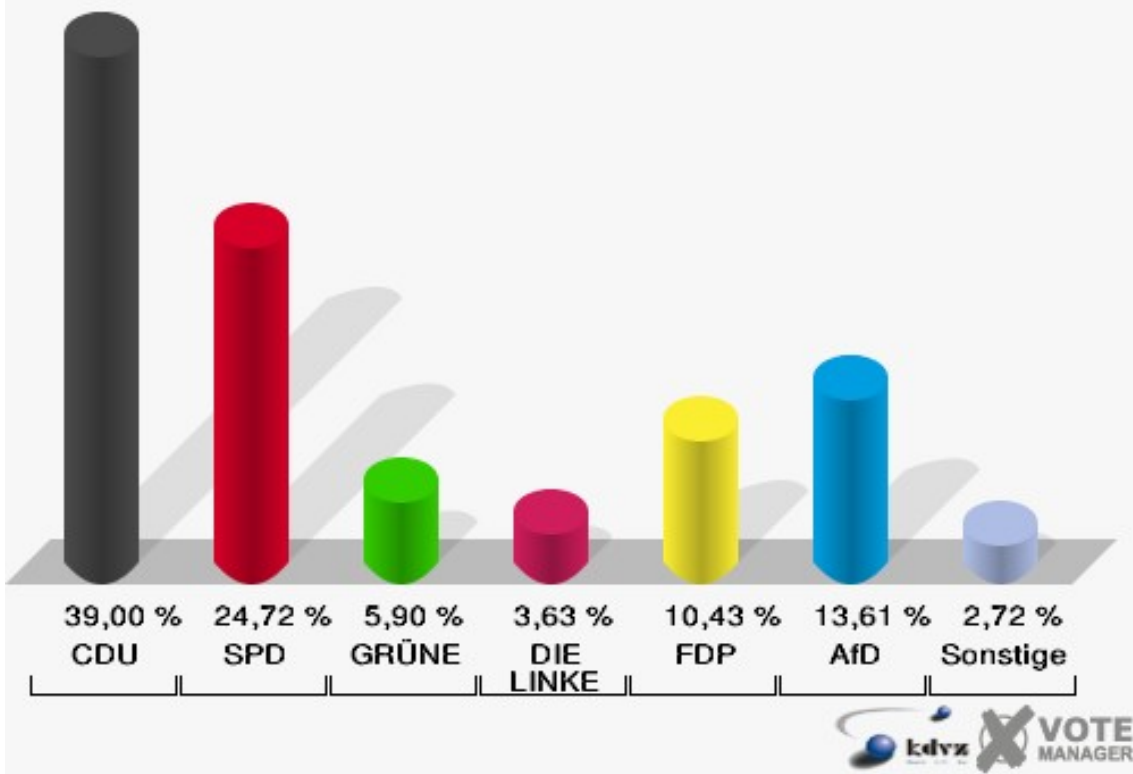

Gemeinde Nümbrecht
Wahl zum Deutschen Bundestag 24.09.2017
Zweitstimmen Gaderoth/ Breunfeld