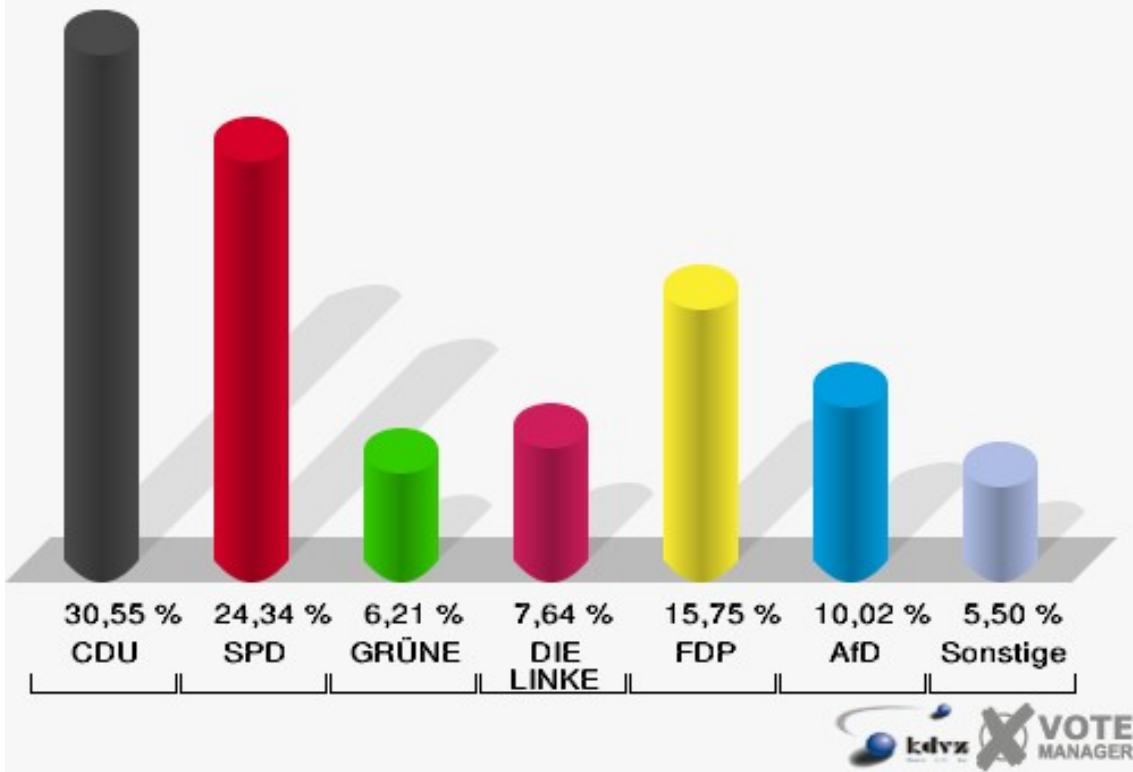

**Gemeinde Nümbrecht**  
 Wahl zum Deutschen Bundestag 24.09.2017  
 Erststimmen Grötzenberg

**Gemeinde Nümbrecht**  
 Wahl zum Deutschen Bundestag 24.09.2017  
 Zweitstimmen Grötzenberg

**Gemeinde Nümbrecht**  
Wahl zum Deutschen Bundestag 24.09.2017  
Wahlbeteiligung Grötzenberg

**Gemeinde Nümbrecht**  
 Wahl zum Deutschen Bundestag 24.09.2017  
 Erststimmen Wirtenbach

**Gemeinde Nümbrecht**  
 Wahl zum Deutschen Bundestag 24.09.2017  
 Zweitstimmen Wirtenbach

**Gemeinde Nümbrecht**  
Wahl zum Deutschen Bundestag 24.09.2017  
Wahlbeteiligung Wirtenbach