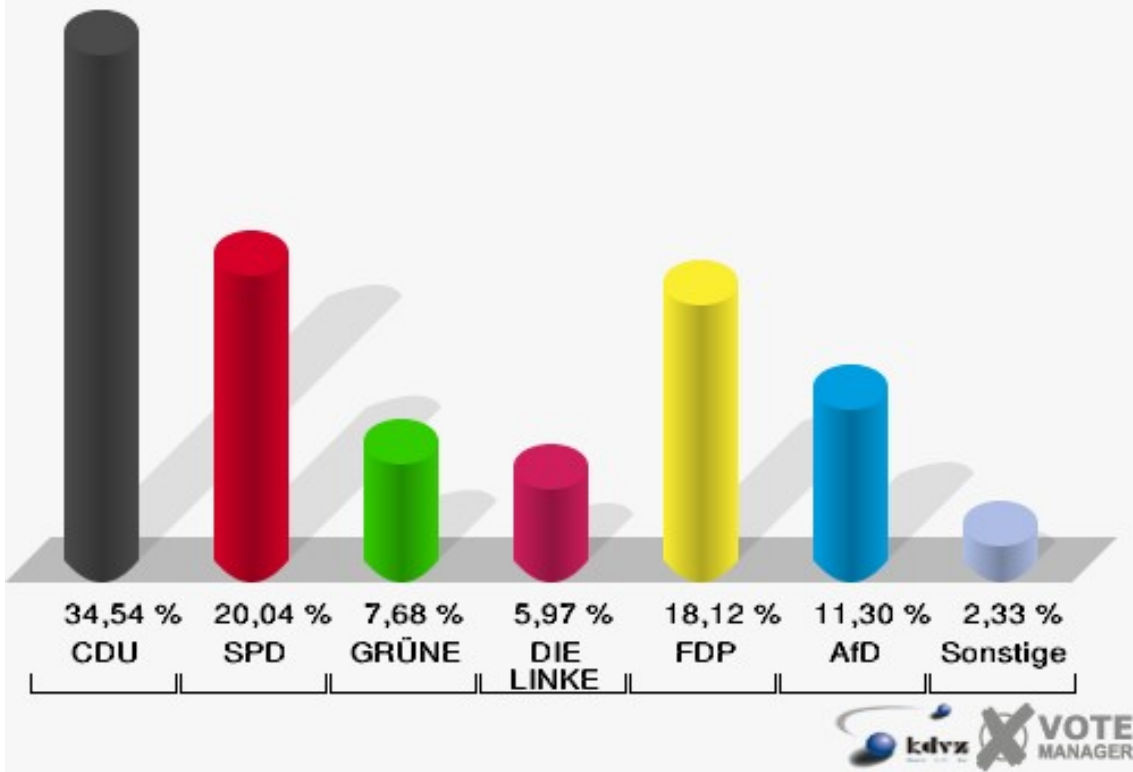

**Gemeinde Nümbrecht**  
 Wahl zum Deutschen Bundestag 24.09.2017  
 Erststimmen Harscheid

**Gemeinde Nümbrecht**  
 Wahl zum Deutschen Bundestag 24.09.2017  
 Zweitstimmen Harscheid

**Gemeinde Nümbrecht**  
Wahl zum Deutschen Bundestag 24.09.2017  
Wahlbeteiligung Harscheid

**Gemeinde Nümbrecht**  
 Wahl zum Deutschen Bundestag 24.09.2017  
 Erststimmen Marienberghausen

**Gemeinde Nümbrecht**  
 Wahl zum Deutschen Bundestag 24.09.2017  
 Zweitstimmen Marienberghausen

**Gemeinde Nümbrecht**  
Wahl zum Deutschen Bundestag 24.09.2017  
Wahlbeteiligung Marienberghausen