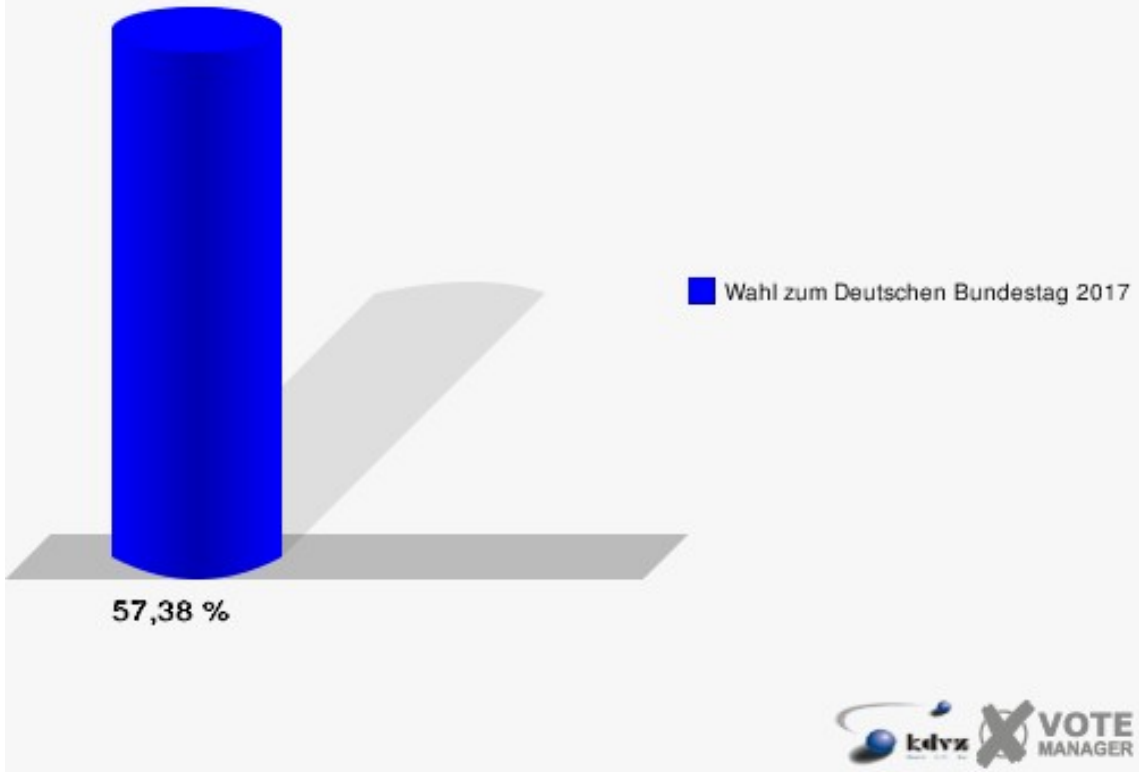

**Gemeinde Nümbrecht**  
 Wahl zum Deutschen Bundestag 24.09.2017  
 Erststimmen Gaderoth/ Breunfeld

**Gemeinde Nümbrecht**  
 Wahl zum Deutschen Bundestag 24.09.2017  
 Zweitstimmen Gaderoth/ Breunfeld

**Gemeinde Nümbrecht**  
Wahl zum Deutschen Bundestag 24.09.2017  
Wahlbeteiligung Gaderoth/ Breunfeld