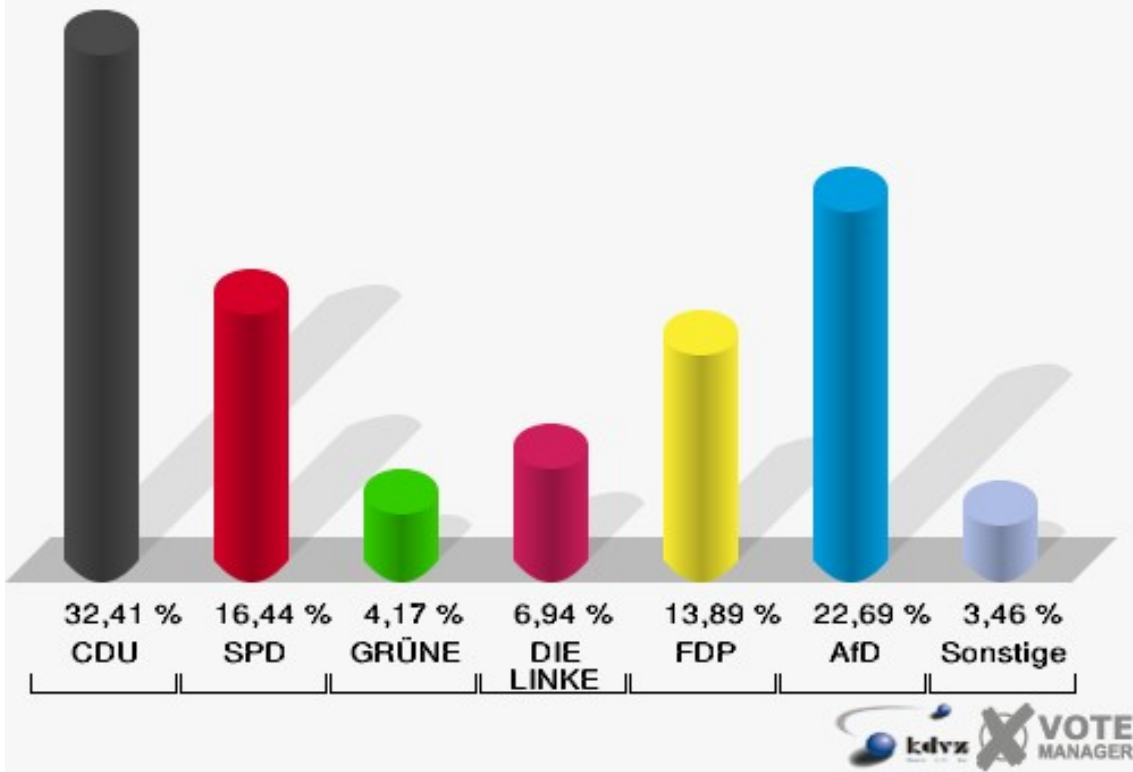

Gemeinde Nümbrecht
Wahl zum Deutschen Bundestag 24.09.2017
Zweitstimmen Nümbrecht 4