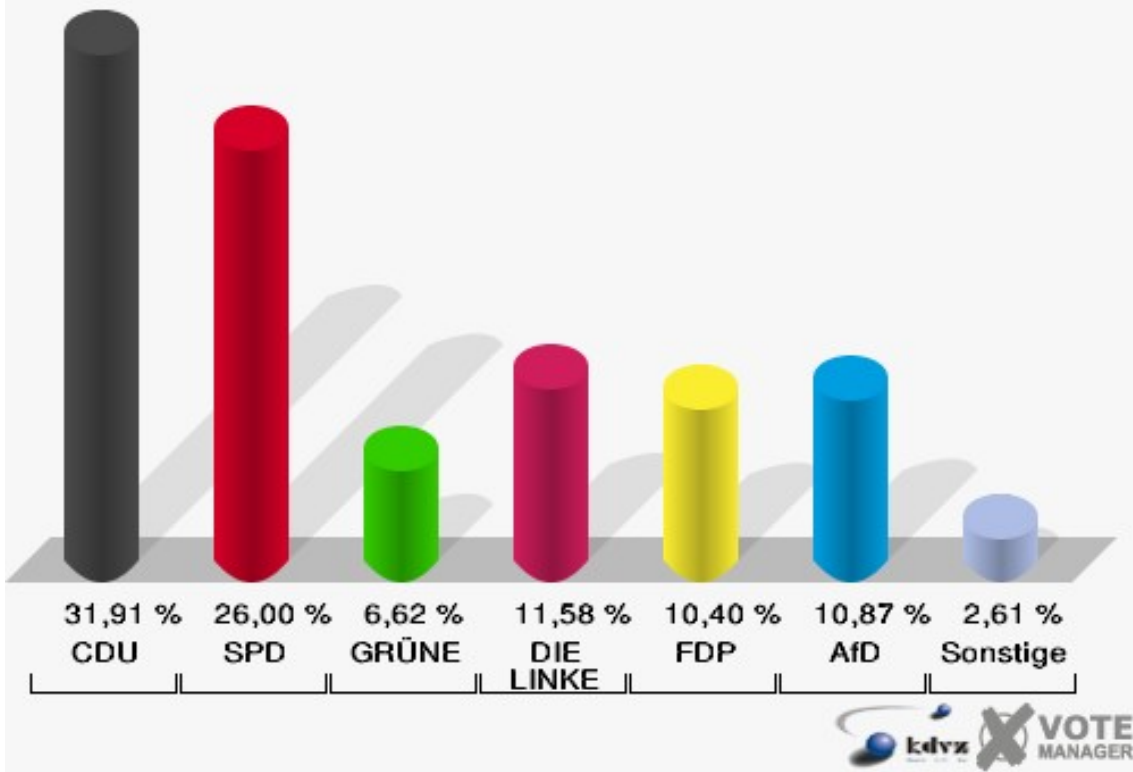

Gemeinde Nümbrecht
Wahl zum Deutschen Bundestag 24.09.2017
Zweitstimmen Berkenroth/ Benroth