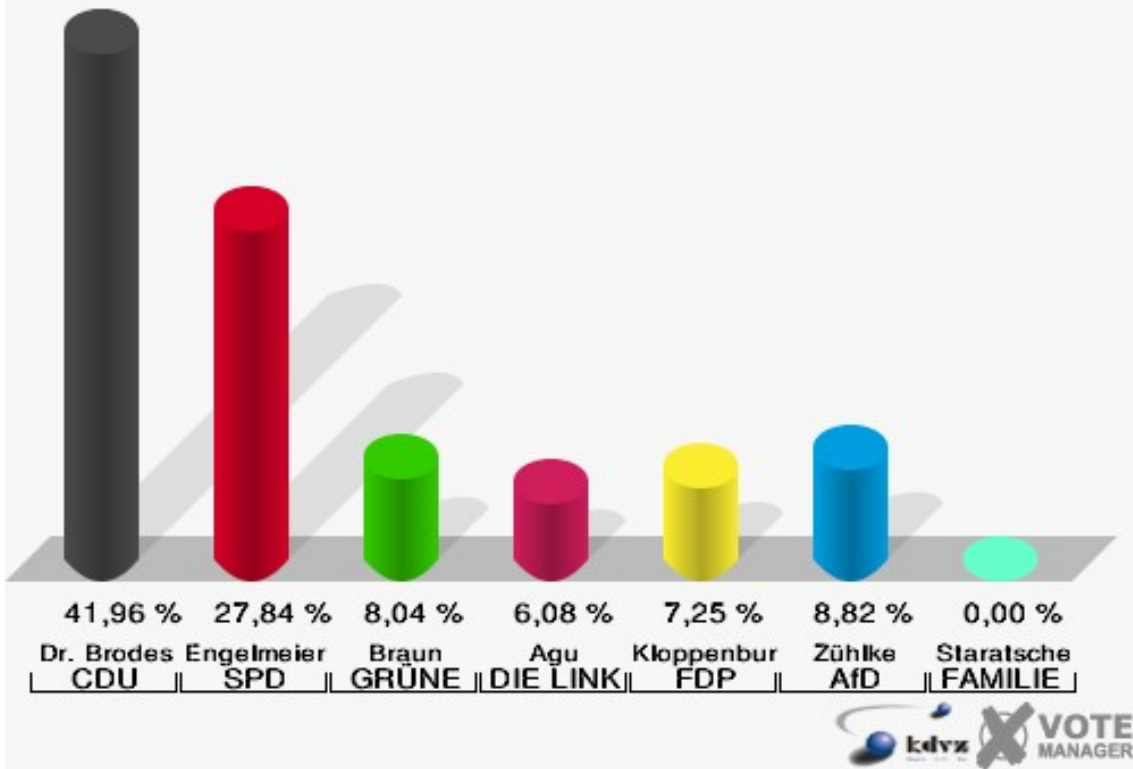

Gemeinde Nümbrecht
Wahl zum Deutschen Bundestag 24.09.2017
Erststimmen Homburg-Bröl