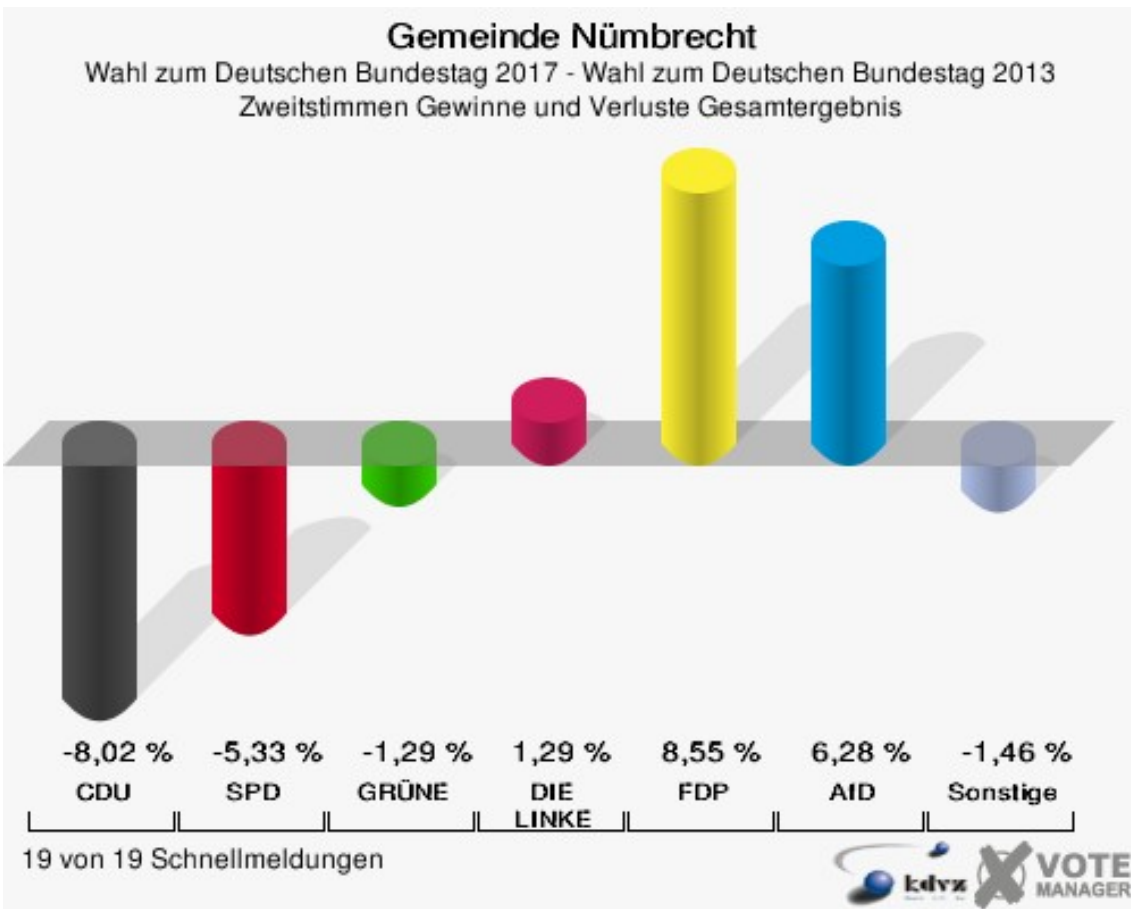

# Wahl zum Deutschen Bundestag

## Gemeinde Nümbrecht

	Erststimmen		Zweitstimmen	
Wahlberechtigte	13.325		13.325	
Wähler	9.999	75,04 %	9.999	75,04 %
ungültige Stimmen	77	0,77 %	69	0,69 %
gültige Stimmen	9.922	99,23 %	9.930	99,31 %
Dr. Brodesser, CDU	4.250	42,83 %	3.496	35,21 %
Engelmeier, SPD	2.603	26,23 %	2.245	22,61 %
Braun, GRÜNE	692	6,97 %	735	7,40 %
Agu, DIE LINKE	485	4,89 %	641	6,46 %
Kloppenburg, FDP	798	8,04 %	1.382	13,92 %
Zühlke, AfD	1.069	10,77 %	1.123	11,31 %
PIRATEN	---	---	30	0,30 %
NPD	---	---	21	0,21 %
Die PARTEI	---	---	62	0,62 %
FREIE WÄHLER	---	---	21	0,21 %
Volksabstimmung	---	---	13	0,13 %
ÖDP	---	---	15	0,15 %
MLPD	---	---	2	0,02 %
SGP	---	---	1	0,01 %
Allianz Deutscher Demokraten	---	---	3	0,03 %
BGE	---	---	15	0,15 %
DiB	---	---	9	0,09 %
DKP	---	---	1	0,01 %
DM	---	---	7	0,07 %
Die Humanisten	---	---	3	0,03 %
Gesundheitsforschung	---	---	14	0,14 %
Tierschutzpartei	---	---	81	0,82 %
V-Partei³	---	---	10	0,10 %
Staratschek, FAMILIE & UMWELT	25	0,25 %	---	---

**Gemeinde Nümbrecht**  
 Wahl zum Deutschen Bundestag 24.09.2017  
 Erststimmen Gesamtergebnis

**Gemeinde Nümbrecht**  
 Wahl zum Deutschen Bundestag 24.09.2017  
 Zweitstimmen Gesamtergebnis

Gemeinde Nümbrecht  
Wahl zum Deutschen Bundestag 24.09.2017  
Erststimmen Gewinne und Verluste Gesamtergebnis