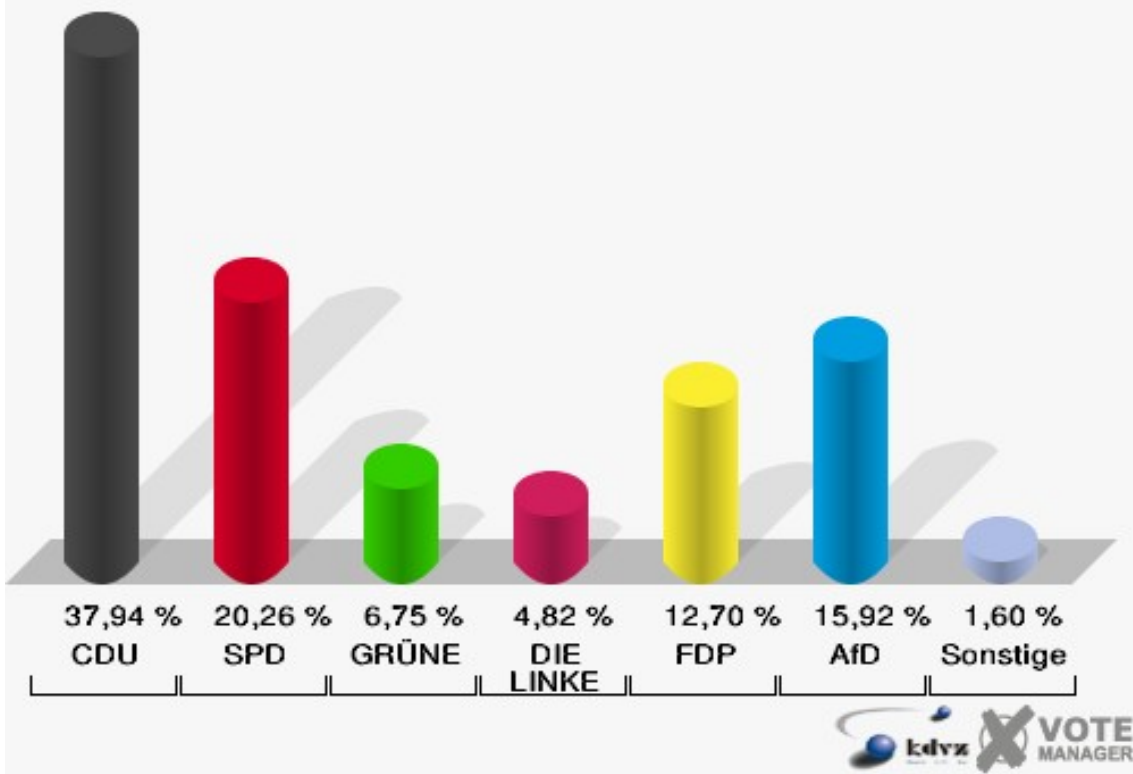

**Gemeinde Nümbrecht**  
 Wahl zum Deutschen Bundestag 24.09.2017  
 Erststimmen Homburg-Bröl

**Gemeinde Nümbrecht**  
 Wahl zum Deutschen Bundestag 24.09.2017  
 Zweitstimmen Homburg-Bröl

**Gemeinde Nümbrecht**  
Wahl zum Deutschen Bundestag 24.09.2017  
Wahlbeteiligung Homburg-Bröl

**Gemeinde Nümbrecht**  
 Wahl zum Deutschen Bundestag 24.09.2017  
 Erststimmen Bierenbachtal West

**Gemeinde Nümbrecht**  
 Wahl zum Deutschen Bundestag 24.09.2017  
 Zweitstimmen Bierenbachtal West

**Gemeinde Nümbrecht**  
Wahl zum Deutschen Bundestag 24.09.2017  
Wahlbeteiligung Bierenbachtal West