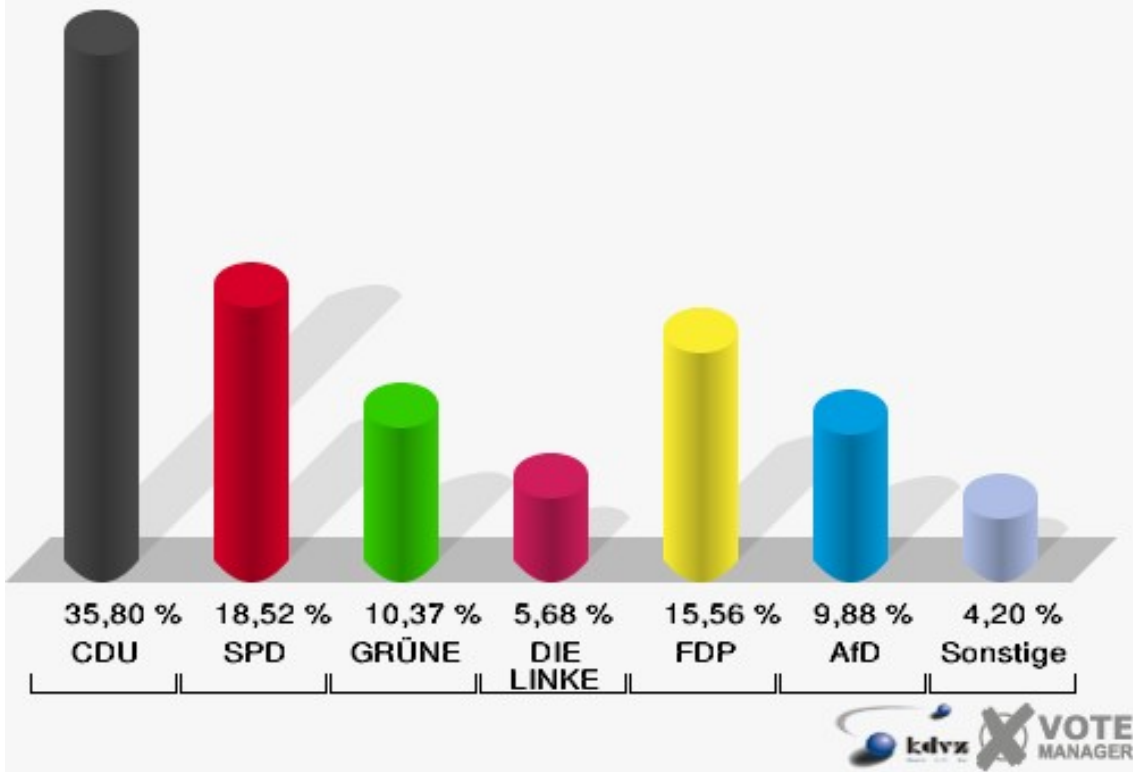

Gemeinde Nümbrecht
Wahl zum Deutschen Bundestag 24.09.2017
Zweitstimmen Winterborn