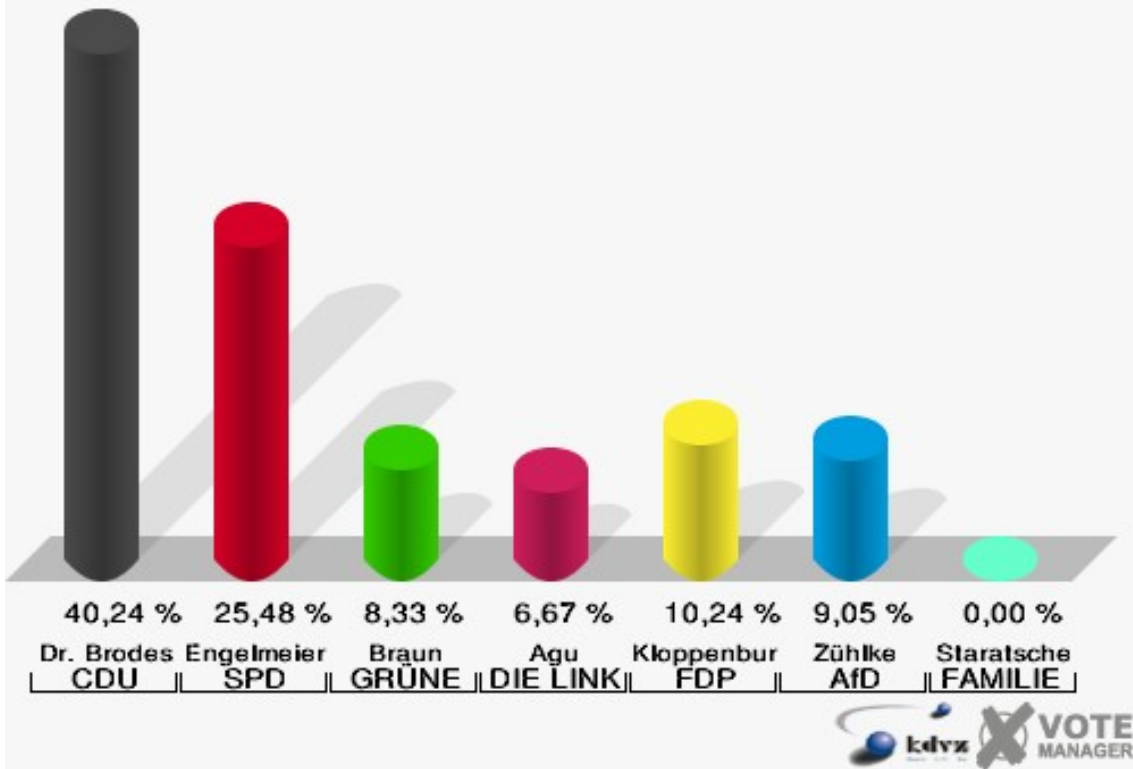

Gemeinde Nümbrecht
Wahl zum Deutschen Bundestag 24.09.2017
Erststimmen Wirtenbach