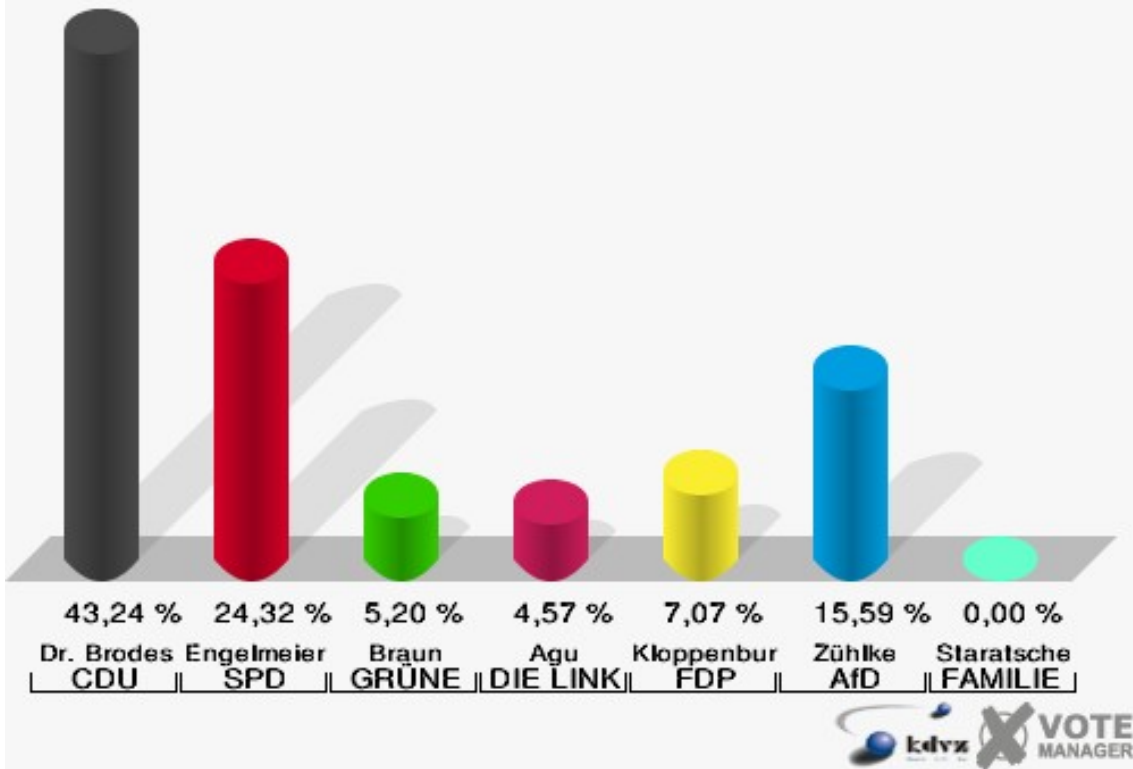

Gemeinde Nümbrecht
Wahl zum Deutschen Bundestag 24.09.2017
Erststimmen Bierenbachtal Ost