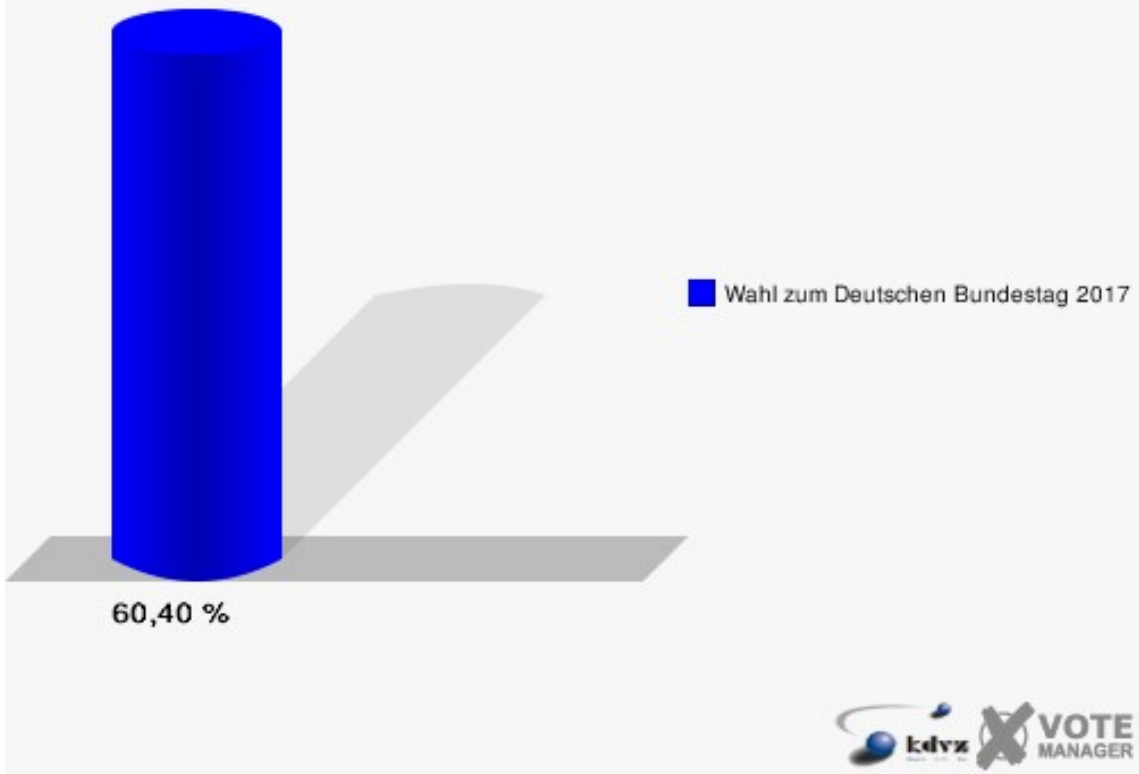

**Gemeinde Nümbrecht**  
 Wahl zum Deutschen Bundestag 24.09.2017  
 Erststimmen Grötzenberg

**Gemeinde Nümbrecht**  
 Wahl zum Deutschen Bundestag 24.09.2017  
 Zweitstimmen Grötzenberg

**Gemeinde Nümbrecht**  
Wahl zum Deutschen Bundestag 24.09.2017  
Wahlbeteiligung Grötzenberg