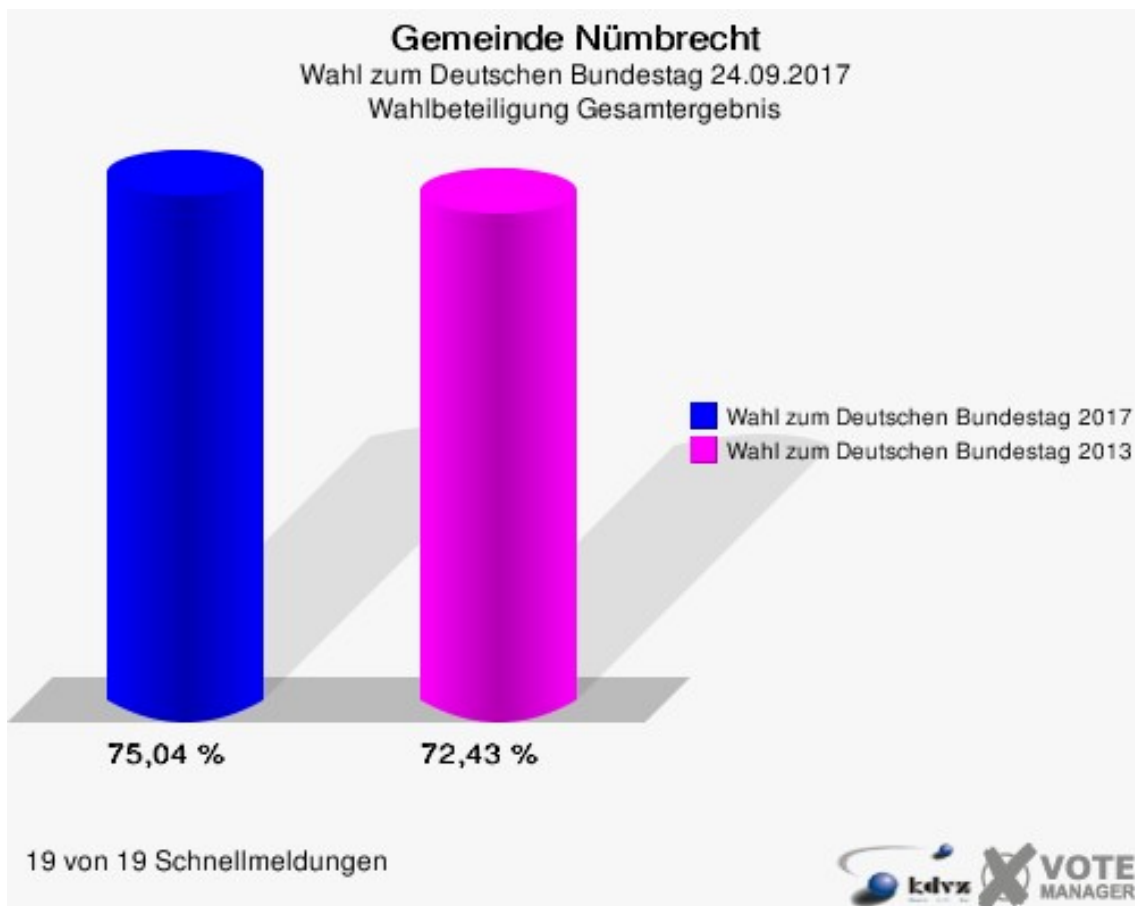

0,15 %	0,00 %	+0,15 %
DiB		9	0	+9
		0,09 %	0,00 %	+0,09 %
DKP		1	0	+1
		0,01 %	0,00 %	+0,01 %
DM		7	0	+7
		0,07 %	0,00 %	+0,07 %
Die Humanisten		3	0	+3
		0,03 %	0,00 %	+0,03 %
Gesundheitsforschung		14	0	+14
		0,14 %	0,00 %	+0,14 %
Tierschutzpartei		81	0	+81
		0,82 %	0,00 %	+0,82 %
V-Partei³		10	0	+10
		0,10 %	0,00 %	+0,10 %
FAMILIE & UMWELT		0	0	+0
		0,00 %	0,00 %	+0,00 %
Sonstige		0	74	-74
		0,00 %	0,78 %	-0,78 %

Wahl zum Deutschen Bundestag 22.09.2013: Sonstige = REP, Bündnis 21/RRP, BüSo, PSG, BIG, pro Deutschland, DIE RECHTE, Partei der Nichtwähler, PARTEI DER VERNUNFT, FAMILIE & UMWELT