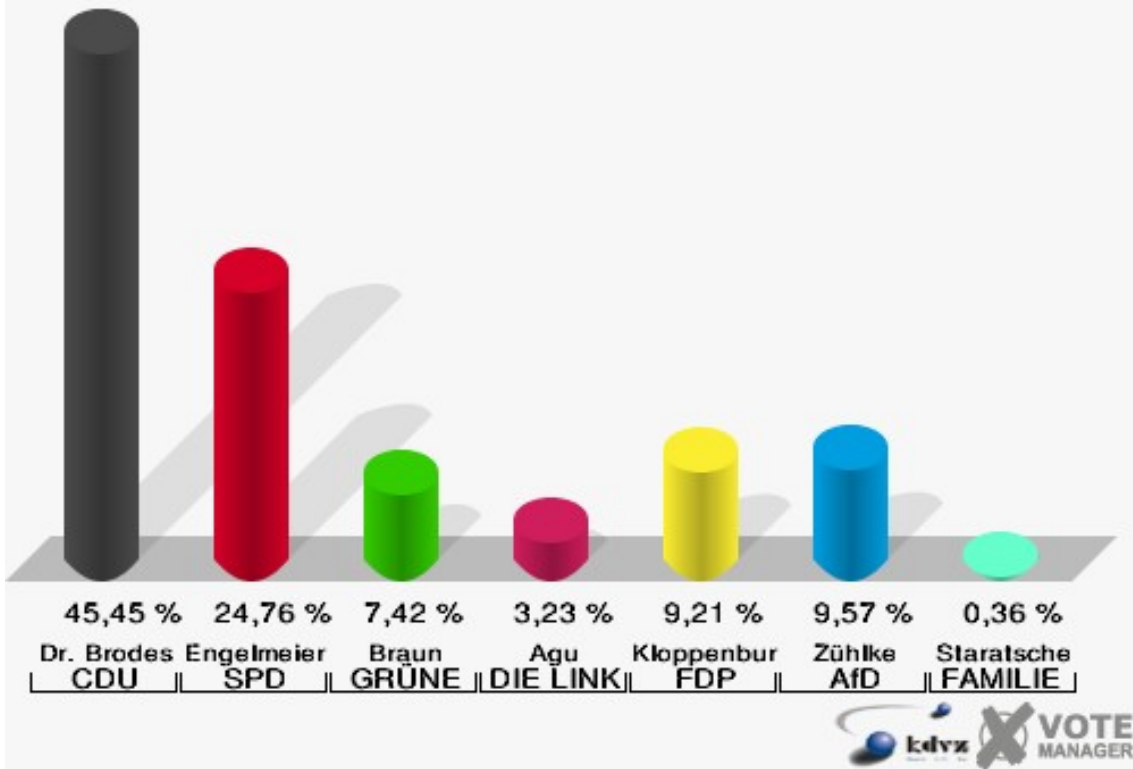

Gemeinde Nümbrecht
Wahl zum Deutschen Bundestag 24.09.2017
Erststimmen Briefwahlbezirk 3