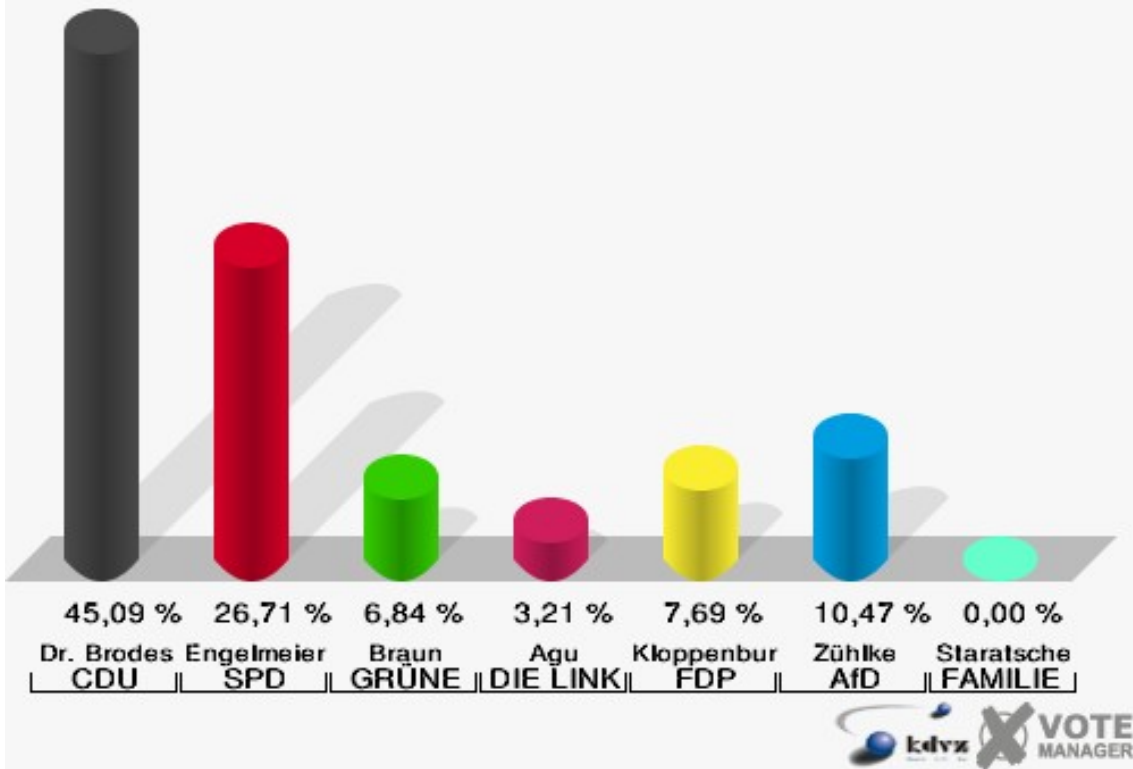

**Gemeinde Nümbrecht**  
 Wahl zum Deutschen Bundestag 24.09.2017  
 Erststimmen Harscheid

**Gemeinde Nümbrecht**  
 Wahl zum Deutschen Bundestag 24.09.2017  
 Zweitstimmen Harscheid

**Gemeinde Nümbrecht**  
Wahl zum Deutschen Bundestag 24.09.2017  
Wahlbeteiligung Harscheid

## Marienberghausen

	Erststimmen		Zweitstimmen	
Wahlberechtigte	772		772	
Wähler	469	60,75 %	469	60,75 %
ungültige Stimmen	1	0,21 %	0	0,00 %
gültige Stimmen	468	99,79 %	469	100,00 %
Dr. Brodesser, CDU	211	45,09 %	162	34,54 %
Engelmeier, SPD	125	26,71 %	94	20,04 %
Braun, GRÜNE	32	6,84 %	36	7,68 %
Agu, DIE LINKE	15	3,21 %	28	5,97 %
Kloppenburg, FDP	36	7,69 %	85	18,12 %
Zühlke, AfD	49	10,47 %	53	11,30 %
PIRATEN	---	---	0	0,00 %
NPD	---	---	1	0,21 %
Die PARTEI	---	---	2	0,43 %
FREIE WÄHLER	---	---	1	0,21 %
Volksabstimmung	---	---	1	0,21 %
ÖDP	---	---	1	0,21 %
MLPD	---	---	0	0,00 %
SGP	---	---	0	0,00 %
Allianz Deutscher Demokraten	---	---	0	0,00 %
BGE	---	---	1	0,21 %
DiB	---	---	0	0,00 %
DKP	---	---	0	0,00 %
DM	---	---	1	0,21 %
Die Humanisten	---	---	0	0,00 %
Gesundheitsforschung	---	---	0	0,00 %
Tierschutzpartei	---	---	3	0,64 %
V-Partei³	---	---	0	0,00 %
Staratschek, FAMILIE & UMWELT	0	0,00 %	---	---

**Gemeinde Nümbrecht**  
 Wahl zum Deutschen Bundestag 24.09.2017  
 Erststimmen Marienberghausen

**Gemeinde Nümbrecht**  
 Wahl zum Deutschen Bundestag 24.09.2017  
 Zweitstimmen Marienberghausen

**Gemeinde Nümbrecht**  
Wahl zum Deutschen Bundestag 24.09.2017  
Wahlbeteiligung Marienberghausen