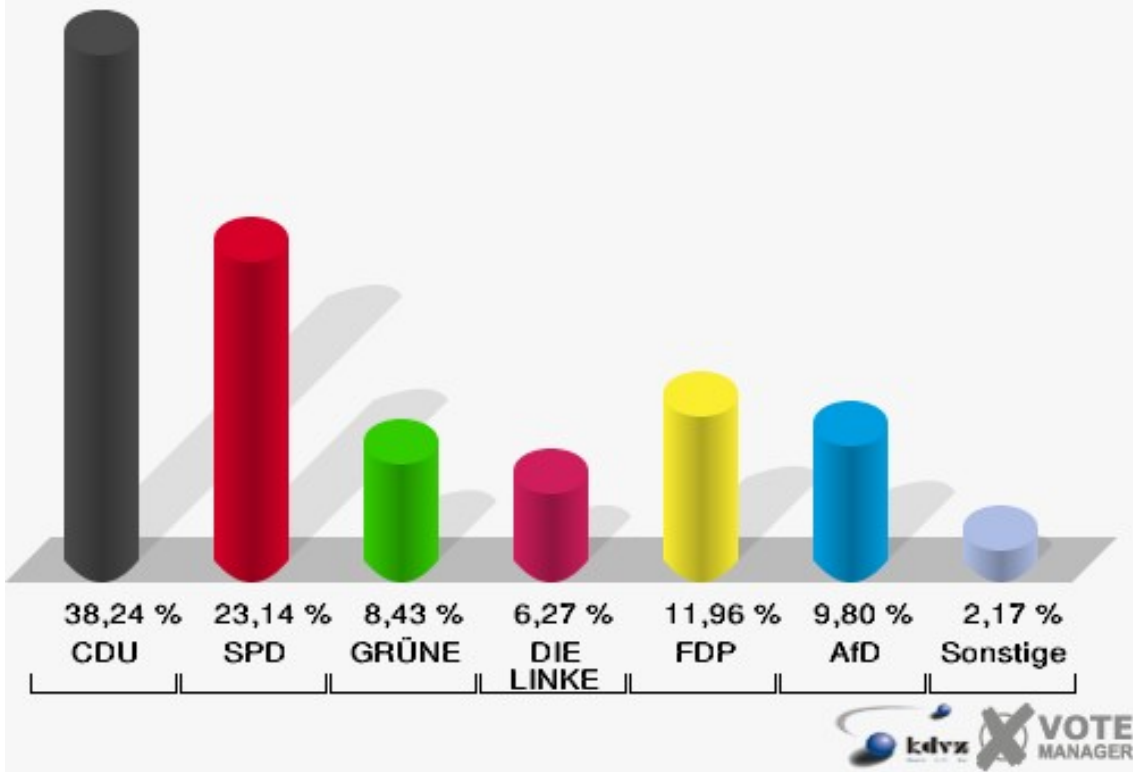

Gemeinde Nümbrecht
Wahl zum Deutschen Bundestag 24.09.2017
Zweitstimmen Nümbrecht 1