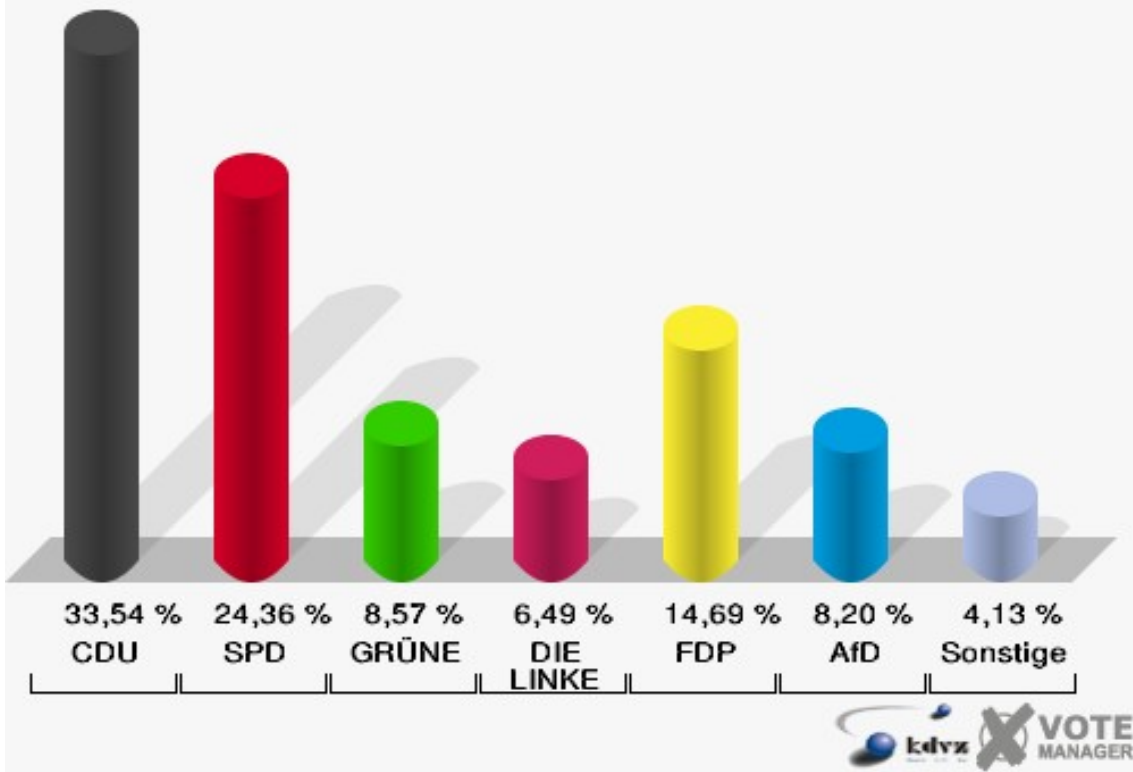

Gemeinde Nümbrecht
Wahl zum Deutschen Bundestag 24.09.2017
Zweitstimmen Briefwahlbezirk 1