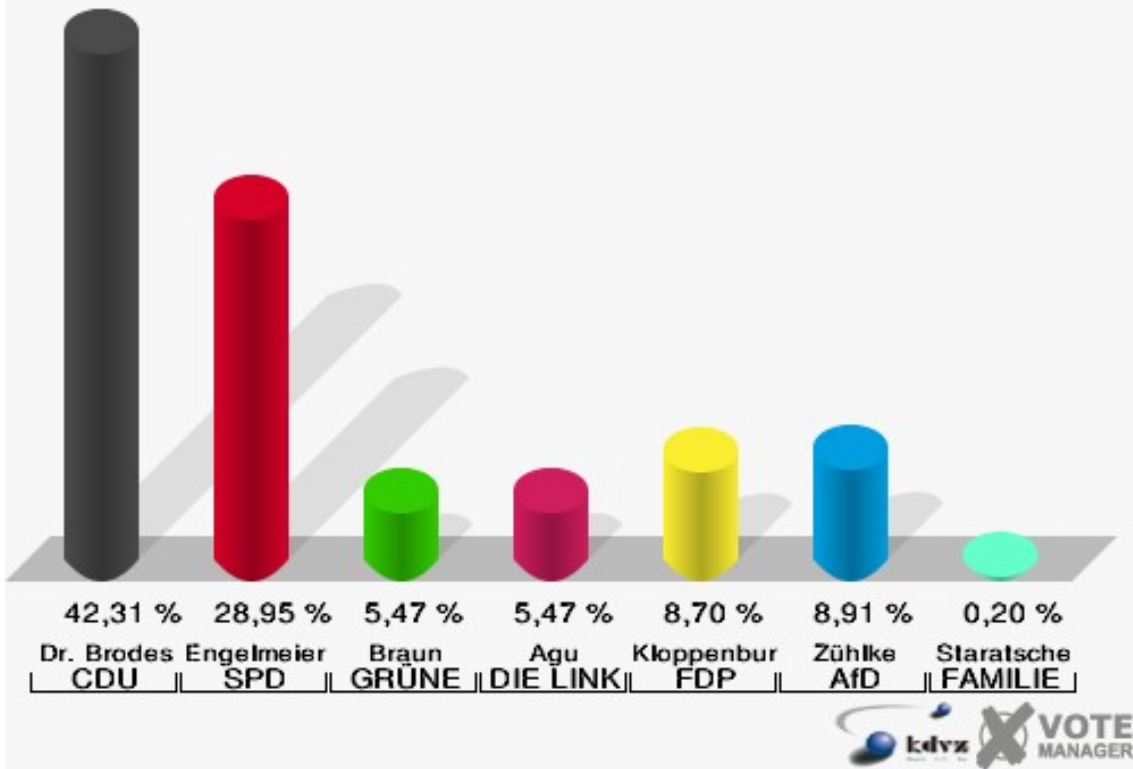

Gemeinde Nümbrecht
Wahl zum Deutschen Bundestag 24.09.2017
Erststimmen Nümbrecht 2