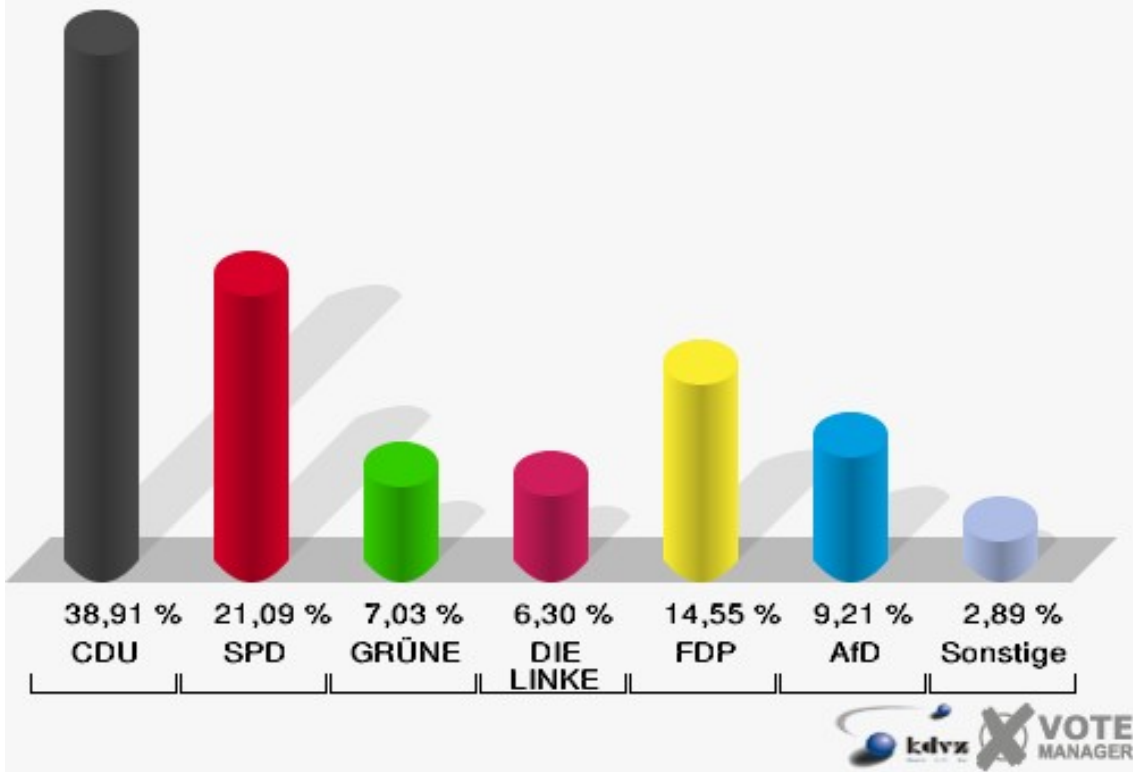

Gemeinde Nümbrecht
Wahl zum Deutschen Bundestag 24.09.2017
Zweitstimmen Briefwahlbezirk 2