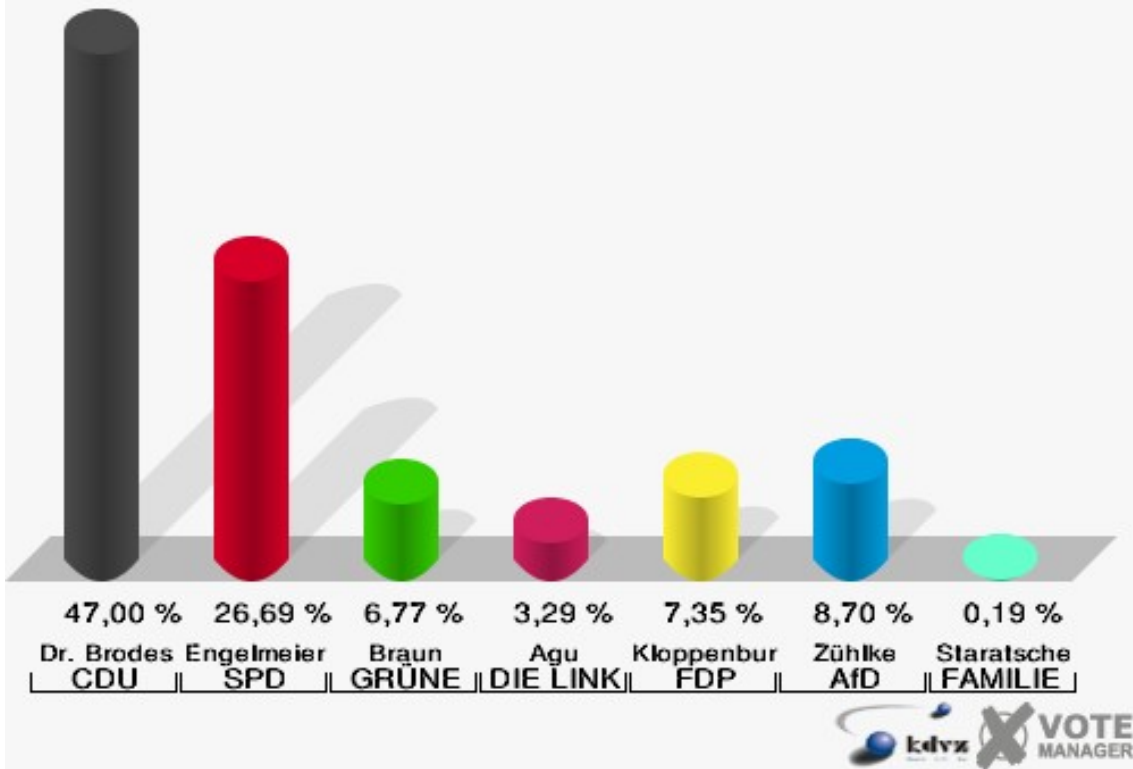

Gemeinde Nümbrecht
Wahl zum Deutschen Bundestag 24.09.2017
Erststimmen Nümbrecht 1