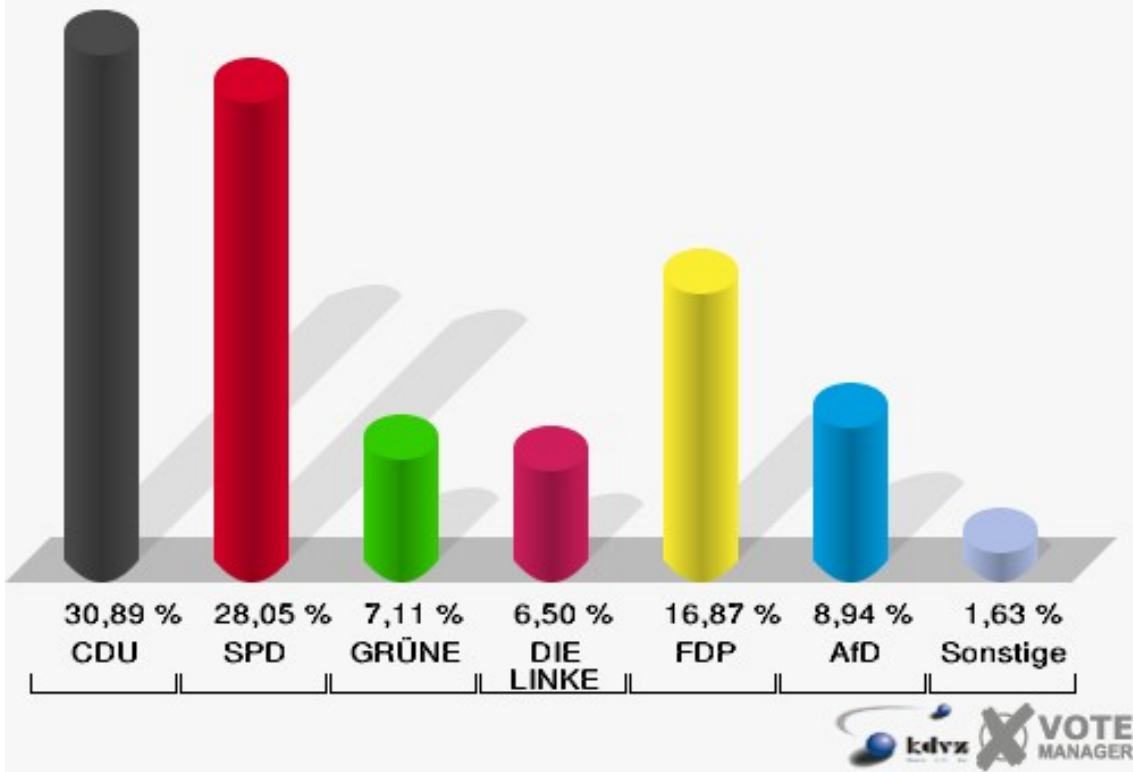

Gemeinde Nümbrecht
Wahl zum Deutschen Bundestag 24.09.2017
Zweitstimmen Nümbrecht 2