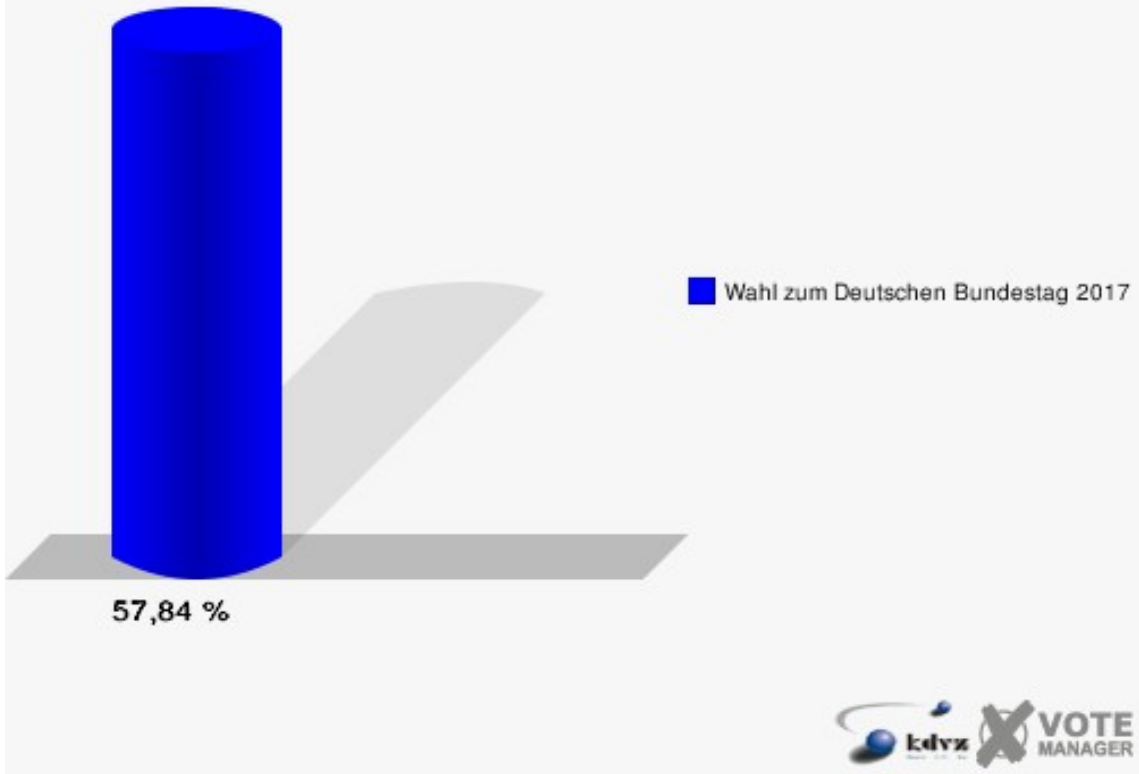

**Gemeinde Nümbrecht**  
 Wahl zum Deutschen Bundestag 24.09.2017  
 Erststimmen Grötzenberg

**Gemeinde Nümbrecht**  
 Wahl zum Deutschen Bundestag 24.09.2017  
 Zweitstimmen Grötzenberg

**Gemeinde Nümbrecht**  
Wahl zum Deutschen Bundestag 24.09.2017  
Wahlbeteiligung Grötzenberg

**Gemeinde Nümbrecht**  
 Wahl zum Deutschen Bundestag 24.09.2017  
 Erststimmen Wirtenbach

**Gemeinde Nümbrecht**  
 Wahl zum Deutschen Bundestag 24.09.2017  
 Zweitstimmen Wirtenbach

**Gemeinde Nümbrecht**  
Wahl zum Deutschen Bundestag 24.09.2017  
Wahlbeteiligung Wirtenbach