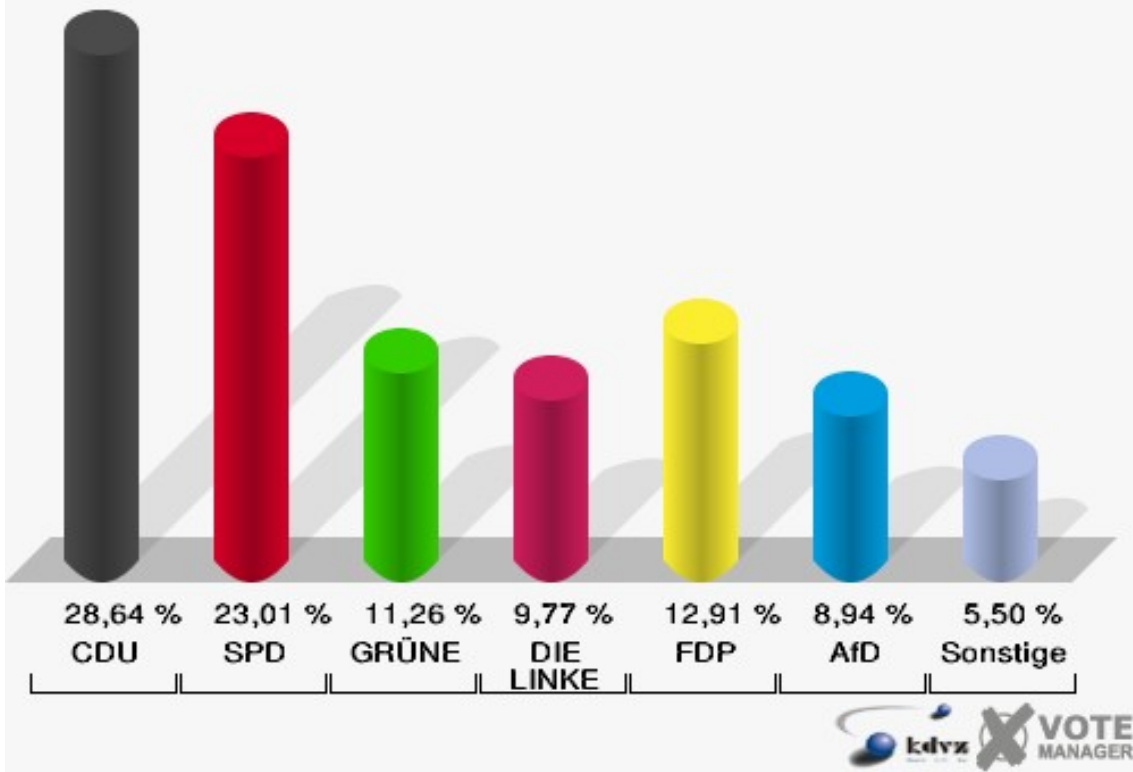

**Gemeinde Nümbrecht**  
 Wahl zum Deutschen Bundestag 24.09.2017  
 Erststimmen Berkenroth/ Benroth

**Gemeinde Nümbrecht**  
 Wahl zum Deutschen Bundestag 24.09.2017  
 Zweitstimmen Berkenroth/ Benroth

**Gemeinde Nümbrecht**  
Wahl zum Deutschen Bundestag 24.09.2017  
Wahlbeteiligung Berkenroth/ Benroth

**Gemeinde Nümbrecht**  
 Wahl zum Deutschen Bundestag 24.09.2017  
 Erststimmen Harscheid

**Gemeinde Nümbrecht**  
 Wahl zum Deutschen Bundestag 24.09.2017  
 Zweitstimmen Harscheid

**Gemeinde Nümbrecht**  
Wahl zum Deutschen Bundestag 24.09.2017  
Wahlbeteiligung Harscheid