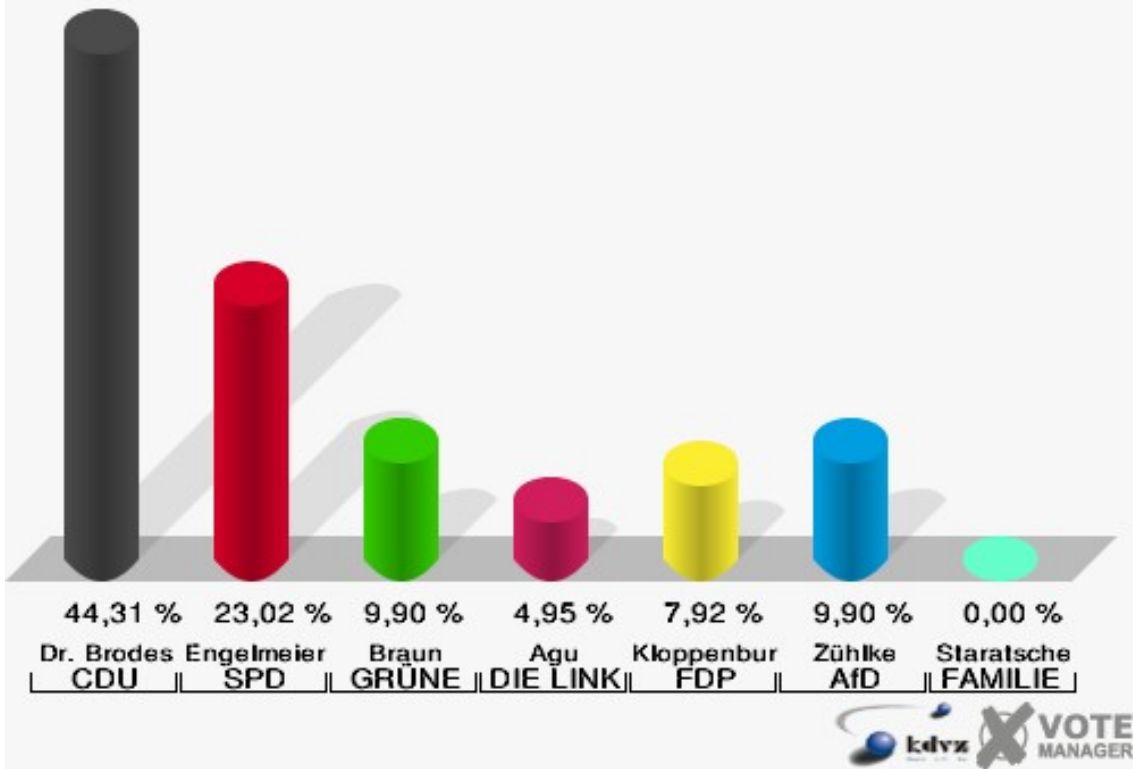

Gemeinde Nümbrecht
Wahl zum Deutschen Bundestag 24.09.2017
Erststimmen Winterborn