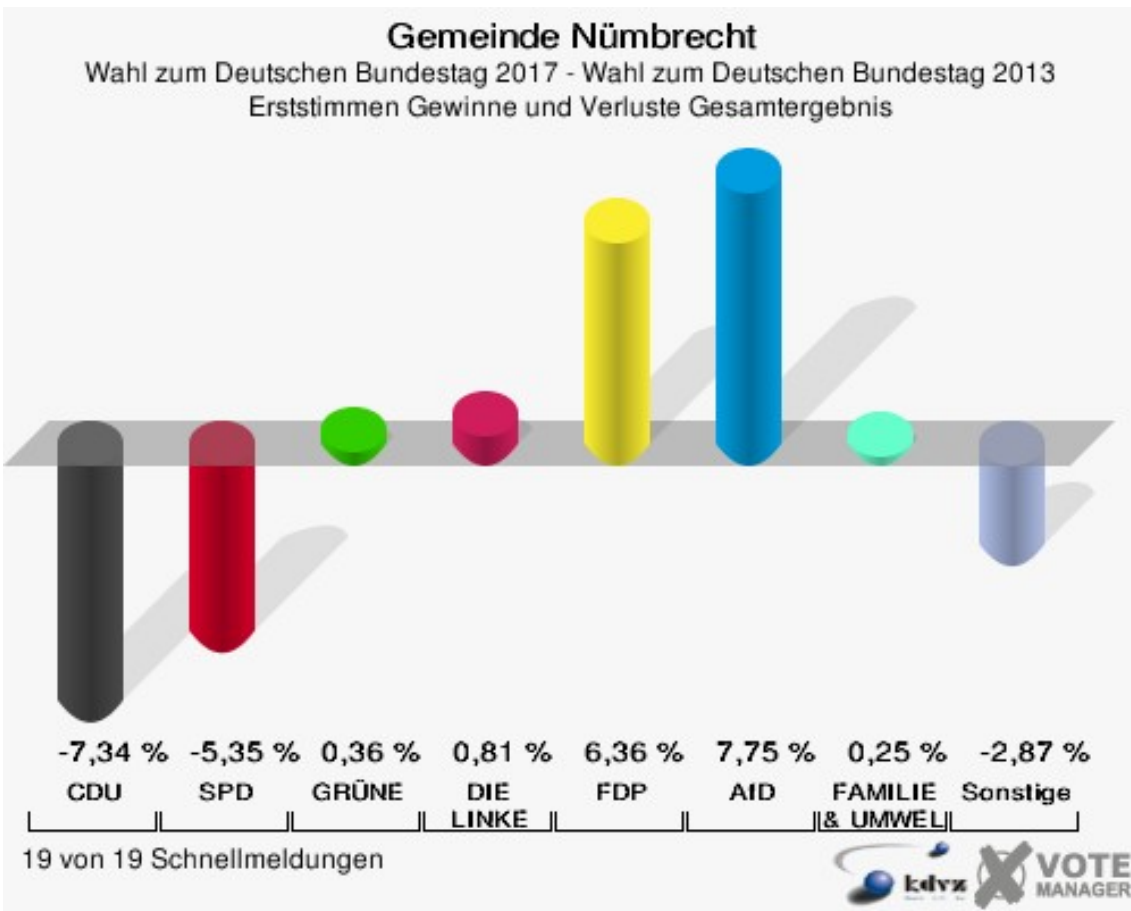

# Wahl zum Deutschen Bundestag

## Gemeinde Nümbrecht

	Erststimmen		Zweitstimmen	
Wahlberechtigte	13.325		13.325	
Wähler	9.999	75,04 %	9.999	75,04 %
ungültige Stimmen	77	0,77 %	69	0,69 %
gültige Stimmen	9.922	99,23 %	9.930	99,31 %
Dr. Brodesser, CDU	4.250	42,83 %	3.496	35,21 %
Engelmeier, SPD	2.603	26,23 %	2.245	22,61 %
Braun, GRÜNE	692	6,97 %	735	7,40 %
Agu, DIE LINKE	485	4,89 %	641	6,46 %
Kloppenburg, FDP	798	8,04 %	1.382	13,92 %
Zühlke, AfD	1.069	10,77 %	1.123	11,31 %
PIRATEN	---	---	30	0,30 %
NPD	---	---	21	0,21 %
Die PARTEI	---	---	62	0,62 %
FREIE WÄHLER	---	---	21	0,21 %
Volksabstimmung	---	---	13	0,13 %
ÖDP	---	---	15	0,15 %
MLPD	---	---	2	0,02 %
SGP	---	---	1	0,01 %
Allianz Deutscher Demokraten	---	---	3	0,03 %
BGE	---	---	15	0,15 %
DiB	---	---	9	0,09 %
DKP	---	---	1	0,01 %
DM	---	---	7	0,07 %
Die Humanisten	---	---	3	0,03 %
Gesundheitsforschung	---	---	14	0,14 %
Tierschutzpartei	---	---	81	0,82 %
V-Partei³	---	---	10	0,10 %
Staratschek, FAMILIE & UMWELT	25	0,25 %	---	---

**Gemeinde Nümbrecht**  
 Wahl zum Deutschen Bundestag 24.09.2017  
 Erststimmen Gesamtergebnis

**Gemeinde Nümbrecht**  
 Wahl zum Deutschen Bundestag 24.09.2017  
 Zweitstimmen Gesamtergebnis

Gemeinde Nümbrecht  
Wahl zum Deutschen Bundestag 24.09.2017  
Erststimmen Gewinne und Verluste Gesamtergebnis