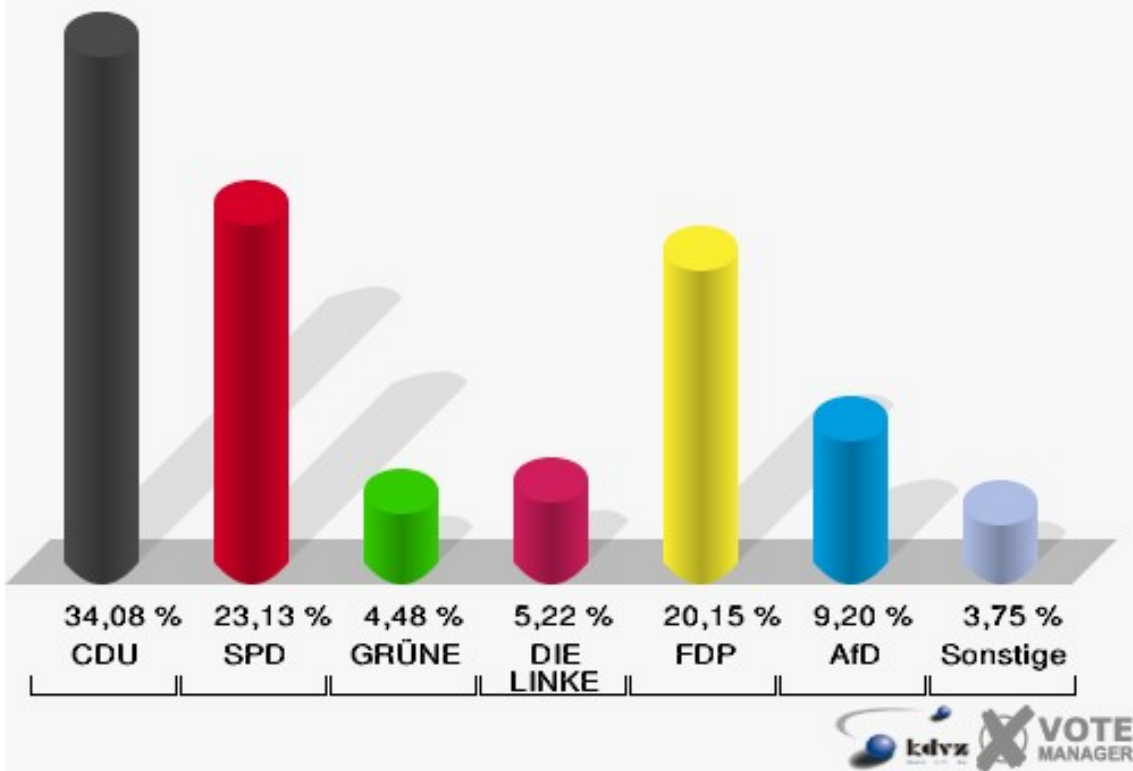

**Gemeinde Nümbrecht**  
 Wahl zum Deutschen Bundestag 24.09.2017  
 Erststimmen Harscheid

**Gemeinde Nümbrecht**  
 Wahl zum Deutschen Bundestag 24.09.2017  
 Zweitstimmen Harscheid

**Gemeinde Nümbrecht**  
Wahl zum Deutschen Bundestag 24.09.2017  
Wahlbeteiligung Harscheid

**Gemeinde Nümbrecht**  
 Wahl zum Deutschen Bundestag 24.09.2017  
 Erststimmen Marienberghausen

**Gemeinde Nümbrecht**  
 Wahl zum Deutschen Bundestag 24.09.2017  
 Zweitstimmen Marienberghausen

**Gemeinde Nümbrecht**  
Wahl zum Deutschen Bundestag 24.09.2017  
Wahlbeteiligung Marienberghausen

**Gemeinde Nümbrecht**  
 Wahl zum Deutschen Bundestag 24.09.2017  
 Erststimmen Eisenroth

**Gemeinde Nümbrecht**  
 Wahl zum Deutschen Bundestag 24.09.2017  
 Zweitstimmen Eisenroth

**Gemeinde Nümbrecht**  
Wahl zum Deutschen Bundestag 24.09.2017  
Wahlbeteiligung Eisenroth