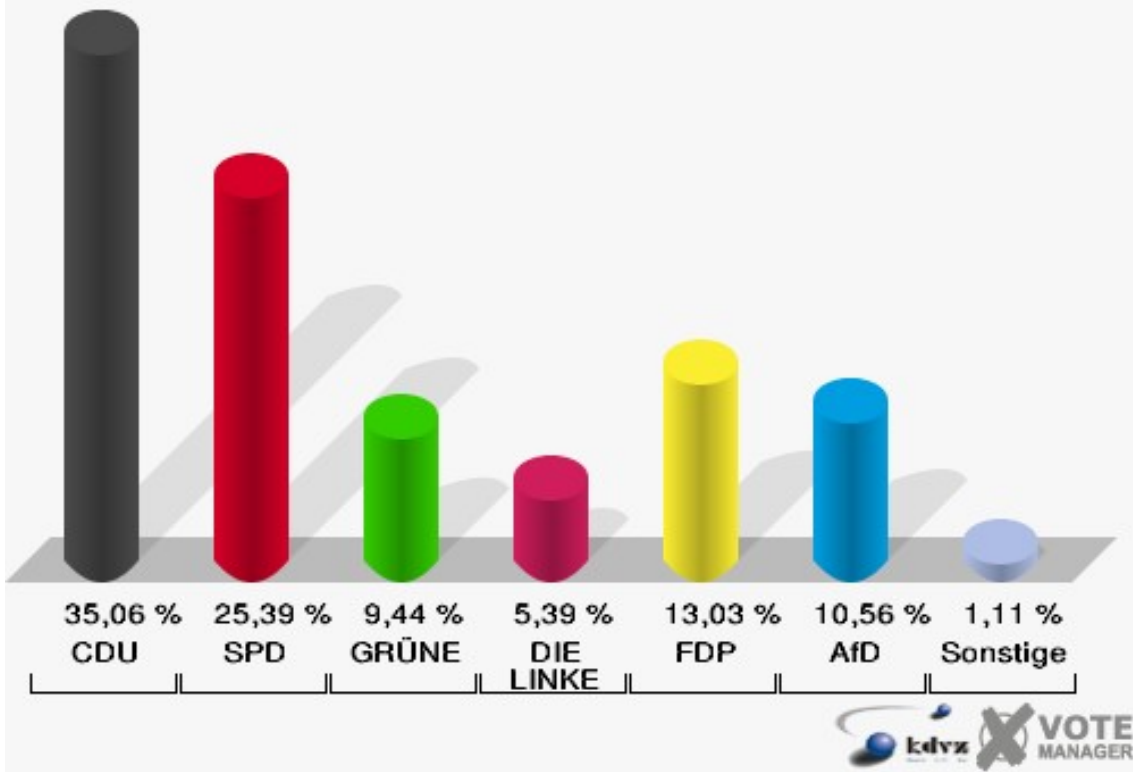

Gemeinde Nümbrecht
Wahl zum Deutschen Bundestag 24.09.2017
Zweitstimmen Oberbreidenbach/ Prombach