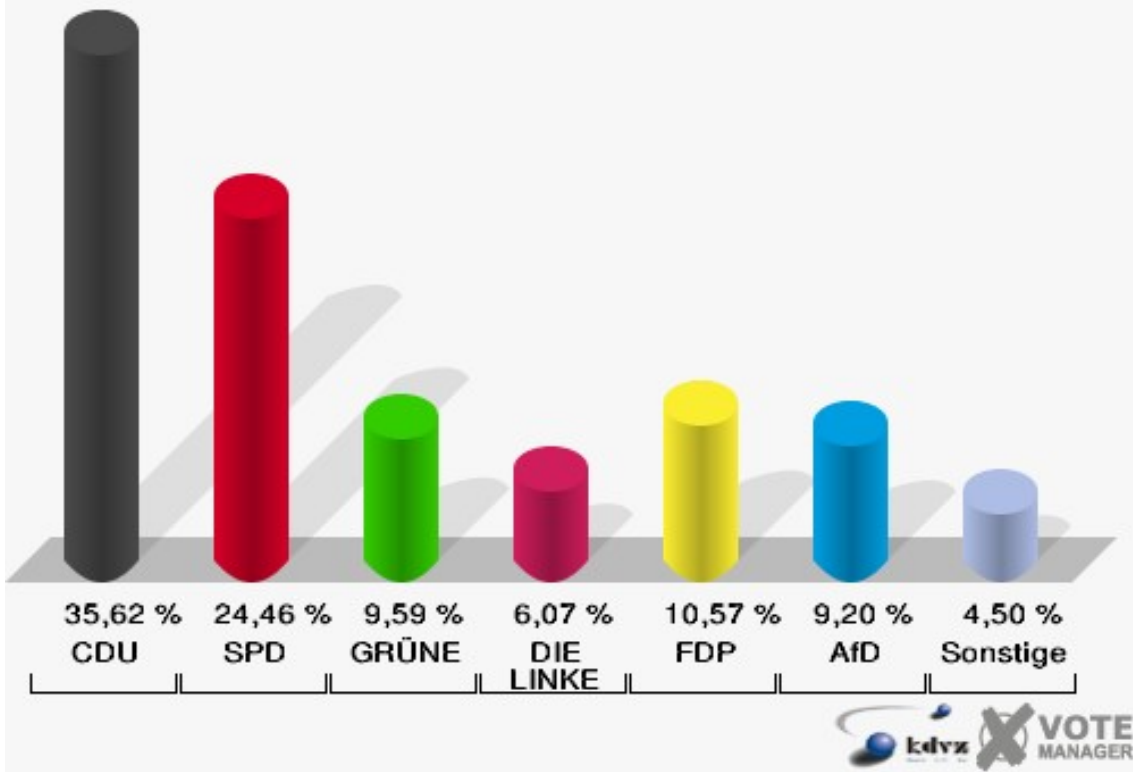

Gemeinde Nümbrecht
Wahl zum Deutschen Bundestag 24.09.2017
Zweitstimmen Homburg-Bröl