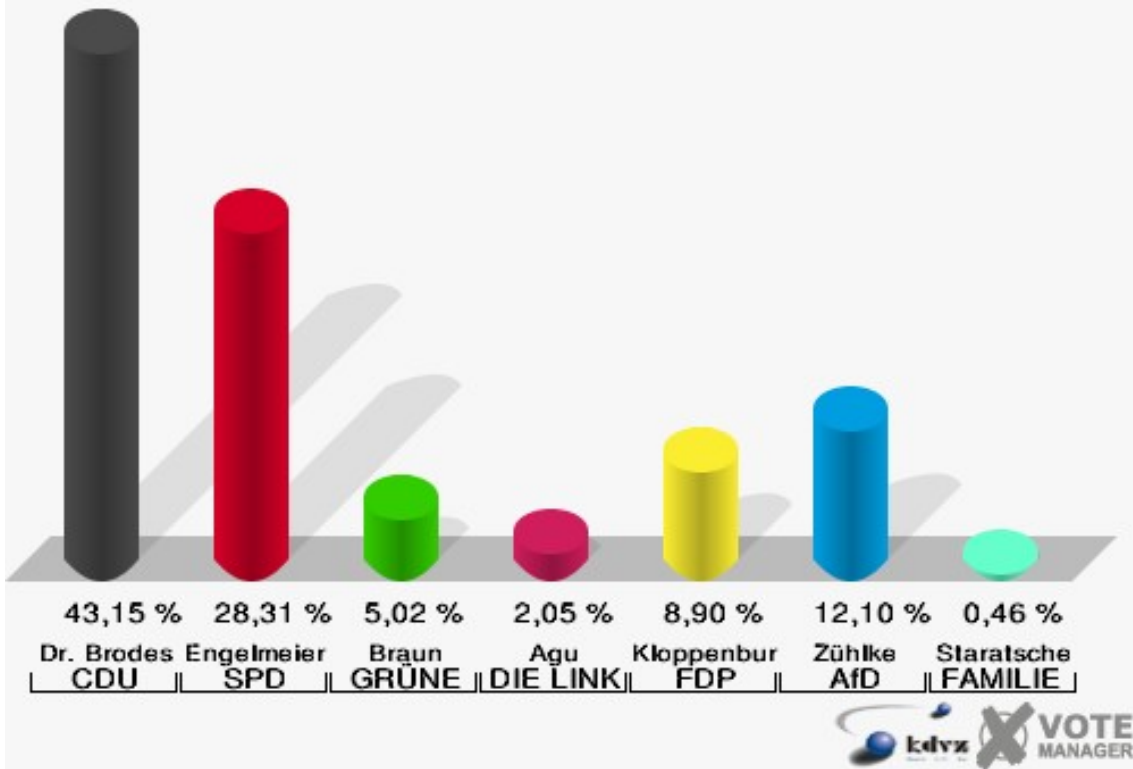

Gemeinde Nümbrecht
Wahl zum Deutschen Bundestag 24.09.2017
Erststimmen Gaderoth/ Breunfeld