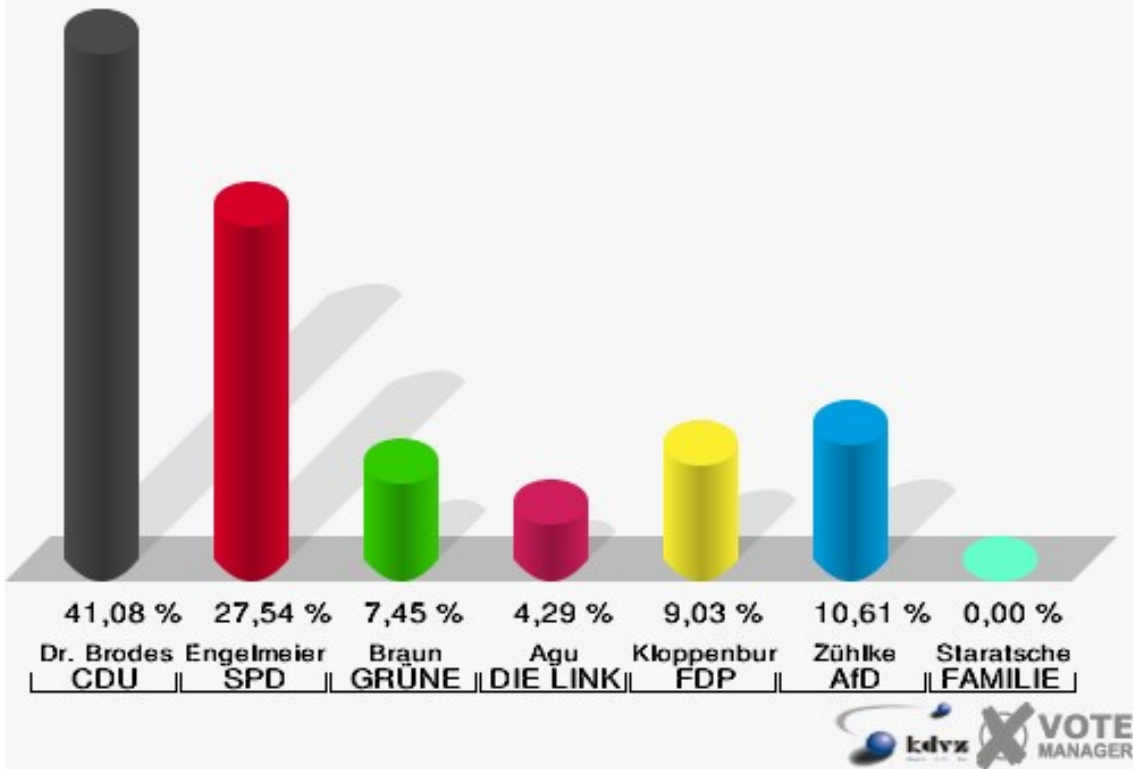

Gemeinde Nümbrecht
Wahl zum Deutschen Bundestag 24.09.2017
Erststimmen Oberbreidenbach/ Prombach