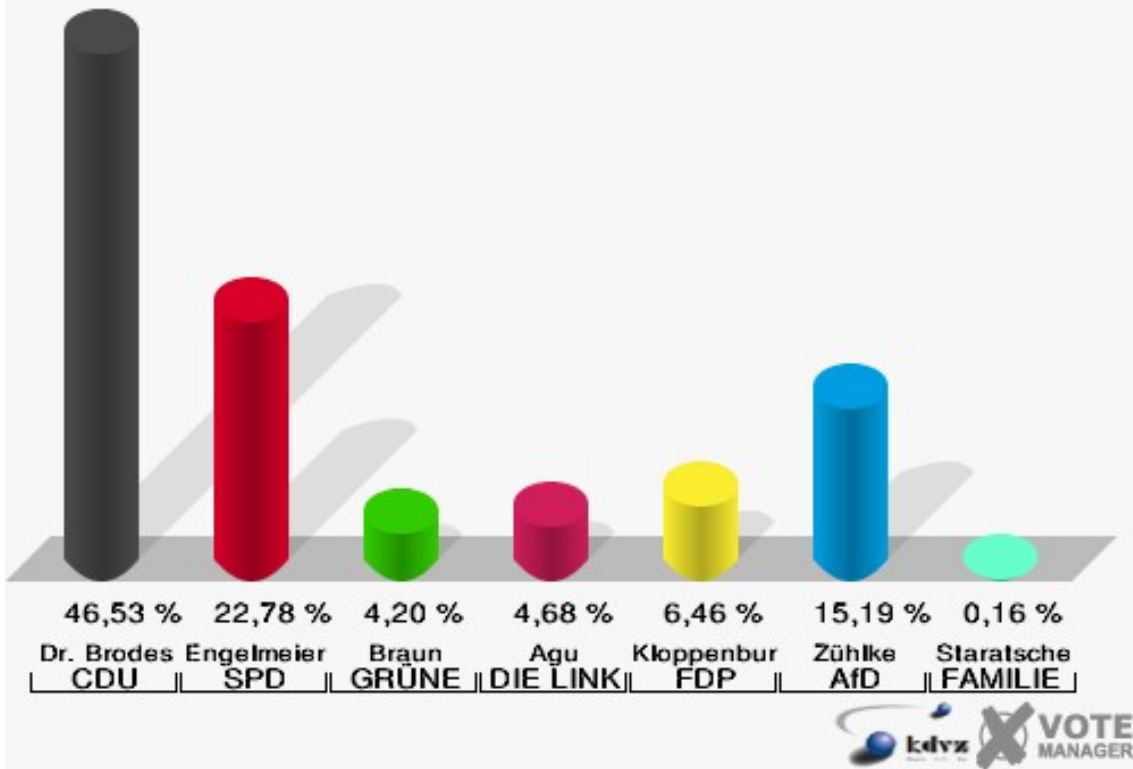

Gemeinde Nümbrecht
Wahl zum Deutschen Bundestag 24.09.2017
Erststimmen Bierenbachtal West