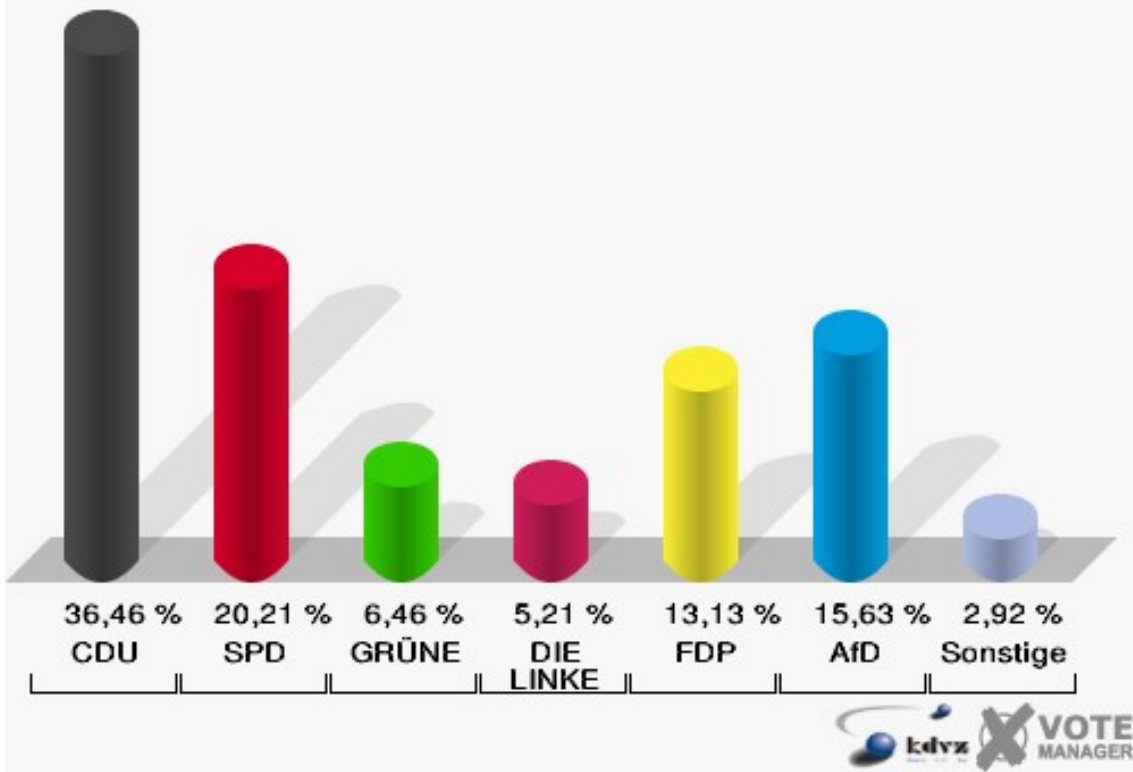

Gemeinde Nümbrecht
Wahl zum Deutschen Bundestag 24.09.2017
Zweitstimmen Bierenbachtal Ost