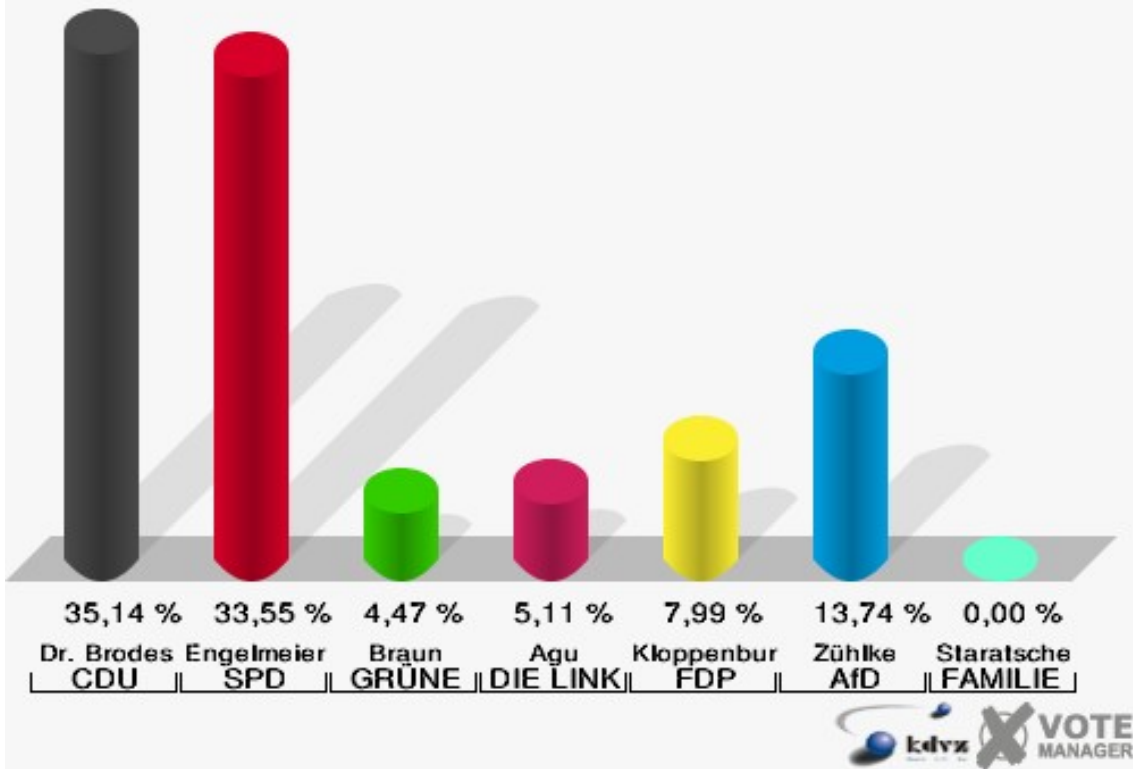

Gemeinde Nümbrecht
Wahl zum Deutschen Bundestag 24.09.2017
Erststimmen Nümbrecht 3