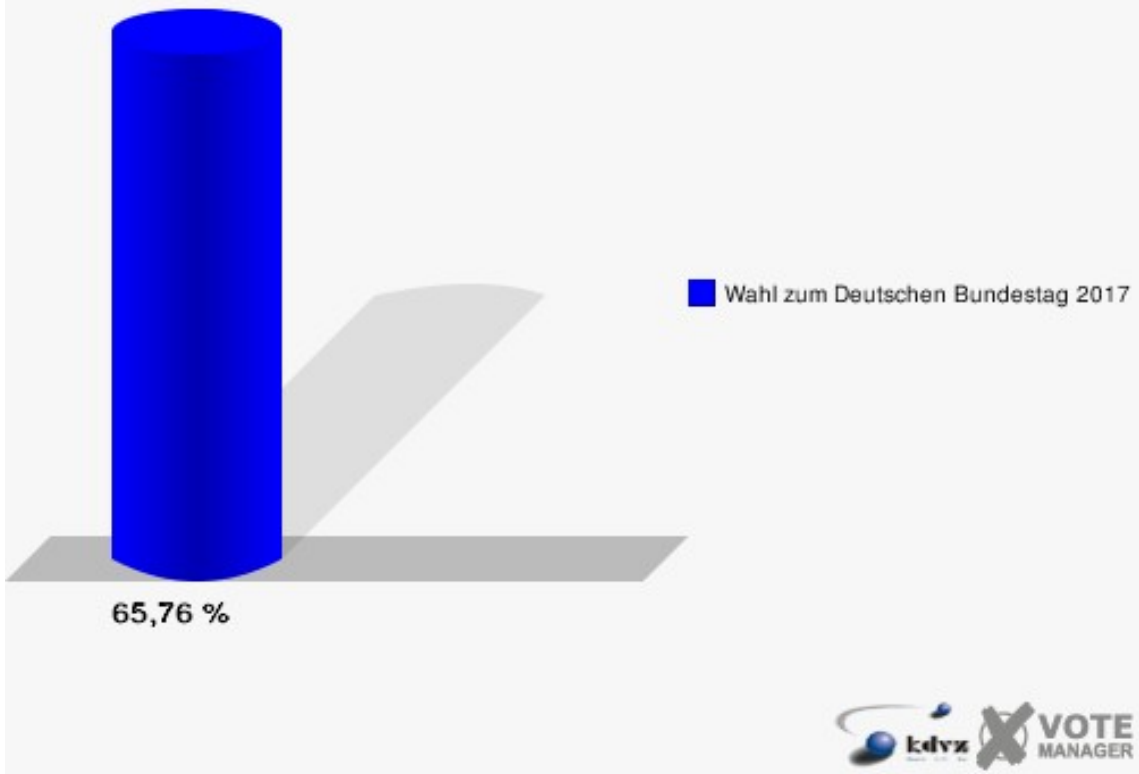

Gemeinde Nümbrecht
Wahl zum Deutschen Bundestag 24.09.2017
Wahlbeteiligung Bierenbachtal Ost