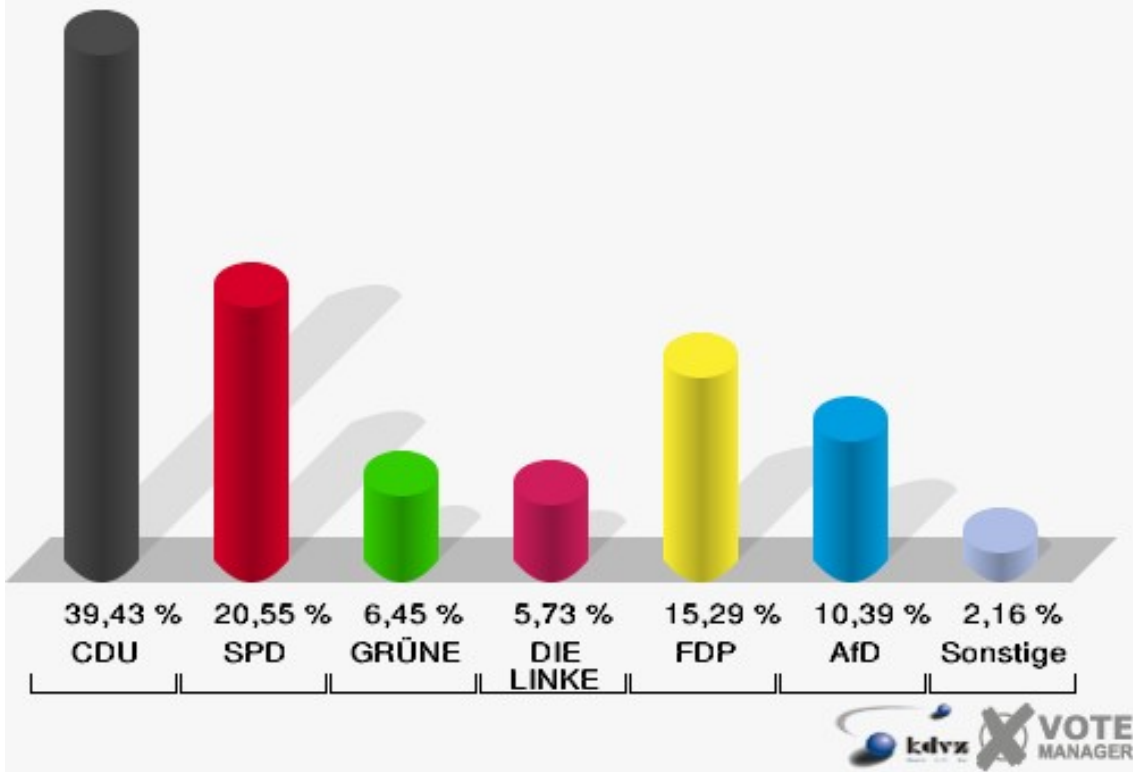

Gemeinde Nümbrecht
Wahl zum Deutschen Bundestag 24.09.2017
Zweitstimmen Briefwahlbezirk 3