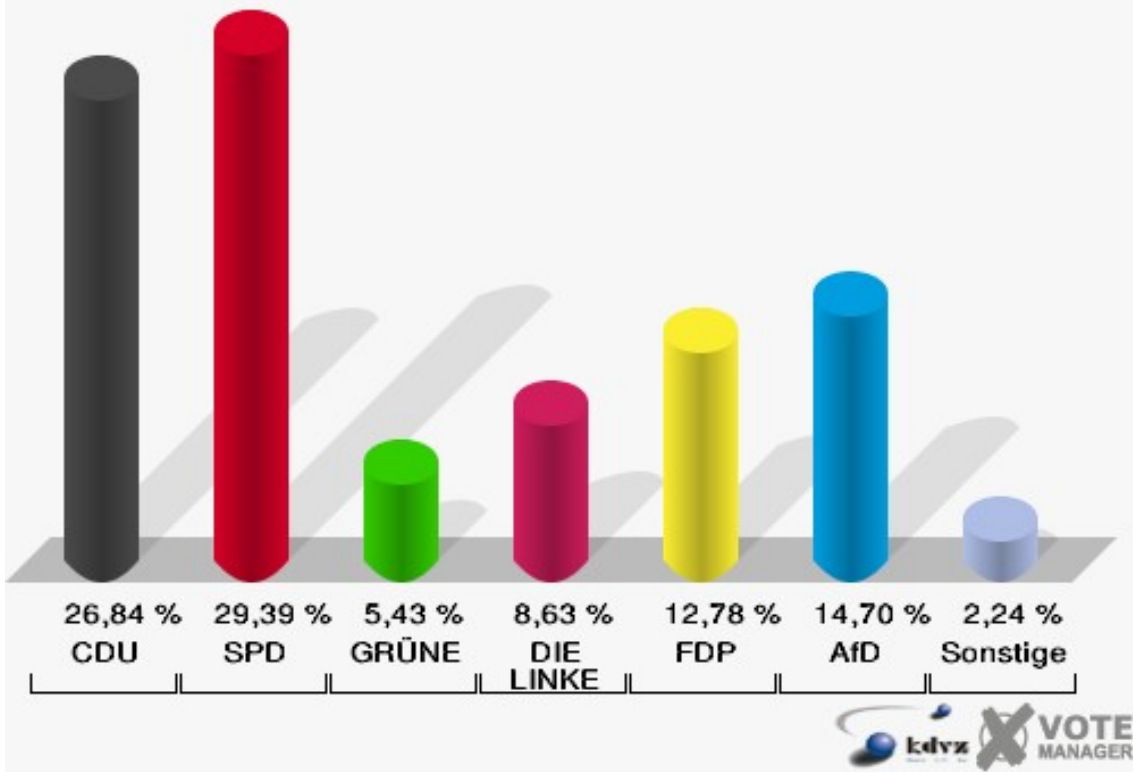

**Gemeinde Nümbrecht**  
 Wahl zum Deutschen Bundestag 24.09.2017  
 Erststimmen Nümbrecht 2

**Gemeinde Nümbrecht**  
 Wahl zum Deutschen Bundestag 24.09.2017  
 Zweitstimmen Nümbrecht 2

**Gemeinde Nümbrecht**  
Wahl zum Deutschen Bundestag 24.09.2017  
Wahlbeteiligung Nümbrecht 2

## Nümbrecht 3

	Erststimmen		Zweitstimmen	
Wahlberechtigte	687		687	
Wähler	319	46,43 %	319	46,43 %
ungültige Stimmen	6	1,88 %	6	1,88 %
gültige Stimmen	313	98,12 %	313	98,12 %
Dr. Brodesser, CDU	110	35,14 %	84	26,84 %
Engelmeier, SPD	105	33,55 %	92	29,39 %
Braun, GRÜNE	14	4,47 %	17	5,43 %
Agu, DIE LINKE	16	5,11 %	27	8,63 %
Kloppenburg, FDP	25	7,99 %	40	12,78 %
Zühlke, AfD	43	13,74 %	46	14,70 %
PIRATEN	---	---	0	0,00 %
NPD	---	---	0	0,00 %
Die PARTEI	---	---	2	0,64 %
FREIE WÄHLER	---	---	0	0,00 %
Volksabstimmung	---	---	0	0,00 %
ÖDP	---	---	0	0,00 %
MLPD	---	---	0	0,00 %
SGP	---	---	0	0,00 %
Allianz Deutscher Demokraten	---	---	0	0,00 %
BGE	---	---	1	0,32 %
DiB	---	---	0	0,00 %
DKP	---	---	0	0,00 %
DM	---	---	0	0,00 %
Die Humanisten	---	---	0	0,00 %
Gesundheitsforschung	---	---	1	0,32 %
Tierschutzpartei	---	---	3	0,96 %
V-Partei³	---	---	0	0,00 %
Staratschek, FAMILIE & UMWELT	0	0,00 %	---	---

**Gemeinde Nümbrecht**  
 Wahl zum Deutschen Bundestag 24.09.2017  
 Erststimmen Nümbrecht 3

**Gemeinde Nümbrecht**  
 Wahl zum Deutschen Bundestag 24.09.2017  
 Zweitstimmen Nümbrecht 3

**Gemeinde Nümbrecht**  
Wahl zum Deutschen Bundestag 24.09.2017  
Wahlbeteiligung Nümbrecht 3