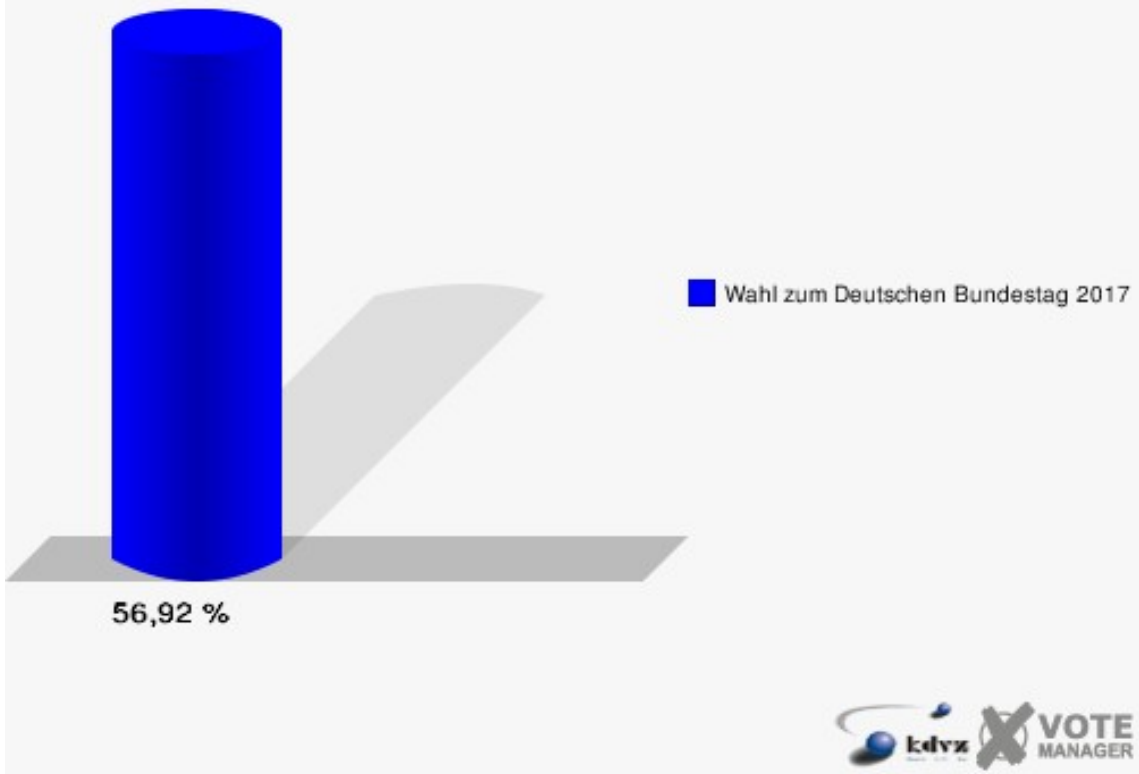

**Gemeinde Nümbrecht**  
 Wahl zum Deutschen Bundestag 24.09.2017  
 Erststimmen Eisenroth

**Gemeinde Nümbrecht**  
 Wahl zum Deutschen Bundestag 24.09.2017  
 Zweitstimmen Eisenroth

**Gemeinde Nümbrecht**  
Wahl zum Deutschen Bundestag 24.09.2017  
Wahlbeteiligung Eisenroth