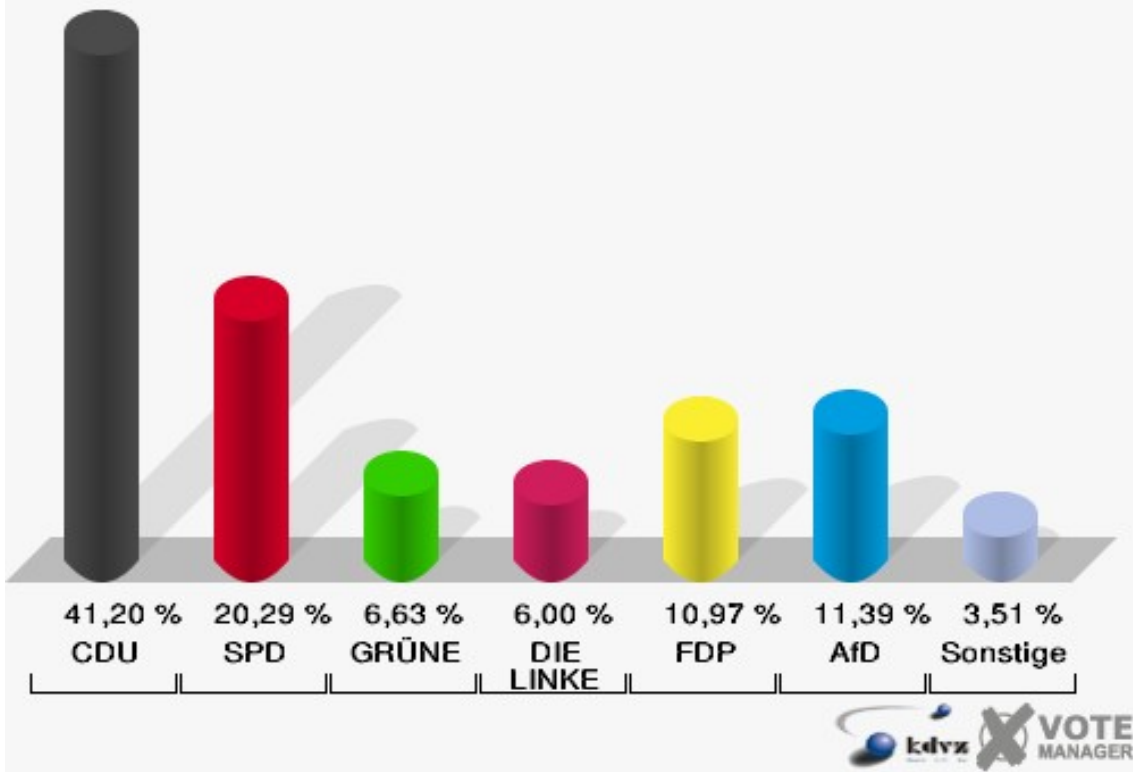

**Gemeinde Nümbrecht**  
 Wahl zum Deutschen Bundestag 24.09.2017  
 Erststimmen Winterborn

**Gemeinde Nümbrecht**  
 Wahl zum Deutschen Bundestag 24.09.2017  
 Zweitstimmen Winterborn

**Gemeinde Nümbrecht**  
Wahl zum Deutschen Bundestag 24.09.2017  
Wahlbeteiligung Winterborn

## Grötzenberg

	Erststimmen		Zweitstimmen	
Wahlberechtigte	808		808	
Wähler	488	60,40 %	488	60,40 %
ungültige Stimmen	6	1,23 %	5	1,02 %
gültige Stimmen	482	98,77 %	483	98,98 %
Dr. Brodesser, CDU	230	47,72 %	199	41,20 %
Engelmeier, SPD	117	24,27 %	98	20,29 %
Braun, GRÜNE	24	4,98 %	32	6,63 %
Agu, DIE LINKE	25	5,19 %	29	6,00 %
Kloppenburg, FDP	36	7,47 %	53	10,97 %
Zühlke, AfD	45	9,34 %	55	11,39 %
PIRATEN	---	---	1	0,21 %
NPD	---	---	2	0,41 %
Die PARTEI	---	---	4	0,83 %
FREIE WÄHLER	---	---	2	0,41 %
Volksabstimmung	---	---	0	0,00 %
ÖDP	---	---	2	0,41 %
MLPD	---	---	0	0,00 %
SGP	---	---	0	0,00 %
Allianz Deutscher Demokraten	---	---	0	0,00 %
BGE	---	---	0	0,00 %
DiB	---	---	0	0,00 %
DKP	---	---	0	0,00 %
DM	---	---	0	0,00 %
Die Humanisten	---	---	0	0,00 %
Gesundheitsforschung	---	---	2	0,41 %
Tierschutzpartei	---	---	3	0,62 %
V-Partei³	---	---	1	0,21 %
Staratschek, FAMILIE & UMWELT	5	1,04 %	---	---

**Gemeinde Nümbrecht**  
 Wahl zum Deutschen Bundestag 24.09.2017  
 Erststimmen Grötzenberg

**Gemeinde Nümbrecht**  
 Wahl zum Deutschen Bundestag 24.09.2017  
 Zweitstimmen Grötzenberg

**Gemeinde Nümbrecht**  
Wahl zum Deutschen Bundestag 24.09.2017  
Wahlbeteiligung Grötzenberg