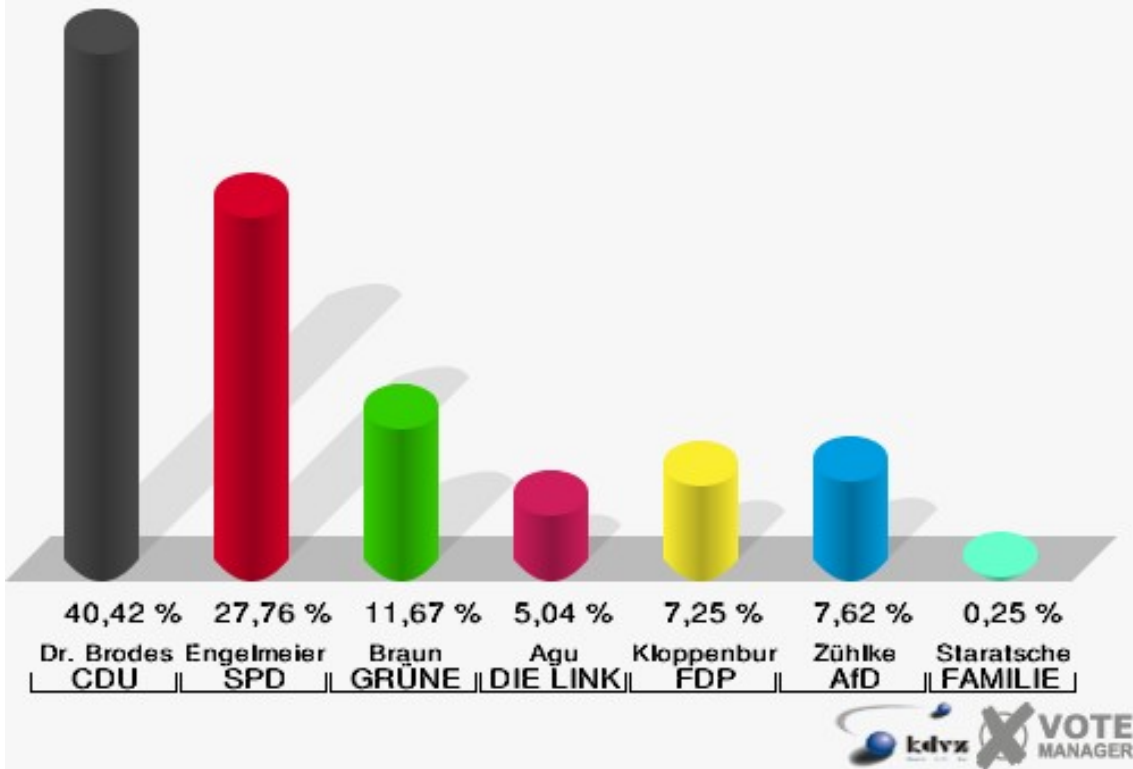

Gemeinde Nümbrecht
Wahl zum Deutschen Bundestag 24.09.2017
Erststimmen Briefwahlbezirk 1