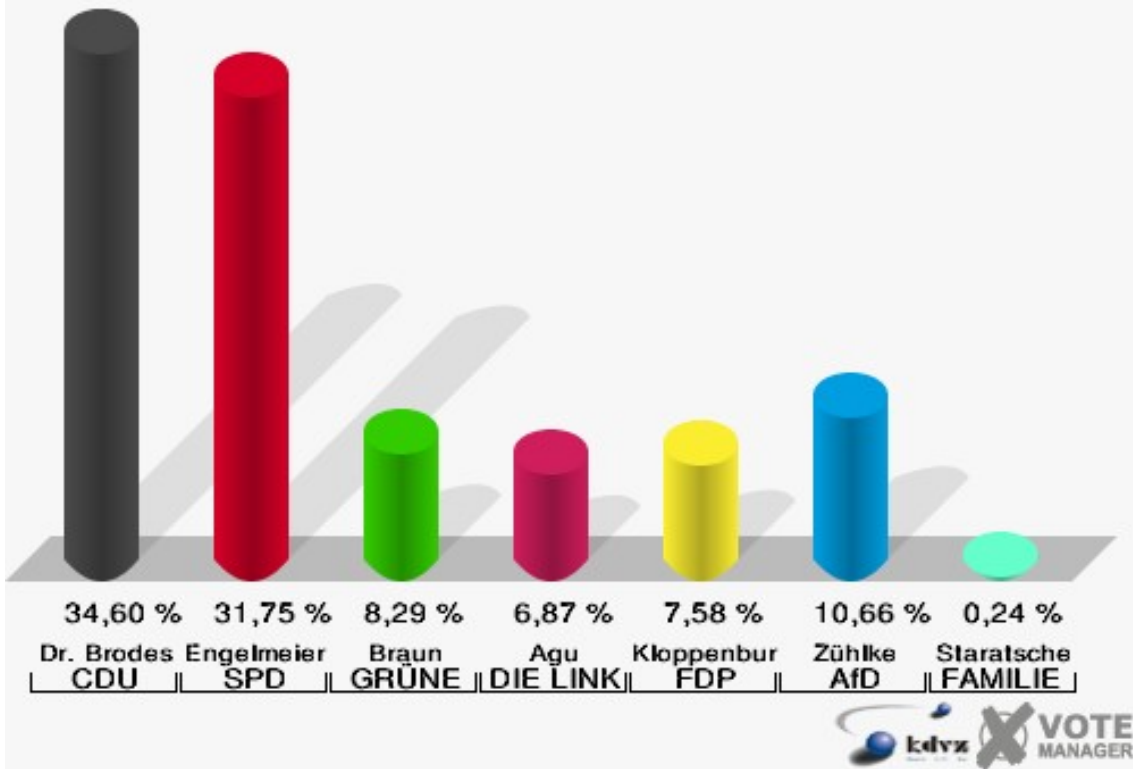

Gemeinde Nümbrecht
Wahl zum Deutschen Bundestag 24.09.2017
Erststimmen Berkenroth/ Benroth