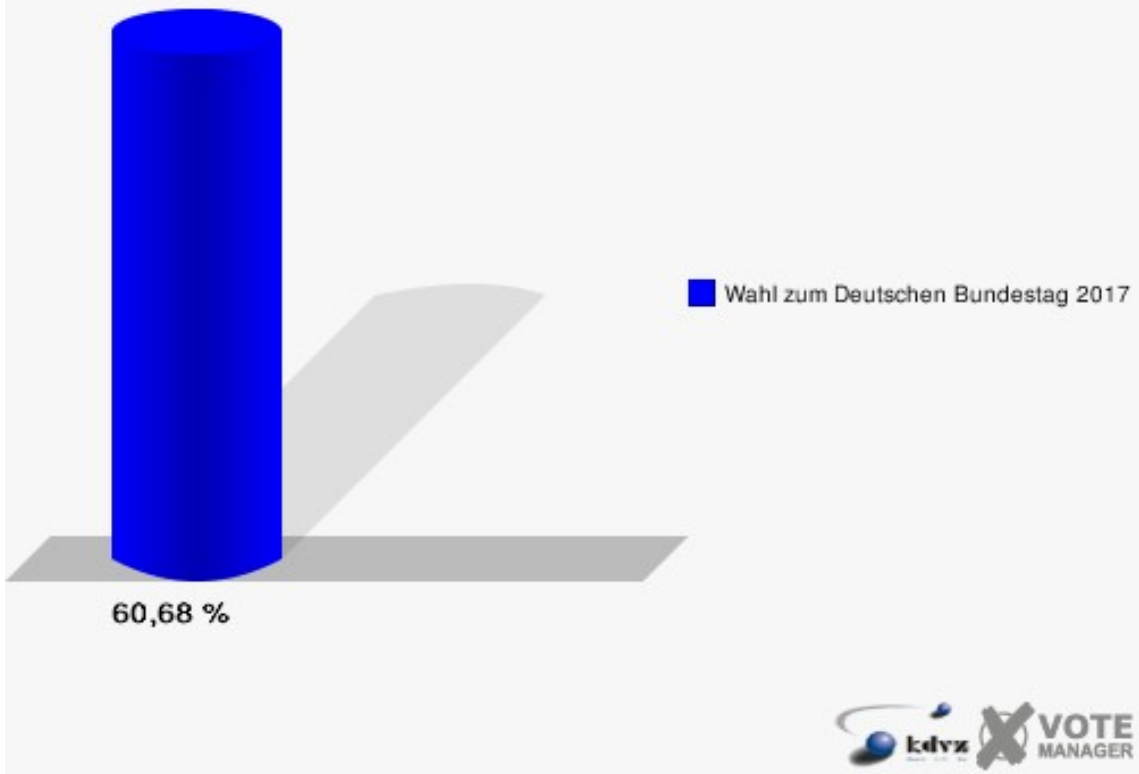

**Gemeinde Nümbrecht**  
 Wahl zum Deutschen Bundestag 24.09.2017  
 Erststimmen Bierenbachtal West

**Gemeinde Nümbrecht**  
 Wahl zum Deutschen Bundestag 24.09.2017  
 Zweitstimmen Bierenbachtal West

**Gemeinde Nümbrecht**  
Wahl zum Deutschen Bundestag 24.09.2017  
Wahlbeteiligung Bierenbachtal West