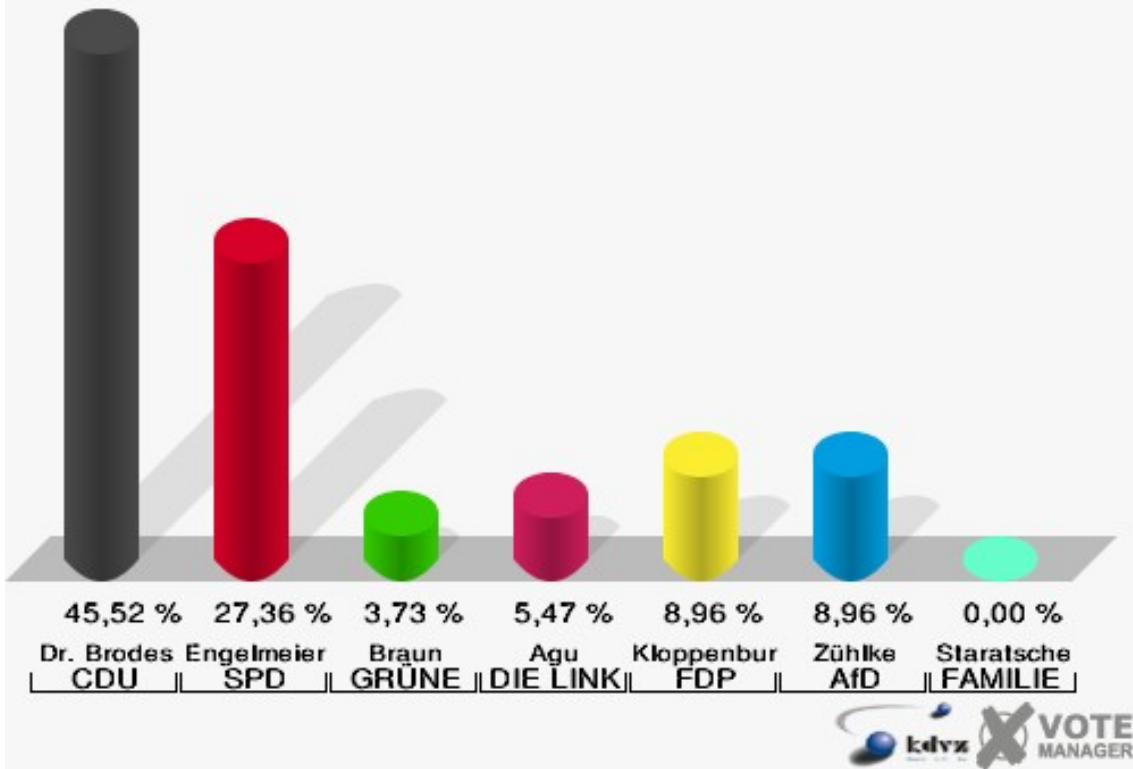

**Gemeinde Nümbrecht**  
 Wahl zum Deutschen Bundestag 24.09.2017  
 Erststimmen Harscheid

**Gemeinde Nümbrecht**  
 Wahl zum Deutschen Bundestag 24.09.2017  
 Zweitstimmen Harscheid

**Gemeinde Nümbrecht**  
Wahl zum Deutschen Bundestag 24.09.2017  
Wahlbeteiligung Harscheid

## Marienberghausen

	Erststimmen		Zweitstimmen	
Wahlberechtigte	772		772	
Wähler	469	60,75 %	469	60,75 %
ungültige Stimmen	1	0,21 %	0	0,00 %
gültige Stimmen	468	99,79 %	469	100,00 %
Dr. Brodesser, CDU	211	45,09 %	162	34,54 %
Engelmeier, SPD	125	26,71 %	94	20,04 %
Braun, GRÜNE	32	6,84 %	36	7,68 %
Agu, DIE LINKE	15	3,21 %	28	5,97 %
Kloppenburg, FDP	36	7,69 %	85	18,12 %
Zühlke, AfD	49	10,47 %	53	11,30 %
PIRATEN	---	---	0	0,00 %
NPD	---	---	1	0,21 %
Die PARTEI	---	---	2	0,43 %
FREIE WÄHLER	---	---	1	0,21 %
Volksabstimmung	---	---	1	0,21 %
ÖDP	---	---	1	0,21 %
MLPD	---	---	0	0,00 %
SGP	---	---	0	0,00 %
Allianz Deutscher Demokraten	---	---	0	0,00 %
BGE	---	---	1	0,21 %
DiB	---	---	0	0,00 %
DKP	---	---	0	0,00 %
DM	---	---	1	0,21 %
Die Humanisten	---	---	0	0,00 %
Gesundheitsforschung	---	---	0	0,00 %
Tierschutzpartei	---	---	3	0,64 %
V-Partei³	---	---	0	0,00 %
Staratschek, FAMILIE & UMWELT	0	0,00 %	---	---

**Gemeinde Nümbrecht**  
 Wahl zum Deutschen Bundestag 24.09.2017  
 Erststimmen Marienberghausen

**Gemeinde Nümbrecht**  
 Wahl zum Deutschen Bundestag 24.09.2017  
 Zweitstimmen Marienberghausen

**Gemeinde Nümbrecht**  
Wahl zum Deutschen Bundestag 24.09.2017  
Wahlbeteiligung Marienberghausen

**Gemeinde Nümbrecht**  
 Wahl zum Deutschen Bundestag 24.09.2017  
 Erststimmen Eisenroth

**Gemeinde Nümbrecht**  
 Wahl zum Deutschen Bundestag 24.09.2017  
 Zweitstimmen Eisenroth

**Gemeinde Nümbrecht**  
Wahl zum Deutschen Bundestag 24.09.2017  
Wahlbeteiligung Eisenroth