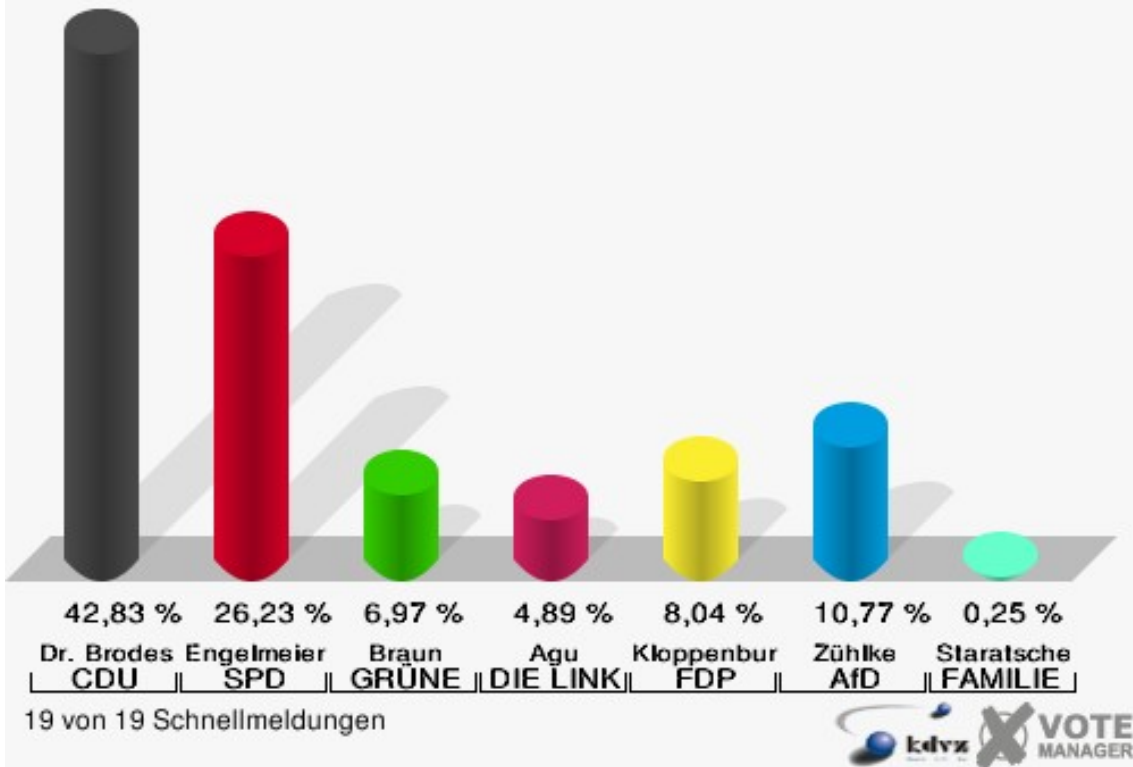

Gemeinde Nümbrecht
Wahl zum Deutschen Bundestag 24.09.2017
Erststimmen Gesamtergebnis