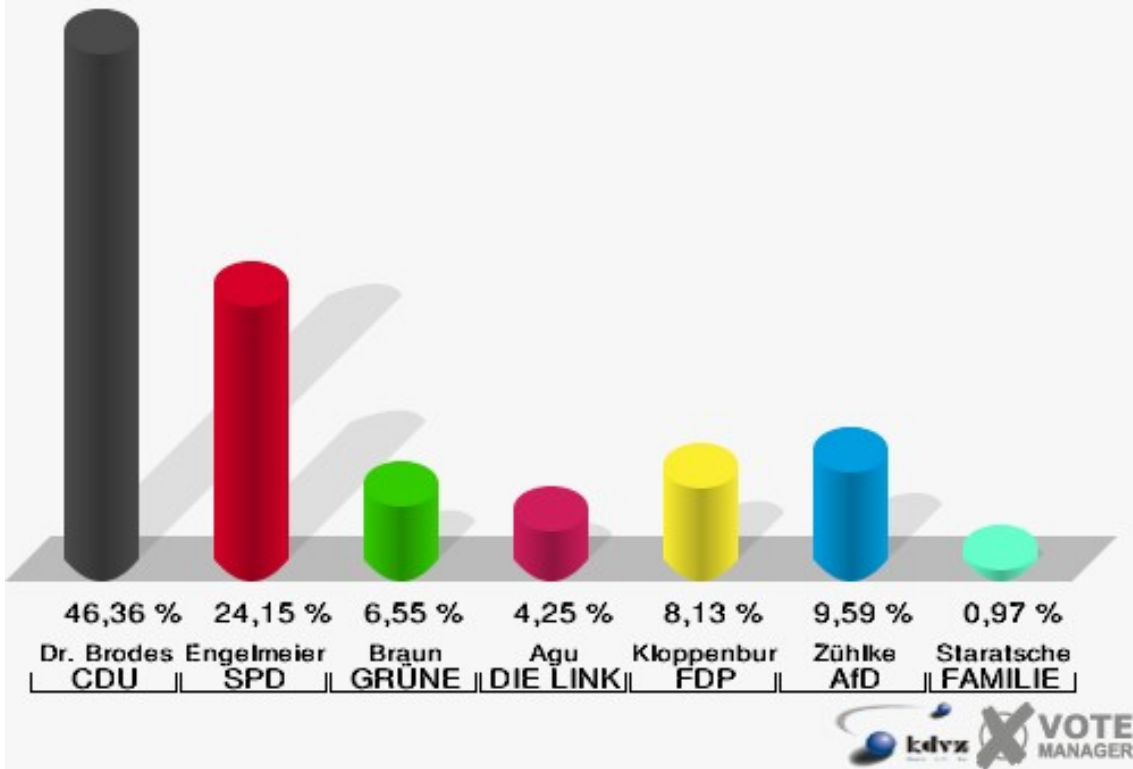

Gemeinde Nümbrecht
Wahl zum Deutschen Bundestag 24.09.2017
Erststimmen Briefwahlbezirk 2