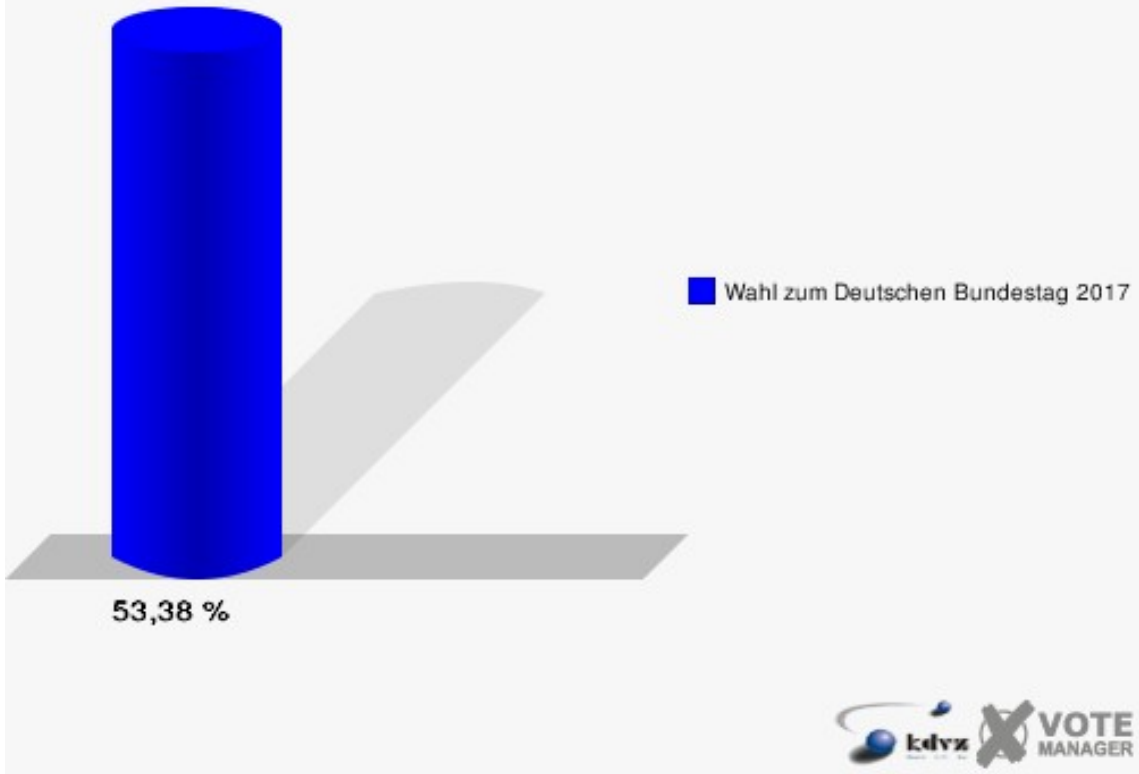

Gemeinde Reichshof
 Wahl zum Deutschen Bundestag 24.09.2017
 Erststimmen Wildbergerhütte I - 130

Gemeinde Reichshof
 Wahl zum Deutschen Bundestag 24.09.2017
 Zweitstimmen Wildbergerhütte I - 130

Gemeinde Reichshof
Wahl zum Deutschen Bundestag 24.09.2017
Wahlbeteiligung Wildbergerhütte I - 130

Gemeinde Reichshof
 Wahl zum Deutschen Bundestag 24.09.2017
 Erststimmen Wildbergerhütte II - 140

Gemeinde Reichshof
 Wahl zum Deutschen Bundestag 24.09.2017
 Zweitstimmen Wildbergerhütte II - 140

Gemeinde Reichshof
Wahl zum Deutschen Bundestag 24.09.2017
Wahlbeteiligung Wildbergerhütte II - 140