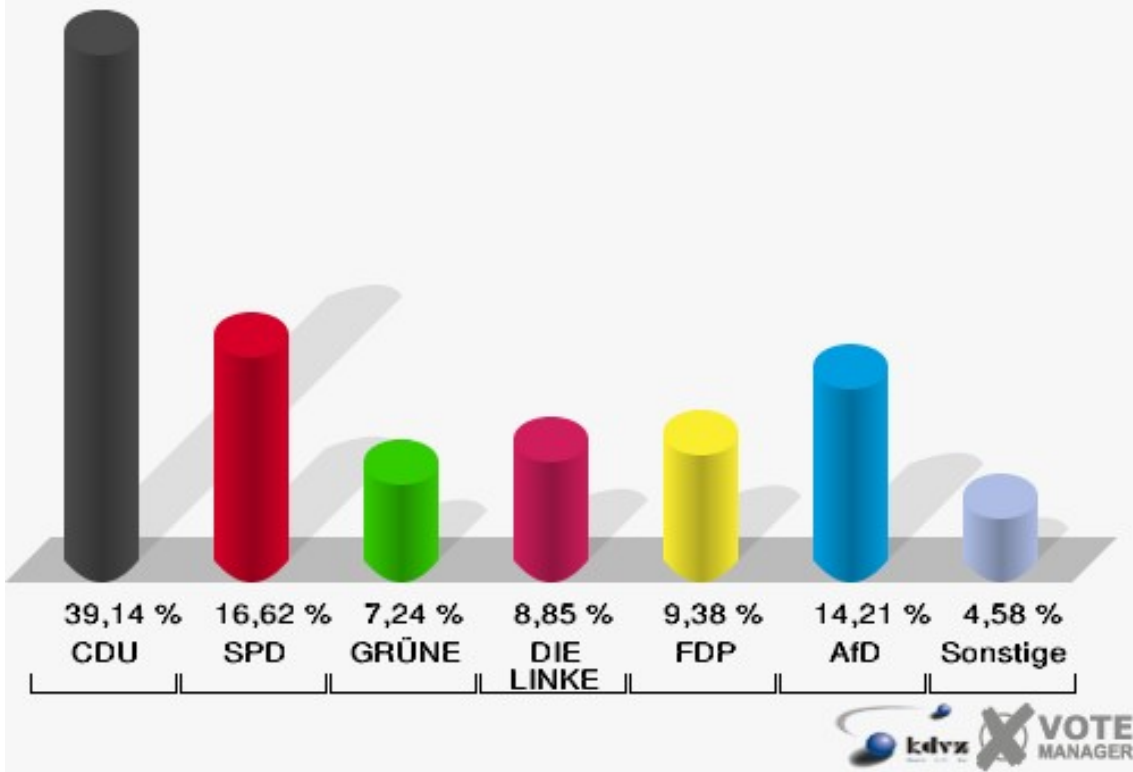

Gemeinde Reichshof
Wahl zum Deutschen Bundestag 24.09.2017
Zweitstimmen Denklingen II - 170