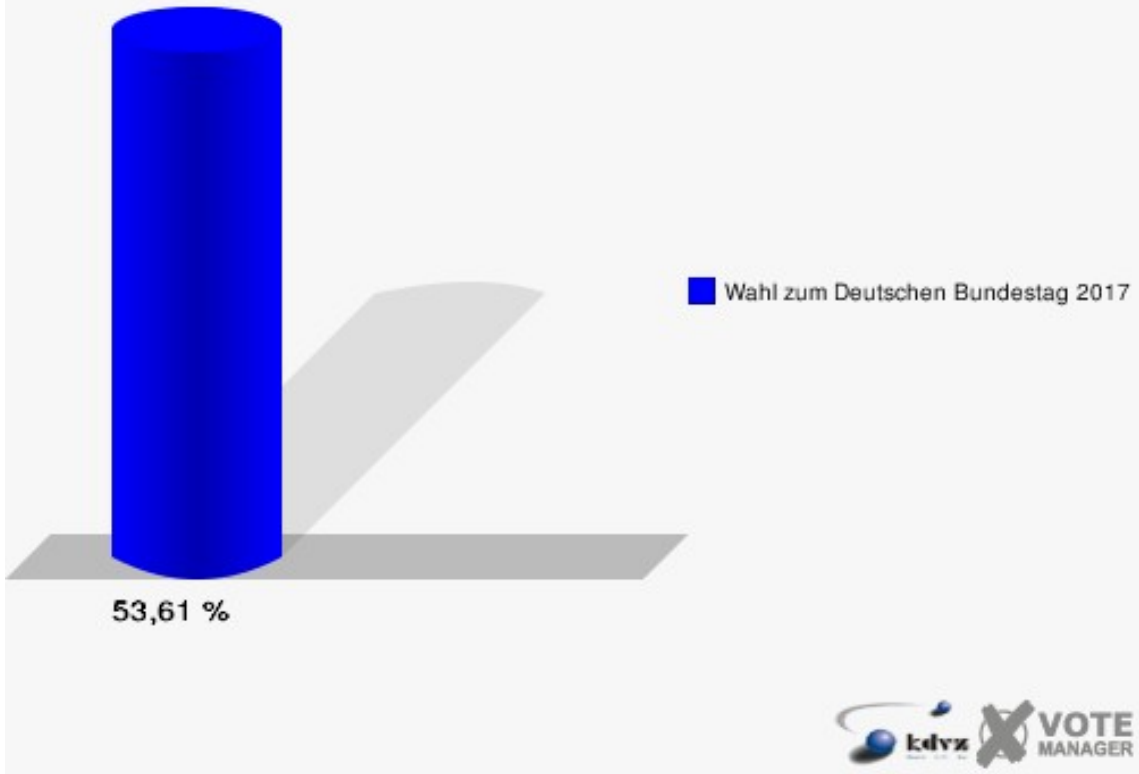

Gemeinde Reichshof
Wahl zum Deutschen Bundestag 24.09.2017
Wahlbeteiligung Sinspert - 080