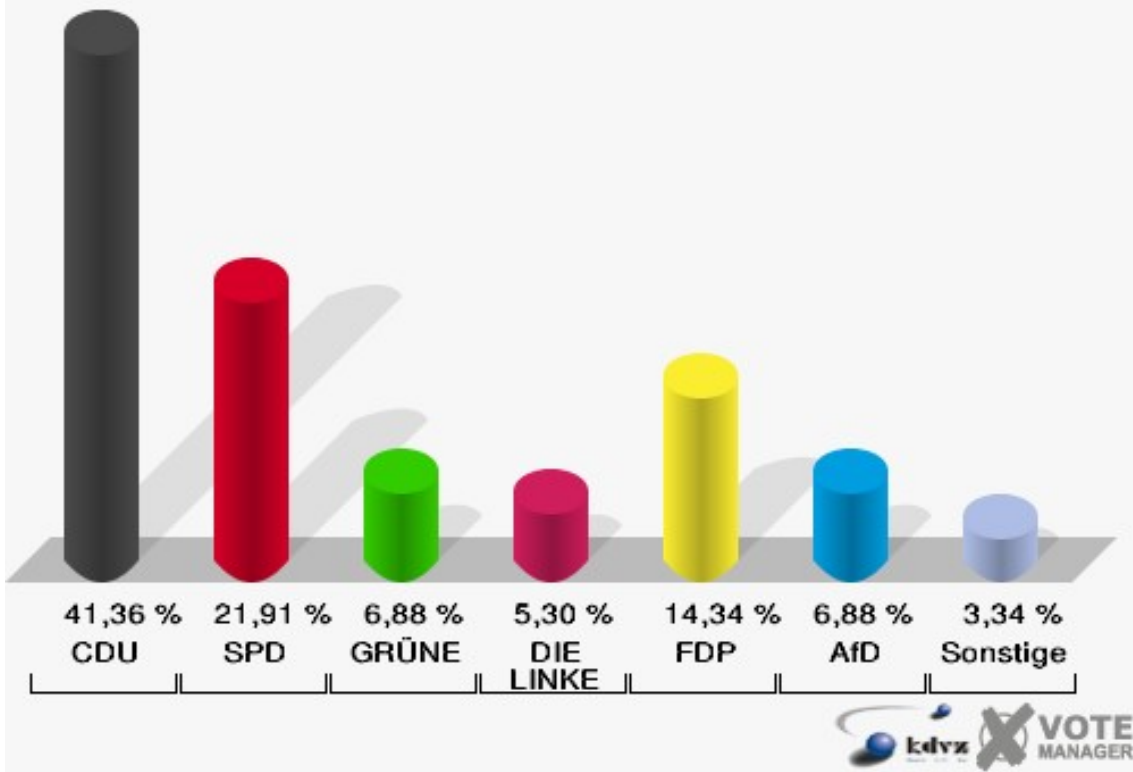

Gemeinde Reichshof
Wahl zum Deutschen Bundestag 24.09.2017
Zweitstimmen Briefwahllokal III (130-180)