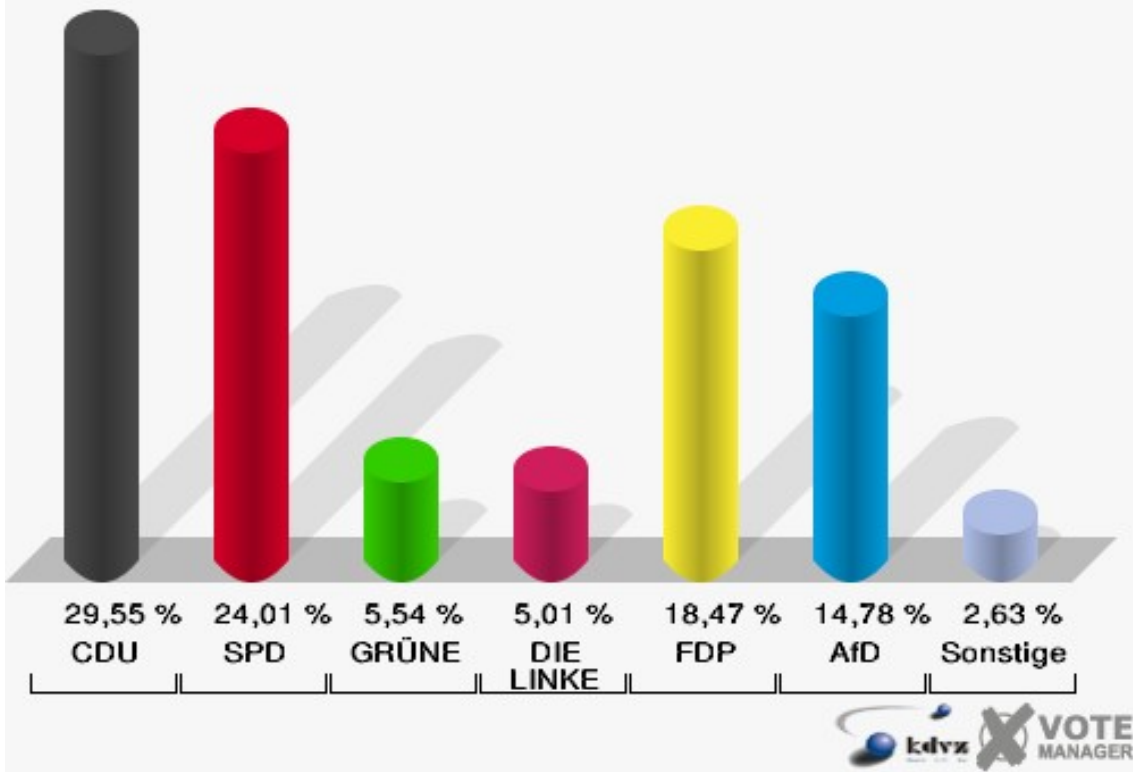

Gemeinde Reichshof
Wahl zum Deutschen Bundestag 24.09.2017
Zweitstimmen Odenspiel - 120