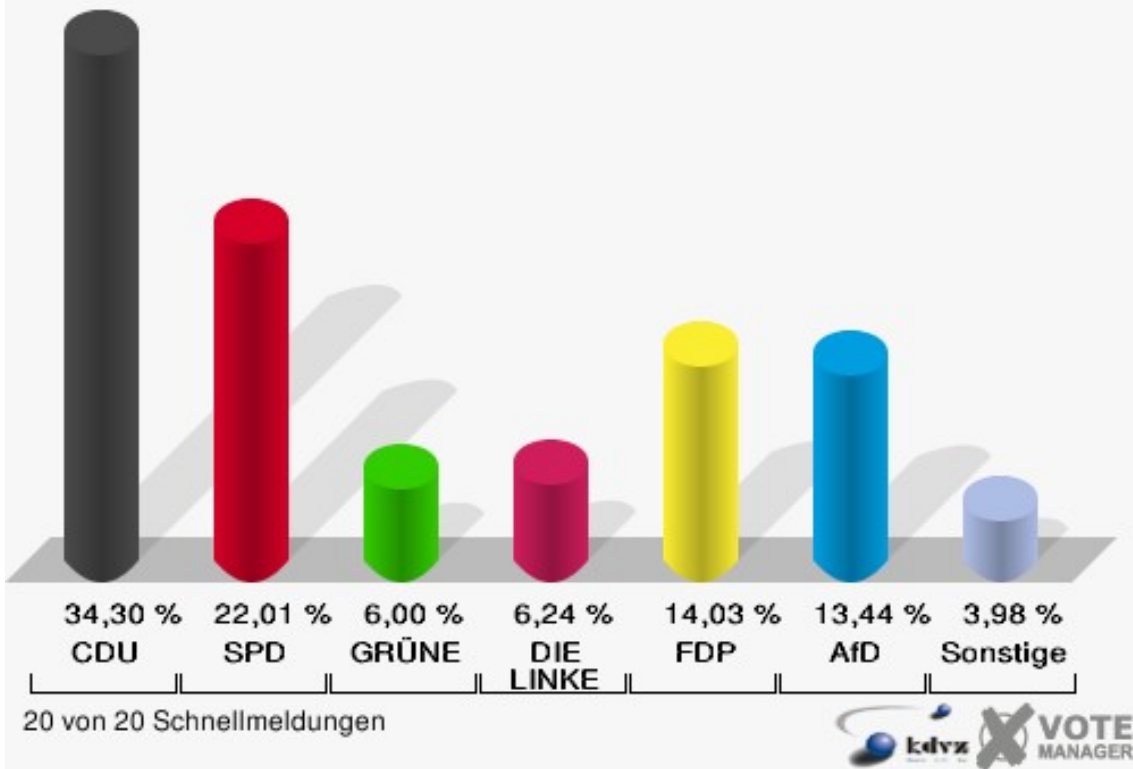

Wahlbuch
Wahl zum Deutschen Bundestag
24.09.2017
Gemeinde Reichshof
Herausgegeben am 29.09.2017

Inhaltsverzeichnis

Wahl zum Deutschen Bundestag	1
Gemeinde Reichshof	1
Wahlbezirke	4
Hunsheim I - 010	4
Hunsheim II - 020	7
Mittelagger - 030	10
Eckenhagen I - 040	13
Eckenhagen II - 050	16
Drespe - 070	19
Sinspert - 080	22
Heidberg - 090	25
Brüchermühle I - 100	28
Brüchermühle II - 110	31
Odenspiel - 120	34
Wildbergerhütte I - 130	37
Wildbergerhütte II - 140	40
Wildbergerhütte III - 150	43
Denklingen I - 160	46
Denklingen II - 170	49
Denklingen III - 180	52
Briefwahllokal I (010-070)	55
Briefwahllokal II (080-120)	57
Briefwahllokal III (130-180)	59
Übersicht Wahlbezirke	61

Wahl zum Deutschen Bundestag

Gemeinde Reichshof

	Erststimmen		Zweitstimmen	
Wahlberechtigte	14.783		14.783	
Wähler	10.873	73,55 %	10.873	73,55 %
ungültige Stimmen	126	1,16 %	99	0,91 %
gültige Stimmen	10.747	98,84 %	10.774	99,09 %
Dr. Brodesser, CDU	4.440	41,31 %	3.695	34,30 %
Engelmeier, SPD	2.690	25,03 %	2.371	22,01 %
Braun, GRÜNE	825	7,68 %	646	6,00 %
Agu, DIE LINKE	508	4,73 %	672	6,24 %
Kloppenburg, FDP	822	7,65 %	1.512	14,03 %
Zühlke, AfD	1.431	13,32 %	1.448	13,44 %
PIRATEN	---	---	47	0,44 %
NPD	---	---	33	0,31 %
Die PARTEI	---	---	70	0,65 %
FREIE WÄHLER	---	---	35	0,32 %
Volksabstimmung	---	---	22	0,20 %
ÖDP	---	---	24	0,22 %
MLPD	---	---	0	0,00 %
SGP	---	---	1	0,01 %
Allianz Deutscher Demokraten	---	---	12	0,11 %
BGE	---	---	16	0,15 %
DiB	---	---	17	0,16 %
DKP	---	---	1	0,01 %
DM	---	---	21	0,19 %
Die Humanisten	---	---	11	0,10 %
Gesundheitsforschung	---	---	12	0,11 %
Tierschutzpartei	---	---	95	0,88 %
V-Partei³	---	---	13	0,12 %
Staratschek, FAMILIE & UMWELT	31	0,29 %	---	---

Gemeinde Reichshof
 Wahl zum Deutschen Bundestag 24.09.2017
 Erststimmen Gesamtergebnis

Gemeinde Reichshof
 Wahl zum Deutschen Bundestag 24.09.2017
 Zweitstimmen Gesamtergebnis

Gemeinde Reichshof
Wahl zum Deutschen Bundestag 24.09.2017
Wahlbeteiligung Gesamtergebnis