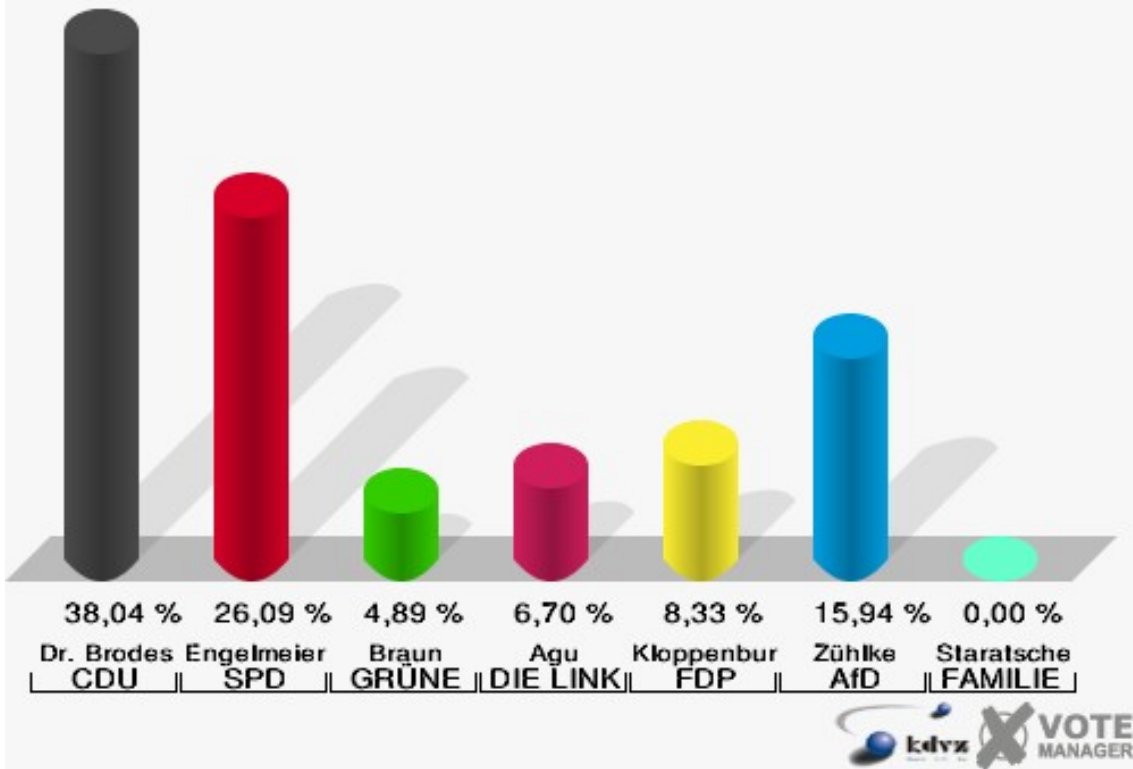

Gemeinde Reichshof
 Wahl zum Deutschen Bundestag 24.09.2017
 Erststimmen Gesamtergebnis

Gemeinde Reichshof
 Wahl zum Deutschen Bundestag 24.09.2017
 Zweitstimmen Gesamtergebnis

Gemeinde Reichshof
Wahl zum Deutschen Bundestag 24.09.2017
Wahlbeteiligung Gesamtergebnis

20 von 20 Schnellmeldungen

Wahlbezirke

Hunsheim I - 010

	Erststimmen		Zweitstimmen	
Wahlberechtigte	968		968	
Wähler	565	58,37 %	565	58,37 %
ungültige Stimmen	13	2,30 %	13	2,30 %
gültige Stimmen	552	97,70 %	552	97,70 %
Dr. Brodesser, CDU	210	38,04 %	181	32,79 %
Engelmeier, SPD	144	26,09 %	119	21,56 %
Braun, GRÜNE	27	4,89 %	29	5,25 %
Agu, DIE LINKE	37	6,70 %	36	6,52 %
Kloppenburg, FDP	46	8,33 %	65	11,78 %
Zühlke, AfD	88	15,94 %	96	17,39 %
PIRATEN	---	---	3	0,54 %
NPD	---	---	0	0,00 %
Die PARTEI	---	---	6	1,09 %
FREIE WÄHLER	---	---	1	0,18 %
Volksabstimmung	---	---	1	0,18 %
ÖDP	---	---	0	0,00 %
MLPD	---	---	0	0,00 %
SGP	---	---	0	0,00 %
Allianz Deutscher Demokraten	---	---	4	0,72 %
BGE	---	---	0	0,00 %
DiB	---	---	0	0,00 %
DKP	---	---	0	0,00 %
DM	---	---	1	0,18 %
Die Humanisten	---	---	1	0,18 %
Gesundheitsforschung	---	---	1	0,18 %
Tierschutzpartei	---	---	6	1,09 %
V-Partei ³	---	---	2	0,36 %
Staratschek, FAMILIE & UMWELT	0	0,00 %	---	---

Gemeinde Reichshof
 Wahl zum Deutschen Bundestag 24.09.2017
 Erststimmen Hunsheim I - 010

Gemeinde Reichshof
 Wahl zum Deutschen Bundestag 24.09.2017
 Zweitstimmen Hunsheim I - 010

Gemeinde Reichshof
Wahl zum Deutschen Bundestag 24.09.2017
Wahlbeteiligung Hunsheim I - 010