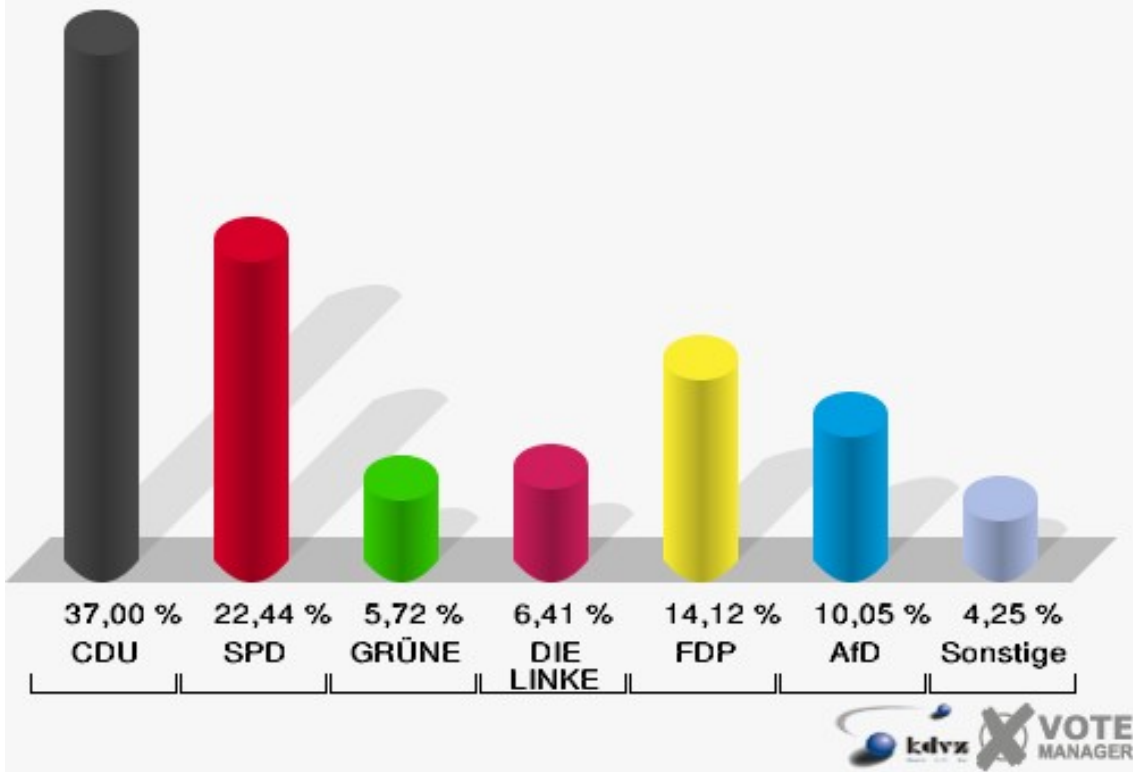

Gemeinde Reichshof
Wahl zum Deutschen Bundestag 24.09.2017
Zweitstimmen Briefwahllokal I (010-070)