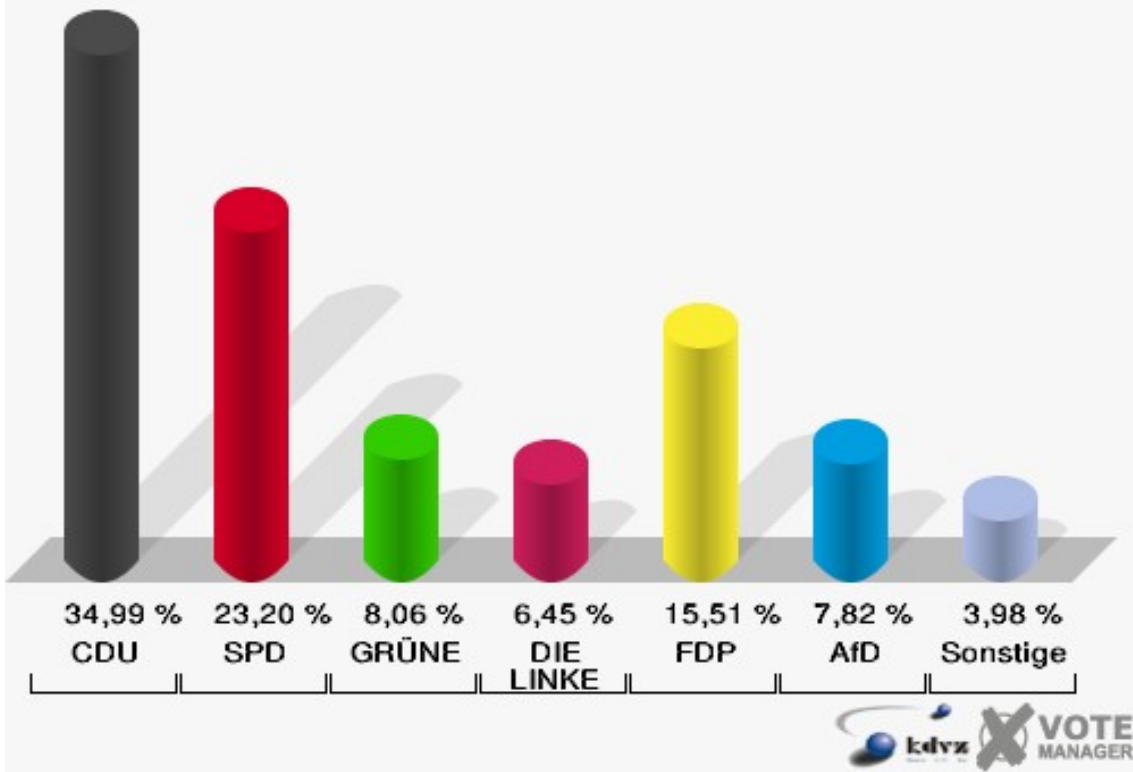

Gemeinde Reichshof
Wahl zum Deutschen Bundestag 24.09.2017
Zweitstimmen Briefwahllokal II (080-120)