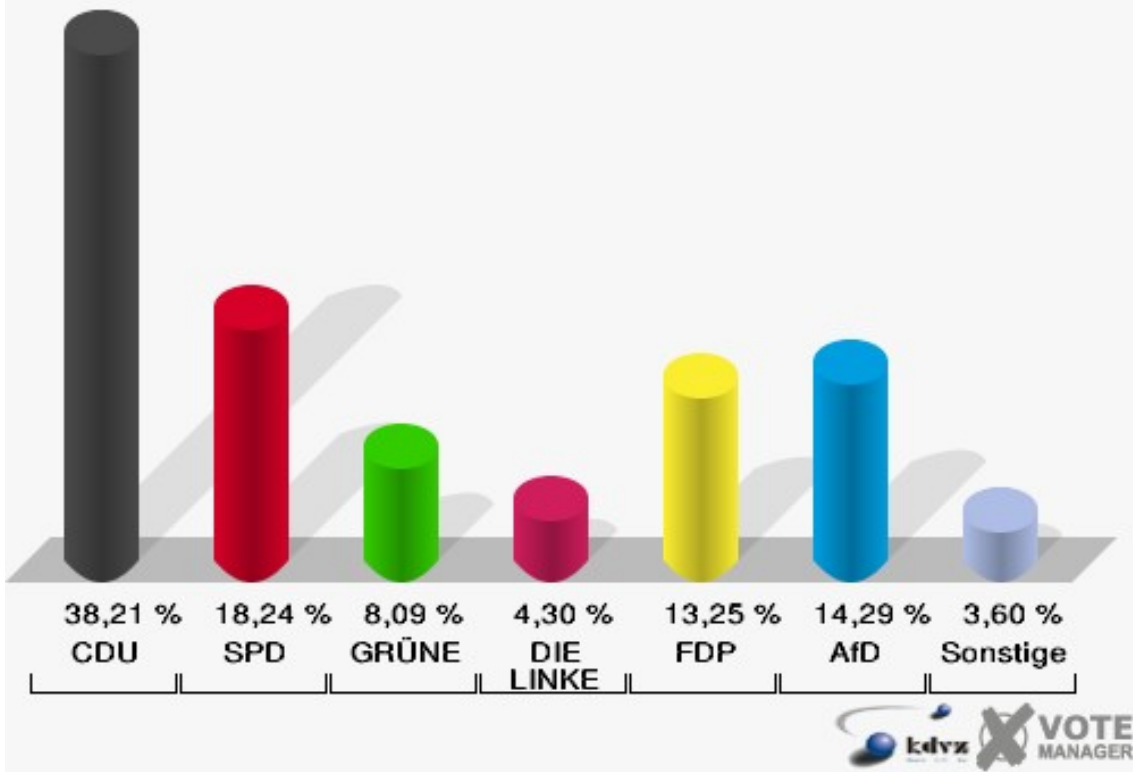

Gemeinde Reichshof
Wahl zum Deutschen Bundestag 24.09.2017
Zweitstimmen Sinspert - 080