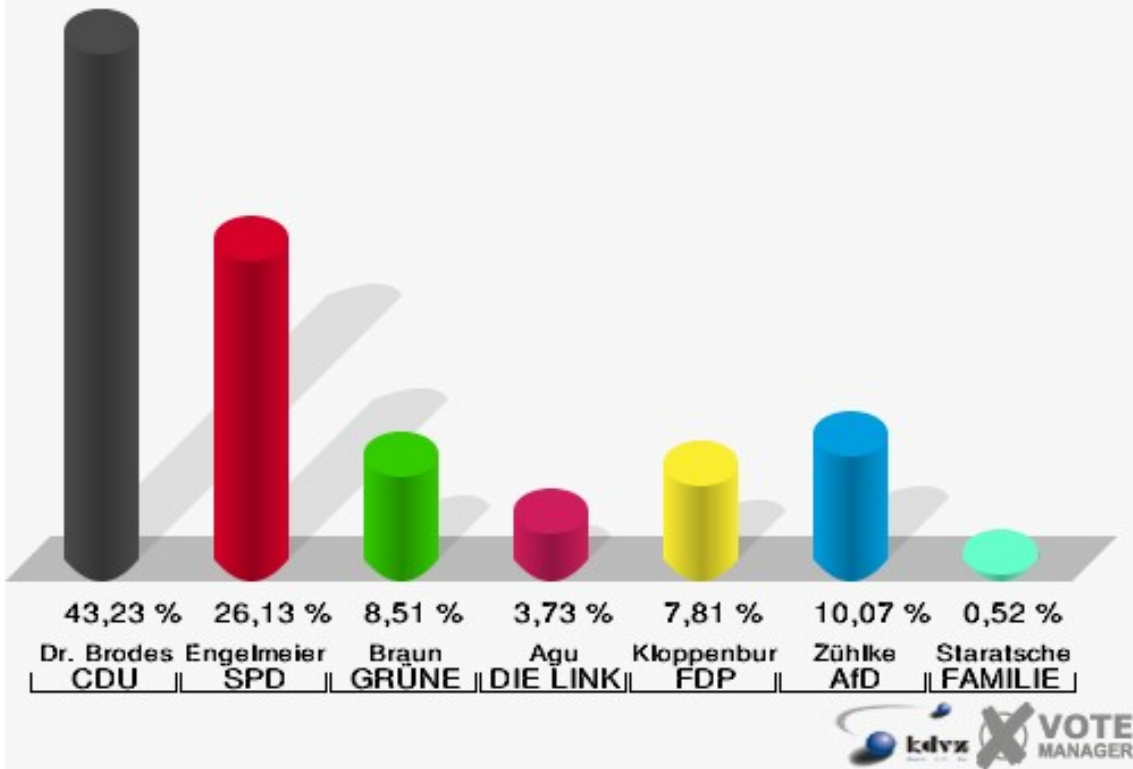

Gemeinde Reichshof
Wahl zum Deutschen Bundestag 24.09.2017
Erststimmen Briefwahllokal I (010-070)