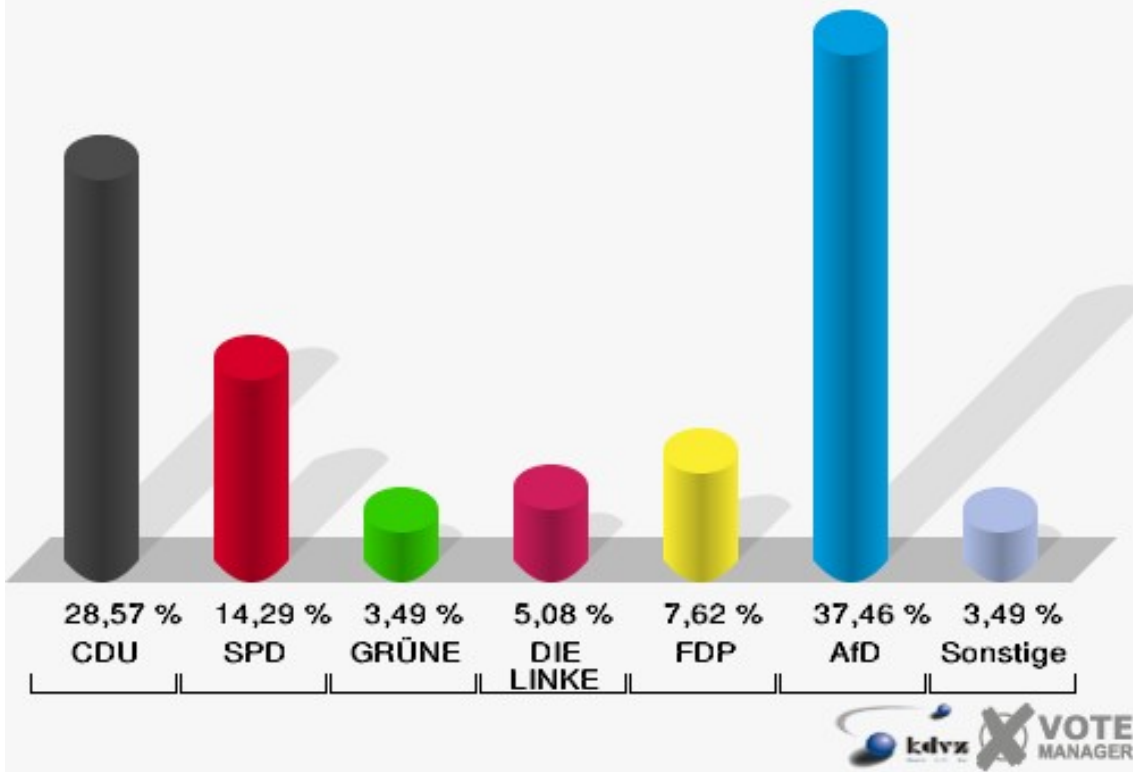

Gemeinde Reichshof
Wahl zum Deutschen Bundestag 24.09.2017
Zweitstimmen Denklingen I - 160