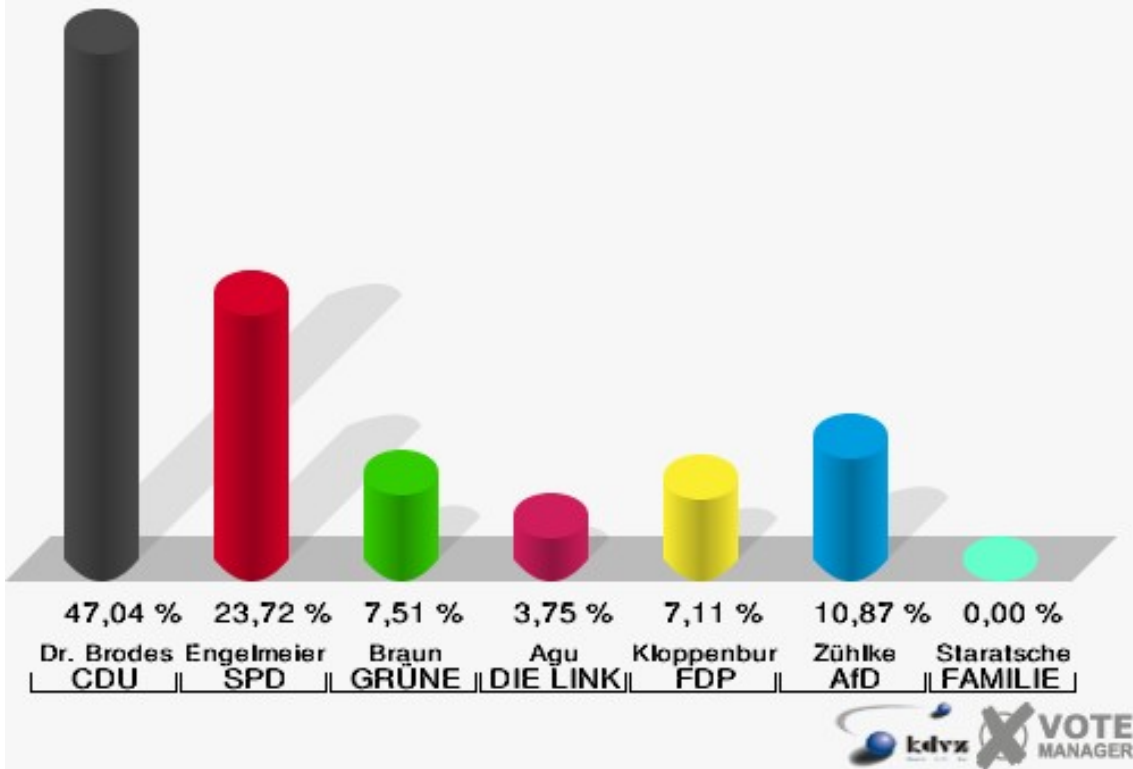

Gemeinde Reichshof
Wahl zum Deutschen Bundestag 24.09.2017
Erststimmen Heidelberg - 090