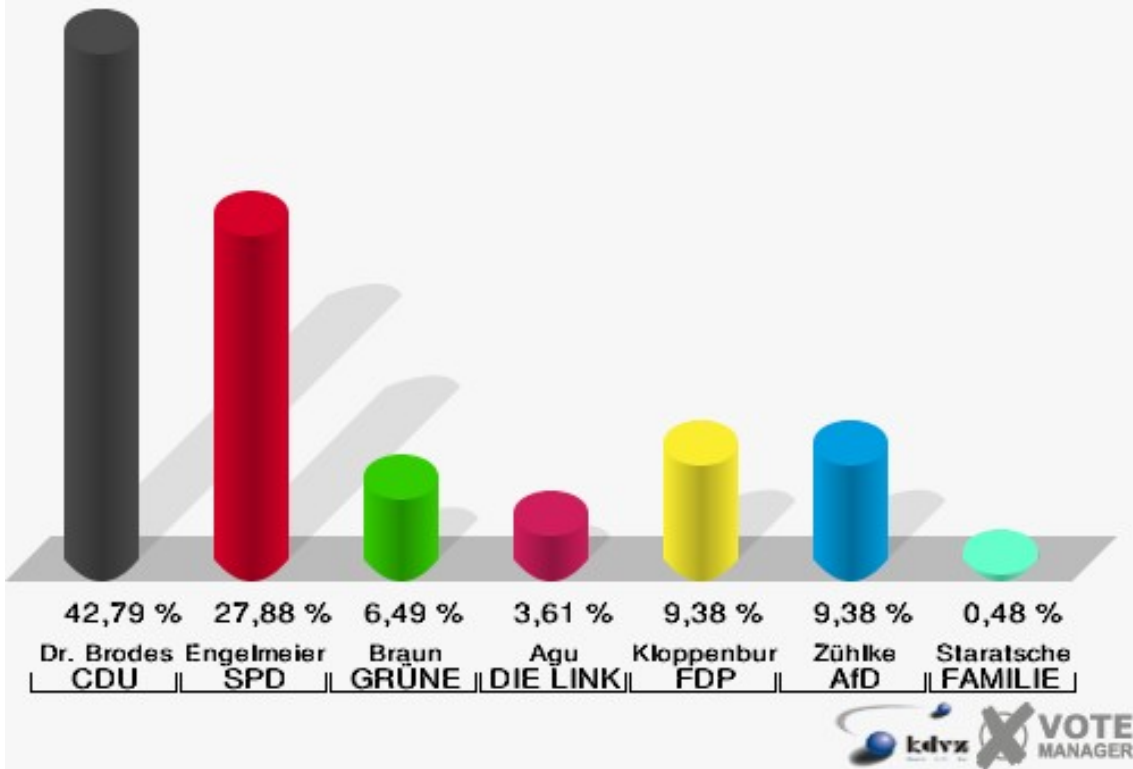

Gemeinde Reichshof
Wahl zum Deutschen Bundestag 24.09.2017
Erststimmen Wildbergerhütte II - 140