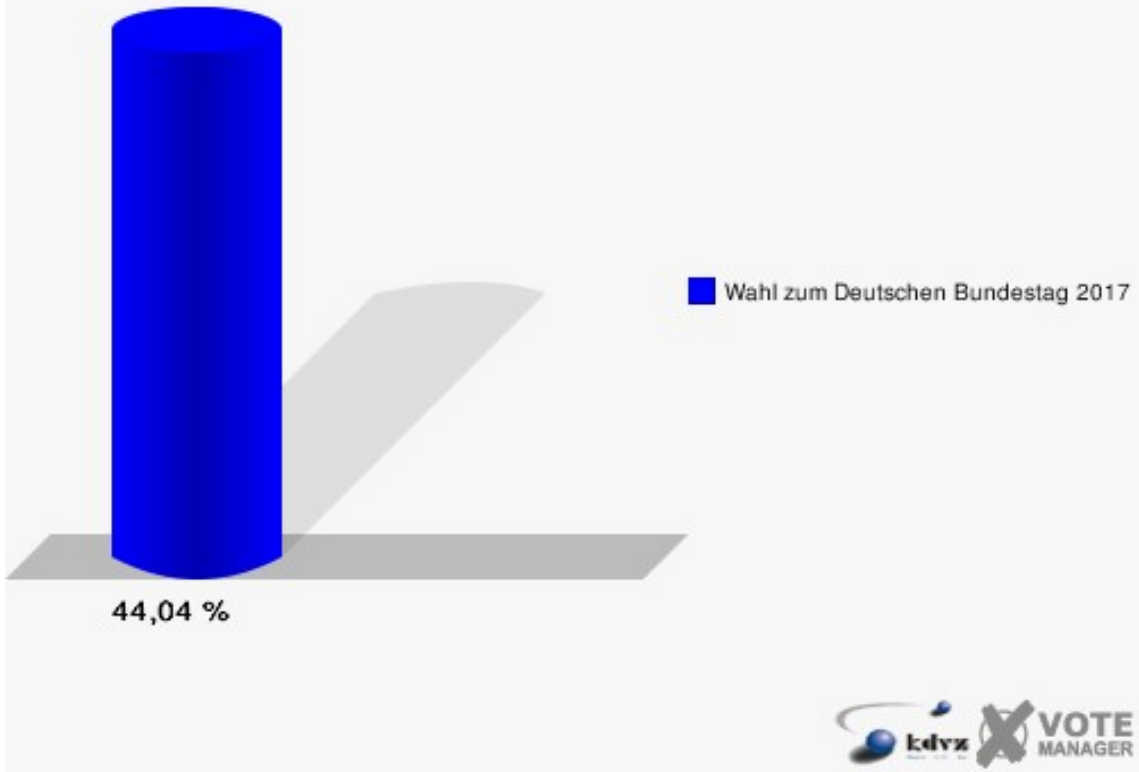

Gemeinde Reichshof
Wahl zum Deutschen Bundestag 24.09.2017
Wahlbeteiligung Denklingen III - 180