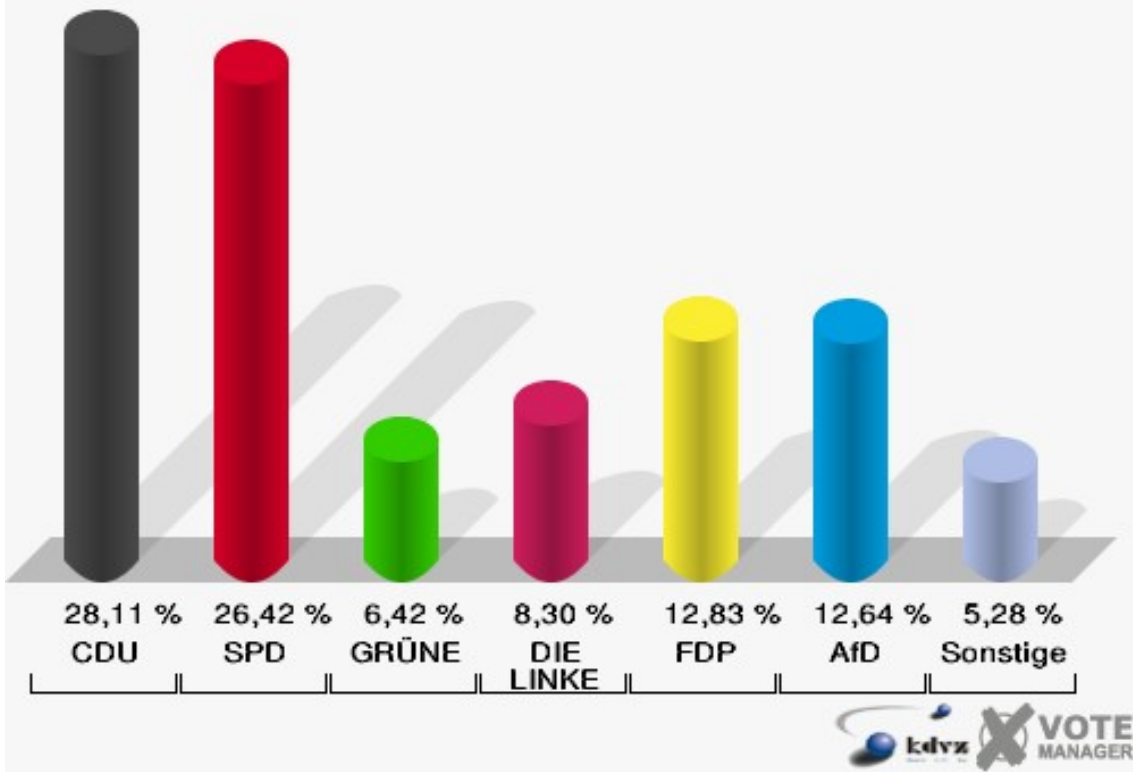

Gemeinde Reichshof
Wahl zum Deutschen Bundestag 24.09.2017
Zweitstimmen Brüchermühle II - 110