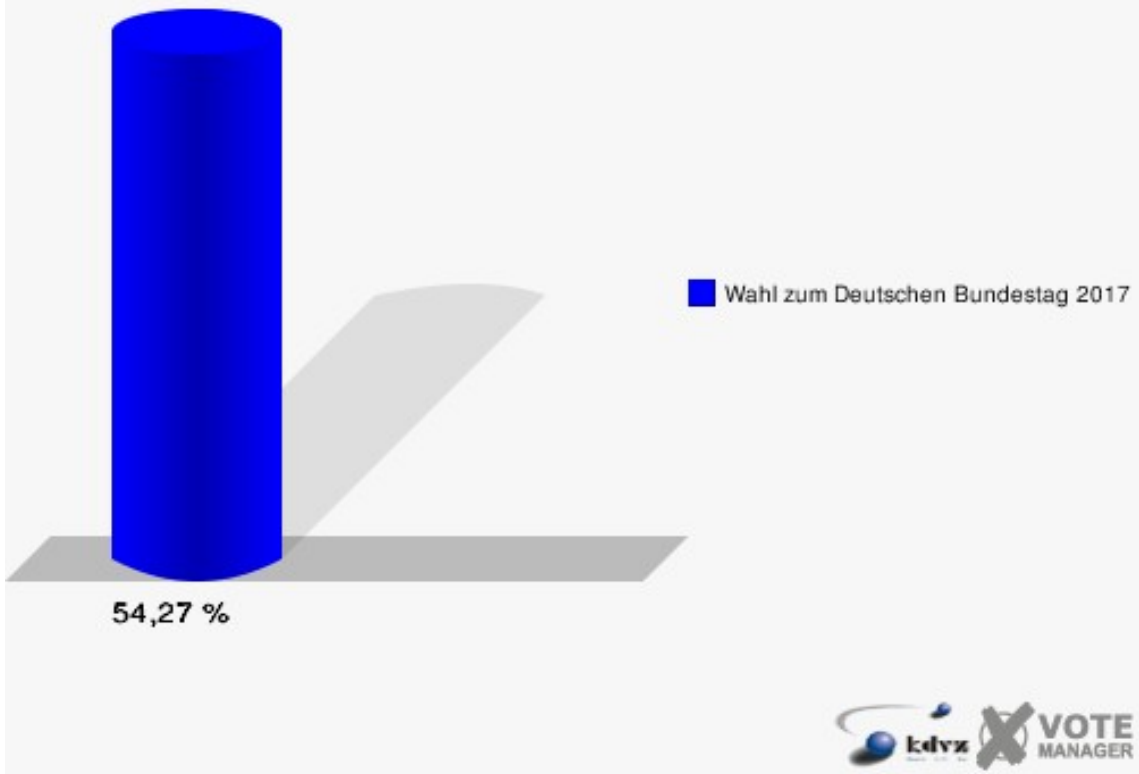

Gemeinde Reichshof
 Wahl zum Deutschen Bundestag 24.09.2017
 Erststimmen Odenspiel - 120

Gemeinde Reichshof
 Wahl zum Deutschen Bundestag 24.09.2017
 Zweitstimmen Odenspiel - 120

Gemeinde Reichshof
Wahl zum Deutschen Bundestag 24.09.2017
Wahlbeteiligung Oderspiel - 120