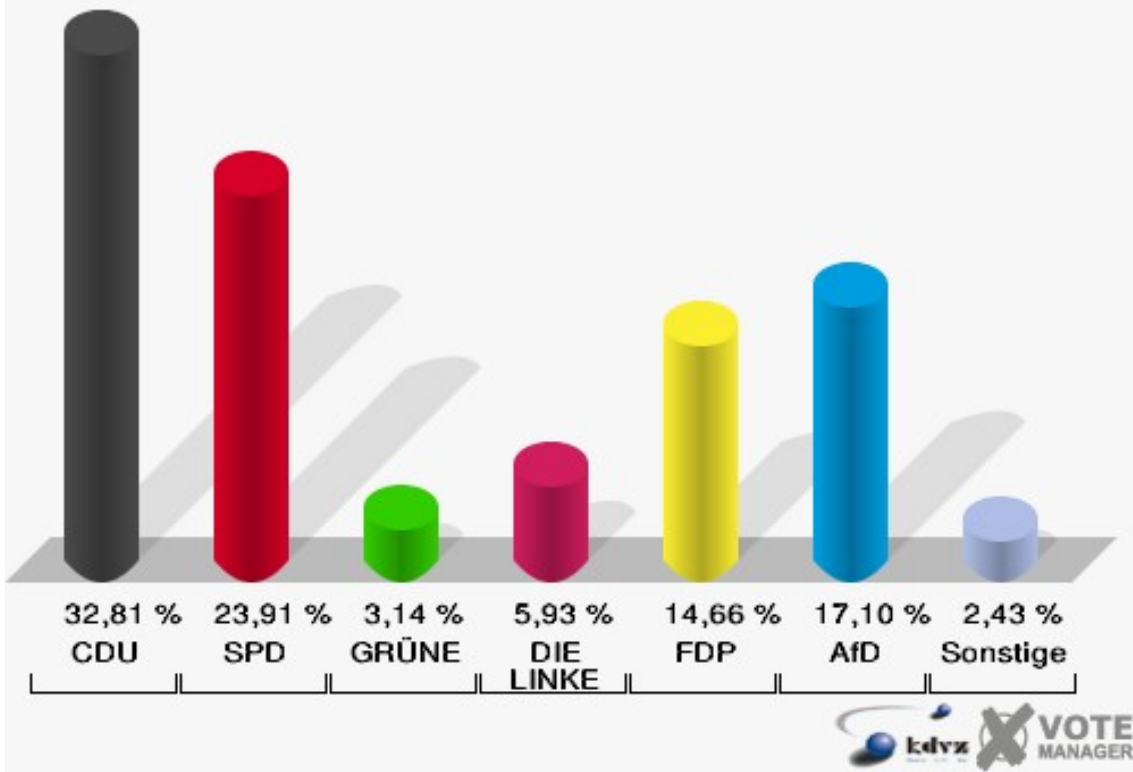

Gemeinde Reichshof
 Wahl zum Deutschen Bundestag 24.09.2017
 Erststimmen Hunsheim II - 020

Gemeinde Reichshof
 Wahl zum Deutschen Bundestag 24.09.2017
 Zweitstimmen Hunsheim II - 020

Gemeinde Reichshof
Wahl zum Deutschen Bundestag 24.09.2017
Wahlbeteiligung Hunsheim II - 020

Mittelagger - 030

	Erststimmen		Zweitstimmen	
Wahlberechtigte	1.010		1.010	
Wähler	578	57,23 %	578	57,23 %
ungültige Stimmen	6	1,04 %	5	0,87 %
gültige Stimmen	572	98,96 %	573	99,13 %
Dr. Brodesser, CDU	236	41,26 %	188	32,81 %
Engelmeier, SPD	147	25,70 %	137	23,91 %
Braun, GRÜNE	30	5,24 %	18	3,14 %
Agu, DIE LINKE	31	5,42 %	34	5,93 %
Kloppenburg, FDP	40	6,99 %	84	14,66 %
Zühlke, AfD	88	15,38 %	98	17,10 %
PIRATEN	---	---	2	0,35 %
NPD	---	---	0	0,00 %
Die PARTEI	---	---	3	0,52 %
FREIE WÄHLER	---	---	2	0,35 %
Volksabstimmung	---	---	1	0,17 %
ÖDP	---	---	0	0,00 %
MLPD	---	---	0	0,00 %
SGP	---	---	0	0,00 %
Allianz Deutscher Demokraten	---	---	0	0,00 %
BGE	---	---	1	0,17 %
DiB	---	---	0	0,00 %
DKP	---	---	0	0,00 %
DM	---	---	1	0,17 %
Die Humanisten	---	---	0	0,00 %
Gesundheitsforschung	---	---	0	0,00 %
Tierschutzpartei	---	---	4	0,70 %
V-Partei ³	---	---	0	0,00 %
Staratschek, FAMILIE & UMWELT	0	0,00 %	---	---

Gemeinde Reichshof
 Wahl zum Deutschen Bundestag 24.09.2017
 Erststimmen Mittelagger - 030

Gemeinde Reichshof
 Wahl zum Deutschen Bundestag 24.09.2017
 Zweitstimmen Mittelagger - 030

Gemeinde Reichshof
Wahl zum Deutschen Bundestag 24.09.2017
Wahlbeteiligung Mittelagger - 030