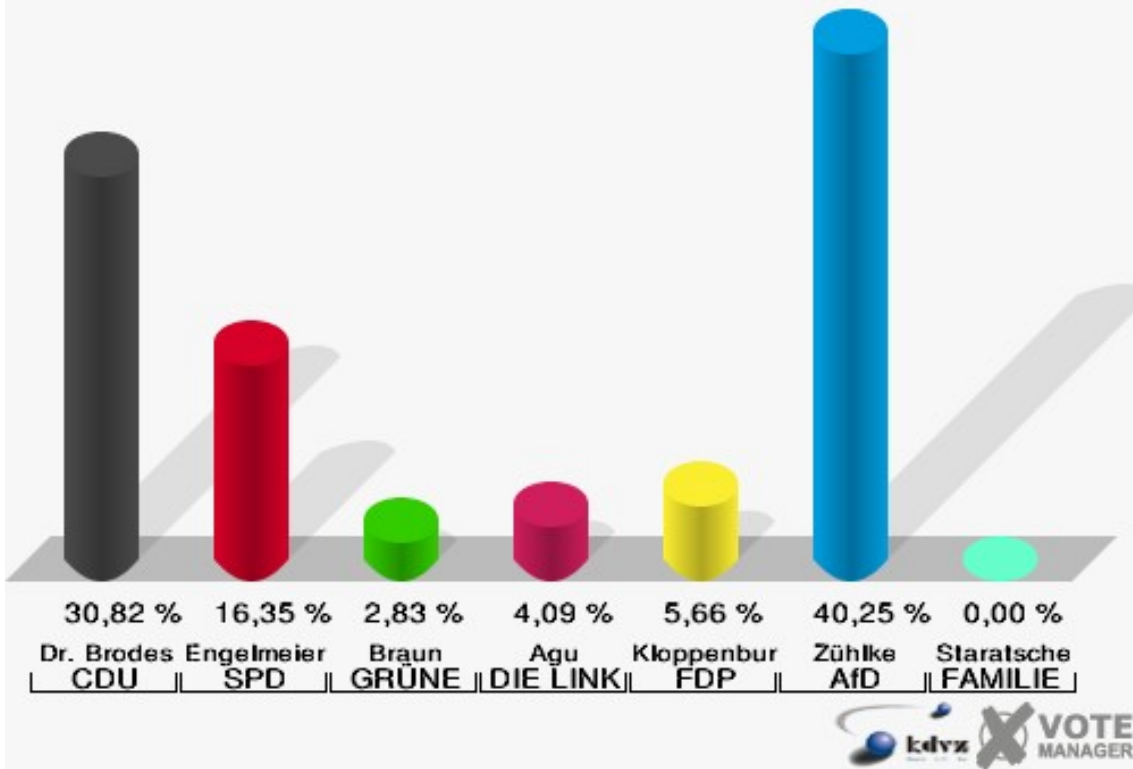

Gemeinde Reichshof
Wahl zum Deutschen Bundestag 24.09.2017
Erststimmen Denklingen I - 160