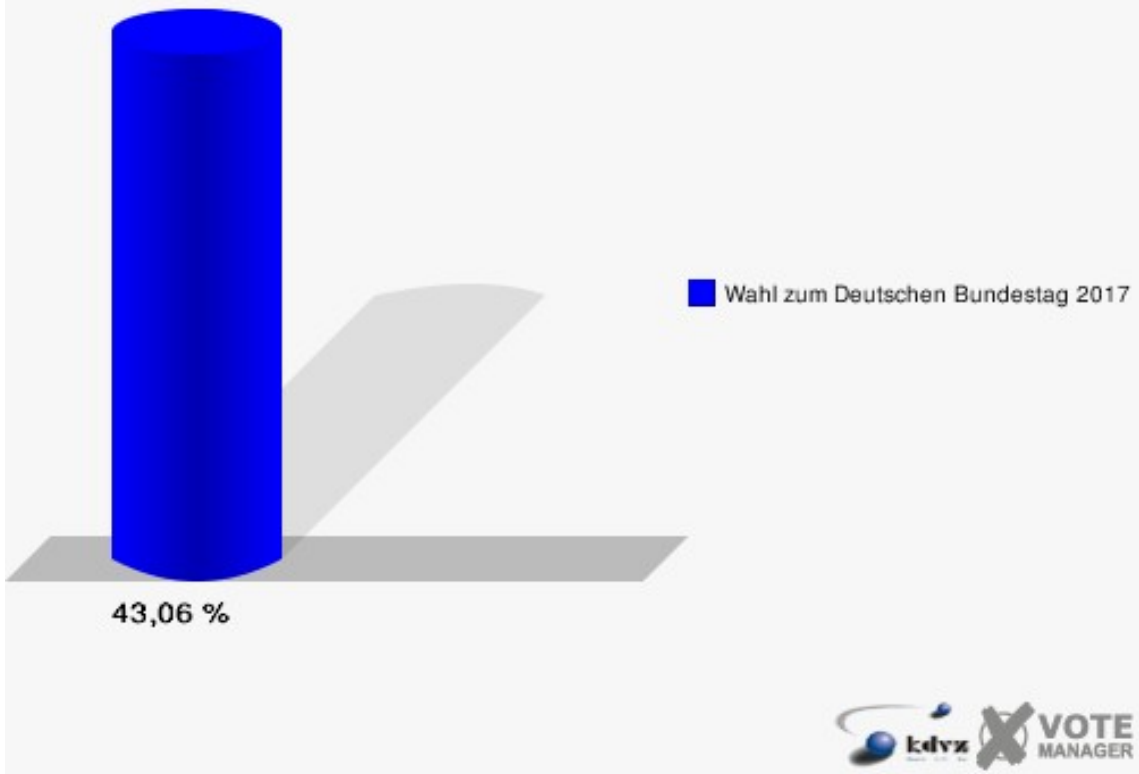

Gemeinde Reichshof
Wahl zum Deutschen Bundestag 24.09.2017
Wahlbeteiligung Eckenhagen I - 040