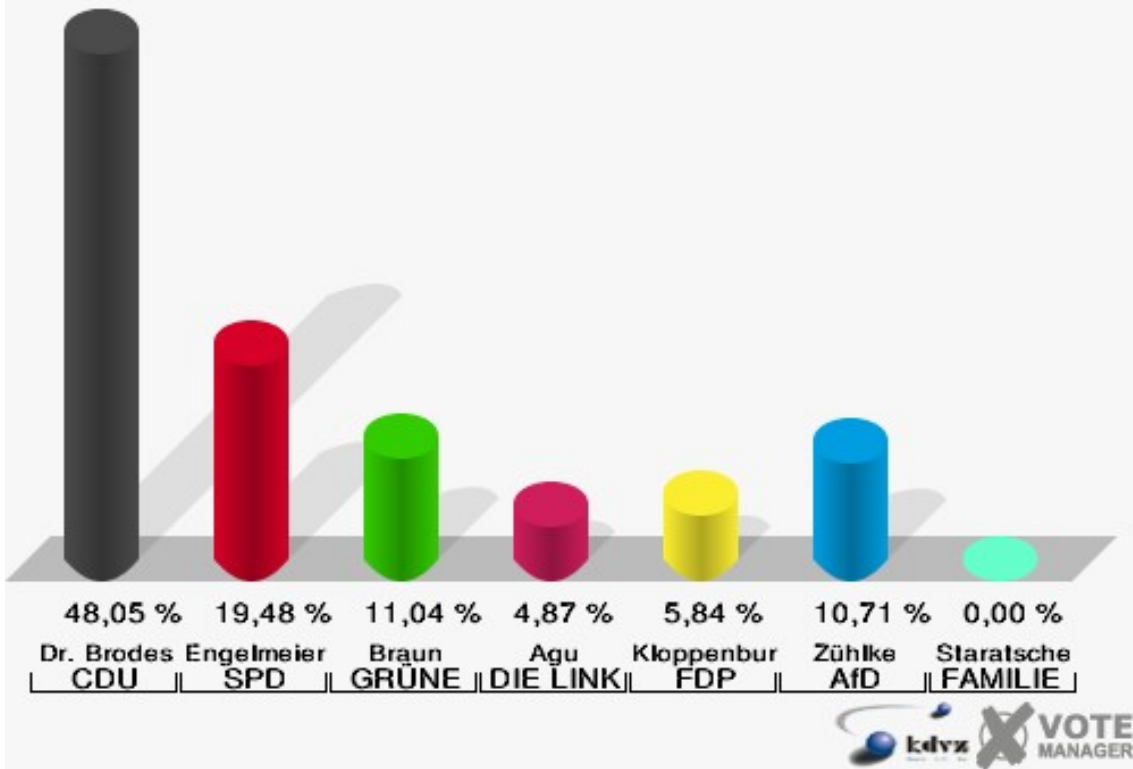

Gemeinde Reichshof
Wahl zum Deutschen Bundestag 24.09.2017
Erststimmen Denklingen III - 180