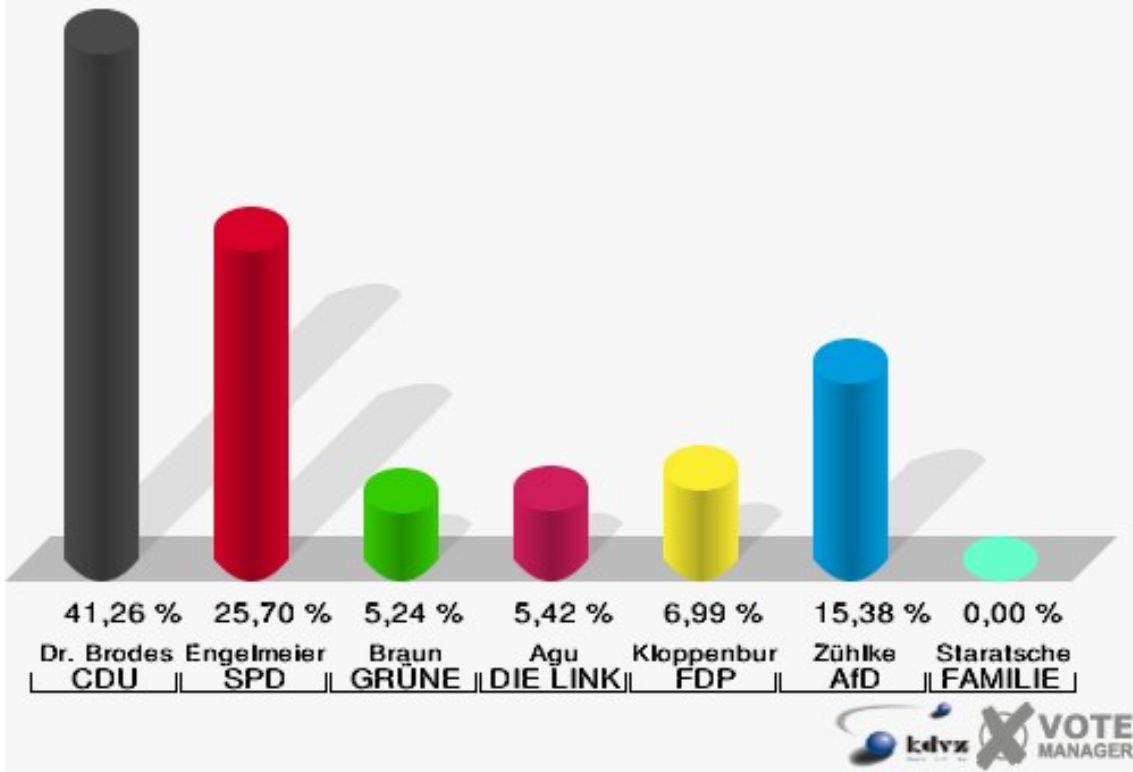

Gemeinde Reichshof
 Wahl zum Deutschen Bundestag 24.09.2017
 Erststimmen Hunsheim II - 020

Gemeinde Reichshof
 Wahl zum Deutschen Bundestag 24.09.2017
 Zweitstimmen Hunsheim II - 020

Gemeinde Reichshof
Wahl zum Deutschen Bundestag 24.09.2017
Wahlbeteiligung Hunsheim II - 020

Mittelagger - 030

	Erststimmen		Zweitstimmen	
Wahlberechtigte	1.010		1.010	
Wähler	578	57,23 %	578	57,23 %
ungültige Stimmen	6	1,04 %	5	0,87 %
gültige Stimmen	572	98,96 %	573	99,13 %
Dr. Brodesser, CDU	236	41,26 %	188	32,81 %
Engelmeier, SPD	147	25,70 %	137	23,91 %
Braun, GRÜNE	30	5,24 %	18	3,14 %
Agu, DIE LINKE	31	5,42 %	34	5,93 %
Kloppenburg, FDP	40	6,99 %	84	14,66 %
Zühlke, AfD	88	15,38 %	98	17,10 %
PIRATEN	---	---	2	0,35 %
NPD	---	---	0	0,00 %
Die PARTEI	---	---	3	0,52 %
FREIE WÄHLER	---	---	2	0,35 %
Volksabstimmung	---	---	1	0,17 %
ÖDP	---	---	0	0,00 %
MLPD	---	---	0	0,00 %
SGP	---	---	0	0,00 %
Allianz Deutscher Demokraten	---	---	0	0,00 %
BGE	---	---	1	0,17 %
DiB	---	---	0	0,00 %
DKP	---	---	0	0,00 %
DM	---	---	1	0,17 %
Die Humanisten	---	---	0	0,00 %
Gesundheitsforschung	---	---	0	0,00 %
Tierschutzpartei	---	---	4	0,70 %
V-Partei ³	---	---	0	0,00 %
Staratschek, FAMILIE & UMWELT	0	0,00 %	---	---

Gemeinde Reichshof
 Wahl zum Deutschen Bundestag 24.09.2017
 Erststimmen Mittelagger - 030

Gemeinde Reichshof
 Wahl zum Deutschen Bundestag 24.09.2017
 Zweitstimmen Mittelagger - 030

Gemeinde Reichshof
Wahl zum Deutschen Bundestag 24.09.2017
Wahlbeteiligung Mittelagger - 030