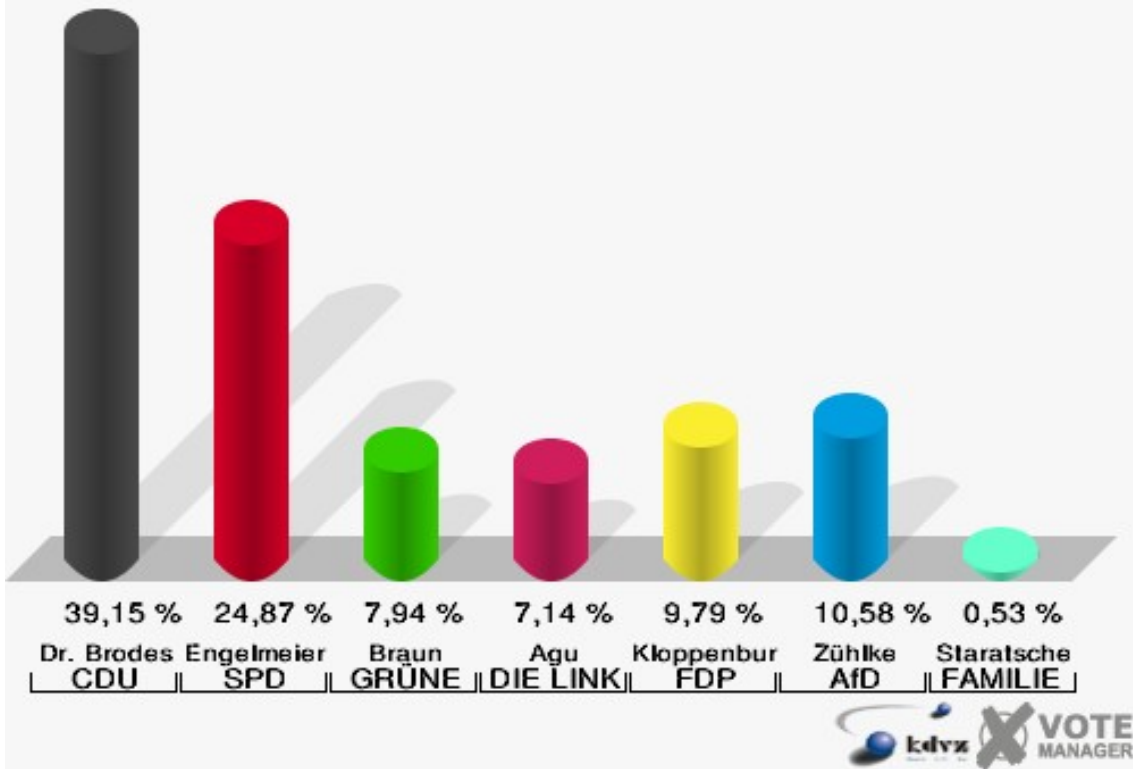

Gemeinde Reichshof
 Wahl zum Deutschen Bundestag 24.09.2017
 Erststimmen Odenspiel - 120

Gemeinde Reichshof
 Wahl zum Deutschen Bundestag 24.09.2017
 Zweitstimmen Odenspiel - 120

Gemeinde Reichshof
Wahl zum Deutschen Bundestag 24.09.2017
Wahlbeteiligung Oderspiel - 120

Wildbergerhütte I - 130

	Erststimmen		Zweitstimmen	
Wahlberechtigte	772		772	
Wähler	384	49,74 %	384	49,74 %
ungültige Stimmen	6	1,56 %	3	0,78 %
gültige Stimmen	378	98,44 %	381	99,22 %
Dr. Brodesser, CDU	148	39,15 %	120	31,50 %
Engelmeier, SPD	94	24,87 %	92	24,15 %
Braun, GRÜNE	30	7,94 %	21	5,51 %
Agu, DIE LINKE	27	7,14 %	35	9,19 %
Kloppenburg, FDP	37	9,79 %	56	14,70 %
Zühlke, AfD	40	10,58 %	36	9,45 %
PIRATEN	---	---	4	1,05 %
NPD	---	---	2	0,52 %
Die PARTEI	---	---	4	1,05 %
FREIE WÄHLER	---	---	0	0,00 %
Volksabstimmung	---	---	2	0,52 %
ÖDP	---	---	2	0,52 %
MLPD	---	---	0	0,00 %
SGP	---	---	0	0,00 %
Allianz Deutscher Demokraten	---	---	0	0,00 %
BGE	---	---	2	0,52 %
DiB	---	---	2	0,52 %
DKP	---	---	0	0,00 %
DM	---	---	0	0,00 %
Die Humanisten	---	---	0	0,00 %
Gesundheitsforschung	---	---	0	0,00 %
Tierschutzpartei	---	---	3	0,79 %
V-Partei ³	---	---	0	0,00 %
Staratschek, FAMILIE & UMWELT	2	0,53 %	---	---

Gemeinde Reichshof
 Wahl zum Deutschen Bundestag 24.09.2017
 Erststimmen Wildbergerhütte I - 130

Gemeinde Reichshof
 Wahl zum Deutschen Bundestag 24.09.2017
 Zweitstimmen Wildbergerhütte I - 130

Gemeinde Reichshof
Wahl zum Deutschen Bundestag 24.09.2017
Wahlbeteiligung Wildbergerhütte I - 130