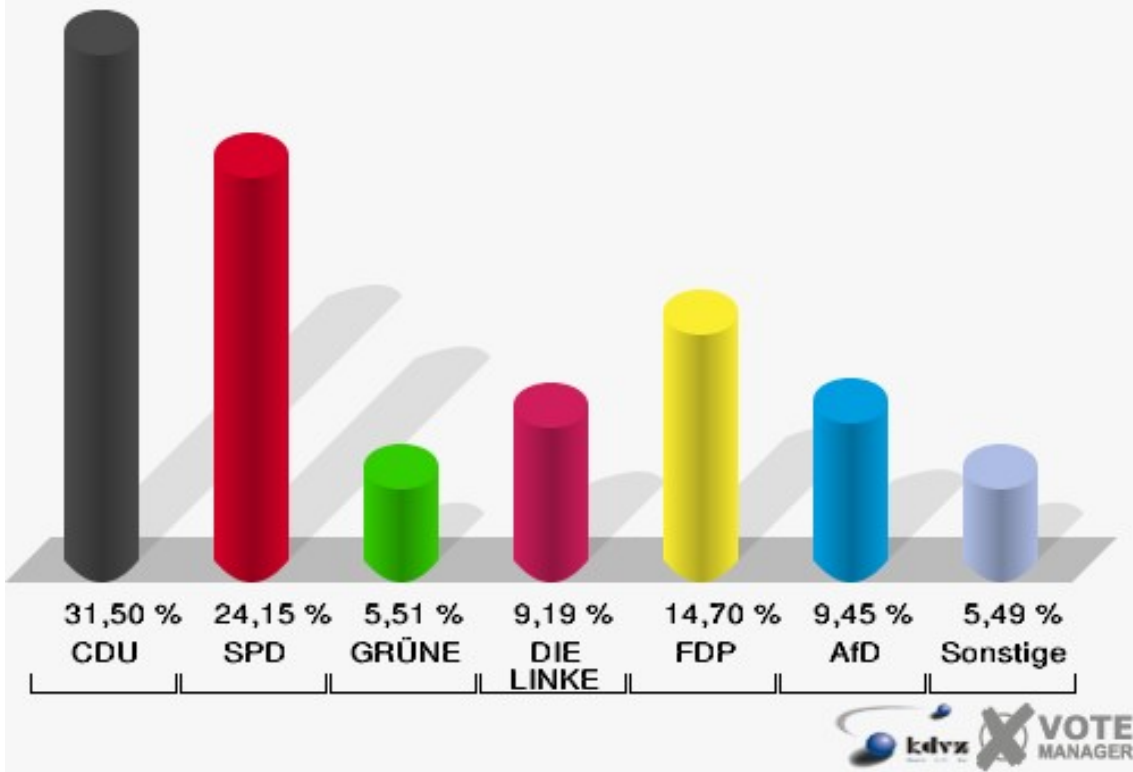

Gemeinde Reichshof
 Wahl zum Deutschen Bundestag 24.09.2017
 Erststimmen Odenspiel - 120

Gemeinde Reichshof
 Wahl zum Deutschen Bundestag 24.09.2017
 Zweitstimmen Odenspiel - 120

Gemeinde Reichshof
Wahl zum Deutschen Bundestag 24.09.2017
Wahlbeteiligung Oderspiel - 120

Wildbergerhütte I - 130

	Erststimmen		Zweitstimmen	
Wahlberechtigte	772		772	
Wähler	384	49,74 %	384	49,74 %
ungültige Stimmen	6	1,56 %	3	0,78 %
gültige Stimmen	378	98,44 %	381	99,22 %
Dr. Brodesser, CDU	148	39,15 %	120	31,50 %
Engelmeier, SPD	94	24,87 %	92	24,15 %
Braun, GRÜNE	30	7,94 %	21	5,51 %
Agu, DIE LINKE	27	7,14 %	35	9,19 %
Kloppenburg, FDP	37	9,79 %	56	14,70 %
Zühlke, AfD	40	10,58 %	36	9,45 %
PIRATEN	---	---	4	1,05 %
NPD	---	---	2	0,52 %
Die PARTEI	---	---	4	1,05 %
FREIE WÄHLER	---	---	0	0,00 %
Volksabstimmung	---	---	2	0,52 %
ÖDP	---	---	2	0,52 %
MLPD	---	---	0	0,00 %
SGP	---	---	0	0,00 %
Allianz Deutscher Demokraten	---	---	0	0,00 %
BGE	---	---	2	0,52 %
DiB	---	---	2	0,52 %
DKP	---	---	0	0,00 %
DM	---	---	0	0,00 %
Die Humanisten	---	---	0	0,00 %
Gesundheitsforschung	---	---	0	0,00 %
Tierschutzpartei	---	---	3	0,79 %
V-Partei ³	---	---	0	0,00 %
Staratschek, FAMILIE & UMWELT	2	0,53 %	---	---

Gemeinde Reichshof
 Wahl zum Deutschen Bundestag 24.09.2017
 Erststimmen Wildbergerhütte I - 130

Gemeinde Reichshof
 Wahl zum Deutschen Bundestag 24.09.2017
 Zweitstimmen Wildbergerhütte I - 130

Gemeinde Reichshof
Wahl zum Deutschen Bundestag 24.09.2017
Wahlbeteiligung Wildbergerhütte I - 130