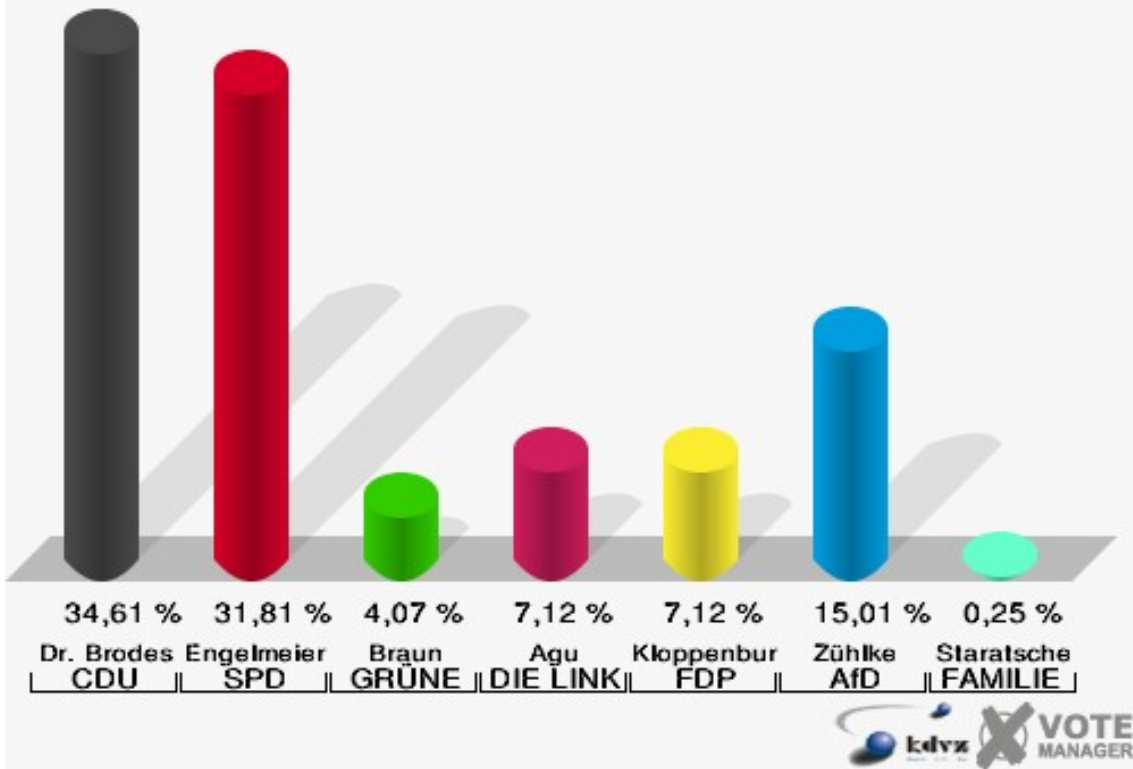

Gemeinde Reichshof
 Wahl zum Deutschen Bundestag 24.09.2017
 Erststimmen Heidelberg - 090

Gemeinde Reichshof
 Wahl zum Deutschen Bundestag 24.09.2017
 Zweitstimmen Heidelberg - 090

Gemeinde Reichshof
Wahl zum Deutschen Bundestag 24.09.2017
Wahlbeteiligung Heidelberg - 090

Gemeinde Reichshof
 Wahl zum Deutschen Bundestag 24.09.2017
 Erststimmen Brüchermühle I - 100

Gemeinde Reichshof
 Wahl zum Deutschen Bundestag 24.09.2017
 Zweitstimmen Brüchermühle I - 100

Gemeinde Reichshof
Wahl zum Deutschen Bundestag 24.09.2017
Wahlbeteiligung Brüchermühle I - 100