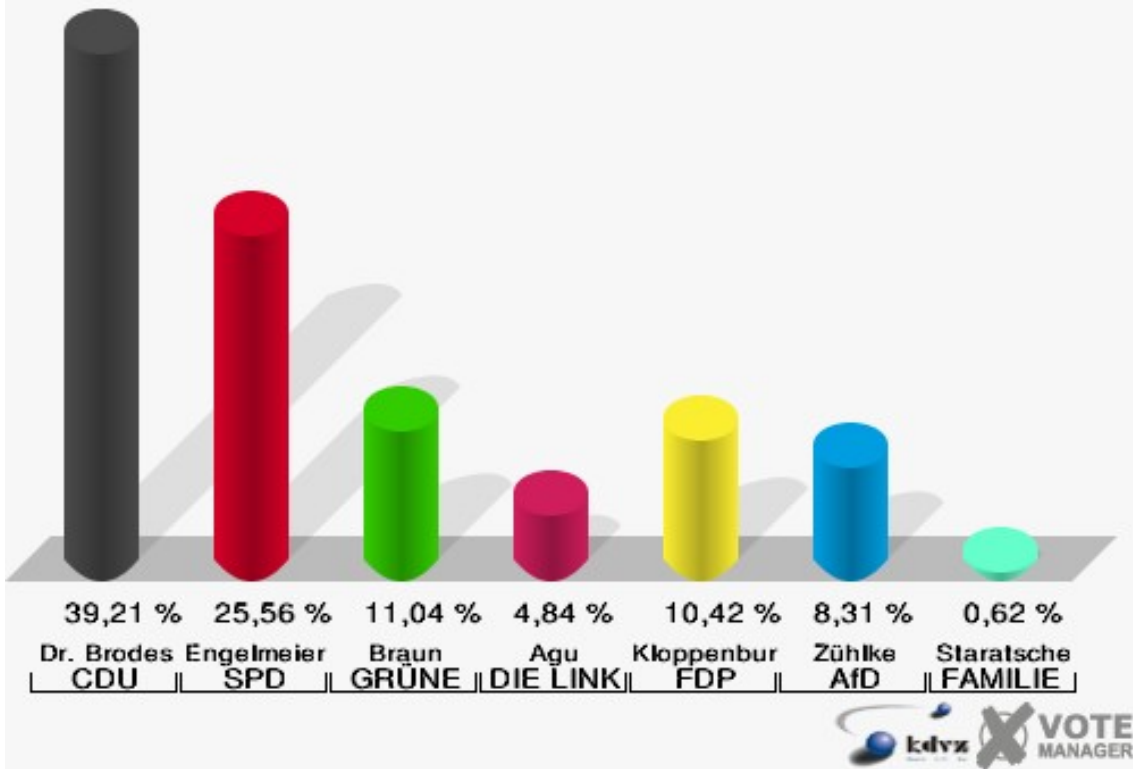

Gemeinde Reichshof
Wahl zum Deutschen Bundestag 24.09.2017
Erststimmen Briefwahllokal II (080-120)