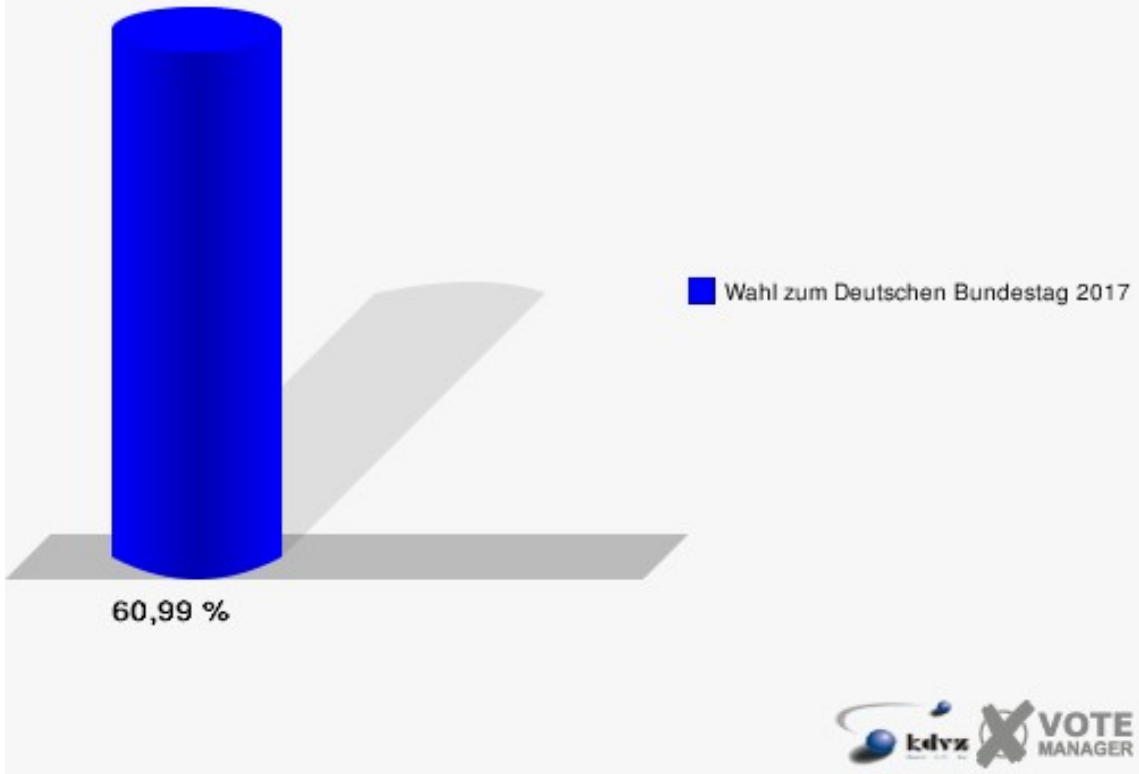

Gemeinde Reichshof
 Wahl zum Deutschen Bundestag 24.09.2017
 Erststimmen Drespe - 070

Gemeinde Reichshof
 Wahl zum Deutschen Bundestag 24.09.2017
 Zweitstimmen Drespe - 070

Gemeinde Reichshof
Wahl zum Deutschen Bundestag 24.09.2017
Wahlbeteiligung Drespe - 070