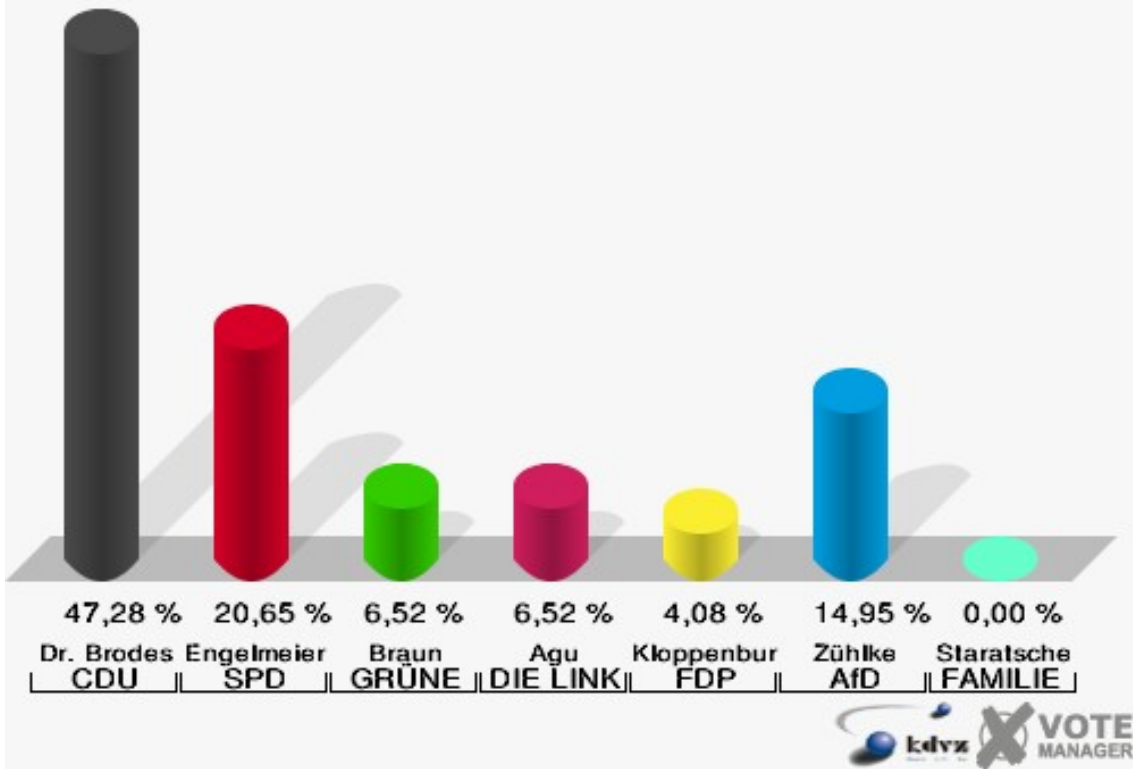

Gemeinde Reichshof
Wahl zum Deutschen Bundestag 24.09.2017
Erststimmen Denklingen II - 170