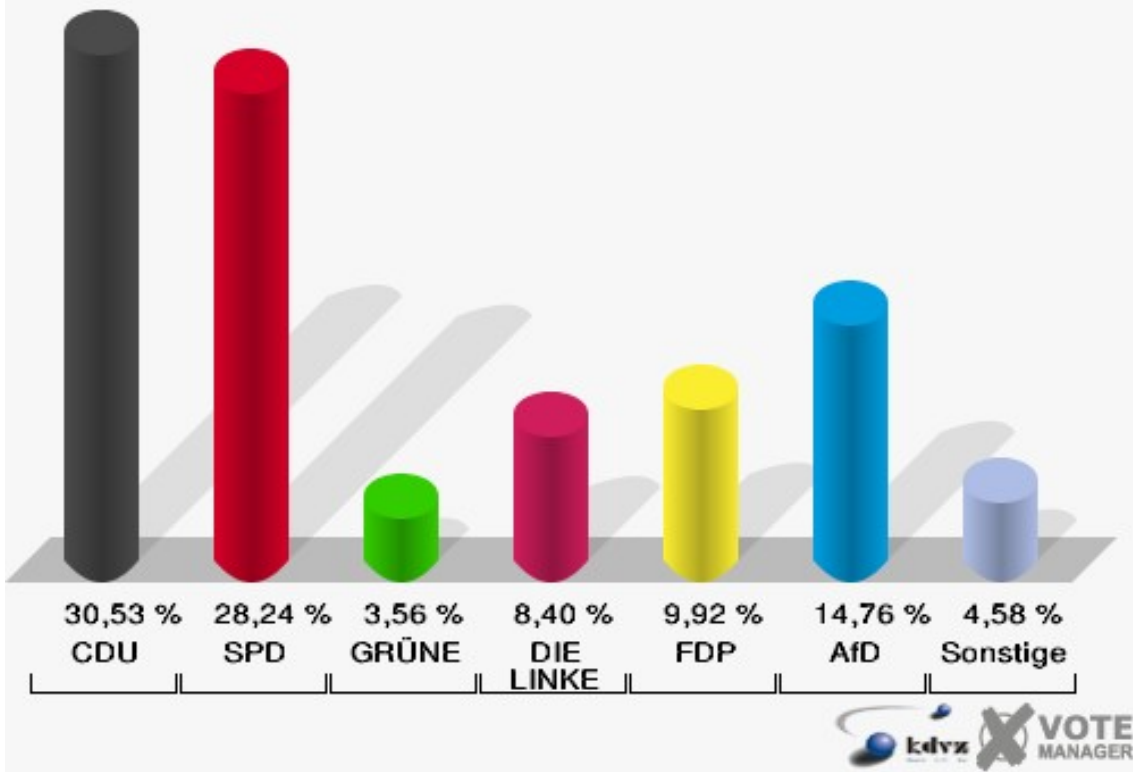

Gemeinde Reichshof
Wahl zum Deutschen Bundestag 24.09.2017
Zweitstimmen Brüchermühle I - 100