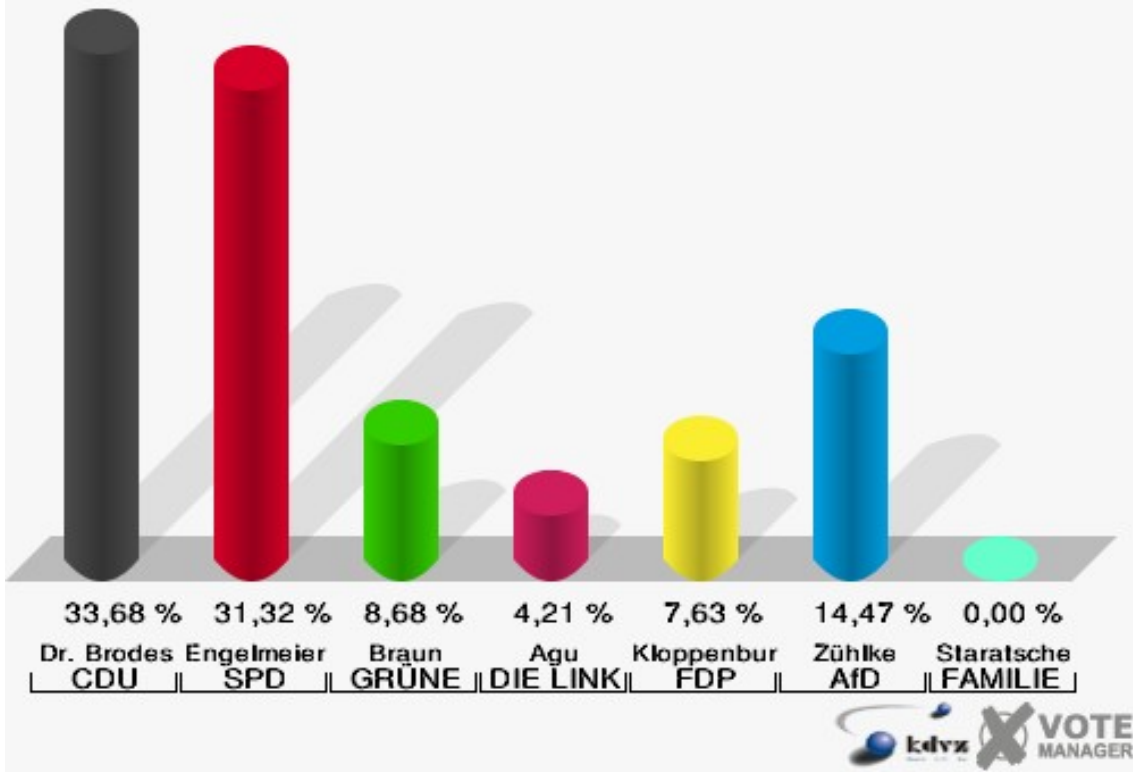

Gemeinde Reichshof
Wahl zum Deutschen Bundestag 24.09.2017
Erststimmen Wildbergerhütte III - 150