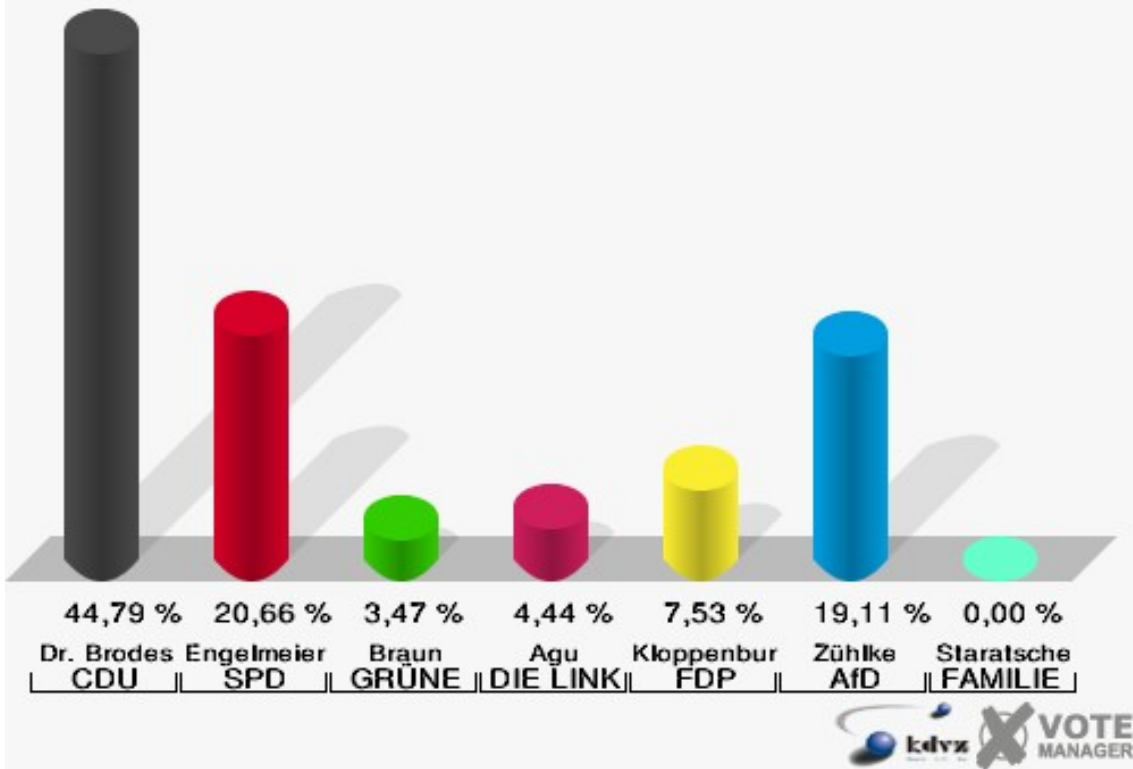

Gemeinde Reichshof
Wahl zum Deutschen Bundestag 24.09.2017
Erststimmen Hunsheim II - 020