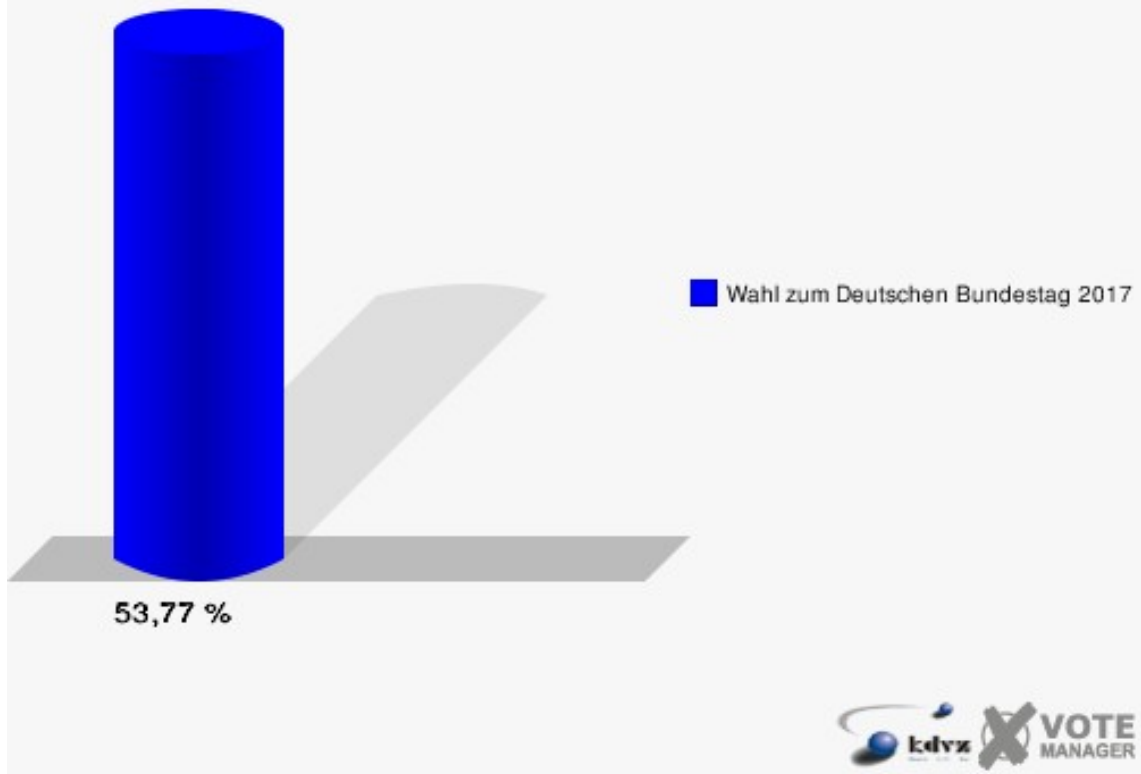

Gemeinde Reichshof
Wahl zum Deutschen Bundestag 24.09.2017
Wahlbeteiligung Hunsheim II - 020