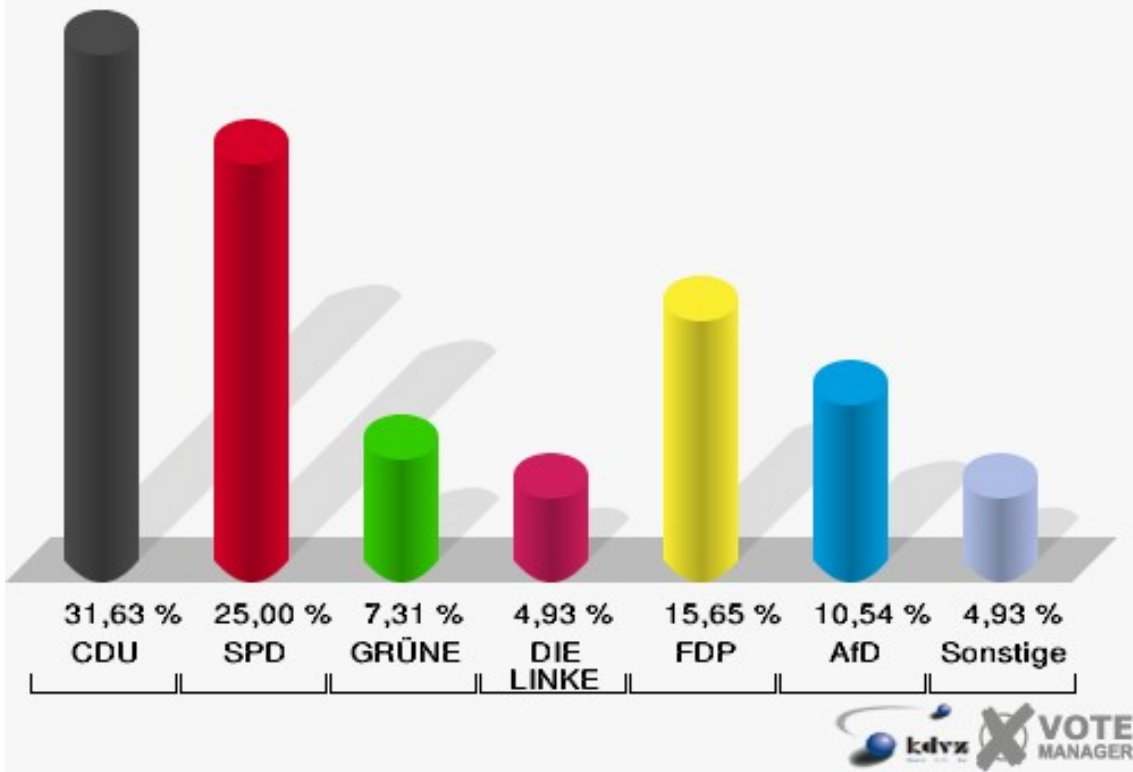

Gemeinde Reichshof
Wahl zum Deutschen Bundestag 24.09.2017
Zweitstimmen Drespe - 070