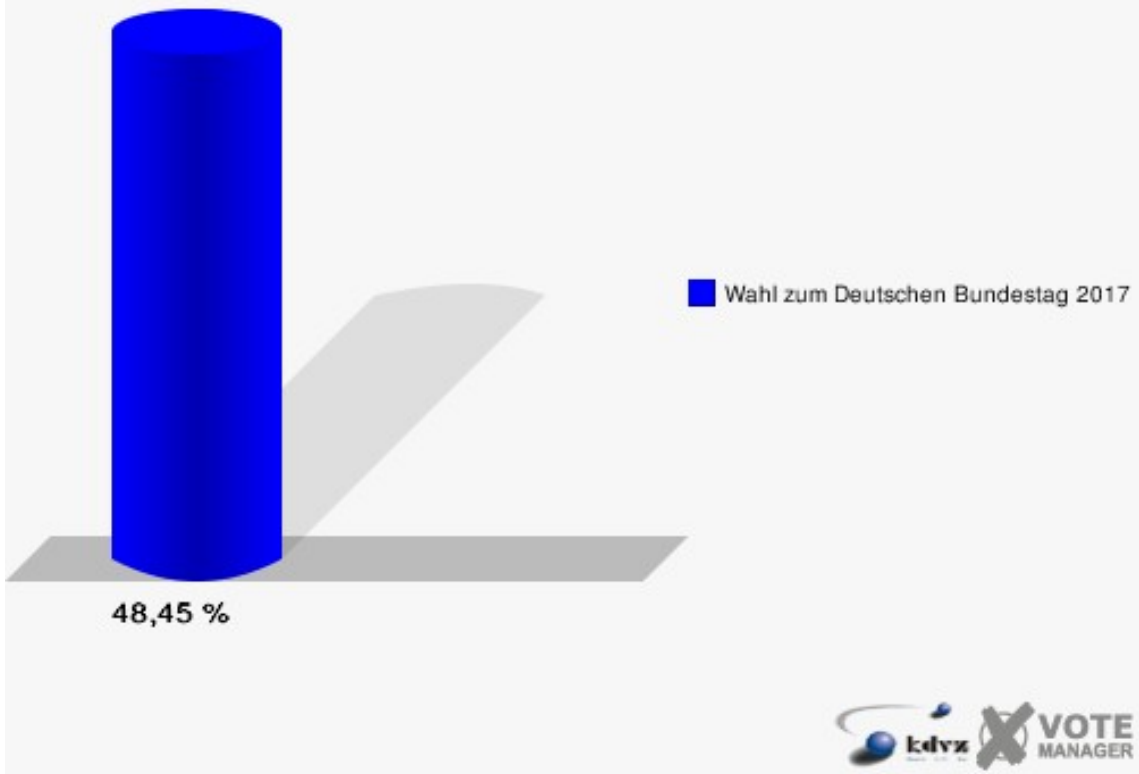

Gemeinde Reichshof
Wahl zum Deutschen Bundestag 24.09.2017
Wahlbeteiligung Denklingen II - 170