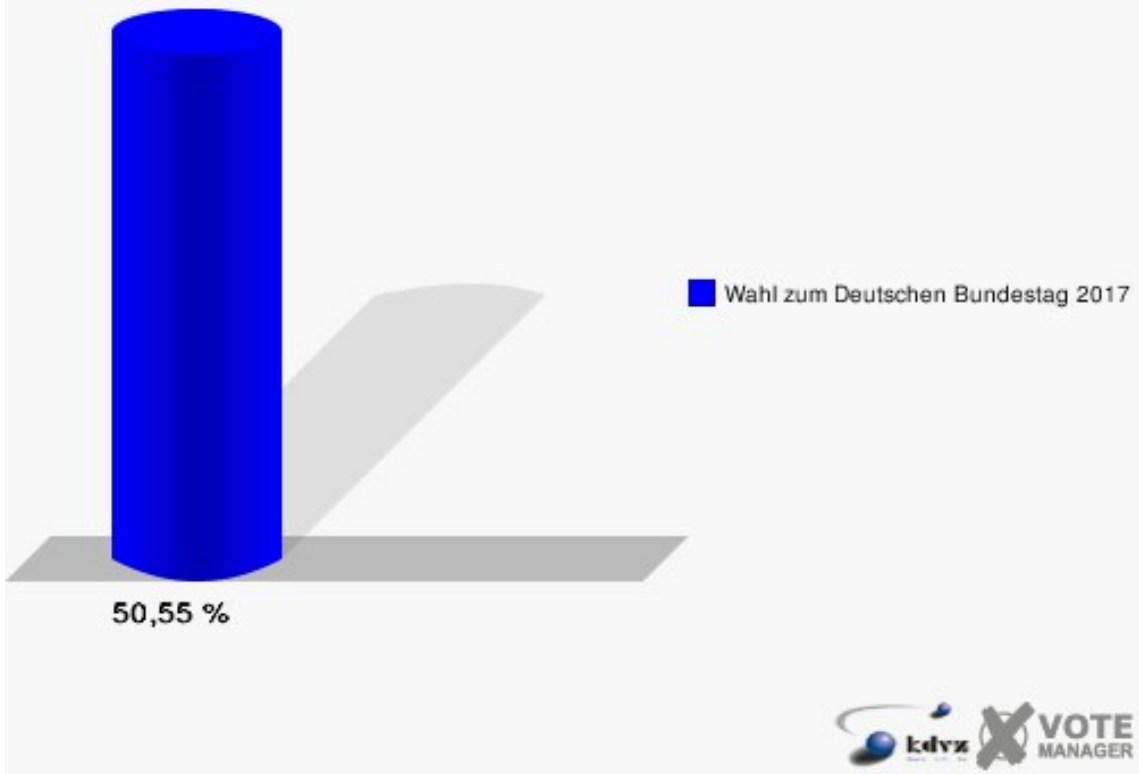

Gemeinde Reichshof
Wahl zum Deutschen Bundestag 24.09.2017
Wahlbeteiligung Denklingen I - 160