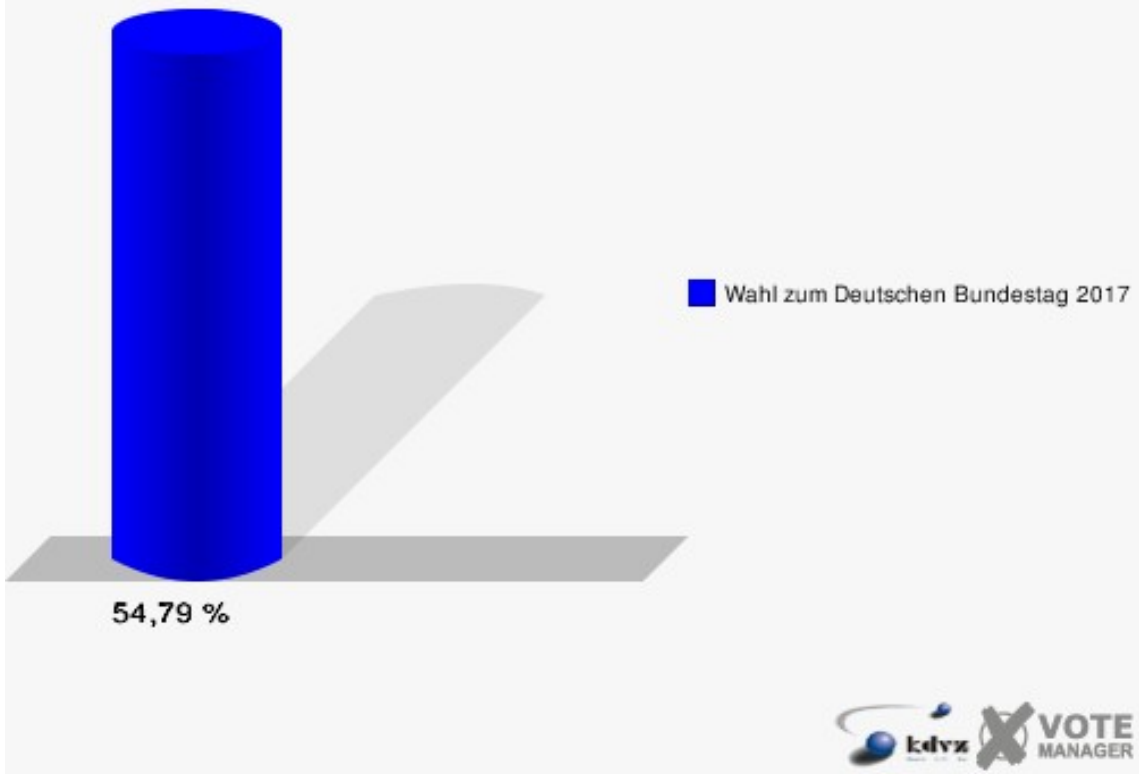

Gemeinde Reichshof
 Wahl zum Deutschen Bundestag 24.09.2017
 Erststimmen Brüchermühle I - 100

Gemeinde Reichshof
 Wahl zum Deutschen Bundestag 24.09.2017
 Zweitstimmen Brüchermühle I - 100

Gemeinde Reichshof
Wahl zum Deutschen Bundestag 24.09.2017
Wahlbeteiligung Brüchermühle I - 100