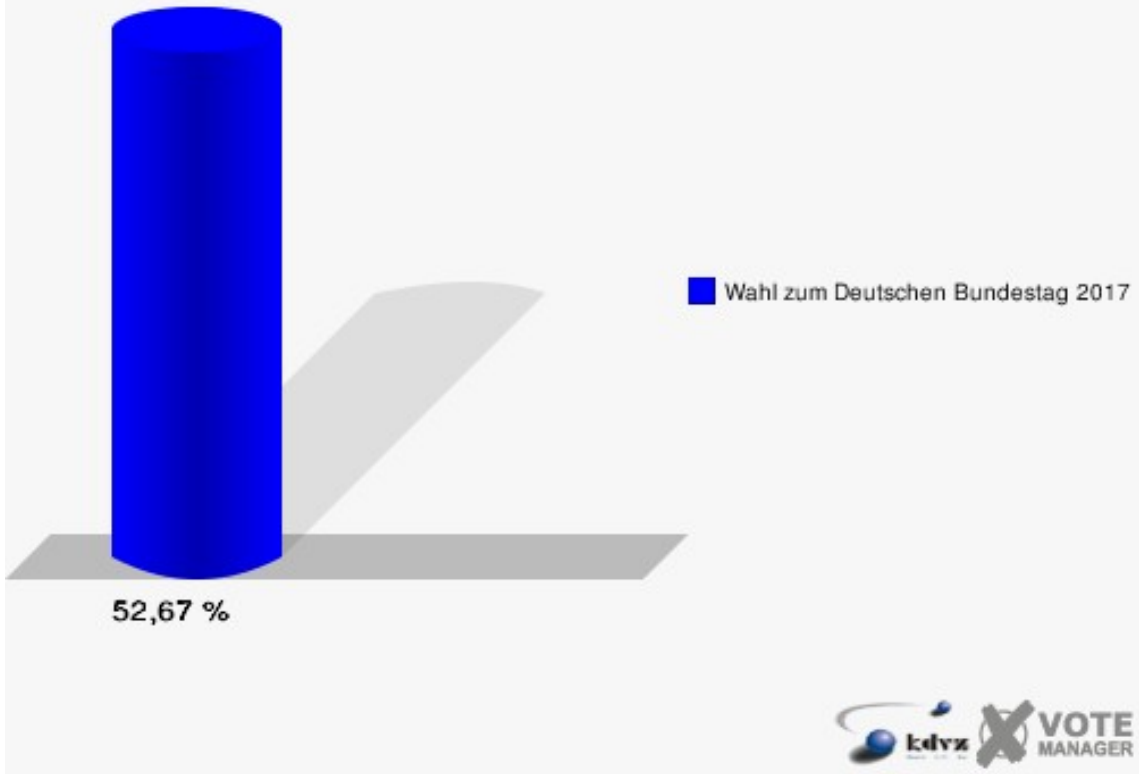

Gemeinde Reichshof
 Wahl zum Deutschen Bundestag 24.09.2017
 Erststimmen Wildbergerhütte II - 140

Gemeinde Reichshof
 Wahl zum Deutschen Bundestag 24.09.2017
 Zweitstimmen Wildbergerhütte II - 140

Gemeinde Reichshof
Wahl zum Deutschen Bundestag 24.09.2017
Wahlbeteiligung Wildbergerhütte II - 140

Gemeinde Reichshof
 Wahl zum Deutschen Bundestag 24.09.2017
 Erststimmen Wildbergerhütte III - 150

Gemeinde Reichshof
 Wahl zum Deutschen Bundestag 24.09.2017
 Zweitstimmen Wildbergerhütte III - 150

Gemeinde Reichshof
Wahl zum Deutschen Bundestag 24.09.2017
Wahlbeteiligung Wildbergerhütte III - 150