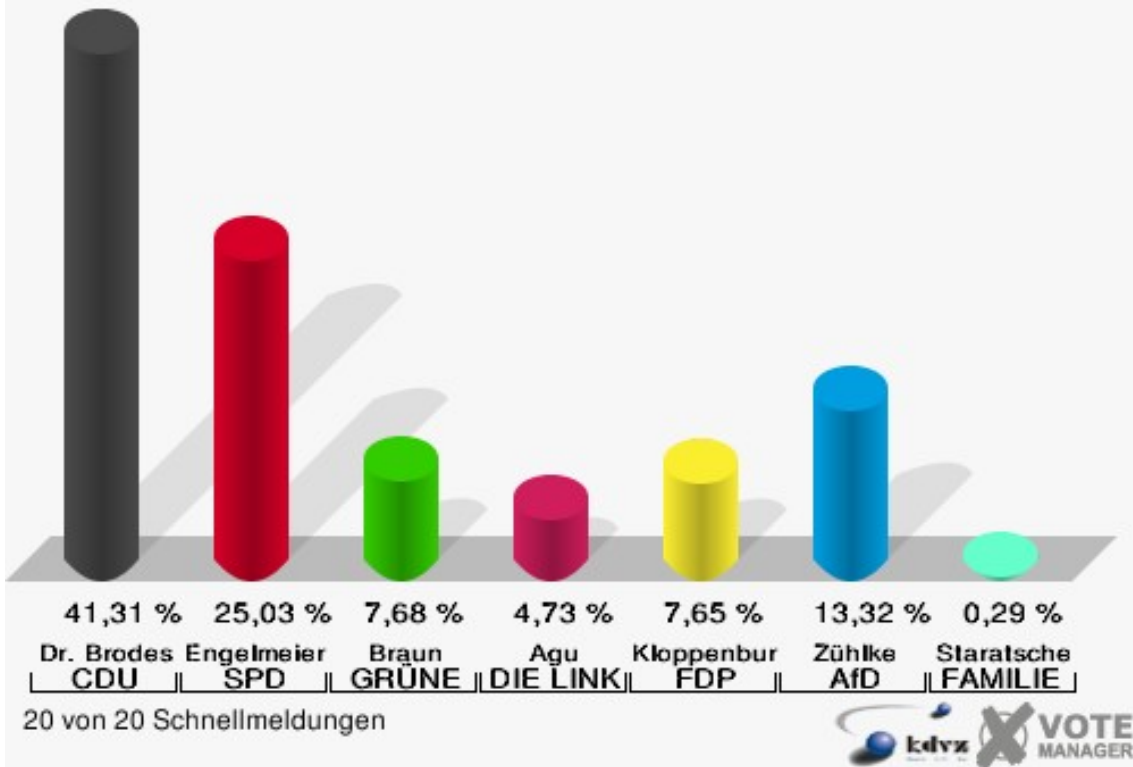

Wahlbuch
Wahl zum Deutschen Bundestag
24.09.2017
Gemeinde Reichshof
Herausgegeben am 29.09.2017

Inhaltsverzeichnis

Wahl zum Deutschen Bundestag	1
Gemeinde Reichshof	1
Wahlbezirke	4
Hunsheim I - 010	4
Hunsheim II - 020	7
Mittelagger - 030	10
Eckenhagen I - 040	13
Eckenhagen II - 050	16
Drespe - 070	19
Sinspert - 080	22
Heidberg - 090	25
Brüchermühle I - 100	28
Brüchermühle II - 110	31
Odenspiel - 120	34
Wildbergerhütte I - 130	37
Wildbergerhütte II - 140	40
Wildbergerhütte III - 150	43
Denklingen I - 160	46
Denklingen II - 170	49
Denklingen III - 180	52
Briefwahllokal I (010-070)	55
Briefwahllokal II (080-120)	57
Briefwahllokal III (130-180)	59
Übersicht Wahlbezirke	61

Wahl zum Deutschen Bundestag

Gemeinde Reichshof

	Erststimmen		Zweitstimmen	
Wahlberechtigte	14.783		14.783	
Wähler	10.873	73,55 %	10.873	73,55 %
ungültige Stimmen	126	1,16 %	99	0,91 %
gültige Stimmen	10.747	98,84 %	10.774	99,09 %
Dr. Brodesser, CDU	4.440	41,31 %	3.695	34,30 %
Engelmeier, SPD	2.690	25,03 %	2.371	22,01 %
Braun, GRÜNE	825	7,68 %	646	6,00 %
Agu, DIE LINKE	508	4,73 %	672	6,24 %
Kloppenburg, FDP	822	7,65 %	1.512	14,03 %
Zühlke, AfD	1.431	13,32 %	1.448	13,44 %
PIRATEN	---	---	47	0,44 %
NPD	---	---	33	0,31 %
Die PARTEI	---	---	70	0,65 %
FREIE WÄHLER	---	---	35	0,32 %
Volksabstimmung	---	---	22	0,20 %
ÖDP	---	---	24	0,22 %
MLPD	---	---	0	0,00 %
SGP	---	---	1	0,01 %
Allianz Deutscher Demokraten	---	---	12	0,11 %
BGE	---	---	16	0,15 %
DiB	---	---	17	0,16 %
DKP	---	---	1	0,01 %
DM	---	---	21	0,19 %
Die Humanisten	---	---	11	0,10 %
Gesundheitsforschung	---	---	12	0,11 %
Tierschutzpartei	---	---	95	0,88 %
V-Partei³	---	---	13	0,12 %
Staratschek, FAMILIE & UMWELT	31	0,29 %	---	---

Gemeinde Reichshof
 Wahl zum Deutschen Bundestag 24.09.2017
 Erststimmen Gesamtergebnis

Gemeinde Reichshof
 Wahl zum Deutschen Bundestag 24.09.2017
 Zweitstimmen Gesamtergebnis

Gemeinde Reichshof
Wahl zum Deutschen Bundestag 24.09.2017
Wahlbeteiligung Gesamtergebnis