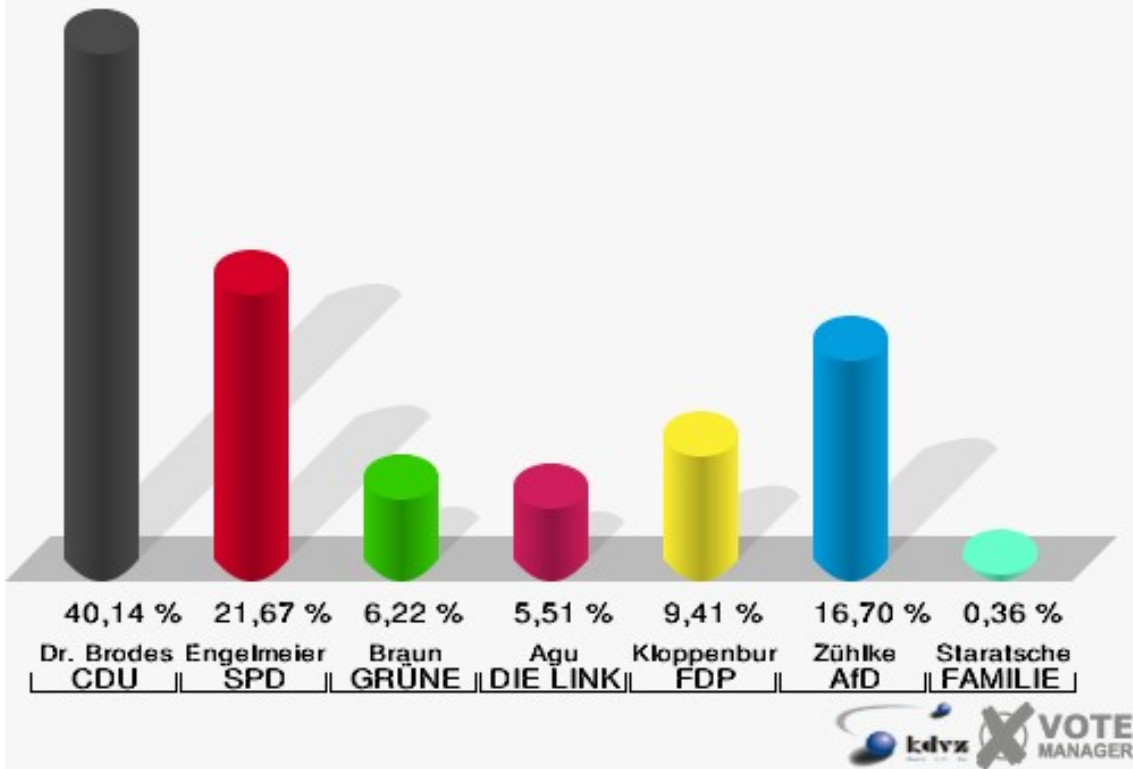

Gemeinde Reichshof
Wahl zum Deutschen Bundestag 24.09.2017
Erststimmen Eckenhagen II - 050