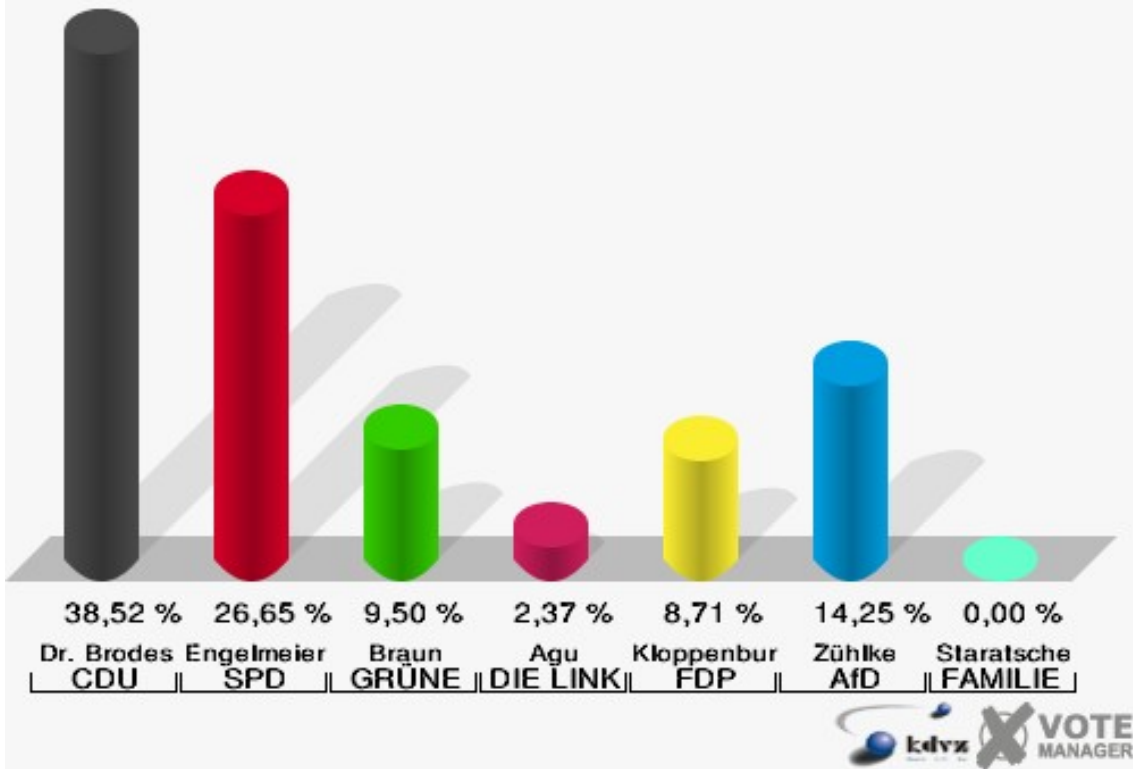

Gemeinde Reichshof
Wahl zum Deutschen Bundestag 24.09.2017
Erststimmen Odenspiel - 120