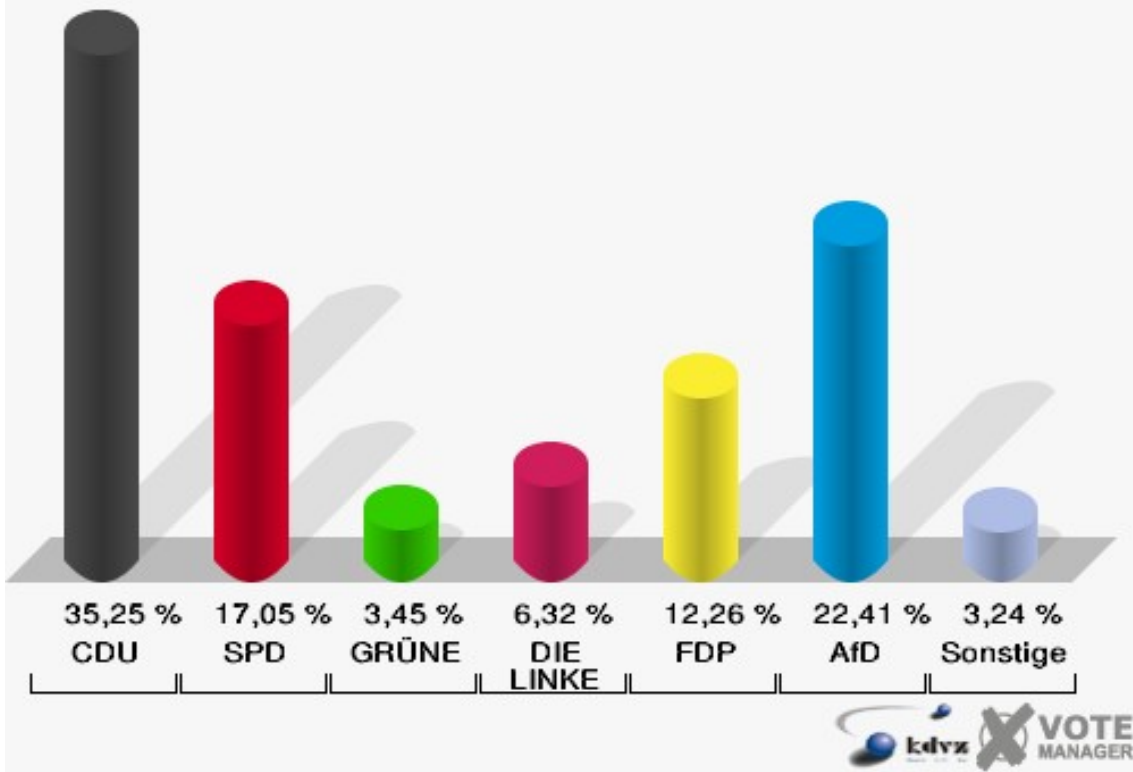

Gemeinde Reichshof
Wahl zum Deutschen Bundestag 24.09.2017
Zweitstimmen Hunsheim II - 020