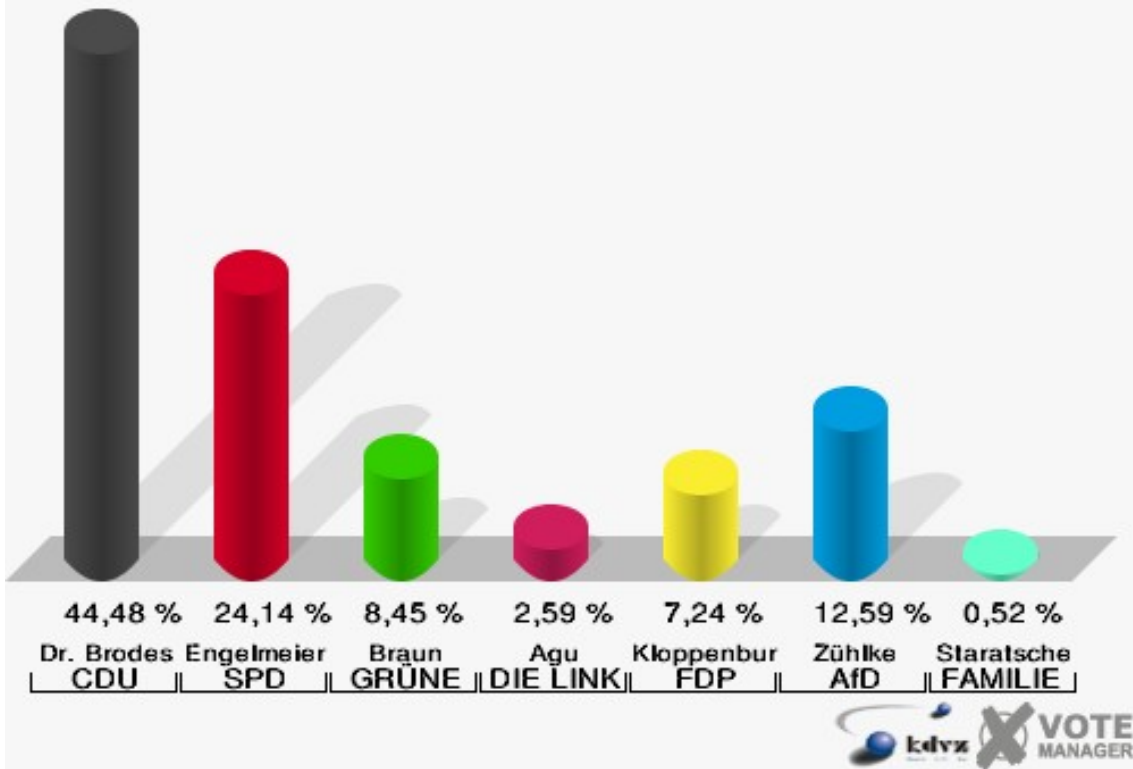

Gemeinde Reichshof
Wahl zum Deutschen Bundestag 24.09.2017
Erststimmen Sinspert - 080