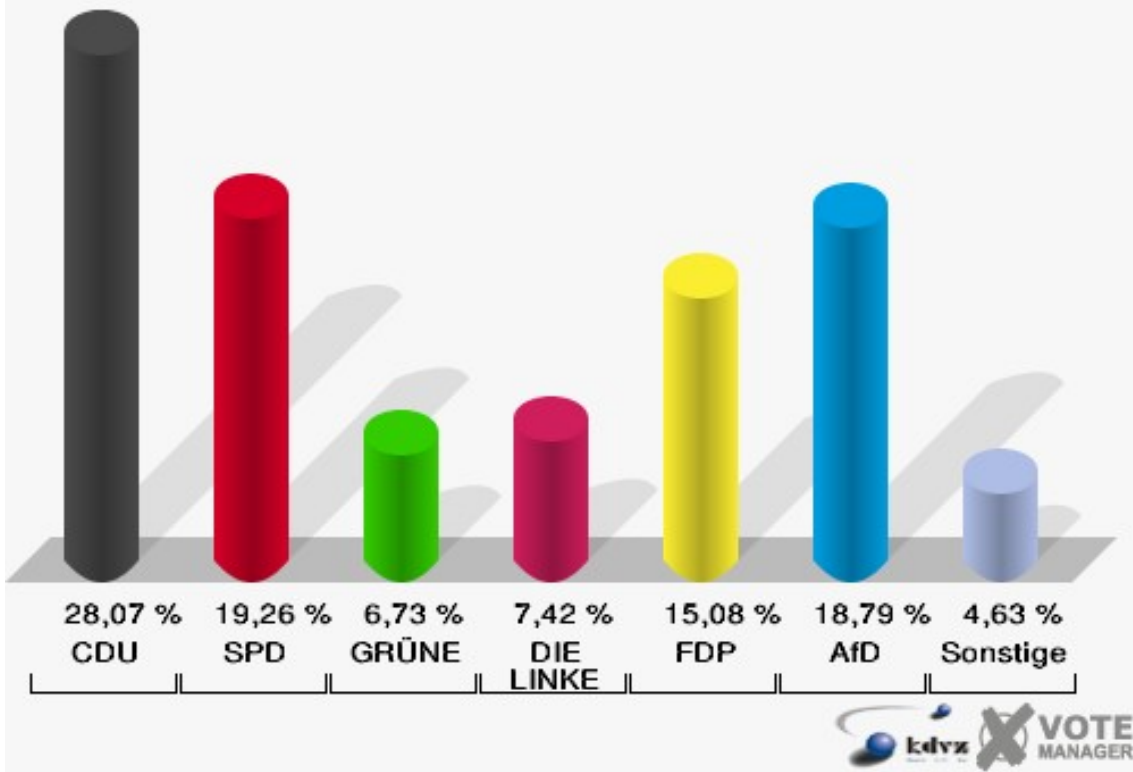

Gemeinde Reichshof
Wahl zum Deutschen Bundestag 24.09.2017
Zweitstimmen Eckenhagen I - 040