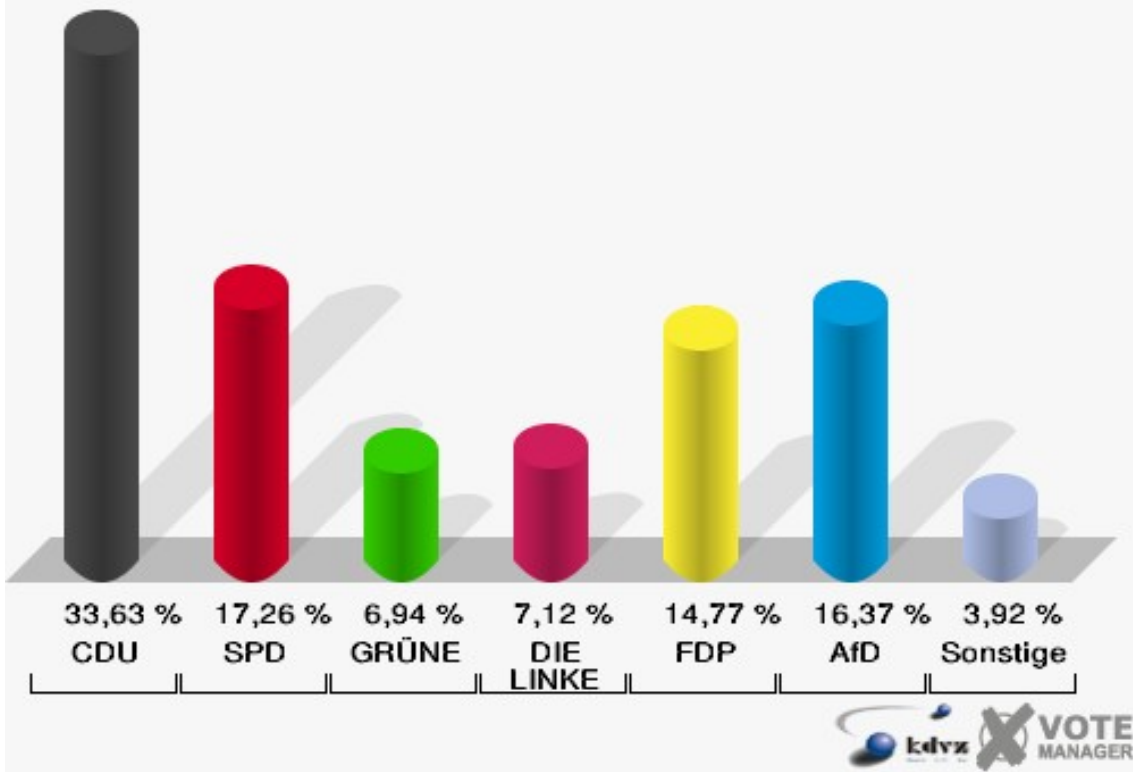

Gemeinde Reichshof
Wahl zum Deutschen Bundestag 24.09.2017
Zweitstimmen Eckenhagen II - 050