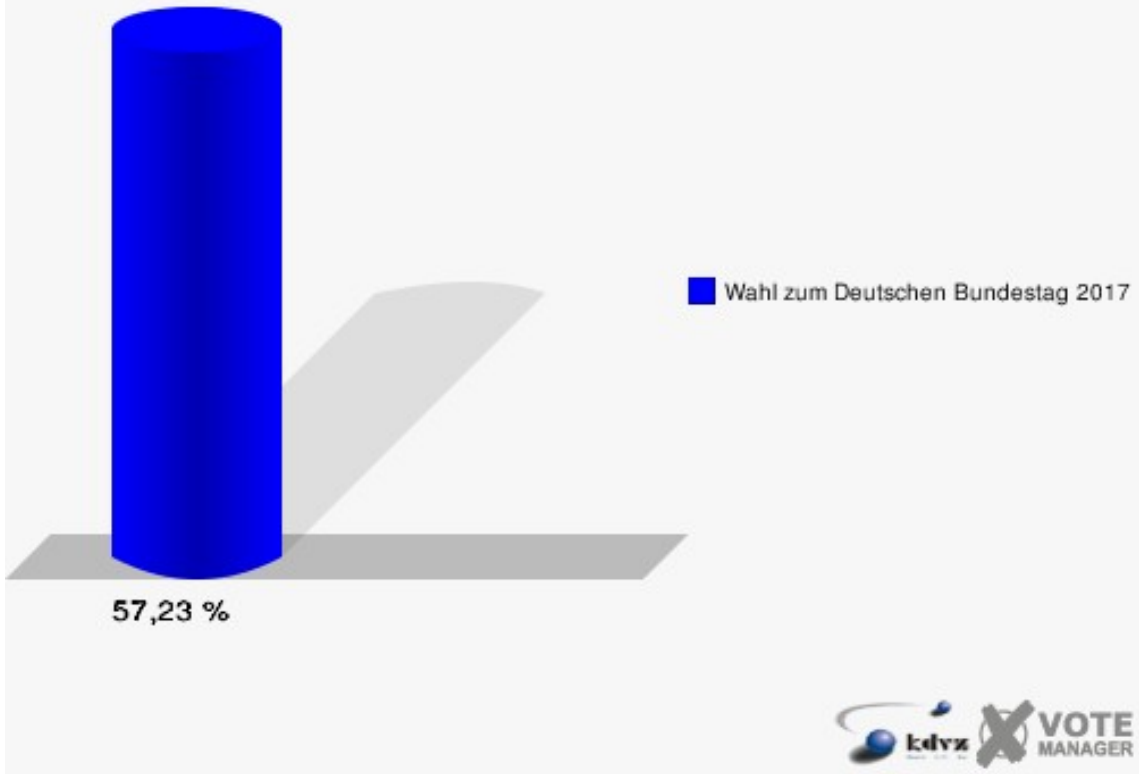

Mittelagger - 030

	Erststimmen		Zweitstimmen	
Wahlberechtigte	1.010		1.010	
Wähler	578	57,23 %	578	57,23 %
ungültige Stimmen	6	1,04 %	5	0,87 %
gültige Stimmen	572	98,96 %	573	99,13 %
Dr. Brodesser, CDU	236	41,26 %	188	32,81 %
Engelmeier, SPD	147	25,70 %	137	23,91 %
Braun, GRÜNE	30	5,24 %	18	3,14 %
Agu, DIE LINKE	31	5,42 %	34	5,93 %
Kloppenburg, FDP	40	6,99 %	84	14,66 %
Zühlke, AfD	88	15,38 %	98	17,10 %
PIRATEN	---	---	2	0,35 %
NPD	---	---	0	0,00 %
Die PARTEI	---	---	3	0,52 %
FREIE WÄHLER	---	---	2	0,35 %
Volksabstimmung	---	---	1	0,17 %
ÖDP	---	---	0	0,00 %
MLPD	---	---	0	0,00 %
SGP	---	---	0	0,00 %
Allianz Deutscher Demokraten	---	---	0	0,00 %
BGE	---	---	1	0,17 %
DiB	---	---	0	0,00 %
DKP	---	---	0	0,00 %
DM	---	---	1	0,17 %
Die Humanisten	---	---	0	0,00 %
Gesundheitsforschung	---	---	0	0,00 %
Tierschutzpartei	---	---	4	0,70 %
V-Partei ³	---	---	0	0,00 %
Staratschek, FAMILIE & UMWELT	0	0,00 %	---	---

Gemeinde Reichshof
 Wahl zum Deutschen Bundestag 24.09.2017
 Erststimmen Mittelagger - 030

Gemeinde Reichshof
 Wahl zum Deutschen Bundestag 24.09.2017
 Zweitstimmen Mittelagger - 030

Gemeinde Reichshof
Wahl zum Deutschen Bundestag 24.09.2017
Wahlbeteiligung Mittelagger - 030