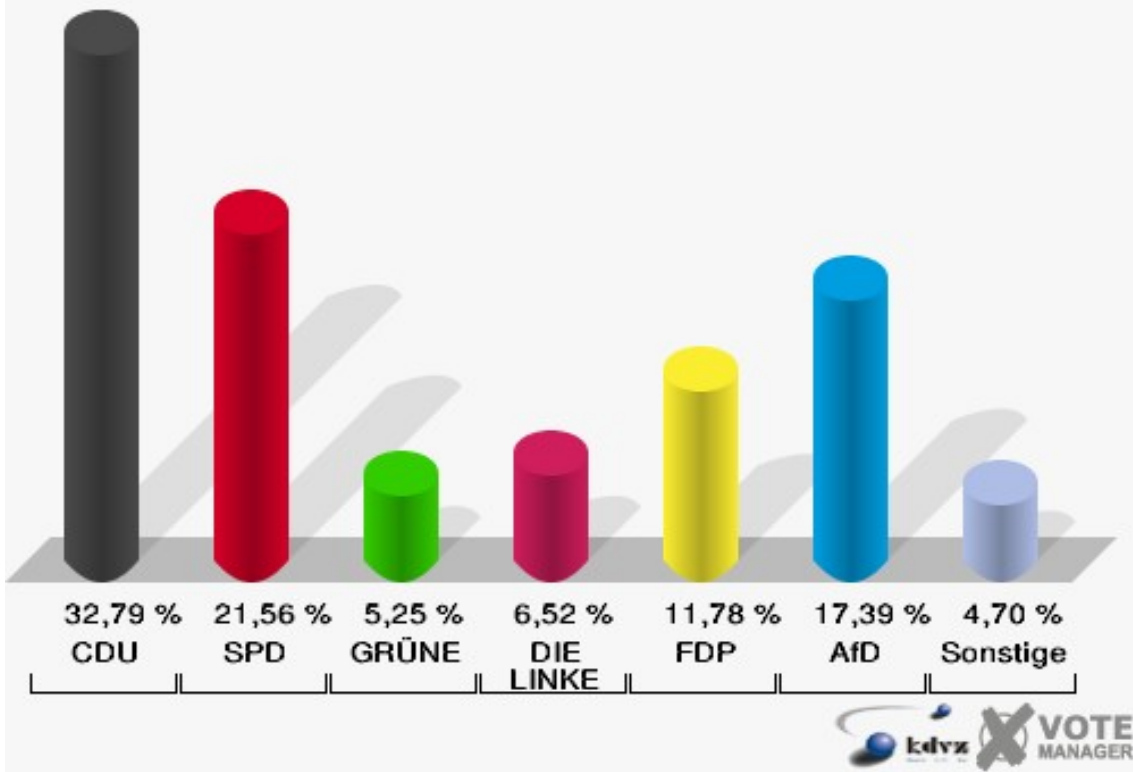

Gemeinde Reichshof
 Wahl zum Deutschen Bundestag 24.09.2017
 Erststimmen Gesamtergebnis

Gemeinde Reichshof
 Wahl zum Deutschen Bundestag 24.09.2017
 Zweitstimmen Gesamtergebnis

Gemeinde Reichshof
Wahl zum Deutschen Bundestag 24.09.2017
Wahlbeteiligung Gesamtergebnis

20 von 20 Schnellmeldungen

Wahlbezirke

Hunsheim I - 010

	Erststimmen		Zweitstimmen	
Wahlberechtigte	968		968	
Wähler	565	58,37 %	565	58,37 %
ungültige Stimmen	13	2,30 %	13	2,30 %
gültige Stimmen	552	97,70 %	552	97,70 %
Dr. Brodesser, CDU	210	38,04 %	181	32,79 %
Engelmeier, SPD	144	26,09 %	119	21,56 %
Braun, GRÜNE	27	4,89 %	29	5,25 %
Agu, DIE LINKE	37	6,70 %	36	6,52 %
Kloppenburg, FDP	46	8,33 %	65	11,78 %
Zühlke, AfD	88	15,94 %	96	17,39 %
PIRATEN	---	---	3	0,54 %
NPD	---	---	0	0,00 %
Die PARTEI	---	---	6	1,09 %
FREIE WÄHLER	---	---	1	0,18 %
Volksabstimmung	---	---	1	0,18 %
ÖDP	---	---	0	0,00 %
MLPD	---	---	0	0,00 %
SGP	---	---	0	0,00 %
Allianz Deutscher Demokraten	---	---	4	0,72 %
BGE	---	---	0	0,00 %
DiB	---	---	0	0,00 %
DKP	---	---	0	0,00 %
DM	---	---	1	0,18 %
Die Humanisten	---	---	1	0,18 %
Gesundheitsforschung	---	---	1	0,18 %
Tierschutzpartei	---	---	6	1,09 %
V-Partei ³	---	---	2	0,36 %
Staratschek, FAMILIE & UMWELT	0	0,00 %	---	---

Gemeinde Reichshof
 Wahl zum Deutschen Bundestag 24.09.2017
 Erststimmen Hunsheim I - 010

Gemeinde Reichshof
 Wahl zum Deutschen Bundestag 24.09.2017
 Zweitstimmen Hunsheim I - 010

Gemeinde Reichshof
Wahl zum Deutschen Bundestag 24.09.2017
Wahlbeteiligung Hunsheim I - 010