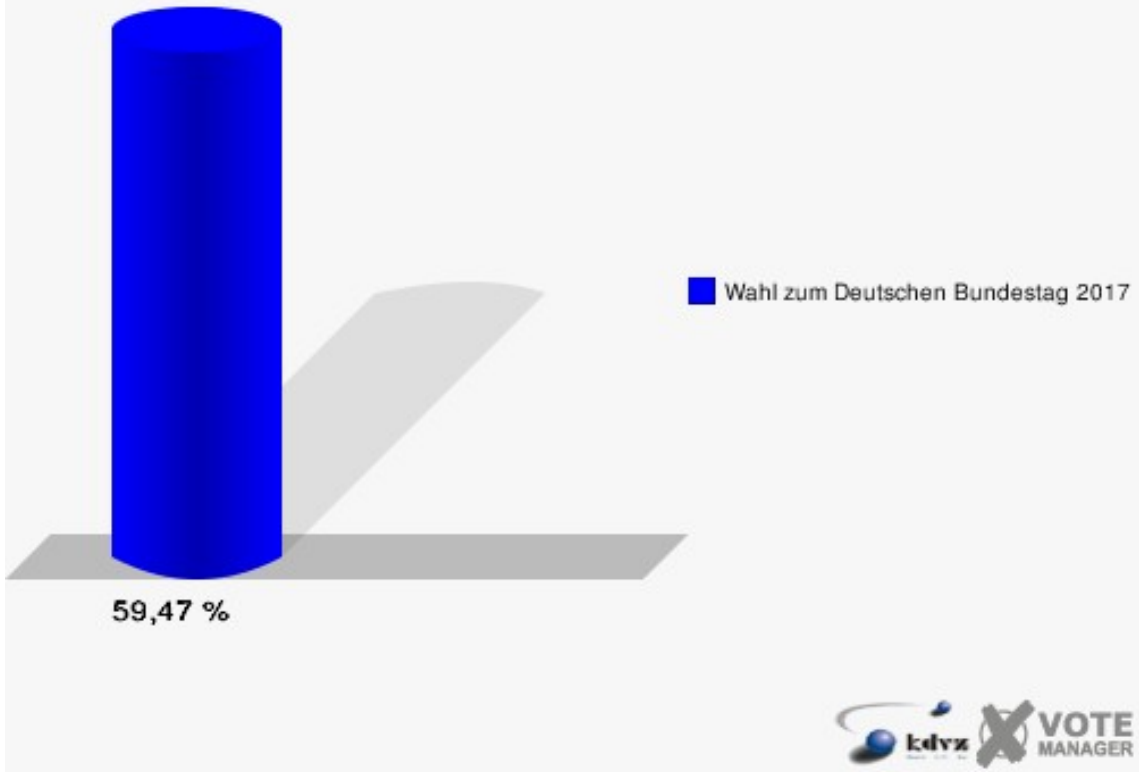

Gemeinde Reichshof
 Wahl zum Deutschen Bundestag 24.09.2017
 Erststimmen Heidelberg - 090

Gemeinde Reichshof
 Wahl zum Deutschen Bundestag 24.09.2017
 Zweitstimmen Heidelberg - 090

Gemeinde Reichshof
Wahl zum Deutschen Bundestag 24.09.2017
Wahlbeteiligung Heidelberg - 090