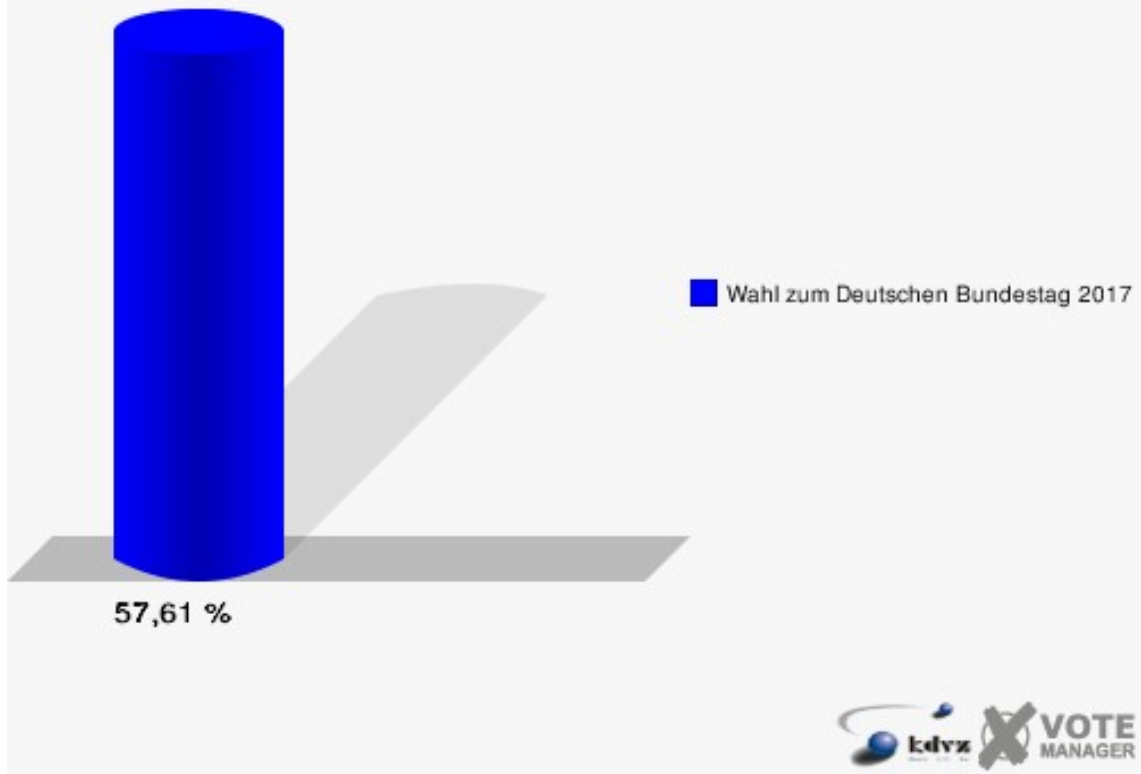

Gemeinde Reichshof
Wahl zum Deutschen Bundestag 24.09.2017
Wahlbeteiligung Brüchermühle II - 110