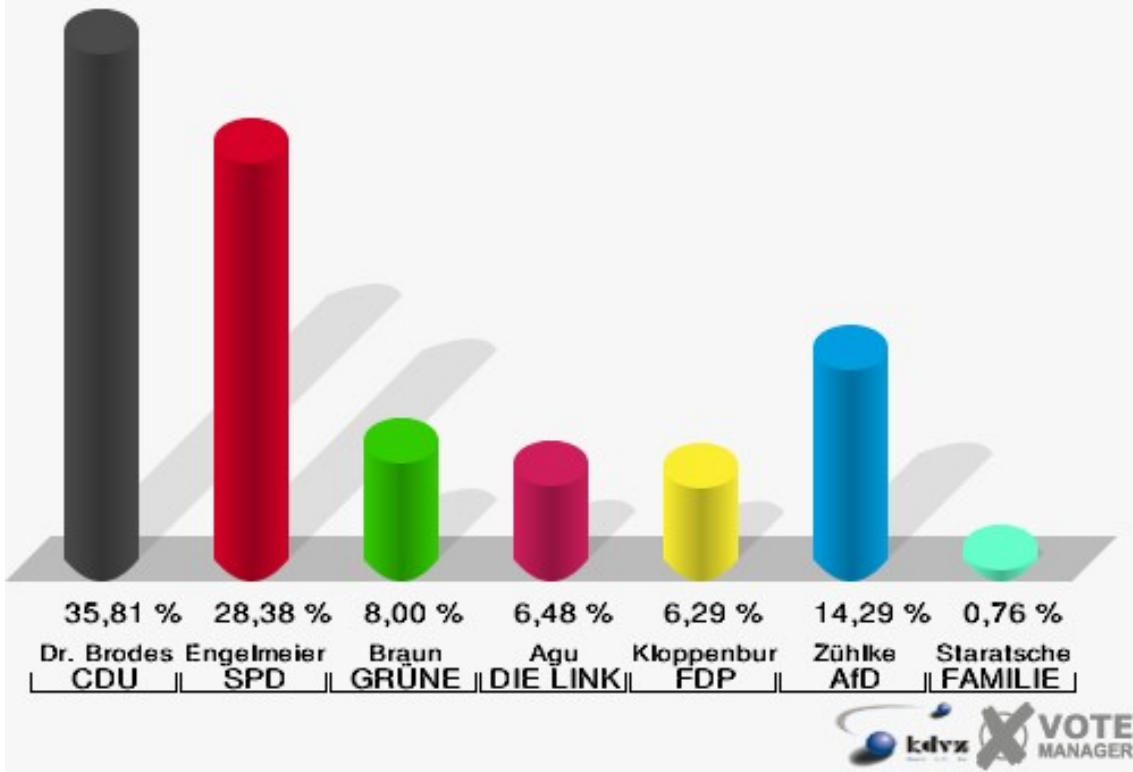

Gemeinde Reichshof
Wahl zum Deutschen Bundestag 24.09.2017
Erststimmen Brüchermühle II - 110