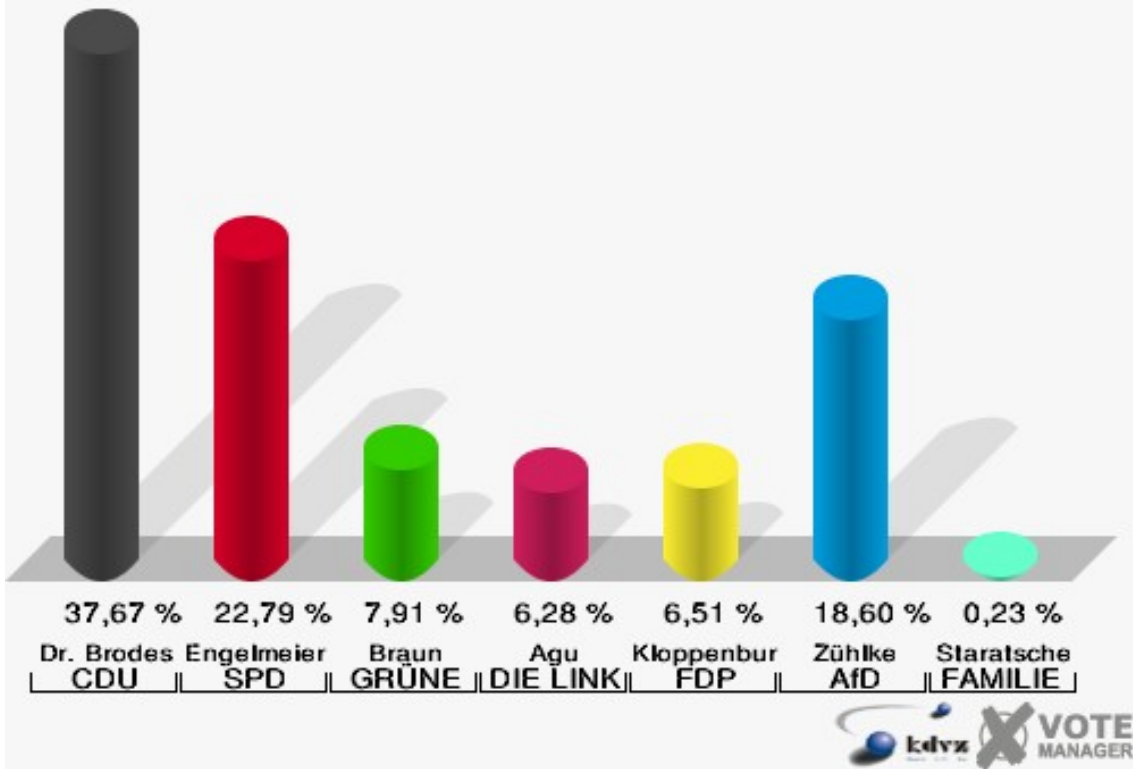

Gemeinde Reichshof
Wahl zum Deutschen Bundestag 24.09.2017
Erststimmen Eckenhagen I - 040