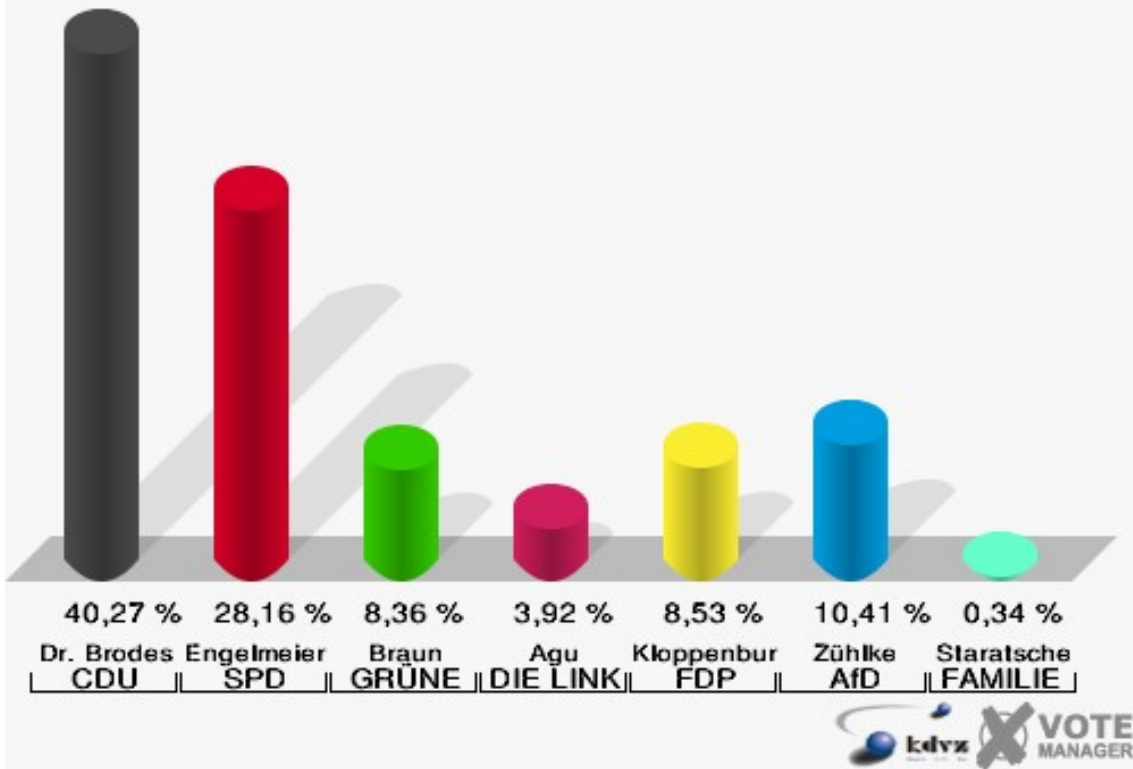

Gemeinde Reichshof
Wahl zum Deutschen Bundestag 24.09.2017
Erststimmen Drespe - 070