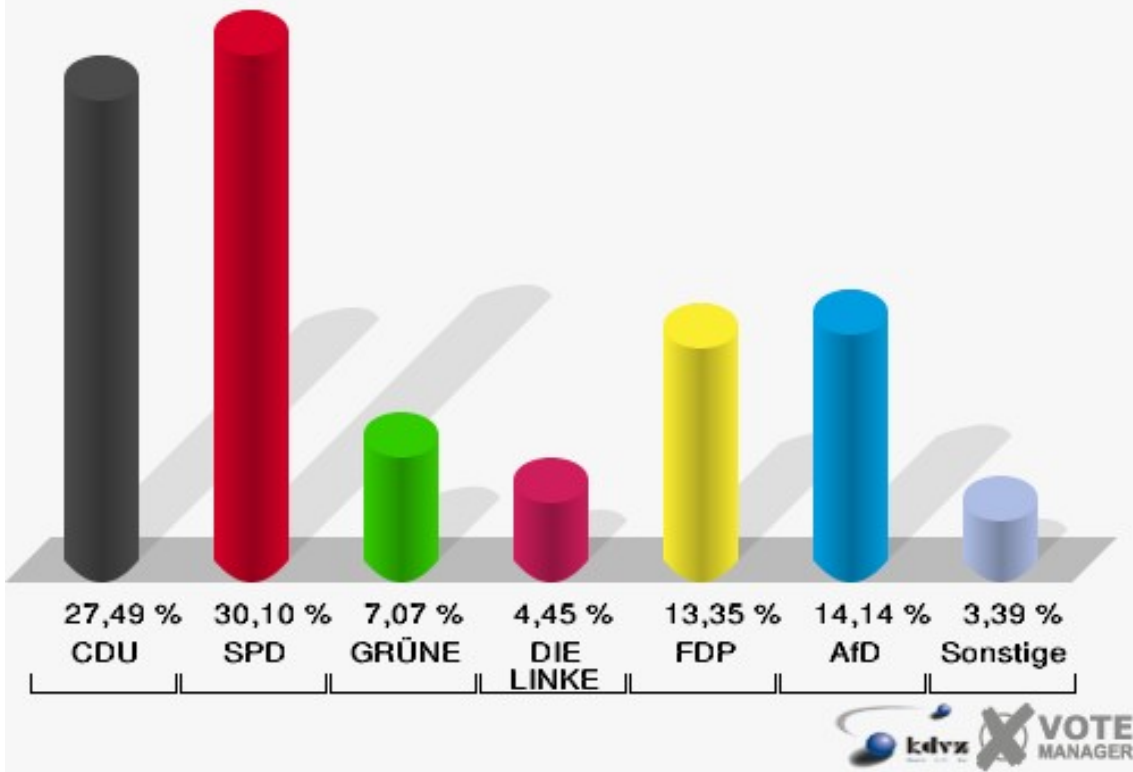

Gemeinde Reichshof
Wahl zum Deutschen Bundestag 24.09.2017
Zweitstimmen Wildbergerhütte III - 150