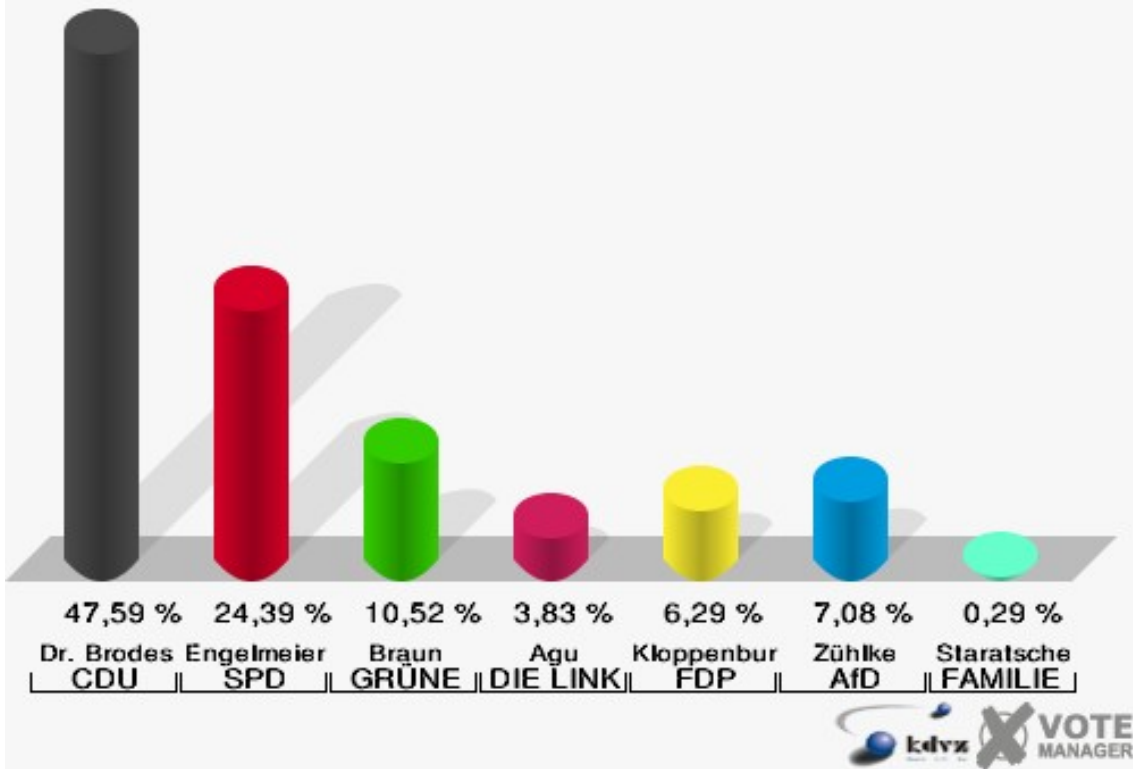

Gemeinde Reichshof
Wahl zum Deutschen Bundestag 24.09.2017
Erststimmen Briefwahllokal III (130-180)