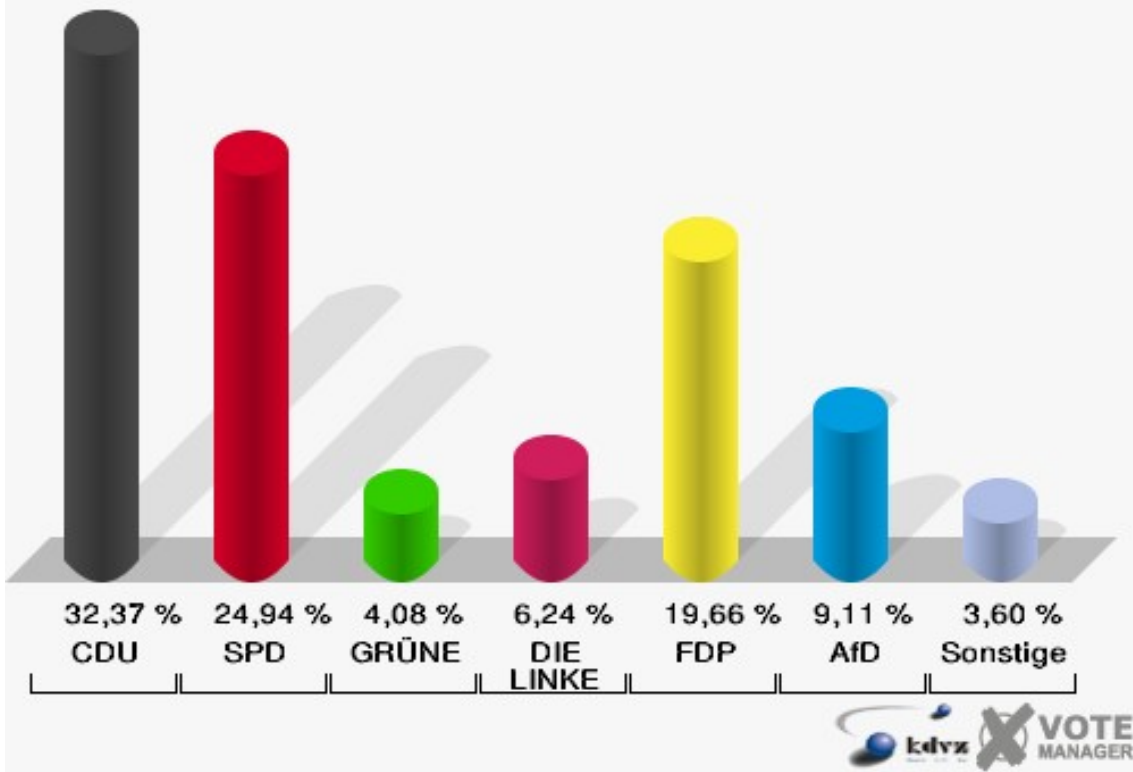

Gemeinde Reichshof
Wahl zum Deutschen Bundestag 24.09.2017
Zweitstimmen Wildbergerhütte II - 140