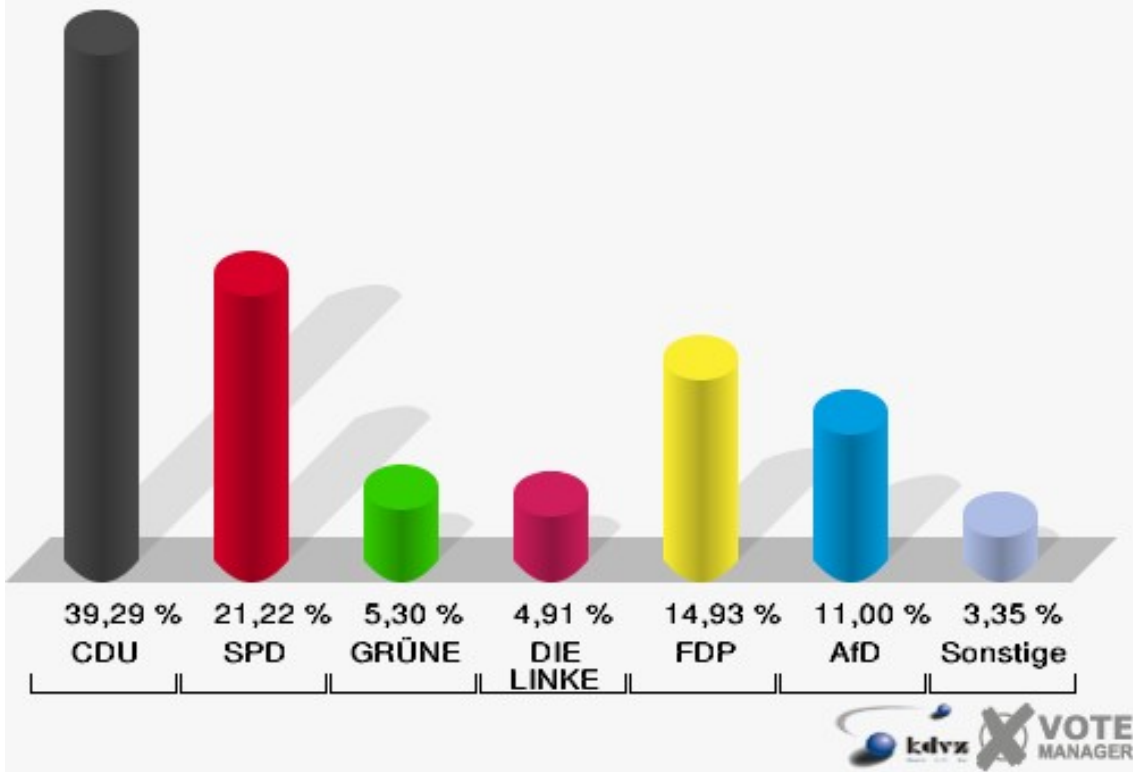

Gemeinde Reichshof
Wahl zum Deutschen Bundestag 24.09.2017
Zweitstimmen Heidelberg - 090