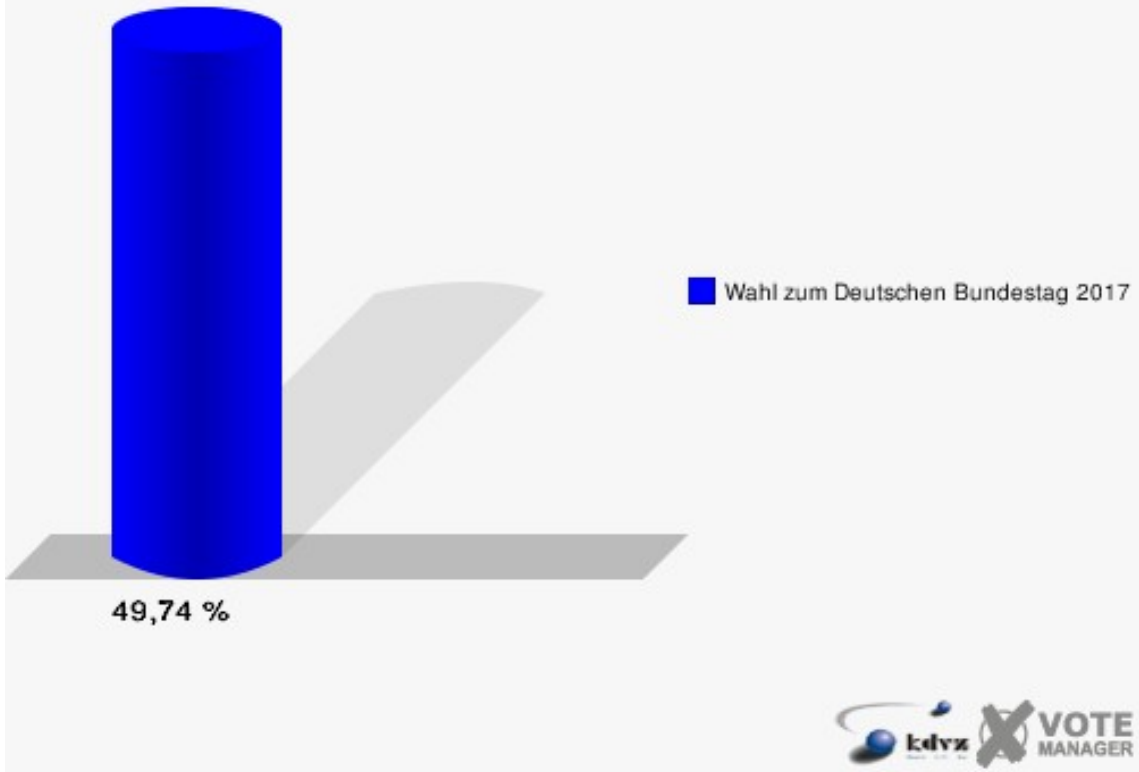

Wildbergerhütte I - 130

	Erststimmen		Zweitstimmen	
Wahlberechtigte	772		772	
Wähler	384	49,74 %	384	49,74 %
ungültige Stimmen	6	1,56 %	3	0,78 %
gültige Stimmen	378	98,44 %	381	99,22 %
Dr. Brodesser, CDU	148	39,15 %	120	31,50 %
Engelmeier, SPD	94	24,87 %	92	24,15 %
Braun, GRÜNE	30	7,94 %	21	5,51 %
Agu, DIE LINKE	27	7,14 %	35	9,19 %
Kloppenburg, FDP	37	9,79 %	56	14,70 %
Zühlke, AfD	40	10,58 %	36	9,45 %
PIRATEN	---	---	4	1,05 %
NPD	---	---	2	0,52 %
Die PARTEI	---	---	4	1,05 %
FREIE WÄHLER	---	---	0	0,00 %
Volksabstimmung	---	---	2	0,52 %
ÖDP	---	---	2	0,52 %
MLPD	---	---	0	0,00 %
SGP	---	---	0	0,00 %
Allianz Deutscher Demokraten	---	---	0	0,00 %
BGE	---	---	2	0,52 %
DiB	---	---	2	0,52 %
DKP	---	---	0	0,00 %
DM	---	---	0	0,00 %
Die Humanisten	---	---	0	0,00 %
Gesundheitsforschung	---	---	0	0,00 %
Tierschutzpartei	---	---	3	0,79 %
V-Partei ³	---	---	0	0,00 %
Staratschek, FAMILIE & UMWELT	2	0,53 %	---	---

Gemeinde Reichshof
 Wahl zum Deutschen Bundestag 24.09.2017
 Erststimmen Wildbergerhütte I - 130

Gemeinde Reichshof
 Wahl zum Deutschen Bundestag 24.09.2017
 Zweitstimmen Wildbergerhütte I - 130

Gemeinde Reichshof
Wahl zum Deutschen Bundestag 24.09.2017
Wahlbeteiligung Wildbergerhütte I - 130