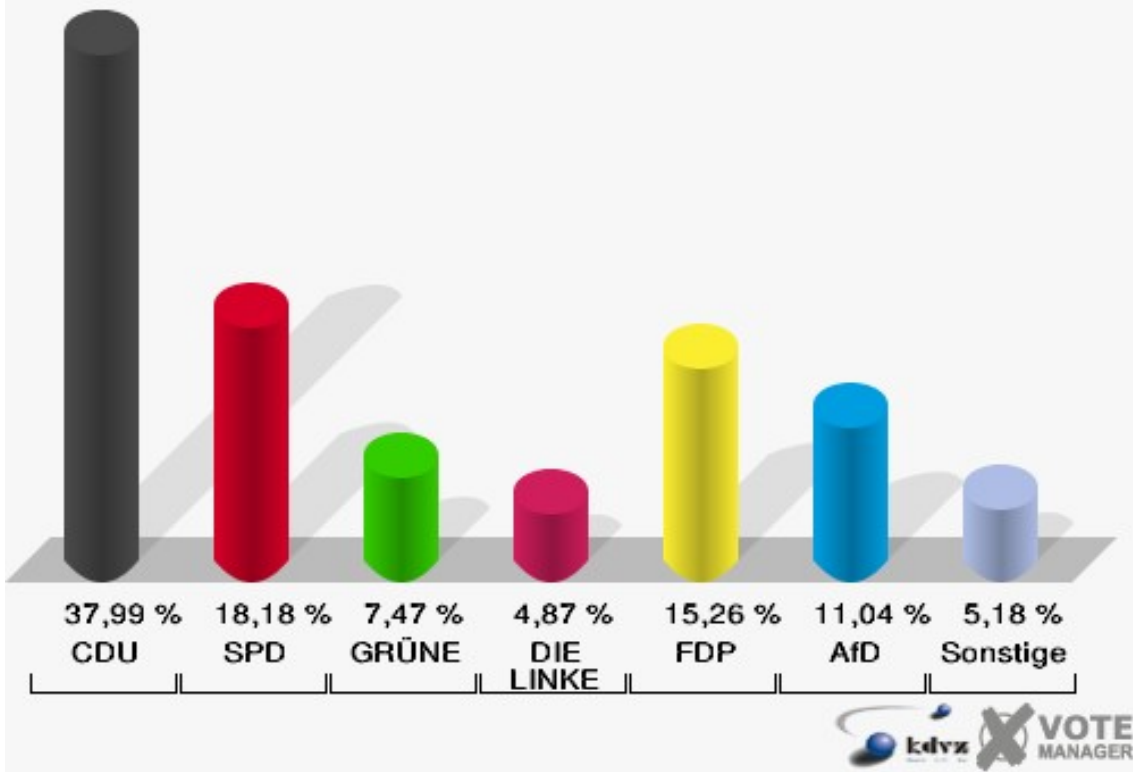

Gemeinde Reichshof
Wahl zum Deutschen Bundestag 24.09.2017
Zweitstimmen Denklingen III - 180