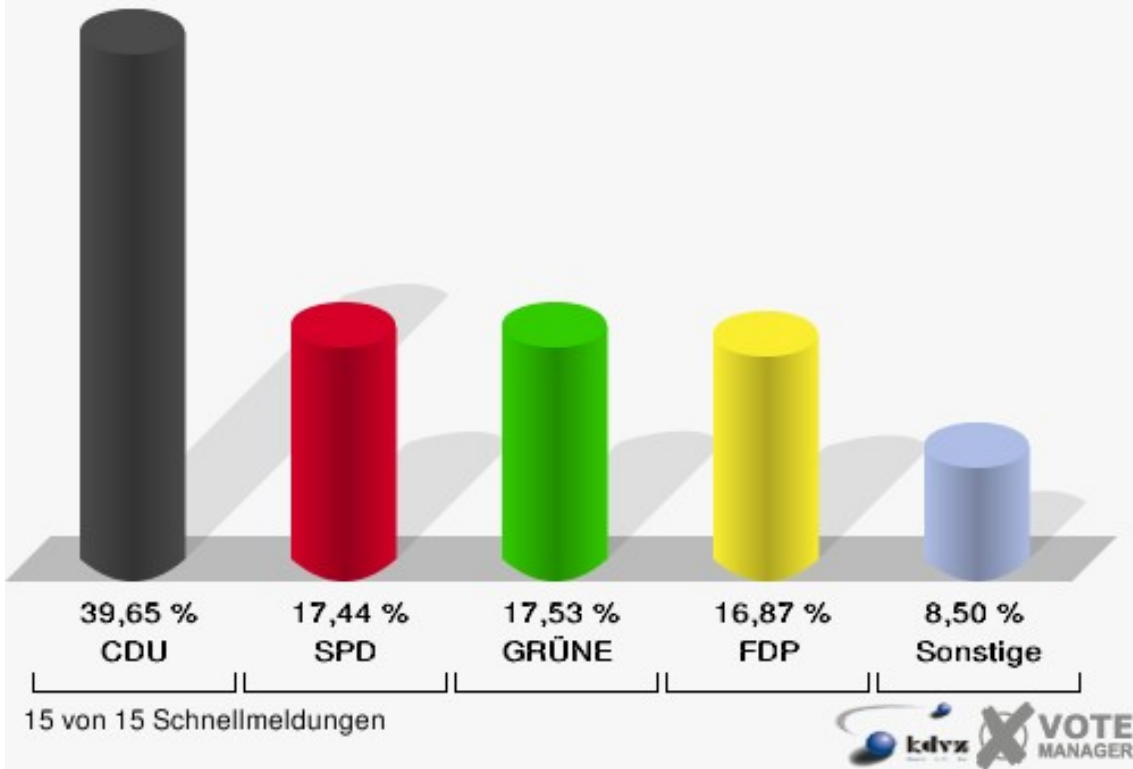

Gemeinde Alfter
Europawahl 07.06.2009
Gesamtergebnis