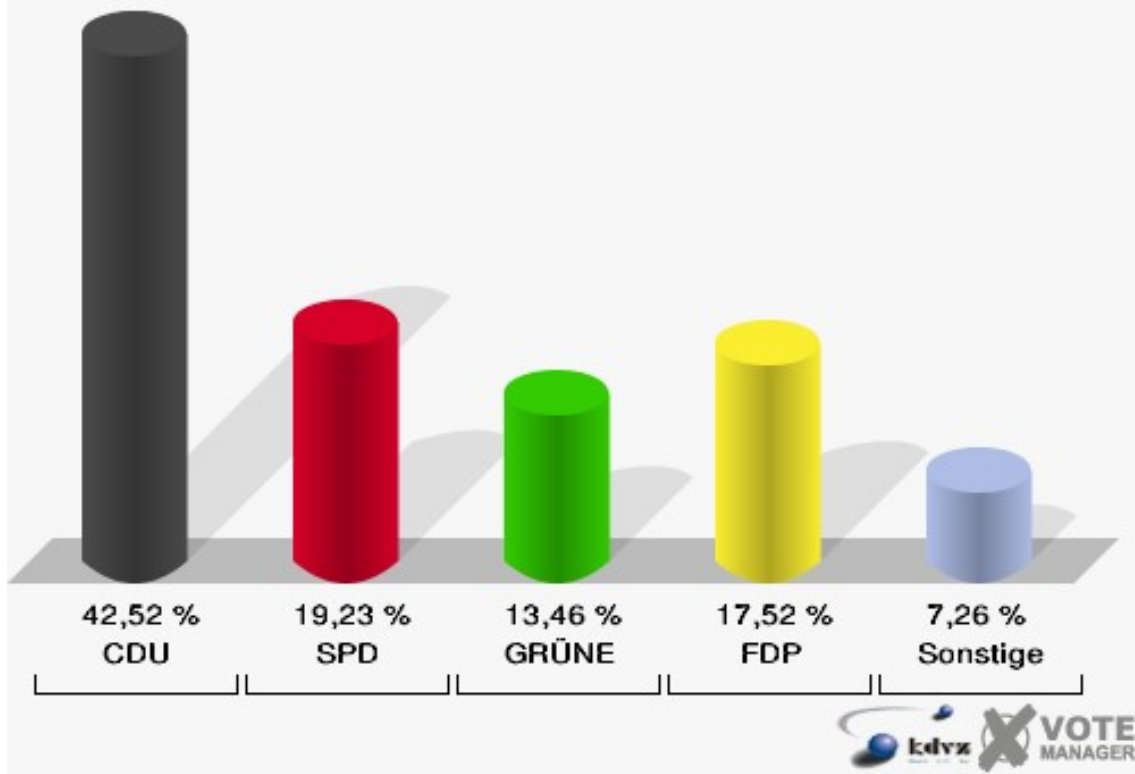

03B-Briefwahlbezirk 3

	Anzahl	Prozent
Wähler/innen	472	
ungültige Stimmen	4	0,85 %
gültige Stimmen	468	99,15 %
CDU	199	42,52 %
SPD	90	19,23 %
GRÜNE	63	13,46 %
FDP	82	17,52 %
DIE LINKE	14	2,99 %
REP	3	0,64 %
Die Tierschutzpartei	5	1,07 %
FAMILIE	2	0,43 %
DIE FRAUEN	1	0,21 %
Volksabstimmung	2	0,43 %
PBC	0	0,00 %
ÖDP	2	0,43 %
CM	0	0,00 %
DKP	0	0,00 %
AUFBRUCH	0	0,00 %
PSG	0	0,00 %
BüSo	0	0,00 %
50Plus	0	0,00 %
AUF	0	0,00 %
BP	0	0,00 %
DVU	3	0,64 %
DIE GRAUEN	0	0,00 %
DIE VIOLETTEN	1	0,21 %
EDE	0	0,00 %
FBI	0	0,00 %
FÜR VOLKSENTSCHEIDE	0	0,00 %
FW FREIE WÄHLER	0	0,00 %
Newropeans	0	0,00 %
PIRATEN	1	0,21 %
RRP	0	0,00 %
RENTNER	0	0,00 %

Gemeinde Alfter
Europawahl 07.06.2009
03B-Briefwahlbezirk 3