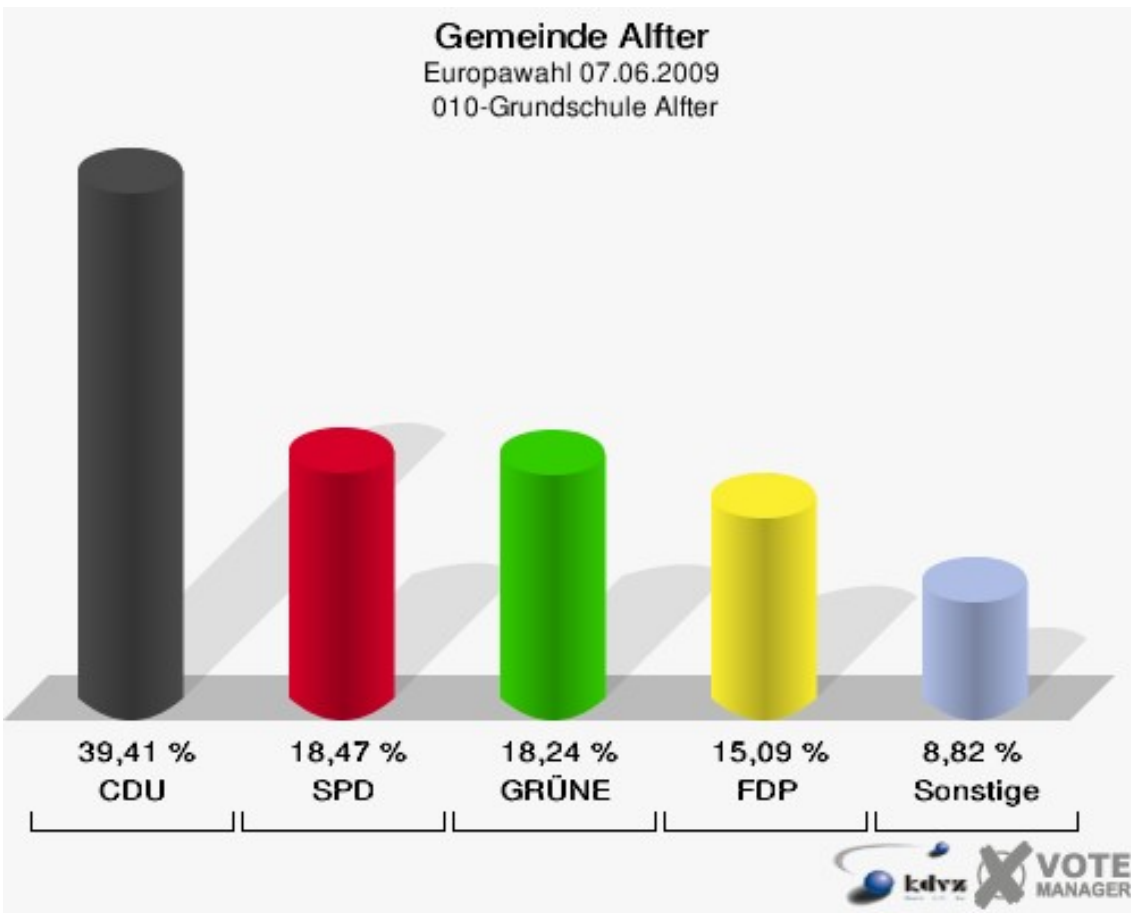

Gemeinde Alfter
Europawahl 07.06.2009
Gesamtergebnis

Gemeinde Alfter
Europawahl 07.06.2009
Wahlbeteiligung Gesamtergebnis

Wahlbezirke

010-Grundschule Alfter

	Anzahl	Prozent
Wahlberechtigte	1.550	
Wähler/innen	450	29,03 %
ungültige Stimmen	6	1,33 %
gültige Stimmen	444	98,67 %
CDU	175	39,41 %
SPD	82	18,47 %
GRÜNE	81	18,24 %
FDP	67	15,09 %
DIE LINKE	10	2,25 %
REP	3	0,68 %
Die Tierschutzpartei	2	0,45 %
FAMILIE	3	0,68 %
DIE FRAUEN	2	0,45 %
Volksabstimmung	0	0,00 %
PBC	0	0,00 %
ÖDP	0	0,00 %
CM	0	0,00 %
DKP	0	0,00 %
AUFBRUCH	2	0,45 %
PSG	0	0,00 %
BüSo	0	0,00 %
50Plus	1	0,23 %
AUF	0	0,00 %
BP	0	0,00 %
DVU	1	0,23 %
DIE GRAUEN	1	0,23 %
DIE VIOLETTEN	1	0,23 %
EDE	0	0,00 %
FBI	0	0,00 %
FÜR VOLKSENTSCHEIDE	0	0,00 %
FW FREIE WÄHLER	1	0,23 %
Newropeans	0	0,00 %
PIRATEN	5	1,13 %
RRP	1	0,23 %
RENTNER	6	1,35 %

020-Grundschule Alfter

	Anzahl	Prozent
Wahlberechtigte	1.733	
Wähler/innen	707	40,80 %
ungültige Stimmen	13	1,84 %
gültige Stimmen	694	98,16 %
CDU	242	34,87 %
SPD	124	17,87 %
GRÜNE	165	23,78 %
FDP	96	13,83 %
DIE LINKE	22	3,17 %
REP	4	0,58 %
Die Tierschutzpartei	5	0,72 %
FAMILIE	2	0,29 %
DIE FRAUEN	4	0,58 %
Volksabstimmung	1	0,14 %
PBC	1	0,14 %
ÖDP	0	0,00 %
CM	1	0,14 %
DKP	0	0,00 %
AUFBRUCH	1	0,14 %
PSG	0	0,00 %
BüSo	0	0,00 %
50Plus	0	0,00 %
AUF	0	0,00 %
BP	0	0,00 %
DVU	2	0,29 %
DIE GRAUEN	1	0,14 %
DIE VIOLETTEN	7	1,01 %
EDE	0	0,00 %
FBI	0	0,00 %
FÜR VOLKSENTSCHEIDE	0	0,00 %
FW FREIE WÄHLER	4	0,58 %
Newropeans	0	0,00 %
PIRATEN	6	0,86 %
RRP	3	0,43 %
RENTNER	3	0,43 %