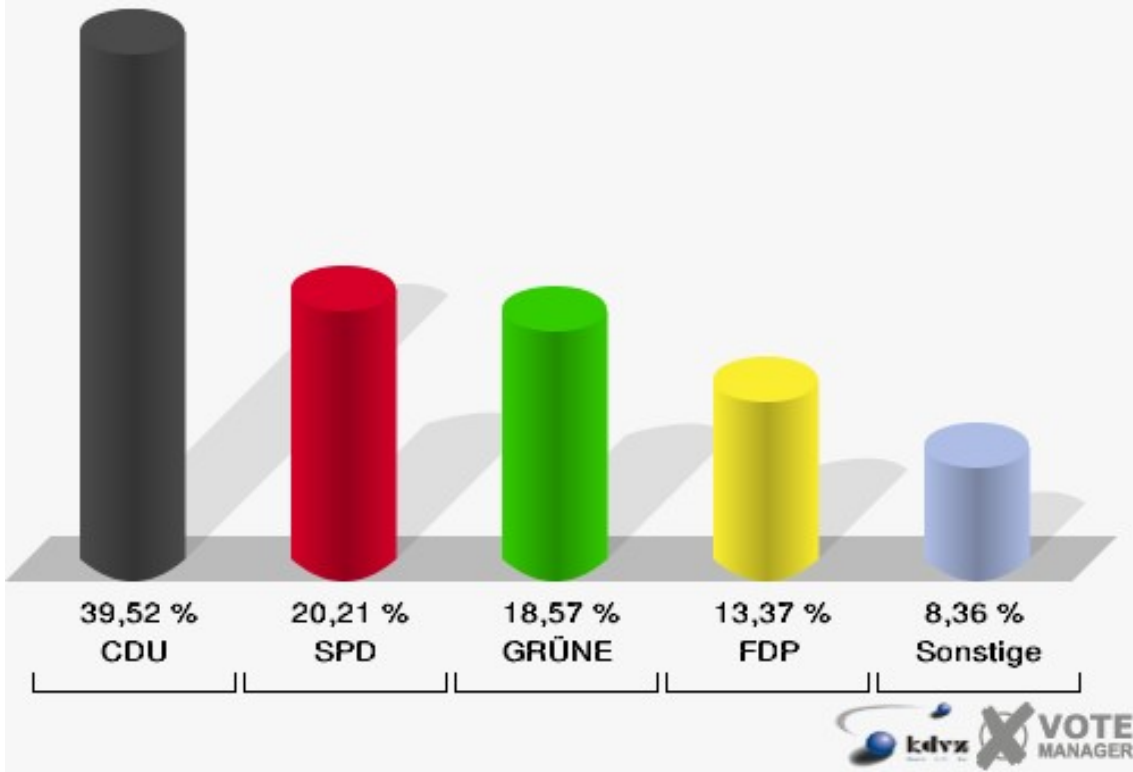

Gemeinde Alfter
Europawahl 07.06.2009
100-Grundschule Witterschlick

Gemeinde Alfter
Europawahl 07.06.2009
Wahlbeteiligung 100-Grundschule Witterschlick

110-Grundschule Witterschlick

	Anzahl	Prozent
Wahlberechtigte	1.603	
Wähler/innen	685	42,73 %
ungültige Stimmen	12	1,75 %
gültige Stimmen	673	98,25 %
CDU	266	39,52 %
SPD	136	20,21 %
GRÜNE	125	18,57 %
FDP	90	13,37 %
DIE LINKE	15	2,23 %
REP	3	0,45 %
Die Tierschutzpartei	3	0,45 %
FAMILIE	1	0,15 %
DIE FRAUEN	3	0,45 %
Volksabstimmung	2	0,30 %
PBC	1	0,15 %
ÖDP	0	0,00 %
CM	5	0,74 %
DKP	0	0,00 %
AUFBRUCH	0	0,00 %
PSG	0	0,00 %
BüSo	0	0,00 %
50Plus	0	0,00 %
AUF	1	0,15 %
BP	0	0,00 %
DVU	3	0,45 %
DIE GRAUEN	1	0,15 %
DIE VIOLETTEN	3	0,45 %
EDE	3	0,45 %
FBI	0	0,00 %
FÜR VOLKSENTSCHEIDE	0	0,00 %
FW FREIE WÄHLER	3	0,45 %
Newropeans	1	0,15 %
PIRATEN	8	1,19 %
RRP	0	0,00 %
RENTNER	0	0,00 %

Gemeinde Alfter
Europawahl 07.06.2009
110-Grundschule Witterschlick

Gemeinde Alfter
Europawahl 07.06.2009
Wahlbeteiligung 110-Grundschule Witterschlick

120-Mehrzweckhalle Volmershoven

	Anzahl	Prozent
Wahlberechtigte	1.041	
Wähler/innen	468	44,96 %
ungültige Stimmen	6	1,28 %
gültige Stimmen	462	98,72 %
CDU	166	35,93 %
SPD	91	19,70 %
GRÜNE	71	15,37 %
FDP	95	20,56 %
DIE LINKE	18	3,90 %
REP	4	0,87 %
Die Tierschutzpartei	2	0,43 %
FAMILIE	3	0,65 %
DIE FRAUEN	0	0,00 %
Volksabstimmung	0	0,00 %
PBC	0	0,00 %
ÖDP	1	0,22 %
CM	0	0,00 %
DKP	0	0,00 %
AUFBRUCH	1	0,22 %
PSG	0	0,00 %
BüSo	0	0,00 %
50Plus	0	0,00 %
AUF	0	0,00 %
BP	0	0,00 %
DVU	0	0,00 %
DIE GRAUEN	2	0,43 %
DIE VIOLETTEN	1	0,22 %
EDE	1	0,22 %
FBI	1	0,22 %
FÜR VOLKSENTSCHEIDE	0	0,00 %
FW FREIE WÄHLER	2	0,43 %
Newropeans	0	0,00 %
PIRATEN	2	0,43 %
RRP	0	0,00 %
RENTNER	1	0,22 %