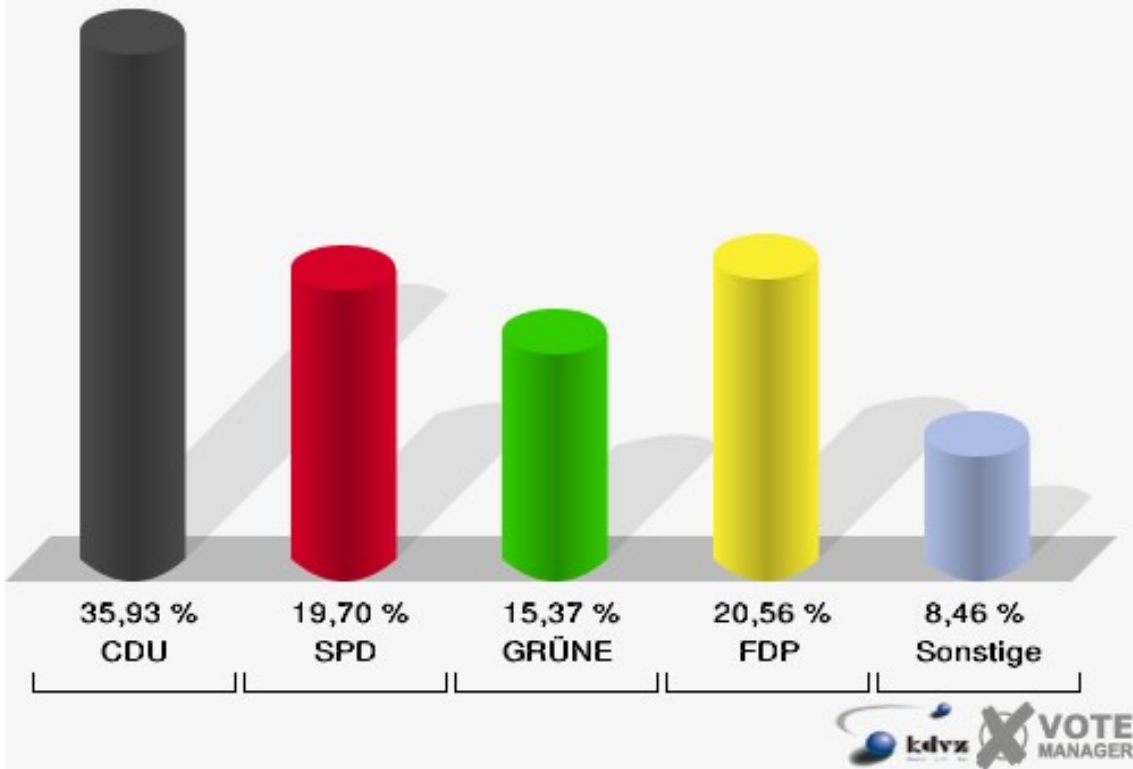

Gemeinde Alfter
Europawahl 07.06.2009
110-Grundschule Witterschlick

Gemeinde Alfter
Europawahl 07.06.2009
Wahlbeteiligung 110-Grundschule Witterschlick

120-Mehrzweckhalle Volmershoven

	Anzahl	Prozent
Wahlberechtigte	1.041	
Wähler/innen	468	44,96 %
ungültige Stimmen	6	1,28 %
gültige Stimmen	462	98,72 %
CDU	166	35,93 %
SPD	91	19,70 %
GRÜNE	71	15,37 %
FDP	95	20,56 %
DIE LINKE	18	3,90 %
REP	4	0,87 %
Die Tierschutzpartei	2	0,43 %
FAMILIE	3	0,65 %
DIE FRAUEN	0	0,00 %
Volksabstimmung	0	0,00 %
PBC	0	0,00 %
ÖDP	1	0,22 %
CM	0	0,00 %
DKP	0	0,00 %
AUFBRUCH	1	0,22 %
PSG	0	0,00 %
BüSo	0	0,00 %
50Plus	0	0,00 %
AUF	0	0,00 %
BP	0	0,00 %
DVU	0	0,00 %
DIE GRAUEN	2	0,43 %
DIE VIOLETTEN	1	0,22 %
EDE	1	0,22 %
FBI	1	0,22 %
FÜR VOLKSENTSCHEIDE	0	0,00 %
FW FREIE WÄHLER	2	0,43 %
Newropeans	0	0,00 %
PIRATEN	2	0,43 %
RRP	0	0,00 %
RENTNER	1	0,22 %

Gemeinde Alfter
Europawahl 07.06.2009
120-Mehrzweckhalle Volmershoven

Gemeinde Alfter
Europawahl 07.06.2009
Wahlbeteiligung 120-Mehrzweckhalle Volmershoven

01B-Briefwahlbezirk 1

	Anzahl	Prozent
Wähler/innen	474	
ungültige Stimmen	3	0,63 %
gültige Stimmen	471	99,37 %
CDU	170	36,09 %
SPD	61	12,95 %
GRÜNE	80	16,99 %
FDP	103	21,87 %
DIE LINKE	15	3,18 %
REP	4	0,85 %
Die Tierschutzpartei	9	1,91 %
FAMILIE	4	0,85 %
DIE FRAUEN	1	0,21 %
Volksabstimmung	1	0,21 %
PBC	0	0,00 %
ÖDP	0	0,00 %
CM	0	0,00 %
DKP	0	0,00 %
AUFBRUCH	0	0,00 %
PSG	0	0,00 %
BüSo	0	0,00 %
50Plus	1	0,21 %
AUF	0	0,00 %
BP	0	0,00 %
DVU	3	0,64 %
DIE GRAUEN	0	0,00 %
DIE VIOLETTEN	2	0,42 %
EDE	0	0,00 %
FBI	2	0,42 %
FÜR VOLKSENTSCHEIDE	1	0,21 %
FW FREIE WÄHLER	5	1,06 %
Newropeans	0	0,00 %
PIRATEN	4	0,85 %
RRP	3	0,64 %
RENTNER	2	0,42 %