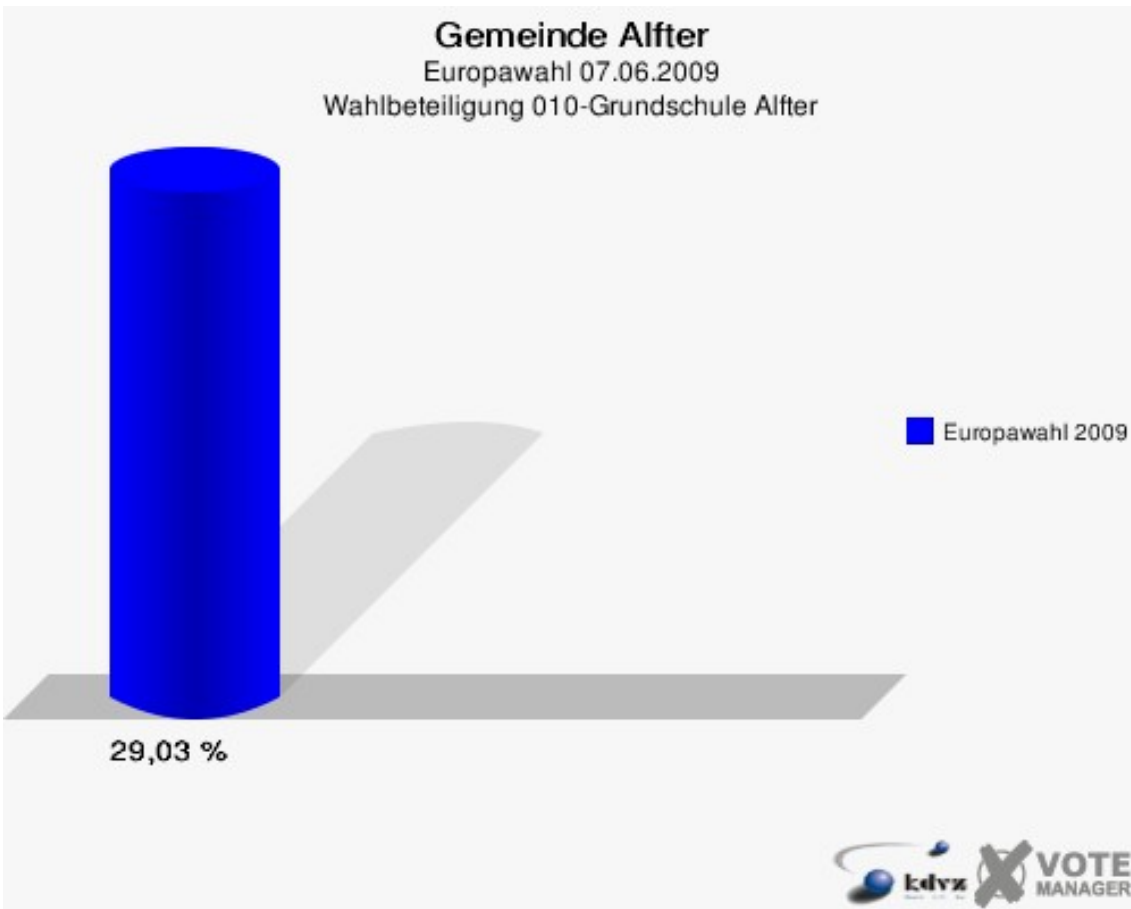

Gemeinde Alfter
Europawahl 07.06.2009
Gesamtergebnis

Gemeinde Alfter
Europawahl 07.06.2009
Wahlbeteiligung Gesamtergebnis

Wahlbezirke

010-Grundschule Alfter

	Anzahl	Prozent
Wahlberechtigte	1.550	
Wähler/innen	450	29,03 %
ungültige Stimmen	6	1,33 %
gültige Stimmen	444	98,67 %
CDU	175	39,41 %
SPD	82	18,47 %
GRÜNE	81	18,24 %
FDP	67	15,09 %
DIE LINKE	10	2,25 %
REP	3	0,68 %
Die Tierschutzpartei	2	0,45 %
FAMILIE	3	0,68 %
DIE FRAUEN	2	0,45 %
Volksabstimmung	0	0,00 %
PBC	0	0,00 %
ÖDP	0	0,00 %
CM	0	0,00 %
DKP	0	0,00 %
AUFBRUCH	2	0,45 %
PSG	0	0,00 %
BüSo	0	0,00 %
50Plus	1	0,23 %
AUF	0	0,00 %
BP	0	0,00 %
DVU	1	0,23 %
DIE GRAUEN	1	0,23 %
DIE VIOLETTEN	1	0,23 %
EDE	0	0,00 %
FBI	0	0,00 %
FÜR VOLKSENTSCHEIDE	0	0,00 %
FW FREIE WÄHLER	1	0,23 %
Newropeans	0	0,00 %
PIRATEN	5	1,13 %
RRP	1	0,23 %
RENTNER	6	1,35 %

020-Grundschule Alfter

	Anzahl	Prozent
Wahlberechtigte	1.733	
Wähler/innen	707	40,80 %
ungültige Stimmen	13	1,84 %
gültige Stimmen	694	98,16 %
CDU	242	34,87 %
SPD	124	17,87 %
GRÜNE	165	23,78 %
FDP	96	13,83 %
DIE LINKE	22	3,17 %
REP	4	0,58 %
Die Tierschutzpartei	5	0,72 %
FAMILIE	2	0,29 %
DIE FRAUEN	4	0,58 %
Volksabstimmung	1	0,14 %
PBC	1	0,14 %
ÖDP	0	0,00 %
CM	1	0,14 %
DKP	0	0,00 %
AUFBRUCH	1	0,14 %
PSG	0	0,00 %
BüSo	0	0,00 %
50Plus	0	0,00 %
AUF	0	0,00 %
BP	0	0,00 %
DVU	2	0,29 %
DIE GRAUEN	1	0,14 %
DIE VIOLETTEN	7	1,01 %
EDE	0	0,00 %
FBI	0	0,00 %
FÜR VOLKSENTSCHEIDE	0	0,00 %
FW FREIE WÄHLER	4	0,58 %
Newropeans	0	0,00 %
PIRATEN	6	0,86 %
RRP	3	0,43 %
RENTNER	3	0,43 %