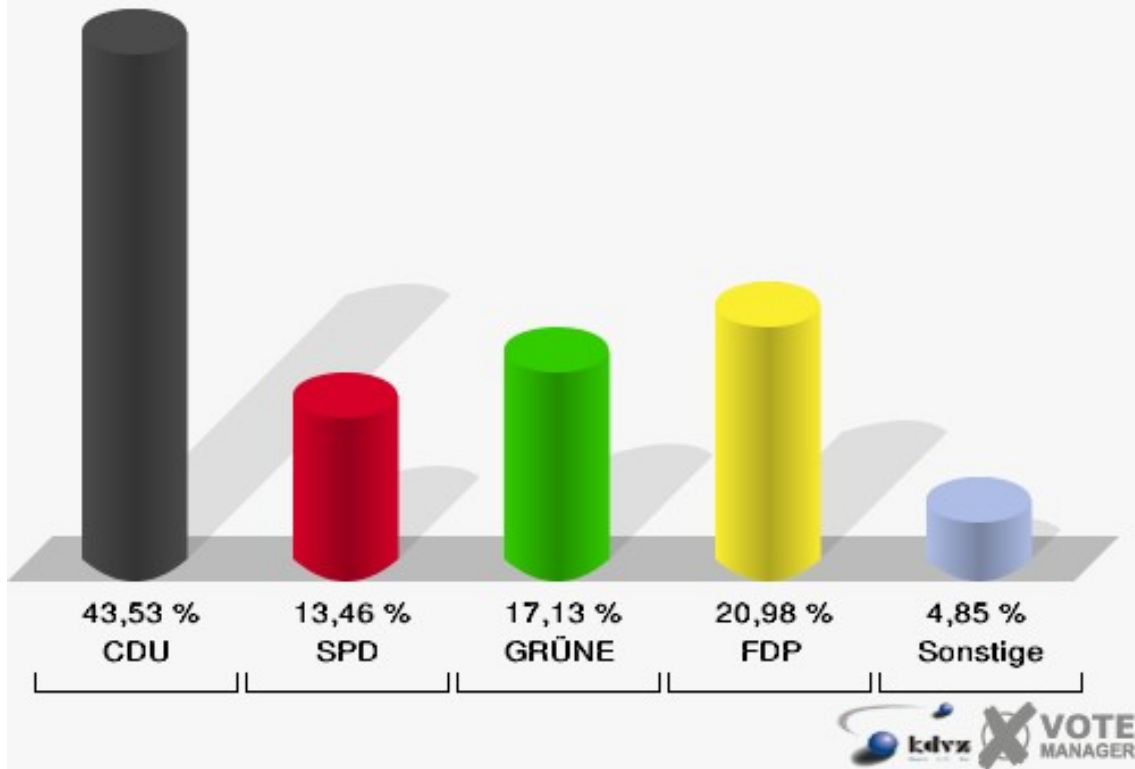

Gemeinde Alfter
Europawahl 07.06.2009
050-Sonderschule Gielsdorf