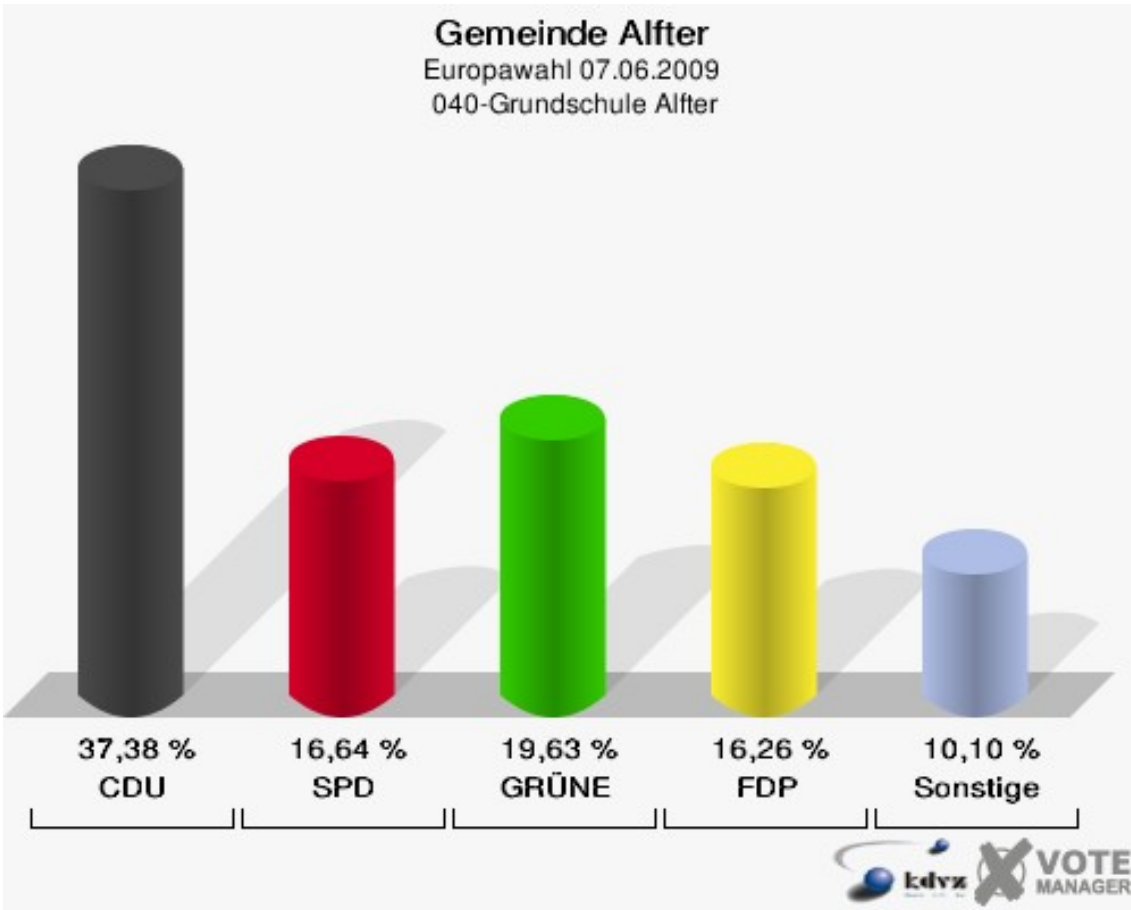

Gemeinde Alfter

Europawahl 07.06.2009
030-Grundschule Alfter

Gemeinde Alfter

Europawahl 07.06.2009
Wahlbeteiligung 030-Grundschule Alfter

040-Grundschule Alfter

	Anzahl	Prozent
Wahlberechtigte	1.473	
Wähler/innen	544	36,93 %
ungültige Stimmen	9	1,65 %
gültige Stimmen	535	98,35 %
CDU	200	37,38 %
SPD	89	16,64 %
GRÜNE	105	19,63 %
FDP	87	16,26 %
DIE LINKE	20	3,74 %
REP	2	0,37 %
Die Tierschutzpartei	7	1,31 %
FAMILIE	2	0,37 %
DIE FRAUEN	1	0,19 %
Volksabstimmung	0	0,00 %
PBC	1	0,19 %
ÖDP	0	0,00 %
CM	1	0,19 %
DKP	0	0,00 %
AUFBRUCH	0	0,00 %
PSG	0	0,00 %
BüSo	0	0,00 %
50Plus	1	0,19 %
AUF	0	0,00 %
BP	2	0,37 %
DVU	0	0,00 %
DIE GRAUEN	1	0,19 %
DIE VIOLETTEN	1	0,19 %
EDE	1	0,19 %
FBI	0	0,00 %
FÜR VOLKSENTSCHEIDE	0	0,00 %
FW FREIE WÄHLER	5	0,93 %
Newropeans	2	0,37 %
PIRATEN	5	0,93 %
RRP	1	0,19 %
RENTNER	1	0,19 %

050-Sonderschule Gielsdorf

	Anzahl	Prozent
Wahlberechtigte	1.357	
Wähler/innen	580	42,74 %
ungültige Stimmen	8	1,38 %
gültige Stimmen	572	98,62 %
CDU	249	43,53 %
SPD	77	13,46 %
GRÜNE	98	17,13 %
FDP	120	20,98 %
DIE LINKE	9	1,57 %
REP	1	0,17 %
Die Tierschutzpartei	3	0,52 %
FAMILIE	2	0,35 %
DIE FRAUEN	1	0,17 %
Volksabstimmung	1	0,17 %
PBC	0	0,00 %
ÖDP	0	0,00 %
CM	0	0,00 %
DKP	0	0,00 %
AUFBRUCH	0	0,00 %
PSG	0	0,00 %
BüSo	0	0,00 %
50Plus	0	0,00 %
AUF	1	0,17 %
BP	0	0,00 %
DVU	2	0,35 %
DIE GRAUEN	0	0,00 %
DIE VIOLETTEN	1	0,17 %
EDE	0	0,00 %
FBI	0	0,00 %
FÜR VOLKSENTSCHEIDE	0	0,00 %
FW FREIE WÄHLER	1	0,17 %
Newropeans	0	0,00 %
PIRATEN	4	0,70 %
RRP	1	0,17 %
RENTNER	1	0,17 %