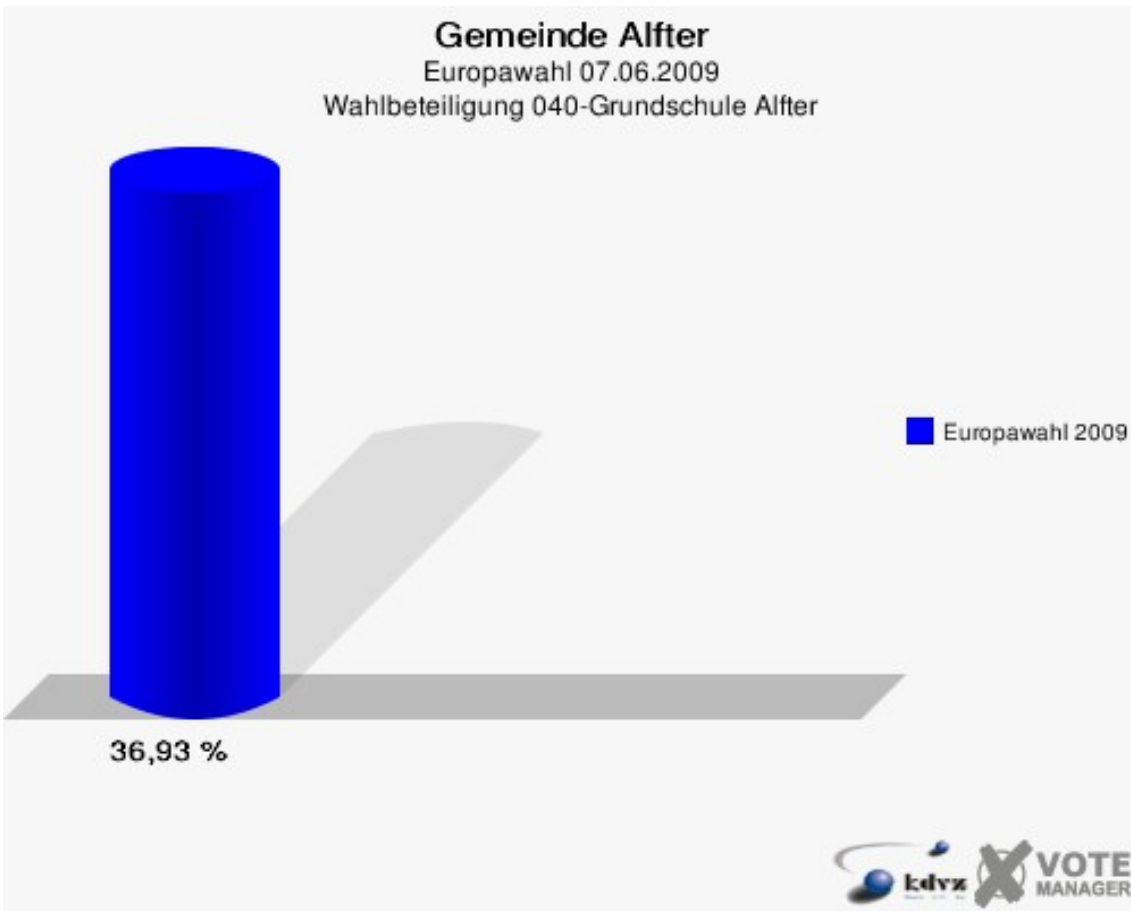

Gemeinde Alfter

Europawahl 07.06.2009
030-Grundschule Alfter

Gemeinde Alfter

Europawahl 07.06.2009
Wahlbeteiligung 030-Grundschule Alfter

040-Grundschule Alfter

	Anzahl	Prozent
Wahlberechtigte	1.473	
Wähler/innen	544	36,93 %
ungültige Stimmen	9	1,65 %
gültige Stimmen	535	98,35 %
CDU	200	37,38 %
SPD	89	16,64 %
GRÜNE	105	19,63 %
FDP	87	16,26 %
DIE LINKE	20	3,74 %
REP	2	0,37 %
Die Tierschutzpartei	7	1,31 %
FAMILIE	2	0,37 %
DIE FRAUEN	1	0,19 %
Volksabstimmung	0	0,00 %
PBC	1	0,19 %
ÖDP	0	0,00 %
CM	1	0,19 %
DKP	0	0,00 %
AUFBRUCH	0	0,00 %
PSG	0	0,00 %
BüSo	0	0,00 %
50Plus	1	0,19 %
AUF	0	0,00 %
BP	2	0,37 %
DVU	0	0,00 %
DIE GRAUEN	1	0,19 %
DIE VIOLETTEN	1	0,19 %
EDE	1	0,19 %
FBI	0	0,00 %
FÜR VOLKSENTSCHEIDE	0	0,00 %
FW FREIE WÄHLER	5	0,93 %
Newropeans	2	0,37 %
PIRATEN	5	0,93 %
RRP	1	0,19 %
RENTNER	1	0,19 %

050-Sonderschule Gielsdorf

	Anzahl	Prozent
Wahlberechtigte	1.357	
Wähler/innen	580	42,74 %
ungültige Stimmen	8	1,38 %
gültige Stimmen	572	98,62 %
CDU	249	43,53 %
SPD	77	13,46 %
GRÜNE	98	17,13 %
FDP	120	20,98 %
DIE LINKE	9	1,57 %
REP	1	0,17 %
Die Tierschutzpartei	3	0,52 %
FAMILIE	2	0,35 %
DIE FRAUEN	1	0,17 %
Volksabstimmung	1	0,17 %
PBC	0	0,00 %
ÖDP	0	0,00 %
CM	0	0,00 %
DKP	0	0,00 %
AUFBRUCH	0	0,00 %
PSG	0	0,00 %
BüSo	0	0,00 %
50Plus	0	0,00 %
AUF	1	0,17 %
BP	0	0,00 %
DVU	2	0,35 %
DIE GRAUEN	0	0,00 %
DIE VIOLETTEN	1	0,17 %
EDE	0	0,00 %
FBI	0	0,00 %
FÜR VOLKSENTSCHEIDE	0	0,00 %
FW FREIE WÄHLER	1	0,17 %
Newropeans	0	0,00 %
PIRATEN	4	0,70 %
RRP	1	0,17 %
RENTNER	1	0,17 %