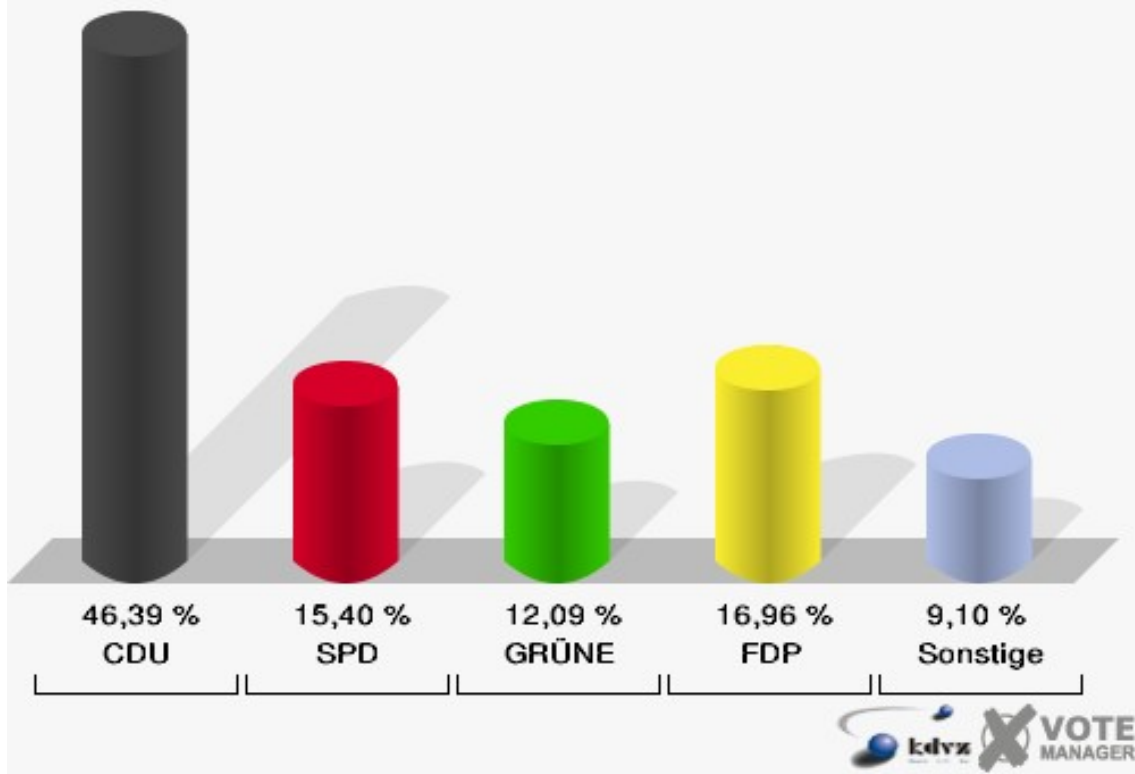

02B-Briefwahlbezirk 2

	Anzahl	Prozent
Wähler/innen	520	
ungültige Stimmen	7	1,35 %
gültige Stimmen	513	98,65 %
CDU	238	46,39 %
SPD	79	15,40 %
GRÜNE	62	12,09 %
FDP	87	16,96 %
DIE LINKE	15	2,92 %
REP	5	0,97 %
Die Tierschutzpartei	5	0,97 %
FAMILIE	1	0,19 %
DIE FRAUEN	2	0,39 %
Volksabstimmung	1	0,19 %
PBC	0	0,00 %
ÖDP	0	0,00 %
CM	0	0,00 %
DKP	1	0,19 %
AUFBRUCH	1	0,19 %
PSG	0	0,00 %
BüSo	0	0,00 %
50Plus	0	0,00 %
AUF	0	0,00 %
BP	0	0,00 %
DVU	1	0,19 %
DIE GRAUEN	1	0,19 %
DIE VIOLETTEN	0	0,00 %
EDE	1	0,19 %
FBI	0	0,00 %
FÜR VOLKSENTSCHEIDE	0	0,00 %
FW FREIE WÄHLER	1	0,19 %
Newropeans	2	0,39 %
PIRATEN	5	0,97 %
RRP	5	0,97 %
RENTNER	0	0,00 %

Gemeinde Alfter
Europawahl 07.06.2009
02B-Briefwahlbezirk 2