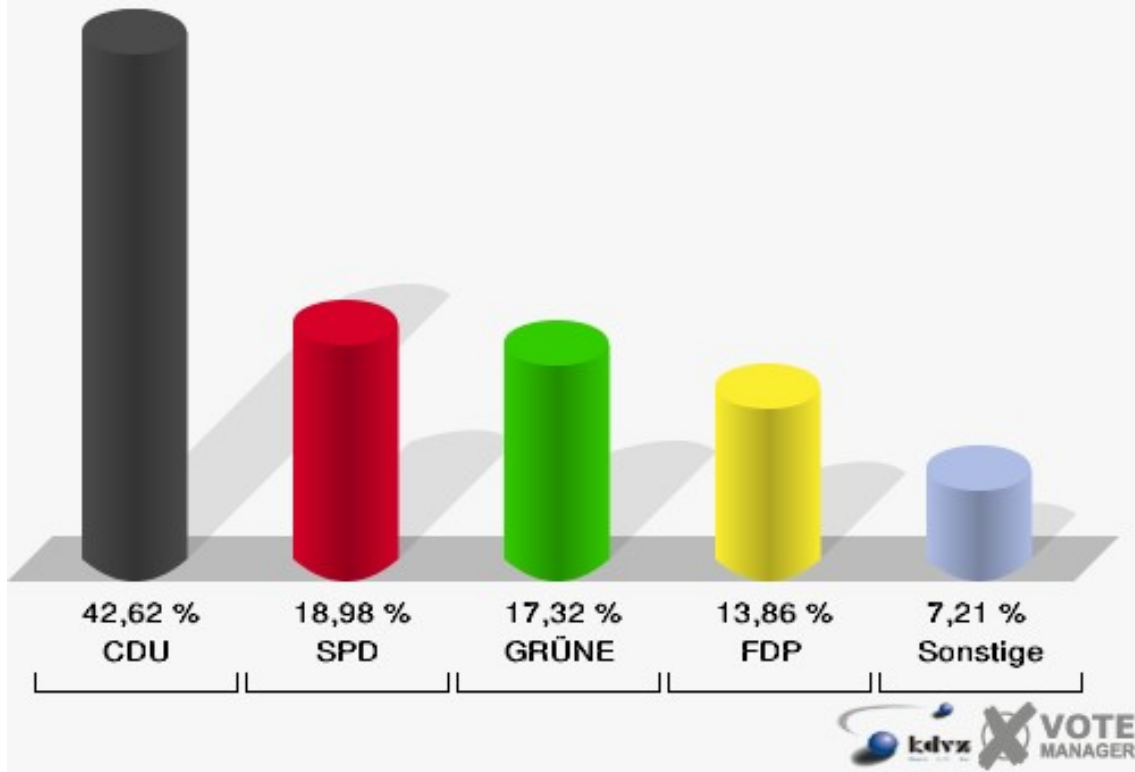

Gemeinde Alfter
Europawahl 07.06.2009
080-Grundschule Oedekoven

Gemeinde Alfter
Europawahl 07.06.2009
Wahlbeteiligung 080-Grundschule Oedekoven

090-Mehrzweckhalle Impekoven

	Anzahl	Prozent
Wahlberechtigte	1.554	
Wähler/innen	667	42,92 %
ungültige Stimmen	3	0,45 %
gültige Stimmen	664	99,55 %
CDU	283	42,62 %
SPD	126	18,98 %
GRÜNE	115	17,32 %
FDP	92	13,86 %
DIE LINKE	15	2,26 %
REP	1	0,15 %
Die Tierschutzpartei	8	1,20 %
FAMILIE	1	0,15 %
DIE FRAUEN	4	0,60 %
Volksabstimmung	1	0,15 %
PBC	0	0,00 %
ÖDP	1	0,15 %
CM	0	0,00 %
DKP	0	0,00 %
AUFBRUCH	1	0,15 %
PSG	0	0,00 %
BüSo	0	0,00 %
50Plus	1	0,15 %
AUF	3	0,45 %
BP	0	0,00 %
DVU	1	0,15 %
DIE GRAUEN	0	0,00 %
DIE VIOLETTEN	0	0,00 %
EDE	0	0,00 %
FBI	0	0,00 %
FÜR VOLKSENTSCHEIDE	0	0,00 %
FW FREIE WÄHLER	3	0,45 %
Newropeans	1	0,15 %
PIRATEN	5	0,75 %
RRP	0	0,00 %
RENTNER	2	0,30 %

Gemeinde Alfter
Europawahl 07.06.2009
090-Mehrzweckhalle Impekoven

Gemeinde Alfter
Europawahl 07.06.2009
Wahlbeteiligung 090-Mehrzweckhalle Impekoven

100-Grundschule Witterschlick

	Anzahl	Prozent
Wahlberechtigte	1.621	
Wähler/innen	734	45,28 %
ungültige Stimmen	12	1,63 %
gültige Stimmen	722	98,37 %
CDU	282	39,06 %
SPD	118	16,34 %
GRÜNE	116	16,07 %
FDP	140	19,39 %
DIE LINKE	22	3,05 %
REP	5	0,69 %
Die Tierschutzpartei	5	0,69 %
FAMILIE	2	0,28 %
DIE FRAUEN	3	0,42 %
Volksabstimmung	2	0,28 %
PBC	2	0,28 %
ÖDP	0	0,00 %
CM	1	0,14 %
DKP	0	0,00 %
AUFBRUCH	0	0,00 %
PSG	1	0,14 %
BüSo	0	0,00 %
50Plus	1	0,14 %
AUF	0	0,00 %
BP	0	0,00 %
DVU	0	0,00 %
DIE GRAUEN	0	0,00 %
DIE VIOLETTEN	1	0,14 %
EDE	0	0,00 %
FBI	0	0,00 %
FÜR VOLKSENTSCHEIDE	0	0,00 %
FW FREIE WÄHLER	9	1,25 %
Newropeans	0	0,00 %
PIRATEN	9	1,25 %
RRP	0	0,00 %
RENTNER	3	0,42 %