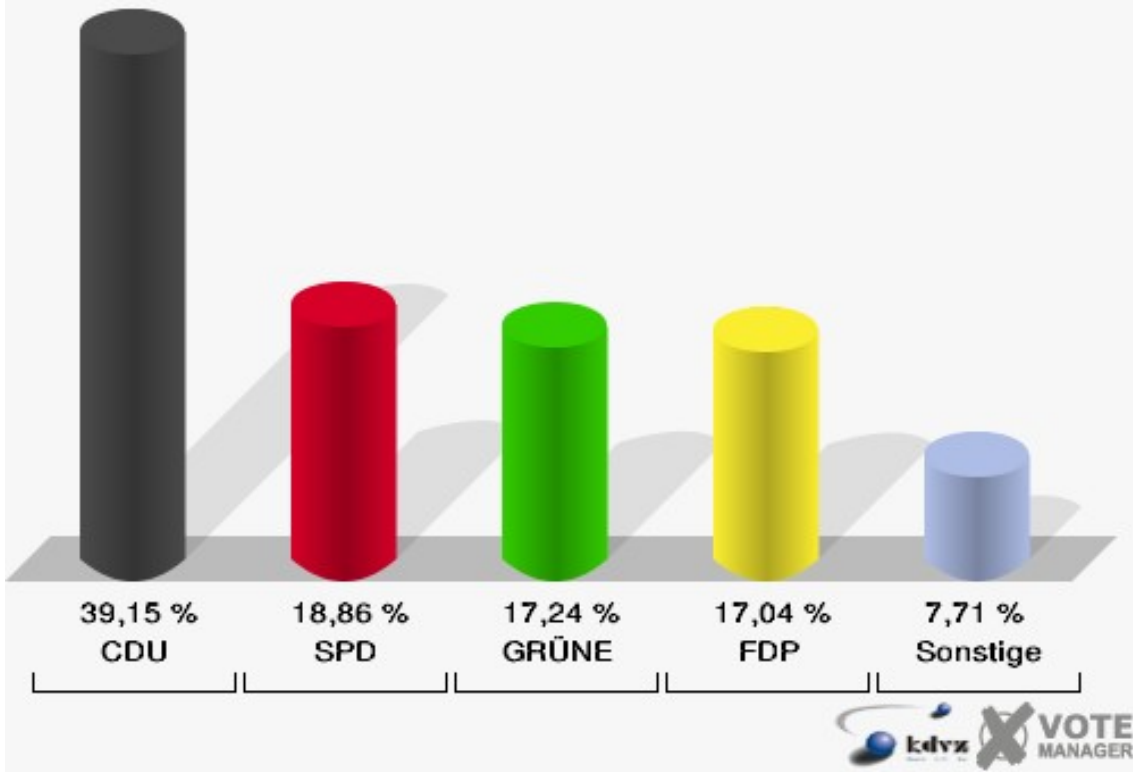

Gemeinde Alfter
Europawahl 07.06.2009
060-Grundschule Oedekoven