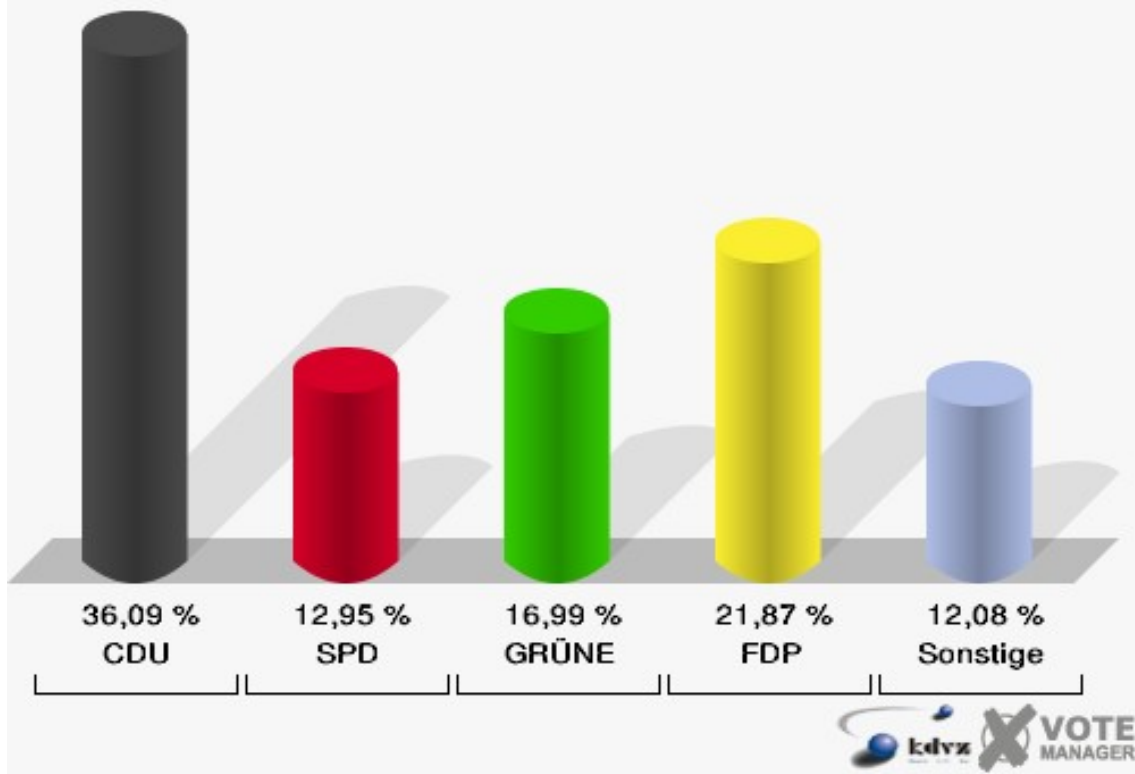

01B-Briefwahlbezirk 1

	Anzahl	Prozent
Wähler/innen	474	
ungültige Stimmen	3	0,63 %
gültige Stimmen	471	99,37 %
CDU	170	36,09 %
SPD	61	12,95 %
GRÜNE	80	16,99 %
FDP	103	21,87 %
DIE LINKE	15	3,18 %
REP	4	0,85 %
Die Tierschutzpartei	9	1,91 %
FAMILIE	4	0,85 %
DIE FRAUEN	1	0,21 %
Volksabstimmung	1	0,21 %
PBC	0	0,00 %
ÖDP	0	0,00 %
CM	0	0,00 %
DKP	0	0,00 %
AUFBRUCH	0	0,00 %
PSG	0	0,00 %
BüSo	0	0,00 %
50Plus	1	0,21 %
AUF	0	0,00 %
BP	0	0,00 %
DVU	3	0,64 %
DIE GRAUEN	0	0,00 %
DIE VIOLETTEN	2	0,42 %
EDE	0	0,00 %
FBI	2	0,42 %
FÜR VOLKSENTSCHEIDE	1	0,21 %
FW FREIE WÄHLER	5	1,06 %
Newropeans	0	0,00 %
PIRATEN	4	0,85 %
RRP	3	0,64 %
RENTNER	2	0,42 %

Gemeinde Alfter
Europawahl 07.06.2009
01B-Briefwahlbezirk 1