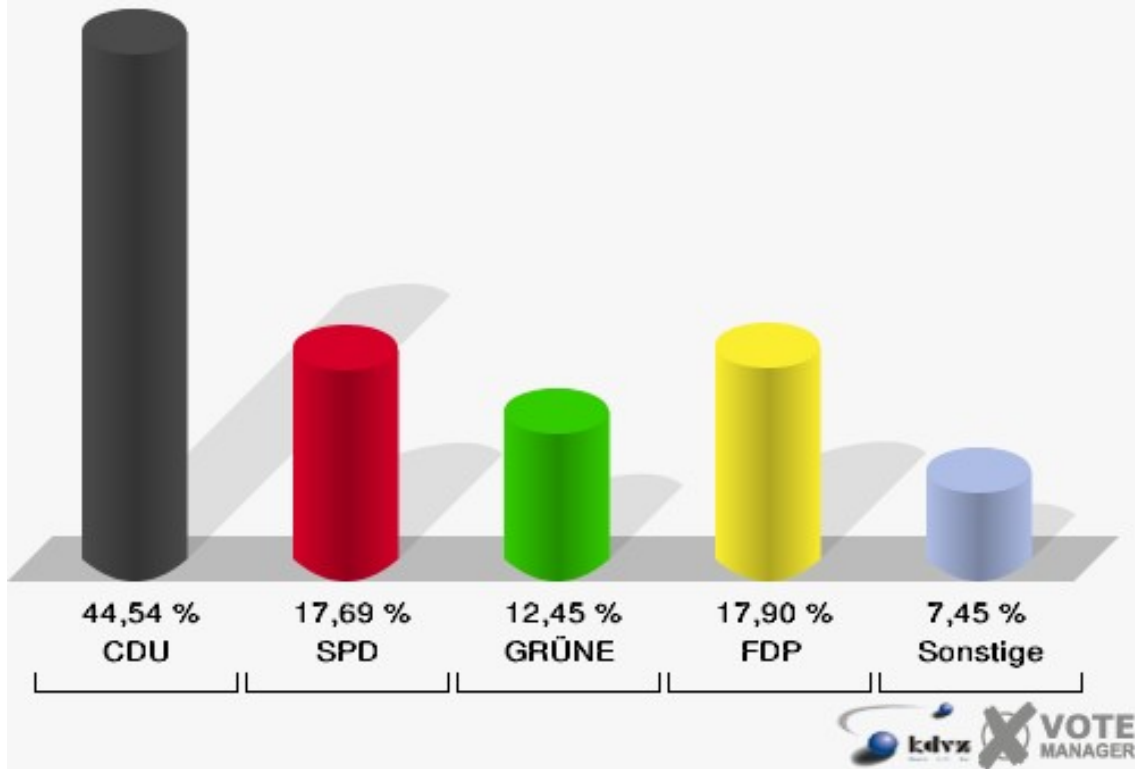

Gemeinde Alfter
Europawahl 07.06.2009
070-Grundschule Oedekoven

Gemeinde Alfter
Europawahl 07.06.2009
Wahlbeteiligung 070-Grundschule Oedekoven

080-Grundschule Oedekoven

	Anzahl	Prozent
Wahlberechtigte	1.414	
Wähler/innen	461	32,60 %
ungültige Stimmen	3	0,65 %
gültige Stimmen	458	99,35 %
CDU	204	44,54 %
SPD	81	17,69 %
GRÜNE	57	12,45 %
FDP	82	17,90 %
DIE LINKE	6	1,31 %
REP	3	0,66 %
Die Tierschutzpartei	5	1,09 %
FAMILIE	0	0,00 %
DIE FRAUEN	2	0,44 %
Volksabstimmung	2	0,44 %
PBC	2	0,44 %
ÖDP	0	0,00 %
CM	0	0,00 %
DKP	0	0,00 %
AUFBRUCH	0	0,00 %
PSG	0	0,00 %
BüSo	0	0,00 %
50Plus	1	0,22 %
AUF	0	0,00 %
BP	0	0,00 %
DVU	0	0,00 %
DIE GRAUEN	0	0,00 %
DIE VIOLETTEN	0	0,00 %
EDE	0	0,00 %
FBI	2	0,44 %
FÜR VOLKSENTSCHEIDE	0	0,00 %
FW FREIE WÄHLER	7	1,53 %
Newropeans	0	0,00 %
PIRATEN	1	0,22 %
RRP	1	0,22 %
RENTNER	2	0,44 %

Gemeinde Alfter
Europawahl 07.06.2009
080-Grundschule Oedekoven

Gemeinde Alfter
Europawahl 07.06.2009
Wahlbeteiligung 080-Grundschule Oedekoven

090-Mehrzweckhalle Impekoven

	Anzahl	Prozent
Wahlberechtigte	1.554	
Wähler/innen	667	42,92 %
ungültige Stimmen	3	0,45 %
gültige Stimmen	664	99,55 %
CDU	283	42,62 %
SPD	126	18,98 %
GRÜNE	115	17,32 %
FDP	92	13,86 %
DIE LINKE	15	2,26 %
REP	1	0,15 %
Die Tierschutzpartei	8	1,20 %
FAMILIE	1	0,15 %
DIE FRAUEN	4	0,60 %
Volksabstimmung	1	0,15 %
PBC	0	0,00 %
ÖDP	1	0,15 %
CM	0	0,00 %
DKP	0	0,00 %
AUFBRUCH	1	0,15 %
PSG	0	0,00 %
BüSo	0	0,00 %
50Plus	1	0,15 %
AUF	3	0,45 %
BP	0	0,00 %
DVU	1	0,15 %
DIE GRAUEN	0	0,00 %
DIE VIOLETTEN	0	0,00 %
EDE	0	0,00 %
FBI	0	0,00 %
FÜR VOLKSENTSCHEIDE	0	0,00 %
FW FREIE WÄHLER	3	0,45 %
Newropeans	1	0,15 %
PIRATEN	5	0,75 %
RRP	0	0,00 %
RENTNER	2	0,30 %