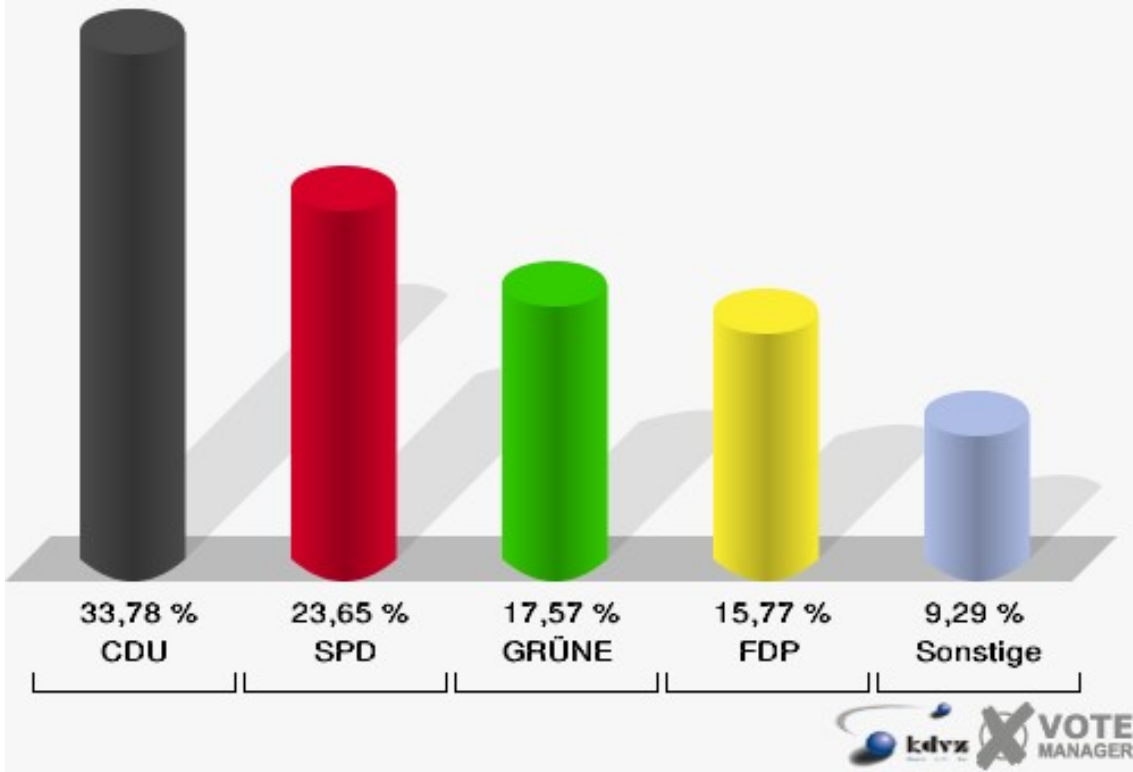

Gemeinde Alfter
Europawahl 07.06.2009
070-Grundschule Oedekoven