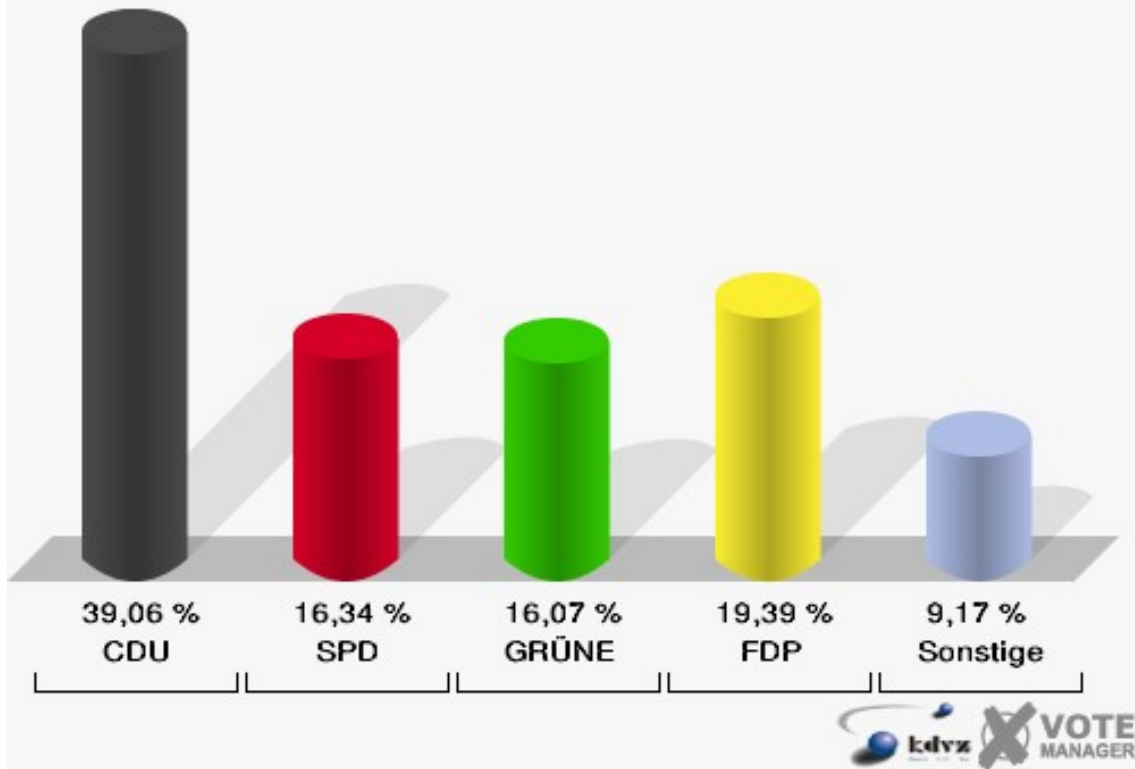

Gemeinde Alfter
Europawahl 07.06.2009
090-Mehrzweckhalle Impekoven

Gemeinde Alfter
Europawahl 07.06.2009
Wahlbeteiligung 090-Mehrzweckhalle Impekoven

100-Grundschule Witterschlick

	Anzahl	Prozent
Wahlberechtigte	1.621	
Wähler/innen	734	45,28 %
ungültige Stimmen	12	1,63 %
gültige Stimmen	722	98,37 %
CDU	282	39,06 %
SPD	118	16,34 %
GRÜNE	116	16,07 %
FDP	140	19,39 %
DIE LINKE	22	3,05 %
REP	5	0,69 %
Die Tierschutzpartei	5	0,69 %
FAMILIE	2	0,28 %
DIE FRAUEN	3	0,42 %
Volksabstimmung	2	0,28 %
PBC	2	0,28 %
ÖDP	0	0,00 %
CM	1	0,14 %
DKP	0	0,00 %
AUFBRUCH	0	0,00 %
PSG	1	0,14 %
BüSo	0	0,00 %
50Plus	1	0,14 %
AUF	0	0,00 %
BP	0	0,00 %
DVU	0	0,00 %
DIE GRAUEN	0	0,00 %
DIE VIOLETTEN	1	0,14 %
EDE	0	0,00 %
FBI	0	0,00 %
FÜR VOLKSENTSCHEIDE	0	0,00 %
FW FREIE WÄHLER	9	1,25 %
Newropeans	0	0,00 %
PIRATEN	9	1,25 %
RRP	0	0,00 %
RENTNER	3	0,42 %

Gemeinde Alfter
Europawahl 07.06.2009
100-Grundschule Witterschlick

Gemeinde Alfter
Europawahl 07.06.2009
Wahlbeteiligung 100-Grundschule Witterschlick

110-Grundschule Witterschlick

	Anzahl	Prozent
Wahlberechtigte	1.603	
Wähler/innen	685	42,73 %
ungültige Stimmen	12	1,75 %
gültige Stimmen	673	98,25 %
CDU	266	39,52 %
SPD	136	20,21 %
GRÜNE	125	18,57 %
FDP	90	13,37 %
DIE LINKE	15	2,23 %
REP	3	0,45 %
Die Tierschutzpartei	3	0,45 %
FAMILIE	1	0,15 %
DIE FRAUEN	3	0,45 %
Volksabstimmung	2	0,30 %
PBC	1	0,15 %
ÖDP	0	0,00 %
CM	5	0,74 %
DKP	0	0,00 %
AUFBRUCH	0	0,00 %
PSG	0	0,00 %
BüSo	0	0,00 %
50Plus	0	0,00 %
AUF	1	0,15 %
BP	0	0,00 %
DVU	3	0,45 %
DIE GRAUEN	1	0,15 %
DIE VIOLETTEN	3	0,45 %
EDE	3	0,45 %
FBI	0	0,00 %
FÜR VOLKSENTSCHEIDE	0	0,00 %
FW FREIE WÄHLER	3	0,45 %
Newropeans	1	0,15 %
PIRATEN	8	1,19 %
RRP	0	0,00 %
RENTNER	0	0,00 %