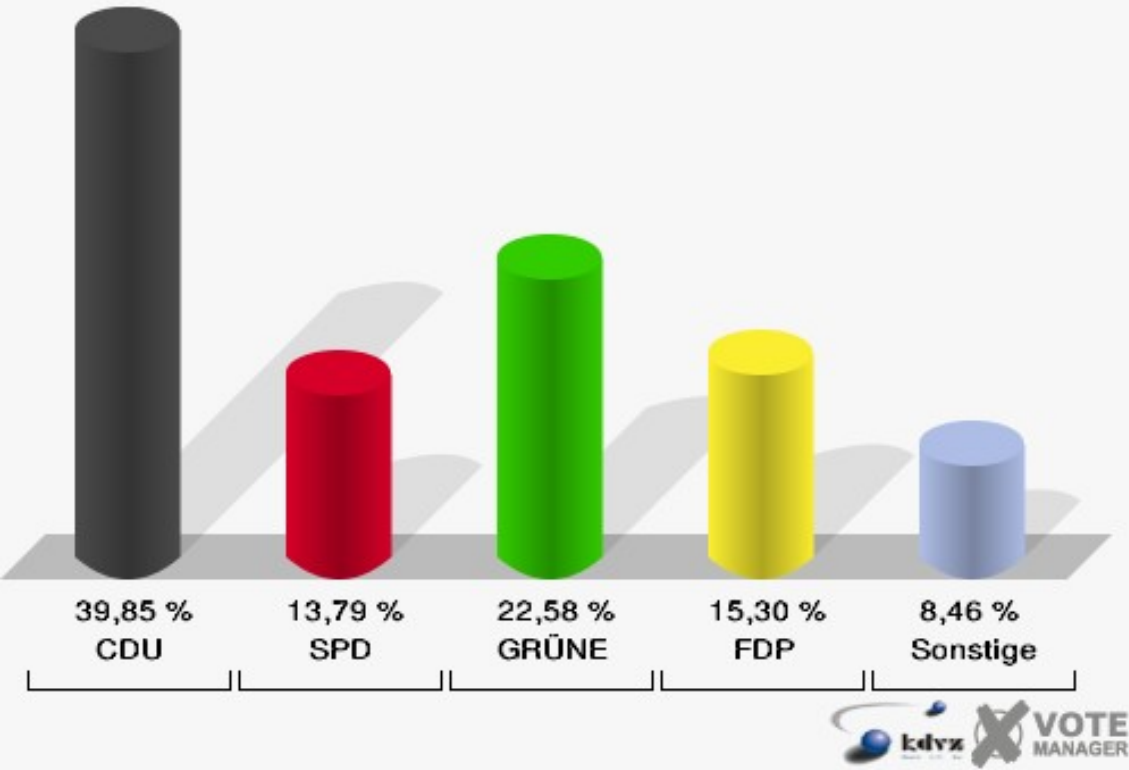

Gemeinde Alfter

Europawahl 07.06.2009
020-Grundschule Alfter

Gemeinde Alfter

Europawahl 07.06.2009
Wahlbeteiligung 020-Grundschule Alfter

030-Grundschule Alfter

	Anzahl	Prozent
Wahlberechtigte	1.515	
Wähler/innen	677	44,69 %
ungültige Stimmen	17	2,51 %
gültige Stimmen	660	97,49 %
CDU	263	39,85 %
SPD	91	13,79 %
GRÜNE	149	22,58 %
FDP	101	15,30 %
DIE LINKE	18	2,73 %
REP	2	0,30 %
Die Tierschutzpartei	4	0,61 %
FAMILIE	1	0,15 %
DIE FRAUEN	1	0,15 %
Volksabstimmung	1	0,15 %
PBC	2	0,30 %
ÖDP	0	0,00 %
CM	3	0,45 %
DKP	0	0,00 %
AUFBRUCH	1	0,15 %
PSG	0	0,00 %
BüSo	0	0,00 %
50Plus	0	0,00 %
AUF	0	0,00 %
BP	1	0,15 %
DVU	0	0,00 %
DIE GRAUEN	1	0,15 %
DIE VIOLETTEN	3	0,45 %
EDE	0	0,00 %
FBI	0	0,00 %
FÜR VOLKSENTSCHEIDE	1	0,15 %
FW FREIE WÄHLER	11	1,67 %
Newropeans	0	0,00 %
PIRATEN	3	0,45 %
RRP	1	0,15 %
RENTNER	2	0,30 %

Gemeinde Alfter

Europawahl 07.06.2009
030-Grundschule Alfter

Gemeinde Alfter

Europawahl 07.06.2009
Wahlbeteiligung 030-Grundschule Alfter

040-Grundschule Alfter

	Anzahl	Prozent
Wahlberechtigte	1.473	
Wähler/innen	544	36,93 %
ungültige Stimmen	9	1,65 %
gültige Stimmen	535	98,35 %
CDU	200	37,38 %
SPD	89	16,64 %
GRÜNE	105	19,63 %
FDP	87	16,26 %
DIE LINKE	20	3,74 %
REP	2	0,37 %
Die Tierschutzpartei	7	1,31 %
FAMILIE	2	0,37 %
DIE FRAUEN	1	0,19 %
Volksabstimmung	0	0,00 %
PBC	1	0,19 %
ÖDP	0	0,00 %
CM	1	0,19 %
DKP	0	0,00 %
AUFBRUCH	0	0,00 %
PSG	0	0,00 %
BüSo	0	0,00 %
50Plus	1	0,19 %
AUF	0	0,00 %
BP	2	0,37 %
DVU	0	0,00 %
DIE GRAUEN	1	0,19 %
DIE VIOLETTEN	1	0,19 %
EDE	1	0,19 %
FBI	0	0,00 %
FÜR VOLKSENTSCHEIDE	0	0,00 %
FW FREIE WÄHLER	5	0,93 %
Newropeans	2	0,37 %
PIRATEN	5	0,93 %
RRP	1	0,19 %
RENTNER	1	0,19 %