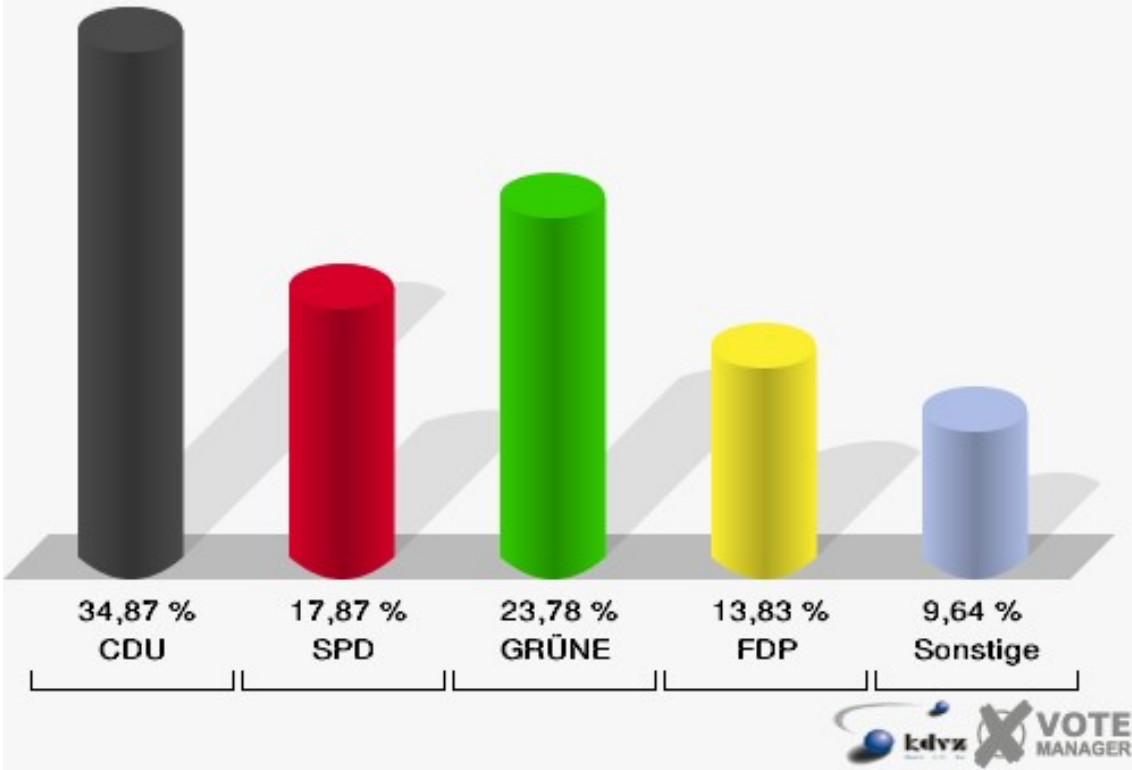

Gemeinde Alfter

Europawahl 07.06.2009
020-Grundschule Alfter