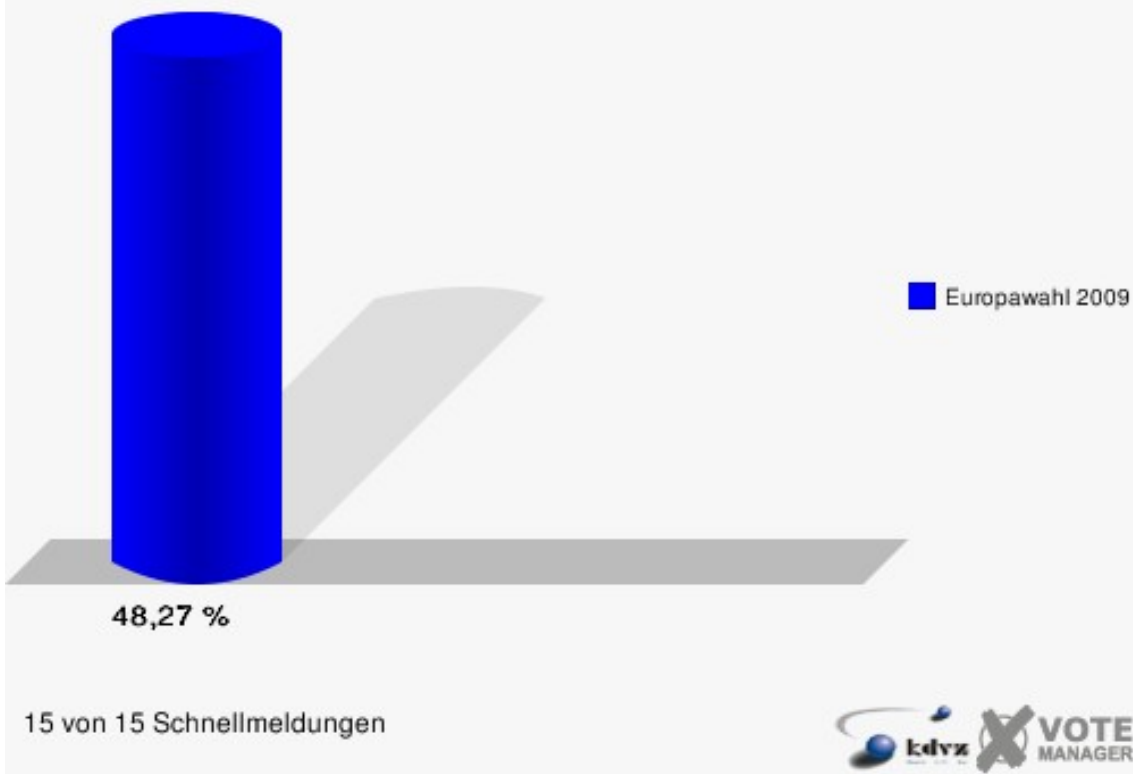

Gemeinde Alfter
Europawahl 07.06.2009
Wahlbeteiligung Gesamtergebnis