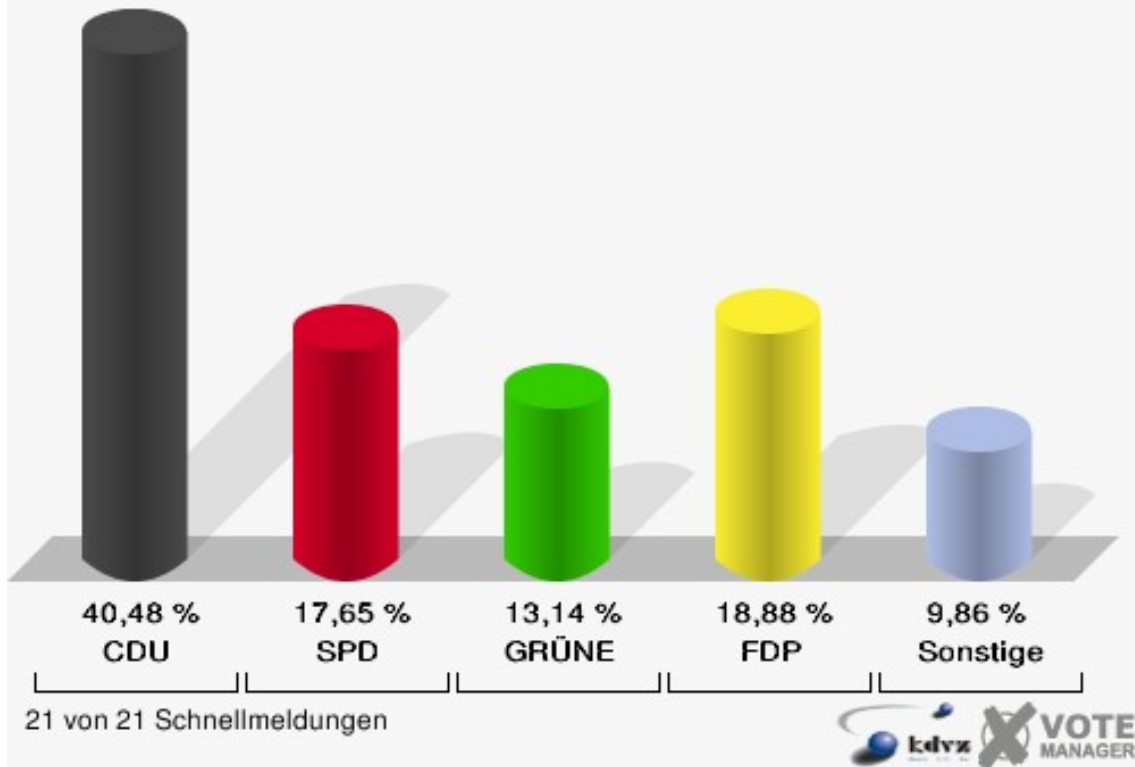

Europawahl

Gemeinde Neunkirchen-Seelscheid

	Anzahl	Prozent
Wahlberechtigte	15.768	
Wähler/innen	7.696	48,81 %
ungültige Stimmen	60	0,78 %
gültige Stimmen	7.636	99,22 %
CDU	3.091	40,48 %
SPD	1.348	17,65 %
GRÜNE	1.003	13,14 %
FDP	1.442	18,88 %
DIE LINKE	238	3,12 %
REP	38	0,50 %
Die Tierschutzpartei	65	0,85 %
FAMILIE	37	0,48 %
DIE FRAUEN	18	0,24 %
Volksabstimmung	50	0,65 %
PBC	14	0,18 %
ÖDP	13	0,17 %
CM	9	0,12 %
DKP	5	0,07 %
AUFBRUCH	3	0,04 %
PSG	3	0,04 %
BüSo	2	0,03 %
50Plus	14	0,18 %
AUF	7	0,09 %
BP	4	0,05 %
DVU	34	0,45 %
DIE GRAUEN	12	0,16 %
DIE VIOLETTEN	16	0,21 %
EDE	3	0,04 %
FBI	11	0,14 %
FÜR VOLKSENTSCHEIDE	7	0,09 %
FW FREIE WÄHLER	25	0,33 %
Newropeans	5	0,07 %
PIRATEN	59	0,77 %
RRP	22	0,29 %
RENTNER	38	0,50 %

Gemeinde Neunkirchen-Seelscheid

Europawahl 07.06.2009

Gesamtergebnis

Gemeinde Neunkirchen-Seelscheid

Europawahl 07.06.2009

Wahlbeteiligung Gesamtergebnis

Wahlbezirke

010-Grundschule Seelscheid,R.010

	Anzahl	Prozent
Wahlberechtigte	892	
Wähler/innen	341	38,23 %
ungültige Stimmen	5	1,47 %
gültige Stimmen	336	98,53 %
CDU	116	34,52 %
SPD	65	19,35 %
GRÜNE	58	17,26 %
FDP	68	20,24 %
DIE LINKE	7	2,08 %
REP	5	1,49 %
Die Tierschutzpartei	2	0,60 %
FAMILIE	1	0,30 %
DIE FRAUEN	0	0,00 %
Volksabstimmung	3	0,89 %
PBC	1	0,30 %
ÖDP	0	0,00 %
CM	0	0,00 %
DKP	1	0,30 %
AUFBRUCH	0	0,00 %
PSG	0	0,00 %
BüSo	0	0,00 %
50Plus	0	0,00 %
AUF	0	0,00 %
BP	1	0,30 %
DVU	2	0,60 %
DIE GRAUEN	1	0,30 %
DIE VIOLETTEN	0	0,00 %
EDE	0	0,00 %
FBI	0	0,00 %
FÜR VOLKSENTSCHEIDE	0	0,00 %
FW FREIE WÄHLER	2	0,60 %
Newropeans	0	0,00 %
PIRATEN	2	0,60 %
RRP	0	0,00 %
RENTNER	1	0,30 %