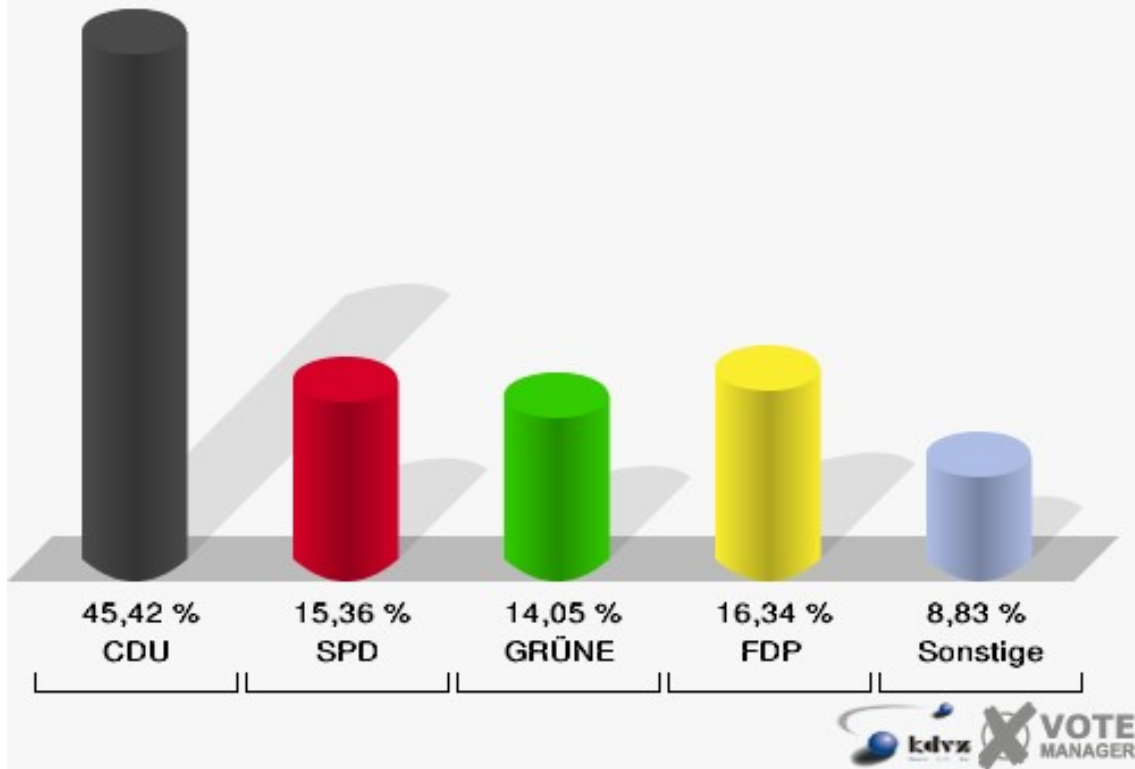

Gemeinde Neunkirchen-Seelscheid

Europawahl 07.06.2009
150-Gaststätte Herchenbach, Eis.