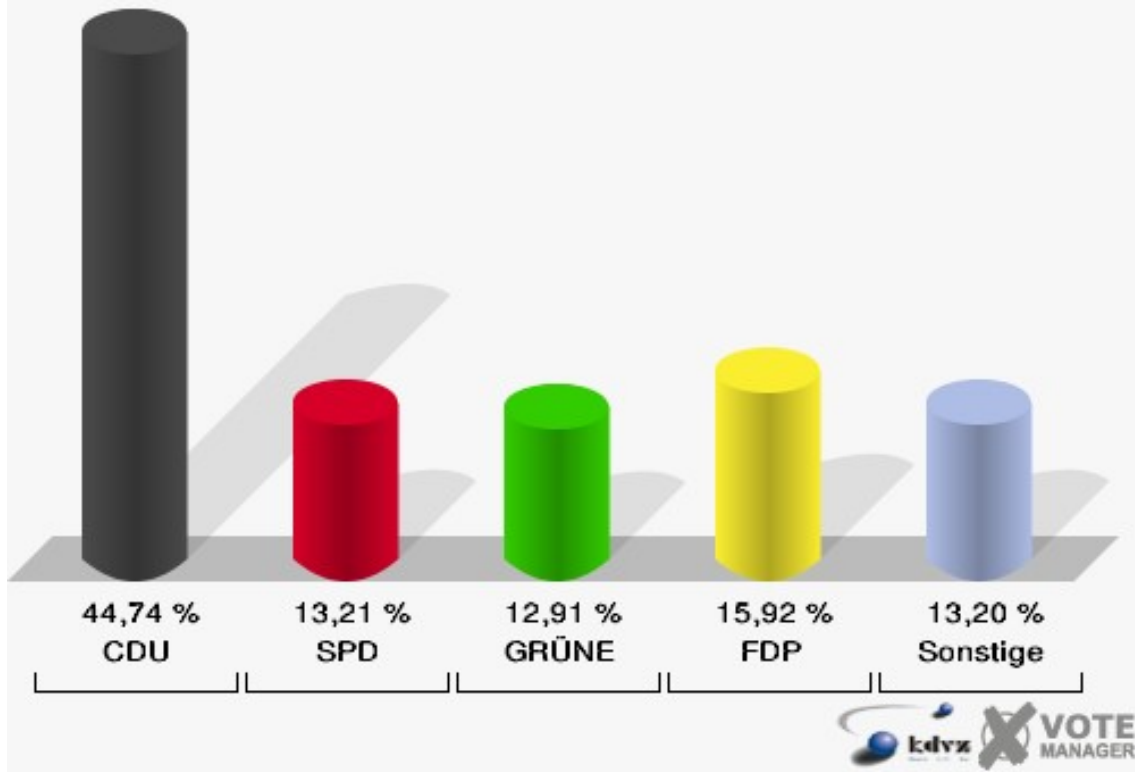

Gemeinde Neunkirchen-Seelscheid

Europawahl 07.06.2009
080-Rettungswache Pohlhausen