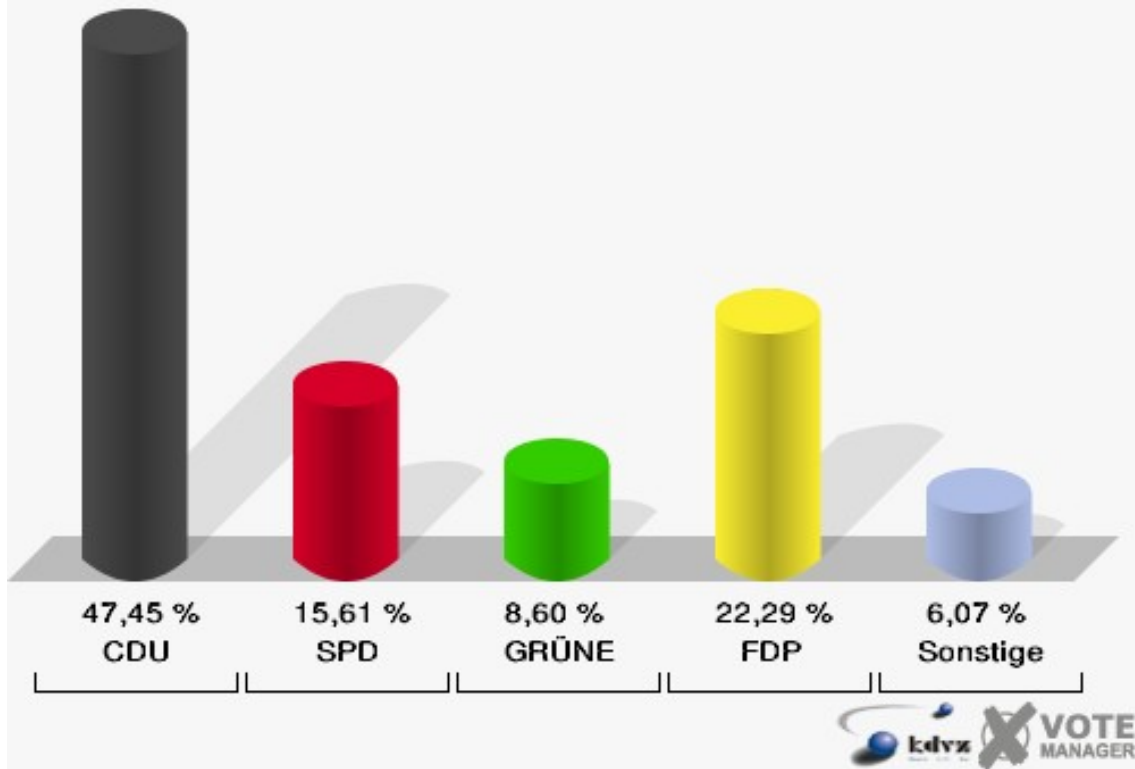

Gemeinde Neunkirchen-Seelscheid

Europawahl 07.06.2009
090-Realschule Neunkirchen