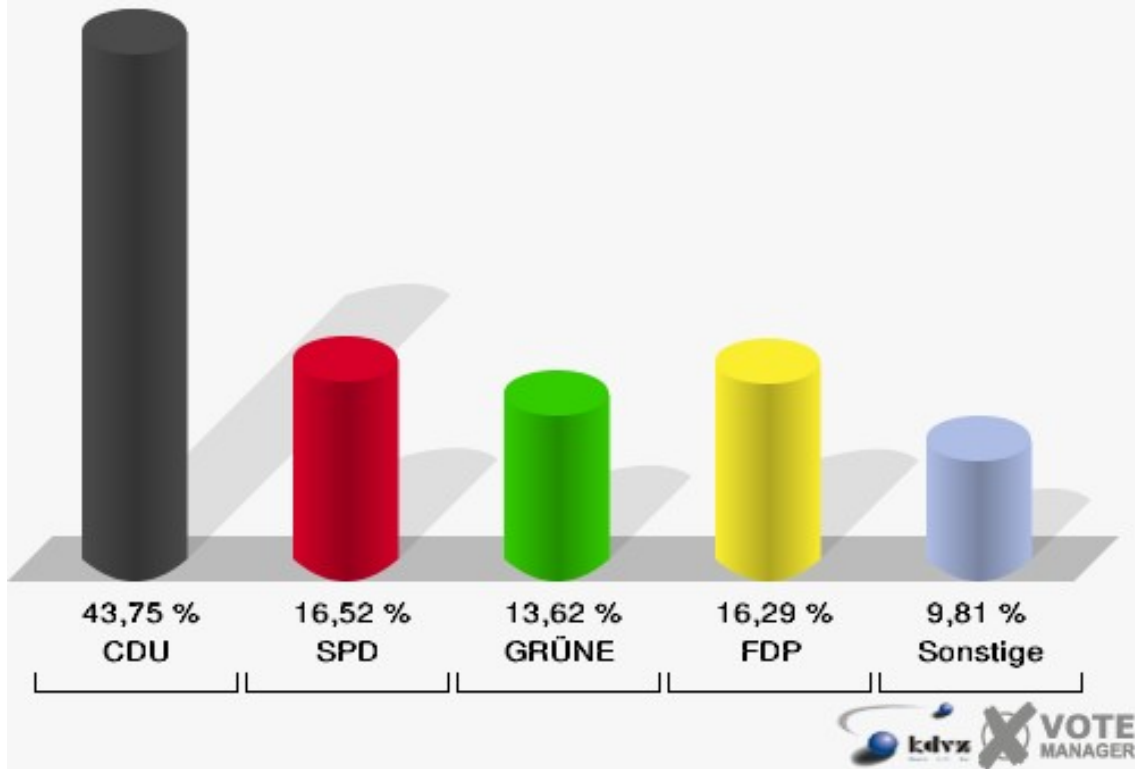

Gemeinde Neunkirchen-Seelscheid

Europawahl 07.06.2009
170-Gaststätte Pütz Jupp, Wolpe.