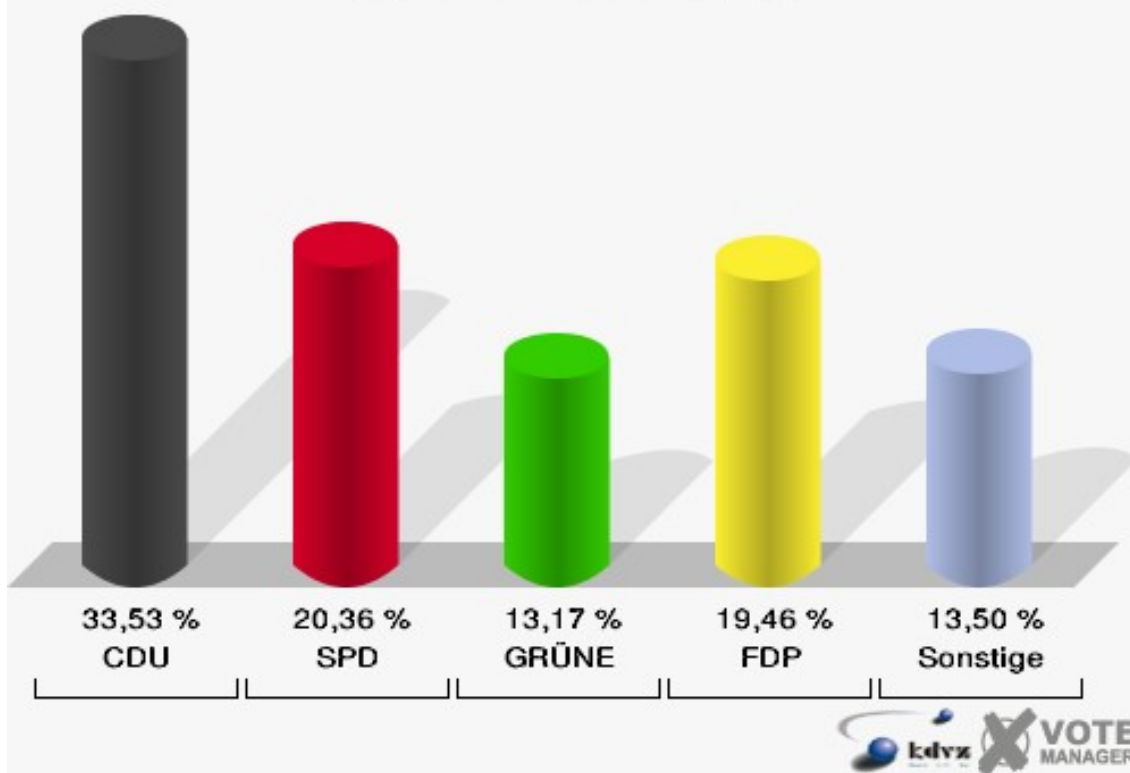

Gemeinde Neunkirchen-Seelscheid

Europawahl 07.06.2009
030-Grundschule Seelscheid,R.030