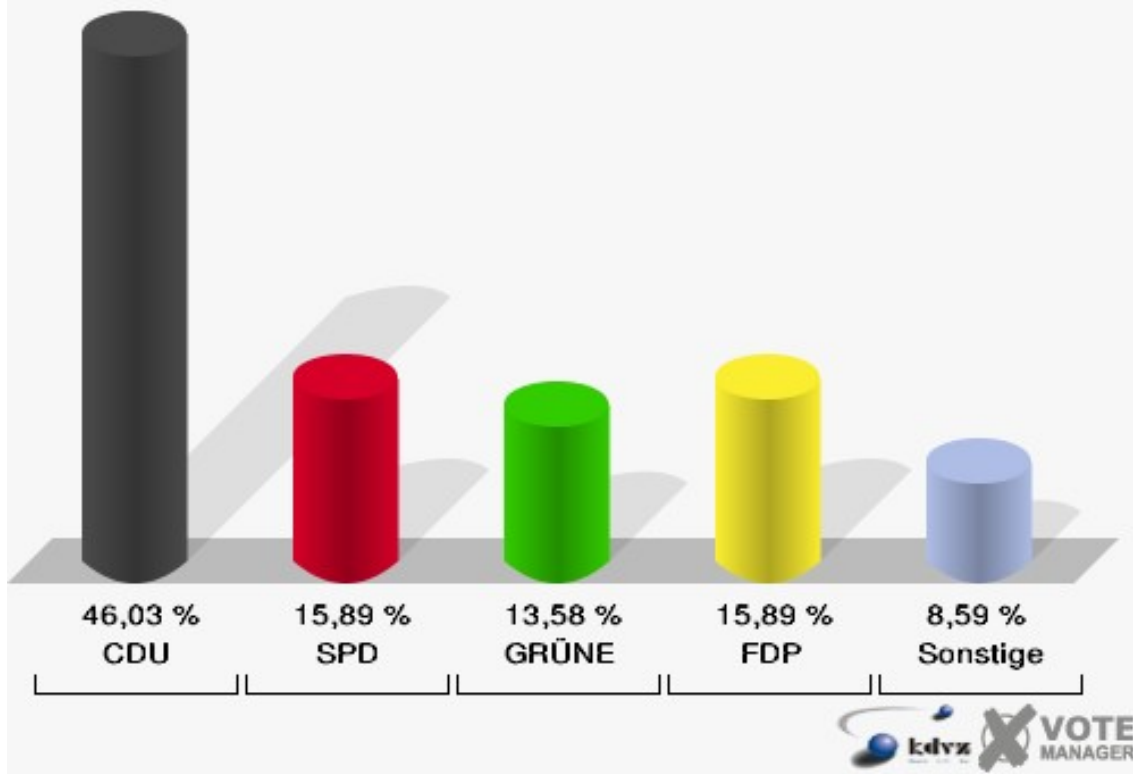

04B-Briefwahlbezirk 4

	Anzahl	Prozent
Wähler/innen	302	
ungültige Stimmen	0	0,00 %
gültige Stimmen	302	100,00 %
CDU	139	46,03 %
SPD	48	15,89 %
GRÜNE	41	13,58 %
FDP	48	15,89 %
DIE LINKE	13	4,30 %
REP	2	0,66 %
Die Tierschutzpartei	2	0,66 %
FAMILIE	0	0,00 %
DIE FRAUEN	0	0,00 %
Volksabstimmung	3	0,99 %
PBC	0	0,00 %
ÖDP	0	0,00 %
CM	0	0,00 %
DKP	0	0,00 %
AUFBRUCH	0	0,00 %
PSG	1	0,33 %
BüSo	0	0,00 %
50Plus	0	0,00 %
AUF	0	0,00 %
BP	0	0,00 %
DVU	0	0,00 %
DIE GRAUEN	0	0,00 %
DIE VIOLETTEN	0	0,00 %
EDE	0	0,00 %
FBI	0	0,00 %
FÜR VOLKSENTSCHEIDE	0	0,00 %
FW FREIE WÄHLER	2	0,66 %
Newropeans	0	0,00 %
PIRATEN	1	0,33 %
RRP	2	0,66 %
RENTNER	0	0,00 %

Gemeinde Neunkirchen-Seelscheid

Europawahl 07.06.2009

04B-Briefwahlbezirk 4