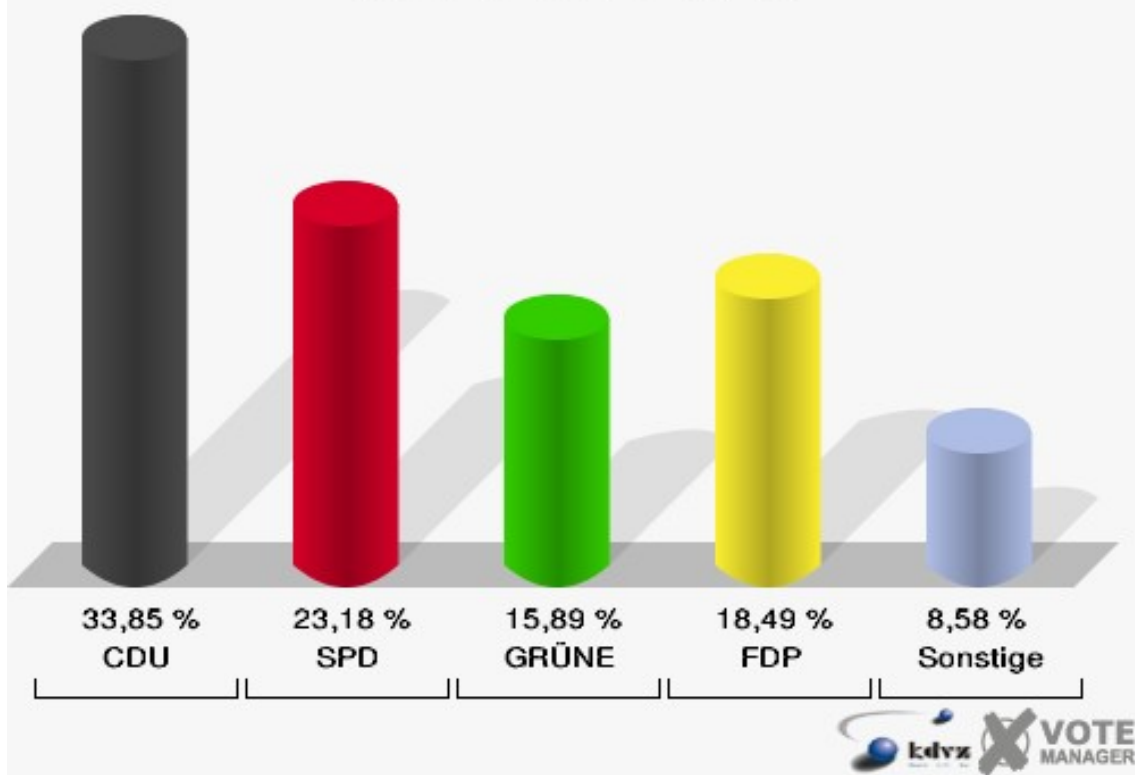

Gemeinde Neunkirchen-Seelscheid

Europawahl 07.06.2009
050-Grundschule Seelscheid,R.050