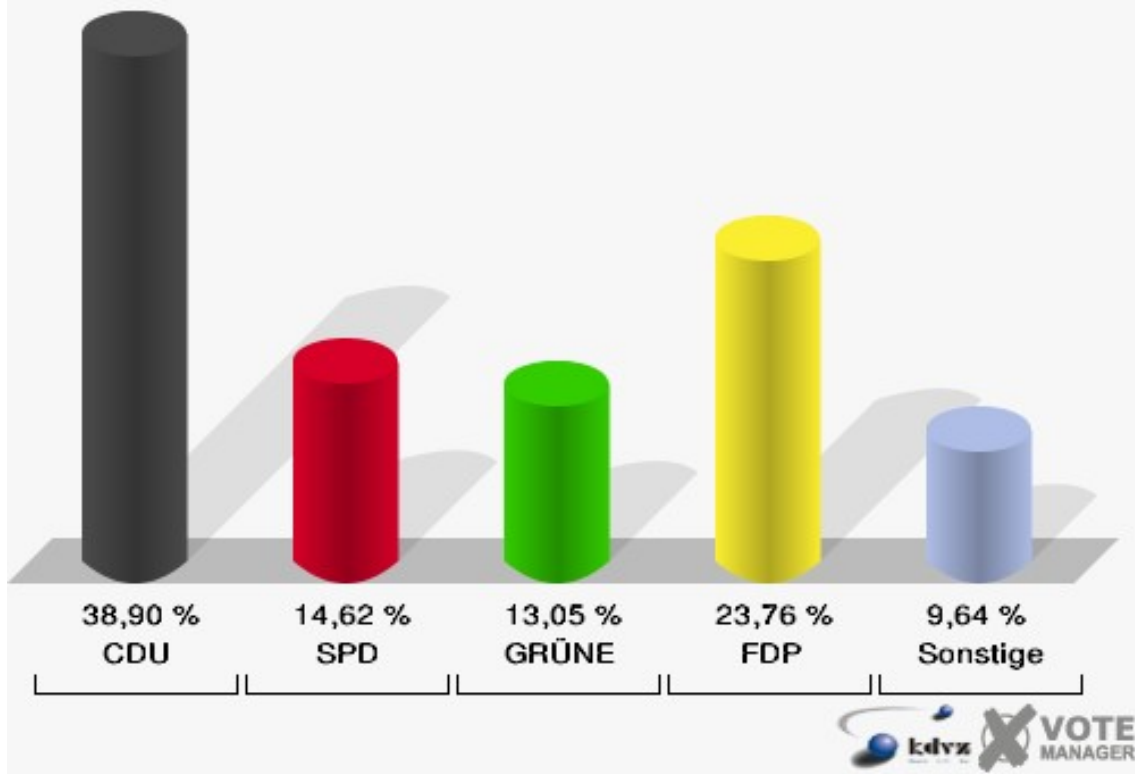

03B-Briefwahlbezirk 3

	Anzahl	Prozent
Wähler/innen	384	
ungültige Stimmen	1	0,26 %
gültige Stimmen	383	99,74 %
CDU	149	38,90 %
SPD	56	14,62 %
GRÜNE	50	13,05 %
FDP	91	23,76 %
DIE LINKE	5	1,31 %
REP	1	0,26 %
Die Tierschutzpartei	4	1,04 %
FAMILIE	0	0,00 %
DIE FRAUEN	1	0,26 %
Volksabstimmung	1	0,26 %
PBC	0	0,00 %
ÖDP	0	0,00 %
CM	0	0,00 %
DKP	0	0,00 %
AUFBRUCH	1	0,26 %
PSG	0	0,00 %
BüSo	0	0,00 %
50Plus	1	0,26 %
AUF	1	0,26 %
BP	0	0,00 %
DVU	2	0,52 %
DIE GRAUEN	4	1,04 %
DIE VIOLETTEN	0	0,00 %
EDE	0	0,00 %
FBI	0	0,00 %
FÜR VOLKSENTSCHEIDE	3	0,78 %
FW FREIE WÄHLER	1	0,26 %
Newropeans	0	0,00 %
PIRATEN	3	0,78 %
RRP	3	0,78 %
RENTNER	6	1,57 %

Gemeinde Neunkirchen-Seelscheid

Europawahl 07.06.2009
03B-Briefwahlbezirk 3