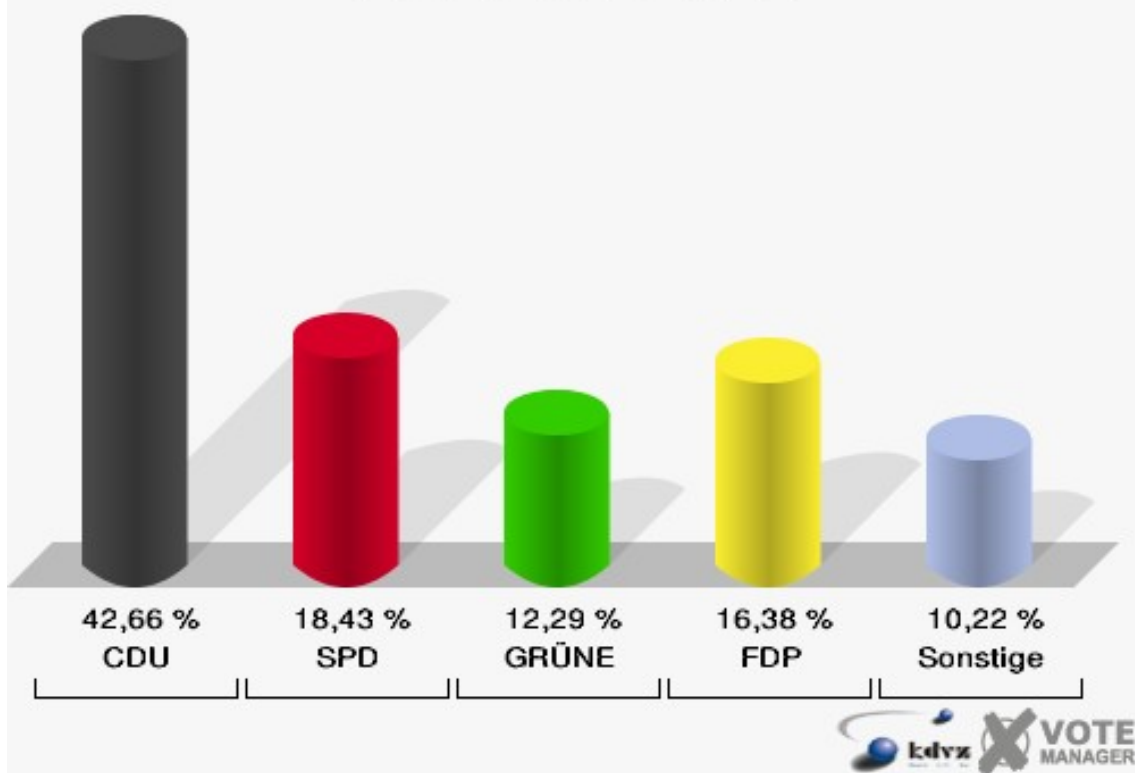

Gemeinde Neunkirchen-Seelscheid

Europawahl 07.06.2009
020-Grundschule Seelscheid,R.020