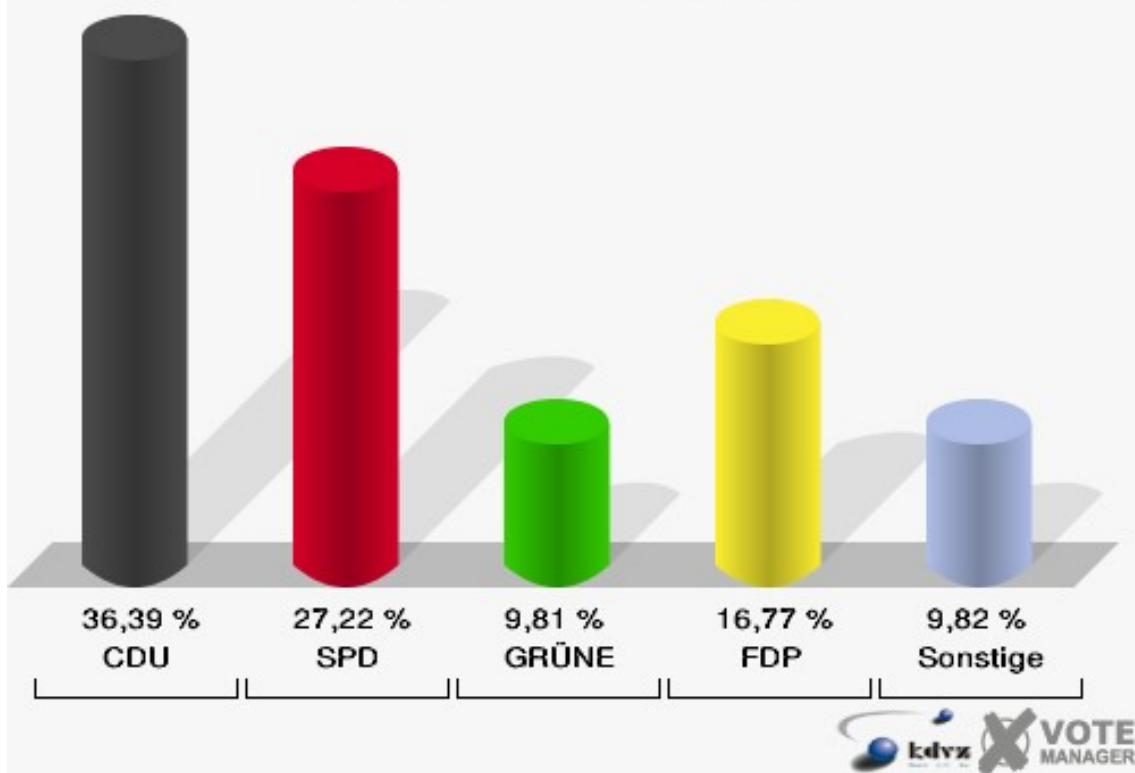

Gemeinde Neunkirchen-Seelscheid

Europawahl 07.06.2009
040-Grundschule Seelscheid,R.040