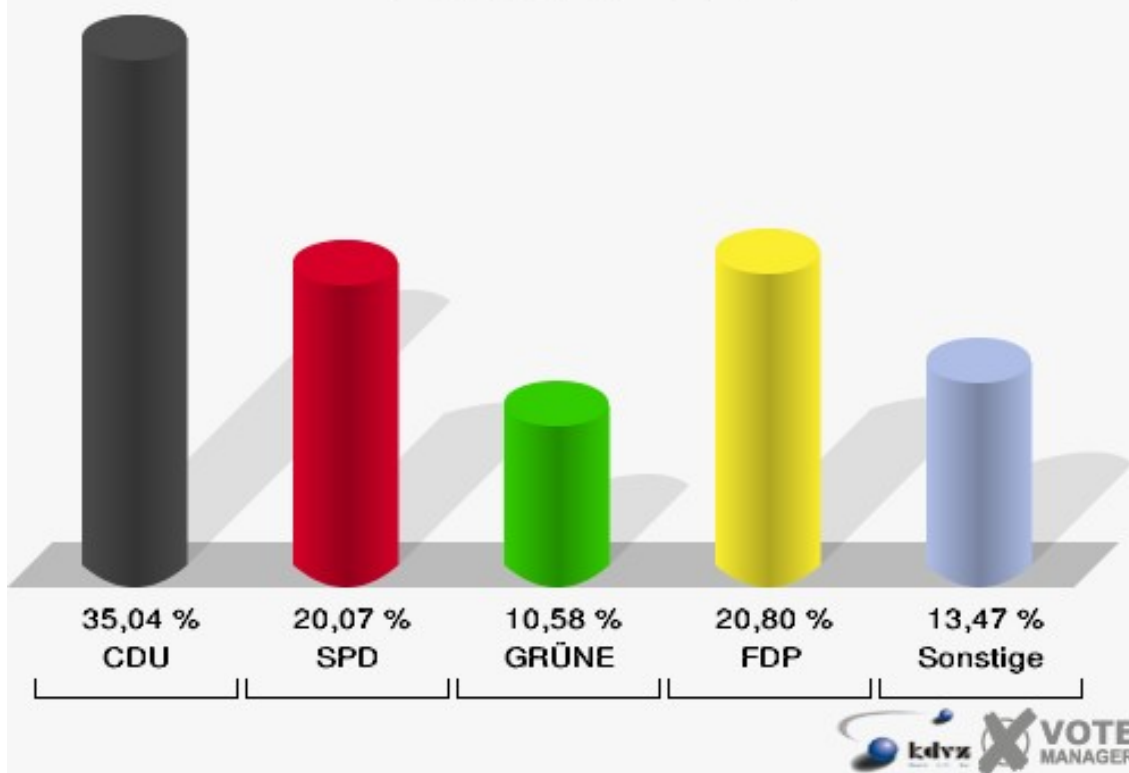

Gemeinde Neunkirchen-Seelscheid

Europawahl 07.06.2009
110-Hauptschule Neunkirchen,R110