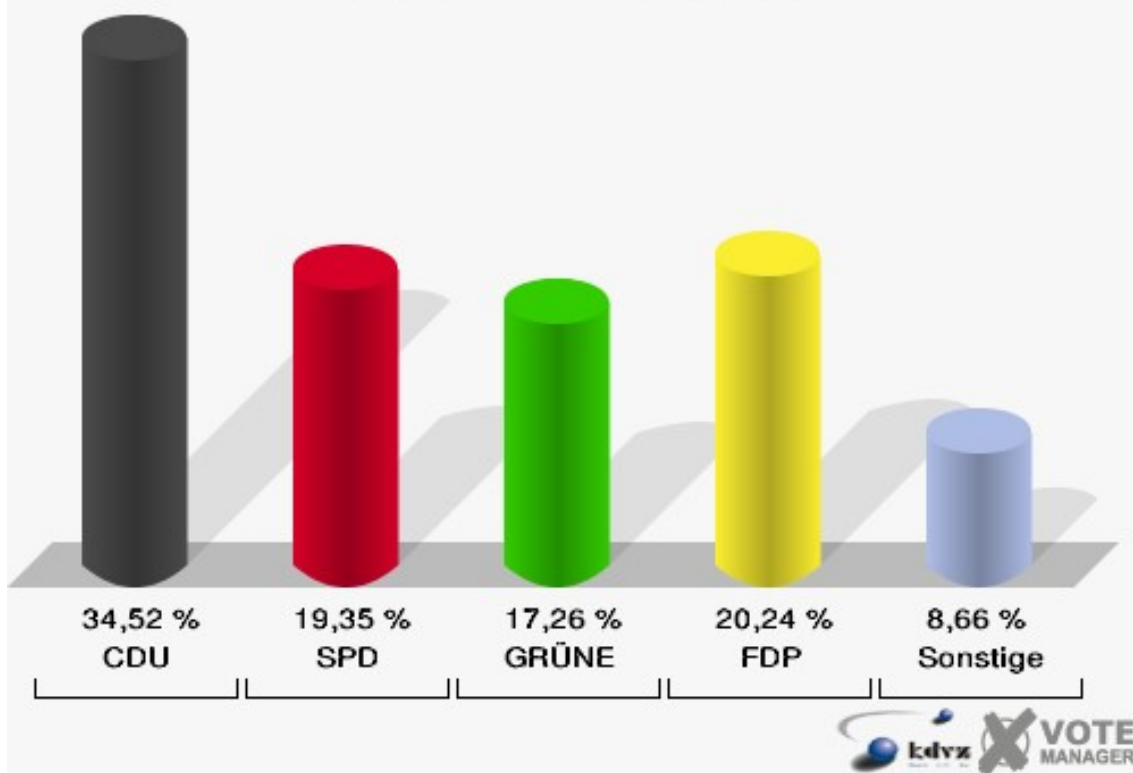

Gemeinde Neunkirchen-Seelscheid

Europawahl 07.06.2009
010-Grundschule Seelscheid,R.010