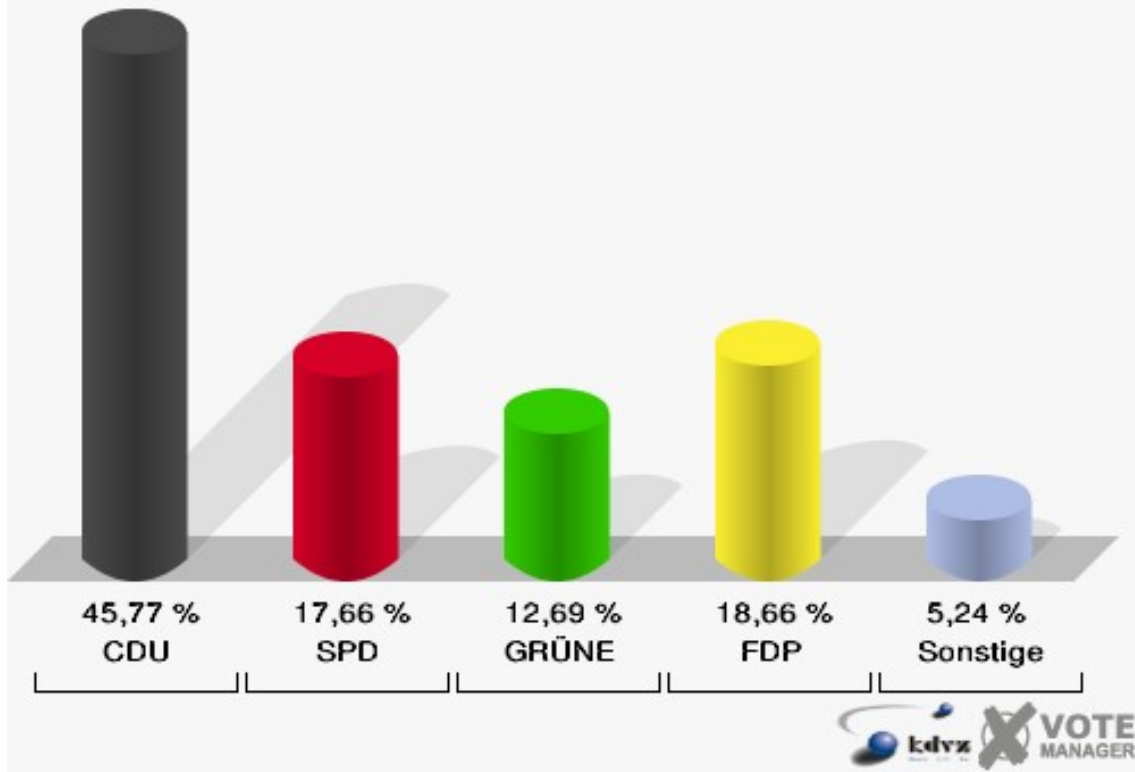

Gemeinde Neunkirchen-Seelscheid

Europawahl 07.06.2009
120-Hauptschule Neunkirchen,R120