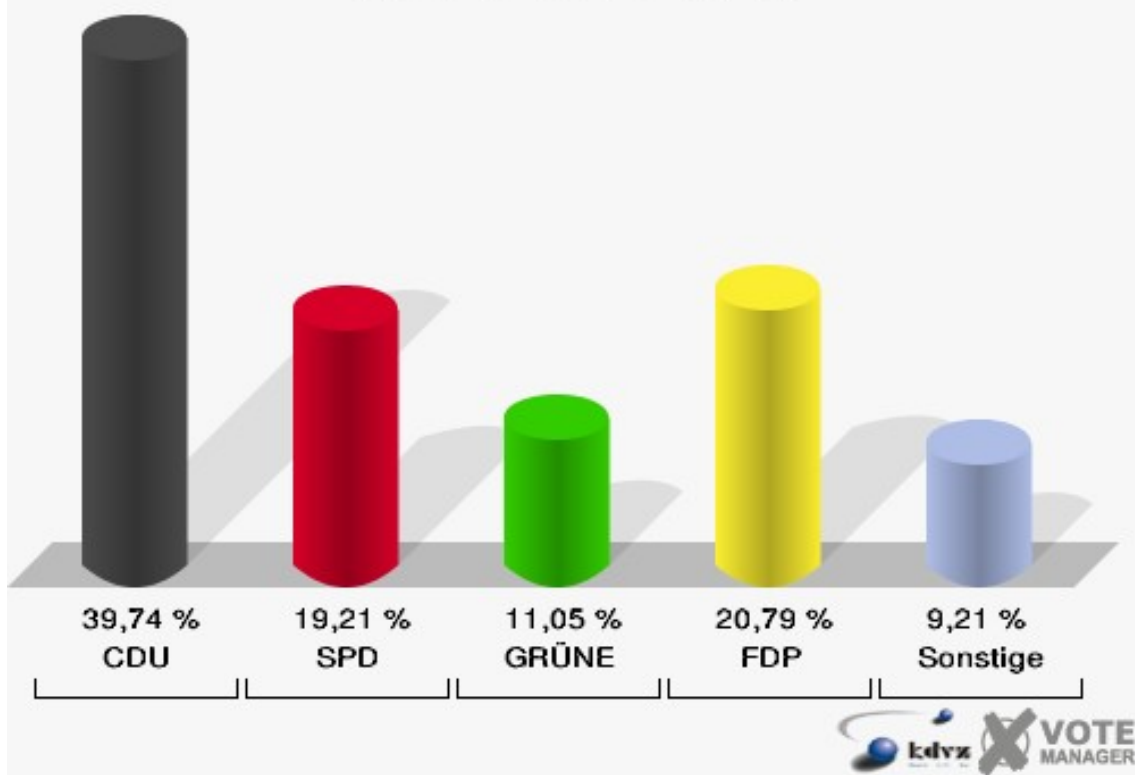

Gemeinde Neunkirchen-Seelscheid

Europawahl 07.06.2009
060-Grundschule Seelscheid,R.060