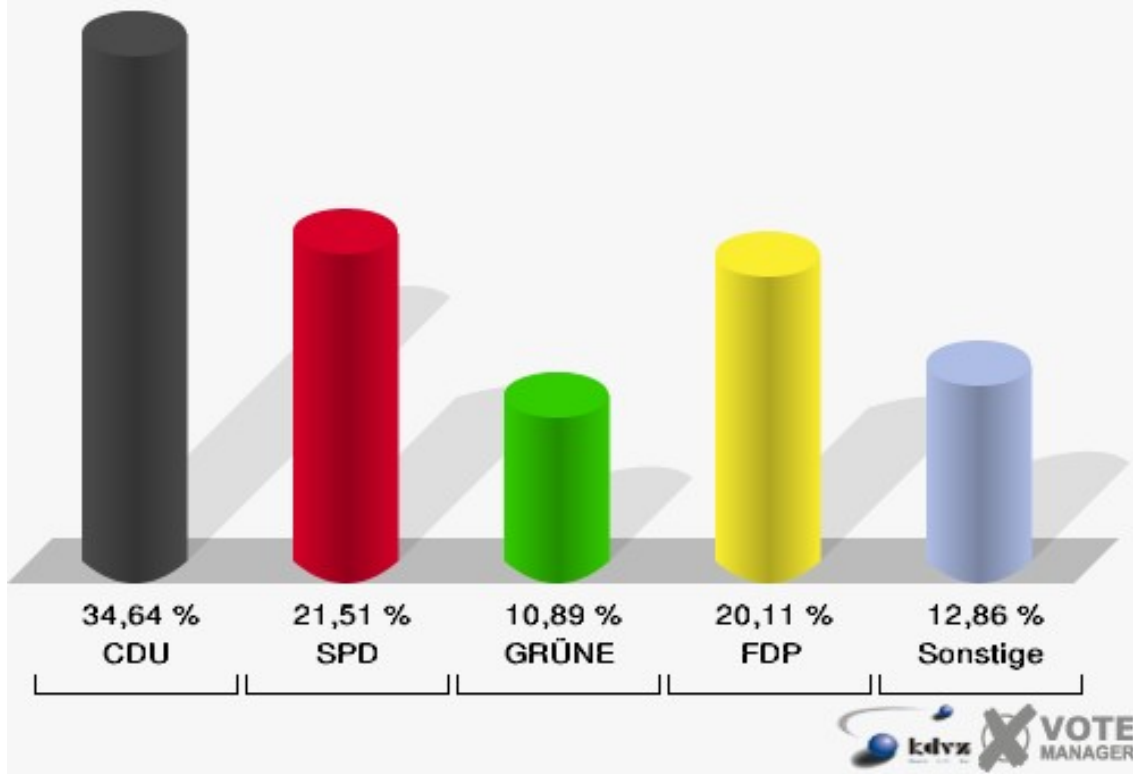

01B-Briefwahlbezirk 1

	Anzahl	Prozent
Wähler/innen	362	
ungültige Stimmen	4	1,10 %
gültige Stimmen	358	98,90 %
CDU	124	34,64 %
SPD	77	21,51 %
GRÜNE	39	10,89 %
FDP	72	20,11 %
DIE LINKE	18	5,03 %
REP	2	0,56 %
Die Tierschutzpartei	9	2,51 %
FAMILIE	0	0,00 %
DIE FRAUEN	0	0,00 %
Volksabstimmung	1	0,28 %
PBC	0	0,00 %
ÖDP	0	0,00 %
CM	0	0,00 %
DKP	0	0,00 %
AUFBRUCH	0	0,00 %
PSG	0	0,00 %
BüSo	1	0,28 %
50Plus	1	0,28 %
AUF	2	0,56 %
BP	1	0,28 %
DVU	2	0,56 %
DIE GRAUEN	0	0,00 %
DIE VIOLETTEN	3	0,84 %
EDE	2	0,56 %
FBI	1	0,28 %
FÜR VOLKSENTSCHEIDE	1	0,28 %
FW FREIE WÄHLER	0	0,00 %
Newropeans	0	0,00 %
PIRATEN	0	0,00 %
RRP	0	0,00 %
RENTNER	2	0,56 %

Gemeinde Neunkirchen-Seelscheid

Europawahl 07.06.2009

01B-Briefwahlbezirk 1