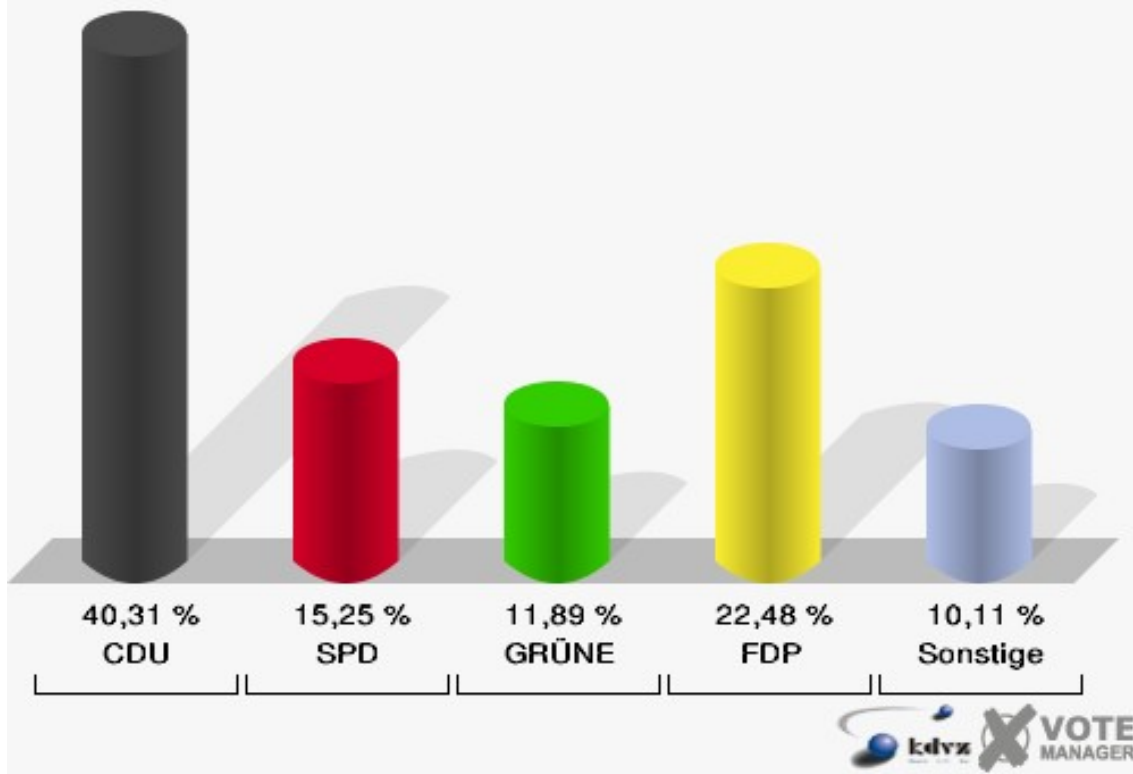

02B-Briefwahlbezirk 2

	Anzahl	Prozent
Wähler/innen	390	
ungültige Stimmen	3	0,77 %
gültige Stimmen	387	99,23 %
CDU	156	40,31 %
SPD	59	15,25 %
GRÜNE	46	11,89 %
FDP	87	22,48 %
DIE LINKE	13	3,36 %
REP	2	0,52 %
Die Tierschutzpartei	4	1,03 %
FAMILIE	1	0,26 %
DIE FRAUEN	1	0,26 %
Volksabstimmung	3	0,78 %
PBC	0	0,00 %
ÖDP	0	0,00 %
CM	2	0,52 %
DKP	0	0,00 %
AUFBRUCH	0	0,00 %
PSG	0	0,00 %
BüSo	0	0,00 %
50Plus	0	0,00 %
AUF	0	0,00 %
BP	0	0,00 %
DVU	2	0,52 %
DIE GRAUEN	3	0,78 %
DIE VIOLETTEN	0	0,00 %
EDE	0	0,00 %
FBI	0	0,00 %
FÜR VOLKSENTSCHEIDE	0	0,00 %
FW FREIE WÄHLER	3	0,78 %
Newropeans	1	0,26 %
PIRATEN	1	0,26 %
RRP	2	0,52 %
RENTNER	1	0,26 %

Gemeinde Neunkirchen-Seelscheid

Europawahl 07.06.2009

02B-Briefwahlbezirk 2