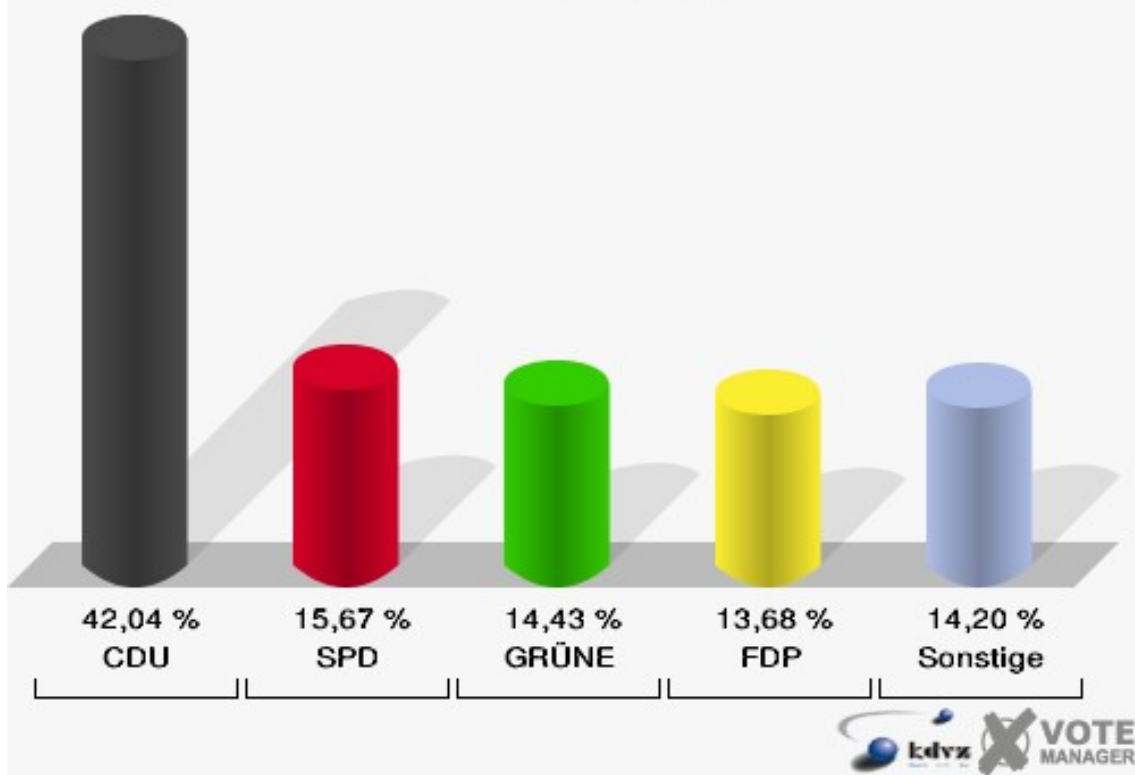

	Anzahl	Prozent
Wahlberechtigte	960	
Wähler/innen	387	40,31 %
ungültige Stimmen	7	1,81 %
gültige Stimmen	380	98,19 %
CDU	162	42,63 %
SPD	71	18,68 %
GRÜNE	46	12,11 %
FDP	72	18,95 %
DIE LINKE	10	2,63 %
REP	1	0,26 %
Die Tierschutzpartei	2	0,53 %
FAMILIE	1	0,26 %
DIE FRAUEN	0	0,00 %
Volksabstimmung	3	0,79 %
PBC	0	0,00 %
ÖDP	0	0,00 %
CM	0	0,00 %
DKP	0	0,00 %
AUFBRUCH	0	0,00 %
PSG	0	0,00 %
BüSo	0	0,00 %
50Plus	1	0,26 %
AUF	1	0,26 %
BP	0	0,00 %
DVU	0	0,00 %
DIE GRAUEN	0	0,00 %
DIE VIOLETTEN	0	0,00 %
EDE	0	0,00 %
FBI	1	0,26 %
FÜR VOLKSENTSCHEIDE	0	0,00 %
FW FREIE WÄHLER	0	0,00 %
Newropeans	0	0,00 %
PIRATEN	2	0,53 %
RRP	2	0,53 %
RENTNER	5	1,32 %

Gemeinde Neunkirchen-Seelscheid

Europawahl 07.06.2009
130-ehem. Schule Birkenfeld

Gemeinde Neunkirchen-Seelscheid

Europawahl 07.06.2009
Wahlbeteiligung 130-ehem. Schule Birkenfeld

140-Pfarrheim Hermerath

	Anzahl	Prozent
Wahlberechtigte	1.000	
Wähler/innen	402	40,20 %
ungültige Stimmen	0	0,00 %
gültige Stimmen	402	100,00 %
CDU	169	42,04 %
SPD	63	15,67 %
GRÜNE	58	14,43 %
FDP	55	13,68 %
DIE LINKE	24	5,97 %
REP	1	0,25 %
Die Tierschutzpartei	5	1,24 %
FAMILIE	7	1,74 %
DIE FRAUEN	2	0,50 %
Volksabstimmung	2	0,50 %
PBC	1	0,25 %
ÖDP	1	0,25 %
CM	0	0,00 %
DKP	0	0,00 %
AUFBRUCH	0	0,00 %
PSG	0	0,00 %
BüSo	0	0,00 %
50Plus	0	0,00 %
AUF	0	0,00 %
BP	0	0,00 %
DVU	2	0,50 %
DIE GRAUEN	0	0,00 %
DIE VIOLETTEN	0	0,00 %
EDE	1	0,25 %
FBI	0	0,00 %
FÜR VOLKSENTSCHEIDE	0	0,00 %
FW FREIE WÄHLER	3	0,75 %
Newropeans	0	0,00 %
PIRATEN	3	0,75 %
RRP	2	0,50 %
RENTNER	3	0,75 %

Gemeinde Neunkirchen-Seelscheid

Europawahl 07.06.2009
140-Pfarrheim Hermerath

Gemeinde Neunkirchen-Seelscheid

Europawahl 07.06.2009
Wahlbeteiligung 140-Pfarrheim Hermerath

150-Gaststätte Herchenbach, Eis.