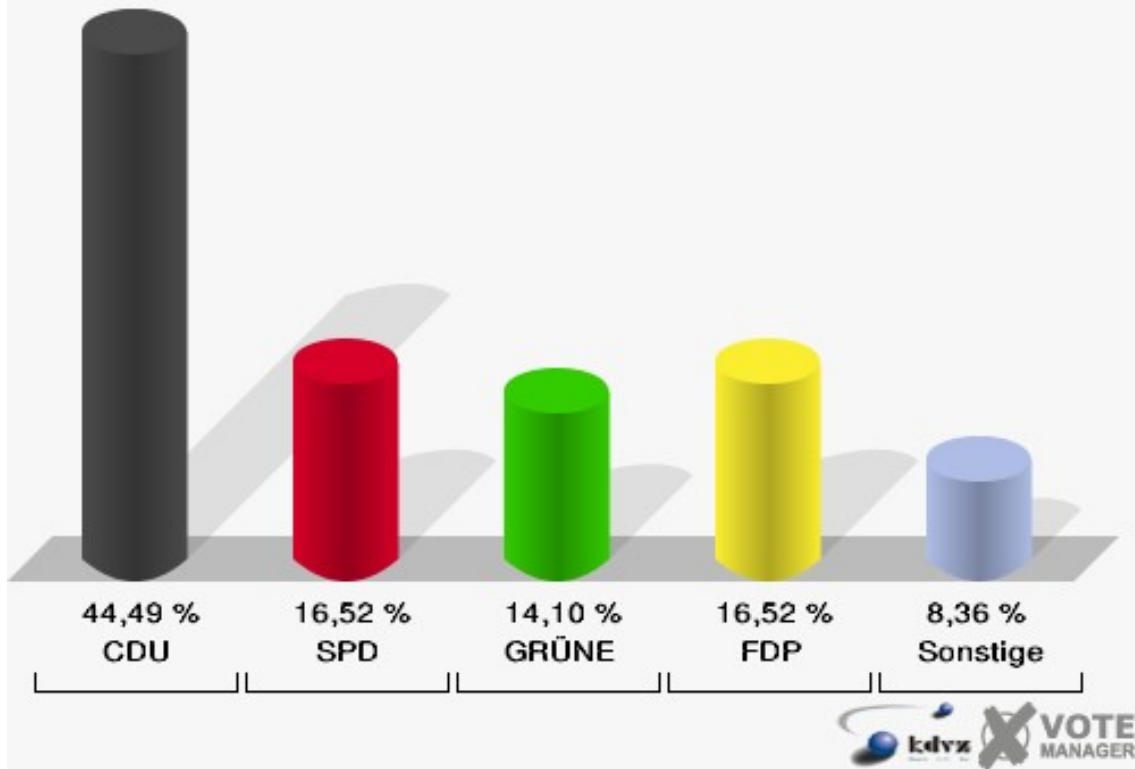

Gemeinde Neunkirchen-Seelscheid

Europawahl 07.06.2009
100-Gemeindebücherei Neunkirchen