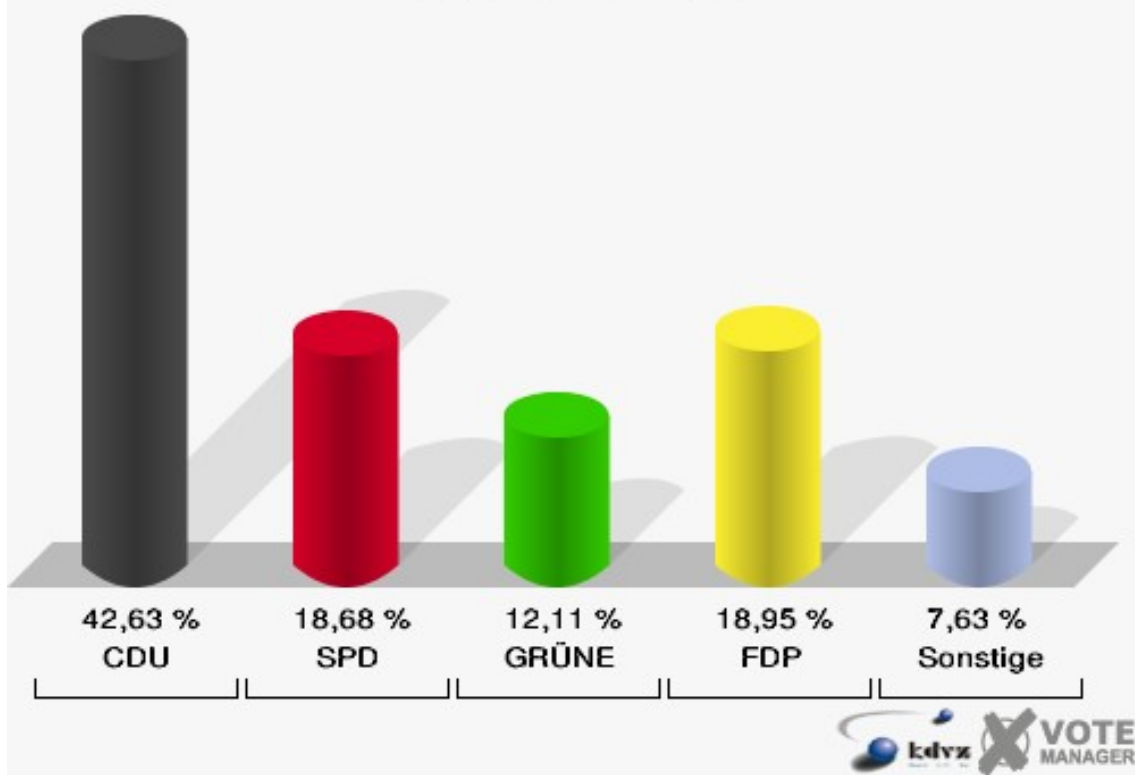

Gemeinde Neunkirchen-Seelscheid

Europawahl 07.06.2009
130-ehem. Schule Birkenfeld