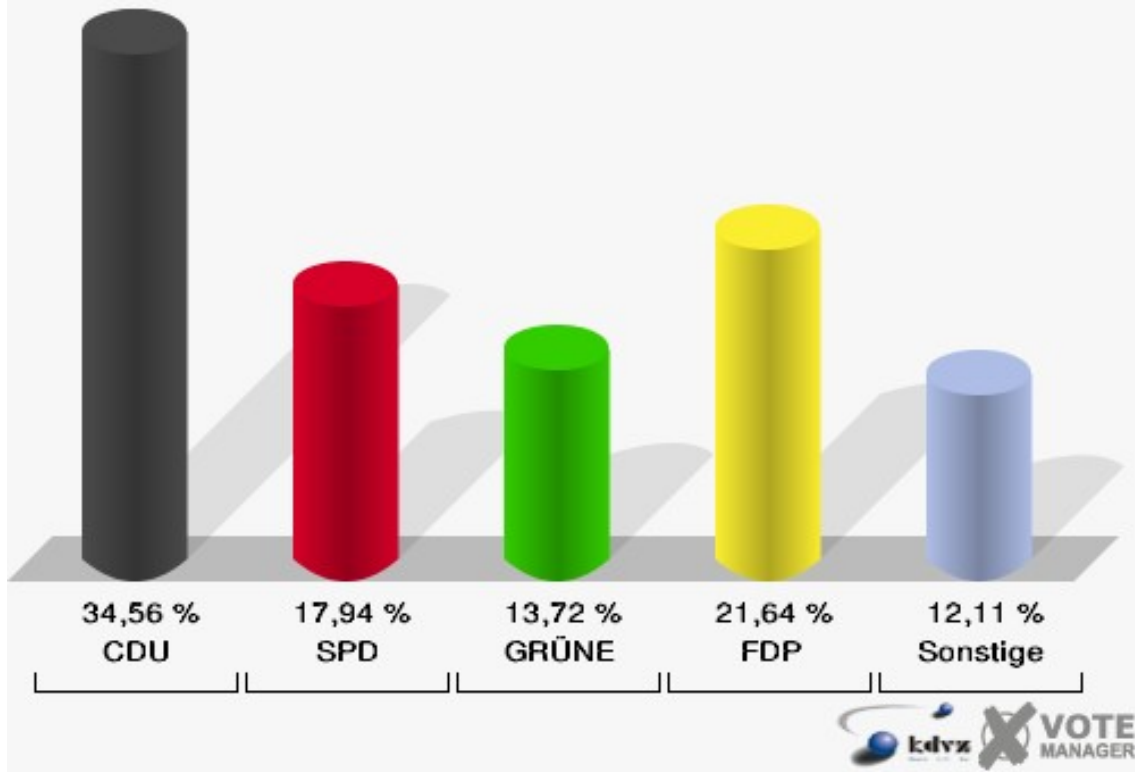

Gemeinde Neunkirchen-Seelscheid

Europawahl 07.06.2009
070-Feuerwehrhaus Seelscheid