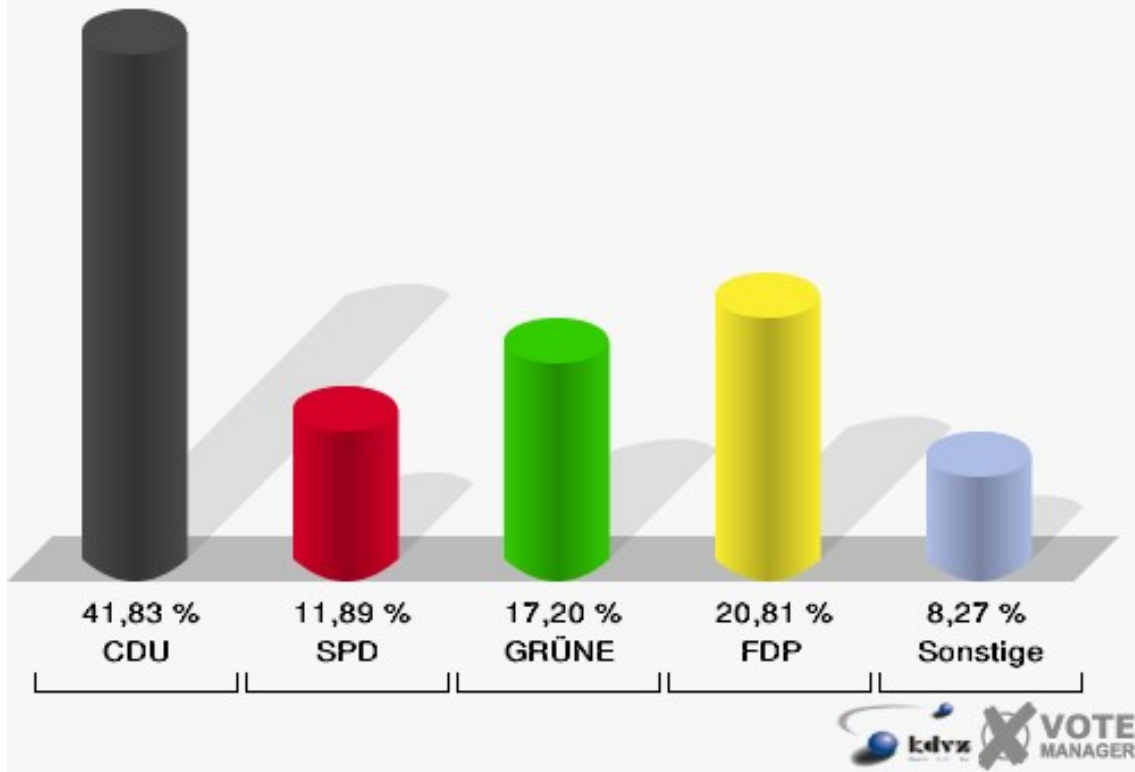

Gemeinde Neunkirchen-Seelscheid

Europawahl 07.06.2009
160-Gaststätte Pütz Jupp, Wolpe.