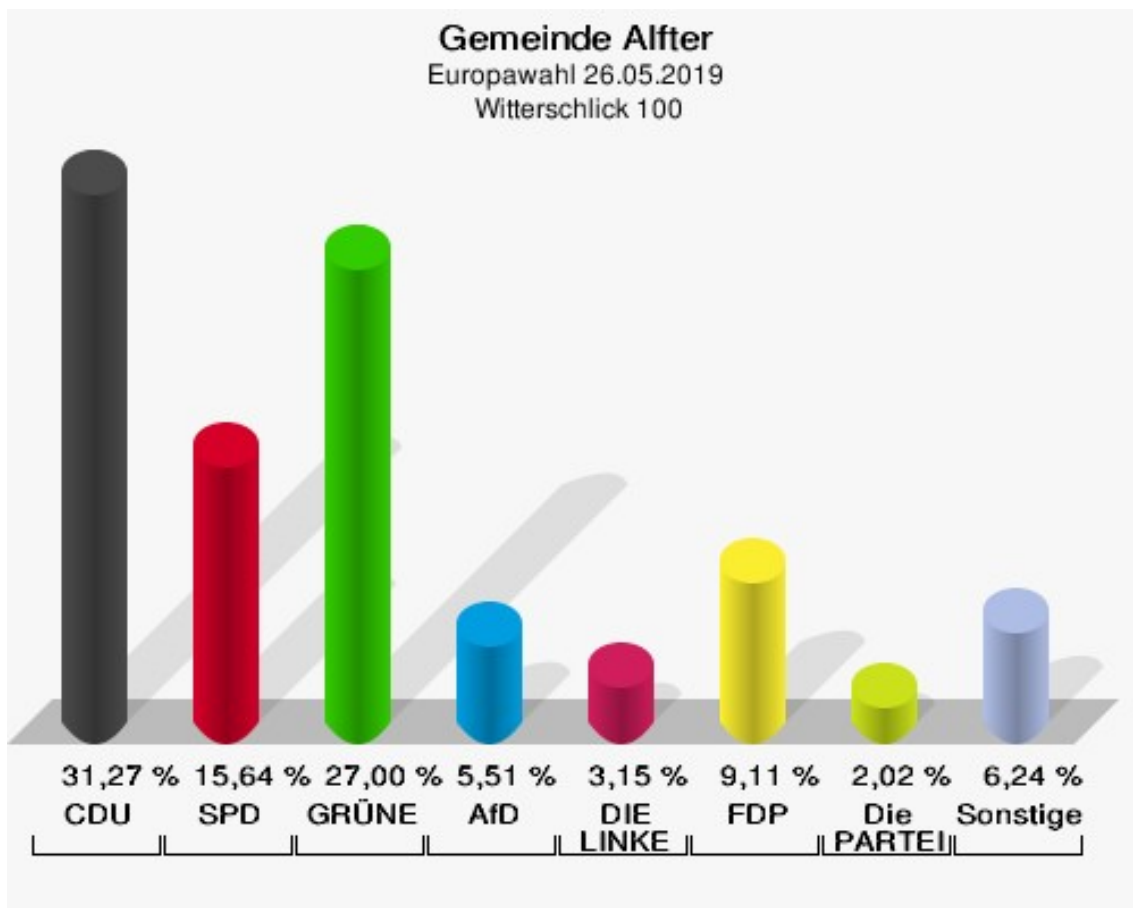

Anzahl	Prozent
NL	0	0,00 %
ÖkoLinX	1	0,11 %
Die Humanisten	2	0,22 %
PARTEI FÜR DIE TIERE	3	0,34 %
Gesundheitsforschung	0	0,00 %
Volt	6	0,67 %