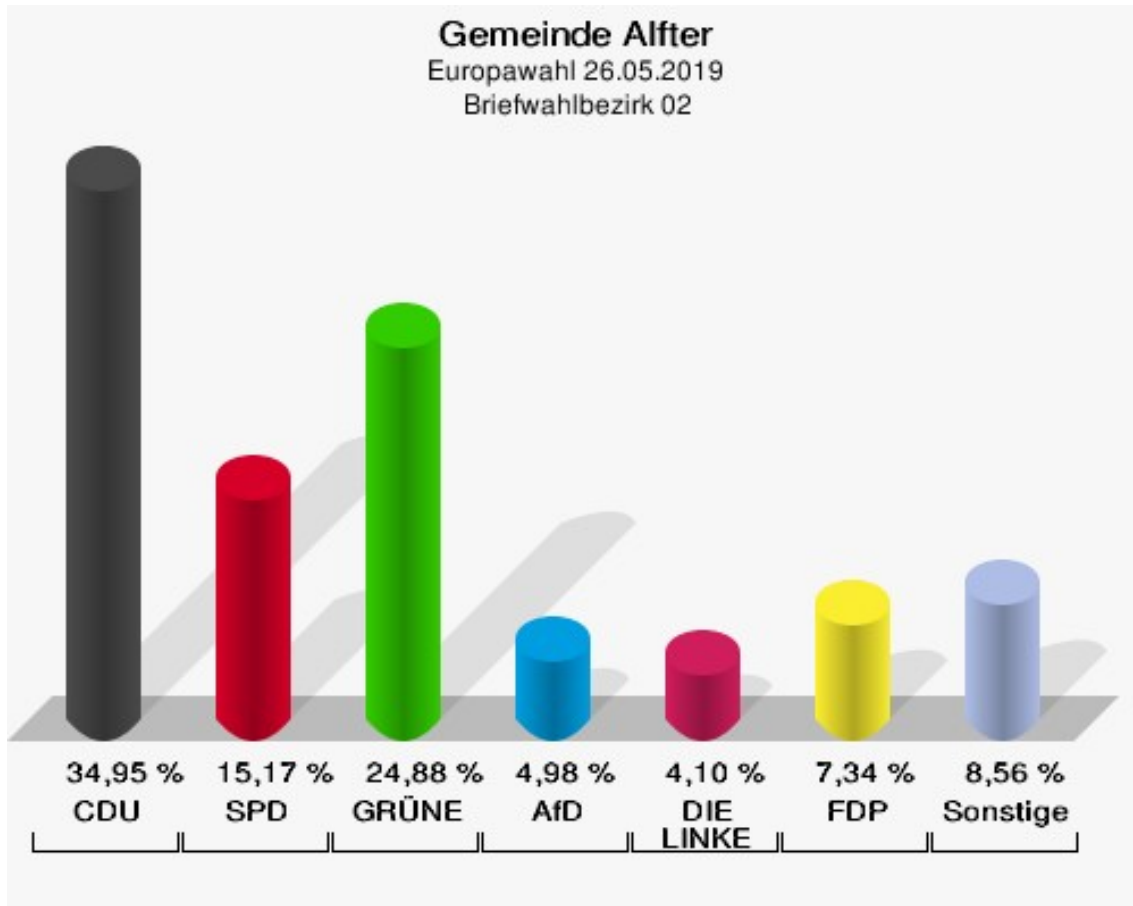

Anzahl	Prozent
ÖkoLinX	0	0,00 %
Die Humanisten	0	0,00 %
PARTEI FÜR DIE TIERE	0	0,00 %
Gesundheitsforschung	1	0,12 %
Volt	3	0,37 %