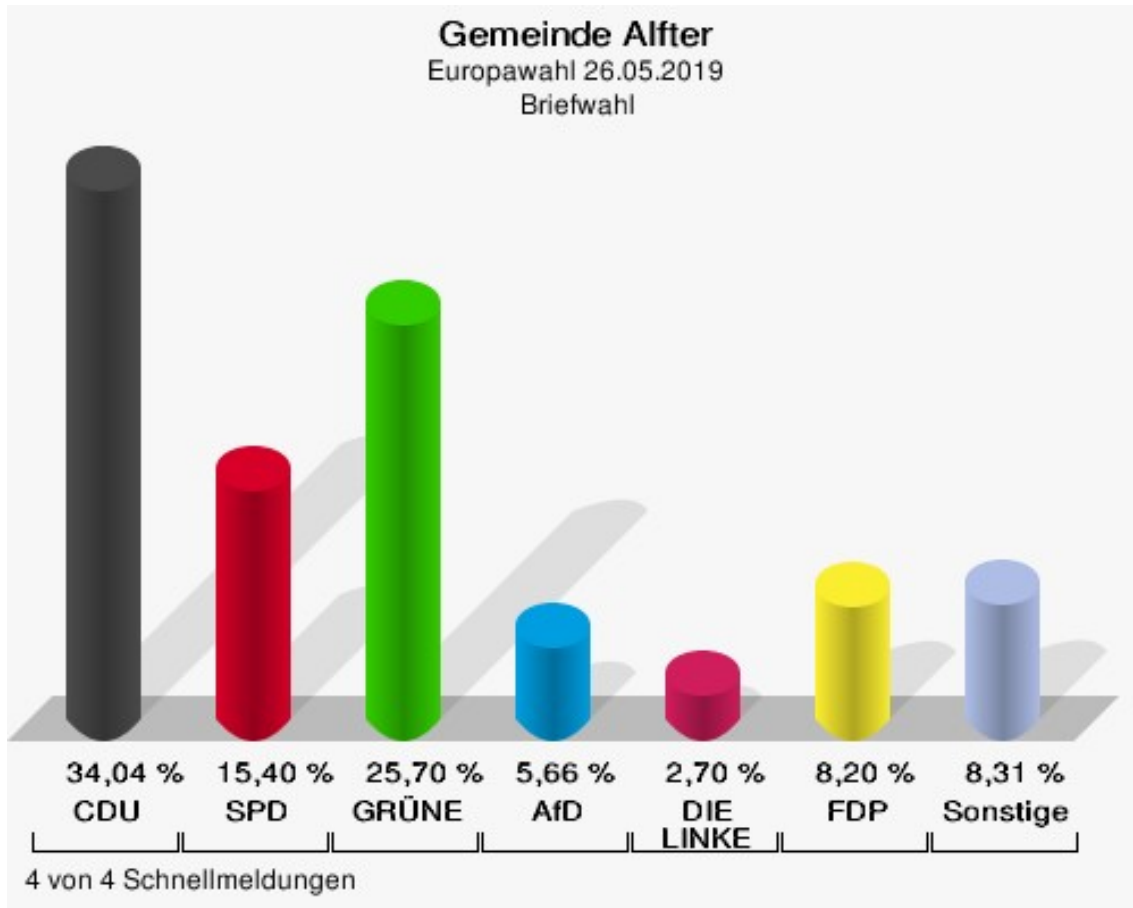

Anzahl	Prozent
ÖkoLinX	3	0,09 %
Die Humanisten	5	0,14 %
PARTEI FÜR DIE TIERE	2	0,06 %
Gesundheitsforschung	3	0,09 %
Volt	16	0,46 %