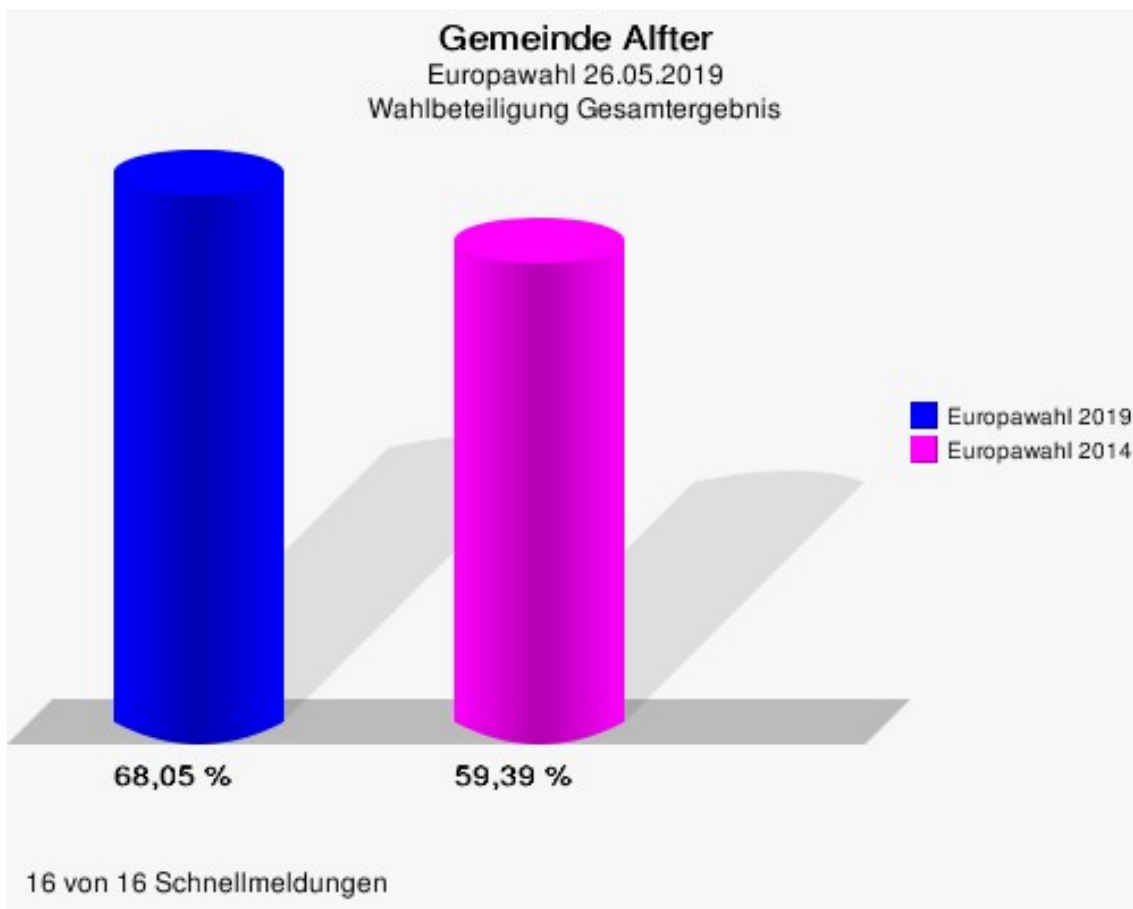

Europawahl 26.05.2019	Europawahl 25.05.2014	
		Ergebnis	Gewinne und Verluste
	0,03 %	0,00 %	+0,03 %
ÖkoLinX	6	0	+6
	0,05 %	0,00 %	+0,05 %
Die Humanisten	21	0	+21
	0,18 %	0,00 %	+0,18 %
PARTEI FÜR DIE TIERE	20	0	+20
	0,17 %	0,00 %	+0,17 %
Gesundheitsforschung	9	0	+9
	0,08 %	0,00 %	+0,08 %
Volt	87	0	+87
	0,73 %	0,00 %	+0,73 %
Sonstige	0	120	-120
	0,00 %	1,16 %	-1,16 %

Europawahl 25.05.2014: Sonstige = REP, PBC, CM, AUF, PSG, BüSo, PRO NRW