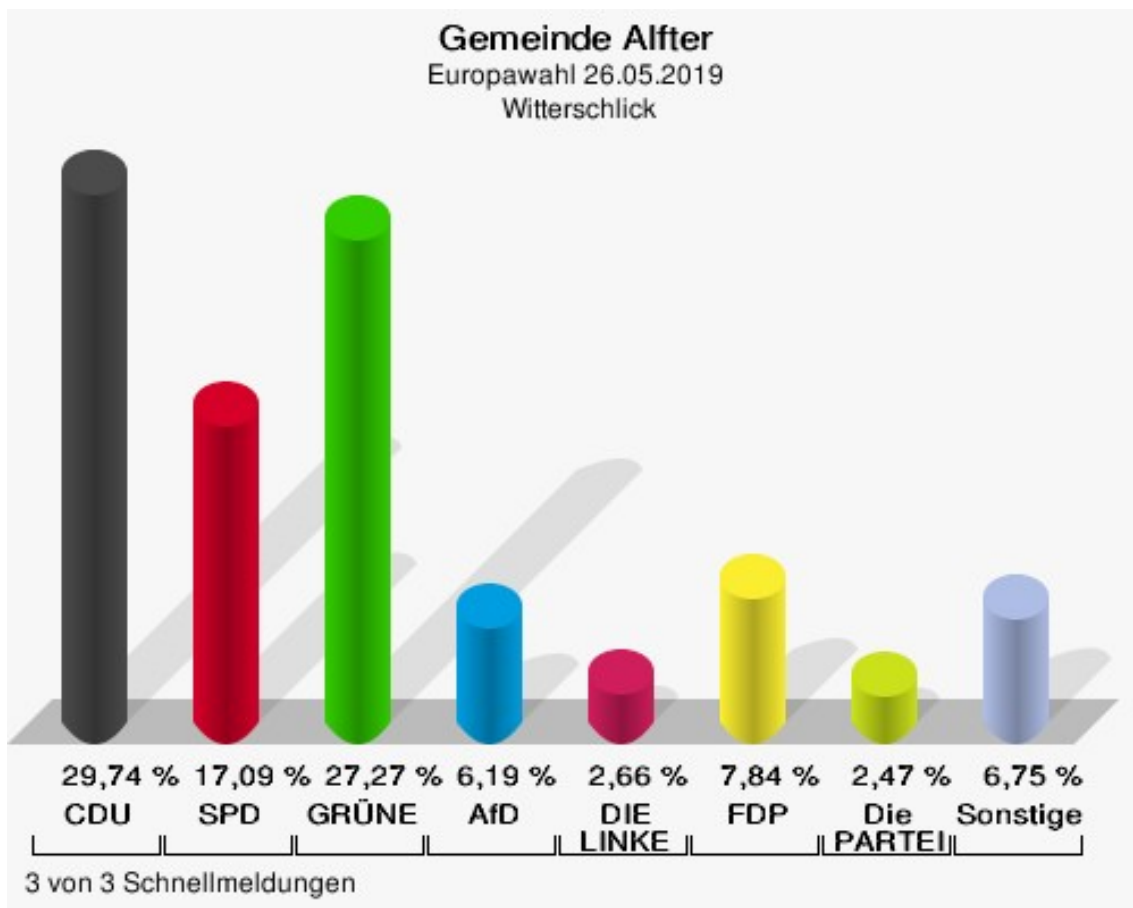

Anzahl	Prozent
NL	0	0,00 %
ÖkoLinX	1	0,05 %
Die Humanisten	3	0,14 %
PARTEI FÜR DIE TIERE	6	0,27 %
Gesundheitsforschung	1	0,05 %
Volt	11	0,50 %