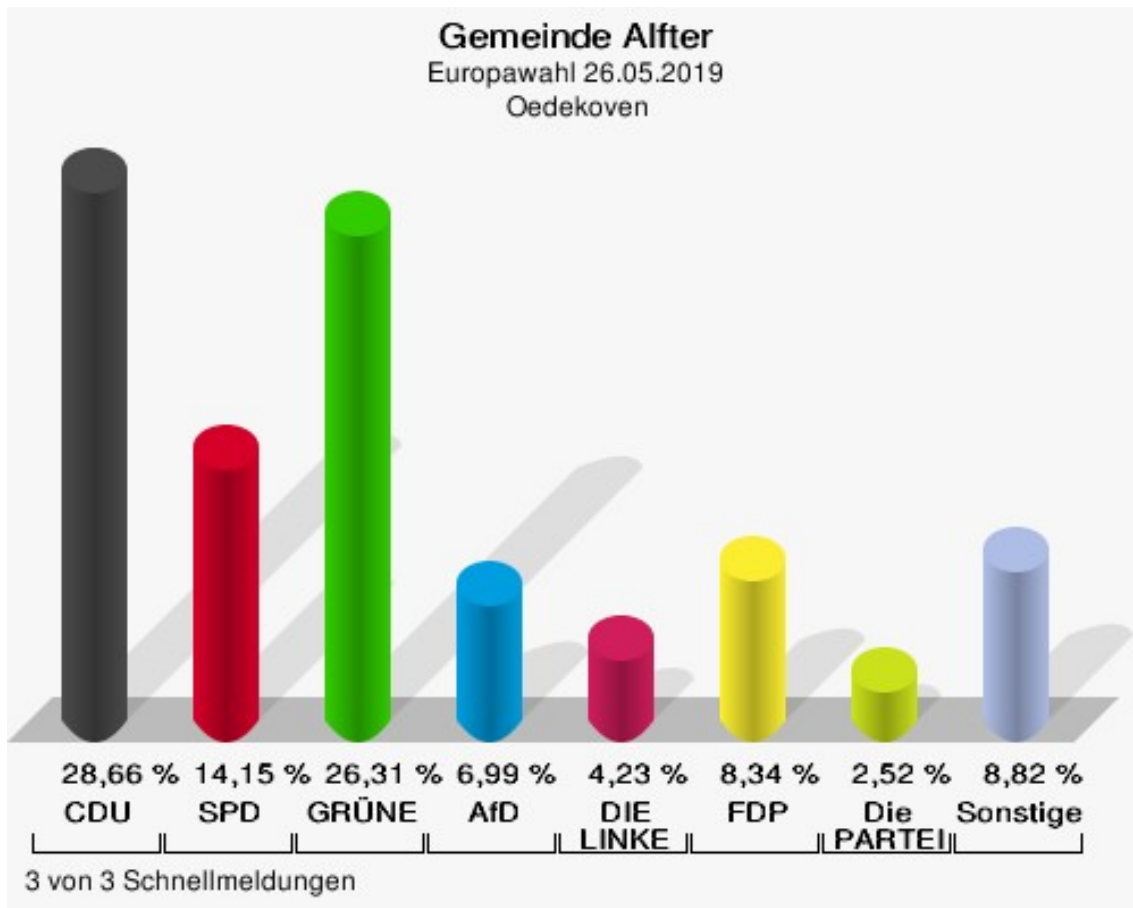

Anzahl	Prozent
NL	2	0,12 %
ÖkoLinX	1	0,06 %
Die Humanisten	4	0,23 %
PARTEI FÜR DIE TIERE	4	0,23 %
Gesundheitsforschung	3	0,18 %
Volt	25	1,47 %