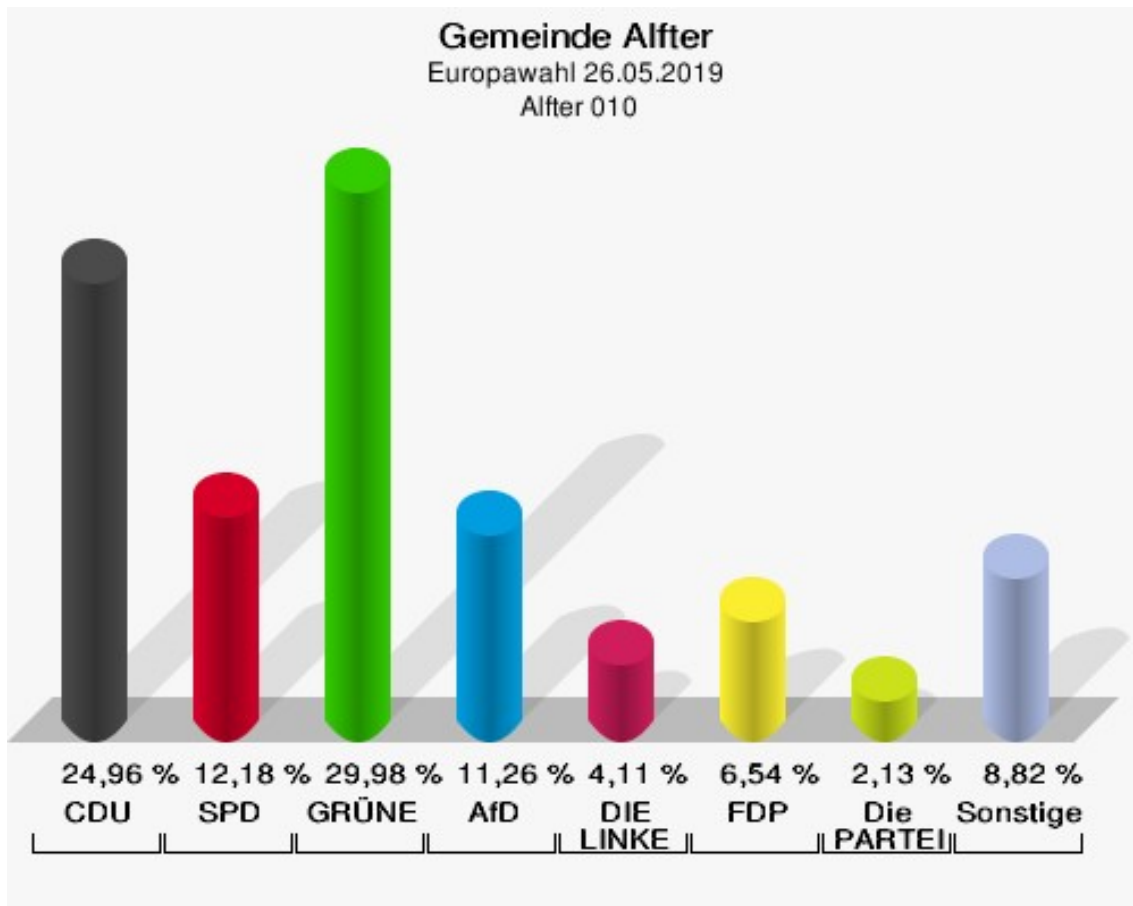

Anzahl	Prozent
MENSCHLICHE WELT	0	0,00 %
NL	0	0,00 %
ÖkoLinX	0	0,00 %
Die Humanisten	1	0,15 %
PARTEI FÜR DIE TIERE	1	0,15 %
Gesundheitsforschung	1	0,15 %
Volt	5	0,76 %