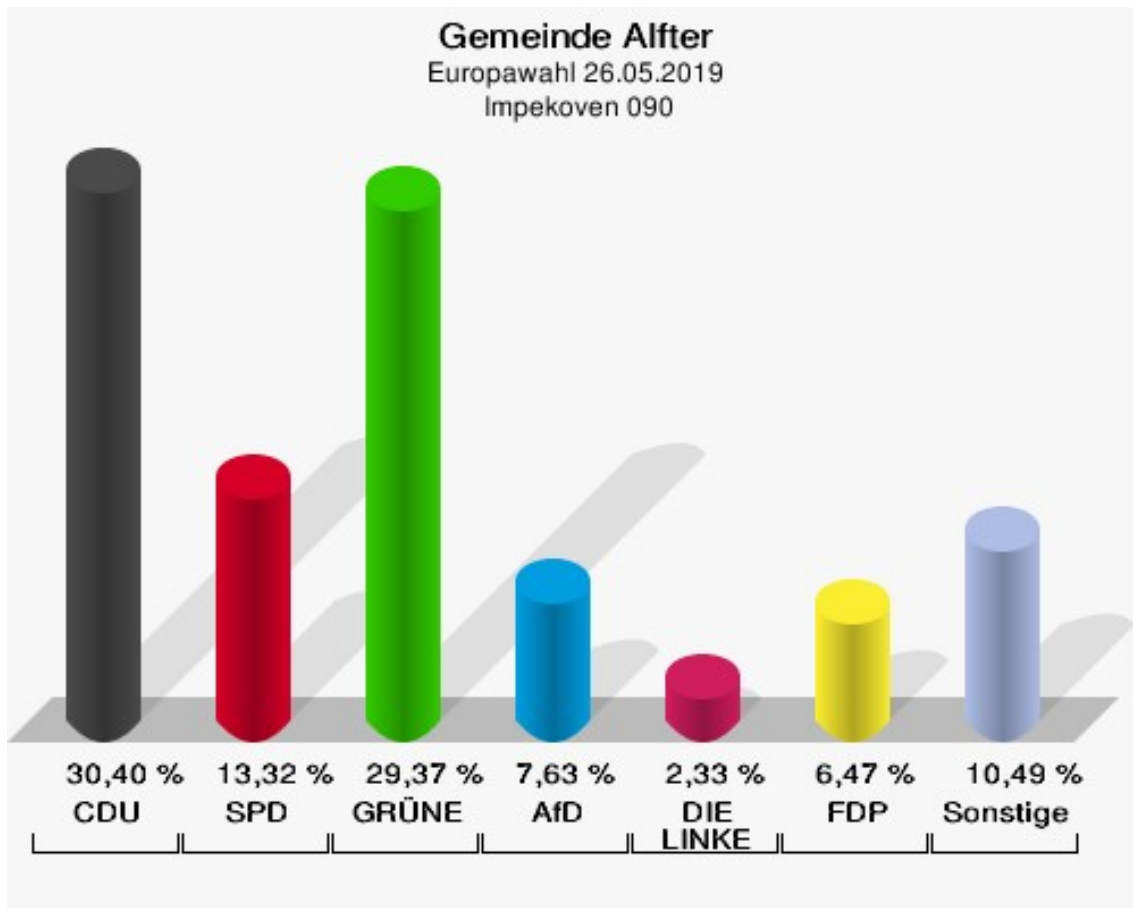

Anzahl	Prozent
NL	1	0,13 %
ÖkoLinX	0	0,00 %
Die Humanisten	0	0,00 %
PARTEI FÜR DIE TIERE	3	0,39 %
Gesundheitsforschung	0	0,00 %
Volt	8	1,03 %