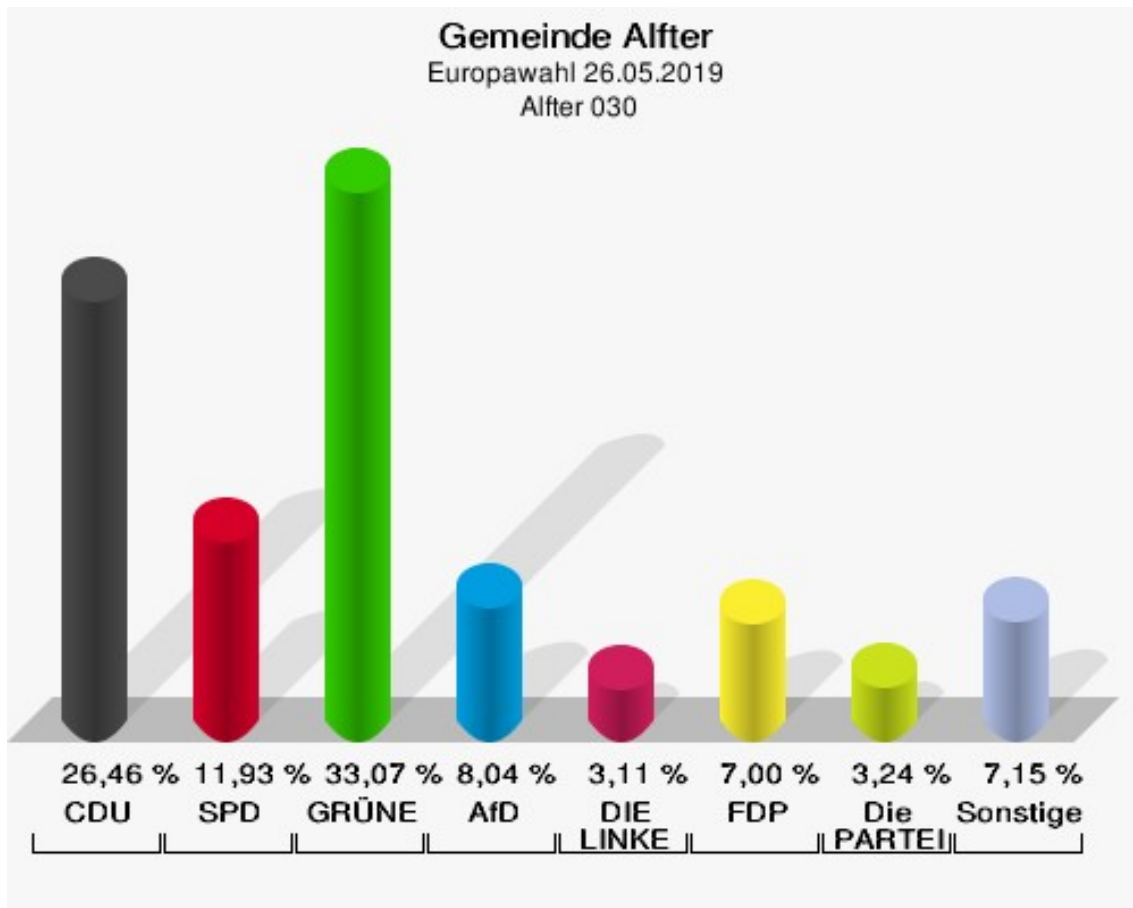

Anzahl	Prozent
NL	0	0,00 %
ÖkoLinX	1	0,13 %
Die Humanisten	2	0,26 %
PARTEI FÜR DIE TIERE	0	0,00 %
Gesundheitsforschung	0	0,00 %
Volt	6	0,78 %