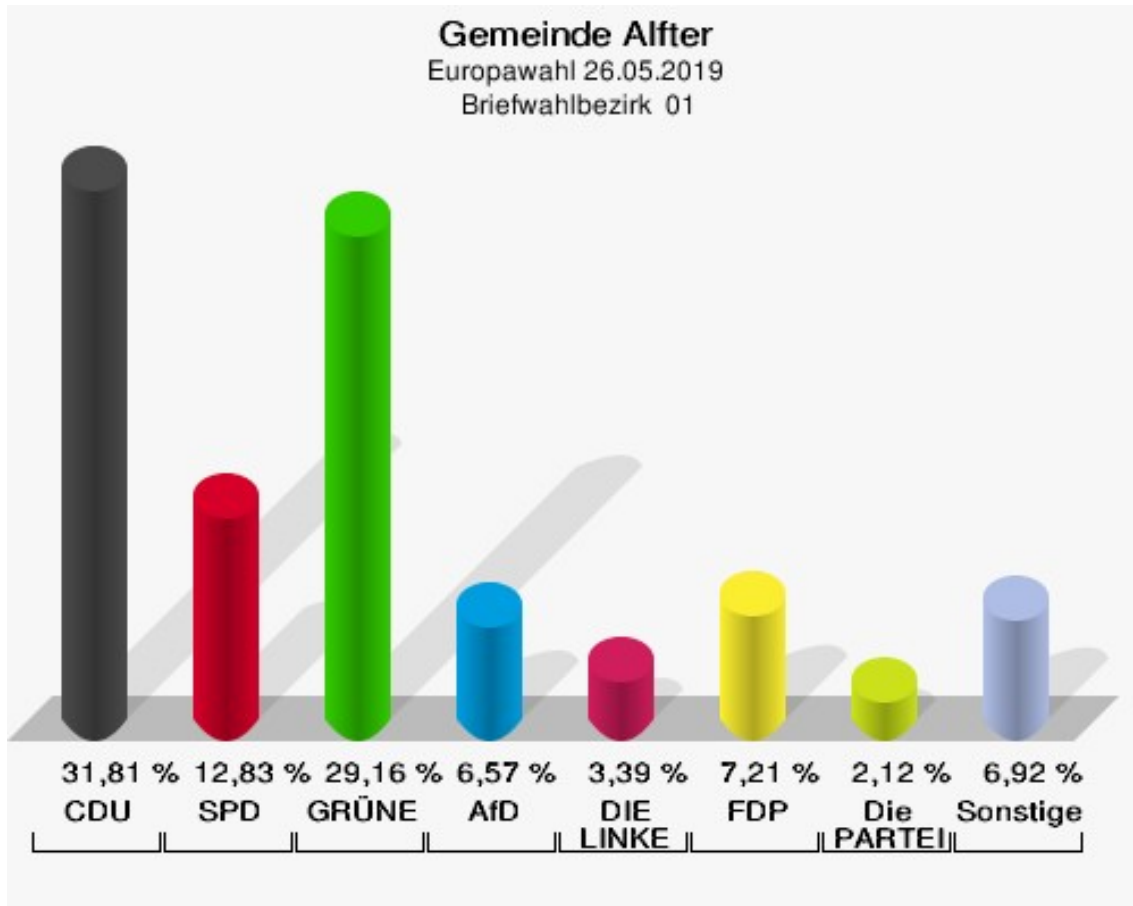

Anzahl	Prozent
ÖkoLinX	2	0,21 %
Die Humanisten	2	0,21 %
PARTEI FÜR DIE TIERE	1	0,11 %
Gesundheitsforschung	0	0,00 %
Volt	0	0,00 %