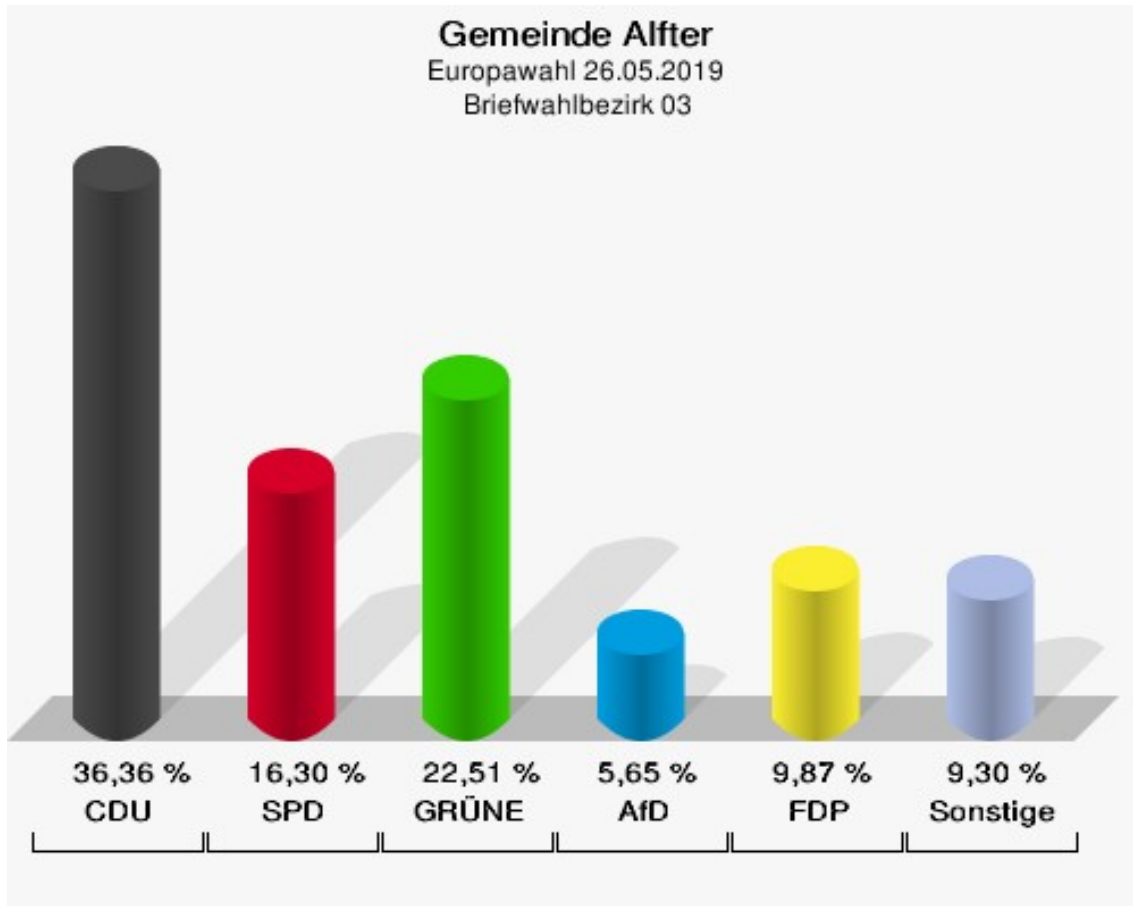

Anzahl	Prozent
ÖkoLinX	0	0,00 %
Die Humanisten	2	0,22 %
PARTEI FÜR DIE TIERE	0	0,00 %
Gesundheitsforschung	2	0,22 %
Volt	10	1,11 %