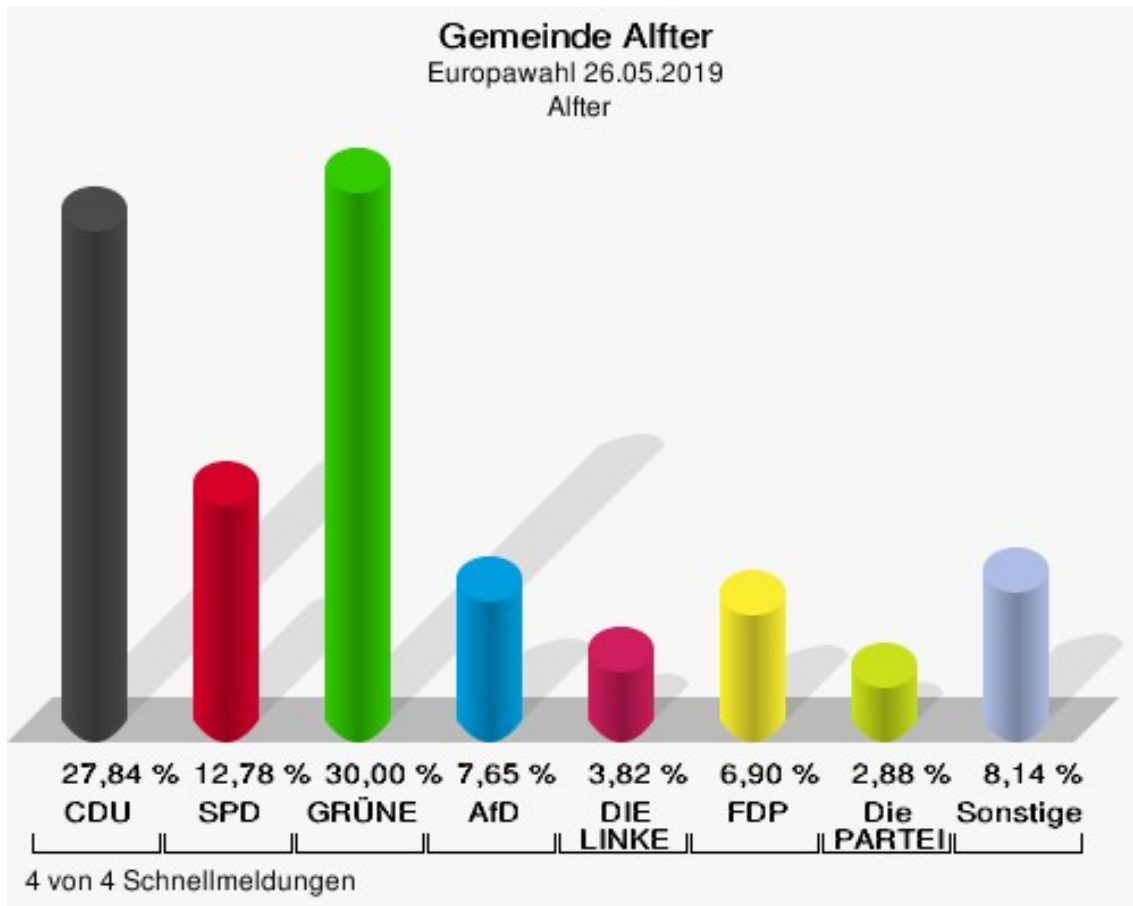

Anzahl	Prozent
MENSCHLICHE WELT	1	0,03 %
NL	0	0,00 %
ÖkoLinX	1	0,03 %
Die Humanisten	8	0,26 %
PARTEI FÜR DIE TIERE	5	0,16 %
Gesundheitsforschung	2	0,07 %
Volt	23	0,75 %