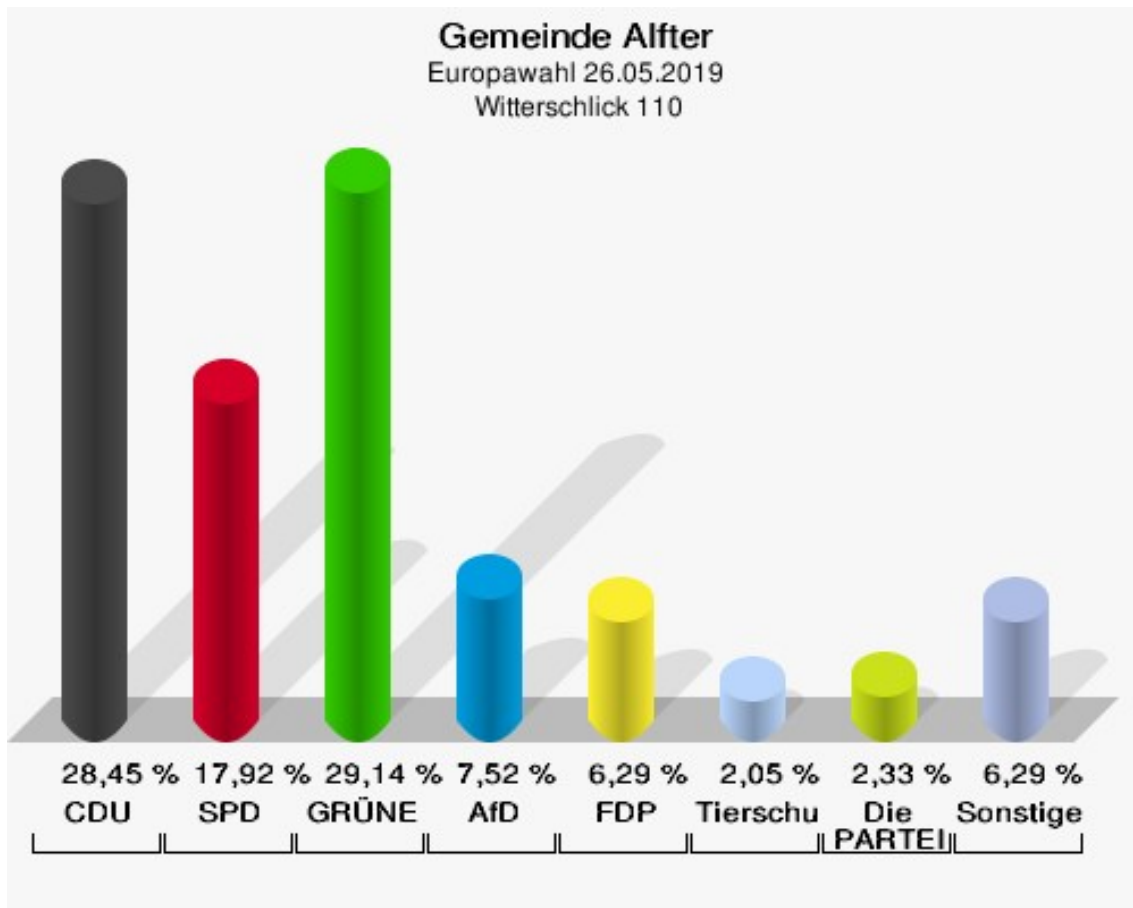

Anzahl	Prozent
NL	0	0,00 %
ÖkoLinX	0	0,00 %
Die Humanisten	1	0,14 %
PARTEI FÜR DIE TIERE	0	0,00 %
Gesundheitsforschung	0	0,00 %
Volt	2	0,27 %