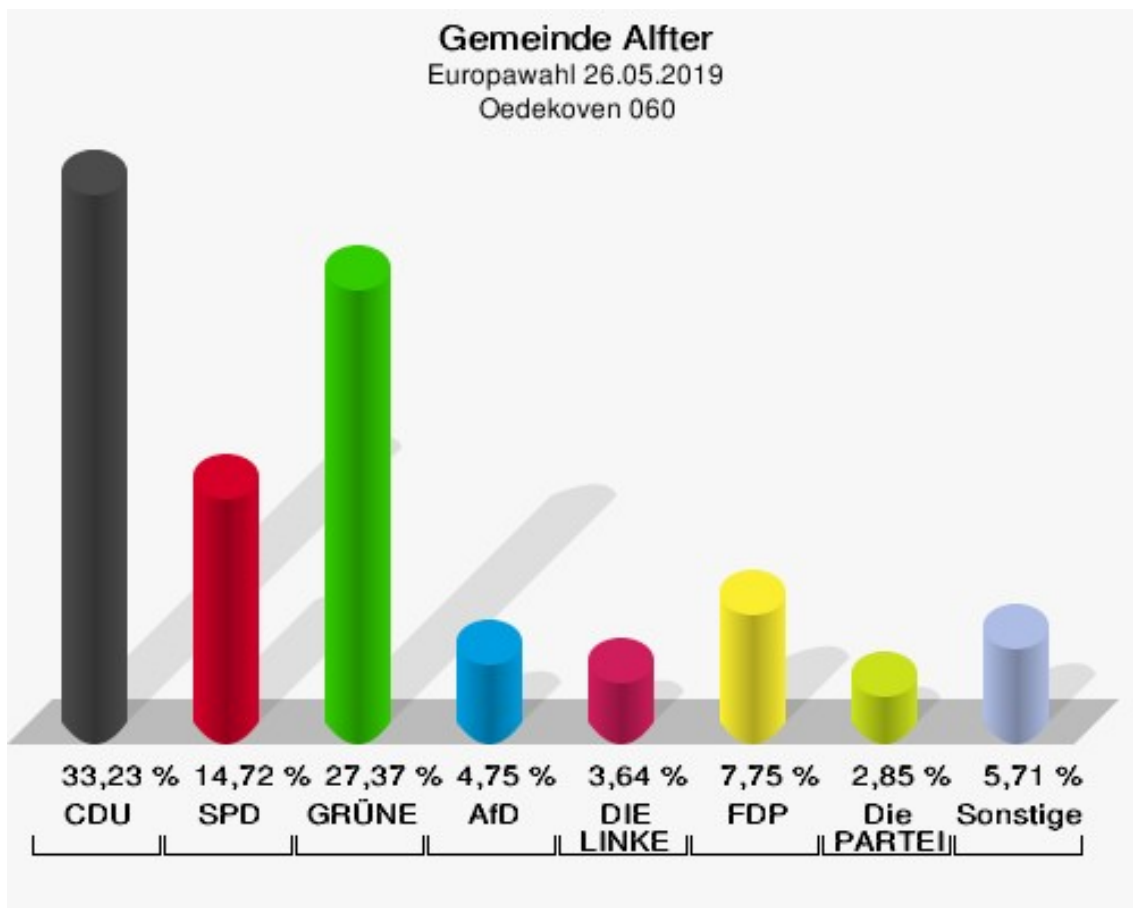

Anzahl	Prozent
NL	2	0,32 %
ÖkoLinX	0	0,00 %
Die Humanisten	0	0,00 %
PARTEI FÜR DIE TIERE	0	0,00 %
Gesundheitsforschung	1	0,16 %
Volt	4	0,63 %