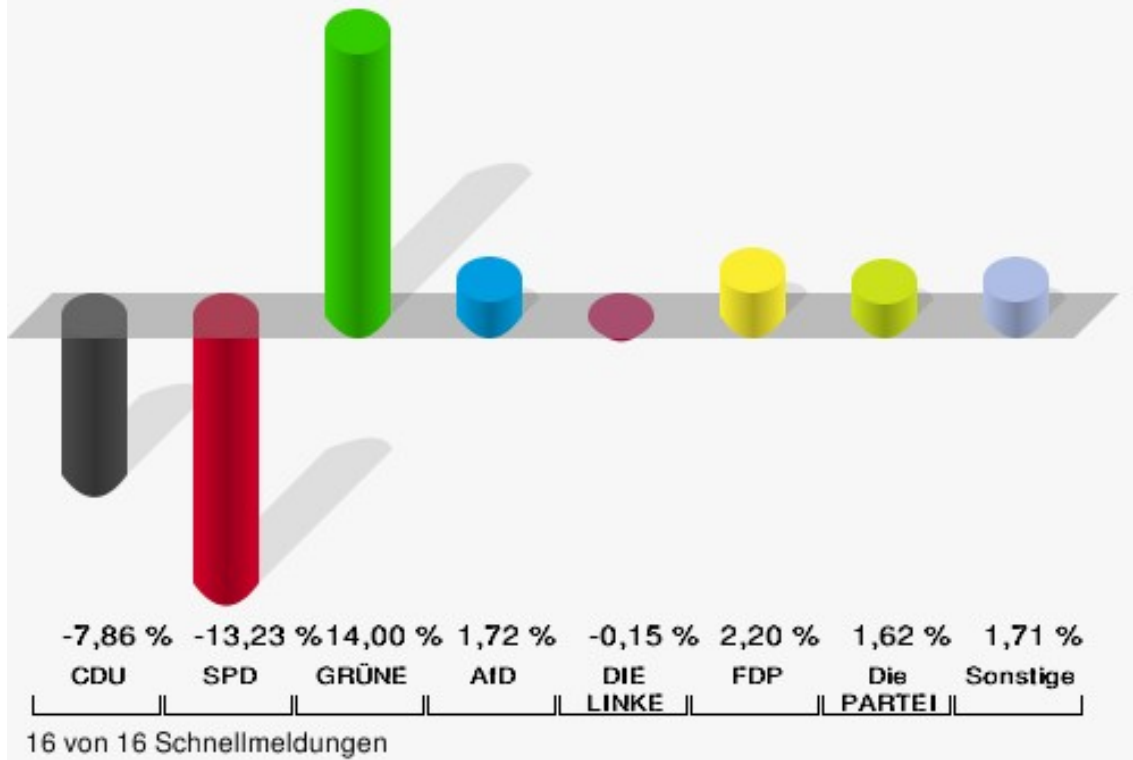

Gemeinde Alfter

Europawahl 2019 - Europawahl 2014
Gewinne und Verluste Gesamtergebnis

Gemeinde Alfter
Europawahl 26.05.2019
Gewinne und Verluste Gesamtergebnis

	Europawahl 26.05.2019		Europawahl 25.05.2014	
			Ergebnis	Gewinne und Verluste
Wahlberechtigte	17.648		17.575	+73
Wähler	12.010		10.437	+1.573
	68,05 %		59,39 %	+8,67 %
gültige Stimmen	11.932		10.305	+1.627
	99,35 %		98,74 %	+0,62 %
CDU	3.654		3.965	-311
	30,62 %		38,48 %	-7,86 %
SPD	1.729		2.857	-1.128
	14,49 %		27,72 %	-13,23 %
GRÜNE	3.291		1.399	+1.892
	27,58 %		13,58 %	+14,00 %
AfD	800		513	+287
	6,70 %		4,98 %	+1,72 %
DIE LINKE	380		343	+37
	3,18 %		3,33 %	-0,15 %
FDP	912		561	+351
	7,64 %		5,44 %	+2,20 %
PIRATEN	77		140	-63
	0,65 %		1,36 %	-0,71 %
Tierschutzpartei	160		109	+51
	1,34 %		1,06 %	+0,28 %
NPD	16		30	-14
	0,13 %		0,29 %	-0,16 %
Die PARTEI	273		69	+204
	2,29 %		0,67 %	+1,62 %
FAMILIE	51		35	+16
	0,43 %		0,34 %	+0,09 %
FREIE WÄHLER	103		92	+11
	0,86 %		0,89 %	-0,03 %
Volksabstimmung	17		44	-27
	0,14 %		0,43 %	-0,29 %
ÖDP	69		18	+51
	0,58 %		0,17 %	+0,41 %
DKP	5		1	+4
	0,04 %		0,01 %	+0,03 %
MLPD	2		4	-2