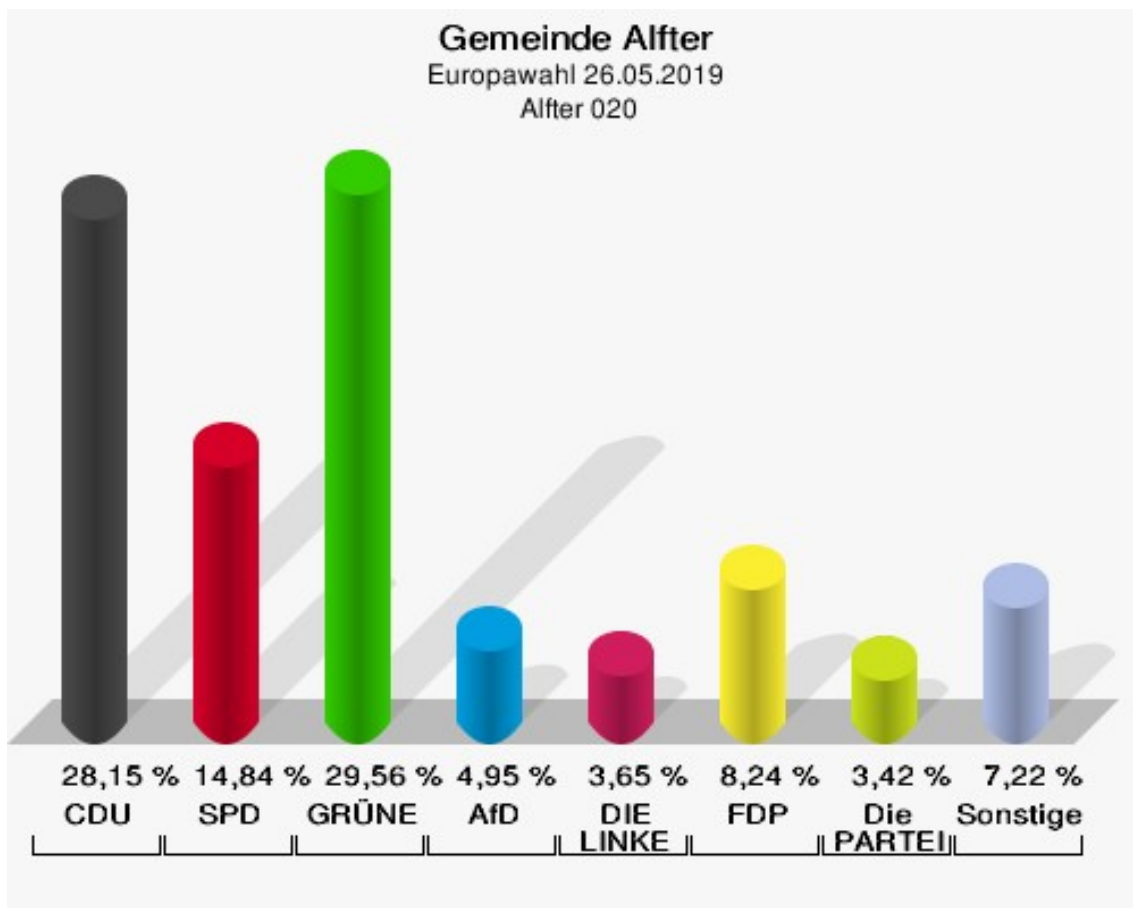

Anzahl	Prozent
NL	0	0,00 %
ÖkoLinX	0	0,00 %
Die Humanisten	2	0,24 %
PARTEI FÜR DIE TIERE	3	0,35 %
Gesundheitsforschung	0	0,00 %
Volt	6	0,71 %