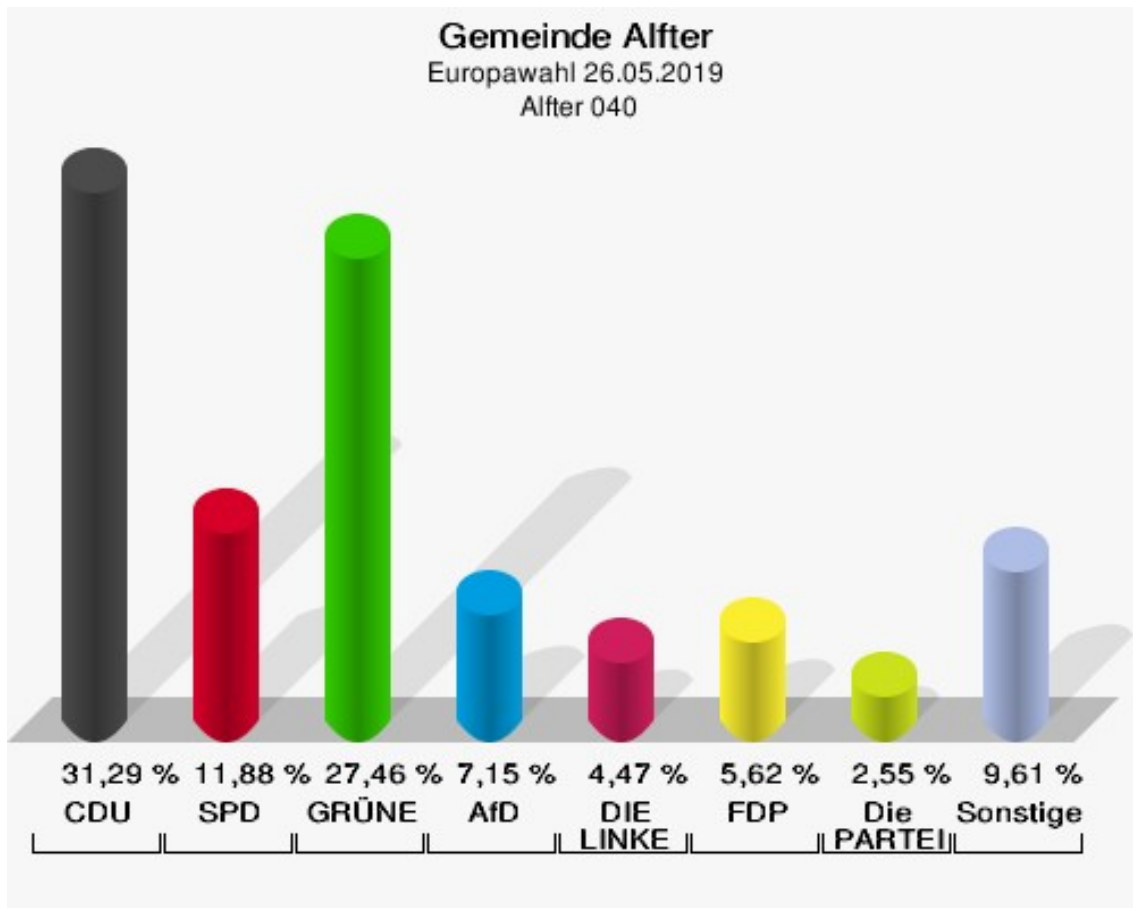

Anzahl	Prozent
NL	0	0,00 %
ÖkoLinX	0	0,00 %
Die Humanisten	3	0,38 %
PARTEI FÜR DIE TIERE	1	0,13 %
Gesundheitsforschung	1	0,13 %
Volt	6	0,77 %