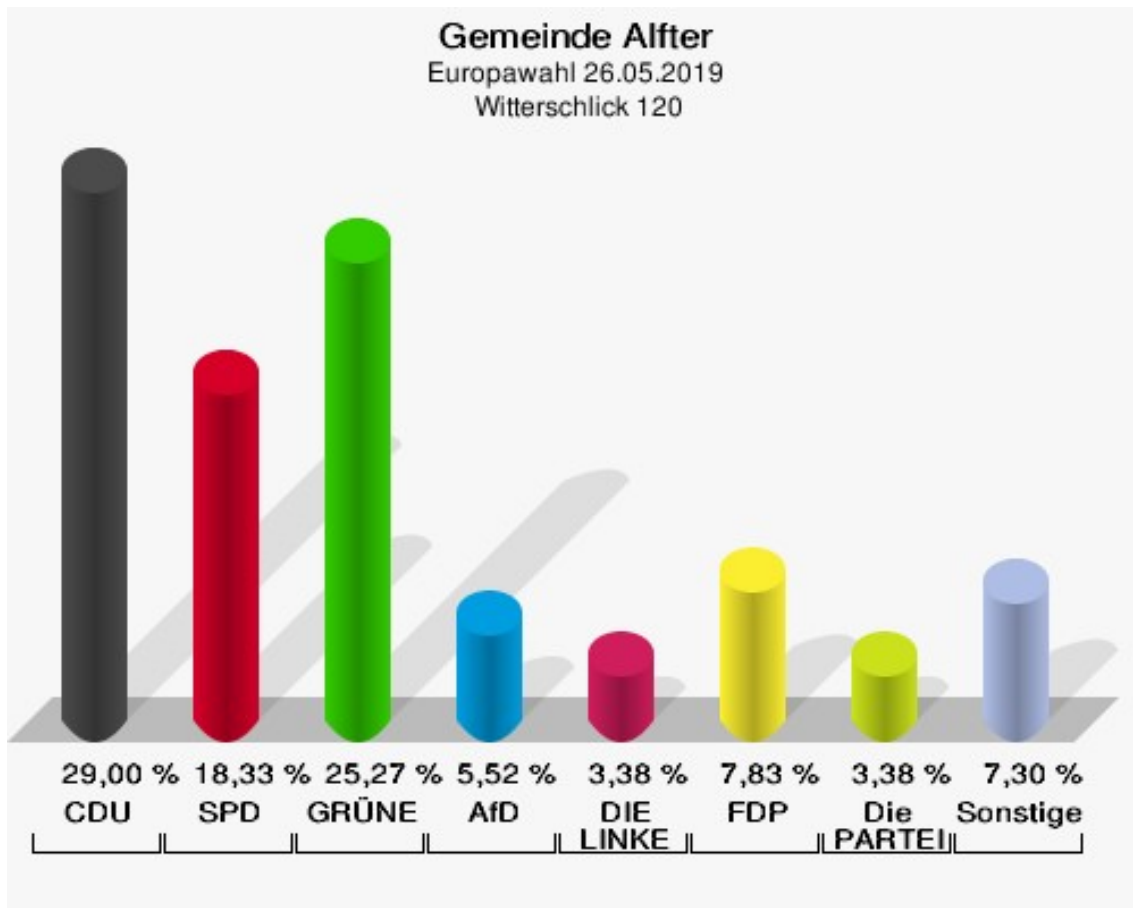

Anzahl	Prozent
NL	0	0,00 %
ÖkoLinX	0	0,00 %
Die Humanisten	0	0,00 %
PARTEI FÜR DIE TIERE	3	0,53 %
Gesundheitsforschung	1	0,18 %
Volt	3	0,53 %