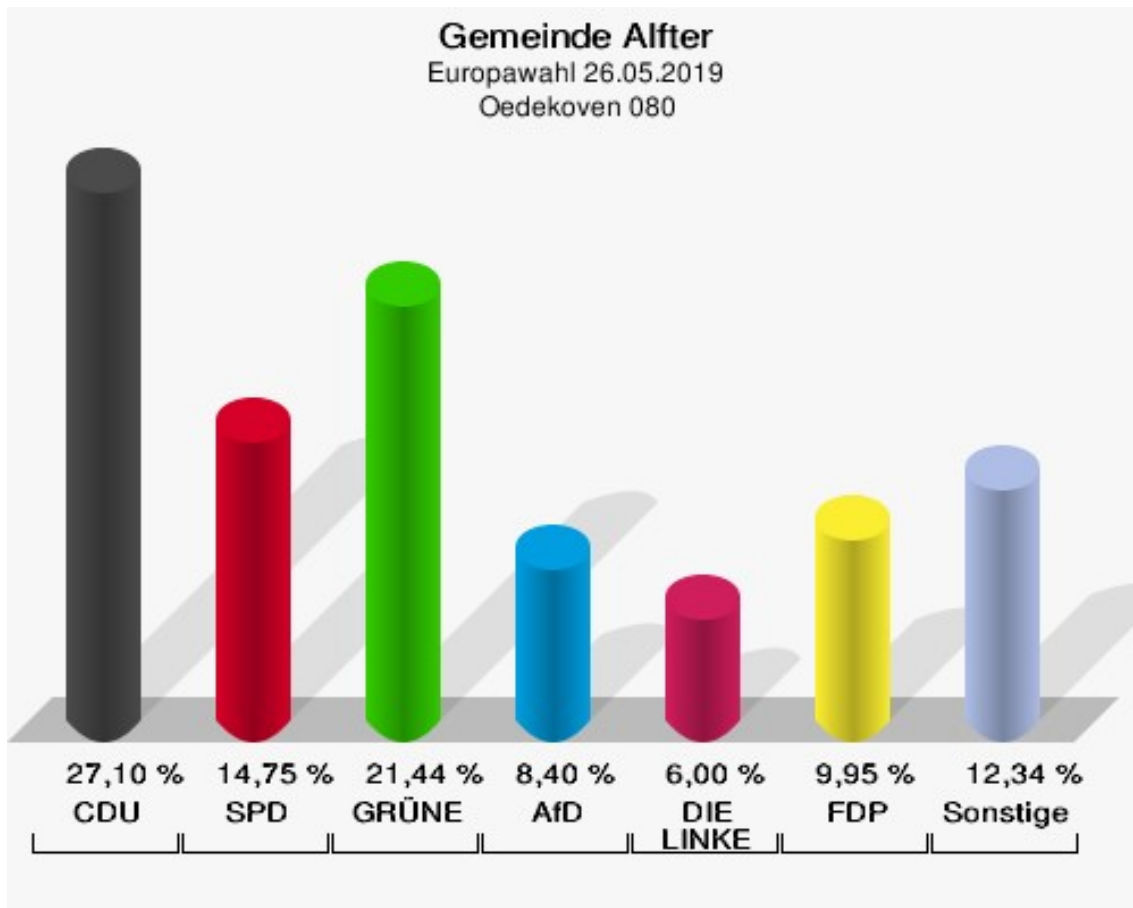

Anzahl	Prozent
NL	0	0,00 %
ÖkoLinX	0	0,00 %
Die Humanisten	4	0,69 %
PARTEI FÜR DIE TIERE	3	0,51 %
Gesundheitsforschung	0	0,00 %
Volt	11	1,89 %