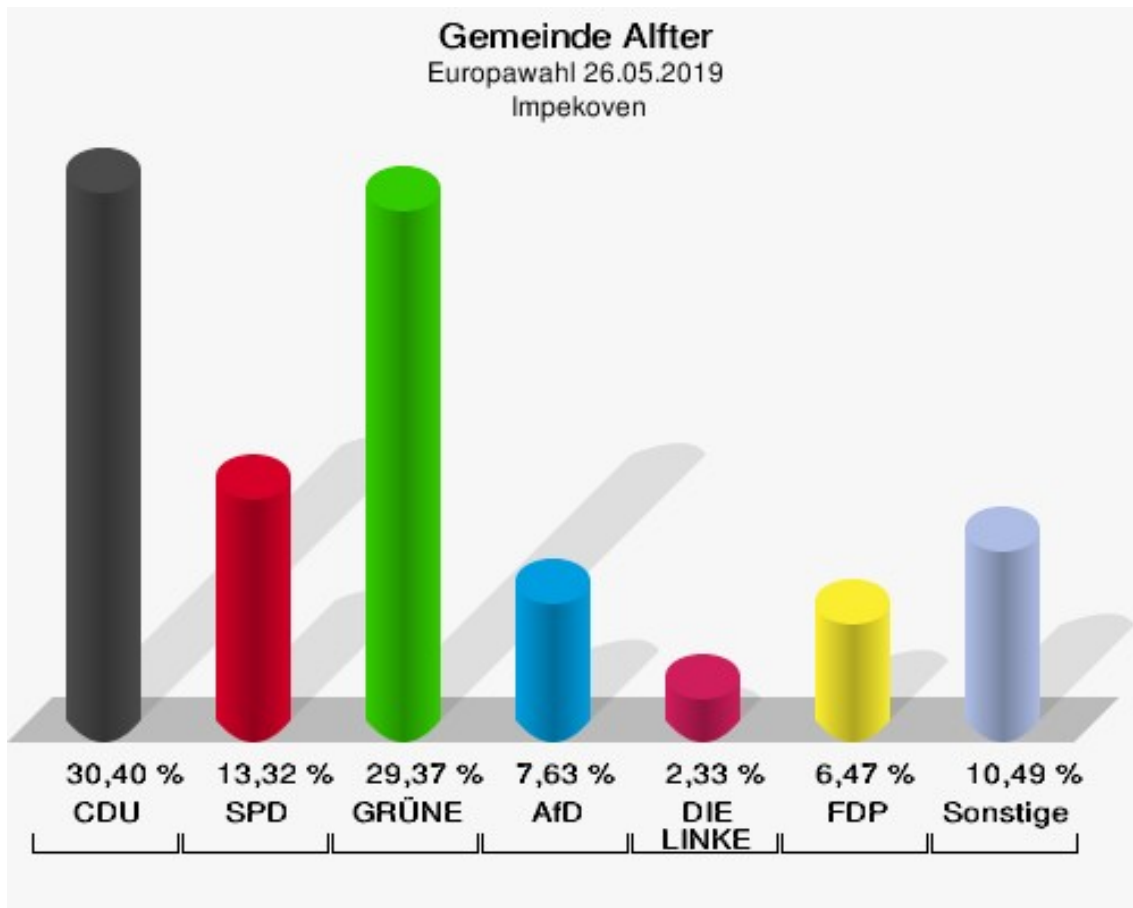

Anzahl	Prozent
NL	1	0,13 %
ÖkoLinX	0	0,00 %
Die Humanisten	0	0,00 %
PARTEI FÜR DIE TIERE	3	0,39 %
Gesundheitsforschung	0	0,00 %
Volt	8	1,03 %