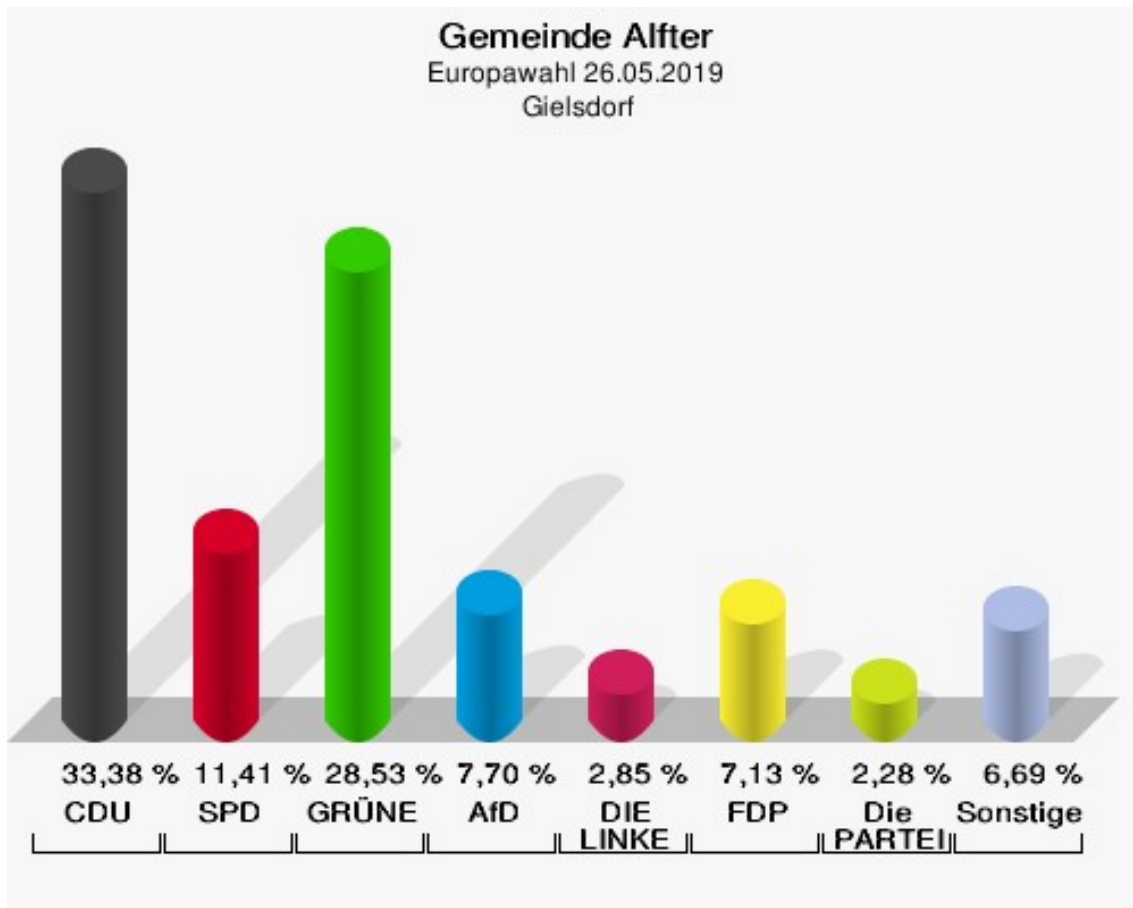

Anzahl	Prozent
NL	0	0,00 %
ÖkoLinX	0	0,00 %
Die Humanisten	1	0,14 %
PARTEI FÜR DIE TIERE	0	0,00 %
Gesundheitsforschung	0	0,00 %
Volt	4	0,57 %