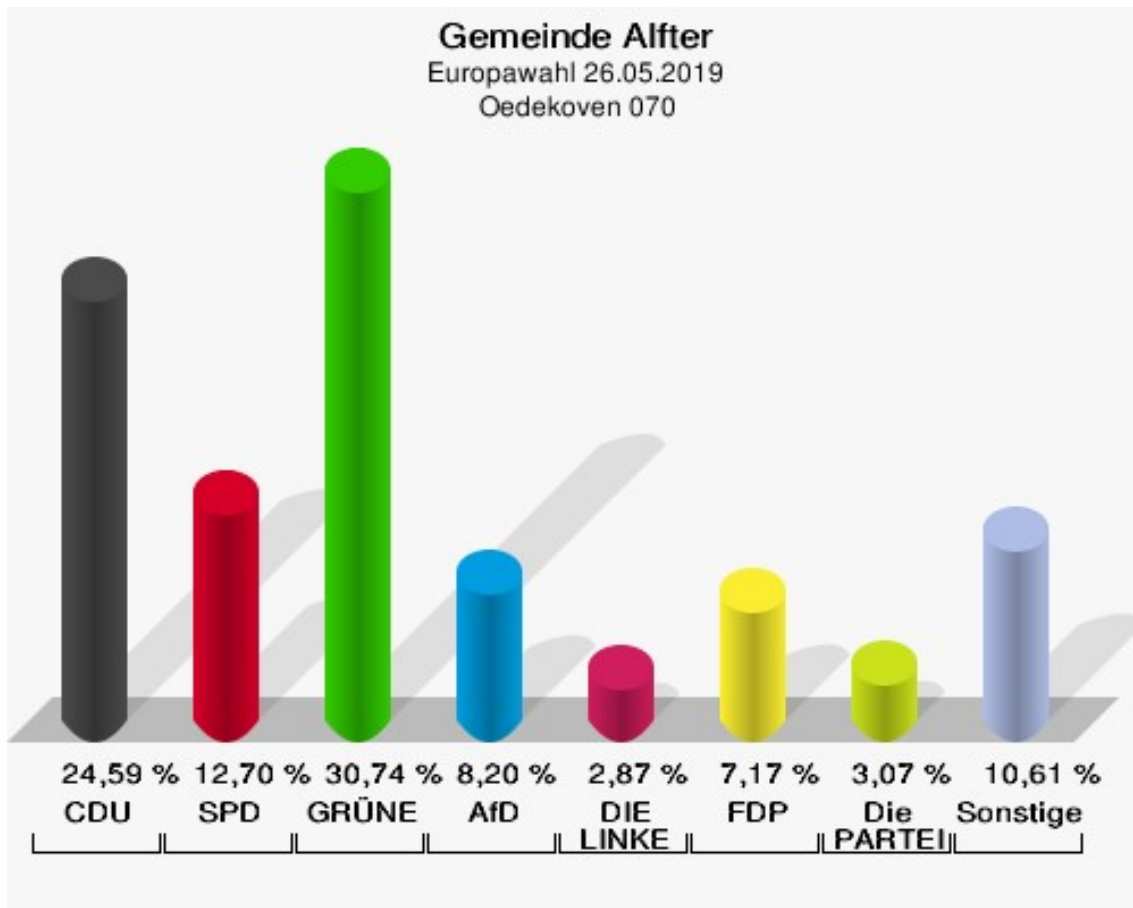

Anzahl	Prozent
NL	0	0,00 %
ÖkoLinX	1	0,20 %
Die Humanisten	0	0,00 %
PARTEI FÜR DIE TIERE	1	0,20 %
Gesundheitsforschung	2	0,41 %
Volt	10	2,05 %