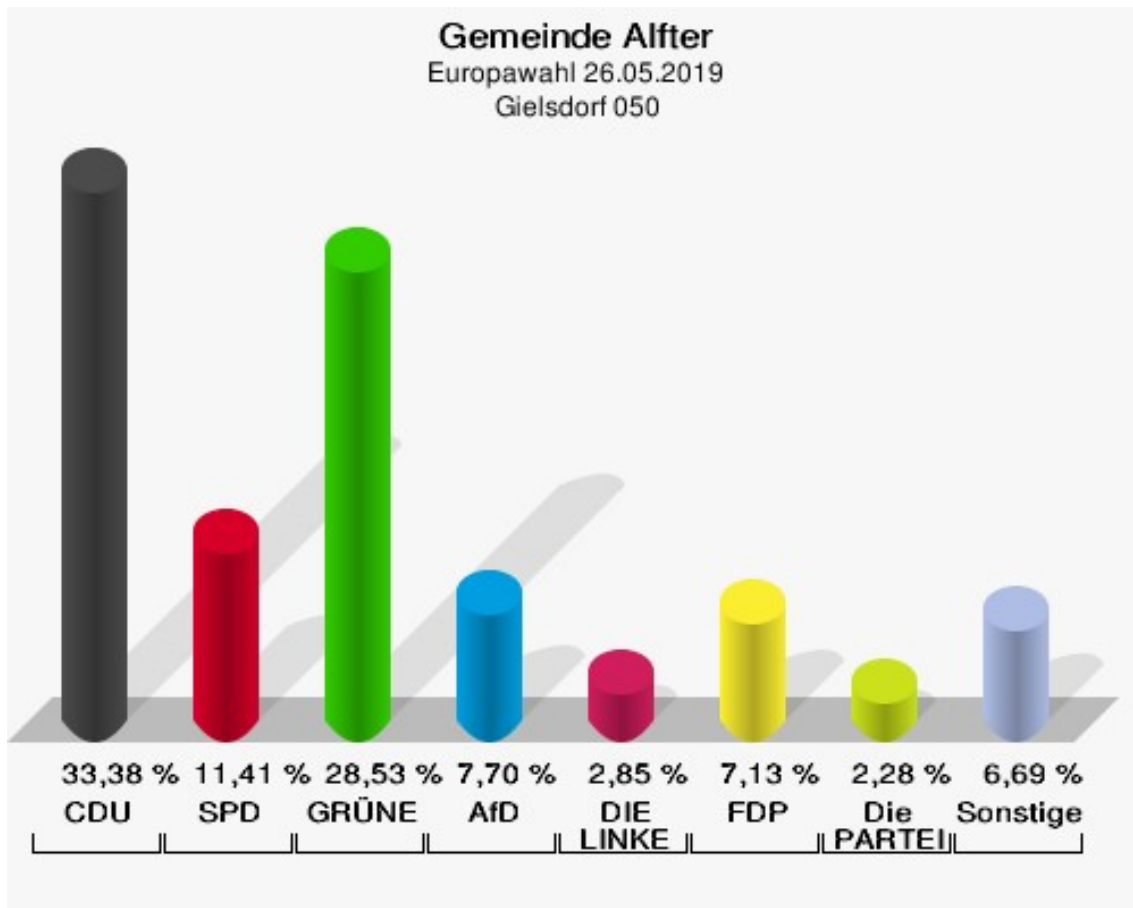

Anzahl	Prozent
NL	0	0,00 %
ÖkoLinX	0	0,00 %
Die Humanisten	1	0,14 %
PARTEI FÜR DIE TIERE	0	0,00 %
Gesundheitsforschung	0	0,00 %
Volt	4	0,57 %