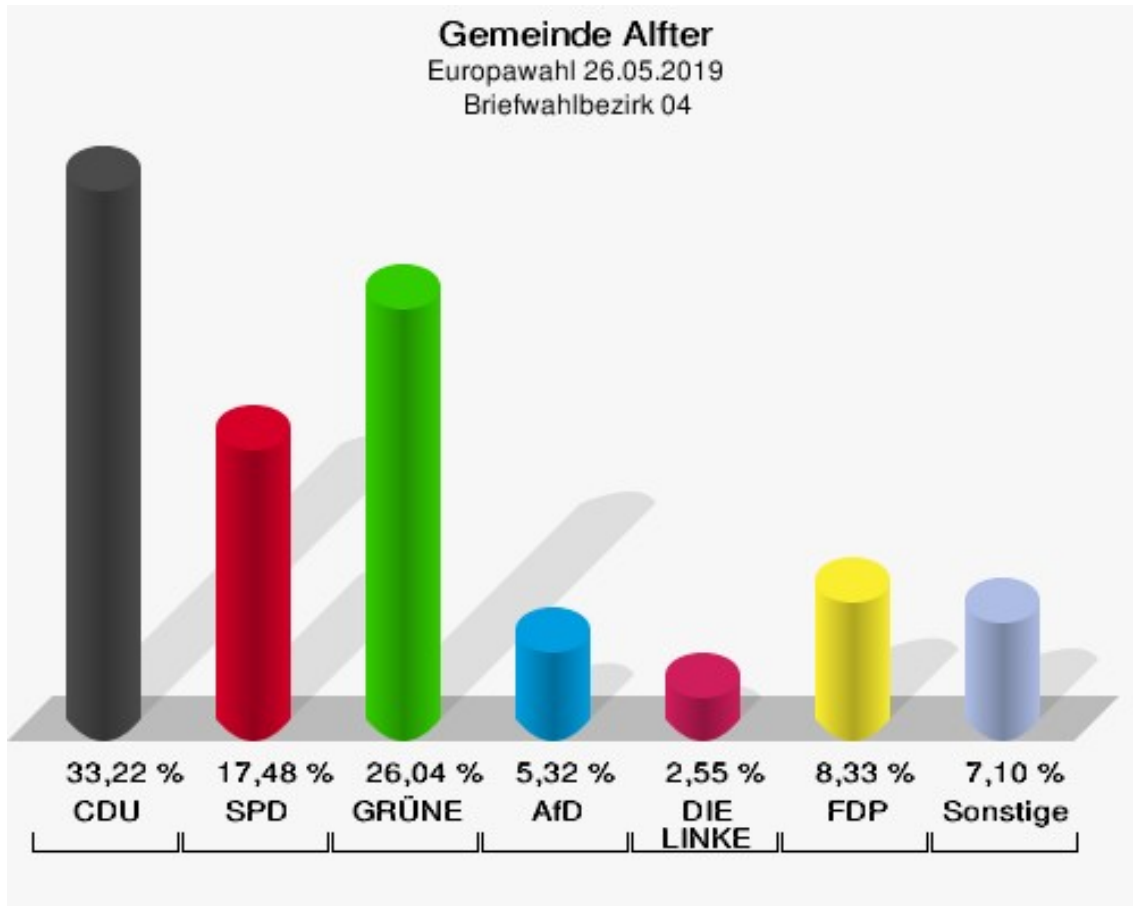

Anzahl	Prozent
ÖkoLinX	1	0,12 %
Die Humanisten	1	0,12 %
PARTEI FÜR DIE TIERE	1	0,12 %
Gesundheitsforschung	0	0,00 %
Volt	3	0,35 %