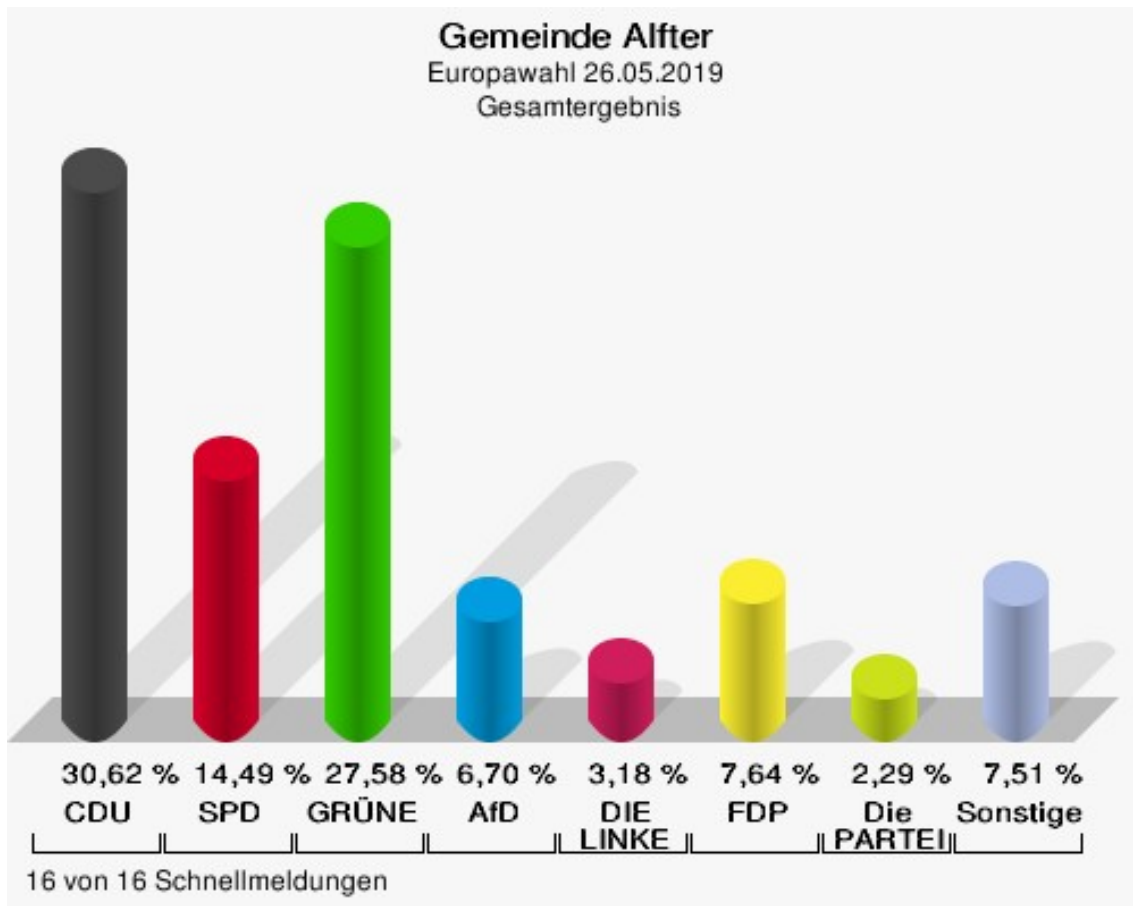

Anzahl	Prozent
MENSCHLICHE WELT	12	0,10 %
NL	4	0,03 %
ÖkoLinX	6	0,05 %
Die Humanisten	21	0,18 %
PARTEI FÜR DIE TIERE	20	0,17 %
Gesundheitsforschung	9	0,08 %
Volt	87	0,73 %