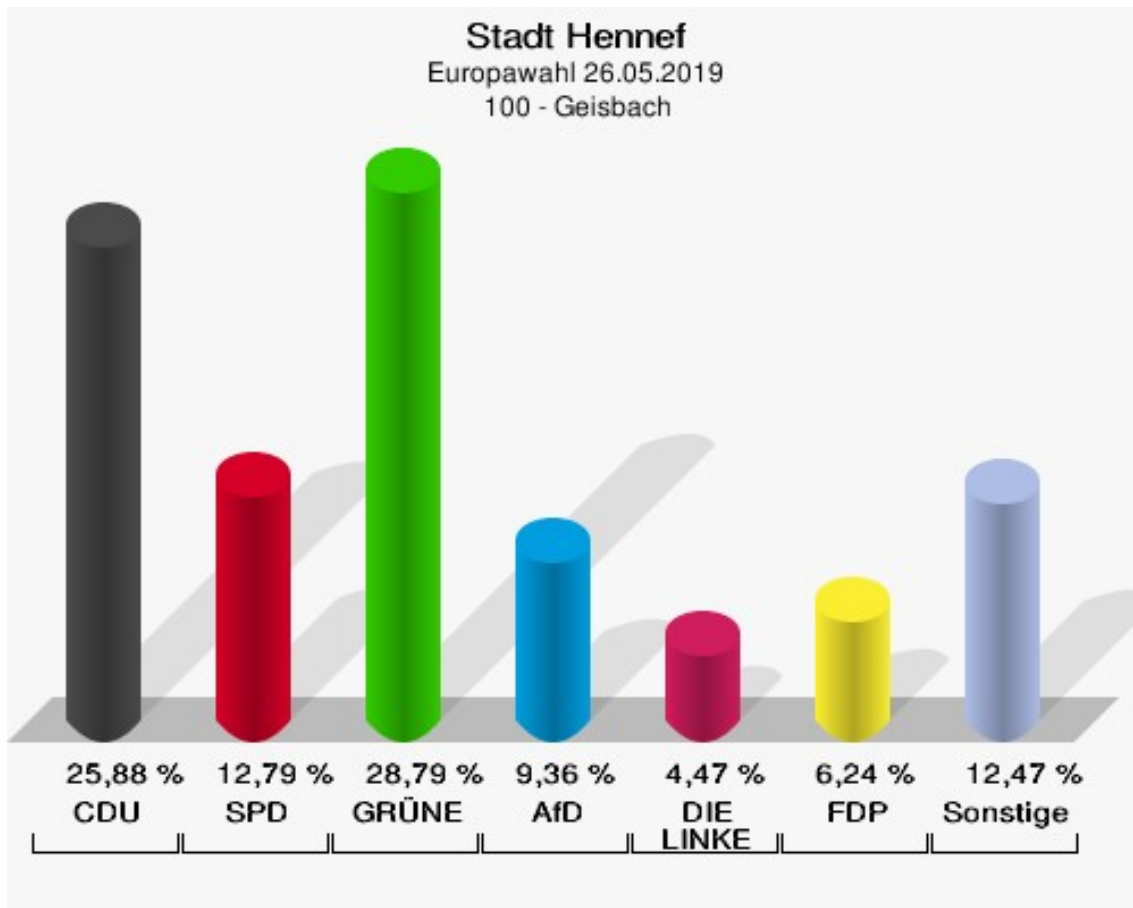

Anzahl	Prozent
NL	2	0,21 %
ÖkoLinX	0	0,00 %
Die Humanisten	1	0,10 %
PARTEI FÜR DIE TIERE	2	0,21 %
Gesundheitsforschung	1	0,10 %
Volt	11	1,14 %