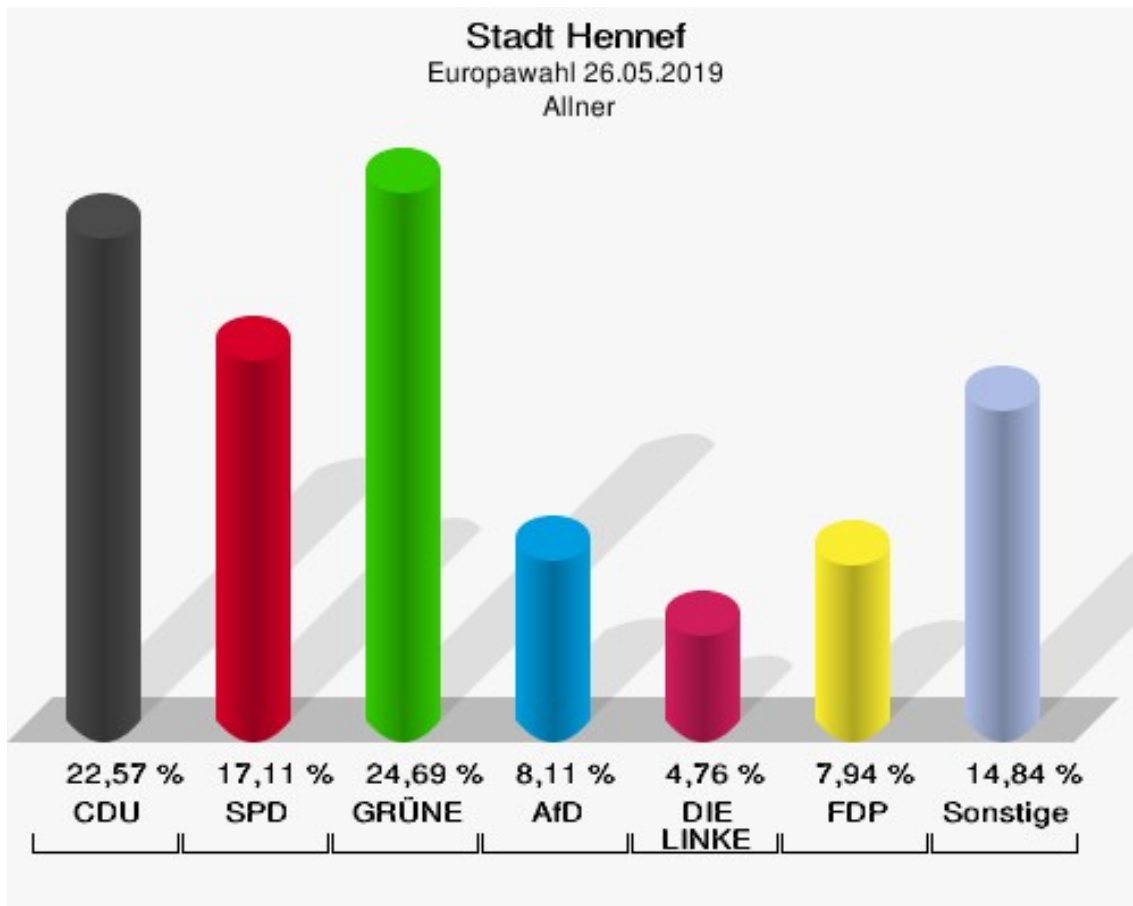

Anzahl	Prozent
MENSCHLICHE WELT	0	0,00 %
NL	0	0,00 %
ÖkoLinX	0	0,00 %
Die Humanisten	0	0,00 %
PARTEI FÜR DIE TIERE	2	0,35 %
Gesundheitsforschung	1	0,18 %
Volt	12	2,12 %