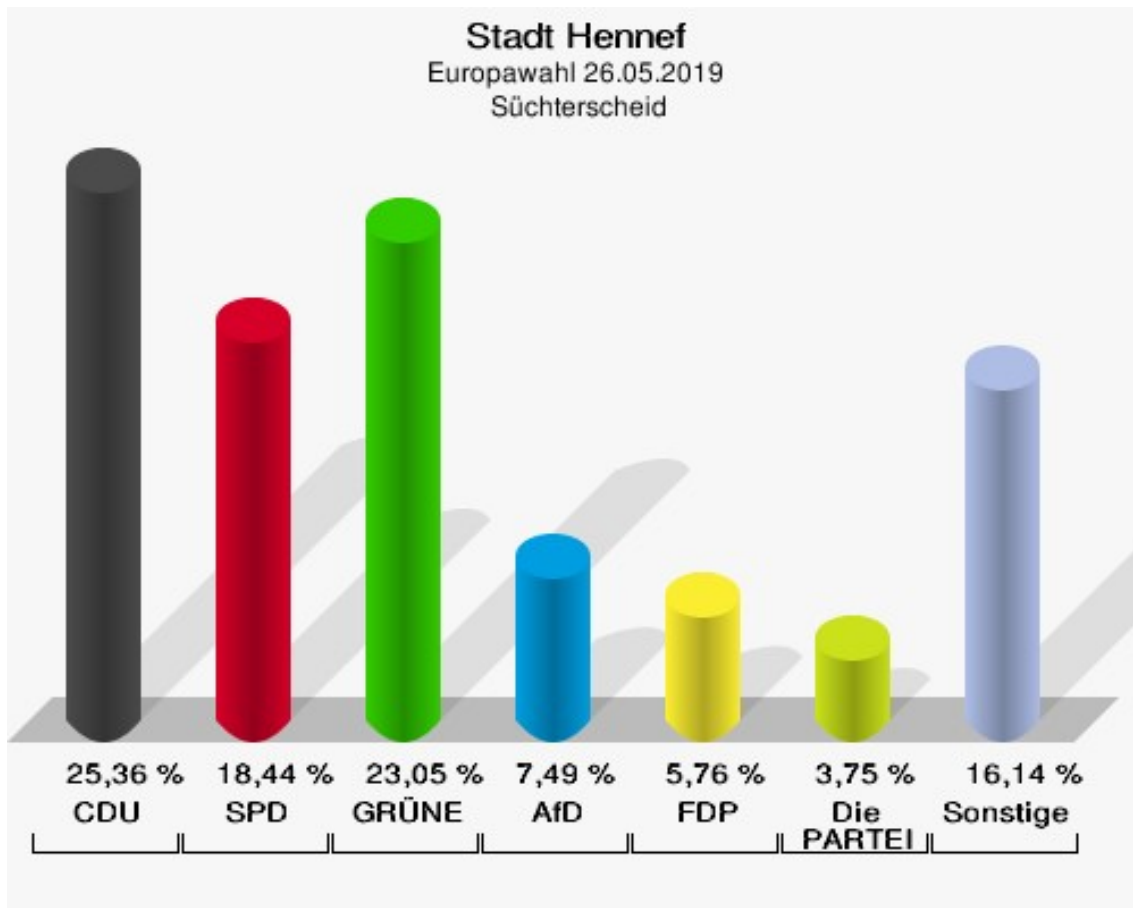

Anzahl	Prozent
NL	0	0,00 %
ÖkoLinX	0	0,00 %
Die Humanisten	2	0,58 %
PARTEI FÜR DIE TIERE	3	0,86 %
Gesundheitsforschung	0	0,00 %
Volt	9	2,59 %