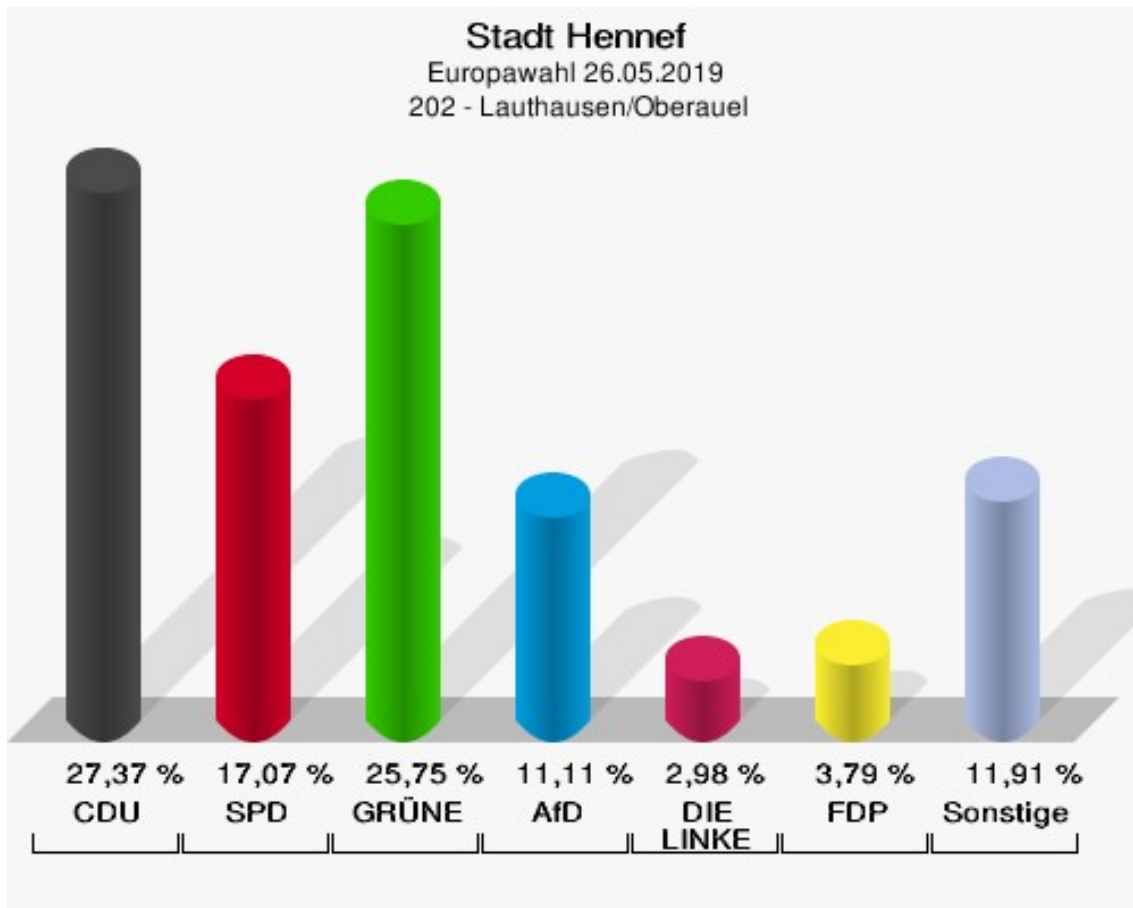

Anzahl	Prozent
NL	0	0,00 %
ÖkoLinX	0	0,00 %
Die Humanisten	0	0,00 %
PARTEI FÜR DIE TIERE	0	0,00 %
Gesundheitsforschung	0	0,00 %
Volt	2	0,54 %