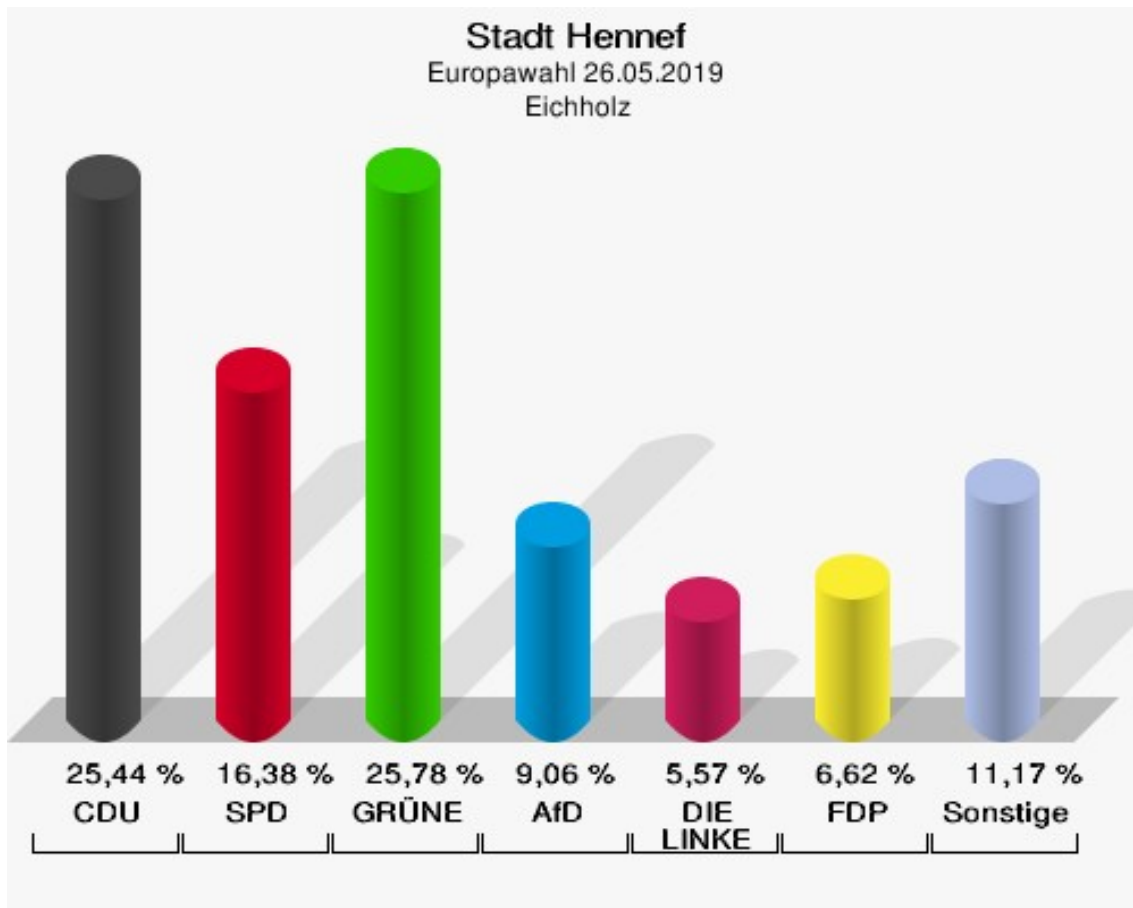

Anzahl	Prozent
NL	0	0,00 %
ÖkoLinX	0	0,00 %
Die Humanisten	1	0,35 %
PARTEI FÜR DIE TIERE	2	0,70 %
Gesundheitsforschung	0	0,00 %
Volt	2	0,70 %