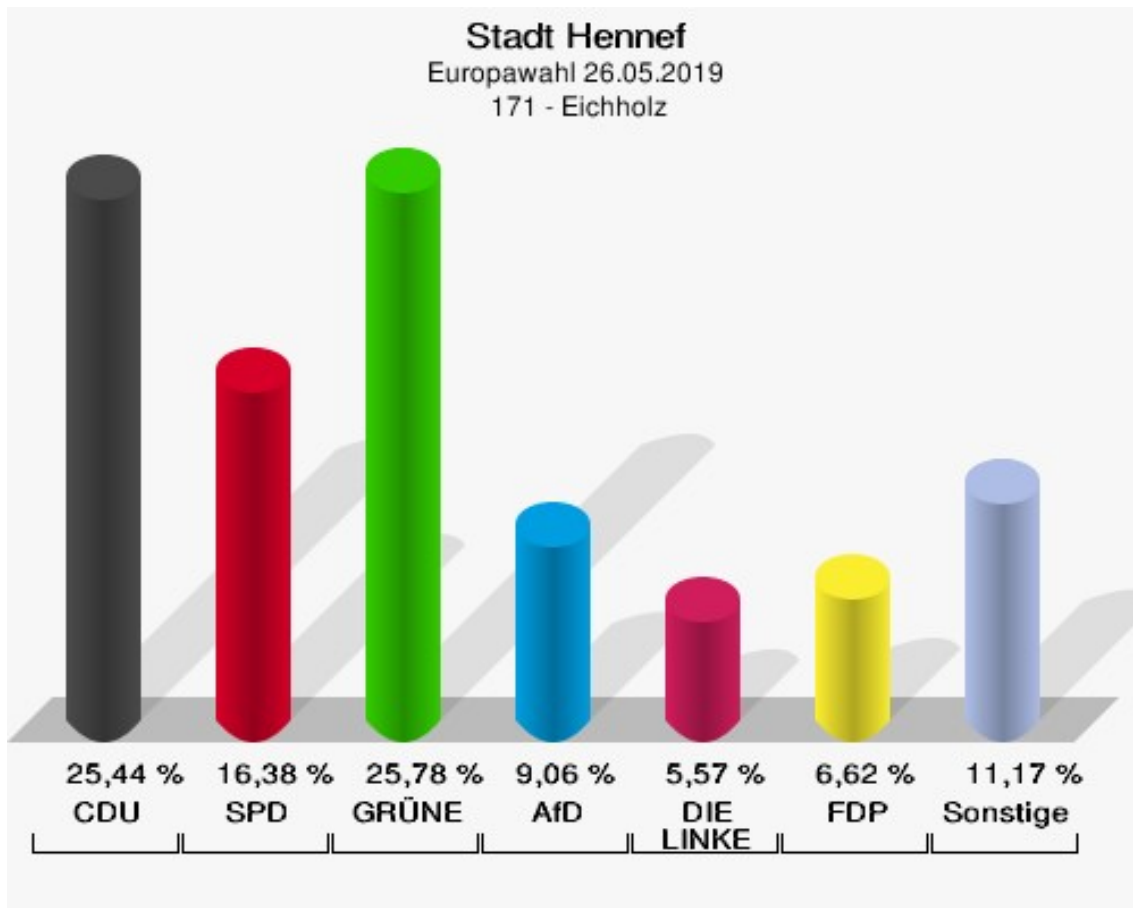

Anzahl	Prozent
NL	0	0,00 %
ÖkoLinX	0	0,00 %
Die Humanisten	1	0,35 %
PARTEI FÜR DIE TIERE	2	0,70 %
Gesundheitsforschung	0	0,00 %
Volt	2	0,70 %