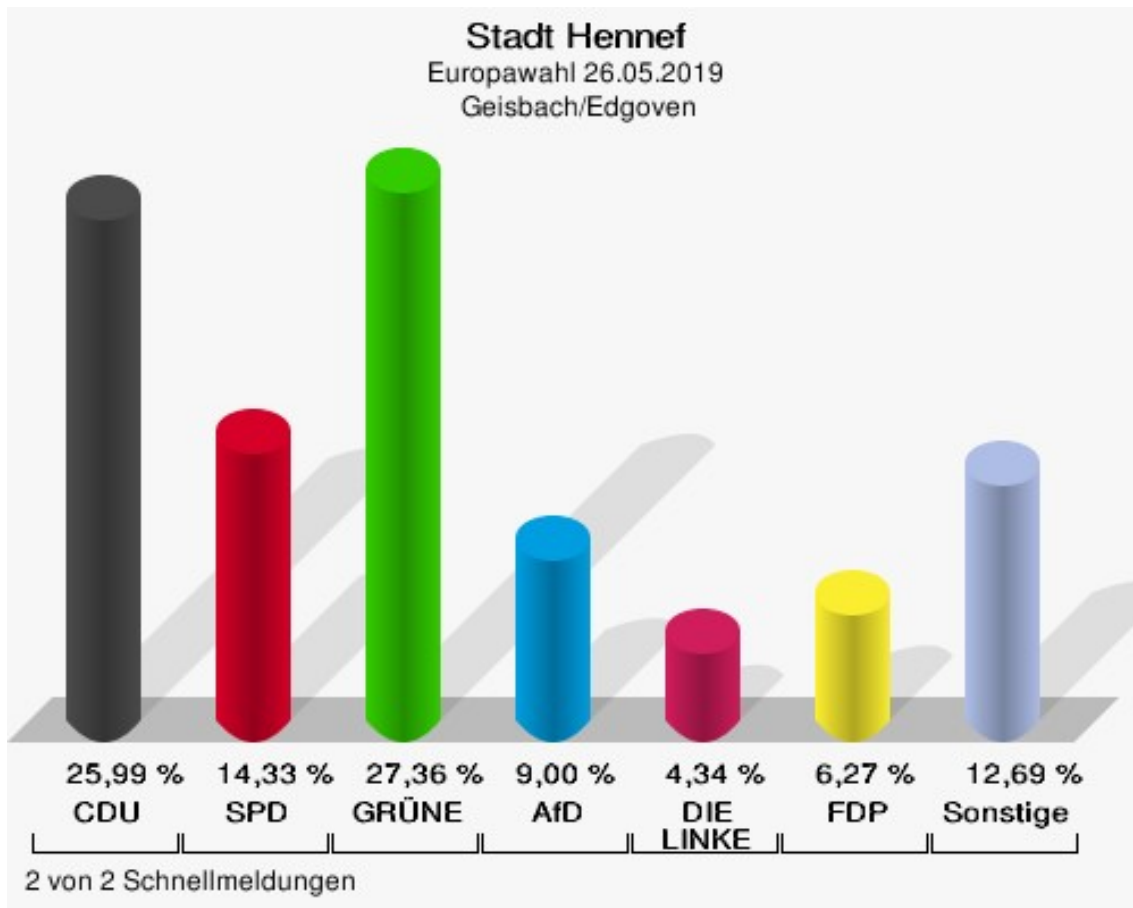

Anzahl	Prozent
NL	2	0,12 %
ÖkoLinX	0	0,00 %
Die Humanisten	1	0,06 %
PARTEI FÜR DIE TIERE	4	0,25 %
Gesundheitsforschung	2	0,12 %
Volt	12	0,74 %