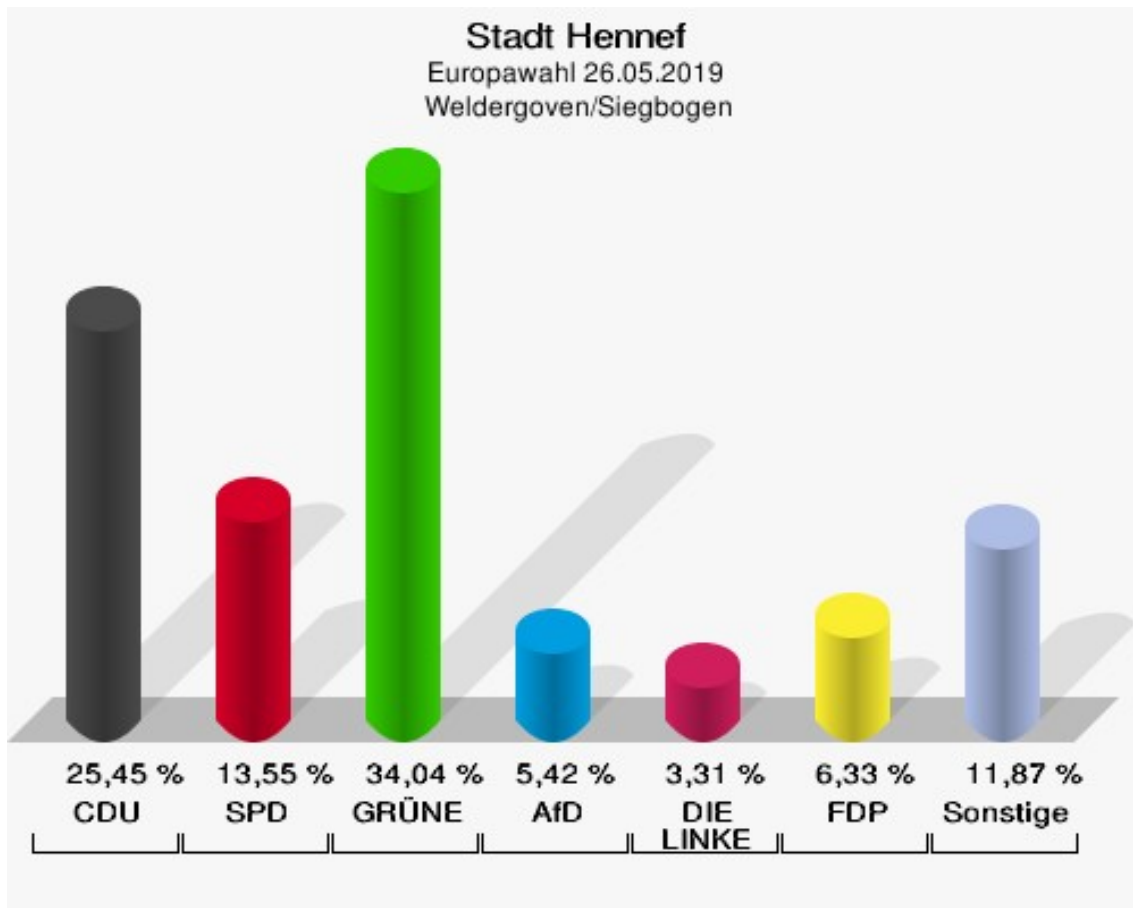

Anzahl	Prozent
NL	0	0,00 %
ÖkoLinX	0	0,00 %
Die Humanisten	0	0,00 %
PARTEI FÜR DIE TIERE	0	0,00 %
Gesundheitsforschung	0	0,00 %
Volt	7	1,05 %