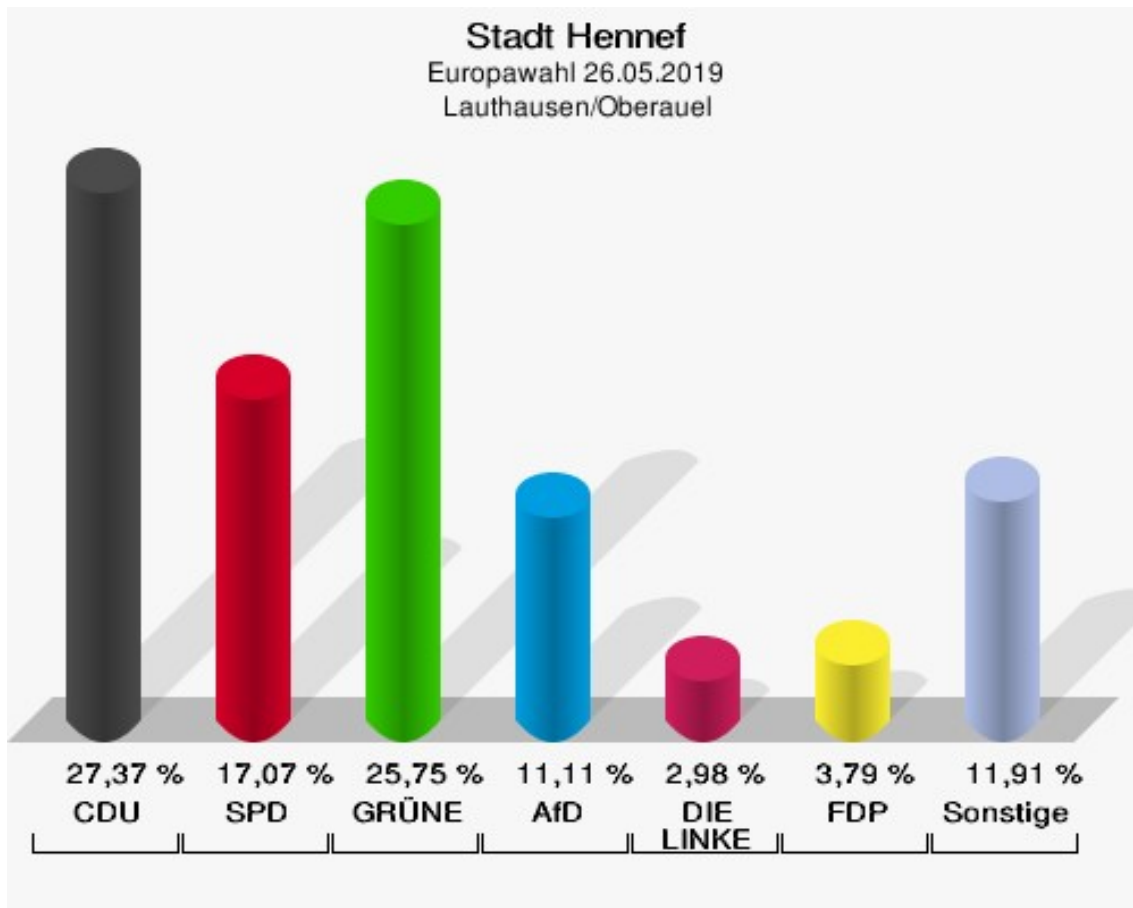

Anzahl	Prozent
NL	0	0,00 %
ÖkoLinX	0	0,00 %
Die Humanisten	0	0,00 %
PARTEI FÜR DIE TIERE	0	0,00 %
Gesundheitsforschung	0	0,00 %
Volt	2	0,54 %