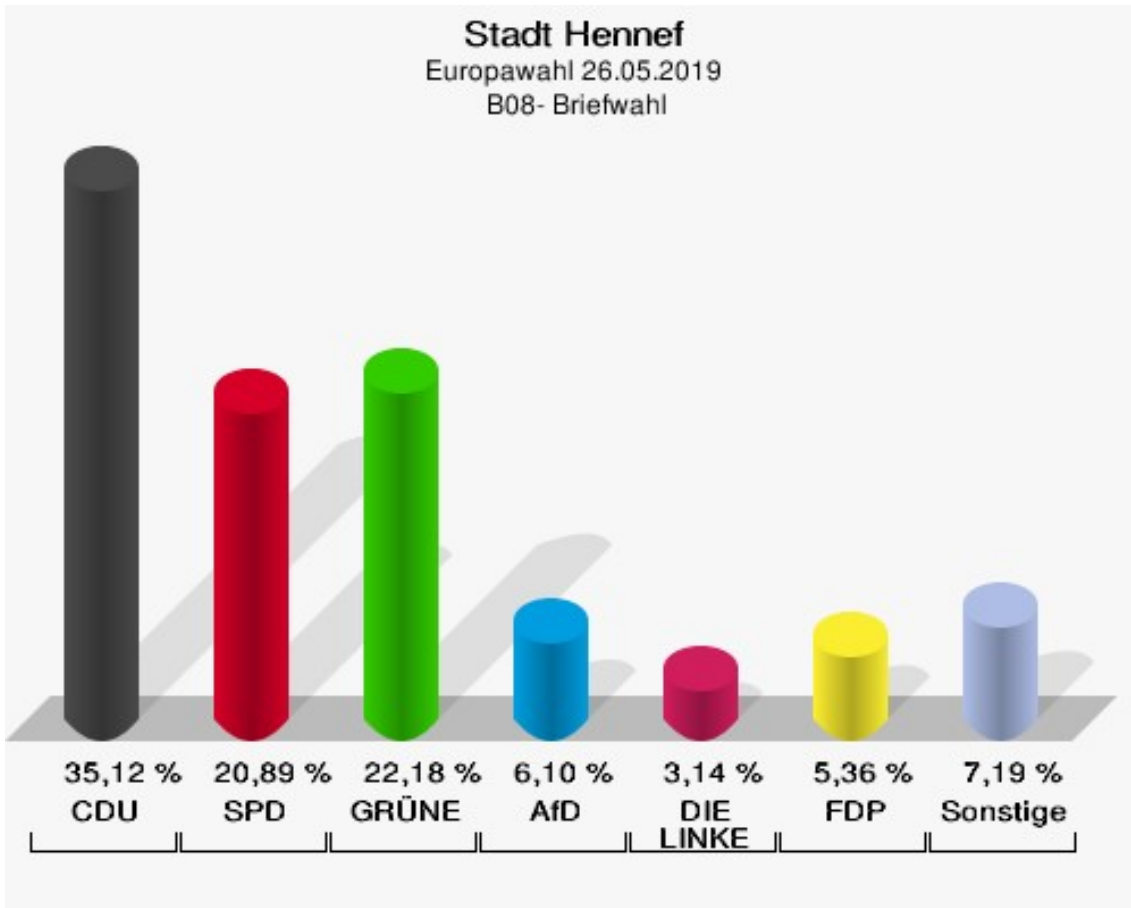

Anzahl	Prozent
ÖkoLinX	1	0,18 %
Die Humanisten	2	0,37 %
PARTEI FÜR DIE TIERE	3	0,55 %
Gesundheitsforschung	0	0,00 %
Volt	2	0,37 %