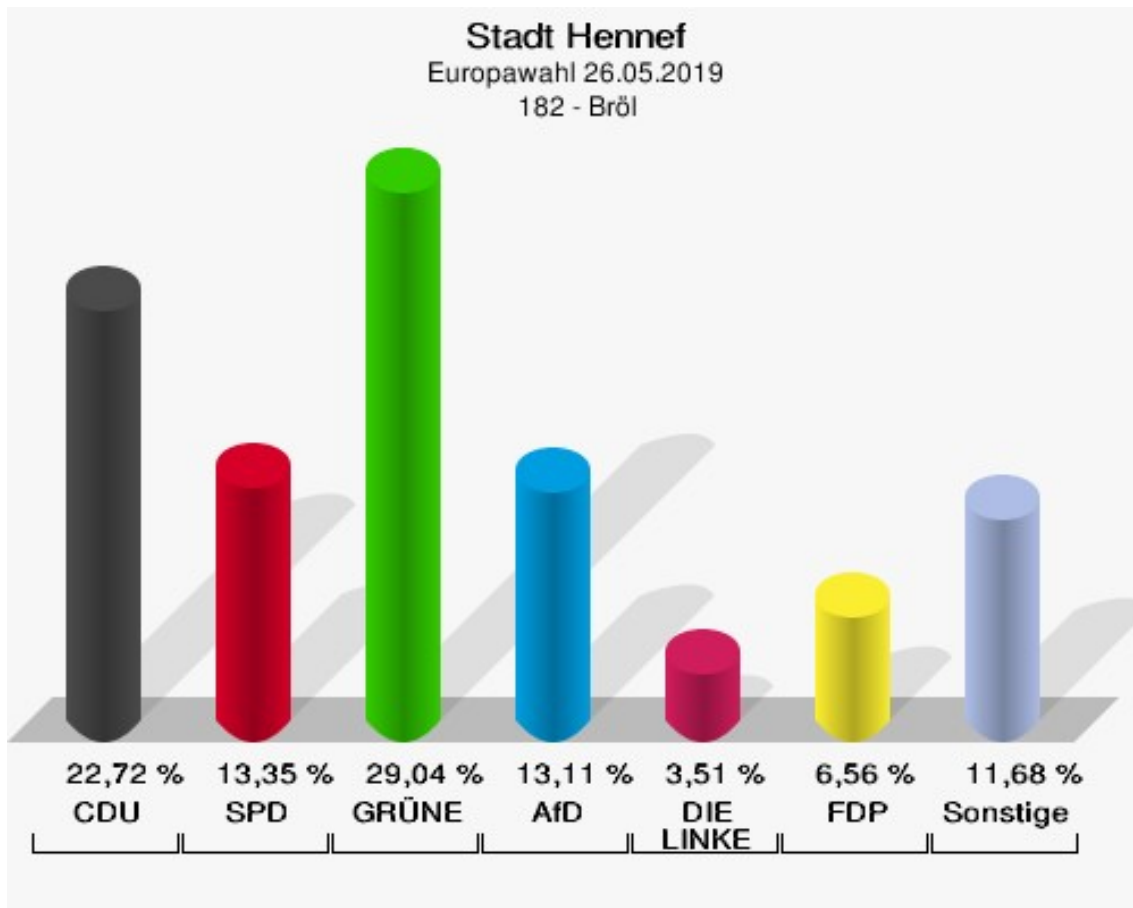

Anzahl	Prozent
NL	0	0,00 %
ÖkoLinX	0	0,00 %
Die Humanisten	0	0,00 %
PARTEI FÜR DIE TIERE	1	0,23 %
Gesundheitsforschung	0	0,00 %
Volt	5	1,17 %