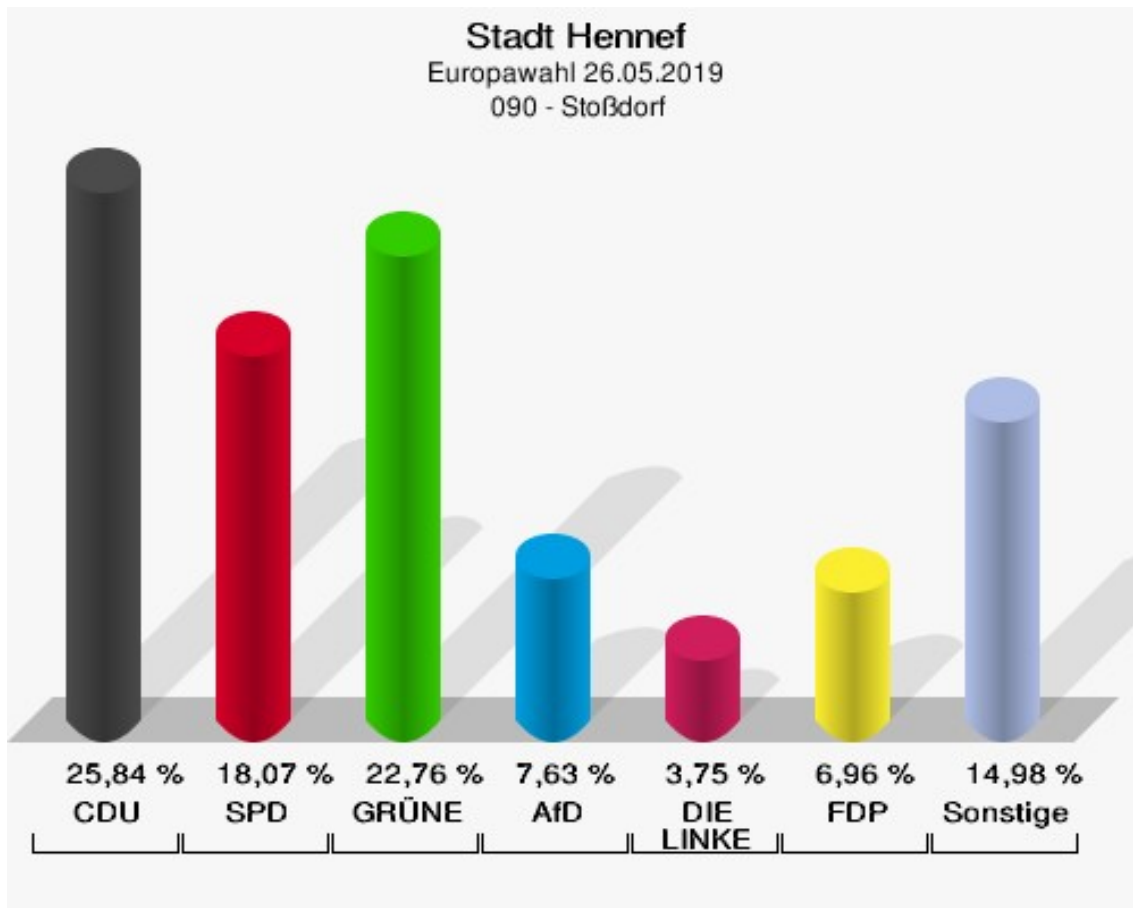

Anzahl	Prozent
NL	0	0,00 %
ÖkoLinX	0	0,00 %
Die Humanisten	2	0,27 %
PARTEI FÜR DIE TIERE	5	0,67 %
Gesundheitsforschung	0	0,00 %
Volt	4	0,54 %