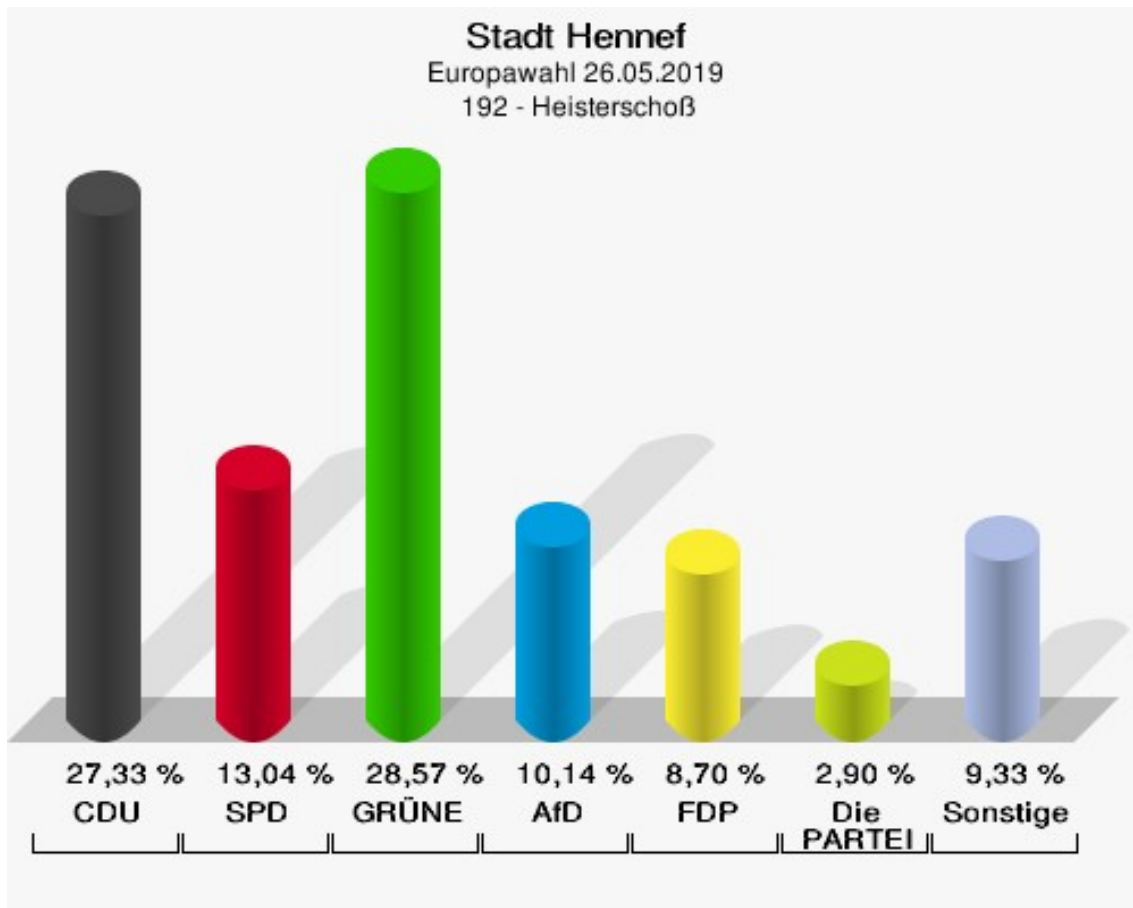

Anzahl	Prozent
NL	1	0,21 %
ÖkoLinX	0	0,00 %
Die Humanisten	0	0,00 %
PARTEI FÜR DIE TIERE	3	0,62 %
Gesundheitsforschung	1	0,21 %
Volt	4	0,83 %