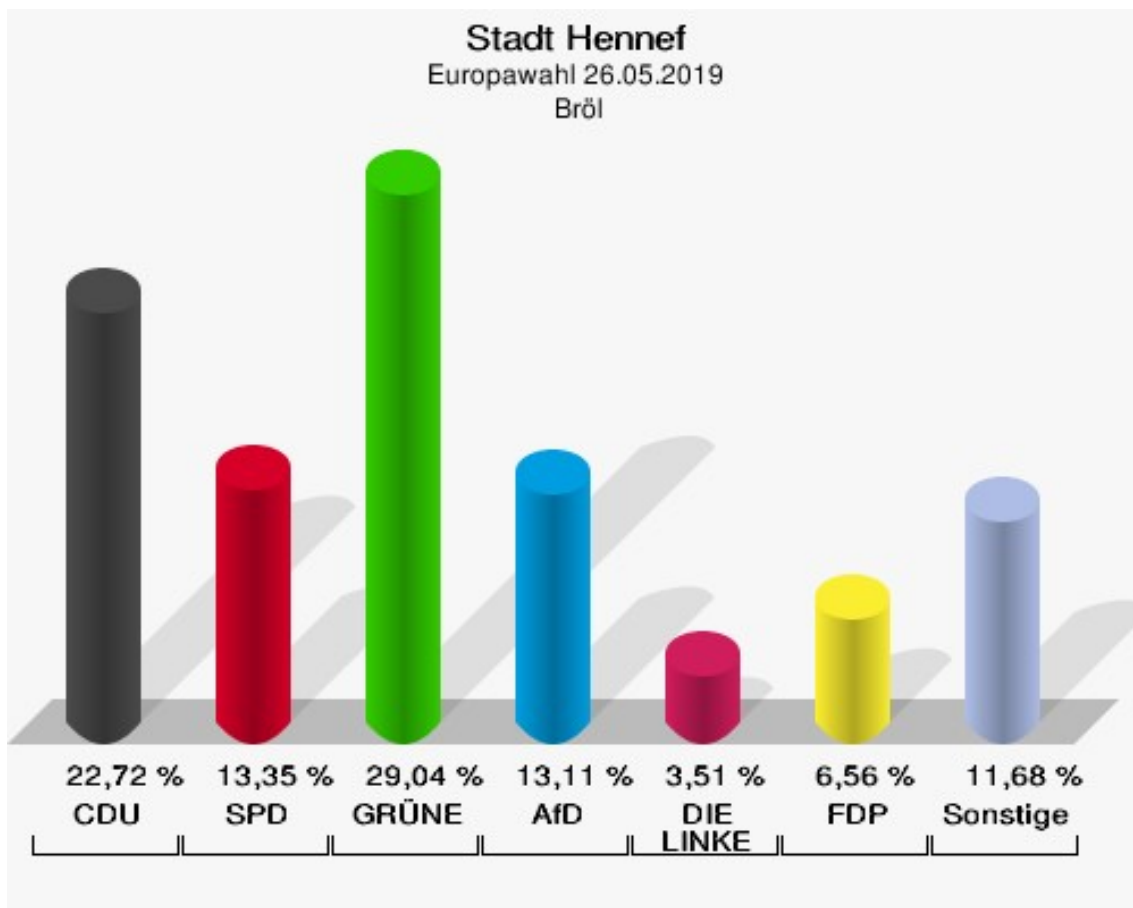

Anzahl	Prozent
NL	0	0,00 %
ÖkoLinX	0	0,00 %
Die Humanisten	0	0,00 %
PARTEI FÜR DIE TIERE	1	0,23 %
Gesundheitsforschung	0	0,00 %
Volt	5	1,17 %