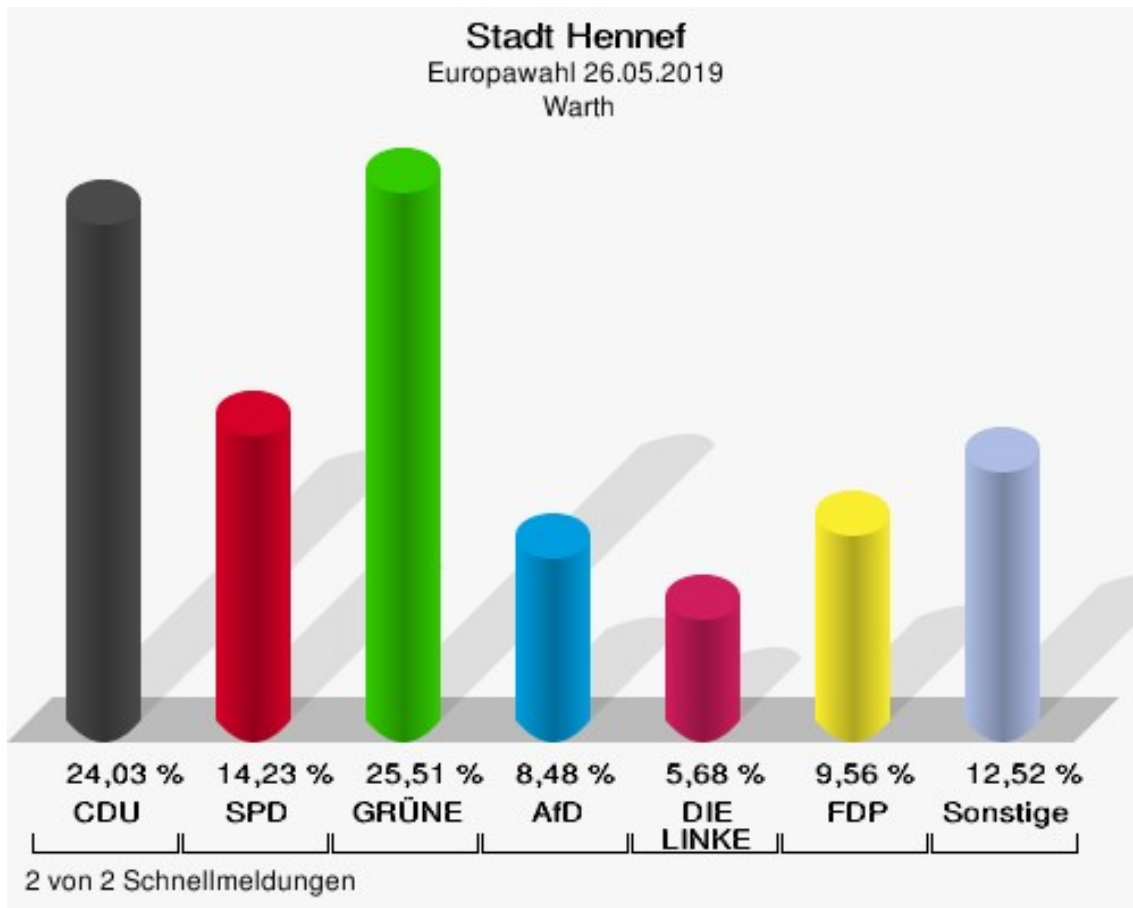

Anzahl	Prozent
NL	1	0,08 %
ÖkoLinX	0	0,00 %
Die Humanisten	5	0,39 %
PARTEI FÜR DIE TIERE	6	0,47 %
Gesundheitsforschung	0	0,00 %
Volt	10	0,78 %