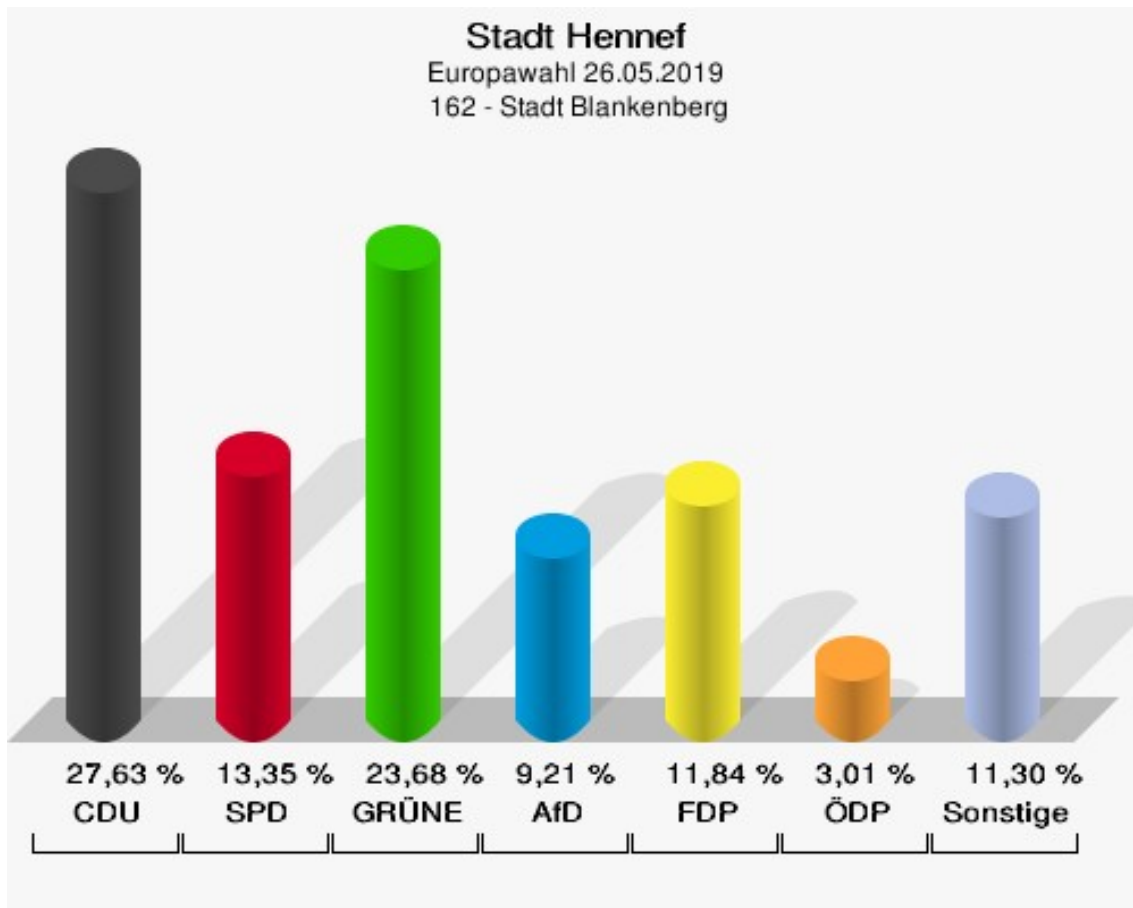

Anzahl	Prozent
NL	1	0,19 %
ÖkoLinX	0	0,00 %
Die Humanisten	1	0,19 %
PARTEI FÜR DIE TIERE	1	0,19 %
Gesundheitsforschung	0	0,00 %
Volt	2	0,38 %