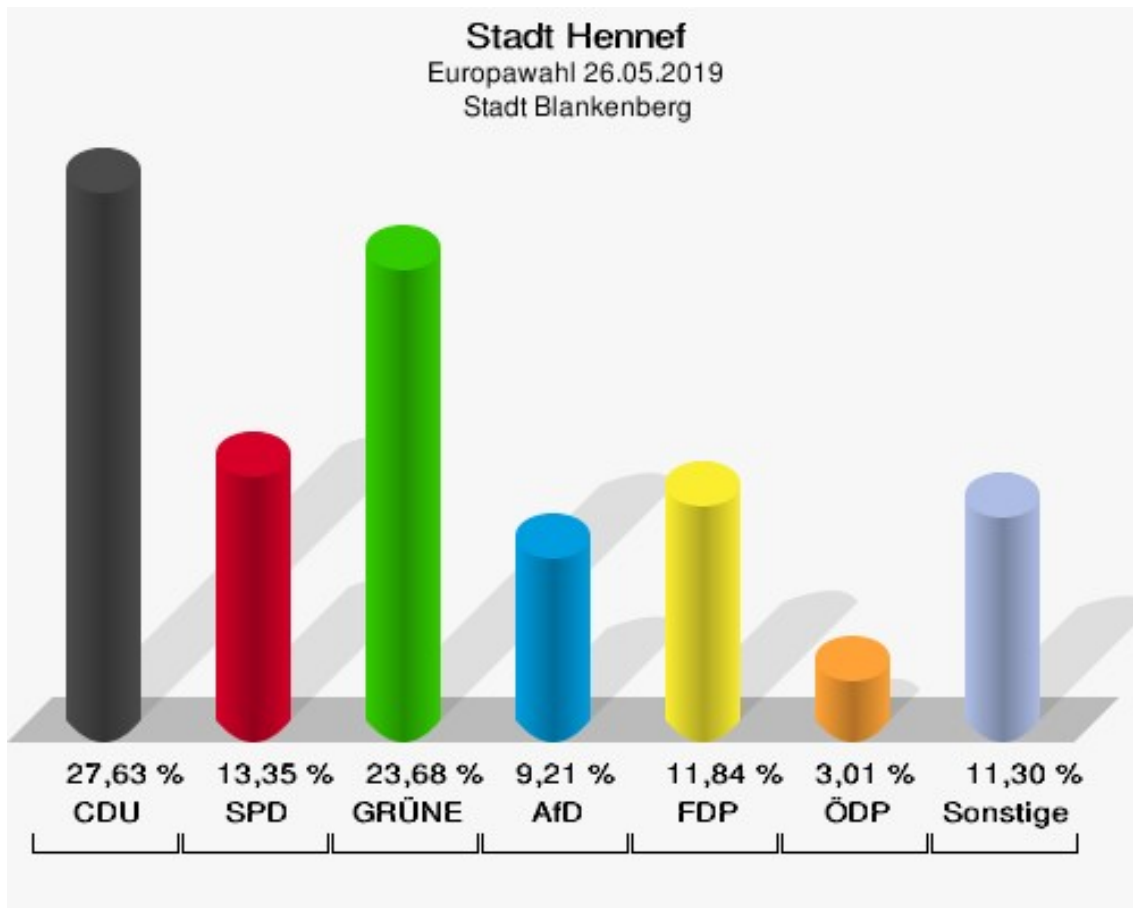

Anzahl	Prozent
NL	1	0,19 %
ÖkoLinX	0	0,00 %
Die Humanisten	1	0,19 %
PARTEI FÜR DIE TIERE	1	0,19 %
Gesundheitsforschung	0	0,00 %
Volt	2	0,38 %