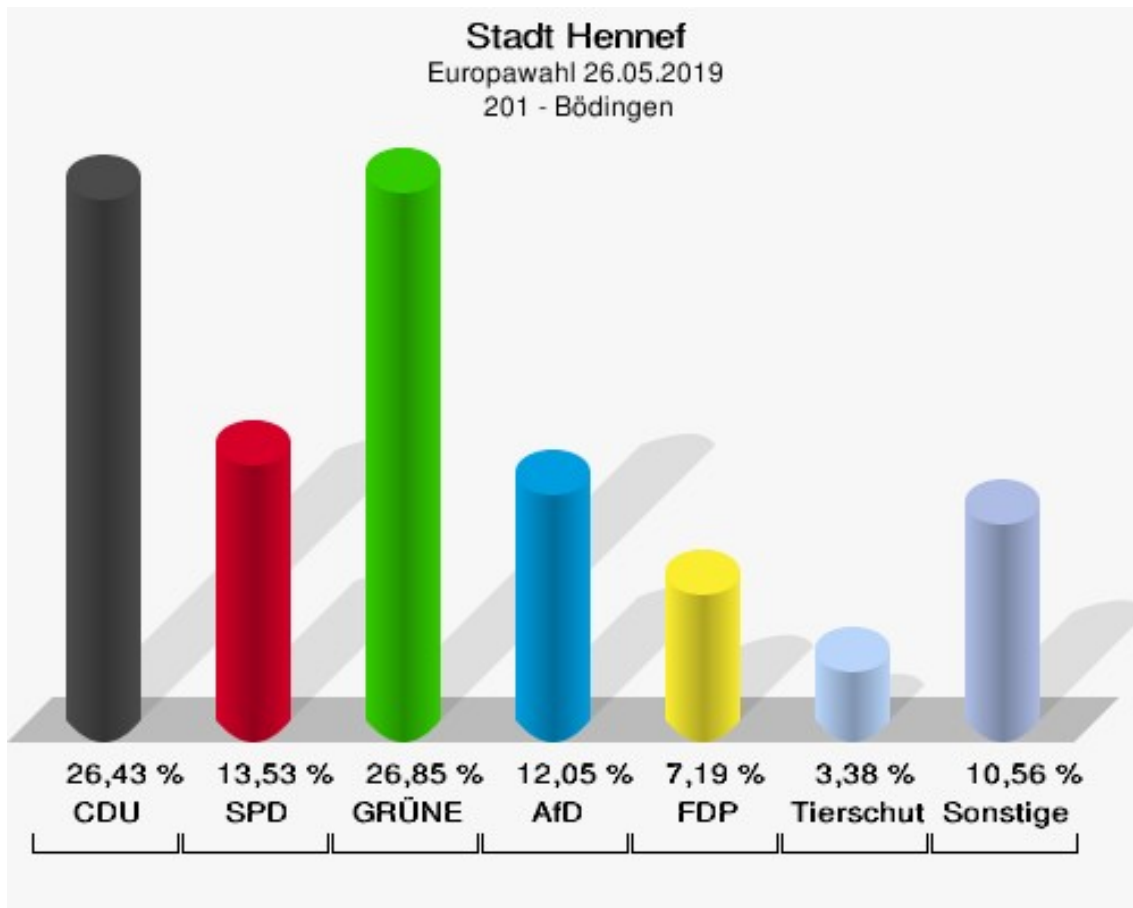

Anzahl	Prozent
NL	0	0,00 %
ÖkoLinX	0	0,00 %
Die Humanisten	0	0,00 %
PARTEI FÜR DIE TIERE	1	0,21 %
Gesundheitsforschung	0	0,00 %
Volt	7	1,48 %