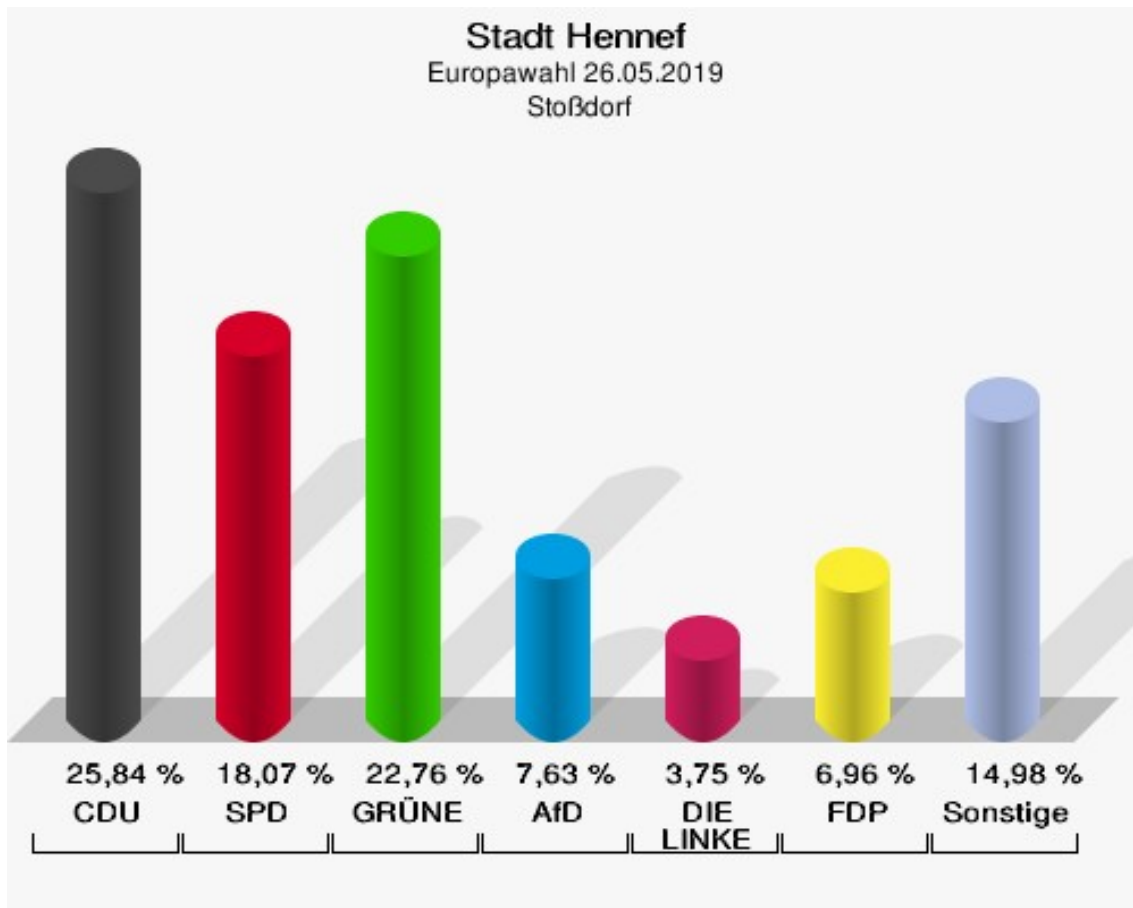

Anzahl	Prozent
NL	0	0,00 %
ÖkoLinX	0	0,00 %
Die Humanisten	2	0,27 %
PARTEI FÜR DIE TIERE	5	0,67 %
Gesundheitsforschung	0	0,00 %
Volt	4	0,54 %