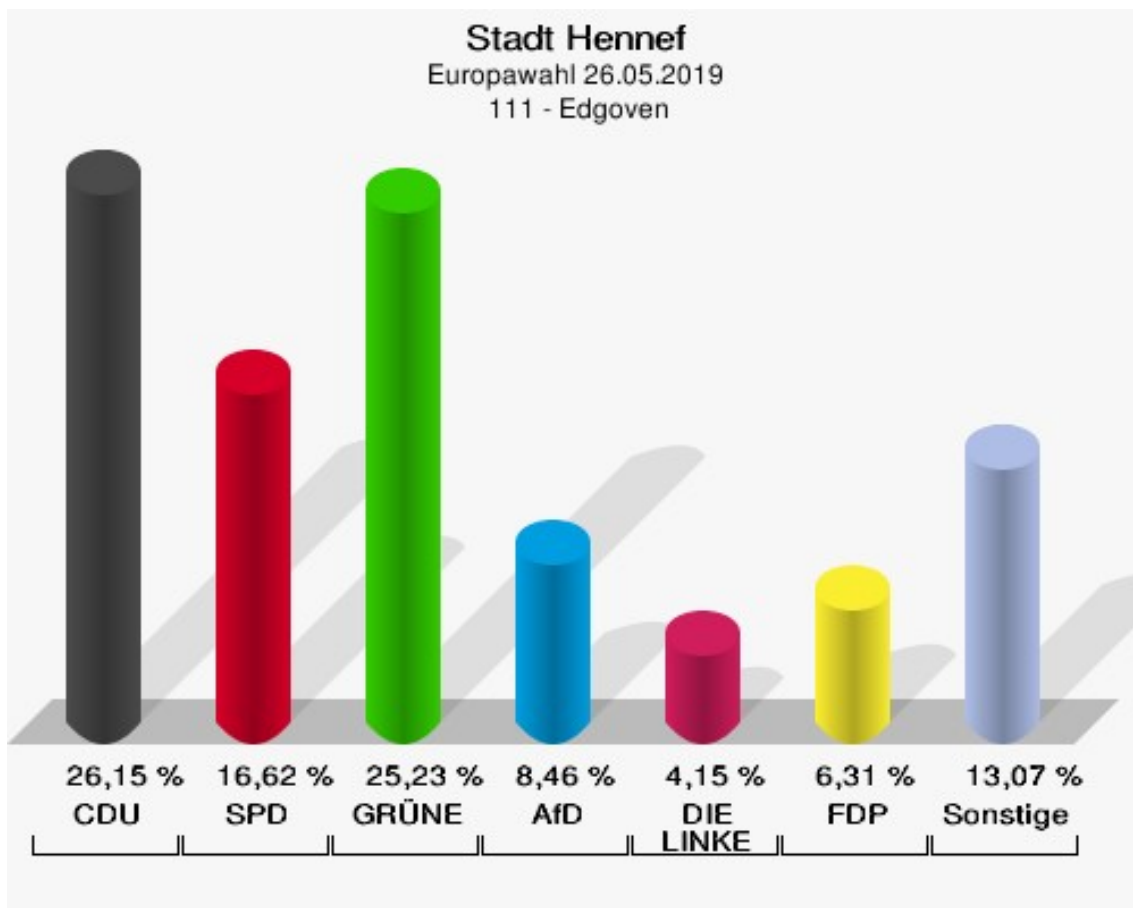

Anzahl	Prozent
NL	0	0,00 %
ÖkoLinX	0	0,00 %
Die Humanisten	0	0,00 %
PARTEI FÜR DIE TIERE	2	0,31 %
Gesundheitsforschung	1	0,15 %
Volt	1	0,15 %