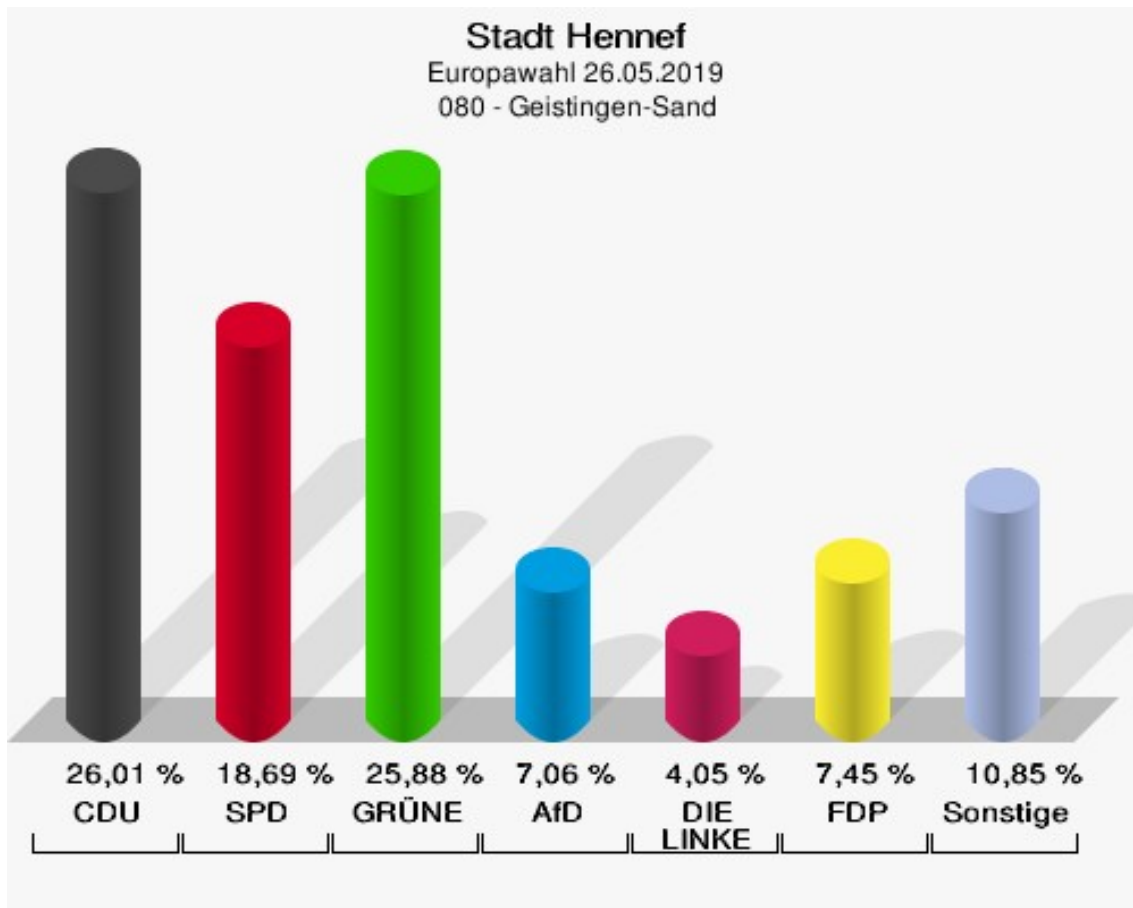

Anzahl	Prozent
NL	0	0,00 %
ÖkoLinX	1	0,13 %
Die Humanisten	6	0,78 %
PARTEI FÜR DIE TIERE	1	0,13 %
Gesundheitsforschung	0	0,00 %
Volt	7	0,92 %