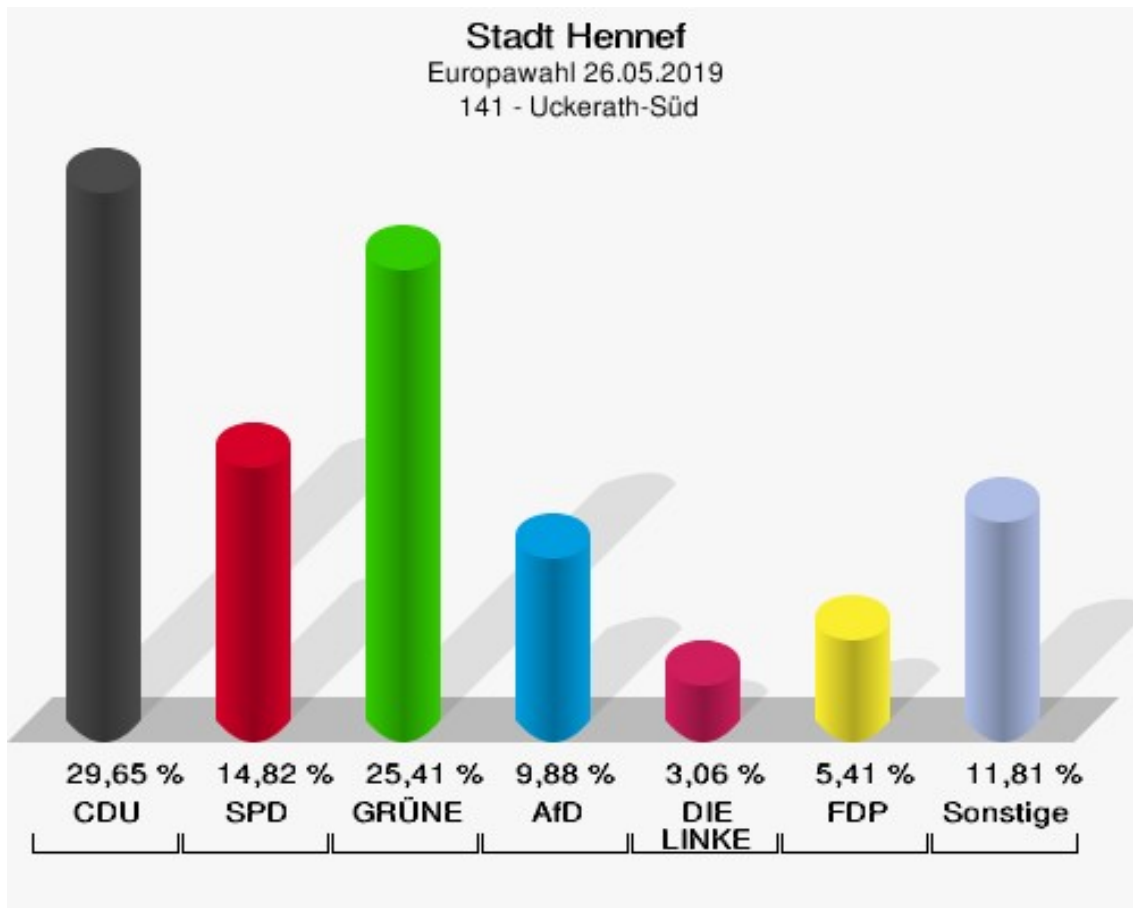

Anzahl	Prozent
NL	0	0,00 %
ÖkoLinX	0	0,00 %
Die Humanisten	4	0,94 %
PARTEI FÜR DIE TIERE	1	0,24 %
Gesundheitsforschung	1	0,24 %
Volt	3	0,71 %