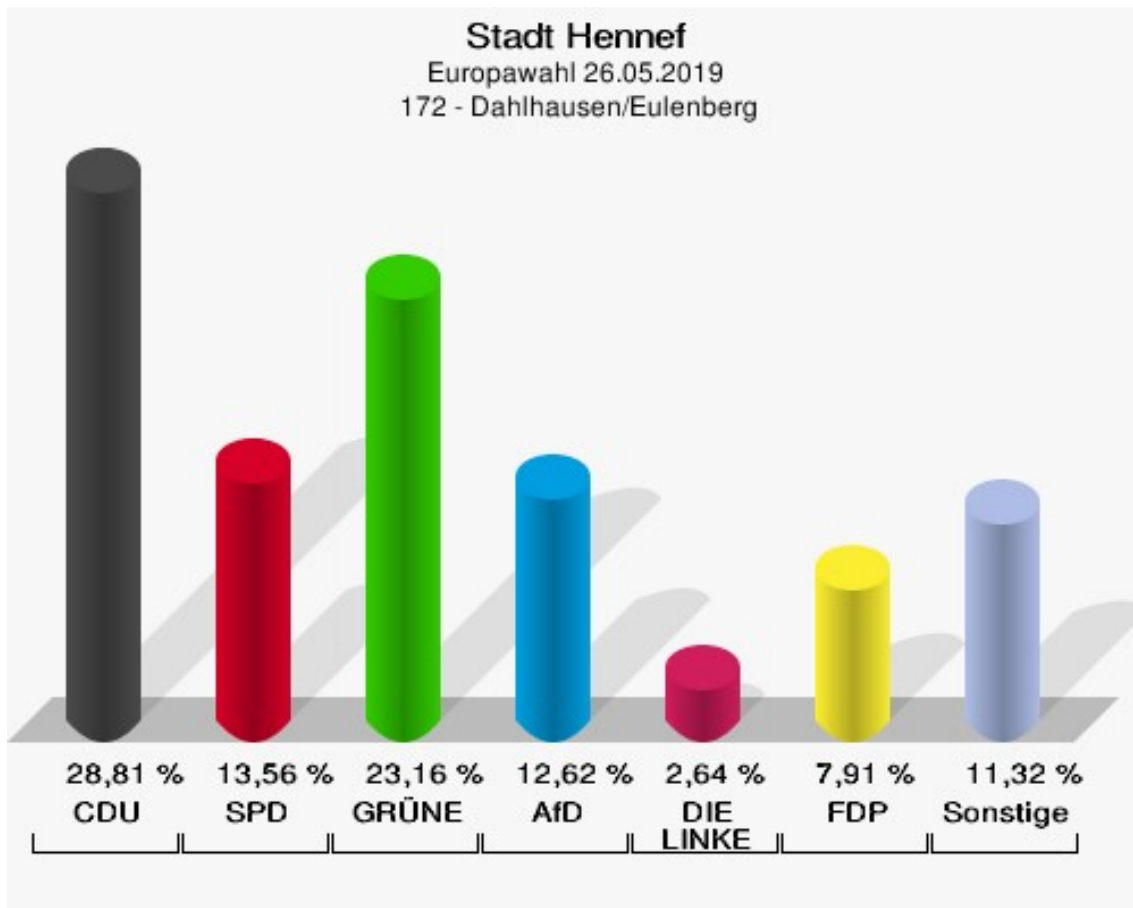

Anzahl	Prozent
NL	0	0,00 %
ÖkoLinX	0	0,00 %
Die Humanisten	2	0,38 %
PARTEI FÜR DIE TIERE	0	0,00 %
Gesundheitsforschung	1	0,19 %
Volt	7	1,32 %