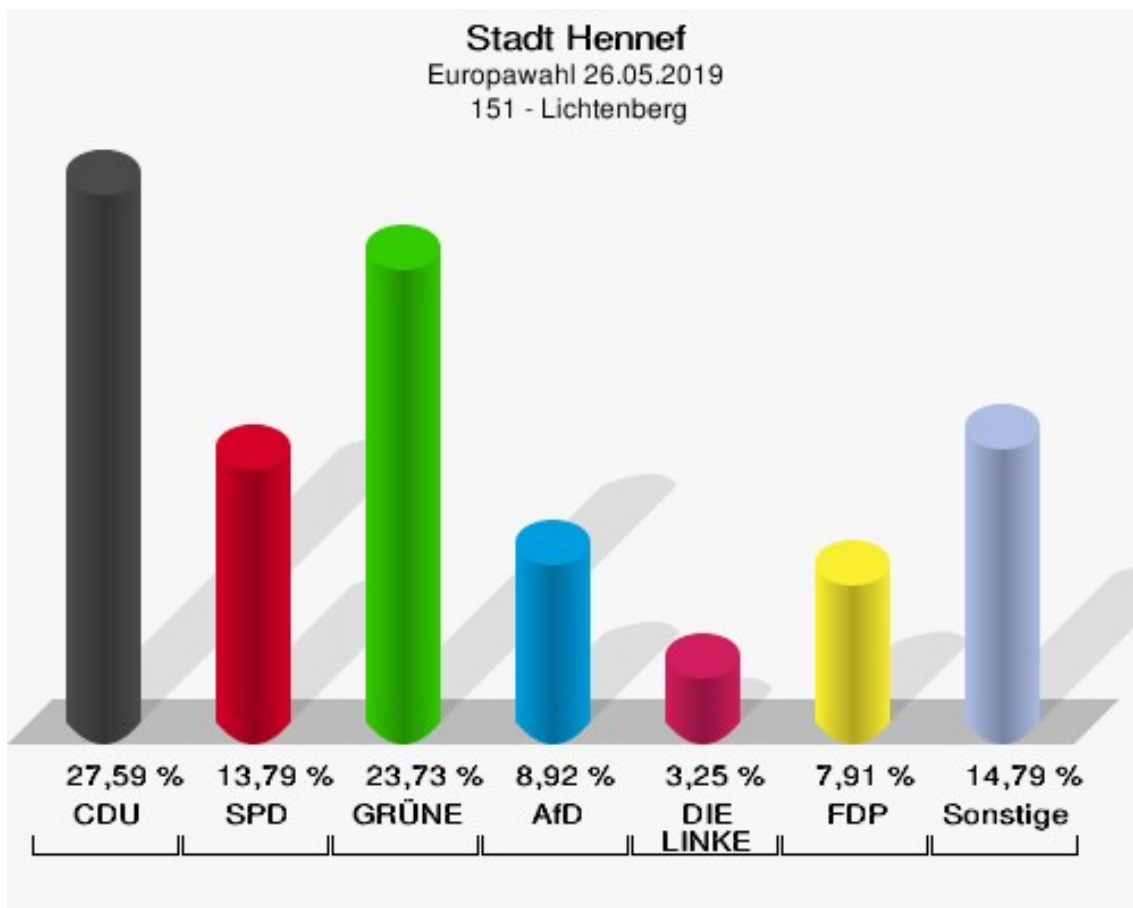

Anzahl	Prozent
NL	0	0,00 %
ÖkoLinX	1	0,20 %
Die Humanisten	4	0,81 %
PARTEI FÜR DIE TIERE	1	0,20 %
Gesundheitsforschung	1	0,20 %
Volt	4	0,81 %