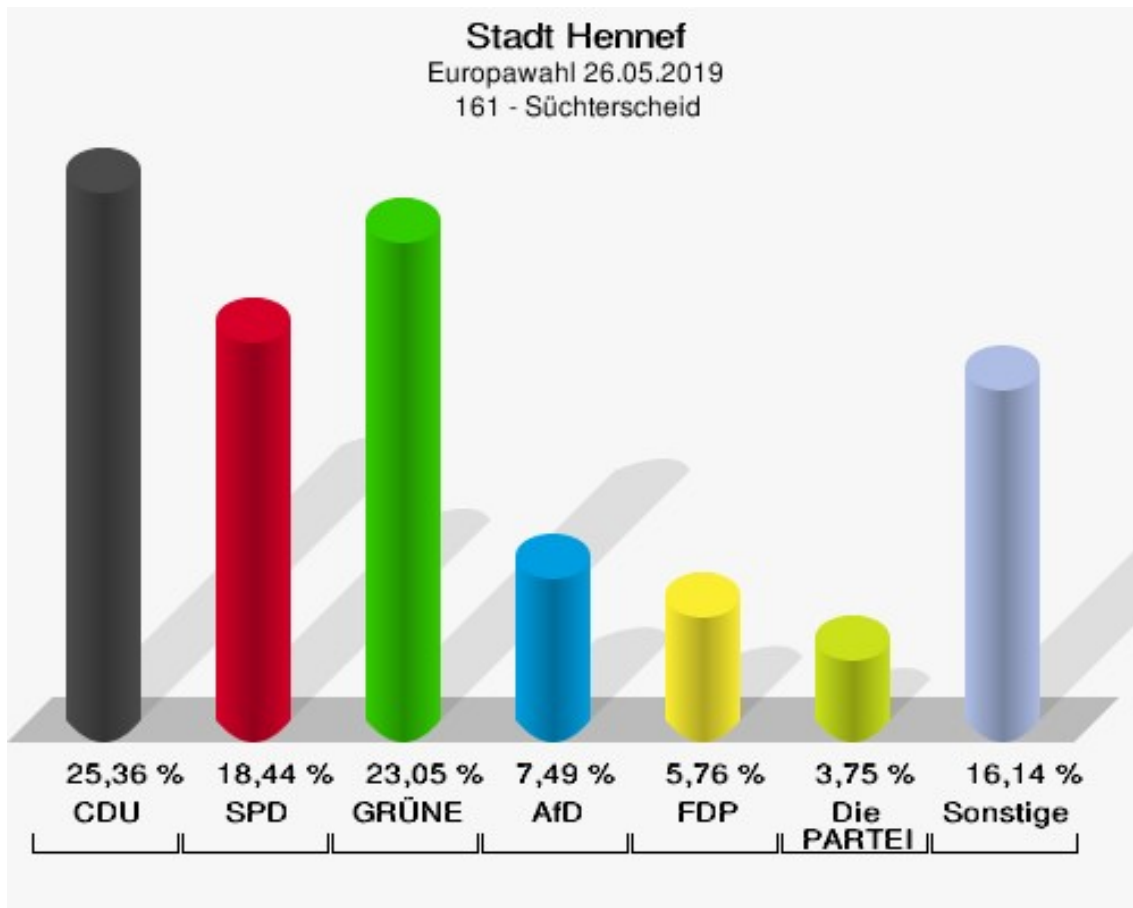

Anzahl	Prozent
NL	0	0,00 %
ÖkoLinX	0	0,00 %
Die Humanisten	2	0,58 %
PARTEI FÜR DIE TIERE	3	0,86 %
Gesundheitsforschung	0	0,00 %
Volt	9	2,59 %