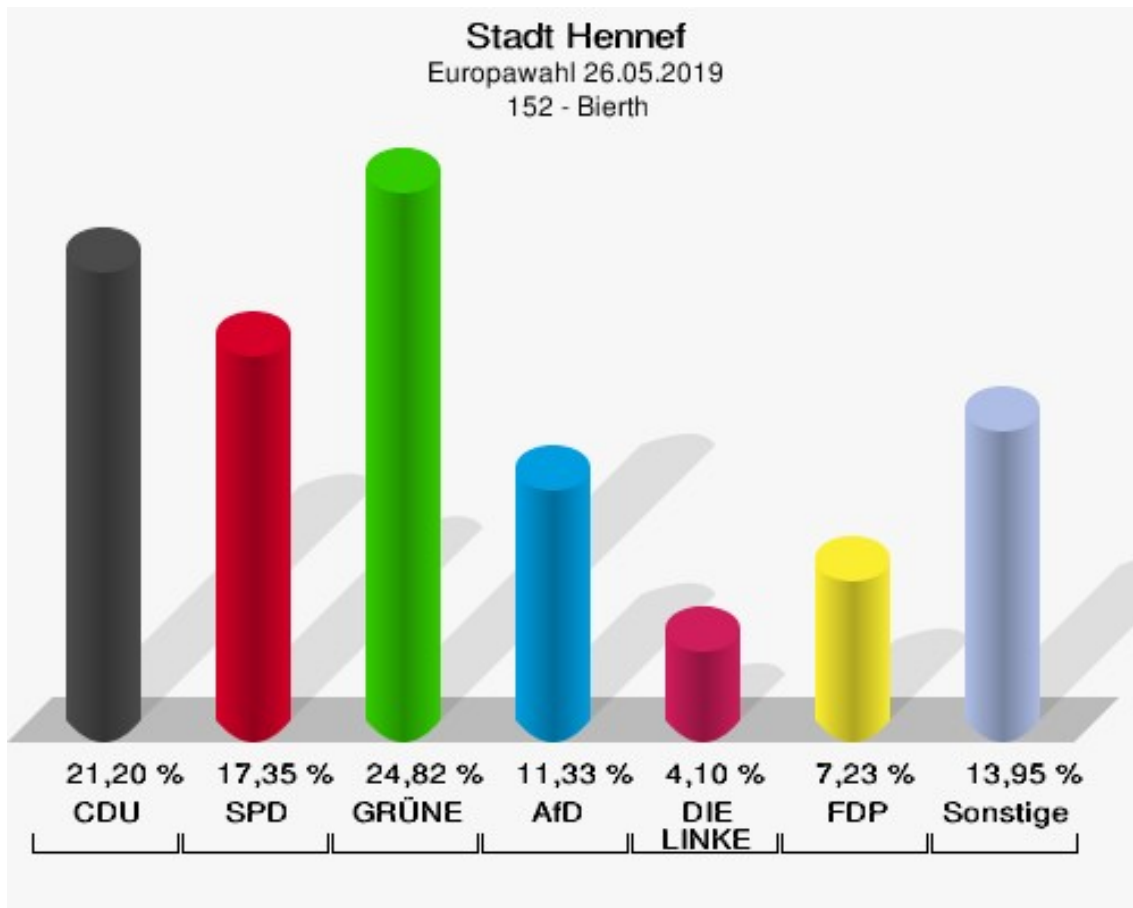

Anzahl	Prozent
NL	0	0,00 %
ÖkoLinX	1	0,24 %
Die Humanisten	0	0,00 %
PARTEI FÜR DIE TIERE	2	0,48 %
Gesundheitsforschung	1	0,24 %
Volt	6	1,45 %