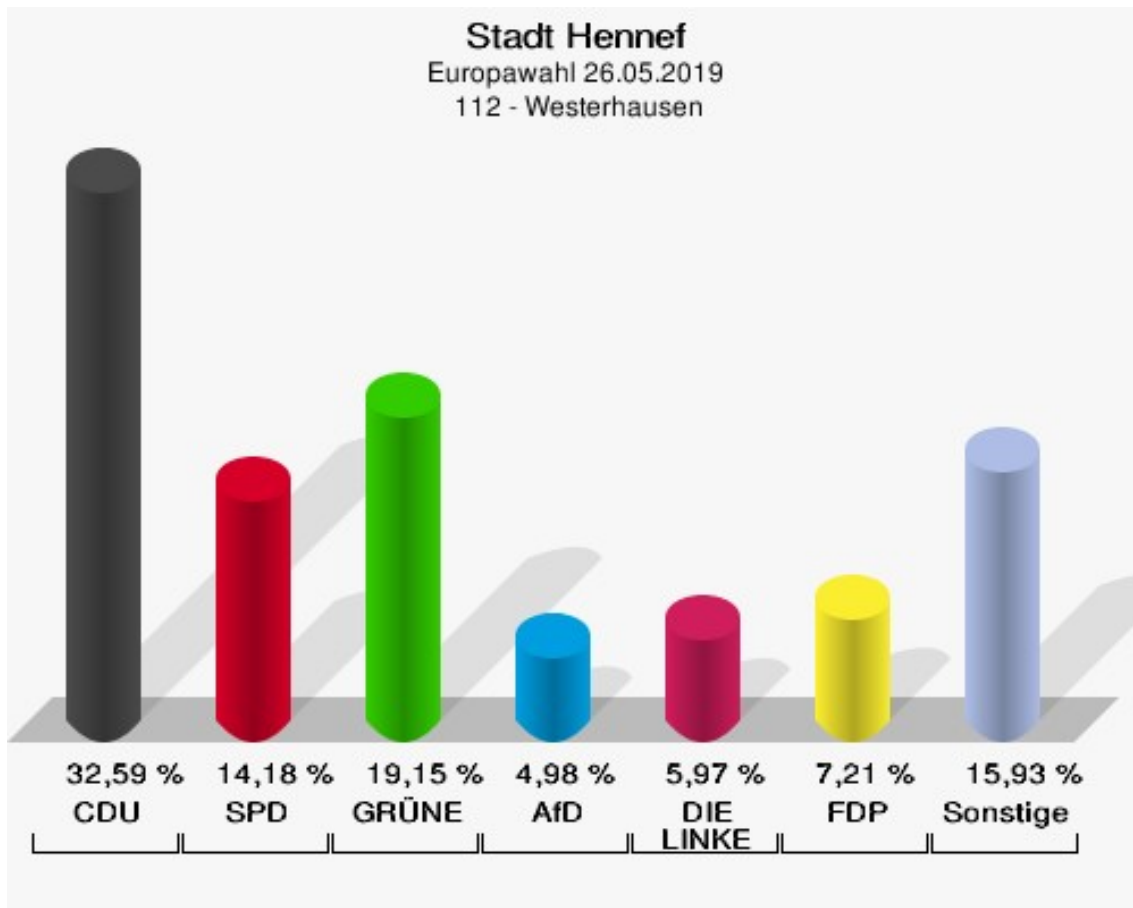

Anzahl	Prozent
NL	0	0,00 %
ÖkoLinX	0	0,00 %
Die Humanisten	2	0,50 %
PARTEI FÜR DIE TIERE	2	0,50 %
Gesundheitsforschung	0	0,00 %
Volt	3	0,75 %