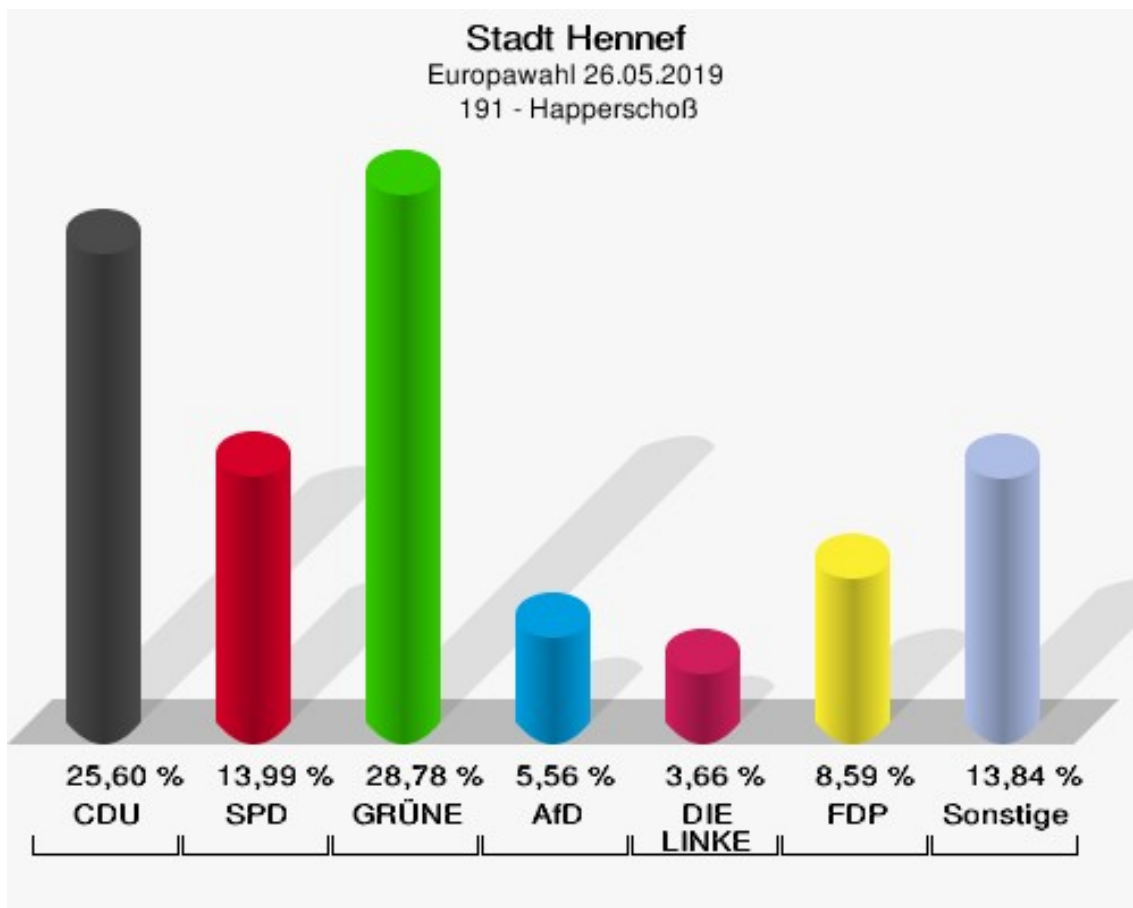

Anzahl	Prozent
NL	0	0,00 %
ÖkoLinX	1	0,16 %
Die Humanisten	2	0,32 %
PARTEI FÜR DIE TIERE	1	0,16 %
Gesundheitsforschung	1	0,16 %
Volt	12	1,91 %