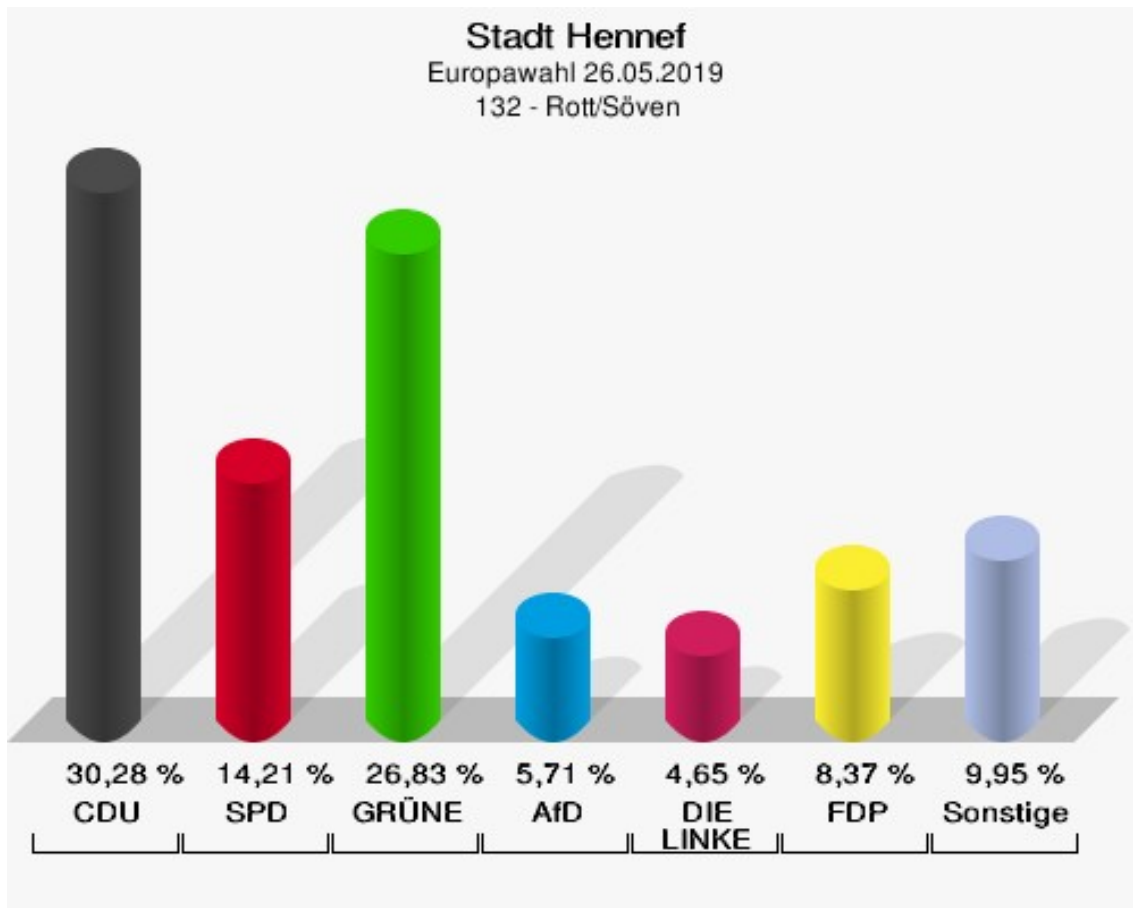

Anzahl	Prozent
NL	0	0,00 %
ÖkoLinX	1	0,13 %
Die Humanisten	0	0,00 %
PARTEI FÜR DIE TIERE	1	0,13 %
Gesundheitsforschung	2	0,27 %
Volt	5	0,66 %