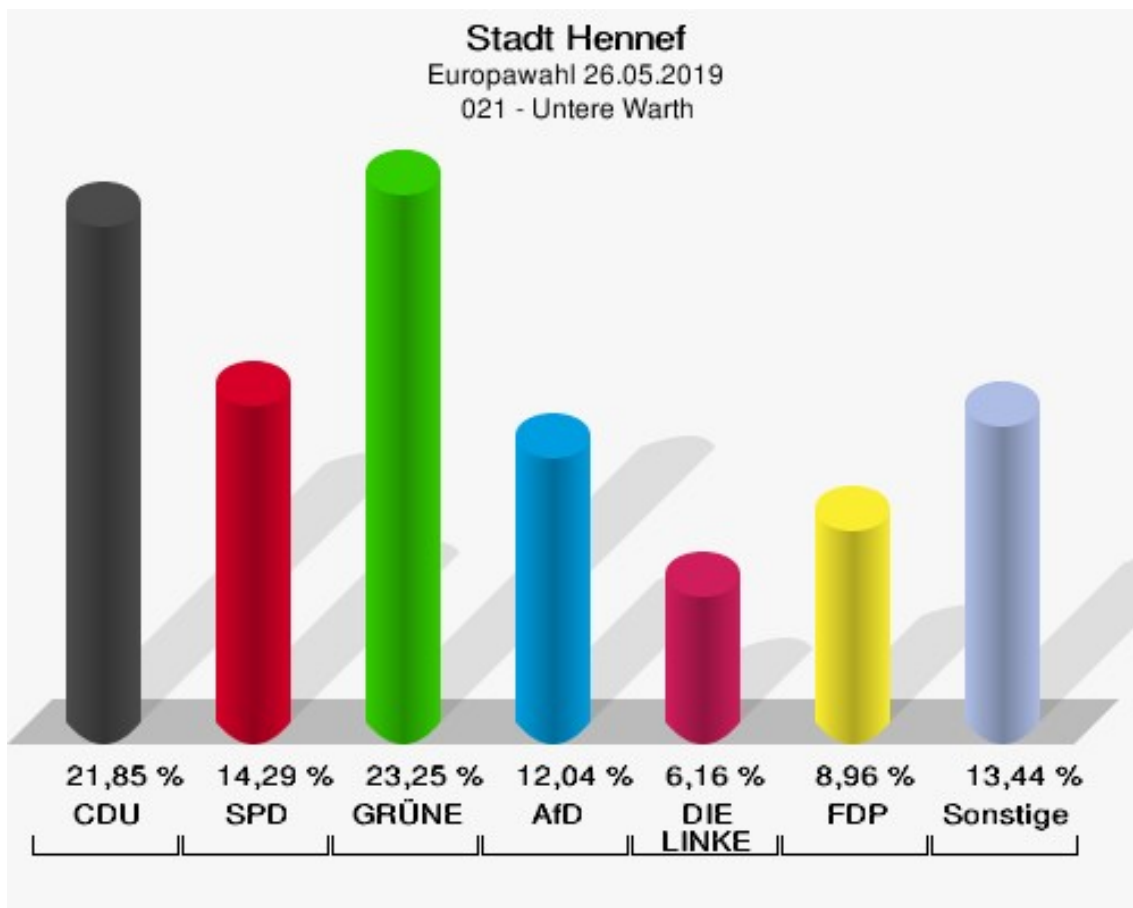

Anzahl	Prozent
NL	0	0,00 %
ÖkoLinX	0	0,00 %
Die Humanisten	3	0,84 %
PARTEI FÜR DIE TIERE	2	0,56 %
Gesundheitsforschung	0	0,00 %
Volt	3	0,84 %