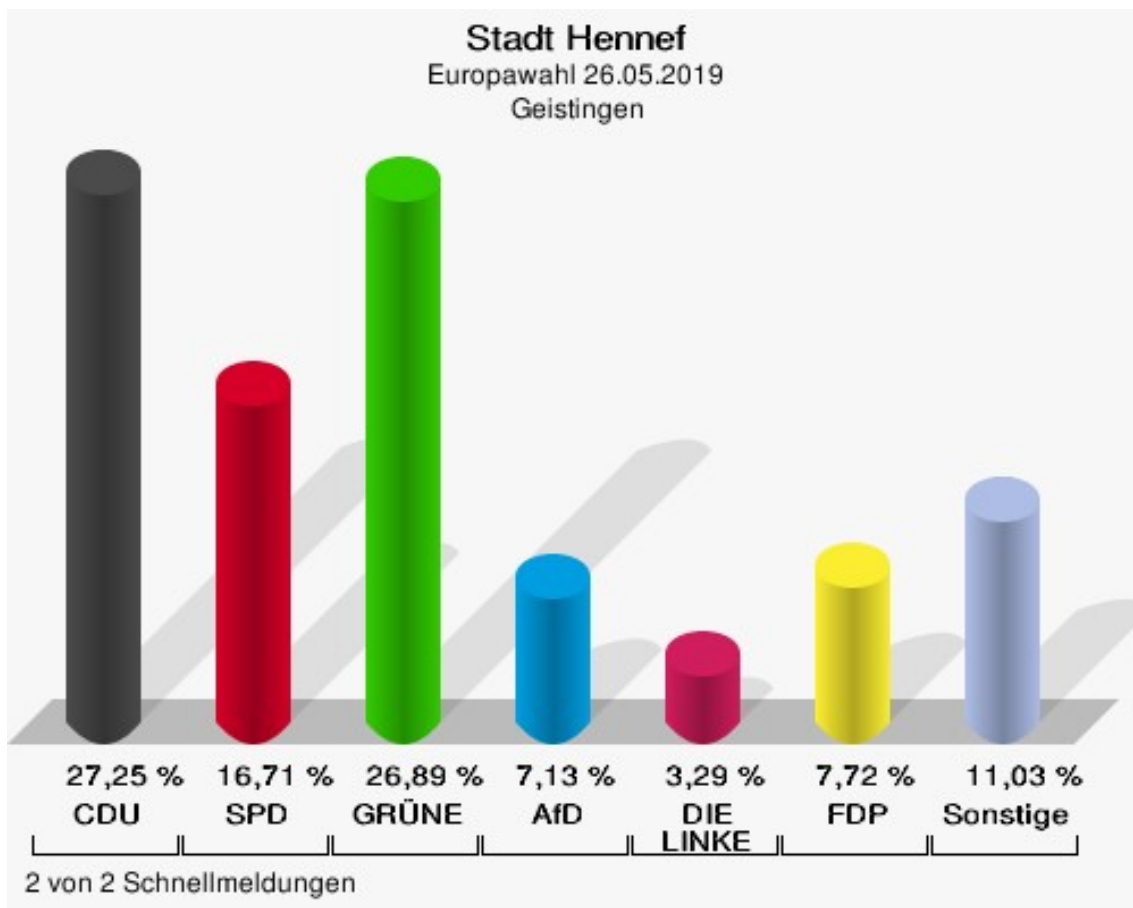

Anzahl	Prozent
NL	0	0,00 %
ÖkoLinX	1	0,06 %
Die Humanisten	11	0,66 %
PARTEI FÜR DIE TIERE	1	0,06 %
Gesundheitsforschung	2	0,12 %
Volt	14	0,84 %