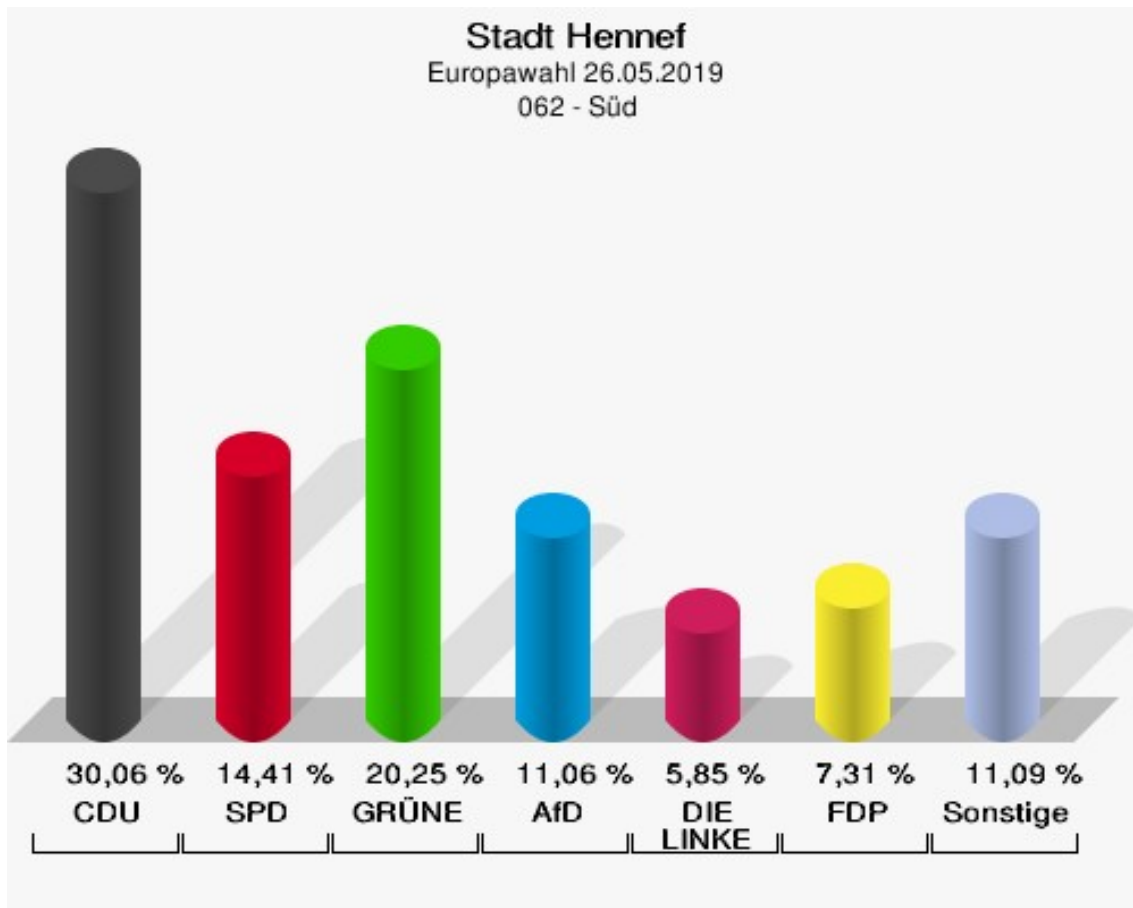

Anzahl	Prozent
NL	0	0,00 %
ÖkoLinX	1	0,21 %
Die Humanisten	1	0,21 %
PARTEI FÜR DIE TIERE	2	0,42 %
Gesundheitsforschung	1	0,21 %
Volt	0	0,00 %