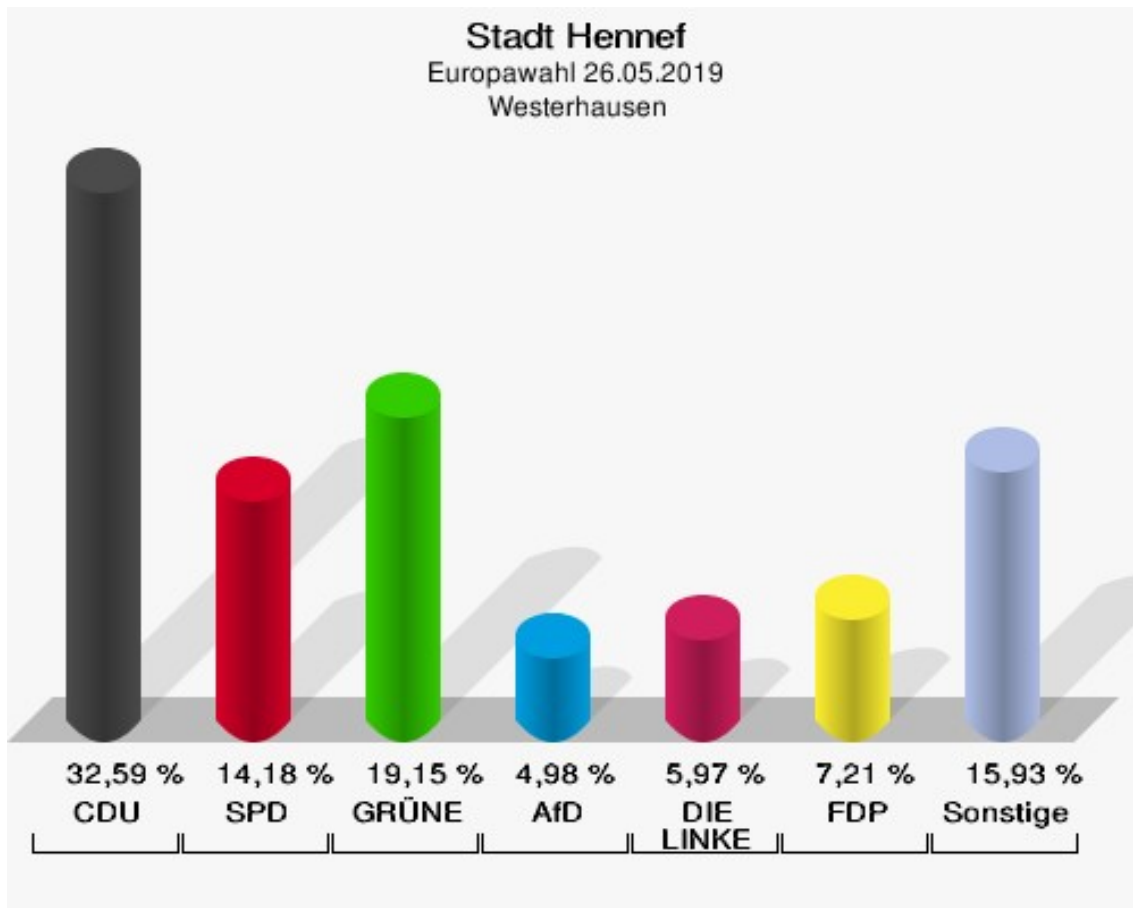

Anzahl	Prozent
NL	0	0,00 %
ÖkoLinX	0	0,00 %
Die Humanisten	2	0,50 %
PARTEI FÜR DIE TIERE	2	0,50 %
Gesundheitsforschung	0	0,00 %
Volt	3	0,75 %