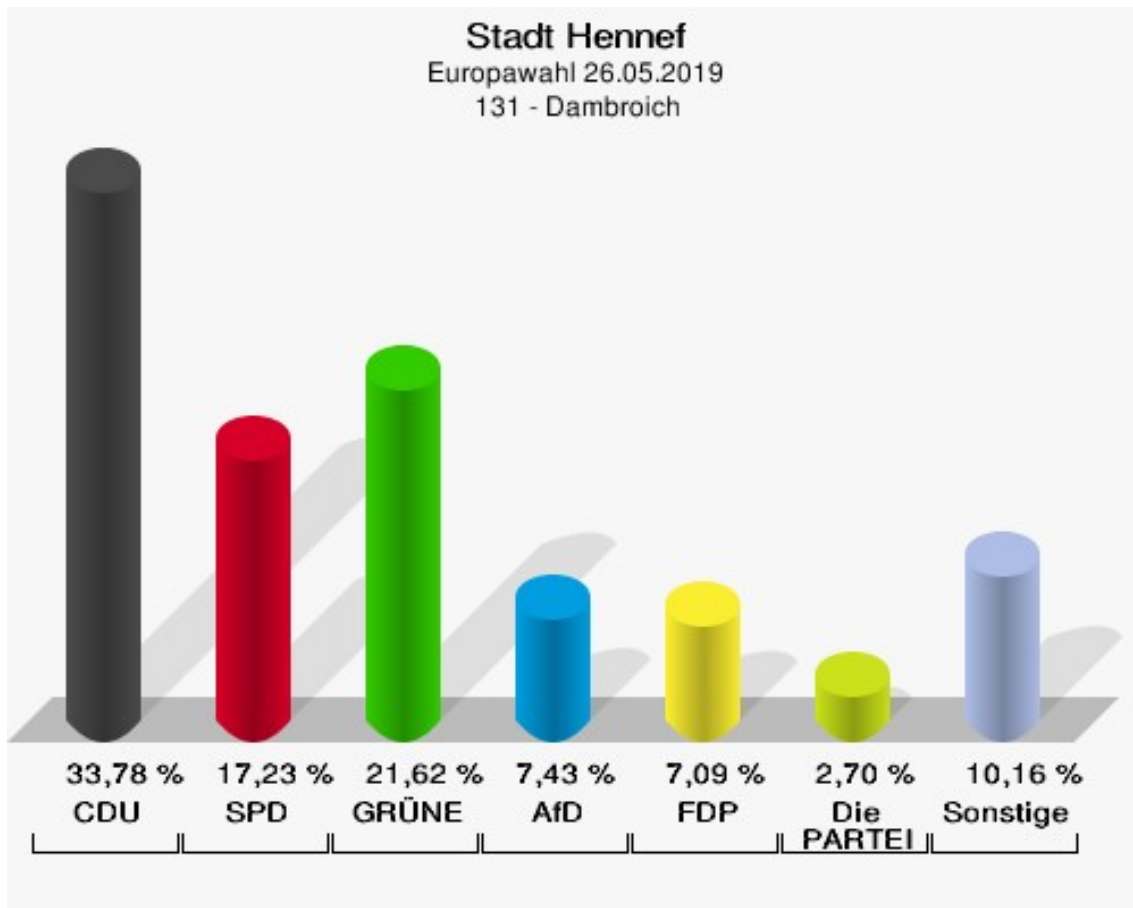

Anzahl	Prozent
NL	0	0,00 %
ÖkoLinX	0	0,00 %
Die Humanisten	0	0,00 %
PARTEI FÜR DIE TIERE	0	0,00 %
Gesundheitsforschung	0	0,00 %
Volt	0	0,00 %