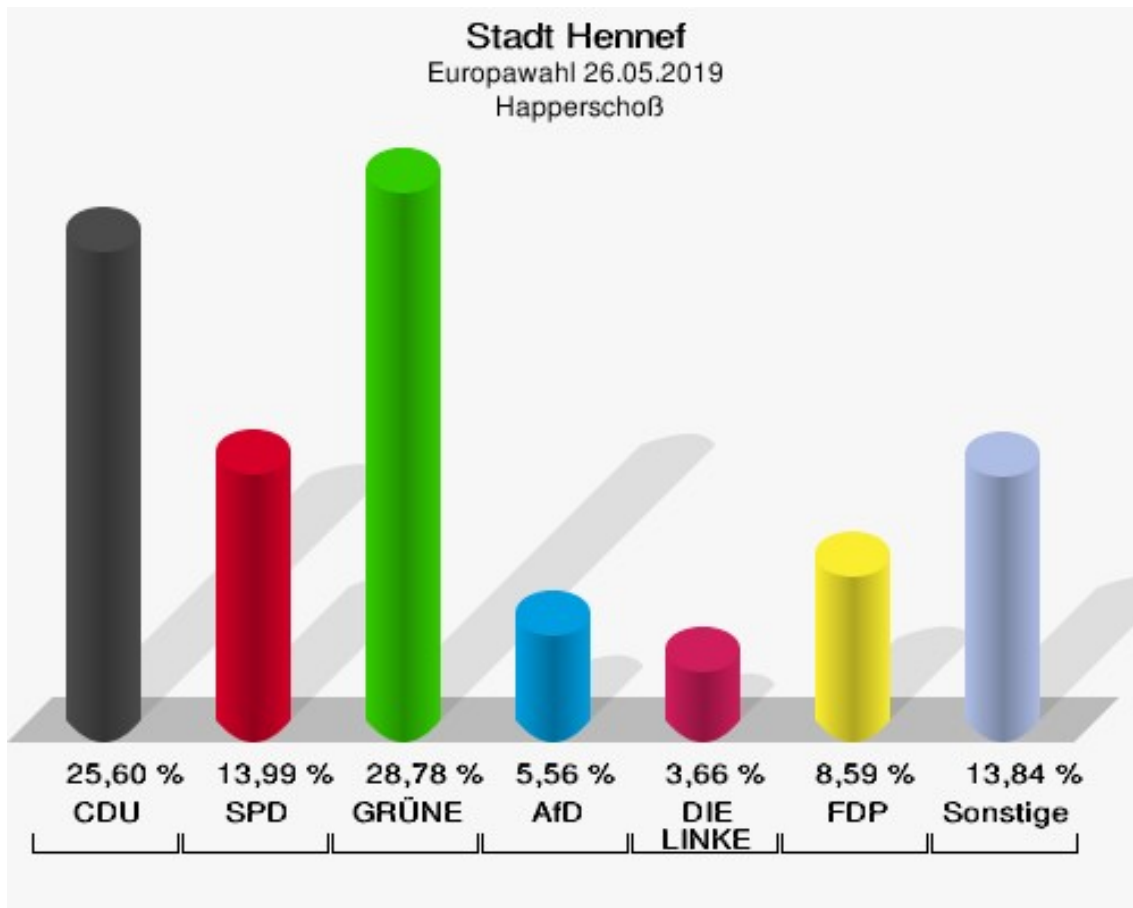

Anzahl	Prozent
NL	0	0,00 %
ÖkoLinX	1	0,16 %
Die Humanisten	2	0,32 %
PARTEI FÜR DIE TIERE	1	0,16 %
Gesundheitsforschung	1	0,16 %
Volt	12	1,91 %