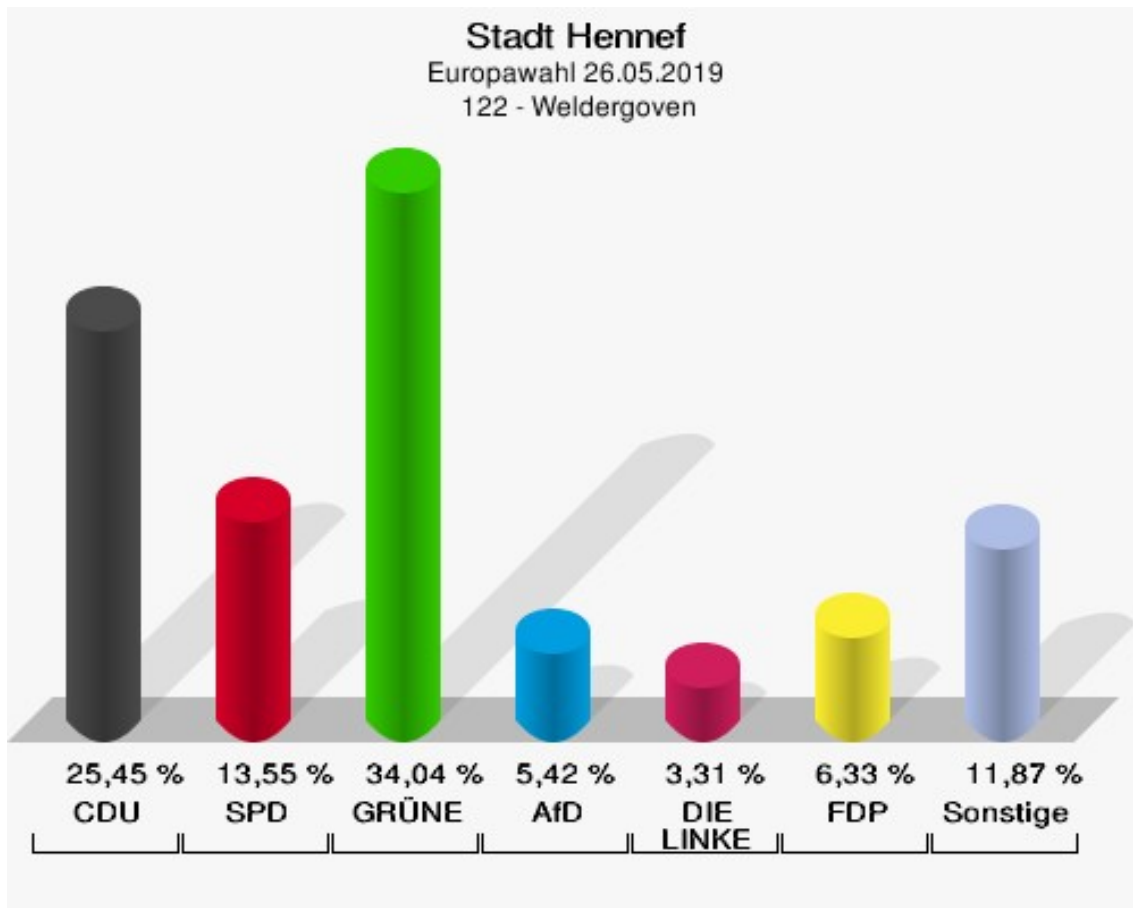

Anzahl	Prozent
NL	0	0,00 %
ÖkoLinX	0	0,00 %
Die Humanisten	0	0,00 %
PARTEI FÜR DIE TIERE	0	0,00 %
Gesundheitsforschung	0	0,00 %
Volt	7	1,05 %