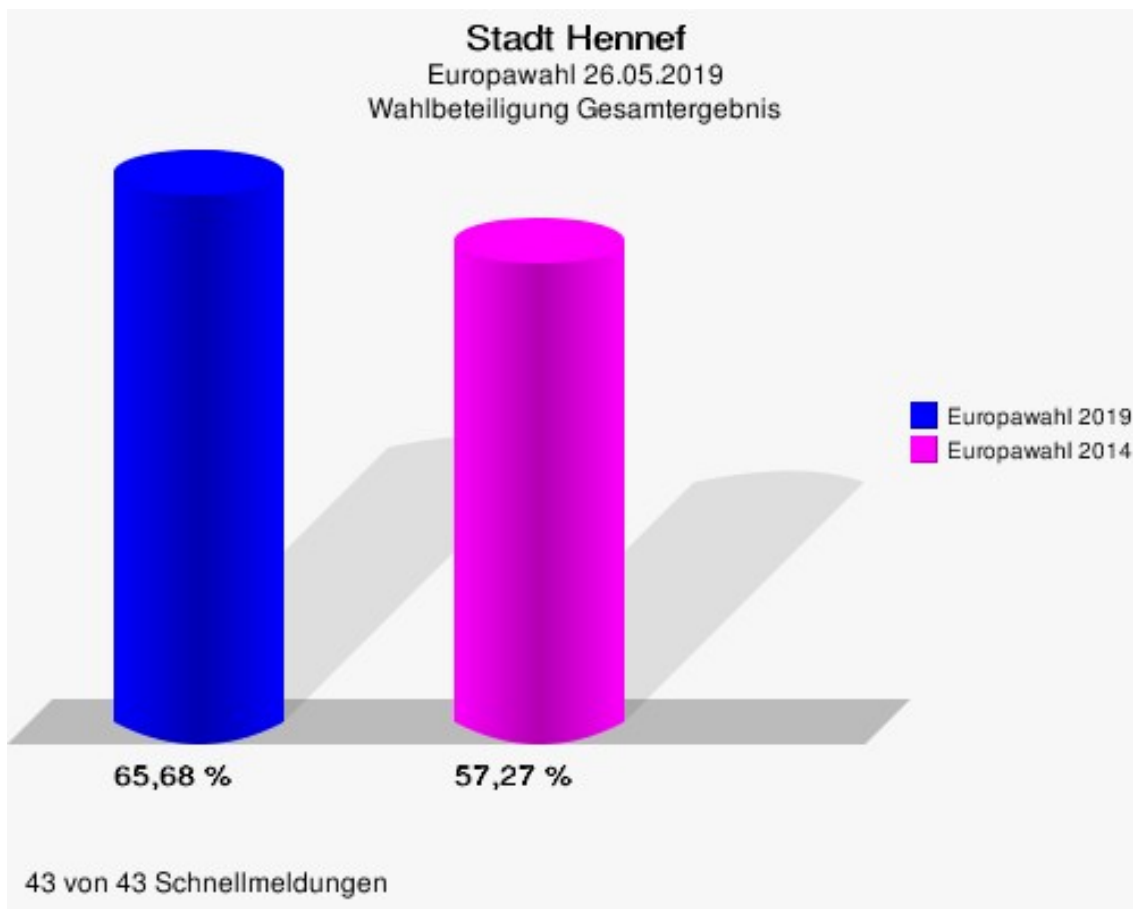

Europawahl 26.05.2019	Europawahl 25.05.2014	
		Ergebnis	Gewinne und Verluste
	0,06 %	0,00 %	+0,06 %
ÖkoLinX	9	0	+9
	0,04 %	0,00 %	+0,04 %
Die Humanisten	49	0	+49
	0,20 %	0,00 %	+0,20 %
PARTEI FÜR DIE TIERE	63	0	+63
	0,26 %	0,00 %	+0,26 %
Gesundheitsforschung	20	0	+20
	0,08 %	0,00 %	+0,08 %
Volt	198	0	+198
	0,83 %	0,00 %	+0,83 %
Sonstige	0	190	-190
	0,00 %	0,94 %	-0,94 %

Europawahl 25.05.2014: Sonstige = REP, PBC, CM, AUF, PSG, BüSo, PRO NRW