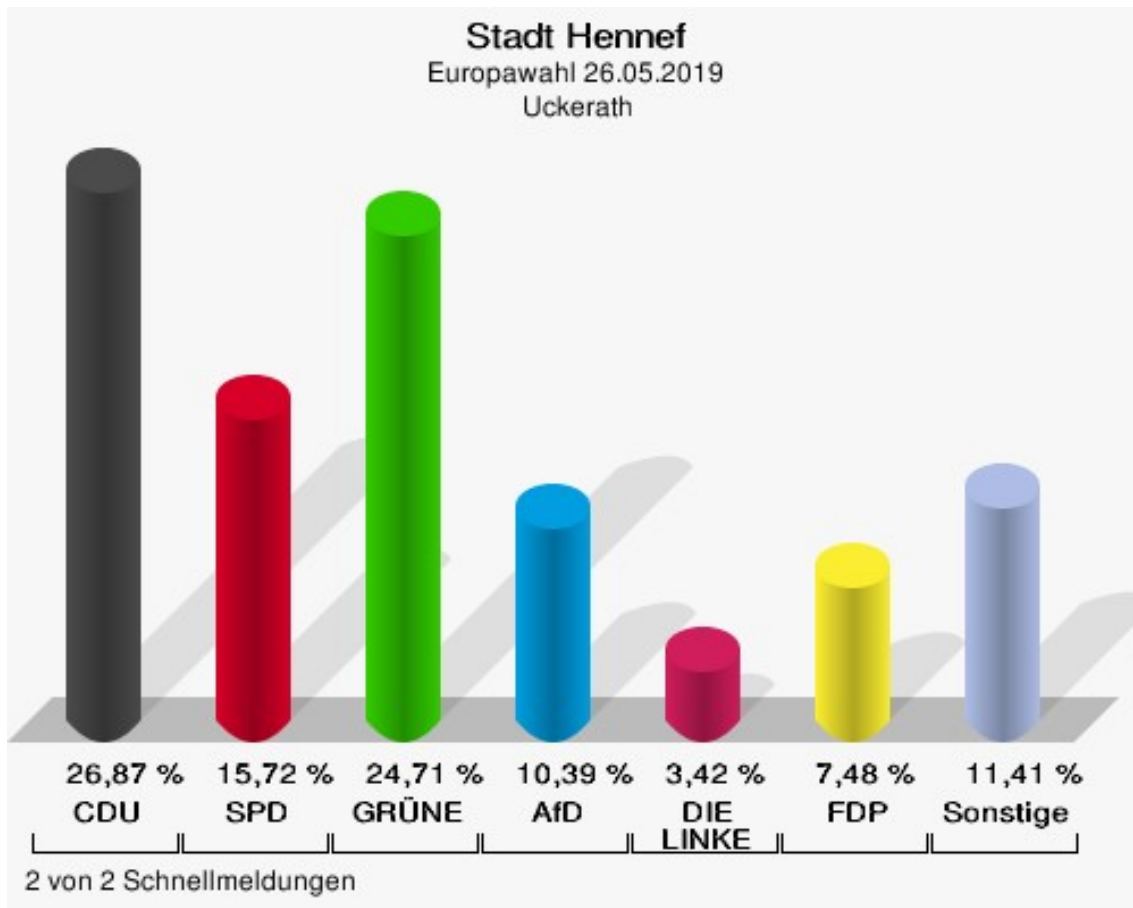

Anzahl	Prozent
NL	2	0,25 %
ÖkoLinX	0	0,00 %
Die Humanisten	4	0,51 %
PARTEI FÜR DIE TIERE	2	0,25 %
Gesundheitsforschung	1	0,13 %
Volt	8	1,01 %