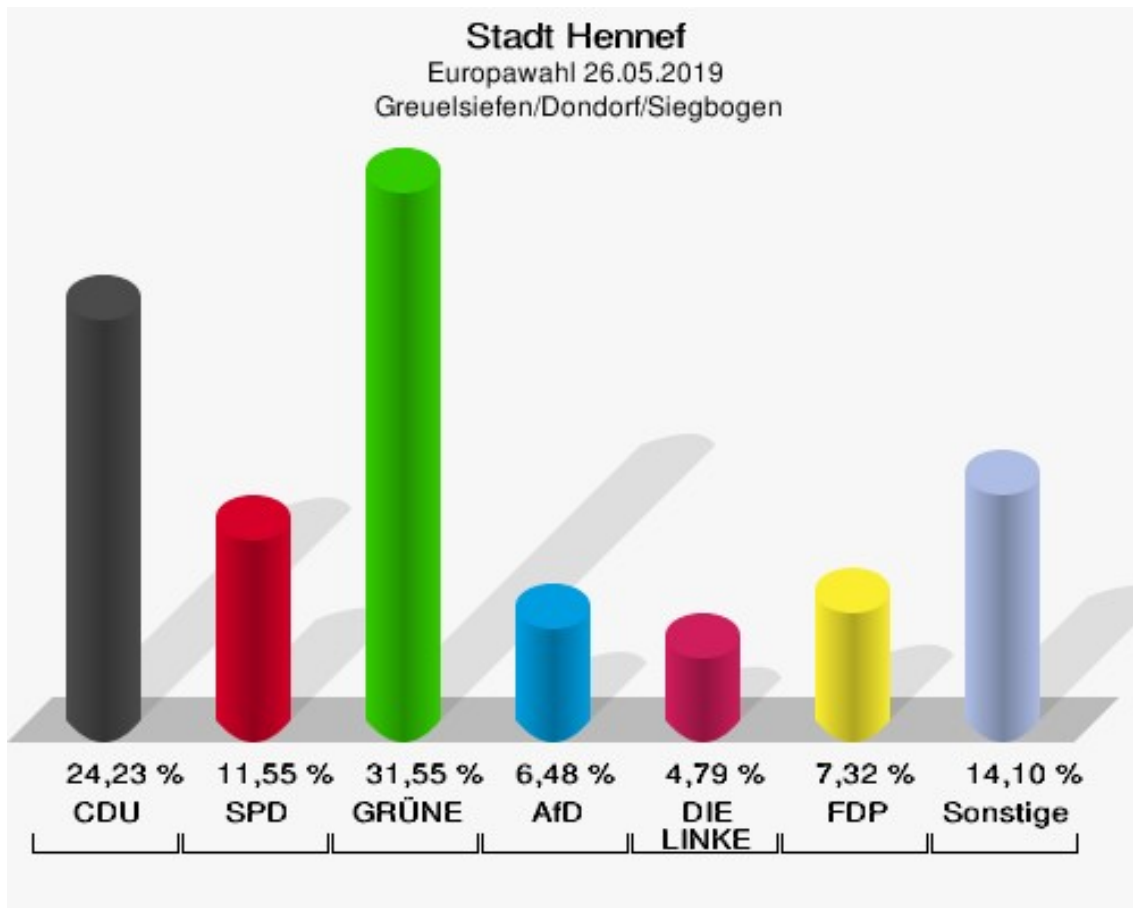

Anzahl	Prozent
NL	0	0,00 %
ÖkoLinX	0	0,00 %
Die Humanisten	0	0,00 %
PARTEI FÜR DIE TIERE	0	0,00 %
Gesundheitsforschung	0	0,00 %
Volt	7	1,97 %