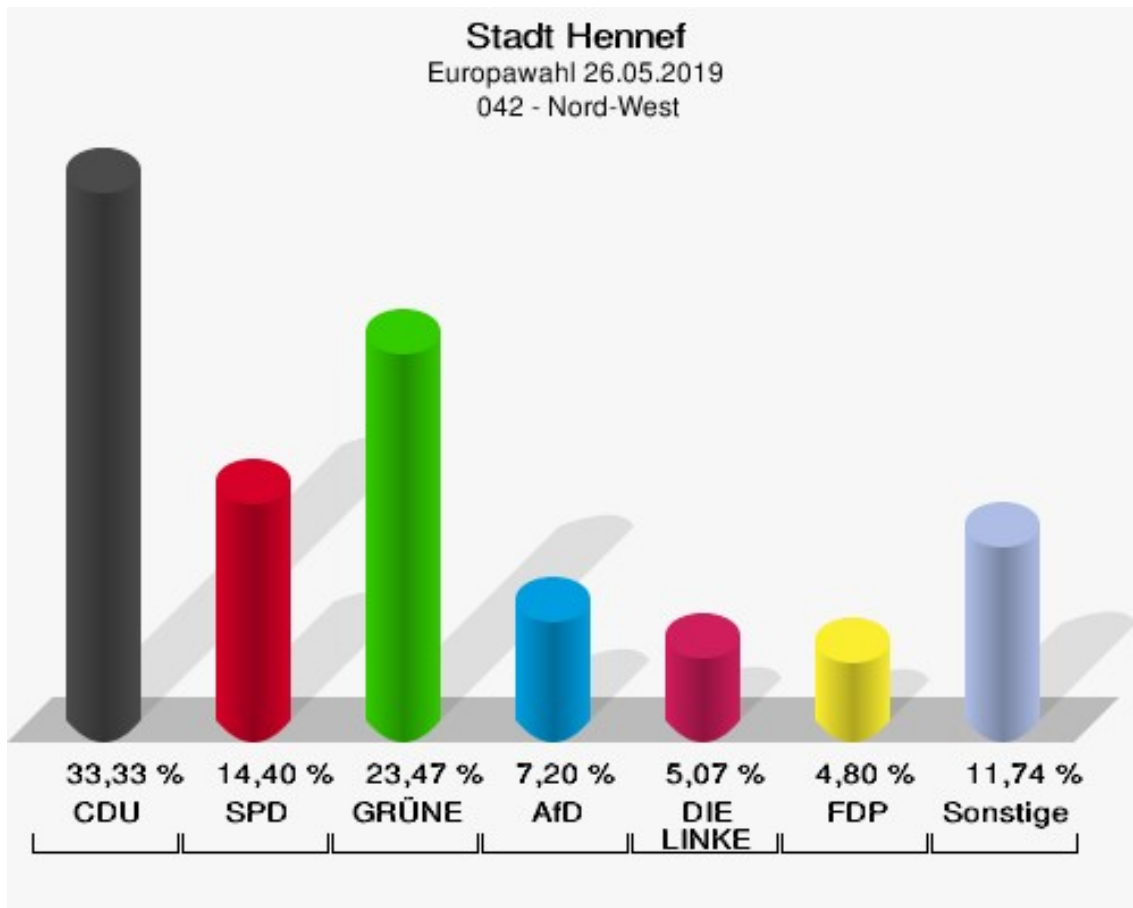

Anzahl	Prozent
NL	0	0,00 %
ÖkoLinX	0	0,00 %
Die Humanisten	0	0,00 %
PARTEI FÜR DIE TIERE	1	0,27 %
Gesundheitsforschung	0	0,00 %
Volt	4	1,07 %