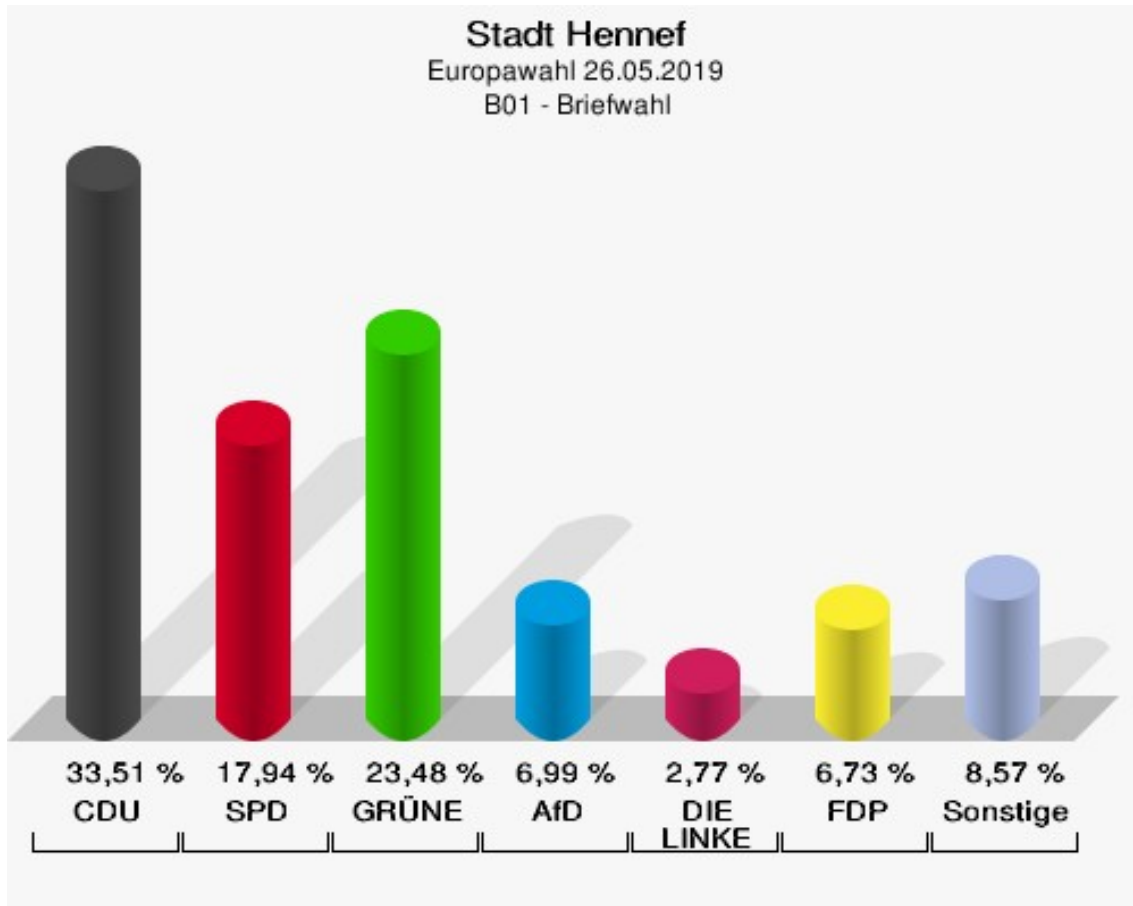

Anzahl	Prozent
ÖkoLinX	0	0,00 %
Die Humanisten	1	0,13 %
PARTEI FÜR DIE TIERE	1	0,13 %
Gesundheitsforschung	0	0,00 %
Volt	6	0,79 %