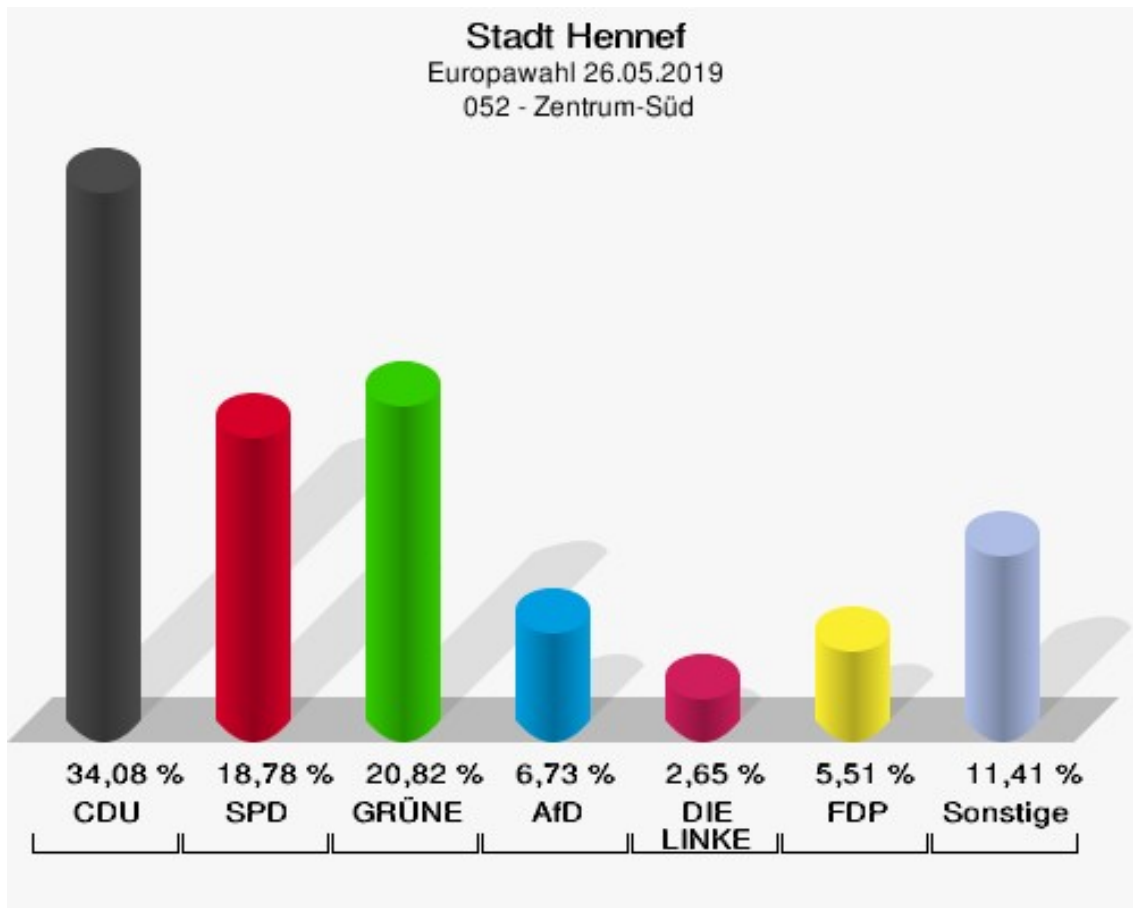

Anzahl	Prozent
NL	0	0,00 %
ÖkoLinX	1	0,20 %
Die Humanisten	2	0,41 %
PARTEI FÜR DIE TIERE	4	0,82 %
Gesundheitsforschung	1	0,20 %
Volt	4	0,82 %