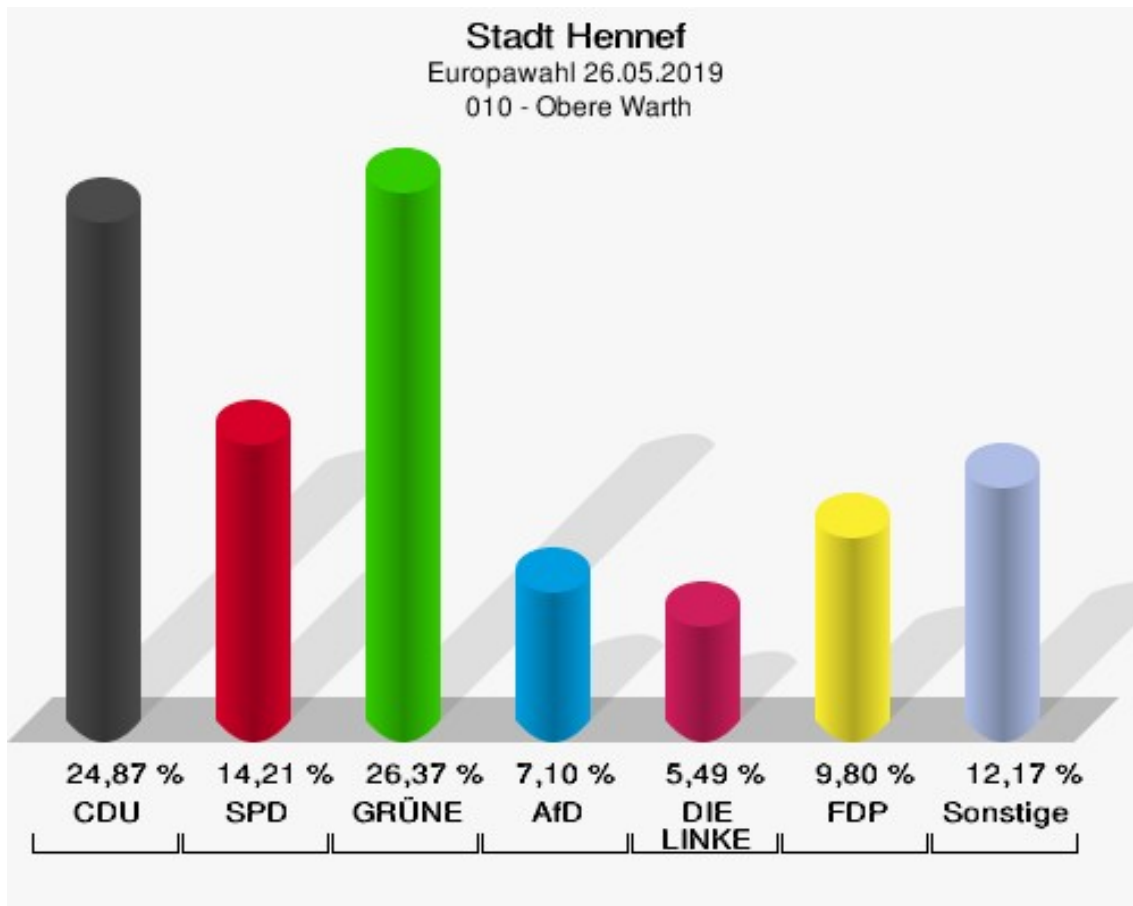

Anzahl	Prozent
MENSCHLICHE WELT	0	0,00 %
NL	1	0,11 %
ÖkoLinX	0	0,00 %
Die Humanisten	2	0,22 %
PARTEI FÜR DIE TIERE	4	0,43 %
Gesundheitsforschung	0	0,00 %
Volt	7	0,75 %