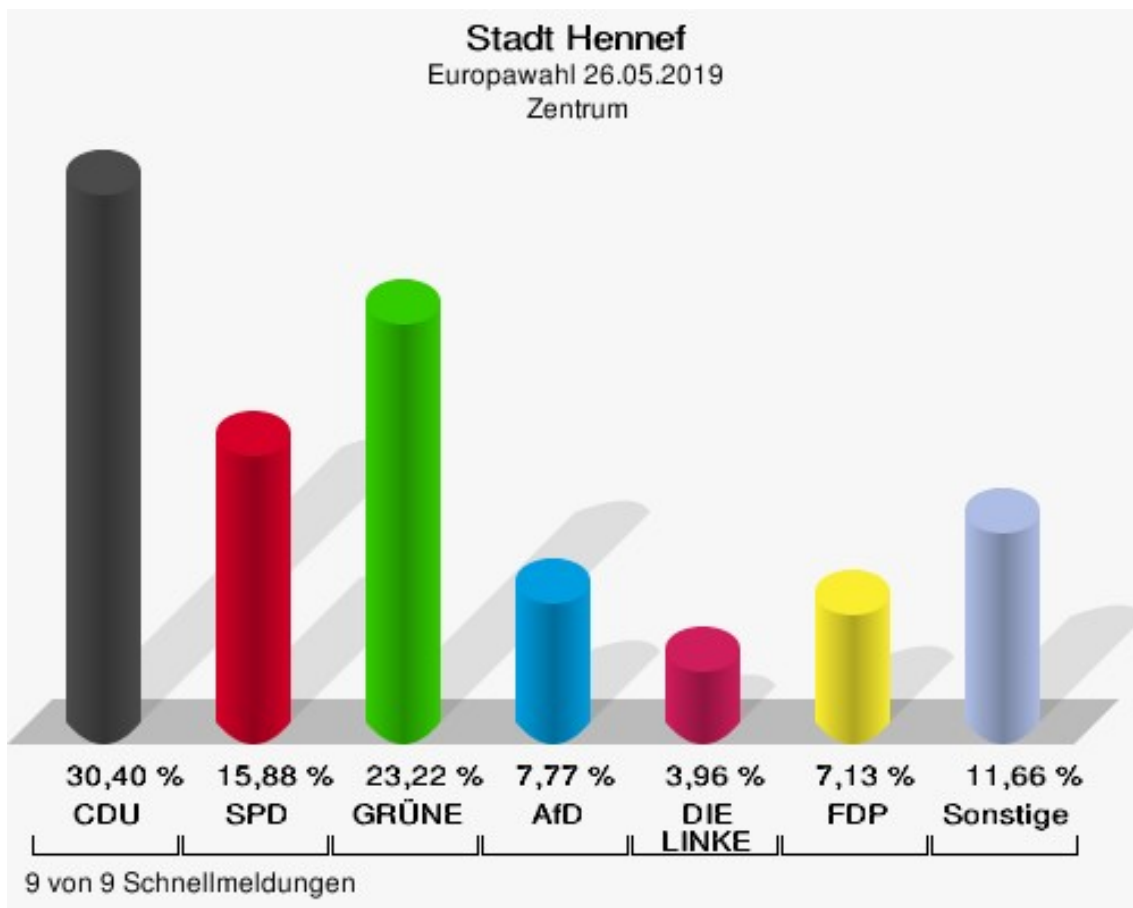

Anzahl	Prozent
NL	5	0,13 %
ÖkoLinX	3	0,08 %
Die Humanisten	8	0,21 %
PARTEI FÜR DIE TIERE	15	0,39 %
Gesundheitsforschung	3	0,08 %
Volt	33	0,85 %