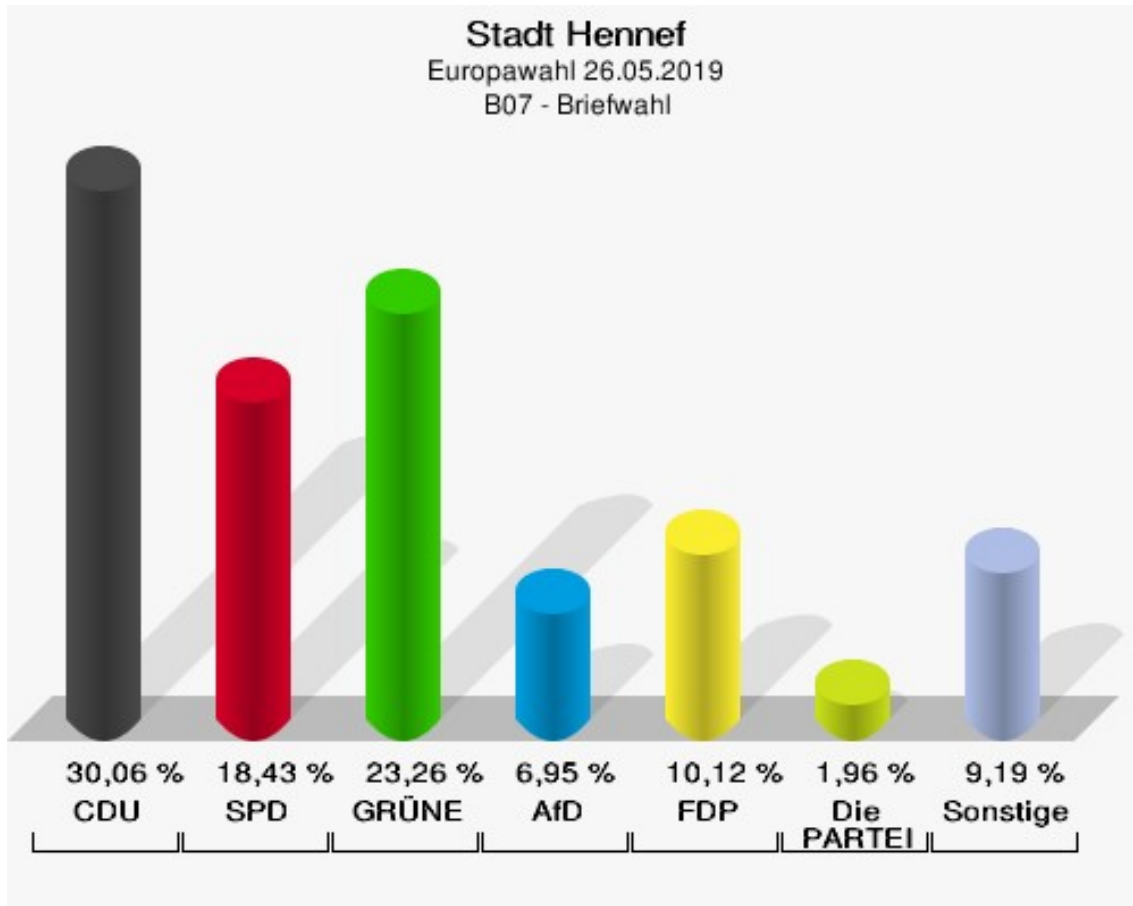

Anzahl	Prozent
ÖkoLinX	0	0,00 %
Die Humanisten	0	0,00 %
PARTEI FÜR DIE TIERE	3	0,45 %
Gesundheitsforschung	0	0,00 %
Volt	4	0,60 %