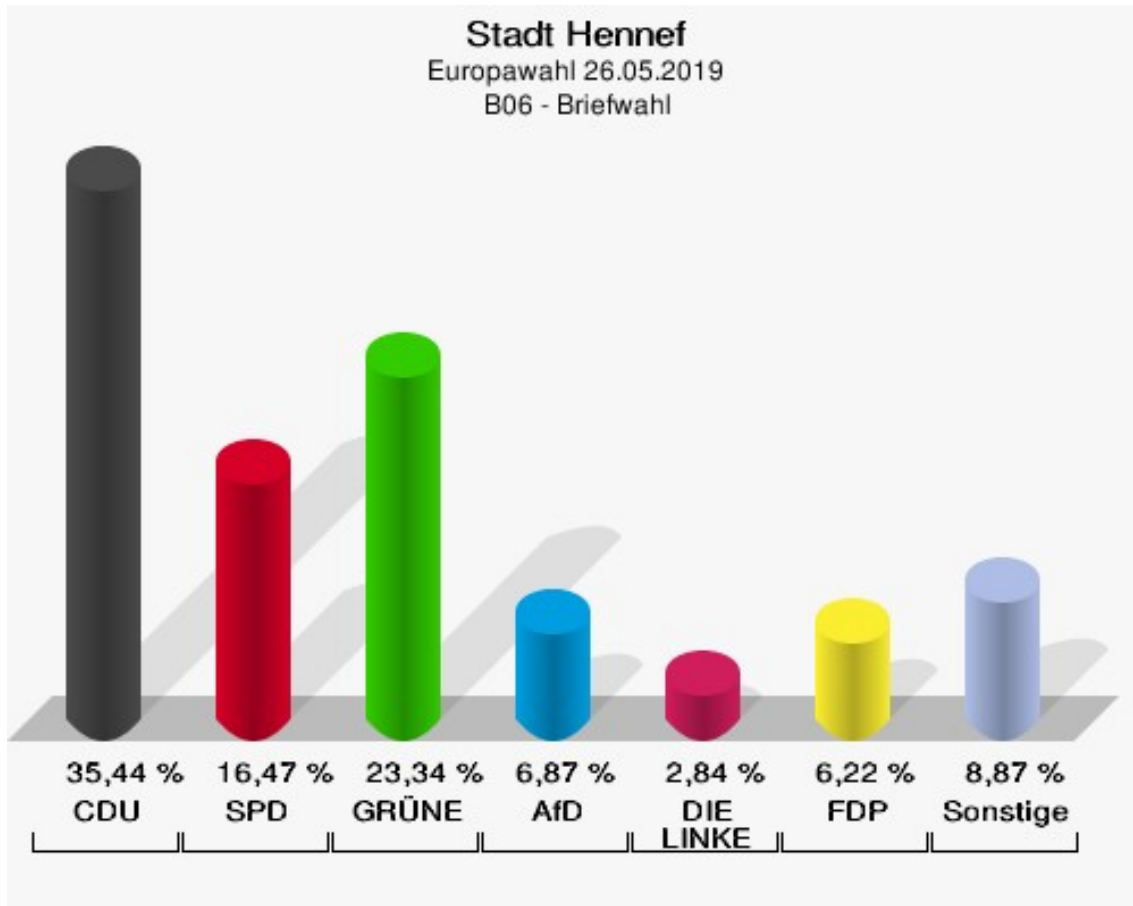

Anzahl	Prozent
ÖkoLinX	0	0,00 %
Die Humanisten	1	0,11 %
PARTEI FÜR DIE TIERE	0	0,00 %
Gesundheitsforschung	0	0,00 %
Volt	2	0,22 %