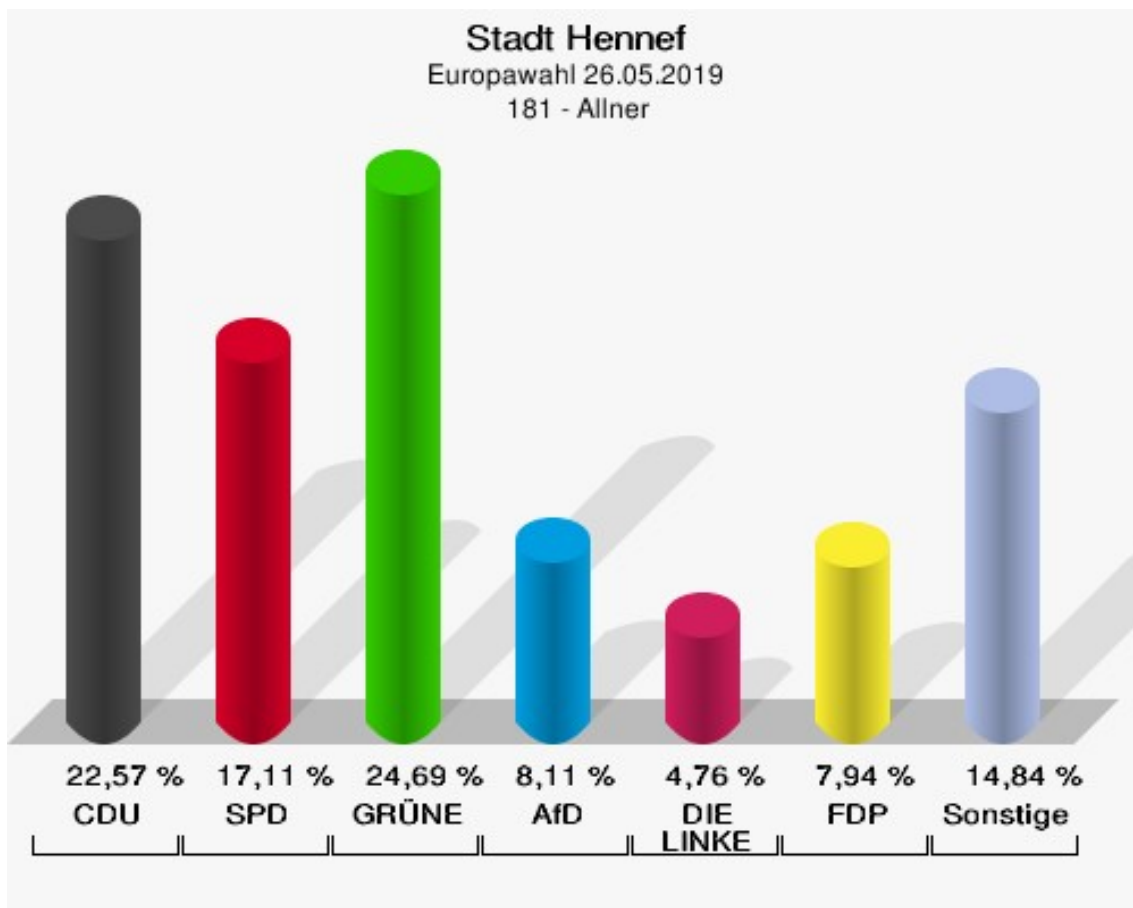

Anzahl	Prozent
NL	0	0,00 %
ÖkoLinX	0	0,00 %
Die Humanisten	0	0,00 %
PARTEI FÜR DIE TIERE	2	0,35 %
Gesundheitsforschung	1	0,18 %
Volt	12	2,12 %