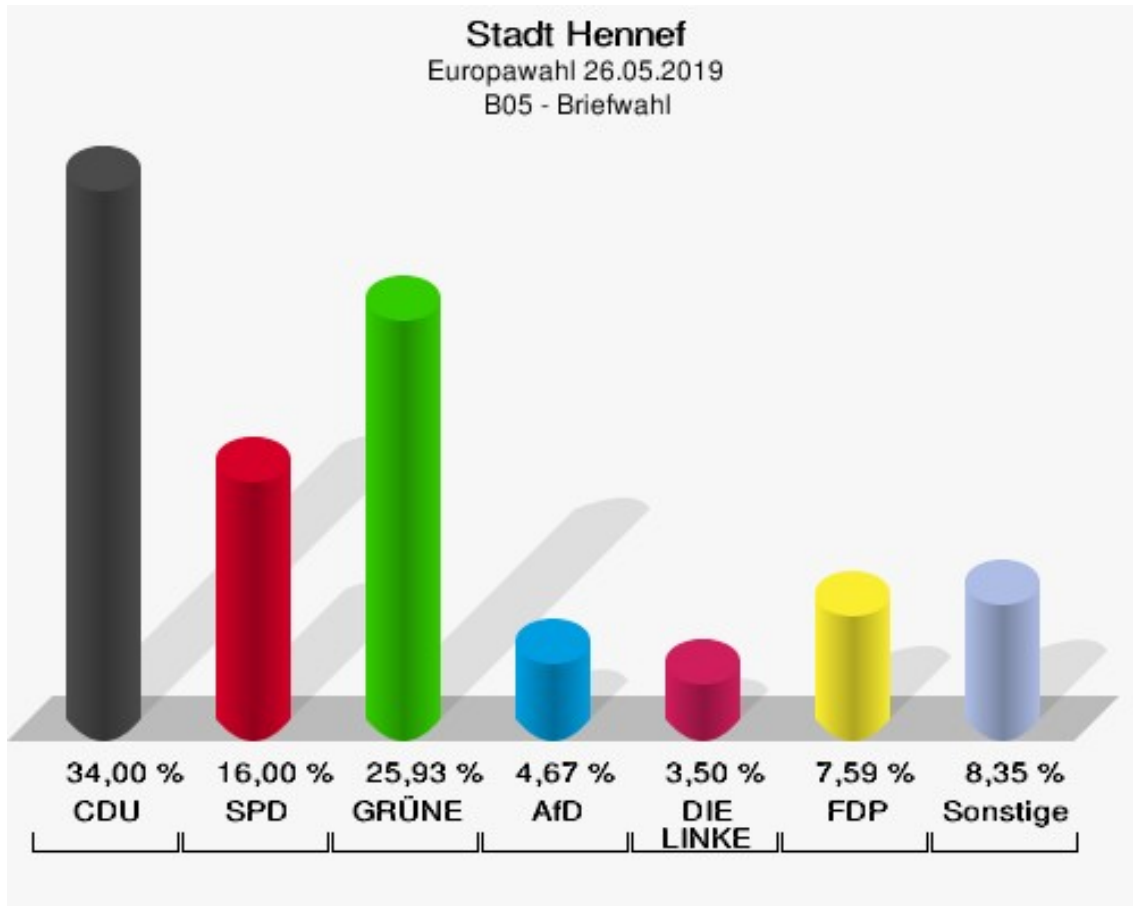

Anzahl	Prozent
ÖkoLinX	0	0,00 %
Die Humanisten	0	0,00 %
PARTEI FÜR DIE TIERE	1	0,12 %
Gesundheitsforschung	1	0,12 %
Volt	4	0,47 %