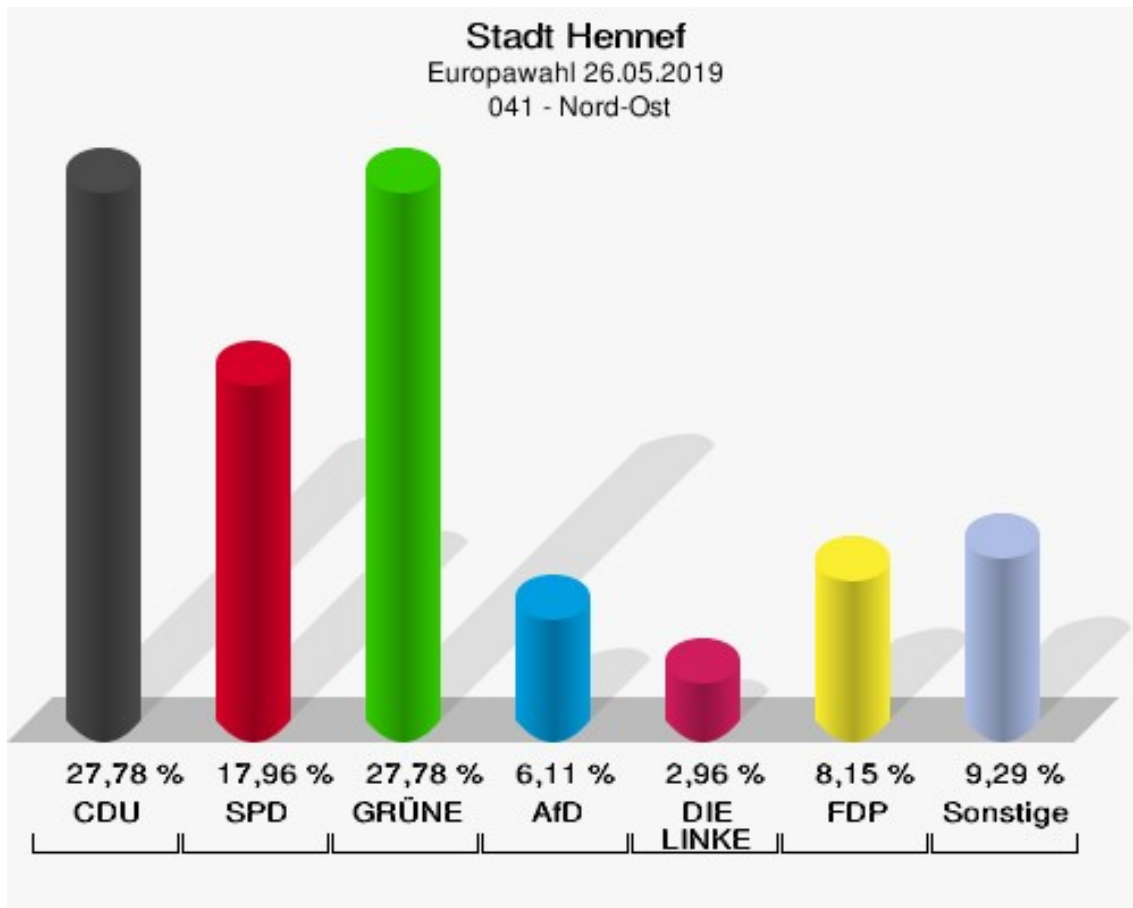

Anzahl	Prozent
NL	0	0,00 %
ÖkoLinX	1	0,19 %
Die Humanisten	0	0,00 %
PARTEI FÜR DIE TIERE	0	0,00 %
Gesundheitsforschung	0	0,00 %
Volt	5	0,93 %