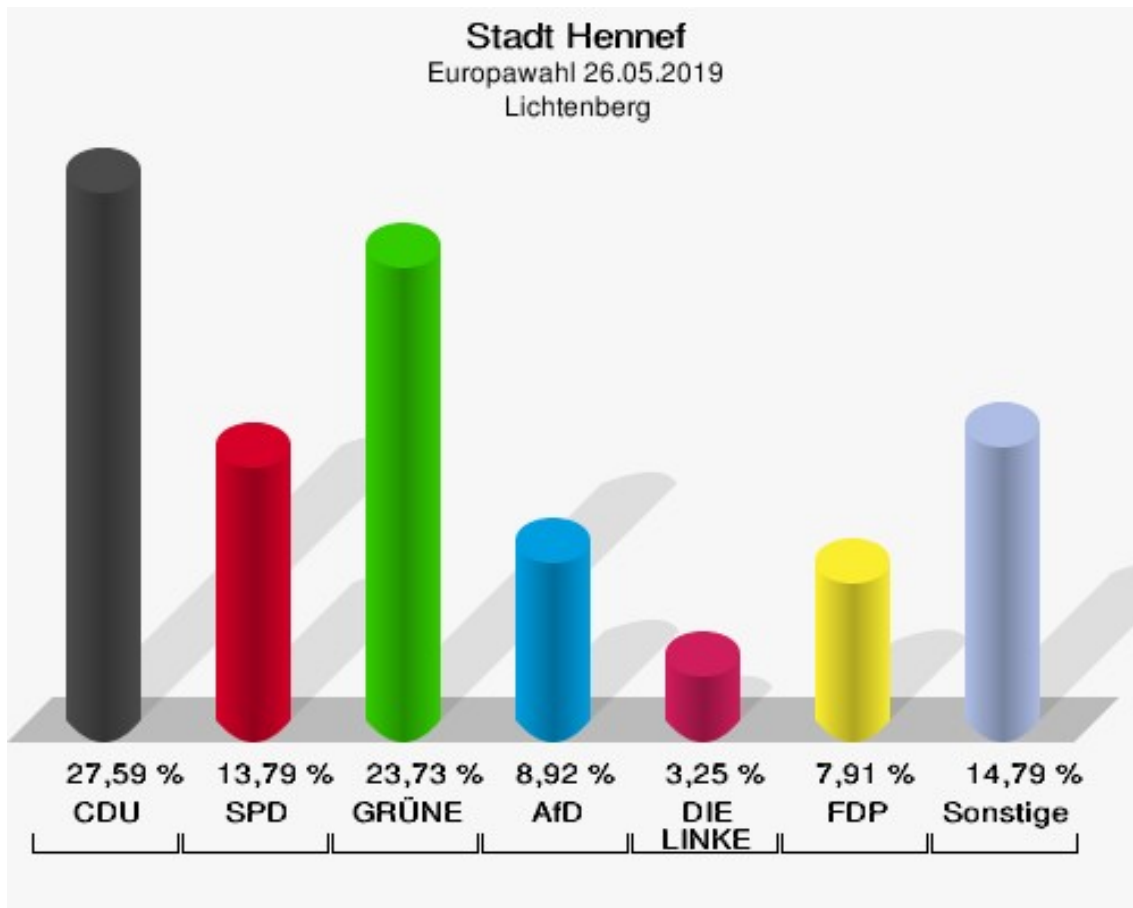

Anzahl	Prozent
NL	0	0,00 %
ÖkoLinX	1	0,20 %
Die Humanisten	4	0,81 %
PARTEI FÜR DIE TIERE	1	0,20 %
Gesundheitsforschung	1	0,20 %
Volt	4	0,81 %