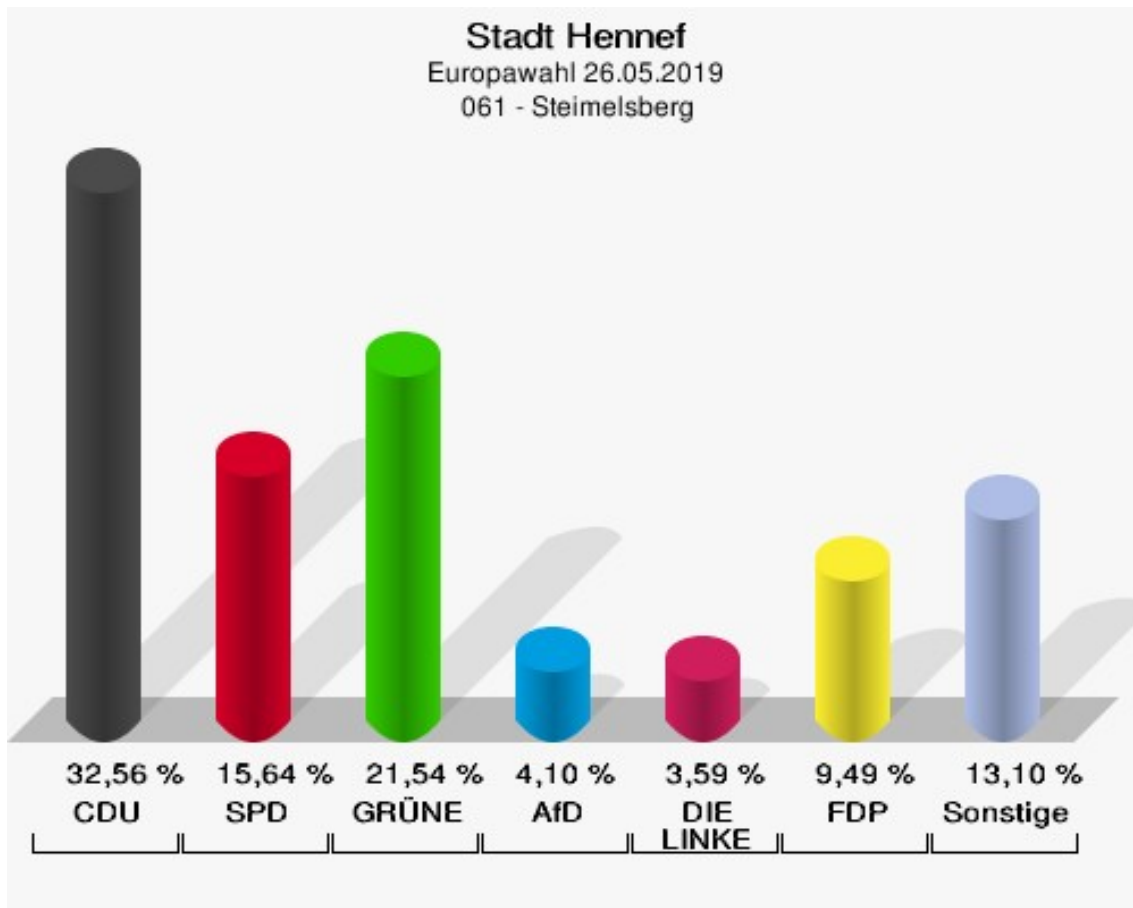

Anzahl	Prozent
NL	0	0,00 %
ÖkoLinX	0	0,00 %
Die Humanisten	1	0,26 %
PARTEI FÜR DIE TIERE	2	0,51 %
Gesundheitsforschung	0	0,00 %
Volt	8	2,05 %