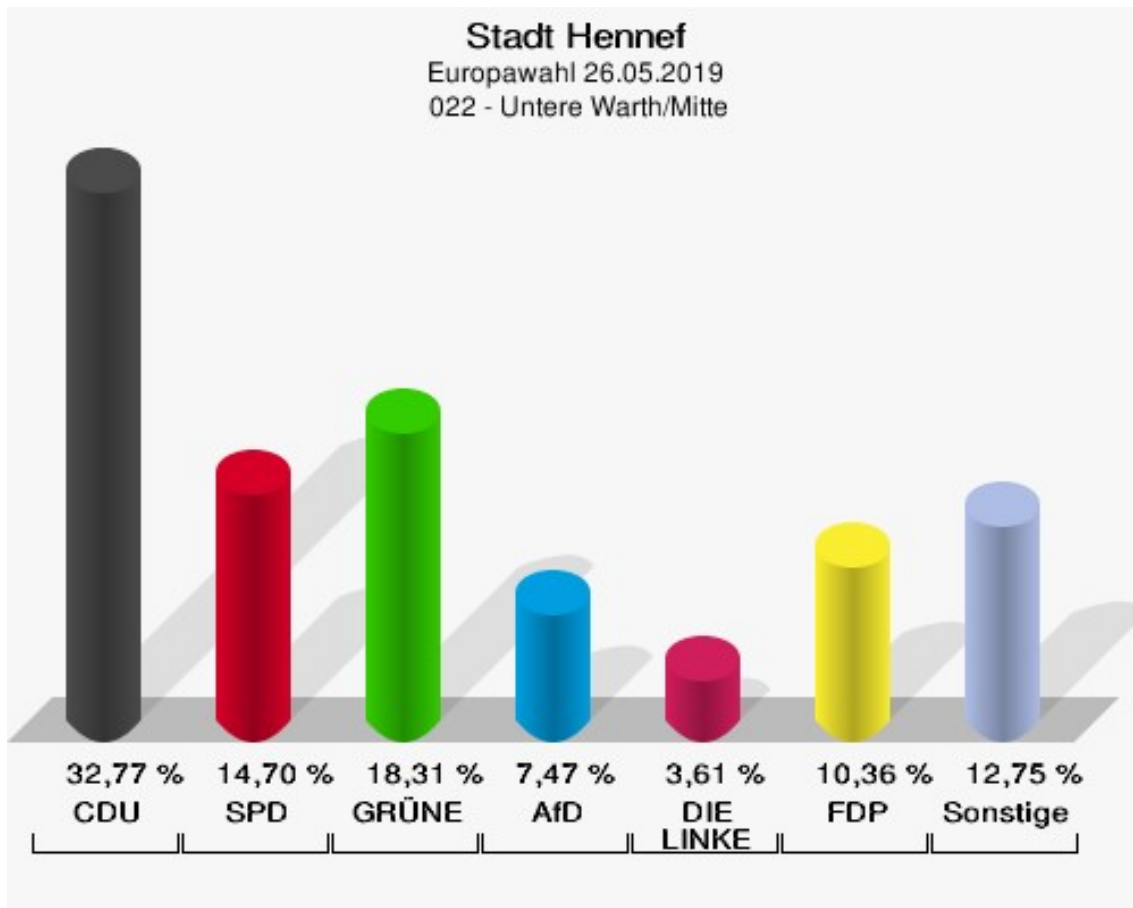

Anzahl	Prozent
NL	0	0,00 %
ÖkoLinX	0	0,00 %
Die Humanisten	0	0,00 %
PARTEI FÜR DIE TIERE	4	0,96 %
Gesundheitsforschung	0	0,00 %
Volt	2	0,48 %