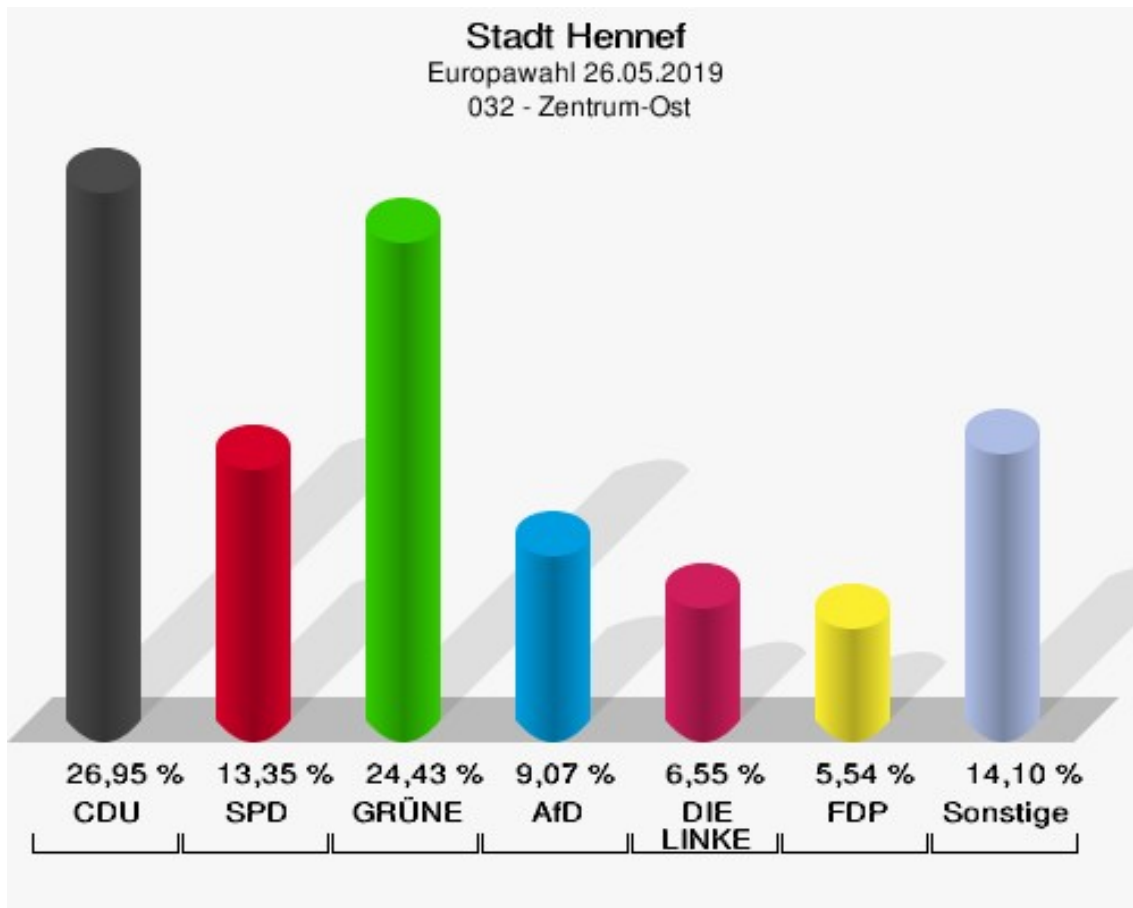

Anzahl	Prozent
NL	2	0,50 %
ÖkoLinX	0	0,00 %
Die Humanisten	0	0,00 %
PARTEI FÜR DIE TIERE	1	0,25 %
Gesundheitsforschung	0	0,00 %
Volt	5	1,26 %