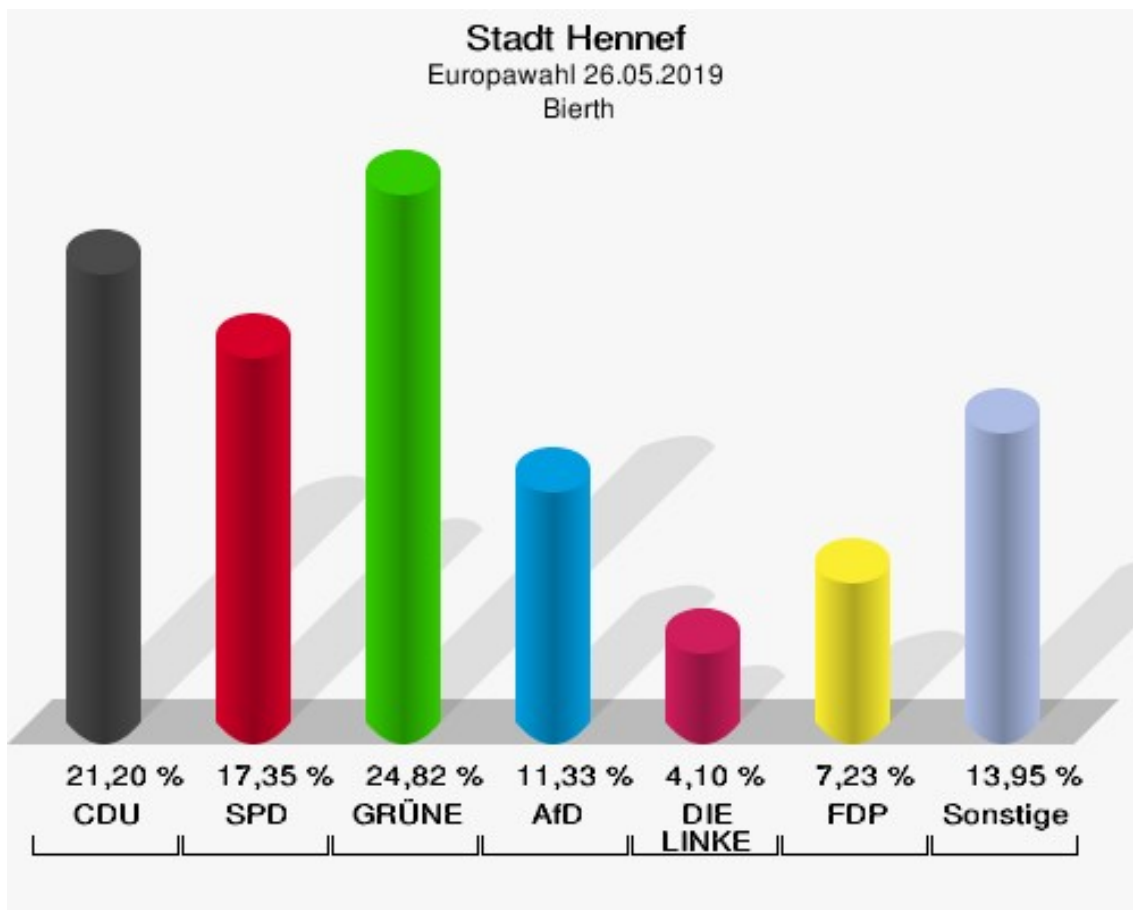

Anzahl	Prozent
NL	0	0,00 %
ÖkoLinX	1	0,24 %
Die Humanisten	0	0,00 %
PARTEI FÜR DIE TIERE	2	0,48 %
Gesundheitsforschung	1	0,24 %
Volt	6	1,45 %