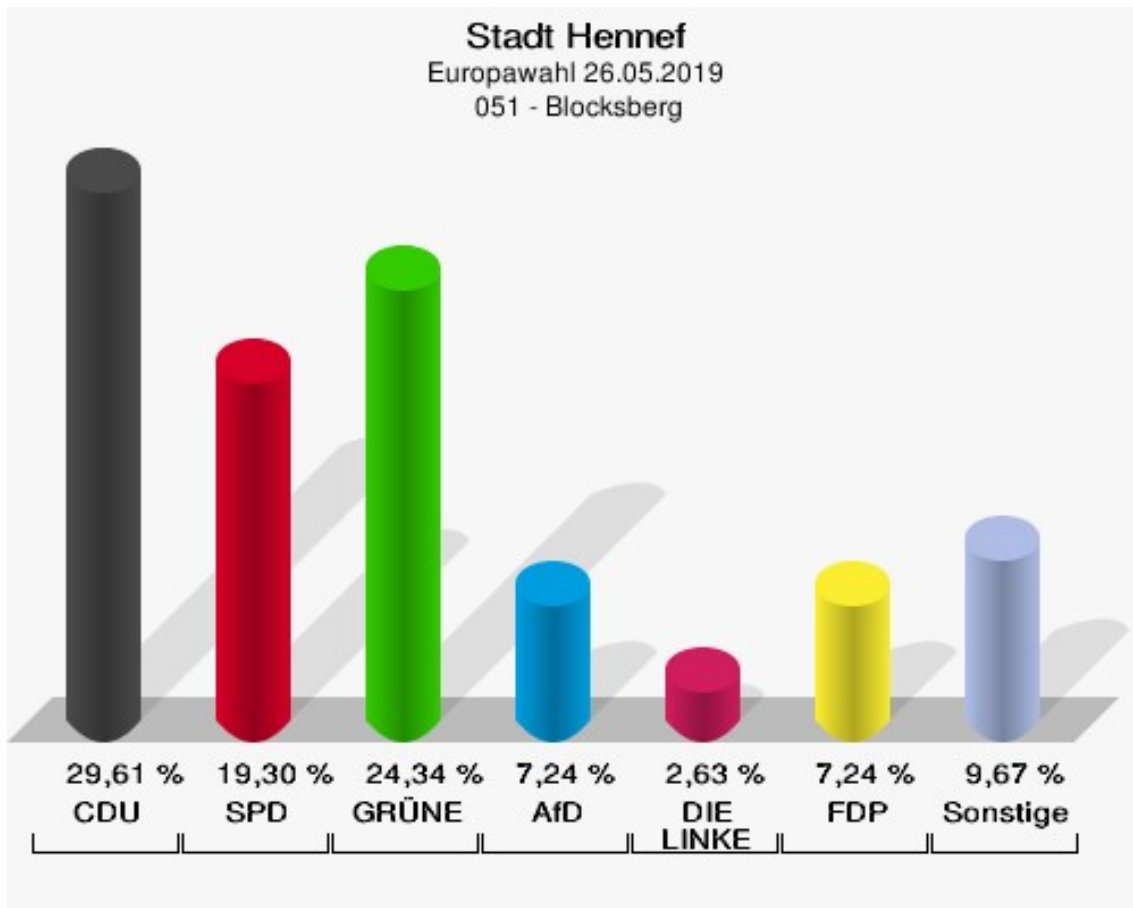

Anzahl	Prozent
NL	3	0,66 %
ÖkoLinX	0	0,00 %
Die Humanisten	3	0,66 %
PARTEI FÜR DIE TIERE	0	0,00 %
Gesundheitsforschung	1	0,22 %
Volt	0	0,00 %