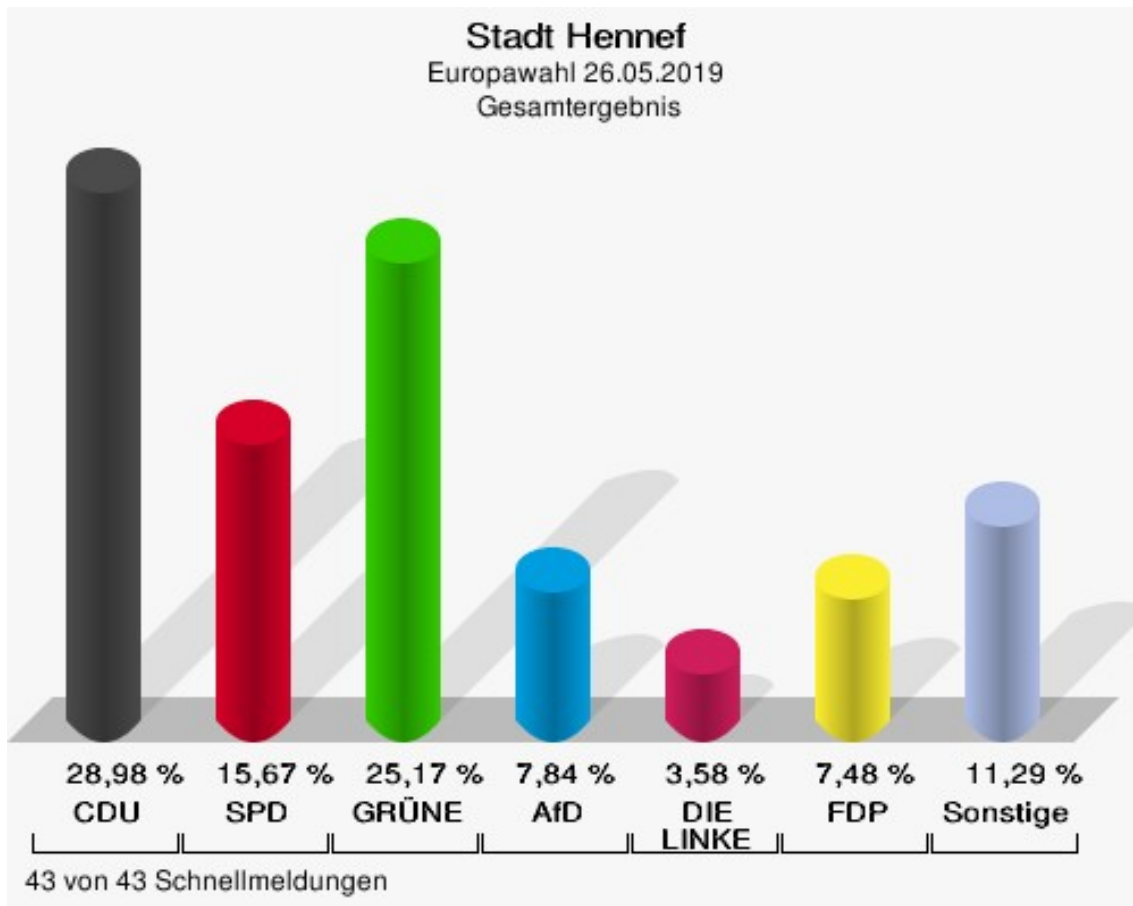

Anzahl	Prozent
MENSCHLICHE WELT	23	0,10 %
NL	14	0,06 %
ÖkoLinX	9	0,04 %
Die Humanisten	49	0,20 %
PARTEI FÜR DIE TIERE	63	0,26 %
Gesundheitsforschung	20	0,08 %
Volt	198	0,83 %