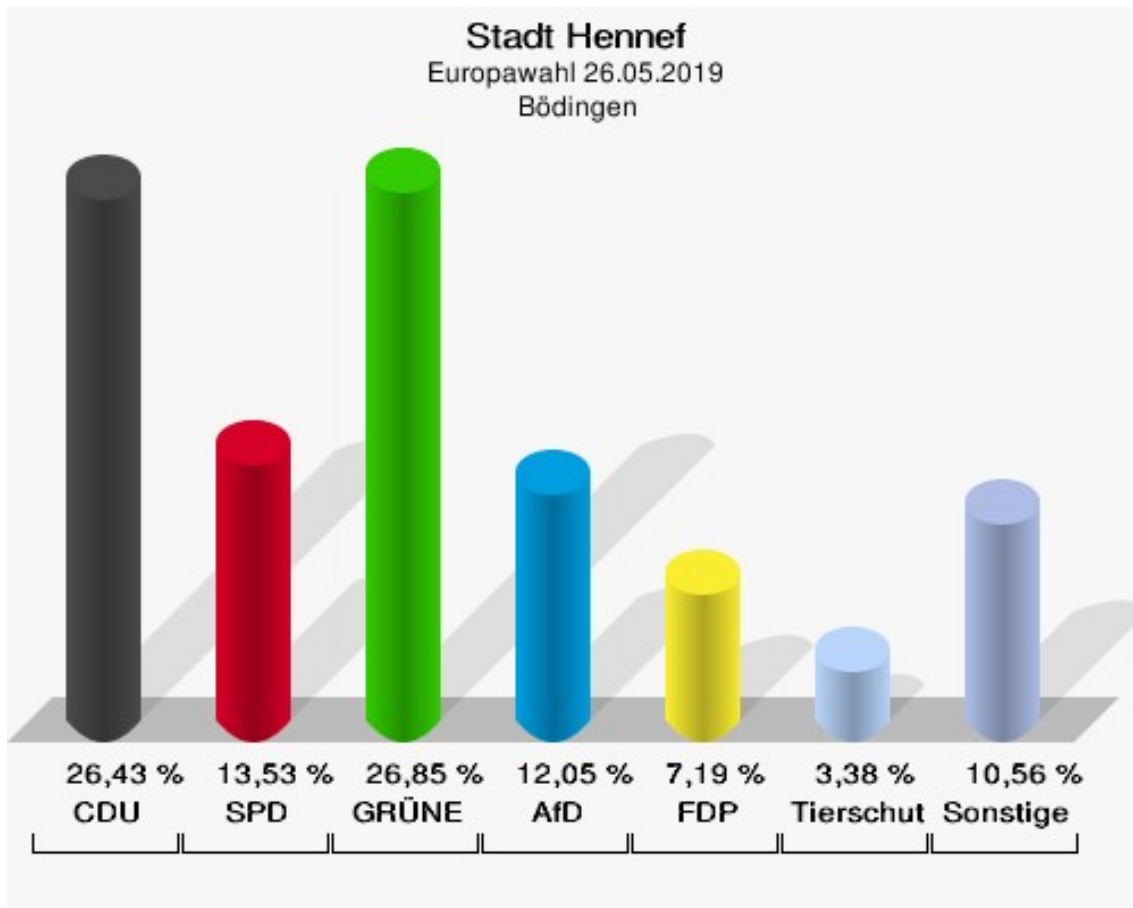

Anzahl	Prozent
NL	0	0,00 %
ÖkoLinX	0	0,00 %
Die Humanisten	0	0,00 %
PARTEI FÜR DIE TIERE	1	0,21 %
Gesundheitsforschung	0	0,00 %
Volt	7	1,48 %