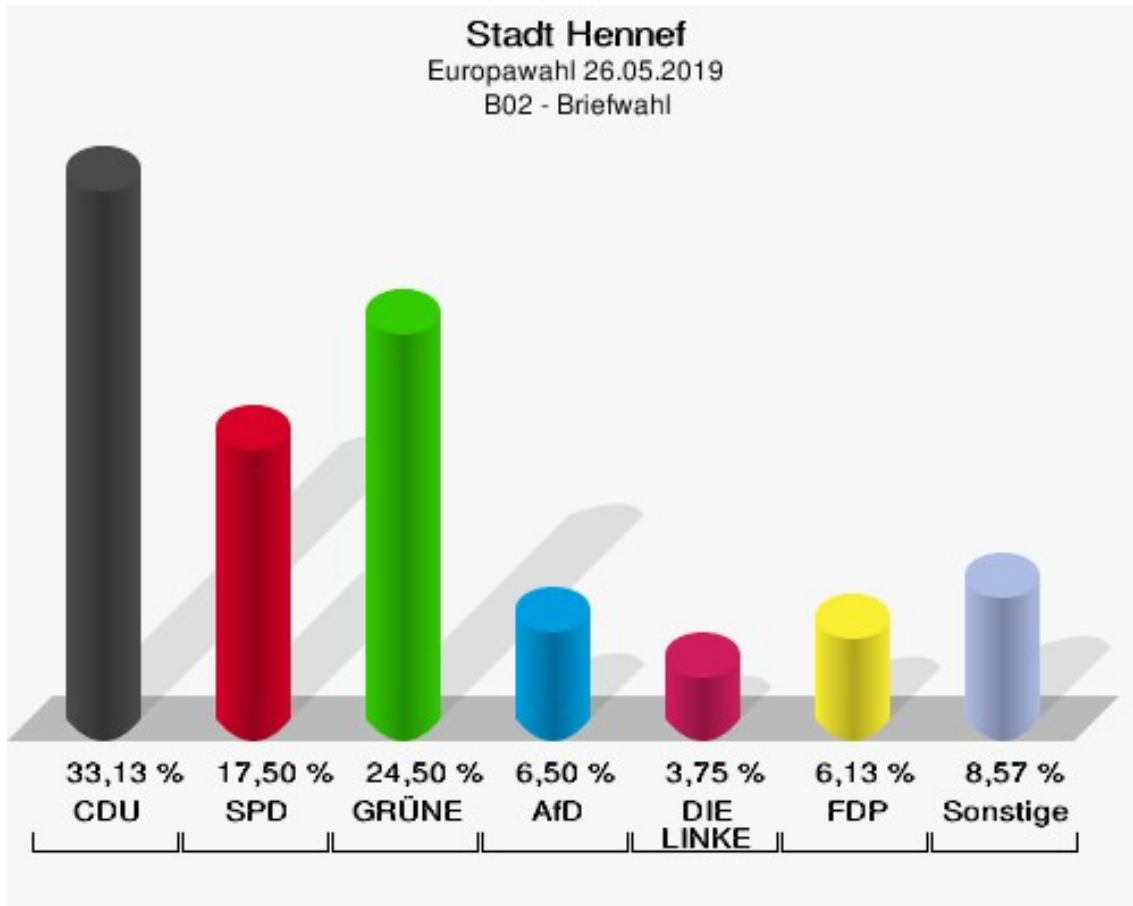

Anzahl	Prozent
ÖkoLinX	0	0,00 %
Die Humanisten	0	0,00 %
PARTEI FÜR DIE TIERE	0	0,00 %
Gesundheitsforschung	0	0,00 %
Volt	1	0,12 %