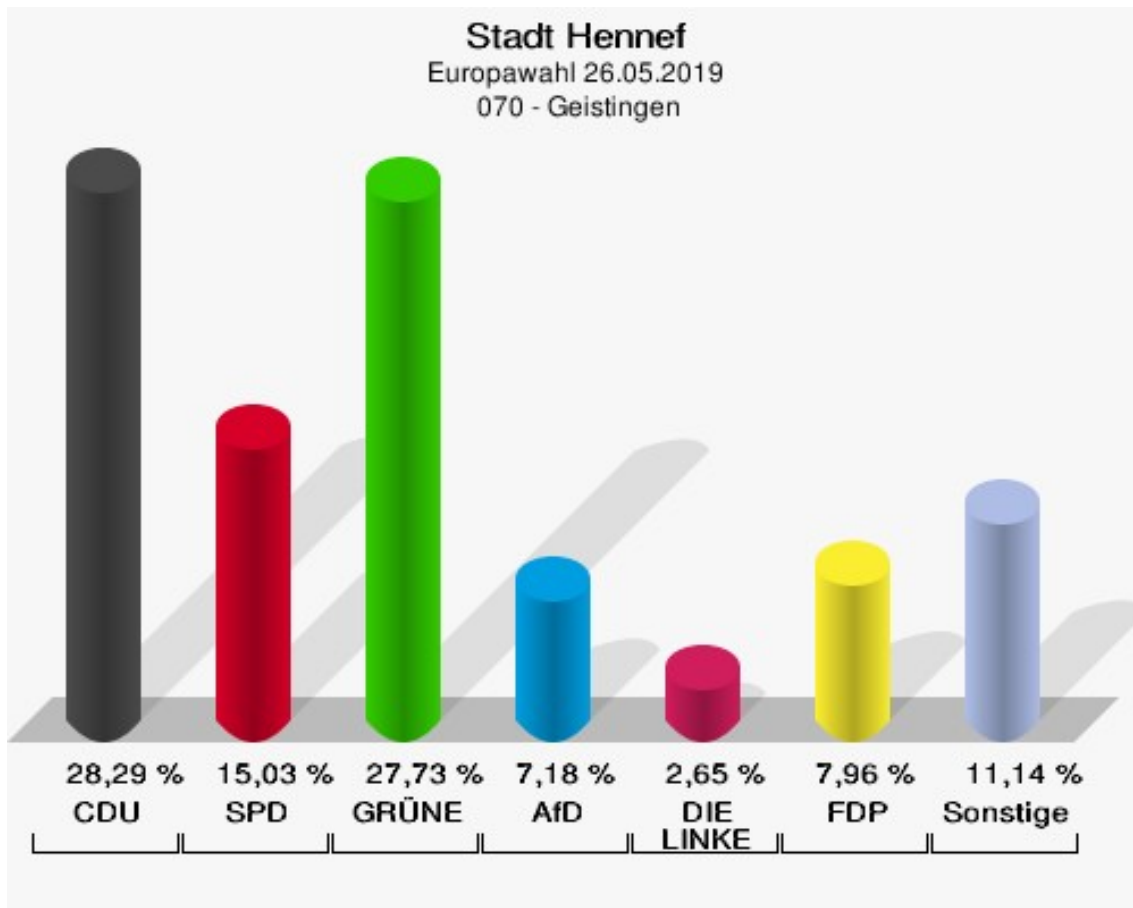

Anzahl	Prozent
NL	0	0,00 %
ÖkoLinX	0	0,00 %
Die Humanisten	5	0,55 %
PARTEI FÜR DIE TIERE	0	0,00 %
Gesundheitsforschung	2	0,22 %
Volt	7	0,77 %