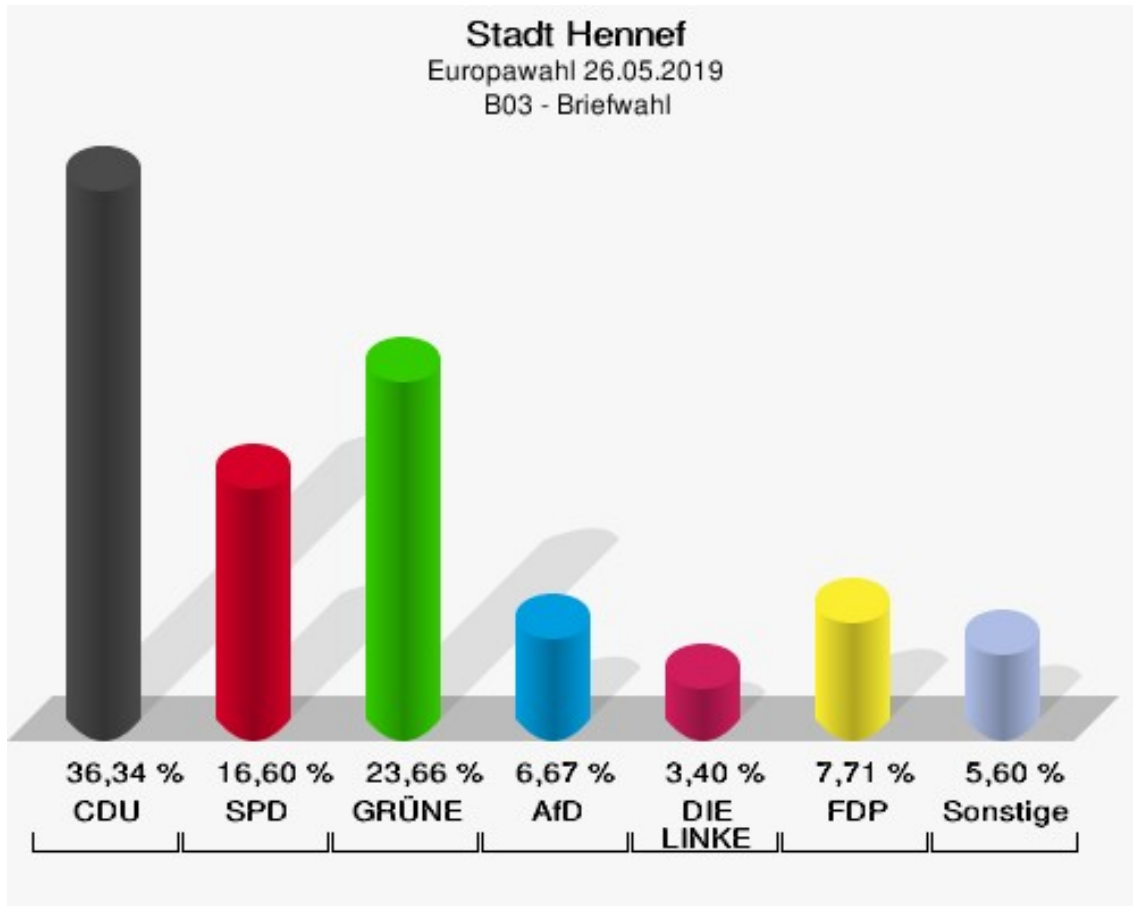

Anzahl	Prozent
ÖkoLinX	0	0,00 %
Die Humanisten	0	0,00 %
PARTEI FÜR DIE TIERE	1	0,13 %
Gesundheitsforschung	3	0,39 %
Volt	2	0,26 %