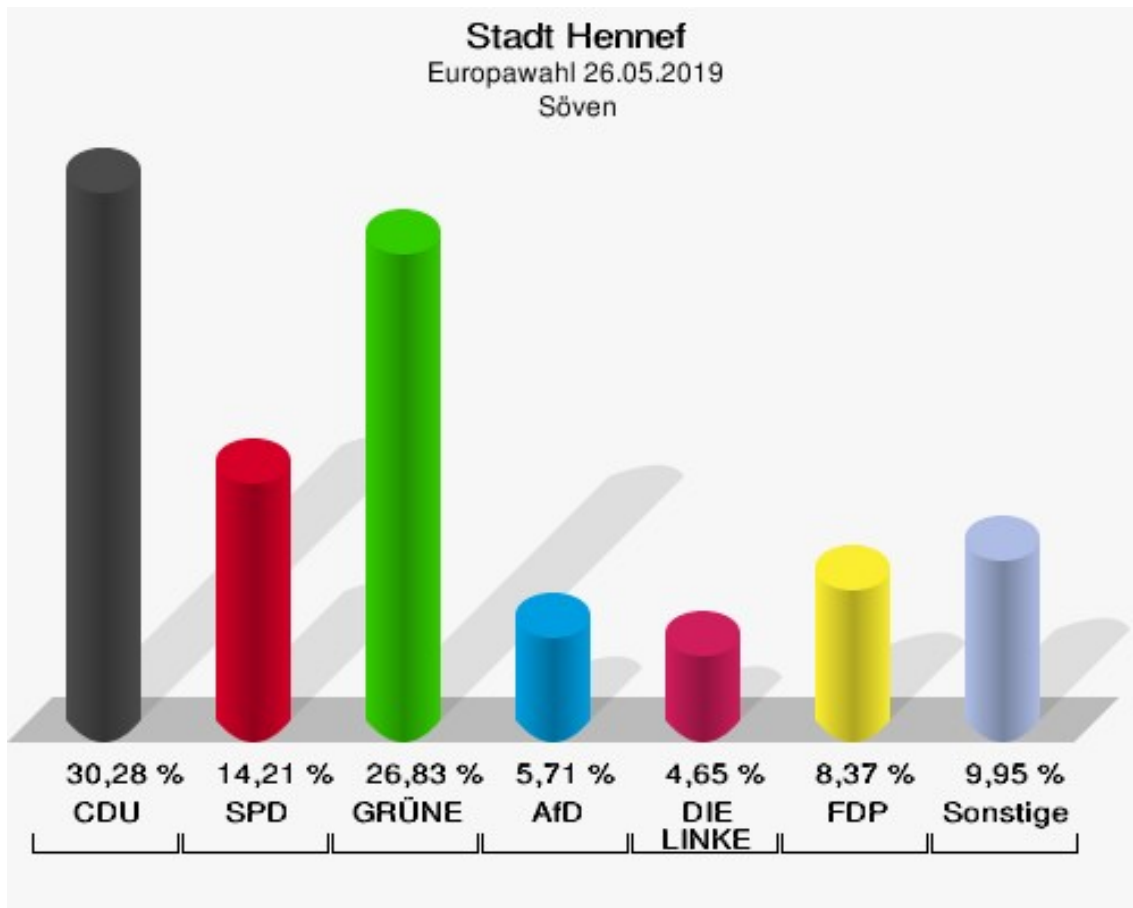

Anzahl	Prozent
NL	0	0,00 %
ÖkoLinX	1	0,13 %
Die Humanisten	0	0,00 %
PARTEI FÜR DIE TIERE	1	0,13 %
Gesundheitsforschung	2	0,27 %
Volt	5	0,66 %