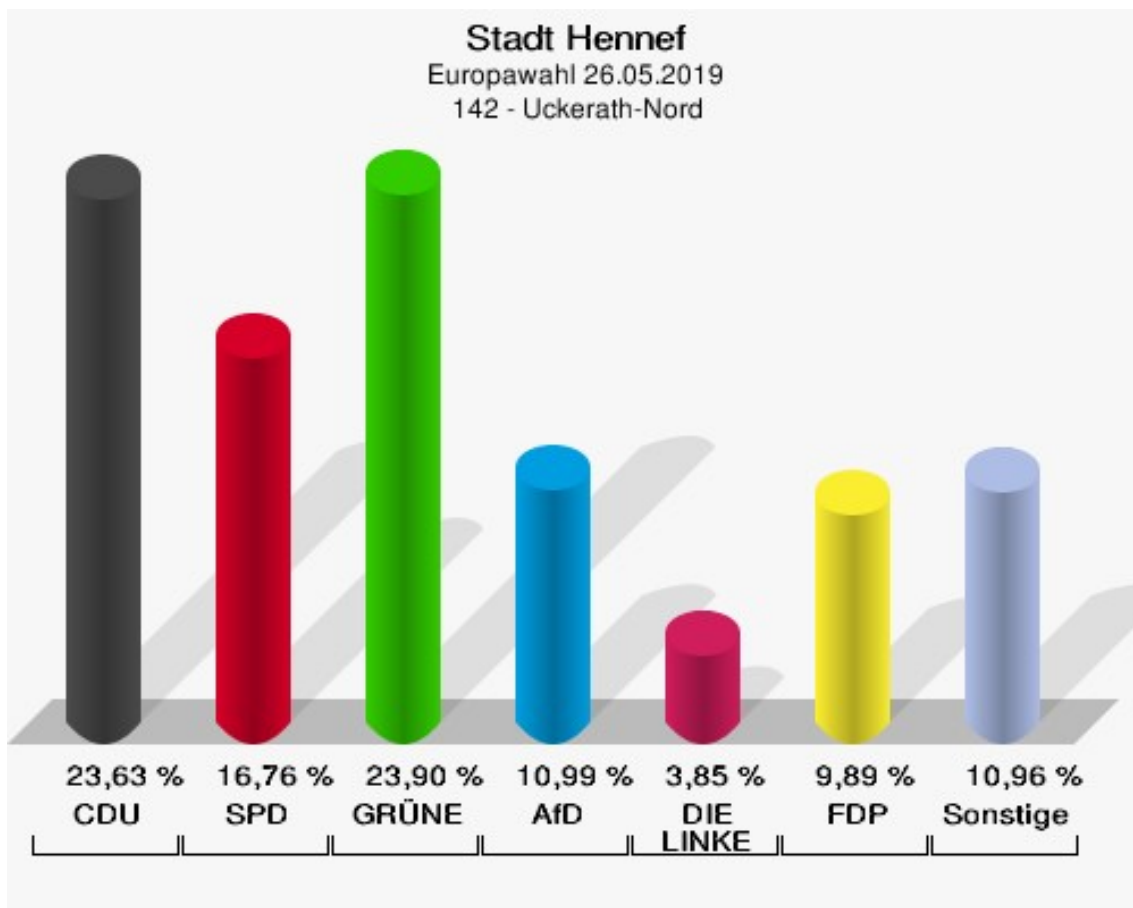

Anzahl	Prozent
NL	2	0,55 %
ÖkoLinX	0	0,00 %
Die Humanisten	0	0,00 %
PARTEI FÜR DIE TIERE	1	0,27 %
Gesundheitsforschung	0	0,00 %
Volt	5	1,37 %