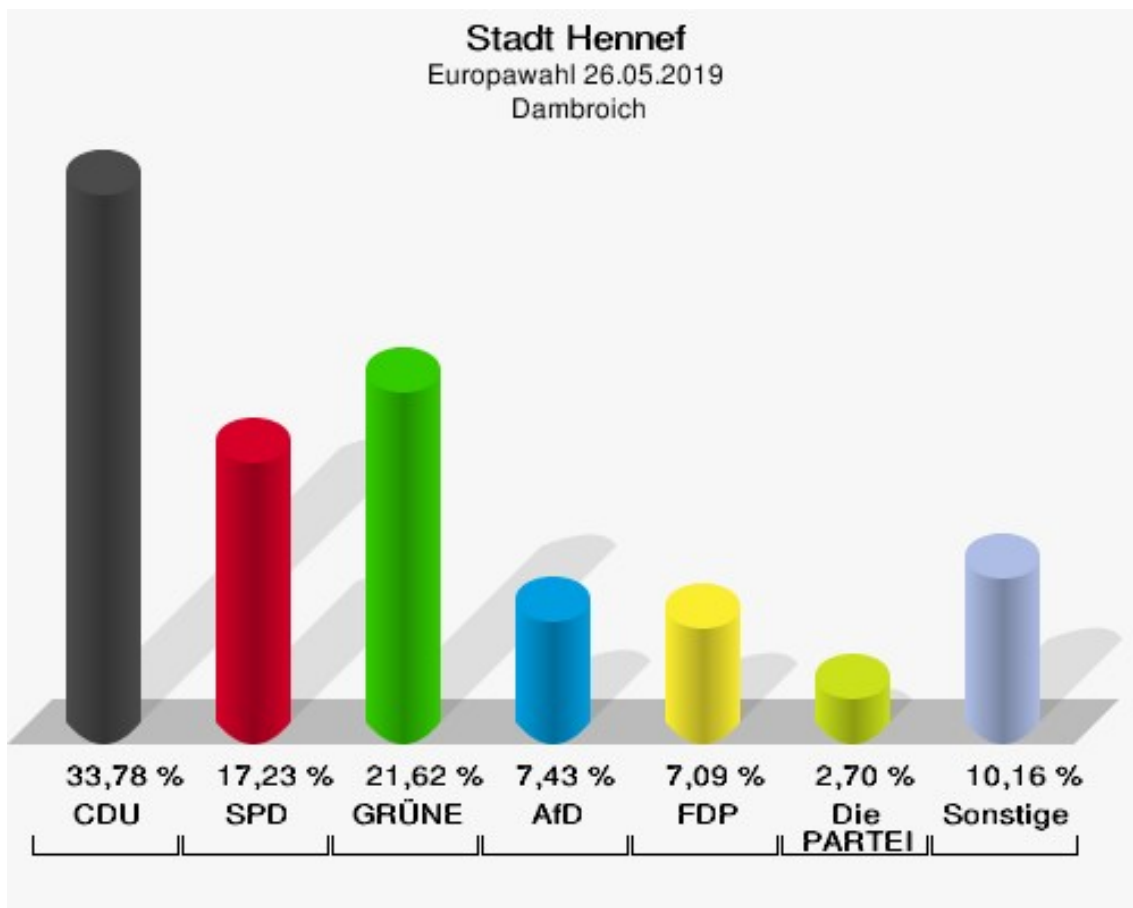

Anzahl	Prozent
NL	0	0,00 %
ÖkoLinX	0	0,00 %
Die Humanisten	0	0,00 %
PARTEI FÜR DIE TIERE	0	0,00 %
Gesundheitsforschung	0	0,00 %
Volt	0	0,00 %