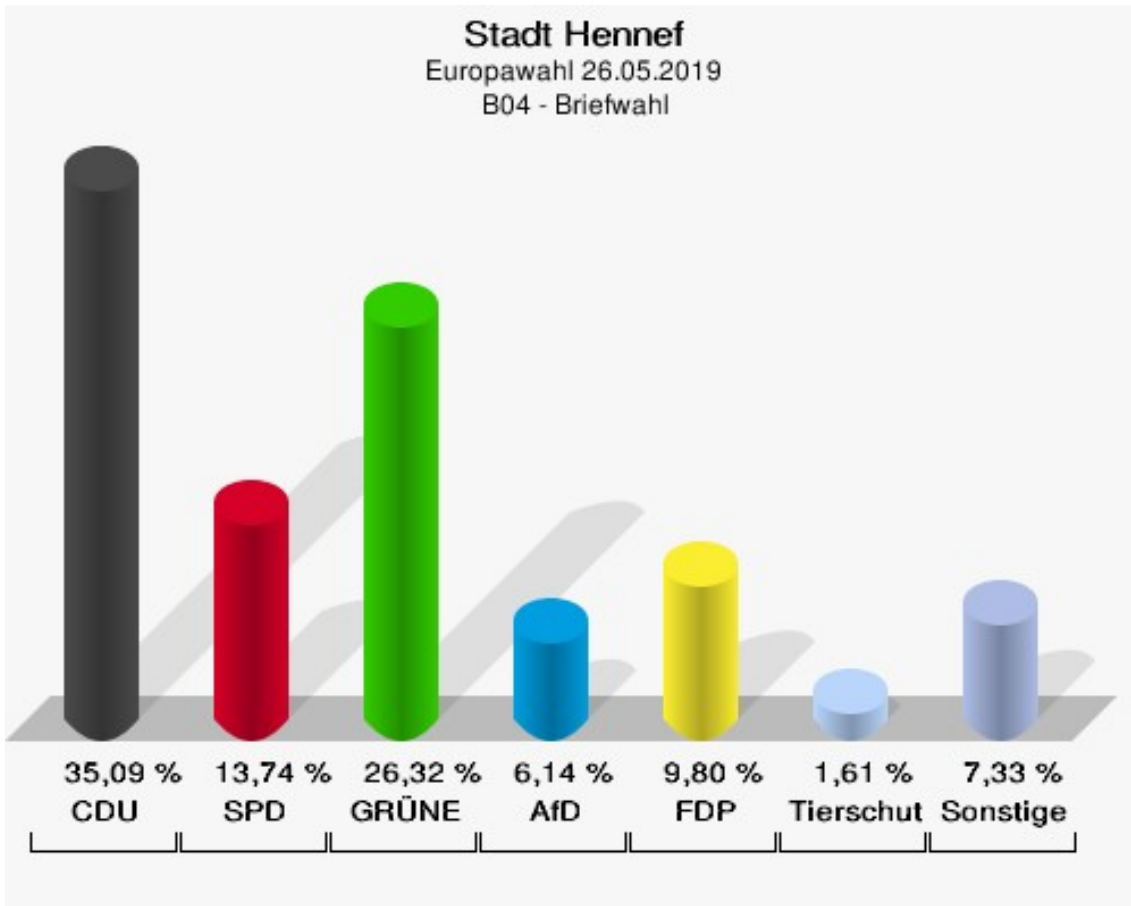

Anzahl	Prozent
ÖkoLinX	0	0,00 %
Die Humanisten	0	0,00 %
PARTEI FÜR DIE TIERE	1	0,15 %
Gesundheitsforschung	0	0,00 %
Volt	2	0,29 %