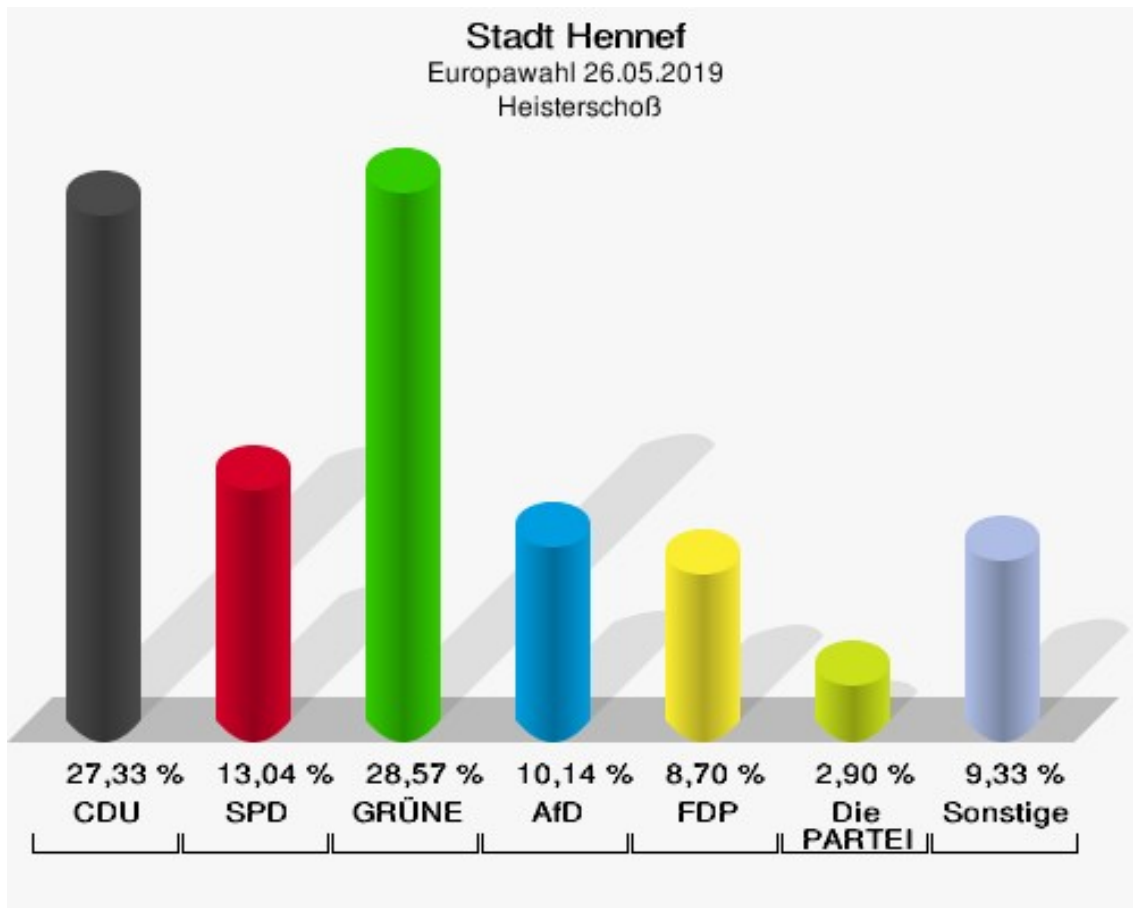

Anzahl	Prozent
NL	1	0,21 %
ÖkoLinX	0	0,00 %
Die Humanisten	0	0,00 %
PARTEI FÜR DIE TIERE	3	0,62 %
Gesundheitsforschung	1	0,21 %
Volt	4	0,83 %