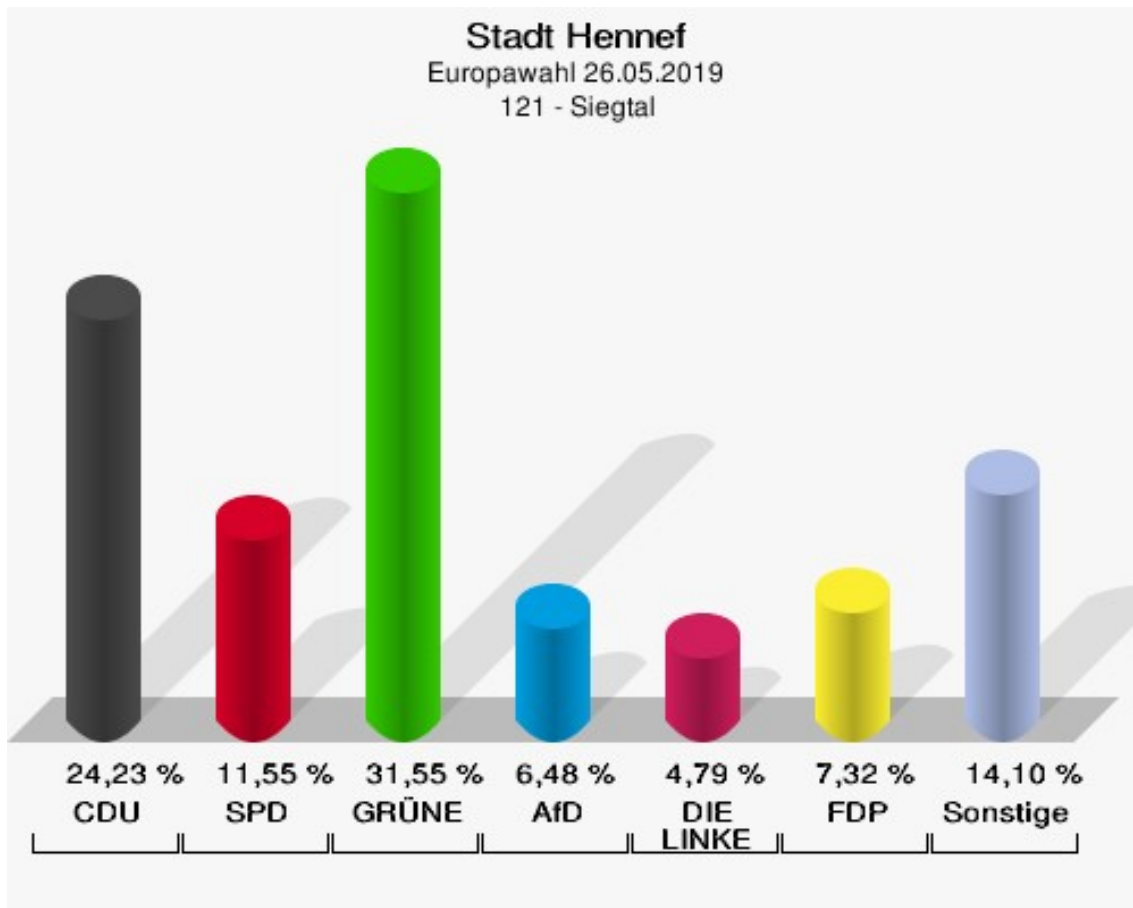

Anzahl	Prozent
NL	0	0,00 %
ÖkoLinX	0	0,00 %
Die Humanisten	0	0,00 %
PARTEI FÜR DIE TIERE	0	0,00 %
Gesundheitsforschung	0	0,00 %
Volt	7	1,97 %