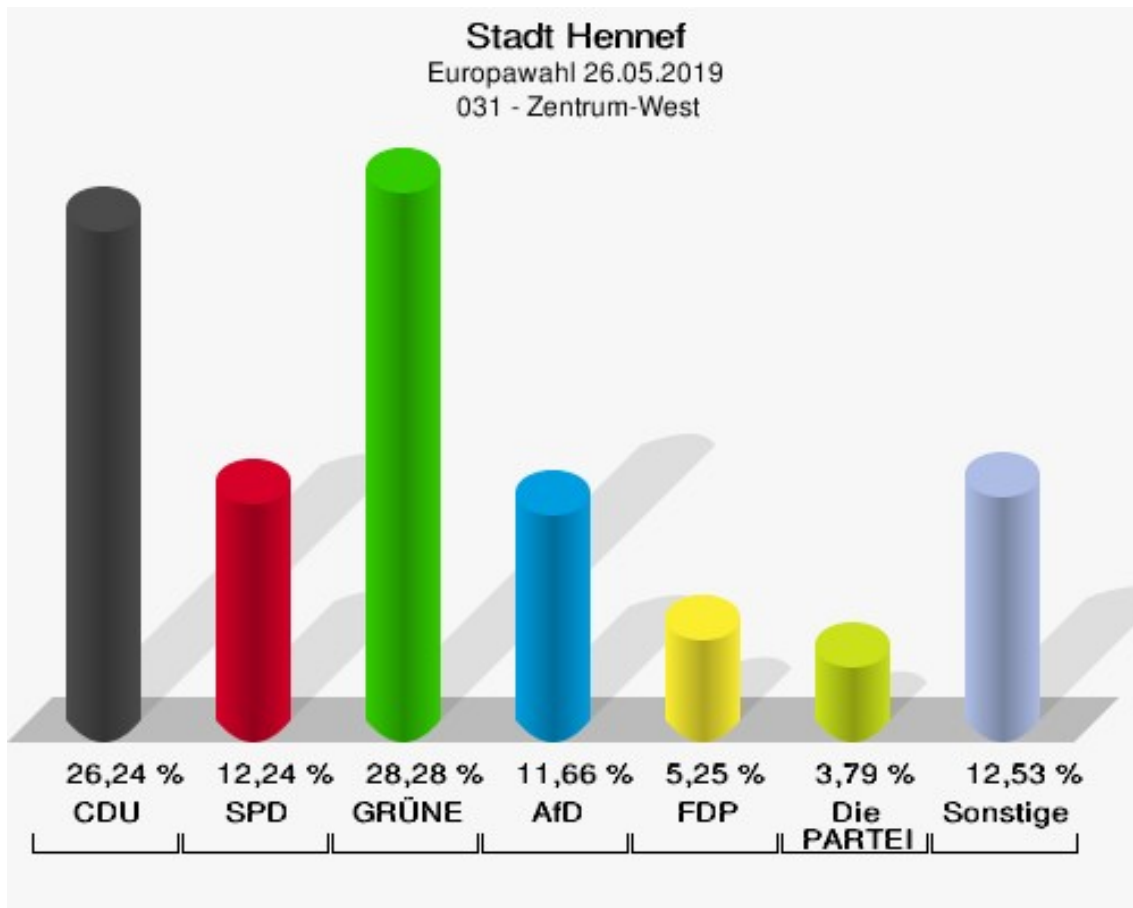

Anzahl	Prozent
NL	0	0,00 %
ÖkoLinX	0	0,00 %
Die Humanisten	1	0,29 %
PARTEI FÜR DIE TIERE	1	0,29 %
Gesundheitsforschung	0	0,00 %
Volt	5	1,46 %