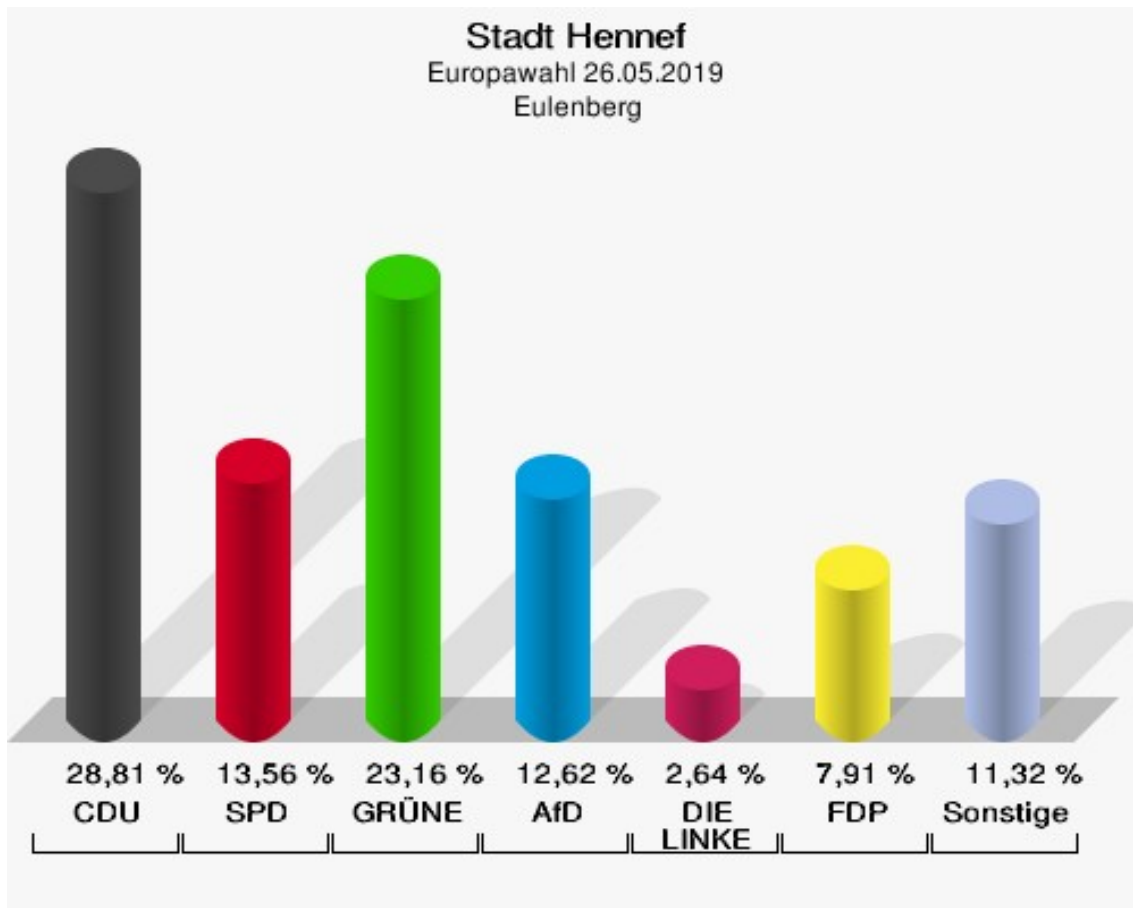

Anzahl	Prozent
NL	0	0,00 %
ÖkoLinX	0	0,00 %
Die Humanisten	2	0,38 %
PARTEI FÜR DIE TIERE	0	0,00 %
Gesundheitsforschung	1	0,19 %
Volt	7	1,32 %