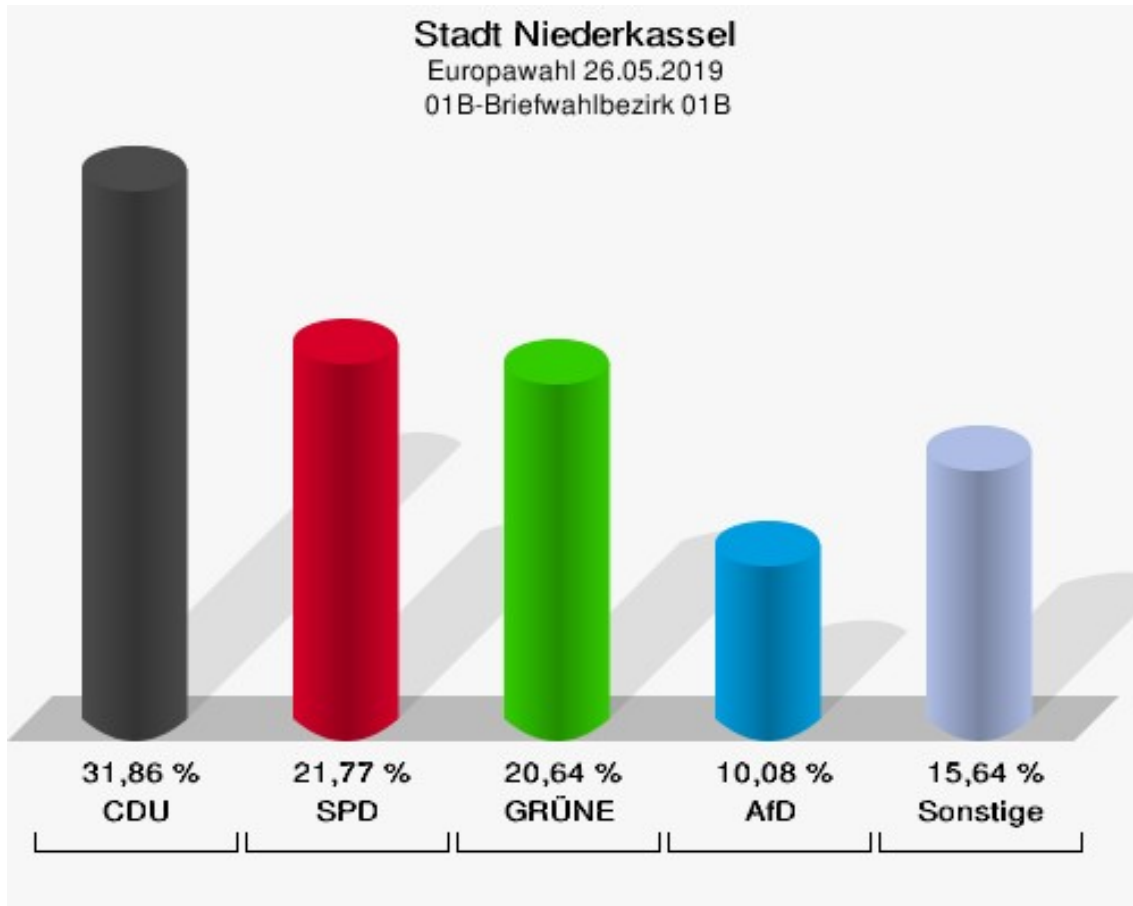

Anzahl	Prozent
ÖkoLinX	0	0,00 %
Die Humanisten	2	0,19 %
PARTEI FÜR DIE TIERE	1	0,09 %
Gesundheitsforschung	0	0,00 %
Volt	5	0,47 %