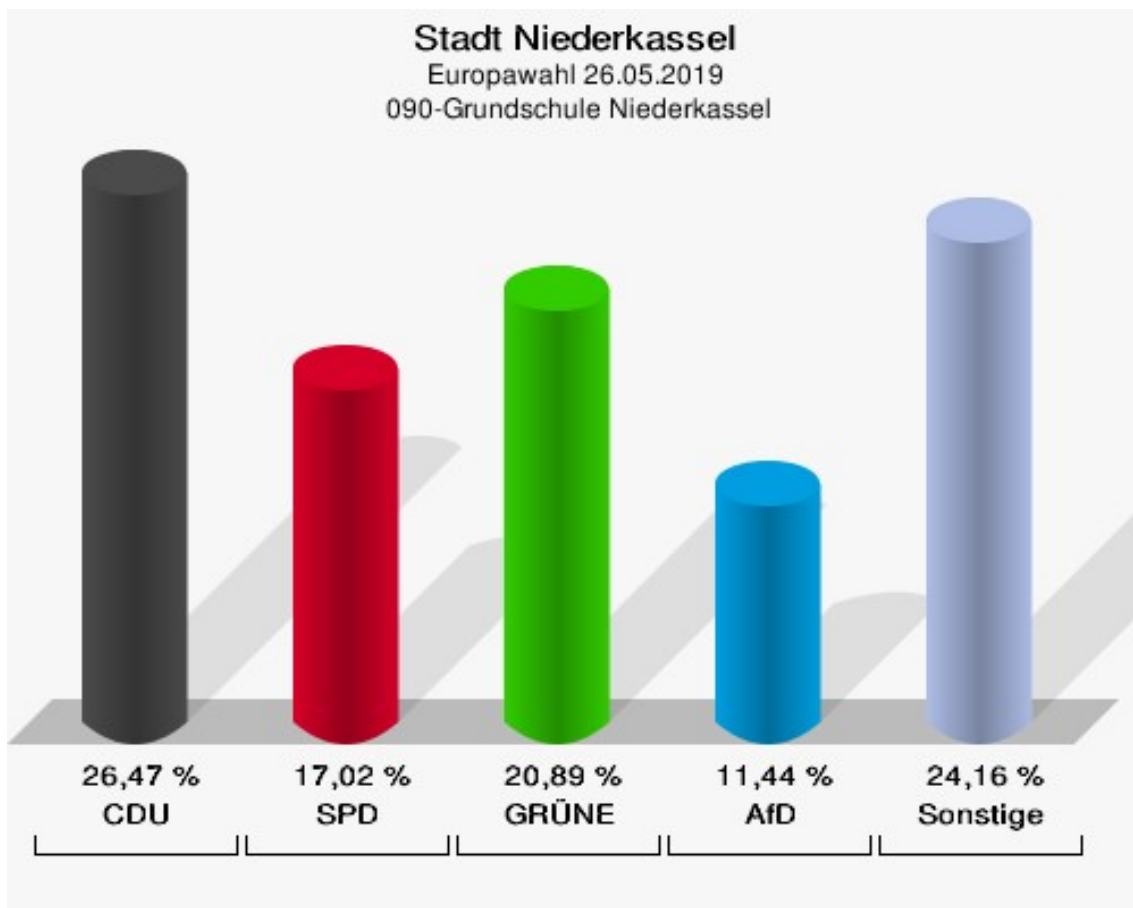

Anzahl	Prozent
NL	2	0,29 %
ÖkoLinX	1	0,14 %
Die Humanisten	1	0,14 %
PARTEI FÜR DIE TIERE	1	0,14 %
Gesundheitsforschung	1	0,14 %
Volt	10	1,43 %