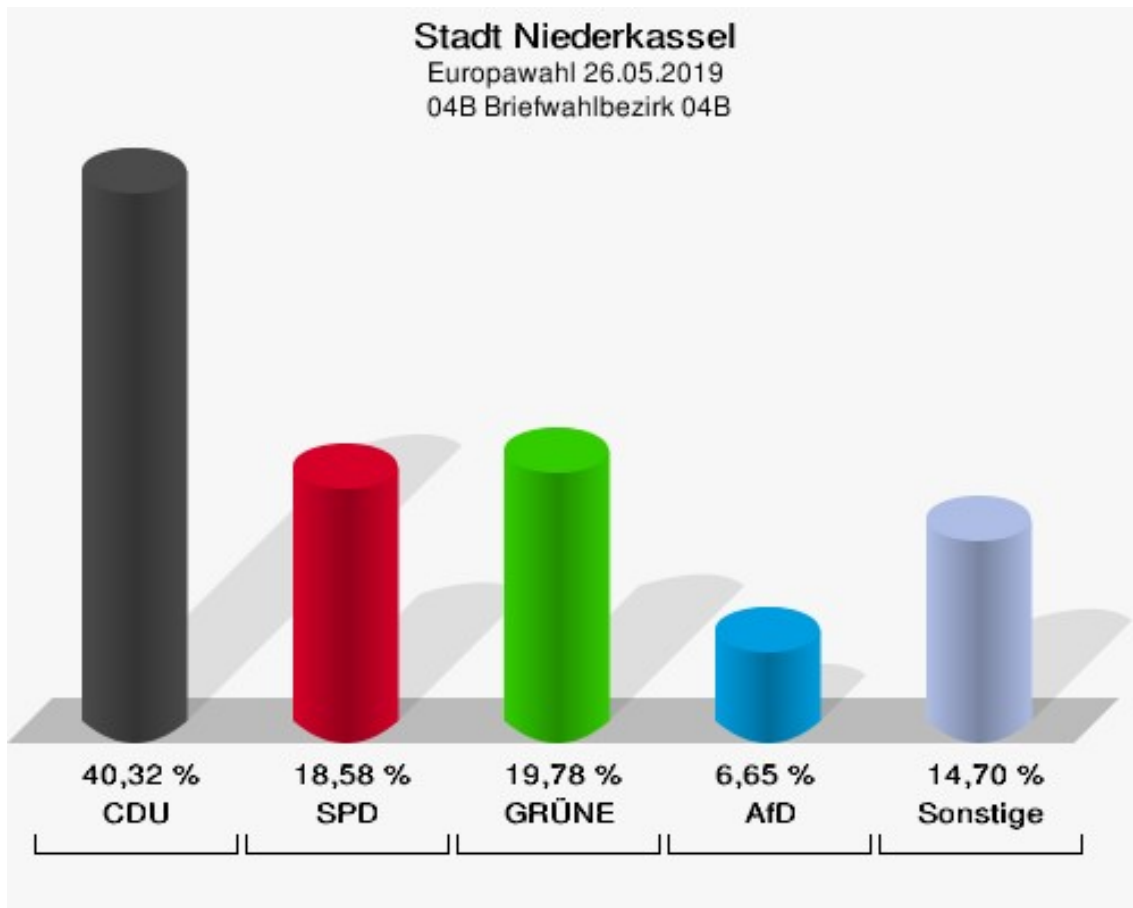

Anzahl	Prozent
ÖkoLinX	0	0,00 %
Die Humanisten	1	0,09 %
PARTEI FÜR DIE TIERE	0	0,00 %
Gesundheitsforschung	1	0,09 %
Volt	3	0,26 %