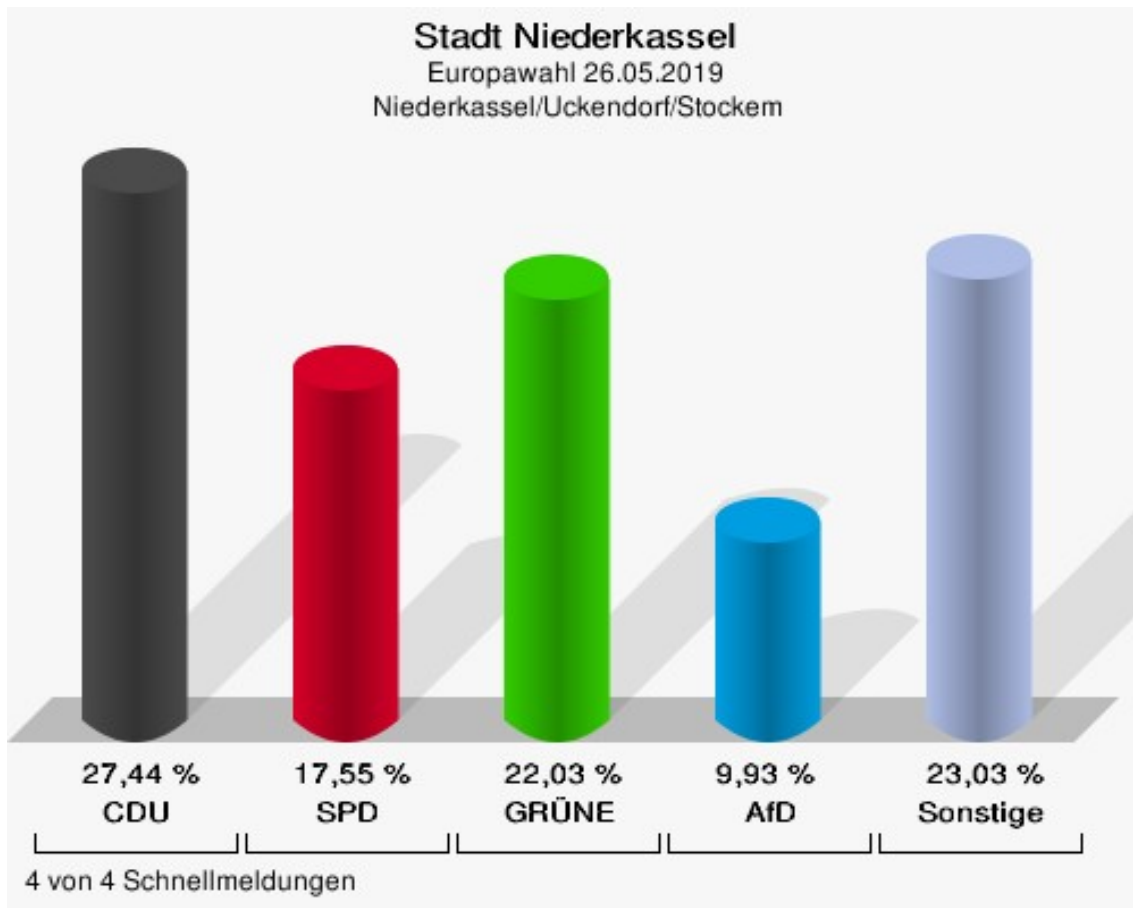

Anzahl	Prozent
NL	2	0,09 %
ÖkoLinX	2	0,09 %
Die Humanisten	5	0,21 %
PARTEI FÜR DIE TIERE	3	0,13 %
Gesundheitsforschung	4	0,17 %
Volt	21	0,89 %