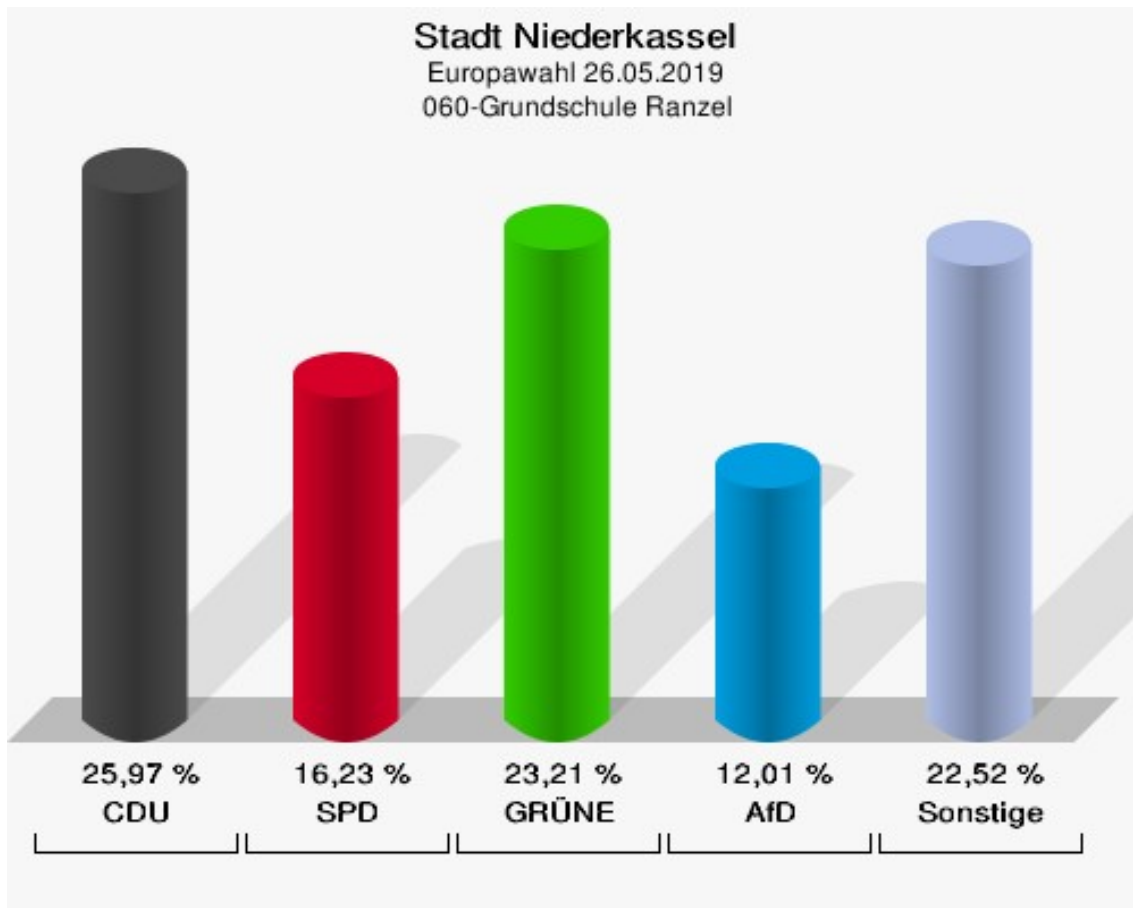

Anzahl	Prozent
NL	0	0,00 %
ÖkoLinX	0	0,00 %
Die Humanisten	2	0,32 %
PARTEI FÜR DIE TIERE	2	0,32 %
Gesundheitsforschung	2	0,32 %
Volt	5	0,81 %