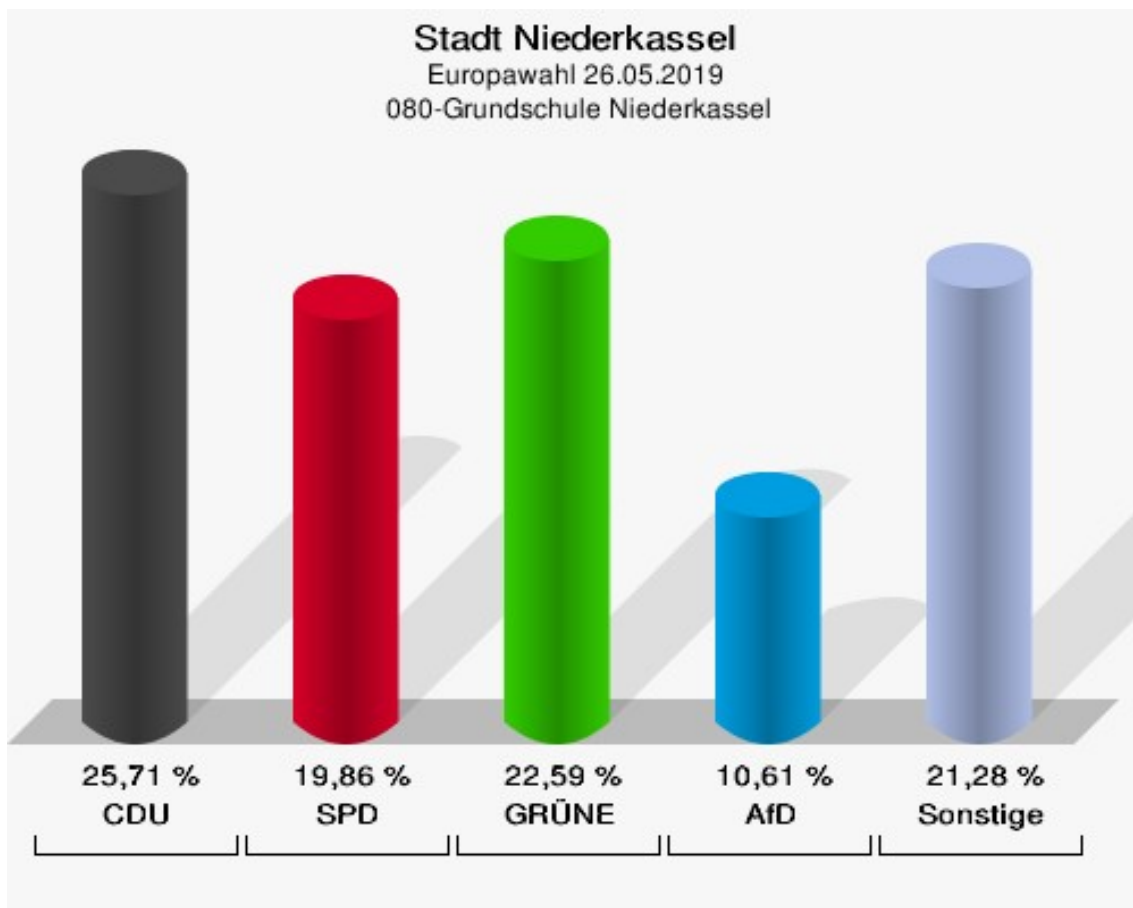

Anzahl	Prozent
NL	0	0,00 %
ÖkoLinX	0	0,00 %
Die Humanisten	3	0,41 %
PARTEI FÜR DIE TIERE	1	0,14 %
Gesundheitsforschung	0	0,00 %
Volt	3	0,41 %