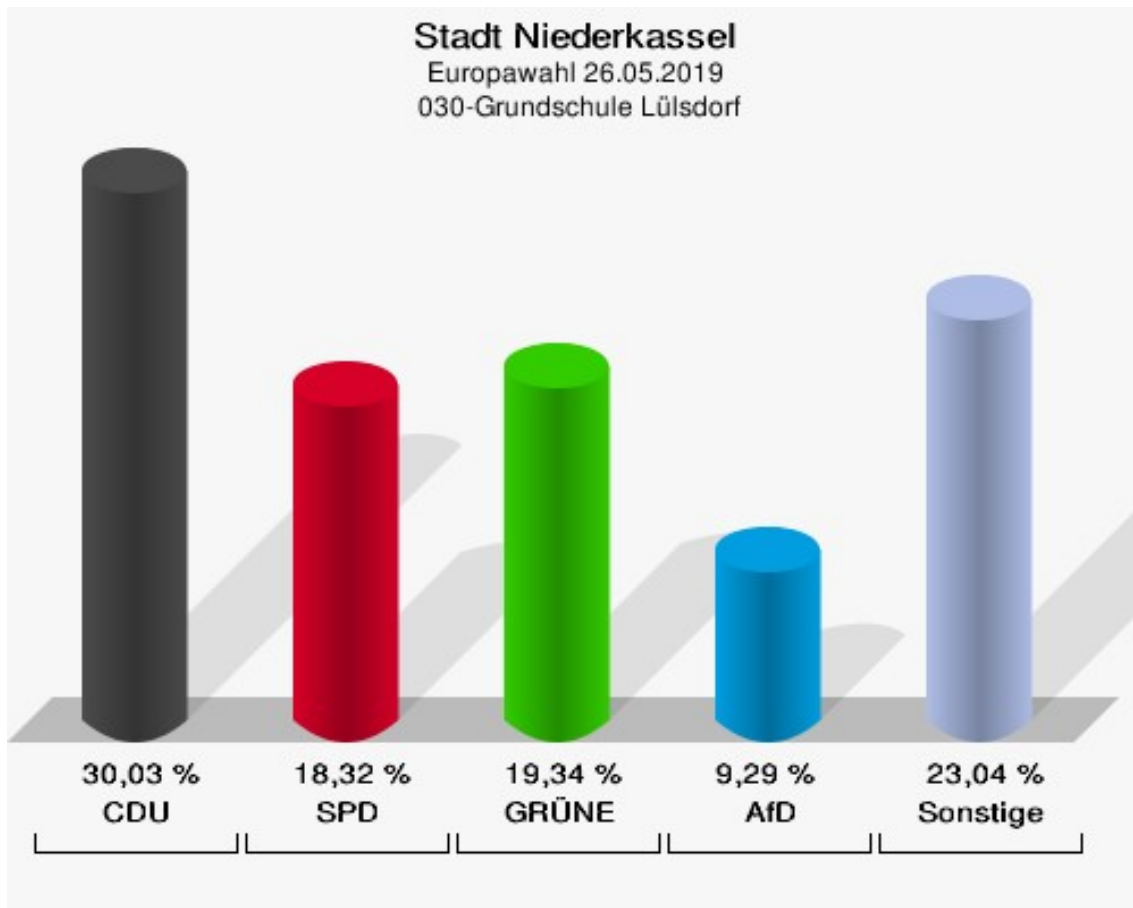

Anzahl	Prozent
NL	0	0,00 %
ÖkoLinX	0	0,00 %
Die Humanisten	2	0,25 %
PARTEI FÜR DIE TIERE	2	0,25 %
Gesundheitsforschung	3	0,38 %
Volt	7	0,89 %