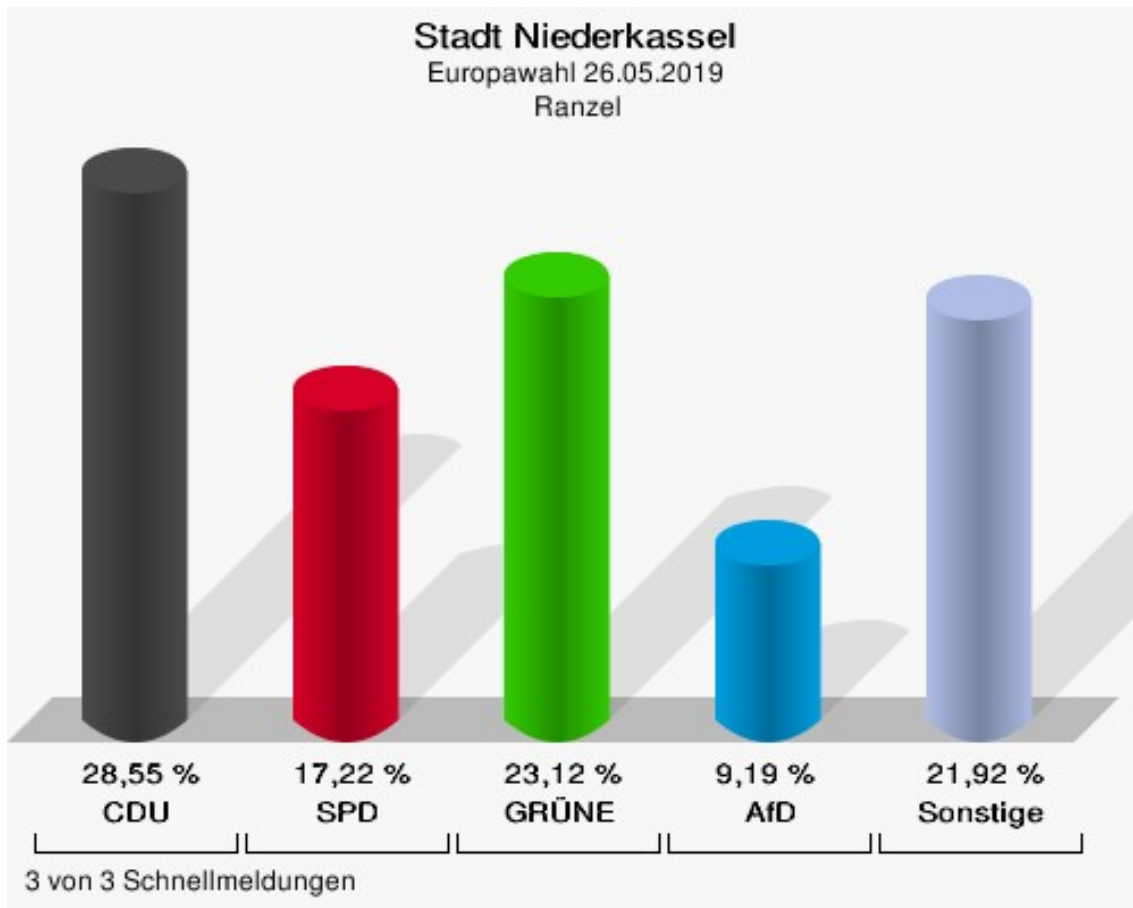

Anzahl	Prozent
NL	2	0,10 %
ÖkoLinX	0	0,00 %
Die Humanisten	3	0,16 %
PARTEI FÜR DIE TIERE	8	0,42 %
Gesundheitsforschung	6	0,31 %
Volt	11	0,57 %