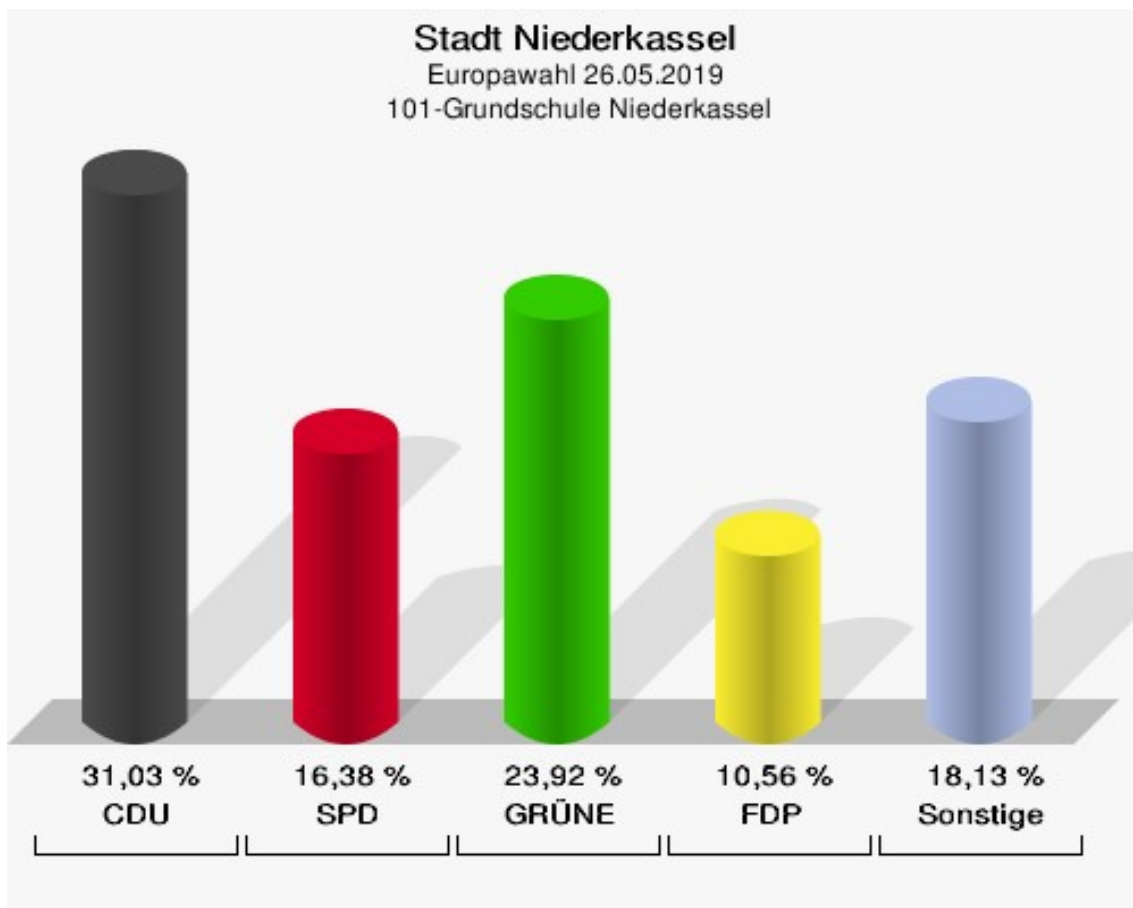

Anzahl	Prozent
NL	0	0,00 %
ÖkoLinX	0	0,00 %
Die Humanisten	0	0,00 %
PARTEI FÜR DIE TIERE	1	0,22 %
Gesundheitsforschung	1	0,22 %
Volt	2	0,43 %