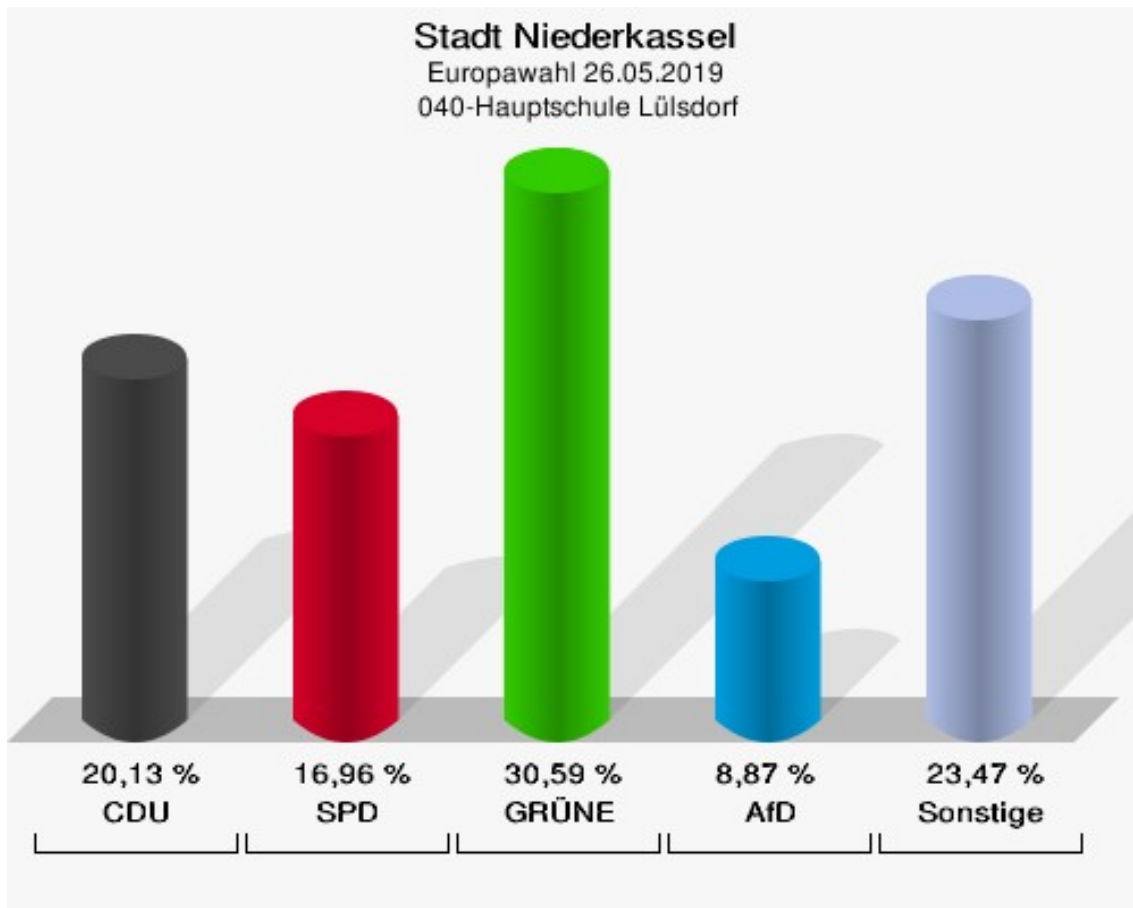

Anzahl	Prozent
NL	0	0,00 %
ÖkoLinX	0	0,00 %
Die Humanisten	2	0,32 %
PARTEI FÜR DIE TIERE	0	0,00 %
Gesundheitsforschung	0	0,00 %
Volt	12	1,90 %