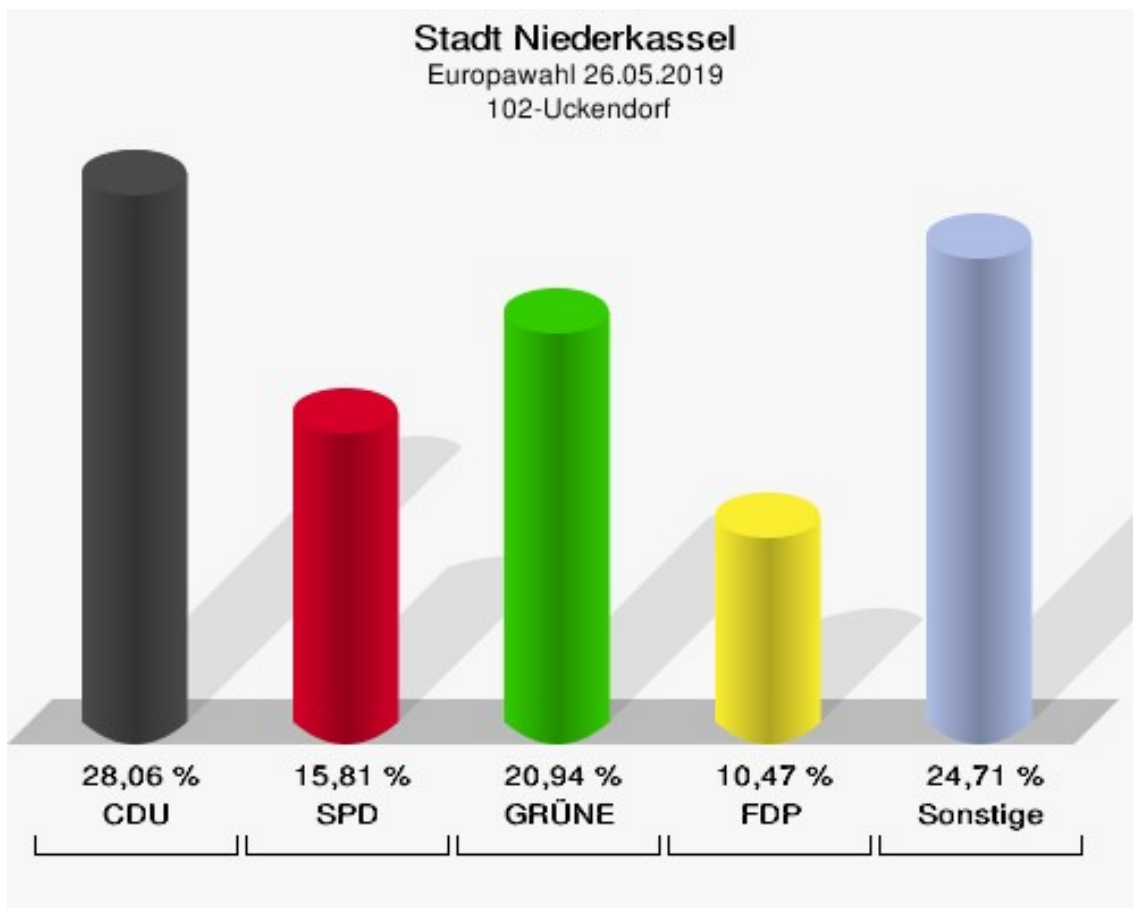

Anzahl	Prozent
NL	0	0,00 %
ÖkoLinX	1	0,22 %
Die Humanisten	1	0,22 %
PARTEI FÜR DIE TIERE	0	0,00 %
Gesundheitsforschung	2	0,45 %
Volt	6	1,34 %