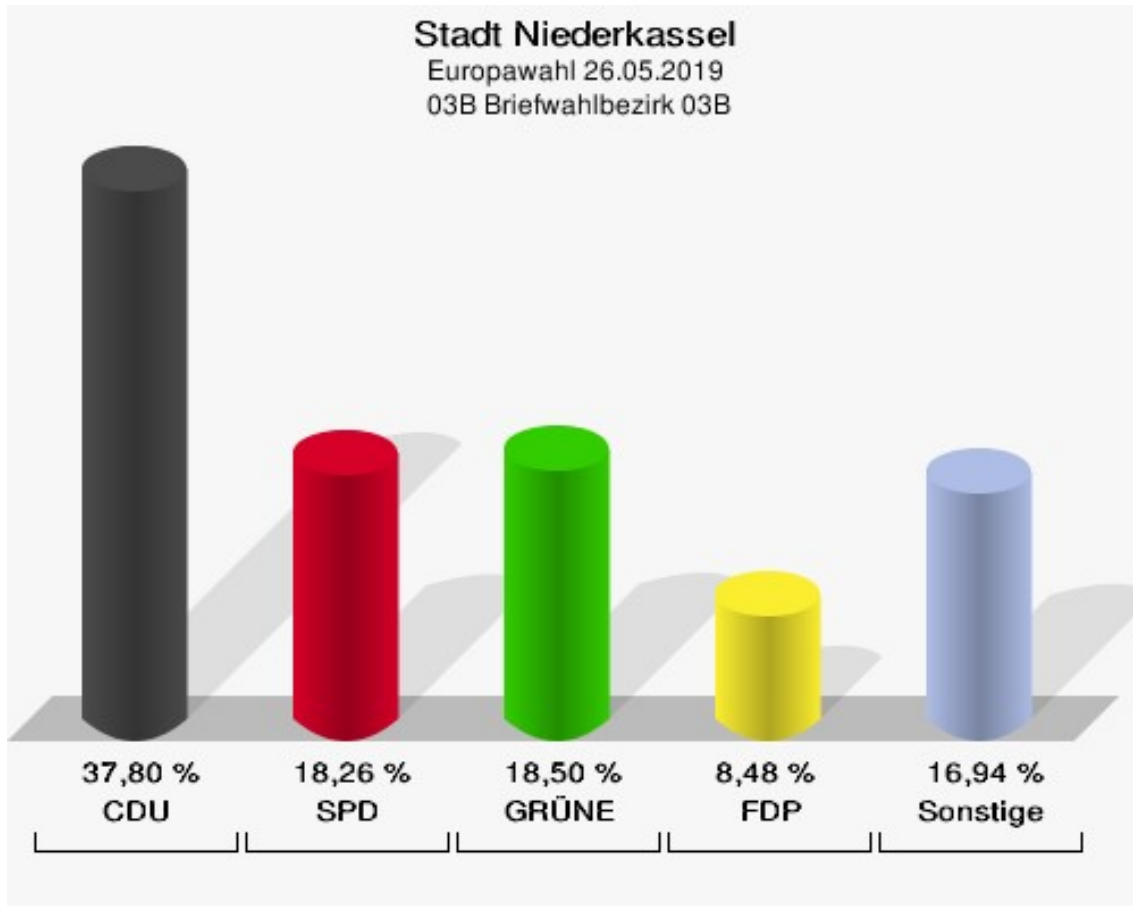

Anzahl	Prozent
ÖkoLinX	0	0,00 %
Die Humanisten	0	0,00 %
PARTEI FÜR DIE TIERE	2	0,16 %
Gesundheitsforschung	0	0,00 %
Volt	6	0,48 %