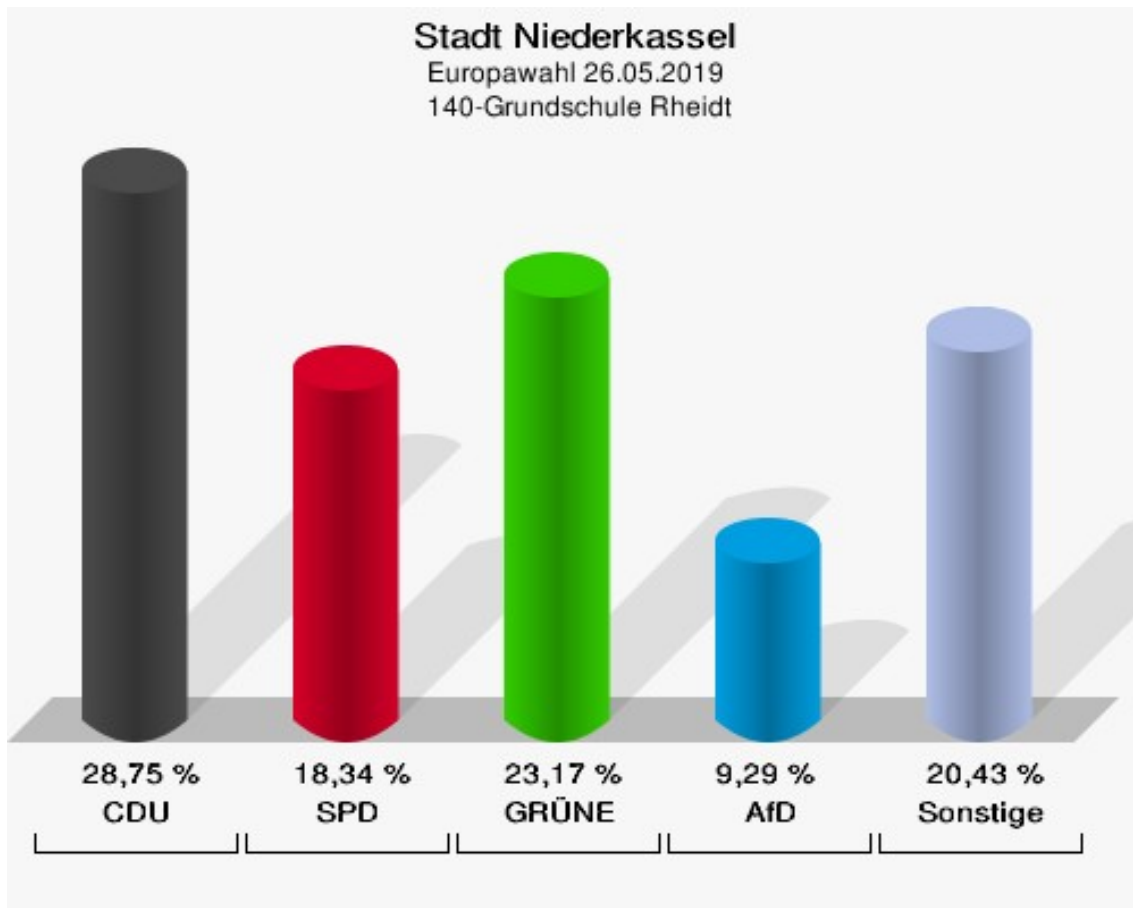

Anzahl	Prozent
NL	0	0,00 %
ÖkoLinX	0	0,00 %
Die Humanisten	0	0,00 %
PARTEI FÜR DIE TIERE	2	0,25 %
Gesundheitsforschung	1	0,12 %
Volt	3	0,37 %