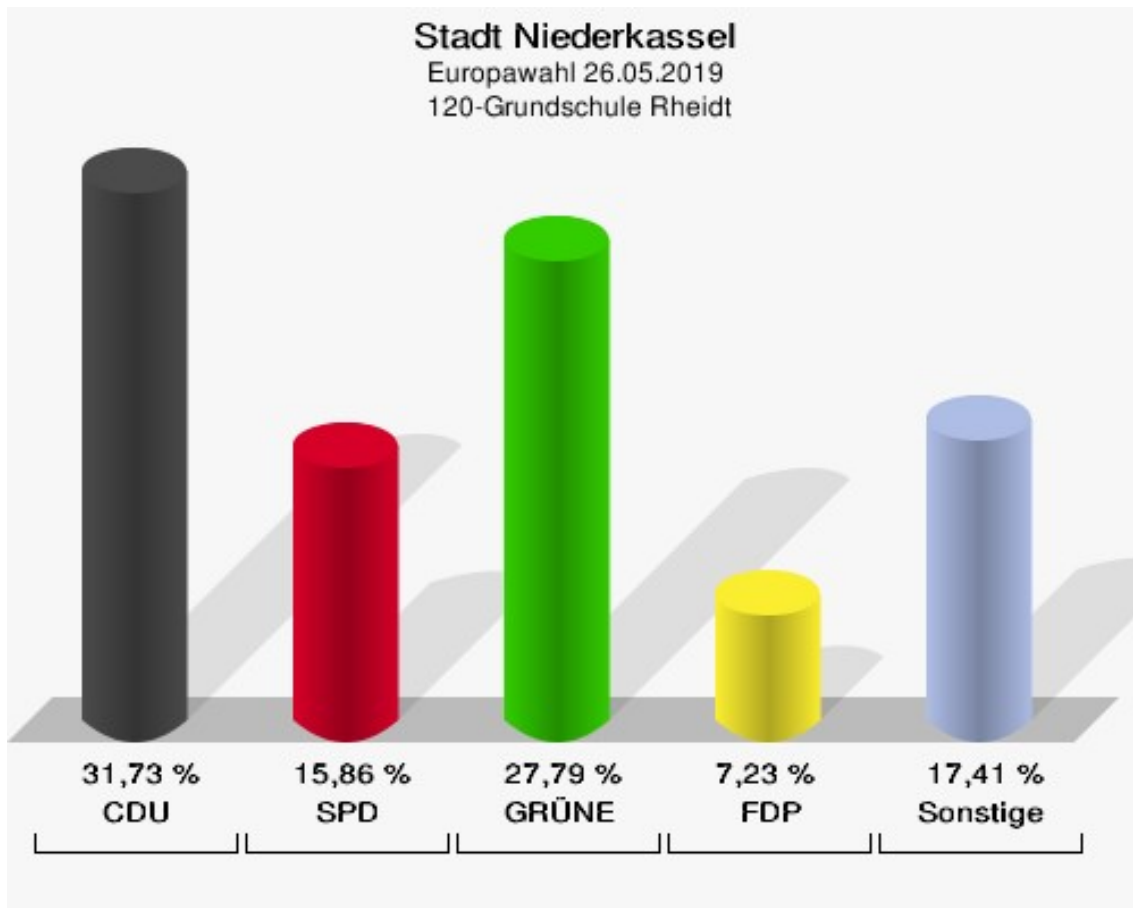

Anzahl	Prozent
NL	0	0,00 %
ÖkoLinX	0	0,00 %
Die Humanisten	0	0,00 %
PARTEI FÜR DIE TIERE	1	0,13 %
Gesundheitsforschung	0	0,00 %
Volt	8	1,02 %