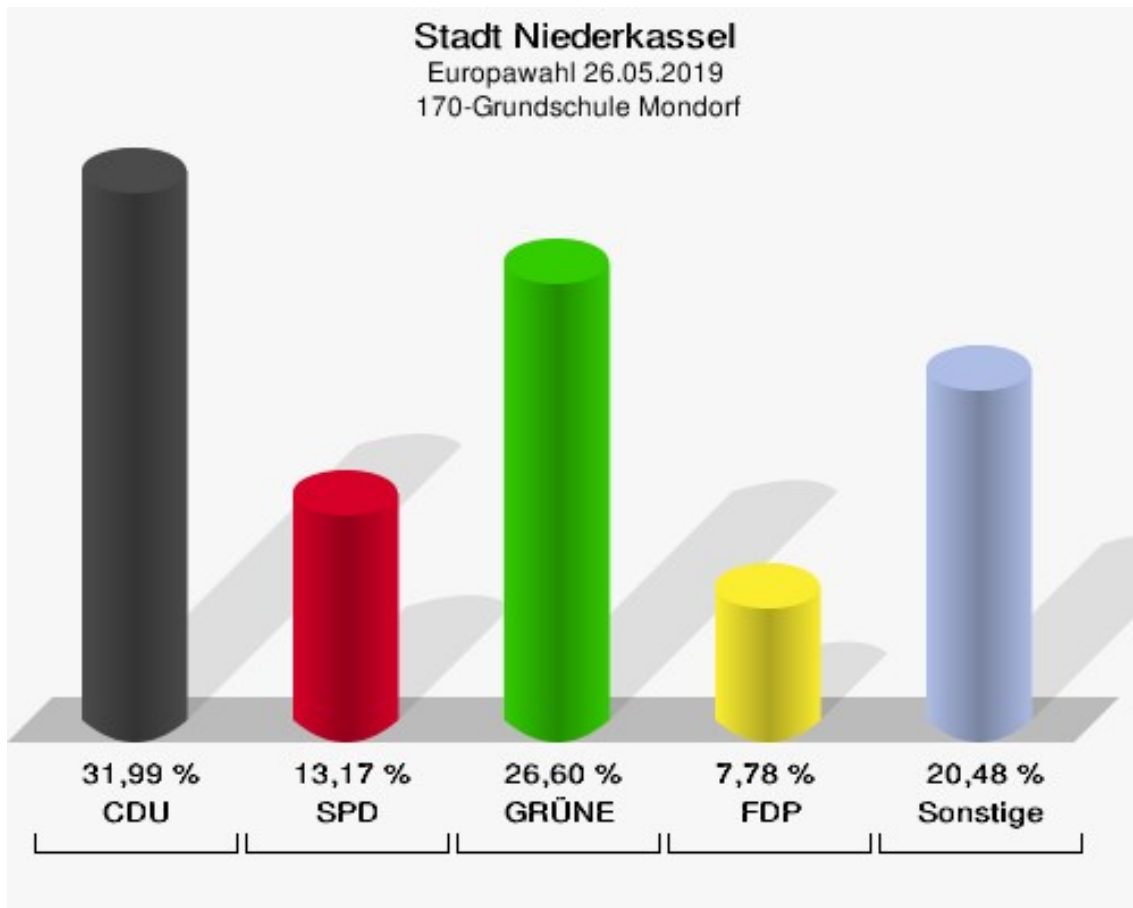

Anzahl	Prozent
NL	0	0,00 %
ÖkoLinX	3	0,38 %
Die Humanisten	1	0,13 %
PARTEI FÜR DIE TIERE	4	0,50 %
Gesundheitsforschung	0	0,00 %
Volt	11	1,38 %