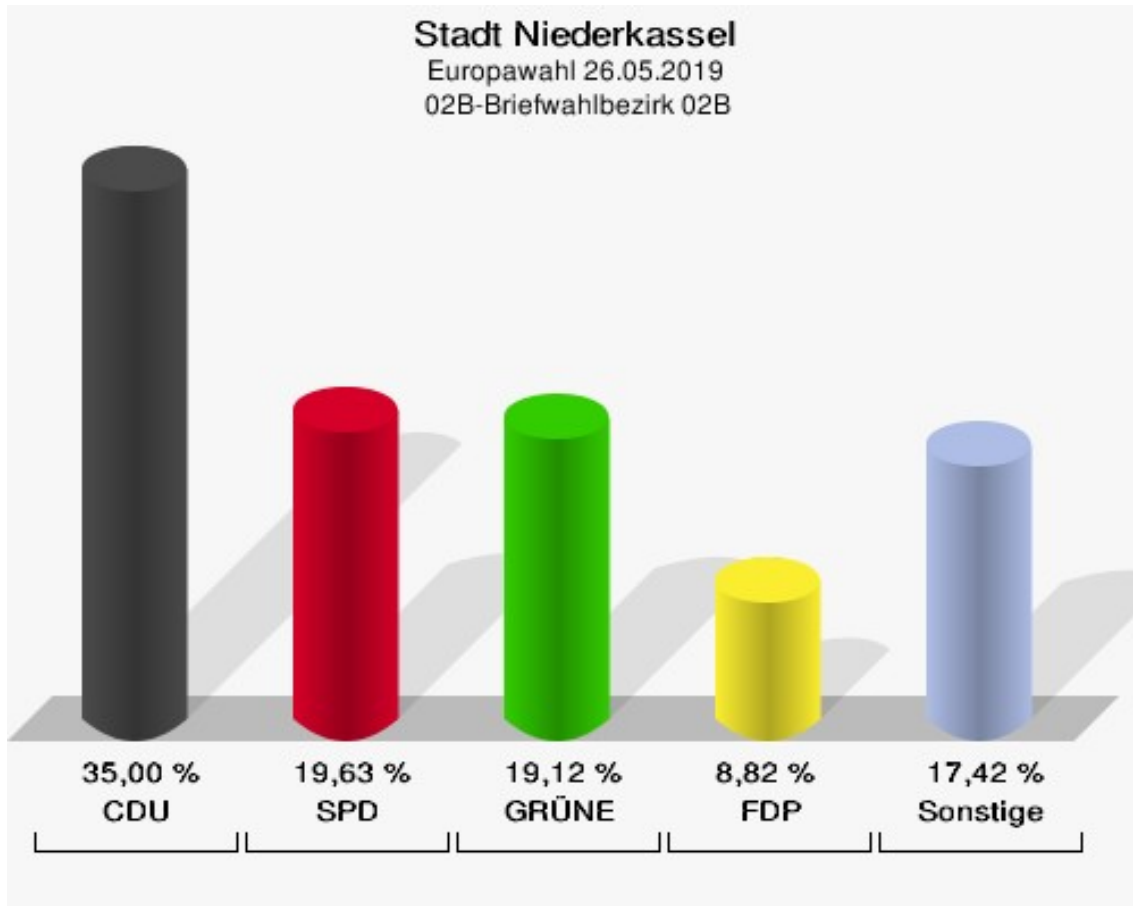

Anzahl	Prozent
ÖkoLinX	0	0,00 %
Die Humanisten	0	0,00 %
PARTEI FÜR DIE TIERE	1	0,07 %
Gesundheitsforschung	1	0,07 %
Volt	6	0,44 %