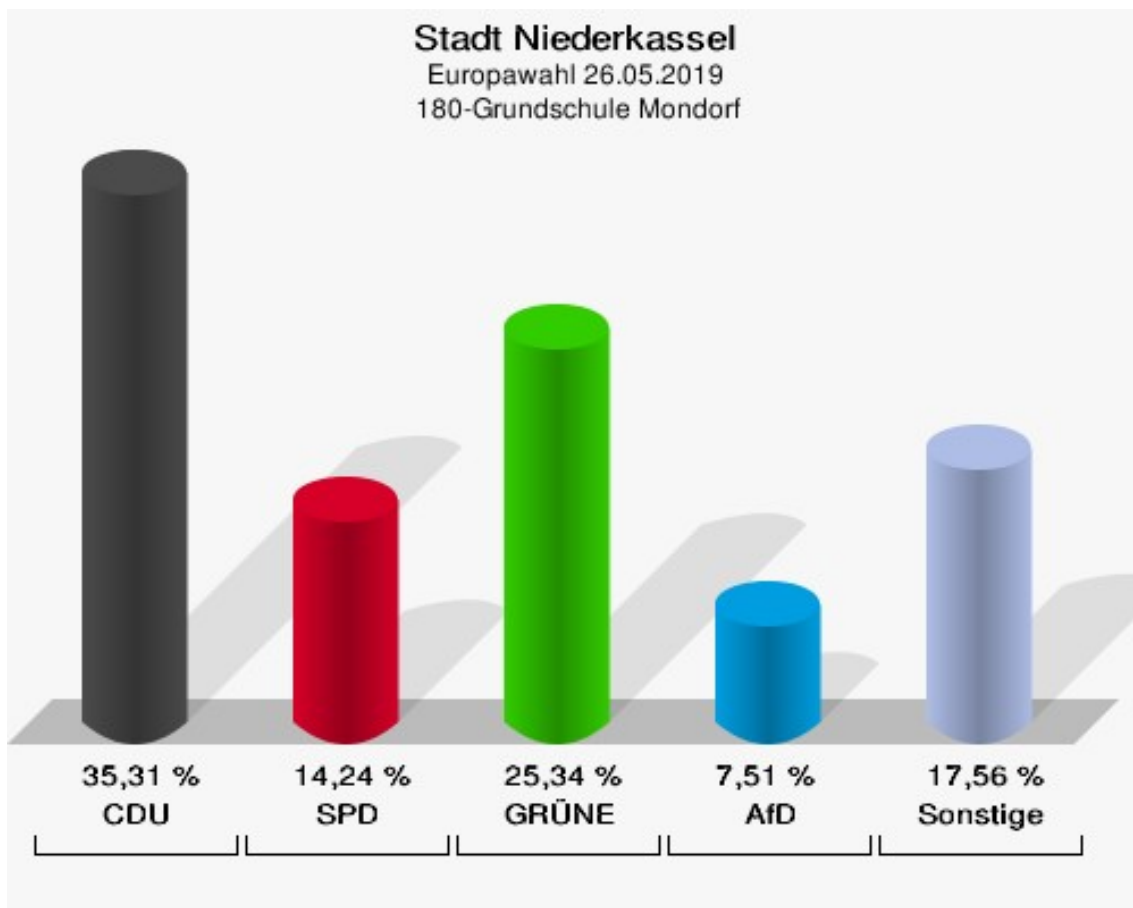

Anzahl	Prozent
NL	0	0,00 %
ÖkoLinX	0	0,00 %
Die Humanisten	1	0,11 %
PARTEI FÜR DIE TIERE	1	0,11 %
Gesundheitsforschung	1	0,11 %
Volt	9	1,01 %