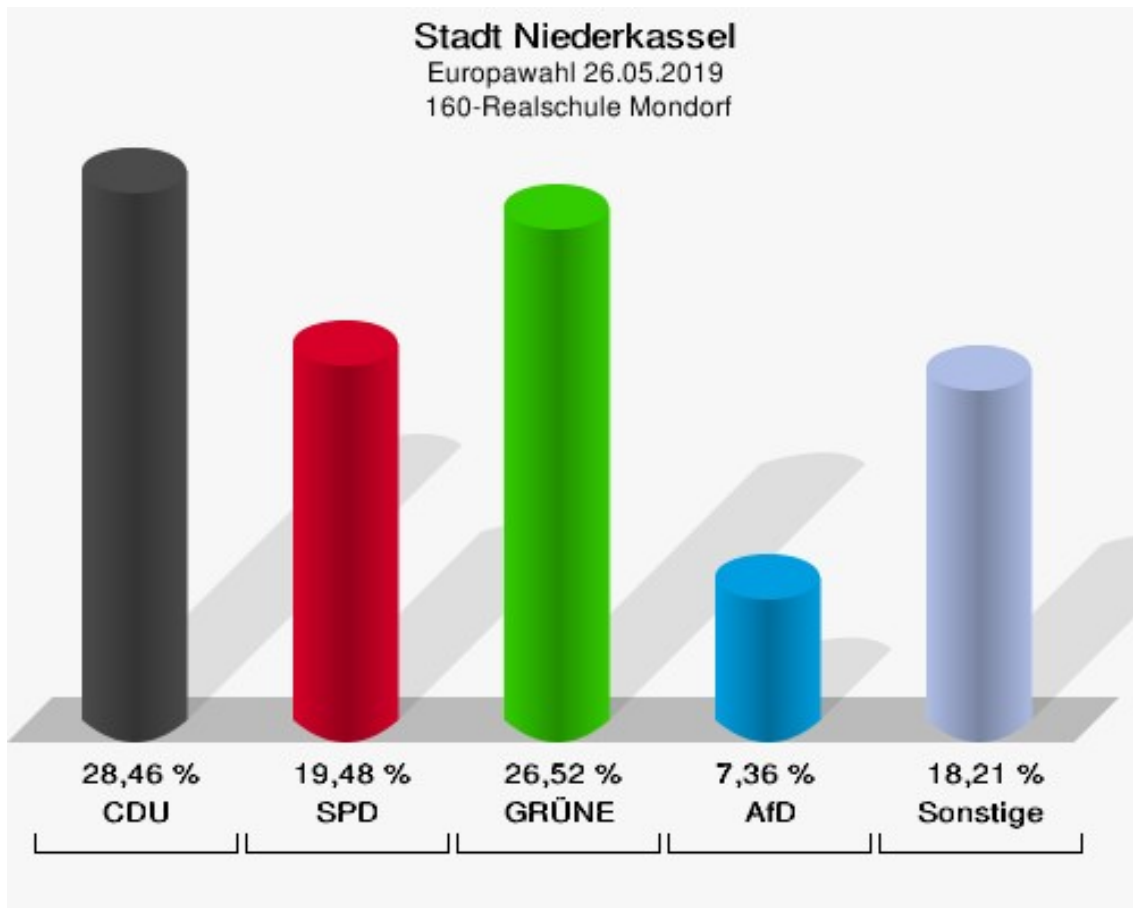

Anzahl	Prozent
NL	1	0,11 %
ÖkoLinX	1	0,11 %
Die Humanisten	1	0,11 %
PARTEI FÜR DIE TIERE	1	0,11 %
Gesundheitsforschung	1	0,11 %
Volt	8	0,87 %