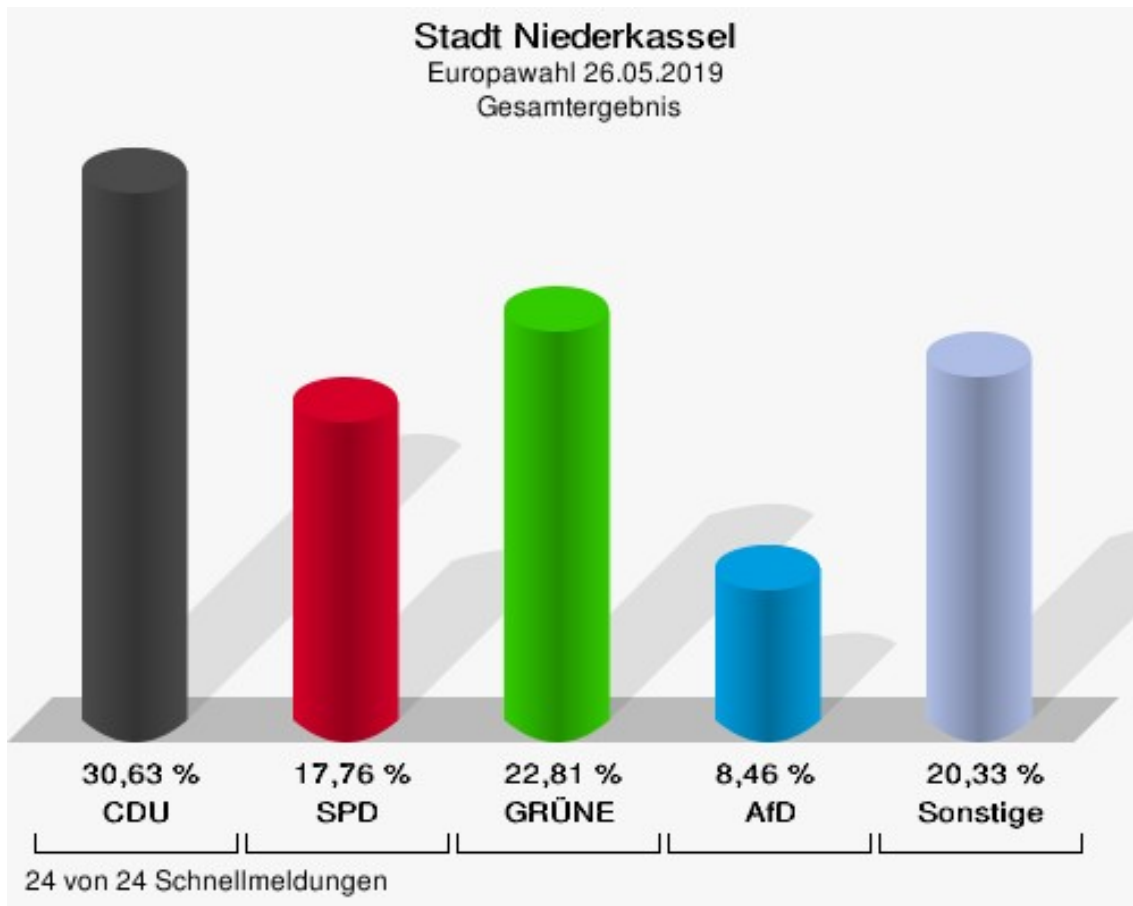

Anzahl	Prozent
MENSCHLICHE WELT	17	0,09 %
NL	14	0,07 %
ÖkoLinX	9	0,05 %
Die Humanisten	27	0,14 %
PARTEI FÜR DIE TIERE	28	0,15 %
Gesundheitsforschung	24	0,13 %
Volt	150	0,79 %