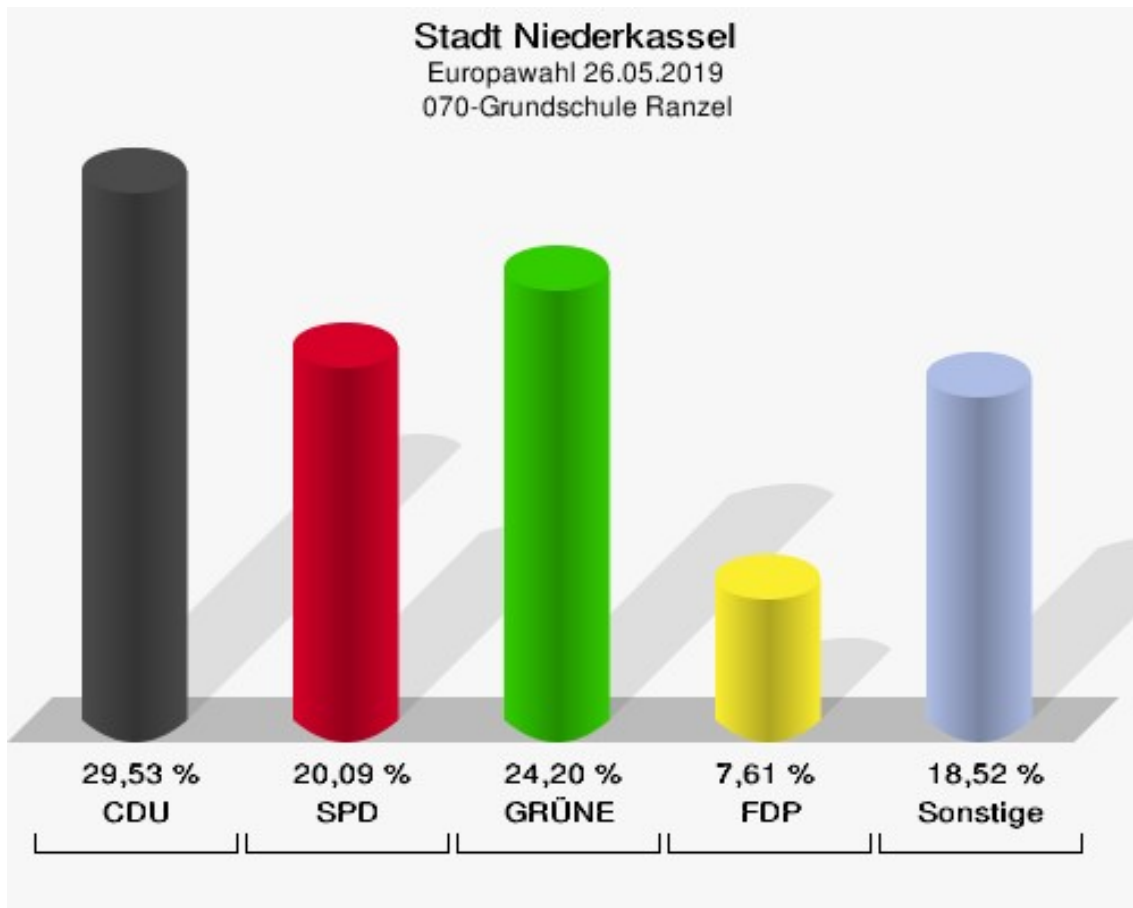

Anzahl	Prozent
NL	1	0,15 %
ÖkoLinX	0	0,00 %
Die Humanisten	1	0,15 %
PARTEI FÜR DIE TIERE	2	0,30 %
Gesundheitsforschung	3	0,46 %
Volt	2	0,30 %