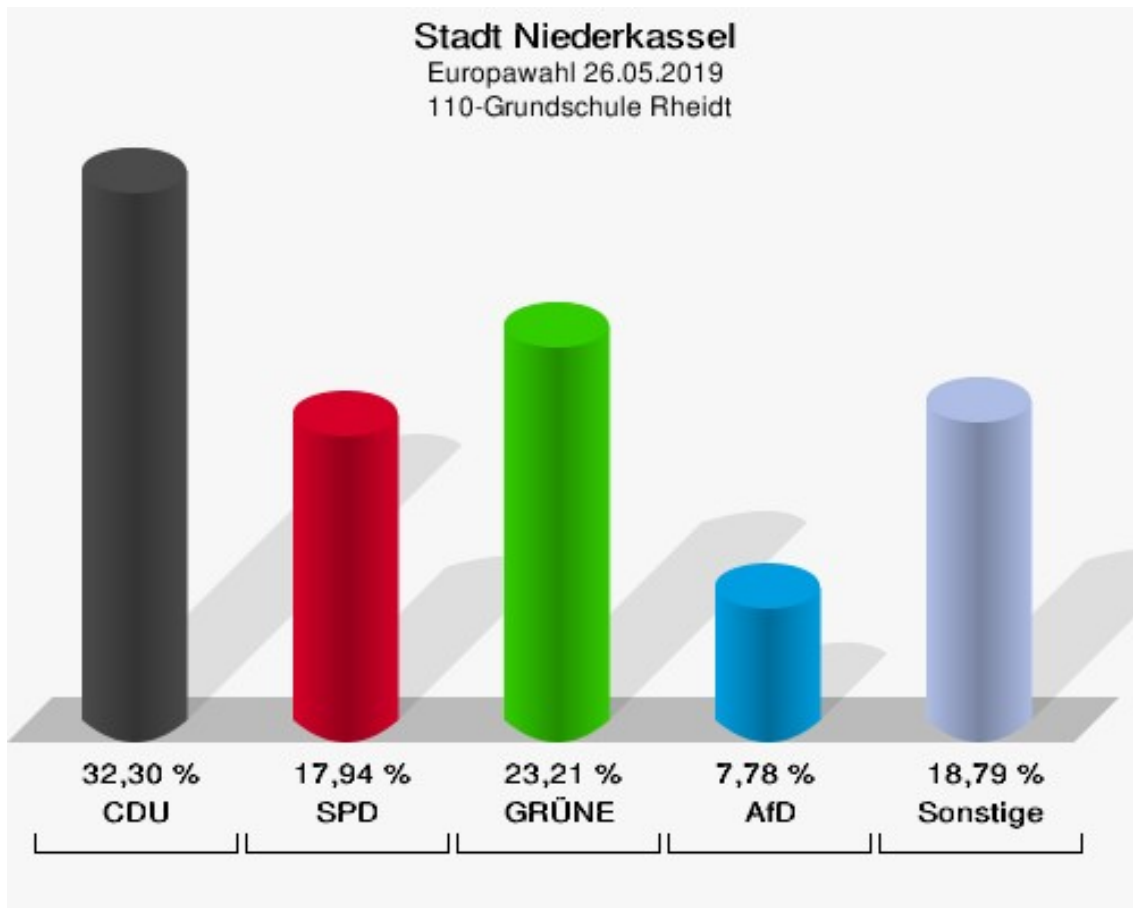

Anzahl	Prozent
NL	1	0,12 %
ÖkoLinX	0	0,00 %
Die Humanisten	2	0,24 %
PARTEI FÜR DIE TIERE	0	0,00 %
Gesundheitsforschung	2	0,24 %
Volt	9	1,08 %