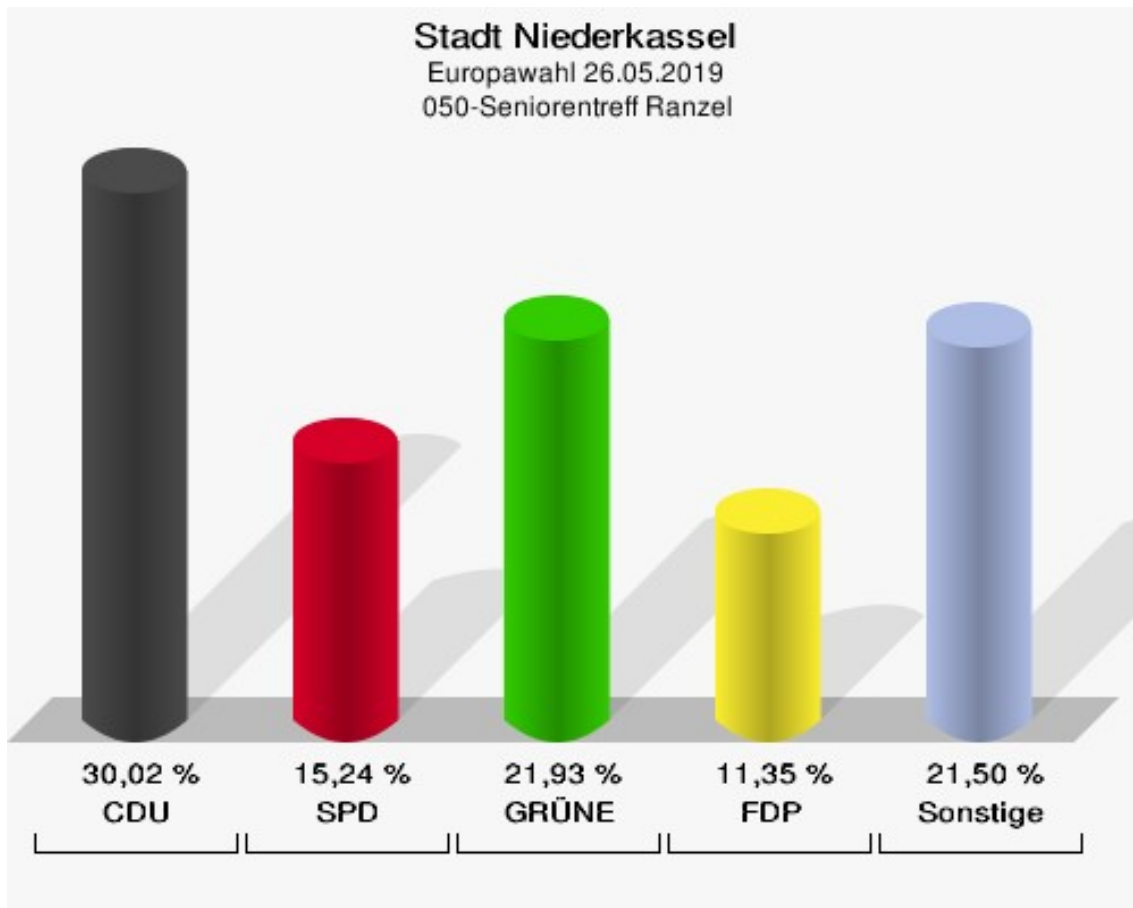

Anzahl	Prozent
NL	1	0,16 %
ÖkoLinX	0	0,00 %
Die Humanisten	0	0,00 %
PARTEI FÜR DIE TIERE	4	0,62 %
Gesundheitsforschung	1	0,16 %
Volt	4	0,62 %