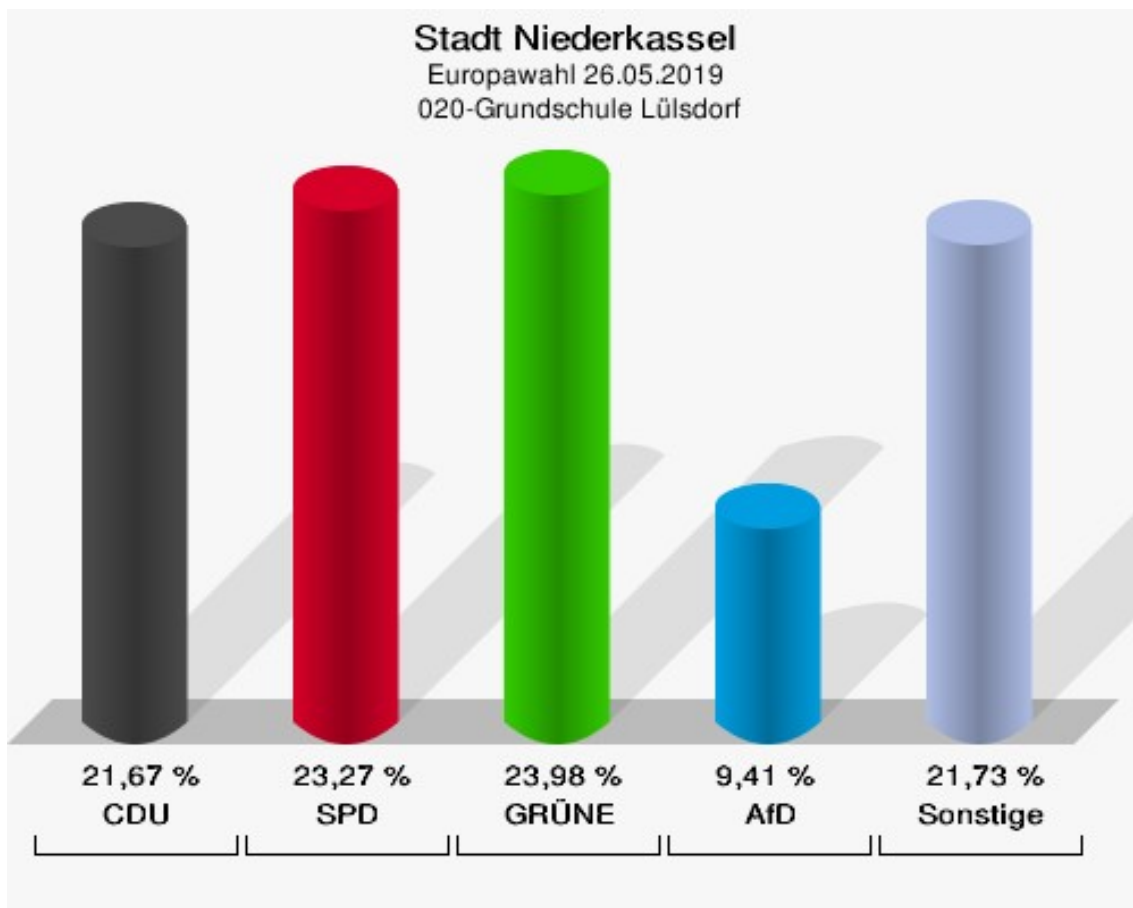

Anzahl	Prozent
NL	2	0,36 %
ÖkoLinX	0	0,00 %
Die Humanisten	1	0,18 %
PARTEI FÜR DIE TIERE	0	0,00 %
Gesundheitsforschung	2	0,36 %
Volt	5	0,89 %