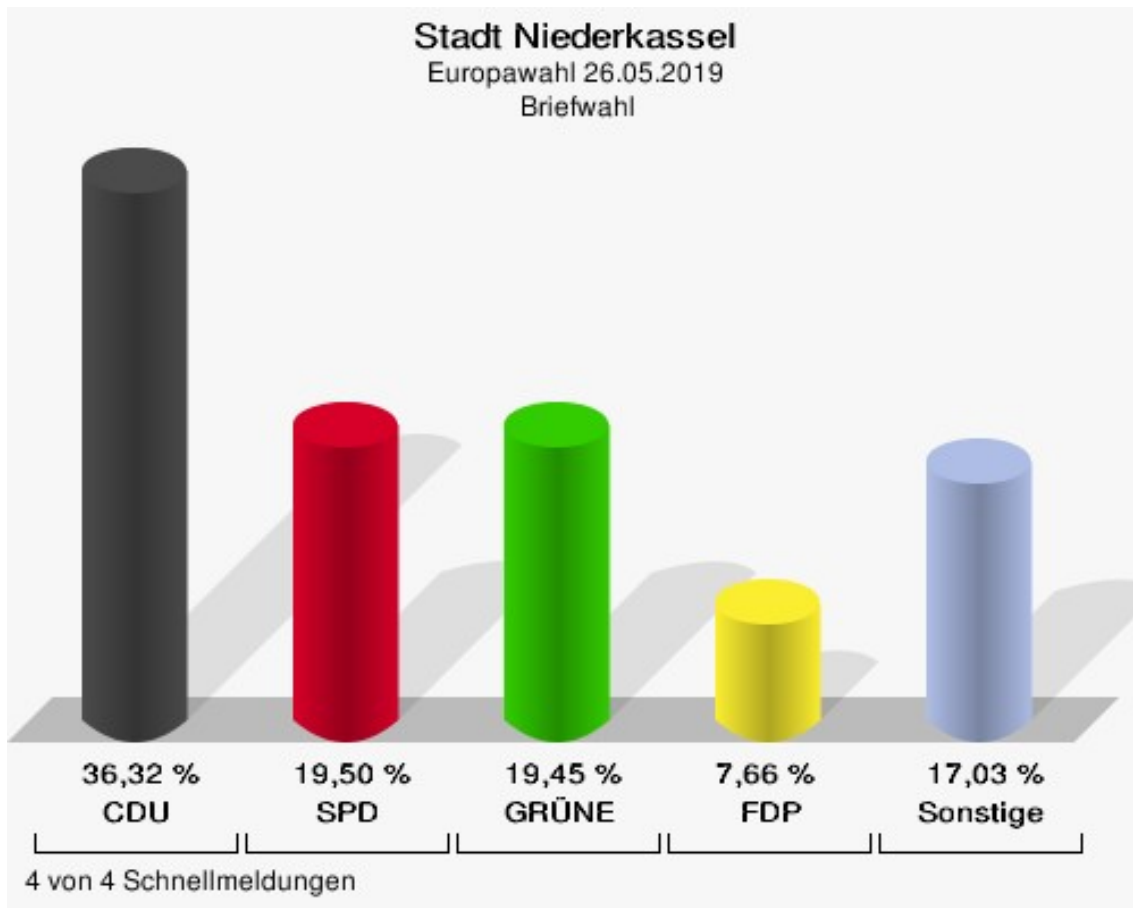

Anzahl	Prozent
NL	6	0,12 %
ÖkoLinX	0	0,00 %
Die Humanisten	3	0,06 %
PARTEI FÜR DIE TIERE	4	0,08 %
Gesundheitsforschung	2	0,04 %
Volt	20	0,41 %