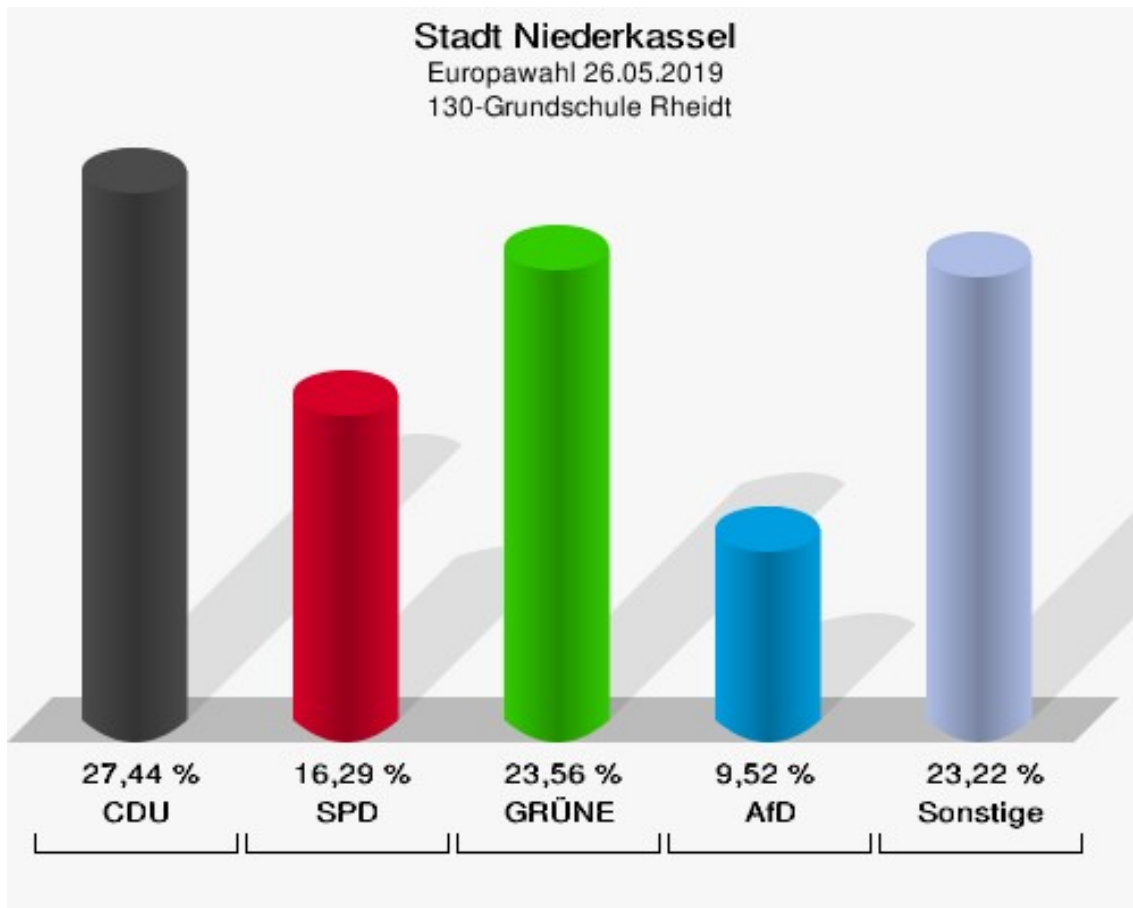

Anzahl	Prozent
NL	0	0,00 %
ÖkoLinX	0	0,00 %
Die Humanisten	1	0,13 %
PARTEI FÜR DIE TIERE	2	0,25 %
Gesundheitsforschung	2	0,25 %
Volt	5	0,63 %