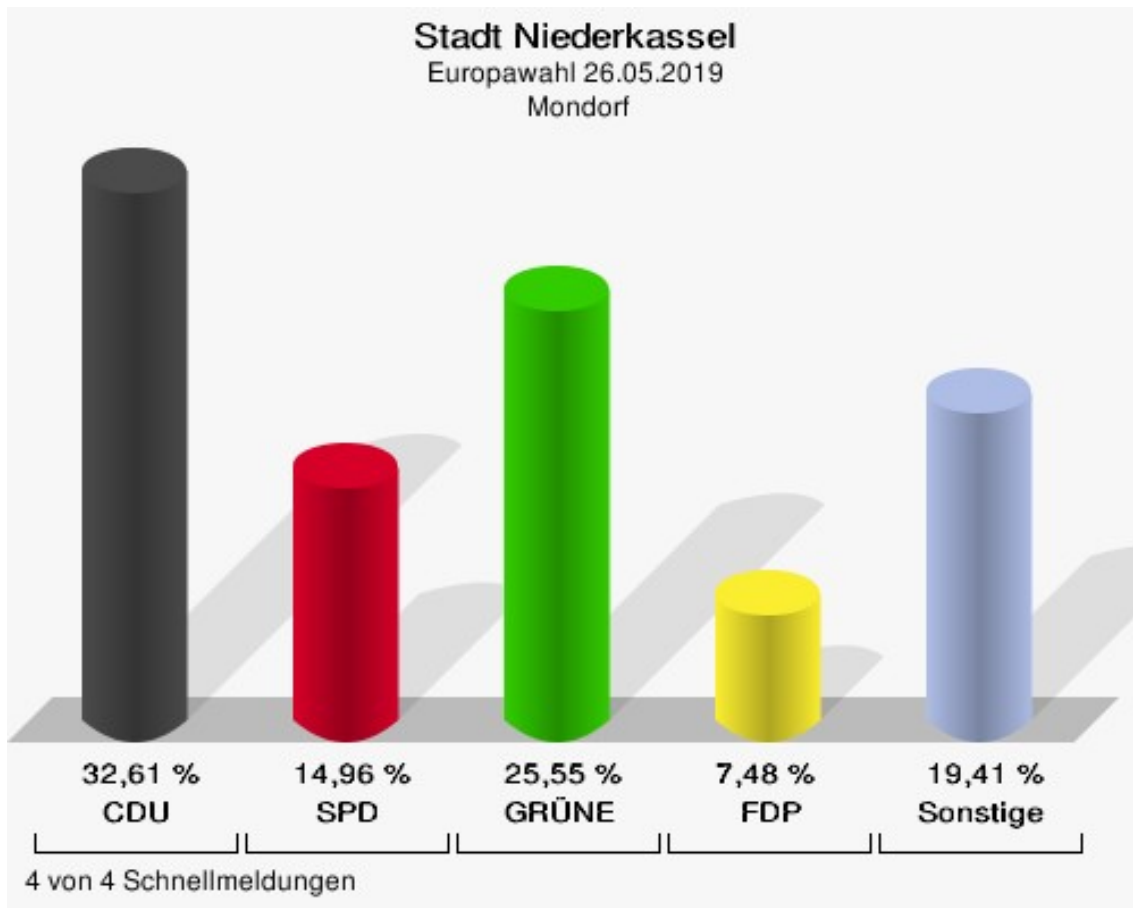

Anzahl	Prozent
NL	1	0,03 %
ÖkoLinX	5	0,14 %
Die Humanisten	7	0,20 %
PARTEI FÜR DIE TIERE	6	0,17 %
Gesundheitsforschung	2	0,06 %
Volt	40	1,12 %