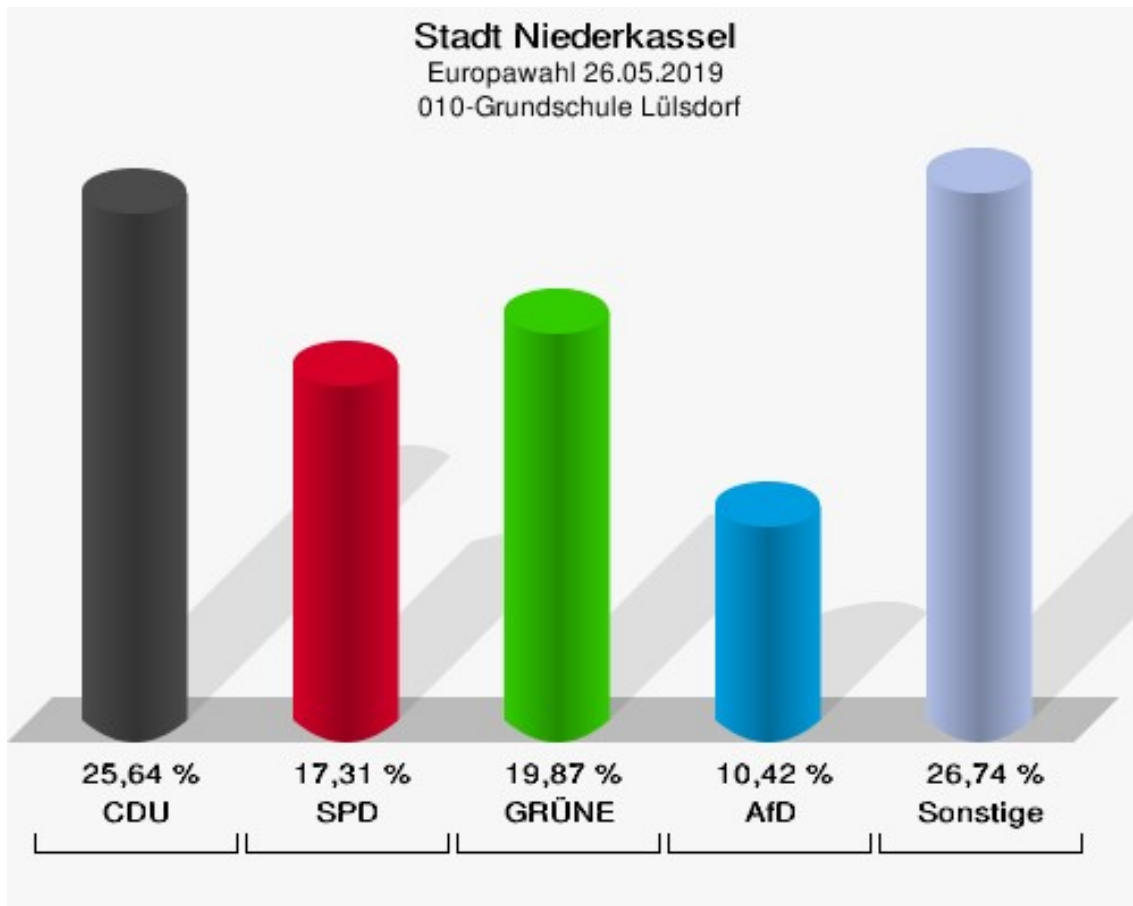

Anzahl	Prozent
MENSCHLICHE WELT	3	0,48 %
NL	0	0,00 %
ÖkoLinX	2	0,32 %
Die Humanisten	0	0,00 %
PARTEI FÜR DIE TIERE	0	0,00 %
Gesundheitsforschung	0	0,00 %
Volt	3	0,48 %