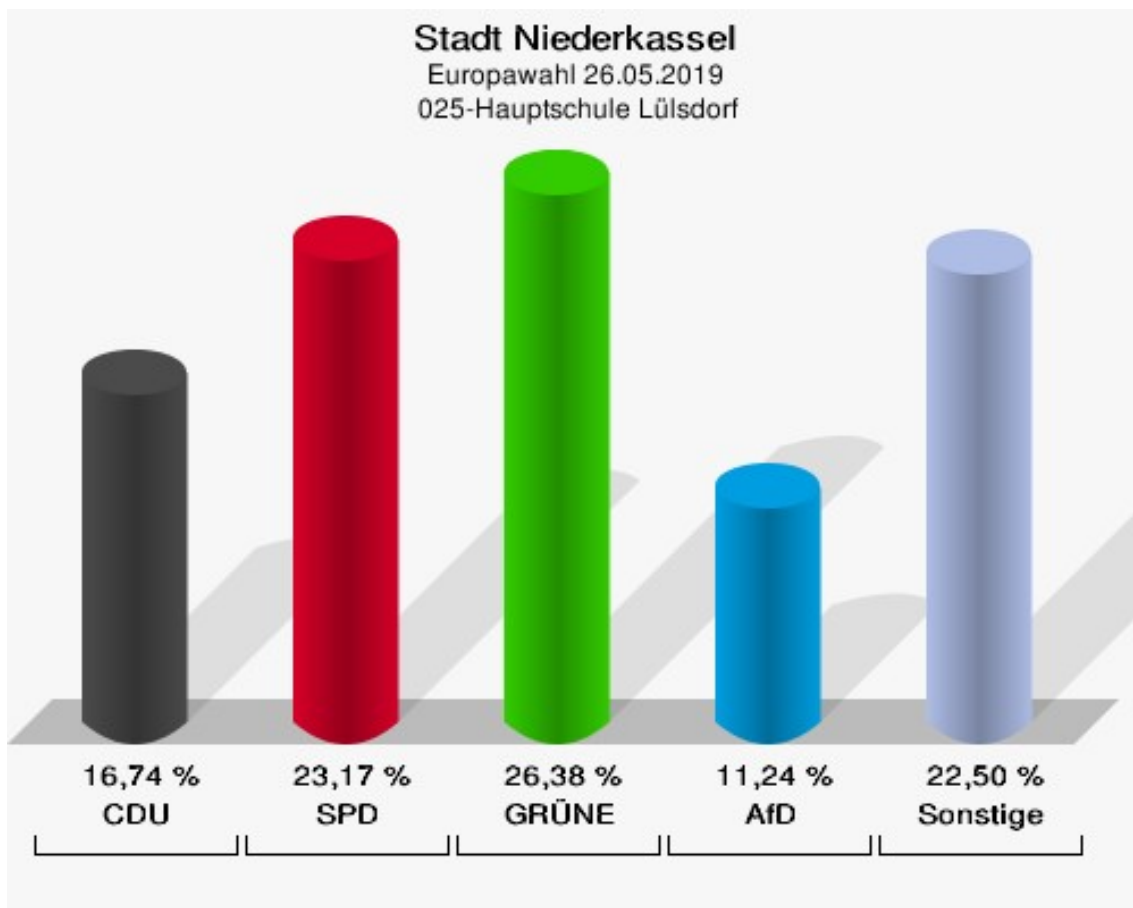

Anzahl	Prozent
NL	0	0,00 %
ÖkoLinX	0	0,00 %
Die Humanisten	1	0,23 %
PARTEI FÜR DIE TIERE	0	0,00 %
Gesundheitsforschung	0	0,00 %
Volt	6	1,38 %