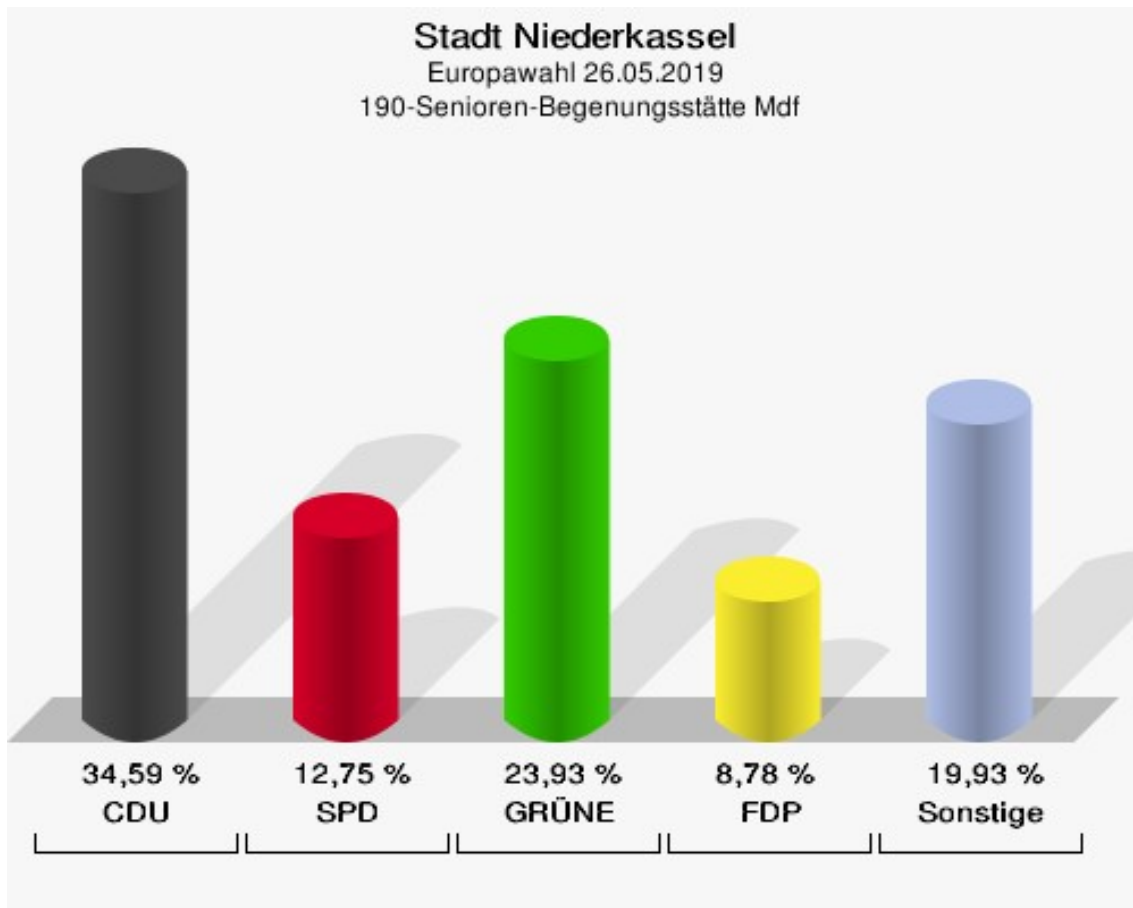

Anzahl	Prozent
NL	0	0,00 %
ÖkoLinX	1	0,10 %
Die Humanisten	4	0,42 %
PARTEI FÜR DIE TIERE	0	0,00 %
Gesundheitsforschung	0	0,00 %
Volt	12	1,25 %