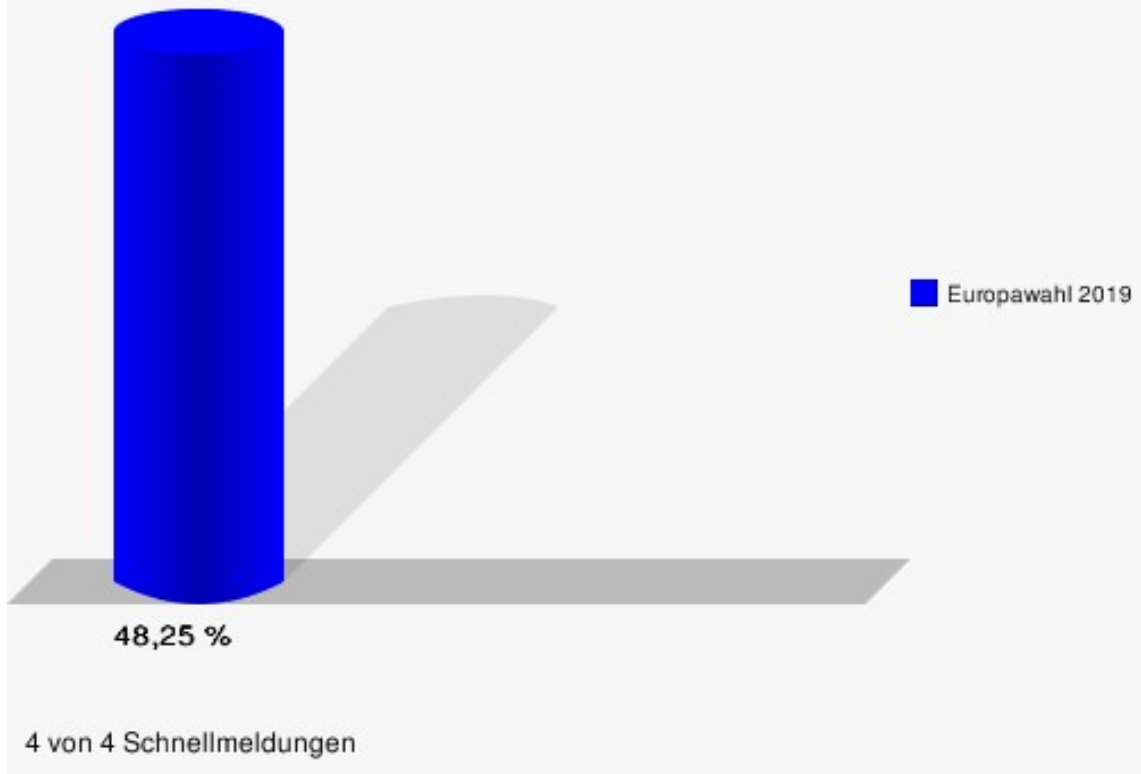

Stadt Niederkassel
Europawahl 26.05.2019
Wahlbeteiligung Rheidt