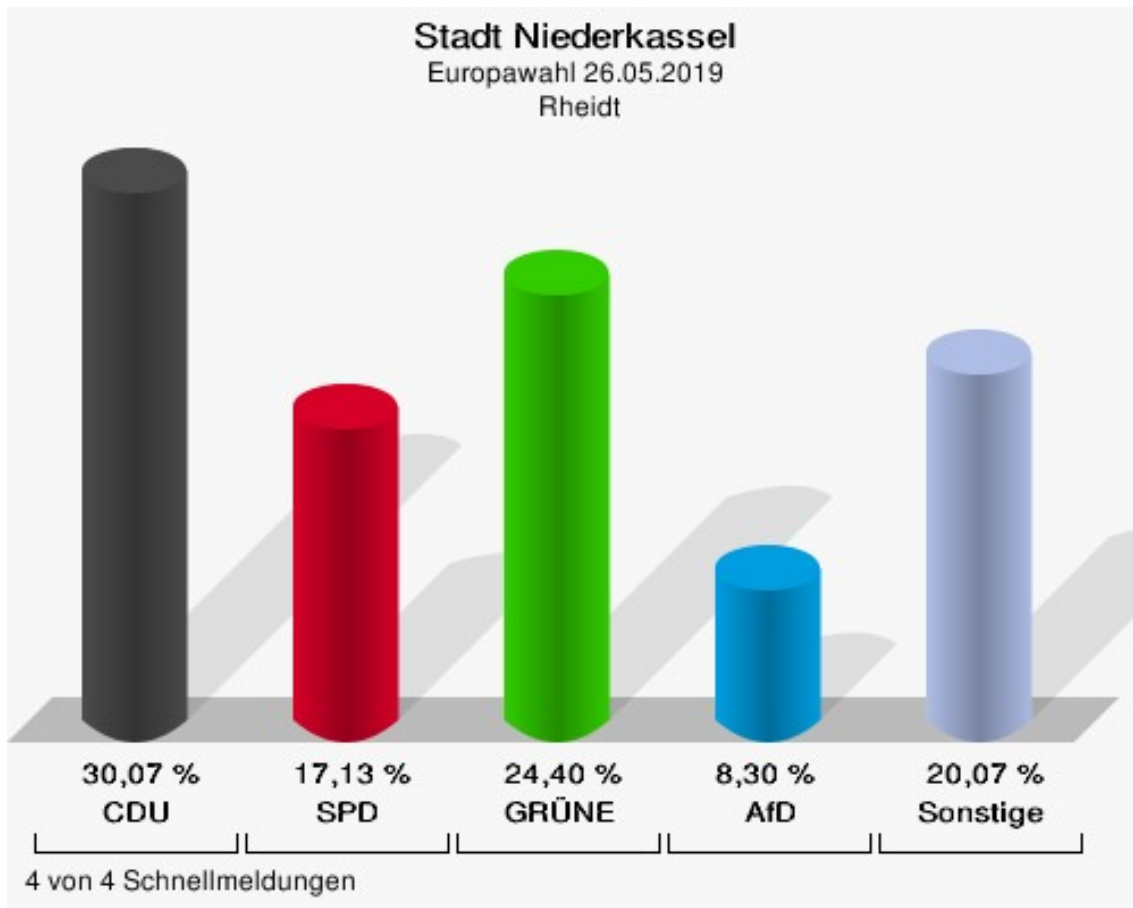

Anzahl	Prozent
NL	1	0,03 %
ÖkoLinX	0	0,00 %
Die Humanisten	3	0,09 %
PARTEI FÜR DIE TIERE	5	0,15 %
Gesundheitsforschung	5	0,15 %
Volt	25	0,77 %