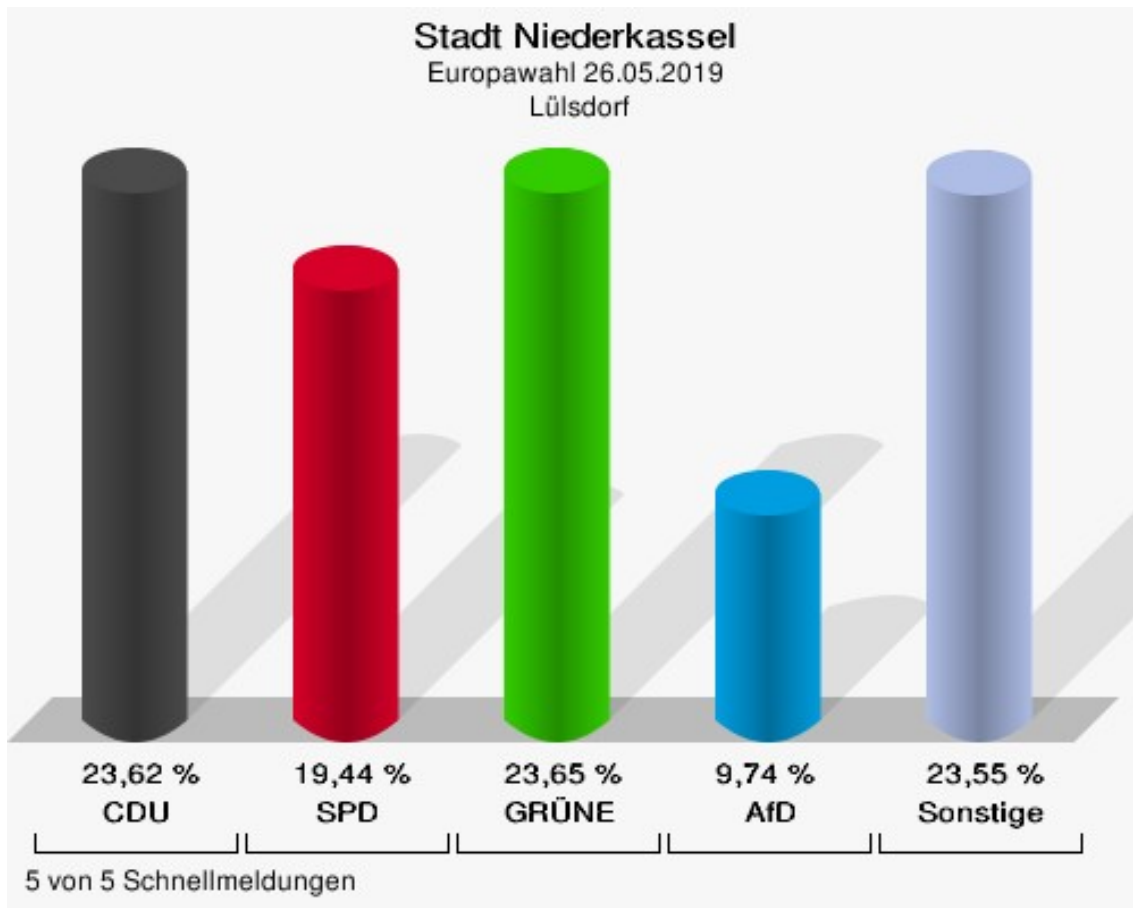

Anzahl	Prozent
NL	2	0,07 %
ÖkoLinX	2	0,07 %
Die Humanisten	6	0,20 %
PARTEI FÜR DIE TIERE	2	0,07 %
Gesundheitsforschung	5	0,16 %
Volt	33	1,09 %