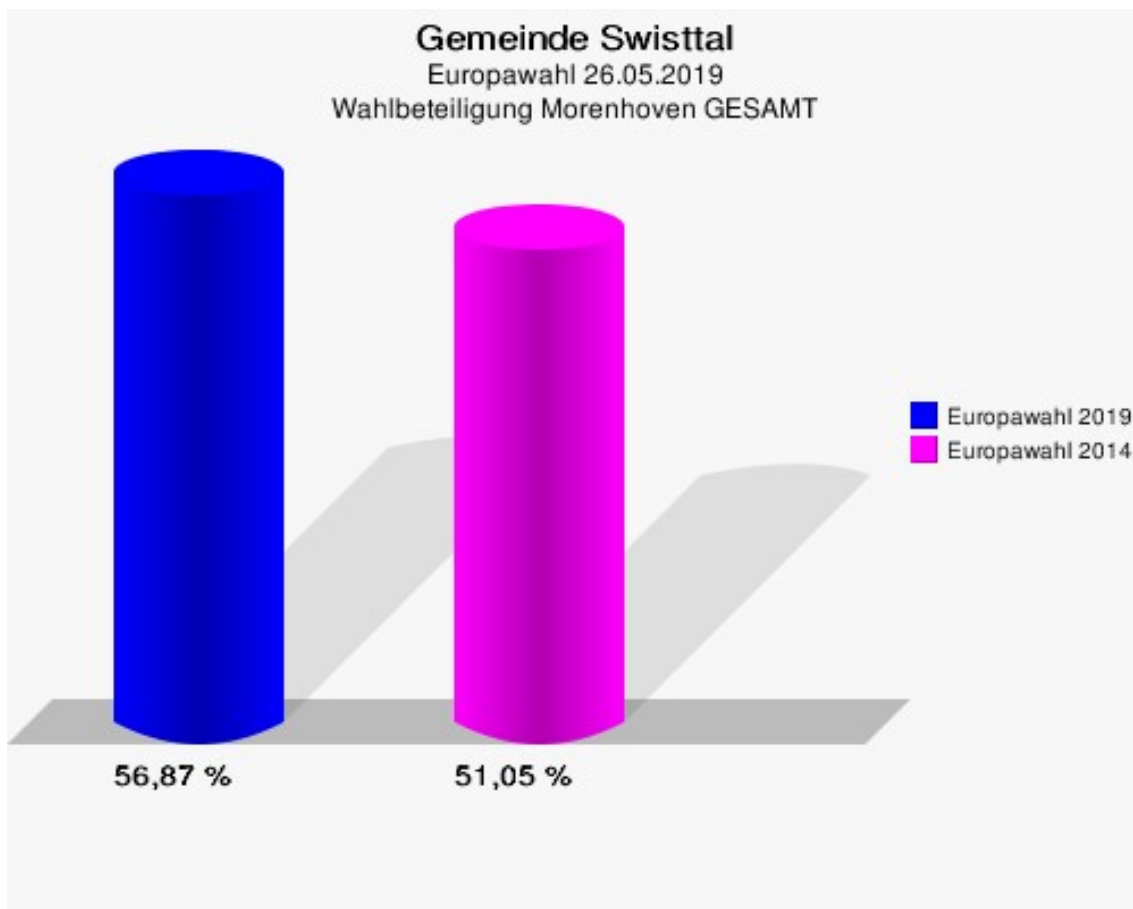

Europawahl 26.05.2019	Europawahl 25.05.2014	
		Ergebnis	Gewinne und Verluste
	0,14 %	0,00 %	+0,14 %
ÖkoLinX	0	0	+0
	0,00 %	0,00 %	+0,00 %
Die Humanisten	1	0	+1
	0,14 %	0,00 %	+0,14 %
PARTEI FÜR DIE TIERE	2	0	+2
	0,27 %	0,00 %	+0,27 %
Gesundheitsforschung	1	0	+1
	0,14 %	0,00 %	+0,14 %
Volt	7	0	+7
	0,95 %	0,00 %	+0,95 %
Sonstige	0	4	-4
	0,00 %	0,64 %	-0,64 %

Europawahl 25.05.2014: Sonstige = REP, PBC, CM, AUF, PSG, BüSo, PRO NRW