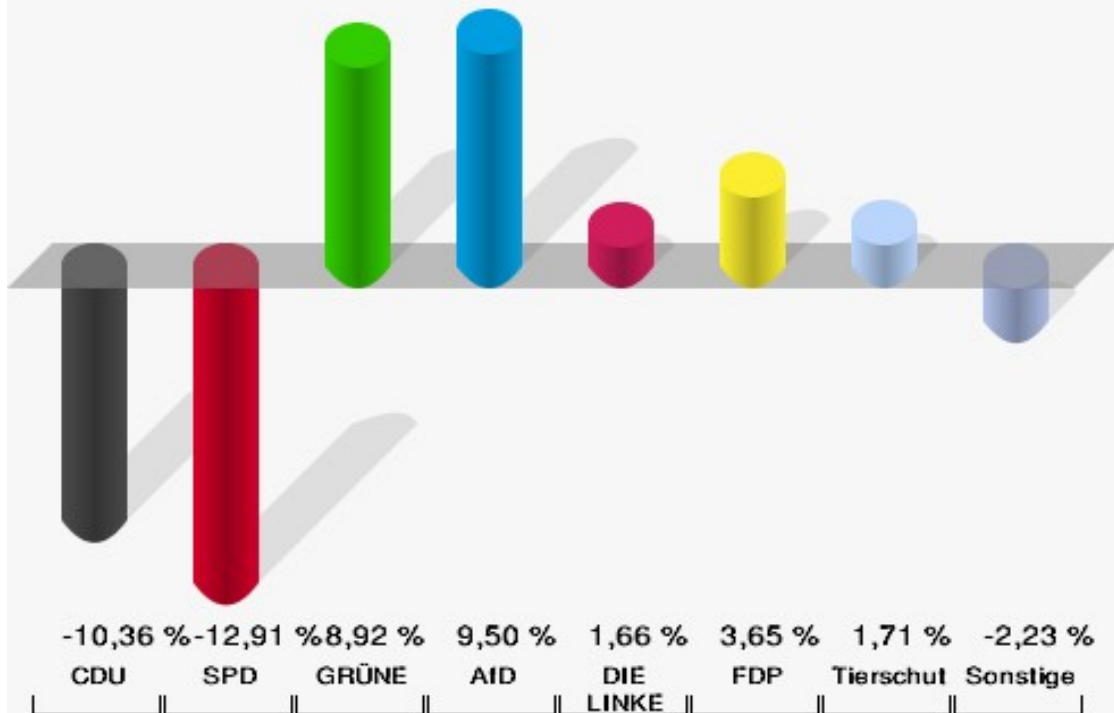

Gemeinde Swisttal
Europawahl 2019 - Europawahl 2014
Gewinne und Verluste Ludendorf

Gemeinde Swisttal
Europawahl 26.05.2019
Gewinne und Verluste Ludendorf

	Europawahl 26.05.2019	Europawahl 25.05.2014	
		Ergebnis	Gewinne und Verluste
Wahlberechtigte	427	418	+9
Wähler	223	208	+15
	52,22 %	49,76 %	+2,46 %
gültige Stimmen	222	202	+20
	99,55 %	97,12 %	+2,44 %
CDU	88	101	-13
	39,64 %	50,00 %	-10,36 %
SPD	23	47	-24
	10,36 %	23,27 %	-12,91 %
GRÜNE	33	12	+21
	14,86 %	5,94 %	+8,92 %
AfD	31	9	+22
	13,96 %	4,46 %	+9,50 %
DIE LINKE	7	3	+4
	3,15 %	1,49 %	+1,66 %
FDP	18	9	+9
	8,11 %	4,46 %	+3,65 %
PIRATEN	2	4	-2
	0,90 %	1,98 %	-1,08 %
Tierschutzpartei	6	2	+4
	2,70 %	0,99 %	+1,71 %
NPD	0	3	-3
	0,00 %	1,49 %	-1,49 %
Die PARTEI	5	1	+4
	2,25 %	0,50 %	+1,75 %
FAMILIE	3	0	+3
	1,35 %	0,00 %	+1,35 %
FREIE WÄHLER	0	3	-3
	0,00 %	1,49 %	-1,49 %
Volksabstimmung	2	1	+1
	0,90 %	0,50 %	+0,40 %
ÖDP	0	0	+0
	0,00 %	0,00 %	+0,00 %
DKP	0	0	+0
	0,00 %	0,00 %	+0,00 %
MLPD	0	0	+0