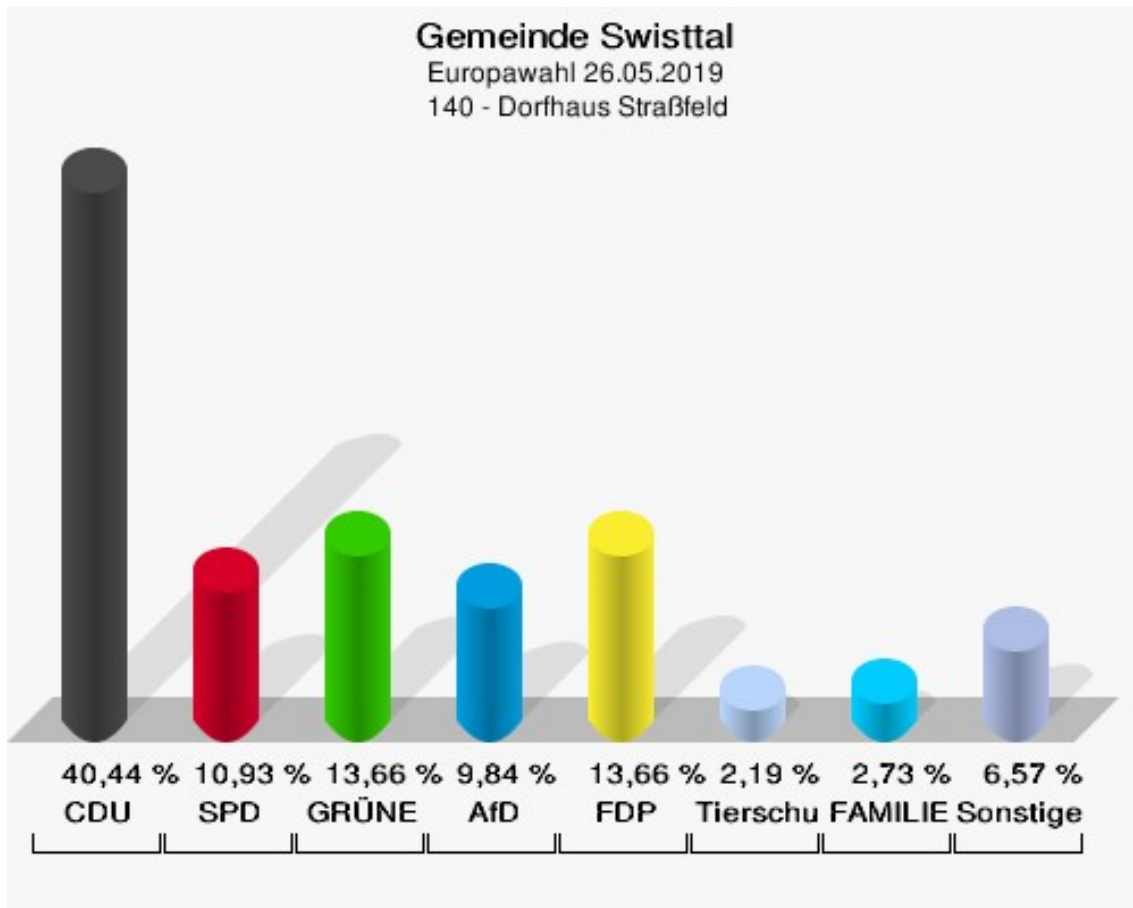

Anzahl	Prozent
NL	0	0,00 %
ÖkoLinX	0	0,00 %
Die Humanisten	0	0,00 %
PARTEI FÜR DIE TIERE	2	1,09 %
Gesundheitsforschung	0	0,00 %
Volt	0	0,00 %