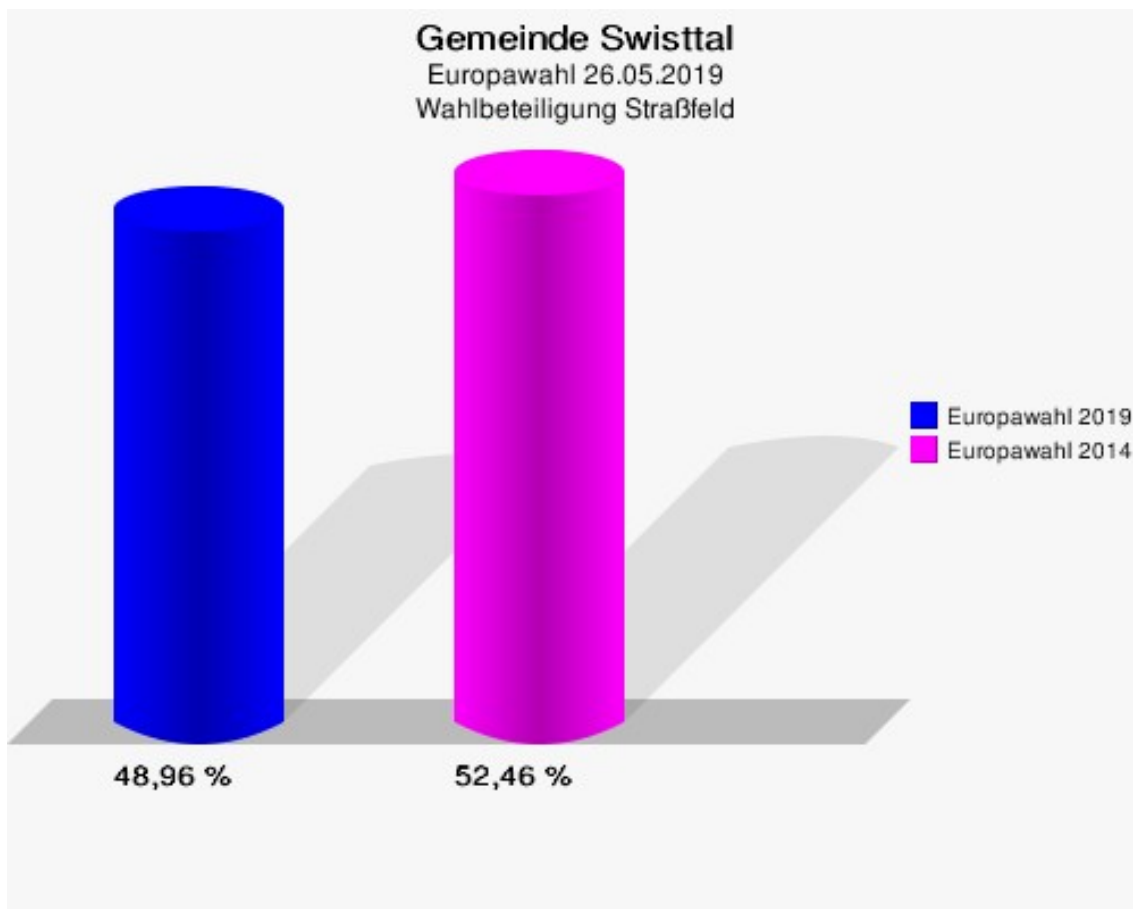

Europawahl 26.05.2019	Europawahl 25.05.2014	
		Ergebnis	Gewinne und Verluste
	0,00 %	0,00 %	+0,00 %
ÖkoLinX	0	0	+0
	0,00 %	0,00 %	+0,00 %
Die Humanisten	0	0	+0
	0,00 %	0,00 %	+0,00 %
PARTEI FÜR DIE TIERE	2	0	+2
	1,09 %	0,00 %	+1,09 %
Gesundheitsforschung	0	0	+0
	0,00 %	0,00 %	+0,00 %
Volt	0	0	+0
	0,00 %	0,00 %	+0,00 %
Sonstige	0	1	-1
	0,00 %	0,53 %	-0,53 %

Europawahl 25.05.2014: Sonstige = REP, PBC, CM, AUF, PSG, BüSo, PRO NRW