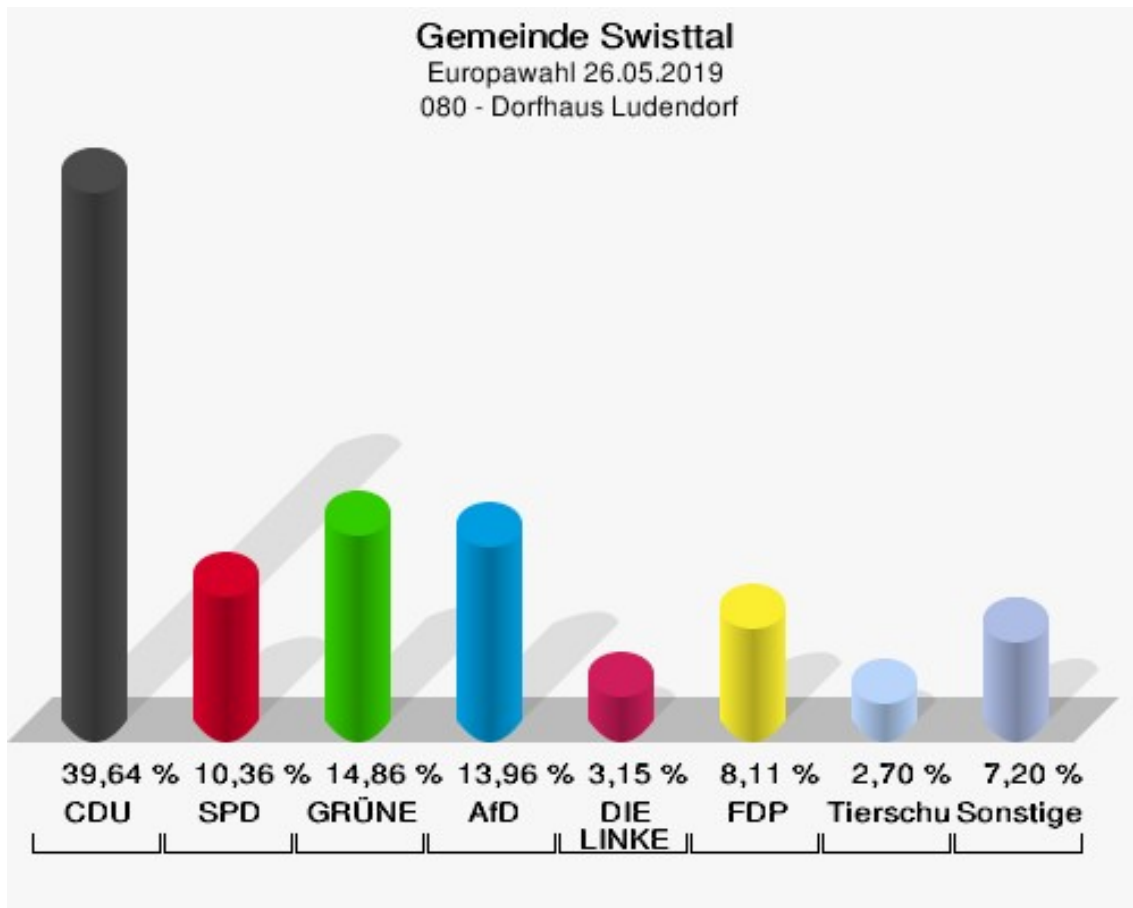

Anzahl	Prozent
NL	0	0,00 %
ÖkoLinX	0	0,00 %
Die Humanisten	1	0,45 %
PARTEI FÜR DIE TIERE	0	0,00 %
Gesundheitsforschung	0	0,00 %
Volt	3	1,35 %