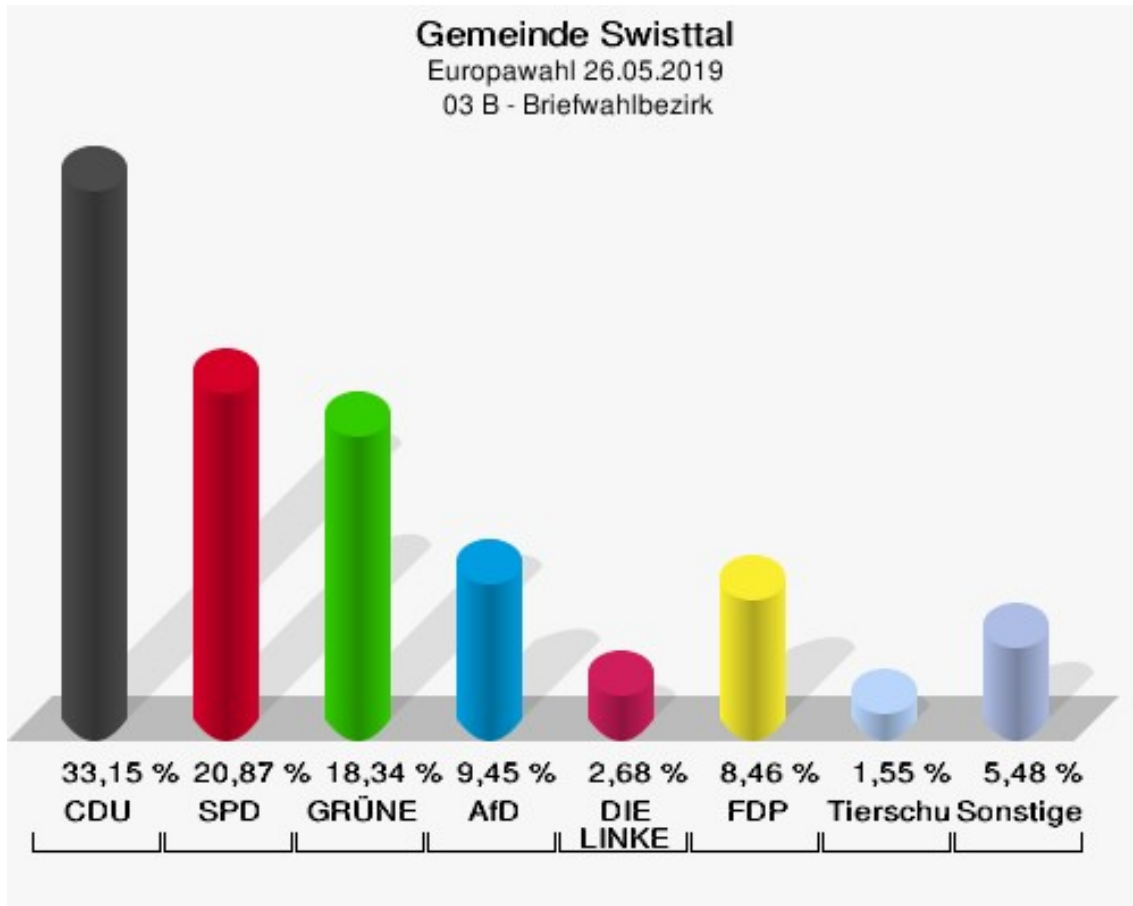

Anzahl	Prozent
ÖkoLinX	0	0,00 %
Die Humanisten	0	0,00 %
PARTEI FÜR DIE TIERE	0	0,00 %
Gesundheitsforschung	1	0,14 %
Volt	4	0,56 %