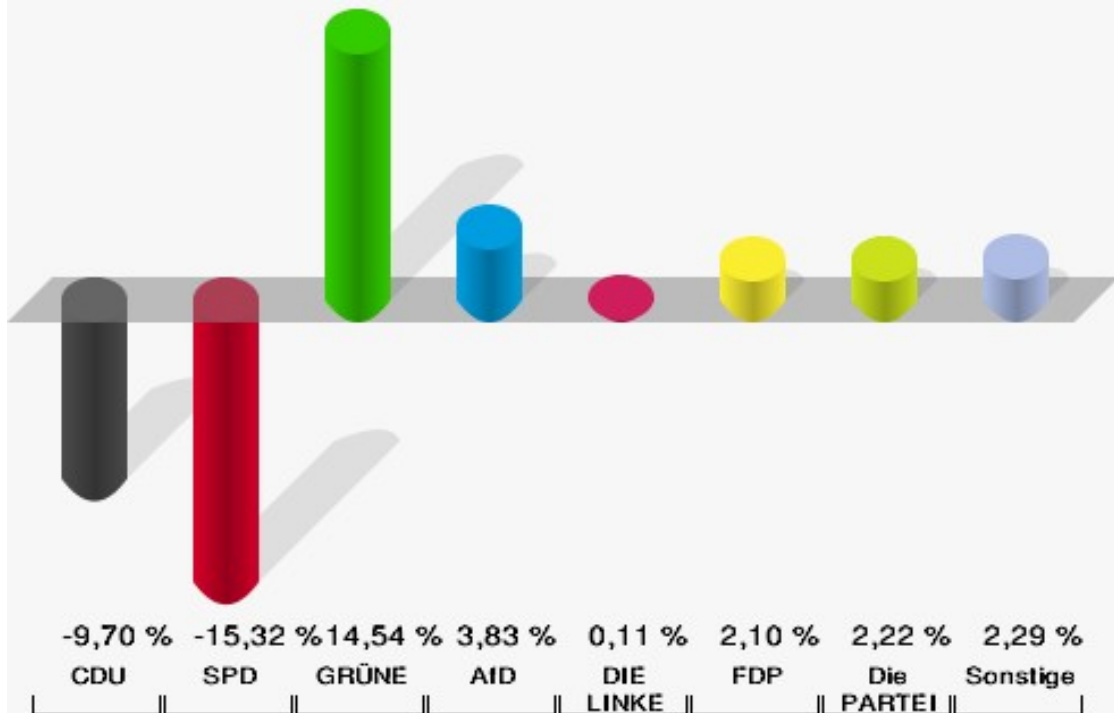

Gemeinde Swisttal
Europawahl 2019 - Europawahl 2014
Gewinne und Verluste Morenhoven GESAMT

Gemeinde Swisttal
Europawahl 26.05.2019
Gewinne und Verluste Morenhoven GESAMT

	Europawahl 26.05.2019		Europawahl 25.05.2014	
			Ergebnis	Gewinne und Verluste
Wahlberechtigte	1.310		1.244	+66
Wähler	745		635	+110
	56,87 %		51,05 %	+5,83 %
gültige Stimmen	740		622	+118
	99,33 %		97,95 %	+1,38 %
CDU	234		257	-23
	31,62 %		41,32 %	-9,70 %
SPD	102		181	-79
	13,78 %		29,10 %	-15,32 %
GRÜNE	192		71	+121
	25,95 %		11,41 %	+14,54 %
AfD	64		30	+34
	8,65 %		4,82 %	+3,83 %
DIE LINKE	21		17	+4
	2,84 %		2,73 %	+0,11 %
FDP	56		34	+22
	7,57 %		5,47 %	+2,10 %
PIRATEN	5		7	-2
	0,68 %		1,13 %	-0,45 %
Tierschutzpartei	12		4	+8
	1,62 %		0,64 %	+0,98 %
NPD	0		1	-1
	0,00 %		0,16 %	-0,16 %
Die PARTEI	20		3	+17
	2,70 %		0,48 %	+2,22 %
FAMILIE	7		4	+3
	0,95 %		0,64 %	+0,31 %
FREIE WÄHLER	2		2	+0
	0,27 %		0,32 %	-0,05 %
Volksabstimmung	0		5	-5
	0,00 %		0,80 %	-0,80 %
ÖDP	0		1	-1
	0,00 %		0,16 %	-0,16 %
DKP	2		0	+2
	0,27 %		0,00 %	+0,27 %
MLPD	2		0	+2