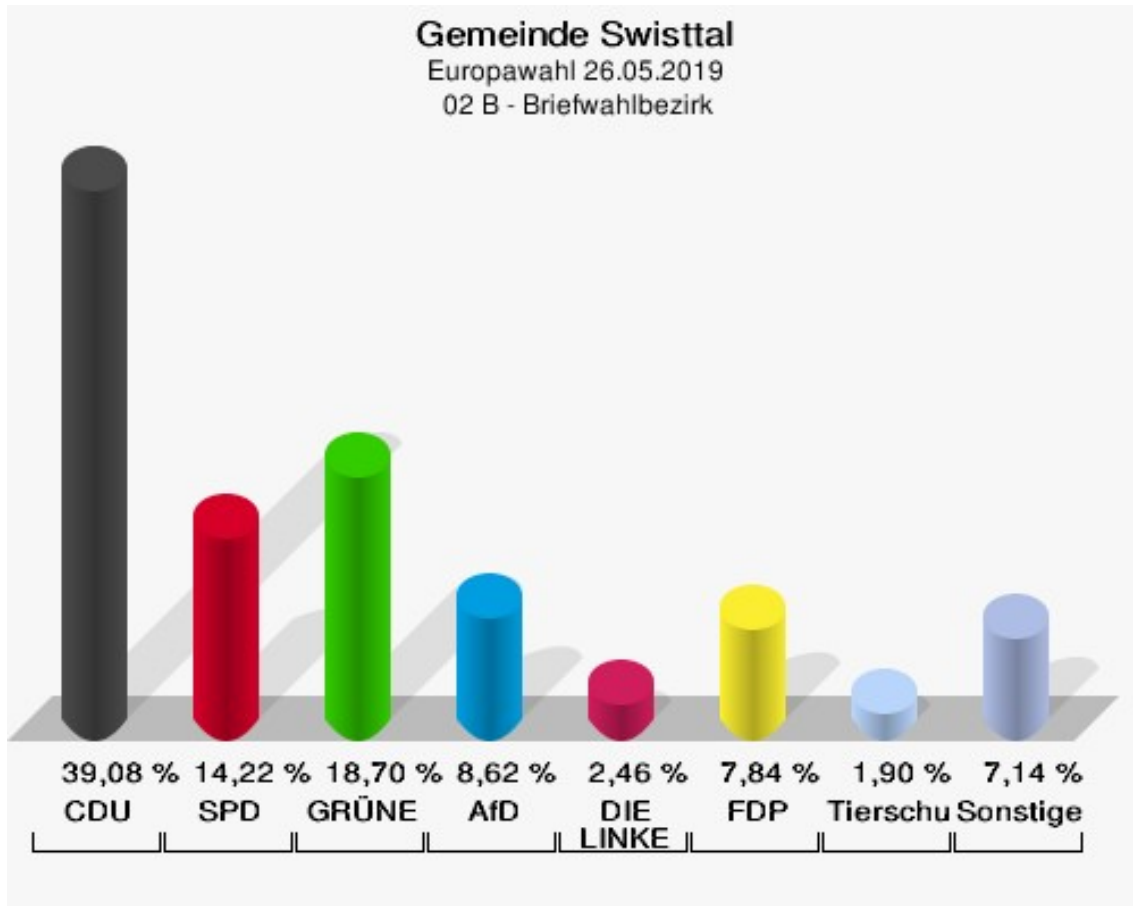

Anzahl	Prozent
ÖkoLinX	0	0,00 %
Die Humanisten	0	0,00 %
PARTEI FÜR DIE TIERE	2	0,22 %
Gesundheitsforschung	0	0,00 %
Volt	4	0,45 %