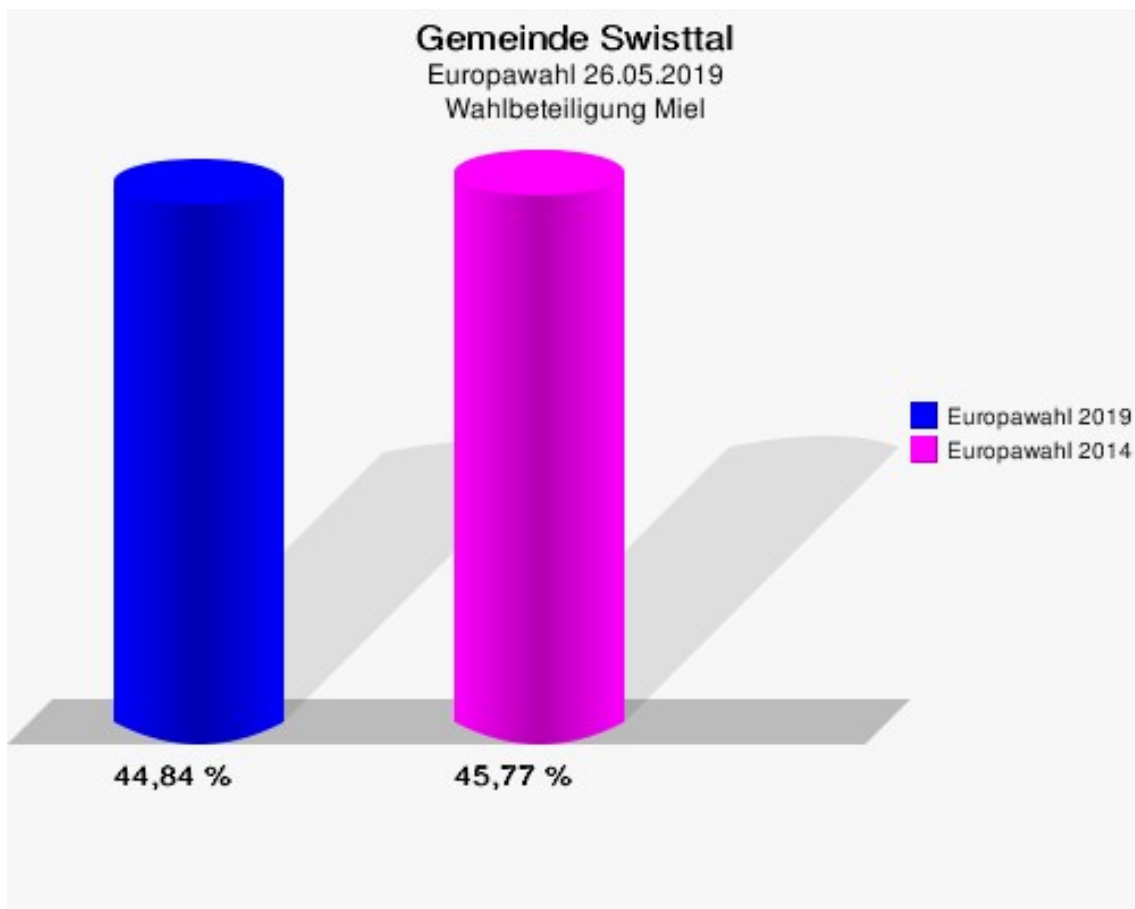

Europawahl 26.05.2019	Europawahl 25.05.2014	
		Ergebnis	Gewinne und Verluste
	0,00 %	0,00 %	+0,00 %
ÖkoLinX	0	0	+0
	0,00 %	0,00 %	+0,00 %
Die Humanisten	0	0	+0
	0,00 %	0,00 %	+0,00 %
PARTEI FÜR DIE TIERE	0	0	+0
	0,00 %	0,00 %	+0,00 %
Gesundheitsforschung	0	0	+0
	0,00 %	0,00 %	+0,00 %
Volt	1	0	+1
	0,28 %	0,00 %	+0,28 %
Sonstige	0	5	-5
	0,00 %	1,38 %	-1,38 %

Europawahl 25.05.2014: Sonstige = REP, PBC, CM, AUF, PSG, BüSo, PRO NRW