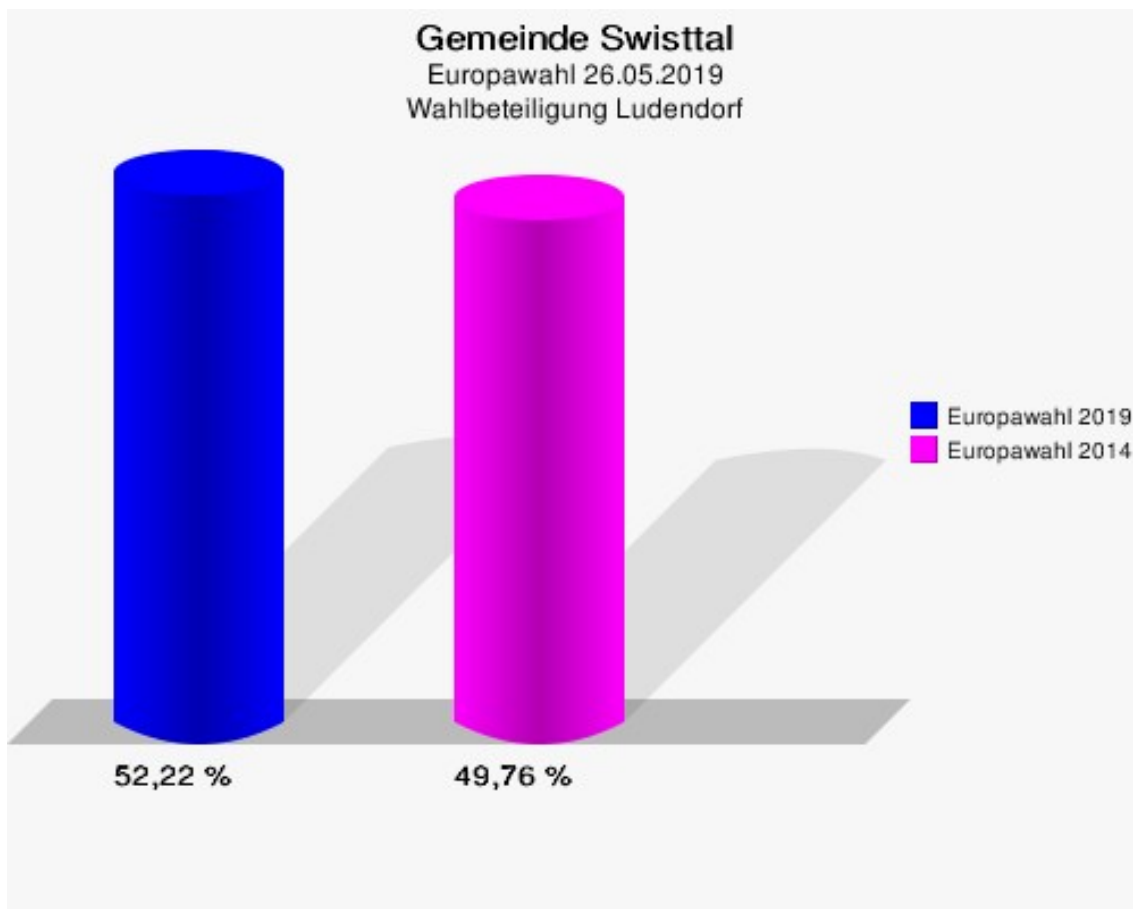

Europawahl 26.05.2019	Europawahl 25.05.2014	
		Ergebnis	Gewinne und Verluste
	0,00 %	0,00 %	+0,00 %
ÖkoLinX	0	0	+0
	0,00 %	0,00 %	+0,00 %
Die Humanisten	1	0	+1
	0,45 %	0,00 %	+0,45 %
PARTEI FÜR DIE TIERE	0	0	+0
	0,00 %	0,00 %	+0,00 %
Gesundheitsforschung	0	0	+0
	0,00 %	0,00 %	+0,00 %
Volt	3	0	+3
	1,35 %	0,00 %	+1,35 %
Sonstige	0	7	-7
	0,00 %	3,47 %	-3,47 %

Europawahl 25.05.2014: Sonstige = REP, PBC, CM, AUF, PSG, BüSo, PRO NRW