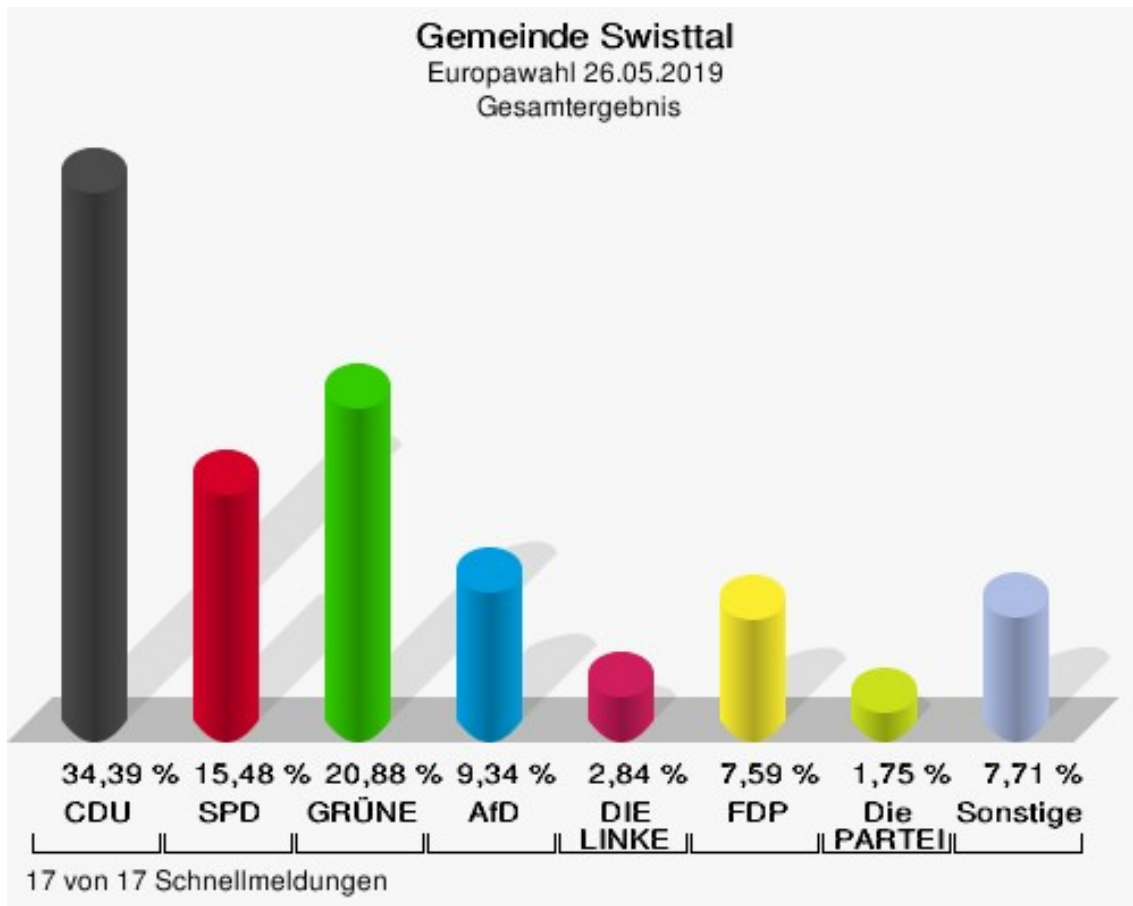

Anzahl	Prozent
MENSCHLICHE WELT	6	0,06 %
NL	3	0,03 %
ÖkoLinX	3	0,03 %
Die Humanisten	13	0,14 %
PARTEI FÜR DIE TIERE	22	0,23 %
Gesundheitsforschung	8	0,08 %
Volt	65	0,68 %