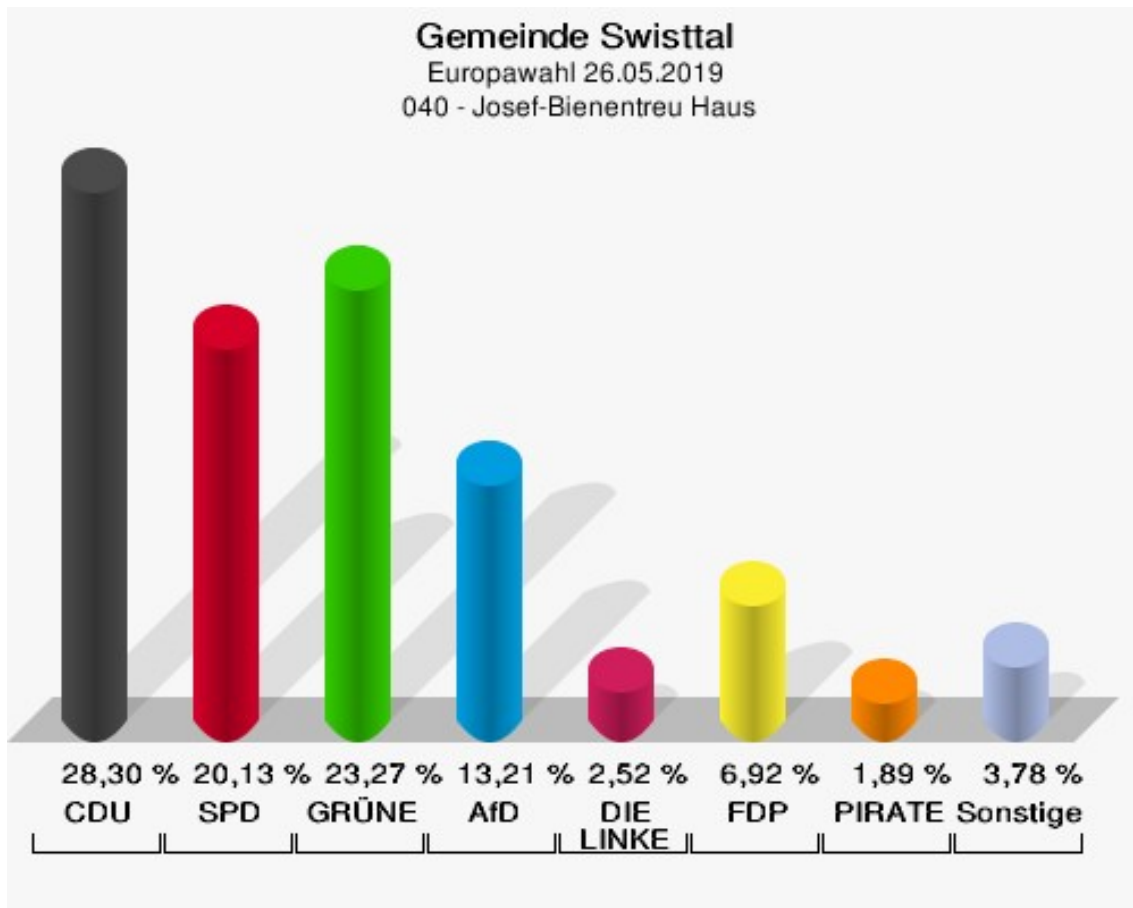

Anzahl	Prozent
NL	0	0,00 %
ÖkoLinX	0	0,00 %
Die Humanisten	0	0,00 %
PARTEI FÜR DIE TIERE	0	0,00 %
Gesundheitsforschung	0	0,00 %
Volt	0	0,00 %