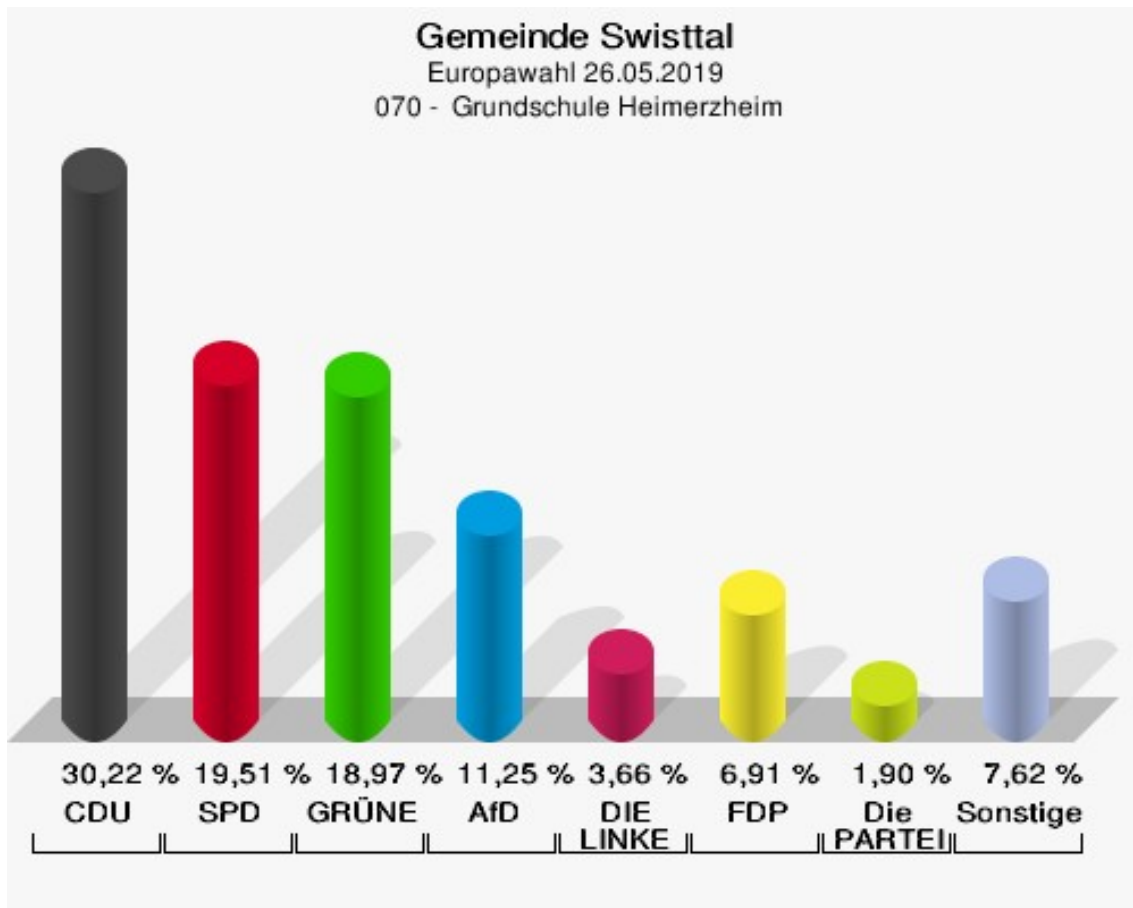

Anzahl	Prozent
NL	0	0,00 %
ÖkoLinX	0	0,00 %
Die Humanisten	1	0,14 %
PARTEI FÜR DIE TIERE	4	0,54 %
Gesundheitsforschung	0	0,00 %
Volt	7	0,95 %