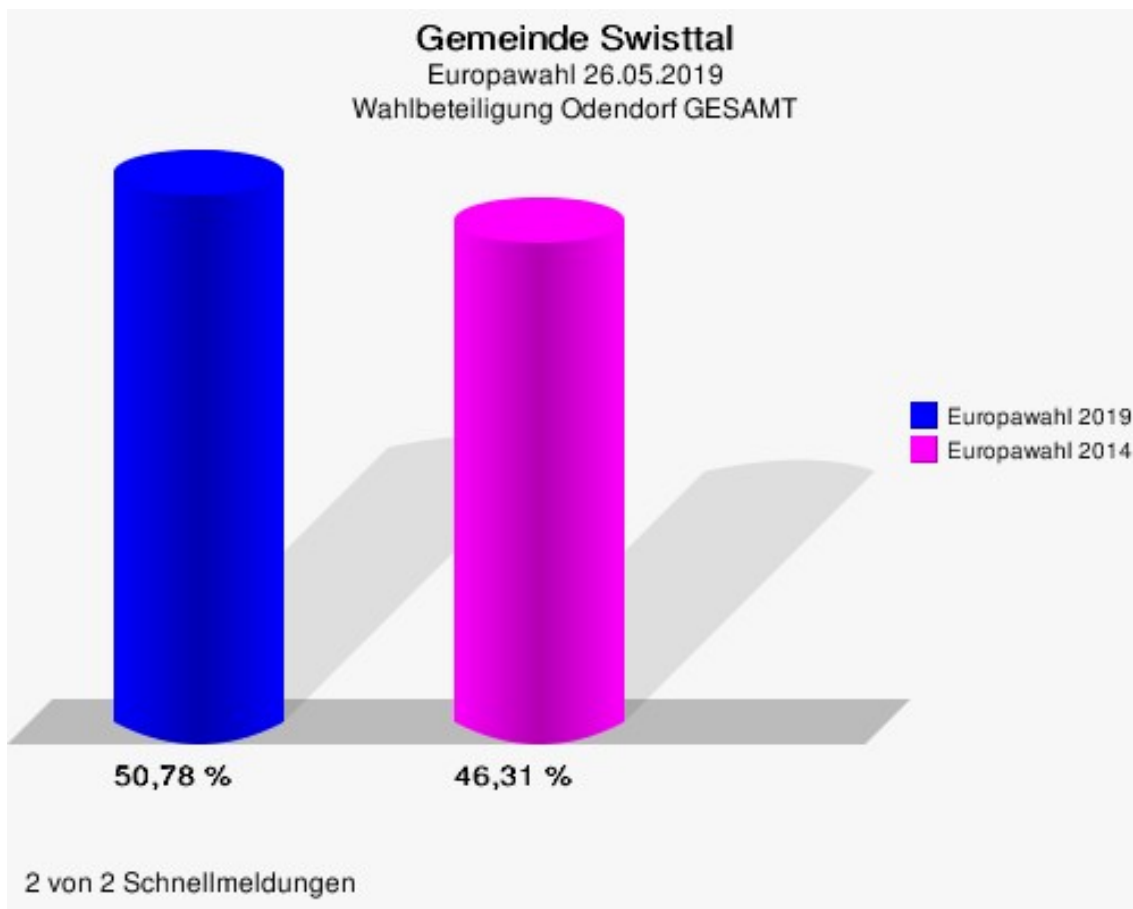

Europawahl 26.05.2019	Europawahl 25.05.2014	
		Ergebnis	Gewinne und Verluste
	0,00 %	0,00 %	+0,00 %
ÖkoLinX	2	0	+2
	0,13 %	0,00 %	+0,13 %
Die Humanisten	3	0	+3
	0,19 %	0,00 %	+0,19 %
PARTEI FÜR DIE TIERE	6	0	+6
	0,39 %	0,00 %	+0,39 %
Gesundheitsforschung	2	0	+2
	0,13 %	0,00 %	+0,13 %
Volt	7	0	+7
	0,45 %	0,00 %	+0,45 %
Sonstige	0	15	-15
	0,00 %	1,15 %	-1,15 %

Europawahl 25.05.2014: Sonstige = REP, PBC, CM, AUF, PSG, BüSo, PRO NRW