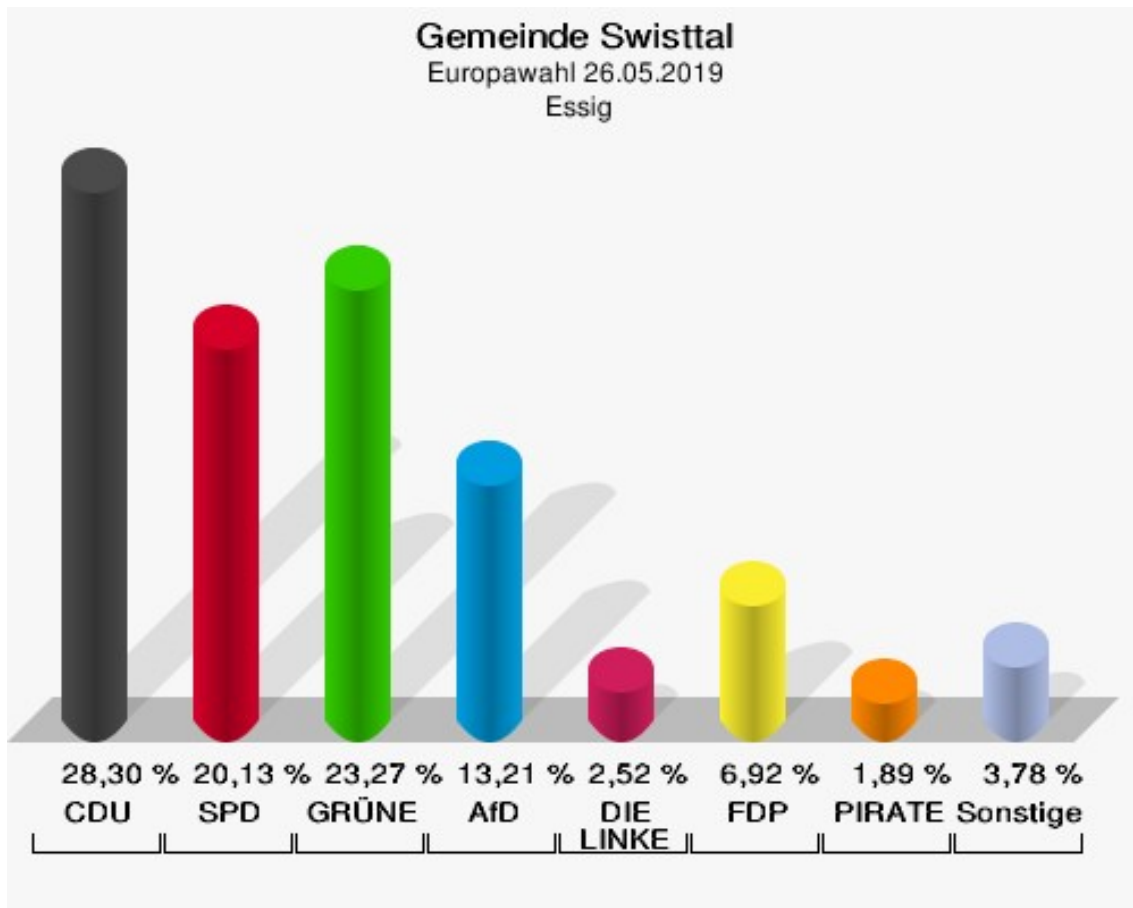

Anzahl	Prozent
NL	0	0,00 %
ÖkoLinX	0	0,00 %
Die Humanisten	0	0,00 %
PARTEI FÜR DIE TIERE	0	0,00 %
Gesundheitsforschung	0	0,00 %
Volt	0	0,00 %