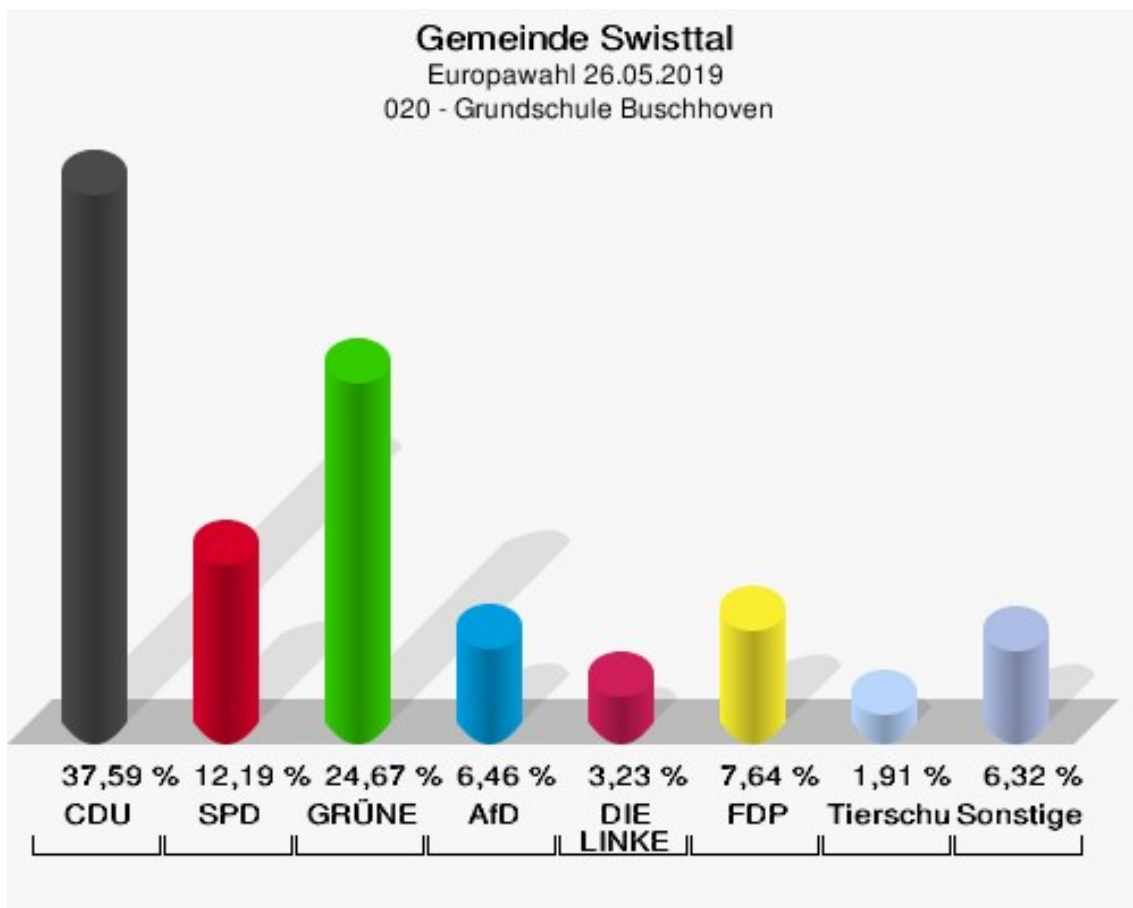

Anzahl	Prozent
NL	0	0,00 %
ÖkoLinX	0	0,00 %
Die Humanisten	2	0,29 %
PARTEI FÜR DIE TIERE	2	0,29 %
Gesundheitsforschung	0	0,00 %
Volt	6	0,88 %