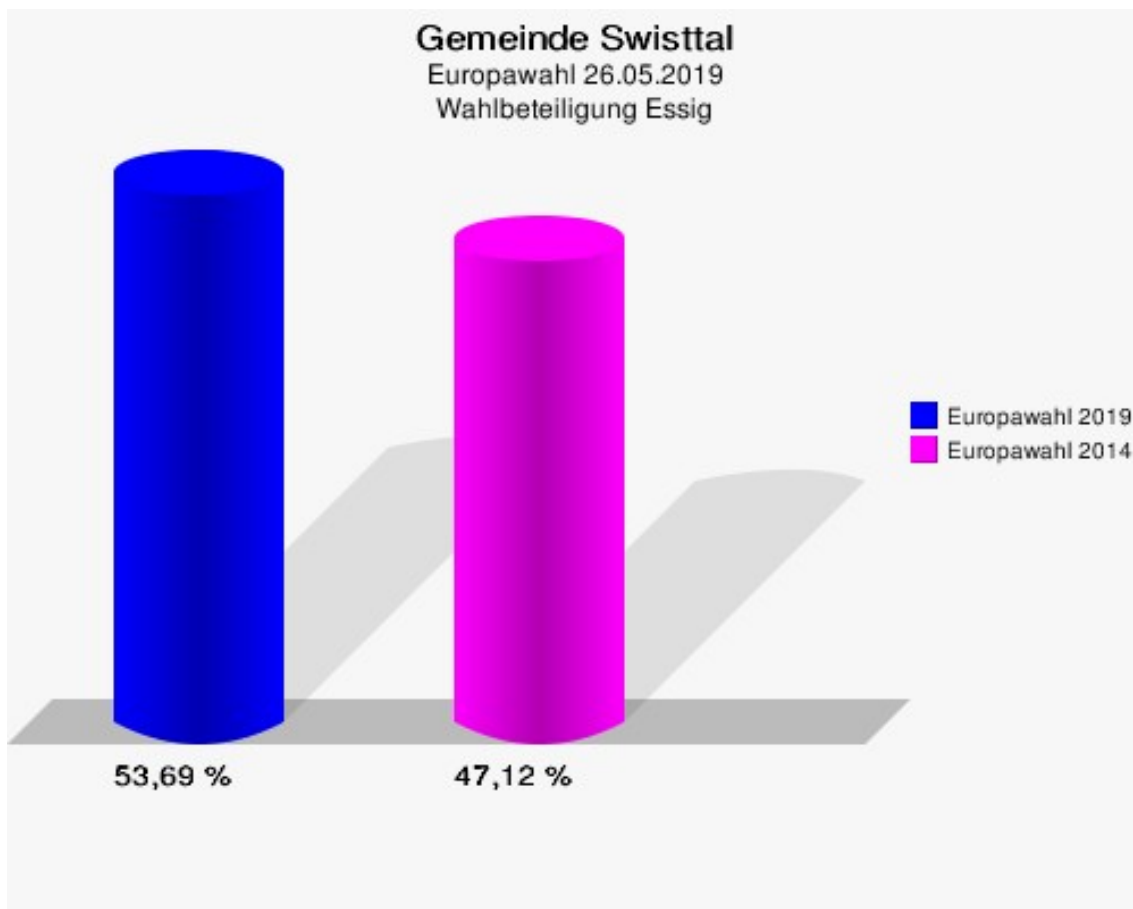

Europawahl 26.05.2019	Europawahl 25.05.2014	
		Ergebnis	Gewinne und Verluste
	0,00 %	0,00 %	+0,00 %
ÖkoLinX	0	0	+0
	0,00 %	0,00 %	+0,00 %
Die Humanisten	0	0	+0
	0,00 %	0,00 %	+0,00 %
PARTEI FÜR DIE TIERE	0	0	+0
	0,00 %	0,00 %	+0,00 %
Gesundheitsforschung	0	0	+0
	0,00 %	0,00 %	+0,00 %
Volt	0	0	+0
	0,00 %	0,00 %	+0,00 %
Sonstige	0	1	-1
	0,00 %	0,72 %	-0,72 %

Europawahl 25.05.2014: Sonstige = REP, PBC, CM, AUF, PSG, BüSo, PRO NRW