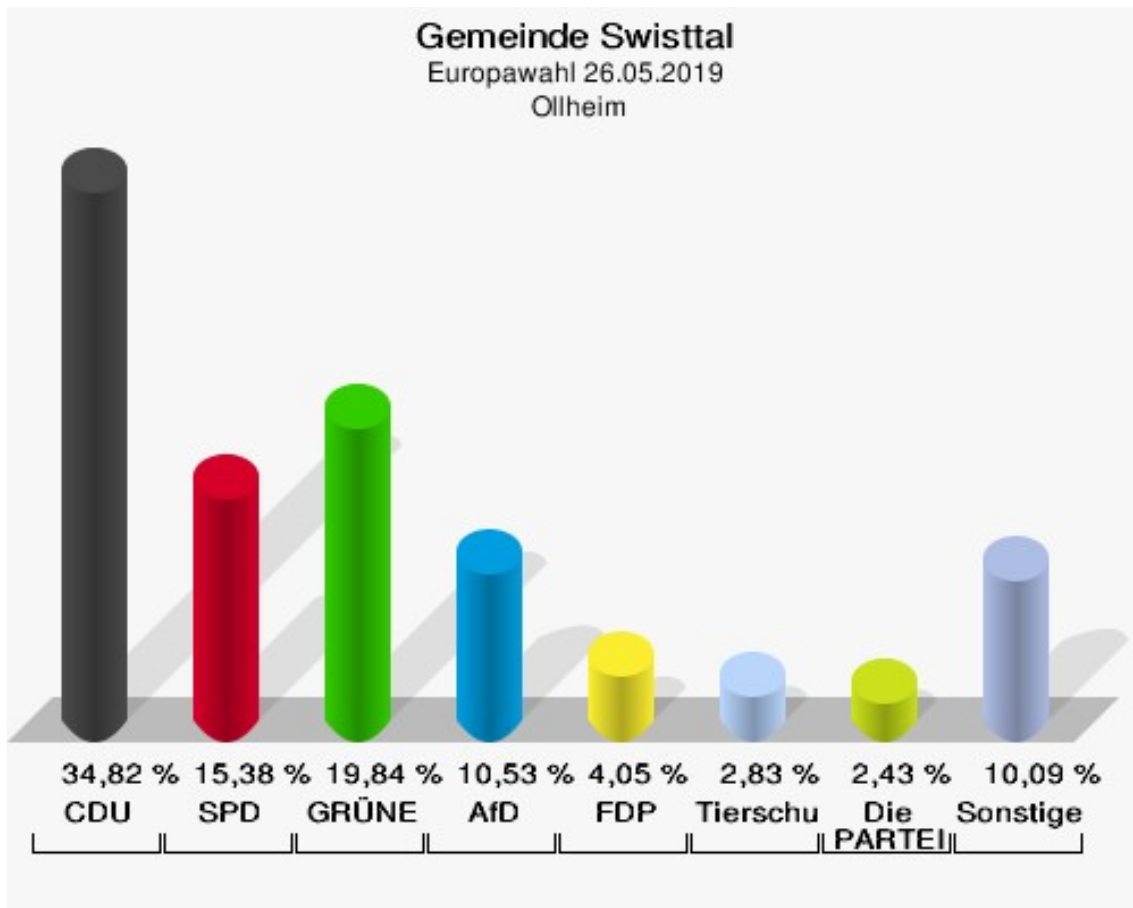

Anzahl	Prozent
NL	0	0,00 %
ÖkoLinX	0	0,00 %
Die Humanisten	0	0,00 %
PARTEI FÜR DIE TIERE	0	0,00 %
Gesundheitsforschung	0	0,00 %
Volt	4	1,62 %