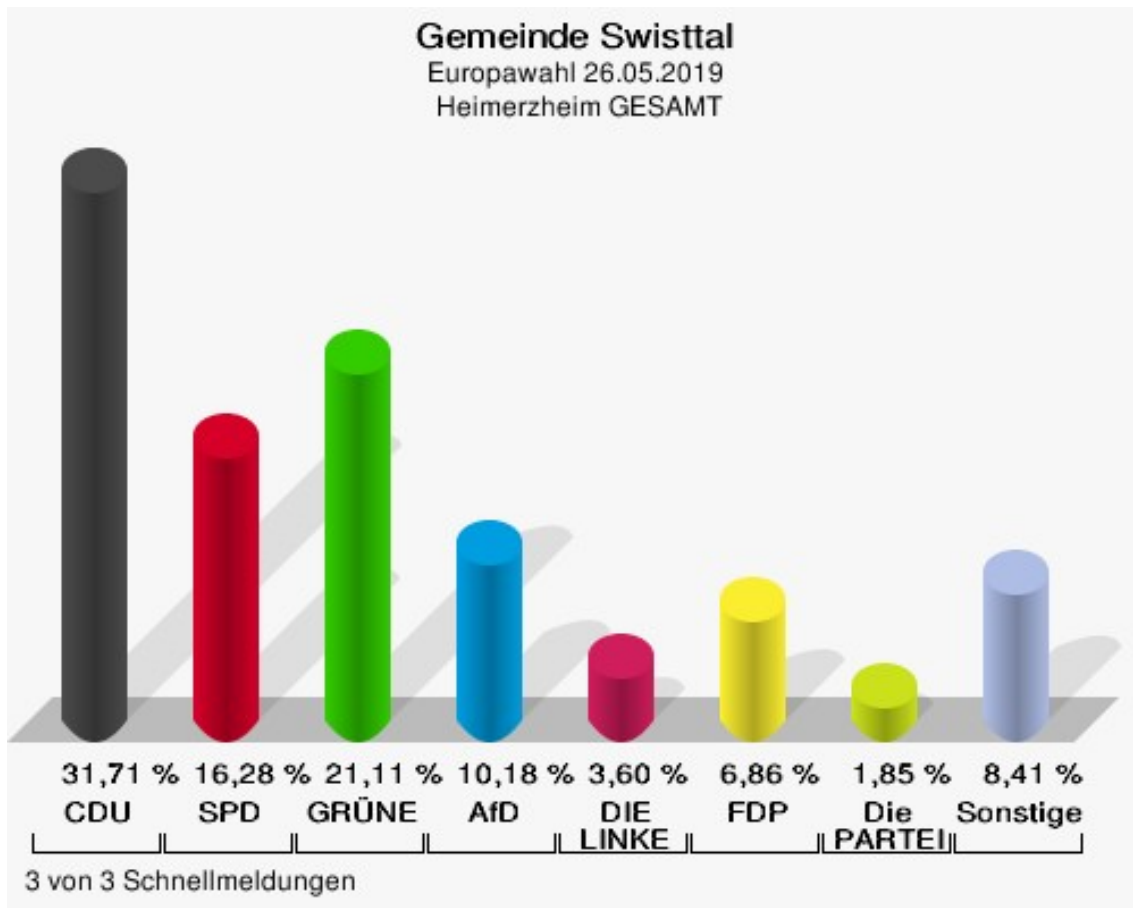

Anzahl	Prozent
NL	1	0,05 %
ÖkoLinX	1	0,05 %
Die Humanisten	3	0,14 %
PARTEI FÜR DIE TIERE	5	0,24 %
Gesundheitsforschung	2	0,09 %
Volt	22	1,04 %