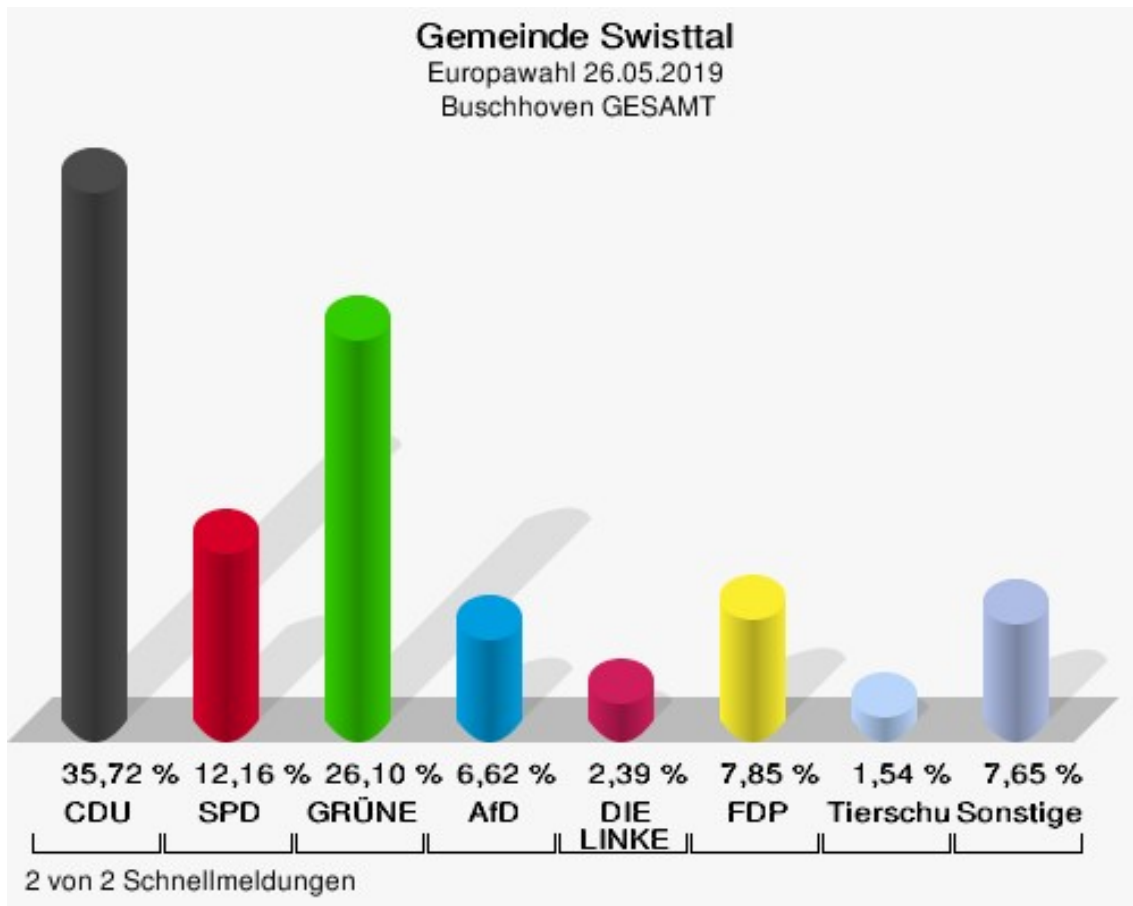

Anzahl	Prozent
MENSCHLICHE WELT	1	0,08 %
NL	0	0,00 %
ÖkoLinX	0	0,00 %
Die Humanisten	4	0,31 %
PARTEI FÜR DIE TIERE	4	0,31 %
Gesundheitsforschung	0	0,00 %
Volt	9	0,69 %