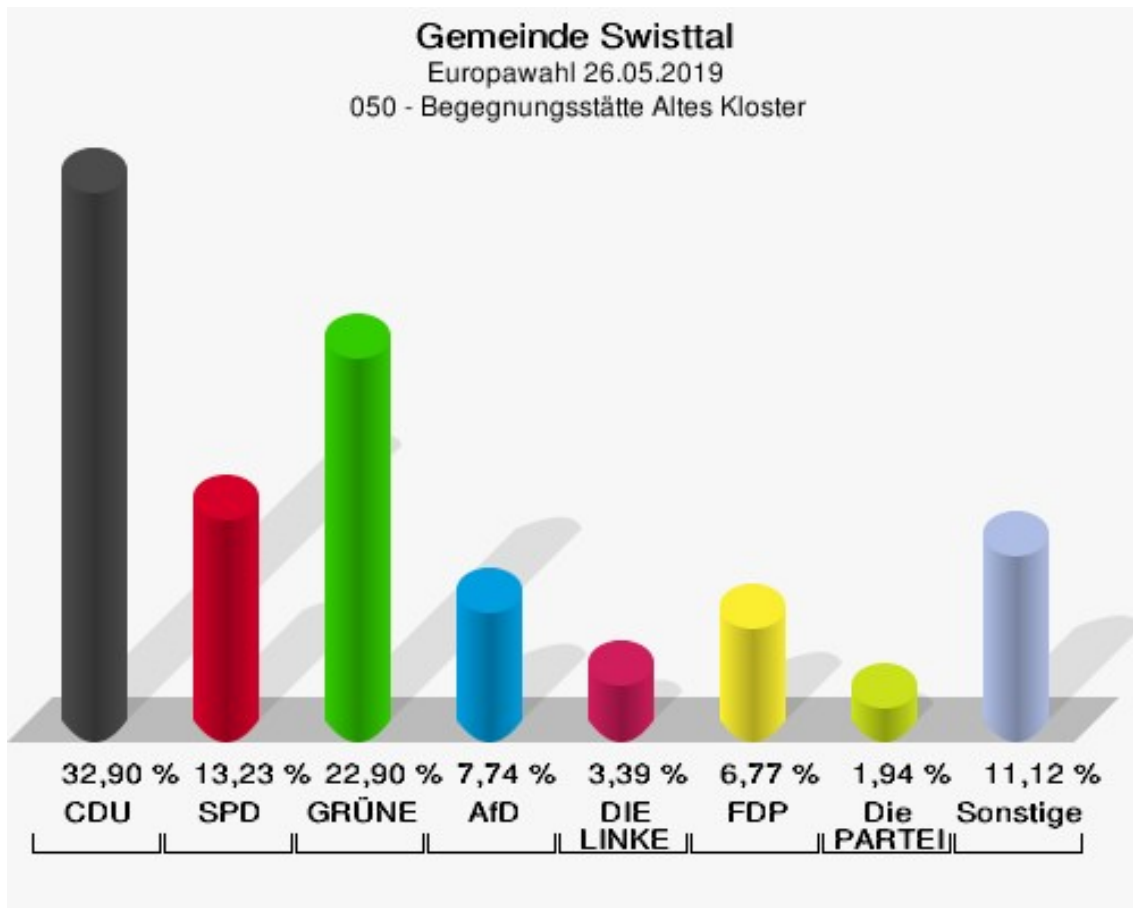

Anzahl	Prozent
NL	1	0,16 %
ÖkoLinX	0	0,00 %
Die Humanisten	1	0,16 %
PARTEI FÜR DIE TIERE	1	0,16 %
Gesundheitsforschung	1	0,16 %
Volt	7	1,13 %