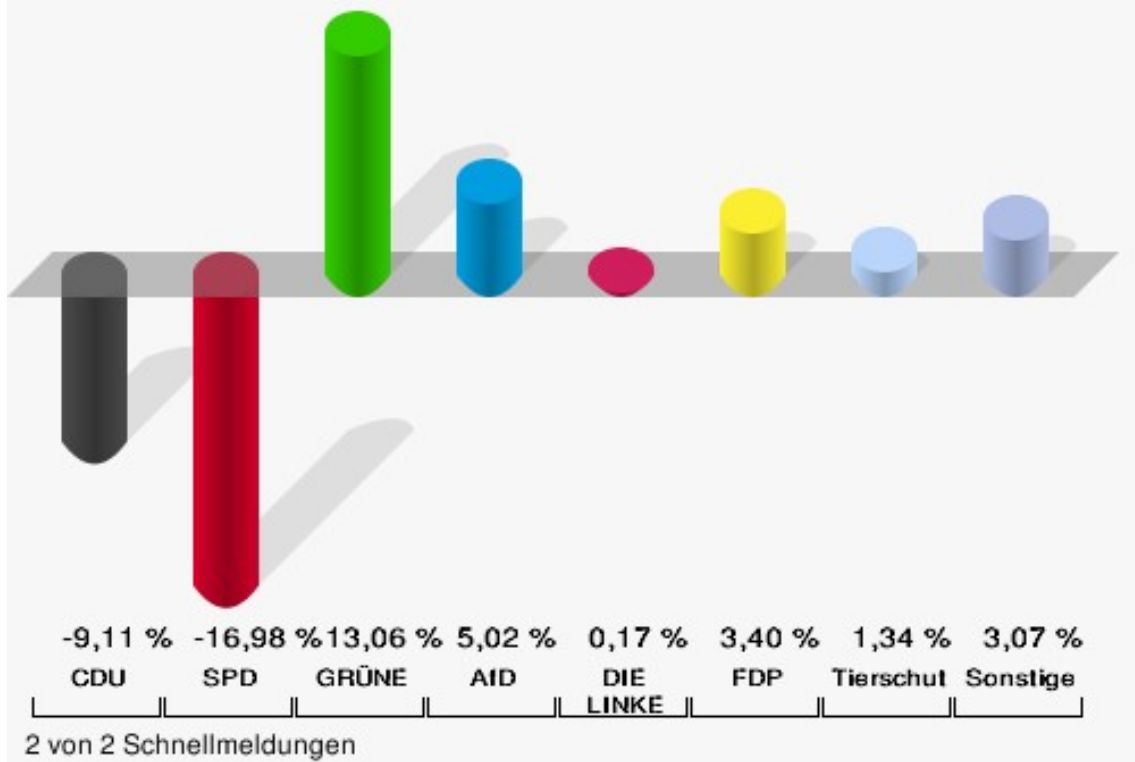

Gemeinde Swisttal
Europawahl 2019 - Europawahl 2014
Gewinne und Verluste Odendorf GESAMT

Gemeinde Swisttal
Europawahl 26.05.2019
Gewinne und Verluste Odendorf GESAMT

	Europawahl 26.05.2019		Europawahl 25.05.2014	
			Ergebnis	Gewinne und Verluste
Wahlberechtigte	3.080		2.859	+221
Wähler	1.564		1.324	+240
	50,78 %		46,31 %	+4,47 %
gültige Stimmen	1.544		1.302	+242
	98,72 %		98,34 %	+0,38 %
CDU	508		547	-39
	32,90 %		42,01 %	-9,11 %
SPD	256		437	-181
	16,58 %		33,56 %	-16,98 %
GRÜNE	300		83	+217
	19,43 %		6,37 %	+13,06 %
AfD	170		78	+92
	11,01 %		5,99 %	+5,02 %
DIE LINKE	43		34	+9
	2,78 %		2,61 %	+0,17 %
FDP	113		51	+62
	7,32 %		3,92 %	+3,40 %
PIRATEN	10		16	-6
	0,65 %		1,23 %	-0,58 %
Tierschutzpartei	29		7	+22
	1,88 %		0,54 %	+1,34 %
NPD	3		7	-4
	0,19 %		0,54 %	-0,35 %
Die PARTEI	24		2	+22
	1,55 %		0,15 %	+1,40 %
FAMILIE	22		13	+9
	1,42 %		1,00 %	+0,42 %
FREIE WÄHLER	10		2	+8
	0,65 %		0,15 %	+0,50 %
Volksabstimmung	3		8	-5
	0,19 %		0,61 %	-0,42 %
ÖDP	6		2	+4
	0,39 %		0,15 %	+0,24 %
DKP	0		0	+0
	0,00 %		0,00 %	+0,00 %
MLPD	0		0	+0