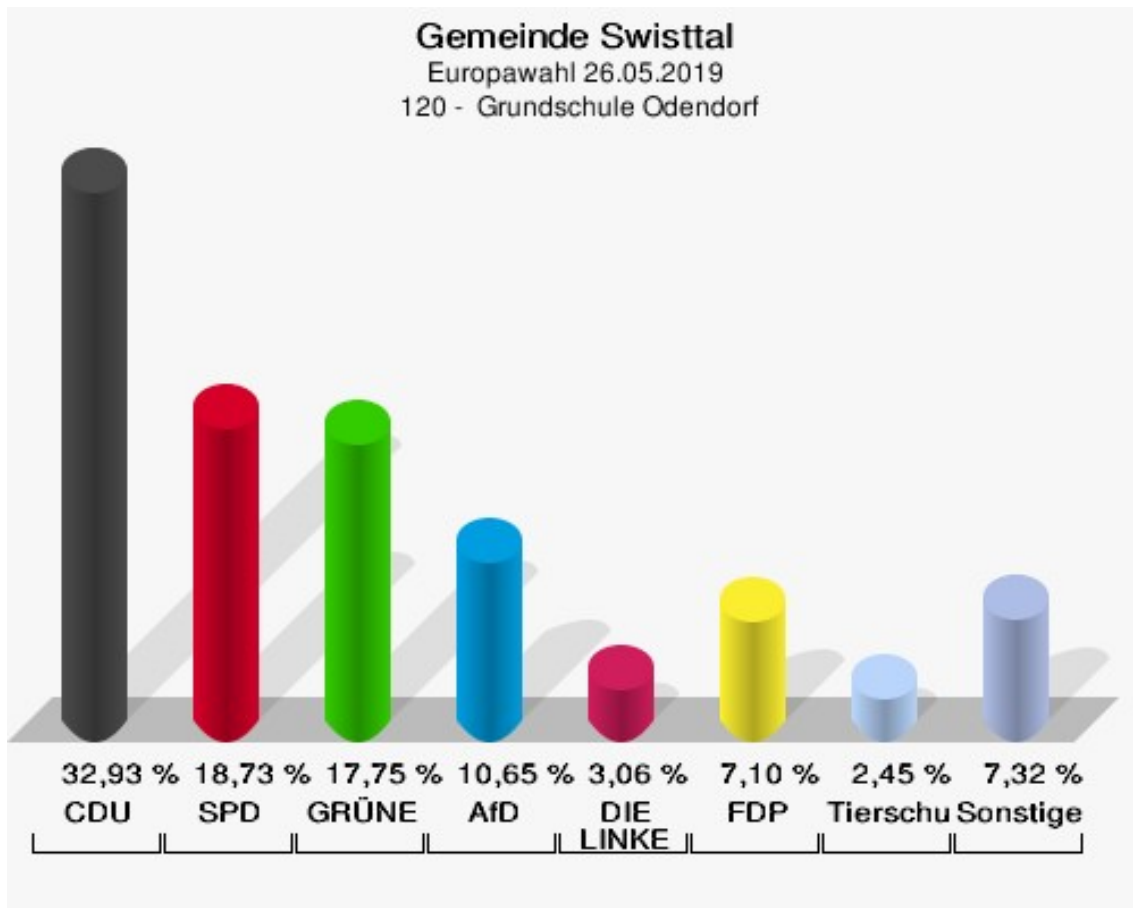

Anzahl	Prozent
NL	0	0,00 %
ÖkoLinX	1	0,12 %
Die Humanisten	3	0,37 %
PARTEI FÜR DIE TIERE	2	0,24 %
Gesundheitsforschung	0	0,00 %
Volt	4	0,49 %