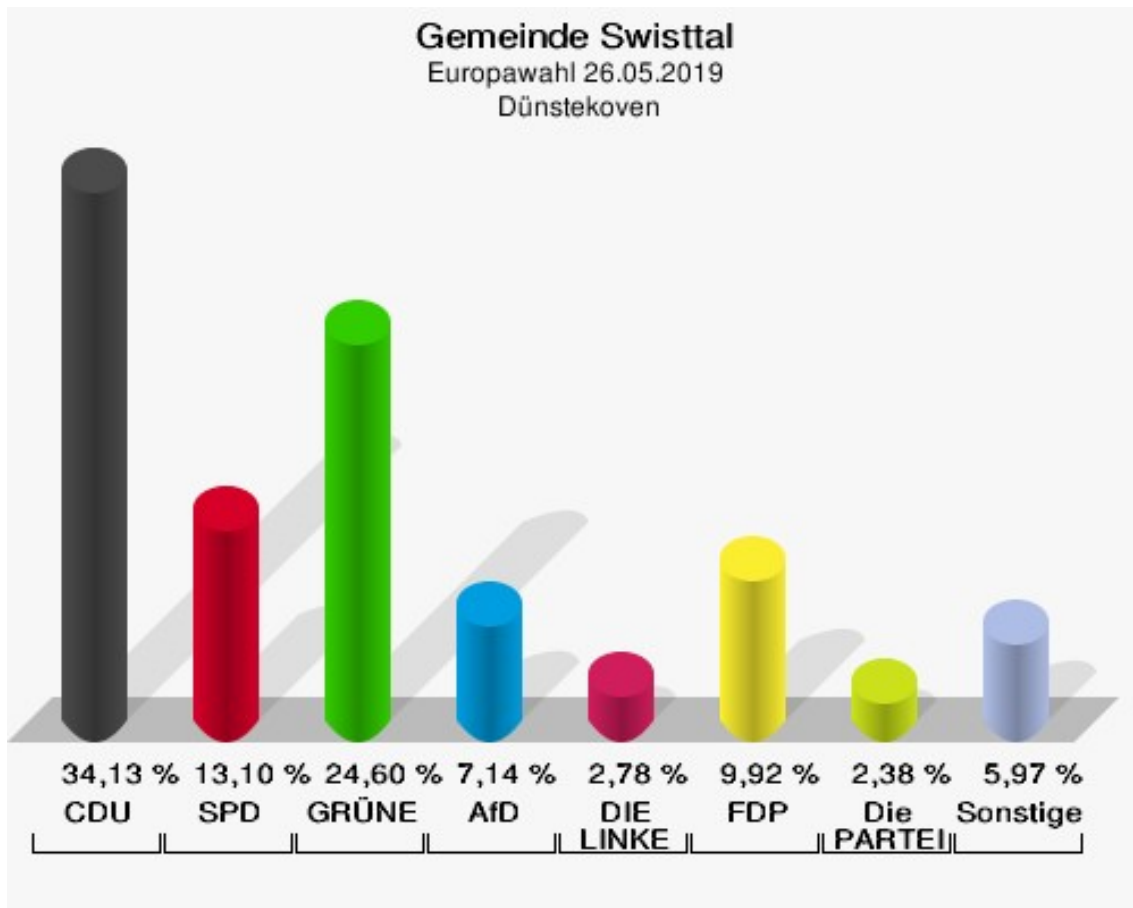

Anzahl	Prozent
NL	0	0,00 %
ÖkoLinX	0	0,00 %
Die Humanisten	1	0,40 %
PARTEI FÜR DIE TIERE	0	0,00 %
Gesundheitsforschung	0	0,00 %
Volt	0	0,00 %