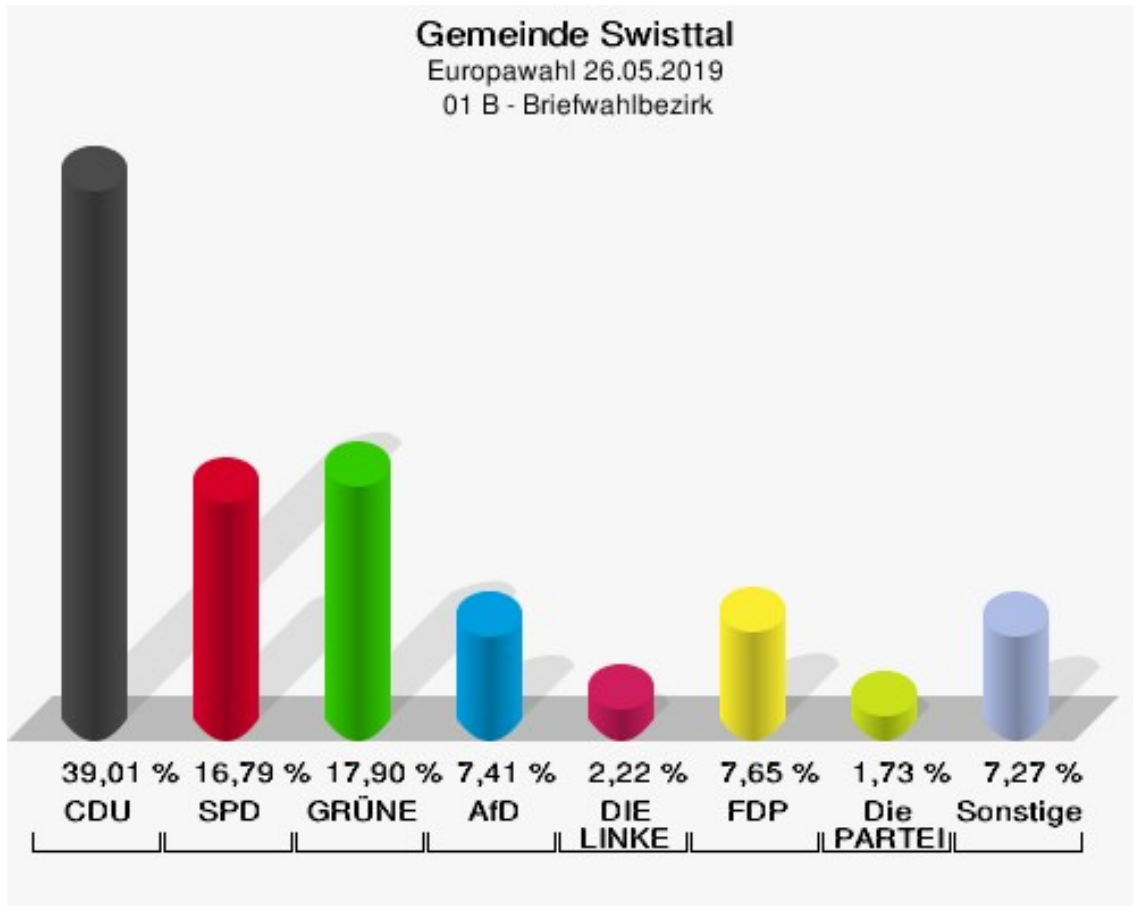

Anzahl	Prozent
ÖkoLinX	0	0,00 %
Die Humanisten	0	0,00 %
PARTEI FÜR DIE TIERE	1	0,12 %
Gesundheitsforschung	2	0,25 %
Volt	4	0,49 %