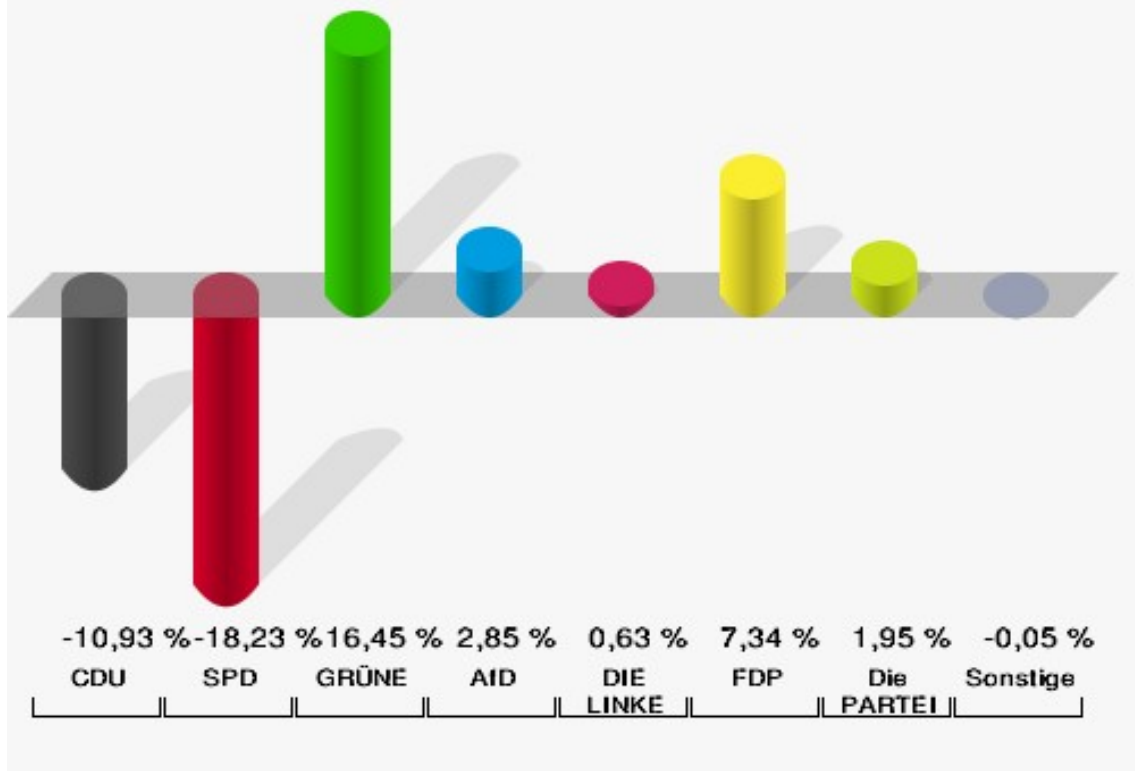

## Dünstekoven

	Anzahl	Prozent
Wahlberechtigte	452	
Wähler/innen	254	56,19 %
ungültige Stimmen	2	0,79 %
gültige Stimmen	252	99,21 %
CDU	86	34,13 %
SPD	33	13,10 %
GRÜNE	62	24,60 %
AfD	18	7,14 %
DIE LINKE	7	2,78 %
FDP	25	9,92 %
PIRATEN	1	0,40 %
Tierschutzpartei	3	1,19 %
NPD	0	0,00 %
Die PARTEI	6	2,38 %
FAMILIE	3	1,19 %
FREIE WÄHLER	0	0,00 %
Volksabstimmung	2	0,79 %
ÖDP	1	0,40 %
DKP	0	0,00 %
MLPD	0	0,00 %
BP	0	0,00 %
SGP	0	0,00 %
TIERSCHUTZ hier!	0	0,00 %
Tierschutzallianz	0	0,00 %
Bündnis C	0	0,00 %
BIG	0	0,00 %
BGE	0	0,00 %
DIE DIREKTE!	0	0,00 %
Demokratie in Europa - DiEM25	0	0,00 %
III. Weg	0	0,00 %
Die Grauen	0	0,00 %
DIE RECHTE	1	0,40 %
DIE VIOLETTEN	0	0,00 %
LIEBE	1	0,40 %
DIE FRAUEN	1	0,40 %
Graue Panther	1	0,40 %
LKR - Bernd Lucke und die Liberal-Konservativen Reformer	0	0,00 %
MENSCHLICHE WELT	0	0,00 %

	Anzahl	Prozent
NL	0	0,00 %
ÖkoLinX	0	0,00 %
Die Humanisten	1	0,40 %
PARTEI FÜR DIE TIERE	0	0,00 %
Gesundheitsforschung	0	0,00 %
Volt	0	0,00 %

**Gemeinde Swisttal**  
Europawahl 2019 - Europawahl 2014  
Gewinne und Verluste Dünstekoven