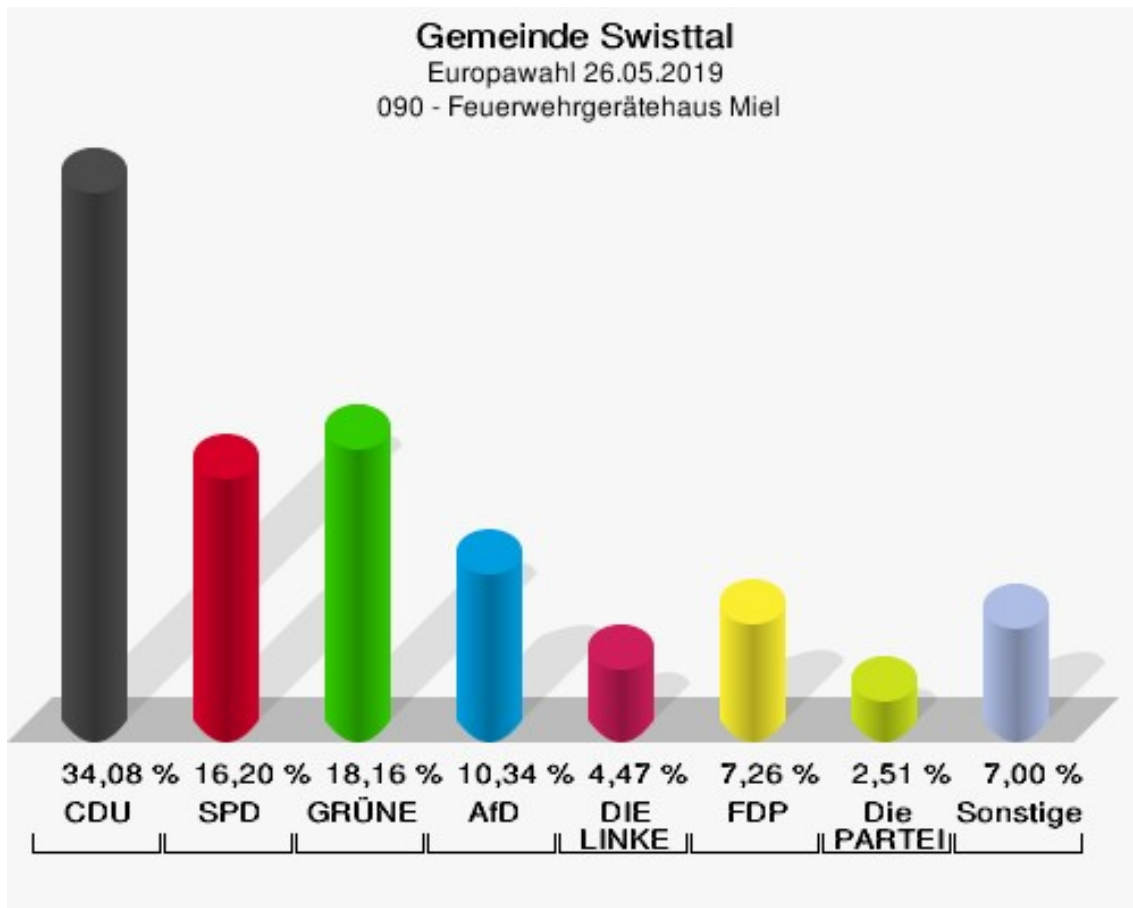

Anzahl	Prozent
NL	0	0,00 %
ÖkoLinX	0	0,00 %
Die Humanisten	0	0,00 %
PARTEI FÜR DIE TIERE	0	0,00 %
Gesundheitsforschung	0	0,00 %
Volt	1	0,28 %