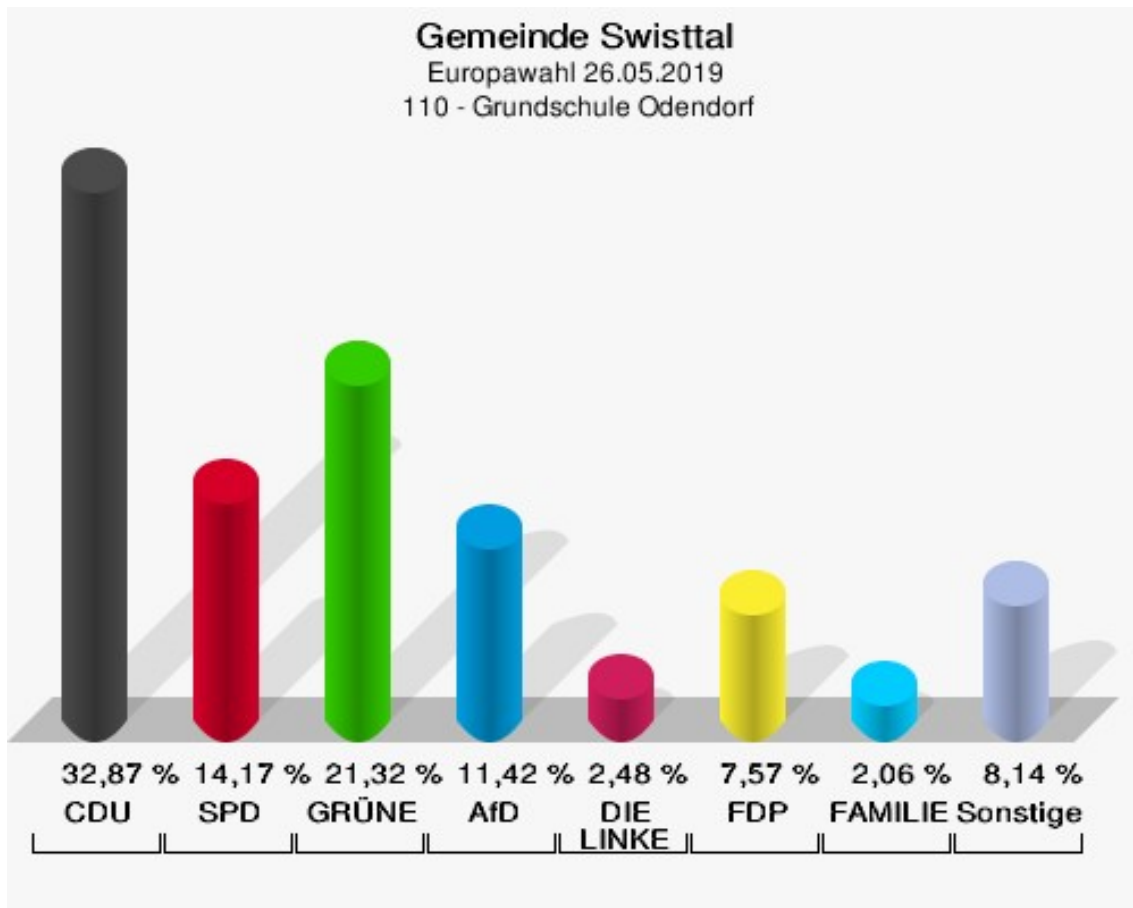

Anzahl	Prozent
NL	0	0,00 %
ÖkoLinX	1	0,14 %
Die Humanisten	0	0,00 %
PARTEI FÜR DIE TIERE	4	0,55 %
Gesundheitsforschung	2	0,28 %
Volt	3	0,41 %