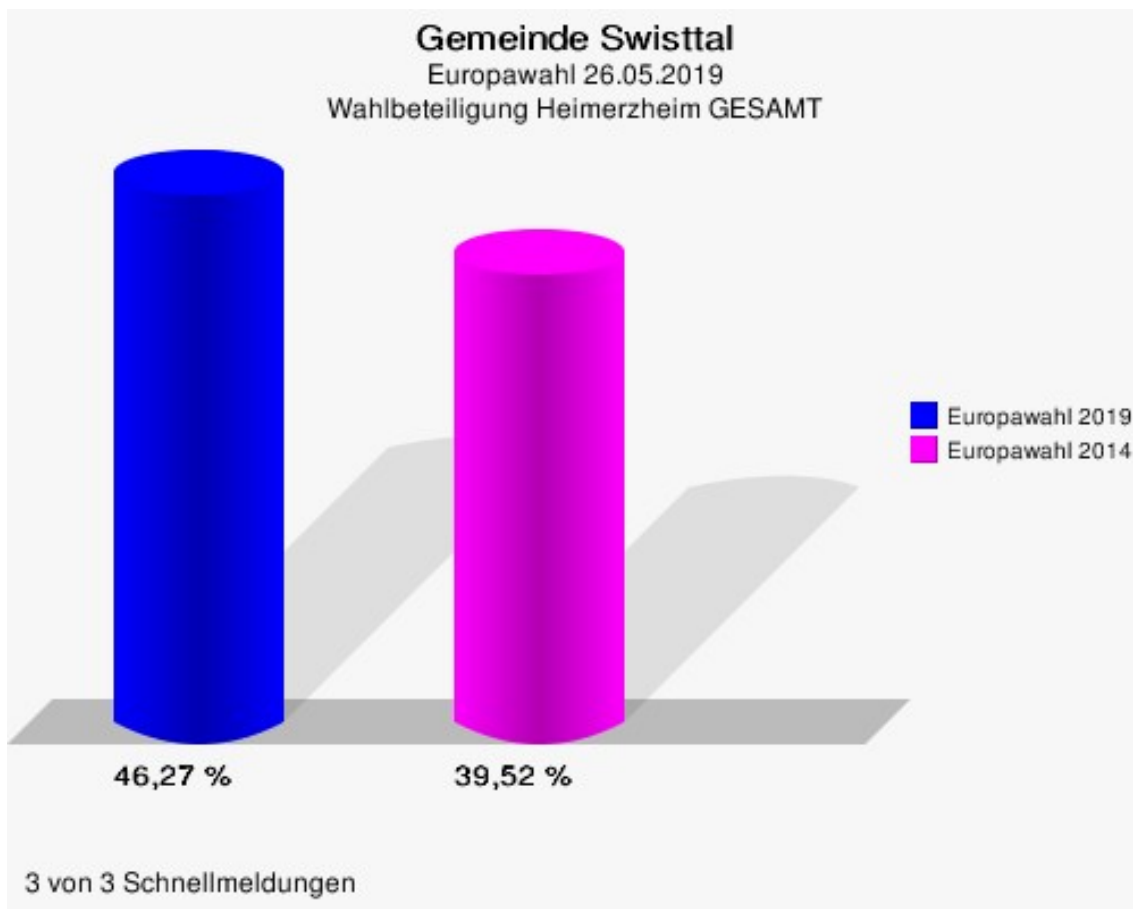

Europawahl 26.05.2019	Europawahl 25.05.2014	
		Ergebnis	Gewinne und Verluste
	0,05 %	0,00 %	+0,05 %
ÖkoLinX	1	0	+1
	0,05 %	0,00 %	+0,05 %
Die Humanisten	3	0	+3
	0,14 %	0,00 %	+0,14 %
PARTEI FÜR DIE TIERE	5	0	+5
	0,24 %	0,00 %	+0,24 %
Gesundheitsforschung	2	0	+2
	0,09 %	0,00 %	+0,09 %
Volt	22	0	+22
	1,04 %	0,00 %	+1,04 %
Sonstige	0	29	-29
	0,00 %	1,65 %	-1,65 %

Europawahl 25.05.2014: Sonstige = REP, PBC, CM, AUF, PSG, BüSo, PRO NRW