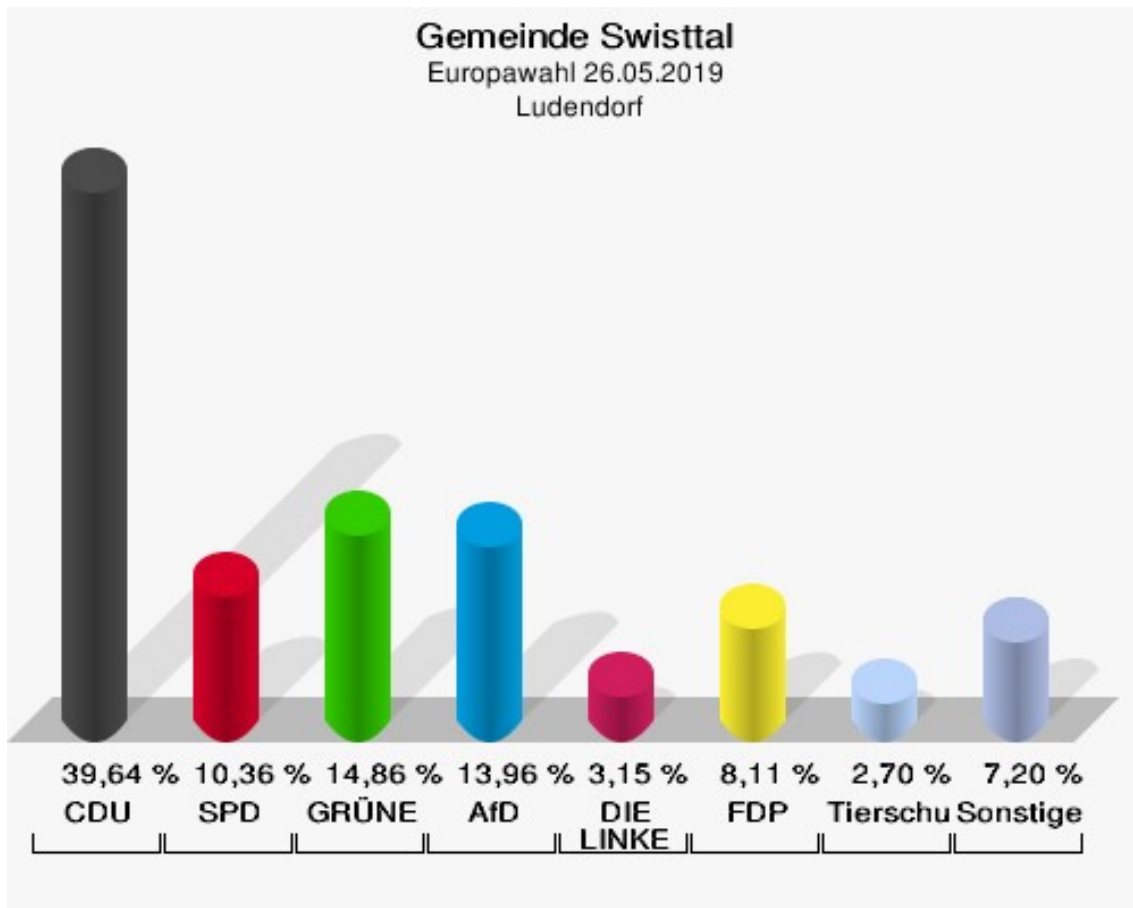

Anzahl	Prozent
NL	0	0,00 %
ÖkoLinX	0	0,00 %
Die Humanisten	1	0,45 %
PARTEI FÜR DIE TIERE	0	0,00 %
Gesundheitsforschung	0	0,00 %
Volt	3	1,35 %