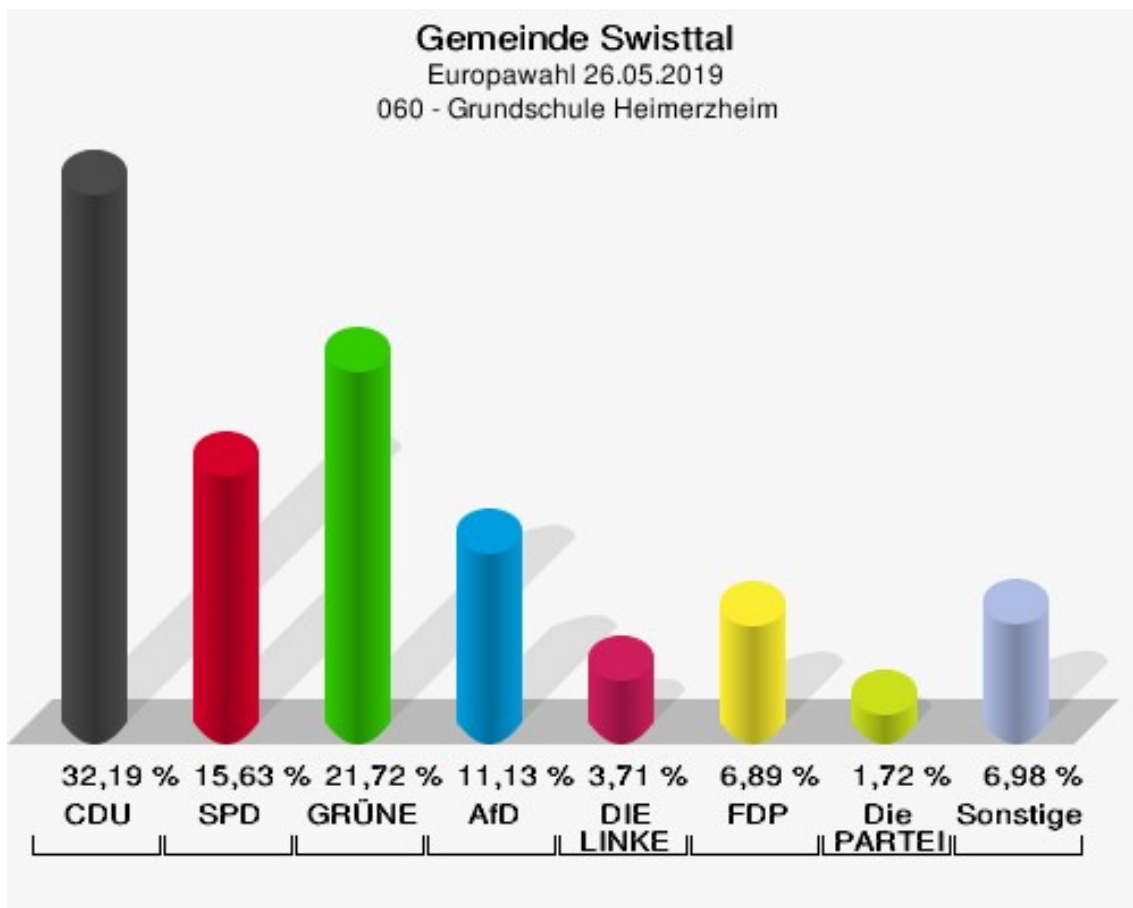

Anzahl	Prozent
NL	0	0,00 %
ÖkoLinX	1	0,13 %
Die Humanisten	1	0,13 %
PARTEI FÜR DIE TIERE	0	0,00 %
Gesundheitsforschung	1	0,13 %
Volt	8	1,06 %