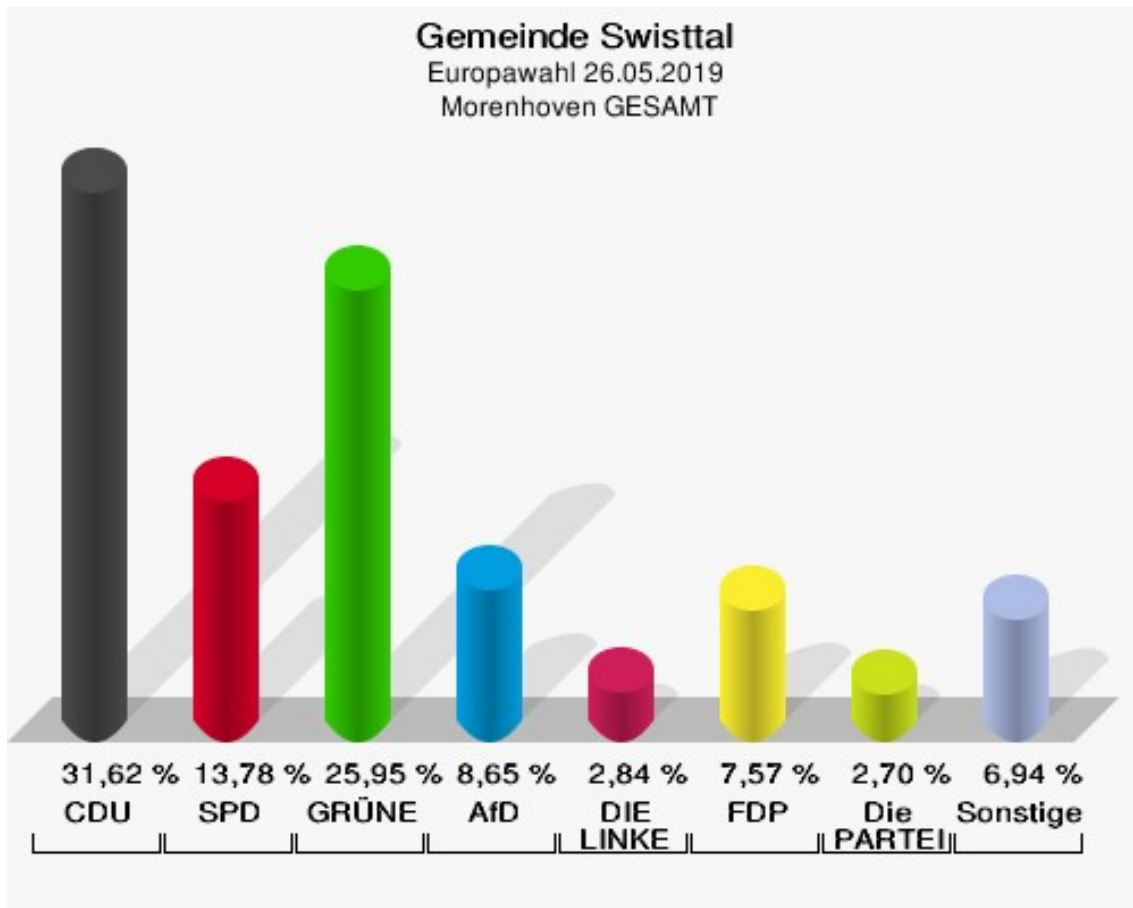

Anzahl	Prozent
NL	1	0,14 %
ÖkoLinX	0	0,00 %
Die Humanisten	1	0,14 %
PARTEI FÜR DIE TIERE	2	0,27 %
Gesundheitsforschung	1	0,14 %
Volt	7	0,95 %