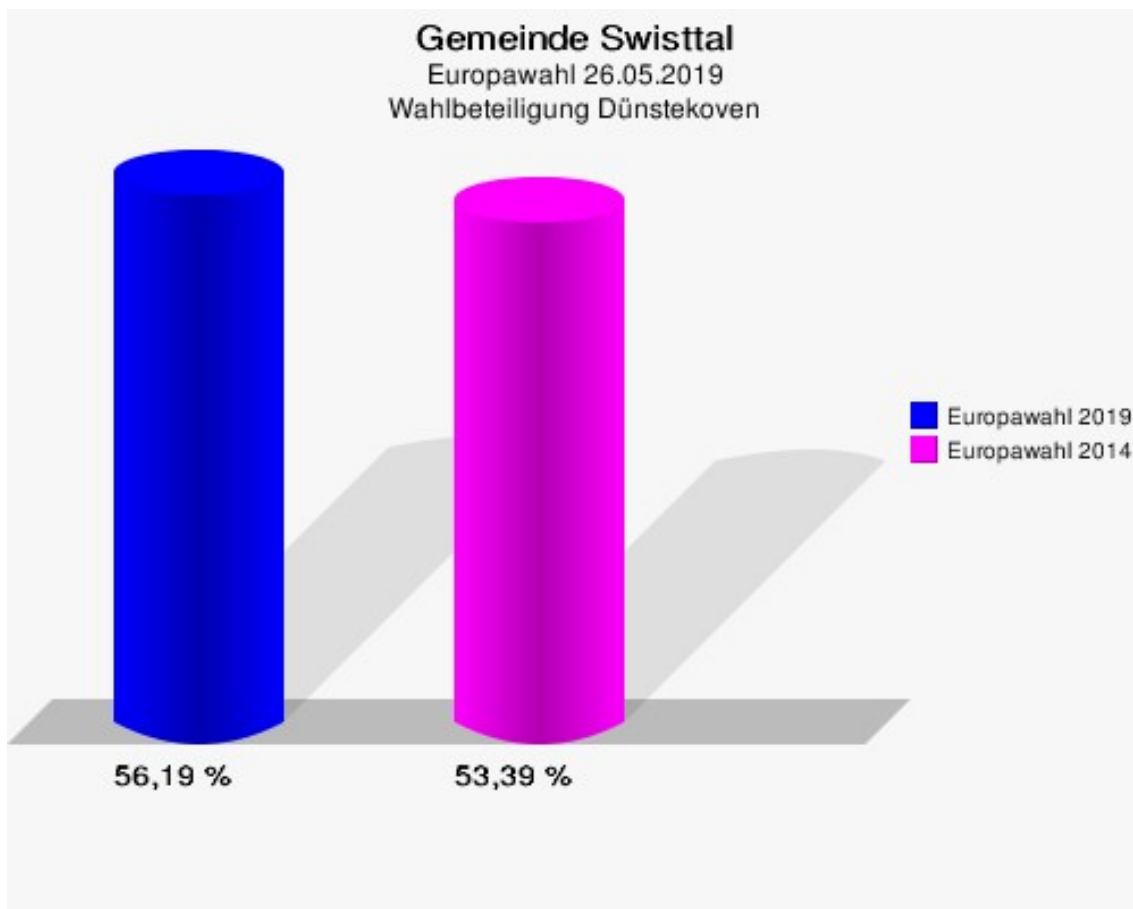

Europawahl 26.05.2019	Europawahl 25.05.2014	
		Ergebnis	Gewinne und Verluste
	0,00 %	0,00 %	+0,00 %
ÖkoLinX	0	0	+0
	0,00 %	0,00 %	+0,00 %
Die Humanisten	1	0	+1
	0,40 %	0,00 %	+0,40 %
PARTEI FÜR DIE TIERE	0	0	+0
	0,00 %	0,00 %	+0,00 %
Gesundheitsforschung	0	0	+0
	0,00 %	0,00 %	+0,00 %
Volt	0	0	+0
	0,00 %	0,00 %	+0,00 %
Sonstige	0	4	-4
	0,00 %	1,72 %	-1,72 %

Europawahl 25.05.2014: Sonstige = REP, PBC, CM, AUF, PSG, BüSo, PRO NRW