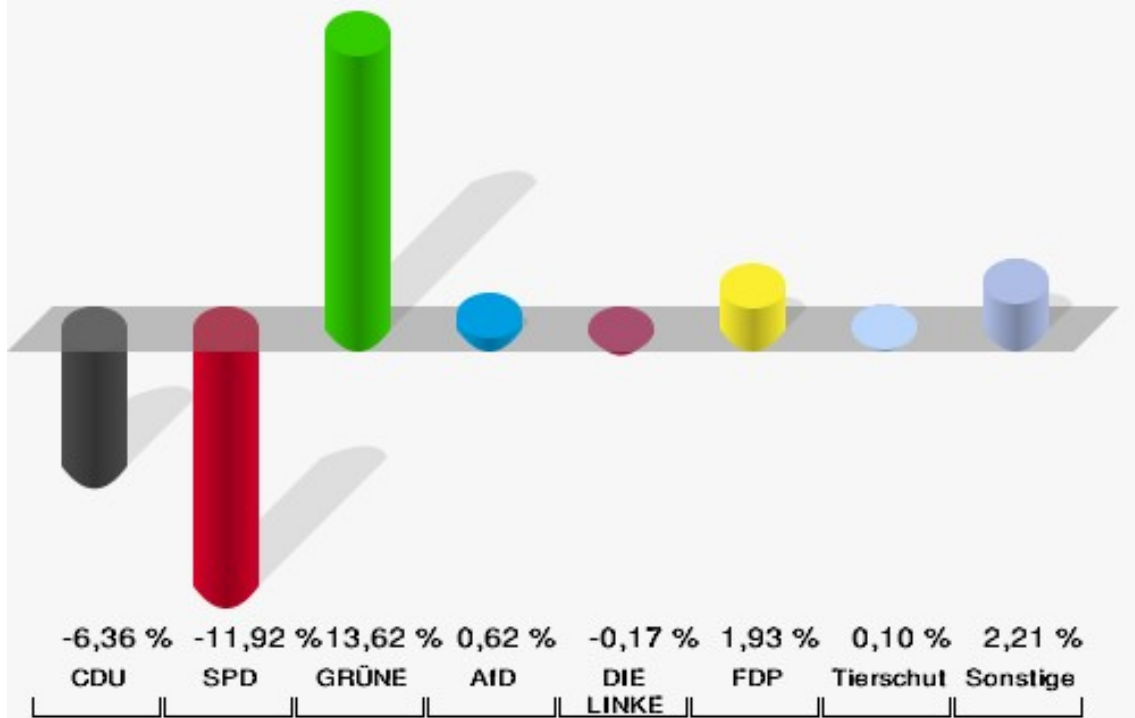

Gemeinde Swisttal
Europawahl 2019 - Europawahl 2014
Gewinne und Verluste Buschhoven GESAMT

2 von 2 Schnellmeldungen

Gemeinde Swisttal
Europawahl 26.05.2019
Gewinne und Verluste Buschhoven GESAMT

	Europawahl 26.05.2019		Europawahl 25.05.2014	
			Ergebnis	Gewinne und Verluste
Wahlberechtigte	2.462		2.458	+4
Wähler	1.312		1.270	+42
	53,29 %		51,67 %	+1,62 %
gültige Stimmen	1.299		1.250	+49
	99,01 %		98,43 %	+0,58 %
CDU	464		526	-62
	35,72 %		42,08 %	-6,36 %
SPD	158		301	-143
	12,16 %		24,08 %	-11,92 %
GRÜNE	339		156	+183
	26,10 %		12,48 %	+13,62 %
AfD	86		75	+11
	6,62 %		6,00 %	+0,62 %
DIE LINKE	31		32	-1
	2,39 %		2,56 %	-0,17 %
FDP	102		74	+28
	7,85 %		5,92 %	+1,93 %
PIRATEN	3		21	-18
	0,23 %		1,68 %	-1,45 %
Tierschutzpartei	20		18	+2
	1,54 %		1,44 %	+0,10 %
NPD	0		1	-1
	0,00 %		0,08 %	-0,08 %
Die PARTEI	20		3	+17
	1,54 %		0,24 %	+1,30 %
FAMILIE	8		8	+0
	0,62 %		0,64 %	-0,02 %
FREIE WÄHLER	17		5	+12
	1,31 %		0,40 %	+0,91 %
Volksabstimmung	1		8	-7
	0,08 %		0,64 %	-0,56 %
ÖDP	7		4	+3
	0,54 %		0,32 %	+0,22 %
DKP	0		0	+0
	0,00 %		0,00 %	+0,00 %
MLPD	0		0	+0