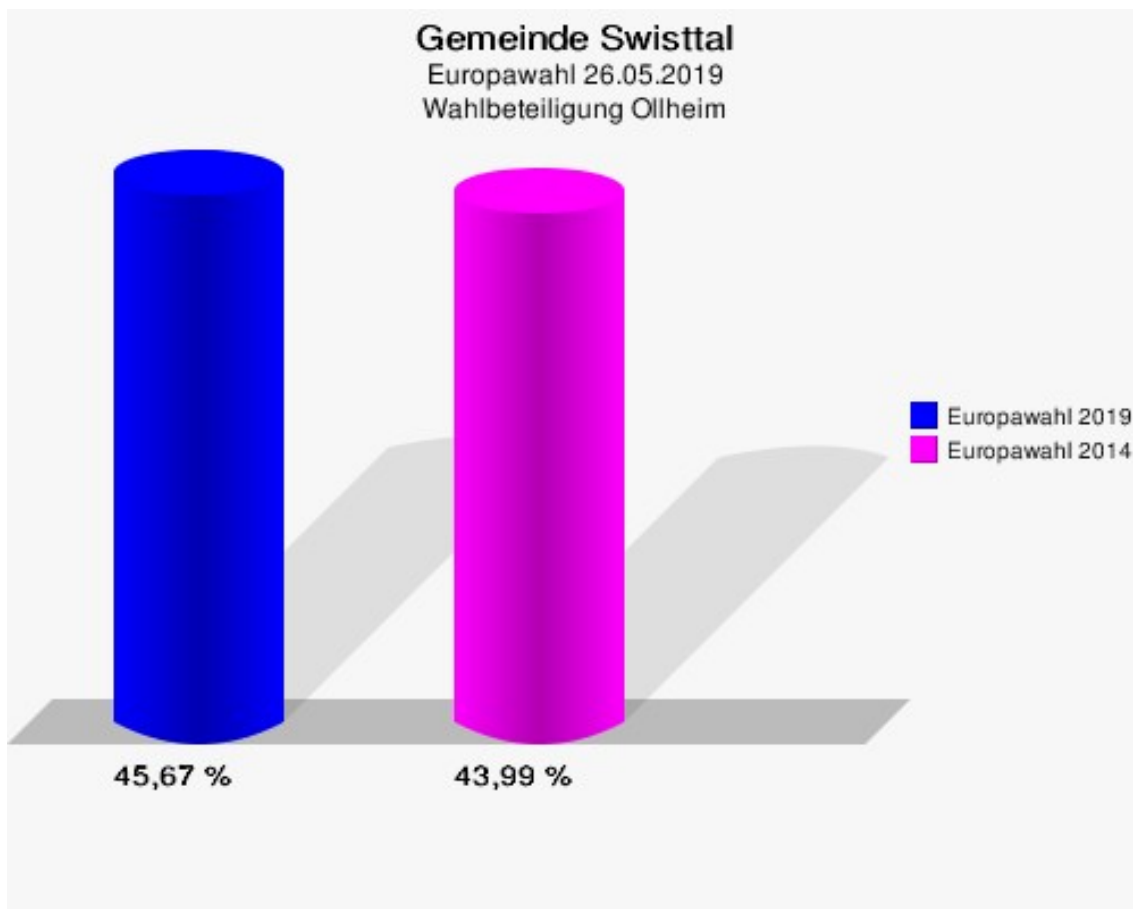

Europawahl 26.05.2019	Europawahl 25.05.2014	
		Ergebnis	Gewinne und Verluste
	0,00 %	0,00 %	+0,00 %
ÖkoLinX	0	0	+0
	0,00 %	0,00 %	+0,00 %
Die Humanisten	0	0	+0
	0,00 %	0,00 %	+0,00 %
PARTEI FÜR DIE TIERE	0	0	+0
	0,00 %	0,00 %	+0,00 %
Gesundheitsforschung	0	0	+0
	0,00 %	0,00 %	+0,00 %
Volt	4	0	+4
	1,62 %	0,00 %	+1,62 %
Sonstige	0	3	-3
	0,00 %	1,20 %	-1,20 %

Europawahl 25.05.2014: Sonstige = REP, PBC, CM, AUF, PSG, BüSo, PRO NRW