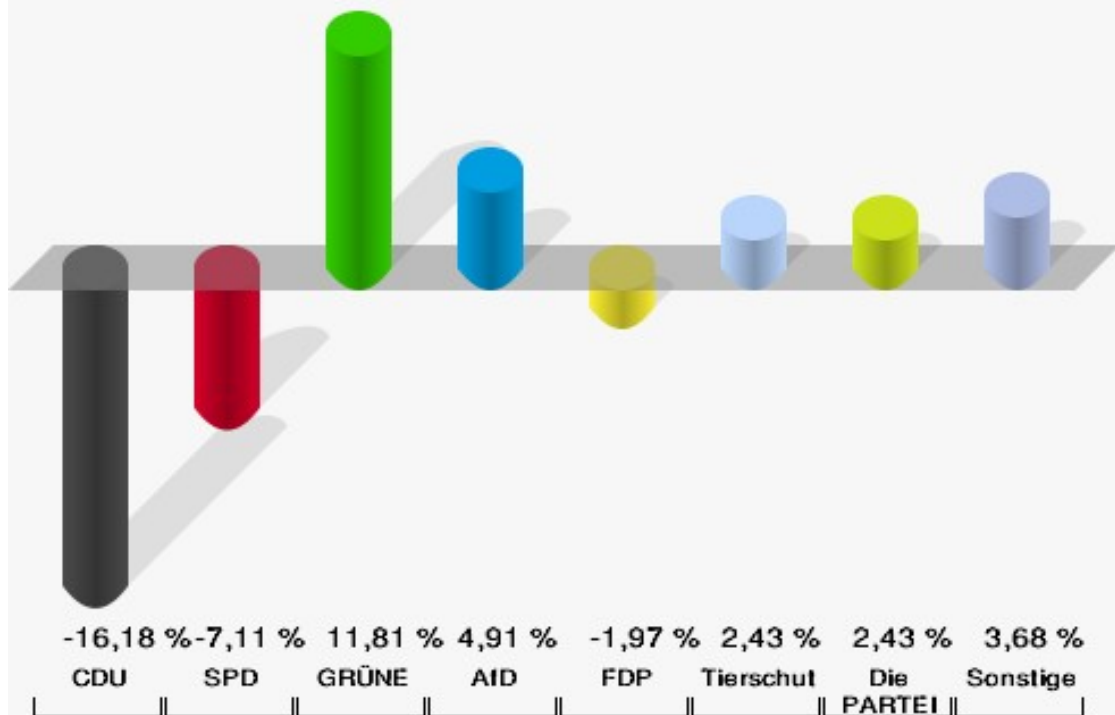

Gemeinde Swisttal
Europawahl 2019 - Europawahl 2014
Gewinne und Verluste Ollheim

Gemeinde Swisttal
Europawahl 26.05.2019
Gewinne und Verluste Ollheim

	Europawahl 26.05.2019		Europawahl 25.05.2014	
			Ergebnis	Gewinne und Verluste
Wahlberechtigte	543	566	-23	
Wähler	248	249	-1	
	45,67 %	43,99 %	+1,68 %	
gültige Stimmen	247	249	-2	
	99,60 %	100,00 %	-0,40 %	
CDU	86	127	-41	
	34,82 %	51,00 %	-16,18 %	
SPD	38	56	-18	
	15,38 %	22,49 %	-7,11 %	
GRÜNE	49	20	+29	
	19,84 %	8,03 %	+11,81 %	
AfD	26	14	+12	
	10,53 %	5,62 %	+4,91 %	
DIE LINKE	5	4	+1	
	2,02 %	1,61 %	+0,41 %	
FDP	10	15	-5	
	4,05 %	6,02 %	-1,97 %	
PIRATEN	0	1	-1	
	0,00 %	0,40 %	-0,40 %	
Tierschutzpartei	7	1	+6	
	2,83 %	0,40 %	+2,43 %	
NPD	0	1	-1	
	0,00 %	0,40 %	-0,40 %	
Die PARTEI	6	0	+6	
	2,43 %	0,00 %	+2,43 %	
FAMILIE	4	1	+3	
	1,62 %	0,40 %	+1,22 %	
FREIE WÄHLER	3	3	+0	
	1,21 %	1,20 %	+0,01 %	
Volksabstimmung	0	2	-2	
	0,00 %	0,80 %	-0,80 %	
ÖDP	2	1	+1	
	0,81 %	0,40 %	+0,41 %	
DKP	0	0	+0	
	0,00 %	0,00 %	+0,00 %	
MLPD	1	0	+1