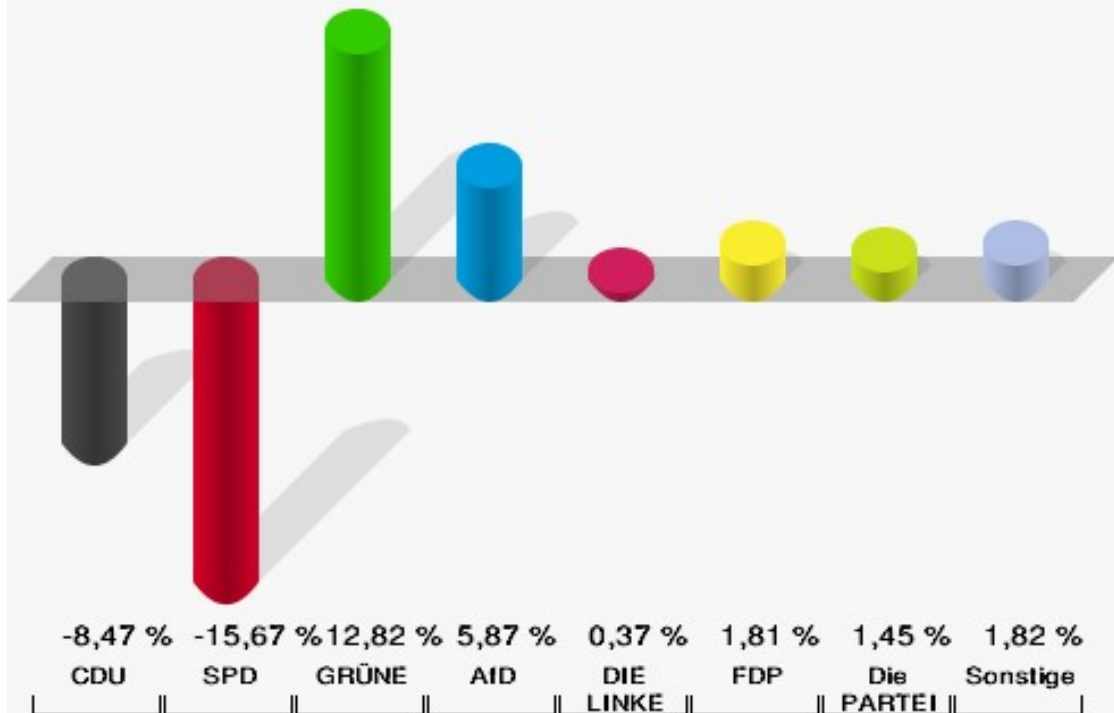

Gemeinde Swisttal
Europawahl 2019 - Europawahl 2014
Gewinne und Verluste Heimerzheim GESAMT

3 von 3 Schnellmeldungen

Gemeinde Swisttal
Europawahl 26.05.2019
Gewinne und Verluste Heimerzheim GESAMT

	Europawahl 26.05.2019		Europawahl 25.05.2014	
			Ergebnis	Gewinne und Verluste
Wahlberechtigte	4.616		4.537	+79
Wähler	2.136		1.793	+343
	46,27 %		39,52 %	+6,75 %
gültige Stimmen	2.113		1.762	+351
	98,92 %		98,27 %	+0,65 %
CDU	670		708	-38
	31,71 %		40,18 %	-8,47 %
SPD	344		563	-219
	16,28 %		31,95 %	-15,67 %
GRÜNE	446		146	+300
	21,11 %		8,29 %	+12,82 %
AfD	215		76	+139
	10,18 %		4,31 %	+5,87 %
DIE LINKE	76		57	+19
	3,60 %		3,23 %	+0,37 %
FDP	145		89	+56
	6,86 %		5,05 %	+1,81 %
PIRATEN	9		17	-8
	0,43 %		0,96 %	-0,53 %
Tierschutzpartei	31		23	+8
	1,47 %		1,31 %	+0,16 %
NPD	0		10	-10
	0,00 %		0,57 %	-0,57 %
Die PARTEI	39		7	+32
	1,85 %		0,40 %	+1,45 %
FAMILIE	21		13	+8
	0,99 %		0,74 %	+0,25 %
FREIE WÄHLER	9		7	+2
	0,43 %		0,40 %	+0,03 %
Volksabstimmung	2		12	-10
	0,09 %		0,68 %	-0,59 %
ÖDP	7		3	+4
	0,33 %		0,17 %	+0,16 %
DKP	0		0	+0
	0,00 %		0,00 %	+0,00 %
MLPD	0		0	+0