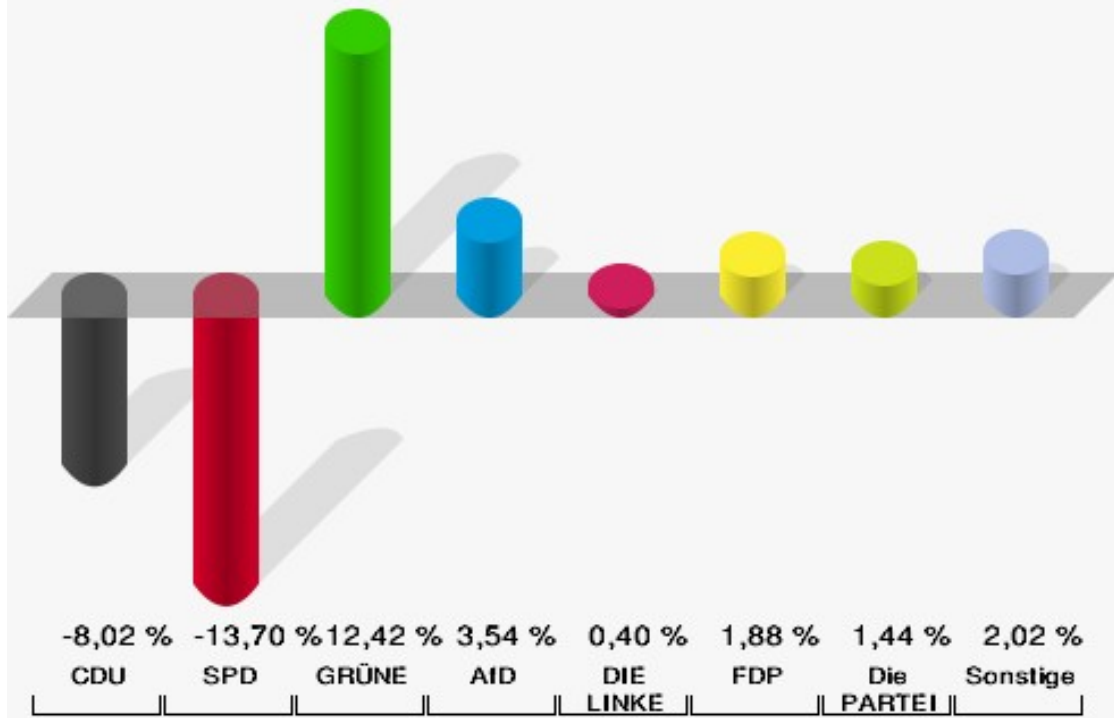

Gemeinde Swisttal

Europawahl 2019 - Europawahl 2014
Gewinne und Verluste Gesamtergebnis

17 von 17 Schnellmeldungen

Gemeinde Swisttal
Europawahl 26.05.2019
Gewinne und Verluste Gesamtergebnis

	Europawahl 26.05.2019		Europawahl 25.05.2014	
			Ergebnis	Gewinne und Verluste
Wahlberechtigte	14.386		14.021	+365
Wähler	9.615		8.599	+1.016
	66,84 %		61,33 %	+5,51 %
gültige Stimmen	9.529		8.454	+1.075
	99,11 %		98,31 %	+0,79 %
CDU	3.277		3.585	-308
	34,39 %		42,41 %	-8,02 %
SPD	1.475		2.467	-992
	15,48 %		29,18 %	-13,70 %
GRÜNE	1.990		715	+1.275
	20,88 %		8,46 %	+12,42 %
AfD	890		490	+400
	9,34 %		5,80 %	+3,54 %
DIE LINKE	271		206	+65
	2,84 %		2,44 %	+0,40 %
FDP	723		483	+240
	7,59 %		5,71 %	+1,88 %
PIRATEN	48		101	-53
	0,50 %		1,19 %	-0,69 %
Tierschutzpartei	154		77	+77
	1,62 %		0,91 %	+0,71 %
NPD	8		35	-27
	0,08 %		0,41 %	-0,33 %
Die PARTEI	167		26	+141
	1,75 %		0,31 %	+1,44 %
FAMILIE	97		50	+47
	1,02 %		0,59 %	+0,43 %
FREIE WÄHLER	63		42	+21
	0,66 %		0,50 %	+0,16 %
Volksabstimmung	13		46	-33
	0,14 %		0,54 %	-0,40 %
ÖDP	37		15	+22
	0,39 %		0,18 %	+0,21 %
DKP	2		1	+1
	0,02 %		0,01 %	+0,01 %
MLPD	3		0	+3