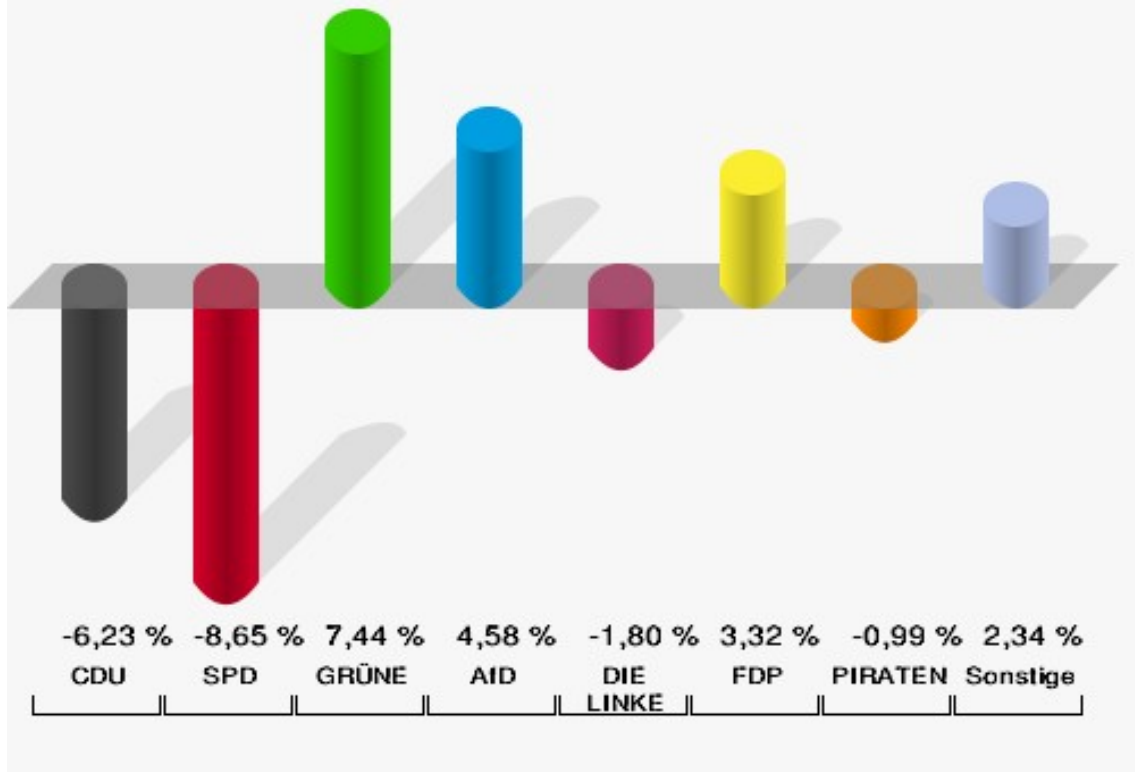

Gemeinde Swisttal
Europawahl 2019 - Europawahl 2014
Gewinne und Verluste Essig

Gemeinde Swisttal
Europawahl 26.05.2019
Gewinne und Verluste Essig

	Europawahl 26.05.2019	Europawahl 25.05.2014	
		Ergebnis	Gewinne und Verluste
Wahlberechtigte	298	312	-14
Wähler	160	147	+13
	53,69 %	47,12 %	+6,58 %
gültige Stimmen	159	139	+20
	99,38 %	94,56 %	+4,82 %
CDU	45	48	-3
	28,30 %	34,53 %	-6,23 %
SPD	32	40	-8
	20,13 %	28,78 %	-8,65 %
GRÜNE	37	22	+15
	23,27 %	15,83 %	+7,44 %
AfD	21	12	+9
	13,21 %	8,63 %	+4,58 %
DIE LINKE	4	6	-2
	2,52 %	4,32 %	-1,80 %
FDP	11	5	+6
	6,92 %	3,60 %	+3,32 %
PIRATEN	3	4	-1
	1,89 %	2,88 %	-0,99 %
Tierschutzpartei	1	0	+1
	0,63 %	0,00 %	+0,63 %
NPD	0	0	+0
	0,00 %	0,00 %	+0,00 %
Die PARTEI	3	0	+3
	1,89 %	0,00 %	+1,89 %
FAMILIE	0	0	+0
	0,00 %	0,00 %	+0,00 %
FREIE WÄHLER	0	1	-1
	0,00 %	0,72 %	-0,72 %
Volksabstimmung	0	0	+0
	0,00 %	0,00 %	+0,00 %
ÖDP	0	0	+0
	0,00 %	0,00 %	+0,00 %
DKP	0	0	+0
	0,00 %	0,00 %	+0,00 %
MLPD	0	0	+0