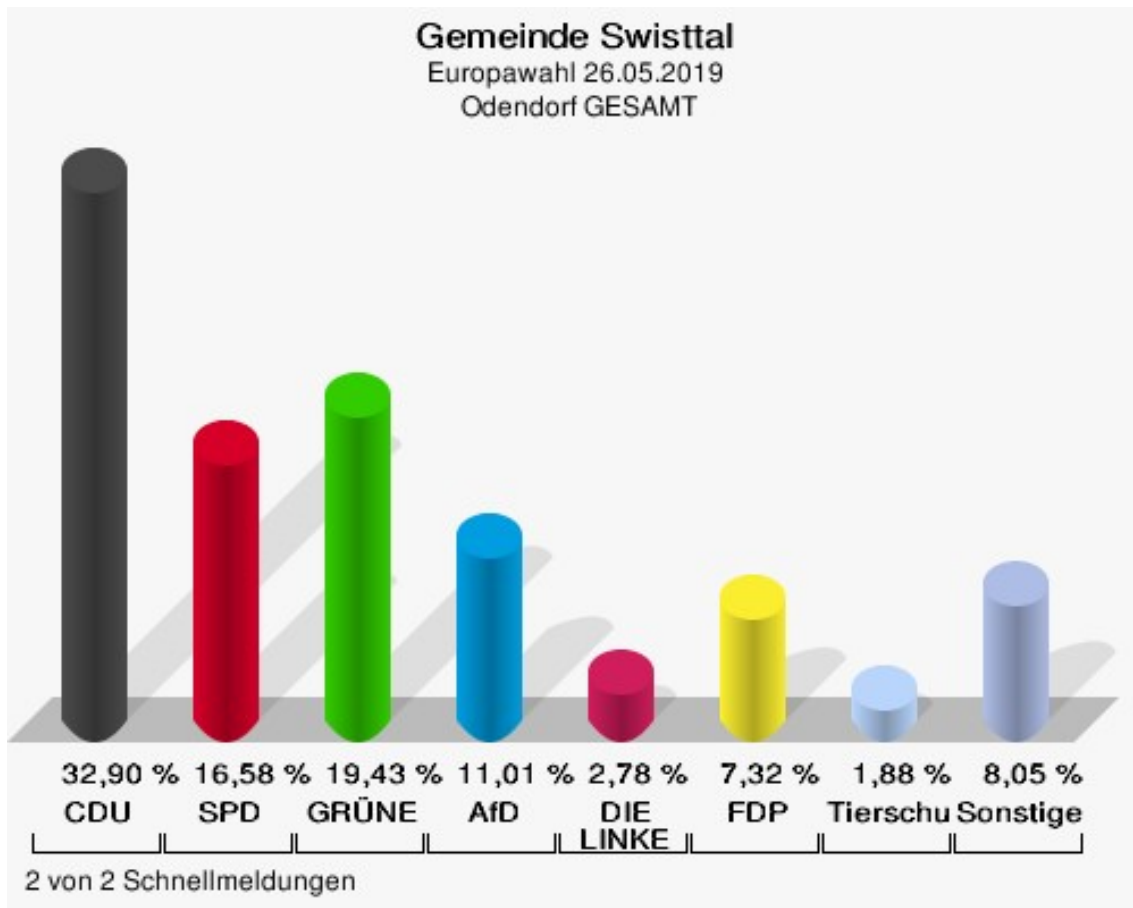

Anzahl	Prozent
NL	0	0,00 %
ÖkoLinX	2	0,13 %
Die Humanisten	3	0,19 %
PARTEI FÜR DIE TIERE	6	0,39 %
Gesundheitsforschung	2	0,13 %
Volt	7	0,45 %