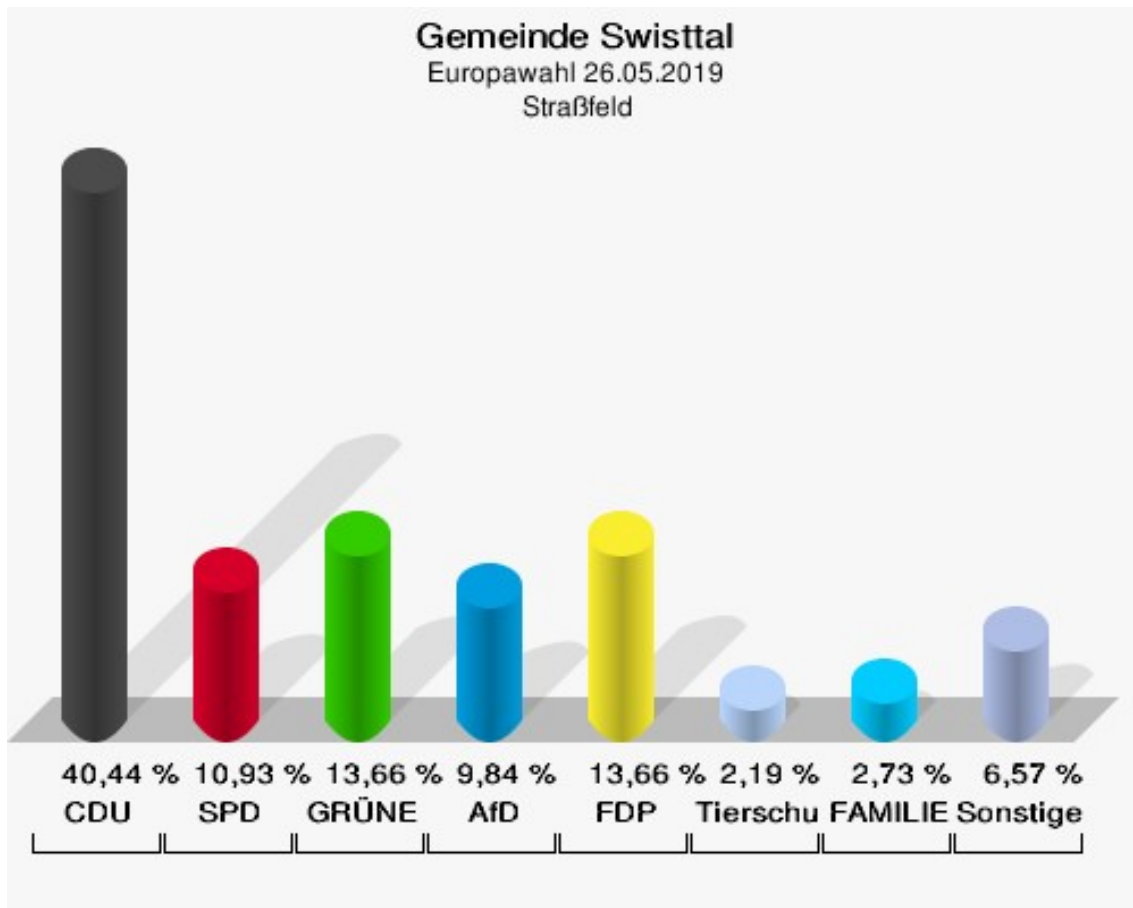

Anzahl	Prozent
NL	0	0,00 %
ÖkoLinX	0	0,00 %
Die Humanisten	0	0,00 %
PARTEI FÜR DIE TIERE	2	1,09 %
Gesundheitsforschung	0	0,00 %
Volt	0	0,00 %