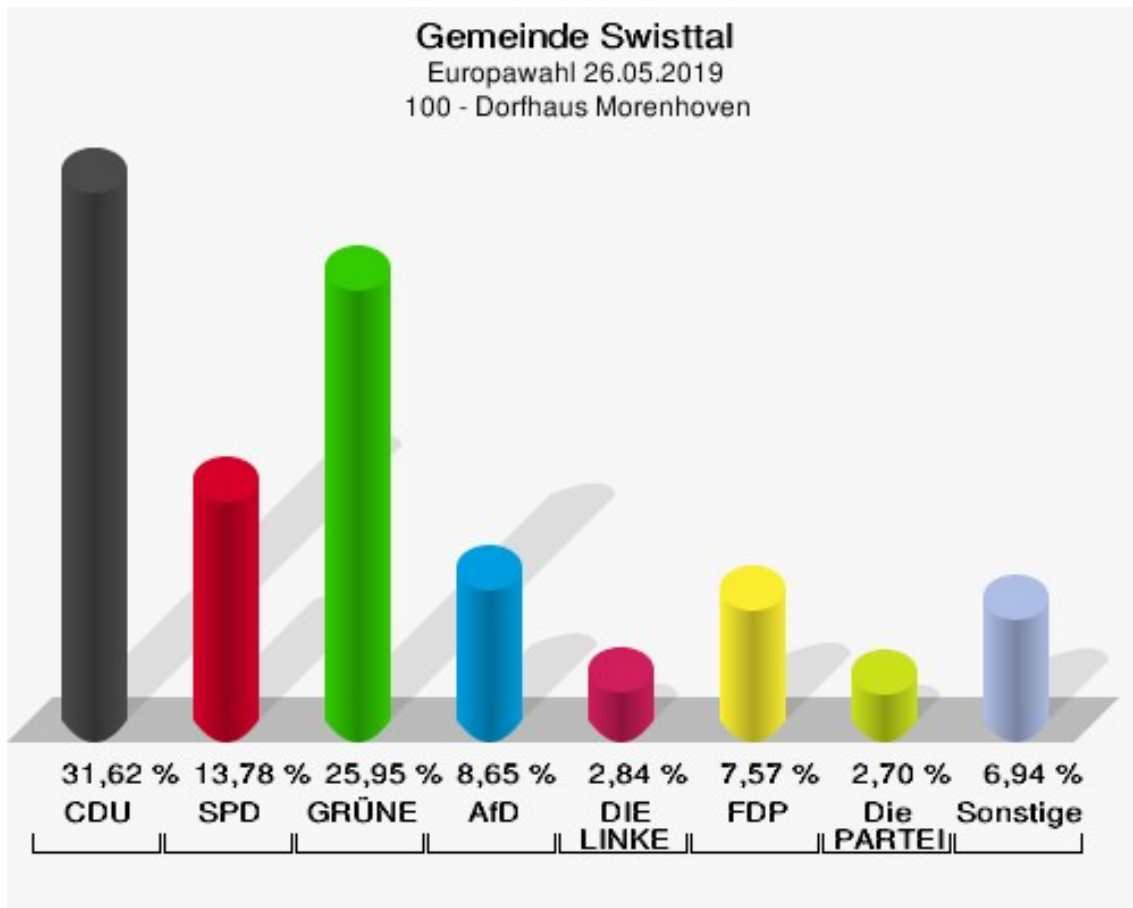

Anzahl	Prozent
NL	1	0,14 %
ÖkoLinX	0	0,00 %
Die Humanisten	1	0,14 %
PARTEI FÜR DIE TIERE	2	0,27 %
Gesundheitsforschung	1	0,14 %
Volt	7	0,95 %