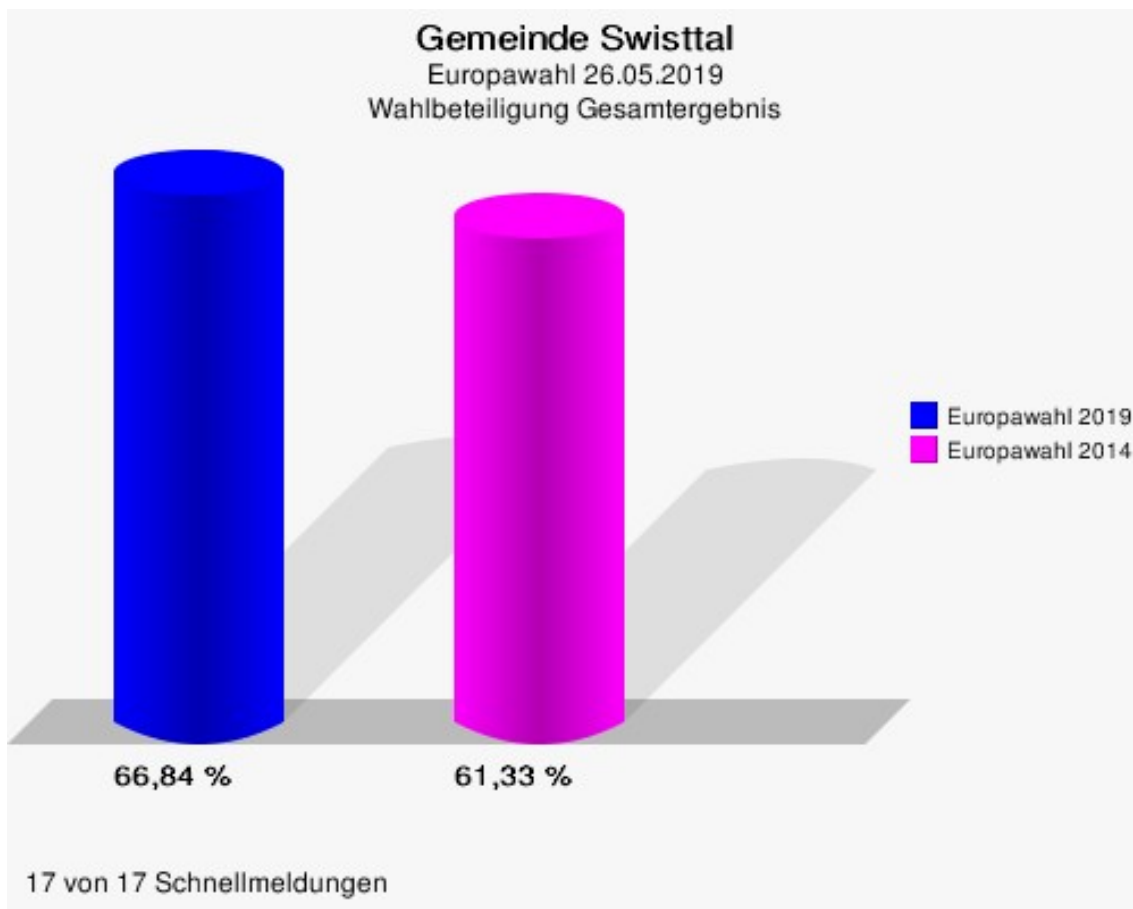

Europawahl 26.05.2019	Europawahl 25.05.2014	
		Ergebnis	Gewinne und Verluste
	0,03 %	0,00 %	+0,03 %
ÖkoLinX	3	0	+3
	0,03 %	0,00 %	+0,03 %
Die Humanisten	13	0	+13
	0,14 %	0,00 %	+0,14 %
PARTEI FÜR DIE TIERE	22	0	+22
	0,23 %	0,00 %	+0,23 %
Gesundheitsforschung	8	0	+8
	0,08 %	0,00 %	+0,08 %
Volt	65	0	+65
	0,68 %	0,00 %	+0,68 %
Sonstige	0	109	-109
	0,00 %	1,29 %	-1,29 %

Europawahl 25.05.2014: Sonstige = REP, PBC, CM, AUF, PSG, BüSo, PRO NRW