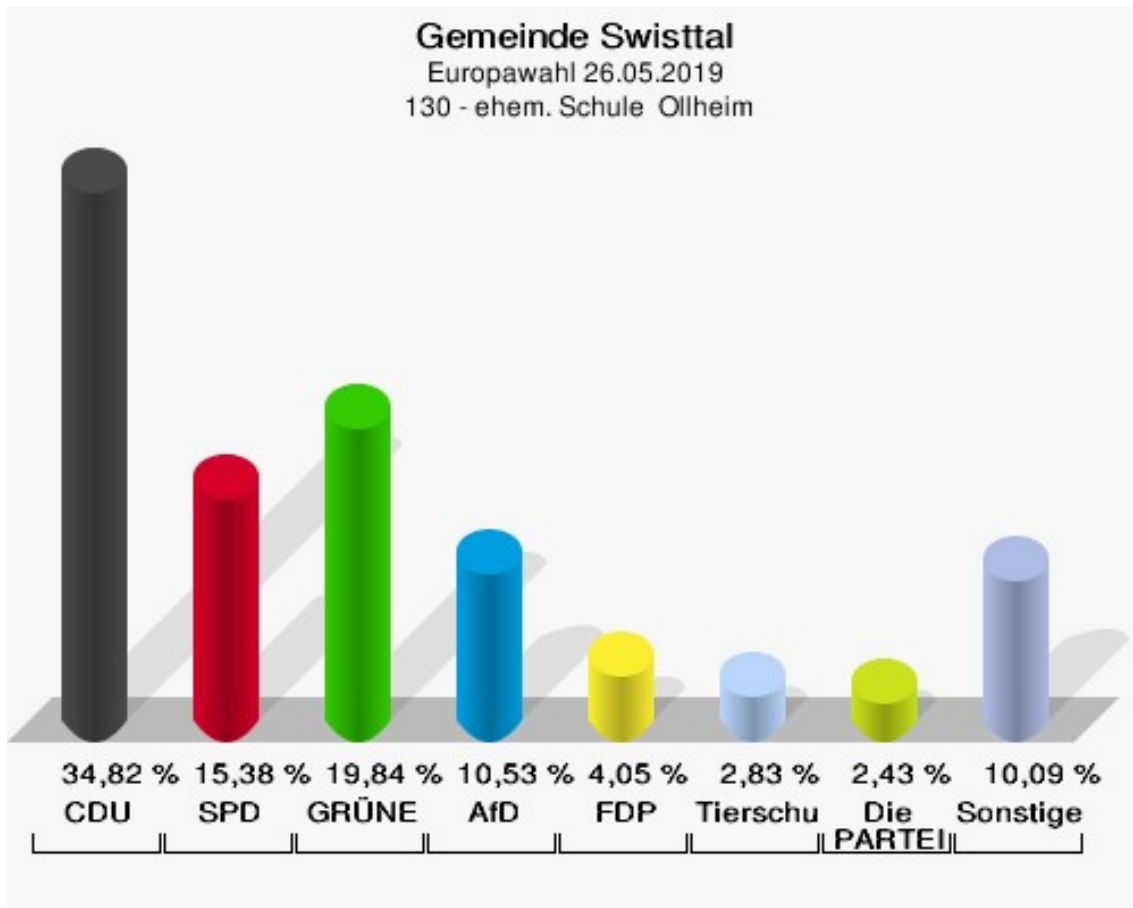

Anzahl	Prozent
NL	0	0,00 %
ÖkoLinX	0	0,00 %
Die Humanisten	0	0,00 %
PARTEI FÜR DIE TIERE	0	0,00 %
Gesundheitsforschung	0	0,00 %
Volt	4	1,62 %