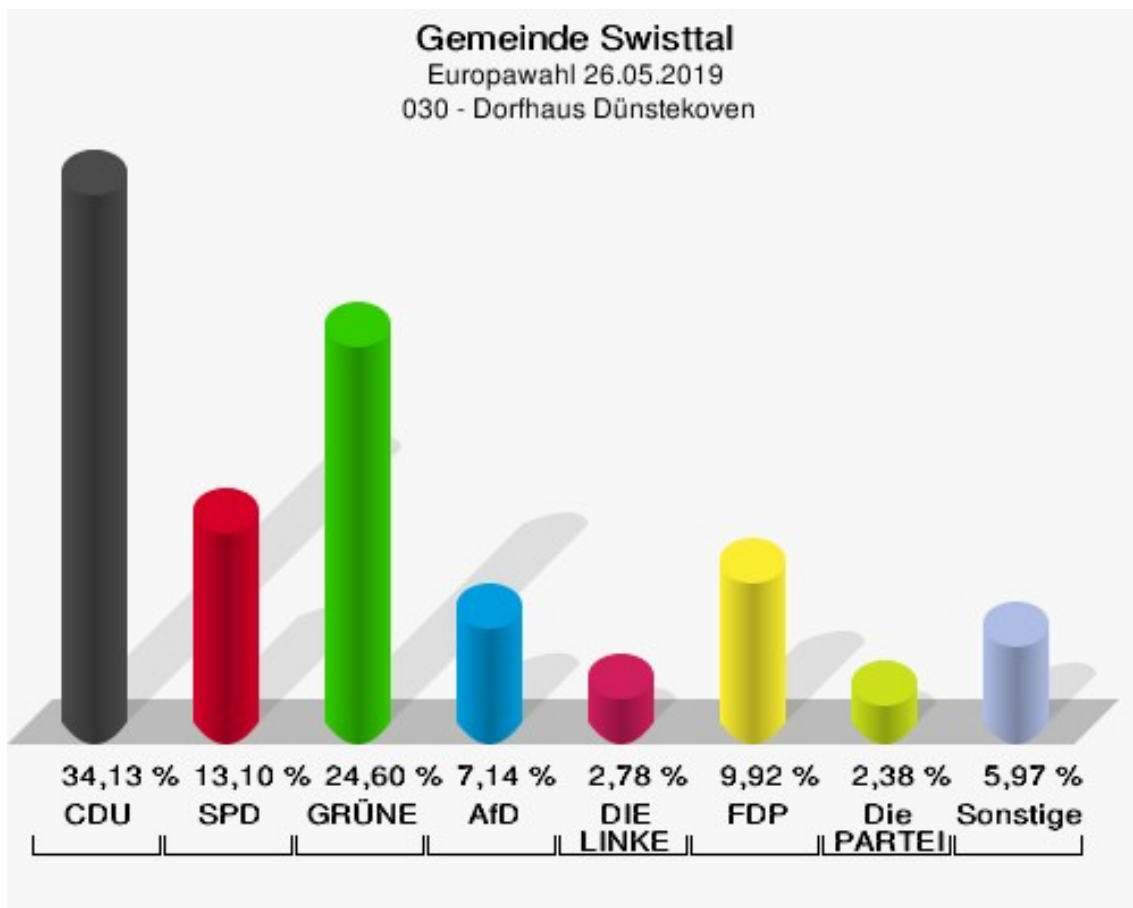

Anzahl	Prozent
NL	0	0,00 %
ÖkoLinX	0	0,00 %
Die Humanisten	1	0,40 %
PARTEI FÜR DIE TIERE	0	0,00 %
Gesundheitsforschung	0	0,00 %
Volt	0	0,00 %