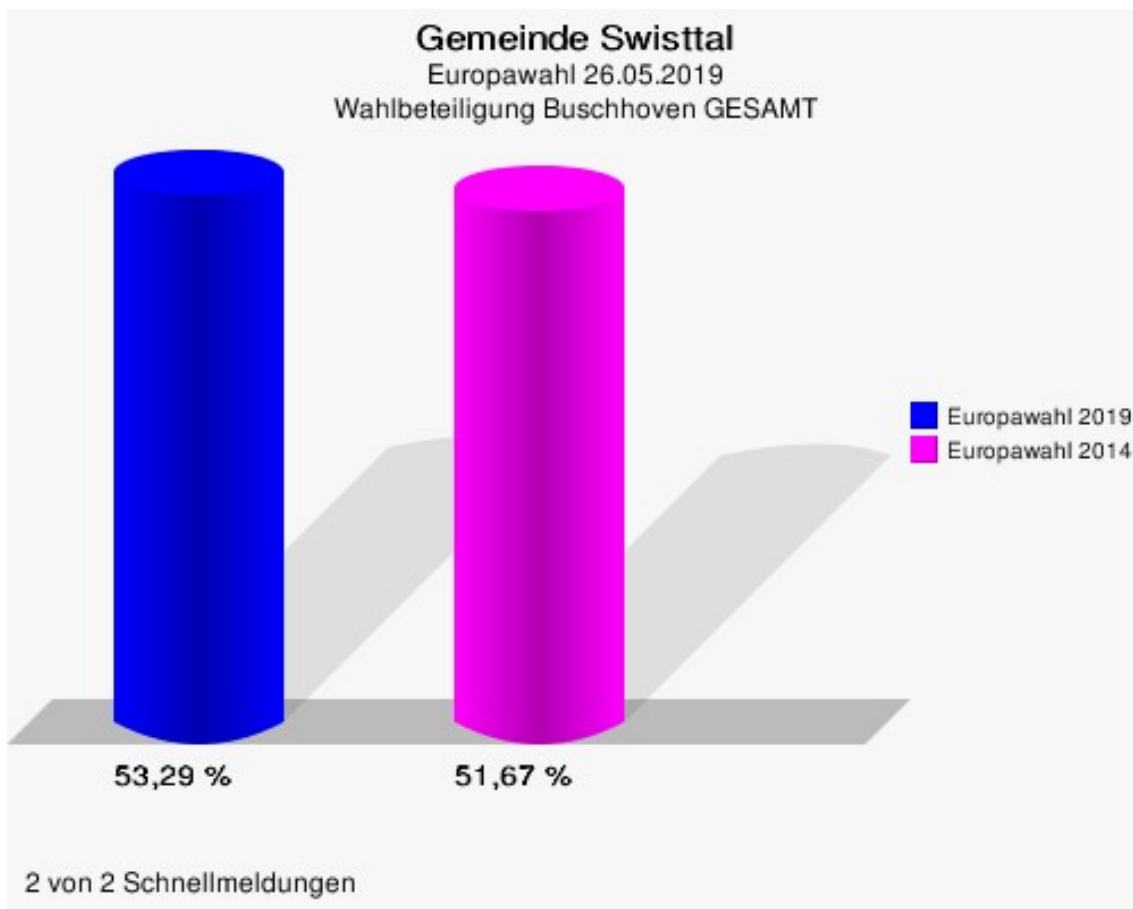

Europawahl 26.05.2019	Europawahl 25.05.2014	
		Ergebnis	Gewinne und Verluste
	0,00 %	0,00 %	+0,00 %
ÖkoLinX	0	0	+0
	0,00 %	0,00 %	+0,00 %
Die Humanisten	4	0	+4
	0,31 %	0,00 %	+0,31 %
PARTEI FÜR DIE TIERE	4	0	+4
	0,31 %	0,00 %	+0,31 %
Gesundheitsforschung	0	0	+0
	0,00 %	0,00 %	+0,00 %
Volt	9	0	+9
	0,69 %	0,00 %	+0,69 %
Sonstige	0	18	-18
	0,00 %	1,44 %	-1,44 %

Europawahl 25.05.2014: Sonstige = REP, PBC, CM, AUF, PSG, BüSo, PRO NRW