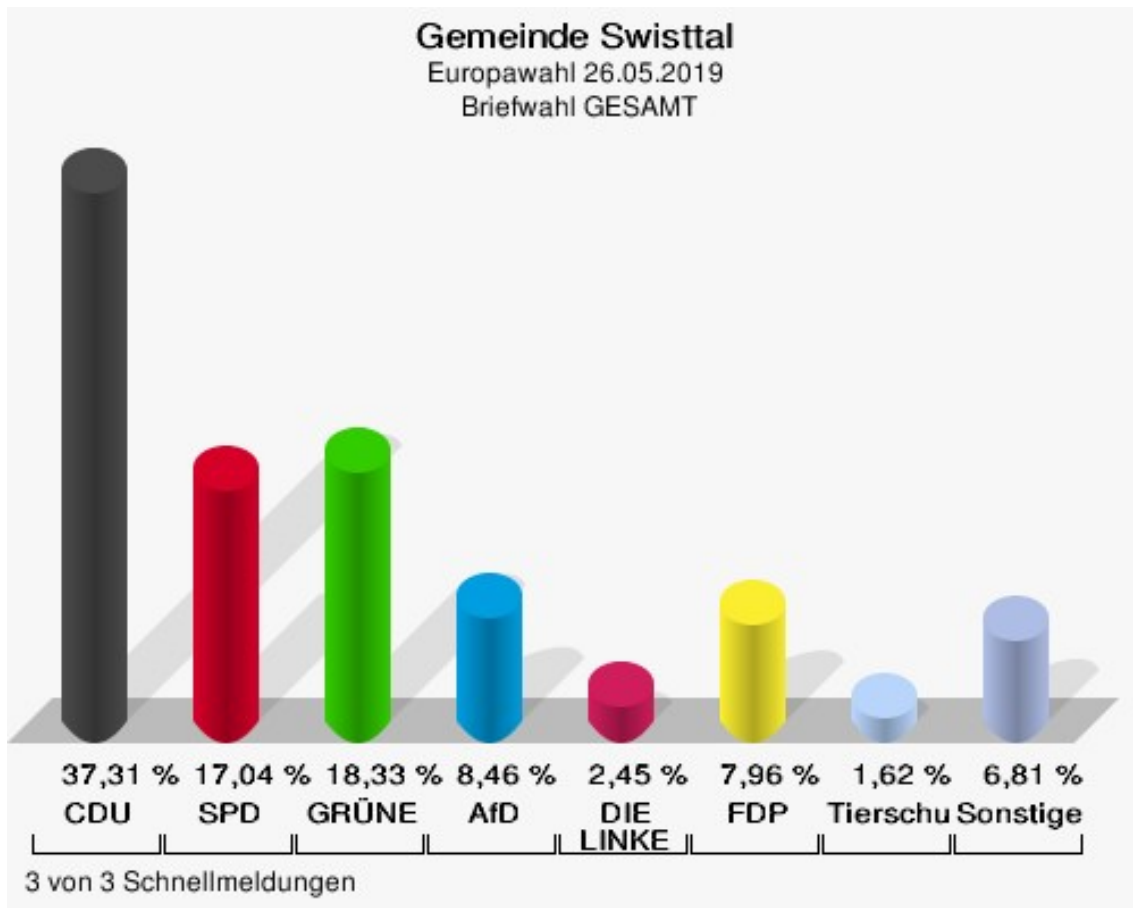

Anzahl	Prozent
ÖkoLinX	0	0,00 %
Die Humanisten	0	0,00 %
PARTEI FÜR DIE TIERE	3	0,12 %
Gesundheitsforschung	3	0,12 %
Volt	12	0,50 %