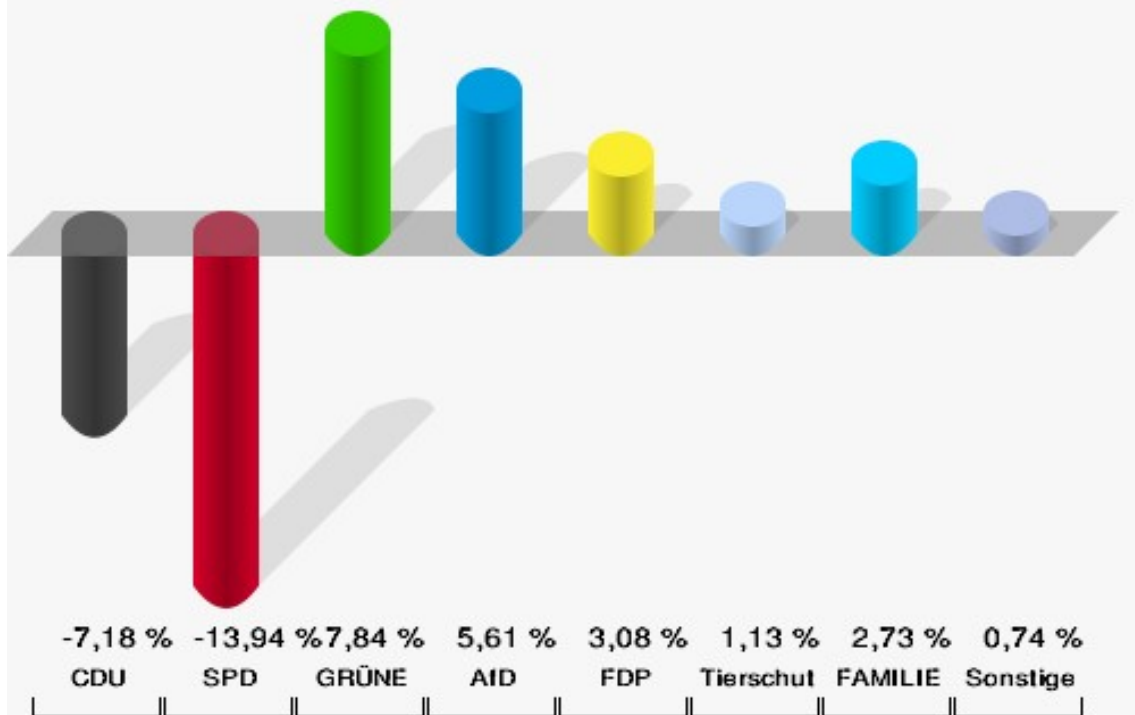

Gemeinde Swisttal
Europawahl 2019 - Europawahl 2014
Gewinne und Verluste Straßfeld

Gemeinde Swisttal
Europawahl 26.05.2019
Gewinne und Verluste Straßfeld

	Europawahl 26.05.2019		Europawahl 25.05.2014	
			Ergebnis	Gewinne und Verluste
Wahlberechtigte	384	366	+18	
Wähler	188	192	-4	
	48,96 %	52,46 %	-3,50 %	
gültige Stimmen	183	189	-6	
	97,34 %	98,44 %	-1,10 %	
CDU	74	90	-16	
	40,44 %	47,62 %	-7,18 %	
SPD	20	47	-27	
	10,93 %	24,87 %	-13,94 %	
GRÜNE	25	11	+14	
	13,66 %	5,82 %	+7,84 %	
AfD	18	8	+10	
	9,84 %	4,23 %	+5,61 %	
DIE LINKE	2	0	+2	
	1,09 %	0,00 %	+1,09 %	
FDP	25	20	+5	
	13,66 %	10,58 %	+3,08 %	
PIRATEN	0	5	-5	
	0,00 %	2,65 %	-2,65 %	
Tierschutzpartei	4	2	+2	
	2,19 %	1,06 %	+1,13 %	
NPD	0	2	-2	
	0,00 %	1,06 %	-1,06 %	
Die PARTEI	3	0	+3	
	1,64 %	0,00 %	+1,64 %	
FAMILIE	5	0	+5	
	2,73 %	0,00 %	+2,73 %	
FREIE WÄHLER	1	2	-1	
	0,55 %	1,06 %	-0,51 %	
Volksabstimmung	0	0	+0	
	0,00 %	0,00 %	+0,00 %	
ÖDP	1	0	+1	
	0,55 %	0,00 %	+0,55 %	
DKP	0	0	+0	
	0,00 %	0,00 %	+0,00 %	
MLPD	0	0	+0