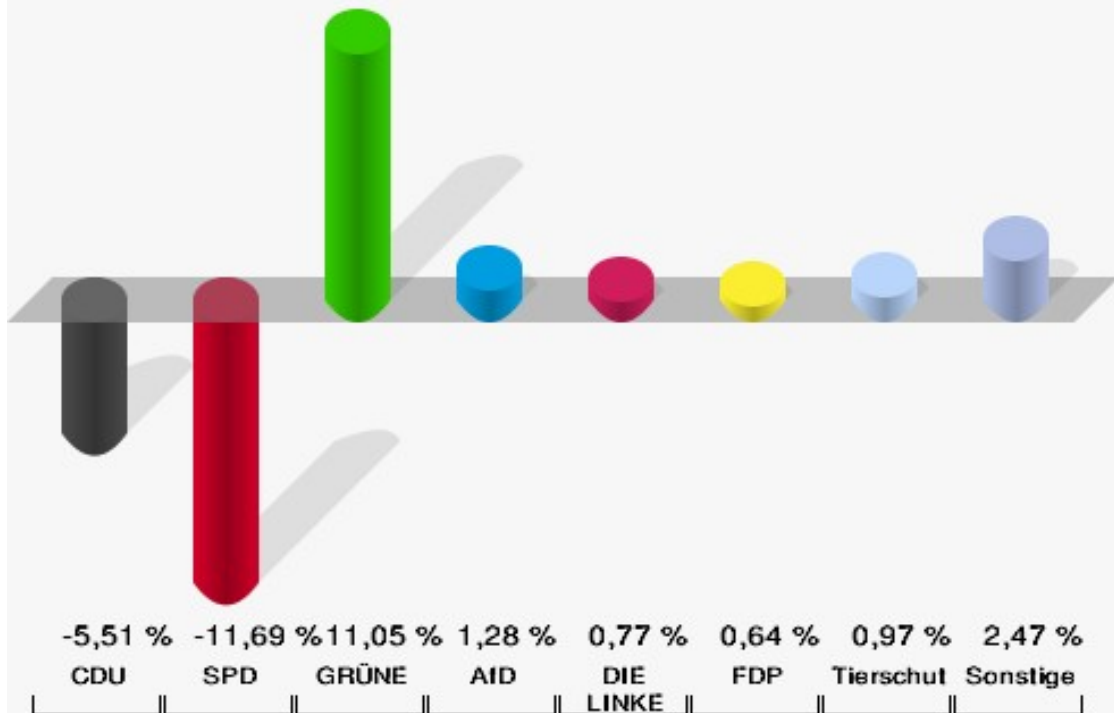

Gemeinde Swisttal
Europawahl 2019 - Europawahl 2014
Gewinne und Verluste Briefwahl GESAMT

3 von 3 Schnellmeldungen

Gemeinde Swisttal
Europawahl 26.05.2019
Gewinne und Verluste Briefwahl GESAMT

	Europawahl 26.05.2019	Europawahl 25.05.2014	
		Ergebnis	Gewinne und Verluste
Wahlberechtigte	0	0	+0
Wähler	2.420	2.169	+251
gültige Stimmen	2.412	2.144	+268
	99,67 %	98,85 %	+0,82 %
CDU	900	918	-18
	37,31 %	42,82 %	-5,51 %
SPD	411	616	-205
	17,04 %	28,73 %	-11,69 %
GRÜNE	442	156	+286
	18,33 %	7,28 %	+11,05 %
AfD	204	154	+50
	8,46 %	7,18 %	+1,28 %
DIE LINKE	59	36	+23
	2,45 %	1,68 %	+0,77 %
FDP	192	157	+35
	7,96 %	7,32 %	+0,64 %
PIRATEN	14	19	-5
	0,58 %	0,89 %	-0,31 %
Tierschutzpartei	39	14	+25
	1,62 %	0,65 %	+0,97 %
NPD	3	8	-5
	0,12 %	0,37 %	-0,25 %
Die PARTEI	32	8	+24
	1,33 %	0,37 %	+0,96 %
FAMILIE	17	8	+9
	0,70 %	0,37 %	+0,33 %
FREIE WÄHLER	20	13	+7
	0,83 %	0,61 %	+0,22 %
Volksabstimmung	2	8	-6
	0,08 %	0,37 %	-0,29 %
ÖDP	13	4	+9
	0,54 %	0,19 %	+0,35 %
DKP	0	1	-1
	0,00 %	0,05 %	-0,05 %
MLPD	0	0	+0
	0,00 %	0,00 %	+0,00 %