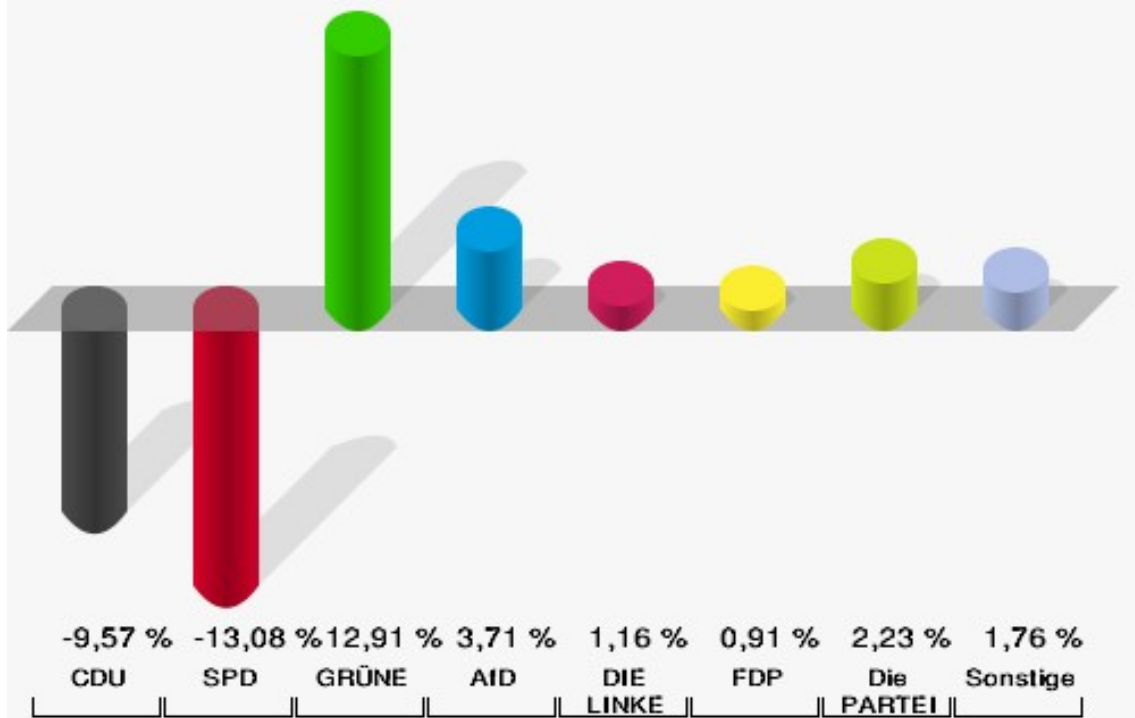

Gemeinde Swisttal
Europawahl 2019 - Europawahl 2014
Gewinne und Verluste Miel

Gemeinde Swisttal
Europawahl 26.05.2019
Gewinne und Verluste Miel

	Europawahl 26.05.2019	Europawahl 25.05.2014	
		Ergebnis	Gewinne und Verluste
Wahlberechtigte	814	804	+10
Wähler	365	368	-3
	44,84 %	45,77 %	-0,93 %
gültige Stimmen	358	362	-4
	98,08 %	98,37 %	-0,29 %
CDU	122	158	-36
	34,08 %	43,65 %	-9,57 %
SPD	58	106	-48
	16,20 %	29,28 %	-13,08 %
GRÜNE	65	19	+46
	18,16 %	5,25 %	+12,91 %
AfD	37	24	+13
	10,34 %	6,63 %	+3,71 %
DIE LINKE	16	12	+4
	4,47 %	3,31 %	+1,16 %
FDP	26	23	+3
	7,26 %	6,35 %	+0,91 %
PIRATEN	1	3	-2
	0,28 %	0,83 %	-0,55 %
Tierschutzpartei	2	2	+0
	0,56 %	0,55 %	+0,01 %
NPD	2	2	+0
	0,56 %	0,55 %	+0,01 %
Die PARTEI	9	1	+8
	2,51 %	0,28 %	+2,23 %
FAMILIE	7	2	+5
	1,96 %	0,55 %	+1,41 %
FREIE WÄHLER	1	3	-2
	0,28 %	0,83 %	-0,55 %
Volksabstimmung	1	2	-1
	0,28 %	0,55 %	-0,27 %
ÖDP	0	0	+0
	0,00 %	0,00 %	+0,00 %
DKP	0	0	+0
	0,00 %	0,00 %	+0,00 %
MLPD	0	0	+0