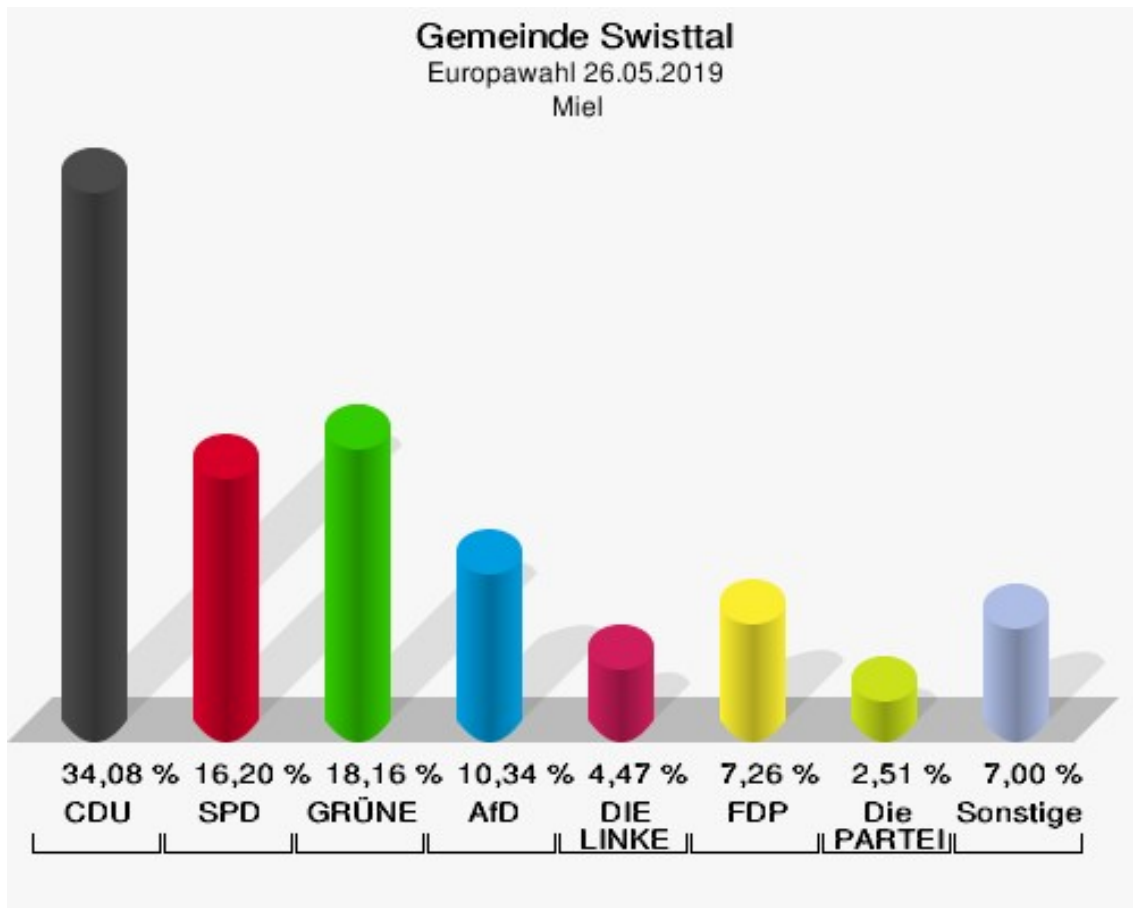

Anzahl	Prozent
NL	0	0,00 %
ÖkoLinX	0	0,00 %
Die Humanisten	0	0,00 %
PARTEI FÜR DIE TIERE	0	0,00 %
Gesundheitsforschung	0	0,00 %
Volt	1	0,28 %