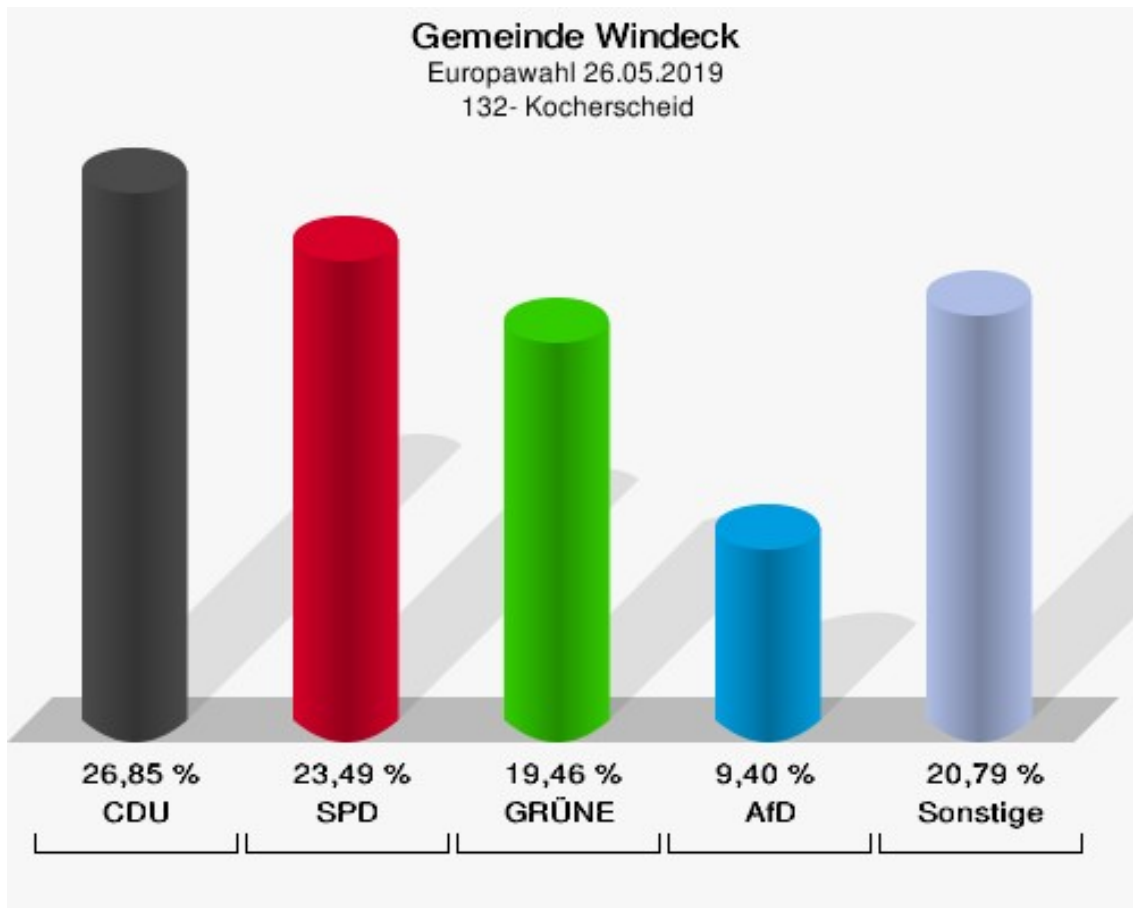

Anzahl	Prozent
NL	0	0,00 %
ÖkoLinX	0	0,00 %
Die Humanisten	0	0,00 %
PARTEI FÜR DIE TIERE	1	0,67 %
Gesundheitsforschung	0	0,00 %
Volt	2	1,34 %