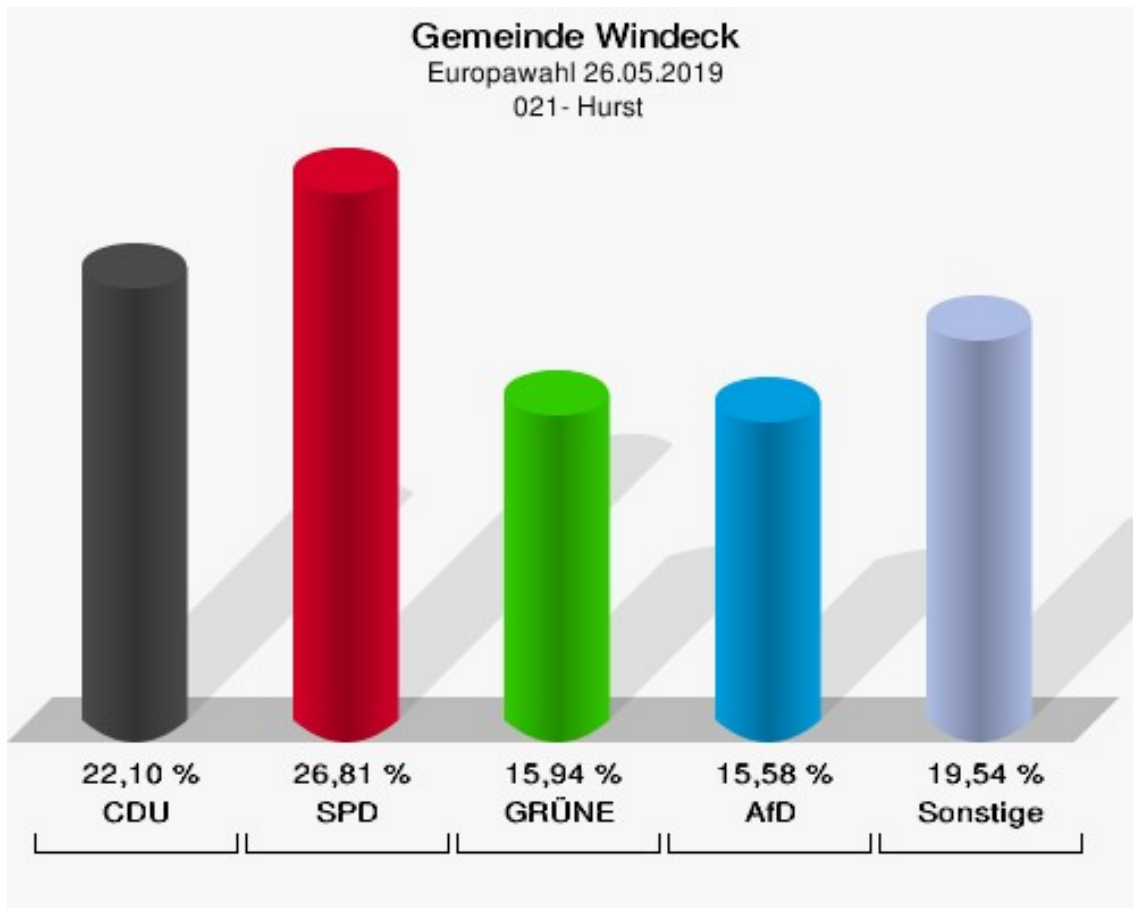

Anzahl	Prozent
NL	0	0,00 %
ÖkoLinX	0	0,00 %
Die Humanisten	0	0,00 %
PARTEI FÜR DIE TIERE	1	0,36 %
Gesundheitsforschung	0	0,00 %
Volt	0	0,00 %