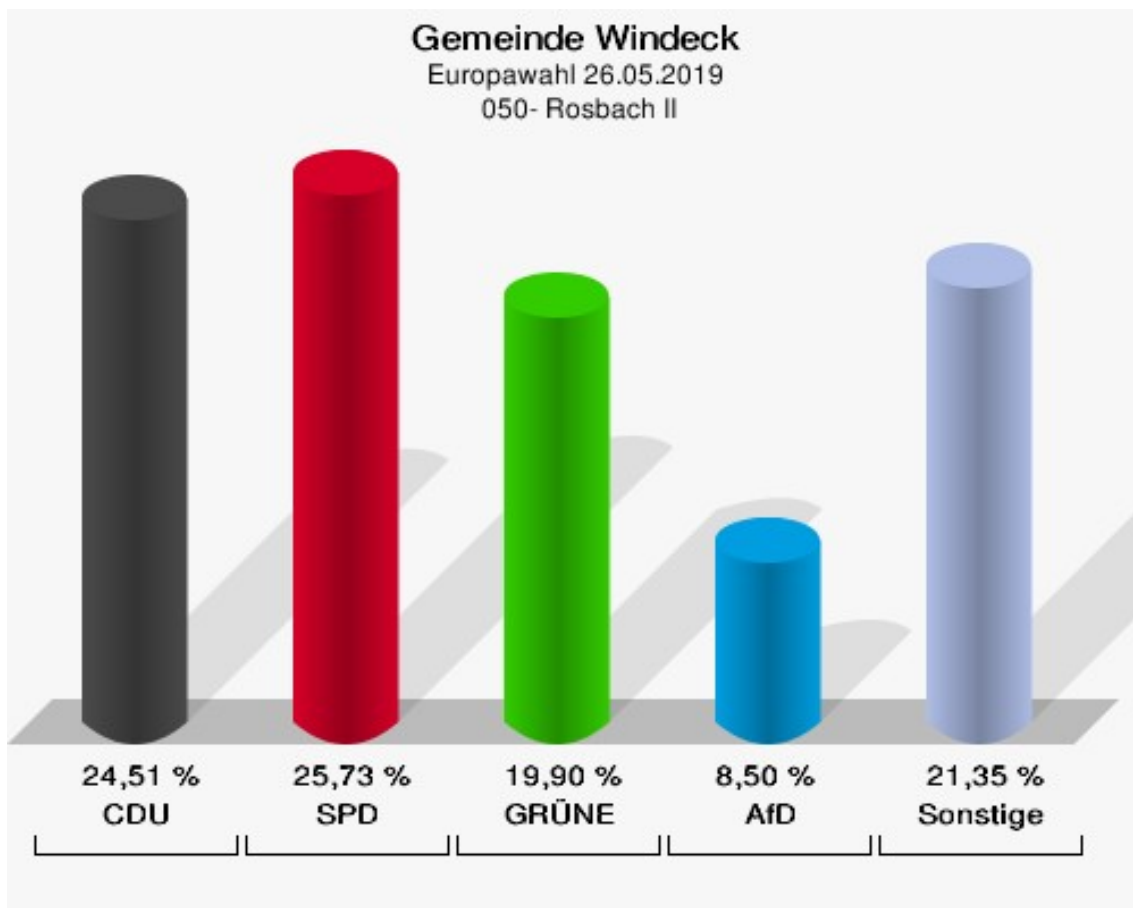

Anzahl	Prozent
NL	0	0,00 %
ÖkoLinX	1	0,24 %
Die Humanisten	1	0,24 %
PARTEI FÜR DIE TIERE	0	0,00 %
Gesundheitsforschung	1	0,24 %
Volt	1	0,24 %