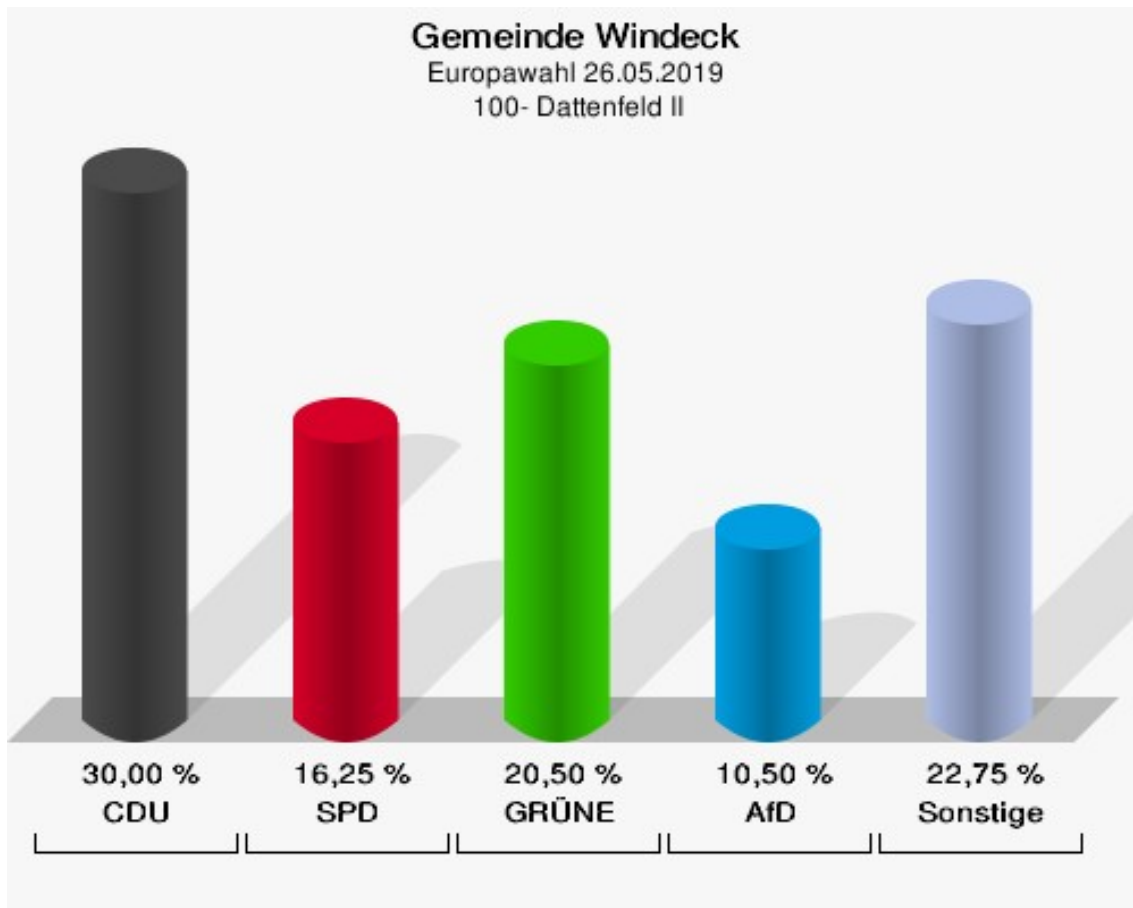

Anzahl	Prozent
NL	1	0,25 %
ÖkoLinX	0	0,00 %
Die Humanisten	0	0,00 %
PARTEI FÜR DIE TIERE	1	0,25 %
Gesundheitsforschung	1	0,25 %
Volt	1	0,25 %