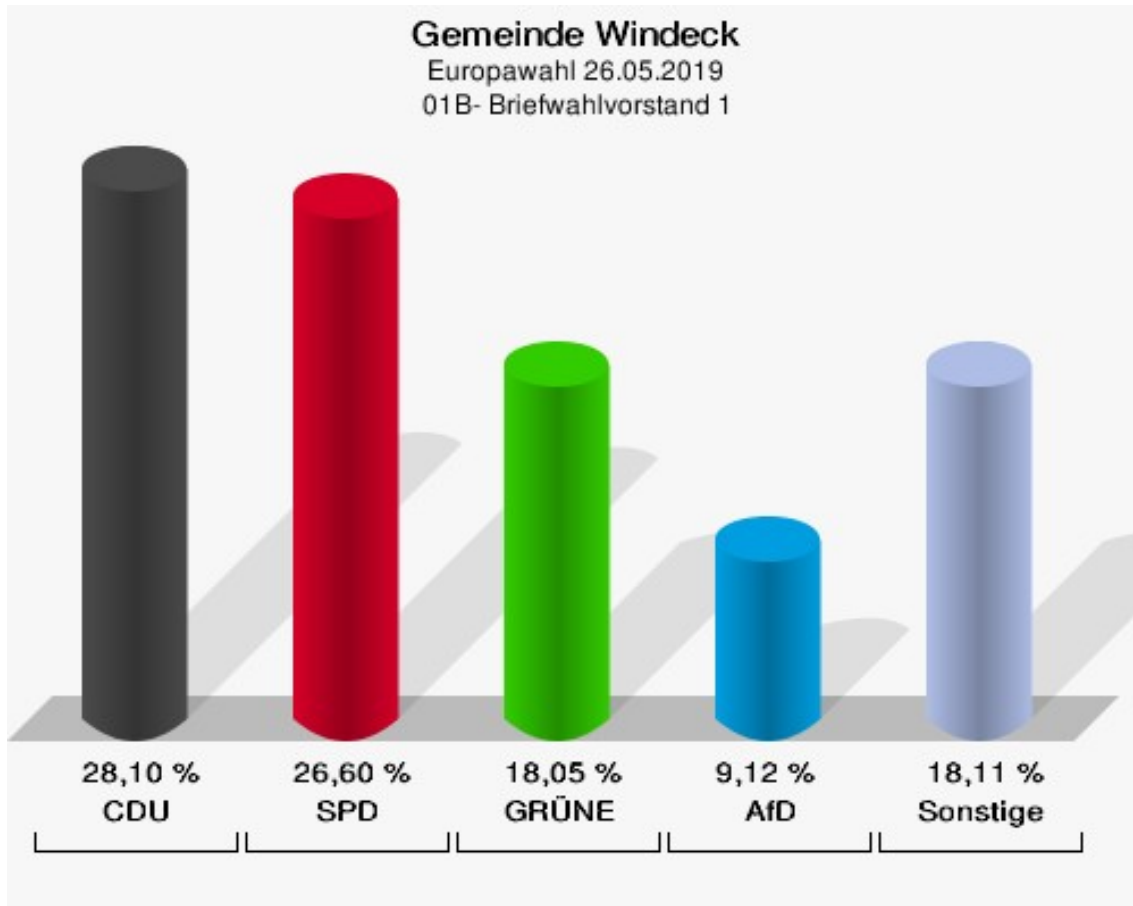

Anzahl	Prozent
ÖkoLinX	0	0,00 %
Die Humanisten	4	0,38 %
PARTEI FÜR DIE TIERE	0	0,00 %
Gesundheitsforschung	1	0,09 %
Volt	1	0,09 %