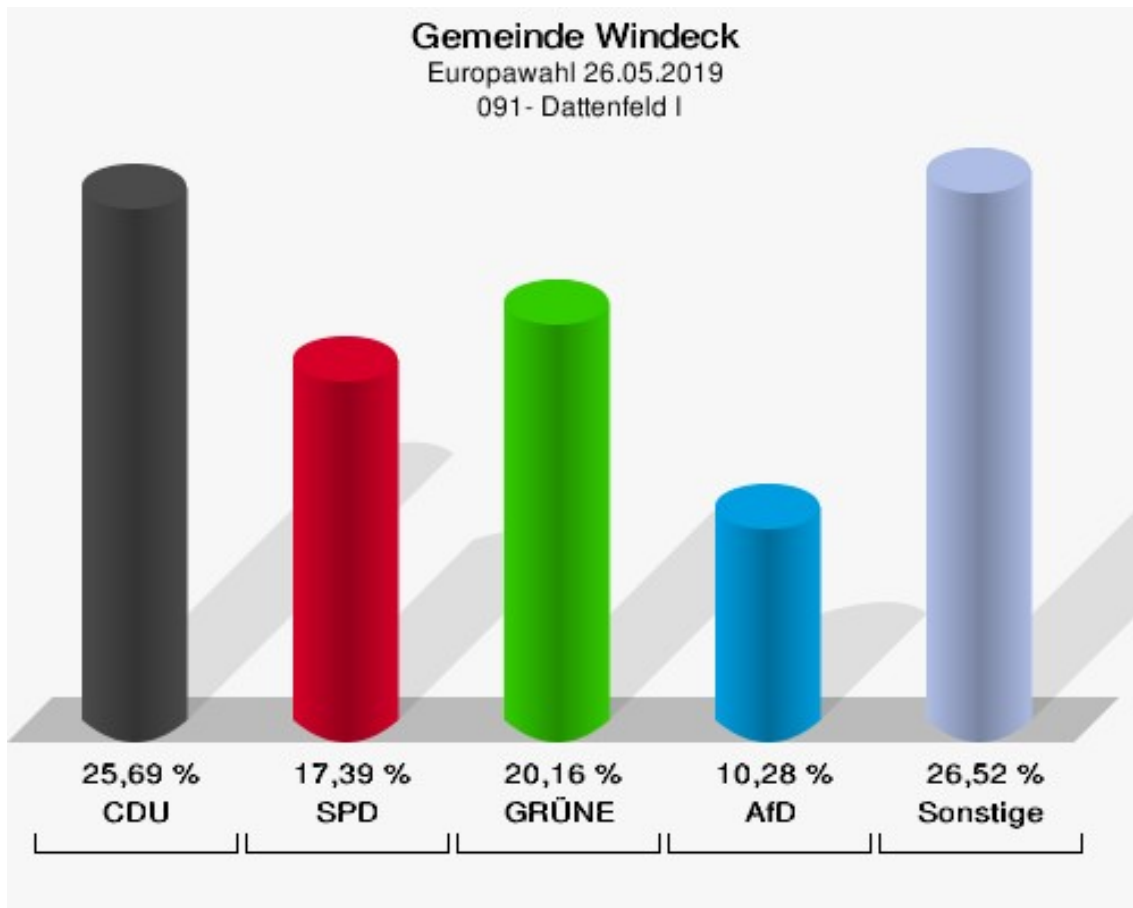

Anzahl	Prozent
NL	0	0,00 %
ÖkoLinX	0	0,00 %
Die Humanisten	0	0,00 %
PARTEI FÜR DIE TIERE	1	0,40 %
Gesundheitsforschung	0	0,00 %
Volt	4	1,58 %