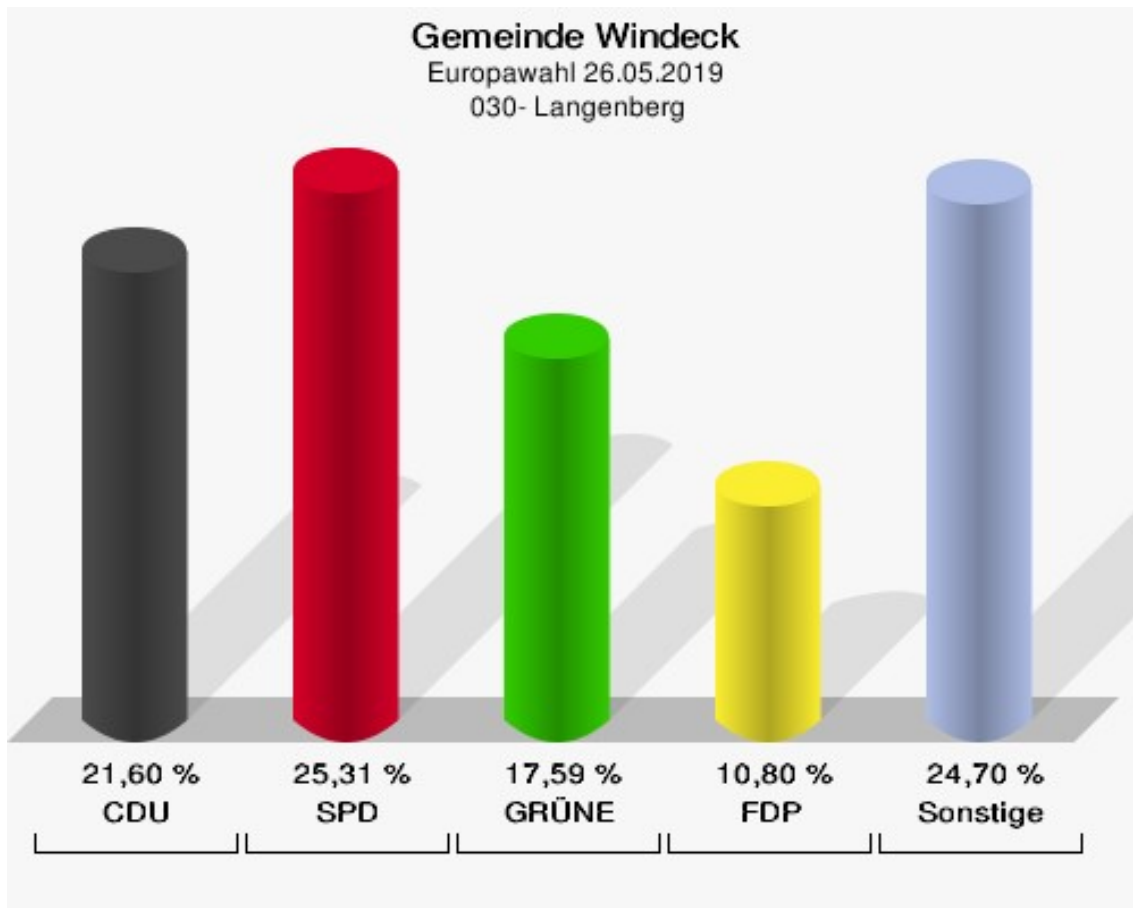

Anzahl	Prozent
NL	0	0,00 %
ÖkoLinX	0	0,00 %
Die Humanisten	0	0,00 %
PARTEI FÜR DIE TIERE	0	0,00 %
Gesundheitsforschung	1	0,31 %
Volt	2	0,62 %