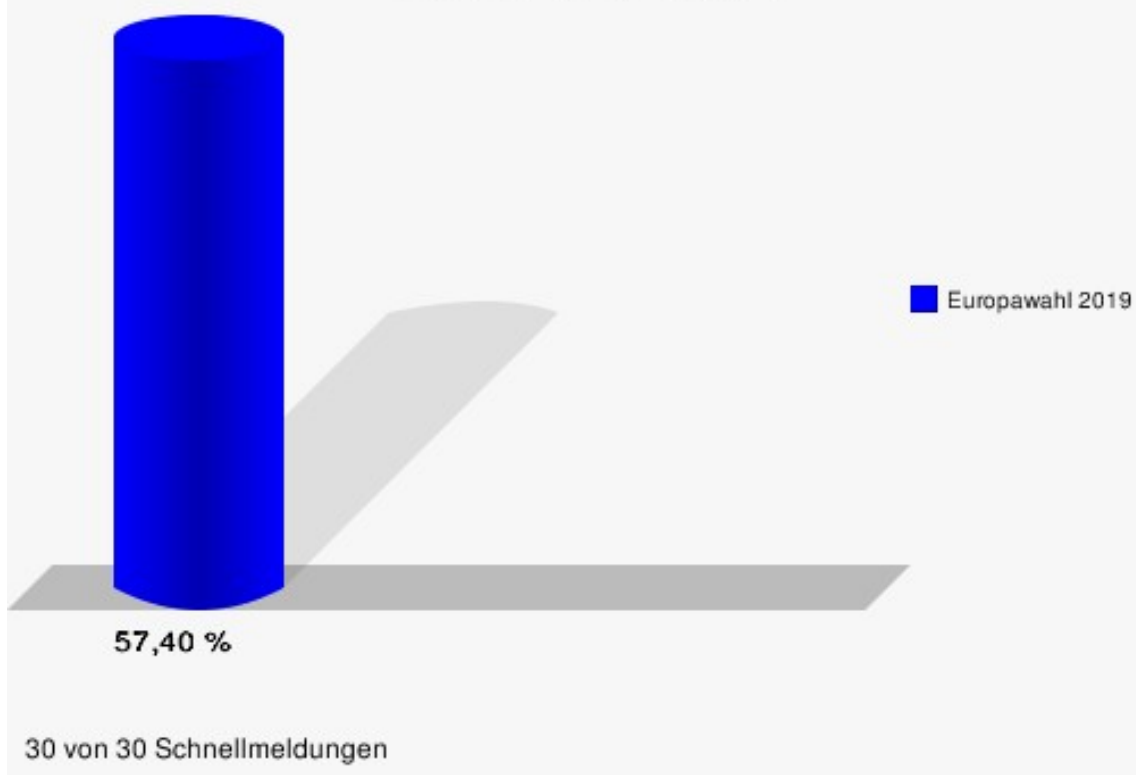

Gemeinde Windeck
Europawahl 26.05.2019
Wahlbeteiligung Gesamtergebnis

Wahlbezirke 011- Au

	Anzahl	Prozent
Wahlberechtigte	225	
Wähler/innen	91	40,44 %
ungültige Stimmen	1	1,10 %
gültige Stimmen	90	98,90 %
CDU	19	21,11 %
SPD	24	26,67 %
GRÜNE	16	17,78 %
AfD	2	2,22 %
DIE LINKE	6	6,67 %
FDP	7	7,78 %
PIRATEN	0	0,00 %
Tierschutzpartei	1	1,11 %
NPD	2	2,22 %
Die PARTEI	2	2,22 %
FAMILIE	2	2,22 %
FREIE WÄHLER	0	0,00 %
Volksabstimmung	0	0,00 %
ÖDP	2	2,22 %
DKP	0	0,00 %
MLPD	0	0,00 %
BP	0	0,00 %
SGP	0	0,00 %
TIERSCHUTZ hier!	1	1,11 %
Tierschutzallianz	0	0,00 %
Bündnis C	1	1,11 %
BIG	1	1,11 %
BGE	0	0,00 %
DIE DIREKTE!	0	0,00 %
Demokratie in Europa - DiEM25	0	0,00 %
III. Weg	0	0,00 %
Die Grauen	2	2,22 %
DIE RECHTE	0	0,00 %
DIE VIOLETTEN	0	0,00 %
LIEBE	0	0,00 %
DIE FRAUEN	1	1,11 %
Graue Panther	0	0,00 %
LKR - Bernd Lucke und die Liberal-Konservativen Reformer	0	0,00 %