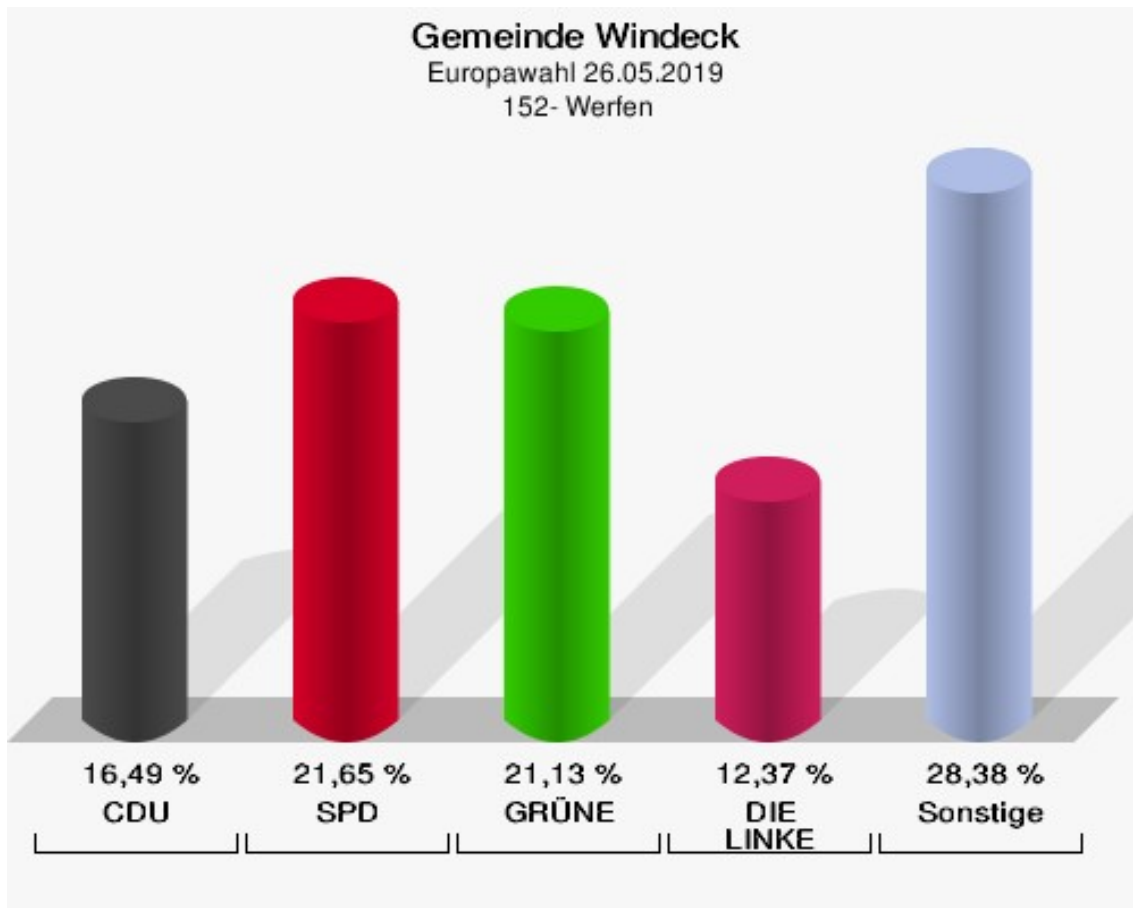

Anzahl	Prozent
NL	0	0,00 %
ÖkoLinX	0	0,00 %
Die Humanisten	1	0,52 %
PARTEI FÜR DIE TIERE	2	1,03 %
Gesundheitsforschung	0	0,00 %
Volt	0	0,00 %