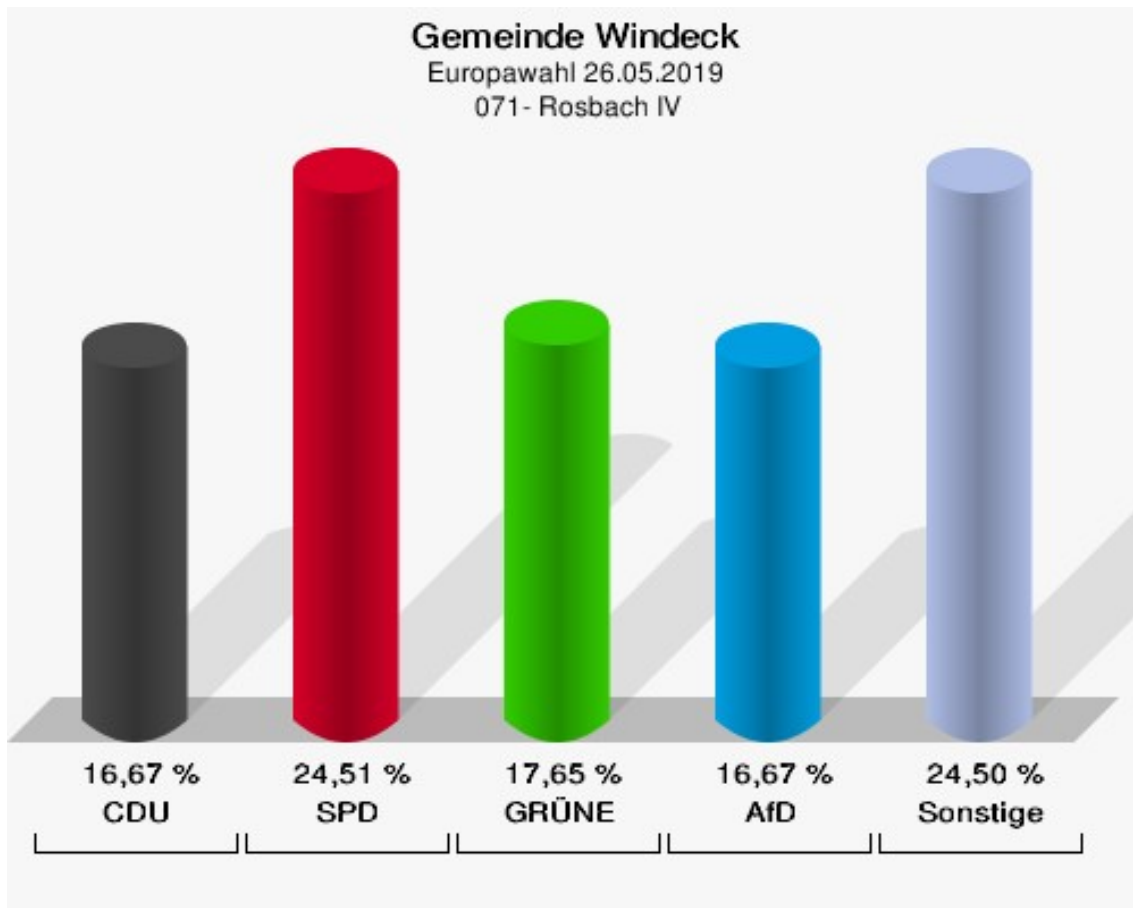

Anzahl	Prozent
NL	0	0,00 %
ÖkoLinX	0	0,00 %
Die Humanisten	1	0,98 %
PARTEI FÜR DIE TIERE	0	0,00 %
Gesundheitsforschung	0	0,00 %
Volt	0	0,00 %