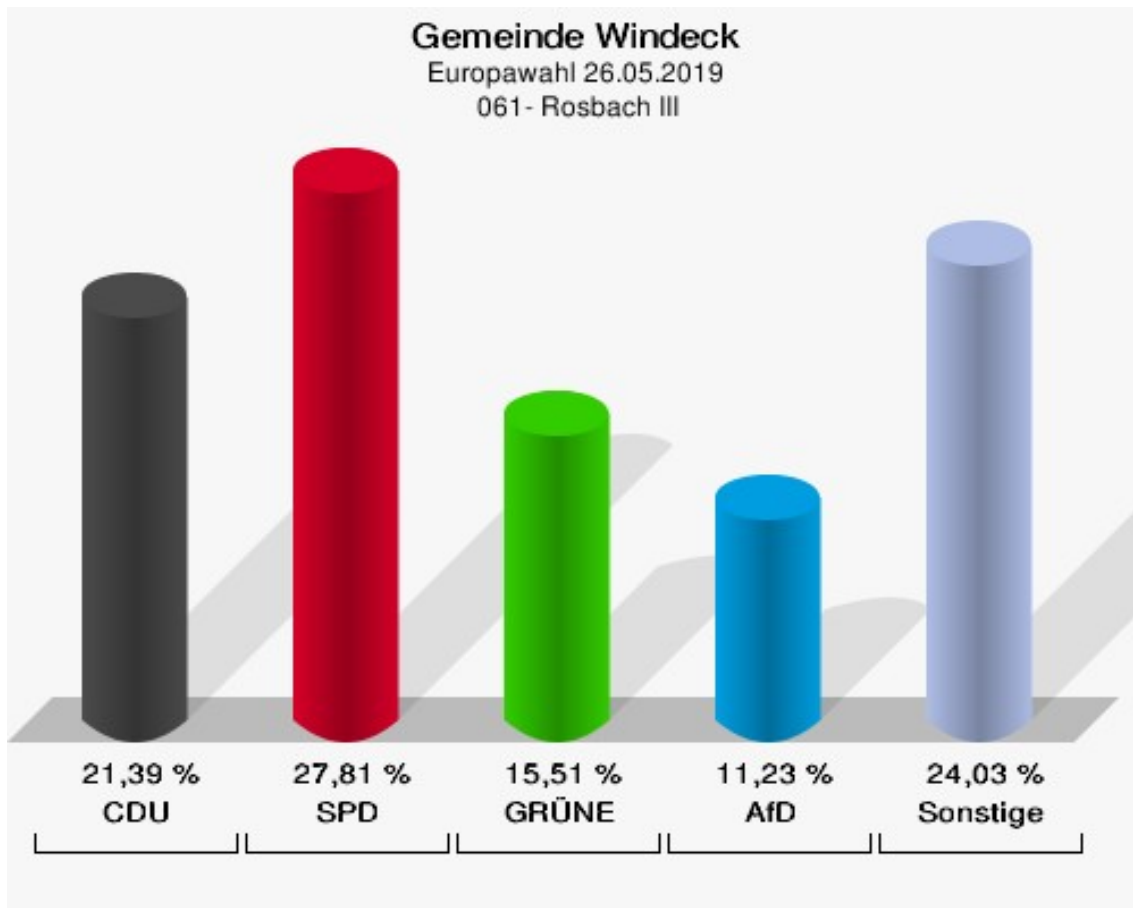

Anzahl	Prozent
NL	0	0,00 %
ÖkoLinX	0	0,00 %
Die Humanisten	0	0,00 %
PARTEI FÜR DIE TIERE	0	0,00 %
Gesundheitsforschung	0	0,00 %
Volt	0	0,00 %