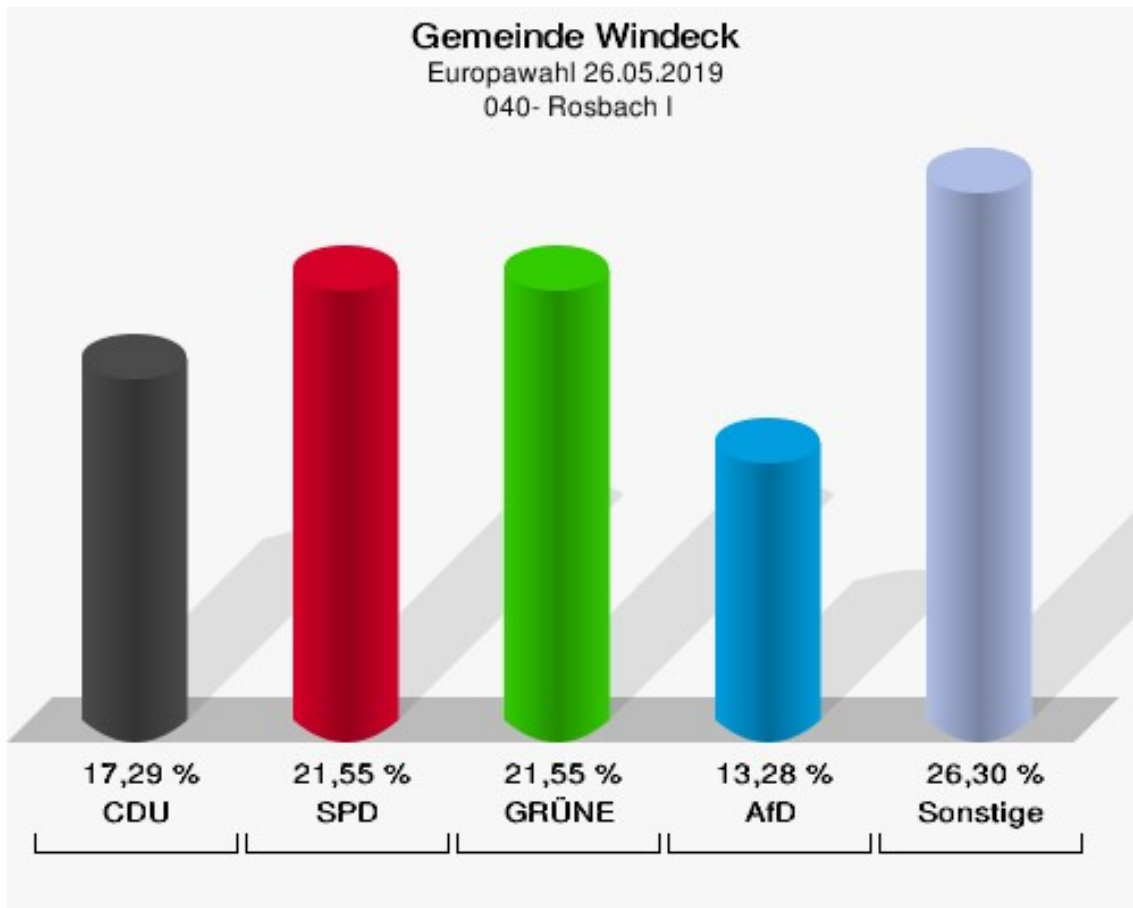

Anzahl	Prozent
NL	0	0,00 %
ÖkoLinX	0	0,00 %
Die Humanisten	0	0,00 %
PARTEI FÜR DIE TIERE	1	0,25 %
Gesundheitsforschung	0	0,00 %
Volt	4	1,00 %