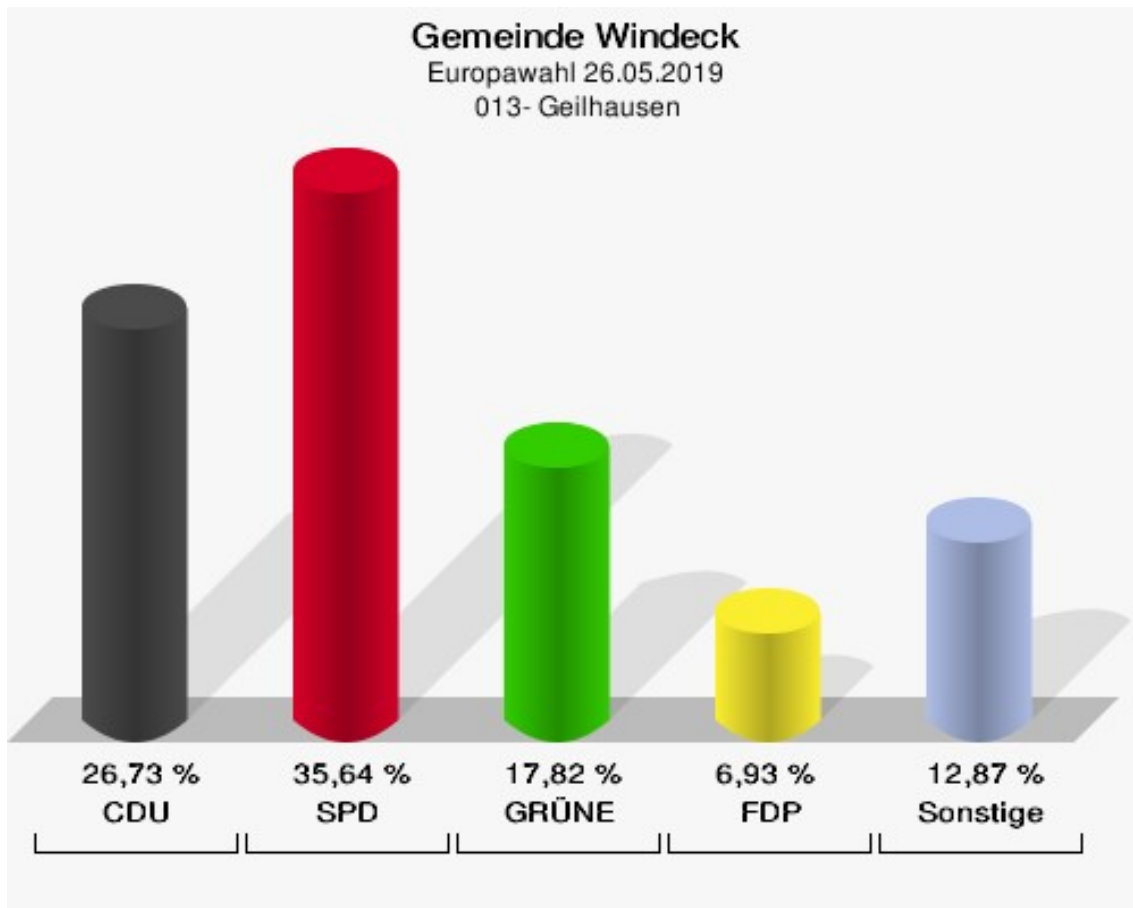

Anzahl	Prozent
NL	0	0,00 %
ÖkoLinX	0	0,00 %
Die Humanisten	0	0,00 %
PARTEI FÜR DIE TIERE	0	0,00 %
Gesundheitsforschung	0	0,00 %
Volt	2	1,98 %