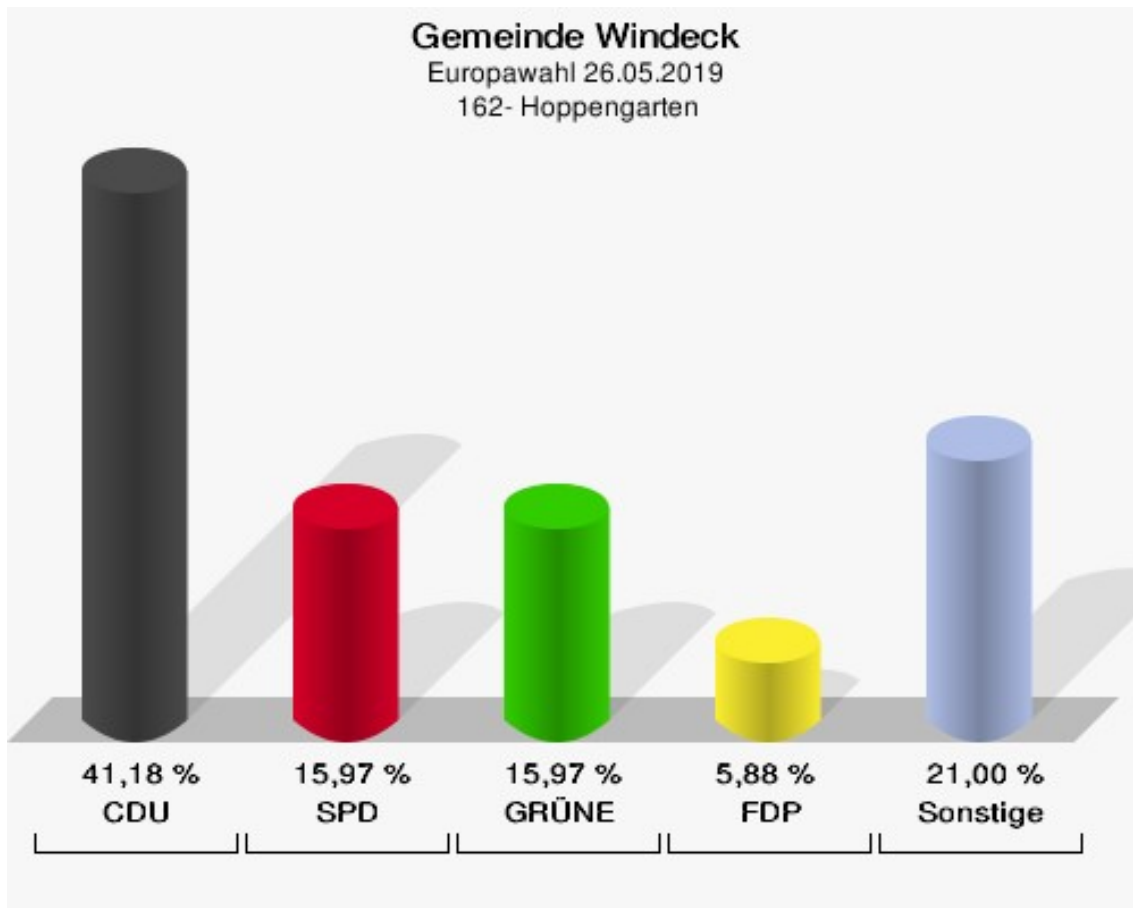

Anzahl	Prozent
NL	0	0,00 %
ÖkoLinX	0	0,00 %
Die Humanisten	0	0,00 %
PARTEI FÜR DIE TIERE	1	0,84 %
Gesundheitsforschung	1	0,84 %
Volt	0	0,00 %