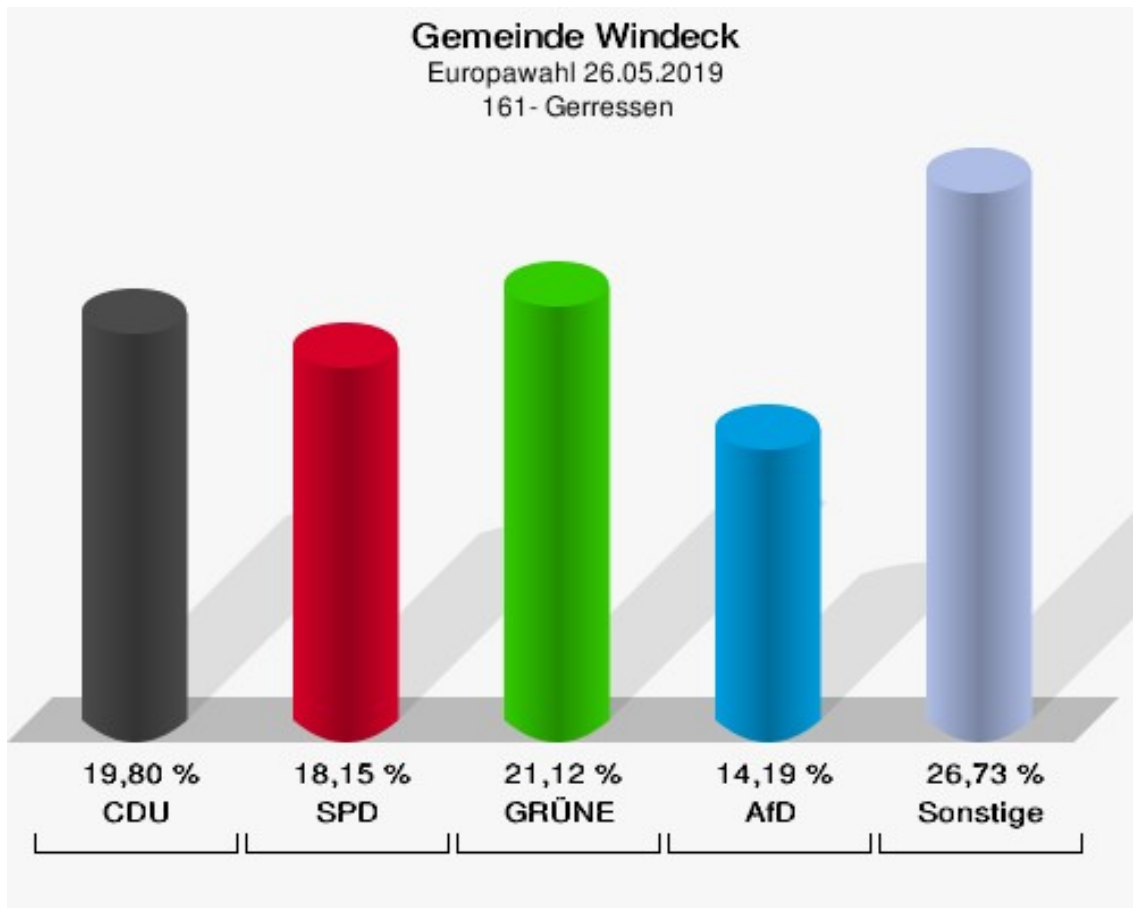

Anzahl	Prozent
NL	0	0,00 %
ÖkoLinX	0	0,00 %
Die Humanisten	0	0,00 %
PARTEI FÜR DIE TIERE	0	0,00 %
Gesundheitsforschung	1	0,33 %
Volt	1	0,33 %