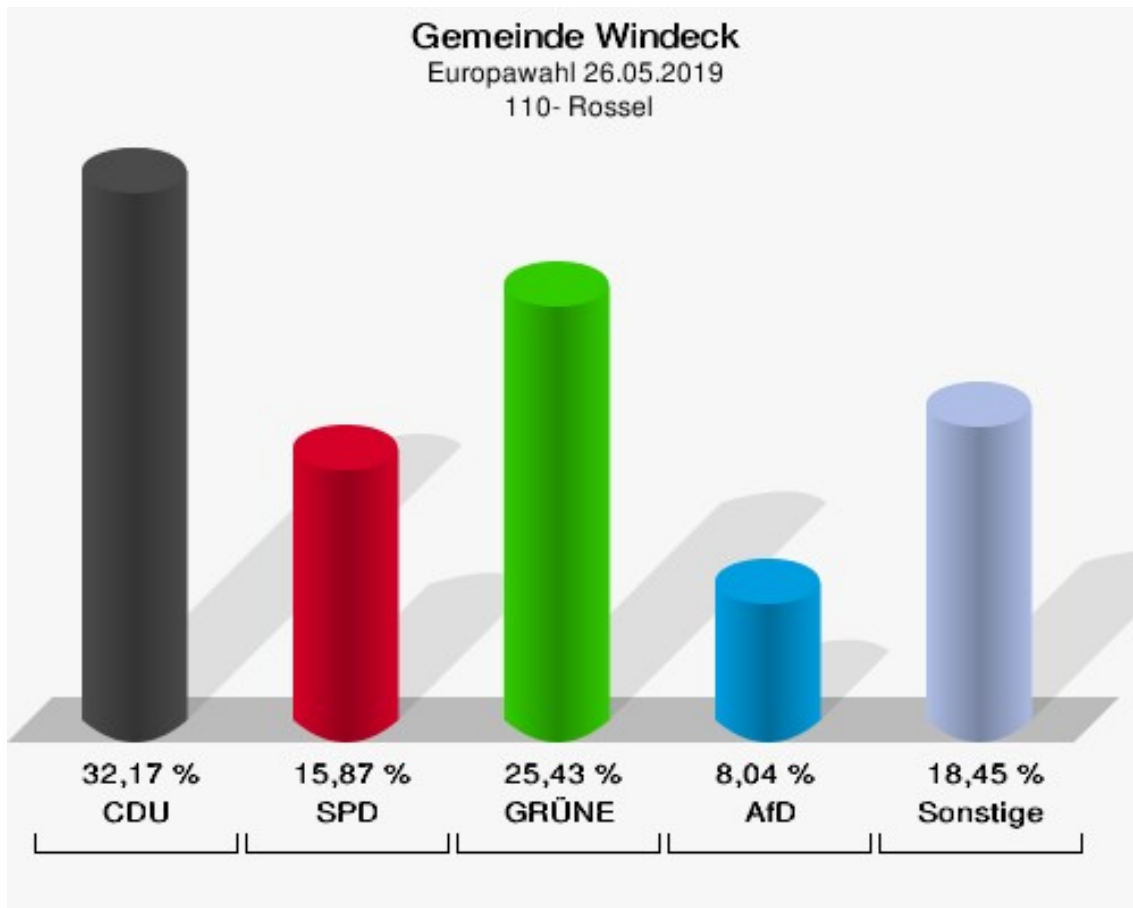

Anzahl	Prozent
NL	0	0,00 %
ÖkoLinX	0	0,00 %
Die Humanisten	2	0,43 %
PARTEI FÜR DIE TIERE	3	0,65 %
Gesundheitsforschung	0	0,00 %
Volt	1	0,22 %