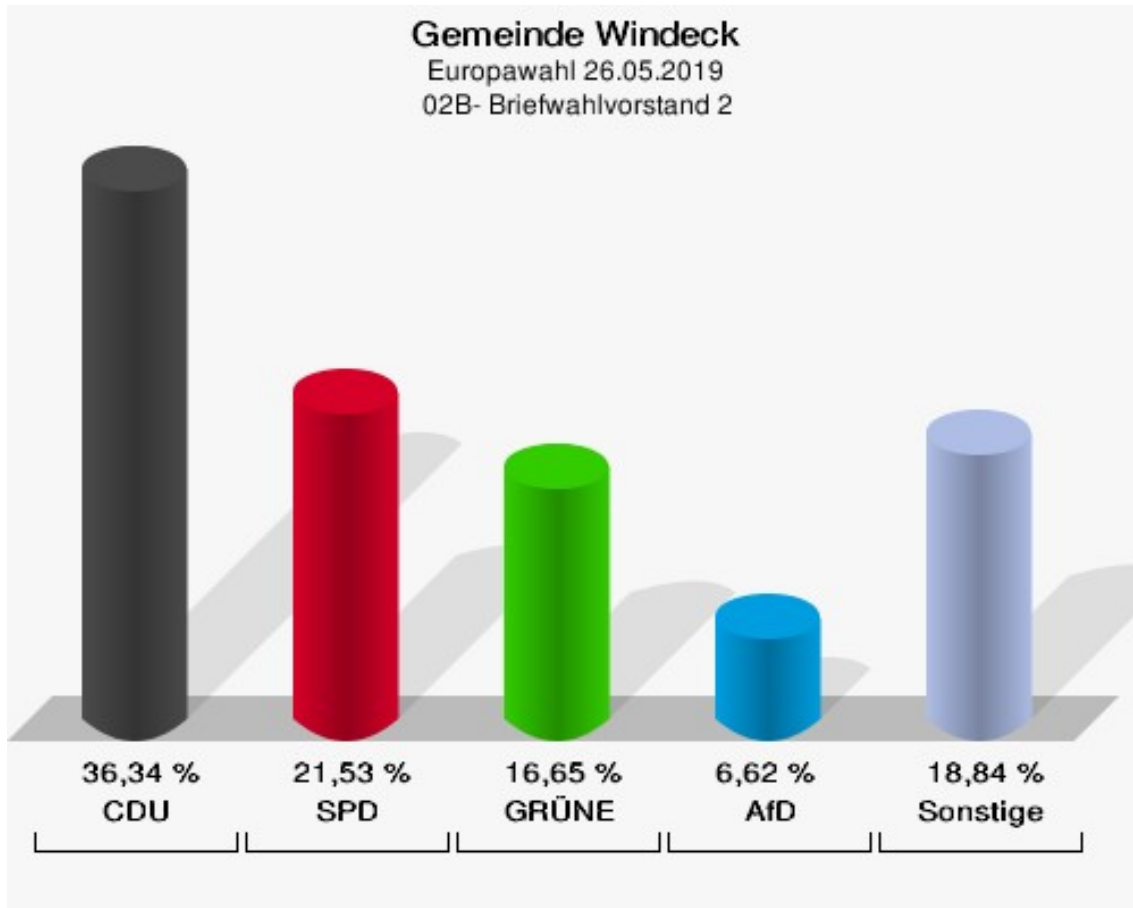

Anzahl	Prozent
ÖkoLinX	2	0,18 %
Die Humanisten	1	0,09 %
PARTEI FÜR DIE TIERE	3	0,28 %
Gesundheitsforschung	1	0,09 %
Volt	1	0,09 %