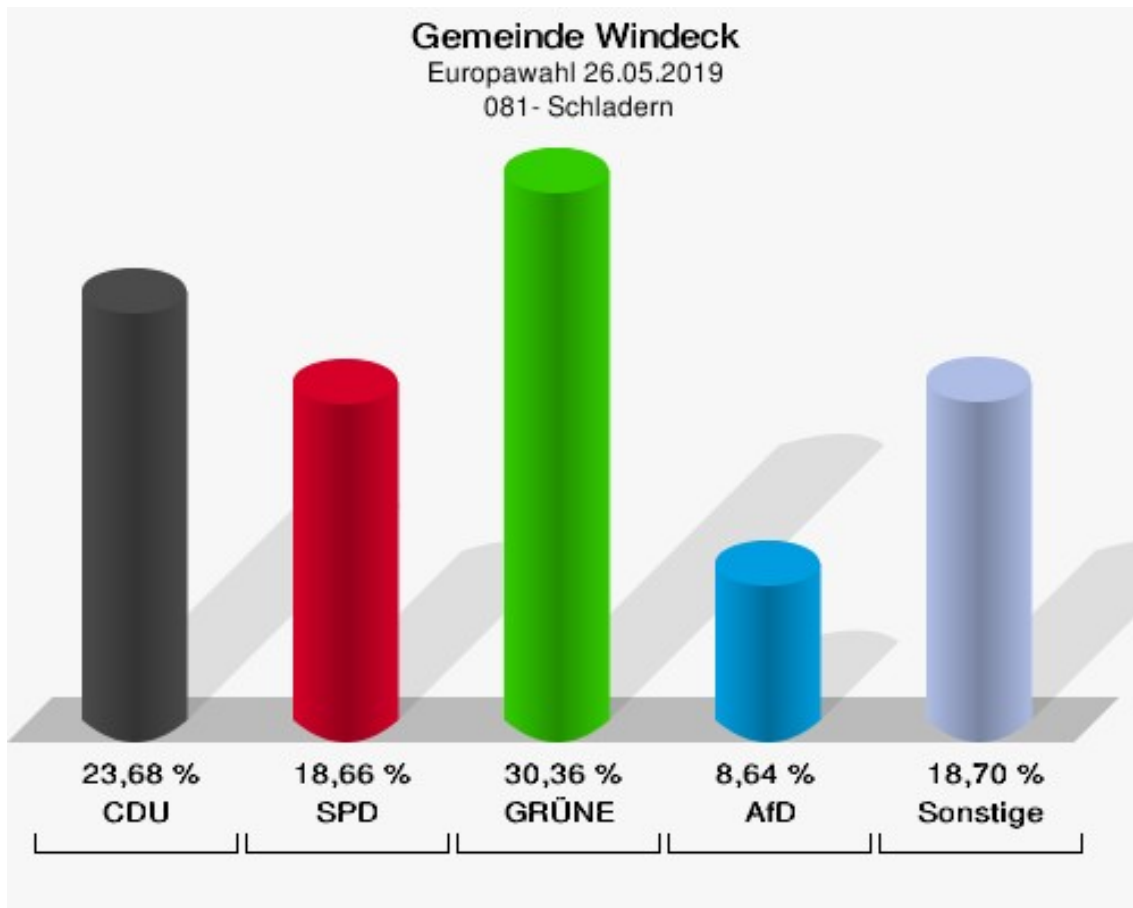

Anzahl	Prozent
NL	0	0,00 %
ÖkoLinX	0	0,00 %
Die Humanisten	0	0,00 %
PARTEI FÜR DIE TIERE	0	0,00 %
Gesundheitsforschung	1	0,28 %
Volt	2	0,56 %