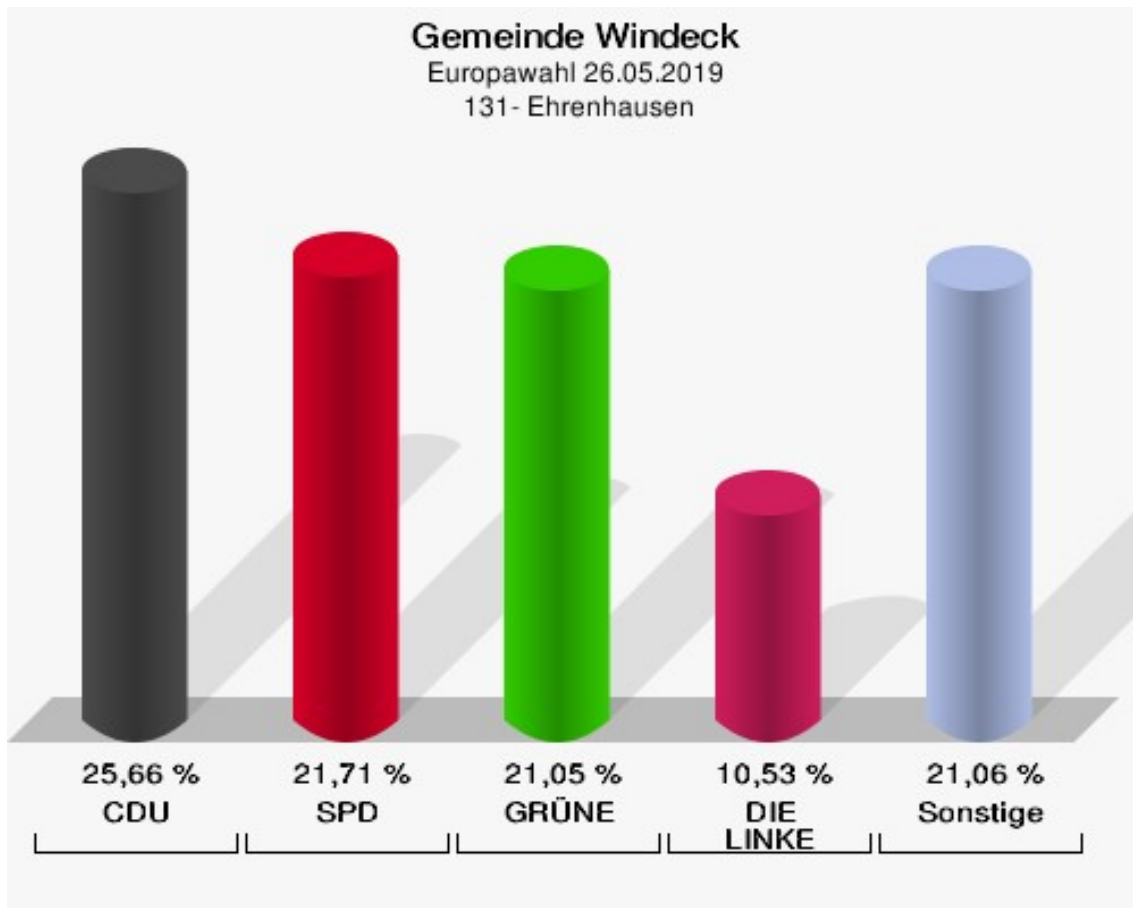

Anzahl	Prozent
NL	0	0,00 %
ÖkoLinX	0	0,00 %
Die Humanisten	0	0,00 %
PARTEI FÜR DIE TIERE	0	0,00 %
Gesundheitsforschung	0	0,00 %
Volt	1	0,66 %