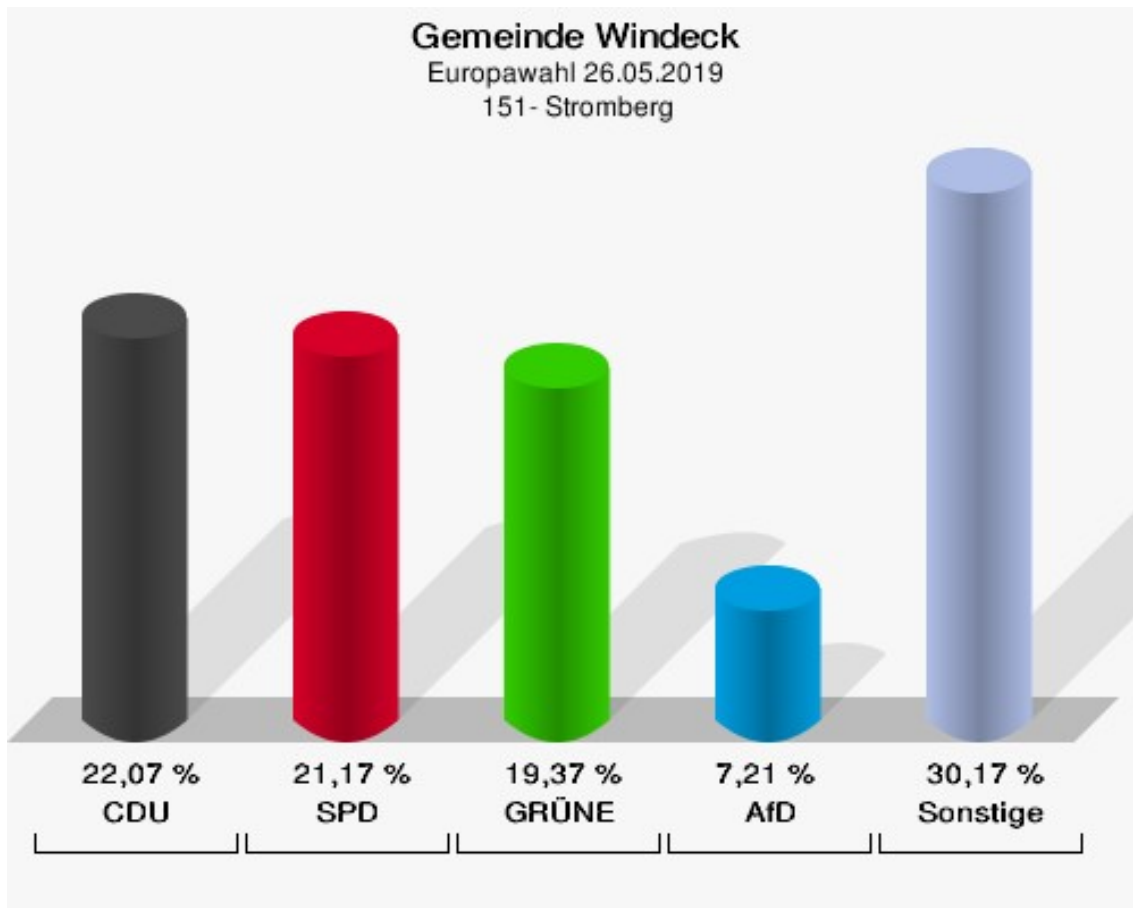

Anzahl	Prozent
NL	0	0,00 %
ÖkoLinX	0	0,00 %
Die Humanisten	3	1,35 %
PARTEI FÜR DIE TIERE	2	0,90 %
Gesundheitsforschung	0	0,00 %
Volt	2	0,90 %