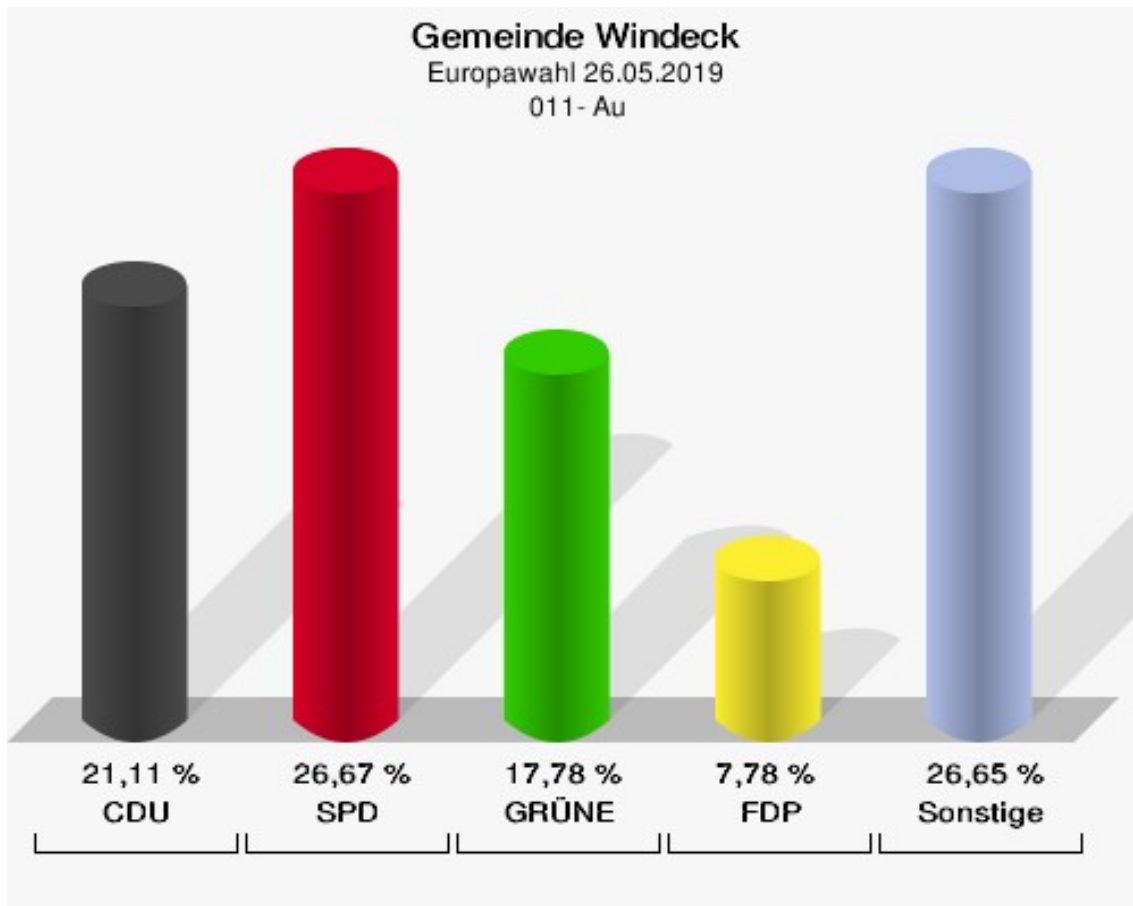

Anzahl	Prozent
MENSCHLICHE WELT	0	0,00 %
NL	0	0,00 %
ÖkoLinX	0	0,00 %
Die Humanisten	0	0,00 %
PARTEI FÜR DIE TIERE	0	0,00 %
Gesundheitsforschung	1	1,11 %
Volt	0	0,00 %