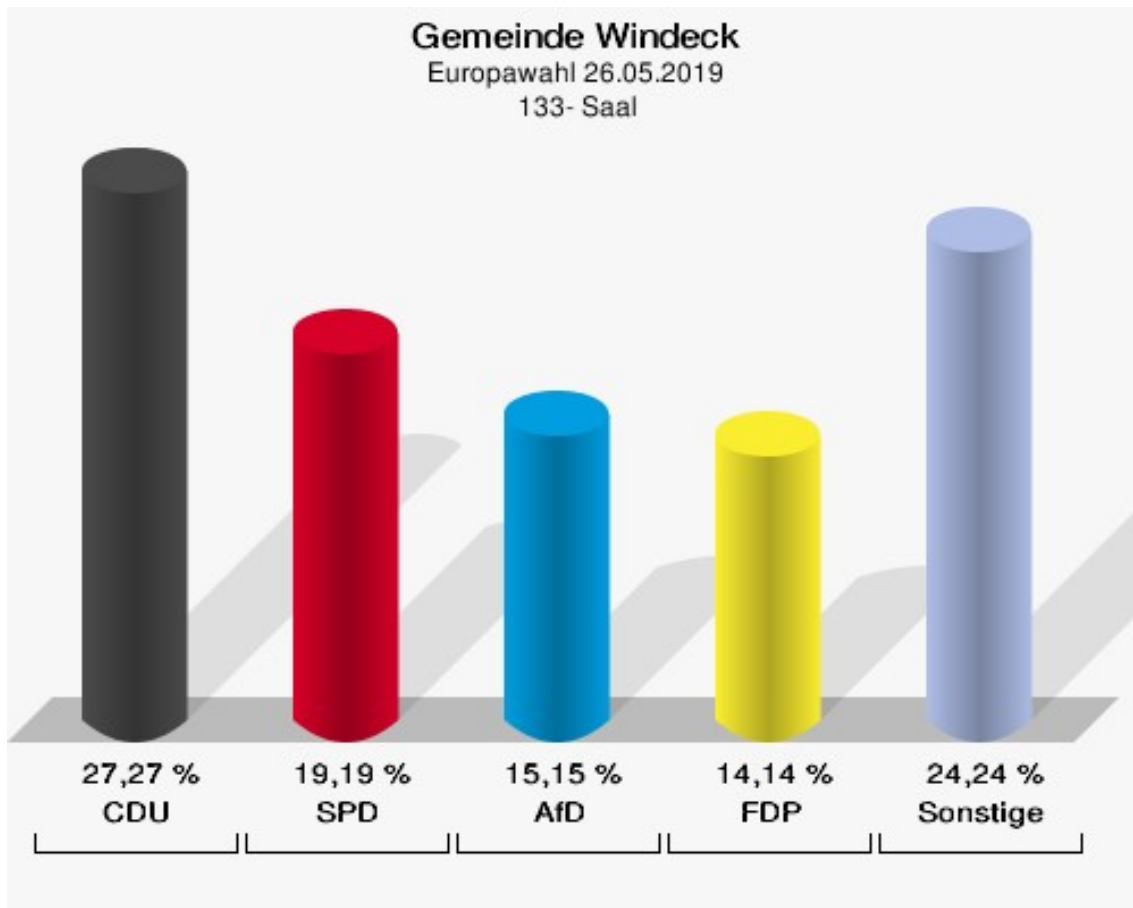

Anzahl	Prozent
NL	0	0,00 %
ÖkoLinX	0	0,00 %
Die Humanisten	0	0,00 %
PARTEI FÜR DIE TIERE	0	0,00 %
Gesundheitsforschung	0	0,00 %
Volt	0	0,00 %