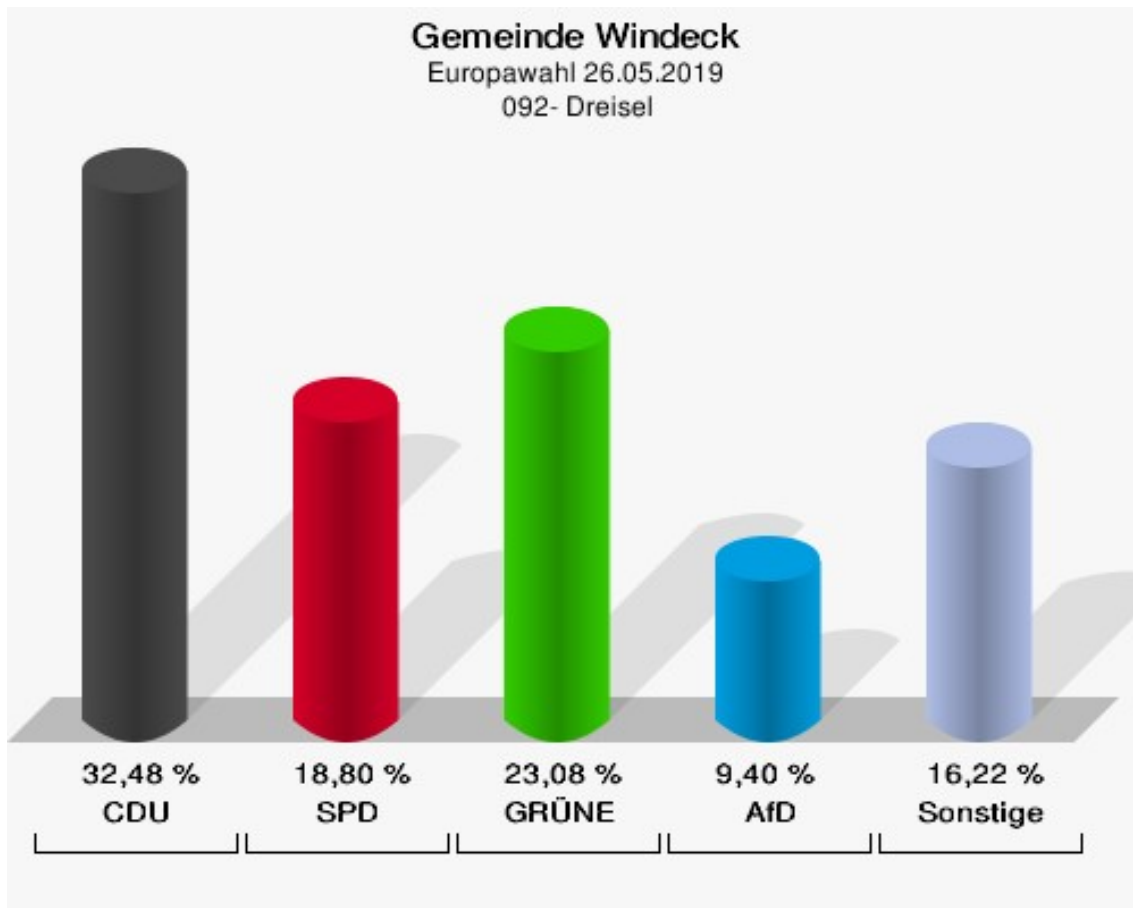

Anzahl	Prozent
NL	0	0,00 %
ÖkoLinX	0	0,00 %
Die Humanisten	0	0,00 %
PARTEI FÜR DIE TIERE	1	0,43 %
Gesundheitsforschung	0	0,00 %
Volt	0	0,00 %