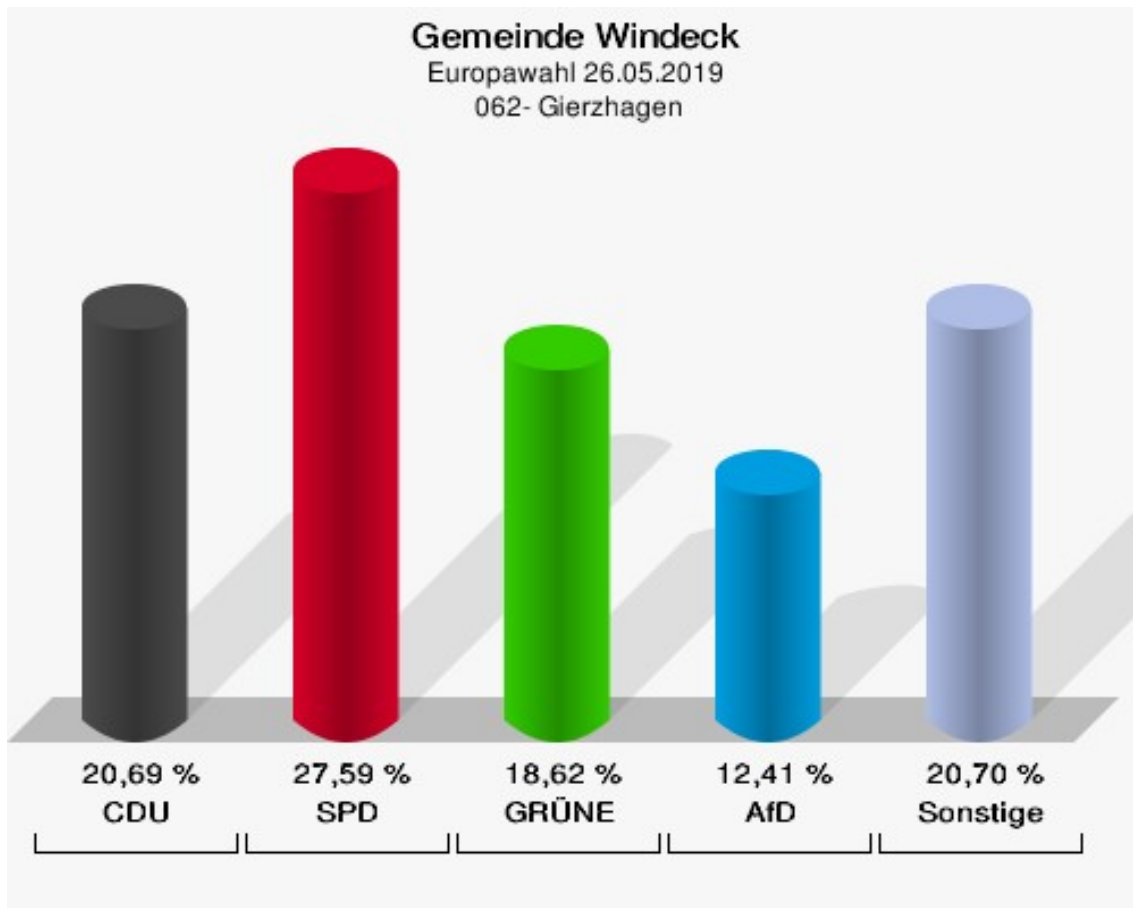

Anzahl	Prozent
NL	0	0,00 %
ÖkoLinX	3	2,07 %
Die Humanisten	0	0,00 %
PARTEI FÜR DIE TIERE	1	0,69 %
Gesundheitsforschung	0	0,00 %
Volt	2	1,38 %