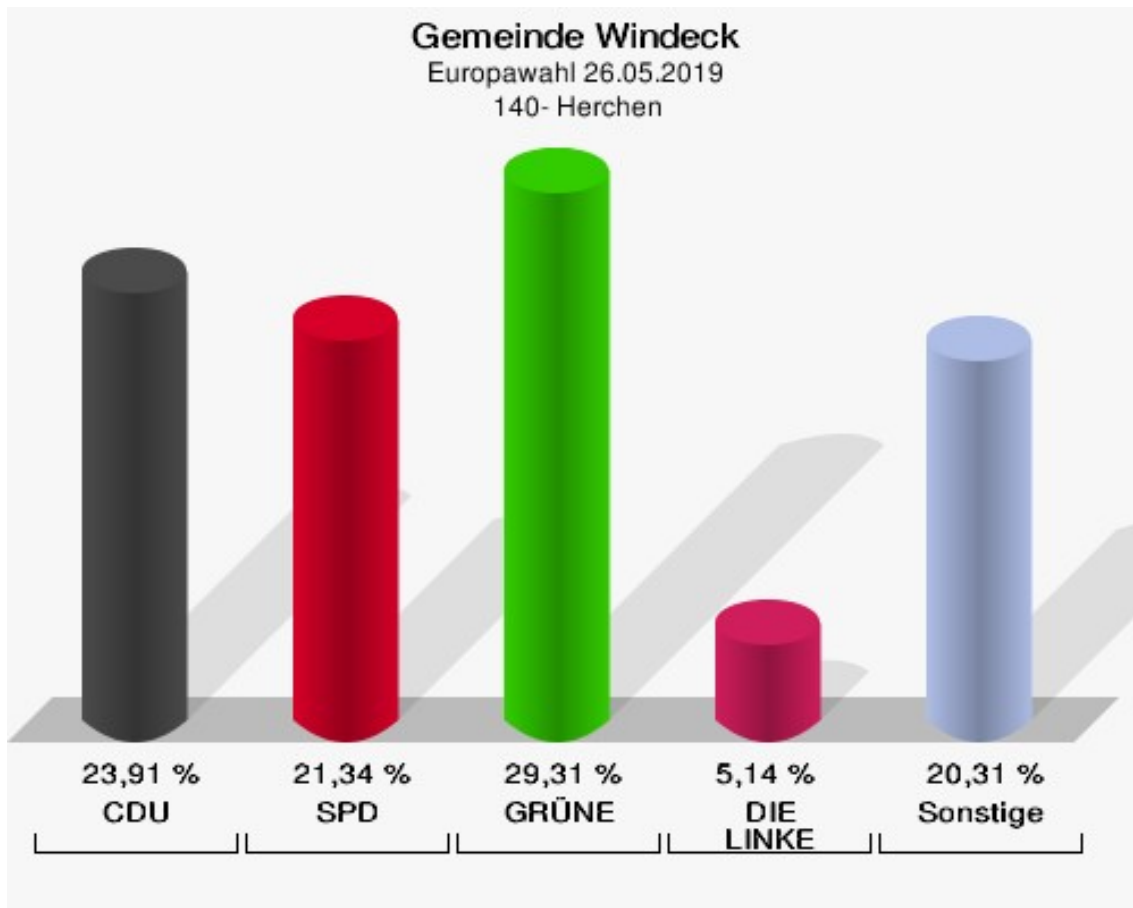

Anzahl	Prozent
NL	0	0,00 %
ÖkoLinX	3	0,77 %
Die Humanisten	1	0,26 %
PARTEI FÜR DIE TIERE	0	0,00 %
Gesundheitsforschung	1	0,26 %
Volt	1	0,26 %