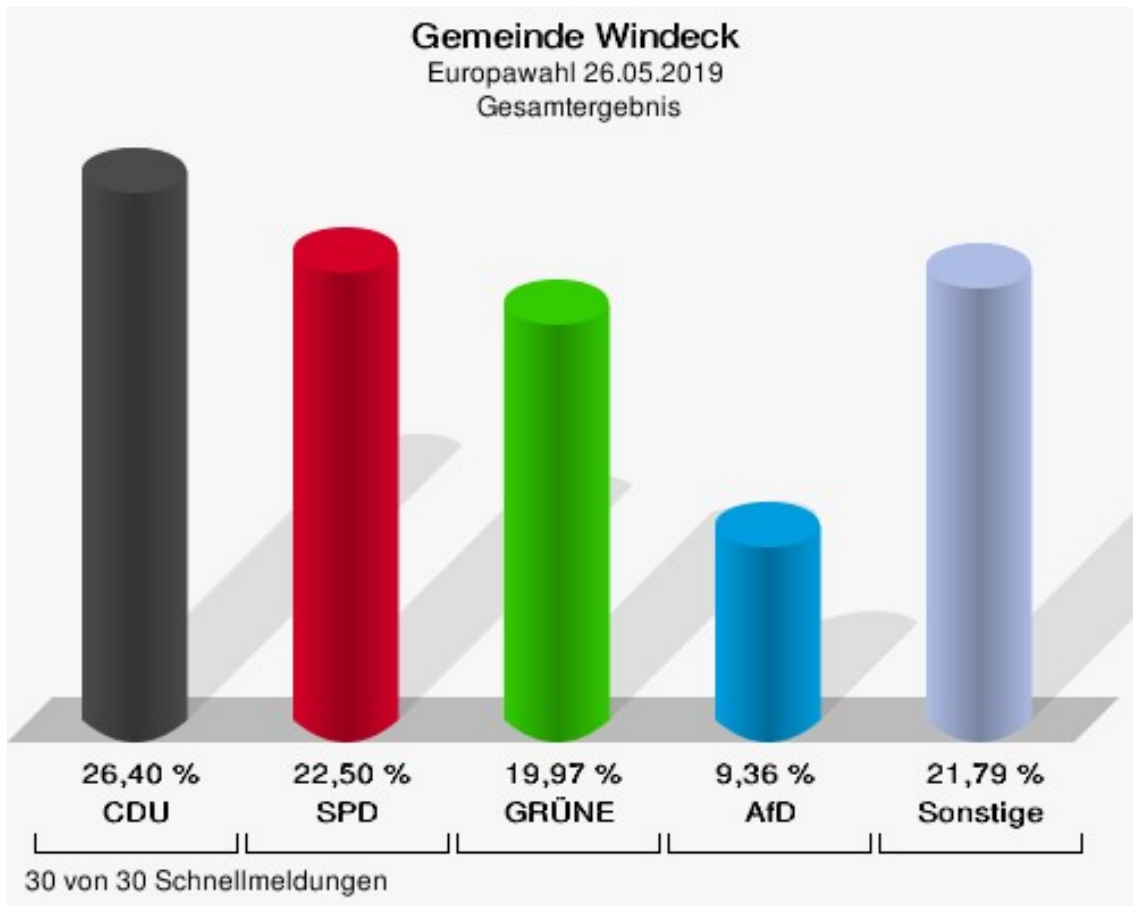

Anzahl	Prozent
MENSCHLICHE WELT	10	0,12 %
NL	3	0,03 %
ÖkoLinX	9	0,10 %
Die Humanisten	16	0,18 %
PARTEI FÜR DIE TIERE	26	0,30 %
Gesundheitsforschung	14	0,16 %
Volt	36	0,41 %