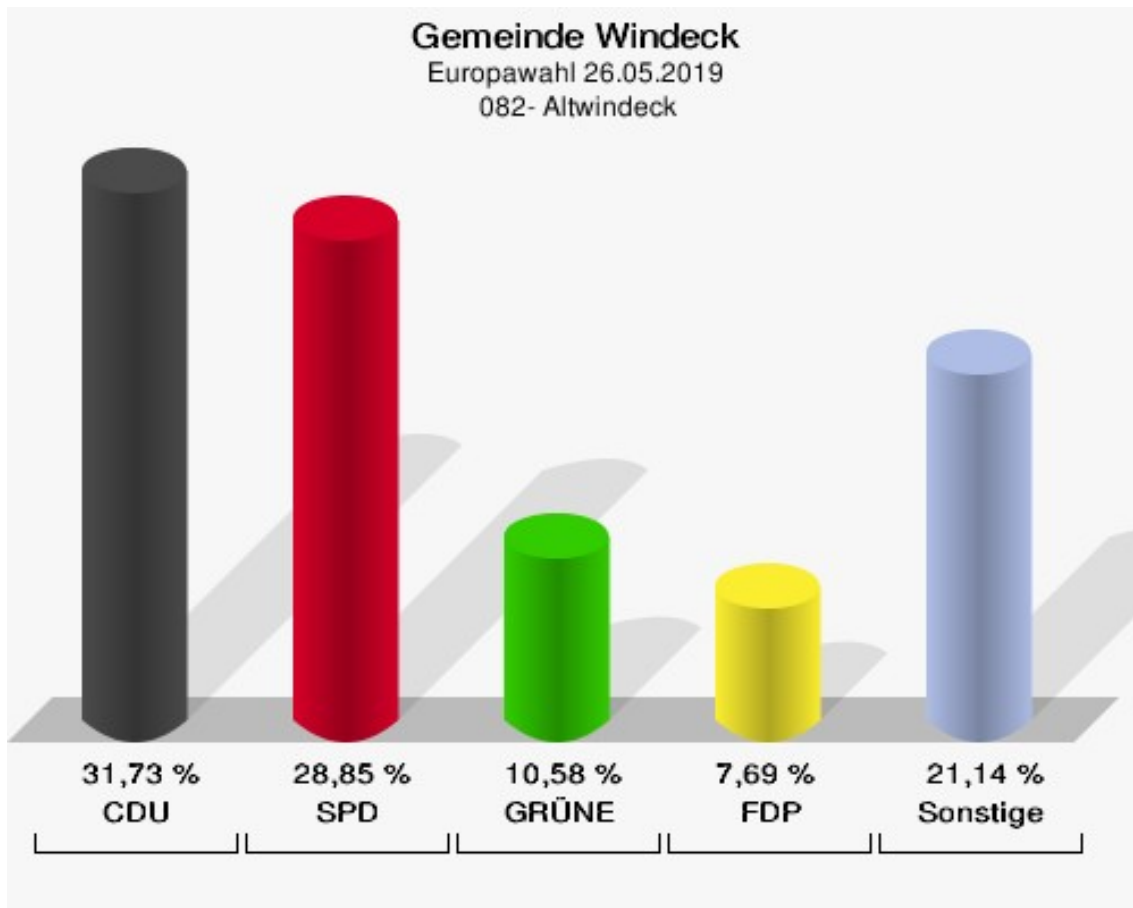

Anzahl	Prozent
NL	0	0,00 %
ÖkoLinX	0	0,00 %
Die Humanisten	0	0,00 %
PARTEI FÜR DIE TIERE	0	0,00 %
Gesundheitsforschung	0	0,00 %
Volt	1	0,96 %