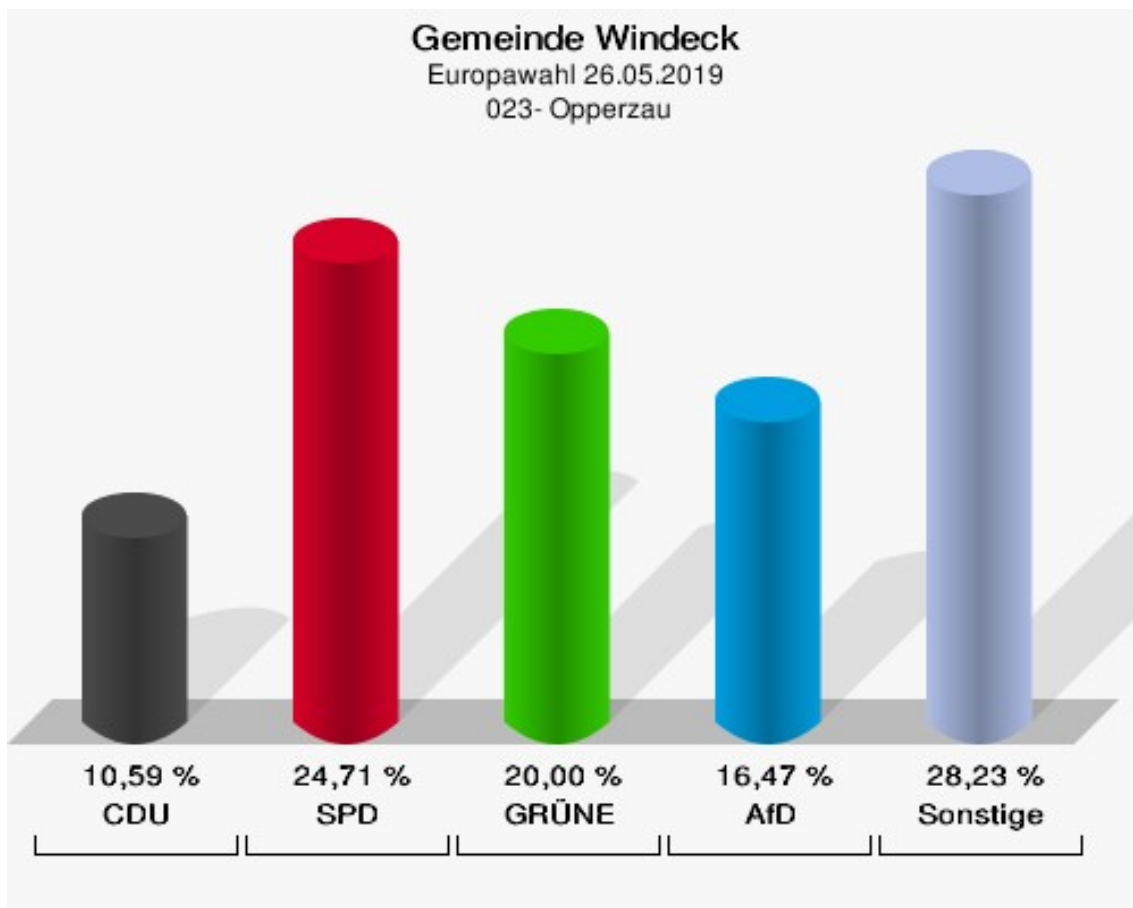

	Anzahl	Prozent
NL	0	0,00 %
ÖkoLinX	0	0,00 %
Die Humanisten	1	0,77 %
PARTEI FÜR DIE TIERE	1	0,77 %
Gesundheitsforschung	0	0,00 %
Volt	1	0,77 %

**Gemeinde Windeck**  
Europawahl 26.05.2019  
Wahlbeteiligung 022- Halscheid

## 023- Opperzau

	Anzahl	Prozent
Wahlberechtigte	229	
Wähler/innen	86	37,55 %
ungültige Stimmen	1	1,16 %
gültige Stimmen	85	98,84 %
CDU	9	10,59 %
SPD	21	24,71 %
GRÜNE	17	20,00 %
AfD	14	16,47 %
DIE LINKE	5	5,88 %
FDP	3	3,53 %
PIRATEN	0	0,00 %
Tierschutzpartei	2	2,35 %
NPD	0	0,00 %
Die PARTEI	5	5,88 %
FAMILIE	1	1,18 %
FREIE WÄHLER	3	3,53 %
Volksabstimmung	0	0,00 %
ÖDP	0	0,00 %
DKP	0	0,00 %
MLPD	0	0,00 %
BP	0	0,00 %
SGP	0	0,00 %
TIERSCHUTZ hier!	0	0,00 %
Tierschutzallianz	0	0,00 %
Bündnis C	0	0,00 %
BIG	0	0,00 %
BGE	0	0,00 %
DIE DIREKTE!	0	0,00 %
Demokratie in Europa - DiEM25	0	0,00 %
III. Weg	0	0,00 %
Die Grauen	0	0,00 %
DIE RECHTE	0	0,00 %
DIE VIOLETTEN	1	1,18 %
LIEBE	0	0,00 %
DIE FRAUEN	0	0,00 %
Graue Panther	2	2,35 %
LKR - Bernd Lucke und die Liberal-Konservativen Reformer	0	0,00 %
MENSCHLICHE WELT	0	0,00 %

	Anzahl	Prozent
NL	0	0,00 %
ÖkoLinX	0	0,00 %
Die Humanisten	0	0,00 %
PARTEI FÜR DIE TIERE	2	2,35 %
Gesundheitsforschung	0	0,00 %
Volt	0	0,00 %

**Gemeinde Windeck**  
Europawahl 26.05.2019  
Wahlbeteiligung 023- Opperzau