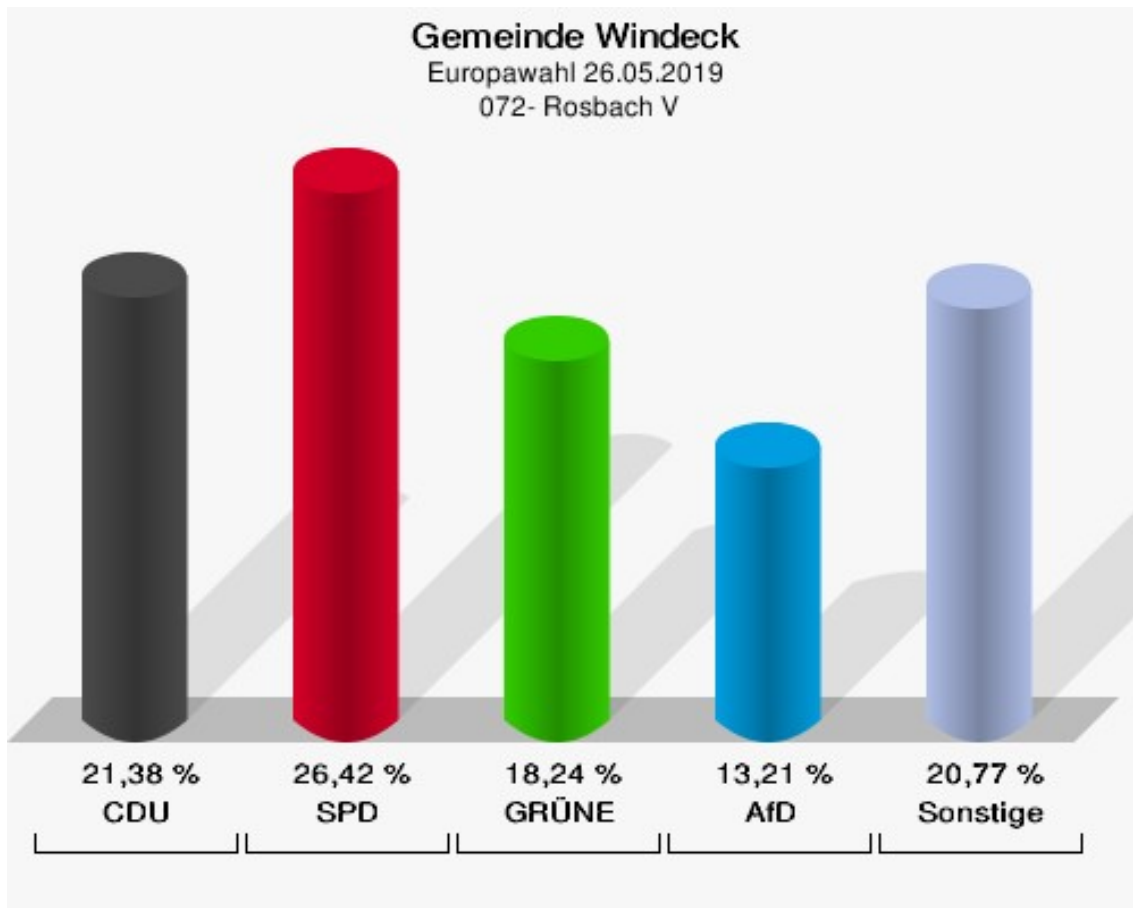

Anzahl	Prozent
NL	0	0,00 %
ÖkoLinX	0	0,00 %
Die Humanisten	0	0,00 %
PARTEI FÜR DIE TIERE	0	0,00 %
Gesundheitsforschung	0	0,00 %
Volt	2	1,26 %