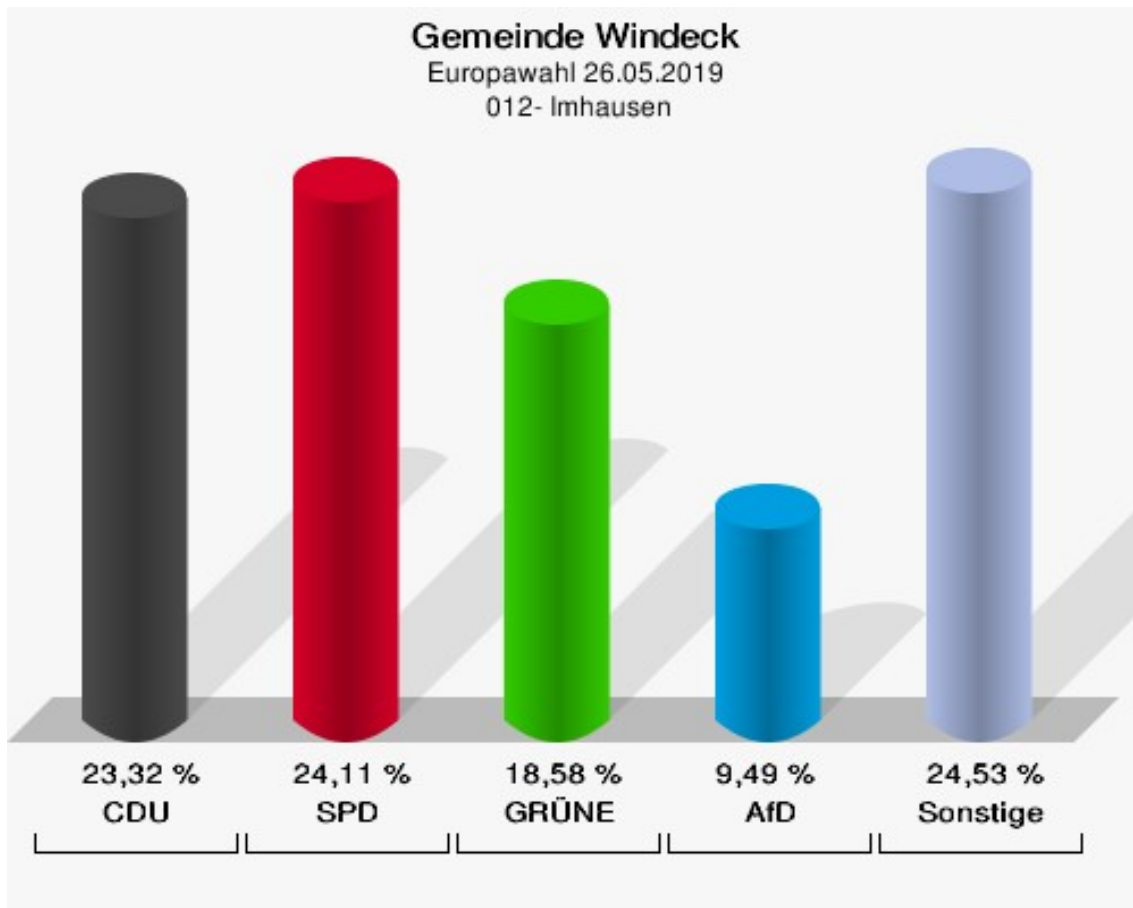

Anzahl	Prozent
NL	0	0,00 %
ÖkoLinX	0	0,00 %
Die Humanisten	0	0,00 %
PARTEI FÜR DIE TIERE	2	0,79 %
Gesundheitsforschung	2	0,79 %
Volt	0	0,00 %