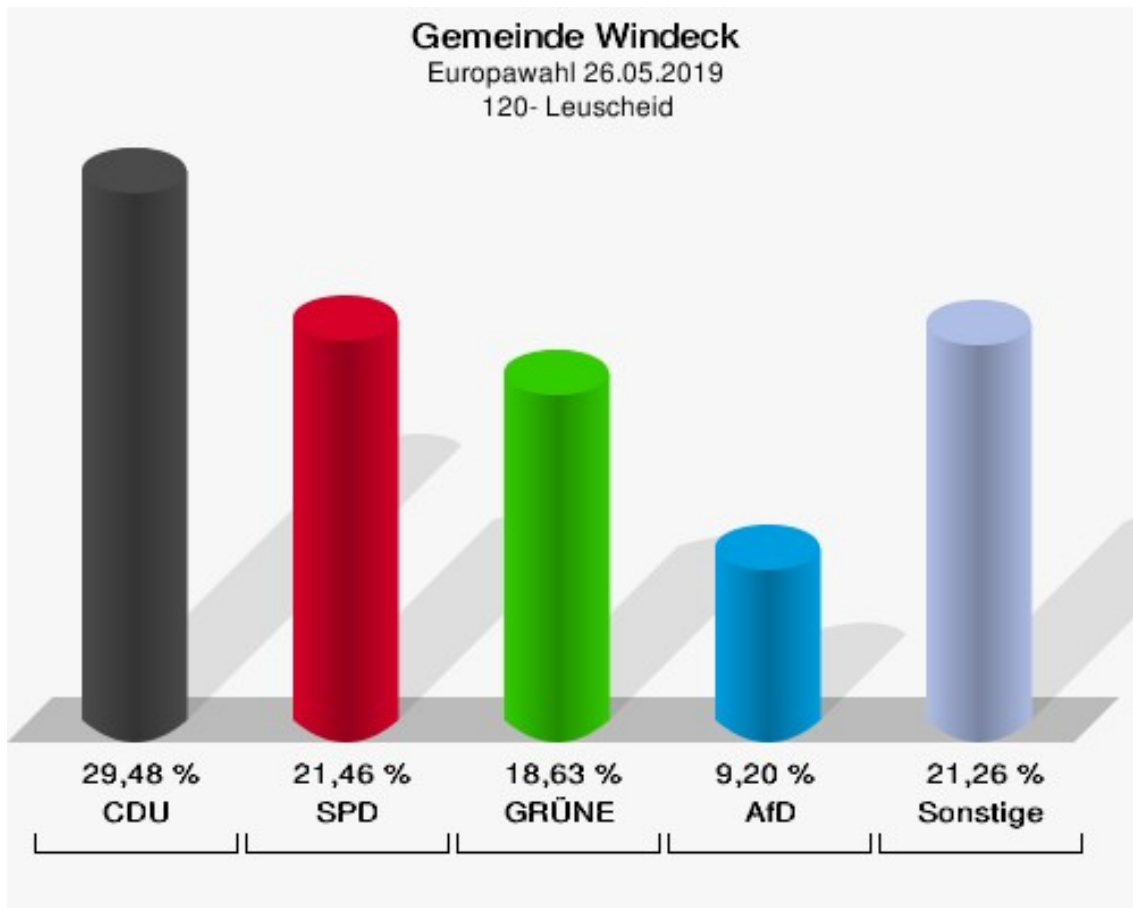

Anzahl	Prozent
NL	0	0,00 %
ÖkoLinX	0	0,00 %
Die Humanisten	1	0,24 %
PARTEI FÜR DIE TIERE	3	0,71 %
Gesundheitsforschung	2	0,47 %
Volt	4	0,94 %