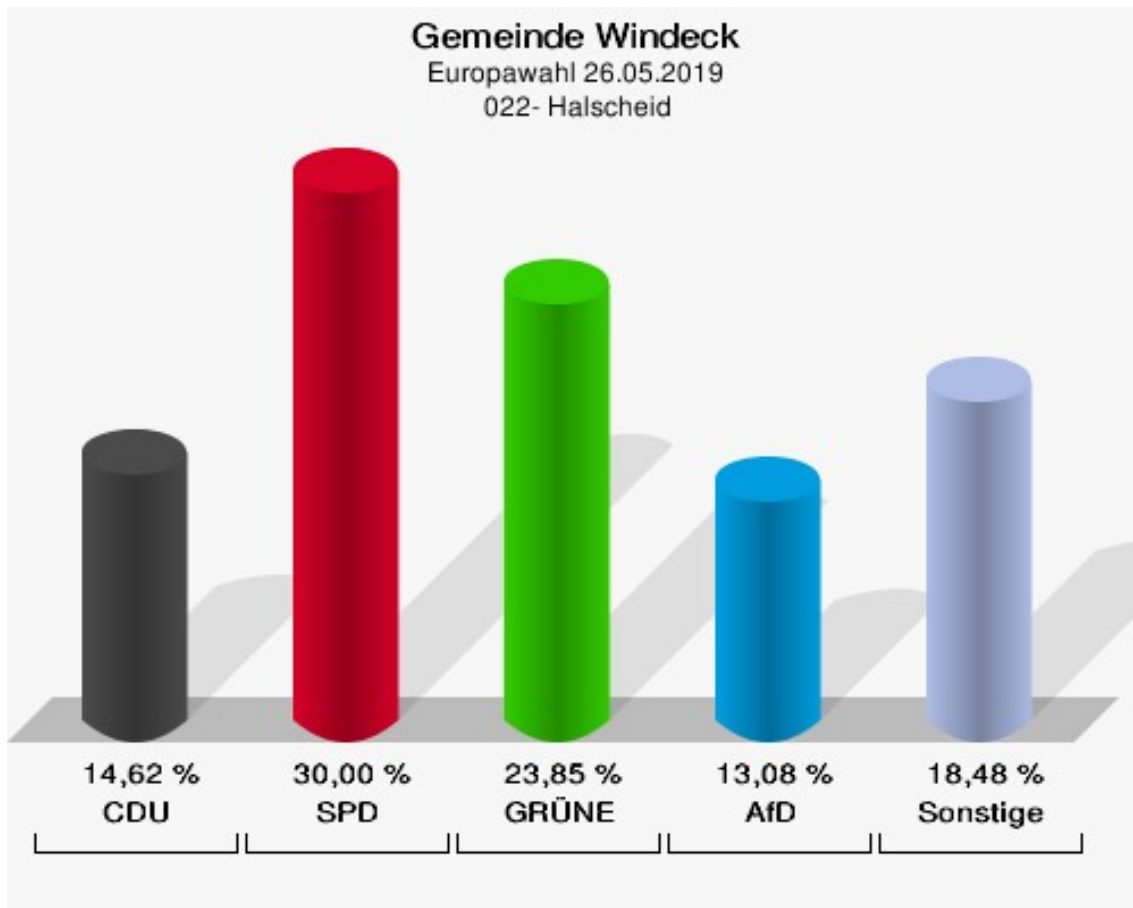

Anzahl	Prozent
NL	0	0,00 %
ÖkoLinX	0	0,00 %
Die Humanisten	1	0,77 %
PARTEI FÜR DIE TIERE	1	0,77 %
Gesundheitsforschung	0	0,00 %
Volt	1	0,77 %