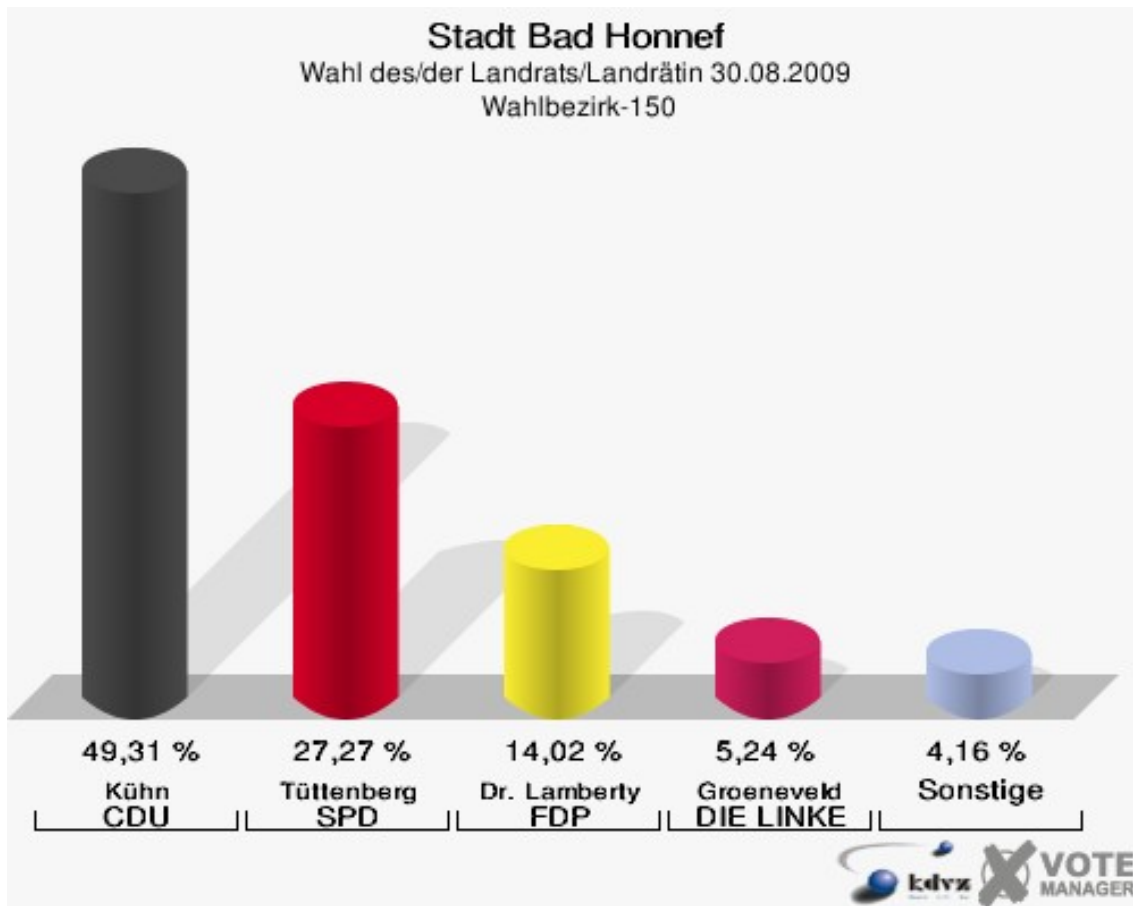

Wahlbezirk-150

	Anzahl	Prozent
Wahlberechtigte	1.294	
Wähler/innen	665	51,39 %
ungültige Stimmen	16	2,41 %
gültige Stimmen	649	97,59 %
Kühn, CDU	320	49,31 %
Tüttenberg, SPD	177	27,27 %
Dr. Lamberty, FDP	91	14,02 %
Groeneveld, DIE LINKE	34	5,24 %
Meise, NPD	5	0,77 %
Augustinowski, Volksabstimmung	22	3,39 %