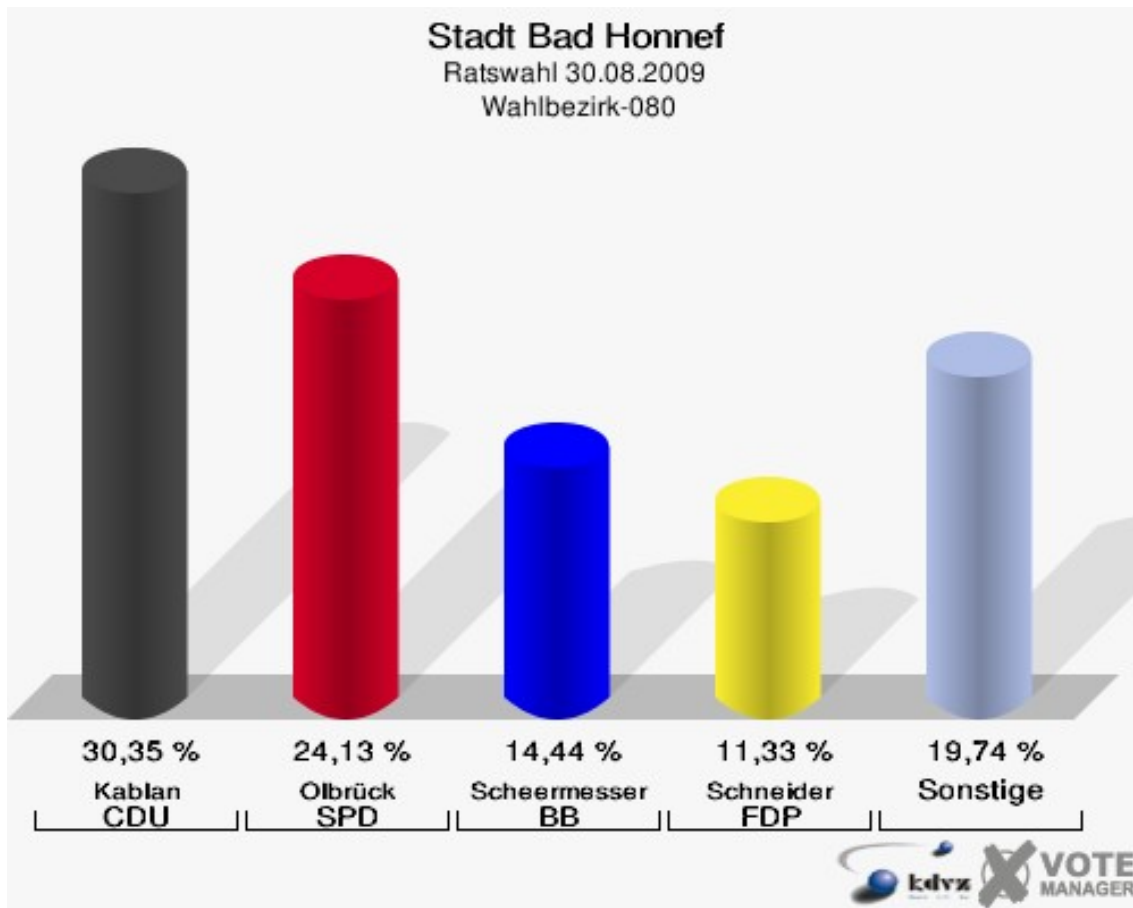

Gewählt:

Wolff, Sebastian (CDU)

Stadt Bad Honnef
Ratswahl 30.08.2009
Wahlbeteiligung Wahlbezirk-070

Wahlbezirk-080

	Anzahl	Prozent
Wahlberechtigte	1.061	
Wähler/innen	555	52,31 %
ungültige Stimmen	8	1,44 %
gültige Stimmen	547	98,56 %
Kablan, CDU	166	30,35 %
Olbrück, SPD	132	24,13 %
Scheermesser, BB	79	14,44 %
Schneider, FDP	62	11,33 %
Hill, FWG	47	8,59 %
Briese, GRÜNE	61	11,15 %