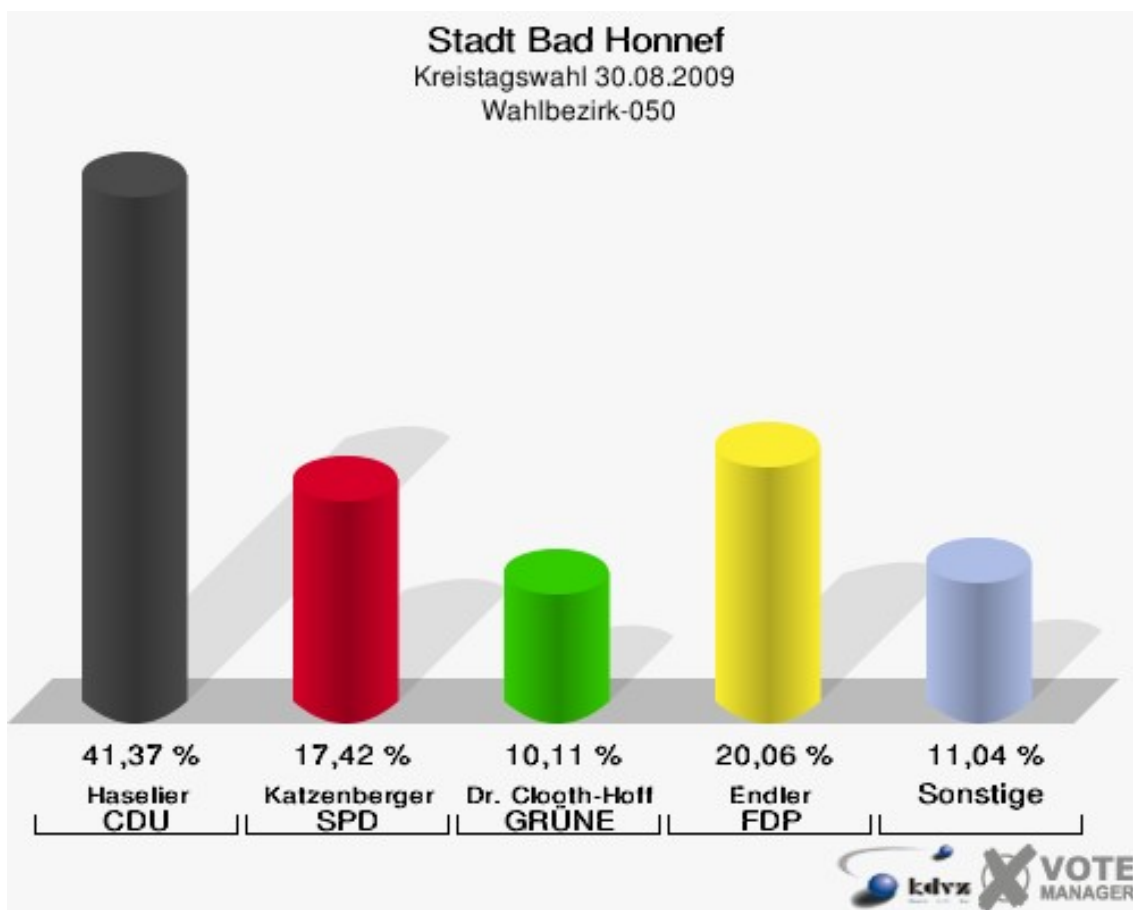

Stadt Bad Honnef
Kreistagswahl 30.08.2009
Wahlbeteiligung Wahlbezirk-010

Wahlbezirk-020

	Anzahl	Prozent
Wahlberechtigte	1.138	
Wähler/innen	688	60,46 %
ungültige Stimmen	10	1,45 %
gültige Stimmen	678	98,55 %
Haselier, CDU	295	43,51 %
Katzenberger, SPD	130	19,17 %
Dr. Clooth-Hoffmeister, GRÜNE	59	8,70 %
Endler, FDP	141	20,80 %
Abolhassanzadeh Talisschi, DIE LINKE	14	2,06 %
Schwaebe, NPD	4	0,59 %
Gerstenberger, Volksabstimmung	6	0,88 %
BfM	0	0,00 %
Rauw, FUW	29	4,28 %

Stadt Bad Honnef
Kreistagswahl 30.08.2009
Wahlbeteiligung Wahlbezirk-020

Wahlbezirk-030

	Anzahl	Prozent
Wahlberechtigte	1.396	
Wähler/innen	779	55,80 %
ungültige Stimmen	12	1,54 %
gültige Stimmen	767	98,46 %
Haselier, CDU	296	38,59 %
Katzenberger, SPD	165	21,51 %
Dr. Clooth-Hoffmeister, GRÜNE	104	13,56 %
Endler, FDP	127	16,56 %
Abolhassanzadeh Talisschi, DIE LINKE	12	1,56 %
Schwaebe, NPD	6	0,78 %
Gerstenberger, Volksabstimmung	6	0,78 %
BfM	0	0,00 %
Rauw, FUW	51	6,65 %

Stadt Bad Honnef
Kreistagswahl 30.08.2009
Wahlbeteiligung Wahlbezirk-030

Wahlbezirk-040

	Anzahl	Prozent
Wahlberechtigte	1.256	
Wähler/innen	803	63,93 %
ungültige Stimmen	9	1,12 %
gültige Stimmen	794	98,88 %
Haselier, CDU	328	41,31 %
Katzenberger, SPD	122	15,37 %
Dr. Clooth-Hoffmeister, GRÜNE	110	13,85 %
Endler, FDP	136	17,13 %
Abolhassanzadeh Talisschi, DIE LINKE	25	3,15 %
Schwaebe, NPD	5	0,63 %
Gerstenberger, Volksabstimmung	7	0,88 %
BfM	0	0,00 %
Rauw, FUW	61	7,68 %

Stadt Bad Honnef
Kreistagswahl 30.08.2009
Wahlbeteiligung Wahlbezirk-040

Wahlbezirk-050

	Anzahl	Prozent
Wahlberechtigte	1.178	
Wähler/innen	652	55,35 %
ungültige Stimmen	9	1,38 %
gültige Stimmen	643	98,62 %
Haselier, CDU	266	41,37 %
Katzenberger, SPD	112	17,42 %
Dr. Clooth-Hoffmeister, GRÜNE	65	10,11 %
Endler, FDP	129	20,06 %
Abolhassanzadeh Talisschi, DIE LINKE	18	2,80 %
Schwaebe, NPD	4	0,62 %
Gerstenberger, Volksabstimmung	4	0,62 %
BfM	0	0,00 %
Rauw, FUW	45	7,00 %