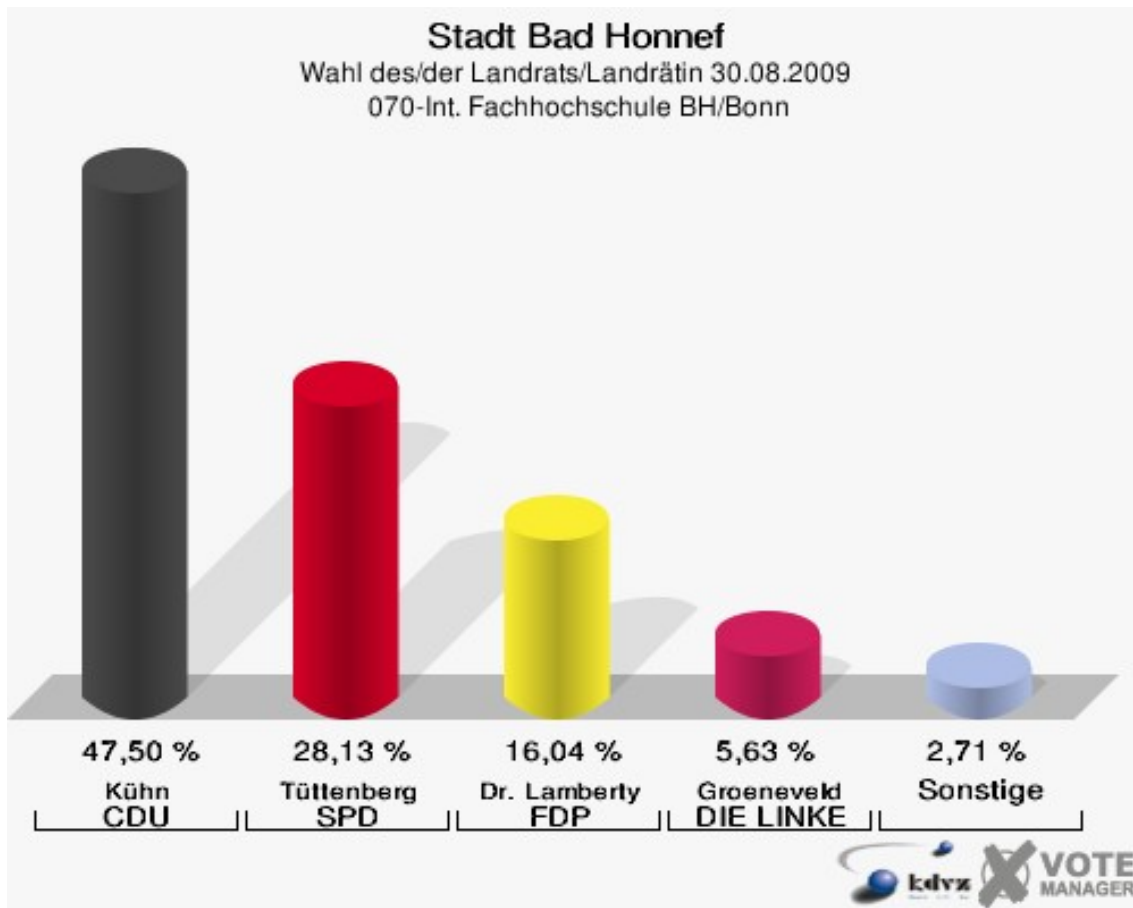

070-Int. Fachhochschule BH/Bonn

	Anzahl	Prozent
Wahlberechtigte	1.091	
Wähler/innen	487	44,64 %
ungültige Stimmen	7	1,44 %
gültige Stimmen	480	98,56 %
Kühn, CDU	228	47,50 %
Tüttenberg, SPD	135	28,12 %
Dr. Lamberty, FDP	77	16,04 %
Groeneveld, DIE LINKE	27	5,62 %
Meise, NPD	2	0,42 %
Augustinowski, Volksabstimmung	11	2,29 %