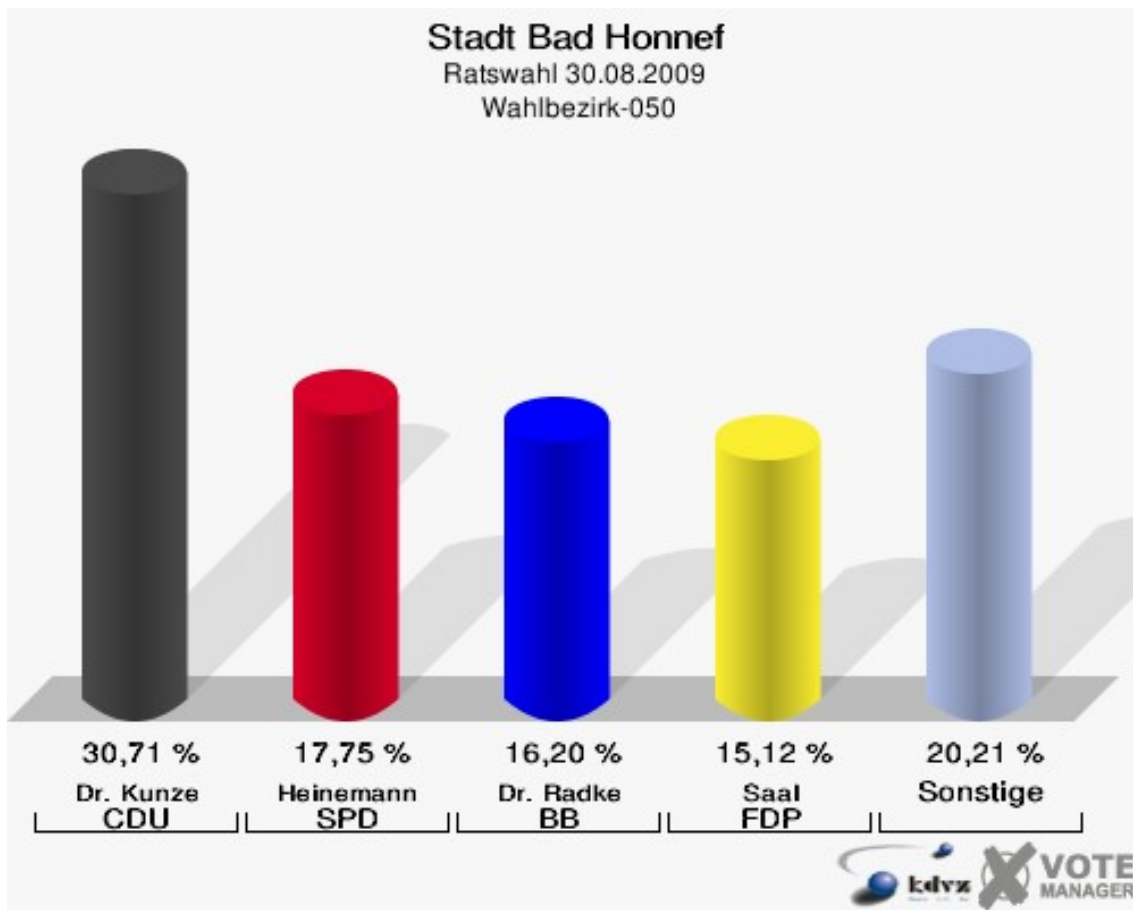

Gewählt:

Rettig, Alexander (CDU)

Stadt Bad Honnef
Ratswahl 30.08.2009
Wahlbeteiligung Wahlbezirk-040

Wahlbezirk-050

	Anzahl	Prozent
Wahlberechtigte	1.177	
Wähler/innen	654	55,56 %
ungültige Stimmen	6	0,92 %
gültige Stimmen	648	99,08 %
Dr. Kunze, CDU	199	30,71 %
Heinemann, SPD	115	17,75 %
Dr. Radke, BB	105	16,20 %
Saal, FDP	98	15,12 %
Prinz, FWG	61	9,41 %
Kempen, GRÜNE	60	9,26 %
Sedunov, DIE LINKE	10	1,54 %