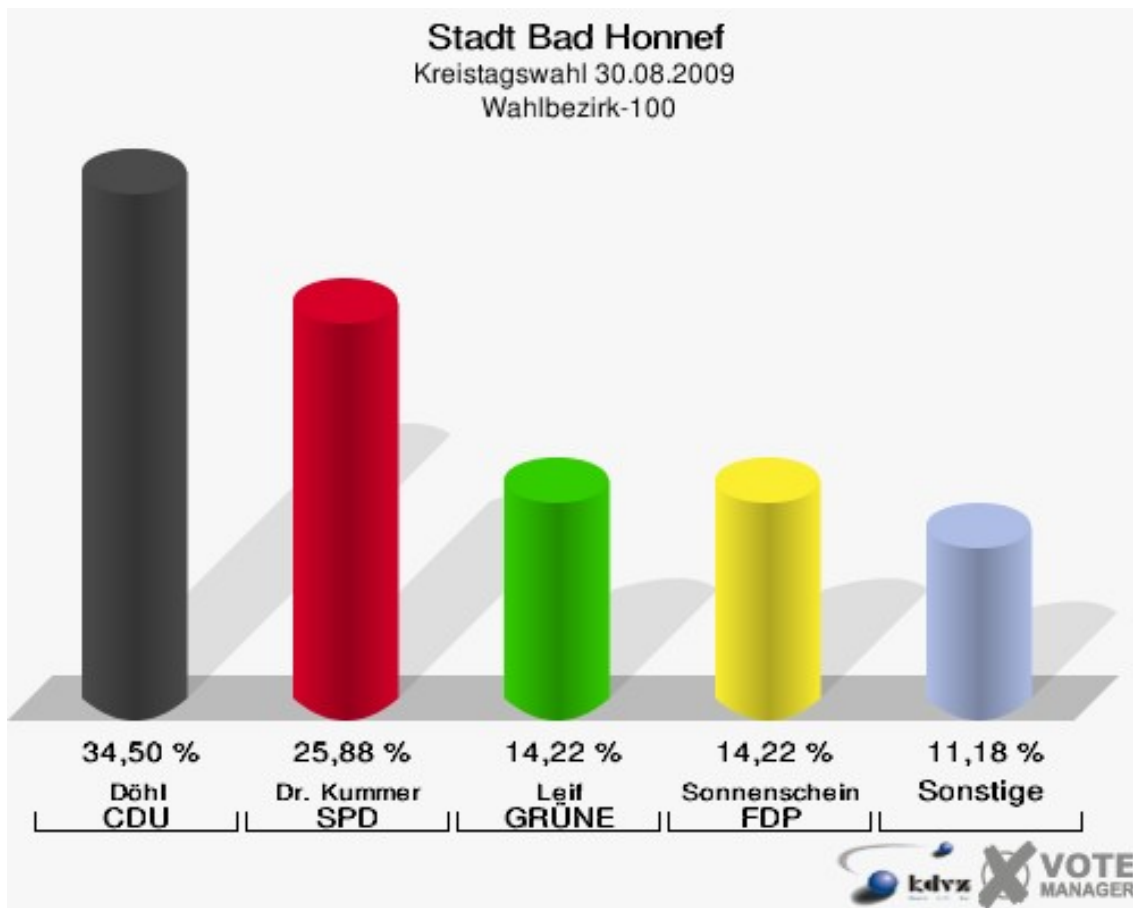

Stadt Bad Honnef
Kreistagswahl 30.08.2009
Wahlbeteiligung Wahlbezirk-070

Wahlbezirk-080

	Anzahl	Prozent
Wahlberechtigte	1.064	
Wähler/innen	553	51,97 %
ungültige Stimmen	11	1,99 %
gültige Stimmen	542	98,01 %
Haselier, CDU	202	37,27 %
Katzenberger, SPD	120	22,14 %
Dr. Clooth-Hoffmeister, GRÜNE	65	11,99 %
Endler, FDP	89	16,42 %
Abolhassanzadeh Talisschi, DIE LINKE	28	5,17 %
Schwaebe, NPD	4	0,74 %
Gerstenberger, Volksabstimmung	9	1,66 %
BfM	0	0,00 %
Rauw, FUW	25	4,61 %

Stadt Bad Honnef
Kreistagswahl 30.08.2009
Wahlbeteiligung Wahlbezirk-080

Wahlbezirk-090

	Anzahl	Prozent
Wahlberechtigte	1.138	
Wähler/innen	547	48,07 %
ungültige Stimmen	17	3,11 %
gültige Stimmen	530	96,89 %
Haselier, CDU	192	36,23 %
Katzenberger, SPD	129	24,34 %
Dr. Clooth-Hoffmeister, GRÜNE	89	16,79 %
Endler, FDP	56	10,57 %
Abolhassanzadeh Talisschi, DIE LINKE	15	2,83 %
Schwaebe, NPD	3	0,57 %
Gerstenberger, Volksabstimmung	7	1,32 %
BfM	0	0,00 %
Rauw, FUW	39	7,36 %

Stadt Bad Honnef
Kreistagswahl 30.08.2009
Wahlbeteiligung Wahlbezirk-090

Wahlbezirk-100

	Anzahl	Prozent
Wahlberechtigte	1.071	
Wähler/innen	630	58,82 %
ungültige Stimmen	4	0,63 %
gültige Stimmen	626	99,37 %
Döhl, CDU	216	34,50 %
Dr. Kummer, SPD	162	25,88 %
Leif, GRÜNE	89	14,22 %
Sonnenschein, FDP	89	14,22 %
Müller, DIE LINKE	24	3,83 %
Arnscheidt, NPD	4	0,64 %
Gerstenberger, Volksabstimmung	3	0,48 %
BfM	0	0,00 %
Klein, FUW	39	6,23 %

Stadt Bad Honnef
Kreistagswahl 30.08.2009
Wahlbeteiligung Wahlbezirk-100

Wahlbezirk-110

	Anzahl	Prozent
Wahlberechtigte	1.240	
Wähler/innen	771	62,18 %
ungültige Stimmen	16	2,08 %
gültige Stimmen	755	97,92 %
Döhl, CDU	263	34,83 %
Dr. Kummer, SPD	182	24,11 %
Leif, GRÜNE	108	14,30 %
Sonnenschein, FDP	111	14,70 %
Müller, DIE LINKE	26	3,44 %
Arnscheidt, NPD	4	0,53 %
Gerstenberger, Volksabstimmung	6	0,79 %
BfM	0	0,00 %
Klein, FUW	55	7,28 %