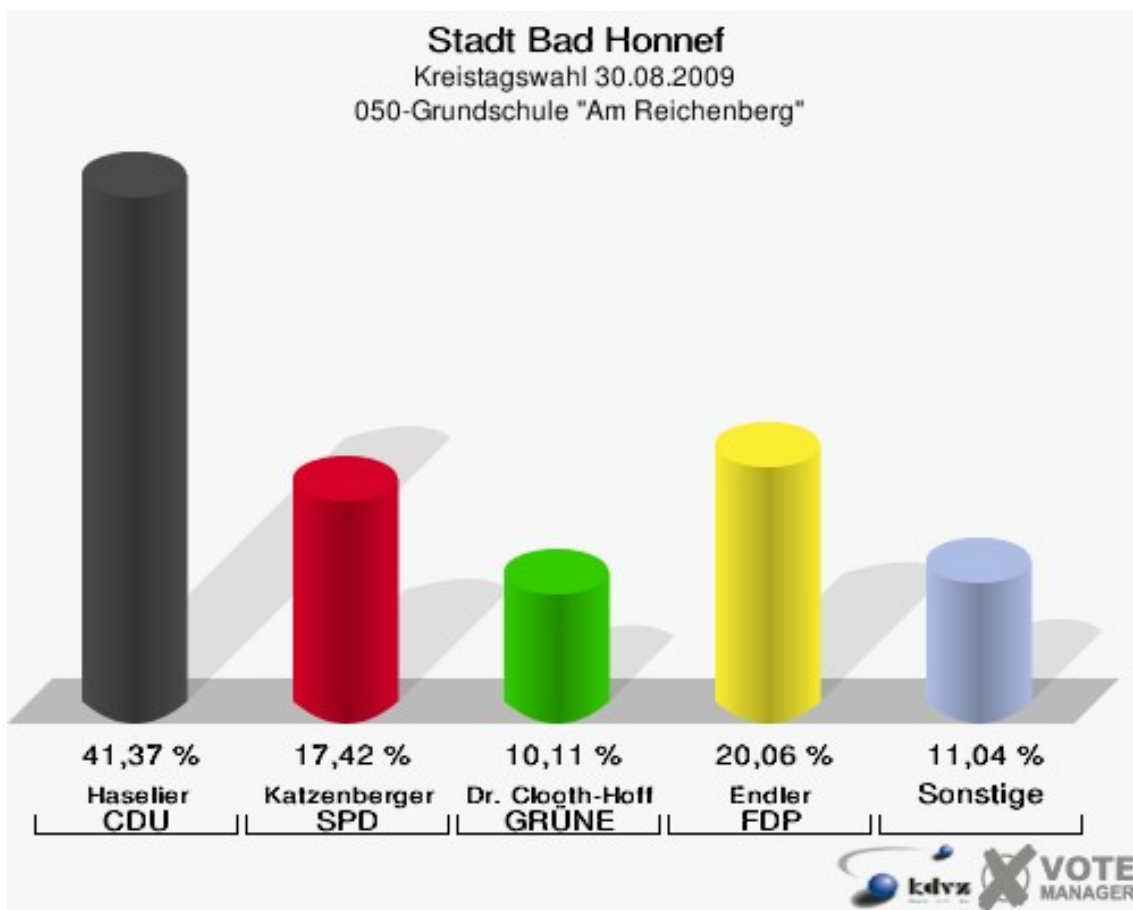

050-Grundschule "Am Reichenberg"

	Anzahl	Prozent
Wahlberechtigte	1.178	
Wähler/innen	652	55,35 %
ungültige Stimmen	9	1,38 %
gültige Stimmen	643	98,62 %
Haselier, CDU	266	41,37 %
Katzenberger, SPD	112	17,42 %
Dr. Clooth-Hoffmeister, GRÜNE	65	10,11 %
Endler, FDP	129	20,06 %
Abolhassanzadeh Talisschi, DIE LINKE	18	2,80 %
Schwaebe, NPD	4	0,62 %
Gerstenberger, Volksabstimmung	4	0,62 %
BfM	0	0,00 %
Rauw, FUW	45	7,00 %