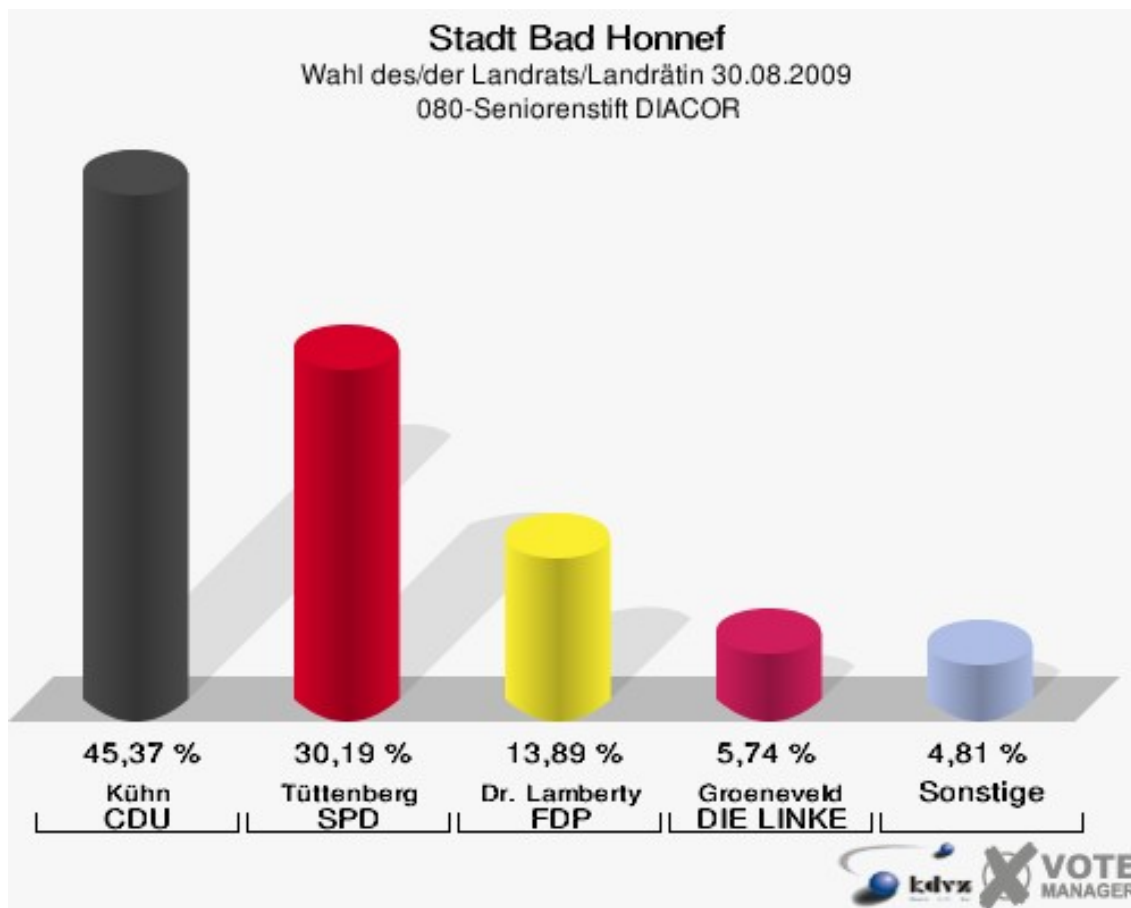

080-Seniorenstift DIACOR

	Anzahl	Prozent
Wahlberechtigte	1.064	
Wähler/innen	555	52,16 %
ungültige Stimmen	15	2,70 %
gültige Stimmen	540	97,30 %
Kühn, CDU	245	45,37 %
Tüttenberg, SPD	163	30,19 %
Dr. Lamberty, FDP	75	13,89 %
Groeneveld, DIE LINKE	31	5,74 %
Meise, NPD	4	0,74 %
Augustinowski, Volksabstimmung	22	4,07 %