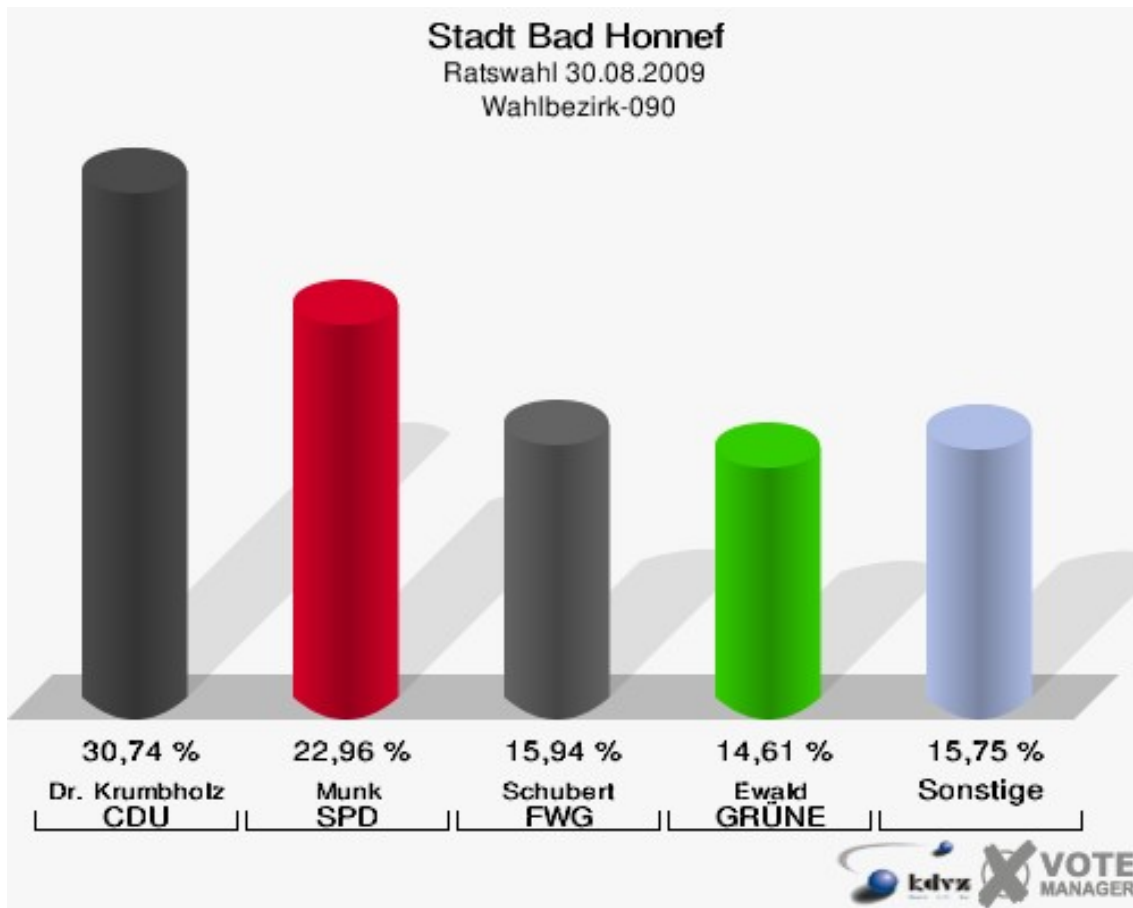

Gewählt:

Kablan, Arif (CDU)

Stadt Bad Honnef
Ratswahl 30.08.2009
Wahlbeteiligung Wahlbezirk-080

Wahlbezirk-090

	Anzahl	Prozent
Wahlberechtigte	1.135	
Wähler/innen	546	48,11 %
ungültige Stimmen	19	3,48 %
gültige Stimmen	527	96,52 %
Dr. Krumbholz, CDU	162	30,74 %
Munk, SPD	121	22,96 %
Kramer-Dißmann, BB	44	8,35 %
Clauss, FDP	39	7,40 %
Schubert, FWG	84	15,94 %
Ewald, GRÜNE	77	14,61 %