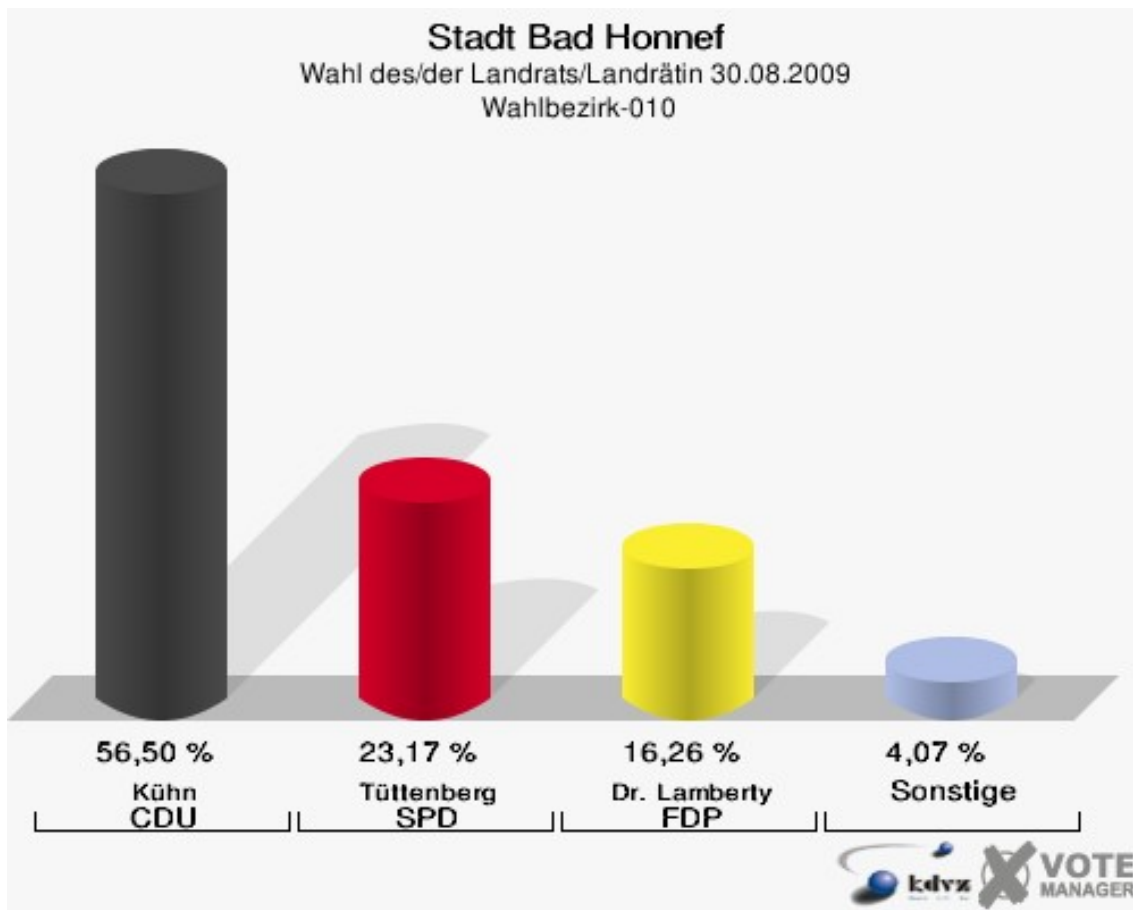

Wahlbezirke

Wahlbezirk-010

	Anzahl	Prozent
Wahlberechtigte	1.237	
Wähler/innen	744	60,15 %
ungültige Stimmen	6	0,81 %
gültige Stimmen	738	99,19 %
Kühn, CDU	417	56,50 %
Tüttenberg, SPD	171	23,17 %
Dr. Lamberty, FDP	120	16,26 %
Groeneveld, DIE LINKE	14	1,90 %
Meise, NPD	2	0,27 %
Augustinowski, Volksabstimmung	14	1,90 %