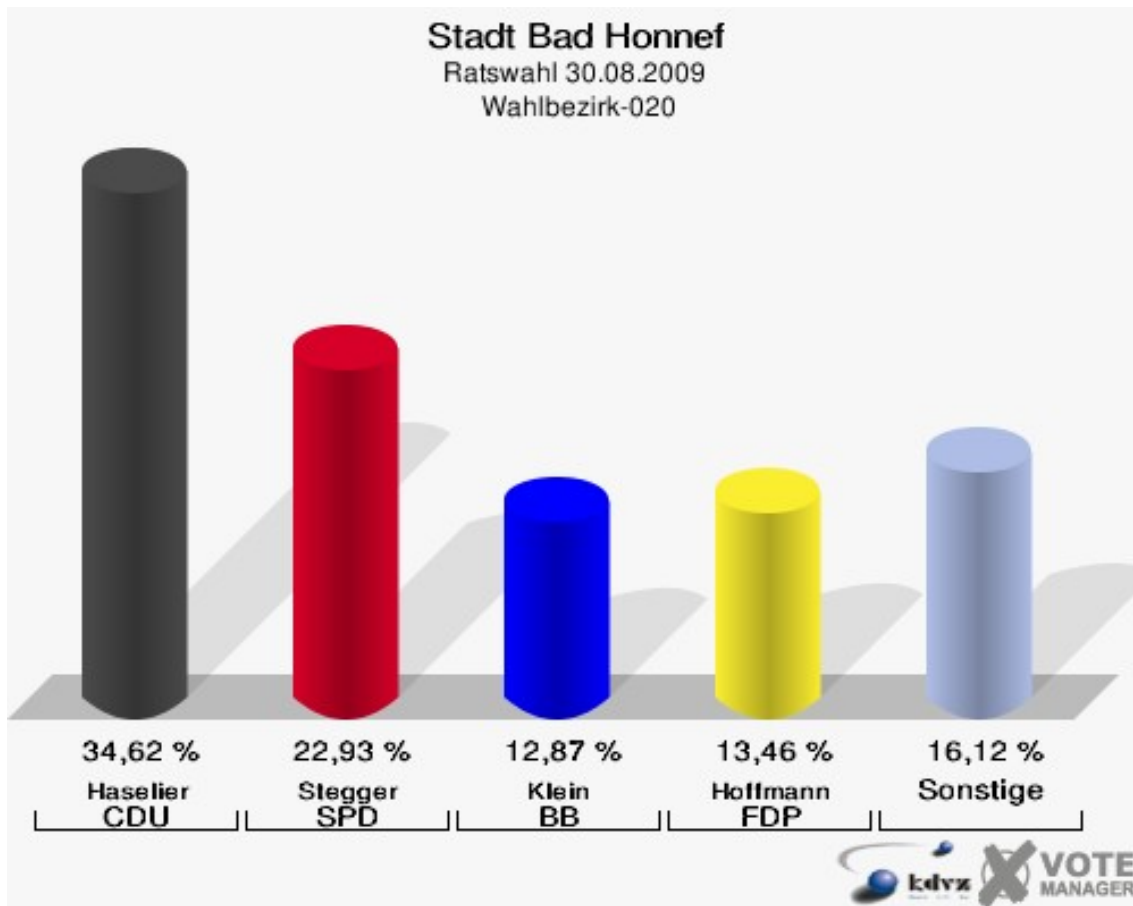

Gewählt:

Profittlich, Peter (CDU)

Stadt Bad Honnef
Ratswahl 30.08.2009
Wahlbeteiligung Wahlbezirk-010

Wahlbezirk-020

	Anzahl	Prozent
Wahlberechtigte	1.138	
Wähler/innen	689	60,54 %
ungültige Stimmen	13	1,89 %
gültige Stimmen	676	98,11 %
Haselier, CDU	234	34,62 %
Stegger, SPD	155	22,93 %
Klein, BB	87	12,87 %
Hoffmann, FDP	91	13,46 %
Martini, FWG	67	9,91 %
Dr. Langbein, GRÜNE	42	6,21 %