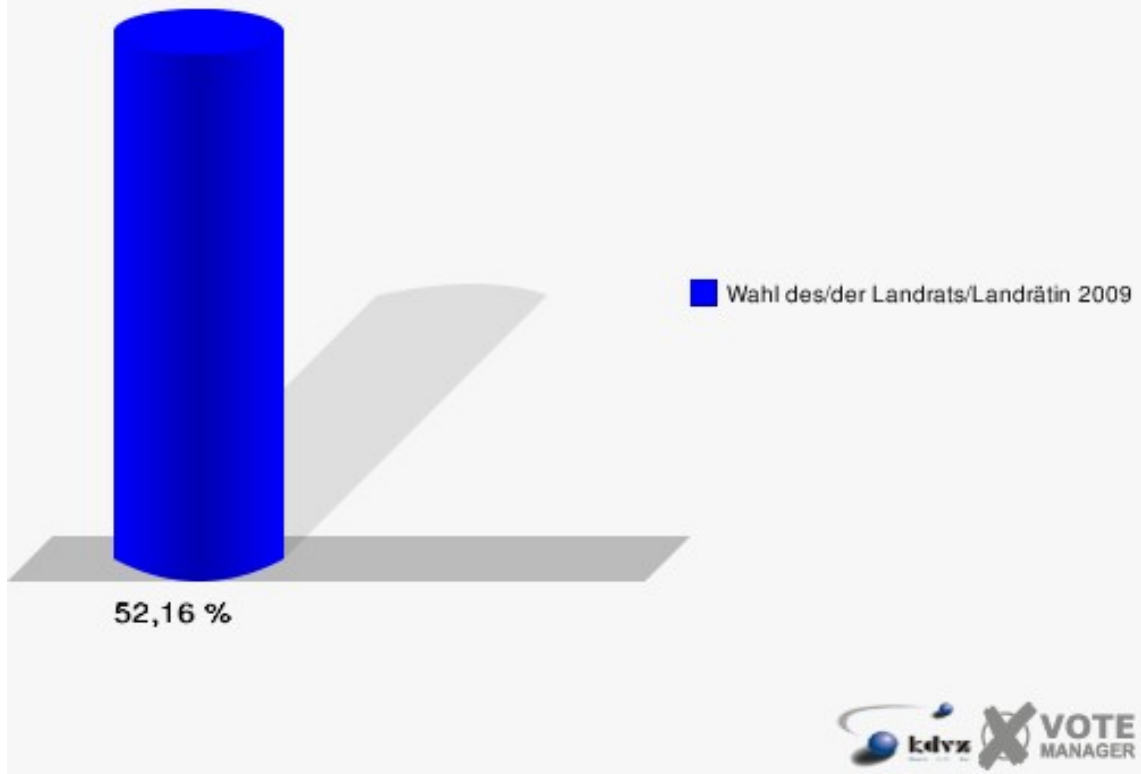

Stadt Bad Honnef
Wahl des/der Landrats/Landrätin 30.08.2009
Wahlbeteiligung 080-Seniorenstift DIACOR

090-Städt. Bau- und Betriebshof

	Anzahl	Prozent
Wahlberechtigte	1.138	
Wähler/innen	547	48,07 %
ungültige Stimmen	16	2,93 %
gültige Stimmen	531	97,07 %
Kühn, CDU	234	44,07 %
Tüttenberg, SPD	176	33,15 %
Dr. Lamberty, FDP	76	14,31 %
Groeneveld, DIE LINKE	20	3,77 %
Meise, NPD	3	0,56 %
Augustinowski, Volksabstimmung	22	4,14 %