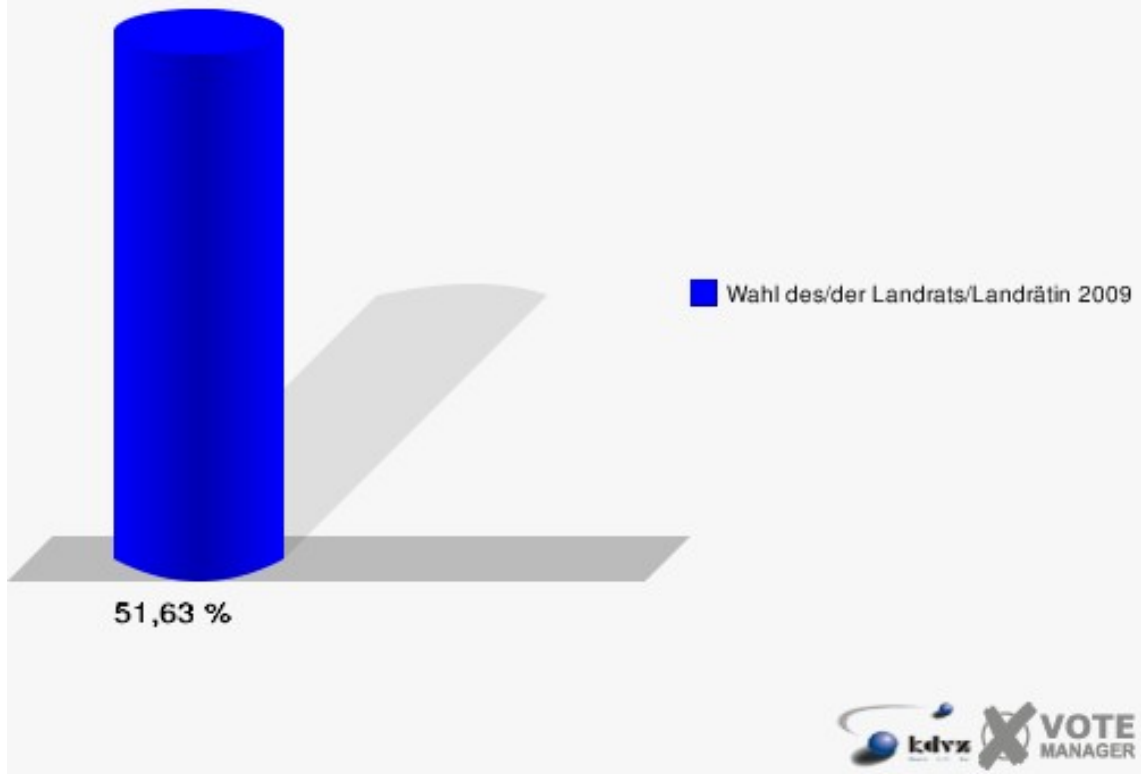

Stadt Bad Honnef
Wahl des/der Landrats/Landrätin 30.08.2009
Wahlbeteiligung Wahlbezirk-140

Wahlbezirk-150

	Anzahl	Prozent
Wahlberechtigte	1.294	
Wähler/innen	665	51,39 %
ungültige Stimmen	16	2,41 %
gültige Stimmen	649	97,59 %
Kühn, CDU	320	49,31 %
Tüttenberg, SPD	177	27,27 %
Dr. Lamberty, FDP	91	14,02 %
Groeneveld, DIE LINKE	34	5,24 %
Meise, NPD	5	0,77 %
Augustinowski, Volksabstimmung	22	3,39 %