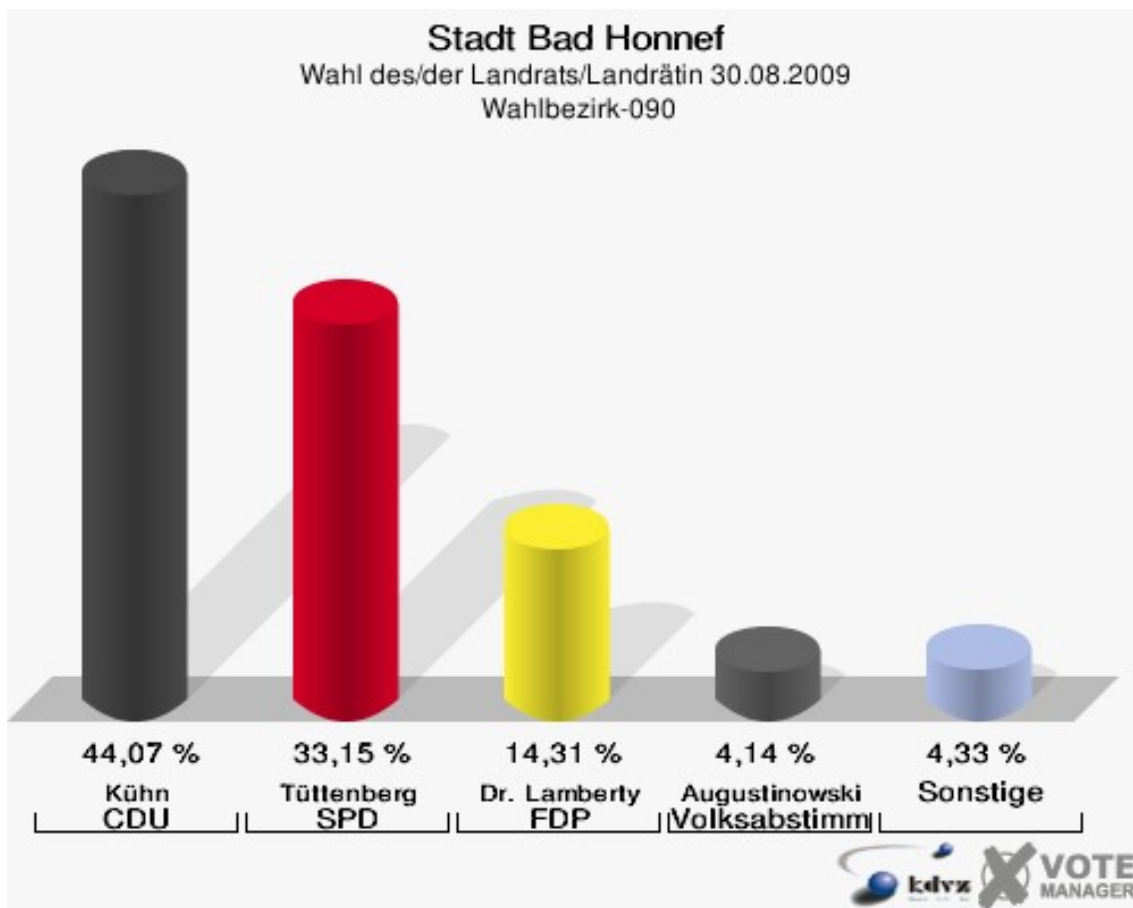

Wahlbezirk-090

	Anzahl	Prozent
Wahlberechtigte	1.138	
Wähler/innen	547	48,07 %
ungültige Stimmen	16	2,93 %
gültige Stimmen	531	97,07 %
Kühn, CDU	234	44,07 %
Tüttenberg, SPD	176	33,15 %
Dr. Lamberty, FDP	76	14,31 %
Groeneveld, DIE LINKE	20	3,77 %
Meise, NPD	3	0,56 %
Augustinowski, Volksabstimmung	22	4,14 %