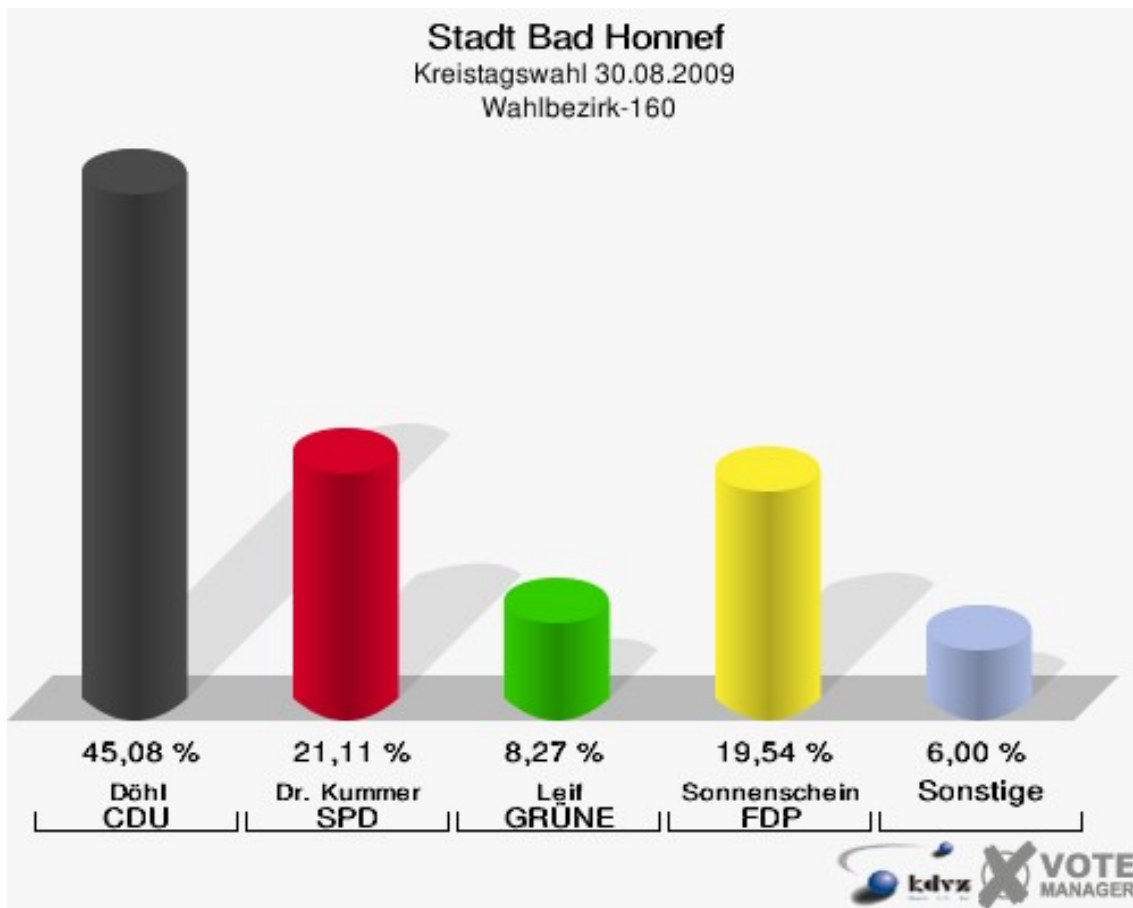

Stadt Bad Honnef
Kreistagswahl 30.08.2009
Wahlbeteiligung Wahlbezirk-130

Wahlbezirk-140

	Anzahl	Prozent
Wahlberechtigte	1.441	
Wähler/innen	744	51,63 %
ungültige Stimmen	9	1,21 %
gültige Stimmen	735	98,79 %
Döhl, CDU	334	45,44 %
Dr. Kummer, SPD	132	17,96 %
Leif, GRÜNE	58	7,89 %
Sonnenschein, FDP	159	21,63 %
Müller, DIE LINKE	18	2,45 %
Arnscheidt, NPD	1	0,14 %
Gerstenberger, Volksabstimmung	12	1,63 %
BfM	0	0,00 %
Klein, FUW	21	2,86 %

Stadt Bad Honnef
Kreistagswahl 30.08.2009
Wahlbeteiligung Wahlbezirk-140

Wahlbezirk-150

	Anzahl	Prozent
Wahlberechtigte	1.294	
Wähler/innen	664	51,31 %
ungültige Stimmen	12	1,81 %
gültige Stimmen	652	98,19 %
Döhl, CDU	238	36,50 %
Dr. Kummer, SPD	163	25,00 %
Leif, GRÜNE	63	9,66 %
Sonnenschein, FDP	125	19,17 %
Müller, DIE LINKE	23	3,53 %
Arnscheidt, NPD	7	1,07 %
Gerstenberger, Volksabstimmung	11	1,69 %
BfM	0	0,00 %
Klein, FUW	22	3,37 %

Stadt Bad Honnef
Kreistagswahl 30.08.2009
Wahlbeteiligung Wahlbezirk-150

Wahlbezirk-160

	Anzahl	Prozent
Wahlberechtigte	1.377	
Wähler/innen	713	51,78 %
ungültige Stimmen	12	1,68 %
gültige Stimmen	701	98,32 %
Döhl, CDU	316	45,08 %
Dr. Kummer, SPD	148	21,11 %
Leif, GRÜNE	58	8,27 %
Sonnenschein, FDP	137	19,54 %
Müller, DIE LINKE	18	2,57 %
Arnscheidt, NPD	7	1,00 %
Gerstenberger, Volksabstimmung	6	0,86 %
BfM	0	0,00 %
Klein, FUW	11	1,57 %