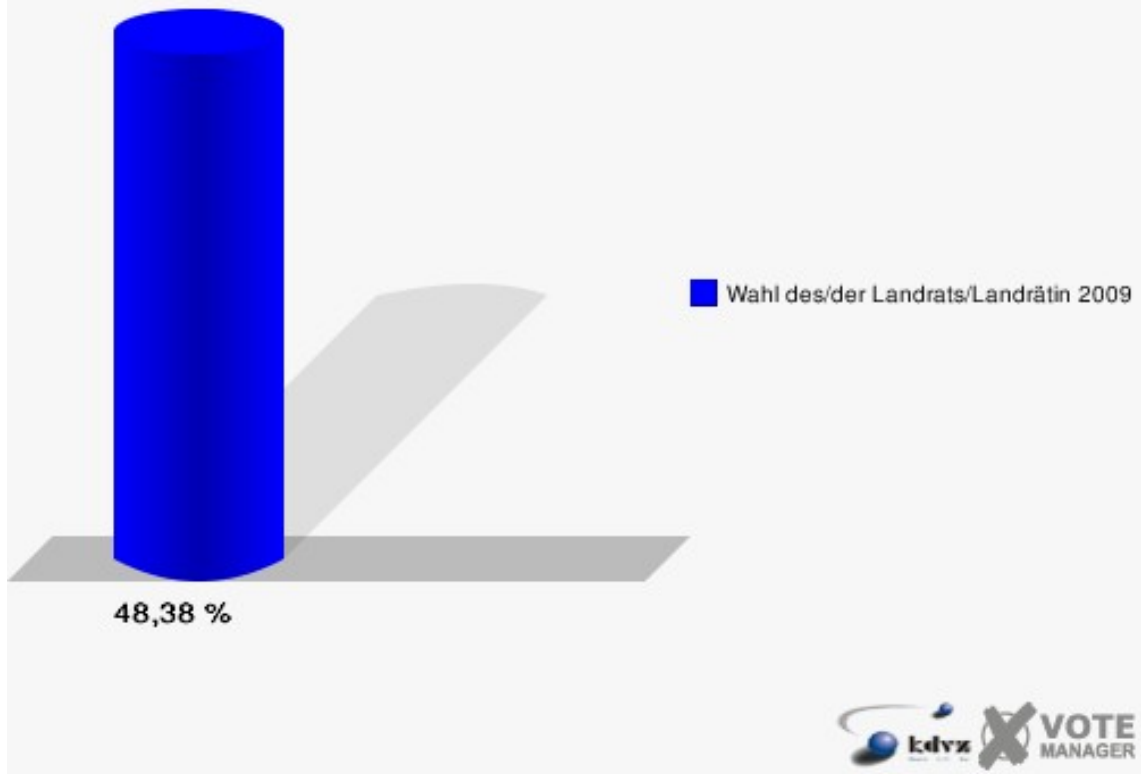

Stadt Bad Honnef
Wahl des/der Landrats/Landrätin 30.08.2009
Wahlbeteiligung Wahlbezirk-060

Wahlbezirk-070

	Anzahl	Prozent
Wahlberechtigte	1.091	
Wähler/innen	487	44,64 %
ungültige Stimmen	7	1,44 %
gültige Stimmen	480	98,56 %
Kühn, CDU	228	47,50 %
Tüttenberg, SPD	135	28,12 %
Dr. Lamberty, FDP	77	16,04 %
Groeneveld, DIE LINKE	27	5,62 %
Meise, NPD	2	0,42 %
Augustinowski, Volksabstimmung	11	2,29 %