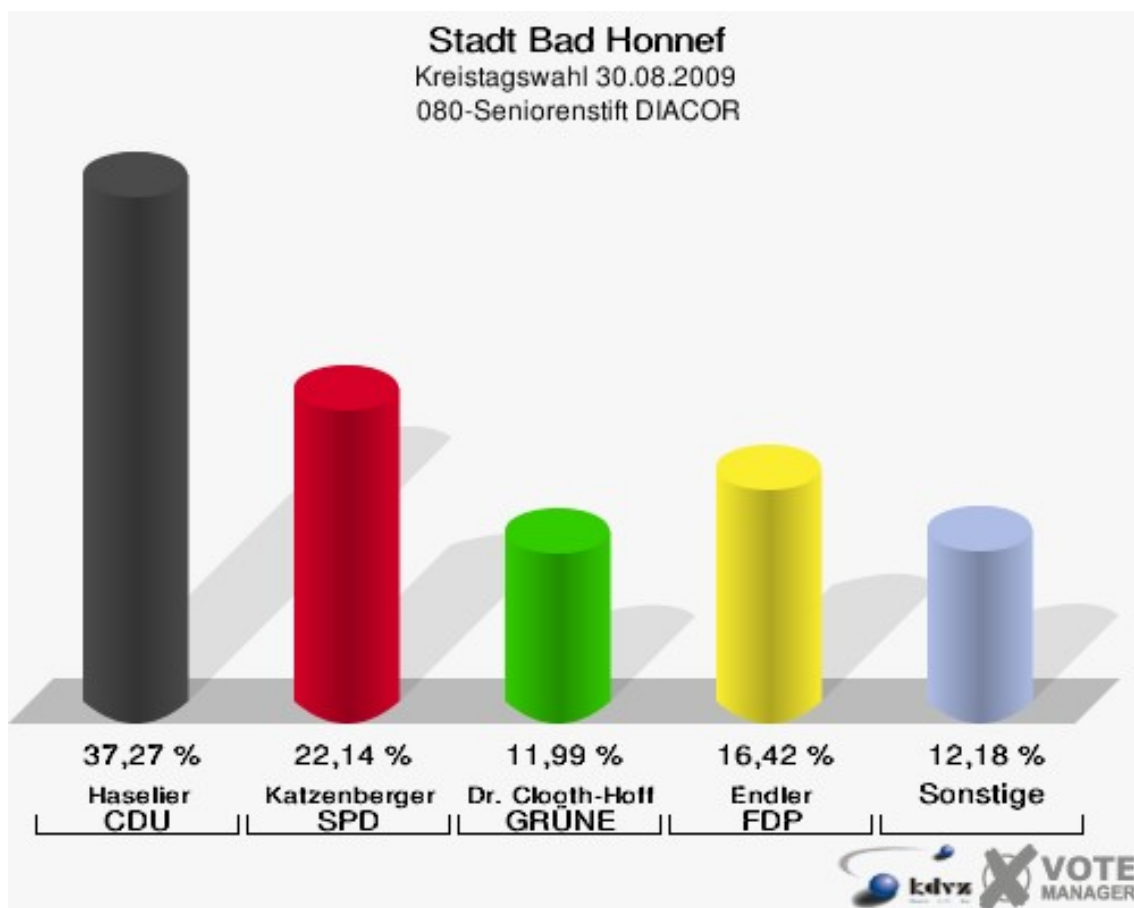

080-Seniorenstift DIACOR

	Anzahl	Prozent
Wahlberechtigte	1.064	
Wähler/innen	553	51,97 %
ungültige Stimmen	11	1,99 %
gültige Stimmen	542	98,01 %
Haselier, CDU	202	37,27 %
Katzenberger, SPD	120	22,14 %
Dr. Clooth-Hoffmeister, GRÜNE	65	11,99 %
Endler, FDP	89	16,42 %
Abolhassanzadeh Talisschi, DIE LINKE	28	5,17 %
Schwaebe, NPD	4	0,74 %
Gerstenberger, Volksabstimmung	9	1,66 %
BfM	0	0,00 %
Rauw, FUW	25	4,61 %