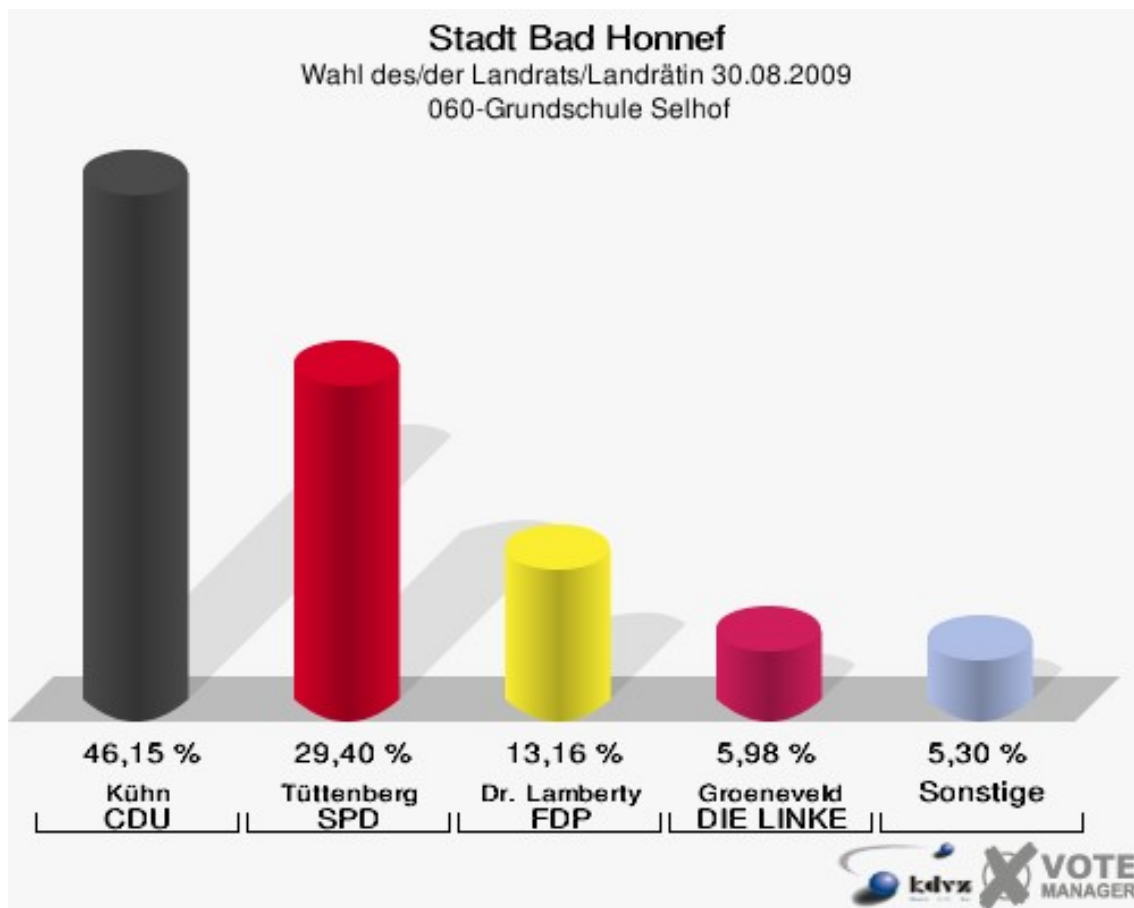

060-Grundschule Selhof

	Anzahl	Prozent
Wahlberechtigte	1.236	
Wähler/innen	598	48,38 %
ungültige Stimmen	13	2,17 %
gültige Stimmen	585	97,83 %
Kühn, CDU	270	46,15 %
Tüttenberg, SPD	172	29,40 %
Dr. Lamberty, FDP	77	13,16 %
Groeneveld, DIE LINKE	35	5,98 %
Meise, NPD	7	1,20 %
Augustinowski, Volksabstimmung	24	4,10 %