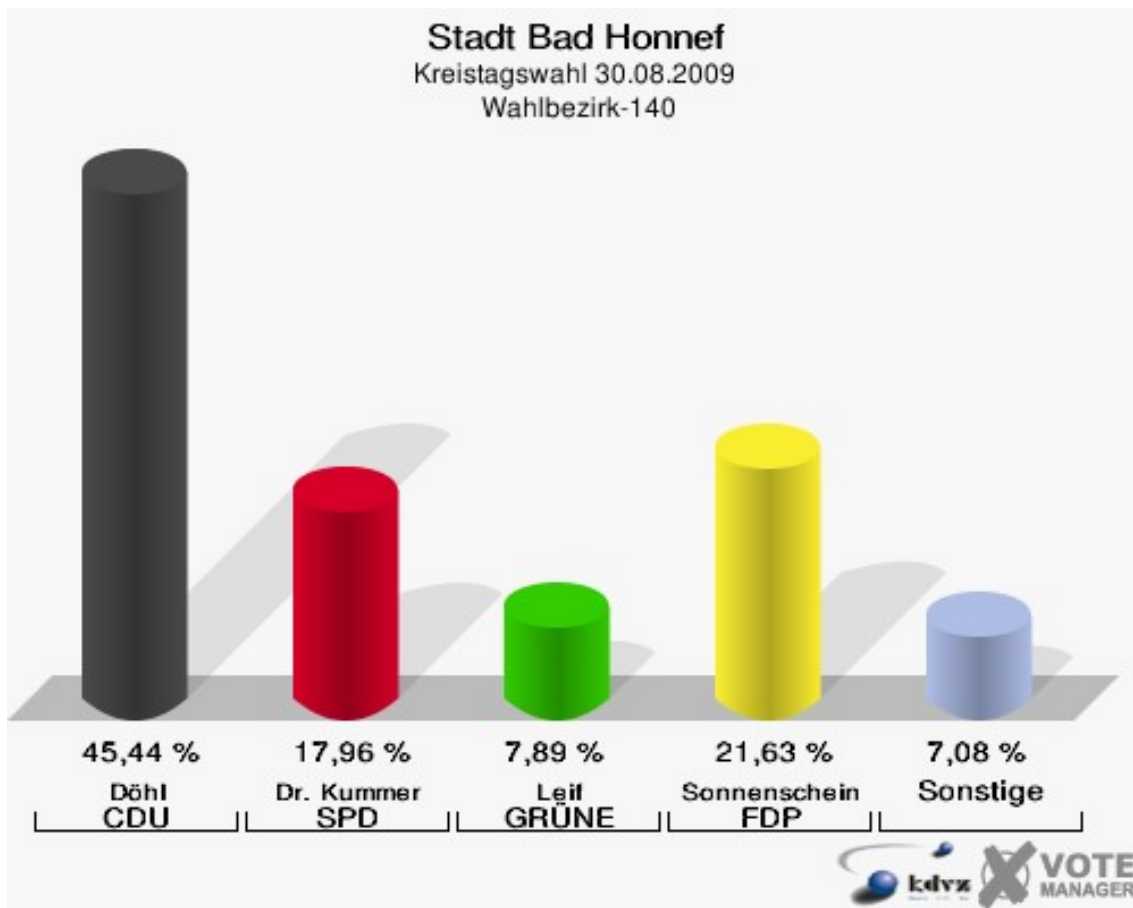

Stadt Bad Honnef
Kreistagswahl 30.08.2009
Wahlbeteiligung Wahlbezirk-110

Wahlbezirk-120

	Anzahl	Prozent
Wahlberechtigte	1.230	
Wähler/innen	716	58,21 %
ungültige Stimmen	19	2,65 %
gültige Stimmen	697	97,35 %
Döhl, CDU	253	36,30 %
Dr. Kummer, SPD	156	22,38 %
Leif, GRÜNE	90	12,91 %
Sonnenschein, FDP	111	15,93 %
Müller, DIE LINKE	15	2,15 %
Arnscheidt, NPD	2	0,29 %
Gerstenberger, Volksabstimmung	16	2,30 %
BfM	0	0,00 %
Klein, FUW	54	7,75 %

Stadt Bad Honnef
Kreistagswahl 30.08.2009
Wahlbeteiligung Wahlbezirk-120

Wahlbezirk-130

	Anzahl	Prozent
Wahlberechtigte	1.267	
Wähler/innen	674	53,20 %
ungültige Stimmen	25	3,71 %
gültige Stimmen	649	96,29 %
Döhl, CDU	260	40,06 %
Dr. Kummer, SPD	130	20,03 %
Leif, GRÜNE	62	9,55 %
Sonnenschein, FDP	132	20,34 %
Müller, DIE LINKE	27	4,16 %
Arnscheidt, NPD	2	0,31 %
Gerstenberger, Volksabstimmung	8	1,23 %
BfM	0	0,00 %
Klein, FUW	28	4,31 %

Stadt Bad Honnef
Kreistagswahl 30.08.2009
Wahlbeteiligung Wahlbezirk-130

Wahlbezirk-140

	Anzahl	Prozent
Wahlberechtigte	1.441	
Wähler/innen	744	51,63 %
ungültige Stimmen	9	1,21 %
gültige Stimmen	735	98,79 %
Döhl, CDU	334	45,44 %
Dr. Kummer, SPD	132	17,96 %
Leif, GRÜNE	58	7,89 %
Sonnenschein, FDP	159	21,63 %
Müller, DIE LINKE	18	2,45 %
Arnscheidt, NPD	1	0,14 %
Gerstenberger, Volksabstimmung	12	1,63 %
BfM	0	0,00 %
Klein, FUW	21	2,86 %