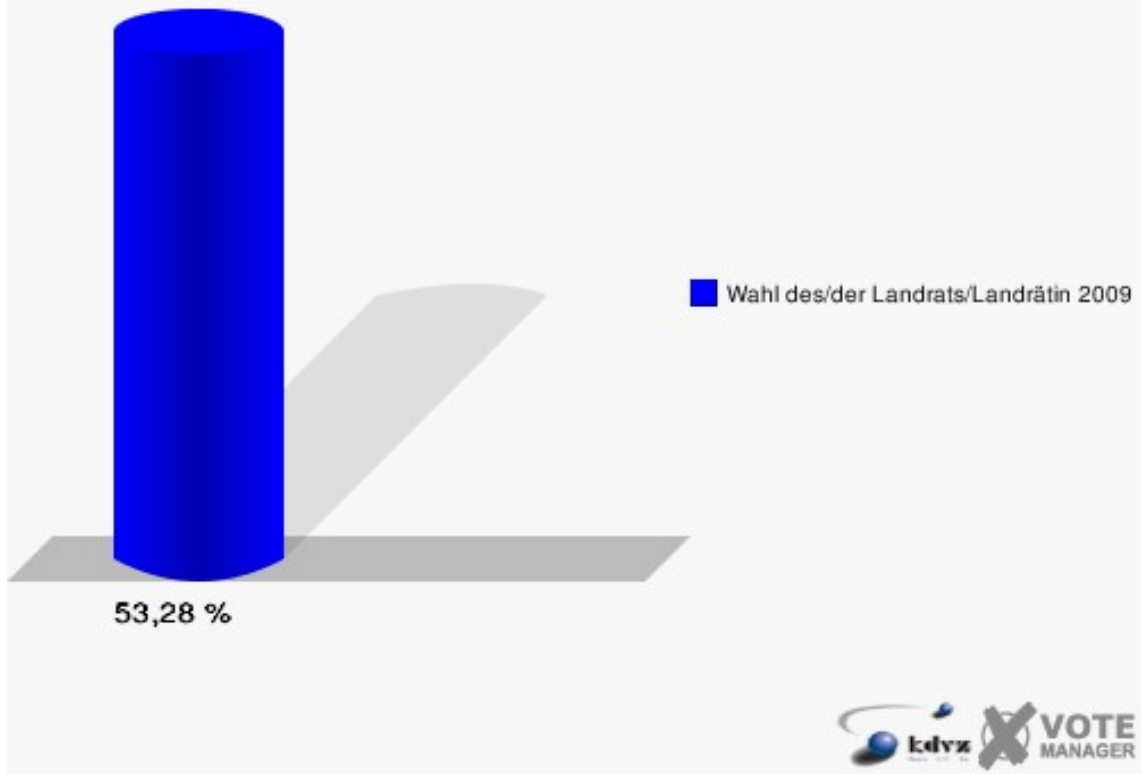

Stadt Bad Honnef
Wahl des/der Landrats/Landrätin 30.08.2009
Wahlbeteiligung 130-Bürgerhaus Aegidienberg

140-Bürgerhaus Aegidienberg

	Anzahl	Prozent
Wahlberechtigte	1.441	
Wähler/innen	744	51,63 %
ungültige Stimmen	9	1,21 %
gültige Stimmen	735	98,79 %
Kühn, CDU	417	56,73 %
Tüttenberg, SPD	158	21,50 %
Dr. Lamberty, FDP	116	15,78 %
Groeneveld, DIE LINKE	27	3,67 %
Meise, NPD	3	0,41 %
Augustinowski, Volksabstimmung	14	1,90 %