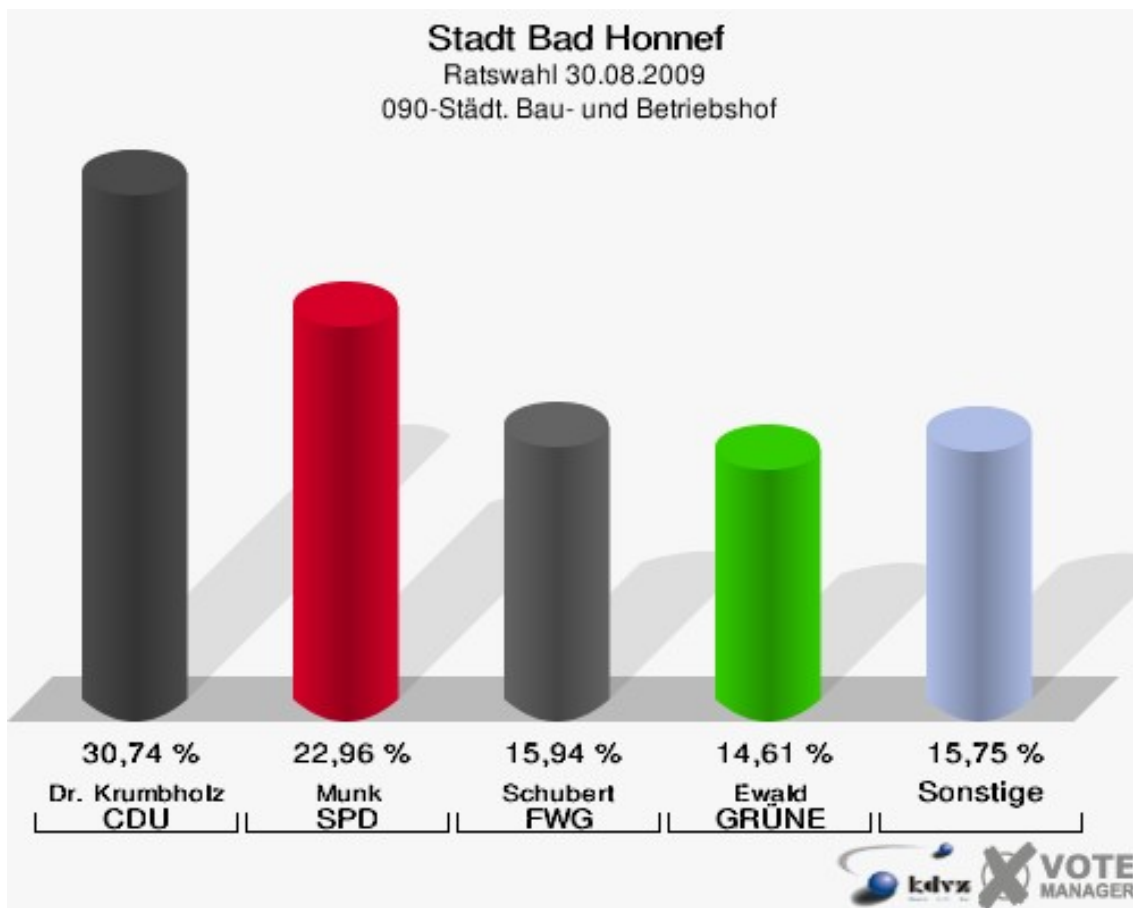

090-Städt. Bau- und Betriebshof

	Anzahl	Prozent
Wahlberechtigte	1.135	
Wähler/innen	546	48,11 %
ungültige Stimmen	19	3,48 %
gültige Stimmen	527	96,52 %
Dr. Krumbholz, CDU	162	30,74 %
Munk, SPD	121	22,96 %
Kramer-Dißmann, BB	44	8,35 %
Clauss, FDP	39	7,40 %
Schubert, FWG	84	15,94 %
Ewald, GRÜNE	77	14,61 %