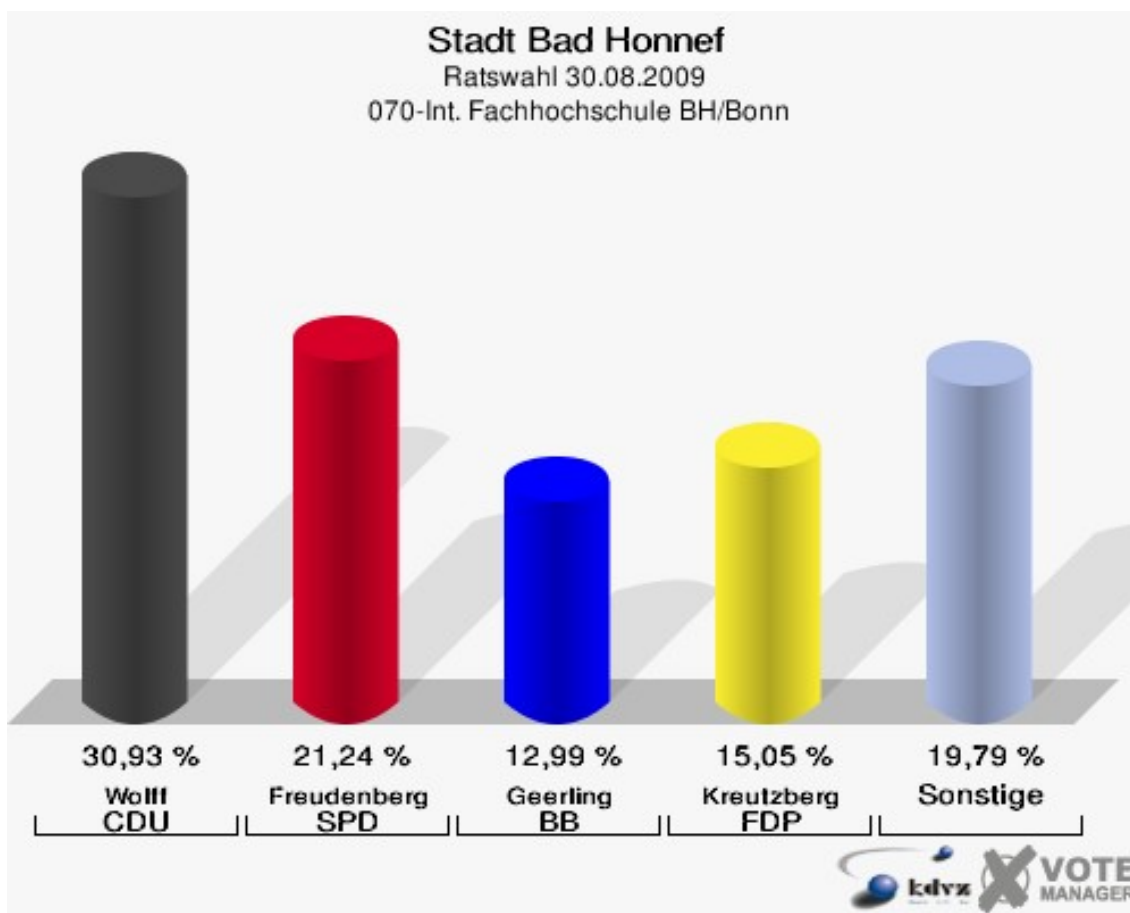

070-Int. Fachhochschule BH/Bonn

	Anzahl	Prozent
Wahlberechtigte	1.091	
Wähler/innen	488	44,73 %
ungültige Stimmen	3	0,61 %
gültige Stimmen	485	99,39 %
Wolff, CDU	150	30,93 %
Freudenberg, SPD	103	21,24 %
Geerling, BB	63	12,99 %
Kreutzberg, FDP	73	15,05 %
Prinz, FWG	39	8,04 %
Schieder, GRÜNE	44	9,07 %
Glander, DIE LINKE	13	2,68 %