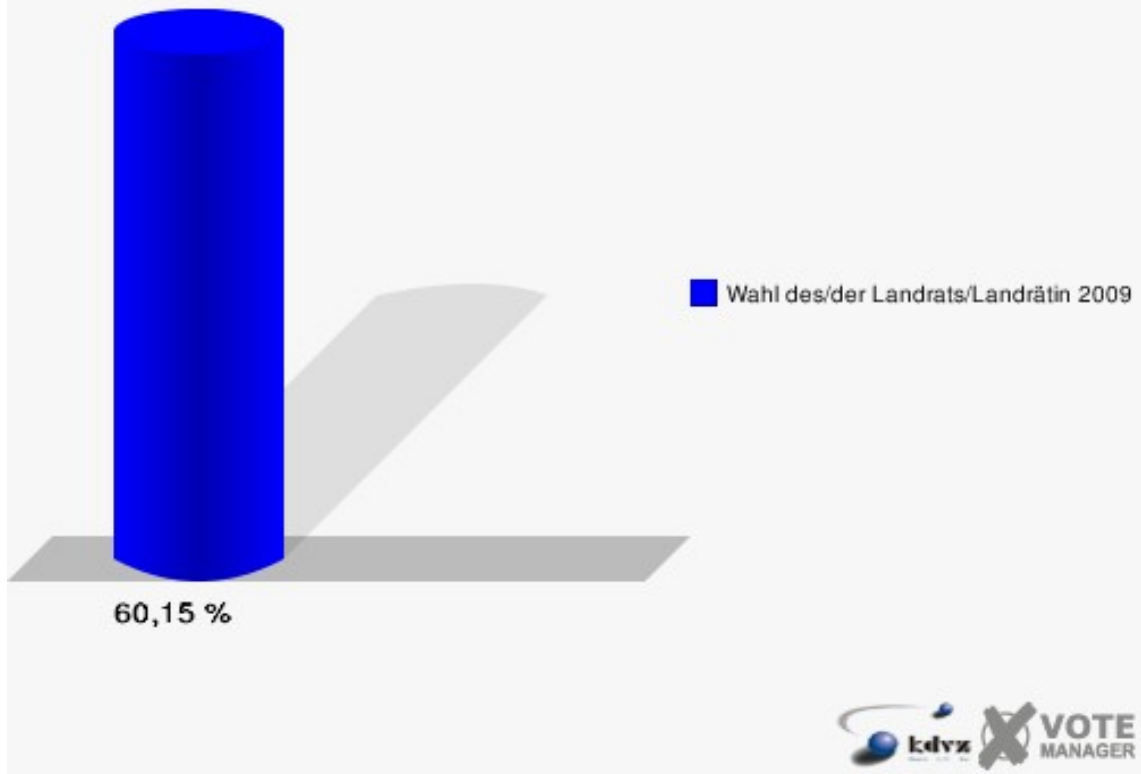

Stadt Bad Honnef
Wahl des/der Landrats/Landrätin 30.08.2009
Wahlbeteiligung Wahlbezirk-010

Wahlbezirk-020

	Anzahl	Prozent
Wahlberechtigte	1.138	
Wähler/innen	689	60,54 %
ungültige Stimmen	8	1,16 %
gültige Stimmen	681	98,84 %
Kühn, CDU	380	55,80 %
Tüttenberg, SPD	163	23,94 %
Dr. Lamberty, FDP	110	16,15 %
Groeneveld, DIE LINKE	13	1,91 %
Meise, NPD	4	0,59 %
Augustinowski, Volksabstimmung	11	1,62 %