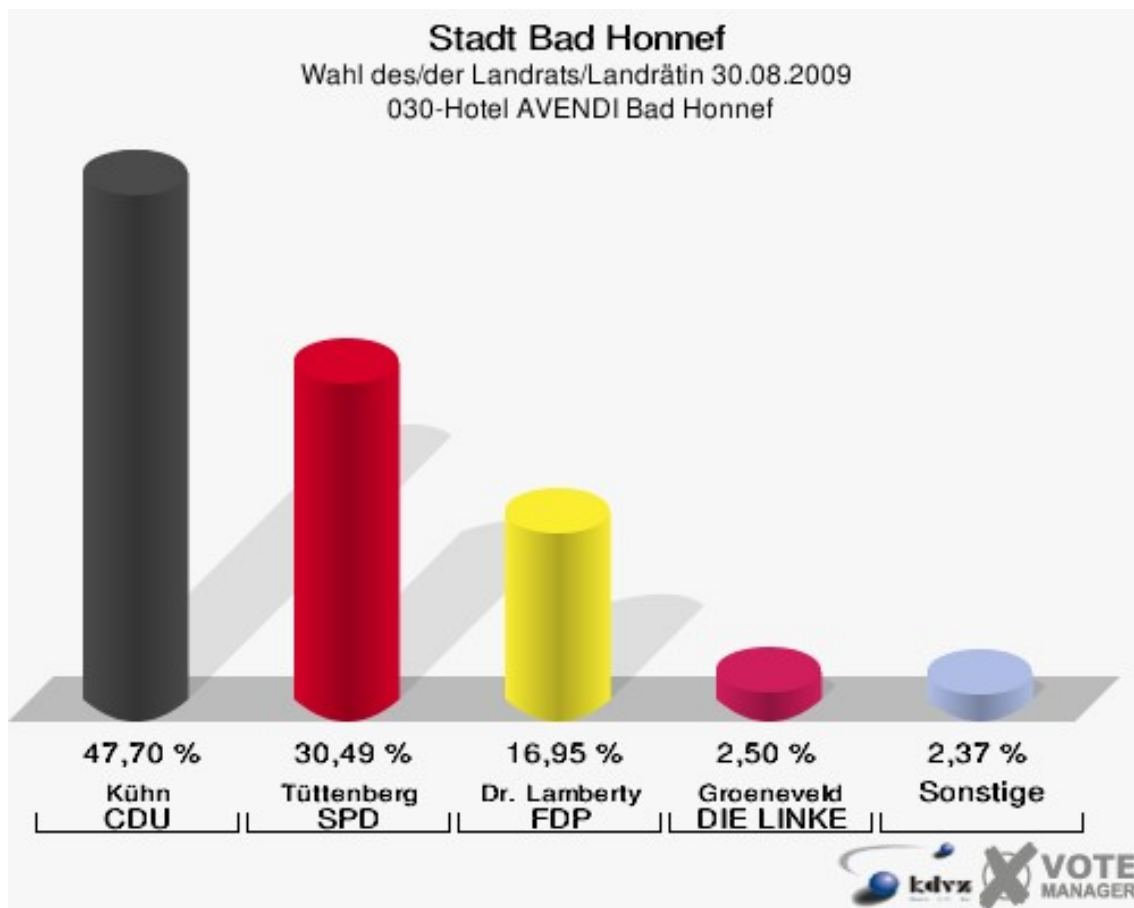

030-Hotel AVENDI Bad Honnef

	Anzahl	Prozent
Wahlberechtigte	1.396	
Wähler/innen	778	55,73 %
ungültige Stimmen	17	2,19 %
gültige Stimmen	761	97,81 %
Kühn, CDU	363	47,70 %
Tüttenberg, SPD	232	30,49 %
Dr. Lamberty, FDP	129	16,95 %
Groeneveld, DIE LINKE	19	2,50 %
Meise, NPD	6	0,79 %
Augustinowski, Volksabstimmung	12	1,58 %