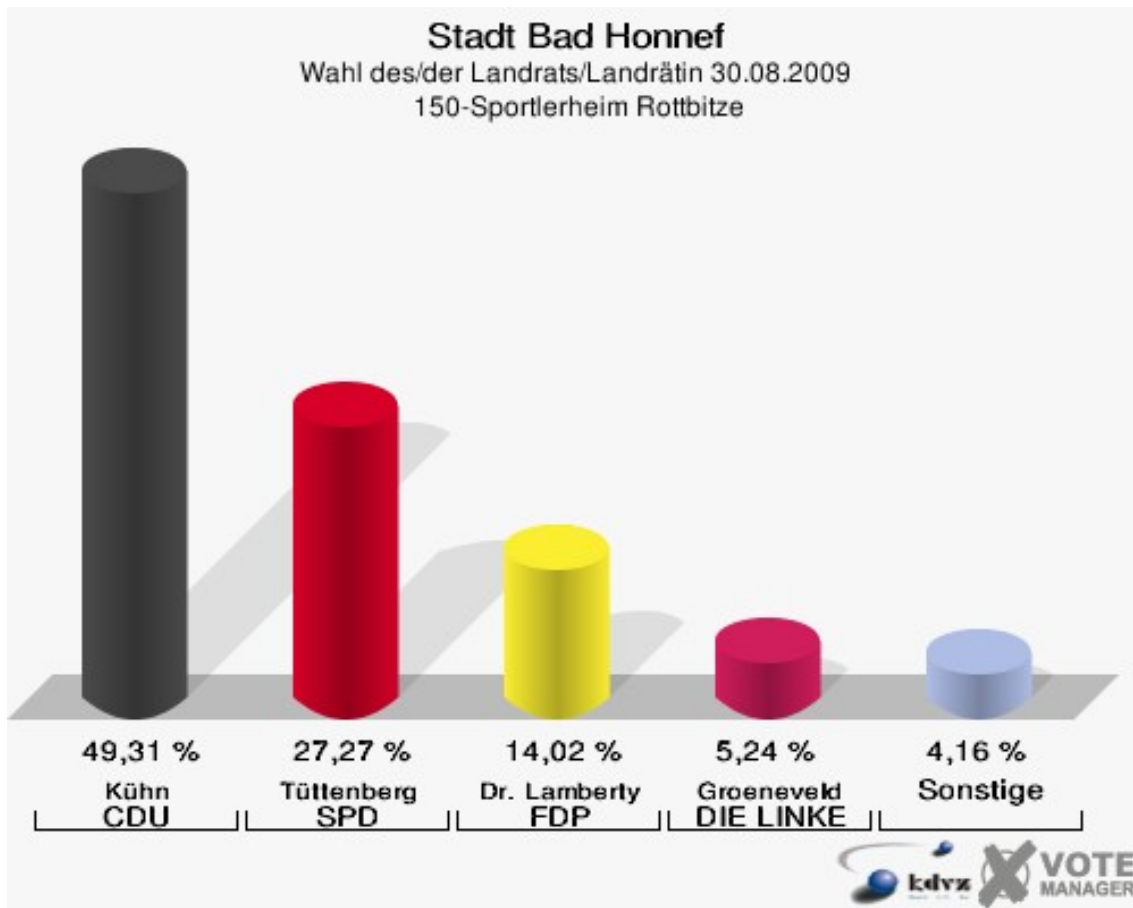

150-Sportlerheim Rottbitze

	Anzahl	Prozent
Wahlberechtigte	1.294	
Wähler/innen	665	51,39 %
ungültige Stimmen	16	2,41 %
gültige Stimmen	649	97,59 %
Kühn, CDU	320	49,31 %
Tüttenberg, SPD	177	27,27 %
Dr. Lamberty, FDP	91	14,02 %
Groeneveld, DIE LINKE	34	5,24 %
Meise, NPD	5	0,77 %
Augustinowski, Volksabstimmung	22	3,39 %