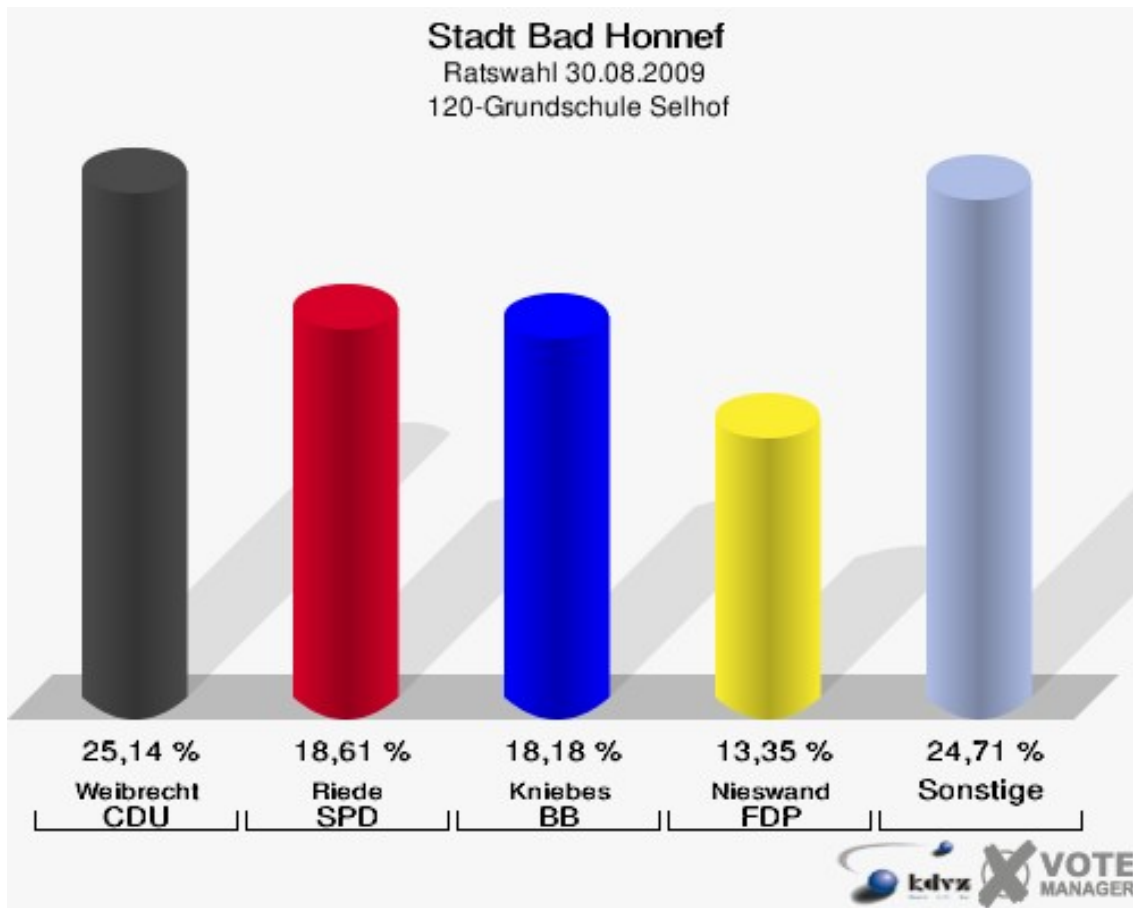

120-Grundschule Selhof

	Anzahl	Prozent
Wahlberechtigte	1.230	
Wähler/innen	717	58,29 %
ungültige Stimmen	13	1,81 %
gültige Stimmen	704	98,19 %
Weibrecht, CDU	177	25,14 %
Riede, SPD	131	18,61 %
Kniebes, BB	128	18,18 %
Nieswand, FDP	94	13,35 %
Jünger, FWG	85	12,07 %
Dr. Clooth-Hoffmeister, GRÜNE	89	12,64 %