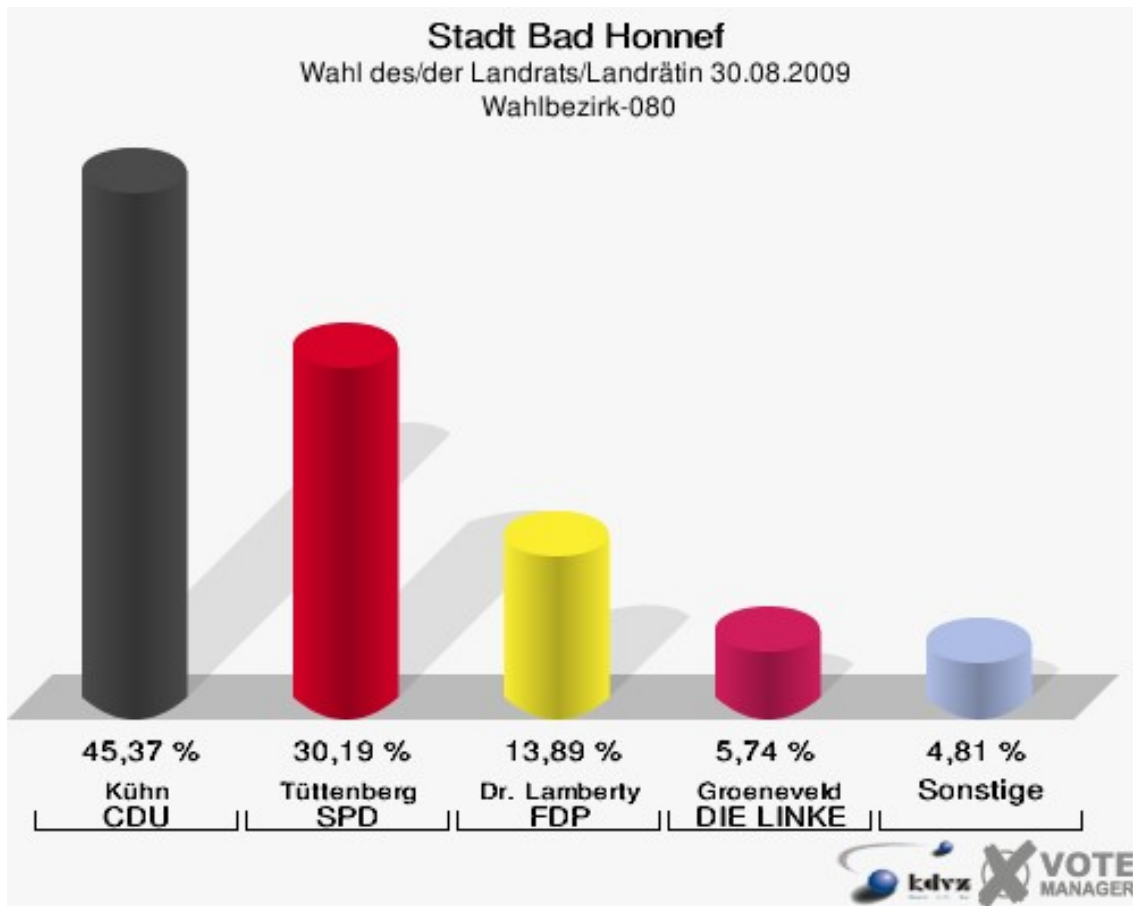

Wahlbezirk-080

	Anzahl	Prozent
Wahlberechtigte	1.064	
Wähler/innen	555	52,16 %
ungültige Stimmen	15	2,70 %
gültige Stimmen	540	97,30 %
Kühn, CDU	245	45,37 %
Tüttenberg, SPD	163	30,19 %
Dr. Lamberty, FDP	75	13,89 %
Groeneveld, DIE LINKE	31	5,74 %
Meise, NPD	4	0,74 %
Augustinowski, Volksabstimmung	22	4,07 %