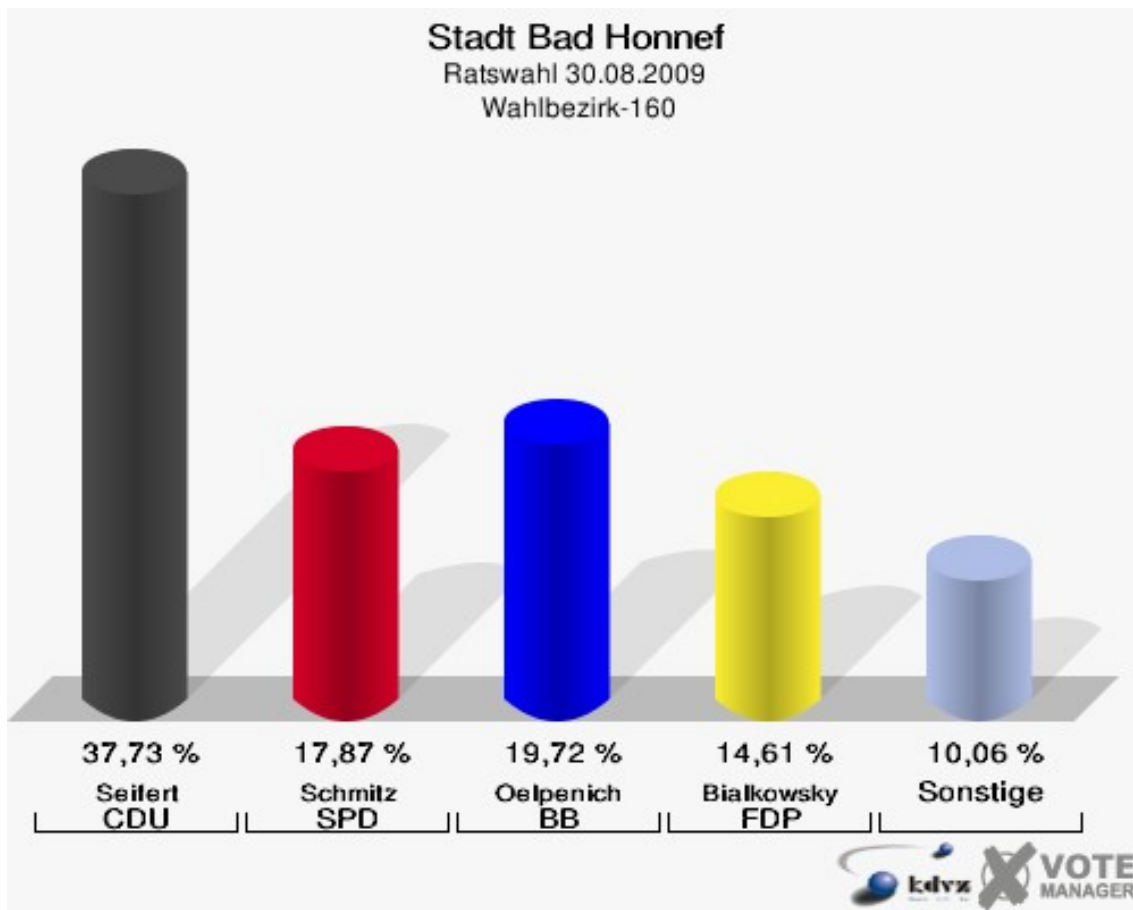

Gewählt:

Dr. Schulte-Vennbur, Hermann (CDU)

Stadt Bad Honnef
Ratswahl 30.08.2009
Wahlbeteiligung Wahlbezirk-150

Wahlbezirk-160

	Anzahl	Prozent
Wahlberechtigte	1.376	
Wähler/innen	713	51,82 %
ungültige Stimmen	8	1,12 %
gültige Stimmen	705	98,88 %
Seifert, CDU	266	37,73 %
Schmitz, SPD	126	17,87 %
Oelpenich, BB	139	19,72 %
Bialkowsky, FDP	103	14,61 %
Proft, FWG	18	2,55 %
Krause, GRÜNE	45	6,38 %
Glander, DIE LINKE	8	1,13 %