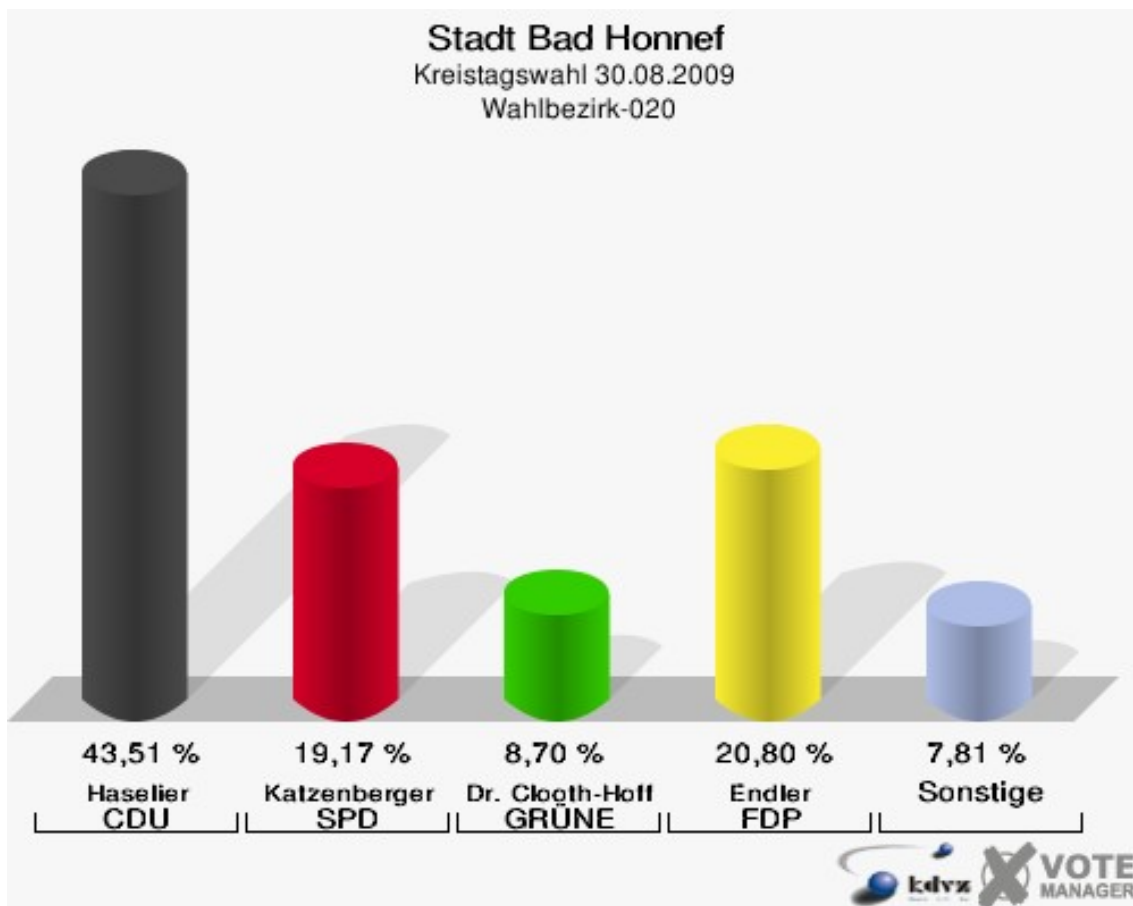

Kreistagswahl Stadt Bad Honnef

	Anzahl	Prozent
Wahlberechtigte	19.654	
Wähler/innen	10.766	54,78 %
ungültige Stimmen	190	1,76 %
gültige Stimmen	10.576	98,24 %
CDU	4.205	39,76 %
SPD	2.175	20,57 %
GRÜNE	1.280	12,10 %
FDP	1.821	17,22 %
DIE LINKE	312	2,95 %
NPD	63	0,60 %
Volksabstimmung	129	1,22 %
BfM	0	0,00 %
FUW	591	5,59 %

Stadt Bad Honnef
Kreistagswahl 30.08.2009
Wahlbeteiligung Gesamtergebnis

16 von 16 Schnellmeldungen

Wahlbezirke

Wahlbezirk-010

	Anzahl	Prozent
Wahlberechtigte	1.237	
Wähler/innen	746	60,31 %
ungültige Stimmen	16	2,14 %
gültige Stimmen	730	97,86 %
Haselier, CDU	357	48,90 %
Katzenberger, SPD	103	14,11 %
Dr. Clooth-Hoffmeister, GRÜNE	101	13,84 %
Endler, FDP	106	14,52 %
Abolhassanzadeh Talisschi, DIE LINKE	12	1,64 %
Schwaebe, NPD	2	0,27 %
Gerstenberger, Volksabstimmung	7	0,96 %
BfM	0	0,00 %
Rauw, FUW	42	5,75 %

Stadt Bad Honnef
Kreistagswahl 30.08.2009
Wahlbeteiligung Wahlbezirk-010

Wahlbezirk-020

	Anzahl	Prozent
Wahlberechtigte	1.138	
Wähler/innen	688	60,46 %
ungültige Stimmen	10	1,45 %
gültige Stimmen	678	98,55 %
Haselier, CDU	295	43,51 %
Katzenberger, SPD	130	19,17 %
Dr. Clooth-Hoffmeister, GRÜNE	59	8,70 %
Endler, FDP	141	20,80 %
Abolhassanzadeh Talisschi, DIE LINKE	14	2,06 %
Schwaebe, NPD	4	0,59 %
Gerstenberger, Volksabstimmung	6	0,88 %
BfM	0	0,00 %
Rauw, FUW	29	4,28 %

Stadt Bad Honnef
Kreistagswahl 30.08.2009
Wahlbeteiligung Wahlbezirk-020

Wahlbezirk-030

	Anzahl	Prozent
Wahlberechtigte	1.396	
Wähler/innen	779	55,80 %
ungültige Stimmen	12	1,54 %
gültige Stimmen	767	98,46 %
Haselier, CDU	296	38,59 %
Katzenberger, SPD	165	21,51 %
Dr. Clooth-Hoffmeister, GRÜNE	104	13,56 %
Endler, FDP	127	16,56 %
Abolhassanzadeh Talisschi, DIE LINKE	12	1,56 %
Schwaebe, NPD	6	0,78 %
Gerstenberger, Volksabstimmung	6	0,78 %
BfM	0	0,00 %
Rauw, FUW	51	6,65 %