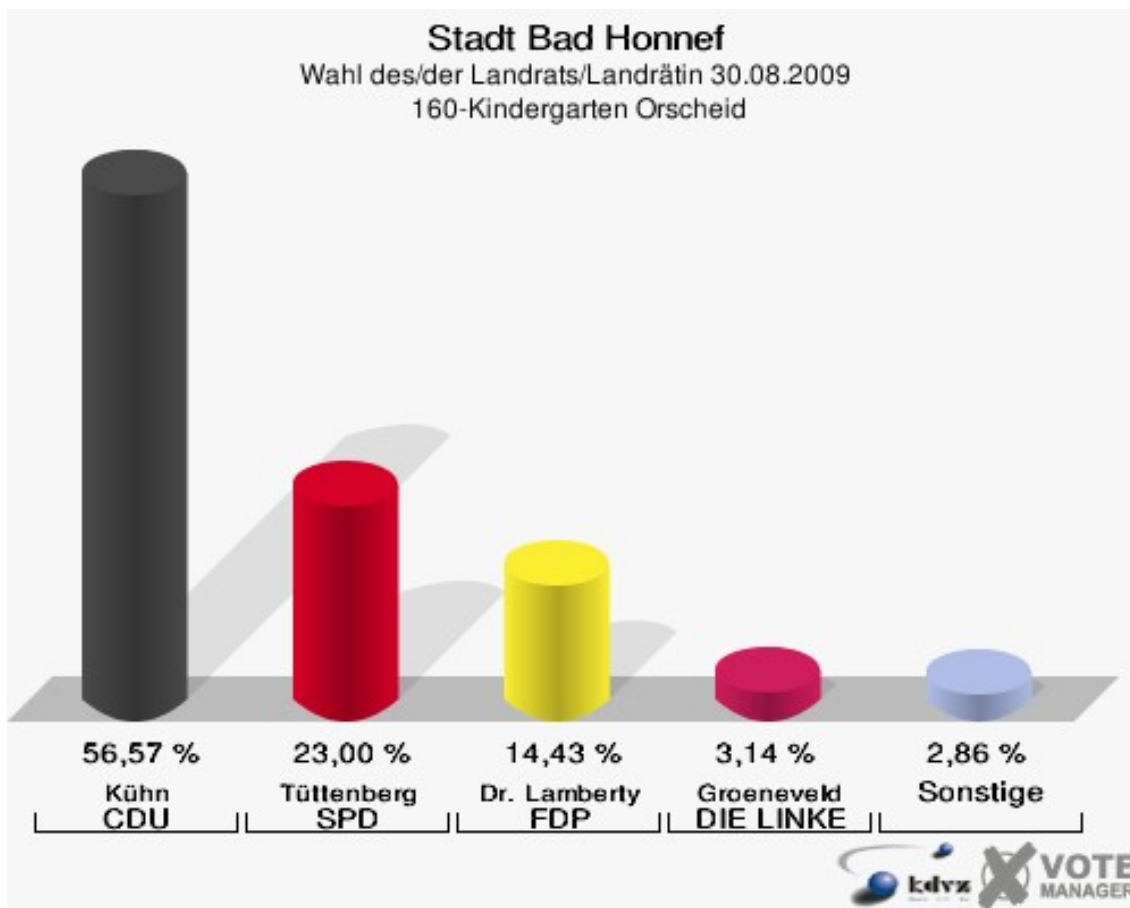

160-Kindergarten Orscheid

	Anzahl	Prozent
Wahlberechtigte	1.377	
Wähler/innen	713	51,78 %
ungültige Stimmen	13	1,82 %
gültige Stimmen	700	98,18 %
Kühn, CDU	396	56,57 %
Tüttenberg, SPD	161	23,00 %
Dr. Lamberty, FDP	101	14,43 %
Groeneveld, DIE LINKE	22	3,14 %
Meise, NPD	6	0,86 %
Augustinowski, Volksabstimmung	14	2,00 %