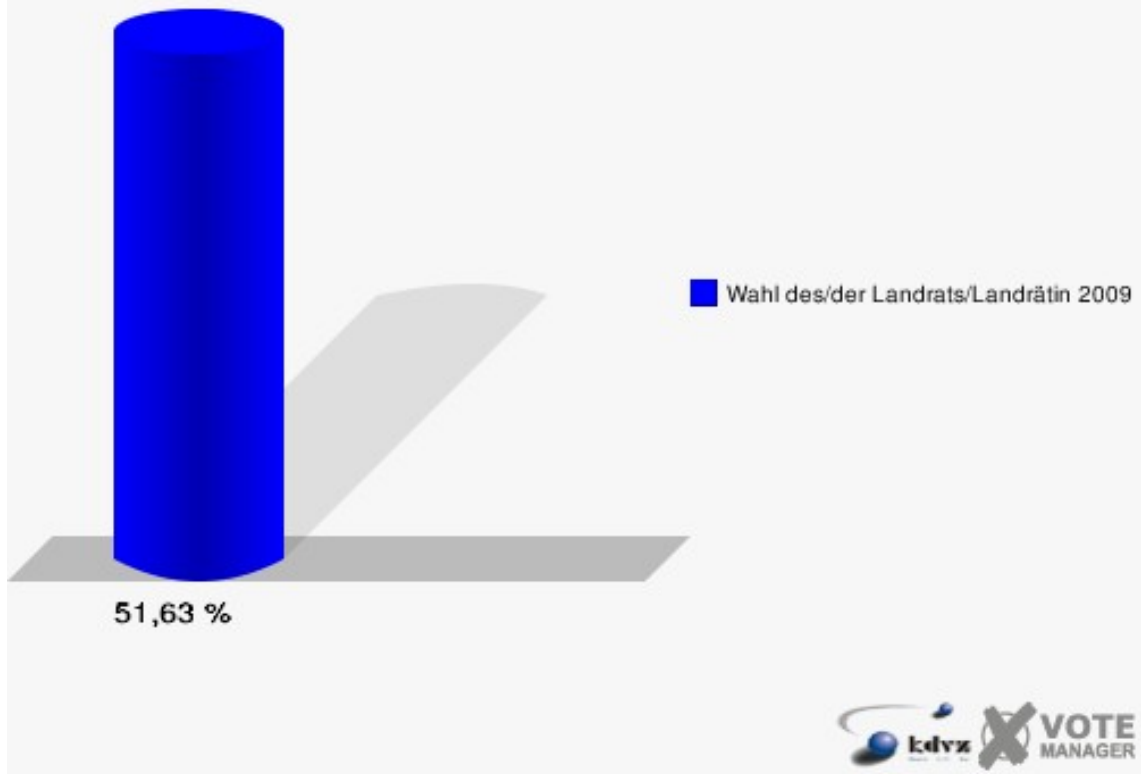

Stadt Bad Honnef
Wahl des/der Landrats/Landrätin 30.08.2009
Wahlbeteiligung 140-Bürgerhaus Aegidienberg

150-Sportlerheim Rottbitze

	Anzahl	Prozent
Wahlberechtigte	1.294	
Wähler/innen	665	51,39 %
ungültige Stimmen	16	2,41 %
gültige Stimmen	649	97,59 %
Kühn, CDU	320	49,31 %
Tüttenberg, SPD	177	27,27 %
Dr. Lamberty, FDP	91	14,02 %
Groeneveld, DIE LINKE	34	5,24 %
Meise, NPD	5	0,77 %
Augustinowski, Volksabstimmung	22	3,39 %