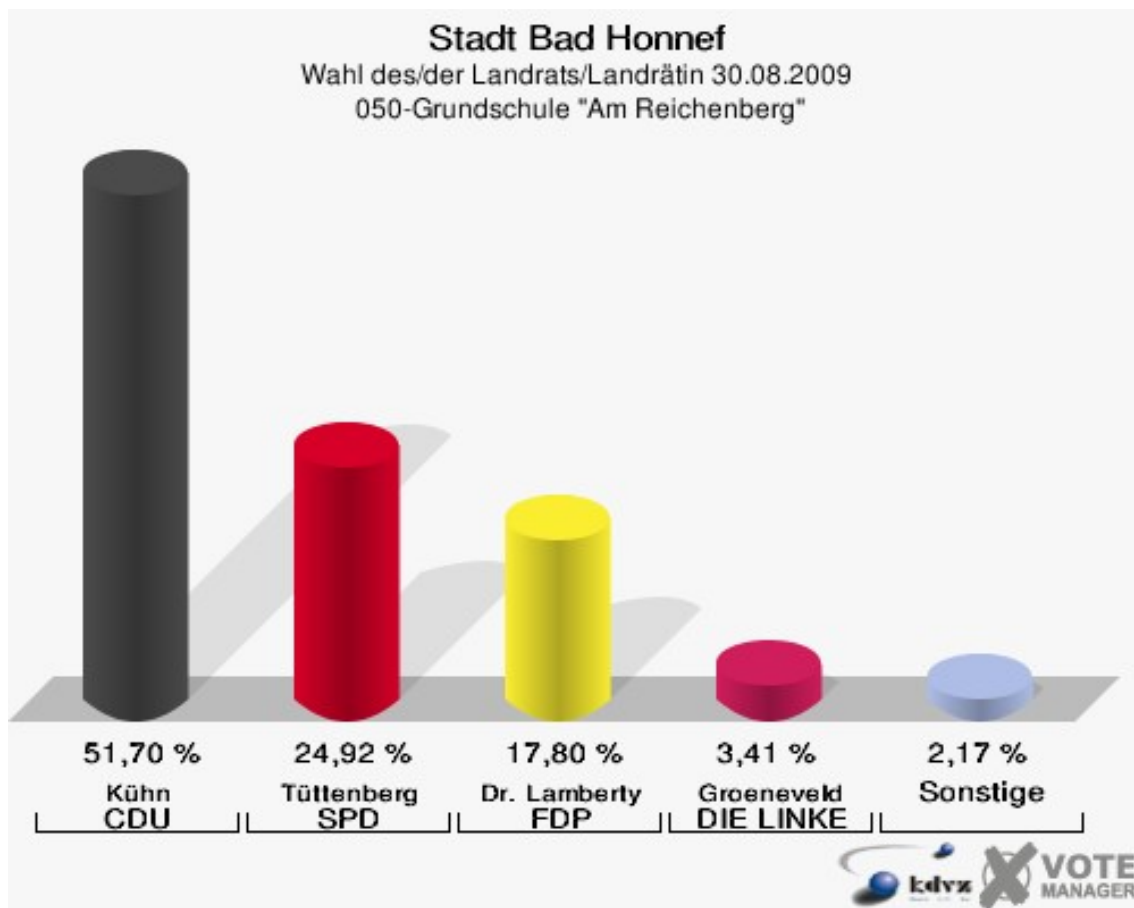

050-Grundschule "Am Reichenberg"

	Anzahl	Prozent
Wahlberechtigte	1.178	
Wähler/innen	653	55,43 %
ungültige Stimmen	7	1,07 %
gültige Stimmen	646	98,93 %
Kühn, CDU	334	51,70 %
Tüttenberg, SPD	161	24,92 %
Dr. Lamberty, FDP	115	17,80 %
Groeneveld, DIE LINKE	22	3,41 %
Meise, NPD	4	0,62 %
Augustinowski, Volksabstimmung	10	1,55 %