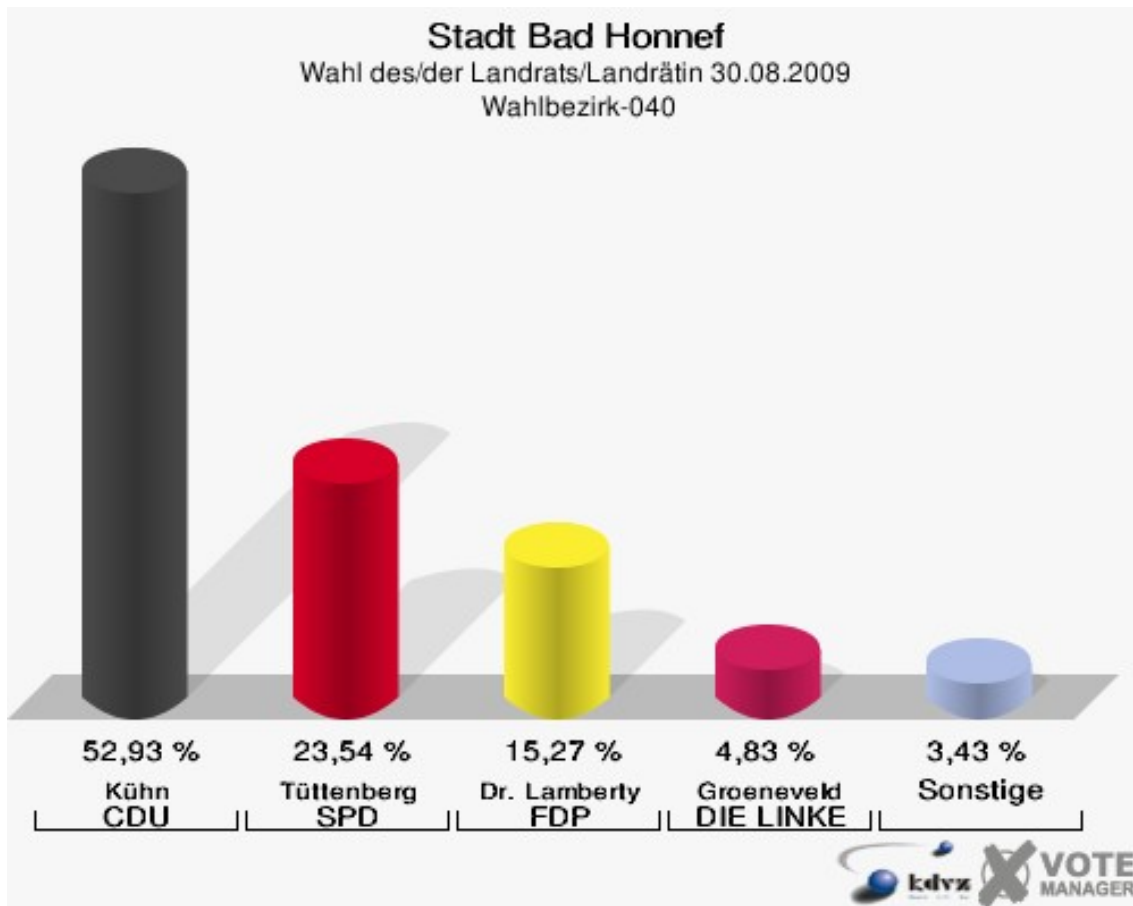

Wahlbezirk-040

	Anzahl	Prozent
Wahlberechtigte	1.256	
Wähler/innen	801	63,77 %
ungültige Stimmen	15	1,87 %
gültige Stimmen	786	98,13 %
Kühn, CDU	416	52,93 %
Tüttenberg, SPD	185	23,54 %
Dr. Lamberty, FDP	120	15,27 %
Groeneveld, DIE LINKE	38	4,83 %
Meise, NPD	6	0,76 %
Augustinowski, Volksabstimmung	21	2,67 %