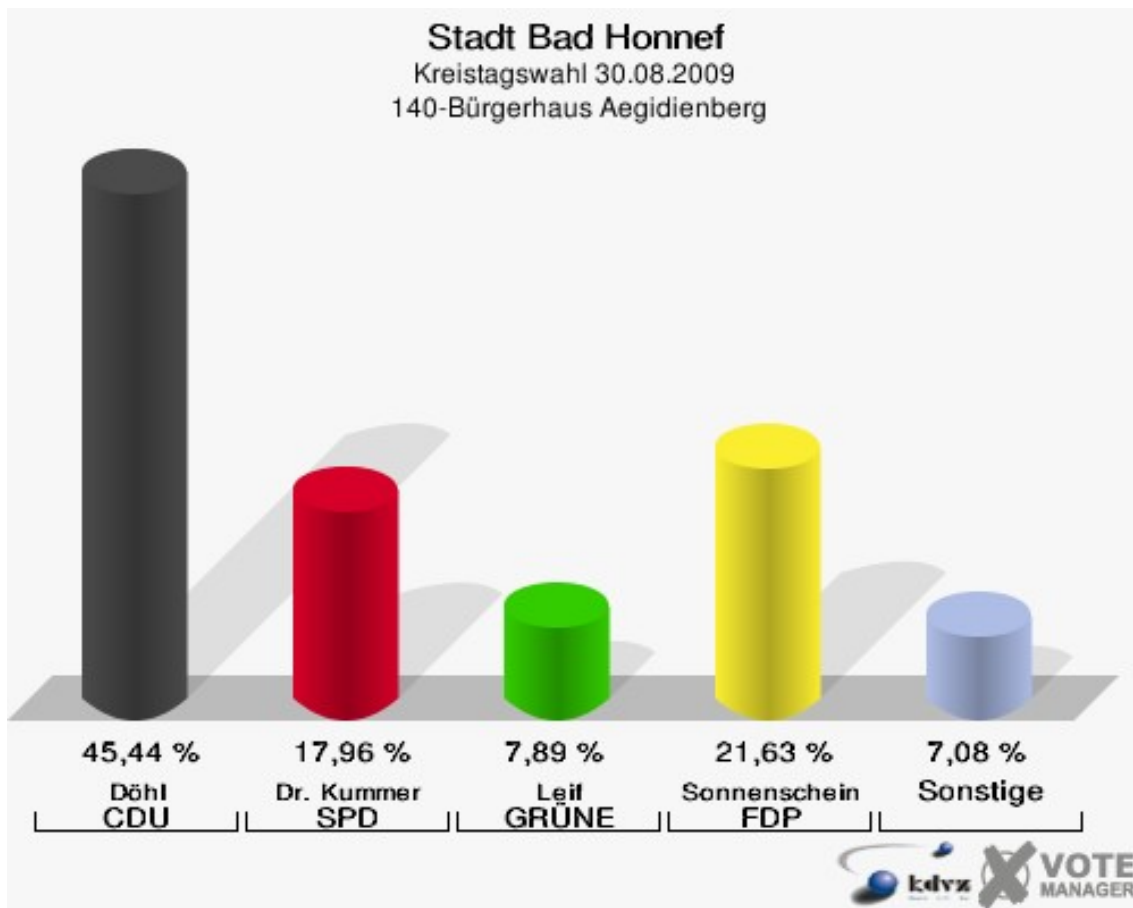

Stadt Bad Honnef
Kreistagswahl 30.08.2009
Wahlbeteiligung 120-Grundschule Selhof

130-Bürgerhaus Aegidienberg

	Anzahl	Prozent
Wahlberechtigte	1.267	
Wähler/innen	674	53,20 %
ungültige Stimmen	25	3,71 %
gültige Stimmen	649	96,29 %
Döhl, CDU	260	40,06 %
Dr. Kummer, SPD	130	20,03 %
Leif, GRÜNE	62	9,55 %
Sonnenschein, FDP	132	20,34 %
Müller, DIE LINKE	27	4,16 %
Arnscheidt, NPD	2	0,31 %
Gerstenberger, Volksabstimmung	8	1,23 %
BfM	0	0,00 %
Klein, FUW	28	4,31 %

Stadt Bad Honnef
Kreistagswahl 30.08.2009
Wahlbeteiligung 130-Bürgerhaus Aegidienberg

140-Bürgerhaus Aegidienberg

	Anzahl	Prozent
Wahlberechtigte	1.441	
Wähler/innen	744	51,63 %
ungültige Stimmen	9	1,21 %
gültige Stimmen	735	98,79 %
Döhl, CDU	334	45,44 %
Dr. Kummer, SPD	132	17,96 %
Leif, GRÜNE	58	7,89 %
Sonnenschein, FDP	159	21,63 %
Müller, DIE LINKE	18	2,45 %
Arnscheidt, NPD	1	0,14 %
Gerstenberger, Volksabstimmung	12	1,63 %
BfM	0	0,00 %
Klein, FUW	21	2,86 %