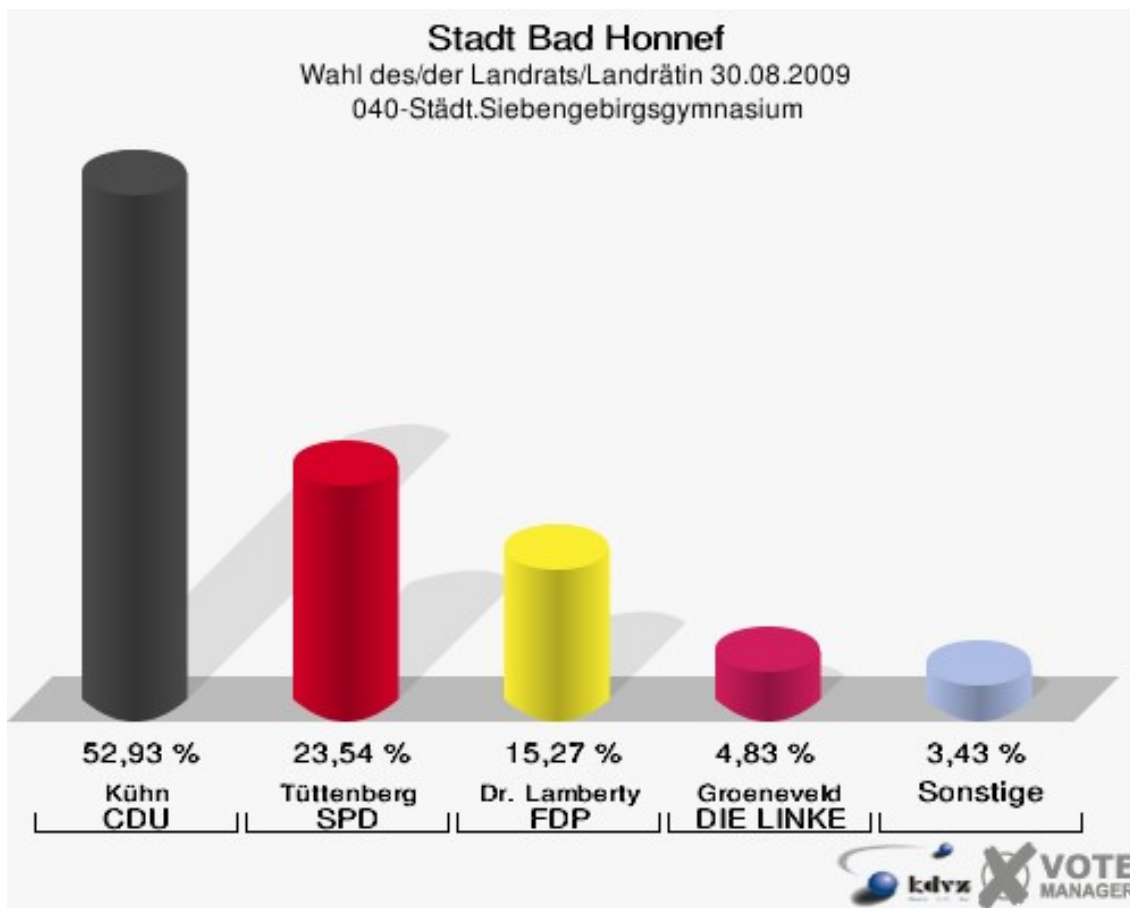

040-Städt.Siebengebirgsgymnasium

	Anzahl	Prozent
Wahlberechtigte	1.256	
Wähler/innen	801	63,77 %
ungültige Stimmen	15	1,87 %
gültige Stimmen	786	98,13 %
Kühn, CDU	416	52,93 %
Tüttenberg, SPD	185	23,54 %
Dr. Lamberty, FDP	120	15,27 %
Groeneveld, DIE LINKE	38	4,83 %
Meise, NPD	6	0,76 %
Augustinowski, Volksabstimmung	21	2,67 %