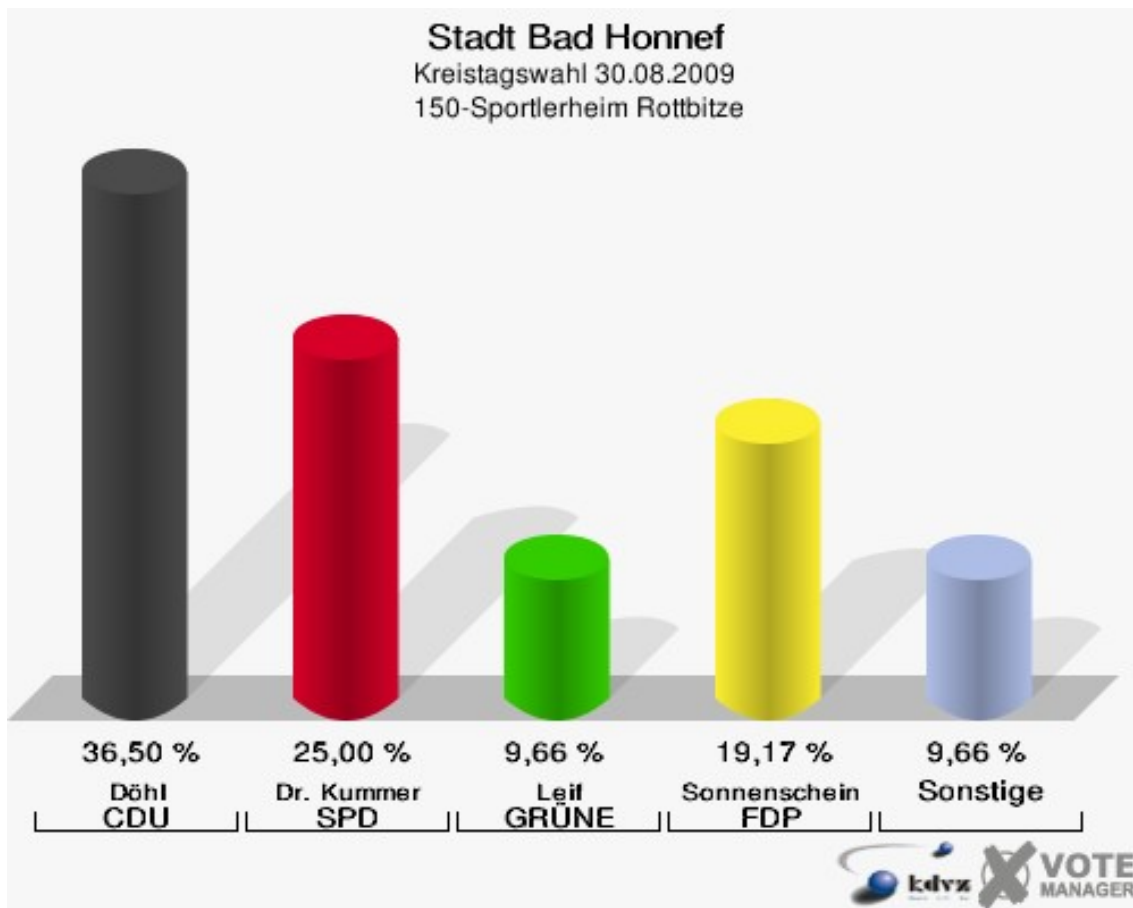

Stadt Bad Honnef
Kreistagswahl 30.08.2009
Wahlbeteiligung 130-Bürgerhaus Aegidienberg

140-Bürgerhaus Aegidienberg

	Anzahl	Prozent
Wahlberechtigte	1.441	
Wähler/innen	744	51,63 %
ungültige Stimmen	9	1,21 %
gültige Stimmen	735	98,79 %
Döhl, CDU	334	45,44 %
Dr. Kummer, SPD	132	17,96 %
Leif, GRÜNE	58	7,89 %
Sonnenschein, FDP	159	21,63 %
Müller, DIE LINKE	18	2,45 %
Arnscheidt, NPD	1	0,14 %
Gerstenberger, Volksabstimmung	12	1,63 %
BfM	0	0,00 %
Klein, FUW	21	2,86 %

Stadt Bad Honnef
Kreistagswahl 30.08.2009
Wahlbeteiligung 140-Bürgerhaus Aegidienberg

150-Sportlerheim Rottbitze

	Anzahl	Prozent
Wahlberechtigte	1.294	
Wähler/innen	664	51,31 %
ungültige Stimmen	12	1,81 %
gültige Stimmen	652	98,19 %
Döhl, CDU	238	36,50 %
Dr. Kummer, SPD	163	25,00 %
Leif, GRÜNE	63	9,66 %
Sonnenschein, FDP	125	19,17 %
Müller, DIE LINKE	23	3,53 %
Arnscheidt, NPD	7	1,07 %
Gerstenberger, Volksabstimmung	11	1,69 %
BfM	0	0,00 %
Klein, FUW	22	3,37 %