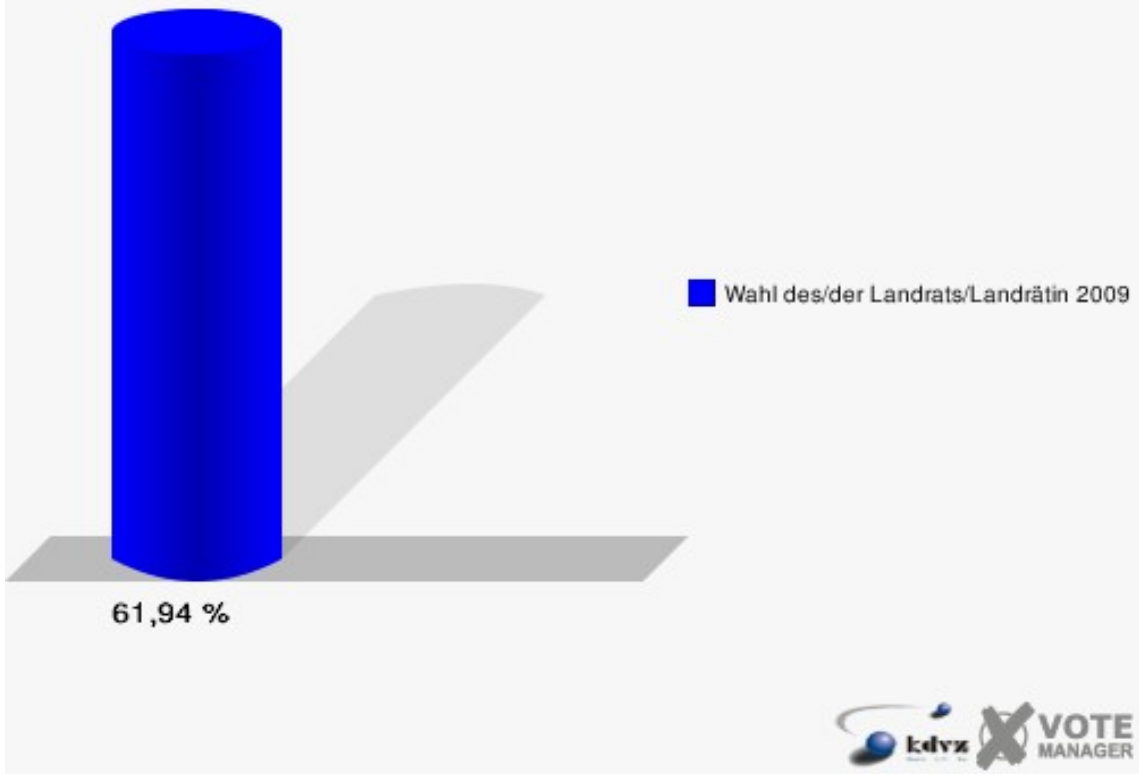

Stadt Bad Honnef
Wahl des/der Landrats/Landrätin 30.08.2009
Wahlbeteiligung 110-Grundschule Selhof

120-Grundschule Selhof

	Anzahl	Prozent
Wahlberechtigte	1.230	
Wähler/innen	717	58,29 %
ungültige Stimmen	14	1,95 %
gültige Stimmen	703	98,05 %
Kühn, CDU	353	50,21 %
Tüttenberg, SPD	193	27,45 %
Dr. Lamberty, FDP	105	14,94 %
Groeneveld, DIE LINKE	20	2,84 %
Meise, NPD	3	0,43 %
Augustinowski, Volksabstimmung	29	4,13 %