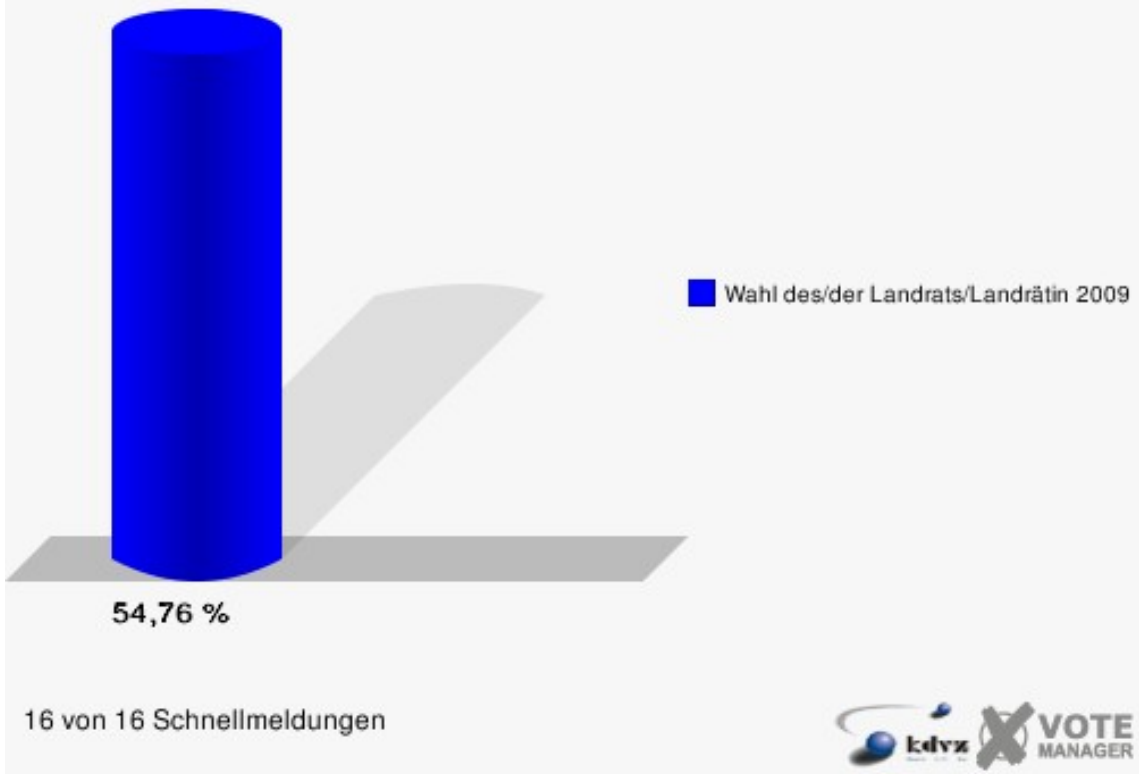

Stadt Bad Honnef
Wahl des/der Landrats/Landrätin 30.08.2009
Wahlbeteiligung Gesamtergebnis

Wahlbezirke

Wahlbezirk-010

	Anzahl	Prozent
Wahlberechtigte	1.237	
Wähler/innen	744	60,15 %
ungültige Stimmen	6	0,81 %
gültige Stimmen	738	99,19 %
Kühn, CDU	417	56,50 %
Tüttenberg, SPD	171	23,17 %
Dr. Lamberty, FDP	120	16,26 %
Groeneveld, DIE LINKE	14	1,90 %
Meise, NPD	2	0,27 %
Augustinowski, Volksabstimmung	14	1,90 %