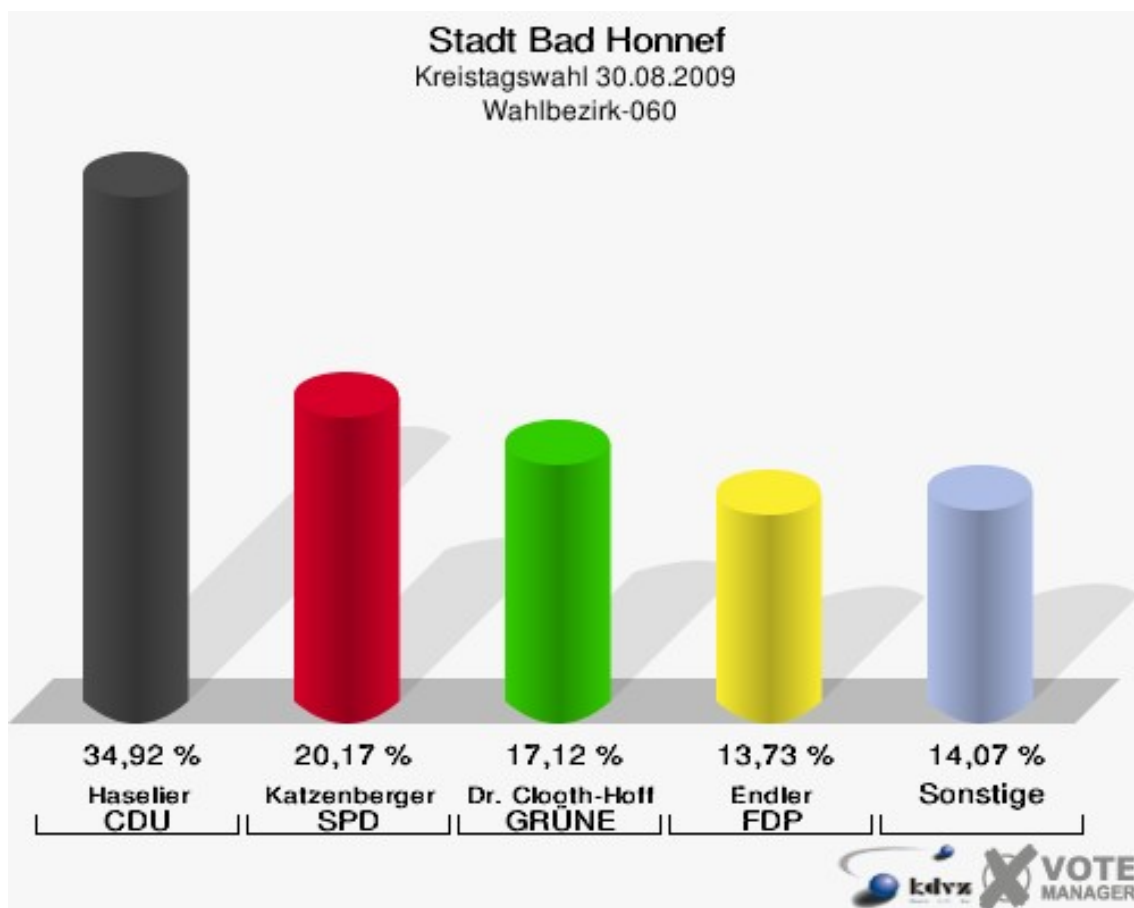

Stadt Bad Honnef
Kreistagswahl 30.08.2009
Wahlbeteiligung Wahlbezirk-020

Wahlbezirk-030

	Anzahl	Prozent
Wahlberechtigte	1.396	
Wähler/innen	779	55,80 %
ungültige Stimmen	12	1,54 %
gültige Stimmen	767	98,46 %
Haselier, CDU	296	38,59 %
Katzenberger, SPD	165	21,51 %
Dr. Clooth-Hoffmeister, GRÜNE	104	13,56 %
Endler, FDP	127	16,56 %
Abolhassanzadeh Talisschi, DIE LINKE	12	1,56 %
Schwaebe, NPD	6	0,78 %
Gerstenberger, Volksabstimmung	6	0,78 %
BfM	0	0,00 %
Rauw, FUW	51	6,65 %

Stadt Bad Honnef
Kreistagswahl 30.08.2009
Wahlbeteiligung Wahlbezirk-030

Wahlbezirk-040

	Anzahl	Prozent
Wahlberechtigte	1.256	
Wähler/innen	803	63,93 %
ungültige Stimmen	9	1,12 %
gültige Stimmen	794	98,88 %
Haselier, CDU	328	41,31 %
Katzenberger, SPD	122	15,37 %
Dr. Clooth-Hoffmeister, GRÜNE	110	13,85 %
Endler, FDP	136	17,13 %
Abolhassanzadeh Talisschi, DIE LINKE	25	3,15 %
Schwaebe, NPD	5	0,63 %
Gerstenberger, Volksabstimmung	7	0,88 %
BfM	0	0,00 %
Rauw, FUW	61	7,68 %

Stadt Bad Honnef
Kreistagswahl 30.08.2009
Wahlbeteiligung Wahlbezirk-040

Wahlbezirk-050

	Anzahl	Prozent
Wahlberechtigte	1.178	
Wähler/innen	652	55,35 %
ungültige Stimmen	9	1,38 %
gültige Stimmen	643	98,62 %
Haselier, CDU	266	41,37 %
Katzenberger, SPD	112	17,42 %
Dr. Clooth-Hoffmeister, GRÜNE	65	10,11 %
Endler, FDP	129	20,06 %
Abolhassanzadeh Talisschi, DIE LINKE	18	2,80 %
Schwaebe, NPD	4	0,62 %
Gerstenberger, Volksabstimmung	4	0,62 %
BfM	0	0,00 %
Rauw, FUW	45	7,00 %

Stadt Bad Honnef
Kreistagswahl 30.08.2009
Wahlbeteiligung Wahlbezirk-050

Wahlbezirk-060

	Anzahl	Prozent
Wahlberechtigte	1.236	
Wähler/innen	598	48,38 %
ungültige Stimmen	8	1,34 %
gültige Stimmen	590	98,66 %
Haselier, CDU	206	34,92 %
Katzenberger, SPD	119	20,17 %
Dr. Clooth-Hoffmeister, GRÜNE	101	17,12 %
Endler, FDP	81	13,73 %
Abolhassanzadeh Talisschi, DIE LINKE	22	3,73 %
Schwaebe, NPD	4	0,68 %
Gerstenberger, Volksabstimmung	16	2,71 %
BfM	0	0,00 %
Rauw, FUW	41	6,95 %