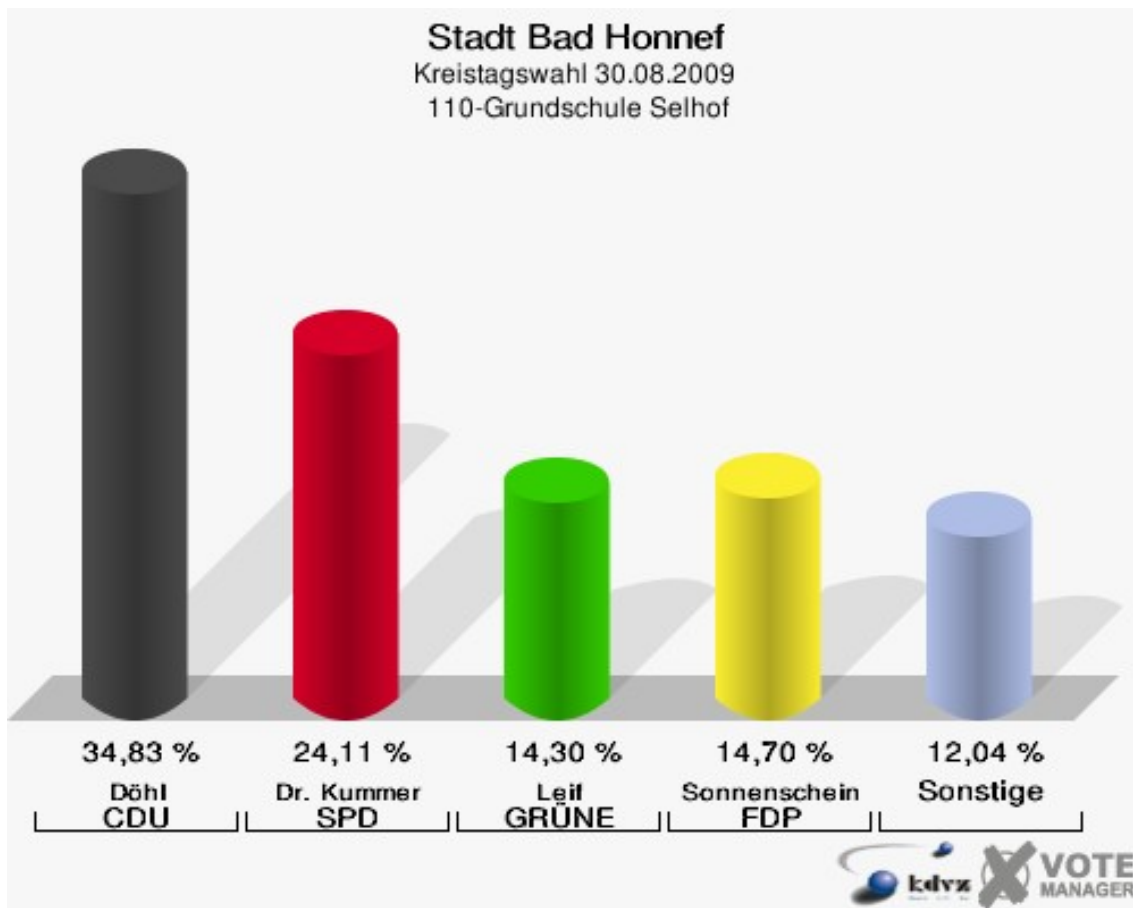

Stadt Bad Honnef
Kreistagswahl 30.08.2009
Wahlbeteiligung 080-Seniorenstift DIACOR

090-Städt. Bau- und Betriebshof

	Anzahl	Prozent
Wahlberechtigte	1.138	
Wähler/innen	547	48,07 %
ungültige Stimmen	17	3,11 %
gültige Stimmen	530	96,89 %
Haselier, CDU	192	36,23 %
Katzenberger, SPD	129	24,34 %
Dr. Clooth-Hoffmeister, GRÜNE	89	16,79 %
Endler, FDP	56	10,57 %
Abolhassanzadeh Talisschi, DIE LINKE	15	2,83 %
Schwaebe, NPD	3	0,57 %
Gerstenberger, Volksabstimmung	7	1,32 %
BfM	0	0,00 %
Rauw, FUW	39	7,36 %

Stadt Bad Honnef
Kreistagswahl 30.08.2009
Wahlbeteiligung 090-Städt. Bau- und Betriebshof

100-Grundschule Selhof

	Anzahl	Prozent
Wahlberechtigte	1.071	
Wähler/innen	630	58,82 %
ungültige Stimmen	4	0,63 %
gültige Stimmen	626	99,37 %
Döhl, CDU	216	34,50 %
Dr. Kummer, SPD	162	25,88 %
Leif, GRÜNE	89	14,22 %
Sonnenschein, FDP	89	14,22 %
Müller, DIE LINKE	24	3,83 %
Arnscheidt, NPD	4	0,64 %
Gerstenberger, Volksabstimmung	3	0,48 %
BfM	0	0,00 %
Klein, FUW	39	6,23 %

Stadt Bad Honnef
Kreistagswahl 30.08.2009
Wahlbeteiligung 100-Grundschule Selhof

110-Grundschule Selhof

	Anzahl	Prozent
Wahlberechtigte	1.240	
Wähler/innen	771	62,18 %
ungültige Stimmen	16	2,08 %
gültige Stimmen	755	97,92 %
Döhl, CDU	263	34,83 %
Dr. Kummer, SPD	182	24,11 %
Leif, GRÜNE	108	14,30 %
Sonnenschein, FDP	111	14,70 %
Müller, DIE LINKE	26	3,44 %
Arnscheidt, NPD	4	0,53 %
Gerstenberger, Volksabstimmung	6	0,79 %
BfM	0	0,00 %
Klein, FUW	55	7,28 %