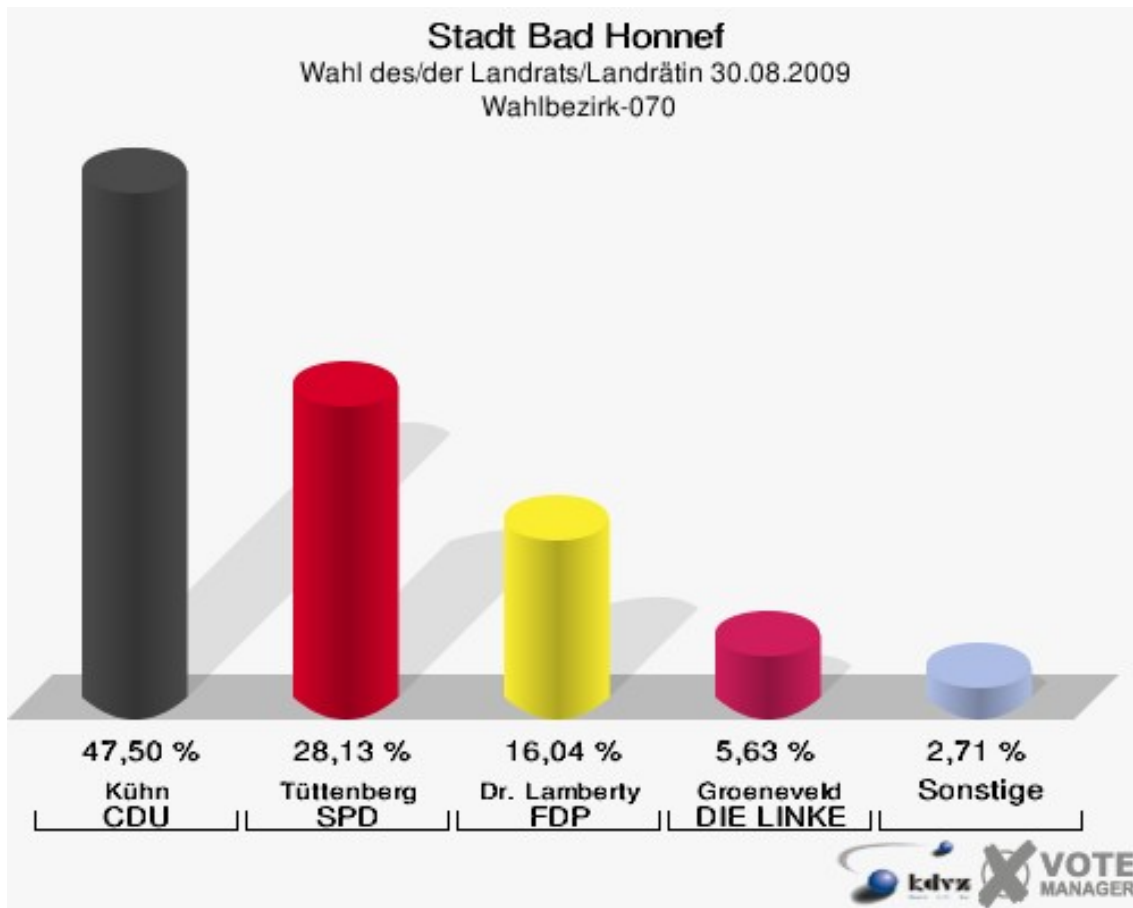

Wahlbezirk-070

	Anzahl	Prozent
Wahlberechtigte	1.091	
Wähler/innen	487	44,64 %
ungültige Stimmen	7	1,44 %
gültige Stimmen	480	98,56 %
Kühn, CDU	228	47,50 %
Tüttenberg, SPD	135	28,12 %
Dr. Lamberty, FDP	77	16,04 %
Groeneveld, DIE LINKE	27	5,62 %
Meise, NPD	2	0,42 %
Augustinowski, Volksabstimmung	11	2,29 %