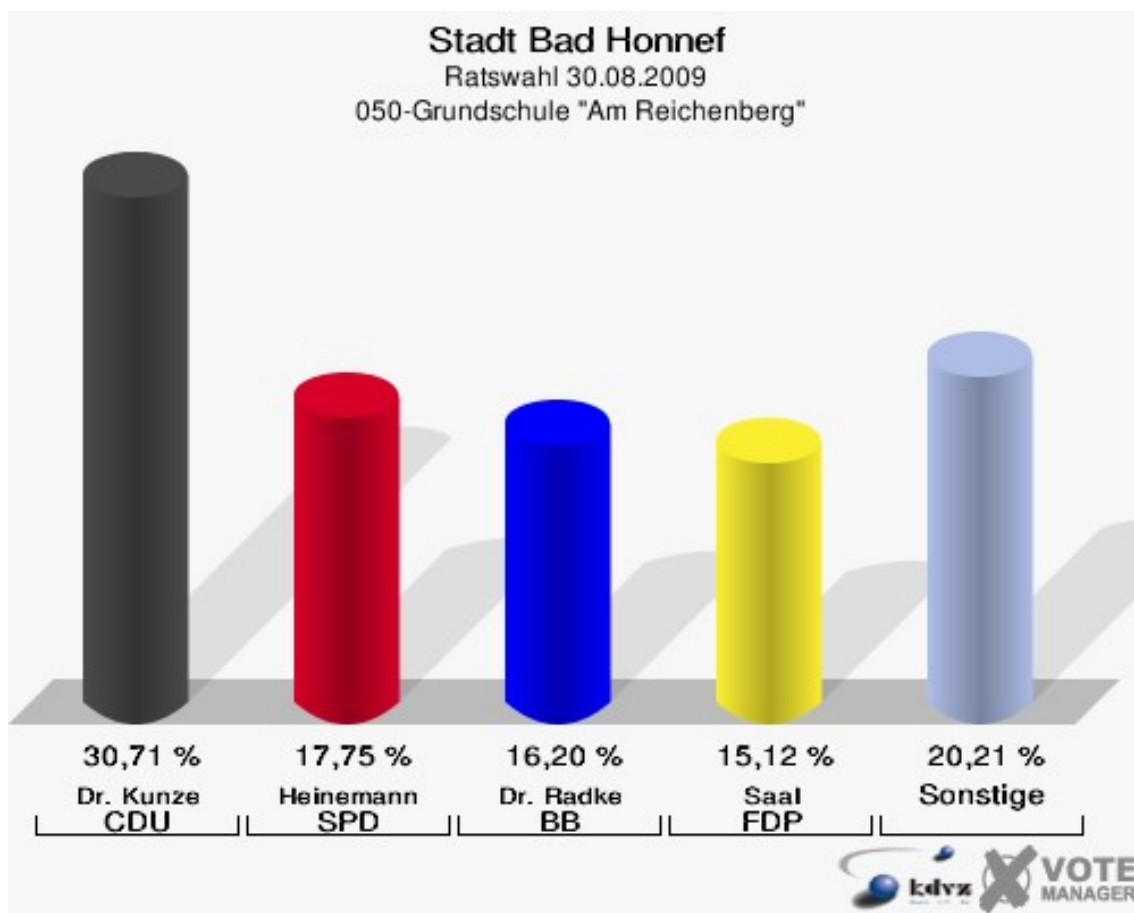

050-Grundschule "Am Reichenberg"

	Anzahl	Prozent
Wahlberechtigte	1.177	
Wähler/innen	654	55,56 %
ungültige Stimmen	6	0,92 %
gültige Stimmen	648	99,08 %
Dr. Kunze, CDU	199	30,71 %
Heinemann, SPD	115	17,75 %
Dr. Radke, BB	105	16,20 %
Saal, FDP	98	15,12 %
Prinz, FWG	61	9,41 %
Kempen, GRÜNE	60	9,26 %
Sedunov, DIE LINKE	10	1,54 %