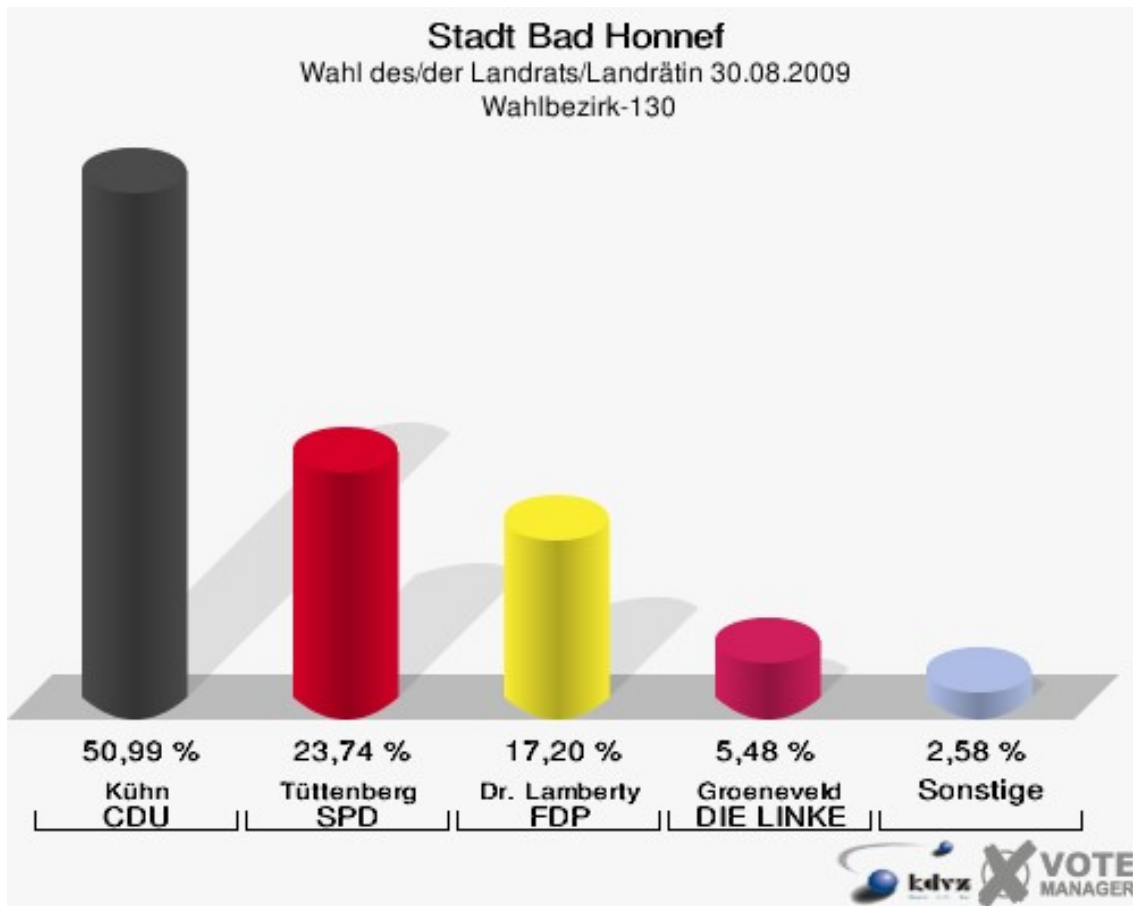

Wahlbezirk-130

	Anzahl	Prozent
Wahlberechtigte	1.267	
Wähler/innen	675	53,28 %
ungültige Stimmen	18	2,67 %
gültige Stimmen	657	97,33 %
Kühn, CDU	335	50,99 %
Tüttenberg, SPD	156	23,74 %
Dr. Lamberty, FDP	113	17,20 %
Groeneveld, DIE LINKE	36	5,48 %
Meise, NPD	2	0,30 %
Augustinowski, Volksabstimmung	15	2,28 %