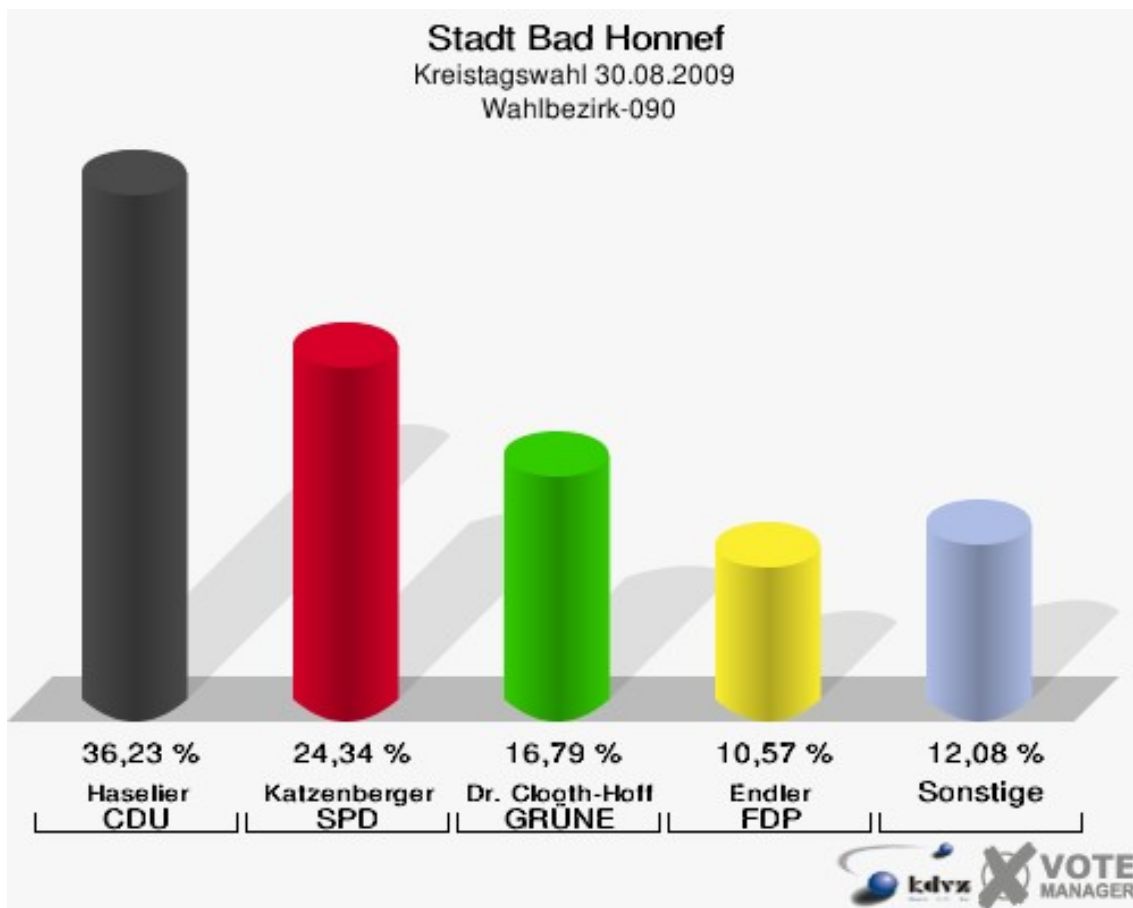

Stadt Bad Honnef
Kreistagswahl 30.08.2009
Wahlbeteiligung Wahlbezirk-060

Wahlbezirk-070

	Anzahl	Prozent
Wahlberechtigte	1.091	
Wähler/innen	488	44,73 %
ungültige Stimmen	1	0,20 %
gültige Stimmen	487	99,80 %
Haselier, CDU	183	37,58 %
Katzenberger, SPD	102	20,94 %
Dr. Clooth-Hoffmeister, GRÜNE	58	11,91 %
Endler, FDP	92	18,89 %
Abolhassanzadeh Talisschi, DIE LINKE	15	3,08 %
Schwaebe, NPD	4	0,82 %
Gerstenberger, Volksabstimmung	5	1,03 %
BfM	0	0,00 %
Rauw, FUW	28	5,75 %

Stadt Bad Honnef
Kreistagswahl 30.08.2009
Wahlbeteiligung Wahlbezirk-070

Wahlbezirk-080

	Anzahl	Prozent
Wahlberechtigte	1.064	
Wähler/innen	553	51,97 %
ungültige Stimmen	11	1,99 %
gültige Stimmen	542	98,01 %
Haselier, CDU	202	37,27 %
Katzenberger, SPD	120	22,14 %
Dr. Clooth-Hoffmeister, GRÜNE	65	11,99 %
Endler, FDP	89	16,42 %
Abolhassanzadeh Talisschi, DIE LINKE	28	5,17 %
Schwaebe, NPD	4	0,74 %
Gerstenberger, Volksabstimmung	9	1,66 %
BfM	0	0,00 %
Rauw, FUW	25	4,61 %

Stadt Bad Honnef
Kreistagswahl 30.08.2009
Wahlbeteiligung Wahlbezirk-080

Wahlbezirk-090

	Anzahl	Prozent
Wahlberechtigte	1.138	
Wähler/innen	547	48,07 %
ungültige Stimmen	17	3,11 %
gültige Stimmen	530	96,89 %
Haselier, CDU	192	36,23 %
Katzenberger, SPD	129	24,34 %
Dr. Clooth-Hoffmeister, GRÜNE	89	16,79 %
Endler, FDP	56	10,57 %
Abolhassanzadeh Talisschi, DIE LINKE	15	2,83 %
Schwaebe, NPD	3	0,57 %
Gerstenberger, Volksabstimmung	7	1,32 %
BfM	0	0,00 %
Rauw, FUW	39	7,36 %

Stadt Bad Honnef
Kreistagswahl 30.08.2009
Wahlbeteiligung Wahlbezirk-090

Wahlbezirk-100

	Anzahl	Prozent
Wahlberechtigte	1.071	
Wähler/innen	630	58,82 %
ungültige Stimmen	4	0,63 %
gültige Stimmen	626	99,37 %
Döhl, CDU	216	34,50 %
Dr. Kummer, SPD	162	25,88 %
Leif, GRÜNE	89	14,22 %
Sonnenschein, FDP	89	14,22 %
Müller, DIE LINKE	24	3,83 %
Arnscheidt, NPD	4	0,64 %
Gerstenberger, Volksabstimmung	3	0,48 %
BfM	0	0,00 %
Klein, FUW	39	6,23 %