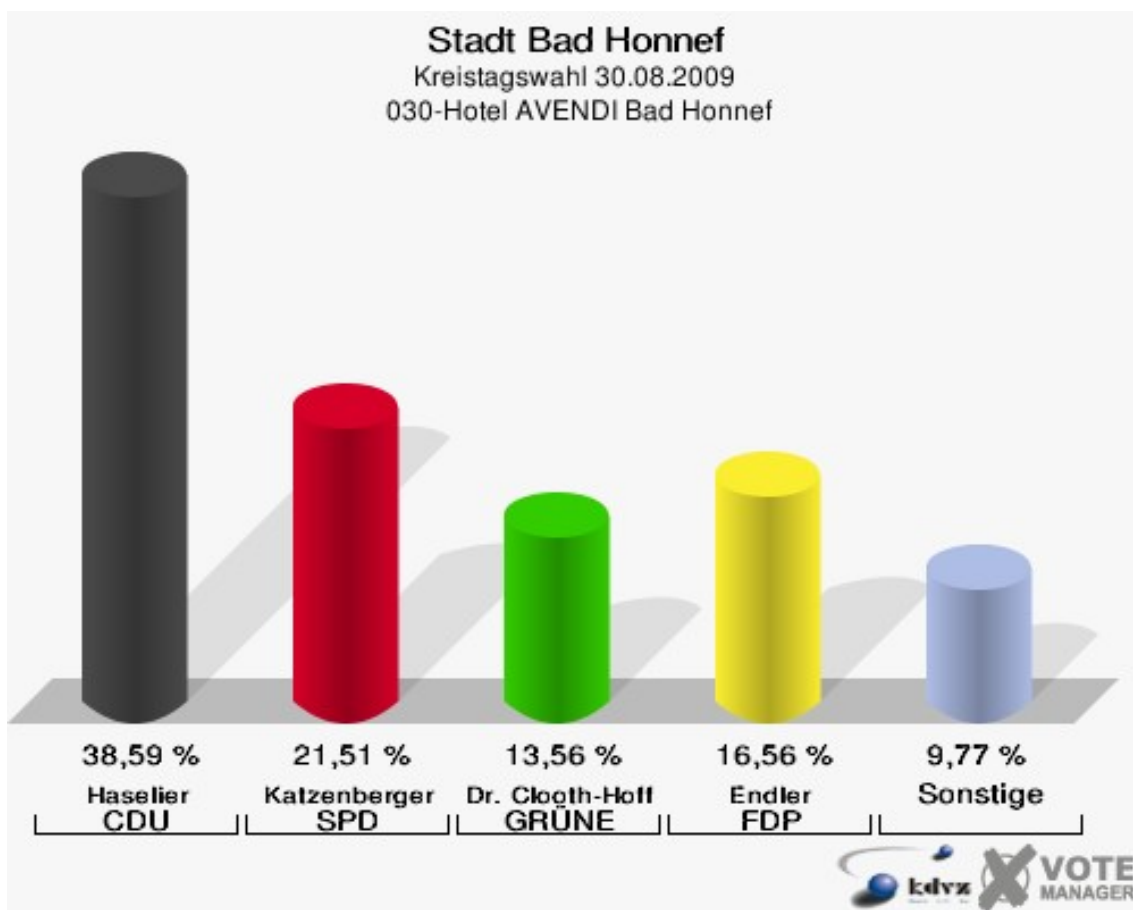

Stimmbezirke 010-Haus Rheinfrieden

	Anzahl	Prozent
Wahlberechtigte	1.237	
Wähler/innen	746	60,31 %
ungültige Stimmen	16	2,14 %
gültige Stimmen	730	97,86 %
Haselier, CDU	357	48,90 %
Katzenberger, SPD	103	14,11 %
Dr. Clooth-Hoffmeister, GRÜNE	101	13,84 %
Endler, FDP	106	14,52 %
Abolhassanzadeh Talisschi, DIE LINKE	12	1,64 %
Schwaebe, NPD	2	0,27 %
Gerstenberger, Volksabstimmung	7	0,96 %
BfM	0	0,00 %
Rauw, FUW	42	5,75 %

Stadt Bad Honnef
Kreistagswahl 30.08.2009
Wahlbeteiligung 010-Haus Rheinfrieden

020-SeniorenwohnheimParkresidenz

	Anzahl	Prozent
Wahlberechtigte	1.138	
Wähler/innen	688	60,46 %
ungültige Stimmen	10	1,45 %
gültige Stimmen	678	98,55 %
Haselier, CDU	295	43,51 %
Katzenberger, SPD	130	19,17 %
Dr. Clooth-Hoffmeister, GRÜNE	59	8,70 %
Endler, FDP	141	20,80 %
Abolhassanzadeh Talisschi, DIE LINKE	14	2,06 %
Schwaebe, NPD	4	0,59 %
Gerstenberger, Volksabstimmung	6	0,88 %
BfM	0	0,00 %
Rauw, FUW	29	4,28 %

Stadt Bad Honnef
Kreistagswahl 30.08.2009
Wahlbeteiligung 020-SeniorenwohnheimParkresidenz

030-Hotel AVENDI Bad Honnef

	Anzahl	Prozent
Wahlberechtigte	1.396	
Wähler/innen	779	55,80 %
ungültige Stimmen	12	1,54 %
gültige Stimmen	767	98,46 %
Haselier, CDU	296	38,59 %
Katzenberger, SPD	165	21,51 %
Dr. Clooth-Hoffmeister, GRÜNE	104	13,56 %
Endler, FDP	127	16,56 %
Abolhassanzadeh Talisschi, DIE LINKE	12	1,56 %
Schwaebe, NPD	6	0,78 %
Gerstenberger, Volksabstimmung	6	0,78 %
BfM	0	0,00 %
Rauw, FUW	51	6,65 %