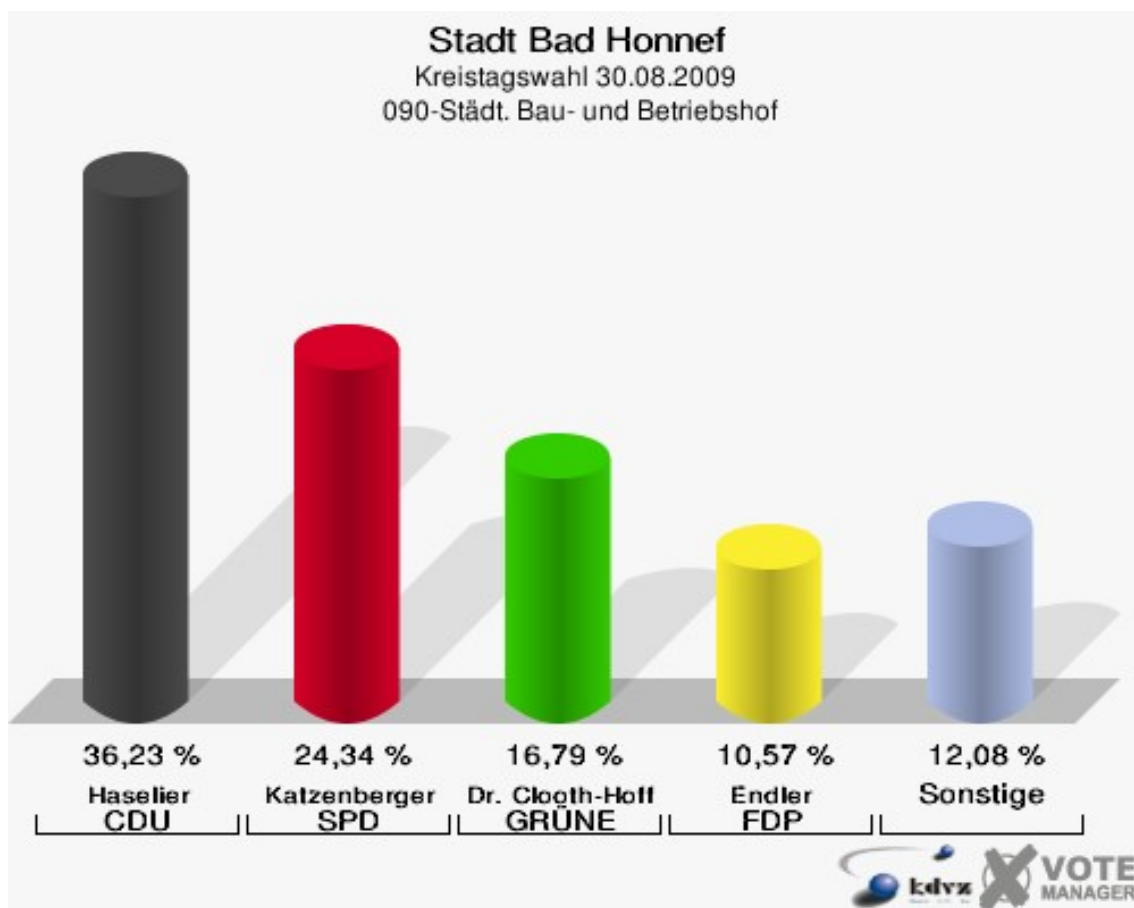

Stadt Bad Honnef
Kreistagswahl 30.08.2009
Wahlbeteiligung 070-Int. Fachhochschule BH/Bonn

080-Seniorenstift DIACOR

	Anzahl	Prozent
Wahlberechtigte	1.064	
Wähler/innen	553	51,97 %
ungültige Stimmen	11	1,99 %
gültige Stimmen	542	98,01 %
Haselier, CDU	202	37,27 %
Katzenberger, SPD	120	22,14 %
Dr. Clooth-Hoffmeister, GRÜNE	65	11,99 %
Endler, FDP	89	16,42 %
Abolhassanzadeh Talisschi, DIE LINKE	28	5,17 %
Schwaebe, NPD	4	0,74 %
Gerstenberger, Volksabstimmung	9	1,66 %
BfM	0	0,00 %
Rauw, FUW	25	4,61 %

Stadt Bad Honnef
Kreistagswahl 30.08.2009
Wahlbeteiligung 080-Seniorenstift DIACOR

090-Städt. Bau- und Betriebshof

	Anzahl	Prozent
Wahlberechtigte	1.138	
Wähler/innen	547	48,07 %
ungültige Stimmen	17	3,11 %
gültige Stimmen	530	96,89 %
Haselier, CDU	192	36,23 %
Katzenberger, SPD	129	24,34 %
Dr. Clooth-Hoffmeister, GRÜNE	89	16,79 %
Endler, FDP	56	10,57 %
Abolhassanzadeh Talisschi, DIE LINKE	15	2,83 %
Schwaebe, NPD	3	0,57 %
Gerstenberger, Volksabstimmung	7	1,32 %
BfM	0	0,00 %
Rauw, FUW	39	7,36 %