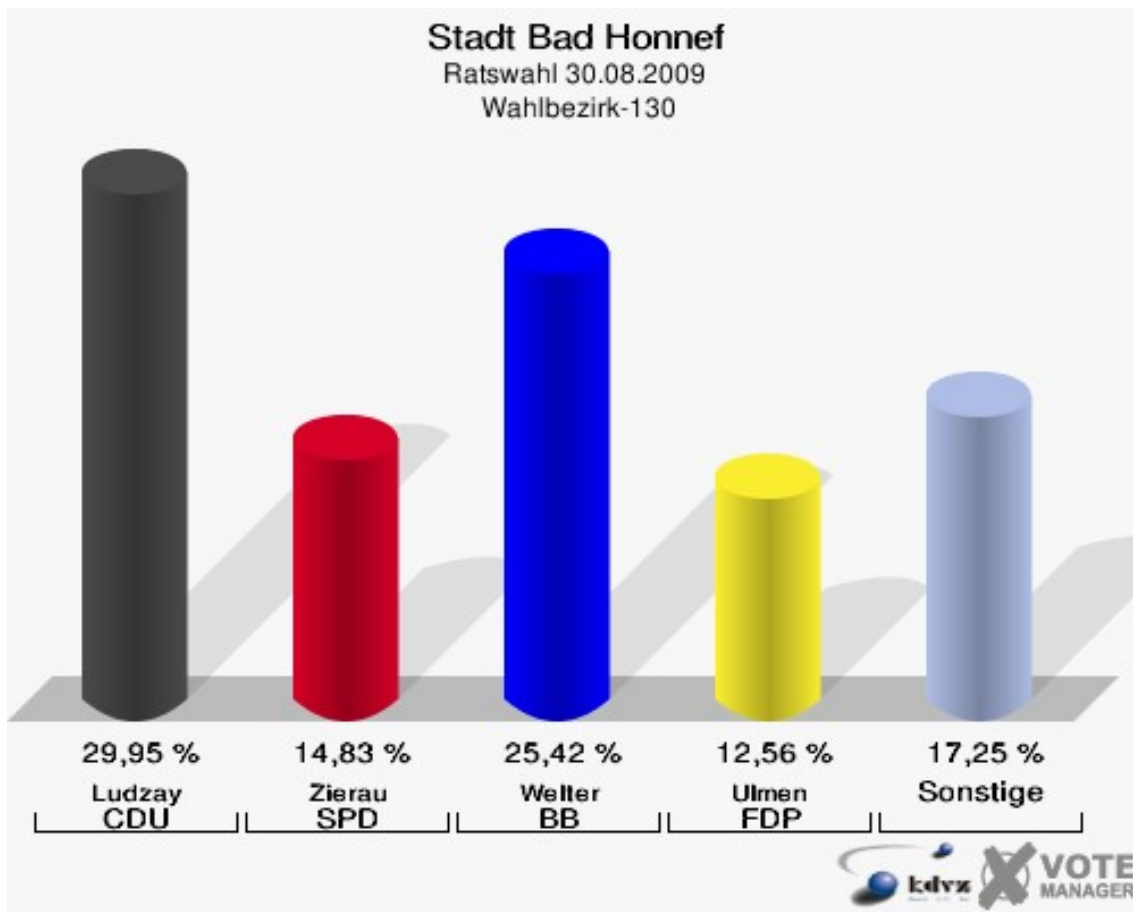

Gewählt:

Weibrecht, Christian (CDU)

Stadt Bad Honnef
Ratswahl 30.08.2009
Wahlbeteiligung Wahlbezirk-120

Wahlbezirk-130

	Anzahl	Prozent
Wahlberechtigte	1.267	
Wähler/innen	674	53,20 %
ungültige Stimmen	13	1,93 %
gültige Stimmen	661	98,07 %
Ludzay, CDU	198	29,95 %
Zierau, SPD	98	14,83 %
Welter, BB	168	25,42 %
Ulmen, FDP	83	12,56 %
Hoppe, FWG	63	9,53 %
Eschenauer-Feldmann, GRÜNE	36	5,45 %
Sedunov, DIE LINKE	15	2,27 %