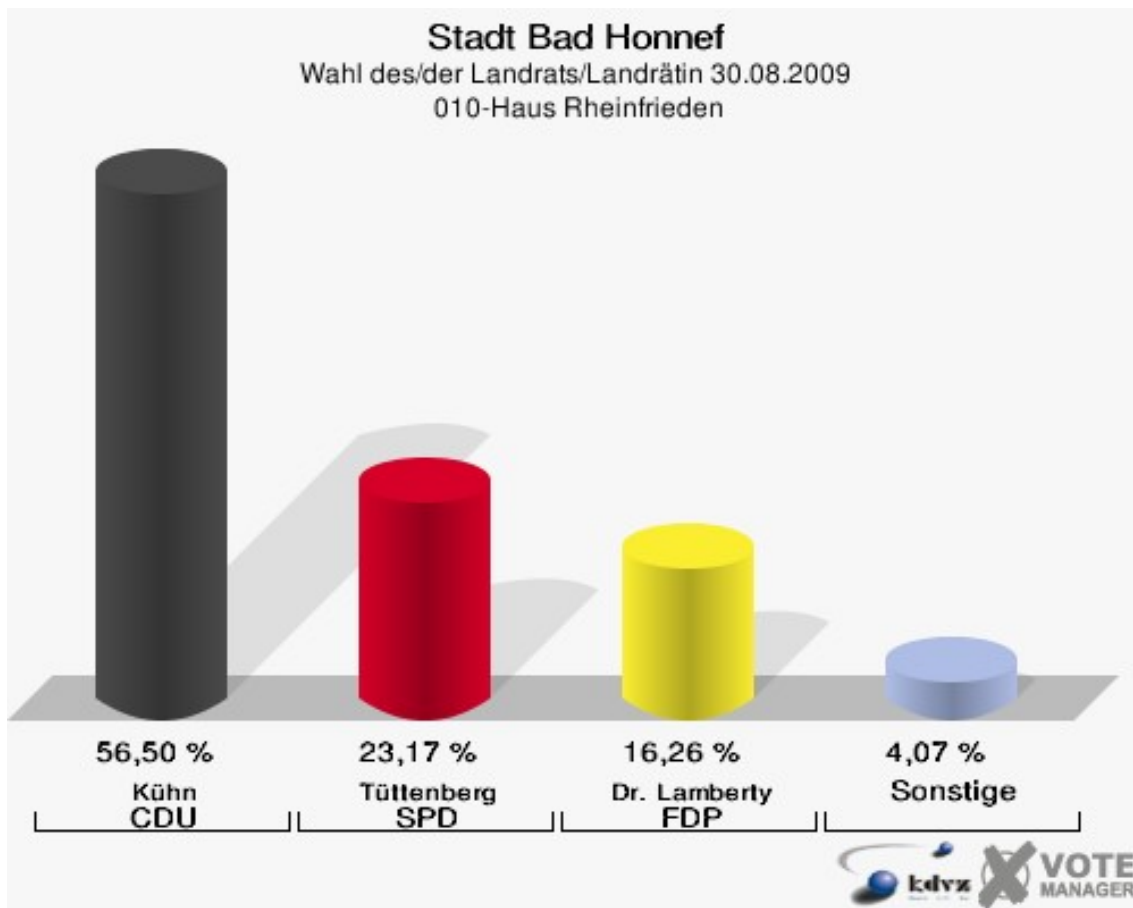

Stimmbezirke 010-Haus Rheinfrieden

	Anzahl	Prozent
Wahlberechtigte	1.237	
Wähler/innen	744	60,15 %
ungültige Stimmen	6	0,81 %
gültige Stimmen	738	99,19 %
Kühn, CDU	417	56,50 %
Tüttenberg, SPD	171	23,17 %
Dr. Lamberty, FDP	120	16,26 %
Groeneveld, DIE LINKE	14	1,90 %
Meise, NPD	2	0,27 %
Augustinowski, Volksabstimmung	14	1,90 %