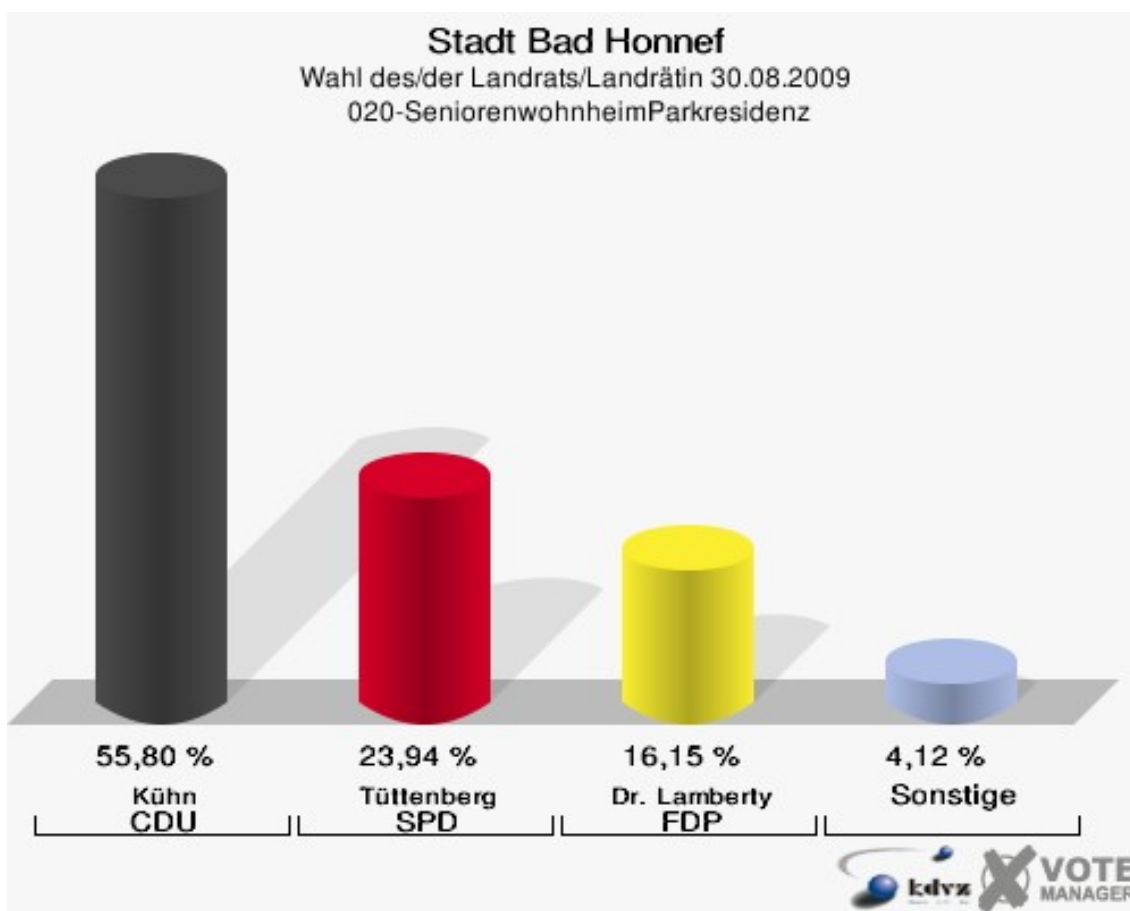

020-SeniorenwohnheimParkresidenz

	Anzahl	Prozent
Wahlberechtigte	1.138	
Wähler/innen	689	60,54 %
ungültige Stimmen	8	1,16 %
gültige Stimmen	681	98,84 %
Kühn, CDU	380	55,80 %
Tüttenberg, SPD	163	23,94 %
Dr. Lamberty, FDP	110	16,15 %
Groeneveld, DIE LINKE	13	1,91 %
Meise, NPD	4	0,59 %
Augustinowski, Volksabstimmung	11	1,62 %