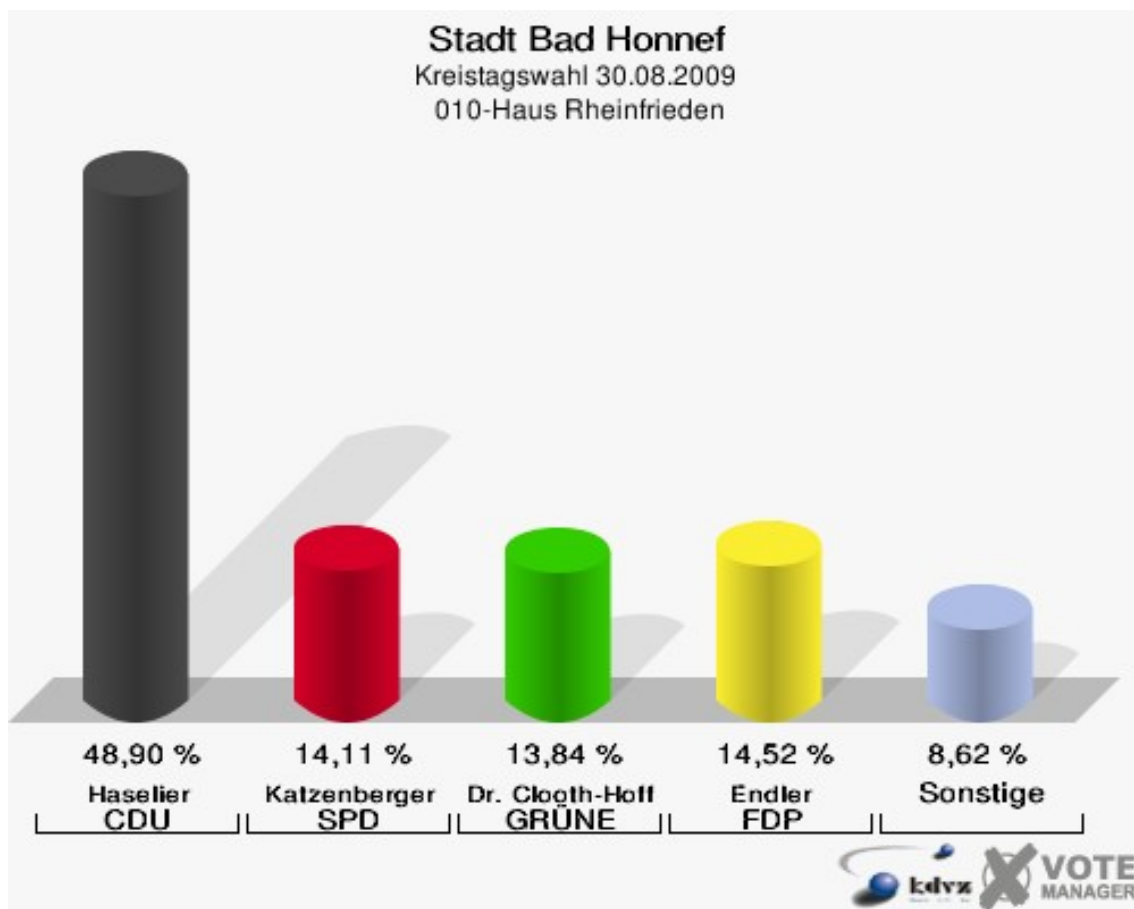

Stimmbezirke 010-Haus Rheinfrieden

	Anzahl	Prozent
Wahlberechtigte	1.237	
Wähler/innen	746	60,31 %
ungültige Stimmen	16	2,14 %
gültige Stimmen	730	97,86 %
Haselier, CDU	357	48,90 %
Katzenberger, SPD	103	14,11 %
Dr. Clooth-Hoffmeister, GRÜNE	101	13,84 %
Endler, FDP	106	14,52 %
Abolhassanzadeh Talisschi, DIE LINKE	12	1,64 %
Schwaebe, NPD	2	0,27 %
Gerstenberger, Volksabstimmung	7	0,96 %
BfM	0	0,00 %
Rauw, FUW	42	5,75 %