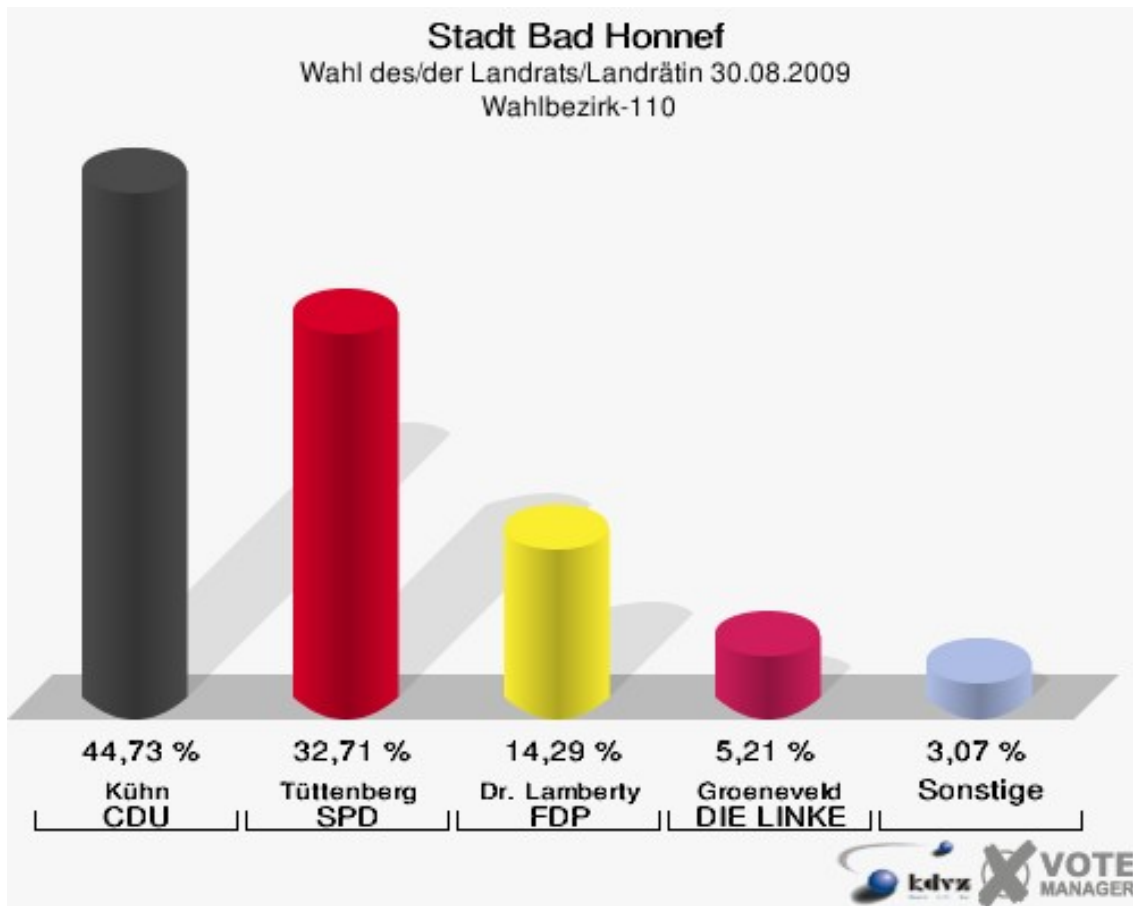

Wahlbezirk-110

	Anzahl	Prozent
Wahlberechtigte	1.240	
Wähler/innen	768	61,94 %
ungültige Stimmen	19	2,47 %
gültige Stimmen	749	97,53 %
Kühn, CDU	335	44,73 %
Tüttenberg, SPD	245	32,71 %
Dr. Lamberty, FDP	107	14,29 %
Groeneveld, DIE LINKE	39	5,21 %
Meise, NPD	5	0,67 %
Augustinowski, Volksabstimmung	18	2,40 %