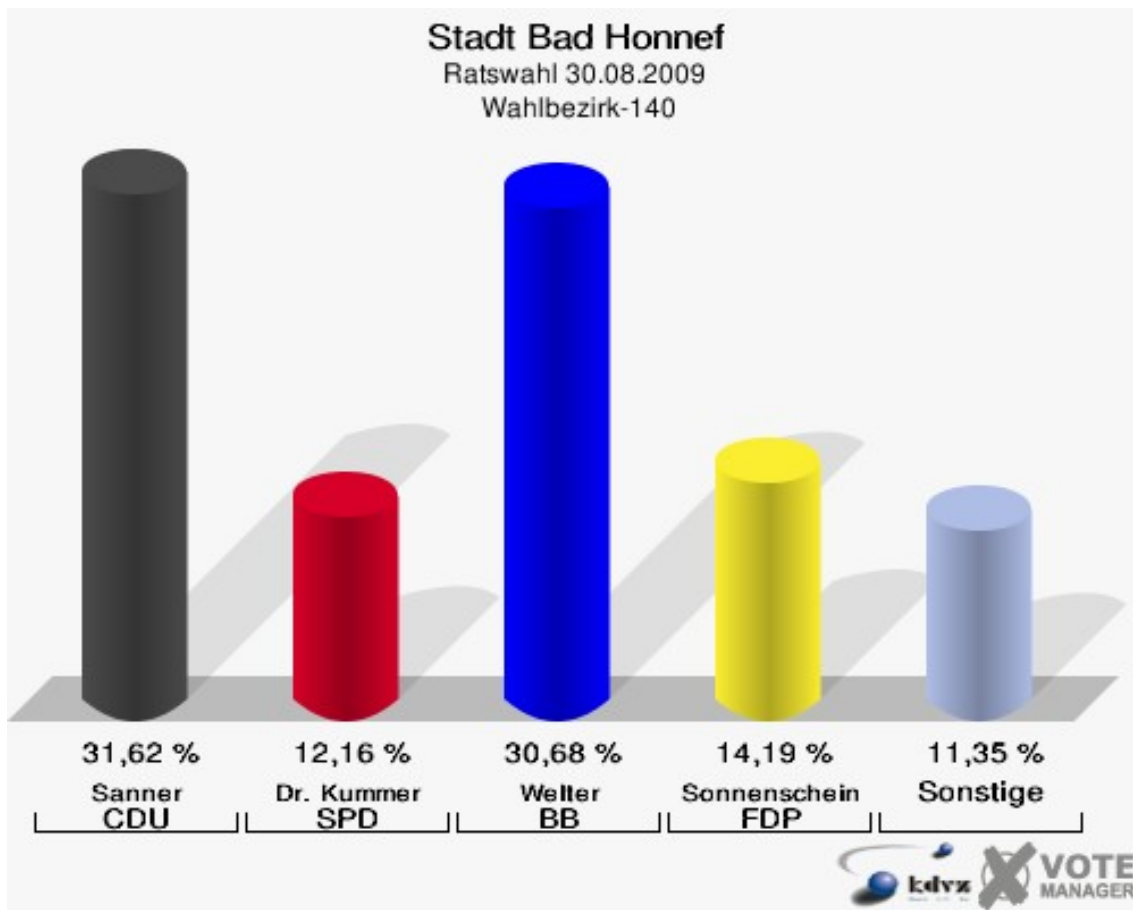

Gewählt:

Ludzay, Dagmar (CDU)

Stadt Bad Honnef
Ratswahl 30.08.2009
Wahlbeteiligung Wahlbezirk-130

Wahlbezirk-140

	Anzahl	Prozent
Wahlberechtigte	1.441	
Wähler/innen	744	51,63 %
ungültige Stimmen	4	0,54 %
gültige Stimmen	740	99,46 %
Sanner, CDU	234	31,62 %
Dr. Kummer, SPD	90	12,16 %
Welter, BB	227	30,68 %
Sonnenschein, FDP	105	14,19 %
Jünger-Bernardin, FWG	36	4,86 %
Aach-Gries, GRÜNE	38	5,14 %
Sedunov, DIE LINKE	10	1,35 %