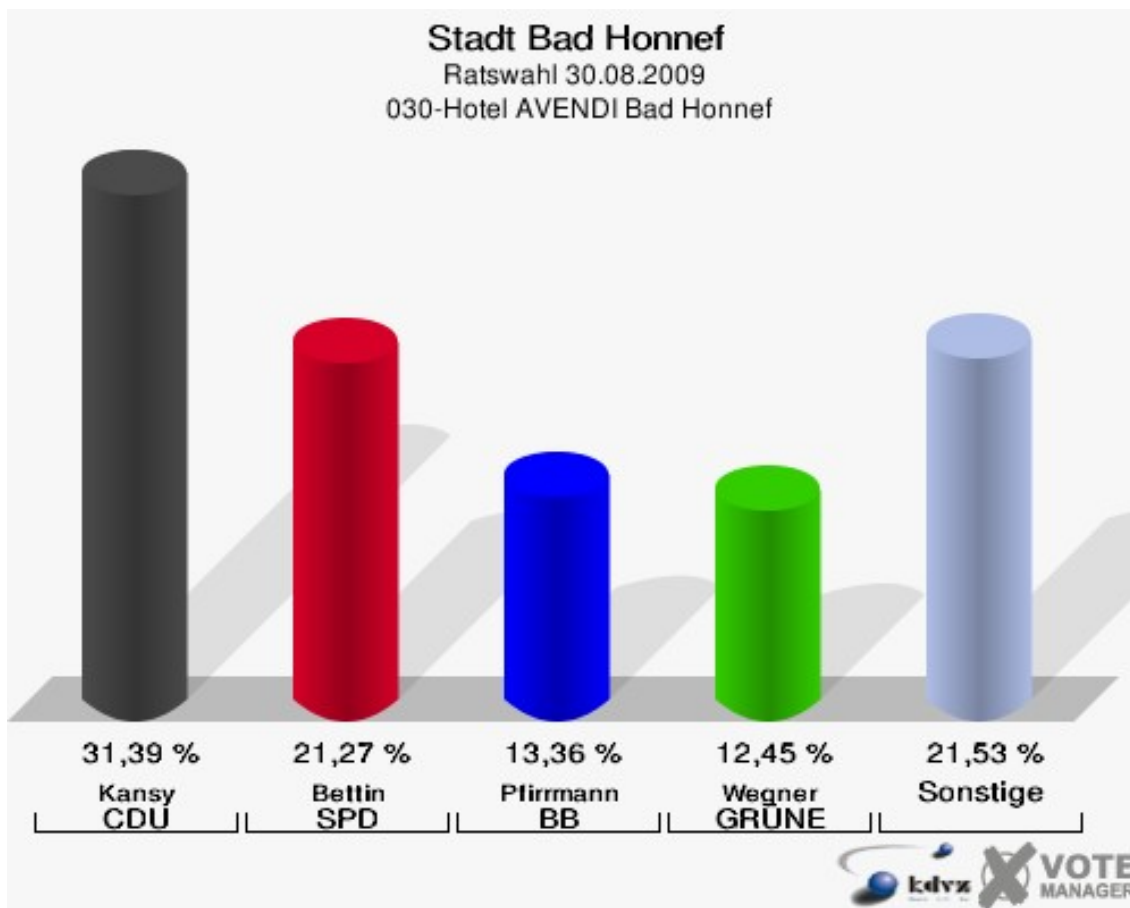

030-Hotel AVENDI Bad Honnef

	Anzahl	Prozent
Wahlberechtigte	1.396	
Wähler/innen	779	55,80 %
ungültige Stimmen	8	1,03 %
gültige Stimmen	771	98,97 %
Kansy, CDU	242	31,39 %
Bettin, SPD	164	21,27 %
Pfirschmann, BB	103	13,36 %
Specht, FDP	90	11,67 %
Schubert, FWG	76	9,86 %
Wegner, GRÜNE	96	12,45 %