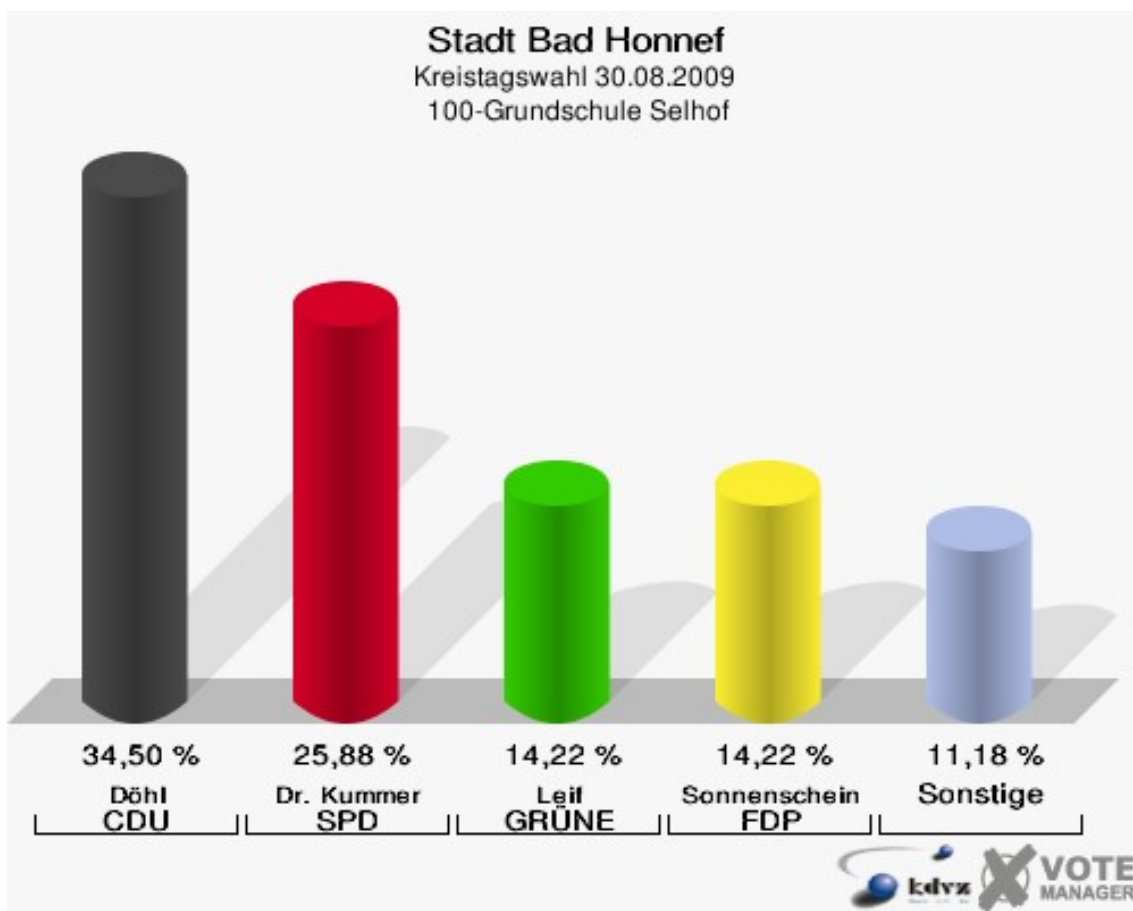

Stadt Bad Honnef
Kreistagswahl 30.08.2009
Wahlbeteiligung 080-Seniorenstift DIACOR

090-Städt. Bau- und Betriebshof

	Anzahl	Prozent
Wahlberechtigte	1.138	
Wähler/innen	547	48,07 %
ungültige Stimmen	17	3,11 %
gültige Stimmen	530	96,89 %
Haselier, CDU	192	36,23 %
Katzenberger, SPD	129	24,34 %
Dr. Clooth-Hoffmeister, GRÜNE	89	16,79 %
Endler, FDP	56	10,57 %
Abolhassanzadeh Talisschi, DIE LINKE	15	2,83 %
Schwaebe, NPD	3	0,57 %
Gerstenberger, Volksabstimmung	7	1,32 %
BfM	0	0,00 %
Rauw, FUW	39	7,36 %

Stadt Bad Honnef
Kreistagswahl 30.08.2009
Wahlbeteiligung 090-Städt. Bau- und Betriebshof

100-Grundschule Selhof

	Anzahl	Prozent
Wahlberechtigte	1.071	
Wähler/innen	630	58,82 %
ungültige Stimmen	4	0,63 %
gültige Stimmen	626	99,37 %
Döhl, CDU	216	34,50 %
Dr. Kummer, SPD	162	25,88 %
Leif, GRÜNE	89	14,22 %
Sonnenschein, FDP	89	14,22 %
Müller, DIE LINKE	24	3,83 %
Arnscheidt, NPD	4	0,64 %
Gerstenberger, Volksabstimmung	3	0,48 %
BfM	0	0,00 %
Klein, FUW	39	6,23 %