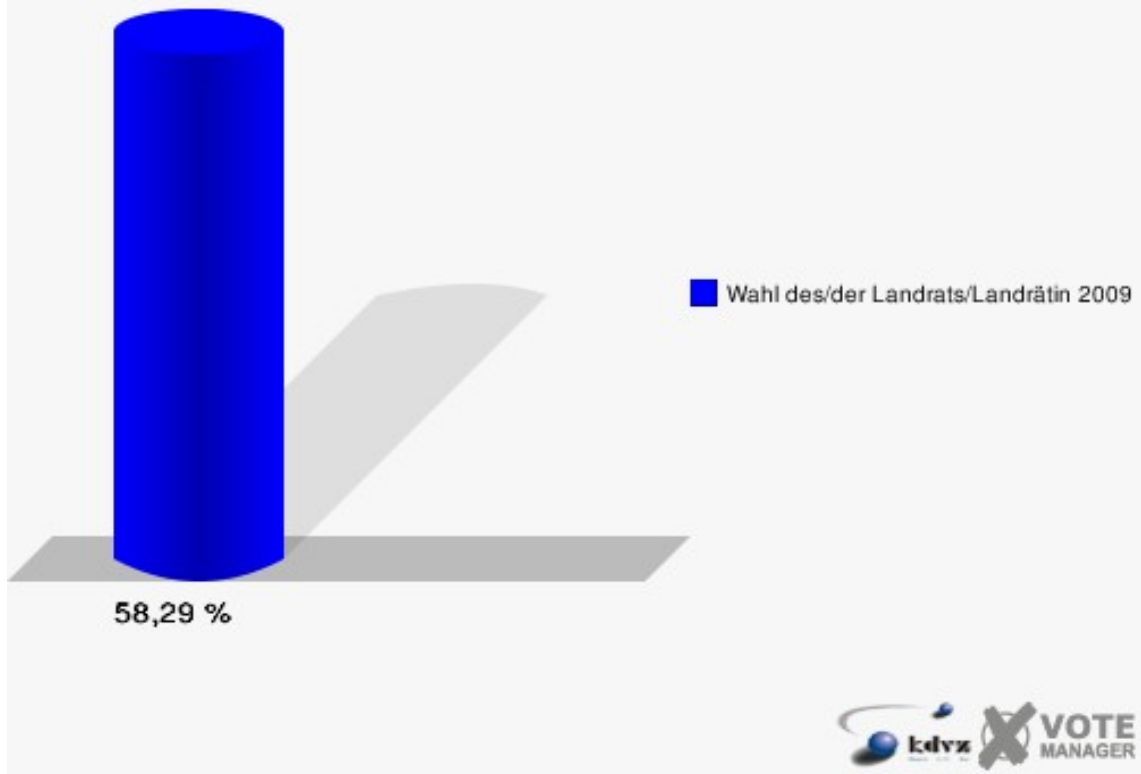

Stadt Bad Honnef
Wahl des/der Landrats/Landrätin 30.08.2009
Wahlbeteiligung Wahlbezirk-120

Wahlbezirk-130

	Anzahl	Prozent
Wahlberechtigte	1.267	
Wähler/innen	675	53,28 %
ungültige Stimmen	18	2,67 %
gültige Stimmen	657	97,33 %
Kühn, CDU	335	50,99 %
Tüttenberg, SPD	156	23,74 %
Dr. Lamberty, FDP	113	17,20 %
Groeneveld, DIE LINKE	36	5,48 %
Meise, NPD	2	0,30 %
Augustinowski, Volksabstimmung	15	2,28 %