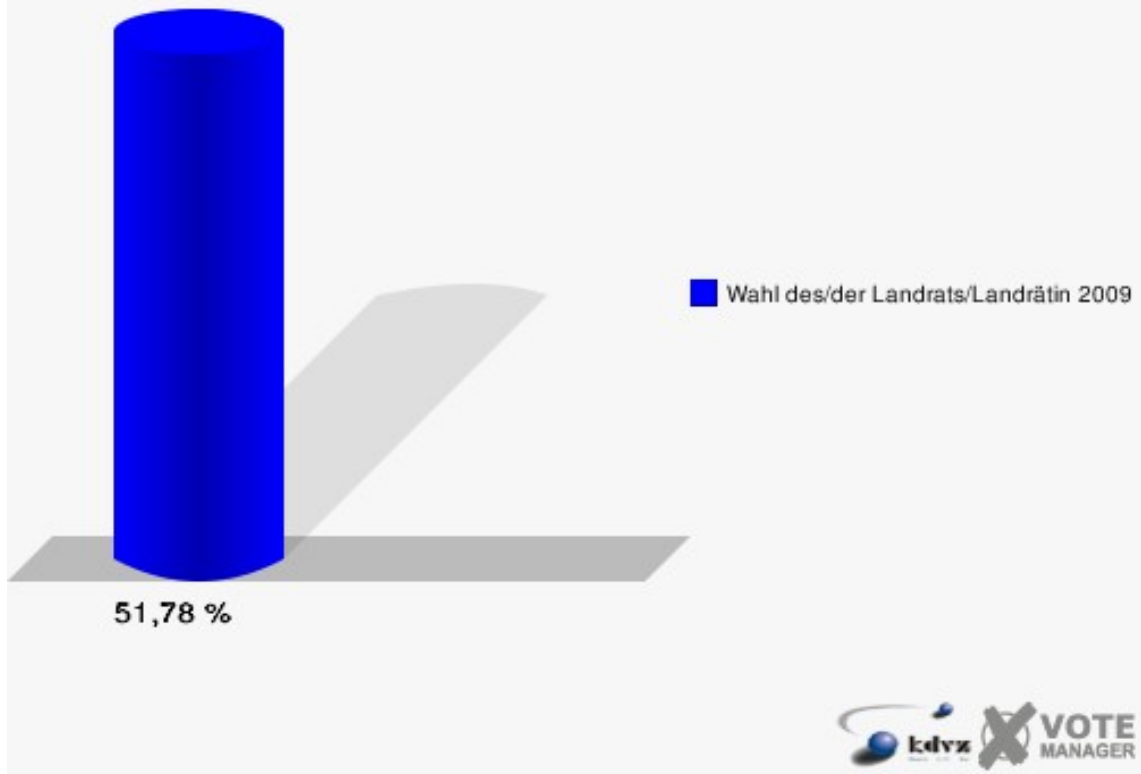

Stadt Bad Honnef
Wahl des/der Landrats/Landrätin 30.08.2009
Wahlbeteiligung Wahlbezirk-160

Übersicht Wahlbezirke

Stadt Bad Honnef
Wahl des/der Landrats/Landrätin 30.08.2009
Zusammenstellung der Ergebnisse nach Wahlbezirken

Wahlbezirk	Wahlberechtigte	Wähler	gültig	Kühn CDU	Tüttenberg SPD	Dr. Lamberty FDP	Groeneveld DIE LINKE	Meise NPD	Augustinowski Volksabstimmung
Wahlbezirk-010	1.237	744	738	417	171	120	14	2	14
		60,15 %	99,19 %	56,50 %	23,17 %	16,26 %	1,90 %	0,27 %	1,90 %
Wahlbezirk-020	1.138	689	681	380	163	110	13	4	11
		60,54 %	98,84 %	55,80 %	23,94 %	16,15 %	1,91 %	0,59 %	1,62 %
Wahlbezirk-030	1.396	778	761	363	232	129	19	6	12
		55,73 %	97,81 %	47,70 %	30,49 %	16,95 %	2,50 %	0,79 %	1,58 %
Wahlbezirk-040	1.256	801	786	416	185	120	38	6	21
		63,77 %	98,13 %	52,93 %	23,54 %	15,27 %	4,83 %	0,76 %	2,67 %
Wahlbezirk-050	1.178	653	646	334	161	115	22	4	10
		55,43 %	98,93 %	51,70 %	24,92 %	17,80 %	3,41 %	0,62 %	1,55 %
Wahlbezirk-060	1.236	598	585	270	172	77	35	7	24
		48,38 %	97,83 %	46,15 %	29,40 %	13,16 %	5,98 %	1,20 %	4,10 %
Wahlbezirk-070	1.091	487	480	228	135	77	27	2	11
		44,64 %	98,56 %	47,50 %	28,12 %	16,04 %	5,62 %	0,42 %	2,29 %
Wahlbezirk-080	1.064	555	540	245	163	75	31	4	22
		52,16 %	97,30 %	45,37 %	30,19 %	13,89 %	5,74 %	0,74 %	4,07 %
Wahlbezirk-090	1.138	547	531	234	176	76	20	3	22
		48,07 %	97,07 %	44,07 %	33,15 %	14,31 %	3,77 %	0,56 %	4,14 %
Wahlbezirk-100	1.071	629	621	297	198	85	19	4	18
		58,73 %	98,73 %	47,83 %	31,88 %	13,69 %	3,06 %	0,64 %	2,90 %
Wahlbezirk-110	1.240	768	749	335	245	107	39	5	18