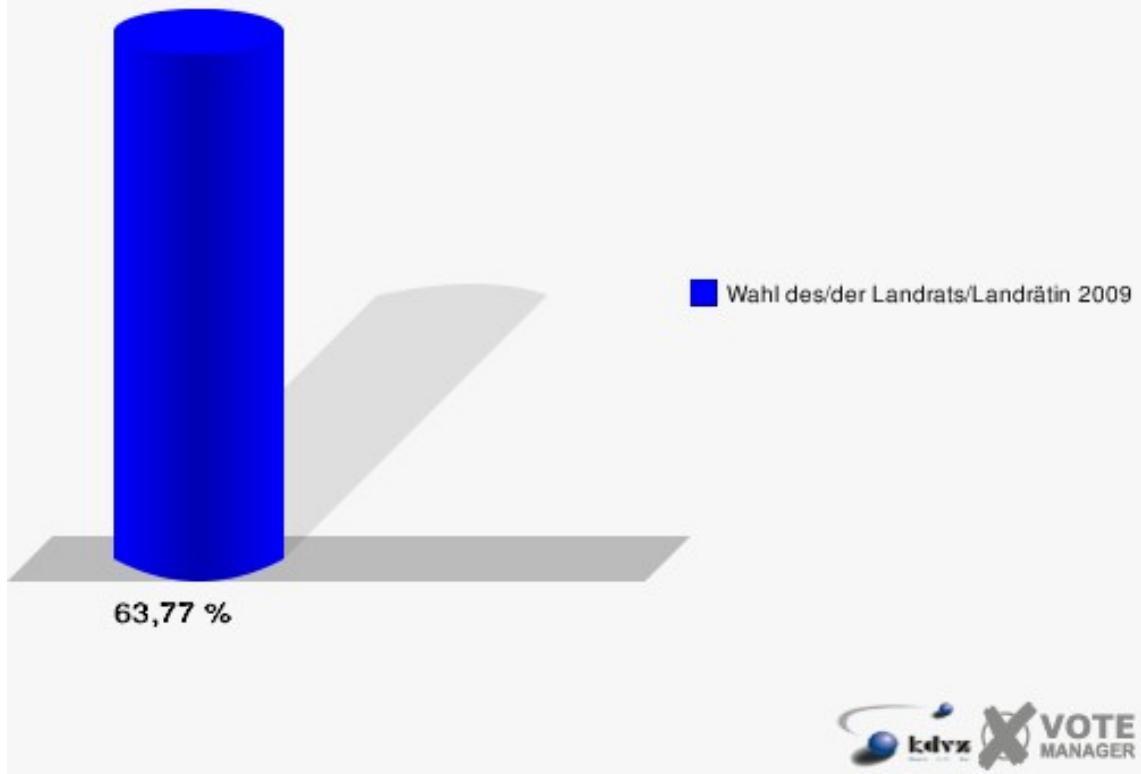

Stadt Bad Honnef
Wahl des/der Landrats/Landrätin 30.08.2009
Wahlbeteiligung Wahlbezirk-040

Wahlbezirk-050

	Anzahl	Prozent
Wahlberechtigte	1.178	
Wähler/innen	653	55,43 %
ungültige Stimmen	7	1,07 %
gültige Stimmen	646	98,93 %
Kühn, CDU	334	51,70 %
Tüttenberg, SPD	161	24,92 %
Dr. Lamberty, FDP	115	17,80 %
Groeneveld, DIE LINKE	22	3,41 %
Meise, NPD	4	0,62 %
Augustinowski, Volksabstimmung	10	1,55 %