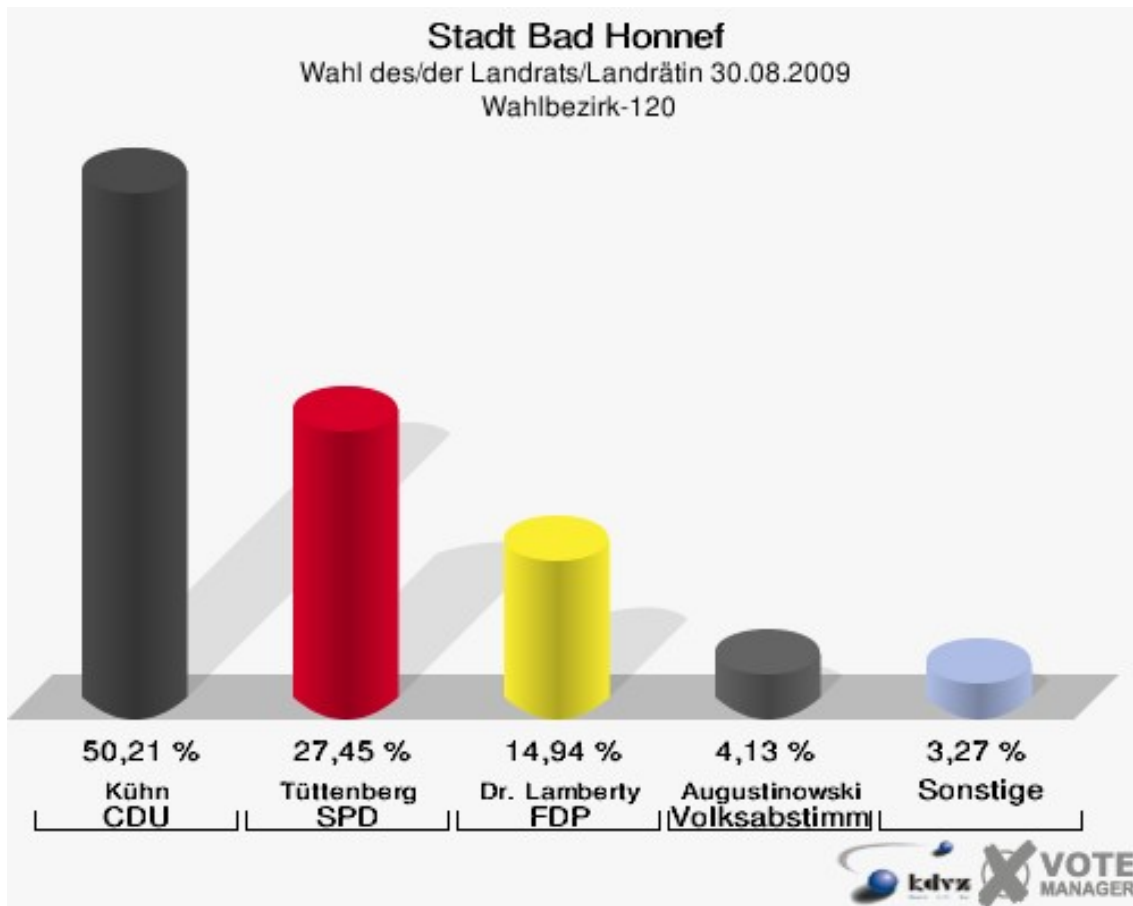

Wahlbezirk-120

	Anzahl	Prozent
Wahlberechtigte	1.230	
Wähler/innen	717	58,29 %
ungültige Stimmen	14	1,95 %
gültige Stimmen	703	98,05 %
Kühn, CDU	353	50,21 %
Tüttenberg, SPD	193	27,45 %
Dr. Lamberty, FDP	105	14,94 %
Groeneveld, DIE LINKE	20	2,84 %
Meise, NPD	3	0,43 %
Augustinowski, Volksabstimmung	29	4,13 %