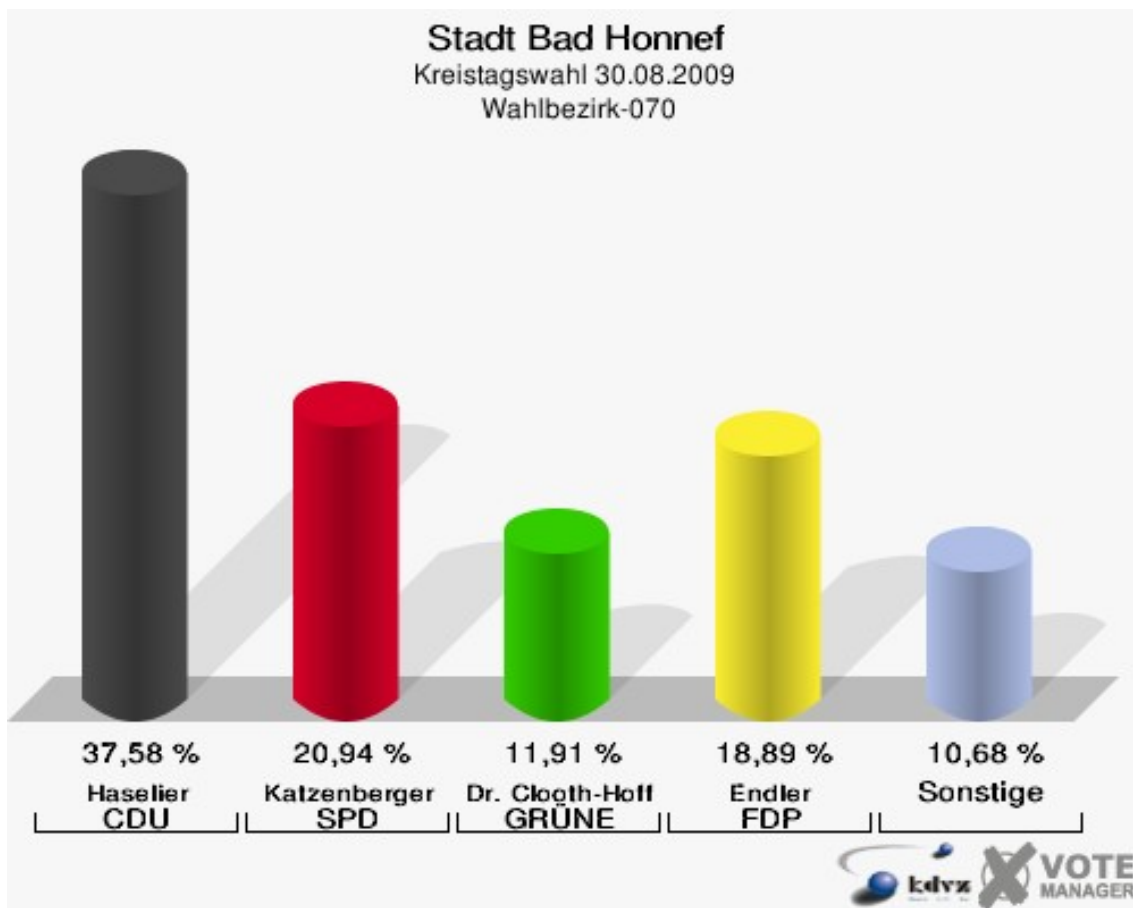

Stadt Bad Honnef
Kreistagswahl 30.08.2009
Wahlbeteiligung Wahlbezirk-040

Wahlbezirk-050

	Anzahl	Prozent
Wahlberechtigte	1.178	
Wähler/innen	652	55,35 %
ungültige Stimmen	9	1,38 %
gültige Stimmen	643	98,62 %
Haselier, CDU	266	41,37 %
Katzenberger, SPD	112	17,42 %
Dr. Clooth-Hoffmeister, GRÜNE	65	10,11 %
Endler, FDP	129	20,06 %
Abolhassanzadeh Talisschi, DIE LINKE	18	2,80 %
Schwaebe, NPD	4	0,62 %
Gerstenberger, Volksabstimmung	4	0,62 %
BfM	0	0,00 %
Rauw, FUW	45	7,00 %

Stadt Bad Honnef
Kreistagswahl 30.08.2009
Wahlbeteiligung Wahlbezirk-050

Wahlbezirk-060

	Anzahl	Prozent
Wahlberechtigte	1.236	
Wähler/innen	598	48,38 %
ungültige Stimmen	8	1,34 %
gültige Stimmen	590	98,66 %
Haselier, CDU	206	34,92 %
Katzenberger, SPD	119	20,17 %
Dr. Clooth-Hoffmeister, GRÜNE	101	17,12 %
Endler, FDP	81	13,73 %
Abolhassanzadeh Talisschi, DIE LINKE	22	3,73 %
Schwaebe, NPD	4	0,68 %
Gerstenberger, Volksabstimmung	16	2,71 %
BfM	0	0,00 %
Rauw, FUW	41	6,95 %

Stadt Bad Honnef
Kreistagswahl 30.08.2009
Wahlbeteiligung Wahlbezirk-060

Wahlbezirk-070

	Anzahl	Prozent
Wahlberechtigte	1.091	
Wähler/innen	488	44,73 %
ungültige Stimmen	1	0,20 %
gültige Stimmen	487	99,80 %
Haselier, CDU	183	37,58 %
Katzenberger, SPD	102	20,94 %
Dr. Clooth-Hoffmeister, GRÜNE	58	11,91 %
Endler, FDP	92	18,89 %
Abolhassanzadeh Talisschi, DIE LINKE	15	3,08 %
Schwaebe, NPD	4	0,82 %
Gerstenberger, Volksabstimmung	5	1,03 %
BfM	0	0,00 %
Rauw, FUW	28	5,75 %

Stadt Bad Honnef
Kreistagswahl 30.08.2009
Wahlbeteiligung Wahlbezirk-070

Wahlbezirk-080

	Anzahl	Prozent
Wahlberechtigte	1.064	
Wähler/innen	553	51,97 %
ungültige Stimmen	11	1,99 %
gültige Stimmen	542	98,01 %
Haselier, CDU	202	37,27 %
Katzenberger, SPD	120	22,14 %
Dr. Clooth-Hoffmeister, GRÜNE	65	11,99 %
Endler, FDP	89	16,42 %
Abolhassanzadeh Talisschi, DIE LINKE	28	5,17 %
Schwaebe, NPD	4	0,74 %
Gerstenberger, Volksabstimmung	9	1,66 %
BfM	0	0,00 %
Rauw, FUW	25	4,61 %