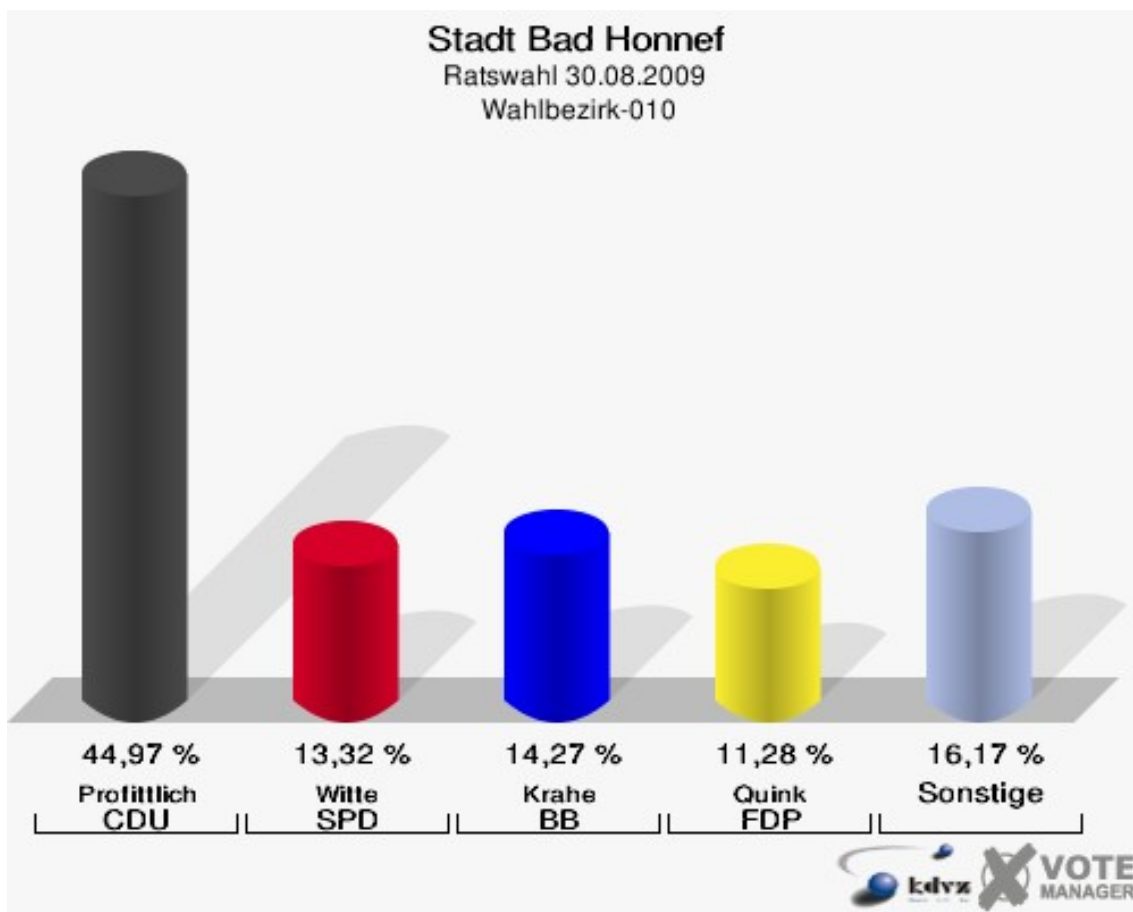

Stadt Bad Honnef
Ratswahl 30.08.2009
Wahlbeteiligung Gesamtergebnis

Wahlbezirke Wahlbezirk-010

	Anzahl	Prozent
Wahlberechtigte	1.237	
Wähler/innen	745	60,23 %
ungültige Stimmen	9	1,21 %
gültige Stimmen	736	98,79 %
Profittlich, CDU	331	44,97 %
Witte, SPD	98	13,32 %
Krahe, BB	105	14,27 %
Quink, FDP	83	11,28 %
Amberge, FWG	56	7,61 %
Brunn, GRÜNE	63	8,56 %