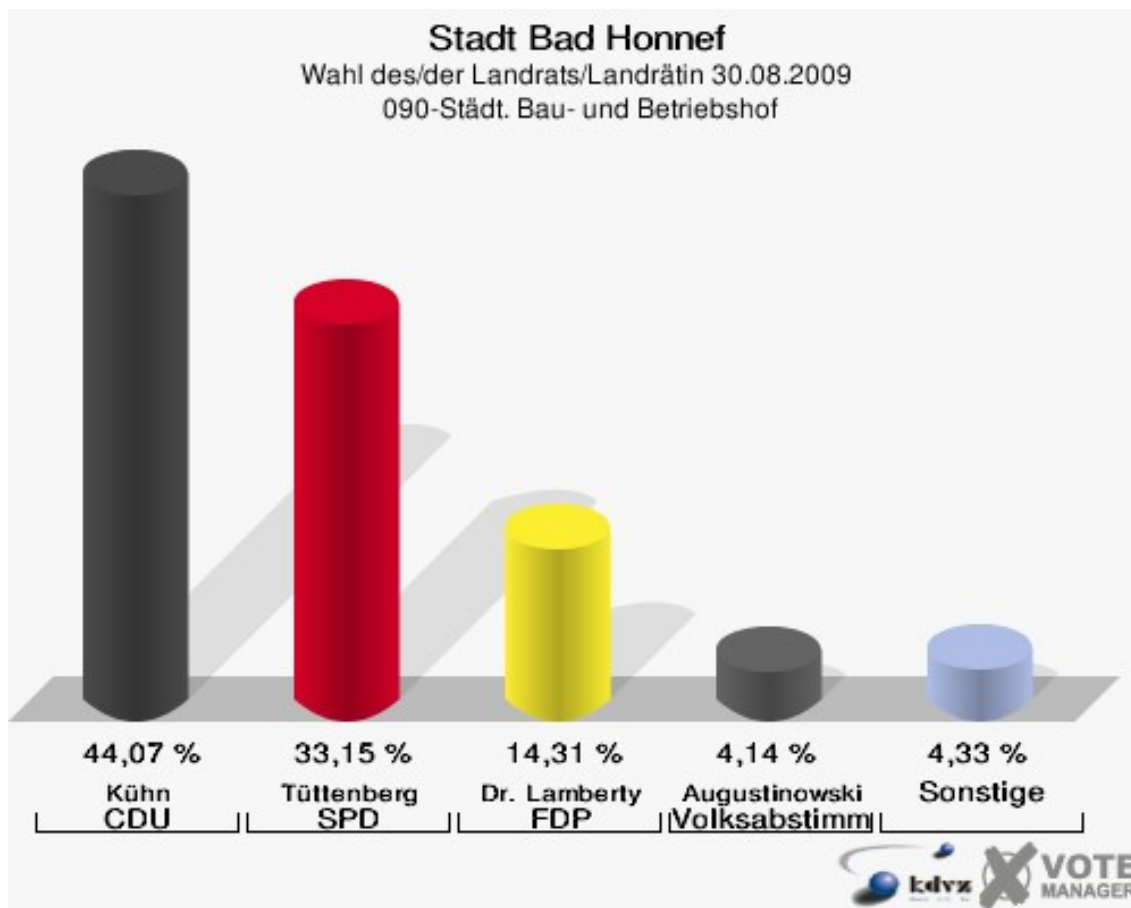

090-Städt. Bau- und Betriebshof

	Anzahl	Prozent
Wahlberechtigte	1.138	
Wähler/innen	547	48,07 %
ungültige Stimmen	16	2,93 %
gültige Stimmen	531	97,07 %
Kühn, CDU	234	44,07 %
Tüttenberg, SPD	176	33,15 %
Dr. Lamberty, FDP	76	14,31 %
Groeneveld, DIE LINKE	20	3,77 %
Meise, NPD	3	0,56 %
Augustinowski, Volksabstimmung	22	4,14 %