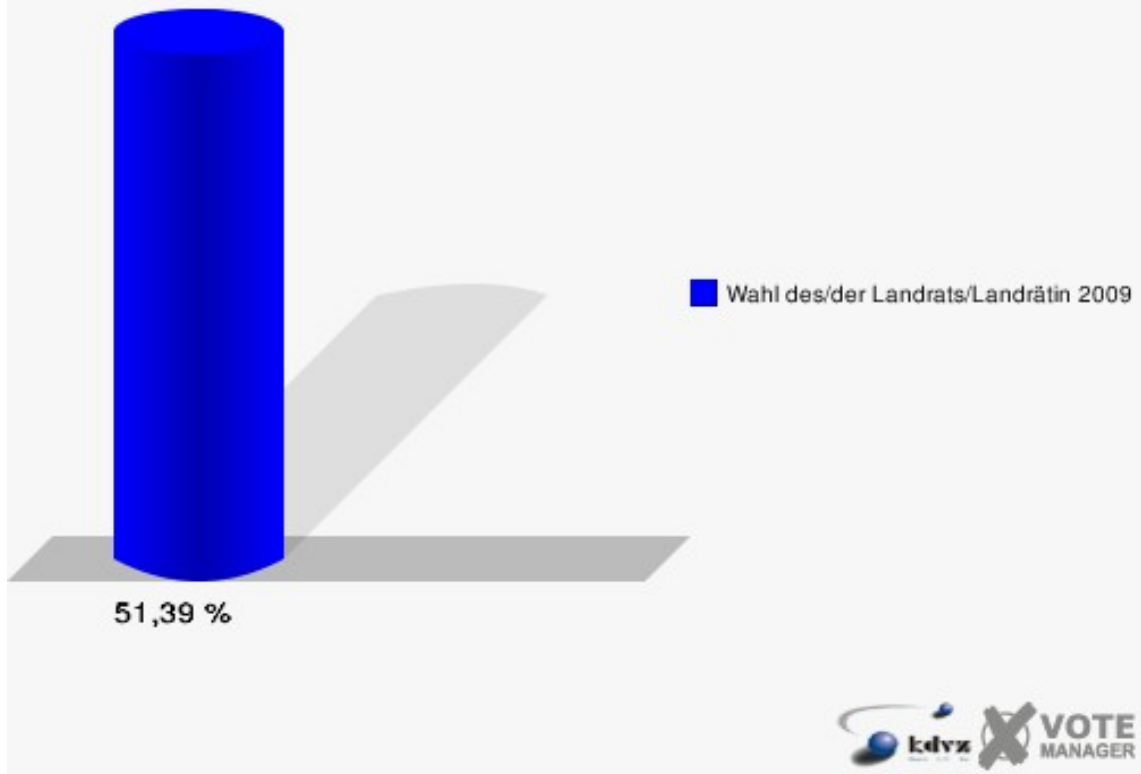

Stadt Bad Honnef
Wahl des/der Landrats/Landrätin 30.08.2009
Wahlbeteiligung Wahlbezirk-150

Wahlbezirk-160

	Anzahl	Prozent
Wahlberechtigte	1.377	
Wähler/innen	713	51,78 %
ungültige Stimmen	13	1,82 %
gültige Stimmen	700	98,18 %
Kühn, CDU	396	56,57 %
Tüttenberg, SPD	161	23,00 %
Dr. Lamberty, FDP	101	14,43 %
Groeneveld, DIE LINKE	22	3,14 %
Meise, NPD	6	0,86 %
Augustinowski, Volksabstimmung	14	2,00 %