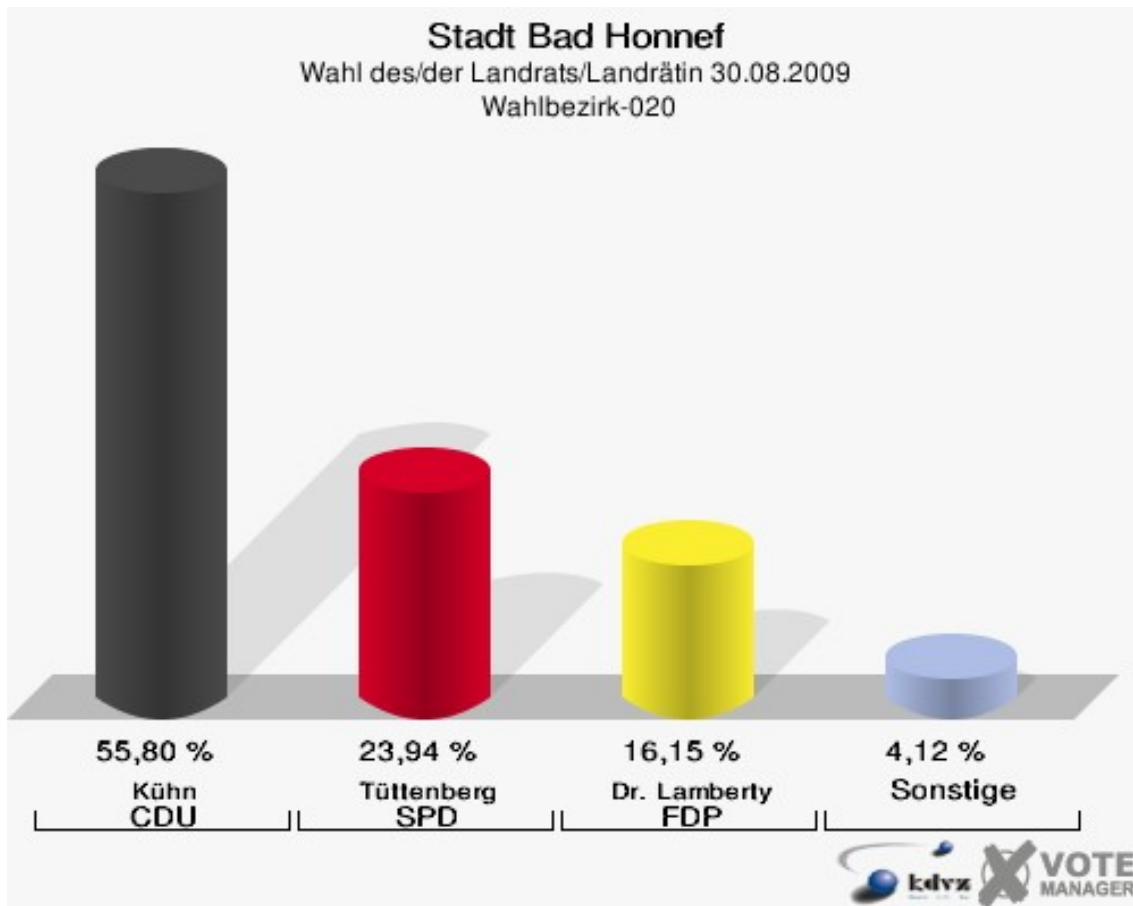

Wahlbezirk-020

	Anzahl	Prozent
Wahlberechtigte	1.138	
Wähler/innen	689	60,54 %
ungültige Stimmen	8	1,16 %
gültige Stimmen	681	98,84 %
Kühn, CDU	380	55,80 %
Tüttenberg, SPD	163	23,94 %
Dr. Lamberty, FDP	110	16,15 %
Groeneveld, DIE LINKE	13	1,91 %
Meise, NPD	4	0,59 %
Augustinowski, Volksabstimmung	11	1,62 %