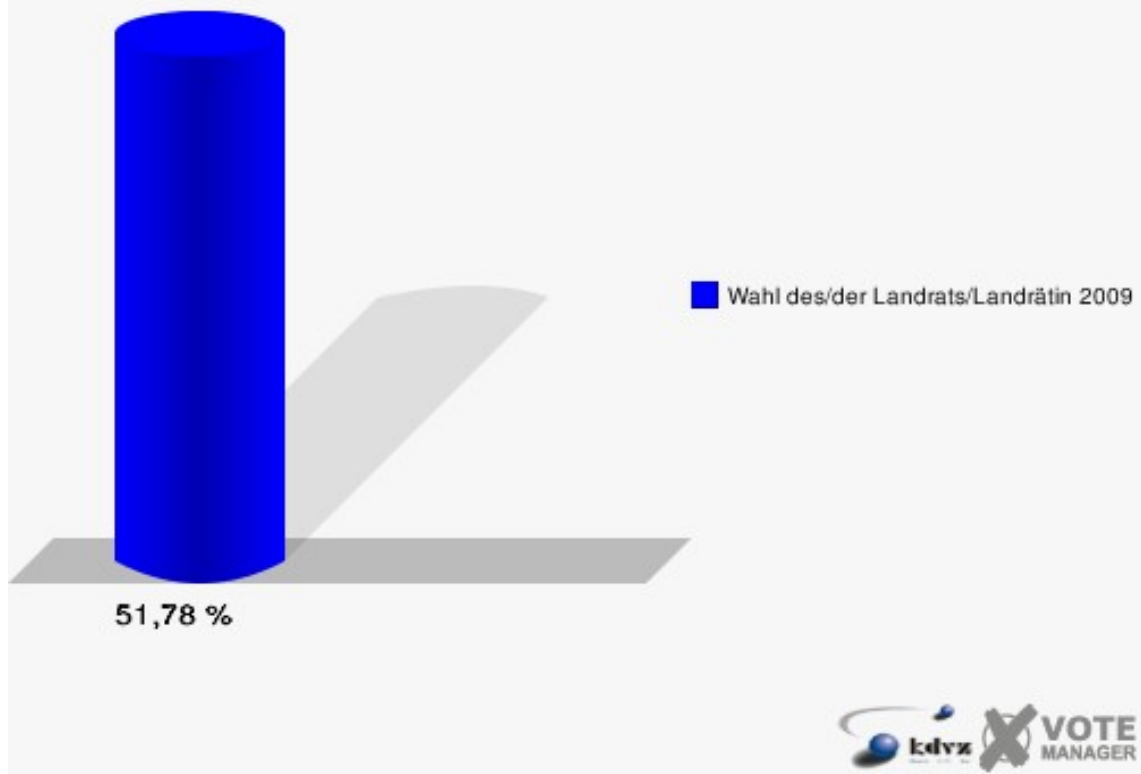

Stadt Bad Honnef

Wahl des/der Landrats/Landrätin 30.08.2009
Wahlbeteiligung 160-Kindergarten Orscheid