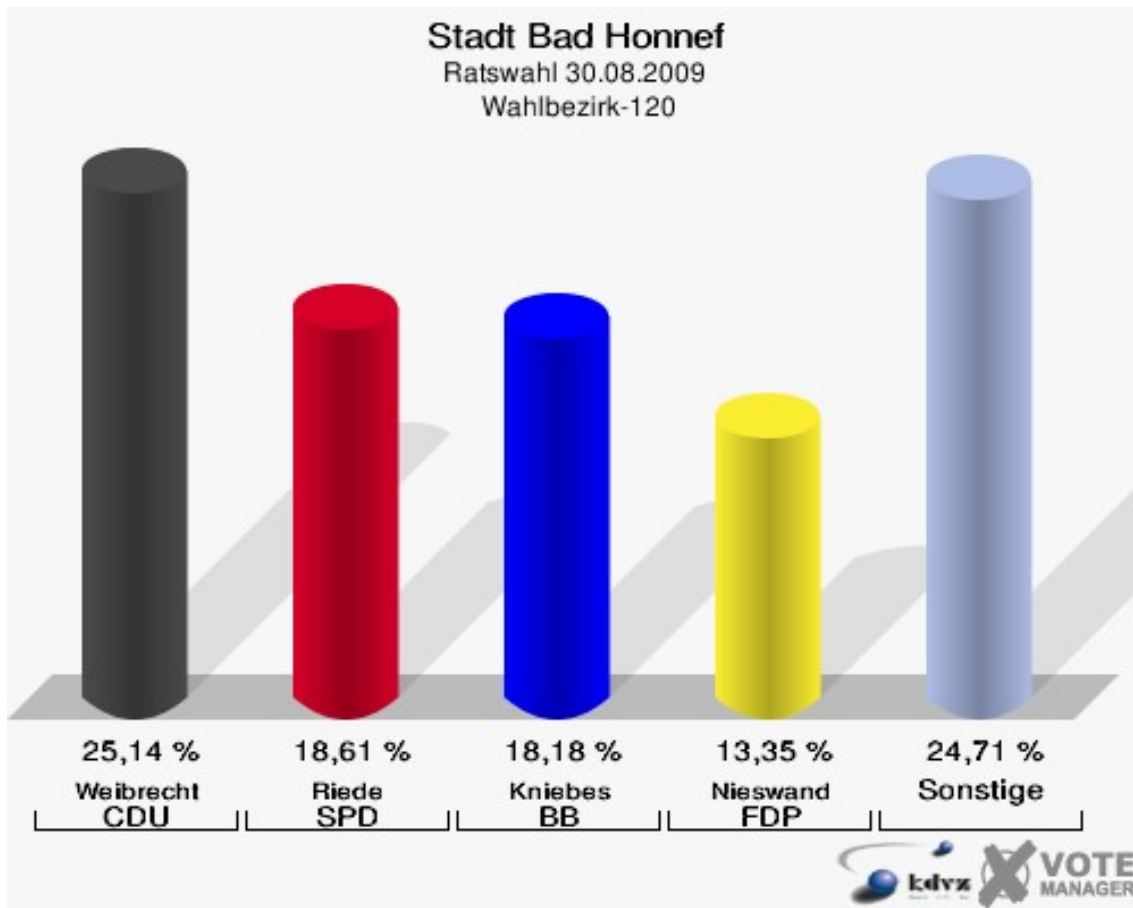

Gewählt:

Richarz, Ingrid (CDU)

Stadt Bad Honnef
Ratswahl 30.08.2009
Wahlbeteiligung Wahlbezirk-110

Wahlbezirk-120

	Anzahl	Prozent
Wahlberechtigte	1.230	
Wähler/innen	717	58,29 %
ungültige Stimmen	13	1,81 %
gültige Stimmen	704	98,19 %
Weibrecht, CDU	177	25,14 %
Riede, SPD	131	18,61 %
Kniebes, BB	128	18,18 %
Nieswand, FDP	94	13,35 %
Jünger, FWG	85	12,07 %
Dr. Clooth-Hoffmeister, GRÜNE	89	12,64 %