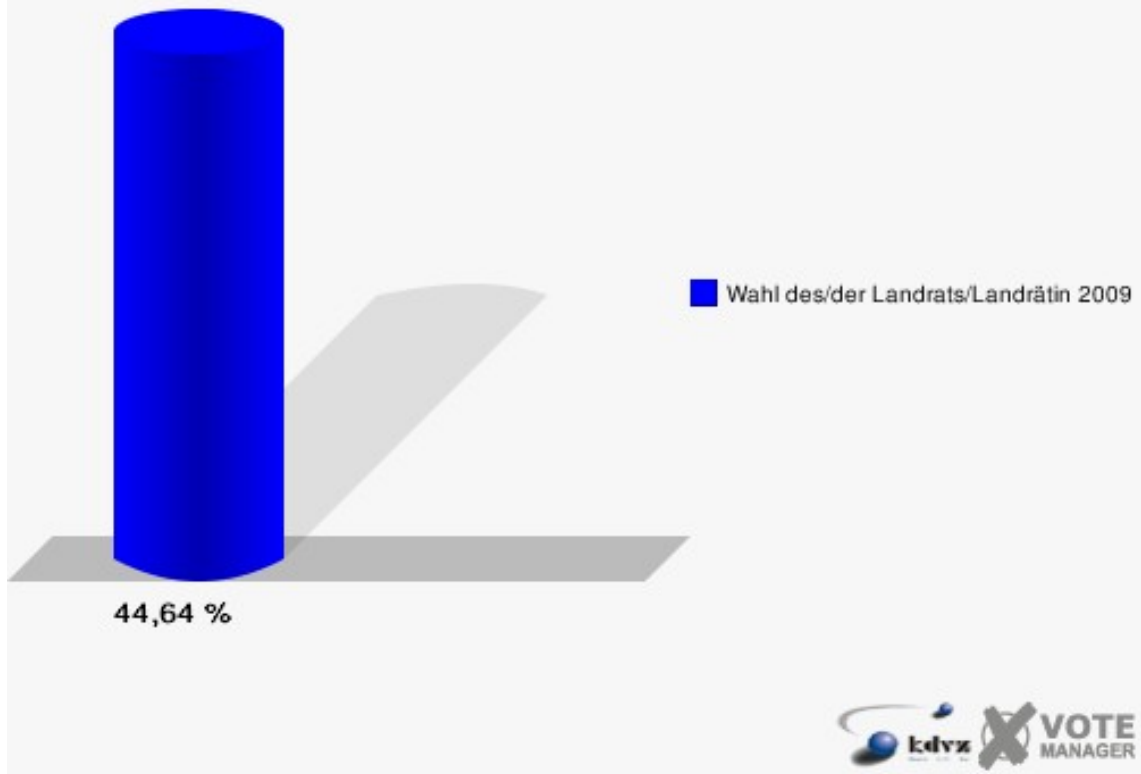

Stadt Bad Honnef
Wahl des/der Landrats/Landrätin 30.08.2009
Wahlbeteiligung 070-Int. Fachhochschule BH/Bonn

080-Seniorenstift DIACOR

	Anzahl	Prozent
Wahlberechtigte	1.064	
Wähler/innen	555	52,16 %
ungültige Stimmen	15	2,70 %
gültige Stimmen	540	97,30 %
Kühn, CDU	245	45,37 %
Tüttenberg, SPD	163	30,19 %
Dr. Lamberty, FDP	75	13,89 %
Groeneveld, DIE LINKE	31	5,74 %
Meise, NPD	4	0,74 %
Augustinowski, Volksabstimmung	22	4,07 %