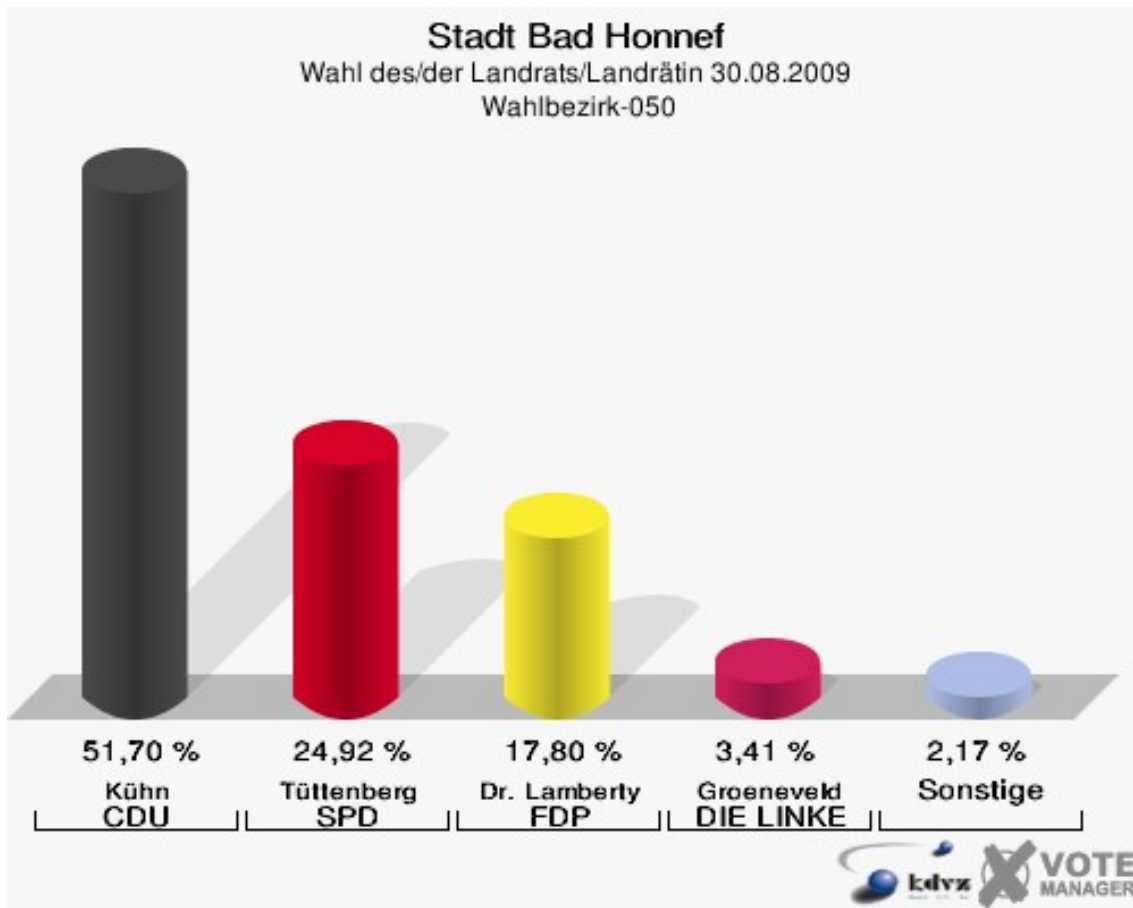

Wahlbezirk-050

	Anzahl	Prozent
Wahlberechtigte	1.178	
Wähler/innen	653	55,43 %
ungültige Stimmen	7	1,07 %
gültige Stimmen	646	98,93 %
Kühn, CDU	334	51,70 %
Tüttenberg, SPD	161	24,92 %
Dr. Lamberty, FDP	115	17,80 %
Groeneveld, DIE LINKE	22	3,41 %
Meise, NPD	4	0,62 %
Augustinowski, Volksabstimmung	10	1,55 %