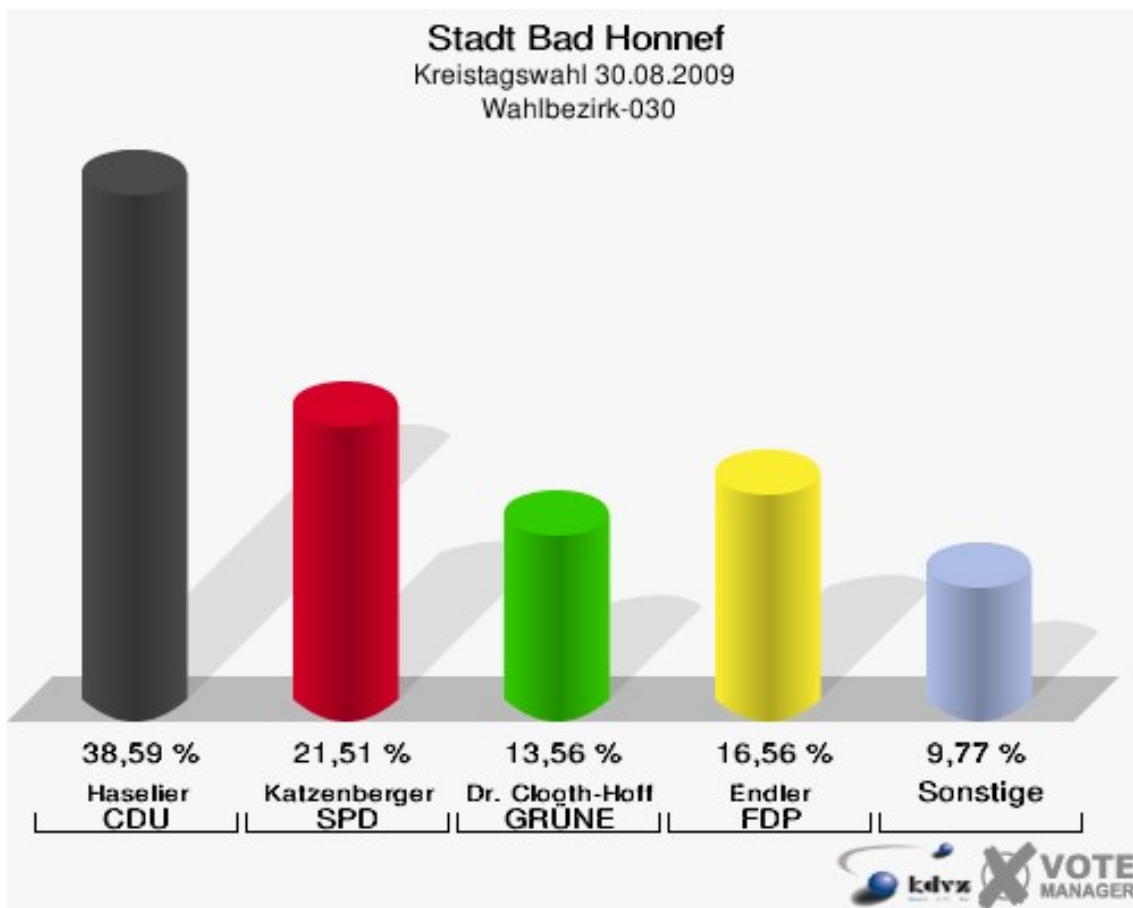

Kreistagswahl Stadt Bad Honnef

	Anzahl	Prozent
Wahlberechtigte	19.654	
Wähler/innen	10.766	54,78 %
ungültige Stimmen	190	1,76 %
gültige Stimmen	10.576	98,24 %
CDU	4.205	39,76 %
SPD	2.175	20,57 %
GRÜNE	1.280	12,10 %
FDP	1.821	17,22 %
DIE LINKE	312	2,95 %
NPD	63	0,60 %
Volksabstimmung	129	1,22 %
BfM	0	0,00 %
FUW	591	5,59 %

Stadt Bad Honnef
Kreistagswahl 30.08.2009
Wahlbeteiligung Gesamtergebnis

16 von 16 Schnellmeldungen

Wahlbezirke

Wahlbezirk-010

	Anzahl	Prozent
Wahlberechtigte	1.237	
Wähler/innen	746	60,31 %
ungültige Stimmen	16	2,14 %
gültige Stimmen	730	97,86 %
Haselier, CDU	357	48,90 %
Katzenberger, SPD	103	14,11 %
Dr. Clooth-Hoffmeister, GRÜNE	101	13,84 %
Endler, FDP	106	14,52 %
Abolhassanzadeh Talisschi, DIE LINKE	12	1,64 %
Schwaebe, NPD	2	0,27 %
Gerstenberger, Volksabstimmung	7	0,96 %
BfM	0	0,00 %
Rauw, FUW	42	5,75 %

Stadt Bad Honnef
Kreistagswahl 30.08.2009
Wahlbeteiligung Wahlbezirk-010

Wahlbezirk-020

	Anzahl	Prozent
Wahlberechtigte	1.138	
Wähler/innen	688	60,46 %
ungültige Stimmen	10	1,45 %
gültige Stimmen	678	98,55 %
Haselier, CDU	295	43,51 %
Katzenberger, SPD	130	19,17 %
Dr. Clooth-Hoffmeister, GRÜNE	59	8,70 %
Endler, FDP	141	20,80 %
Abolhassanzadeh Talisschi, DIE LINKE	14	2,06 %
Schwaebe, NPD	4	0,59 %
Gerstenberger, Volksabstimmung	6	0,88 %
BfM	0	0,00 %
Rauw, FUW	29	4,28 %

Stadt Bad Honnef
Kreistagswahl 30.08.2009
Wahlbeteiligung Wahlbezirk-020

Wahlbezirk-030

	Anzahl	Prozent
Wahlberechtigte	1.396	
Wähler/innen	779	55,80 %
ungültige Stimmen	12	1,54 %
gültige Stimmen	767	98,46 %
Haselier, CDU	296	38,59 %
Katzenberger, SPD	165	21,51 %
Dr. Clooth-Hoffmeister, GRÜNE	104	13,56 %
Endler, FDP	127	16,56 %
Abolhassanzadeh Talisschi, DIE LINKE	12	1,56 %
Schwaebe, NPD	6	0,78 %
Gerstenberger, Volksabstimmung	6	0,78 %
BfM	0	0,00 %
Rauw, FUW	51	6,65 %