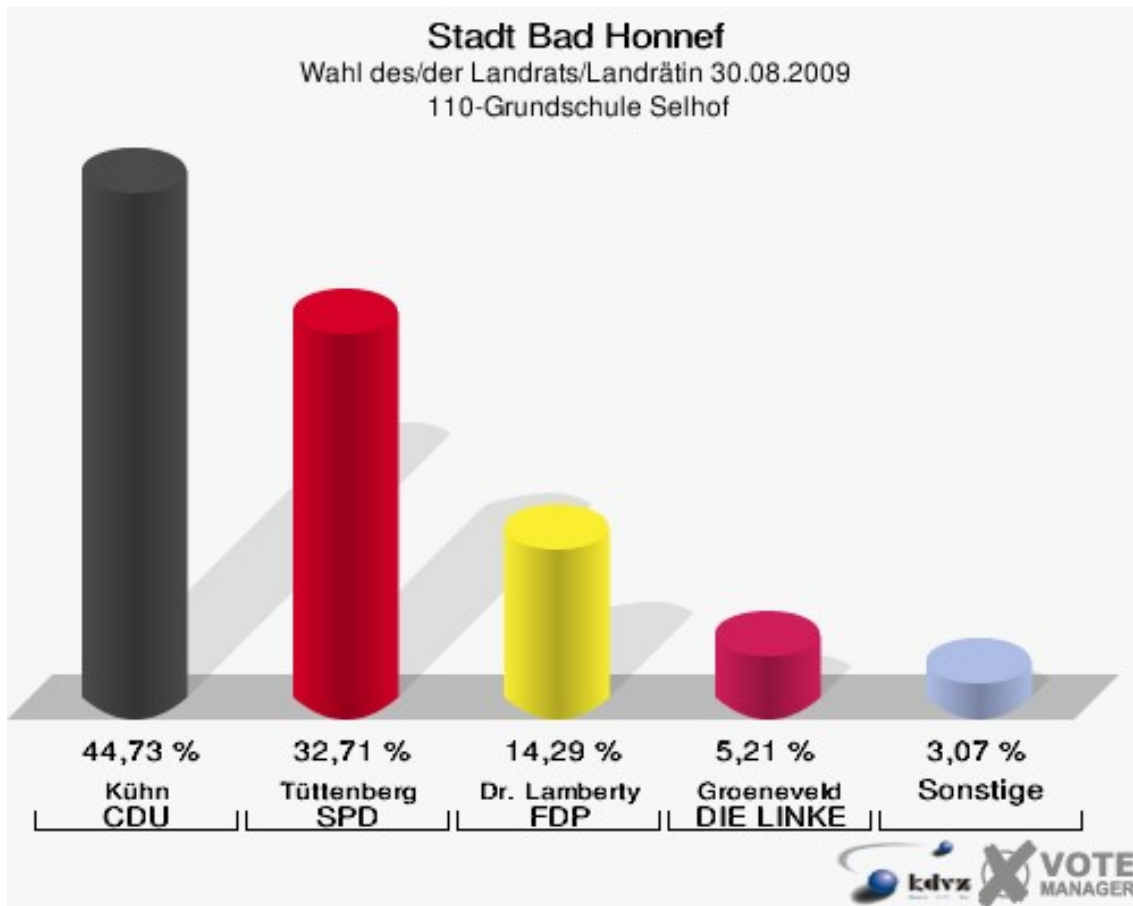

110-Grundschule Selhof

	Anzahl	Prozent
Wahlberechtigte	1.240	
Wähler/innen	768	61,94 %
ungültige Stimmen	19	2,47 %
gültige Stimmen	749	97,53 %
Kühn, CDU	335	44,73 %
Tüttenberg, SPD	245	32,71 %
Dr. Lamberty, FDP	107	14,29 %
Groeneveld, DIE LINKE	39	5,21 %
Meise, NPD	5	0,67 %
Augustinowski, Volksabstimmung	18	2,40 %