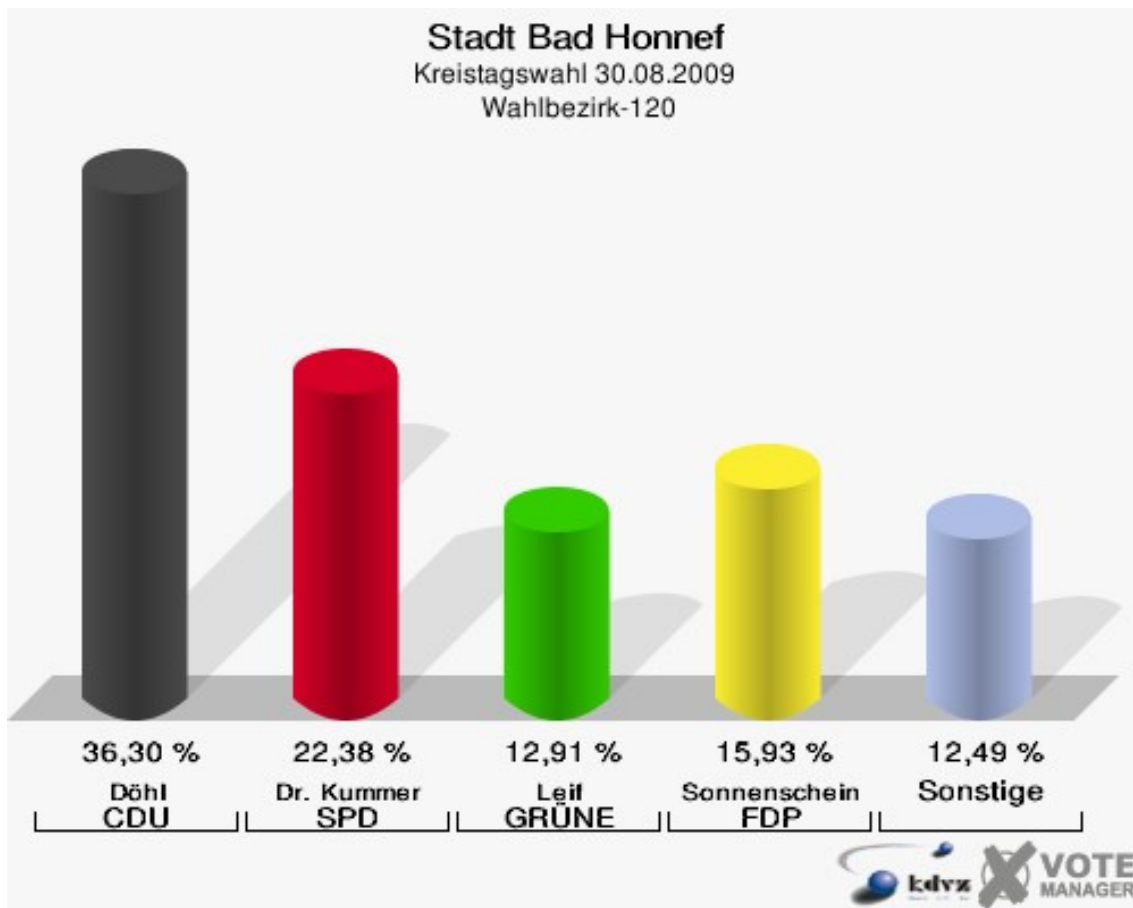

Stadt Bad Honnef
Kreistagswahl 30.08.2009
Wahlbeteiligung Wahlbezirk-090

Wahlbezirk-100

	Anzahl	Prozent
Wahlberechtigte	1.071	
Wähler/innen	630	58,82 %
ungültige Stimmen	4	0,63 %
gültige Stimmen	626	99,37 %
Döhl, CDU	216	34,50 %
Dr. Kummer, SPD	162	25,88 %
Leif, GRÜNE	89	14,22 %
Sonnenschein, FDP	89	14,22 %
Müller, DIE LINKE	24	3,83 %
Arnscheidt, NPD	4	0,64 %
Gerstenberger, Volksabstimmung	3	0,48 %
BfM	0	0,00 %
Klein, FUW	39	6,23 %

Stadt Bad Honnef
Kreistagswahl 30.08.2009
Wahlbeteiligung Wahlbezirk-100

Wahlbezirk-110

	Anzahl	Prozent
Wahlberechtigte	1.240	
Wähler/innen	771	62,18 %
ungültige Stimmen	16	2,08 %
gültige Stimmen	755	97,92 %
Döhl, CDU	263	34,83 %
Dr. Kummer, SPD	182	24,11 %
Leif, GRÜNE	108	14,30 %
Sonnenschein, FDP	111	14,70 %
Müller, DIE LINKE	26	3,44 %
Arnscheidt, NPD	4	0,53 %
Gerstenberger, Volksabstimmung	6	0,79 %
BfM	0	0,00 %
Klein, FUW	55	7,28 %

Stadt Bad Honnef
Kreistagswahl 30.08.2009
Wahlbeteiligung Wahlbezirk-110

Wahlbezirk-120

	Anzahl	Prozent
Wahlberechtigte	1.230	
Wähler/innen	716	58,21 %
ungültige Stimmen	19	2,65 %
gültige Stimmen	697	97,35 %
Döhl, CDU	253	36,30 %
Dr. Kummer, SPD	156	22,38 %
Leif, GRÜNE	90	12,91 %
Sonnenschein, FDP	111	15,93 %
Müller, DIE LINKE	15	2,15 %
Arnscheidt, NPD	2	0,29 %
Gerstenberger, Volksabstimmung	16	2,30 %
BfM	0	0,00 %
Klein, FUW	54	7,75 %