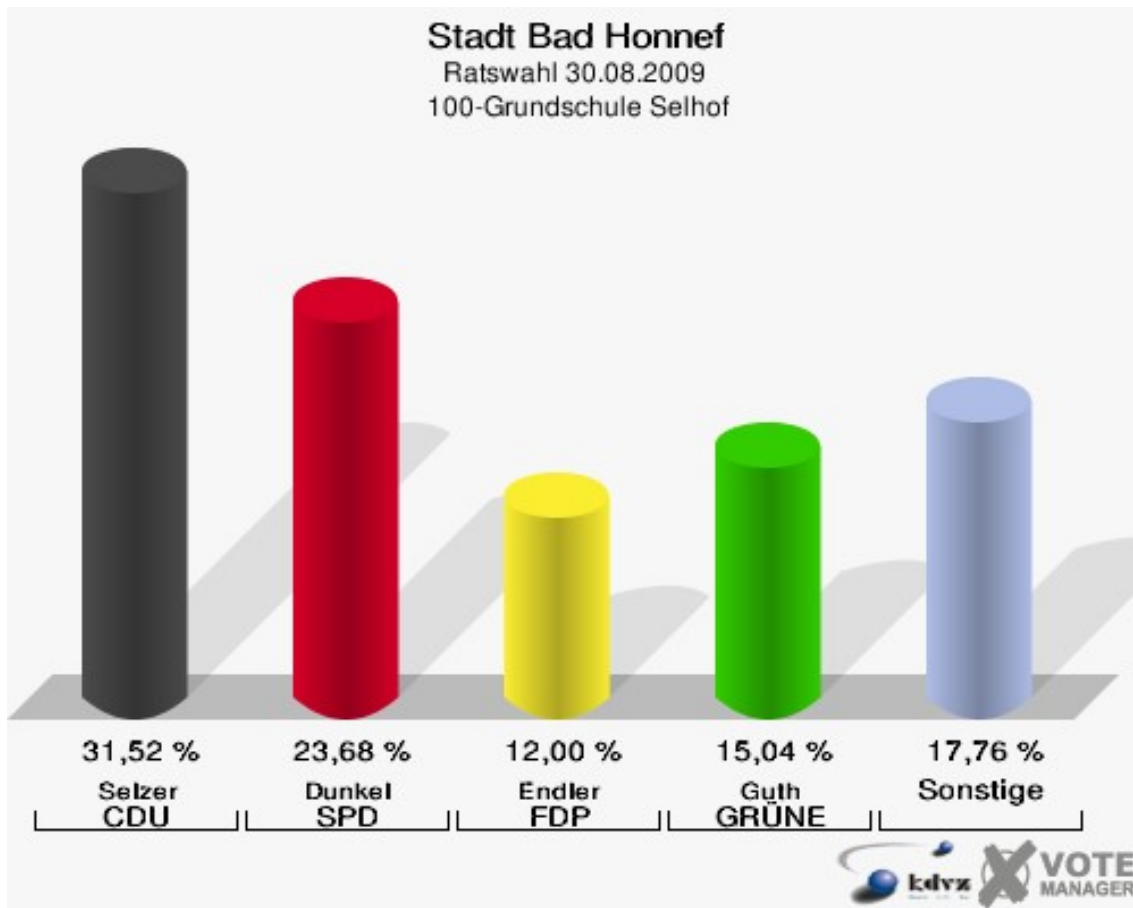

100-Grundschule Selhof

	Anzahl	Prozent
Wahlberechtigte	1.069	
Wähler/innen	628	58,75 %
ungültige Stimmen	3	0,48 %
gültige Stimmen	625	99,52 %
Selzer, CDU	197	31,52 %
Dunkel, SPD	148	23,68 %
Eckenroth, BB	73	11,68 %
Endler, FDP	75	12,00 %
Berg, FWG	38	6,08 %
Guth, GRÜNE	94	15,04 %