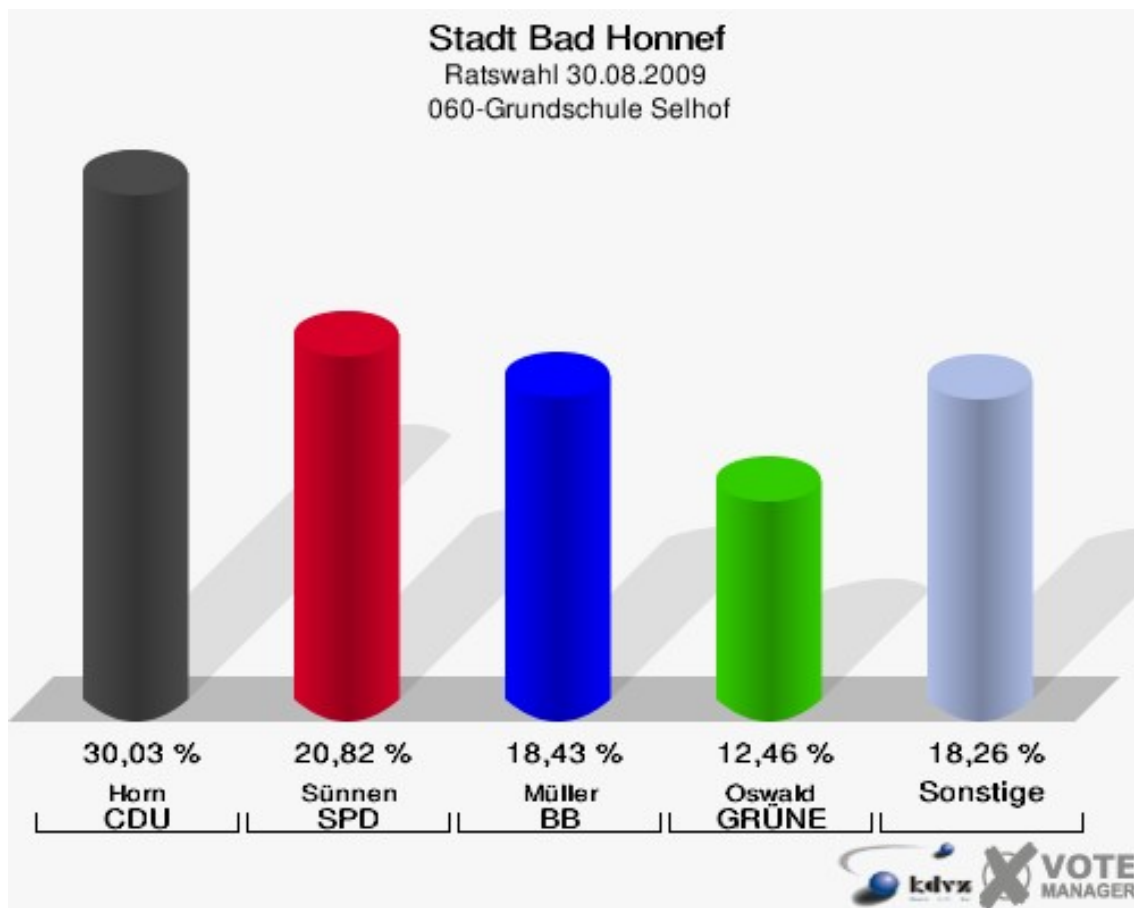

060-Grundschule Selhof

	Anzahl	Prozent
Wahlberechtigte	1.234	
Wähler/innen	598	48,46 %
ungültige Stimmen	12	2,01 %
gültige Stimmen	586	97,99 %
Horn, CDU	176	30,03 %
Sünnen, SPD	122	20,82 %
Müller, BB	108	18,43 %
Ihrig, FDP	53	9,04 %
Dreskornfeld, FWG	54	9,22 %
Oswald, GRÜNE	73	12,46 %