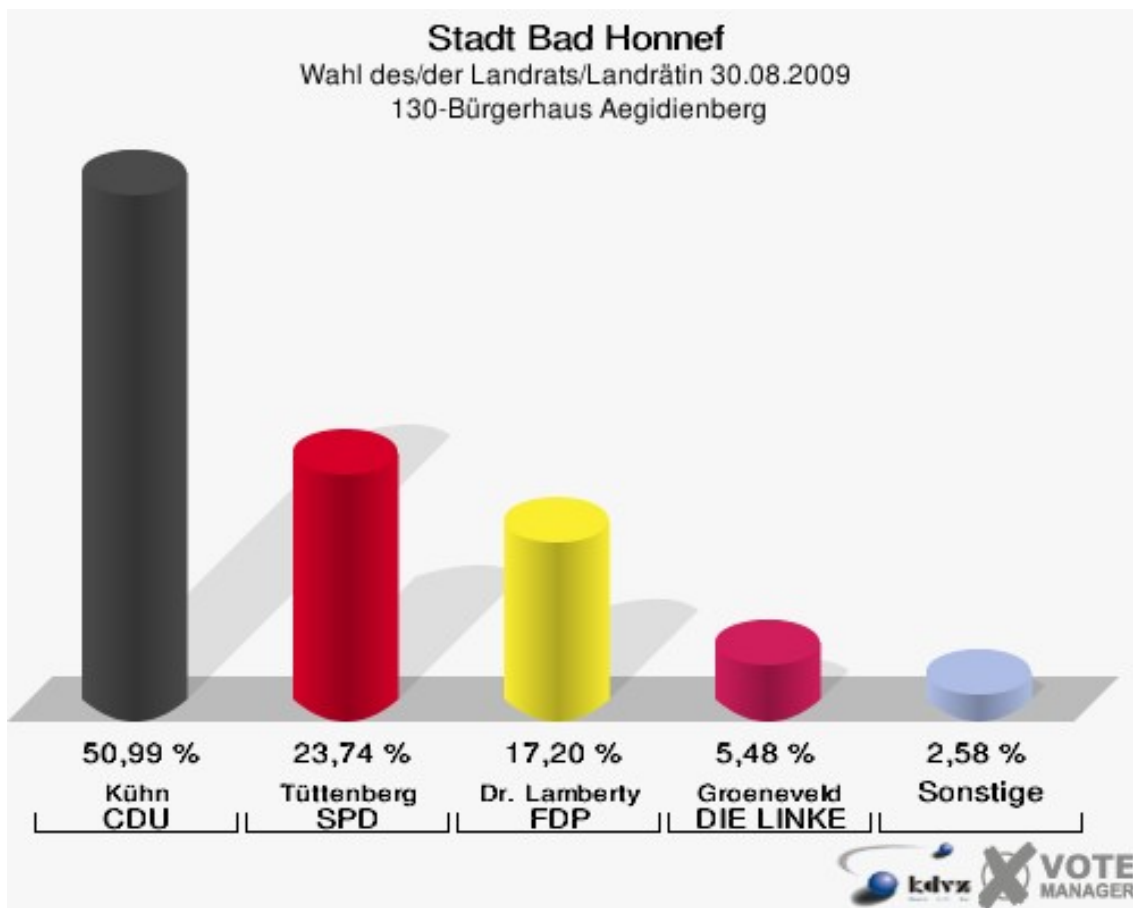

130-Bürgerhaus Aegidienberg

	Anzahl	Prozent
Wahlberechtigte	1.267	
Wähler/innen	675	53,28 %
ungültige Stimmen	18	2,67 %
gültige Stimmen	657	97,33 %
Kühn, CDU	335	50,99 %
Tüttenberg, SPD	156	23,74 %
Dr. Lamberty, FDP	113	17,20 %
Groeneveld, DIE LINKE	36	5,48 %
Meise, NPD	2	0,30 %
Augustinowski, Volksabstimmung	15	2,28 %