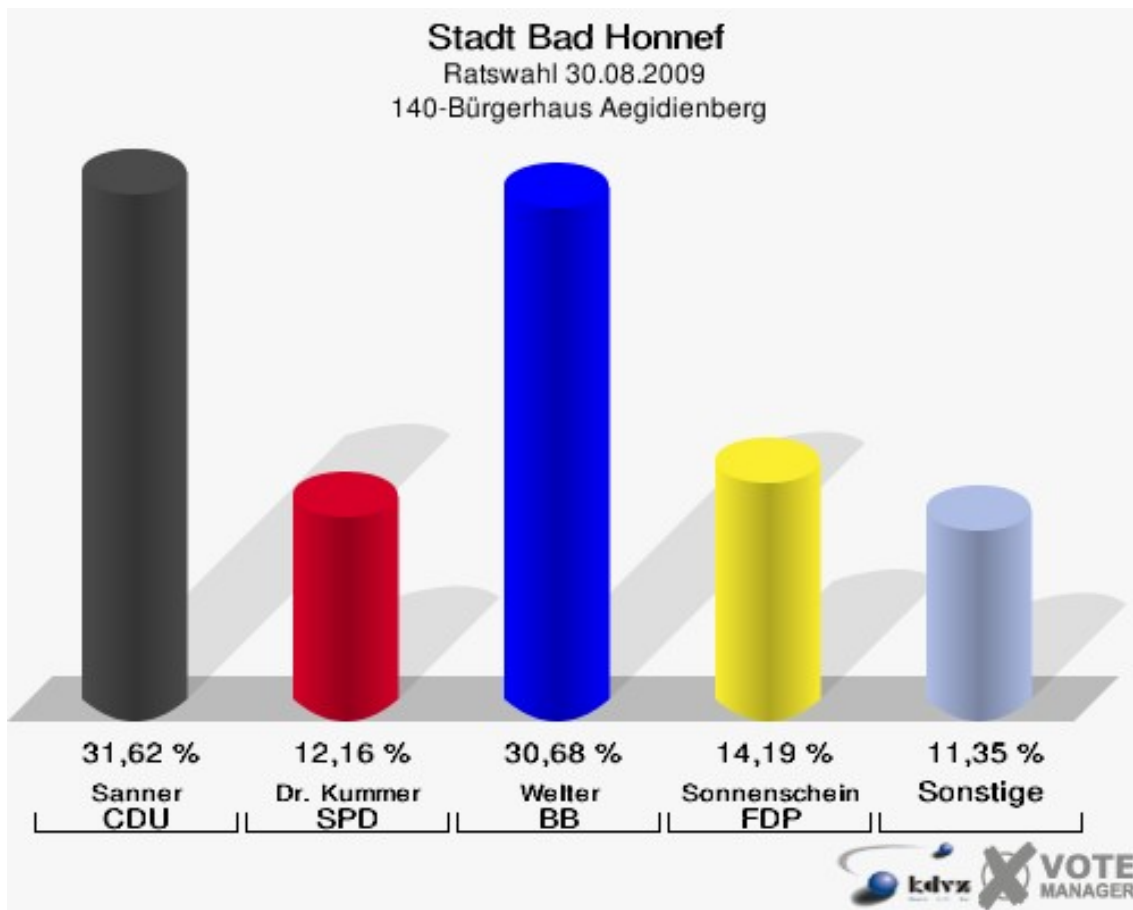

140-Bürgerhaus Aegidienberg

	Anzahl	Prozent
Wahlberechtigte	1.441	
Wähler/innen	744	51,63 %
ungültige Stimmen	4	0,54 %
gültige Stimmen	740	99,46 %
Sanner, CDU	234	31,62 %
Dr. Kummer, SPD	90	12,16 %
Welter, BB	227	30,68 %
Sonnenschein, FDP	105	14,19 %
Jünger-Bernardin, FWG	36	4,86 %
Aach-Gries, GRÜNE	38	5,14 %
Sedunov, DIE LINKE	10	1,35 %