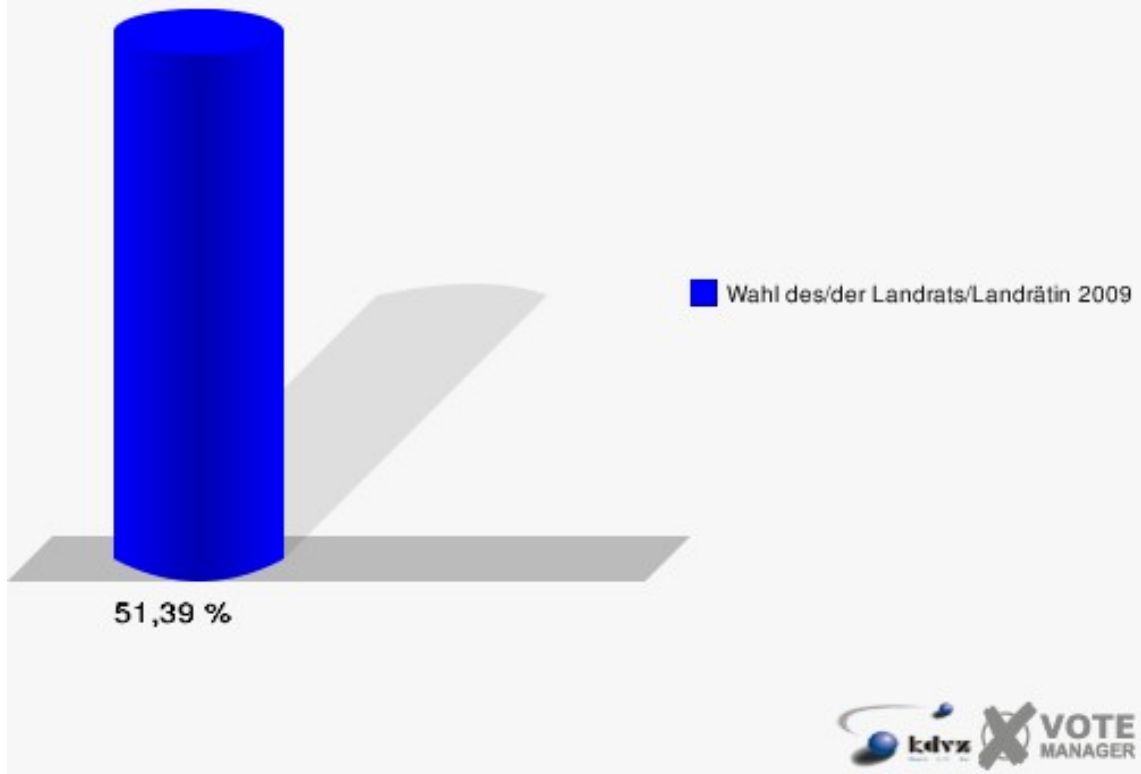

Stadt Bad Honnef

Wahl des/der Landrats/Landrätin 30.08.2009
Wahlbeteiligung 150-Sportlerheim Rottbitze

160-Kindergarten Orscheid

	Anzahl	Prozent
Wahlberechtigte	1.377	
Wähler/innen	713	51,78 %
ungültige Stimmen	13	1,82 %
gültige Stimmen	700	98,18 %
Kühn, CDU	396	56,57 %
Tüttenberg, SPD	161	23,00 %
Dr. Lamberty, FDP	101	14,43 %
Groeneveld, DIE LINKE	22	3,14 %
Meise, NPD	6	0,86 %
Augustinowski, Volksabstimmung	14	2,00 %