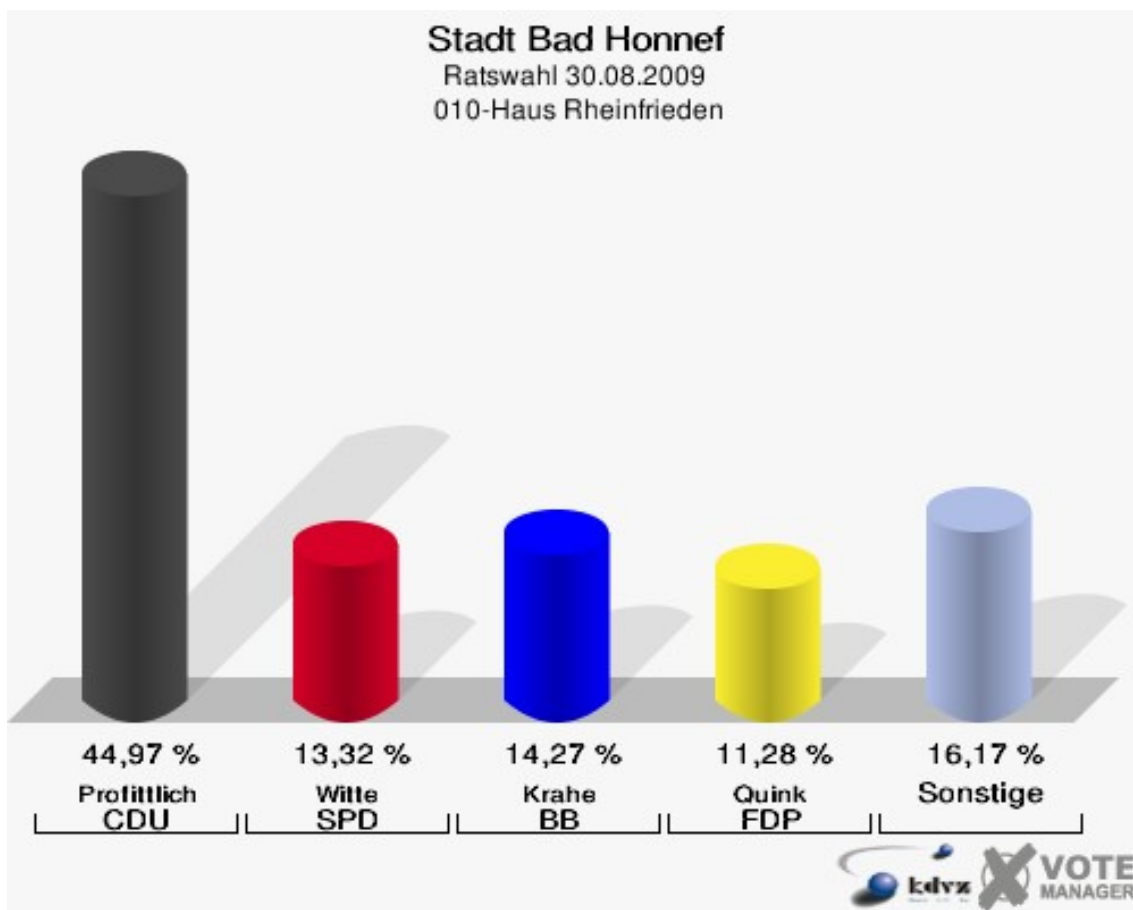

Stimmbezirke 010-Haus Rheinfrieden

	Anzahl	Prozent
Wahlberechtigte	1.237	
Wähler/innen	745	60,23 %
ungültige Stimmen	9	1,21 %
gültige Stimmen	736	98,79 %
Profittlich, CDU	331	44,97 %
Witte, SPD	98	13,32 %
Krahe, BB	105	14,27 %
Quink, FDP	83	11,28 %
Amberge, FWG	56	7,61 %
Brunn, GRÜNE	63	8,56 %