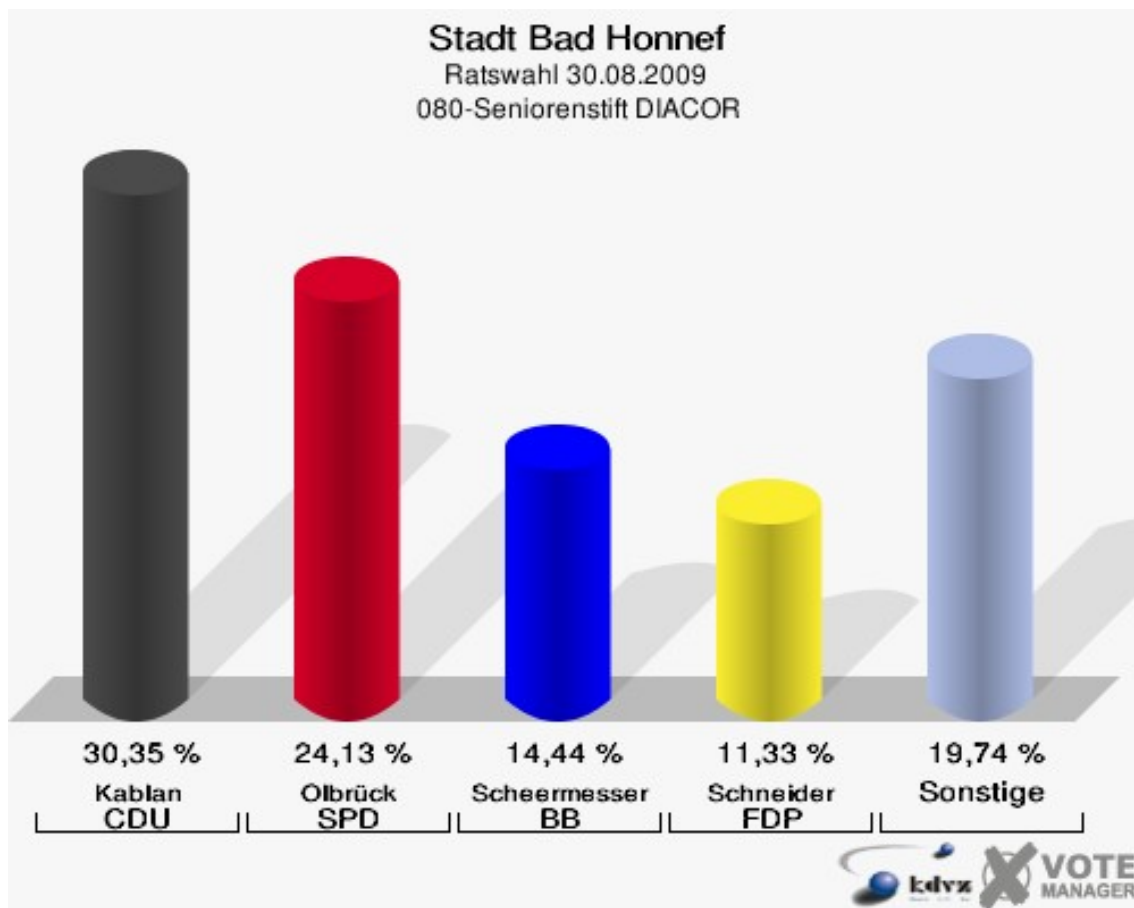

080-Seniorenstift DIACOR

	Anzahl	Prozent
Wahlberechtigte	1.061	
Wähler/innen	555	52,31 %
ungültige Stimmen	8	1,44 %
gültige Stimmen	547	98,56 %
Kablan, CDU	166	30,35 %
Olbrück, SPD	132	24,13 %
Scheermesser, BB	79	14,44 %
Schneider, FDP	62	11,33 %
Hill, FWG	47	8,59 %
Briese, GRÜNE	61	11,15 %