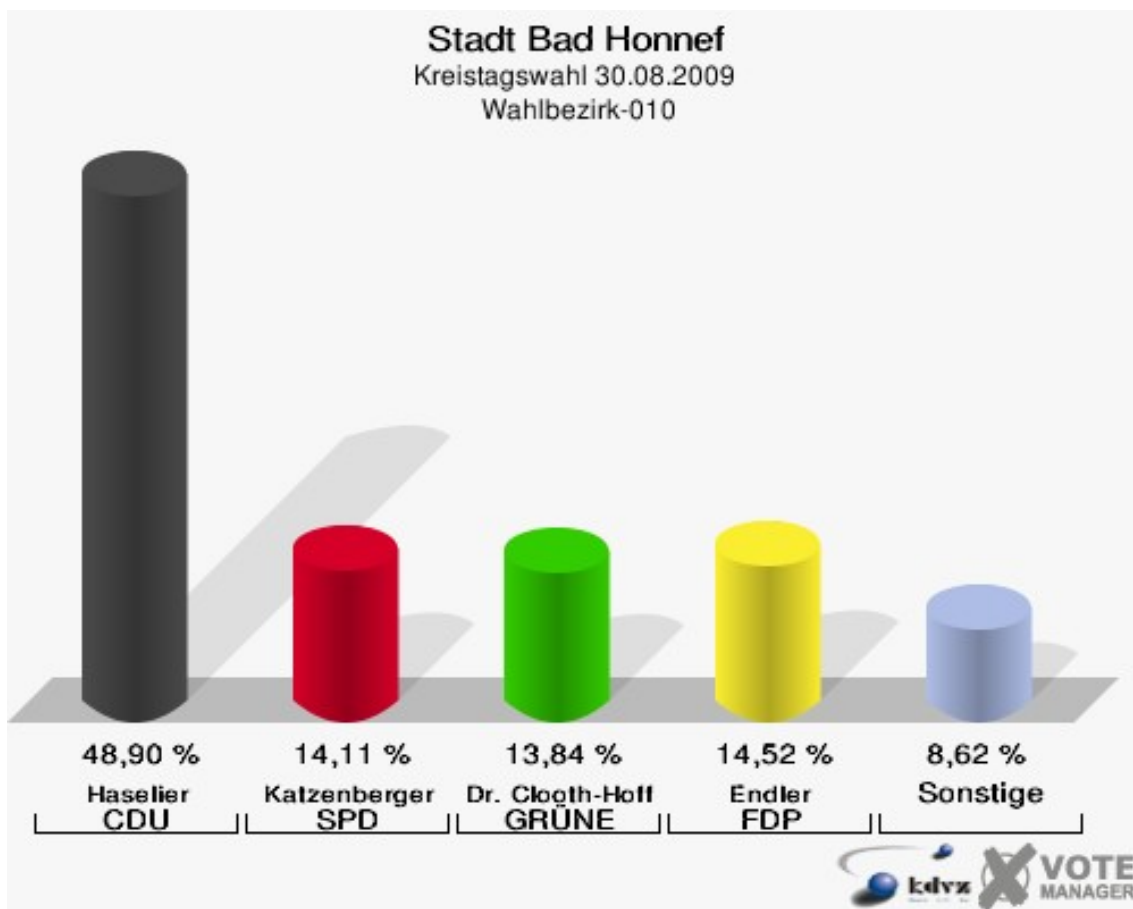

Kreistagswahl Stadt Bad Honnef

	Anzahl	Prozent
Wahlberechtigte	19.654	
Wähler/innen	10.766	54,78 %
ungültige Stimmen	190	1,76 %
gültige Stimmen	10.576	98,24 %
CDU	4.205	39,76 %
SPD	2.175	20,57 %
GRÜNE	1.280	12,10 %
FDP	1.821	17,22 %
DIE LINKE	312	2,95 %
NPD	63	0,60 %
Volksabstimmung	129	1,22 %
BfM	0	0,00 %
FUW	591	5,59 %

Stadt Bad Honnef
Kreistagswahl 30.08.2009
Wahlbeteiligung Gesamtergebnis

16 von 16 Schnellmeldungen

Wahlbezirke

Wahlbezirk-010

	Anzahl	Prozent
Wahlberechtigte	1.237	
Wähler/innen	746	60,31 %
ungültige Stimmen	16	2,14 %
gültige Stimmen	730	97,86 %
Haselier, CDU	357	48,90 %
Katzenberger, SPD	103	14,11 %
Dr. Clooth-Hoffmeister, GRÜNE	101	13,84 %
Endler, FDP	106	14,52 %
Abolhassanzadeh Talisschi, DIE LINKE	12	1,64 %
Schwaebe, NPD	2	0,27 %
Gerstenberger, Volksabstimmung	7	0,96 %
BfM	0	0,00 %
Rauw, FUW	42	5,75 %

Stadt Bad Honnef
Kreistagswahl 30.08.2009
Wahlbeteiligung Wahlbezirk-010

Wahlbezirk-020

	Anzahl	Prozent
Wahlberechtigte	1.138	
Wähler/innen	688	60,46 %
ungültige Stimmen	10	1,45 %
gültige Stimmen	678	98,55 %
Haselier, CDU	295	43,51 %
Katzenberger, SPD	130	19,17 %
Dr. Clooth-Hoffmeister, GRÜNE	59	8,70 %
Endler, FDP	141	20,80 %
Abolhassanzadeh Talisschi, DIE LINKE	14	2,06 %
Schwaebe, NPD	4	0,59 %
Gerstenberger, Volksabstimmung	6	0,88 %
BfM	0	0,00 %
Rauw, FUW	29	4,28 %

Stadt Bad Honnef
Kreistagswahl 30.08.2009
Wahlbeteiligung Wahlbezirk-020

Wahlbezirk-030

	Anzahl	Prozent
Wahlberechtigte	1.396	
Wähler/innen	779	55,80 %
ungültige Stimmen	12	1,54 %
gültige Stimmen	767	98,46 %
Haselier, CDU	296	38,59 %
Katzenberger, SPD	165	21,51 %
Dr. Clooth-Hoffmeister, GRÜNE	104	13,56 %
Endler, FDP	127	16,56 %
Abolhassanzadeh Talisschi, DIE LINKE	12	1,56 %
Schwaebe, NPD	6	0,78 %
Gerstenberger, Volksabstimmung	6	0,78 %
BfM	0	0,00 %
Rauw, FUW	51	6,65 %