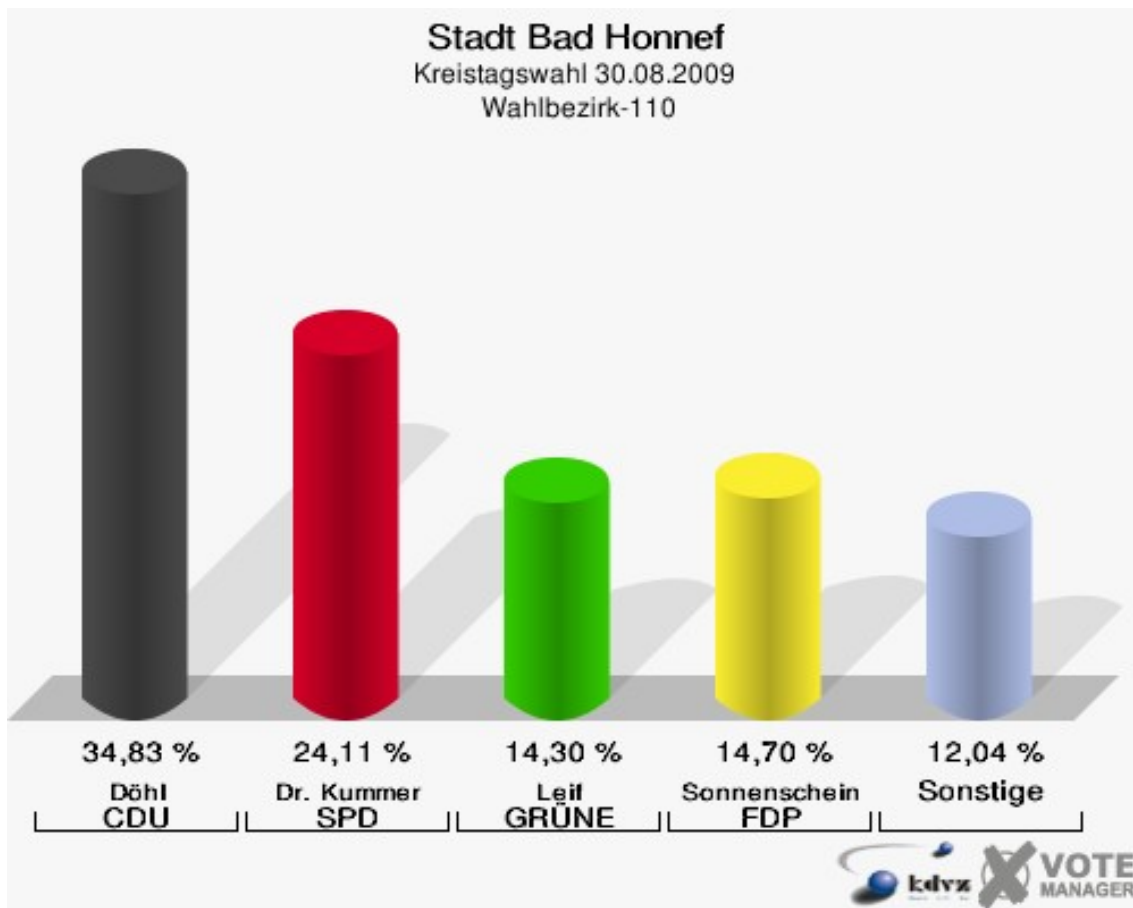

Stadt Bad Honnef
Kreistagswahl 30.08.2009
Wahlbeteiligung Wahlbezirk-080

Wahlbezirk-090

	Anzahl	Prozent
Wahlberechtigte	1.138	
Wähler/innen	547	48,07 %
ungültige Stimmen	17	3,11 %
gültige Stimmen	530	96,89 %
Haselier, CDU	192	36,23 %
Katzenberger, SPD	129	24,34 %
Dr. Clooth-Hoffmeister, GRÜNE	89	16,79 %
Endler, FDP	56	10,57 %
Abolhassanzadeh Talisschi, DIE LINKE	15	2,83 %
Schwaebe, NPD	3	0,57 %
Gerstenberger, Volksabstimmung	7	1,32 %
BfM	0	0,00 %
Rauw, FUW	39	7,36 %

Stadt Bad Honnef
Kreistagswahl 30.08.2009
Wahlbeteiligung Wahlbezirk-090

Wahlbezirk-100

	Anzahl	Prozent
Wahlberechtigte	1.071	
Wähler/innen	630	58,82 %
ungültige Stimmen	4	0,63 %
gültige Stimmen	626	99,37 %
Döhl, CDU	216	34,50 %
Dr. Kummer, SPD	162	25,88 %
Leif, GRÜNE	89	14,22 %
Sonnenschein, FDP	89	14,22 %
Müller, DIE LINKE	24	3,83 %
Arnscheidt, NPD	4	0,64 %
Gerstenberger, Volksabstimmung	3	0,48 %
BfM	0	0,00 %
Klein, FUW	39	6,23 %

Stadt Bad Honnef
Kreistagswahl 30.08.2009
Wahlbeteiligung Wahlbezirk-100

Wahlbezirk-110

	Anzahl	Prozent
Wahlberechtigte	1.240	
Wähler/innen	771	62,18 %
ungültige Stimmen	16	2,08 %
gültige Stimmen	755	97,92 %
Döhl, CDU	263	34,83 %
Dr. Kummer, SPD	182	24,11 %
Leif, GRÜNE	108	14,30 %
Sonnenschein, FDP	111	14,70 %
Müller, DIE LINKE	26	3,44 %
Arnscheidt, NPD	4	0,53 %
Gerstenberger, Volksabstimmung	6	0,79 %
BfM	0	0,00 %
Klein, FUW	55	7,28 %

Stadt Bad Honnef
Kreistagswahl 30.08.2009
Wahlbeteiligung Wahlbezirk-110

Wahlbezirk-120

	Anzahl	Prozent
Wahlberechtigte	1.230	
Wähler/innen	716	58,21 %
ungültige Stimmen	19	2,65 %
gültige Stimmen	697	97,35 %
Döhl, CDU	253	36,30 %
Dr. Kummer, SPD	156	22,38 %
Leif, GRÜNE	90	12,91 %
Sonnenschein, FDP	111	15,93 %
Müller, DIE LINKE	15	2,15 %
Arnscheidt, NPD	2	0,29 %
Gerstenberger, Volksabstimmung	16	2,30 %
BfM	0	0,00 %
Klein, FUW	54	7,75 %