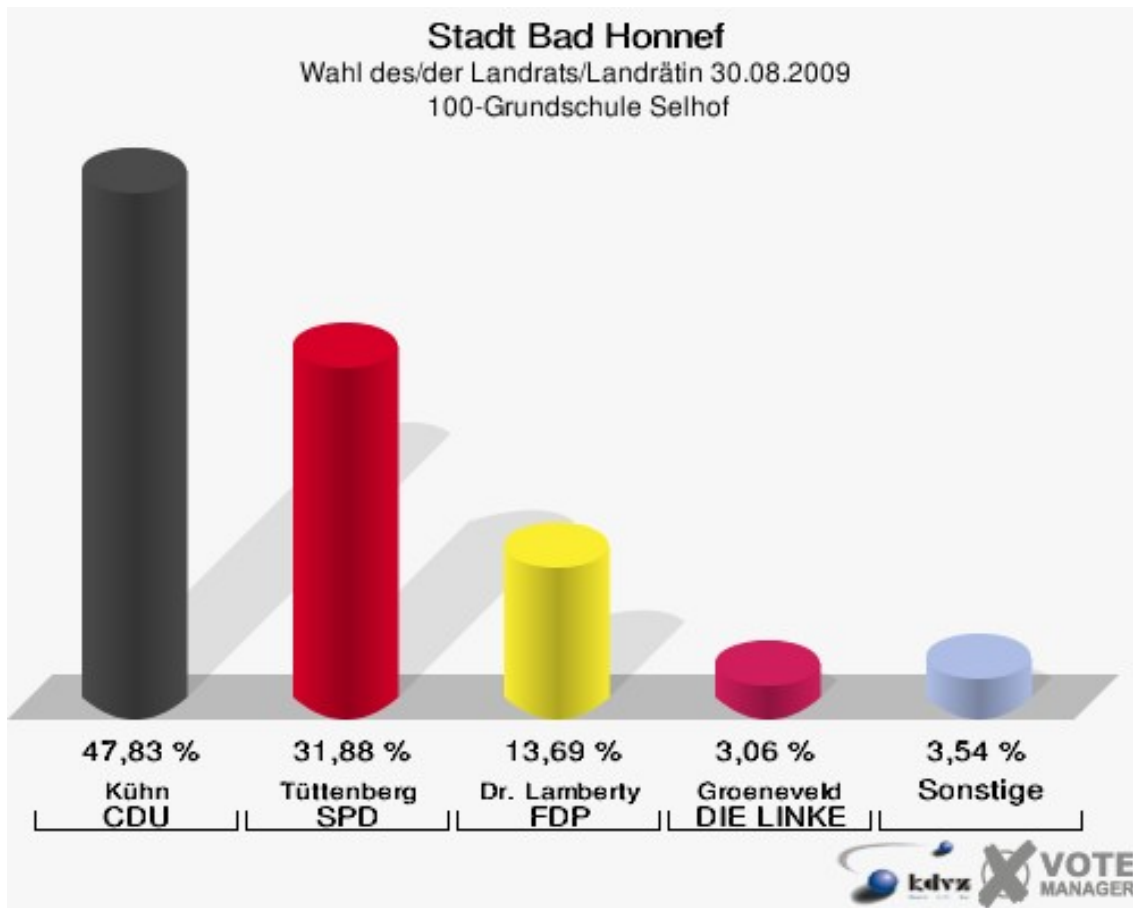

100-Grundschule Selhof

	Anzahl	Prozent
Wahlberechtigte	1.071	
Wähler/innen	629	58,73 %
ungültige Stimmen	8	1,27 %
gültige Stimmen	621	98,73 %
Kühn, CDU	297	47,83 %
Tüttenberg, SPD	198	31,88 %
Dr. Lamberty, FDP	85	13,69 %
Groeneveld, DIE LINKE	19	3,06 %
Meise, NPD	4	0,64 %
Augustinowski, Volksabstimmung	18	2,90 %