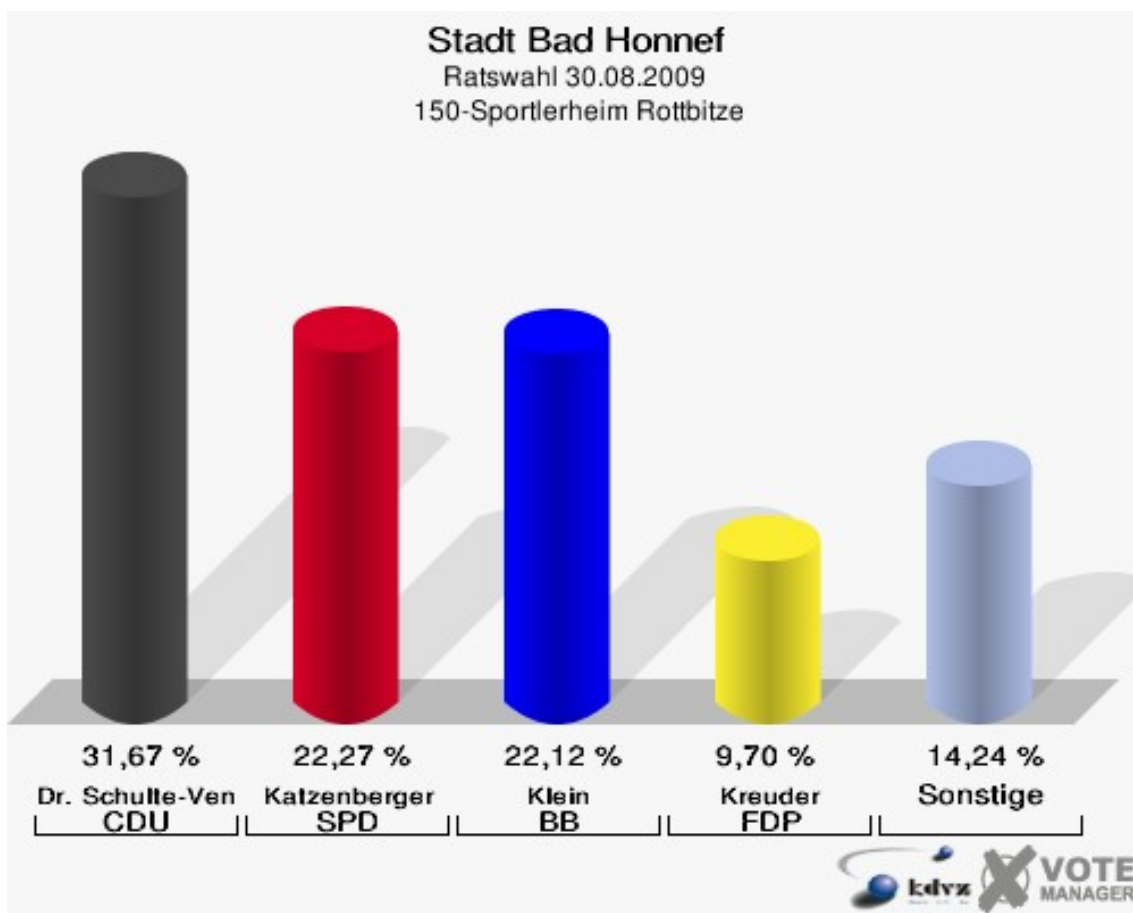

150-Sportlerheim Rottbitze

	Anzahl	Prozent
Wahlberechtigte	1.291	
Wähler/innen	665	51,51 %
ungültige Stimmen	5	0,75 %
gültige Stimmen	660	99,25 %
Dr. Schulte-Vennbur, CDU	209	31,67 %
Katzenberger, SPD	147	22,27 %
Klein, BB	146	22,12 %
Kreuder, FDP	64	9,70 %
Trost, FWG	29	4,39 %
Lingenthal, GRÜNE	45	6,82 %
Glander, DIE LINKE	20	3,03 %