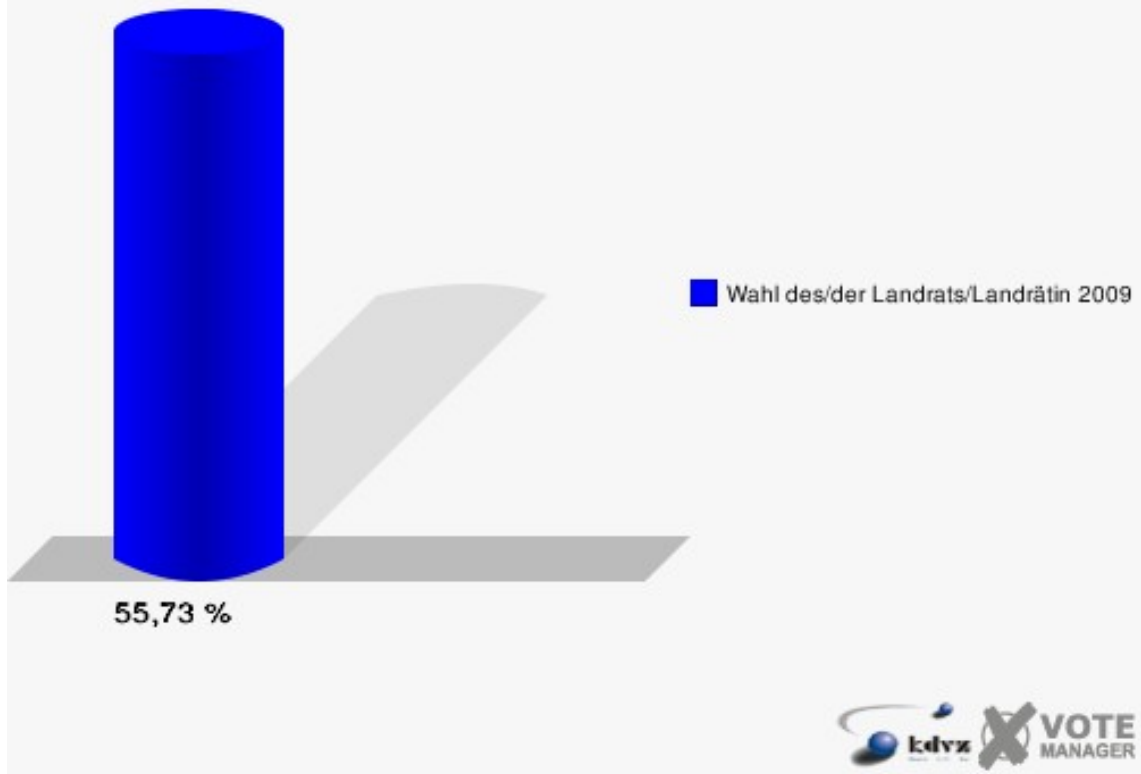

Stadt Bad Honnef
Wahl des/der Landrats/Landrätin 30.08.2009
Wahlbeteiligung Wahlbezirk-030

Wahlbezirk-040

	Anzahl	Prozent
Wahlberechtigte	1.256	
Wähler/innen	801	63,77 %
ungültige Stimmen	15	1,87 %
gültige Stimmen	786	98,13 %
Kühn, CDU	416	52,93 %
Tüttenberg, SPD	185	23,54 %
Dr. Lamberty, FDP	120	15,27 %
Groeneveld, DIE LINKE	38	4,83 %
Meise, NPD	6	0,76 %
Augustinowski, Volksabstimmung	21	2,67 %