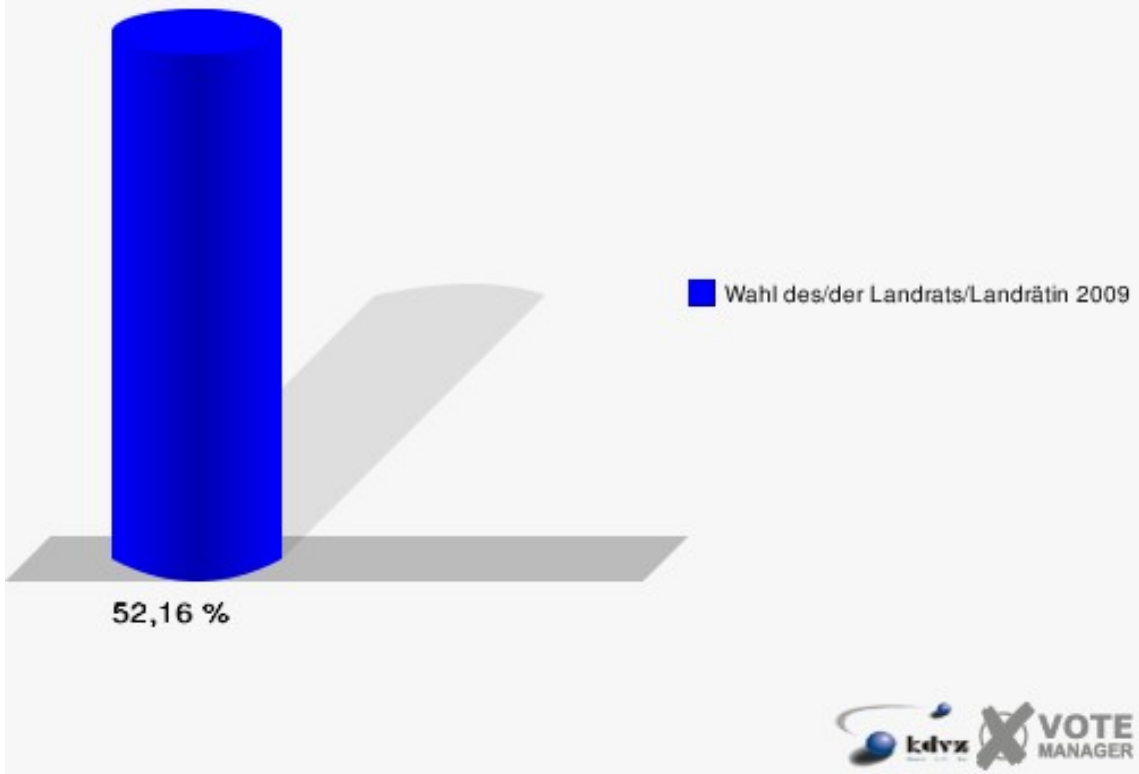

Stadt Bad Honnef
Wahl des/der Landrats/Landrätin 30.08.2009
Wahlbeteiligung Wahlbezirk-080

Wahlbezirk-090

	Anzahl	Prozent
Wahlberechtigte	1.138	
Wähler/innen	547	48,07 %
ungültige Stimmen	16	2,93 %
gültige Stimmen	531	97,07 %
Kühn, CDU	234	44,07 %
Tüttenberg, SPD	176	33,15 %
Dr. Lamberty, FDP	76	14,31 %
Groeneveld, DIE LINKE	20	3,77 %
Meise, NPD	3	0,56 %
Augustinowski, Volksabstimmung	22	4,14 %