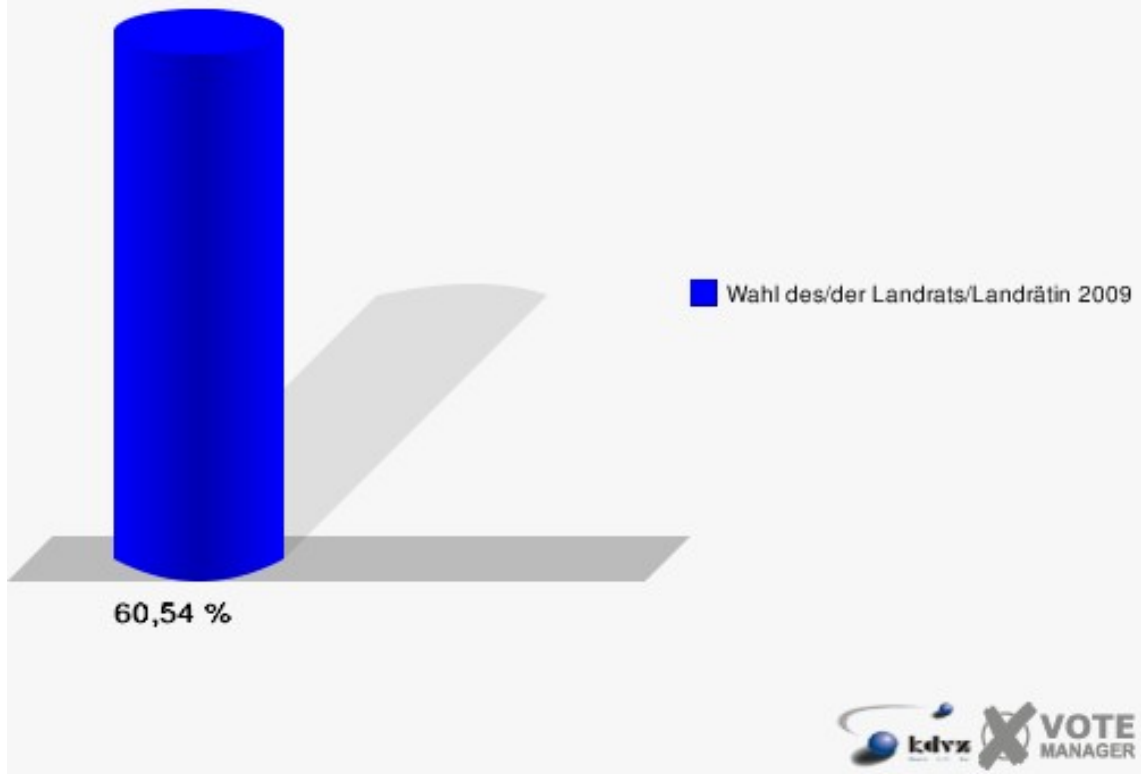

Stadt Bad Honnef
Wahl des/der Landrats/Landrätin 30.08.2009
Wahlbeteiligung Wahlbezirk-020

Wahlbezirk-030

	Anzahl	Prozent
Wahlberechtigte	1.396	
Wähler/innen	778	55,73 %
ungültige Stimmen	17	2,19 %
gültige Stimmen	761	97,81 %
Kühn, CDU	363	47,70 %
Tüttenberg, SPD	232	30,49 %
Dr. Lamberty, FDP	129	16,95 %
Groeneveld, DIE LINKE	19	2,50 %
Meise, NPD	6	0,79 %
Augustinowski, Volksabstimmung	12	1,58 %