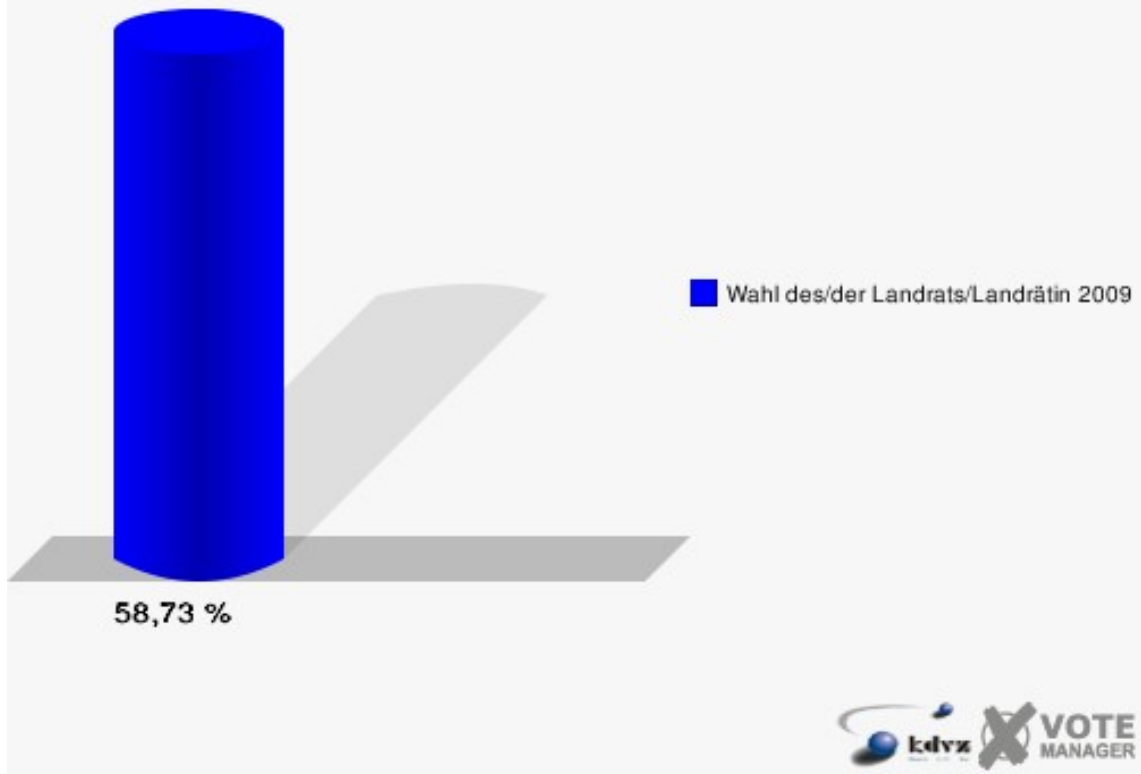

Stadt Bad Honnef
Wahl des/der Landrats/Landrätin 30.08.2009
Wahlbeteiligung 100-Grundschule Selhof

110-Grundschule Selhof

	Anzahl	Prozent
Wahlberechtigte	1.240	
Wähler/innen	768	61,94 %
ungültige Stimmen	19	2,47 %
gültige Stimmen	749	97,53 %
Kühn, CDU	335	44,73 %
Tüttenberg, SPD	245	32,71 %
Dr. Lamberty, FDP	107	14,29 %
Groeneveld, DIE LINKE	39	5,21 %
Meise, NPD	5	0,67 %
Augustinowski, Volksabstimmung	18	2,40 %