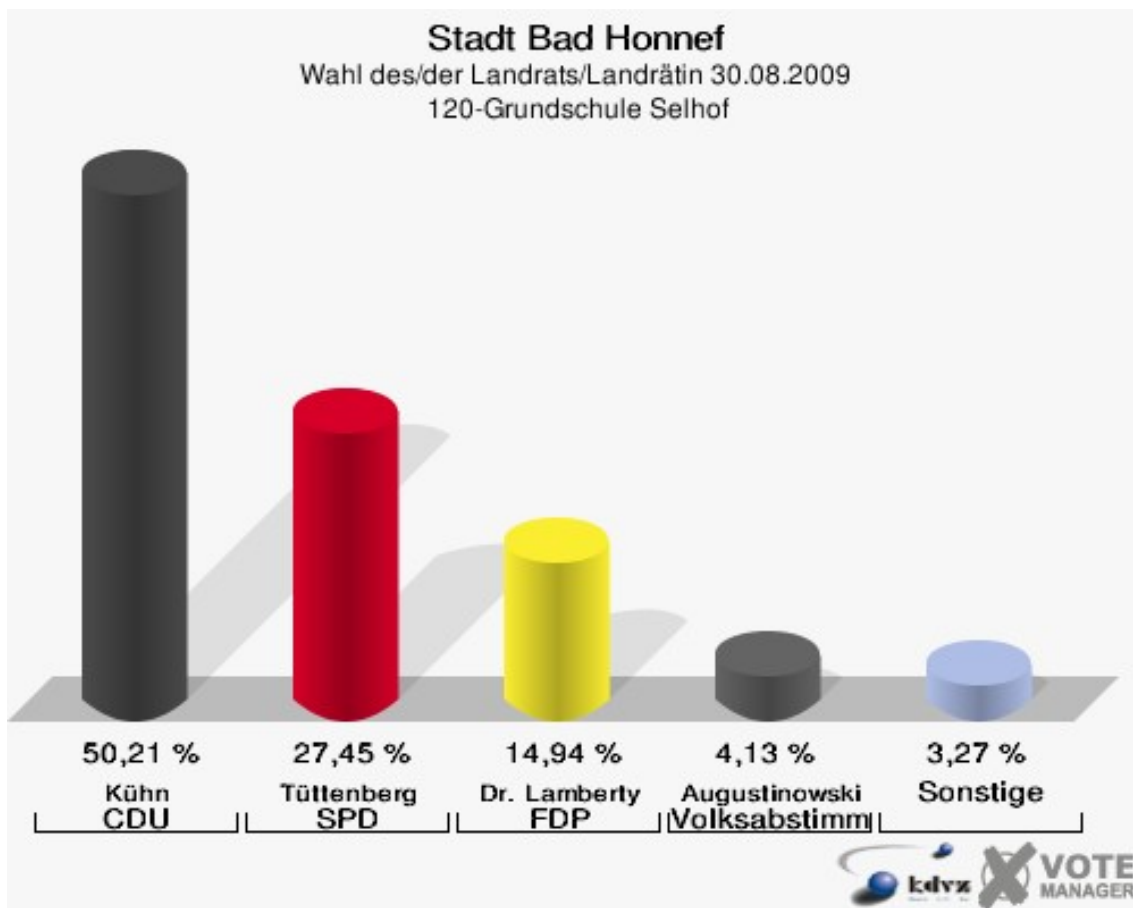

120-Grundschule Selhof

	Anzahl	Prozent
Wahlberechtigte	1.230	
Wähler/innen	717	58,29 %
ungültige Stimmen	14	1,95 %
gültige Stimmen	703	98,05 %
Kühn, CDU	353	50,21 %
Tüttenberg, SPD	193	27,45 %
Dr. Lamberty, FDP	105	14,94 %
Groeneveld, DIE LINKE	20	2,84 %
Meise, NPD	3	0,43 %
Augustinowski, Volksabstimmung	29	4,13 %