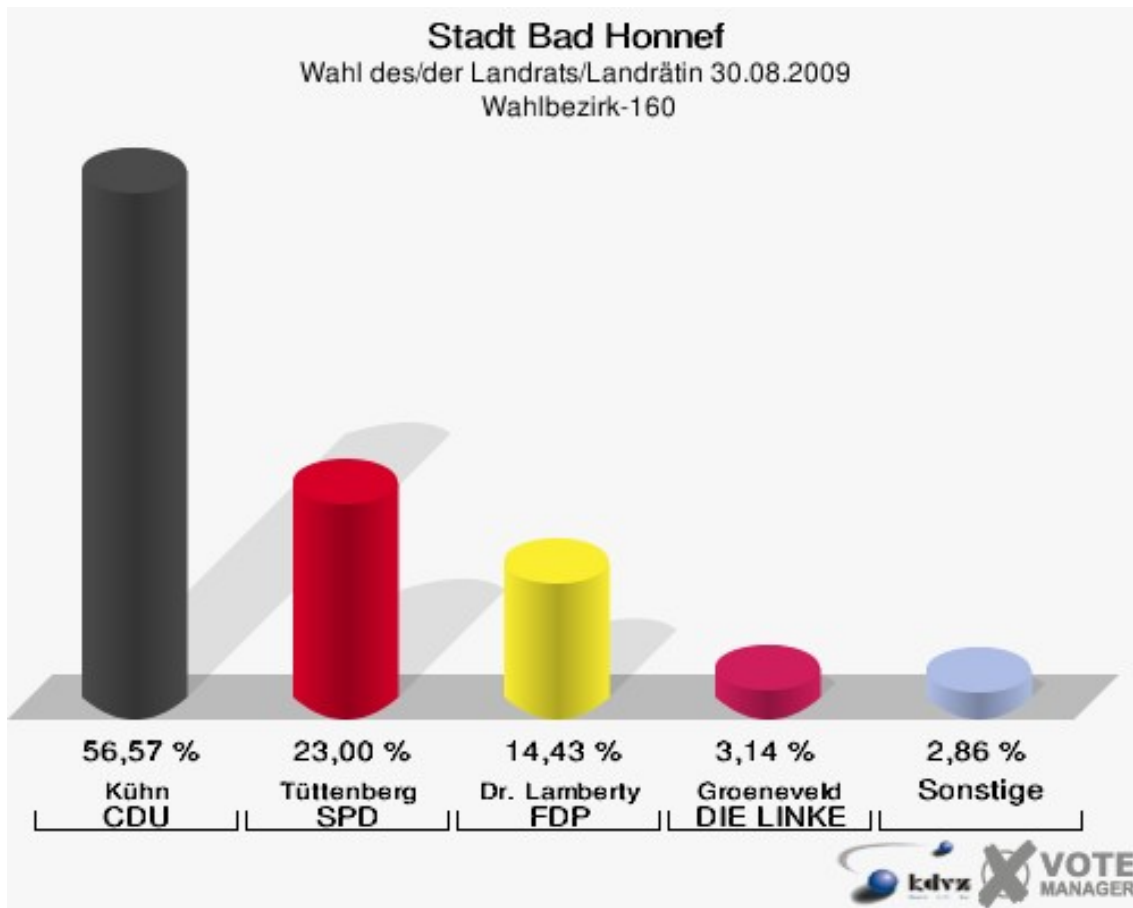

Wahlbezirk-160

	Anzahl	Prozent
Wahlberechtigte	1.377	
Wähler/innen	713	51,78 %
ungültige Stimmen	13	1,82 %
gültige Stimmen	700	98,18 %
Kühn, CDU	396	56,57 %
Tüttenberg, SPD	161	23,00 %
Dr. Lamberty, FDP	101	14,43 %
Groeneveld, DIE LINKE	22	3,14 %
Meise, NPD	6	0,86 %
Augustinowski, Volksabstimmung	14	2,00 %