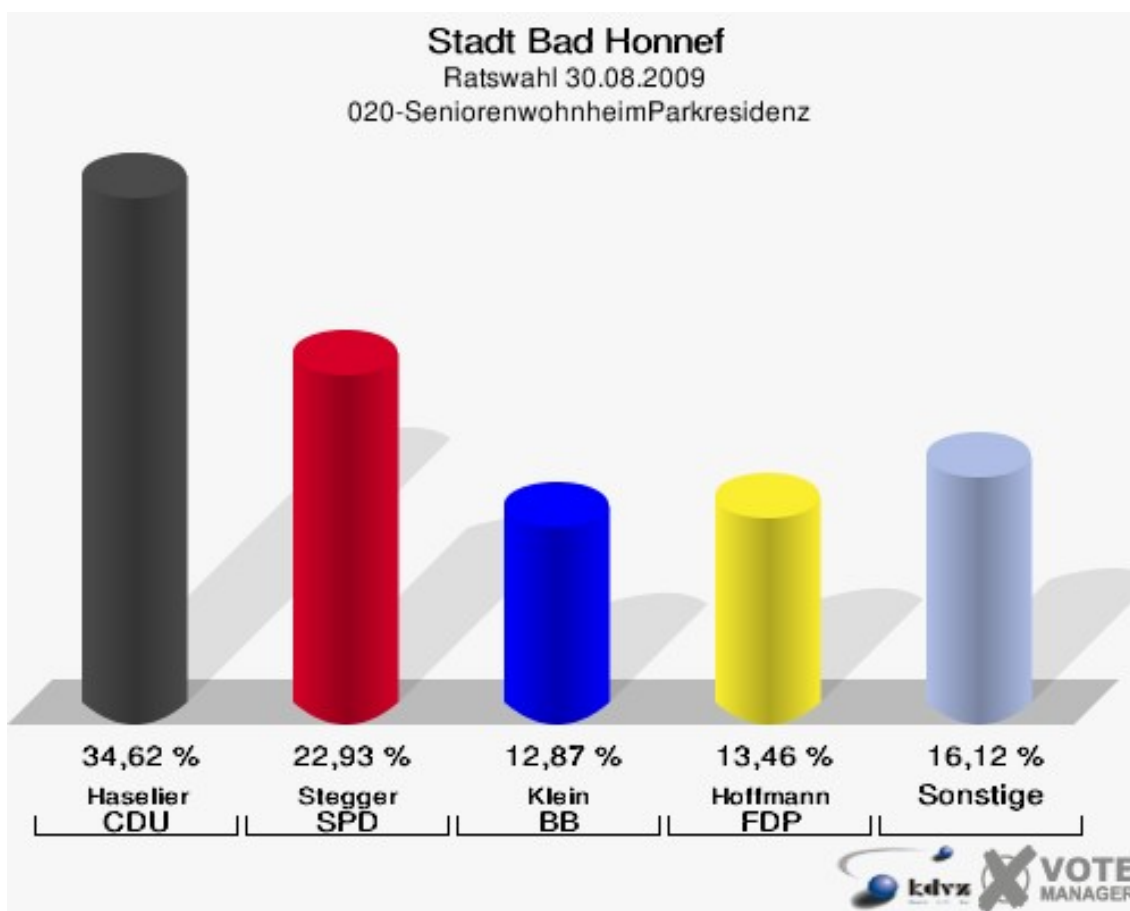

020-SeniorenwohnheimParkresidenz

	Anzahl	Prozent
Wahlberechtigte	1.138	
Wähler/innen	689	60,54 %
ungültige Stimmen	13	1,89 %
gültige Stimmen	676	98,11 %
Haselier, CDU	234	34,62 %
Stegger, SPD	155	22,93 %
Klein, BB	87	12,87 %
Hoffmann, FDP	91	13,46 %
Martini, FWG	67	9,91 %
Dr. Langbein, GRÜNE	42	6,21 %