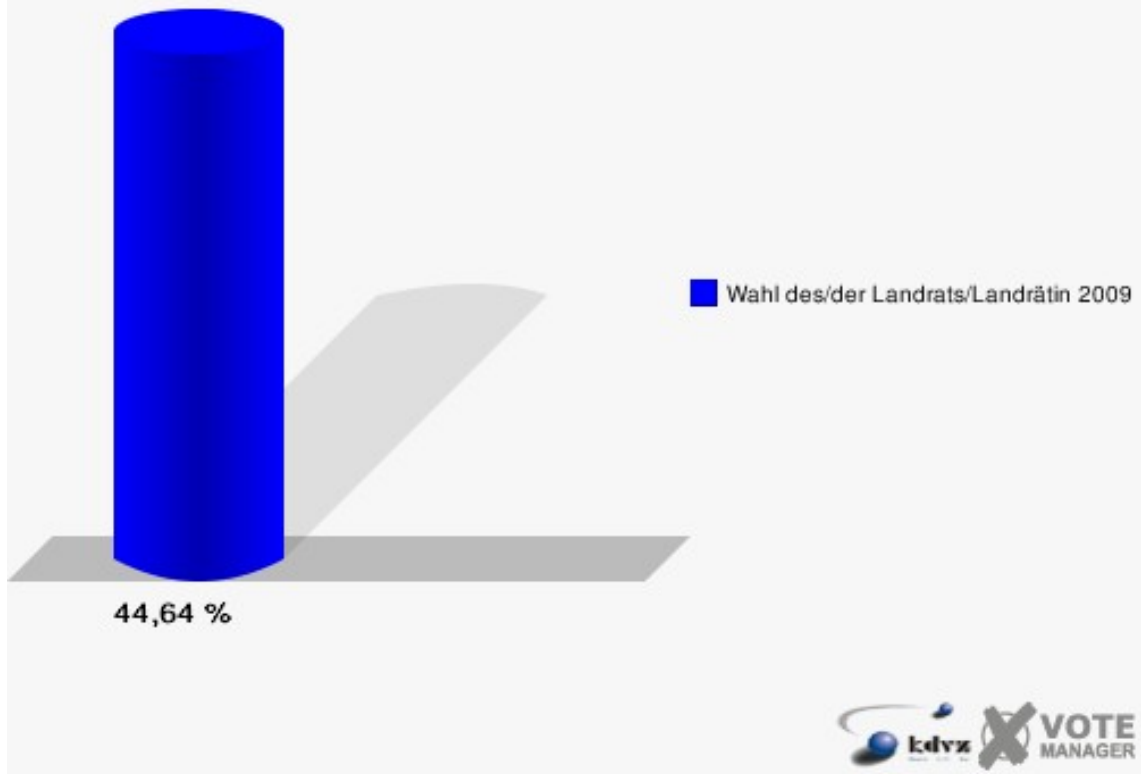

Stadt Bad Honnef
Wahl des/der Landrats/Landrätin 30.08.2009
Wahlbeteiligung Wahlbezirk-070

Wahlbezirk-080

	Anzahl	Prozent
Wahlberechtigte	1.064	
Wähler/innen	555	52,16 %
ungültige Stimmen	15	2,70 %
gültige Stimmen	540	97,30 %
Kühn, CDU	245	45,37 %
Tüttenberg, SPD	163	30,19 %
Dr. Lamberty, FDP	75	13,89 %
Groeneveld, DIE LINKE	31	5,74 %
Meise, NPD	4	0,74 %
Augustinowski, Volksabstimmung	22	4,07 %