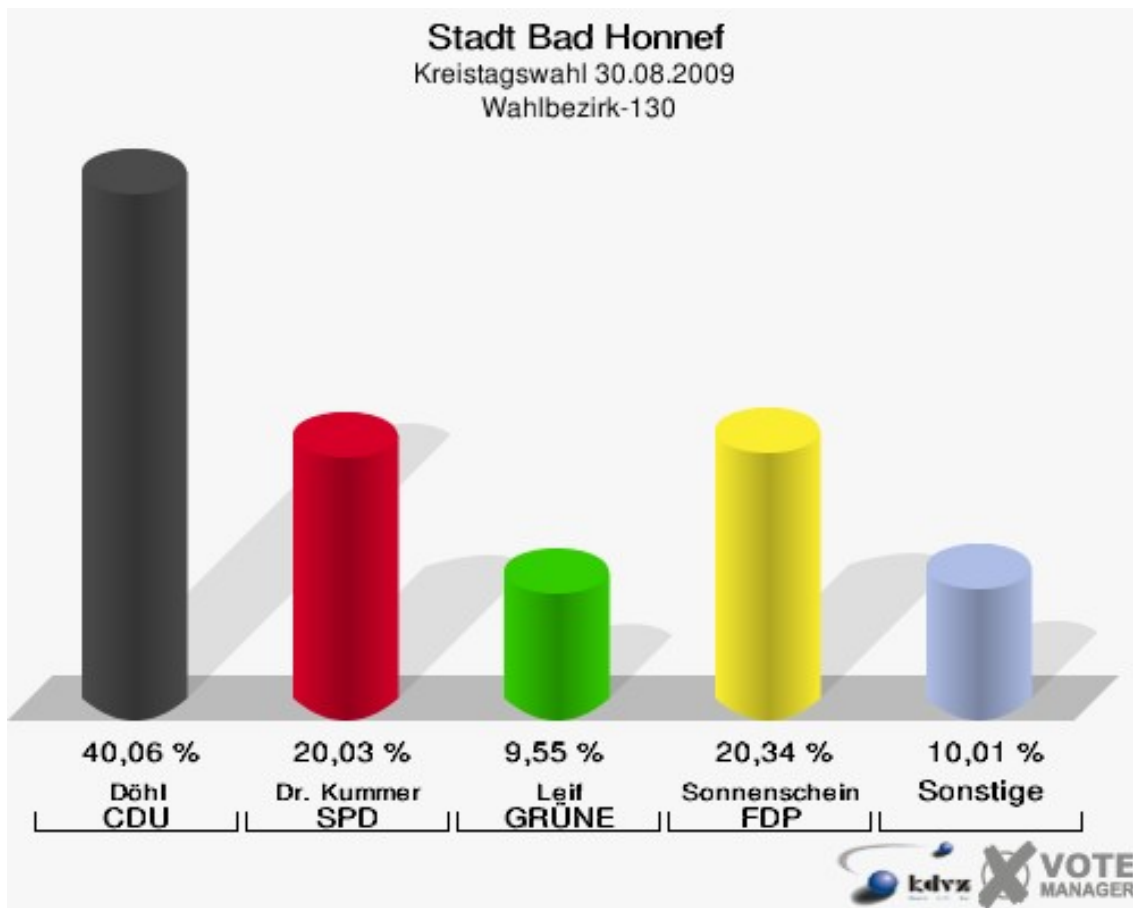

Stadt Bad Honnef
Kreistagswahl 30.08.2009
Wahlbeteiligung Wahlbezirk-100

Wahlbezirk-110

	Anzahl	Prozent
Wahlberechtigte	1.240	
Wähler/innen	771	62,18 %
ungültige Stimmen	16	2,08 %
gültige Stimmen	755	97,92 %
Döhl, CDU	263	34,83 %
Dr. Kummer, SPD	182	24,11 %
Leif, GRÜNE	108	14,30 %
Sonnenschein, FDP	111	14,70 %
Müller, DIE LINKE	26	3,44 %
Arnscheidt, NPD	4	0,53 %
Gerstenberger, Volksabstimmung	6	0,79 %
BfM	0	0,00 %
Klein, FUW	55	7,28 %

Stadt Bad Honnef
Kreistagswahl 30.08.2009
Wahlbeteiligung Wahlbezirk-110

Wahlbezirk-120

	Anzahl	Prozent
Wahlberechtigte	1.230	
Wähler/innen	716	58,21 %
ungültige Stimmen	19	2,65 %
gültige Stimmen	697	97,35 %
Döhl, CDU	253	36,30 %
Dr. Kummer, SPD	156	22,38 %
Leif, GRÜNE	90	12,91 %
Sonnenschein, FDP	111	15,93 %
Müller, DIE LINKE	15	2,15 %
Arnscheidt, NPD	2	0,29 %
Gerstenberger, Volksabstimmung	16	2,30 %
BfM	0	0,00 %
Klein, FUW	54	7,75 %

Stadt Bad Honnef
Kreistagswahl 30.08.2009
Wahlbeteiligung Wahlbezirk-120

Wahlbezirk-130

	Anzahl	Prozent
Wahlberechtigte	1.267	
Wähler/innen	674	53,20 %
ungültige Stimmen	25	3,71 %
gültige Stimmen	649	96,29 %
Döhl, CDU	260	40,06 %
Dr. Kummer, SPD	130	20,03 %
Leif, GRÜNE	62	9,55 %
Sonnenschein, FDP	132	20,34 %
Müller, DIE LINKE	27	4,16 %
Arnscheidt, NPD	2	0,31 %
Gerstenberger, Volksabstimmung	8	1,23 %
BfM	0	0,00 %
Klein, FUW	28	4,31 %