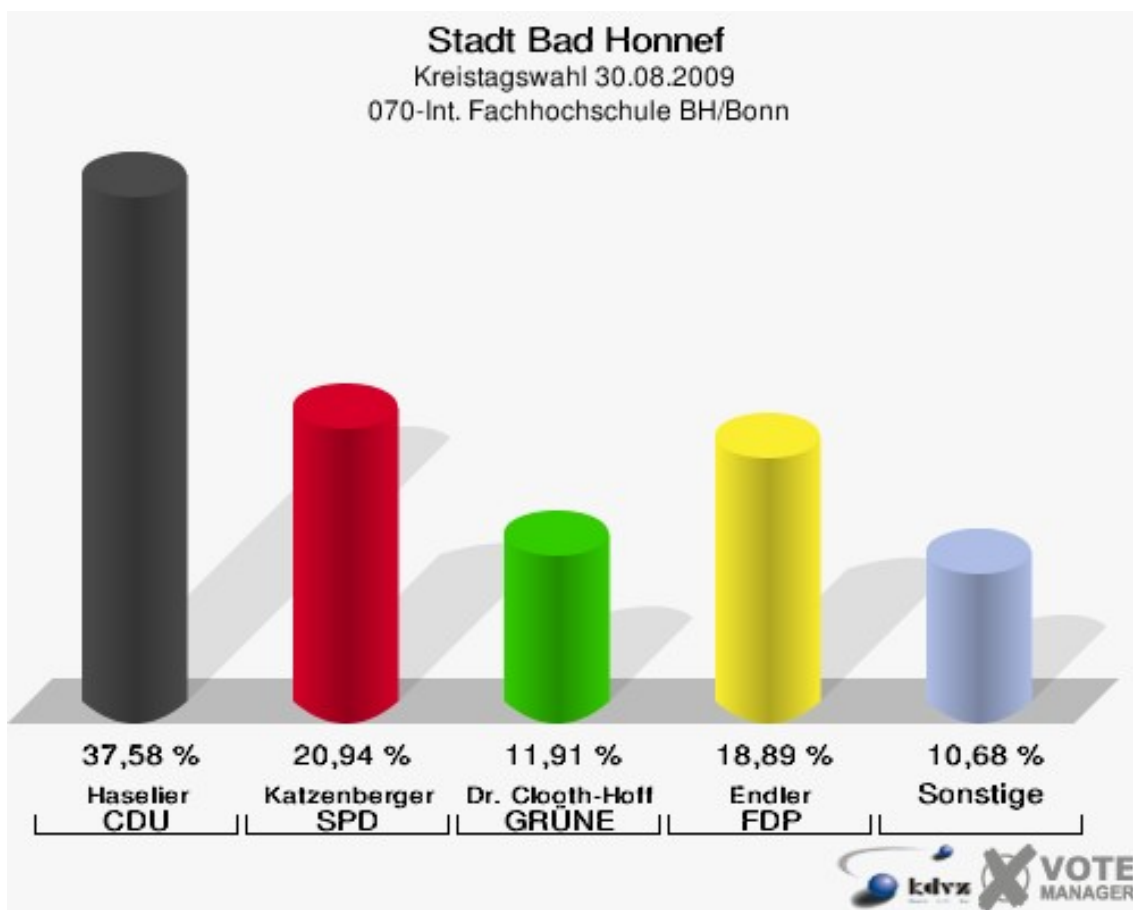

070-Int. Fachhochschule BH/Bonn

	Anzahl	Prozent
Wahlberechtigte	1.091	
Wähler/innen	488	44,73 %
ungültige Stimmen	1	0,20 %
gültige Stimmen	487	99,80 %
Haselier, CDU	183	37,58 %
Katzenberger, SPD	102	20,94 %
Dr. Clooth-Hoffmeister, GRÜNE	58	11,91 %
Endler, FDP	92	18,89 %
Abolhassanzadeh Talisschi, DIE LINKE	15	3,08 %
Schwaebe, NPD	4	0,82 %
Gerstenberger, Volksabstimmung	5	1,03 %
BfM	0	0,00 %
Rauw, FUW	28	5,75 %