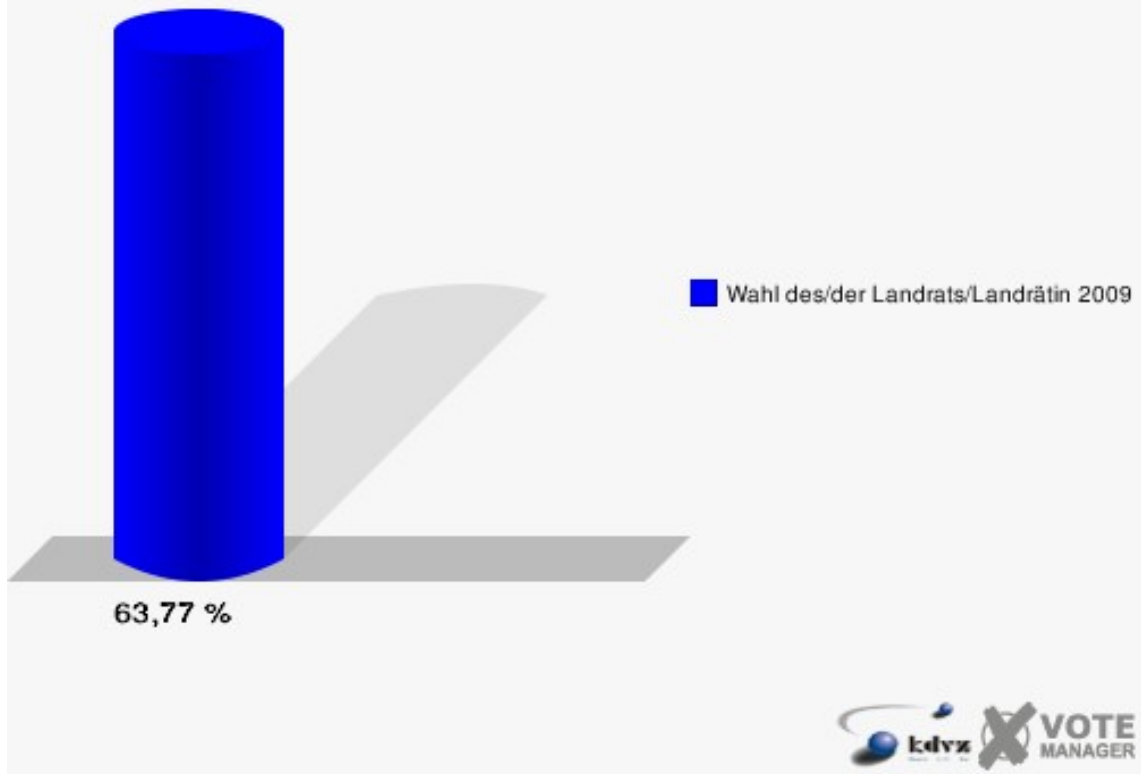

Stadt Bad Honnef

Wahl des/der Landrats/Landrätin 30.08.2009
Wahlbeteiligung 040-Städt.Siebengebirgsgymnasium

050-Grundschule "Am Reichenberg"

	Anzahl	Prozent
Wahlberechtigte	1.178	
Wähler/innen	653	55,43 %
ungültige Stimmen	7	1,07 %
gültige Stimmen	646	98,93 %
Kühn, CDU	334	51,70 %
Tüttenberg, SPD	161	24,92 %
Dr. Lamberty, FDP	115	17,80 %
Groeneveld, DIE LINKE	22	3,41 %
Meise, NPD	4	0,62 %
Augustinowski, Volksabstimmung	10	1,55 %