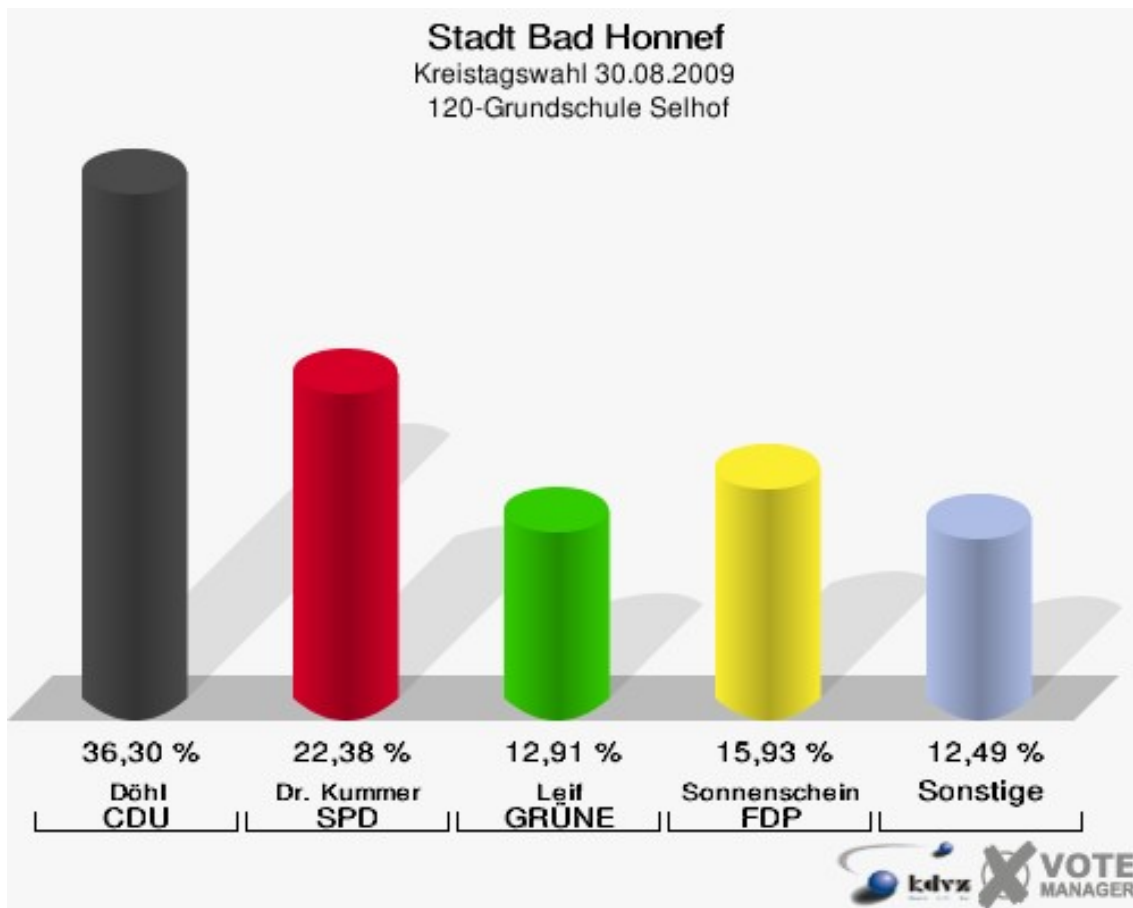

Stadt Bad Honnef
Kreistagswahl 30.08.2009
Wahlbeteiligung 100-Grundschule Selhof

110-Grundschule Selhof

	Anzahl	Prozent
Wahlberechtigte	1.240	
Wähler/innen	771	62,18 %
ungültige Stimmen	16	2,08 %
gültige Stimmen	755	97,92 %
Döhl, CDU	263	34,83 %
Dr. Kummer, SPD	182	24,11 %
Leif, GRÜNE	108	14,30 %
Sonnenschein, FDP	111	14,70 %
Müller, DIE LINKE	26	3,44 %
Arnscheidt, NPD	4	0,53 %
Gerstenberger, Volksabstimmung	6	0,79 %
BfM	0	0,00 %
Klein, FUW	55	7,28 %

Stadt Bad Honnef
Kreistagswahl 30.08.2009
Wahlbeteiligung 110-Grundschule Selhof

120-Grundschule Selhof

	Anzahl	Prozent
Wahlberechtigte	1.230	
Wähler/innen	716	58,21 %
ungültige Stimmen	19	2,65 %
gültige Stimmen	697	97,35 %
Döhl, CDU	253	36,30 %
Dr. Kummer, SPD	156	22,38 %
Leif, GRÜNE	90	12,91 %
Sonnenschein, FDP	111	15,93 %
Müller, DIE LINKE	15	2,15 %
Arnscheidt, NPD	2	0,29 %
Gerstenberger, Volksabstimmung	16	2,30 %
BfM	0	0,00 %
Klein, FUW	54	7,75 %