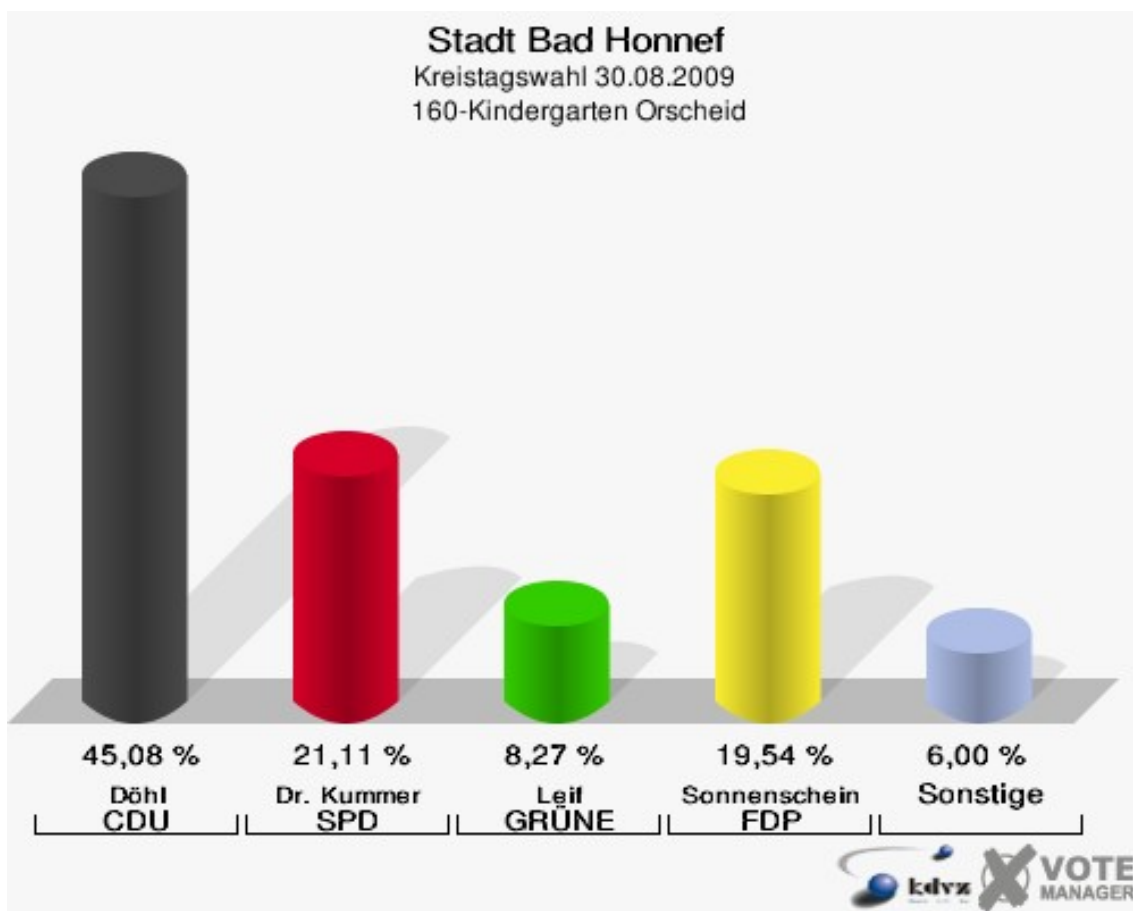

160-Kindergarten Orscheid

	Anzahl	Prozent
Wahlberechtigte	1.377	
Wähler/innen	713	51,78 %
ungültige Stimmen	12	1,68 %
gültige Stimmen	701	98,32 %
Döhl, CDU	316	45,08 %
Dr. Kummer, SPD	148	21,11 %
Leif, GRÜNE	58	8,27 %
Sonnenschein, FDP	137	19,54 %
Müller, DIE LINKE	18	2,57 %
Arnscheidt, NPD	7	1,00 %
Gerstenberger, Volksabstimmung	6	0,86 %
BfM	0	0,00 %
Klein, FUW	11	1,57 %