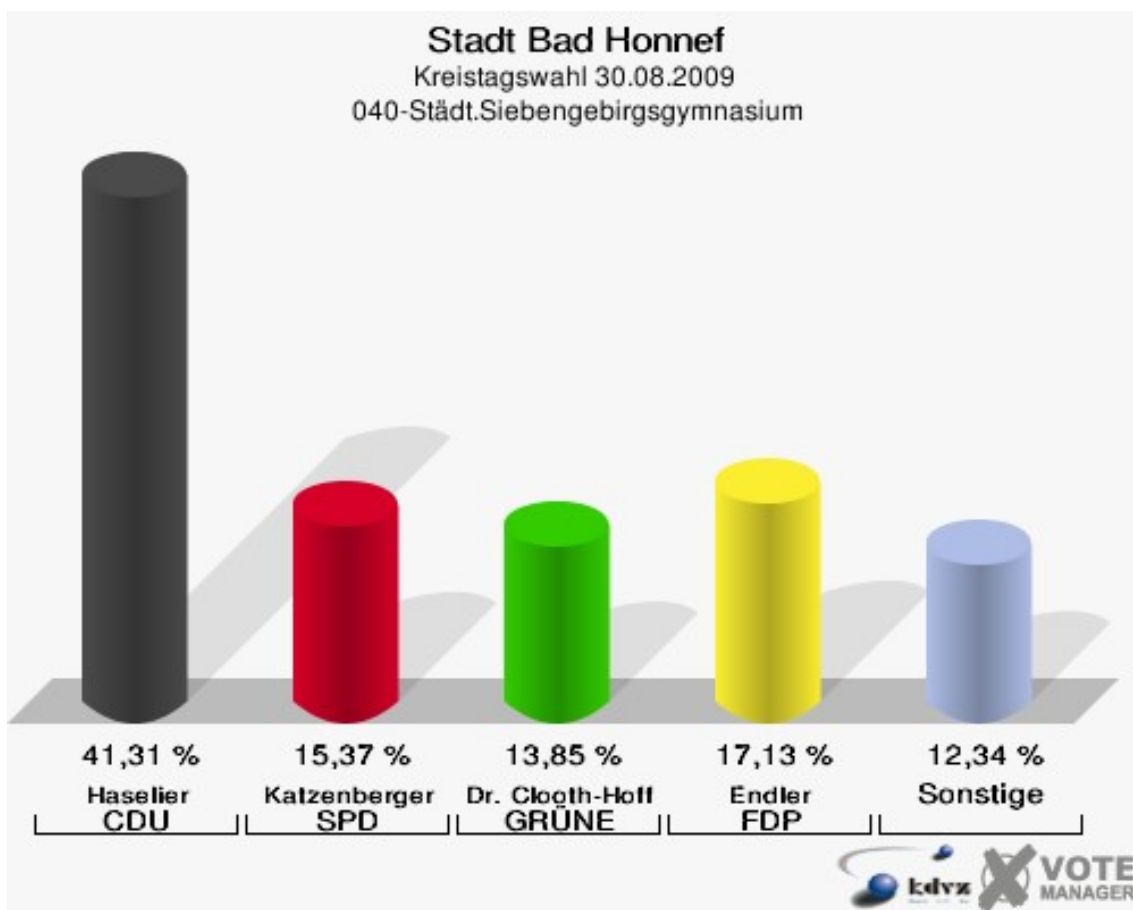

Stadt Bad Honnef
Kreistagswahl 30.08.2009
Wahlbeteiligung 010-Haus Rheinfrieden

020-SeniorenwohnheimParkresidenz

	Anzahl	Prozent
Wahlberechtigte	1.138	
Wähler/innen	688	60,46 %
ungültige Stimmen	10	1,45 %
gültige Stimmen	678	98,55 %
Haselier, CDU	295	43,51 %
Katzenberger, SPD	130	19,17 %
Dr. Clooth-Hoffmeister, GRÜNE	59	8,70 %
Endler, FDP	141	20,80 %
Abolhassanzadeh Talisschi, DIE LINKE	14	2,06 %
Schwaebe, NPD	4	0,59 %
Gerstenberger, Volksabstimmung	6	0,88 %
BfM	0	0,00 %
Rauw, FUW	29	4,28 %

Stadt Bad Honnef
Kreistagswahl 30.08.2009
Wahlbeteiligung 020-SeniorenwohnheimParkresidenz

030-Hotel AVENDI Bad Honnef

	Anzahl	Prozent
Wahlberechtigte	1.396	
Wähler/innen	779	55,80 %
ungültige Stimmen	12	1,54 %
gültige Stimmen	767	98,46 %
Haselier, CDU	296	38,59 %
Katzenberger, SPD	165	21,51 %
Dr. Clooth-Hoffmeister, GRÜNE	104	13,56 %
Endler, FDP	127	16,56 %
Abolhassanzadeh Talisschi, DIE LINKE	12	1,56 %
Schwaebe, NPD	6	0,78 %
Gerstenberger, Volksabstimmung	6	0,78 %
BfM	0	0,00 %
Rauw, FUW	51	6,65 %

Stadt Bad Honnef
Kreistagswahl 30.08.2009
Wahlbeteiligung 030-Hotel AVENDI Bad Honnef

040-Städt.Siebengebirgsgymnasium

	Anzahl	Prozent
Wahlberechtigte	1.256	
Wähler/innen	803	63,93 %
ungültige Stimmen	9	1,12 %
gültige Stimmen	794	98,88 %
Haselier, CDU	328	41,31 %
Katzenberger, SPD	122	15,37 %
Dr. Clooth-Hoffmeister, GRÜNE	110	13,85 %
Endler, FDP	136	17,13 %
Abolhassanzadeh Talisschi, DIE LINKE	25	3,15 %
Schwaebe, NPD	5	0,63 %
Gerstenberger, Volksabstimmung	7	0,88 %
BfM	0	0,00 %
Rauw, FUW	61	7,68 %