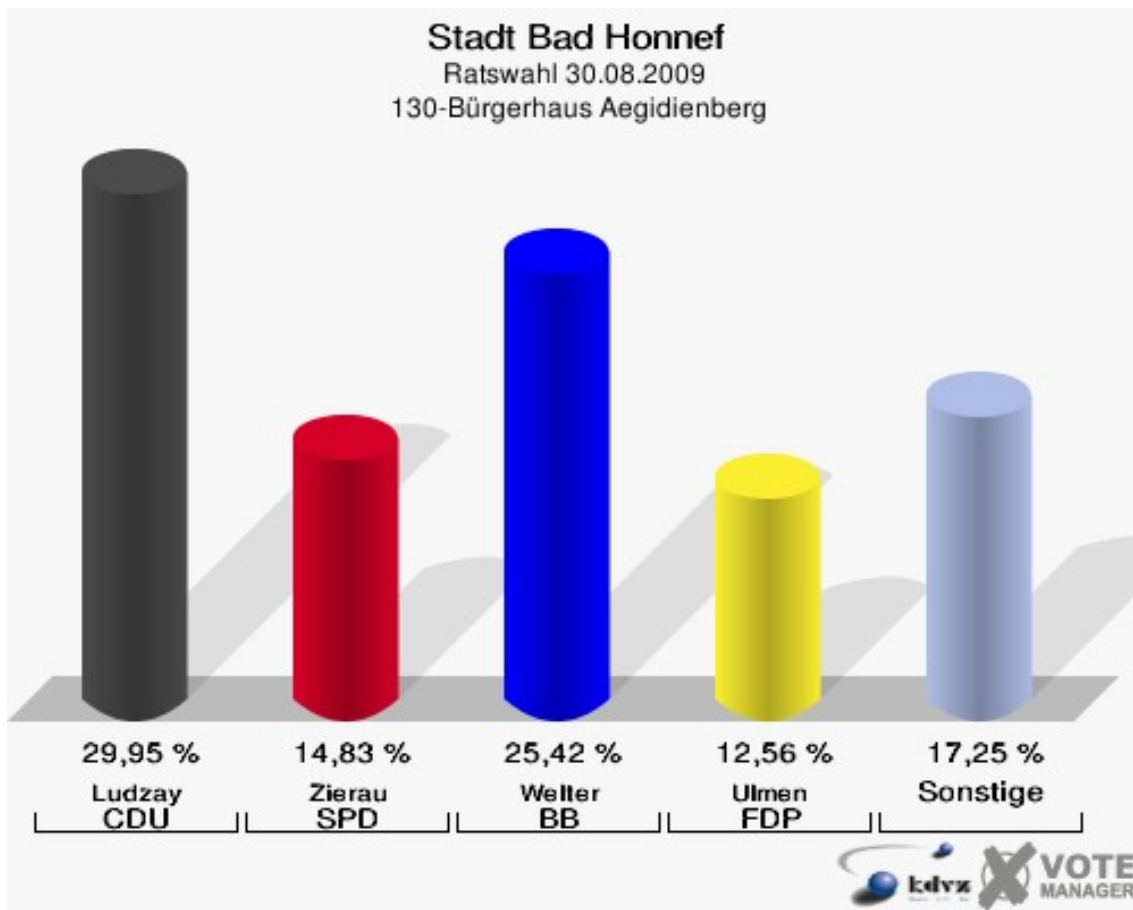

130-Bürgerhaus Aegidienberg

	Anzahl	Prozent
Wahlberechtigte	1.267	
Wähler/innen	674	53,20 %
ungültige Stimmen	13	1,93 %
gültige Stimmen	661	98,07 %
Ludzay, CDU	198	29,95 %
Zierau, SPD	98	14,83 %
Welter, BB	168	25,42 %
Ulmen, FDP	83	12,56 %
Hoppe, FWG	63	9,53 %
Eschenauer-Feldmann, GRÜNE	36	5,45 %
Sedunov, DIE LINKE	15	2,27 %