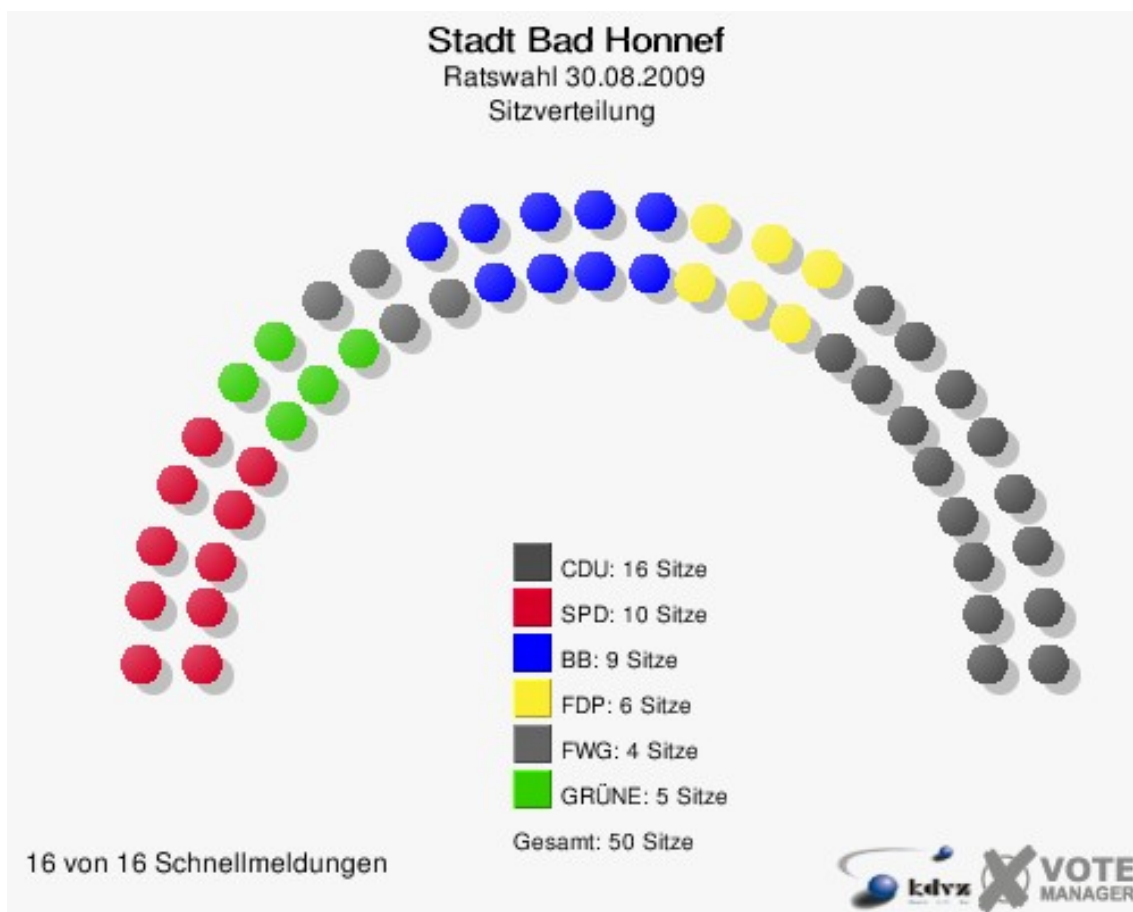

Folgende Kandidaten wurden gewählt:

Partei	Kandidat	Mandat
CDU	Profittlich, Peter	Direktmandat im Wahlbezirk 010
CDU	Haselier, Jörg	Direktmandat im Wahlbezirk 020
CDU	Kansy, Petra	Direktmandat im Wahlbezirk 030
CDU	Rettig, Alexander	Direktmandat im Wahlbezirk 040
CDU	Dr. Kunze, Christian	Direktmandat im Wahlbezirk 050
CDU	Horn, Karin	Direktmandat im Wahlbezirk 060
CDU	Wolff, Sebastian	Direktmandat im Wahlbezirk 070
CDU	Kablan, Arif	Direktmandat im Wahlbezirk 080
CDU	Dr. Krumbholz, Christian	Direktmandat im Wahlbezirk 090
CDU	Selzer, Simon	Direktmandat im Wahlbezirk 100
CDU	Richarz, Ingrid	Direktmandat im Wahlbezirk 110
CDU	Weibrecht, Christian	Direktmandat im Wahlbezirk 120