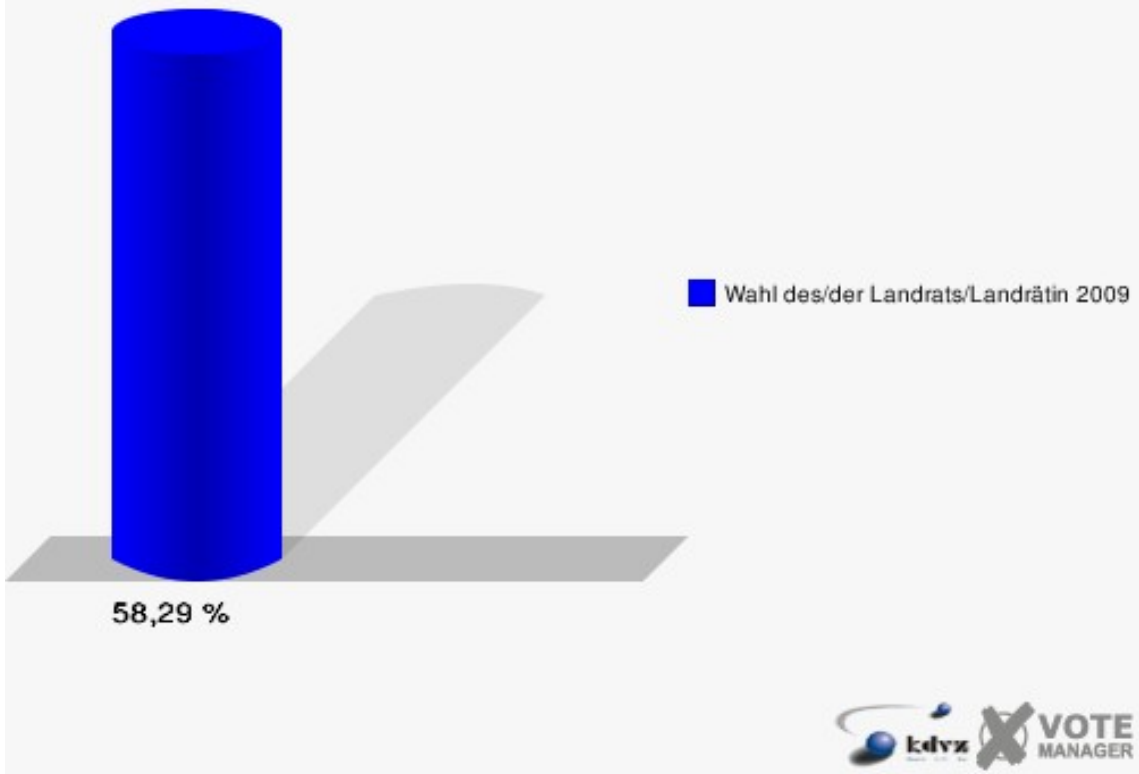

Stadt Bad Honnef
Wahl des/der Landrats/Landrätin 30.08.2009
Wahlbeteiligung 120-Grundschule Selhof

130-Bürgerhaus Aegidienberg

	Anzahl	Prozent
Wahlberechtigte	1.267	
Wähler/innen	675	53,28 %
ungültige Stimmen	18	2,67 %
gültige Stimmen	657	97,33 %
Kühn, CDU	335	50,99 %
Tüttenberg, SPD	156	23,74 %
Dr. Lamberty, FDP	113	17,20 %
Groeneveld, DIE LINKE	36	5,48 %
Meise, NPD	2	0,30 %
Augustinowski, Volksabstimmung	15	2,28 %