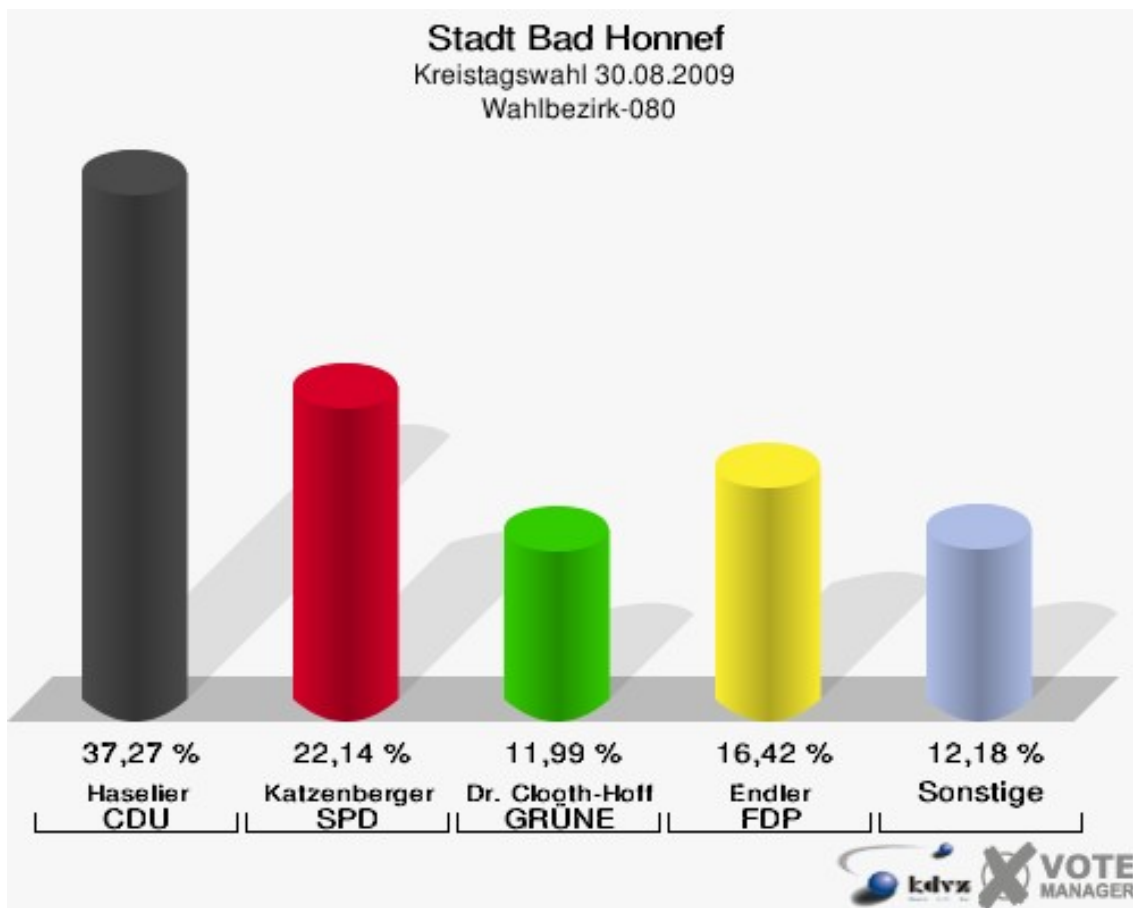

Stadt Bad Honnef
Kreistagswahl 30.08.2009
Wahlbeteiligung Wahlbezirk-050

Wahlbezirk-060

	Anzahl	Prozent
Wahlberechtigte	1.236	
Wähler/innen	598	48,38 %
ungültige Stimmen	8	1,34 %
gültige Stimmen	590	98,66 %
Haselier, CDU	206	34,92 %
Katzenberger, SPD	119	20,17 %
Dr. Clooth-Hoffmeister, GRÜNE	101	17,12 %
Endler, FDP	81	13,73 %
Abolhassanzadeh Talisschi, DIE LINKE	22	3,73 %
Schwaebe, NPD	4	0,68 %
Gerstenberger, Volksabstimmung	16	2,71 %
BfM	0	0,00 %
Rauw, FUW	41	6,95 %

Stadt Bad Honnef
Kreistagswahl 30.08.2009
Wahlbeteiligung Wahlbezirk-060

Wahlbezirk-070

	Anzahl	Prozent
Wahlberechtigte	1.091	
Wähler/innen	488	44,73 %
ungültige Stimmen	1	0,20 %
gültige Stimmen	487	99,80 %
Haselier, CDU	183	37,58 %
Katzenberger, SPD	102	20,94 %
Dr. Clooth-Hoffmeister, GRÜNE	58	11,91 %
Endler, FDP	92	18,89 %
Abolhassanzadeh Talisschi, DIE LINKE	15	3,08 %
Schwaebe, NPD	4	0,82 %
Gerstenberger, Volksabstimmung	5	1,03 %
BfM	0	0,00 %
Rauw, FUW	28	5,75 %

Stadt Bad Honnef
Kreistagswahl 30.08.2009
Wahlbeteiligung Wahlbezirk-070

Wahlbezirk-080

	Anzahl	Prozent
Wahlberechtigte	1.064	
Wähler/innen	553	51,97 %
ungültige Stimmen	11	1,99 %
gültige Stimmen	542	98,01 %
Haselier, CDU	202	37,27 %
Katzenberger, SPD	120	22,14 %
Dr. Clooth-Hoffmeister, GRÜNE	65	11,99 %
Endler, FDP	89	16,42 %
Abolhassanzadeh Talisschi, DIE LINKE	28	5,17 %
Schwaebe, NPD	4	0,74 %
Gerstenberger, Volksabstimmung	9	1,66 %
BfM	0	0,00 %
Rauw, FUW	25	4,61 %

Stadt Bad Honnef
Kreistagswahl 30.08.2009
Wahlbeteiligung Wahlbezirk-080

Wahlbezirk-090

	Anzahl	Prozent
Wahlberechtigte	1.138	
Wähler/innen	547	48,07 %
ungültige Stimmen	17	3,11 %
gültige Stimmen	530	96,89 %
Haselier, CDU	192	36,23 %
Katzenberger, SPD	129	24,34 %
Dr. Clooth-Hoffmeister, GRÜNE	89	16,79 %
Endler, FDP	56	10,57 %
Abolhassanzadeh Talisschi, DIE LINKE	15	2,83 %
Schwaebe, NPD	3	0,57 %
Gerstenberger, Volksabstimmung	7	1,32 %
BfM	0	0,00 %
Rauw, FUW	39	7,36 %