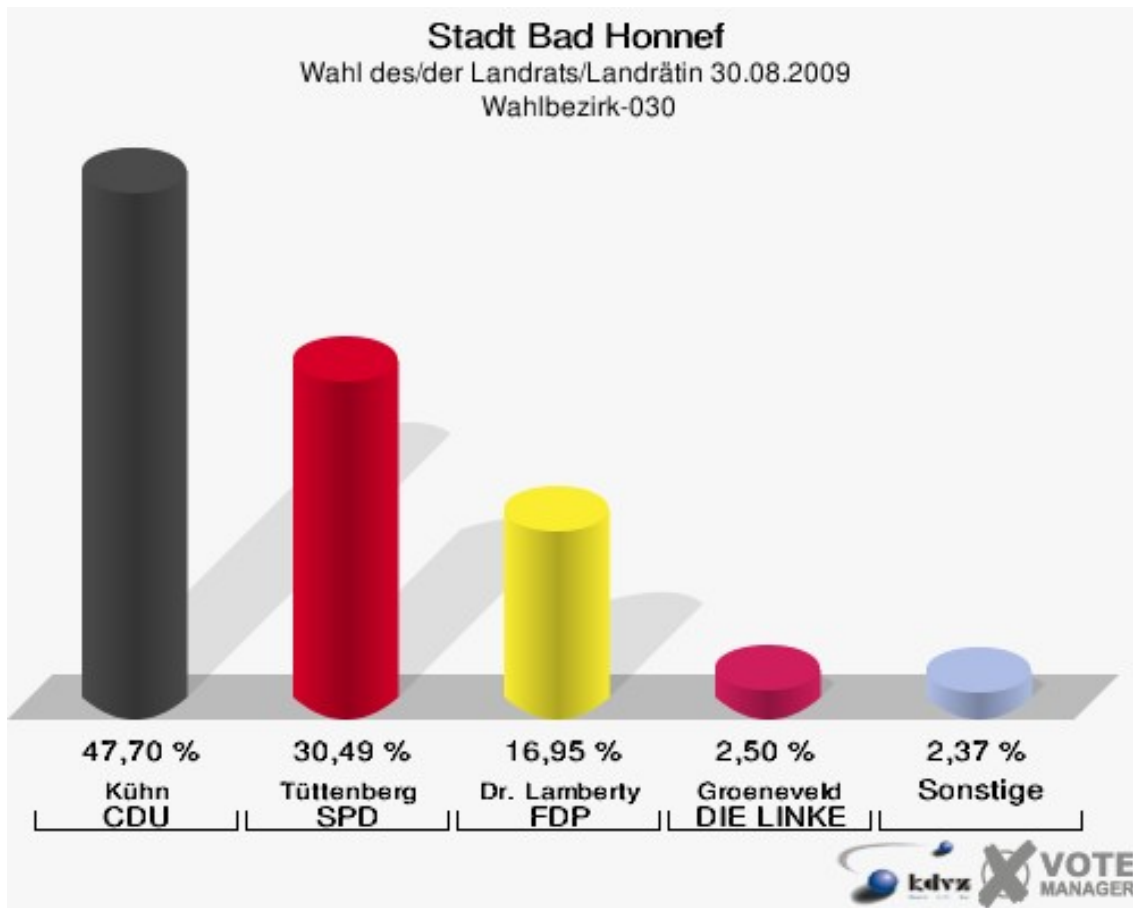

Wahlbezirk-030

	Anzahl	Prozent
Wahlberechtigte	1.396	
Wähler/innen	778	55,73 %
ungültige Stimmen	17	2,19 %
gültige Stimmen	761	97,81 %
Kühn, CDU	363	47,70 %
Tüttenberg, SPD	232	30,49 %
Dr. Lamberty, FDP	129	16,95 %
Groeneveld, DIE LINKE	19	2,50 %
Meise, NPD	6	0,79 %
Augustinowski, Volksabstimmung	12	1,58 %