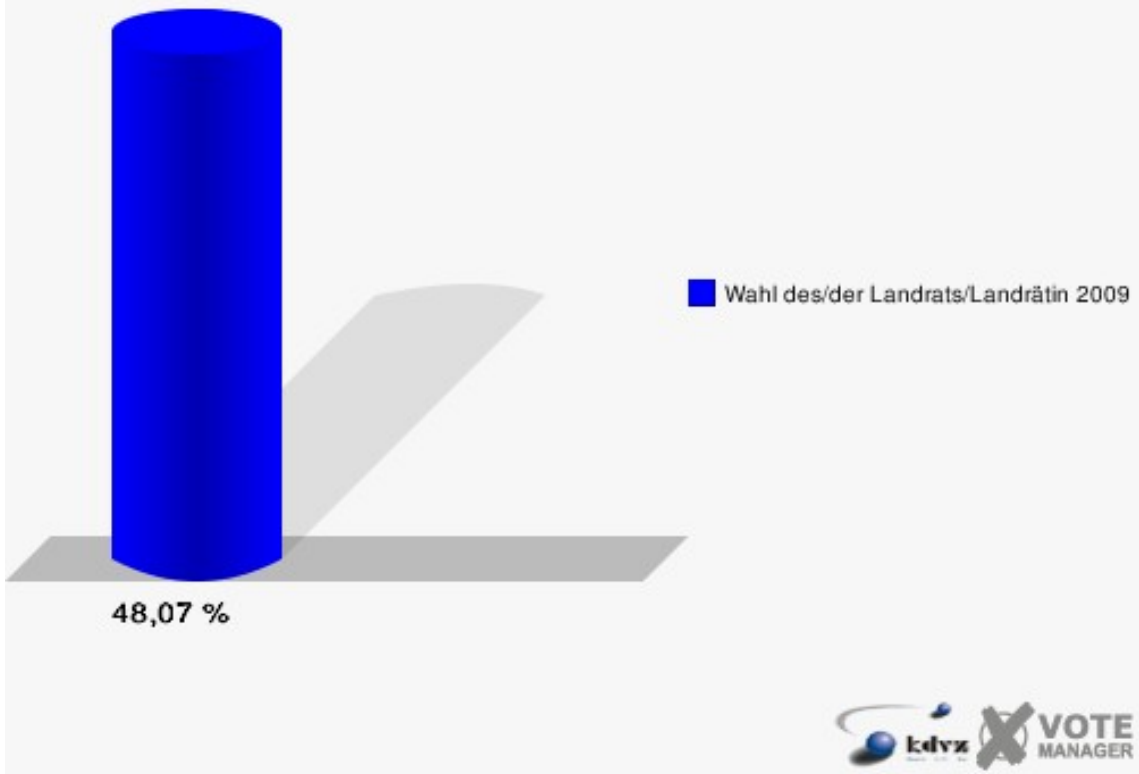

Stadt Bad Honnef
Wahl des/der Landrats/Landrätin 30.08.2009
Wahlbeteiligung 090-Städt. Bau- und Betriebshof

100-Grundschule Selhof

	Anzahl	Prozent
Wahlberechtigte	1.071	
Wähler/innen	629	58,73 %
ungültige Stimmen	8	1,27 %
gültige Stimmen	621	98,73 %
Kühn, CDU	297	47,83 %
Tüttenberg, SPD	198	31,88 %
Dr. Lamberty, FDP	85	13,69 %
Groeneveld, DIE LINKE	19	3,06 %
Meise, NPD	4	0,64 %
Augustinowski, Volksabstimmung	18	2,90 %