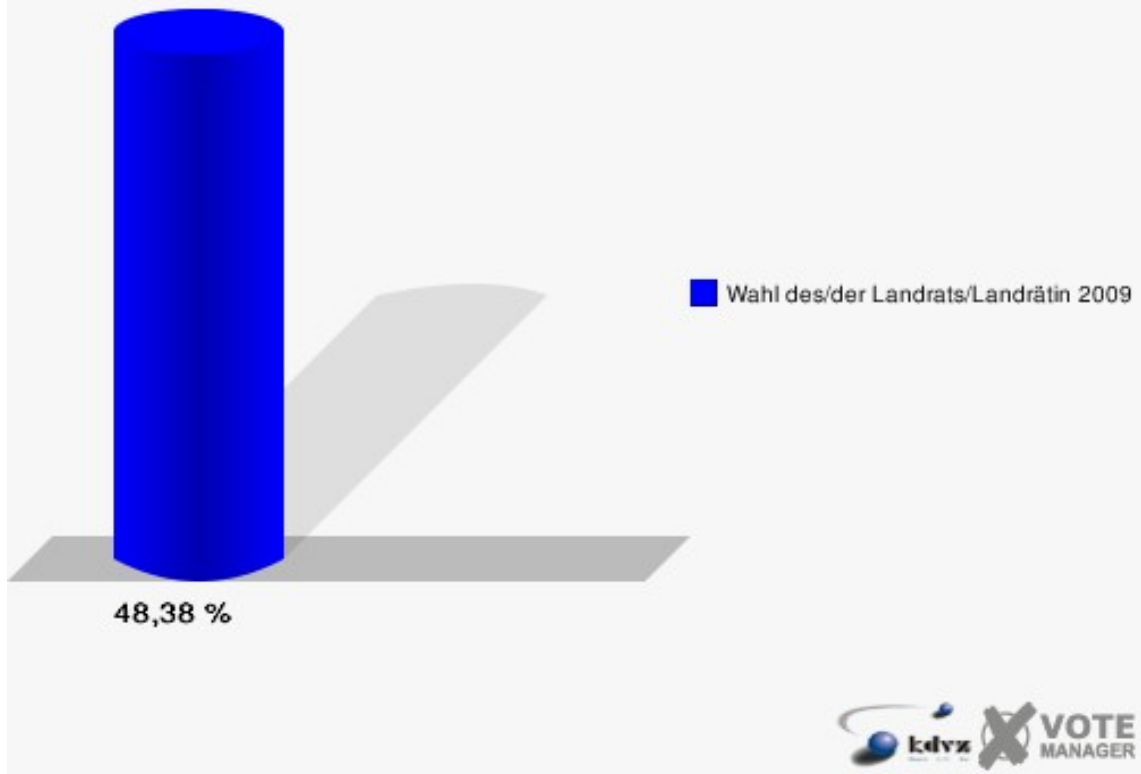

Stadt Bad Honnef
Wahl des/der Landrats/Landrätin 30.08.2009
Wahlbeteiligung 060-Grundschule Selhof

070-Int. Fachhochschule BH/Bonn

	Anzahl	Prozent
Wahlberechtigte	1.091	
Wähler/innen	487	44,64 %
ungültige Stimmen	7	1,44 %
gültige Stimmen	480	98,56 %
Kühn, CDU	228	47,50 %
Tüttenberg, SPD	135	28,12 %
Dr. Lamberty, FDP	77	16,04 %
Groeneveld, DIE LINKE	27	5,62 %
Meise, NPD	2	0,42 %
Augustinowski, Volksabstimmung	11	2,29 %