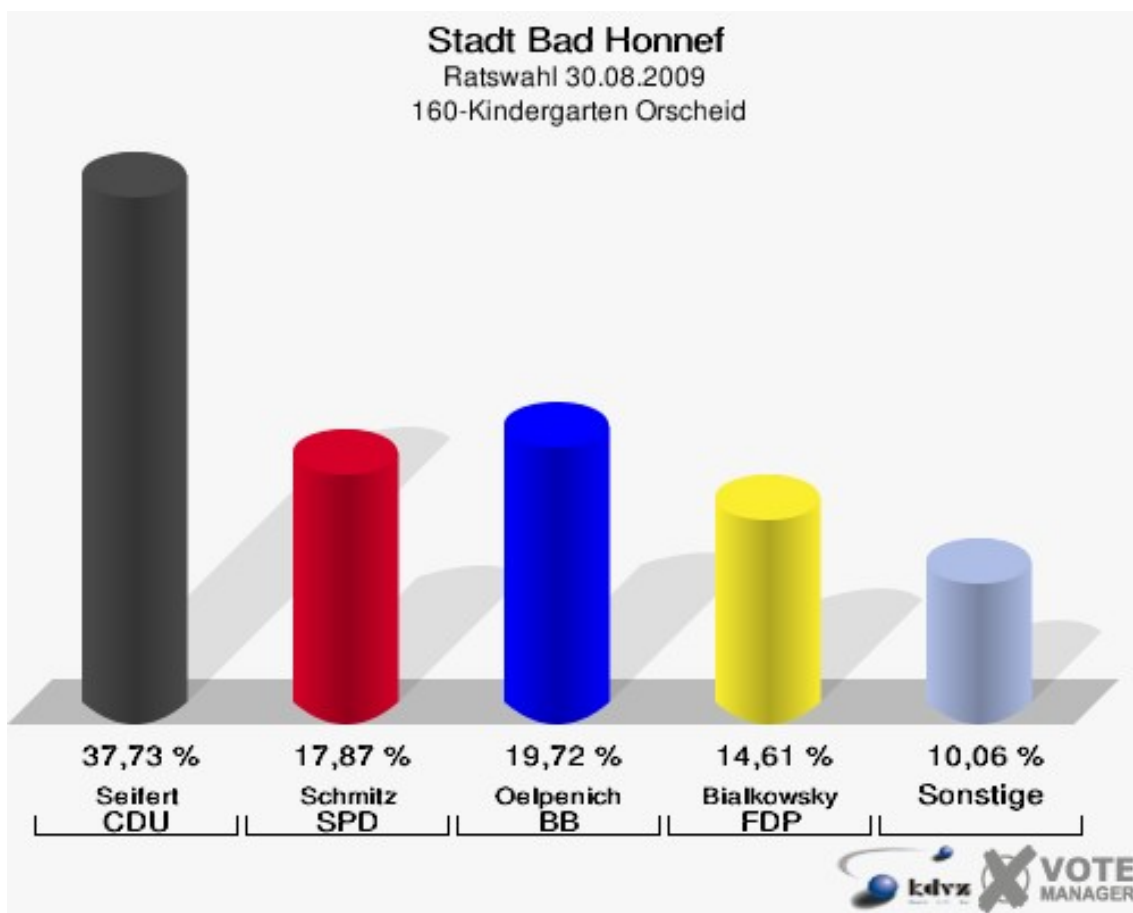

160-Kindergarten Orscheid

	Anzahl	Prozent
Wahlberechtigte	1.376	
Wähler/innen	713	51,82 %
ungültige Stimmen	8	1,12 %
gültige Stimmen	705	98,88 %
Seifert, CDU	266	37,73 %
Schmitz, SPD	126	17,87 %
Oelpenich, BB	139	19,72 %
Bialkowsky, FDP	103	14,61 %
Proft, FWG	18	2,55 %
Krause, GRÜNE	45	6,38 %
Glander, DIE LINKE	8	1,13 %