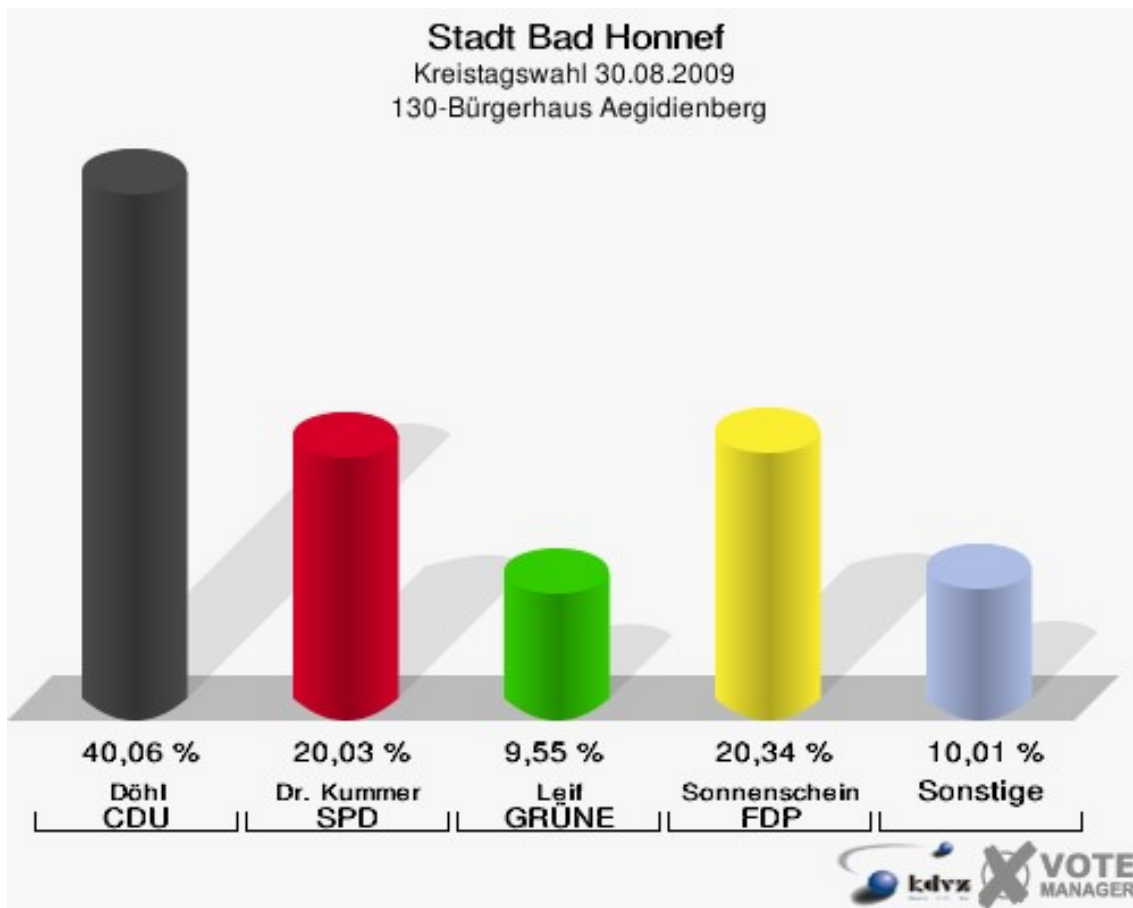

Stadt Bad Honnef
Kreistagswahl 30.08.2009
Wahlbeteiligung 110-Grundschule Selhof

120-Grundschule Selhof

	Anzahl	Prozent
Wahlberechtigte	1.230	
Wähler/innen	716	58,21 %
ungültige Stimmen	19	2,65 %
gültige Stimmen	697	97,35 %
Döhl, CDU	253	36,30 %
Dr. Kummer, SPD	156	22,38 %
Leif, GRÜNE	90	12,91 %
Sonnenschein, FDP	111	15,93 %
Müller, DIE LINKE	15	2,15 %
Arnscheidt, NPD	2	0,29 %
Gerstenberger, Volksabstimmung	16	2,30 %
BfM	0	0,00 %
Klein, FUW	54	7,75 %

Stadt Bad Honnef
Kreistagswahl 30.08.2009
Wahlbeteiligung 120-Grundschule Selhof

130-Bürgerhaus Aegidienberg

	Anzahl	Prozent
Wahlberechtigte	1.267	
Wähler/innen	674	53,20 %
ungültige Stimmen	25	3,71 %
gültige Stimmen	649	96,29 %
Döhl, CDU	260	40,06 %
Dr. Kummer, SPD	130	20,03 %
Leif, GRÜNE	62	9,55 %
Sonnenschein, FDP	132	20,34 %
Müller, DIE LINKE	27	4,16 %
Arnscheidt, NPD	2	0,31 %
Gerstenberger, Volksabstimmung	8	1,23 %
BfM	0	0,00 %
Klein, FUW	28	4,31 %