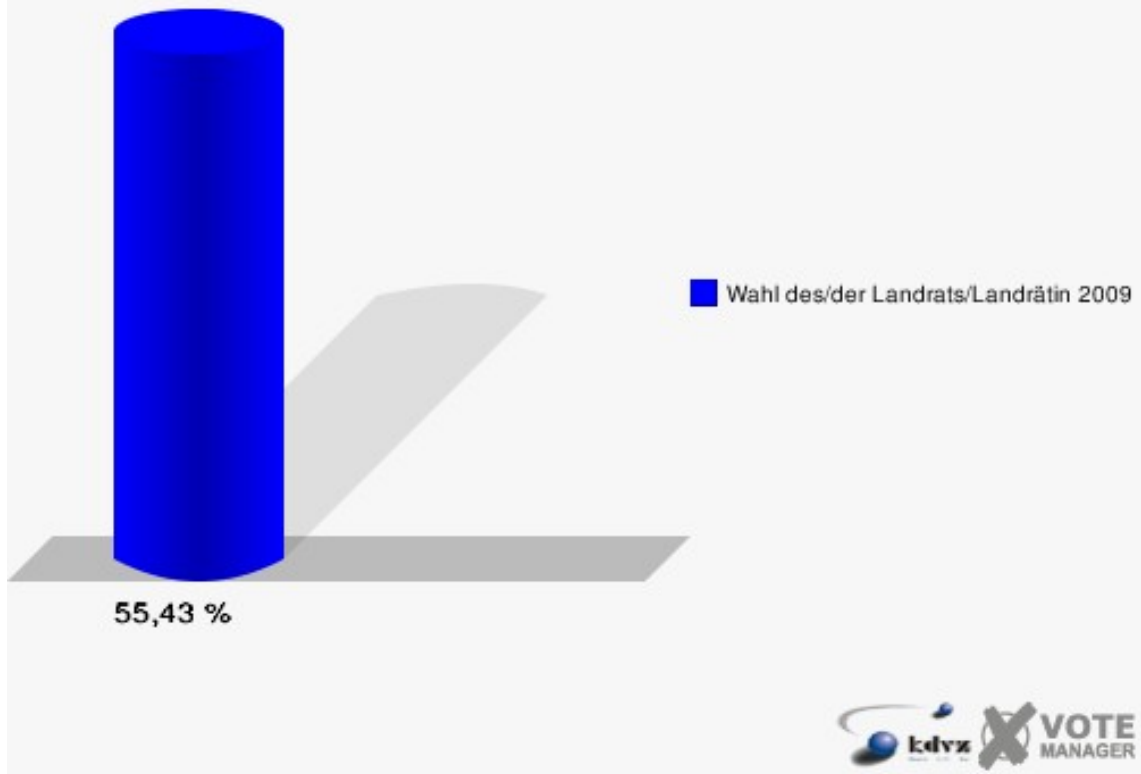

Stadt Bad Honnef
Wahl des/der Landrats/Landrätin 30.08.2009
Wahlbeteiligung 050-Grundschule "Am Reichenberg"

060-Grundschule Selhof

	Anzahl	Prozent
Wahlberechtigte	1.236	
Wähler/innen	598	48,38 %
ungültige Stimmen	13	2,17 %
gültige Stimmen	585	97,83 %
Kühn, CDU	270	46,15 %
Tüttenberg, SPD	172	29,40 %
Dr. Lamberty, FDP	77	13,16 %
Groeneveld, DIE LINKE	35	5,98 %
Meise, NPD	7	1,20 %
Augustinowski, Volksabstimmung	24	4,10 %