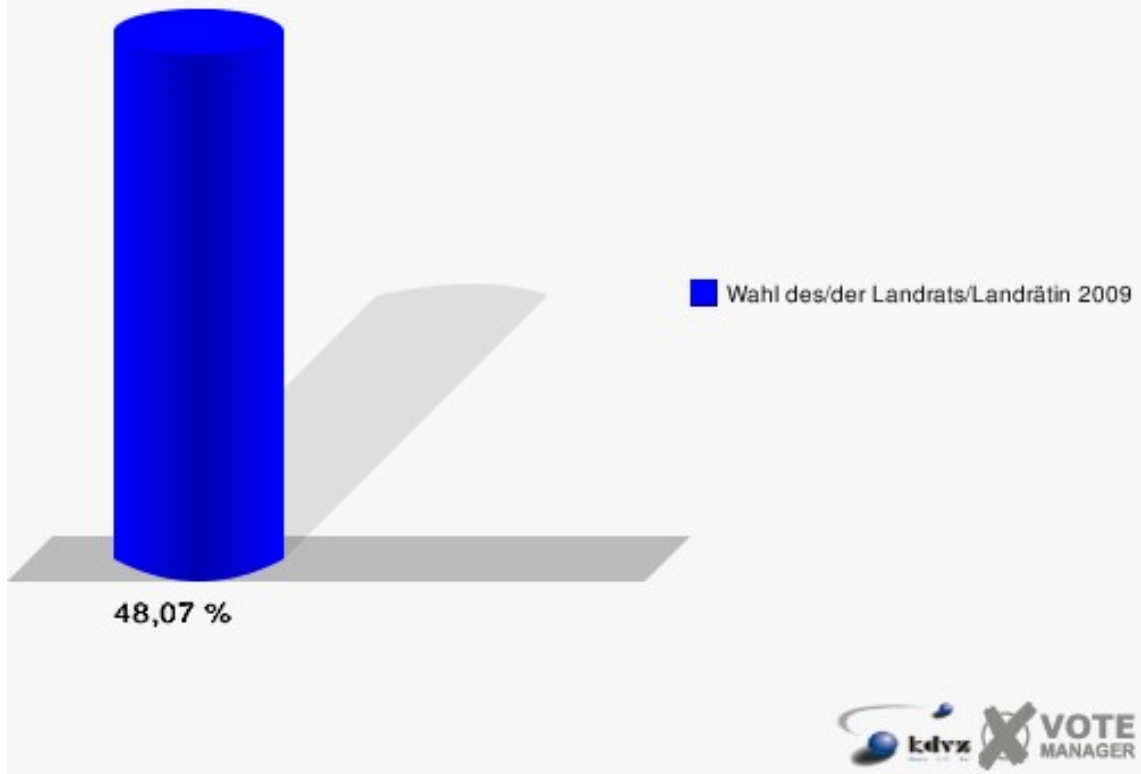

Stadt Bad Honnef
Wahl des/der Landrats/Landrätin 30.08.2009
Wahlbeteiligung Wahlbezirk-090

Wahlbezirk-100

	Anzahl	Prozent
Wahlberechtigte	1.071	
Wähler/innen	629	58,73 %
ungültige Stimmen	8	1,27 %
gültige Stimmen	621	98,73 %
Kühn, CDU	297	47,83 %
Tüttenberg, SPD	198	31,88 %
Dr. Lamberty, FDP	85	13,69 %
Groeneveld, DIE LINKE	19	3,06 %
Meise, NPD	4	0,64 %
Augustinowski, Volksabstimmung	18	2,90 %