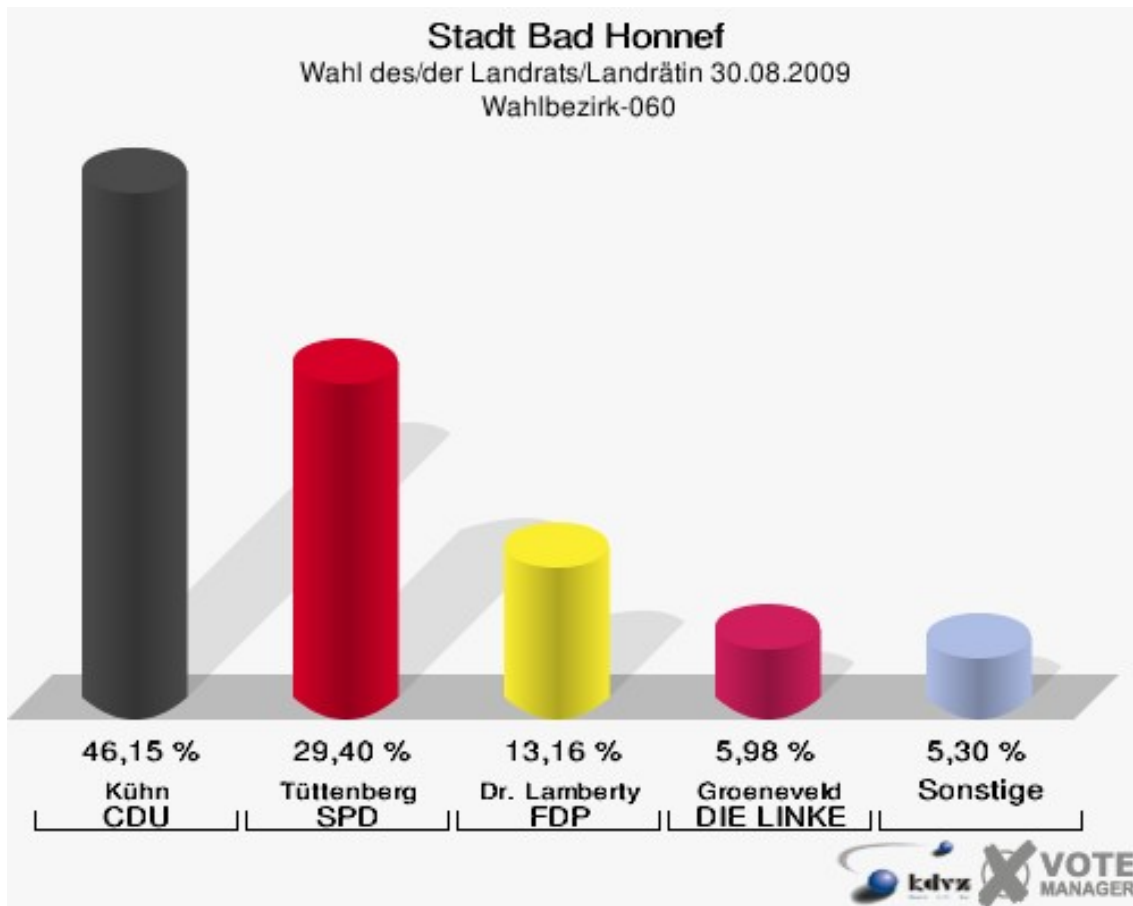

Wahlbezirk-060

	Anzahl	Prozent
Wahlberechtigte	1.236	
Wähler/innen	598	48,38 %
ungültige Stimmen	13	2,17 %
gültige Stimmen	585	97,83 %
Kühn, CDU	270	46,15 %
Tüttenberg, SPD	172	29,40 %
Dr. Lamberty, FDP	77	13,16 %
Groeneveld, DIE LINKE	35	5,98 %
Meise, NPD	7	1,20 %
Augustinowski, Volksabstimmung	24	4,10 %