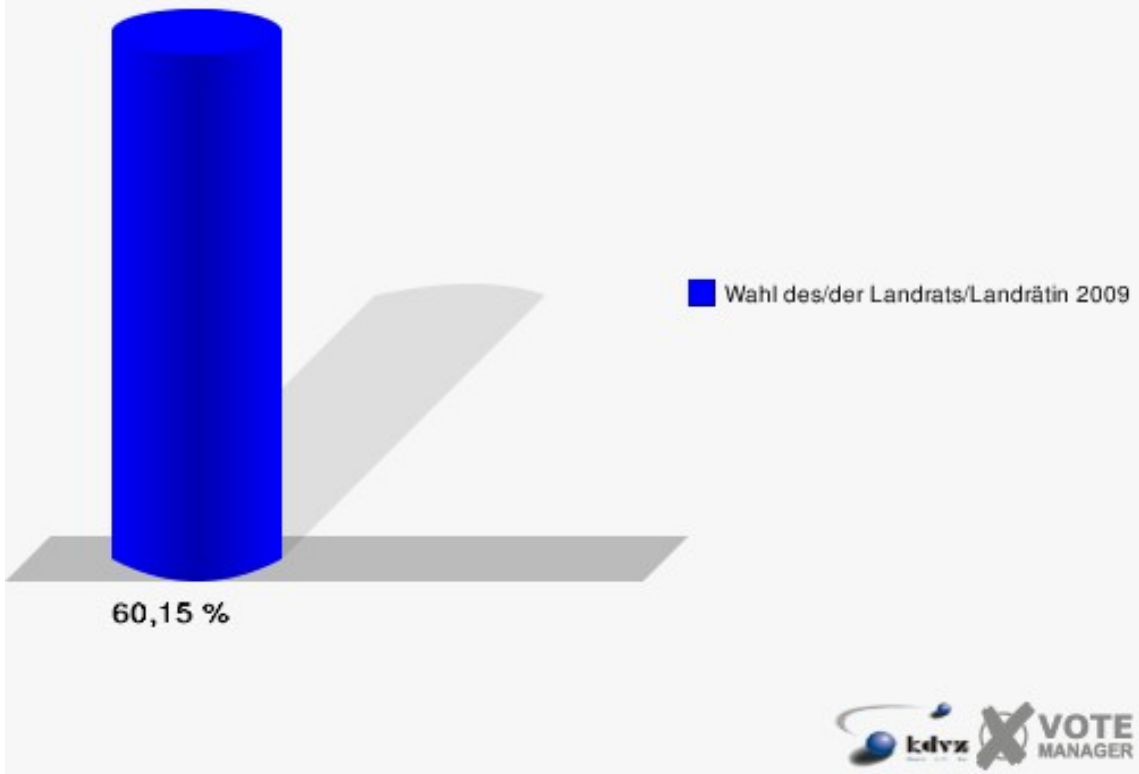

Stadt Bad Honnef
Wahl des/der Landrats/Landrätin 30.08.2009
Wahlbeteiligung 010-Haus Rheinfrieden

020-SeniorenwohnheimParkresidenz

	Anzahl	Prozent
Wahlberechtigte	1.138	
Wähler/innen	689	60,54 %
ungültige Stimmen	8	1,16 %
gültige Stimmen	681	98,84 %
Kühn, CDU	380	55,80 %
Tüttenberg, SPD	163	23,94 %
Dr. Lamberty, FDP	110	16,15 %
Groeneveld, DIE LINKE	13	1,91 %
Meise, NPD	4	0,59 %
Augustinowski, Volksabstimmung	11	1,62 %