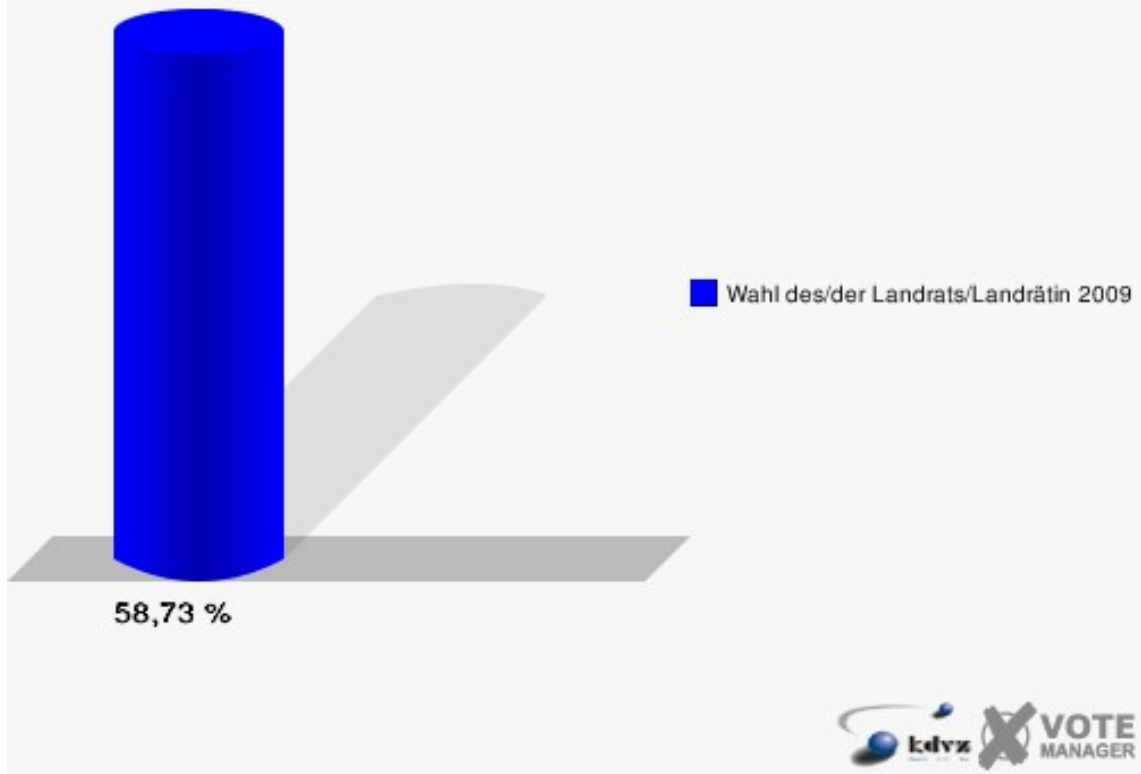

Stadt Bad Honnef
Wahl des/der Landrats/Landrätin 30.08.2009
Wahlbeteiligung Wahlbezirk-100

Wahlbezirk-110

	Anzahl	Prozent
Wahlberechtigte	1.240	
Wähler/innen	768	61,94 %
ungültige Stimmen	19	2,47 %
gültige Stimmen	749	97,53 %
Kühn, CDU	335	44,73 %
Tüttenberg, SPD	245	32,71 %
Dr. Lamberty, FDP	107	14,29 %
Groeneveld, DIE LINKE	39	5,21 %
Meise, NPD	5	0,67 %
Augustinowski, Volksabstimmung	18	2,40 %