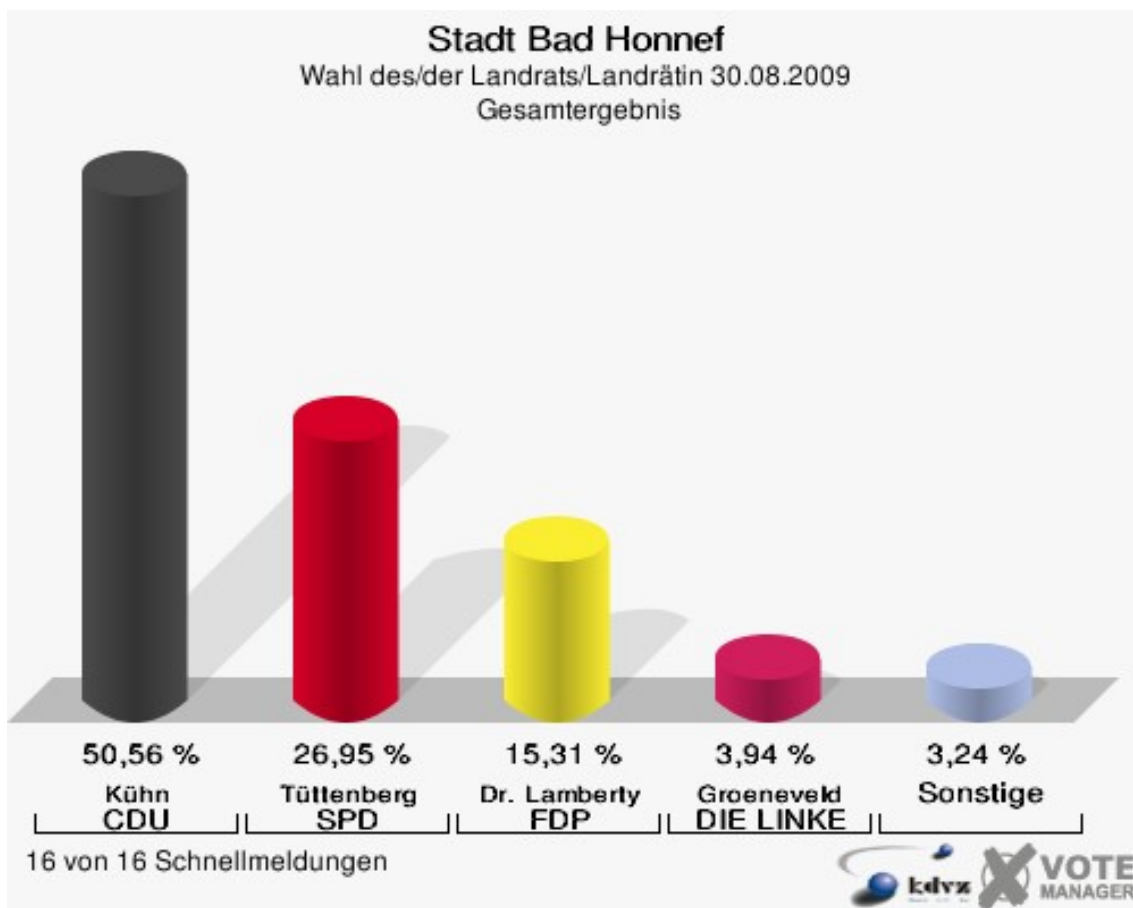

Wahl des/der Landrats/Landrätin Stadt Bad Honnef

	Anzahl	Prozent
Wahlberechtigte	19.654	
Wähler/innen	10.763	54,76 %
ungültige Stimmen	201	1,87 %
gültige Stimmen	10.562	98,13 %
Kühn, CDU	5.340	50,56 %
Tüttenberg, SPD	2.846	26,95 %
Dr. Lamberty, FDP	1.617	15,31 %
Groeneveld, DIE LINKE	416	3,94 %
Meise, NPD	66	0,62 %
Augustinowski, Volksabstimmung	277	2,62 %