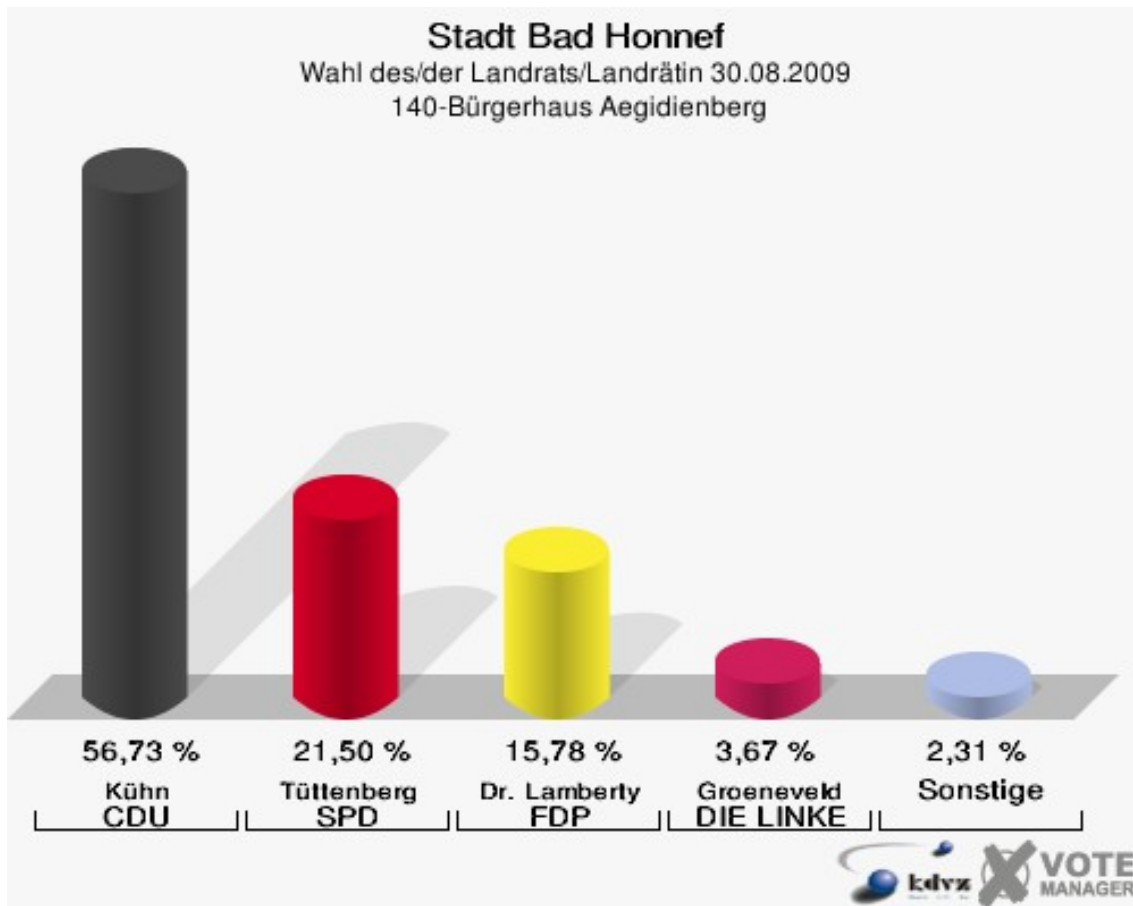

140-Bürgerhaus Aegidienberg

	Anzahl	Prozent
Wahlberechtigte	1.441	
Wähler/innen	744	51,63 %
ungültige Stimmen	9	1,21 %
gültige Stimmen	735	98,79 %
Kühn, CDU	417	56,73 %
Tüttenberg, SPD	158	21,50 %
Dr. Lamberty, FDP	116	15,78 %
Groeneveld, DIE LINKE	27	3,67 %
Meise, NPD	3	0,41 %
Augustinowski, Volksabstimmung	14	1,90 %