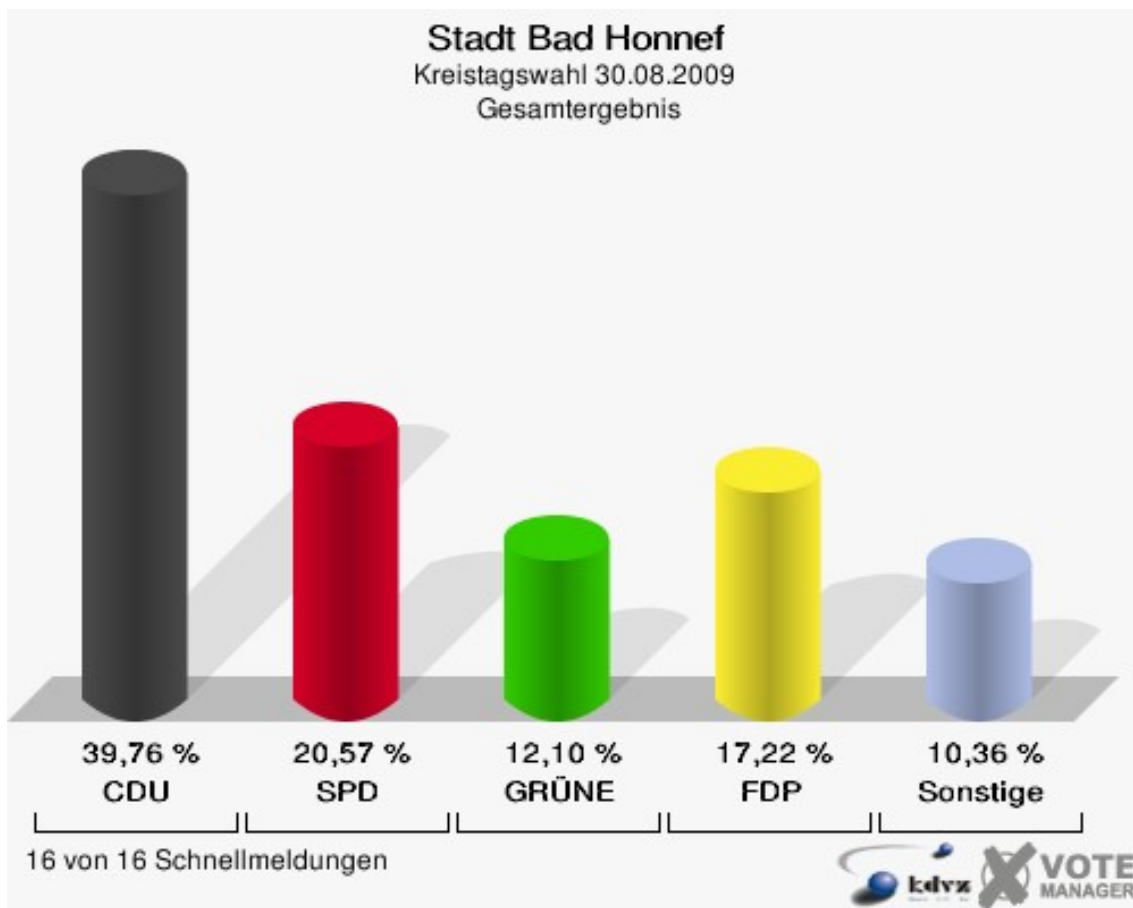

Kreistagswahl Stadt Bad Honnef

	Anzahl	Prozent
Wahlberechtigte	19.654	
Wähler/innen	10.766	54,78 %
ungültige Stimmen	190	1,76 %
gültige Stimmen	10.576	98,24 %
CDU	4.205	39,76 %
SPD	2.175	20,57 %
GRÜNE	1.280	12,10 %
FDP	1.821	17,22 %
DIE LINKE	312	2,95 %
NPD	63	0,60 %
Volksabstimmung	129	1,22 %
BfM	0	0,00 %
FUW	591	5,59 %