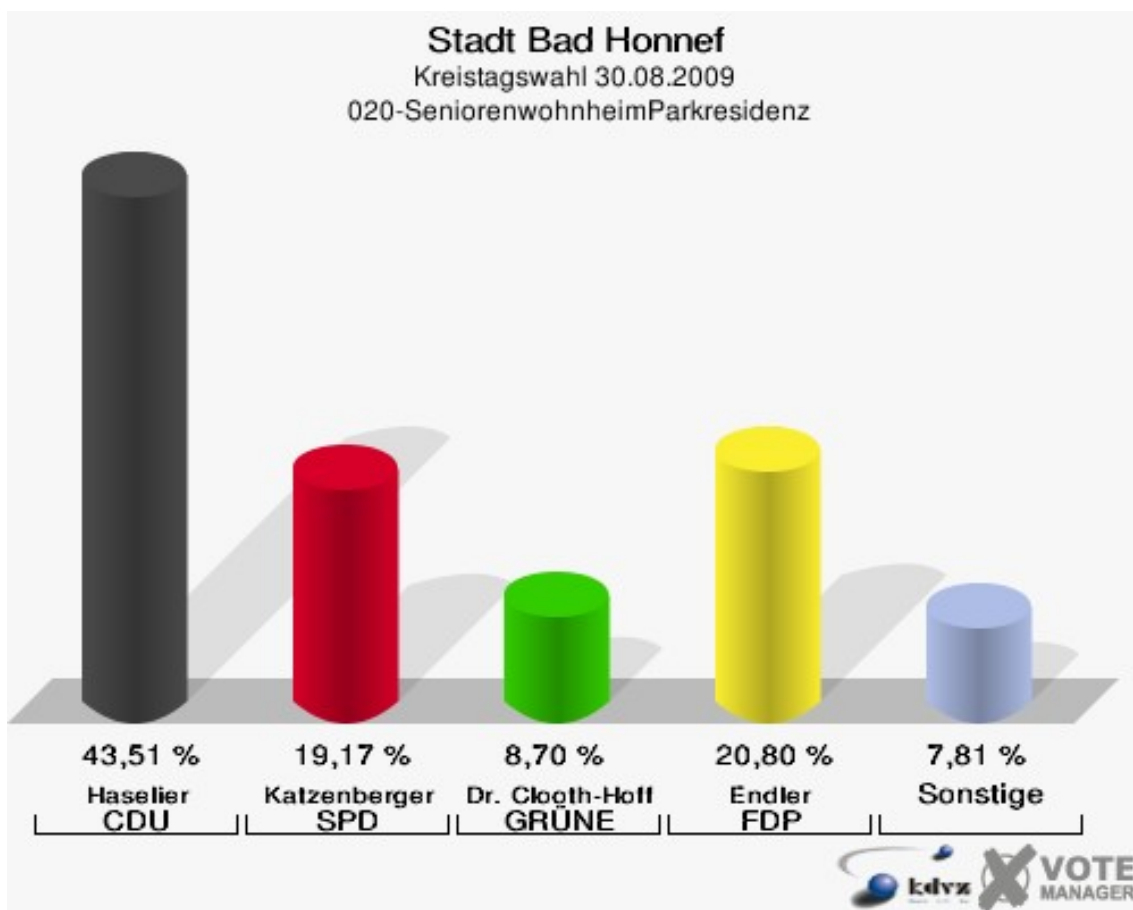

Stimmbezirke 010-Haus Rheinfrieden

	Anzahl	Prozent
Wahlberechtigte	1.237	
Wähler/innen	746	60,31 %
ungültige Stimmen	16	2,14 %
gültige Stimmen	730	97,86 %
Haselier, CDU	357	48,90 %
Katzenberger, SPD	103	14,11 %
Dr. Clooth-Hoffmeister, GRÜNE	101	13,84 %
Endler, FDP	106	14,52 %
Abolhassanzadeh Talisschi, DIE LINKE	12	1,64 %
Schwaebe, NPD	2	0,27 %
Gerstenberger, Volksabstimmung	7	0,96 %
BfM	0	0,00 %
Rauw, FUW	42	5,75 %

Stadt Bad Honnef
Kreistagswahl 30.08.2009
Wahlbeteiligung 010-Haus Rheinfrieden

020-SeniorenwohnheimParkresidenz

	Anzahl	Prozent
Wahlberechtigte	1.138	
Wähler/innen	688	60,46 %
ungültige Stimmen	10	1,45 %
gültige Stimmen	678	98,55 %
Haselier, CDU	295	43,51 %
Katzenberger, SPD	130	19,17 %
Dr. Clooth-Hoffmeister, GRÜNE	59	8,70 %
Endler, FDP	141	20,80 %
Abolhassanzadeh Talisschi, DIE LINKE	14	2,06 %
Schwaebe, NPD	4	0,59 %
Gerstenberger, Volksabstimmung	6	0,88 %
BfM	0	0,00 %
Rauw, FUW	29	4,28 %