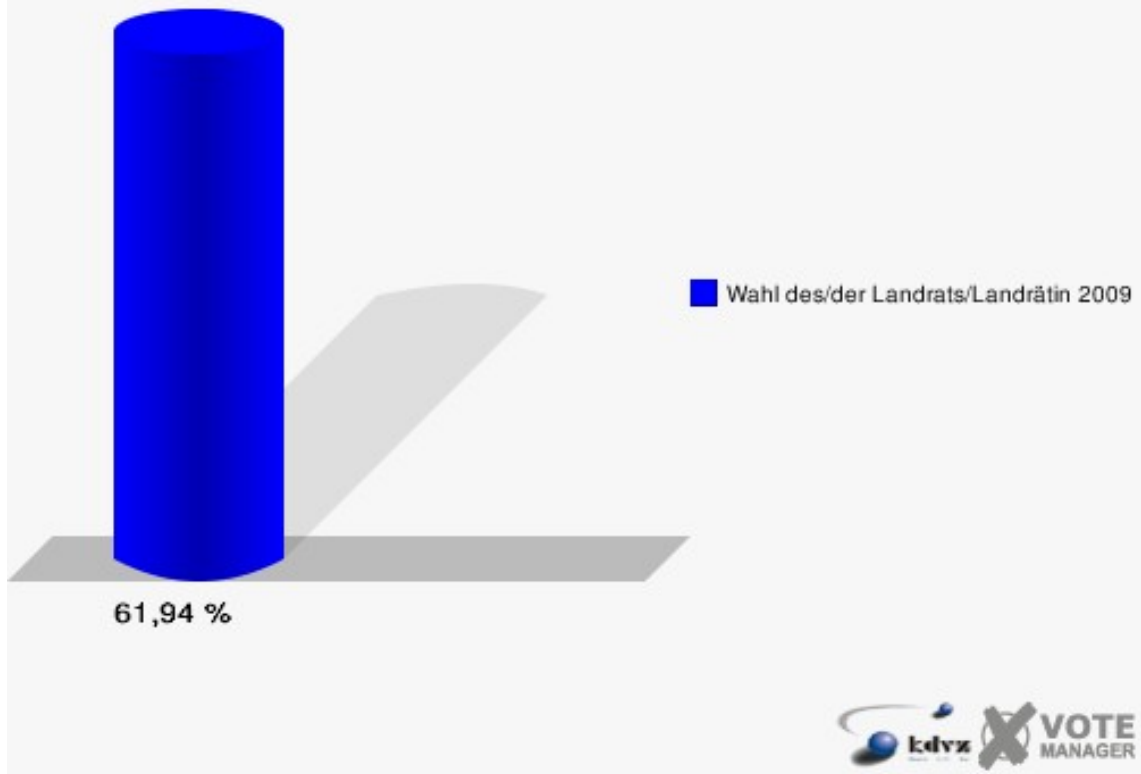

Stadt Bad Honnef
Wahl des/der Landrats/Landrätin 30.08.2009
Wahlbeteiligung Wahlbezirk-110

Wahlbezirk-120

	Anzahl	Prozent
Wahlberechtigte	1.230	
Wähler/innen	717	58,29 %
ungültige Stimmen	14	1,95 %
gültige Stimmen	703	98,05 %
Kühn, CDU	353	50,21 %
Tüttenberg, SPD	193	27,45 %
Dr. Lamberty, FDP	105	14,94 %
Groeneveld, DIE LINKE	20	2,84 %
Meise, NPD	3	0,43 %
Augustinowski, Volksabstimmung	29	4,13 %