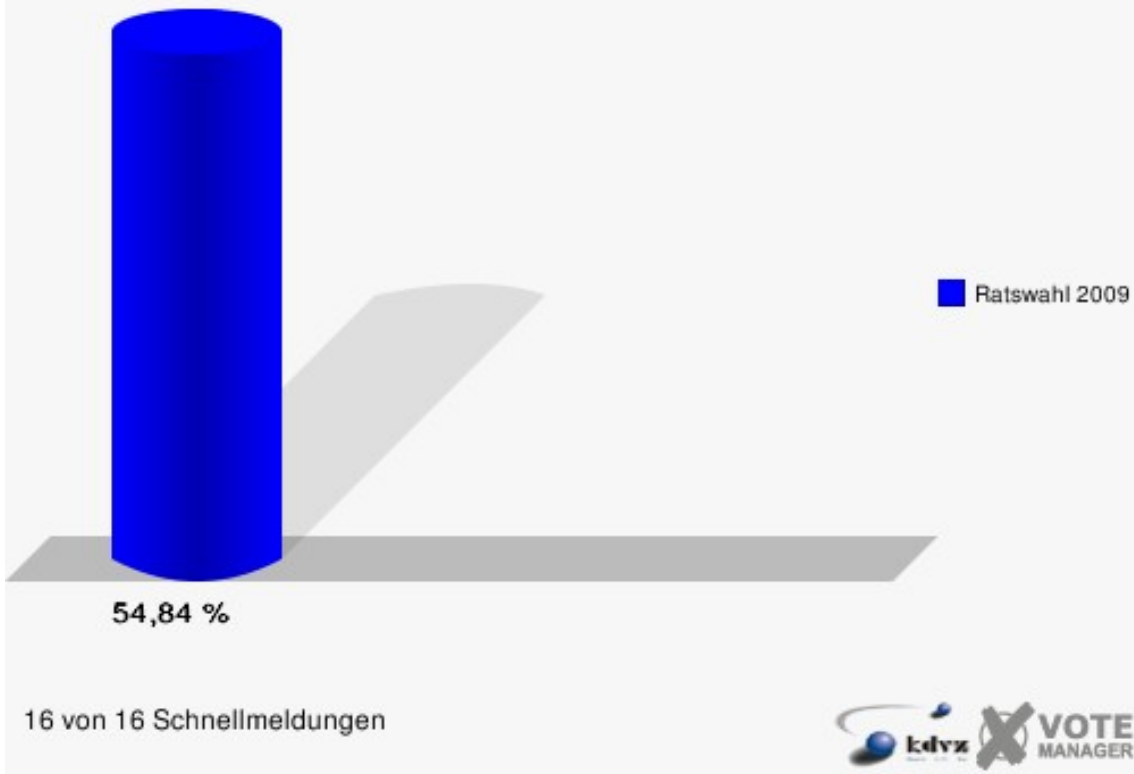

Stadt Bad Honnef
Ratswahl 30.08.2009
Wahlbeteiligung Gesamtergebnis

Wahlbezirke Wahlbezirk-010

	Anzahl	Prozent
Wahlberechtigte	1.237	
Wähler/innen	745	60,23 %
ungültige Stimmen	9	1,21 %
gültige Stimmen	736	98,79 %
Profittlich, CDU	331	44,97 %
Witte, SPD	98	13,32 %
Krahe, BB	105	14,27 %
Quink, FDP	83	11,28 %
Amberge, FWG	56	7,61 %
Brunn, GRÜNE	63	8,56 %