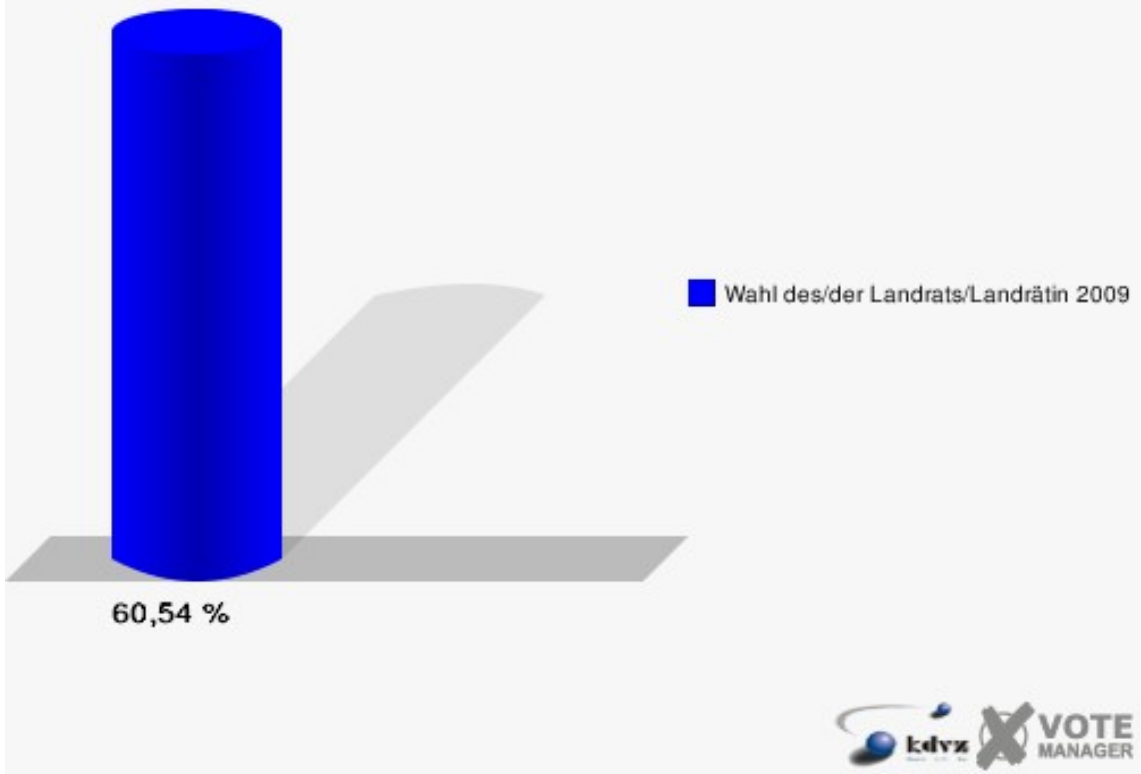

Stadt Bad Honnef
Wahl des/der Landrats/Landrätin 30.08.2009
Wahlbeteiligung 020-SeniorenwohnheimParkresidenz

030-Hotel AVENDI Bad Honnef

	Anzahl	Prozent
Wahlberechtigte	1.396	
Wähler/innen	778	55,73 %
ungültige Stimmen	17	2,19 %
gültige Stimmen	761	97,81 %
Kühn, CDU	363	47,70 %
Tüttenberg, SPD	232	30,49 %
Dr. Lamberty, FDP	129	16,95 %
Groeneveld, DIE LINKE	19	2,50 %
Meise, NPD	6	0,79 %
Augustinowski, Volksabstimmung	12	1,58 %