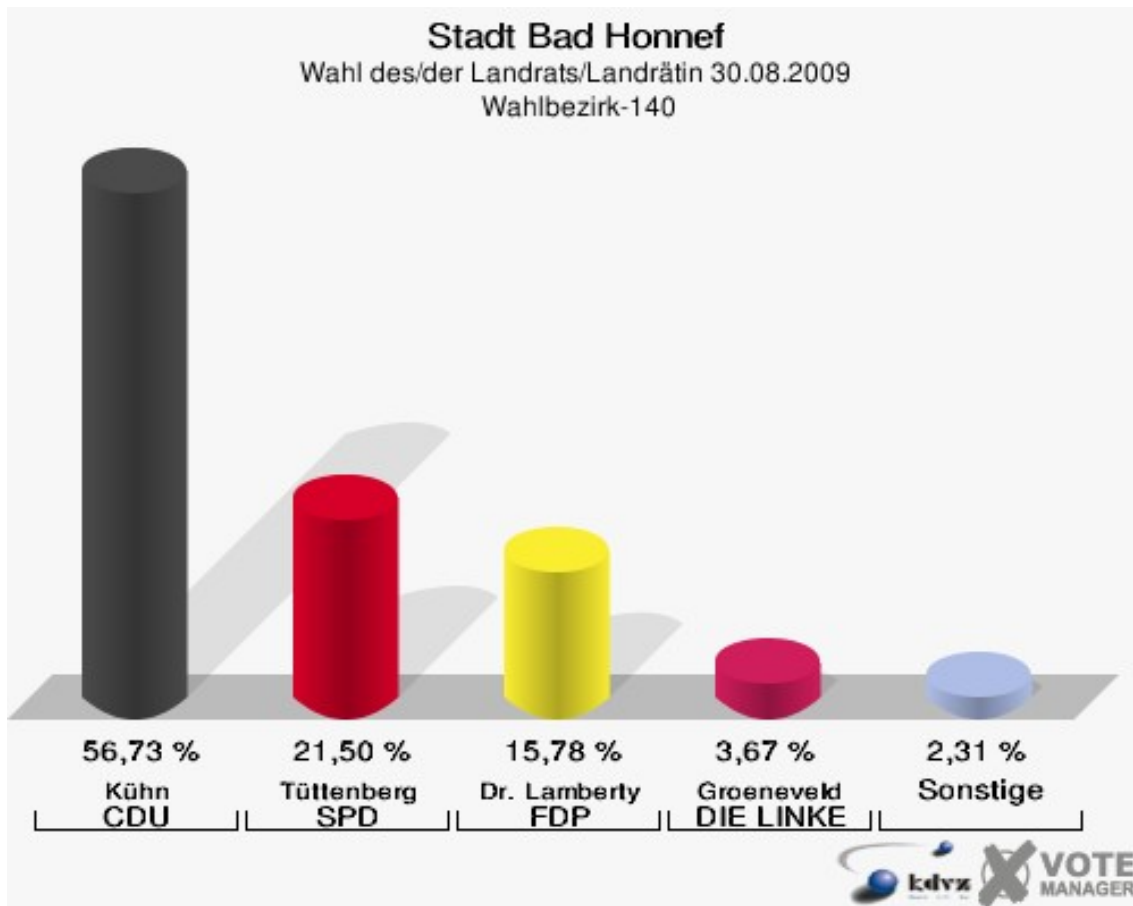

Wahlbezirk-140

	Anzahl	Prozent
Wahlberechtigte	1.441	
Wähler/innen	744	51,63 %
ungültige Stimmen	9	1,21 %
gültige Stimmen	735	98,79 %
Kühn, CDU	417	56,73 %
Tüttenberg, SPD	158	21,50 %
Dr. Lamberty, FDP	116	15,78 %
Groeneveld, DIE LINKE	27	3,67 %
Meise, NPD	3	0,41 %
Augustinowski, Volksabstimmung	14	1,90 %