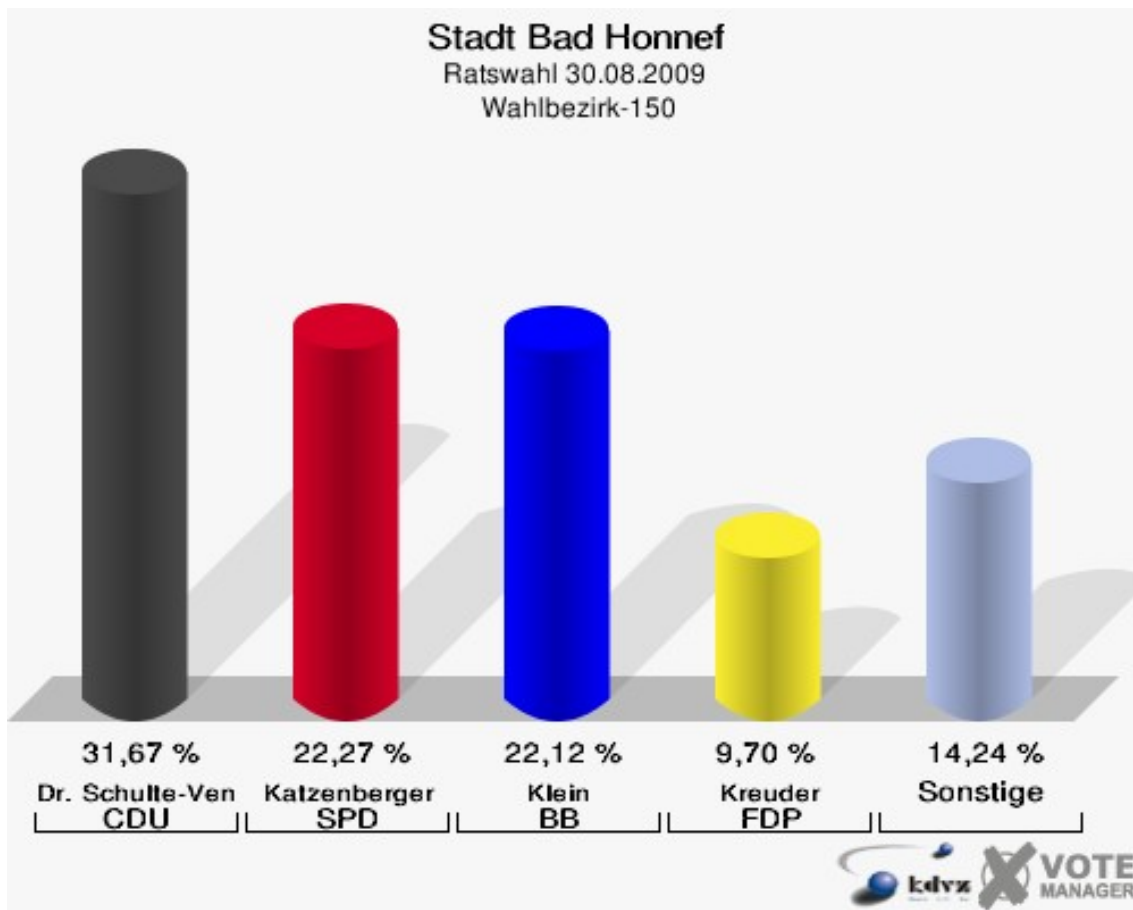

Gewählt:

Sanner, Thomas (CDU)

Stadt Bad Honnef
Ratswahl 30.08.2009
Wahlbeteiligung Wahlbezirk-140

Wahlbezirk-150

	Anzahl	Prozent
Wahlberechtigte	1.291	
Wähler/innen	665	51,51 %
ungültige Stimmen	5	0,75 %
gültige Stimmen	660	99,25 %
Dr. Schulte-Vennbur, CDU	209	31,67 %
Katzenberger, SPD	147	22,27 %
Klein, BB	146	22,12 %
Kreuder, FDP	64	9,70 %
Trost, FWG	29	4,39 %
Lingenthal, GRÜNE	45	6,82 %
Glander, DIE LINKE	20	3,03 %