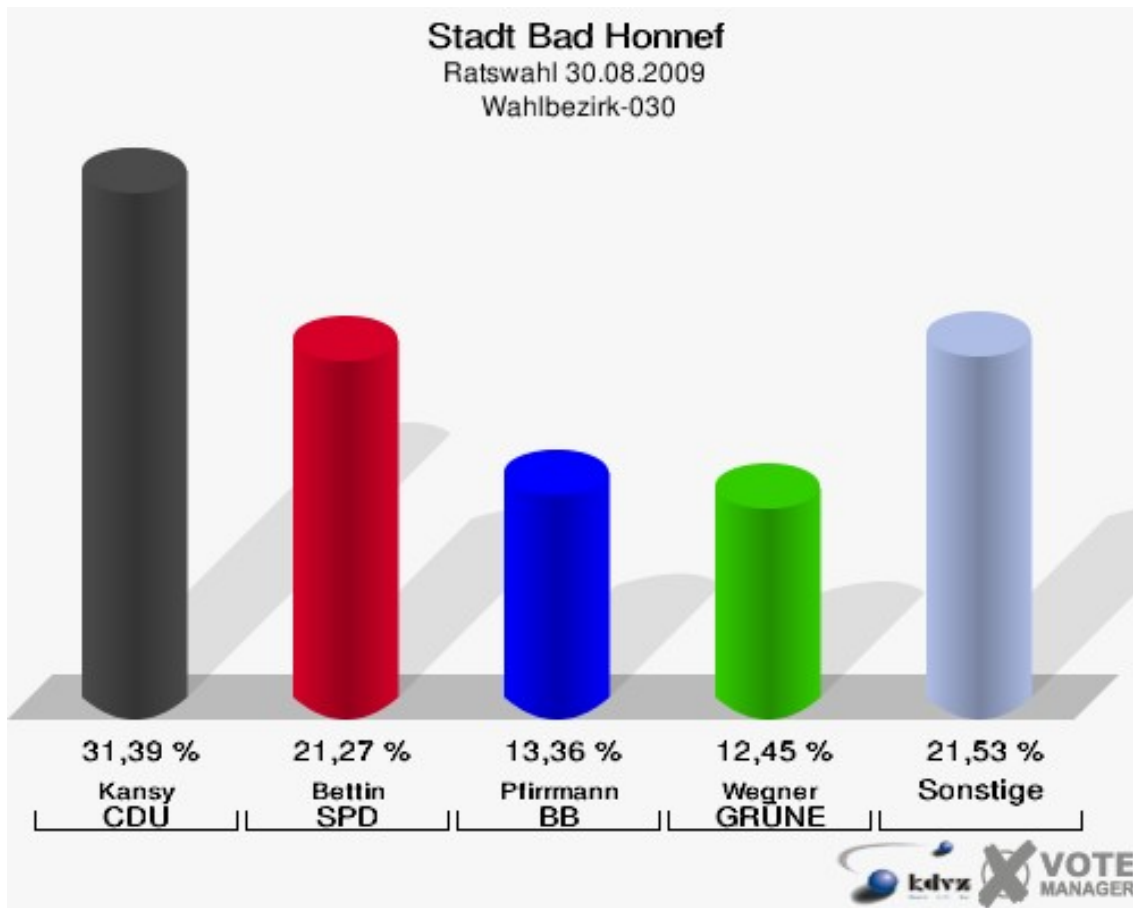

Gewählt:

Haselier, Jörg (CDU)

Stadt Bad Honnef
Ratswahl 30.08.2009
Wahlbeteiligung Wahlbezirk-020

Wahlbezirk-030

	Anzahl	Prozent
Wahlberechtigte	1.396	
Wähler/innen	779	55,80 %
ungültige Stimmen	8	1,03 %
gültige Stimmen	771	98,97 %
Kansy, CDU	242	31,39 %
Bettin, SPD	164	21,27 %
Pfirschmann, BB	103	13,36 %
Specht, FDP	90	11,67 %
Schubert, FWG	76	9,86 %
Wegner, GRÜNE	96	12,45 %