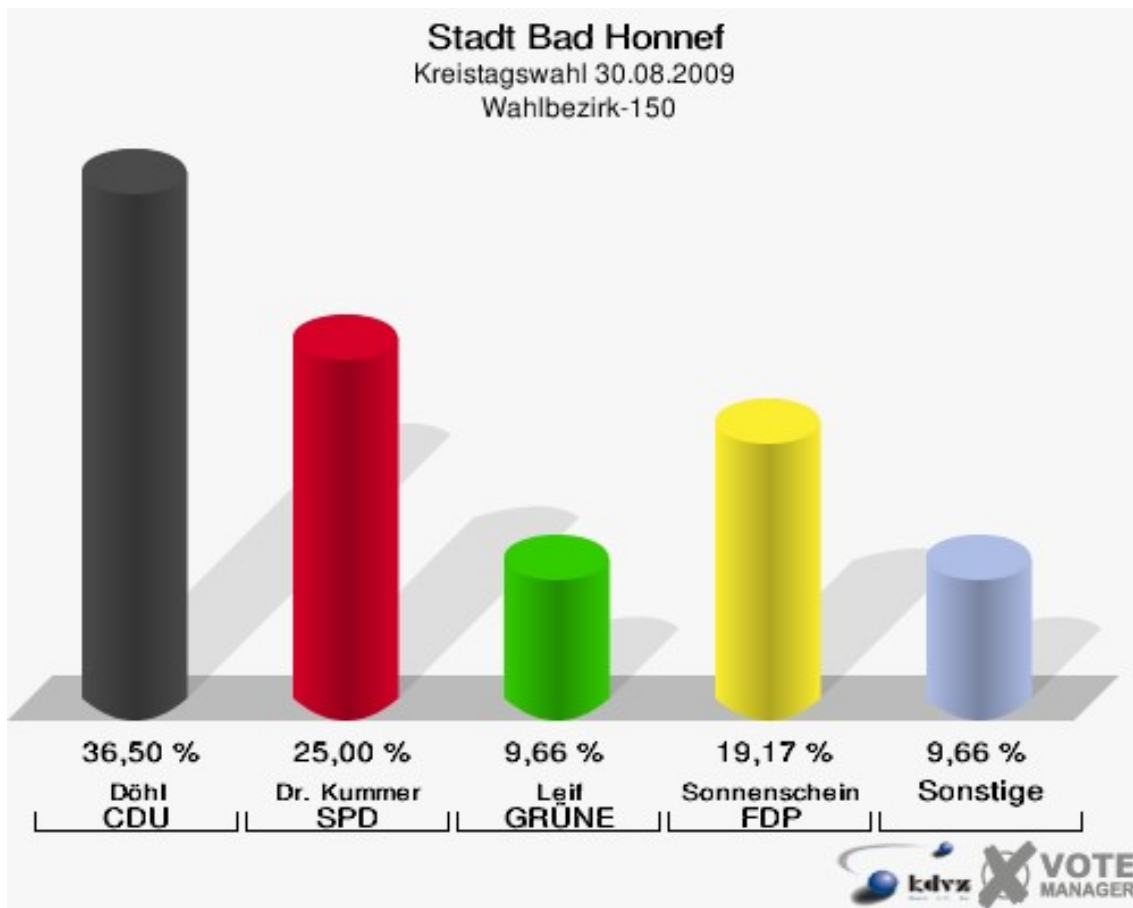

Stadt Bad Honnef
Kreistagswahl 30.08.2009
Wahlbeteiligung Wahlbezirk-120

Wahlbezirk-130

	Anzahl	Prozent
Wahlberechtigte	1.267	
Wähler/innen	674	53,20 %
ungültige Stimmen	25	3,71 %
gültige Stimmen	649	96,29 %
Döhl, CDU	260	40,06 %
Dr. Kummer, SPD	130	20,03 %
Leif, GRÜNE	62	9,55 %
Sonnenschein, FDP	132	20,34 %
Müller, DIE LINKE	27	4,16 %
Arnscheidt, NPD	2	0,31 %
Gerstenberger, Volksabstimmung	8	1,23 %
BfM	0	0,00 %
Klein, FUW	28	4,31 %

Stadt Bad Honnef
Kreistagswahl 30.08.2009
Wahlbeteiligung Wahlbezirk-130

Wahlbezirk-140

	Anzahl	Prozent
Wahlberechtigte	1.441	
Wähler/innen	744	51,63 %
ungültige Stimmen	9	1,21 %
gültige Stimmen	735	98,79 %
Döhl, CDU	334	45,44 %
Dr. Kummer, SPD	132	17,96 %
Leif, GRÜNE	58	7,89 %
Sonnenschein, FDP	159	21,63 %
Müller, DIE LINKE	18	2,45 %
Arnscheidt, NPD	1	0,14 %
Gerstenberger, Volksabstimmung	12	1,63 %
BfM	0	0,00 %
Klein, FUW	21	2,86 %

Stadt Bad Honnef
Kreistagswahl 30.08.2009
Wahlbeteiligung Wahlbezirk-140

Wahlbezirk-150

	Anzahl	Prozent
Wahlberechtigte	1.294	
Wähler/innen	664	51,31 %
ungültige Stimmen	12	1,81 %
gültige Stimmen	652	98,19 %
Döhl, CDU	238	36,50 %
Dr. Kummer, SPD	163	25,00 %
Leif, GRÜNE	63	9,66 %
Sonnenschein, FDP	125	19,17 %
Müller, DIE LINKE	23	3,53 %
Arnscheidt, NPD	7	1,07 %
Gerstenberger, Volksabstimmung	11	1,69 %
BfM	0	0,00 %
Klein, FUW	22	3,37 %