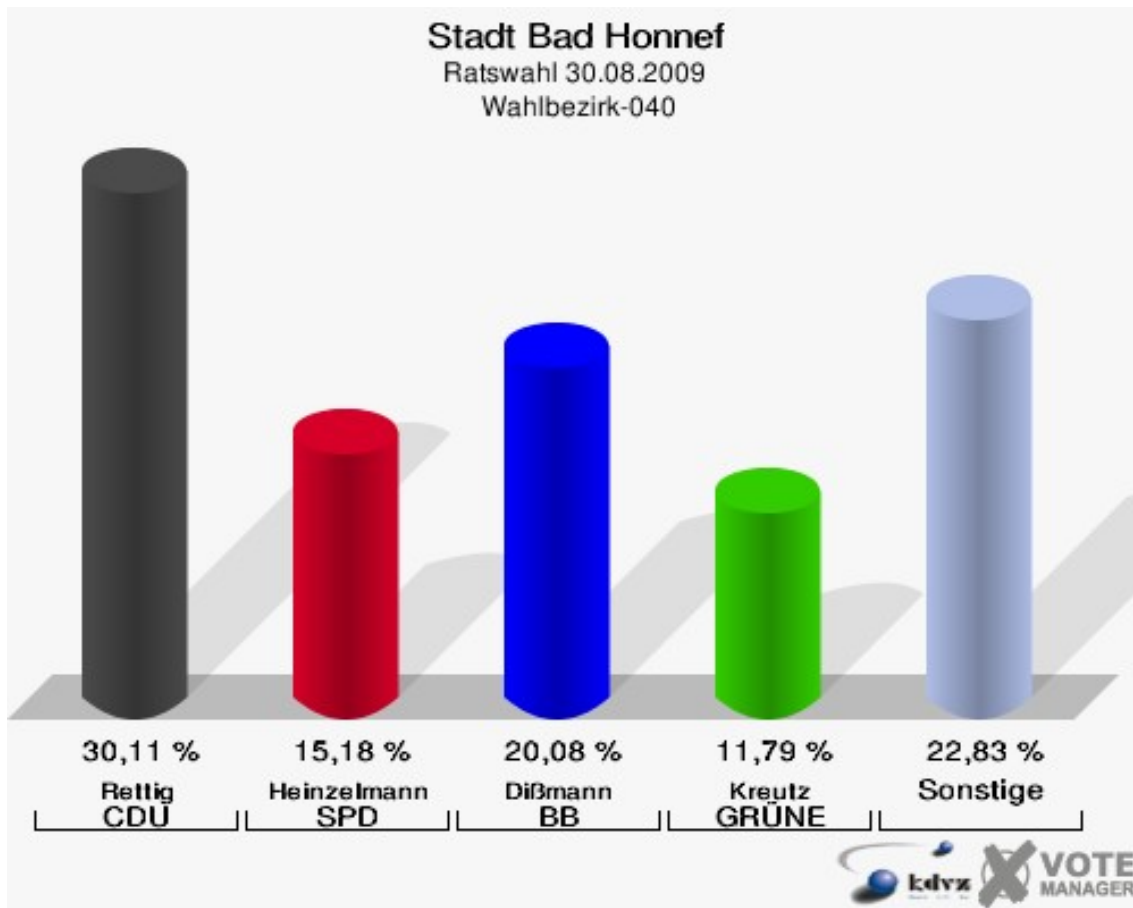

Gewählt:

Rettig, Alexander (CDU)

Stadt Bad Honnef
Ratswahl 30.08.2009
Wahlbeteiligung Wahlbezirk-040

Wahlbezirk-050

	Anzahl	Prozent
Wahlberechtigte	1.177	
Wähler/innen	654	55,56 %
ungültige Stimmen	6	0,92 %
gültige Stimmen	648	99,08 %
Dr. Kunze, CDU	199	30,71 %
Heinemann, SPD	115	17,75 %
Dr. Radke, BB	105	16,20 %
Saal, FDP	98	15,12 %
Prinz, FWG	61	9,41 %
Kempen, GRÜNE	60	9,26 %
Sedunov, DIE LINKE	10	1,54 %