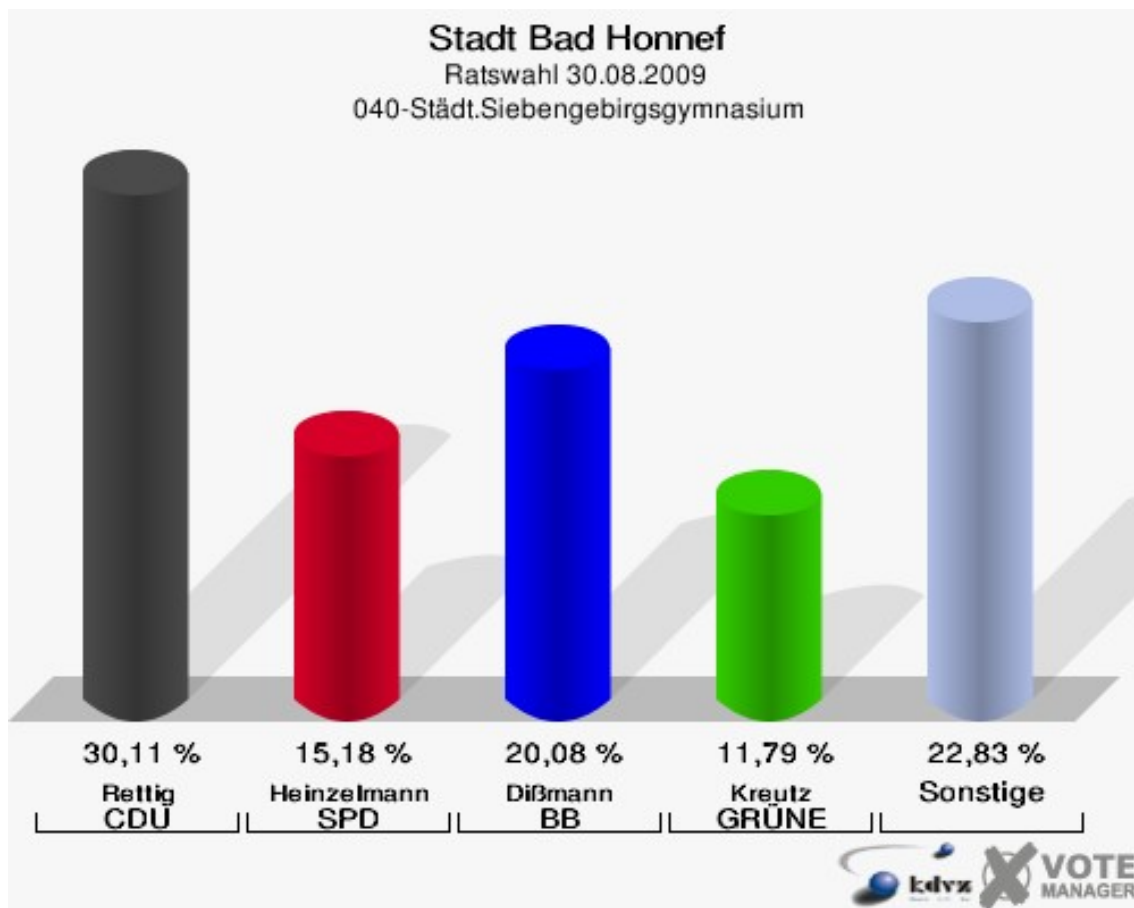

040-Städt.Siebengebirgsgymnasium

	Anzahl	Prozent
Wahlberechtigte	1.255	
Wähler/innen	803	63,98 %
ungültige Stimmen	6	0,75 %
gültige Stimmen	797	99,25 %
Rettig, CDU	240	30,11 %
Heinzelmann, SPD	121	15,18 %
Dißmann, BB	160	20,08 %
von Einem, FDP	92	11,54 %
Rauw, FWG	90	11,29 %
Kreutz, GRÜNE	94	11,79 %