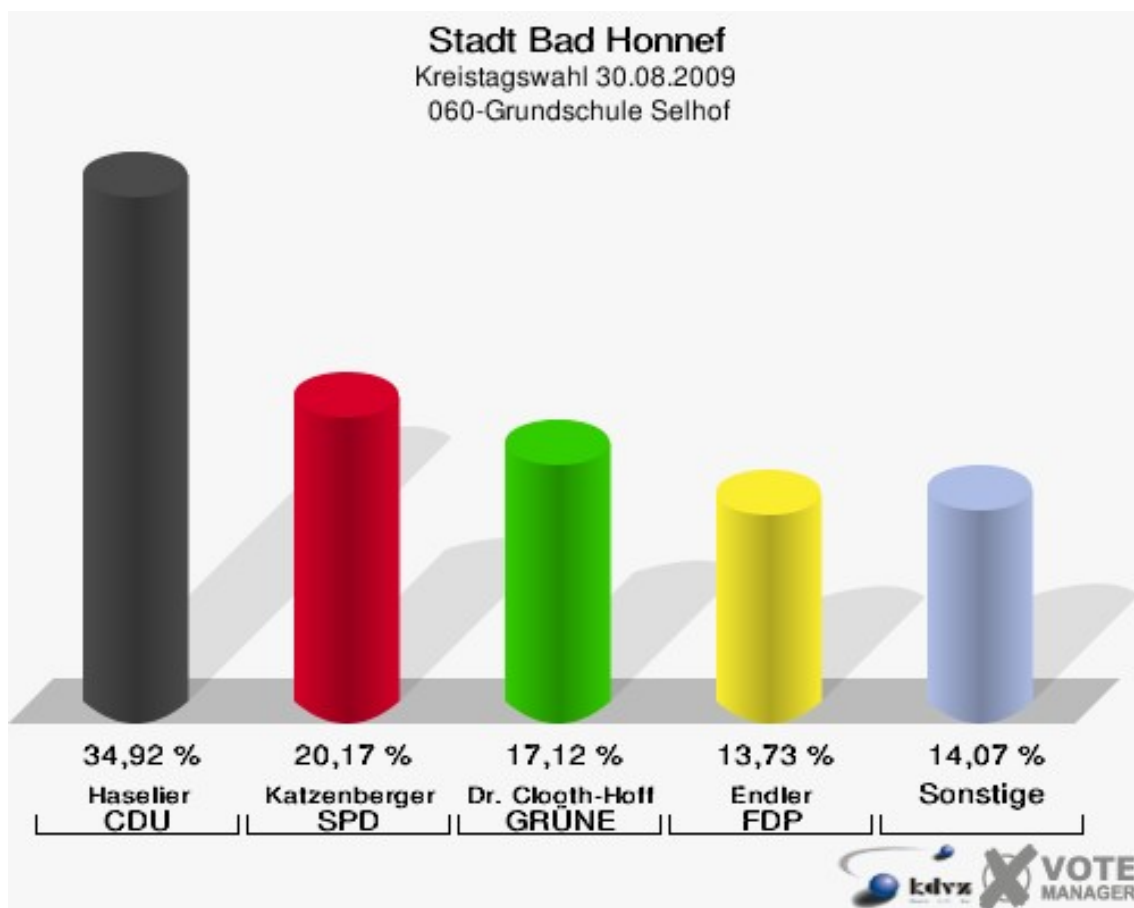

060-Grundschule Selhof

	Anzahl	Prozent
Wahlberechtigte	1.236	
Wähler/innen	598	48,38 %
ungültige Stimmen	8	1,34 %
gültige Stimmen	590	98,66 %
Haselier, CDU	206	34,92 %
Katzenberger, SPD	119	20,17 %
Dr. Clooth-Hoffmeister, GRÜNE	101	17,12 %
Endler, FDP	81	13,73 %
Abolhassanzadeh Talisschi, DIE LINKE	22	3,73 %
Schwaebe, NPD	4	0,68 %
Gerstenberger, Volksabstimmung	16	2,71 %
BfM	0	0,00 %
Rauw, FUW	41	6,95 %