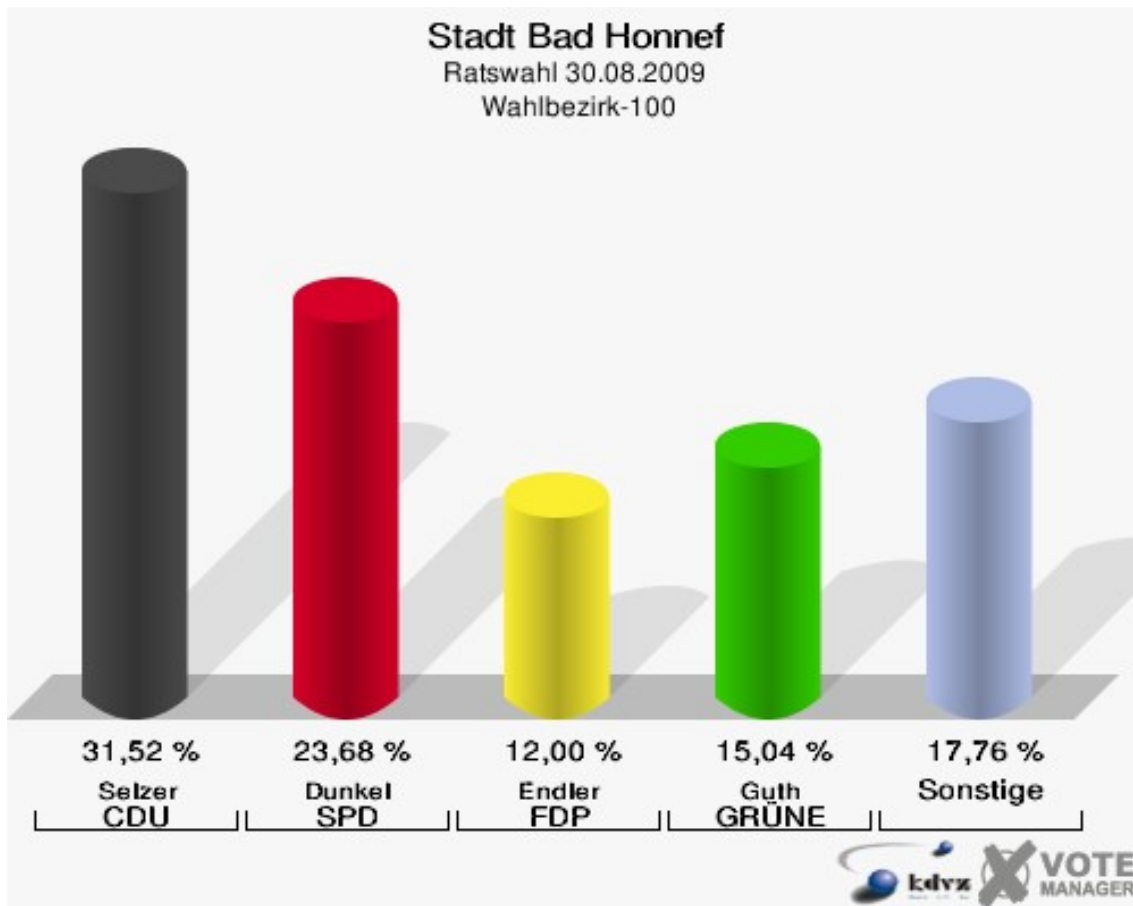

Gewählt:

Dr. Krumbholz, Christian (CDU)

Stadt Bad Honnef
Ratswahl 30.08.2009
Wahlbeteiligung Wahlbezirk-090

Wahlbezirk-100

	Anzahl	Prozent
Wahlberechtigte	1.069	
Wähler/innen	628	58,75 %
ungültige Stimmen	3	0,48 %
gültige Stimmen	625	99,52 %
Selzer, CDU	197	31,52 %
Dunkel, SPD	148	23,68 %
Eckenroth, BB	73	11,68 %
Endler, FDP	75	12,00 %
Berg, FWG	38	6,08 %
Guth, GRÜNE	94	15,04 %