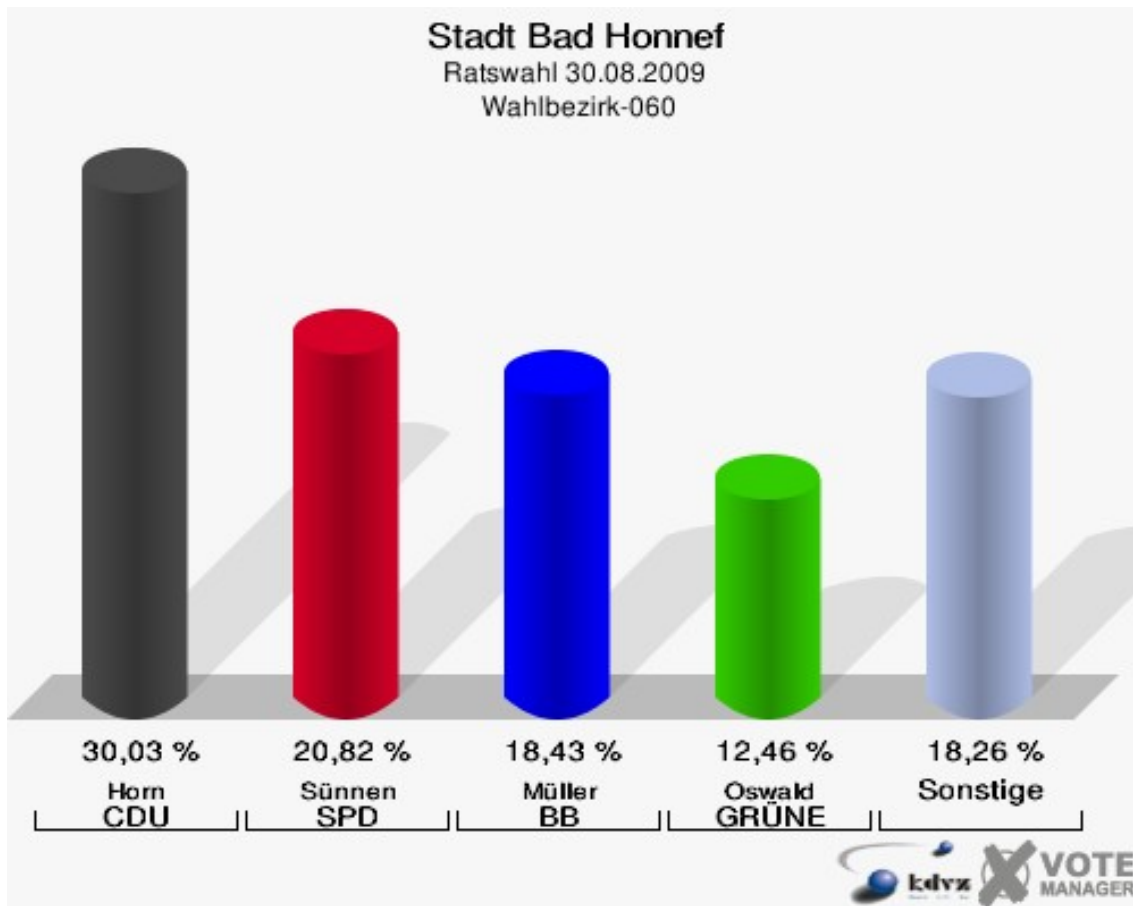

Gewählt:

Dr. Kunze, Christian (CDU)

Stadt Bad Honnef
Ratswahl 30.08.2009
Wahlbeteiligung Wahlbezirk-050

Wahlbezirk-060

	Anzahl	Prozent
Wahlberechtigte	1.234	
Wähler/innen	598	48,46 %
ungültige Stimmen	12	2,01 %
gültige Stimmen	586	97,99 %
Horn, CDU	176	30,03 %
Sünnen, SPD	122	20,82 %
Müller, BB	108	18,43 %
Ihrig, FDP	53	9,04 %
Dreskornfeld, FWG	54	9,22 %
Oswald, GRÜNE	73	12,46 %