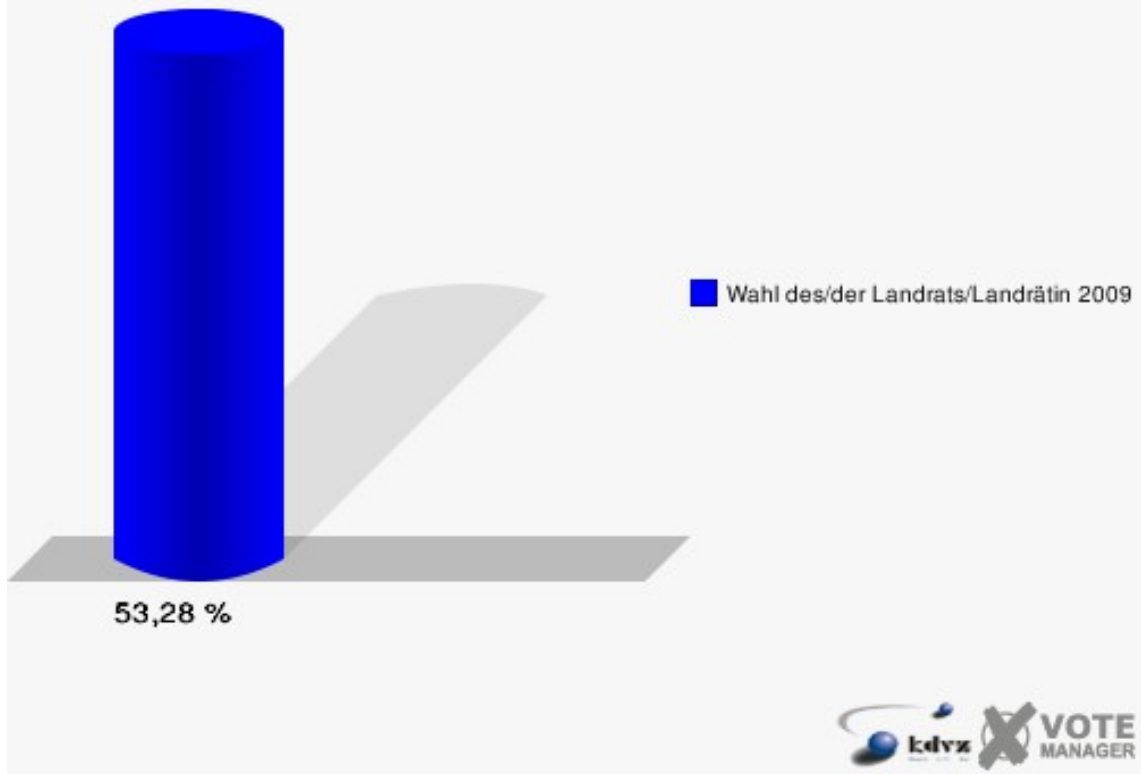

Stadt Bad Honnef
Wahl des/der Landrats/Landrätin 30.08.2009
Wahlbeteiligung Wahlbezirk-130

Wahlbezirk-140

	Anzahl	Prozent
Wahlberechtigte	1.441	
Wähler/innen	744	51,63 %
ungültige Stimmen	9	1,21 %
gültige Stimmen	735	98,79 %
Kühn, CDU	417	56,73 %
Tüttenberg, SPD	158	21,50 %
Dr. Lamberty, FDP	116	15,78 %
Groeneveld, DIE LINKE	27	3,67 %
Meise, NPD	3	0,41 %
Augustinowski, Volksabstimmung	14	1,90 %