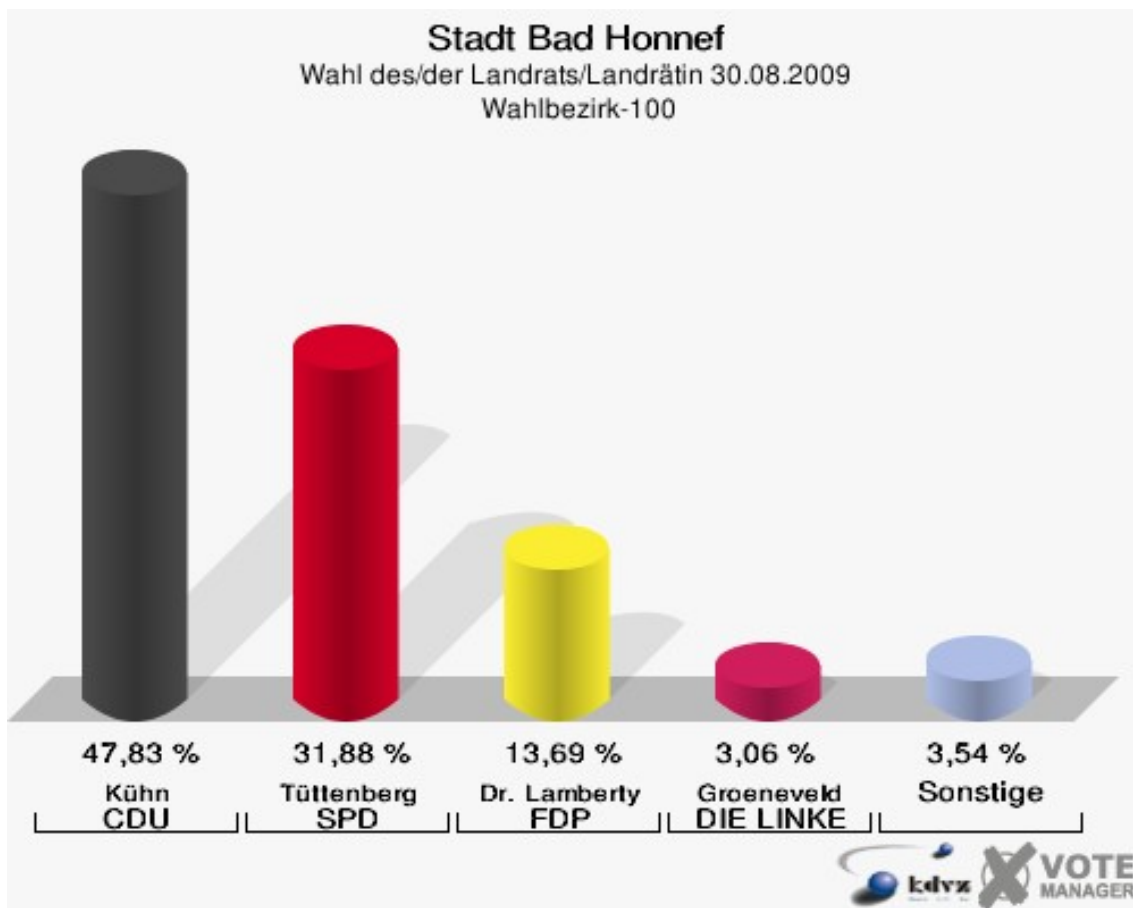

Wahlbezirk-100

	Anzahl	Prozent
Wahlberechtigte	1.071	
Wähler/innen	629	58,73 %
ungültige Stimmen	8	1,27 %
gültige Stimmen	621	98,73 %
Kühn, CDU	297	47,83 %
Tüttenberg, SPD	198	31,88 %
Dr. Lamberty, FDP	85	13,69 %
Groeneveld, DIE LINKE	19	3,06 %
Meise, NPD	4	0,64 %
Augustinowski, Volksabstimmung	18	2,90 %