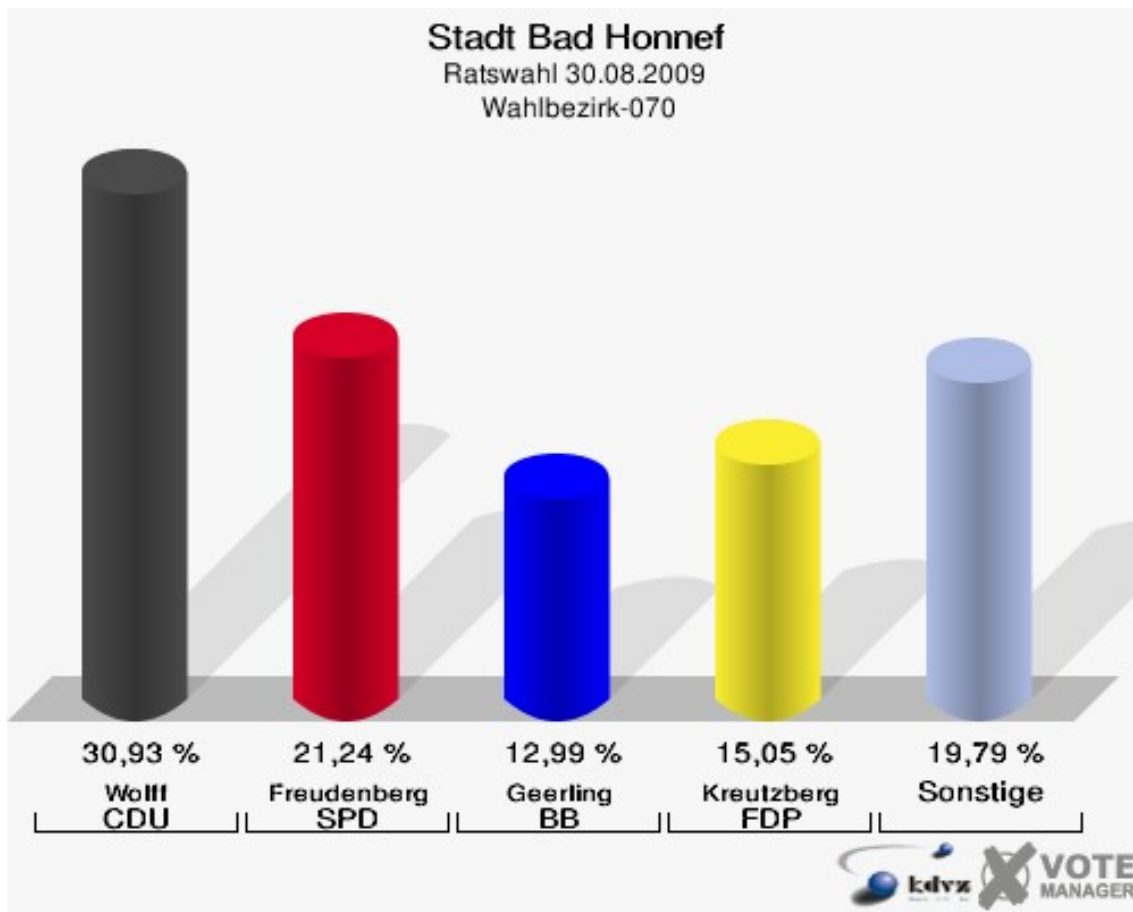

Gewählt:

Horn, Karin (CDU)

Stadt Bad Honnef
Ratswahl 30.08.2009
Wahlbeteiligung Wahlbezirk-060

Wahlbezirk-070

	Anzahl	Prozent
Wahlberechtigte	1.091	
Wähler/innen	488	44,73 %
ungültige Stimmen	3	0,61 %
gültige Stimmen	485	99,39 %
Wolff, CDU	150	30,93 %
Freudenberg, SPD	103	21,24 %
Geerling, BB	63	12,99 %
Kreutzberg, FDP	73	15,05 %
Prinz, FWG	39	8,04 %
Schieder, GRÜNE	44	9,07 %
Glander, DIE LINKE	13	2,68 %