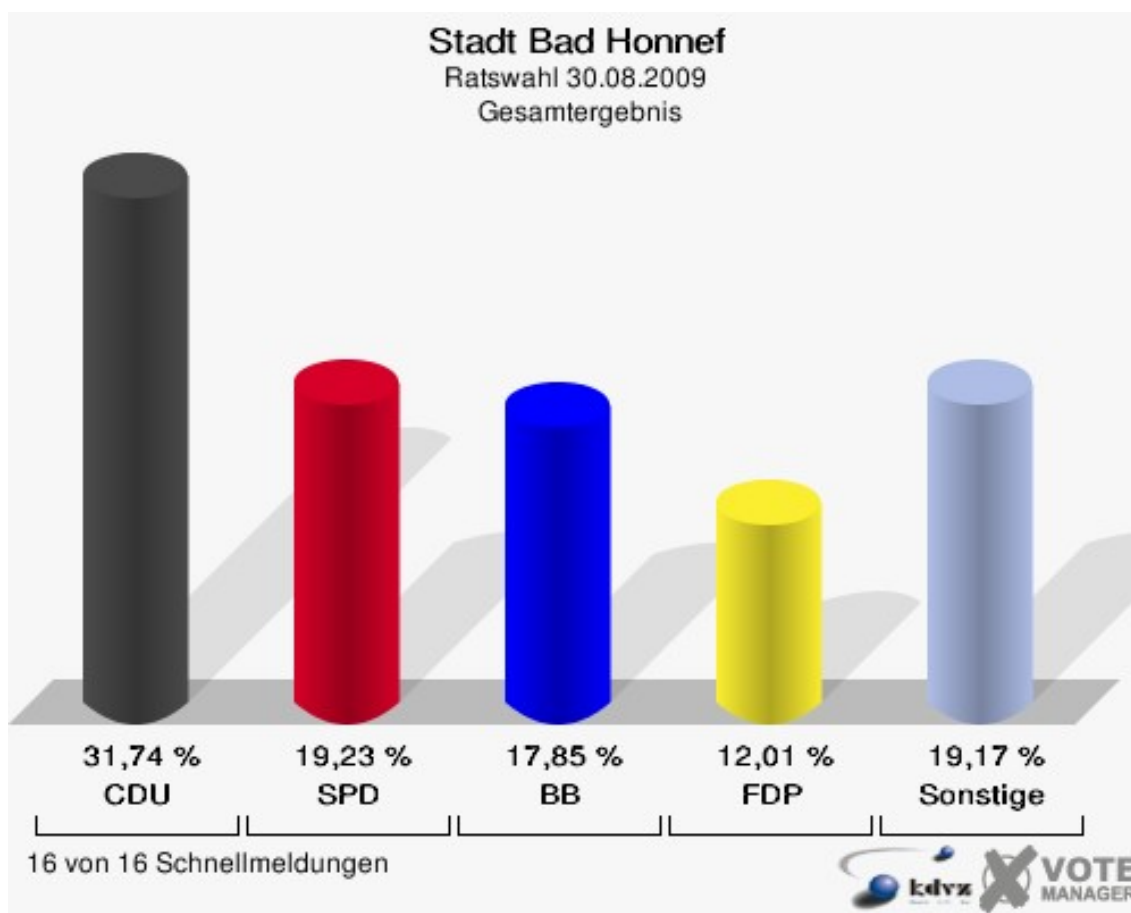

Ratswahl

Stadt Bad Honnef

	Anzahl	Prozent
Wahlberechtigte	19.638	
Wähler/innen	10.769	54,84 %
ungültige Stimmen	140	1,30 %
gültige Stimmen	10.629	98,70 %
CDU	3.374	31,74 %
SPD	2.044	19,23 %
BB	1.897	17,85 %
FDP	1.277	12,01 %
FWG	903	8,50 %
GRÜNE	1.058	9,95 %
DIE LINKE	76	0,72 %