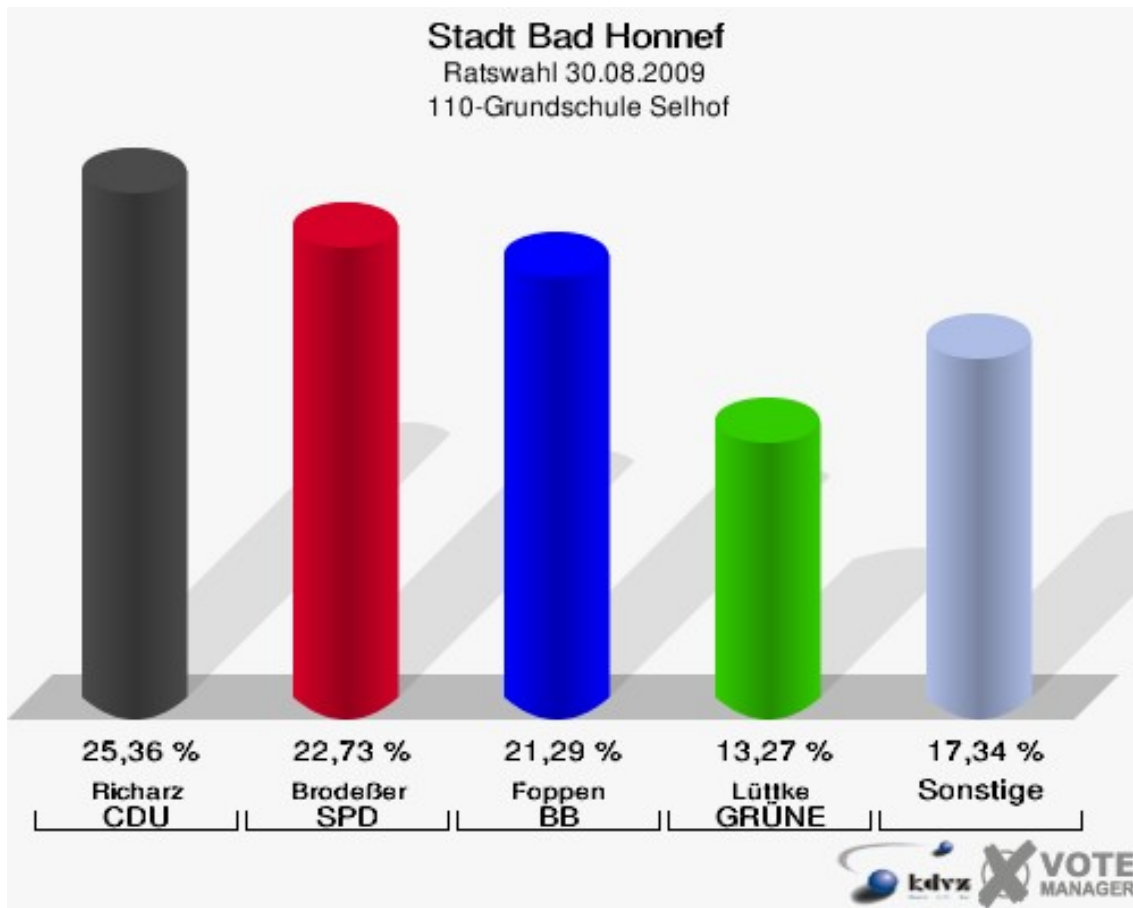

110-Grundschule Selhof

	Anzahl	Prozent
Wahlberechtigte	1.240	
Wähler/innen	771	62,18 %
ungültige Stimmen	10	1,30 %
gültige Stimmen	761	98,70 %
Richarz, CDU	193	25,36 %
Brodeßer, SPD	173	22,73 %
Foppen, BB	162	21,29 %
Lewin, FDP	72	9,46 %
Achilles, FWG	60	7,88 %
Lüttke, GRÜNE	101	13,27 %