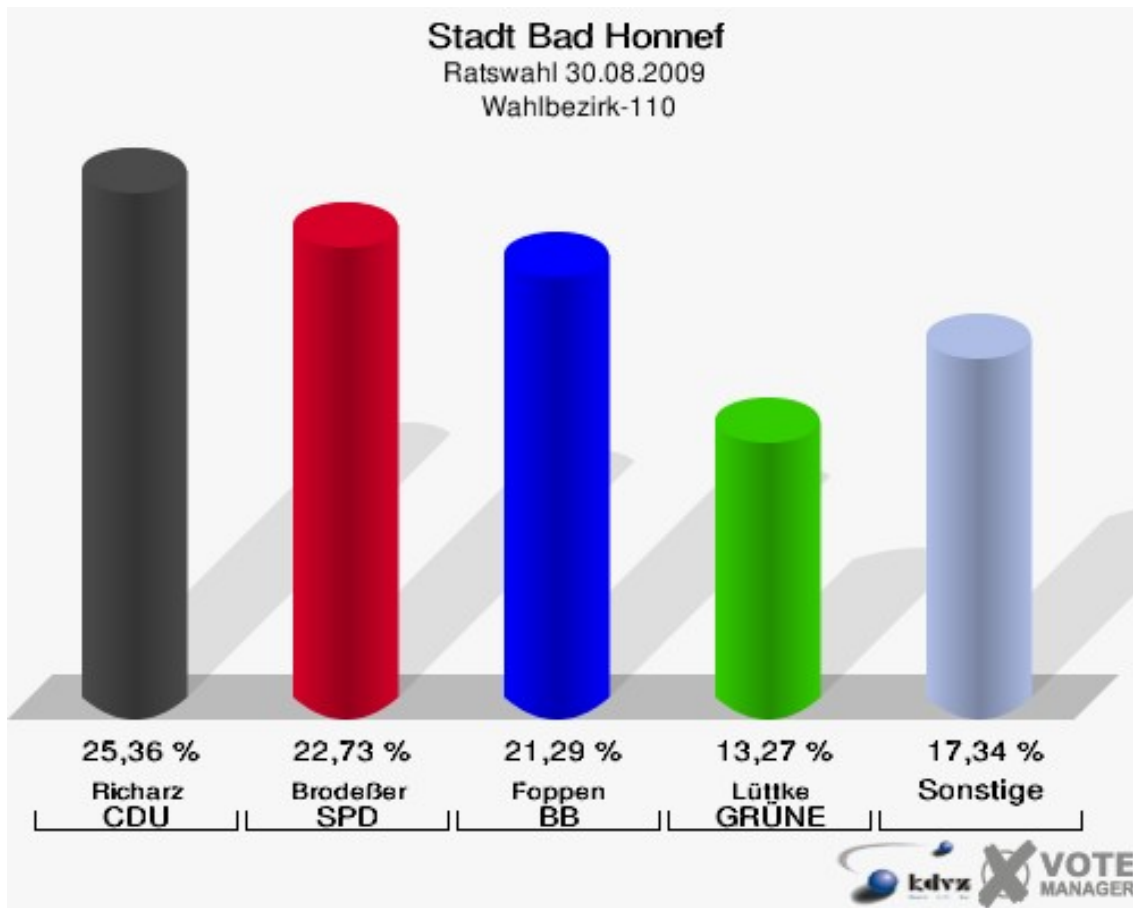

Gewählt:

Selzer, Simon (CDU)

Stadt Bad Honnef
Ratswahl 30.08.2009
Wahlbeteiligung Wahlbezirk-100

Wahlbezirk-110

	Anzahl	Prozent
Wahlberechtigte	1.240	
Wähler/innen	771	62,18 %
ungültige Stimmen	10	1,30 %
gültige Stimmen	761	98,70 %
Richarz, CDU	193	25,36 %
Brodeßer, SPD	173	22,73 %
Foppen, BB	162	21,29 %
Lewin, FDP	72	9,46 %
Achilles, FWG	60	7,88 %
Lüttke, GRÜNE	101	13,27 %