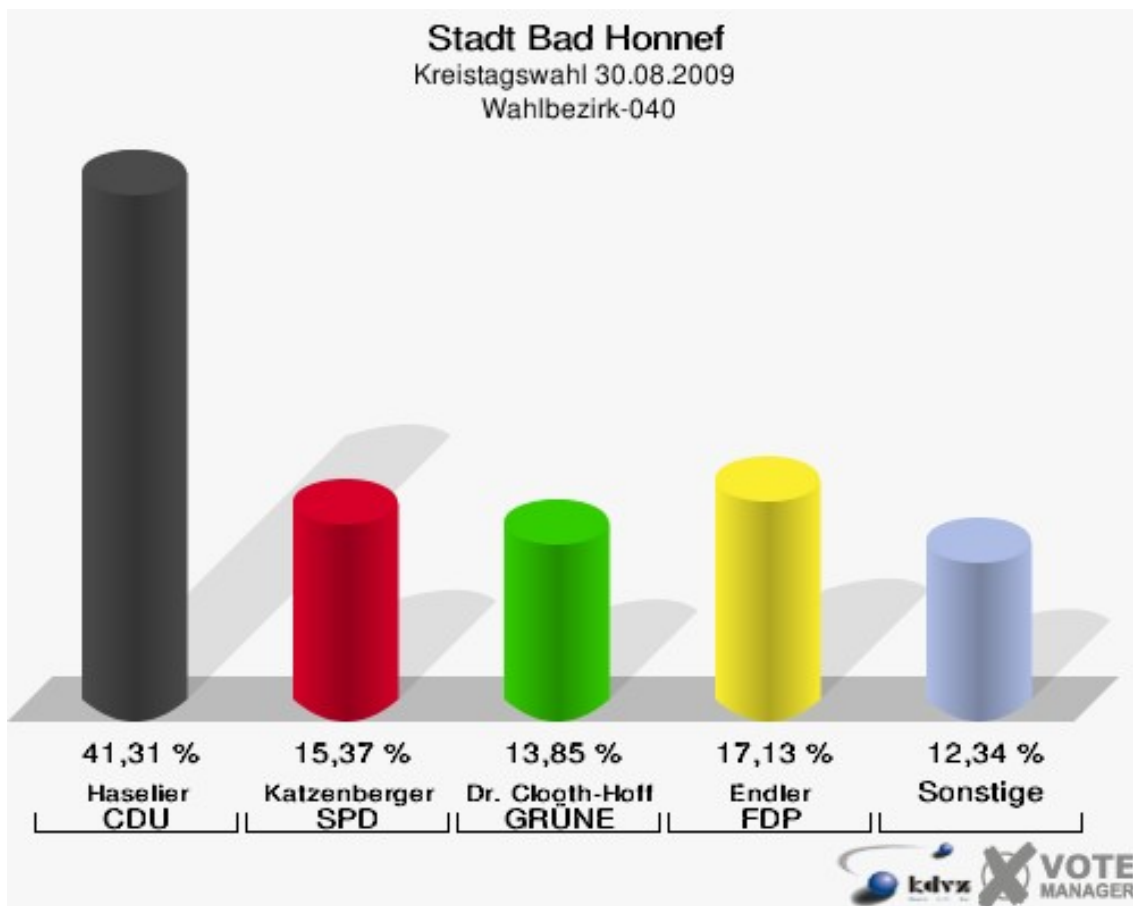

Stadt Bad Honnef
Kreistagswahl 30.08.2009
Wahlbeteiligung Gesamtergebnis

16 von 16 Schnellmeldungen

Wahlbezirke

Wahlbezirk-010

	Anzahl	Prozent
Wahlberechtigte	1.237	
Wähler/innen	746	60,31 %
ungültige Stimmen	16	2,14 %
gültige Stimmen	730	97,86 %
Haselier, CDU	357	48,90 %
Katzenberger, SPD	103	14,11 %
Dr. Clooth-Hoffmeister, GRÜNE	101	13,84 %
Endler, FDP	106	14,52 %
Abolhassanzadeh Talisschi, DIE LINKE	12	1,64 %
Schwaebe, NPD	2	0,27 %
Gerstenberger, Volksabstimmung	7	0,96 %
BfM	0	0,00 %
Rauw, FUW	42	5,75 %

Stadt Bad Honnef
Kreistagswahl 30.08.2009
Wahlbeteiligung Wahlbezirk-010

Wahlbezirk-020

	Anzahl	Prozent
Wahlberechtigte	1.138	
Wähler/innen	688	60,46 %
ungültige Stimmen	10	1,45 %
gültige Stimmen	678	98,55 %
Haselier, CDU	295	43,51 %
Katzenberger, SPD	130	19,17 %
Dr. Clooth-Hoffmeister, GRÜNE	59	8,70 %
Endler, FDP	141	20,80 %
Abolhassanzadeh Talisschi, DIE LINKE	14	2,06 %
Schwaebe, NPD	4	0,59 %
Gerstenberger, Volksabstimmung	6	0,88 %
BfM	0	0,00 %
Rauw, FUW	29	4,28 %

Stadt Bad Honnef
Kreistagswahl 30.08.2009
Wahlbeteiligung Wahlbezirk-020

Wahlbezirk-030

	Anzahl	Prozent
Wahlberechtigte	1.396	
Wähler/innen	779	55,80 %
ungültige Stimmen	12	1,54 %
gültige Stimmen	767	98,46 %
Haselier, CDU	296	38,59 %
Katzenberger, SPD	165	21,51 %
Dr. Clooth-Hoffmeister, GRÜNE	104	13,56 %
Endler, FDP	127	16,56 %
Abolhassanzadeh Talisschi, DIE LINKE	12	1,56 %
Schwaebe, NPD	6	0,78 %
Gerstenberger, Volksabstimmung	6	0,78 %
BfM	0	0,00 %
Rauw, FUW	51	6,65 %

Stadt Bad Honnef
Kreistagswahl 30.08.2009
Wahlbeteiligung Wahlbezirk-030

Wahlbezirk-040

	Anzahl	Prozent
Wahlberechtigte	1.256	
Wähler/innen	803	63,93 %
ungültige Stimmen	9	1,12 %
gültige Stimmen	794	98,88 %
Haselier, CDU	328	41,31 %
Katzenberger, SPD	122	15,37 %
Dr. Clooth-Hoffmeister, GRÜNE	110	13,85 %
Endler, FDP	136	17,13 %
Abolhassanzadeh Talisschi, DIE LINKE	25	3,15 %
Schwaebe, NPD	5	0,63 %
Gerstenberger, Volksabstimmung	7	0,88 %
BfM	0	0,00 %
Rauw, FUW	61	7,68 %