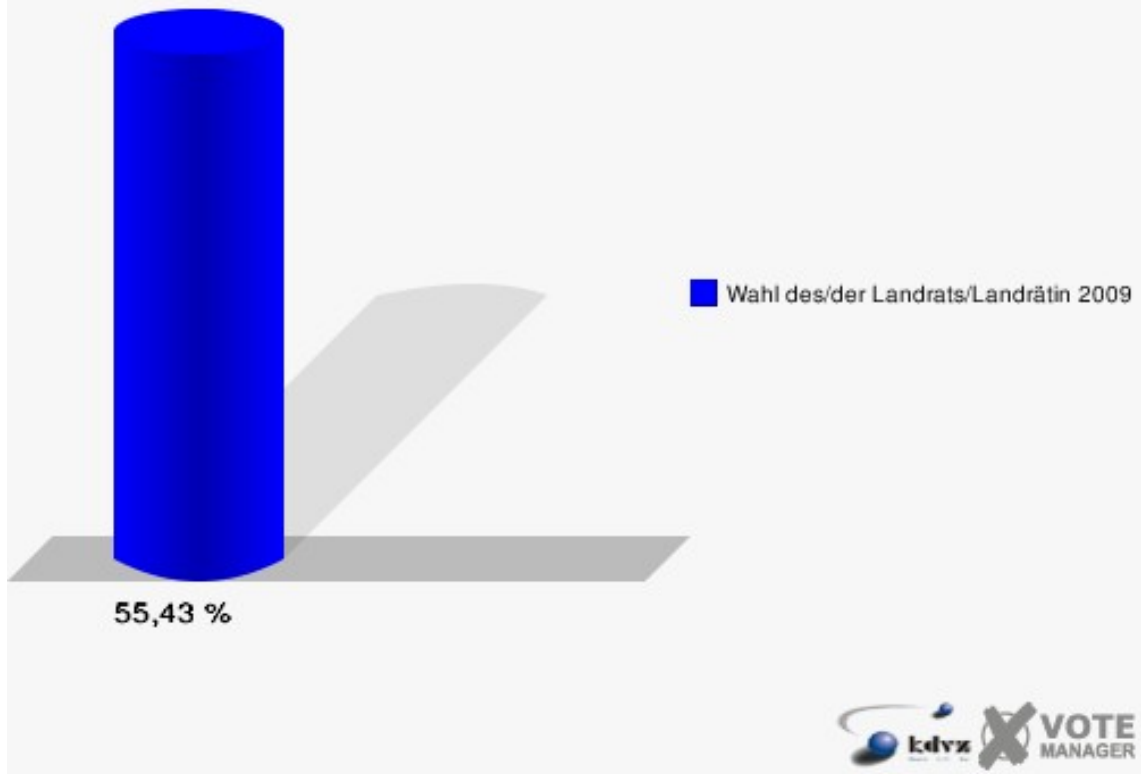

Stadt Bad Honnef
Wahl des/der Landrats/Landrätin 30.08.2009
Wahlbeteiligung Wahlbezirk-050

Wahlbezirk-060

	Anzahl	Prozent
Wahlberechtigte	1.236	
Wähler/innen	598	48,38 %
ungültige Stimmen	13	2,17 %
gültige Stimmen	585	97,83 %
Kühn, CDU	270	46,15 %
Tüttenberg, SPD	172	29,40 %
Dr. Lamberty, FDP	77	13,16 %
Groeneveld, DIE LINKE	35	5,98 %
Meise, NPD	7	1,20 %
Augustinowski, Volksabstimmung	24	4,10 %