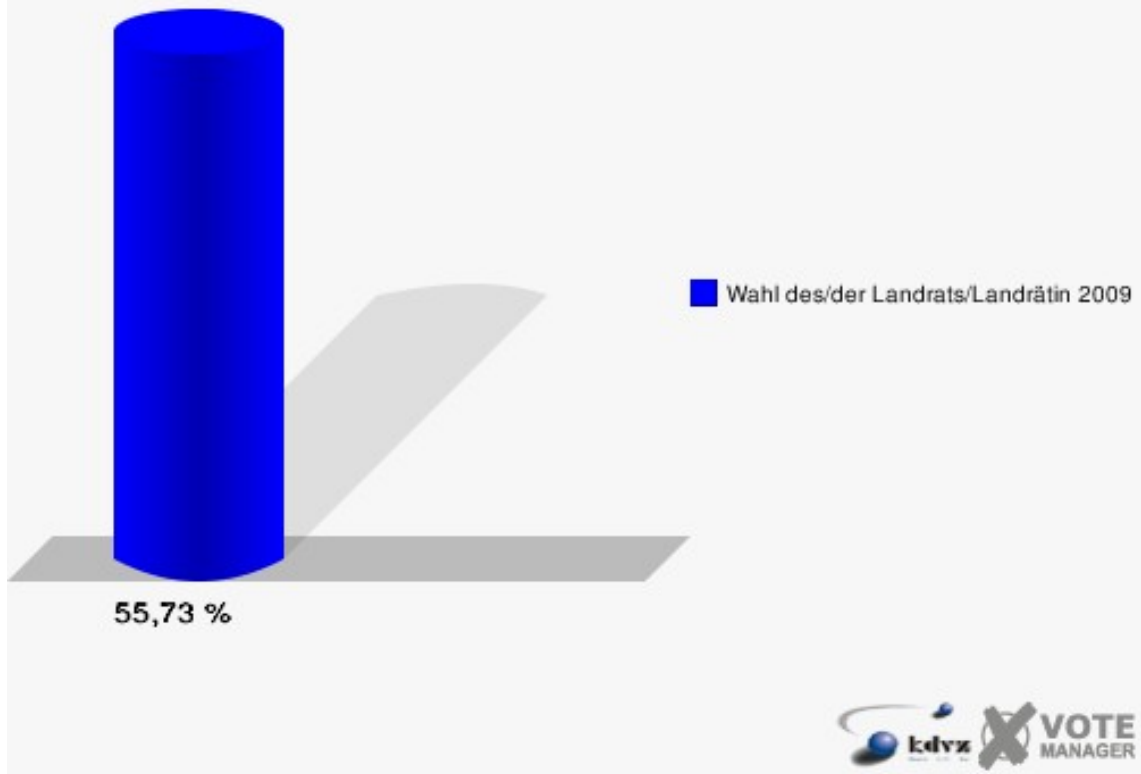

Stadt Bad Honnef
Wahl des/der Landrats/Landrätin 30.08.2009
Wahlbeteiligung 030-Hotel AVENDI Bad Honnef

040-Städt.Siebengebirgsgymnasium

	Anzahl	Prozent
Wahlberechtigte	1.256	
Wähler/innen	801	63,77 %
ungültige Stimmen	15	1,87 %
gültige Stimmen	786	98,13 %
Kühn, CDU	416	52,93 %
Tüttenberg, SPD	185	23,54 %
Dr. Lamberty, FDP	120	15,27 %
Groeneveld, DIE LINKE	38	4,83 %
Meise, NPD	6	0,76 %
Augustinowski, Volksabstimmung	21	2,67 %