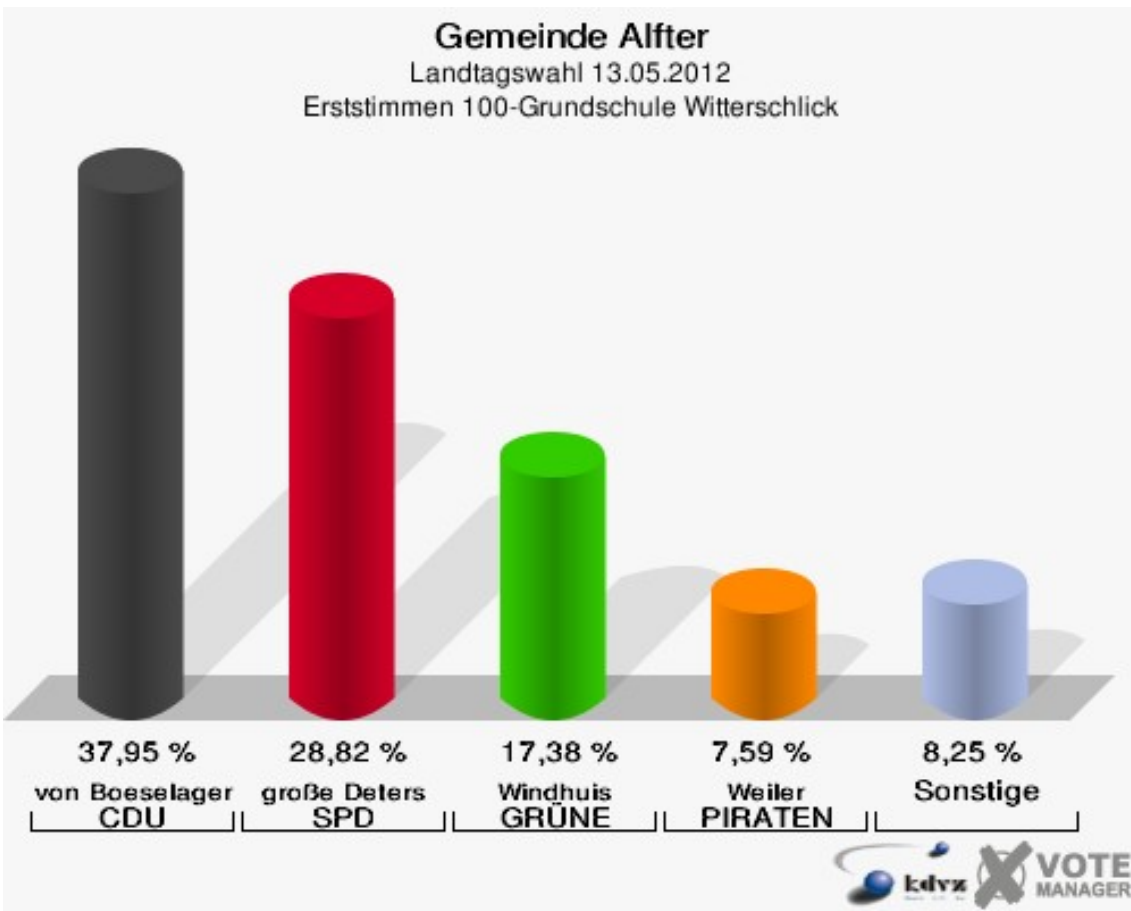

Gemeinde Alfter
Landtagswahl 13.05.2012
Wahlbeteiligung 080-Grundschule Oedekoven

090-Mehrzweckhalle Impekoven

	Erststimmen		Zweitstimmen	
Wahlberechtigte	1.552		1.552	
Wähler/innen	749	48,26 %	749	48,26 %
ungültige Stimmen	10	1,34 %	8	1,07 %
gültige Stimmen	739	98,66 %	741	98,93 %
von Boeselager, CDU	272	36,81 %	200	26,99 %
große Deters, SPD	249	33,69 %	223	30,09 %
Windhuis, GRÜNE	96	12,99 %	108	14,57 %
Wolf-Umhauer, FDP	52	7,04 %	119	16,06 %
Eßer, DIE LINKE	18	2,44 %	15	2,02 %
Weiler, PIRATEN	43	5,82 %	43	5,80 %
pro NRW	---	---	13	1,75 %
NPD	---	---	2	0,27 %
Tierschutzpartei	---	---	4	0,54 %
FAMILIE	---	---	6	0,81 %
BIG	---	---	1	0,13 %
Die PARTEI	---	---	2	0,27 %
ÖDP	---	---	0	0,00 %
FBI/ Freie Wähler	---	---	1	0,13 %
AUF	---	---	0	0,00 %
Schöpf, FREIE WÄHLER	7	0,95 %	4	0,54 %
PARTEI DER VER- NUNFT	---	---	0	0,00 %
Plantiko, Volksab- stimmung	2	0,27 %	0	0,00 %

Gemeinde Alfter
Landtagswahl 13.05.2012
Wahlbeteiligung 090-Mehrzweckhalle Impekoven

100-Grundschule Witterschlick

	Erststimmen		Zweitstimmen	
Wahlberechtigte	1.604		1.604	
Wähler/innen	920	57,36 %	920	57,36 %
ungültige Stimmen	11	1,20 %	9	0,98 %
gültige Stimmen	909	98,80 %	911	99,02 %
von Boeselager, CDU	345	37,95 %	267	29,31 %
große Deters, SPD	262	28,82 %	261	28,65 %
Windhuis, GRÜNE	158	17,38 %	140	15,37 %
Wolf-Umhauer, FDP	55	6,05 %	123	13,50 %
Eßer, DIE LINKE	14	1,54 %	12	1,32 %
Weiler, PIRATEN	69	7,59 %	61	6,70 %
pro NRW	---	---	23	2,52 %
NPD	---	---	4	0,44 %
Tierschutzpartei	---	---	4	0,44 %
FAMILIE	---	---	2	0,22 %
BIG	---	---	3	0,33 %
Die PARTEI	---	---	4	0,44 %
ÖDP	---	---	1	0,11 %
FBI/ Freie Wähler	---	---	1	0,11 %
AUF	---	---	0	0,00 %
Schöpf, FREIE WÄHLER	3	0,33 %	4	0,44 %
PARTEI DER VER- NUNFT	---	---	1	0,11 %
Plantiko, Volksab- stimmung	3	0,33 %	0	0,00 %