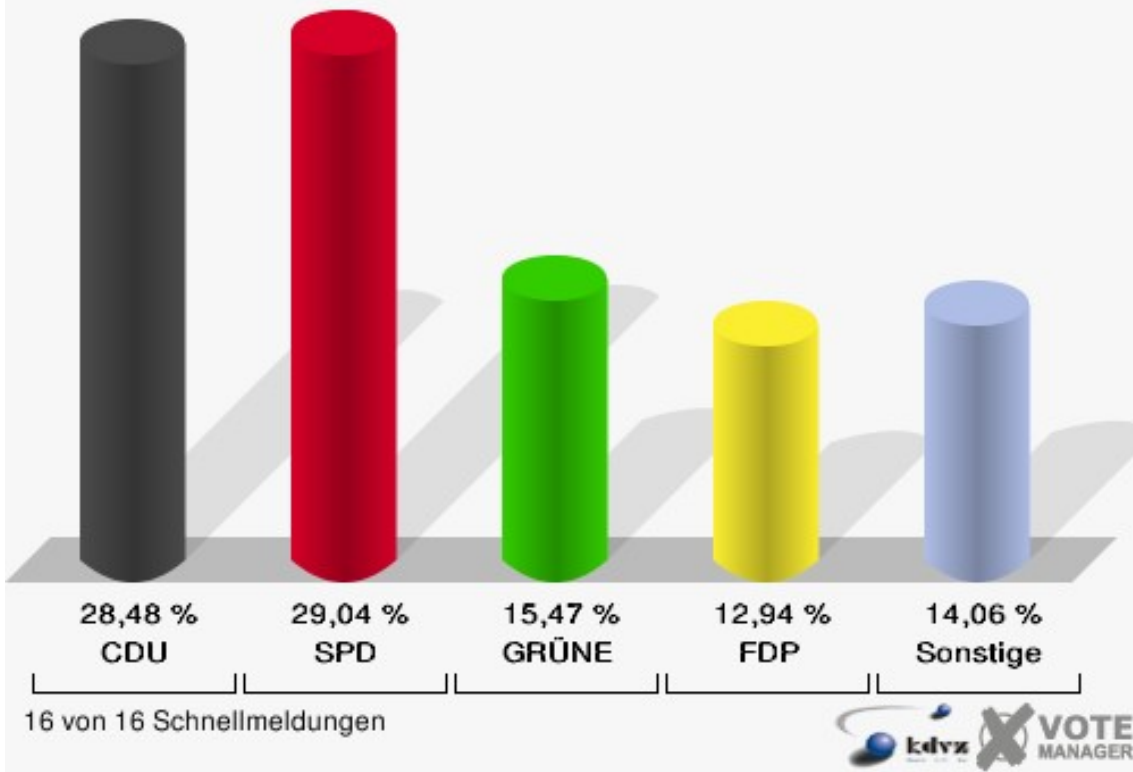

Landtagswahl

Gemeinde Alfter

	Erststimmen		Zweitstimmen	
Wahlberechtigte	17.389		17.389	
Wähler/innen	11.255	64,72 %	11.255	64,72 %
ungültige Stimmen	193	1,71 %	156	1,39 %
gültige Stimmen	11.062	98,29 %	11.099	98,61 %
von Boeselager, CDU	4.109	37,15 %	3.161	28,48 %
große Deters, SPD	3.447	31,16 %	3.223	29,04 %
Windhuis, GRÜNE	1.663	15,03 %	1.717	15,47 %
Wolf-Umhauer, FDP	637	5,76 %	1.436	12,94 %
Eßer, DIE LINKE	217	1,96 %	187	1,68 %
Weiler, PIRATEN	836	7,56 %	857	7,72 %
pro NRW	---	---	196	1,77 %
NPD	---	---	39	0,35 %
Tierschutzpartei	---	---	63	0,57 %
FAMILIE	---	---	32	0,29 %
BIG	---	---	17	0,15 %
Die PARTEI	---	---	30	0,27 %
ÖDP	---	---	8	0,07 %
FBI/ Freie Wähler	---	---	17	0,15 %
AUF	---	---	6	0,05 %
Schöpf, FREIE WÄHLER	119	1,08 %	97	0,87 %
PARTEI DER VERNUNFT	---	---	13	0,12 %
Plantiko, Volksabstimmung	34	0,31 %	0	0,00 %

Gemeinde Alfter
Landtagswahl 13.05.2012
Erststimmen Gesamtergebnis

Gemeinde Alfter
Landtagswahl 13.05.2012
Zweitstimmen Gesamtergebnis

Gemeinde Alfter
Landtagswahl 13.05.2012
Wahlbeteiligung Gesamtergebnis

16 von 16 Schnellmeldungen

Stimmbezirke 010-Grundschule Alfter

	Erststimmen		Zweitstimmen	
Wahlberechtigte	1.561		1.561	
Wähler/innen	664	42,54 %	664	42,54 %
ungültige Stimmen	10	1,51 %	7	1,05 %
gültige Stimmen	654	98,49 %	657	98,95 %
von Boeselager, CDU	198	30,28 %	146	22,22 %
große Deters, SPD	214	32,72 %	202	30,75 %
Windhuis, GRÜNE	103	15,75 %	106	16,13 %
Wolf-Umhauer, FDP	37	5,66 %	72	10,96 %
Eßer, DIE LINKE	18	2,75 %	17	2,59 %
Weiler, PIRATEN	74	11,31 %	66	10,05 %
pro NRW	---	---	19	2,89 %
NPD	---	---	5	0,76 %
Tierschutzpartei	---	---	8	1,22 %
FAMILIE	---	---	3	0,46 %
BIG	---	---	0	0,00 %
Die PARTEI	---	---	1	0,15 %
ÖDP	---	---	2	0,30 %
FBI/ Freie Wähler	---	---	1	0,15 %
AUF	---	---	1	0,15 %
Schöpf, FREIE WÄHLER	7	1,07 %	8	1,22 %
PARTEI DER VER- NUNFT	---	---	0	0,00 %
Plantiko, Volksab- stimmung	3	0,46 %	0	0,00 %