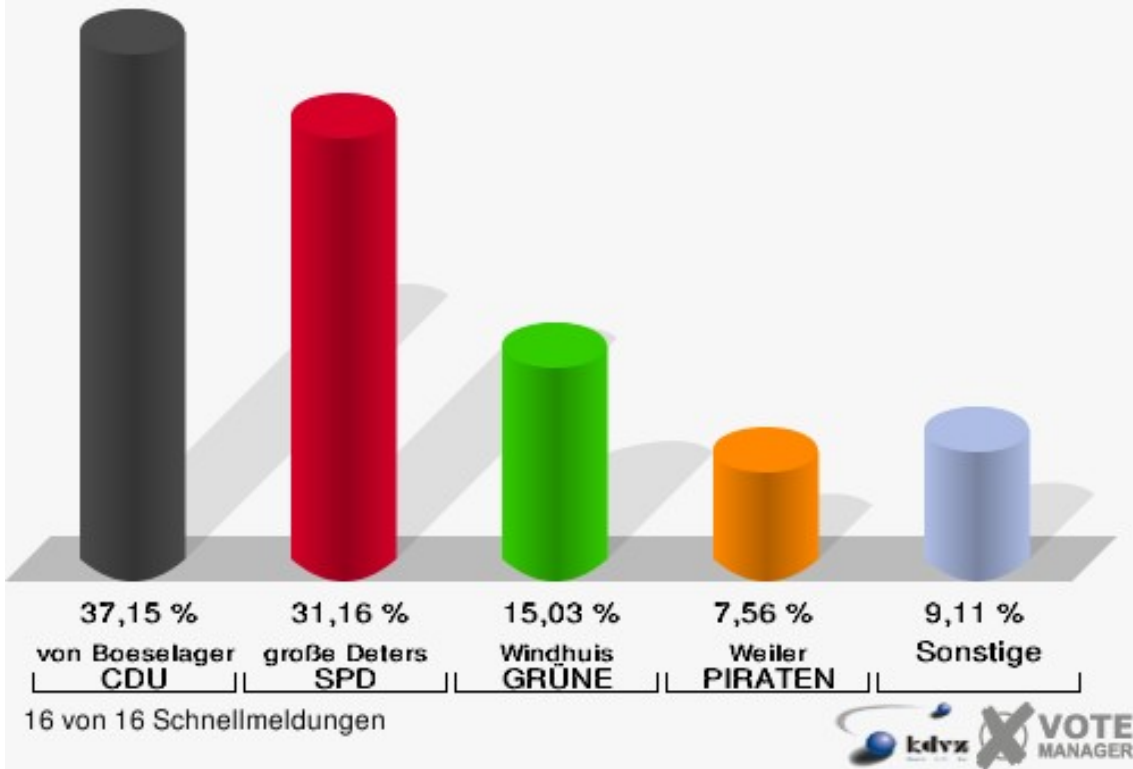

Gemeinde Alfter
Landtagswahl 13.05.2012
Erststimmen Gesamtergebnis