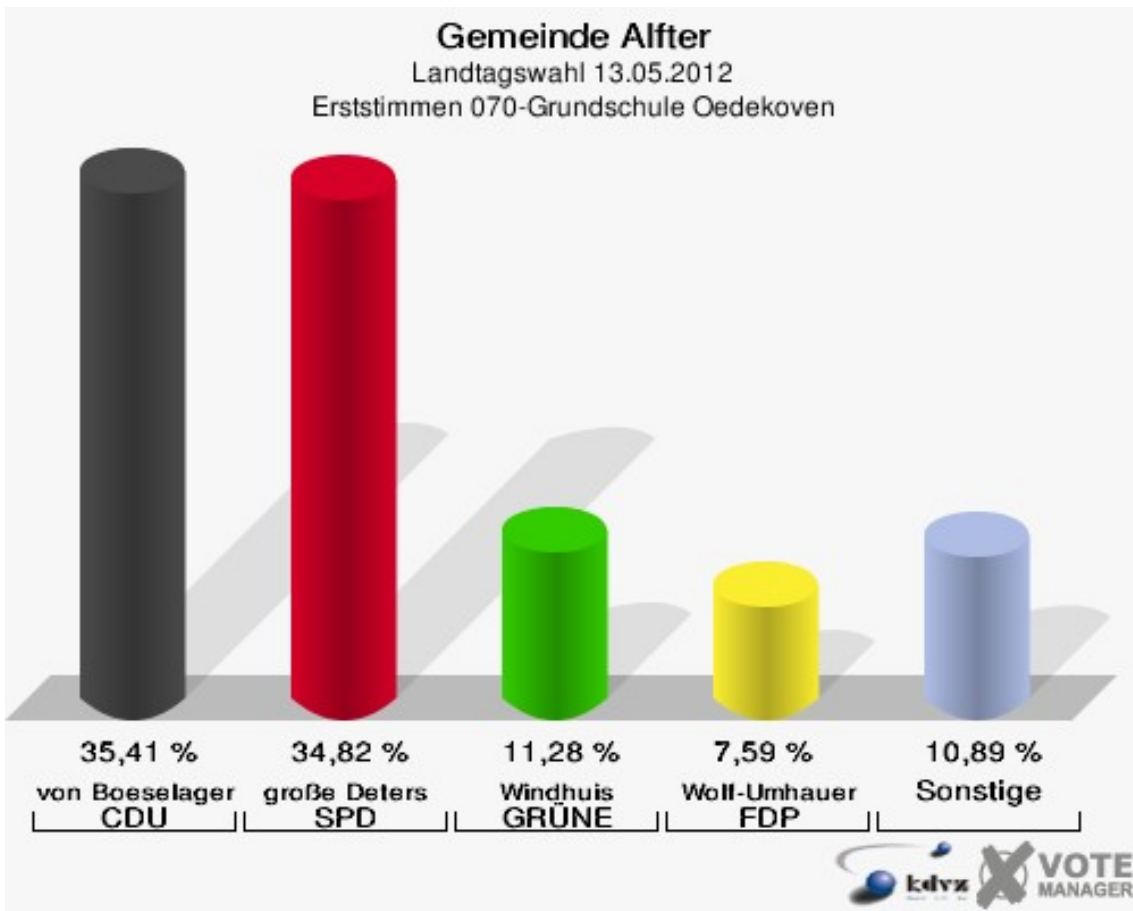

Gemeinde Aifler
Landtagswahl 13.05.2012
Wahlbeteiligung 050-Dorfgem.-haus Gielsdorf

060-Grundschule Oedekoven

	Erststimmen		Zweitstimmen	
Wahlberechtigte	1.356		1.356	
Wähler/innen	674	49,71 %	674	49,71 %
ungültige Stimmen	8	1,19 %	7	1,04 %
gültige Stimmen	666	98,81 %	667	98,96 %
von Boeselager, CDU	247	37,09 %	188	28,19 %
große Deters, SPD	224	33,63 %	196	29,39 %
Windhuis, GRÜNE	89	13,36 %	100	14,99 %
Wolf-Umhauer, FDP	35	5,26 %	83	12,44 %
Eßer, DIE LINKE	13	1,95 %	11	1,65 %
Weiler, PIRATEN	54	8,11 %	64	9,60 %
pro NRW	---	---	11	1,65 %
NPD	---	---	2	0,30 %
Tierschutzpartei	---	---	1	0,15 %
FAMILIE	---	---	2	0,30 %
BIG	---	---	4	0,60 %
Die PARTEI	---	---	3	0,45 %
ÖDP	---	---	0	0,00 %
FBI/ Freie Wähler	---	---	0	0,00 %
AUF	---	---	1	0,15 %
Schöpf, FREIE WÄHLER	2	0,30 %	1	0,15 %
PARTEI DER VER- NUNFT	---	---	0	0,00 %
Plantiko, Volksab- stimmung	2	0,30 %	0	0,00 %

Gemeinde Alfter
Landtagswahl 13.05.2012
Wahlbeteiligung 060-Grundschule Oedekoven

070-Grundschule Oedekoven

	Erststimmen		Zweitstimmen	
Wahlberechtigte	1.176		1.176	
Wähler/innen	522	44,39 %	522	44,39 %
ungültige Stimmen	8	1,53 %	8	1,53 %
gültige Stimmen	514	98,47 %	514	98,47 %
von Boeselager, CDU	182	35,41 %	140	27,24 %
große Deters, SPD	179	34,82 %	155	30,16 %
Windhuis, GRÜNE	58	11,28 %	82	15,95 %
Wolf-Umhauer, FDP	39	7,59 %	74	14,40 %
Eßer, DIE LINKE	14	2,72 %	10	1,95 %
Weiler, PIRATEN	35	6,81 %	33	6,42 %
pro NRW	---	---	6	1,17 %
NPD	---	---	1	0,19 %
Tierschutzpartei	---	---	4	0,78 %
FAMILIE	---	---	2	0,39 %
BIG	---	---	0	0,00 %
Die PARTEI	---	---	0	0,00 %
ÖDP	---	---	0	0,00 %
FBI/ Freie Wähler	---	---	0	0,00 %
AUF	---	---	2	0,39 %
Schöpf, FREIE WÄHLER	5	0,97 %	3	0,58 %
PARTEI DER VER- NUNFT	---	---	2	0,39 %
Plantiko, Volksab- stimmung	2	0,39 %	0	0,00 %