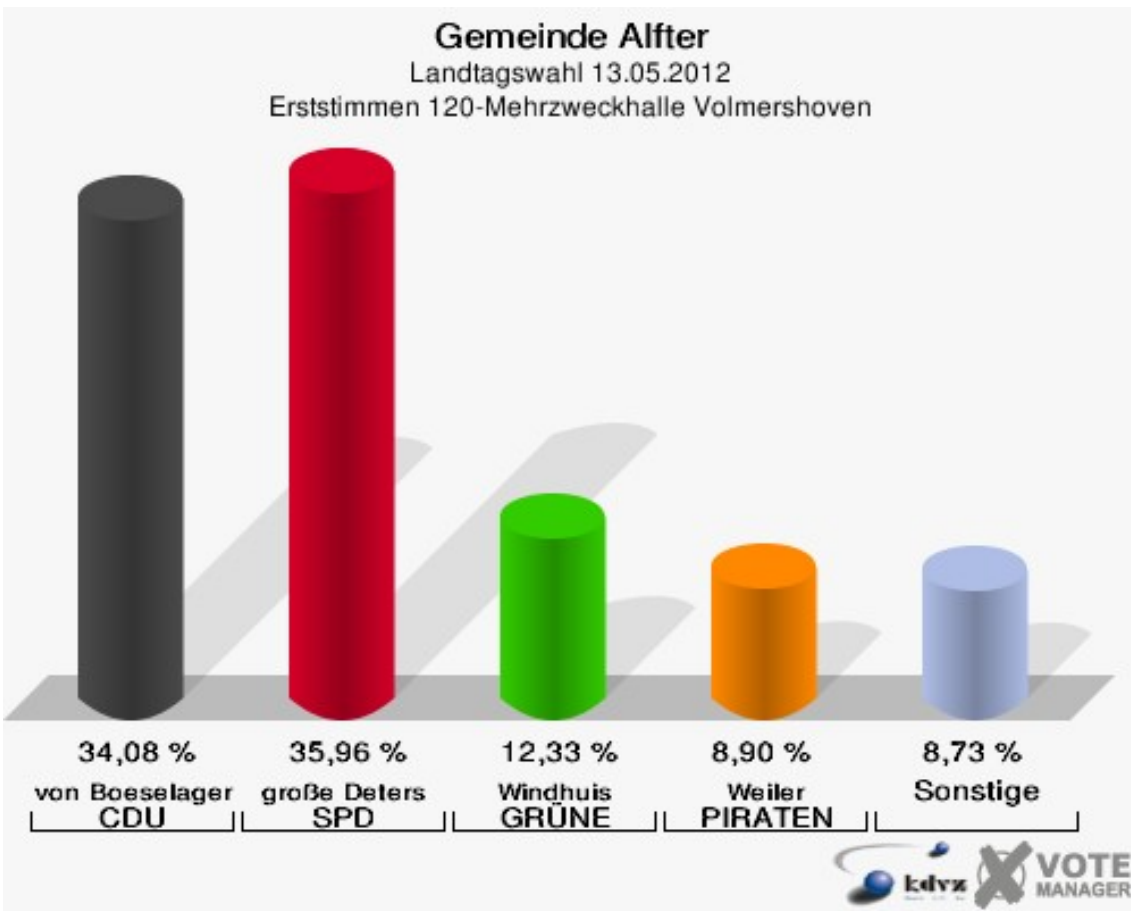

Gemeinde Alfter
Landtagswahl 13.05.2012
Wahlbeteiligung 100-Grundschule Witterschlick

110-Grundschule Witterschlick

	Erststimmen		Zweitstimmen	
Wahlberechtigte	1.541		1.541	
Wähler/innen	861	55,87 %	861	55,87 %
ungültige Stimmen	22	2,56 %	16	1,86 %
gültige Stimmen	839	97,44 %	845	98,14 %
von Boeselager, CDU	300	35,76 %	228	26,98 %
große Deters, SPD	278	33,13 %	276	32,66 %
Windhuis, GRÜNE	133	15,85 %	119	14,08 %
Wolf-Umhauer, FDP	50	5,96 %	112	13,25 %
Eßer, DIE LINKE	11	1,31 %	10	1,18 %
Weiler, PIRATEN	55	6,56 %	53	6,27 %
pro NRW	---	---	20	2,37 %
NPD	---	---	2	0,24 %
Tierschutzpartei	---	---	5	0,59 %
FAMILIE	---	---	1	0,12 %
BIG	---	---	3	0,36 %
Die PARTEI	---	---	6	0,71 %
ÖDP	---	---	0	0,00 %
FBI/ Freie Wähler	---	---	1	0,12 %
AUF	---	---	0	0,00 %
Schöpf, FREIE WÄHLER	8	0,95 %	8	0,95 %
PARTEI DER VER- NUNFT	---	---	1	0,12 %
Plantiko, Volksab- stimmung	4	0,48 %	0	0,00 %

Gemeinde Alfter
Landtagswahl 13.05.2012
Wahlbeteiligung 110-Grundschule Witterschlick

120-Mehrzweckhalle Volmershoven

	Erststimmen		Zweitstimmen	
Wahlberechtigte	1.078		1.078	
Wähler/innen	599	55,57 %	599	55,57 %
ungültige Stimmen	15	2,50 %	16	2,67 %
gültige Stimmen	584	97,50 %	583	97,33 %
von Boeselager, CDU	199	34,08 %	161	27,62 %
große Deters, SPD	210	35,96 %	193	33,10 %
Windhuis, GRÜNE	72	12,33 %	83	14,24 %
Wolf-Umhauer, FDP	37	6,34 %	66	11,32 %
Eßer, DIE LINKE	12	2,05 %	15	2,57 %
Weiler, PIRATEN	52	8,90 %	54	9,26 %
pro NRW	---	---	5	0,86 %
NPD	---	---	0	0,00 %
Tierschutzpartei	---	---	3	0,51 %
FAMILIE	---	---	1	0,17 %
BIG	---	---	0	0,00 %
Die PARTEI	---	---	0	0,00 %
ÖDP	---	---	1	0,17 %
FBI/ Freie Wähler	---	---	0	0,00 %
AUF	---	---	0	0,00 %
Schöpf, FREIE WÄHLER	2	0,34 %	0	0,00 %
PARTEI DER VER- NUNFT	---	---	1	0,17 %
Plantiko, Volksab- stimmung	0	0,00 %	0	0,00 %