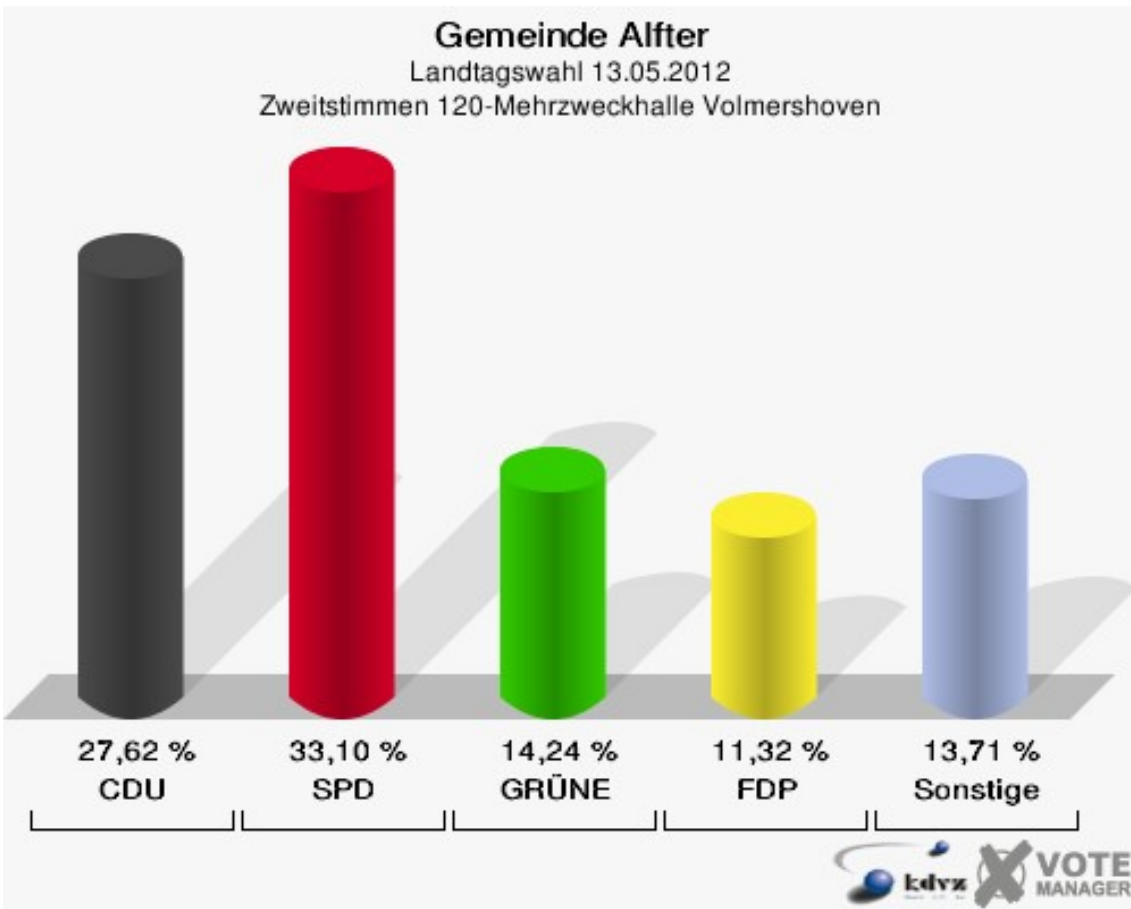

Gemeinde Alfter
Landtagswahl 13.05.2012
Wahlbeteiligung 100-Grundschule Witterschlick

110-Grundschule Witterschlick

	Erststimmen		Zweitstimmen	
Wahlberechtigte	1.541		1.541	
Wähler/innen	861	55,87 %	861	55,87 %
ungültige Stimmen	22	2,56 %	16	1,86 %
gültige Stimmen	839	97,44 %	845	98,14 %
von Boeselager, CDU	300	35,76 %	228	26,98 %
große Deters, SPD	278	33,13 %	276	32,66 %
Windhuis, GRÜNE	133	15,85 %	119	14,08 %
Wolf-Umhauer, FDP	50	5,96 %	112	13,25 %
Eßer, DIE LINKE	11	1,31 %	10	1,18 %
Weiler, PIRATEN	55	6,56 %	53	6,27 %
pro NRW	---	---	20	2,37 %
NPD	---	---	2	0,24 %
Tierschutzpartei	---	---	5	0,59 %
FAMILIE	---	---	1	0,12 %
BIG	---	---	3	0,36 %
Die PARTEI	---	---	6	0,71 %
ÖDP	---	---	0	0,00 %
FBI/ Freie Wähler	---	---	1	0,12 %
AUF	---	---	0	0,00 %
Schöpf, FREIE WÄHLER	8	0,95 %	8	0,95 %
PARTEI DER VER- NUNFT	---	---	1	0,12 %
Plantiko, Volksab- stimmung	4	0,48 %	0	0,00 %

Gemeinde Alfter
Landtagswahl 13.05.2012
Wahlbeteiligung 110-Grundschule Witterschlick

120-Mehrzweckhalle Volmershoven

	Erststimmen		Zweitstimmen	
Wahlberechtigte	1.078		1.078	
Wähler/innen	599	55,57 %	599	55,57 %
ungültige Stimmen	15	2,50 %	16	2,67 %
gültige Stimmen	584	97,50 %	583	97,33 %
von Boeselager, CDU	199	34,08 %	161	27,62 %
große Deters, SPD	210	35,96 %	193	33,10 %
Windhuis, GRÜNE	72	12,33 %	83	14,24 %
Wolf-Umhauer, FDP	37	6,34 %	66	11,32 %
Eßer, DIE LINKE	12	2,05 %	15	2,57 %
Weiler, PIRATEN	52	8,90 %	54	9,26 %
pro NRW	---	---	5	0,86 %
NPD	---	---	0	0,00 %
Tierschutzpartei	---	---	3	0,51 %
FAMILIE	---	---	1	0,17 %
BIG	---	---	0	0,00 %
Die PARTEI	---	---	0	0,00 %
ÖDP	---	---	1	0,17 %
FBI/ Freie Wähler	---	---	0	0,00 %
AUF	---	---	0	0,00 %
Schöpf, FREIE WÄHLER	2	0,34 %	0	0,00 %
PARTEI DER VER- NUNFT	---	---	1	0,17 %
Plantiko, Volksab- stimmung	0	0,00 %	0	0,00 %