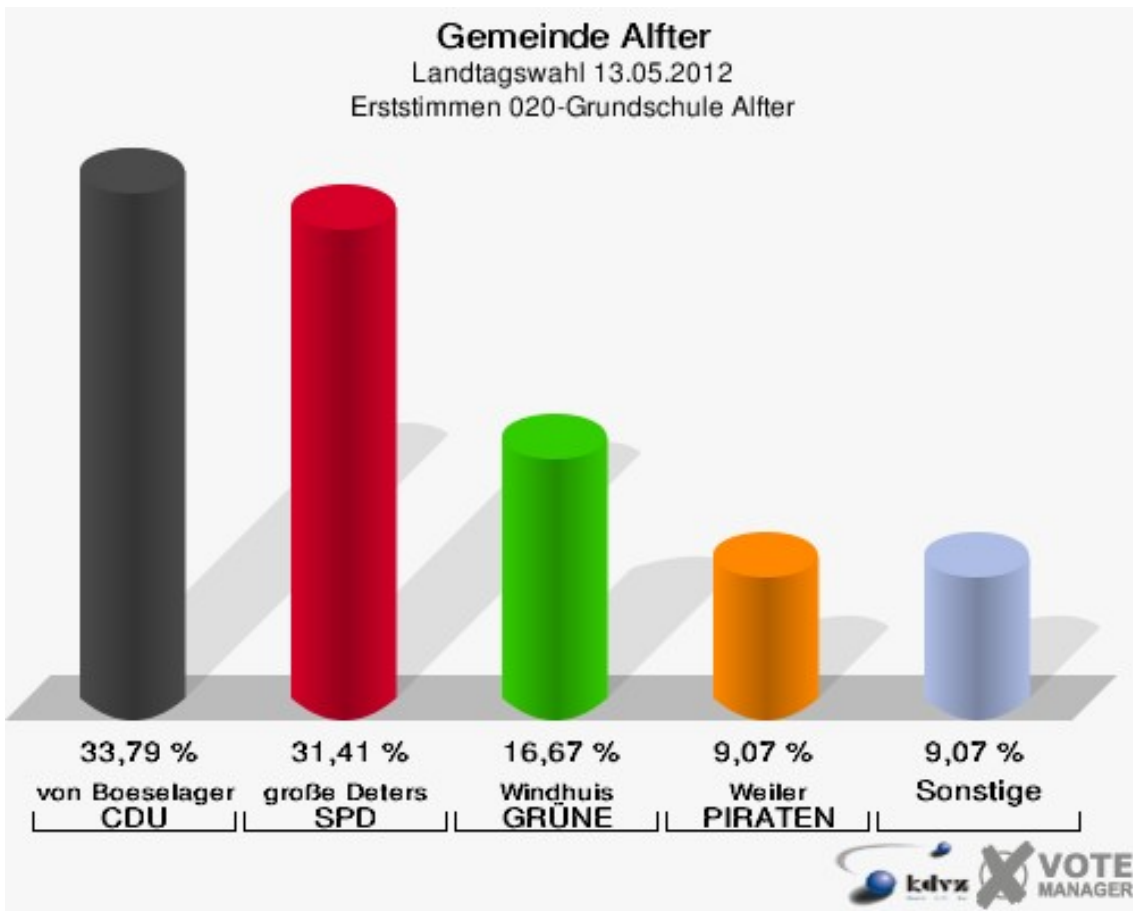

16 von 16 Schnellmeldungen

Stimmbezirke 010-Grundschule Alfter

	Erststimmen		Zweitstimmen	
Wahlberechtigte	1.561		1.561	
Wähler/innen	664	42,54 %	664	42,54 %
ungültige Stimmen	10	1,51 %	7	1,05 %
gültige Stimmen	654	98,49 %	657	98,95 %
von Boeselager, CDU	198	30,28 %	146	22,22 %
große Deters, SPD	214	32,72 %	202	30,75 %
Windhuis, GRÜNE	103	15,75 %	106	16,13 %
Wolf-Umhauer, FDP	37	5,66 %	72	10,96 %
Eßer, DIE LINKE	18	2,75 %	17	2,59 %
Weiler, PIRATEN	74	11,31 %	66	10,05 %
pro NRW	---	---	19	2,89 %
NPD	---	---	5	0,76 %
Tierschutzpartei	---	---	8	1,22 %
FAMILIE	---	---	3	0,46 %
BIG	---	---	0	0,00 %
Die PARTEI	---	---	1	0,15 %
ÖDP	---	---	2	0,30 %
FBI/ Freie Wähler	---	---	1	0,15 %
AUF	---	---	1	0,15 %
Schöpf, FREIE WÄHLER	7	1,07 %	8	1,22 %
PARTEI DER VER- NUNFT	---	---	0	0,00 %
Plantiko, Volksab- stimmung	3	0,46 %	0	0,00 %

Gemeinde Alfter
Landtagswahl 13.05.2012
Wahlbeteiligung 010-Grundschule Alfter

020-Grundschule Alfter

	Erststimmen		Zweitstimmen	
Wahlberechtigte	1.737		1.737	
Wähler/innen	902	51,93 %	902	51,93 %
ungültige Stimmen	20	2,22 %	18	2,00 %
gültige Stimmen	882	97,78 %	884	98,00 %
von Boeselager, CDU	298	33,79 %	229	25,90 %
große Deters, SPD	277	31,41 %	245	27,71 %
Windhuis, GRÜNE	147	16,67 %	176	19,91 %
Wolf-Umhauer, FDP	45	5,10 %	101	11,43 %
Eßer, DIE LINKE	23	2,61 %	20	2,26 %
Weiler, PIRATEN	80	9,07 %	71	8,03 %
pro NRW	---	---	17	1,92 %
NPD	---	---	4	0,45 %
Tierschutzpartei	---	---	4	0,45 %
FAMILIE	---	---	1	0,11 %
BIG	---	---	0	0,00 %
Die PARTEI	---	---	2	0,23 %
ÖDP	---	---	0	0,00 %
FBI/ Freie Wähler	---	---	2	0,23 %
AUF	---	---	0	0,00 %
Schöpf, FREIE WÄHLER	10	1,13 %	10	1,13 %
PARTEI DER VER- NUNFT	---	---	2	0,23 %
Plantiko, Volksab- stimmung	2	0,23 %	0	0,00 %