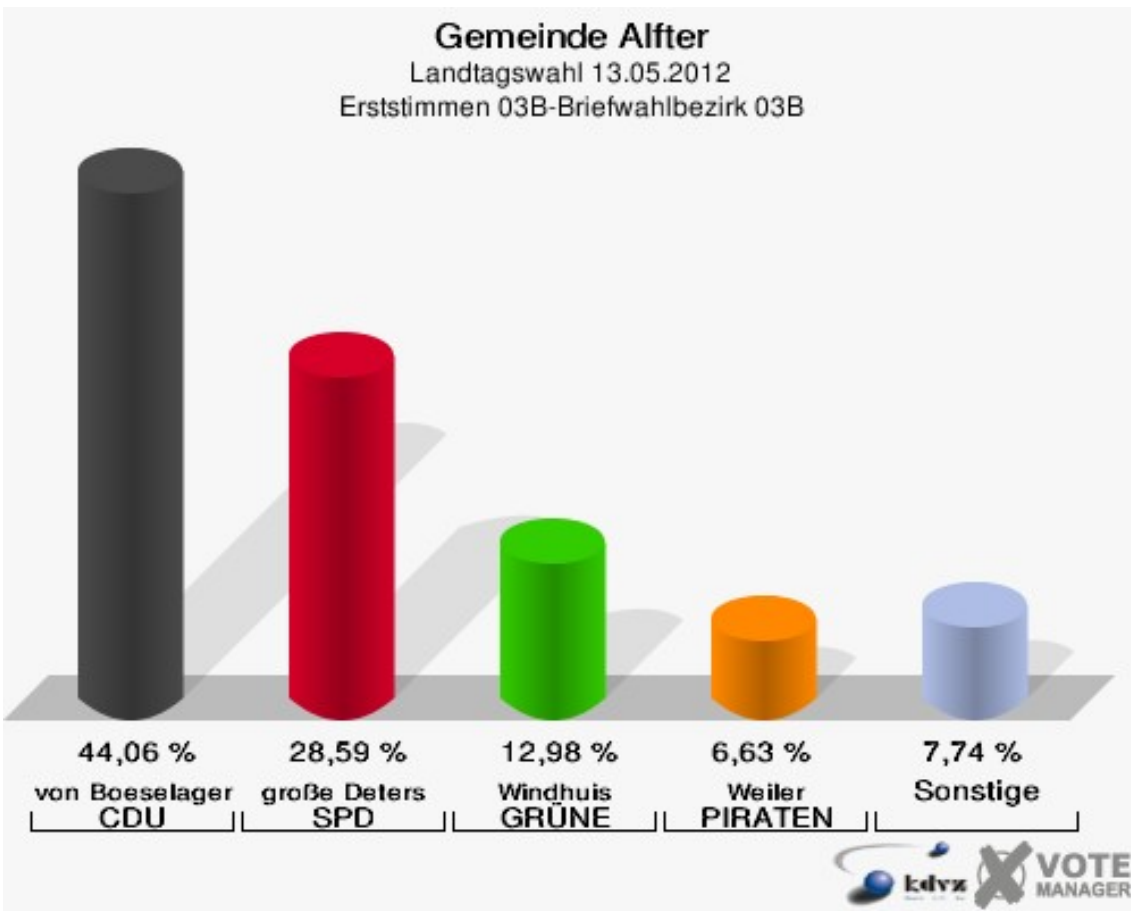

04B-Briefwahlbezirk 04B

	Erststimmen		Zweitstimmen	
Wähler/innen	586		586	
ungültige Stimmen	5	0,85 %	4	0,68 %
gültige Stimmen	581	99,15 %	582	99,32 %
von Boeselager, CDU	214	36,83 %	162	27,84 %
große Deters, SPD	190	32,70 %	207	35,57 %
Windhuis, GRÜNE	96	16,52 %	78	13,40 %
Wolf-Umhauer, FDP	26	4,48 %	70	12,03 %
Eßer, DIE LINKE	12	2,07 %	6	1,03 %
Weiler, PIRATEN	34	5,85 %	37	6,36 %
pro NRW	---	---	11	1,89 %
NPD	---	---	3	0,52 %
Tierschutzpartei	---	---	2	0,34 %
FAMILIE	---	---	3	0,52 %
BIG	---	---	0	0,00 %
Die PARTEI	---	---	2	0,34 %
ÖDP	---	---	0	0,00 %
FBI/ Freie Wähler	---	---	0	0,00 %
AUF	---	---	0	0,00 %
Schöpf, FREIE WÄHLER	4	0,69 %	1	0,17 %
PARTEI DER VER- NUNFT	---	---	0	0,00 %
Plantiko, Volksab- stimmung	5	0,86 %	0	0,00 %