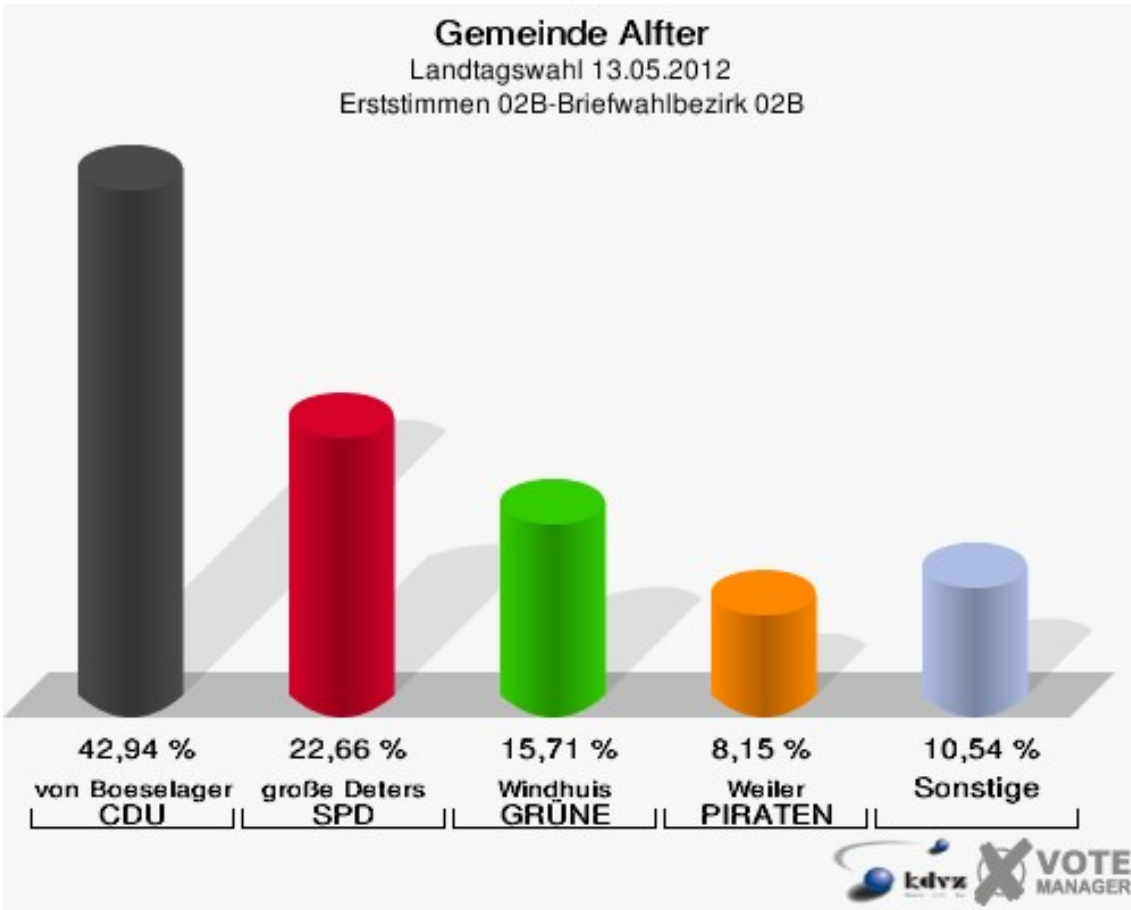

Gemeinde Alfter
Landtagswahl 13.05.2012
Wahlbeteiligung 120-Mehrzweckhalle Volmershoven

01B-Briefwahlbezirk 01B

	Erststimmen		Zweitstimmen	
Wähler/innen	619		619	
ungültige Stimmen	6	0,97 %	5	0,81 %
gültige Stimmen	613	99,03 %	614	99,19 %
von Boeselager, CDU	233	38,01 %	191	31,11 %
große Deters, SPD	158	25,77 %	152	24,76 %
Windhuis, GRÜNE	127	20,72 %	119	19,38 %
Wolf-Umhauer, FDP	27	4,40 %	66	10,75 %
Eßer, DIE LINKE	13	2,12 %	11	1,79 %
Weiler, PIRATEN	47	7,67 %	47	7,65 %
pro NRW	---	---	7	1,14 %
NPD	---	---	3	0,49 %
Tierschutzpartei	---	---	9	1,47 %
FAMILIE	---	---	4	0,65 %
BIG	---	---	0	0,00 %
Die PARTEI	---	---	0	0,00 %
ÖDP	---	---	1	0,16 %
FBI/ Freie Wähler	---	---	0	0,00 %
AUF	---	---	0	0,00 %
Schöpf, FREIE WÄHLER	5	0,82 %	3	0,49 %
PARTEI DER VER- NUNFT	---	---	1	0,16 %
Plantiko, Volksab- stimmung	3	0,49 %	0	0,00 %

02B-Briefwahlbezirk 02B

	Erststimmen		Zweitstimmen	
Wähler/innen	514		514	
ungültige Stimmen	11	2,14 %	6	1,17 %
gültige Stimmen	503	97,86 %	508	98,83 %
von Boeselager, CDU	216	42,94 %	181	35,63 %
große Deters, SPD	114	22,66 %	116	22,83 %
Windhuis, GRÜNE	79	15,71 %	66	12,99 %
Wolf-Umhauer, FDP	35	6,96 %	67	13,19 %
Eßer, DIE LINKE	7	1,39 %	5	0,98 %
Weiler, PIRATEN	41	8,15 %	47	9,25 %
pro NRW	---	---	12	2,36 %
NPD	---	---	0	0,00 %
Tierschutzpartei	---	---	4	0,79 %
FAMILIE	---	---	0	0,00 %
BIG	---	---	1	0,20 %
Die PARTEI	---	---	1	0,20 %
ÖDP	---	---	0	0,00 %
FBI/ Freie Wähler	---	---	0	0,00 %
AUF	---	---	0	0,00 %
Schöpf, FREIE WÄHLER	9	1,79 %	6	1,18 %
PARTEI DER VER- NUNFT	---	---	2	0,39 %
Plantiko, Volksab- stimmung	2	0,40 %	0	0,00 %