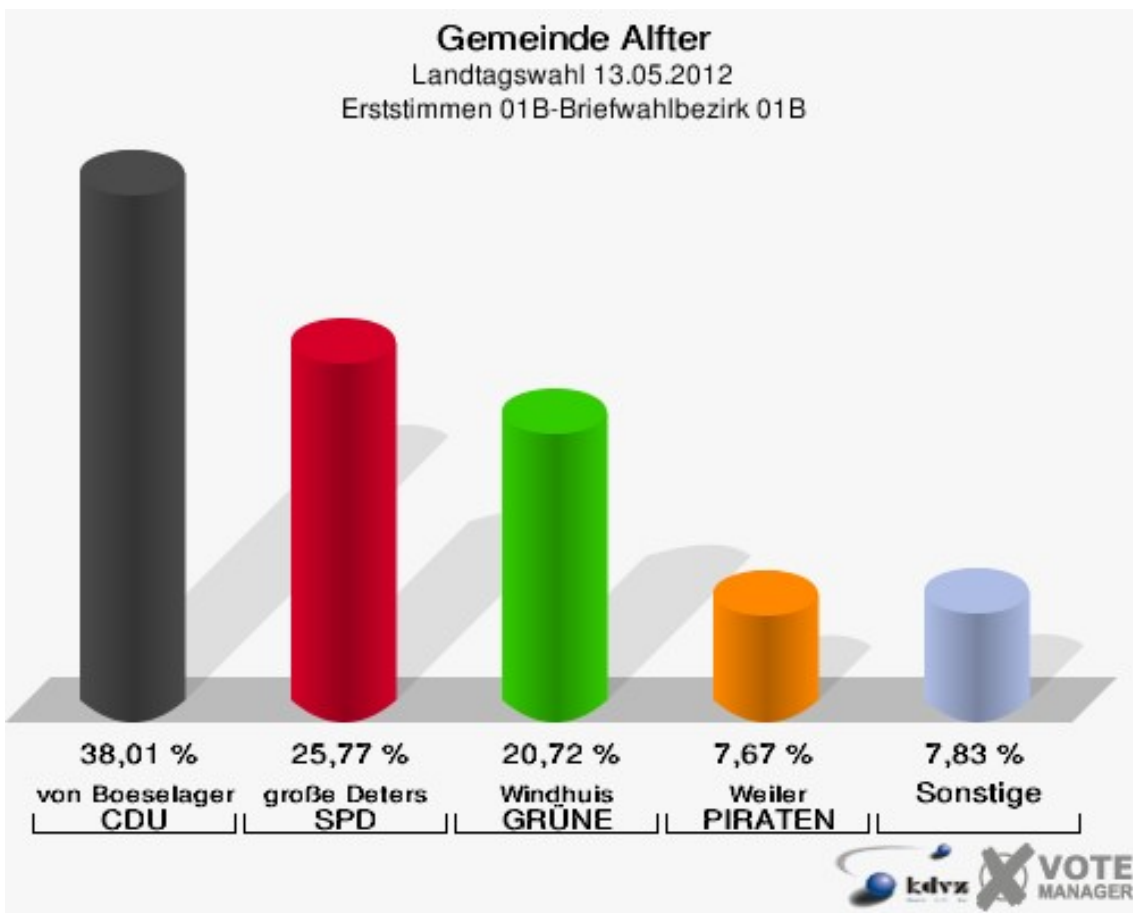

01B-Briefwahlbezirk 01B

	Erststimmen		Zweitstimmen	
Wähler/innen	619		619	
ungültige Stimmen	6	0,97 %	5	0,81 %
gültige Stimmen	613	99,03 %	614	99,19 %
von Boeselager, CDU	233	38,01 %	191	31,11 %
große Deters, SPD	158	25,77 %	152	24,76 %
Windhuis, GRÜNE	127	20,72 %	119	19,38 %
Wolf-Umhauer, FDP	27	4,40 %	66	10,75 %
Eßer, DIE LINKE	13	2,12 %	11	1,79 %
Weiler, PIRATEN	47	7,67 %	47	7,65 %
pro NRW	---	---	7	1,14 %
NPD	---	---	3	0,49 %
Tierschutzpartei	---	---	9	1,47 %
FAMILIE	---	---	4	0,65 %
BIG	---	---	0	0,00 %
Die PARTEI	---	---	0	0,00 %
ÖDP	---	---	1	0,16 %
FBI/ Freie Wähler	---	---	0	0,00 %
AUF	---	---	0	0,00 %
Schöpf, FREIE WÄHLER	5	0,82 %	3	0,49 %
PARTEI DER VER- NUNFT	---	---	1	0,16 %
Plantiko, Volksab- stimmung	3	0,49 %	0	0,00 %