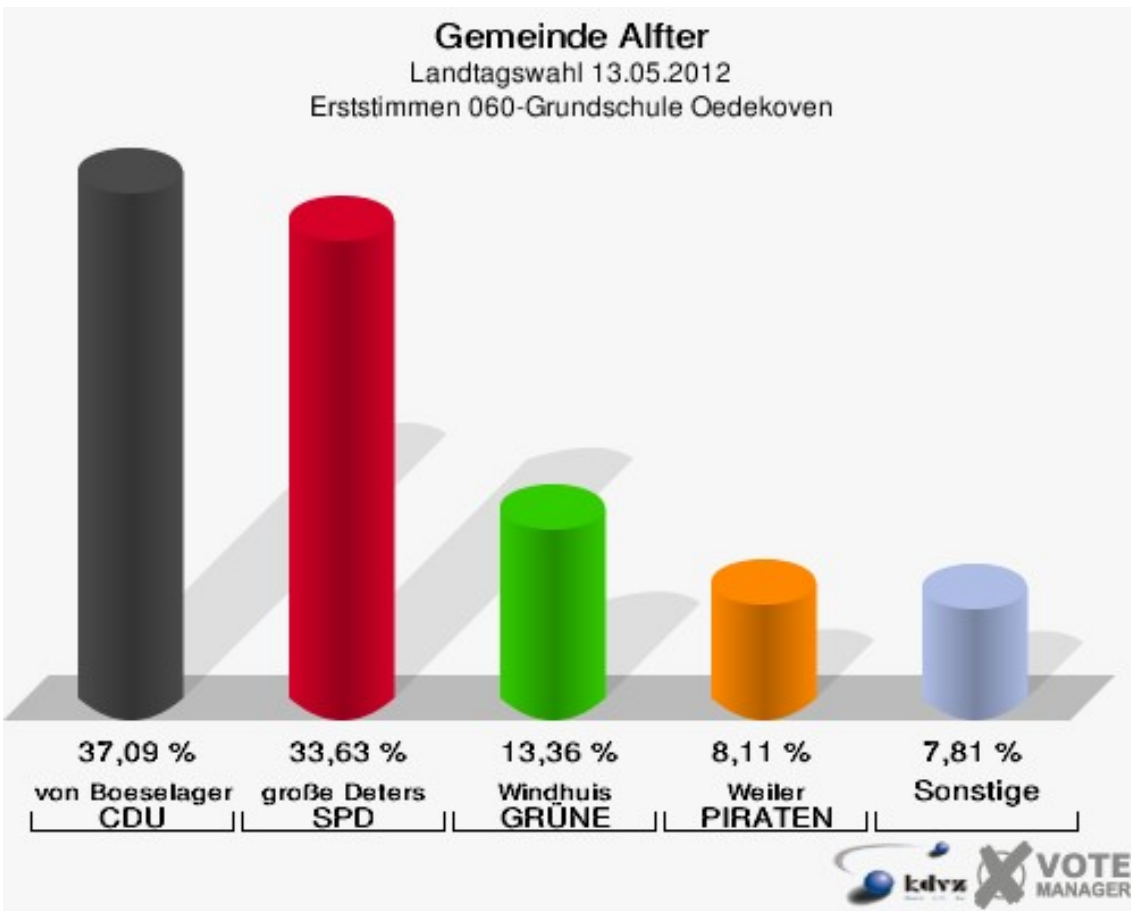

Gemeinde Alfter
Landtagswahl 13.05.2012
Wahlbeteiligung 040-Grundschule Alfter

050-Dorfgem.-haus Gielsdorf

	Erststimmen		Zweitstimmen	
Wahlberechtigte	1.342		1.342	
Wähler/innen	751	55,96 %	751	55,96 %
ungültige Stimmen	18	2,40 %	12	1,60 %
gültige Stimmen	733	97,60 %	739	98,40 %
von Boeselager, CDU	295	40,25 %	223	30,18 %
große Deters, SPD	222	30,29 %	200	27,06 %
Windhuis, GRÜNE	99	13,51 %	112	15,16 %
Wolf-Umhauer, FDP	43	5,87 %	107	14,48 %
Eßer, DIE LINKE	15	2,05 %	16	2,17 %
Weiler, PIRATEN	52	7,09 %	53	7,17 %
pro NRW	---	---	10	1,35 %
NPD	---	---	5	0,68 %
Tierschutzpartei	---	---	1	0,14 %
FAMILIE	---	---	2	0,27 %
BIG	---	---	2	0,27 %
Die PARTEI	---	---	1	0,14 %
ÖDP	---	---	0	0,00 %
FBI/ Freie Wähler	---	---	1	0,14 %
AUF	---	---	0	0,00 %
Schöpf, FREIE WÄHLER	6	0,82 %	3	0,41 %
PARTEI DER VER- NUNFT	---	---	3	0,41 %
Plantiko, Volksab- stimmung	1	0,14 %	0	0,00 %

Gemeinde Aifler
Landtagswahl 13.05.2012
Wahlbeteiligung 050-Dorfgem.-haus Gielsdorf

060-Grundschule Oedekoven

	Erststimmen		Zweitstimmen	
Wahlberechtigte	1.356		1.356	
Wähler/innen	674	49,71 %	674	49,71 %
ungültige Stimmen	8	1,19 %	7	1,04 %
gültige Stimmen	666	98,81 %	667	98,96 %
von Boeselager, CDU	247	37,09 %	188	28,19 %
große Deters, SPD	224	33,63 %	196	29,39 %
Windhuis, GRÜNE	89	13,36 %	100	14,99 %
Wolf-Umhauer, FDP	35	5,26 %	83	12,44 %
Eßer, DIE LINKE	13	1,95 %	11	1,65 %
Weiler, PIRATEN	54	8,11 %	64	9,60 %
pro NRW	---	---	11	1,65 %
NPD	---	---	2	0,30 %
Tierschutzpartei	---	---	1	0,15 %
FAMILIE	---	---	2	0,30 %
BIG	---	---	4	0,60 %
Die PARTEI	---	---	3	0,45 %
ÖDP	---	---	0	0,00 %
FBI/ Freie Wähler	---	---	0	0,00 %
AUF	---	---	1	0,15 %
Schöpf, FREIE WÄHLER	2	0,30 %	1	0,15 %
PARTEI DER VER- NUNFT	---	---	0	0,00 %
Plantiko, Volksab- stimmung	2	0,30 %	0	0,00 %