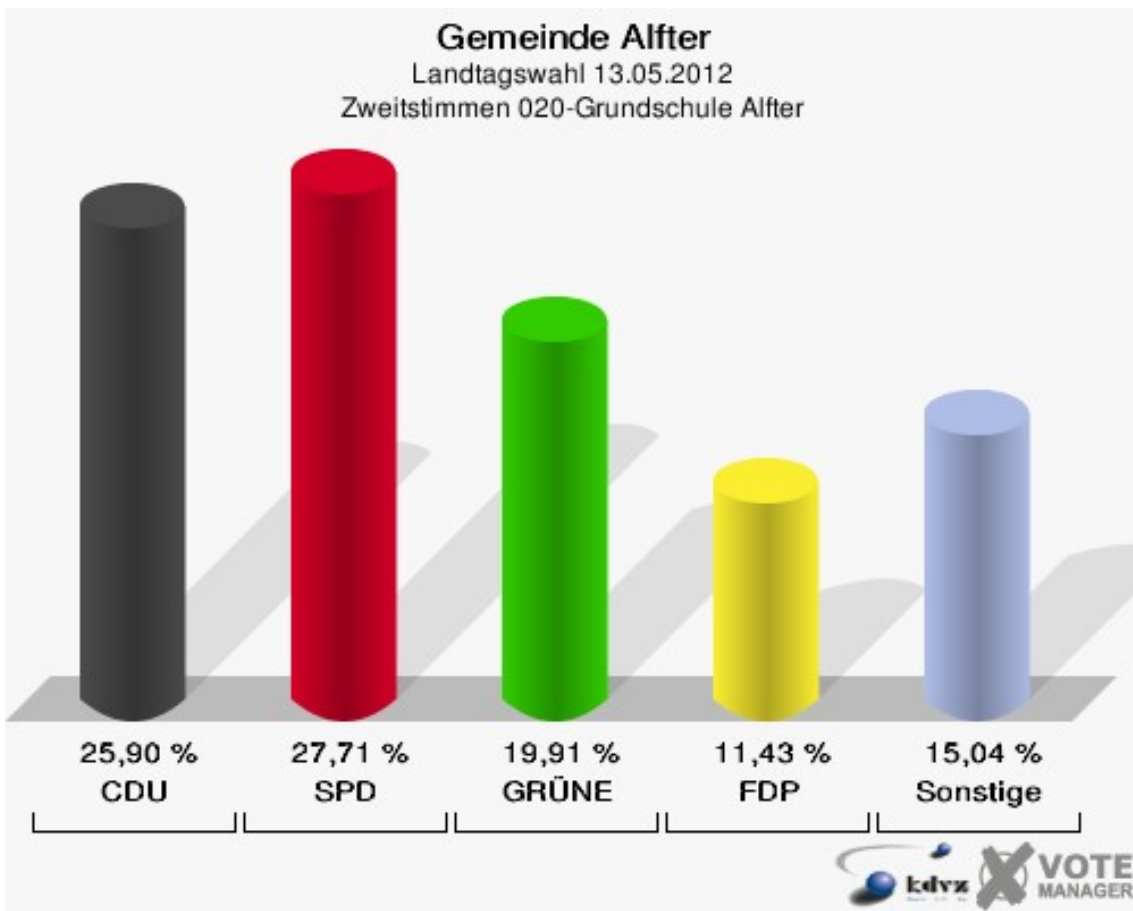

16 von 16 Schnellmeldungen

Stimmbezirke 010-Grundschule Alfter

	Erststimmen		Zweitstimmen	
Wahlberechtigte	1.561		1.561	
Wähler/innen	664	42,54 %	664	42,54 %
ungültige Stimmen	10	1,51 %	7	1,05 %
gültige Stimmen	654	98,49 %	657	98,95 %
von Boeselager, CDU	198	30,28 %	146	22,22 %
große Deters, SPD	214	32,72 %	202	30,75 %
Windhuis, GRÜNE	103	15,75 %	106	16,13 %
Wolf-Umhauer, FDP	37	5,66 %	72	10,96 %
Eßer, DIE LINKE	18	2,75 %	17	2,59 %
Weiler, PIRATEN	74	11,31 %	66	10,05 %
pro NRW	---	---	19	2,89 %
NPD	---	---	5	0,76 %
Tierschutzpartei	---	---	8	1,22 %
FAMILIE	---	---	3	0,46 %
BIG	---	---	0	0,00 %
Die PARTEI	---	---	1	0,15 %
ÖDP	---	---	2	0,30 %
FBI/ Freie Wähler	---	---	1	0,15 %
AUF	---	---	1	0,15 %
Schöpf, FREIE WÄHLER	7	1,07 %	8	1,22 %
PARTEI DER VER- NUNFT	---	---	0	0,00 %
Plantiko, Volksab- stimmung	3	0,46 %	0	0,00 %

Gemeinde Alfter
Landtagswahl 13.05.2012
Wahlbeteiligung 010-Grundschule Alfter

020-Grundschule Alfter

	Erststimmen		Zweitstimmen	
Wahlberechtigte	1.737		1.737	
Wähler/innen	902	51,93 %	902	51,93 %
ungültige Stimmen	20	2,22 %	18	2,00 %
gültige Stimmen	882	97,78 %	884	98,00 %
von Boeselager, CDU	298	33,79 %	229	25,90 %
große Deters, SPD	277	31,41 %	245	27,71 %
Windhuis, GRÜNE	147	16,67 %	176	19,91 %
Wolf-Umhauer, FDP	45	5,10 %	101	11,43 %
Eßer, DIE LINKE	23	2,61 %	20	2,26 %
Weiler, PIRATEN	80	9,07 %	71	8,03 %
pro NRW	---	---	17	1,92 %
NPD	---	---	4	0,45 %
Tierschutzpartei	---	---	4	0,45 %
FAMILIE	---	---	1	0,11 %
BIG	---	---	0	0,00 %
Die PARTEI	---	---	2	0,23 %
ÖDP	---	---	0	0,00 %
FBI/ Freie Wähler	---	---	2	0,23 %
AUF	---	---	0	0,00 %
Schöpf, FREIE WÄHLER	10	1,13 %	10	1,13 %
PARTEI DER VER- NUNFT	---	---	2	0,23 %
Plantiko, Volksab- stimmung	2	0,23 %	0	0,00 %