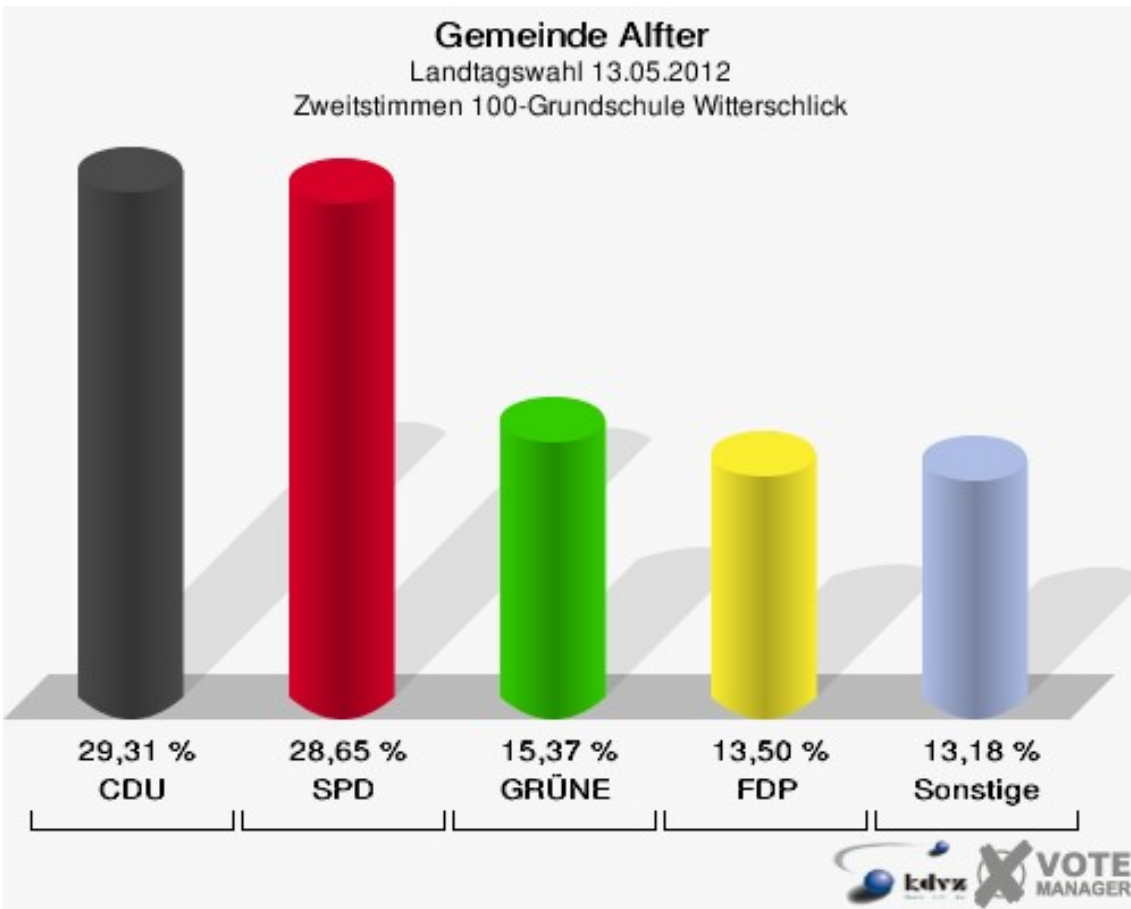

Gemeinde Alfter
Landtagswahl 13.05.2012
Wahlbeteiligung 080-Grundschule Oedekoven

090-Mehrzweckhalle Impekoven

	Erststimmen		Zweitstimmen	
Wahlberechtigte	1.552		1.552	
Wähler/innen	749	48,26 %	749	48,26 %
ungültige Stimmen	10	1,34 %	8	1,07 %
gültige Stimmen	739	98,66 %	741	98,93 %
von Boeselager, CDU	272	36,81 %	200	26,99 %
große Deters, SPD	249	33,69 %	223	30,09 %
Windhuis, GRÜNE	96	12,99 %	108	14,57 %
Wolf-Umhauer, FDP	52	7,04 %	119	16,06 %
Eßer, DIE LINKE	18	2,44 %	15	2,02 %
Weiler, PIRATEN	43	5,82 %	43	5,80 %
pro NRW	---	---	13	1,75 %
NPD	---	---	2	0,27 %
Tierschutzpartei	---	---	4	0,54 %
FAMILIE	---	---	6	0,81 %
BIG	---	---	1	0,13 %
Die PARTEI	---	---	2	0,27 %
ÖDP	---	---	0	0,00 %
FBI/ Freie Wähler	---	---	1	0,13 %
AUF	---	---	0	0,00 %
Schöpf, FREIE WÄHLER	7	0,95 %	4	0,54 %
PARTEI DER VER- NUNFT	---	---	0	0,00 %
Plantiko, Volksab- stimmung	2	0,27 %	0	0,00 %

Gemeinde Alfter
Landtagswahl 13.05.2012
Wahlbeteiligung 090-Mehrzweckhalle Impekoven

100-Grundschule Witterschlick

	Erststimmen		Zweitstimmen	
Wahlberechtigte	1.604		1.604	
Wähler/innen	920	57,36 %	920	57,36 %
ungültige Stimmen	11	1,20 %	9	0,98 %
gültige Stimmen	909	98,80 %	911	99,02 %
von Boeselager, CDU	345	37,95 %	267	29,31 %
große Deters, SPD	262	28,82 %	261	28,65 %
Windhuis, GRÜNE	158	17,38 %	140	15,37 %
Wolf-Umhauer, FDP	55	6,05 %	123	13,50 %
Eßer, DIE LINKE	14	1,54 %	12	1,32 %
Weiler, PIRATEN	69	7,59 %	61	6,70 %
pro NRW	---	---	23	2,52 %
NPD	---	---	4	0,44 %
Tierschutzpartei	---	---	4	0,44 %
FAMILIE	---	---	2	0,22 %
BIG	---	---	3	0,33 %
Die PARTEI	---	---	4	0,44 %
ÖDP	---	---	1	0,11 %
FBI/ Freie Wähler	---	---	1	0,11 %
AUF	---	---	0	0,00 %
Schöpf, FREIE WÄHLER	3	0,33 %	4	0,44 %
PARTEI DER VER- NUNFT	---	---	1	0,11 %
Plantiko, Volksab- stimmung	3	0,33 %	0	0,00 %