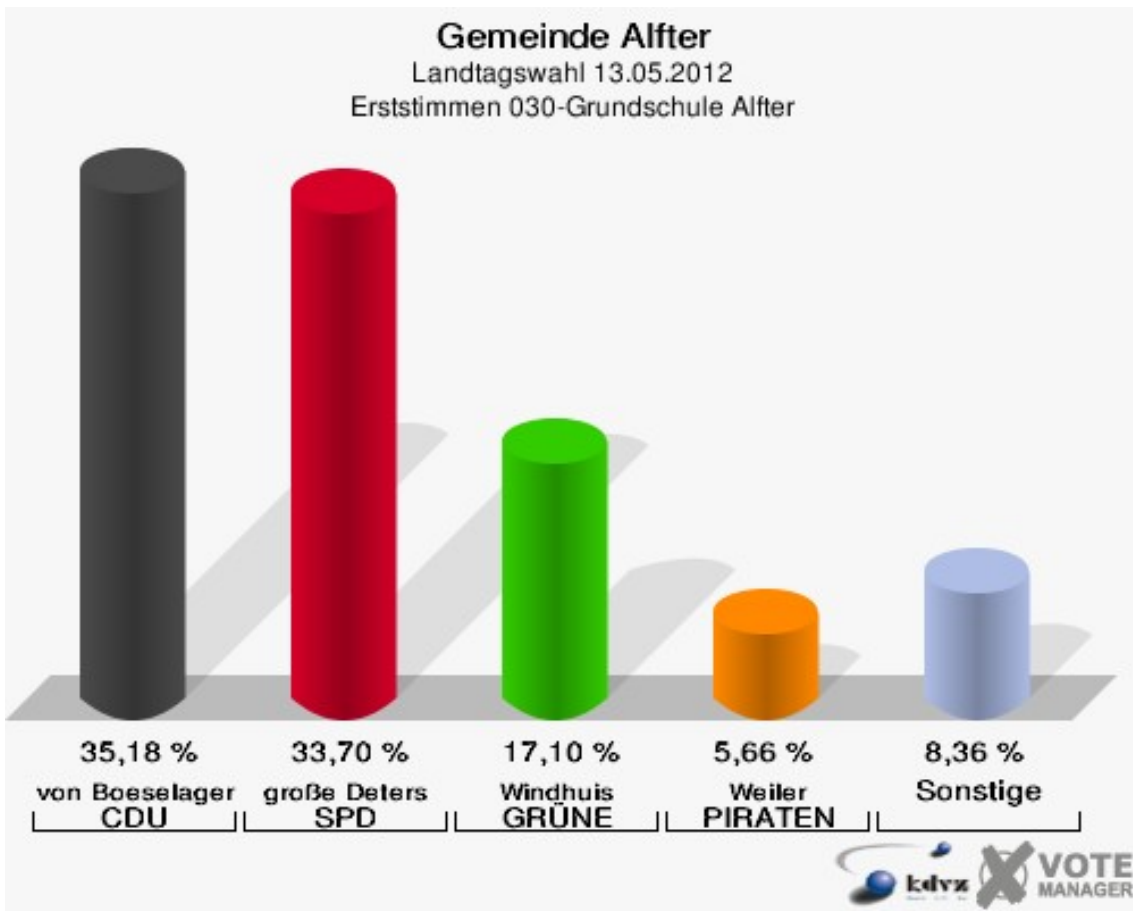

030-Grundschule Alfter

	Erststimmen		Zweitstimmen	
Wahlberechtigte	1.530		1.530	
Wähler/innen	834	54,51 %	834	54,51 %
ungültige Stimmen	21	2,52 %	17	2,04 %
gültige Stimmen	813	97,48 %	817	97,96 %
von Boeselager, CDU	286	35,18 %	208	25,46 %
große Deters, SPD	274	33,70 %	225	27,54 %
Windhuis, GRÜNE	139	17,10 %	177	21,66 %
Wolf-Umhauer, FDP	44	5,41 %	113	13,83 %
Eßer, DIE LINKE	12	1,48 %	8	0,98 %
Weiler, PIRATEN	46	5,66 %	49	6,00 %
pro NRW	---	---	9	1,10 %
NPD	---	---	4	0,49 %
Tierschutzpartei	---	---	2	0,24 %
FAMILIE	---	---	0	0,00 %
BIG	---	---	0	0,00 %
Die PARTEI	---	---	5	0,61 %
ÖDP	---	---	0	0,00 %
FBI/ Freie Wähler	---	---	1	0,12 %
AUF	---	---	1	0,12 %
Schöpf, FREIE WÄHLER	11	1,35 %	15	1,84 %
PARTEI DER VER- NUNFT	---	---	0	0,00 %
Plantiko, Volksab- stimmung	1	0,12 %	0	0,00 %