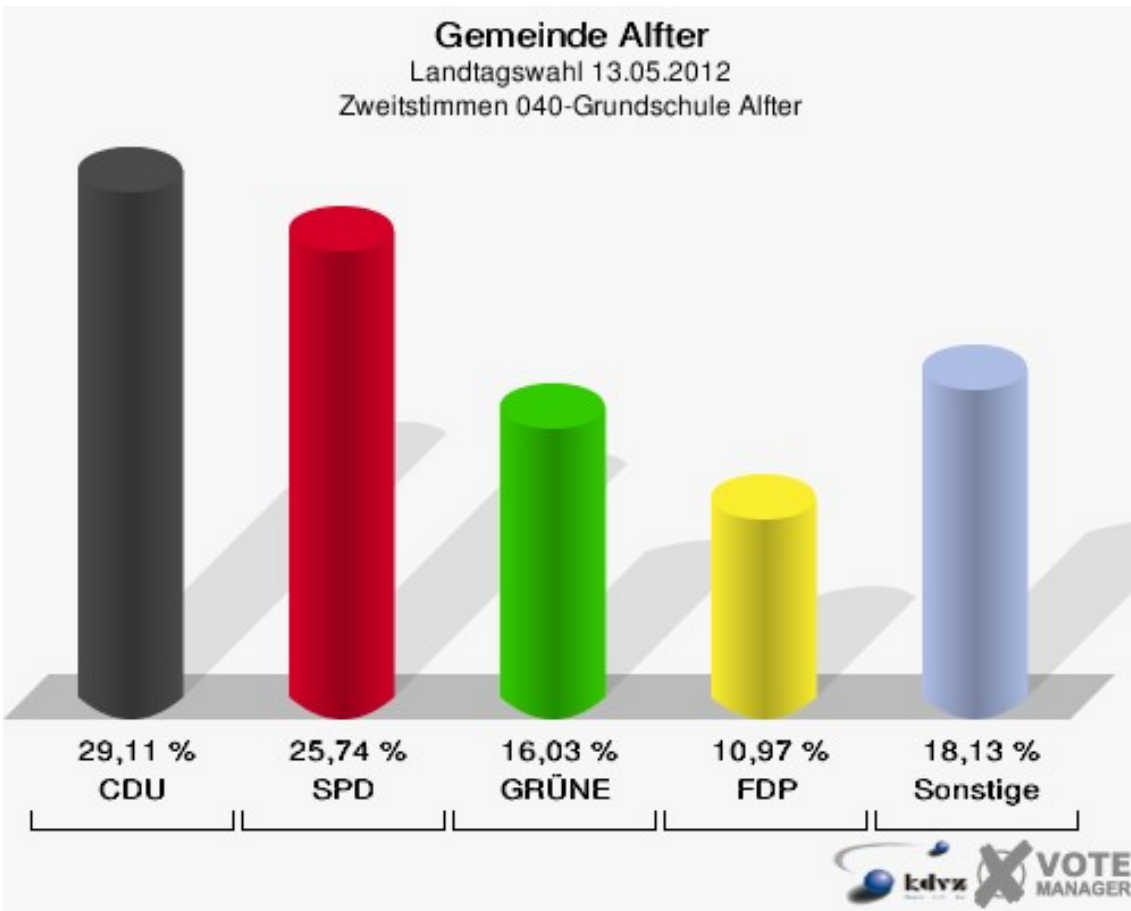

Gemeinde Alfter
Landtagswahl 13.05.2012
Wahlbeteiligung 020-Grundschule Alfter

030-Grundschule Alfter

	Erststimmen		Zweitstimmen	
Wahlberechtigte	1.530		1.530	
Wähler/innen	834	54,51 %	834	54,51 %
ungültige Stimmen	21	2,52 %	17	2,04 %
gültige Stimmen	813	97,48 %	817	97,96 %
von Boeselager, CDU	286	35,18 %	208	25,46 %
große Deters, SPD	274	33,70 %	225	27,54 %
Windhuis, GRÜNE	139	17,10 %	177	21,66 %
Wolf-Umhauer, FDP	44	5,41 %	113	13,83 %
Eßer, DIE LINKE	12	1,48 %	8	0,98 %
Weiler, PIRATEN	46	5,66 %	49	6,00 %
pro NRW	---	---	9	1,10 %
NPD	---	---	4	0,49 %
Tierschutzpartei	---	---	2	0,24 %
FAMILIE	---	---	0	0,00 %
BIG	---	---	0	0,00 %
Die PARTEI	---	---	5	0,61 %
ÖDP	---	---	0	0,00 %
FBI/ Freie Wähler	---	---	1	0,12 %
AUF	---	---	1	0,12 %
Schöpf, FREIE WÄHLER	11	1,35 %	15	1,84 %
PARTEI DER VER- NUNFT	---	---	0	0,00 %
Plantiko, Volksab- stimmung	1	0,12 %	0	0,00 %

Gemeinde Alfter
Landtagswahl 13.05.2012
Wahlbeteiligung 030-Grundschule Alfter

040-Grundschule Alfter

	Erststimmen		Zweitstimmen	
Wahlberechtigte	1.496		1.496	
Wähler/innen	720	48,13 %	720	48,13 %
ungültige Stimmen	9	1,25 %	9	1,25 %
gültige Stimmen	711	98,75 %	711	98,75 %
von Boeselager, CDU	265	37,27 %	207	29,11 %
große Deters, SPD	214	30,10 %	183	25,74 %
Windhuis, GRÜNE	108	15,19 %	114	16,03 %
Wolf-Umhauer, FDP	32	4,50 %	78	10,97 %
Eßer, DIE LINKE	16	2,25 %	16	2,25 %
Weiler, PIRATEN	53	7,45 %	65	9,14 %
pro NRW	---	---	11	1,55 %
NPD	---	---	1	0,14 %
Tierschutzpartei	---	---	6	0,84 %
FAMILIE	---	---	4	0,56 %
BIG	---	---	0	0,00 %
Die PARTEI	---	---	2	0,28 %
ÖDP	---	---	1	0,14 %
FBI/ Freie Wähler	---	---	4	0,56 %
AUF	---	---	0	0,00 %
Schöpf, FREIE WÄHLER	20	2,81 %	19	2,67 %
PARTEI DER VER- NUNFT	---	---	0	0,00 %
Plantiko, Volksab- stimmung	3	0,42 %	0	0,00 %