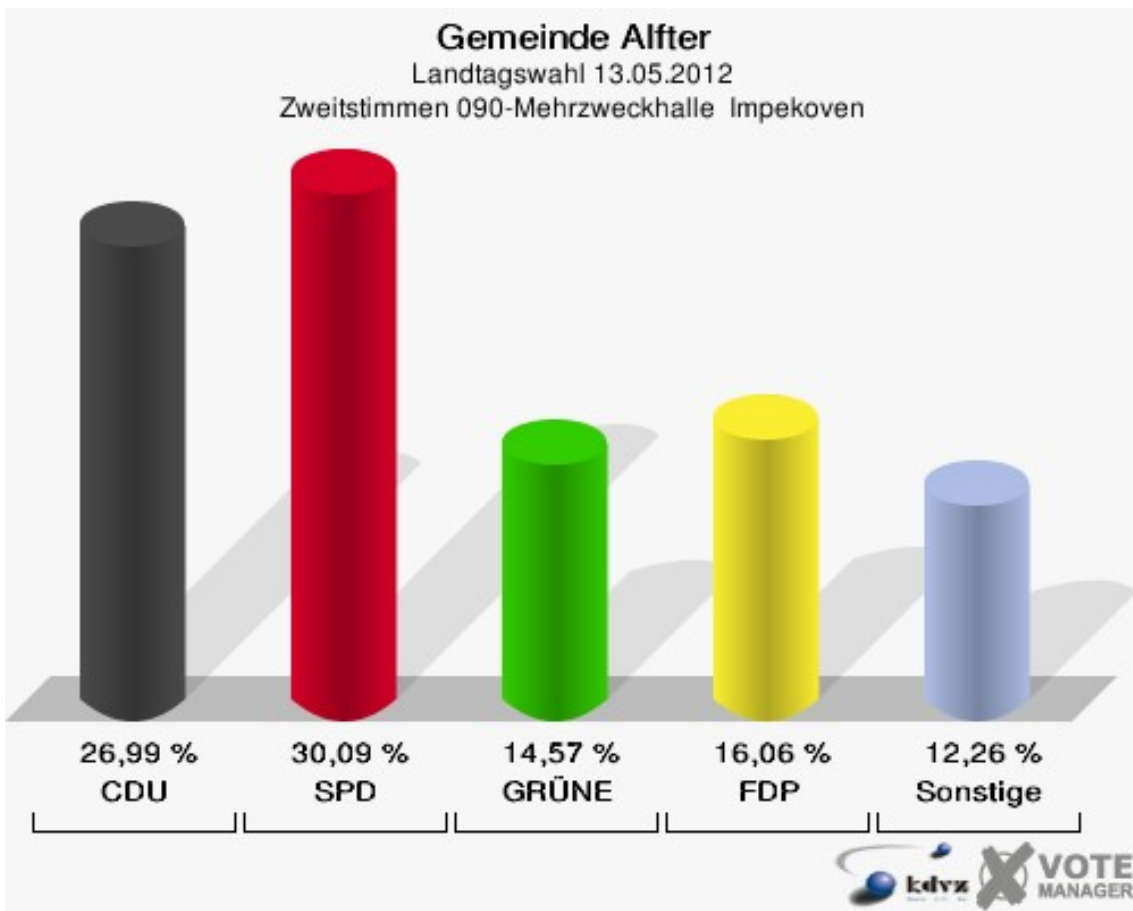

Gemeinde Alfter
Landtagswahl 13.05.2012
Wahlbeteiligung 070-Grundschule Oedekoven

080-Grundschule Oedekoven

	Erststimmen		Zweitstimmen	
Wahlberechtigte	1.416		1.416	
Wähler/innen	609	43,01 %	609	43,01 %
ungültige Stimmen	12	1,97 %	9	1,48 %
gültige Stimmen	597	98,03 %	600	98,52 %
von Boeselager, CDU	240	40,20 %	180	30,00 %
große Deters, SPD	175	29,31 %	150	25,00 %
Windhuis, GRÜNE	65	10,89 %	66	11,00 %
Wolf-Umhauer, FDP	41	6,87 %	98	16,33 %
Eßer, DIE LINKE	12	2,01 %	10	1,67 %
Weiler, PIRATEN	53	8,88 %	66	11,00 %
pro NRW	---	---	12	2,00 %
NPD	---	---	2	0,33 %
Tierschutzpartei	---	---	1	0,17 %
FAMILIE	---	---	0	0,00 %
BIG	---	---	3	0,50 %
Die PARTEI	---	---	0	0,00 %
ÖDP	---	---	2	0,33 %
FBI/ Freie Wähler	---	---	3	0,50 %
AUF	---	---	0	0,00 %
Schöpf, FREIE WÄHLER	11	1,84 %	7	1,17 %
PARTEI DER VER- NUNFT	---	---	0	0,00 %
Plantiko, Volksab- stimmung	0	0,00 %	0	0,00 %

Gemeinde Alfter
Landtagswahl 13.05.2012
Wahlbeteiligung 080-Grundschule Oedekoven

090-Mehrzweckhalle Impekoven

	Erststimmen		Zweitstimmen	
Wahlberechtigte	1.552		1.552	
Wähler/innen	749	48,26 %	749	48,26 %
ungültige Stimmen	10	1,34 %	8	1,07 %
gültige Stimmen	739	98,66 %	741	98,93 %
von Boeselager, CDU	272	36,81 %	200	26,99 %
große Deters, SPD	249	33,69 %	223	30,09 %
Windhuis, GRÜNE	96	12,99 %	108	14,57 %
Wolf-Umhauer, FDP	52	7,04 %	119	16,06 %
Eßer, DIE LINKE	18	2,44 %	15	2,02 %
Weiler, PIRATEN	43	5,82 %	43	5,80 %
pro NRW	---	---	13	1,75 %
NPD	---	---	2	0,27 %
Tierschutzpartei	---	---	4	0,54 %
FAMILIE	---	---	6	0,81 %
BIG	---	---	1	0,13 %
Die PARTEI	---	---	2	0,27 %
ÖDP	---	---	0	0,00 %
FBI/ Freie Wähler	---	---	1	0,13 %
AUF	---	---	0	0,00 %
Schöpf, FREIE WÄHLER	7	0,95 %	4	0,54 %
PARTEI DER VER- NUNFT	---	---	0	0,00 %
Plantiko, Volksab- stimmung	2	0,27 %	0	0,00 %