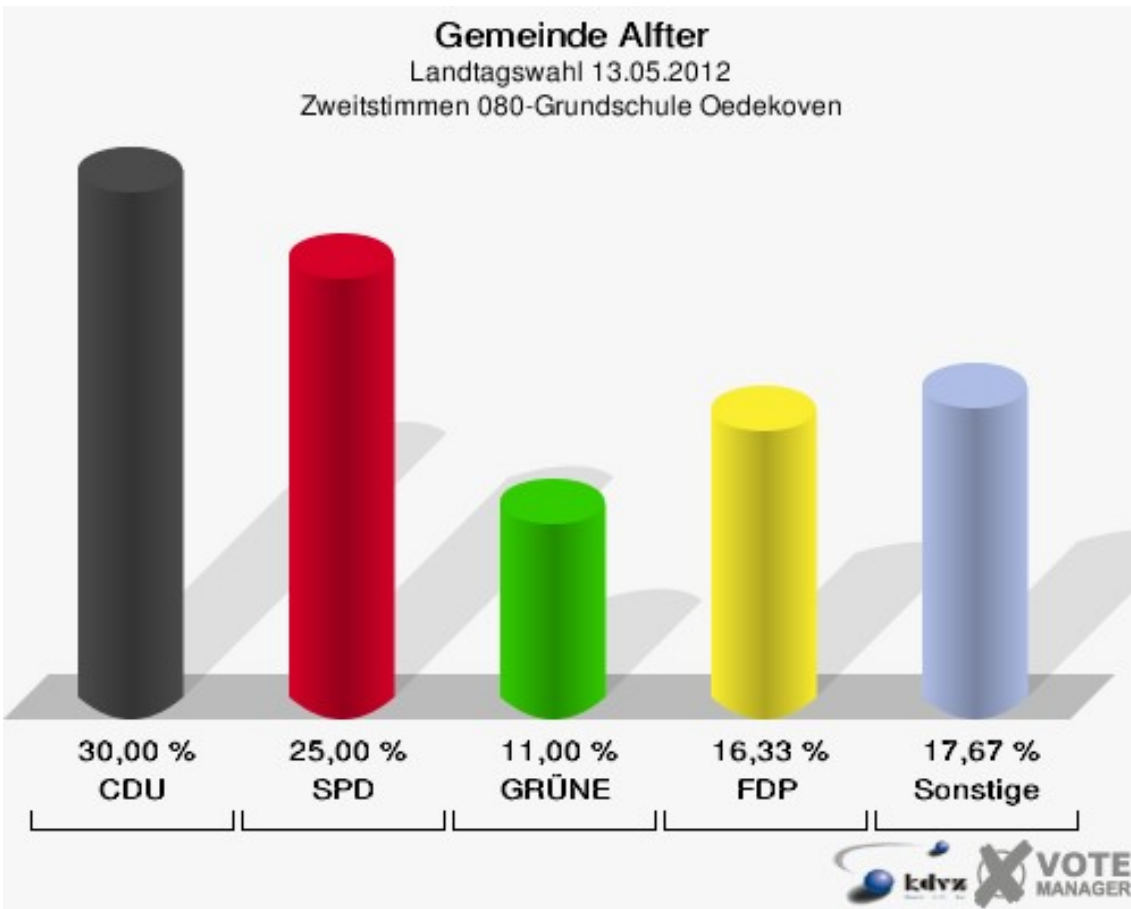

080-Grundschule Oedekoven

	Erststimmen		Zweitstimmen	
Wahlberechtigte	1.416		1.416	
Wähler/innen	609	43,01 %	609	43,01 %
ungültige Stimmen	12	1,97 %	9	1,48 %
gültige Stimmen	597	98,03 %	600	98,52 %
von Boeselager, CDU	240	40,20 %	180	30,00 %
große Deters, SPD	175	29,31 %	150	25,00 %
Windhuis, GRÜNE	65	10,89 %	66	11,00 %
Wolf-Umhauer, FDP	41	6,87 %	98	16,33 %
Eßer, DIE LINKE	12	2,01 %	10	1,67 %
Weiler, PIRATEN	53	8,88 %	66	11,00 %
pro NRW	---	---	12	2,00 %
NPD	---	---	2	0,33 %
Tierschutzpartei	---	---	1	0,17 %
FAMILIE	---	---	0	0,00 %
BIG	---	---	3	0,50 %
Die PARTEI	---	---	0	0,00 %
ÖDP	---	---	2	0,33 %
FBI/ Freie Wähler	---	---	3	0,50 %
AUF	---	---	0	0,00 %
Schöpf, FREIE WÄHLER	11	1,84 %	7	1,17 %
PARTEI DER VER- NUNFT	---	---	0	0,00 %
Plantiko, Volksab- stimmung	0	0,00 %	0	0,00 %