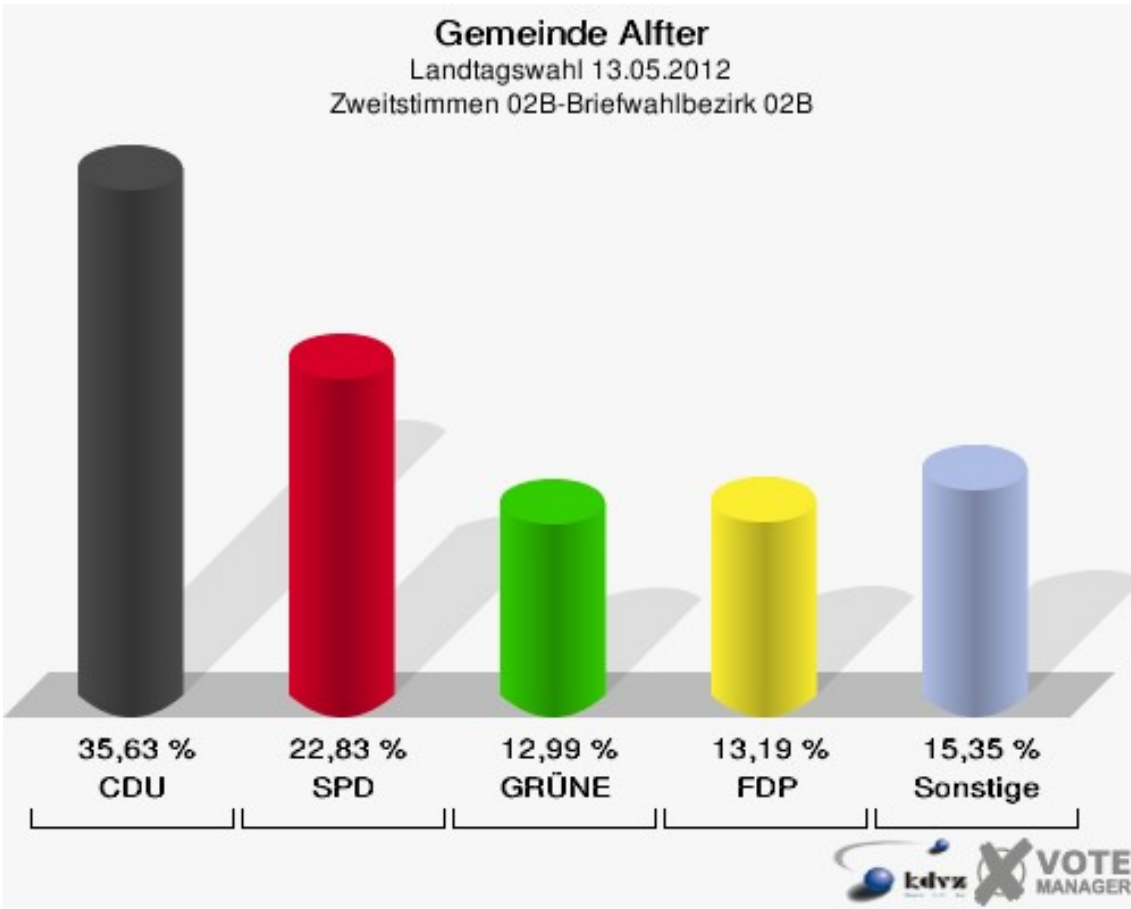

Gemeinde Alfter
Landtagswahl 13.05.2012
Wahlbeteiligung 120-Mehrzweckhalle Volmershoven

01B-Briefwahlbezirk 01B

	Erststimmen		Zweitstimmen	
Wähler/innen	619		619	
ungültige Stimmen	6	0,97 %	5	0,81 %
gültige Stimmen	613	99,03 %	614	99,19 %
von Boeselager, CDU	233	38,01 %	191	31,11 %
große Deters, SPD	158	25,77 %	152	24,76 %
Windhuis, GRÜNE	127	20,72 %	119	19,38 %
Wolf-Umhauer, FDP	27	4,40 %	66	10,75 %
Eßer, DIE LINKE	13	2,12 %	11	1,79 %
Weiler, PIRATEN	47	7,67 %	47	7,65 %
pro NRW	---	---	7	1,14 %
NPD	---	---	3	0,49 %
Tierschutzpartei	---	---	9	1,47 %
FAMILIE	---	---	4	0,65 %
BIG	---	---	0	0,00 %
Die PARTEI	---	---	0	0,00 %
ÖDP	---	---	1	0,16 %
FBI/ Freie Wähler	---	---	0	0,00 %
AUF	---	---	0	0,00 %
Schöpf, FREIE WÄHLER	5	0,82 %	3	0,49 %
PARTEI DER VER- NUNFT	---	---	1	0,16 %
Plantiko, Volksab- stimmung	3	0,49 %	0	0,00 %

02B-Briefwahlbezirk 02B

	Erststimmen		Zweitstimmen	
Wähler/innen	514		514	
ungültige Stimmen	11	2,14 %	6	1,17 %
gültige Stimmen	503	97,86 %	508	98,83 %
von Boeselager, CDU	216	42,94 %	181	35,63 %
große Deters, SPD	114	22,66 %	116	22,83 %
Windhuis, GRÜNE	79	15,71 %	66	12,99 %
Wolf-Umhauer, FDP	35	6,96 %	67	13,19 %
Eßer, DIE LINKE	7	1,39 %	5	0,98 %
Weiler, PIRATEN	41	8,15 %	47	9,25 %
pro NRW	---	---	12	2,36 %
NPD	---	---	0	0,00 %
Tierschutzpartei	---	---	4	0,79 %
FAMILIE	---	---	0	0,00 %
BIG	---	---	1	0,20 %
Die PARTEI	---	---	1	0,20 %
ÖDP	---	---	0	0,00 %
FBI/ Freie Wähler	---	---	0	0,00 %
AUF	---	---	0	0,00 %
Schöpf, FREIE WÄHLER	9	1,79 %	6	1,18 %
PARTEI DER VER- NUNFT	---	---	2	0,39 %
Plantiko, Volksab- stimmung	2	0,40 %	0	0,00 %