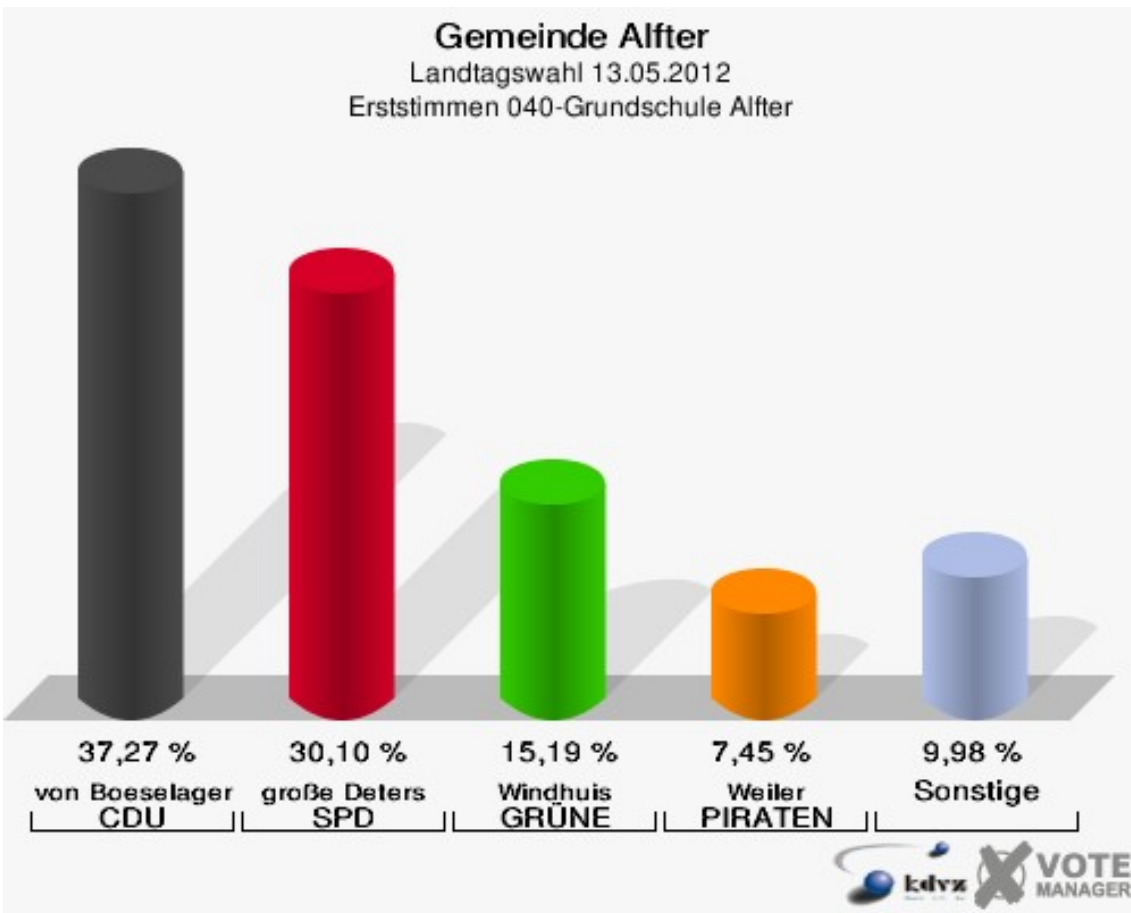

Gemeinde Alfter
Landtagswahl 13.05.2012
Wahlbeteiligung 020-Grundschule Alfter

030-Grundschule Alfter

	Erststimmen		Zweitstimmen	
Wahlberechtigte	1.530		1.530	
Wähler/innen	834	54,51 %	834	54,51 %
ungültige Stimmen	21	2,52 %	17	2,04 %
gültige Stimmen	813	97,48 %	817	97,96 %
von Boeselager, CDU	286	35,18 %	208	25,46 %
große Deters, SPD	274	33,70 %	225	27,54 %
Windhuis, GRÜNE	139	17,10 %	177	21,66 %
Wolf-Umhauer, FDP	44	5,41 %	113	13,83 %
Eßer, DIE LINKE	12	1,48 %	8	0,98 %
Weiler, PIRATEN	46	5,66 %	49	6,00 %
pro NRW	---	---	9	1,10 %
NPD	---	---	4	0,49 %
Tierschutzpartei	---	---	2	0,24 %
FAMILIE	---	---	0	0,00 %
BIG	---	---	0	0,00 %
Die PARTEI	---	---	5	0,61 %
ÖDP	---	---	0	0,00 %
FBI/ Freie Wähler	---	---	1	0,12 %
AUF	---	---	1	0,12 %
Schöpf, FREIE WÄHLER	11	1,35 %	15	1,84 %
PARTEI DER VER- NUNFT	---	---	0	0,00 %
Plantiko, Volksab- stimmung	1	0,12 %	0	0,00 %

Gemeinde Alfter
Landtagswahl 13.05.2012
Wahlbeteiligung 030-Grundschule Alfter

040-Grundschule Alfter

	Erststimmen		Zweitstimmen	
Wahlberechtigte	1.496		1.496	
Wähler/innen	720	48,13 %	720	48,13 %
ungültige Stimmen	9	1,25 %	9	1,25 %
gültige Stimmen	711	98,75 %	711	98,75 %
von Boeselager, CDU	265	37,27 %	207	29,11 %
große Deters, SPD	214	30,10 %	183	25,74 %
Windhuis, GRÜNE	108	15,19 %	114	16,03 %
Wolf-Umhauer, FDP	32	4,50 %	78	10,97 %
Eßer, DIE LINKE	16	2,25 %	16	2,25 %
Weiler, PIRATEN	53	7,45 %	65	9,14 %
pro NRW	---	---	11	1,55 %
NPD	---	---	1	0,14 %
Tierschutzpartei	---	---	6	0,84 %
FAMILIE	---	---	4	0,56 %
BIG	---	---	0	0,00 %
Die PARTEI	---	---	2	0,28 %
ÖDP	---	---	1	0,14 %
FBI/ Freie Wähler	---	---	4	0,56 %
AUF	---	---	0	0,00 %
Schöpf, FREIE WÄHLER	20	2,81 %	19	2,67 %
PARTEI DER VER- NUNFT	---	---	0	0,00 %
Plantiko, Volksab- stimmung	3	0,42 %	0	0,00 %