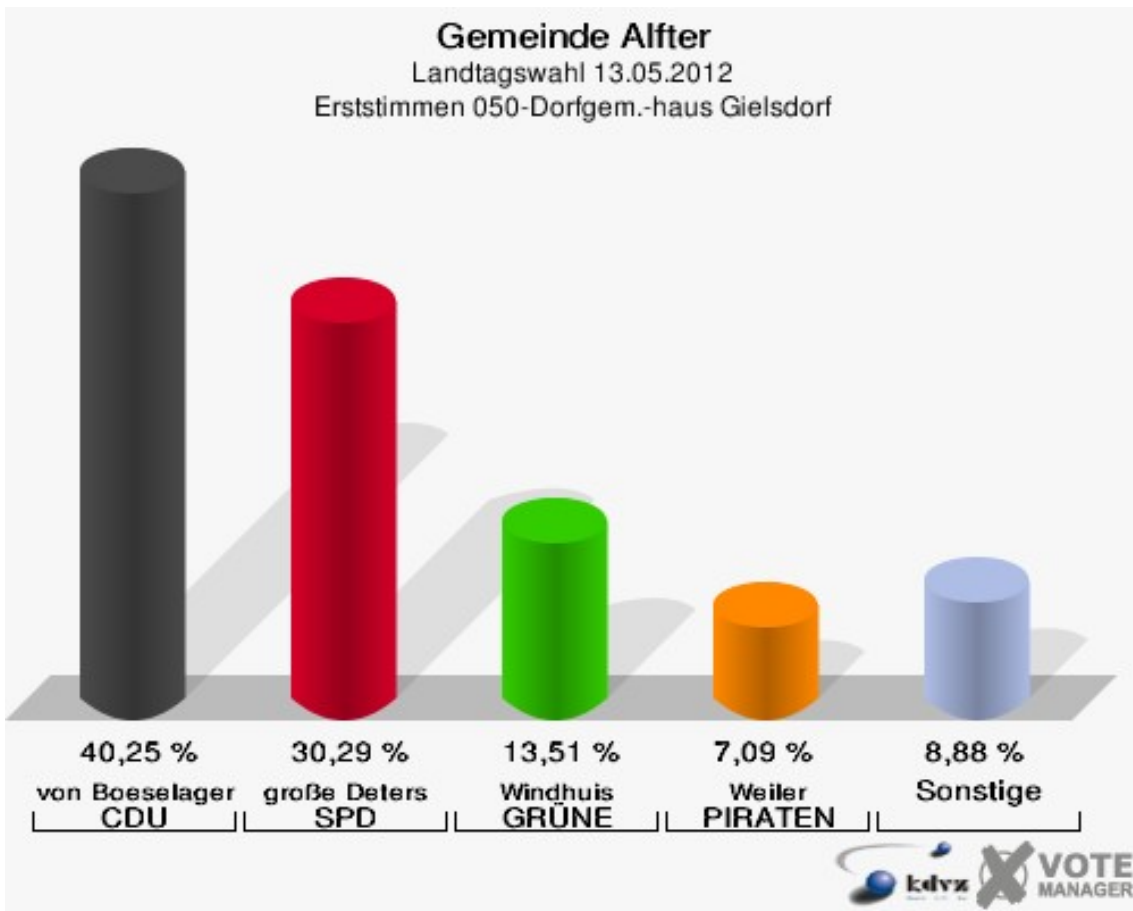

Gemeinde Alfter
Landtagswahl 13.05.2012
Wahlbeteiligung 030-Grundschule Alfter

040-Grundschule Alfter

	Erststimmen		Zweitstimmen	
Wahlberechtigte	1.496		1.496	
Wähler/innen	720	48,13 %	720	48,13 %
ungültige Stimmen	9	1,25 %	9	1,25 %
gültige Stimmen	711	98,75 %	711	98,75 %
von Boeselager, CDU	265	37,27 %	207	29,11 %
große Deters, SPD	214	30,10 %	183	25,74 %
Windhuis, GRÜNE	108	15,19 %	114	16,03 %
Wolf-Umhauer, FDP	32	4,50 %	78	10,97 %
Eßer, DIE LINKE	16	2,25 %	16	2,25 %
Weiler, PIRATEN	53	7,45 %	65	9,14 %
pro NRW	---	---	11	1,55 %
NPD	---	---	1	0,14 %
Tierschutzpartei	---	---	6	0,84 %
FAMILIE	---	---	4	0,56 %
BIG	---	---	0	0,00 %
Die PARTEI	---	---	2	0,28 %
ÖDP	---	---	1	0,14 %
FBI/ Freie Wähler	---	---	4	0,56 %
AUF	---	---	0	0,00 %
Schöpf, FREIE WÄHLER	20	2,81 %	19	2,67 %
PARTEI DER VER- NUNFT	---	---	0	0,00 %
Plantiko, Volksab- stimmung	3	0,42 %	0	0,00 %

Gemeinde Alfter
Landtagswahl 13.05.2012
Wahlbeteiligung 040-Grundschule Alfter

050-Dorfgem.-haus Gielsdorf

	Erststimmen		Zweitstimmen	
Wahlberechtigte	1.342		1.342	
Wähler/innen	751	55,96 %	751	55,96 %
ungültige Stimmen	18	2,40 %	12	1,60 %
gültige Stimmen	733	97,60 %	739	98,40 %
von Boeselager, CDU	295	40,25 %	223	30,18 %
große Deters, SPD	222	30,29 %	200	27,06 %
Windhuis, GRÜNE	99	13,51 %	112	15,16 %
Wolf-Umhauer, FDP	43	5,87 %	107	14,48 %
Eßer, DIE LINKE	15	2,05 %	16	2,17 %
Weiler, PIRATEN	52	7,09 %	53	7,17 %
pro NRW	---	---	10	1,35 %
NPD	---	---	5	0,68 %
Tierschutzpartei	---	---	1	0,14 %
FAMILIE	---	---	2	0,27 %
BIG	---	---	2	0,27 %
Die PARTEI	---	---	1	0,14 %
ÖDP	---	---	0	0,00 %
FBI/ Freie Wähler	---	---	1	0,14 %
AUF	---	---	0	0,00 %
Schöpf, FREIE WÄHLER	6	0,82 %	3	0,41 %
PARTEI DER VER- NUNFT	---	---	3	0,41 %
Plantiko, Volksab- stimmung	1	0,14 %	0	0,00 %