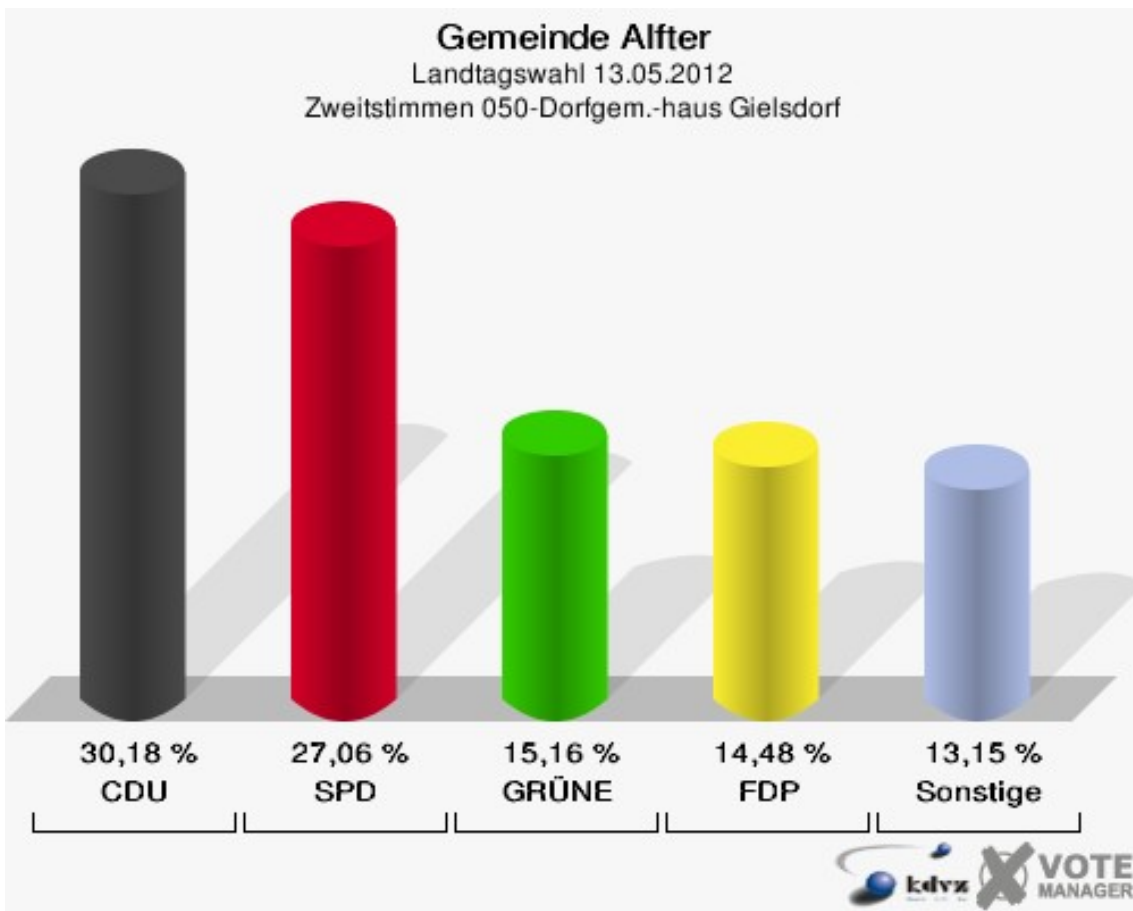

Gemeinde Alfter
Landtagswahl 13.05.2012
Wahlbeteiligung 030-Grundschule Alfter

040-Grundschule Alfter

	Erststimmen		Zweitstimmen	
Wahlberechtigte	1.496		1.496	
Wähler/innen	720	48,13 %	720	48,13 %
ungültige Stimmen	9	1,25 %	9	1,25 %
gültige Stimmen	711	98,75 %	711	98,75 %
von Boeselager, CDU	265	37,27 %	207	29,11 %
große Deters, SPD	214	30,10 %	183	25,74 %
Windhuis, GRÜNE	108	15,19 %	114	16,03 %
Wolf-Umhauer, FDP	32	4,50 %	78	10,97 %
Eßer, DIE LINKE	16	2,25 %	16	2,25 %
Weiler, PIRATEN	53	7,45 %	65	9,14 %
pro NRW	---	---	11	1,55 %
NPD	---	---	1	0,14 %
Tierschutzpartei	---	---	6	0,84 %
FAMILIE	---	---	4	0,56 %
BIG	---	---	0	0,00 %
Die PARTEI	---	---	2	0,28 %
ÖDP	---	---	1	0,14 %
FBI/ Freie Wähler	---	---	4	0,56 %
AUF	---	---	0	0,00 %
Schöpf, FREIE WÄHLER	20	2,81 %	19	2,67 %
PARTEI DER VER- NUNFT	---	---	0	0,00 %
Plantiko, Volksab- stimmung	3	0,42 %	0	0,00 %

Gemeinde Alfter
Landtagswahl 13.05.2012
Wahlbeteiligung 040-Grundschule Alfter

050-Dorfgem.-haus Gielsdorf

	Erststimmen		Zweitstimmen	
Wahlberechtigte	1.342		1.342	
Wähler/innen	751	55,96 %	751	55,96 %
ungültige Stimmen	18	2,40 %	12	1,60 %
gültige Stimmen	733	97,60 %	739	98,40 %
von Boeselager, CDU	295	40,25 %	223	30,18 %
große Deters, SPD	222	30,29 %	200	27,06 %
Windhuis, GRÜNE	99	13,51 %	112	15,16 %
Wolf-Umhauer, FDP	43	5,87 %	107	14,48 %
Eßer, DIE LINKE	15	2,05 %	16	2,17 %
Weiler, PIRATEN	52	7,09 %	53	7,17 %
pro NRW	---	---	10	1,35 %
NPD	---	---	5	0,68 %
Tierschutzpartei	---	---	1	0,14 %
FAMILIE	---	---	2	0,27 %
BIG	---	---	2	0,27 %
Die PARTEI	---	---	1	0,14 %
ÖDP	---	---	0	0,00 %
FBI/ Freie Wähler	---	---	1	0,14 %
AUF	---	---	0	0,00 %
Schöpf, FREIE WÄHLER	6	0,82 %	3	0,41 %
PARTEI DER VER- NUNFT	---	---	3	0,41 %
Plantiko, Volksab- stimmung	1	0,14 %	0	0,00 %