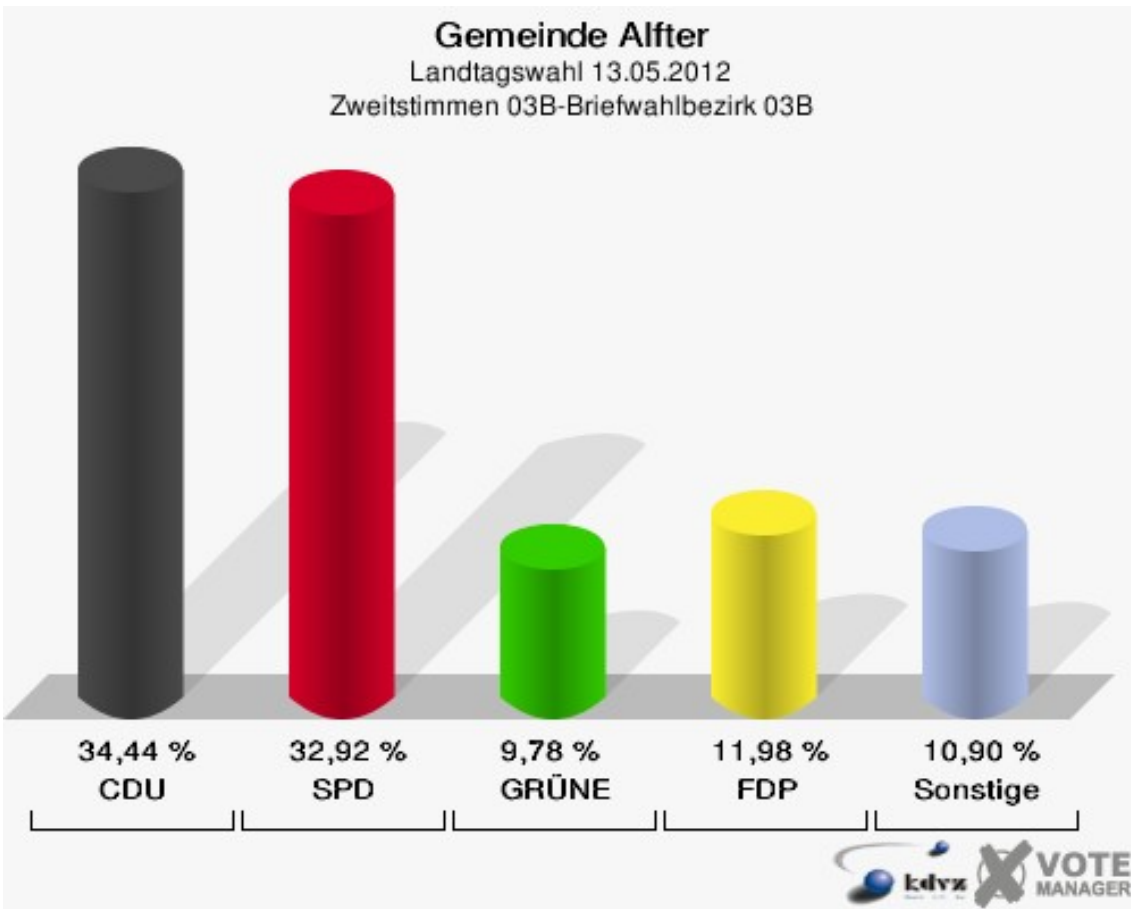

04B-Briefwahlbezirk 04B

	Erststimmen		Zweitstimmen	
Wähler/innen	586		586	
ungültige Stimmen	5	0,85 %	4	0,68 %
gültige Stimmen	581	99,15 %	582	99,32 %
von Boeselager, CDU	214	36,83 %	162	27,84 %
große Deters, SPD	190	32,70 %	207	35,57 %
Windhuis, GRÜNE	96	16,52 %	78	13,40 %
Wolf-Umhauer, FDP	26	4,48 %	70	12,03 %
Eßer, DIE LINKE	12	2,07 %	6	1,03 %
Weiler, PIRATEN	34	5,85 %	37	6,36 %
pro NRW	---	---	11	1,89 %
NPD	---	---	3	0,52 %
Tierschutzpartei	---	---	2	0,34 %
FAMILIE	---	---	3	0,52 %
BIG	---	---	0	0,00 %
Die PARTEI	---	---	2	0,34 %
ÖDP	---	---	0	0,00 %
FBI/ Freie Wähler	---	---	0	0,00 %
AUF	---	---	0	0,00 %
Schöpf, FREIE WÄHLER	4	0,69 %	1	0,17 %
PARTEI DER VER- NUNFT	---	---	0	0,00 %
Plantiko, Volksab- stimmung	5	0,86 %	0	0,00 %