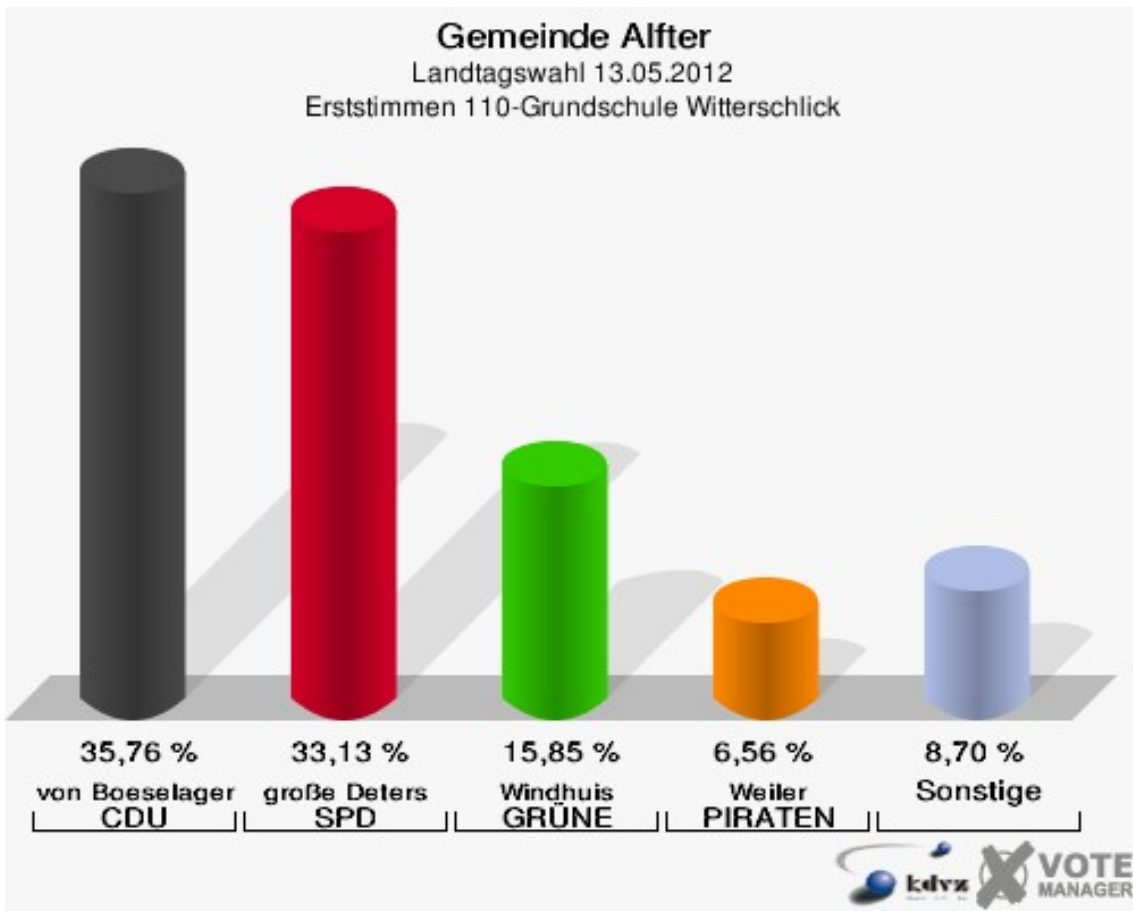

Gemeinde Alfter
Landtagswahl 13.05.2012
Wahlbeteiligung 090-Mehrzweckhalle Impekoven

100-Grundschule Witterschlick

	Erststimmen		Zweitstimmen	
Wahlberechtigte	1.604		1.604	
Wähler/innen	920	57,36 %	920	57,36 %
ungültige Stimmen	11	1,20 %	9	0,98 %
gültige Stimmen	909	98,80 %	911	99,02 %
von Boeselager, CDU	345	37,95 %	267	29,31 %
große Deters, SPD	262	28,82 %	261	28,65 %
Windhuis, GRÜNE	158	17,38 %	140	15,37 %
Wolf-Umhauer, FDP	55	6,05 %	123	13,50 %
Eßer, DIE LINKE	14	1,54 %	12	1,32 %
Weiler, PIRATEN	69	7,59 %	61	6,70 %
pro NRW	---	---	23	2,52 %
NPD	---	---	4	0,44 %
Tierschutzpartei	---	---	4	0,44 %
FAMILIE	---	---	2	0,22 %
BIG	---	---	3	0,33 %
Die PARTEI	---	---	4	0,44 %
ÖDP	---	---	1	0,11 %
FBI/ Freie Wähler	---	---	1	0,11 %
AUF	---	---	0	0,00 %
Schöpf, FREIE WÄHLER	3	0,33 %	4	0,44 %
PARTEI DER VER- NUNFT	---	---	1	0,11 %
Plantiko, Volksab- stimmung	3	0,33 %	0	0,00 %

Gemeinde Alfter
Landtagswahl 13.05.2012
Wahlbeteiligung 100-Grundschule Witterschlick

110-Grundschule Witterschlick

	Erststimmen		Zweitstimmen	
Wahlberechtigte	1.541		1.541	
Wähler/innen	861	55,87 %	861	55,87 %
ungültige Stimmen	22	2,56 %	16	1,86 %
gültige Stimmen	839	97,44 %	845	98,14 %
von Boeselager, CDU	300	35,76 %	228	26,98 %
große Deters, SPD	278	33,13 %	276	32,66 %
Windhuis, GRÜNE	133	15,85 %	119	14,08 %
Wolf-Umhauer, FDP	50	5,96 %	112	13,25 %
Eßer, DIE LINKE	11	1,31 %	10	1,18 %
Weiler, PIRATEN	55	6,56 %	53	6,27 %
pro NRW	---	---	20	2,37 %
NPD	---	---	2	0,24 %
Tierschutzpartei	---	---	5	0,59 %
FAMILIE	---	---	1	0,12 %
BIG	---	---	3	0,36 %
Die PARTEI	---	---	6	0,71 %
ÖDP	---	---	0	0,00 %
FBI/ Freie Wähler	---	---	1	0,12 %
AUF	---	---	0	0,00 %
Schöpf, FREIE WÄHLER	8	0,95 %	8	0,95 %
PARTEI DER VER- NUNFT	---	---	1	0,12 %
Plantiko, Volksab- stimmung	4	0,48 %	0	0,00 %