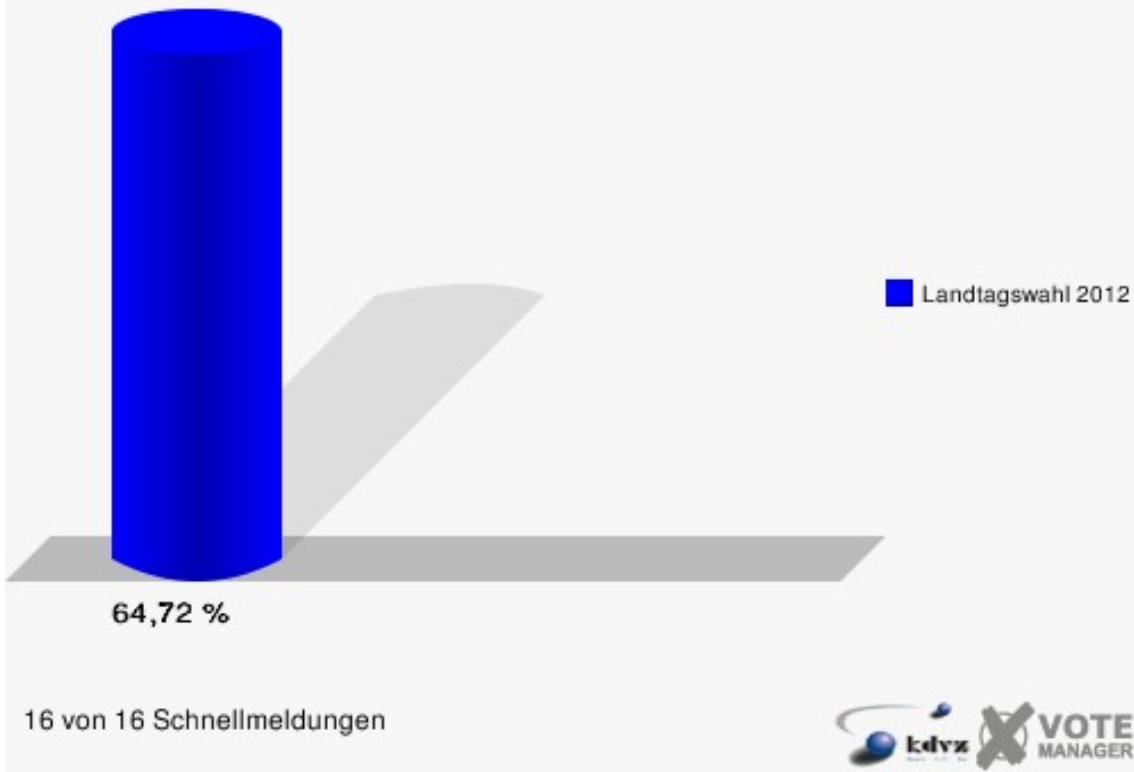

Gemeinde Alfter
Landtagswahl 13.05.2012
Wahlbeteiligung Gesamtergebnis

16 von 16 Schnellmeldungen

Stimmbezirke 010-Grundschule Alfter

	Erststimmen		Zweitstimmen	
Wahlberechtigte	1.561		1.561	
Wähler/innen	664	42,54 %	664	42,54 %
ungültige Stimmen	10	1,51 %	7	1,05 %
gültige Stimmen	654	98,49 %	657	98,95 %
von Boeselager, CDU	198	30,28 %	146	22,22 %
große Deters, SPD	214	32,72 %	202	30,75 %
Windhuis, GRÜNE	103	15,75 %	106	16,13 %
Wolf-Umhauer, FDP	37	5,66 %	72	10,96 %
Eßer, DIE LINKE	18	2,75 %	17	2,59 %
Weiler, PIRATEN	74	11,31 %	66	10,05 %
pro NRW	---	---	19	2,89 %
NPD	---	---	5	0,76 %
Tierschutzpartei	---	---	8	1,22 %
FAMILIE	---	---	3	0,46 %
BIG	---	---	0	0,00 %
Die PARTEI	---	---	1	0,15 %
ÖDP	---	---	2	0,30 %
FBI/ Freie Wähler	---	---	1	0,15 %
AUF	---	---	1	0,15 %
Schöpf, FREIE WÄHLER	7	1,07 %	8	1,22 %
PARTEI DER VER- NUNFT	---	---	0	0,00 %
Plantiko, Volksab- stimmung	3	0,46 %	0	0,00 %