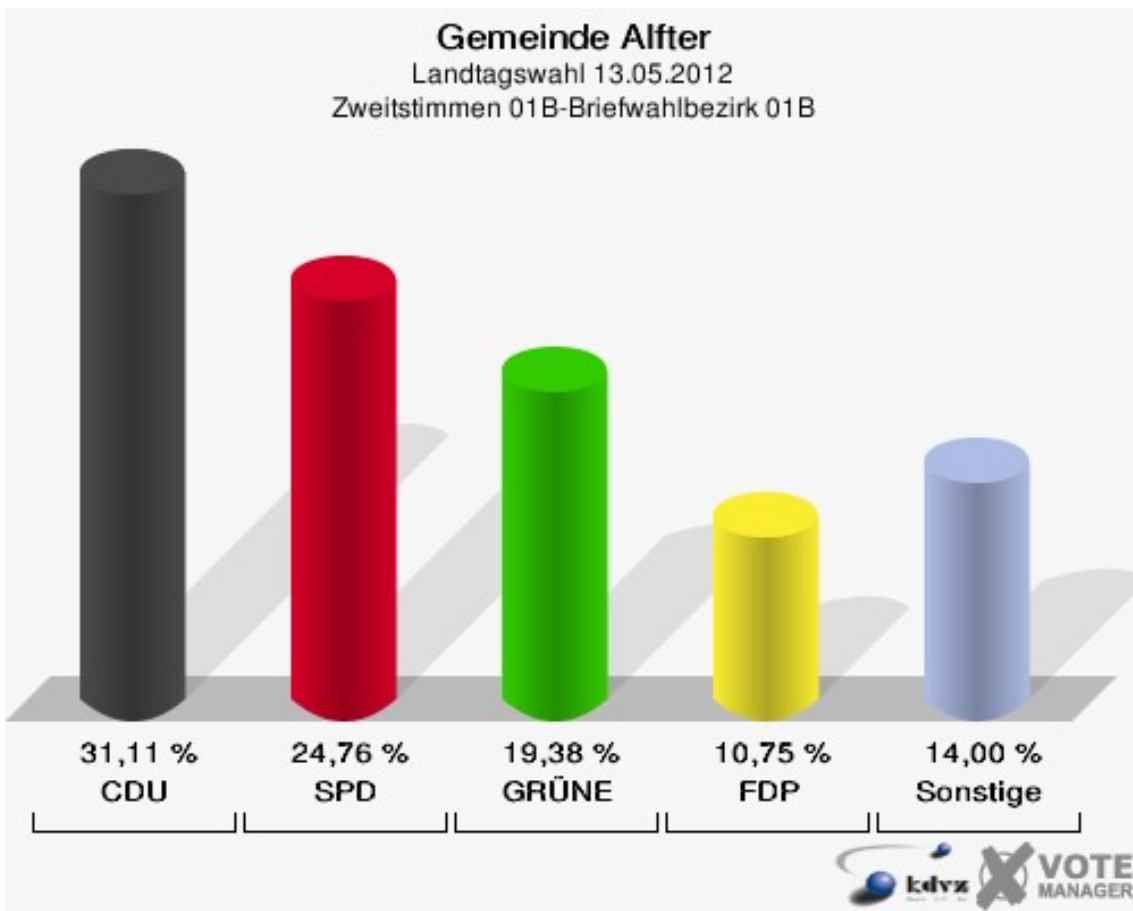

01B-Briefwahlbezirk 01B

	Erststimmen		Zweitstimmen	
Wähler/innen	619		619	
ungültige Stimmen	6	0,97 %	5	0,81 %
gültige Stimmen	613	99,03 %	614	99,19 %
von Boeselager, CDU	233	38,01 %	191	31,11 %
große Deters, SPD	158	25,77 %	152	24,76 %
Windhuis, GRÜNE	127	20,72 %	119	19,38 %
Wolf-Umhauer, FDP	27	4,40 %	66	10,75 %
Eßer, DIE LINKE	13	2,12 %	11	1,79 %
Weiler, PIRATEN	47	7,67 %	47	7,65 %
pro NRW	---	---	7	1,14 %
NPD	---	---	3	0,49 %
Tierschutzpartei	---	---	9	1,47 %
FAMILIE	---	---	4	0,65 %
BIG	---	---	0	0,00 %
Die PARTEI	---	---	0	0,00 %
ÖDP	---	---	1	0,16 %
FBI/ Freie Wähler	---	---	0	0,00 %
AUF	---	---	0	0,00 %
Schöpf, FREIE WÄHLER	5	0,82 %	3	0,49 %
PARTEI DER VER- NUNFT	---	---	1	0,16 %
Plantiko, Volksab- stimmung	3	0,49 %	0	0,00 %