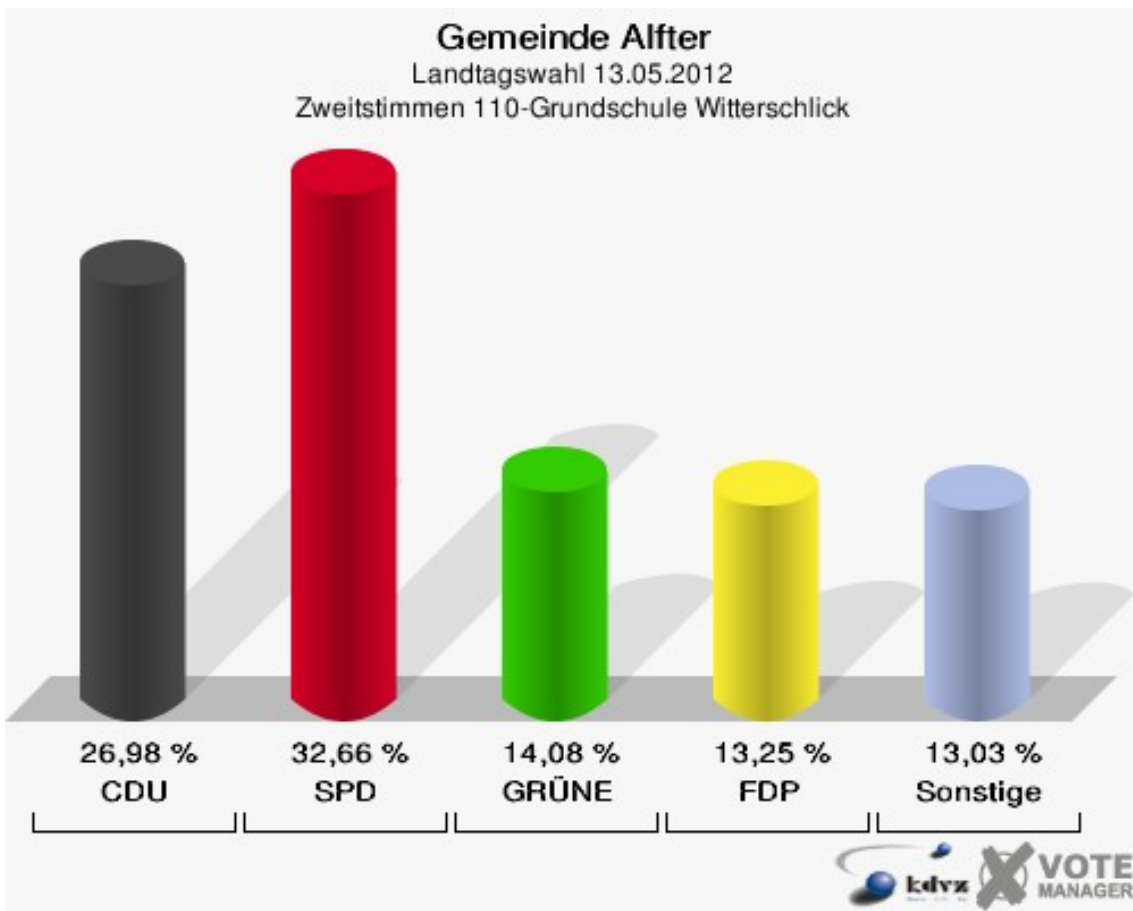

Gemeinde Alfter
Landtagswahl 13.05.2012
Wahlbeteiligung 090-Mehrzweckhalle Impekoven

100-Grundschule Witterschlick

	Erststimmen		Zweitstimmen	
Wahlberechtigte	1.604		1.604	
Wähler/innen	920	57,36 %	920	57,36 %
ungültige Stimmen	11	1,20 %	9	0,98 %
gültige Stimmen	909	98,80 %	911	99,02 %
von Boeselager, CDU	345	37,95 %	267	29,31 %
große Deters, SPD	262	28,82 %	261	28,65 %
Windhuis, GRÜNE	158	17,38 %	140	15,37 %
Wolf-Umhauer, FDP	55	6,05 %	123	13,50 %
Eßer, DIE LINKE	14	1,54 %	12	1,32 %
Weiler, PIRATEN	69	7,59 %	61	6,70 %
pro NRW	---	---	23	2,52 %
NPD	---	---	4	0,44 %
Tierschutzpartei	---	---	4	0,44 %
FAMILIE	---	---	2	0,22 %
BIG	---	---	3	0,33 %
Die PARTEI	---	---	4	0,44 %
ÖDP	---	---	1	0,11 %
FBI/ Freie Wähler	---	---	1	0,11 %
AUF	---	---	0	0,00 %
Schöpf, FREIE WÄHLER	3	0,33 %	4	0,44 %
PARTEI DER VER- NUNFT	---	---	1	0,11 %
Plantiko, Volksab- stimmung	3	0,33 %	0	0,00 %

Gemeinde Alfter
Landtagswahl 13.05.2012
Wahlbeteiligung 100-Grundschule Witterschlick

110-Grundschule Witterschlick

	Erststimmen		Zweitstimmen	
Wahlberechtigte	1.541		1.541	
Wähler/innen	861	55,87 %	861	55,87 %
ungültige Stimmen	22	2,56 %	16	1,86 %
gültige Stimmen	839	97,44 %	845	98,14 %
von Boeselager, CDU	300	35,76 %	228	26,98 %
große Deters, SPD	278	33,13 %	276	32,66 %
Windhuis, GRÜNE	133	15,85 %	119	14,08 %
Wolf-Umhauer, FDP	50	5,96 %	112	13,25 %
Eßer, DIE LINKE	11	1,31 %	10	1,18 %
Weiler, PIRATEN	55	6,56 %	53	6,27 %
pro NRW	---	---	20	2,37 %
NPD	---	---	2	0,24 %
Tierschutzpartei	---	---	5	0,59 %
FAMILIE	---	---	1	0,12 %
BIG	---	---	3	0,36 %
Die PARTEI	---	---	6	0,71 %
ÖDP	---	---	0	0,00 %
FBI/ Freie Wähler	---	---	1	0,12 %
AUF	---	---	0	0,00 %
Schöpf, FREIE WÄHLER	8	0,95 %	8	0,95 %
PARTEI DER VER- NUNFT	---	---	1	0,12 %
Plantiko, Volksab- stimmung	4	0,48 %	0	0,00 %