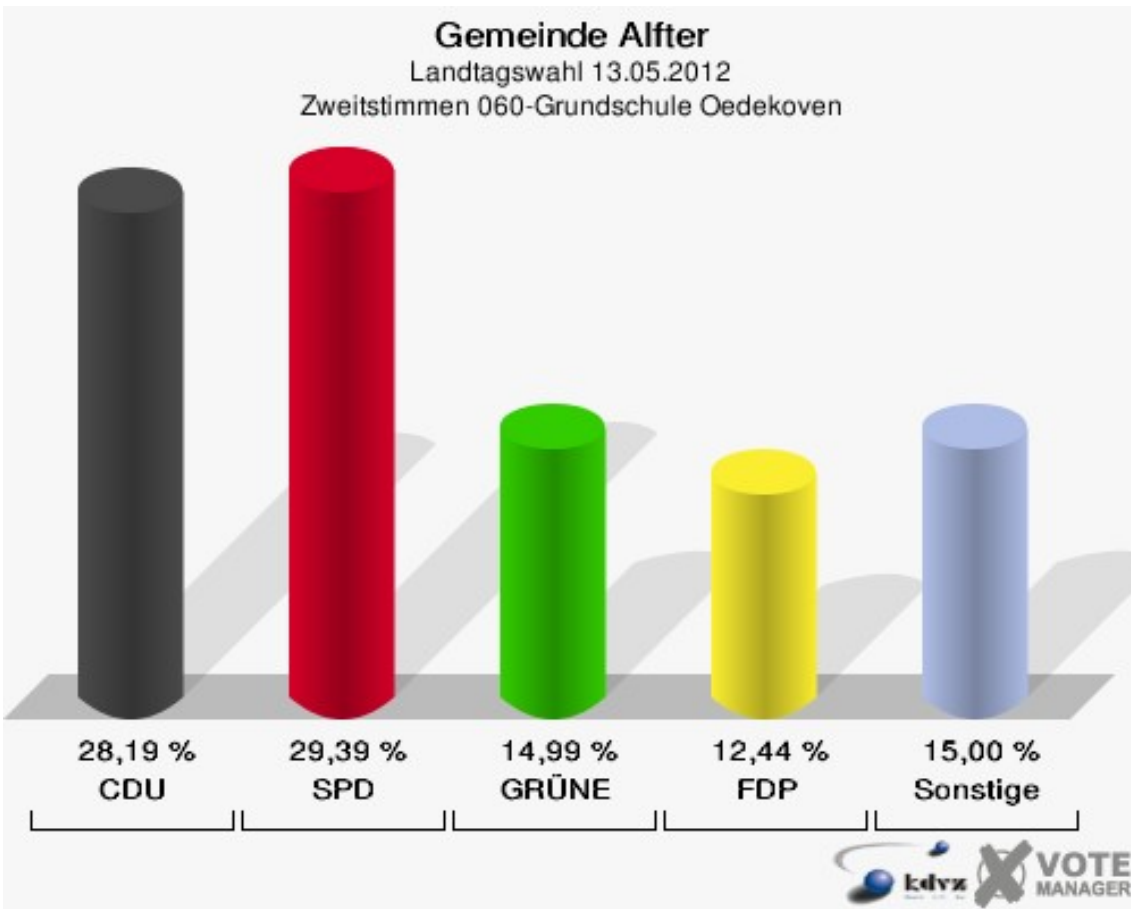

Gemeinde Alfter
Landtagswahl 13.05.2012
Wahlbeteiligung 040-Grundschule Alfter

050-Dorfgem.-haus Gielsdorf

	Erststimmen		Zweitstimmen	
Wahlberechtigte	1.342		1.342	
Wähler/innen	751	55,96 %	751	55,96 %
ungültige Stimmen	18	2,40 %	12	1,60 %
gültige Stimmen	733	97,60 %	739	98,40 %
von Boeselager, CDU	295	40,25 %	223	30,18 %
große Deters, SPD	222	30,29 %	200	27,06 %
Windhuis, GRÜNE	99	13,51 %	112	15,16 %
Wolf-Umhauer, FDP	43	5,87 %	107	14,48 %
Eßer, DIE LINKE	15	2,05 %	16	2,17 %
Weiler, PIRATEN	52	7,09 %	53	7,17 %
pro NRW	---	---	10	1,35 %
NPD	---	---	5	0,68 %
Tierschutzpartei	---	---	1	0,14 %
FAMILIE	---	---	2	0,27 %
BIG	---	---	2	0,27 %
Die PARTEI	---	---	1	0,14 %
ÖDP	---	---	0	0,00 %
FBI/ Freie Wähler	---	---	1	0,14 %
AUF	---	---	0	0,00 %
Schöpf, FREIE WÄHLER	6	0,82 %	3	0,41 %
PARTEI DER VER- NUNFT	---	---	3	0,41 %
Plantiko, Volksab- stimmung	1	0,14 %	0	0,00 %

Gemeinde Aifler
Landtagswahl 13.05.2012
Wahlbeteiligung 050-Dorfgem.-haus Gielsdorf

060-Grundschule Oedekoven

	Erststimmen		Zweitstimmen	
Wahlberechtigte	1.356		1.356	
Wähler/innen	674	49,71 %	674	49,71 %
ungültige Stimmen	8	1,19 %	7	1,04 %
gültige Stimmen	666	98,81 %	667	98,96 %
von Boeselager, CDU	247	37,09 %	188	28,19 %
große Deters, SPD	224	33,63 %	196	29,39 %
Windhuis, GRÜNE	89	13,36 %	100	14,99 %
Wolf-Umhauer, FDP	35	5,26 %	83	12,44 %
Eßer, DIE LINKE	13	1,95 %	11	1,65 %
Weiler, PIRATEN	54	8,11 %	64	9,60 %
pro NRW	---	---	11	1,65 %
NPD	---	---	2	0,30 %
Tierschutzpartei	---	---	1	0,15 %
FAMILIE	---	---	2	0,30 %
BIG	---	---	4	0,60 %
Die PARTEI	---	---	3	0,45 %
ÖDP	---	---	0	0,00 %
FBI/ Freie Wähler	---	---	0	0,00 %
AUF	---	---	1	0,15 %
Schöpf, FREIE WÄHLER	2	0,30 %	1	0,15 %
PARTEI DER VER- NUNFT	---	---	0	0,00 %
Plantiko, Volksab- stimmung	2	0,30 %	0	0,00 %