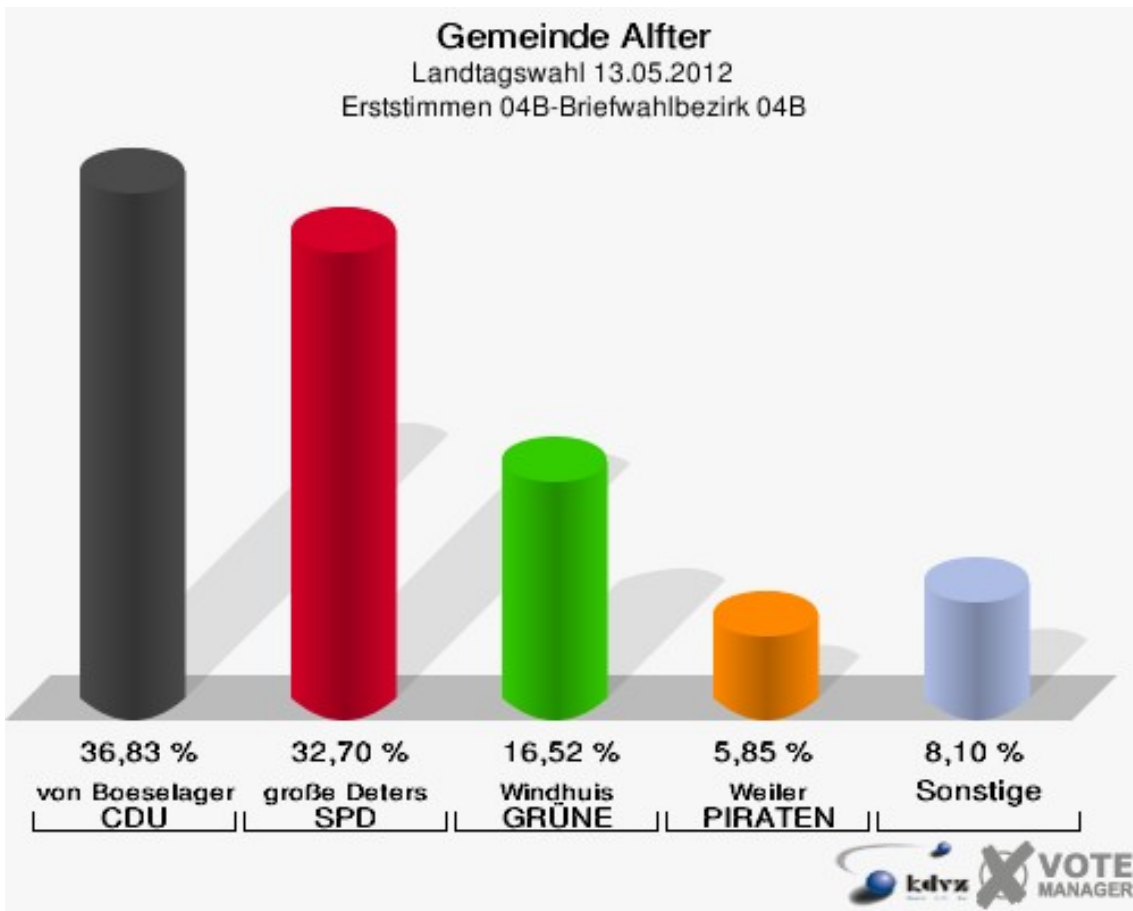

04B-Briefwahlbezirk 04B

	Erststimmen		Zweitstimmen	
Wähler/innen	586		586	
ungültige Stimmen	5	0,85 %	4	0,68 %
gültige Stimmen	581	99,15 %	582	99,32 %
von Boeselager, CDU	214	36,83 %	162	27,84 %
große Deters, SPD	190	32,70 %	207	35,57 %
Windhuis, GRÜNE	96	16,52 %	78	13,40 %
Wolf-Umhauer, FDP	26	4,48 %	70	12,03 %
Eßer, DIE LINKE	12	2,07 %	6	1,03 %
Weiler, PIRATEN	34	5,85 %	37	6,36 %
pro NRW	---	---	11	1,89 %
NPD	---	---	3	0,52 %
Tierschutzpartei	---	---	2	0,34 %
FAMILIE	---	---	3	0,52 %
BIG	---	---	0	0,00 %
Die PARTEI	---	---	2	0,34 %
ÖDP	---	---	0	0,00 %
FBI/ Freie Wähler	---	---	0	0,00 %
AUF	---	---	0	0,00 %
Schöpf, FREIE WÄHLER	4	0,69 %	1	0,17 %
PARTEI DER VER- NUNFT	---	---	0	0,00 %
Plantiko, Volksab- stimmung	5	0,86 %	0	0,00 %