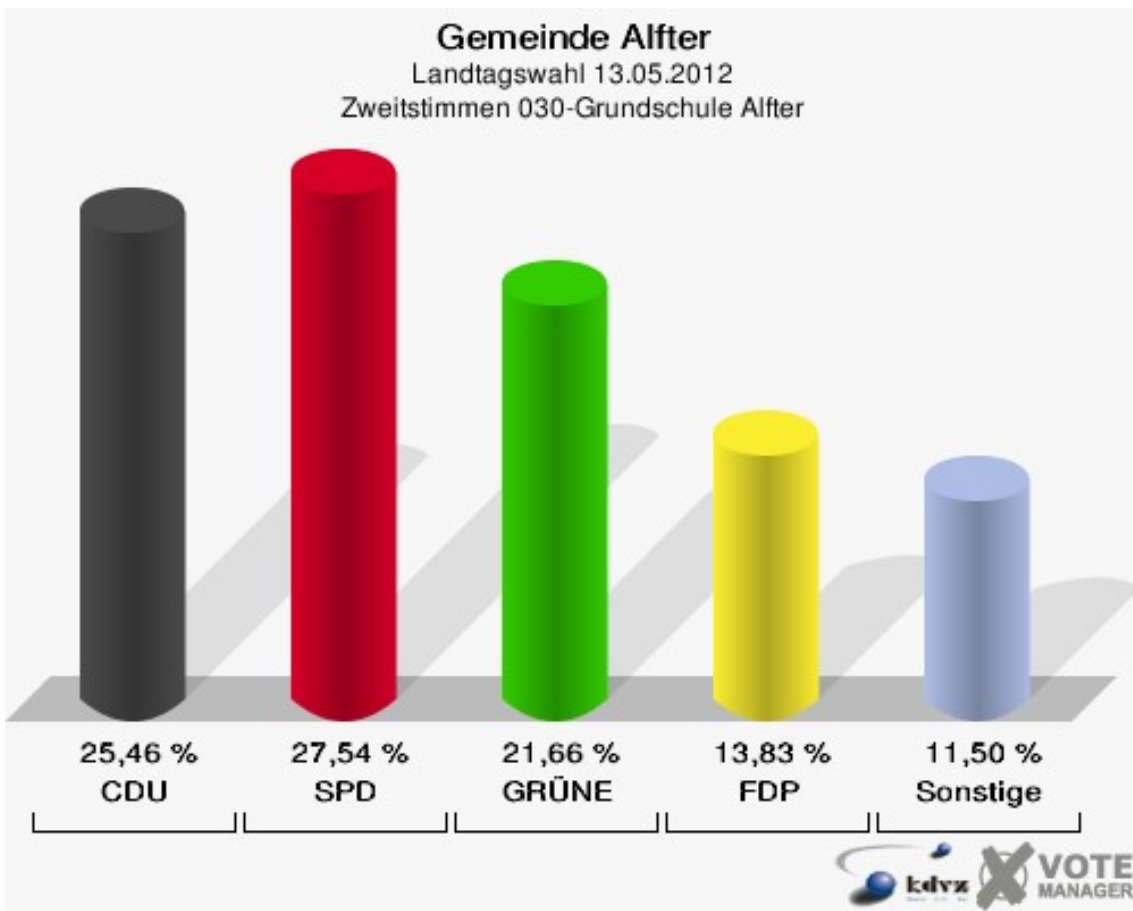

030-Grundschule Alfter

	Erststimmen		Zweitstimmen	
Wahlberechtigte	1.530		1.530	
Wähler/innen	834	54,51 %	834	54,51 %
ungültige Stimmen	21	2,52 %	17	2,04 %
gültige Stimmen	813	97,48 %	817	97,96 %
von Boeselager, CDU	286	35,18 %	208	25,46 %
große Deters, SPD	274	33,70 %	225	27,54 %
Windhuis, GRÜNE	139	17,10 %	177	21,66 %
Wolf-Umhauer, FDP	44	5,41 %	113	13,83 %
Eßer, DIE LINKE	12	1,48 %	8	0,98 %
Weiler, PIRATEN	46	5,66 %	49	6,00 %
pro NRW	---	---	9	1,10 %
NPD	---	---	4	0,49 %
Tierschutzpartei	---	---	2	0,24 %
FAMILIE	---	---	0	0,00 %
BIG	---	---	0	0,00 %
Die PARTEI	---	---	5	0,61 %
ÖDP	---	---	0	0,00 %
FBI/ Freie Wähler	---	---	1	0,12 %
AUF	---	---	1	0,12 %
Schöpf, FREIE WÄHLER	11	1,35 %	15	1,84 %
PARTEI DER VER- NUNFT	---	---	0	0,00 %
Plantiko, Volksab- stimmung	1	0,12 %	0	0,00 %