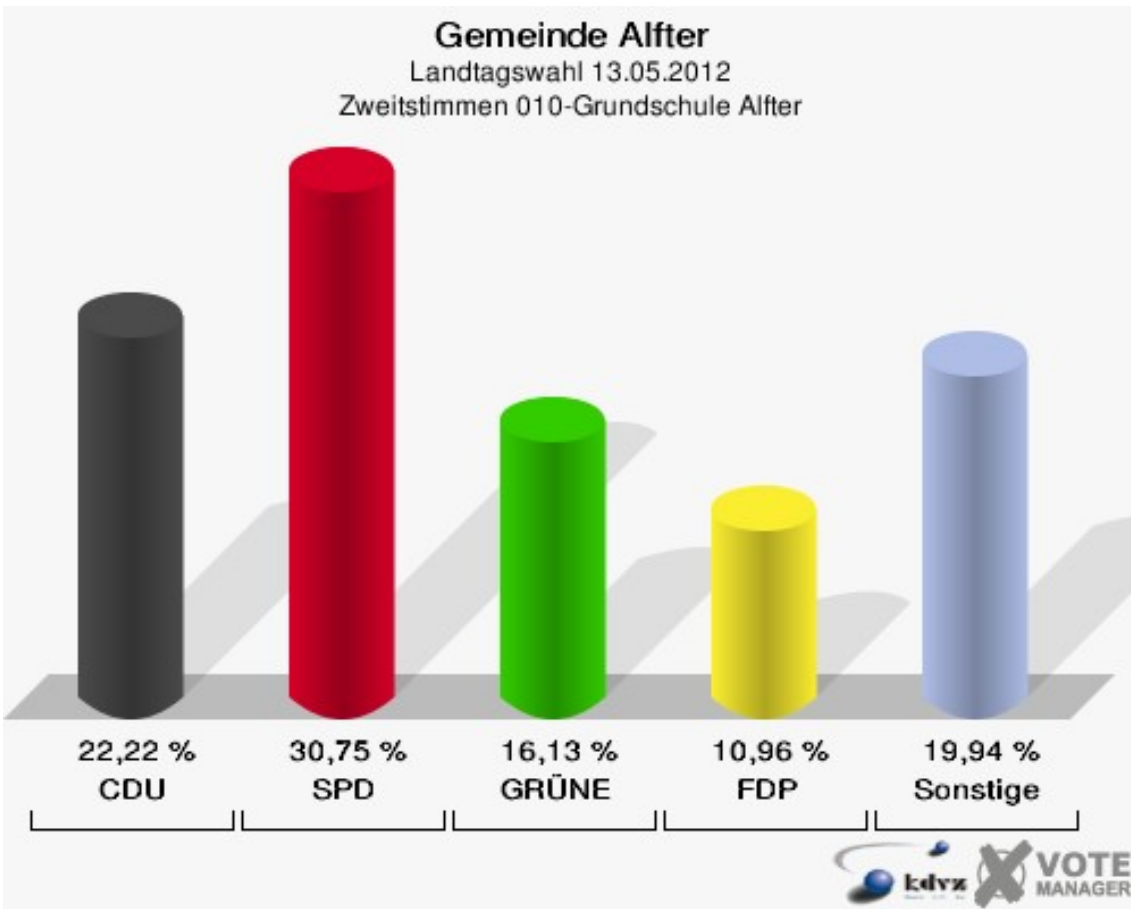

Landtagswahl

Gemeinde Alfter

	Erststimmen		Zweitstimmen	
Wahlberechtigte	17.389		17.389	
Wähler/innen	11.255	64,72 %	11.255	64,72 %
ungültige Stimmen	193	1,71 %	156	1,39 %
gültige Stimmen	11.062	98,29 %	11.099	98,61 %
von Boeselager, CDU	4.109	37,15 %	3.161	28,48 %
große Deters, SPD	3.447	31,16 %	3.223	29,04 %
Windhuis, GRÜNE	1.663	15,03 %	1.717	15,47 %
Wolf-Umhauer, FDP	637	5,76 %	1.436	12,94 %
Eßer, DIE LINKE	217	1,96 %	187	1,68 %
Weiler, PIRATEN	836	7,56 %	857	7,72 %
pro NRW	---	---	196	1,77 %
NPD	---	---	39	0,35 %
Tierschutzpartei	---	---	63	0,57 %
FAMILIE	---	---	32	0,29 %
BIG	---	---	17	0,15 %
Die PARTEI	---	---	30	0,27 %
ÖDP	---	---	8	0,07 %
FBI/ Freie Wähler	---	---	17	0,15 %
AUF	---	---	6	0,05 %
Schöpf, FREIE WÄHLER	119	1,08 %	97	0,87 %
PARTEI DER VERNUNFT	---	---	13	0,12 %
Plantiko, Volksabstimmung	34	0,31 %	0	0,00 %

Gemeinde Alfter
Landtagswahl 13.05.2012
Erststimmen Gesamtergebnis

Gemeinde Alfter
Landtagswahl 13.05.2012
Zweitstimmen Gesamtergebnis

Gemeinde Alfter
Landtagswahl 13.05.2012
Wahlbeteiligung Gesamtergebnis

16 von 16 Schnellmeldungen

Stimmbezirke 010-Grundschule Alfter

	Erststimmen		Zweitstimmen	
Wahlberechtigte	1.561		1.561	
Wähler/innen	664	42,54 %	664	42,54 %
ungültige Stimmen	10	1,51 %	7	1,05 %
gültige Stimmen	654	98,49 %	657	98,95 %
von Boeselager, CDU	198	30,28 %	146	22,22 %
große Deters, SPD	214	32,72 %	202	30,75 %
Windhuis, GRÜNE	103	15,75 %	106	16,13 %
Wolf-Umhauer, FDP	37	5,66 %	72	10,96 %
Eßer, DIE LINKE	18	2,75 %	17	2,59 %
Weiler, PIRATEN	74	11,31 %	66	10,05 %
pro NRW	---	---	19	2,89 %
NPD	---	---	5	0,76 %
Tierschutzpartei	---	---	8	1,22 %
FAMILIE	---	---	3	0,46 %
BIG	---	---	0	0,00 %
Die PARTEI	---	---	1	0,15 %
ÖDP	---	---	2	0,30 %
FBI/ Freie Wähler	---	---	1	0,15 %
AUF	---	---	1	0,15 %
Schöpf, FREIE WÄHLER	7	1,07 %	8	1,22 %
PARTEI DER VER- NUNFT	---	---	0	0,00 %
Plantiko, Volksab- stimmung	3	0,46 %	0	0,00 %