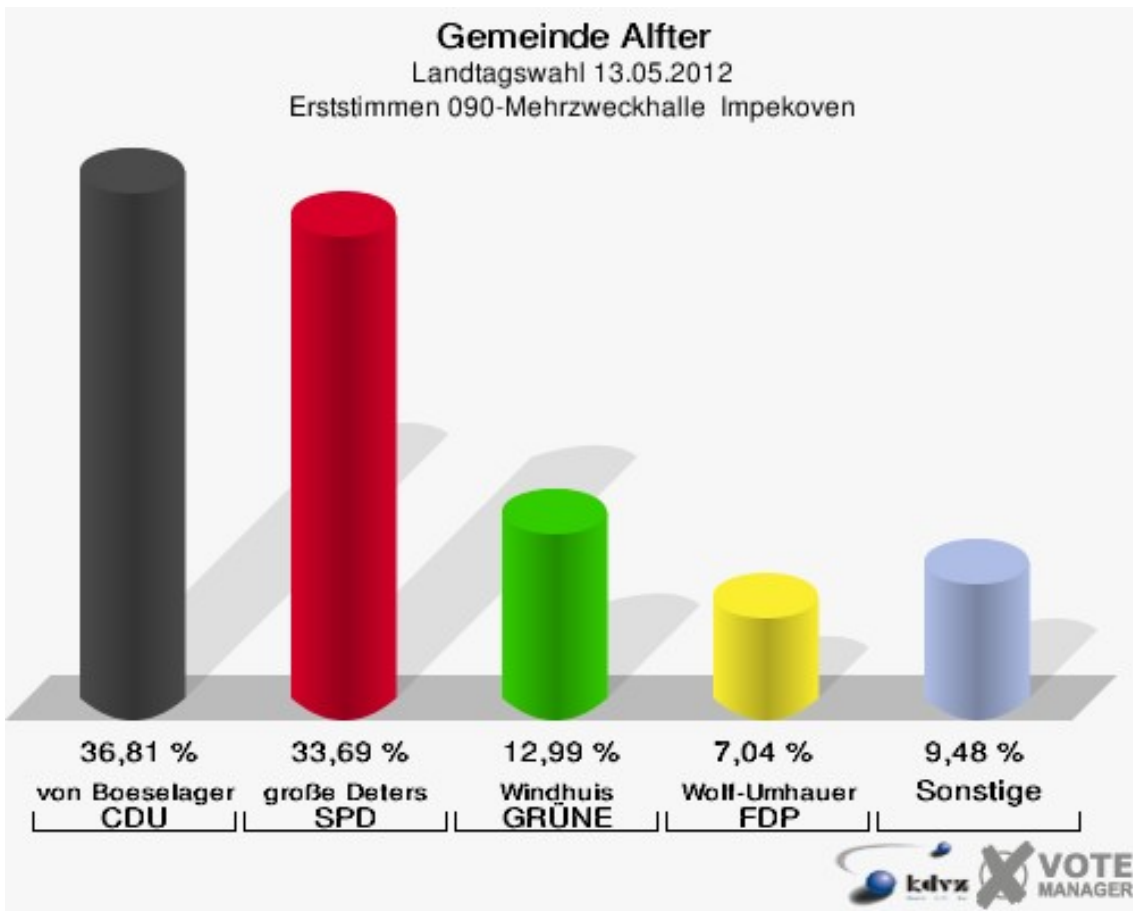

Gemeinde Alfter
Landtagswahl 13.05.2012
Wahlbeteiligung 070-Grundschule Oedekoven

080-Grundschule Oedekoven

	Erststimmen		Zweitstimmen	
Wahlberechtigte	1.416		1.416	
Wähler/innen	609	43,01 %	609	43,01 %
ungültige Stimmen	12	1,97 %	9	1,48 %
gültige Stimmen	597	98,03 %	600	98,52 %
von Boeselager, CDU	240	40,20 %	180	30,00 %
große Deters, SPD	175	29,31 %	150	25,00 %
Windhuis, GRÜNE	65	10,89 %	66	11,00 %
Wolf-Umhauer, FDP	41	6,87 %	98	16,33 %
Eßer, DIE LINKE	12	2,01 %	10	1,67 %
Weiler, PIRATEN	53	8,88 %	66	11,00 %
pro NRW	---	---	12	2,00 %
NPD	---	---	2	0,33 %
Tierschutzpartei	---	---	1	0,17 %
FAMILIE	---	---	0	0,00 %
BIG	---	---	3	0,50 %
Die PARTEI	---	---	0	0,00 %
ÖDP	---	---	2	0,33 %
FBI/ Freie Wähler	---	---	3	0,50 %
AUF	---	---	0	0,00 %
Schöpf, FREIE WÄHLER	11	1,84 %	7	1,17 %
PARTEI DER VER- NUNFT	---	---	0	0,00 %
Plantiko, Volksab- stimmung	0	0,00 %	0	0,00 %

Gemeinde Alfter
Landtagswahl 13.05.2012
Wahlbeteiligung 080-Grundschule Oedekoven

090-Mehrzweckhalle Impekoven

	Erststimmen		Zweitstimmen	
Wahlberechtigte	1.552		1.552	
Wähler/innen	749	48,26 %	749	48,26 %
ungültige Stimmen	10	1,34 %	8	1,07 %
gültige Stimmen	739	98,66 %	741	98,93 %
von Boeselager, CDU	272	36,81 %	200	26,99 %
große Deters, SPD	249	33,69 %	223	30,09 %
Windhuis, GRÜNE	96	12,99 %	108	14,57 %
Wolf-Umhauer, FDP	52	7,04 %	119	16,06 %
Eßer, DIE LINKE	18	2,44 %	15	2,02 %
Weiler, PIRATEN	43	5,82 %	43	5,80 %
pro NRW	---	---	13	1,75 %
NPD	---	---	2	0,27 %
Tierschutzpartei	---	---	4	0,54 %
FAMILIE	---	---	6	0,81 %
BIG	---	---	1	0,13 %
Die PARTEI	---	---	2	0,27 %
ÖDP	---	---	0	0,00 %
FBI/ Freie Wähler	---	---	1	0,13 %
AUF	---	---	0	0,00 %
Schöpf, FREIE WÄHLER	7	0,95 %	4	0,54 %
PARTEI DER VER- NUNFT	---	---	0	0,00 %
Plantiko, Volksab- stimmung	2	0,27 %	0	0,00 %