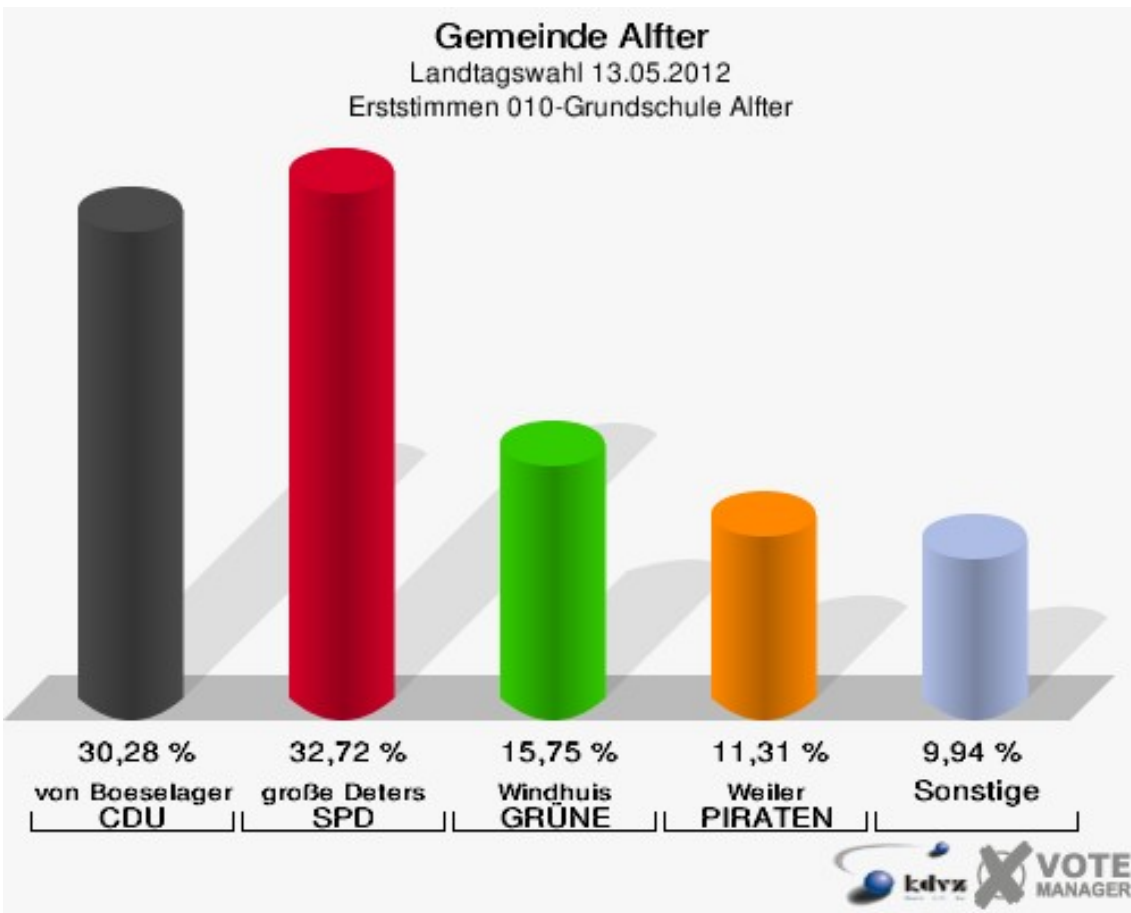

Landtagswahl

Gemeinde Alfter

	Erststimmen		Zweitstimmen	
Wahlberechtigte	17.389		17.389	
Wähler/innen	11.255	64,72 %	11.255	64,72 %
ungültige Stimmen	193	1,71 %	156	1,39 %
gültige Stimmen	11.062	98,29 %	11.099	98,61 %
von Boeselager, CDU	4.109	37,15 %	3.161	28,48 %
große Deters, SPD	3.447	31,16 %	3.223	29,04 %
Windhuis, GRÜNE	1.663	15,03 %	1.717	15,47 %
Wolf-Umhauer, FDP	637	5,76 %	1.436	12,94 %
Eßer, DIE LINKE	217	1,96 %	187	1,68 %
Weiler, PIRATEN	836	7,56 %	857	7,72 %
pro NRW	---	---	196	1,77 %
NPD	---	---	39	0,35 %
Tierschutzpartei	---	---	63	0,57 %
FAMILIE	---	---	32	0,29 %
BIG	---	---	17	0,15 %
Die PARTEI	---	---	30	0,27 %
ÖDP	---	---	8	0,07 %
FBI/ Freie Wähler	---	---	17	0,15 %
AUF	---	---	6	0,05 %
Schöpf, FREIE WÄHLER	119	1,08 %	97	0,87 %
PARTEI DER VERNUNFT	---	---	13	0,12 %
Plantiko, Volksabstimmung	34	0,31 %	0	0,00 %

Gemeinde Alfter
Landtagswahl 13.05.2012
Erststimmen Gesamtergebnis

Gemeinde Alfter
Landtagswahl 13.05.2012
Zweitstimmen Gesamtergebnis

Gemeinde Alfter
Landtagswahl 13.05.2012
Wahlbeteiligung Gesamtergebnis

16 von 16 Schnellmeldungen

Stimmbezirke 010-Grundschule Alfter

	Erststimmen		Zweitstimmen	
Wahlberechtigte	1.561		1.561	
Wähler/innen	664	42,54 %	664	42,54 %
ungültige Stimmen	10	1,51 %	7	1,05 %
gültige Stimmen	654	98,49 %	657	98,95 %
von Boeselager, CDU	198	30,28 %	146	22,22 %
große Deters, SPD	214	32,72 %	202	30,75 %
Windhuis, GRÜNE	103	15,75 %	106	16,13 %
Wolf-Umhauer, FDP	37	5,66 %	72	10,96 %
Eßer, DIE LINKE	18	2,75 %	17	2,59 %
Weiler, PIRATEN	74	11,31 %	66	10,05 %
pro NRW	---	---	19	2,89 %
NPD	---	---	5	0,76 %
Tierschutzpartei	---	---	8	1,22 %
FAMILIE	---	---	3	0,46 %
BIG	---	---	0	0,00 %
Die PARTEI	---	---	1	0,15 %
ÖDP	---	---	2	0,30 %
FBI/ Freie Wähler	---	---	1	0,15 %
AUF	---	---	1	0,15 %
Schöpf, FREIE WÄHLER	7	1,07 %	8	1,22 %
PARTEI DER VER- NUNFT	---	---	0	0,00 %
Plantiko, Volksab- stimmung	3	0,46 %	0	0,00 %