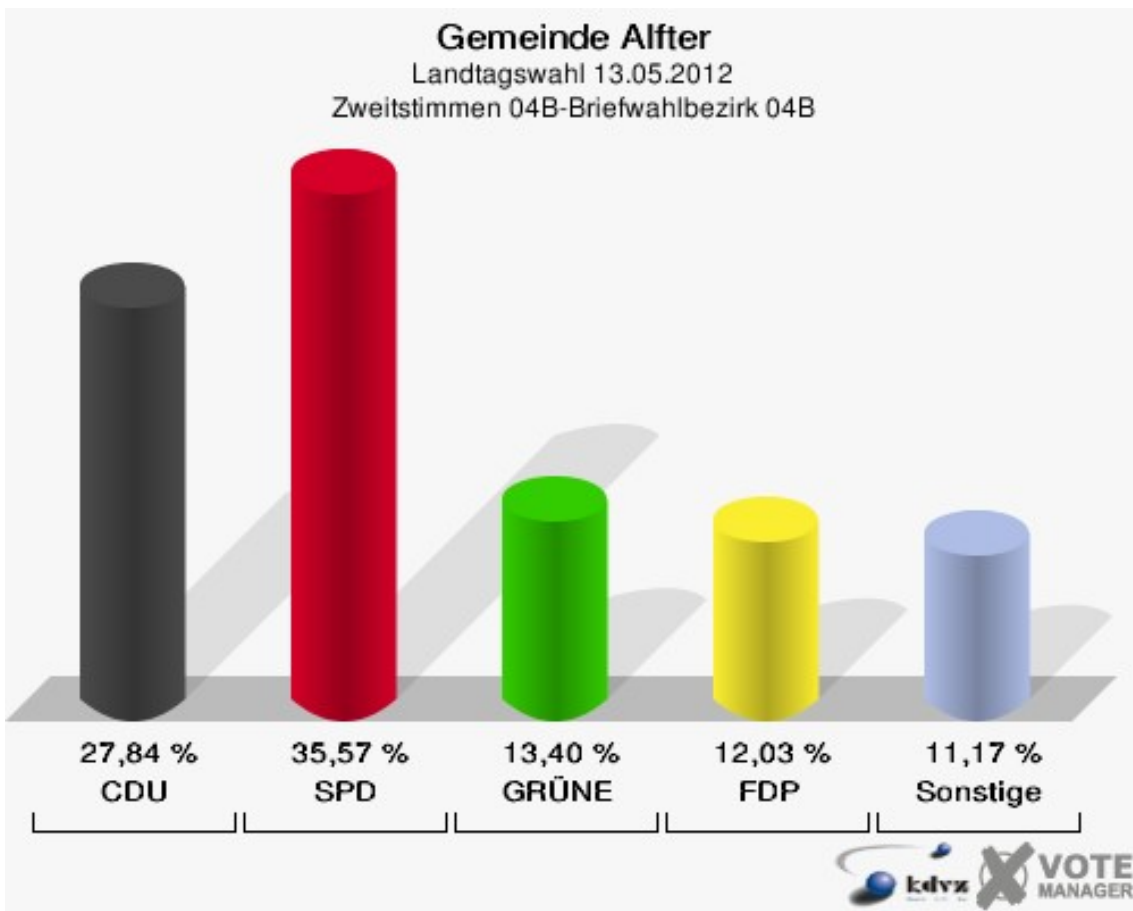

04B-Briefwahlbezirk 04B

	Erststimmen		Zweitstimmen	
Wähler/innen	586		586	
ungültige Stimmen	5	0,85 %	4	0,68 %
gültige Stimmen	581	99,15 %	582	99,32 %
von Boeselager, CDU	214	36,83 %	162	27,84 %
große Deters, SPD	190	32,70 %	207	35,57 %
Windhuis, GRÜNE	96	16,52 %	78	13,40 %
Wolf-Umhauer, FDP	26	4,48 %	70	12,03 %
Eßer, DIE LINKE	12	2,07 %	6	1,03 %
Weiler, PIRATEN	34	5,85 %	37	6,36 %
pro NRW	---	---	11	1,89 %
NPD	---	---	3	0,52 %
Tierschutzpartei	---	---	2	0,34 %
FAMILIE	---	---	3	0,52 %
BIG	---	---	0	0,00 %
Die PARTEI	---	---	2	0,34 %
ÖDP	---	---	0	0,00 %
FBI/ Freie Wähler	---	---	0	0,00 %
AUF	---	---	0	0,00 %
Schöpf, FREIE WÄHLER	4	0,69 %	1	0,17 %
PARTEI DER VER- NUNFT	---	---	0	0,00 %
Plantiko, Volksab- stimmung	5	0,86 %	0	0,00 %