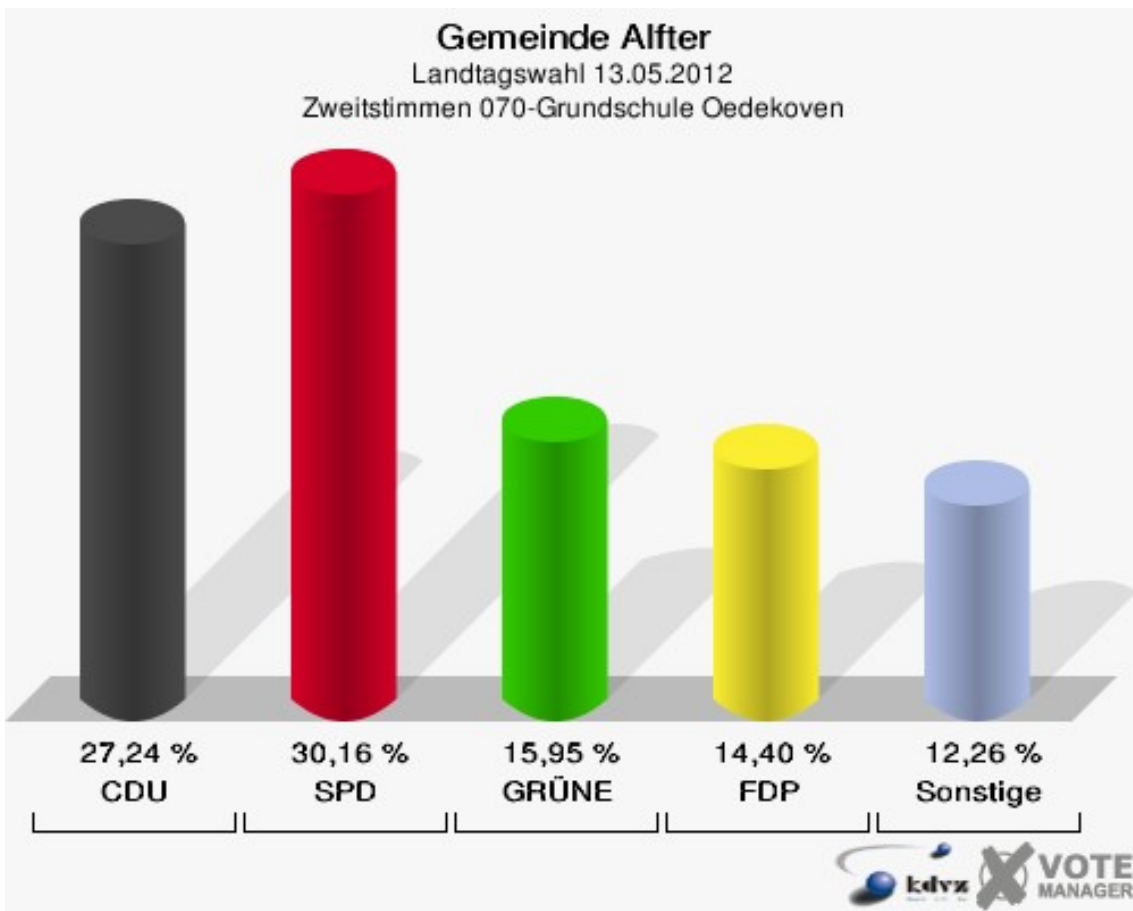

070-Grundschule Oedekoven

	Erststimmen		Zweitstimmen	
Wahlberechtigte	1.176		1.176	
Wähler/innen	522	44,39 %	522	44,39 %
ungültige Stimmen	8	1,53 %	8	1,53 %
gültige Stimmen	514	98,47 %	514	98,47 %
von Boeselager, CDU	182	35,41 %	140	27,24 %
große Deters, SPD	179	34,82 %	155	30,16 %
Windhuis, GRÜNE	58	11,28 %	82	15,95 %
Wolf-Umhauer, FDP	39	7,59 %	74	14,40 %
Eßer, DIE LINKE	14	2,72 %	10	1,95 %
Weiler, PIRATEN	35	6,81 %	33	6,42 %
pro NRW	---	---	6	1,17 %
NPD	---	---	1	0,19 %
Tierschutzpartei	---	---	4	0,78 %
FAMILIE	---	---	2	0,39 %
BIG	---	---	0	0,00 %
Die PARTEI	---	---	0	0,00 %
ÖDP	---	---	0	0,00 %
FBI/ Freie Wähler	---	---	0	0,00 %
AUF	---	---	2	0,39 %
Schöpf, FREIE WÄHLER	5	0,97 %	3	0,58 %
PARTEI DER VER- NUNFT	---	---	2	0,39 %
Plantiko, Volksab- stimmung	2	0,39 %	0	0,00 %