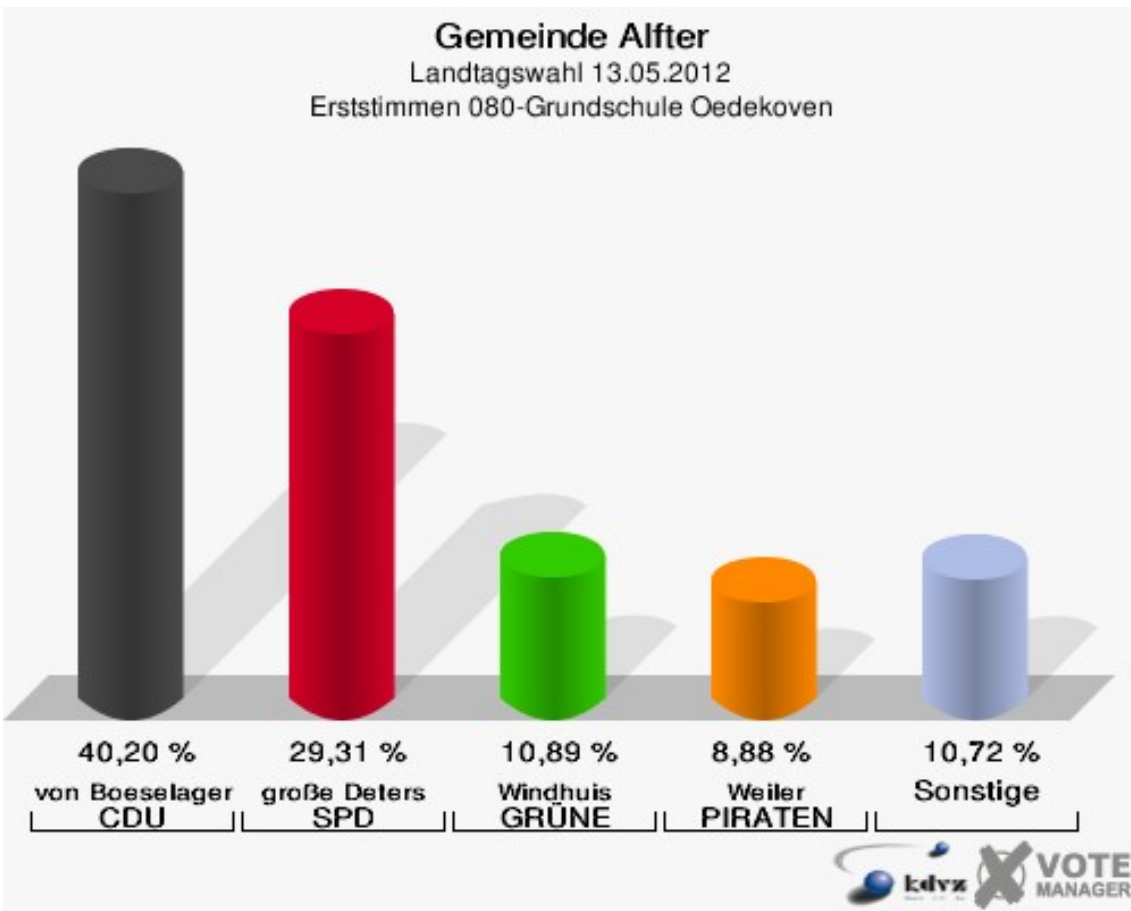

080-Grundschule Oedekoven

	Erststimmen		Zweitstimmen	
Wahlberechtigte	1.416		1.416	
Wähler/innen	609	43,01 %	609	43,01 %
ungültige Stimmen	12	1,97 %	9	1,48 %
gültige Stimmen	597	98,03 %	600	98,52 %
von Boeselager, CDU	240	40,20 %	180	30,00 %
große Deters, SPD	175	29,31 %	150	25,00 %
Windhuis, GRÜNE	65	10,89 %	66	11,00 %
Wolf-Umhauer, FDP	41	6,87 %	98	16,33 %
Eßer, DIE LINKE	12	2,01 %	10	1,67 %
Weiler, PIRATEN	53	8,88 %	66	11,00 %
pro NRW	---	---	12	2,00 %
NPD	---	---	2	0,33 %
Tierschutzpartei	---	---	1	0,17 %
FAMILIE	---	---	0	0,00 %
BIG	---	---	3	0,50 %
Die PARTEI	---	---	0	0,00 %
ÖDP	---	---	2	0,33 %
FBI/ Freie Wähler	---	---	3	0,50 %
AUF	---	---	0	0,00 %
Schöpf, FREIE WÄHLER	11	1,84 %	7	1,17 %
PARTEI DER VER- NUNFT	---	---	0	0,00 %
Plantiko, Volksab- stimmung	0	0,00 %	0	0,00 %