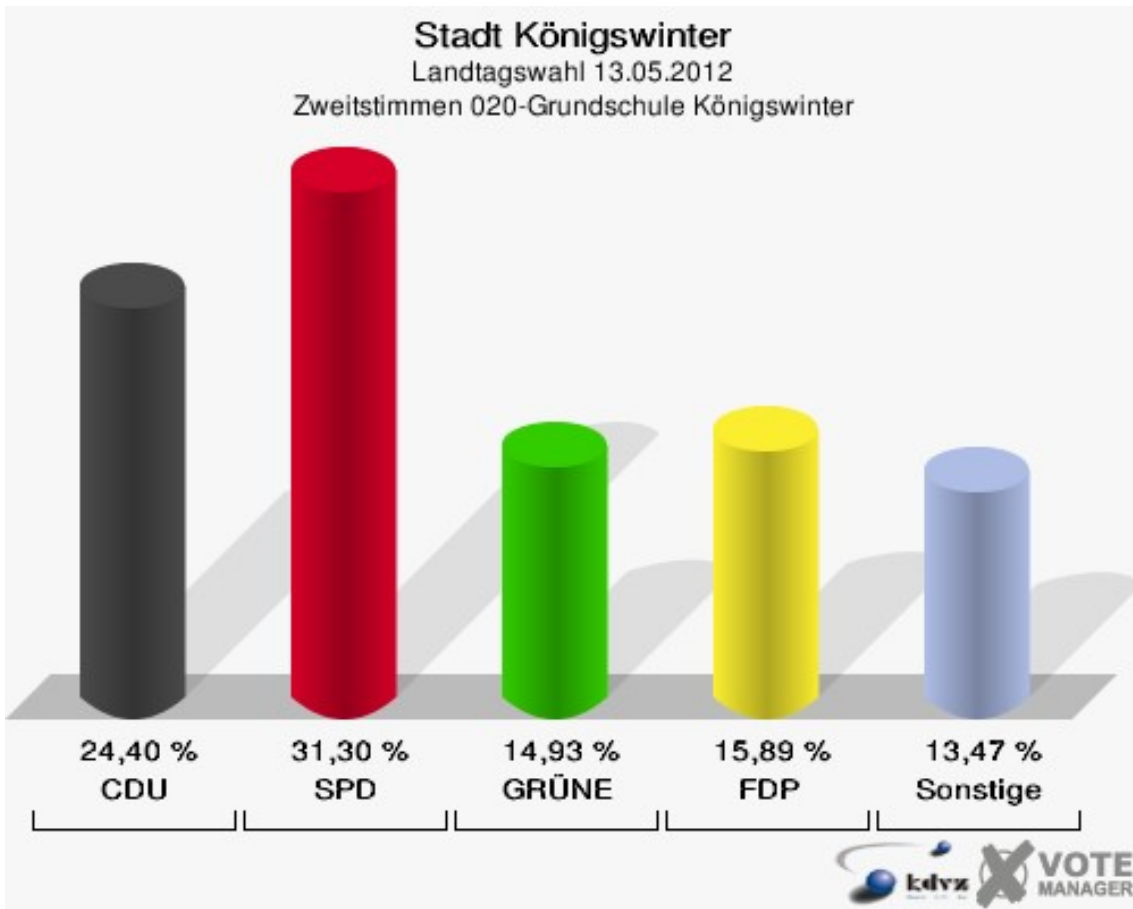

020-Grundschule Königswinter

	Erststimmen		Zweitstimmen	
Wahlberechtigte	1.501		1.501	
Wähler/innen	635	42,31 %	635	42,31 %
ungültige Stimmen	13	2,05 %	12	1,89 %
gültige Stimmen	622	97,95 %	623	98,11 %
Milz, CDU	191	30,71 %	152	24,40 %
Waldästl, SPD	214	34,41 %	195	31,30 %
Dr. Langbein, GRÜNE	74	11,90 %	93	14,93 %
Dr. Papke, FDP	68	10,93 %	99	15,89 %
Danne, DIE LINKE	19	3,05 %	14	2,25 %
Glahn, PIRATEN	43	6,91 %	44	7,06 %
pro NRW	---	---	8	1,28 %
NPD	---	---	2	0,32 %
Tierschutzpartei	---	---	5	0,80 %
FAMILIE	---	---	1	0,16 %
BIG	---	---	2	0,32 %
Die PARTEI	---	---	2	0,32 %
ÖDP	---	---	1	0,16 %
FBI/ Freie Wähler	---	---	0	0,00 %
AUF	---	---	0	0,00 %
Rauw, FREIE WÄHLER	13	2,09 %	5	0,80 %
PARTEI DER VER- NUNFT	---	---	0	0,00 %
Austria-Zink, Volks- abstimmung	0	0,00 %	0	0,00 %
Diron, Sozialkon- servativ	0	0,00 %	0	0,00 %