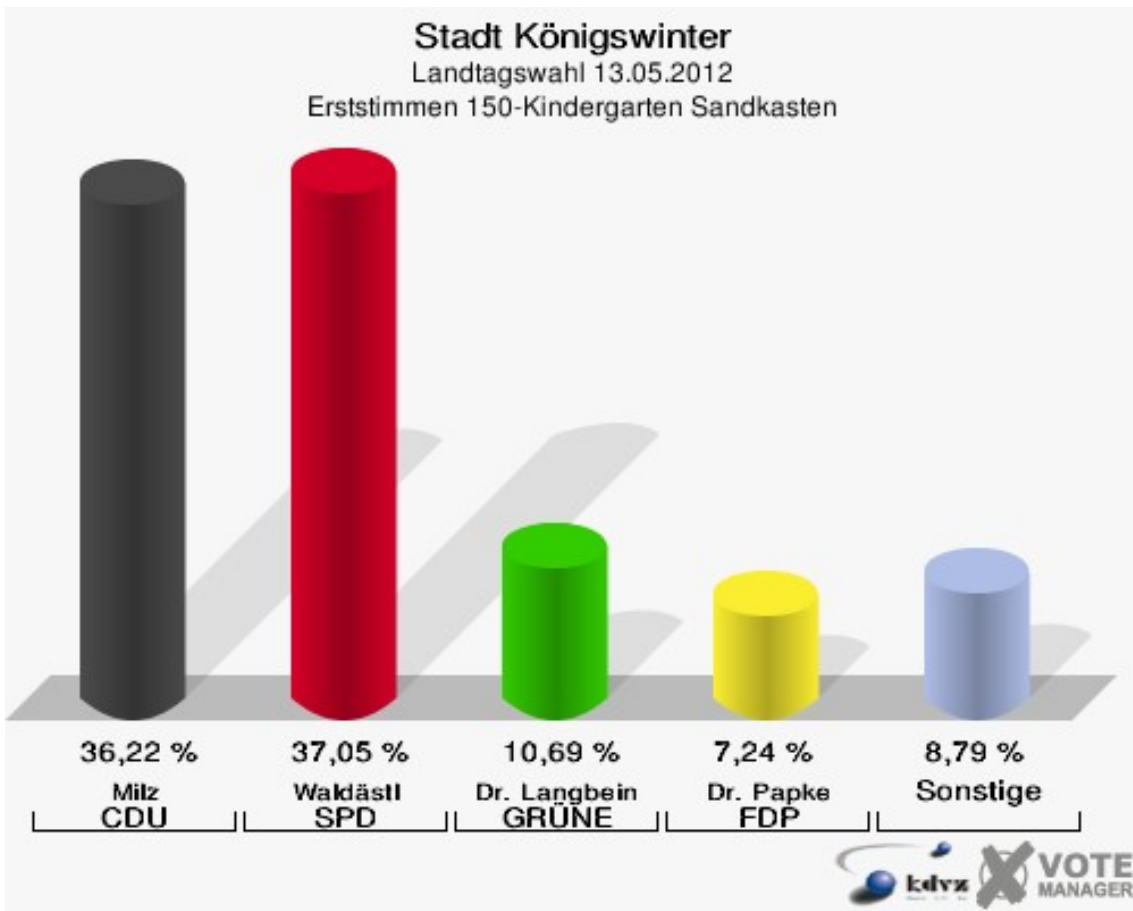

**Stadt Königswinter**  
Landtagswahl 13.05.2012  
Erststimmen 140-Kindergarten Zwergenland

**Stadt Königswinter**  
Landtagswahl 13.05.2012  
Zweitstimmen 140-Kindergarten Zwergenland

**Stadt Königswinter**  
Landtagswahl 13.05.2012  
Wahlbeteiligung 140-Kindergarten Zwergenland

## 150-Kindergarten Sandkasten

	Erststimmen		Zweitstimmen	
Wahlberechtigte	1.676		1.676	
Wähler/innen	858	51,19 %	858	51,19 %
ungültige Stimmen	16	1,86 %	14	1,63 %
gültige Stimmen	842	98,14 %	844	98,37 %
Milz, CDU	305	36,22 %	235	27,84 %
Waldästl, SPD	312	37,05 %	288	34,12 %
Dr. Langbein, GRÜNE	90	10,69 %	119	14,10 %
Dr. Papke, FDP	61	7,24 %	104	12,32 %
Danne, DIE LINKE	20	2,38 %	16	1,90 %
Glahn, PIRATEN	48	5,70 %	50	5,92 %
pro NRW	---	---	9	1,07 %
NPD	---	---	5	0,59 %
Tierschutzpartei	---	---	6	0,71 %
FAMILIE	---	---	5	0,59 %
BIG	---	---	0	0,00 %
Die PARTEI	---	---	3	0,36 %
ÖDP	---	---	0	0,00 %
FBI/ Freie Wähler	---	---	1	0,12 %
AUF	---	---	0	0,00 %
Rauw, FREIE WÄHLER	5	0,59 %	3	0,36 %
PARTEI DER VER- NUNFT	---	---	0	0,00 %
Austria-Zink, Volks- abstimmung	1	0,12 %	0	0,00 %
Diron, Sozialkon- servativ	0	0,00 %	0	0,00 %