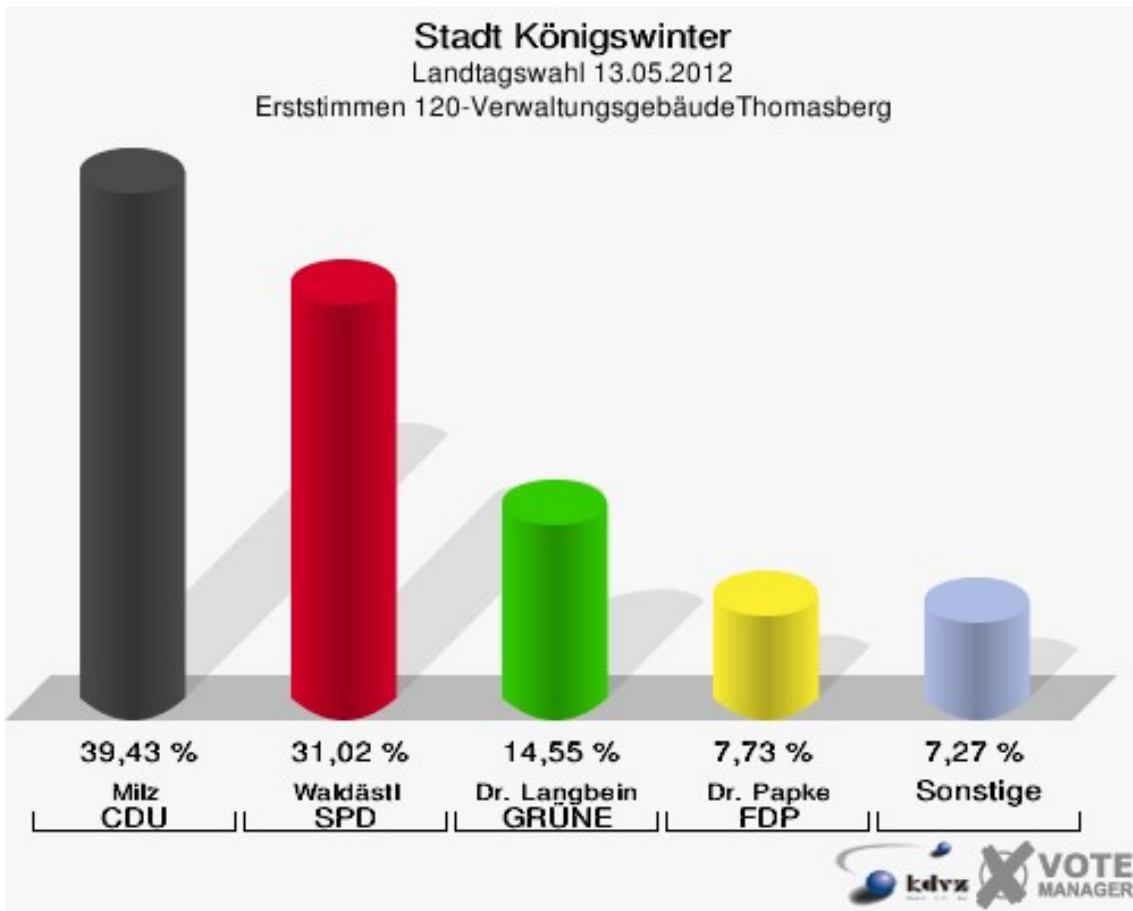

120-Verwaltungsgebäude Thomasberg

	Erststimmen		Zweitstimmen	
Wahlberechtigte	1.691		1.691	
Wähler/innen	891	52,69 %	891	52,69 %
ungültige Stimmen	11	1,23 %	6	0,67 %
gültige Stimmen	880	98,77 %	885	99,33 %
Milz, CDU	347	39,43 %	242	27,34 %
Waldästl, SPD	273	31,02 %	275	31,07 %
Dr. Langbein, GRÜNE	128	14,55 %	137	15,48 %
Dr. Papke, FDP	68	7,73 %	145	16,38 %
Danne, DIE LINKE	14	1,59 %	8	0,90 %
Glahn, PIRATEN	39	4,43 %	53	5,99 %
pro NRW	---	---	10	1,13 %
NPD	---	---	0	0,00 %
Tierschutzpartei	---	---	6	0,68 %
FAMILIE	---	---	2	0,23 %
BIG	---	---	0	0,00 %
Die PARTEI	---	---	1	0,11 %
ÖDP	---	---	1	0,11 %
FBI/ Freie Wähler	---	---	3	0,34 %
AUF	---	---	0	0,00 %
Rauw, FREIE WÄHLER	10	1,14 %	2	0,23 %
PARTEI DER VER- NUNFT	---	---	0	0,00 %
Austria-Zink, Volks- abstimmung	0	0,00 %	0	0,00 %
Diron, Sozialkon- servativ	1	0,11 %	0	0,00 %