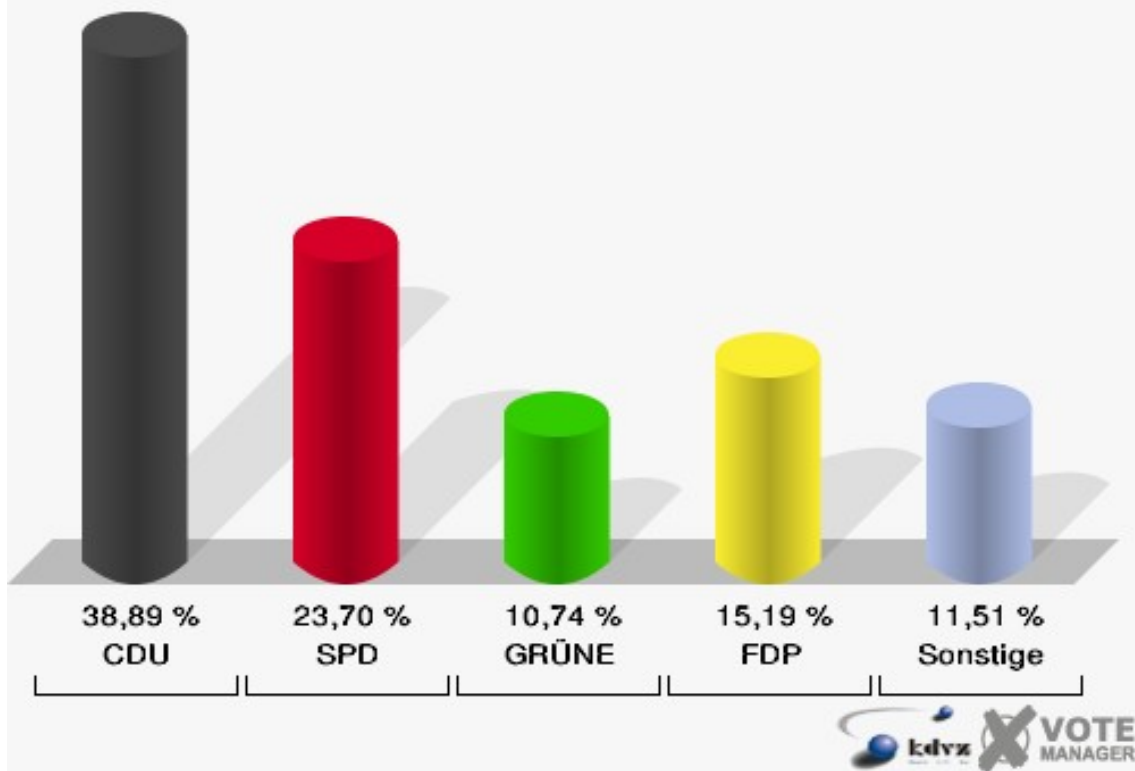

Stadt Königswinter
Landtagswahl 13.05.2012
Zweitstimmen 07B-Briefwahlbezirk 07B