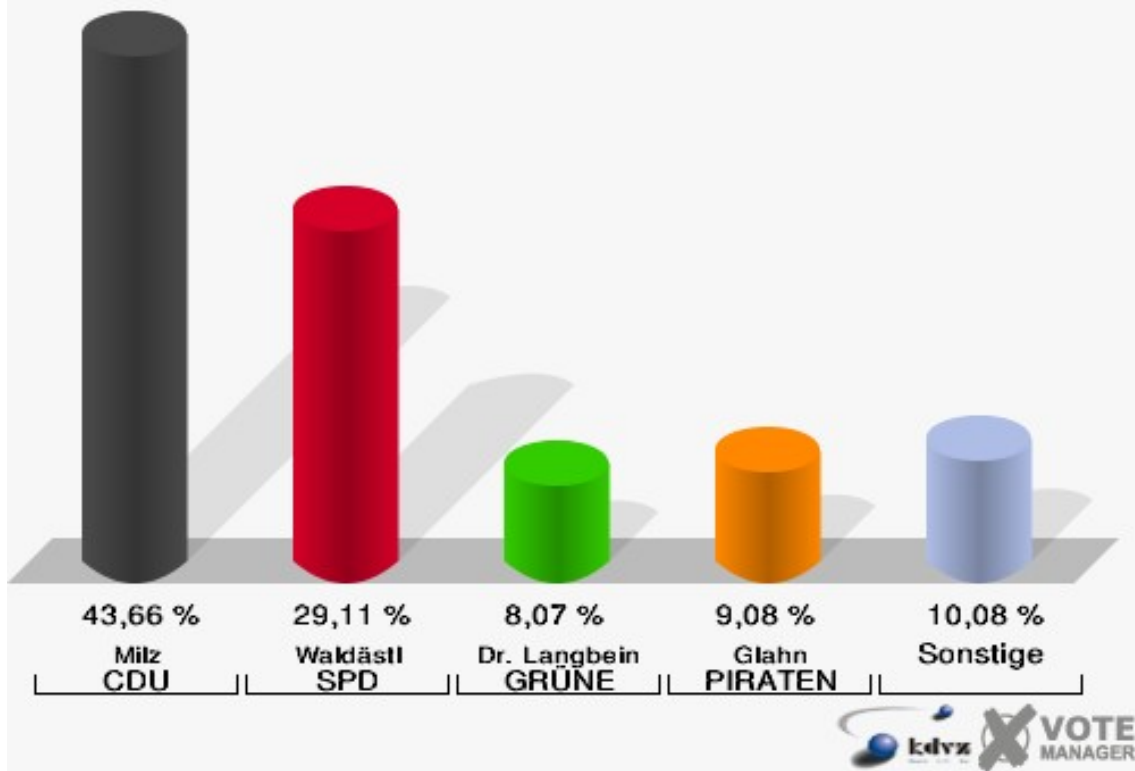

Stadt Königswinter
Landtagswahl 13.05.2012
Erststimmen 160-Grundschule Eudenbach