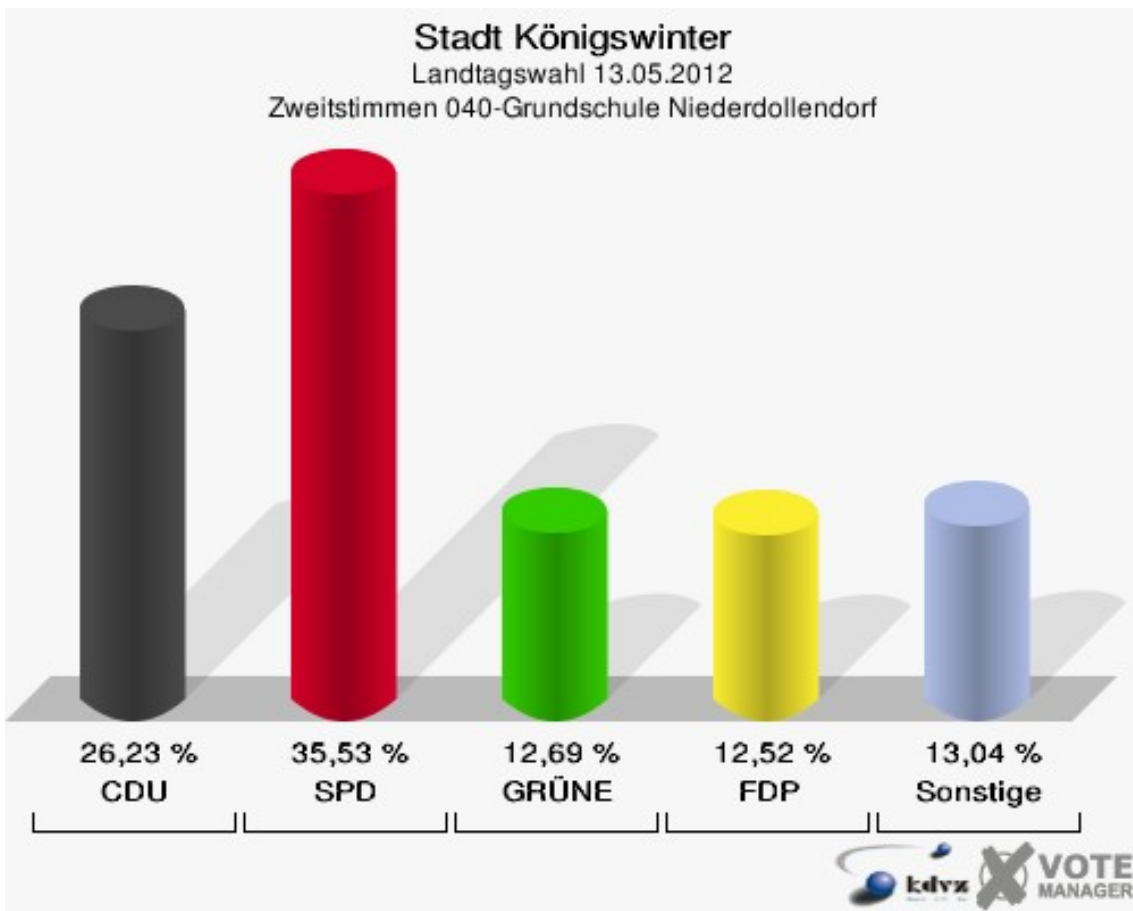

040-Grundschule Niederdollendorf

	Erststimmen		Zweitstimmen	
Wahlberechtigte	1.231		1.231	
Wähler/innen	601	48,82 %	601	48,82 %
ungültige Stimmen	15	2,50 %	10	1,66 %
gültige Stimmen	586	97,50 %	591	98,34 %
Milz, CDU	202	34,47 %	155	26,23 %
Waldästl, SPD	210	35,84 %	210	35,53 %
Dr. Langbein, GRÜNE	61	10,41 %	75	12,69 %
Dr. Papke, FDP	43	7,34 %	74	12,52 %
Danne, DIE LINKE	12	2,05 %	12	2,03 %
Glahn, PIRATEN	46	7,85 %	43	7,28 %
pro NRW	---	---	12	2,03 %
NPD	---	---	0	0,00 %
Tierschutzpartei	---	---	2	0,34 %
FAMILIE	---	---	1	0,17 %
BIG	---	---	0	0,00 %
Die PARTEI	---	---	1	0,17 %
ÖDP	---	---	0	0,00 %
FBI/ Freie Wähler	---	---	1	0,17 %
AUF	---	---	0	0,00 %
Rauw, FREIE WÄHLER	9	1,54 %	5	0,85 %
PARTEI DER VER- NUNFT	---	---	0	0,00 %
Austria-Zink, Volks- abstimmung	1	0,17 %	0	0,00 %
Diron, Sozialkon- servativ	2	0,34 %	0	0,00 %