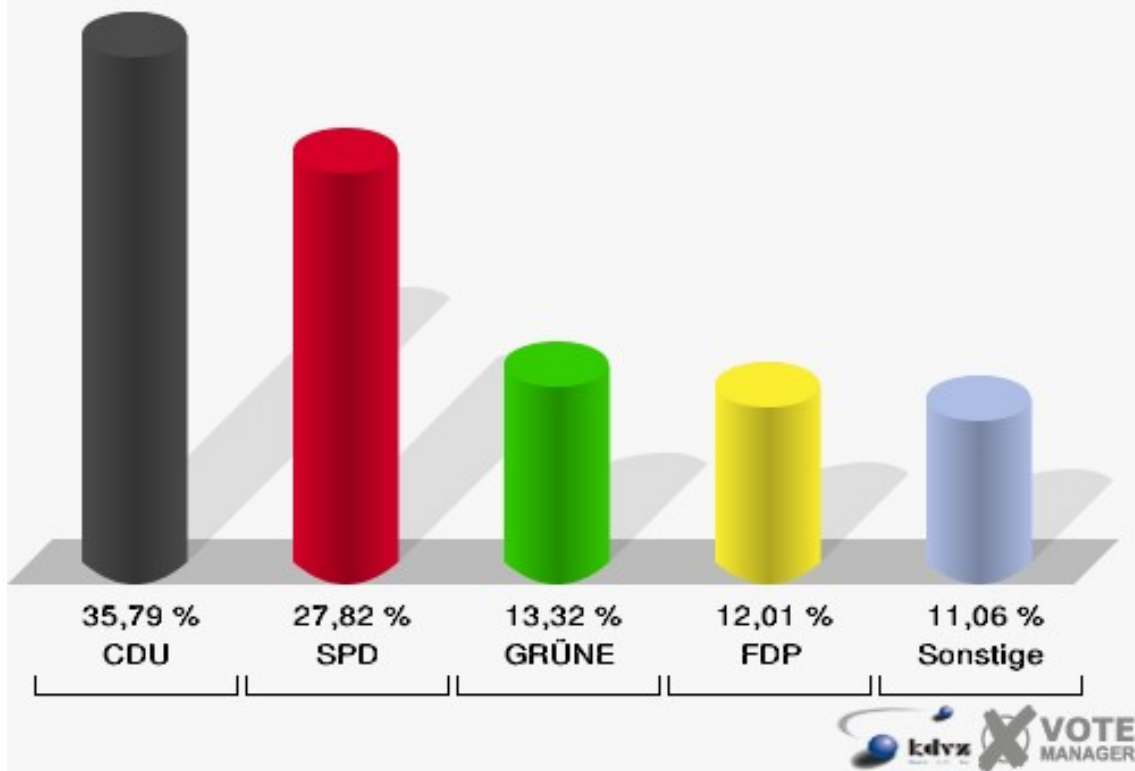

Stadt Königswinter
Landtagswahl 13.05.2012
Zweitstimmen 100-Grundschule Stieldorf