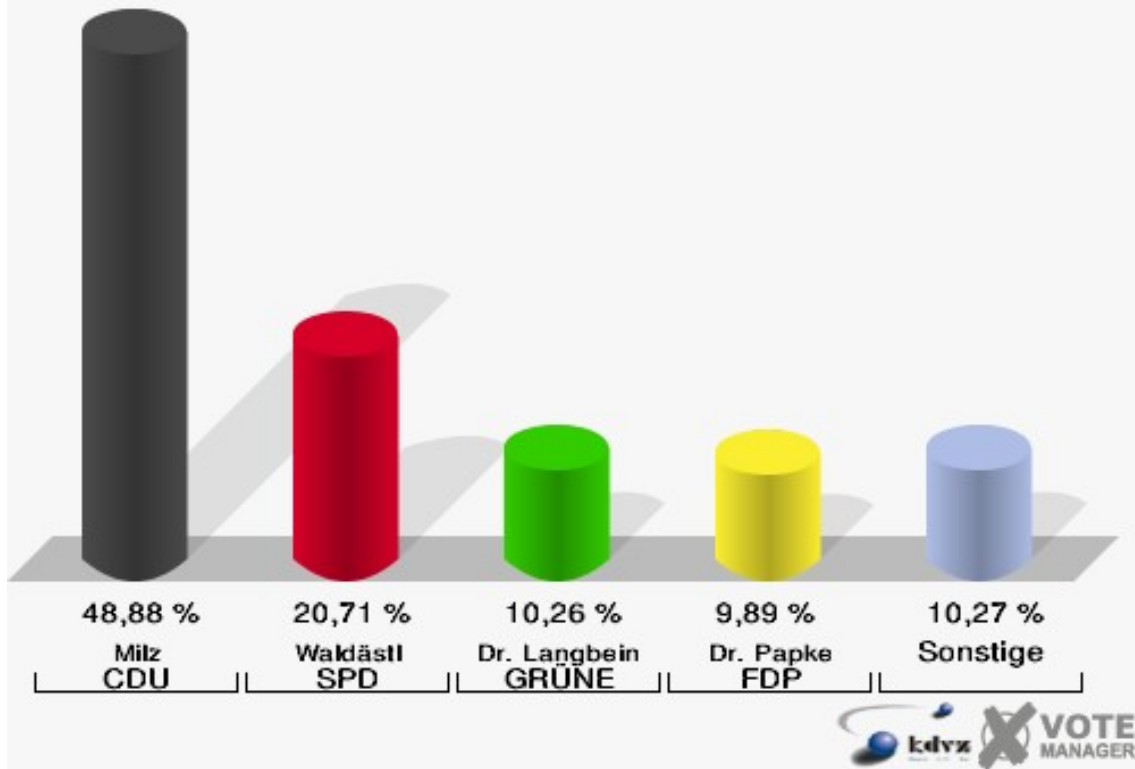

Stadt Königswinter
Landtagswahl 13.05.2012
Erststimmen 07B-Briefwahlbezirk 07B