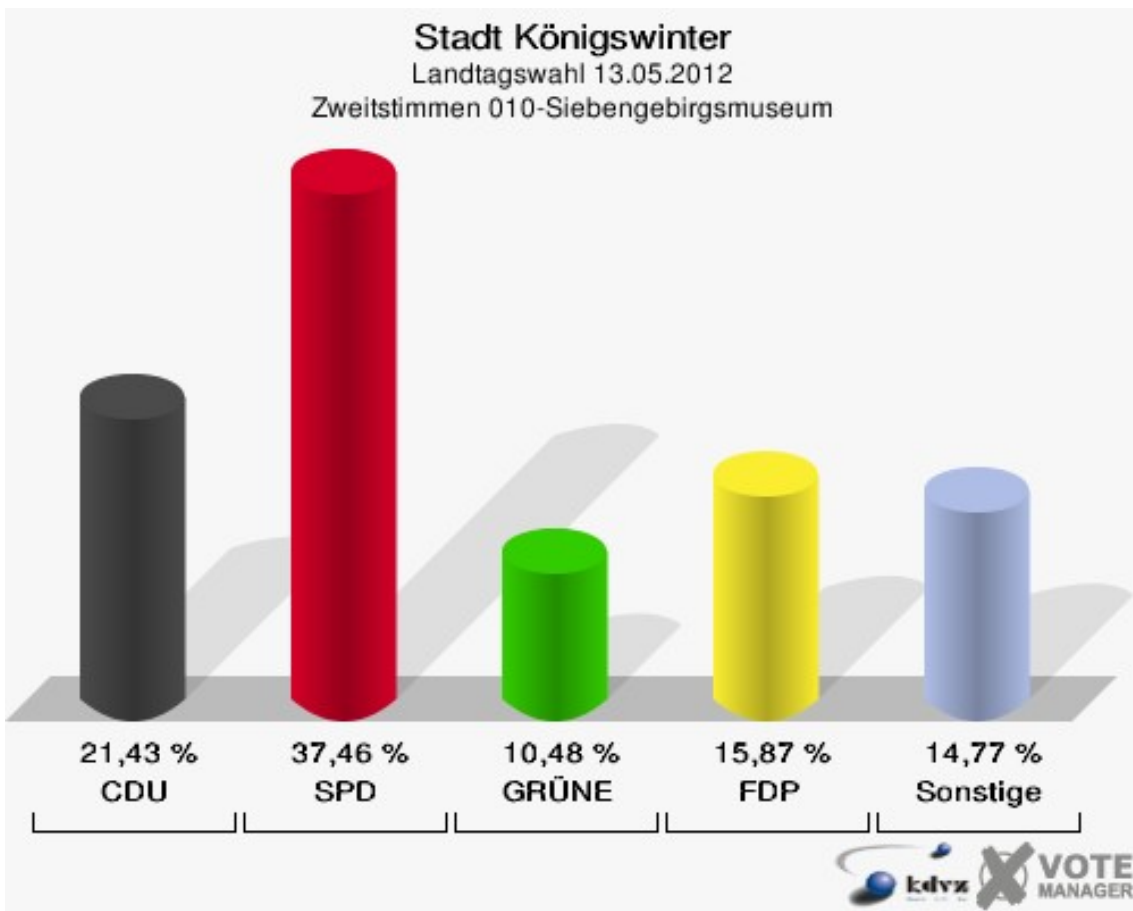

# Landtagswahl Stadt Königswinter

	Erststimmen		Zweitstimmen	
Wahlberechtigte	30.473		30.473	
Wähler/innen	20.077	65,88 %	20.077	65,88 %
ungültige Stimmen	332	1,65 %	239	1,19 %
gültige Stimmen	19.745	98,35 %	19.838	98,81 %
Milz, CDU	7.737	39,18 %	5.932	29,90 %
Waldästl, SPD	5.965	30,21 %	5.995	30,22 %
Dr. Langbein, GRÜNE	2.506	12,69 %	2.797	14,10 %
Dr. Papke, FDP	1.607	8,14 %	2.774	13,98 %
Danne, DIE LINKE	329	1,67 %	286	1,44 %
Glahn, PIRATEN	1.355	6,86 %	1.361	6,86 %
pro NRW	---	---	240	1,21 %
NPD	---	---	50	0,25 %
Tierschutzpartei	---	---	115	0,58 %
FAMILIE	---	---	63	0,32 %
BIG	---	---	11	0,06 %
Die PARTEI	---	---	41	0,21 %
ÖDP	---	---	25	0,13 %
FBI/ Freie Wähler	---	---	39	0,20 %
AUF	---	---	14	0,07 %
Rauw, FREIE WÄHLER	198	1,00 %	81	0,41 %
PARTEI DER VER- NUNFT	---	---	14	0,07 %
Austria-Zink, Volks- abstimmung	30	0,15 %	0	0,00 %
Diron, Sozialkon- servativ	18	0,09 %	0	0,00 %

Stadt Königswinter  
Landtagswahl 13.05.2012  
Erststimmen Gesamtergebnis

Stadt Königswinter  
Landtagswahl 13.05.2012  
Zweitstimmen Gesamtergebnis

**Stadt Königswinter**  
Landtagswahl 13.05.2012  
Wahlbeteiligung Gesamtergebnis

# Stimmbezirke

## 010-Siebengebirgsmuseum

	Erststimmen		Zweitstimmen	
Wahlberechtigte	1.589		1.589	
Wähler/innen	642	40,40 %	642	40,40 %
ungültige Stimmen	14	2,18 %	12	1,87 %
gültige Stimmen	628	97,82 %	630	98,13 %
Milz, CDU	206	32,80 %	135	21,43 %
Waldästl, SPD	228	36,31 %	236	37,46 %
Dr. Langbein, GRÜNE	62	9,87 %	66	10,48 %
Dr. Papke, FDP	53	8,44 %	100	15,87 %
Danne, DIE LINKE	24	3,82 %	19	3,02 %
Glahn, PIRATEN	49	7,80 %	51	8,10 %
pro NRW	---	---	8	1,27 %
NPD	---	---	2	0,32 %
Tierschutzpartei	---	---	4	0,63 %
FAMILIE	---	---	2	0,32 %
BIG	---	---	0	0,00 %
Die PARTEI	---	---	0	0,00 %
ÖDP	---	---	1	0,16 %
FBI/ Freie Wähler	---	---	0	0,00 %
AUF	---	---	0	0,00 %
Rauw, FREIE WÄHLER	5	0,80 %	4	0,63 %
PARTEI DER VER- NUNFT	---	---	2	0,32 %
Austria-Zink, Volks- abstimmung	1	0,16 %	0	0,00 %
Diron, Sozialkon- servativ	0	0,00 %	0	0,00 %