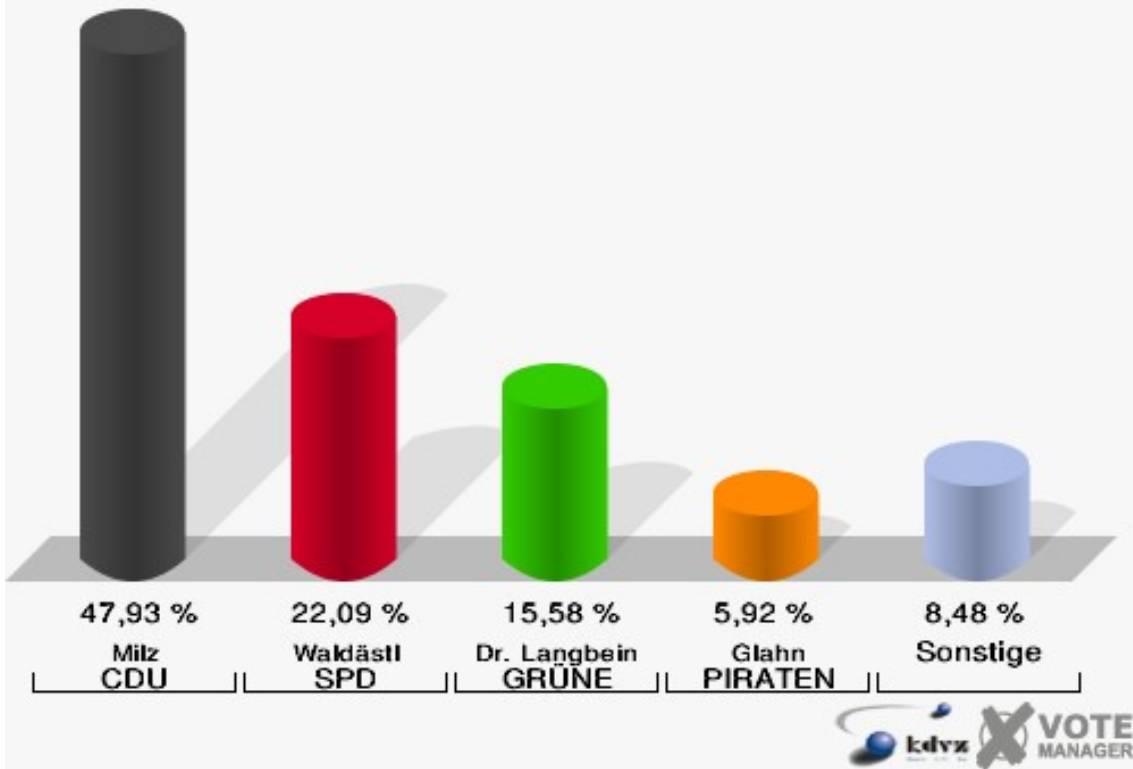

Stadt Königswinter
Landtagswahl 13.05.2012
Erststimmen 06B-Briefwahlbezirk 06B