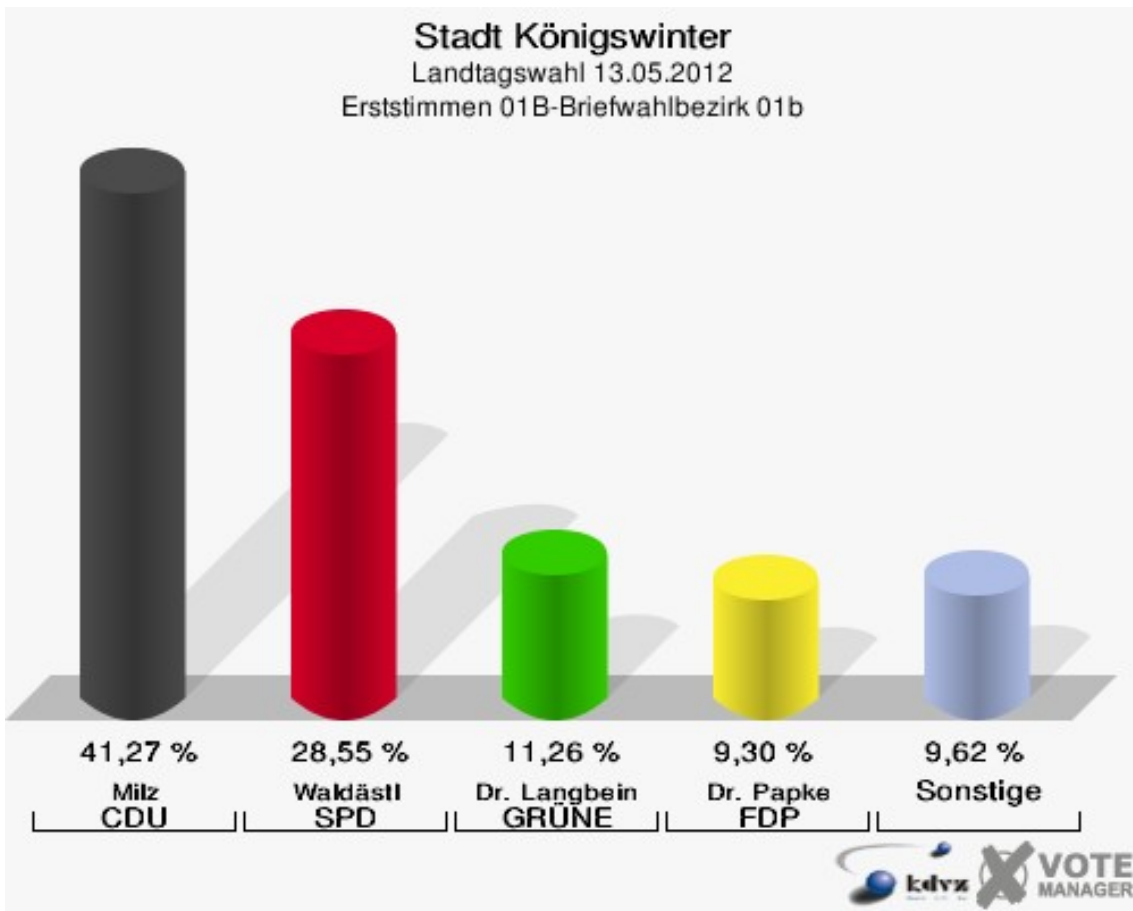

## 01B-Briefwahlbezirk 01b

	Erststimmen		Zweitstimmen	
	Anzahl	Anteil %	Anzahl	Anteil %
Wähler/innen	625		625	
ungültige Stimmen	12	1,92 %	2	0,32 %
gültige Stimmen	613	98,08 %	623	99,68 %
Milz, CDU	253	41,27 %	218	34,99 %
Waldästl, SPD	175	28,55 %	187	30,02 %
Dr. Langbein, GRÜNE	69	11,26 %	67	10,75 %
Dr. Papke, FDP	57	9,30 %	78	12,52 %
Danne, DIE LINKE	7	1,14 %	7	1,12 %
Glahn, PIRATEN	38	6,20 %	42	6,74 %
pro NRW	---	---	6	0,96 %
NPD	---	---	2	0,32 %
Tierschutzpartei	---	---	3	0,48 %
FAMILIE	---	---	0	0,00 %
BIG	---	---	1	0,16 %
Die PARTEI	---	---	0	0,00 %
ÖDP	---	---	2	0,32 %
FBI/ Freie Wähler	---	---	0	0,00 %
AUF	---	---	2	0,32 %
Rauw, FREIE WÄHLER	11	1,79 %	8	1,28 %
PARTEI DER VERNUNFT	---	---	0	0,00 %
Austria-Zink, Volksabstimmung	1	0,16 %	0	0,00 %
Diron, Sozialkonservativ	2	0,33 %	0	0,00 %