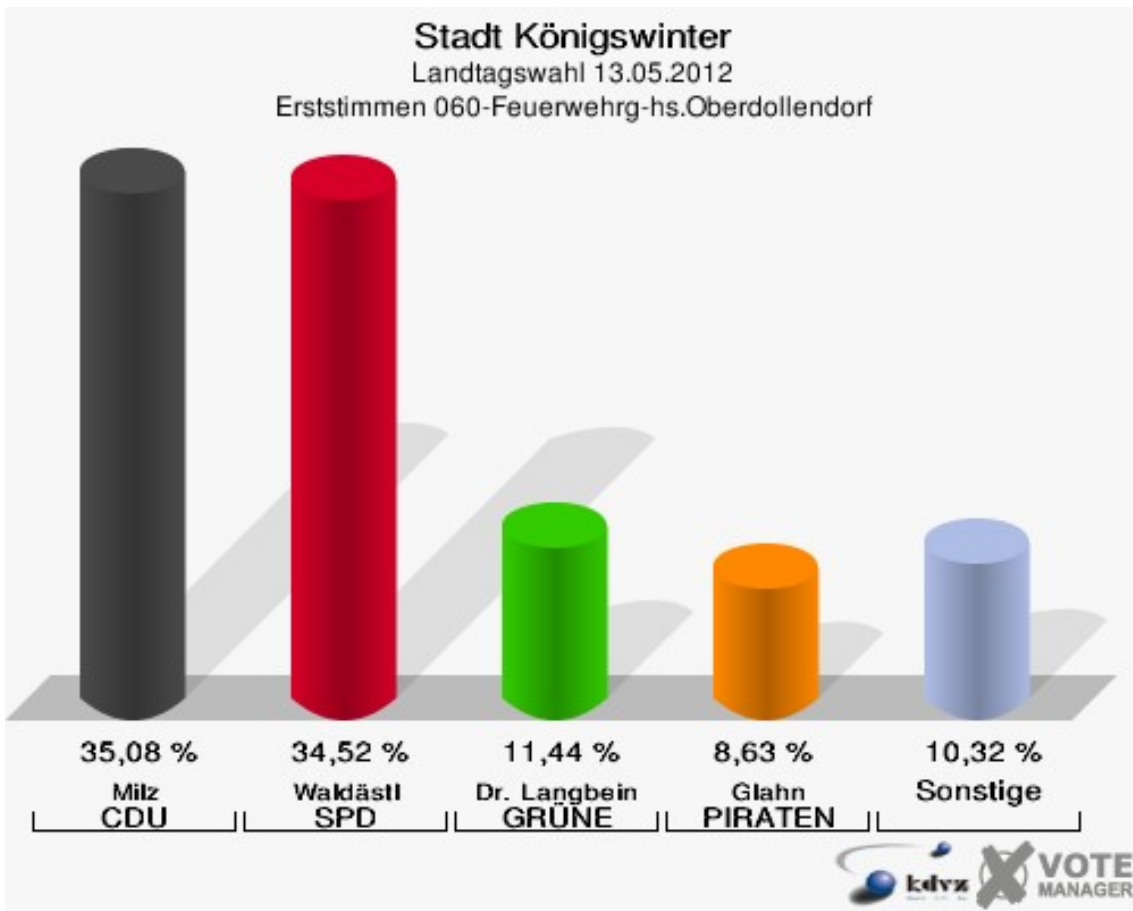

## 060-Feuerwehrg-hs.Oberdollendorf

	Erststimmen		Zweitstimmen	
Wahlberechtigte	1.132		1.132	
Wähler/innen	541	47,79 %	541	47,79 %
ungültige Stimmen	8	1,48 %	10	1,85 %
gültige Stimmen	533	98,52 %	531	98,15 %
Milz, CDU	187	35,08 %	133	25,05 %
Waldästl, SPD	184	34,52 %	174	32,77 %
Dr. Langbein, GRÜNE	61	11,44 %	86	16,20 %
Dr. Papke, FDP	37	6,94 %	60	11,30 %
Danne, DIE LINKE	13	2,44 %	9	1,69 %
Glahn, PIRATEN	46	8,63 %	37	6,97 %
pro NRW	---	---	10	1,88 %
NPD	---	---	4	0,75 %
Tierschutzpartei	---	---	7	1,32 %
FAMILIE	---	---	3	0,56 %
BIG	---	---	1	0,19 %
Die PARTEI	---	---	1	0,19 %
ÖDP	---	---	0	0,00 %
FBI/ Freie Wähler	---	---	2	0,38 %
AUF	---	---	1	0,19 %
Rauw, FREIE WÄHLER	4	0,75 %	2	0,38 %
PARTEI DER VER- NUNFT	---	---	1	0,19 %
Austria-Zink, Volks- abstimmung	0	0,00 %	0	0,00 %
Diron, Sozialkon- servativ	1	0,19 %	0	0,00 %