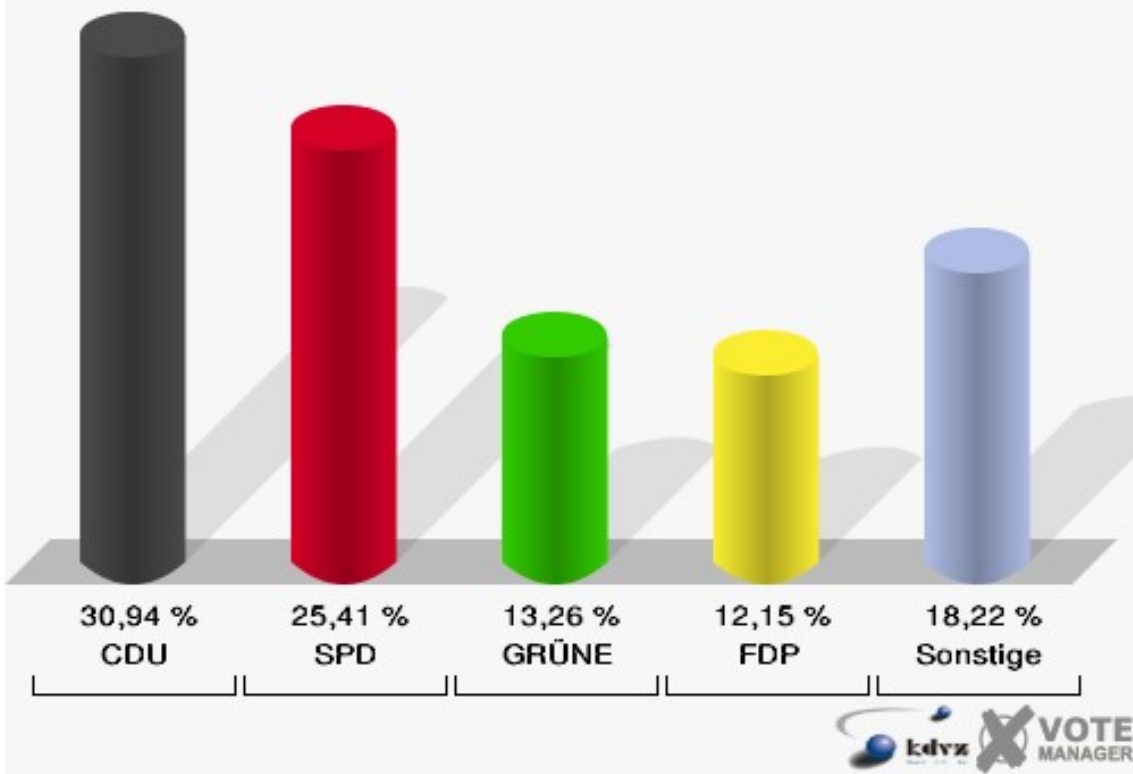

Stadt Königswinter
Landtagswahl 13.05.2012
Zweitstimmen 092-Gasträum Das Festessen