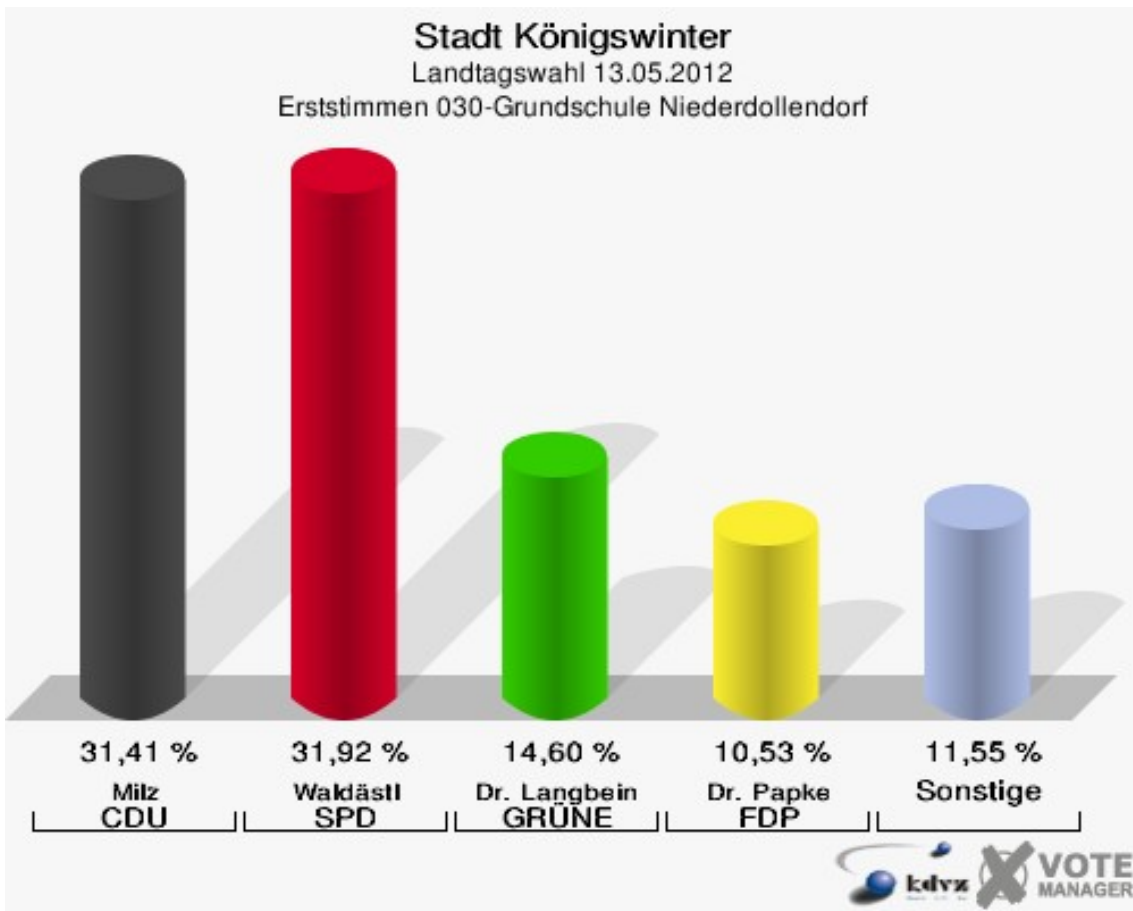

030-Grundschule Niederdollendorf

	Erststimmen		Zweitstimmen	
Wahlberechtigte	1.267		1.267	
Wähler/innen	598	47,20 %	598	47,20 %
ungültige Stimmen	9	1,51 %	8	1,34 %
gültige Stimmen	589	98,49 %	590	98,66 %
Milz, CDU	185	31,41 %	126	21,36 %
Waldästl, SPD	188	31,92 %	172	29,15 %
Dr. Langbein, GRÜNE	86	14,60 %	102	17,29 %
Dr. Papke, FDP	62	10,53 %	102	17,29 %
Danne, DIE LINKE	13	2,21 %	17	2,88 %
Glahn, PIRATEN	46	7,81 %	45	7,63 %
pro NRW	---	---	9	1,53 %
NPD	---	---	2	0,34 %
Tierschutzpartei	---	---	4	0,68 %
FAMILIE	---	---	0	0,00 %
BIG	---	---	0	0,00 %
Die PARTEI	---	---	0	0,00 %
ÖDP	---	---	1	0,17 %
FBI/ Freie Wähler	---	---	3	0,51 %
AUF	---	---	0	0,00 %
Rauw, FREIE WÄHLER	7	1,19 %	6	1,02 %
PARTEI DER VER- NUNFT	---	---	1	0,17 %
Austria-Zink, Volks- abstimmung	1	0,17 %	0	0,00 %
Diron, Sozialkon- servativ	1	0,17 %	0	0,00 %