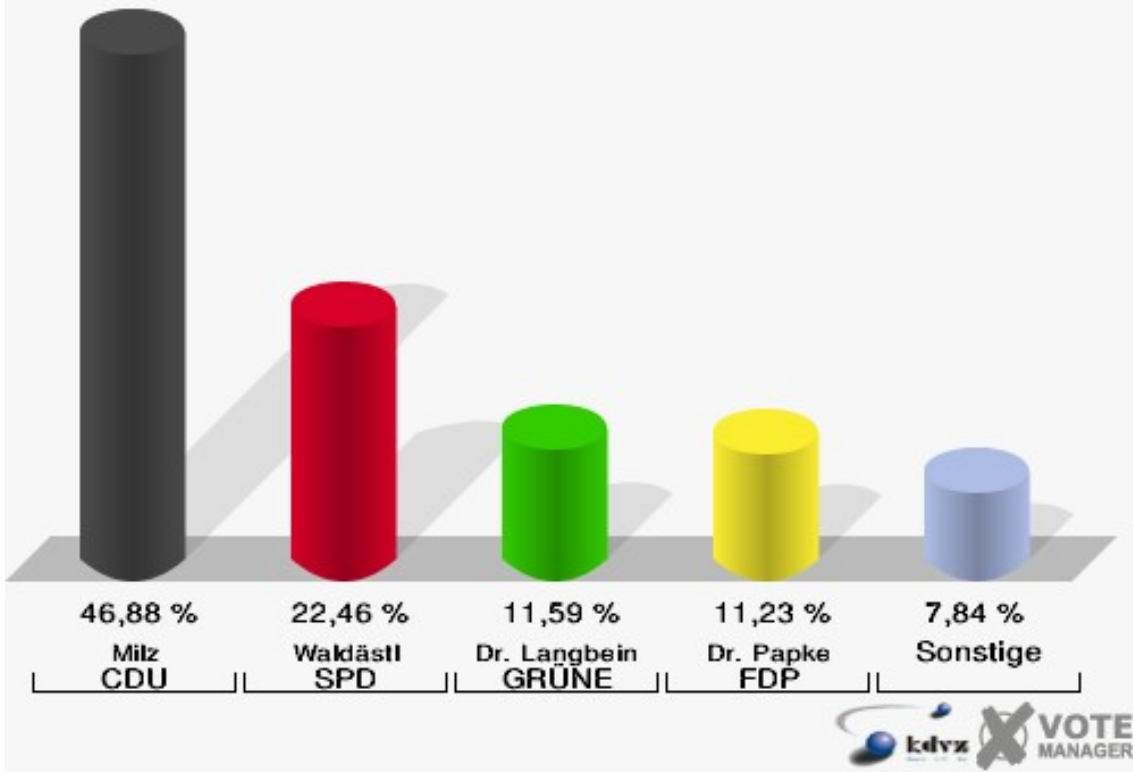

Stadt Königswinter
Landtagswahl 13.05.2012
Erststimmen 05B-Briefwahlbezirk 05b