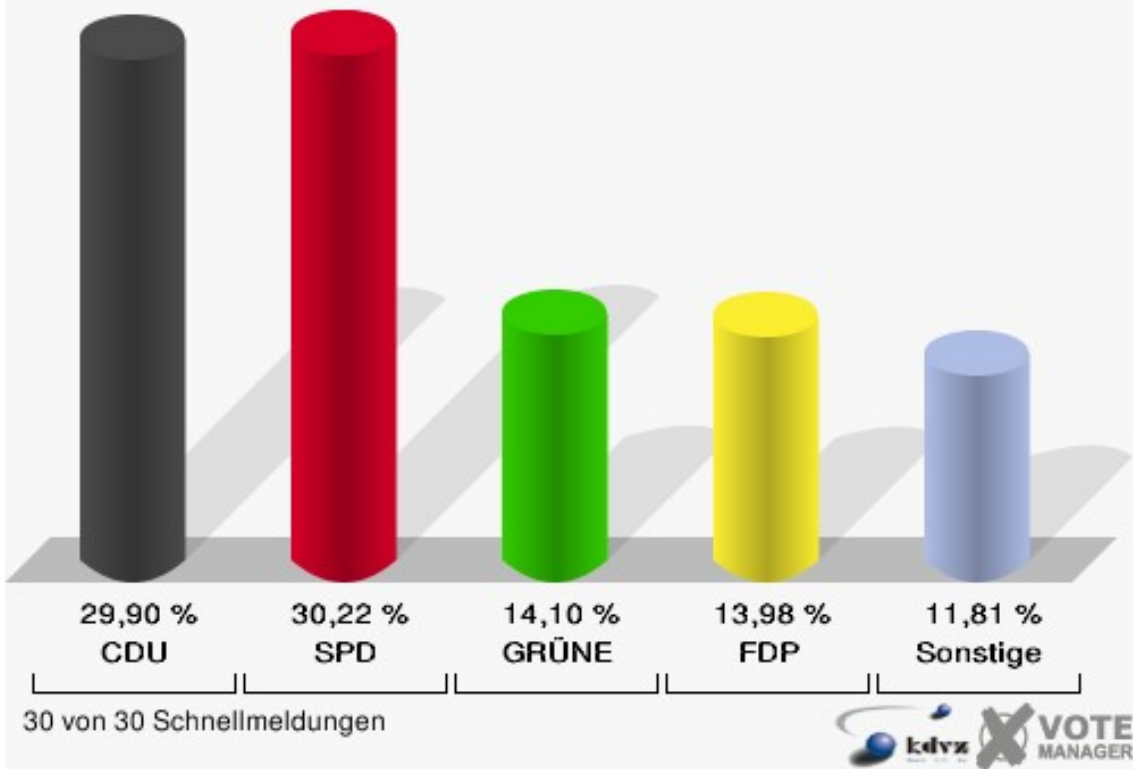

Stadt Königswinter
Landtagswahl 13.05.2012
Zweitstimmen Gesamtergebnis