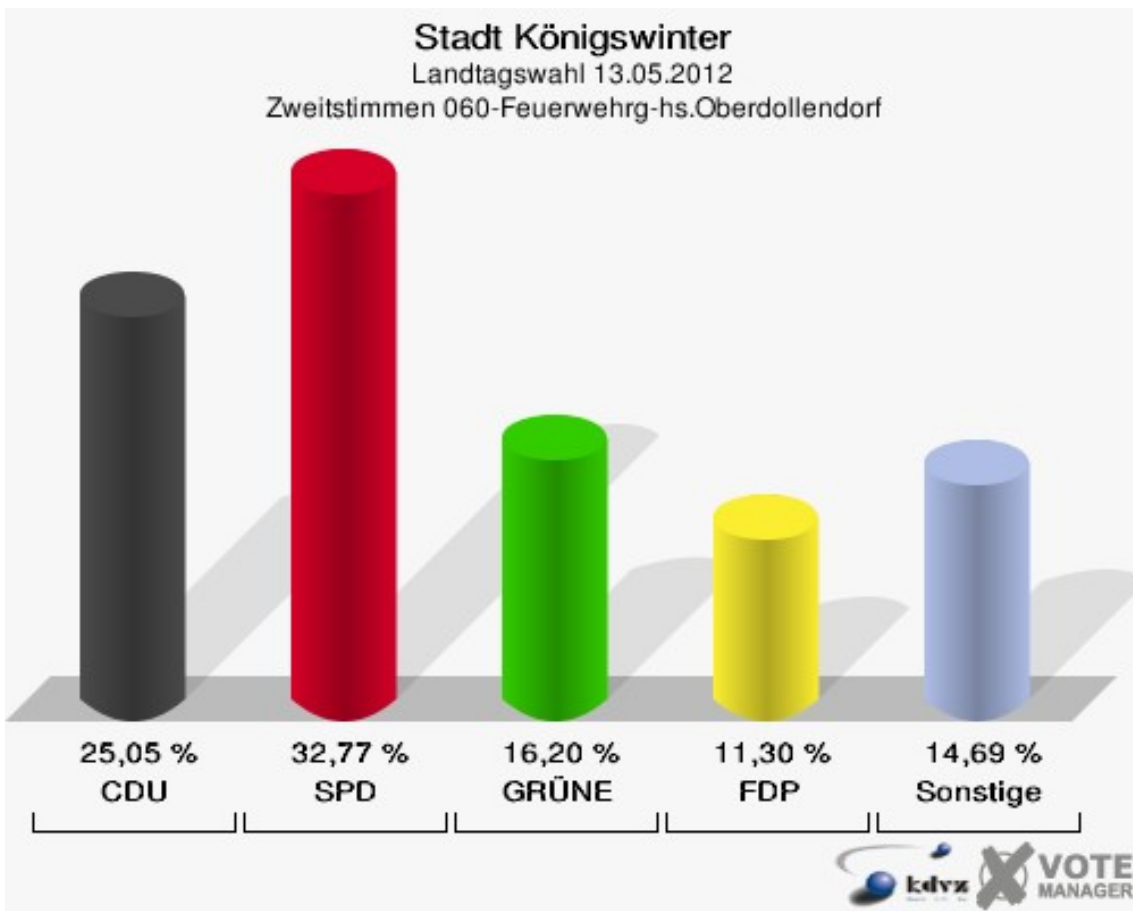

## 060-Feuerwehrg-hs.Oberdollendorf

	Erststimmen		Zweitstimmen	
Wahlberechtigte	1.132		1.132	
Wähler/innen	541	47,79 %	541	47,79 %
ungültige Stimmen	8	1,48 %	10	1,85 %
gültige Stimmen	533	98,52 %	531	98,15 %
Milz, CDU	187	35,08 %	133	25,05 %
Waldästl, SPD	184	34,52 %	174	32,77 %
Dr. Langbein, GRÜNE	61	11,44 %	86	16,20 %
Dr. Papke, FDP	37	6,94 %	60	11,30 %
Danne, DIE LINKE	13	2,44 %	9	1,69 %
Glahn, PIRATEN	46	8,63 %	37	6,97 %
pro NRW	---	---	10	1,88 %
NPD	---	---	4	0,75 %
Tierschutzpartei	---	---	7	1,32 %
FAMILIE	---	---	3	0,56 %
BIG	---	---	1	0,19 %
Die PARTEI	---	---	1	0,19 %
ÖDP	---	---	0	0,00 %
FBI/ Freie Wähler	---	---	2	0,38 %
AUF	---	---	1	0,19 %
Rauw, FREIE WÄHLER	4	0,75 %	2	0,38 %
PARTEI DER VER- NUNFT	---	---	1	0,19 %
Austria-Zink, Volks- abstimmung	0	0,00 %	0	0,00 %
Diron, Sozialkon- servativ	1	0,19 %	0	0,00 %