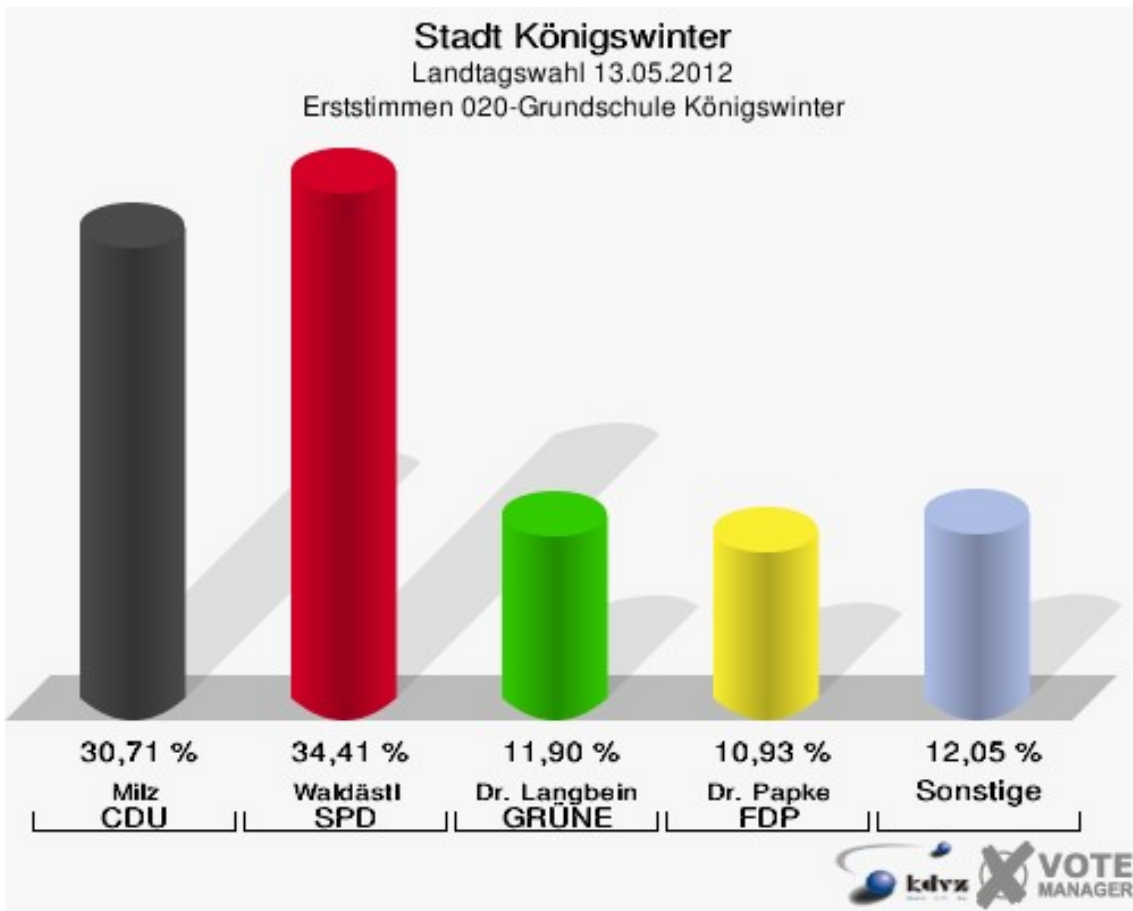

020-Grundschule Königswinter

	Erststimmen		Zweitstimmen	
Wahlberechtigte	1.501		1.501	
Wähler/innen	635	42,31 %	635	42,31 %
ungültige Stimmen	13	2,05 %	12	1,89 %
gültige Stimmen	622	97,95 %	623	98,11 %
Milz, CDU	191	30,71 %	152	24,40 %
Waldästl, SPD	214	34,41 %	195	31,30 %
Dr. Langbein, GRÜNE	74	11,90 %	93	14,93 %
Dr. Papke, FDP	68	10,93 %	99	15,89 %
Danne, DIE LINKE	19	3,05 %	14	2,25 %
Glahn, PIRATEN	43	6,91 %	44	7,06 %
pro NRW	---	---	8	1,28 %
NPD	---	---	2	0,32 %
Tierschutzpartei	---	---	5	0,80 %
FAMILIE	---	---	1	0,16 %
BIG	---	---	2	0,32 %
Die PARTEI	---	---	2	0,32 %
ÖDP	---	---	1	0,16 %
FBI/ Freie Wähler	---	---	0	0,00 %
AUF	---	---	0	0,00 %
Rauw, FREIE WÄHLER	13	2,09 %	5	0,80 %
PARTEI DER VER- NUNFT	---	---	0	0,00 %
Austria-Zink, Volks- abstimmung	0	0,00 %	0	0,00 %
Diron, Sozialkon- servativ	0	0,00 %	0	0,00 %