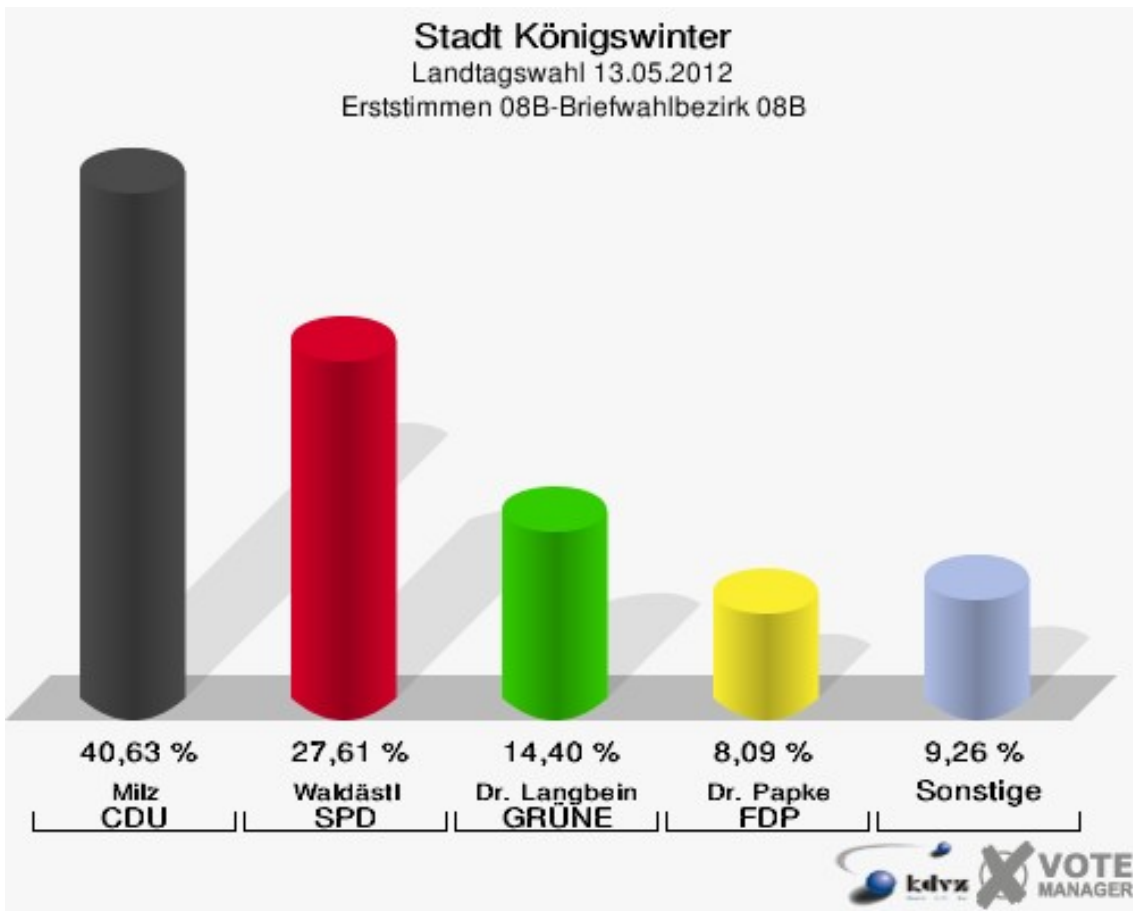

08B-Briefwahlbezirk 08B

	Erststimmen		Zweitstimmen	
Wähler/innen	515		515	
ungültige Stimmen	8	1,55 %	4	0,78 %
gültige Stimmen	507	98,45 %	511	99,22 %
Milz, CDU	206	40,63 %	166	32,49 %
Waldästl, SPD	140	27,61 %	163	31,90 %
Dr. Langbein, GRÜNE	73	14,40 %	61	11,94 %
Dr. Papke, FDP	41	8,09 %	69	13,50 %
Danne, DIE LINKE	6	1,18 %	7	1,37 %
Glahn, PIRATEN	31	6,11 %	25	4,89 %
pro NRW	---	---	6	1,17 %
NPD	---	---	2	0,39 %
Tierschutzpartei	---	---	6	1,17 %
FAMILIE	---	---	1	0,20 %
BIG	---	---	0	0,00 %
Die PARTEI	---	---	0	0,00 %
ÖDP	---	---	0	0,00 %
FBI/ Freie Wähler	---	---	5	0,98 %
AUF	---	---	0	0,00 %
Rauw, FREIE WÄHLER	7	1,38 %	0	0,00 %
PARTEI DER VER- NUNFT	---	---	0	0,00 %
Austria-Zink, Volks- abstimmung	3	0,59 %	0	0,00 %
Diron, Sozialkon- servativ	0	0,00 %	0	0,00 %