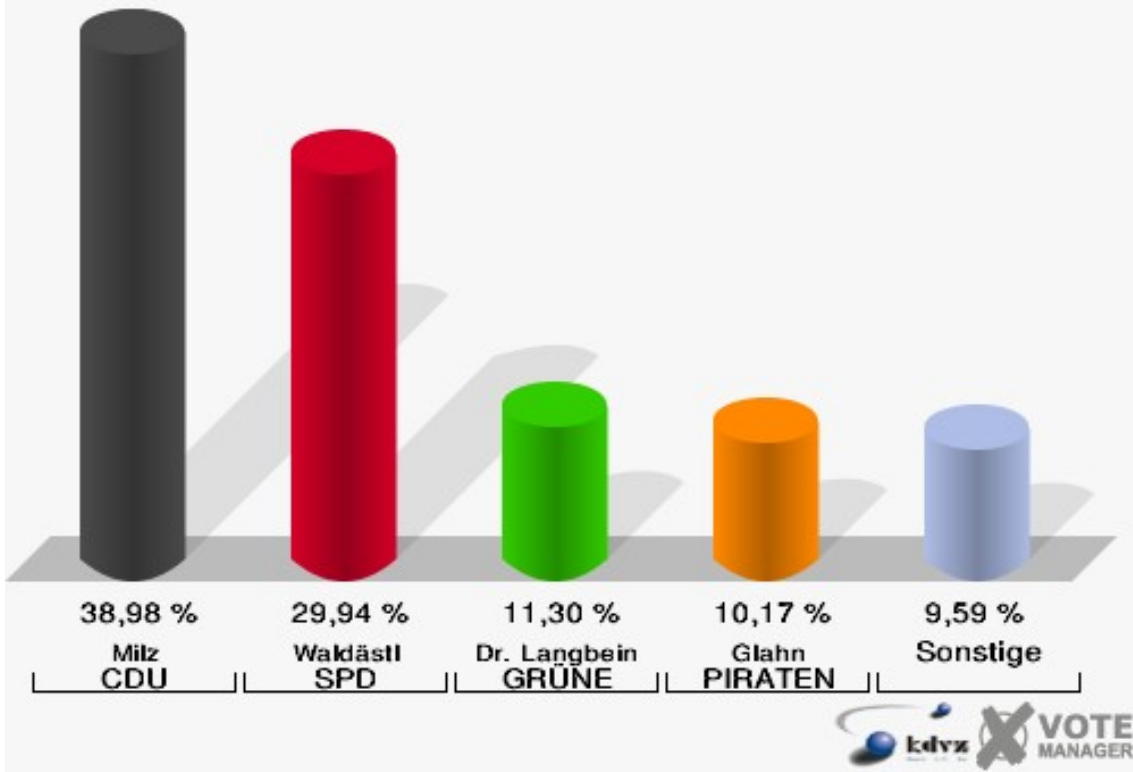

Stadt Königswinter
Landtagswahl 13.05.2012
Erststimmen 092-Gasträum Das Festessen