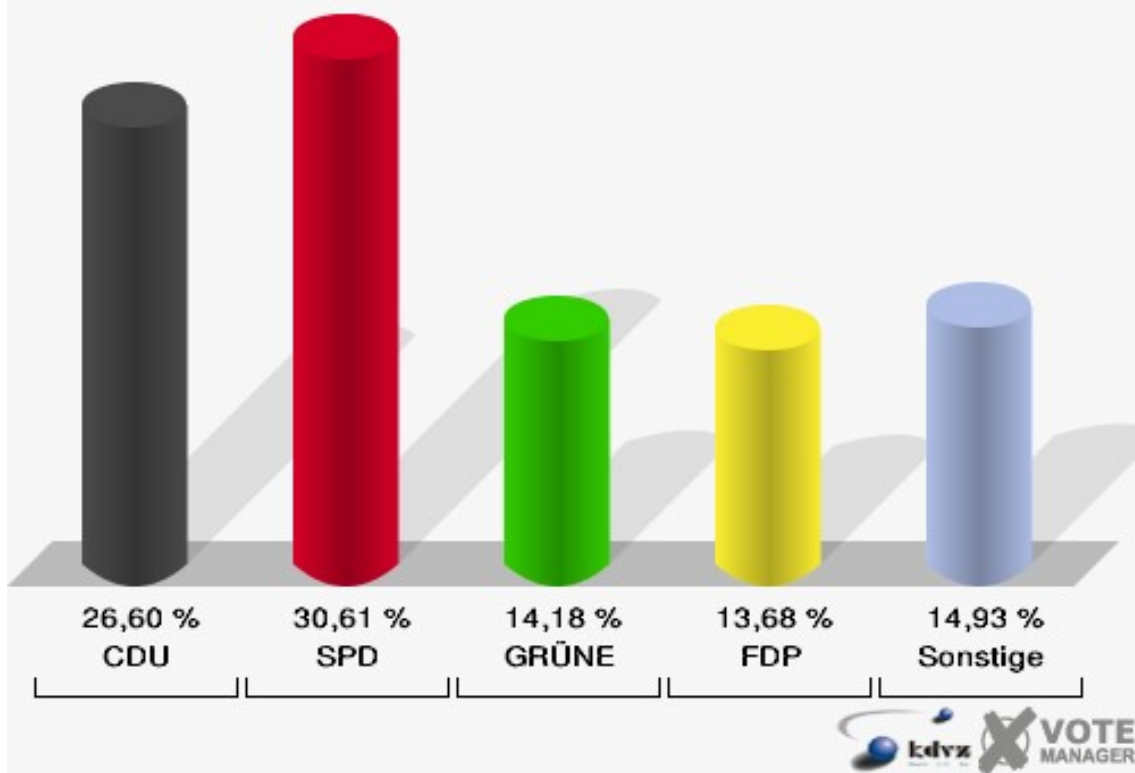

Stadt Königswinter
Landtagswahl 13.05.2012
Zweitstimmen 170-Hauptschule Oberpleis