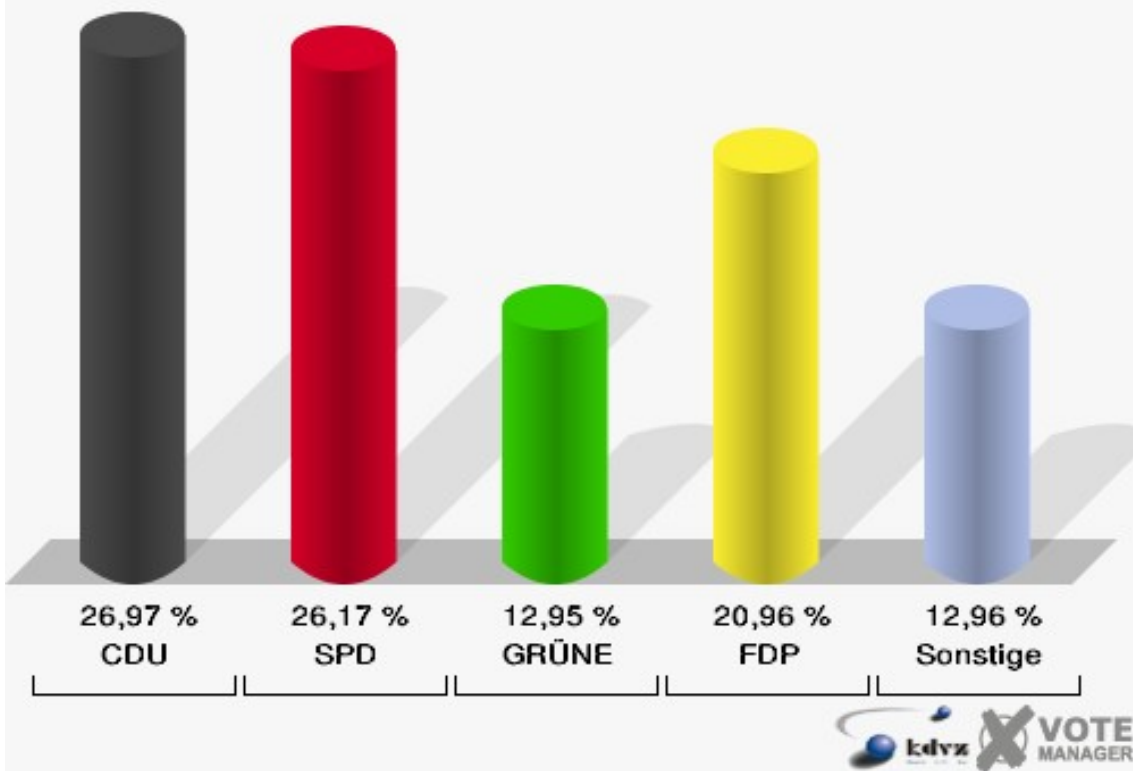

Stadt Königswinter
Landtagswahl 13.05.2012
Zweitstimmen 190-Grundschule Ittenbach