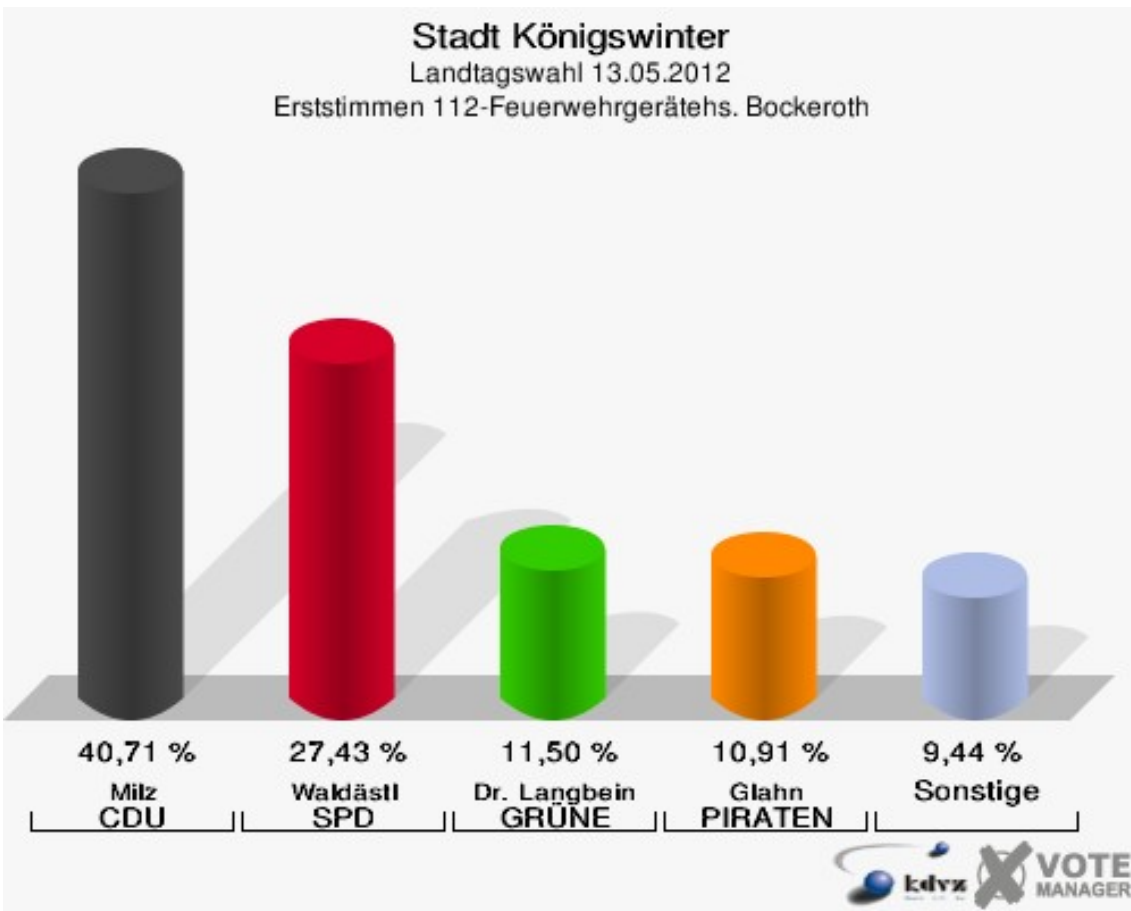

112-Feuerwehrgerätehs. Bockeroth

	Erststimmen		Zweitstimmen	
Wahlberechtigte	781		781	
Wähler/innen	343	43,92 %	343	43,92 %
ungültige Stimmen	4	1,17 %	2	0,58 %
gültige Stimmen	339	98,83 %	341	99,42 %
Milz, CDU	138	40,71 %	104	30,50 %
Waldästl, SPD	93	27,43 %	88	25,81 %
Dr. Langbein, GRÜNE	39	11,50 %	53	15,54 %
Dr. Papke, FDP	26	7,67 %	39	11,44 %
Danne, DIE LINKE	6	1,77 %	7	2,05 %
Glahn, PIRATEN	37	10,91 %	33	9,68 %
pro NRW	---	---	6	1,76 %
NPD	---	---	1	0,29 %
Tierschutzpartei	---	---	1	0,29 %
FAMILIE	---	---	2	0,59 %
BIG	---	---	0	0,00 %
Die PARTEI	---	---	1	0,29 %
ÖDP	---	---	0	0,00 %
FBI/ Freie Wähler	---	---	0	0,00 %
AUF	---	---	5	1,47 %
Rauw, FREIE WÄHLER	0	0,00 %	1	0,29 %
PARTEI DER VER- NUNFT	---	---	0	0,00 %
Austria-Zink, Volks- abstimmung	0	0,00 %	0	0,00 %
Diron, Sozialkon- servativ	0	0,00 %	0	0,00 %