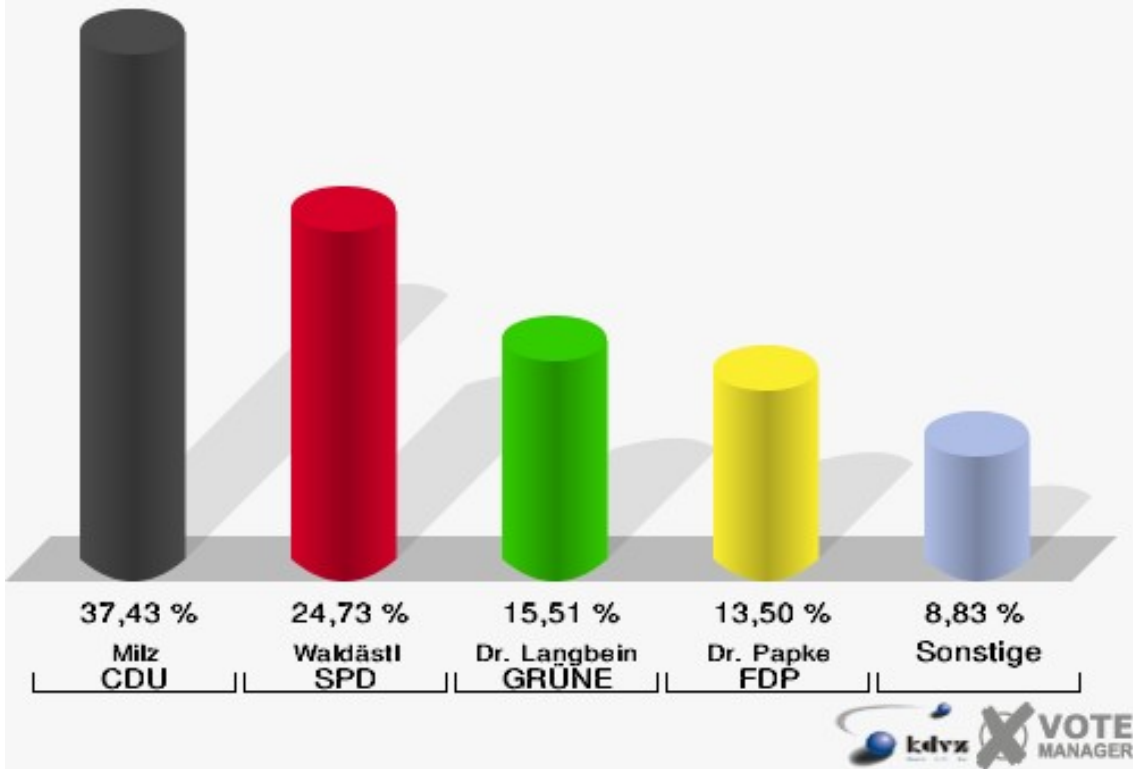

Stadt Königswinter
Landtagswahl 13.05.2012
Erststimmen 190-Grundschule Ittenbach