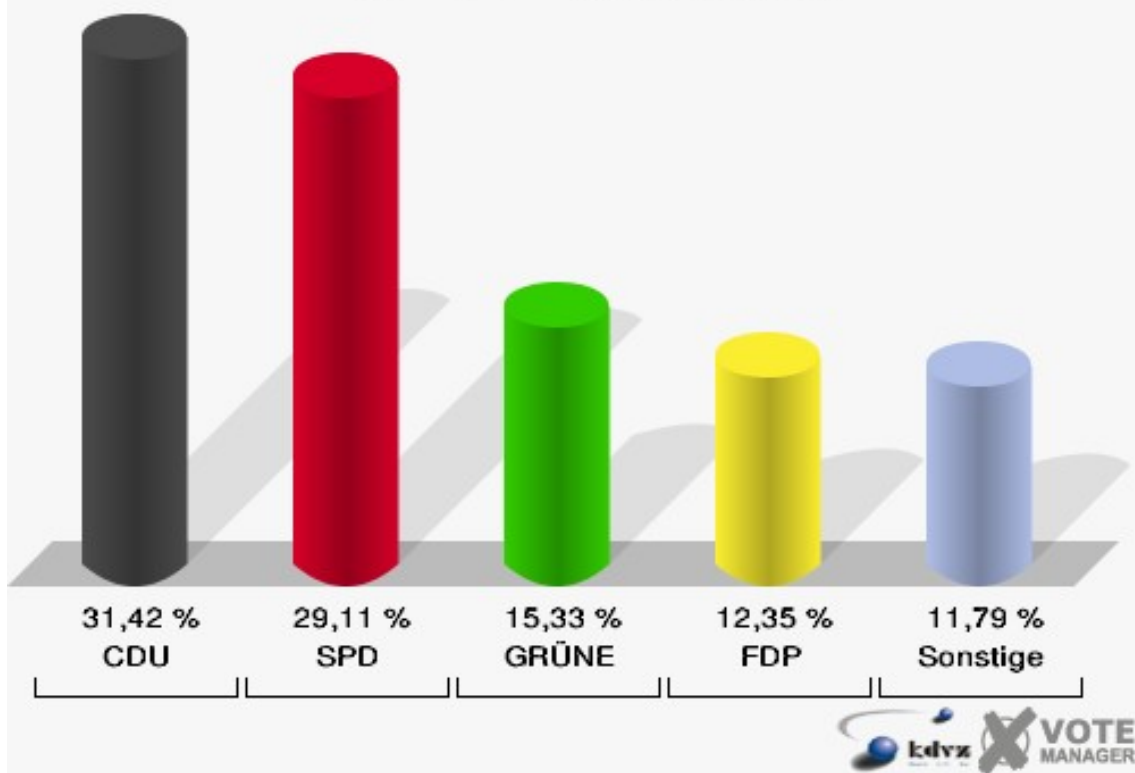

Stadt Königswinter
Landtagswahl 13.05.2012
Zweitstimmen 180-Hauptschule Oberpleis