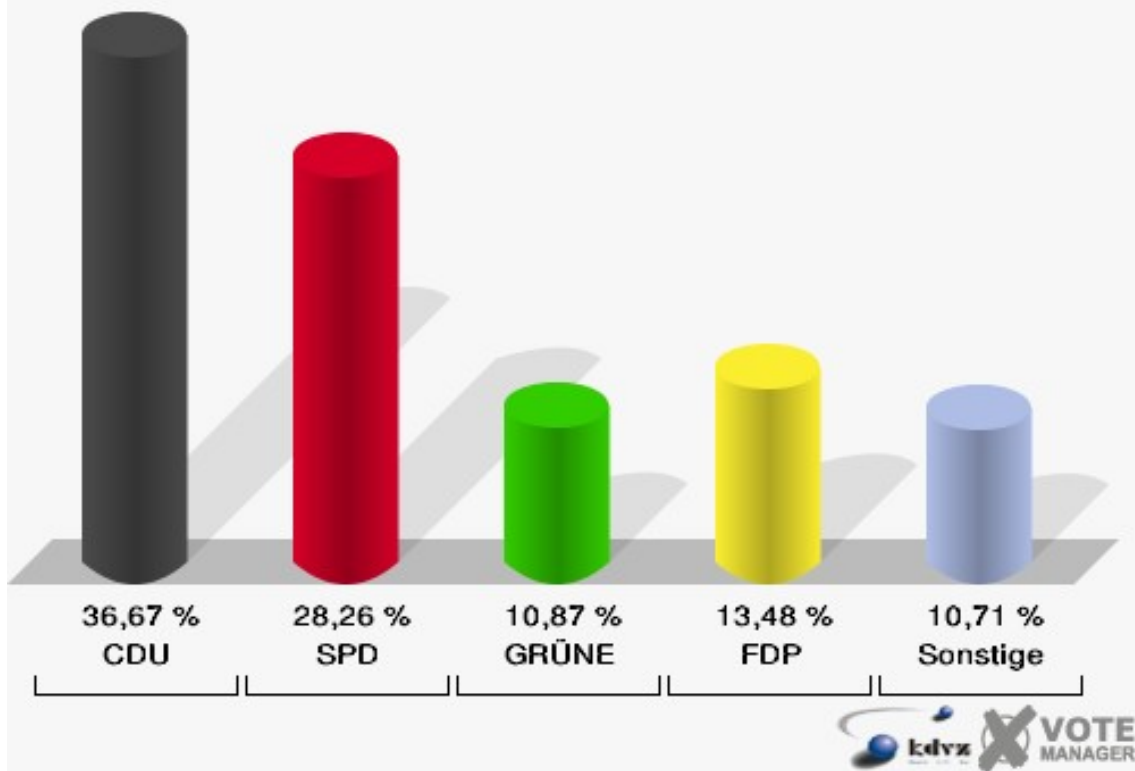

Stadt Königswinter
Landtagswahl 13.05.2012
Zweitstimmen 200-Grundschule Ittenbach