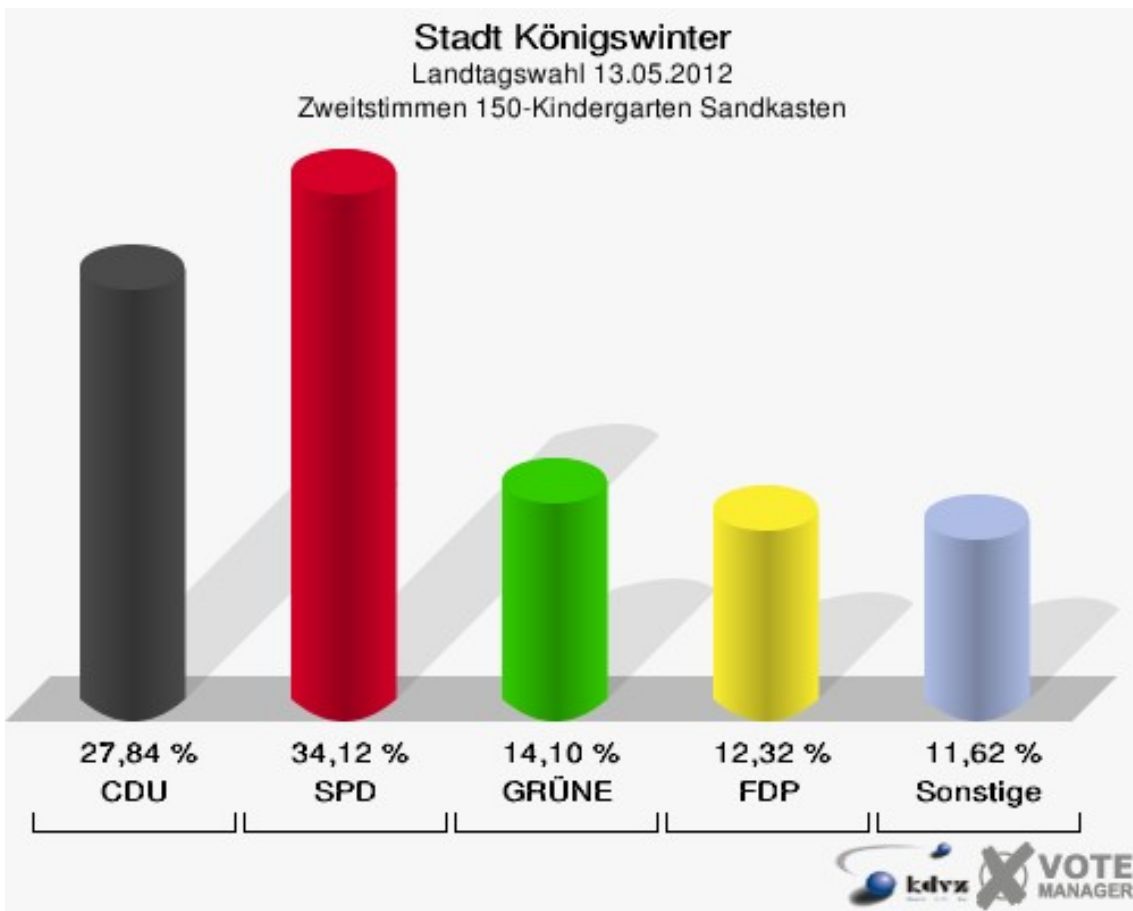

## 140-Kindergarten Zwergenland

	Erststimmen		Zweitstimmen	
Wahlberechtigte	1.430		1.430	
Wähler/innen	697	48,74 %	697	48,74 %
ungültige Stimmen	16	2,30 %	12	1,72 %
gültige Stimmen	681	97,70 %	685	98,28 %
Milz, CDU	274	40,23 %	222	32,41 %
Waldästl, SPD	207	30,40 %	207	30,22 %
Dr. Langbein, GRÜNE	82	12,04 %	87	12,70 %
Dr. Papke, FDP	47	6,90 %	77	11,24 %
Danne, DIE LINKE	7	1,03 %	5	0,73 %
Glahn, PIRATEN	59	8,66 %	62	9,05 %
pro NRW	---	---	12	1,75 %
NPD	---	---	2	0,29 %
Tierschutzpartei	---	---	3	0,44 %
FAMILIE	---	---	4	0,58 %
BIG	---	---	0	0,00 %
Die PARTEI	---	---	2	0,29 %
ÖDP	---	---	0	0,00 %
FBI/ Freie Wähler	---	---	2	0,29 %
AUF	---	---	0	0,00 %
Rauw, FREIE WÄHLER	5	0,73 %	0	0,00 %
PARTEI DER VER- NUNFT	---	---	0	0,00 %
Austria-Zink, Volks- abstimmung	0	0,00 %	0	0,00 %
Diron, Sozialkon- servativ	0	0,00 %	0	0,00 %

**Stadt Königswinter**  
Landtagswahl 13.05.2012  
Erststimmen 140-Kindergarten Zwergenland

**Stadt Königswinter**  
Landtagswahl 13.05.2012  
Zweitstimmen 140-Kindergarten Zwergenland

**Stadt Königswinter**  
Landtagswahl 13.05.2012  
Wahlbeteiligung 140-Kindergarten Zwergenland

## 150-Kindergarten Sandkasten

	Erststimmen		Zweitstimmen	
Wahlberechtigte	1.676		1.676	
Wähler/innen	858	51,19 %	858	51,19 %
ungültige Stimmen	16	1,86 %	14	1,63 %
gültige Stimmen	842	98,14 %	844	98,37 %
Milz, CDU	305	36,22 %	235	27,84 %
Waldästl, SPD	312	37,05 %	288	34,12 %
Dr. Langbein, GRÜNE	90	10,69 %	119	14,10 %
Dr. Papke, FDP	61	7,24 %	104	12,32 %
Danne, DIE LINKE	20	2,38 %	16	1,90 %
Glahn, PIRATEN	48	5,70 %	50	5,92 %
pro NRW	---	---	9	1,07 %
NPD	---	---	5	0,59 %
Tierschutzpartei	---	---	6	0,71 %
FAMILIE	---	---	5	0,59 %
BIG	---	---	0	0,00 %
Die PARTEI	---	---	3	0,36 %
ÖDP	---	---	0	0,00 %
FBI/ Freie Wähler	---	---	1	0,12 %
AUF	---	---	0	0,00 %
Rauw, FREIE WÄHLER	5	0,59 %	3	0,36 %
PARTEI DER VER- NUNFT	---	---	0	0,00 %
Austria-Zink, Volks- abstimmung	1	0,12 %	0	0,00 %
Diron, Sozialkon- servativ	0	0,00 %	0	0,00 %