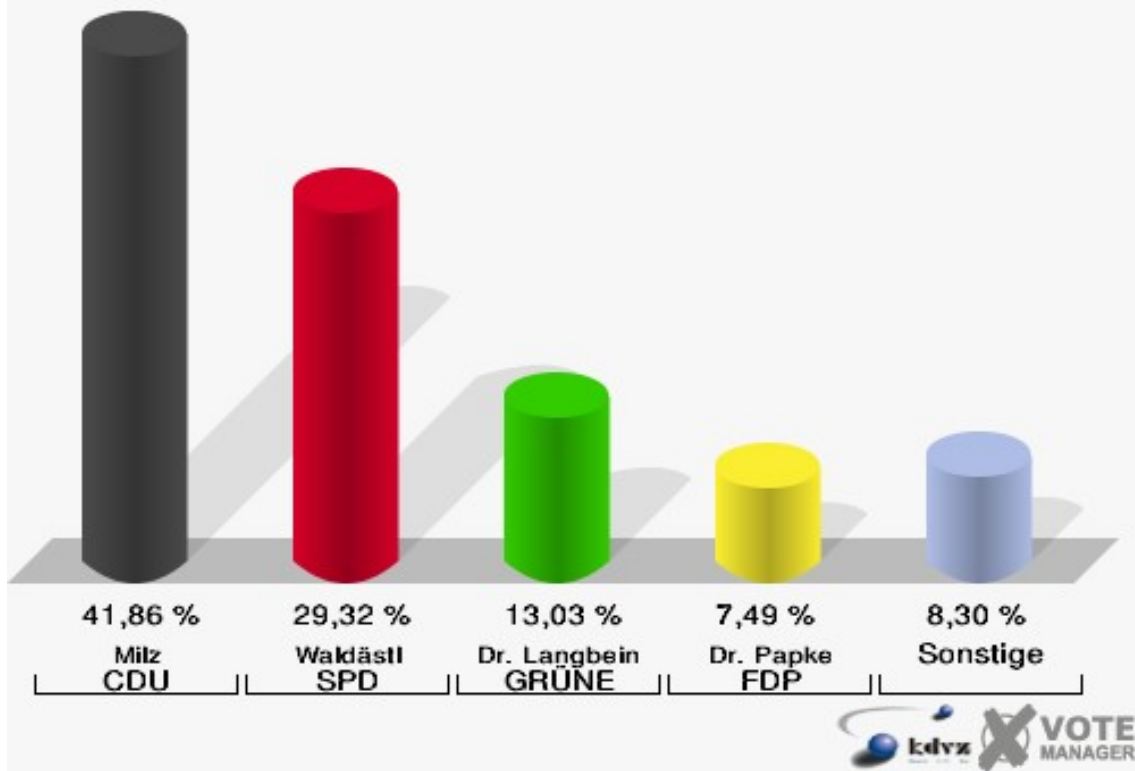

Stadt Königswinter
Landtagswahl 13.05.2012
Erststimmen 04B-Briefwahlbezirk 04b