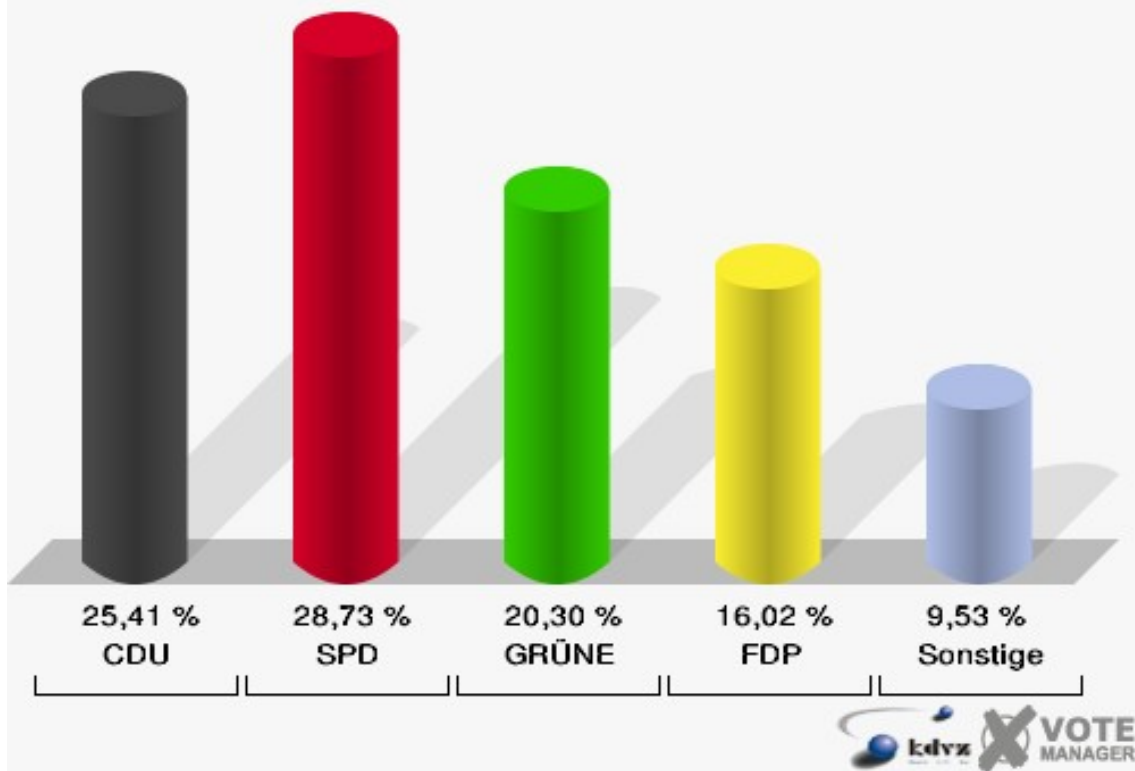

Stadt Königswinter
Landtagswahl 13.05.2012
Zweitstimmen 050-Kath. Pfarrheim Oberdollend.