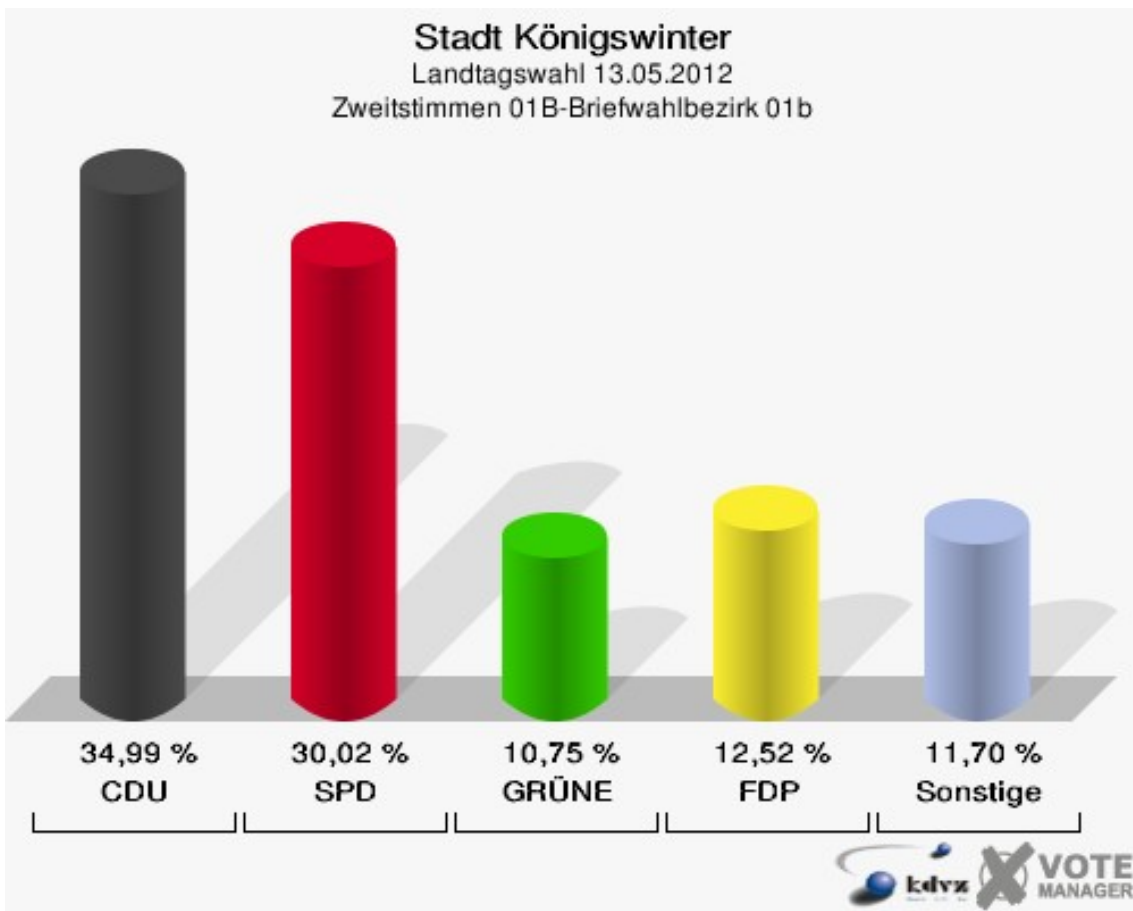

## 01B-Briefwahlbezirk 01b

	Erststimmen		Zweitstimmen	
	Anzahl	Anteil %	Anzahl	Anteil %
Wähler/innen	625		625	
ungültige Stimmen	12	1,92 %	2	0,32 %
gültige Stimmen	613	98,08 %	623	99,68 %
Milz, CDU	253	41,27 %	218	34,99 %
Waldästl, SPD	175	28,55 %	187	30,02 %
Dr. Langbein, GRÜNE	69	11,26 %	67	10,75 %
Dr. Papke, FDP	57	9,30 %	78	12,52 %
Danne, DIE LINKE	7	1,14 %	7	1,12 %
Glahn, PIRATEN	38	6,20 %	42	6,74 %
pro NRW	---	---	6	0,96 %
NPD	---	---	2	0,32 %
Tierschutzpartei	---	---	3	0,48 %
FAMILIE	---	---	0	0,00 %
BIG	---	---	1	0,16 %
Die PARTEI	---	---	0	0,00 %
ÖDP	---	---	2	0,32 %
FBI/ Freie Wähler	---	---	0	0,00 %
AUF	---	---	2	0,32 %
Rauw, FREIE WÄHLER	11	1,79 %	8	1,28 %
PARTEI DER VERNUNFT	---	---	0	0,00 %
Austria-Zink, Volksabstimmung	1	0,16 %	0	0,00 %
Diron, Sozialkonservativ	2	0,33 %	0	0,00 %