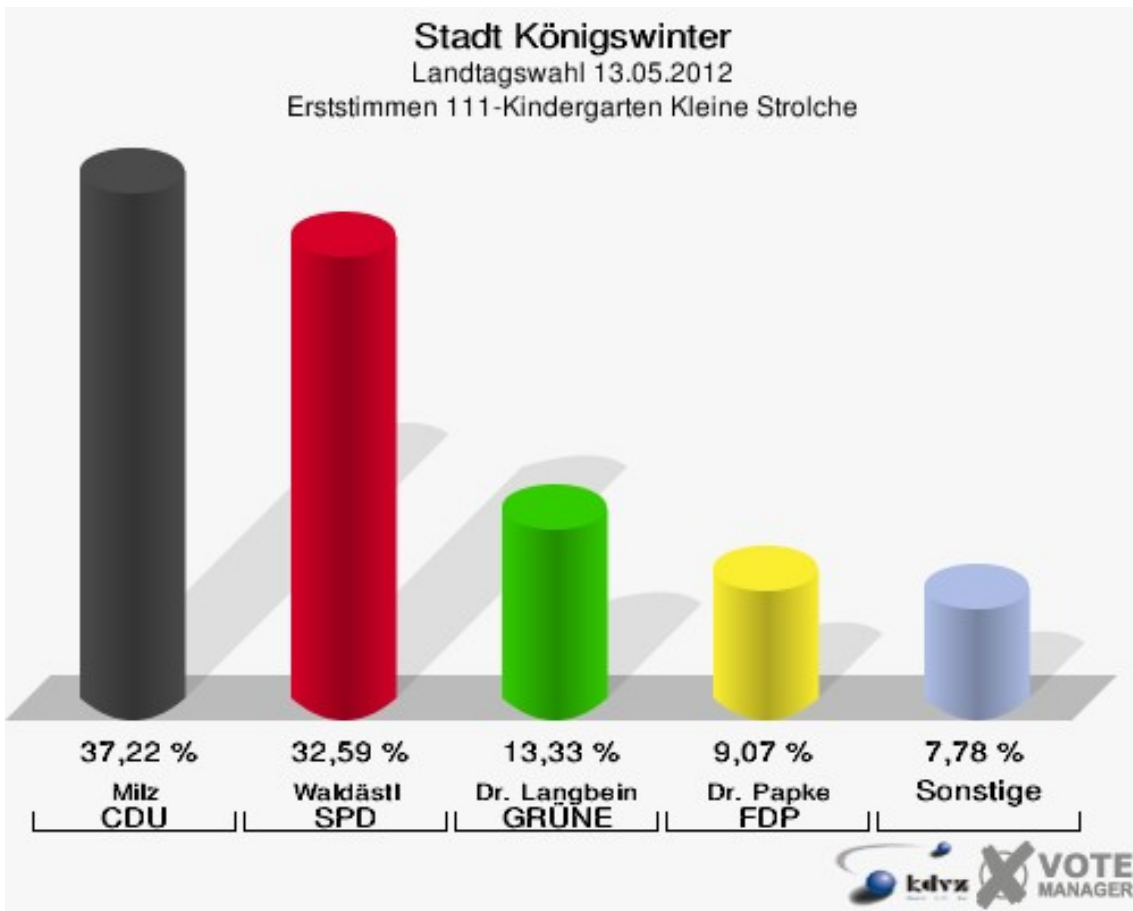

# 100-Grundschule Stieldorf

	Erststimmen		Zweitstimmen	
Wahlberechtigte	1.579		1.579	
Wähler/innen	857	54,27 %	857	54,27 %
ungültige Stimmen	20	2,33 %	16	1,87 %
gültige Stimmen	837	97,67 %	841	98,13 %
Milz, CDU	372	44,44 %	301	35,79 %
Waldästl, SPD	242	28,91 %	234	27,82 %
Dr. Langbein, GRÜNE	92	10,99 %	112	13,32 %
Dr. Papke, FDP	61	7,29 %	101	12,01 %
Danne, DIE LINKE	7	0,84 %	8	0,95 %
Glahn, PIRATEN	57	6,81 %	61	7,25 %
pro NRW	---	---	5	0,59 %
NPD	---	---	3	0,36 %
Tierschutzpartei	---	---	2	0,24 %
FAMILIE	---	---	2	0,24 %
BIG	---	---	0	0,00 %
Die PARTEI	---	---	7	0,83 %
ÖDP	---	---	1	0,12 %
FBI/ Freie Wähler	---	---	1	0,12 %
AUF	---	---	1	0,12 %
Rauw, FREIE WÄHLER	5	0,60 %	2	0,24 %
PARTEI DER VER- NUNFT	---	---	0	0,00 %
Austria-Zink, Volks- abstimmung	1	0,12 %	0	0,00 %
Diron, Sozialkon- servativ	0	0,00 %	0	0,00 %

Stadt Königswinter  
Landtagswahl 13.05.2012  
Erststimmen 100-Grundschule Stieldorf

Stadt Königswinter  
Landtagswahl 13.05.2012  
Zweitstimmen 100-Grundschule Stieldorf

Stadt Königswinter  
Landtagswahl 13.05.2012  
Wahlbeteiligung 100-Grundschule Stieldorf

## 111-Kindergarten Kleine Strolche

	Erststimmen		Zweitstimmen	
Wahlberechtigte	983		983	
Wähler/innen	548	55,75 %	548	55,75 %
ungültige Stimmen	8	1,46 %	8	1,46 %
gültige Stimmen	540	98,54 %	540	98,54 %
Milz, CDU	201	37,22 %	142	26,30 %
Waldästl, SPD	176	32,59 %	174	32,22 %
Dr. Langbein, GRÜNE	72	13,33 %	88	16,30 %
Dr. Papke, FDP	49	9,07 %	83	15,37 %
Danne, DIE LINKE	7	1,30 %	6	1,11 %
Glahn, PIRATEN	29	5,37 %	24	4,44 %
pro NRW	---	---	9	1,67 %
NPD	---	---	2	0,37 %
Tierschutzpartei	---	---	6	1,11 %
FAMILIE	---	---	1	0,19 %
BIG	---	---	0	0,00 %
Die PARTEI	---	---	0	0,00 %
ÖDP	---	---	2	0,37 %
FBI/ Freie Wähler	---	---	0	0,00 %
AUF	---	---	2	0,37 %
Rauw, FREIE WÄHLER	4	0,74 %	1	0,19 %
PARTEI DER VER- NUNFT	---	---	0	0,00 %
Austria-Zink, Volks- abstimmung	2	0,37 %	0	0,00 %
Diron, Sozialkon- servativ	0	0,00 %	0	0,00 %