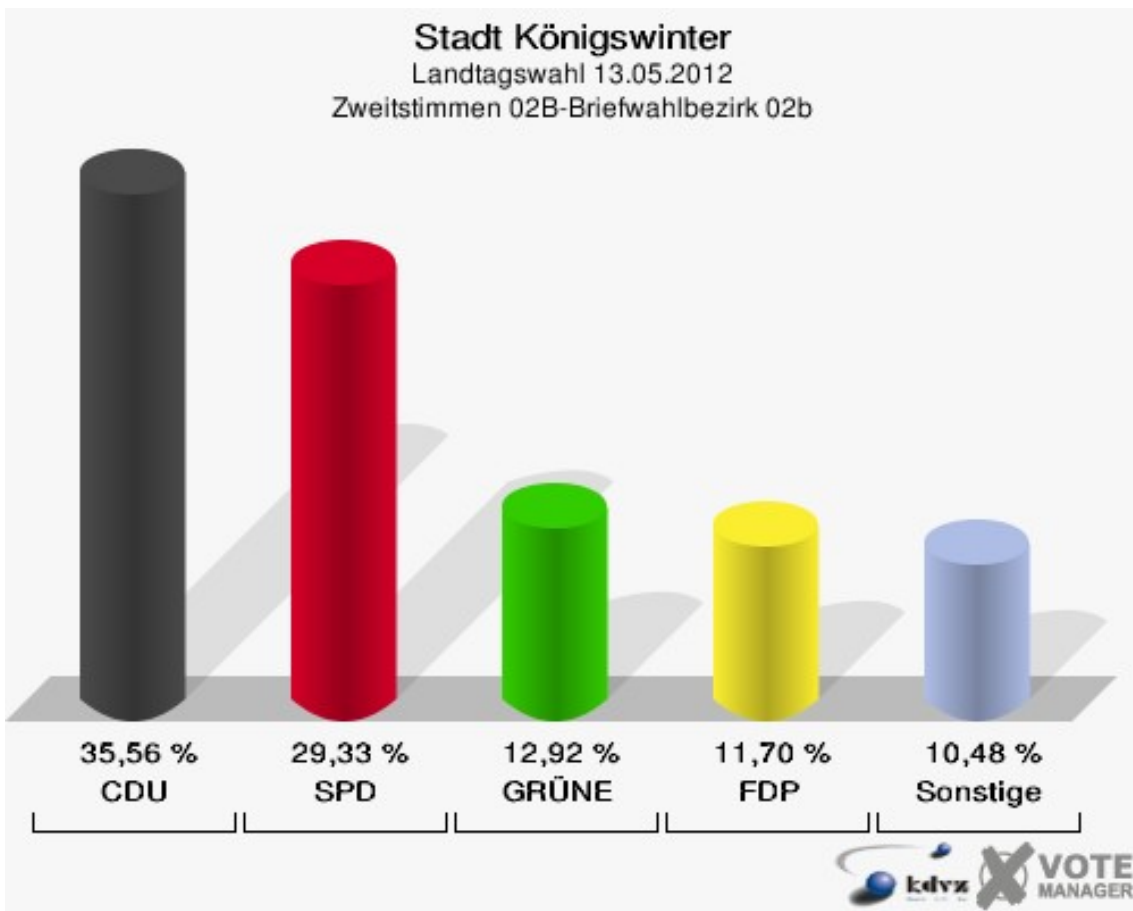

02B-Briefwahlbezirk 02b

	Erststimmen		Zweitstimmen	
Wähler/innen	664		664	
ungültige Stimmen	5	0,75 %	6	0,90 %
gültige Stimmen	659	99,25 %	658	99,10 %
Milz, CDU	280	42,49 %	234	35,56 %
Waldästl, SPD	181	27,47 %	193	29,33 %
Dr. Langbein, GRÜNE	72	10,93 %	85	12,92 %
Dr. Papke, FDP	58	8,80 %	77	11,70 %
Danne, DIE LINKE	25	3,79 %	16	2,43 %
Glahn, PIRATEN	36	5,46 %	37	5,62 %
pro NRW	---	---	1	0,15 %
NPD	---	---	0	0,00 %
Tierschutzpartei	---	---	3	0,46 %
FAMILIE	---	---	3	0,46 %
BIG	---	---	0	0,00 %
Die PARTEI	---	---	5	0,76 %
ÖDP	---	---	1	0,15 %
FBI/ Freie Wähler	---	---	0	0,00 %
AUF	---	---	1	0,15 %
Rauw, FREIE WÄHLER	5	0,76 %	2	0,30 %
PARTEI DER VER- NUNFT	---	---	0	0,00 %
Austria-Zink, Volks- abstimmung	1	0,15 %	0	0,00 %
Diron, Sozialkon- servativ	1	0,15 %	0	0,00 %