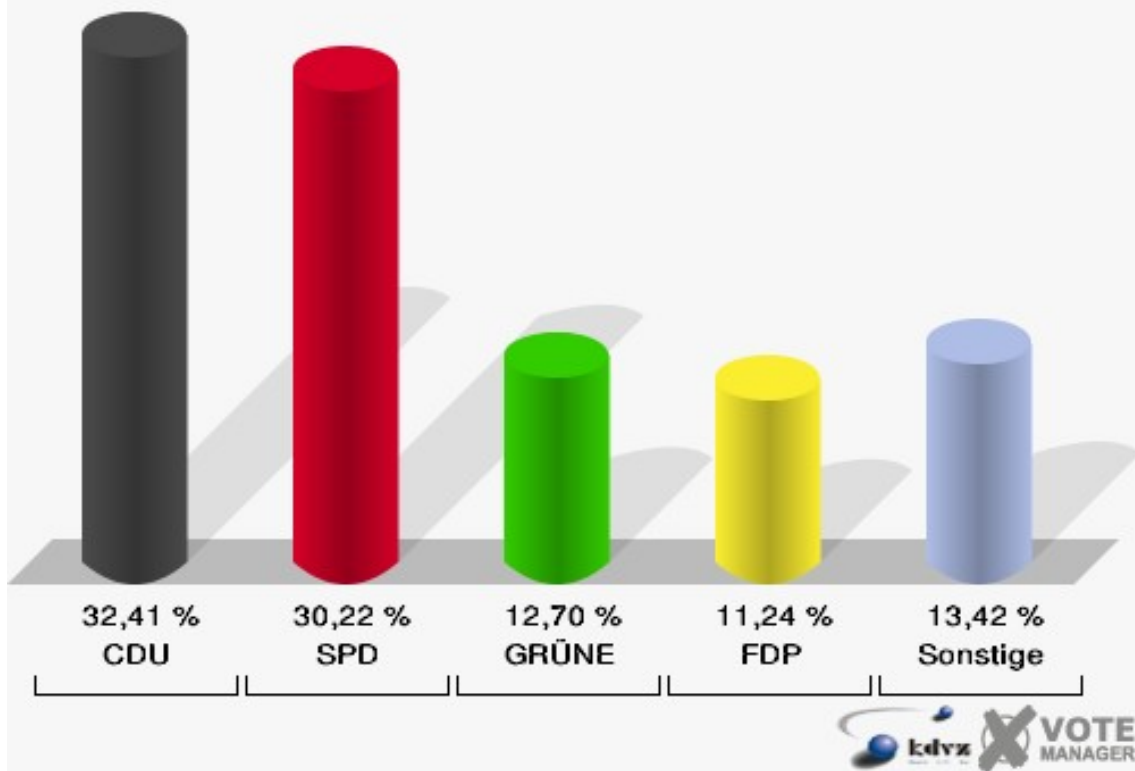

Stadt Königswinter
Landtagswahl 13.05.2012
Zweitstimmen 140-Kindergarten Zwergenland