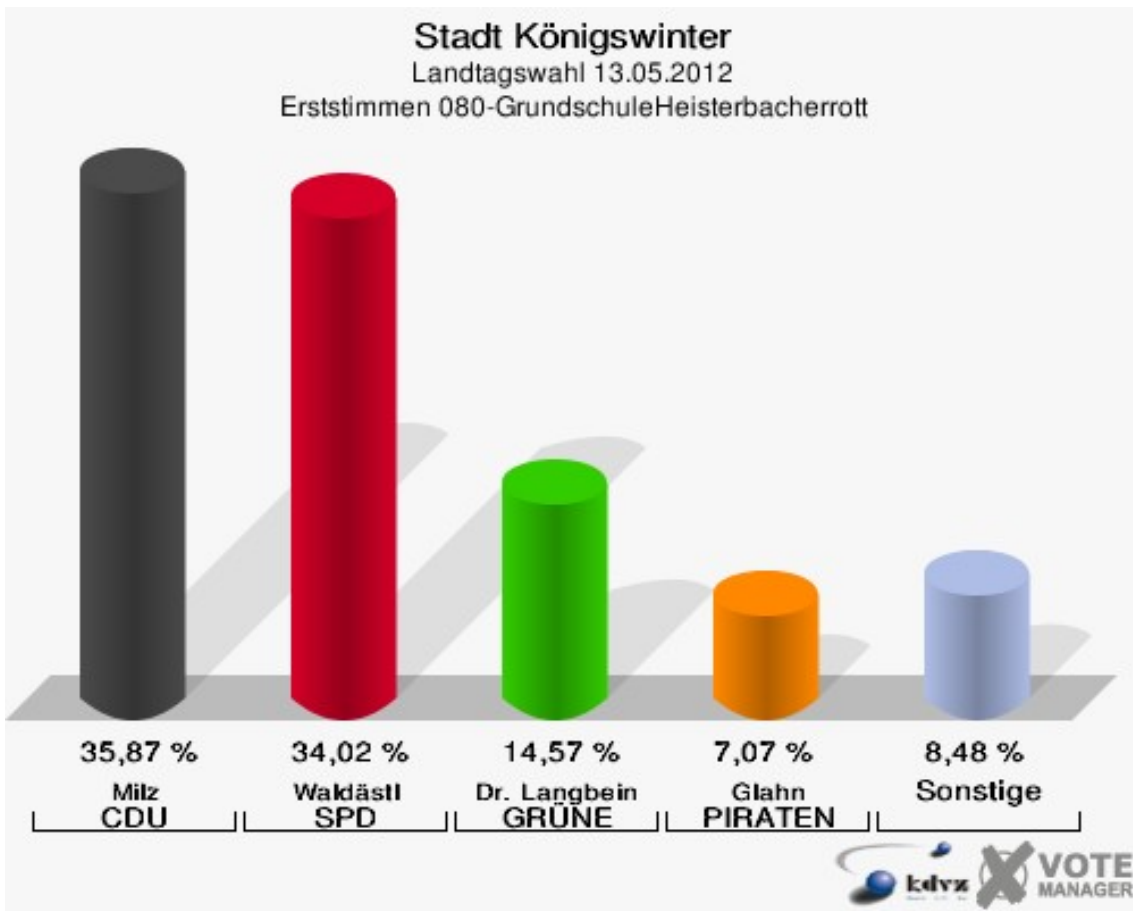

080-GrundschuleHeisterbacherrott

	Erststimmen		Zweitstimmen	
Wahlberechtigte	1.669		1.669	
Wähler/innen	933	55,90 %	933	55,90 %
ungültige Stimmen	13	1,39 %	11	1,18 %
gültige Stimmen	920	98,61 %	922	98,82 %
Milz, CDU	330	35,87 %	245	26,57 %
Waldästl, SPD	313	34,02 %	280	30,37 %
Dr. Langbein, GRÜNE	134	14,57 %	162	17,57 %
Dr. Papke, FDP	50	5,43 %	131	14,21 %
Danne, DIE LINKE	13	1,41 %	11	1,19 %
Glahn, PIRATEN	65	7,07 %	66	7,16 %
pro NRW	---	---	6	0,65 %
NPD	---	---	2	0,22 %
Tierschutzpartei	---	---	7	0,76 %
FAMILIE	---	---	3	0,33 %
BIG	---	---	0	0,00 %
Die PARTEI	---	---	2	0,22 %
ÖDP	---	---	2	0,22 %
FBI/ Freie Wähler	---	---	1	0,11 %
AUF	---	---	0	0,00 %
Rauw, FREIE WÄHLER	10	1,09 %	4	0,43 %
PARTEI DER VER- NUNFT	---	---	0	0,00 %
Austria-Zink, Volks- abstimmung	2	0,22 %	0	0,00 %
Diron, Sozialkon- servativ	3	0,33 %	0	0,00 %