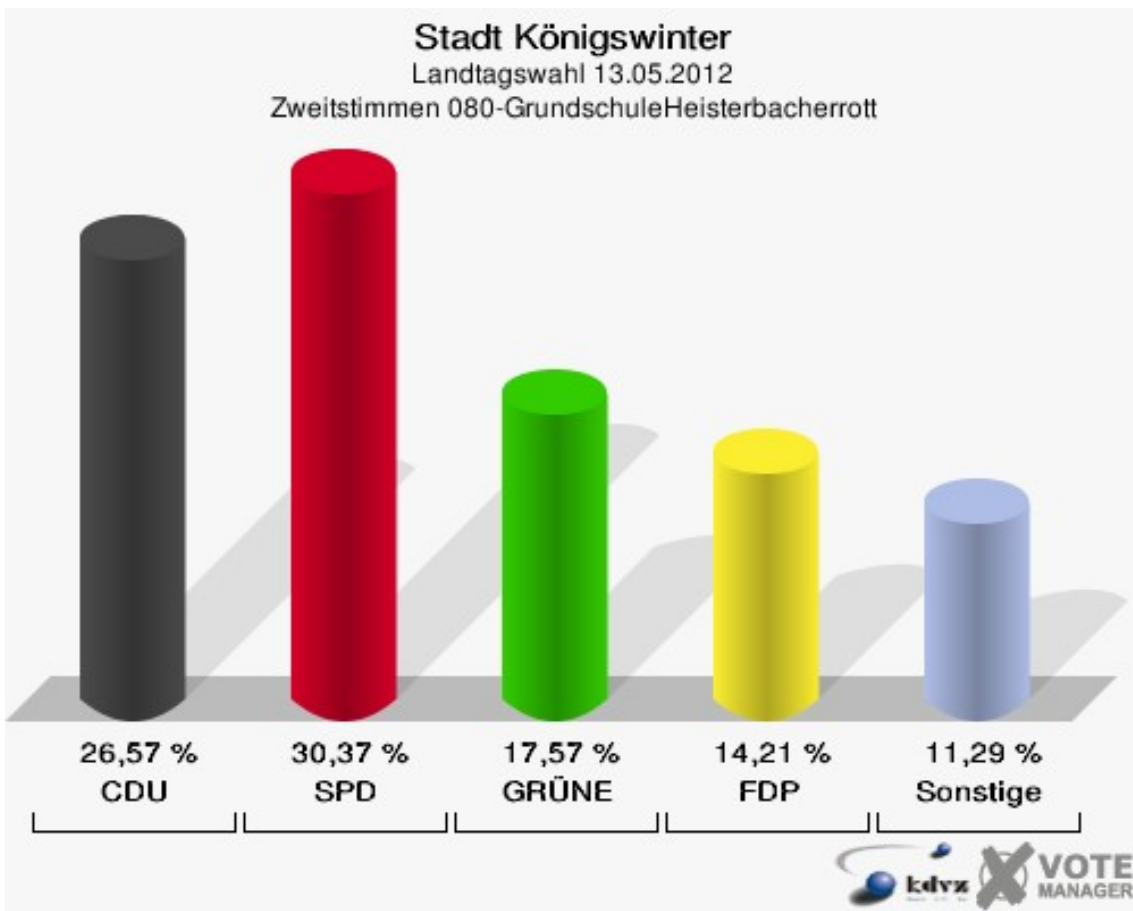

080-GrundschuleHeisterbacherrott

	Erststimmen		Zweitstimmen	
Wahlberechtigte	1.669		1.669	
Wähler/innen	933	55,90 %	933	55,90 %
ungültige Stimmen	13	1,39 %	11	1,18 %
gültige Stimmen	920	98,61 %	922	98,82 %
Milz, CDU	330	35,87 %	245	26,57 %
Waldästl, SPD	313	34,02 %	280	30,37 %
Dr. Langbein, GRÜNE	134	14,57 %	162	17,57 %
Dr. Papke, FDP	50	5,43 %	131	14,21 %
Danne, DIE LINKE	13	1,41 %	11	1,19 %
Glahn, PIRATEN	65	7,07 %	66	7,16 %
pro NRW	---	---	6	0,65 %
NPD	---	---	2	0,22 %
Tierschutzpartei	---	---	7	0,76 %
FAMILIE	---	---	3	0,33 %
BIG	---	---	0	0,00 %
Die PARTEI	---	---	2	0,22 %
ÖDP	---	---	2	0,22 %
FBI/ Freie Wähler	---	---	1	0,11 %
AUF	---	---	0	0,00 %
Rauw, FREIE WÄHLER	10	1,09 %	4	0,43 %
PARTEI DER VER- NUNFT	---	---	0	0,00 %
Austria-Zink, Volks- abstimmung	2	0,22 %	0	0,00 %
Diron, Sozialkon- servativ	3	0,33 %	0	0,00 %