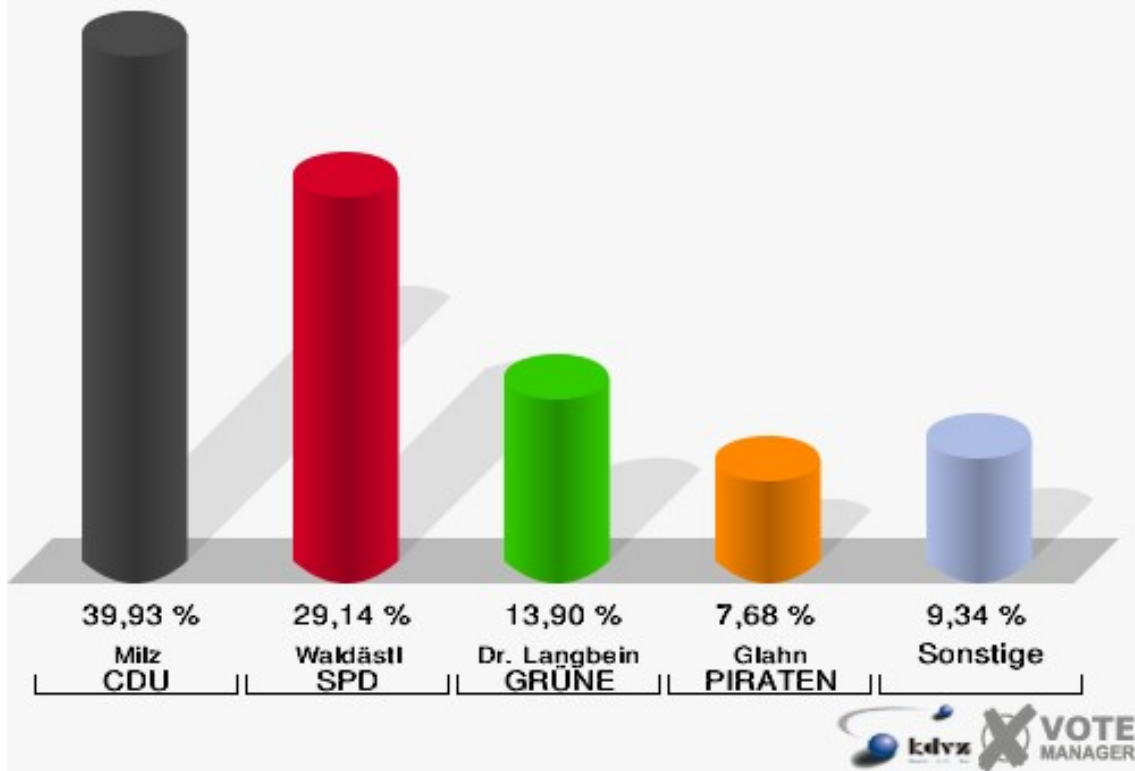

Stadt Königswinter
Landtagswahl 13.05.2012
Erststimmen 180-Hauptschule Oberpleis