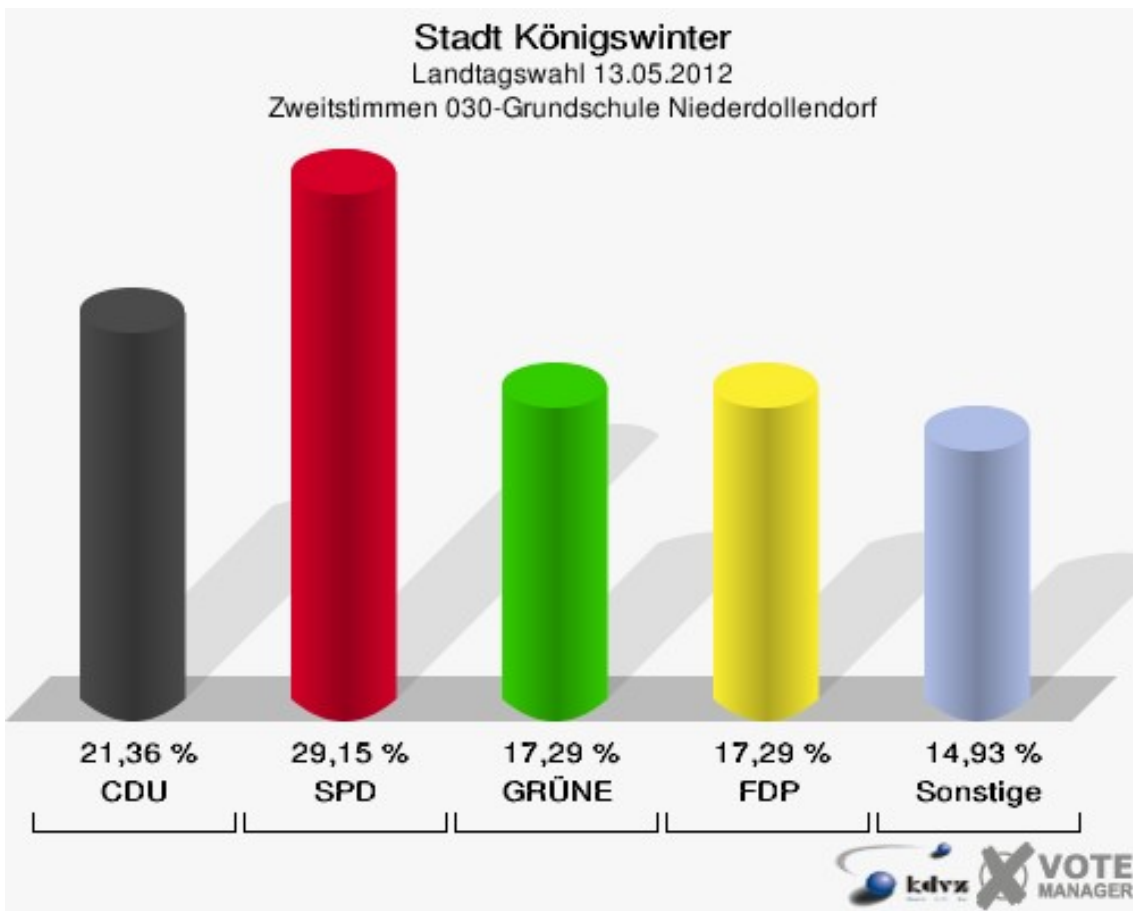

030-Grundschule Niederdollendorf

	Erststimmen		Zweitstimmen	
Wahlberechtigte	1.267		1.267	
Wähler/innen	598	47,20 %	598	47,20 %
ungültige Stimmen	9	1,51 %	8	1,34 %
gültige Stimmen	589	98,49 %	590	98,66 %
Milz, CDU	185	31,41 %	126	21,36 %
Waldästl, SPD	188	31,92 %	172	29,15 %
Dr. Langbein, GRÜNE	86	14,60 %	102	17,29 %
Dr. Papke, FDP	62	10,53 %	102	17,29 %
Danne, DIE LINKE	13	2,21 %	17	2,88 %
Glahn, PIRATEN	46	7,81 %	45	7,63 %
pro NRW	---	---	9	1,53 %
NPD	---	---	2	0,34 %
Tierschutzpartei	---	---	4	0,68 %
FAMILIE	---	---	0	0,00 %
BIG	---	---	0	0,00 %
Die PARTEI	---	---	0	0,00 %
ÖDP	---	---	1	0,17 %
FBI/ Freie Wähler	---	---	3	0,51 %
AUF	---	---	0	0,00 %
Rauw, FREIE WÄHLER	7	1,19 %	6	1,02 %
PARTEI DER VER- NUNFT	---	---	1	0,17 %
Austria-Zink, Volks- abstimmung	1	0,17 %	0	0,00 %
Diron, Sozialkon- servativ	1	0,17 %	0	0,00 %