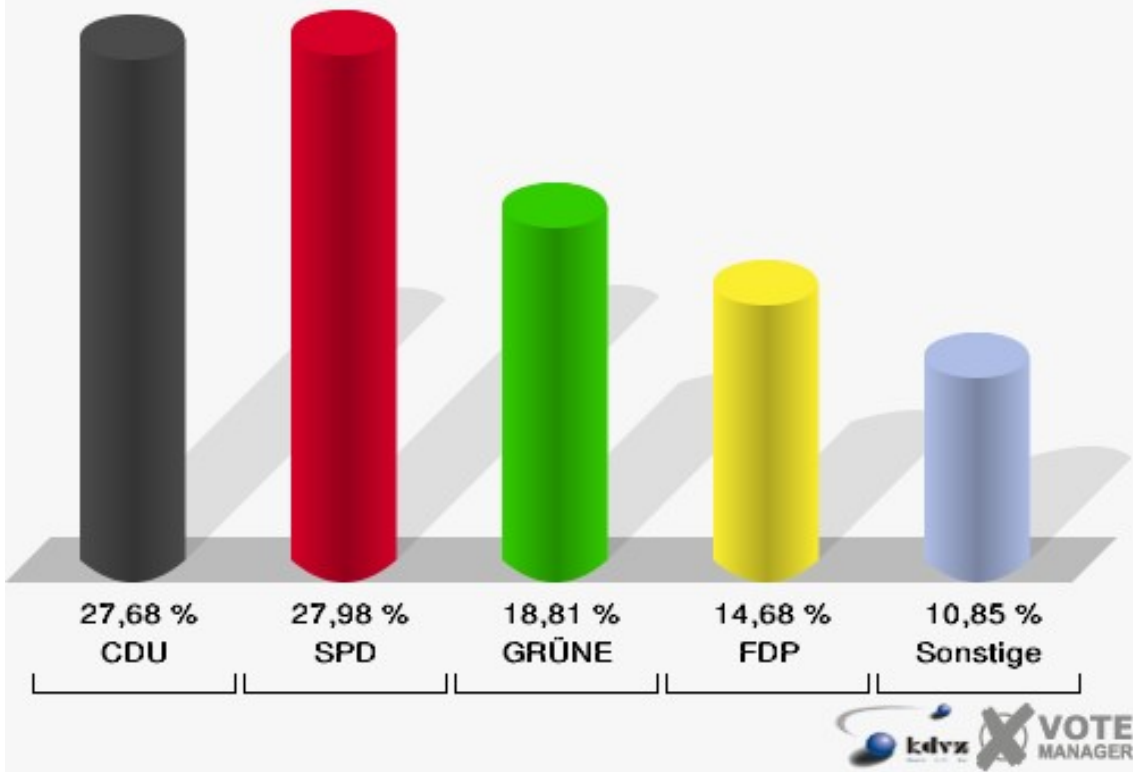

Stadt Königswinter
Landtagswahl 13.05.2012
Zweitstimmen 070-Turnhalle TuS Dollendorf