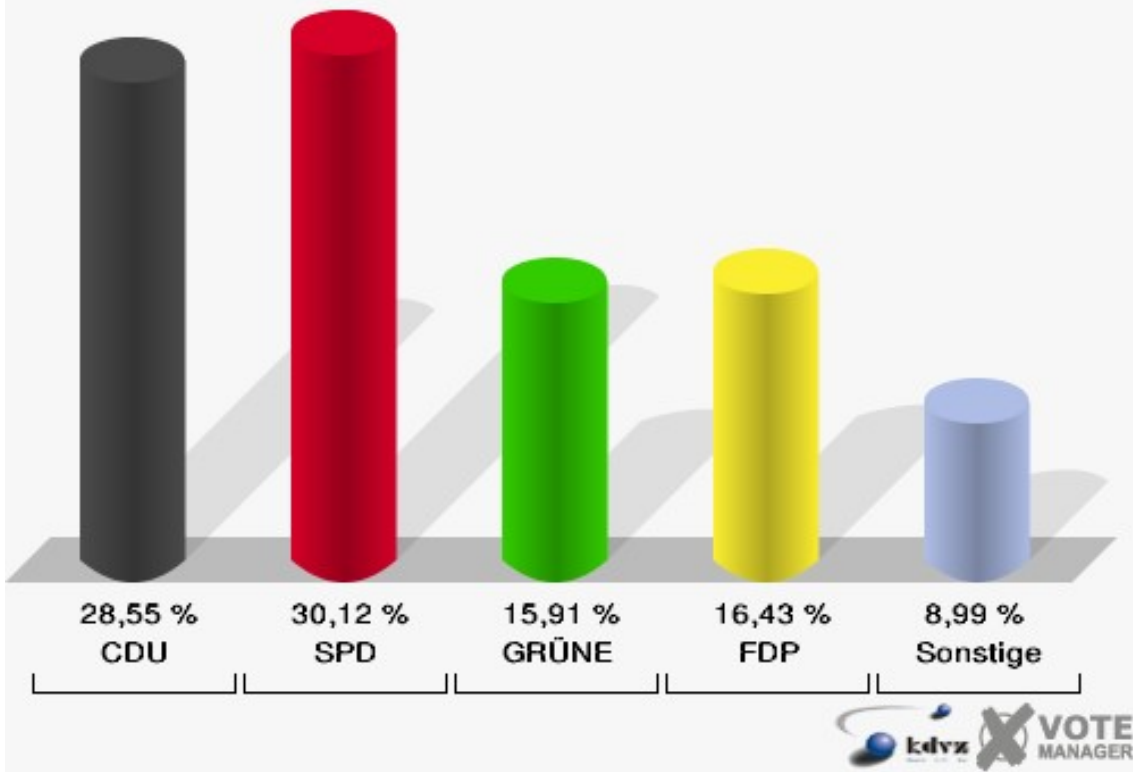

Stadt Königswinter
Landtagswahl 13.05.2012
Zweitstimmen 091-Kindergarten Löwenzahn