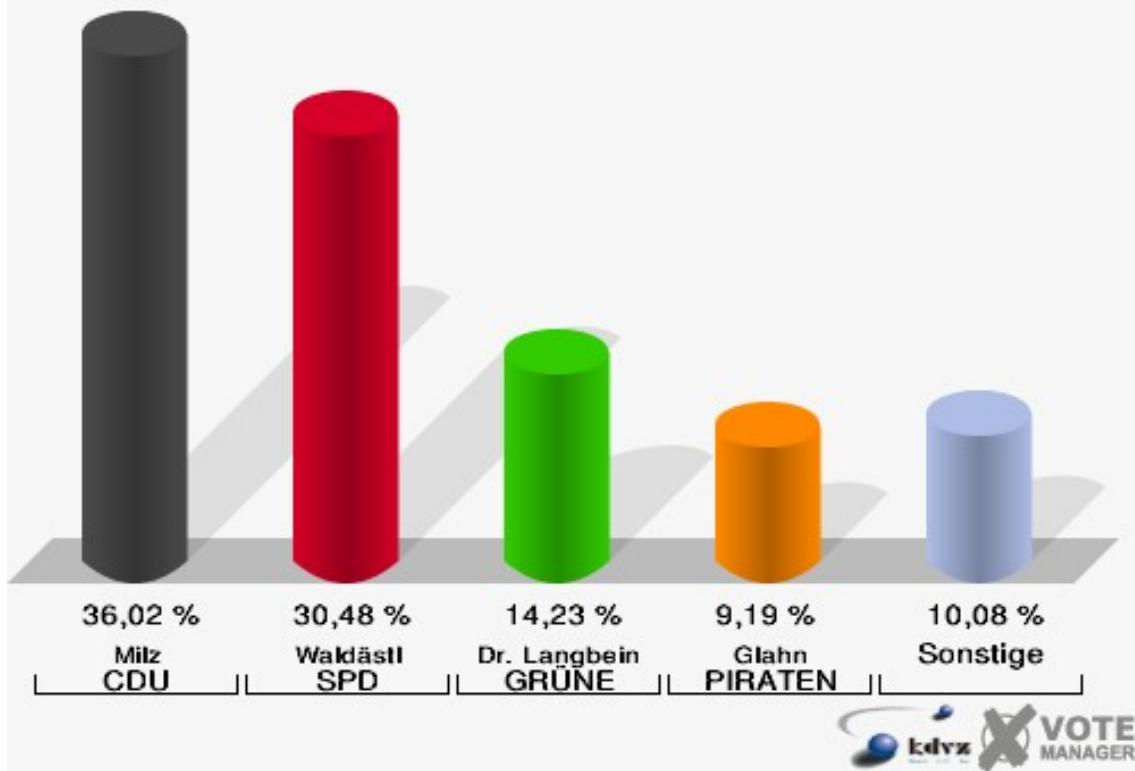

Stadt Königswinter
Landtagswahl 13.05.2012
Erststimmen 170-Hauptschule Oberpleis