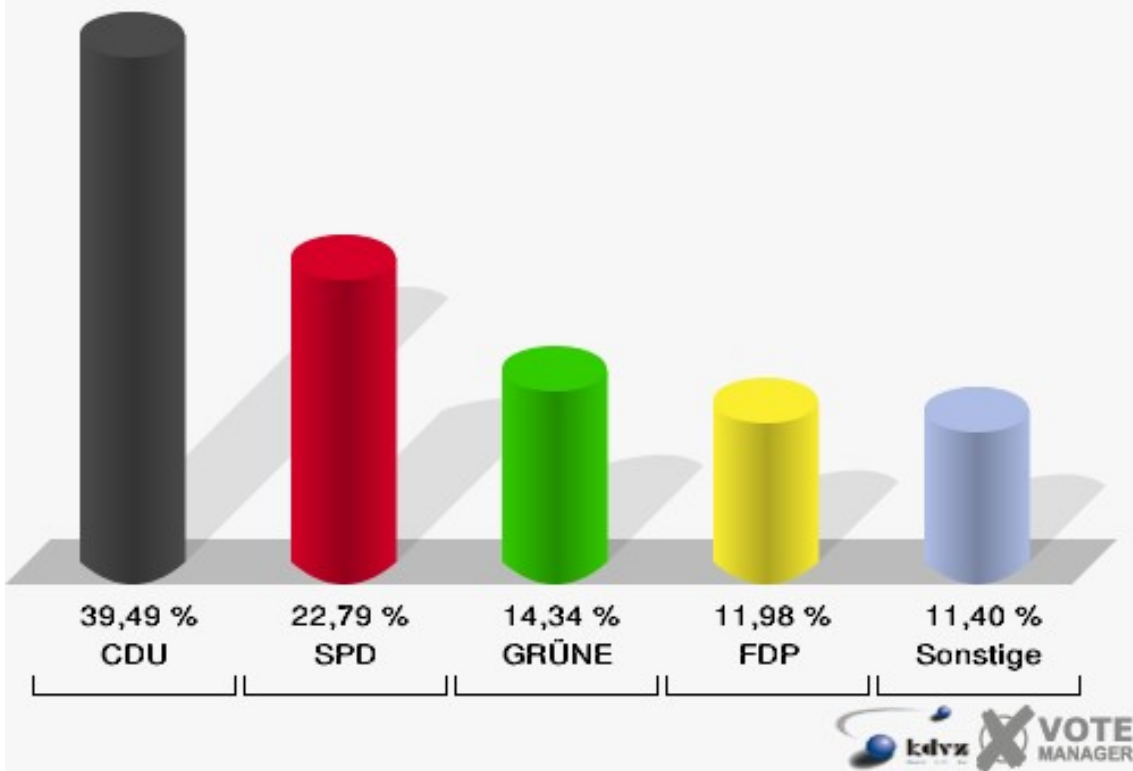

Stadt Königswinter
Landtagswahl 13.05.2012
Zweitstimmen 06B-Briefwahlbezirk 06B