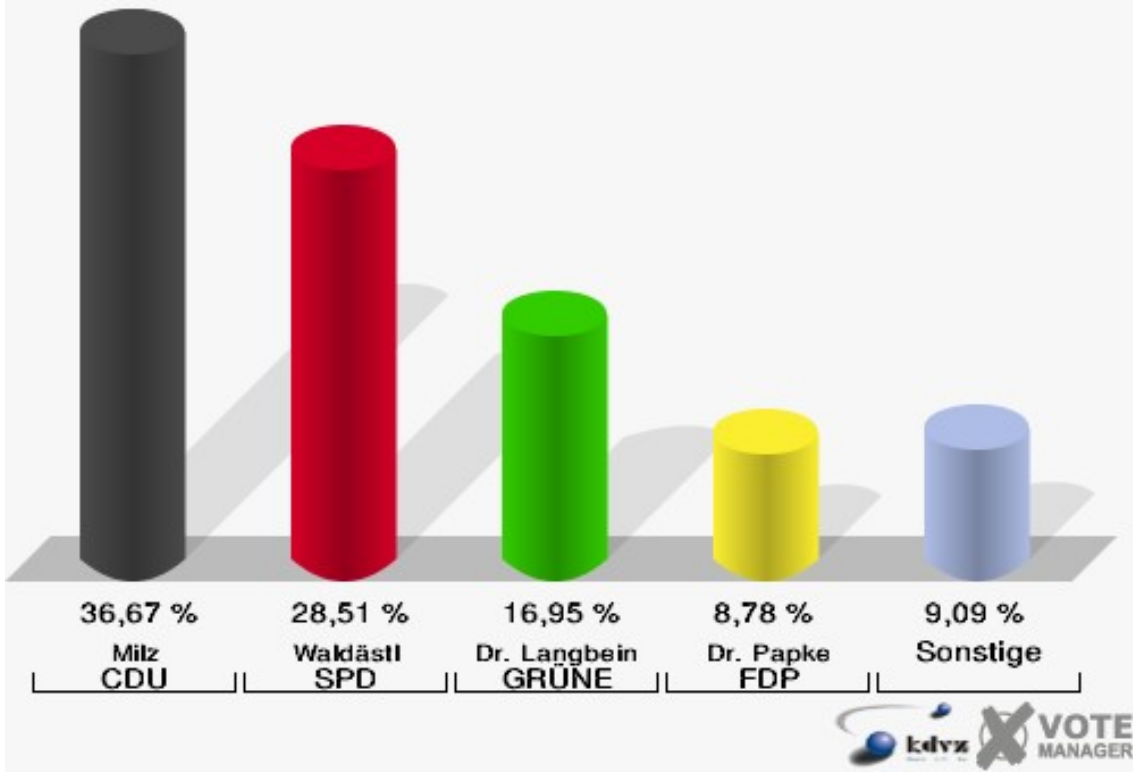

Stadt Königswinter
Landtagswahl 13.05.2012
Erststimmen 070-Turnhalle TuS Dollendorf