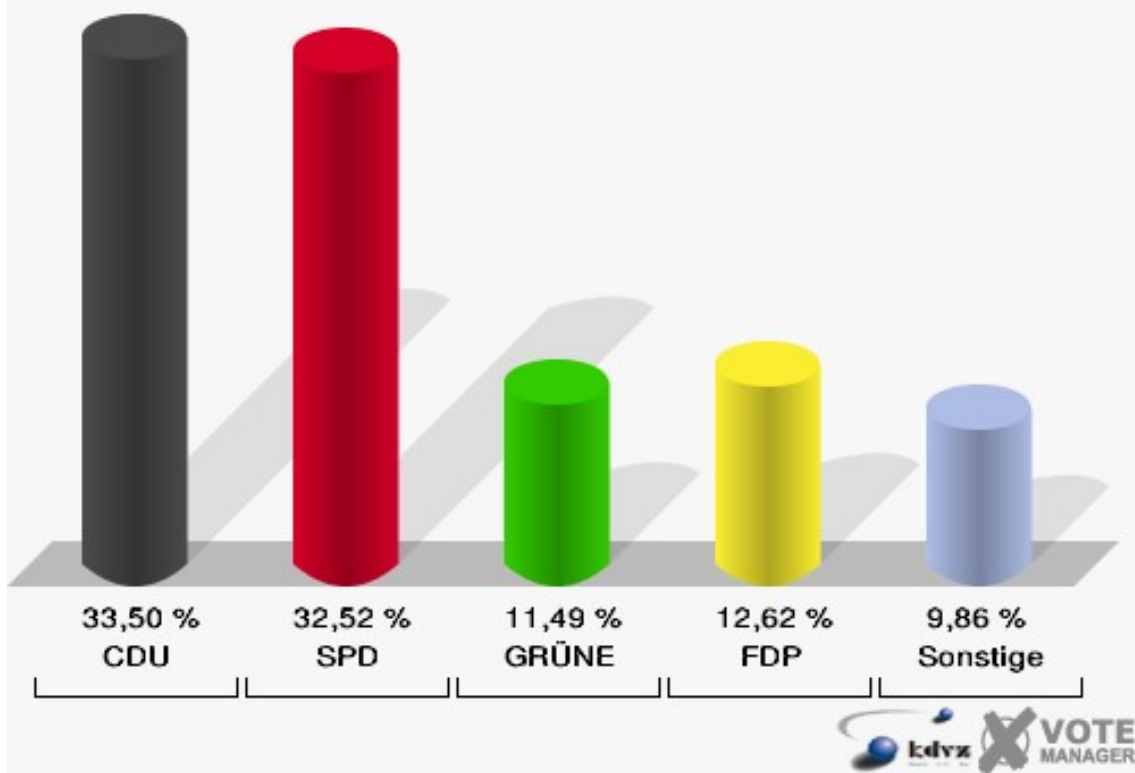

Stadt Königswinter
Landtagswahl 13.05.2012
Zweitstimmen 04B-Briefwahlbezirk 04b