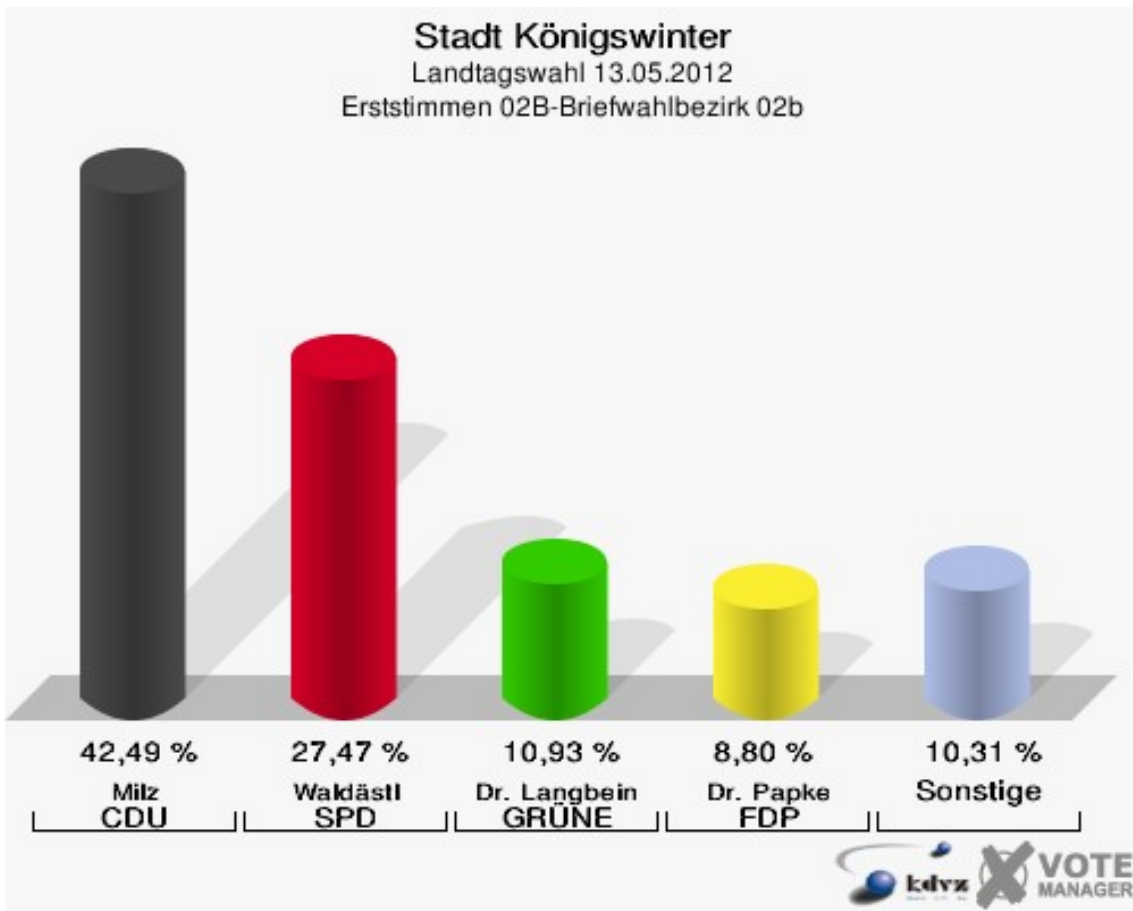

02B-Briefwahlbezirk 02b

	Erststimmen		Zweitstimmen	
Wähler/innen	664		664	
ungültige Stimmen	5	0,75 %	6	0,90 %
gültige Stimmen	659	99,25 %	658	99,10 %
Milz, CDU	280	42,49 %	234	35,56 %
Waldästl, SPD	181	27,47 %	193	29,33 %
Dr. Langbein, GRÜNE	72	10,93 %	85	12,92 %
Dr. Papke, FDP	58	8,80 %	77	11,70 %
Danne, DIE LINKE	25	3,79 %	16	2,43 %
Glahn, PIRATEN	36	5,46 %	37	5,62 %
pro NRW	---	---	1	0,15 %
NPD	---	---	0	0,00 %
Tierschutzpartei	---	---	3	0,46 %
FAMILIE	---	---	3	0,46 %
BIG	---	---	0	0,00 %
Die PARTEI	---	---	5	0,76 %
ÖDP	---	---	1	0,15 %
FBI/ Freie Wähler	---	---	0	0,00 %
AUF	---	---	1	0,15 %
Rauw, FREIE WÄHLER	5	0,76 %	2	0,30 %
PARTEI DER VER- NUNFT	---	---	0	0,00 %
Austria-Zink, Volks- abstimmung	1	0,15 %	0	0,00 %
Diron, Sozialkon- servativ	1	0,15 %	0	0,00 %