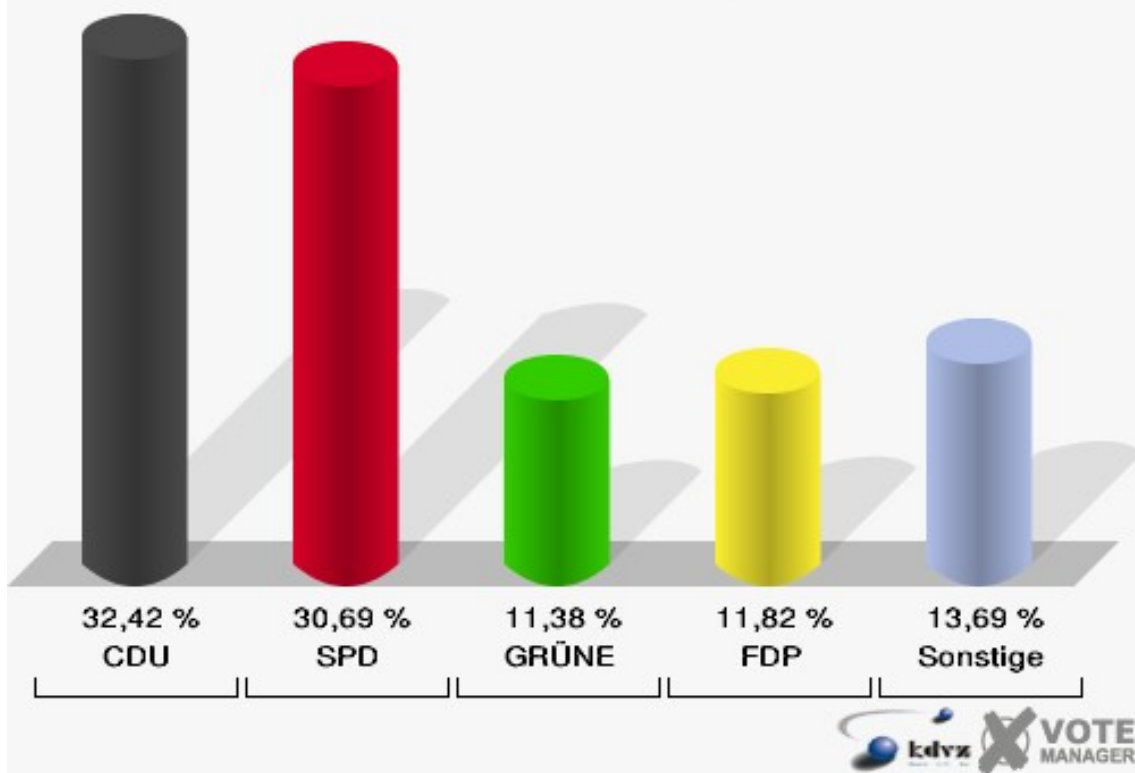

Stadt Königswinter
Landtagswahl 13.05.2012
Zweitstimmen 160-Grundschule Eudenbach