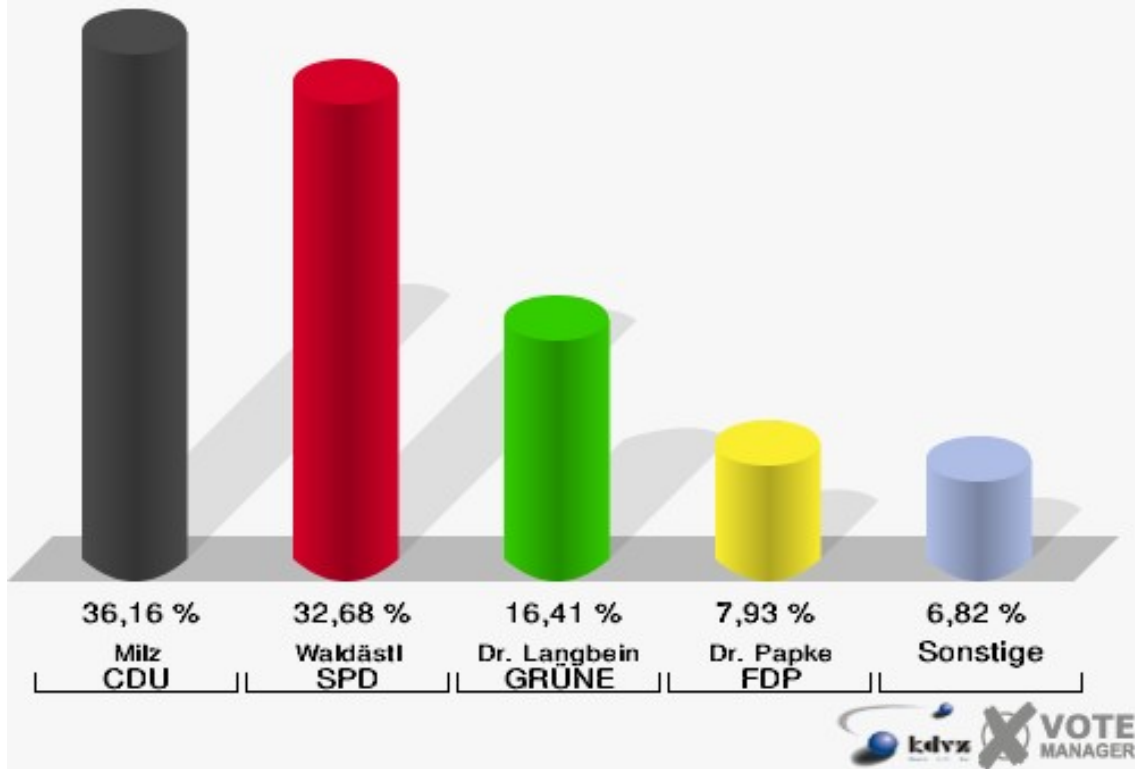

Stadt Königswinter
Landtagswahl 13.05.2012
Erststimmen 050-Kath. Pfarrheim Oberdollend.