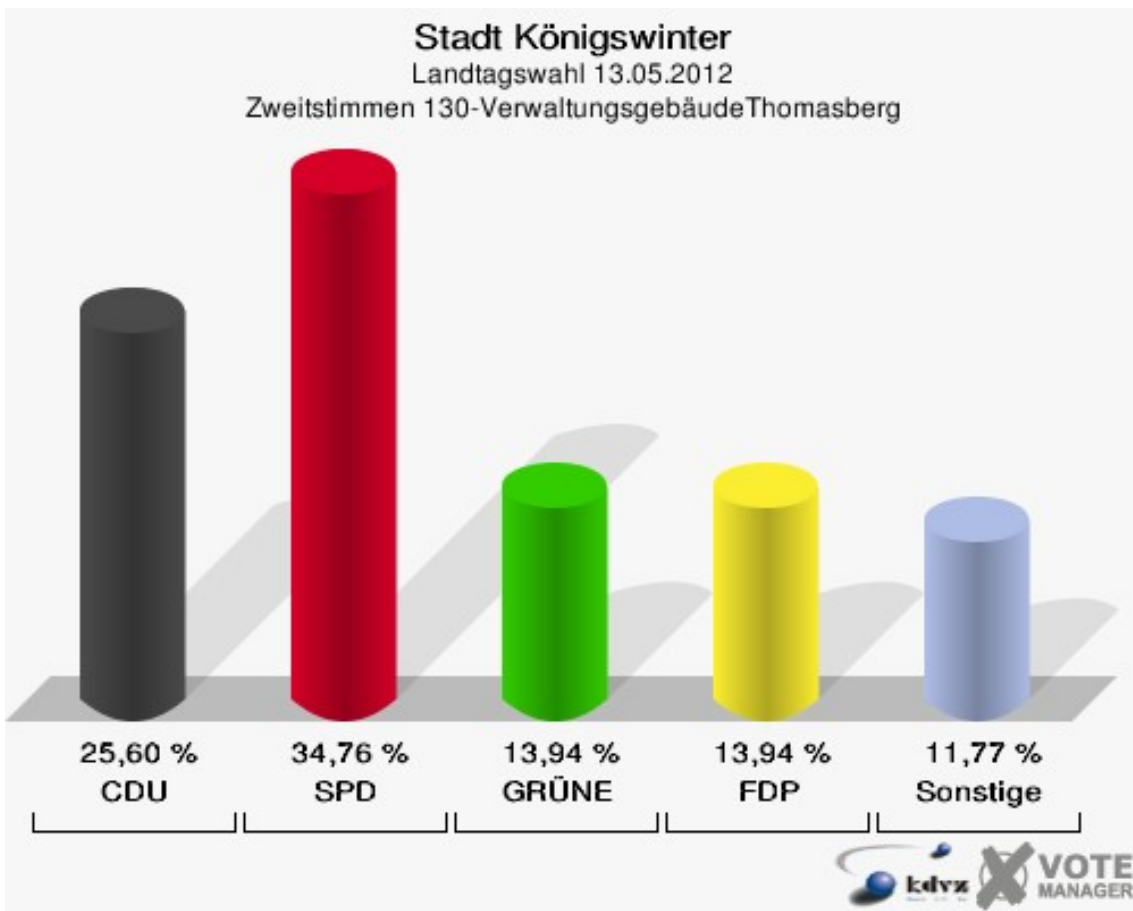

130-Verwaltungsgebäude Thomasberg

	Erststimmen		Zweitstimmen	
Wahlberechtigte	1.793		1.793	
Wähler/innen	973	54,27 %	973	54,27 %
ungültige Stimmen	13	1,34 %	12	1,23 %
gültige Stimmen	960	98,66 %	961	98,77 %
Milz, CDU	354	36,88 %	246	25,60 %
Waldästl, SPD	327	34,06 %	334	34,76 %
Dr. Langbein, GRÜNE	117	12,19 %	134	13,94 %
Dr. Papke, FDP	62	6,46 %	134	13,94 %
Danne, DIE LINKE	10	1,04 %	7	0,73 %
Glahn, PIRATEN	77	8,02 %	67	6,97 %
pro NRW	---	---	12	1,25 %
NPD	---	---	4	0,42 %
Tierschutzpartei	---	---	4	0,42 %
FAMILIE	---	---	7	0,73 %
BIG	---	---	0	0,00 %
Die PARTEI	---	---	4	0,42 %
ÖDP	---	---	0	0,00 %
FBI/ Freie Wähler	---	---	2	0,21 %
AUF	---	---	0	0,00 %
Rauw, FREIE WÄHLER	11	1,15 %	5	0,52 %
PARTEI DER VER- NUNFT	---	---	1	0,10 %
Austria-Zink, Volks- abstimmung	2	0,21 %	0	0,00 %
Diron, Sozialkon- servativ	0	0,00 %	0	0,00 %