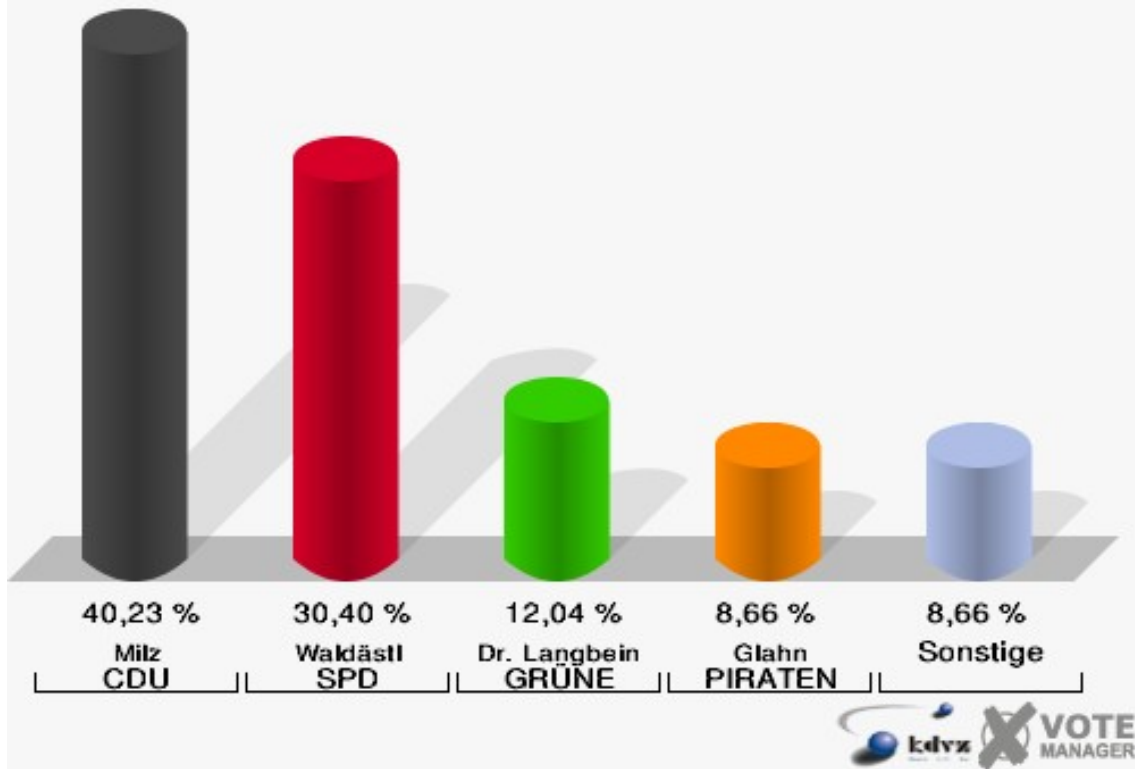

Stadt Königswinter
Landtagswahl 13.05.2012
Erststimmen 140-Kindergarten Zwergenland