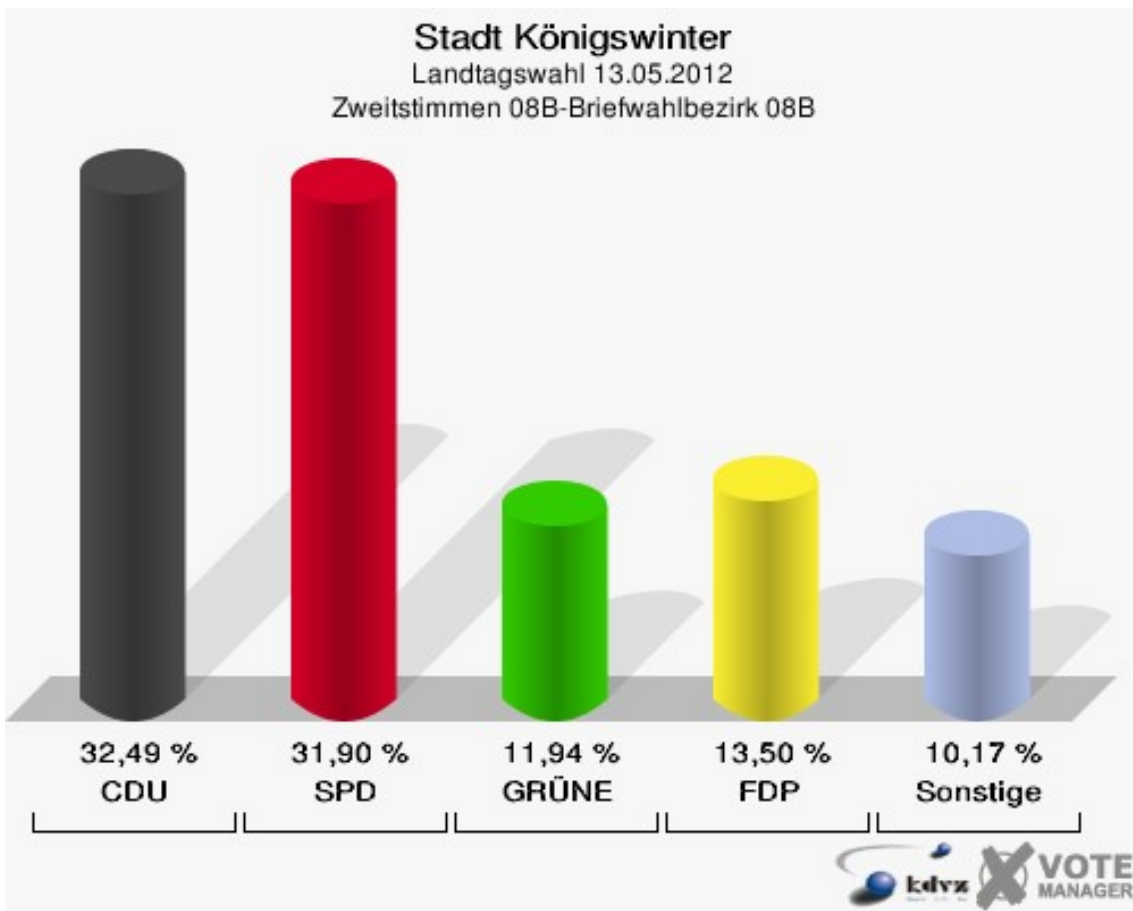

08B-Briefwahlbezirk 08B

	Erststimmen		Zweitstimmen	
Wähler/innen	515		515	
ungültige Stimmen	8	1,55 %	4	0,78 %
gültige Stimmen	507	98,45 %	511	99,22 %
Milz, CDU	206	40,63 %	166	32,49 %
Waldästl, SPD	140	27,61 %	163	31,90 %
Dr. Langbein, GRÜNE	73	14,40 %	61	11,94 %
Dr. Papke, FDP	41	8,09 %	69	13,50 %
Danne, DIE LINKE	6	1,18 %	7	1,37 %
Glahn, PIRATEN	31	6,11 %	25	4,89 %
pro NRW	---	---	6	1,17 %
NPD	---	---	2	0,39 %
Tierschutzpartei	---	---	6	1,17 %
FAMILIE	---	---	1	0,20 %
BIG	---	---	0	0,00 %
Die PARTEI	---	---	0	0,00 %
ÖDP	---	---	0	0,00 %
FBI/ Freie Wähler	---	---	5	0,98 %
AUF	---	---	0	0,00 %
Rauw, FREIE WÄHLER	7	1,38 %	0	0,00 %
PARTEI DER VER- NUNFT	---	---	0	0,00 %
Austria-Zink, Volks- abstimmung	3	0,59 %	0	0,00 %
Diron, Sozialkon- servativ	0	0,00 %	0	0,00 %