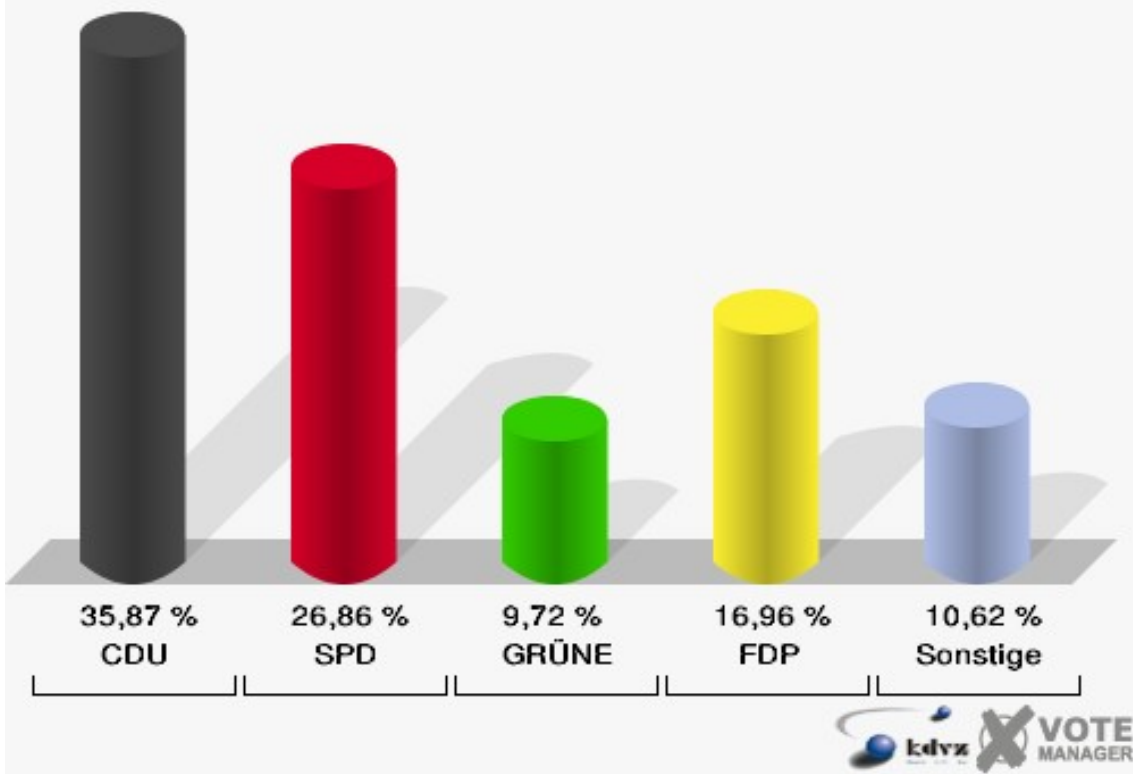

Stadt Königswinter
Landtagswahl 13.05.2012
Zweitstimmen 05B-Briefwahlbezirk 05b