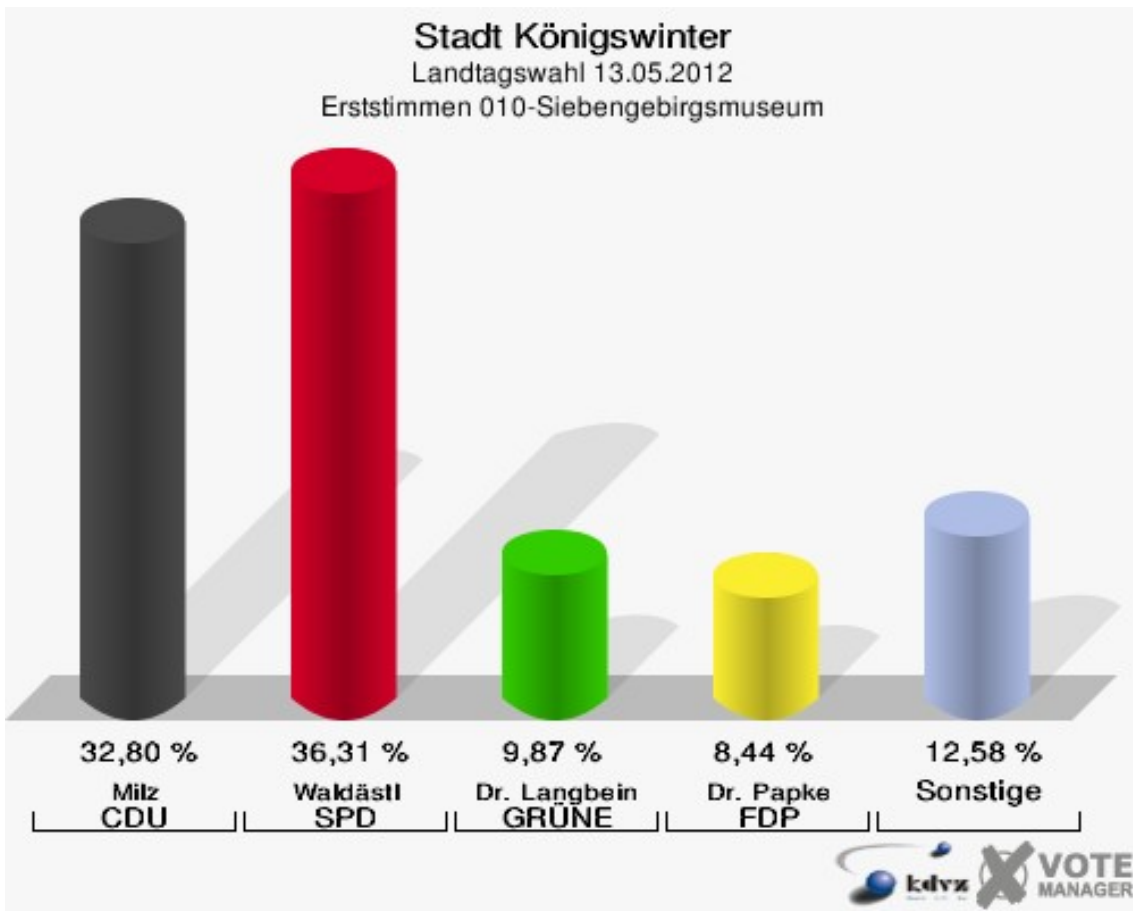

# Landtagswahl Stadt Königswinter

	Erststimmen		Zweitstimmen	
Wahlberechtigte	30.473		30.473	
Wähler/innen	20.077	65,88 %	20.077	65,88 %
ungültige Stimmen	332	1,65 %	239	1,19 %
gültige Stimmen	19.745	98,35 %	19.838	98,81 %
Milz, CDU	7.737	39,18 %	5.932	29,90 %
Waldästl, SPD	5.965	30,21 %	5.995	30,22 %
Dr. Langbein, GRÜNE	2.506	12,69 %	2.797	14,10 %
Dr. Papke, FDP	1.607	8,14 %	2.774	13,98 %
Danne, DIE LINKE	329	1,67 %	286	1,44 %
Glahn, PIRATEN	1.355	6,86 %	1.361	6,86 %
pro NRW	---	---	240	1,21 %
NPD	---	---	50	0,25 %
Tierschutzpartei	---	---	115	0,58 %
FAMILIE	---	---	63	0,32 %
BIG	---	---	11	0,06 %
Die PARTEI	---	---	41	0,21 %
ÖDP	---	---	25	0,13 %
FBI/ Freie Wähler	---	---	39	0,20 %
AUF	---	---	14	0,07 %
Rauw, FREIE WÄHLER	198	1,00 %	81	0,41 %
PARTEI DER VER- NUNFT	---	---	14	0,07 %
Austria-Zink, Volks- abstimmung	30	0,15 %	0	0,00 %
Diron, Sozialkon- servativ	18	0,09 %	0	0,00 %

Stadt Königswinter  
Landtagswahl 13.05.2012  
Erststimmen Gesamtergebnis

Stadt Königswinter  
Landtagswahl 13.05.2012  
Zweitstimmen Gesamtergebnis

**Stadt Königswinter**  
Landtagswahl 13.05.2012  
Wahlbeteiligung Gesamtergebnis

# Stimmbezirke

## 010-Siebengebirgsmuseum

	Erststimmen		Zweitstimmen	
Wahlberechtigte	1.589		1.589	
Wähler/innen	642	40,40 %	642	40,40 %
ungültige Stimmen	14	2,18 %	12	1,87 %
gültige Stimmen	628	97,82 %	630	98,13 %
Milz, CDU	206	32,80 %	135	21,43 %
Waldästl, SPD	228	36,31 %	236	37,46 %
Dr. Langbein, GRÜNE	62	9,87 %	66	10,48 %
Dr. Papke, FDP	53	8,44 %	100	15,87 %
Danne, DIE LINKE	24	3,82 %	19	3,02 %
Glahn, PIRATEN	49	7,80 %	51	8,10 %
pro NRW	---	---	8	1,27 %
NPD	---	---	2	0,32 %
Tierschutzpartei	---	---	4	0,63 %
FAMILIE	---	---	2	0,32 %
BIG	---	---	0	0,00 %
Die PARTEI	---	---	0	0,00 %
ÖDP	---	---	1	0,16 %
FBI/ Freie Wähler	---	---	0	0,00 %
AUF	---	---	0	0,00 %
Rauw, FREIE WÄHLER	5	0,80 %	4	0,63 %
PARTEI DER VER- NUNFT	---	---	2	0,32 %
Austria-Zink, Volks- abstimmung	1	0,16 %	0	0,00 %
Diron, Sozialkon- servativ	0	0,00 %	0	0,00 %