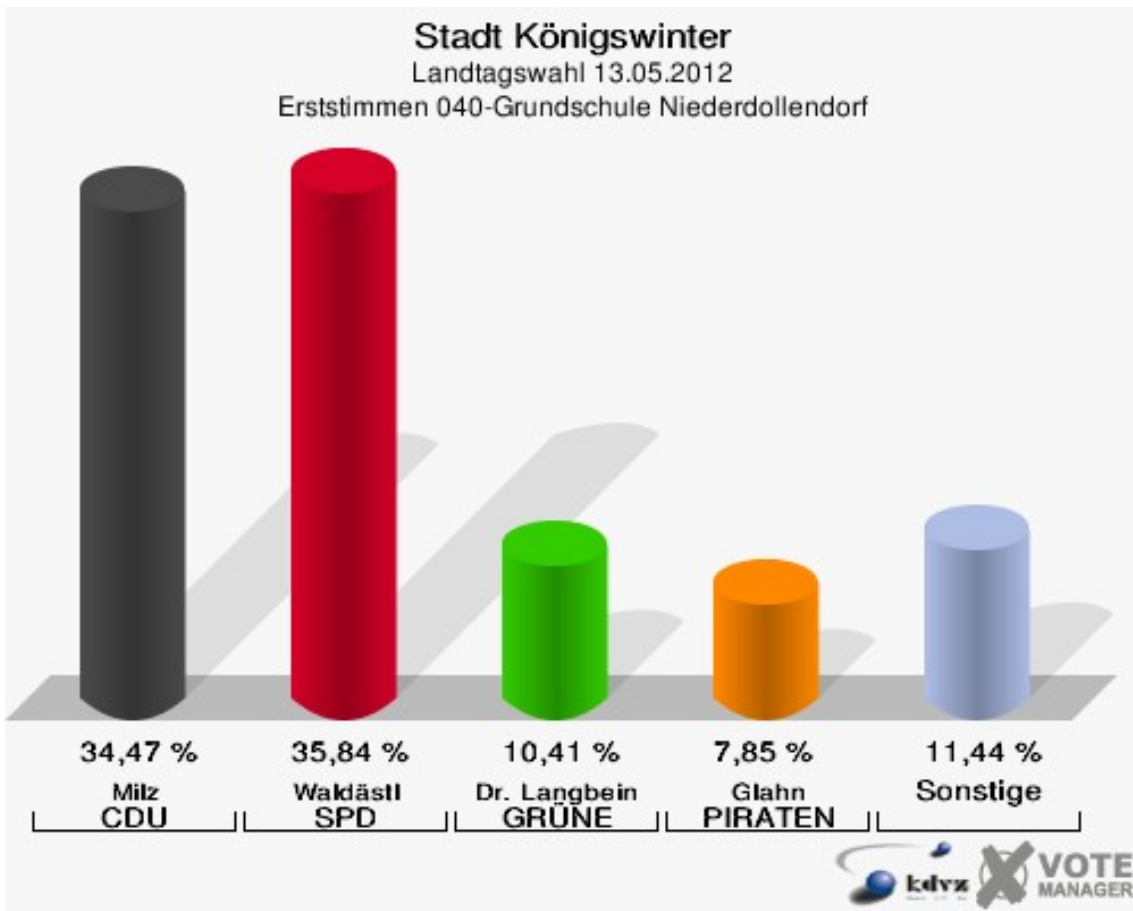

040-Grundschule Niederdollendorf

	Erststimmen		Zweitstimmen	
Wahlberechtigte	1.231		1.231	
Wähler/innen	601	48,82 %	601	48,82 %
ungültige Stimmen	15	2,50 %	10	1,66 %
gültige Stimmen	586	97,50 %	591	98,34 %
Milz, CDU	202	34,47 %	155	26,23 %
Waldästl, SPD	210	35,84 %	210	35,53 %
Dr. Langbein, GRÜNE	61	10,41 %	75	12,69 %
Dr. Papke, FDP	43	7,34 %	74	12,52 %
Danne, DIE LINKE	12	2,05 %	12	2,03 %
Glahn, PIRATEN	46	7,85 %	43	7,28 %
pro NRW	---	---	12	2,03 %
NPD	---	---	0	0,00 %
Tierschutzpartei	---	---	2	0,34 %
FAMILIE	---	---	1	0,17 %
BIG	---	---	0	0,00 %
Die PARTEI	---	---	1	0,17 %
ÖDP	---	---	0	0,00 %
FBI/ Freie Wähler	---	---	1	0,17 %
AUF	---	---	0	0,00 %
Rauw, FREIE WÄHLER	9	1,54 %	5	0,85 %
PARTEI DER VER- NUNFT	---	---	0	0,00 %
Austria-Zink, Volks- abstimmung	1	0,17 %	0	0,00 %
Diron, Sozialkon- servativ	2	0,34 %	0	0,00 %