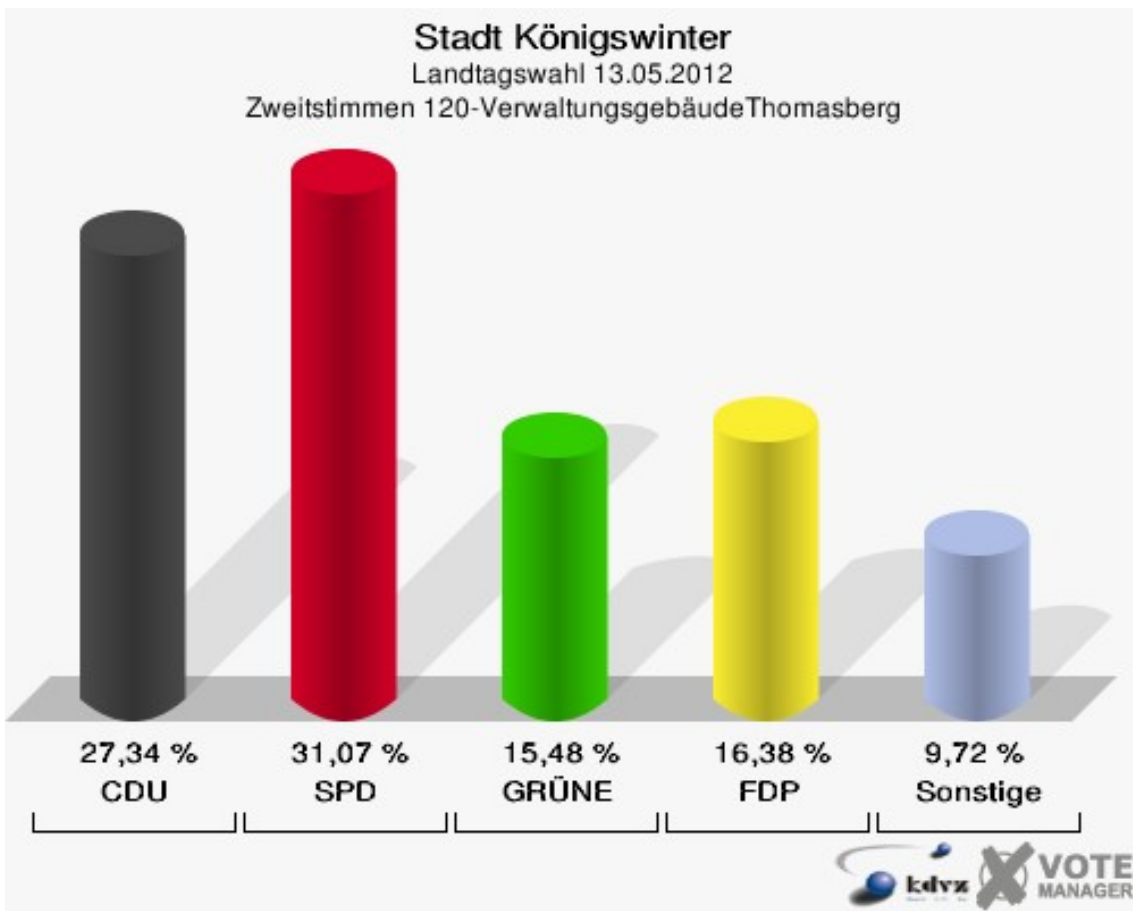

120-Verwaltungsgebäude Thomasberg

	Erststimmen		Zweitstimmen	
Wahlberechtigte	1.691		1.691	
Wähler/innen	891	52,69 %	891	52,69 %
ungültige Stimmen	11	1,23 %	6	0,67 %
gültige Stimmen	880	98,77 %	885	99,33 %
Milz, CDU	347	39,43 %	242	27,34 %
Waldästl, SPD	273	31,02 %	275	31,07 %
Dr. Langbein, GRÜNE	128	14,55 %	137	15,48 %
Dr. Papke, FDP	68	7,73 %	145	16,38 %
Danne, DIE LINKE	14	1,59 %	8	0,90 %
Glahn, PIRATEN	39	4,43 %	53	5,99 %
pro NRW	---	---	10	1,13 %
NPD	---	---	0	0,00 %
Tierschutzpartei	---	---	6	0,68 %
FAMILIE	---	---	2	0,23 %
BIG	---	---	0	0,00 %
Die PARTEI	---	---	1	0,11 %
ÖDP	---	---	1	0,11 %
FBI/ Freie Wähler	---	---	3	0,34 %
AUF	---	---	0	0,00 %
Rauw, FREIE WÄHLER	10	1,14 %	2	0,23 %
PARTEI DER VER- NUNFT	---	---	0	0,00 %
Austria-Zink, Volks- abstimmung	0	0,00 %	0	0,00 %
Diron, Sozialkon- servativ	1	0,11 %	0	0,00 %