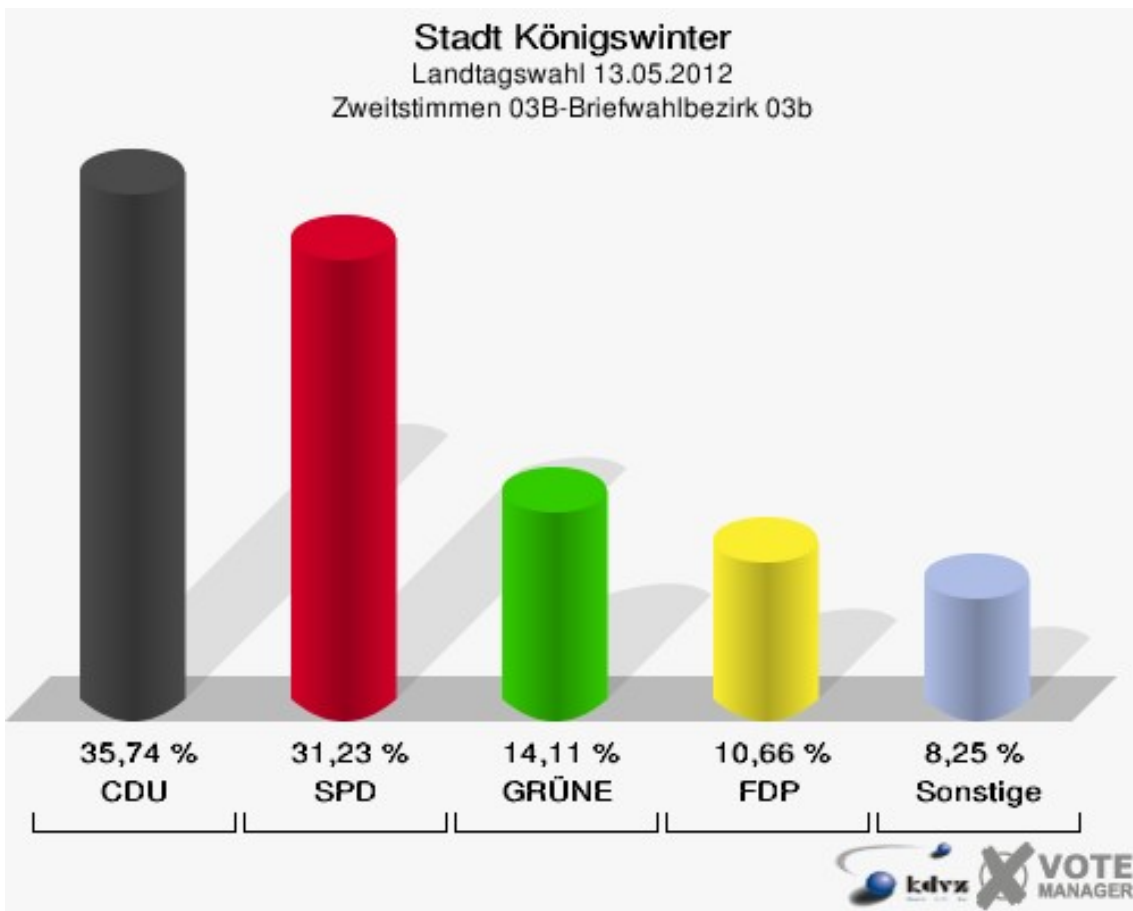

03B-Briefwahlbezirk 03b

	Erststimmen		Zweitstimmen	
Wähler/innen	672		672	
ungültige Stimmen	15	2,23 %	6	0,89 %
gültige Stimmen	657	97,77 %	666	99,11 %
Milz, CDU	269	40,94 %	238	35,74 %
Waldästl, SPD	191	29,07 %	208	31,23 %
Dr. Langbein, GRÜNE	85	12,94 %	94	14,11 %
Dr. Papke, FDP	58	8,83 %	71	10,66 %
Danne, DIE LINKE	6	0,91 %	5	0,75 %
Glahn, PIRATEN	41	6,24 %	31	4,65 %
pro NRW	---	---	8	1,20 %
NPD	---	---	0	0,00 %
Tierschutzpartei	---	---	4	0,60 %
FAMILIE	---	---	1	0,15 %
BIG	---	---	0	0,00 %
Die PARTEI	---	---	1	0,15 %
ÖDP	---	---	1	0,15 %
FBI/ Freie Wähler	---	---	0	0,00 %
AUF	---	---	0	0,00 %
Rauw, FREIE WÄHLER	5	0,76 %	2	0,30 %
PARTEI DER VER- NUNFT	---	---	2	0,30 %
Austria-Zink, Volks- abstimmung	1	0,15 %	0	0,00 %
Diron, Sozialkon- servativ	1	0,15 %	0	0,00 %