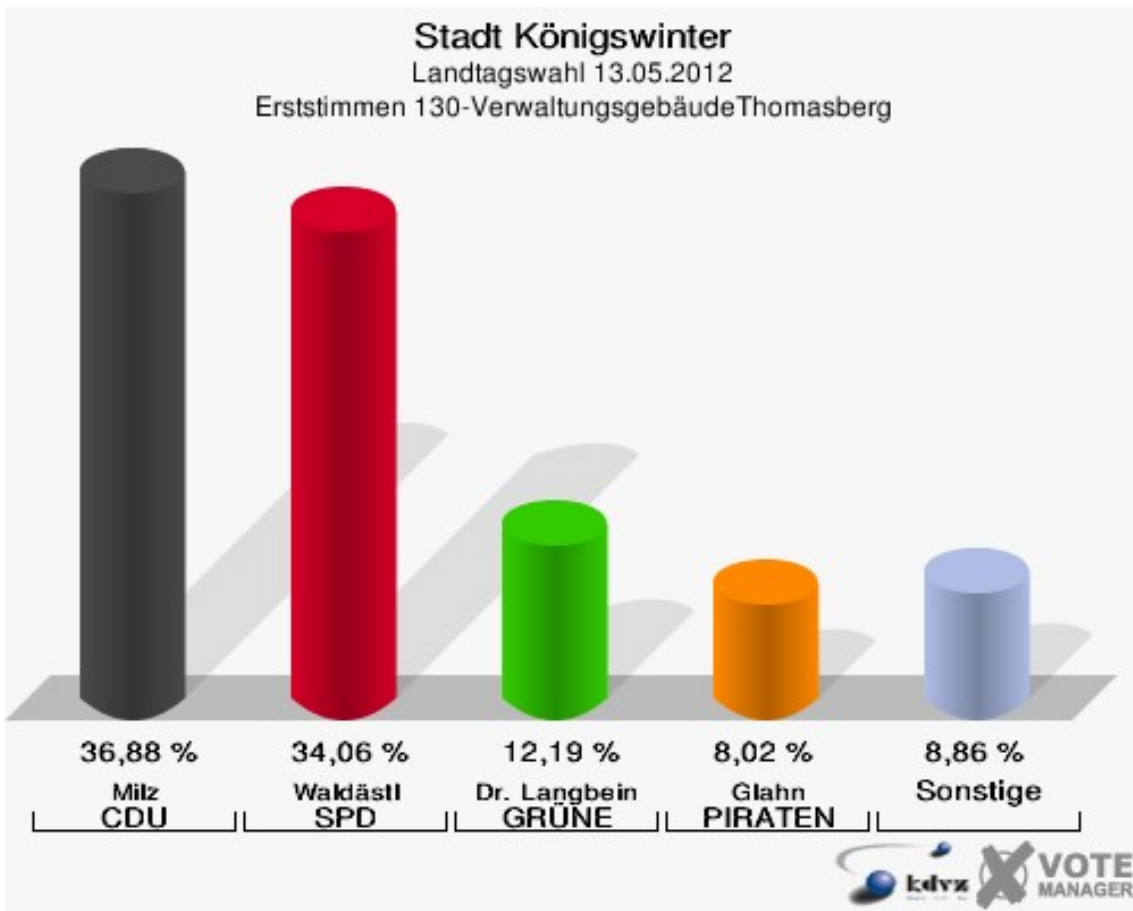

130-Verwaltungsgebäude Thomasberg

	Erststimmen		Zweitstimmen	
Wahlberechtigte	1.793		1.793	
Wähler/innen	973	54,27 %	973	54,27 %
ungültige Stimmen	13	1,34 %	12	1,23 %
gültige Stimmen	960	98,66 %	961	98,77 %
Milz, CDU	354	36,88 %	246	25,60 %
Waldästl, SPD	327	34,06 %	334	34,76 %
Dr. Langbein, GRÜNE	117	12,19 %	134	13,94 %
Dr. Papke, FDP	62	6,46 %	134	13,94 %
Danne, DIE LINKE	10	1,04 %	7	0,73 %
Glahn, PIRATEN	77	8,02 %	67	6,97 %
pro NRW	---	---	12	1,25 %
NPD	---	---	4	0,42 %
Tierschutzpartei	---	---	4	0,42 %
FAMILIE	---	---	7	0,73 %
BIG	---	---	0	0,00 %
Die PARTEI	---	---	4	0,42 %
ÖDP	---	---	0	0,00 %
FBI/ Freie Wähler	---	---	2	0,21 %
AUF	---	---	0	0,00 %
Rauw, FREIE WÄHLER	11	1,15 %	5	0,52 %
PARTEI DER VER- NUNFT	---	---	1	0,10 %
Austria-Zink, Volks- abstimmung	2	0,21 %	0	0,00 %
Diron, Sozialkon- servativ	0	0,00 %	0	0,00 %