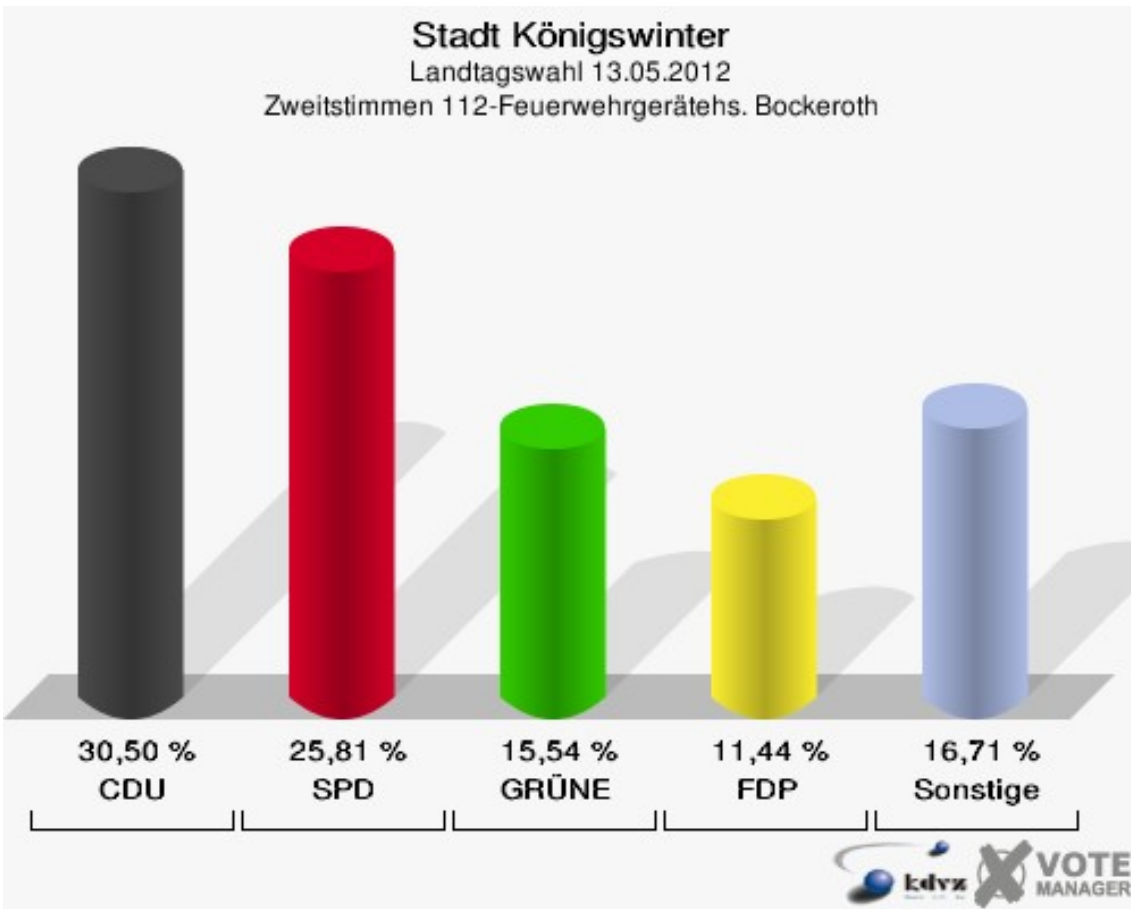

112-Feuerwehrgerätehs. Bockeroth

	Erststimmen		Zweitstimmen	
Wahlberechtigte	781		781	
Wähler/innen	343	43,92 %	343	43,92 %
ungültige Stimmen	4	1,17 %	2	0,58 %
gültige Stimmen	339	98,83 %	341	99,42 %
Milz, CDU	138	40,71 %	104	30,50 %
Waldästl, SPD	93	27,43 %	88	25,81 %
Dr. Langbein, GRÜNE	39	11,50 %	53	15,54 %
Dr. Papke, FDP	26	7,67 %	39	11,44 %
Danne, DIE LINKE	6	1,77 %	7	2,05 %
Glahn, PIRATEN	37	10,91 %	33	9,68 %
pro NRW	---	---	6	1,76 %
NPD	---	---	1	0,29 %
Tierschutzpartei	---	---	1	0,29 %
FAMILIE	---	---	2	0,59 %
BIG	---	---	0	0,00 %
Die PARTEI	---	---	1	0,29 %
ÖDP	---	---	0	0,00 %
FBI/ Freie Wähler	---	---	0	0,00 %
AUF	---	---	5	1,47 %
Rauw, FREIE WÄHLER	0	0,00 %	1	0,29 %
PARTEI DER VER- NUNFT	---	---	0	0,00 %
Austria-Zink, Volks- abstimmung	0	0,00 %	0	0,00 %
Diron, Sozialkon- servativ	0	0,00 %	0	0,00 %