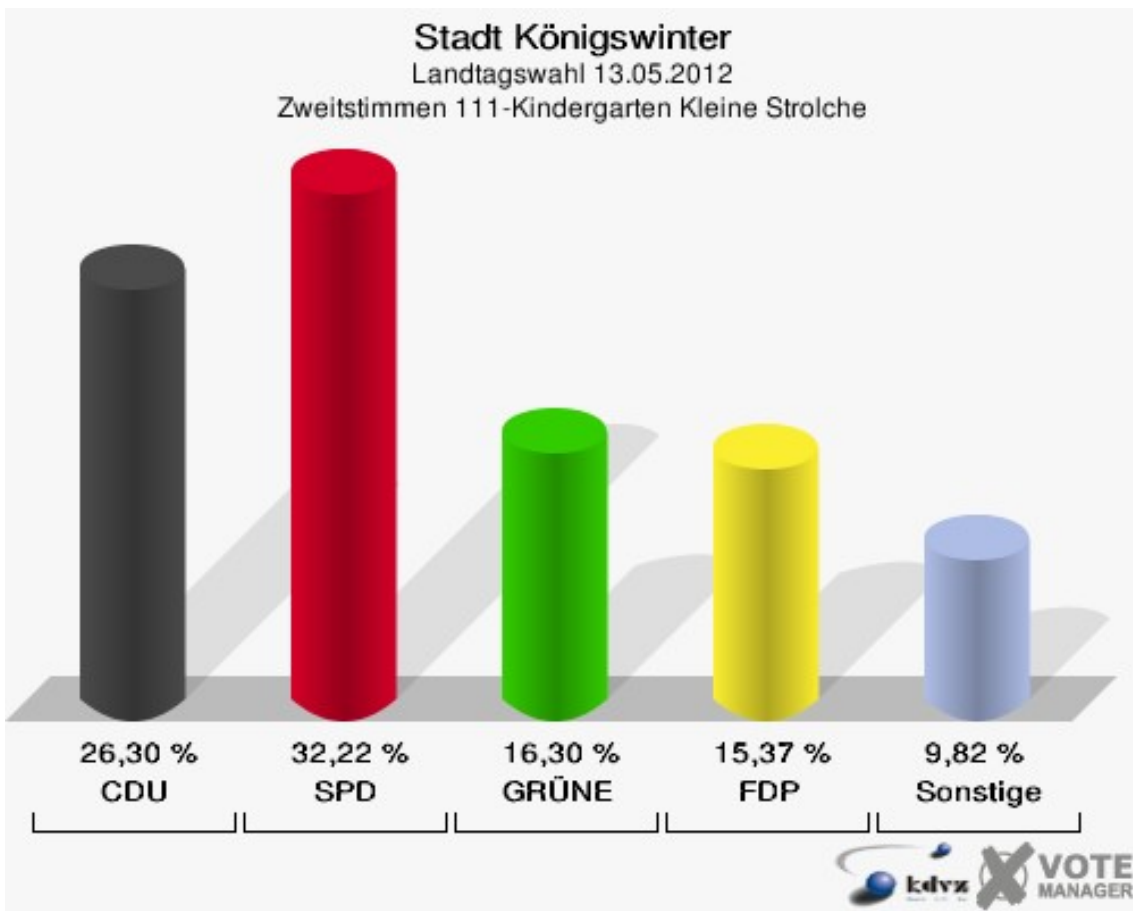

# 100-Grundschule Stieldorf

	Erststimmen		Zweitstimmen	
Wahlberechtigte	1.579		1.579	
Wähler/innen	857	54,27 %	857	54,27 %
ungültige Stimmen	20	2,33 %	16	1,87 %
gültige Stimmen	837	97,67 %	841	98,13 %
Milz, CDU	372	44,44 %	301	35,79 %
Waldästl, SPD	242	28,91 %	234	27,82 %
Dr. Langbein, GRÜNE	92	10,99 %	112	13,32 %
Dr. Papke, FDP	61	7,29 %	101	12,01 %
Danne, DIE LINKE	7	0,84 %	8	0,95 %
Glahn, PIRATEN	57	6,81 %	61	7,25 %
pro NRW	---	---	5	0,59 %
NPD	---	---	3	0,36 %
Tierschutzpartei	---	---	2	0,24 %
FAMILIE	---	---	2	0,24 %
BIG	---	---	0	0,00 %
Die PARTEI	---	---	7	0,83 %
ÖDP	---	---	1	0,12 %
FBI/ Freie Wähler	---	---	1	0,12 %
AUF	---	---	1	0,12 %
Rauw, FREIE WÄHLER	5	0,60 %	2	0,24 %
PARTEI DER VER- NUNFT	---	---	0	0,00 %
Austria-Zink, Volks- abstimmung	1	0,12 %	0	0,00 %
Diron, Sozialkon- servativ	0	0,00 %	0	0,00 %

Stadt Königswinter  
Landtagswahl 13.05.2012  
Erststimmen 100-Grundschule Stieldorf

Stadt Königswinter  
Landtagswahl 13.05.2012  
Zweitstimmen 100-Grundschule Stieldorf

Stadt Königswinter  
Landtagswahl 13.05.2012  
Wahlbeteiligung 100-Grundschule Stieldorf

## 111-Kindergarten Kleine Strolche

	Erststimmen		Zweitstimmen	
Wahlberechtigte	983		983	
Wähler/innen	548	55,75 %	548	55,75 %
ungültige Stimmen	8	1,46 %	8	1,46 %
gültige Stimmen	540	98,54 %	540	98,54 %
Milz, CDU	201	37,22 %	142	26,30 %
Waldästl, SPD	176	32,59 %	174	32,22 %
Dr. Langbein, GRÜNE	72	13,33 %	88	16,30 %
Dr. Papke, FDP	49	9,07 %	83	15,37 %
Danne, DIE LINKE	7	1,30 %	6	1,11 %
Glahn, PIRATEN	29	5,37 %	24	4,44 %
pro NRW	---	---	9	1,67 %
NPD	---	---	2	0,37 %
Tierschutzpartei	---	---	6	1,11 %
FAMILIE	---	---	1	0,19 %
BIG	---	---	0	0,00 %
Die PARTEI	---	---	0	0,00 %
ÖDP	---	---	2	0,37 %
FBI/ Freie Wähler	---	---	0	0,00 %
AUF	---	---	2	0,37 %
Rauw, FREIE WÄHLER	4	0,74 %	1	0,19 %
PARTEI DER VER- NUNFT	---	---	0	0,00 %
Austria-Zink, Volks- abstimmung	2	0,37 %	0	0,00 %
Diron, Sozialkon- servativ	0	0,00 %	0	0,00 %