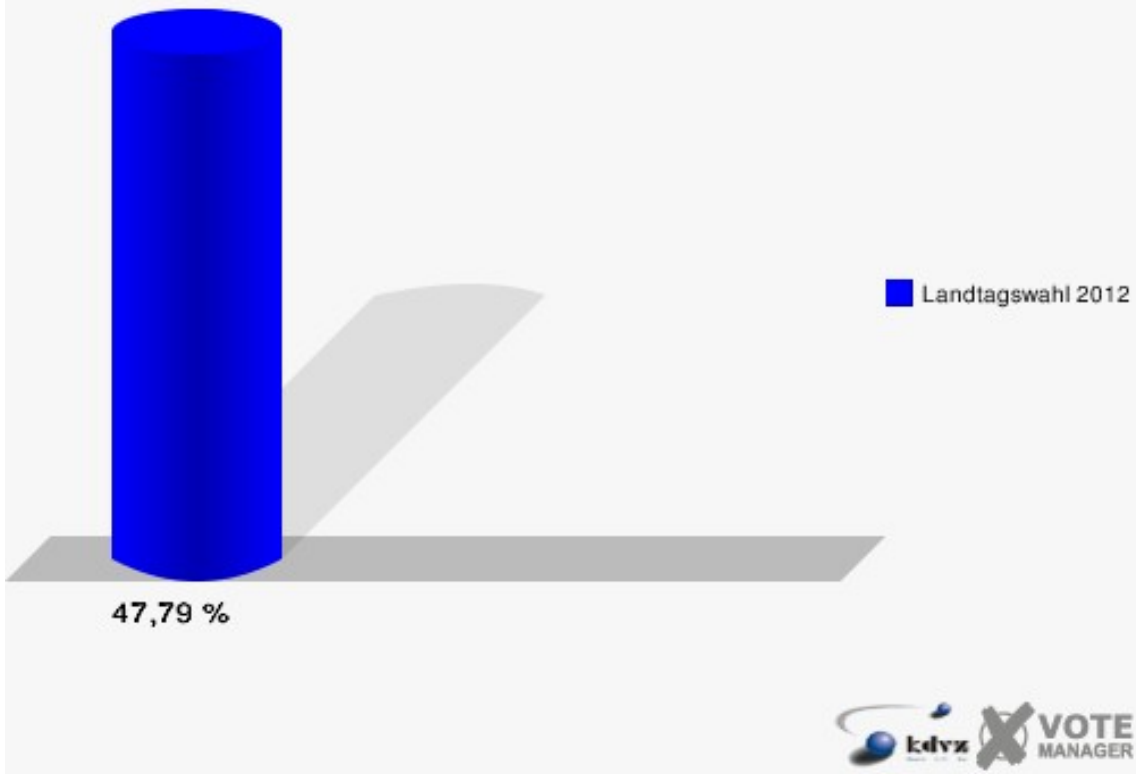

Stadt Königswinter
Landtagswahl 13.05.2012
Wahlbeteiligung 060-Feuerwehrg-hs.Oberdollendorf

070-Turnhalle TuS Dollendorf

	Erststimmen		Zweitstimmen	
Wahlberechtigte	1.280		1.280	
Wähler/innen	662	51,72 %	662	51,72 %
ungültige Stimmen	13	1,96 %	8	1,21 %
gültige Stimmen	649	98,04 %	654	98,79 %
Milz, CDU	238	36,67 %	181	27,68 %
Waldästl, SPD	185	28,51 %	183	27,98 %
Dr. Langbein, GRÜNE	110	16,95 %	123	18,81 %
Dr. Papke, FDP	57	8,78 %	96	14,68 %
Danne, DIE LINKE	8	1,23 %	8	1,22 %
Glahn, PIRATEN	43	6,63 %	47	7,19 %
pro NRW	---	---	3	0,46 %
NPD	---	---	1	0,15 %
Tierschutzpartei	---	---	6	0,92 %
FAMILIE	---	---	2	0,31 %
BIG	---	---	1	0,15 %
Die PARTEI	---	---	1	0,15 %
ÖDP	---	---	1	0,15 %
FBI/ Freie Wähler	---	---	0	0,00 %
AUF	---	---	0	0,00 %
Rauw, FREIE WÄHLER	8	1,23 %	0	0,00 %
PARTEI DER VER- NUNFT	---	---	1	0,15 %
Austria-Zink, Volks- abstimmung	0	0,00 %	0	0,00 %
Diron, Sozialkon- servativ	0	0,00 %	0	0,00 %