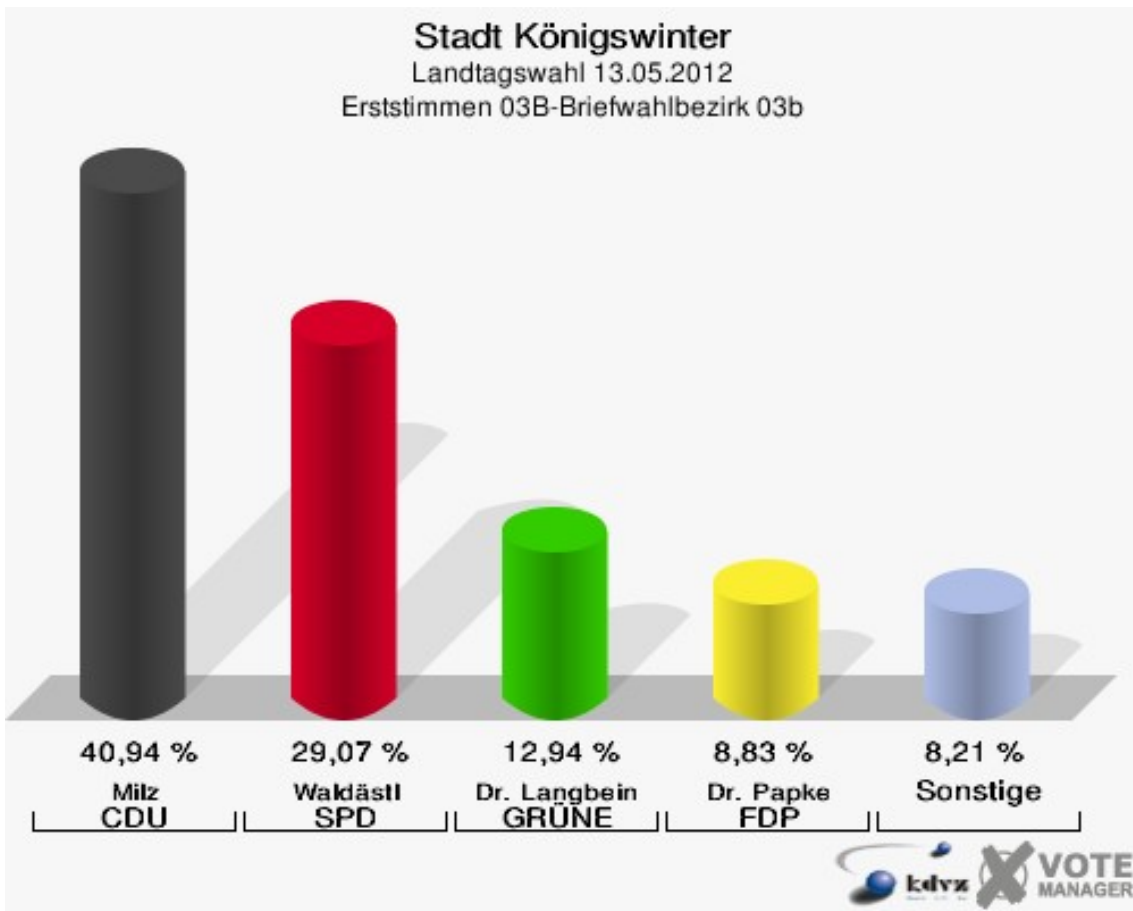

03B-Briefwahlbezirk 03b

	Erststimmen		Zweitstimmen	
Wähler/innen	672		672	
ungültige Stimmen	15	2,23 %	6	0,89 %
gültige Stimmen	657	97,77 %	666	99,11 %
Milz, CDU	269	40,94 %	238	35,74 %
Waldästl, SPD	191	29,07 %	208	31,23 %
Dr. Langbein, GRÜNE	85	12,94 %	94	14,11 %
Dr. Papke, FDP	58	8,83 %	71	10,66 %
Danne, DIE LINKE	6	0,91 %	5	0,75 %
Glahn, PIRATEN	41	6,24 %	31	4,65 %
pro NRW	---	---	8	1,20 %
NPD	---	---	0	0,00 %
Tierschutzpartei	---	---	4	0,60 %
FAMILIE	---	---	1	0,15 %
BIG	---	---	0	0,00 %
Die PARTEI	---	---	1	0,15 %
ÖDP	---	---	1	0,15 %
FBI/ Freie Wähler	---	---	0	0,00 %
AUF	---	---	0	0,00 %
Rauw, FREIE WÄHLER	5	0,76 %	2	0,30 %
PARTEI DER VER- NUNFT	---	---	2	0,30 %
Austria-Zink, Volks- abstimmung	1	0,15 %	0	0,00 %
Diron, Sozialkon- servativ	1	0,15 %	0	0,00 %