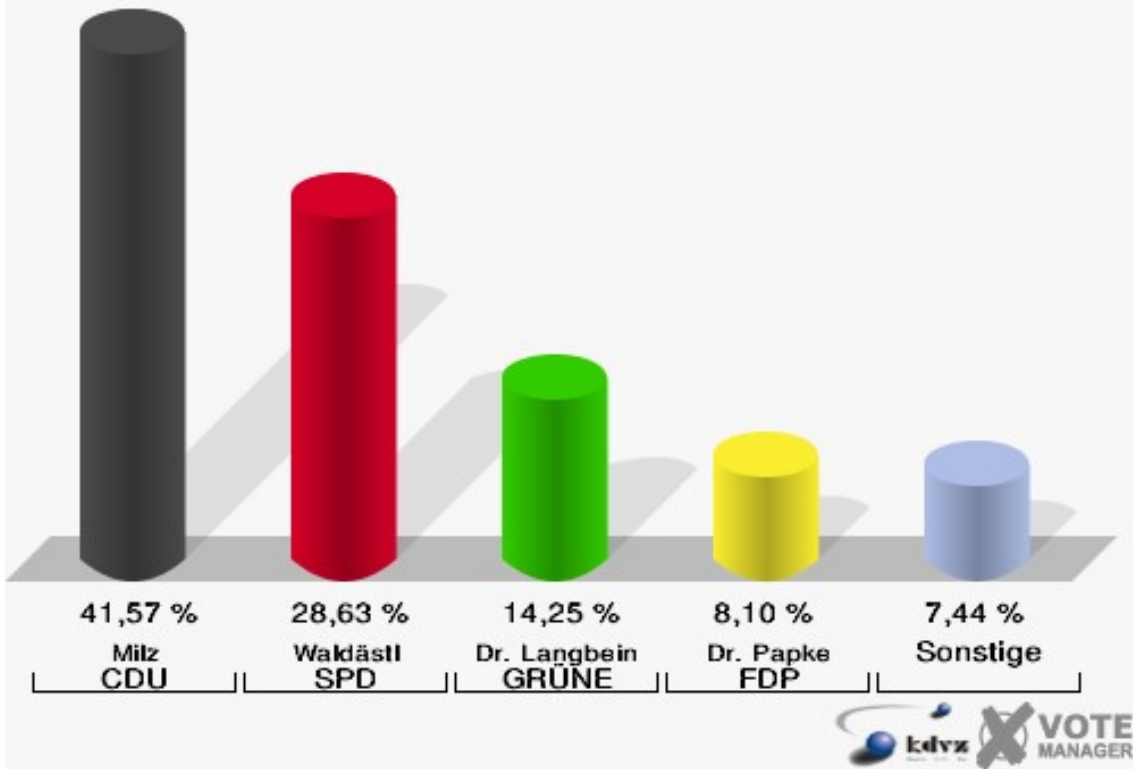

Stadt Königswinter
Landtagswahl 13.05.2012
Erststimmen 091-Kindergarten Löwenzahn