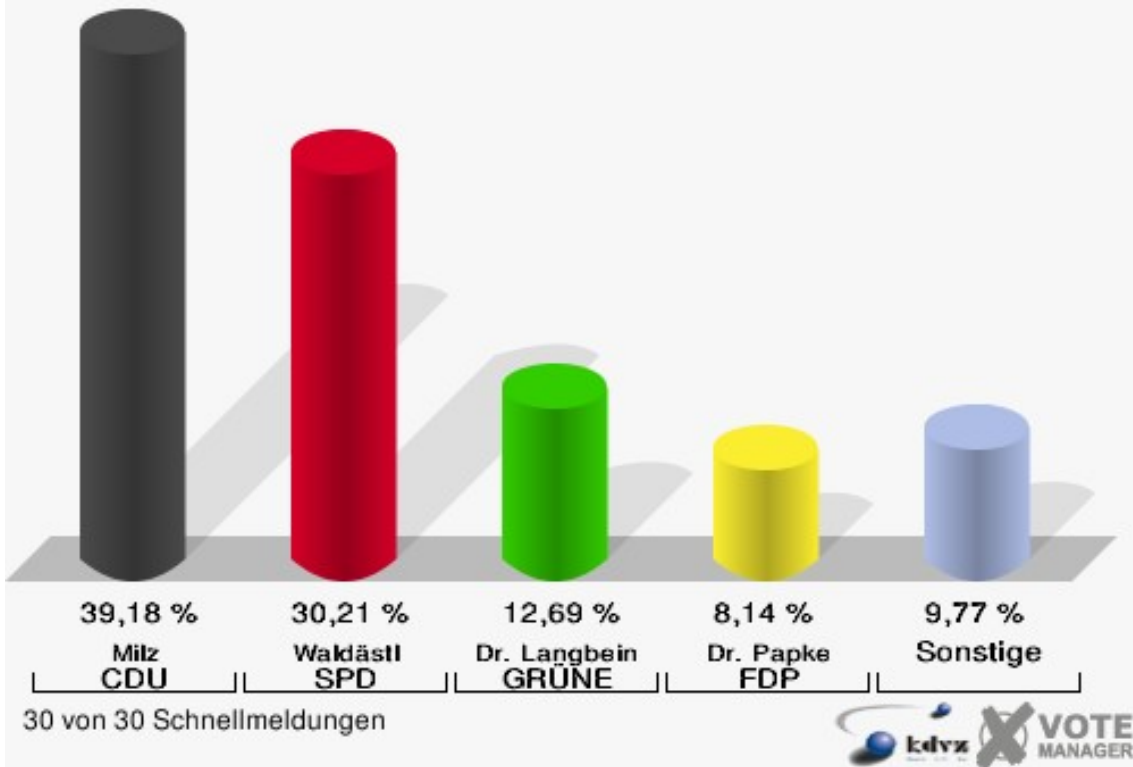

Stadt Königswinter
Landtagswahl 13.05.2012
Erststimmen Gesamtergebnis