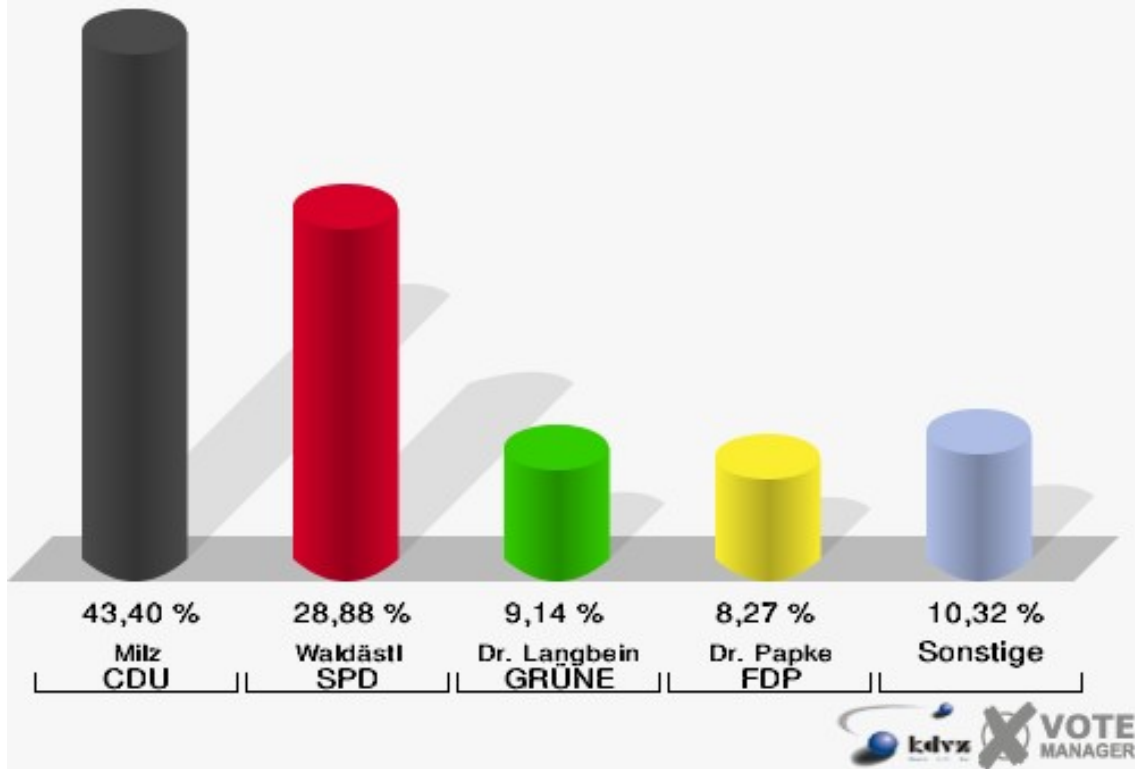

Stadt Königswinter
Landtagswahl 13.05.2012
Erststimmen 200-Grundschule Ittenbach