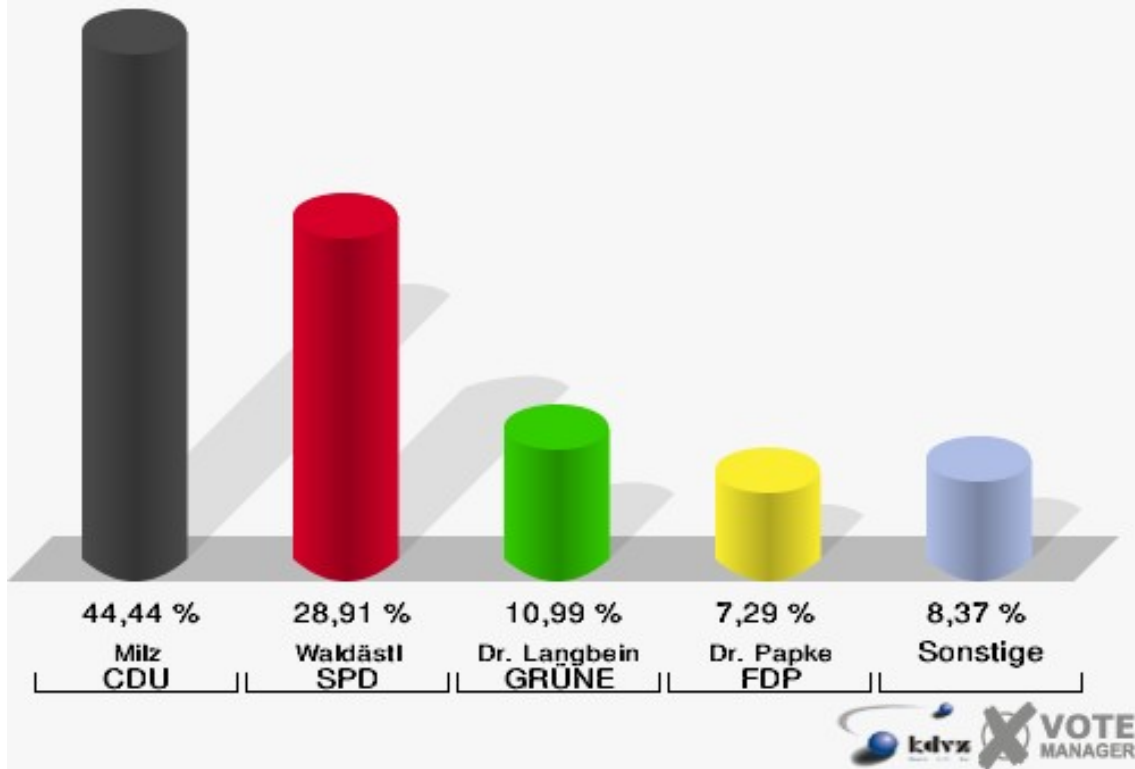

Stadt Königswinter
Landtagswahl 13.05.2012
Erststimmen 100-Grundschule Stieldorf