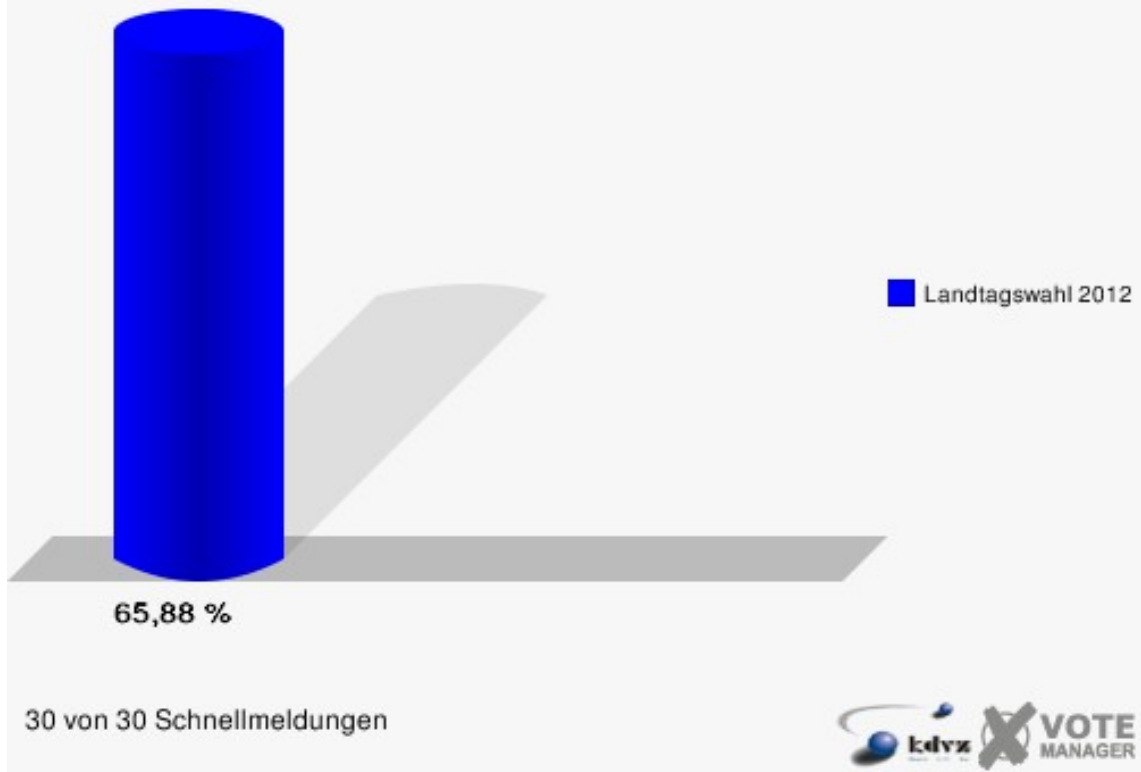

Stadt Königswinter
Landtagswahl 13.05.2012
Wahlbeteiligung Gesamtergebnis

Stimmbezirke

010-Siebengebirgsmuseum

	Erststimmen		Zweitstimmen	
Wahlberechtigte	1.589		1.589	
Wähler/innen	642	40,40 %	642	40,40 %
ungültige Stimmen	14	2,18 %	12	1,87 %
gültige Stimmen	628	97,82 %	630	98,13 %
Milz, CDU	206	32,80 %	135	21,43 %
Waldästl, SPD	228	36,31 %	236	37,46 %
Dr. Langbein, GRÜNE	62	9,87 %	66	10,48 %
Dr. Papke, FDP	53	8,44 %	100	15,87 %
Danne, DIE LINKE	24	3,82 %	19	3,02 %
Glahn, PIRATEN	49	7,80 %	51	8,10 %
pro NRW	---	---	8	1,27 %
NPD	---	---	2	0,32 %
Tierschutzpartei	---	---	4	0,63 %
FAMILIE	---	---	2	0,32 %
BIG	---	---	0	0,00 %
Die PARTEI	---	---	0	0,00 %
ÖDP	---	---	1	0,16 %
FBI/ Freie Wähler	---	---	0	0,00 %
AUF	---	---	0	0,00 %
Rauw, FREIE WÄHLER	5	0,80 %	4	0,63 %
PARTEI DER VER- NUNFT	---	---	2	0,32 %
Austria-Zink, Volks- abstimmung	1	0,16 %	0	0,00 %
Diron, Sozialkon- servativ	0	0,00 %	0	0,00 %