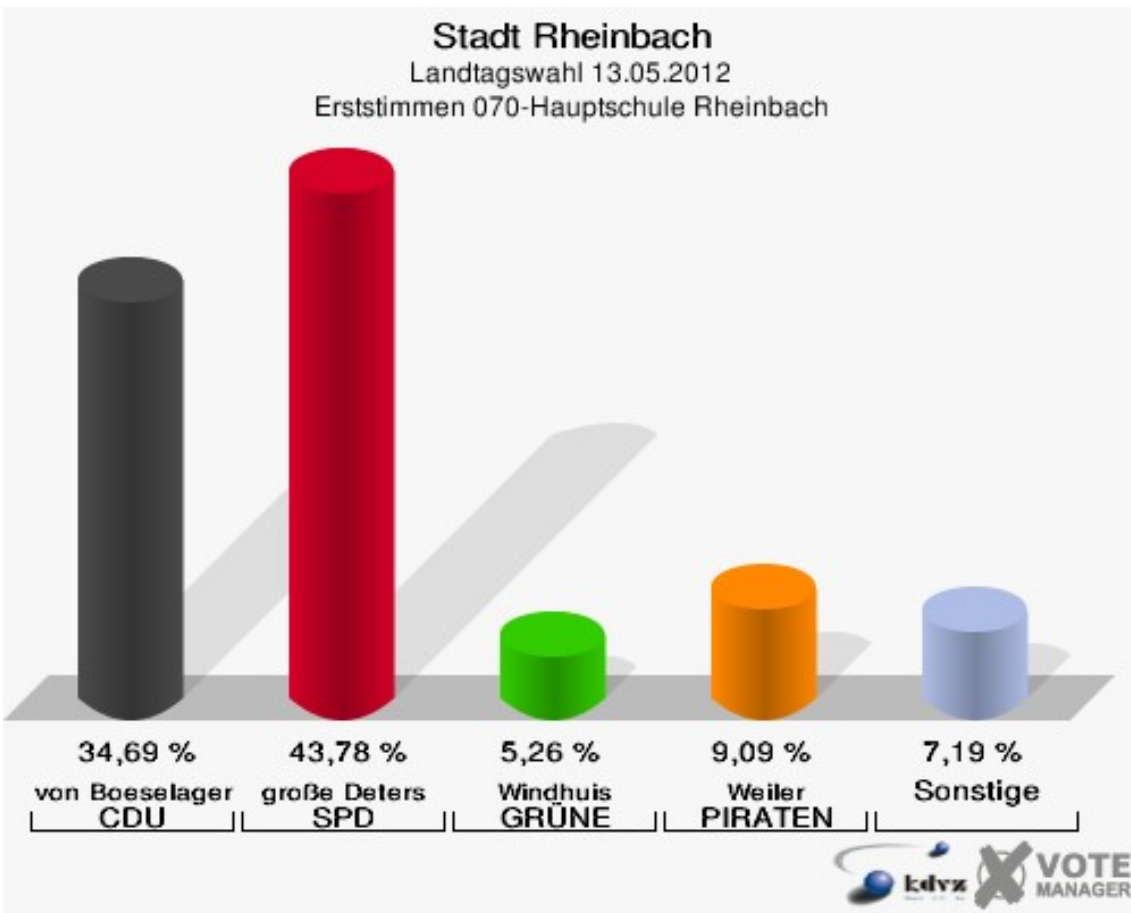

070-Hauptschule Rheinbach

	Erststimmen		Zweitstimmen	
Wahlberechtigte	952		952	
Wähler/innen	424	44,54 %	424	44,54 %
ungültige Stimmen	6	1,42 %	4	0,94 %
gültige Stimmen	418	98,58 %	420	99,06 %
von Boeselager, CDU	145	34,69 %	122	29,05 %
große Deters, SPD	183	43,78 %	167	39,76 %
Windhuis, GRÜNE	22	5,26 %	31	7,38 %
Wolf-Umhauer, FDP	19	4,55 %	37	8,81 %
Eßer, DIE LINKE	6	1,44 %	8	1,90 %
Weiler, PIRATEN	38	9,09 %	40	9,52 %
pro NRW	---	---	4	0,95 %
NPD	---	---	4	0,95 %
Tierschutzpartei	---	---	1	0,24 %
FAMILIE	---	---	0	0,00 %
BIG	---	---	0	0,00 %
Die PARTEI	---	---	1	0,24 %
ÖDP	---	---	1	0,24 %
FBI/ Freie Wähler	---	---	1	0,24 %
AUF	---	---	2	0,48 %
Schöpf, FREIE WÄHLER	1	0,24 %	0	0,00 %
PARTEI DER VER- NUNFT	---	---	1	0,24 %
Plantiko, Volksab- stimmung	4	0,96 %	0	0,00 %