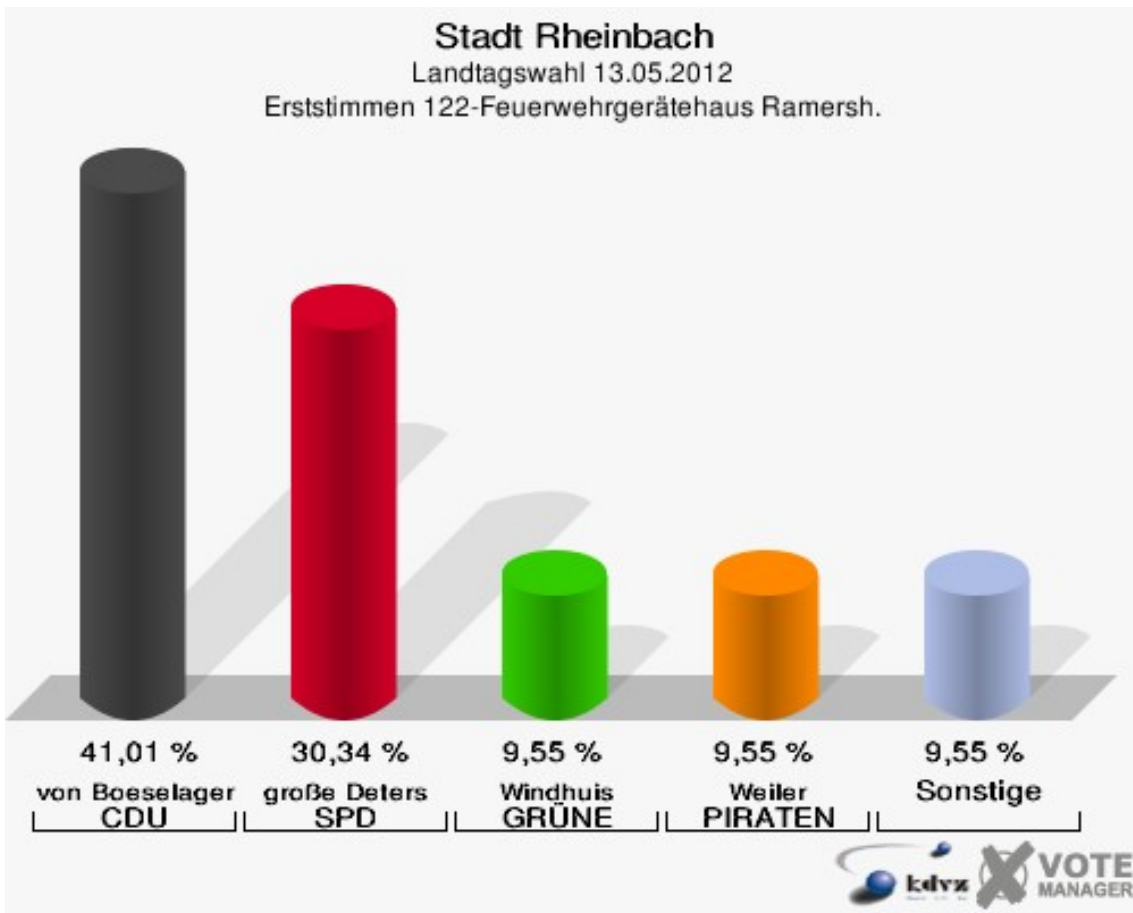

121-Grundschule Flerzheim

	Erststimmen		Zweitstimmen	
Wahlberechtigte	538		538	
Wähler/innen	281	52,23 %	281	52,23 %
ungültige Stimmen	7	2,49 %	4	1,42 %
gültige Stimmen	274	97,51 %	277	98,58 %
von Boeselager, CDU	116	42,34 %	98	35,38 %
große Deters, SPD	76	27,74 %	79	28,52 %
Windhuis, GRÜNE	23	8,39 %	18	6,50 %
Wolf-Umhauer, FDP	18	6,57 %	29	10,47 %
Eßer, DIE LINKE	4	1,46 %	6	2,17 %
Weiler, PIRATEN	35	12,77 %	30	10,83 %
pro NRW	---	---	6	2,17 %
NPD	---	---	3	1,08 %
Tierschutzpartei	---	---	4	1,44 %
FAMILIE	---	---	1	0,36 %
BIG	---	---	0	0,00 %
Die PARTEI	---	---	0	0,00 %
ÖDP	---	---	0	0,00 %
FBI/ Freie Wähler	---	---	0	0,00 %
AUF	---	---	0	0,00 %
Schöpf, FREIE WÄHLER	2	0,73 %	3	1,08 %
PARTEI DER VER- NUNFT	---	---	0	0,00 %
Plantiko, Volksab- stimmung	0	0,00 %	0	0,00 %

Stadt Rheinbach
Landtagswahl 13.05.2012
Erststimmen 121-Grundschule Flerzheim

Stadt Rheinbach
Landtagswahl 13.05.2012
Zweitstimmen 121-Grundschule Flerzheim

Stadt Rheinbach
Landtagswahl 13.05.2012
Wahlbeteiligung 121-Grundschule Fierzheim

122-Feuerwehrgerätehaus Ramersh.

	Erststimmen		Zweitstimmen	
Wahlberechtigte	373		373	
Wähler/innen	185	49,60 %	185	49,60 %
ungültige Stimmen	7	3,78 %	7	3,78 %
gültige Stimmen	178	96,22 %	178	96,22 %
von Boeselager, CDU	73	41,01 %	59	33,15 %
große Deters, SPD	54	30,34 %	44	24,72 %
Windhuis, GRÜNE	17	9,55 %	21	11,80 %
Wolf-Umhauer, FDP	15	8,43 %	28	15,73 %
Eßer, DIE LINKE	1	0,56 %	0	0,00 %
Weiler, PIRATEN	17	9,55 %	18	10,11 %
pro NRW	---	---	1	0,56 %
NPD	---	---	2	1,12 %
Tierschutzpartei	---	---	3	1,69 %
FAMILIE	---	---	0	0,00 %
BIG	---	---	0	0,00 %
Die PARTEI	---	---	0	0,00 %
ÖDP	---	---	1	0,56 %
FBI/ Freie Wähler	---	---	1	0,56 %
AUF	---	---	0	0,00 %
Schöpf, FREIE WÄHLER	0	0,00 %	0	0,00 %
PARTEI DER VER- NUNFT	---	---	0	0,00 %
Plantiko, Volksab- stimmung	1	0,56 %	0	0,00 %