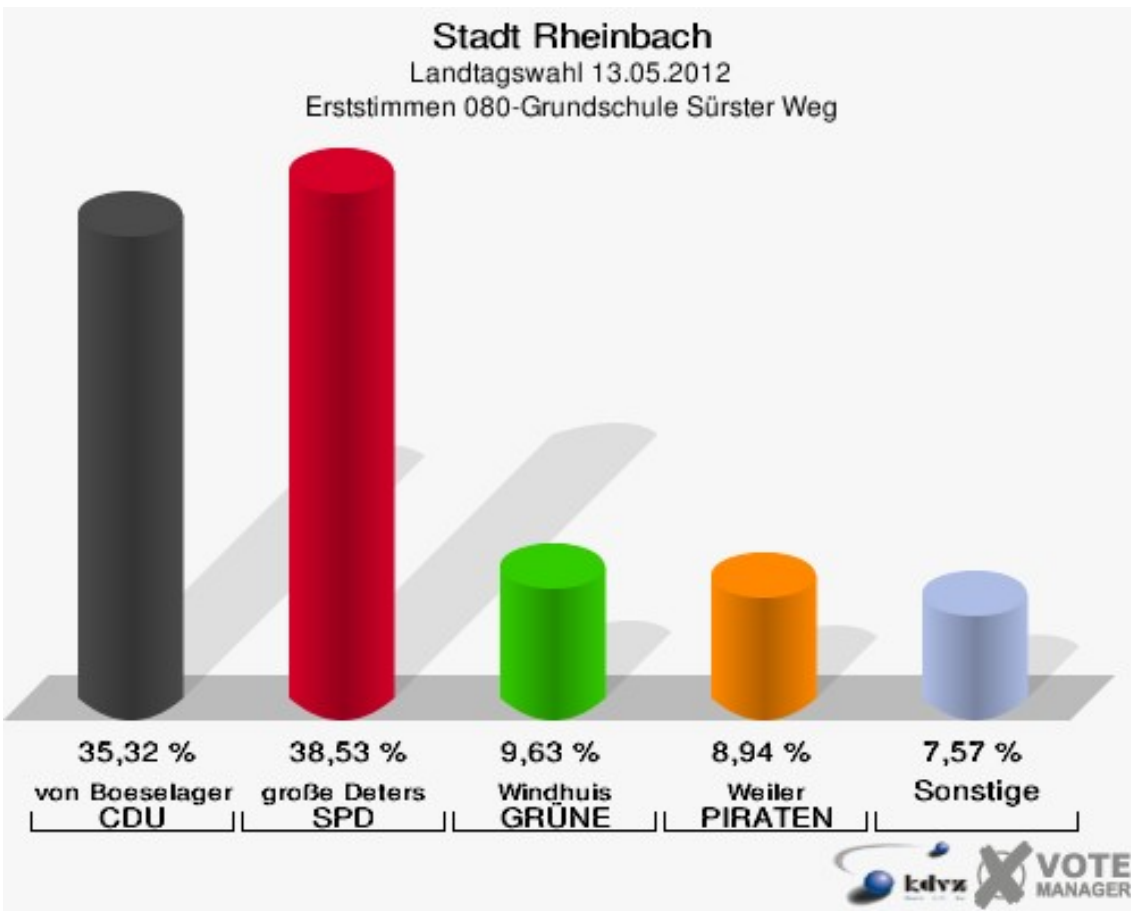

Stadt Rheinbach
Landtagswahl 13.05.2012
Wahlbeteiligung 060-Hauptschule Rheinbach

070-Hauptschule Rheinbach

	Erststimmen		Zweitstimmen	
Wahlberechtigte	952		952	
Wähler/innen	424	44,54 %	424	44,54 %
ungültige Stimmen	6	1,42 %	4	0,94 %
gültige Stimmen	418	98,58 %	420	99,06 %
von Boeselager, CDU	145	34,69 %	122	29,05 %
große Deters, SPD	183	43,78 %	167	39,76 %
Windhuis, GRÜNE	22	5,26 %	31	7,38 %
Wolf-Umhauer, FDP	19	4,55 %	37	8,81 %
Eßer, DIE LINKE	6	1,44 %	8	1,90 %
Weiler, PIRATEN	38	9,09 %	40	9,52 %
pro NRW	---	---	4	0,95 %
NPD	---	---	4	0,95 %
Tierschutzpartei	---	---	1	0,24 %
FAMILIE	---	---	0	0,00 %
BIG	---	---	0	0,00 %
Die PARTEI	---	---	1	0,24 %
ÖDP	---	---	1	0,24 %
FBI/ Freie Wähler	---	---	1	0,24 %
AUF	---	---	2	0,48 %
Schöpf, FREIE WÄHLER	1	0,24 %	0	0,00 %
PARTEI DER VER- NUNFT	---	---	1	0,24 %
Plantiko, Volksab- stimmung	4	0,96 %	0	0,00 %

Stadt Rheinbach
Landtagswahl 13.05.2012
Wahlbeteiligung 070-Hauptschule Rheinbach

080-Grundschule Sürster Weg

	Erststimmen		Zweitstimmen	
Wahlberechtigte	921		921	
Wähler/innen	442	47,99 %	442	47,99 %
ungültige Stimmen	6	1,36 %	8	1,81 %
gültige Stimmen	436	98,64 %	434	98,19 %
von Boeselager, CDU	154	35,32 %	113	26,04 %
große Deters, SPD	168	38,53 %	144	33,18 %
Windhuis, GRÜNE	42	9,63 %	52	11,98 %
Wolf-Umhauer, FDP	24	5,50 %	58	13,36 %
Eßer, DIE LINKE	5	1,15 %	9	2,07 %
Weiler, PIRATEN	39	8,94 %	41	9,45 %
pro NRW	---	---	2	0,46 %
NPD	---	---	4	0,92 %
Tierschutzpartei	---	---	3	0,69 %
FAMILIE	---	---	2	0,46 %
BIG	---	---	1	0,23 %
Die PARTEI	---	---	0	0,00 %
ÖDP	---	---	1	0,23 %
FBI/ Freie Wähler	---	---	2	0,46 %
AUF	---	---	0	0,00 %
Schöpf, FREIE WÄHLER	2	0,46 %	2	0,46 %
PARTEI DER VER- NUNFT	---	---	0	0,00 %
Plantiko, Volksab- stimmung	2	0,46 %	0	0,00 %