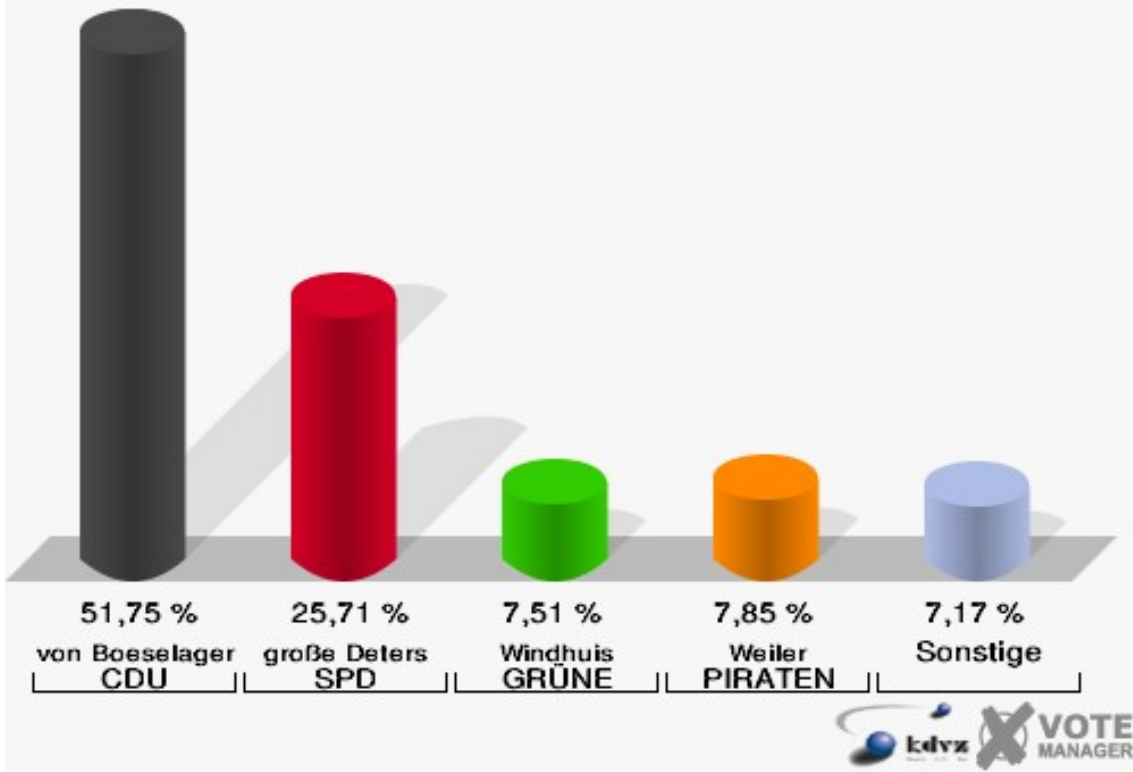

Stadt Rheinbach
Landtagswahl 13.05.2012
Erststimmen 03B-Briefwahlbezirk 03b