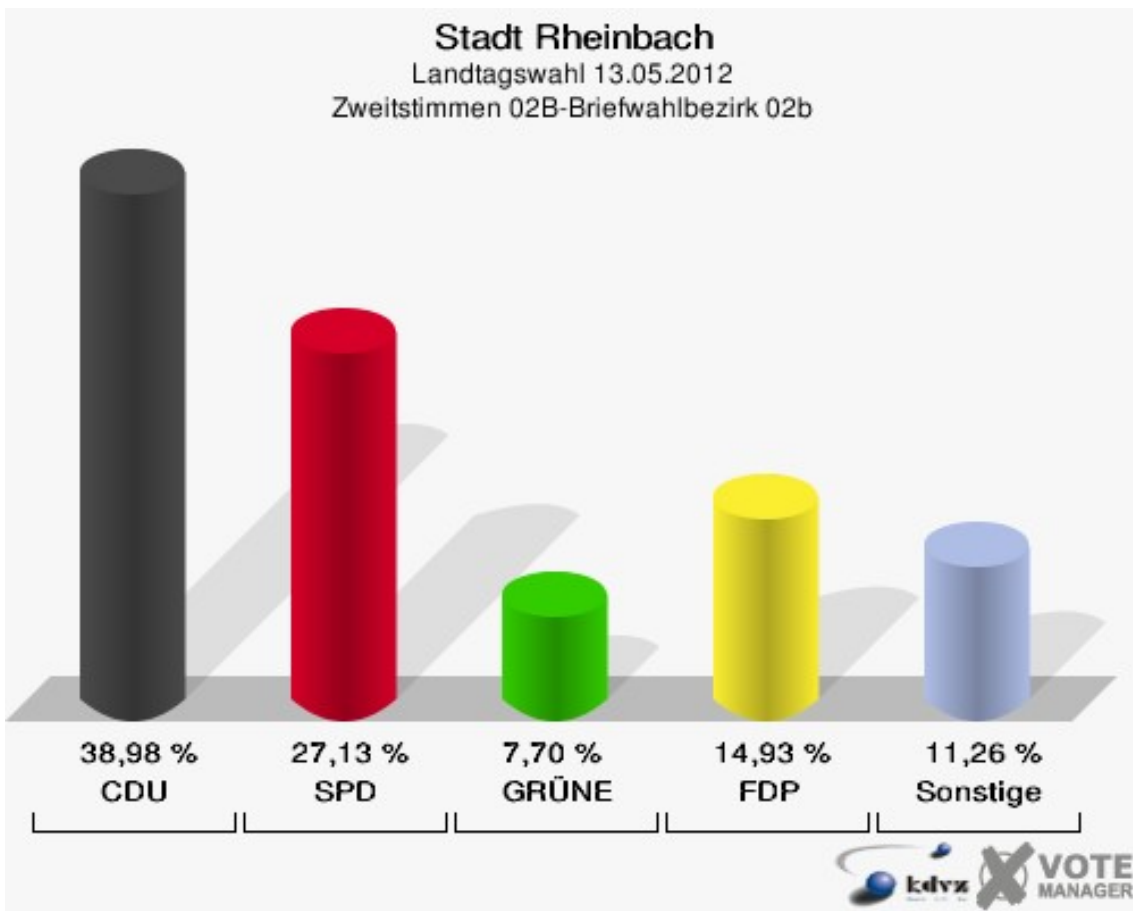

02B-Briefwahlbezirk 02b

	Erststimmen		Zweitstimmen	
Wähler/innen	848		848	
ungültige Stimmen	5	0,59 %	4	0,47 %
gültige Stimmen	843	99,41 %	844	99,53 %
von Boeselager, CDU	401	47,57 %	329	38,98 %
große Deters, SPD	262	31,08 %	229	27,13 %
Windhuis, GRÜNE	46	5,46 %	65	7,70 %
Wolf-Umhauer, FDP	54	6,41 %	126	14,93 %
Eßer, DIE LINKE	14	1,66 %	10	1,18 %
Weiler, PIRATEN	54	6,41 %	60	7,11 %
pro NRW	---	---	5	0,59 %
NPD	---	---	4	0,47 %
Tierschutzpartei	---	---	2	0,24 %
FAMILIE	---	---	1	0,12 %
BIG	---	---	0	0,00 %
Die PARTEI	---	---	2	0,24 %
ÖDP	---	---	2	0,24 %
FBI/ Freie Wähler	---	---	2	0,24 %
AUF	---	---	1	0,12 %
Schöpf, FREIE WÄHLER	9	1,07 %	6	0,71 %
PARTEI DER VER- NUNFT	---	---	0	0,00 %
Plantiko, Volksab- stimmung	3	0,36 %	0	0,00 %