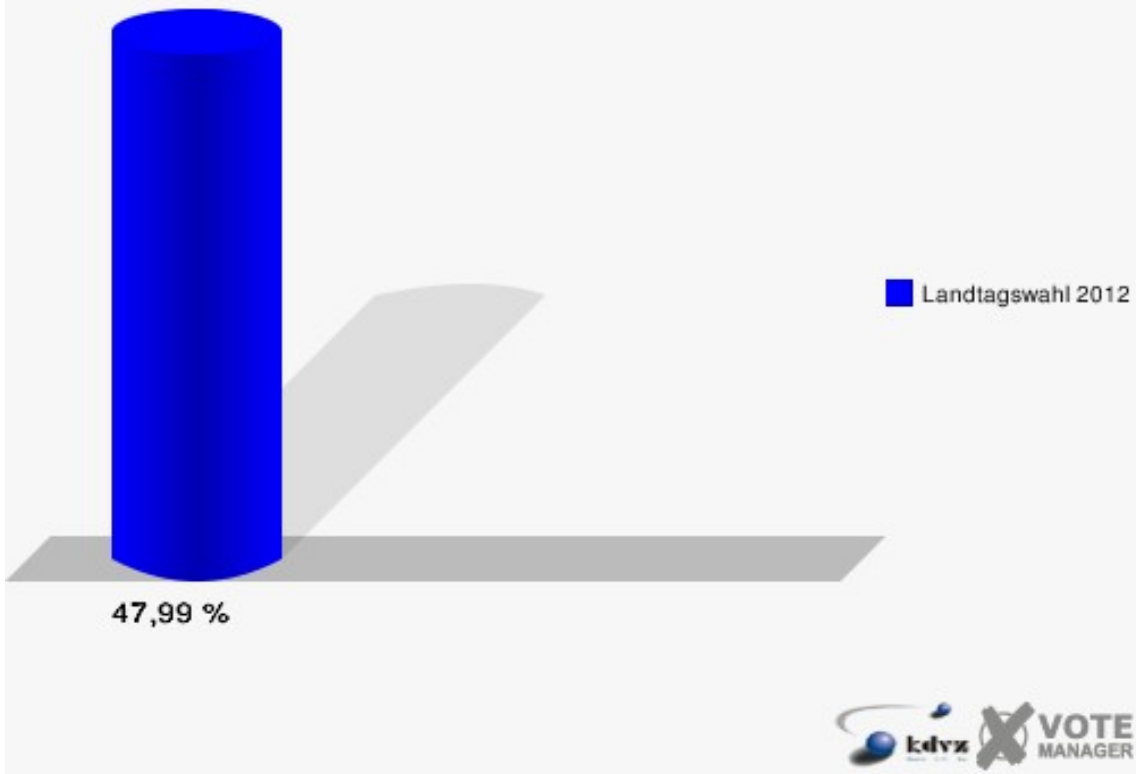

Stadt Rheinbach
Landtagswahl 13.05.2012
Wahlbeteiligung 080-Grundschule Sürster Weg

090-Grundschule Sürster Weg

	Erststimmen		Zweitstimmen	
Wahlberechtigte	1.186		1.186	
Wähler/innen	506	42,66 %	506	42,66 %
ungültige Stimmen	0	0,00 %	2	0,40 %
gültige Stimmen	506	100,00 %	504	99,60 %
von Boeselager, CDU	211	41,70 %	166	32,94 %
große Deters, SPD	147	29,05 %	126	25,00 %
Windhuis, GRÜNE	44	8,70 %	57	11,31 %
Wolf-Umhauer, FDP	36	7,11 %	70	13,89 %
Eßer, DIE LINKE	13	2,57 %	9	1,79 %
Weiler, PIRATEN	50	9,88 %	55	10,91 %
pro NRW	---	---	7	1,39 %
NPD	---	---	1	0,20 %
Tierschutzpartei	---	---	4	0,79 %
FAMILIE	---	---	4	0,79 %
BIG	---	---	0	0,00 %
Die PARTEI	---	---	2	0,40 %
ÖDP	---	---	1	0,20 %
FBI/ Freie Wähler	---	---	0	0,00 %
AUF	---	---	2	0,40 %
Schöpf, FREIE WÄHLER	4	0,79 %	0	0,00 %
PARTEI DER VER- NUNFT	---	---	0	0,00 %
Plantiko, Volksab- stimmung	1	0,20 %	0	0,00 %