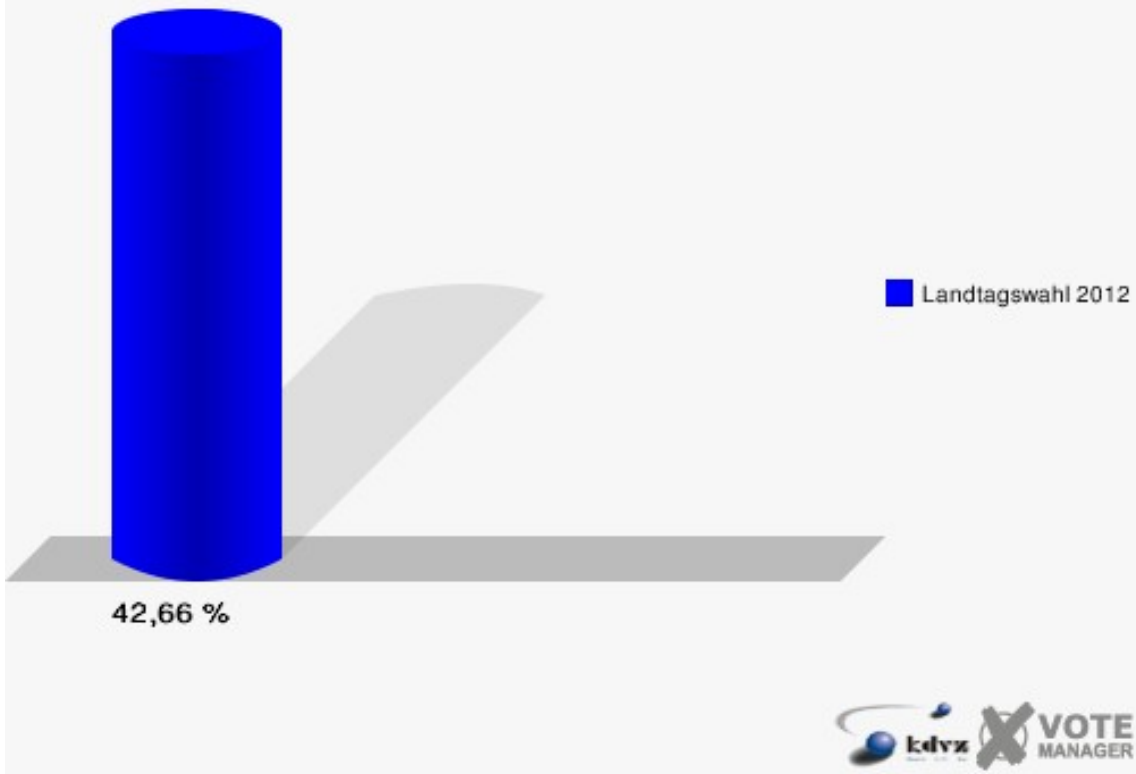

Stadt Rheinbach
Landtagswahl 13.05.2012
Wahlbeteiligung 090-Grundschule Sürster Weg

100-Hauptschule Rheinbach

	Erststimmen		Zweitstimmen	
Wahlberechtigte	1.249		1.249	
Wähler/innen	688	55,08 %	688	55,08 %
ungültige Stimmen	5	0,73 %	4	0,58 %
gültige Stimmen	683	99,27 %	684	99,42 %
von Boeselager, CDU	291	42,61 %	207	30,26 %
große Deters, SPD	234	34,26 %	213	31,14 %
Windhuis, GRÜNE	43	6,30 %	58	8,48 %
Wolf-Umhauer, FDP	52	7,61 %	125	18,27 %
Eßer, DIE LINKE	9	1,32 %	9	1,32 %
Weiler, PIRATEN	43	6,30 %	48	7,02 %
pro NRW	---	---	9	1,32 %
NPD	---	---	1	0,15 %
Tierschutzpartei	---	---	3	0,44 %
FAMILIE	---	---	1	0,15 %
BIG	---	---	0	0,00 %
Die PARTEI	---	---	2	0,29 %
ÖDP	---	---	2	0,29 %
FBI/ Freie Wähler	---	---	0	0,00 %
AUF	---	---	0	0,00 %
Schöpf, FREIE WÄHLER	7	1,02 %	6	0,88 %
PARTEI DER VER- NUNFT	---	---	0	0,00 %
Plantiko, Volksab- stimmung	4	0,59 %	0	0,00 %