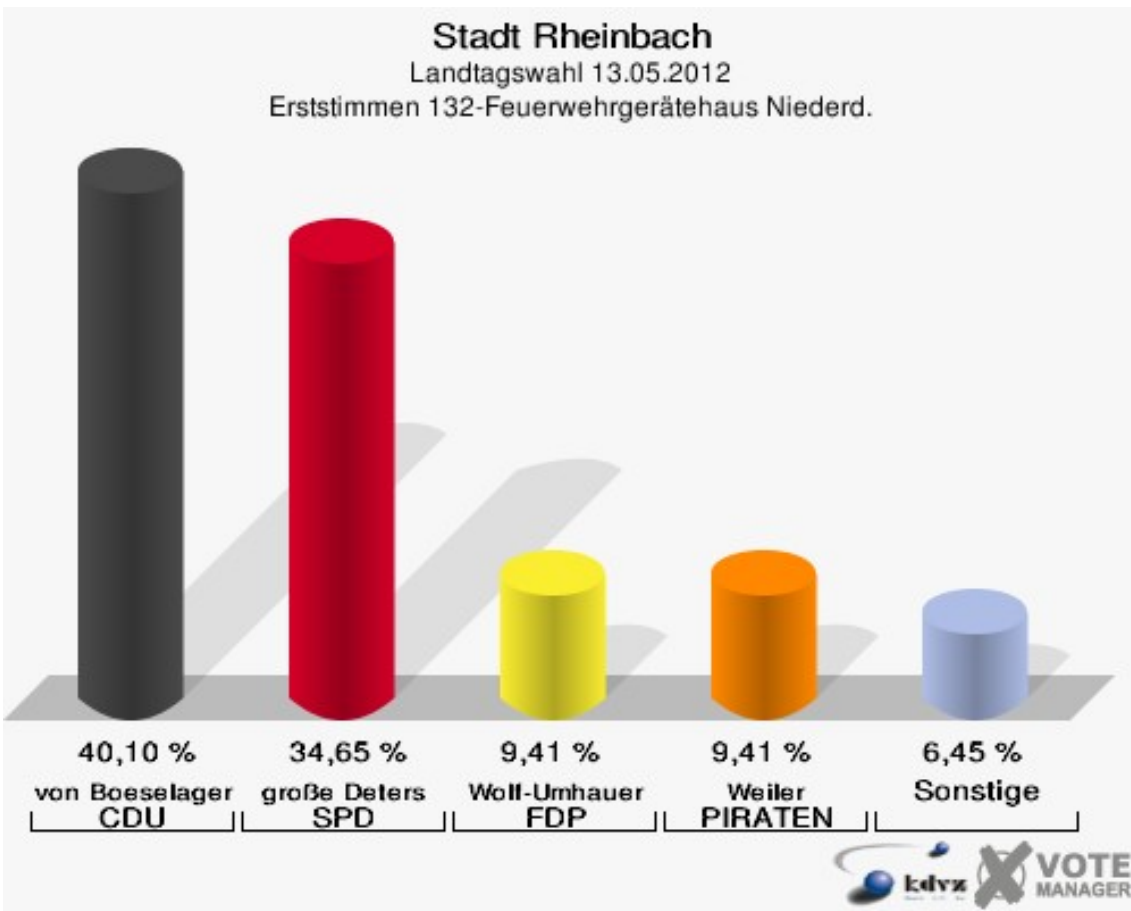

132-Feuerwehrgerätehaus Niederd.

	Erststimmen		Zweitstimmen	
Wahlberechtigte	346		346	
Wähler/innen	207	59,83 %	207	59,83 %
ungültige Stimmen	5	2,42 %	6	2,90 %
gültige Stimmen	202	97,58 %	201	97,10 %
von Boeselager, CDU	81	40,10 %	56	27,86 %
große Deters, SPD	70	34,65 %	64	31,84 %
Windhuis, GRÜNE	7	3,47 %	11	5,47 %
Wolf-Umhauer, FDP	19	9,41 %	35	17,41 %
Eßer, DIE LINKE	1	0,50 %	3	1,49 %
Weiler, PIRATEN	19	9,41 %	20	9,95 %
pro NRW	---	---	4	1,99 %
NPD	---	---	2	1,00 %
Tierschutzpartei	---	---	3	1,49 %
FAMILIE	---	---	0	0,00 %
BIG	---	---	0	0,00 %
Die PARTEI	---	---	0	0,00 %
ÖDP	---	---	1	0,50 %
FBI/ Freie Wähler	---	---	1	0,50 %
AUF	---	---	0	0,00 %
Schöpf, FREIE WÄHLER	3	1,49 %	1	0,50 %
PARTEI DER VER- NUNFT	---	---	0	0,00 %
Plantiko, Volksab- stimmung	2	0,99 %	0	0,00 %