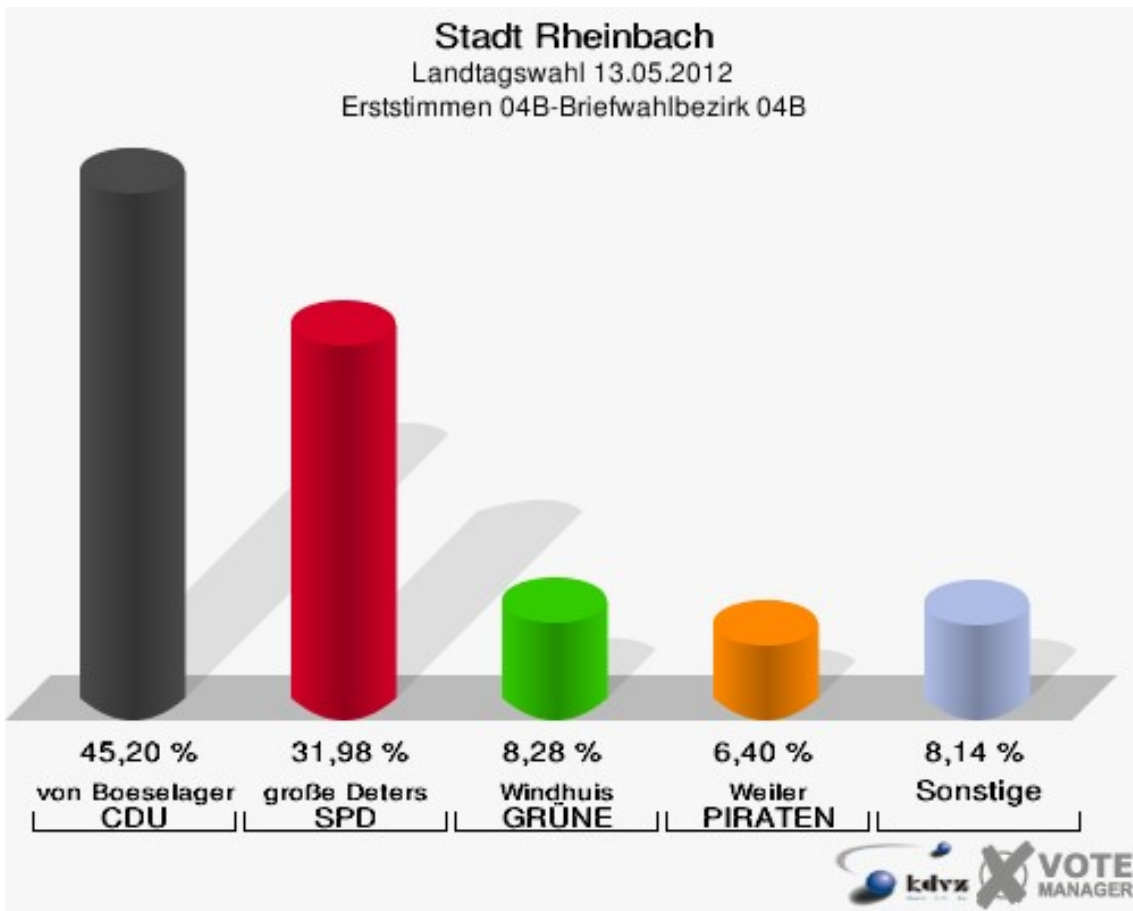

03B-Briefwahlbezirk 03b

	Erststimmen		Zweitstimmen	
Wähler/innen	602		602	
ungültige Stimmen	3	0,50 %	1	0,17 %
gültige Stimmen	599	99,50 %	601	99,83 %
von Boeselager, CDU	310	51,75 %	269	44,76 %
große Deters, SPD	154	25,71 %	149	24,79 %
Windhuis, GRÜNE	45	7,51 %	45	7,49 %
Wolf-Umhauer, FDP	30	5,01 %	61	10,15 %
Eßer, DIE LINKE	5	0,83 %	4	0,67 %
Weiler, PIRATEN	47	7,85 %	49	8,15 %
pro NRW	---	---	9	1,50 %
NPD	---	---	5	0,83 %
Tierschutzpartei	---	---	4	0,67 %
FAMILIE	---	---	3	0,50 %
BIG	---	---	0	0,00 %
Die PARTEI	---	---	0	0,00 %
ÖDP	---	---	0	0,00 %
FBI/ Freie Wähler	---	---	1	0,17 %
AUF	---	---	0	0,00 %
Schöpf, FREIE WÄHLER	5	0,83 %	0	0,00 %
PARTEI DER VER- NUNFT	---	---	2	0,33 %
Plantiko, Volksab- stimmung	3	0,50 %	0	0,00 %

Stadt Rheinbach
Landtagswahl 13.05.2012
Erststimmen 03B-Briefwahlbezirk 03b

Stadt Rheinbach
Landtagswahl 13.05.2012
Zweitstimmen 03B-Briefwahlbezirk 03b

04B-Briefwahlbezirk 04B

	Erststimmen		Zweitstimmen	
Wähler/innen	705		705	
ungültige Stimmen	17	2,41 %	11	1,56 %
gültige Stimmen	688	97,59 %	694	98,44 %
von Boeselager, CDU	311	45,20 %	264	38,04 %
große Deters, SPD	220	31,98 %	205	29,54 %
Windhuis, GRÜNE	57	8,28 %	73	10,52 %
Wolf-Umhauer, FDP	41	5,96 %	75	10,81 %
Eßer, DIE LINKE	8	1,16 %	7	1,01 %
Weiler, PIRATEN	44	6,40 %	45	6,48 %
pro NRW	---	---	5	0,72 %
NPD	---	---	7	1,01 %
Tierschutzpartei	---	---	5	0,72 %
FAMILIE	---	---	1	0,14 %
BIG	---	---	0	0,00 %
Die PARTEI	---	---	2	0,29 %
ÖDP	---	---	0	0,00 %
FBI/ Freie Wähler	---	---	0	0,00 %
AUF	---	---	2	0,29 %
Schöpf, FREIE WÄHLER	0	0,00 %	3	0,43 %
PARTEI DER VER- NUNFT	---	---	0	0,00 %
Plantiko, Volksab- stimmung	7	1,02 %	0	0,00 %