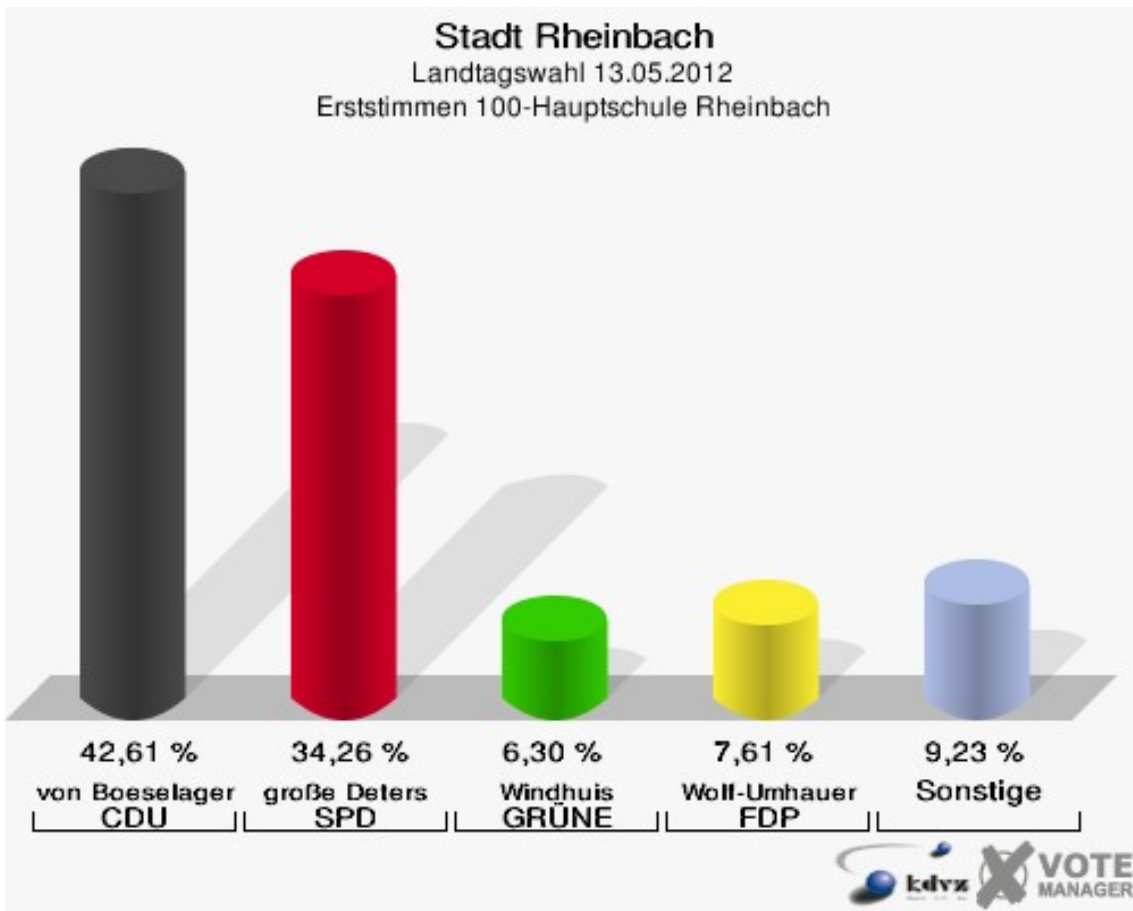

Stadt Rheinbach
Landtagswahl 13.05.2012
Wahlbeteiligung 080-Grundschule Sürster Weg

090-Grundschule Sürster Weg

	Erststimmen		Zweitstimmen	
Wahlberechtigte	1.186		1.186	
Wähler/innen	506	42,66 %	506	42,66 %
ungültige Stimmen	0	0,00 %	2	0,40 %
gültige Stimmen	506	100,00 %	504	99,60 %
von Boeselager, CDU	211	41,70 %	166	32,94 %
große Deters, SPD	147	29,05 %	126	25,00 %
Windhuis, GRÜNE	44	8,70 %	57	11,31 %
Wolf-Umhauer, FDP	36	7,11 %	70	13,89 %
Eßer, DIE LINKE	13	2,57 %	9	1,79 %
Weiler, PIRATEN	50	9,88 %	55	10,91 %
pro NRW	---	---	7	1,39 %
NPD	---	---	1	0,20 %
Tierschutzpartei	---	---	4	0,79 %
FAMILIE	---	---	4	0,79 %
BIG	---	---	0	0,00 %
Die PARTEI	---	---	2	0,40 %
ÖDP	---	---	1	0,20 %
FBI/ Freie Wähler	---	---	0	0,00 %
AUF	---	---	2	0,40 %
Schöpf, FREIE WÄHLER	4	0,79 %	0	0,00 %
PARTEI DER VER- NUNFT	---	---	0	0,00 %
Plantiko, Volksab- stimmung	1	0,20 %	0	0,00 %

Stadt Rheinbach
Landtagswahl 13.05.2012
Wahlbeteiligung 090-Grundschule Sürster Weg

100-Hauptschule Rheinbach

	Erststimmen		Zweitstimmen	
Wahlberechtigte	1.249		1.249	
Wähler/innen	688	55,08 %	688	55,08 %
ungültige Stimmen	5	0,73 %	4	0,58 %
gültige Stimmen	683	99,27 %	684	99,42 %
von Boeselager, CDU	291	42,61 %	207	30,26 %
große Deters, SPD	234	34,26 %	213	31,14 %
Windhuis, GRÜNE	43	6,30 %	58	8,48 %
Wolf-Umhauer, FDP	52	7,61 %	125	18,27 %
Eßer, DIE LINKE	9	1,32 %	9	1,32 %
Weiler, PIRATEN	43	6,30 %	48	7,02 %
pro NRW	---	---	9	1,32 %
NPD	---	---	1	0,15 %
Tierschutzpartei	---	---	3	0,44 %
FAMILIE	---	---	1	0,15 %
BIG	---	---	0	0,00 %
Die PARTEI	---	---	2	0,29 %
ÖDP	---	---	2	0,29 %
FBI/ Freie Wähler	---	---	0	0,00 %
AUF	---	---	0	0,00 %
Schöpf, FREIE WÄHLER	7	1,02 %	6	0,88 %
PARTEI DER VER- NUNFT	---	---	0	0,00 %
Plantiko, Volksab- stimmung	4	0,59 %	0	0,00 %