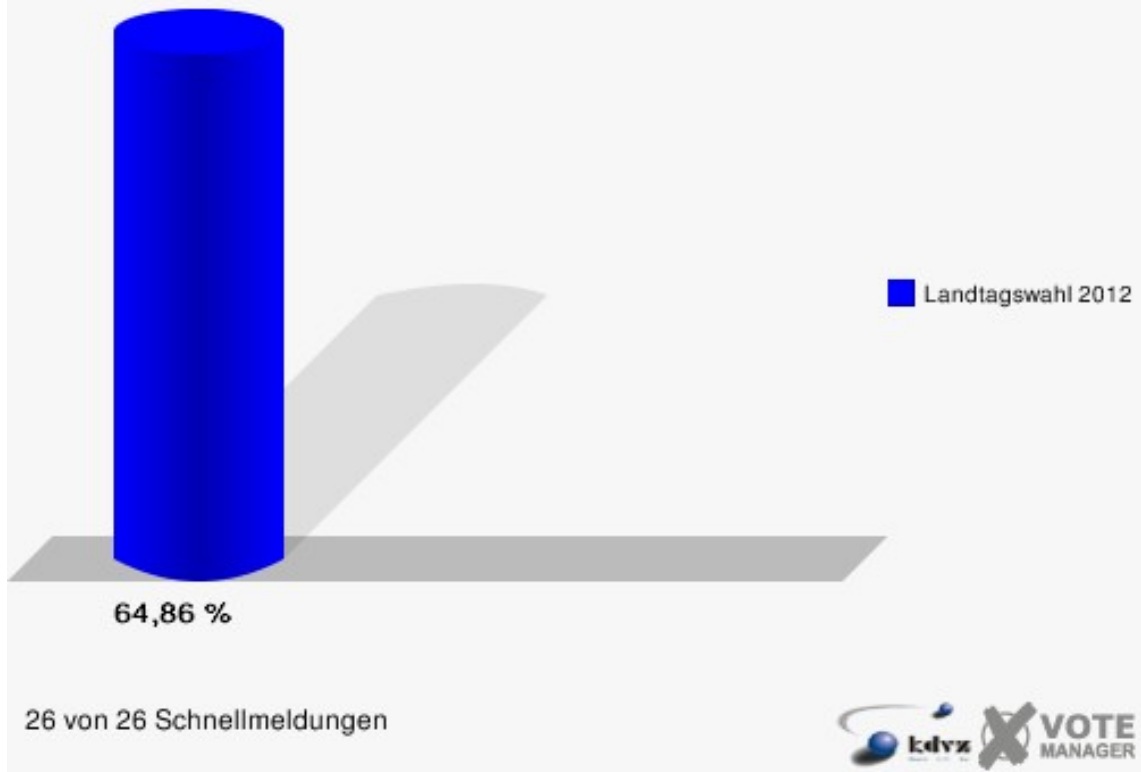

Landtagswahl Stadt Rheinbach

	Erststimmen		Zweitstimmen	
	Anzahl	Anteil %	Anzahl	Anteil %
Wahlberechtigte	20.556		20.556	
Wähler/innen	13.332	64,86 %	13.332	64,86 %
ungültige Stimmen	216	1,62 %	200	1,50 %
gültige Stimmen	13.116	98,38 %	13.132	98,50 %
von Boeselager, CDU	5.497	41,91 %	4.289	32,66 %
große Deters, SPD	4.323	32,96 %	3.860	29,39 %
Windhuis, GRÜNE	1.098	8,37 %	1.434	10,92 %
Wolf-Umhauer, FDP	829	6,32 %	1.744	13,28 %
Eßer, DIE LINKE	188	1,43 %	198	1,51 %
Weiler, PIRATEN	1.036	7,90 %	1.100	8,38 %
pro NRW	---	---	176	1,34 %
NPD	---	---	60	0,46 %
Tierschutzpartei	---	---	90	0,69 %
FAMILIE	---	---	38	0,29 %
BIG	---	---	3	0,02 %
Die PARTEI	---	---	22	0,17 %
ÖDP	---	---	23	0,18 %
FBI/ Freie Wähler	---	---	16	0,12 %
AUF	---	---	12	0,09 %
Schöpf, FREIE WÄHLER	86	0,66 %	59	0,45 %
PARTEI DER VERNUNFT	---	---	8	0,06 %
Plantiko, Volksabstimmung	59	0,45 %	0	0,00 %

Stimmbezirke 010-Kindergarten Kettelerstraße

	Erststimmen		Zweitstimmen	
Wahlberechtigte	1.486		1.486	
Wähler/innen	725	48,79 %	725	48,79 %
ungültige Stimmen	21	2,90 %	21	2,90 %
gültige Stimmen	704	97,10 %	704	97,10 %
von Boeselager, CDU	252	35,80 %	199	28,27 %
große Deters, SPD	271	38,49 %	235	33,38 %
Windhuis, GRÜNE	54	7,67 %	87	12,36 %
Wolf-Umhauer, FDP	41	5,82 %	76	10,80 %
Eßer, DIE LINKE	9	1,28 %	8	1,14 %
Weiler, PIRATEN	69	9,80 %	75	10,65 %
pro NRW	---	---	10	1,42 %
NPD	---	---	1	0,14 %
Tierschutzpartei	---	---	2	0,28 %
FAMILIE	---	---	1	0,14 %
BIG	---	---	0	0,00 %
Die PARTEI	---	---	1	0,14 %
ÖDP	---	---	1	0,14 %
FBI/ Freie Wähler	---	---	1	0,14 %
AUF	---	---	0	0,00 %
Schöpf, FREIE WÄHLER	6	0,85 %	6	0,85 %
PARTEI DER VER- NUNFT	---	---	1	0,14 %
Plantiko, Volksab- stimmung	2	0,28 %	0	0,00 %