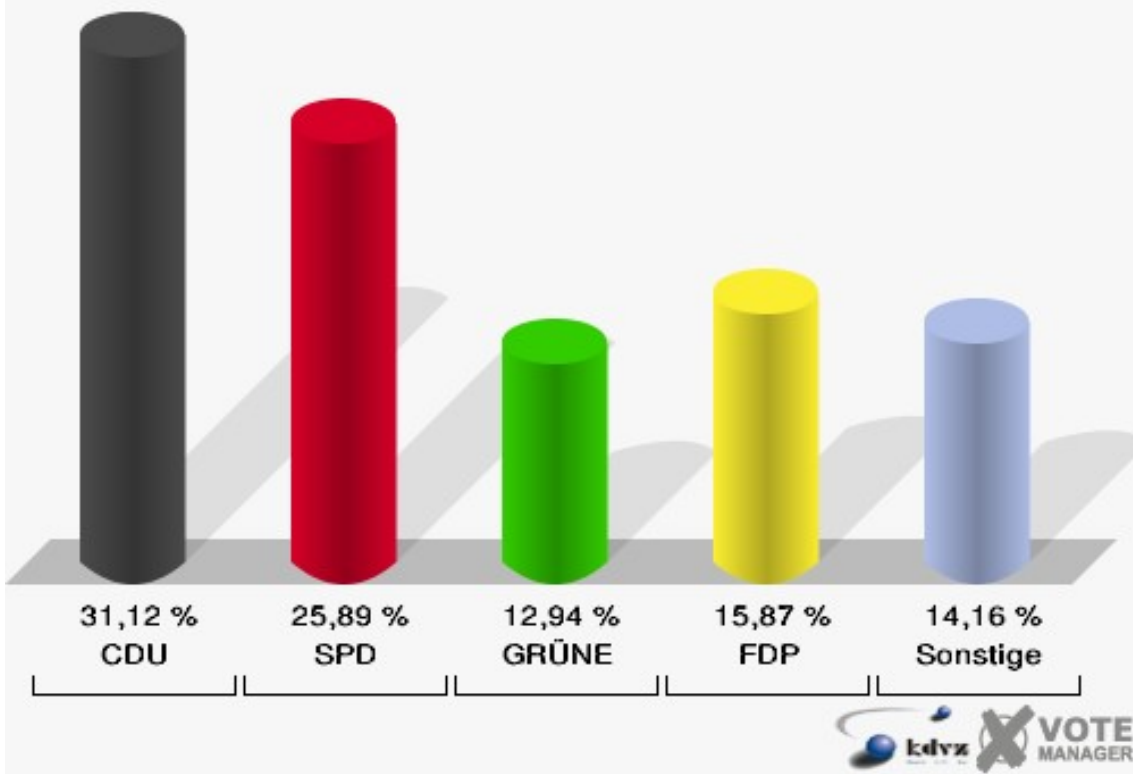

Stadt Rheinbach
Landtagswahl 13.05.2012
Zweitstimmen 140-Grundschule Merzbach