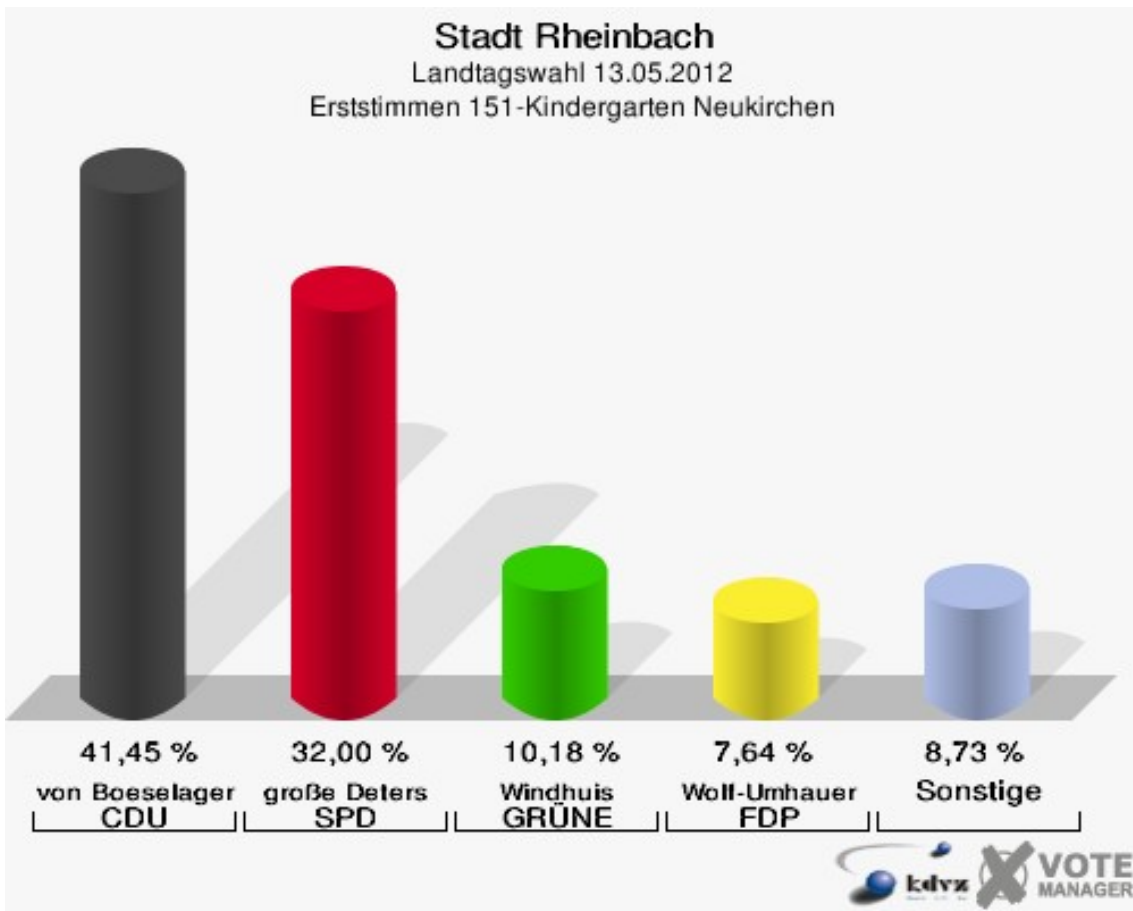

Stadt Rheinbach
Landtagswahl 13.05.2012
Wahlbeteiligung 132-Feuerwehrgerätehaus Niederd.

140-Grundschule Merzbach

	Erststimmen		Zweitstimmen	
Wahlberechtigte	1.253		1.253	
Wähler/innen	659	52,59 %	659	52,59 %
ungültige Stimmen	10	1,52 %	10	1,52 %
gültige Stimmen	649	98,48 %	649	98,48 %
von Boeselager, CDU	253	38,98 %	202	31,12 %
große Deters, SPD	223	34,36 %	168	25,89 %
Windhuis, GRÜNE	46	7,09 %	84	12,94 %
Wolf-Umhauer, FDP	58	8,94 %	103	15,87 %
Eßer, DIE LINKE	6	0,92 %	6	0,92 %
Weiler, PIRATEN	58	8,94 %	56	8,63 %
pro NRW	---	---	10	1,54 %
NPD	---	---	6	0,92 %
Tierschutzpartei	---	---	7	1,08 %
FAMILIE	---	---	3	0,46 %
BIG	---	---	0	0,00 %
Die PARTEI	---	---	0	0,00 %
ÖDP	---	---	0	0,00 %
FBI/ Freie Wähler	---	---	1	0,15 %
AUF	---	---	0	0,00 %
Schöpf, FREIE WÄHLER	4	0,62 %	3	0,46 %
PARTEI DER VER- NUNFT	---	---	0	0,00 %
Plantiko, Volksab- stimmung	1	0,15 %	0	0,00 %

Stadt Rheinbach
Landtagswahl 13.05.2012
Erststimmen 140-Grundschule Merzbach

Stadt Rheinbach
Landtagswahl 13.05.2012
Zweitstimmen 140-Grundschule Merzbach

Stadt Rheinbach
Landtagswahl 13.05.2012
Wahlbeteiligung 140-Grundschule Merzbach

151-Kindergarten Neukirchen

	Erststimmen		Zweitstimmen	
Wahlberechtigte	514		514	
Wähler/innen	281	54,67 %	281	54,67 %
ungültige Stimmen	6	2,14 %	5	1,78 %
gültige Stimmen	275	97,86 %	276	98,22 %
von Boeselager, CDU	114	41,45 %	83	30,07 %
große Deters, SPD	88	32,00 %	72	26,09 %
Windhuis, GRÜNE	28	10,18 %	39	14,13 %
Wolf-Umhauer, FDP	21	7,64 %	47	17,03 %
Eßer, DIE LINKE	4	1,45 %	7	2,54 %
Weiler, PIRATEN	18	6,55 %	15	5,43 %
pro NRW	---	---	2	0,72 %
NPD	---	---	1	0,36 %
Tierschutzpartei	---	---	4	1,45 %
FAMILIE	---	---	3	1,09 %
BIG	---	---	0	0,00 %
Die PARTEI	---	---	0	0,00 %
ÖDP	---	---	0	0,00 %
FBI/ Freie Wähler	---	---	0	0,00 %
AUF	---	---	0	0,00 %
Schöpf, FREIE WÄHLER	2	0,73 %	3	1,09 %
PARTEI DER VER- NUNFT	---	---	0	0,00 %
Plantiko, Volksab- stimmung	0	0,00 %	0	0,00 %