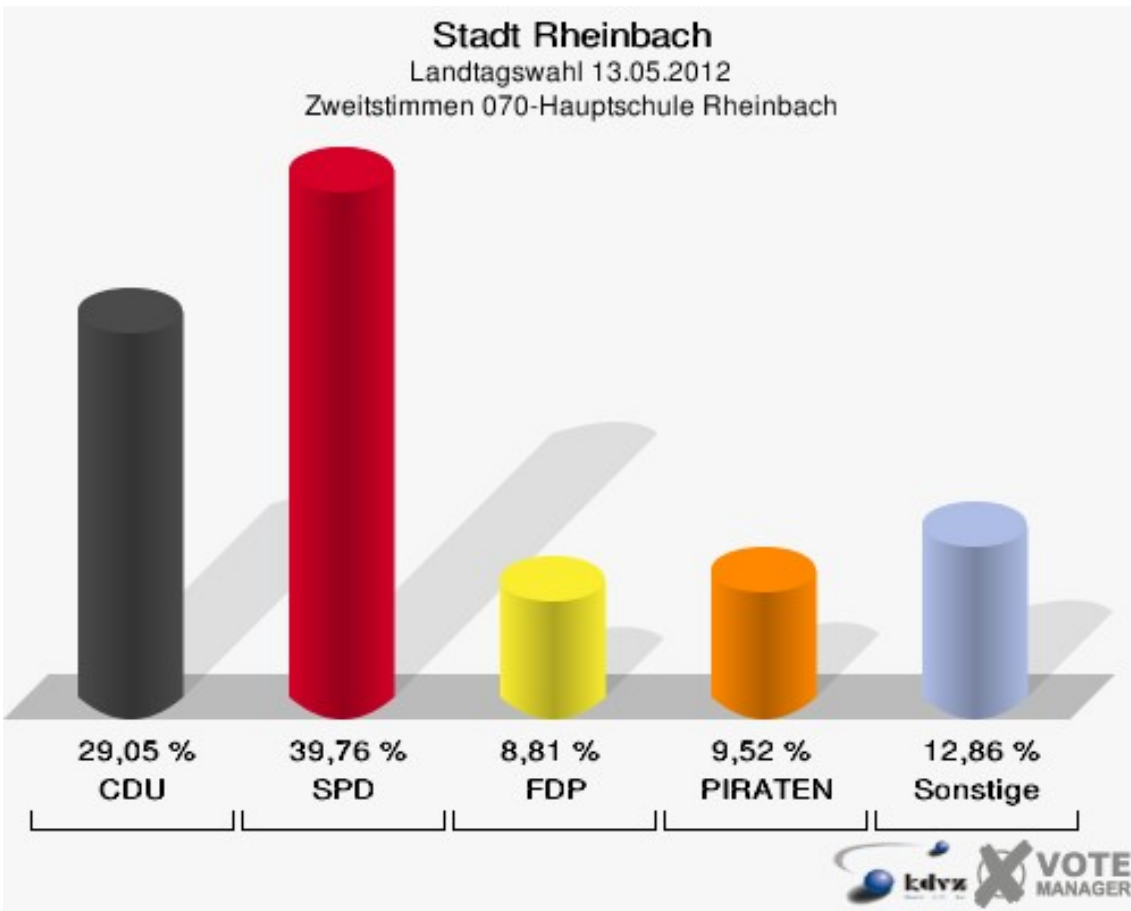

070-Hauptschule Rheinbach

	Erststimmen		Zweitstimmen	
Wahlberechtigte	952		952	
Wähler/innen	424	44,54 %	424	44,54 %
ungültige Stimmen	6	1,42 %	4	0,94 %
gültige Stimmen	418	98,58 %	420	99,06 %
von Boeselager, CDU	145	34,69 %	122	29,05 %
große Deters, SPD	183	43,78 %	167	39,76 %
Windhuis, GRÜNE	22	5,26 %	31	7,38 %
Wolf-Umhauer, FDP	19	4,55 %	37	8,81 %
Eßer, DIE LINKE	6	1,44 %	8	1,90 %
Weiler, PIRATEN	38	9,09 %	40	9,52 %
pro NRW	---	---	4	0,95 %
NPD	---	---	4	0,95 %
Tierschutzpartei	---	---	1	0,24 %
FAMILIE	---	---	0	0,00 %
BIG	---	---	0	0,00 %
Die PARTEI	---	---	1	0,24 %
ÖDP	---	---	1	0,24 %
FBI/ Freie Wähler	---	---	1	0,24 %
AUF	---	---	2	0,48 %
Schöpf, FREIE WÄHLER	1	0,24 %	0	0,00 %
PARTEI DER VER- NUNFT	---	---	1	0,24 %
Plantiko, Volksab- stimmung	4	0,96 %	0	0,00 %