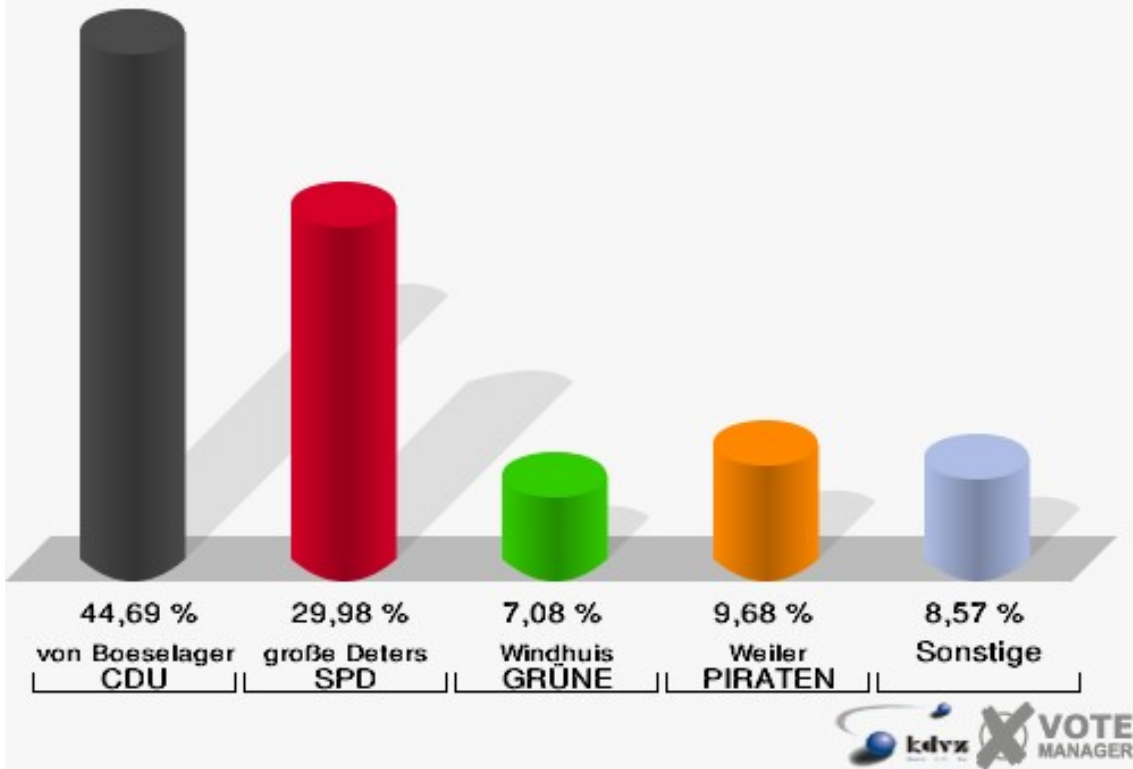

Stadt Rheinbach
Landtagswahl 13.05.2012
Erststimmen 180-Grundschule Wormersdorf