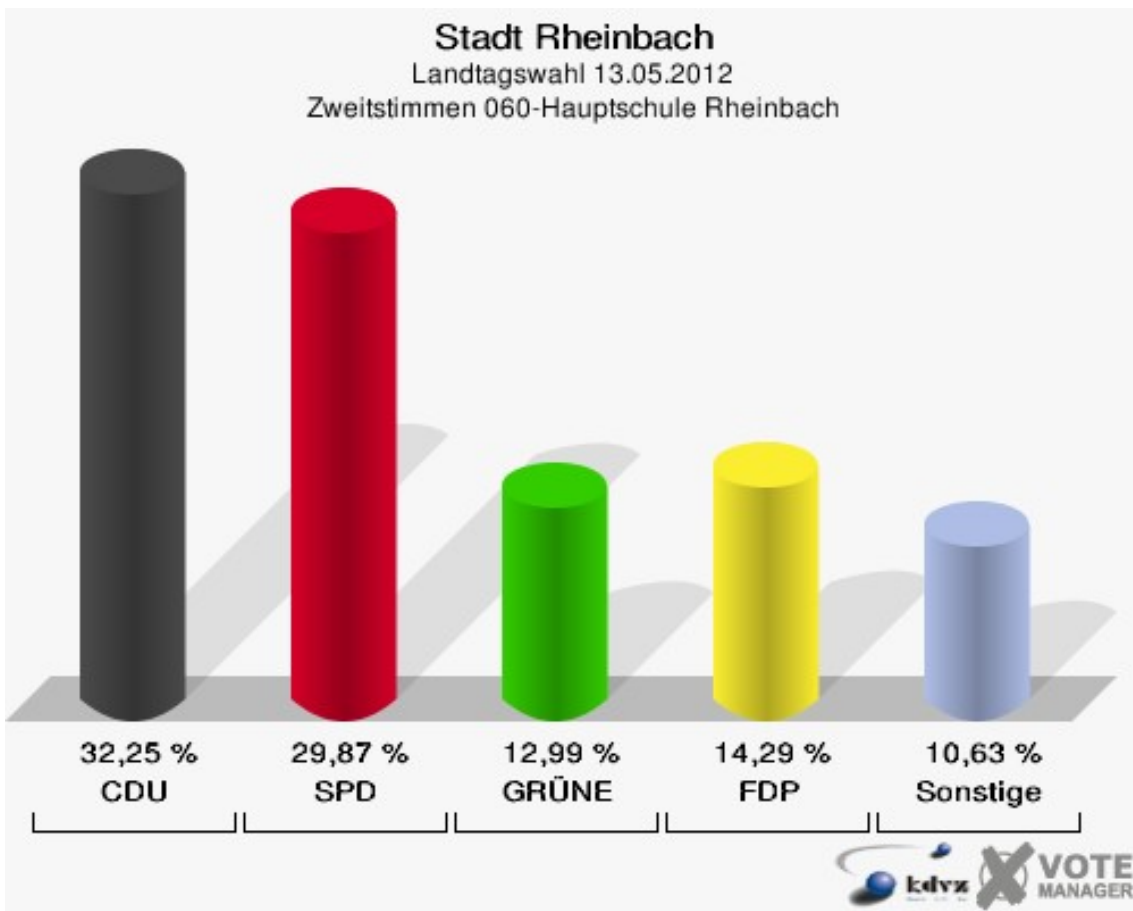

060-Hauptschule Rheinbach

	Erststimmen		Zweitstimmen	
Wahlberechtigte	904		904	
Wähler/innen	476	52,65 %	476	52,65 %
ungültige Stimmen	14	2,94 %	14	2,94 %
gültige Stimmen	462	97,06 %	462	97,06 %
von Boeselager, CDU	200	43,29 %	149	32,25 %
große Deters, SPD	161	34,85 %	138	29,87 %
Windhuis, GRÜNE	38	8,23 %	60	12,99 %
Wolf-Umhauer, FDP	30	6,49 %	66	14,29 %
Eßer, DIE LINKE	3	0,65 %	7	1,52 %
Weiler, PIRATEN	26	5,63 %	30	6,49 %
pro NRW	---	---	4	0,87 %
NPD	---	---	1	0,22 %
Tierschutzpartei	---	---	4	0,87 %
FAMILIE	---	---	1	0,22 %
BIG	---	---	0	0,00 %
Die PARTEI	---	---	1	0,22 %
ÖDP	---	---	0	0,00 %
FBI/ Freie Wähler	---	---	0	0,00 %
AUF	---	---	0	0,00 %
Schöpf, FREIE WÄHLER	2	0,43 %	1	0,22 %
PARTEI DER VER- NUNFT	---	---	0	0,00 %
Plantiko, Volksab- stimmung	2	0,43 %	0	0,00 %