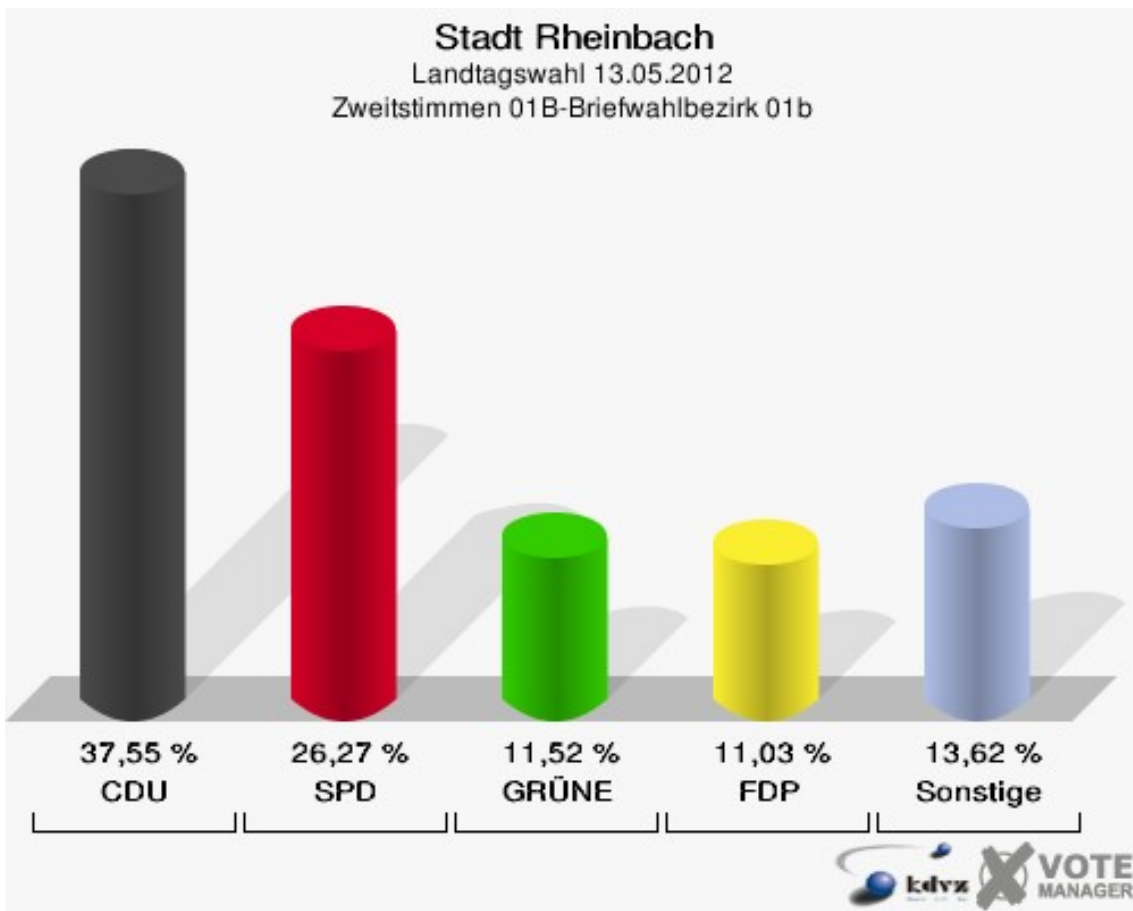

Stadt Rheinbach
Landtagswahl 13.05.2012
Wahlbeteiligung 170-Grundschule Wormersdorf

180-Grundschule Wormersdorf

	Erststimmen		Zweitstimmen	
Wahlberechtigte	1.111		1.111	
Wähler/innen	547	49,23 %	547	49,23 %
ungültige Stimmen	10	1,83 %	6	1,10 %
gültige Stimmen	537	98,17 %	541	98,90 %
von Boeselager, CDU	240	44,69 %	187	34,57 %
große Deters, SPD	161	29,98 %	140	25,88 %
Windhuis, GRÜNE	38	7,08 %	55	10,17 %
Wolf-Umhauer, FDP	34	6,33 %	69	12,75 %
Eßer, DIE LINKE	6	1,12 %	7	1,29 %
Weiler, PIRATEN	52	9,68 %	58	10,72 %
pro NRW	---	---	13	2,40 %
NPD	---	---	0	0,00 %
Tierschutzpartei	---	---	5	0,92 %
FAMILIE	---	---	2	0,37 %
BIG	---	---	0	0,00 %
Die PARTEI	---	---	1	0,18 %
ÖDP	---	---	0	0,00 %
FBI/ Freie Wähler	---	---	0	0,00 %
AUF	---	---	0	0,00 %
Schöpf, FREIE WÄHLER	3	0,56 %	4	0,74 %
PARTEI DER VER- NUNFT	---	---	0	0,00 %
Plantiko, Volksab- stimmung	3	0,56 %	0	0,00 %

Stadt Rheinbach
Landtagswahl 13.05.2012
Erststimmen 180-Grundschule Wormersdorf

Stadt Rheinbach
Landtagswahl 13.05.2012
Zweitstimmen 180-Grundschule Wormersdorf

Stadt Rheinbach
Landtagswahl 13.05.2012
Wahlbeteiligung 180-Grundschule Wormersdorf

01B-Briefwahlbezirk 01b

	Erststimmen		Zweitstimmen	
Wähler/innen	813		813	
ungültige Stimmen	7	0,86 %	6	0,74 %
gültige Stimmen	806	99,14 %	807	99,26 %
von Boeselager, CDU	369	45,78 %	303	37,55 %
große Deters, SPD	234	29,03 %	212	26,27 %
Windhuis, GRÜNE	70	8,68 %	93	11,52 %
Wolf-Umhauer, FDP	48	5,96 %	89	11,03 %
Eßer, DIE LINKE	13	1,61 %	17	2,11 %
Weiler, PIRATEN	57	7,07 %	61	7,56 %
pro NRW	---	---	14	1,73 %
NPD	---	---	4	0,50 %
Tierschutzpartei	---	---	5	0,62 %
FAMILIE	---	---	1	0,12 %
BIG	---	---	0	0,00 %
Die PARTEI	---	---	2	0,25 %
ÖDP	---	---	0	0,00 %
FBI/ Freie Wähler	---	---	1	0,12 %
AUF	---	---	1	0,12 %
Schöpf, FREIE WÄHLER	6	0,74 %	3	0,37 %
PARTEI DER VER- NUNFT	---	---	1	0,12 %
Plantiko, Volksab- stimmung	9	1,12 %	0	0,00 %