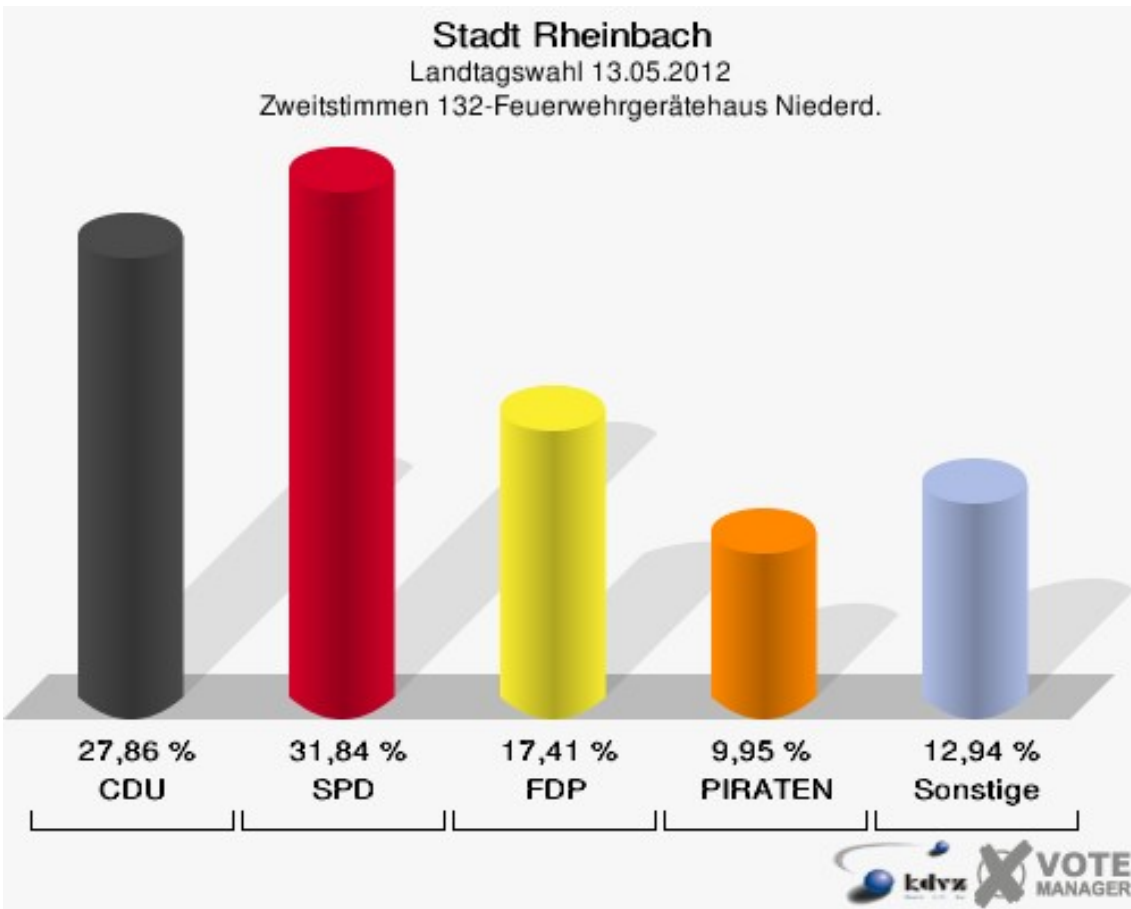

132-Feuerwehrgerätehaus Niederd.

	Erststimmen		Zweitstimmen	
Wahlberechtigte	346		346	
Wähler/innen	207	59,83 %	207	59,83 %
ungültige Stimmen	5	2,42 %	6	2,90 %
gültige Stimmen	202	97,58 %	201	97,10 %
von Boeselager, CDU	81	40,10 %	56	27,86 %
große Deters, SPD	70	34,65 %	64	31,84 %
Windhuis, GRÜNE	7	3,47 %	11	5,47 %
Wolf-Umhauer, FDP	19	9,41 %	35	17,41 %
Eßer, DIE LINKE	1	0,50 %	3	1,49 %
Weiler, PIRATEN	19	9,41 %	20	9,95 %
pro NRW	---	---	4	1,99 %
NPD	---	---	2	1,00 %
Tierschutzpartei	---	---	3	1,49 %
FAMILIE	---	---	0	0,00 %
BIG	---	---	0	0,00 %
Die PARTEI	---	---	0	0,00 %
ÖDP	---	---	1	0,50 %
FBI/ Freie Wähler	---	---	1	0,50 %
AUF	---	---	0	0,00 %
Schöpf, FREIE WÄHLER	3	1,49 %	1	0,50 %
PARTEI DER VER- NUNFT	---	---	0	0,00 %
Plantiko, Volksab- stimmung	2	0,99 %	0	0,00 %