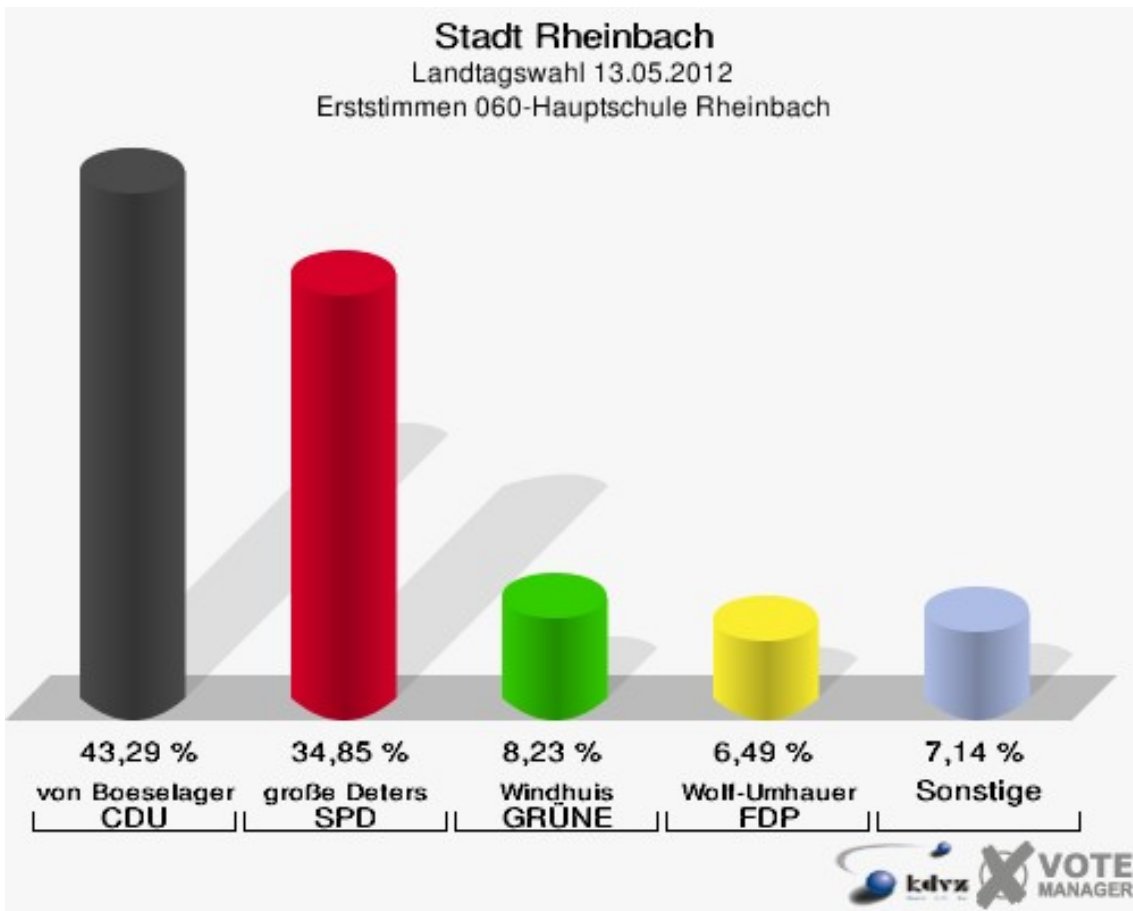

060-Hauptschule Rheinbach

	Erststimmen		Zweitstimmen	
Wahlberechtigte	904		904	
Wähler/innen	476	52,65 %	476	52,65 %
ungültige Stimmen	14	2,94 %	14	2,94 %
gültige Stimmen	462	97,06 %	462	97,06 %
von Boeselager, CDU	200	43,29 %	149	32,25 %
große Deters, SPD	161	34,85 %	138	29,87 %
Windhuis, GRÜNE	38	8,23 %	60	12,99 %
Wolf-Umhauer, FDP	30	6,49 %	66	14,29 %
Eßer, DIE LINKE	3	0,65 %	7	1,52 %
Weiler, PIRATEN	26	5,63 %	30	6,49 %
pro NRW	---	---	4	0,87 %
NPD	---	---	1	0,22 %
Tierschutzpartei	---	---	4	0,87 %
FAMILIE	---	---	1	0,22 %
BIG	---	---	0	0,00 %
Die PARTEI	---	---	1	0,22 %
ÖDP	---	---	0	0,00 %
FBI/ Freie Wähler	---	---	0	0,00 %
AUF	---	---	0	0,00 %
Schöpf, FREIE WÄHLER	2	0,43 %	1	0,22 %
PARTEI DER VER- NUNFT	---	---	0	0,00 %
Plantiko, Volksab- stimmung	2	0,43 %	0	0,00 %