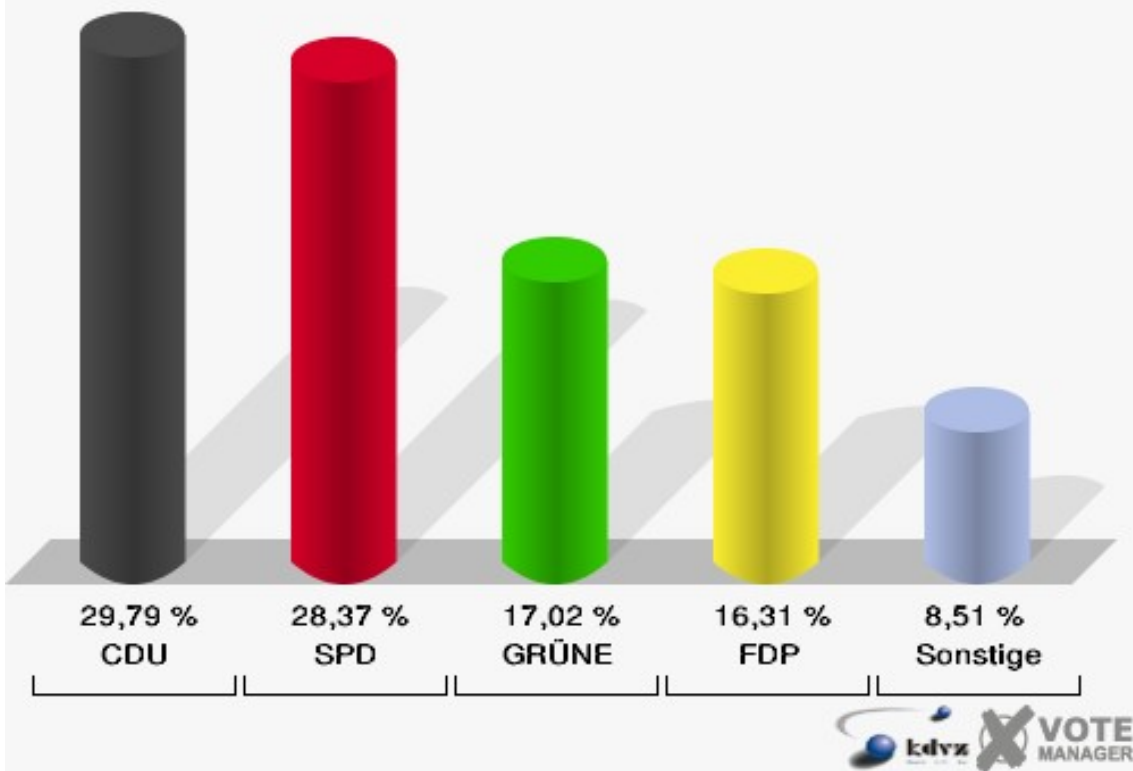

Stadt Rheinbach
Landtagswahl 13.05.2012
Zweitstimmen 162-Gaststätte Röttgen