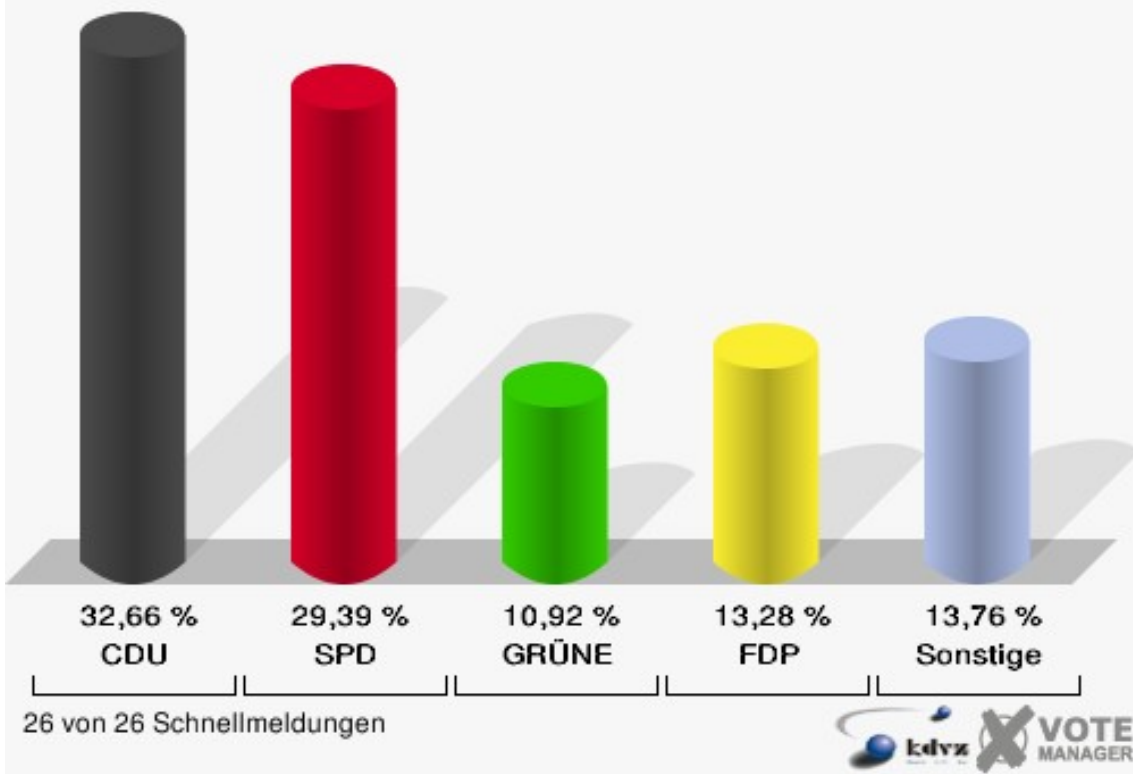

Stadt Rheinbach
Landtagswahl 13.05.2012
Zweitstimmen Gesamtergebnis