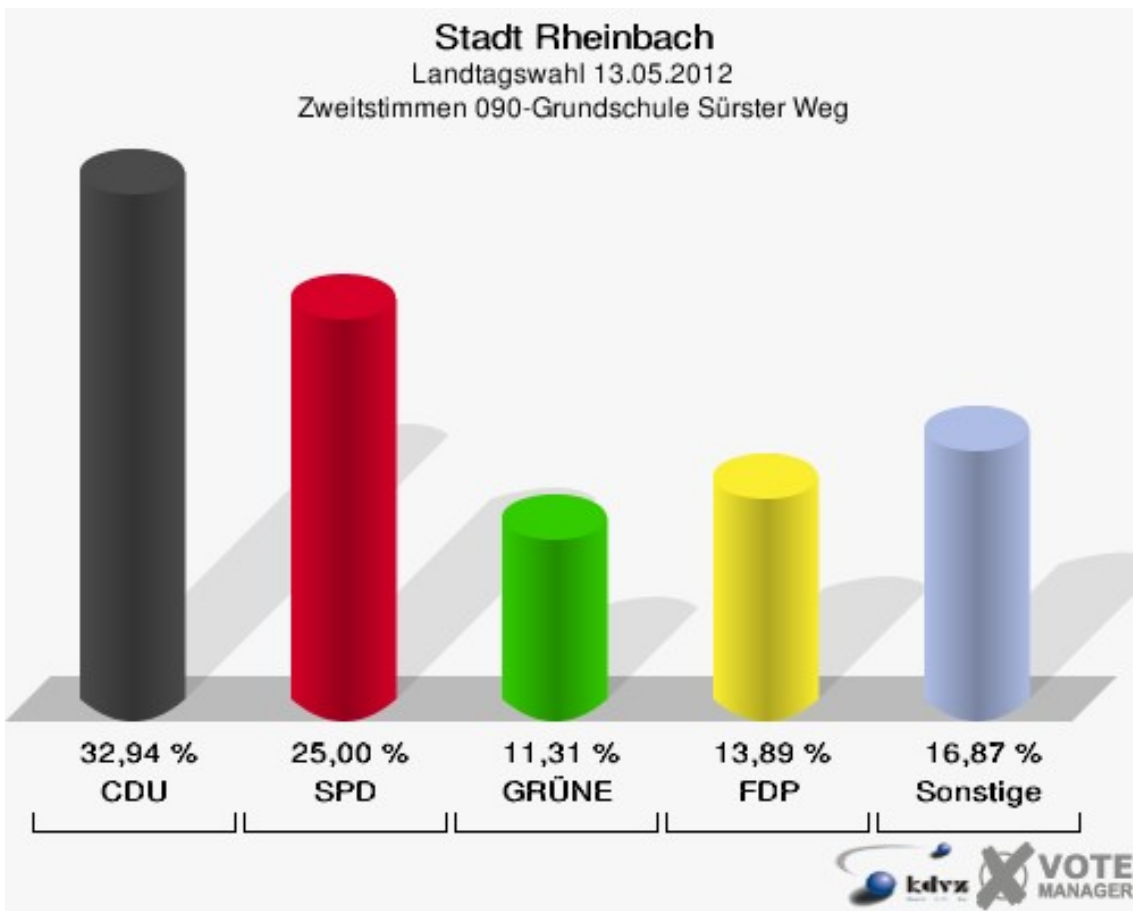

Stadt Rheinbach
Landtagswahl 13.05.2012
Wahlbeteiligung 070-Hauptschule Rheinbach

080-Grundschule Sürster Weg

	Erststimmen		Zweitstimmen	
Wahlberechtigte	921		921	
Wähler/innen	442	47,99 %	442	47,99 %
ungültige Stimmen	6	1,36 %	8	1,81 %
gültige Stimmen	436	98,64 %	434	98,19 %
von Boeselager, CDU	154	35,32 %	113	26,04 %
große Deters, SPD	168	38,53 %	144	33,18 %
Windhuis, GRÜNE	42	9,63 %	52	11,98 %
Wolf-Umhauer, FDP	24	5,50 %	58	13,36 %
Eßer, DIE LINKE	5	1,15 %	9	2,07 %
Weiler, PIRATEN	39	8,94 %	41	9,45 %
pro NRW	---	---	2	0,46 %
NPD	---	---	4	0,92 %
Tierschutzpartei	---	---	3	0,69 %
FAMILIE	---	---	2	0,46 %
BIG	---	---	1	0,23 %
Die PARTEI	---	---	0	0,00 %
ÖDP	---	---	1	0,23 %
FBI/ Freie Wähler	---	---	2	0,46 %
AUF	---	---	0	0,00 %
Schöpf, FREIE WÄHLER	2	0,46 %	2	0,46 %
PARTEI DER VER- NUNFT	---	---	0	0,00 %
Plantiko, Volksab- stimmung	2	0,46 %	0	0,00 %

Stadt Rheinbach
Landtagswahl 13.05.2012
Wahlbeteiligung 080-Grundschule Sürster Weg

090-Grundschule Sürster Weg

	Erststimmen		Zweitstimmen	
Wahlberechtigte	1.186		1.186	
Wähler/innen	506	42,66 %	506	42,66 %
ungültige Stimmen	0	0,00 %	2	0,40 %
gültige Stimmen	506	100,00 %	504	99,60 %
von Boeselager, CDU	211	41,70 %	166	32,94 %
große Deters, SPD	147	29,05 %	126	25,00 %
Windhuis, GRÜNE	44	8,70 %	57	11,31 %
Wolf-Umhauer, FDP	36	7,11 %	70	13,89 %
Eßer, DIE LINKE	13	2,57 %	9	1,79 %
Weiler, PIRATEN	50	9,88 %	55	10,91 %
pro NRW	---	---	7	1,39 %
NPD	---	---	1	0,20 %
Tierschutzpartei	---	---	4	0,79 %
FAMILIE	---	---	4	0,79 %
BIG	---	---	0	0,00 %
Die PARTEI	---	---	2	0,40 %
ÖDP	---	---	1	0,20 %
FBI/ Freie Wähler	---	---	0	0,00 %
AUF	---	---	2	0,40 %
Schöpf, FREIE WÄHLER	4	0,79 %	0	0,00 %
PARTEI DER VER- NUNFT	---	---	0	0,00 %
Plantiko, Volksab- stimmung	1	0,20 %	0	0,00 %