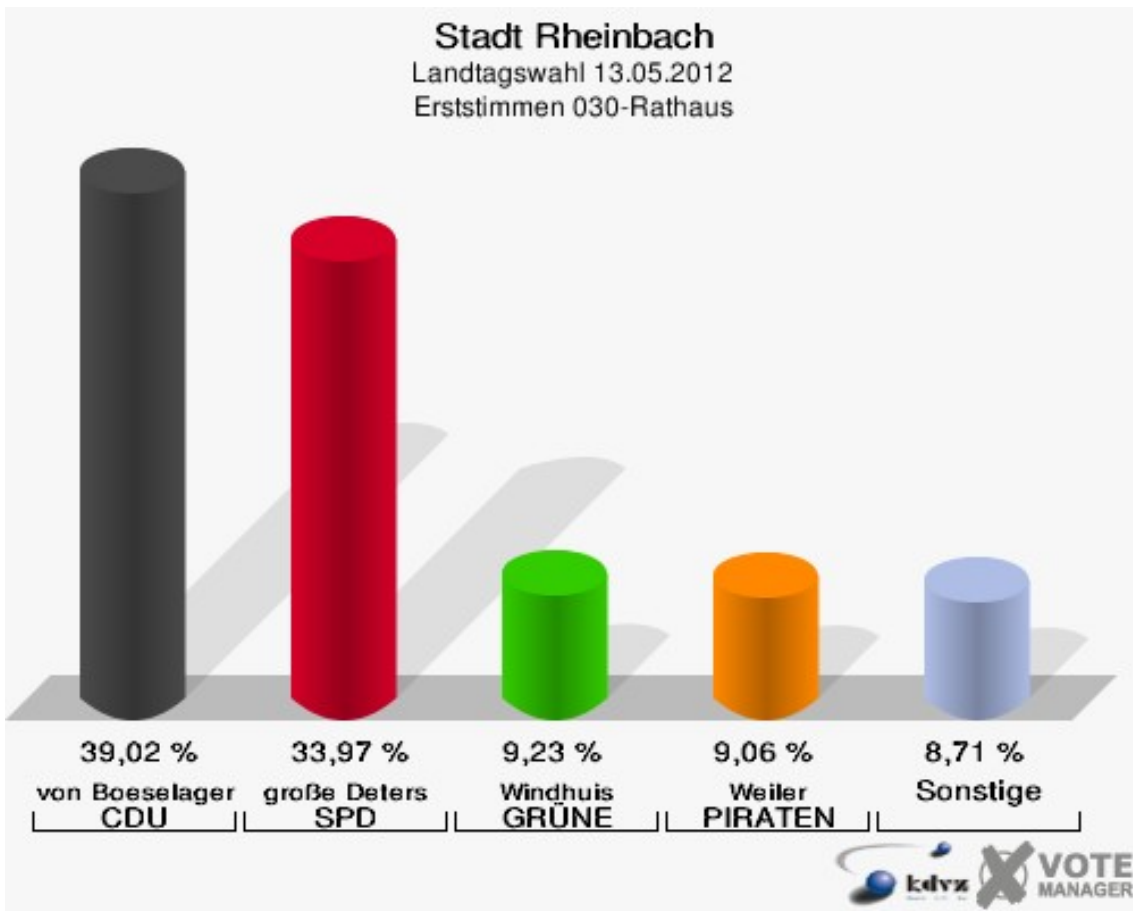

030-Rathaus

	Erststimmen		Zweitstimmen	
Wahlberechtigte	1.385		1.385	
Wähler/innen	591	42,67 %	591	42,67 %
ungültige Stimmen	17	2,88 %	17	2,88 %
gültige Stimmen	574	97,12 %	574	97,12 %
von Boeselager, CDU	224	39,02 %	181	31,53 %
große Deters, SPD	195	33,97 %	170	29,62 %
Windhuis, GRÜNE	53	9,23 %	68	11,85 %
Wolf-Umhauer, FDP	30	5,23 %	61	10,63 %
Eßer, DIE LINKE	19	3,31 %	15	2,61 %
Weiler, PIRATEN	52	9,06 %	52	9,06 %
pro NRW	---	---	11	1,92 %
NPD	---	---	2	0,35 %
Tierschutzpartei	---	---	4	0,70 %
FAMILIE	---	---	1	0,17 %
BIG	---	---	1	0,17 %
Die PARTEI	---	---	1	0,17 %
ÖDP	---	---	3	0,52 %
FBI/ Freie Wähler	---	---	0	0,00 %
AUF	---	---	1	0,17 %
Schöpf, FREIE WÄHLER	0	0,00 %	3	0,52 %
PARTEI DER VER- NUNFT	---	---	0	0,00 %
Plantiko, Volksab- stimmung	1	0,17 %	0	0,00 %