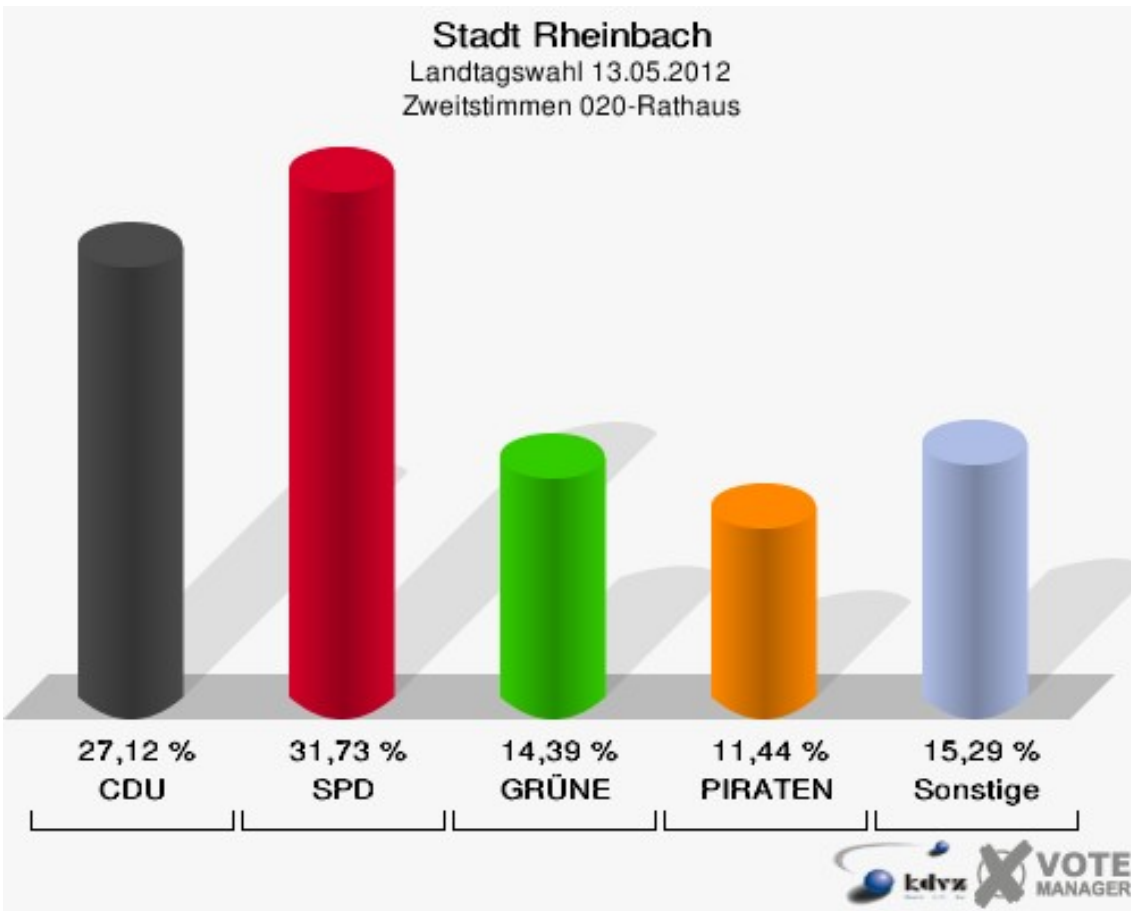

Stimmbezirke 010-Kindergarten Kettelerstraße

	Erststimmen		Zweitstimmen	
Wahlberechtigte	1.486		1.486	
Wähler/innen	725	48,79 %	725	48,79 %
ungültige Stimmen	21	2,90 %	21	2,90 %
gültige Stimmen	704	97,10 %	704	97,10 %
von Boeselager, CDU	252	35,80 %	199	28,27 %
große Deters, SPD	271	38,49 %	235	33,38 %
Windhuis, GRÜNE	54	7,67 %	87	12,36 %
Wolf-Umhauer, FDP	41	5,82 %	76	10,80 %
Eßer, DIE LINKE	9	1,28 %	8	1,14 %
Weiler, PIRATEN	69	9,80 %	75	10,65 %
pro NRW	---	---	10	1,42 %
NPD	---	---	1	0,14 %
Tierschutzpartei	---	---	2	0,28 %
FAMILIE	---	---	1	0,14 %
BIG	---	---	0	0,00 %
Die PARTEI	---	---	1	0,14 %
ÖDP	---	---	1	0,14 %
FBI/ Freie Wähler	---	---	1	0,14 %
AUF	---	---	0	0,00 %
Schöpf, FREIE WÄHLER	6	0,85 %	6	0,85 %
PARTEI DER VER- NUNFT	---	---	1	0,14 %
Plantiko, Volksab- stimmung	2	0,28 %	0	0,00 %

Stadt Rheinbach
Landtagswahl 13.05.2012
Wahlbeteiligung 010-Kindergarten Kettelerstraße

020-Rathaus

	Erststimmen		Zweitstimmen	
Wahlberechtigte	1.249		1.249	
Wähler/innen	546	43,71 %	546	43,71 %
ungültige Stimmen	7	1,28 %	4	0,73 %
gültige Stimmen	539	98,72 %	542	99,27 %
von Boeselager, CDU	182	33,77 %	147	27,12 %
große Deters, SPD	186	34,51 %	172	31,73 %
Windhuis, GRÜNE	69	12,80 %	78	14,39 %
Wolf-Umhauer, FDP	26	4,82 %	56	10,33 %
Eßer, DIE LINKE	11	2,04 %	12	2,21 %
Weiler, PIRATEN	57	10,58 %	62	11,44 %
pro NRW	---	---	3	0,55 %
NPD	---	---	1	0,18 %
Tierschutzpartei	---	---	1	0,18 %
FAMILIE	---	---	4	0,74 %
BIG	---	---	0	0,00 %
Die PARTEI	---	---	1	0,18 %
ÖDP	---	---	2	0,37 %
FBI/ Freie Wähler	---	---	0	0,00 %
AUF	---	---	0	0,00 %
Schöpf, FREIE WÄHLER	8	1,48 %	3	0,55 %
PARTEI DER VER- NUNFT	---	---	0	0,00 %
Plantiko, Volksab- stimmung	0	0,00 %	0	0,00 %