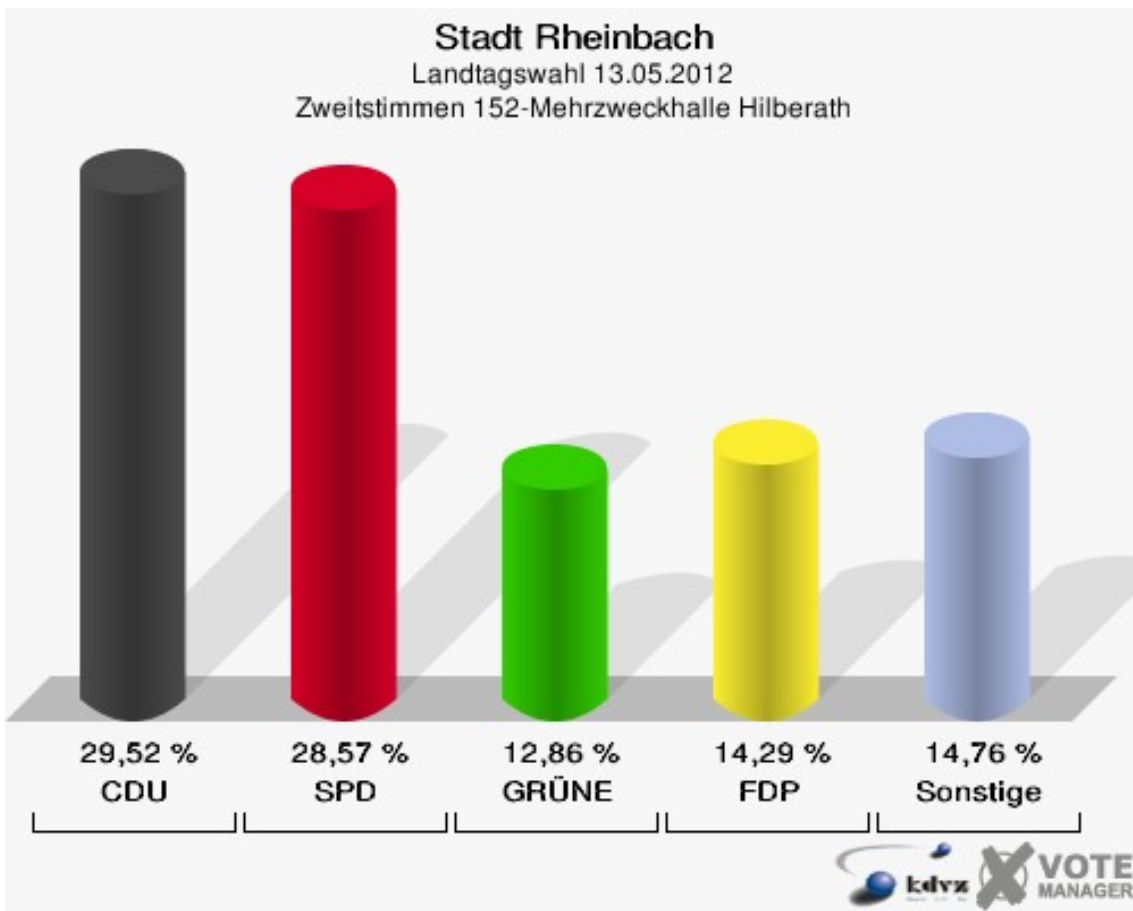

151-Kindergarten Neukirchen

	Erststimmen		Zweitstimmen	
Wahlberechtigte	514		514	
Wähler/innen	281	54,67 %	281	54,67 %
ungültige Stimmen	6	2,14 %	5	1,78 %
gültige Stimmen	275	97,86 %	276	98,22 %
von Boeselager, CDU	114	41,45 %	83	30,07 %
große Deters, SPD	88	32,00 %	72	26,09 %
Windhuis, GRÜNE	28	10,18 %	39	14,13 %
Wolf-Umhauer, FDP	21	7,64 %	47	17,03 %
Eßer, DIE LINKE	4	1,45 %	7	2,54 %
Weiler, PIRATEN	18	6,55 %	15	5,43 %
pro NRW	---	---	2	0,72 %
NPD	---	---	1	0,36 %
Tierschutzpartei	---	---	4	1,45 %
FAMILIE	---	---	3	1,09 %
BIG	---	---	0	0,00 %
Die PARTEI	---	---	0	0,00 %
ÖDP	---	---	0	0,00 %
FBI/ Freie Wähler	---	---	0	0,00 %
AUF	---	---	0	0,00 %
Schöpf, FREIE WÄHLER	2	0,73 %	3	1,09 %
PARTEI DER VER- NUNFT	---	---	0	0,00 %
Plantiko, Volksab- stimmung	0	0,00 %	0	0,00 %

Stadt Rheinbach
Landtagswahl 13.05.2012
Wahlbeteiligung 151-Kindergarten Neukirchen

152-Mehrzweckhalle Hilberath

	Erststimmen		Zweitstimmen	
Wahlberechtigte	342		342	
Wähler/innen	216	63,16 %	216	63,16 %
ungültige Stimmen	6	2,78 %	6	2,78 %
gültige Stimmen	210	97,22 %	210	97,22 %
von Boeselager, CDU	79	37,62 %	62	29,52 %
große Deters, SPD	68	32,38 %	60	28,57 %
Windhuis, GRÜNE	21	10,00 %	27	12,86 %
Wolf-Umhauer, FDP	13	6,19 %	30	14,29 %
Eßer, DIE LINKE	4	1,90 %	2	0,95 %
Weiler, PIRATEN	22	10,48 %	25	11,90 %
pro NRW	---	---	2	0,95 %
NPD	---	---	0	0,00 %
Tierschutzpartei	---	---	0	0,00 %
FAMILIE	---	---	0	0,00 %
BIG	---	---	0	0,00 %
Die PARTEI	---	---	0	0,00 %
ÖDP	---	---	1	0,48 %
FBI/ Freie Wähler	---	---	0	0,00 %
AUF	---	---	0	0,00 %
Schöpf, FREIE WÄHLER	2	0,95 %	0	0,00 %
PARTEI DER VER- NUNFT	---	---	1	0,48 %
Plantiko, Volksab- stimmung	1	0,48 %	0	0,00 %