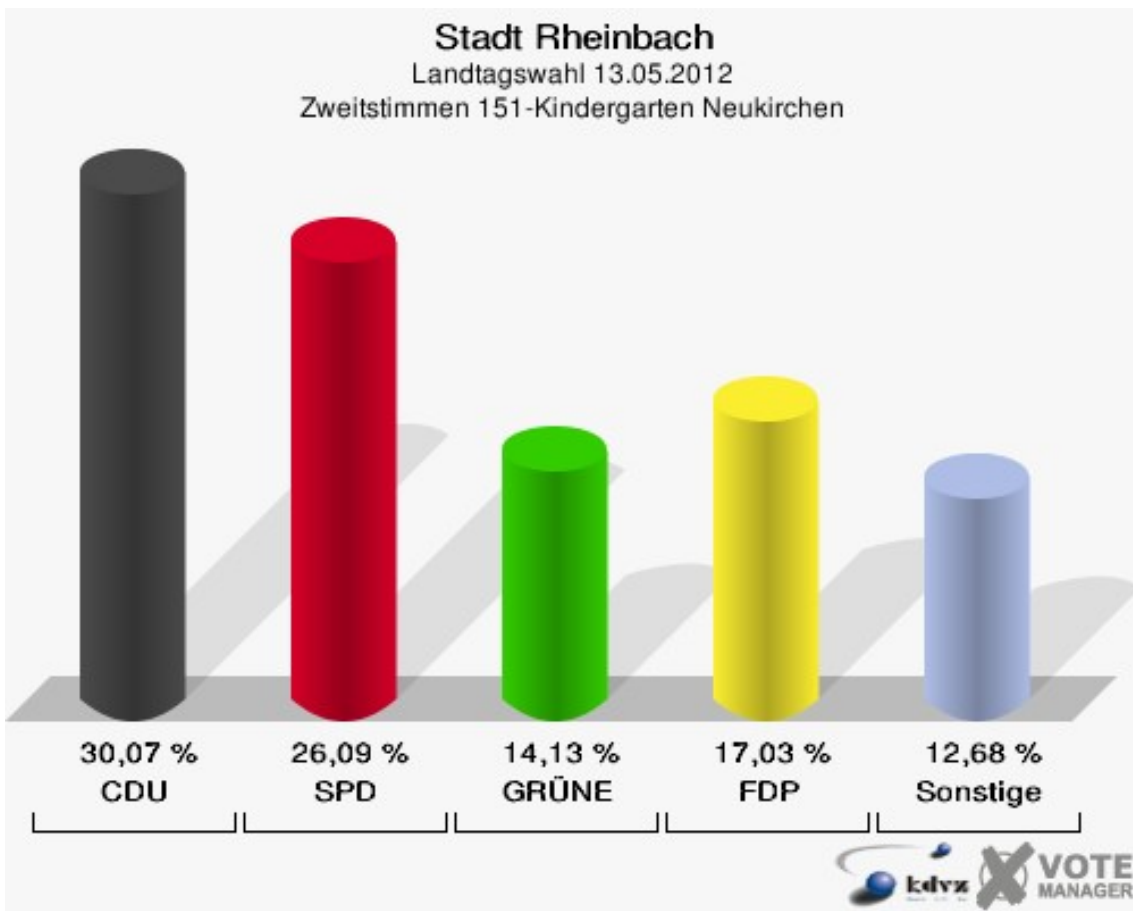

Stadt Rheinbach
Landtagswahl 13.05.2012
Wahlbeteiligung 132-Feuerwehrgerätehaus Niederd.

140-Grundschule Merzbach

	Erststimmen		Zweitstimmen	
Wahlberechtigte	1.253		1.253	
Wähler/innen	659	52,59 %	659	52,59 %
ungültige Stimmen	10	1,52 %	10	1,52 %
gültige Stimmen	649	98,48 %	649	98,48 %
von Boeselager, CDU	253	38,98 %	202	31,12 %
große Deters, SPD	223	34,36 %	168	25,89 %
Windhuis, GRÜNE	46	7,09 %	84	12,94 %
Wolf-Umhauer, FDP	58	8,94 %	103	15,87 %
Eßer, DIE LINKE	6	0,92 %	6	0,92 %
Weiler, PIRATEN	58	8,94 %	56	8,63 %
pro NRW	---	---	10	1,54 %
NPD	---	---	6	0,92 %
Tierschutzpartei	---	---	7	1,08 %
FAMILIE	---	---	3	0,46 %
BIG	---	---	0	0,00 %
Die PARTEI	---	---	0	0,00 %
ÖDP	---	---	0	0,00 %
FBI/ Freie Wähler	---	---	1	0,15 %
AUF	---	---	0	0,00 %
Schöpf, FREIE WÄHLER	4	0,62 %	3	0,46 %
PARTEI DER VER- NUNFT	---	---	0	0,00 %
Plantiko, Volksab- stimmung	1	0,15 %	0	0,00 %

Stadt Rheinbach
Landtagswahl 13.05.2012
Erststimmen 140-Grundschule Merzbach

Stadt Rheinbach
Landtagswahl 13.05.2012
Zweitstimmen 140-Grundschule Merzbach

Stadt Rheinbach
Landtagswahl 13.05.2012
Wahlbeteiligung 140-Grundschule Merzbach

151-Kindergarten Neukirchen

	Erststimmen		Zweitstimmen	
Wahlberechtigte	514		514	
Wähler/innen	281	54,67 %	281	54,67 %
ungültige Stimmen	6	2,14 %	5	1,78 %
gültige Stimmen	275	97,86 %	276	98,22 %
von Boeselager, CDU	114	41,45 %	83	30,07 %
große Deters, SPD	88	32,00 %	72	26,09 %
Windhuis, GRÜNE	28	10,18 %	39	14,13 %
Wolf-Umhauer, FDP	21	7,64 %	47	17,03 %
Eßer, DIE LINKE	4	1,45 %	7	2,54 %
Weiler, PIRATEN	18	6,55 %	15	5,43 %
pro NRW	---	---	2	0,72 %
NPD	---	---	1	0,36 %
Tierschutzpartei	---	---	4	1,45 %
FAMILIE	---	---	3	1,09 %
BIG	---	---	0	0,00 %
Die PARTEI	---	---	0	0,00 %
ÖDP	---	---	0	0,00 %
FBI/ Freie Wähler	---	---	0	0,00 %
AUF	---	---	0	0,00 %
Schöpf, FREIE WÄHLER	2	0,73 %	3	1,09 %
PARTEI DER VER- NUNFT	---	---	0	0,00 %
Plantiko, Volksab- stimmung	0	0,00 %	0	0,00 %