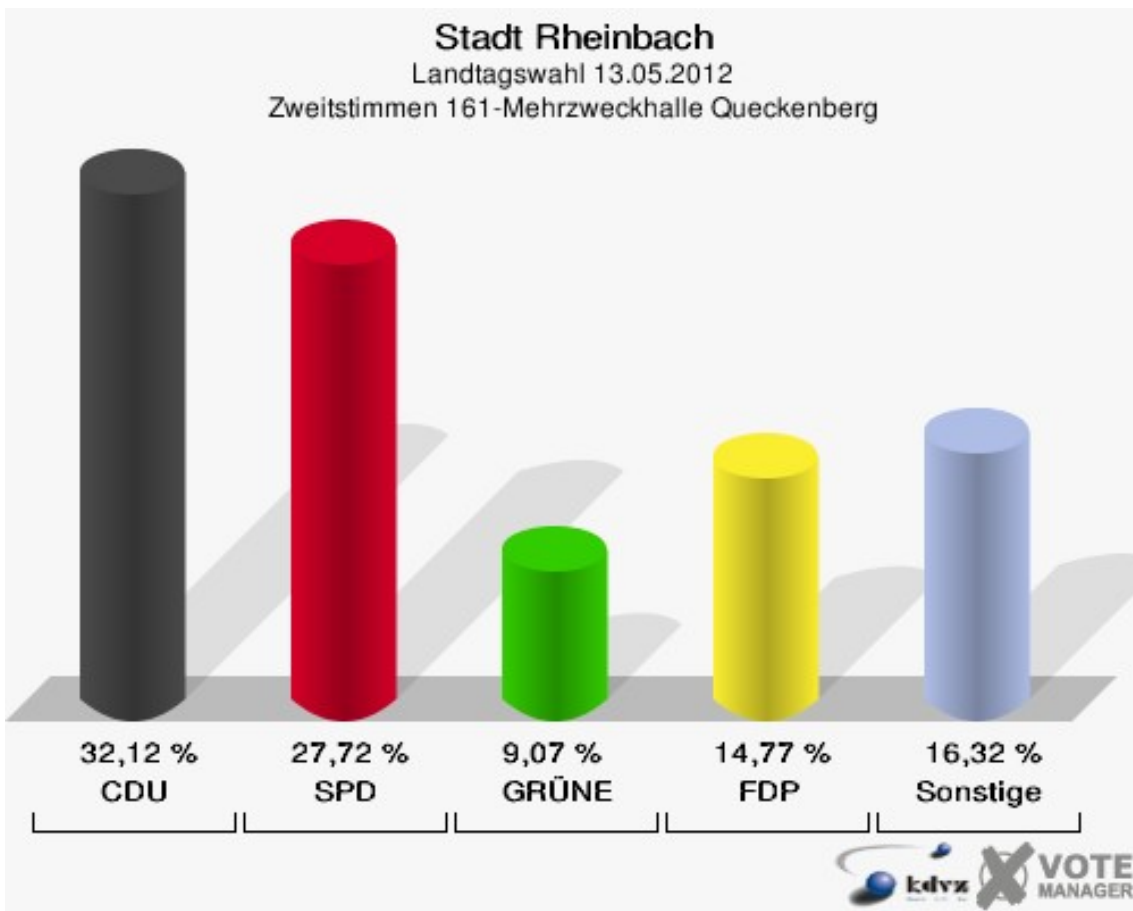

Stadt Rheinbach
Landtagswahl 13.05.2012
Wahlbeteiligung 151-Kindergarten Neukirchen

152-Mehrzweckhalle Hilberath

	Erststimmen		Zweitstimmen	
Wahlberechtigte	342		342	
Wähler/innen	216	63,16 %	216	63,16 %
ungültige Stimmen	6	2,78 %	6	2,78 %
gültige Stimmen	210	97,22 %	210	97,22 %
von Boeselager, CDU	79	37,62 %	62	29,52 %
große Deters, SPD	68	32,38 %	60	28,57 %
Windhuis, GRÜNE	21	10,00 %	27	12,86 %
Wolf-Umhauer, FDP	13	6,19 %	30	14,29 %
Eßer, DIE LINKE	4	1,90 %	2	0,95 %
Weiler, PIRATEN	22	10,48 %	25	11,90 %
pro NRW	---	---	2	0,95 %
NPD	---	---	0	0,00 %
Tierschutzpartei	---	---	0	0,00 %
FAMILIE	---	---	0	0,00 %
BIG	---	---	0	0,00 %
Die PARTEI	---	---	0	0,00 %
ÖDP	---	---	1	0,48 %
FBI/ Freie Wähler	---	---	0	0,00 %
AUF	---	---	0	0,00 %
Schöpf, FREIE WÄHLER	2	0,95 %	0	0,00 %
PARTEI DER VER- NUNFT	---	---	1	0,48 %
Plantiko, Volksab- stimmung	1	0,48 %	0	0,00 %

Stadt Rheinbach
Landtagswahl 13.05.2012
Wahlbeteiligung 152-Mehrzweckhalle Hilberath

161-Mehrzweckhalle Queckenberg

	Erststimmen		Zweitstimmen	
Wahlberechtigte	752		752	
Wähler/innen	394	52,39 %	394	52,39 %
ungültige Stimmen	11	2,79 %	8	2,03 %
gültige Stimmen	383	97,21 %	386	97,97 %
von Boeselager, CDU	169	44,13 %	124	32,12 %
große Deters, SPD	108	28,20 %	107	27,72 %
Windhuis, GRÜNE	35	9,14 %	35	9,07 %
Wolf-Umhauer, FDP	28	7,31 %	57	14,77 %
Eßer, DIE LINKE	9	2,35 %	9	2,33 %
Weiler, PIRATEN	33	8,62 %	32	8,29 %
pro NRW	---	---	6	1,55 %
NPD	---	---	1	0,26 %
Tierschutzpartei	---	---	7	1,81 %
FAMILIE	---	---	1	0,26 %
BIG	---	---	1	0,26 %
Die PARTEI	---	---	1	0,26 %
ÖDP	---	---	3	0,78 %
FBI/ Freie Wähler	---	---	1	0,26 %
AUF	---	---	1	0,26 %
Schöpf, FREIE WÄHLER	1	0,26 %	0	0,00 %
PARTEI DER VER- NUNFT	---	---	0	0,00 %
Plantiko, Volksab- stimmung	0	0,00 %	0	0,00 %