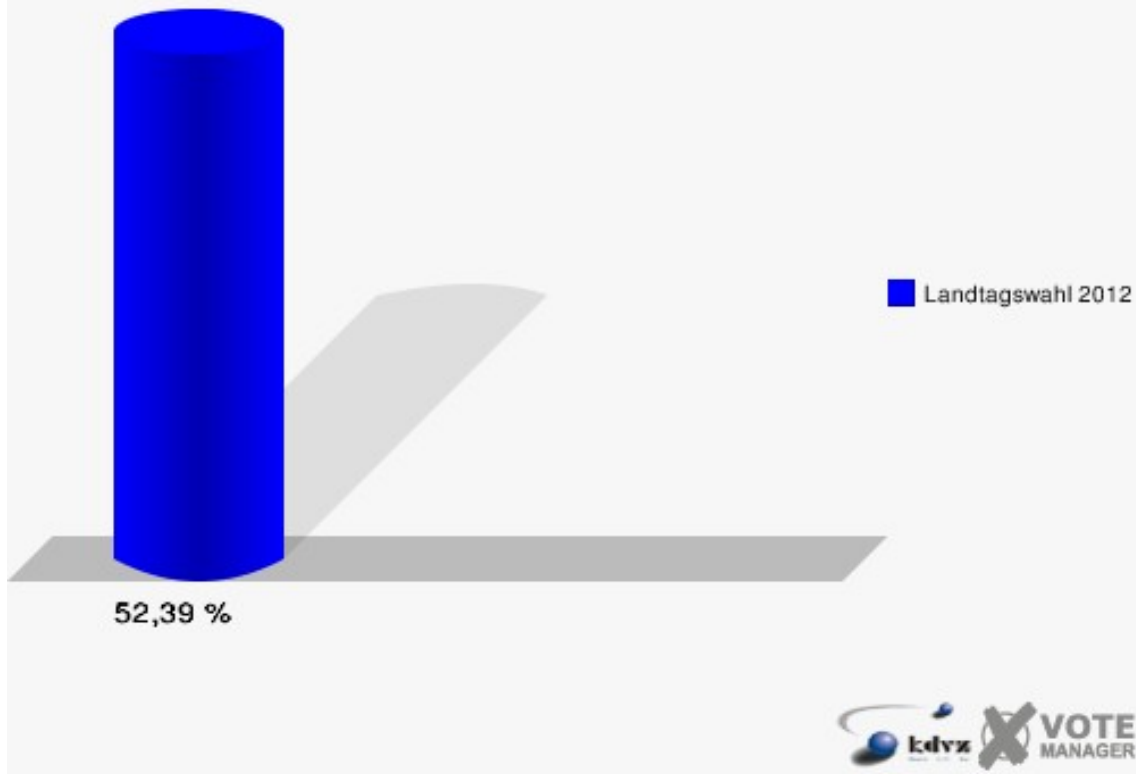

Stadt Rheinbach
Landtagswahl 13.05.2012
Wahlbeteiligung 161-Mehrzweckhalle Queckenberg

162-Gaststätte Röttgen

	Erststimmen		Zweitstimmen	
Wahlberechtigte	264		264	
Wähler/innen	144	54,55 %	144	54,55 %
ungültige Stimmen	2	1,39 %	3	2,08 %
gültige Stimmen	142	98,61 %	141	97,92 %
von Boeselager, CDU	59	41,55 %	42	29,79 %
große Deters, SPD	48	33,80 %	40	28,37 %
Windhuis, GRÜNE	19	13,38 %	24	17,02 %
Wolf-Umhauer, FDP	7	4,93 %	23	16,31 %
Eßer, DIE LINKE	0	0,00 %	1	0,71 %
Weiler, PIRATEN	9	6,34 %	10	7,09 %
pro NRW	---	---	1	0,71 %
NPD	---	---	0	0,00 %
Tierschutzpartei	---	---	0	0,00 %
FAMILIE	---	---	0	0,00 %
BIG	---	---	0	0,00 %
Die PARTEI	---	---	0	0,00 %
ÖDP	---	---	0	0,00 %
FBI/ Freie Wähler	---	---	0	0,00 %
AUF	---	---	0	0,00 %
Schöpf, FREIE WÄHLER	0	0,00 %	0	0,00 %
PARTEI DER VER- NUNFT	---	---	0	0,00 %
Plantiko, Volksab- stimmung	0	0,00 %	0	0,00 %