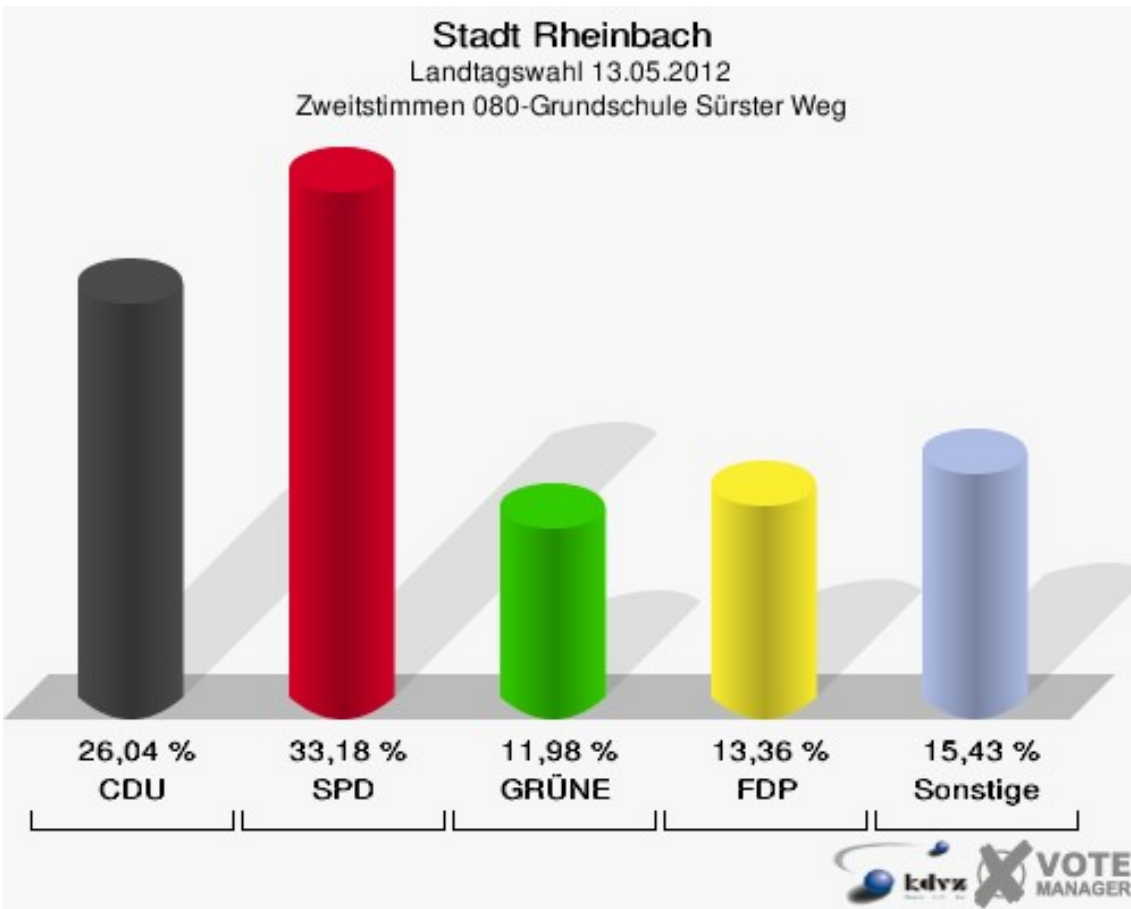

Stadt Rheinbach
Landtagswahl 13.05.2012
Wahlbeteiligung 060-Hauptschule Rheinbach

070-Hauptschule Rheinbach

	Erststimmen		Zweitstimmen	
Wahlberechtigte	952		952	
Wähler/innen	424	44,54 %	424	44,54 %
ungültige Stimmen	6	1,42 %	4	0,94 %
gültige Stimmen	418	98,58 %	420	99,06 %
von Boeselager, CDU	145	34,69 %	122	29,05 %
große Deters, SPD	183	43,78 %	167	39,76 %
Windhuis, GRÜNE	22	5,26 %	31	7,38 %
Wolf-Umhauer, FDP	19	4,55 %	37	8,81 %
Eßer, DIE LINKE	6	1,44 %	8	1,90 %
Weiler, PIRATEN	38	9,09 %	40	9,52 %
pro NRW	---	---	4	0,95 %
NPD	---	---	4	0,95 %
Tierschutzpartei	---	---	1	0,24 %
FAMILIE	---	---	0	0,00 %
BIG	---	---	0	0,00 %
Die PARTEI	---	---	1	0,24 %
ÖDP	---	---	1	0,24 %
FBI/ Freie Wähler	---	---	1	0,24 %
AUF	---	---	2	0,48 %
Schöpf, FREIE WÄHLER	1	0,24 %	0	0,00 %
PARTEI DER VER- NUNFT	---	---	1	0,24 %
Plantiko, Volksab- stimmung	4	0,96 %	0	0,00 %

Stadt Rheinbach
Landtagswahl 13.05.2012
Wahlbeteiligung 070-Hauptschule Rheinbach

080-Grundschule Sürster Weg

	Erststimmen		Zweitstimmen	
Wahlberechtigte	921		921	
Wähler/innen	442	47,99 %	442	47,99 %
ungültige Stimmen	6	1,36 %	8	1,81 %
gültige Stimmen	436	98,64 %	434	98,19 %
von Boeselager, CDU	154	35,32 %	113	26,04 %
große Deters, SPD	168	38,53 %	144	33,18 %
Windhuis, GRÜNE	42	9,63 %	52	11,98 %
Wolf-Umhauer, FDP	24	5,50 %	58	13,36 %
Eßer, DIE LINKE	5	1,15 %	9	2,07 %
Weiler, PIRATEN	39	8,94 %	41	9,45 %
pro NRW	---	---	2	0,46 %
NPD	---	---	4	0,92 %
Tierschutzpartei	---	---	3	0,69 %
FAMILIE	---	---	2	0,46 %
BIG	---	---	1	0,23 %
Die PARTEI	---	---	0	0,00 %
ÖDP	---	---	1	0,23 %
FBI/ Freie Wähler	---	---	2	0,46 %
AUF	---	---	0	0,00 %
Schöpf, FREIE WÄHLER	2	0,46 %	2	0,46 %
PARTEI DER VER- NUNFT	---	---	0	0,00 %
Plantiko, Volksab- stimmung	2	0,46 %	0	0,00 %