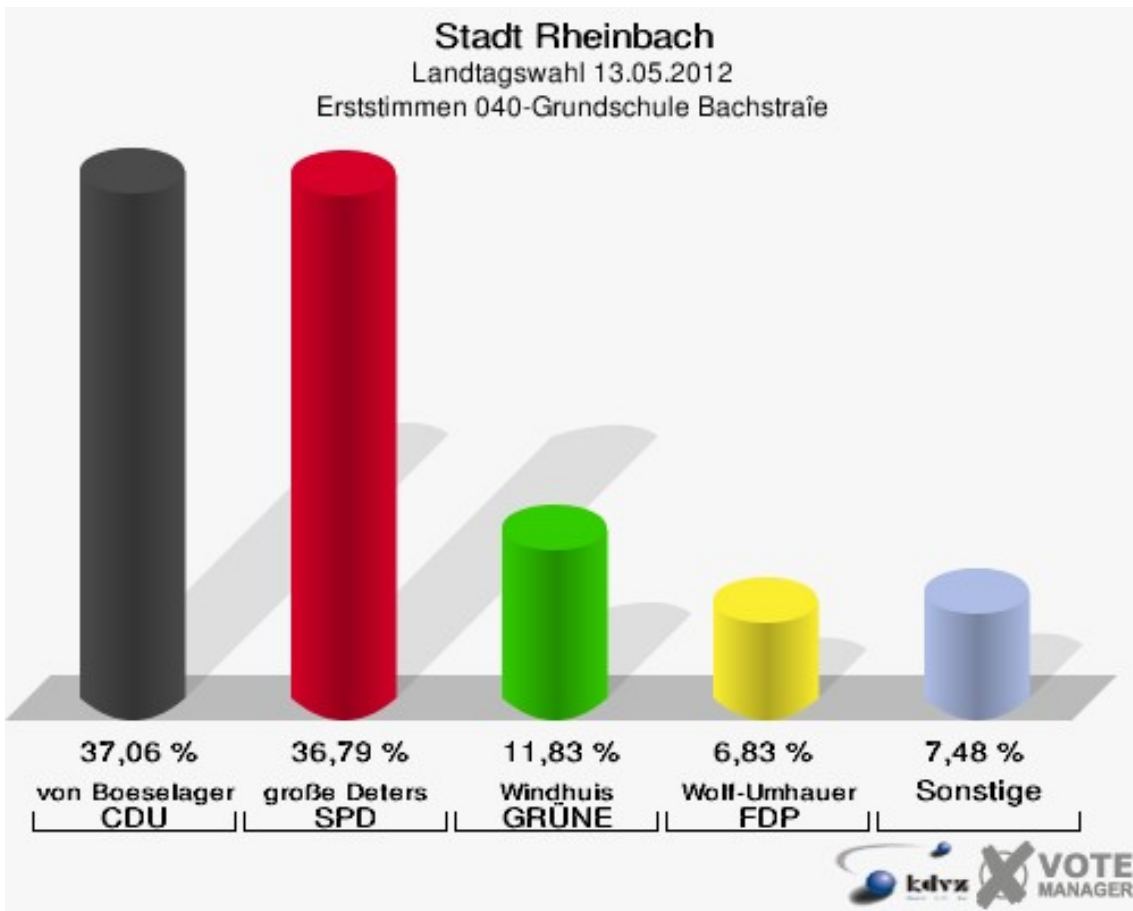

Stadt Rheinbach
Landtagswahl 13.05.2012
Wahlbeteiligung 020-Rathaus

030-Rathaus

	Erststimmen		Zweitstimmen	
Wahlberechtigte	1.385		1.385	
Wähler/innen	591	42,67 %	591	42,67 %
ungültige Stimmen	17	2,88 %	17	2,88 %
gültige Stimmen	574	97,12 %	574	97,12 %
von Boeselager, CDU	224	39,02 %	181	31,53 %
große Deters, SPD	195	33,97 %	170	29,62 %
Windhuis, GRÜNE	53	9,23 %	68	11,85 %
Wolf-Umhauer, FDP	30	5,23 %	61	10,63 %
Eßer, DIE LINKE	19	3,31 %	15	2,61 %
Weiler, PIRATEN	52	9,06 %	52	9,06 %
pro NRW	---	---	11	1,92 %
NPD	---	---	2	0,35 %
Tierschutzpartei	---	---	4	0,70 %
FAMILIE	---	---	1	0,17 %
BIG	---	---	1	0,17 %
Die PARTEI	---	---	1	0,17 %
ÖDP	---	---	3	0,52 %
FBI/ Freie Wähler	---	---	0	0,00 %
AUF	---	---	1	0,17 %
Schöpf, FREIE WÄHLER	0	0,00 %	3	0,52 %
PARTEI DER VER- NUNFT	---	---	0	0,00 %
Plantiko, Volksab- stimmung	1	0,17 %	0	0,00 %

Stadt Rheinbach
Landtagswahl 13.05.2012
Wahlbeteiligung 030-Rathaus

040-Grundschule Bachstraße

	Erststimmen		Zweitstimmen	
Wahlberechtigte	1.426		1.426	
Wähler/innen	773	54,21 %	773	54,21 %
ungültige Stimmen	12	1,55 %	12	1,55 %
gültige Stimmen	761	98,45 %	761	98,45 %
von Boeselager, CDU	282	37,06 %	199	26,15 %
große Deters, SPD	280	36,79 %	249	32,72 %
Windhuis, GRÜNE	90	11,83 %	122	16,03 %
Wolf-Umhauer, FDP	52	6,83 %	115	15,11 %
Eßer, DIE LINKE	2	0,26 %	4	0,53 %
Weiler, PIRATEN	45	5,91 %	50	6,57 %
pro NRW	---	---	3	0,39 %
NPD	---	---	0	0,00 %
Tierschutzpartei	---	---	3	0,39 %
FAMILIE	---	---	4	0,53 %
BIG	---	---	0	0,00 %
Die PARTEI	---	---	1	0,13 %
ÖDP	---	---	2	0,26 %
FBI/ Freie Wähler	---	---	1	0,13 %
AUF	---	---	0	0,00 %
Schöpf, FREIE WÄHLER	7	0,92 %	6	0,79 %
PARTEI DER VER- NUNFT	---	---	2	0,26 %
Plantiko, Volksab- stimmung	3	0,39 %	0	0,00 %