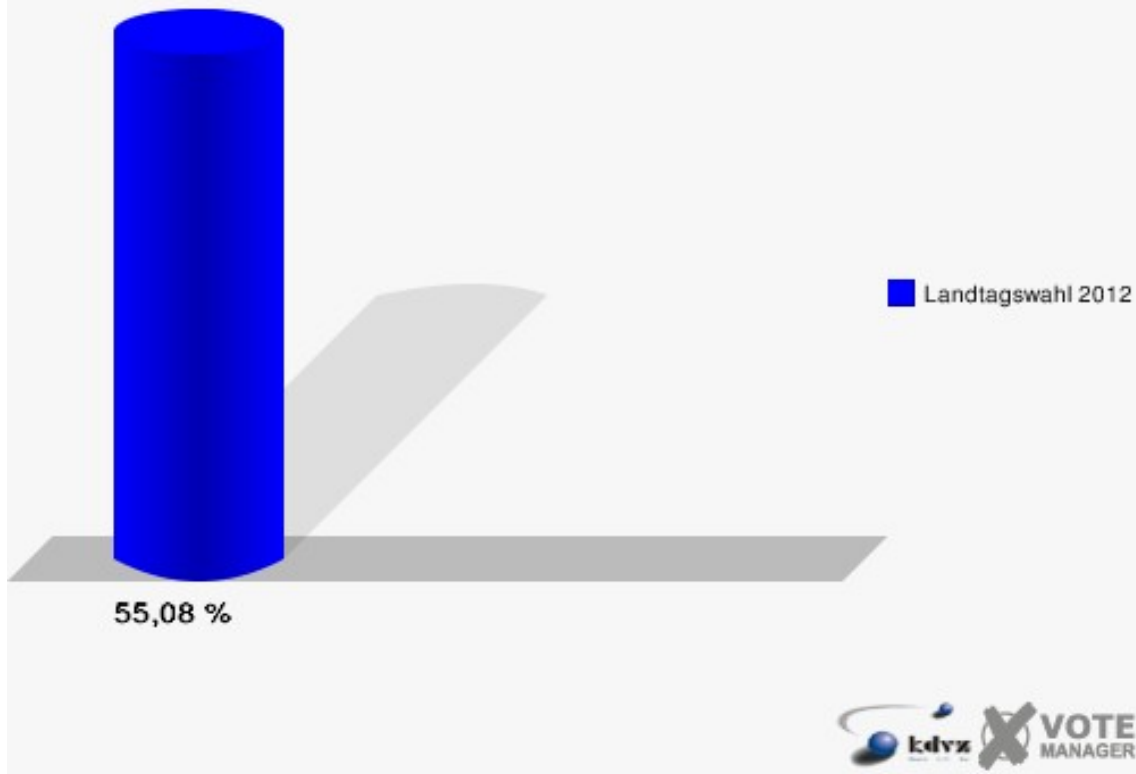

Stadt Rheinbach
Landtagswahl 13.05.2012
Wahlbeteiligung 100-Hauptschule Rheinbach

110-Grundschule Flerzheim

	Erststimmen		Zweitstimmen	
Wahlberechtigte	954		954	
Wähler/innen	477	50,00 %	477	50,00 %
ungültige Stimmen	3	0,63 %	7	1,47 %
gültige Stimmen	474	99,37 %	470	98,53 %
von Boeselager, CDU	212	44,73 %	161	34,26 %
große Deters, SPD	145	30,59 %	129	27,45 %
Windhuis, GRÜNE	41	8,65 %	49	10,43 %
Wolf-Umhauer, FDP	21	4,43 %	46	9,79 %
Eßer, DIE LINKE	10	2,11 %	8	1,70 %
Weiler, PIRATEN	42	8,86 %	49	10,43 %
pro NRW	---	---	14	2,98 %
NPD	---	---	1	0,21 %
Tierschutzpartei	---	---	6	1,28 %
FAMILIE	---	---	2	0,43 %
BIG	---	---	0	0,00 %
Die PARTEI	---	---	1	0,21 %
ÖDP	---	---	1	0,21 %
FBI/ Freie Wähler	---	---	0	0,00 %
AUF	---	---	1	0,21 %
Schöpf, FREIE WÄHLER	1	0,21 %	2	0,43 %
PARTEI DER VER- NUNFT	---	---	0	0,00 %
Plantiko, Volksab- stimmung	2	0,42 %	0	0,00 %