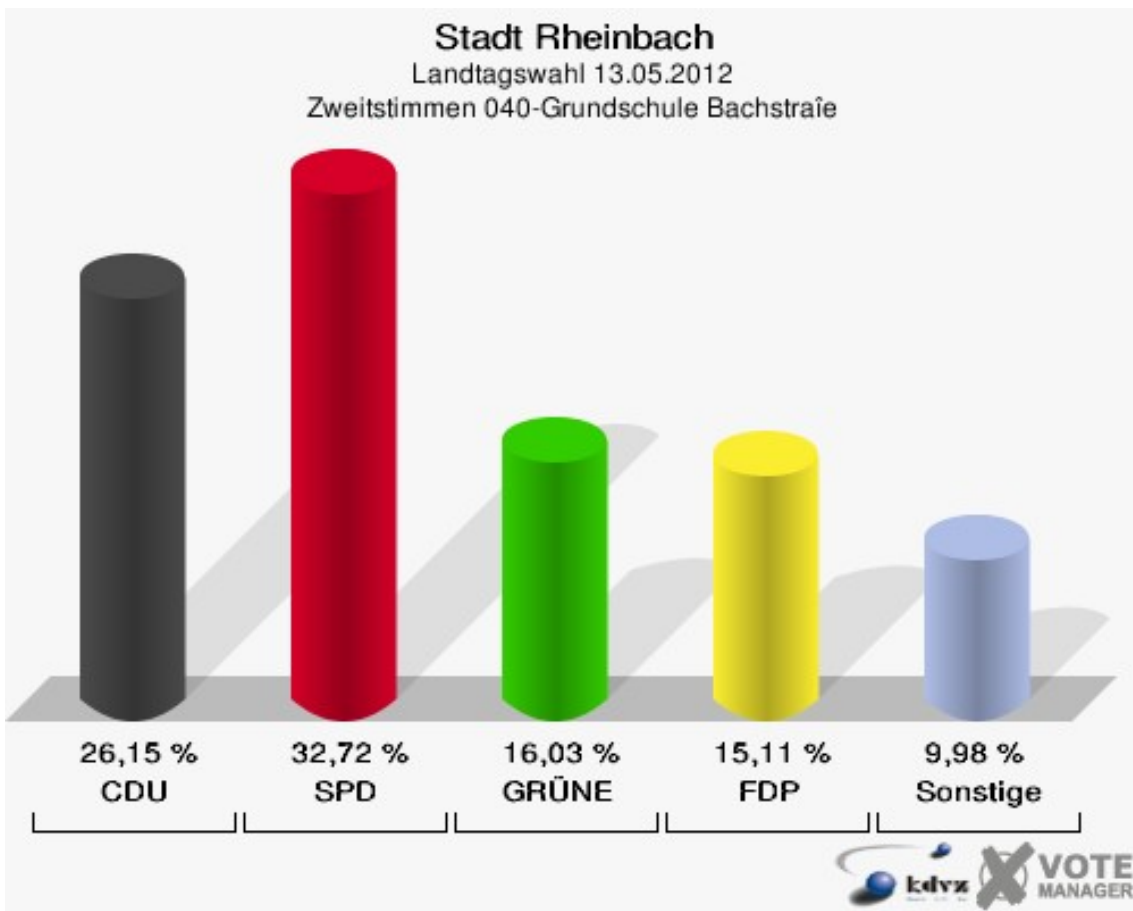

040-Grundschule Bachstraße

	Erststimmen		Zweitstimmen	
Wahlberechtigte	1.426		1.426	
Wähler/innen	773	54,21 %	773	54,21 %
ungültige Stimmen	12	1,55 %	12	1,55 %
gültige Stimmen	761	98,45 %	761	98,45 %
von Boeselager, CDU	282	37,06 %	199	26,15 %
große Deters, SPD	280	36,79 %	249	32,72 %
Windhuis, GRÜNE	90	11,83 %	122	16,03 %
Wolf-Umhauer, FDP	52	6,83 %	115	15,11 %
Eßer, DIE LINKE	2	0,26 %	4	0,53 %
Weiler, PIRATEN	45	5,91 %	50	6,57 %
pro NRW	---	---	3	0,39 %
NPD	---	---	0	0,00 %
Tierschutzpartei	---	---	3	0,39 %
FAMILIE	---	---	4	0,53 %
BIG	---	---	0	0,00 %
Die PARTEI	---	---	1	0,13 %
ÖDP	---	---	2	0,26 %
FBI/ Freie Wähler	---	---	1	0,13 %
AUF	---	---	0	0,00 %
Schöpf, FREIE WÄHLER	7	0,92 %	6	0,79 %
PARTEI DER VER- NUNFT	---	---	2	0,26 %
Plantiko, Volksab- stimmung	3	0,39 %	0	0,00 %