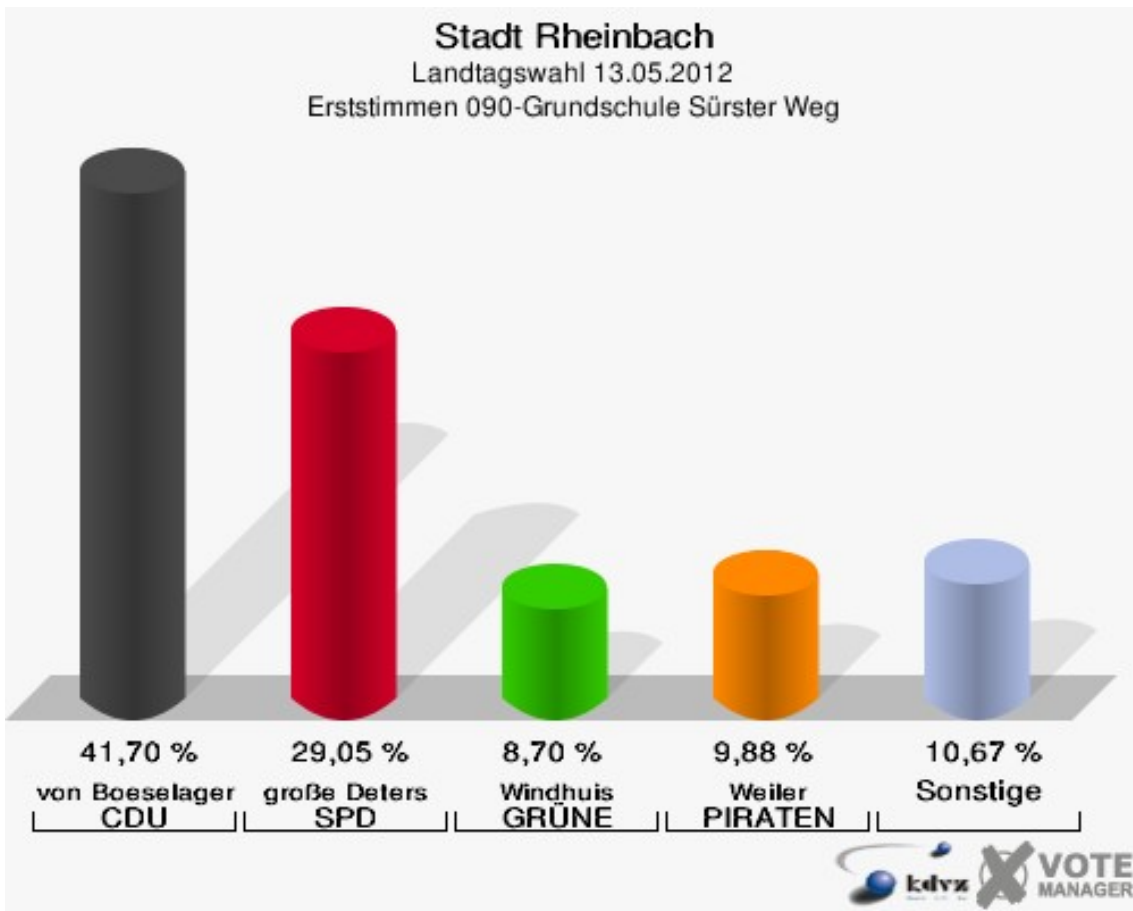

Stadt Rheinbach
Landtagswahl 13.05.2012
Wahlbeteiligung 070-Hauptschule Rheinbach

080-Grundschule Sürster Weg

	Erststimmen		Zweitstimmen	
Wahlberechtigte	921		921	
Wähler/innen	442	47,99 %	442	47,99 %
ungültige Stimmen	6	1,36 %	8	1,81 %
gültige Stimmen	436	98,64 %	434	98,19 %
von Boeselager, CDU	154	35,32 %	113	26,04 %
große Deters, SPD	168	38,53 %	144	33,18 %
Windhuis, GRÜNE	42	9,63 %	52	11,98 %
Wolf-Umhauer, FDP	24	5,50 %	58	13,36 %
Eßer, DIE LINKE	5	1,15 %	9	2,07 %
Weiler, PIRATEN	39	8,94 %	41	9,45 %
pro NRW	---	---	2	0,46 %
NPD	---	---	4	0,92 %
Tierschutzpartei	---	---	3	0,69 %
FAMILIE	---	---	2	0,46 %
BIG	---	---	1	0,23 %
Die PARTEI	---	---	0	0,00 %
ÖDP	---	---	1	0,23 %
FBI/ Freie Wähler	---	---	2	0,46 %
AUF	---	---	0	0,00 %
Schöpf, FREIE WÄHLER	2	0,46 %	2	0,46 %
PARTEI DER VER- NUNFT	---	---	0	0,00 %
Plantiko, Volksab- stimmung	2	0,46 %	0	0,00 %

Stadt Rheinbach
Landtagswahl 13.05.2012
Wahlbeteiligung 080-Grundschule Sürster Weg

090-Grundschule Sürster Weg

	Erststimmen		Zweitstimmen	
Wahlberechtigte	1.186		1.186	
Wähler/innen	506	42,66 %	506	42,66 %
ungültige Stimmen	0	0,00 %	2	0,40 %
gültige Stimmen	506	100,00 %	504	99,60 %
von Boeselager, CDU	211	41,70 %	166	32,94 %
große Deters, SPD	147	29,05 %	126	25,00 %
Windhuis, GRÜNE	44	8,70 %	57	11,31 %
Wolf-Umhauer, FDP	36	7,11 %	70	13,89 %
Eßer, DIE LINKE	13	2,57 %	9	1,79 %
Weiler, PIRATEN	50	9,88 %	55	10,91 %
pro NRW	---	---	7	1,39 %
NPD	---	---	1	0,20 %
Tierschutzpartei	---	---	4	0,79 %
FAMILIE	---	---	4	0,79 %
BIG	---	---	0	0,00 %
Die PARTEI	---	---	2	0,40 %
ÖDP	---	---	1	0,20 %
FBI/ Freie Wähler	---	---	0	0,00 %
AUF	---	---	2	0,40 %
Schöpf, FREIE WÄHLER	4	0,79 %	0	0,00 %
PARTEI DER VER- NUNFT	---	---	0	0,00 %
Plantiko, Volksab- stimmung	1	0,20 %	0	0,00 %