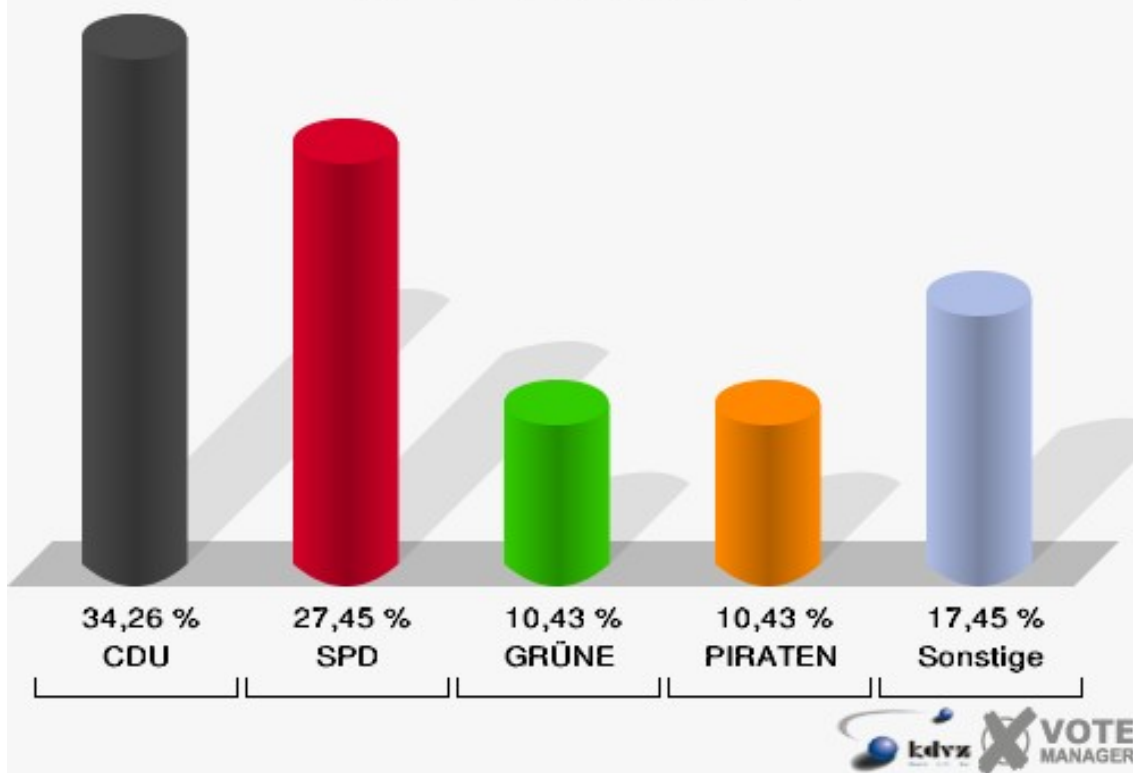

Stadt Rheinbach
Landtagswahl 13.05.2012
Wahlbeteiligung 090-Grundschule Sürster Weg

100-Hauptschule Rheinbach

	Erststimmen		Zweitstimmen	
Wahlberechtigte	1.249		1.249	
Wähler/innen	688	55,08 %	688	55,08 %
ungültige Stimmen	5	0,73 %	4	0,58 %
gültige Stimmen	683	99,27 %	684	99,42 %
von Boeselager, CDU	291	42,61 %	207	30,26 %
große Deters, SPD	234	34,26 %	213	31,14 %
Windhuis, GRÜNE	43	6,30 %	58	8,48 %
Wolf-Umhauer, FDP	52	7,61 %	125	18,27 %
Eßer, DIE LINKE	9	1,32 %	9	1,32 %
Weiler, PIRATEN	43	6,30 %	48	7,02 %
pro NRW	---	---	9	1,32 %
NPD	---	---	1	0,15 %
Tierschutzpartei	---	---	3	0,44 %
FAMILIE	---	---	1	0,15 %
BIG	---	---	0	0,00 %
Die PARTEI	---	---	2	0,29 %
ÖDP	---	---	2	0,29 %
FBI/ Freie Wähler	---	---	0	0,00 %
AUF	---	---	0	0,00 %
Schöpf, FREIE WÄHLER	7	1,02 %	6	0,88 %
PARTEI DER VER- NUNFT	---	---	0	0,00 %
Plantiko, Volksab- stimmung	4	0,59 %	0	0,00 %

Stadt Rheinbach
Landtagswahl 13.05.2012
Wahlbeteiligung 100-Hauptschule Rheinbach

110-Grundschule Flerzheim

	Erststimmen		Zweitstimmen	
Wahlberechtigte	954		954	
Wähler/innen	477	50,00 %	477	50,00 %
ungültige Stimmen	3	0,63 %	7	1,47 %
gültige Stimmen	474	99,37 %	470	98,53 %
von Boeselager, CDU	212	44,73 %	161	34,26 %
große Deters, SPD	145	30,59 %	129	27,45 %
Windhuis, GRÜNE	41	8,65 %	49	10,43 %
Wolf-Umhauer, FDP	21	4,43 %	46	9,79 %
Eßer, DIE LINKE	10	2,11 %	8	1,70 %
Weiler, PIRATEN	42	8,86 %	49	10,43 %
pro NRW	---	---	14	2,98 %
NPD	---	---	1	0,21 %
Tierschutzpartei	---	---	6	1,28 %
FAMILIE	---	---	2	0,43 %
BIG	---	---	0	0,00 %
Die PARTEI	---	---	1	0,21 %
ÖDP	---	---	1	0,21 %
FBI/ Freie Wähler	---	---	0	0,00 %
AUF	---	---	1	0,21 %
Schöpf, FREIE WÄHLER	1	0,21 %	2	0,43 %
PARTEI DER VER- NUNFT	---	---	0	0,00 %
Plantiko, Volksab- stimmung	2	0,42 %	0	0,00 %

Stadt Rheinbach
Landtagswahl 13.05.2012
Erststimmen 110-Grundschule Flerzheim

Stadt Rheinbach
Landtagswahl 13.05.2012
Zweitstimmen 110-Grundschule Flerzheim

Stadt Rheinbach
Landtagswahl 13.05.2012
Wahlbeteiligung 110-Grundschule Fierzheim