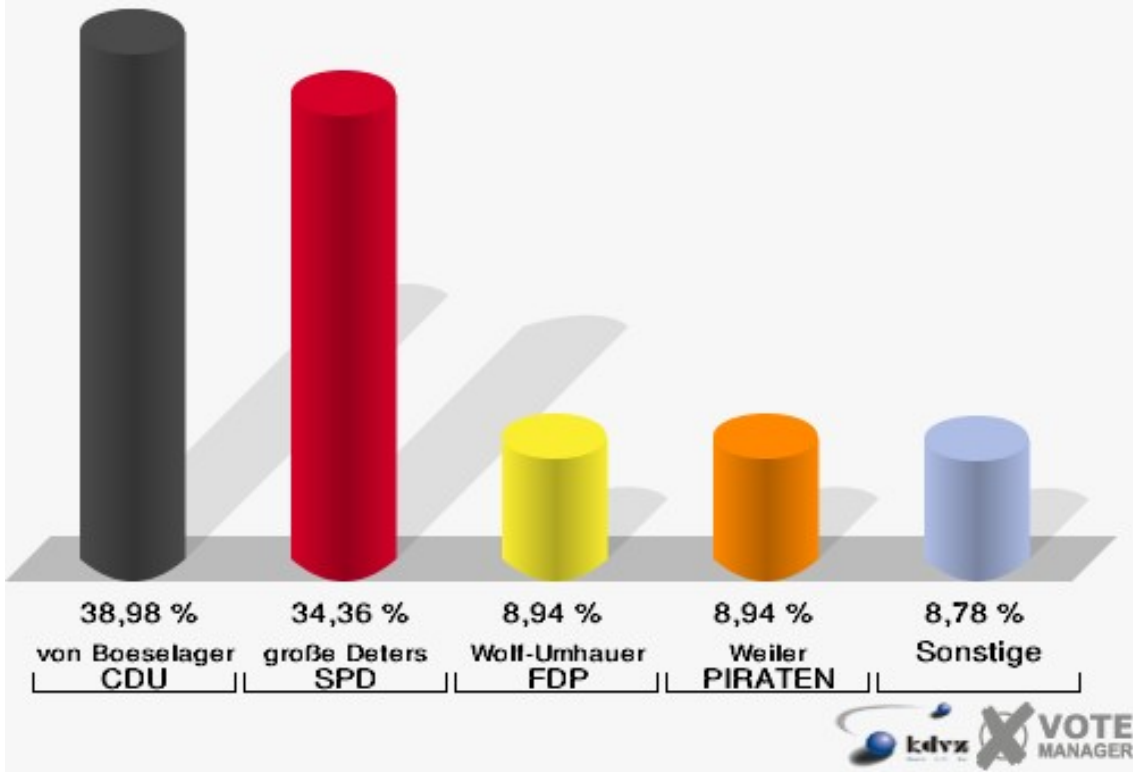

Stadt Rheinbach
Landtagswahl 13.05.2012
Erststimmen 140-Grundschule Merzbach