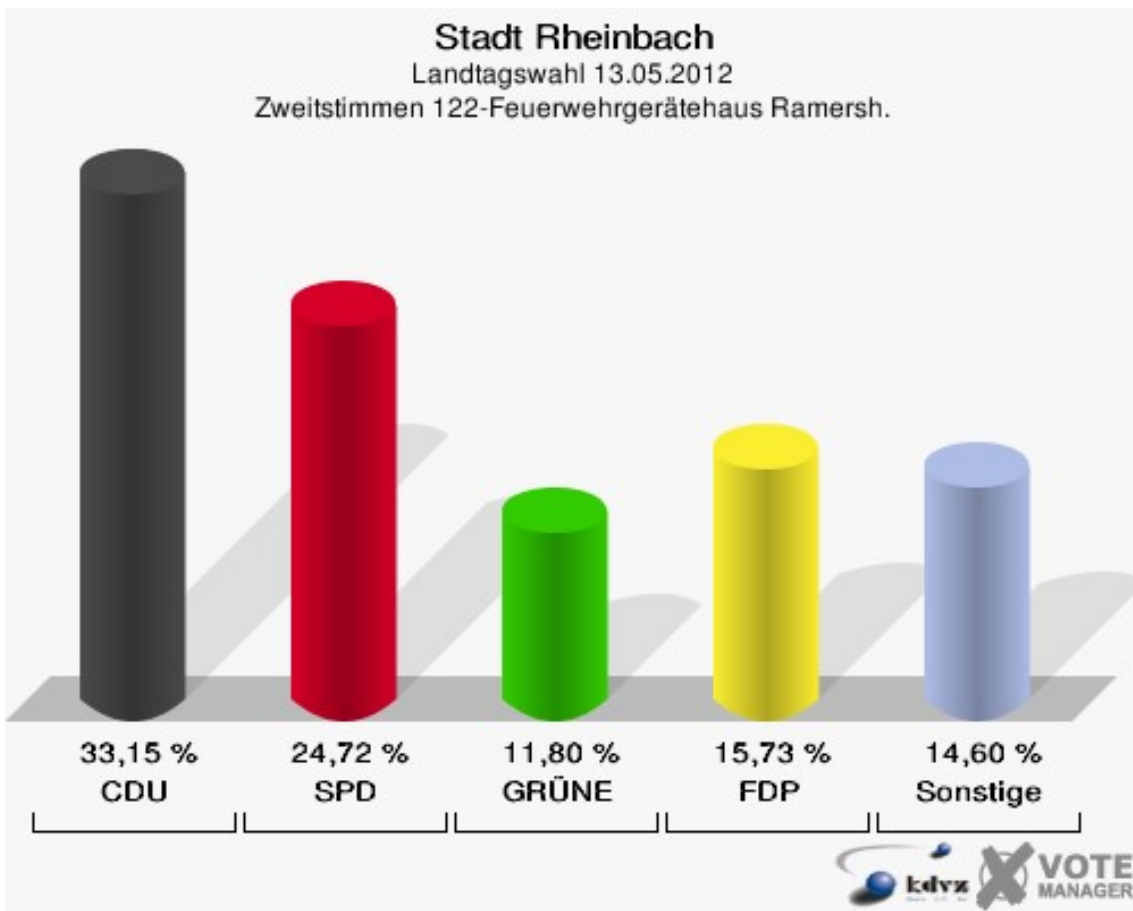

121-Grundschule Flerzheim

	Erststimmen		Zweitstimmen	
Wahlberechtigte	538		538	
Wähler/innen	281	52,23 %	281	52,23 %
ungültige Stimmen	7	2,49 %	4	1,42 %
gültige Stimmen	274	97,51 %	277	98,58 %
von Boeselager, CDU	116	42,34 %	98	35,38 %
große Deters, SPD	76	27,74 %	79	28,52 %
Windhuis, GRÜNE	23	8,39 %	18	6,50 %
Wolf-Umhauer, FDP	18	6,57 %	29	10,47 %
Eßer, DIE LINKE	4	1,46 %	6	2,17 %
Weiler, PIRATEN	35	12,77 %	30	10,83 %
pro NRW	---	---	6	2,17 %
NPD	---	---	3	1,08 %
Tierschutzpartei	---	---	4	1,44 %
FAMILIE	---	---	1	0,36 %
BIG	---	---	0	0,00 %
Die PARTEI	---	---	0	0,00 %
ÖDP	---	---	0	0,00 %
FBI/ Freie Wähler	---	---	0	0,00 %
AUF	---	---	0	0,00 %
Schöpf, FREIE WÄHLER	2	0,73 %	3	1,08 %
PARTEI DER VER- NUNFT	---	---	0	0,00 %
Plantiko, Volksab- stimmung	0	0,00 %	0	0,00 %

Stadt Rheinbach
Landtagswahl 13.05.2012
Erststimmen 121-Grundschule Flerzheim

Stadt Rheinbach
Landtagswahl 13.05.2012
Zweitstimmen 121-Grundschule Flerzheim

Stadt Rheinbach
Landtagswahl 13.05.2012
Wahlbeteiligung 121-Grundschule Fierzheim

122-Feuerwehrgerätehaus Ramersh.

	Erststimmen		Zweitstimmen	
Wahlberechtigte	373		373	
Wähler/innen	185	49,60 %	185	49,60 %
ungültige Stimmen	7	3,78 %	7	3,78 %
gültige Stimmen	178	96,22 %	178	96,22 %
von Boeselager, CDU	73	41,01 %	59	33,15 %
große Deters, SPD	54	30,34 %	44	24,72 %
Windhuis, GRÜNE	17	9,55 %	21	11,80 %
Wolf-Umhauer, FDP	15	8,43 %	28	15,73 %
Eßer, DIE LINKE	1	0,56 %	0	0,00 %
Weiler, PIRATEN	17	9,55 %	18	10,11 %
pro NRW	---	---	1	0,56 %
NPD	---	---	2	1,12 %
Tierschutzpartei	---	---	3	1,69 %
FAMILIE	---	---	0	0,00 %
BIG	---	---	0	0,00 %
Die PARTEI	---	---	0	0,00 %
ÖDP	---	---	1	0,56 %
FBI/ Freie Wähler	---	---	1	0,56 %
AUF	---	---	0	0,00 %
Schöpf, FREIE WÄHLER	0	0,00 %	0	0,00 %
PARTEI DER VER- NUNFT	---	---	0	0,00 %
Plantiko, Volksab- stimmung	1	0,56 %	0	0,00 %