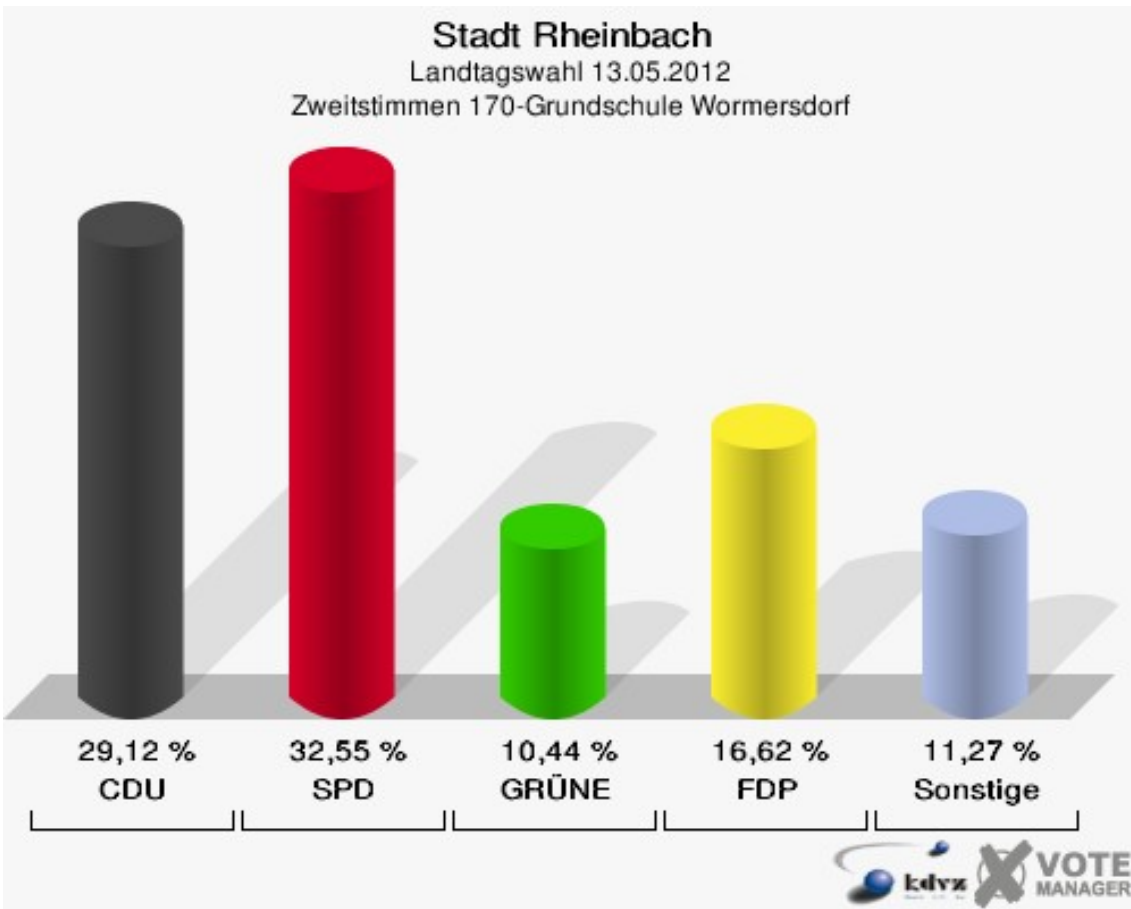

Stadt Rheinbach
Landtagswahl 13.05.2012
Wahlbeteiligung 161-Mehrzweckhalle Queckenberg

162-Gaststätte Röttgen

	Erststimmen		Zweitstimmen	
Wahlberechtigte	264		264	
Wähler/innen	144	54,55 %	144	54,55 %
ungültige Stimmen	2	1,39 %	3	2,08 %
gültige Stimmen	142	98,61 %	141	97,92 %
von Boeselager, CDU	59	41,55 %	42	29,79 %
große Deters, SPD	48	33,80 %	40	28,37 %
Windhuis, GRÜNE	19	13,38 %	24	17,02 %
Wolf-Umhauer, FDP	7	4,93 %	23	16,31 %
Eßer, DIE LINKE	0	0,00 %	1	0,71 %
Weiler, PIRATEN	9	6,34 %	10	7,09 %
pro NRW	---	---	1	0,71 %
NPD	---	---	0	0,00 %
Tierschutzpartei	---	---	0	0,00 %
FAMILIE	---	---	0	0,00 %
BIG	---	---	0	0,00 %
Die PARTEI	---	---	0	0,00 %
ÖDP	---	---	0	0,00 %
FBI/ Freie Wähler	---	---	0	0,00 %
AUF	---	---	0	0,00 %
Schöpf, FREIE WÄHLER	0	0,00 %	0	0,00 %
PARTEI DER VER- NUNFT	---	---	0	0,00 %
Plantiko, Volksab- stimmung	0	0,00 %	0	0,00 %

Stadt Rheinbach
Landtagswahl 13.05.2012
Erststimmen 162-Gaststätte Röttgen

Stadt Rheinbach
Landtagswahl 13.05.2012
Zweitstimmen 162-Gaststätte Röttgen

Stadt Rheinbach
Landtagswahl 13.05.2012
Wahlbeteiligung 162-Gaststätte Röttgen

170-Grundschule Wormersdorf

	Erststimmen		Zweitstimmen	
Wahlberechtigte	1.346		1.346	
Wähler/innen	741	55,05 %	741	55,05 %
ungültige Stimmen	16	2,16 %	13	1,75 %
gültige Stimmen	725	97,84 %	728	98,25 %
von Boeselager, CDU	301	41,52 %	212	29,12 %
große Deters, SPD	247	34,07 %	237	32,55 %
Windhuis, GRÜNE	66	9,10 %	76	10,44 %
Wolf-Umhauer, FDP	47	6,48 %	121	16,62 %
Eßer, DIE LINKE	12	1,66 %	11	1,51 %
Weiler, PIRATEN	42	5,79 %	49	6,73 %
pro NRW	---	---	7	0,96 %
NPD	---	---	4	0,55 %
Tierschutzpartei	---	---	4	0,55 %
FAMILIE	---	---	1	0,14 %
BIG	---	---	0	0,00 %
Die PARTEI	---	---	1	0,14 %
ÖDP	---	---	0	0,00 %
FBI/ Freie Wähler	---	---	1	0,14 %
AUF	---	---	1	0,14 %
Schöpf, FREIE WÄHLER	5	0,69 %	3	0,41 %
PARTEI DER VER- NUNFT	---	---	0	0,00 %
Plantiko, Volksab- stimmung	5	0,69 %	0	0,00 %