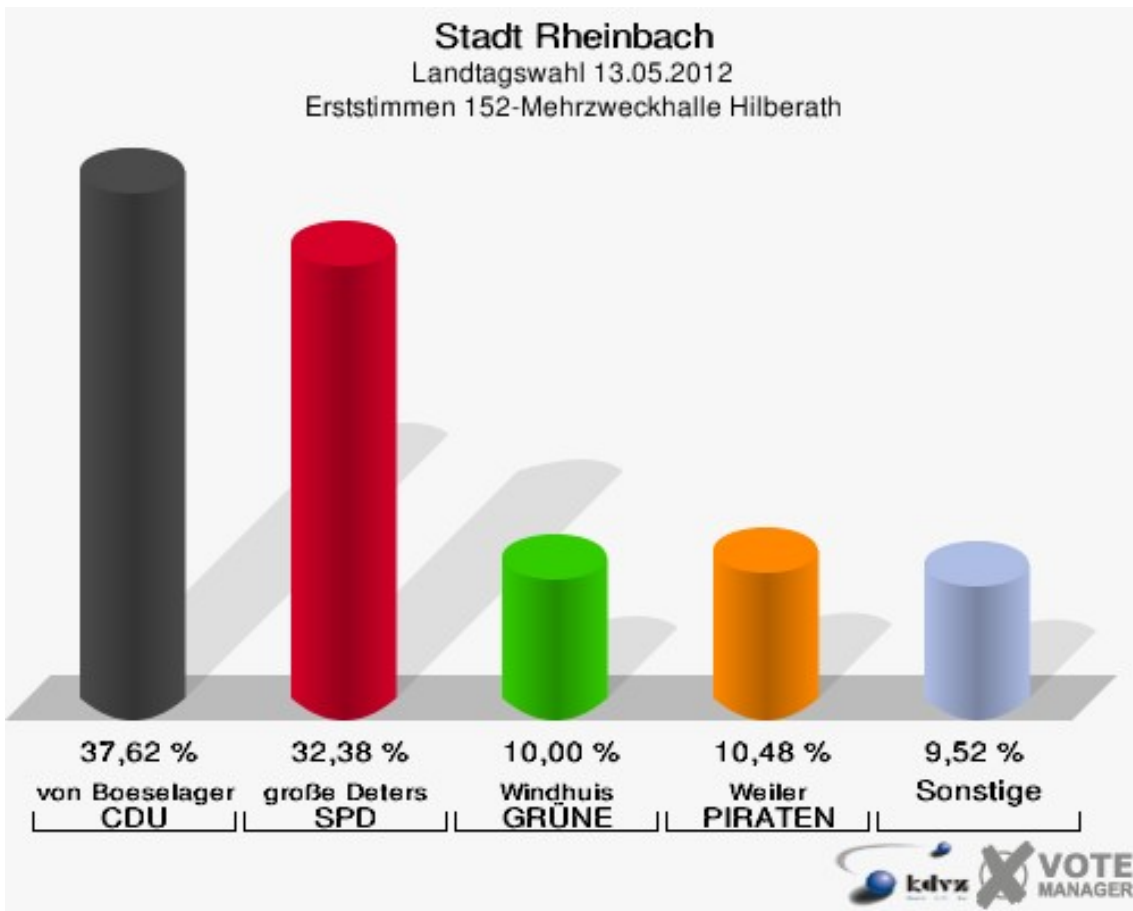

151-Kindergarten Neukirchen

	Erststimmen		Zweitstimmen	
Wahlberechtigte	514		514	
Wähler/innen	281	54,67 %	281	54,67 %
ungültige Stimmen	6	2,14 %	5	1,78 %
gültige Stimmen	275	97,86 %	276	98,22 %
von Boeselager, CDU	114	41,45 %	83	30,07 %
große Deters, SPD	88	32,00 %	72	26,09 %
Windhuis, GRÜNE	28	10,18 %	39	14,13 %
Wolf-Umhauer, FDP	21	7,64 %	47	17,03 %
Eßer, DIE LINKE	4	1,45 %	7	2,54 %
Weiler, PIRATEN	18	6,55 %	15	5,43 %
pro NRW	---	---	2	0,72 %
NPD	---	---	1	0,36 %
Tierschutzpartei	---	---	4	1,45 %
FAMILIE	---	---	3	1,09 %
BIG	---	---	0	0,00 %
Die PARTEI	---	---	0	0,00 %
ÖDP	---	---	0	0,00 %
FBI/ Freie Wähler	---	---	0	0,00 %
AUF	---	---	0	0,00 %
Schöpf, FREIE WÄHLER	2	0,73 %	3	1,09 %
PARTEI DER VER- NUNFT	---	---	0	0,00 %
Plantiko, Volksab- stimmung	0	0,00 %	0	0,00 %

Stadt Rheinbach
Landtagswahl 13.05.2012
Wahlbeteiligung 151-Kindergarten Neukirchen

152-Mehrzweckhalle Hilberath

	Erststimmen		Zweitstimmen	
Wahlberechtigte	342		342	
Wähler/innen	216	63,16 %	216	63,16 %
ungültige Stimmen	6	2,78 %	6	2,78 %
gültige Stimmen	210	97,22 %	210	97,22 %
von Boeselager, CDU	79	37,62 %	62	29,52 %
große Deters, SPD	68	32,38 %	60	28,57 %
Windhuis, GRÜNE	21	10,00 %	27	12,86 %
Wolf-Umhauer, FDP	13	6,19 %	30	14,29 %
Eßer, DIE LINKE	4	1,90 %	2	0,95 %
Weiler, PIRATEN	22	10,48 %	25	11,90 %
pro NRW	---	---	2	0,95 %
NPD	---	---	0	0,00 %
Tierschutzpartei	---	---	0	0,00 %
FAMILIE	---	---	0	0,00 %
BIG	---	---	0	0,00 %
Die PARTEI	---	---	0	0,00 %
ÖDP	---	---	1	0,48 %
FBI/ Freie Wähler	---	---	0	0,00 %
AUF	---	---	0	0,00 %
Schöpf, FREIE WÄHLER	2	0,95 %	0	0,00 %
PARTEI DER VER- NUNFT	---	---	1	0,48 %
Plantiko, Volksab- stimmung	1	0,48 %	0	0,00 %