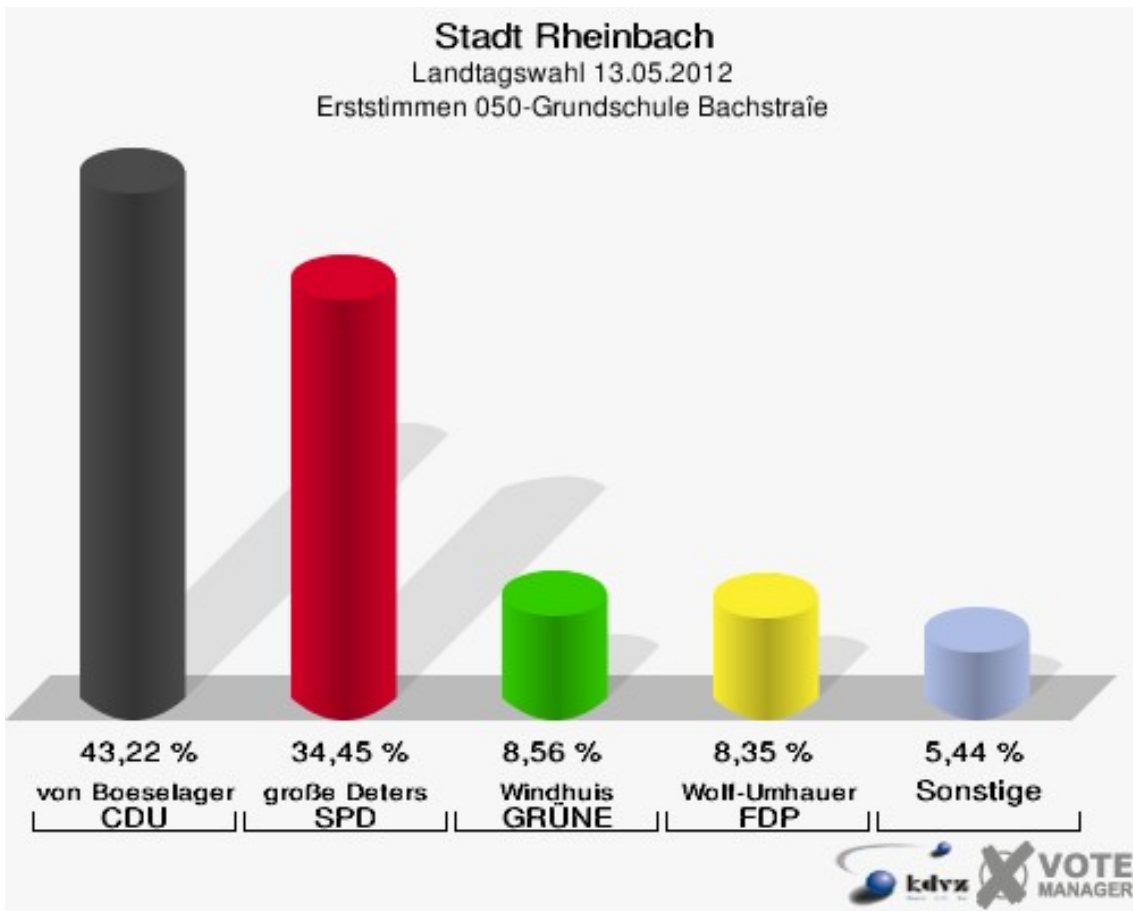

050-Grundschule Bachstraße

	Erststimmen		Zweitstimmen	
Wahlberechtigte	940		940	
Wähler/innen	487	51,81 %	487	51,81 %
ungültige Stimmen	8	1,64 %	8	1,64 %
gültige Stimmen	479	98,36 %	479	98,36 %
von Boeselager, CDU	207	43,22 %	160	33,40 %
große Deters, SPD	165	34,45 %	139	29,02 %
Windhuis, GRÜNE	41	8,56 %	56	11,69 %
Wolf-Umhauer, FDP	40	8,35 %	82	17,12 %
Eßer, DIE LINKE	2	0,42 %	4	0,84 %
Weiler, PIRATEN	18	3,76 %	19	3,97 %
pro NRW	---	---	12	2,51 %
NPD	---	---	2	0,42 %
Tierschutzpartei	---	---	3	0,63 %
FAMILIE	---	---	1	0,21 %
BIG	---	---	0	0,00 %
Die PARTEI	---	---	0	0,00 %
ÖDP	---	---	0	0,00 %
FBI/ Freie Wähler	---	---	1	0,21 %
AUF	---	---	0	0,00 %
Schöpf, FREIE WÄHLER	4	0,84 %	0	0,00 %
PARTEI DER VER- NUNFT	---	---	0	0,00 %
Plantiko, Volksab- stimmung	2	0,42 %	0	0,00 %