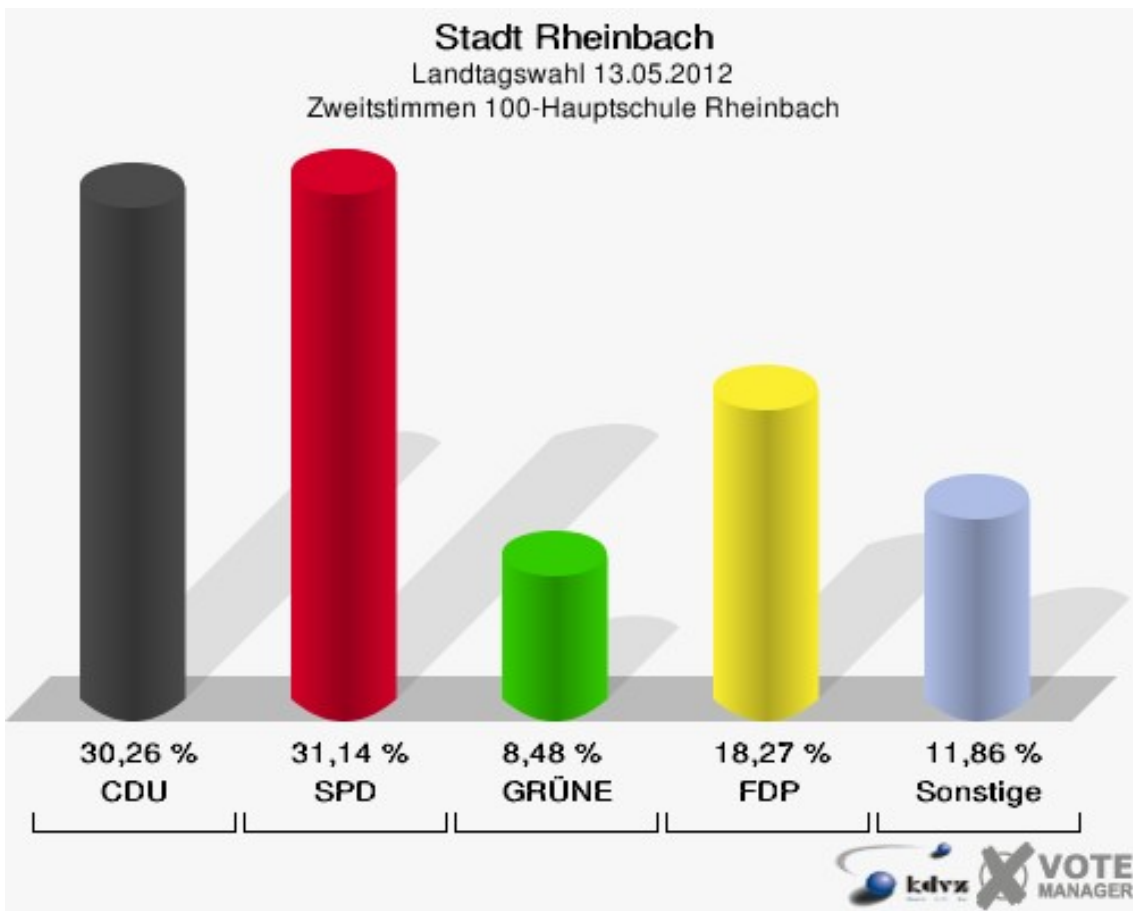

Stadt Rheinbach
Landtagswahl 13.05.2012
Wahlbeteiligung 080-Grundschule Sürster Weg

090-Grundschule Sürster Weg

	Erststimmen		Zweitstimmen	
Wahlberechtigte	1.186		1.186	
Wähler/innen	506	42,66 %	506	42,66 %
ungültige Stimmen	0	0,00 %	2	0,40 %
gültige Stimmen	506	100,00 %	504	99,60 %
von Boeselager, CDU	211	41,70 %	166	32,94 %
große Deters, SPD	147	29,05 %	126	25,00 %
Windhuis, GRÜNE	44	8,70 %	57	11,31 %
Wolf-Umhauer, FDP	36	7,11 %	70	13,89 %
Eßer, DIE LINKE	13	2,57 %	9	1,79 %
Weiler, PIRATEN	50	9,88 %	55	10,91 %
pro NRW	---	---	7	1,39 %
NPD	---	---	1	0,20 %
Tierschutzpartei	---	---	4	0,79 %
FAMILIE	---	---	4	0,79 %
BIG	---	---	0	0,00 %
Die PARTEI	---	---	2	0,40 %
ÖDP	---	---	1	0,20 %
FBI/ Freie Wähler	---	---	0	0,00 %
AUF	---	---	2	0,40 %
Schöpf, FREIE WÄHLER	4	0,79 %	0	0,00 %
PARTEI DER VER- NUNFT	---	---	0	0,00 %
Plantiko, Volksab- stimmung	1	0,20 %	0	0,00 %

Stadt Rheinbach
Landtagswahl 13.05.2012
Wahlbeteiligung 090-Grundschule Sürster Weg

100-Hauptschule Rheinbach

	Erststimmen		Zweitstimmen	
Wahlberechtigte	1.249		1.249	
Wähler/innen	688	55,08 %	688	55,08 %
ungültige Stimmen	5	0,73 %	4	0,58 %
gültige Stimmen	683	99,27 %	684	99,42 %
von Boeselager, CDU	291	42,61 %	207	30,26 %
große Deters, SPD	234	34,26 %	213	31,14 %
Windhuis, GRÜNE	43	6,30 %	58	8,48 %
Wolf-Umhauer, FDP	52	7,61 %	125	18,27 %
Eßer, DIE LINKE	9	1,32 %	9	1,32 %
Weiler, PIRATEN	43	6,30 %	48	7,02 %
pro NRW	---	---	9	1,32 %
NPD	---	---	1	0,15 %
Tierschutzpartei	---	---	3	0,44 %
FAMILIE	---	---	1	0,15 %
BIG	---	---	0	0,00 %
Die PARTEI	---	---	2	0,29 %
ÖDP	---	---	2	0,29 %
FBI/ Freie Wähler	---	---	0	0,00 %
AUF	---	---	0	0,00 %
Schöpf, FREIE WÄHLER	7	1,02 %	6	0,88 %
PARTEI DER VER- NUNFT	---	---	0	0,00 %
Plantiko, Volksab- stimmung	4	0,59 %	0	0,00 %