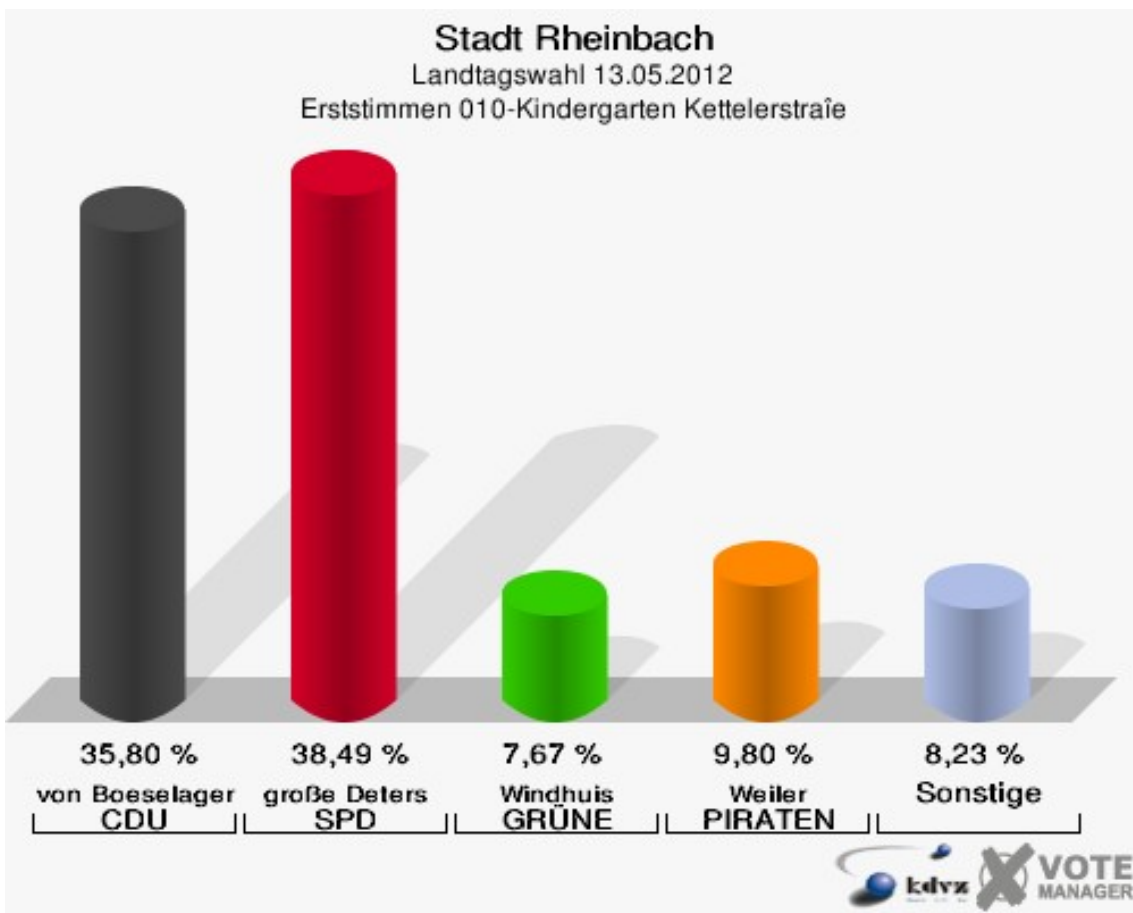

Landtagswahl Stadt Rheinbach

	Erststimmen		Zweitstimmen	
	Anzahl	Anteil %	Anzahl	Anteil %
Wahlberechtigte	20.556		20.556	
Wähler/innen	13.332	64,86 %	13.332	64,86 %
ungültige Stimmen	216	1,62 %	200	1,50 %
gültige Stimmen	13.116	98,38 %	13.132	98,50 %
von Boeselager, CDU	5.497	41,91 %	4.289	32,66 %
große Deters, SPD	4.323	32,96 %	3.860	29,39 %
Windhuis, GRÜNE	1.098	8,37 %	1.434	10,92 %
Wolf-Umhauer, FDP	829	6,32 %	1.744	13,28 %
Eßer, DIE LINKE	188	1,43 %	198	1,51 %
Weiler, PIRATEN	1.036	7,90 %	1.100	8,38 %
pro NRW	---	---	176	1,34 %
NPD	---	---	60	0,46 %
Tierschutzpartei	---	---	90	0,69 %
FAMILIE	---	---	38	0,29 %
BIG	---	---	3	0,02 %
Die PARTEI	---	---	22	0,17 %
ÖDP	---	---	23	0,18 %
FBI/ Freie Wähler	---	---	16	0,12 %
AUF	---	---	12	0,09 %
Schöpf, FREIE WÄHLER	86	0,66 %	59	0,45 %
PARTEI DER VERNUNFT	---	---	8	0,06 %
Plantiko, Volksabstimmung	59	0,45 %	0	0,00 %

Stadt Rheinbach
Landtagswahl 13.05.2012
Erststimmen Gesamtergebnis

Stadt Rheinbach
Landtagswahl 13.05.2012
Zweitstimmen Gesamtergebnis

Stadt Rheinbach
Landtagswahl 13.05.2012
Wahlbeteiligung Gesamtergebnis

Stimmbezirke 010-Kindergarten Kettelerstraße

	Erststimmen		Zweitstimmen	
Wahlberechtigte	1.486		1.486	
Wähler/innen	725	48,79 %	725	48,79 %
ungültige Stimmen	21	2,90 %	21	2,90 %
gültige Stimmen	704	97,10 %	704	97,10 %
von Boeselager, CDU	252	35,80 %	199	28,27 %
große Deters, SPD	271	38,49 %	235	33,38 %
Windhuis, GRÜNE	54	7,67 %	87	12,36 %
Wolf-Umhauer, FDP	41	5,82 %	76	10,80 %
Eßer, DIE LINKE	9	1,28 %	8	1,14 %
Weiler, PIRATEN	69	9,80 %	75	10,65 %
pro NRW	---	---	10	1,42 %
NPD	---	---	1	0,14 %
Tierschutzpartei	---	---	2	0,28 %
FAMILIE	---	---	1	0,14 %
BIG	---	---	0	0,00 %
Die PARTEI	---	---	1	0,14 %
ÖDP	---	---	1	0,14 %
FBI/ Freie Wähler	---	---	1	0,14 %
AUF	---	---	0	0,00 %
Schöpf, FREIE WÄHLER	6	0,85 %	6	0,85 %
PARTEI DER VER- NUNFT	---	---	1	0,14 %
Plantiko, Volksab- stimmung	2	0,28 %	0	0,00 %