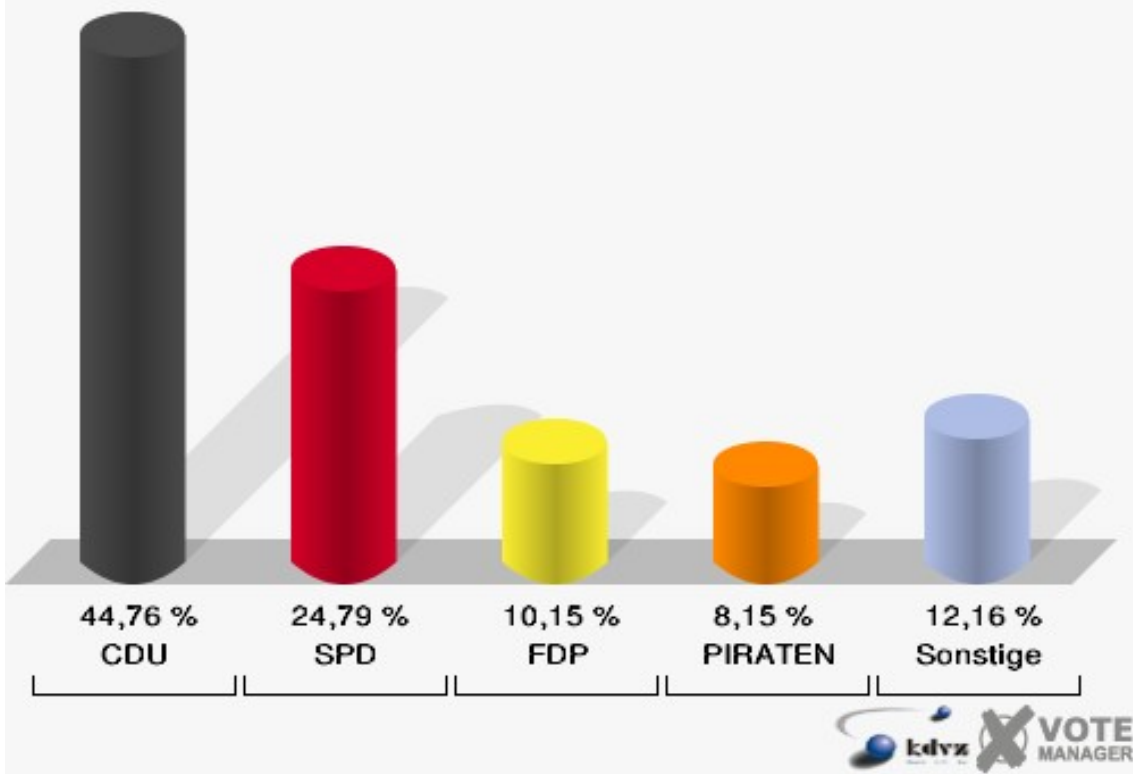

Stadt Rheinbach
Landtagswahl 13.05.2012
Zweitstimmen 03B-Briefwahlbezirk 03b