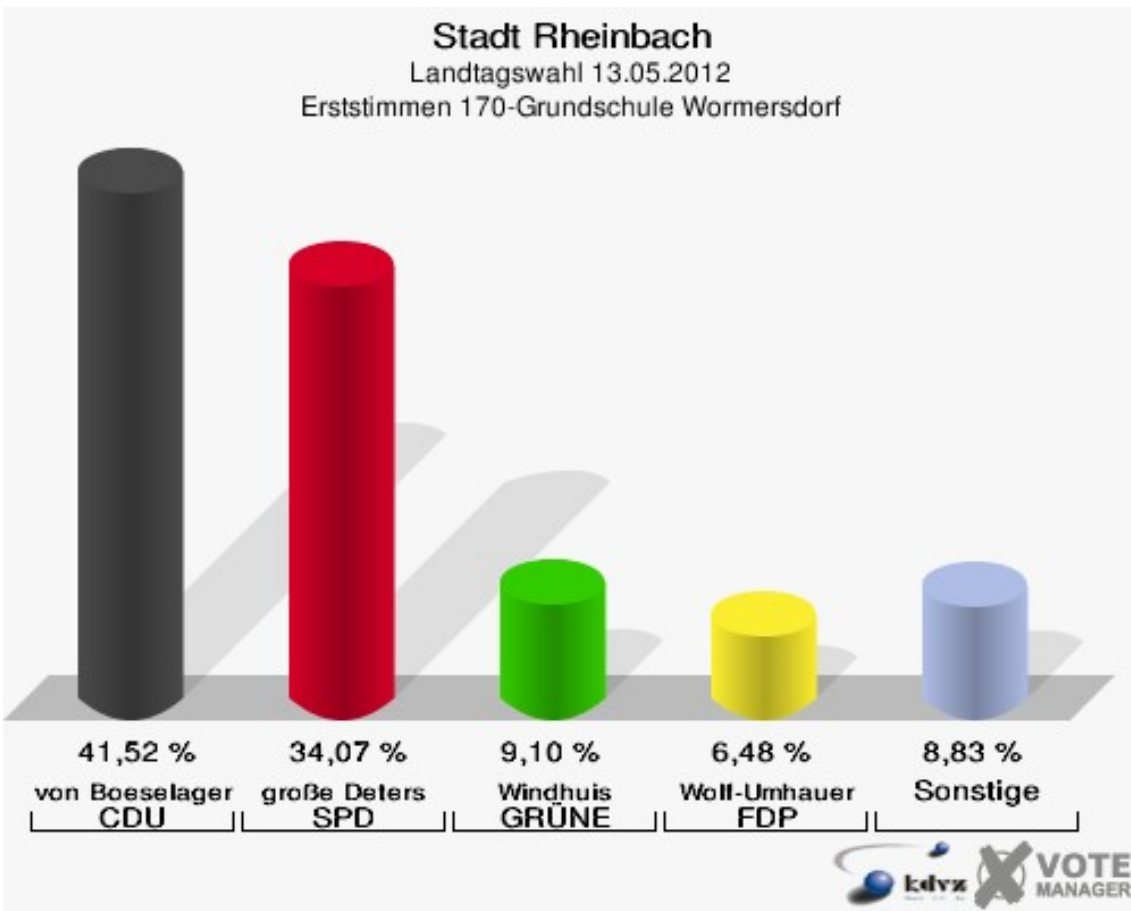

Stadt Rheinbach
Landtagswahl 13.05.2012
Wahlbeteiligung 161-Mehrzweckhalle Queckenberg

162-Gaststätte Röttgen

	Erststimmen		Zweitstimmen	
Wahlberechtigte	264		264	
Wähler/innen	144	54,55 %	144	54,55 %
ungültige Stimmen	2	1,39 %	3	2,08 %
gültige Stimmen	142	98,61 %	141	97,92 %
von Boeselager, CDU	59	41,55 %	42	29,79 %
große Deters, SPD	48	33,80 %	40	28,37 %
Windhuis, GRÜNE	19	13,38 %	24	17,02 %
Wolf-Umhauer, FDP	7	4,93 %	23	16,31 %
Eßer, DIE LINKE	0	0,00 %	1	0,71 %
Weiler, PIRATEN	9	6,34 %	10	7,09 %
pro NRW	---	---	1	0,71 %
NPD	---	---	0	0,00 %
Tierschutzpartei	---	---	0	0,00 %
FAMILIE	---	---	0	0,00 %
BIG	---	---	0	0,00 %
Die PARTEI	---	---	0	0,00 %
ÖDP	---	---	0	0,00 %
FBI/ Freie Wähler	---	---	0	0,00 %
AUF	---	---	0	0,00 %
Schöpf, FREIE WÄHLER	0	0,00 %	0	0,00 %
PARTEI DER VER- NUNFT	---	---	0	0,00 %
Plantiko, Volksab- stimmung	0	0,00 %	0	0,00 %

Stadt Rheinbach
Landtagswahl 13.05.2012
Erststimmen 162-Gaststätte Röttgen

Stadt Rheinbach
Landtagswahl 13.05.2012
Zweitstimmen 162-Gaststätte Röttgen

Stadt Rheinbach
Landtagswahl 13.05.2012
Wahlbeteiligung 162-Gaststätte Röttgen

170-Grundschule Wormersdorf

	Erststimmen		Zweitstimmen	
Wahlberechtigte	1.346		1.346	
Wähler/innen	741	55,05 %	741	55,05 %
ungültige Stimmen	16	2,16 %	13	1,75 %
gültige Stimmen	725	97,84 %	728	98,25 %
von Boeselager, CDU	301	41,52 %	212	29,12 %
große Deters, SPD	247	34,07 %	237	32,55 %
Windhuis, GRÜNE	66	9,10 %	76	10,44 %
Wolf-Umhauer, FDP	47	6,48 %	121	16,62 %
Eßer, DIE LINKE	12	1,66 %	11	1,51 %
Weiler, PIRATEN	42	5,79 %	49	6,73 %
pro NRW	---	---	7	0,96 %
NPD	---	---	4	0,55 %
Tierschutzpartei	---	---	4	0,55 %
FAMILIE	---	---	1	0,14 %
BIG	---	---	0	0,00 %
Die PARTEI	---	---	1	0,14 %
ÖDP	---	---	0	0,00 %
FBI/ Freie Wähler	---	---	1	0,14 %
AUF	---	---	1	0,14 %
Schöpf, FREIE WÄHLER	5	0,69 %	3	0,41 %
PARTEI DER VER- NUNFT	---	---	0	0,00 %
Plantiko, Volksab- stimmung	5	0,69 %	0	0,00 %