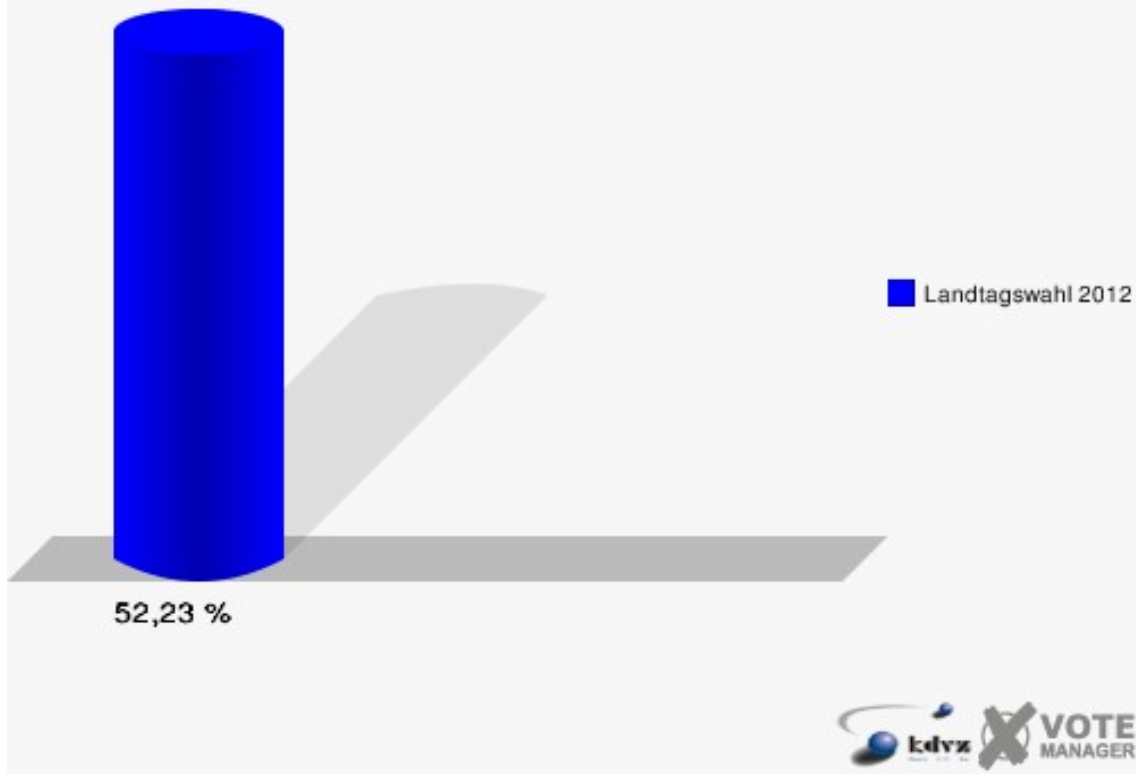

Stadt Rheinbach
Landtagswahl 13.05.2012
Wahlbeteiligung 121-Grundschule Fierzheim

122-Feuerwehrgerätehaus Ramersh.

	Erststimmen		Zweitstimmen	
Wahlberechtigte	373		373	
Wähler/innen	185	49,60 %	185	49,60 %
ungültige Stimmen	7	3,78 %	7	3,78 %
gültige Stimmen	178	96,22 %	178	96,22 %
von Boeselager, CDU	73	41,01 %	59	33,15 %
große Deters, SPD	54	30,34 %	44	24,72 %
Windhuis, GRÜNE	17	9,55 %	21	11,80 %
Wolf-Umhauer, FDP	15	8,43 %	28	15,73 %
Eßer, DIE LINKE	1	0,56 %	0	0,00 %
Weiler, PIRATEN	17	9,55 %	18	10,11 %
pro NRW	---	---	1	0,56 %
NPD	---	---	2	1,12 %
Tierschutzpartei	---	---	3	1,69 %
FAMILIE	---	---	0	0,00 %
BIG	---	---	0	0,00 %
Die PARTEI	---	---	0	0,00 %
ÖDP	---	---	1	0,56 %
FBI/ Freie Wähler	---	---	1	0,56 %
AUF	---	---	0	0,00 %
Schöpf, FREIE WÄHLER	0	0,00 %	0	0,00 %
PARTEI DER VER- NUNFT	---	---	0	0,00 %
Plantiko, Volksab- stimmung	1	0,56 %	0	0,00 %