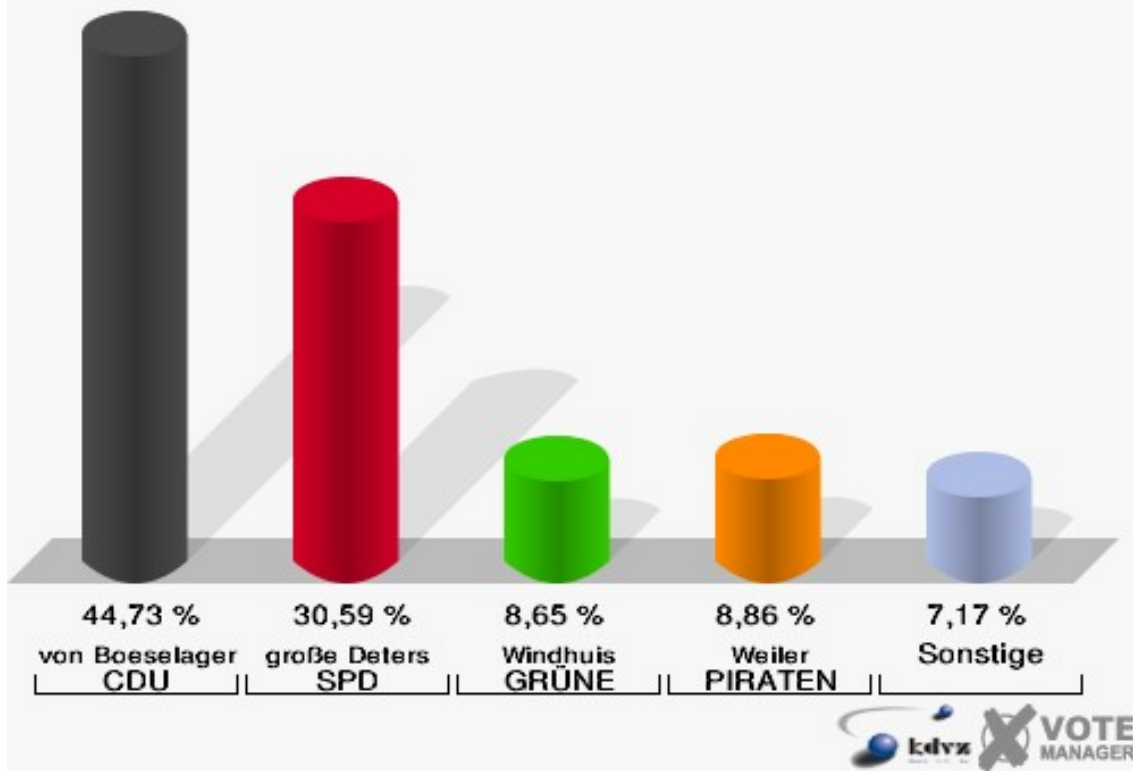

Stadt Rheinbach
Landtagswahl 13.05.2012
Erststimmen 110-Grundschule Flerzheim