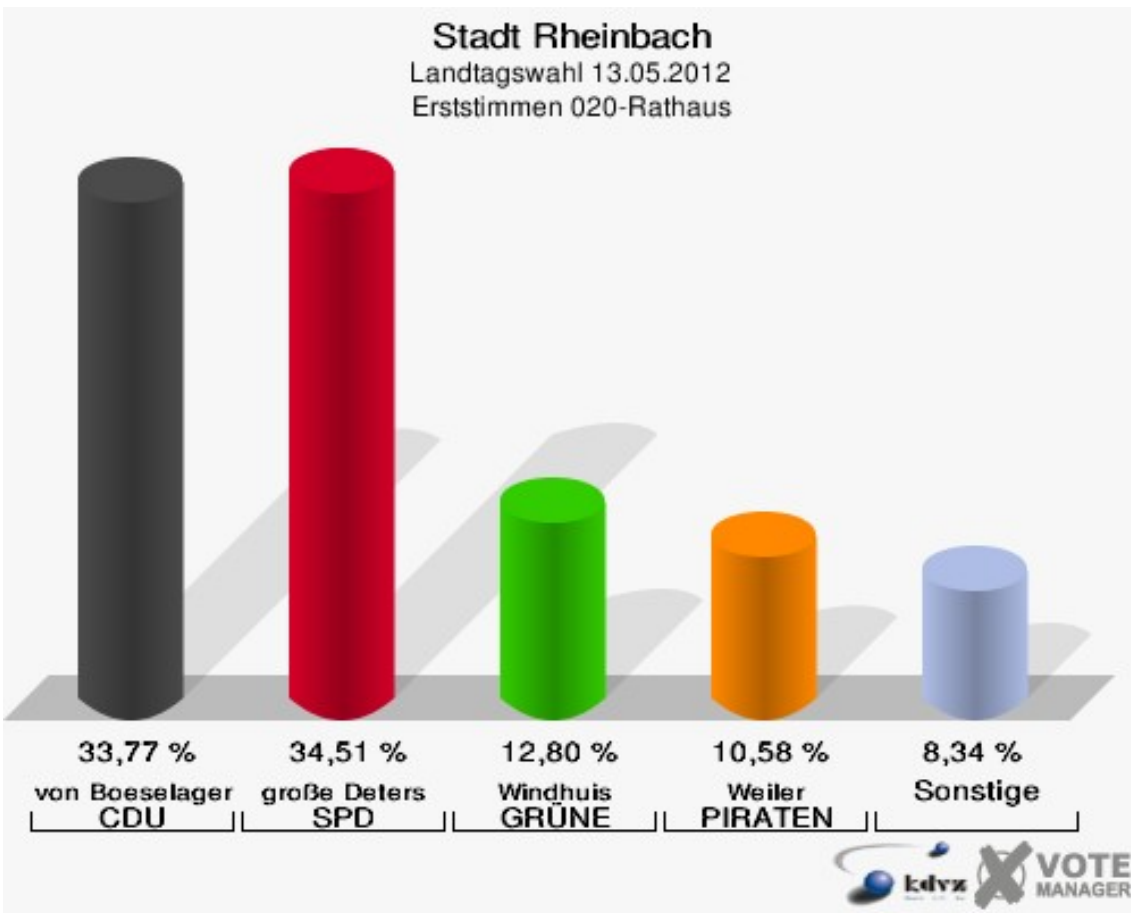

Stimmbezirke 010-Kindergarten Kettelerstraße

	Erststimmen		Zweitstimmen	
Wahlberechtigte	1.486		1.486	
Wähler/innen	725	48,79 %	725	48,79 %
ungültige Stimmen	21	2,90 %	21	2,90 %
gültige Stimmen	704	97,10 %	704	97,10 %
von Boeselager, CDU	252	35,80 %	199	28,27 %
große Deters, SPD	271	38,49 %	235	33,38 %
Windhuis, GRÜNE	54	7,67 %	87	12,36 %
Wolf-Umhauer, FDP	41	5,82 %	76	10,80 %
Eßer, DIE LINKE	9	1,28 %	8	1,14 %
Weiler, PIRATEN	69	9,80 %	75	10,65 %
pro NRW	---	---	10	1,42 %
NPD	---	---	1	0,14 %
Tierschutzpartei	---	---	2	0,28 %
FAMILIE	---	---	1	0,14 %
BIG	---	---	0	0,00 %
Die PARTEI	---	---	1	0,14 %
ÖDP	---	---	1	0,14 %
FBI/ Freie Wähler	---	---	1	0,14 %
AUF	---	---	0	0,00 %
Schöpf, FREIE WÄHLER	6	0,85 %	6	0,85 %
PARTEI DER VER- NUNFT	---	---	1	0,14 %
Plantiko, Volksab- stimmung	2	0,28 %	0	0,00 %

Stadt Rheinbach
Landtagswahl 13.05.2012
Wahlbeteiligung 010-Kindergarten Kettelerstraße

020-Rathaus

	Erststimmen		Zweitstimmen	
Wahlberechtigte	1.249		1.249	
Wähler/innen	546	43,71 %	546	43,71 %
ungültige Stimmen	7	1,28 %	4	0,73 %
gültige Stimmen	539	98,72 %	542	99,27 %
von Boeselager, CDU	182	33,77 %	147	27,12 %
große Deters, SPD	186	34,51 %	172	31,73 %
Windhuis, GRÜNE	69	12,80 %	78	14,39 %
Wolf-Umhauer, FDP	26	4,82 %	56	10,33 %
Eßer, DIE LINKE	11	2,04 %	12	2,21 %
Weiler, PIRATEN	57	10,58 %	62	11,44 %
pro NRW	---	---	3	0,55 %
NPD	---	---	1	0,18 %
Tierschutzpartei	---	---	1	0,18 %
FAMILIE	---	---	4	0,74 %
BIG	---	---	0	0,00 %
Die PARTEI	---	---	1	0,18 %
ÖDP	---	---	2	0,37 %
FBI/ Freie Wähler	---	---	0	0,00 %
AUF	---	---	0	0,00 %
Schöpf, FREIE WÄHLER	8	1,48 %	3	0,55 %
PARTEI DER VER- NUNFT	---	---	0	0,00 %
Plantiko, Volksab- stimmung	0	0,00 %	0	0,00 %