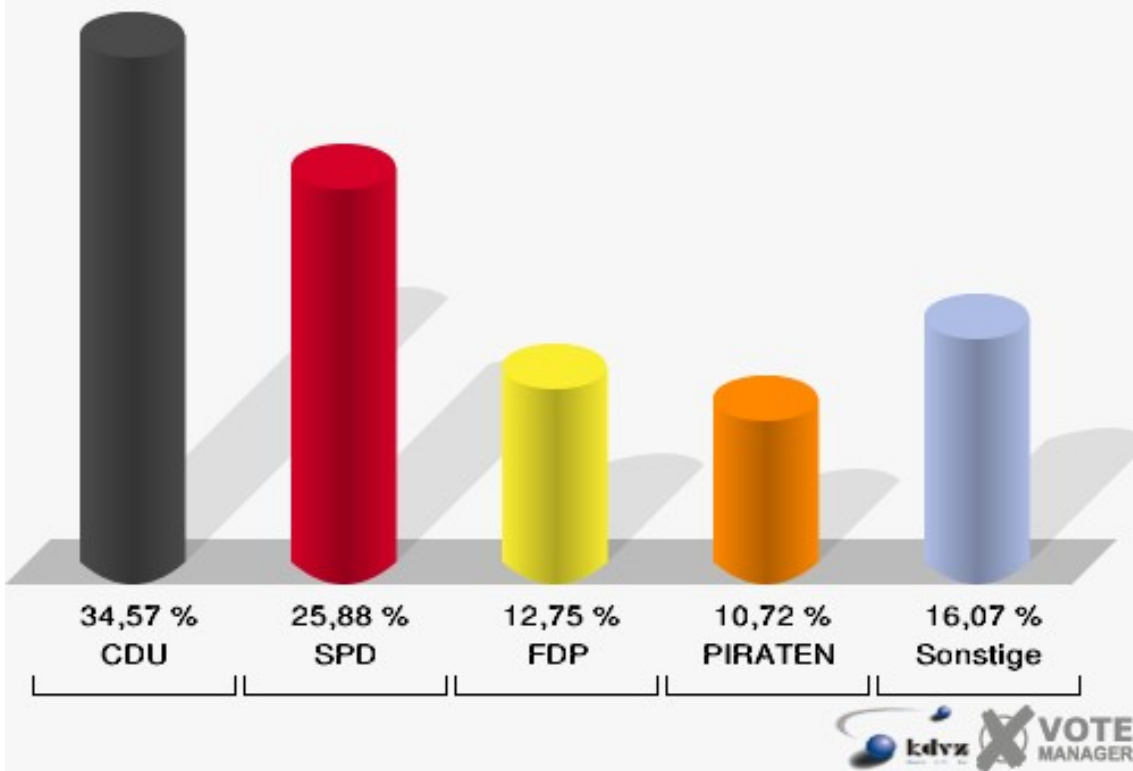

Stadt Rheinbach
Landtagswahl 13.05.2012
Zweitstimmen 180-Grundschule Wormersdorf