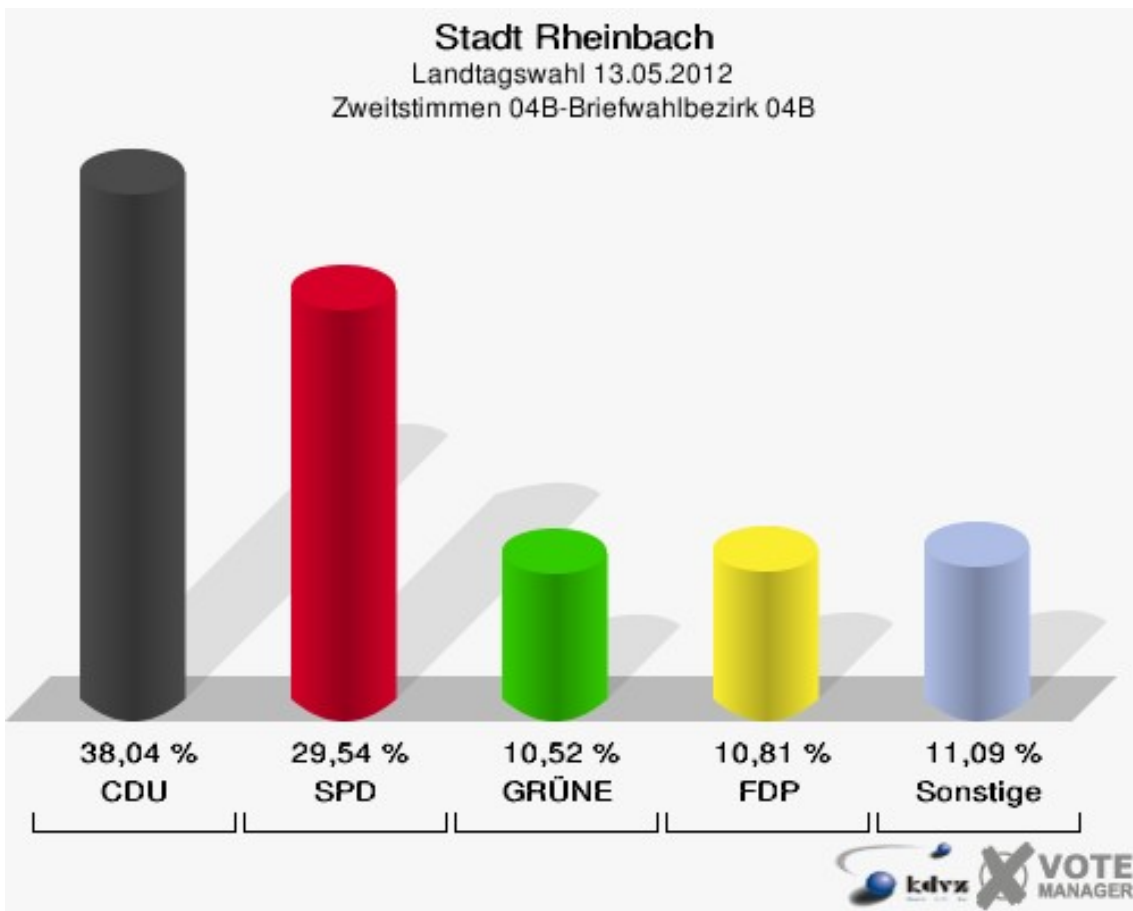

04B-Briefwahlbezirk 04B

	Erststimmen		Zweitstimmen	
Wähler/innen	705		705	
ungültige Stimmen	17	2,41 %	11	1,56 %
gültige Stimmen	688	97,59 %	694	98,44 %
von Boeselager, CDU	311	45,20 %	264	38,04 %
große Deters, SPD	220	31,98 %	205	29,54 %
Windhuis, GRÜNE	57	8,28 %	73	10,52 %
Wolf-Umhauer, FDP	41	5,96 %	75	10,81 %
Eßer, DIE LINKE	8	1,16 %	7	1,01 %
Weiler, PIRATEN	44	6,40 %	45	6,48 %
pro NRW	---	---	5	0,72 %
NPD	---	---	7	1,01 %
Tierschutzpartei	---	---	5	0,72 %
FAMILIE	---	---	1	0,14 %
BIG	---	---	0	0,00 %
Die PARTEI	---	---	2	0,29 %
ÖDP	---	---	0	0,00 %
FBI/ Freie Wähler	---	---	0	0,00 %
AUF	---	---	2	0,29 %
Schöpf, FREIE WÄHLER	0	0,00 %	3	0,43 %
PARTEI DER VER- NUNFT	---	---	0	0,00 %
Plantiko, Volksab- stimmung	7	1,02 %	0	0,00 %