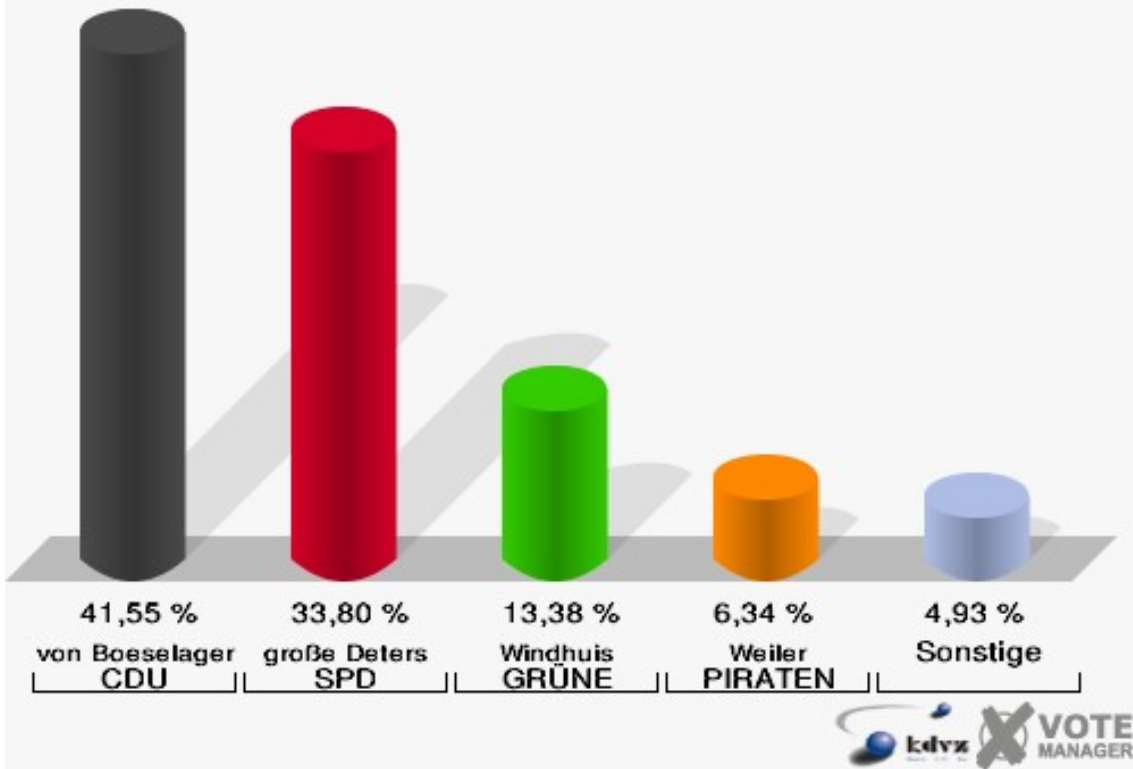

Stadt Rheinbach
Landtagswahl 13.05.2012
Erststimmen 162-Gaststätte Röttgen