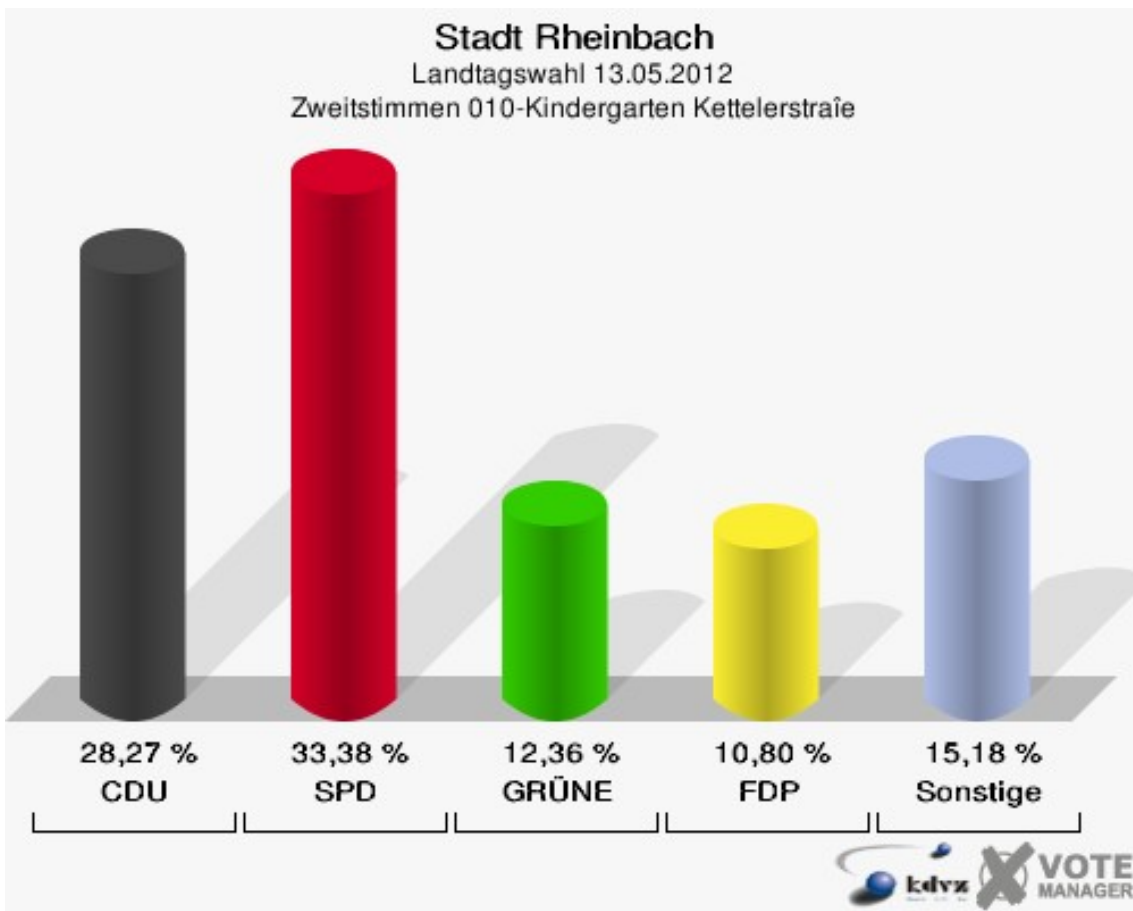

Landtagswahl Stadt Rheinbach

	Erststimmen		Zweitstimmen	
	Anzahl	Anteil %	Anzahl	Anteil %
Wahlberechtigte	20.556		20.556	
Wähler/innen	13.332	64,86 %	13.332	64,86 %
ungültige Stimmen	216	1,62 %	200	1,50 %
gültige Stimmen	13.116	98,38 %	13.132	98,50 %
von Boeselager, CDU	5.497	41,91 %	4.289	32,66 %
große Deters, SPD	4.323	32,96 %	3.860	29,39 %
Windhuis, GRÜNE	1.098	8,37 %	1.434	10,92 %
Wolf-Umhauer, FDP	829	6,32 %	1.744	13,28 %
Eßer, DIE LINKE	188	1,43 %	198	1,51 %
Weiler, PIRATEN	1.036	7,90 %	1.100	8,38 %
pro NRW	---	---	176	1,34 %
NPD	---	---	60	0,46 %
Tierschutzpartei	---	---	90	0,69 %
FAMILIE	---	---	38	0,29 %
BIG	---	---	3	0,02 %
Die PARTEI	---	---	22	0,17 %
ÖDP	---	---	23	0,18 %
FBI/ Freie Wähler	---	---	16	0,12 %
AUF	---	---	12	0,09 %
Schöpf, FREIE WÄHLER	86	0,66 %	59	0,45 %
PARTEI DER VERNUNFT	---	---	8	0,06 %
Plantiko, Volksabstimmung	59	0,45 %	0	0,00 %

Stadt Rheinbach
Landtagswahl 13.05.2012
Erststimmen Gesamtergebnis

Stadt Rheinbach
Landtagswahl 13.05.2012
Zweitstimmen Gesamtergebnis

Stadt Rheinbach
Landtagswahl 13.05.2012
Wahlbeteiligung Gesamtergebnis

Stimmbezirke 010-Kindergarten Kettelerstraße

	Erststimmen		Zweitstimmen	
Wahlberechtigte	1.486		1.486	
Wähler/innen	725	48,79 %	725	48,79 %
ungültige Stimmen	21	2,90 %	21	2,90 %
gültige Stimmen	704	97,10 %	704	97,10 %
von Boeselager, CDU	252	35,80 %	199	28,27 %
große Deters, SPD	271	38,49 %	235	33,38 %
Windhuis, GRÜNE	54	7,67 %	87	12,36 %
Wolf-Umhauer, FDP	41	5,82 %	76	10,80 %
Eßer, DIE LINKE	9	1,28 %	8	1,14 %
Weiler, PIRATEN	69	9,80 %	75	10,65 %
pro NRW	---	---	10	1,42 %
NPD	---	---	1	0,14 %
Tierschutzpartei	---	---	2	0,28 %
FAMILIE	---	---	1	0,14 %
BIG	---	---	0	0,00 %
Die PARTEI	---	---	1	0,14 %
ÖDP	---	---	1	0,14 %
FBI/ Freie Wähler	---	---	1	0,14 %
AUF	---	---	0	0,00 %
Schöpf, FREIE WÄHLER	6	0,85 %	6	0,85 %
PARTEI DER VER- NUNFT	---	---	1	0,14 %
Plantiko, Volksab- stimmung	2	0,28 %	0	0,00 %