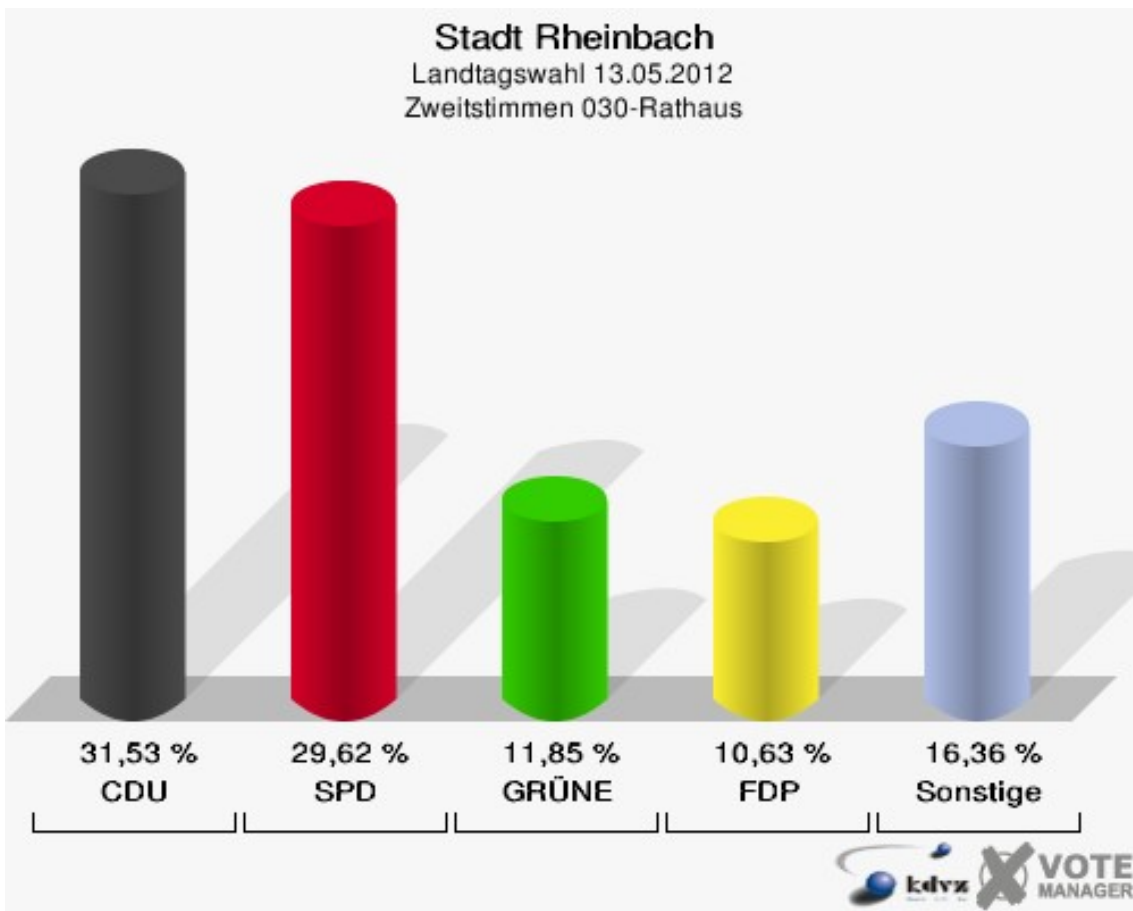

030-Rathaus

	Erststimmen		Zweitstimmen	
Wahlberechtigte	1.385		1.385	
Wähler/innen	591	42,67 %	591	42,67 %
ungültige Stimmen	17	2,88 %	17	2,88 %
gültige Stimmen	574	97,12 %	574	97,12 %
von Boeselager, CDU	224	39,02 %	181	31,53 %
große Deters, SPD	195	33,97 %	170	29,62 %
Windhuis, GRÜNE	53	9,23 %	68	11,85 %
Wolf-Umhauer, FDP	30	5,23 %	61	10,63 %
Eßer, DIE LINKE	19	3,31 %	15	2,61 %
Weiler, PIRATEN	52	9,06 %	52	9,06 %
pro NRW	---	---	11	1,92 %
NPD	---	---	2	0,35 %
Tierschutzpartei	---	---	4	0,70 %
FAMILIE	---	---	1	0,17 %
BIG	---	---	1	0,17 %
Die PARTEI	---	---	1	0,17 %
ÖDP	---	---	3	0,52 %
FBI/ Freie Wähler	---	---	0	0,00 %
AUF	---	---	1	0,17 %
Schöpf, FREIE WÄHLER	0	0,00 %	3	0,52 %
PARTEI DER VER- NUNFT	---	---	0	0,00 %
Plantiko, Volksab- stimmung	1	0,17 %	0	0,00 %