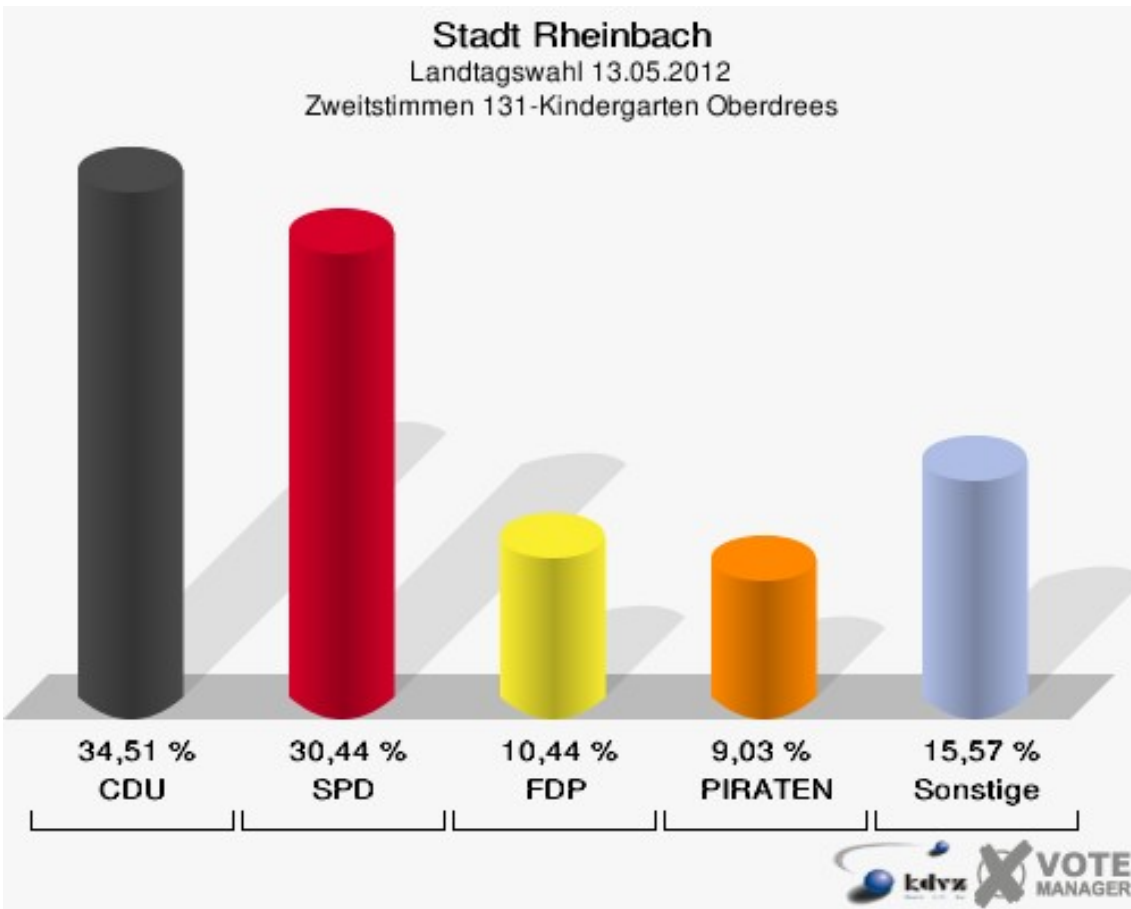

122-Feuerwehrgerätehaus Ramersh.

	Erststimmen		Zweitstimmen	
Wahlberechtigte	373		373	
Wähler/innen	185	49,60 %	185	49,60 %
ungültige Stimmen	7	3,78 %	7	3,78 %
gültige Stimmen	178	96,22 %	178	96,22 %
von Boeselager, CDU	73	41,01 %	59	33,15 %
große Deters, SPD	54	30,34 %	44	24,72 %
Windhuis, GRÜNE	17	9,55 %	21	11,80 %
Wolf-Umhauer, FDP	15	8,43 %	28	15,73 %
Eßer, DIE LINKE	1	0,56 %	0	0,00 %
Weiler, PIRATEN	17	9,55 %	18	10,11 %
pro NRW	---	---	1	0,56 %
NPD	---	---	2	1,12 %
Tierschutzpartei	---	---	3	1,69 %
FAMILIE	---	---	0	0,00 %
BIG	---	---	0	0,00 %
Die PARTEI	---	---	0	0,00 %
ÖDP	---	---	1	0,56 %
FBI/ Freie Wähler	---	---	1	0,56 %
AUF	---	---	0	0,00 %
Schöpf, FREIE WÄHLER	0	0,00 %	0	0,00 %
PARTEI DER VER- NUNFT	---	---	0	0,00 %
Plantiko, Volksab- stimmung	1	0,56 %	0	0,00 %

Stadt Rheinbach
Landtagswahl 13.05.2012
Wahlbeteiligung 122-Feuerwehrgerätehaus Ramersh.

131-Kindergarten Oberdrees

	Erststimmen		Zweitstimmen	
Wahlberechtigte	1.065		1.065	
Wähler/innen	574	53,90 %	574	53,90 %
ungültige Stimmen	5	0,87 %	9	1,57 %
gültige Stimmen	569	99,13 %	565	98,43 %
von Boeselager, CDU	261	45,87 %	195	34,51 %
große Deters, SPD	175	30,76 %	172	30,44 %
Windhuis, GRÜNE	43	7,56 %	50	8,85 %
Wolf-Umhauer, FDP	25	4,39 %	59	10,44 %
Eßer, DIE LINKE	12	2,11 %	15	2,65 %
Weiler, PIRATEN	50	8,79 %	51	9,03 %
pro NRW	---	---	12	2,12 %
NPD	---	---	3	0,53 %
Tierschutzpartei	---	---	3	0,53 %
FAMILIE	---	---	0	0,00 %
BIG	---	---	0	0,00 %
Die PARTEI	---	---	2	0,35 %
ÖDP	---	---	1	0,18 %
FBI/ Freie Wähler	---	---	1	0,18 %
AUF	---	---	0	0,00 %
Schöpf, FREIE WÄHLER	2	0,35 %	1	0,18 %
PARTEI DER VER- NUNFT	---	---	0	0,00 %
Plantiko, Volksab- stimmung	1	0,18 %	0	0,00 %