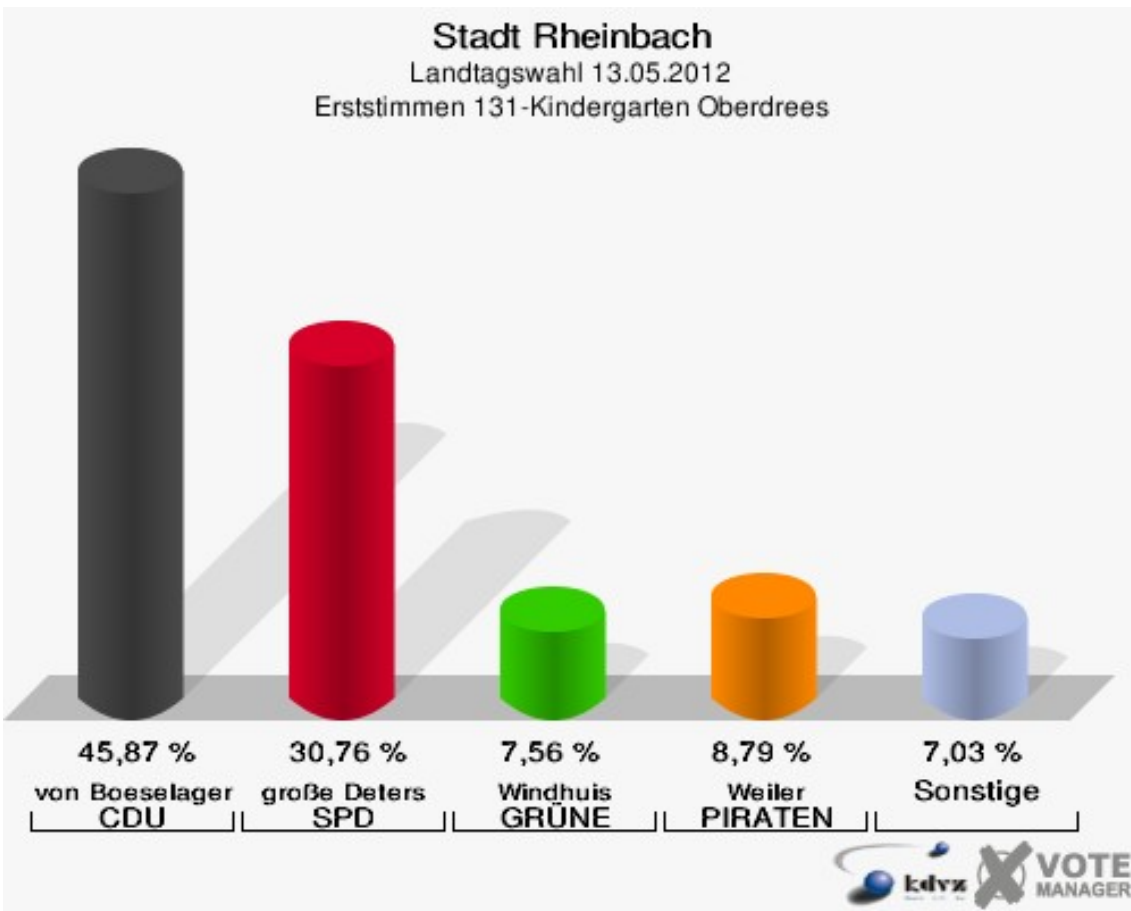

Stadt Rheinbach
Landtagswahl 13.05.2012
Erststimmen 121-Grundschule Flerzheim

Stadt Rheinbach
Landtagswahl 13.05.2012
Zweitstimmen 121-Grundschule Flerzheim

Stadt Rheinbach
Landtagswahl 13.05.2012
Wahlbeteiligung 121-Grundschule Fierzheim

122-Feuerwehrgerätehaus Ramersh.

	Erststimmen		Zweitstimmen	
Wahlberechtigte	373		373	
Wähler/innen	185	49,60 %	185	49,60 %
ungültige Stimmen	7	3,78 %	7	3,78 %
gültige Stimmen	178	96,22 %	178	96,22 %
von Boeselager, CDU	73	41,01 %	59	33,15 %
große Deters, SPD	54	30,34 %	44	24,72 %
Windhuis, GRÜNE	17	9,55 %	21	11,80 %
Wolf-Umhauer, FDP	15	8,43 %	28	15,73 %
Eßer, DIE LINKE	1	0,56 %	0	0,00 %
Weiler, PIRATEN	17	9,55 %	18	10,11 %
pro NRW	---	---	1	0,56 %
NPD	---	---	2	1,12 %
Tierschutzpartei	---	---	3	1,69 %
FAMILIE	---	---	0	0,00 %
BIG	---	---	0	0,00 %
Die PARTEI	---	---	0	0,00 %
ÖDP	---	---	1	0,56 %
FBI/ Freie Wähler	---	---	1	0,56 %
AUF	---	---	0	0,00 %
Schöpf, FREIE WÄHLER	0	0,00 %	0	0,00 %
PARTEI DER VER- NUNFT	---	---	0	0,00 %
Plantiko, Volksab- stimmung	1	0,56 %	0	0,00 %

Stadt Rheinbach
Landtagswahl 13.05.2012
Wahlbeteiligung 122-Feuerwehrgerätehaus Ramersh.

131-Kindergarten Oberdrees

	Erststimmen		Zweitstimmen	
Wahlberechtigte	1.065		1.065	
Wähler/innen	574	53,90 %	574	53,90 %
ungültige Stimmen	5	0,87 %	9	1,57 %
gültige Stimmen	569	99,13 %	565	98,43 %
von Boeselager, CDU	261	45,87 %	195	34,51 %
große Deters, SPD	175	30,76 %	172	30,44 %
Windhuis, GRÜNE	43	7,56 %	50	8,85 %
Wolf-Umhauer, FDP	25	4,39 %	59	10,44 %
Eßer, DIE LINKE	12	2,11 %	15	2,65 %
Weiler, PIRATEN	50	8,79 %	51	9,03 %
pro NRW	---	---	12	2,12 %
NPD	---	---	3	0,53 %
Tierschutzpartei	---	---	3	0,53 %
FAMILIE	---	---	0	0,00 %
BIG	---	---	0	0,00 %
Die PARTEI	---	---	2	0,35 %
ÖDP	---	---	1	0,18 %
FBI/ Freie Wähler	---	---	1	0,18 %
AUF	---	---	0	0,00 %
Schöpf, FREIE WÄHLER	2	0,35 %	1	0,18 %
PARTEI DER VER- NUNFT	---	---	0	0,00 %
Plantiko, Volksab- stimmung	1	0,18 %	0	0,00 %