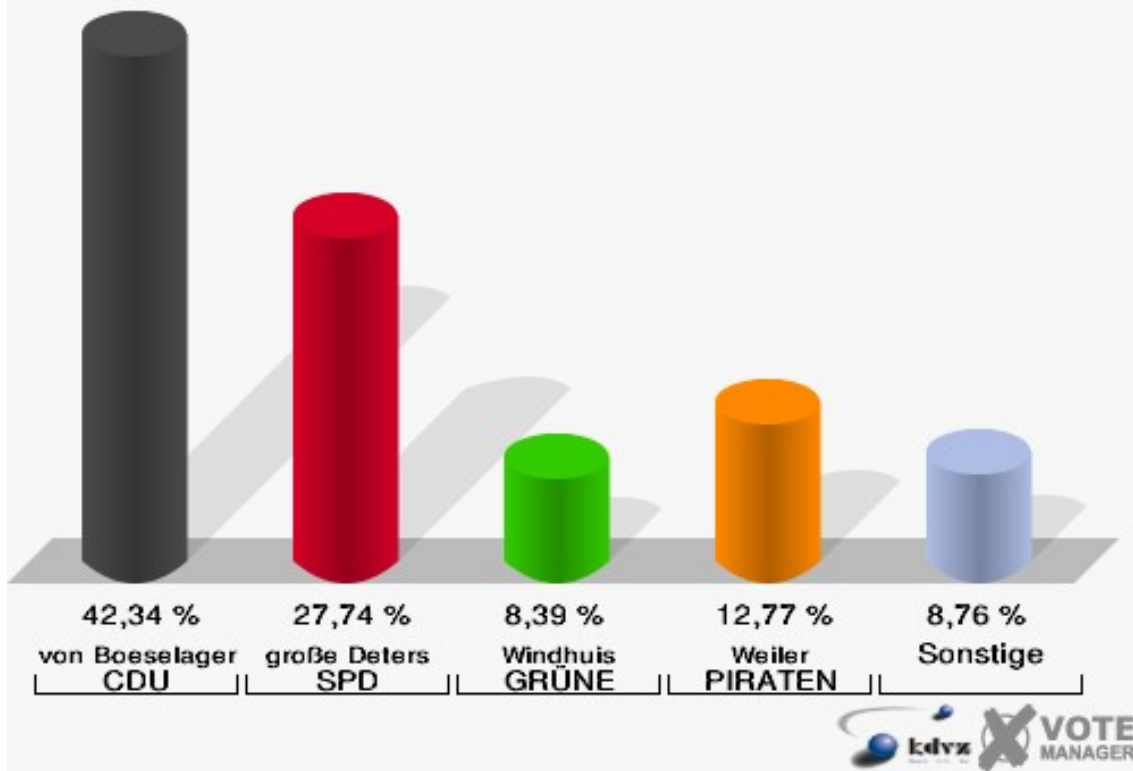

Stadt Rheinbach
Landtagswahl 13.05.2012
Erststimmen 121-Grundschule Flerzheim