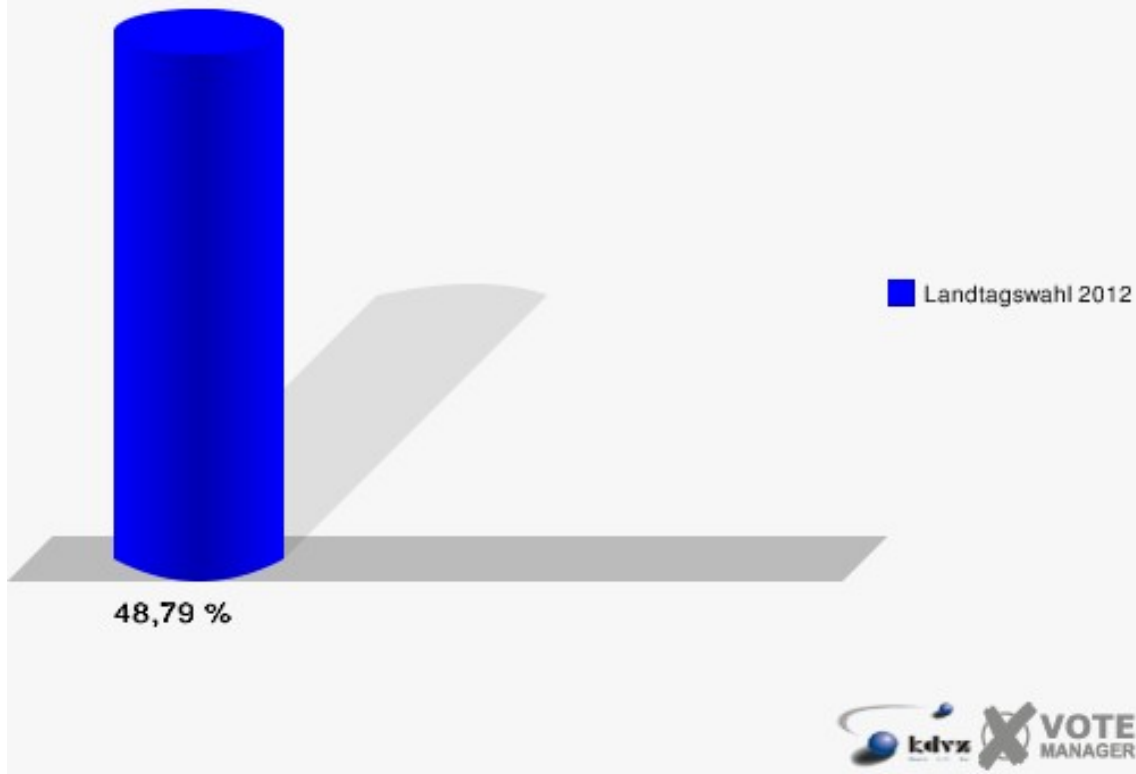

Stadt Rheinbach
Landtagswahl 13.05.2012
Wahlbeteiligung 010-Kindergarten Kettelerstraße

020-Rathaus

	Erststimmen		Zweitstimmen	
Wahlberechtigte	1.249		1.249	
Wähler/innen	546	43,71 %	546	43,71 %
ungültige Stimmen	7	1,28 %	4	0,73 %
gültige Stimmen	539	98,72 %	542	99,27 %
von Boeselager, CDU	182	33,77 %	147	27,12 %
große Deters, SPD	186	34,51 %	172	31,73 %
Windhuis, GRÜNE	69	12,80 %	78	14,39 %
Wolf-Umhauer, FDP	26	4,82 %	56	10,33 %
Eßer, DIE LINKE	11	2,04 %	12	2,21 %
Weiler, PIRATEN	57	10,58 %	62	11,44 %
pro NRW	---	---	3	0,55 %
NPD	---	---	1	0,18 %
Tierschutzpartei	---	---	1	0,18 %
FAMILIE	---	---	4	0,74 %
BIG	---	---	0	0,00 %
Die PARTEI	---	---	1	0,18 %
ÖDP	---	---	2	0,37 %
FBI/ Freie Wähler	---	---	0	0,00 %
AUF	---	---	0	0,00 %
Schöpf, FREIE WÄHLER	8	1,48 %	3	0,55 %
PARTEI DER VER- NUNFT	---	---	0	0,00 %
Plantiko, Volksab- stimmung	0	0,00 %	0	0,00 %