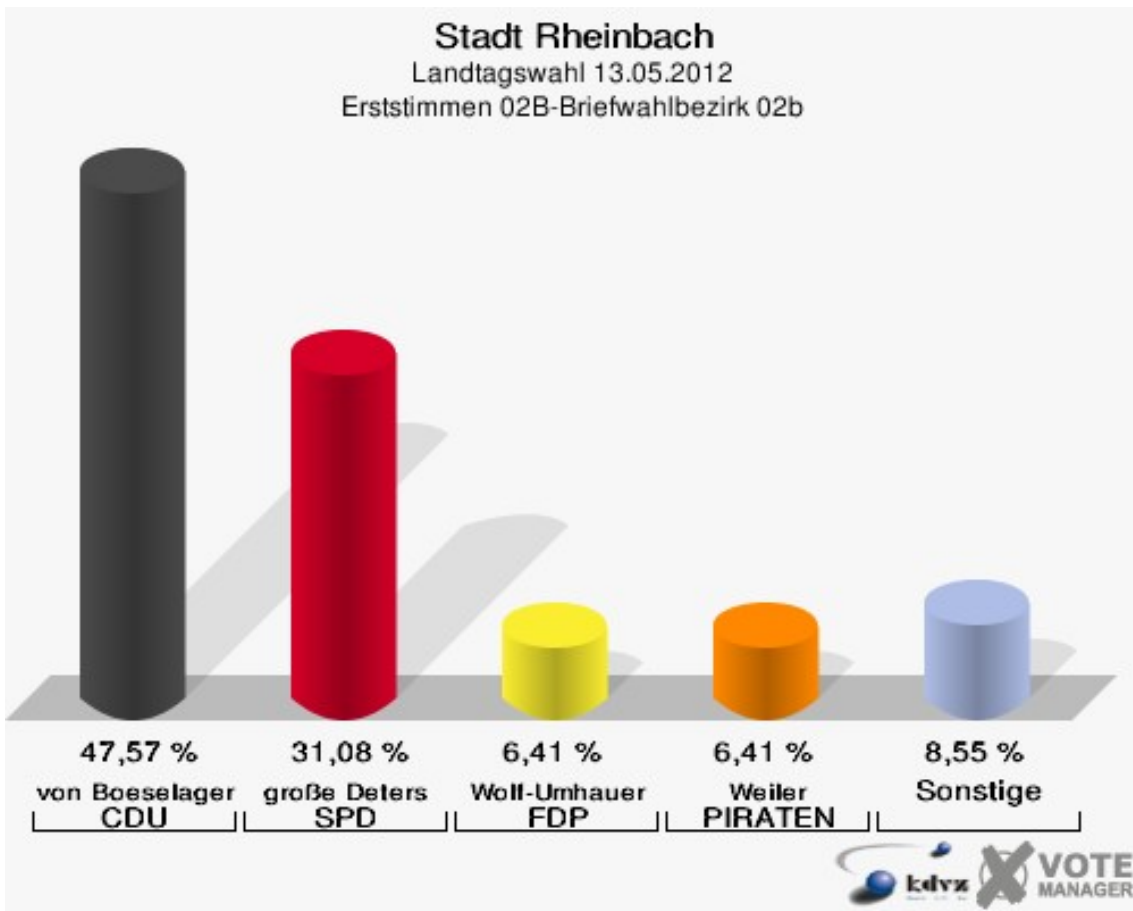

02B-Briefwahlbezirk 02b

	Erststimmen		Zweitstimmen	
Wähler/innen	848		848	
ungültige Stimmen	5	0,59 %	4	0,47 %
gültige Stimmen	843	99,41 %	844	99,53 %
von Boeselager, CDU	401	47,57 %	329	38,98 %
große Deters, SPD	262	31,08 %	229	27,13 %
Windhuis, GRÜNE	46	5,46 %	65	7,70 %
Wolf-Umhauer, FDP	54	6,41 %	126	14,93 %
Eßer, DIE LINKE	14	1,66 %	10	1,18 %
Weiler, PIRATEN	54	6,41 %	60	7,11 %
pro NRW	---	---	5	0,59 %
NPD	---	---	4	0,47 %
Tierschutzpartei	---	---	2	0,24 %
FAMILIE	---	---	1	0,12 %
BIG	---	---	0	0,00 %
Die PARTEI	---	---	2	0,24 %
ÖDP	---	---	2	0,24 %
FBI/ Freie Wähler	---	---	2	0,24 %
AUF	---	---	1	0,12 %
Schöpf, FREIE WÄHLER	9	1,07 %	6	0,71 %
PARTEI DER VER- NUNFT	---	---	0	0,00 %
Plantiko, Volksab- stimmung	3	0,36 %	0	0,00 %