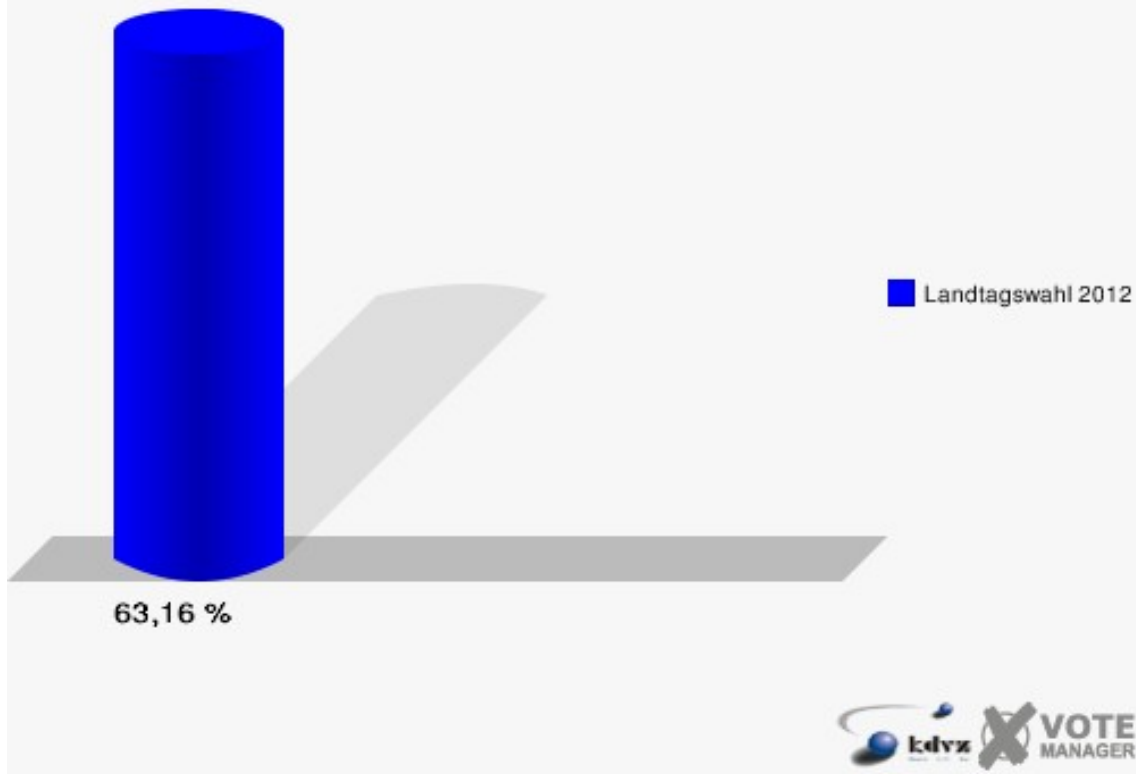

Stadt Rheinbach
Landtagswahl 13.05.2012
Wahlbeteiligung 152-Mehrzweckhalle Hilberath

161-Mehrzweckhalle Queckenberg

	Erststimmen		Zweitstimmen	
Wahlberechtigte	752		752	
Wähler/innen	394	52,39 %	394	52,39 %
ungültige Stimmen	11	2,79 %	8	2,03 %
gültige Stimmen	383	97,21 %	386	97,97 %
von Boeselager, CDU	169	44,13 %	124	32,12 %
große Deters, SPD	108	28,20 %	107	27,72 %
Windhuis, GRÜNE	35	9,14 %	35	9,07 %
Wolf-Umhauer, FDP	28	7,31 %	57	14,77 %
Eßer, DIE LINKE	9	2,35 %	9	2,33 %
Weiler, PIRATEN	33	8,62 %	32	8,29 %
pro NRW	---	---	6	1,55 %
NPD	---	---	1	0,26 %
Tierschutzpartei	---	---	7	1,81 %
FAMILIE	---	---	1	0,26 %
BIG	---	---	1	0,26 %
Die PARTEI	---	---	1	0,26 %
ÖDP	---	---	3	0,78 %
FBI/ Freie Wähler	---	---	1	0,26 %
AUF	---	---	1	0,26 %
Schöpf, FREIE WÄHLER	1	0,26 %	0	0,00 %
PARTEI DER VER- NUNFT	---	---	0	0,00 %
Plantiko, Volksab- stimmung	0	0,00 %	0	0,00 %