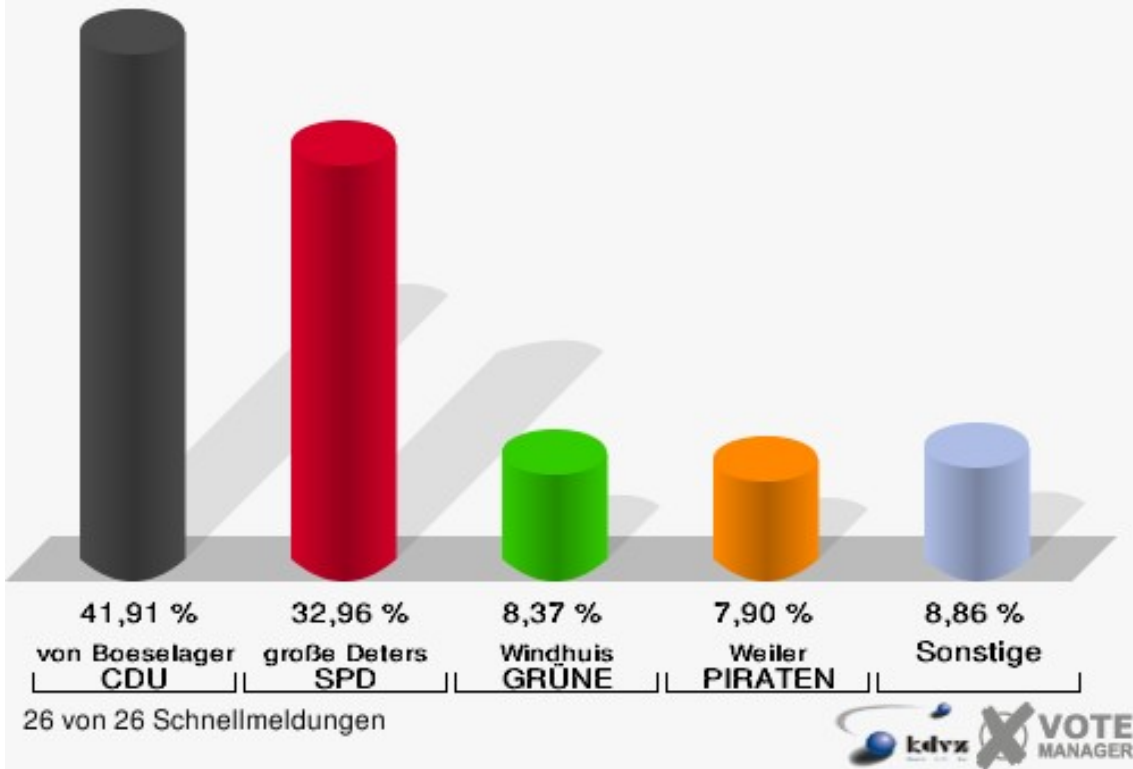

Stadt Rheinbach
Landtagswahl 13.05.2012
Erststimmen Gesamtergebnis