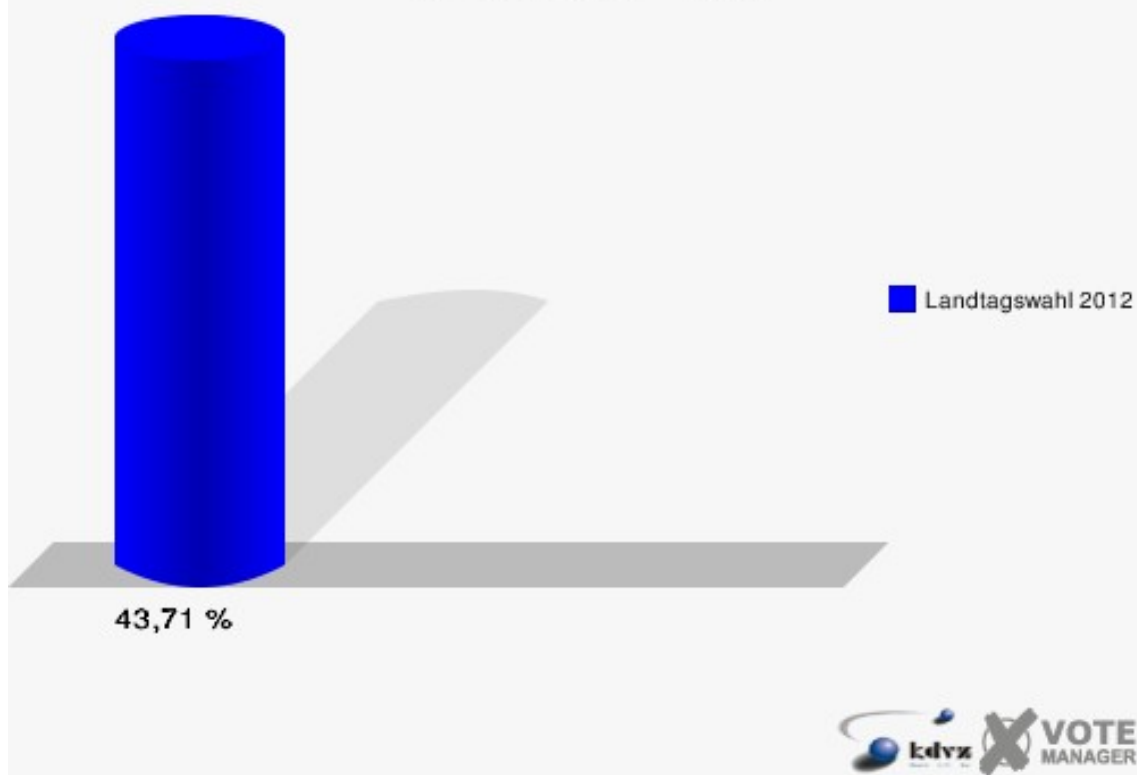

Stadt Rheinbach
Landtagswahl 13.05.2012
Wahlbeteiligung 020-Rathaus

030-Rathaus

	Erststimmen		Zweitstimmen	
Wahlberechtigte	1.385		1.385	
Wähler/innen	591	42,67 %	591	42,67 %
ungültige Stimmen	17	2,88 %	17	2,88 %
gültige Stimmen	574	97,12 %	574	97,12 %
von Boeselager, CDU	224	39,02 %	181	31,53 %
große Deters, SPD	195	33,97 %	170	29,62 %
Windhuis, GRÜNE	53	9,23 %	68	11,85 %
Wolf-Umhauer, FDP	30	5,23 %	61	10,63 %
Eßer, DIE LINKE	19	3,31 %	15	2,61 %
Weiler, PIRATEN	52	9,06 %	52	9,06 %
pro NRW	---	---	11	1,92 %
NPD	---	---	2	0,35 %
Tierschutzpartei	---	---	4	0,70 %
FAMILIE	---	---	1	0,17 %
BIG	---	---	1	0,17 %
Die PARTEI	---	---	1	0,17 %
ÖDP	---	---	3	0,52 %
FBI/ Freie Wähler	---	---	0	0,00 %
AUF	---	---	1	0,17 %
Schöpf, FREIE WÄHLER	0	0,00 %	3	0,52 %
PARTEI DER VER- NUNFT	---	---	0	0,00 %
Plantiko, Volksab- stimmung	1	0,17 %	0	0,00 %