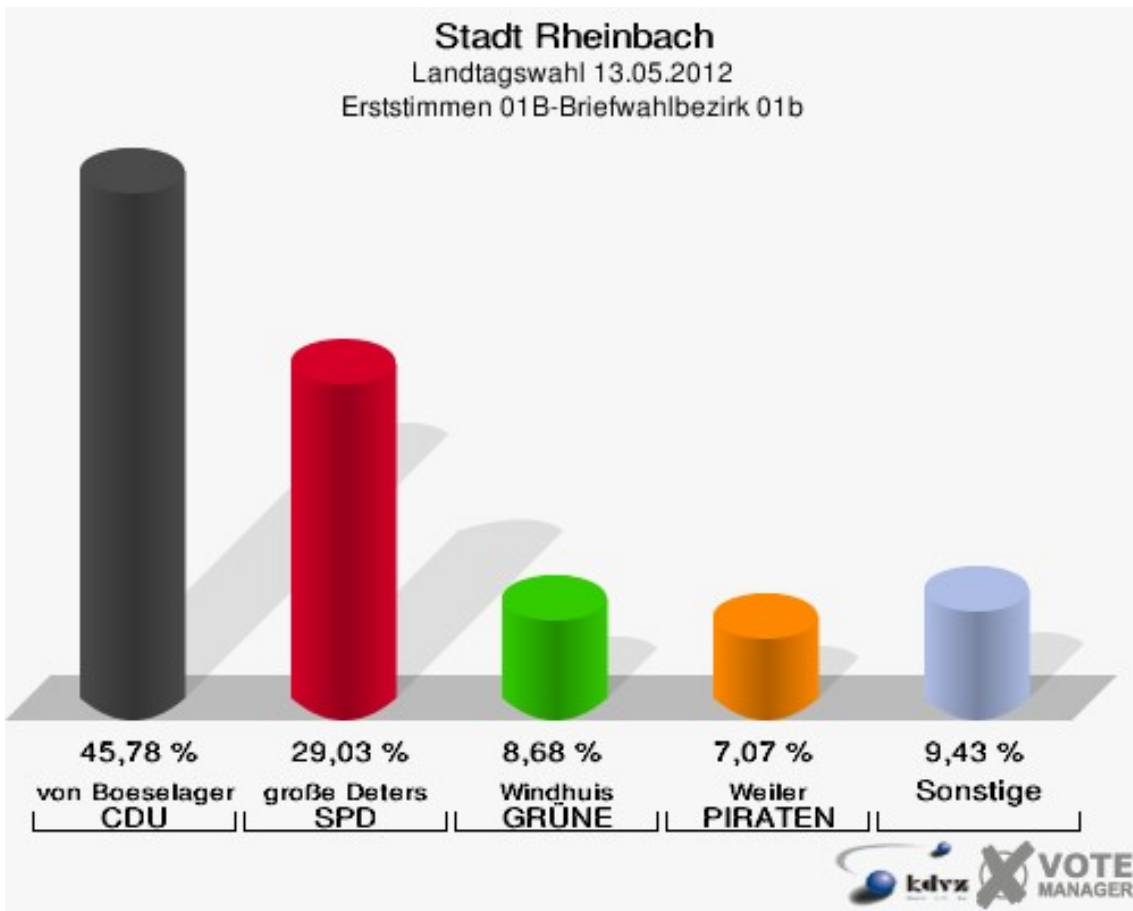

Stadt Rheinbach
Landtagswahl 13.05.2012
Wahlbeteiligung 170-Grundschule Wormersdorf

180-Grundschule Wormersdorf

	Erststimmen		Zweitstimmen	
Wahlberechtigte	1.111		1.111	
Wähler/innen	547	49,23 %	547	49,23 %
ungültige Stimmen	10	1,83 %	6	1,10 %
gültige Stimmen	537	98,17 %	541	98,90 %
von Boeselager, CDU	240	44,69 %	187	34,57 %
große Deters, SPD	161	29,98 %	140	25,88 %
Windhuis, GRÜNE	38	7,08 %	55	10,17 %
Wolf-Umhauer, FDP	34	6,33 %	69	12,75 %
Eßer, DIE LINKE	6	1,12 %	7	1,29 %
Weiler, PIRATEN	52	9,68 %	58	10,72 %
pro NRW	---	---	13	2,40 %
NPD	---	---	0	0,00 %
Tierschutzpartei	---	---	5	0,92 %
FAMILIE	---	---	2	0,37 %
BIG	---	---	0	0,00 %
Die PARTEI	---	---	1	0,18 %
ÖDP	---	---	0	0,00 %
FBI/ Freie Wähler	---	---	0	0,00 %
AUF	---	---	0	0,00 %
Schöpf, FREIE WÄHLER	3	0,56 %	4	0,74 %
PARTEI DER VER- NUNFT	---	---	0	0,00 %
Plantiko, Volksab- stimmung	3	0,56 %	0	0,00 %

Stadt Rheinbach
Landtagswahl 13.05.2012
Erststimmen 180-Grundschule Wormersdorf

Stadt Rheinbach
Landtagswahl 13.05.2012
Zweitstimmen 180-Grundschule Wormersdorf

Stadt Rheinbach
Landtagswahl 13.05.2012
Wahlbeteiligung 180-Grundschule Wormersdorf

01B-Briefwahlbezirk 01b

	Erststimmen		Zweitstimmen	
Wähler/innen	813		813	
ungültige Stimmen	7	0,86 %	6	0,74 %
gültige Stimmen	806	99,14 %	807	99,26 %
von Boeselager, CDU	369	45,78 %	303	37,55 %
große Deters, SPD	234	29,03 %	212	26,27 %
Windhuis, GRÜNE	70	8,68 %	93	11,52 %
Wolf-Umhauer, FDP	48	5,96 %	89	11,03 %
Eßer, DIE LINKE	13	1,61 %	17	2,11 %
Weiler, PIRATEN	57	7,07 %	61	7,56 %
pro NRW	---	---	14	1,73 %
NPD	---	---	4	0,50 %
Tierschutzpartei	---	---	5	0,62 %
FAMILIE	---	---	1	0,12 %
BIG	---	---	0	0,00 %
Die PARTEI	---	---	2	0,25 %
ÖDP	---	---	0	0,00 %
FBI/ Freie Wähler	---	---	1	0,12 %
AUF	---	---	1	0,12 %
Schöpf, FREIE WÄHLER	6	0,74 %	3	0,37 %
PARTEI DER VER- NUNFT	---	---	1	0,12 %
Plantiko, Volksab- stimmung	9	1,12 %	0	0,00 %