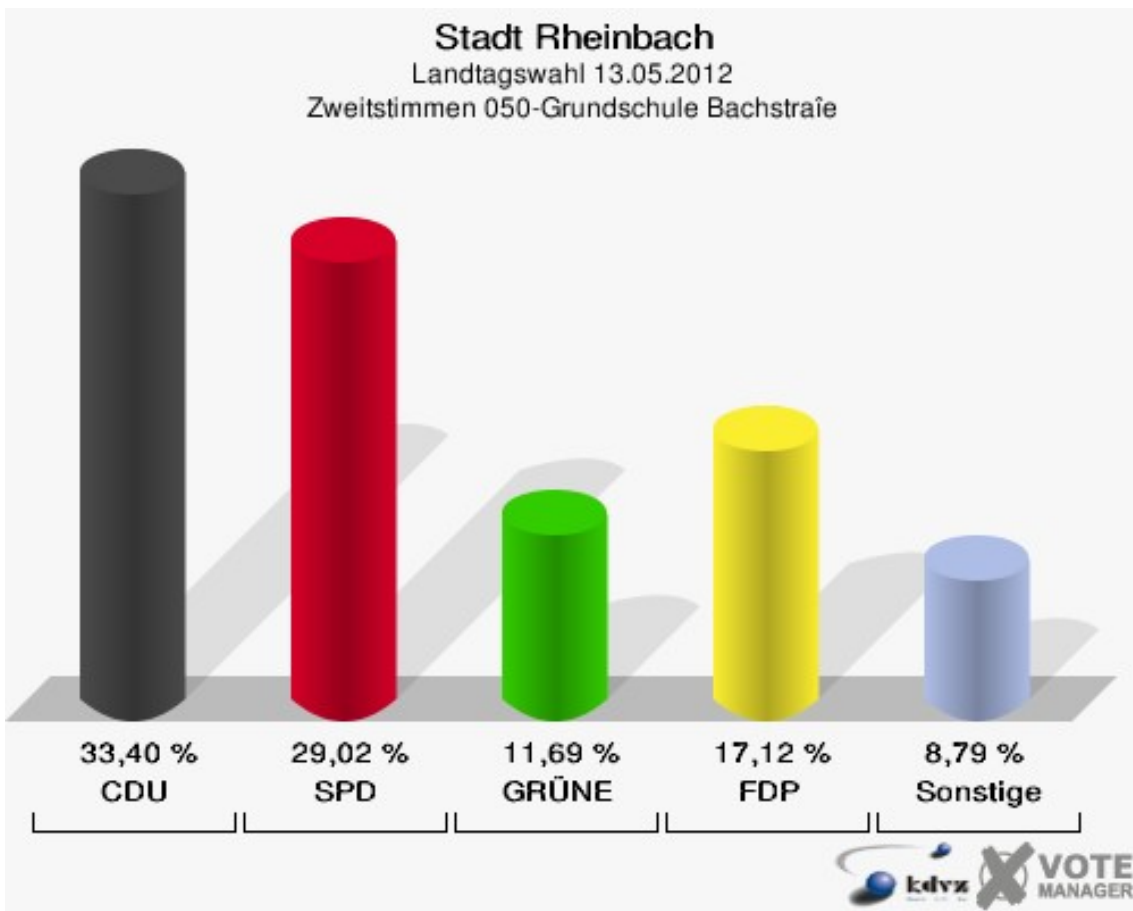

050-Grundschule Bachstraße

	Erststimmen		Zweitstimmen	
Wahlberechtigte	940		940	
Wähler/innen	487	51,81 %	487	51,81 %
ungültige Stimmen	8	1,64 %	8	1,64 %
gültige Stimmen	479	98,36 %	479	98,36 %
von Boeselager, CDU	207	43,22 %	160	33,40 %
große Deters, SPD	165	34,45 %	139	29,02 %
Windhuis, GRÜNE	41	8,56 %	56	11,69 %
Wolf-Umhauer, FDP	40	8,35 %	82	17,12 %
Eßer, DIE LINKE	2	0,42 %	4	0,84 %
Weiler, PIRATEN	18	3,76 %	19	3,97 %
pro NRW	---	---	12	2,51 %
NPD	---	---	2	0,42 %
Tierschutzpartei	---	---	3	0,63 %
FAMILIE	---	---	1	0,21 %
BIG	---	---	0	0,00 %
Die PARTEI	---	---	0	0,00 %
ÖDP	---	---	0	0,00 %
FBI/ Freie Wähler	---	---	1	0,21 %
AUF	---	---	0	0,00 %
Schöpf, FREIE WÄHLER	4	0,84 %	0	0,00 %
PARTEI DER VER- NUNFT	---	---	0	0,00 %
Plantiko, Volksab- stimmung	2	0,42 %	0	0,00 %