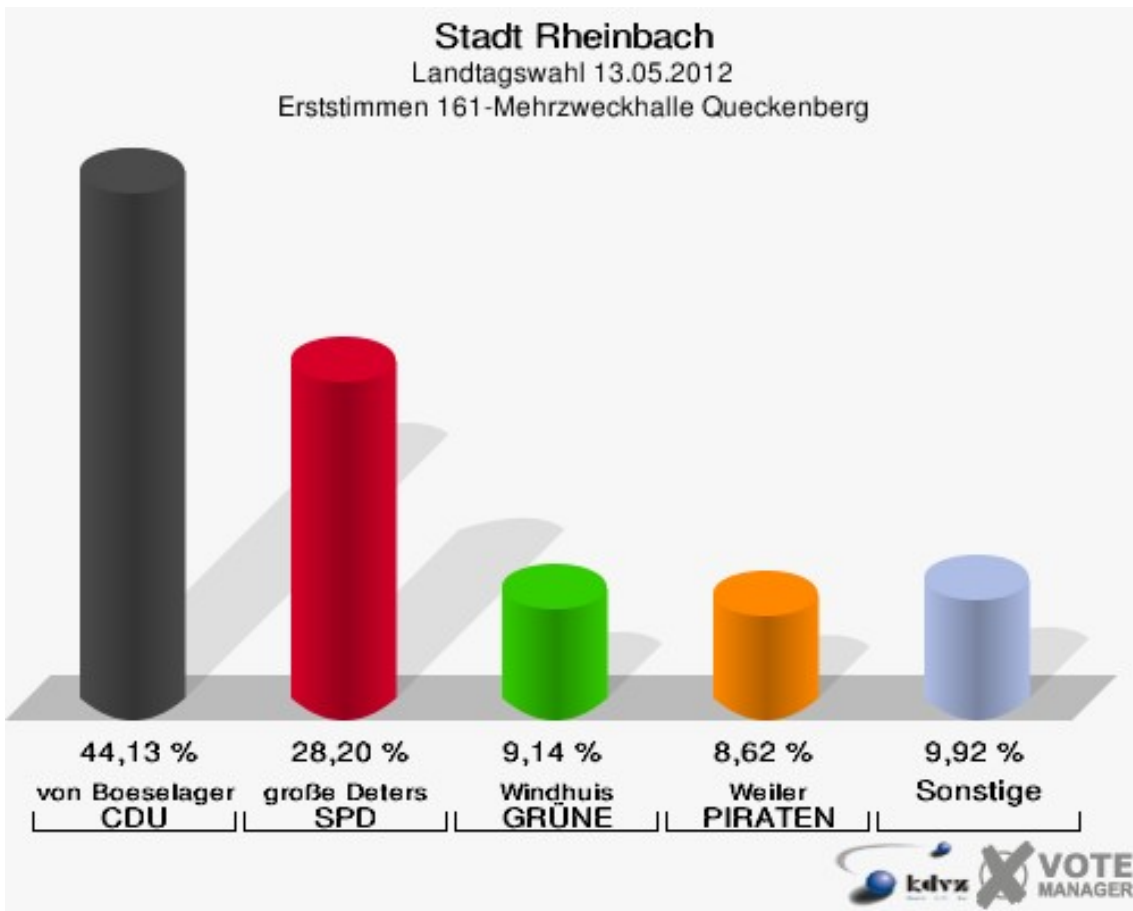

Stadt Rheinbach
Landtagswahl 13.05.2012
Wahlbeteiligung 151-Kindergarten Neukirchen

152-Mehrzweckhalle Hilberath

	Erststimmen		Zweitstimmen	
Wahlberechtigte	342		342	
Wähler/innen	216	63,16 %	216	63,16 %
ungültige Stimmen	6	2,78 %	6	2,78 %
gültige Stimmen	210	97,22 %	210	97,22 %
von Boeselager, CDU	79	37,62 %	62	29,52 %
große Deters, SPD	68	32,38 %	60	28,57 %
Windhuis, GRÜNE	21	10,00 %	27	12,86 %
Wolf-Umhauer, FDP	13	6,19 %	30	14,29 %
Eßer, DIE LINKE	4	1,90 %	2	0,95 %
Weiler, PIRATEN	22	10,48 %	25	11,90 %
pro NRW	---	---	2	0,95 %
NPD	---	---	0	0,00 %
Tierschutzpartei	---	---	0	0,00 %
FAMILIE	---	---	0	0,00 %
BIG	---	---	0	0,00 %
Die PARTEI	---	---	0	0,00 %
ÖDP	---	---	1	0,48 %
FBI/ Freie Wähler	---	---	0	0,00 %
AUF	---	---	0	0,00 %
Schöpf, FREIE WÄHLER	2	0,95 %	0	0,00 %
PARTEI DER VER- NUNFT	---	---	1	0,48 %
Plantiko, Volksab- stimmung	1	0,48 %	0	0,00 %

Stadt Rheinbach
Landtagswahl 13.05.2012
Wahlbeteiligung 152-Mehrzweckhalle Hilberath

161-Mehrzweckhalle Queckenberg

	Erststimmen		Zweitstimmen	
Wahlberechtigte	752		752	
Wähler/innen	394	52,39 %	394	52,39 %
ungültige Stimmen	11	2,79 %	8	2,03 %
gültige Stimmen	383	97,21 %	386	97,97 %
von Boeselager, CDU	169	44,13 %	124	32,12 %
große Deters, SPD	108	28,20 %	107	27,72 %
Windhuis, GRÜNE	35	9,14 %	35	9,07 %
Wolf-Umhauer, FDP	28	7,31 %	57	14,77 %
Eßer, DIE LINKE	9	2,35 %	9	2,33 %
Weiler, PIRATEN	33	8,62 %	32	8,29 %
pro NRW	---	---	6	1,55 %
NPD	---	---	1	0,26 %
Tierschutzpartei	---	---	7	1,81 %
FAMILIE	---	---	1	0,26 %
BIG	---	---	1	0,26 %
Die PARTEI	---	---	1	0,26 %
ÖDP	---	---	3	0,78 %
FBI/ Freie Wähler	---	---	1	0,26 %
AUF	---	---	1	0,26 %
Schöpf, FREIE WÄHLER	1	0,26 %	0	0,00 %
PARTEI DER VER- NUNFT	---	---	0	0,00 %
Plantiko, Volksab- stimmung	0	0,00 %	0	0,00 %