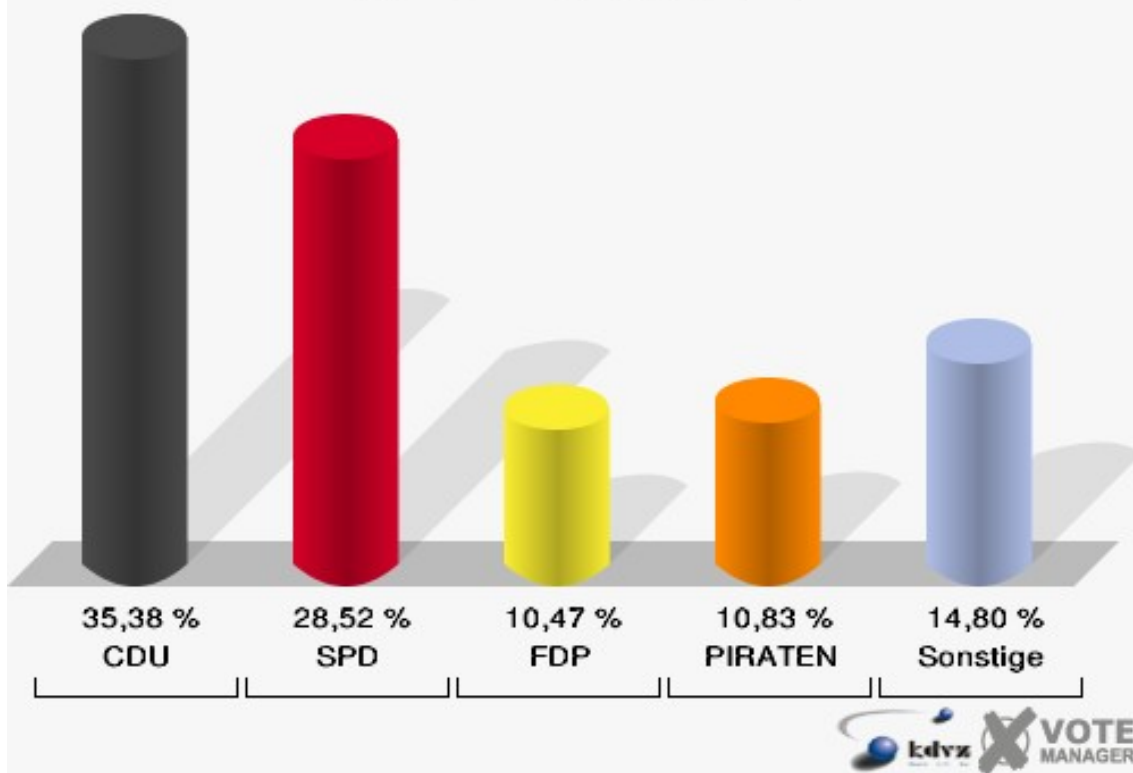

Stadt Rheinbach
Landtagswahl 13.05.2012
Zweitstimmen 121-Grundschule Flerzheim