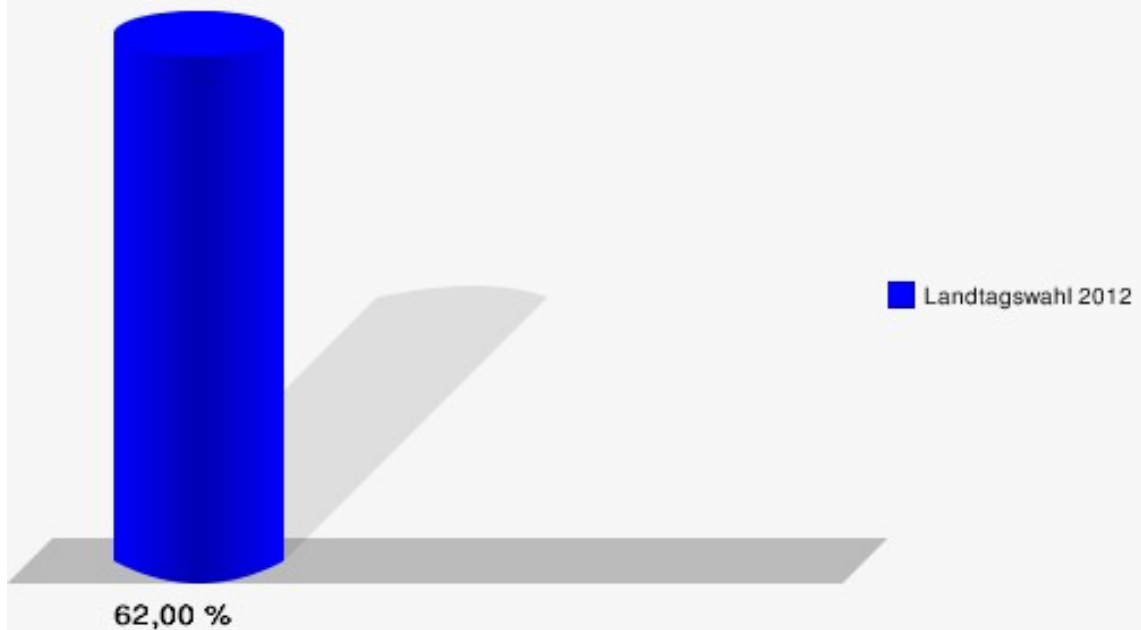

Gemeinde Vettweiß
Landtagswahl 13.05.2012
Wahlbeteiligung Gesamtergebnis

16 von 16 Schnellmeldungen