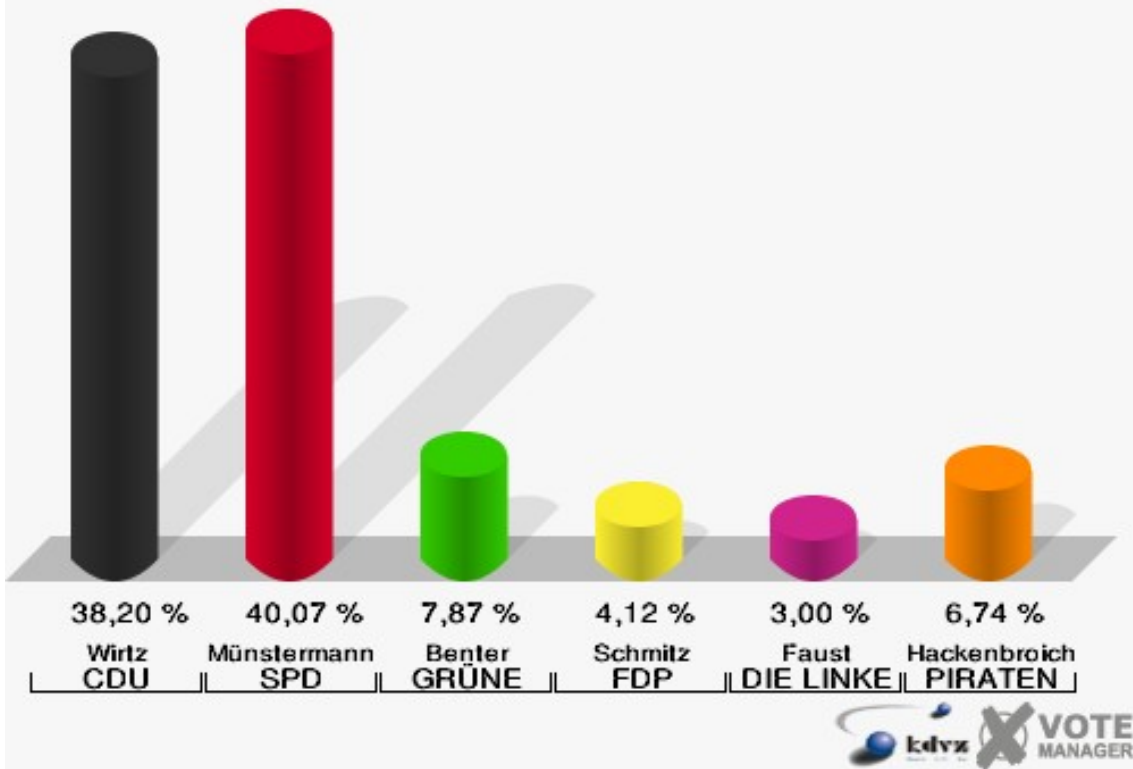

Gemeinde Vettweiß
Landtagswahl 13.05.2012
Erststimmen Disternich