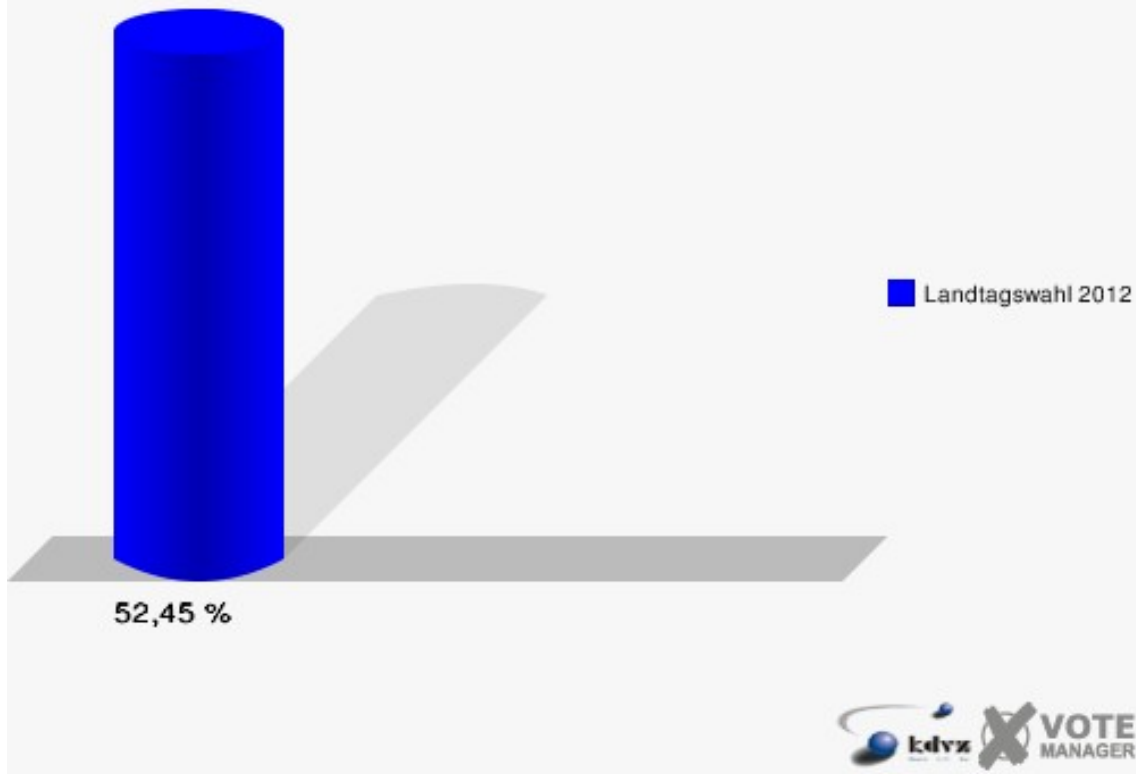

Gemeinde Vettweiß

Landtagswahl 13.05.2012

Erststimmen 06.1 Soller

Gemeinde Vettweiß

Landtagswahl 13.05.2012

Zweitstimmen 06.1 Soller

Gemeinde Vettweiß
Landtagswahl 13.05.2012
Wahlbeteiligung 06.1 Soller

07.1 Jakobwüllesheim