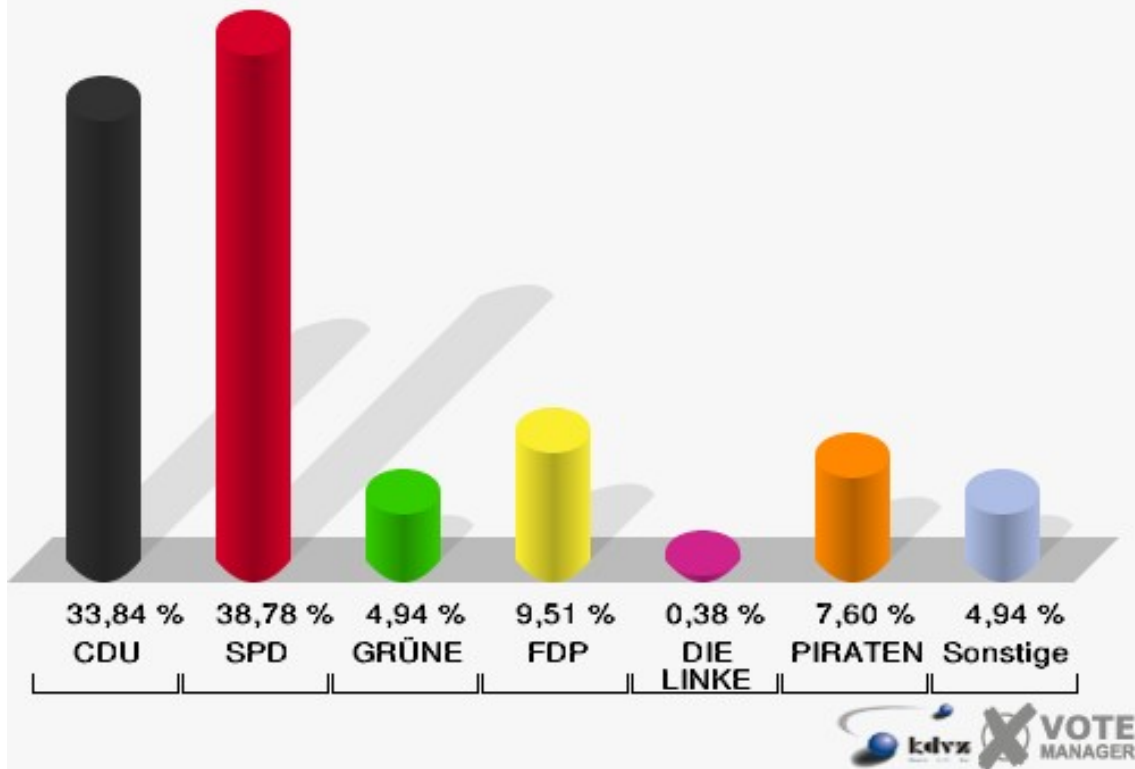

Gemeinde Vettweiß

Landtagswahl 13.05.2012

Erststimmen 09.1 Kelz-Ost

Gemeinde Vettweiß

Landtagswahl 13.05.2012

Zweitstimmen 09.1 Kelz-Ost

Gemeinde Vettweiß
Landtagswahl 13.05.2012
Wahlbeteiligung 09.1 Kelz-Ost