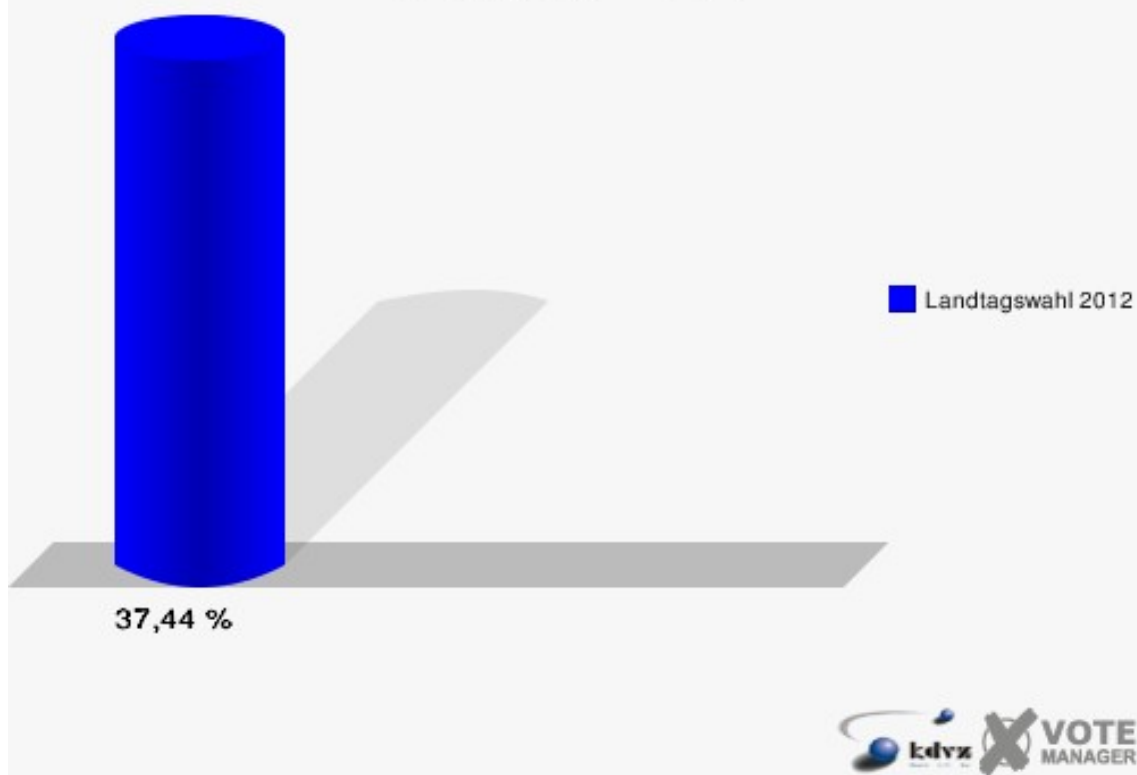

Gemeinde Vettweiß
Landtagswahl 13.05.2012
Wahlbeteiligung 04.1 Froitzheim