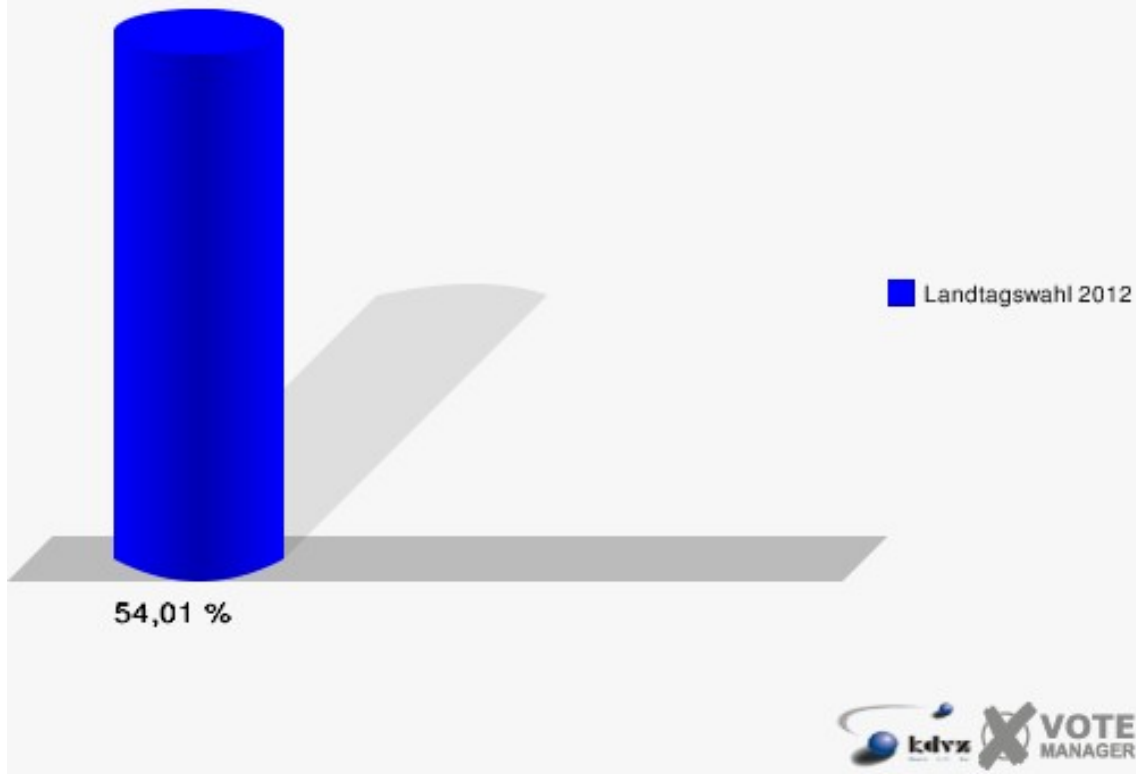

Gemeinde Vettweiß

Landtagswahl 13.05.2012

Erststimmen 10.1 Lütxheim

Gemeinde Vettweiß

Landtagswahl 13.05.2012

Zweitstimmen 10.1 Lütxheim

Gemeinde Vettweiß
Landtagswahl 13.05.2012
Wahlbeteiligung 10.1 Lütxheim