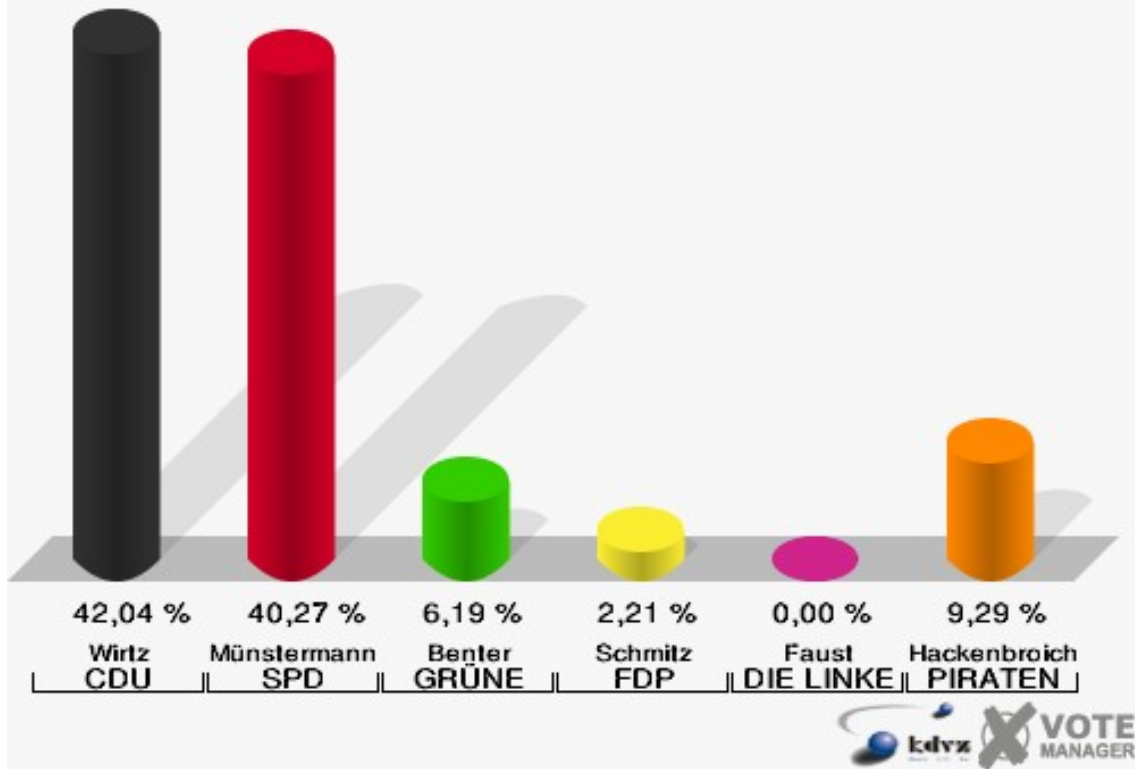

Gemeinde Vettweiß
Landtagswahl 13.05.2012
Erststimmen 08.1 Kelz-West