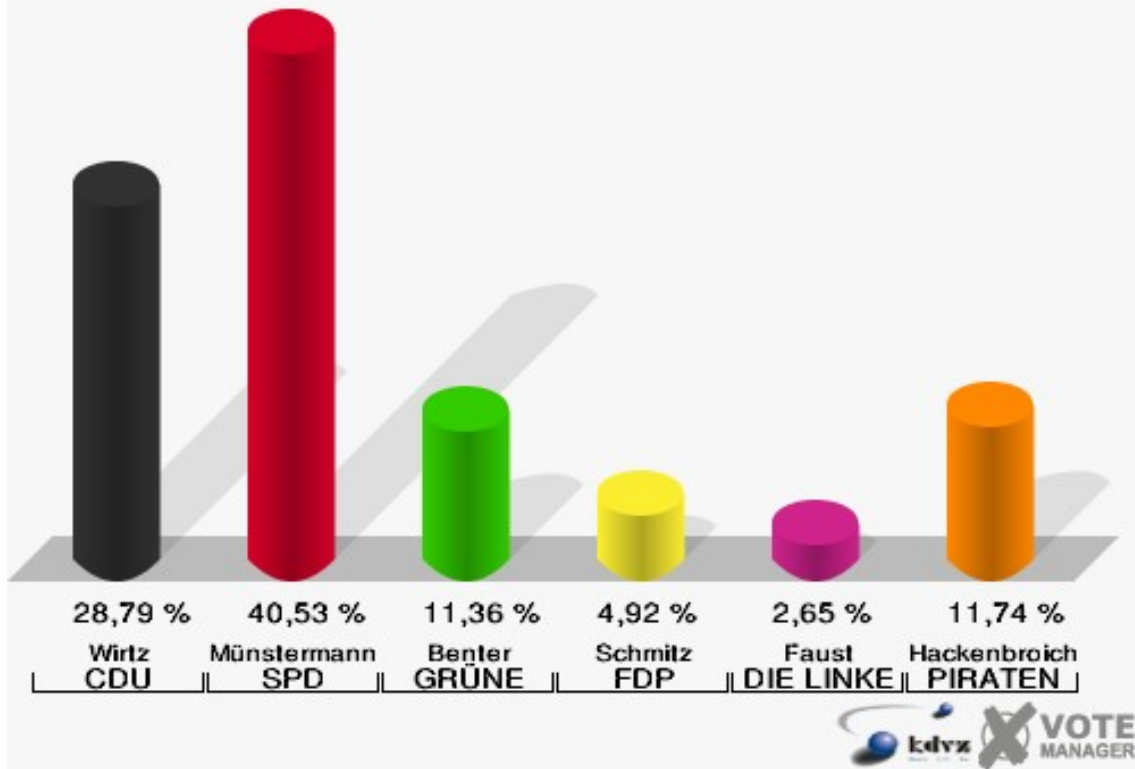

Gemeinde Vettweiß
Landtagswahl 13.05.2012
Erststimmen 12.1 Müddersheim