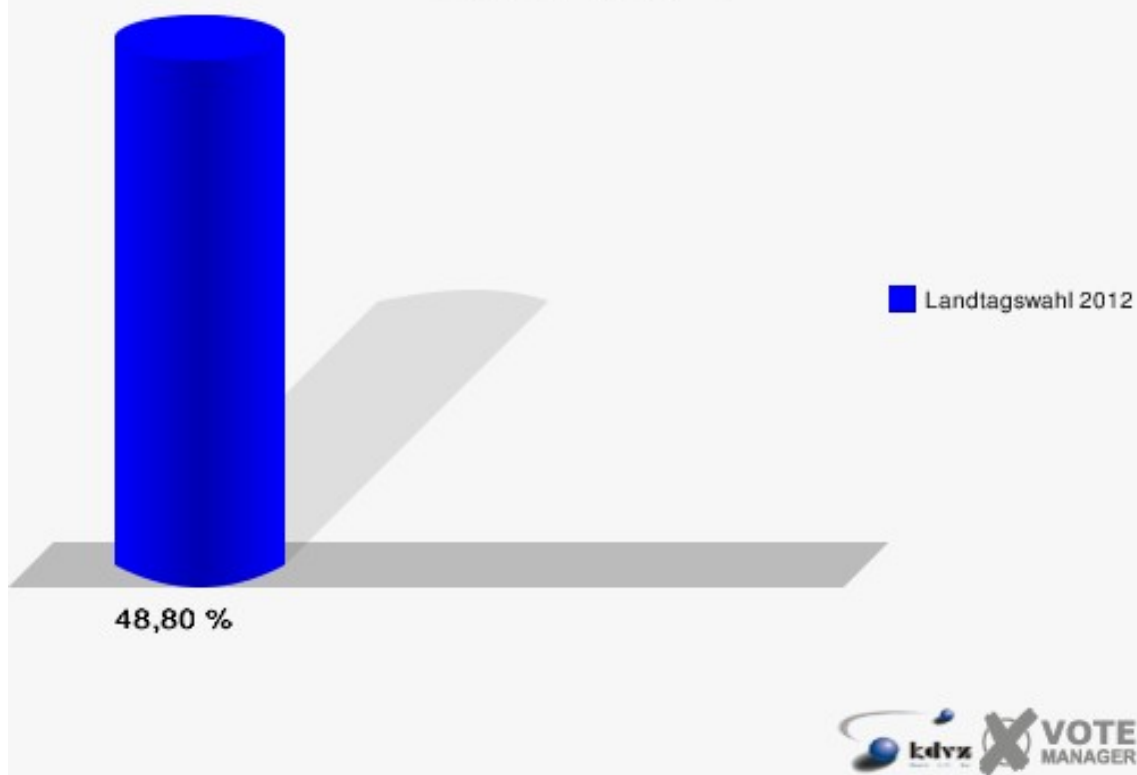

Gemeinde Vettweiß
Landtagswahl 13.05.2012
Wahlbeteiligung Sievernich