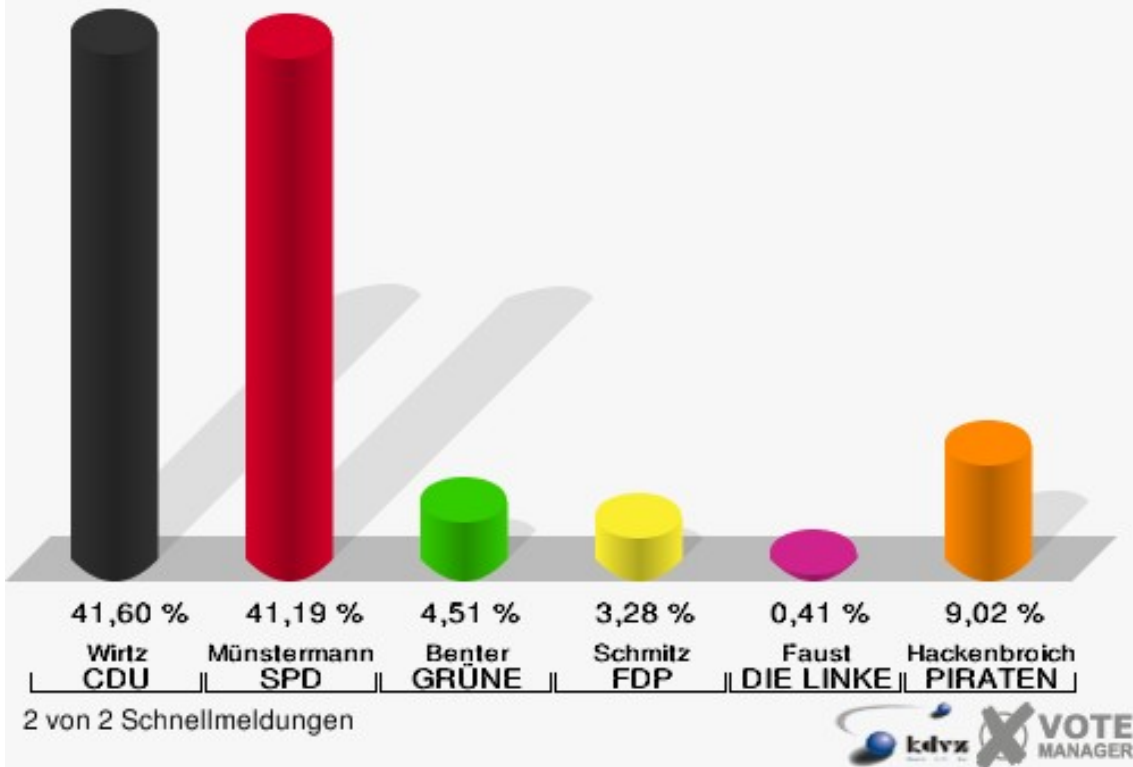

Gemeinde Vettweiß
Landtagswahl 13.05.2012
Erststimmen Kelz