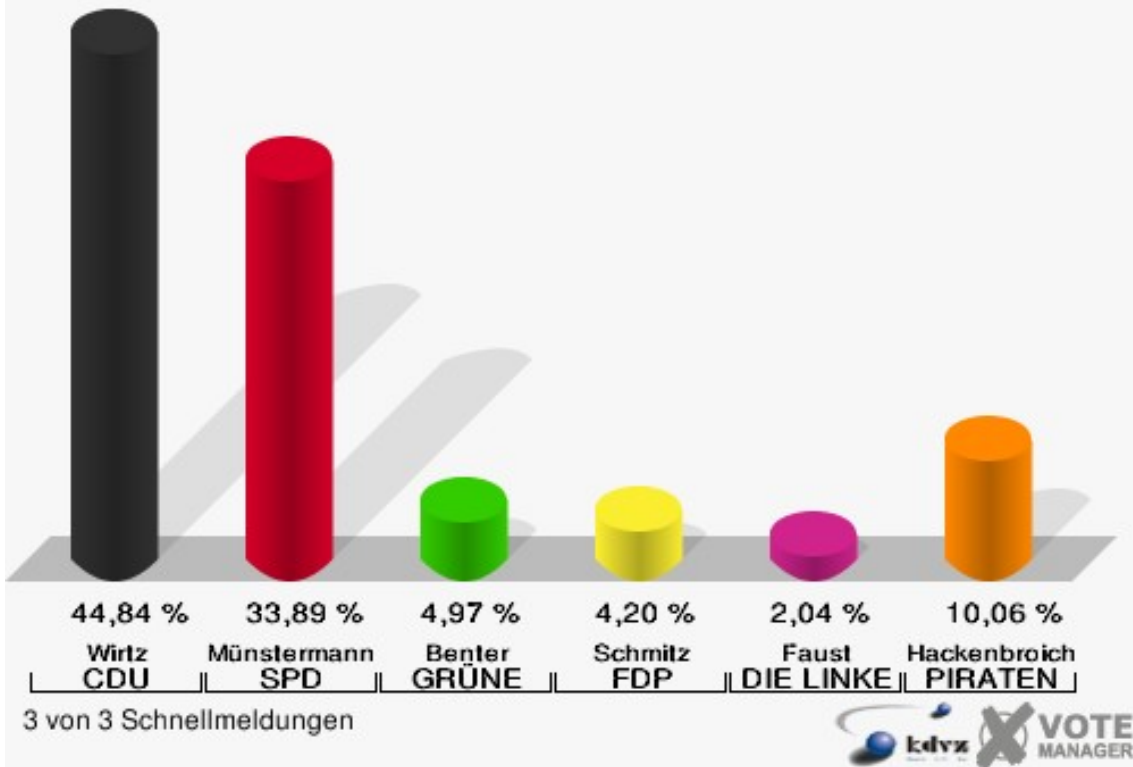

Gemeinde Vettweiß

Landtagswahl 13.05.2012

Erststimmen Vettweiß