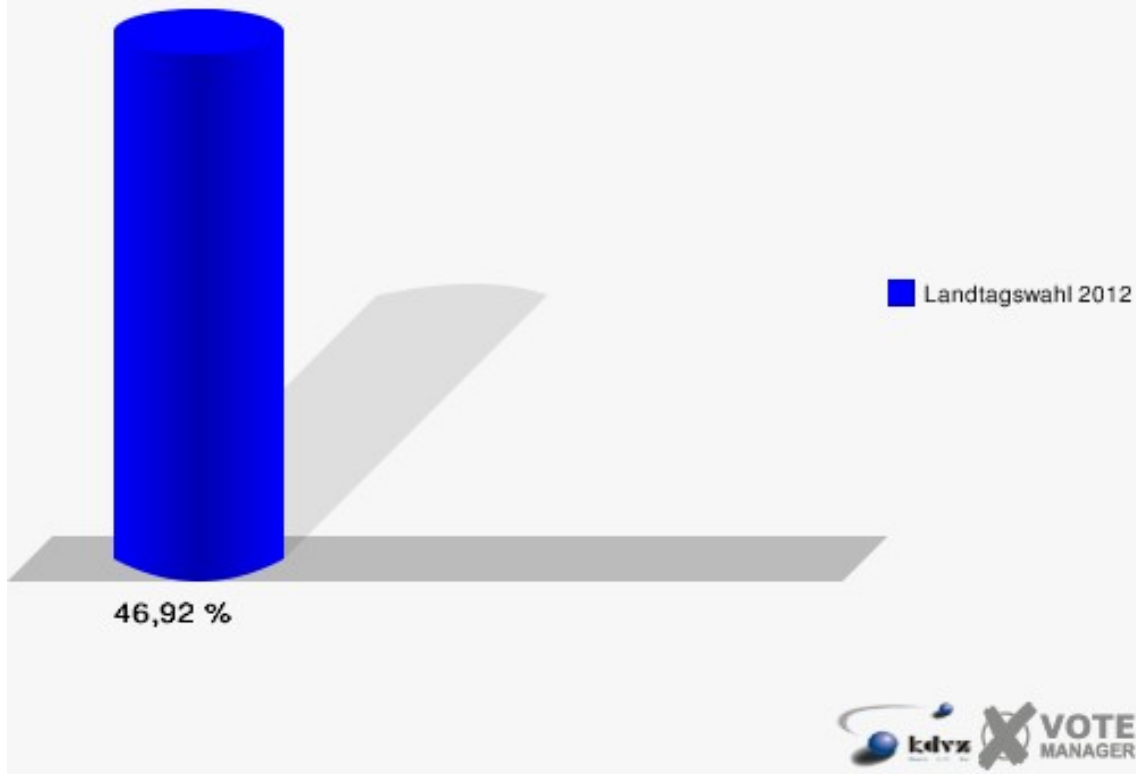

Gemeinde Vettweiß
Landtagswahl 13.05.2012
Wahlbeteiligung Müddersheim