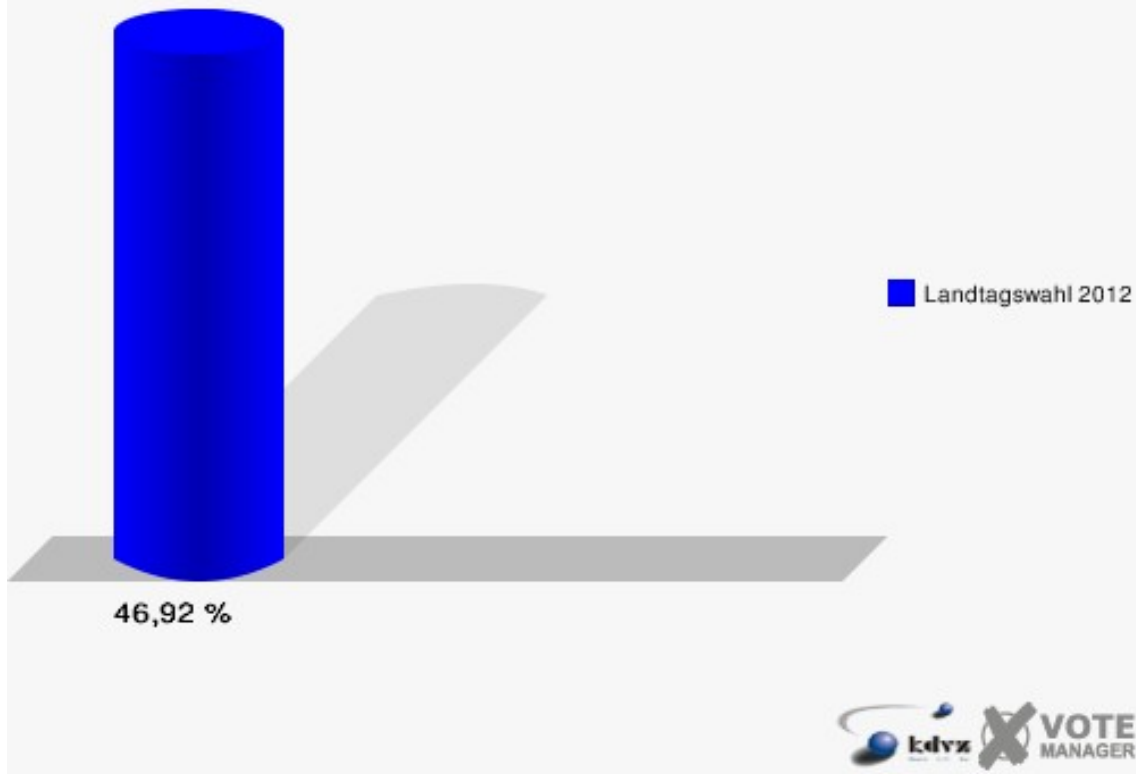

Gemeinde Vettweiß
Landtagswahl 13.05.2012
Wahlbeteiligung 12.1 Müddersheim