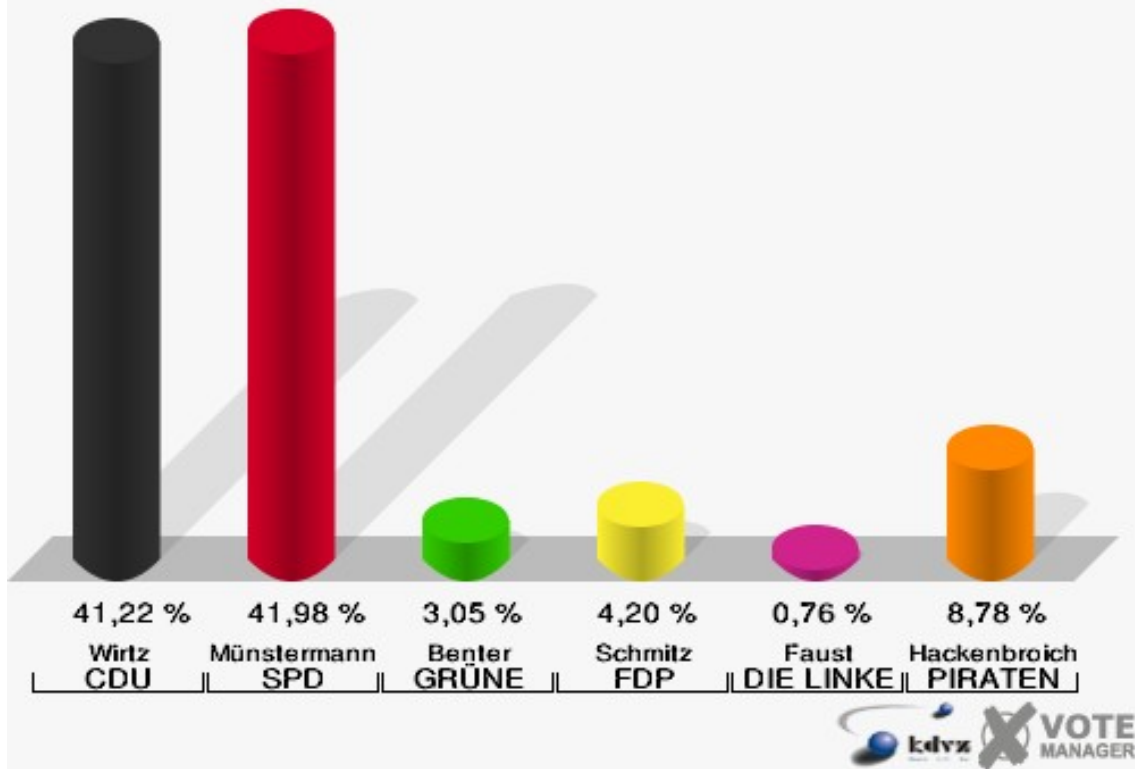

Gemeinde Vettweiß

Landtagswahl 13.05.2012

Erststimmen 09.1 Kelz-Ost