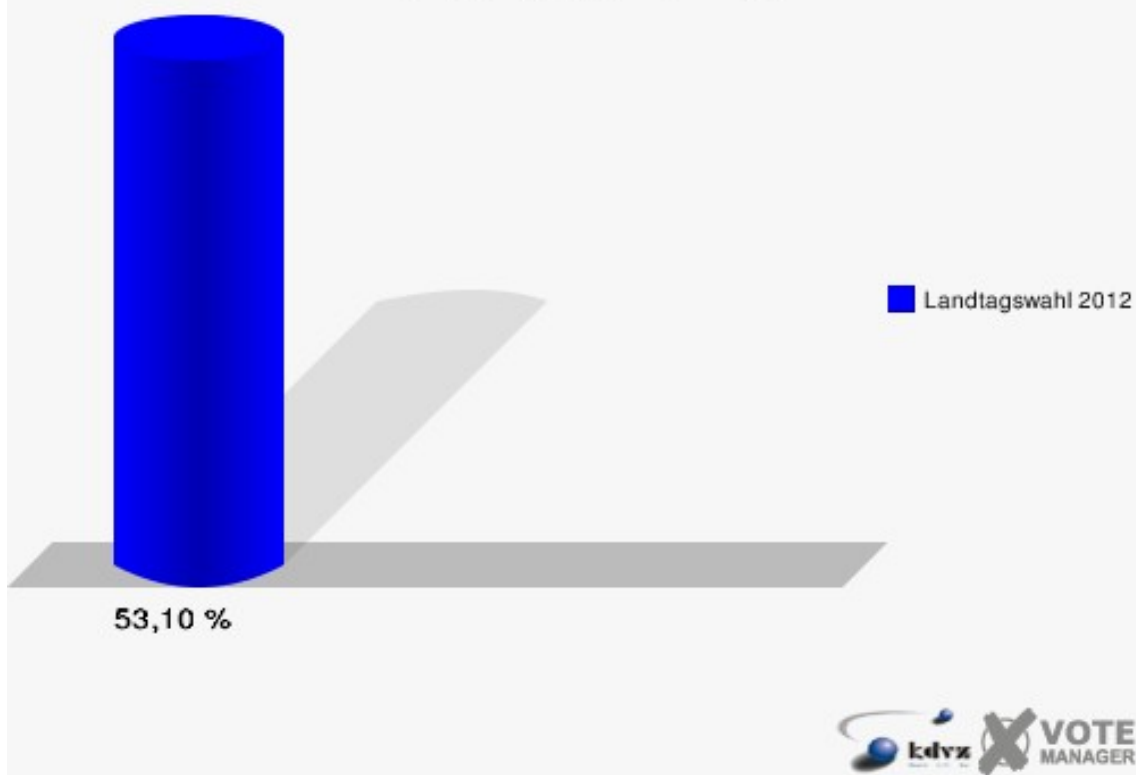

Gemeinde Vettweiß
Landtagswahl 13.05.2012
Wahlbeteiligung 08.1 Kelz-West