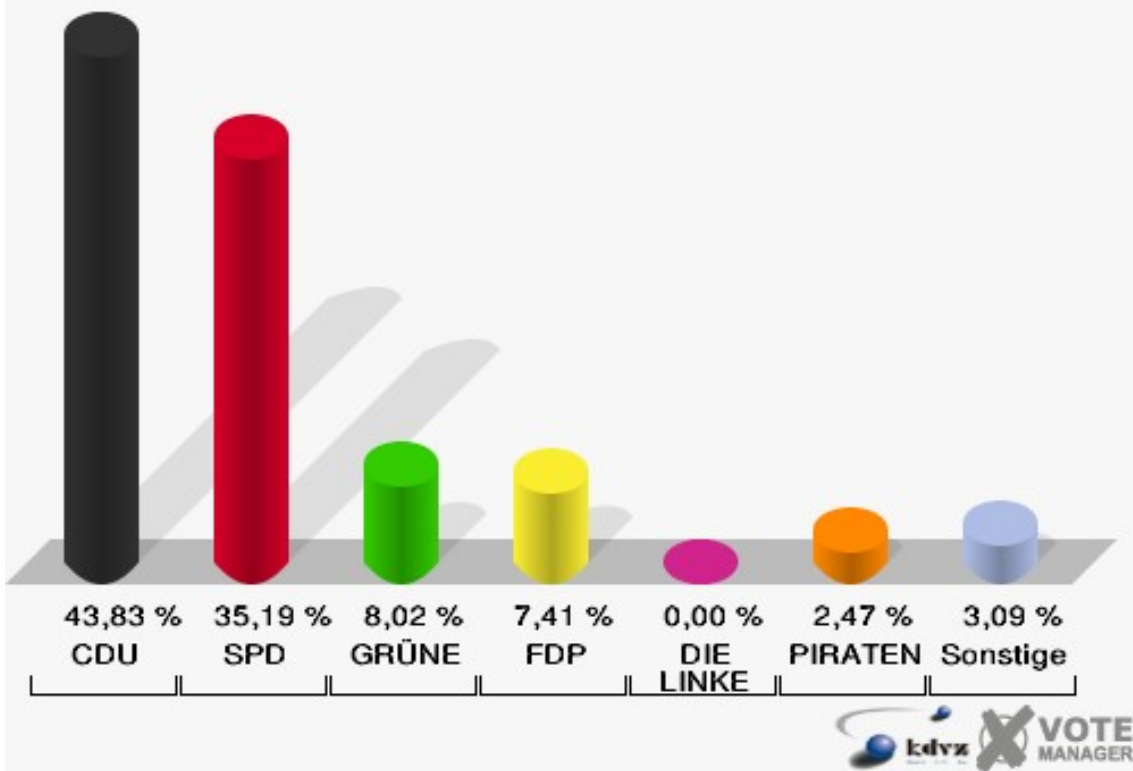

Gemeinde Vettweiß
Landtagswahl 13.05.2012
Zweitstimmen Sievernich