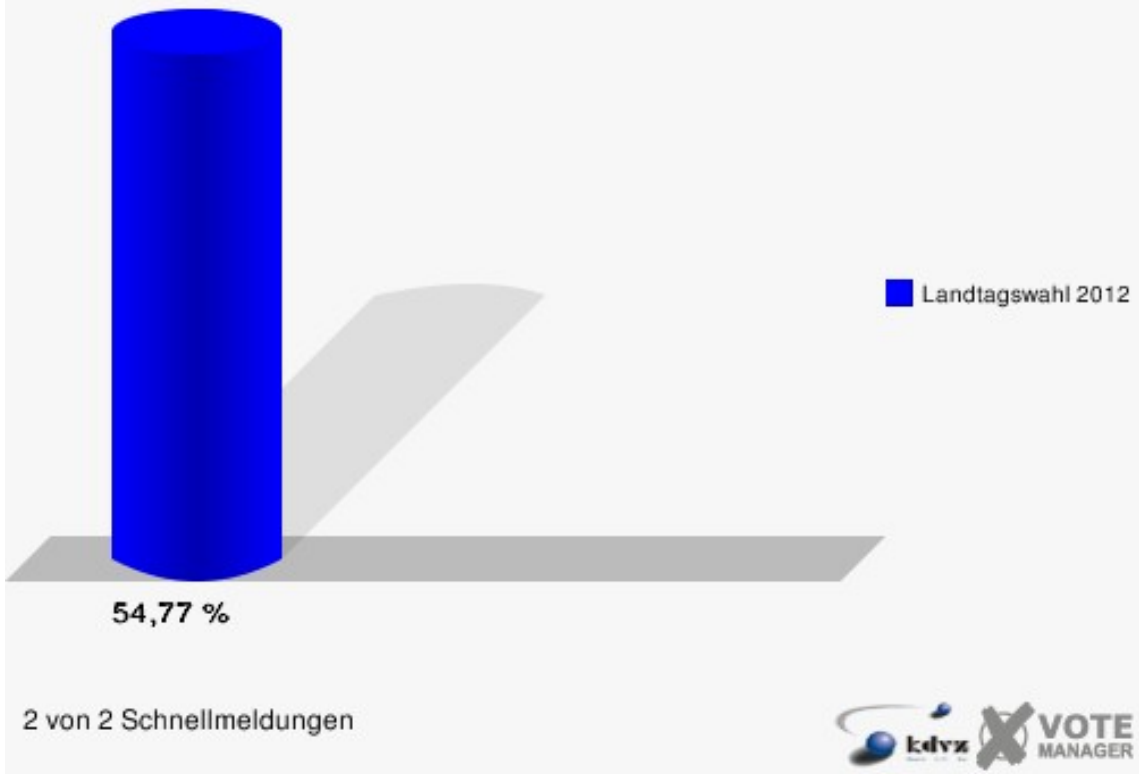

Gemeinde Vettweiß
Landtagswahl 13.05.2012
Wahlbeteiligung Kelz