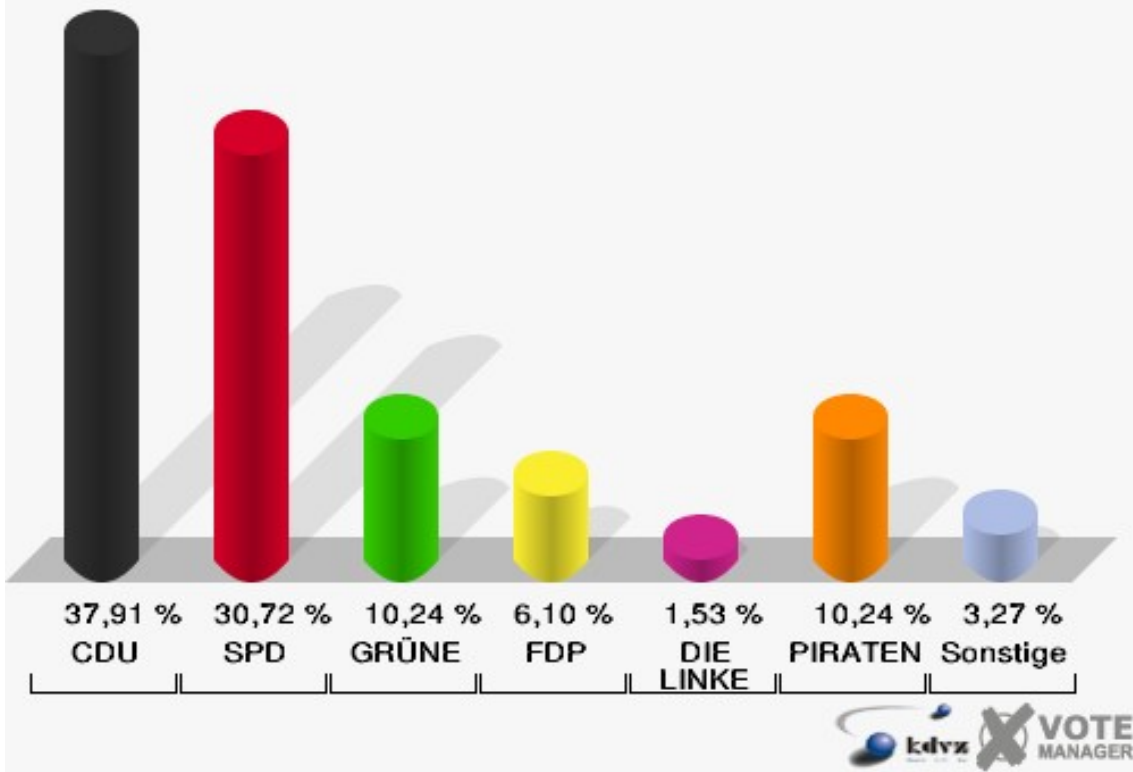

Gemeinde Vettweiß
Landtagswahl 13.05.2012
Zweitstimmen Briefwahlbezirk I