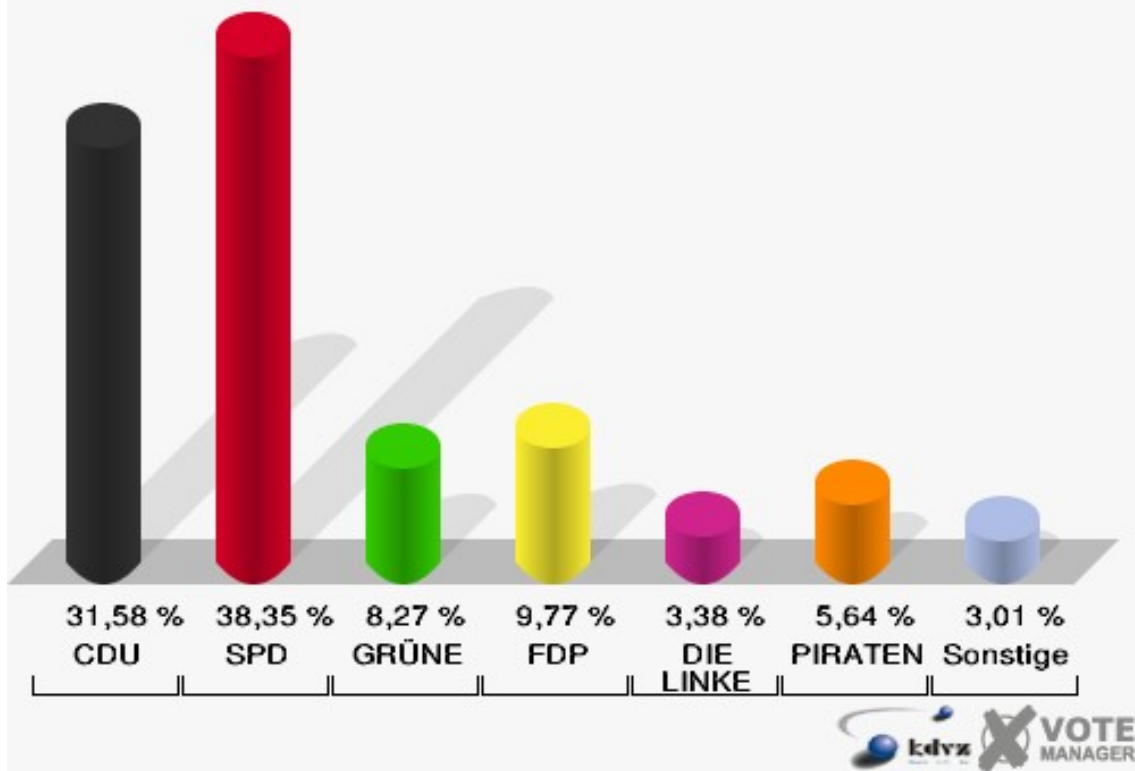

Gemeinde Vettweiß
Landtagswahl 13.05.2012
Zweitstimmen 13.1 Disternich