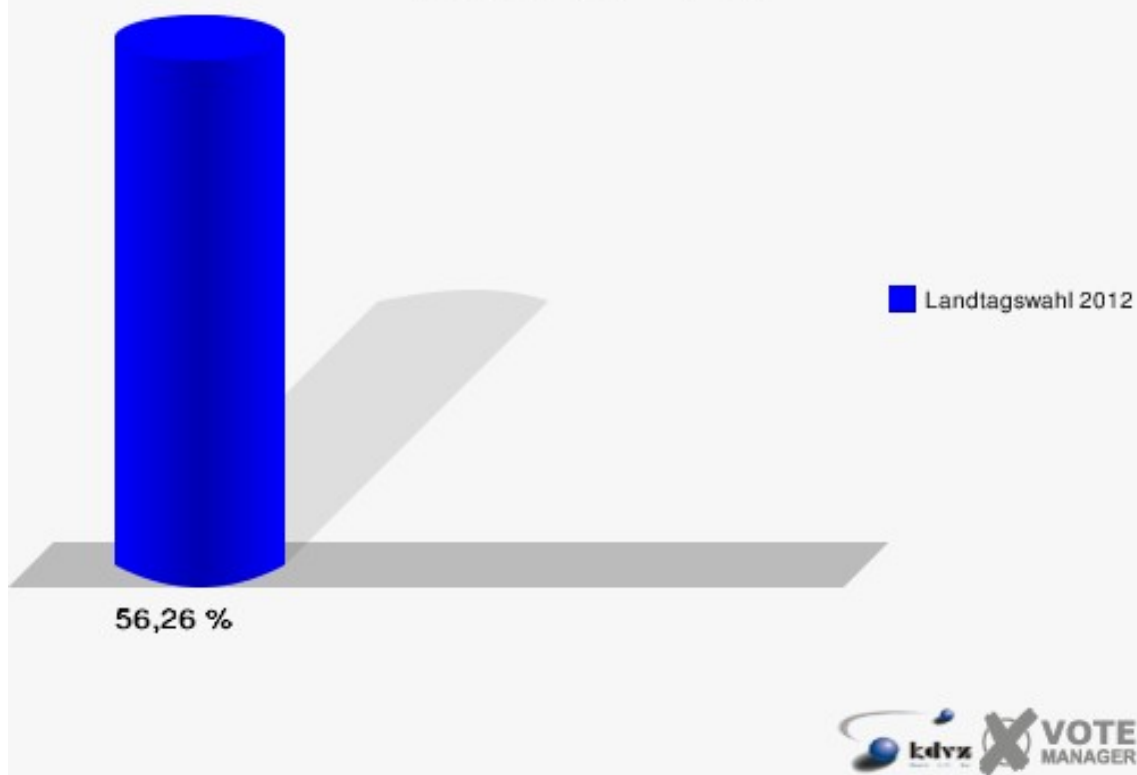

Gemeinde Vettweiß

Landtagswahl 13.05.2012

Erststimmen 09.1 Kelz-Ost

Gemeinde Vettweiß

Landtagswahl 13.05.2012

Zweitstimmen 09.1 Kelz-Ost

Gemeinde Vettweiß
Landtagswahl 13.05.2012
Wahlbeteiligung 09.1 Kelz-Ost