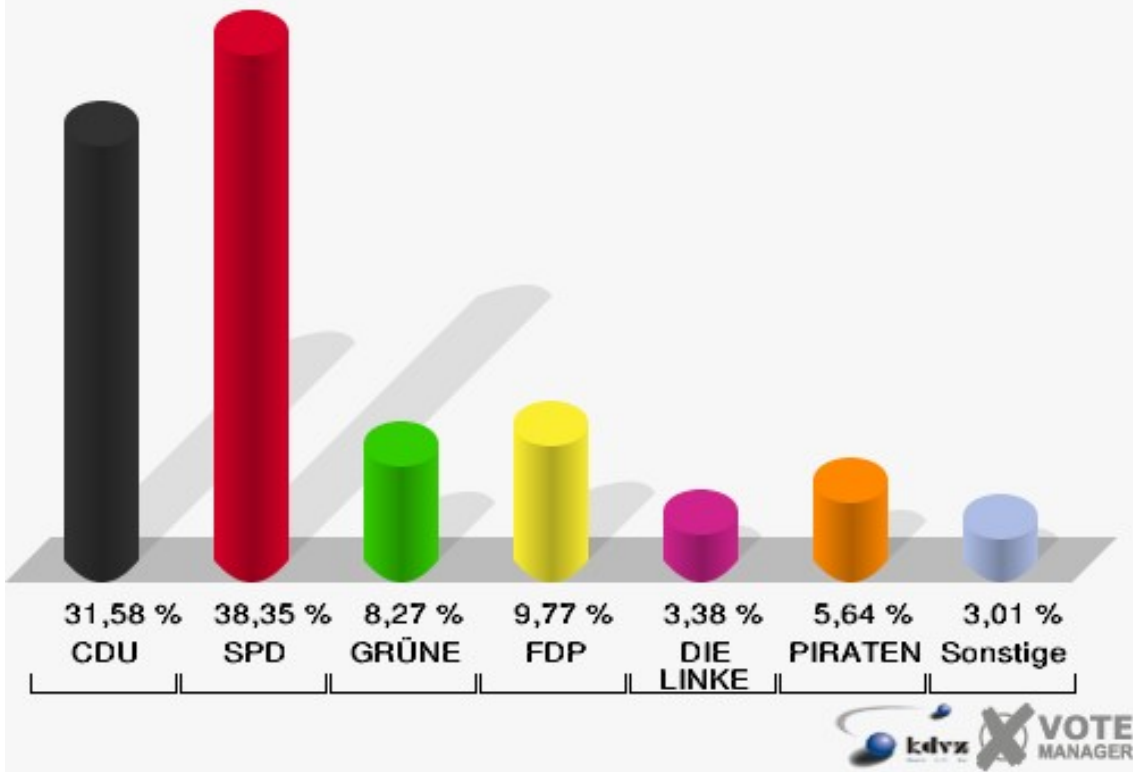

Gemeinde Vettweiß
Landtagswahl 13.05.2012
Zweitstimmen Disternich