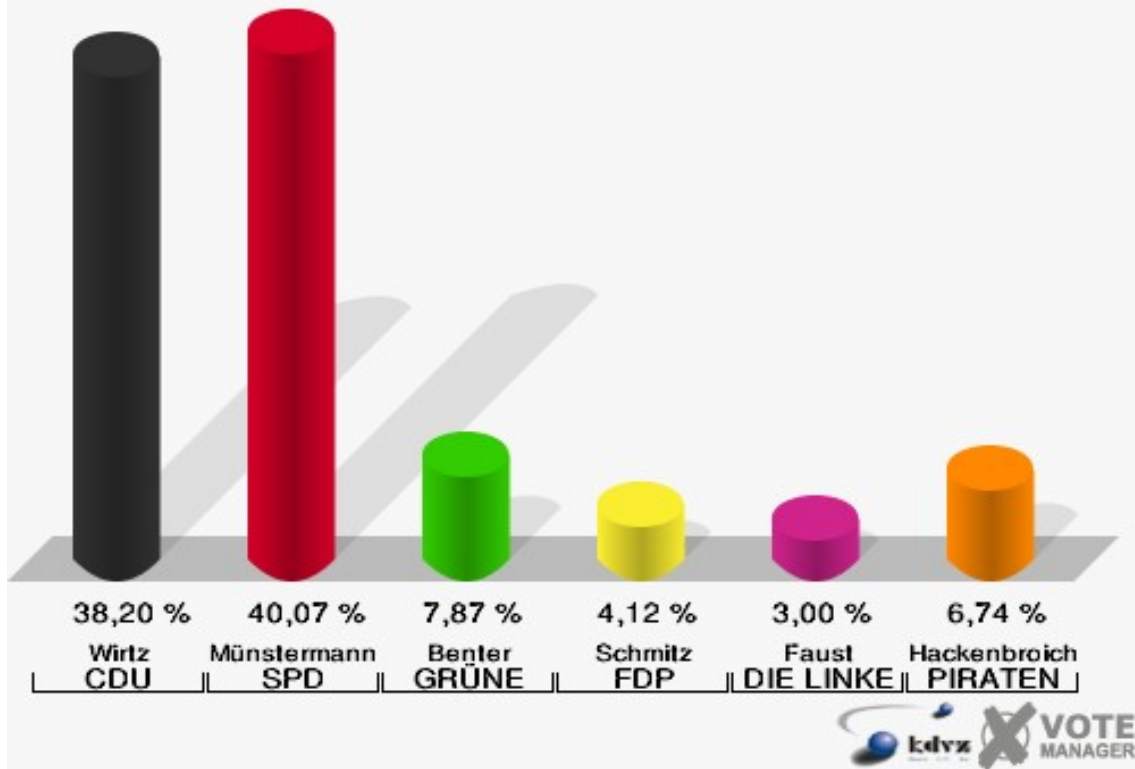

Gemeinde Vettweiß
Landtagswahl 13.05.2012
Erststimmen 13.1 Disternich