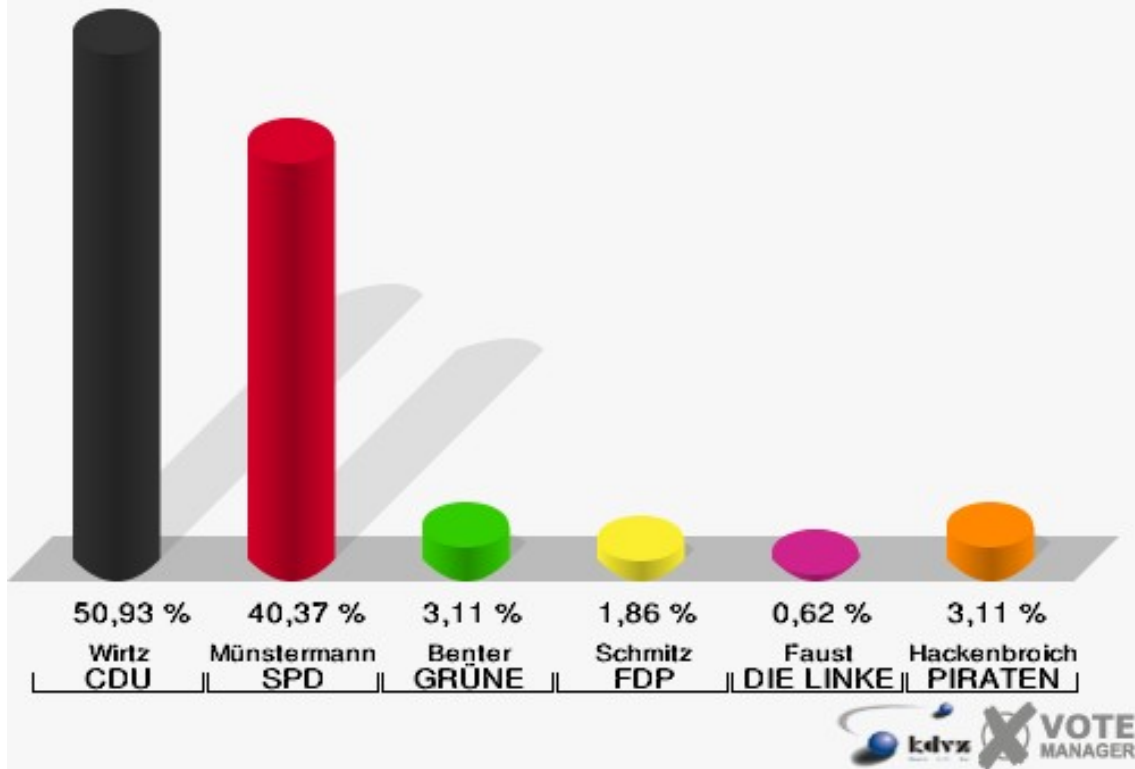

Gemeinde Vettweiß
Landtagswahl 13.05.2012
Erststimmen 14.1 Sievernich