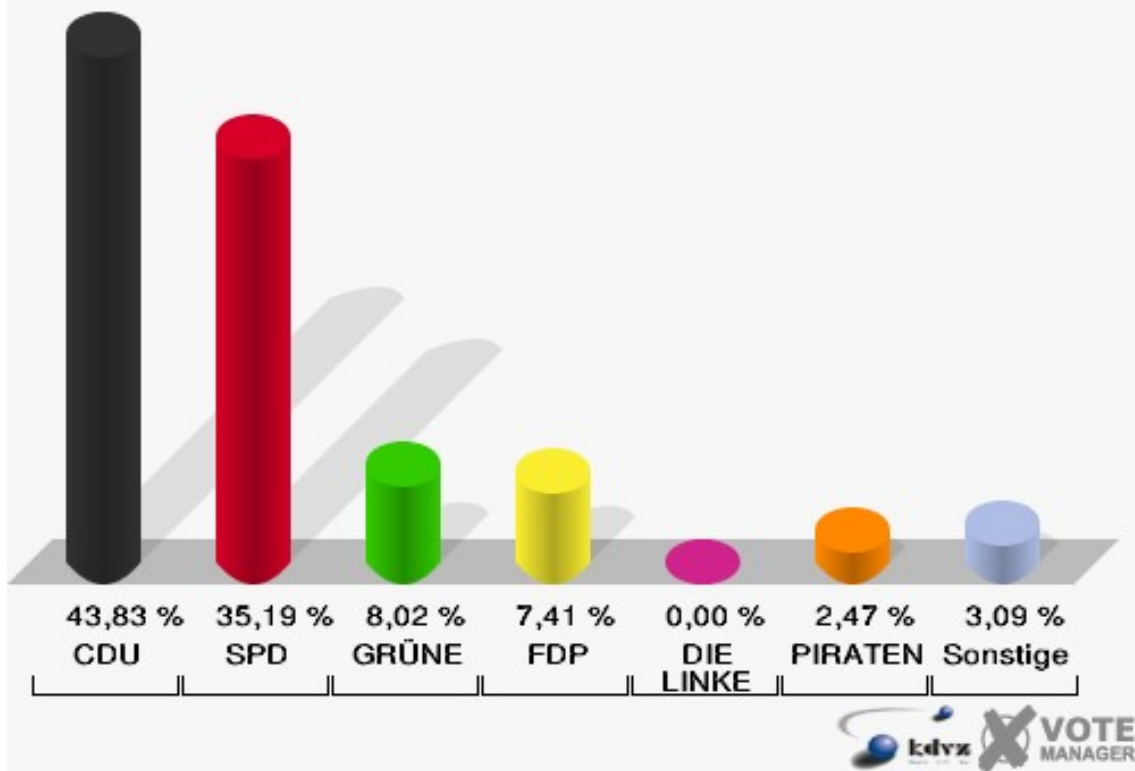

Gemeinde Vettweiß
Landtagswahl 13.05.2012
Zweitstimmen 14.1 Sievernich