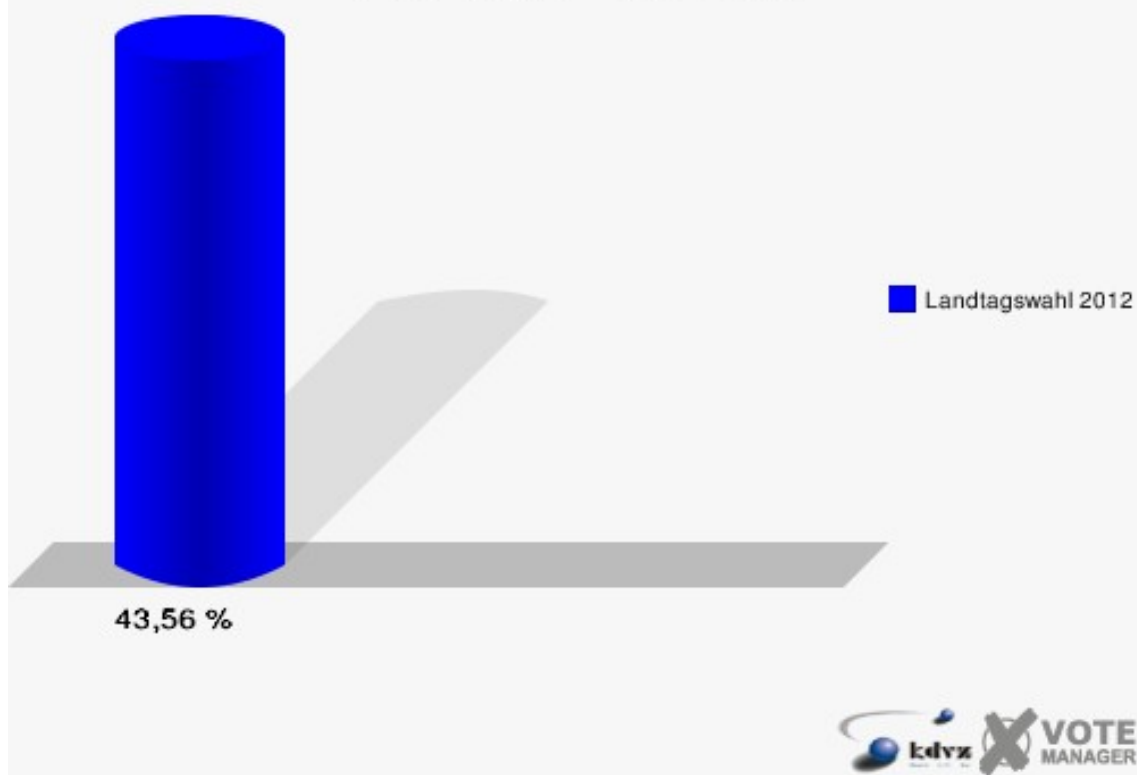

Gemeinde Vettweiß
Landtagswahl 13.05.2012
Wahlbeteiligung 03.1 Vettweiß-Oberdorf