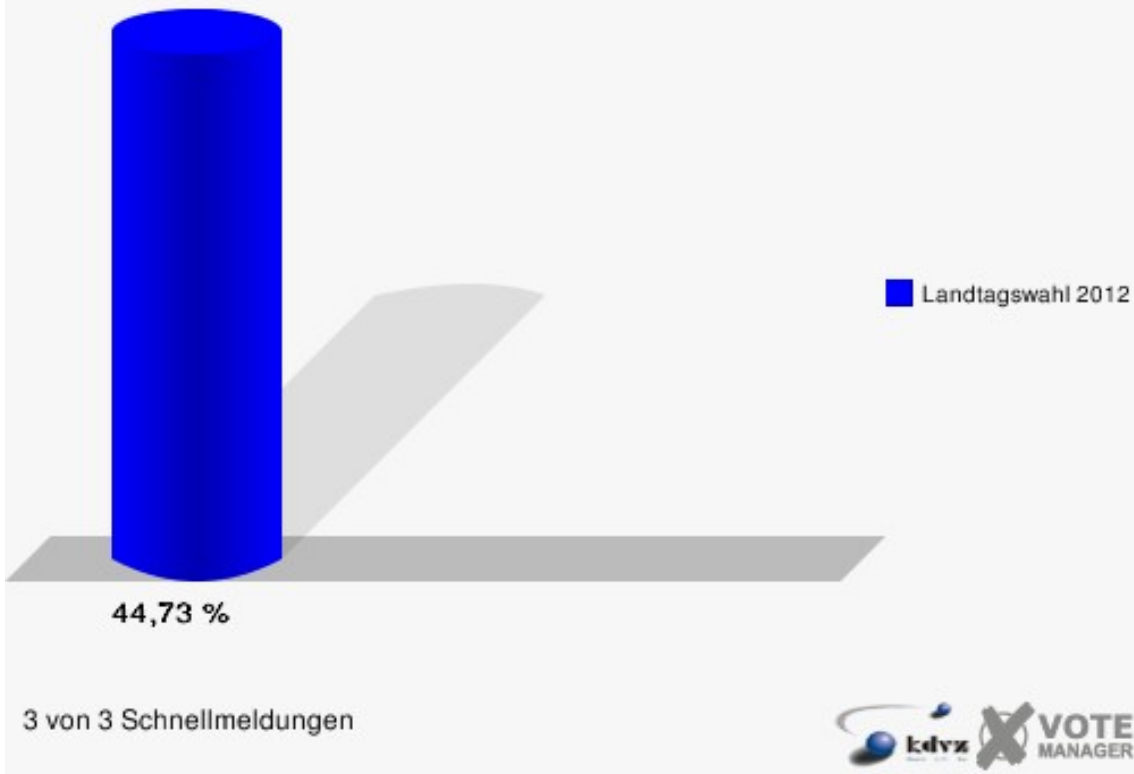

Gemeinde Vettweiß

Landtagswahl 13.05.2012

Erststimmen Vettweiß

Gemeinde Vettweiß

Landtagswahl 13.05.2012

Zweitstimmen Vettweiß

Gemeinde Vettweiß
Landtagswahl 13.05.2012
Wahlbeteiligung Vettweiß

Übersicht Ortsteile