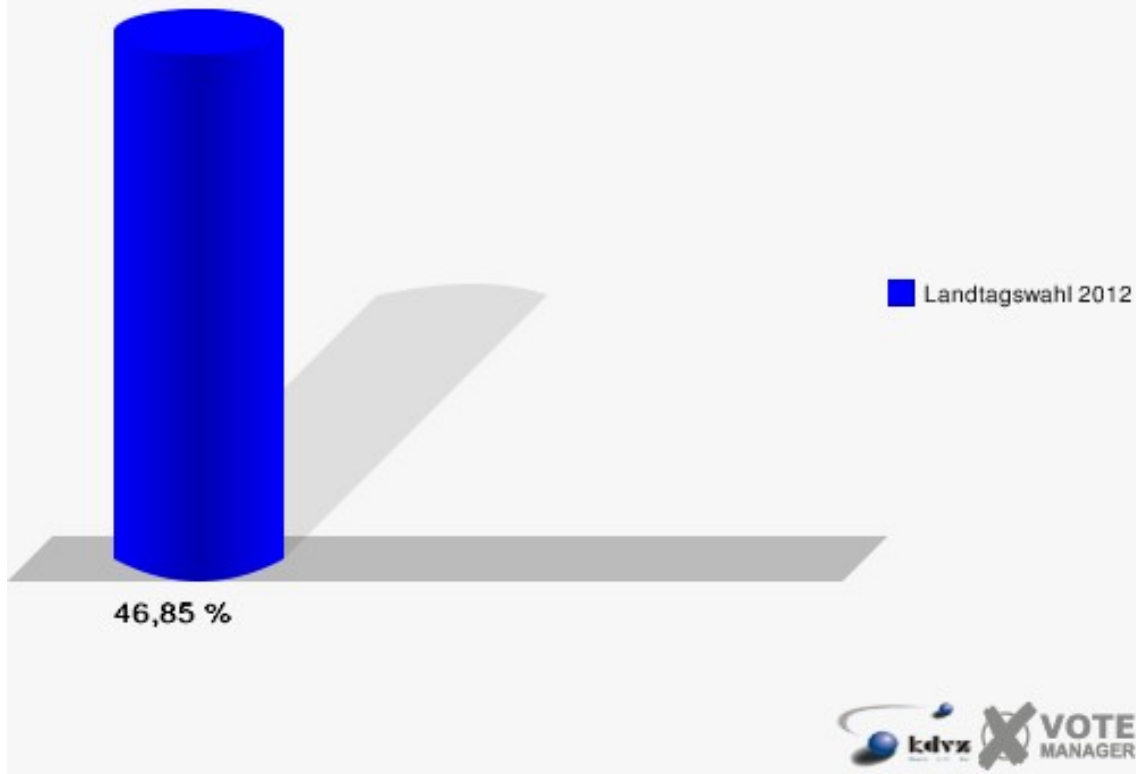

Gemeinde Vettweiß
Landtagswahl 13.05.2012
Wahlbeteiligung Jakobwüllesheim