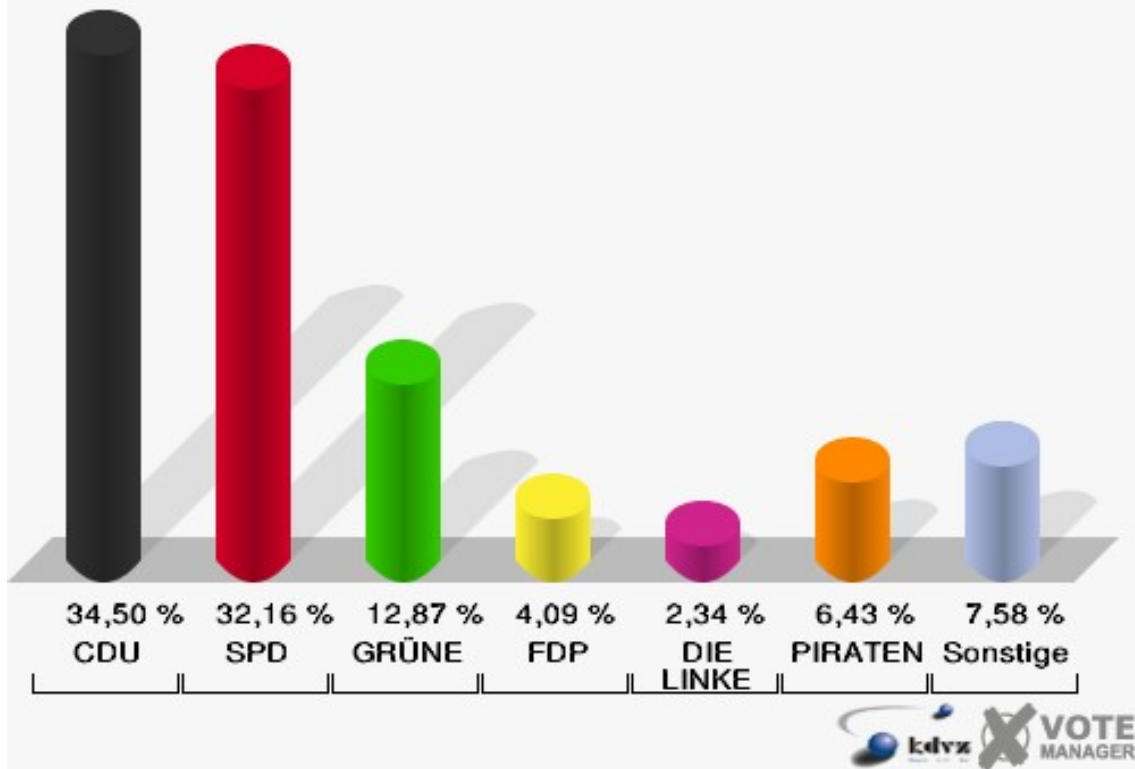

Gemeinde Vettweiß

Landtagswahl 13.05.2012

Zweitstimmen 05.1 Ginnick