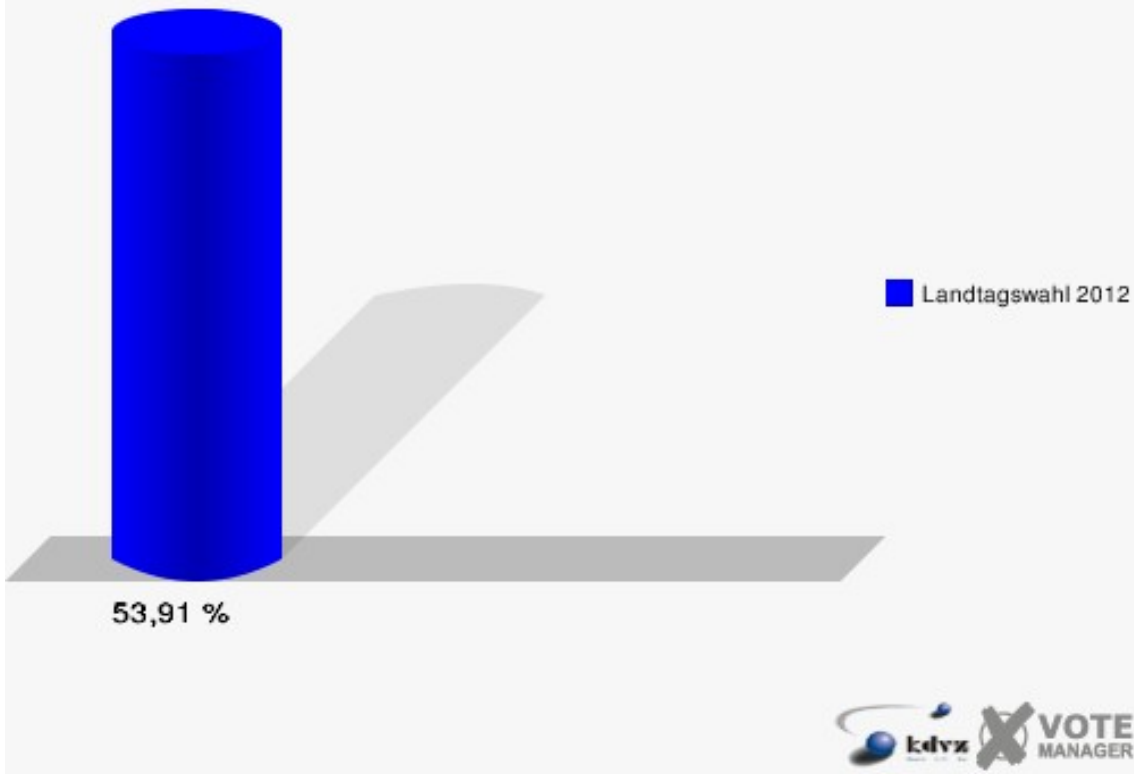

Gemeinde Vettweiß
Landtagswahl 13.05.2012
Wahlbeteiligung Gladbach