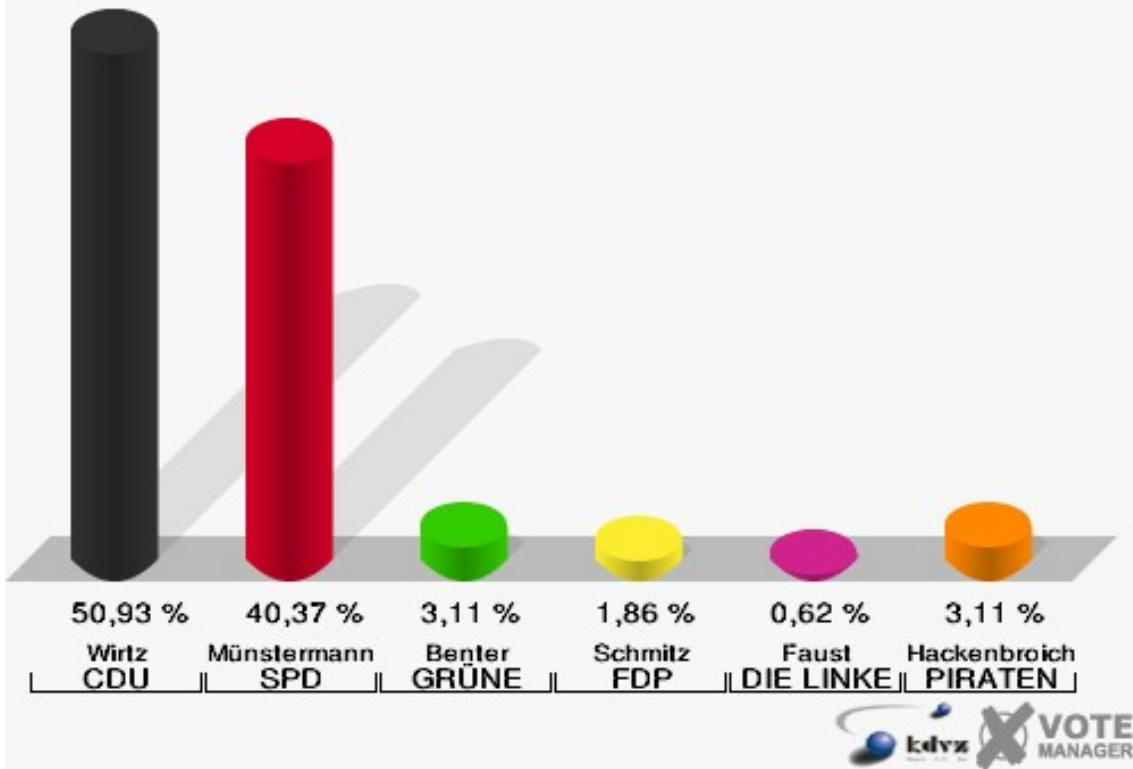

Gemeinde Vettweiß
Landtagswahl 13.05.2012
Erststimmen Sievernich