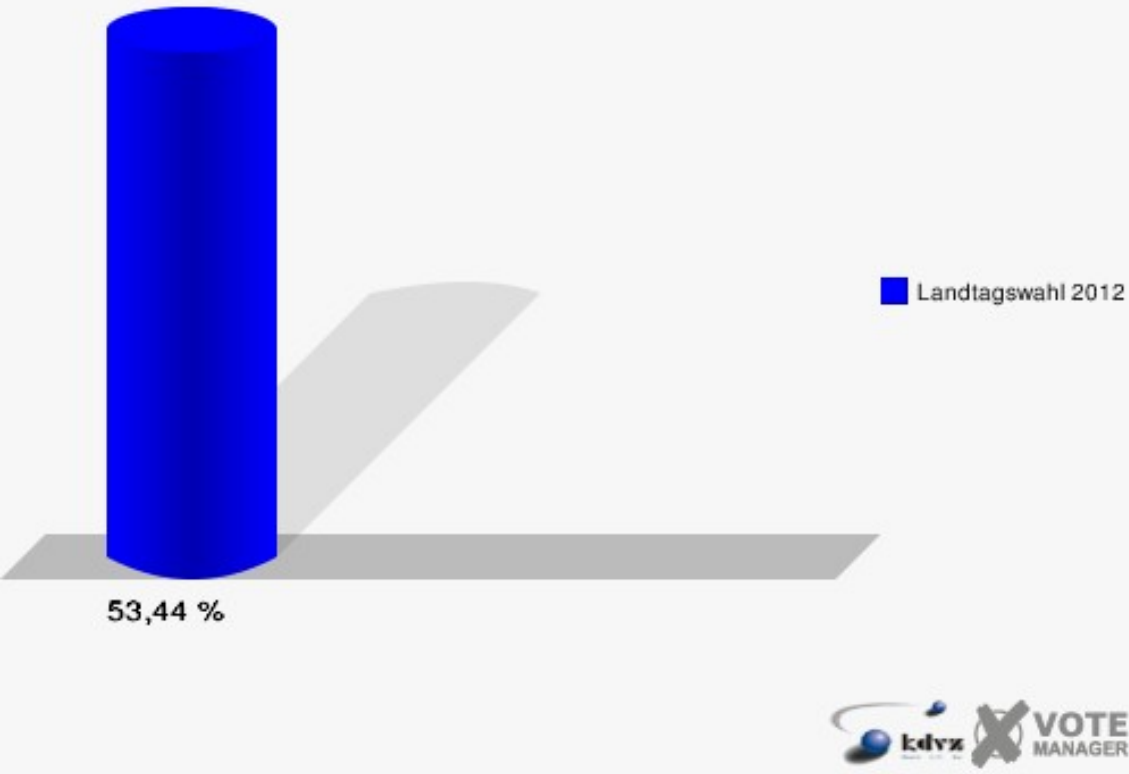

Gemeinde Vettweiß
Landtagswahl 13.05.2012
Wahlbeteiligung Disternich