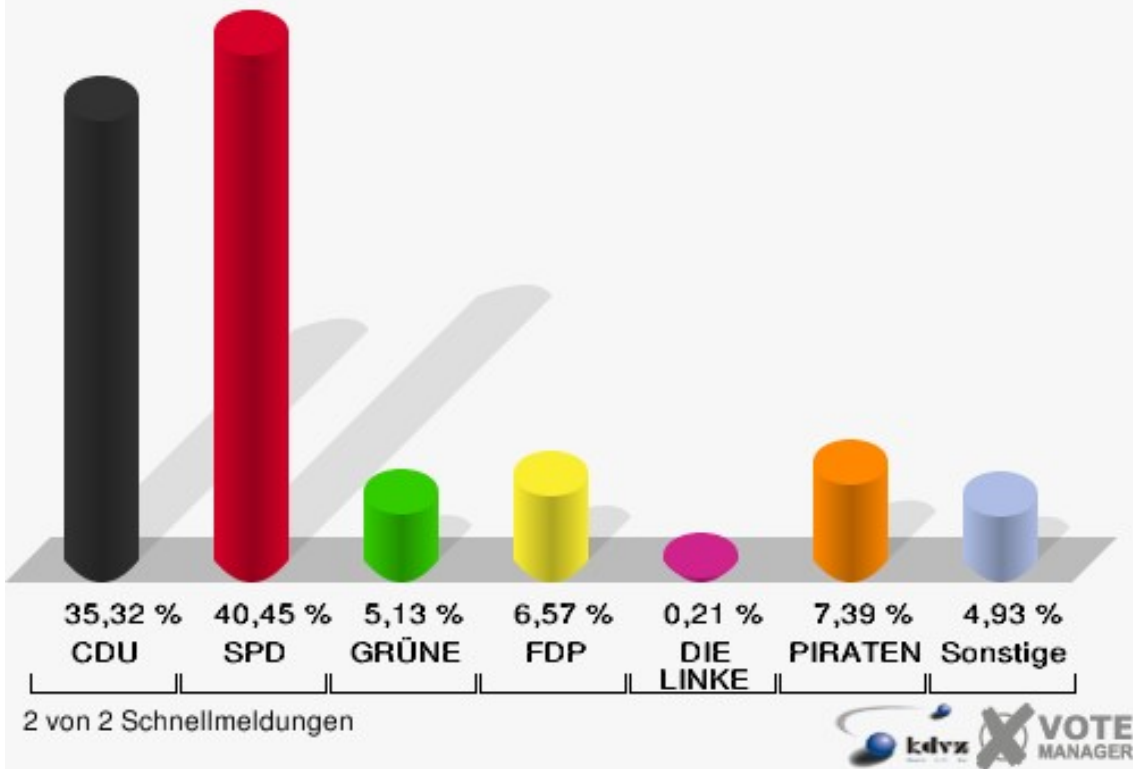

Gemeinde Vettweiß
Landtagswahl 13.05.2012
Zweitstimmen Kelz