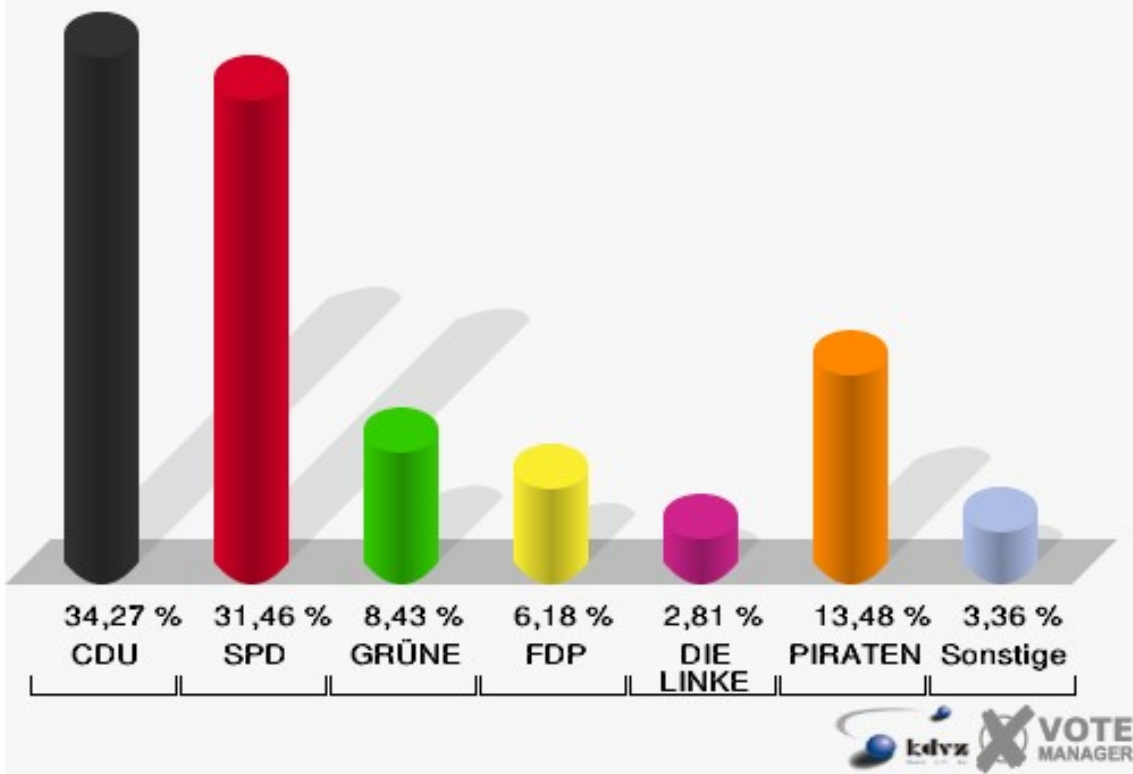

Gemeinde Vettweiß
Landtagswahl 13.05.2012
Zweitstimmen LUXHEIM