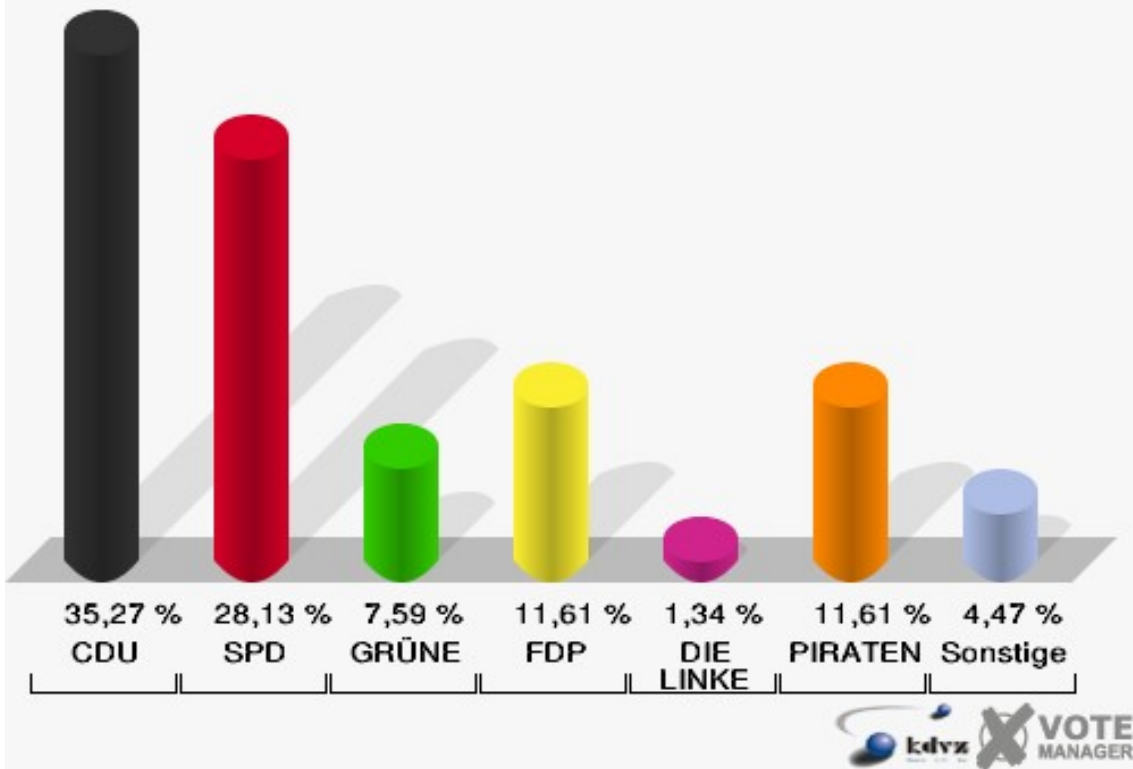

Gemeinde Vettweiß
Landtagswahl 13.05.2012
Zweitstimmen 01.1 Vettweiß-Unterdorf