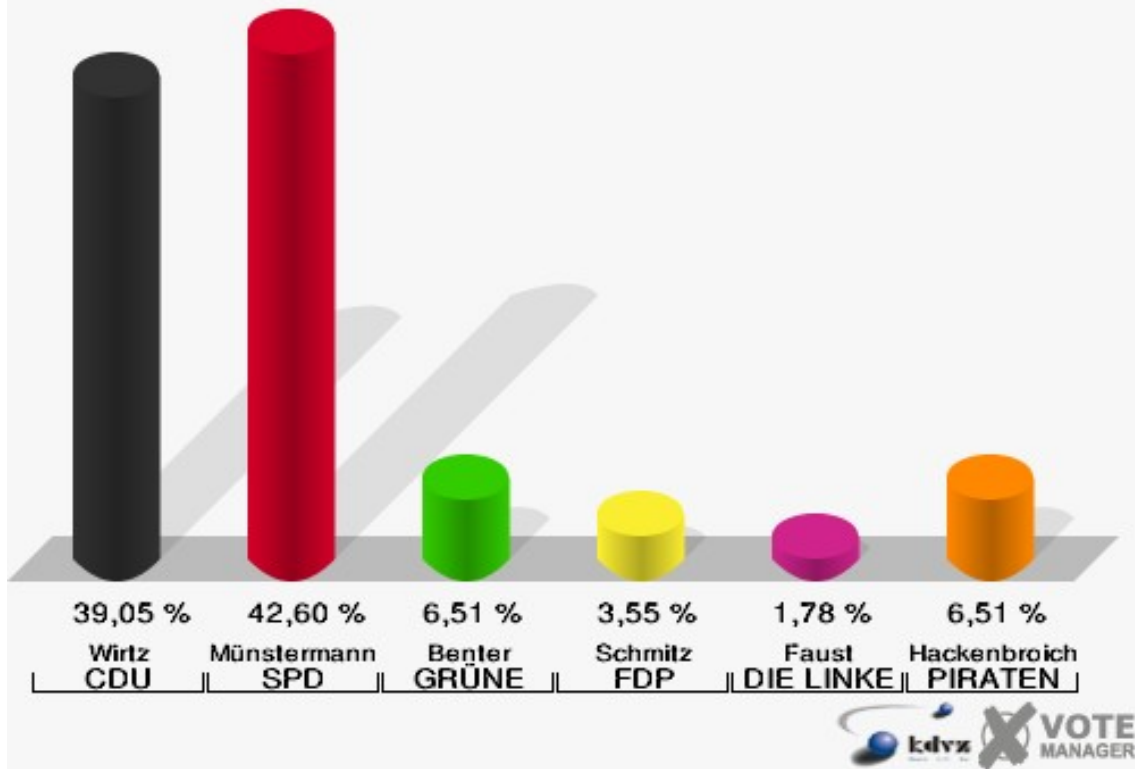

Gemeinde Vettweiß

Landtagswahl 13.05.2012

Erststimmen 05.1 Ginnick