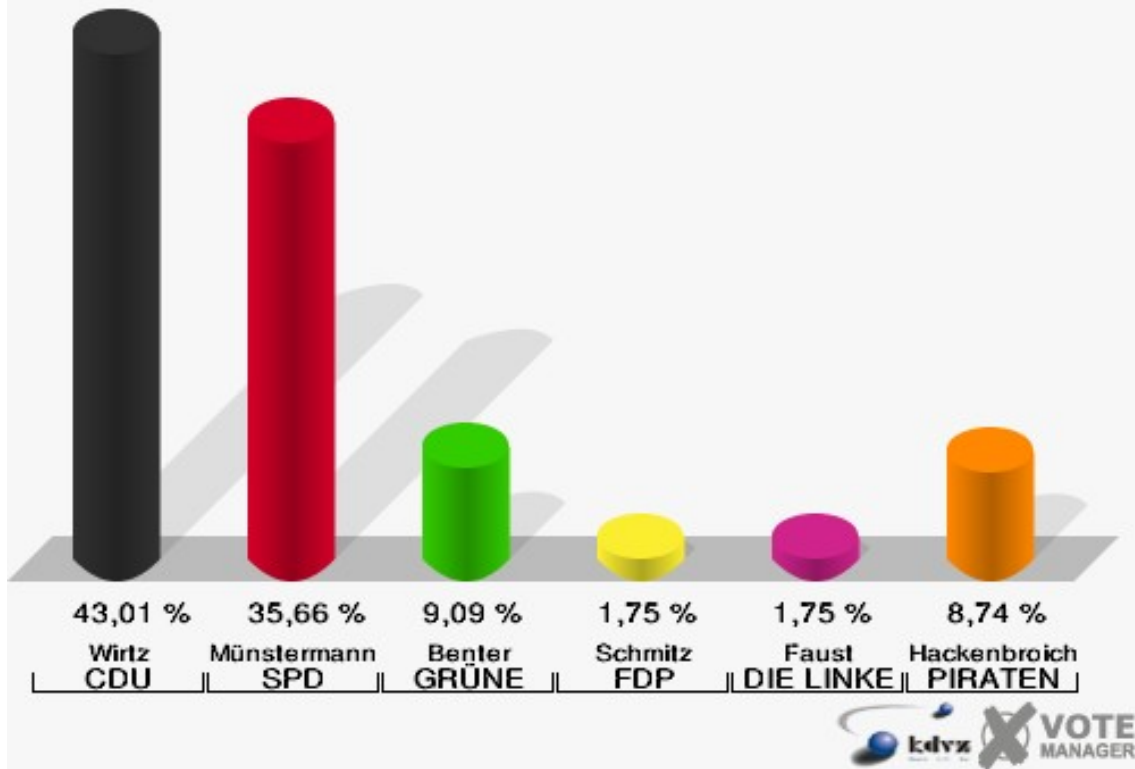

Gemeinde Vettweiß

Landtagswahl 13.05.2012

Erststimmen 06.1 Soller