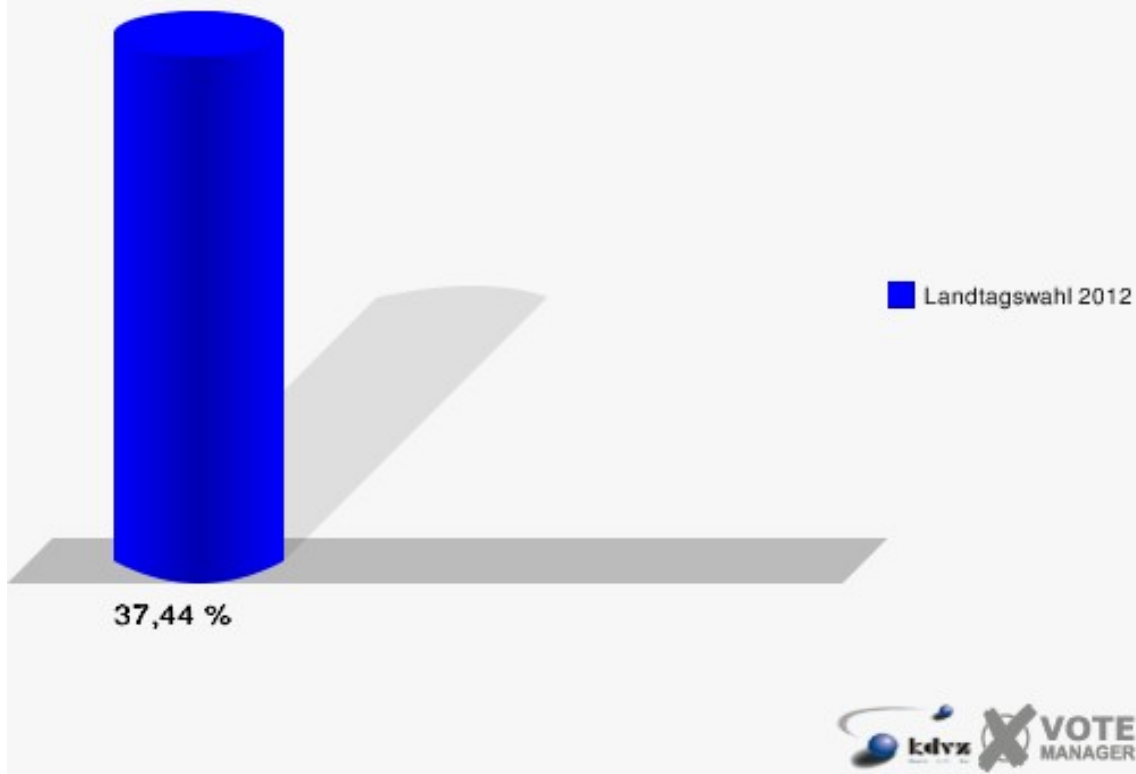

Gemeinde Vettweiß
Landtagswahl 13.05.2012
Wahlbeteiligung Froitzheim