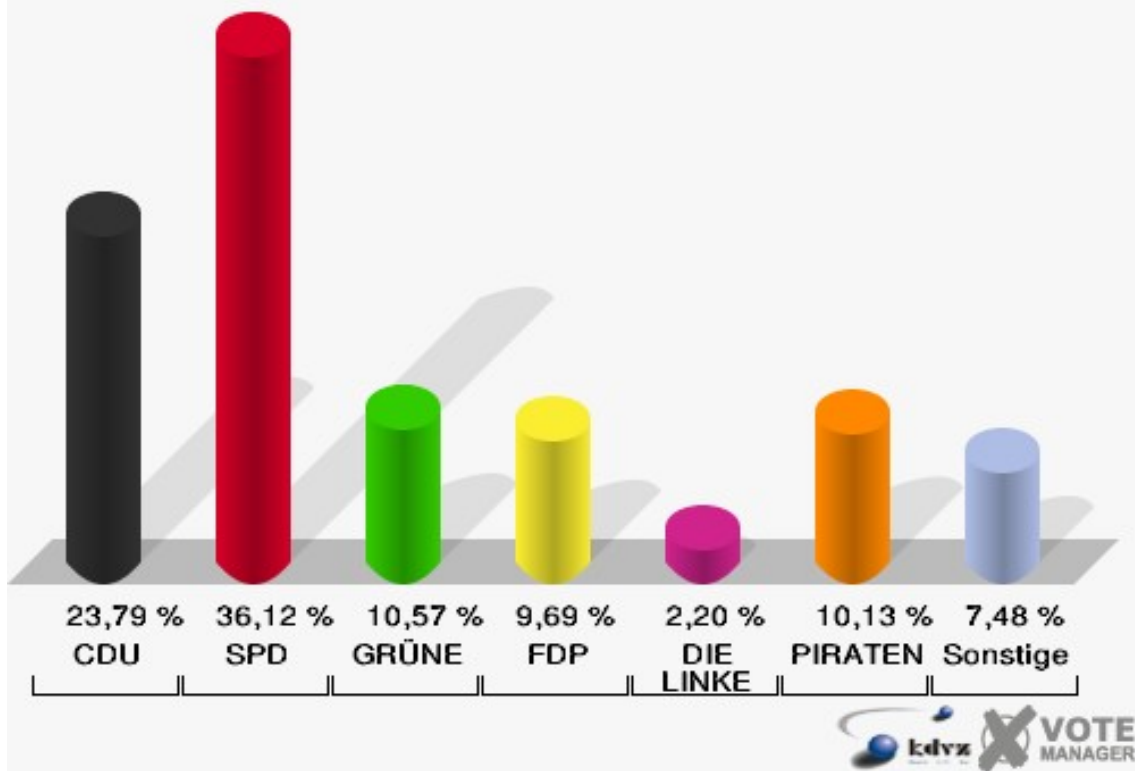

Gemeinde Vettweiß
Landtagswahl 13.05.2012
Zweitstimmen 04.1 Froitzheim