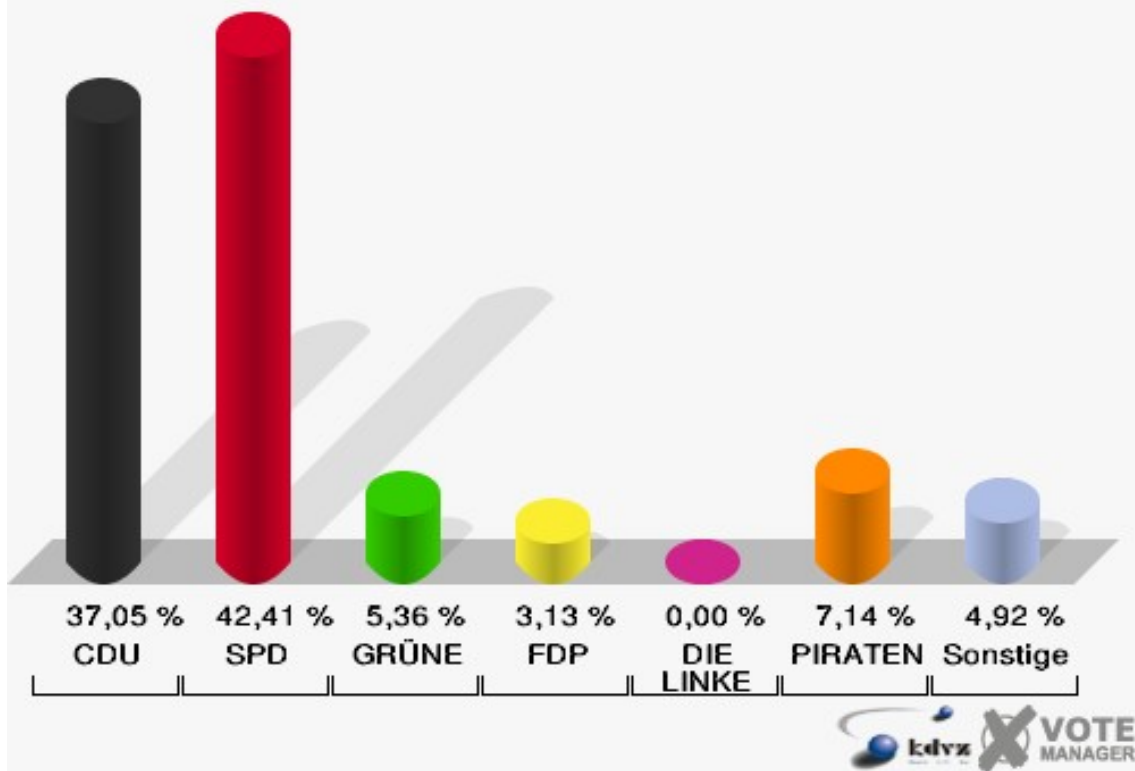

Gemeinde Vettweiß
Landtagswahl 13.05.2012
Zweitstimmen 08.1 Kelz-West