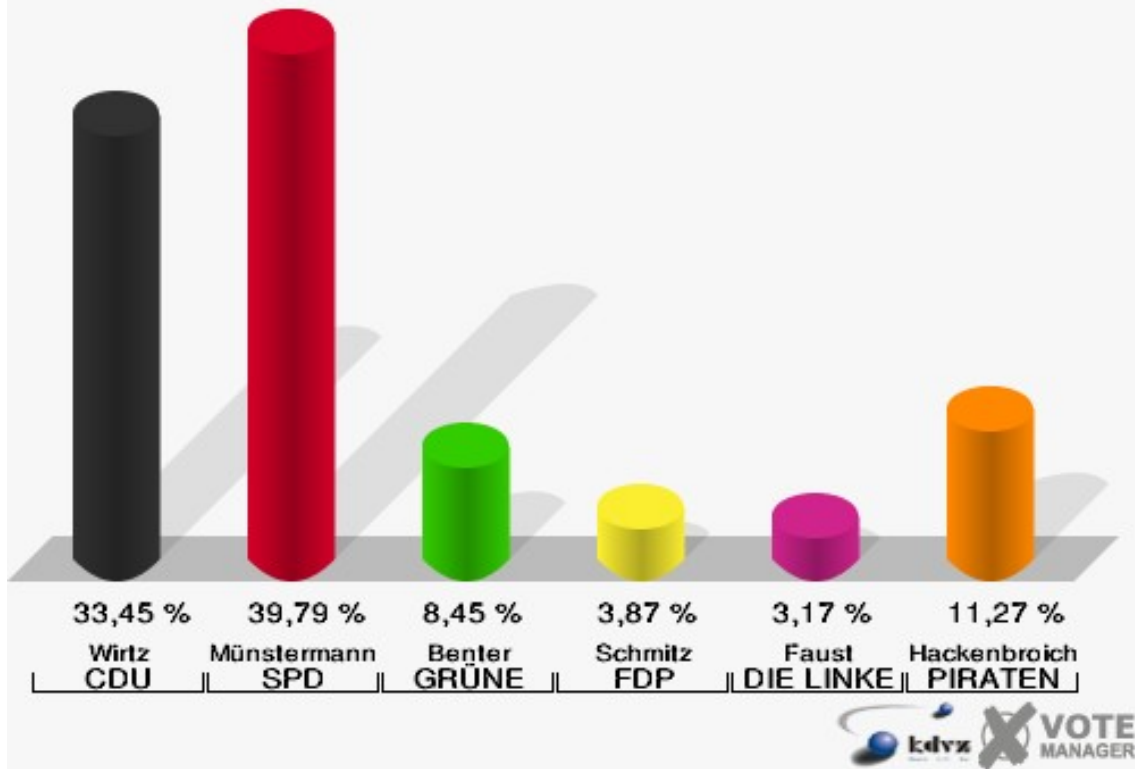

Gemeinde Vettweiß
Landtagswahl 13.05.2012
Erststimmen Jakobwüllesheim