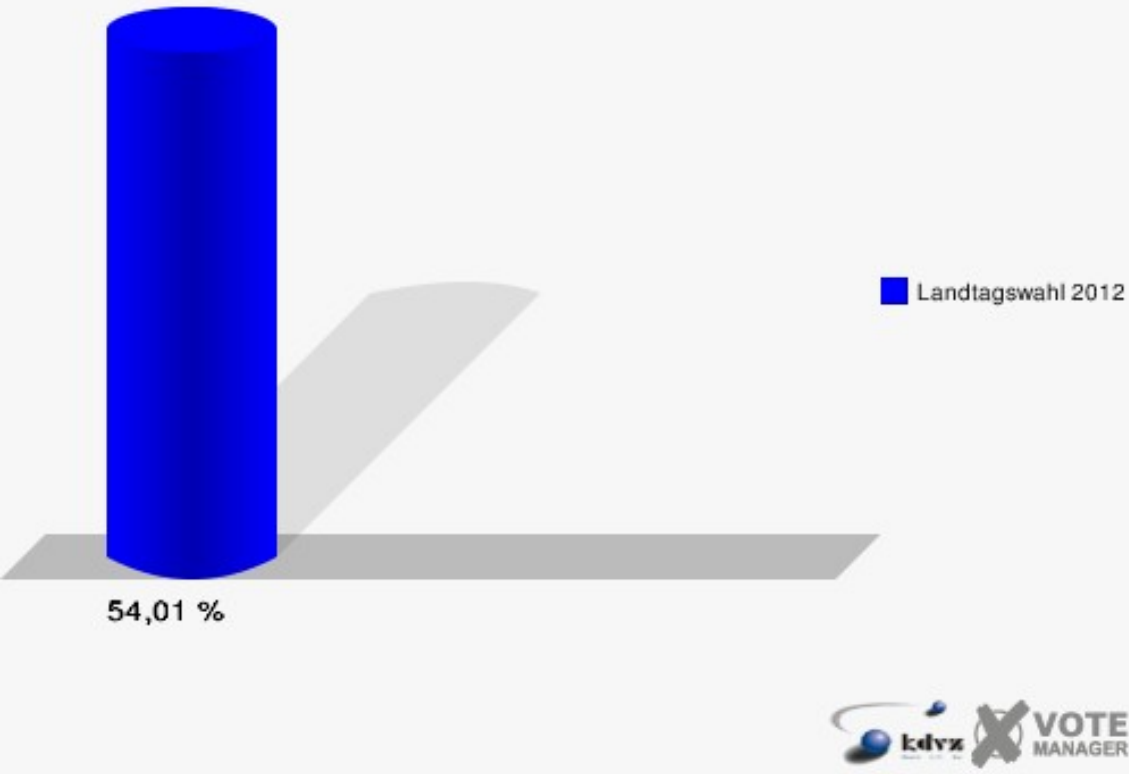

Gemeinde Vettweiß
Landtagswahl 13.05.2012
Wahlbeteiligung Lütxheim