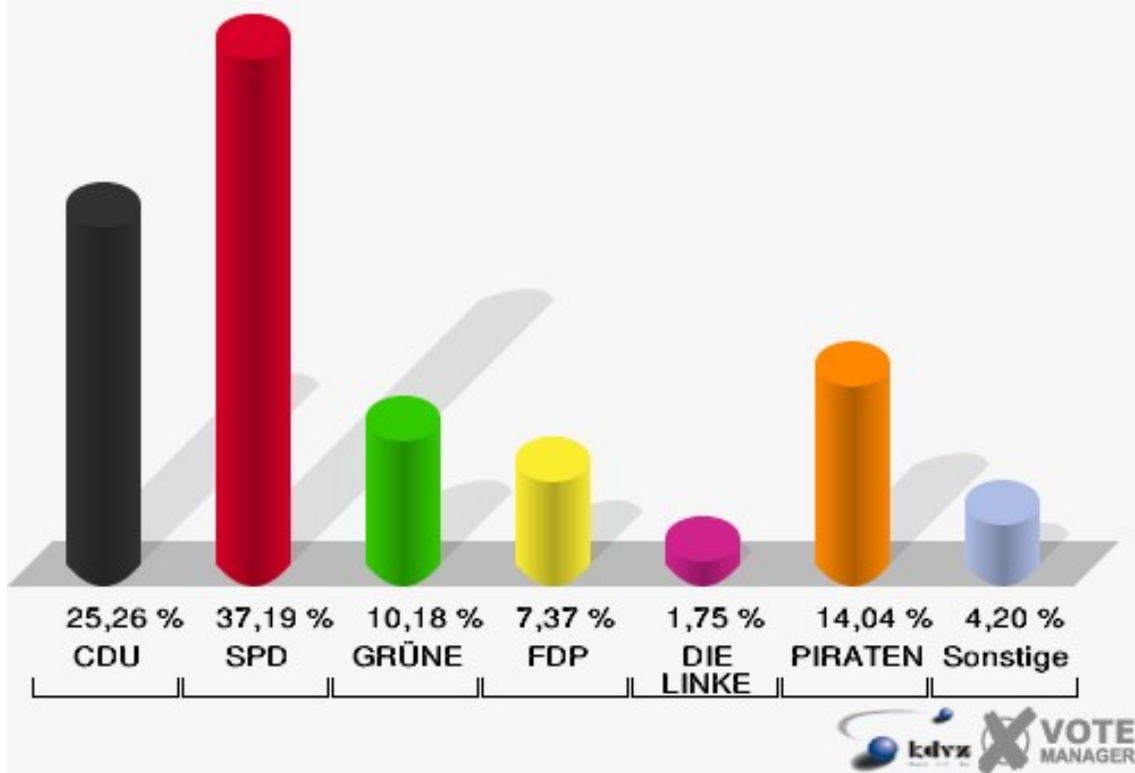

Gemeinde Vettweiß
Landtagswahl 13.05.2012
Zweitstimmen 07.1 Jakobwüllesheim