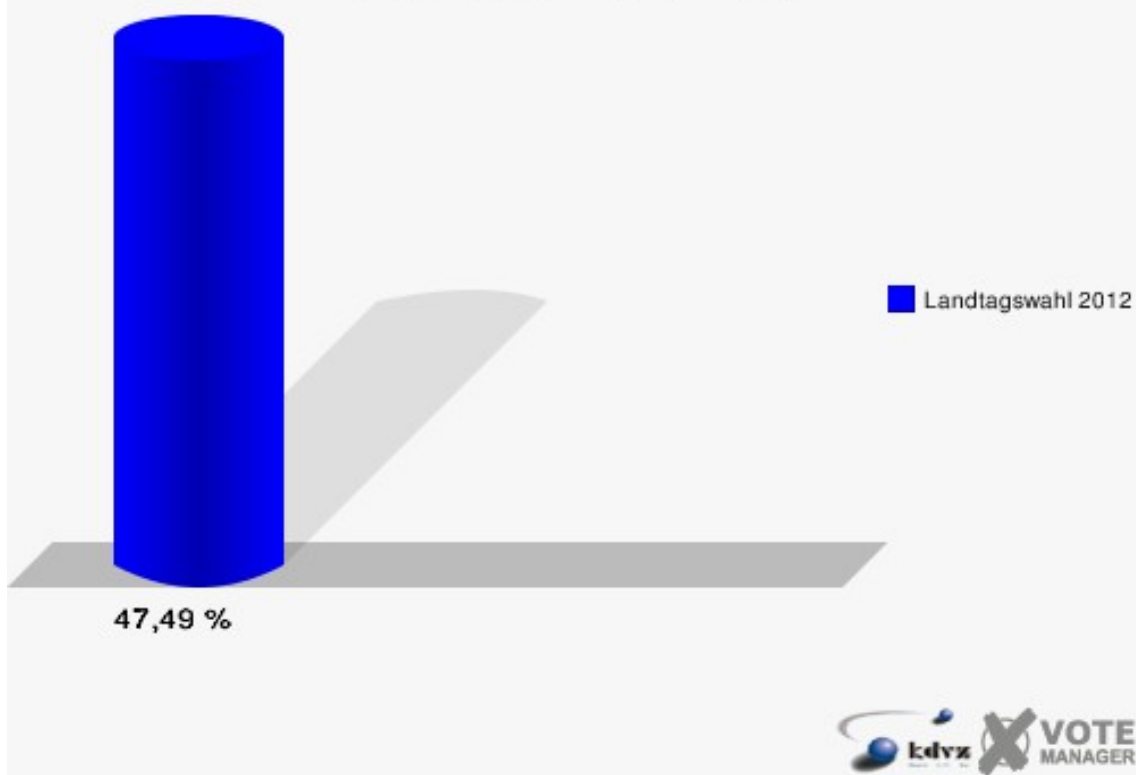

Gemeinde Vettweiß
Landtagswahl 13.05.2012
Wahlbeteiligung 02.1 Vettweiß-Mitteldorf