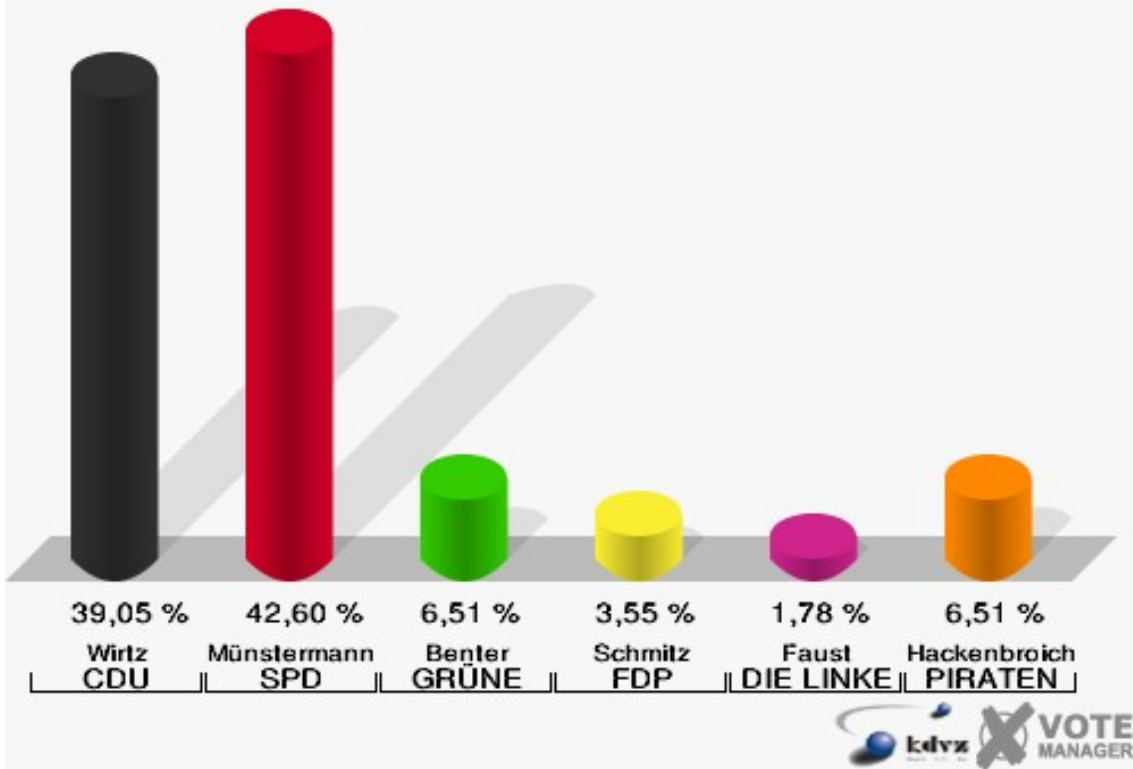

Gemeinde Vettweiß
Landtagswahl 13.05.2012
Erststimmen Ginnick