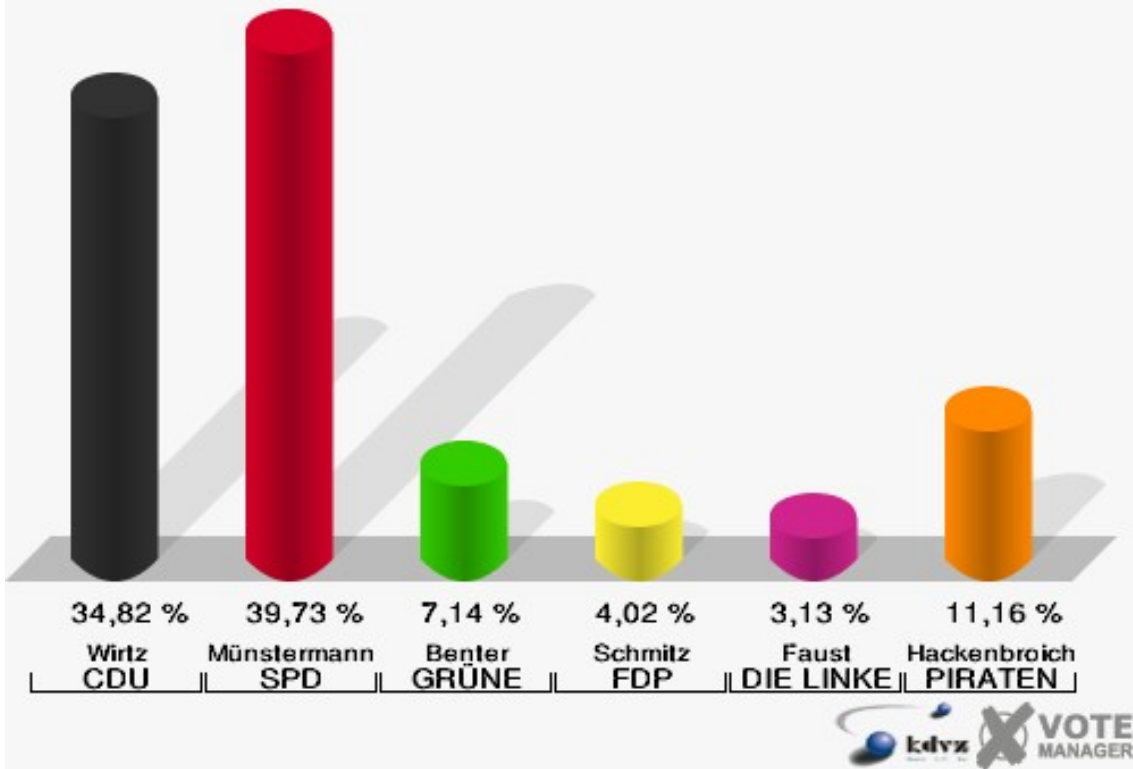

Gemeinde Vettweiß
Landtagswahl 13.05.2012
Erststimmen Froitzheim