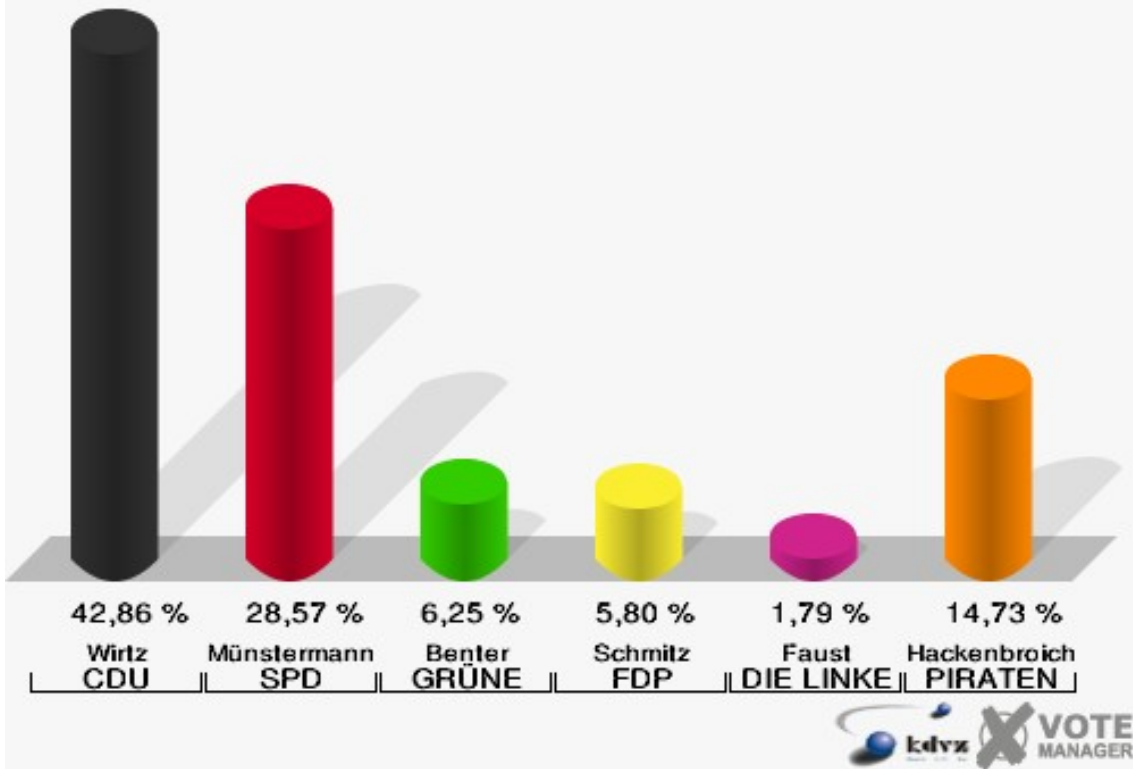

Gemeinde Vettweiß
Landtagswahl 13.05.2012
Erststimmen 01.1 Vettweiß-Unterdorf