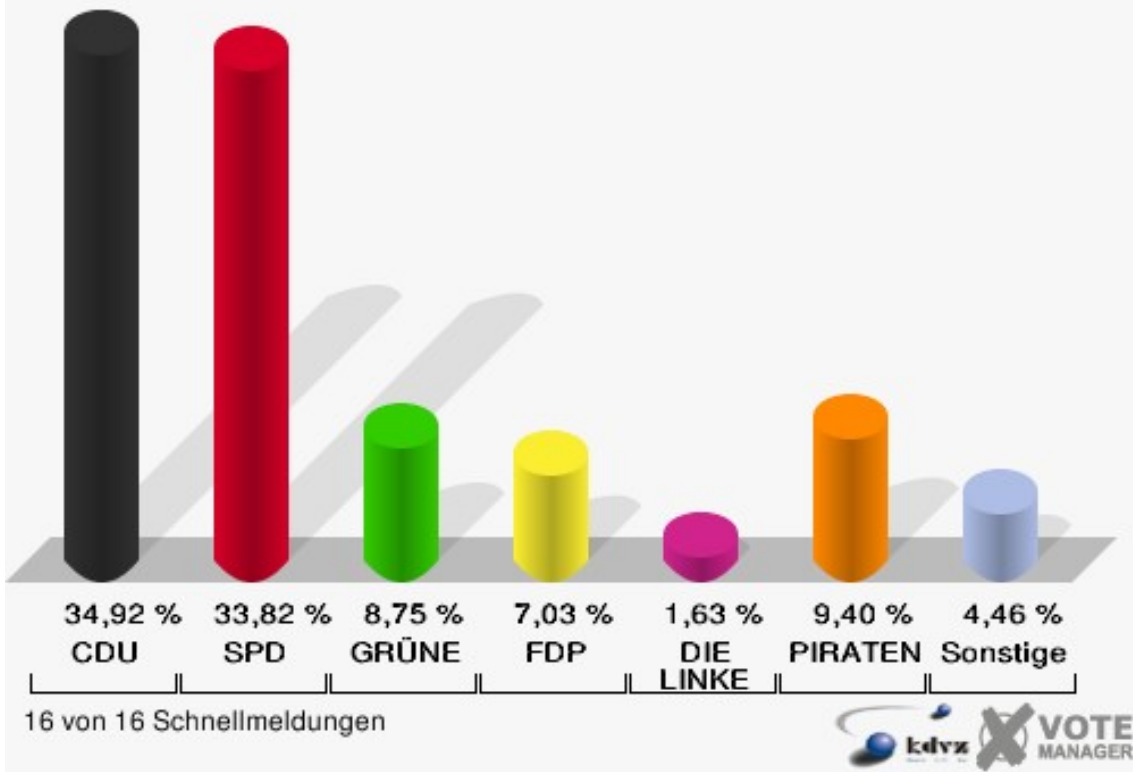

Landtagswahl

Gemeinde Vettweiß

	Erststimmen		Zweitstimmen	
Wahlberechtigte	7.132		7.132	
Wähler/innen	4.422	62,00 %	4.422	62,00 %
ungültige Stimmen	87	1,97 %	69	1,56 %
gültige Stimmen	4.335	98,03 %	4.353	98,44 %
Wirtz, CDU	1.805	41,64 %	1.520	34,92 %
Münstermann, SPD	1.571	36,24 %	1.472	33,82 %
Benter, GRÜNE	278	6,41 %	381	8,75 %
Schmitz, FDP	155	3,58 %	306	7,03 %
Faust, DIE LINKE	86	1,98 %	71	1,63 %
Hackenbroich, PIRATEN	440	10,15 %	409	9,40 %
pro NRW	---	---	49	1,13 %
NPD	---	---	32	0,74 %
Tierschutzpartei	---	---	44	1,01 %
FAMILIE	---	---	35	0,80 %
BIG	---	---	2	0,05 %
Die PARTEI	---	---	8	0,18 %
ÖDP	---	---	3	0,07 %
FBI / Freie Wähler	---	---	8	0,18 %
AUF	---	---	6	0,14 %
FREIE WÄHLER	---	---	3	0,07 %
PARTEI DER VER- NUNFT	---	---	4	0,09 %

Gemeinde Vettweiß
Landtagswahl 13.05.2012
Erststimmen Gesamtergebnis

Gemeinde Vettweiß
Landtagswahl 13.05.2012
Zweitstimmen Gesamtergebnis

Gemeinde Vettweiß
Landtagswahl 13.05.2012
Wahlbeteiligung Gesamtergebnis