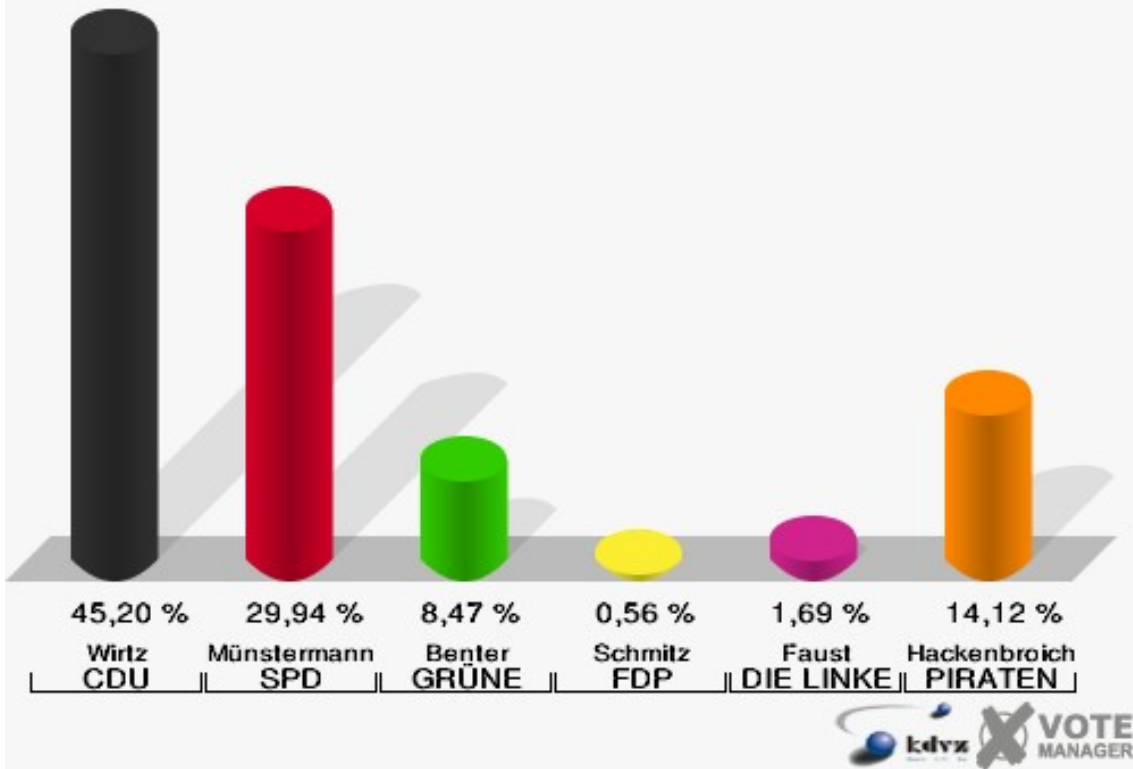

Gemeinde Vettweiß
Landtagswahl 13.05.2012
Erststimmen LUXHEIM