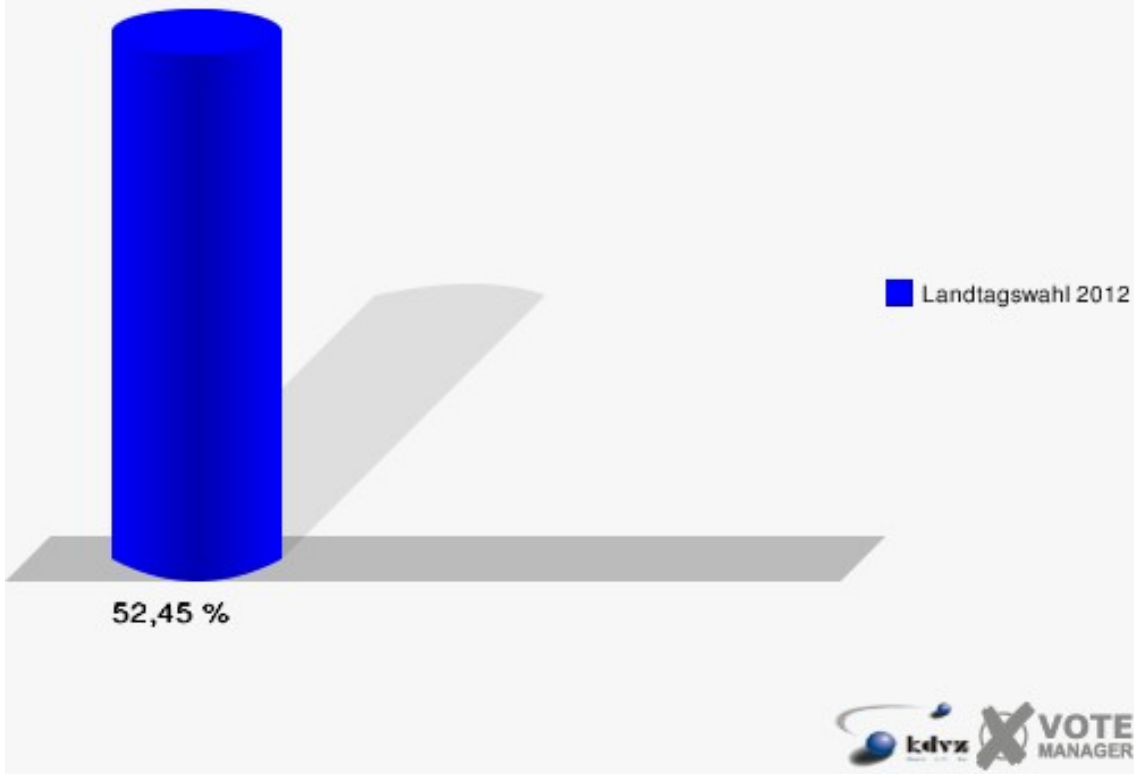

Gemeinde Vettweiß
Landtagswahl 13.05.2012
Wahlbeteiligung Soller