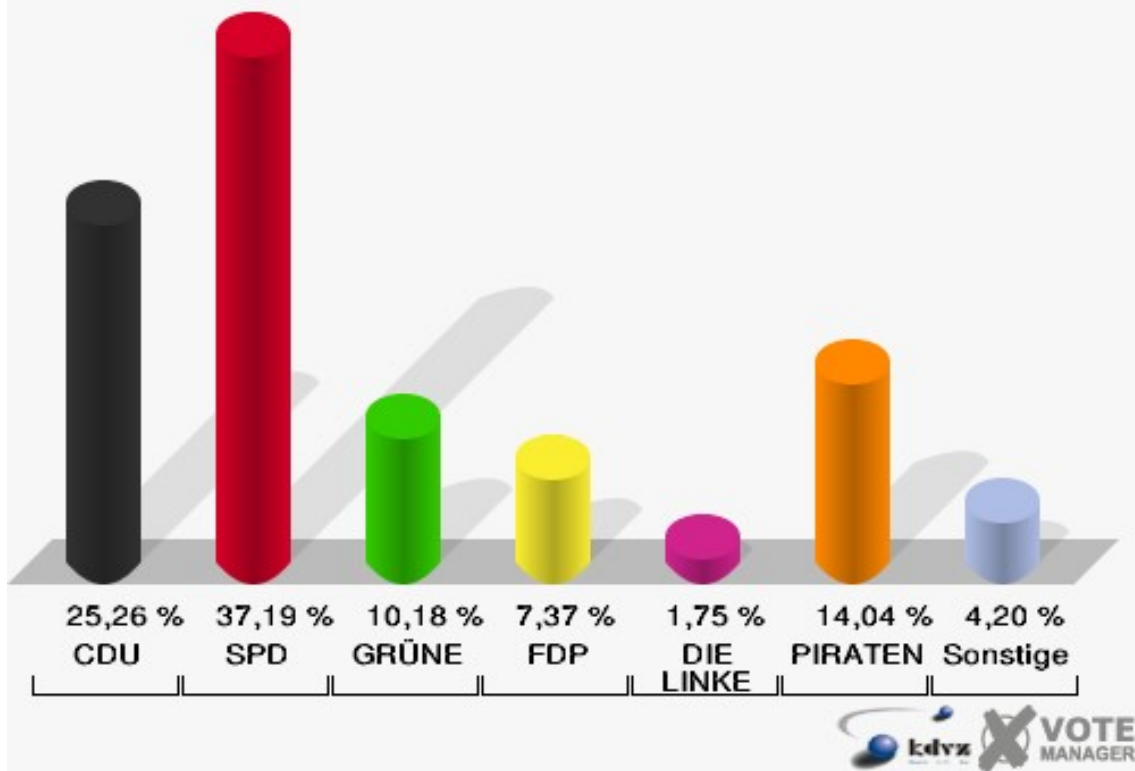

Gemeinde Vettweiß
Landtagswahl 13.05.2012
Zweitstimmen Jakobwüllesheim