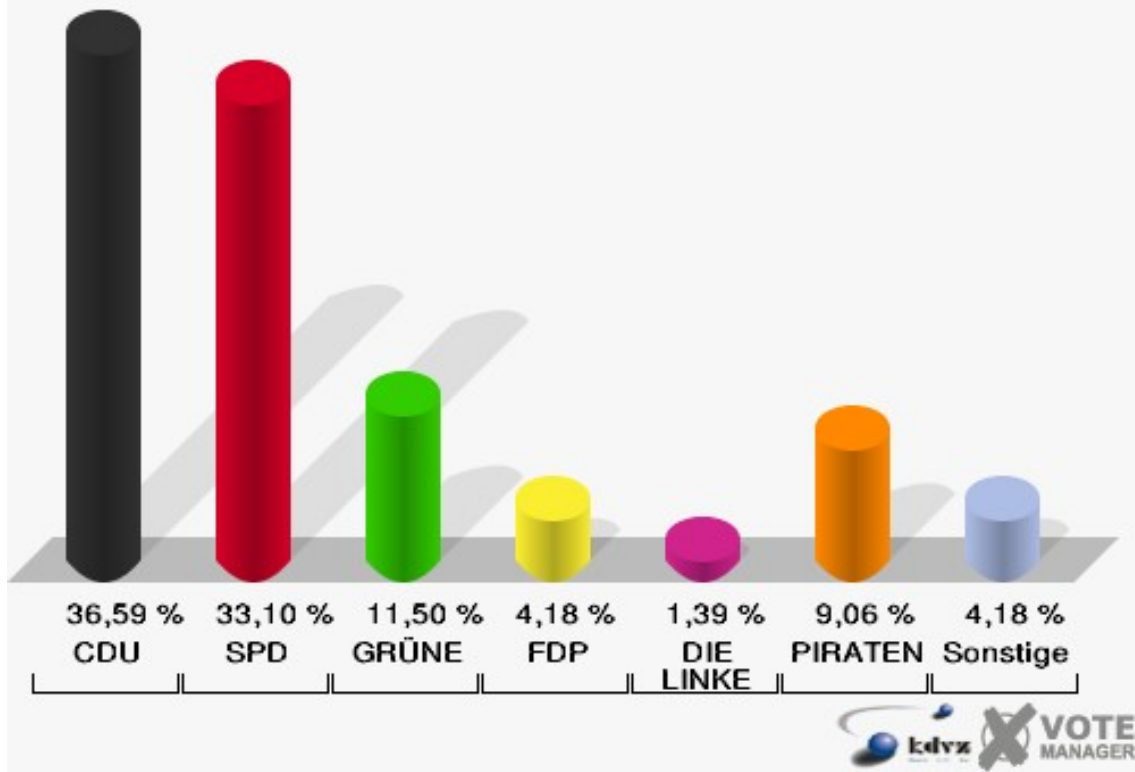

Gemeinde Vettweiß

Landtagswahl 13.05.2012

Zweitstimmen 06.1 Soller