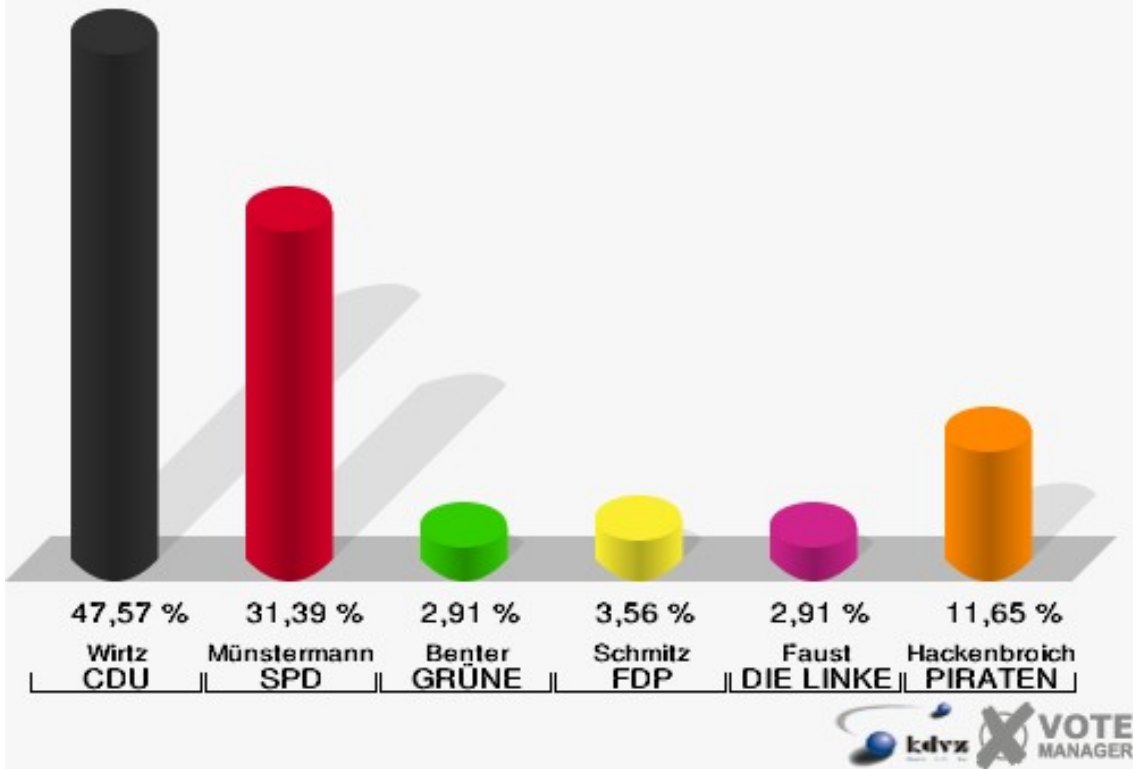

Gemeinde Vettweiß
Landtagswahl 13.05.2012
Erststimmen Gladbach