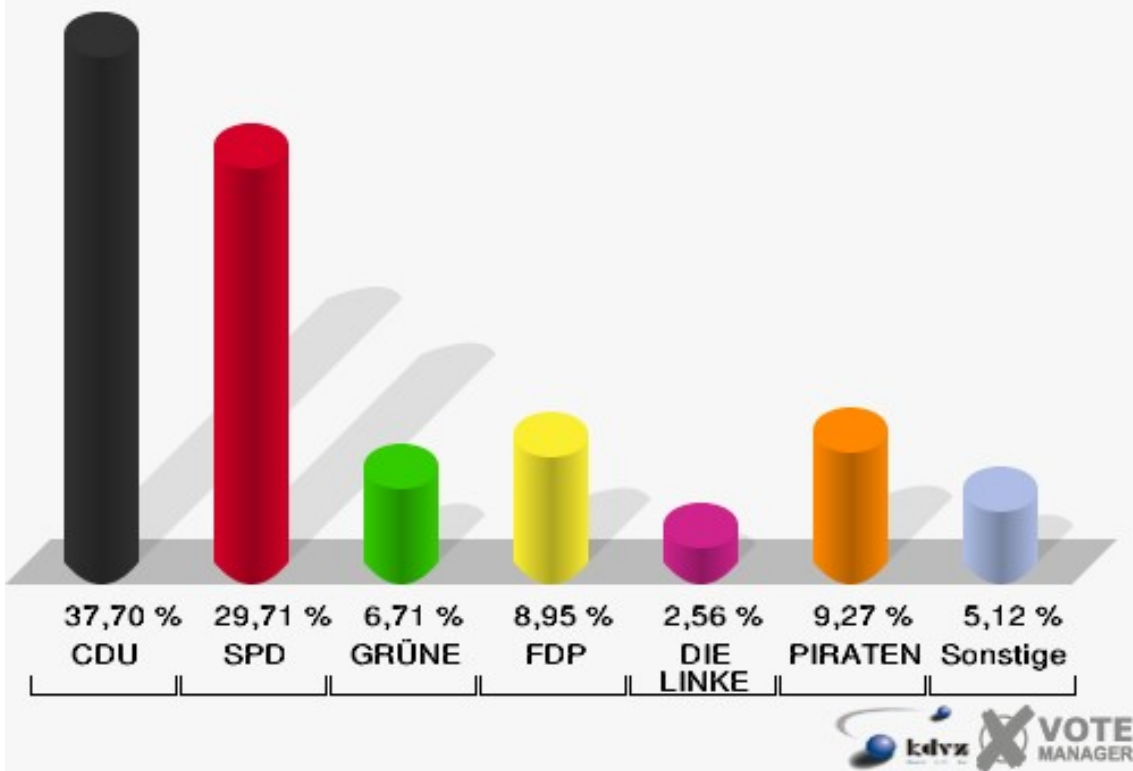

Gemeinde Vettweiß
Landtagswahl 13.05.2012
Zweitstimmen Gladbach