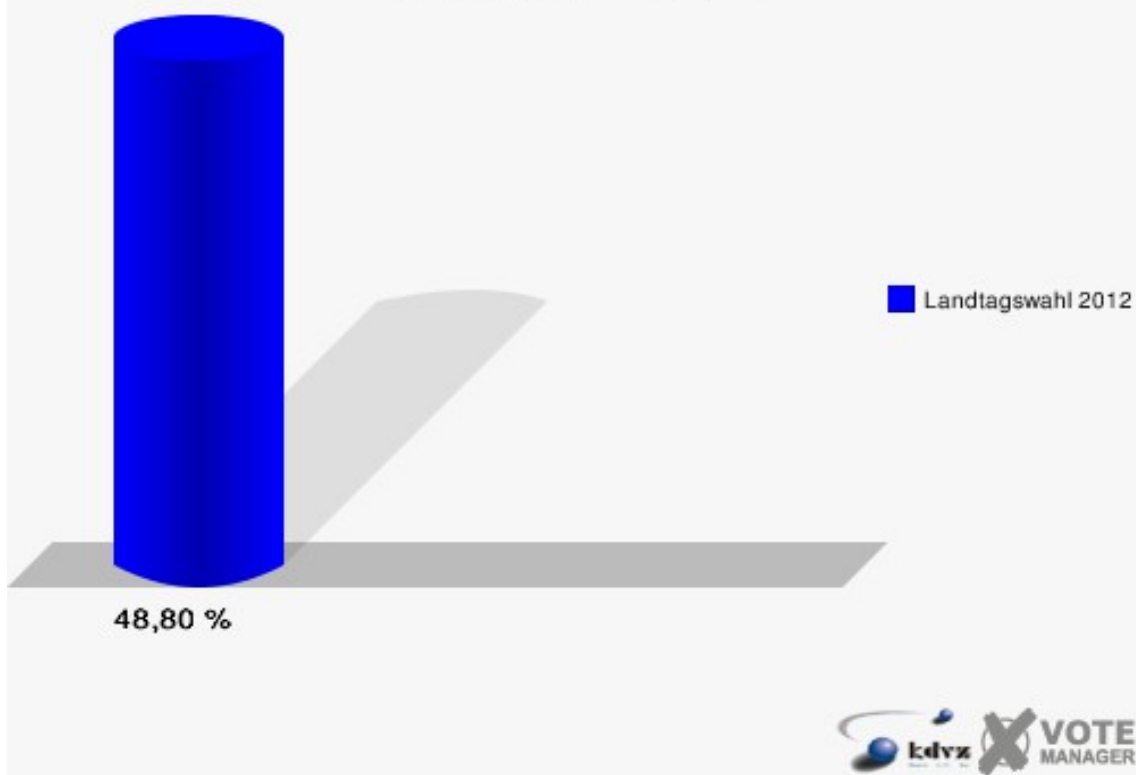

Gemeinde Vettweiß
Landtagswahl 13.05.2012
Wahlbeteiligung 14.1 Sievernich