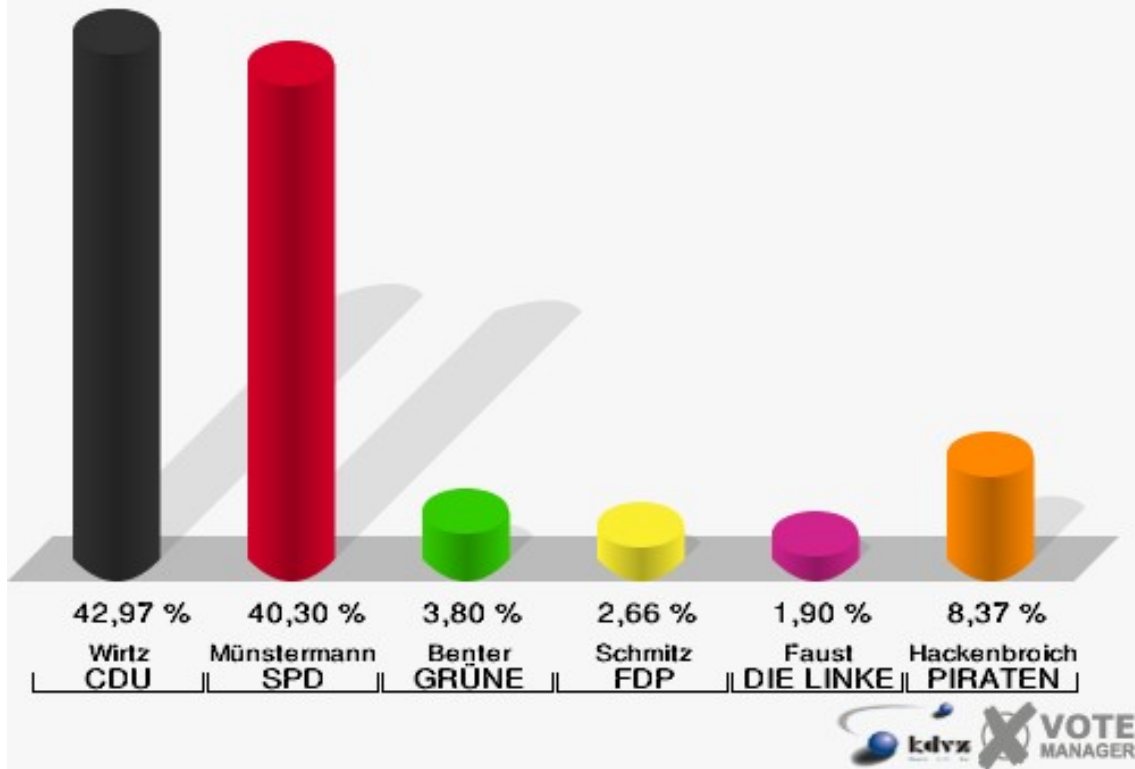

Gemeinde Vettweiß
Landtagswahl 13.05.2012
Erststimmen 03.1 Vettweiß-Oberdorf