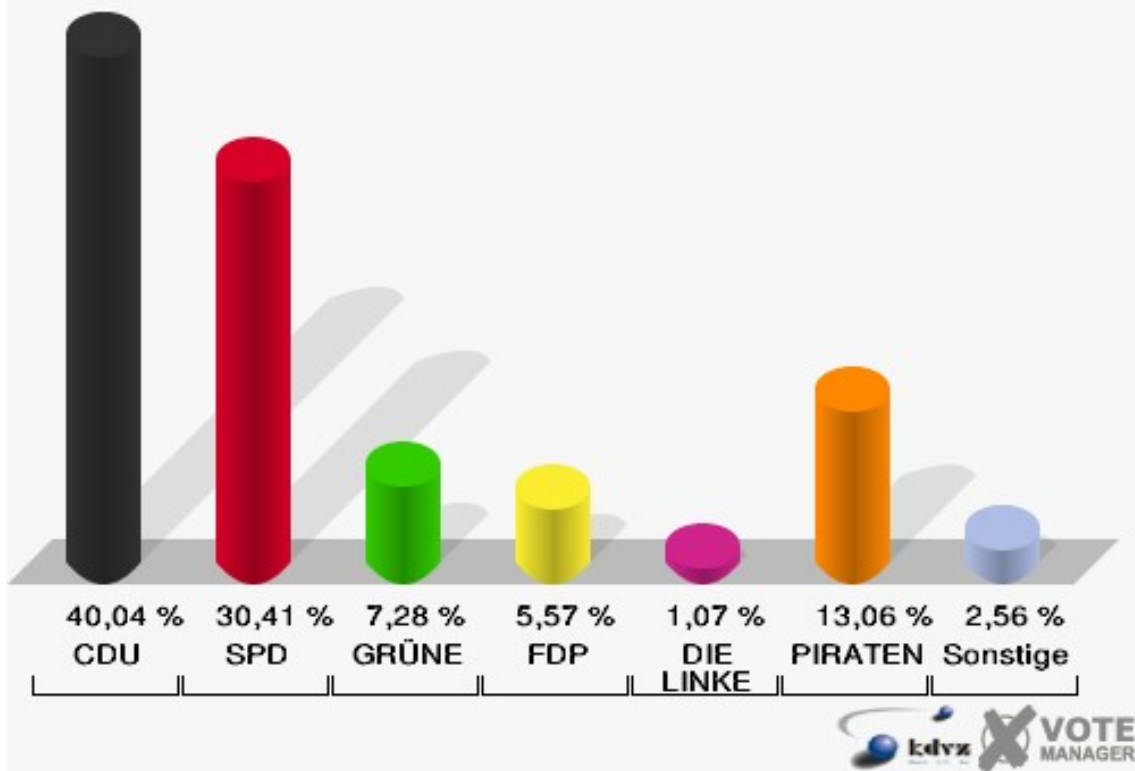

Gemeinde Vettweiß
Landtagswahl 13.05.2012
Zweitstimmen Briefwahlbezirk II