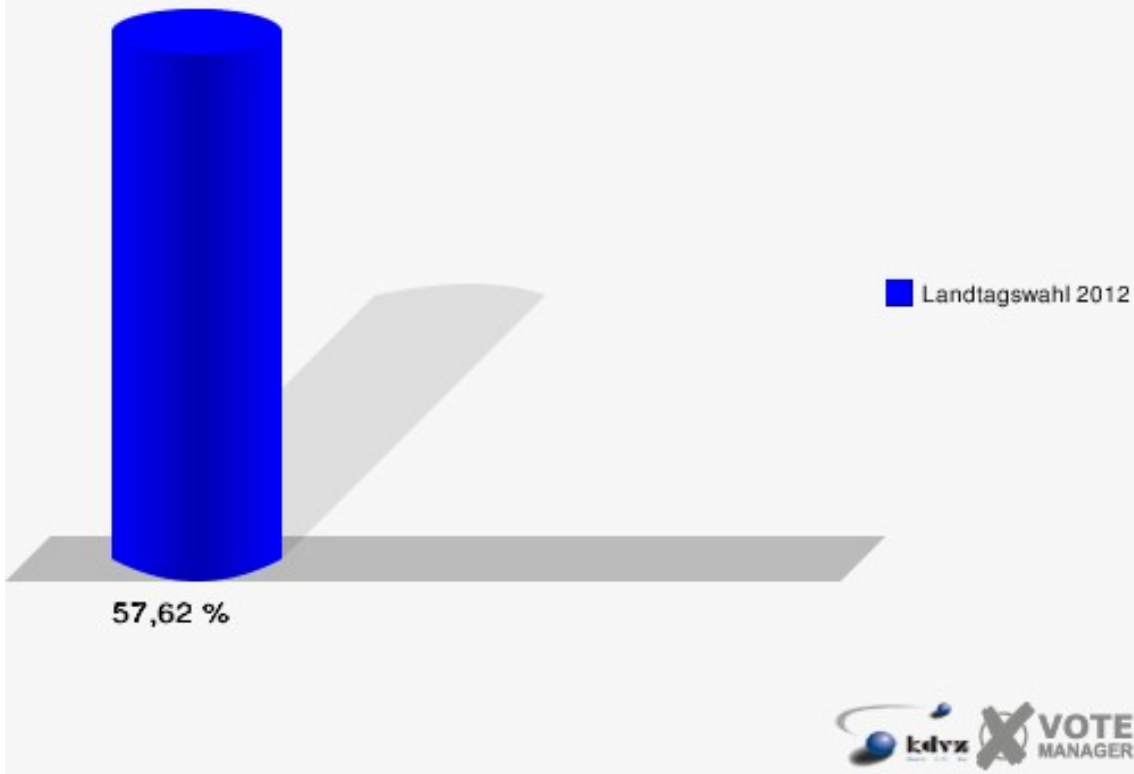

Gemeinde Vettweiß
Landtagswahl 13.05.2012
Wahlbeteiligung Ginnick