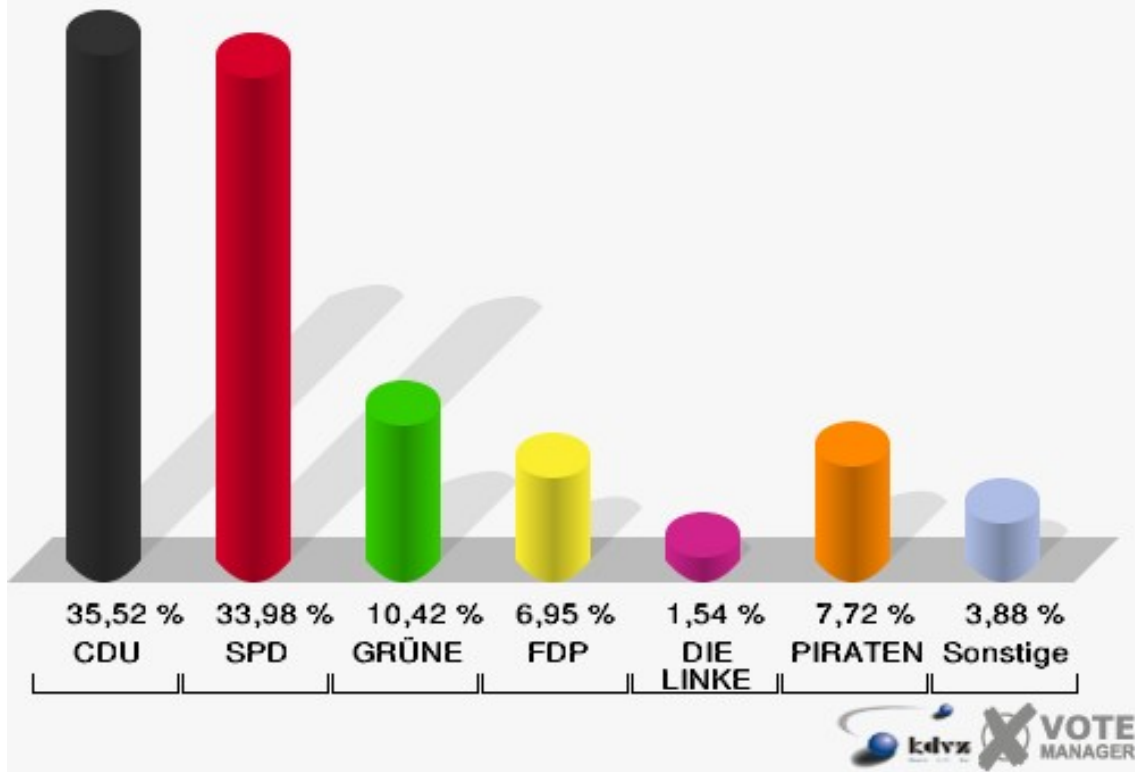

Gemeinde Vettweiß
Landtagswahl 13.05.2012
Zweitstimmen 03.1 Vettweiß-Oberdorf