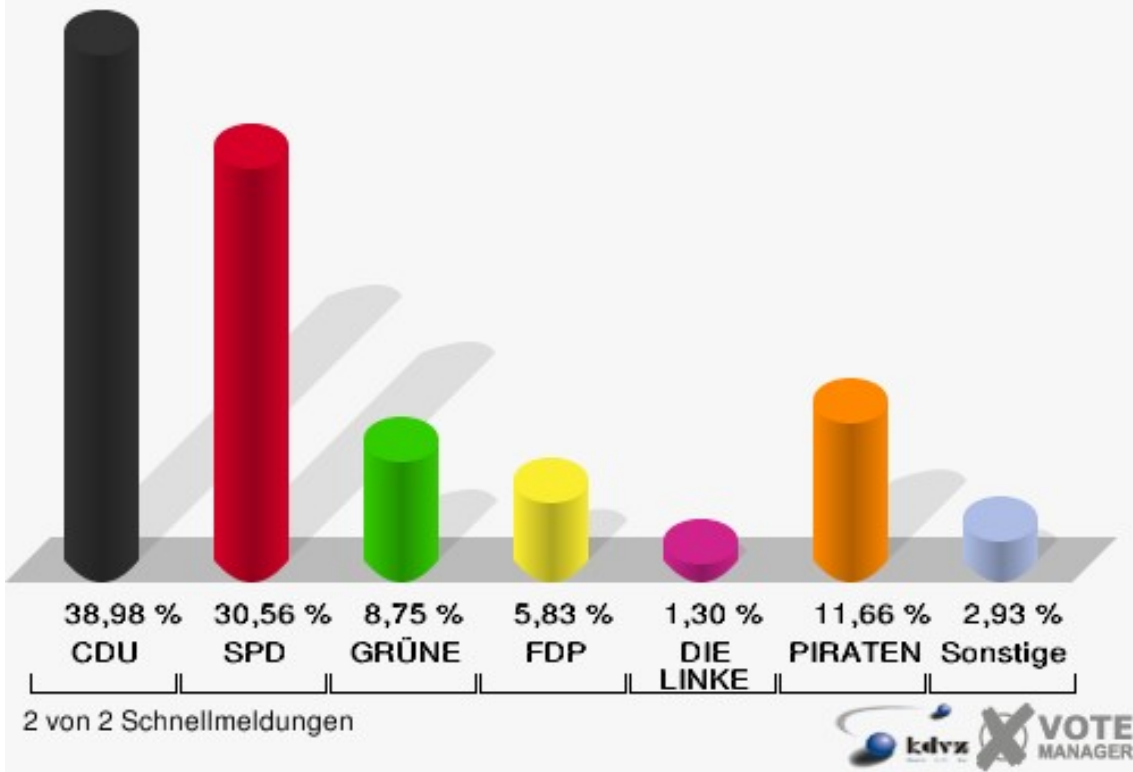

Gemeinde Vettweiß
Landtagswahl 13.05.2012
Erststimmen Gesamtergebnis

Gemeinde Vettweiß
Landtagswahl 13.05.2012
Zweitstimmen Gesamtergebnis

Gemeinde Vettweiß
Landtagswahl 13.05.2012
Wahlbeteiligung Gesamtergebnis

16 von 16 Schnellmeldungen

Ortsteile Briefwahlbezirk

	Erststimmen		Zweitstimmen	
Wähler/innen	934		934	
ungültige Stimmen	13	1,39 %	8	0,86 %
gültige Stimmen	921	98,61 %	926	99,14 %
Wirtz, CDU	401	43,54 %	361	38,98 %
Münstermann, SPD	299	32,46 %	283	30,56 %
Benter, GRÜNE	60	6,51 %	81	8,75 %
Schmitz, FDP	36	3,91 %	54	5,83 %
Faust, DIE LINKE	16	1,74 %	12	1,30 %
Hackenbroich, PIRATEN	109	11,83 %	108	11,66 %
pro NRW	---	---	4	0,43 %
NPD	---	---	5	0,54 %
Tierschutzpartei	---	---	12	1,30 %
FAMILIE	---	---	2	0,22 %
BIG	---	---	0	0,00 %
Die PARTEI	---	---	0	0,00 %
ÖDP	---	---	2	0,22 %
FBI / Freie Wähler	---	---	1	0,11 %
AUF	---	---	0	0,00 %
FREIE WÄHLER	---	---	0	0,00 %
PARTEI DER VER- NUNFT	---	---	1	0,11 %

Gemeinde Vettweiß
Landtagswahl 13.05.2012
Erststimmen Briefwahlbezirk

Gemeinde Vettweiß
Landtagswahl 13.05.2012
Zweitstimmen Briefwahlbezirk

Disternich

	Erststimmen		Zweitstimmen	
Wahlberechtigte	509		509	
Wähler/innen	272	53,44 %	272	53,44 %
ungültige Stimmen	5	1,84 %	6	2,21 %
gültige Stimmen	267	98,16 %	266	97,79 %
Wirtz, CDU	102	38,20 %	84	31,58 %
Münstermann, SPD	107	40,07 %	102	38,35 %
Benter, GRÜNE	21	7,87 %	22	8,27 %
Schmitz, FDP	11	4,12 %	26	9,77 %
Faust, DIE LINKE	8	3,00 %	9	3,38 %
Hackenbroich, PIRATEN	18	6,74 %	15	5,64 %
pro NRW	---	---	2	0,75 %
NPD	---	---	0	0,00 %
Tierschutzpartei	---	---	2	0,75 %
FAMILIE	---	---	2	0,75 %
BIG	---	---	0	0,00 %
Die PARTEI	---	---	0	0,00 %
ÖDP	---	---	0	0,00 %
FBI / Freie Wähler	---	---	1	0,38 %
AUF	---	---	1	0,38 %
FREIE WÄHLER	---	---	0	0,00 %
PARTEI DER VER- NUNFT	---	---	0	0,00 %