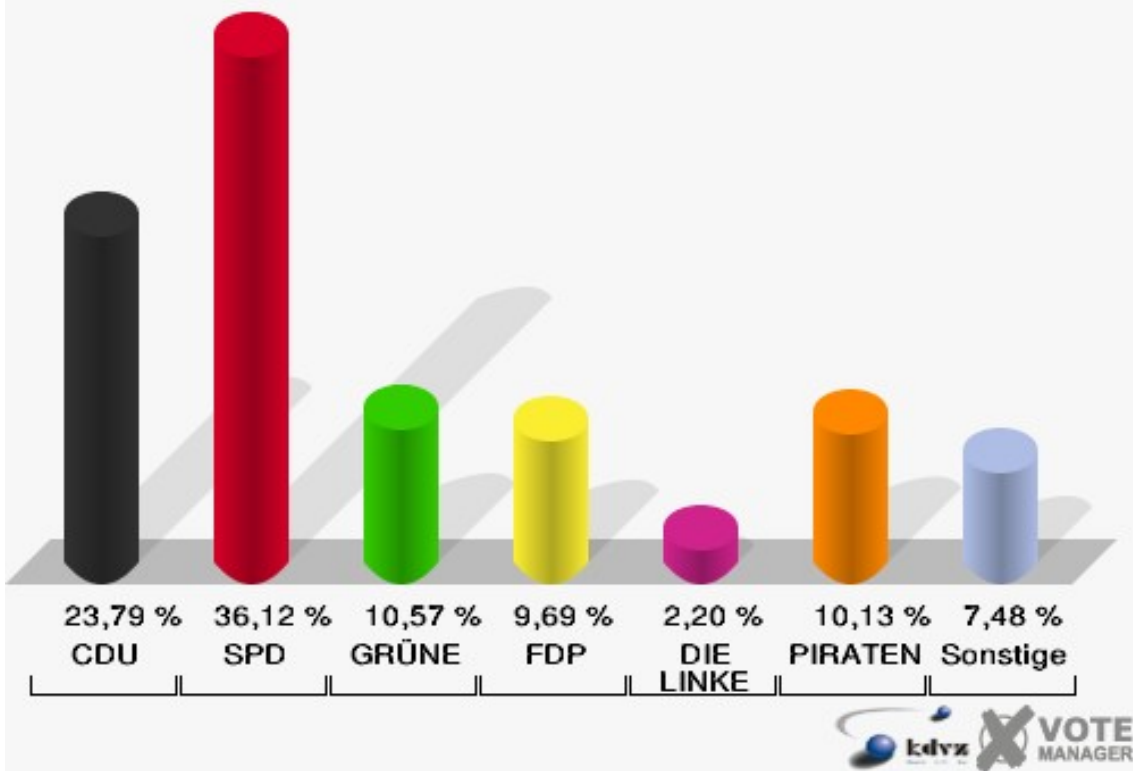

Gemeinde Vettweiß
Landtagswahl 13.05.2012
Zweitstimmen Froitzheim