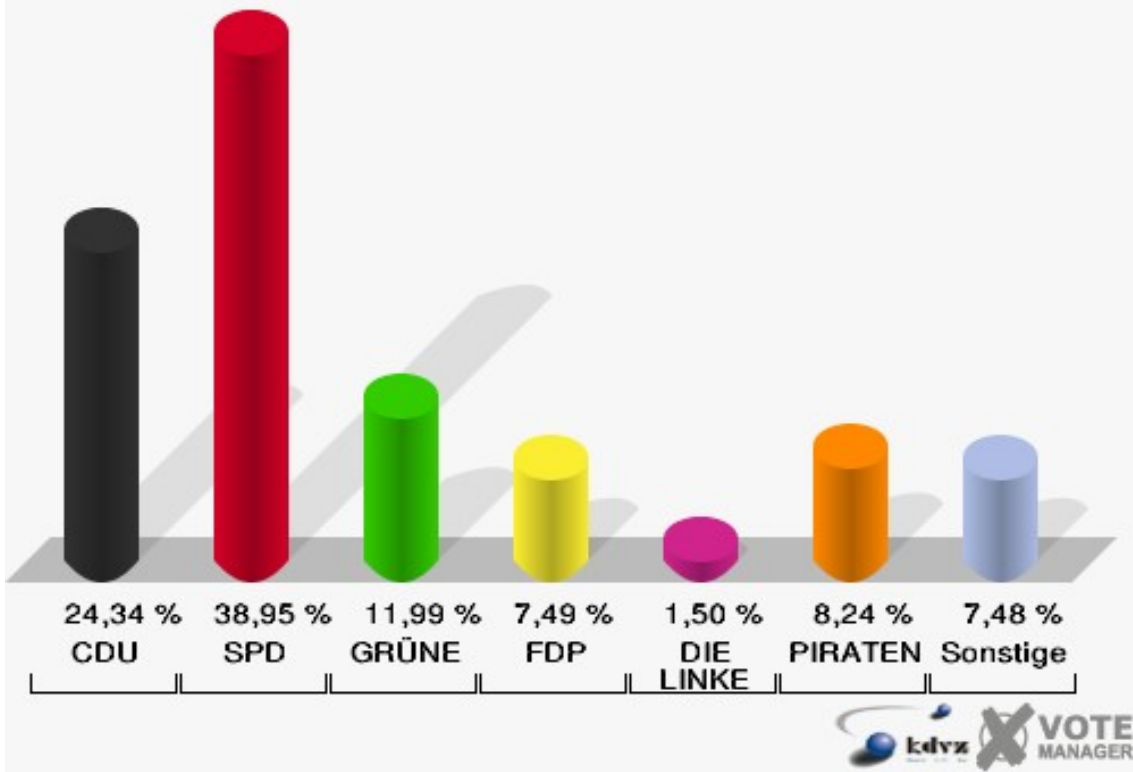

Gemeinde Vettweiß
Landtagswahl 13.05.2012
Zweitstimmen Müddersheim