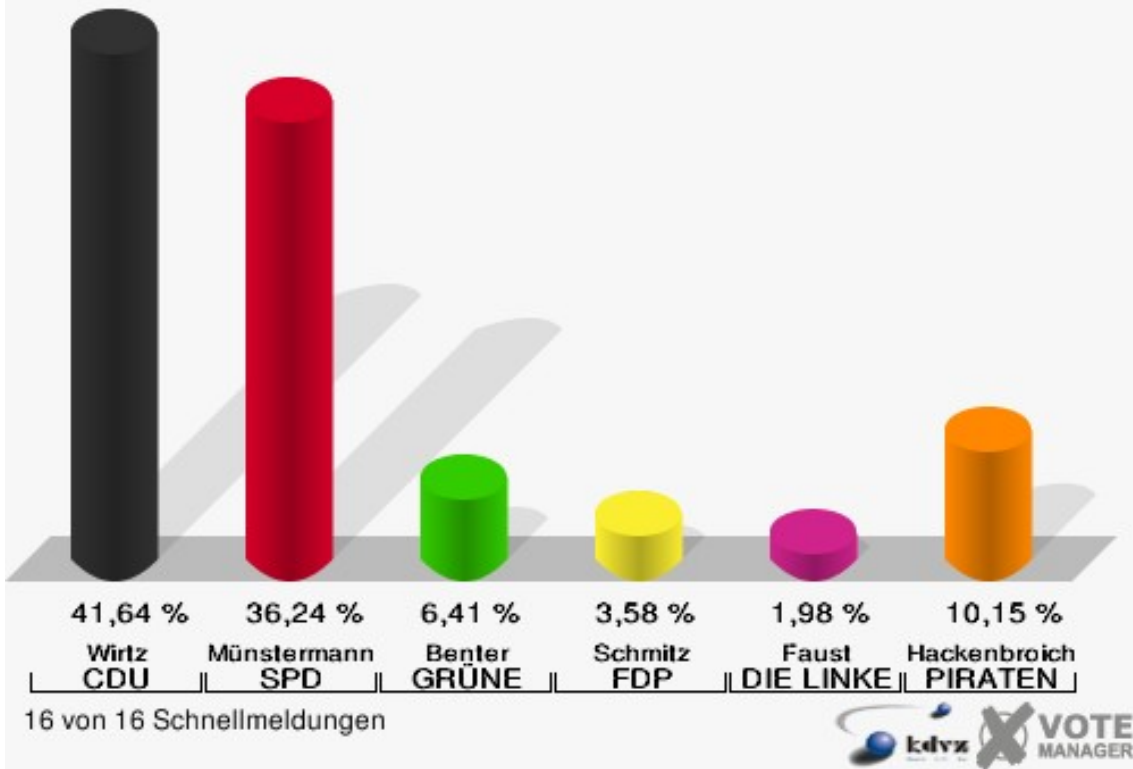

Gemeinde Vettweiß
Landtagswahl 13.05.2012
Erststimmen Gesamtergebnis