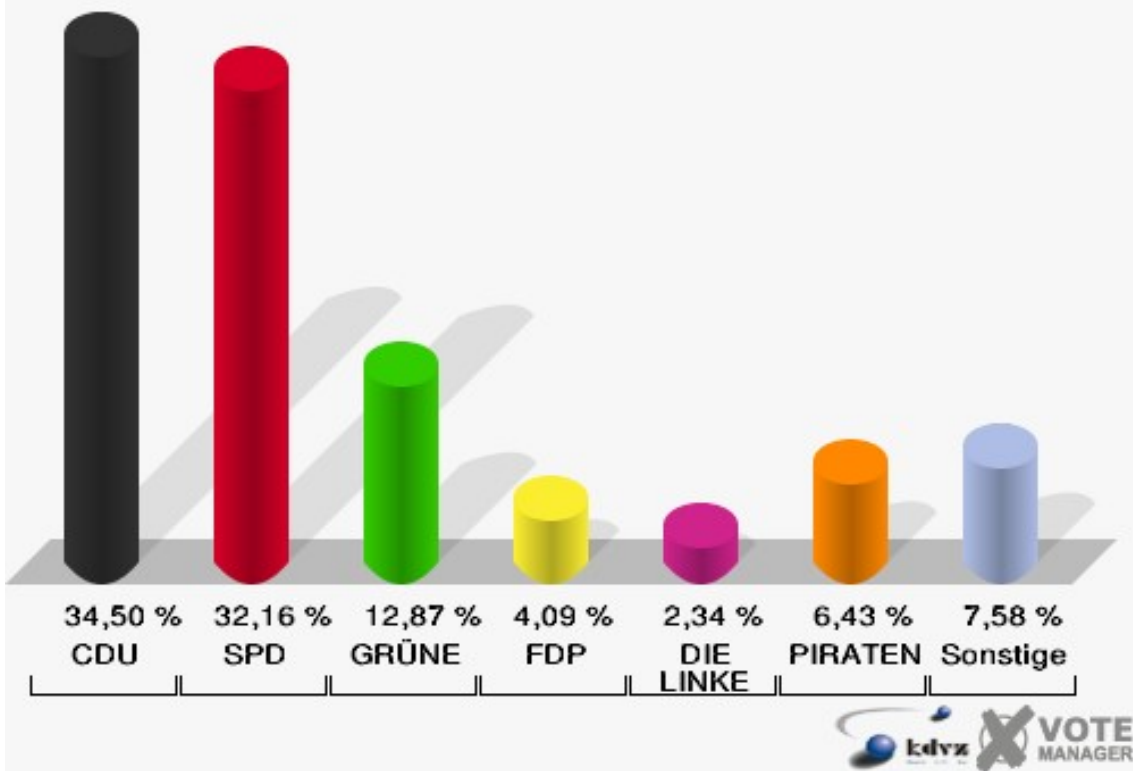

Gemeinde Vettweiß
Landtagswahl 13.05.2012
Zweitstimmen Ginnick