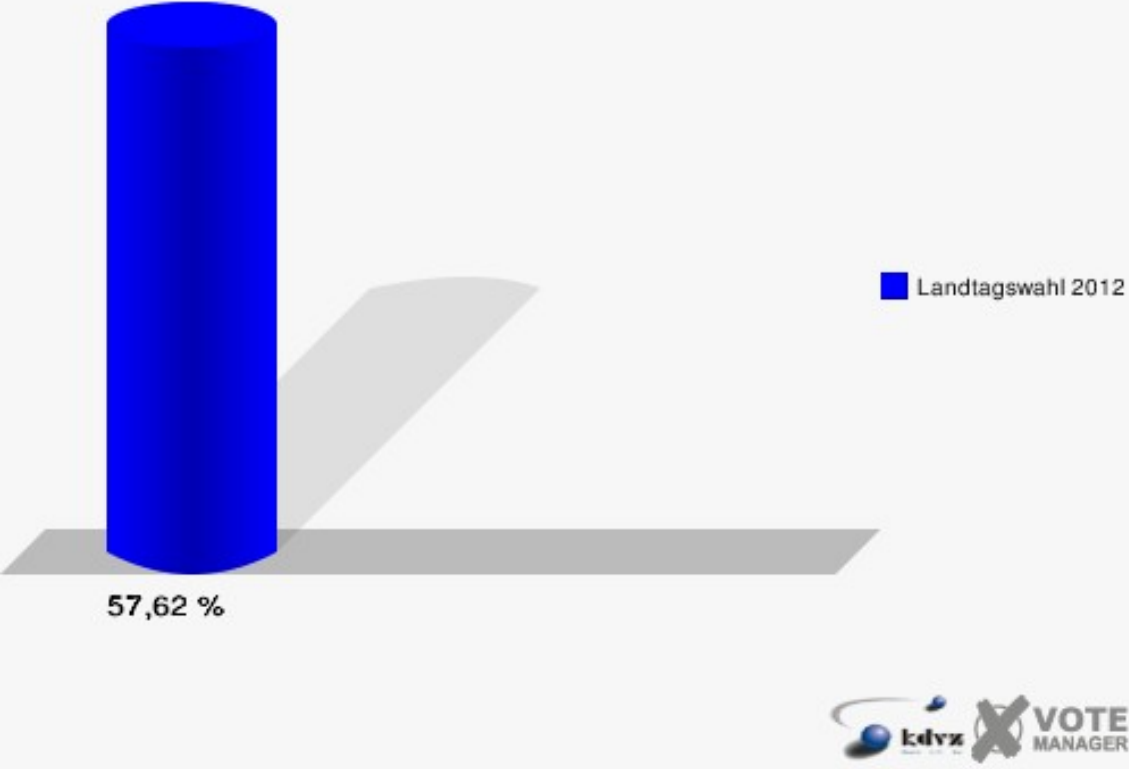

Gemeinde Vettweiß

Landtagswahl 13.05.2012

Erststimmen 05.1 Ginnick

Gemeinde Vettweiß

Landtagswahl 13.05.2012

Zweitstimmen 05.1 Ginnick

Gemeinde Vettweiß
Landtagswahl 13.05.2012
Wahlbeteiligung 05.1 Ginnick

06.1 Soller