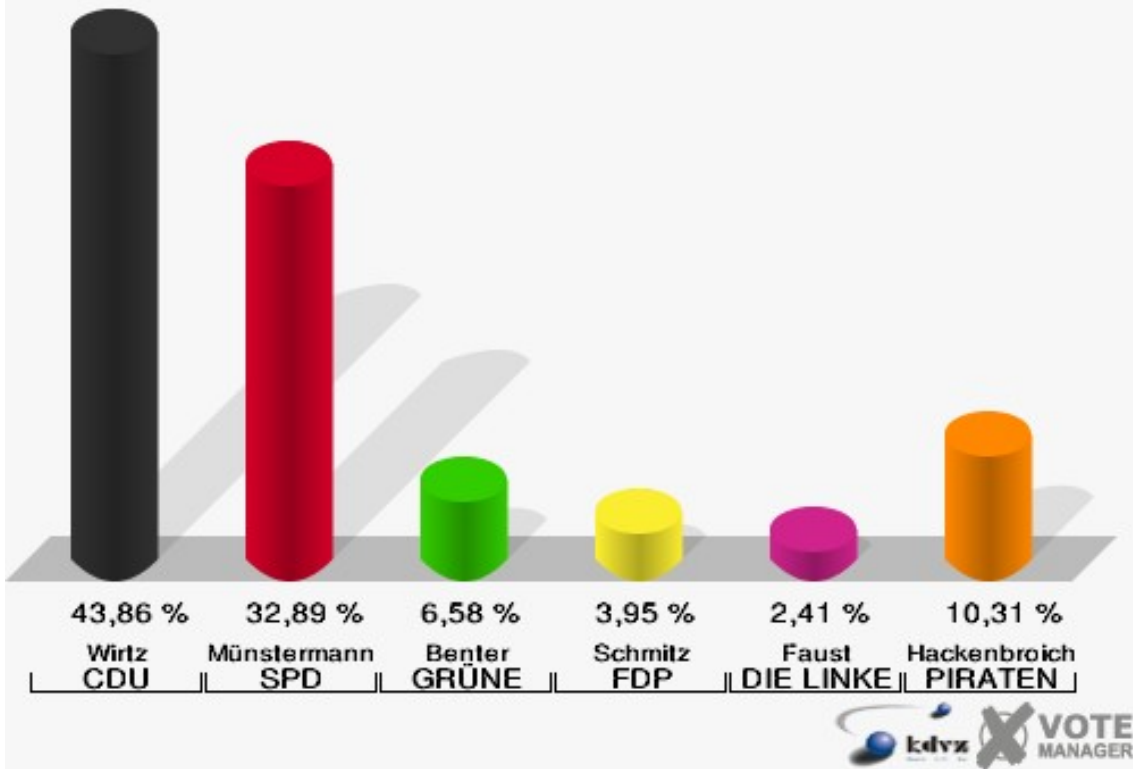

Gemeinde Vettweiß
Landtagswahl 13.05.2012
Erststimmen Briefwahlbezirk I