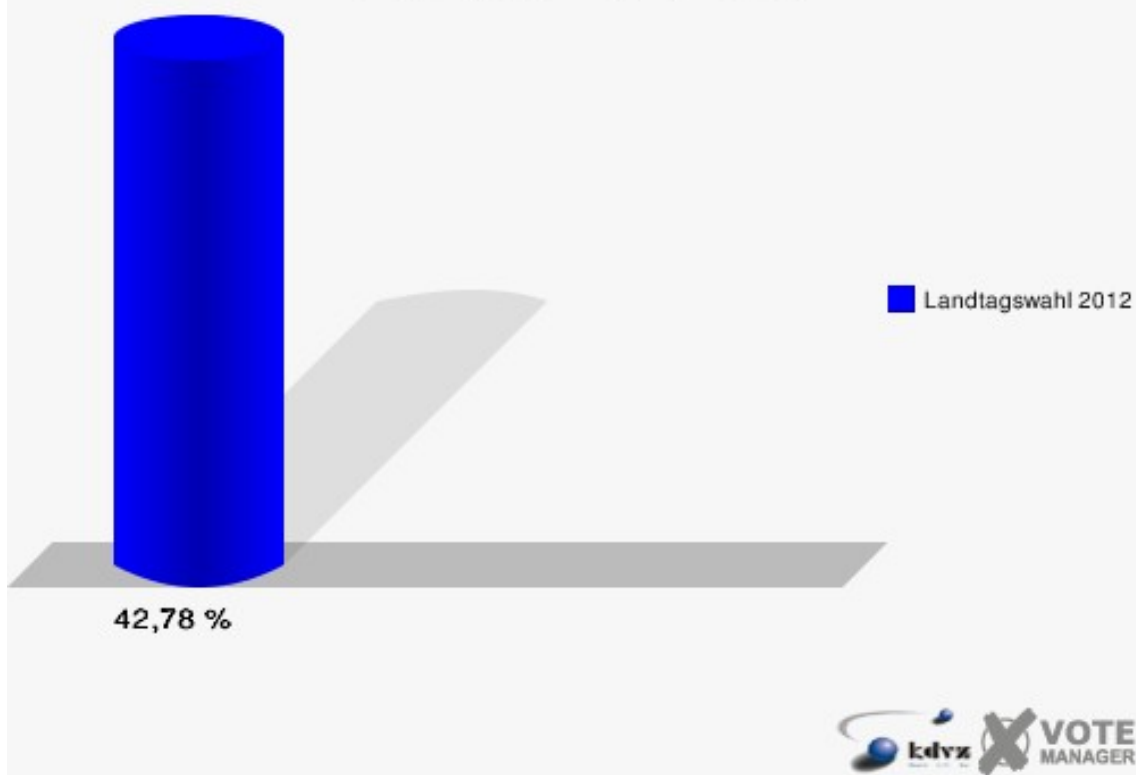

Gemeinde Vettweiß
Landtagswahl 13.05.2012
Wahlbeteiligung 01.1 Vettweiß-Unterdorf