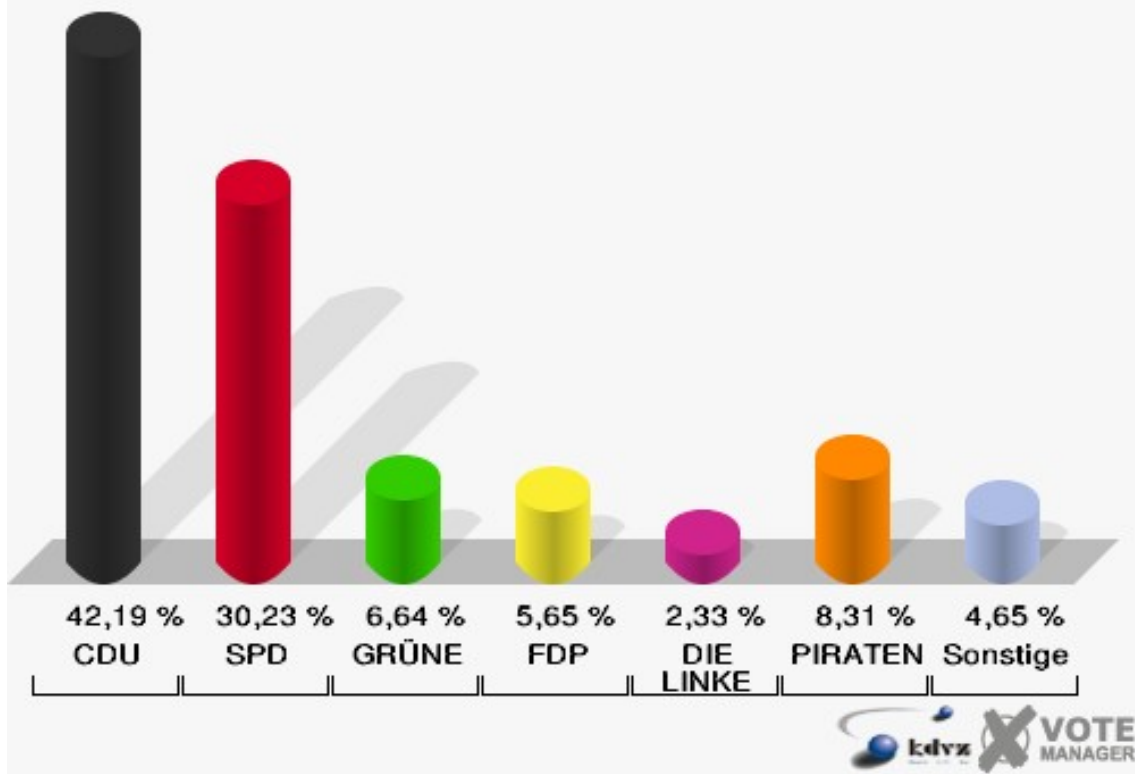

Gemeinde Vettweiß
Landtagswahl 13.05.2012
Zweitstimmen 02.1 Vettweiß-Mitteldorf