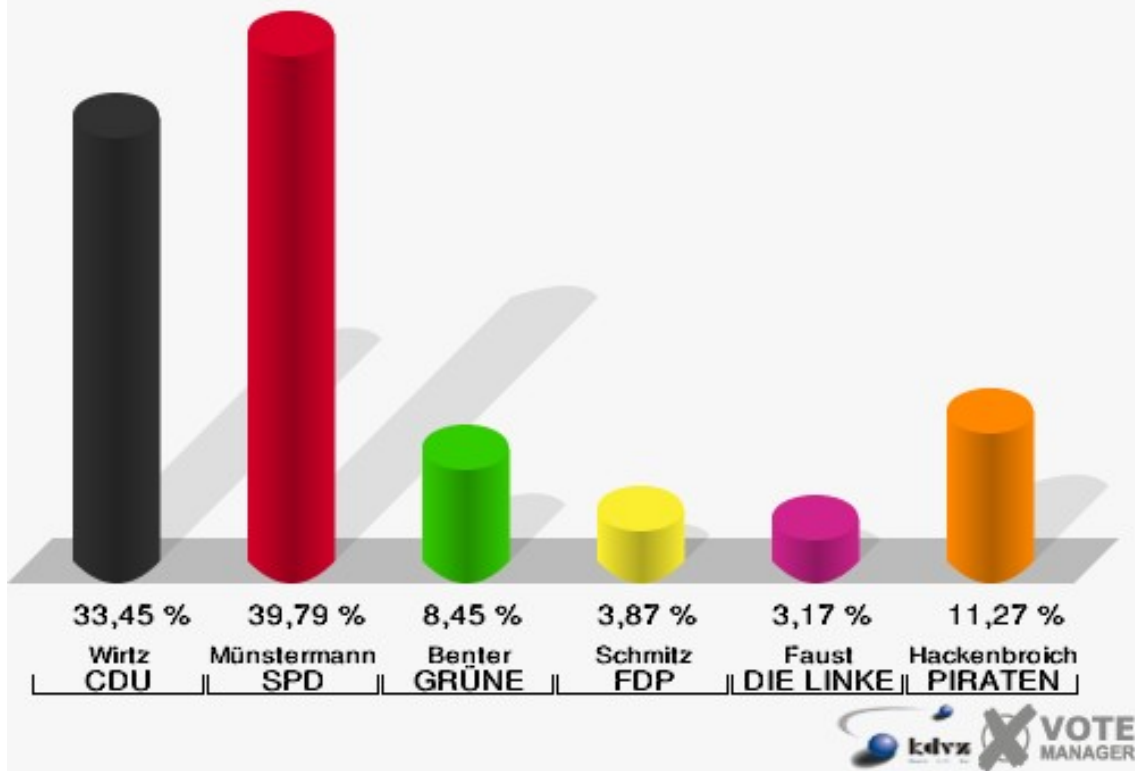

Gemeinde Vettweiß
Landtagswahl 13.05.2012
Erststimmen 07.1 Jakobwüllesheim