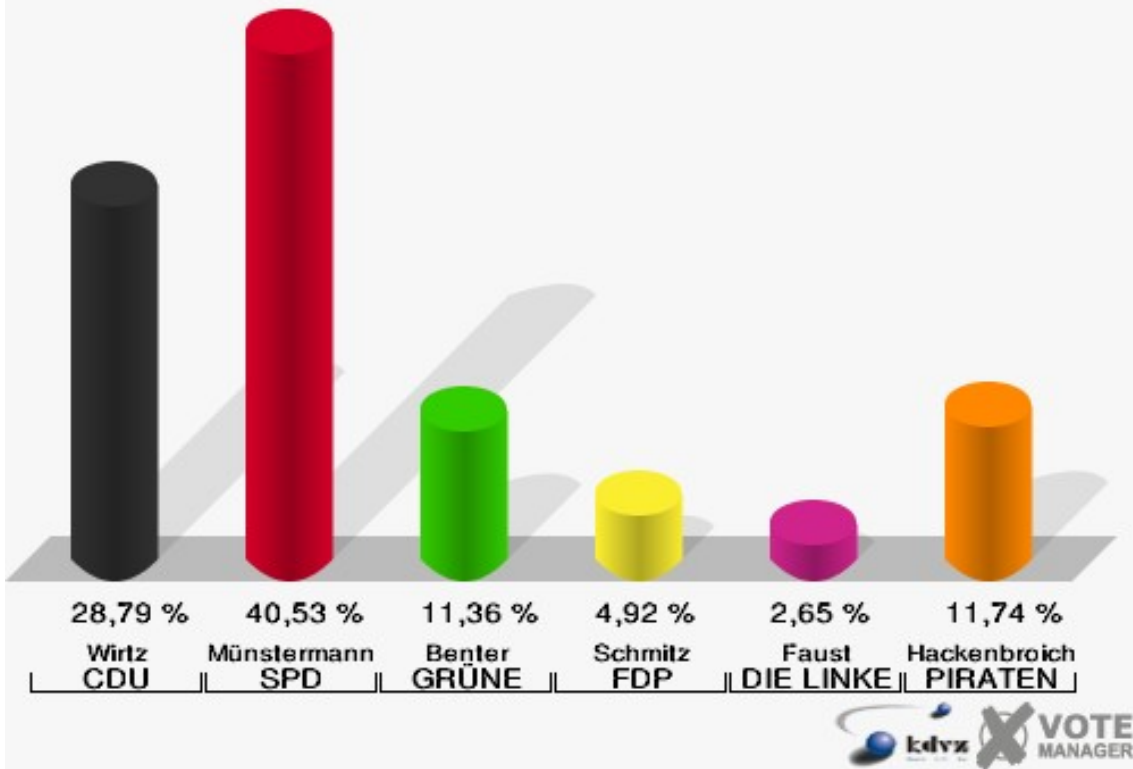

Gemeinde Vettweiß
Landtagswahl 13.05.2012
Erststimmen Müddersheim