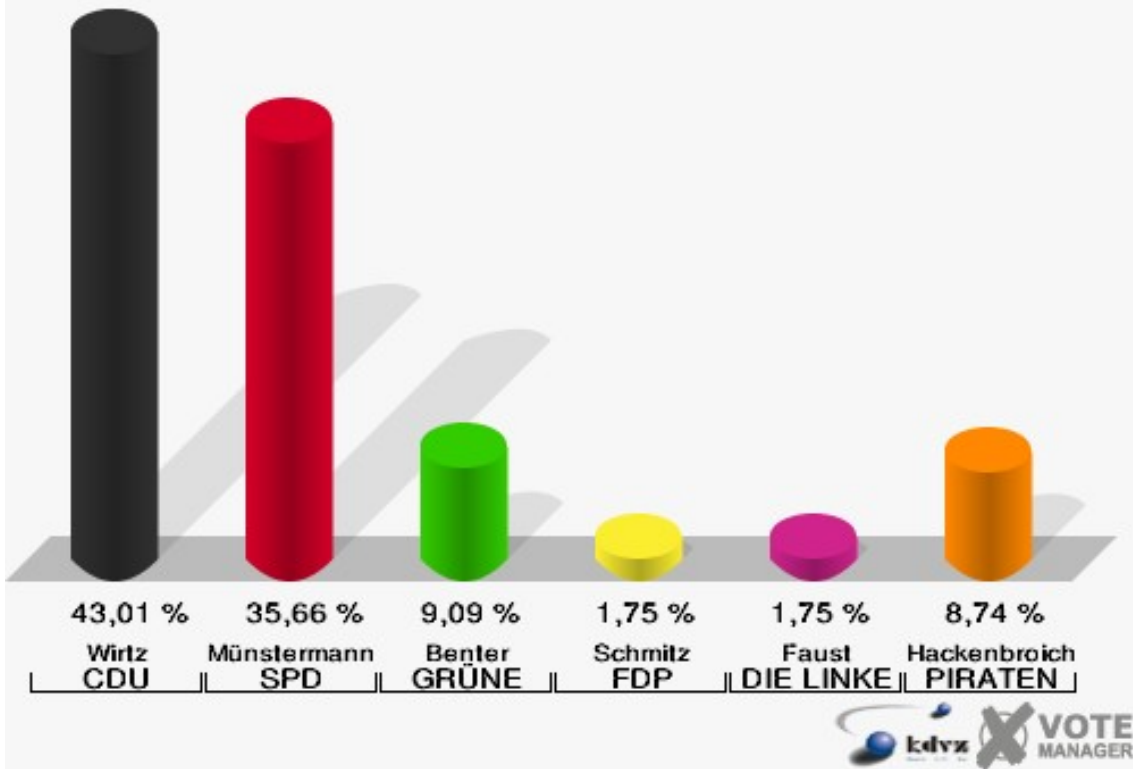

Gemeinde Vettweiß
Landtagswahl 13.05.2012
Erststimmen Soller