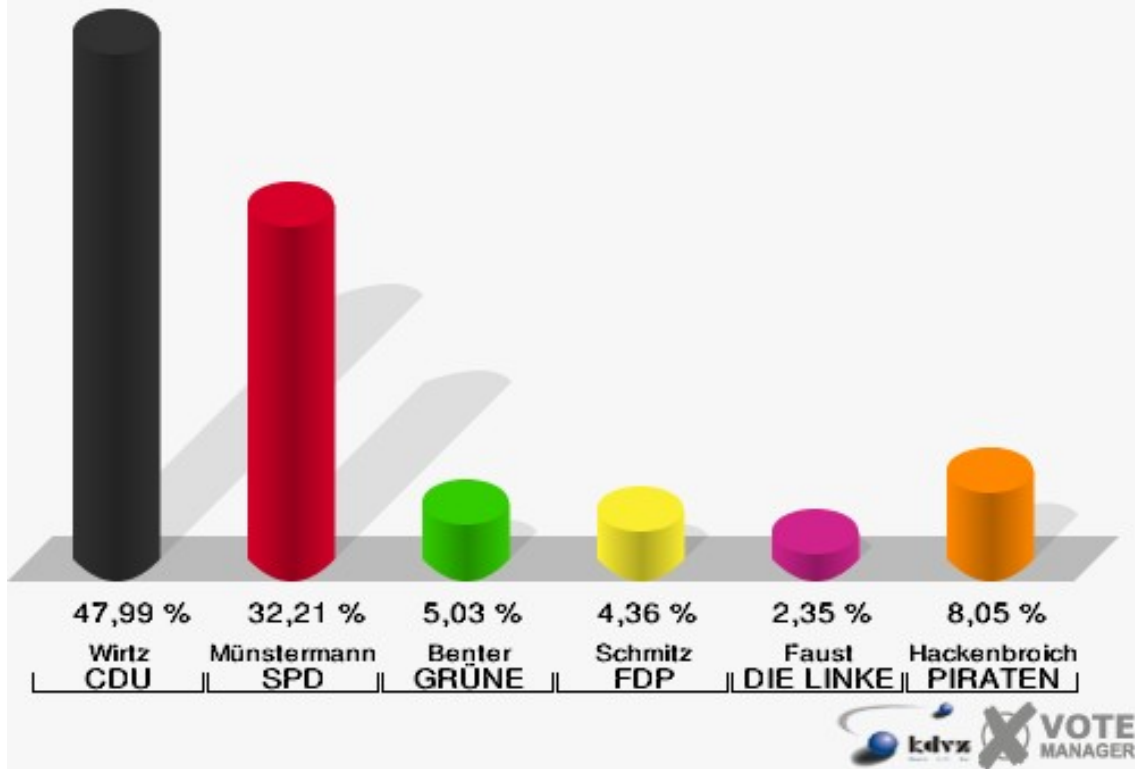

Gemeinde Vettweiß
Landtagswahl 13.05.2012
Erststimmen 02.1 Vettweiß-Mitteldorf