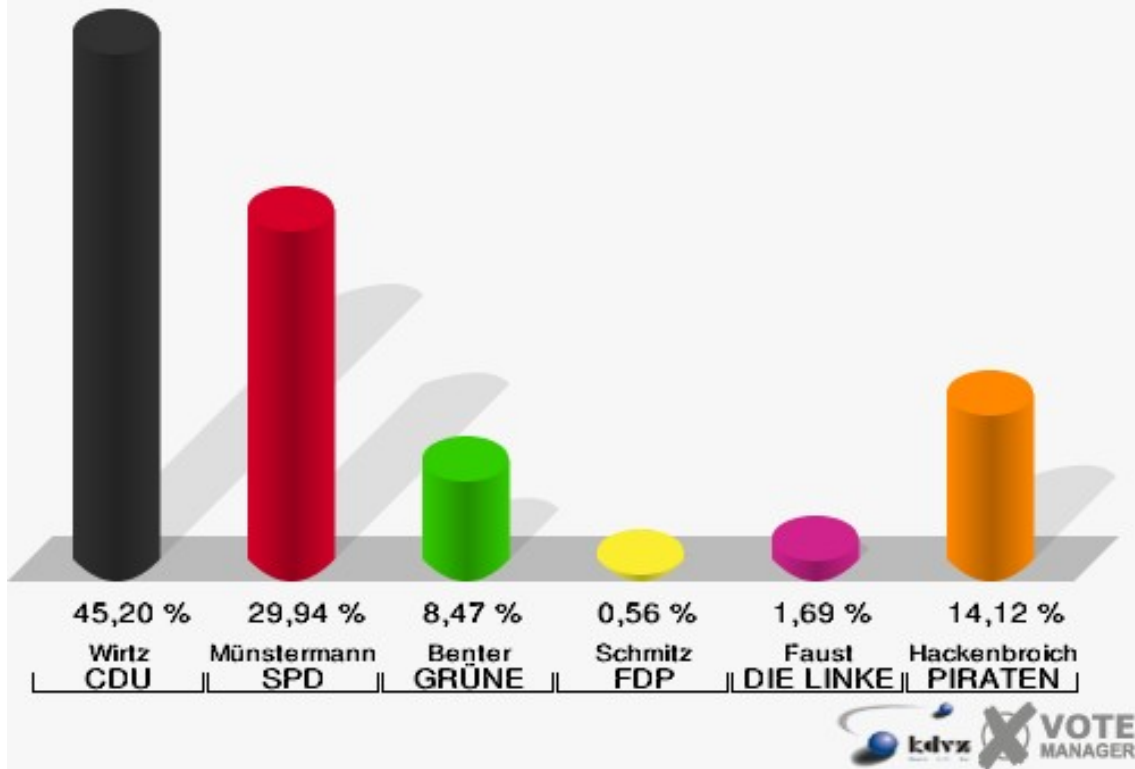

Gemeinde Vettweiß

Landtagswahl 13.05.2012

Erststimmen 10.1 Lütxheim