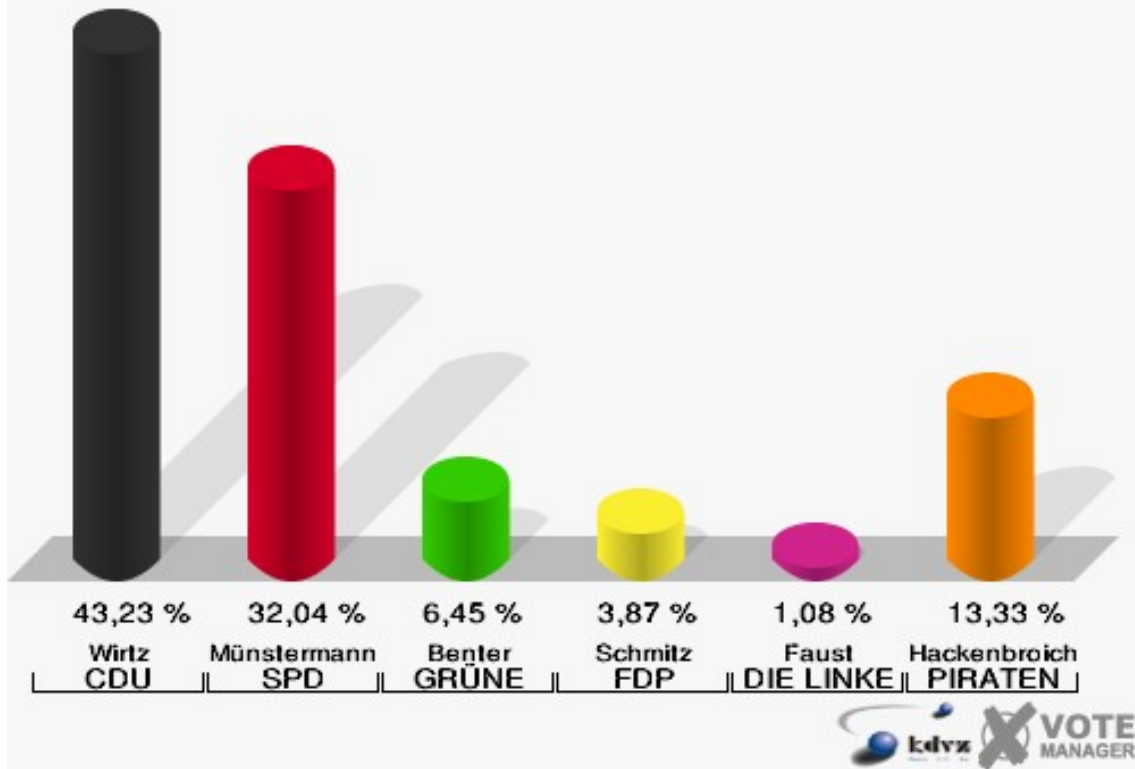

Gemeinde Vettweiß
Landtagswahl 13.05.2012
Erststimmen Briefwahlbezirk II