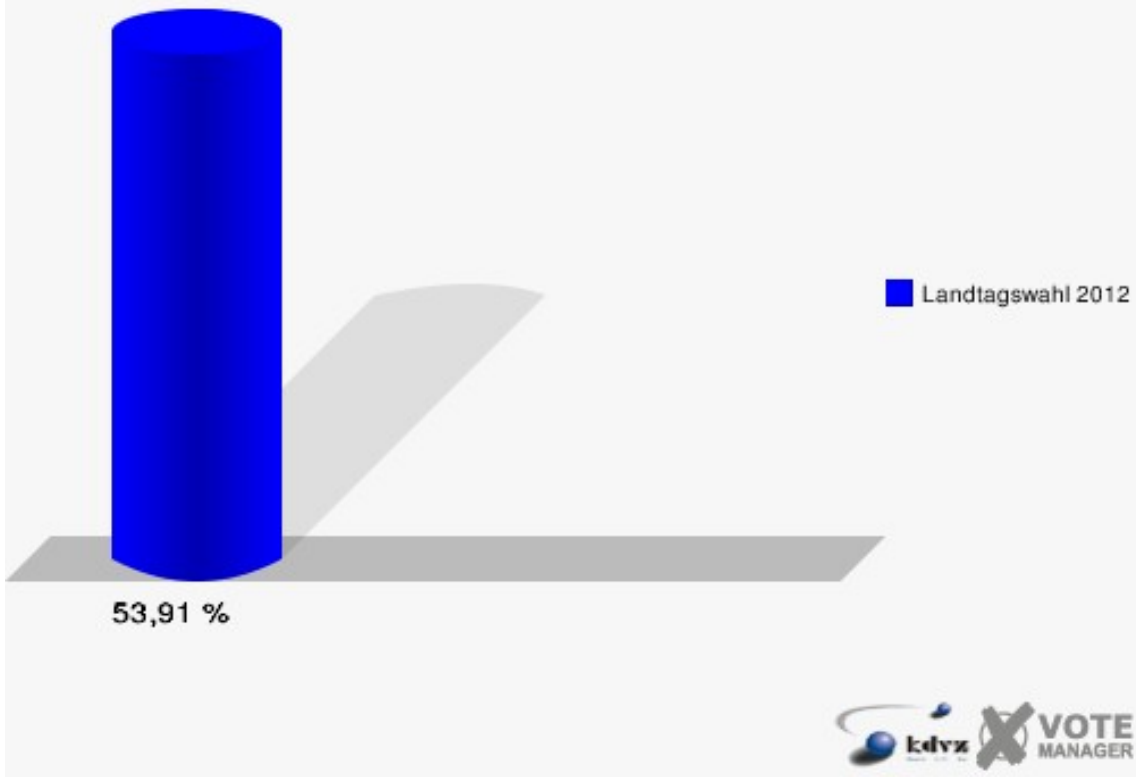

Gemeinde Vettweiß
Landtagswahl 13.05.2012
Wahlbeteiligung 11.1 Gladbach