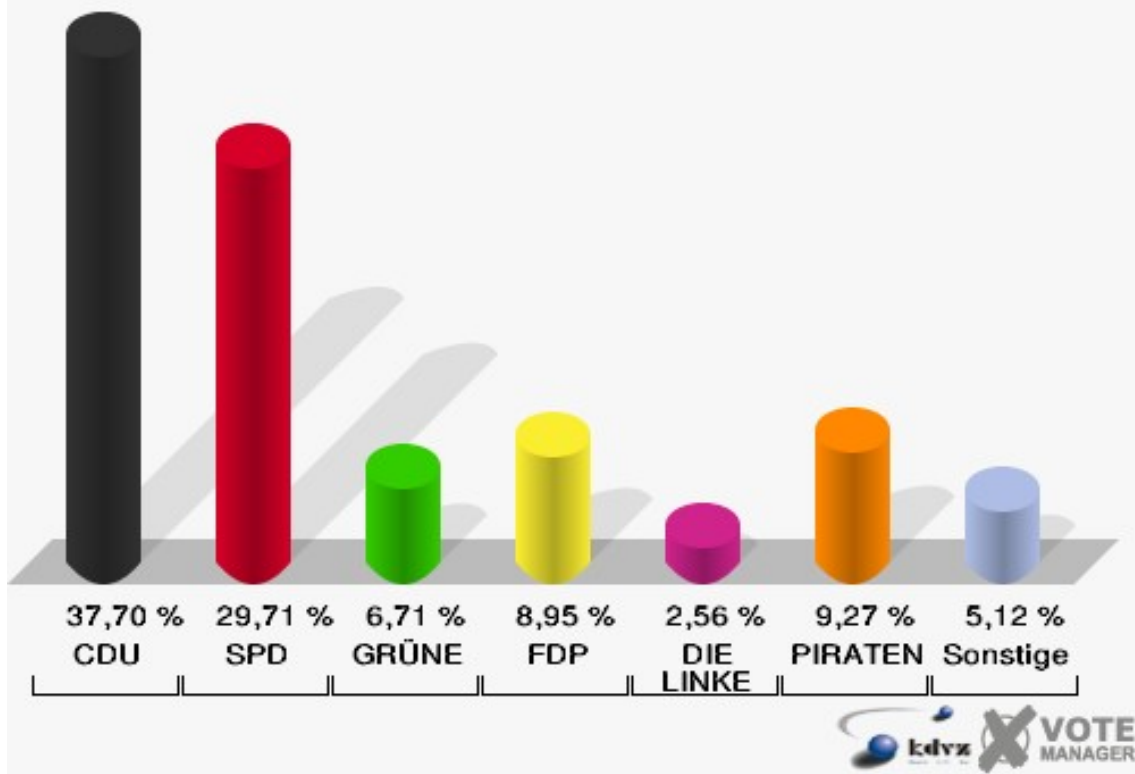

Gemeinde Vettweiß
Landtagswahl 13.05.2012
Zweitstimmen 11.1 Gladbach