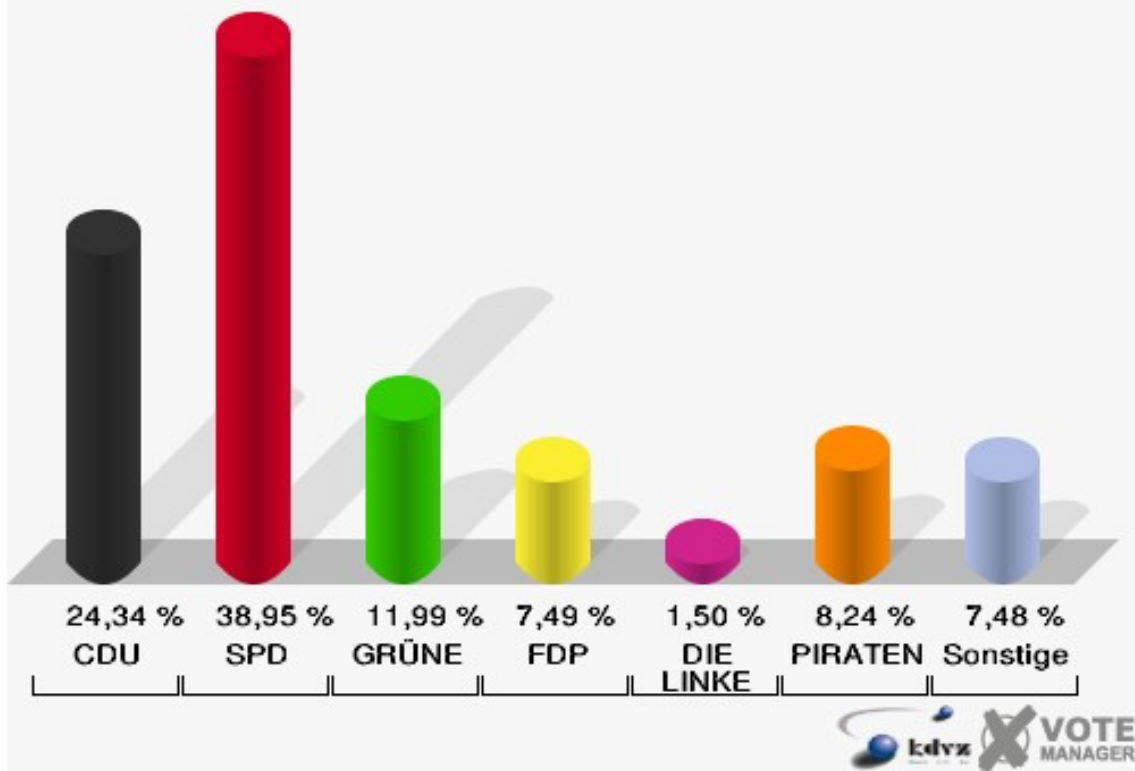

Gemeinde Vettweiß
Landtagswahl 13.05.2012
Zweitstimmen 12.1 Müddersheim