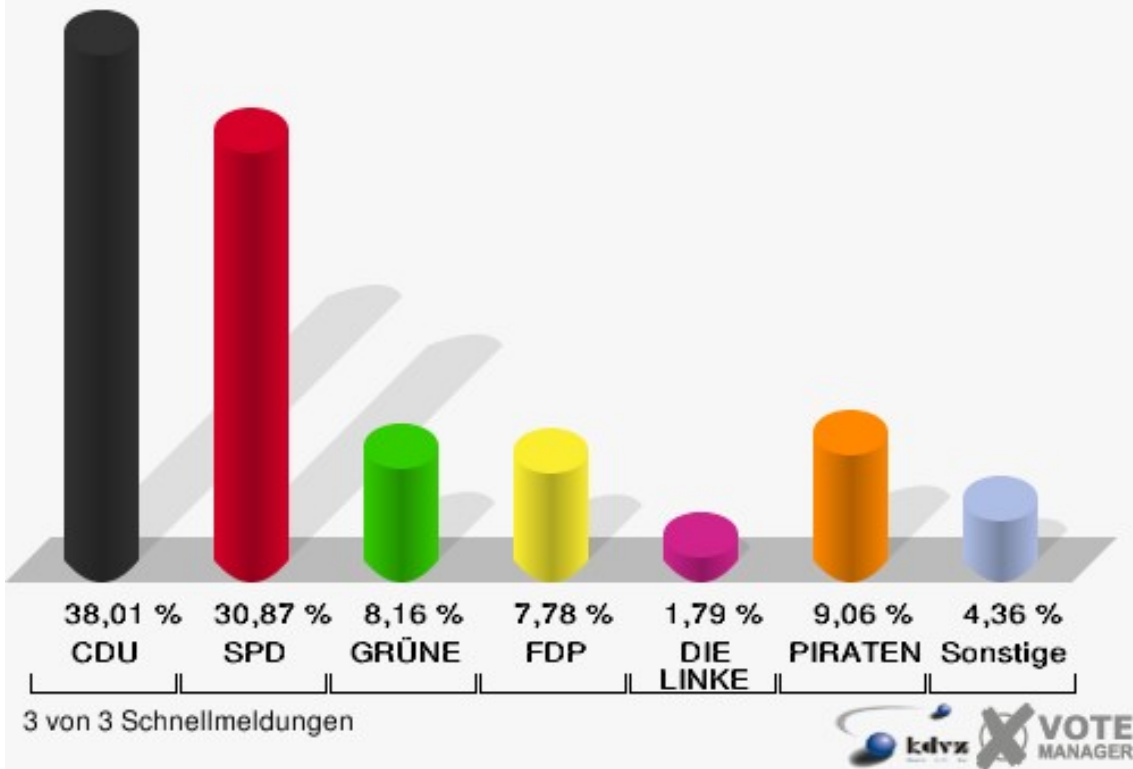

Gemeinde Vettweiß

Landtagswahl 13.05.2012

Erststimmen Vettweiß

Gemeinde Vettweiß

Landtagswahl 13.05.2012

Zweitstimmen Vettweiß

Gemeinde Vettweiß
Landtagswahl 13.05.2012
Wahlbeteiligung Vettweiß

Übersicht Ortsteile