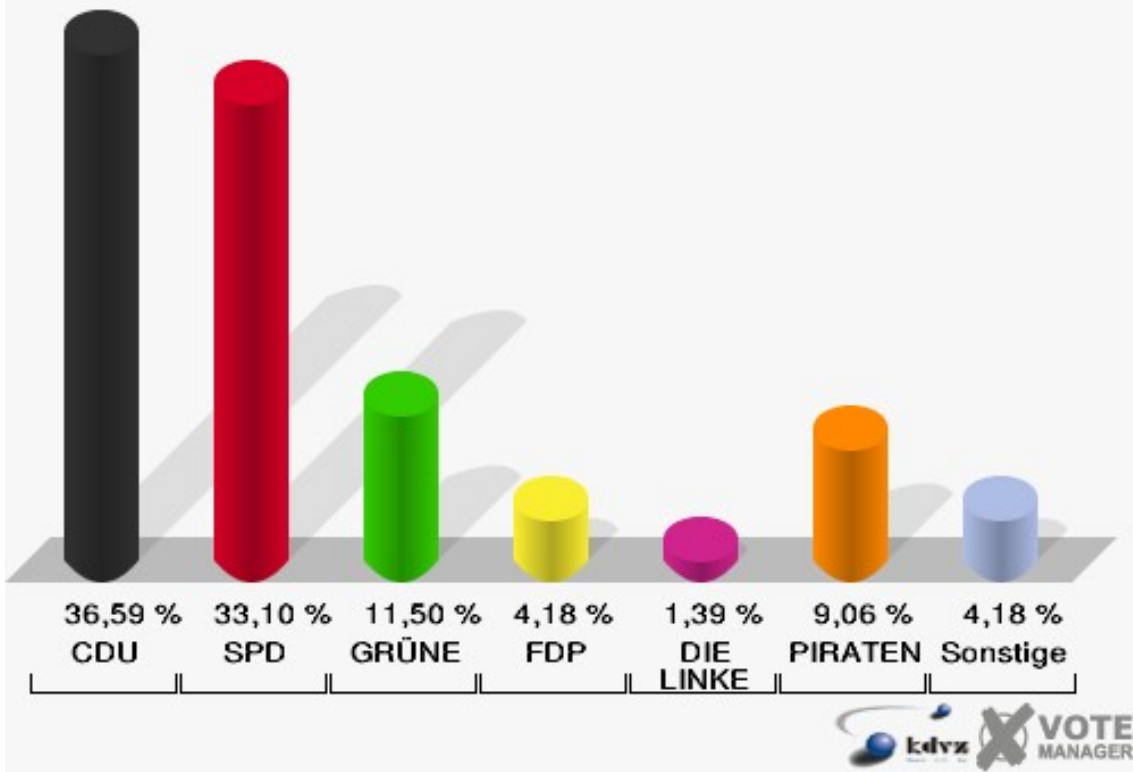

Gemeinde Vettweiß
Landtagswahl 13.05.2012
Zweitstimmen Soller