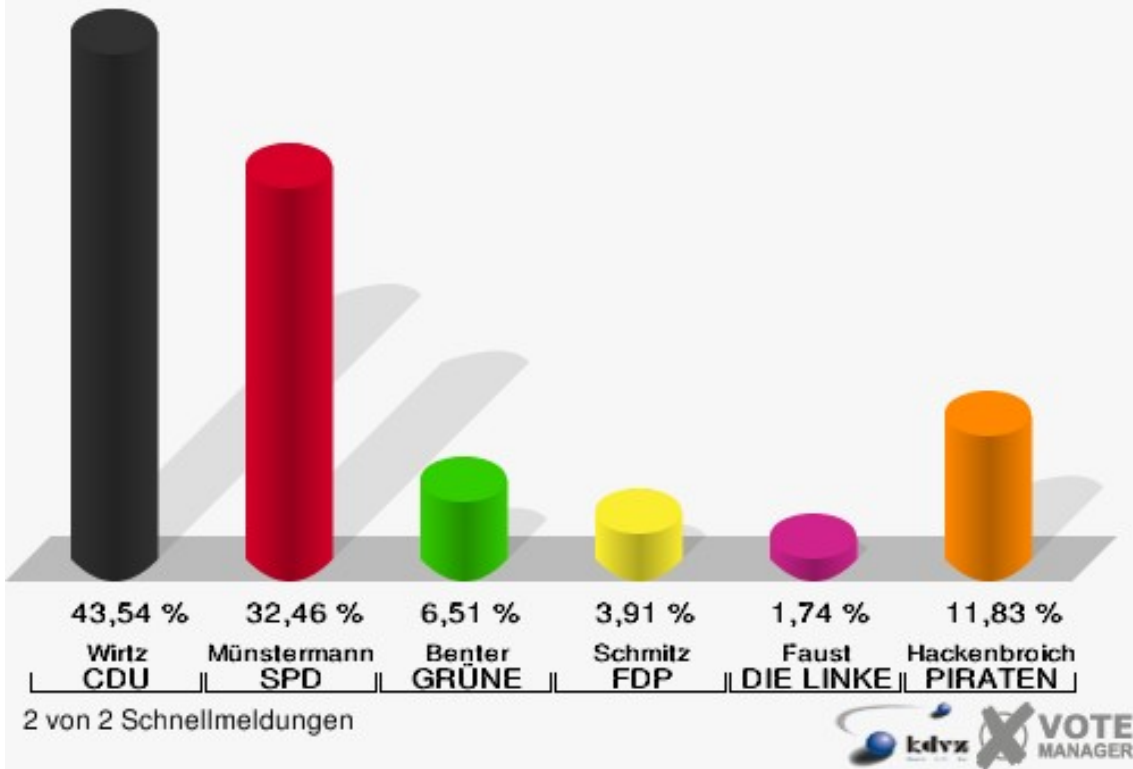

Gemeinde Vettweiß
Landtagswahl 13.05.2012
Erststimmen Briefwahlbezirk