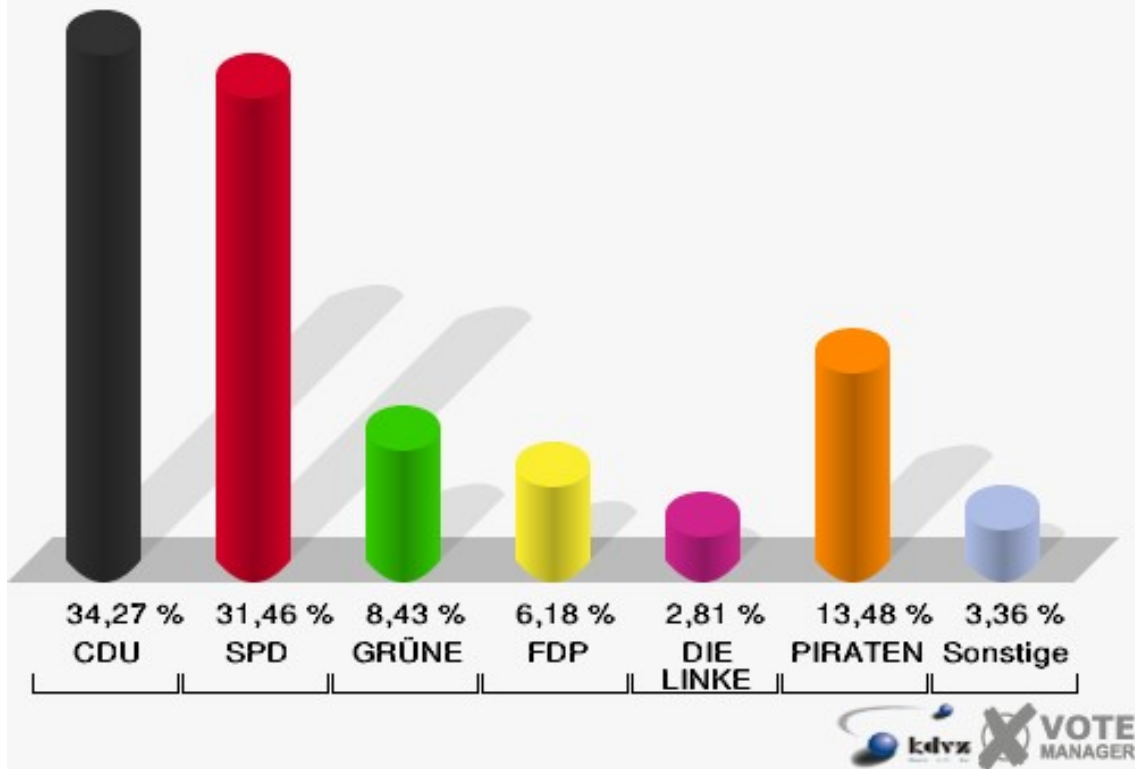

Gemeinde Vettweiß

Landtagswahl 13.05.2012

Zweitstimmen 10.1 Lütxheim