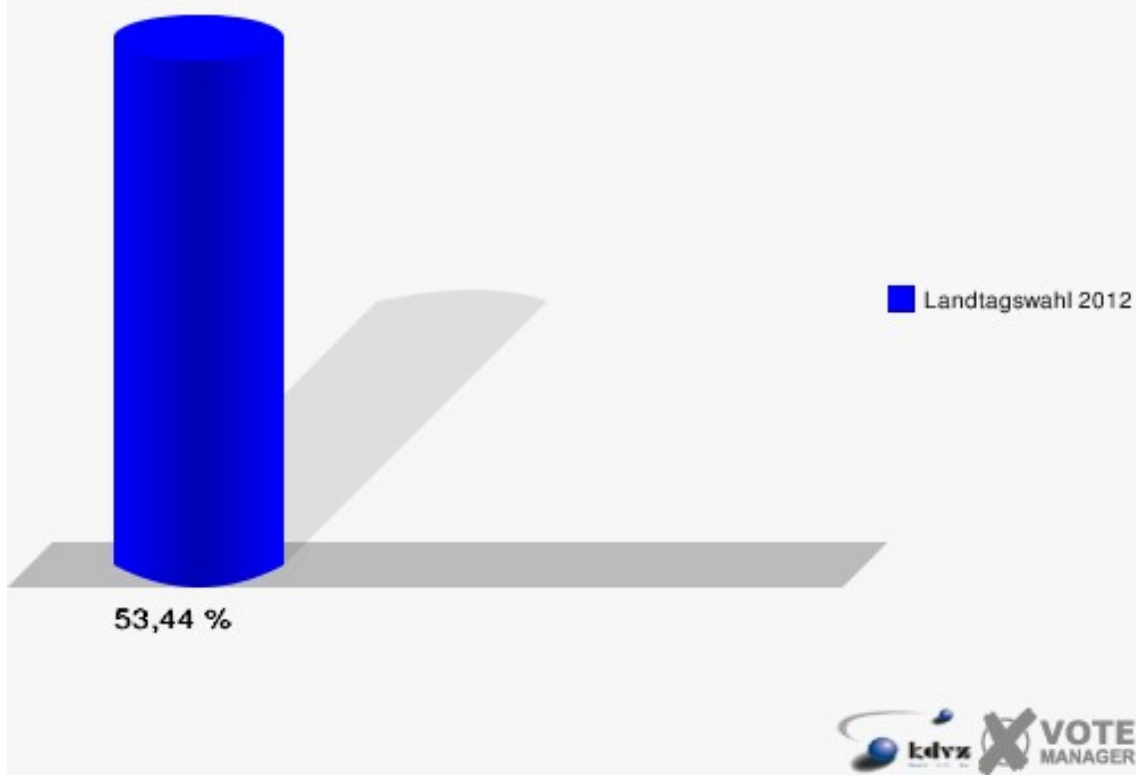

Gemeinde Vettweiß
Landtagswahl 13.05.2012
Wahlbeteiligung 13.1 Disternich