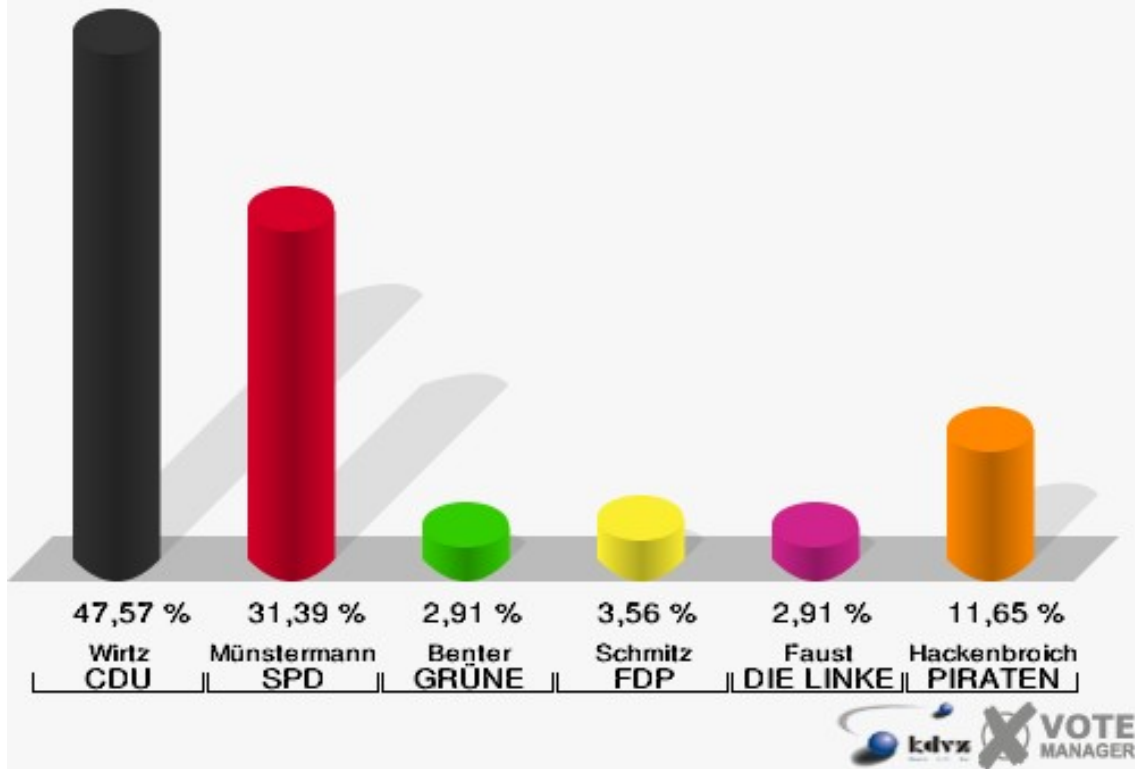

Gemeinde Vettweiß
Landtagswahl 13.05.2012
Erststimmen 11.1 Gladbach