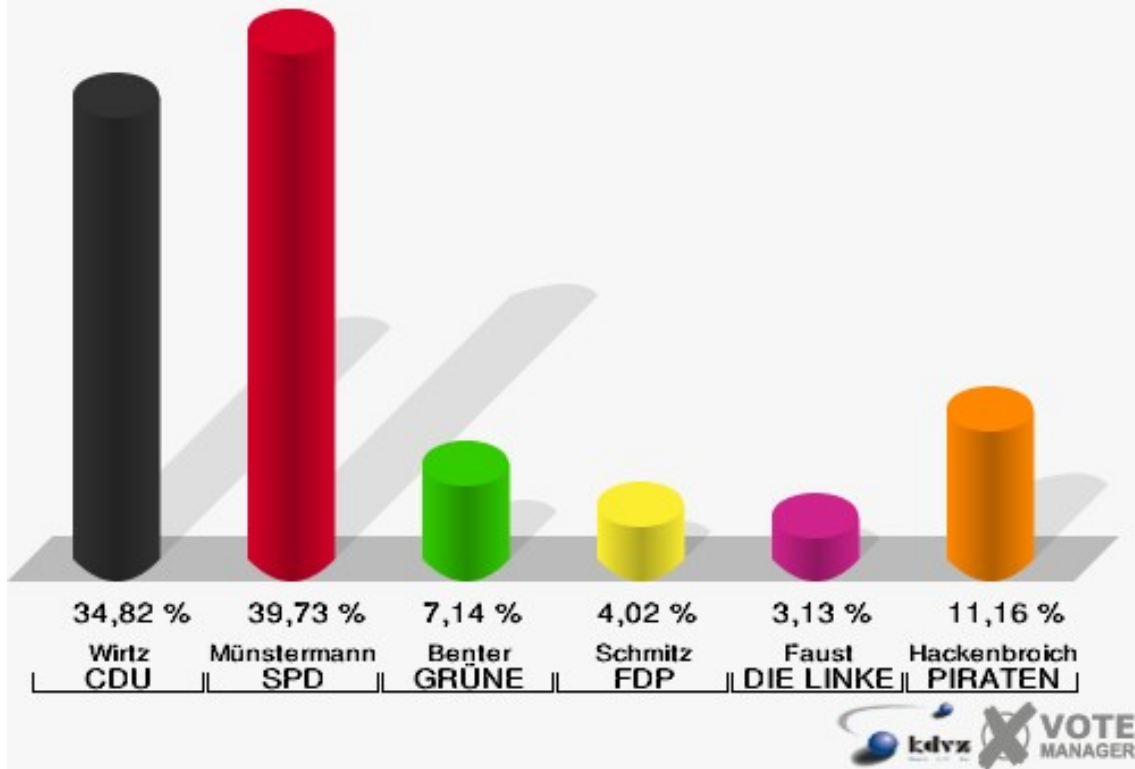

Gemeinde Vettweiß
Landtagswahl 13.05.2012
Erststimmen 04.1 Froitzheim