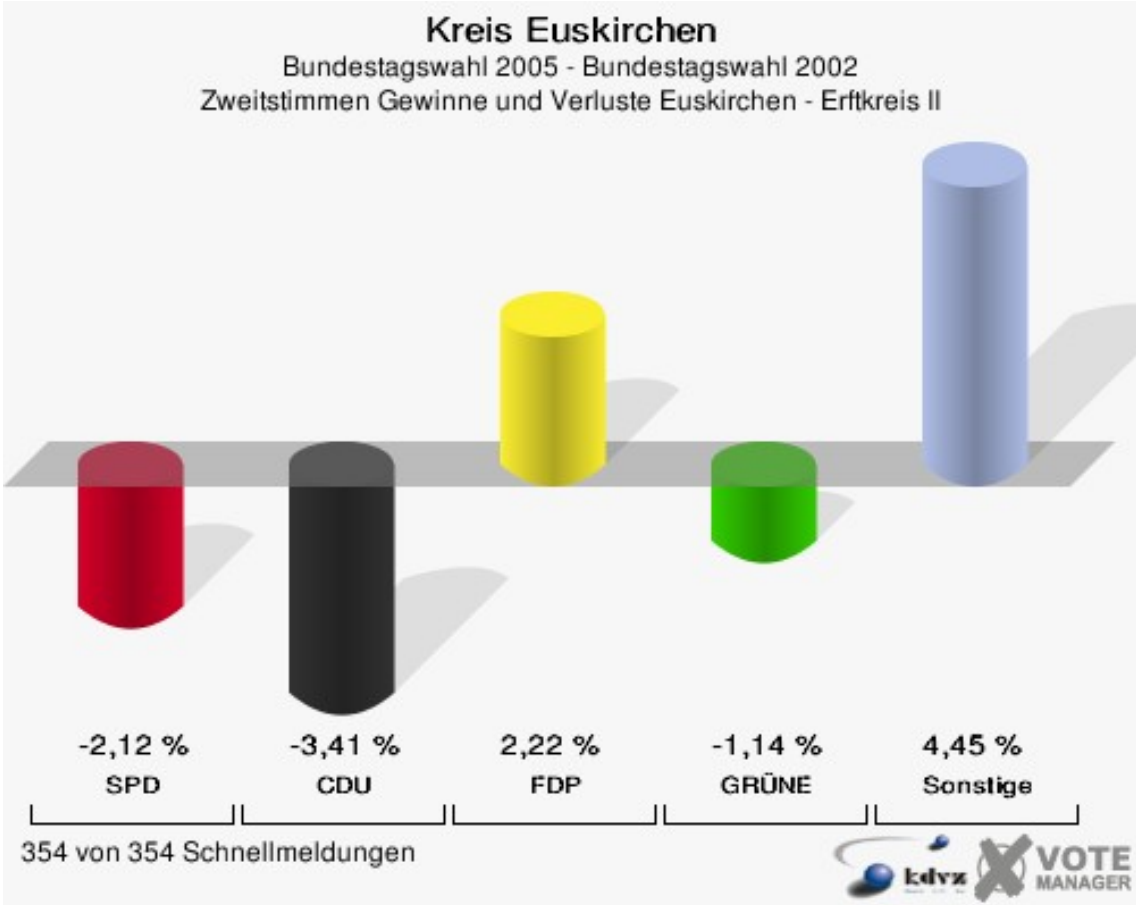

Kreis Euskirchen
Bundestagswahl 18.09.2005
Erststimmen Gewinne und Verluste Euskirchen - Erftkreis II

	Bundestagswahl 18.09.2005	Bundestagswahl 22.09.2002	
		Ergebnis	Gewinne und Verluste
Wahlberechtigte	243.187	239.202	+3.985
Wähler	190.431	192.372	-1.941
	78,31 %	80,42 %	-2,12 %
gültige Stimmen	186.989	189.326	-2.337
	98,19 %	98,42 %	-0,22 %
SPD	73.415	76.045	-2.630
	39,26 %	40,17 %	-0,91 %
CDU	86.515	84.913	+1.602
	46,27 %	44,85 %	+1,42 %
FDP	10.419	17.272	-6.853
	5,57 %	9,12 %	-3,55 %
GRÜNE	6.774	9.037	-2.263
	3,62 %	4,77 %	-1,15 %
DIE LINKE	7.349	2.059	+5.290
	3,93 %	1,09 %	+2,84 %
REP	0	0	+0
	0,00 %	0,00 %	+0,00 %
Tierschutzpartei	0	0	+0
	0,00 %	0,00 %	+0,00 %
NPD	1.867	0	+1.867
	1,00 %	0,00 %	+1,00 %
FAMILIE	0	0	+0
	0,00 %	0,00 %	+0,00 %
DIE GRAUEN	0	0	+0
	0,00 %	0,00 %	+0,00 %
PBC	0	0	+0
	0,00 %	0,00 %	+0,00 %
ZENTRUM	0	0	+0
	0,00 %	0,00 %	+0,00 %
BÜSO	0	0	+0
	0,00 %	0,00 %	+0,00 %
Deutschland	0	0	+0
	0,00 %	0,00 %	+0,00 %
MLPD	0	0	+0
	0,00 %	0,00 %	+0,00 %
PSG	0	0	+0