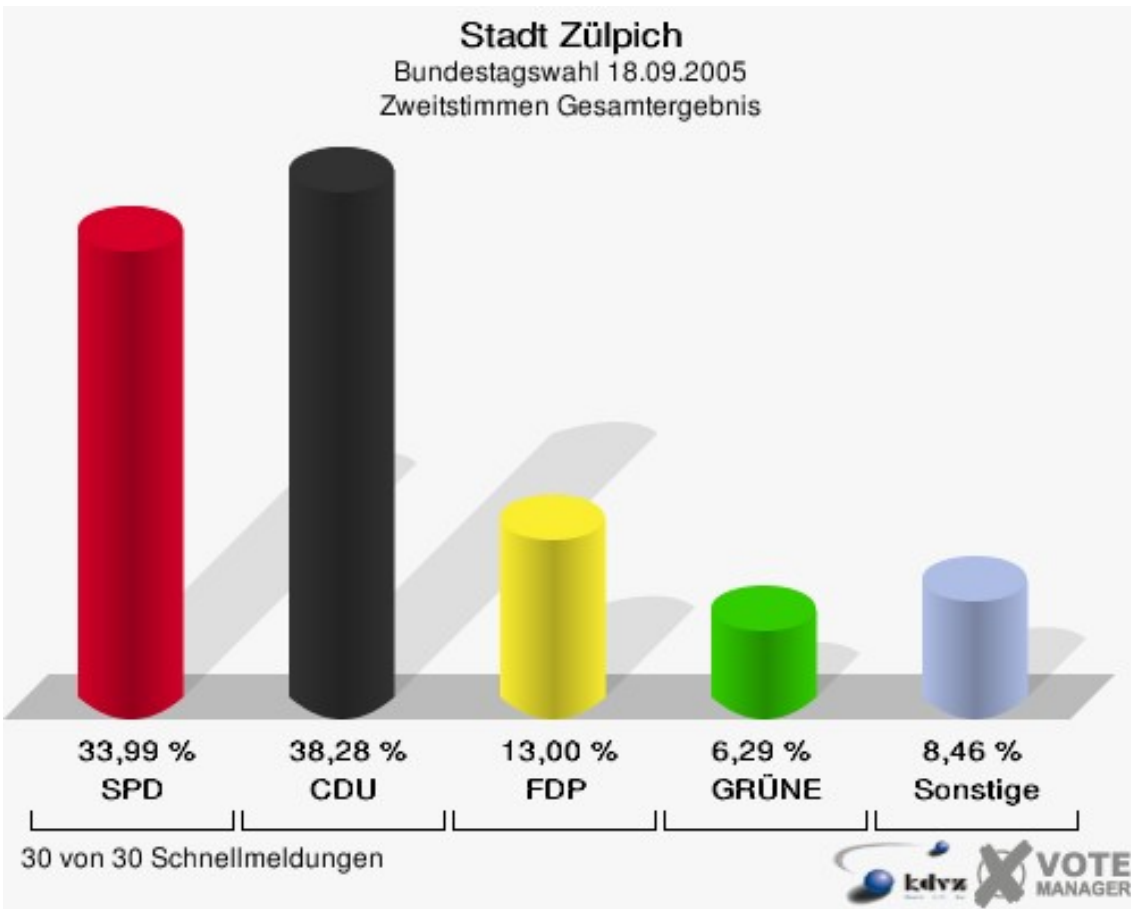

Stadt Schleiden
Bundestagswahl 18.09.2005
Wahlbeteiligung Gesamtergebnis

Gemeinde Weilerswist

	Erststimmen		Zweitstimmen	
Wahlberechtigte	12.503		12.503	
Wähler/innen	9.797	78,36 %	9.797	78,36 %
ungültige Stimmen	165	1,68 %	127	1,30 %
gültige Stimmen	9.632	98,32 %	9.670	98,70 %
Kühn-Mengel, SPD	4.018	41,72 %	3.652	37,77 %
Dr. Dr.Bauer, CDU	4.158	43,17 %	3.338	34,52 %
Molitor, FDP	567	5,89 %	1.251	12,94 %
Bell, GRÜNE	305	3,17 %	614	6,35 %
Faber, DIE LINKE	438	4,55 %	490	5,07 %
REP	---	---	33	0,34 %
Tierschutzpartei	---	---	59	0,61 %
Motter, NPD	101	1,05 %	84	0,87 %
FAMILIE	---	---	65	0,67 %
DIE GRAUEN	---	---	50	0,52 %
PBC	---	---	10	0,10 %
ZENTRUM	---	---	8	0,08 %
BÜSO	---	---	2	0,02 %
Deutschland	---	---	11	0,11 %
MLPD	---	---	0	0,00 %
PSG	---	---	3	0,03 %
Sahin, Sahin, Naci	45	0,47 %	---	---

Gemeinde Weilerswist
Bundestagswahl 18.09.2005
Erststimmen Gesamtergebnis

Gemeinde Weilerswist
Bundestagswahl 18.09.2005
Zweitstimmen Gesamtergebnis

Gemeinde Weilerswist
Bundestagswahl 18.09.2005
Wahlbeteiligung Gesamtergebnis

12 von 12 Schnellmeldungen

Stadt Zülpich

	Erststimmen		Zweitstimmen	
Wahlberechtigte	15.465		15.465	
Wähler/innen	11.931	77,15 %	11.931	77,15 %
ungültige Stimmen	234	1,96 %	196	1,64 %
gültige Stimmen	11.697	98,04 %	11.735	98,36 %
Kühn-Mengel, SPD	4.429	37,86 %	3.989	33,99 %
Dr. Dr.Bauer, CDU	5.439	46,50 %	4.492	38,28 %
Molitor, FDP	708	6,05 %	1.526	13,00 %
Bell, GRÜNE	370	3,16 %	738	6,29 %
Faber, DIE LINKE	597	5,10 %	603	5,14 %
REP	---	---	57	0,49 %
Tierschutzpartei	---	---	75	0,64 %
Motter, NPD	111	0,95 %	82	0,70 %
FAMILIE	---	---	81	0,69 %
DIE GRAUEN	---	---	48	0,41 %
PBC	---	---	9	0,08 %
ZENTRUM	---	---	8	0,07 %
BÜSO	---	---	3	0,03 %
Deutschland	---	---	12	0,10 %
MLPD	---	---	3	0,03 %
PSG	---	---	9	0,08 %
Sahin, Sahin, Naci	43	0,37 %	---	---