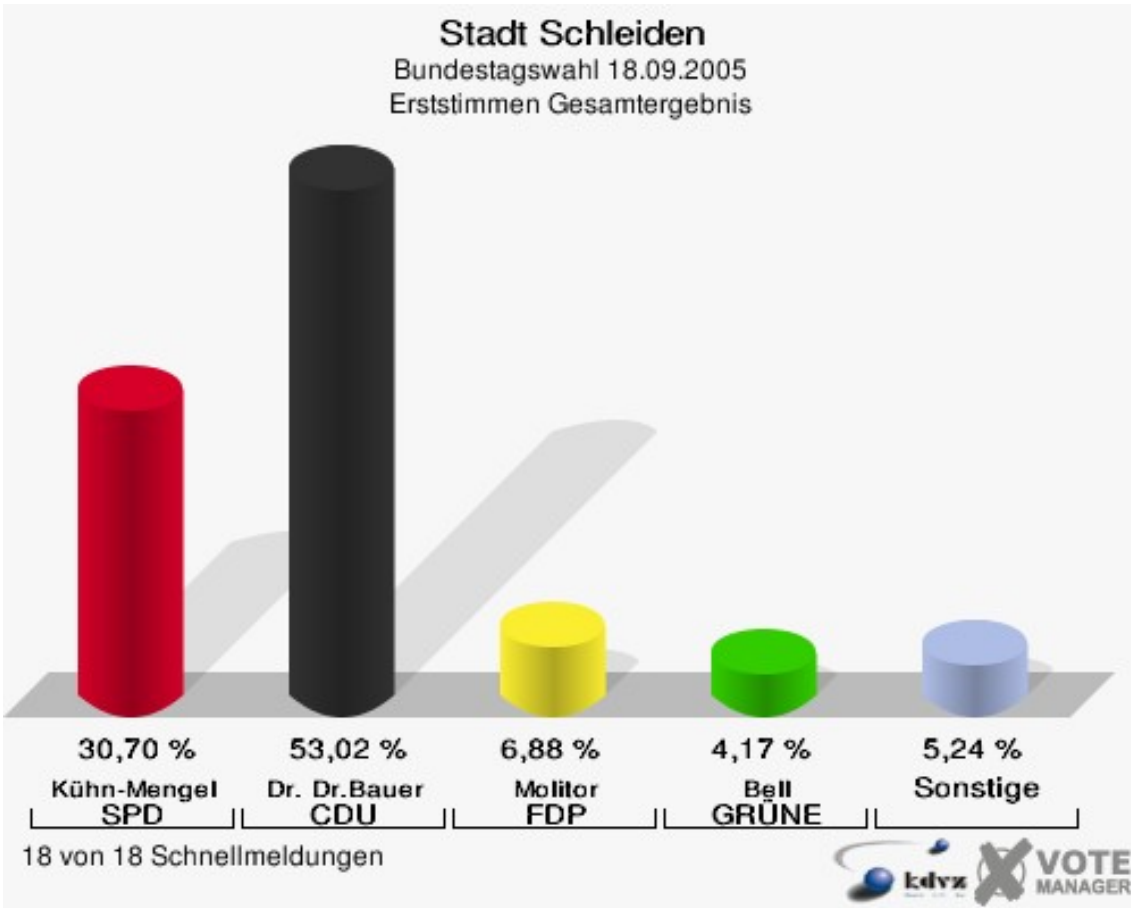

Stadt Schleiden

	Erststimmen		Zweitstimmen	
Wahlberechtigte	10.542		10.542	
Wähler/innen	8.055	76,41 %	8.055	76,41 %
ungültige Stimmen	143	1,78 %	128	1,59 %
gültige Stimmen	7.912	98,22 %	7.927	98,41 %
Kühn-Mengel, SPD	2.429	30,70 %	2.151	27,14 %
Dr. Dr.Bauer, CDU	4.195	53,02 %	3.464	43,70 %
Molitor, FDP	544	6,88 %	1.205	15,20 %
Bell, GRÜNE	330	4,17 %	544	6,86 %
Faber, DIE LINKE	306	3,87 %	361	4,55 %
REP	---	---	20	0,25 %
Tierschutzpartei	---	---	42	0,53 %
Motter, NPD	83	1,05 %	58	0,73 %
FAMILIE	---	---	29	0,37 %
DIE GRAUEN	---	---	33	0,42 %
PBC	---	---	6	0,08 %
ZENTRUM	---	---	3	0,04 %
BÜSO	---	---	4	0,05 %
Deutschland	---	---	4	0,05 %
MLPD	---	---	1	0,01 %
PSG	---	---	2	0,03 %
Sahin, Sahin, Naci	25	0,32 %	---	---