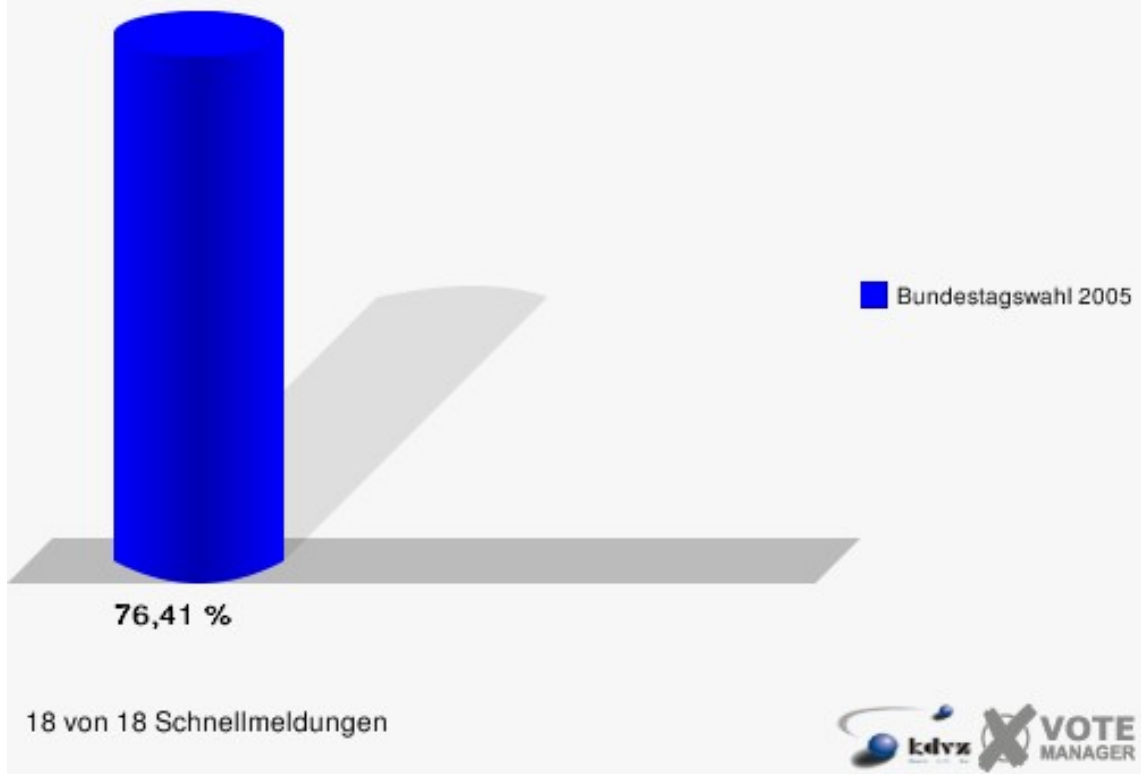

Stadt Schleiden
Bundestagswahl 18.09.2005
Wahlbeteiligung Gesamtergebnis

Gemeinde Weilerswist

	Erststimmen		Zweitstimmen	
Wahlberechtigte	12.503		12.503	
Wähler/innen	9.797	78,36 %	9.797	78,36 %
ungültige Stimmen	165	1,68 %	127	1,30 %
gültige Stimmen	9.632	98,32 %	9.670	98,70 %
Kühn-Mengel, SPD	4.018	41,72 %	3.652	37,77 %
Dr. Dr.Bauer, CDU	4.158	43,17 %	3.338	34,52 %
Molitor, FDP	567	5,89 %	1.251	12,94 %
Bell, GRÜNE	305	3,17 %	614	6,35 %
Faber, DIE LINKE	438	4,55 %	490	5,07 %
REP	---	---	33	0,34 %
Tierschutzpartei	---	---	59	0,61 %
Motter, NPD	101	1,05 %	84	0,87 %
FAMILIE	---	---	65	0,67 %
DIE GRAUEN	---	---	50	0,52 %
PBC	---	---	10	0,10 %
ZENTRUM	---	---	8	0,08 %
BÜSO	---	---	2	0,02 %
Deutschland	---	---	11	0,11 %
MLPD	---	---	0	0,00 %
PSG	---	---	3	0,03 %
Sahin, Sahin, Naci	45	0,47 %	---	---