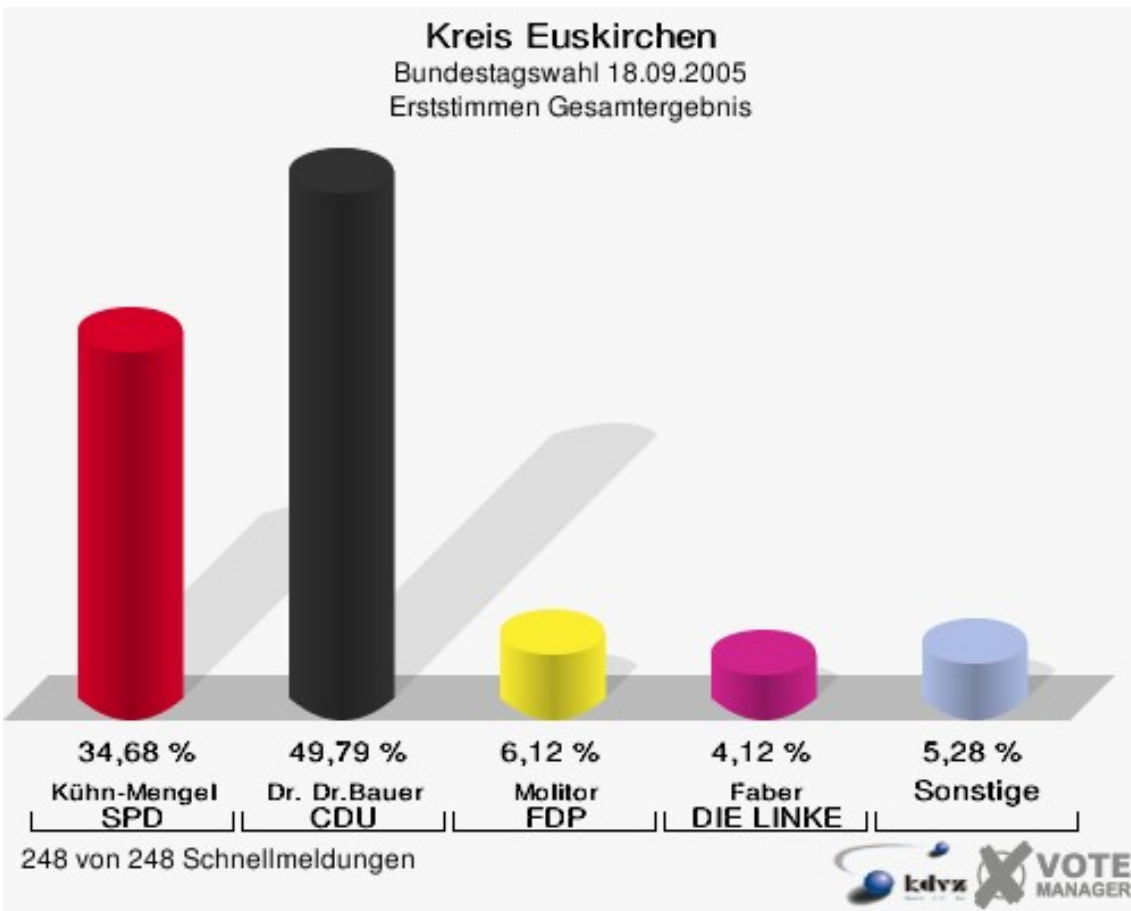

Wahlbuch
Bundestagswahl
18.09.2005
Kreis Euskirchen
Herausgegeben am 12.07.2016

Inhaltsverzeichnis

Bundestagswahl	1
Kreis Euskirchen	1
Wahlkreise	7
Euskirchen - Erftkreis II	7
Gemeinden	13
Stadt Bad Münstereifel	13
Gemeinde Blankenheim	16
Gemeinde Dahlem	19
Stadt Euskirchen	22
Gemeinde Hellenthal	25
Gemeinde Kall	28
Stadt Mechernich	31
Gemeinde Nettersheim	34
Stadt Schleiden	37
Gemeinde Weilerswist	40
Stadt Zulpich	43
Übersicht Gemeinden	46
Kreiswahlbezirke	54
Bundestagswahl 2005	54

Bundestagswahl

Kreis Euskirchen

	Erststimmen		Zweitstimmen	
Wahlberechtigte	147.194		147.194	
Wähler/innen	113.673	77,23 %	113.673	77,23 %
ungültige Stimmen	2.207	1,94 %	1.935	1,70 %
gültige Stimmen	111.466	98,06 %	111.738	98,30 %
Kühn-Mengel, SPD	38.657	34,68 %	35.454	31,73 %
Dr. Dr.Bauer, CDU	55.502	49,79 %	45.102	40,36 %
Molitor, FDP	6.819	6,12 %	15.533	13,90 %
Bell, GRÜNE	4.224	3,79 %	7.024	6,29 %
Faber, DIE LINKE	4.596	4,12 %	5.268	4,71 %
REP	---	---	413	0,37 %
Tierschutzpartei	---	---	638	0,57 %
Motter, NPD	1.130	1,01 %	905	0,81 %
FAMILIE	---	---	553	0,49 %
DIE GRAUEN	---	---	437	0,39 %
PBC	---	---	117	0,10 %
ZENTRUM	---	---	53	0,05 %
BÜSO	---	---	39	0,03 %
Deutschland	---	---	109	0,10 %
MLPD	---	---	19	0,02 %
PSG	---	---	74	0,07 %
Sahin, Sahin, Naci	538	0,48 %	---	---