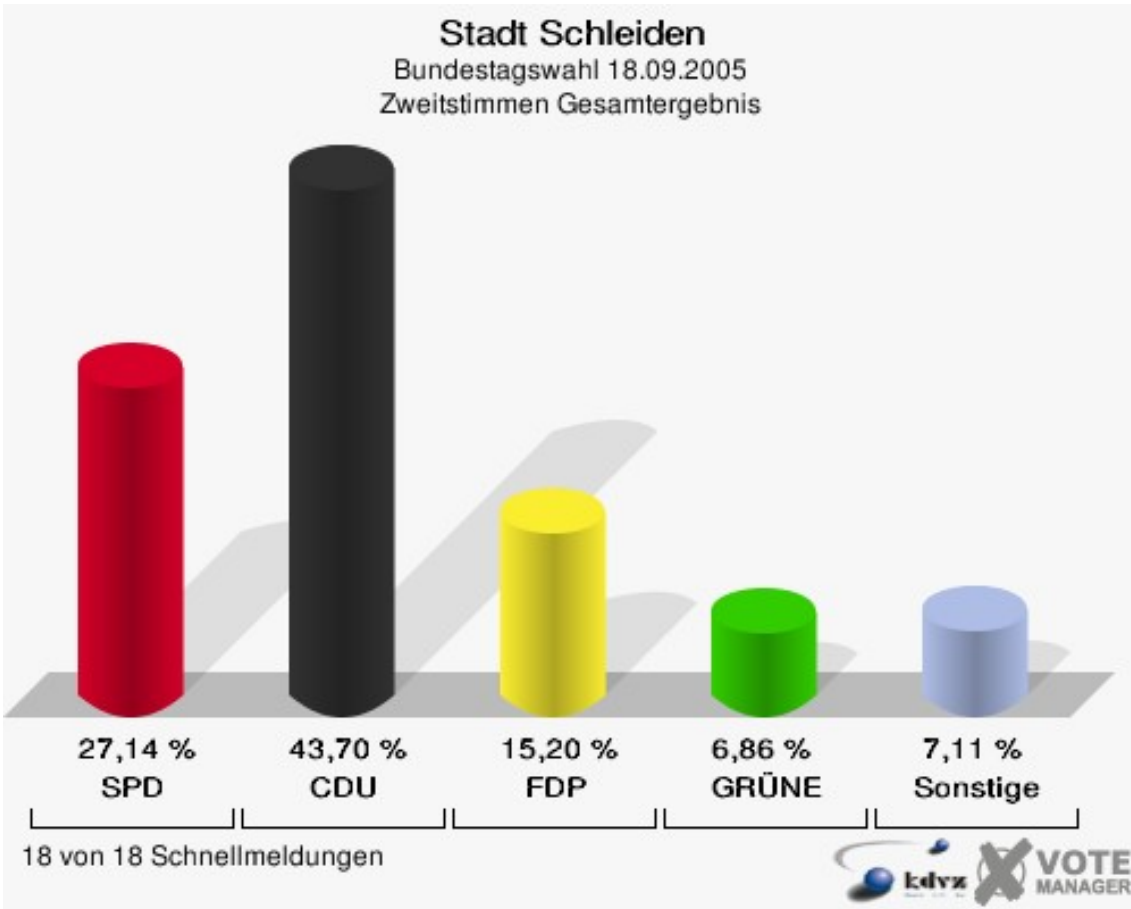

Stadt Schleiden

	Erststimmen		Zweitstimmen	
Wahlberechtigte	10.542		10.542	
Wähler/innen	8.055	76,41 %	8.055	76,41 %
ungültige Stimmen	143	1,78 %	128	1,59 %
gültige Stimmen	7.912	98,22 %	7.927	98,41 %
Kühn-Mengel, SPD	2.429	30,70 %	2.151	27,14 %
Dr. Dr.Bauer, CDU	4.195	53,02 %	3.464	43,70 %
Molitor, FDP	544	6,88 %	1.205	15,20 %
Bell, GRÜNE	330	4,17 %	544	6,86 %
Faber, DIE LINKE	306	3,87 %	361	4,55 %
REP	---	---	20	0,25 %
Tierschutzpartei	---	---	42	0,53 %
Motter, NPD	83	1,05 %	58	0,73 %
FAMILIE	---	---	29	0,37 %
DIE GRAUEN	---	---	33	0,42 %
PBC	---	---	6	0,08 %
ZENTRUM	---	---	3	0,04 %
BÜSO	---	---	4	0,05 %
Deutschland	---	---	4	0,05 %
MLPD	---	---	1	0,01 %
PSG	---	---	2	0,03 %
Sahin, Sahin, Naci	25	0,32 %	---	---