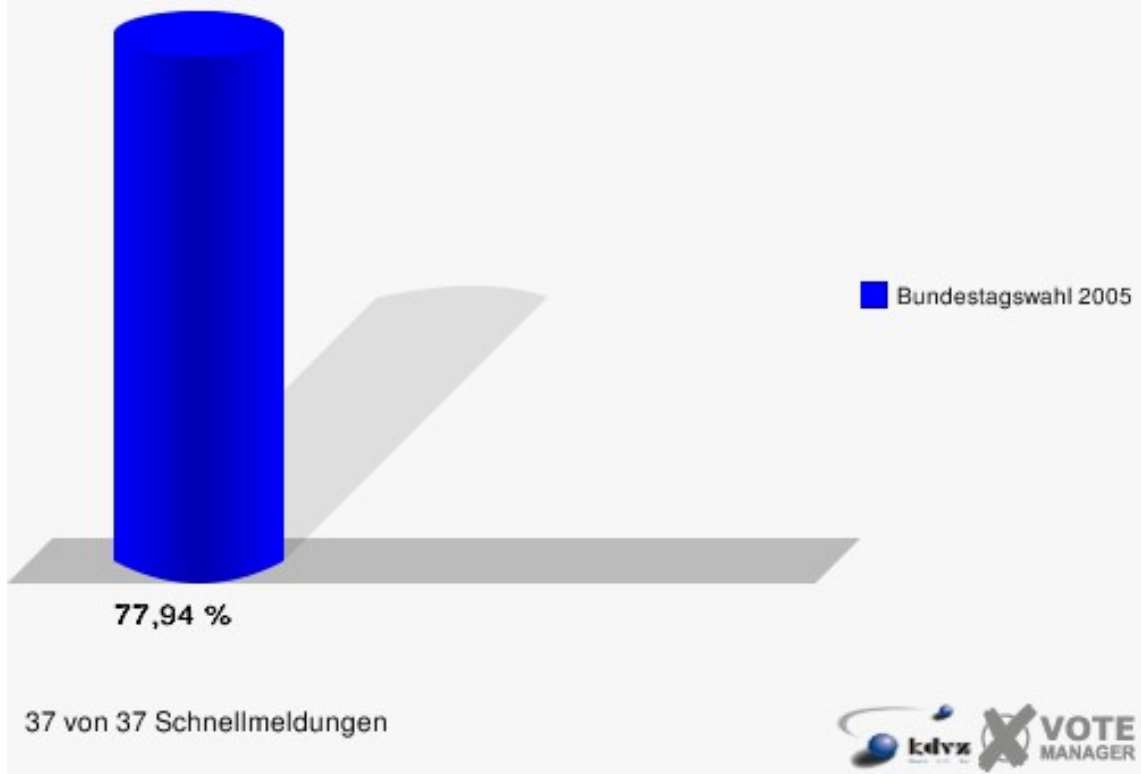

Stadt Mechernich
Bundestagswahl 18.09.2005
Wahlbeteiligung Gesamtergebnis

Gemeinde Nettersheim

	Erststimmen		Zweitstimmen	
Wahlberechtigte	5.988		5.988	
Wähler/innen	5.028	83,97 %	5.028	83,97 %
ungültige Stimmen	110	2,19 %	107	2,13 %
gültige Stimmen	4.918	97,81 %	4.921	97,87 %
Kühn-Mengel, SPD	1.305	26,54 %	1.210	24,59 %
Dr. Dr.Bauer, CDU	2.929	59,56 %	2.391	48,59 %
Molitor, FDP	241	4,90 %	680	13,82 %
Bell, GRÜNE	236	4,80 %	318	6,46 %
Faber, DIE LINKE	140	2,85 %	182	3,70 %
REP	---	---	21	0,43 %
Tierschutzpartei	---	---	41	0,83 %
Motter, NPD	46	0,94 %	35	0,71 %
FAMILIE	---	---	12	0,24 %
DIE GRAUEN	---	---	17	0,35 %
PBC	---	---	0	0,00 %
ZENTRUM	---	---	2	0,04 %
BÜSO	---	---	5	0,10 %
Deutschland	---	---	4	0,08 %
MLPD	---	---	1	0,02 %
PSG	---	---	2	0,04 %
Sahin, Sahin, Naci	21	0,43 %	---	---