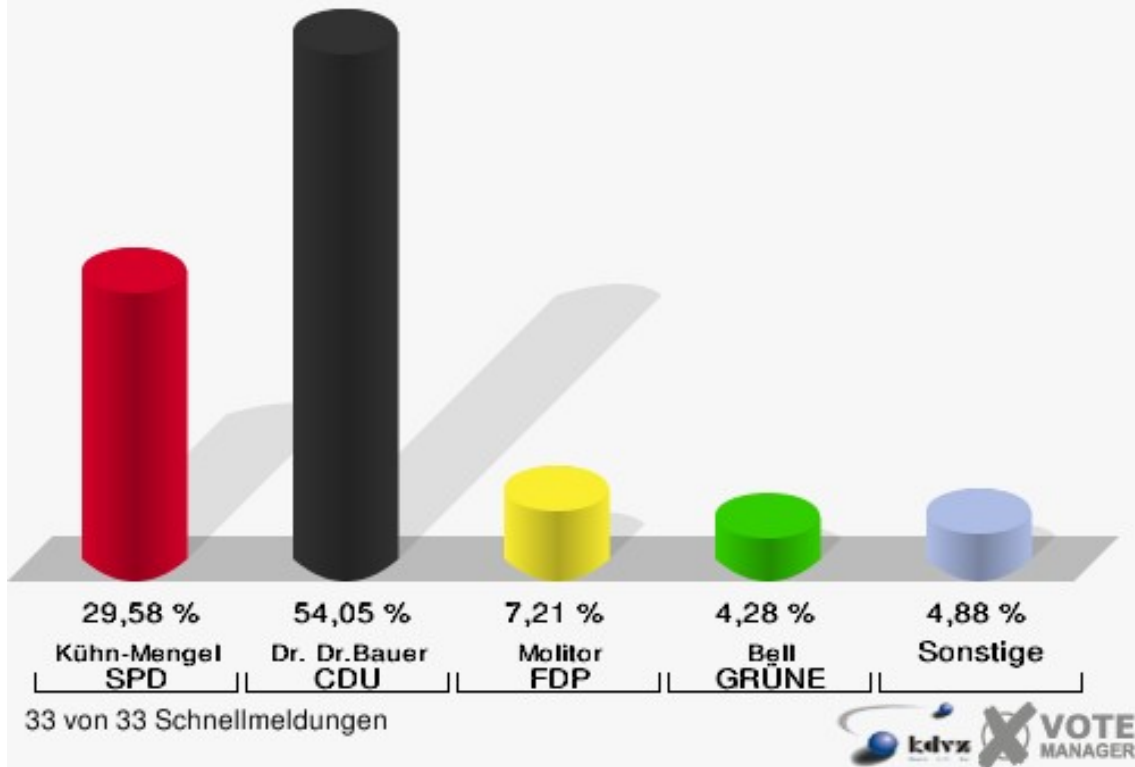

Stadt Bad Münstereifel
Bundestagswahl 18.09.2005
Erststimmen Gesamtergebnis