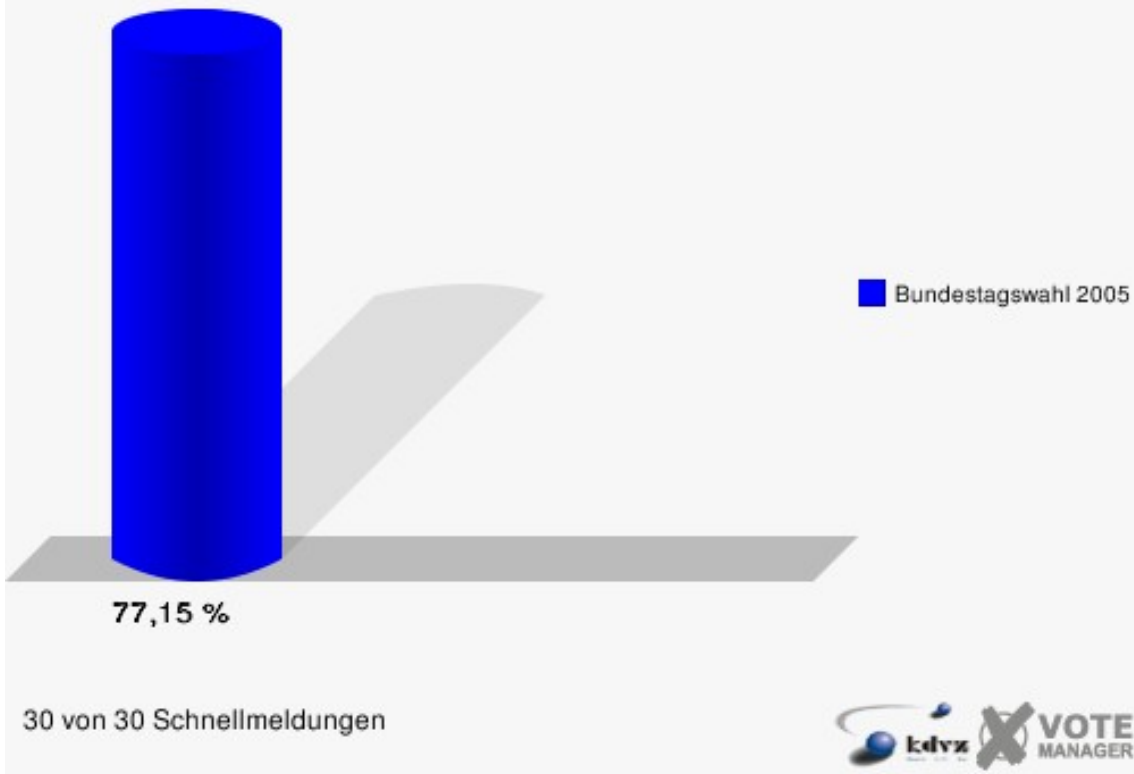

Stadt Zülpich
Bundestagswahl 18.09.2005
Wahlbeteiligung Gesamtergebnis