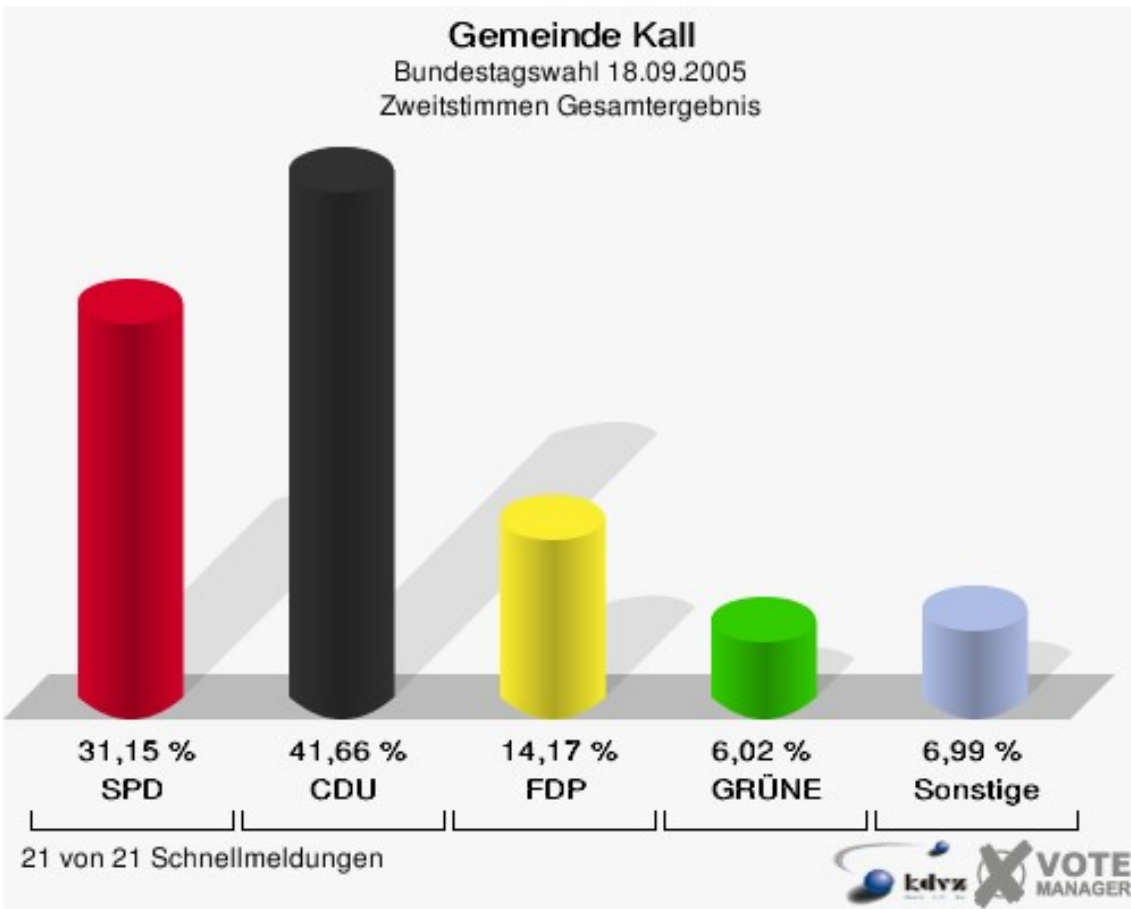

Gemeinde Kall

	Erststimmen		Zweitstimmen	
Wahlberechtigte	9.122		9.122	
Wähler/innen	7.174	78,65 %	7.174	78,65 %
ungültige Stimmen	180	2,51 %	160	2,23 %
gültige Stimmen	6.994	97,49 %	7.014	97,77 %
Kühn-Mengel, SPD	2.333	33,36 %	2.185	31,15 %
Dr. Dr.Bauer, CDU	3.541	50,63 %	2.922	41,66 %
Molitor, FDP	492	7,03 %	994	14,17 %
Bell, GRÜNE	270	3,86 %	422	6,02 %
Faber, DIE LINKE	234	3,35 %	299	4,26 %
REP	---	---	31	0,44 %
Tierschutzpartei	---	---	25	0,36 %
Motter, NPD	87	1,24 %	64	0,91 %
FAMILIE	---	---	37	0,53 %
DIE GRAUEN	---	---	12	0,17 %
PBC	---	---	8	0,11 %
ZENTRUM	---	---	1	0,01 %
BÜSO	---	---	2	0,03 %
Deutschland	---	---	7	0,10 %
MLPD	---	---	0	0,00 %
PSG	---	---	5	0,07 %
Sahin, Sahin, Naci	37	0,53 %	---	---