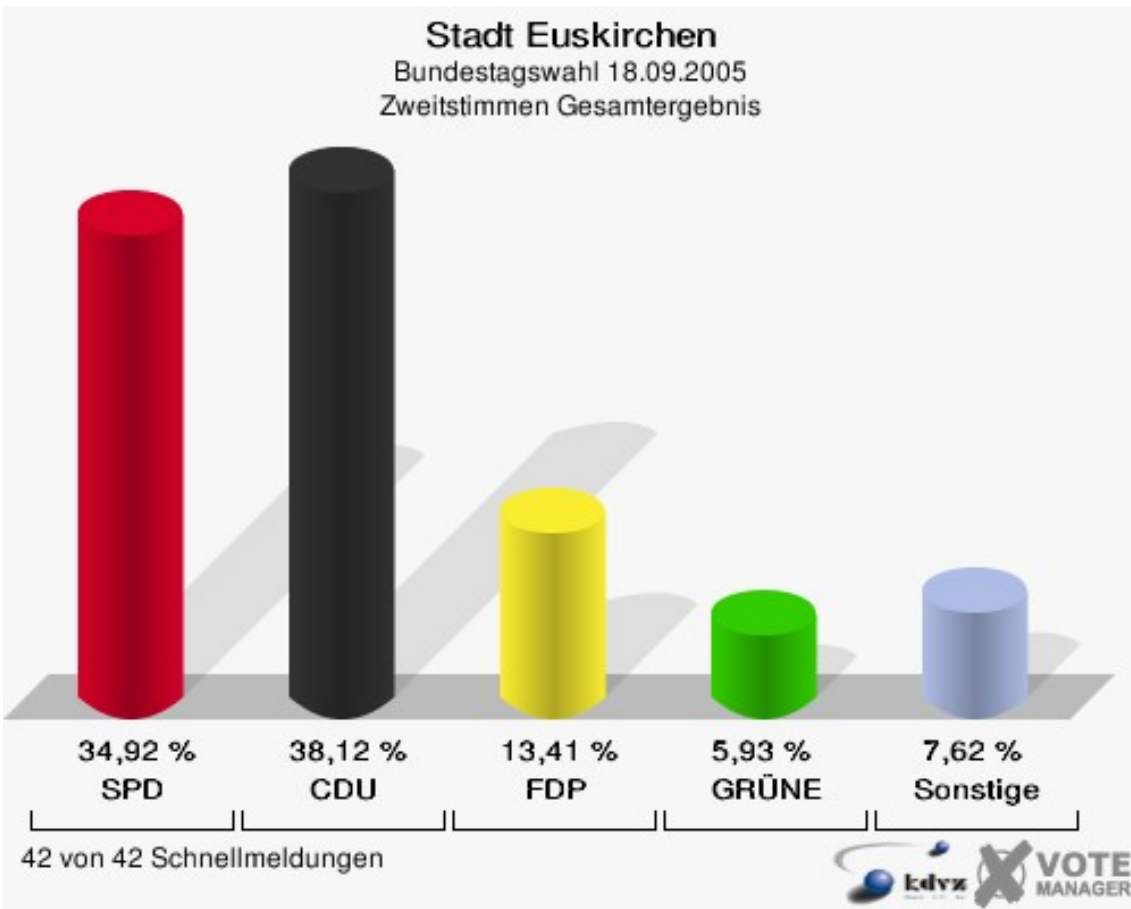

Stadt Euskirchen

	Erststimmen		Zweitstimmen	
Wahlberechtigte	41.326		41.326	
Wähler/innen	30.330	73,39 %	30.330	73,39 %
ungültige Stimmen	525	1,73 %	456	1,50 %
gültige Stimmen	29.805	98,27 %	29.874	98,50 %
Kühn-Mengel, SPD	11.085	37,19 %	10.431	34,92 %
Dr. Dr.Bauer, CDU	14.209	47,67 %	11.387	38,12 %
Molitor, FDP	1.666	5,59 %	4.006	13,41 %
Bell, GRÜNE	1.132	3,80 %	1.773	5,93 %
Faber, DIE LINKE	1.205	4,04 %	1.415	4,74 %
REP	---	---	112	0,37 %
Tierschutzpartei	---	---	159	0,53 %
Motter, NPD	280	0,94 %	239	0,80 %
FAMILIE	---	---	129	0,43 %
DIE GRAUEN	---	---	114	0,38 %
PBC	---	---	32	0,11 %
ZENTRUM	---	---	12	0,04 %
BÜSO	---	---	2	0,01 %
Deutschland	---	---	35	0,12 %
MLPD	---	---	9	0,03 %
PSG	---	---	19	0,06 %
Sahin, Sahin, Naci	228	0,76 %	---	---