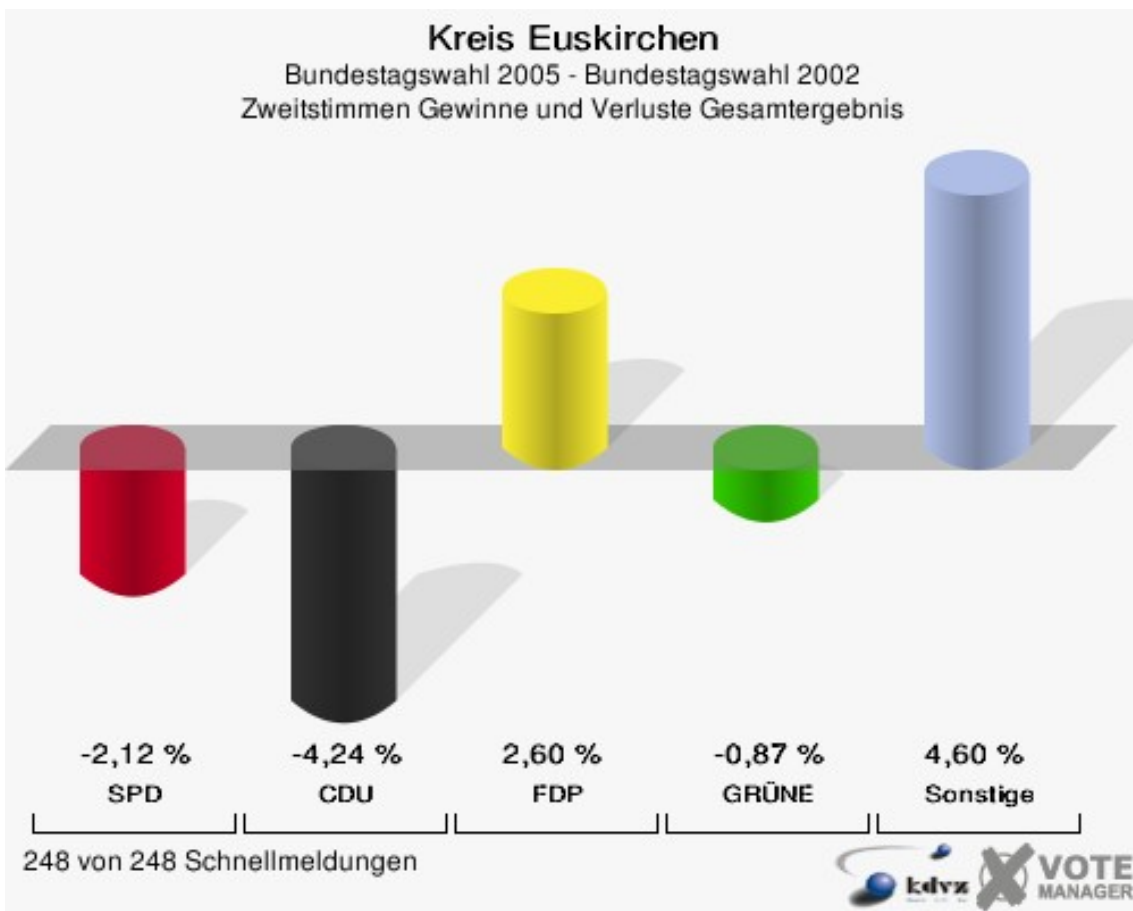

Wahlbuch
Bundestagswahl
18.09.2005
Kreis Euskirchen
Herausgegeben am 12.07.2016

Inhaltsverzeichnis

Bundestagswahl	1
Kreis Euskirchen	1
Wahlkreise	7
Euskirchen - Erftkreis II	7
Gemeinden	13
Stadt Bad Münstereifel	13
Gemeinde Blankenheim	16
Gemeinde Dahlem	19
Stadt Euskirchen	22
Gemeinde Hellenthal	25
Gemeinde Kall	28
Stadt Mechernich	31
Gemeinde Nettersheim	34
Stadt Schleiden	37
Gemeinde Weilerswist	40
Stadt Zulpich	43
Übersicht Gemeinden	46
Kreiswahlbezirke	54
Bundestagswahl 2005	54

Bundestagswahl

Kreis Euskirchen

	Erststimmen		Zweitstimmen	
Wahlberechtigte	147.194		147.194	
Wähler/innen	113.673	77,23 %	113.673	77,23 %
ungültige Stimmen	2.207	1,94 %	1.935	1,70 %
gültige Stimmen	111.466	98,06 %	111.738	98,30 %
Kühn-Mengel, SPD	38.657	34,68 %	35.454	31,73 %
Dr. Dr.Bauer, CDU	55.502	49,79 %	45.102	40,36 %
Molitor, FDP	6.819	6,12 %	15.533	13,90 %
Bell, GRÜNE	4.224	3,79 %	7.024	6,29 %
Faber, DIE LINKE	4.596	4,12 %	5.268	4,71 %
REP	---	---	413	0,37 %
Tierschutzpartei	---	---	638	0,57 %
Motter, NPD	1.130	1,01 %	905	0,81 %
FAMILIE	---	---	553	0,49 %
DIE GRAUEN	---	---	437	0,39 %
PBC	---	---	117	0,10 %
ZENTRUM	---	---	53	0,05 %
BÜSO	---	---	39	0,03 %
Deutschland	---	---	109	0,10 %
MLPD	---	---	19	0,02 %
PSG	---	---	74	0,07 %
Sahin, Sahin, Naci	538	0,48 %	---	---