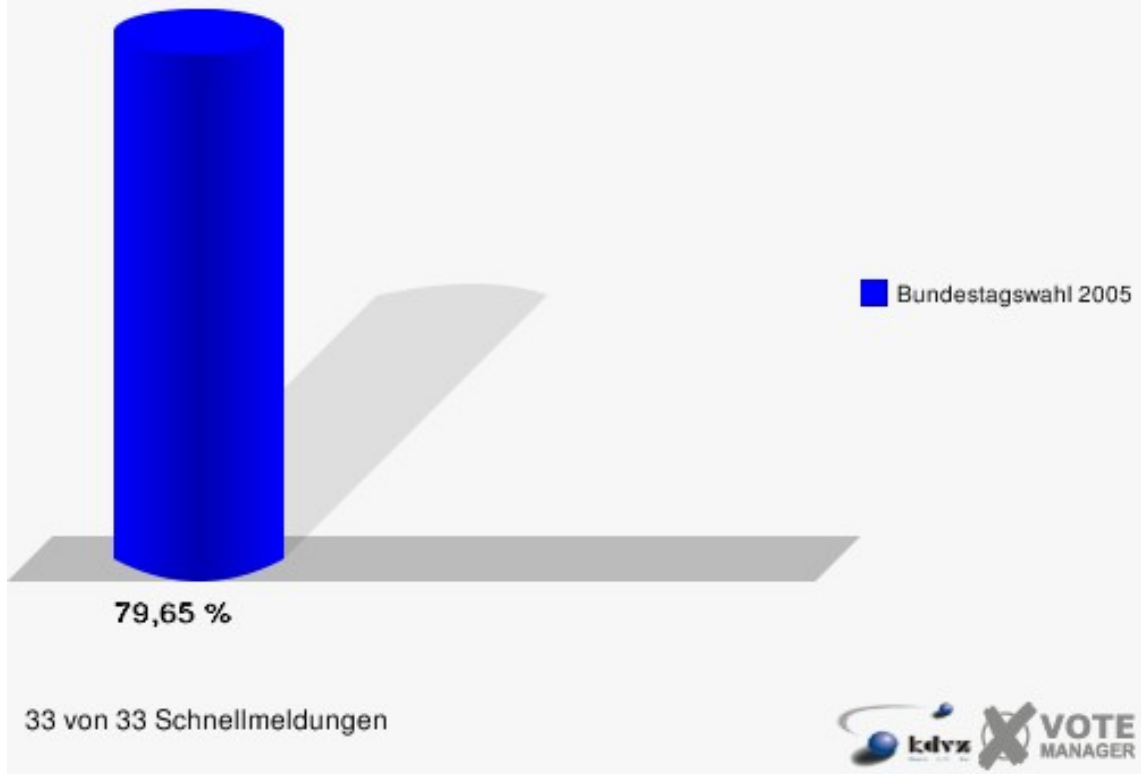

Stadt Bad Münstereifel
Bundestagswahl 18.09.2005
Erststimmen Gesamtergebnis

Stadt Bad Münstereifel
Bundestagswahl 18.09.2005
Zweitstimmen Gesamtergebnis

Stadt Bad Münstereifel
Bundestagswahl 18.09.2005
Wahlbeteiligung Gesamtergebnis