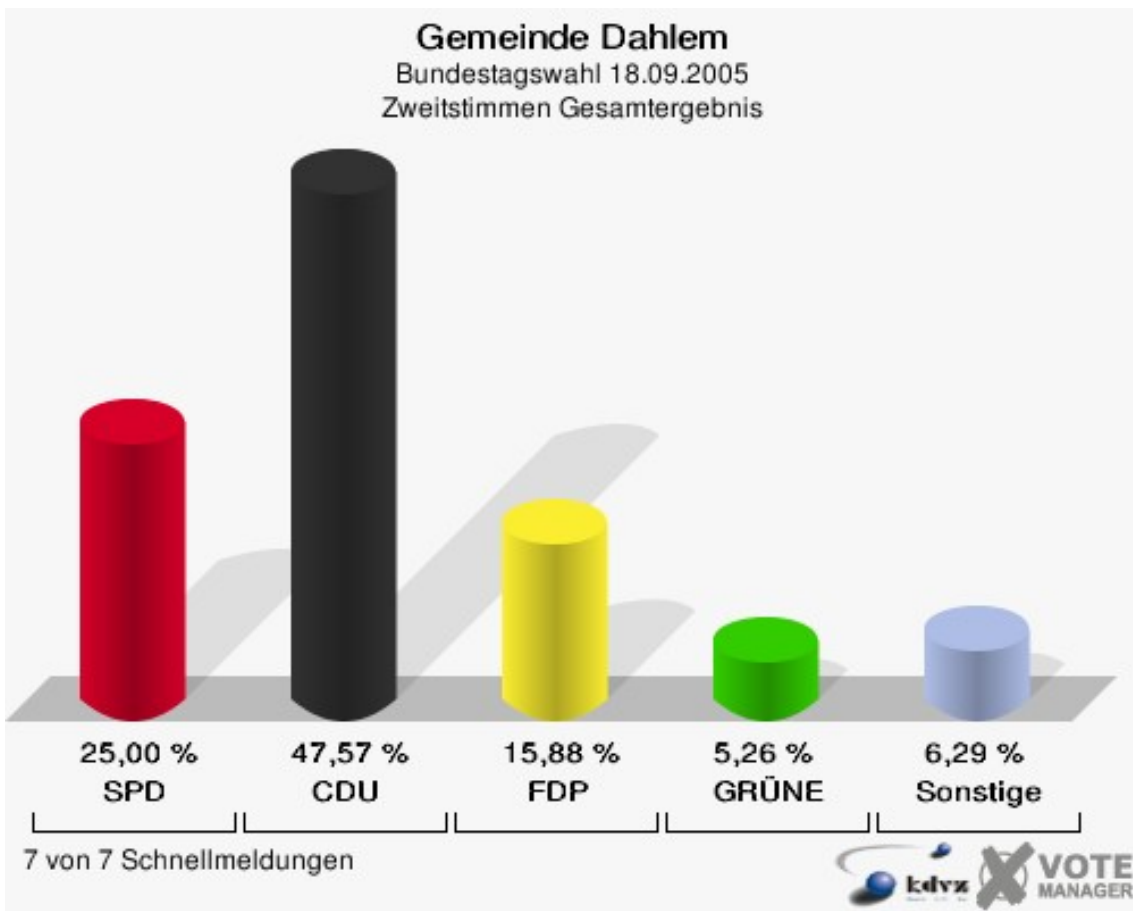

Gemeinde Dahlem

	Erststimmen		Zweitstimmen	
Wahlberechtigte	3.417		3.417	
Wähler/innen	2.848	83,35 %	2.848	83,35 %
ungültige Stimmen	56	1,97 %	52	1,83 %
gültige Stimmen	2.792	98,03 %	2.796	98,17 %
Kühn-Mengel, SPD	724	25,93 %	699	25,00 %
Dr. Dr.Bauer, CDU	1.662	59,53 %	1.330	47,57 %
Molitor, FDP	182	6,52 %	444	15,88 %
Bell, GRÜNE	98	3,51 %	147	5,26 %
Faber, DIE LINKE	98	3,51 %	106	3,79 %
REP	---	---	7	0,25 %
Tierschutzpartei	---	---	16	0,57 %
Motter, NPD	23	0,82 %	13	0,46 %
FAMILIE	---	---	22	0,79 %
DIE GRAUEN	---	---	7	0,25 %
PBC	---	---	2	0,07 %
ZENTRUM	---	---	1	0,04 %
BÜSO	---	---	2	0,07 %
Deutschland	---	---	0	0,00 %
MLPD	---	---	0	0,00 %
PSG	---	---	0	0,00 %
Sahin, Sahin, Naci	5	0,18 %	---	---