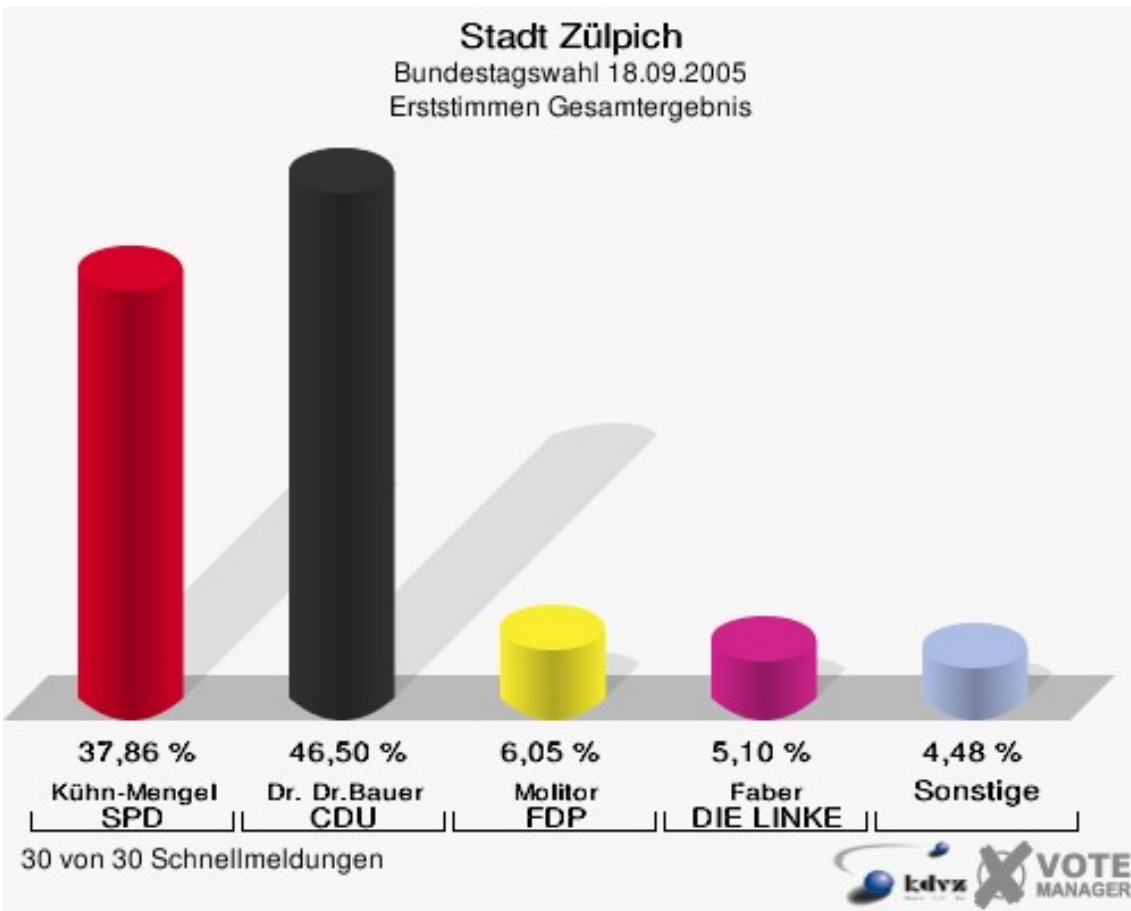

Stadt Zülpich

	Erststimmen		Zweitstimmen	
Wahlberechtigte	15.465		15.465	
Wähler/innen	11.931	77,15 %	11.931	77,15 %
ungültige Stimmen	234	1,96 %	196	1,64 %
gültige Stimmen	11.697	98,04 %	11.735	98,36 %
Kühn-Mengel, SPD	4.429	37,86 %	3.989	33,99 %
Dr. Dr.Bauer, CDU	5.439	46,50 %	4.492	38,28 %
Molitor, FDP	708	6,05 %	1.526	13,00 %
Bell, GRÜNE	370	3,16 %	738	6,29 %
Faber, DIE LINKE	597	5,10 %	603	5,14 %
REP	---	---	57	0,49 %
Tierschutzpartei	---	---	75	0,64 %
Motter, NPD	111	0,95 %	82	0,70 %
FAMILIE	---	---	81	0,69 %
DIE GRAUEN	---	---	48	0,41 %
PBC	---	---	9	0,08 %
ZENTRUM	---	---	8	0,07 %
BÜSO	---	---	3	0,03 %
Deutschland	---	---	12	0,10 %
MLPD	---	---	3	0,03 %
PSG	---	---	9	0,08 %
Sahin, Sahin, Naci	43	0,37 %	---	---