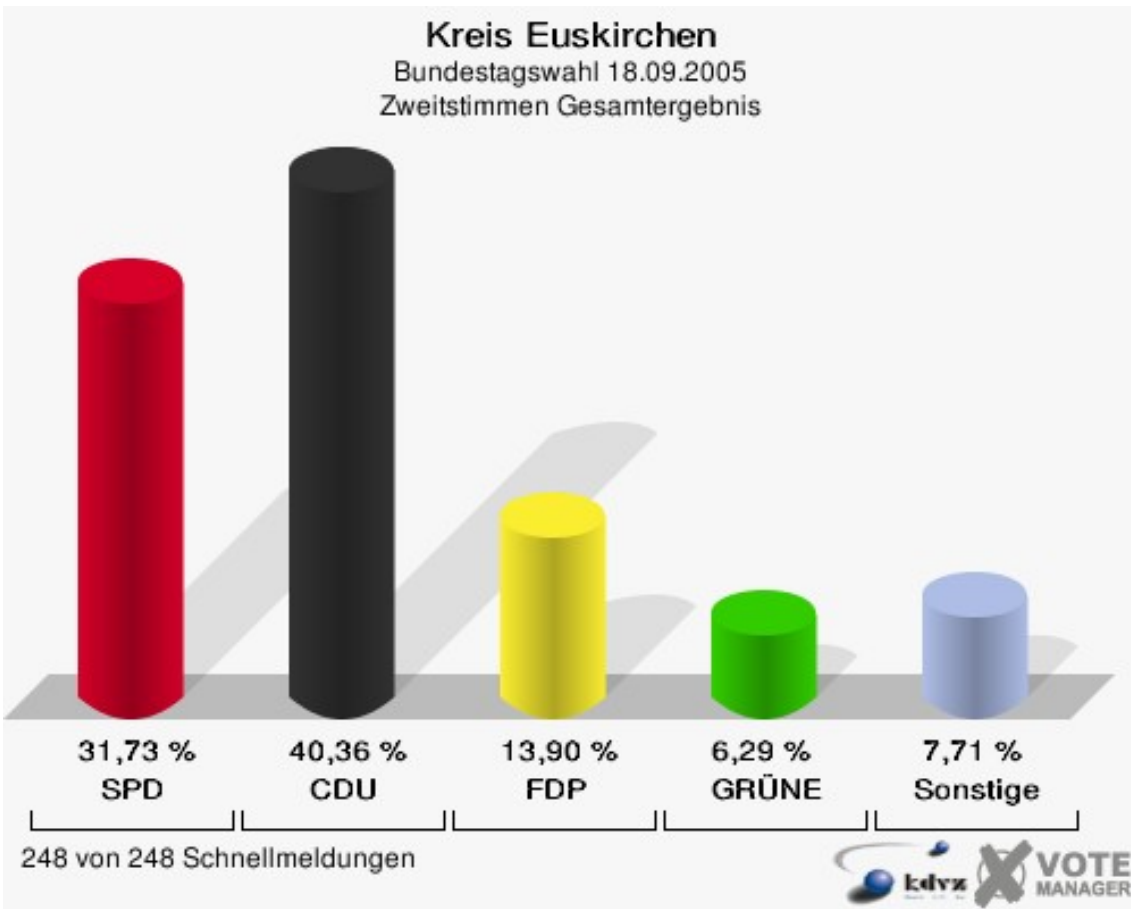

Wahlbuch
Bundestagswahl
18.09.2005
Kreis Euskirchen
Herausgegeben am 12.07.2016

Inhaltsverzeichnis

Bundestagswahl	1
Kreis Euskirchen	1
Wahlkreise	7
Euskirchen - Erftkreis II	7
Gemeinden	13
Stadt Bad Münstereifel	13
Gemeinde Blankenheim	16
Gemeinde Dahlem	19
Stadt Euskirchen	22
Gemeinde Hellenthal	25
Gemeinde Kall	28
Stadt Mechernich	31
Gemeinde Nettersheim	34
Stadt Schleiden	37
Gemeinde Weilerswist	40
Stadt Zulpich	43
Übersicht Gemeinden	46
Kreiswahlbezirke	54
Bundestagswahl 2005	54

Bundestagswahl

Kreis Euskirchen

	Erststimmen		Zweitstimmen	
Wahlberechtigte	147.194		147.194	
Wähler/innen	113.673	77,23 %	113.673	77,23 %
ungültige Stimmen	2.207	1,94 %	1.935	1,70 %
gültige Stimmen	111.466	98,06 %	111.738	98,30 %
Kühn-Mengel, SPD	38.657	34,68 %	35.454	31,73 %
Dr. Dr.Bauer, CDU	55.502	49,79 %	45.102	40,36 %
Molitor, FDP	6.819	6,12 %	15.533	13,90 %
Bell, GRÜNE	4.224	3,79 %	7.024	6,29 %
Faber, DIE LINKE	4.596	4,12 %	5.268	4,71 %
REP	---	---	413	0,37 %
Tierschutzpartei	---	---	638	0,57 %
Motter, NPD	1.130	1,01 %	905	0,81 %
FAMILIE	---	---	553	0,49 %
DIE GRAUEN	---	---	437	0,39 %
PBC	---	---	117	0,10 %
ZENTRUM	---	---	53	0,05 %
BÜSO	---	---	39	0,03 %
Deutschland	---	---	109	0,10 %
MLPD	---	---	19	0,02 %
PSG	---	---	74	0,07 %
Sahin, Sahin, Naci	538	0,48 %	---	---