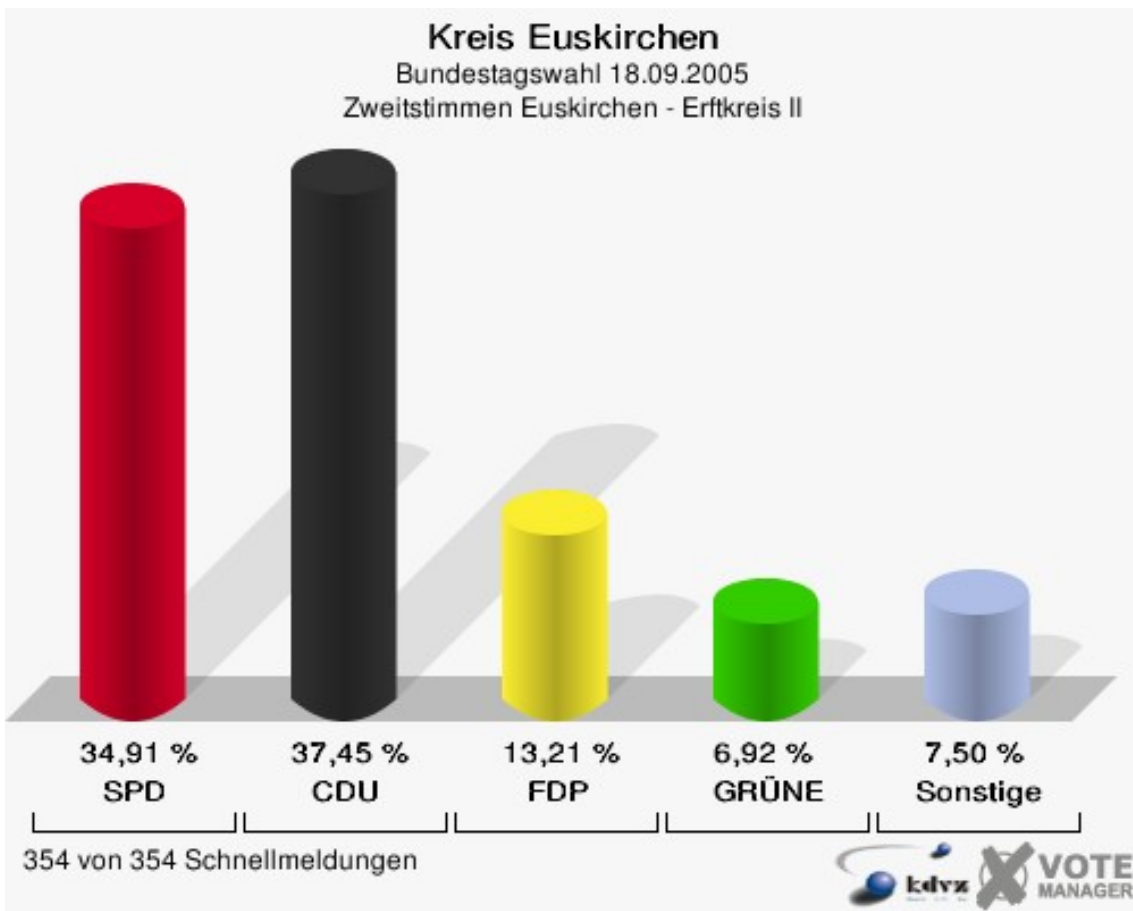

Wahlkreise Euskirchen - Erftkreis II

	Erststimmen		Zweitstimmen	
Wahlberechtigte	243.187		243.187	
Wähler/innen	190.431	78,31 %	190.431	78,31 %
ungültige Stimmen	3.442	1,81 %	2.984	1,57 %
gültige Stimmen	186.989	98,19 %	187.447	98,43 %
Kühn-Mengel, SPD	73.415	39,26 %	65.444	34,91 %
Dr. Dr.Bauer, CDU	86.515	46,27 %	70.202	37,45 %
Molitor, FDP	10.419	5,57 %	24.766	13,21 %
Bell, GRÜNE	6.774	3,62 %	12.973	6,92 %
Faber, DIE LINKE	7.349	3,93 %	8.751	4,67 %
REP	---	---	602	0,32 %
Tierschutzpartei	---	---	1.007	0,54 %
Motter, NPD	1.867	1,00 %	1.553	0,83 %
FAMILIE	---	---	845	0,45 %
DIE GRAUEN	---	---	710	0,38 %
PBC	---	---	152	0,08 %
ZENTRUM	---	---	79	0,04 %
BÜSO	---	---	54	0,03 %
Deutschland	---	---	177	0,09 %
MLPD	---	---	31	0,02 %
PSG	---	---	101	0,05 %
Sahin, Sahin, Naci	650	0,35 %	---	---

Gewählt: