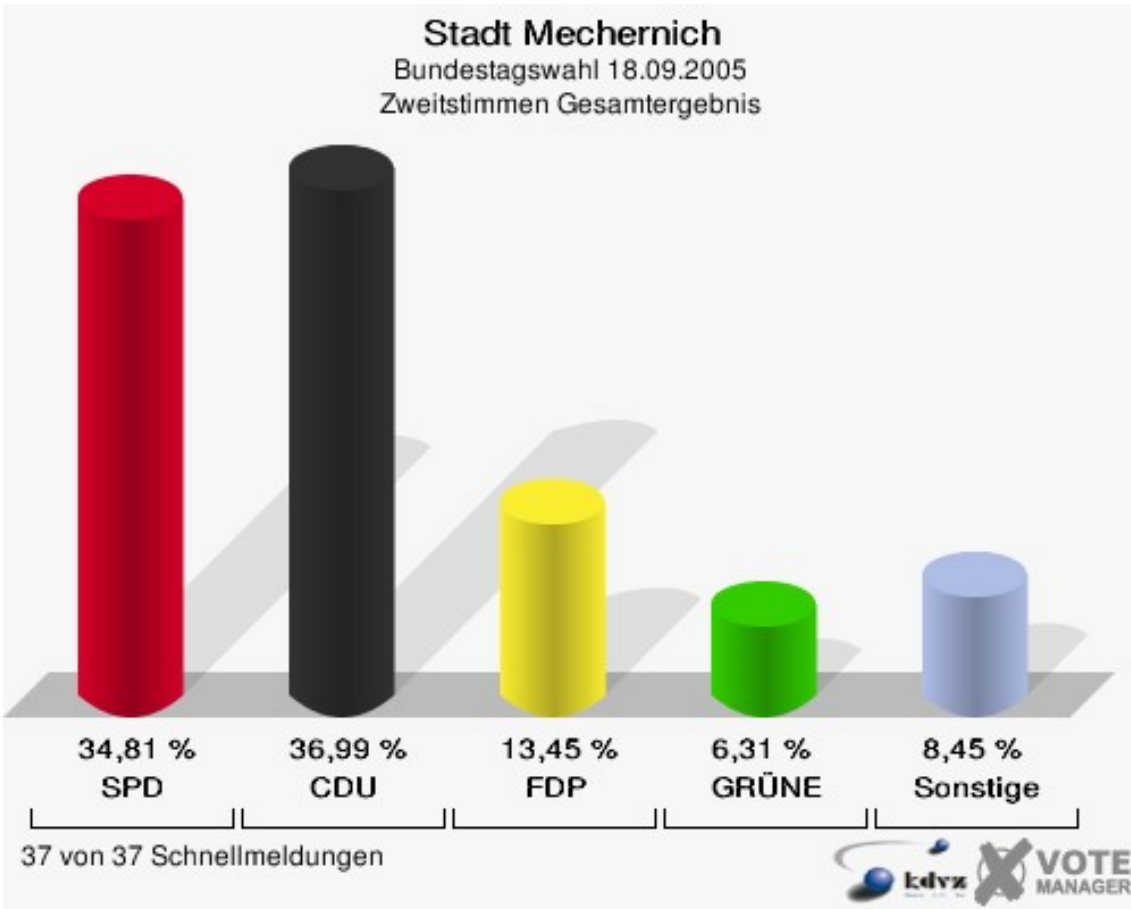

Gemeinde Kall
Bundestagswahl 18.09.2005
Wahlbeteiligung Gesamtergebnis

21 von 21 Schnellmeldungen

Stadt Mechernich

	Erststimmen		Zweitstimmen	
Wahlberechtigte	20.777		20.777	
Wähler/innen	16.193	77,94 %	16.193	77,94 %
ungültige Stimmen	314	1,94 %	279	1,72 %
gültige Stimmen	15.879	98,06 %	15.914	98,28 %
Kühn-Mengel, SPD	6.018	37,90 %	5.540	34,81 %
Dr. Dr.Bauer, CDU	7.355	46,32 %	5.886	36,99 %
Molitor, FDP	973	6,13 %	2.140	13,45 %
Bell, GRÜNE	584	3,68 %	1.004	6,31 %
Faber, DIE LINKE	683	4,30 %	795	5,00 %
REP	---	---	68	0,43 %
Tierschutzpartei	---	---	101	0,63 %
Motter, NPD	198	1,25 %	152	0,96 %
FAMILIE	---	---	90	0,57 %
DIE GRAUEN	---	---	72	0,45 %
PBC	---	---	15	0,09 %
ZENTRUM	---	---	9	0,06 %
BÜSO	---	---	4	0,03 %
Deutschland	---	---	21	0,13 %
MLPD	---	---	2	0,01 %
PSG	---	---	15	0,09 %
Sahin, Sahin, Naci	68	0,43 %	---	---