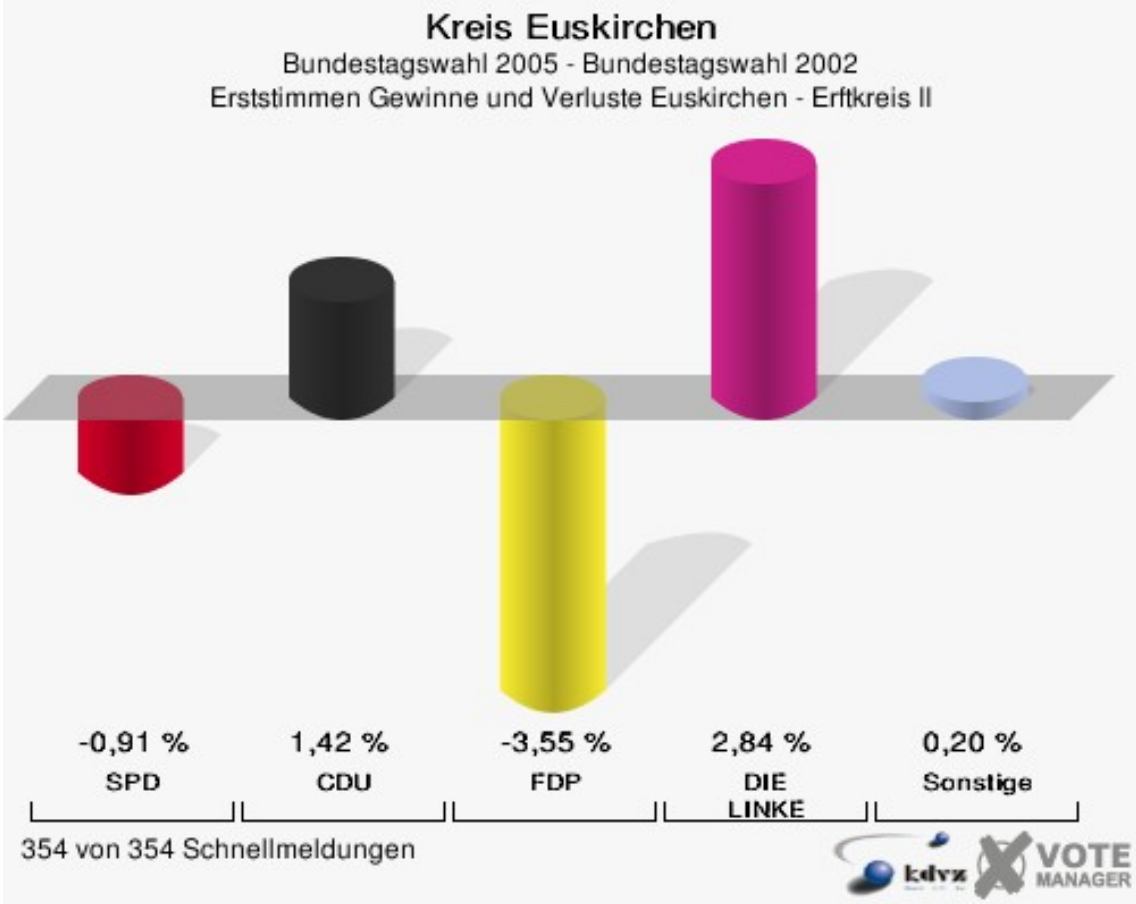

Kreis Euskirchen
Bundestagswahl 18.09.2005
Erststimmen Gewinne und Verluste Euskirchen - Erftkreis II

	Bundestagswahl 18.09.2005	Bundestagswahl 22.09.2002	
		Ergebnis	Gewinne und Verluste
Wahlberechtigte	243.187	239.202	+3.985
Wähler	190.431	192.372	-1.941
	78,31 %	80,42 %	-2,12 %
gültige Stimmen	186.989	189.326	-2.337
	98,19 %	98,42 %	-0,22 %
SPD	73.415	76.045	-2.630
	39,26 %	40,17 %	-0,91 %
CDU	86.515	84.913	+1.602
	46,27 %	44,85 %	+1,42 %
FDP	10.419	17.272	-6.853
	5,57 %	9,12 %	-3,55 %
GRÜNE	6.774	9.037	-2.263
	3,62 %	4,77 %	-1,15 %
DIE LINKE	7.349	2.059	+5.290
	3,93 %	1,09 %	+2,84 %
REP	0	0	+0
	0,00 %	0,00 %	+0,00 %
Tierschutzpartei	0	0	+0
	0,00 %	0,00 %	+0,00 %
NPD	1.867	0	+1.867
	1,00 %	0,00 %	+1,00 %
FAMILIE	0	0	+0
	0,00 %	0,00 %	+0,00 %
DIE GRAUEN	0	0	+0
	0,00 %	0,00 %	+0,00 %
PBC	0	0	+0
	0,00 %	0,00 %	+0,00 %
ZENTRUM	0	0	+0
	0,00 %	0,00 %	+0,00 %
BÜSO	0	0	+0
	0,00 %	0,00 %	+0,00 %
Deutschland	0	0	+0
	0,00 %	0,00 %	+0,00 %
MLPD	0	0	+0
	0,00 %	0,00 %	+0,00 %
PSG	0	0	+0