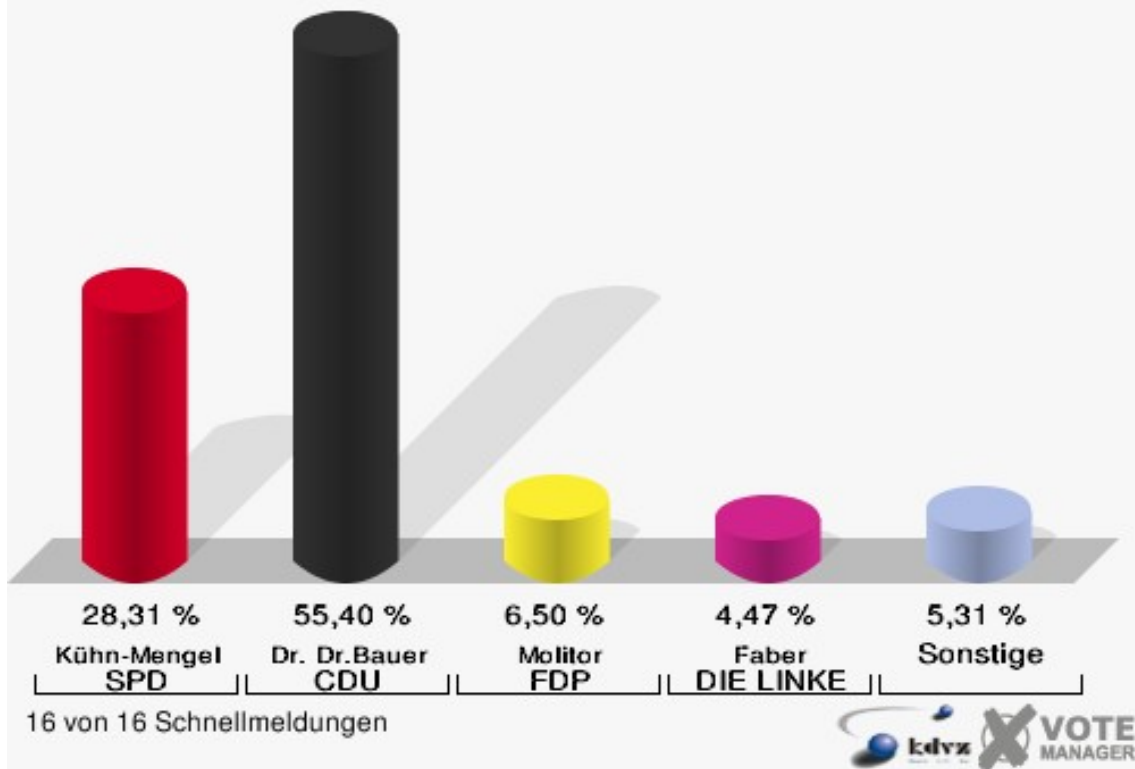

Gemeinde Hellenthal
Bundestagswahl 18.09.2005
Erststimmen Gesamtergebnis