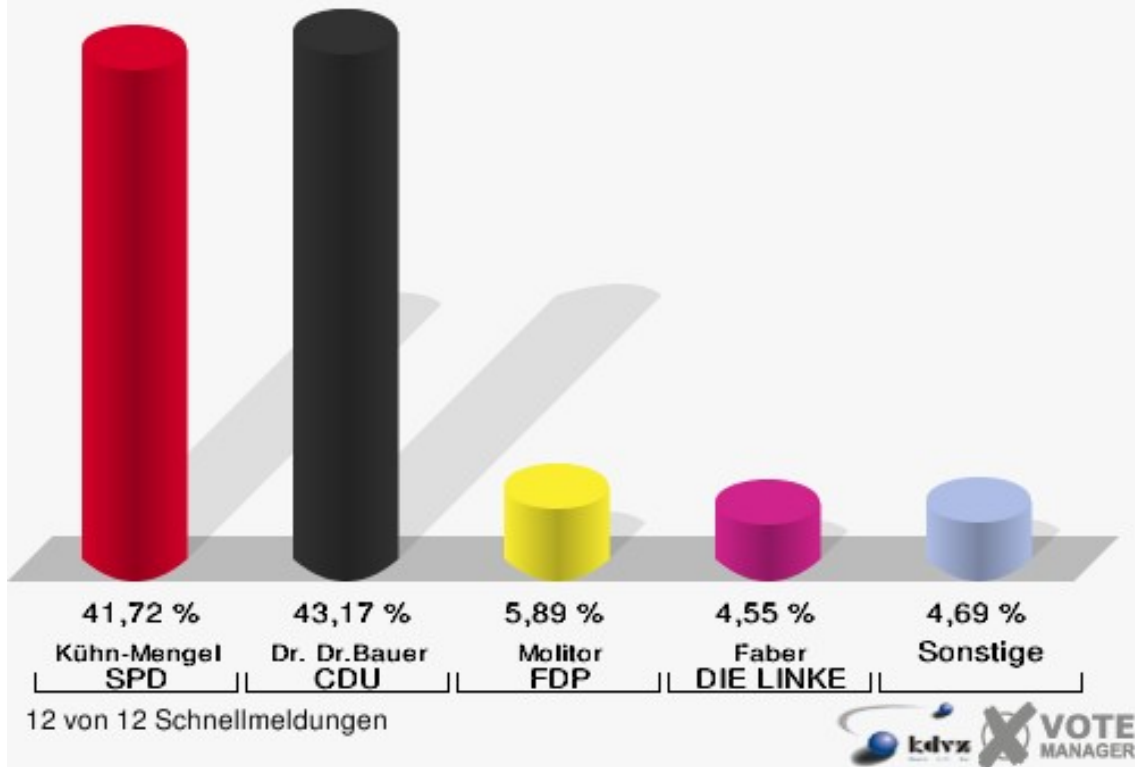

Gemeinde Weilerswist
Bundestagswahl 18.09.2005
Erststimmen Gesamtergebnis