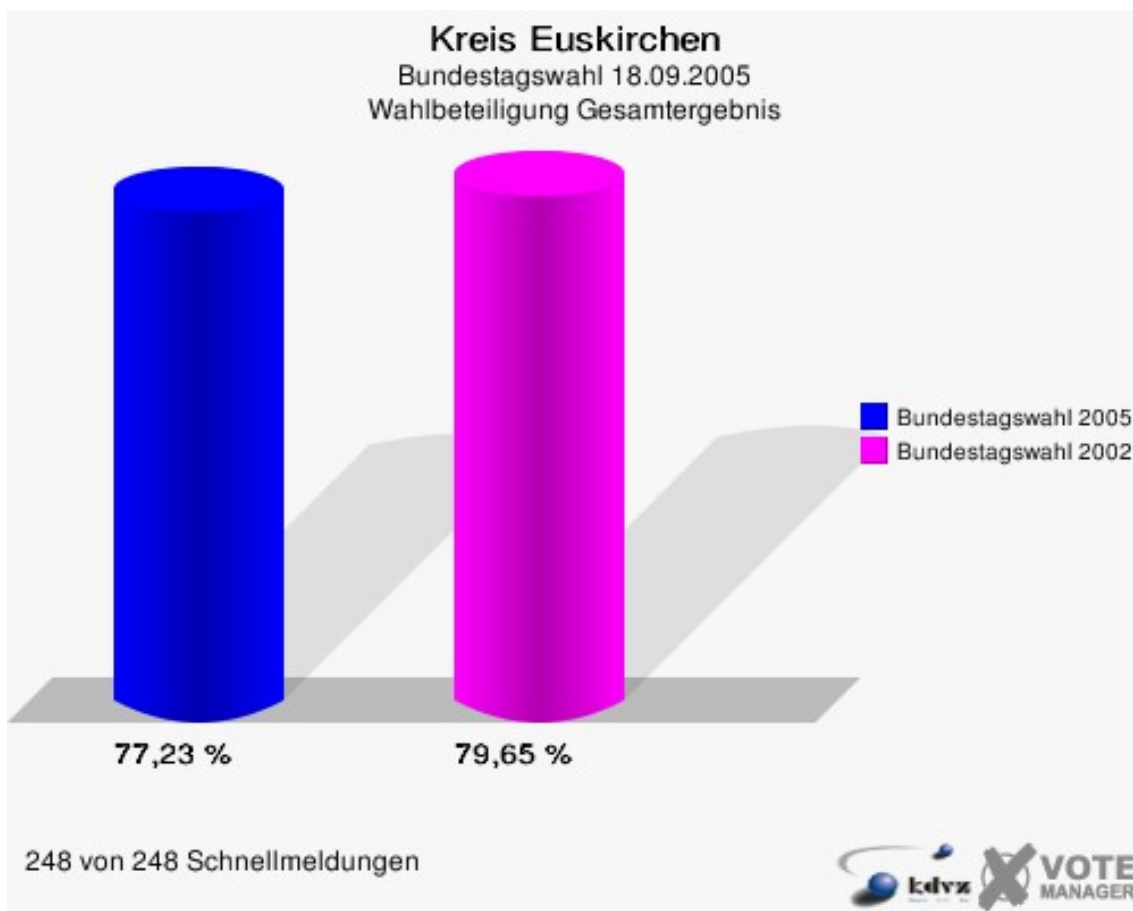

BÜSO	39	29	+10
	0,03 %	0,03 %	+0,00 %
Deutschland	109	0	+109
	0,10 %	0,00 %	+0,10 %
MLPD	19	0	+19
	0,02 %	0,00 %	+0,02 %
PSG	74	0	+74
	0,07 %	0,00 %	+0,07 %
Sahin, Naci	0	0	+0
	0,00 %	0,00 %	+0,00 %
Sonstige	0	741	-741
	0,00 %	0,65 %	-0,65 %

Bundestagswahl 22.09.2002: Sonstige = ÖDP, CM, DIE FRAUEN, DIE VIOLETTEN, HP, OffensiveD