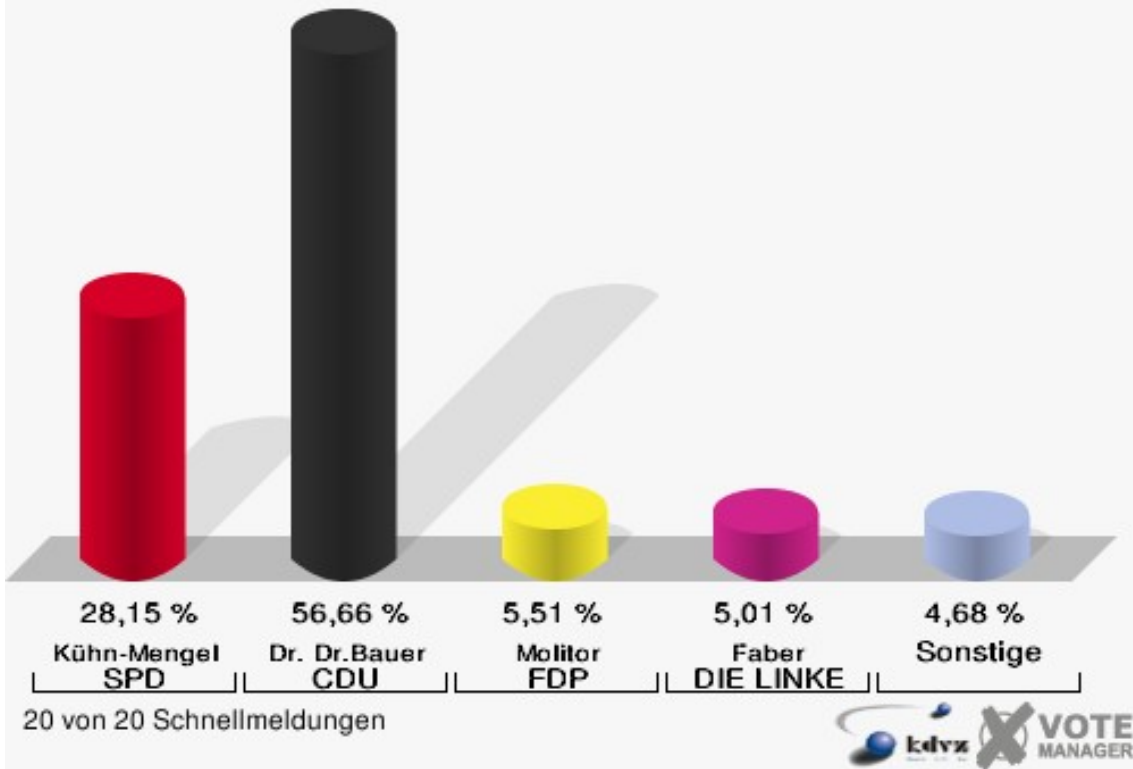

Gemeinde Blankenheim

Bundestagswahl 18.09.2005
Erststimmen Gesamtergebnis