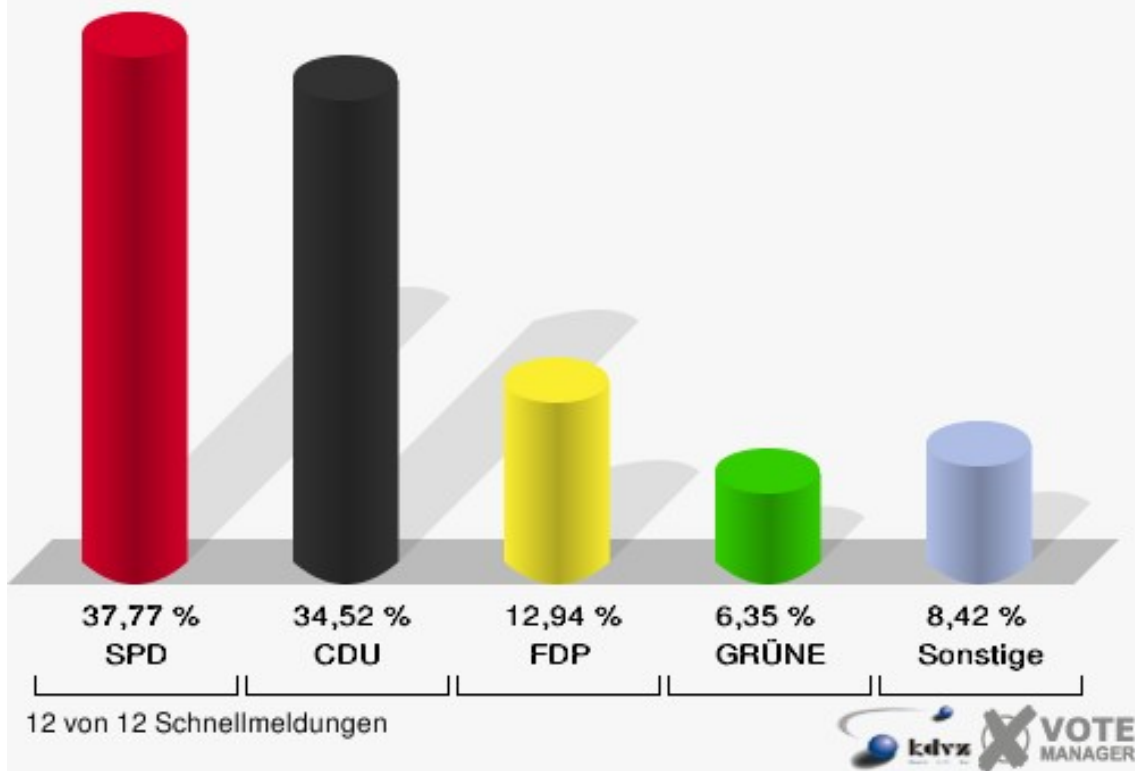

Gemeinde Weilerswist
Bundestagswahl 18.09.2005
Zweitstimmen Gesamtergebnis