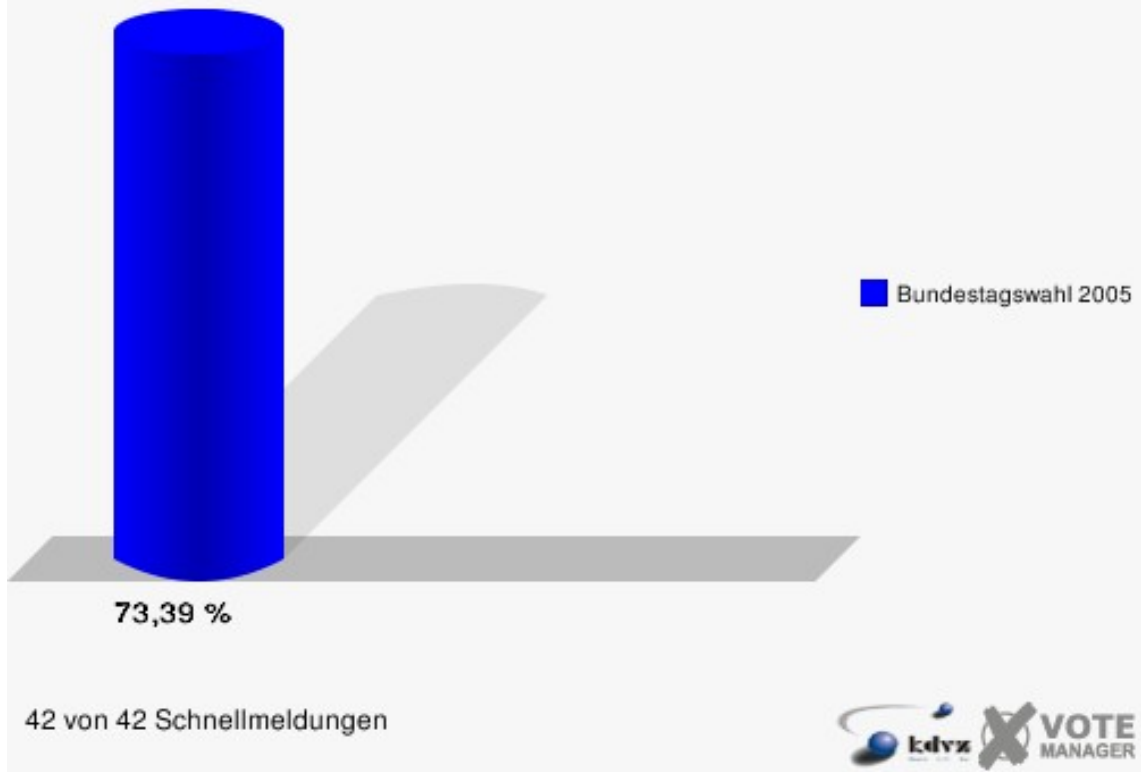

Stadt Euskirchen
Bundestagswahl 18.09.2005
Wahlbeteiligung Gesamtergebnis

Gemeinde Hellenthal

	Erststimmen		Zweitstimmen	
Wahlberechtigte	6.666		6.666	
Wähler/innen	5.300	79,51 %	5.300	79,51 %
ungültige Stimmen	132	2,49 %	125	2,36 %
gültige Stimmen	5.168	97,51 %	5.175	97,64 %
Kühn-Mengel, SPD	1.463	28,31 %	1.317	25,45 %
Dr. Dr.Bauer, CDU	2.863	55,40 %	2.353	45,47 %
Molitor, FDP	336	6,50 %	770	14,88 %
Bell, GRÜNE	211	4,08 %	318	6,14 %
Faber, DIE LINKE	231	4,47 %	238	4,60 %
REP	---	---	17	0,33 %
Tierschutzpartei	---	---	39	0,75 %
Motter, NPD	54	1,04 %	52	1,00 %
FAMILIE	---	---	26	0,50 %
DIE GRAUEN	---	---	23	0,44 %
PBC	---	---	8	0,15 %
ZENTRUM	---	---	6	0,12 %
BÜSO	---	---	1	0,02 %
Deutschland	---	---	2	0,04 %
MLPD	---	---	0	0,00 %
PSG	---	---	5	0,10 %
Sahin, Sahin, Naci	10	0,19 %	---	---