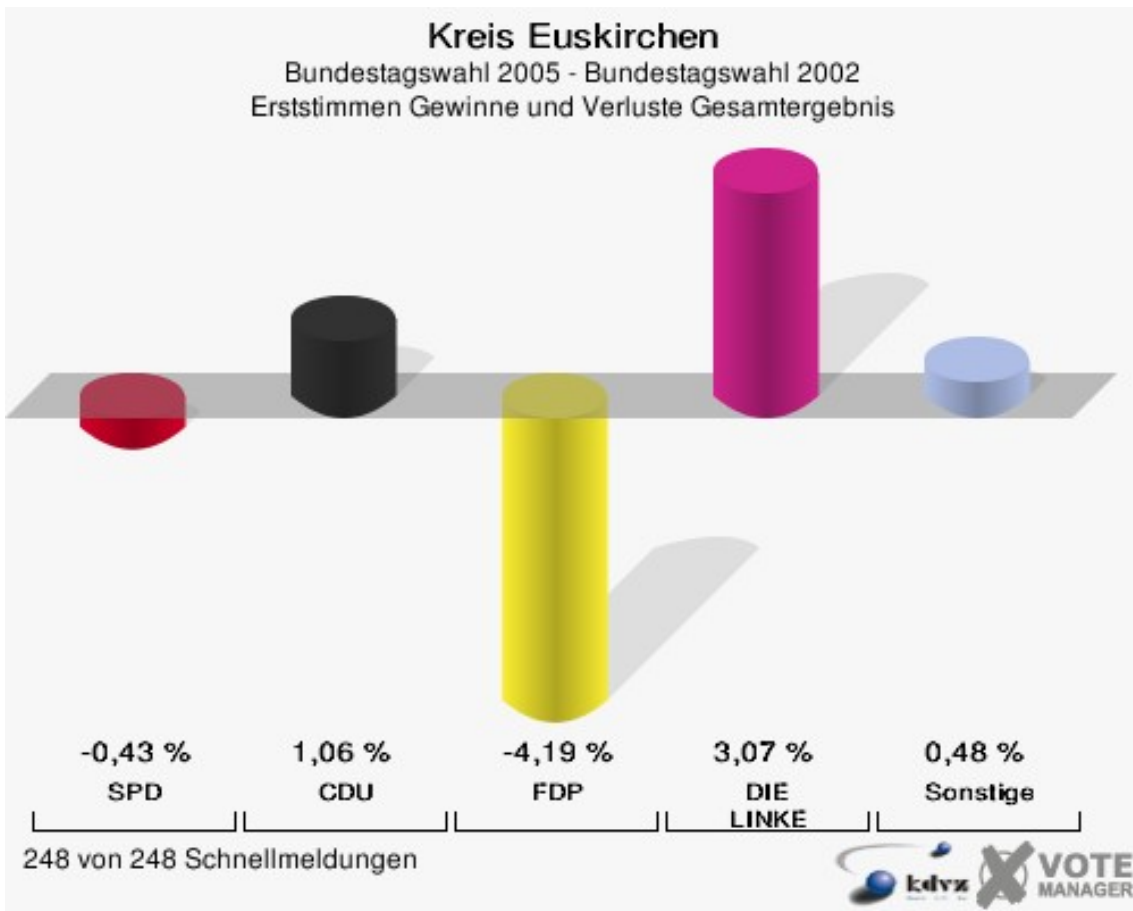

Kreis Euskirchen
Bundestagswahl 18.09.2005
Erststimmen Gewinne und Verluste Gesamtergebnis

	Bundestagswahl 18.09.2005	Bundestagswahl 22.09.2002	
		Ergebnis	Gewinne und Verluste
Wahlberechtigte	147.194	144.090	+3.104
Wähler	113.673	114.767	-1.094
	77,23 %	79,65 %	-2,42 %
gültige Stimmen	111.466	112.860	-1.394
	98,06 %	98,34 %	-0,28 %
SPD	38.657	39.626	-969
	34,68 %	35,11 %	-0,43 %
CDU	55.502	54.999	+503
	49,79 %	48,73 %	+1,06 %
FDP	6.819	11.634	-4.815
	6,12 %	10,31 %	-4,19 %
GRÜNE	4.224	5.412	-1.188
	3,79 %	4,80 %	-1,01 %
DIE LINKE	4.596	1.189	+3.407
	4,12 %	1,05 %	+3,07 %
REP	0	0	+0
	0,00 %	0,00 %	+0,00 %
Tierschutzpartei	0	0	+0
	0,00 %	0,00 %	+0,00 %
NPD	1.130	0	+1.130
	1,01 %	0,00 %	+1,01 %
FAMILIE	0	0	+0
	0,00 %	0,00 %	+0,00 %
DIE GRAUEN	0	0	+0
	0,00 %	0,00 %	+0,00 %
PBC	0	0	+0
	0,00 %	0,00 %	+0,00 %
ZENTRUM	0	0	+0
	0,00 %	0,00 %	+0,00 %
BÜSO	0	0	+0
	0,00 %	0,00 %	+0,00 %
Deutschland	0	0	+0
	0,00 %	0,00 %	+0,00 %
MLPD	0	0	+0
	0,00 %	0,00 %	+0,00 %
PSG	0	0	+0