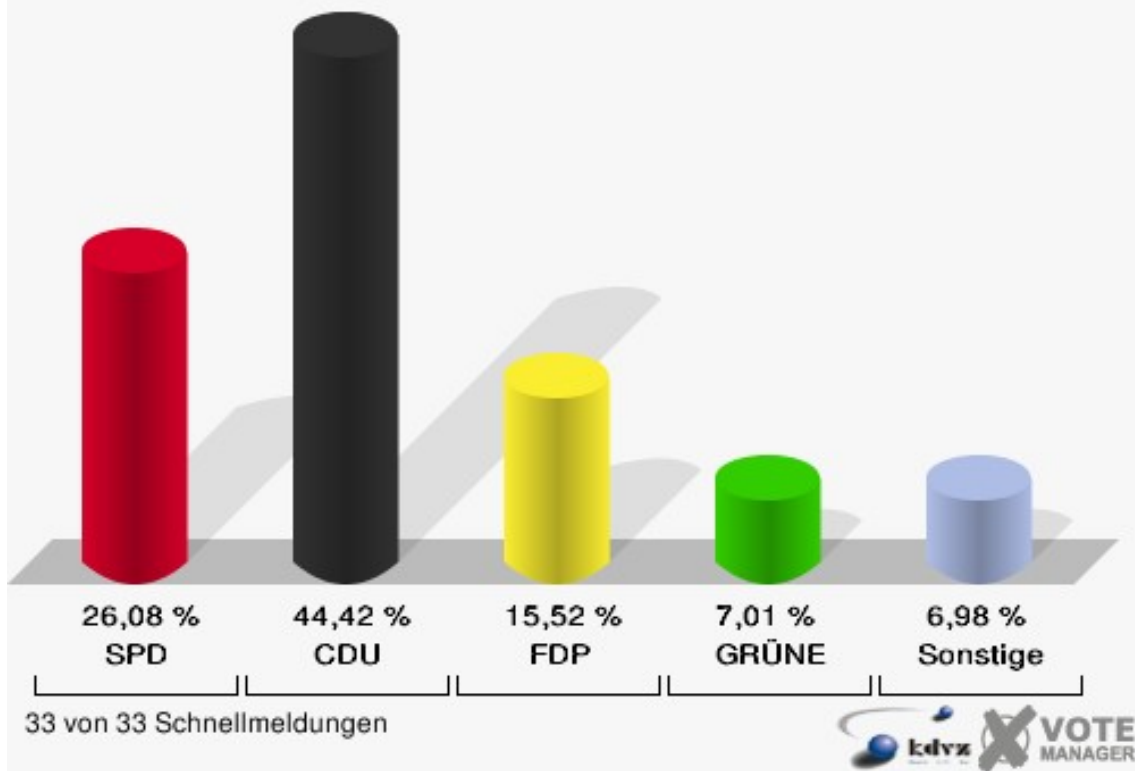

Bundestagswahl 22.09.2002: Sonstige = ÖDP, CM, DIE FRAUEN, DIE VIOLETTEN, HP, OffensiveD

Gemeinden Stadt Bad Münstereifel

	Erststimmen		Zweitstimmen	
Wahlberechtigte	14.405		14.405	
Wähler/innen	11.474	79,65 %	11.474	79,65 %
ungültige Stimmen	218	1,90 %	183	1,59 %
gültige Stimmen	11.256	98,10 %	11.291	98,41 %
Kühn-Mengel, SPD	3.329	29,58 %	2.945	26,08 %
Dr. Dr.Bauer, CDU	6.084	54,05 %	5.015	44,42 %
Molitor, FDP	812	7,21 %	1.752	15,52 %
Bell, GRÜNE	482	4,28 %	791	7,01 %
Faber, DIE LINKE	393	3,49 %	487	4,31 %
REP	---	---	32	0,28 %
Tierschutzpartei	---	---	52	0,46 %
Motter, NPD	118	1,05 %	100	0,89 %
FAMILIE	---	---	34	0,30 %
DIE GRAUEN	---	---	41	0,36 %
PBC	---	---	11	0,10 %
ZENTRUM	---	---	2	0,02 %
BÜSO	---	---	6	0,05 %
Deutschland	---	---	9	0,08 %
MLPD	---	---	3	0,03 %
PSG	---	---	11	0,10 %
Sahin, Sahin, Naci	38	0,34 %	---	---

Stadt Bad Münstereifel
Bundestagswahl 18.09.2005
Erststimmen Gesamtergebnis

Stadt Bad Münstereifel
Bundestagswahl 18.09.2005
Zweitstimmen Gesamtergebnis

Stadt Bad Münstereifel
Bundestagswahl 18.09.2005
Wahlbeteiligung Gesamtergebnis