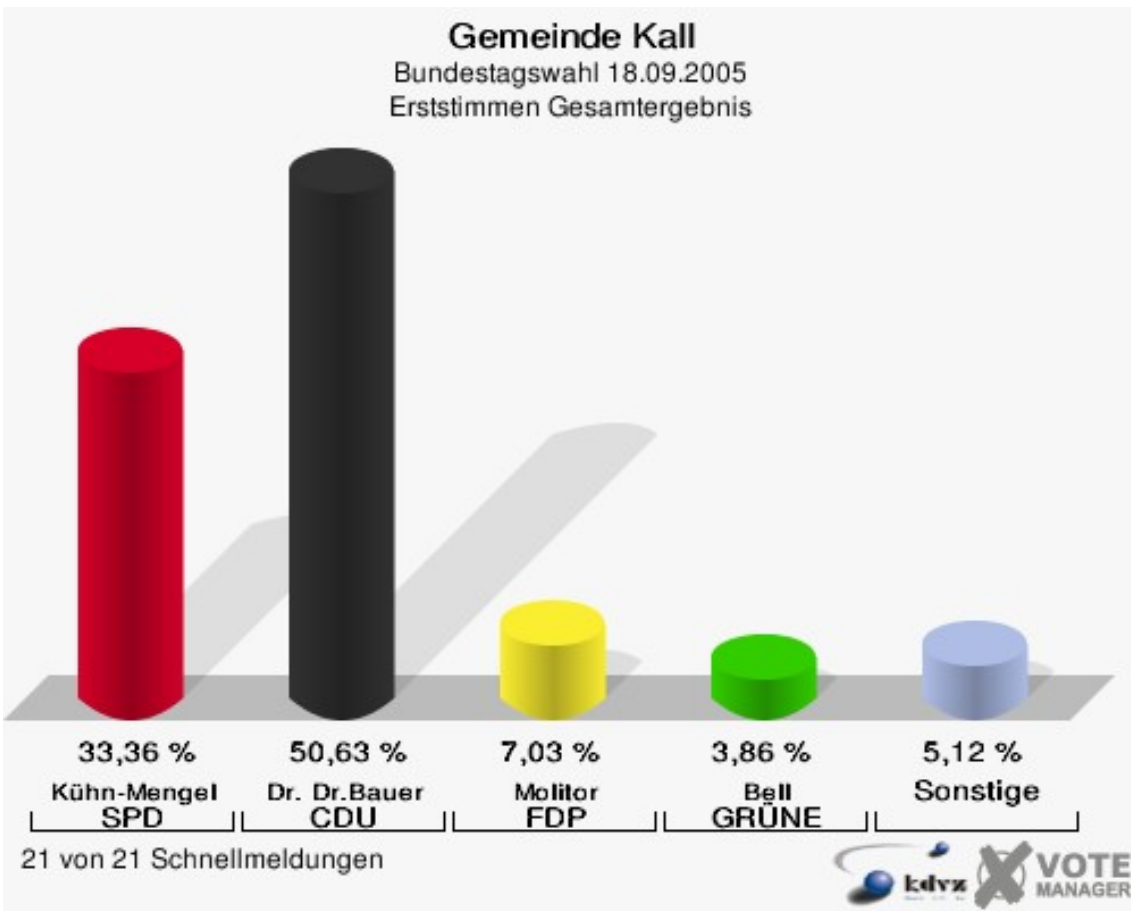

Gemeinde Kall

	Erststimmen		Zweitstimmen	
Wahlberechtigte	9.122		9.122	
Wähler/innen	7.174	78,65 %	7.174	78,65 %
ungültige Stimmen	180	2,51 %	160	2,23 %
gültige Stimmen	6.994	97,49 %	7.014	97,77 %
Kühn-Mengel, SPD	2.333	33,36 %	2.185	31,15 %
Dr. Dr.Bauer, CDU	3.541	50,63 %	2.922	41,66 %
Molitor, FDP	492	7,03 %	994	14,17 %
Bell, GRÜNE	270	3,86 %	422	6,02 %
Faber, DIE LINKE	234	3,35 %	299	4,26 %
REP	---	---	31	0,44 %
Tierschutzpartei	---	---	25	0,36 %
Motter, NPD	87	1,24 %	64	0,91 %
FAMILIE	---	---	37	0,53 %
DIE GRAUEN	---	---	12	0,17 %
PBC	---	---	8	0,11 %
ZENTRUM	---	---	1	0,01 %
BÜSO	---	---	2	0,03 %
Deutschland	---	---	7	0,10 %
MLPD	---	---	0	0,00 %
PSG	---	---	5	0,07 %
Sahin, Sahin, Naci	37	0,53 %	---	---