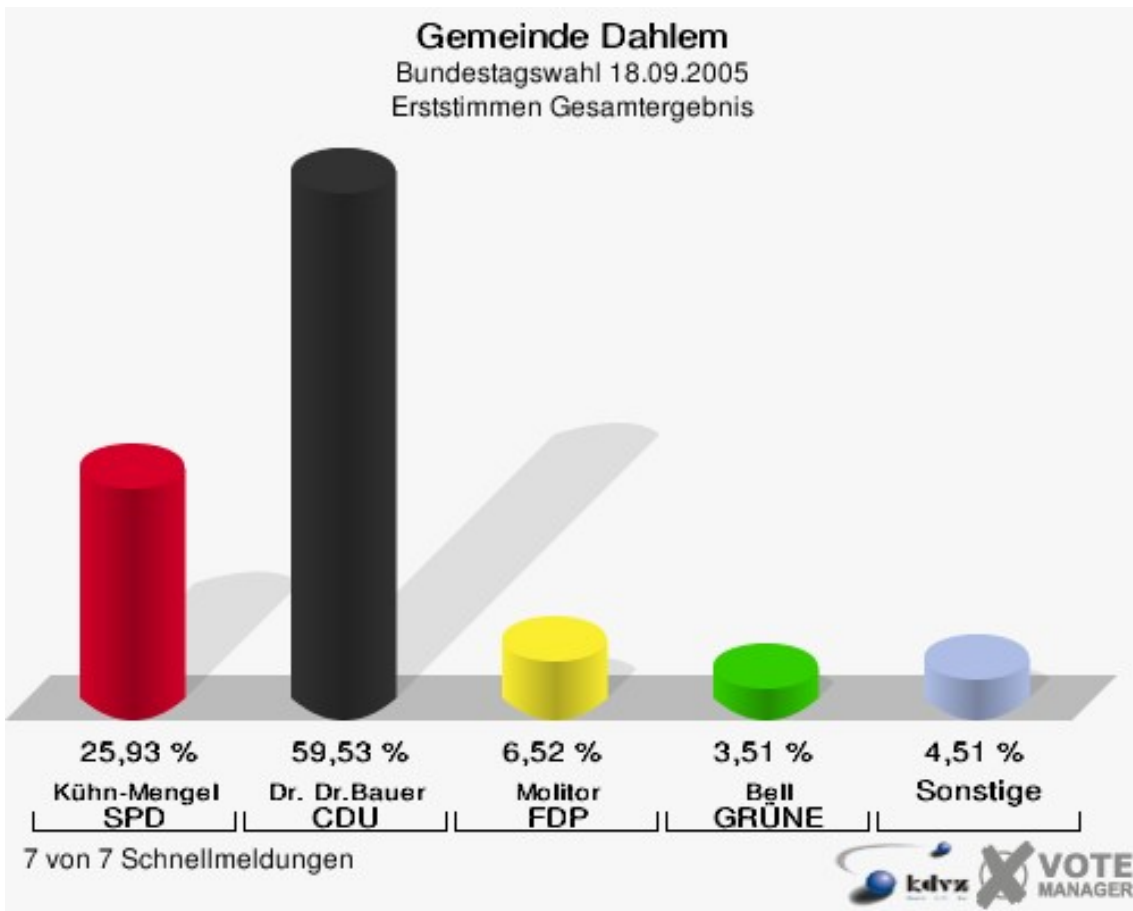

Gemeinde Dahlem

	Erststimmen		Zweitstimmen	
Wahlberechtigte	3.417		3.417	
Wähler/innen	2.848	83,35 %	2.848	83,35 %
ungültige Stimmen	56	1,97 %	52	1,83 %
gültige Stimmen	2.792	98,03 %	2.796	98,17 %
Kühn-Mengel, SPD	724	25,93 %	699	25,00 %
Dr. Dr.Bauer, CDU	1.662	59,53 %	1.330	47,57 %
Molitor, FDP	182	6,52 %	444	15,88 %
Bell, GRÜNE	98	3,51 %	147	5,26 %
Faber, DIE LINKE	98	3,51 %	106	3,79 %
REP	---	---	7	0,25 %
Tierschutzpartei	---	---	16	0,57 %
Motter, NPD	23	0,82 %	13	0,46 %
FAMILIE	---	---	22	0,79 %
DIE GRAUEN	---	---	7	0,25 %
PBC	---	---	2	0,07 %
ZENTRUM	---	---	1	0,04 %
BÜSO	---	---	2	0,07 %
Deutschland	---	---	0	0,00 %
MLPD	---	---	0	0,00 %
PSG	---	---	0	0,00 %
Sahin, Sahin, Naci	5	0,18 %	---	---