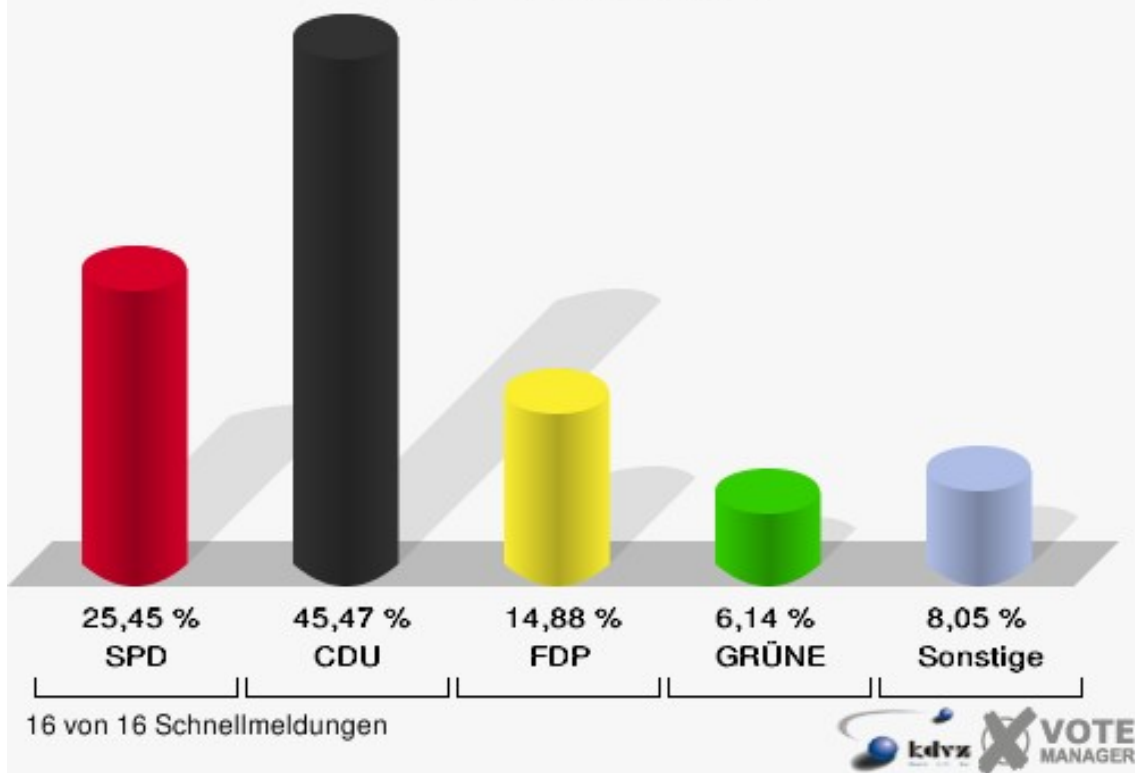

Stadt Euskirchen
Bundestagswahl 18.09.2005
Wahlbeteiligung Gesamtergebnis

Gemeinde Hellenthal

	Erststimmen		Zweitstimmen	
Wahlberechtigte	6.666		6.666	
Wähler/innen	5.300	79,51 %	5.300	79,51 %
ungültige Stimmen	132	2,49 %	125	2,36 %
gültige Stimmen	5.168	97,51 %	5.175	97,64 %
Kühn-Mengel, SPD	1.463	28,31 %	1.317	25,45 %
Dr. Dr.Bauer, CDU	2.863	55,40 %	2.353	45,47 %
Molitor, FDP	336	6,50 %	770	14,88 %
Bell, GRÜNE	211	4,08 %	318	6,14 %
Faber, DIE LINKE	231	4,47 %	238	4,60 %
REP	---	---	17	0,33 %
Tierschutzpartei	---	---	39	0,75 %
Motter, NPD	54	1,04 %	52	1,00 %
FAMILIE	---	---	26	0,50 %
DIE GRAUEN	---	---	23	0,44 %
PBC	---	---	8	0,15 %
ZENTRUM	---	---	6	0,12 %
BÜSO	---	---	1	0,02 %
Deutschland	---	---	2	0,04 %
MLPD	---	---	0	0,00 %
PSG	---	---	5	0,10 %
Sahin, Sahin, Naci	10	0,19 %	---	---

Gemeinde Hellenthal
Bundestagswahl 18.09.2005
Erststimmen Gesamtergebnis

Gemeinde Hellenthal
Bundestagswahl 18.09.2005
Zweitstimmen Gesamtergebnis

Gemeinde Hellenthal
Bundestagswahl 18.09.2005
Wahlbeteiligung Gesamtergebnis