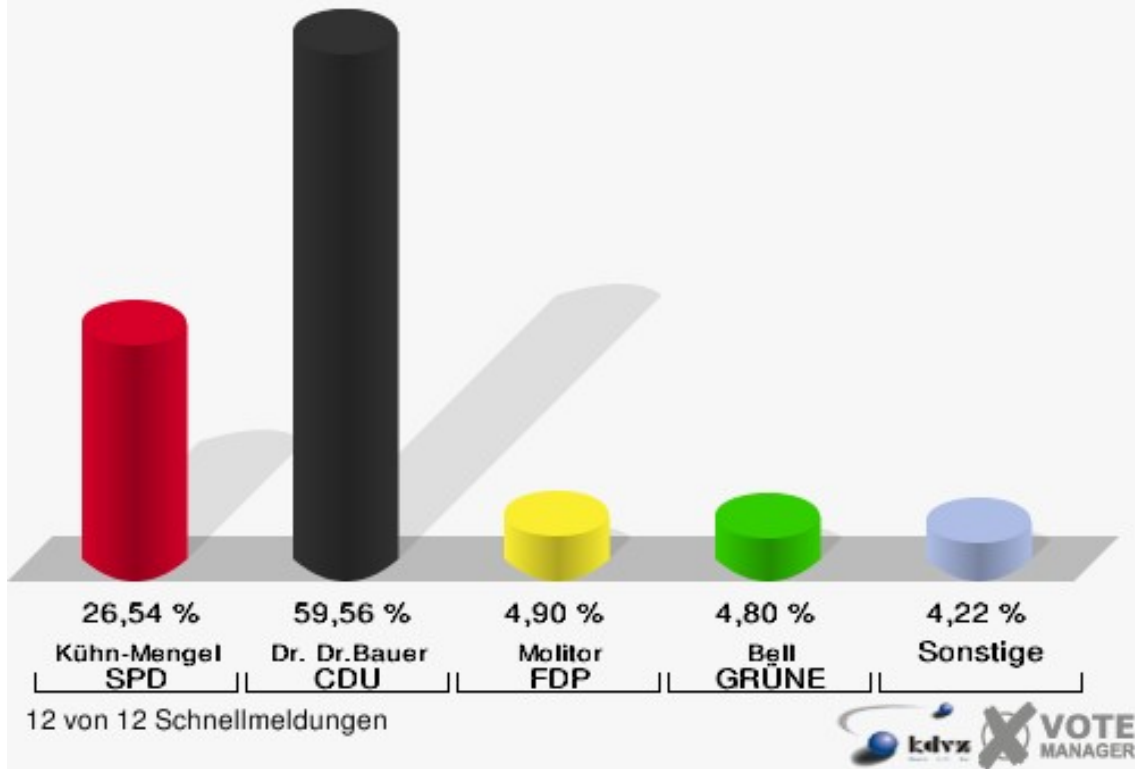

Gemeinde Nettersheim

Bundestagswahl 18.09.2005
Erststimmen Gesamtergebnis