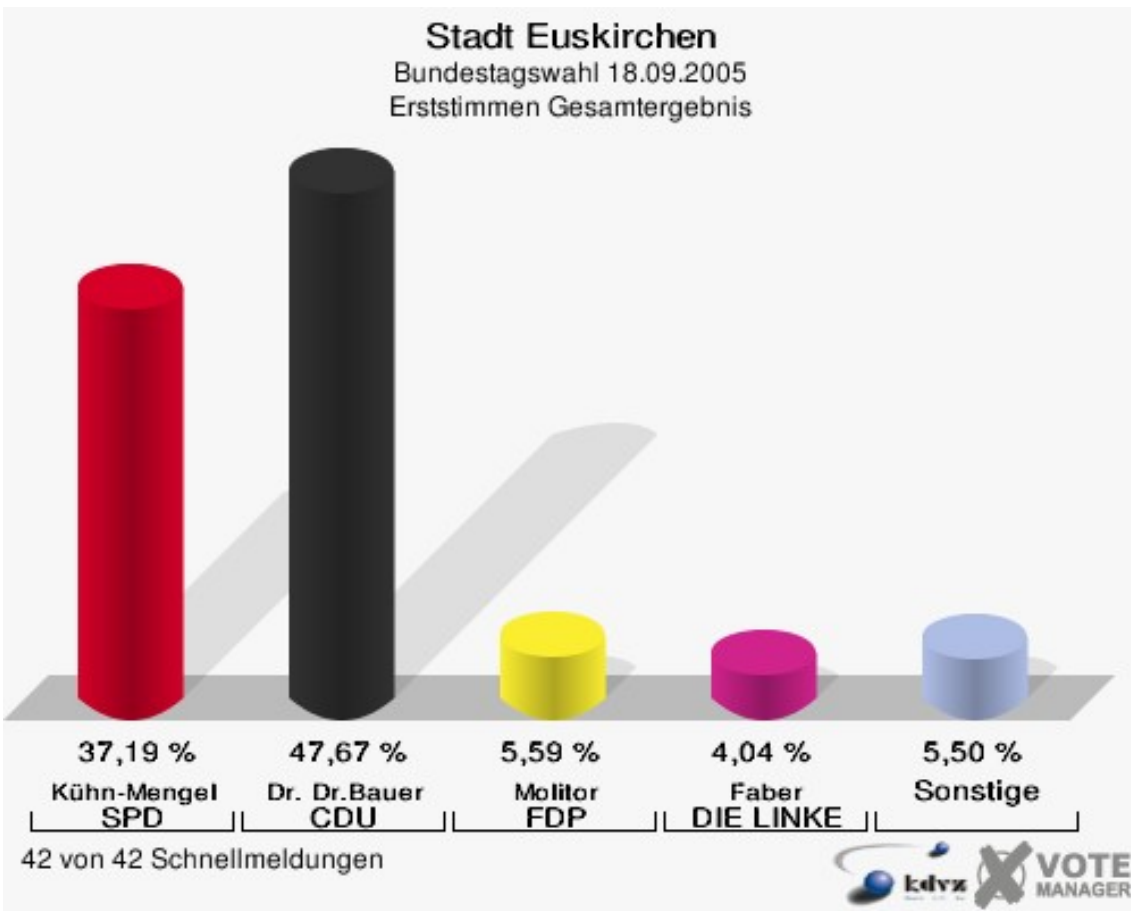

Stadt Euskirchen

	Erststimmen		Zweitstimmen	
Wahlberechtigte	41.326		41.326	
Wähler/innen	30.330	73,39 %	30.330	73,39 %
ungültige Stimmen	525	1,73 %	456	1,50 %
gültige Stimmen	29.805	98,27 %	29.874	98,50 %
Kühn-Mengel, SPD	11.085	37,19 %	10.431	34,92 %
Dr. Dr.Bauer, CDU	14.209	47,67 %	11.387	38,12 %
Molitor, FDP	1.666	5,59 %	4.006	13,41 %
Bell, GRÜNE	1.132	3,80 %	1.773	5,93 %
Faber, DIE LINKE	1.205	4,04 %	1.415	4,74 %
REP	---	---	112	0,37 %
Tierschutzpartei	---	---	159	0,53 %
Motter, NPD	280	0,94 %	239	0,80 %
FAMILIE	---	---	129	0,43 %
DIE GRAUEN	---	---	114	0,38 %
PBC	---	---	32	0,11 %
ZENTRUM	---	---	12	0,04 %
BÜSO	---	---	2	0,01 %
Deutschland	---	---	35	0,12 %
MLPD	---	---	9	0,03 %
PSG	---	---	19	0,06 %
Sahin, Sahin, Naci	228	0,76 %	---	---