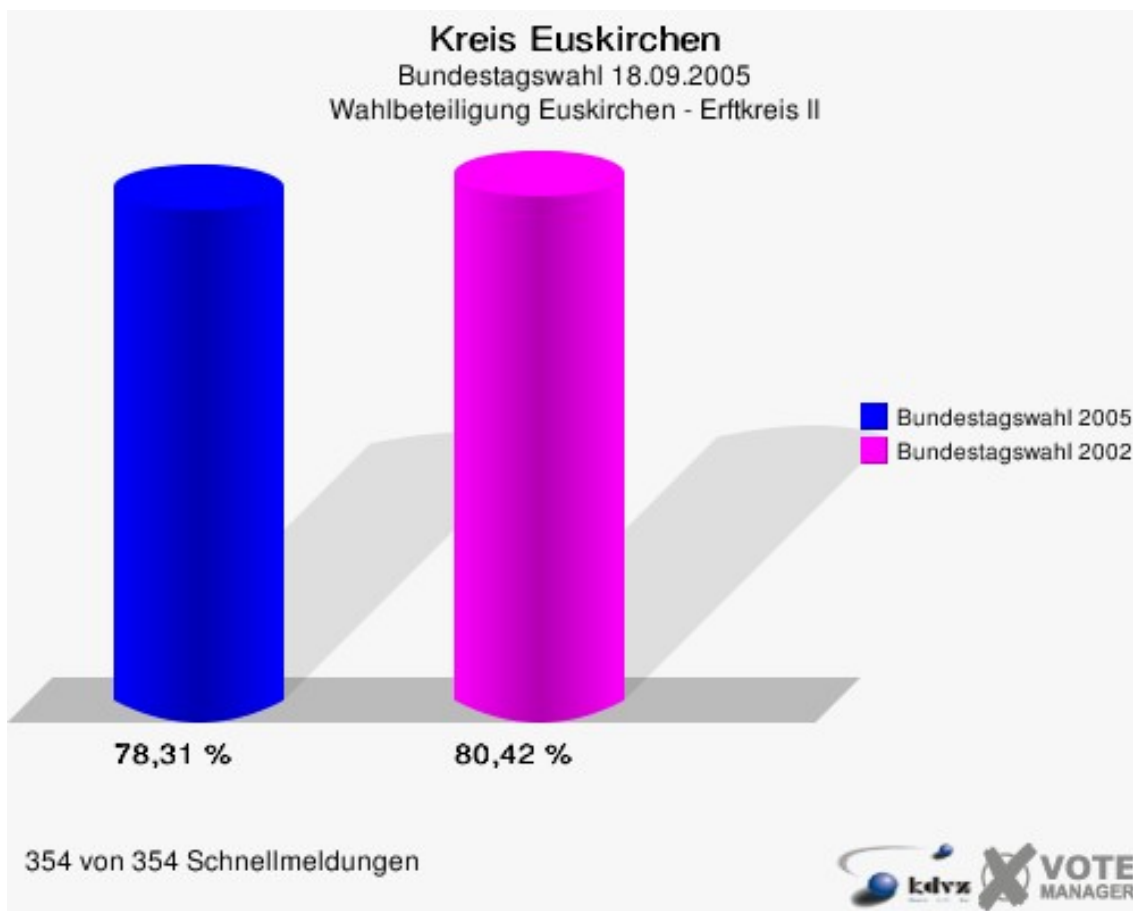

BÜSO	54	36	+18
	0,03 %	0,02 %	+0,01 %
Deutschland	177	0	+177
	0,09 %	0,00 %	+0,09 %
MLPD	31	0	+31
	0,02 %	0,00 %	+0,02 %
PSG	101	0	+101
	0,05 %	0,00 %	+0,05 %
Sahin, Naci	0	0	+0
	0,00 %	0,00 %	+0,00 %
Sonstige	0	1.214	-1.214
	0,00 %	0,64 %	-0,64 %

Bundestagswahl 22.09.2002: Sonstige = ÖDP, CM, DIE FRAUEN, DIE VIOLETTEN, HP, OffensiveD