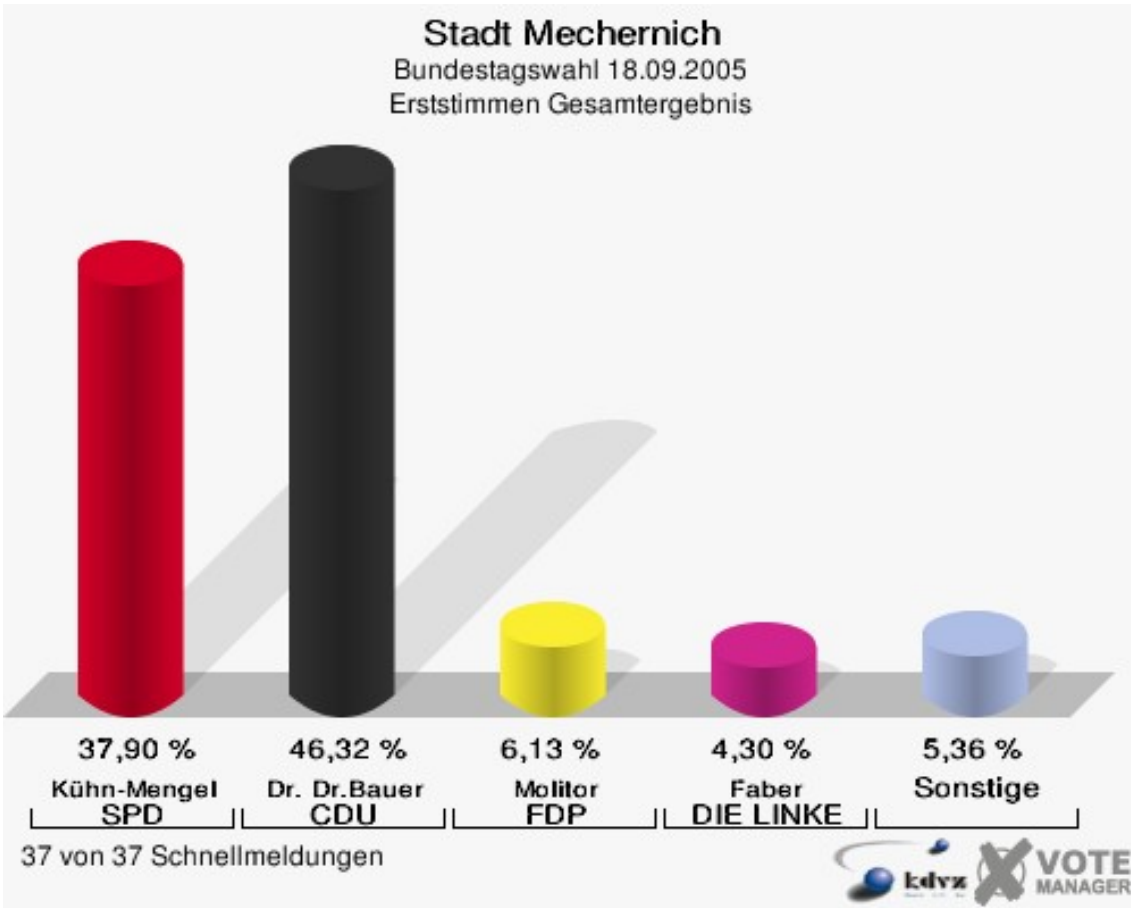

Gemeinde Kall
Bundestagswahl 18.09.2005
Wahlbeteiligung Gesamtergebnis

21 von 21 Schnellmeldungen

Stadt Mechernich

	Erststimmen		Zweitstimmen	
Wahlberechtigte	20.777		20.777	
Wähler/innen	16.193	77,94 %	16.193	77,94 %
ungültige Stimmen	314	1,94 %	279	1,72 %
gültige Stimmen	15.879	98,06 %	15.914	98,28 %
Kühn-Mengel, SPD	6.018	37,90 %	5.540	34,81 %
Dr. Dr.Bauer, CDU	7.355	46,32 %	5.886	36,99 %
Molitor, FDP	973	6,13 %	2.140	13,45 %
Bell, GRÜNE	584	3,68 %	1.004	6,31 %
Faber, DIE LINKE	683	4,30 %	795	5,00 %
REP	---	---	68	0,43 %
Tierschutzpartei	---	---	101	0,63 %
Motter, NPD	198	1,25 %	152	0,96 %
FAMILIE	---	---	90	0,57 %
DIE GRAUEN	---	---	72	0,45 %
PBC	---	---	15	0,09 %
ZENTRUM	---	---	9	0,06 %
BÜSO	---	---	4	0,03 %
Deutschland	---	---	21	0,13 %
MLPD	---	---	2	0,01 %
PSG	---	---	15	0,09 %
Sahin, Sahin, Naci	68	0,43 %	---	---