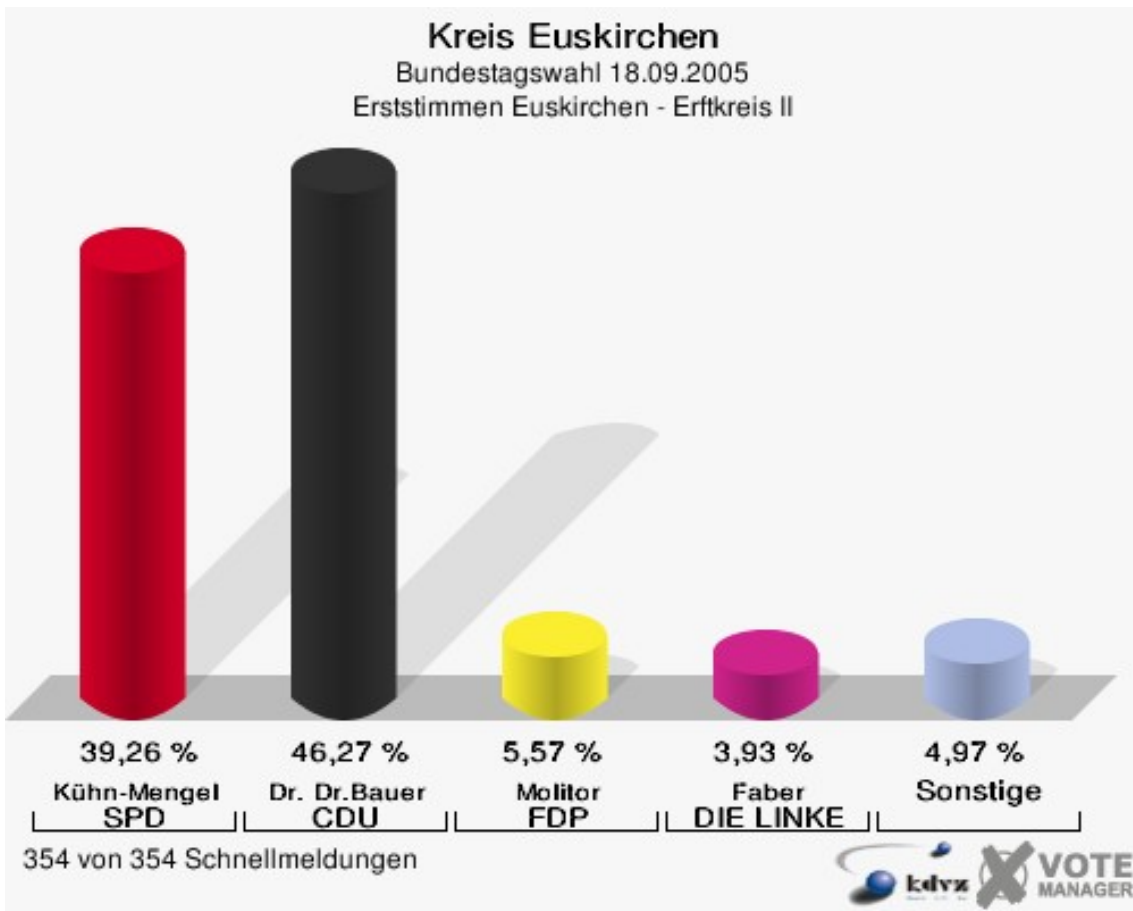

Wahlkreise Euskirchen - Erftkreis II

	Erststimmen		Zweitstimmen	
Wahlberechtigte	243.187		243.187	
Wähler/innen	190.431	78,31 %	190.431	78,31 %
ungültige Stimmen	3.442	1,81 %	2.984	1,57 %
gültige Stimmen	186.989	98,19 %	187.447	98,43 %
Kühn-Mengel, SPD	73.415	39,26 %	65.444	34,91 %
Dr. Dr.Bauer, CDU	86.515	46,27 %	70.202	37,45 %
Molitor, FDP	10.419	5,57 %	24.766	13,21 %
Bell, GRÜNE	6.774	3,62 %	12.973	6,92 %
Faber, DIE LINKE	7.349	3,93 %	8.751	4,67 %
REP	---	---	602	0,32 %
Tierschutzpartei	---	---	1.007	0,54 %
Motter, NPD	1.867	1,00 %	1.553	0,83 %
FAMILIE	---	---	845	0,45 %
DIE GRAUEN	---	---	710	0,38 %
PBC	---	---	152	0,08 %
ZENTRUM	---	---	79	0,04 %
BÜSO	---	---	54	0,03 %
Deutschland	---	---	177	0,09 %
MLPD	---	---	31	0,02 %
PSG	---	---	101	0,05 %
Sahin, Sahin, Naci	650	0,35 %	---	---

Gewählt: