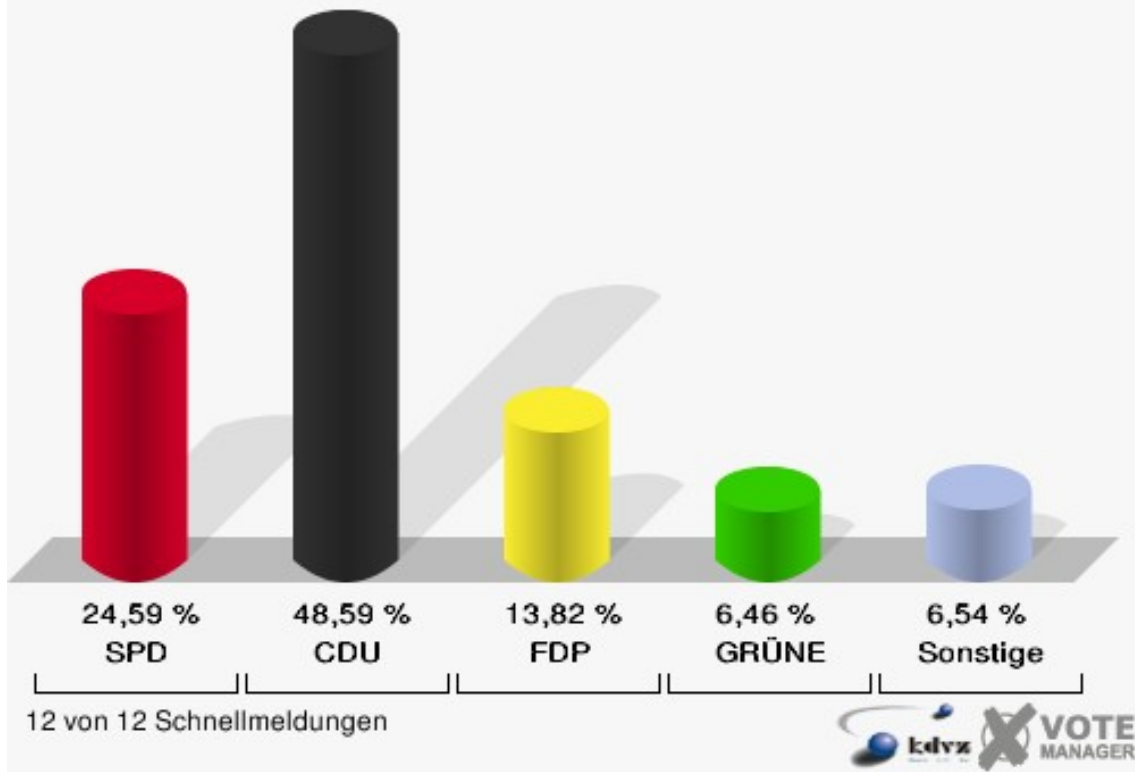

Gemeinde Nettersheim

Bundestagswahl 18.09.2005
Zweitstimmen Gesamtergebnis