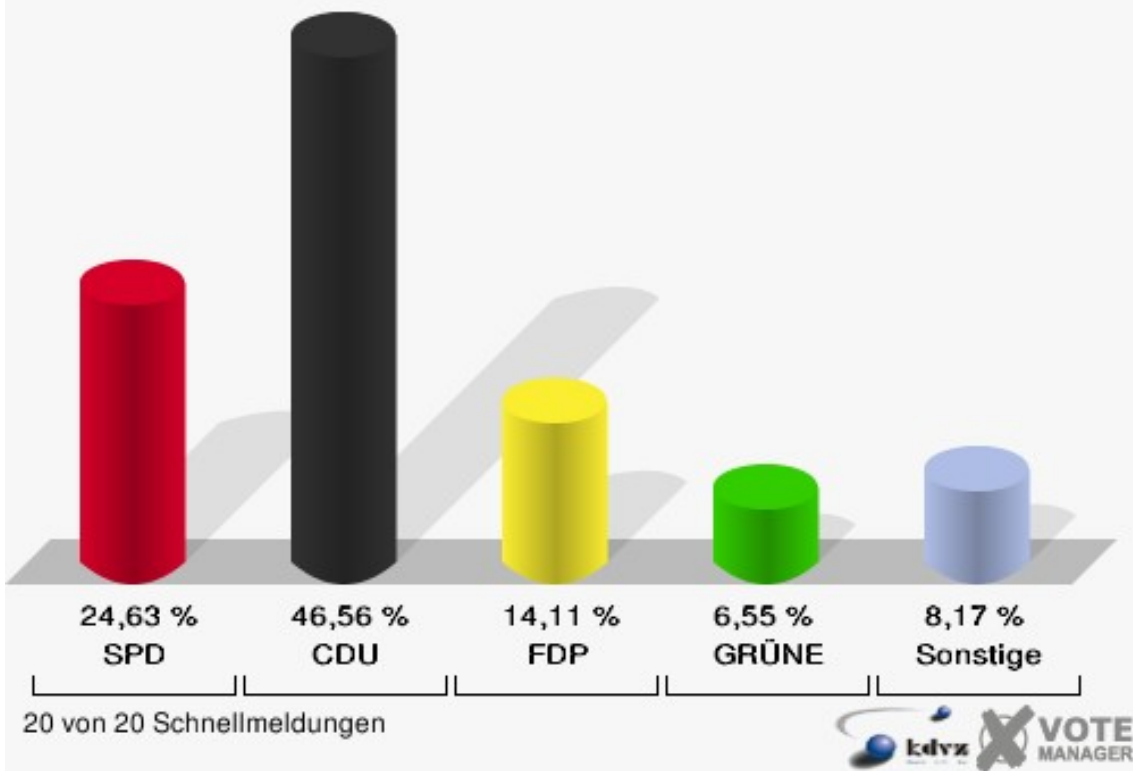

Stadt Bad Münstereifel
Bundestagswahl 18.09.2005
Erststimmen Gesamtergebnis

Stadt Bad Münstereifel
Bundestagswahl 18.09.2005
Zweitstimmen Gesamtergebnis

Stadt Bad Münstereifel
Bundestagswahl 18.09.2005
Wahlbeteiligung Gesamtergebnis

Gemeinde Blankenheim

	Erststimmen		Zweitstimmen	
Wahlberechtigte	6.983		6.983	
Wähler/innen	5.543	79,38 %	5.543	79,38 %
ungültige Stimmen	130	2,35 %	122	2,20 %
gültige Stimmen	5.413	97,65 %	5.421	97,80 %
Kühn-Mengel, SPD	1.524	28,15 %	1.335	24,63 %
Dr. Dr.Bauer, CDU	3.067	56,66 %	2.524	46,56 %
Molitor, FDP	298	5,51 %	765	14,11 %
Bell, GRÜNE	206	3,81 %	355	6,55 %
Faber, DIE LINKE	271	5,01 %	292	5,39 %
REP	---	---	15	0,28 %
Tierschutzpartei	---	---	29	0,53 %
Motter, NPD	29	0,54 %	26	0,48 %
FAMILIE	---	---	28	0,52 %
DIE GRAUEN	---	---	20	0,37 %
PBC	---	---	16	0,30 %
ZENTRUM	---	---	1	0,02 %
BÜSO	---	---	8	0,15 %
Deutschland	---	---	4	0,07 %
MLPD	---	---	0	0,00 %
PSG	---	---	3	0,06 %
Sahin, Sahin, Naci	18	0,33 %	---	---

Gemeinde Blankenheim

Bundestagswahl 18.09.2005
Erststimmen Gesamtergebnis

Gemeinde Blankenheim

Bundestagswahl 18.09.2005
Zweitstimmen Gesamtergebnis

Gemeinde Blankenheim
Bundestagswahl 18.09.2005
Wahlbeteiligung Gesamtergebnis