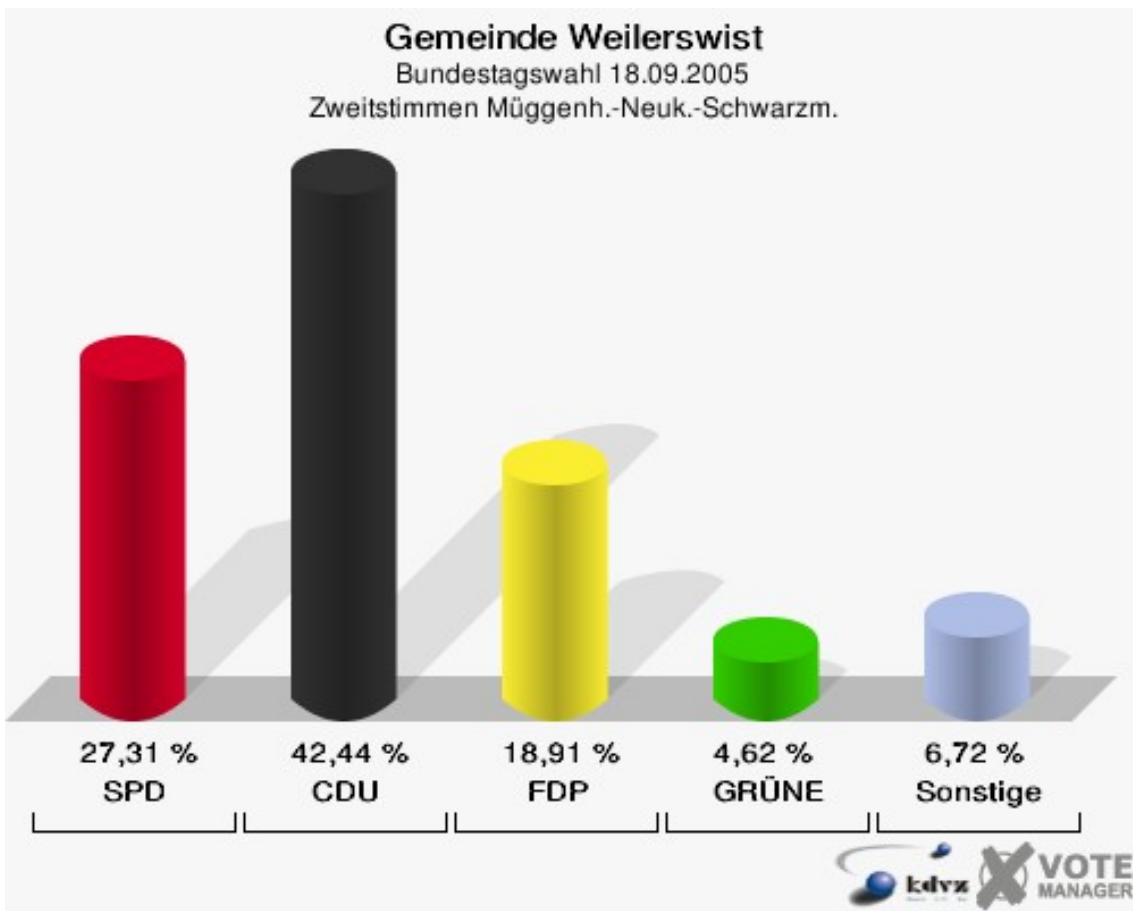

Müggenh.-Neuk.-Schwarz m.

	Erststimmen		Zweitstimmen	
Wahlberechtigte	388		388	
Wähler/innen	244	62,89 %	244	62,89 %
ungültige Stimmen	5	2,05 %	6	2,46 %
gültige Stimmen	239	97,95 %	238	97,54 %
Kühn-Mengel, SPD	67	28,03 %	65	27,31 %
Dr. Dr.Bauer, CDU	138	57,74 %	101	42,44 %
Molitor, FDP	14	5,86 %	45	18,91 %
Bell, GRÜNE	7	2,93 %	11	4,62 %
Faber, DIE LINKE	5	2,09 %	5	2,10 %
REP	---	---	1	0,42 %
Tierschutzpartei	---	---	1	0,42 %
Motter, NPD	5	2,09 %	5	2,10 %
FAMILIE	---	---	3	1,26 %
DIE GRAUEN	---	---	1	0,42 %
PBC	---	---	0	0,00 %
ZENTRUM	---	---	0	0,00 %
BÜSO	---	---	0	0,00 %
Deutschland	---	---	0	0,00 %
MLPD	---	---	0	0,00 %
PSG	---	---	0	0,00 %
Sahin, Sahin, Naci	3	1,26 %	---	---