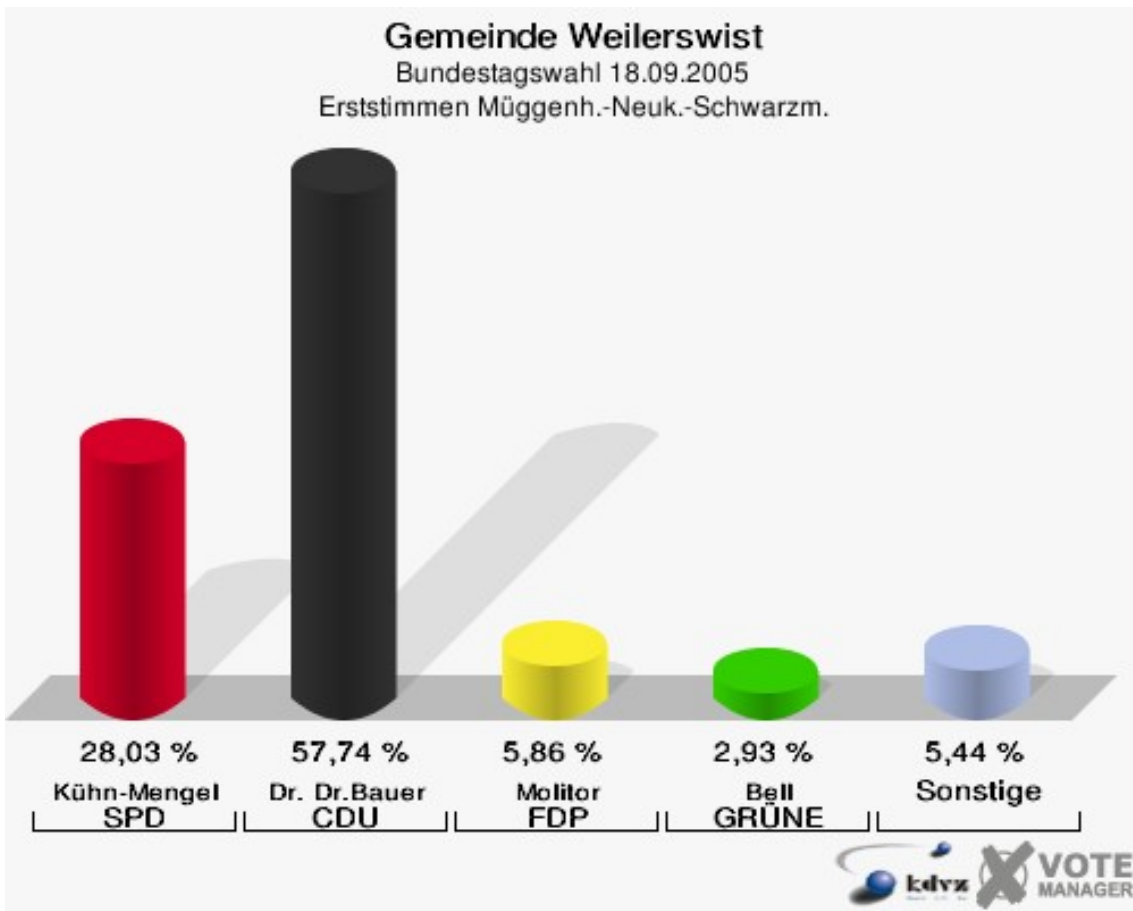

**Gemeinde Weilerswist**  
Bundestagswahl 18.09.2005  
Erststimmen Metternich

**Gemeinde Weilerswist**  
Bundestagswahl 18.09.2005  
Zweitstimmen Metternich

**Gemeinde Weilerswist**  
Bundestagswahl 18.09.2005  
Wahlbeteiligung Metternich

**Gemeinde Weilerswist**  
Bundestagswahl 18.09.2005  
Wahlbeteiligung Müggenh.-Neuk.-Schwarzrm.