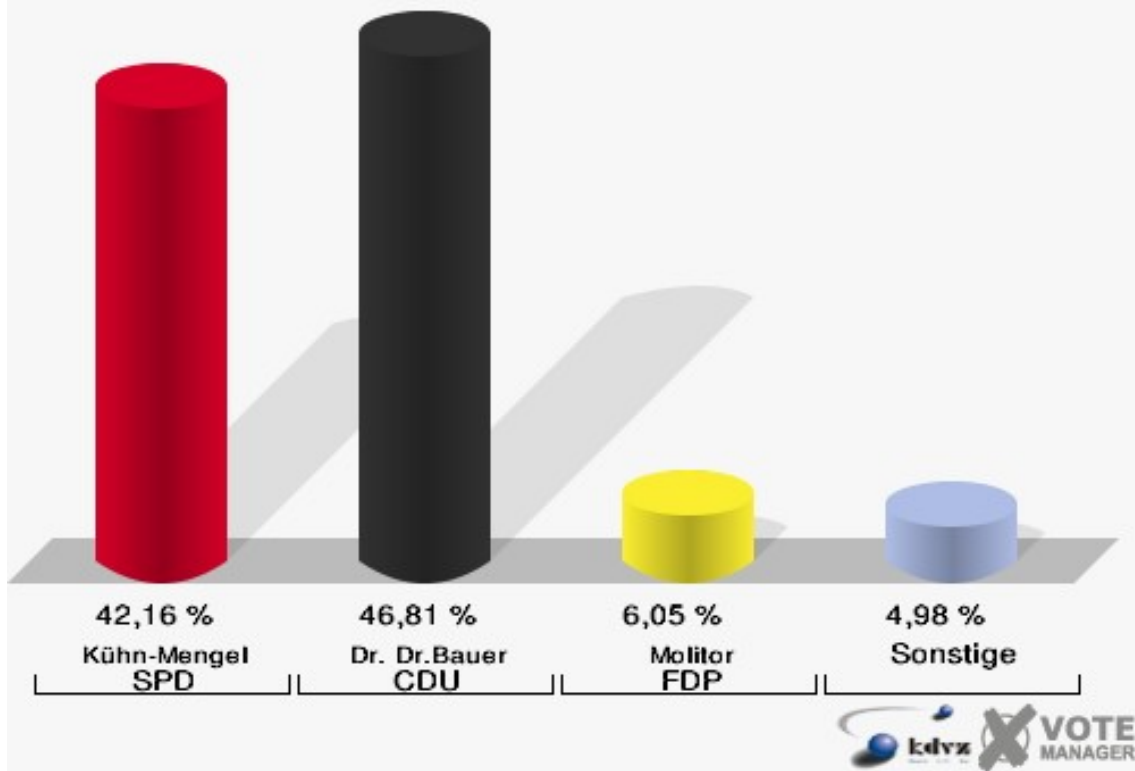

Gemeinde Weilerswist
Bundestagswahl 18.09.2005
Erststimmen Grundschule Metternich 007.1