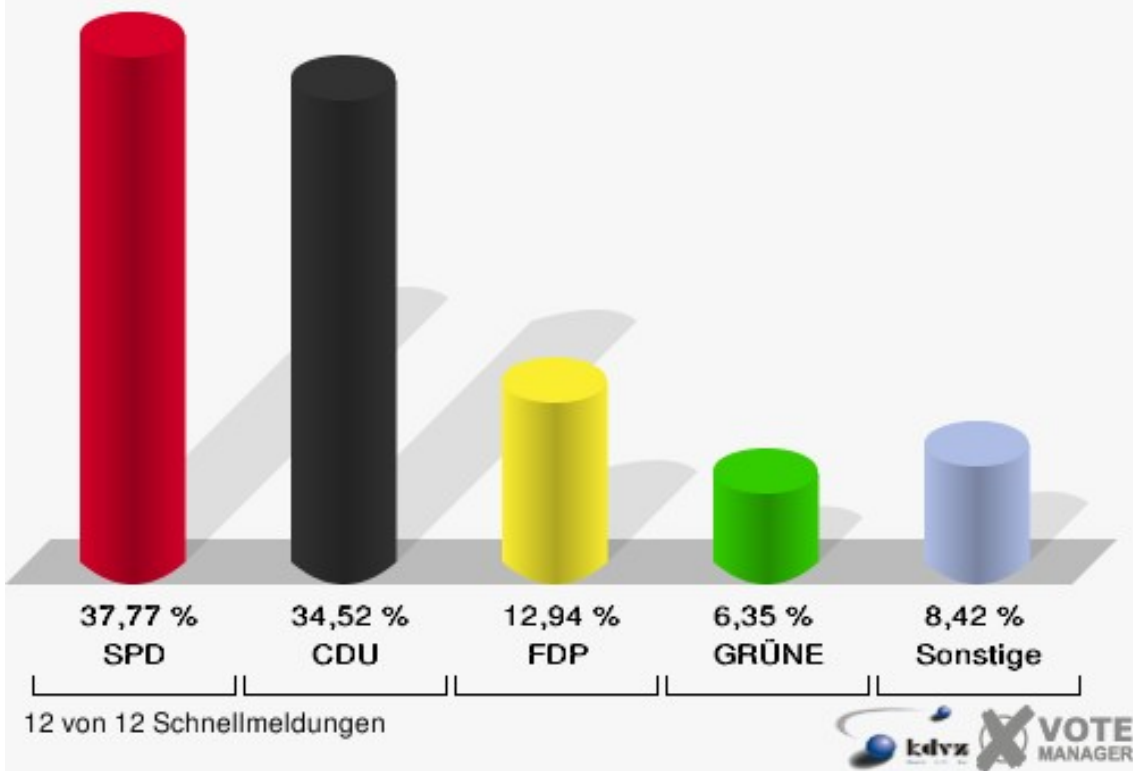

Gemeinde Weilerswist
Bundestagswahl 18.09.2005
Zweitstimmen Gesamtergebnis