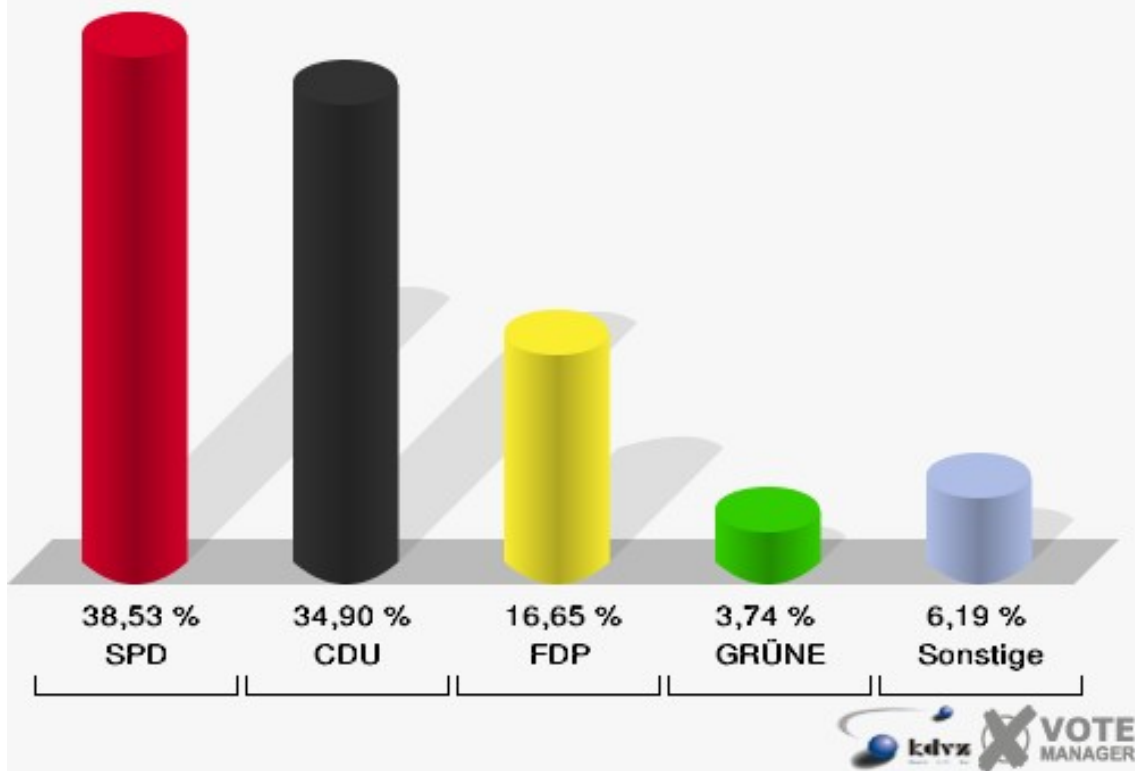

Gemeinde Weilerswist
Bundestagswahl 18.09.2005
Zweitstimmen Grundschule Metternich 007.1