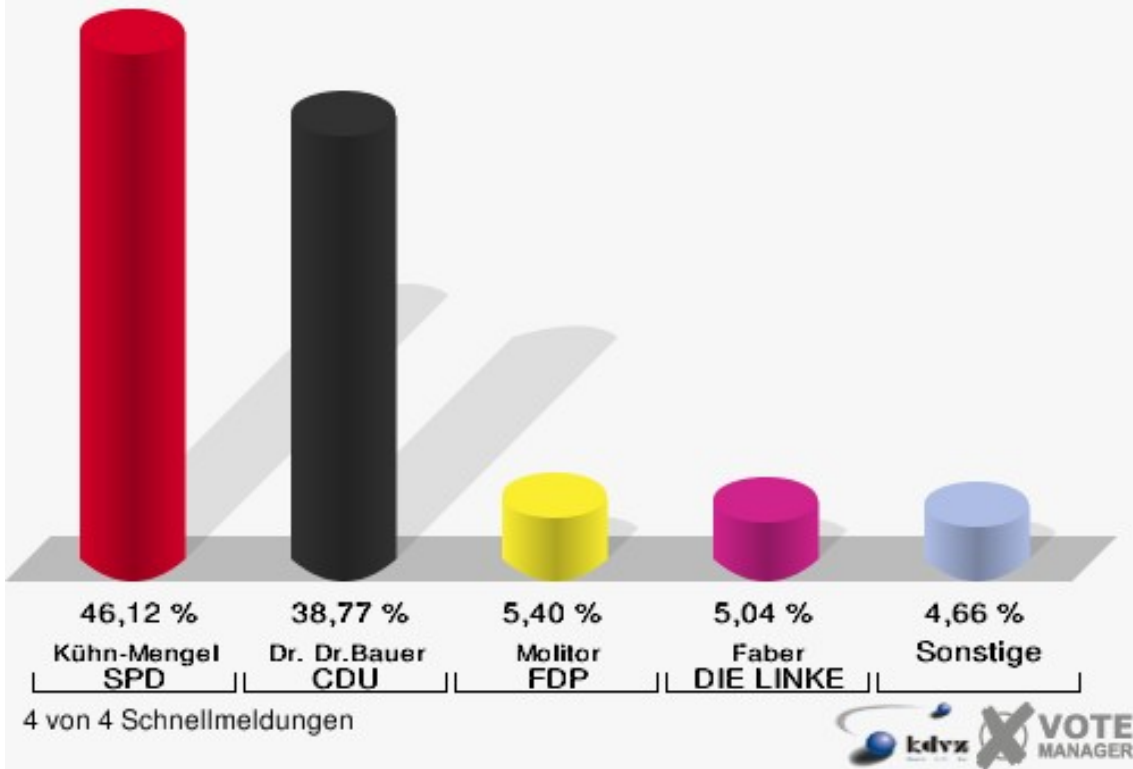

Gemeinde Weilerswist
Bundestagswahl 18.09.2005
Erststimmen Weilerswist