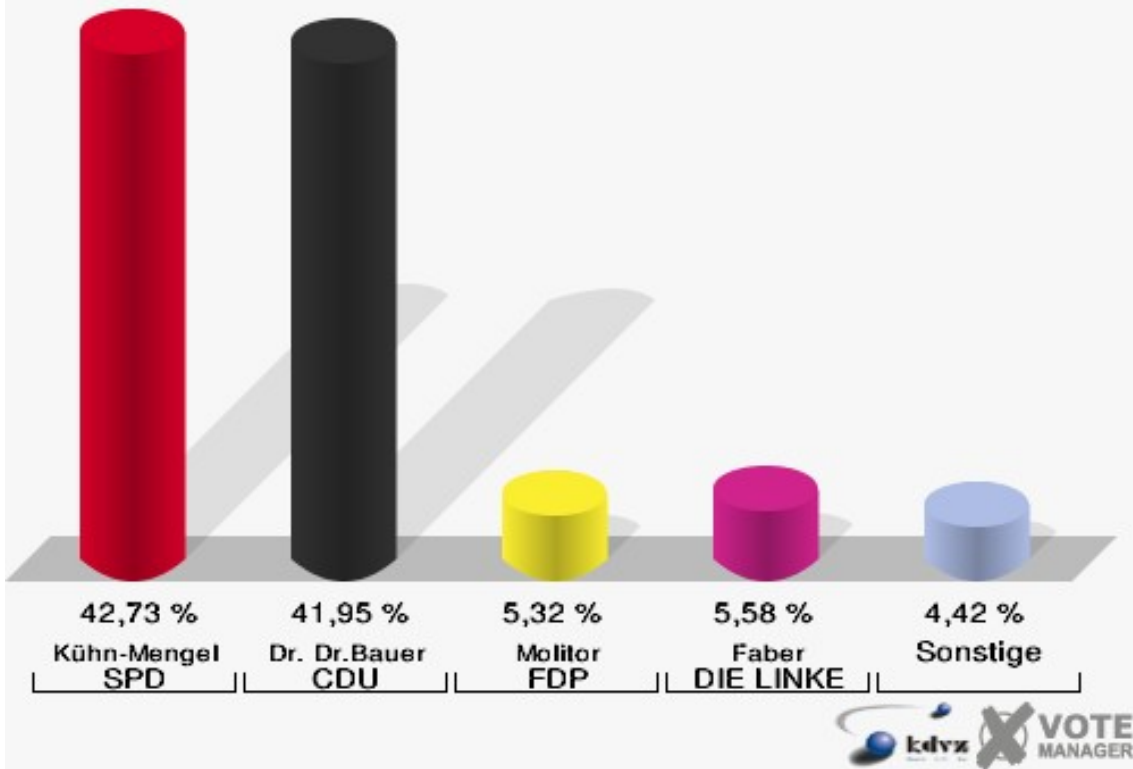

Gemeinde Weilerswist
Bundestagswahl 18.09.2005
Erststimmen Grundschule Weilerswist 002.1