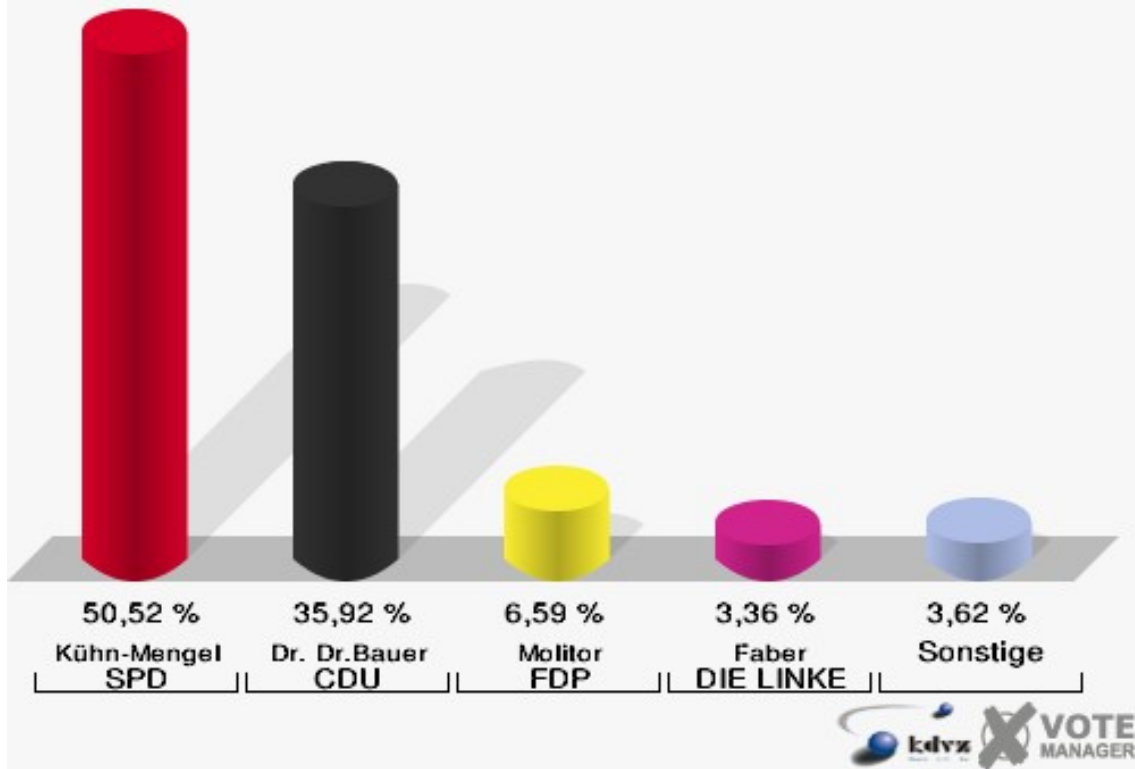

Gemeinde Weilerswist
Bundestagswahl 18.09.2005
Erststimmen Grundschule Weilerswist 001.1