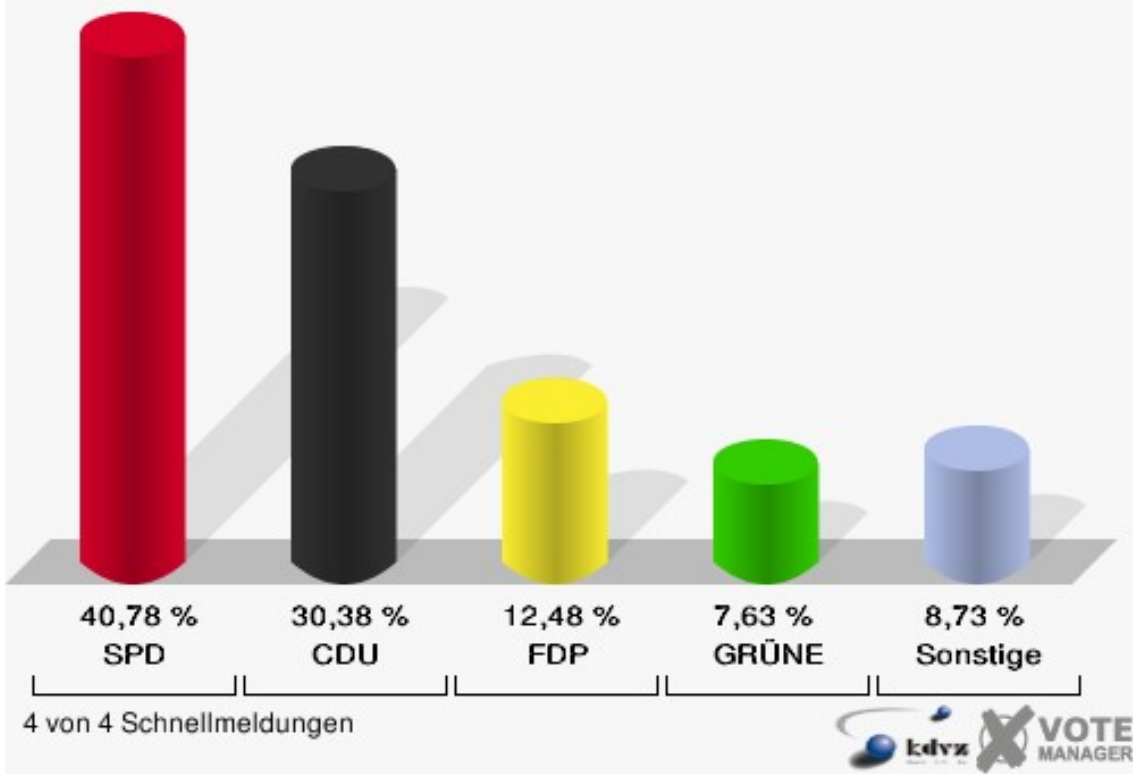

Gemeinde Weilerswist
Bundestagswahl 18.09.2005
Zweitstimmen Weilerswist