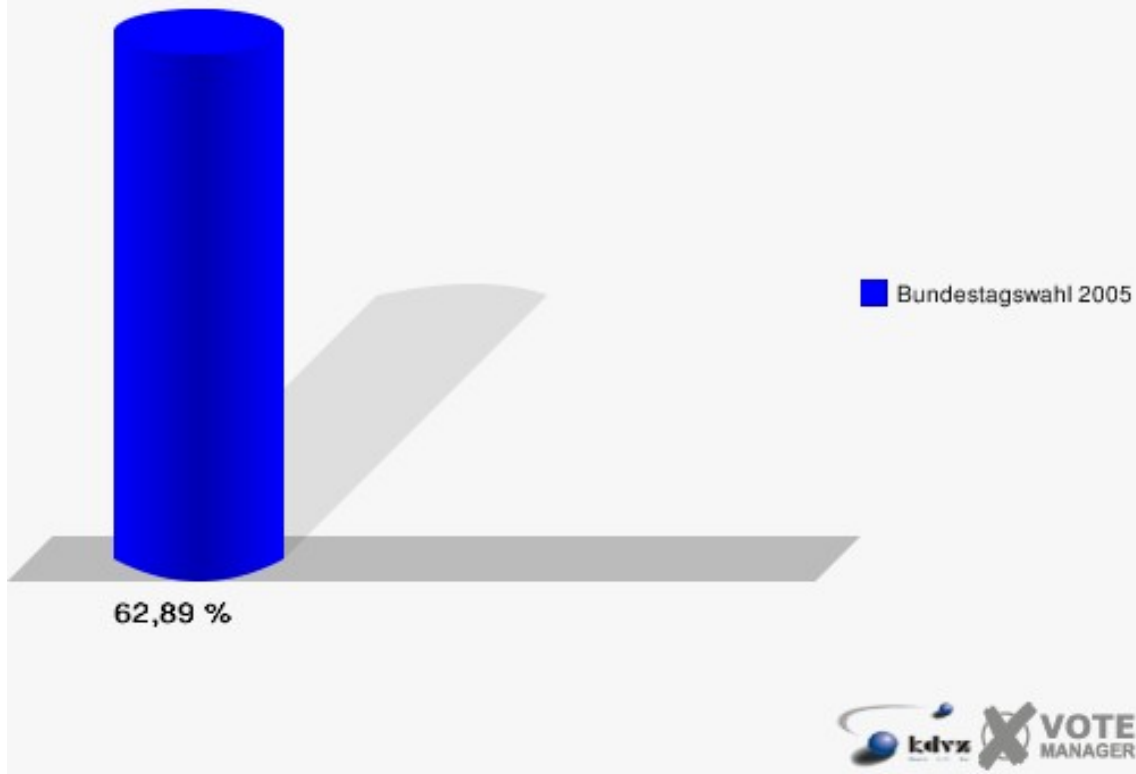

Gemeinde Weilerswist
Bundestagswahl 18.09.2005
Wahlbeteiligung Müggenh.-Neuk.-Schwarzrm.

Vernich

	Erststimmen		Zweitstimmen	
Wahlberechtigte	2.411		2.411	
Wähler/innen	1.431	59,35 %	1.431	59,35 %
ungültige Stimmen	22	1,54 %	21	1,47 %
gültige Stimmen	1.409	98,46 %	1.410	98,53 %
Kühn-Mengel, SPD	614	43,58 %	539	38,23 %
Dr. Dr.Bauer, CDU	580	41,16 %	449	31,84 %
Molitor, FDP	74	5,25 %	186	13,19 %
Bell, GRÜNE	55	3,90 %	111	7,87 %
Faber, DIE LINKE	65	4,61 %	81	5,74 %
REP	---	---	7	0,50 %
Tierschutzpartei	---	---	7	0,50 %
Motter, NPD	14	0,99 %	10	0,71 %
FAMILIE	---	---	9	0,64 %
DIE GRAUEN	---	---	7	0,50 %
PBC	---	---	2	0,14 %
ZENTRUM	---	---	0	0,00 %
BÜSO	---	---	0	0,00 %
Deutschland	---	---	1	0,07 %
MLPD	---	---	0	0,00 %
PSG	---	---	1	0,07 %
Sahin, Sahin, Naci	7	0,50 %	---	---