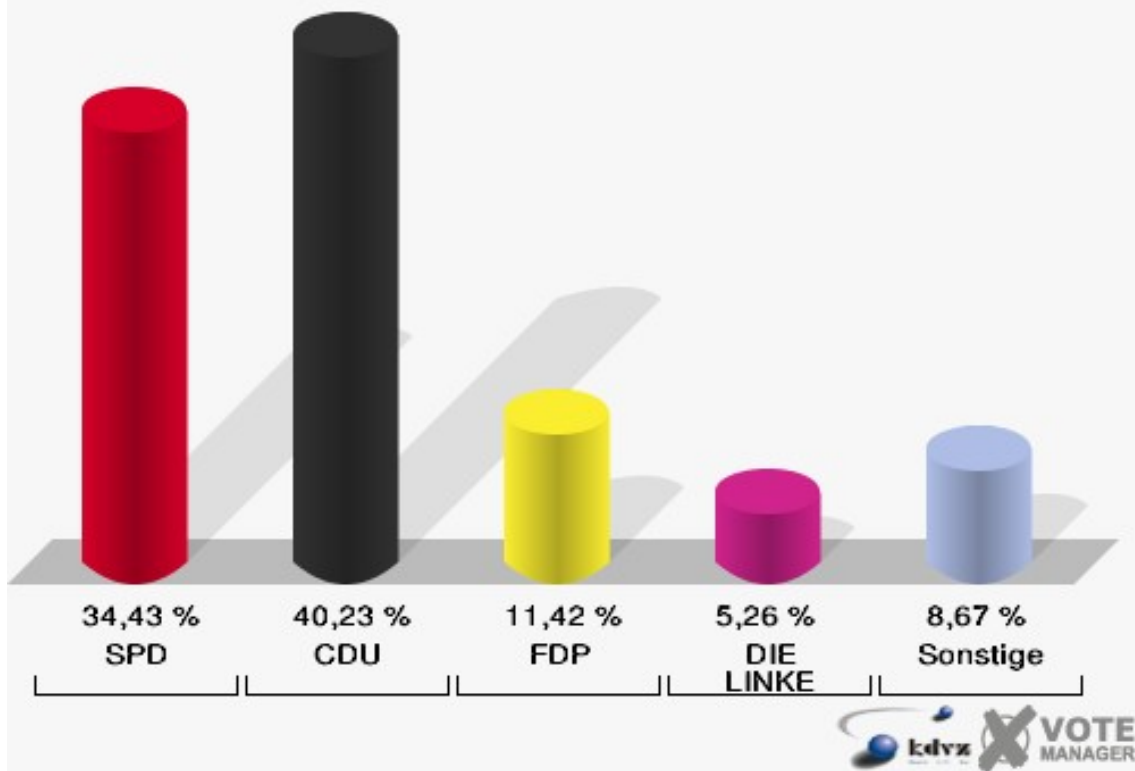

Gemeinde Weilerswist

Bundestagswahl 18.09.2005

Zweitstimmen Briefwahlbezirk I