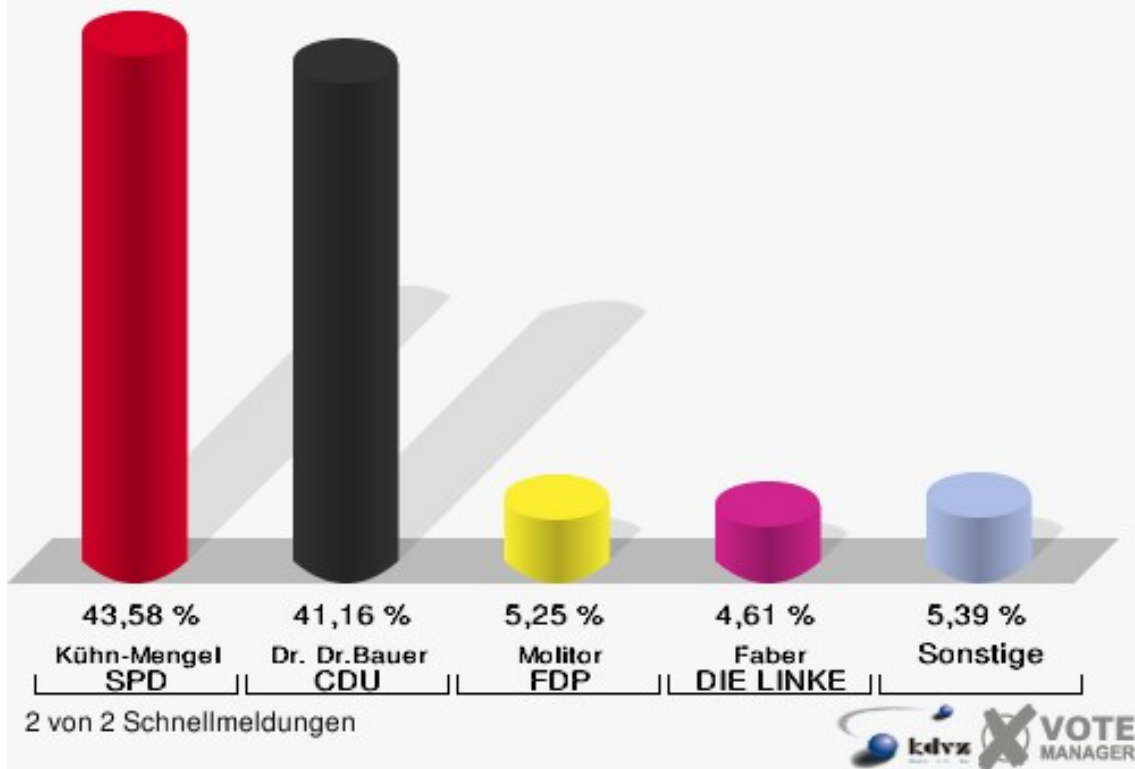

Gemeinde Weilerswist

Bundestagswahl 18.09.2005

Erststimmen Vernich