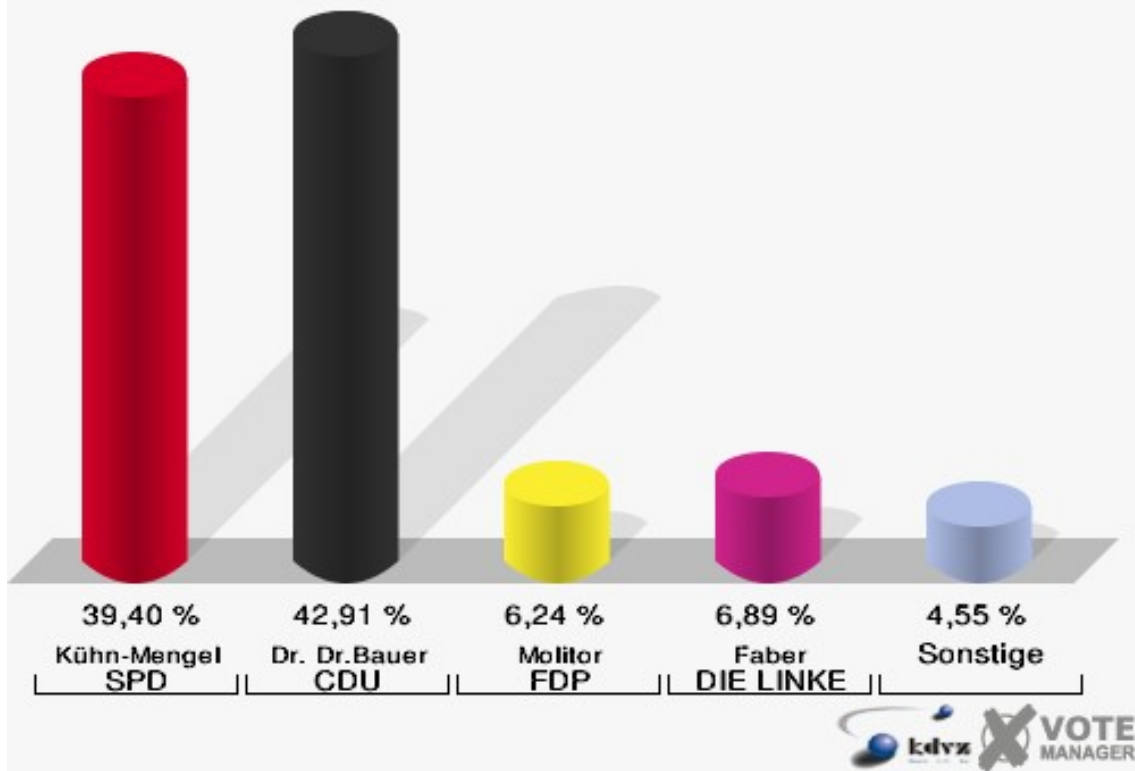

Gemeinde Weilerswist
Bundestagswahl 18.09.2005
Erststimmen Kindergarten Derkum 009.1