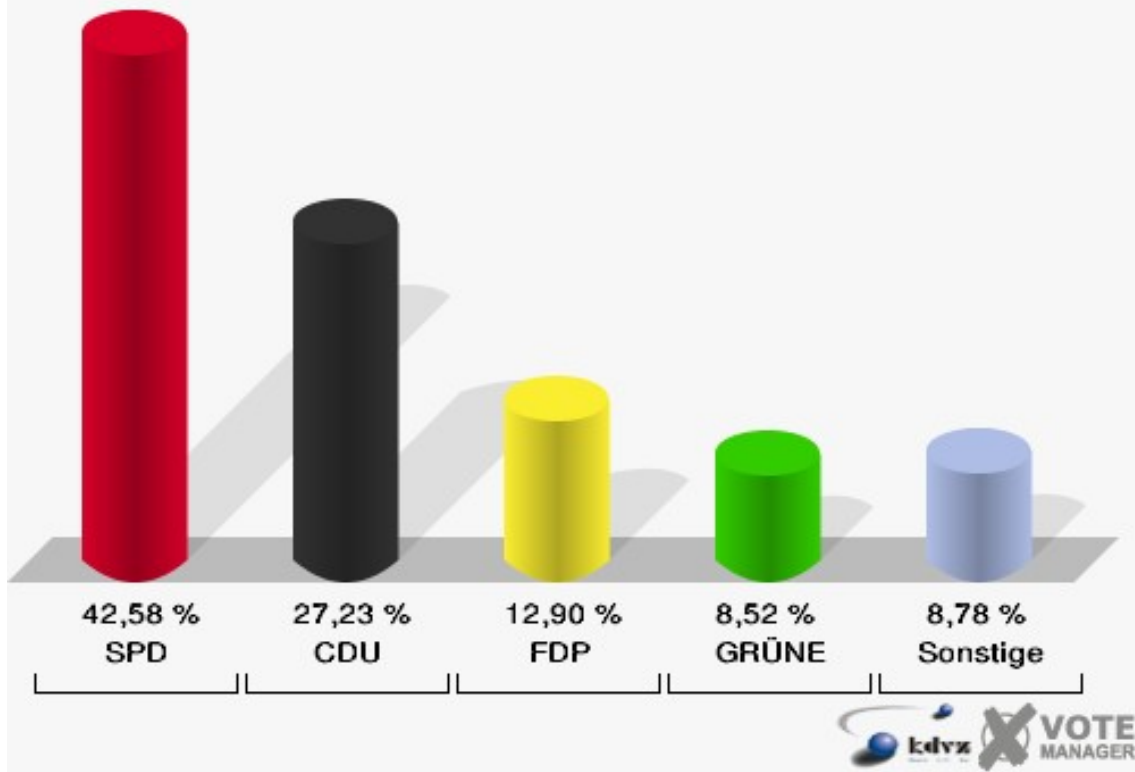

Gemeinde Weilerswist
Bundestagswahl 18.09.2005
Zweitstimmen Grundschule Weilerswist 001.1