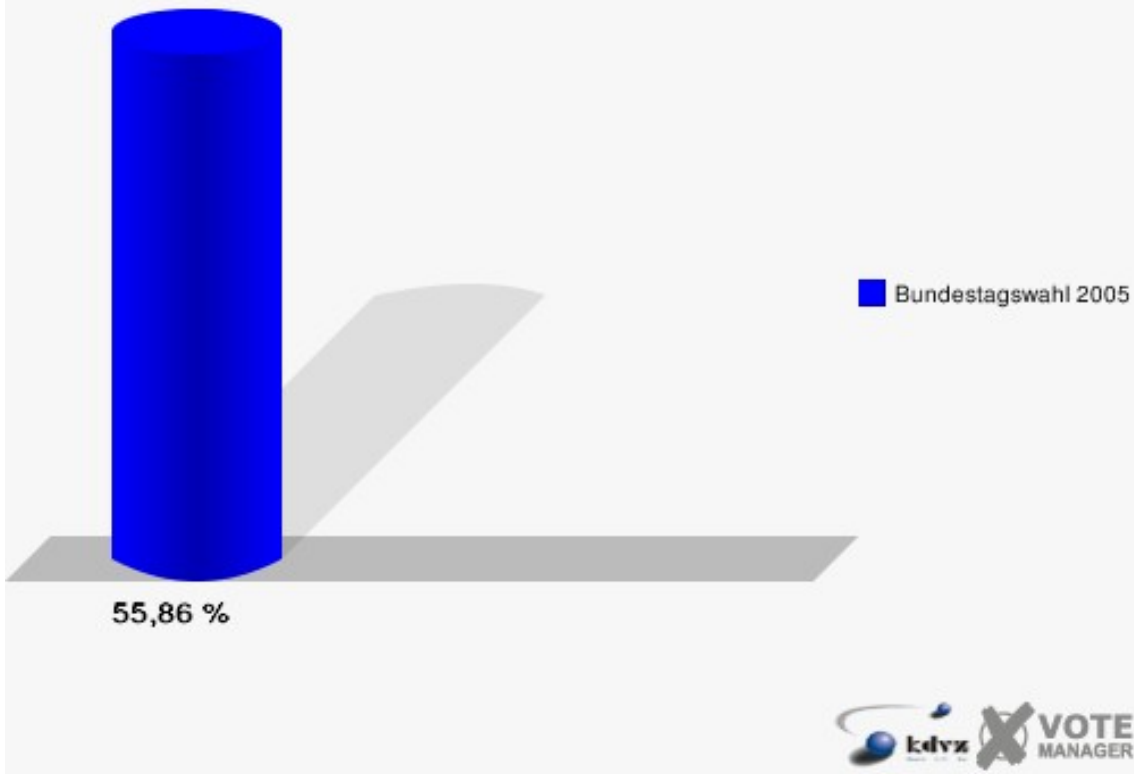

Gemeinde Weilerswist
Bundestagswahl 18.09.2005
Wahlbeteiligung Gesamtschule Weilerswist 003.1

Gesamtschule Weilerswist 004.1

	Erststimmen		Zweitstimmen	
Wahlberechtigte	1.228		1.228	
Wähler/innen	759	61,81 %	759	61,81 %
ungültige Stimmen	8	1,05 %	5	0,66 %
gültige Stimmen	751	98,95 %	754	99,34 %
Kühn-Mengel, SPD	350	46,60 %	319	42,31 %
Dr. Dr.Bauer, CDU	285	37,95 %	233	30,90 %
Molitor, FDP	34	4,53 %	91	12,07 %
Bell, GRÜNE	28	3,73 %	52	6,90 %
Faber, DIE LINKE	42	5,59 %	42	5,57 %
REP	---	---	1	0,13 %
Tierschutzpartei	---	---	1	0,13 %
Motter, NPD	8	1,07 %	6	0,80 %
FAMILIE	---	---	4	0,53 %
DIE GRAUEN	---	---	4	0,53 %
PBC	---	---	0	0,00 %
ZENTRUM	---	---	0	0,00 %
BÜSO	---	---	0	0,00 %
Deutschland	---	---	0	0,00 %
MLPD	---	---	0	0,00 %
PSG	---	---	1	0,13 %
Sahin, Sahin, Naci	4	0,53 %	---	---