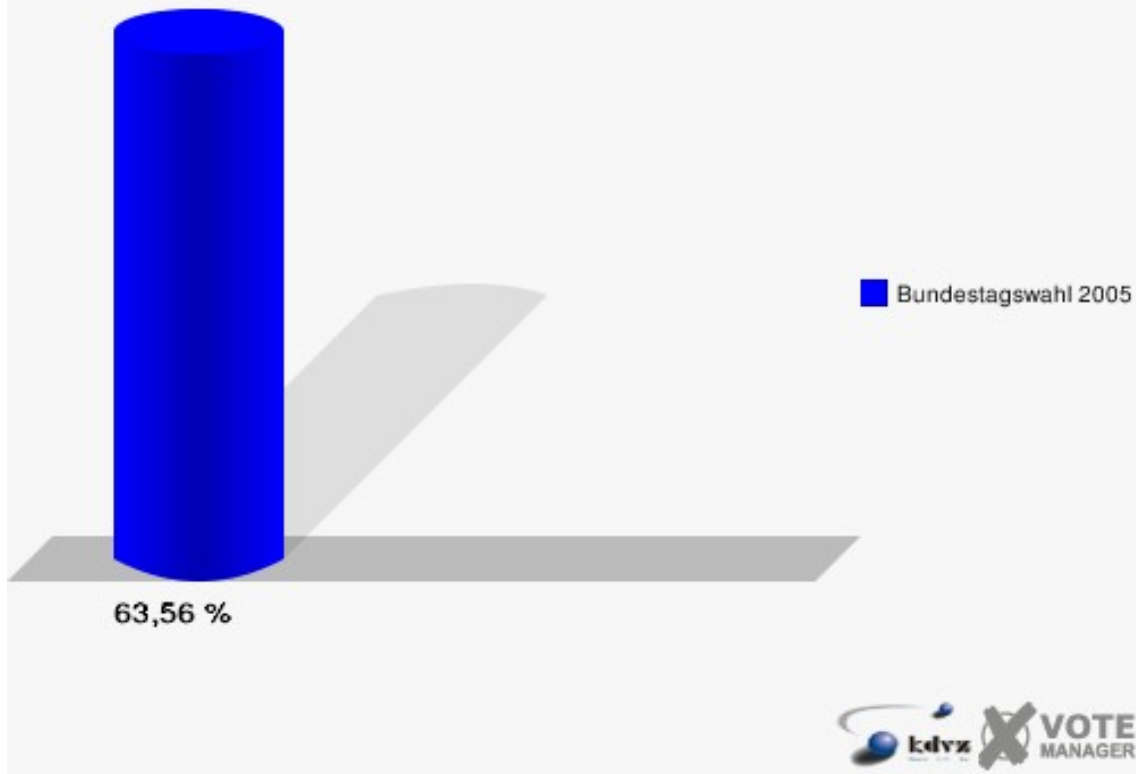

Gemeinde Weilerswist
Bundestagswahl 18.09.2005
Wahlbeteiligung Grundschule Lommersum 010.1