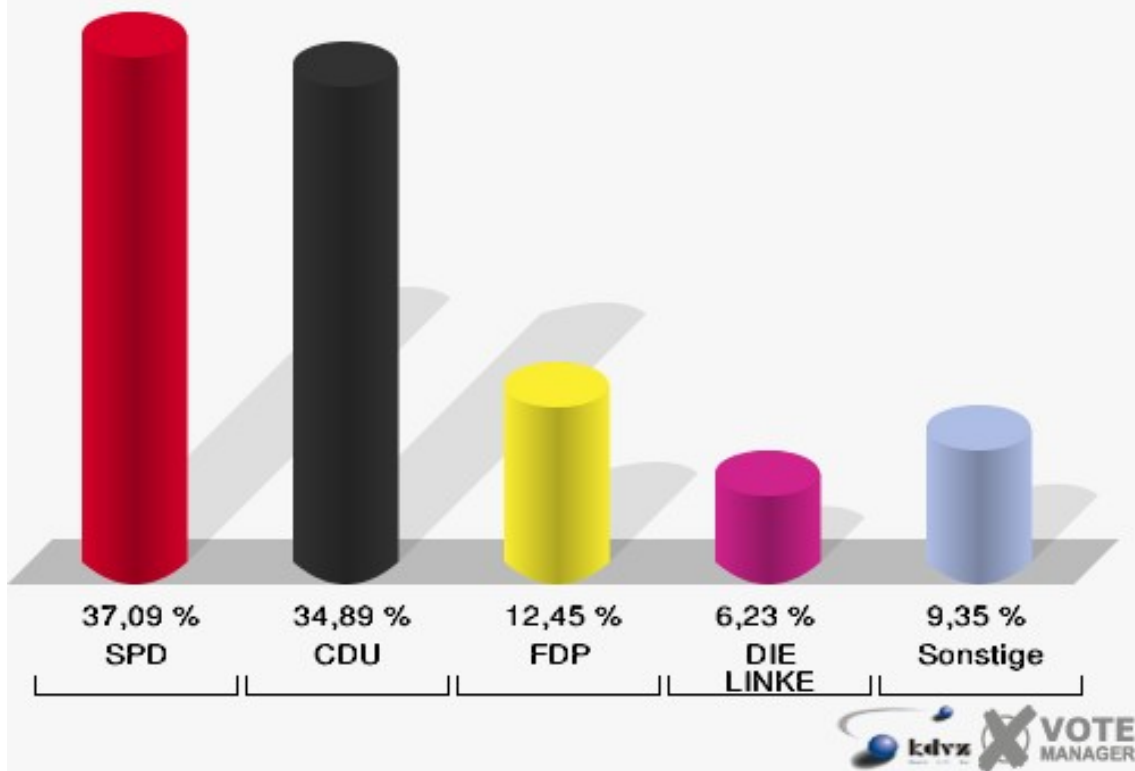

Gemeinde Weilerswist
Bundestagswahl 18.09.2005
Zweitstimmen Kindergarten Derkum 009.1