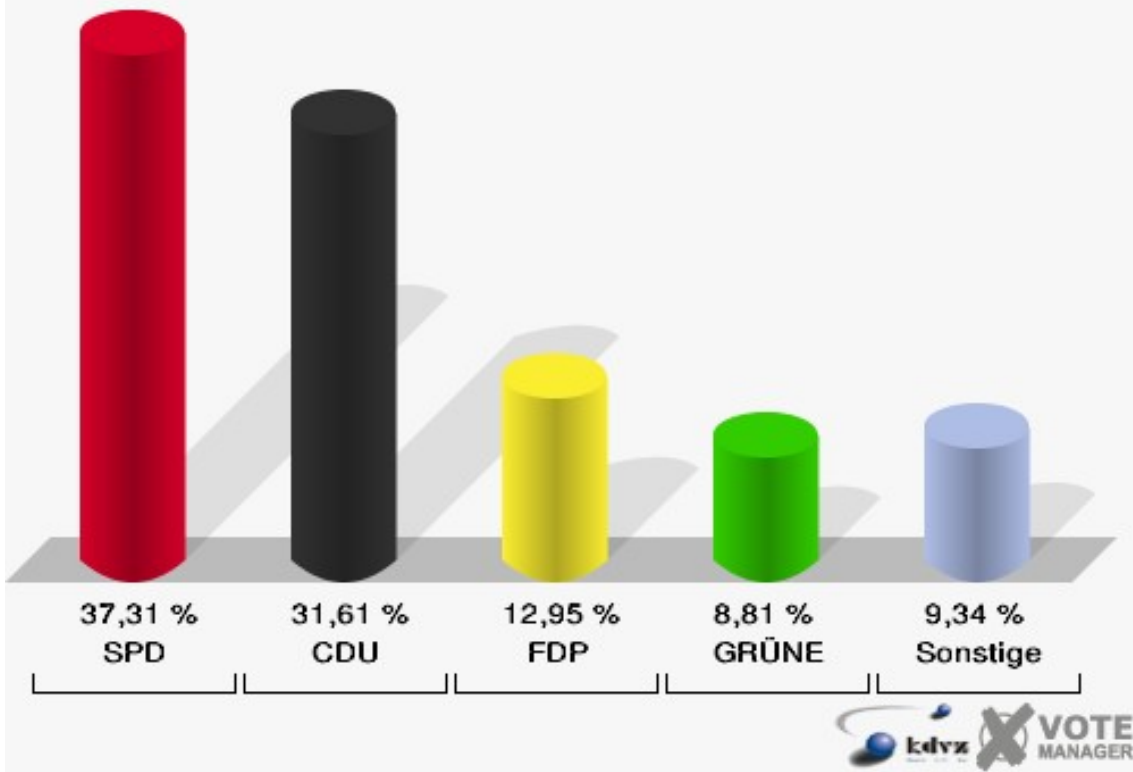

Gemeinde Weilerswist
Bundestagswahl 18.09.2005
Zweitstimmen Grundschule Weilerswist 002.1