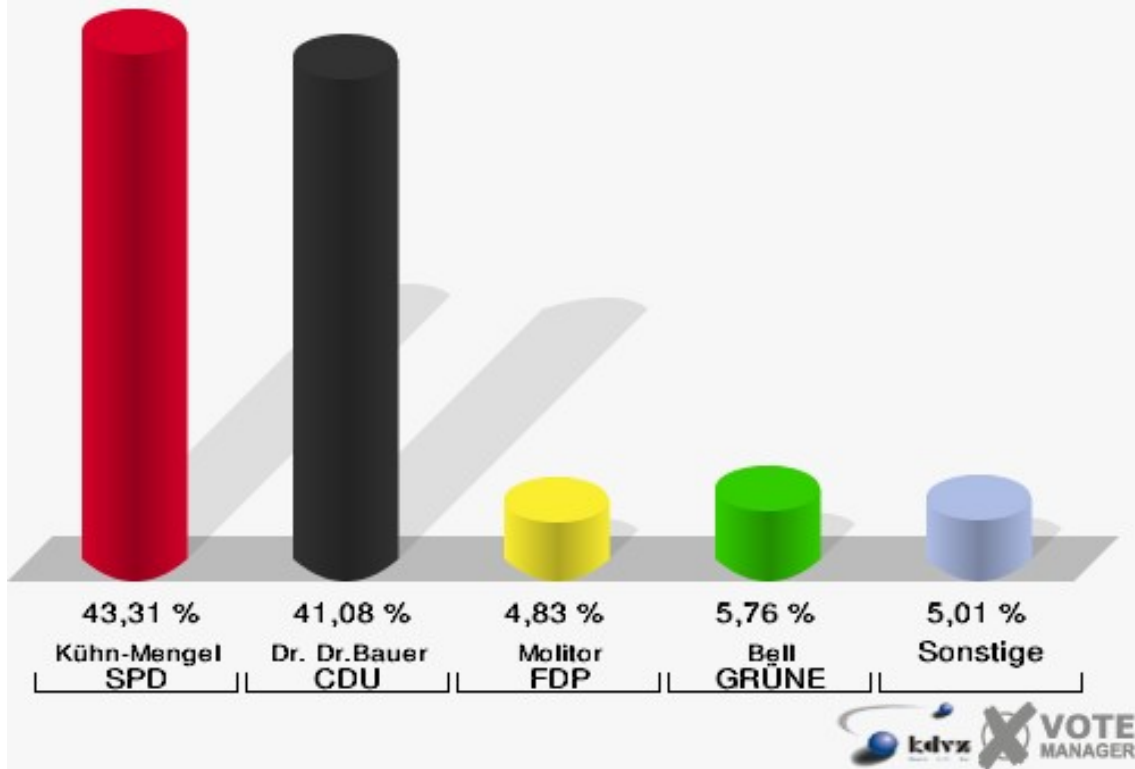

Gemeinde Weilerswist
Bundestagswahl 18.09.2005
Erststimmen Kindergarten Vernich 006.1