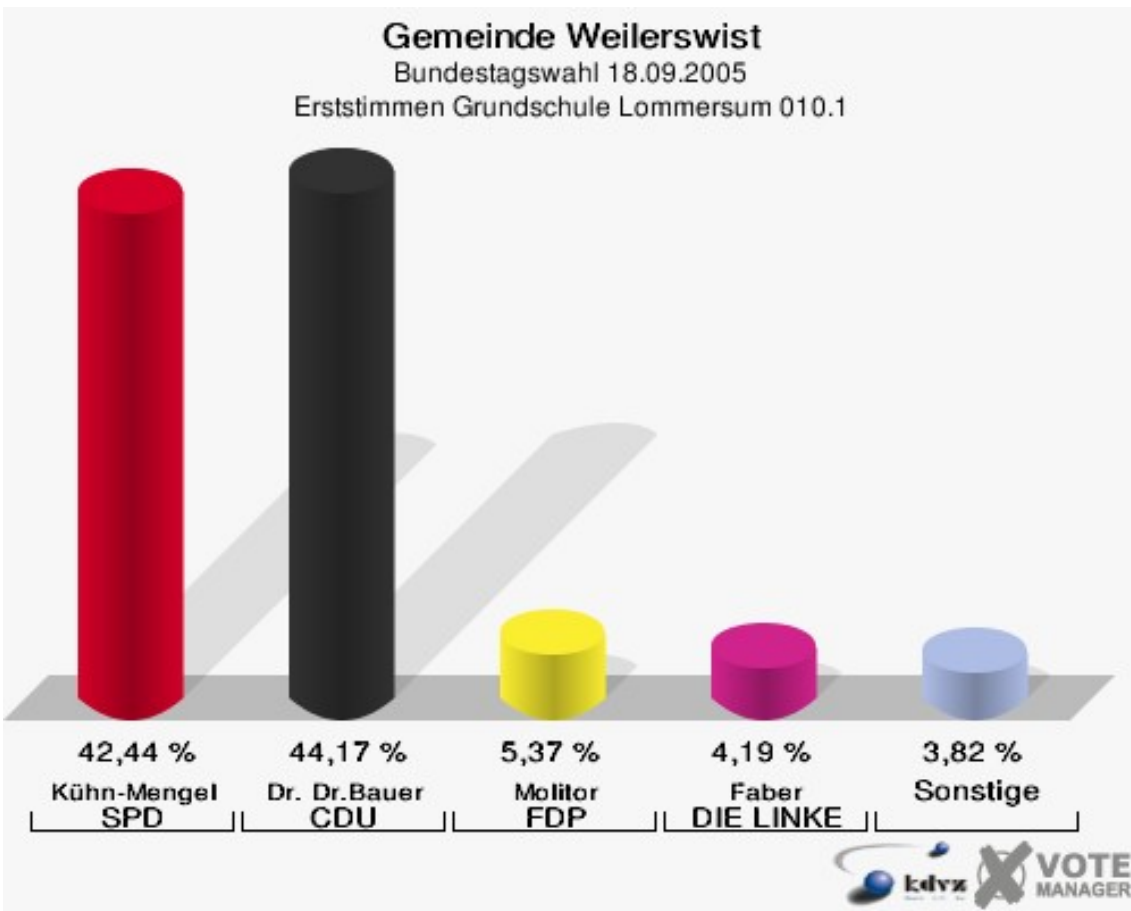

**Gemeinde Weilerswist**  
Bundestagswahl 18.09.2005  
Erststimmen Kindergarten Derkum 009.1

**Gemeinde Weilerswist**  
Bundestagswahl 18.09.2005  
Zweitstimmen Kindergarten Derkum 009.1

**Gemeinde Weilerswist**  
Bundestagswahl 18.09.2005  
Wahlbeteiligung Kindergarten Derkum 009.1

## Grundschule Lommersum 010.1

	Erststimmen		Zweitstimmen	
Wahlberechtigte	1.770		1.770	
Wähler/innen	1.125	63,56 %	1.125	63,56 %
ungültige Stimmen	27	2,40 %	23	2,04 %
gültige Stimmen	1.098	97,60 %	1.102	97,96 %
Kühn-Mengel, SPD	466	42,44 %	421	38,20 %
Dr. Dr.Bauer, CDU	485	44,17 %	399	36,21 %
Molitor, FDP	59	5,37 %	140	12,70 %
Bell, GRÜNE	30	2,73 %	72	6,53 %
Faber, DIE LINKE	46	4,19 %	42	3,81 %
REP	---	---	1	0,09 %
Tierschutzpartei	---	---	6	0,54 %
Motter, NPD	9	0,82 %	9	0,82 %
FAMILIE	---	---	5	0,45 %
DIE GRAUEN	---	---	4	0,36 %
PBC	---	---	2	0,18 %
ZENTRUM	---	---	0	0,00 %
BÜSO	---	---	0	0,00 %
Deutschland	---	---	0	0,00 %
MLPD	---	---	0	0,00 %
PSG	---	---	1	0,09 %
Sahin, Sahin, Naci	3	0,27 %	---	---