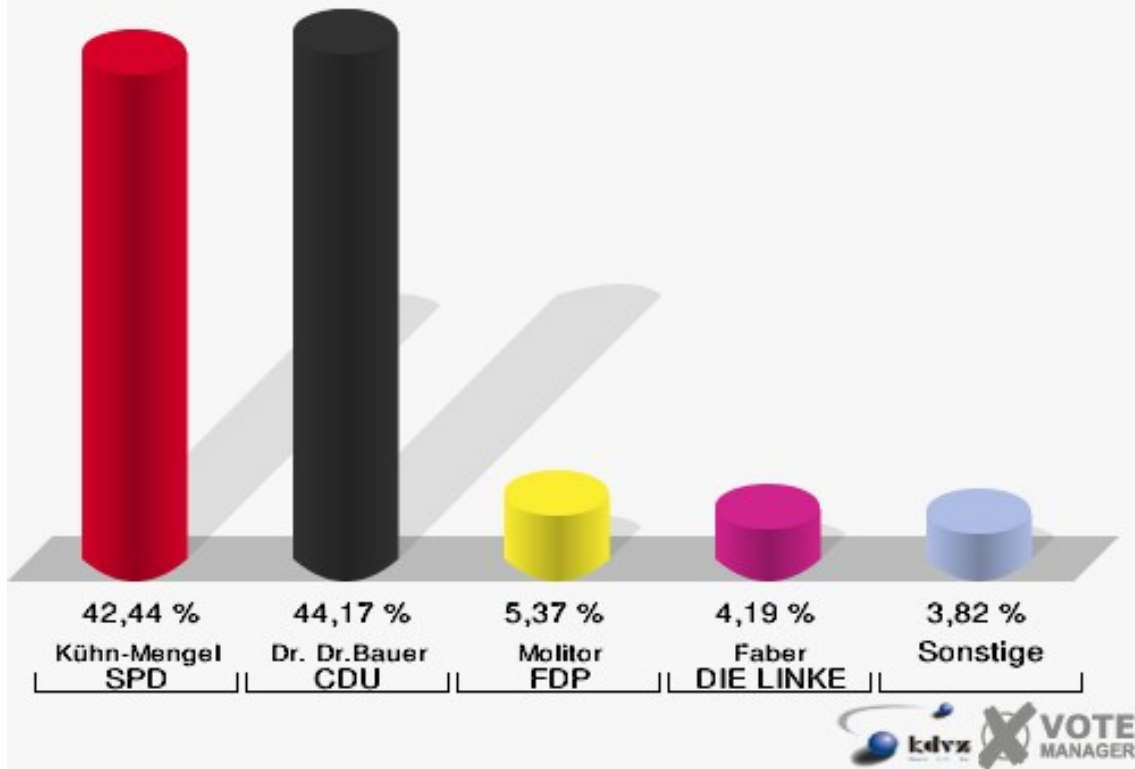

Gemeinde Weilerswist
Bundestagswahl 18.09.2005
Erststimmen Lommersum-Bodenheim