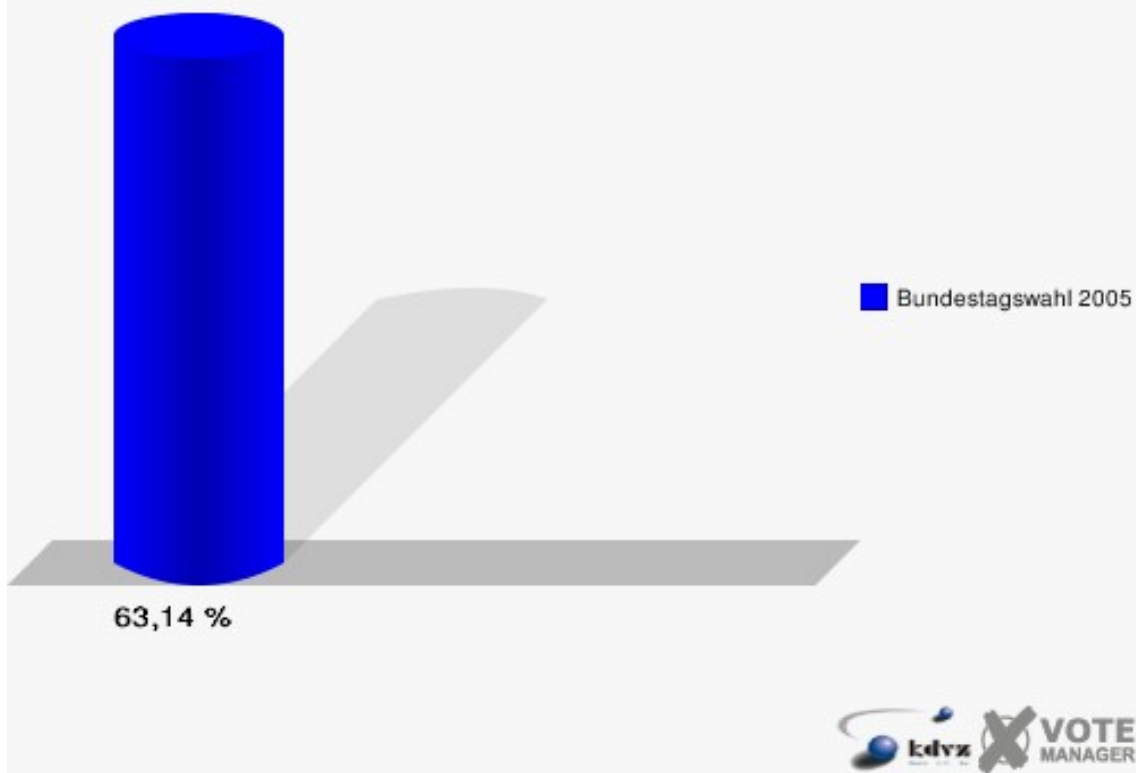

Gemeinde Weilerswist
Bundestagswahl 18.09.2005
Wahlbeteiligung Derkum-Ottenheim-Hausweiler

Lommersum-Bodenheim

	Erststimmen		Zweitstimmen	
Wahlberechtigte	1.770		1.770	
Wähler/innen	1.125	63,56 %	1.125	63,56 %
ungültige Stimmen	27	2,40 %	23	2,04 %
gültige Stimmen	1.098	97,60 %	1.102	97,96 %
Kühn-Mengel, SPD	466	42,44 %	421	38,20 %
Dr. Dr.Bauer, CDU	485	44,17 %	399	36,21 %
Molitor, FDP	59	5,37 %	140	12,70 %
Bell, GRÜNE	30	2,73 %	72	6,53 %
Faber, DIE LINKE	46	4,19 %	42	3,81 %
REP	---	---	1	0,09 %
Tierschutzpartei	---	---	6	0,54 %
Motter, NPD	9	0,82 %	9	0,82 %
FAMILIE	---	---	5	0,45 %
DIE GRAUEN	---	---	4	0,36 %
PBC	---	---	2	0,18 %
ZENTRUM	---	---	0	0,00 %
BÜSO	---	---	0	0,00 %
Deutschland	---	---	0	0,00 %
MLPD	---	---	0	0,00 %
PSG	---	---	1	0,09 %
Sahin, Sahin, Naci	3	0,27 %	---	---