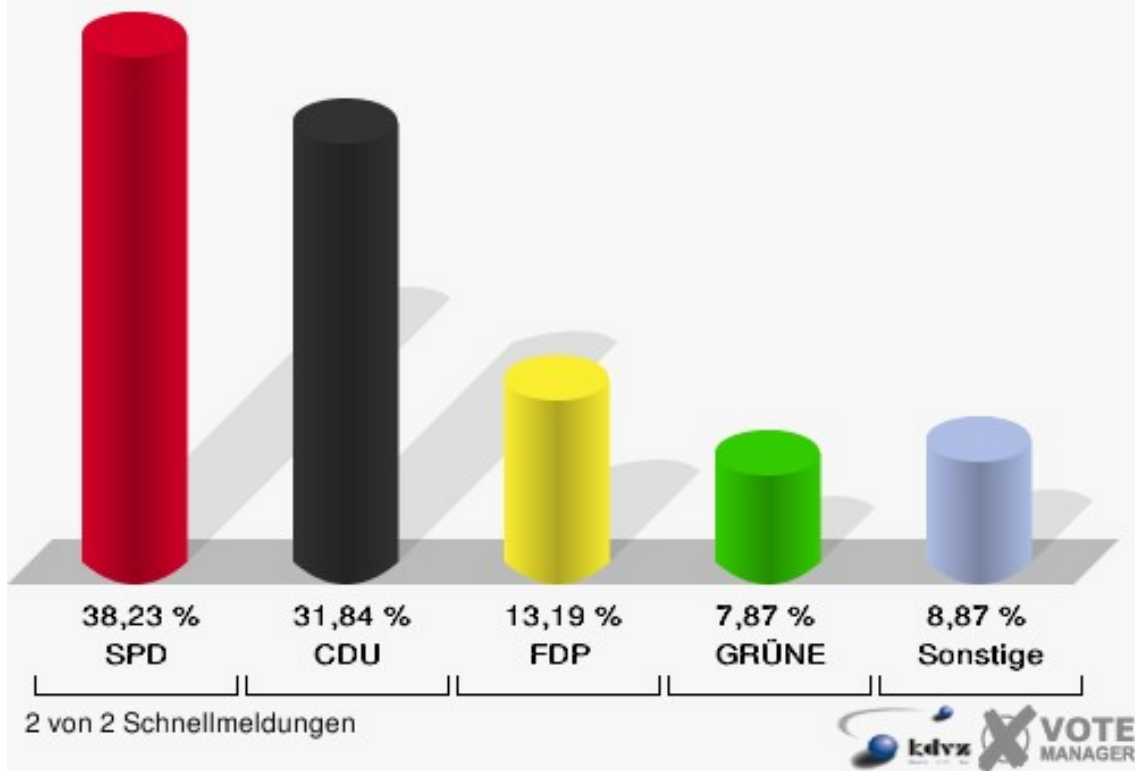

### Gemeinde Weilerswist

Bundestagswahl 18.09.2005

Erststimmen Vernich

### Gemeinde Weilerswist

Bundestagswahl 18.09.2005

Zweitstimmen Vernich

**Gemeinde Weilerswist**  
Bundestagswahl 18.09.2005  
Wahlbeteiligung Vernich