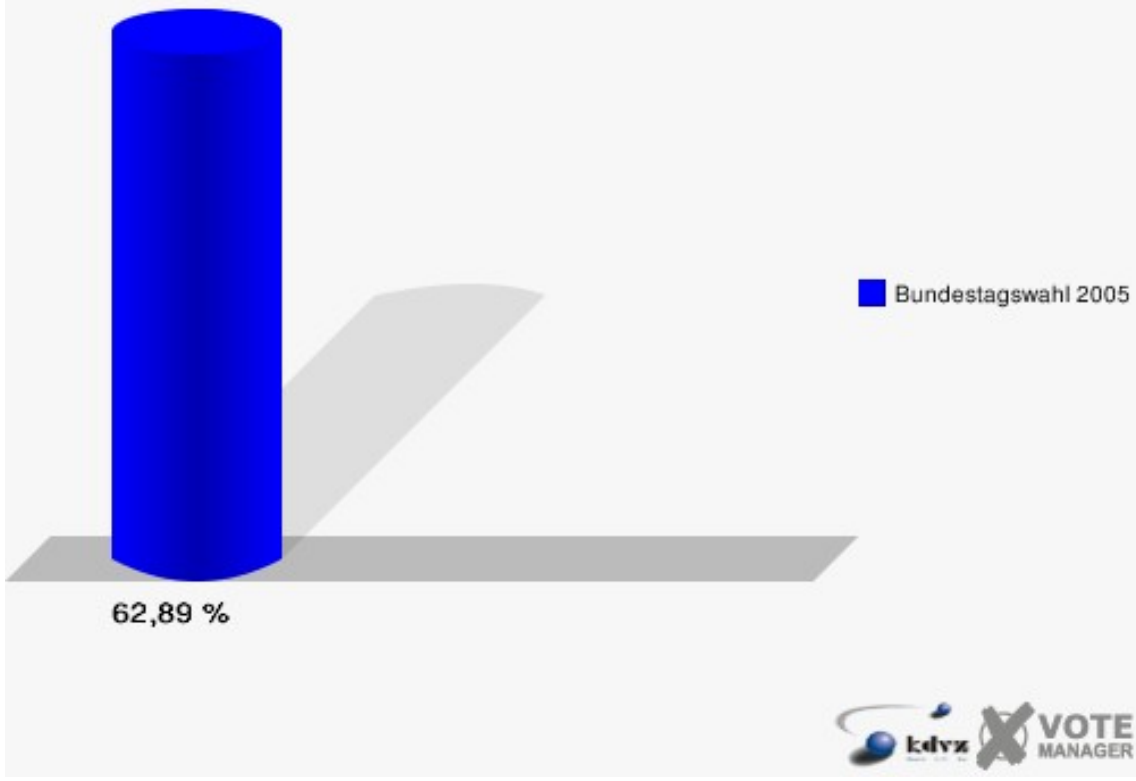

Gemeinde Weilerswist
Bundestagswahl 18.09.2005
Wahlbeteiligung Kindergarten Müggenhausen 008.1

Kindergarten Derkum 009.1

	Erststimmen		Zweitstimmen	
Wahlberechtigte	1.237		1.237	
Wähler/innen	781	63,14 %	781	63,14 %
ungültige Stimmen	12	1,54 %	10	1,28 %
gültige Stimmen	769	98,46 %	771	98,72 %
Kühn-Mengel, SPD	303	39,40 %	286	37,09 %
Dr. Dr.Bauer, CDU	330	42,91 %	269	34,89 %
Molitor, FDP	48	6,24 %	96	12,45 %
Bell, GRÜNE	20	2,60 %	40	5,19 %
Faber, DIE LINKE	53	6,89 %	48	6,23 %
REP	---	---	4	0,52 %
Tierschutzpartei	---	---	5	0,65 %
Motter, NPD	10	1,30 %	10	1,30 %
FAMILIE	---	---	6	0,78 %
DIE GRAUEN	---	---	4	0,52 %
PBC	---	---	0	0,00 %
ZENTRUM	---	---	2	0,26 %
BÜSO	---	---	0	0,00 %
Deutschland	---	---	1	0,13 %
MLPD	---	---	0	0,00 %
PSG	---	---	0	0,00 %
Sahin, Sahin, Naci	5	0,65 %	---	---