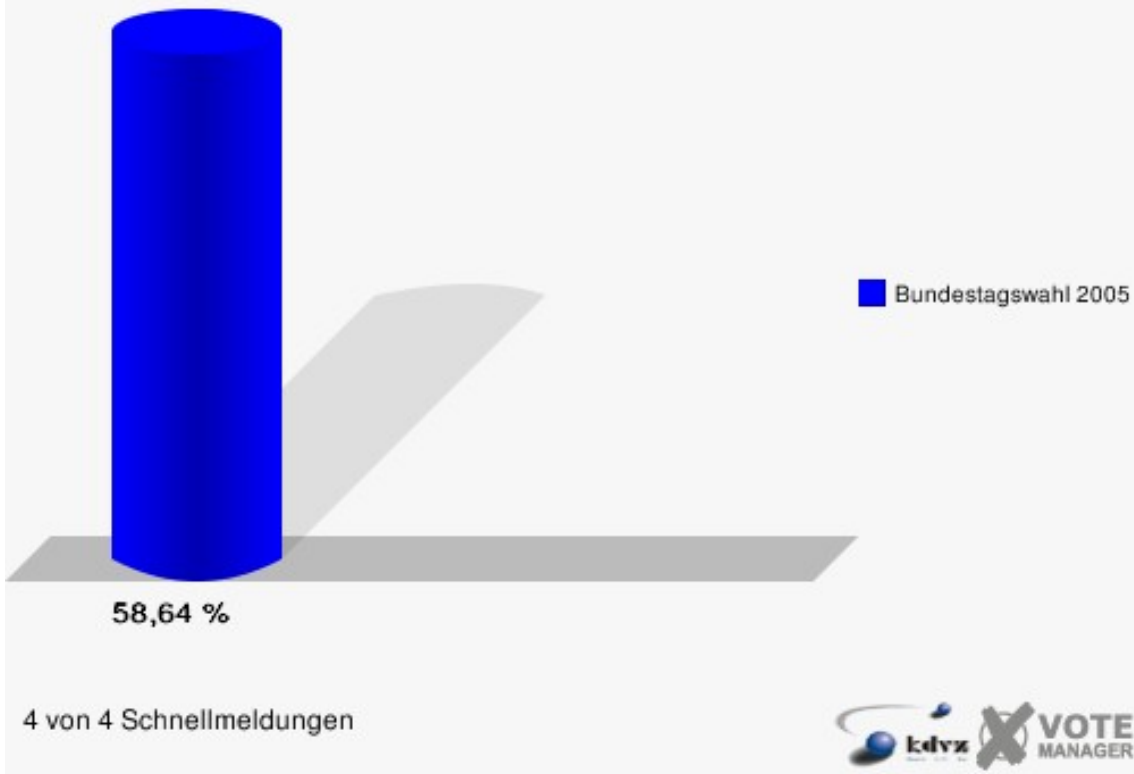

Gemeinde Weilerswist
Bundestagswahl 18.09.2005
Wahlbeteiligung Weilerswist