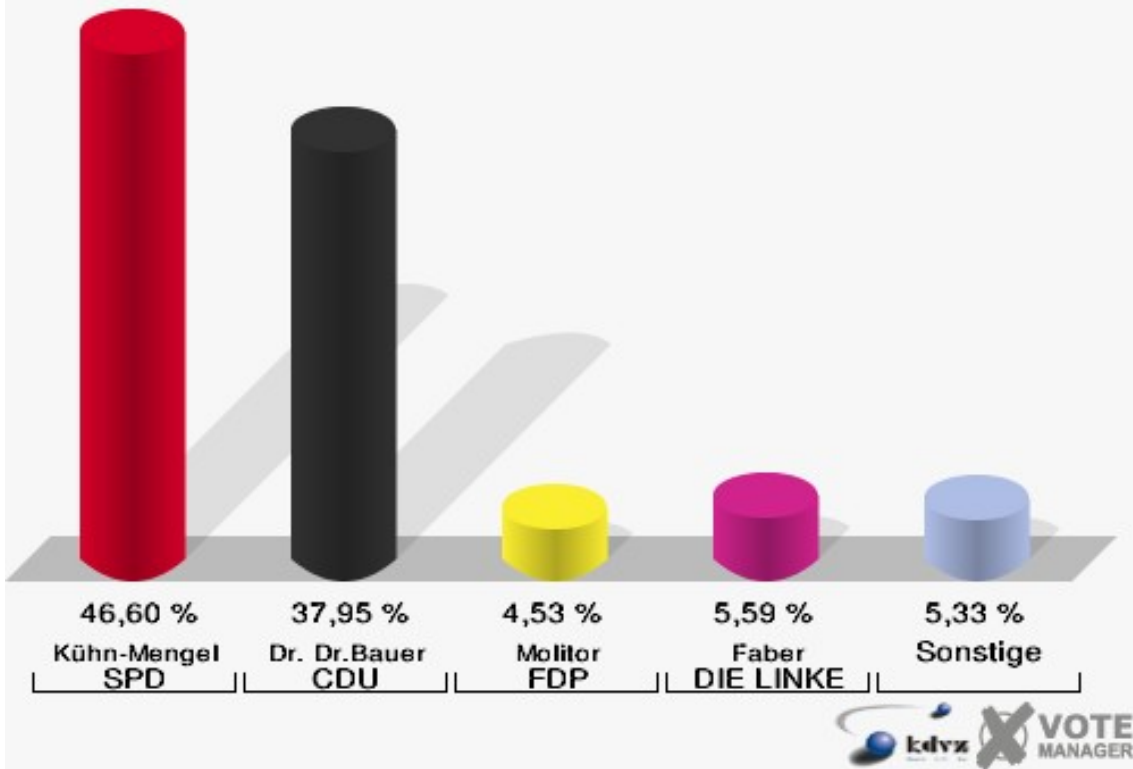

Gemeinde Weilerswist
Bundestagswahl 18.09.2005
Erststimmen Gesamtschule Weilerswist 004.1