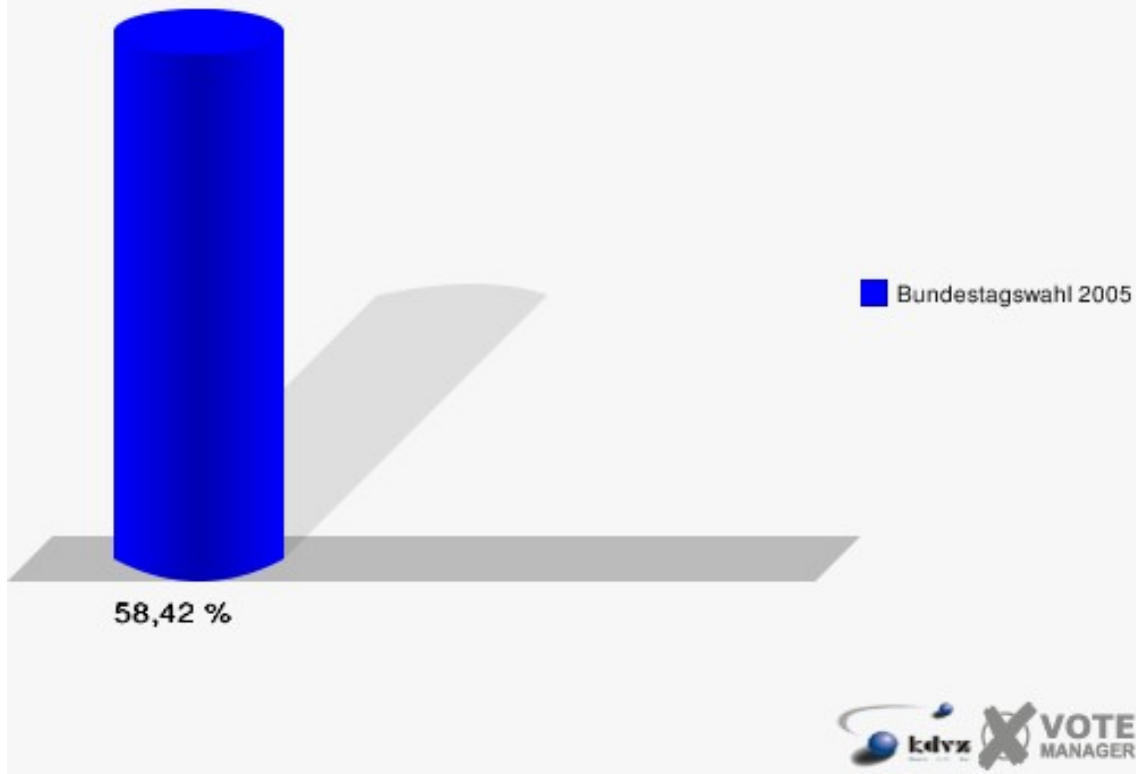

Gemeinde Weilerswist
Bundestagswahl 18.09.2005
Wahlbeteiligung Kindergarten Vernich 005.1

Kindergarten Vernich 006.1

	Erststimmen		Zweitstimmen	
Wahlberechtigte	896		896	
Wähler/innen	546	60,94 %	546	60,94 %
ungültige Stimmen	8	1,47 %	11	2,01 %
gültige Stimmen	538	98,53 %	535	97,99 %
Kühn-Mengel, SPD	233	43,31 %	194	36,26 %
Dr. Dr.Bauer, CDU	221	41,08 %	172	32,15 %
Molitor, FDP	26	4,83 %	69	12,90 %
Bell, GRÜNE	31	5,76 %	55	10,28 %
Faber, DIE LINKE	21	3,90 %	27	5,05 %
REP	---	---	2	0,37 %
Tierschutzpartei	---	---	2	0,37 %
Motter, NPD	4	0,74 %	4	0,75 %
FAMILIE	---	---	5	0,93 %
DIE GRAUEN	---	---	3	0,56 %
PBC	---	---	1	0,19 %
ZENTRUM	---	---	0	0,00 %
BÜSO	---	---	0	0,00 %
Deutschland	---	---	0	0,00 %
MLPD	---	---	0	0,00 %
PSG	---	---	1	0,19 %
Sahin, Sahin, Naci	2	0,37 %	---	---