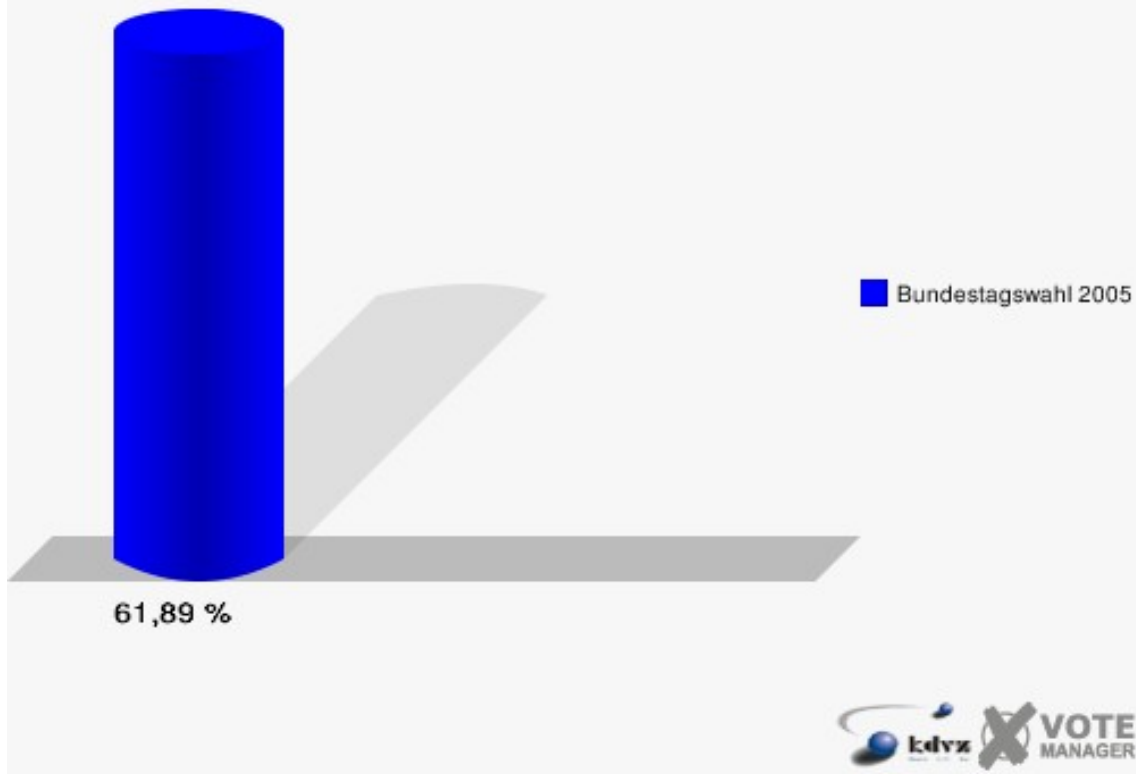

Gemeinde Weilerswist
Bundestagswahl 18.09.2005
Wahlbeteiligung Grundschule Metternich 007.1

Kindergarten Muggenhausen 008.1

	Erststimmen		Zweitstimmen	
Wahlberechtigte	388		388	
Wähler/innen	244	62,89 %	244	62,89 %
ungültige Stimmen	5	2,05 %	6	2,46 %
gültige Stimmen	239	97,95 %	238	97,54 %
Kühn-Mengel, SPD	67	28,03 %	65	27,31 %
Dr. Dr.Bauer, CDU	138	57,74 %	101	42,44 %
Molitor, FDP	14	5,86 %	45	18,91 %
Bell, GRÜNE	7	2,93 %	11	4,62 %
Faber, DIE LINKE	5	2,09 %	5	2,10 %
REP	---	---	1	0,42 %
Tierschutzpartei	---	---	1	0,42 %
Motter, NPD	5	2,09 %	5	2,10 %
FAMILIE	---	---	3	1,26 %
DIE GRAUEN	---	---	1	0,42 %
PBC	---	---	0	0,00 %
ZENTRUM	---	---	0	0,00 %
BÜSO	---	---	0	0,00 %
Deutschland	---	---	0	0,00 %
MLPD	---	---	0	0,00 %
PSG	---	---	0	0,00 %
Sahin, Sahin, Naci	3	1,26 %	---	---