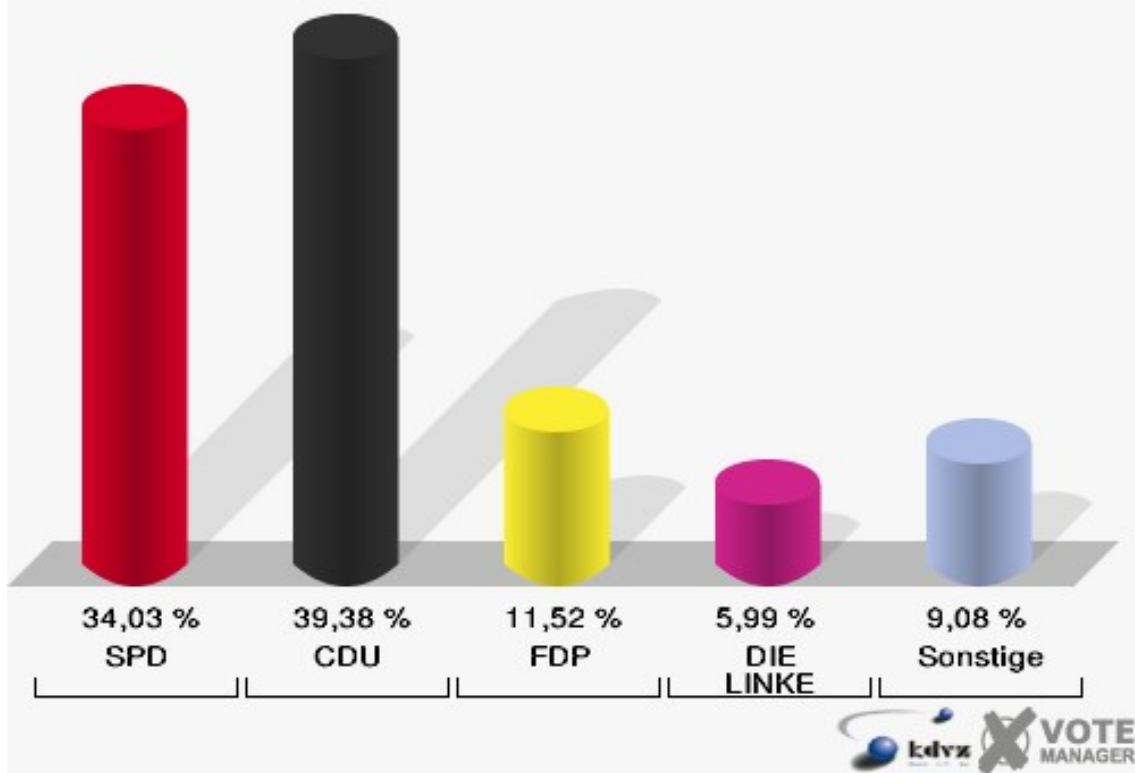

Gemeinde Weilerswist
Bundestagswahl 18.09.2005
Zweitstimmen Briefwahlbezirk II