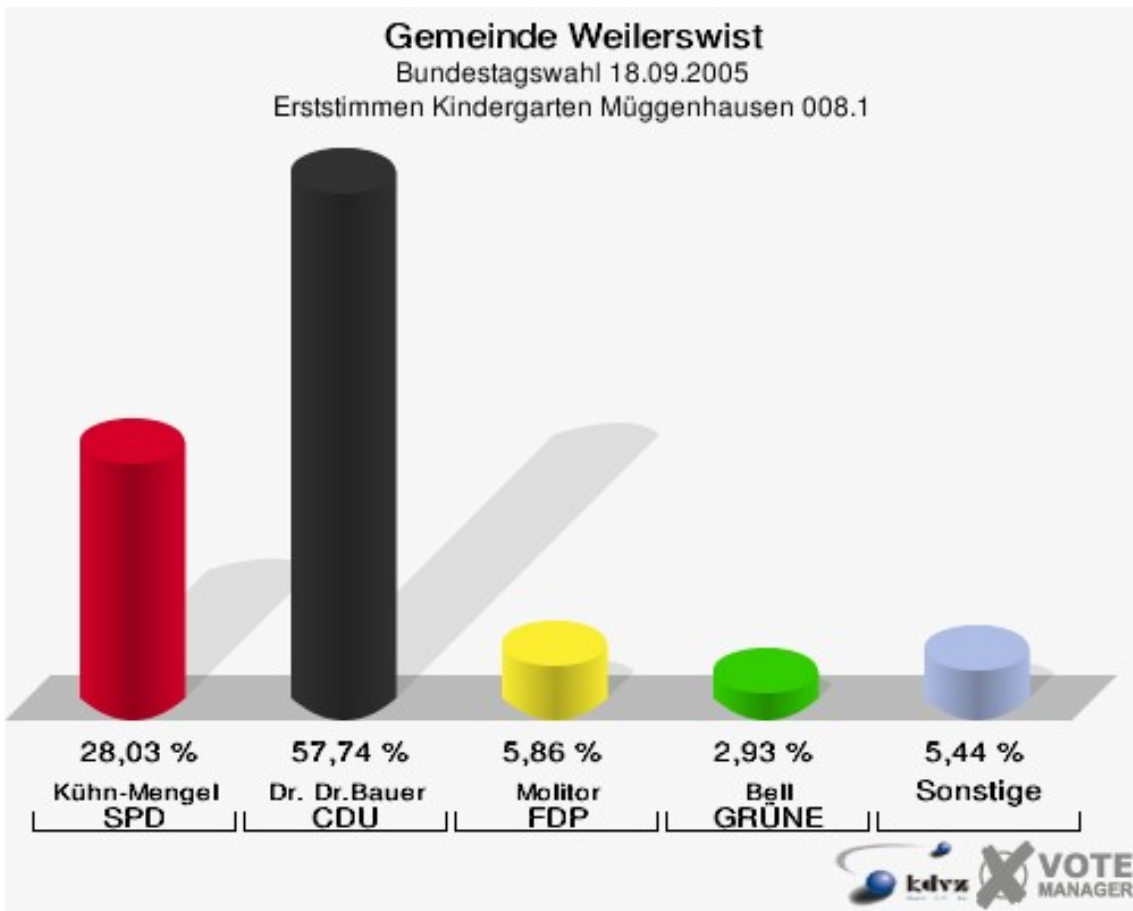

Kindergarten Muggenhausen 008.1

	Erststimmen		Zweitstimmen	
Wahlberechtigte	388		388	
Wähler/innen	244	62,89 %	244	62,89 %
ungültige Stimmen	5	2,05 %	6	2,46 %
gültige Stimmen	239	97,95 %	238	97,54 %
Kühn-Mengel, SPD	67	28,03 %	65	27,31 %
Dr. Dr.Bauer, CDU	138	57,74 %	101	42,44 %
Molitor, FDP	14	5,86 %	45	18,91 %
Bell, GRÜNE	7	2,93 %	11	4,62 %
Faber, DIE LINKE	5	2,09 %	5	2,10 %
REP	---	---	1	0,42 %
Tierschutzpartei	---	---	1	0,42 %
Motter, NPD	5	2,09 %	5	2,10 %
FAMILIE	---	---	3	1,26 %
DIE GRAUEN	---	---	1	0,42 %
PBC	---	---	0	0,00 %
ZENTRUM	---	---	0	0,00 %
BÜSO	---	---	0	0,00 %
Deutschland	---	---	0	0,00 %
MLPD	---	---	0	0,00 %
PSG	---	---	0	0,00 %
Sahin, Sahin, Naci	3	1,26 %	---	---