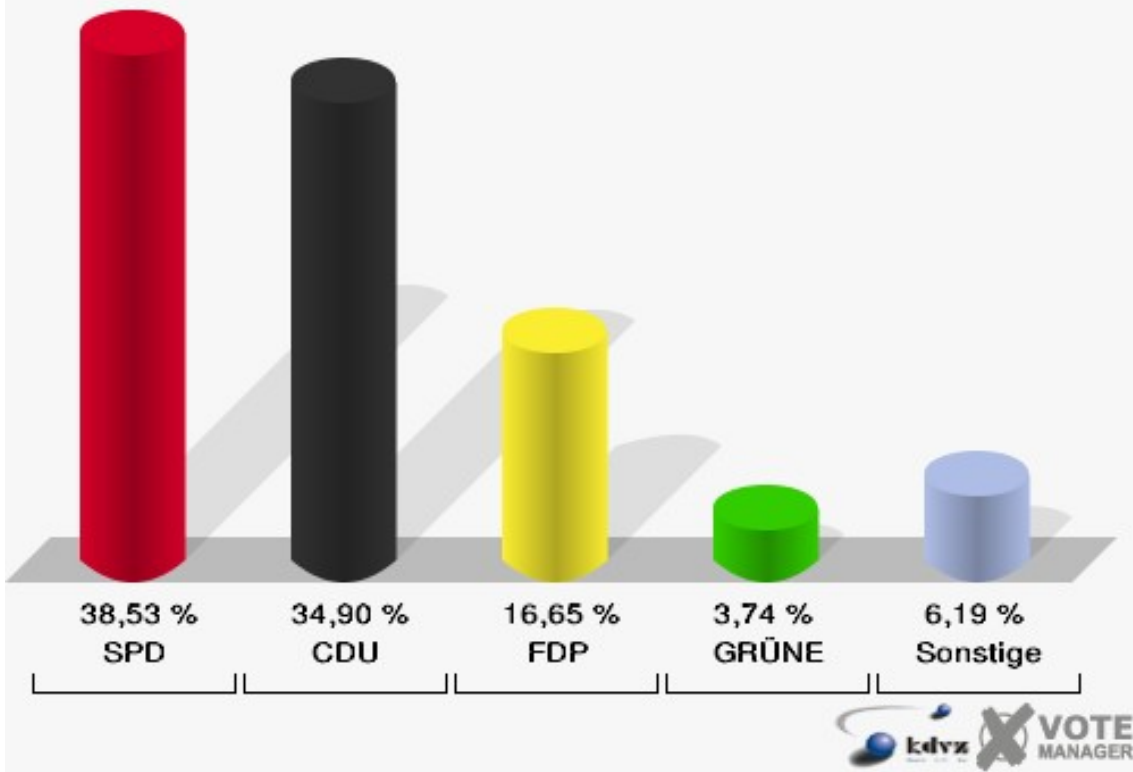

Gemeinde Weilerswist
Bundestagswahl 18.09.2005
Zweitstimmen Metternich