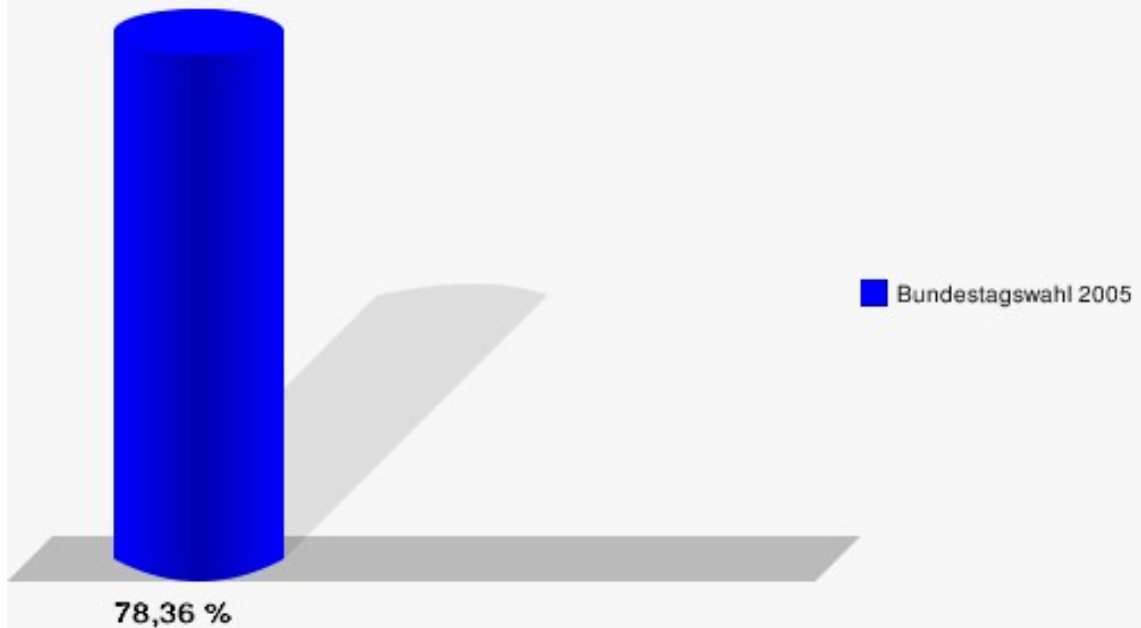

# Bundestagswahl

**Gemeinde Weilerswist**  
Bundestagswahl 18.09.2005  
Erststimmen Gesamtergebnis

**Gemeinde Weilerswist**  
Bundestagswahl 18.09.2005  
Zweitstimmen Gesamtergebnis

**Gemeinde Weilerswist**  
Bundestagswahl 18.09.2005  
Wahlbeteiligung Gesamtergebnis