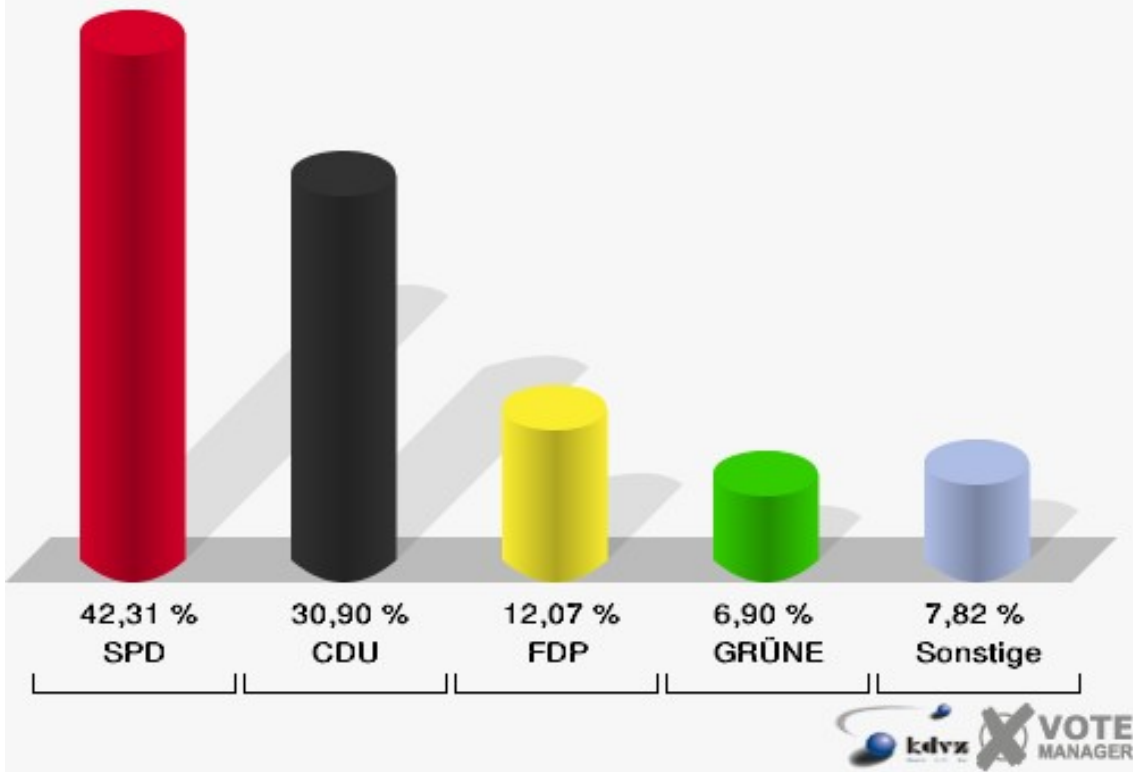

Gemeinde Weilerswist
Bundestagswahl 18.09.2005
Zweitstimmen Gesamtschule Weilerswist 004.1