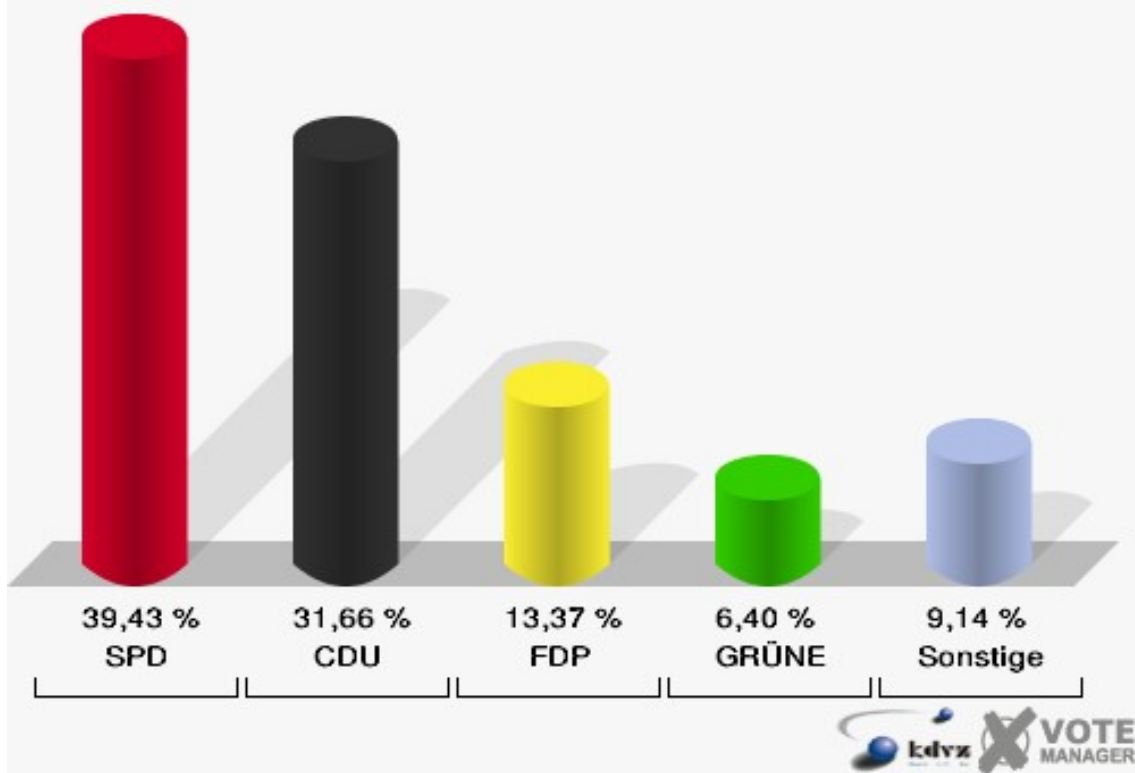

Gemeinde Weilerswist
Bundestagswahl 18.09.2005
Zweitstimmen Kindergarten Vernich 005.1