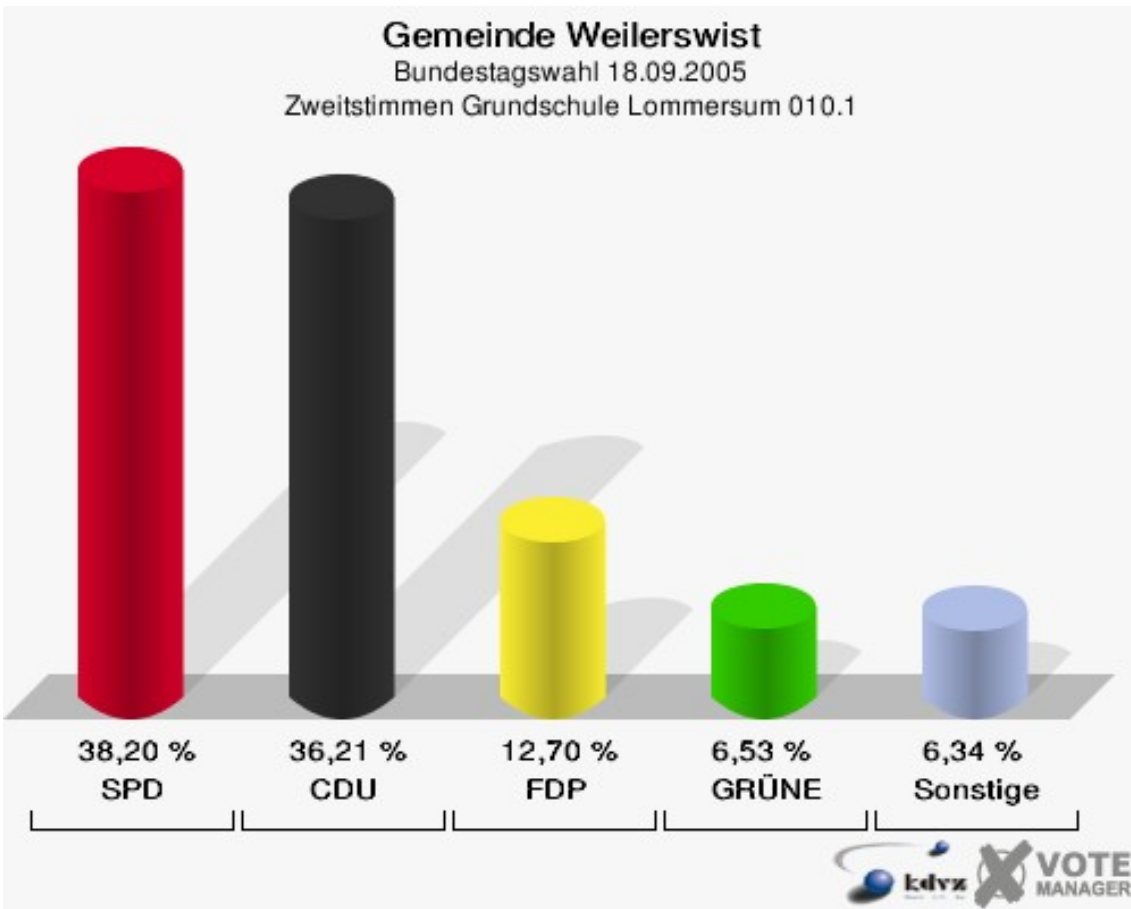

Grundschule Lommersum 010.1

	Erststimmen		Zweitstimmen	
Wahlberechtigte	1.770		1.770	
Wähler/innen	1.125	63,56 %	1.125	63,56 %
ungültige Stimmen	27	2,40 %	23	2,04 %
gültige Stimmen	1.098	97,60 %	1.102	97,96 %
Kühn-Mengel, SPD	466	42,44 %	421	38,20 %
Dr. Dr.Bauer, CDU	485	44,17 %	399	36,21 %
Molitor, FDP	59	5,37 %	140	12,70 %
Bell, GRÜNE	30	2,73 %	72	6,53 %
Faber, DIE LINKE	46	4,19 %	42	3,81 %
REP	---	---	1	0,09 %
Tierschutzpartei	---	---	6	0,54 %
Motter, NPD	9	0,82 %	9	0,82 %
FAMILIE	---	---	5	0,45 %
DIE GRAUEN	---	---	4	0,36 %
PBC	---	---	2	0,18 %
ZENTRUM	---	---	0	0,00 %
BÜSO	---	---	0	0,00 %
Deutschland	---	---	0	0,00 %
MLPD	---	---	0	0,00 %
PSG	---	---	1	0,09 %
Sahin, Sahin, Naci	3	0,27 %	---	---