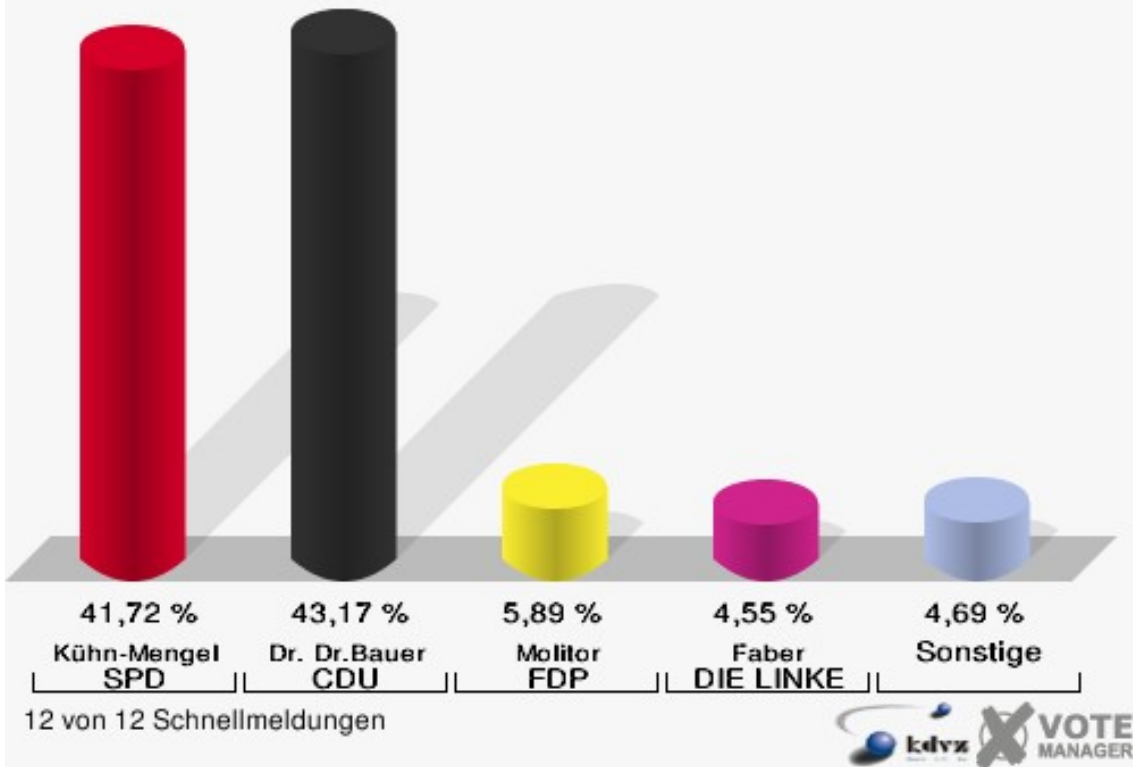

Gemeinde Weilerswist
Bundestagswahl 18.09.2005
Erststimmen Gesamtergebnis