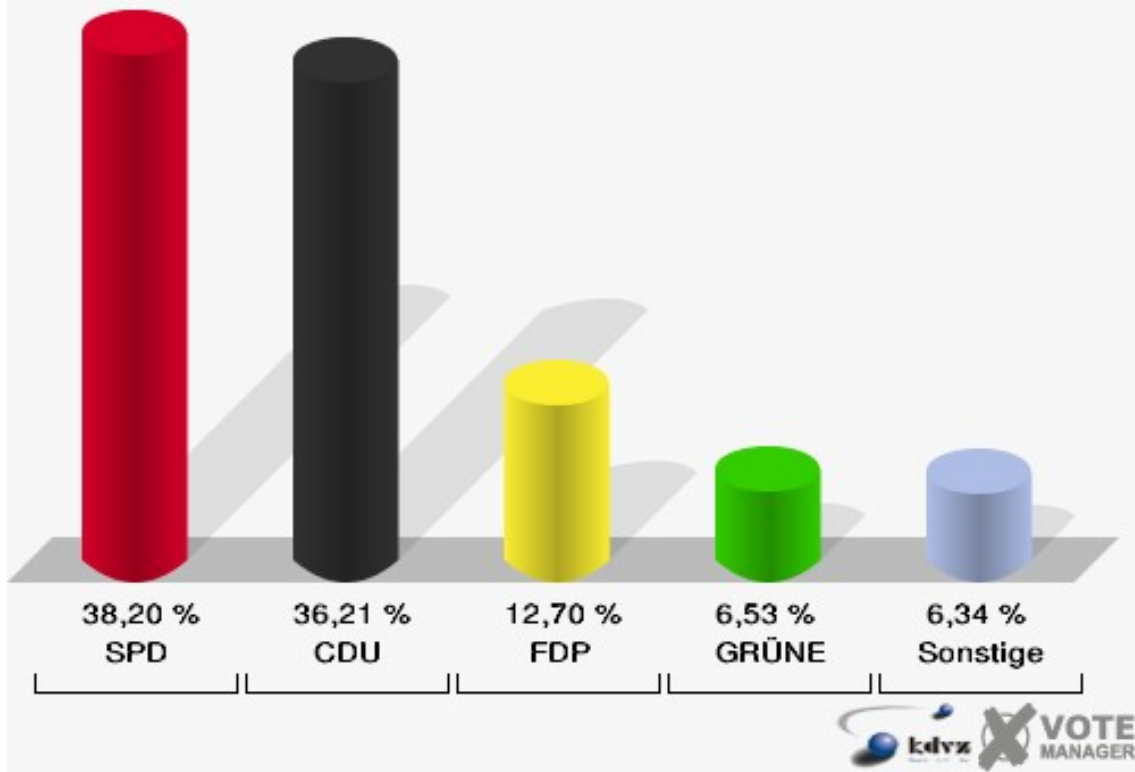

Gemeinde Weilerswist
Bundestagswahl 18.09.2005
Zweitstimmen Lommersum-Bodenheim