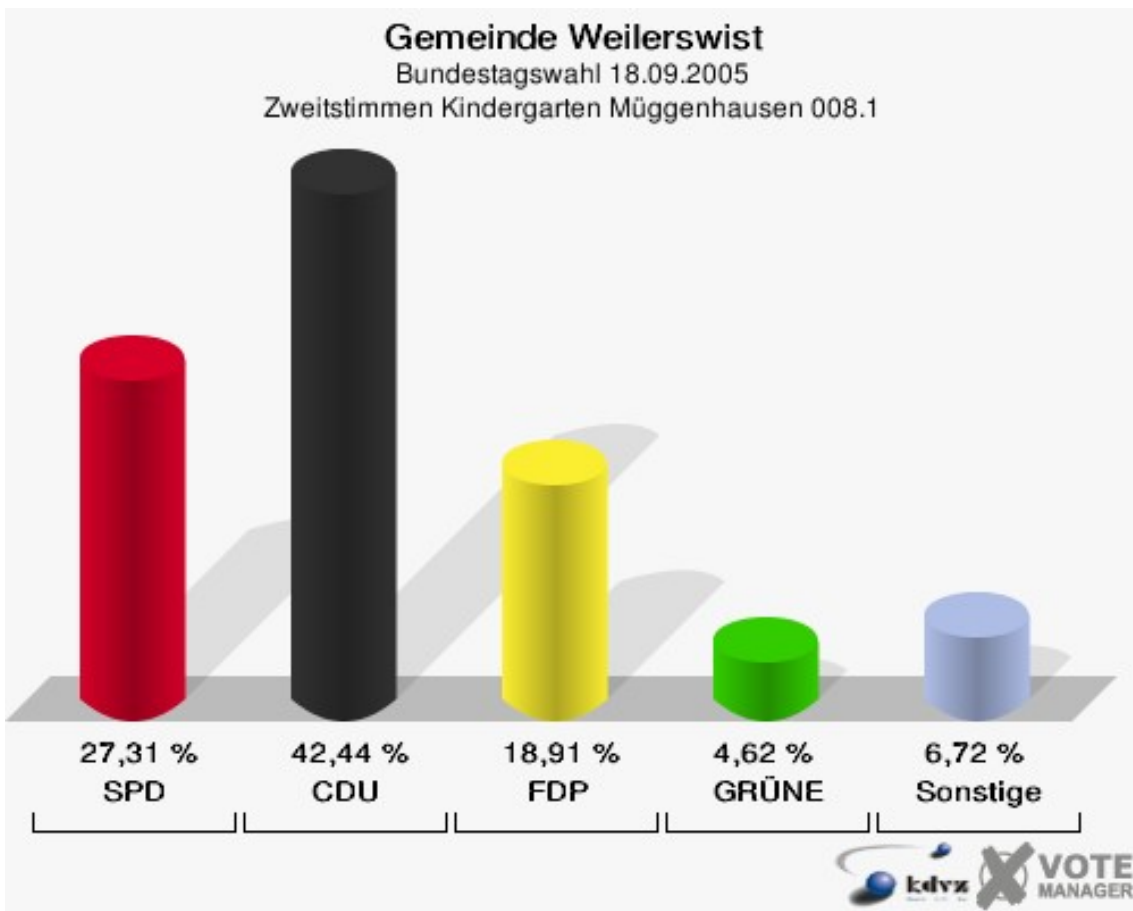

Kindergarten Muggenhausen 008.1

	Erststimmen		Zweitstimmen	
Wahlberechtigte	388		388	
Wähler/innen	244	62,89 %	244	62,89 %
ungültige Stimmen	5	2,05 %	6	2,46 %
gültige Stimmen	239	97,95 %	238	97,54 %
Kühn-Mengel, SPD	67	28,03 %	65	27,31 %
Dr. Dr.Bauer, CDU	138	57,74 %	101	42,44 %
Molitor, FDP	14	5,86 %	45	18,91 %
Bell, GRÜNE	7	2,93 %	11	4,62 %
Faber, DIE LINKE	5	2,09 %	5	2,10 %
REP	---	---	1	0,42 %
Tierschutzpartei	---	---	1	0,42 %
Motter, NPD	5	2,09 %	5	2,10 %
FAMILIE	---	---	3	1,26 %
DIE GRAUEN	---	---	1	0,42 %
PBC	---	---	0	0,00 %
ZENTRUM	---	---	0	0,00 %
BÜSO	---	---	0	0,00 %
Deutschland	---	---	0	0,00 %
MLPD	---	---	0	0,00 %
PSG	---	---	0	0,00 %
Sahin, Sahin, Naci	3	1,26 %	---	---