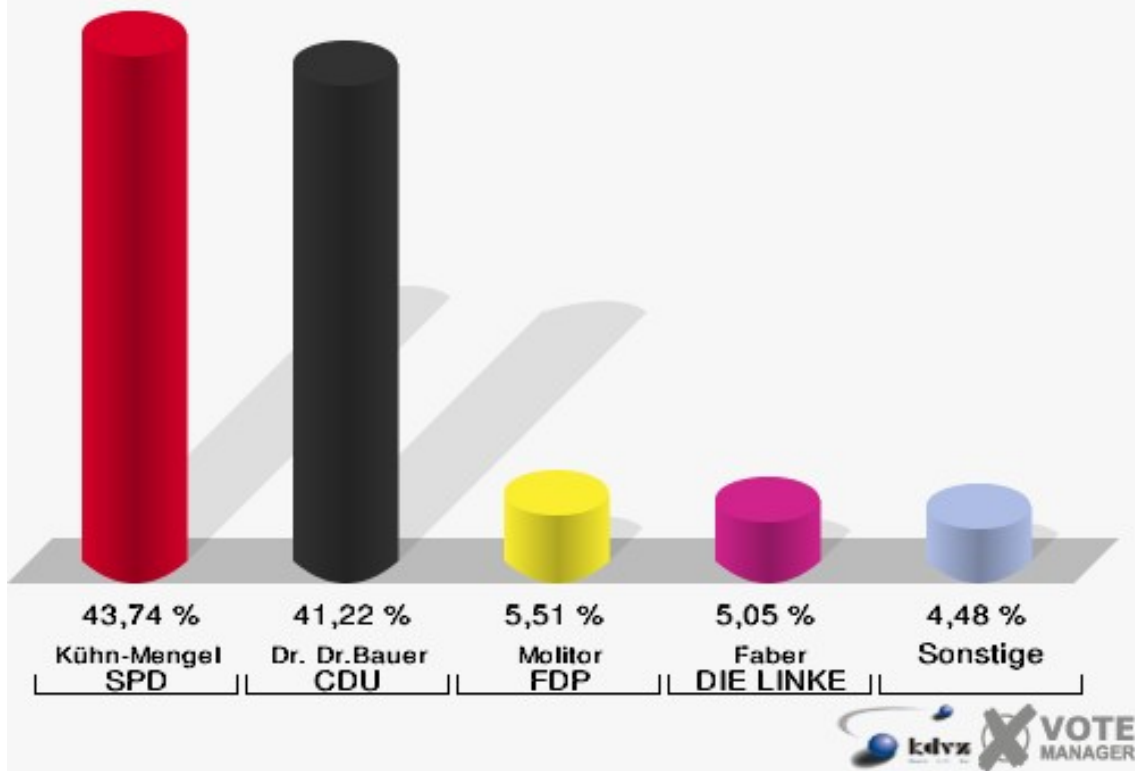

Gemeinde Weilerswist
Bundestagswahl 18.09.2005
Erststimmen Kindergarten Vernich 005.1