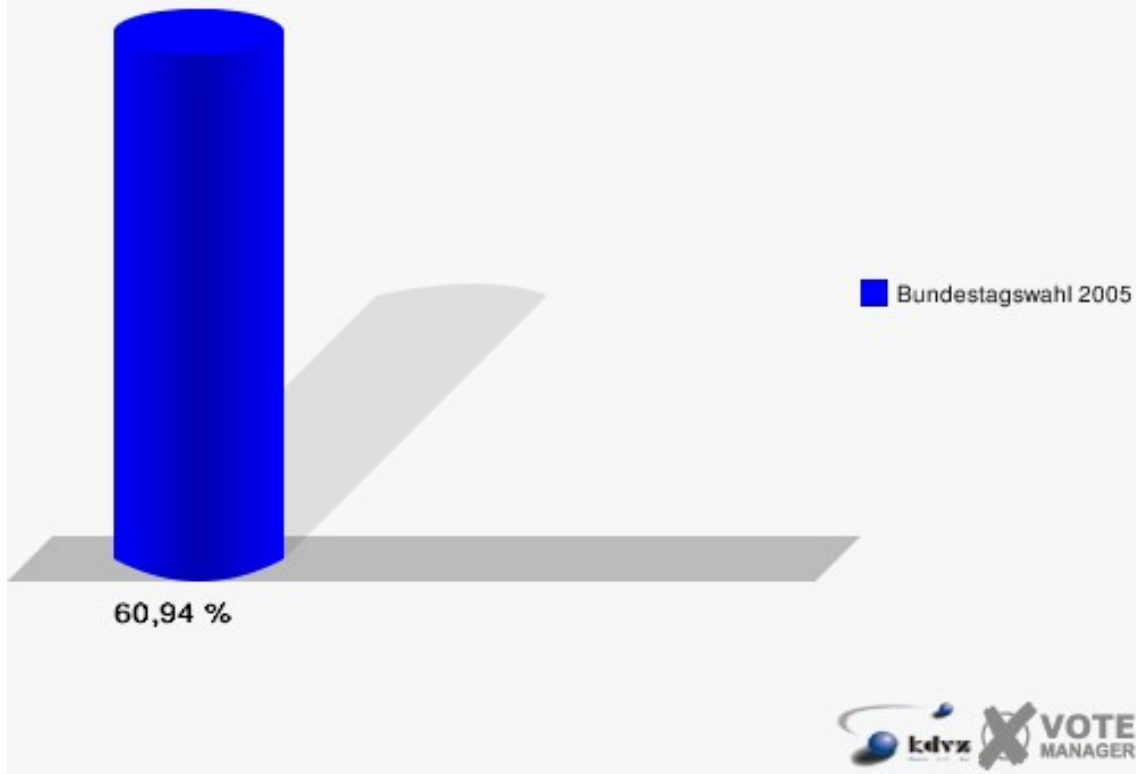

Gemeinde Weilerswist
Bundestagswahl 18.09.2005
Wahlbeteiligung Kindergarten Vernich 006.1

Grundschule Metternich 007.1

	Erststimmen		Zweitstimmen	
Wahlberechtigte	1.535		1.535	
Wähler/innen	950	61,89 %	950	61,89 %
ungültige Stimmen	25	2,63 %	13	1,37 %
gültige Stimmen	925	97,37 %	937	98,63 %
Kühn-Mengel, SPD	390	42,16 %	361	38,53 %
Dr. Dr.Bauer, CDU	433	46,81 %	327	34,90 %
Molitor, FDP	56	6,05 %	156	16,65 %
Bell, GRÜNE	16	1,73 %	35	3,74 %
Faber, DIE LINKE	17	1,84 %	25	2,67 %
REP	---	---	6	0,64 %
Tierschutzpartei	---	---	2	0,21 %
Motter, NPD	12	1,30 %	16	1,71 %
FAMILIE	---	---	4	0,43 %
DIE GRAUEN	---	---	5	0,53 %
PBC	---	---	0	0,00 %
ZENTRUM	---	---	0	0,00 %
BÜSO	---	---	0	0,00 %
Deutschland	---	---	0	0,00 %
MLPD	---	---	0	0,00 %
PSG	---	---	0	0,00 %
Sahin, Sahin, Naci	1	0,11 %	---	---