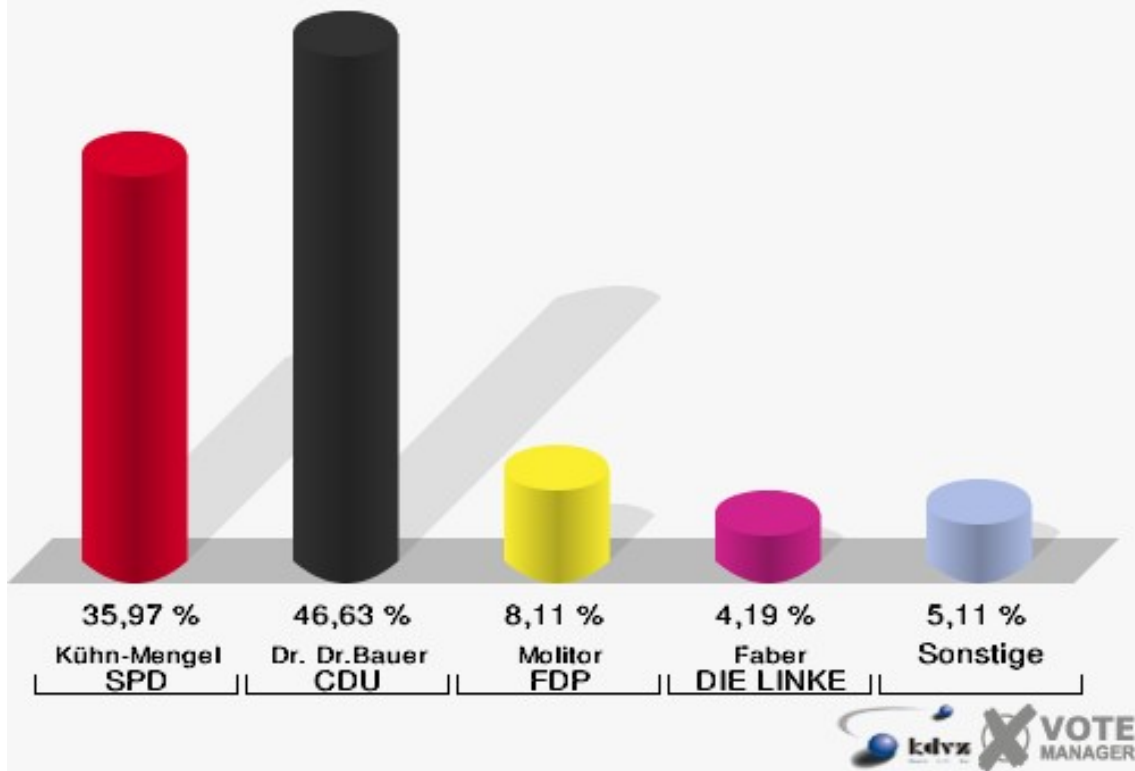

Gemeinde Weilerswist
Bundestagswahl 18.09.2005
Erststimmen Briefwahlbezirk II