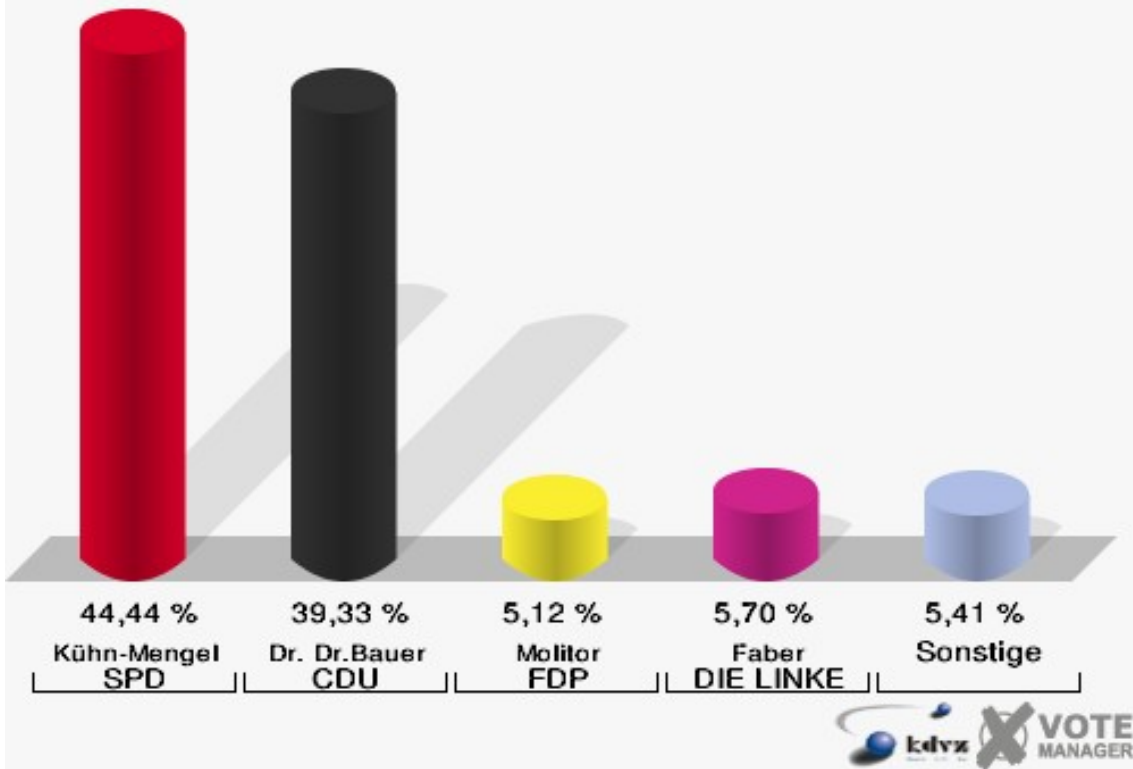

Gemeinde Weilerswist
Bundestagswahl 18.09.2005
Erststimmen Gesamtschule Weilerswist 003.1