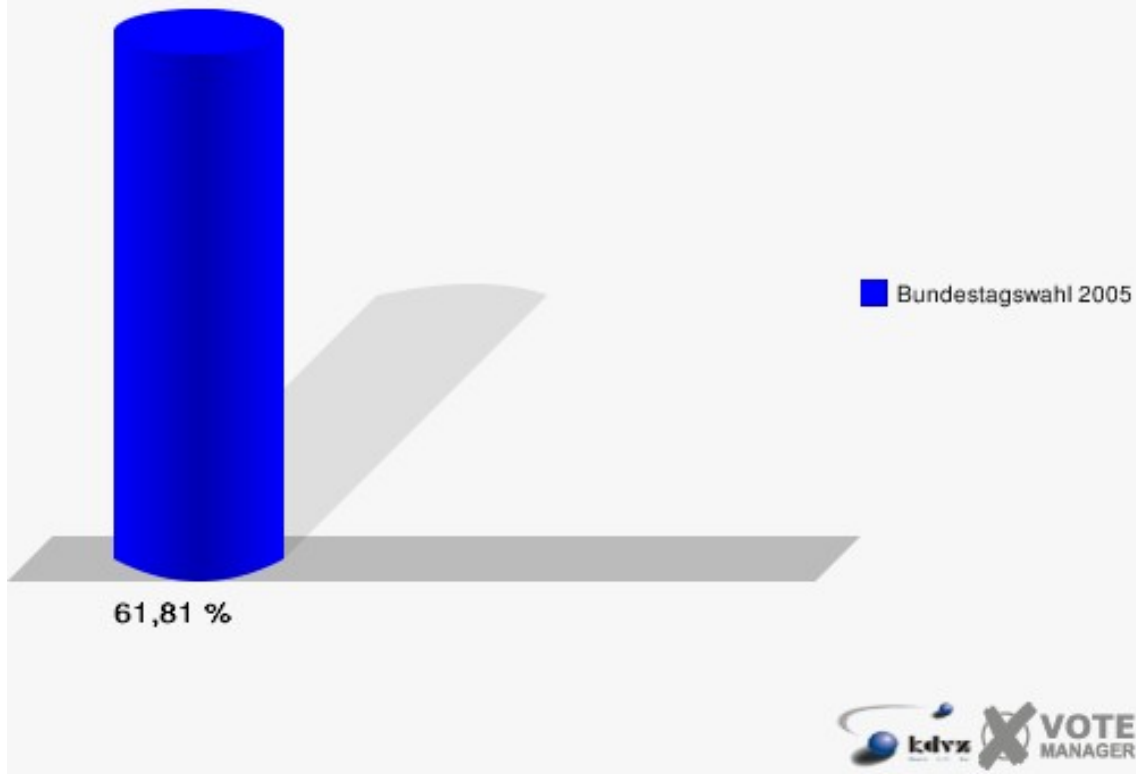

**Gemeinde Weilerswist**  
 Bundestagswahl 18.09.2005  
 Erststimmen Gesamtschule Weilerswist 004.1

**Gemeinde Weilerswist**  
 Bundestagswahl 18.09.2005  
 Zweitstimmen Gesamtschule Weilerswist 004.1

**Gemeinde Weilerswist**  
Bundestagswahl 18.09.2005  
Wahlbeteiligung Gesamtschule Weilerswist 004.1