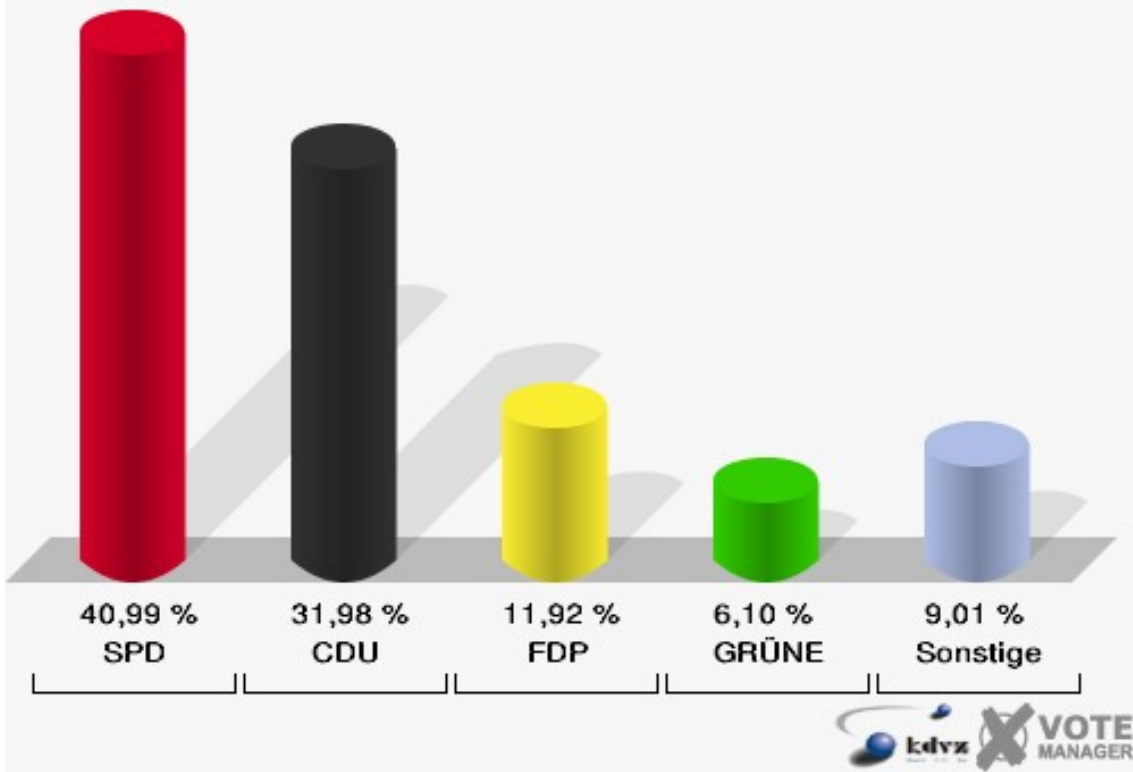

Gemeinde Weilerswist
Bundestagswahl 18.09.2005
Zweitstimmen Gesamtschule Weilerswist 003.1