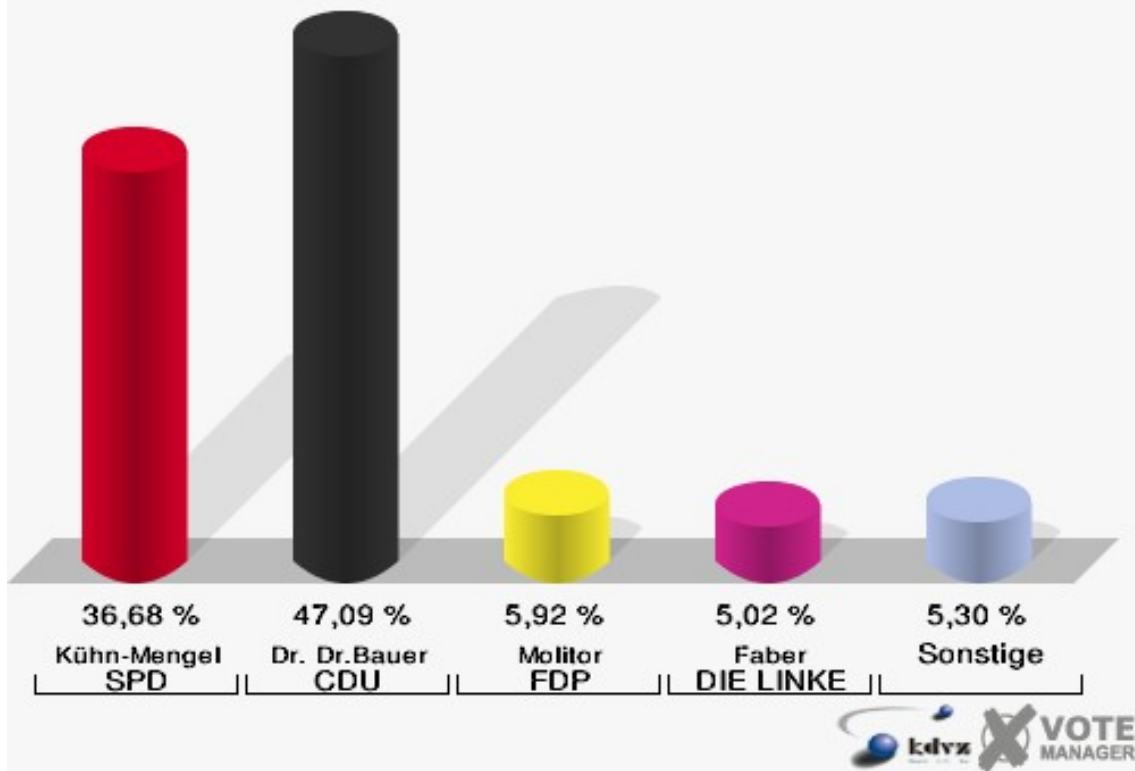

Gemeinde Weilerswist

Bundestagswahl 18.09.2005

Erststimmen Briefwahlbezirk I