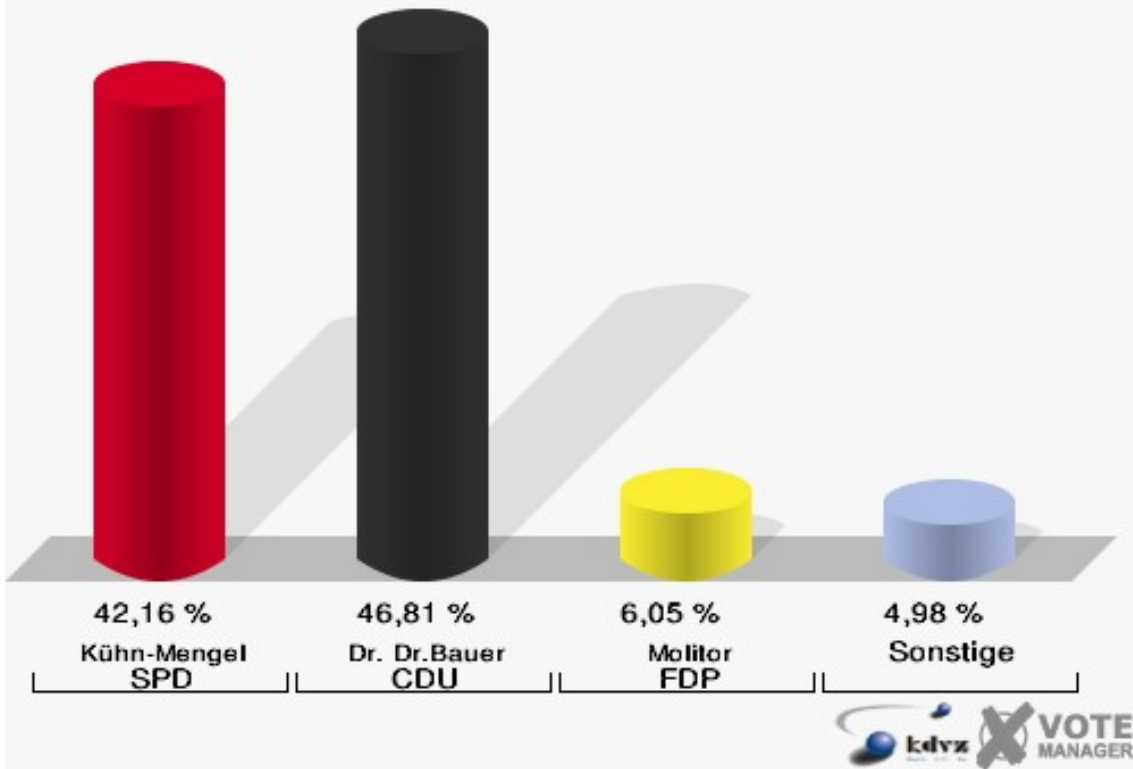

Gemeinde Weilerswist
Bundestagswahl 18.09.2005
Erststimmen Metternich