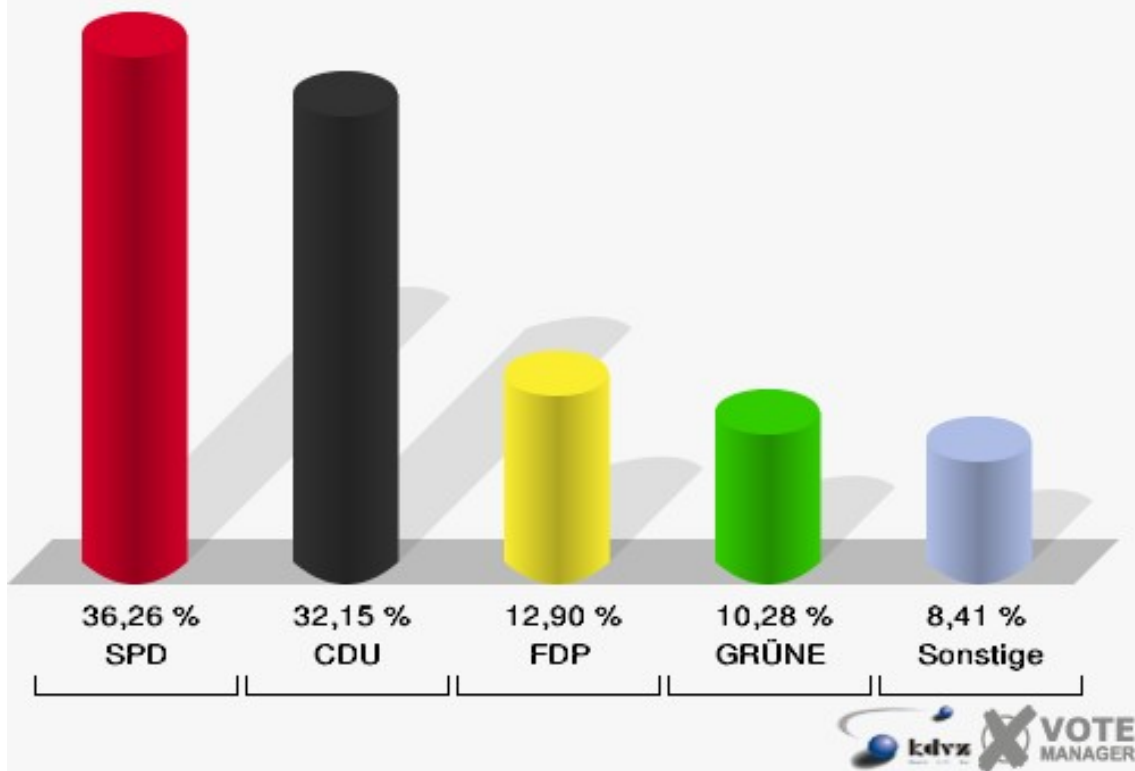

Gemeinde Weilerswist
Bundestagswahl 18.09.2005
Zweitstimmen Kindergarten Vernich 006.1