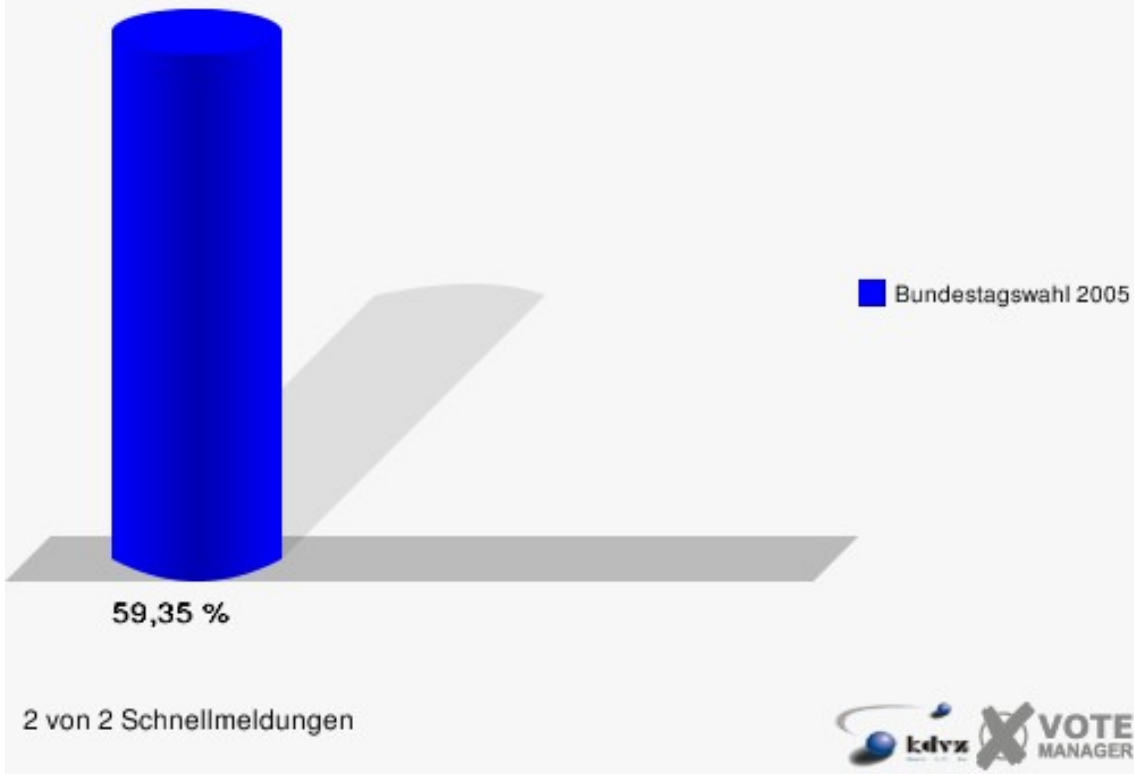

### Gemeinde Weilerswist

Bundestagswahl 18.09.2005

Erststimmen Vernich

### Gemeinde Weilerswist

Bundestagswahl 18.09.2005

Zweitstimmen Vernich

**Gemeinde Weilerswist**  
Bundestagswahl 18.09.2005  
Wahlbeteiligung Vernich