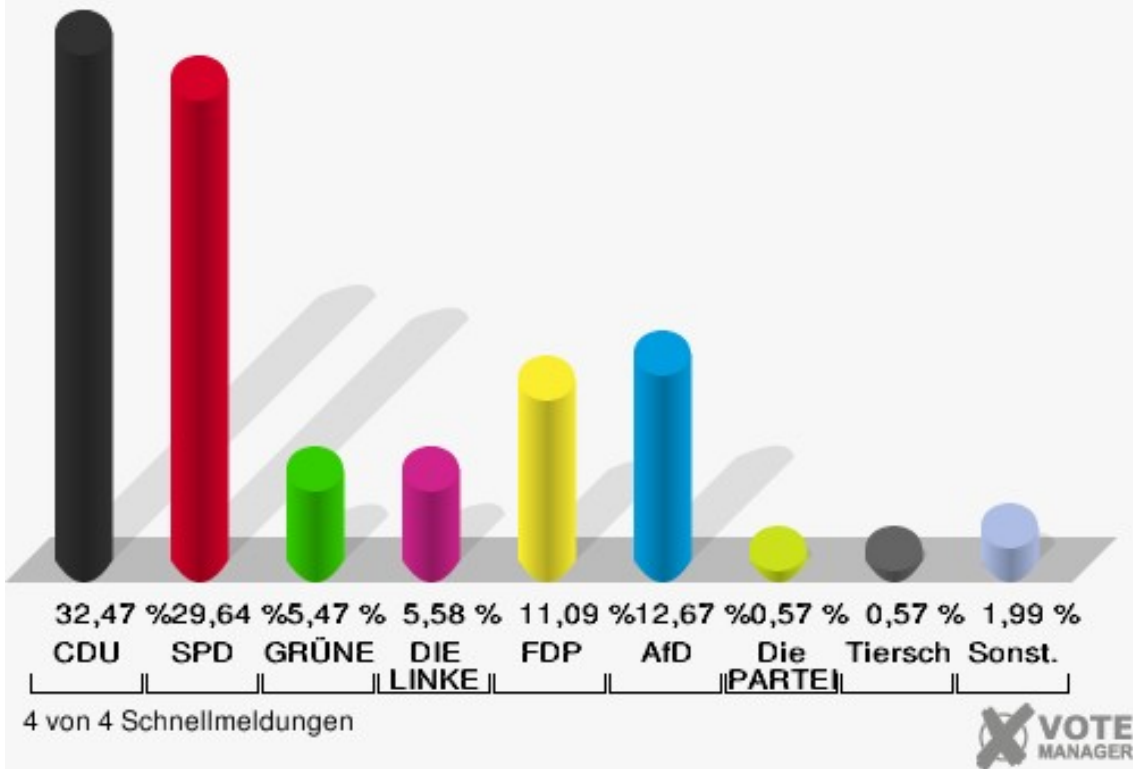

Gemeinde Merzenich
Wahl zum Deutschen Bundestag 24.09.2017
Zweitstimmen Merzenich