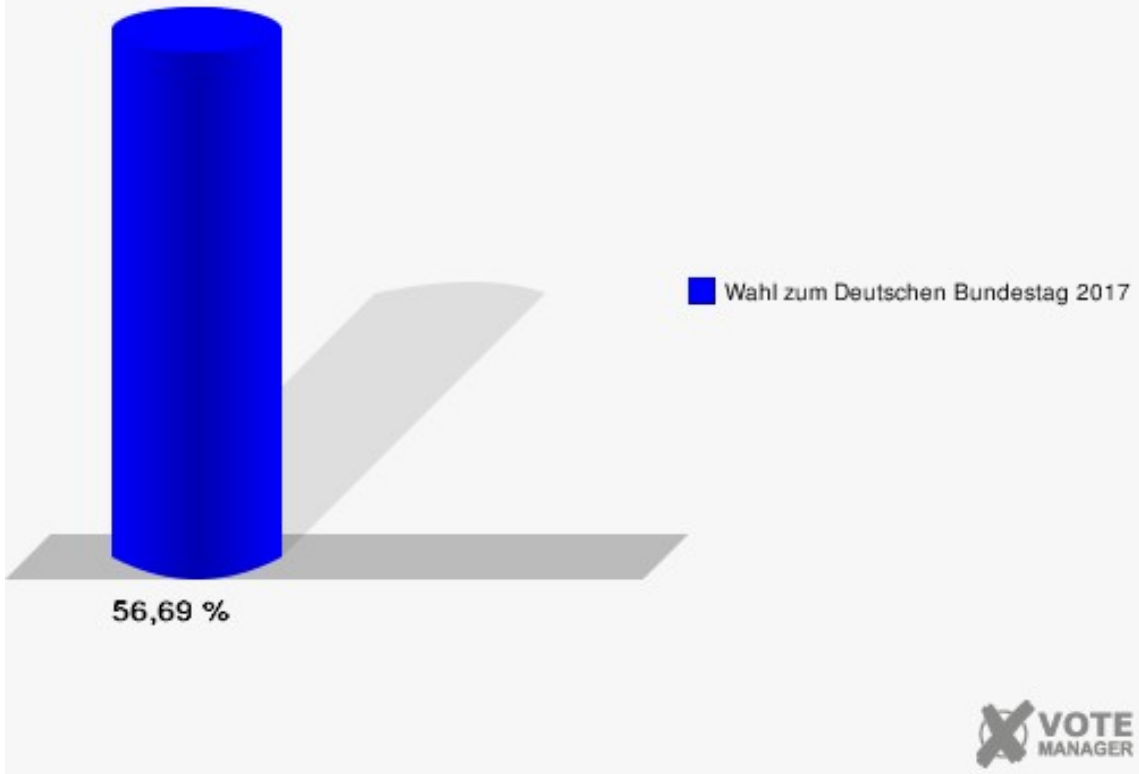

Gemeinde Merzenich
Wahl zum Deutschen Bundestag 24.09.2017
Erststimmen Girbelsrath

Gemeinde Merzenich
Wahl zum Deutschen Bundestag 24.09.2017
Zweitstimmen Girbelsrath

Sonst. = Sonstige

Gemeinde Merzenich
Wahl zum Deutschen Bundestag 24.09.2017
Wahlbeteiligung Girselsrath