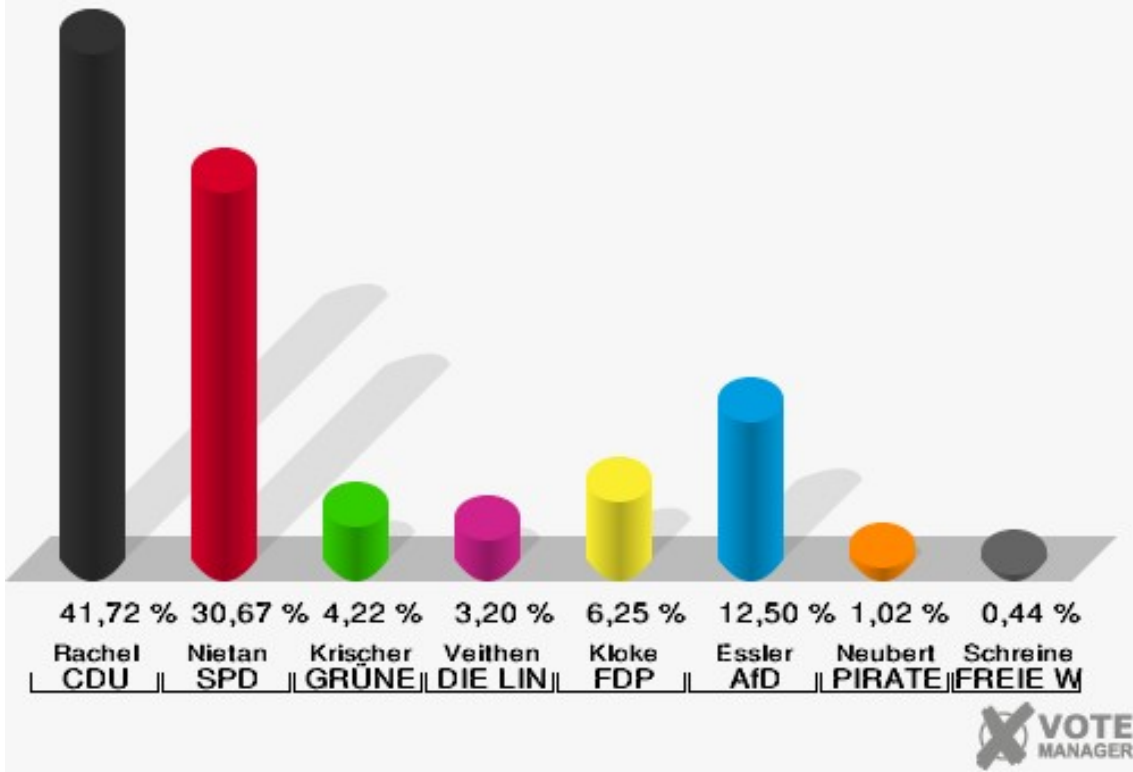

Gemeinde Merzenich
Wahl zum Deutschen Bundestag 24.09.2017
Erststimmen Stimmbezirk 2 Merzenich