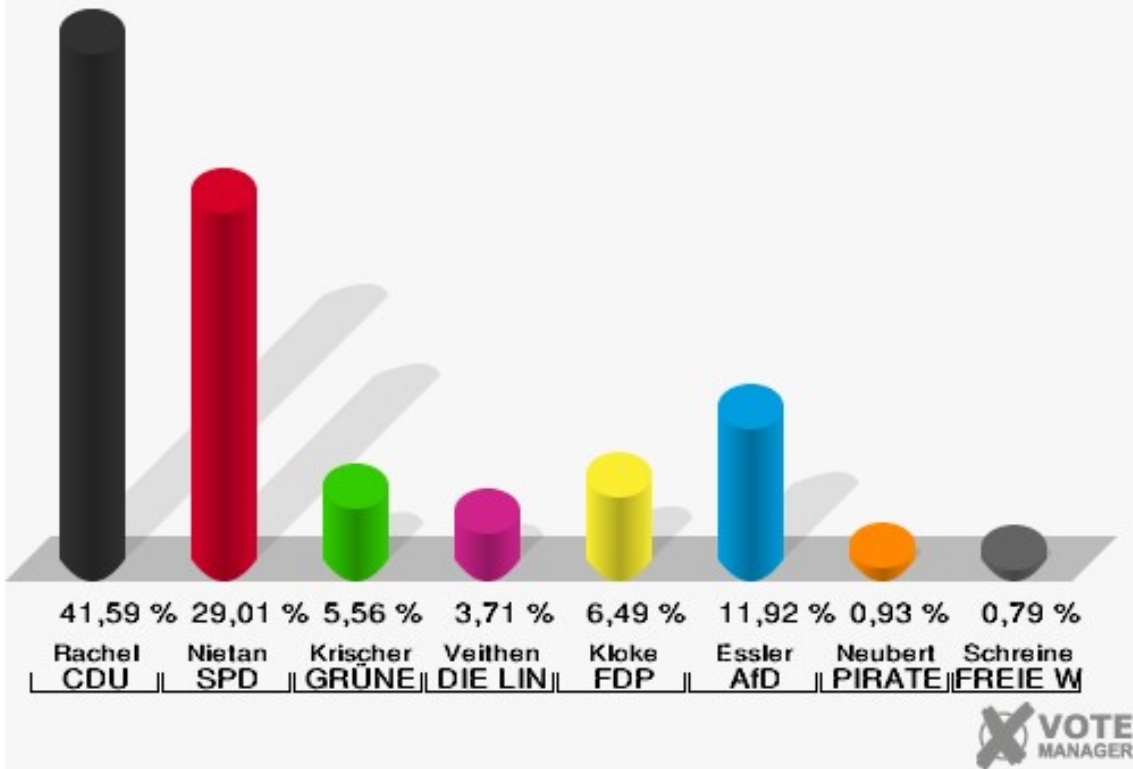

Gemeinde Merzenich
Wahl zum Deutschen Bundestag 24.09.2017
Erststimmen Stimmbezirk 4 Merzenich