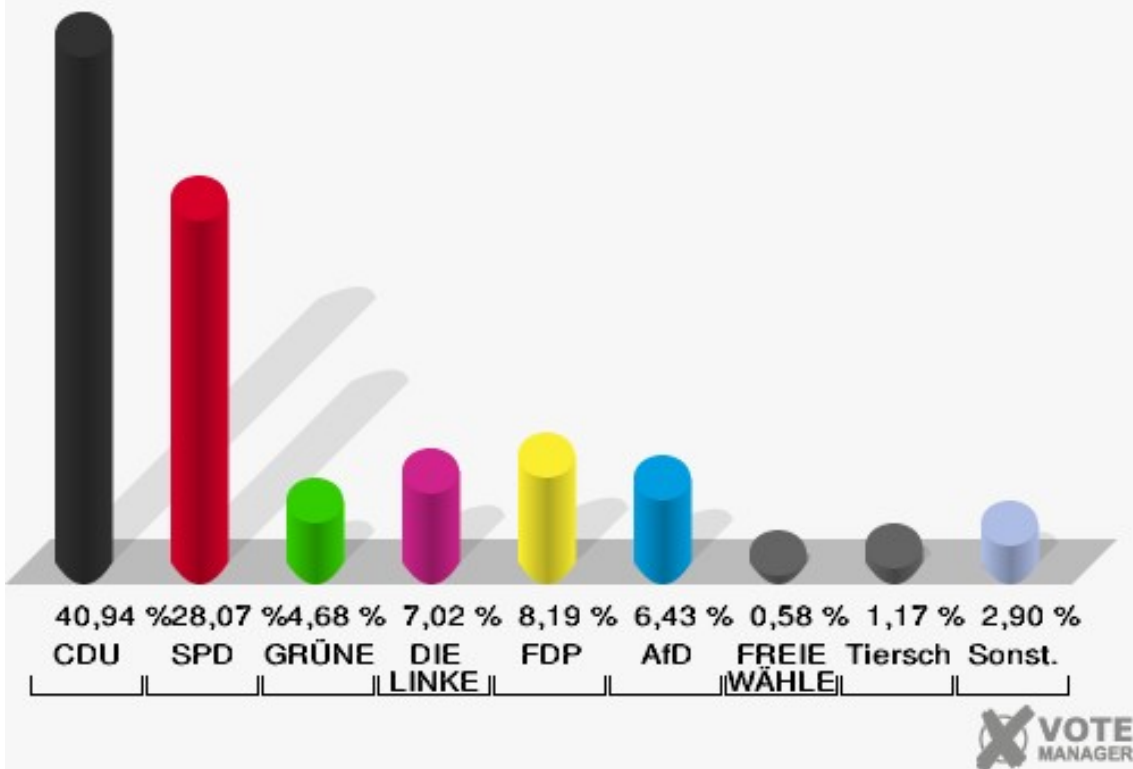

Gemeinde Merzenich
Wahl zum Deutschen Bundestag 24.09.2017
Erststimmen Merzenich

Gemeinde Merzenich
Wahl zum Deutschen Bundestag 24.09.2017
Zweitstimmen Merzenich

Sonst. = Sonstige

Gemeinde Merzenich
Wahl zum Deutschen Bundestag 24.09.2017
Wahlbeteiligung Merzenich

4 von 4 Schnellmeldungen

Morschenich

	Erststimmen		Zweitstimmen	
Wahlberechtigte	279		279	
Wähler	173	62,01 %	173	62,01 %
ungültige Stimmen	1	0,58 %	2	1,16 %
gültige Stimmen	172	99,42 %	171	98,84 %
Rachel, CDU	83	48,26 %	70	40,94 %
Nietan, SPD	50	29,07 %	48	28,07 %
Krischer, GRÜNE	10	5,81 %	8	4,68 %
Veithen, DIE LINKE	11	6,40 %	12	7,02 %
Kloke, FDP	5	2,91 %	14	8,19 %
Essler, AfD	9	5,23 %	11	6,43 %
Neubert, PIRATEN	3	1,74 %	0	0,00 %
NPD	---	---	0	0,00 %
Die PARTEI	---	---	0	0,00 %
Schreinemacher, FREIE WÄHLER	1	0,58 %	1	0,58 %
Volksabstimmung	---	---	0	0,00 %
ÖDP	---	---	0	0,00 %
MLPD	---	---	1	0,58 %
SGP	---	---	0	0,00 %
Allianz Deutscher Demokraten	---	---	0	0,00 %
BGE	---	---	1	0,58 %
DiB	---	---	1	0,58 %
DKP	---	---	0	0,00 %
DM	---	---	0	0,00 %
Die Humanisten	---	---	1	0,58 %
Gesundheitsfor- schung	---	---	0	0,00 %
Tierschutzpartei	---	---	2	1,17 %
V-Partei ³	---	---	1	0,58 %

Gemeinde Merzenich
Wahl zum Deutschen Bundestag 24.09.2017
Erststimmen Morschenich

Gemeinde Merzenich
Wahl zum Deutschen Bundestag 24.09.2017
Zweitstimmen Morschenich

Sonst. = Sonstige

Gemeinde Merzenich
Wahl zum Deutschen Bundestag 24.09.2017
Wahlbeteiligung Morschenich