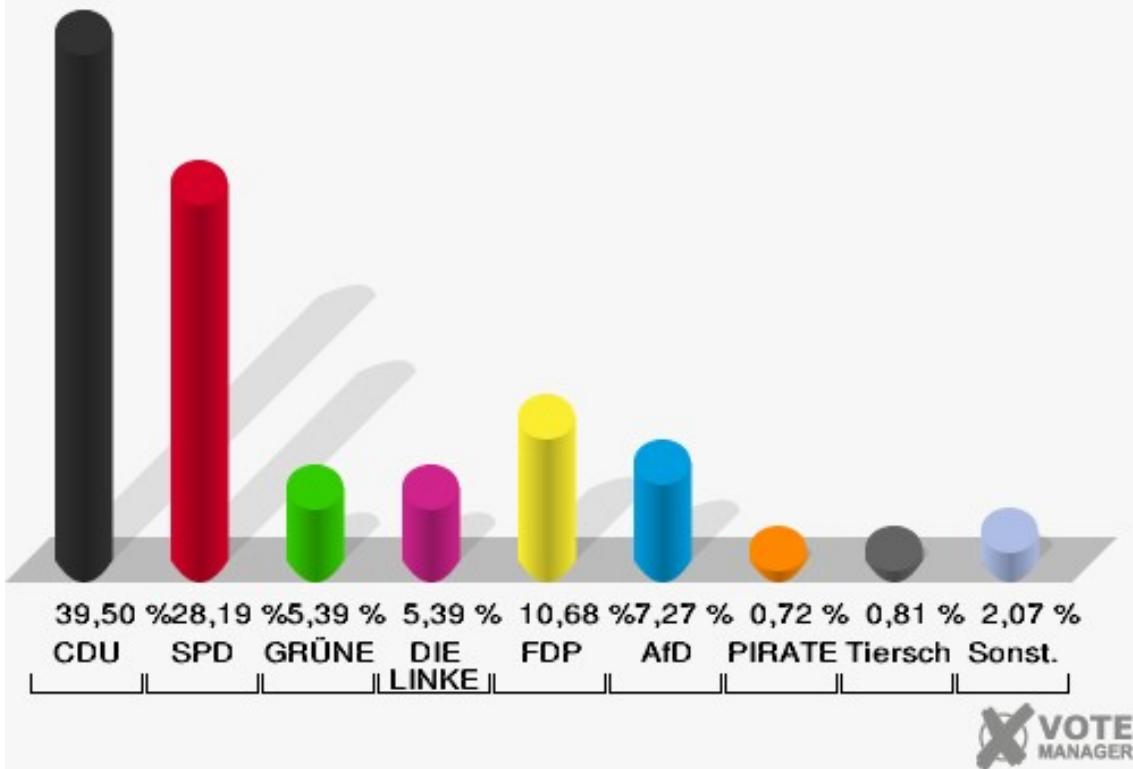

Gemeinde Merzenich
Wahl zum Deutschen Bundestag 24.09.2017
Zweitstimmen Briefwahl I