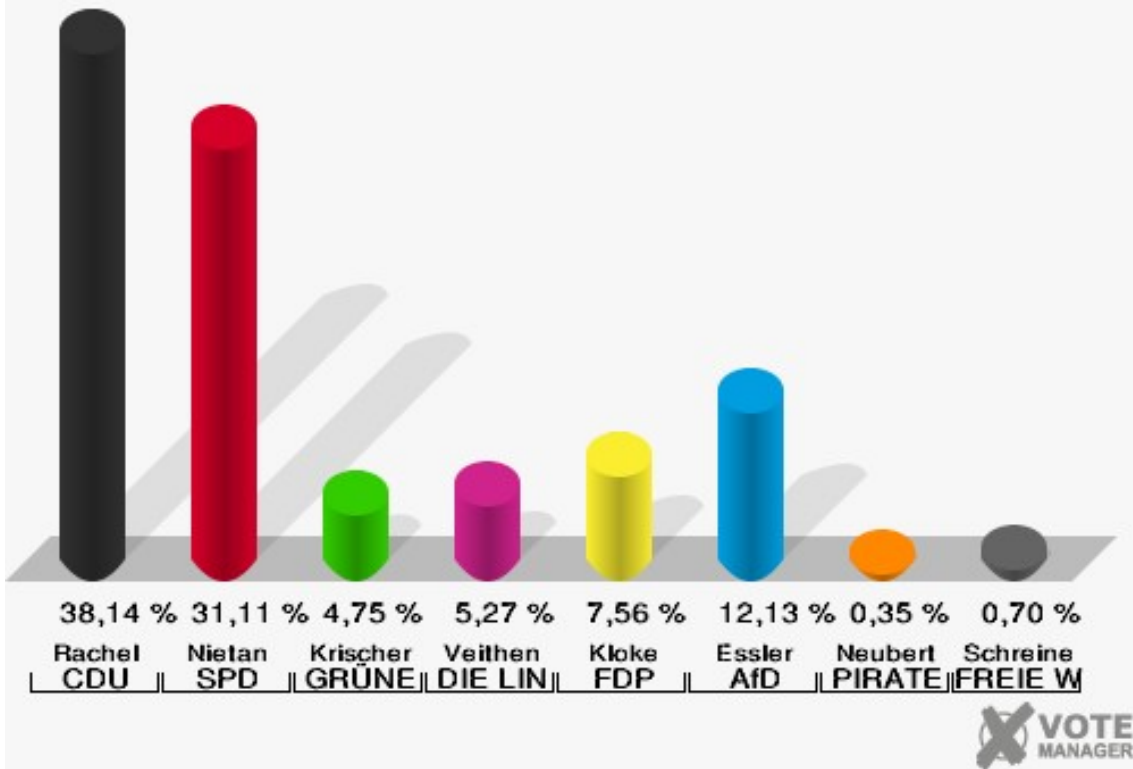

Gemeinde Merzenich
Wahl zum Deutschen Bundestag 24.09.2017
Erststimmen Briefwahl

Gemeinde Merzenich
Wahl zum Deutschen Bundestag 24.09.2017
Zweitstimmen Briefwahl

Sonst. = Sonstige

Girbelsrath

	Erststimmen		Zweitstimmen	
Wahlberechtigte	1.009		1.009	
Wähler	572	56,69 %	572	56,69 %
ungültige Stimmen	3	0,52 %	3	0,52 %
gültige Stimmen	569	99,48 %	569	99,48 %
Rachel, CDU	217	38,14 %	190	33,39 %
Nietan, SPD	177	31,11 %	153	26,89 %
Krischer, GRÜNE	27	4,75 %	35	6,15 %
Veithen, DIE LINKE	30	5,27 %	40	7,03 %
Kloke, FDP	43	7,56 %	68	11,95 %
Essler, AfD	69	12,13 %	72	12,65 %
Neubert, PIRATEN	2	0,35 %	4	0,70 %
NPD	---	---	0	0,00 %
Die PARTEI	---	---	2	0,35 %
Schreinemacher, FREIE WÄHLER	4	0,70 %	1	0,18 %
Volksabstimmung	---	---	1	0,18 %
ÖDP	---	---	0	0,00 %
MLPD	---	---	0	0,00 %
SGP	---	---	0	0,00 %
Allianz Deutscher Demokraten	---	---	0	0,00 %
BGE	---	---	0	0,00 %
DiB	---	---	0	0,00 %
DKP	---	---	0	0,00 %
DM	---	---	1	0,18 %
Die Humanisten	---	---	1	0,18 %
Gesundheitsfor- schung	---	---	0	0,00 %
Tierschutzpartei	---	---	1	0,18 %
V-Partei ³	---	---	0	0,00 %

Gemeinde Merzenich
Wahl zum Deutschen Bundestag 24.09.2017
Erststimmen Girbelsrath

Gemeinde Merzenich
Wahl zum Deutschen Bundestag 24.09.2017
Zweitstimmen Girbelsrath

Sonst. = Sonstige

Gemeinde Merzenich
Wahl zum Deutschen Bundestag 24.09.2017
Wahlbeteiligung Girselsrath