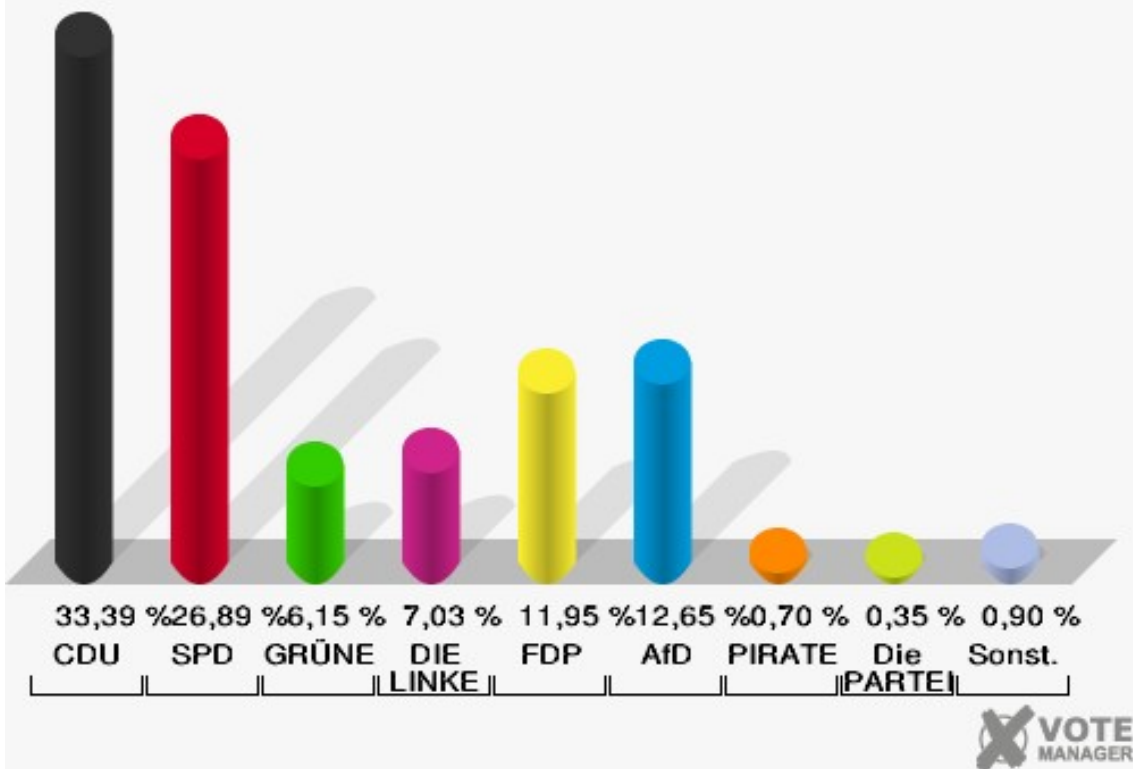

Gemeinde Merzenich
Wahl zum Deutschen Bundestag 24.09.2017
Erststimmen Briefwahl

Gemeinde Merzenich
Wahl zum Deutschen Bundestag 24.09.2017
Zweitstimmen Briefwahl

Sonst. = Sonstige

Girbelsrath

	Erststimmen		Zweitstimmen	
Wahlberechtigte	1.009		1.009	
Wähler	572	56,69 %	572	56,69 %
ungültige Stimmen	3	0,52 %	3	0,52 %
gültige Stimmen	569	99,48 %	569	99,48 %
Rachel, CDU	217	38,14 %	190	33,39 %
Nietan, SPD	177	31,11 %	153	26,89 %
Krischer, GRÜNE	27	4,75 %	35	6,15 %
Veithen, DIE LINKE	30	5,27 %	40	7,03 %
Kloke, FDP	43	7,56 %	68	11,95 %
Essler, AfD	69	12,13 %	72	12,65 %
Neubert, PIRATEN	2	0,35 %	4	0,70 %
NPD	---	---	0	0,00 %
Die PARTEI	---	---	2	0,35 %
Schreinemacher, FREIE WÄHLER	4	0,70 %	1	0,18 %
Volksabstimmung	---	---	1	0,18 %
ÖDP	---	---	0	0,00 %
MLPD	---	---	0	0,00 %
SGP	---	---	0	0,00 %
Allianz Deutscher Demokraten	---	---	0	0,00 %
BGE	---	---	0	0,00 %
DiB	---	---	0	0,00 %
DKP	---	---	0	0,00 %
DM	---	---	1	0,18 %
Die Humanisten	---	---	1	0,18 %
Gesundheitsfor- schung	---	---	0	0,00 %
Tierschutzpartei	---	---	1	0,18 %
V-Partei ³	---	---	0	0,00 %

Gemeinde Merzenich
Wahl zum Deutschen Bundestag 24.09.2017
Erststimmen Girbelsrath

Gemeinde Merzenich
Wahl zum Deutschen Bundestag 24.09.2017
Zweitstimmen Girbelsrath

Sonst. = Sonstige

Gemeinde Merzenich
Wahl zum Deutschen Bundestag 24.09.2017
Wahlbeteiligung Girselsrath