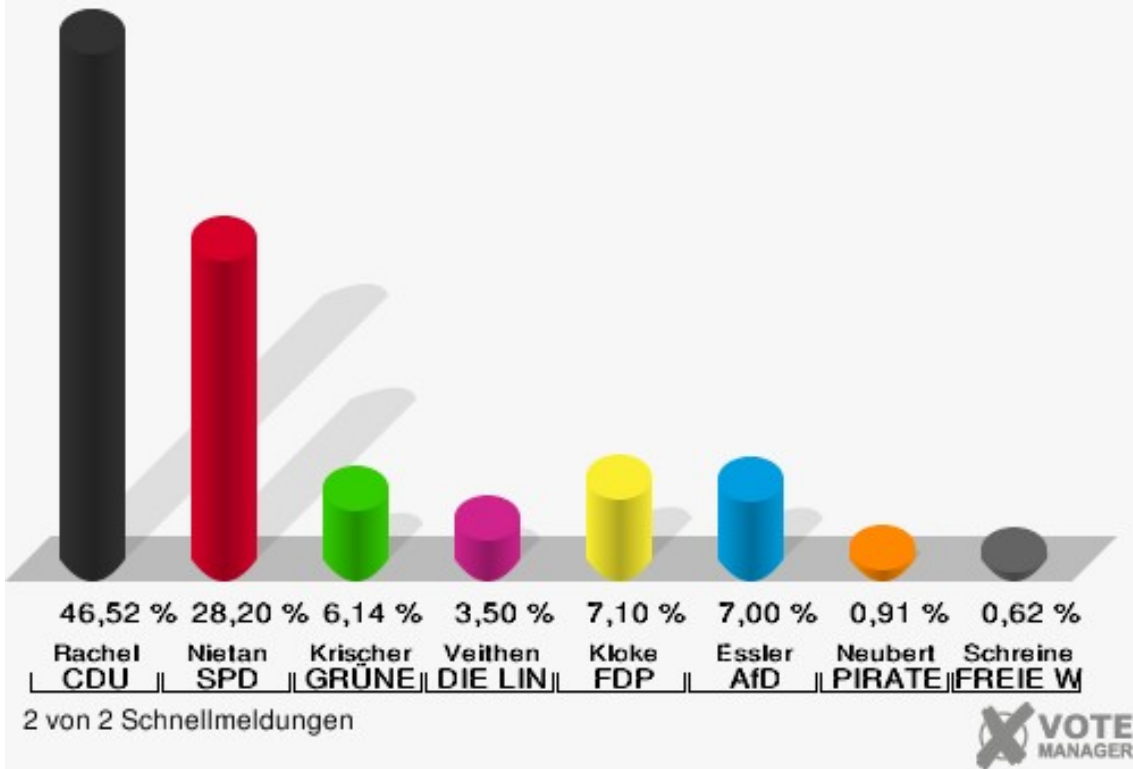

Gemeinde Merzenich
Wahl zum Deutschen Bundestag 24.09.2017
Erststimmen Briefwahl