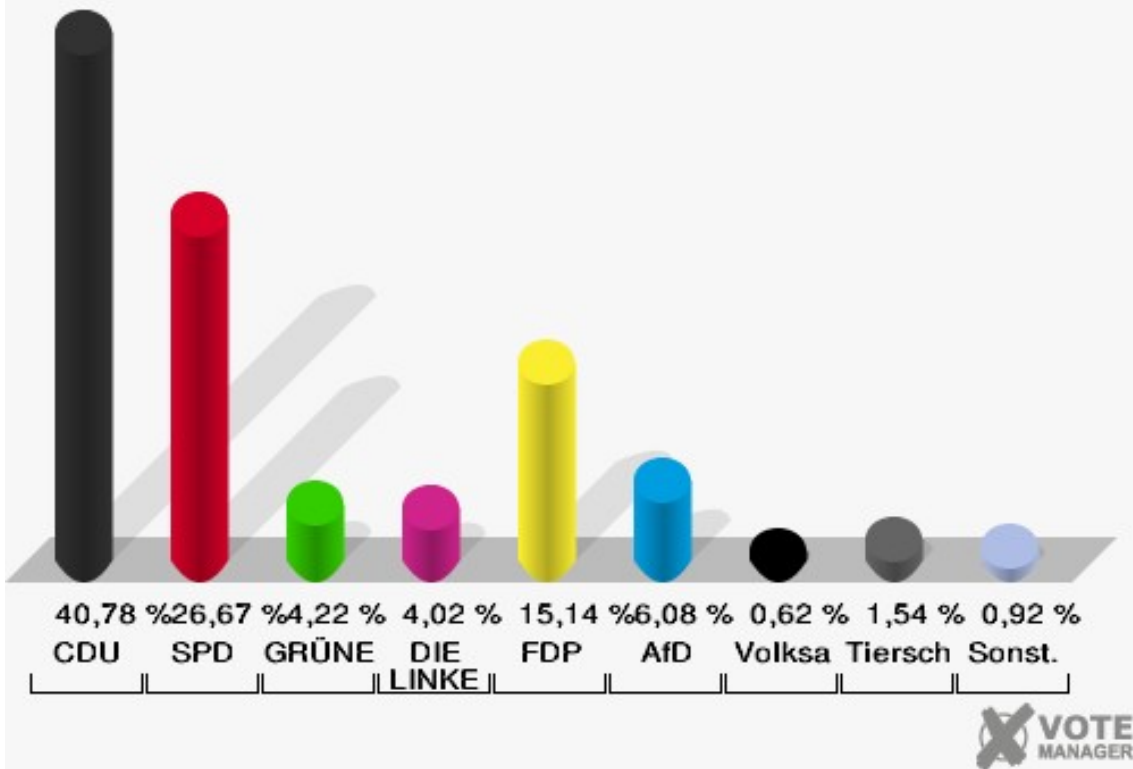

Gemeinde Merzenich
Wahl zum Deutschen Bundestag 24.09.2017
Zweitstimmen Briefwahl II