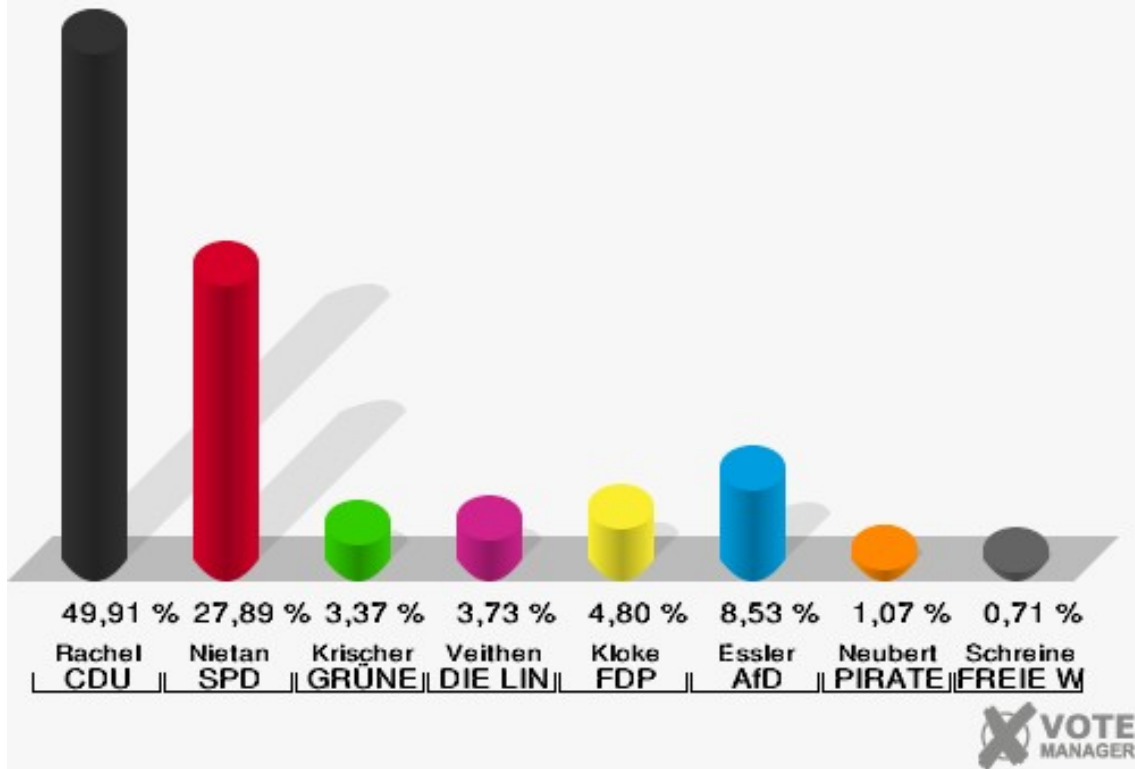

Gemeinde Merzenich
Wahl zum Deutschen Bundestag 24.09.2017
Wahlbeteiligung Stimmbezirk 4 Merzenich

Stimmbezirk 5 Merzenich-Golzheim

	Erststimmen		Zweitstimmen	
Wahlberechtigte	1.049		1.049	
Wähler	570	54,34 %	570	54,34 %
ungültige Stimmen	7	1,23 %	5	0,88 %
gültige Stimmen	563	98,77 %	565	99,12 %
Rachel, CDU	281	49,91 %	222	39,29 %
Nietan, SPD	157	27,89 %	152	26,90 %
Krischer, GRÜNE	19	3,37 %	30	5,31 %
Veithen, DIE LINKE	21	3,73 %	35	6,19 %
Kloke, FDP	27	4,80 %	61	10,80 %
Essler, AfD	48	8,53 %	45	7,96 %
Neubert, PIRATEN	6	1,07 %	2	0,35 %
NPD	---	---	2	0,35 %
Die PARTEI	---	---	8	1,42 %
Schreinemacher, FREIE WÄHLER	4	0,71 %	3	0,53 %
Volksabstimmung	---	---	1	0,18 %
ÖDP	---	---	1	0,18 %
MLPD	---	---	0	0,00 %
SGP	---	---	0	0,00 %
Allianz Deutscher Demokraten	---	---	0	0,00 %
BGE	---	---	0	0,00 %
DiB	---	---	0	0,00 %
DKP	---	---	0	0,00 %
DM	---	---	0	0,00 %
Die Humanisten	---	---	0	0,00 %
Gesundheitsfor- schung	---	---	1	0,18 %
Tierschutzpartei	---	---	2	0,35 %
V-Partei ³	---	---	0	0,00 %

Gemeinde Merzenich

Wahl zum Deutschen Bundestag 24.09.2017
Erststimmen Stimmbezirk 5 Merzenich-Golzheim

Gemeinde Merzenich

Wahl zum Deutschen Bundestag 24.09.2017
Zweitstimmen Stimmbezirk 5 Merzenich-Golzheim