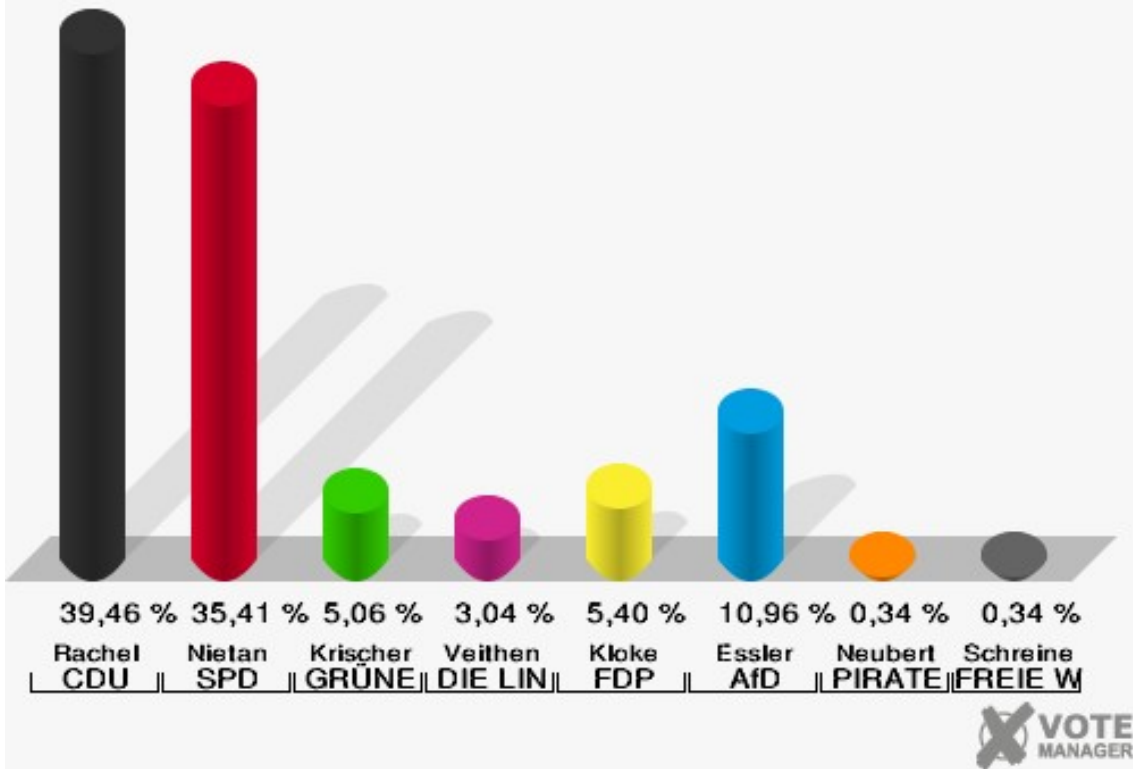

Gemeinde Merzenich
Wahl zum Deutschen Bundestag 24.09.2017
Erststimmen Stimmbezirk 1 Merzenich