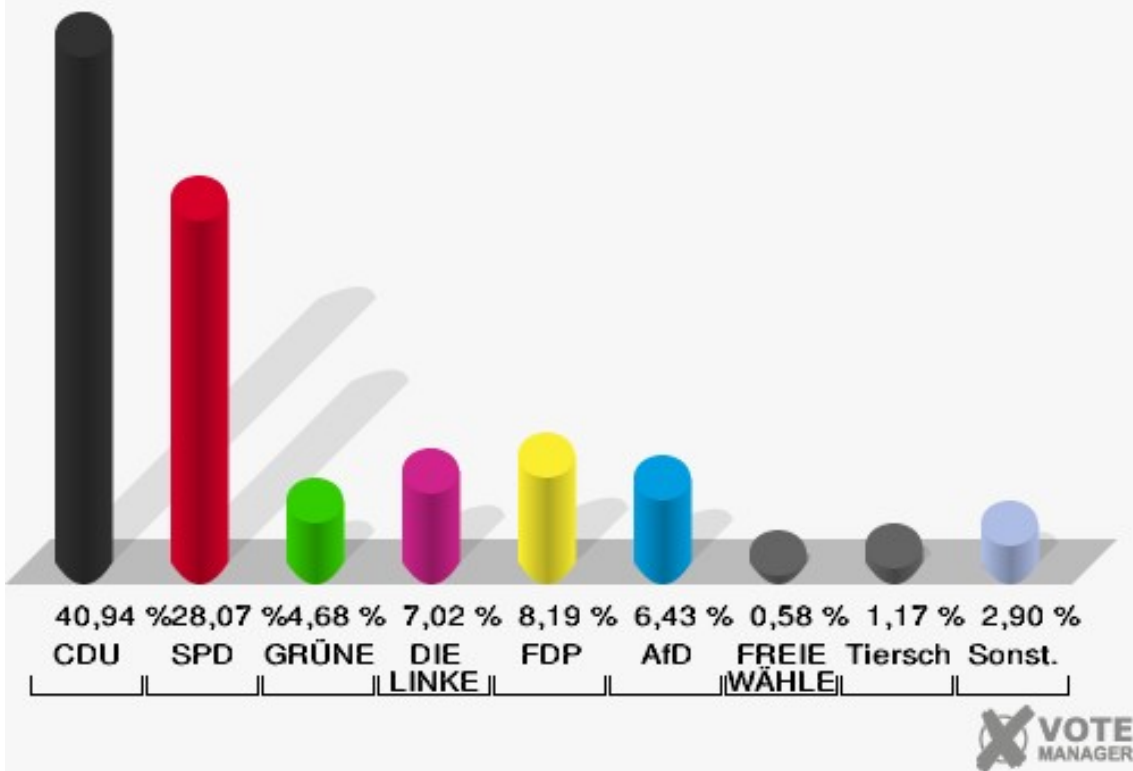

Gemeinde Merzenich

Wahl zum Deutschen Bundestag 24.09.2017
Zweitstimmen Stimmbezirk 7 Merzenich-Morschenich