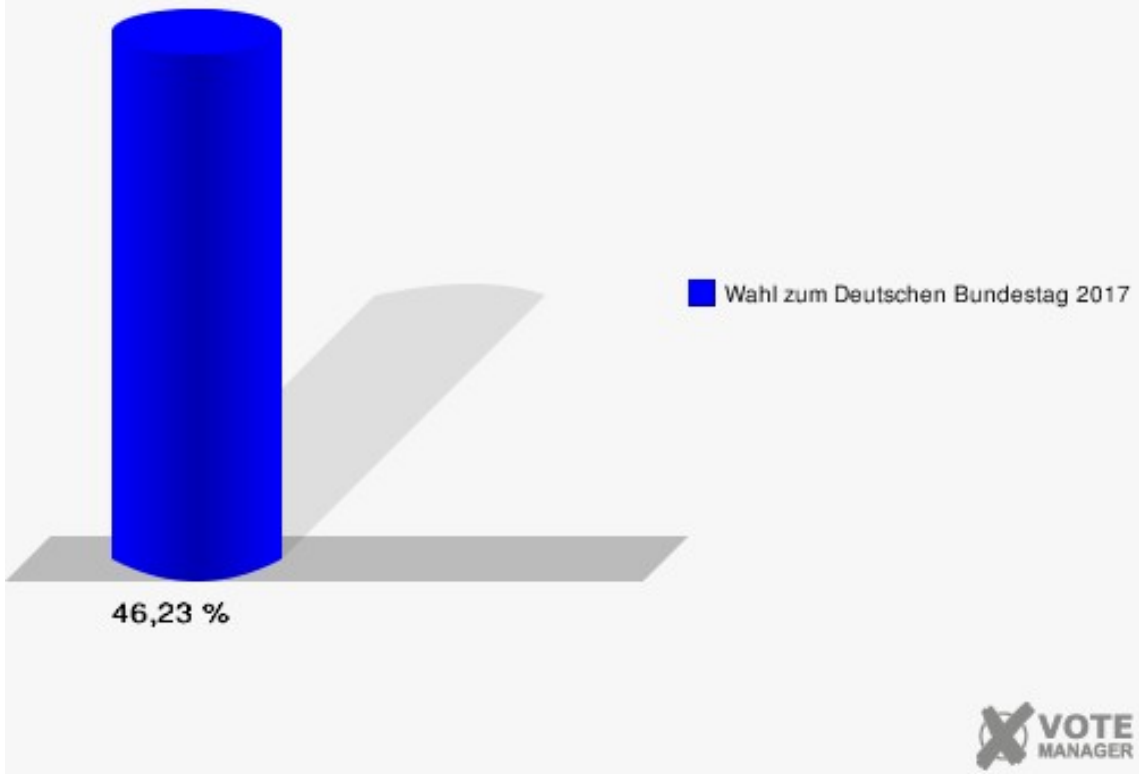

Gemeinde Merzenich
Wahl zum Deutschen Bundestag 24.09.2017
Wahlbeteiligung Stimmbezirk 3 Merzenich