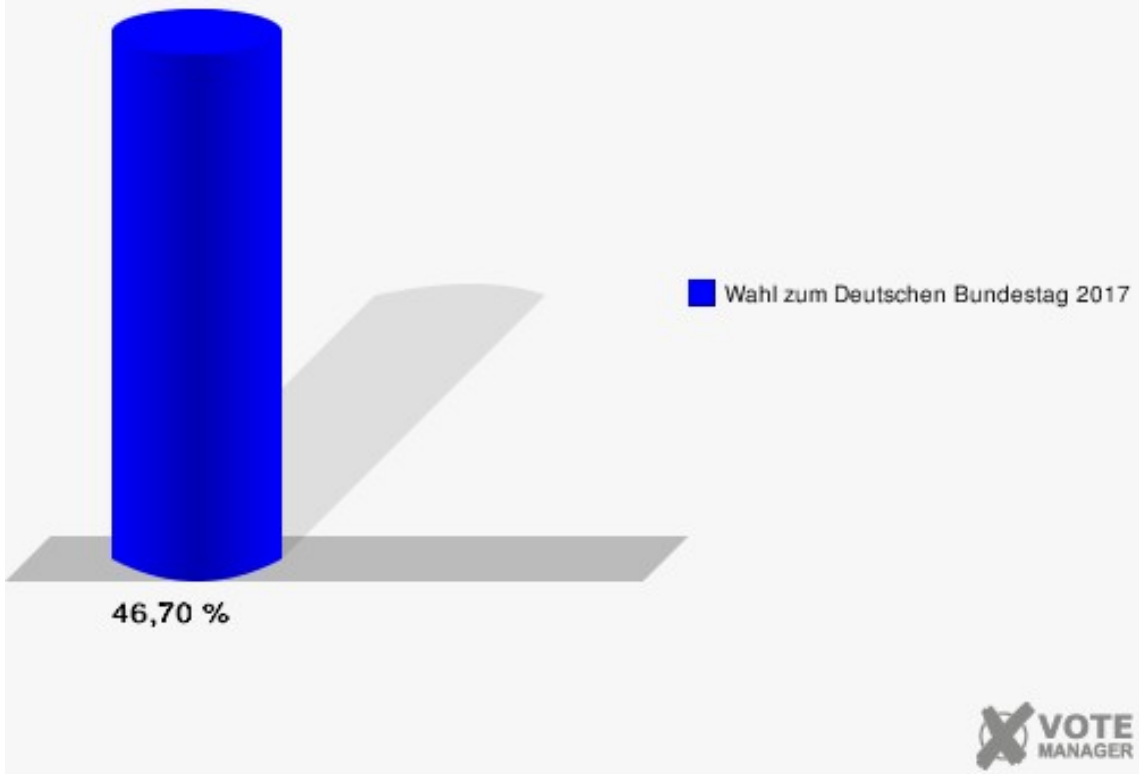

Gemeinde Merzenich
Wahl zum Deutschen Bundestag 24.09.2017
Wahlbeteiligung Stimmbezirk 1 Merzenich