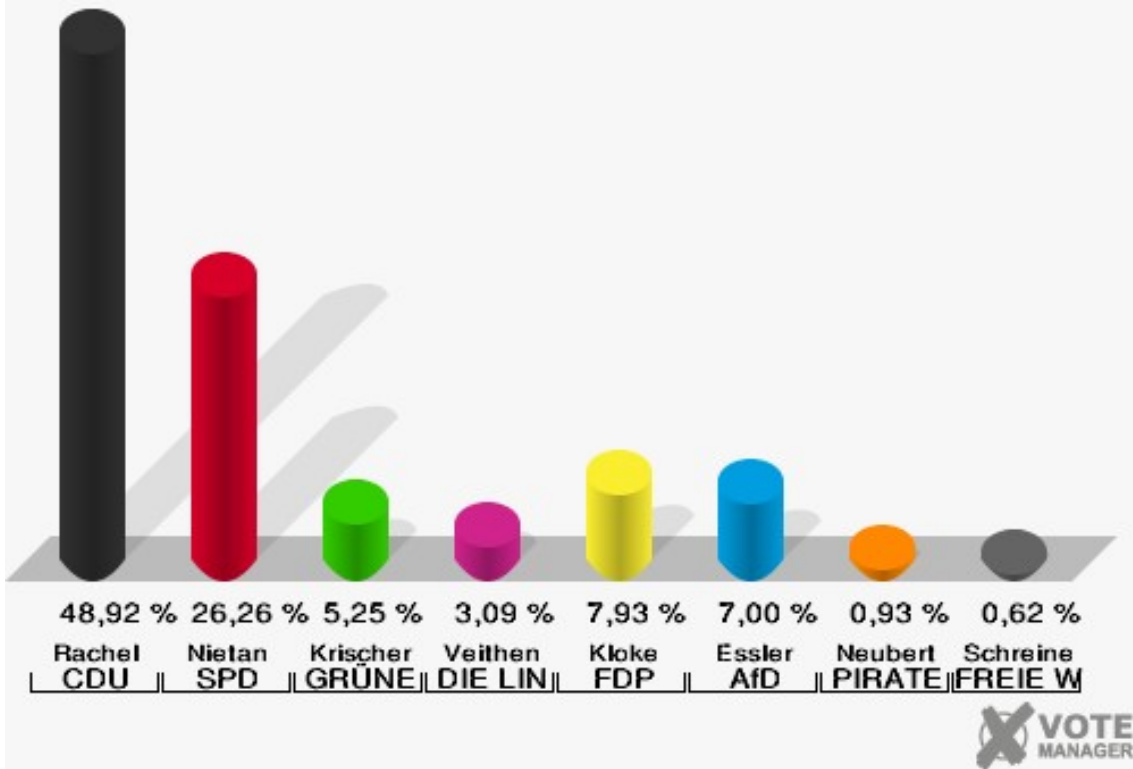

Gemeinde Merzenich
Wahl zum Deutschen Bundestag 24.09.2017
Erststimmen Briefwahl II