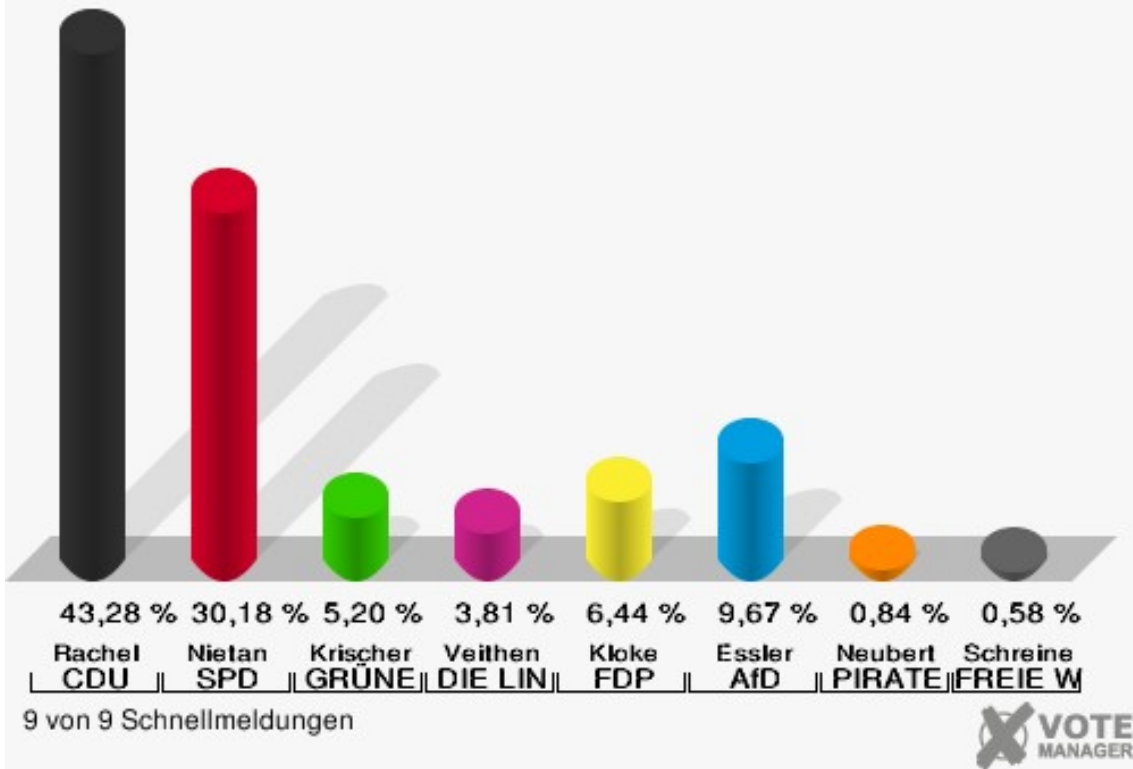

Wahlbuch
Wahl zum Deutschen Bundestag
24.09.2017
Gemeinde Merzenich
Herausgegeben am 29.09.2017

Inhaltsverzeichnis

Wahl zum Deutschen Bundestag	1
Gemeinde Merzenich	1
Ortsteile	4
Briefwahl	4
Girbelsrath	6
Golzheim	9
Merzenich	12
Morschenich	15
Übersicht Ortsteile	18
Wahlbezirke	25
Stimmbezirk 1 Merzenich	25
Stimmbezirk 2 Merzenich	28
Stimmbezirk 3 Merzenich	31
Stimmbezirk 4 Merzenich	34
Stimmbezirk 5 Merzenich-Golzheim	37
Stimmbezirk 6 Merzenich-Girbelsrath	40
Stimmbezirk 7 Merzenich-Morschenich	43
Briefwahl I	46
Briefwahl II	48
Übersicht Wahlbezirke	50

Wahl zum Deutschen Bundestag

Gemeinde Merzenich

	Erststimmen		Zweitstimmen	
Wahlberechtigte	7.808		7.808	
Wähler	6.105	78,19 %	6.105	78,19 %
ungültige Stimmen	67	1,10 %	63	1,03 %
gültige Stimmen	6.038	98,90 %	6.042	98,97 %
Rachel, CDU	2.613	43,28 %	2.179	36,06 %
Nietan, SPD	1.822	30,18 %	1.712	28,33 %
Krischer, GRÜNE	314	5,20 %	319	5,28 %
Veithen, DIE LINKE	230	3,81 %	334	5,53 %
Kloke, FDP	389	6,44 %	703	11,64 %
Essler, AfD	584	9,67 %	604	10,00 %
Neubert, PIRATEN	51	0,84 %	32	0,53 %
NPD	---	---	16	0,26 %
Die PARTEI	---	---	32	0,53 %
Schreinemacher, FREIE WÄHLER	35	0,58 %	14	0,23 %
Volksabstimmung	---	---	13	0,22 %
ÖDP	---	---	5	0,08 %
MLPD	---	---	1	0,02 %
SGP	---	---	0	0,00 %
Allianz Deutscher Demokraten	---	---	5	0,08 %
BGE	---	---	6	0,10 %
DiB	---	---	3	0,05 %
DKP	---	---	3	0,05 %
DM	---	---	6	0,10 %
Die Humanisten	---	---	4	0,07 %
Gesundheitsfor- schung	---	---	4	0,07 %
Tierschutzpartei	---	---	44	0,73 %
V-Partei ³	---	---	3	0,05 %

Gemeinde Merzenich
 Wahl zum Deutschen Bundestag 24.09.2017
 Erststimmen Gesamtergebnis

Gemeinde Merzenich
 Wahl zum Deutschen Bundestag 24.09.2017
 Zweitstimmen Gesamtergebnis

Sonst. = Sonstige

Gemeinde Merzenich
Wahl zum Deutschen Bundestag 24.09.2017
Wahlbeteiligung Gesamtergebnis