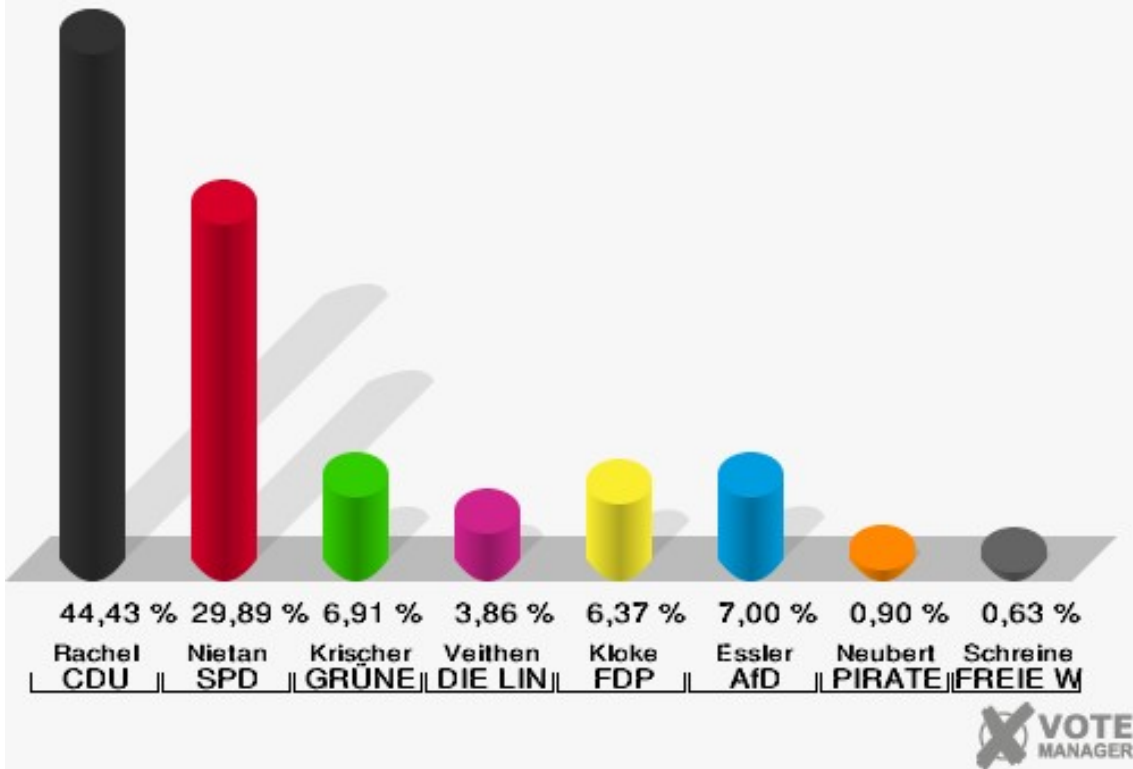

Gemeinde Merzenich
Wahl zum Deutschen Bundestag 24.09.2017
Erststimmen Briefwahl I