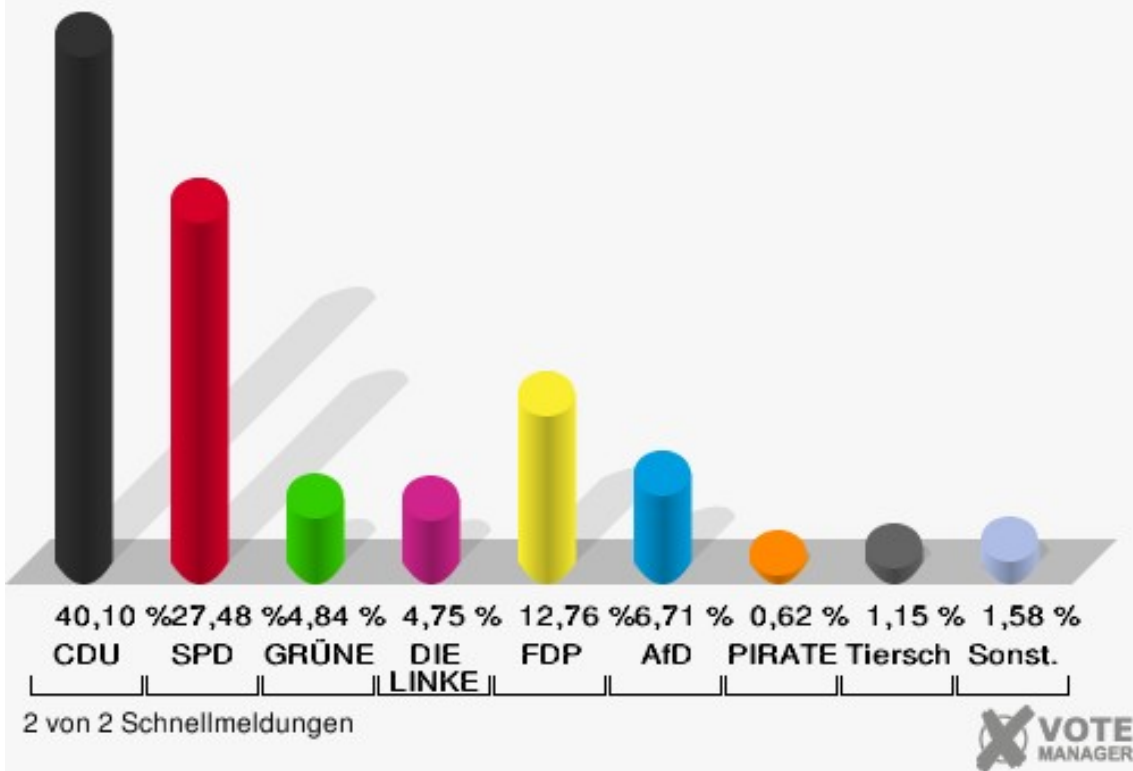

9 von 9 Schnellmeldungen

Ortsteile Briefwahl

Wähler	Erststimmen		Zweitstimmen	
	Anzahl	Anteil %	Anzahl	Anteil %
Wähler	2.098		2.098	
ungültige Stimmen	13	0,62 %	13	0,62 %
gültige Stimmen	2.085	99,38 %	2.085	99,38 %
Rachel, CDU	970	46,52 %	836	40,10 %
Nietan, SPD	588	28,20 %	573	27,48 %
Krischer, GRÜNE	128	6,14 %	101	4,84 %
Veithen, DIE LINKE	73	3,50 %	99	4,75 %
Kloke, FDP	148	7,10 %	266	12,76 %
Essler, AfD	146	7,00 %	140	6,71 %
Neubert, PIRATEN	19	0,91 %	13	0,62 %
NPD	---	---	4	0,19 %
Die PARTEI	---	---	7	0,34 %
Schreinemacher, FREIE WÄHLER	13	0,62 %	3	0,14 %
Volksabstimmung	---	---	9	0,43 %
ÖDP	---	---	1	0,05 %
MLPD	---	---	0	0,00 %
SGP	---	---	0	0,00 %
Allianz Deutscher Demokraten	---	---	0	0,00 %
BGE	---	---	4	0,19 %
DiB	---	---	0	0,00 %
DKP	---	---	1	0,05 %
DM	---	---	0	0,00 %
Die Humanisten	---	---	0	0,00 %
Gesundheitsfor- schung	---	---	3	0,14 %
Tierschutzpartei	---	---	24	1,15 %
V-Partei ³	---	---	1	0,05 %

Gemeinde Merzenich
Wahl zum Deutschen Bundestag 24.09.2017
Erststimmen Briefwahl

Gemeinde Merzenich
Wahl zum Deutschen Bundestag 24.09.2017
Zweitstimmen Briefwahl

Sonst. = Sonstige

Girbelsrath

	Erststimmen		Zweitstimmen	
Wahlberechtigte	1.009		1.009	
Wähler	572	56,69 %	572	56,69 %
ungültige Stimmen	3	0,52 %	3	0,52 %
gültige Stimmen	569	99,48 %	569	99,48 %
Rachel, CDU	217	38,14 %	190	33,39 %
Nietan, SPD	177	31,11 %	153	26,89 %
Krischer, GRÜNE	27	4,75 %	35	6,15 %
Veithen, DIE LINKE	30	5,27 %	40	7,03 %
Kloke, FDP	43	7,56 %	68	11,95 %
Essler, AfD	69	12,13 %	72	12,65 %
Neubert, PIRATEN	2	0,35 %	4	0,70 %
NPD	---	---	0	0,00 %
Die PARTEI	---	---	2	0,35 %
Schreinemacher, FREIE WÄHLER	4	0,70 %	1	0,18 %
Volksabstimmung	---	---	1	0,18 %
ÖDP	---	---	0	0,00 %
MLPD	---	---	0	0,00 %
SGP	---	---	0	0,00 %
Allianz Deutscher Demokraten	---	---	0	0,00 %
BGE	---	---	0	0,00 %
DiB	---	---	0	0,00 %
DKP	---	---	0	0,00 %
DM	---	---	1	0,18 %
Die Humanisten	---	---	1	0,18 %
Gesundheitsfor- schung	---	---	0	0,00 %
Tierschutzpartei	---	---	1	0,18 %
V-Partei ³	---	---	0	0,00 %