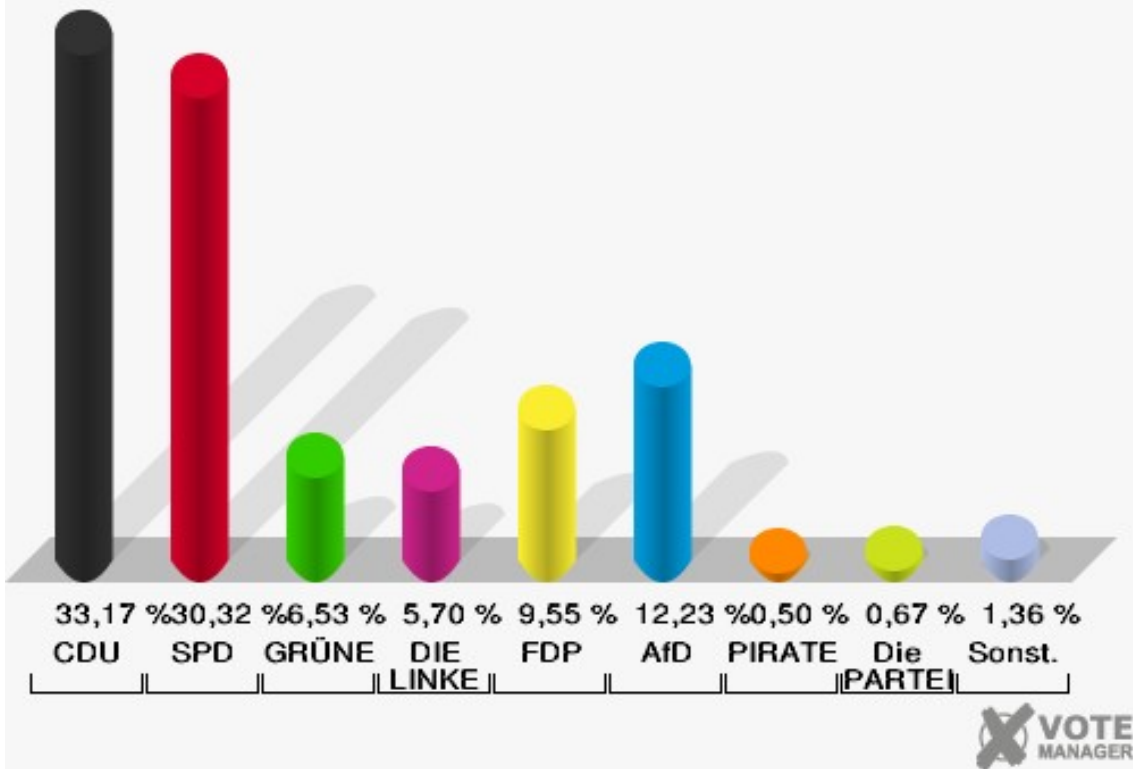

Gemeinde Merzenich
Wahl zum Deutschen Bundestag 24.09.2017
Zweitstimmen Stimmbezirk 1 Merzenich