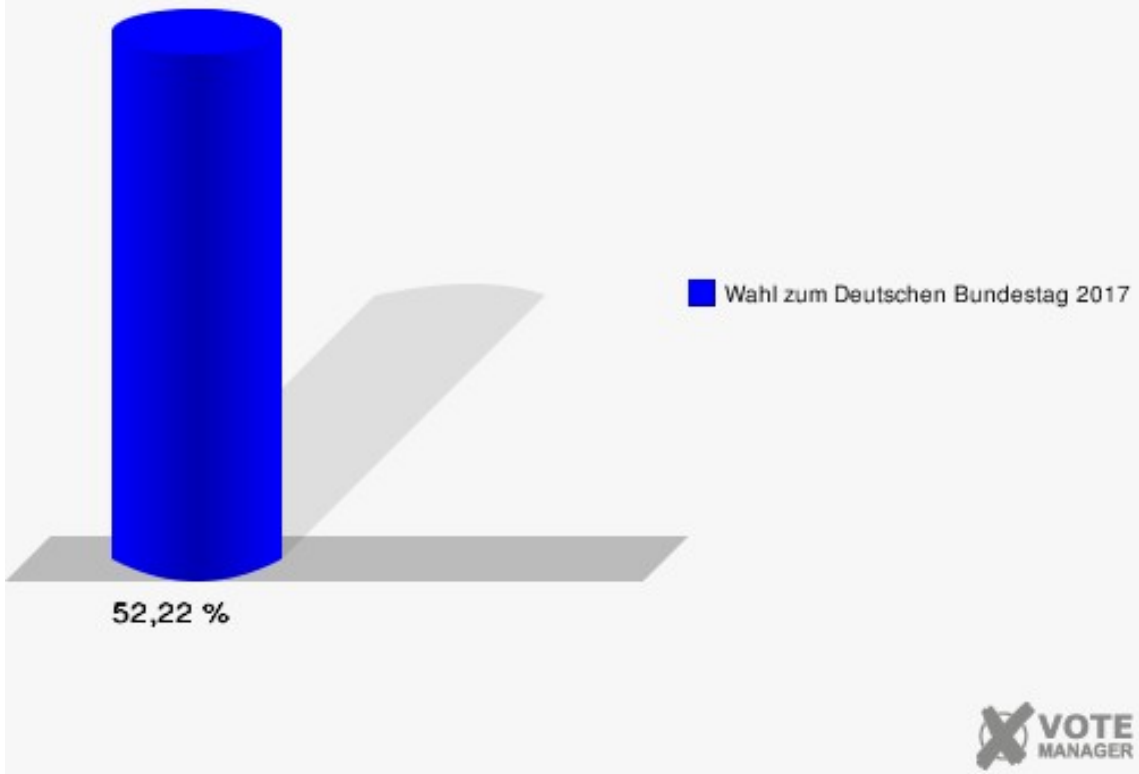

Gemeinde Merzenich
Wahl zum Deutschen Bundestag 24.09.2017
Wahlbeteiligung Stimmbezirk 4 Merzenich