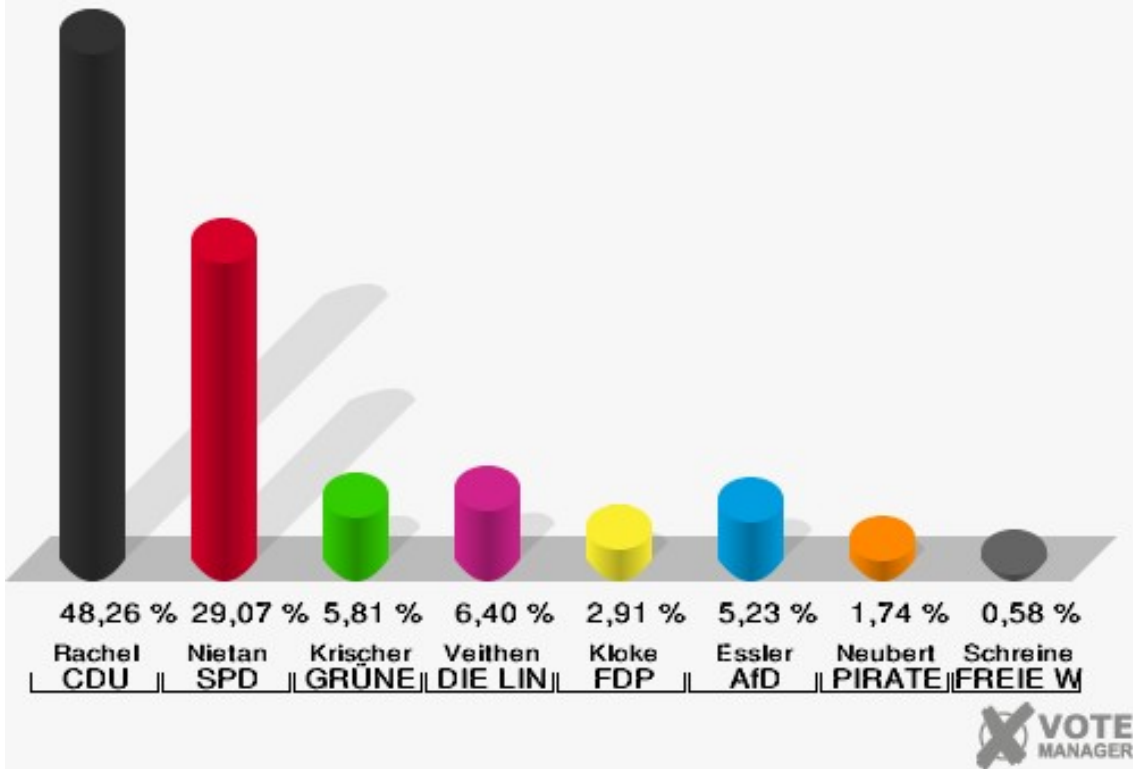

Gemeinde Merzenich

Wahl zum Deutschen Bundestag 24.09.2017
Erststimmen Stimmbezirk 7 Merzenich-Morschenich