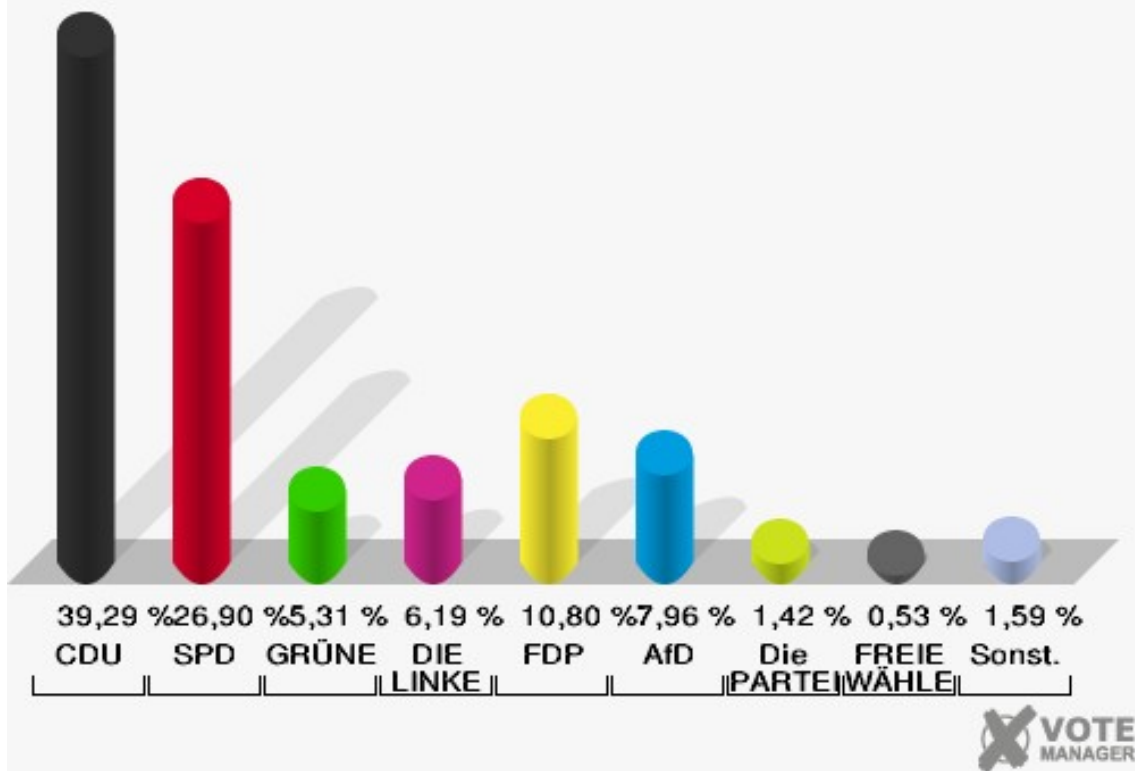

Gemeinde Merzenich
Wahl zum Deutschen Bundestag 24.09.2017
Wahlbeteiligung Stimmbezirk 4 Merzenich

Stimmbezirk 5 Merzenich-Golzheim

	Erststimmen		Zweitstimmen	
Wahlberechtigte	1.049		1.049	
Wähler	570	54,34 %	570	54,34 %
ungültige Stimmen	7	1,23 %	5	0,88 %
gültige Stimmen	563	98,77 %	565	99,12 %
Rachel, CDU	281	49,91 %	222	39,29 %
Nietan, SPD	157	27,89 %	152	26,90 %
Krischer, GRÜNE	19	3,37 %	30	5,31 %
Veithen, DIE LINKE	21	3,73 %	35	6,19 %
Kloke, FDP	27	4,80 %	61	10,80 %
Essler, AfD	48	8,53 %	45	7,96 %
Neubert, PIRATEN	6	1,07 %	2	0,35 %
NPD	---	---	2	0,35 %
Die PARTEI	---	---	8	1,42 %
Schreinemacher, FREIE WÄHLER	4	0,71 %	3	0,53 %
Volksabstimmung	---	---	1	0,18 %
ÖDP	---	---	1	0,18 %
MLPD	---	---	0	0,00 %
SGP	---	---	0	0,00 %
Allianz Deutscher Demokraten	---	---	0	0,00 %
BGE	---	---	0	0,00 %
DiB	---	---	0	0,00 %
DKP	---	---	0	0,00 %
DM	---	---	0	0,00 %
Die Humanisten	---	---	0	0,00 %
Gesundheitsfor- schung	---	---	1	0,18 %
Tierschutzpartei	---	---	2	0,35 %
V-Partei ³	---	---	0	0,00 %

Gemeinde Merzenich

Wahl zum Deutschen Bundestag 24.09.2017
Erststimmen Stimmbezirk 5 Merzenich-Golzheim

Gemeinde Merzenich

Wahl zum Deutschen Bundestag 24.09.2017
Zweitstimmen Stimmbezirk 5 Merzenich-Golzheim