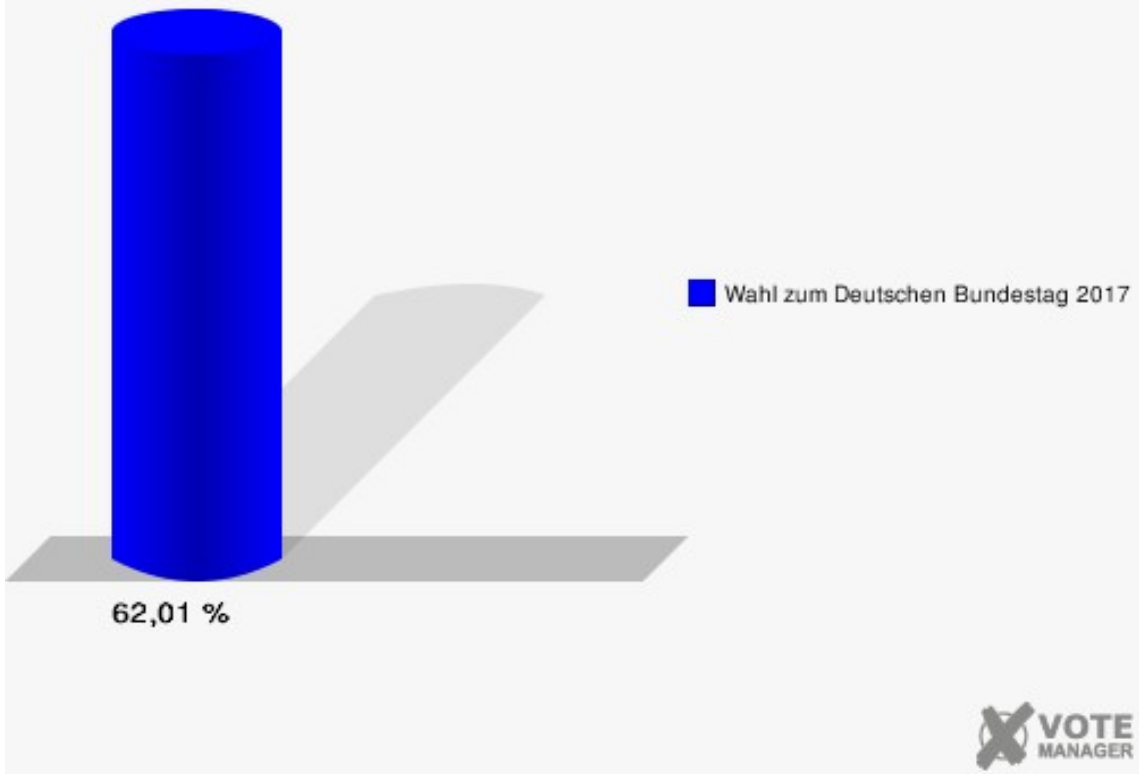

Gemeinde Merzenich
Wahl zum Deutschen Bundestag 24.09.2017
Erststimmen Morschenich

Gemeinde Merzenich
Wahl zum Deutschen Bundestag 24.09.2017
Zweitstimmen Morschenich

Sonst. = Sonstige

Gemeinde Merzenich
Wahl zum Deutschen Bundestag 24.09.2017
Wahlbeteiligung Morschenich