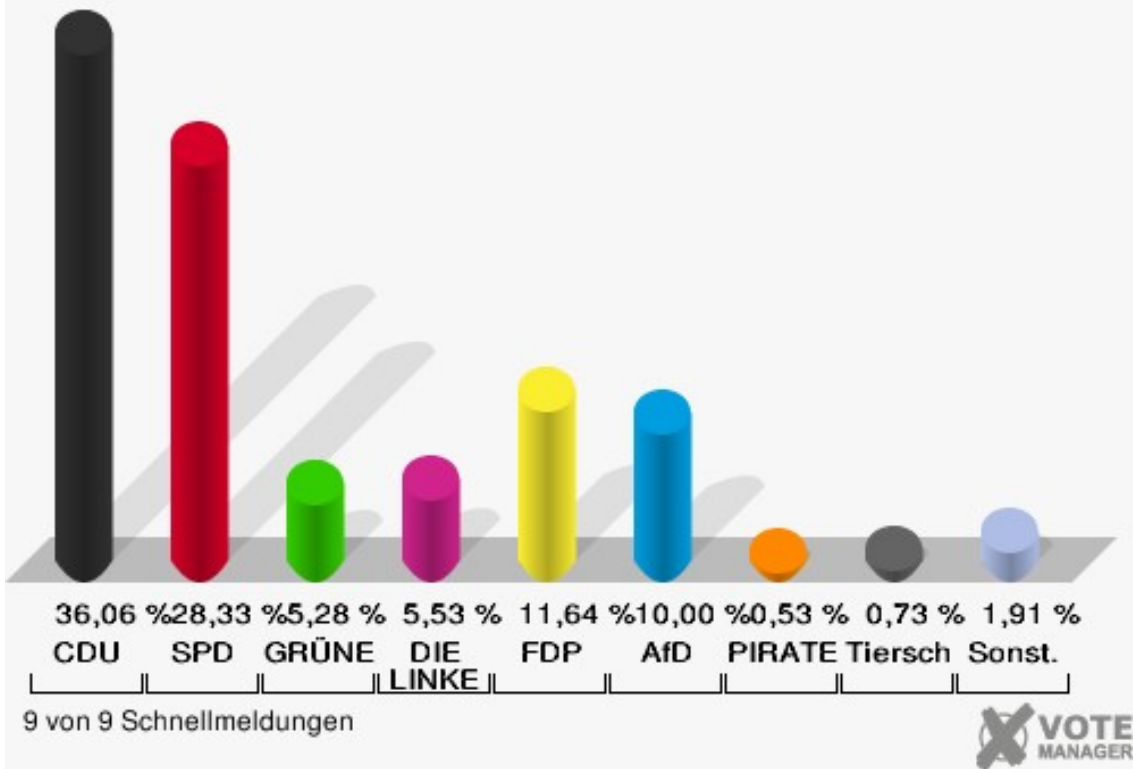

Wahlbuch
Wahl zum Deutschen Bundestag
24.09.2017
Gemeinde Merzenich
Herausgegeben am 29.09.2017

Inhaltsverzeichnis

Wahl zum Deutschen Bundestag	1
Gemeinde Merzenich	1
Ortsteile	4
Briefwahl	4
Girbelsrath	6
Golzheim	9
Merzenich	12
Morschenich	15
Übersicht Ortsteile	18
Wahlbezirke	25
Stimmbezirk 1 Merzenich	25
Stimmbezirk 2 Merzenich	28
Stimmbezirk 3 Merzenich	31
Stimmbezirk 4 Merzenich	34
Stimmbezirk 5 Merzenich-Golzheim	37
Stimmbezirk 6 Merzenich-Girbelsrath	40
Stimmbezirk 7 Merzenich-Morschenich	43
Briefwahl I	46
Briefwahl II	48
Übersicht Wahlbezirke	50

Wahl zum Deutschen Bundestag

Gemeinde Merzenich

	Erststimmen		Zweitstimmen	
Wahlberechtigte	7.808		7.808	
Wähler	6.105	78,19 %	6.105	78,19 %
ungültige Stimmen	67	1,10 %	63	1,03 %
gültige Stimmen	6.038	98,90 %	6.042	98,97 %
Rachel, CDU	2.613	43,28 %	2.179	36,06 %
Nietan, SPD	1.822	30,18 %	1.712	28,33 %
Krischer, GRÜNE	314	5,20 %	319	5,28 %
Veithen, DIE LINKE	230	3,81 %	334	5,53 %
Kloke, FDP	389	6,44 %	703	11,64 %
Essler, AfD	584	9,67 %	604	10,00 %
Neubert, PIRATEN	51	0,84 %	32	0,53 %
NPD	---	---	16	0,26 %
Die PARTEI	---	---	32	0,53 %
Schreinemacher, FREIE WÄHLER	35	0,58 %	14	0,23 %
Volksabstimmung	---	---	13	0,22 %
ÖDP	---	---	5	0,08 %
MLPD	---	---	1	0,02 %
SGP	---	---	0	0,00 %
Allianz Deutscher Demokraten	---	---	5	0,08 %
BGE	---	---	6	0,10 %
DiB	---	---	3	0,05 %
DKP	---	---	3	0,05 %
DM	---	---	6	0,10 %
Die Humanisten	---	---	4	0,07 %
Gesundheitsfor- schung	---	---	4	0,07 %
Tierschutzpartei	---	---	44	0,73 %
V-Partei ³	---	---	3	0,05 %

Gemeinde Merzenich
 Wahl zum Deutschen Bundestag 24.09.2017
 Erststimmen Gesamtergebnis

Gemeinde Merzenich
 Wahl zum Deutschen Bundestag 24.09.2017
 Zweitstimmen Gesamtergebnis

Sonst. = Sonstige

Gemeinde Merzenich
Wahl zum Deutschen Bundestag 24.09.2017
Wahlbeteiligung Gesamtergebnis