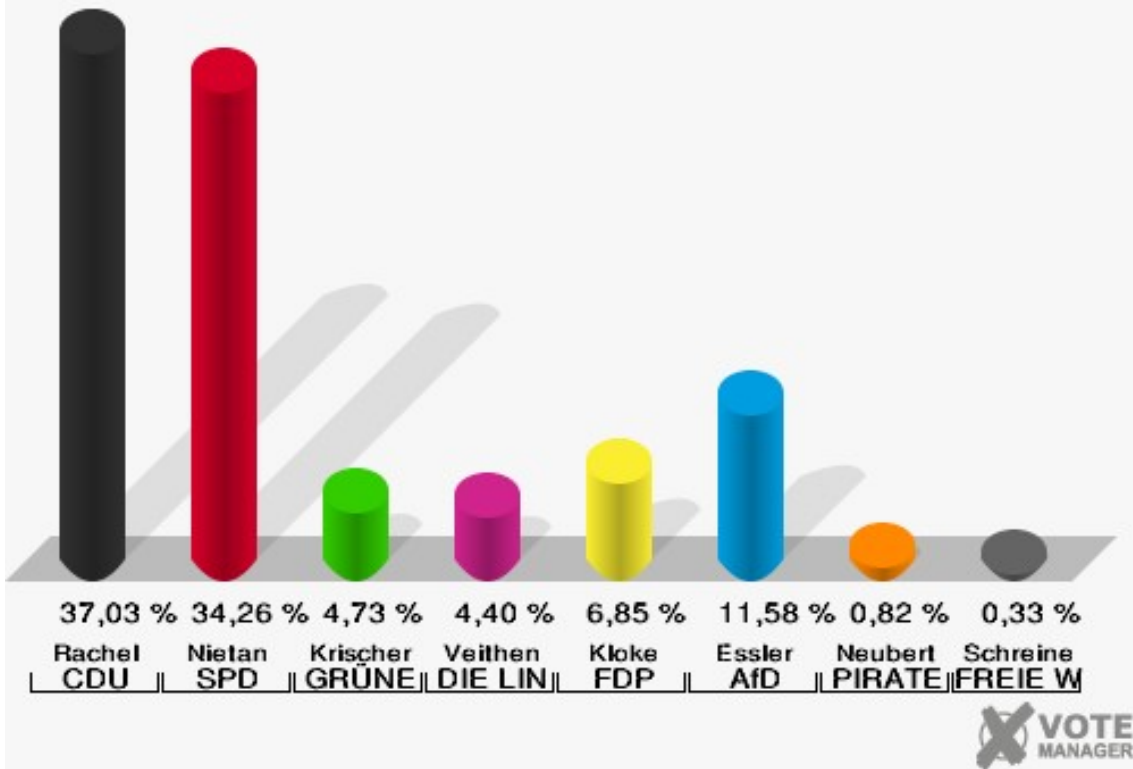

Gemeinde Merzenich
Wahl zum Deutschen Bundestag 24.09.2017
Erststimmen Stimmbezirk 3 Merzenich