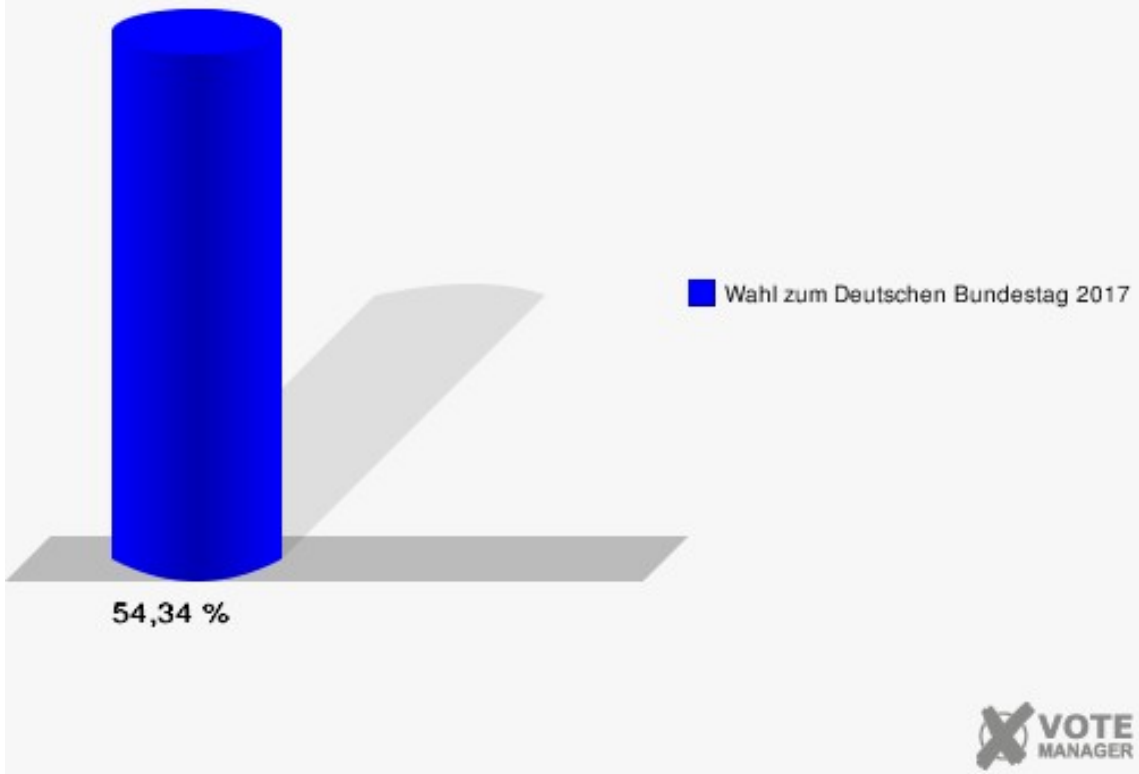

Gemeinde Merzenich
 Wahl zum Deutschen Bundestag 24.09.2017
 Erststimmen Golzheim

Gemeinde Merzenich
 Wahl zum Deutschen Bundestag 24.09.2017
 Zweitstimmen Golzheim

Sonst. = Sonstige

Gemeinde Merzenich
Wahl zum Deutschen Bundestag 24.09.2017
Wahlbeteiligung Golzheim