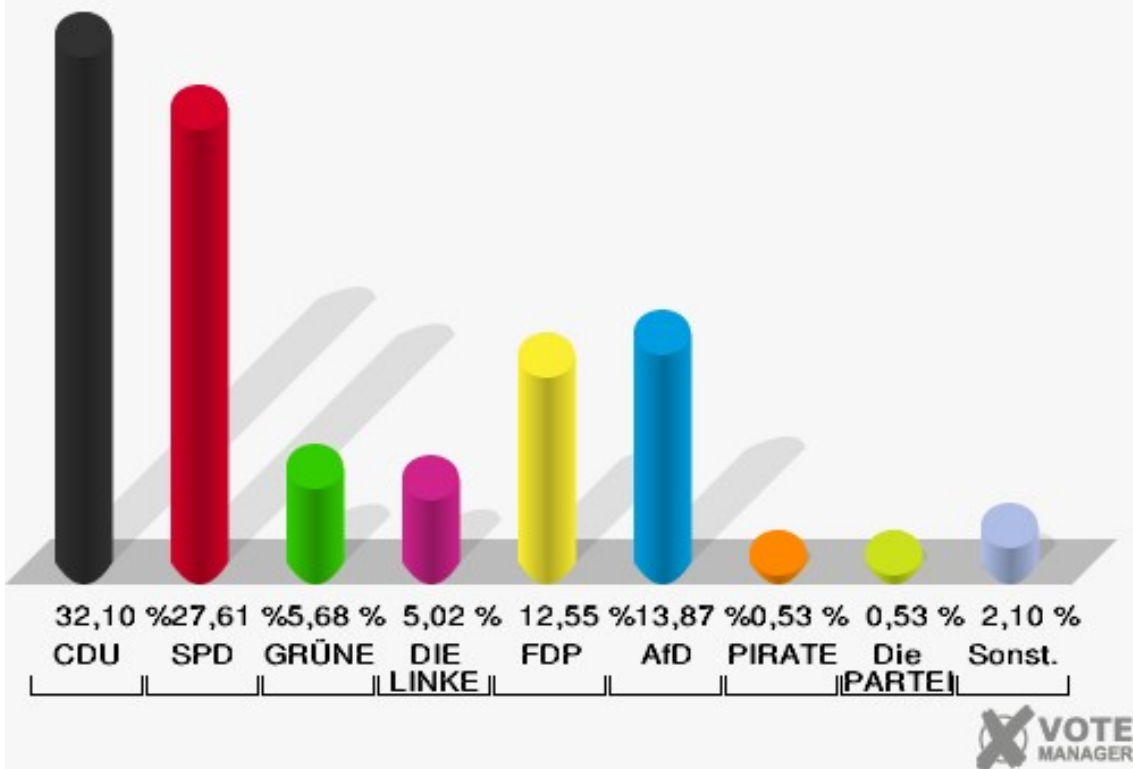

Gemeinde Merzenich
Wahl zum Deutschen Bundestag 24.09.2017
Zweitstimmen Stimmbezirk 4 Merzenich