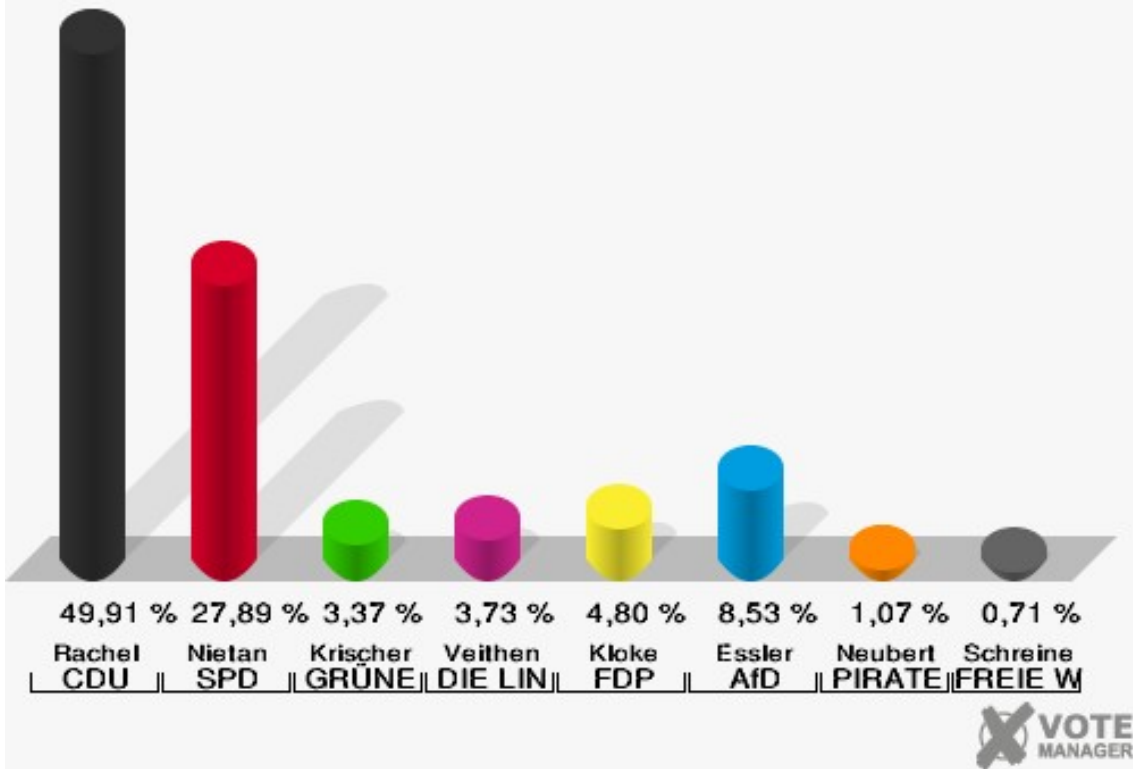

Gemeinde Merzenich
Wahl zum Deutschen Bundestag 24.09.2017
Erststimmen Briefwahl

Gemeinde Merzenich
Wahl zum Deutschen Bundestag 24.09.2017
Zweitstimmen Briefwahl

Sonst. = Sonstige

Girbelsrath

	Erststimmen		Zweitstimmen	
Wahlberechtigte	1.009		1.009	
Wähler	572	56,69 %	572	56,69 %
ungültige Stimmen	3	0,52 %	3	0,52 %
gültige Stimmen	569	99,48 %	569	99,48 %
Rachel, CDU	217	38,14 %	190	33,39 %
Nietan, SPD	177	31,11 %	153	26,89 %
Krischer, GRÜNE	27	4,75 %	35	6,15 %
Veithen, DIE LINKE	30	5,27 %	40	7,03 %
Kloke, FDP	43	7,56 %	68	11,95 %
Essler, AfD	69	12,13 %	72	12,65 %
Neubert, PIRATEN	2	0,35 %	4	0,70 %
NPD	---	---	0	0,00 %
Die PARTEI	---	---	2	0,35 %
Schreinemacher, FREIE WÄHLER	4	0,70 %	1	0,18 %
Volksabstimmung	---	---	1	0,18 %
ÖDP	---	---	0	0,00 %
MLPD	---	---	0	0,00 %
SGP	---	---	0	0,00 %
Allianz Deutscher Demokraten	---	---	0	0,00 %
BGE	---	---	0	0,00 %
DiB	---	---	0	0,00 %
DKP	---	---	0	0,00 %
DM	---	---	1	0,18 %
Die Humanisten	---	---	1	0,18 %
Gesundheitsfor- schung	---	---	0	0,00 %
Tierschutzpartei	---	---	1	0,18 %
V-Partei ³	---	---	0	0,00 %

Gemeinde Merzenich
Wahl zum Deutschen Bundestag 24.09.2017
Erststimmen Girbelsrath

Gemeinde Merzenich
Wahl zum Deutschen Bundestag 24.09.2017
Zweitstimmen Girbelsrath

Sonst. = Sonstige

Gemeinde Merzenich
Wahl zum Deutschen Bundestag 24.09.2017
Wahlbeteiligung Girselsrath

Gemeinde Merzenich
 Wahl zum Deutschen Bundestag 24.09.2017
 Erststimmen Golzheim

Gemeinde Merzenich
 Wahl zum Deutschen Bundestag 24.09.2017
 Zweitstimmen Golzheim

Sonst. = Sonstige

Gemeinde Merzenich
Wahl zum Deutschen Bundestag 24.09.2017
Wahlbeteiligung Golzheim