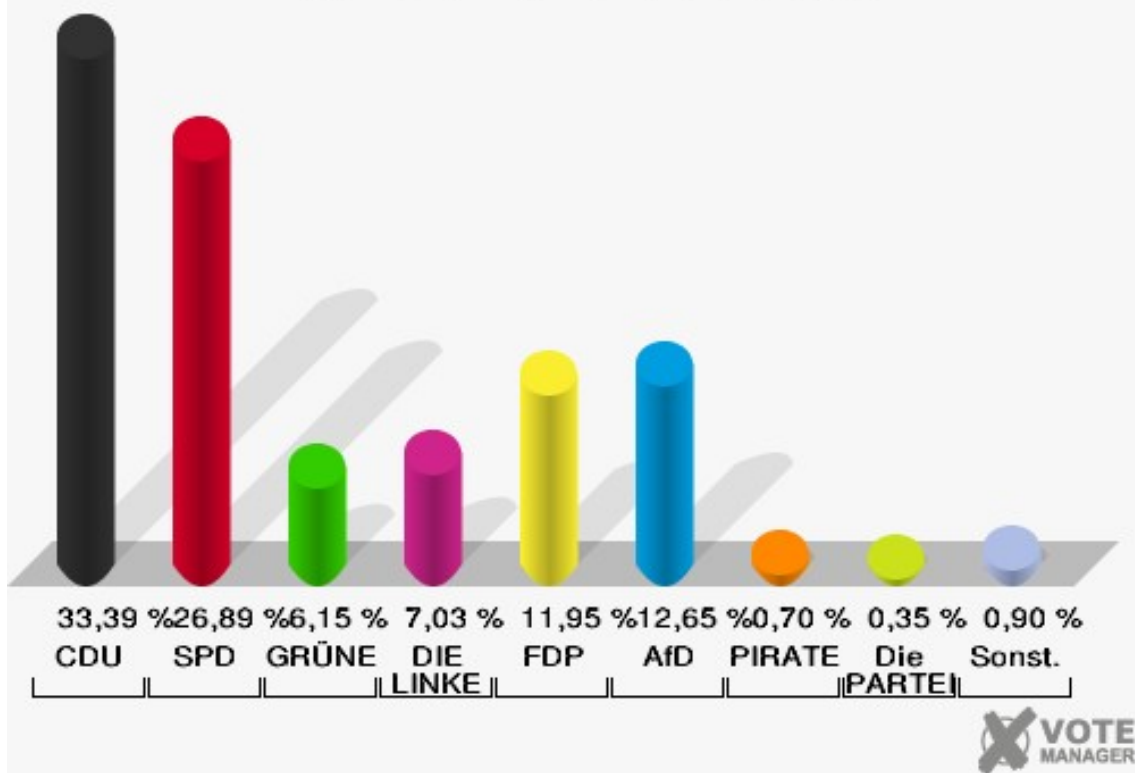

Sonst. = Sonstige

Gemeinde Merzenich

Wahl zum Deutschen Bundestag 24.09.2017
Wahlbeteiligung Stimmbezirk 5 Merzenich-Golzheim

Stimmbezirk 6 Merzenich-Girbelsrath

	Erststimmen		Zweitstimmen	
Wahlberechtigte	1.009		1.009	
Wähler	572	56,69 %	572	56,69 %
ungültige Stimmen	3	0,52 %	3	0,52 %
gültige Stimmen	569	99,48 %	569	99,48 %
Rachel, CDU	217	38,14 %	190	33,39 %
Nietan, SPD	177	31,11 %	153	26,89 %
Krischer, GRÜNE	27	4,75 %	35	6,15 %
Veithen, DIE LINKE	30	5,27 %	40	7,03 %
Kloke, FDP	43	7,56 %	68	11,95 %
Essler, AfD	69	12,13 %	72	12,65 %
Neubert, PIRATEN	2	0,35 %	4	0,70 %
NPD	---	---	0	0,00 %
Die PARTEI	---	---	2	0,35 %
Schreinemacher, FREIE WÄHLER	4	0,70 %	1	0,18 %
Volksabstimmung	---	---	1	0,18 %
ÖDP	---	---	0	0,00 %
MLPD	---	---	0	0,00 %
SGP	---	---	0	0,00 %
Allianz Deutscher Demokraten	---	---	0	0,00 %
BGE	---	---	0	0,00 %
DiB	---	---	0	0,00 %
DKP	---	---	0	0,00 %
DM	---	---	1	0,18 %
Die Humanisten	---	---	1	0,18 %
Gesundheitsfor- schung	---	---	0	0,00 %
Tierschutzpartei	---	---	1	0,18 %
V-Partei ³	---	---	0	0,00 %

Gemeinde Merzenich

Wahl zum Deutschen Bundestag 24.09.2017
Erststimmen Stimmbezirk 6 Merzenich-Girbelsrath

Gemeinde Merzenich

Wahl zum Deutschen Bundestag 24.09.2017
Zweitstimmen Stimmbezirk 6 Merzenich-Girbelsrath