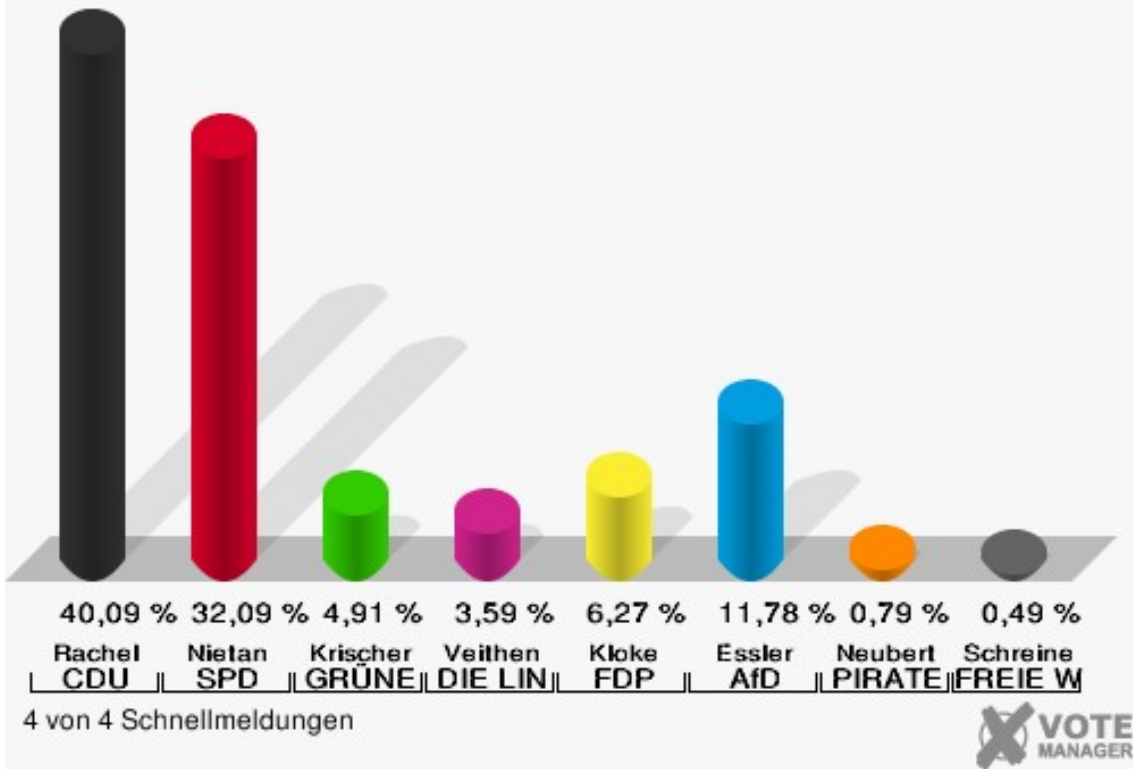

Gemeinde Merzenich
Wahl zum Deutschen Bundestag 24.09.2017
Erststimmen Girbelsrath

Gemeinde Merzenich
Wahl zum Deutschen Bundestag 24.09.2017
Zweitstimmen Girbelsrath

Sonst. = Sonstige

Gemeinde Merzenich
Wahl zum Deutschen Bundestag 24.09.2017
Wahlbeteiligung Girselsrath

Gemeinde Merzenich
 Wahl zum Deutschen Bundestag 24.09.2017
 Erststimmen Golzheim

Gemeinde Merzenich
 Wahl zum Deutschen Bundestag 24.09.2017
 Zweitstimmen Golzheim

Sonst. = Sonstige

Gemeinde Merzenich
Wahl zum Deutschen Bundestag 24.09.2017
Wahlbeteiligung Golzheim

Merzenich

	Erststimmen		Zweitstimmen	
Wahlberechtigte	5.471		5.471	
Wähler	2.692	49,20 %	2.692	49,20 %
ungültige Stimmen	43	1,60 %	40	1,49 %
gültige Stimmen	2.649	98,40 %	2.652	98,51 %
Rachel, CDU	1.062	40,09 %	861	32,47 %
Nietan, SPD	850	32,09 %	786	29,64 %
Krischer, GRÜNE	130	4,91 %	145	5,47 %
Veithen, DIE LINKE	95	3,59 %	148	5,58 %
Kloke, FDP	166	6,27 %	294	11,09 %
Essler, AfD	312	11,78 %	336	12,67 %
Neubert, PIRATEN	21	0,79 %	13	0,49 %
NPD	---	---	10	0,38 %
Die PARTEI	---	---	15	0,57 %
Schreinemacher, FREIE WÄHLER	13	0,49 %	6	0,23 %
Volksabstimmung	---	---	2	0,08 %
ÖDP	---	---	3	0,11 %
MLPD	---	---	0	0,00 %
SGP	---	---	0	0,00 %
Allianz Deutscher Demokraten	---	---	5	0,19 %
BGE	---	---	1	0,04 %
DiB	---	---	2	0,08 %
DKP	---	---	2	0,08 %
DM	---	---	5	0,19 %
Die Humanisten	---	---	2	0,08 %
Gesundheitsfor- schung	---	---	0	0,00 %
Tierschutzpartei	---	---	15	0,57 %
V-Partei ³	---	---	1	0,04 %

Gemeinde Merzenich
Wahl zum Deutschen Bundestag 24.09.2017
Erststimmen Merzenich

Gemeinde Merzenich
Wahl zum Deutschen Bundestag 24.09.2017
Zweitstimmen Merzenich

Sonst. = Sonstige

Gemeinde Merzenich
Wahl zum Deutschen Bundestag 24.09.2017
Wahlbeteiligung Merzenich