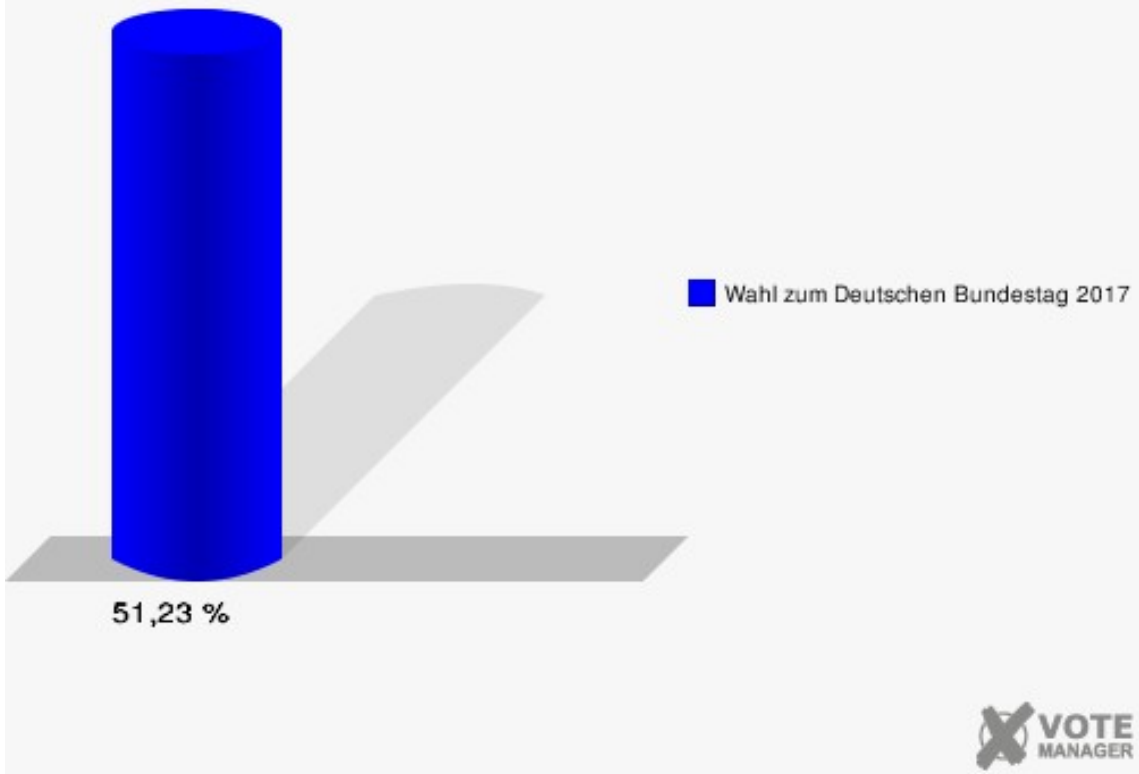

Gemeinde Merzenich
Wahl zum Deutschen Bundestag 24.09.2017
Wahlbeteiligung Stimmbezirk 2 Merzenich