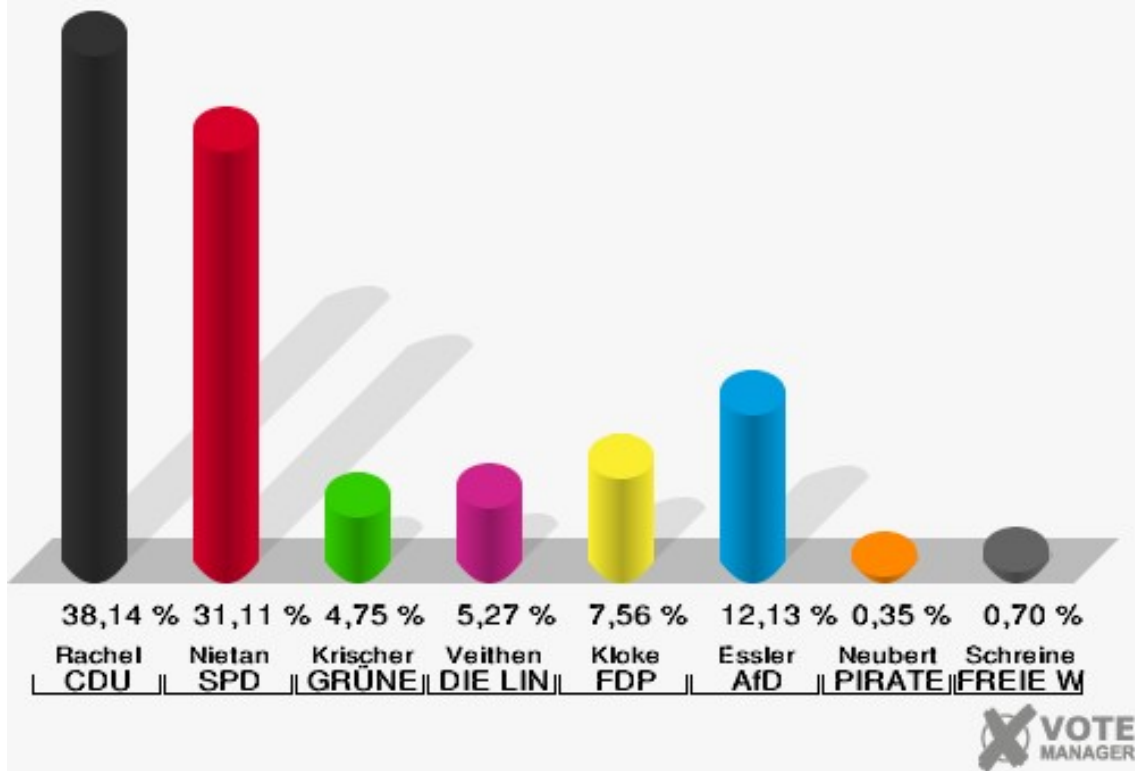

Gemeinde Merzenich

Wahl zum Deutschen Bundestag 24.09.2017
Erststimmen Stimmbezirk 5 Merzenich-Golzheim

Gemeinde Merzenich

Wahl zum Deutschen Bundestag 24.09.2017
Zweitstimmen Stimmbezirk 5 Merzenich-Golzheim

Sonst. = Sonstige

Gemeinde Merzenich

Wahl zum Deutschen Bundestag 24.09.2017
Wahlbeteiligung Stimmbezirk 5 Merzenich-Golzheim

Stimmbezirk 6 Merzenich-Girbelsrath

	Erststimmen		Zweitstimmen	
Wahlberechtigte	1.009		1.009	
Wähler	572	56,69 %	572	56,69 %
ungültige Stimmen	3	0,52 %	3	0,52 %
gültige Stimmen	569	99,48 %	569	99,48 %
Rachel, CDU	217	38,14 %	190	33,39 %
Nietan, SPD	177	31,11 %	153	26,89 %
Krischer, GRÜNE	27	4,75 %	35	6,15 %
Veithen, DIE LINKE	30	5,27 %	40	7,03 %
Kloke, FDP	43	7,56 %	68	11,95 %
Essler, AfD	69	12,13 %	72	12,65 %
Neubert, PIRATEN	2	0,35 %	4	0,70 %
NPD	---	---	0	0,00 %
Die PARTEI	---	---	2	0,35 %
Schreinemacher, FREIE WÄHLER	4	0,70 %	1	0,18 %
Volksabstimmung	---	---	1	0,18 %
ÖDP	---	---	0	0,00 %
MLPD	---	---	0	0,00 %
SGP	---	---	0	0,00 %
Allianz Deutscher Demokraten	---	---	0	0,00 %
BGE	---	---	0	0,00 %
DiB	---	---	0	0,00 %
DKP	---	---	0	0,00 %
DM	---	---	1	0,18 %
Die Humanisten	---	---	1	0,18 %
Gesundheitsfor- schung	---	---	0	0,00 %
Tierschutzpartei	---	---	1	0,18 %
V-Partei ³	---	---	0	0,00 %

Gemeinde Merzenich

Wahl zum Deutschen Bundestag 24.09.2017
Erststimmen Stimmbezirk 6 Merzenich-Girbelsrath

Gemeinde Merzenich

Wahl zum Deutschen Bundestag 24.09.2017
Zweitstimmen Stimmbezirk 6 Merzenich-Girbelsrath