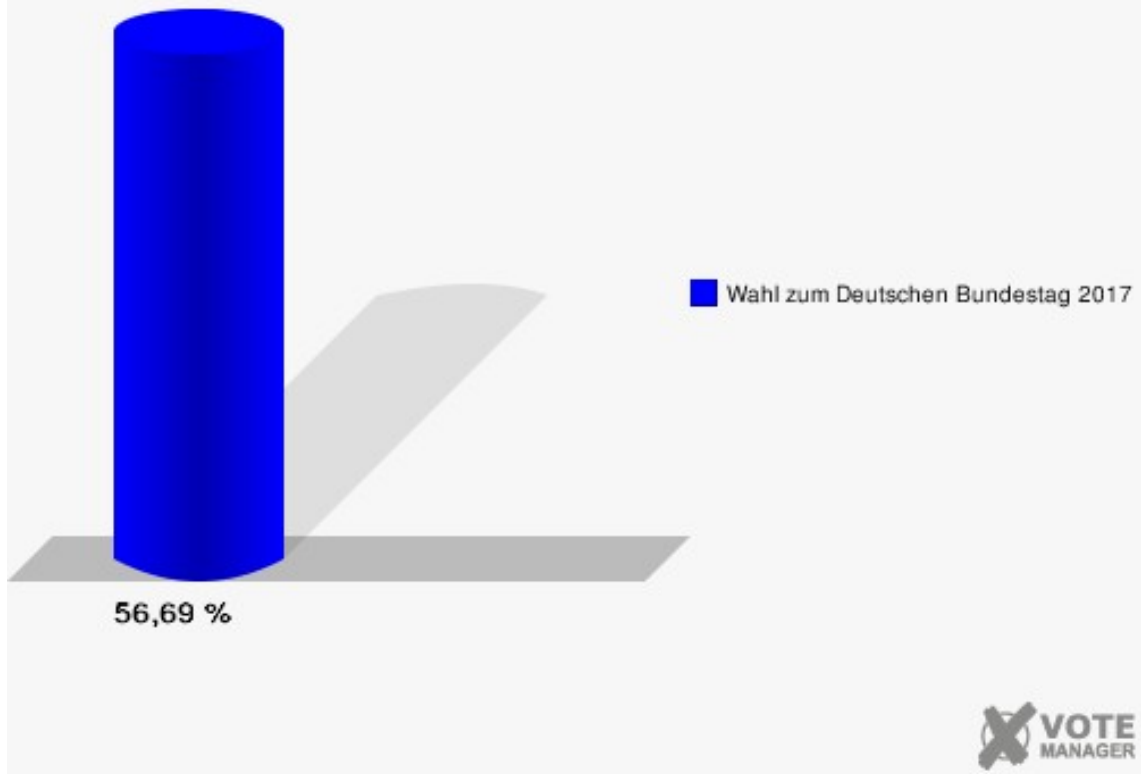

Gemeinde Merzenich

Wahl zum Deutschen Bundestag 24.09.2017
Wahlbeteiligung Stimmbezirk 6 Merzenich-Girbelsrath