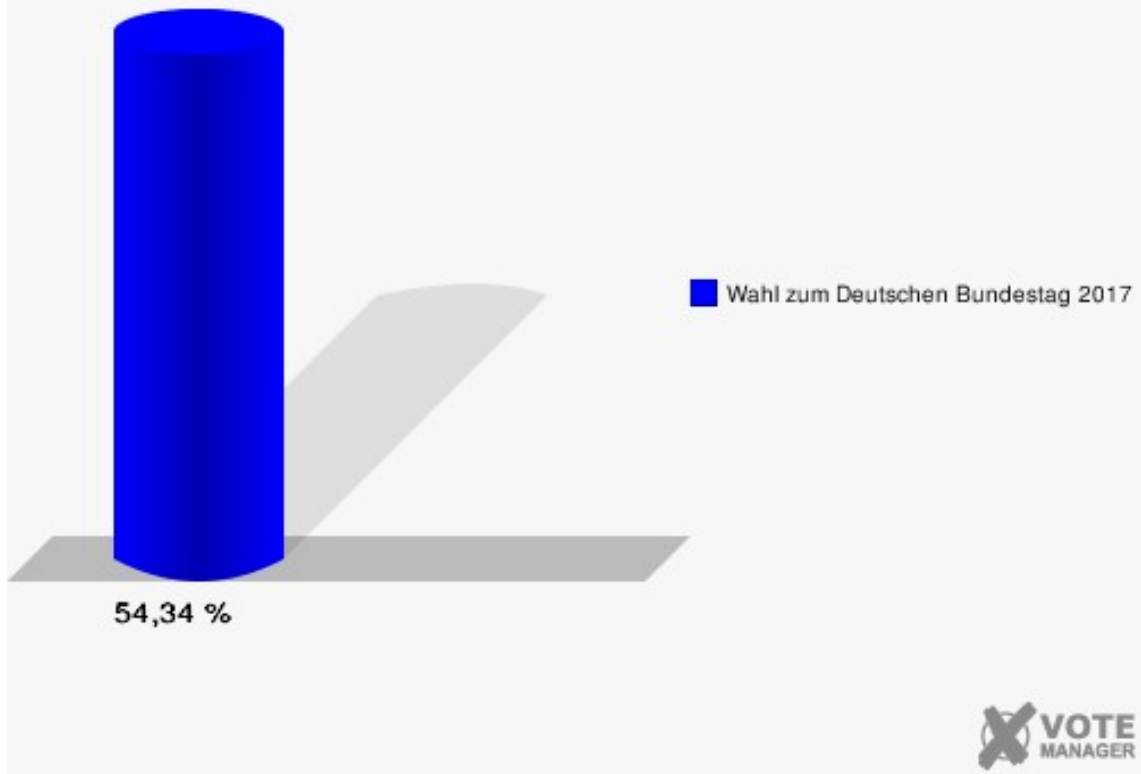

Gemeinde Merzenich

Wahl zum Deutschen Bundestag 24.09.2017
Wahlbeteiligung Stimmbezirk 5 Merzenich-Golzheim