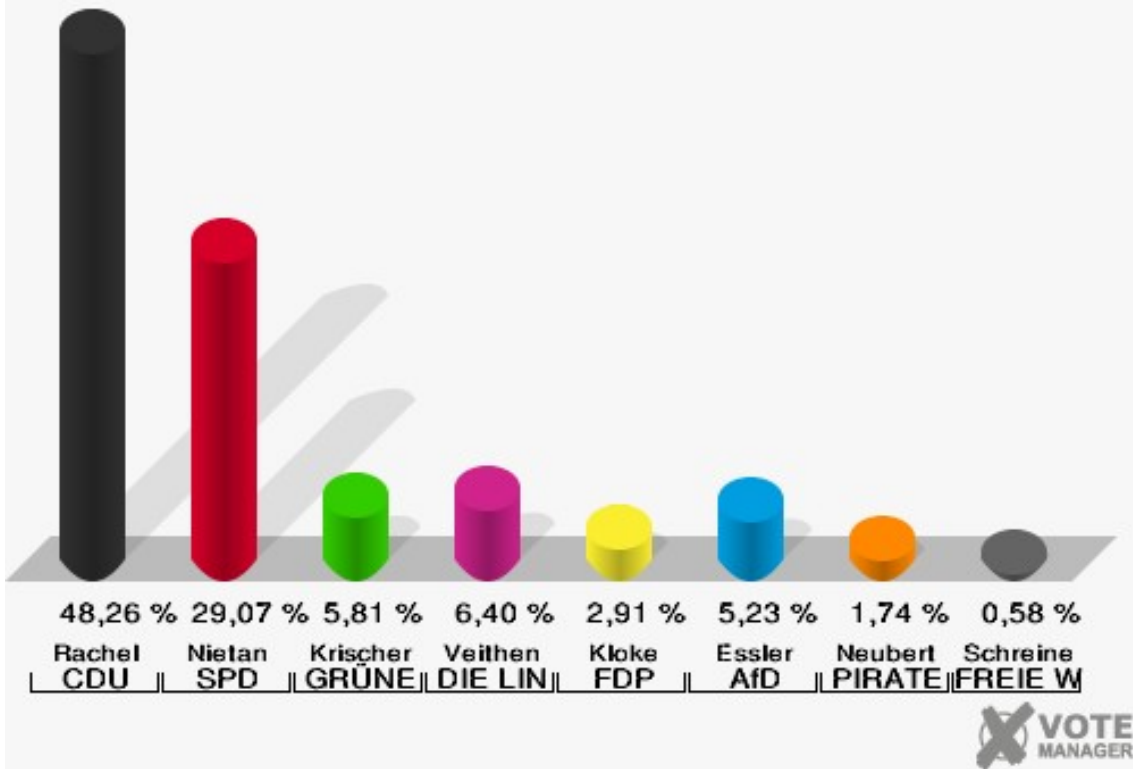

Gemeinde Merzenich
 Wahl zum Deutschen Bundestag 24.09.2017
 Erststimmen Golzheim

Gemeinde Merzenich
 Wahl zum Deutschen Bundestag 24.09.2017
 Zweitstimmen Golzheim

Sonst. = Sonstige

Gemeinde Merzenich
Wahl zum Deutschen Bundestag 24.09.2017
Wahlbeteiligung Golzheim

Gemeinde Merzenich
Wahl zum Deutschen Bundestag 24.09.2017
Erststimmen Merzenich

Gemeinde Merzenich
Wahl zum Deutschen Bundestag 24.09.2017
Zweitstimmen Merzenich

Sonst. = Sonstige

Gemeinde Merzenich
Wahl zum Deutschen Bundestag 24.09.2017
Wahlbeteiligung Merzenich

4 von 4 Schnellmeldungen

Morschenich

	Erststimmen		Zweitstimmen	
Wahlberechtigte	279		279	
Wähler	173	62,01 %	173	62,01 %
ungültige Stimmen	1	0,58 %	2	1,16 %
gültige Stimmen	172	99,42 %	171	98,84 %
Rachel, CDU	83	48,26 %	70	40,94 %
Nietan, SPD	50	29,07 %	48	28,07 %
Krischer, GRÜNE	10	5,81 %	8	4,68 %
Veithen, DIE LINKE	11	6,40 %	12	7,02 %
Kloke, FDP	5	2,91 %	14	8,19 %
Essler, AfD	9	5,23 %	11	6,43 %
Neubert, PIRATEN	3	1,74 %	0	0,00 %
NPD	---	---	0	0,00 %
Die PARTEI	---	---	0	0,00 %
Schreinemacher, FREIE WÄHLER	1	0,58 %	1	0,58 %
Volksabstimmung	---	---	0	0,00 %
ÖDP	---	---	0	0,00 %
MLPD	---	---	1	0,58 %
SGP	---	---	0	0,00 %
Allianz Deutscher Demokraten	---	---	0	0,00 %
BGE	---	---	1	0,58 %
DiB	---	---	1	0,58 %
DKP	---	---	0	0,00 %
DM	---	---	0	0,00 %
Die Humanisten	---	---	1	0,58 %
Gesundheitsfor- schung	---	---	0	0,00 %
Tierschutzpartei	---	---	2	1,17 %
V-Partei ³	---	---	1	0,58 %

Gemeinde Merzenich
Wahl zum Deutschen Bundestag 24.09.2017
Erststimmen Morschenich

Gemeinde Merzenich
Wahl zum Deutschen Bundestag 24.09.2017
Zweitstimmen Morschenich

Sonst. = Sonstige

Gemeinde Merzenich
Wahl zum Deutschen Bundestag 24.09.2017
Wahlbeteiligung Morschenich