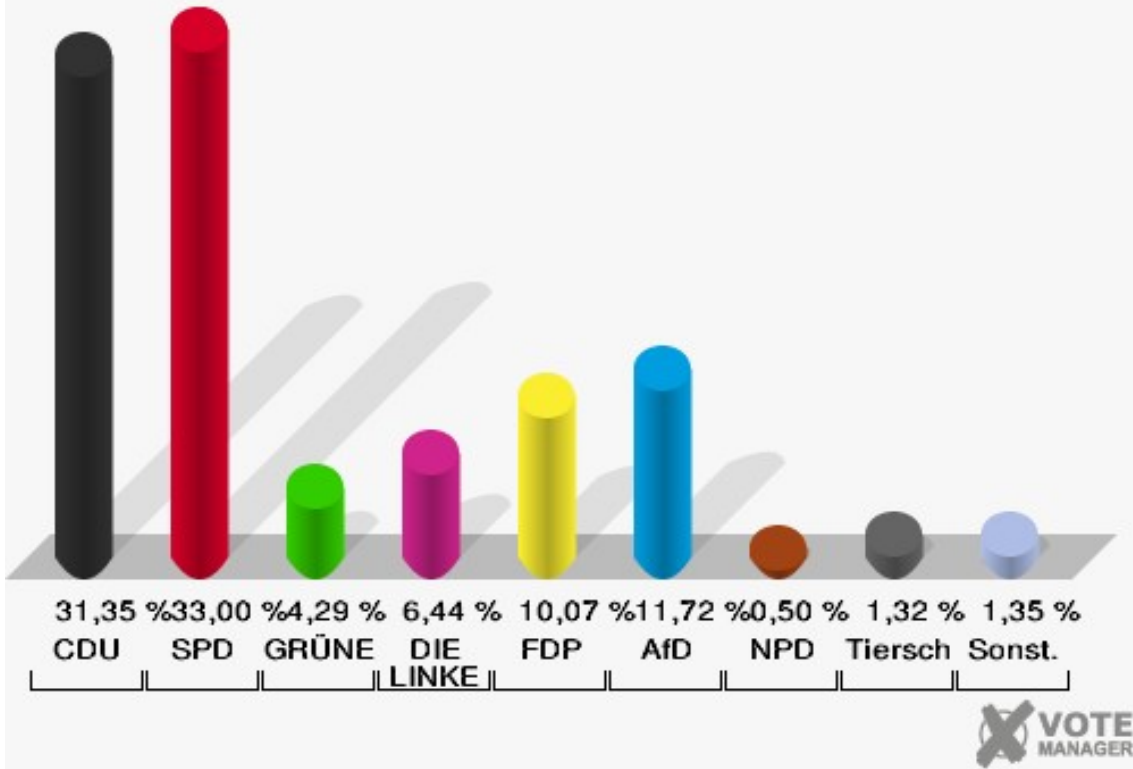

Gemeinde Merzenich
Wahl zum Deutschen Bundestag 24.09.2017
Zweitstimmen Stimmbezirk 3 Merzenich