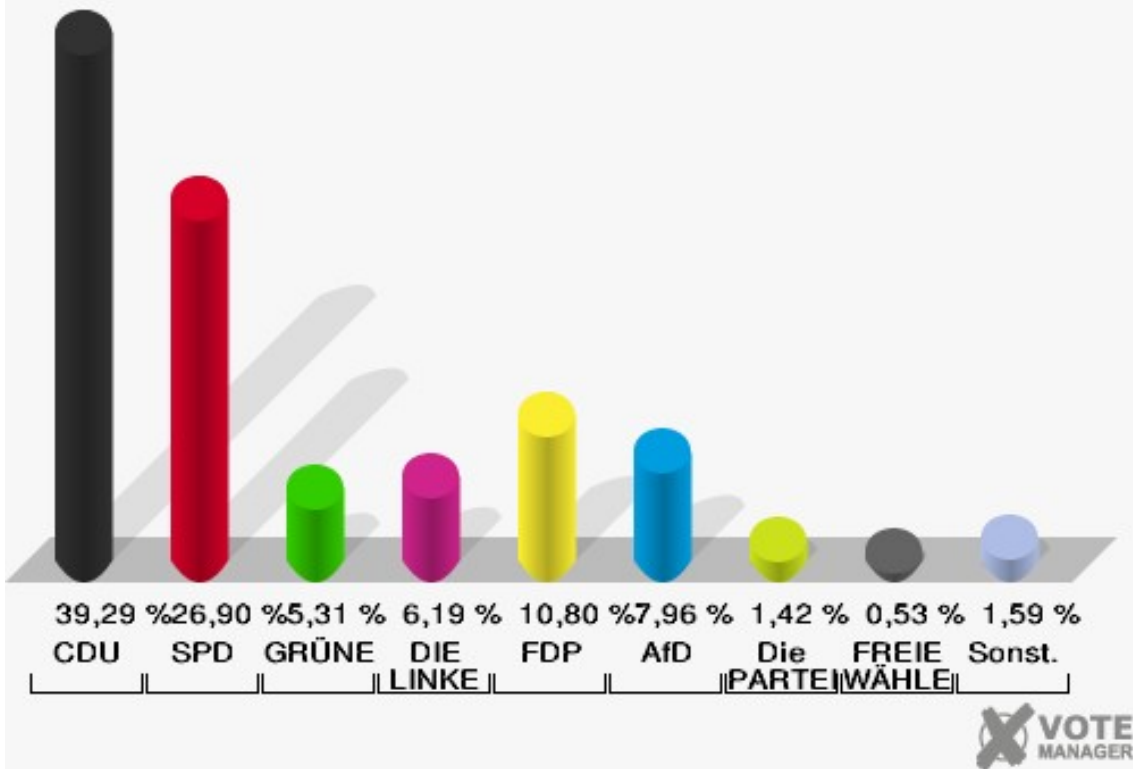

Gemeinde Merzenich
Wahl zum Deutschen Bundestag 24.09.2017
Erststimmen Briefwahl

Gemeinde Merzenich
Wahl zum Deutschen Bundestag 24.09.2017
Zweitstimmen Briefwahl

Sonst. = Sonstige

Girbelsrath

	Erststimmen		Zweitstimmen	
Wahlberechtigte	1.009		1.009	
Wähler	572	56,69 %	572	56,69 %
ungültige Stimmen	3	0,52 %	3	0,52 %
gültige Stimmen	569	99,48 %	569	99,48 %
Rachel, CDU	217	38,14 %	190	33,39 %
Nietan, SPD	177	31,11 %	153	26,89 %
Krischer, GRÜNE	27	4,75 %	35	6,15 %
Veithen, DIE LINKE	30	5,27 %	40	7,03 %
Kloke, FDP	43	7,56 %	68	11,95 %
Essler, AfD	69	12,13 %	72	12,65 %
Neubert, PIRATEN	2	0,35 %	4	0,70 %
NPD	---	---	0	0,00 %
Die PARTEI	---	---	2	0,35 %
Schreinemacher, FREIE WÄHLER	4	0,70 %	1	0,18 %
Volksabstimmung	---	---	1	0,18 %
ÖDP	---	---	0	0,00 %
MLPD	---	---	0	0,00 %
SGP	---	---	0	0,00 %
Allianz Deutscher Demokraten	---	---	0	0,00 %
BGE	---	---	0	0,00 %
DiB	---	---	0	0,00 %
DKP	---	---	0	0,00 %
DM	---	---	1	0,18 %
Die Humanisten	---	---	1	0,18 %
Gesundheitsfor- schung	---	---	0	0,00 %
Tierschutzpartei	---	---	1	0,18 %
V-Partei ³	---	---	0	0,00 %

Gemeinde Merzenich
Wahl zum Deutschen Bundestag 24.09.2017
Erststimmen Girbelsrath

Gemeinde Merzenich
Wahl zum Deutschen Bundestag 24.09.2017
Zweitstimmen Girbelsrath

Sonst. = Sonstige

Gemeinde Merzenich
Wahl zum Deutschen Bundestag 24.09.2017
Wahlbeteiligung Girselsrath

Gemeinde Merzenich
 Wahl zum Deutschen Bundestag 24.09.2017
 Erststimmen Golzheim

Gemeinde Merzenich
 Wahl zum Deutschen Bundestag 24.09.2017
 Zweitstimmen Golzheim

Sonst. = Sonstige

Gemeinde Merzenich
Wahl zum Deutschen Bundestag 24.09.2017
Wahlbeteiligung Golzheim