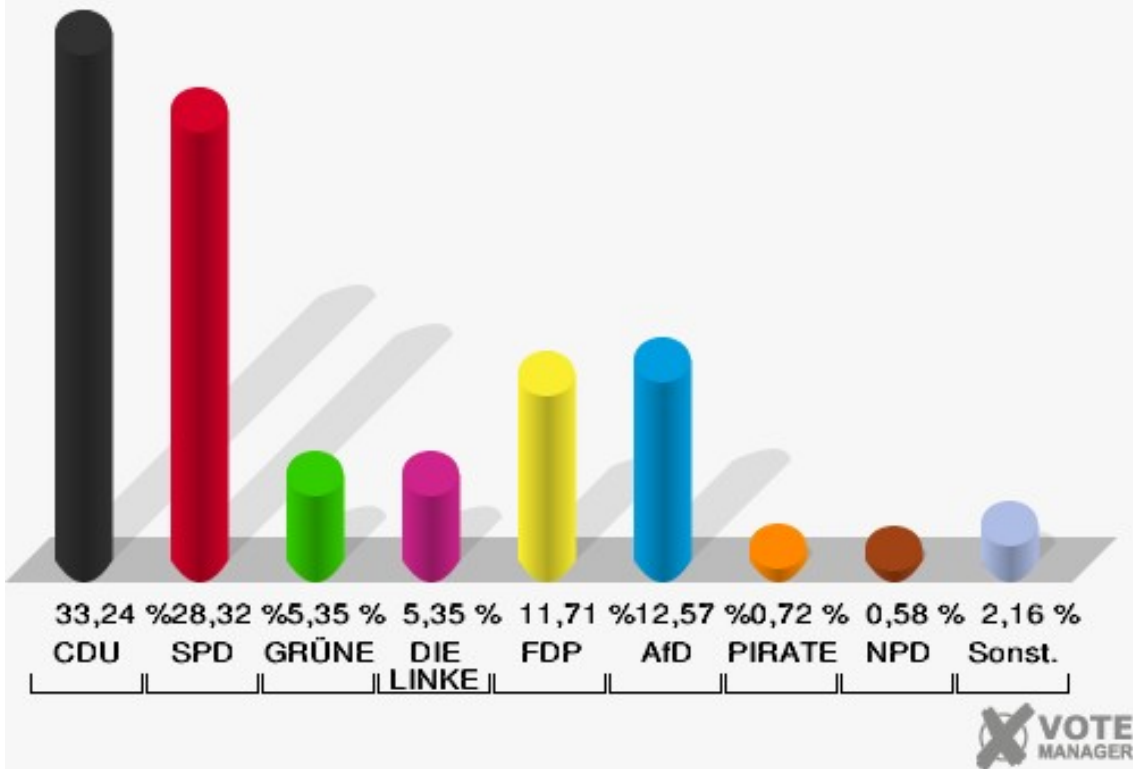

Gemeinde Merzenich
Wahl zum Deutschen Bundestag 24.09.2017
Zweitstimmen Stimmbezirk 2 Merzenich