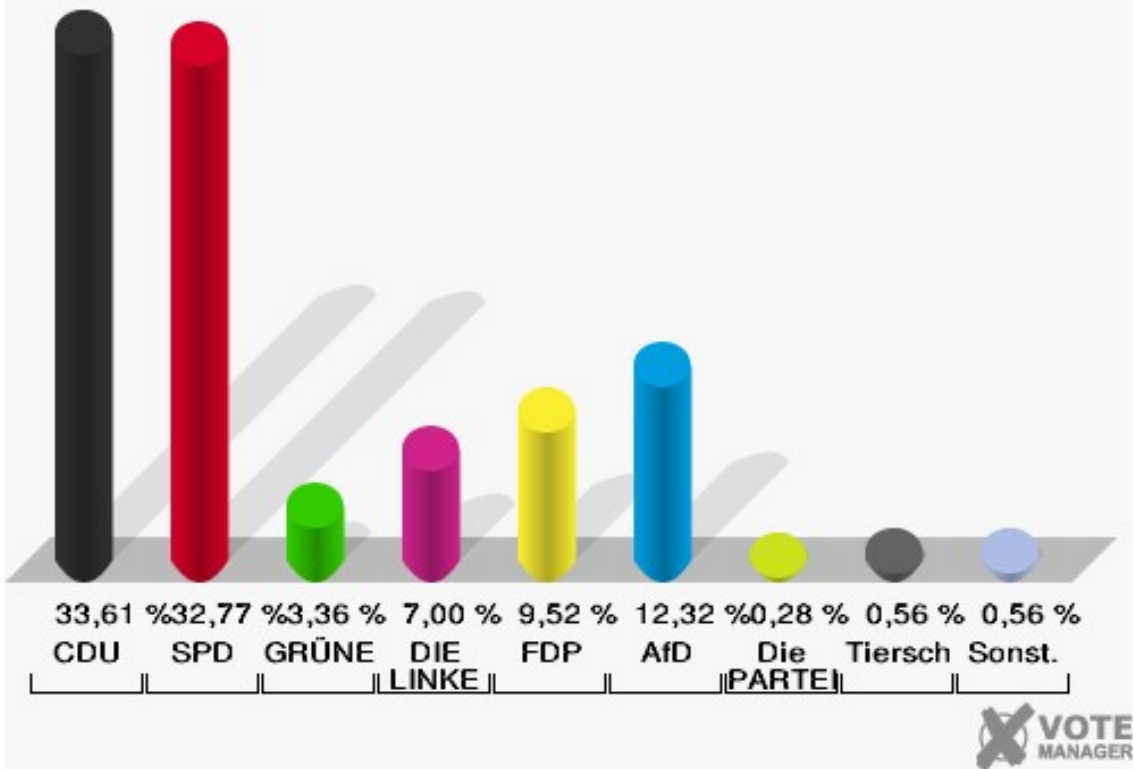

Gemeinde Nörvenich
Wahl zum Deutschen Bundestag 24.09.2017
Zweitstimmen 13.0 Binsfeld