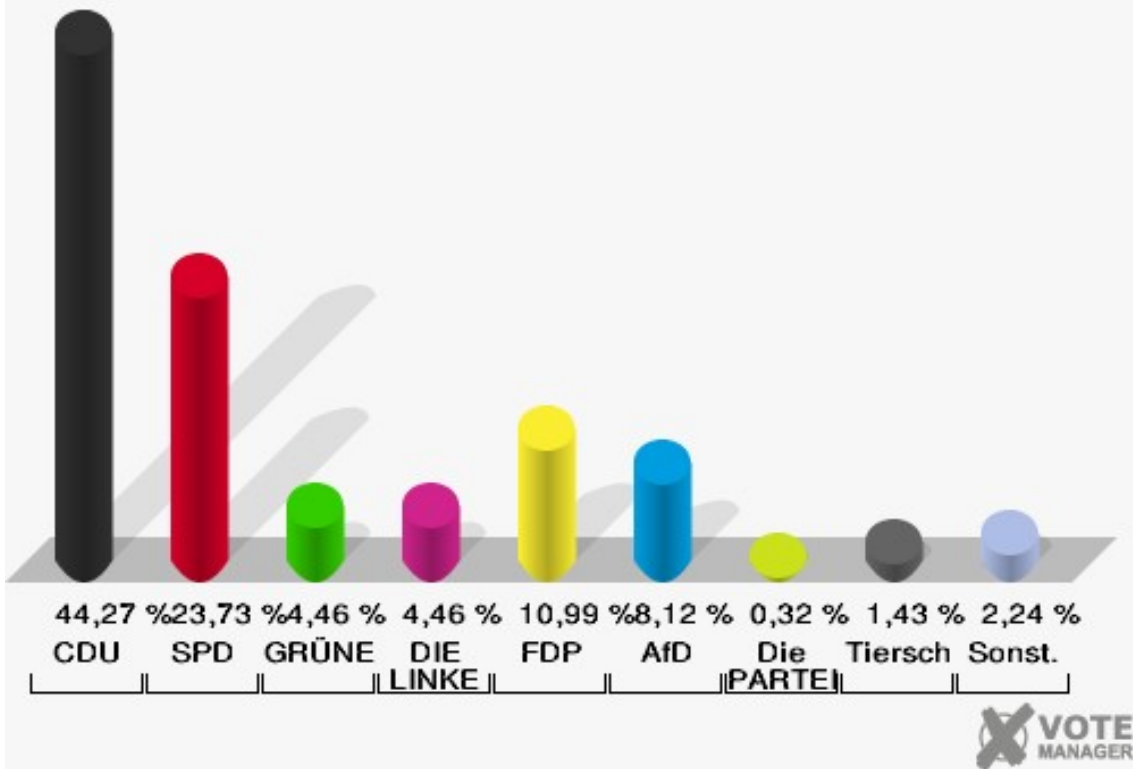

Gemeinde Nörvenich
Wahl zum Deutschen Bundestag 24.09.2017
Zweitstimmen 993 Briefwahl III