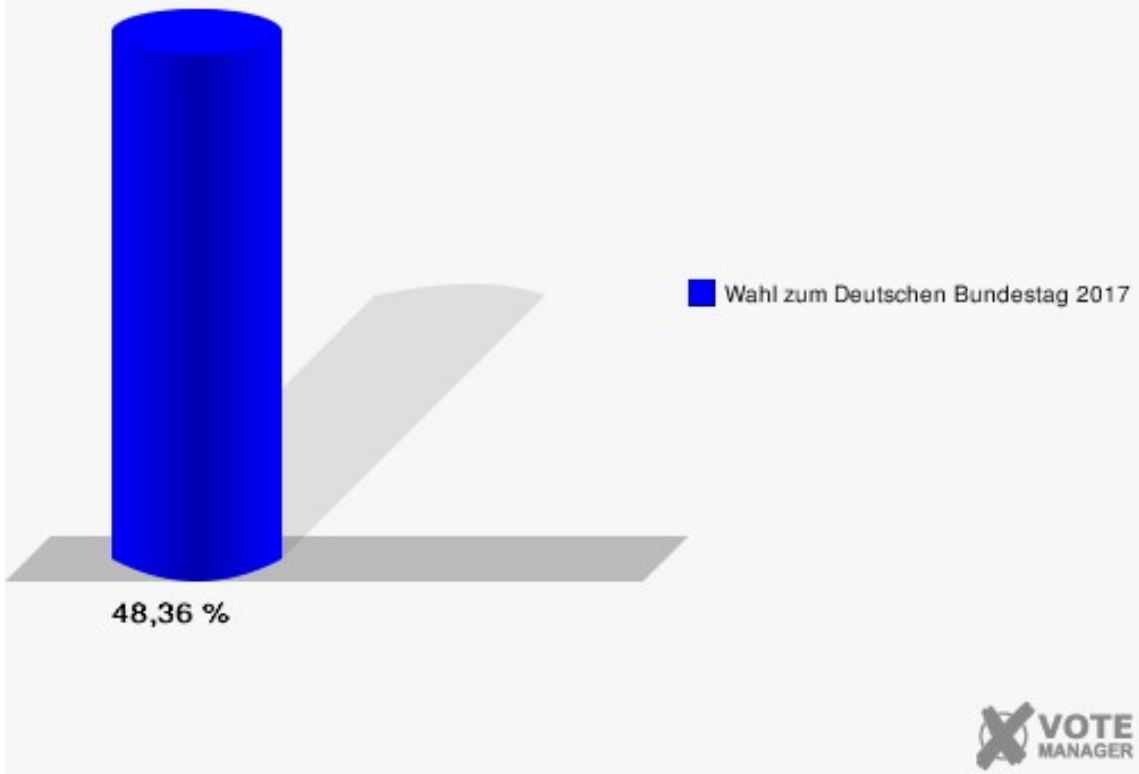

Gemeinde Nörvenich
Wahl zum Deutschen Bundestag 24.09.2017
Wahlbeteiligung 02.1 Nörvenich-Ost