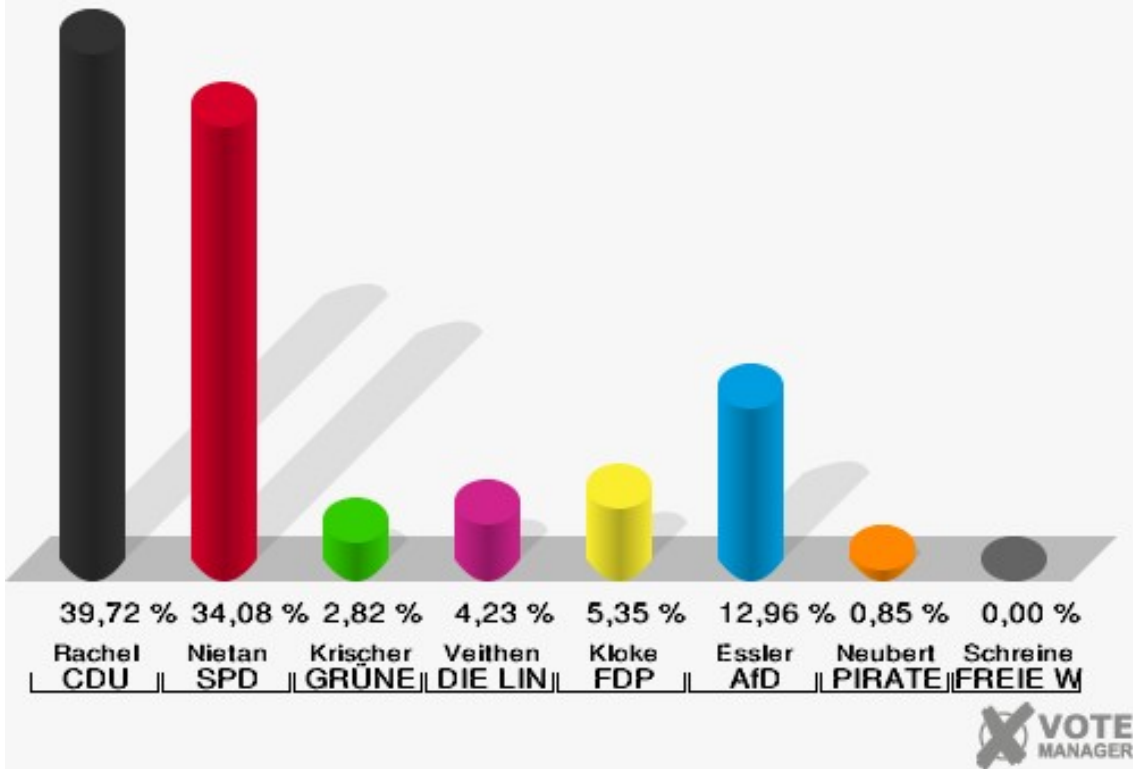

Gemeinde Nörvenich
Wahl zum Deutschen Bundestag 24.09.2017
Erststimmen 13.0 Binsfeld