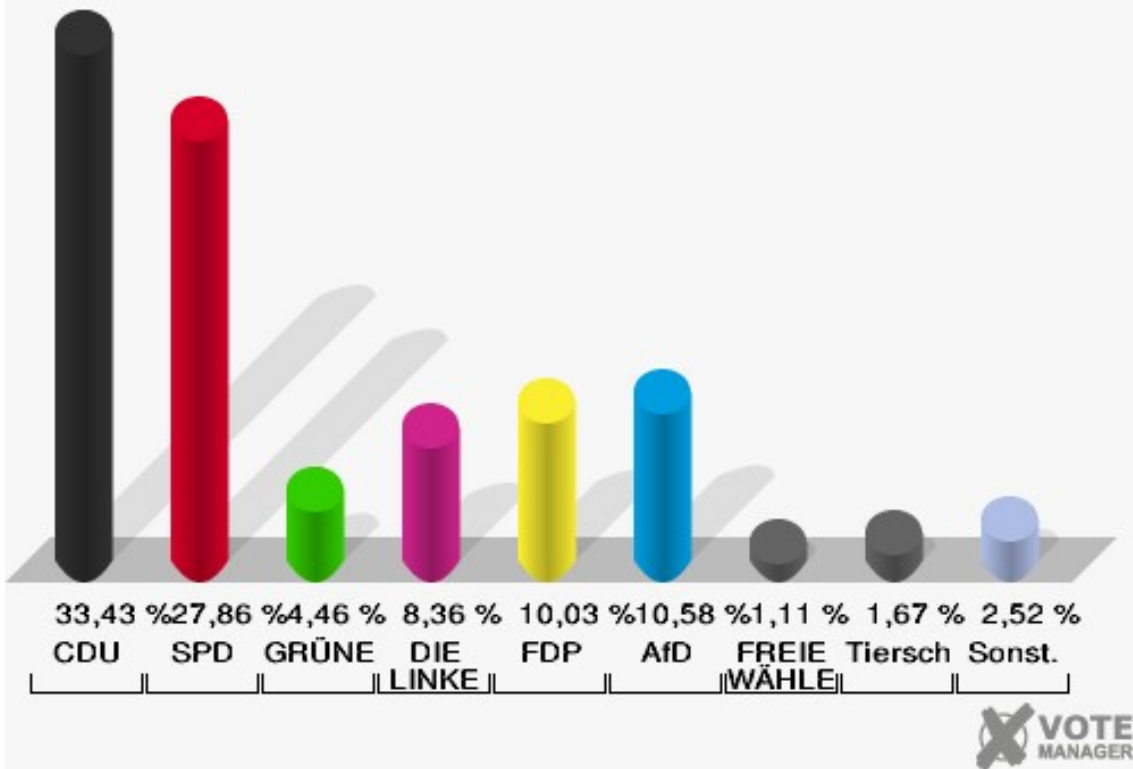

Gemeinde Nörvenich
Wahl zum Deutschen Bundestag 24.09.2017
Zweitstimmen 01.0 Nörvenich-Nord