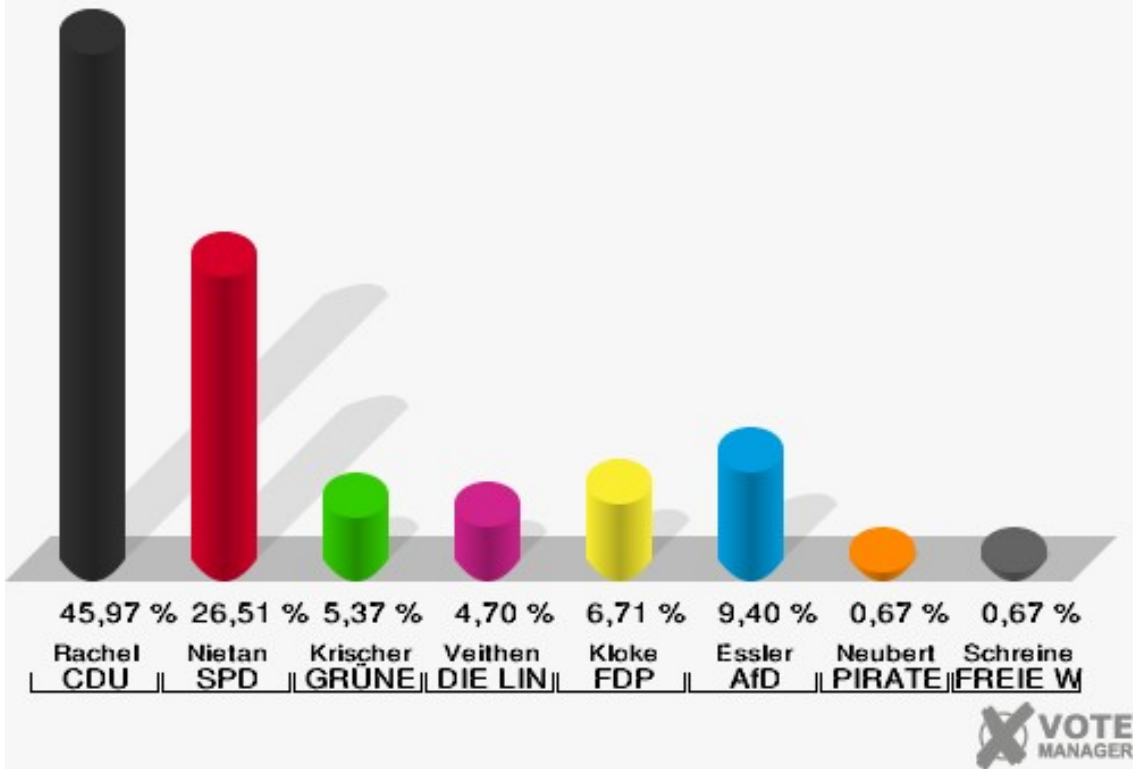

Gemeinde Nörvenich
Wahl zum Deutschen Bundestag 24.09.2017
Erststimmen Rath