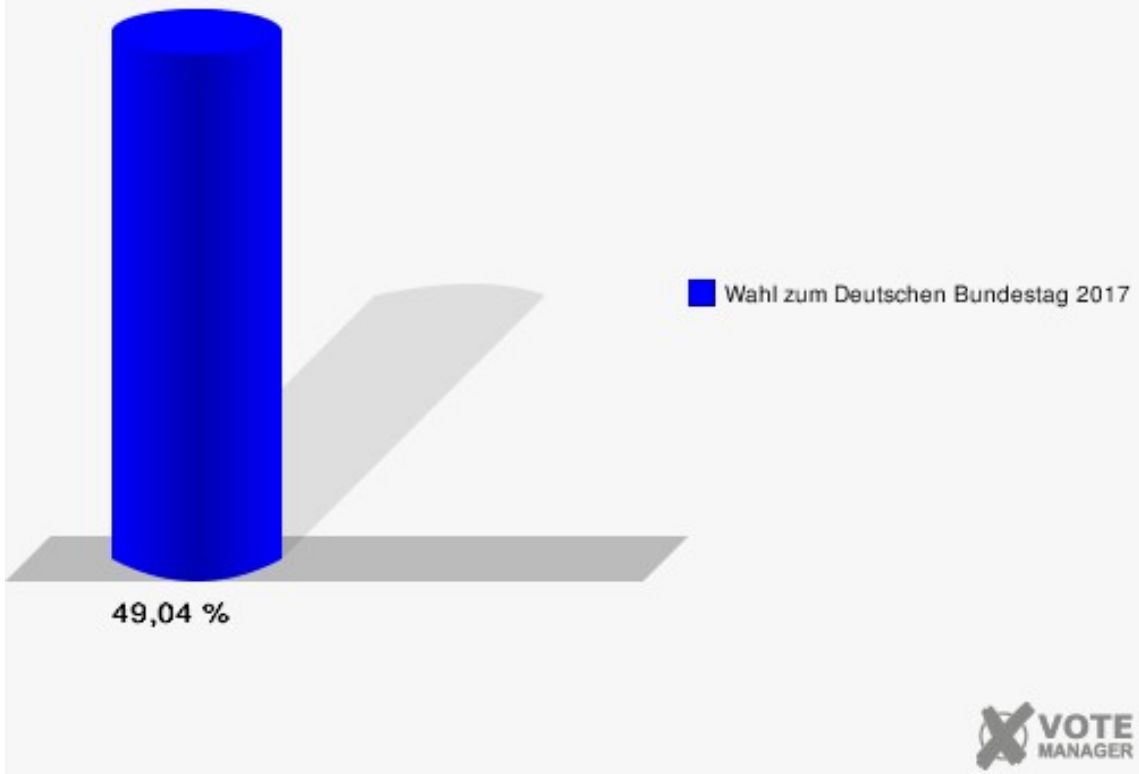

Gemeinde Nörvenich
 Wahl zum Deutschen Bundestag 24.09.2017
 Erststimmen Hochkirchen

Gemeinde Nörvenich
 Wahl zum Deutschen Bundestag 24.09.2017
 Zweitstimmen Hochkirchen

Sonst. = Sonstige

Gemeinde Nörvenich
Wahl zum Deutschen Bundestag 24.09.2017
Wahlbeteiligung Hochkirchen