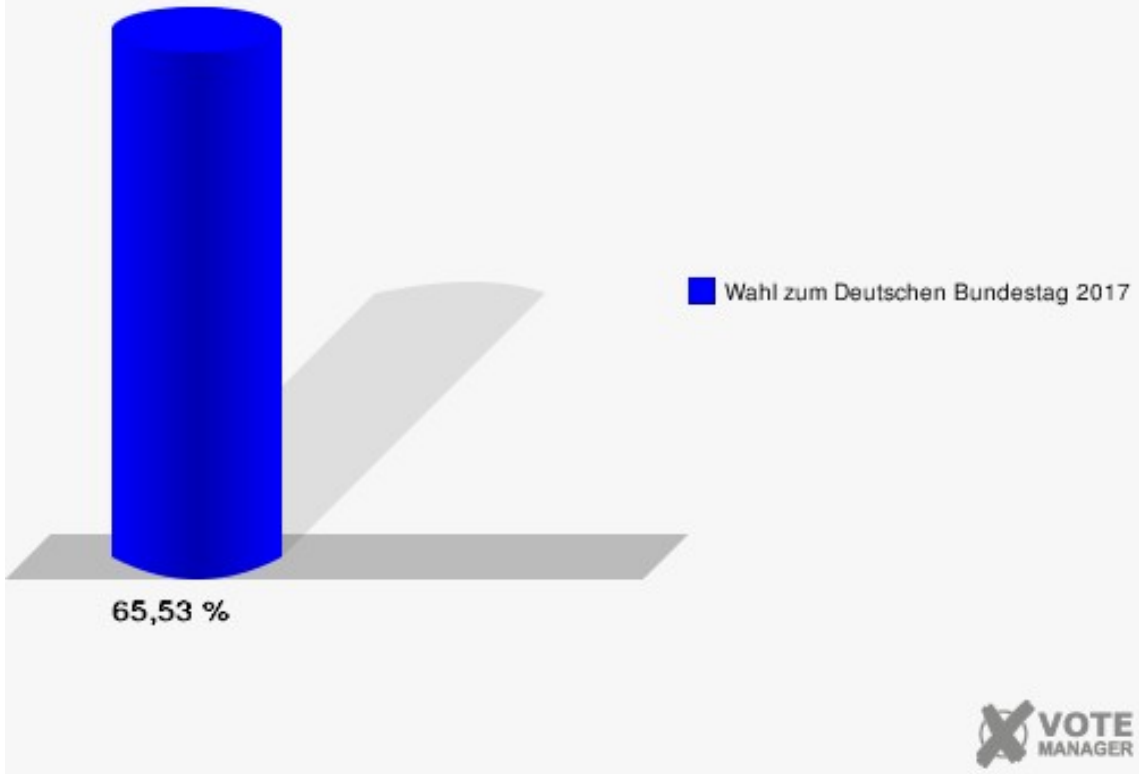

Gemeinde Nörvenich
Wahl zum Deutschen Bundestag 24.09.2017
Erststimmen Poll

Gemeinde Nörvenich
Wahl zum Deutschen Bundestag 24.09.2017
Zweitstimmen Poll

Sonst. = Sonstige

Gemeinde Nörvenich
Wahl zum Deutschen Bundestag 24.09.2017
Wahlbeteiligung Poll