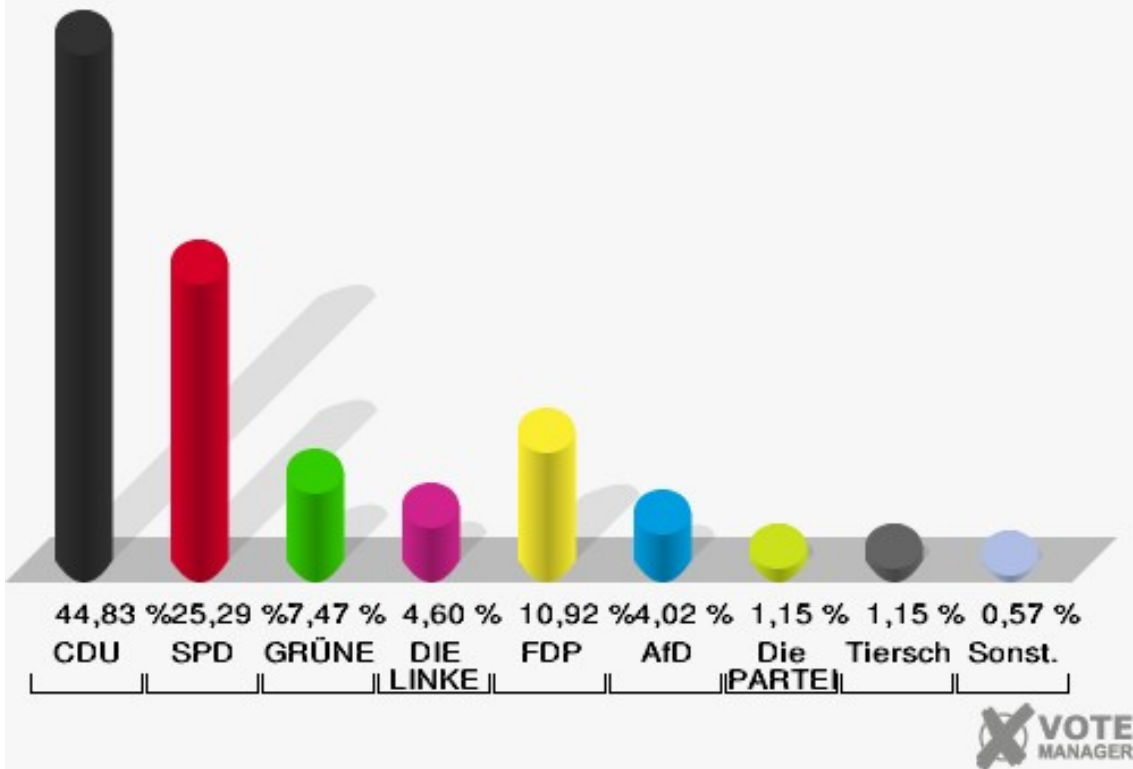

Gemeinde Nörvenich
Wahl zum Deutschen Bundestag 24.09.2017
Zweitstimmen 04.2 Hochkirchen