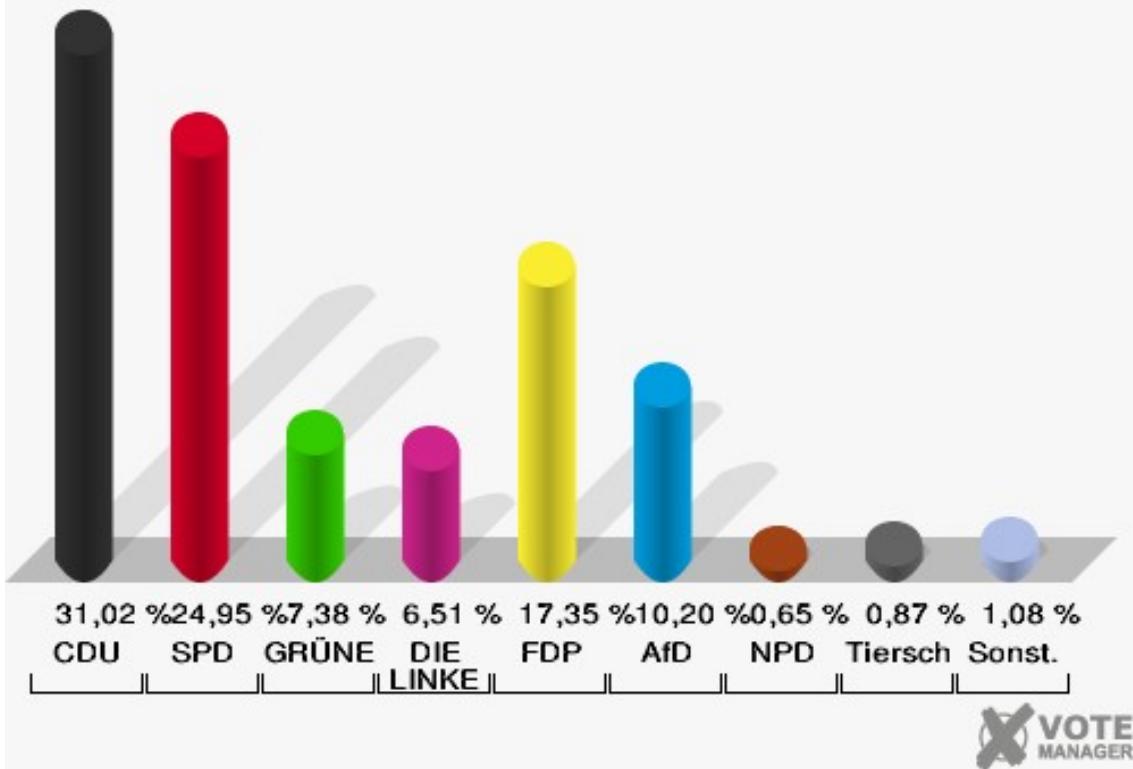

Gemeinde Nörvenich
Wahl zum Deutschen Bundestag 24.09.2017
Zweitstimmen 08.0 Wissensheim