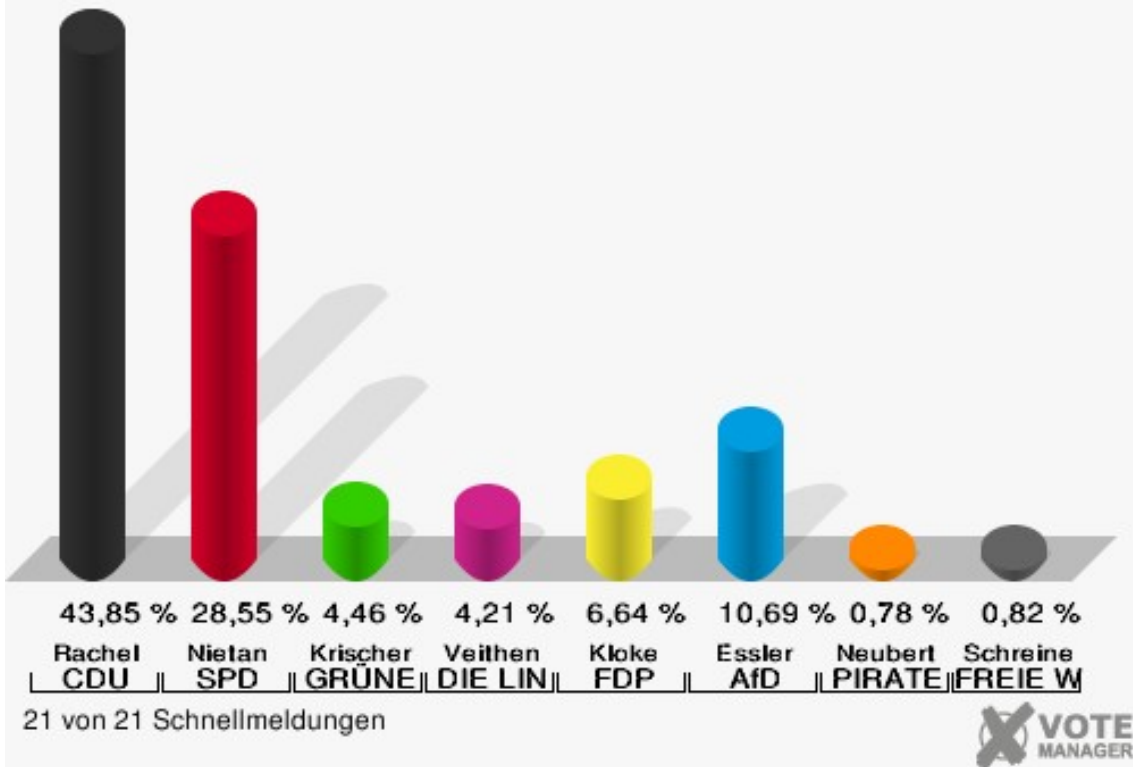

Gemeinde Nörvenich
Wahl zum Deutschen Bundestag 24.09.2017
Erststimmen Gesamtergebnis