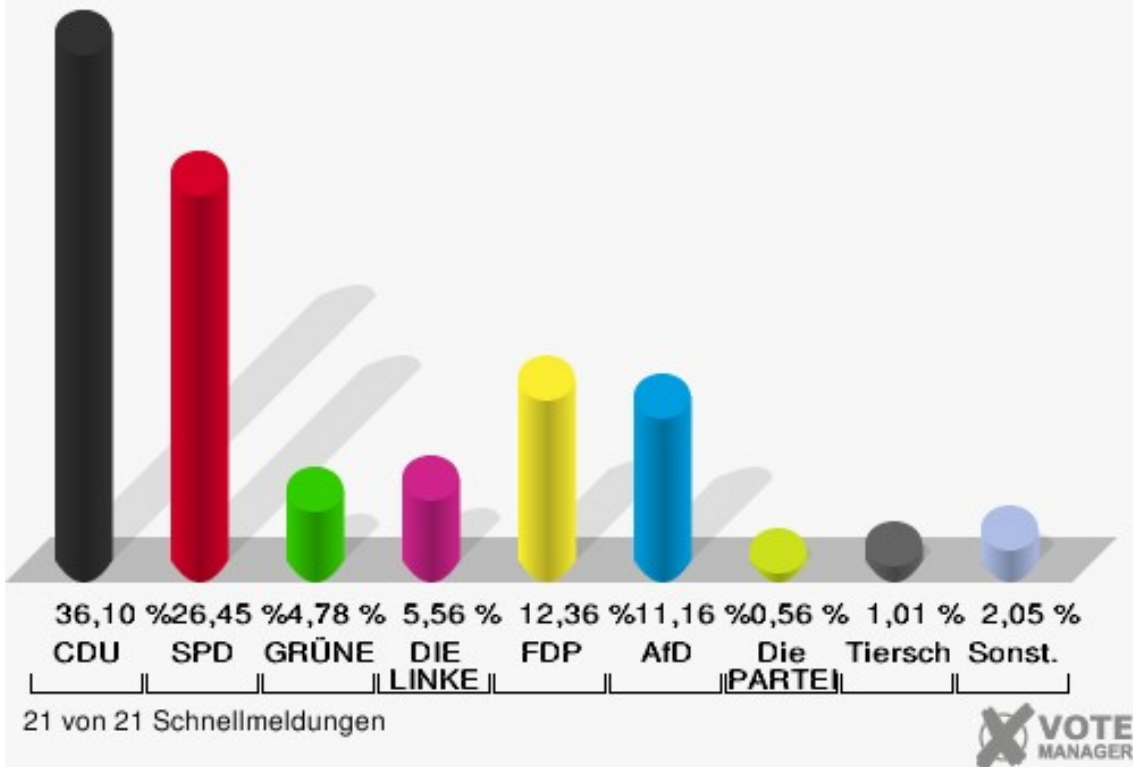

Wahl zum Deutschen Bundestag

Gemeinde Nörvenich

	Erststimmen		Zweitstimmen	
Wahlberechtigte	8.452		8.452	
Wähler	6.622	78,35 %	6.622	78,35 %
ungültige Stimmen	72	1,09 %	70	1,06 %
gültige Stimmen	6.550	98,91 %	6.552	98,94 %
Rachel, CDU	2.872	43,85 %	2.365	36,10 %
Nietan, SPD	1.870	28,55 %	1.733	26,45 %
Krischer, GRÜNE	292	4,46 %	313	4,78 %
Veithen, DIE LINKE	276	4,21 %	364	5,56 %
Kloke, FDP	435	6,64 %	810	12,36 %
Essler, AfD	700	10,69 %	731	11,16 %
Neubert, PIRATEN	51	0,78 %	35	0,53 %
NPD	---	---	24	0,37 %
Die PARTEI	---	---	37	0,56 %
Schreinemacher, FREIE WÄHLER	54	0,82 %	30	0,46 %
Volksabstimmung	---	---	10	0,15 %
ÖDP	---	---	3	0,05 %
MLPD	---	---	4	0,06 %
SGP	---	---	1	0,02 %
Allianz Deutscher Demokraten	---	---	1	0,02 %
BGE	---	---	4	0,06 %
DiB	---	---	5	0,08 %
DKP	---	---	0	0,00 %
DM	---	---	3	0,05 %
Die Humanisten	---	---	2	0,03 %
Gesundheitsfor- schung	---	---	9	0,14 %
Tierschutzpartei	---	---	66	1,01 %
V-Partei ³	---	---	2	0,03 %

Gemeinde Nörvenich
 Wahl zum Deutschen Bundestag 24.09.2017
 Erststimmen Gesamtergebnis

Gemeinde Nörvenich
 Wahl zum Deutschen Bundestag 24.09.2017
 Zweitstimmen Gesamtergebnis

Sonst. = Sonstige

Gemeinde Nörvenich
Wahl zum Deutschen Bundestag 24.09.2017
Wahlbeteiligung Gesamtergebnis