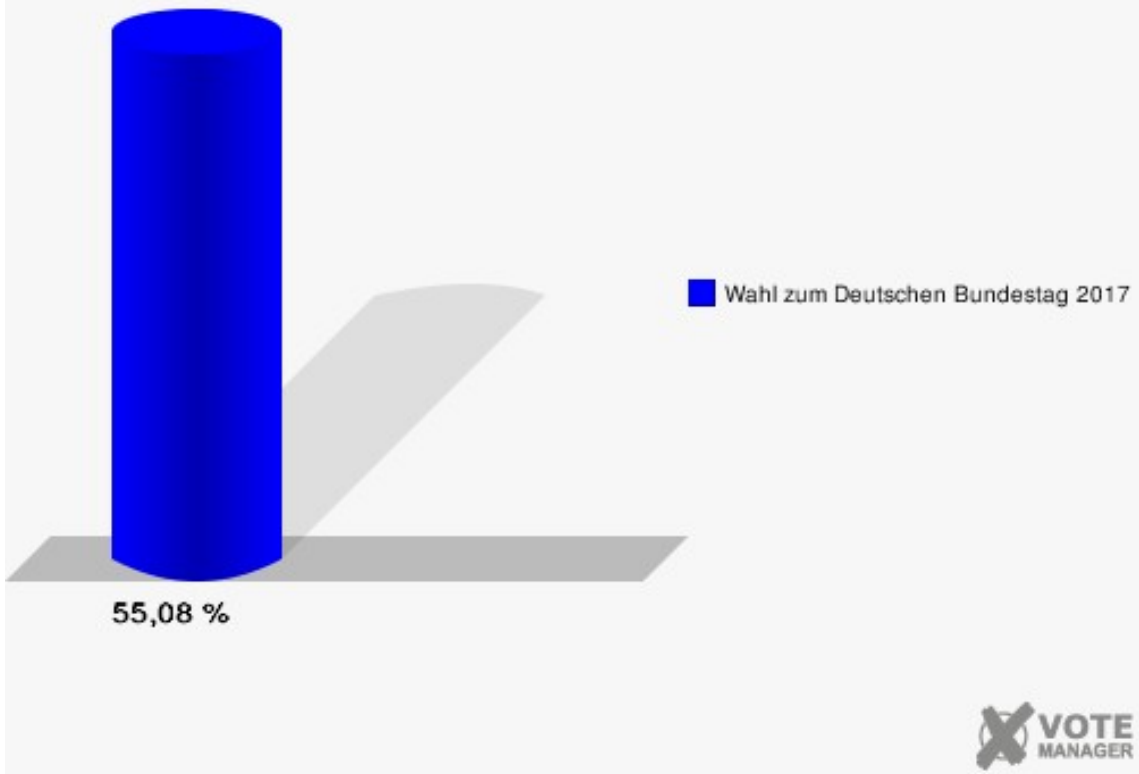

Gemeinde Nörvenich
 Wahl zum Deutschen Bundestag 24.09.2017
 Erststimmen 06.0 Pingsheim

Gemeinde Nörvenich
 Wahl zum Deutschen Bundestag 24.09.2017
 Zweitstimmen 06.0 Pingsheim

Sonst. = Sonstige

Gemeinde Nörvenich
Wahl zum Deutschen Bundestag 24.09.2017
Wahlbeteiligung 06.0 Pingsheim