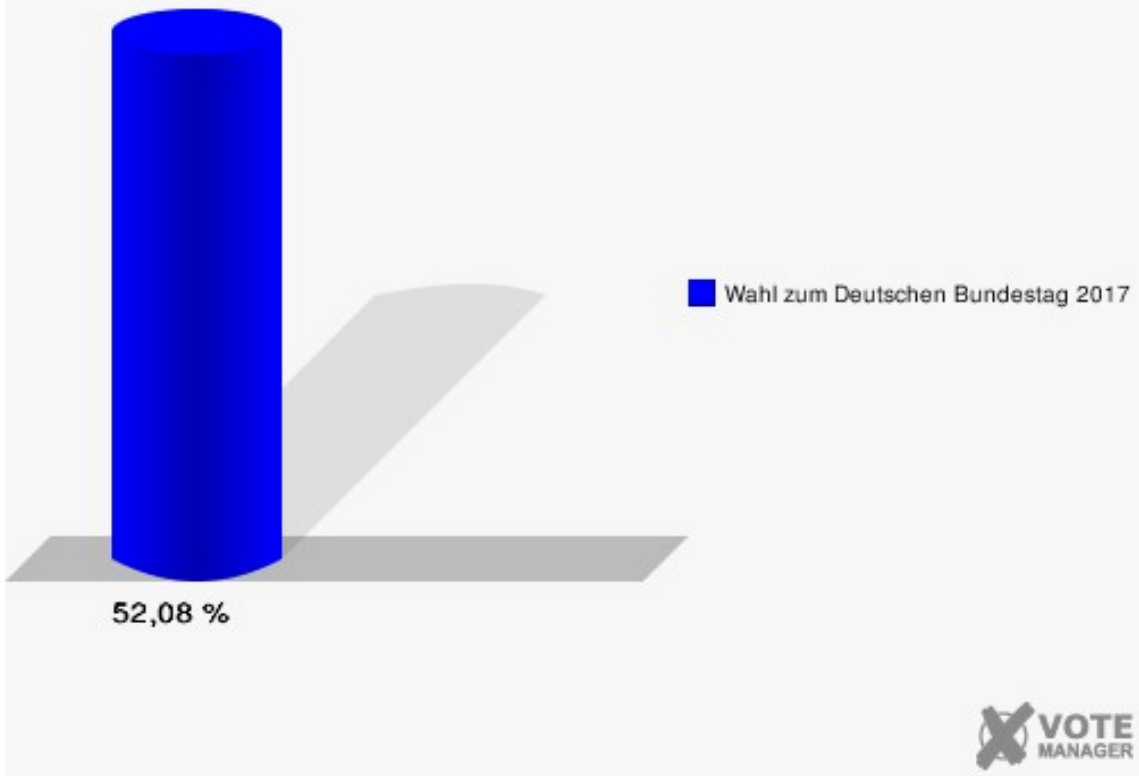

Gemeinde Nörvenich
 Wahl zum Deutschen Bundestag 24.09.2017
 Erststimmen 04.3 Irresheim

Gemeinde Nörvenich
 Wahl zum Deutschen Bundestag 24.09.2017
 Zweitstimmen 04.3 Irresheim

Sonst. = Sonstige

Gemeinde Nörvenich
Wahl zum Deutschen Bundestag 24.09.2017
Wahlbeteiligung 04.3 Irresheim