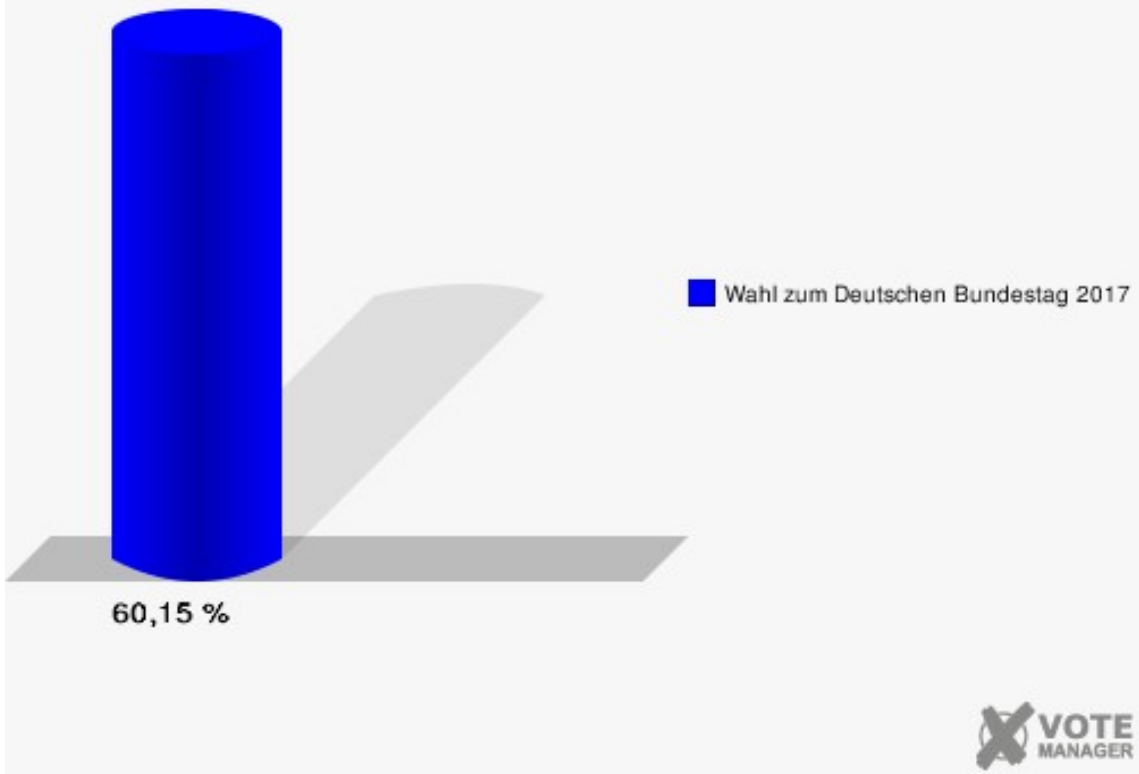

Gemeinde Nörvenich
Wahl zum Deutschen Bundestag 24.09.2017
Erststimmen Rommelsheim

Gemeinde Nörvenich
Wahl zum Deutschen Bundestag 24.09.2017
Zweitstimmen Rommelsheim

Sonst. = Sonstige

Gemeinde Nörvenich
Wahl zum Deutschen Bundestag 24.09.2017
Wahlbeteiligung Rommelsheim