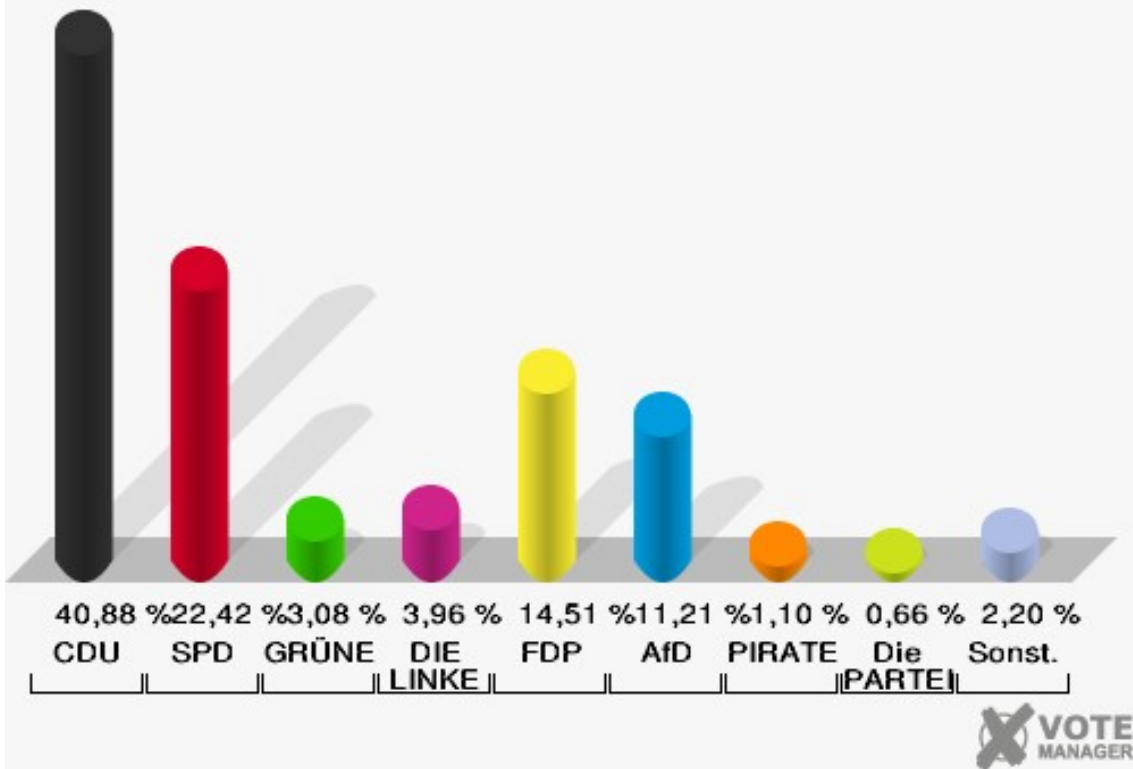

Gemeinde Nörvenich
Wahl zum Deutschen Bundestag 24.09.2017
Zweitstimmen 10.0 Eschweiler über Feld