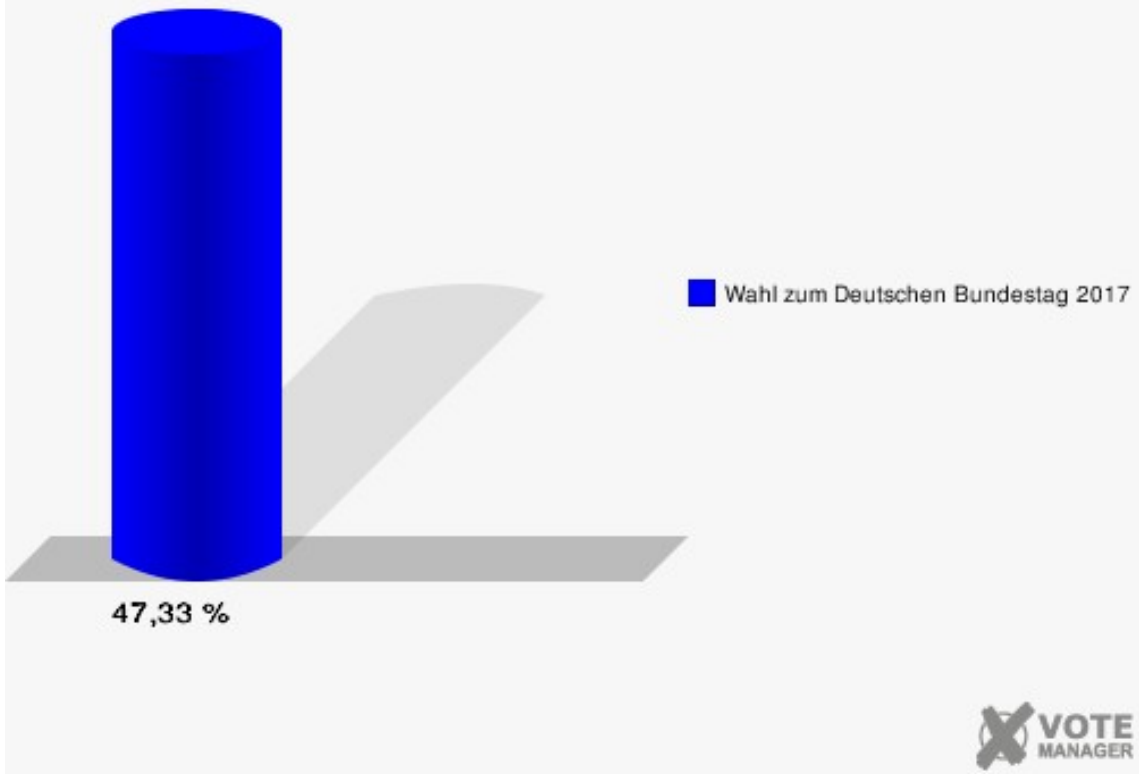

Gemeinde Nörvenich
Wahl zum Deutschen Bundestag 24.09.2017
Erststimmen Binsfeld

Gemeinde Nörvenich
Wahl zum Deutschen Bundestag 24.09.2017
Zweitstimmen Binsfeld

Sonst. = Sonstige

Gemeinde Nörvenich
Wahl zum Deutschen Bundestag 24.09.2017
Wahlbeteiligung Binsfeld