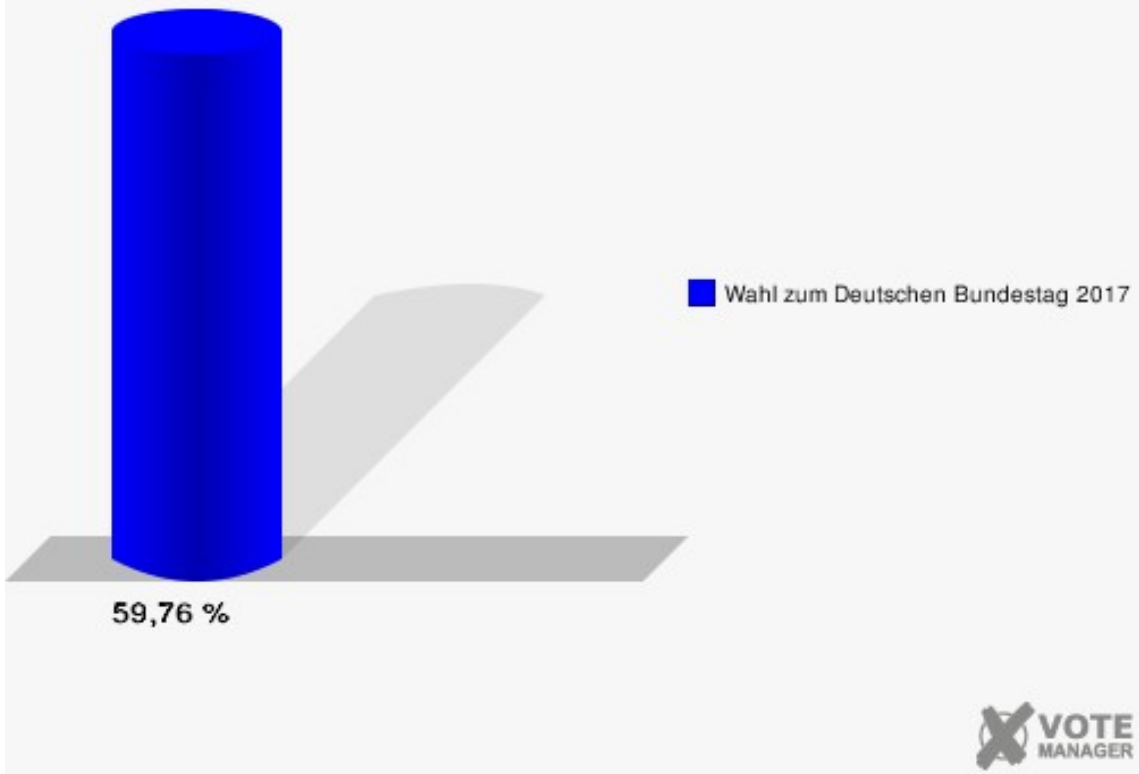

Gemeinde Nörvenich
 Wahl zum Deutschen Bundestag 24.09.2017
 Erststimmen Dorweiler

Gemeinde Nörvenich
 Wahl zum Deutschen Bundestag 24.09.2017
 Zweitstimmen Dorweiler

Sonst. = Sonstige

Gemeinde Nörvenich
Wahl zum Deutschen Bundestag 24.09.2017
Wahlbeteiligung Dorweiler