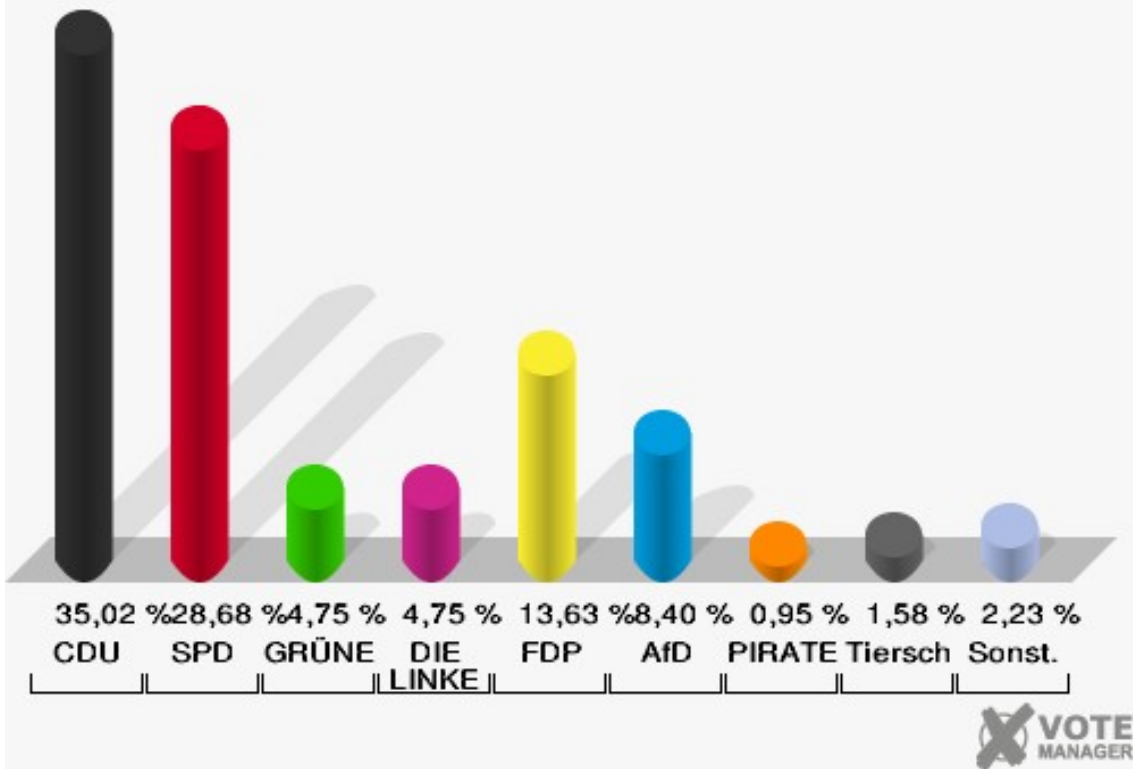

Gemeinde Nörvenich
Wahl zum Deutschen Bundestag 24.09.2017
Zweitstimmen 991 Briefwahl I