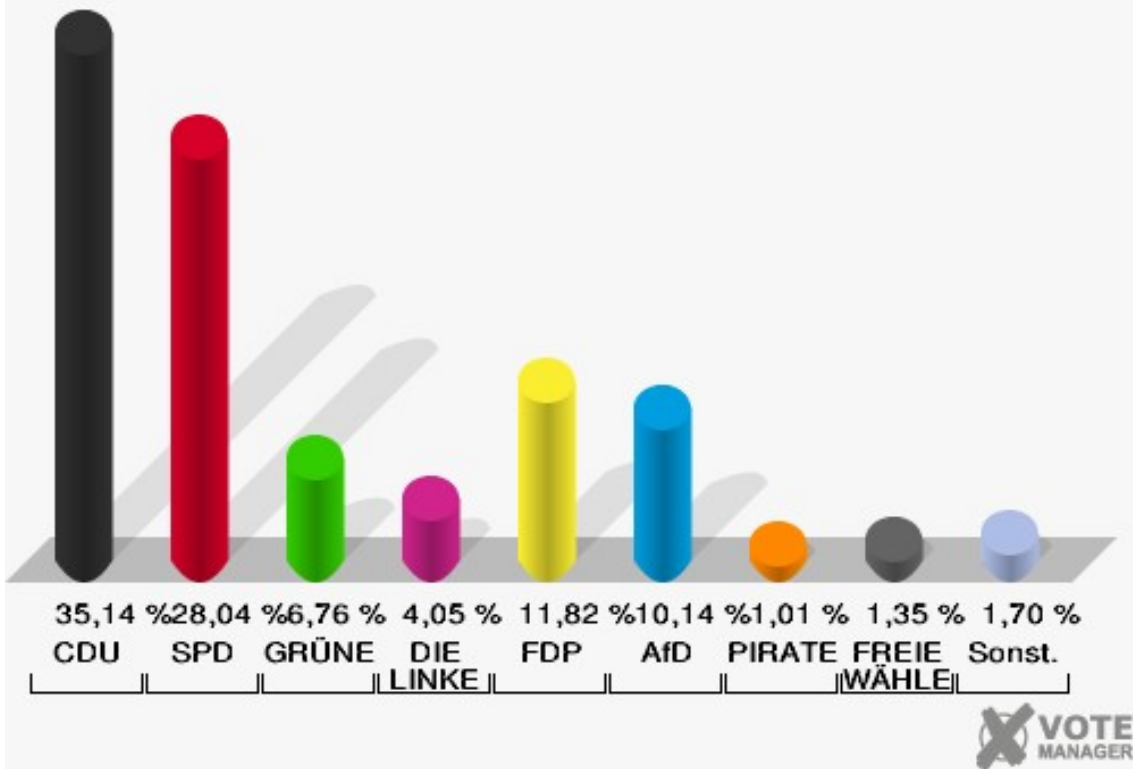

Gemeinde Nörvenich
Wahl zum Deutschen Bundestag 24.09.2017
Zweitstimmen 06.0 Pingsheim