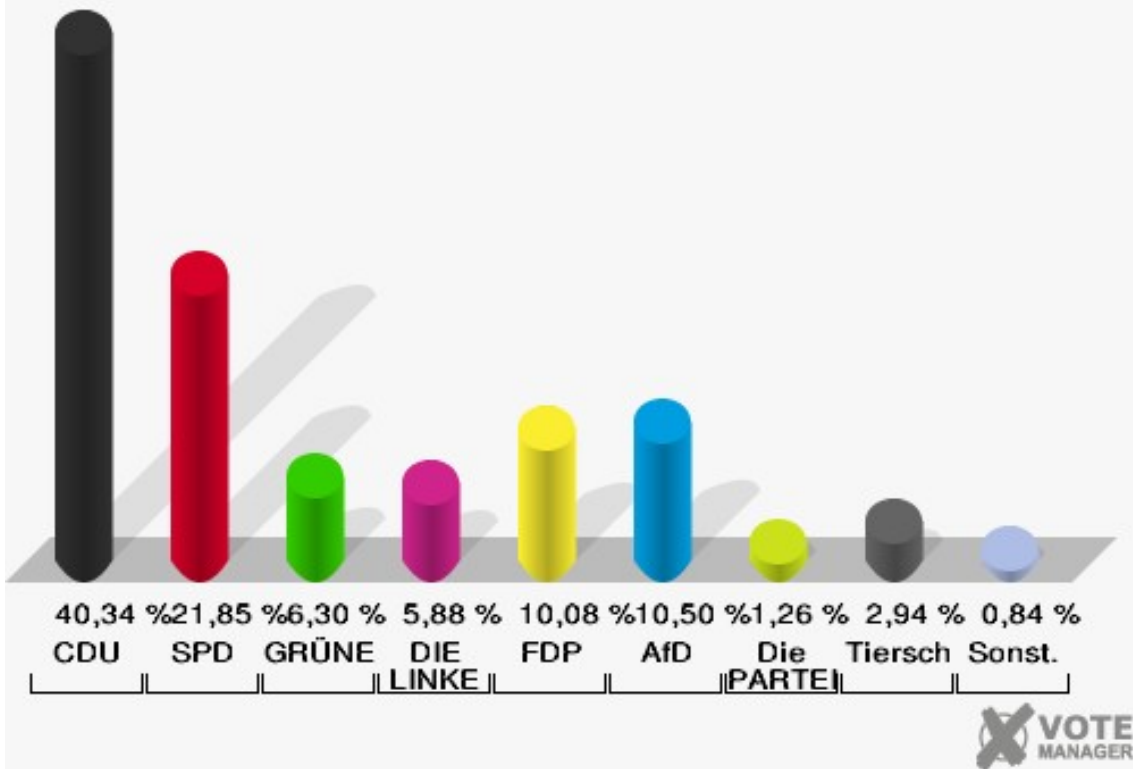

Gemeinde Nörvenich
Wahl zum Deutschen Bundestag 24.09.2017
Zweitstimmen 12.0 Rommelsheim