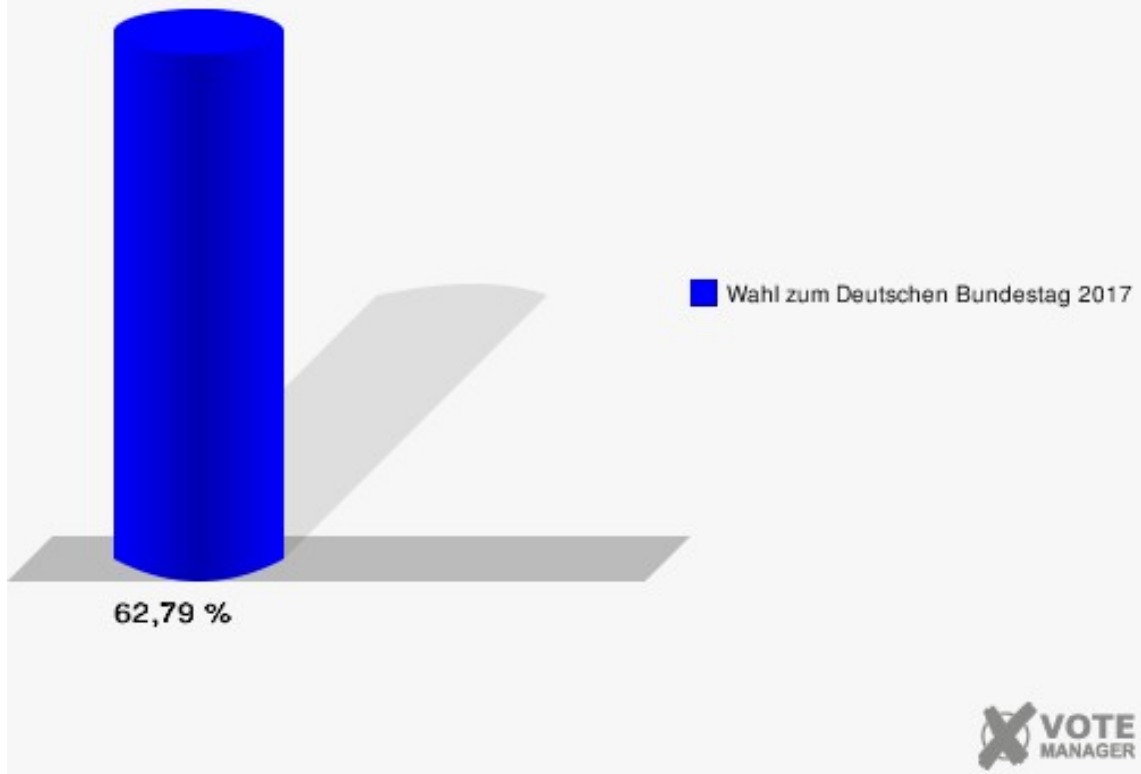

Gemeinde Nörvenich
 Wahl zum Deutschen Bundestag 24.09.2017
 Erststimmen Frauwüllesheim

Gemeinde Nörvenich
 Wahl zum Deutschen Bundestag 24.09.2017
 Zweitstimmen Frauwüllesheim

Sonst. = Sonstige

Gemeinde Nörvenich
Wahl zum Deutschen Bundestag 24.09.2017
Wahlbeteiligung Frauwüllesheim