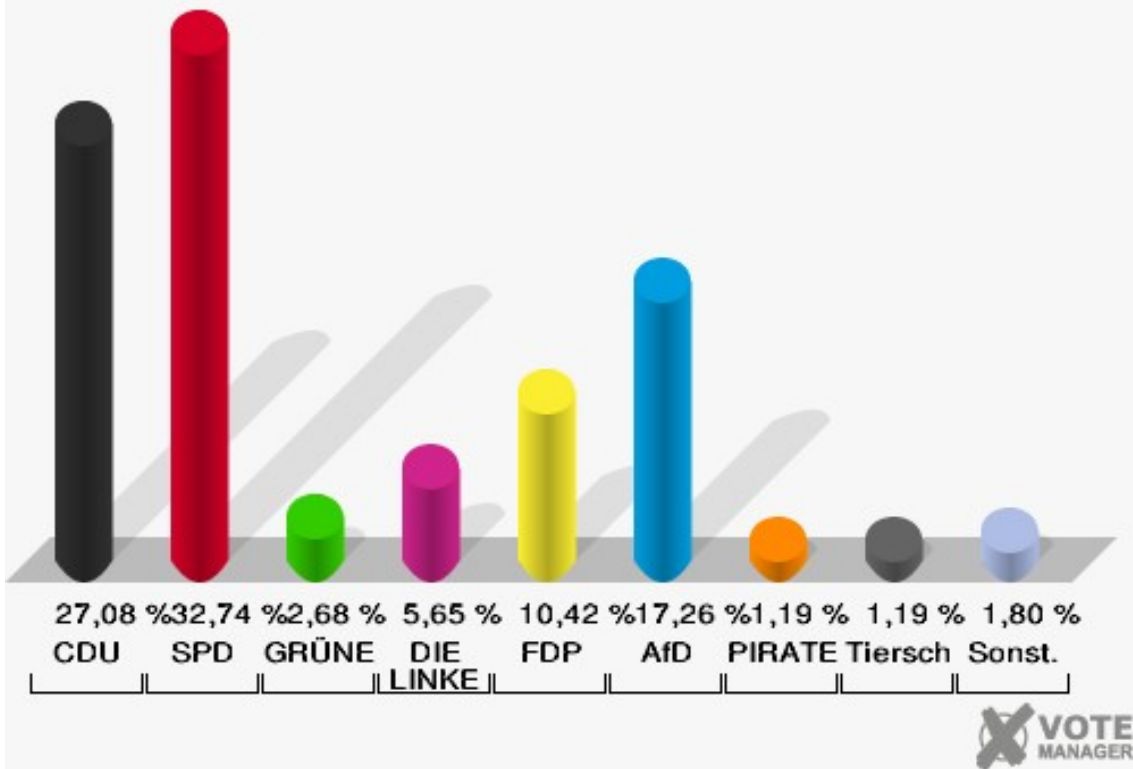

Gemeinde Nörvenich
Wahl zum Deutschen Bundestag 24.09.2017
Zweitstimmen 03.0 Nörvenich-Mitte