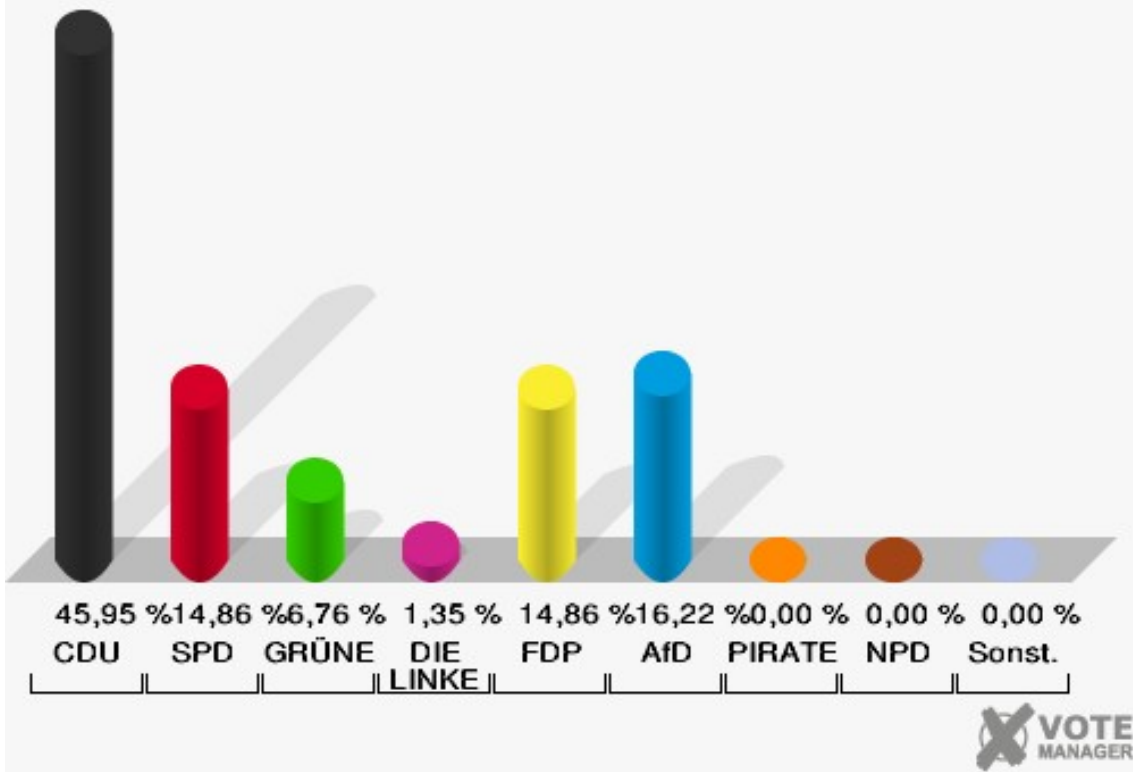

Gemeinde Nörvenich
Wahl zum Deutschen Bundestag 24.09.2017
Zweitstimmen 04.3 Irresheim