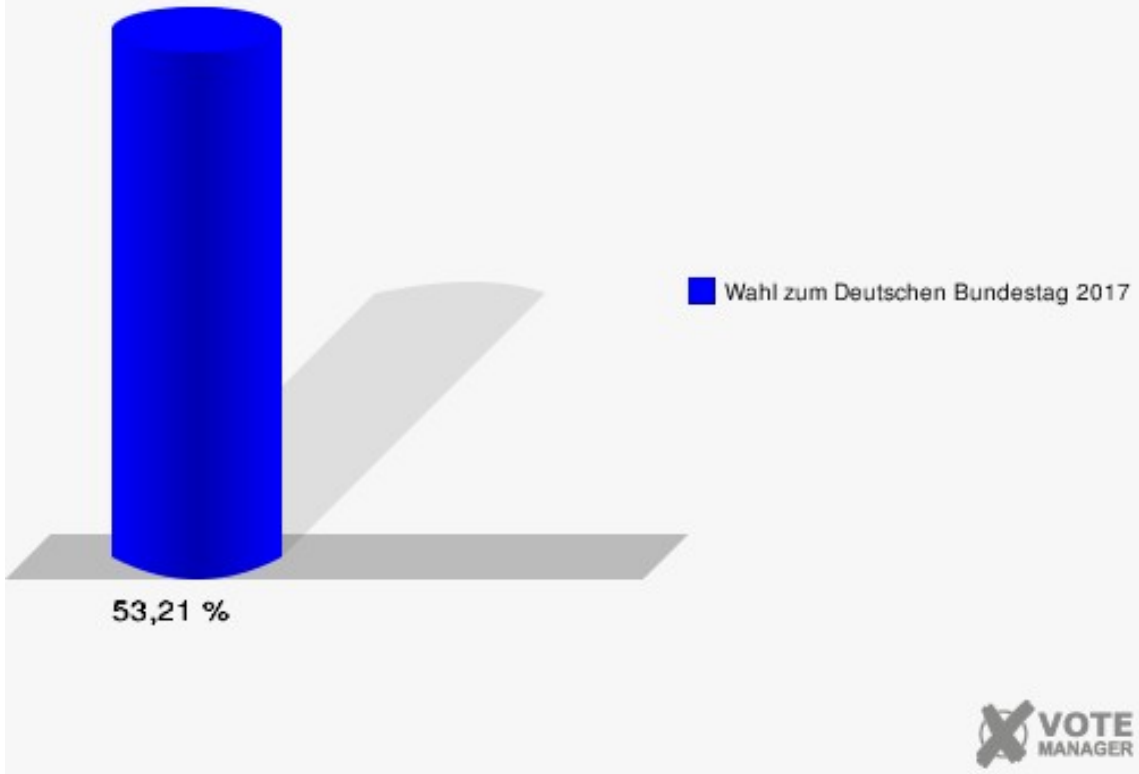

Gemeinde Nörvenich
Wahl zum Deutschen Bundestag 24.09.2017
Wahlbeteiligung 02.2 Oberbolheim