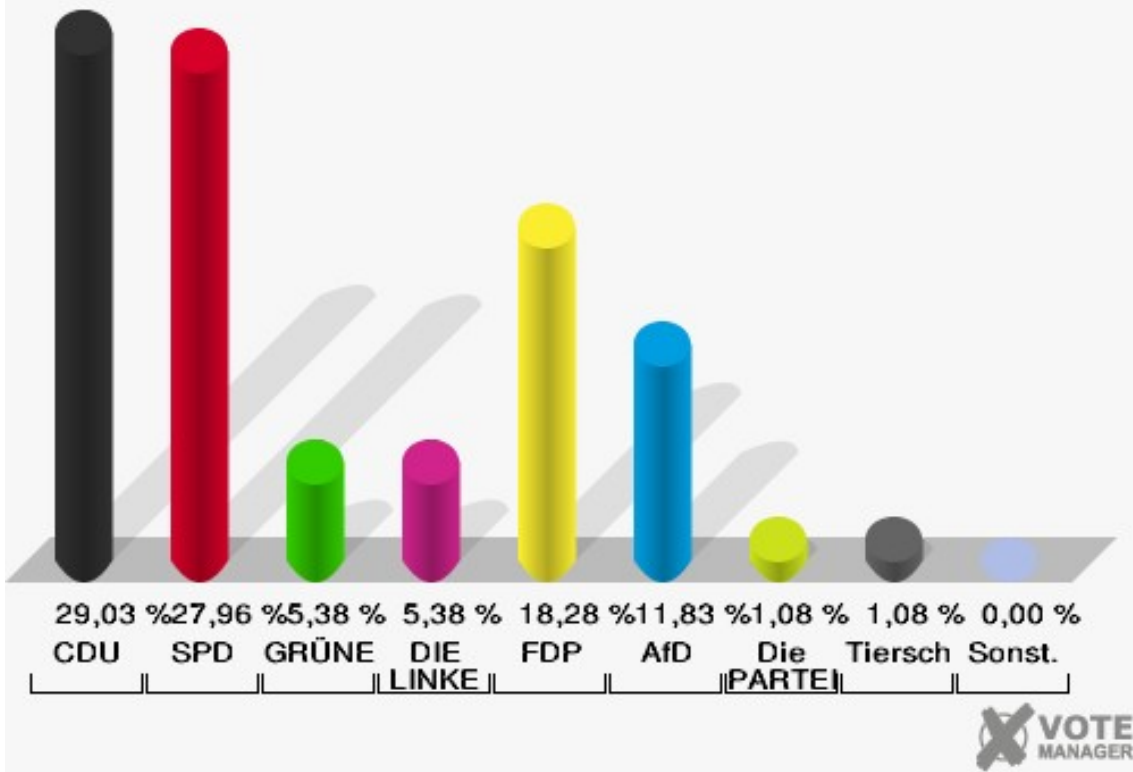

Gemeinde Nörvenich
Wahl zum Deutschen Bundestag 24.09.2017
Zweitstimmen 09.2 Dorweiler