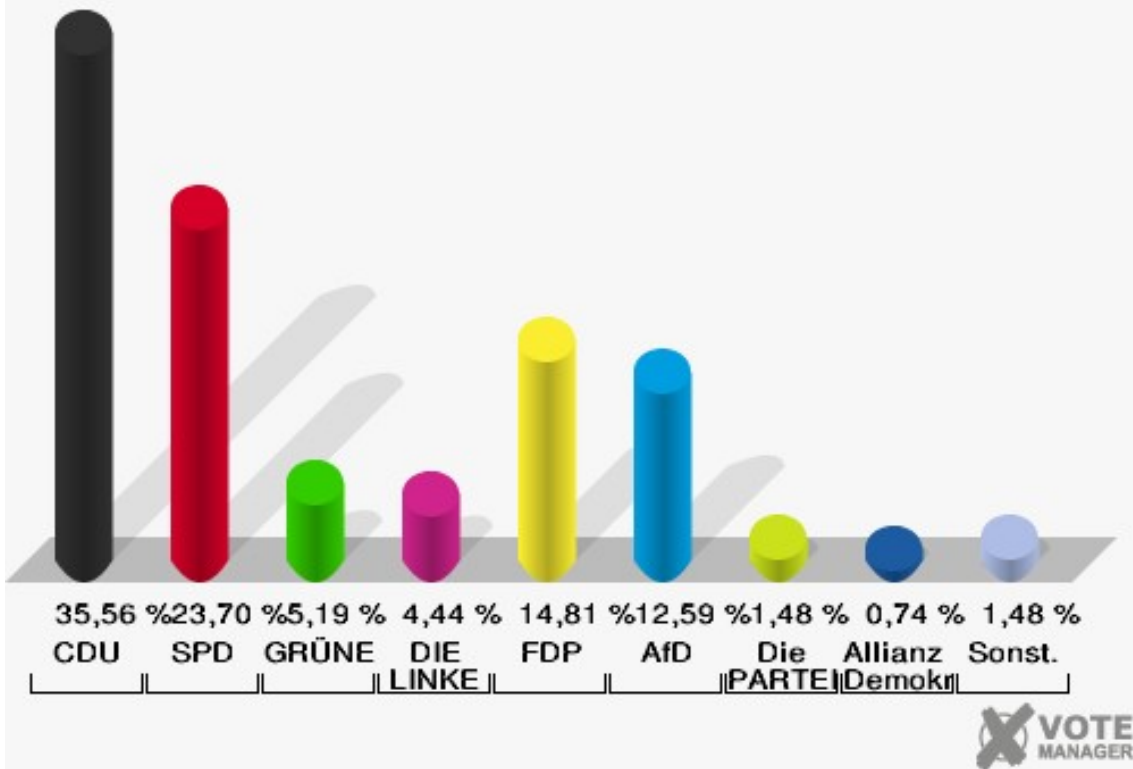

Gemeinde Nörvenich
Wahl zum Deutschen Bundestag 24.09.2017
Zweitstimmen Poll