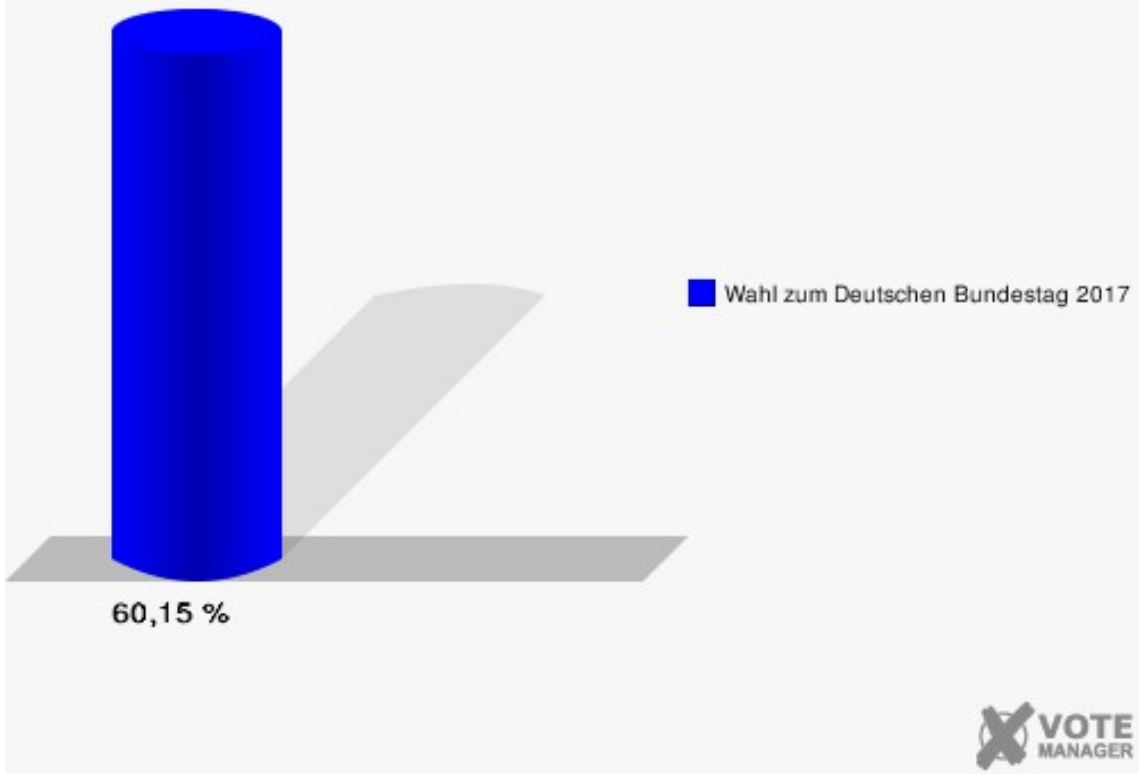

Gemeinde Nörvenich
 Wahl zum Deutschen Bundestag 24.09.2017
 Erststimmen 12.0 Rommelsheim

Gemeinde Nörvenich
 Wahl zum Deutschen Bundestag 24.09.2017
 Zweitstimmen 12.0 Rommelsheim

Sonst. = Sonstige

Gemeinde Nörvenich
Wahl zum Deutschen Bundestag 24.09.2017
Wahlbeteiligung 12.0 Rommelsheim