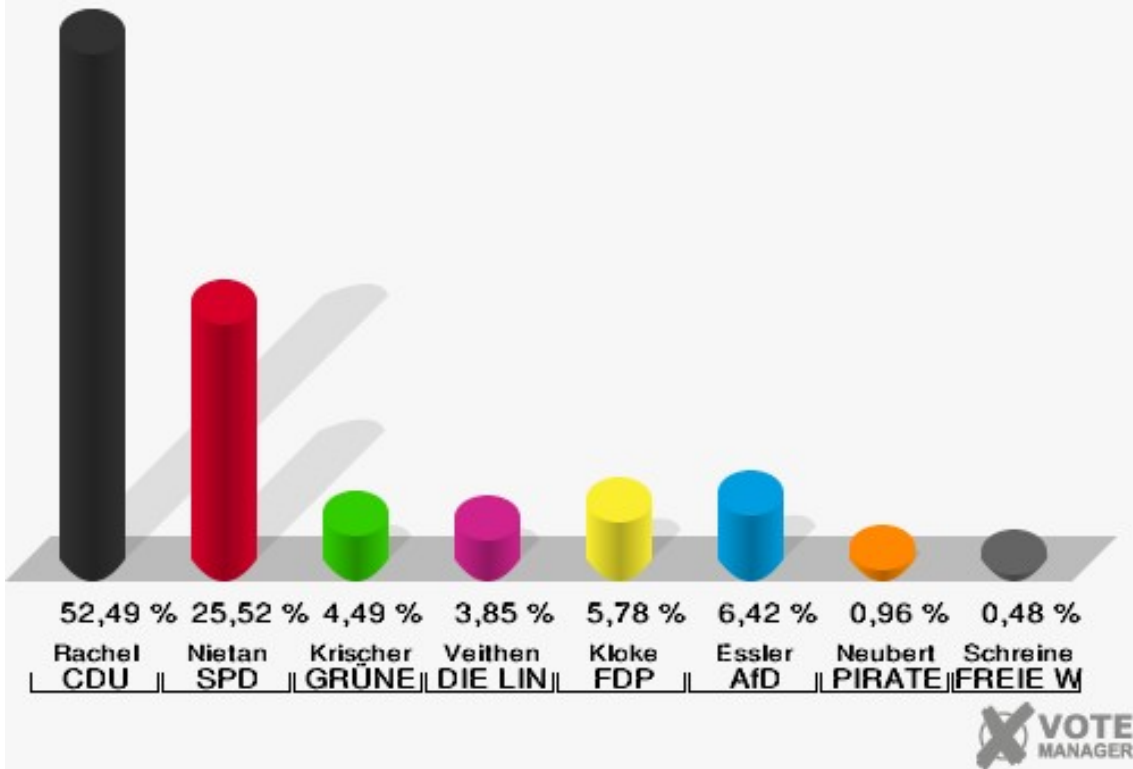

Gemeinde Nörvenich
Wahl zum Deutschen Bundestag 24.09.2017
Erststimmen 993 Briefwahl III