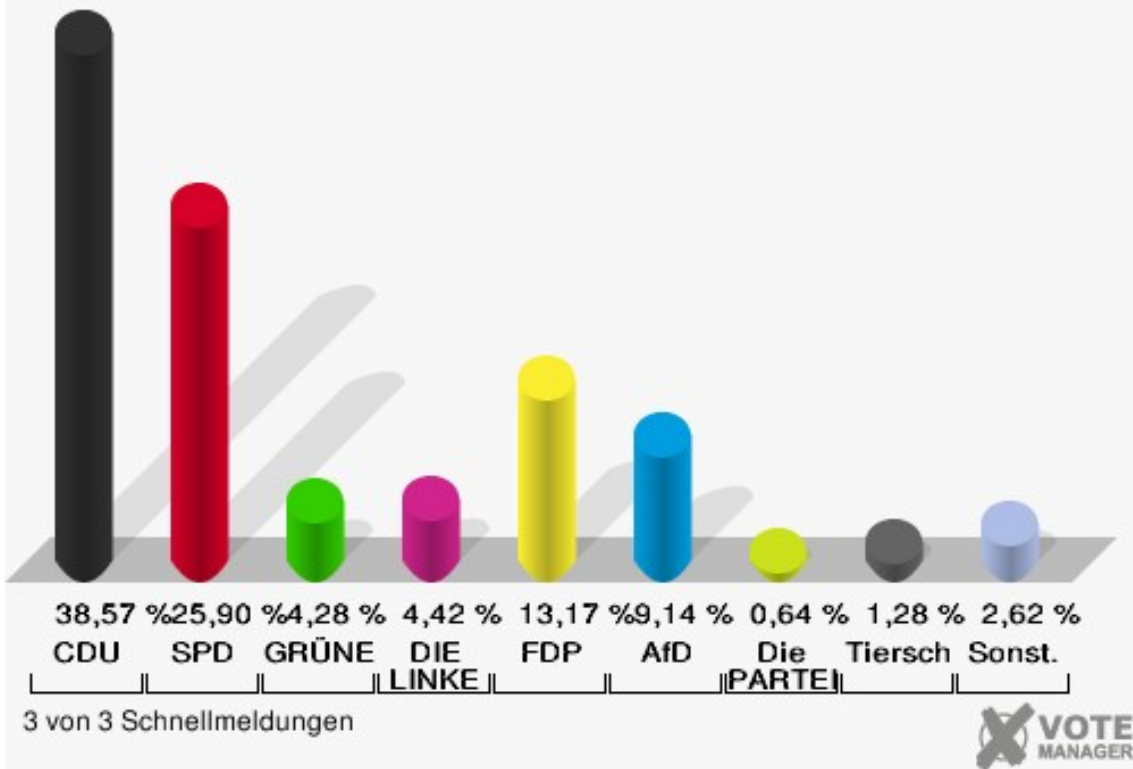

Gemeinde Nörvenich
Wahl zum Deutschen Bundestag 24.09.2017
Zweitstimmen Briefwahl