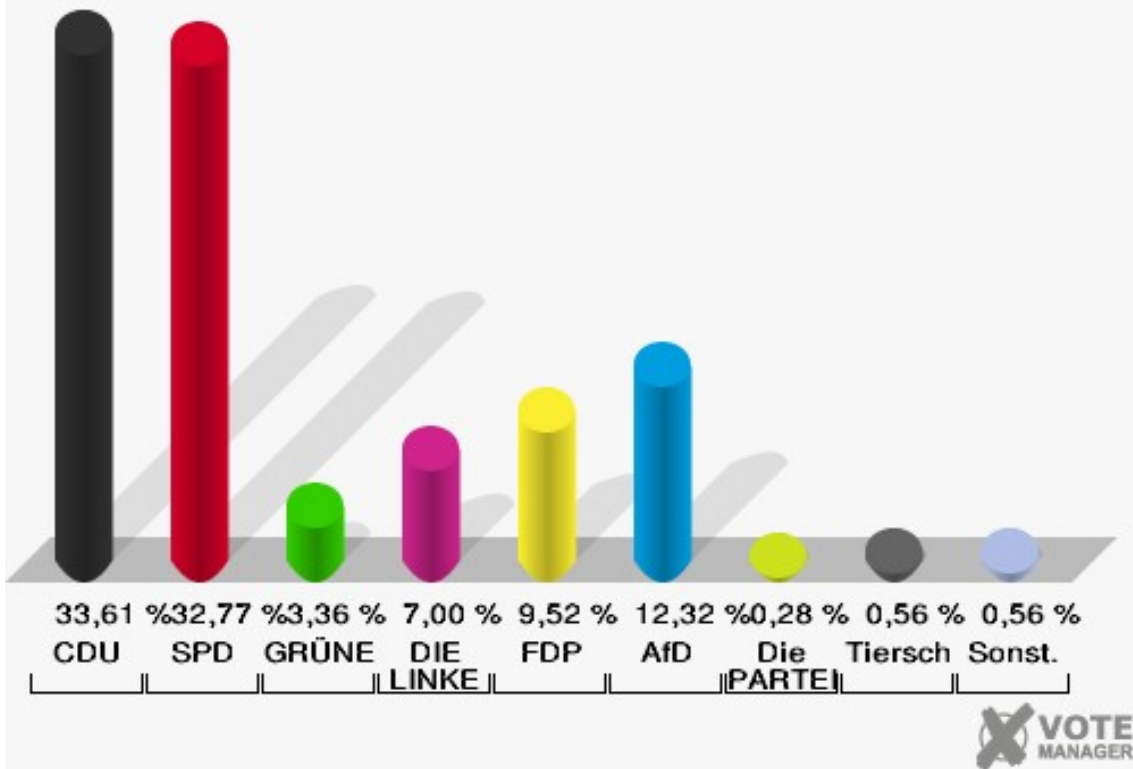

Gemeinde Nörvenich
 Wahl zum Deutschen Bundestag 24.09.2017
 Erststimmen Gesamtergebnis

Gemeinde Nörvenich
 Wahl zum Deutschen Bundestag 24.09.2017
 Zweitstimmen Gesamtergebnis

Sonst. = Sonstige

Gemeinde Nörvenich
Wahl zum Deutschen Bundestag 24.09.2017
Wahlbeteiligung Gesamtergebnis

21 von 21 Schnellmeldungen

Ortsteile Binsfeld

	Erststimmen		Zweitstimmen	
Wahlberechtigte	767		767	
Wähler	363	47,33 %	363	47,33 %
ungültige Stimmen	8	2,20 %	6	1,65 %
gültige Stimmen	355	97,80 %	357	98,35 %
Rachel, CDU	141	39,72 %	120	33,61 %
Nietan, SPD	121	34,08 %	117	32,77 %
Krischer, GRÜNE	10	2,82 %	12	3,36 %
Veithen, DIE LINKE	15	4,23 %	25	7,00 %
Kloke, FDP	19	5,35 %	34	9,52 %
Essler, AfD	46	12,96 %	44	12,32 %
Neubert, PIRATEN	3	0,85 %	0	0,00 %
NPD	---	---	0	0,00 %
Die PARTEI	---	---	1	0,28 %
Schreinemacher, FREIE WÄHLER	0	0,00 %	0	0,00 %
Volksabstimmung	---	---	0	0,00 %
ÖDP	---	---	0	0,00 %
MLPD	---	---	0	0,00 %
SGP	---	---	0	0,00 %
Allianz Deutscher Demokraten	---	---	0	0,00 %
BGE	---	---	0	0,00 %
DiB	---	---	1	0,28 %
DKP	---	---	0	0,00 %
DM	---	---	0	0,00 %
Die Humanisten	---	---	0	0,00 %
Gesundheitsfor- schung	---	---	1	0,28 %
Tierschutzpartei	---	---	2	0,56 %
V-Partei ³	---	---	0	0,00 %

Gemeinde Nörvenich
Wahl zum Deutschen Bundestag 24.09.2017
Erststimmen Binsfeld

Gemeinde Nörvenich
Wahl zum Deutschen Bundestag 24.09.2017
Zweitstimmen Binsfeld

Sonst. = Sonstige

Gemeinde Nörvenich
Wahl zum Deutschen Bundestag 24.09.2017
Wahlbeteiligung Binsfeld