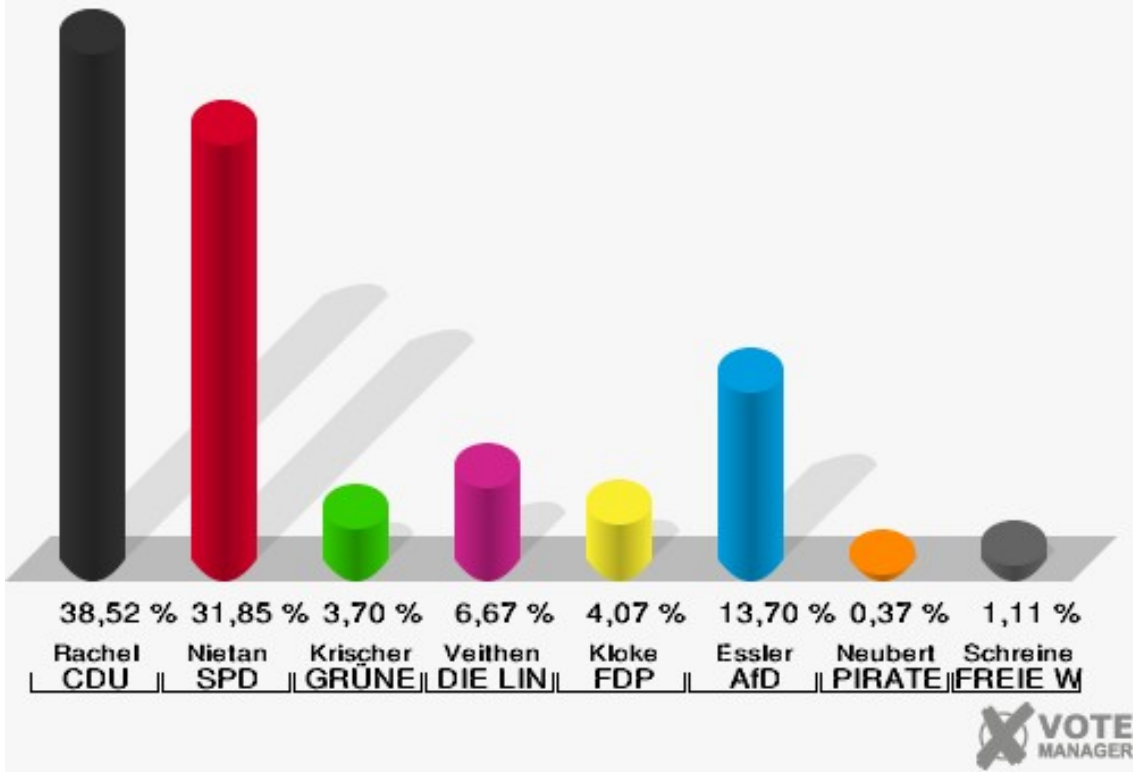

Gemeinde Nörvenich
Wahl zum Deutschen Bundestag 24.09.2017
Erststimmen 05.0 Nörvenich-West