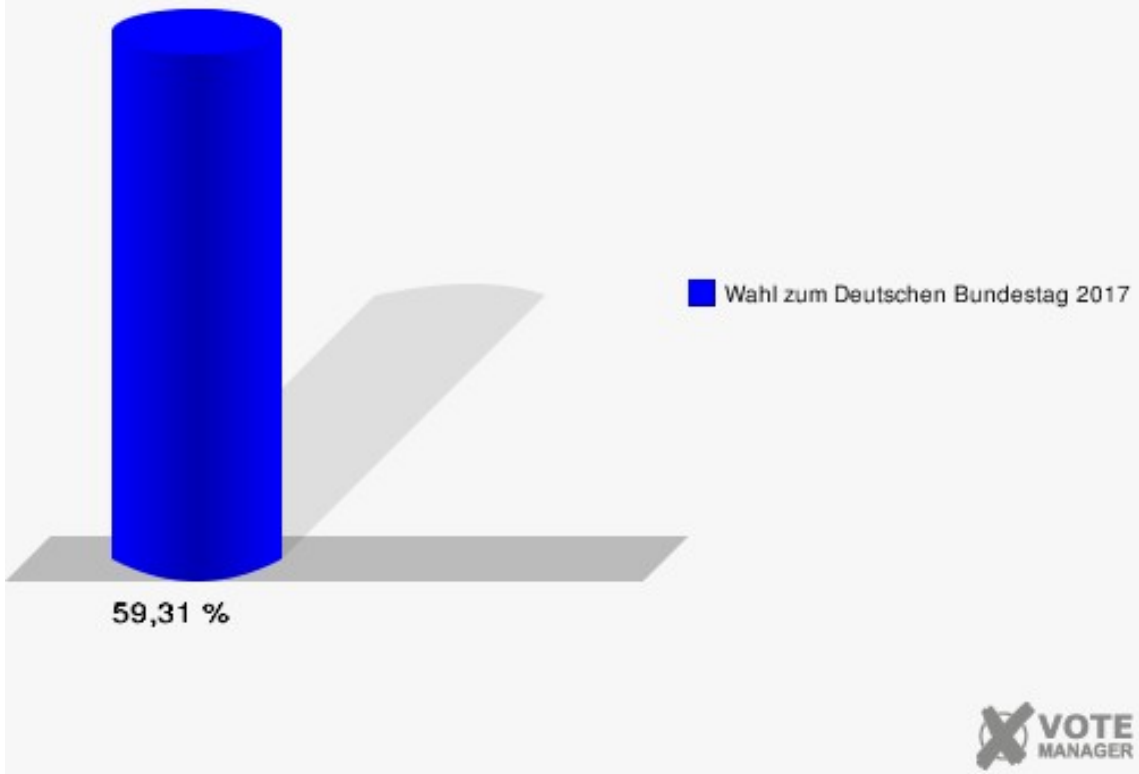

Gemeinde Nörvenich
Wahl zum Deutschen Bundestag 24.09.2017
Wahlbeteiligung 04.1 Nörvenich-Süd