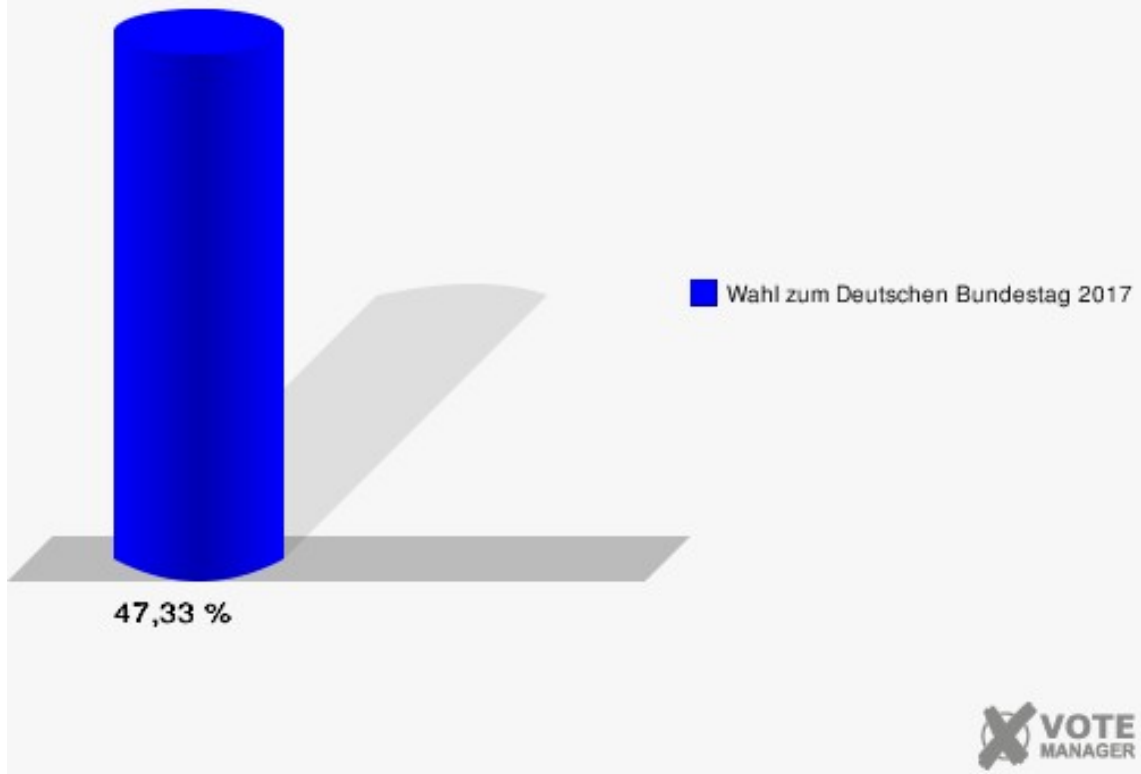

Gemeinde Nörvenich
 Wahl zum Deutschen Bundestag 24.09.2017
 Erststimmen 13.0 Binsfeld

Gemeinde Nörvenich
 Wahl zum Deutschen Bundestag 24.09.2017
 Zweitstimmen 13.0 Binsfeld

Sonst. = Sonstige

Gemeinde Nörvenich
Wahl zum Deutschen Bundestag 24.09.2017
Wahlbeteiligung 13.0 Binsfeld