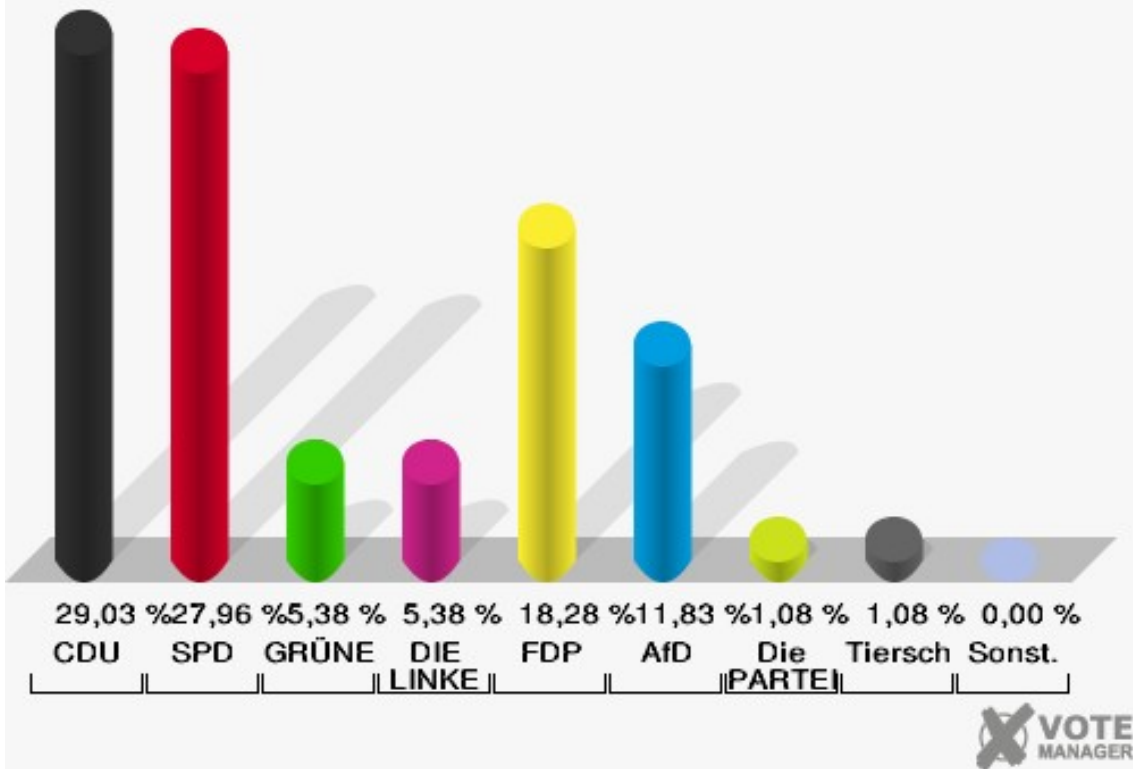

Gemeinde Nörvenich
 Wahl zum Deutschen Bundestag 24.09.2017
 Erststimmen Briefwahl

Gemeinde Nörvenich
 Wahl zum Deutschen Bundestag 24.09.2017
 Zweitstimmen Briefwahl

Sonst. = Sonstige

Dorweiler

	Erststimmen		Zweitstimmen	
Wahlberechtigte	164		164	
Wähler	98	59,76 %	98	59,76 %
ungültige Stimmen	3	3,06 %	5	5,10 %
gültige Stimmen	95	96,94 %	93	94,90 %
Rachel, CDU	40	42,11 %	27	29,03 %
Nietan, SPD	29	30,53 %	26	27,96 %
Krischer, GRÜNE	1	1,05 %	5	5,38 %
Veithen, DIE LINKE	4	4,21 %	5	5,38 %
Kloke, FDP	9	9,47 %	17	18,28 %
Essler, AfD	10	10,53 %	11	11,83 %
Neubert, PIRATEN	1	1,05 %	0	0,00 %
NPD	---	---	0	0,00 %
Die PARTEI	---	---	1	1,08 %
Schreinemaker, FREIE WÄHLER	1	1,05 %	0	0,00 %
Volksabstimmung	---	---	0	0,00 %
ÖDP	---	---	0	0,00 %
MLPD	---	---	0	0,00 %
SGP	---	---	0	0,00 %
Allianz Deutscher Demokraten	---	---	0	0,00 %
BGE	---	---	0	0,00 %
DiB	---	---	0	0,00 %
DKP	---	---	0	0,00 %
DM	---	---	0	0,00 %
Die Humanisten	---	---	0	0,00 %
Gesundheitsfor- schung	---	---	0	0,00 %
Tierschutzpartei	---	---	1	1,08 %
V-Partei ³	---	---	0	0,00 %

Gemeinde Nörvenich
 Wahl zum Deutschen Bundestag 24.09.2017
 Erststimmen Dorweiler

Gemeinde Nörvenich
 Wahl zum Deutschen Bundestag 24.09.2017
 Zweitstimmen Dorweiler

Sonst. = Sonstige

Gemeinde Nörvenich
Wahl zum Deutschen Bundestag 24.09.2017
Wahlbeteiligung Dorweiler