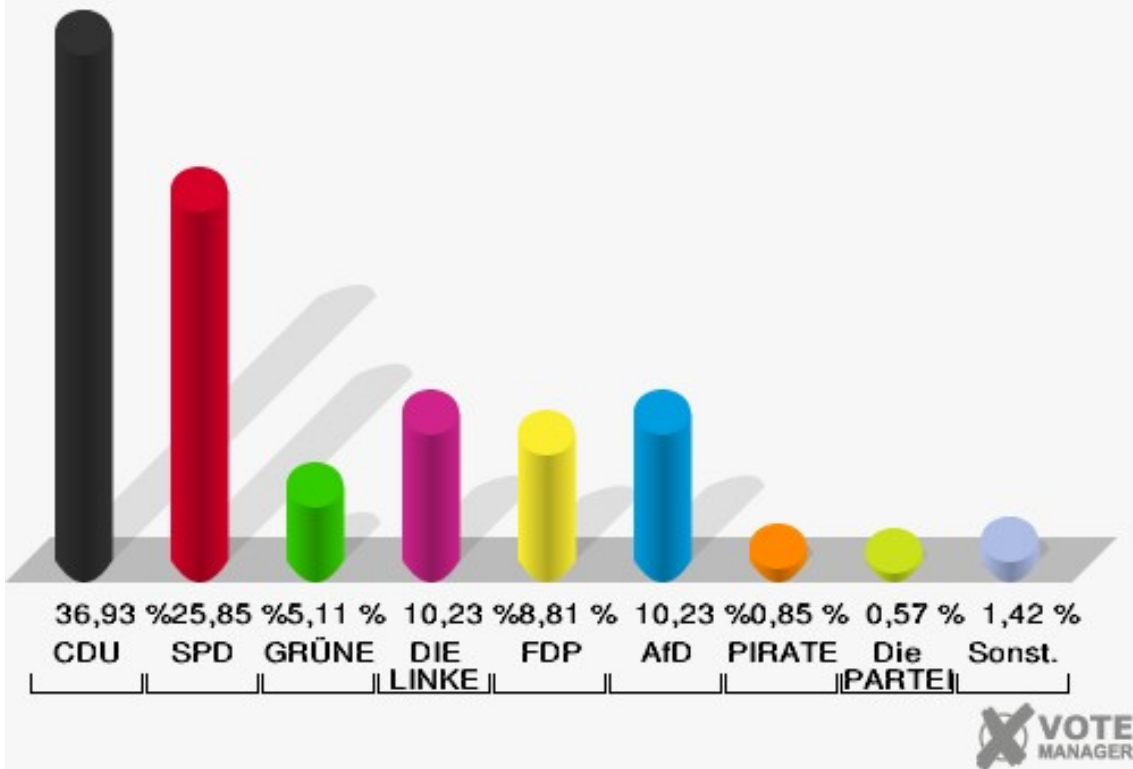

Gemeinde Nörvenich
Wahl zum Deutschen Bundestag 24.09.2017
Zweitstimmen 11.0 Frauwüllesheim