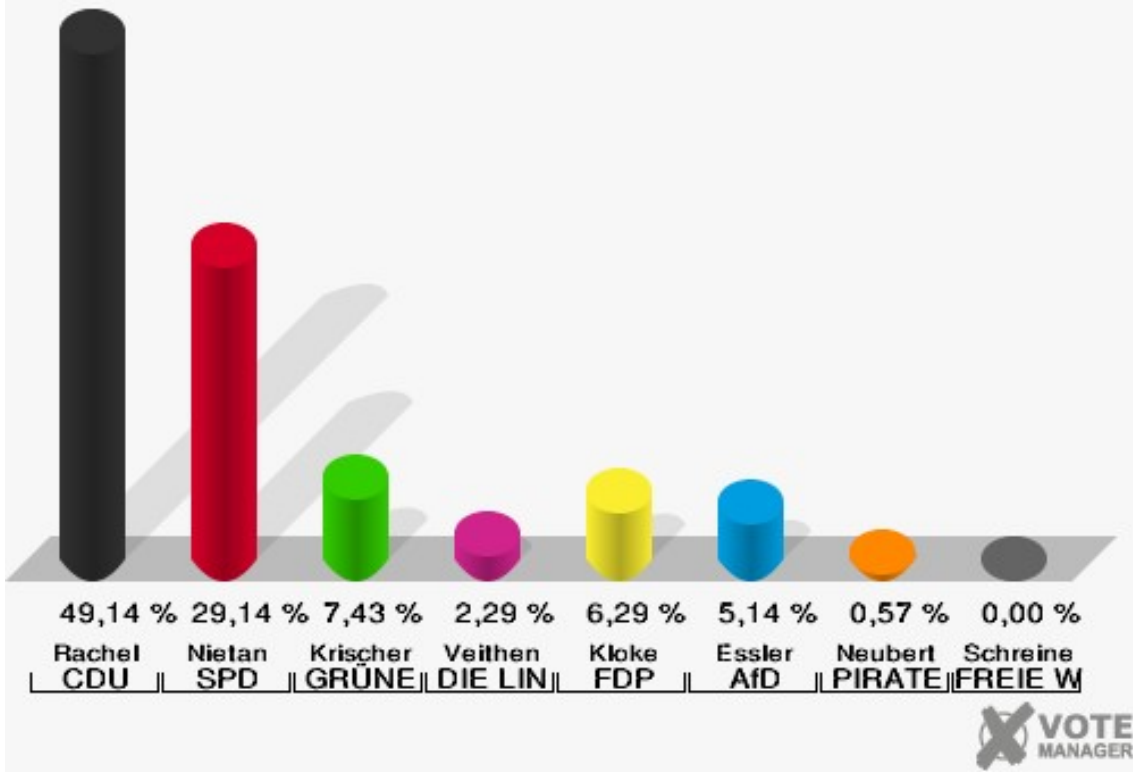

Gemeinde Nörvenich
Wahl zum Deutschen Bundestag 24.09.2017
Erststimmen Hochkirchen