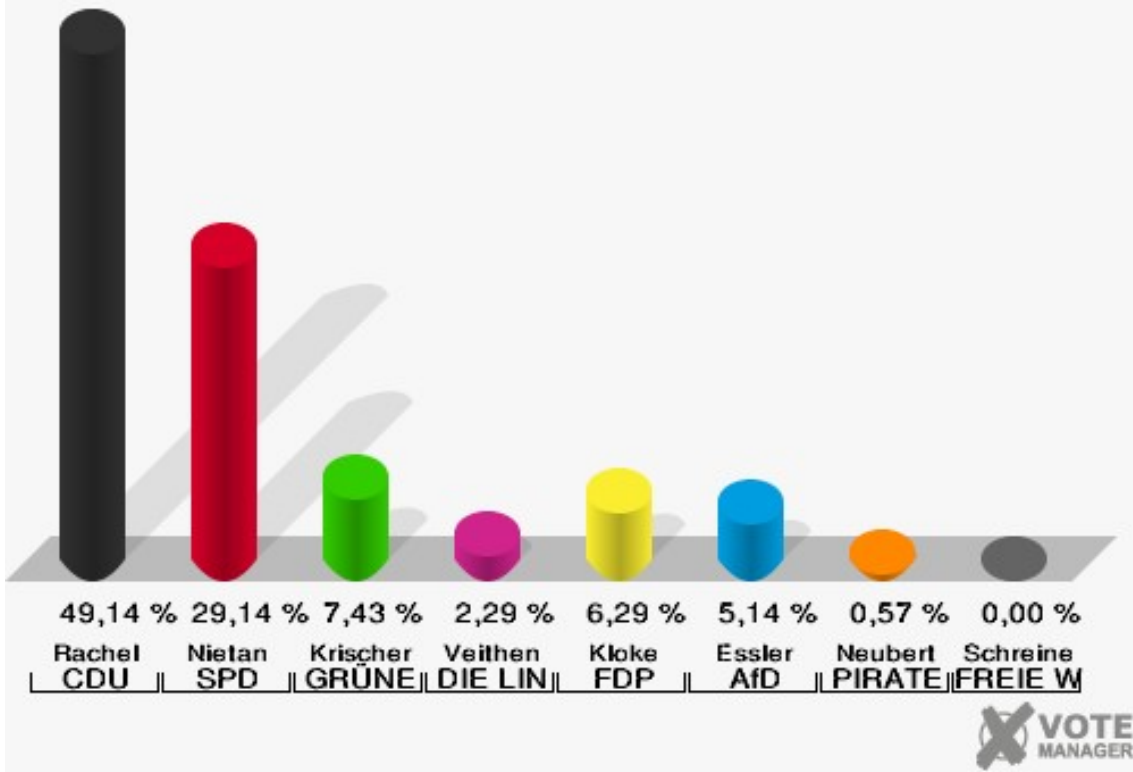

Gemeinde Nörvenich
Wahl zum Deutschen Bundestag 24.09.2017
Erststimmen 04.2 Hochkirchen