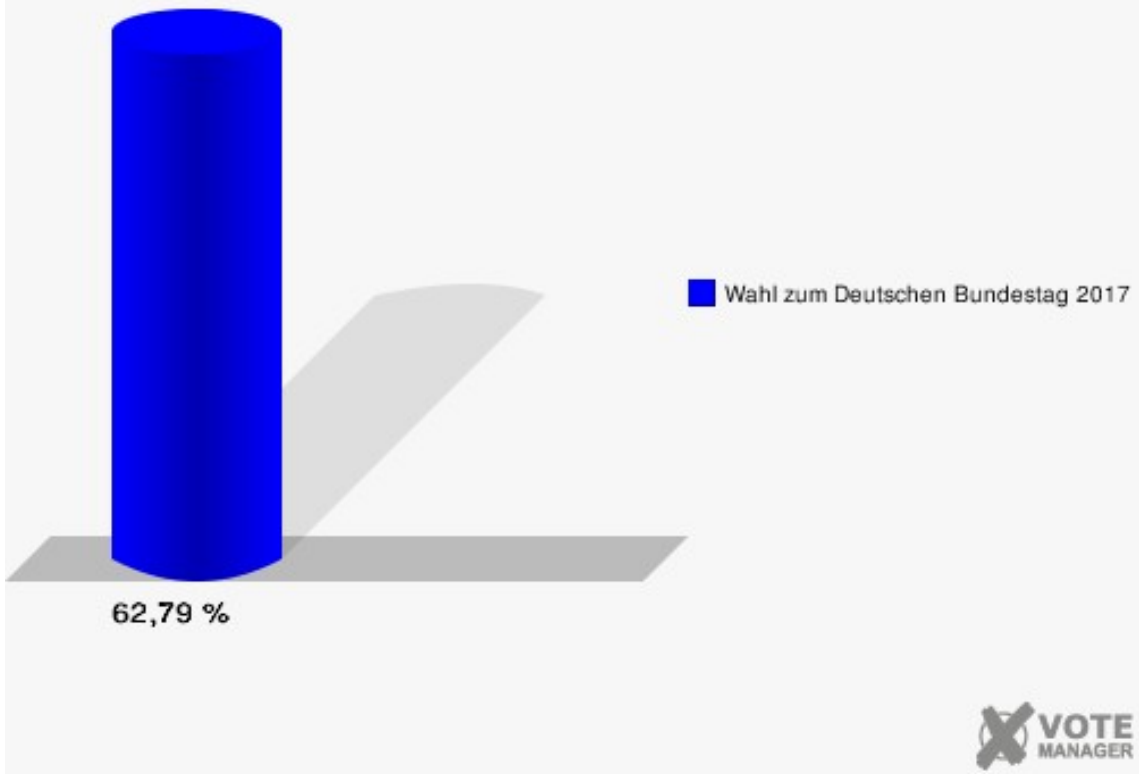

Gemeinde Nörvenich
Wahl zum Deutschen Bundestag 24.09.2017
Wahlbeteiligung 11.0 Frauwüllesheim