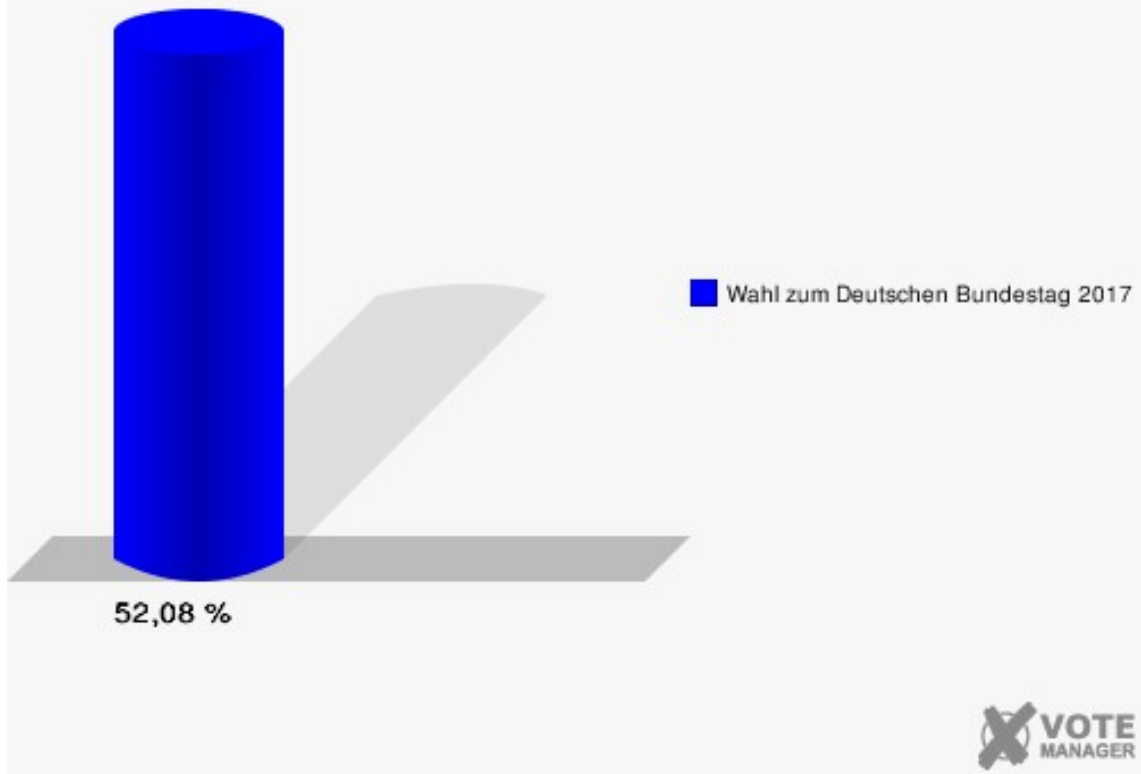

Gemeinde Nörvenich
 Wahl zum Deutschen Bundestag 24.09.2017
 Erststimmen Irresheim

Gemeinde Nörvenich
 Wahl zum Deutschen Bundestag 24.09.2017
 Zweitstimmen Irresheim

Sonst. = Sonstige

Gemeinde Nörvenich
Wahl zum Deutschen Bundestag 24.09.2017
Wahlbeteiligung Irresheim