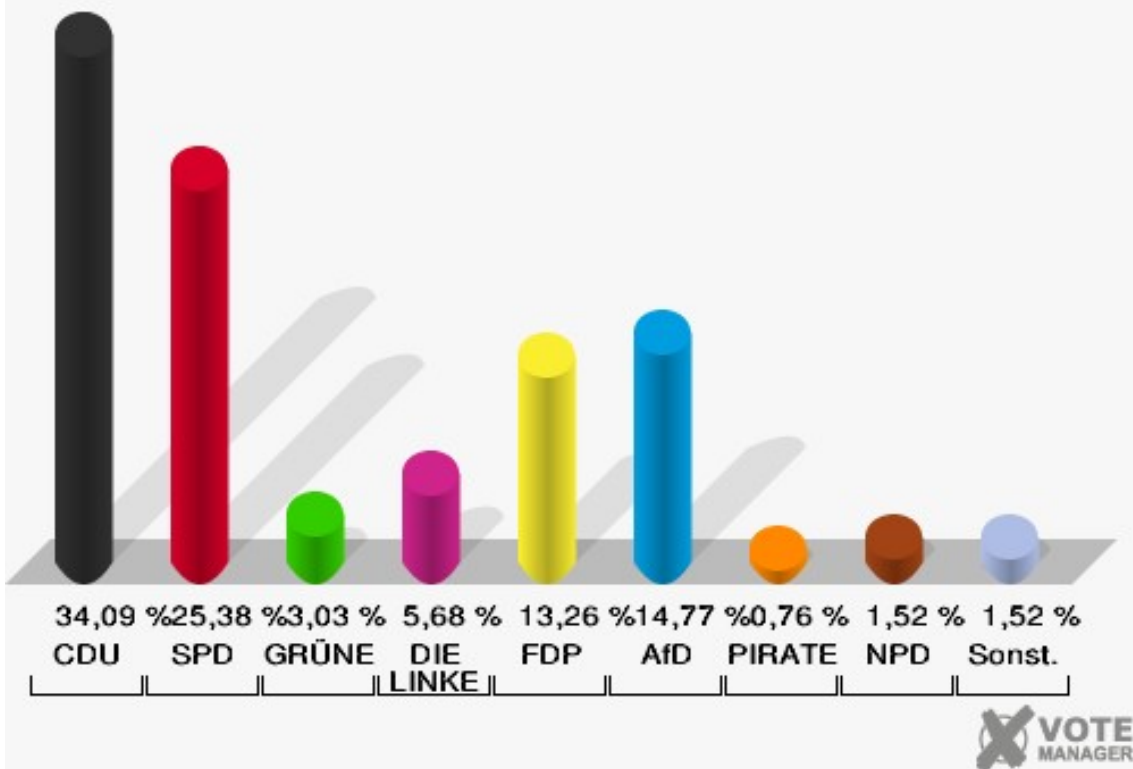

Gemeinde Nörvenich
Wahl zum Deutschen Bundestag 24.09.2017
Zweitstimmen 02.1 Nörvenich-Ost