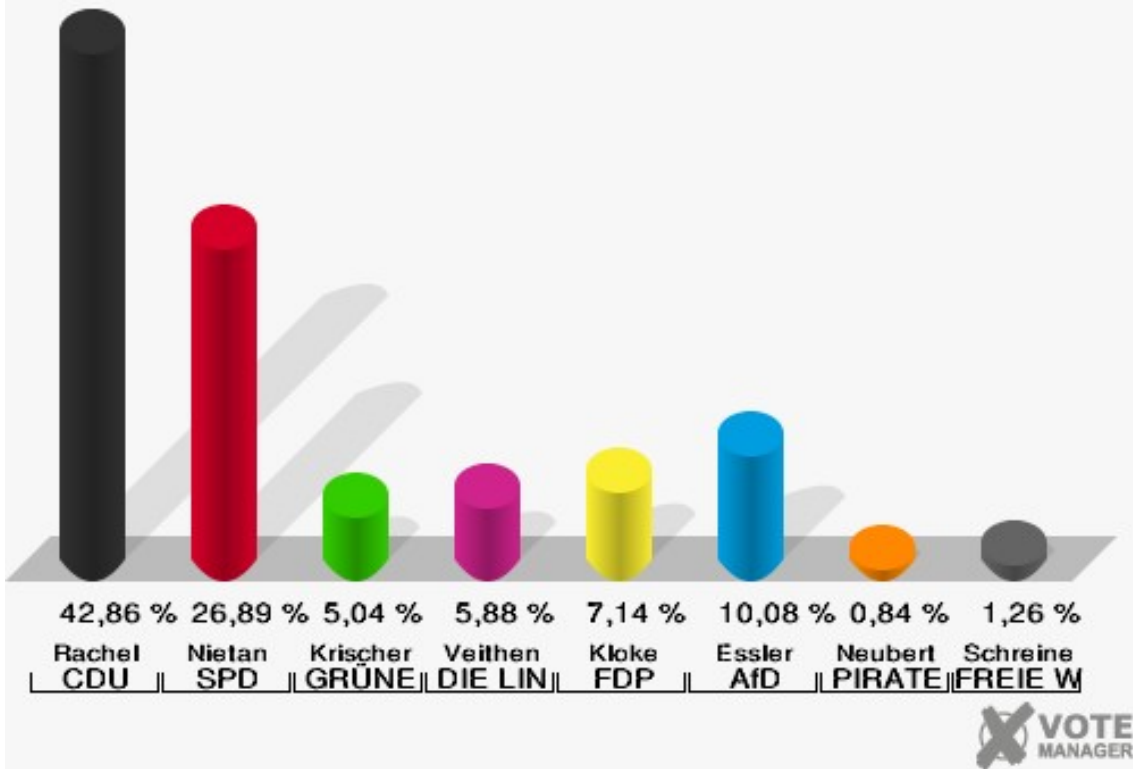

Gemeinde Nörvenich
Wahl zum Deutschen Bundestag 24.09.2017
Erststimmen Rommelsheim