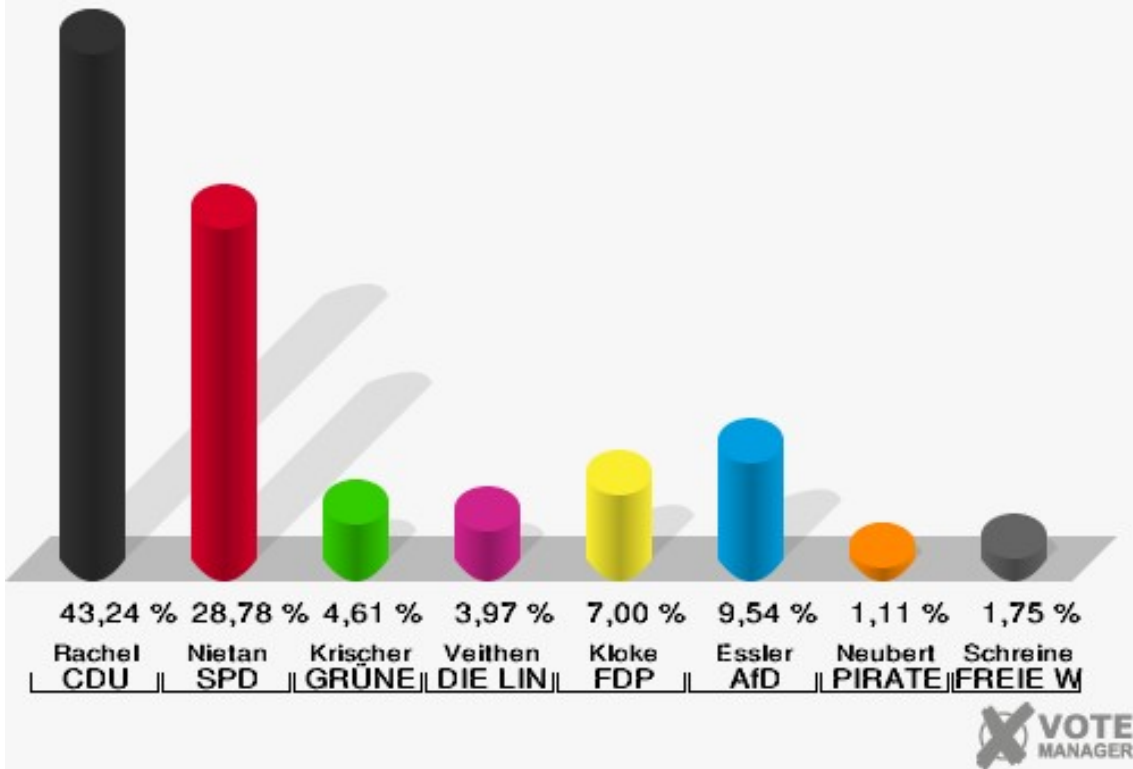

Gemeinde Nörvenich
Wahl zum Deutschen Bundestag 24.09.2017
Erststimmen 991 Briefwahl I