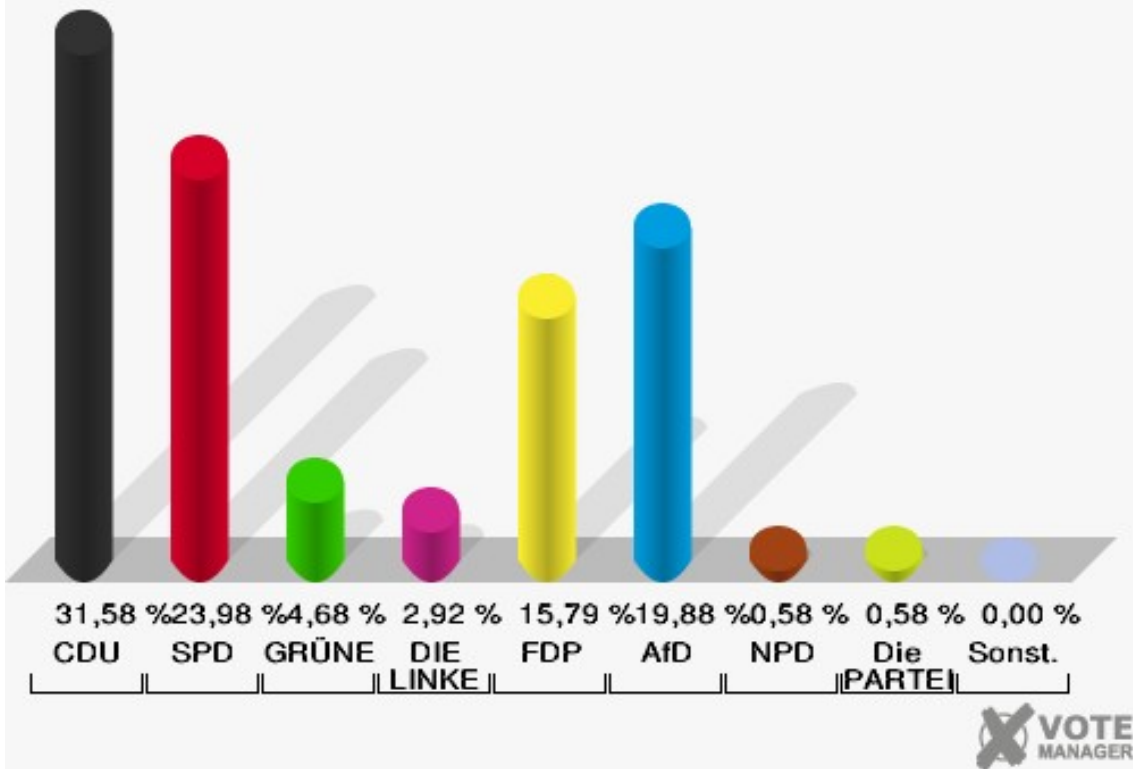

Gemeinde Nörvenich
Wahl zum Deutschen Bundestag 24.09.2017
Zweitstimmen 04.1 Nörvenich-Süd