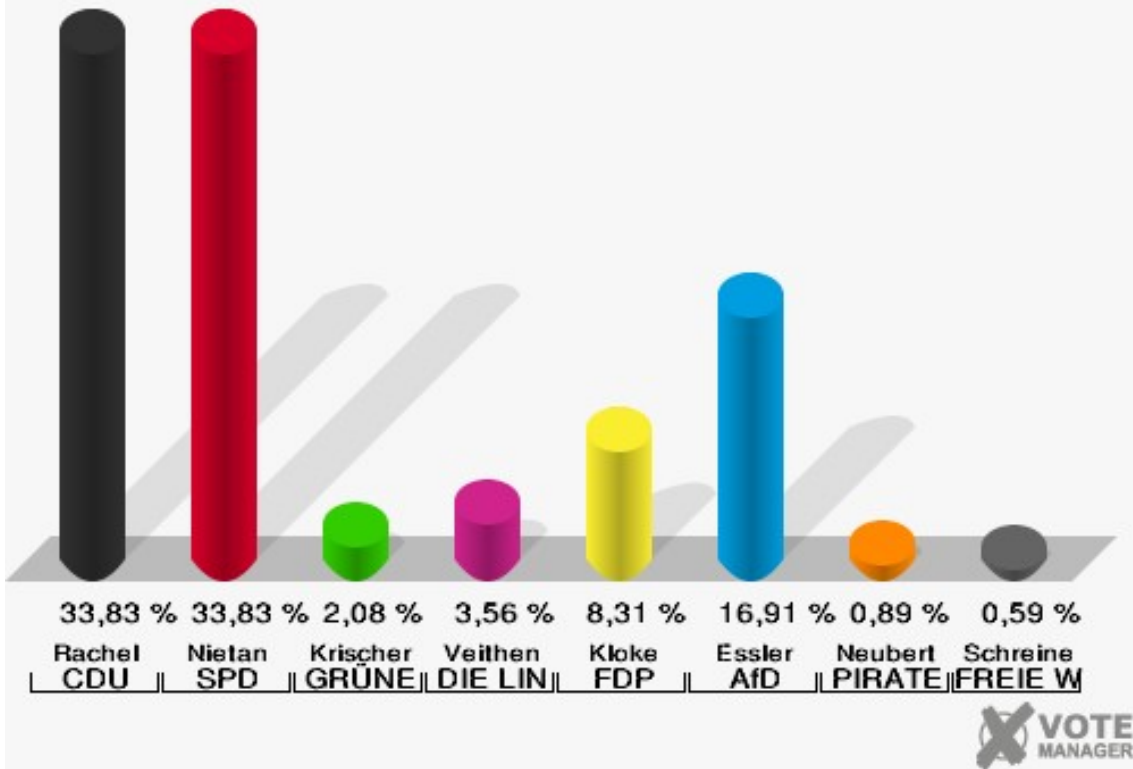

Gemeinde Nörvenich
Wahl zum Deutschen Bundestag 24.09.2017
Erststimmen 03.0 Nörvenich-Mitte