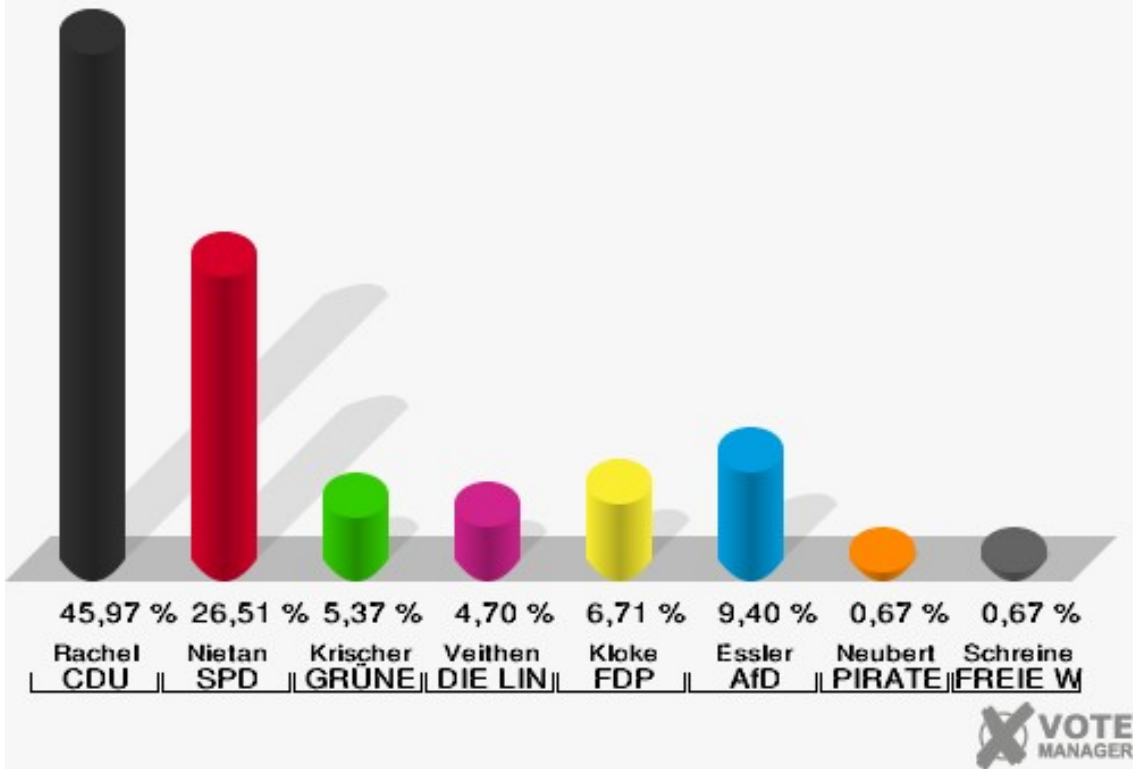

Gemeinde Nörvenich
Wahl zum Deutschen Bundestag 24.09.2017
Erststimmen 07.0 Rath