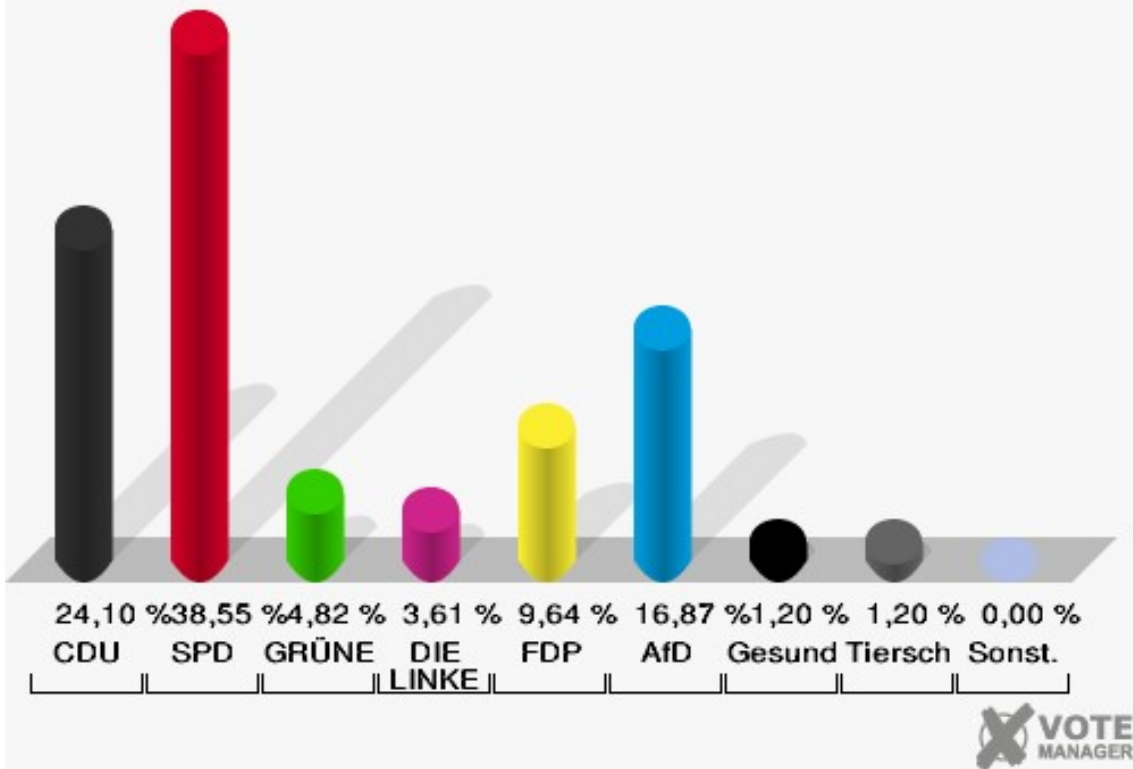

Gemeinde Nörvenich
Wahl zum Deutschen Bundestag 24.09.2017
Zweitstimmen Oberbolheim