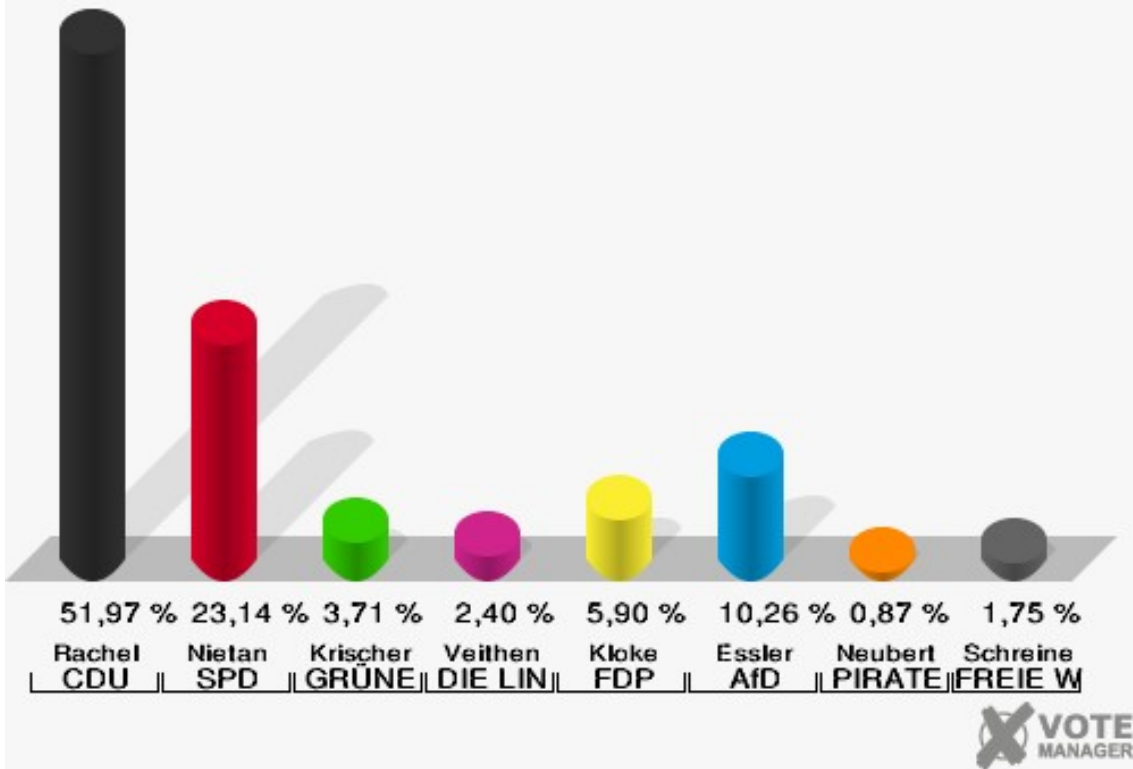

Gemeinde Nörvenich
Wahl zum Deutschen Bundestag 24.09.2017
Erststimmen 10.0 Eschweiler über Feld