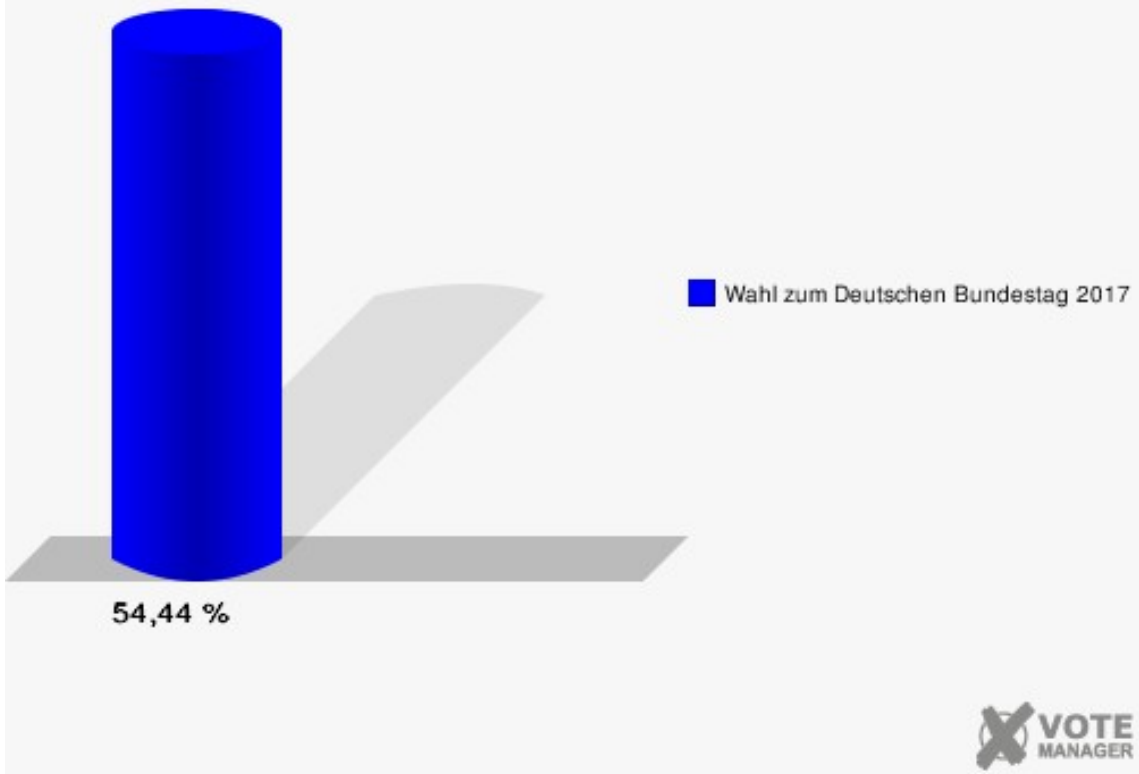

Gemeinde Nörvenich
Wahl zum Deutschen Bundestag 24.09.2017
Wahlbeteiligung 01.0 Nörvenich-Nord