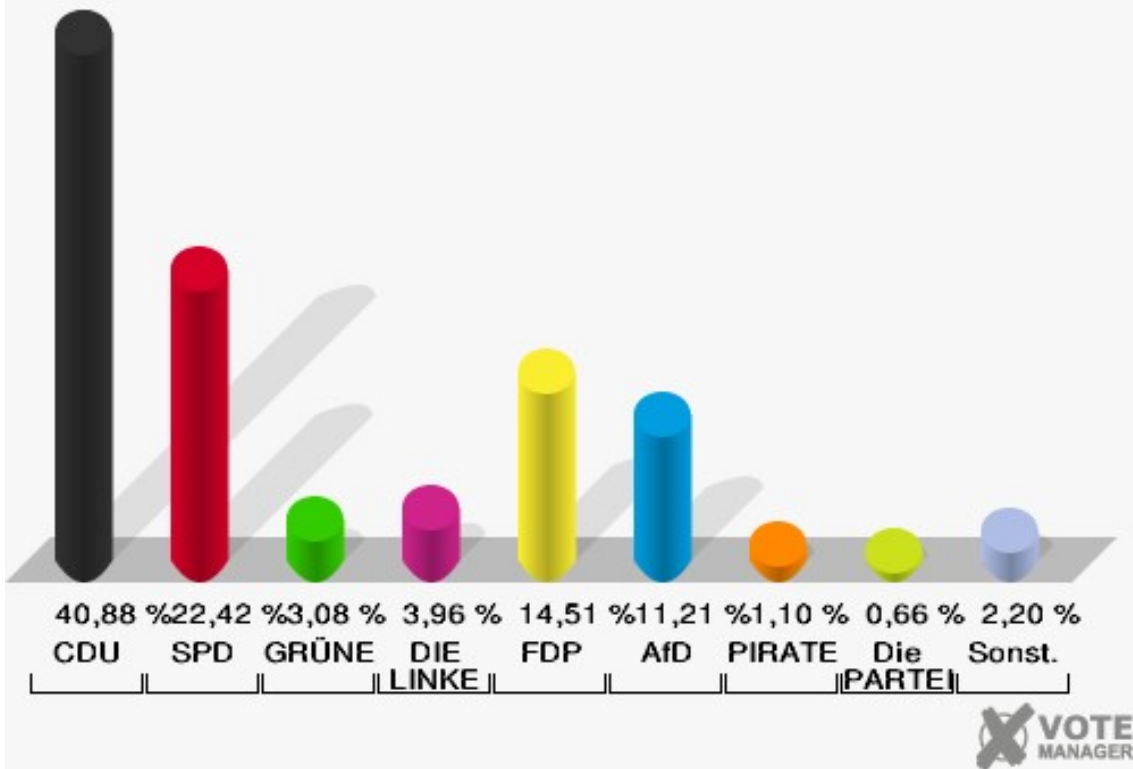

Gemeinde Nörvenich
Wahl zum Deutschen Bundestag 24.09.2017
Zweitstimmen Eschweiler ü. Feld