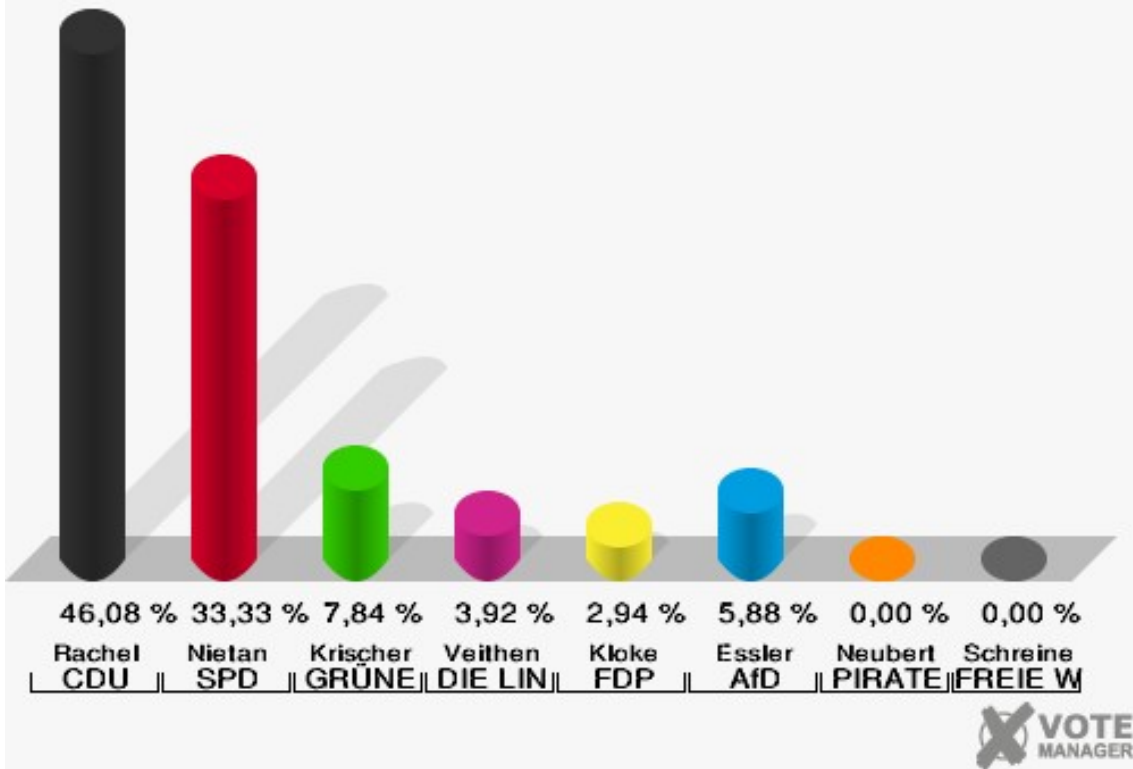

Gemeinde Nörvenich
Wahl zum Deutschen Bundestag 24.09.2017
Erststimmen Eggersheim