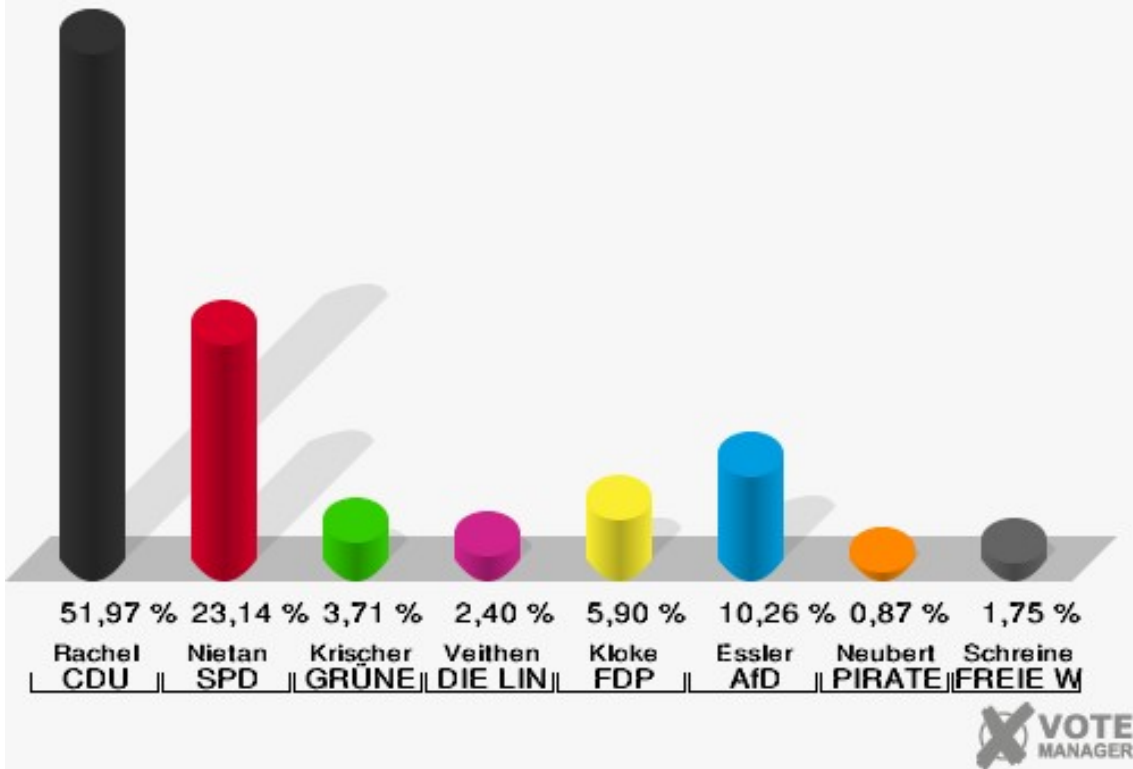

Gemeinde Nörvenich
Wahl zum Deutschen Bundestag 24.09.2017
Erststimmen Eschweiler ü. Feld