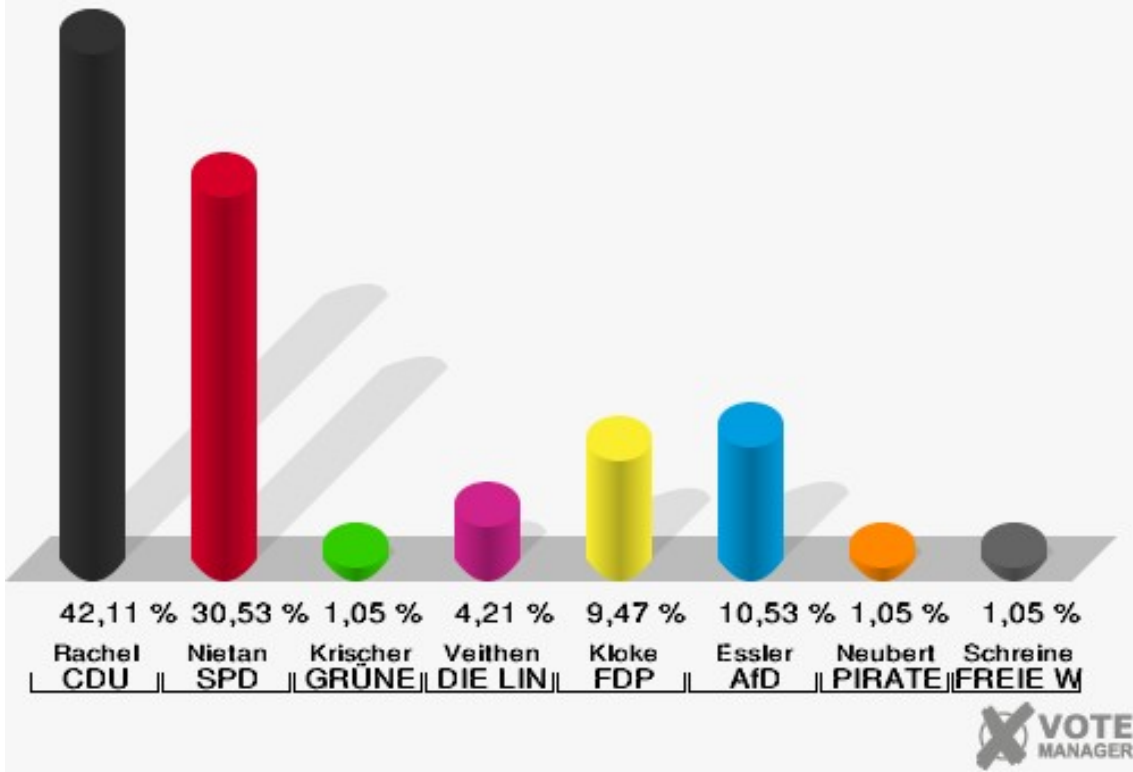

Gemeinde Nörvenich
 Wahl zum Deutschen Bundestag 24.09.2017
 Erststimmen Briefwahl

Gemeinde Nörvenich
 Wahl zum Deutschen Bundestag 24.09.2017
 Zweitstimmen Briefwahl

Sonst. = Sonstige

Dorweiler

	Erststimmen		Zweitstimmen	
Wahlberechtigte	164		164	
Wähler	98	59,76 %	98	59,76 %
ungültige Stimmen	3	3,06 %	5	5,10 %
gültige Stimmen	95	96,94 %	93	94,90 %
Rachel, CDU	40	42,11 %	27	29,03 %
Nietan, SPD	29	30,53 %	26	27,96 %
Krischer, GRÜNE	1	1,05 %	5	5,38 %
Veithen, DIE LINKE	4	4,21 %	5	5,38 %
Kloke, FDP	9	9,47 %	17	18,28 %
Essler, AfD	10	10,53 %	11	11,83 %
Neubert, PIRATEN	1	1,05 %	0	0,00 %
NPD	---	---	0	0,00 %
Die PARTEI	---	---	1	1,08 %
Schreinemaker, FREIE WÄHLER	1	1,05 %	0	0,00 %
Volksabstimmung	---	---	0	0,00 %
ÖDP	---	---	0	0,00 %
MLPD	---	---	0	0,00 %
SGP	---	---	0	0,00 %
Allianz Deutscher Demokraten	---	---	0	0,00 %
BGE	---	---	0	0,00 %
DiB	---	---	0	0,00 %
DKP	---	---	0	0,00 %
DM	---	---	0	0,00 %
Die Humanisten	---	---	0	0,00 %
Gesundheitsfor- schung	---	---	0	0,00 %
Tierschutzpartei	---	---	1	1,08 %
V-Partei ³	---	---	0	0,00 %

Gemeinde Nörvenich
 Wahl zum Deutschen Bundestag 24.09.2017
 Erststimmen Dorweiler

Gemeinde Nörvenich
 Wahl zum Deutschen Bundestag 24.09.2017
 Zweitstimmen Dorweiler

Sonst. = Sonstige

Gemeinde Nörvenich
Wahl zum Deutschen Bundestag 24.09.2017
Wahlbeteiligung Dorweiler