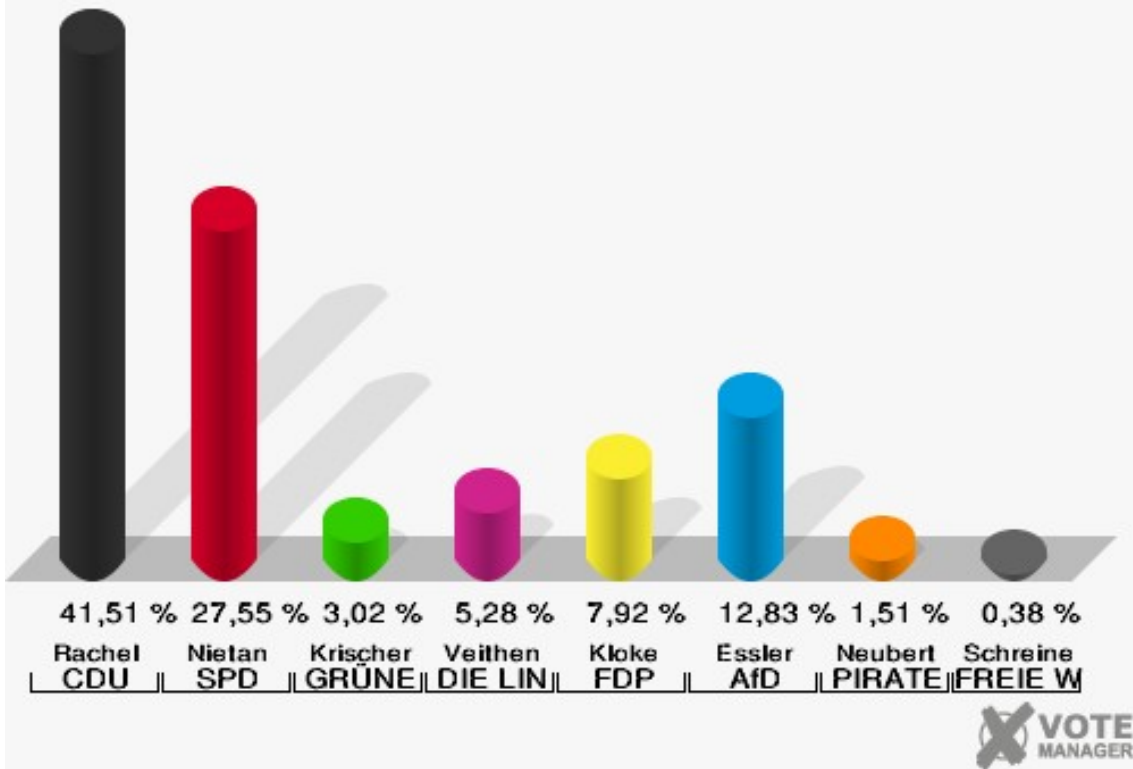

Gemeinde Nörvenich
Wahl zum Deutschen Bundestag 24.09.2017
Erststimmen 02.1 Nörvenich-Ost