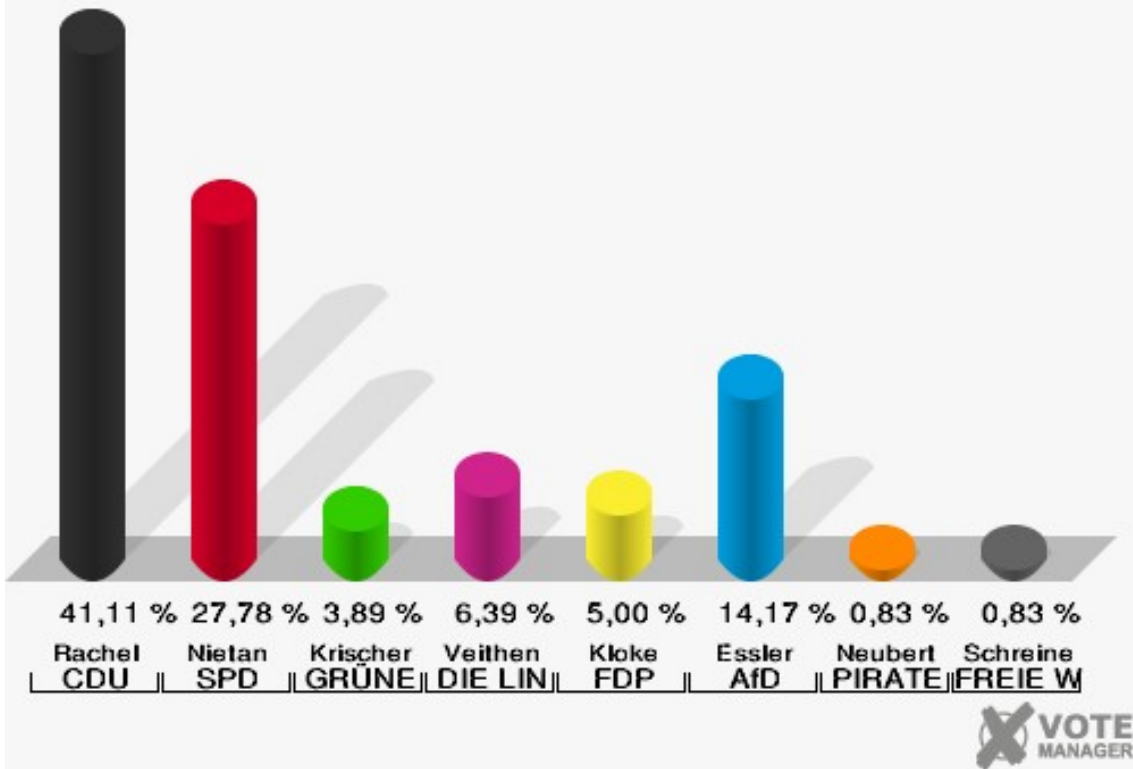

Gemeinde Nörvenich
Wahl zum Deutschen Bundestag 24.09.2017
Erststimmen 01.0 Nörvenich-Nord