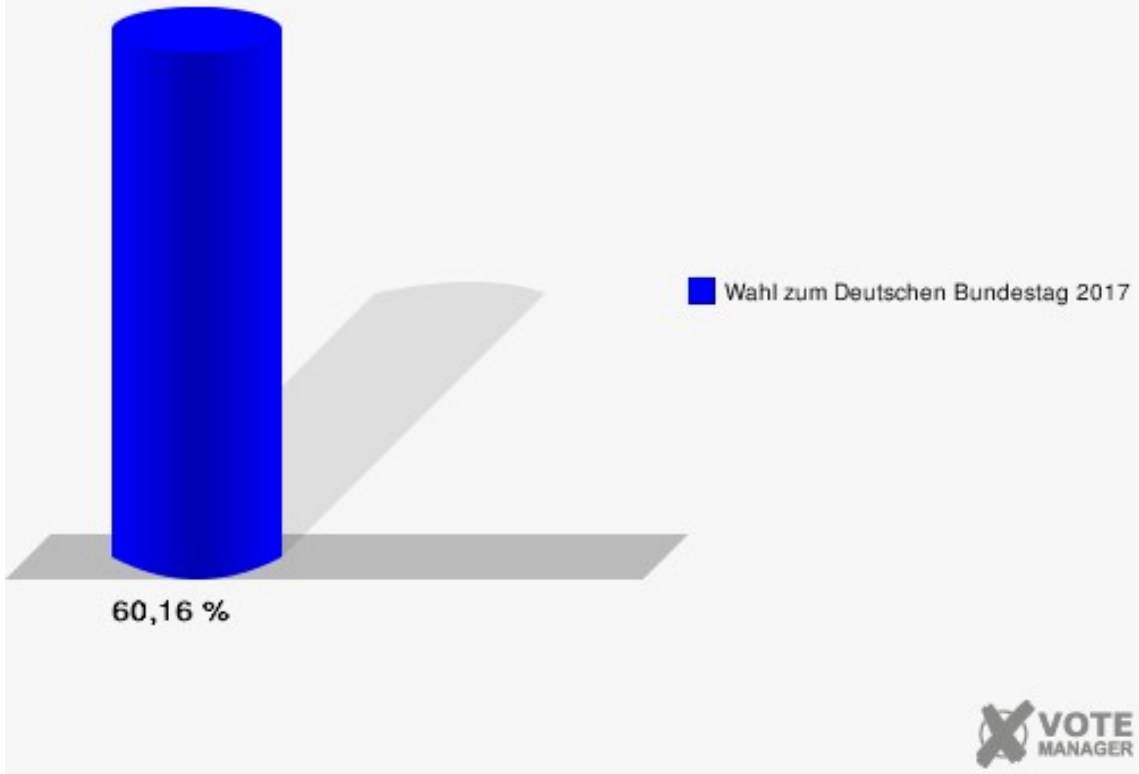

Gemeinde Nörvenich
Wahl zum Deutschen Bundestag 24.09.2017
Erststimmen Rath

Gemeinde Nörvenich
Wahl zum Deutschen Bundestag 24.09.2017
Zweitstimmen Rath

Sonst. = Sonstige

Gemeinde Nörvenich
Wahl zum Deutschen Bundestag 24.09.2017
Wahlbeteiligung Rath