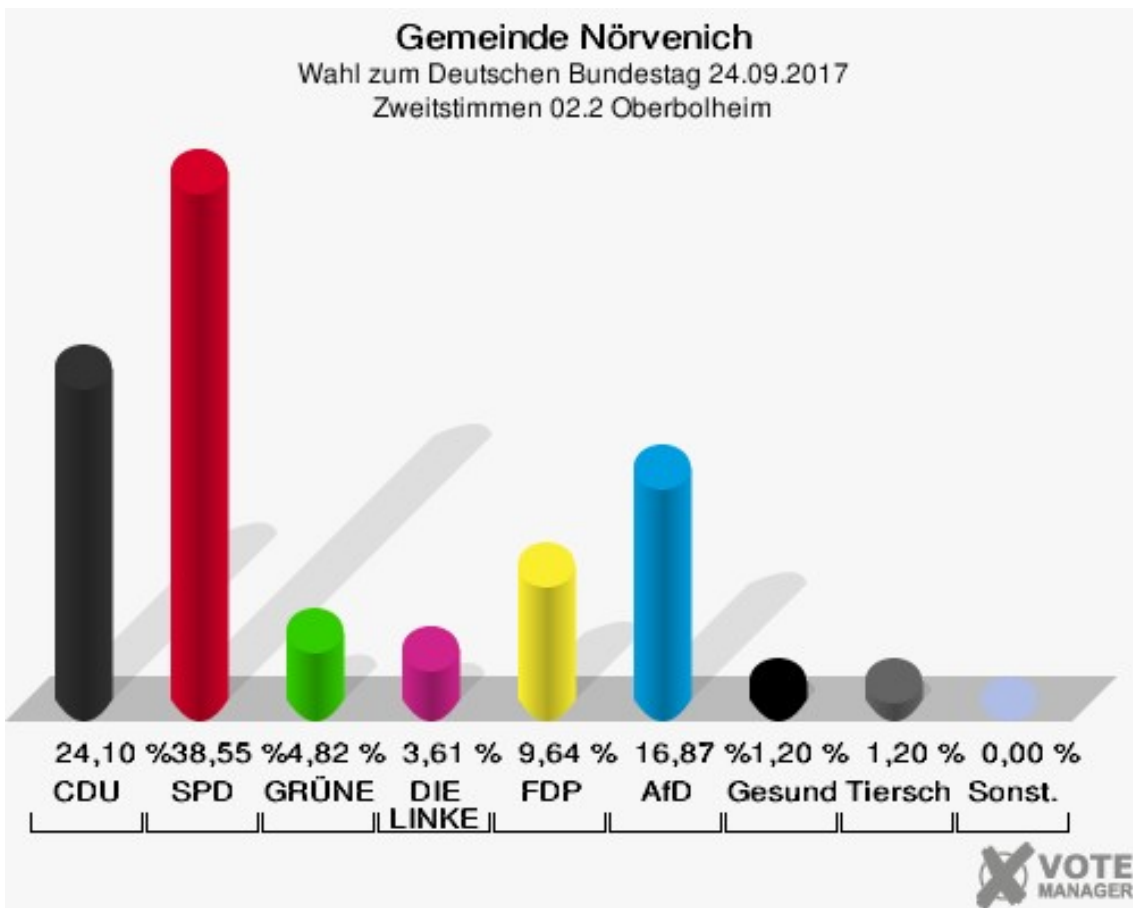

Sonst. = Sonstige