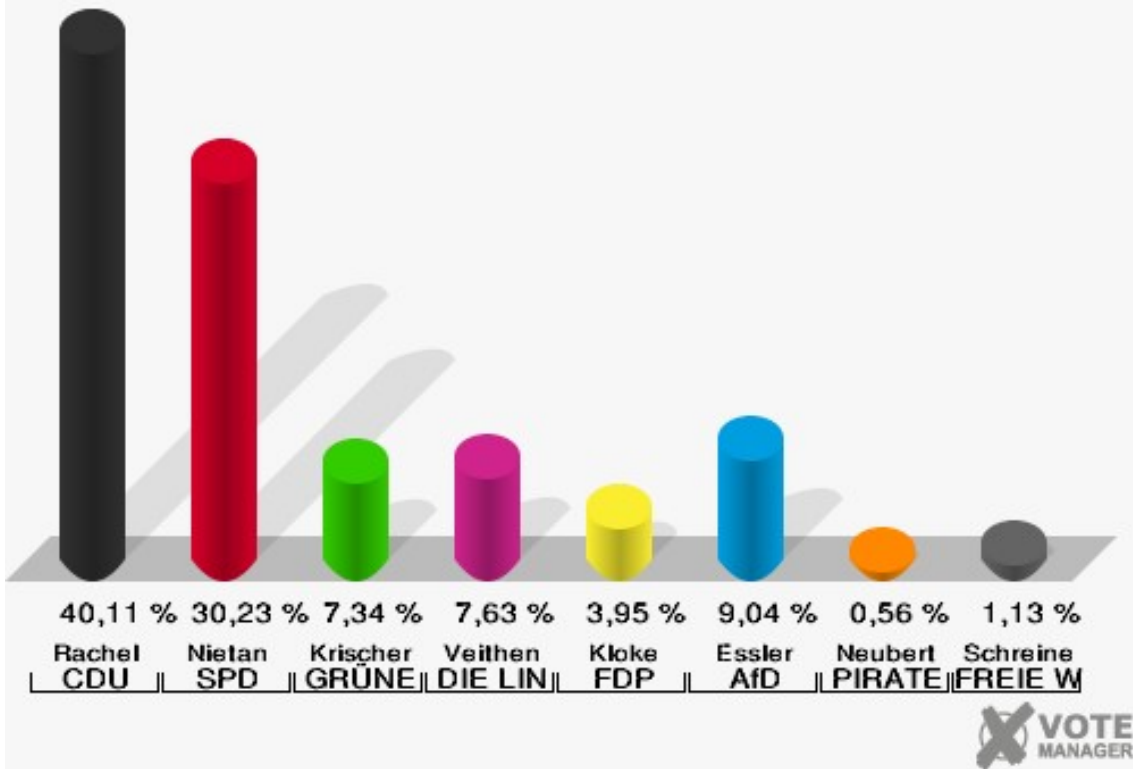

Gemeinde Nörvenich
Wahl zum Deutschen Bundestag 24.09.2017
Erststimmen 11.0 Frauwüllesheim