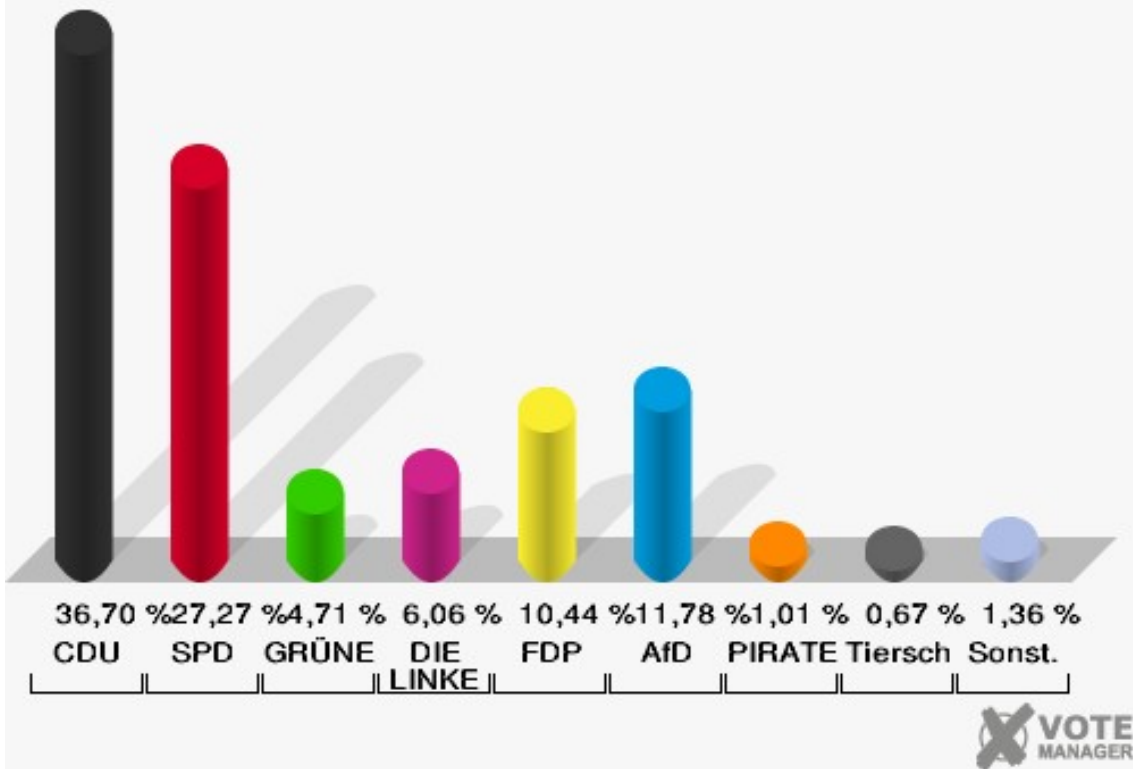

Gemeinde Nörvenich
Wahl zum Deutschen Bundestag 24.09.2017
Zweitstimmen Rath