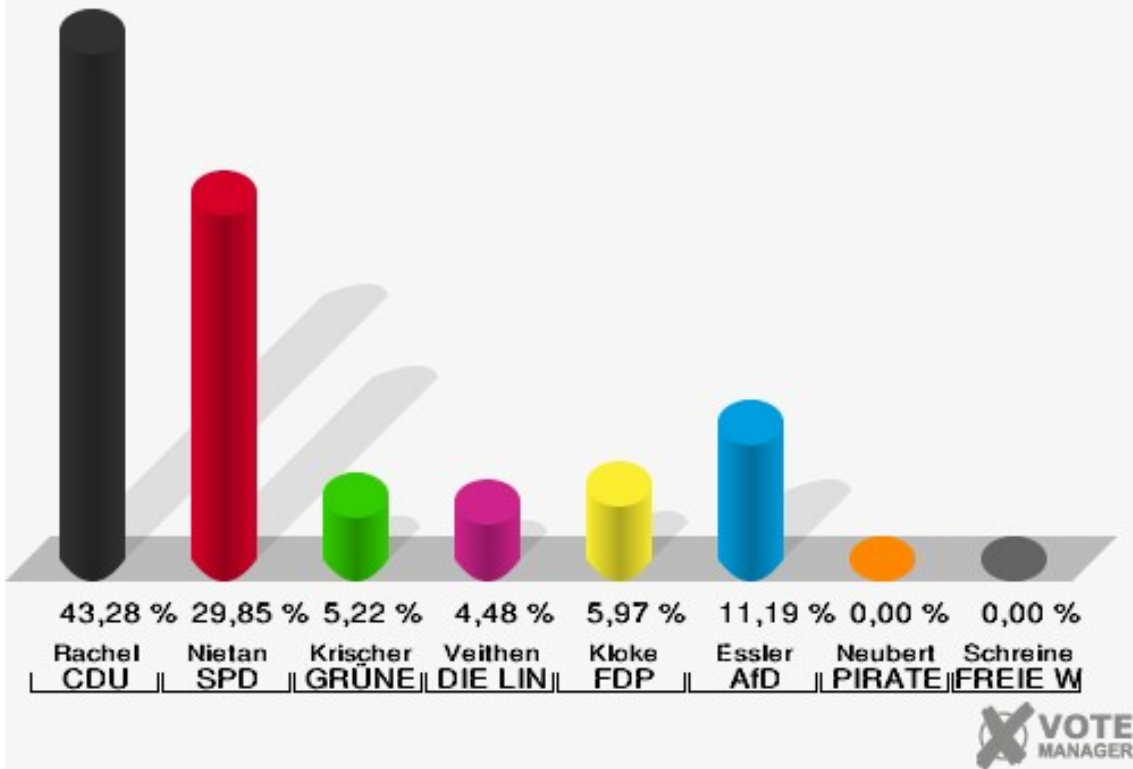

Gemeinde Nörvenich
Wahl zum Deutschen Bundestag 24.09.2017
Erststimmen Poll