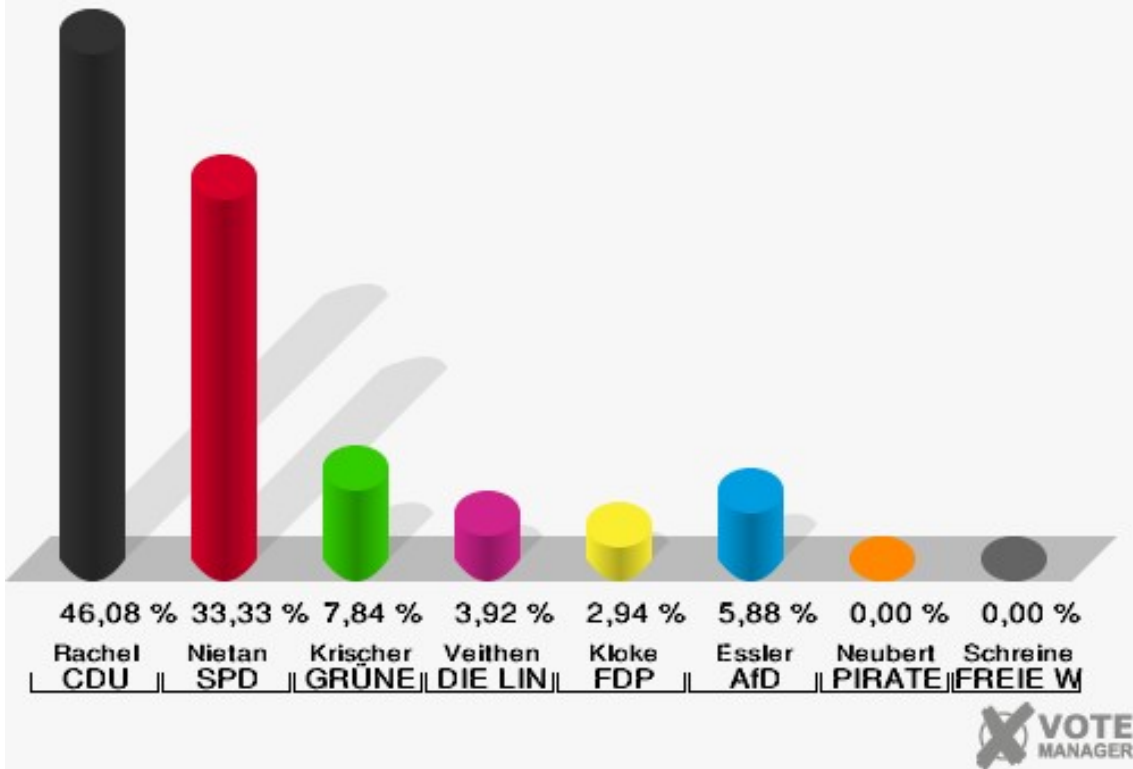

Gemeinde Nörvenich
Wahl zum Deutschen Bundestag 24.09.2017
Erststimmen 09.3 Eggersheim