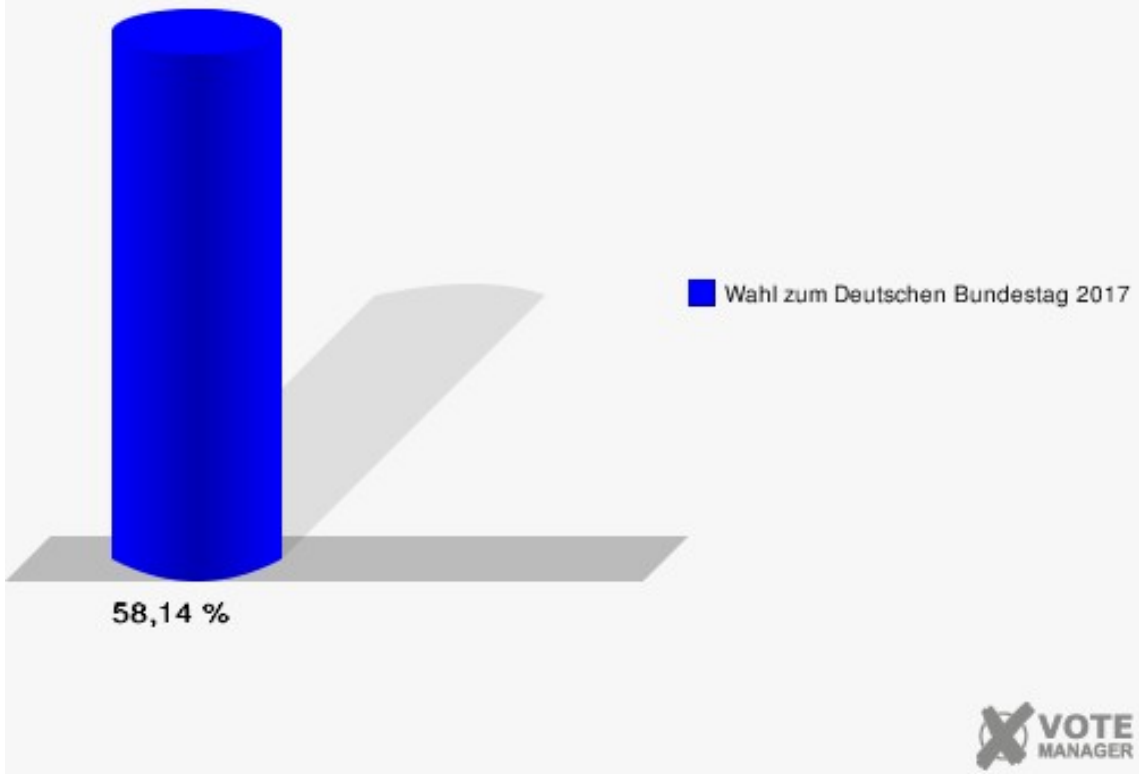

Gemeinde Nörvenich
Wahl zum Deutschen Bundestag 24.09.2017
Erststimmen Wissersheim

Gemeinde Nörvenich
Wahl zum Deutschen Bundestag 24.09.2017
Zweitstimmen Wissersheim

Sonst. = Sonstige

Gemeinde Nörvenich
Wahl zum Deutschen Bundestag 24.09.2017
Wahlbeteiligung Wissensheim