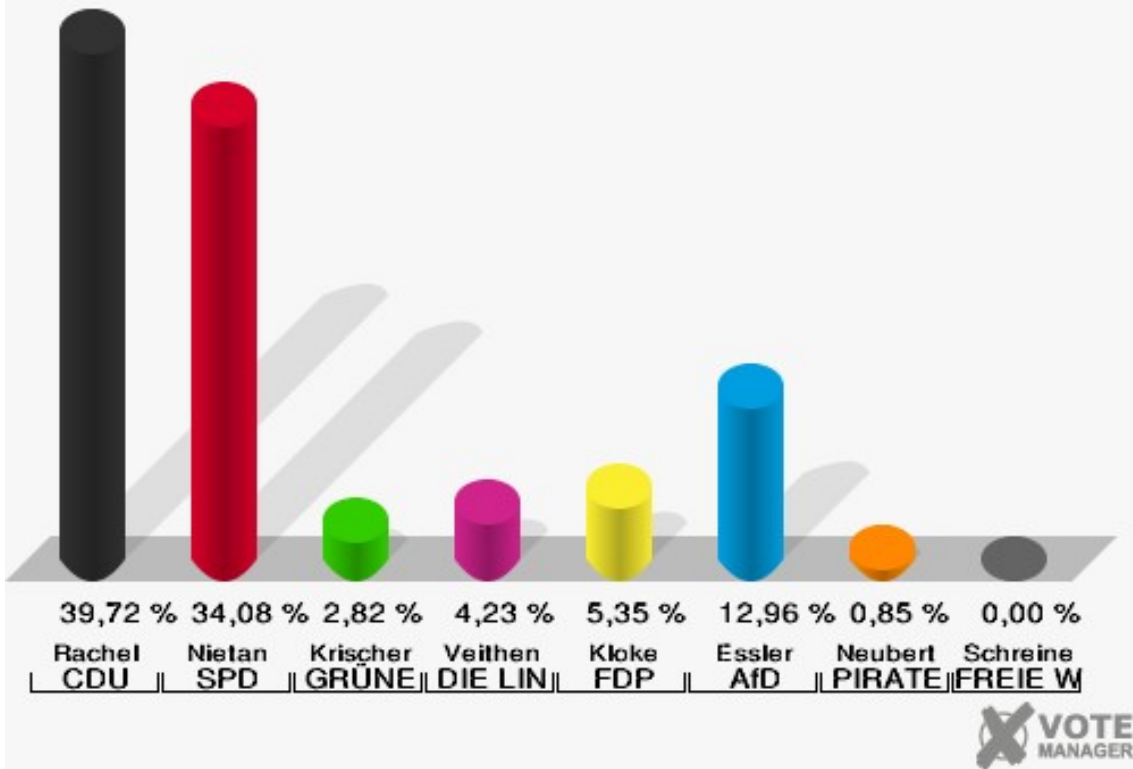

Gemeinde Nörvenich
Wahl zum Deutschen Bundestag 24.09.2017
Erststimmen Binsfeld