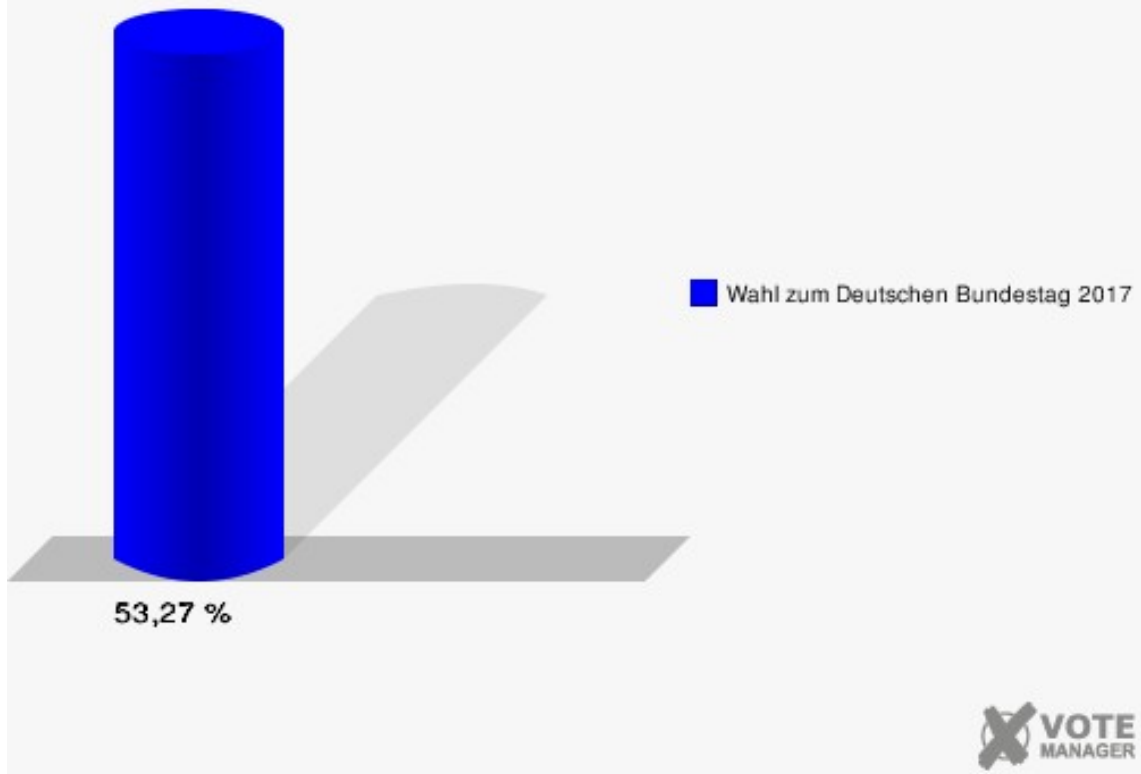

Gemeinde Nörvenich

Wahl zum Deutschen Bundestag 24.09.2017
Wahlbeteiligung 10.0 Eschweiler über Feld