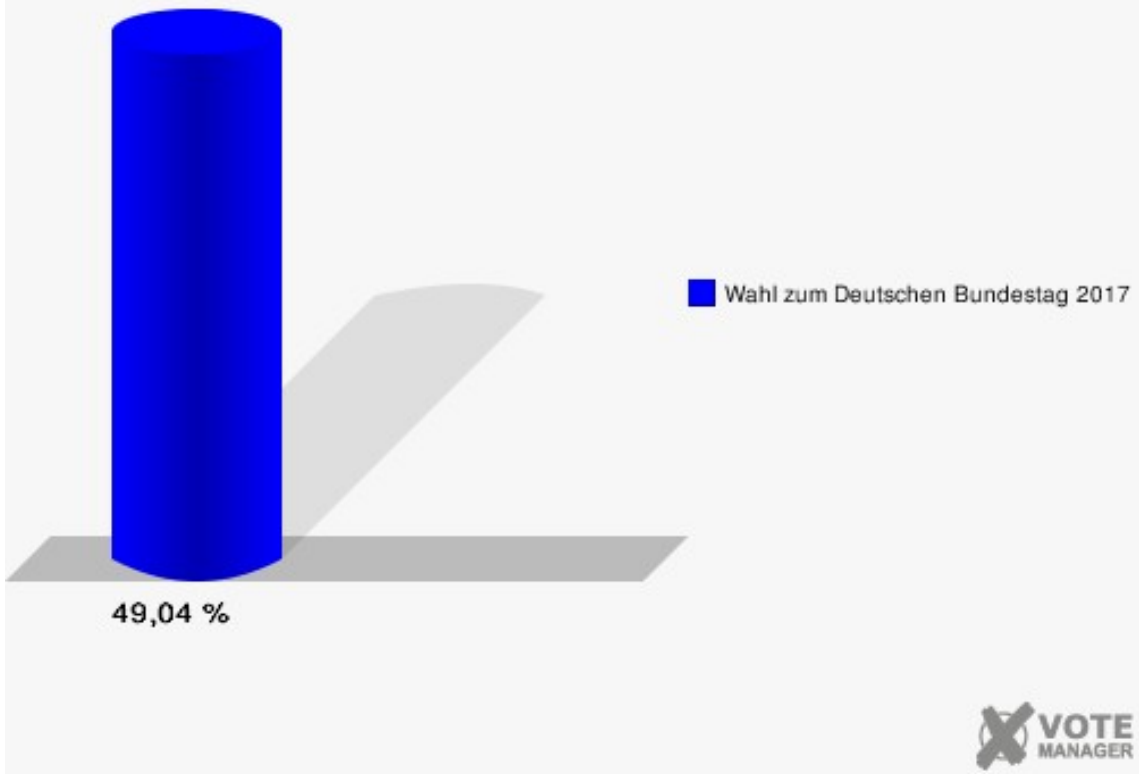

Gemeinde Nörvenich
 Wahl zum Deutschen Bundestag 24.09.2017
 Erststimmen 04.2 Hochkirchen

Gemeinde Nörvenich
 Wahl zum Deutschen Bundestag 24.09.2017
 Zweitstimmen 04.2 Hochkirchen

Sonst. = Sonstige

Gemeinde Nörvenich
Wahl zum Deutschen Bundestag 24.09.2017
Wahlbeteiligung 04.2 Hochkirchen