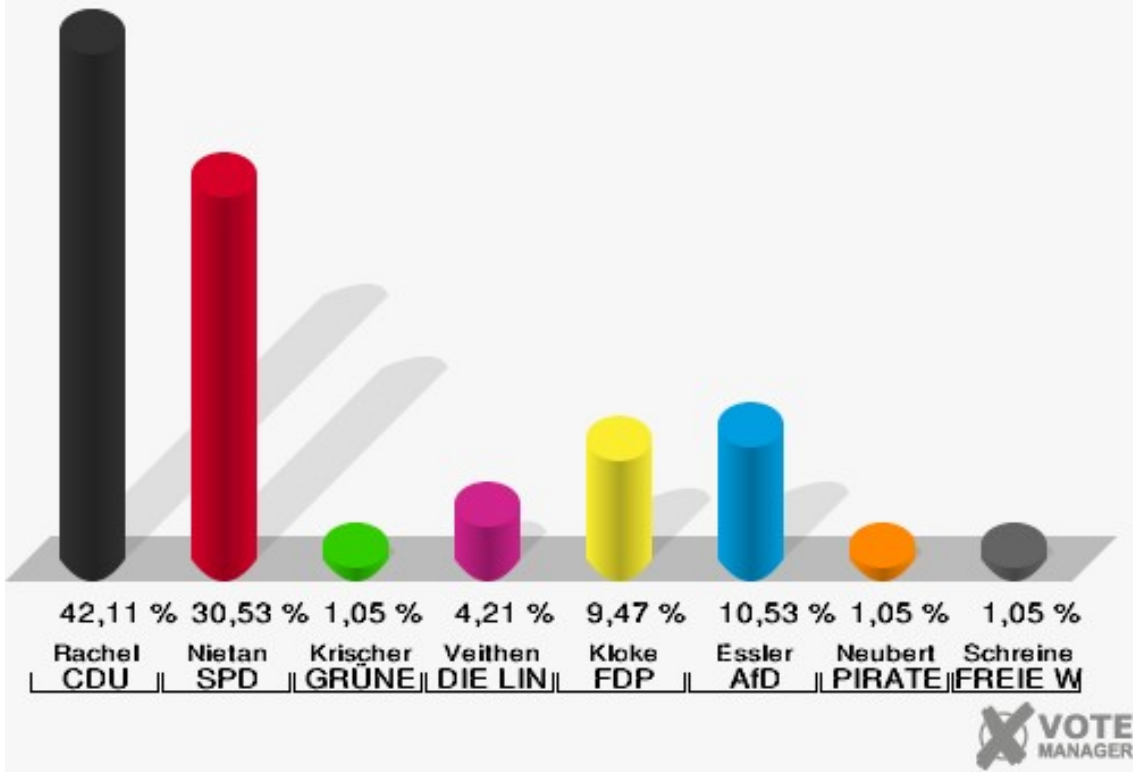

Gemeinde Nörvenich
Wahl zum Deutschen Bundestag 24.09.2017
Erststimmen 09.2 Dorweiler