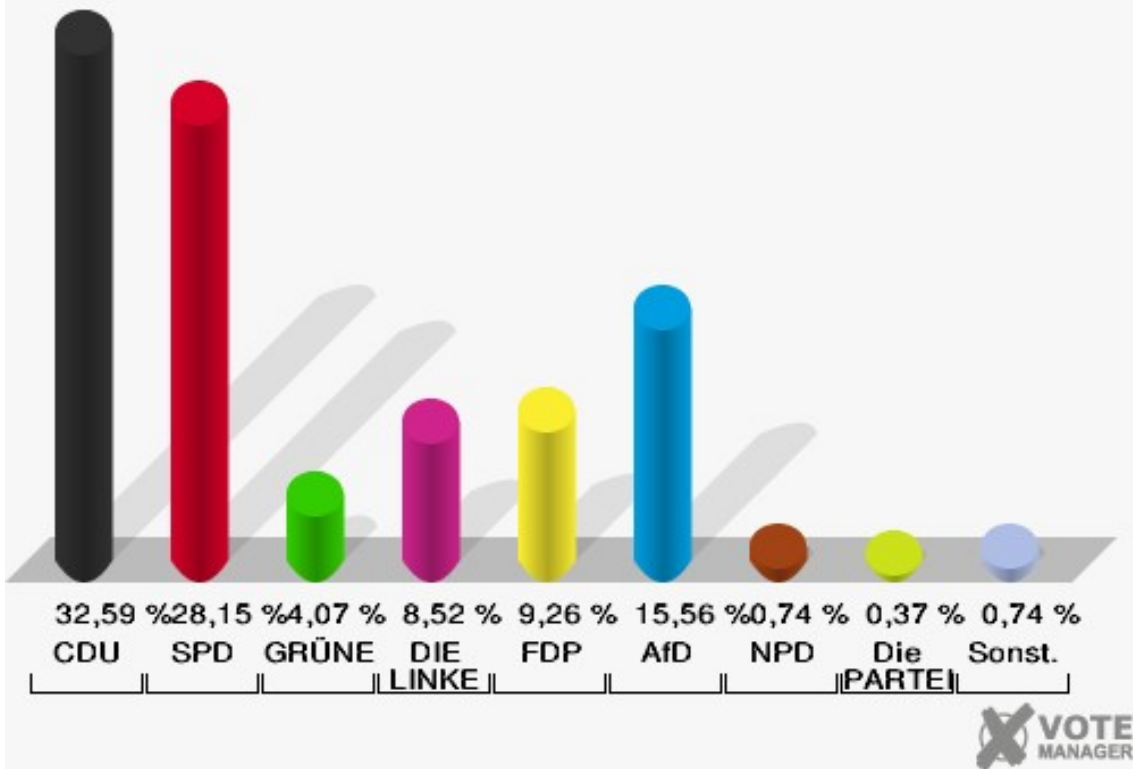

Gemeinde Nörvenich
Wahl zum Deutschen Bundestag 24.09.2017
Zweitstimmen 05.0 Nörvenich-West