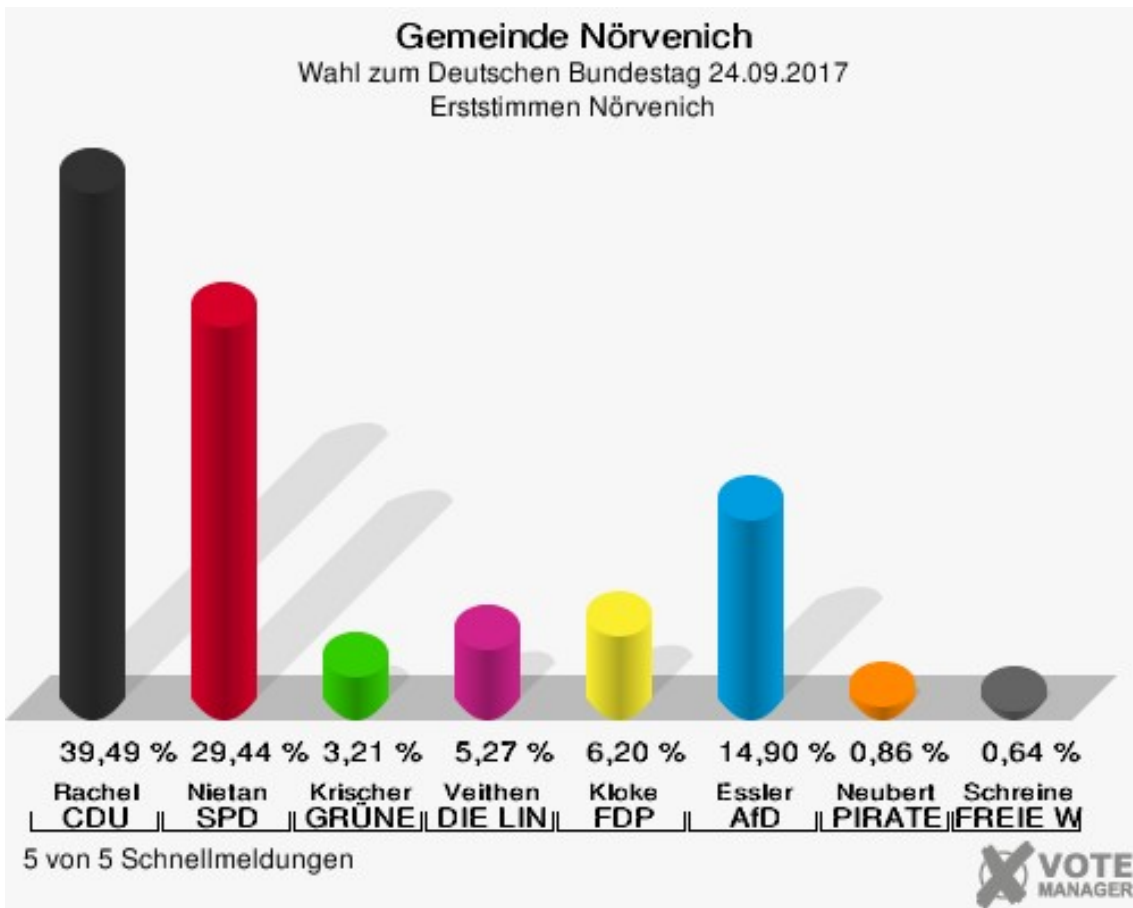

Sonst. = Sonstige