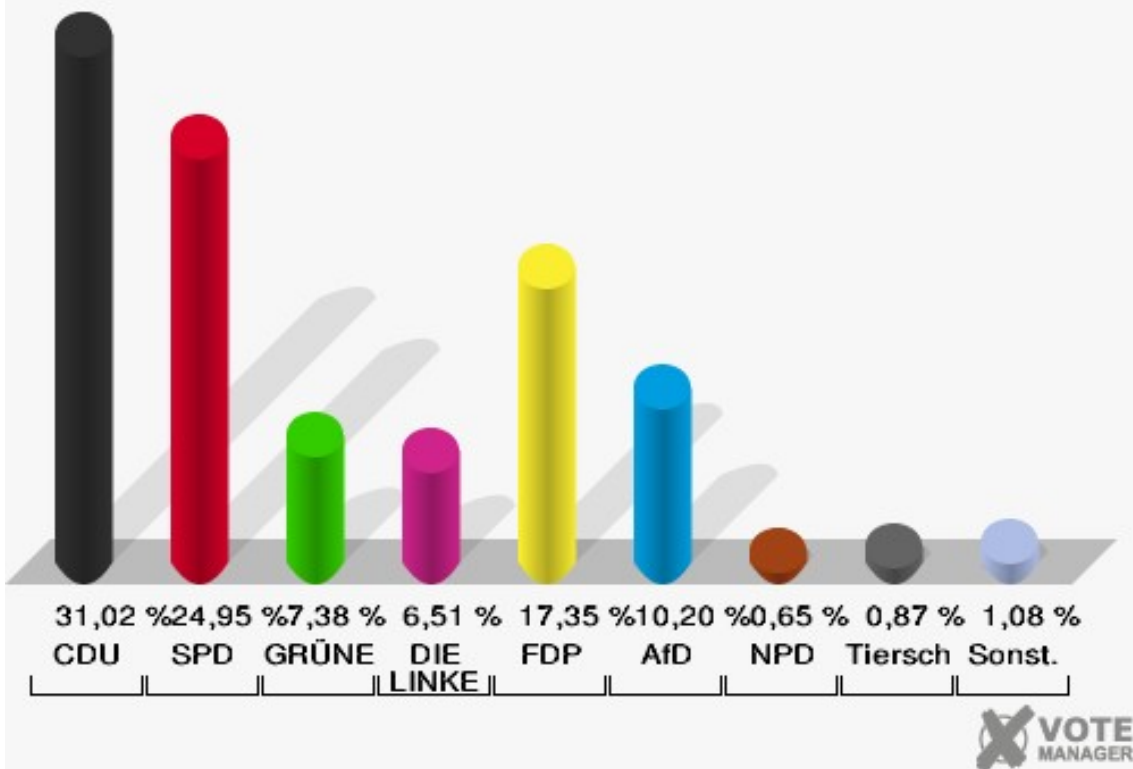

Gemeinde Nörvenich
Wahl zum Deutschen Bundestag 24.09.2017
Zweitstimmen Wissersheim