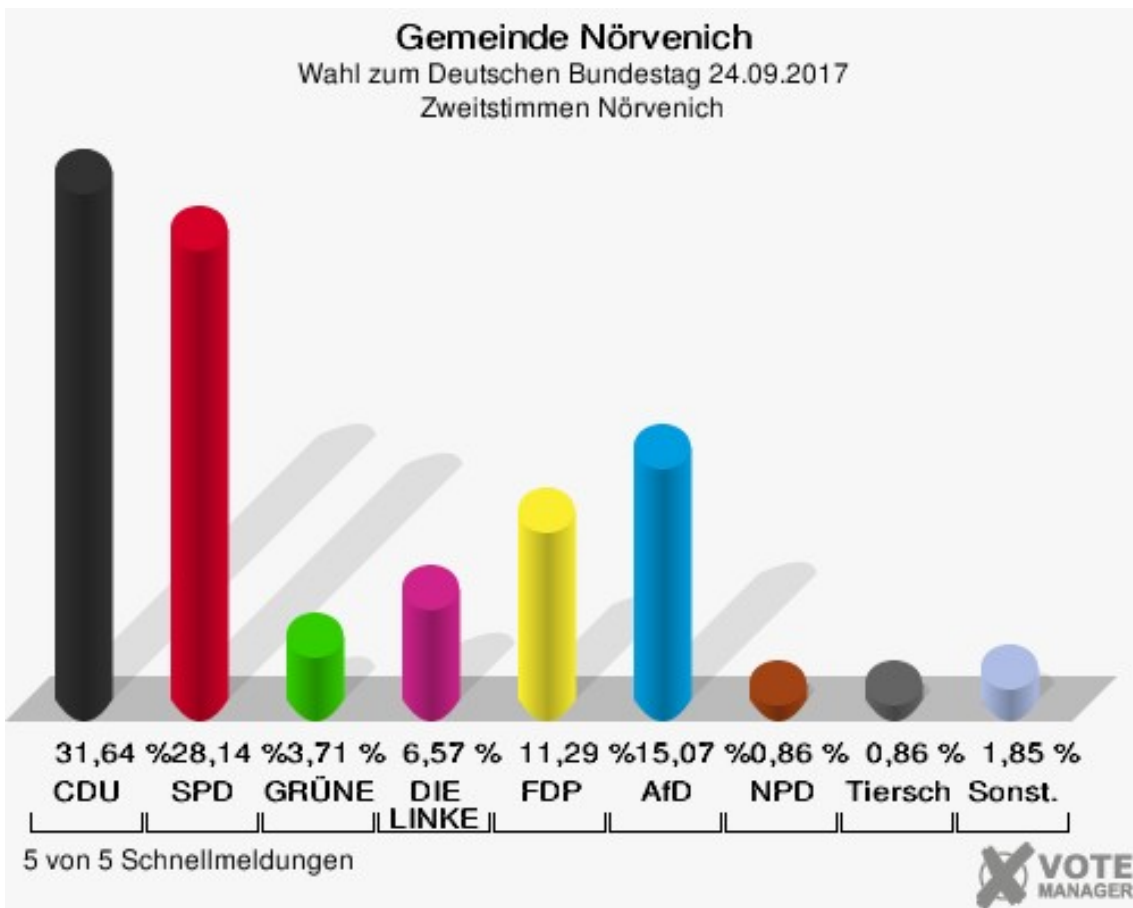

Sonst. = Sonstige