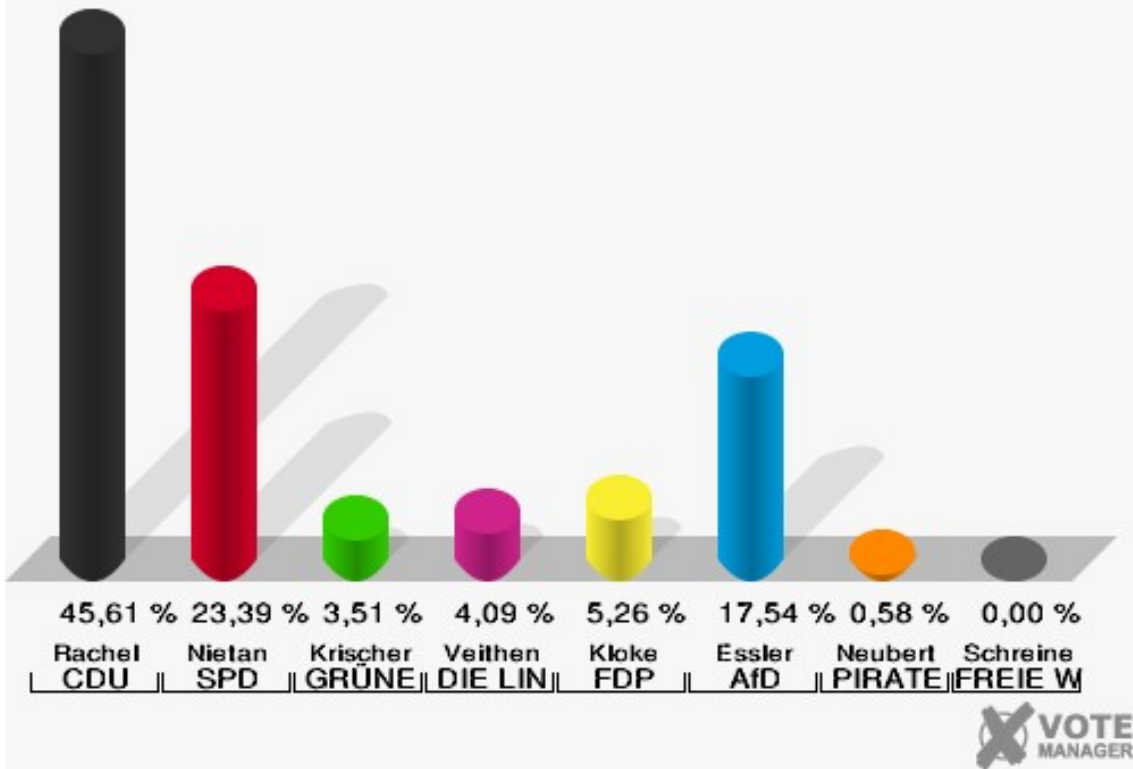

Gemeinde Nörvenich
Wahl zum Deutschen Bundestag 24.09.2017
Erststimmen 04.1 Nörvenich-Süd