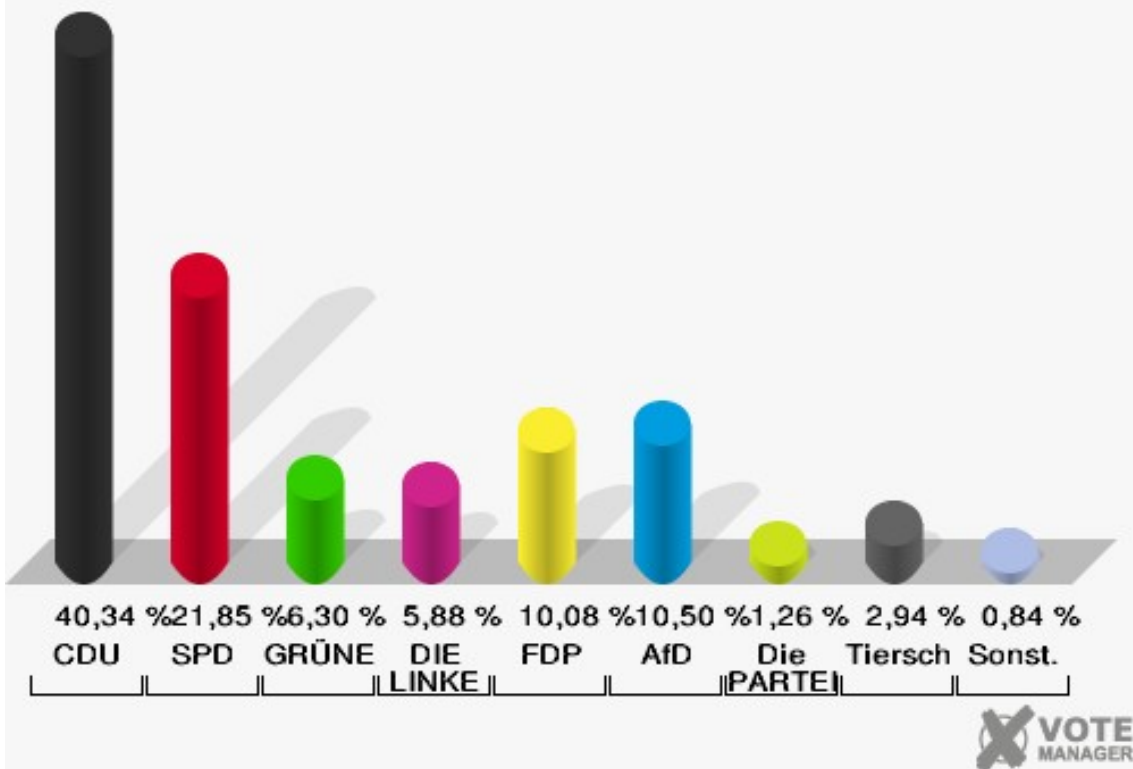

Gemeinde Nörvenich
Wahl zum Deutschen Bundestag 24.09.2017
Zweitstimmen Rommelsheim