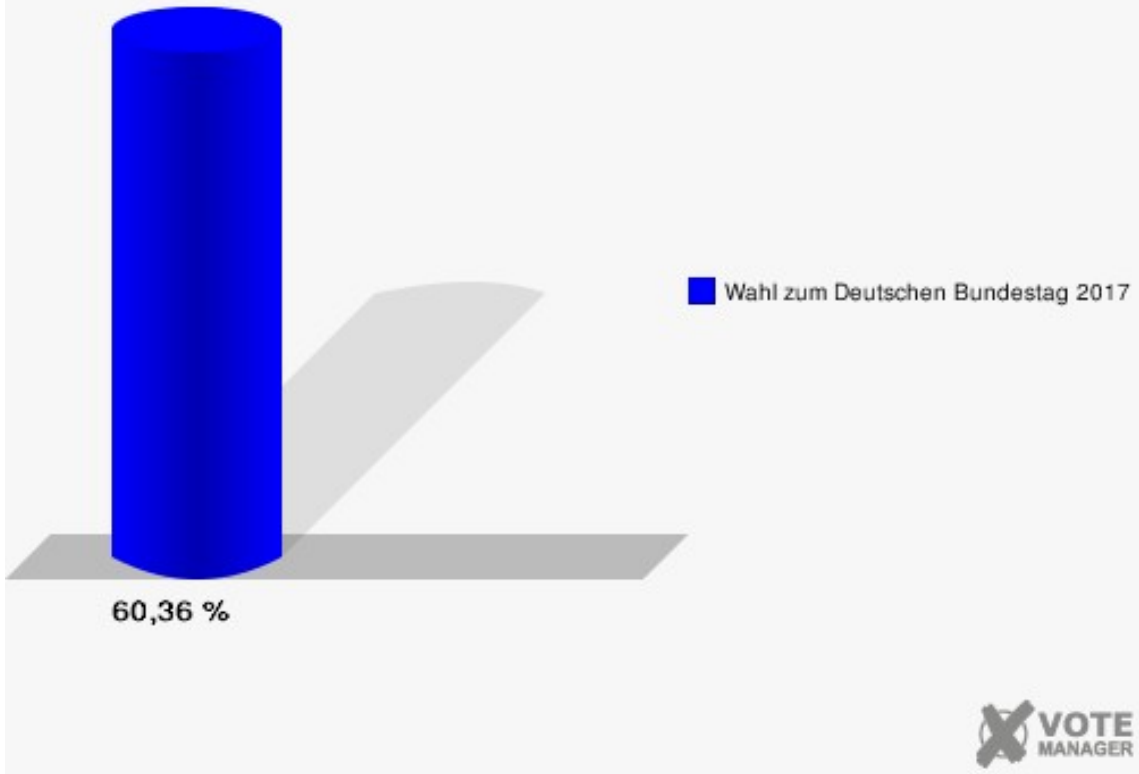

Gemeinde Nörvenich
 Wahl zum Deutschen Bundestag 24.09.2017
 Erststimmen 09.3 Eggersheim

Gemeinde Nörvenich
 Wahl zum Deutschen Bundestag 24.09.2017
 Zweitstimmen 09.3 Eggersheim

Sonst. = Sonstige

Gemeinde Nörvenich
Wahl zum Deutschen Bundestag 24.09.2017
Wahlbeteiligung 09.3 Eggersheim