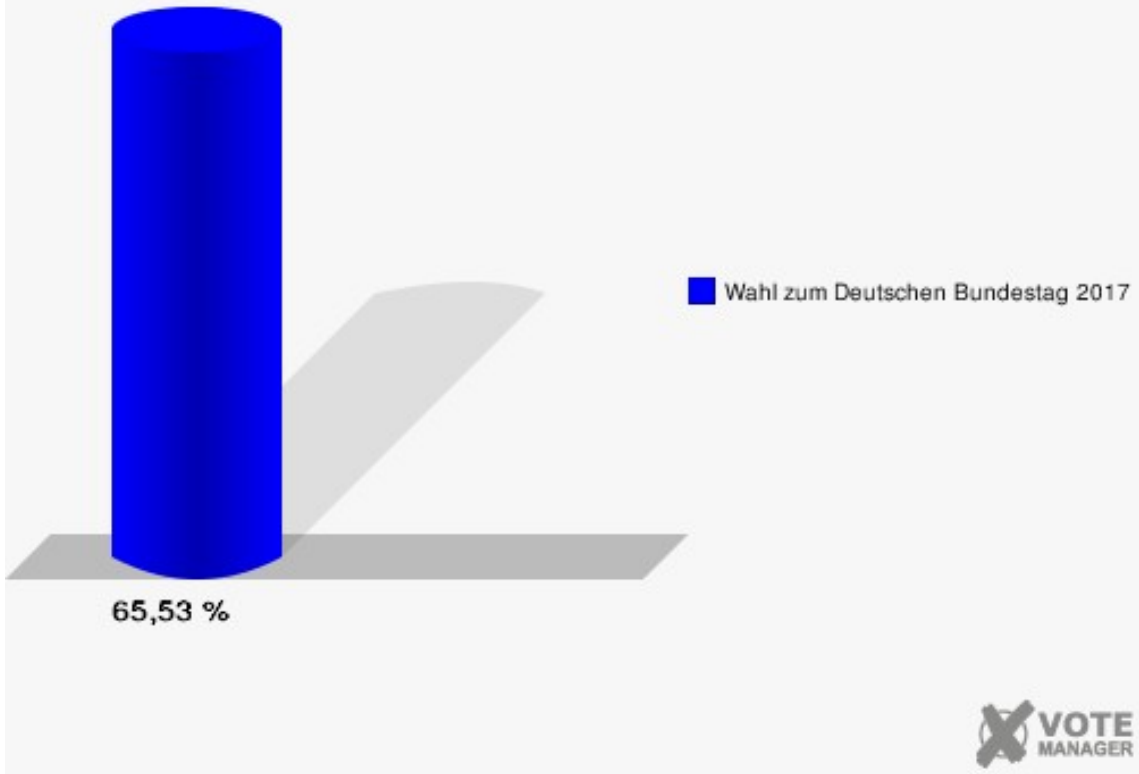

Gemeinde Nörvenich
 Wahl zum Deutschen Bundestag 24.09.2017
 Erststimmen 09.1 Poll

Gemeinde Nörvenich
 Wahl zum Deutschen Bundestag 24.09.2017
 Zweitstimmen 09.1 Poll

Sonst. = Sonstige

Gemeinde Nörvenich
Wahl zum Deutschen Bundestag 24.09.2017
Wahlbeteiligung 09.1 Poll