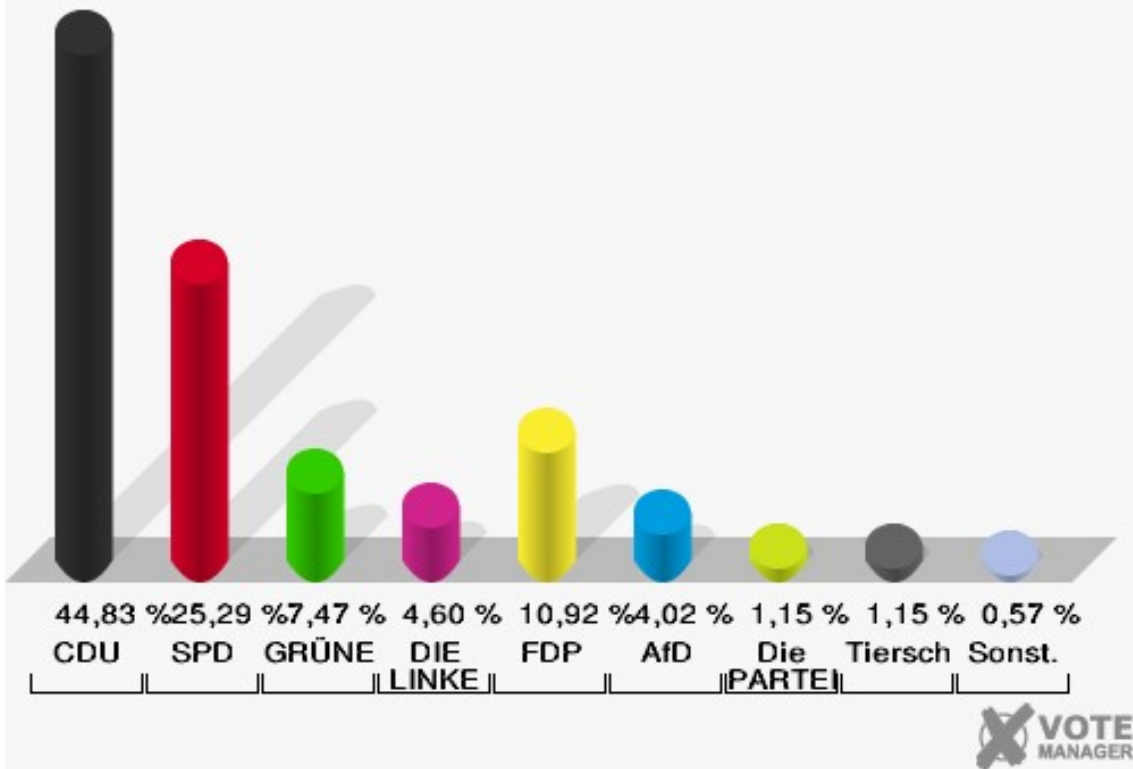

Gemeinde Nörvenich
Wahl zum Deutschen Bundestag 24.09.2017
Zweitstimmen Hochkirchen