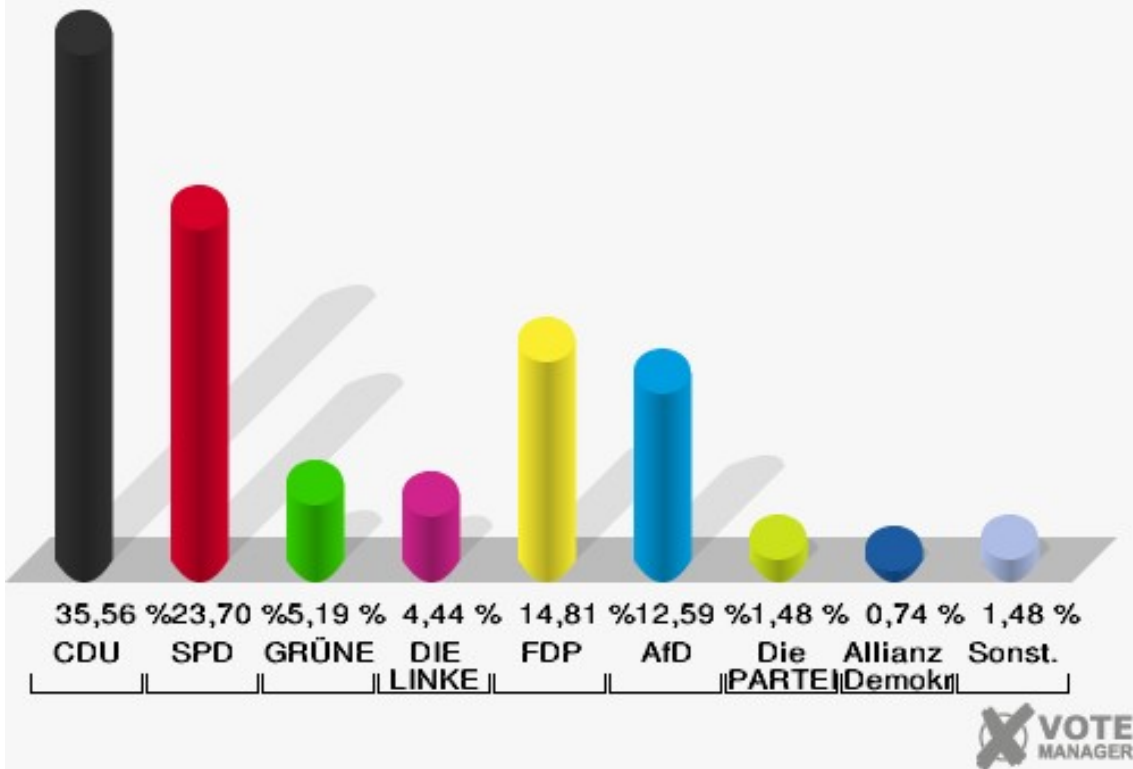

Gemeinde Nörvenich
Wahl zum Deutschen Bundestag 24.09.2017
Zweitstimmen 09.1 Poll