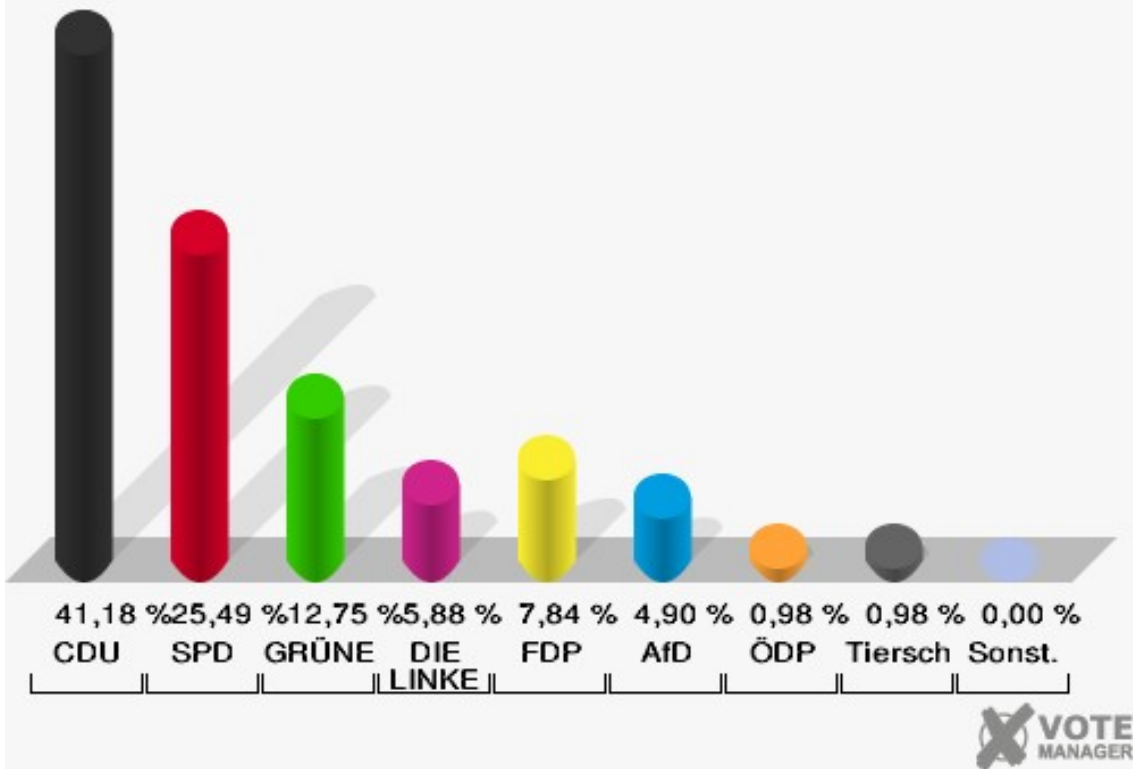

Gemeinde Nörvenich
Wahl zum Deutschen Bundestag 24.09.2017
Zweitstimmen 09.3 Eggersheim