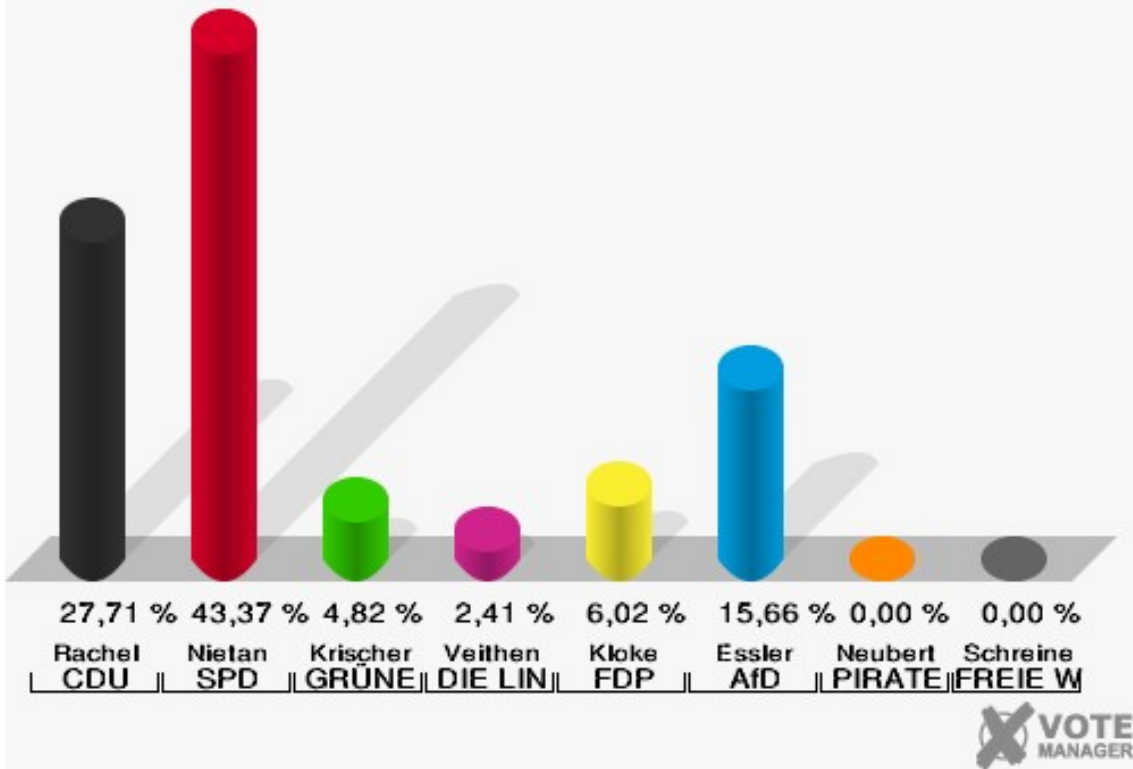

Sonst. = Sonstige

Gemeinde Nörvenich
Wahl zum Deutschen Bundestag 24.09.2017
Wahlbeteiligung Nörvenich

5 von 5 Schnellmeldungen

Oberbolheim

	Erststimmen		Zweitstimmen	
Wahlberechtigte	156		156	
Wähler	83	53,21 %	83	53,21 %
ungültige Stimmen	0	0,00 %	0	0,00 %
gültige Stimmen	83	100,00 %	83	100,00 %
Rachel, CDU	23	27,71 %	20	24,10 %
Nietan, SPD	36	43,37 %	32	38,55 %
Krischer, GRÜNE	4	4,82 %	4	4,82 %
Veithen, DIE LINKE	2	2,41 %	3	3,61 %
Kloke, FDP	5	6,02 %	8	9,64 %
Essler, AfD	13	15,66 %	14	16,87 %
Neubert, PIRATEN	0	0,00 %	0	0,00 %
NPD	---	---	0	0,00 %
Die PARTEI	---	---	0	0,00 %
Schreinemaker, FREIE WÄHLER	0	0,00 %	0	0,00 %
Volksabstimmung	---	---	0	0,00 %
ÖDP	---	---	0	0,00 %
MLPD	---	---	0	0,00 %
SGP	---	---	0	0,00 %
Allianz Deutscher Demokraten	---	---	0	0,00 %
BGE	---	---	0	0,00 %
DiB	---	---	0	0,00 %
DKP	---	---	0	0,00 %
DM	---	---	0	0,00 %
Die Humanisten	---	---	0	0,00 %
Gesundheitsfor- schung	---	---	1	1,20 %
Tierschutzpartei	---	---	1	1,20 %
V-Partei ³	---	---	0	0,00 %

Gemeinde Nörvenich
 Wahl zum Deutschen Bundestag 24.09.2017
 Erststimmen Oberbolheim

Gemeinde Nörvenich
 Wahl zum Deutschen Bundestag 24.09.2017
 Zweitstimmen Oberbolheim

Sonst. = Sonstige

Gemeinde Nörvenich
Wahl zum Deutschen Bundestag 24.09.2017
Wahlbeteiligung Oberbolheim