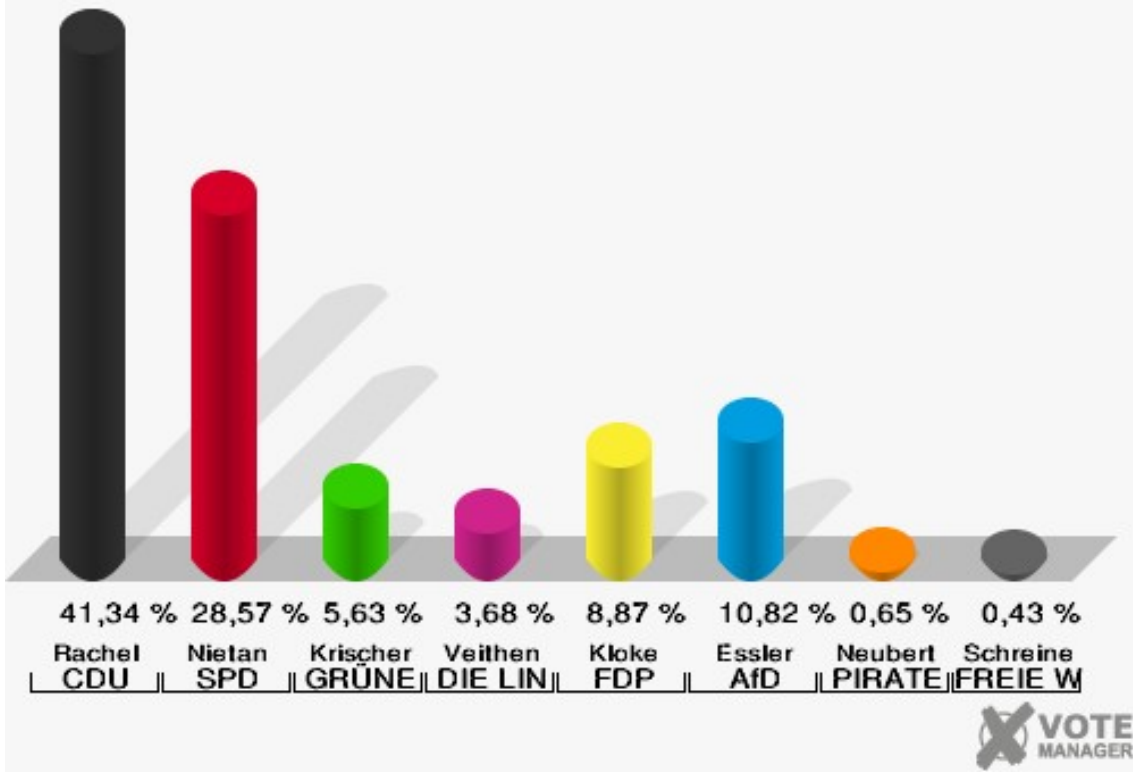

Gemeinde Nörvenich
Wahl zum Deutschen Bundestag 24.09.2017
Erststimmen 08.0 Wissensheim