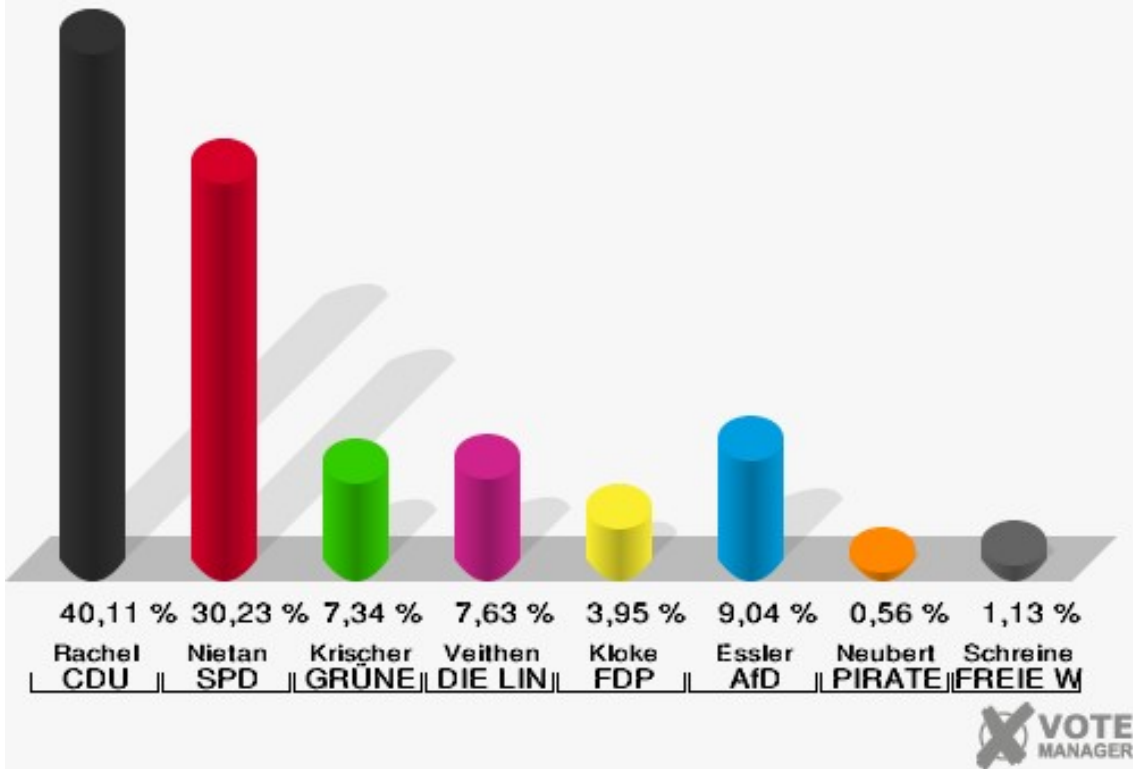

Gemeinde Nörvenich
Wahl zum Deutschen Bundestag 24.09.2017
Erststimmen Frauwüllesheim