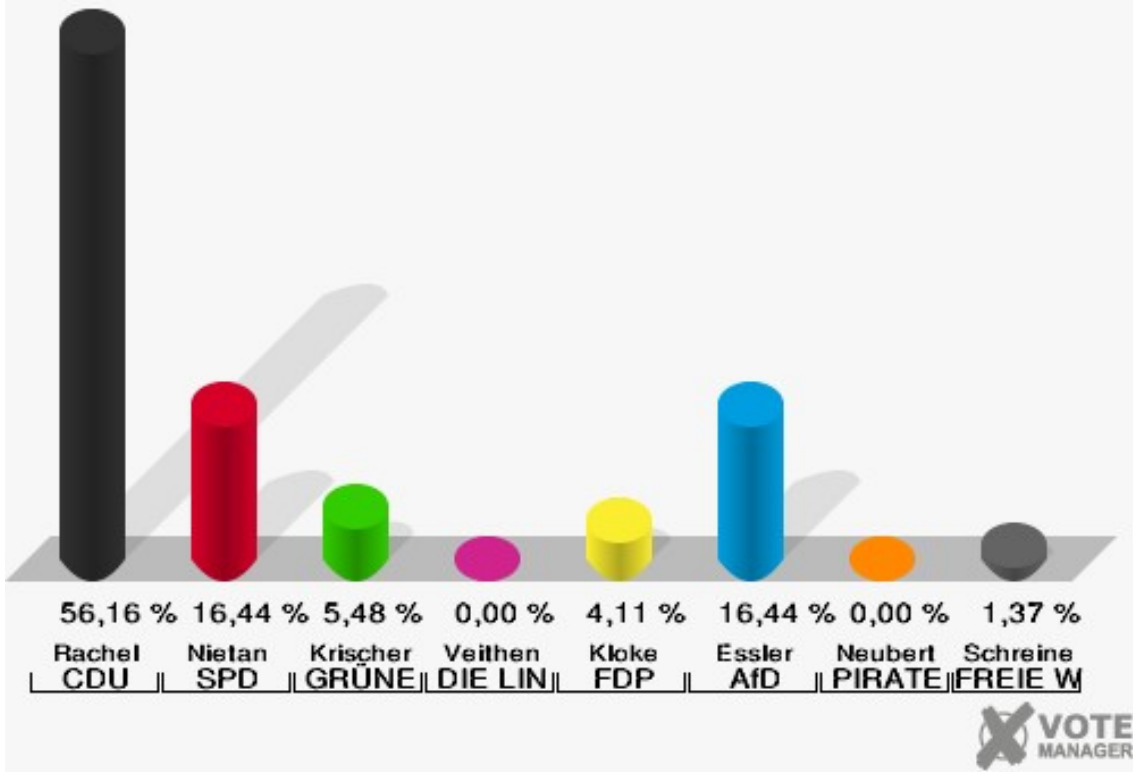

Gemeinde Nörvenich
Wahl zum Deutschen Bundestag 24.09.2017
Erststimmen 04.3 Irresheim