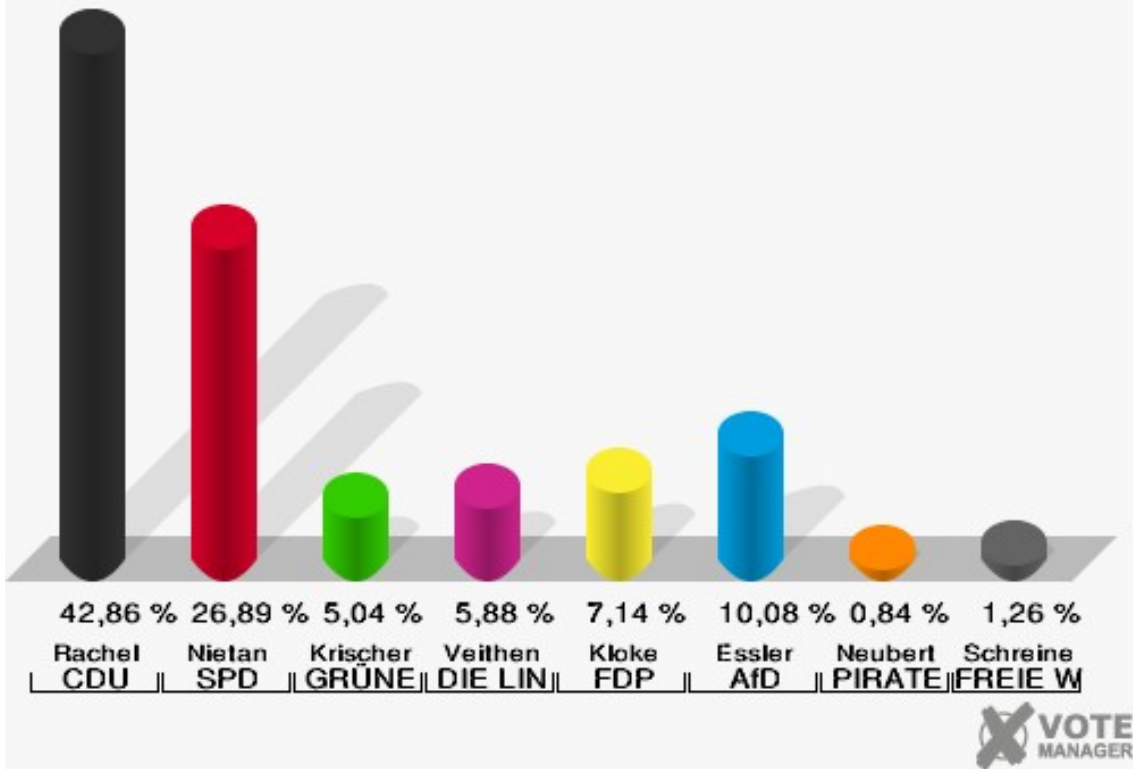

Gemeinde Nörvenich
Wahl zum Deutschen Bundestag 24.09.2017
Erststimmen 12.0 Rommelsheim