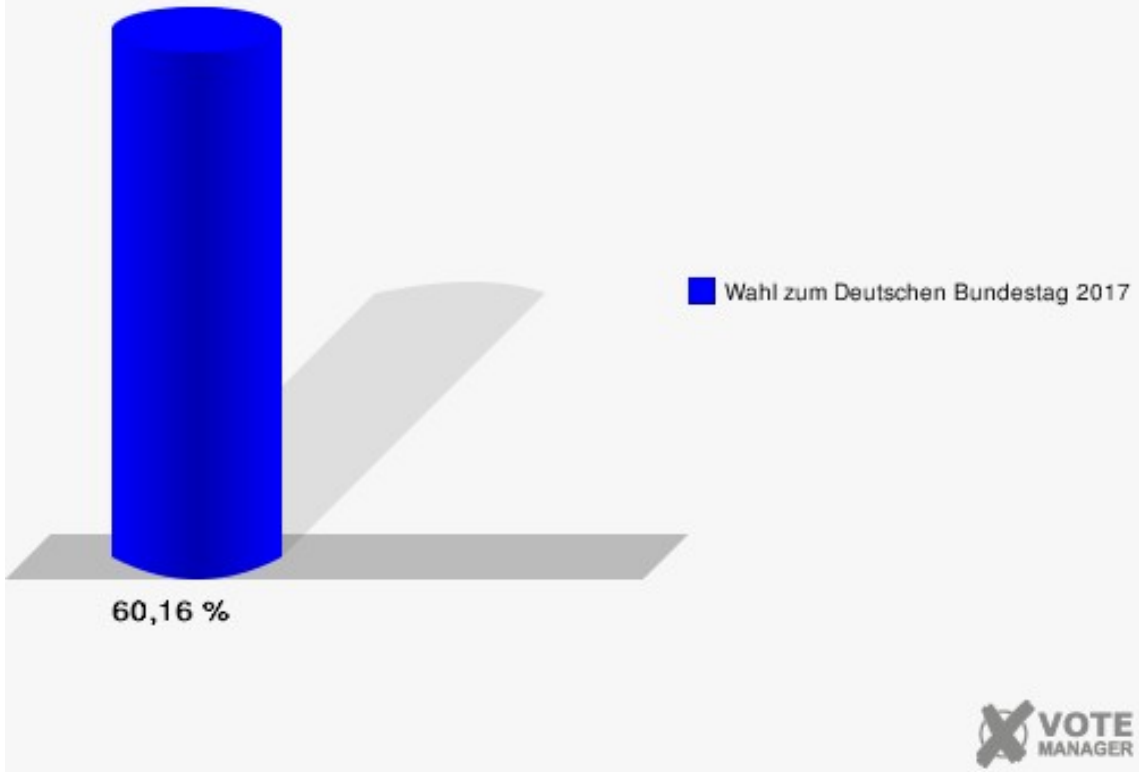

Gemeinde Nörvenich
Wahl zum Deutschen Bundestag 24.09.2017
Erststimmen 07.0 Rath

Gemeinde Nörvenich
Wahl zum Deutschen Bundestag 24.09.2017
Zweitstimmen 07.0 Rath

Sonst. = Sonstige

Gemeinde Nörvenich
Wahl zum Deutschen Bundestag 24.09.2017
Wahlbeteiligung 07.0 Rath