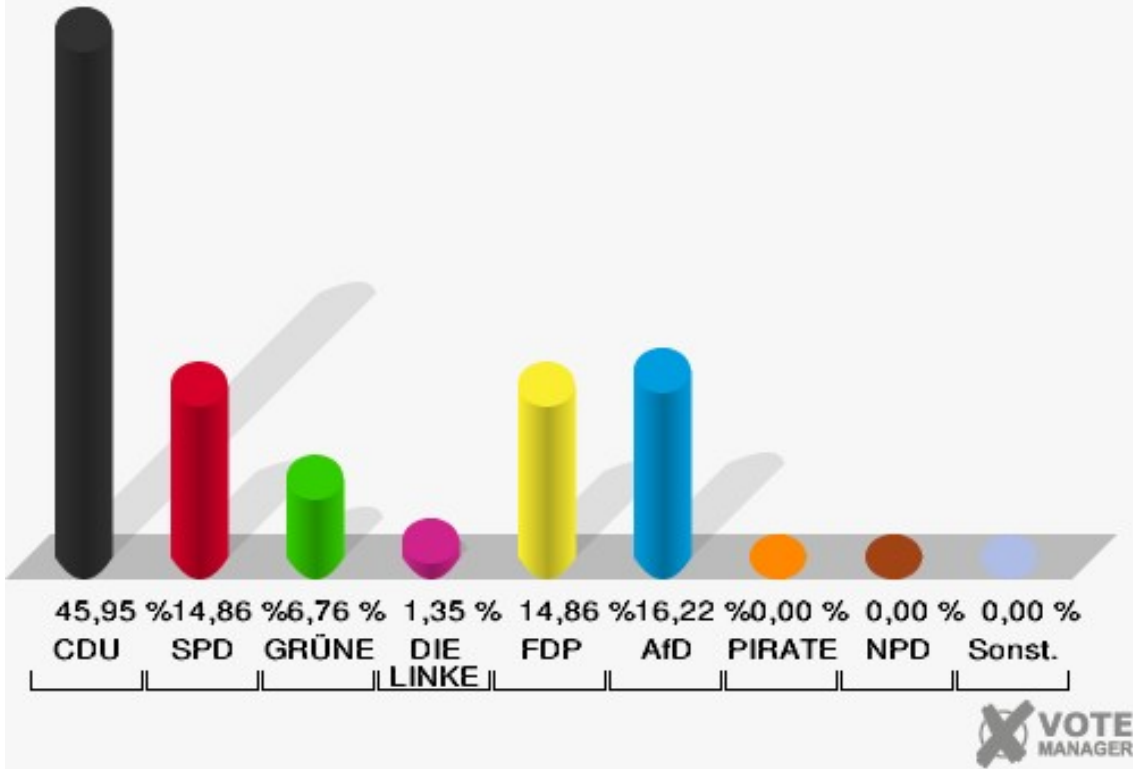

Gemeinde Nörvenich
Wahl zum Deutschen Bundestag 24.09.2017
Zweitstimmen Irresheim