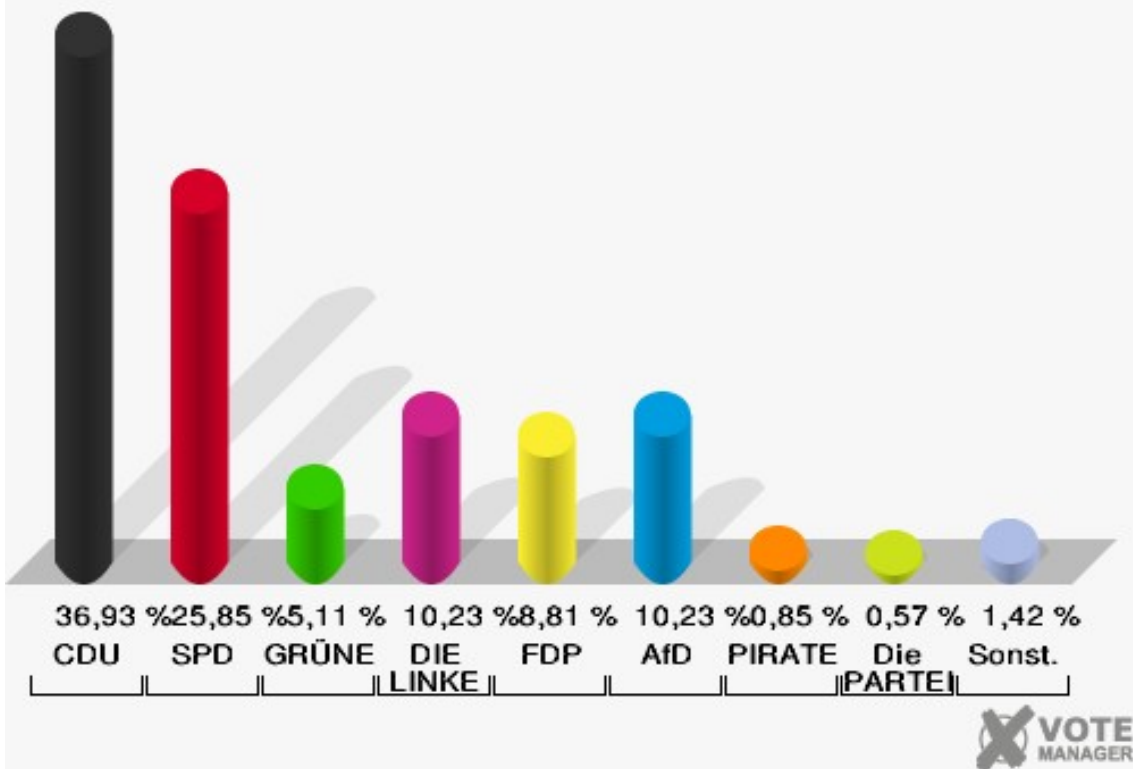

Gemeinde Nörvenich
Wahl zum Deutschen Bundestag 24.09.2017
Wahlbeteiligung Eschweiler ü. Feld

Frauwüllesheim

	Erststimmen		Zweitstimmen	
Wahlberechtigte	567		567	
Wähler	356	62,79 %	356	62,79 %
ungültige Stimmen	2	0,56 %	4	1,12 %
gültige Stimmen	354	99,44 %	352	98,88 %
Rachel, CDU	142	40,11 %	130	36,93 %
Nietan, SPD	107	30,23 %	91	25,85 %
Krischer, GRÜNE	26	7,34 %	18	5,11 %
Veithen, DIE LINKE	27	7,63 %	36	10,23 %
Kloke, FDP	14	3,95 %	31	8,81 %
Essler, AfD	32	9,04 %	36	10,23 %
Neubert, PIRATEN	2	0,56 %	3	0,85 %
NPD	---	---	0	0,00 %
Die PARTEI	---	---	2	0,57 %
Schreinemacher, FREIE WÄHLER	4	1,13 %	2	0,57 %
Volksabstimmung	---	---	0	0,00 %
ÖDP	---	---	0	0,00 %
MLPD	---	---	0	0,00 %
SGP	---	---	0	0,00 %
Allianz Deutscher Demokraten	---	---	0	0,00 %
BGE	---	---	0	0,00 %
DiB	---	---	0	0,00 %
DKP	---	---	0	0,00 %
DM	---	---	0	0,00 %
Die Humanisten	---	---	0	0,00 %
Gesundheitsfor- schung	---	---	1	0,28 %
Tierschutzpartei	---	---	2	0,57 %
V-Partei ³	---	---	0	0,00 %

Gemeinde Nörvenich
 Wahl zum Deutschen Bundestag 24.09.2017
 Erststimmen Frauwüllesheim

Gemeinde Nörvenich
 Wahl zum Deutschen Bundestag 24.09.2017
 Zweitstimmen Frauwüllesheim

Sonst. = Sonstige

Gemeinde Nörvenich
Wahl zum Deutschen Bundestag 24.09.2017
Wahlbeteiligung Frauwüllesheim