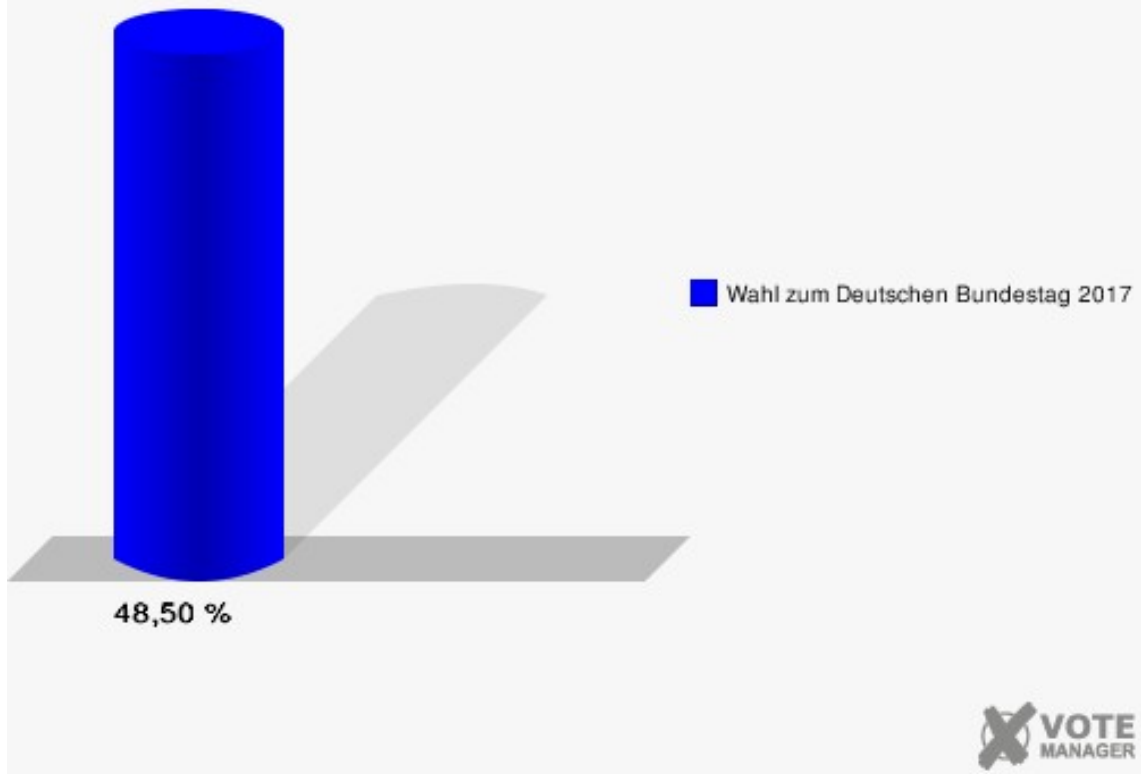

Gemeinde Nörvenich
Wahl zum Deutschen Bundestag 24.09.2017
Wahlbeteiligung 05.0 Nörvenich-West