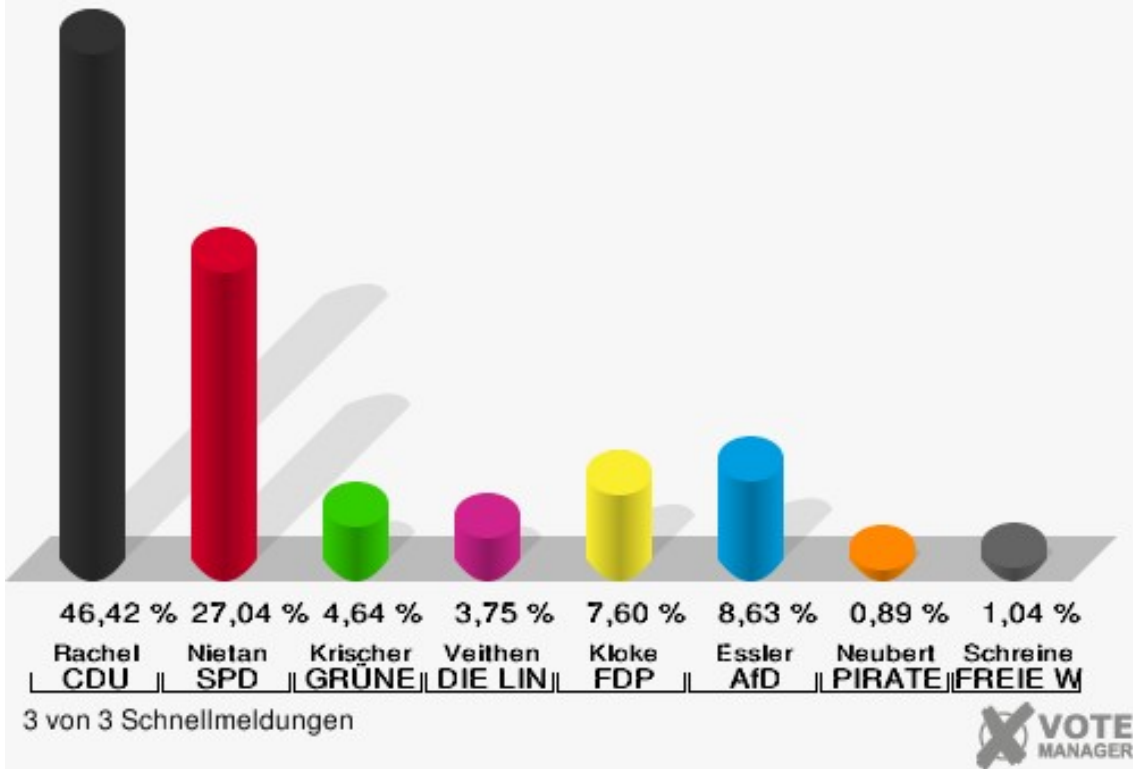

Gemeinde Nörvenich
Wahl zum Deutschen Bundestag 24.09.2017
Erststimmen Briefwahl