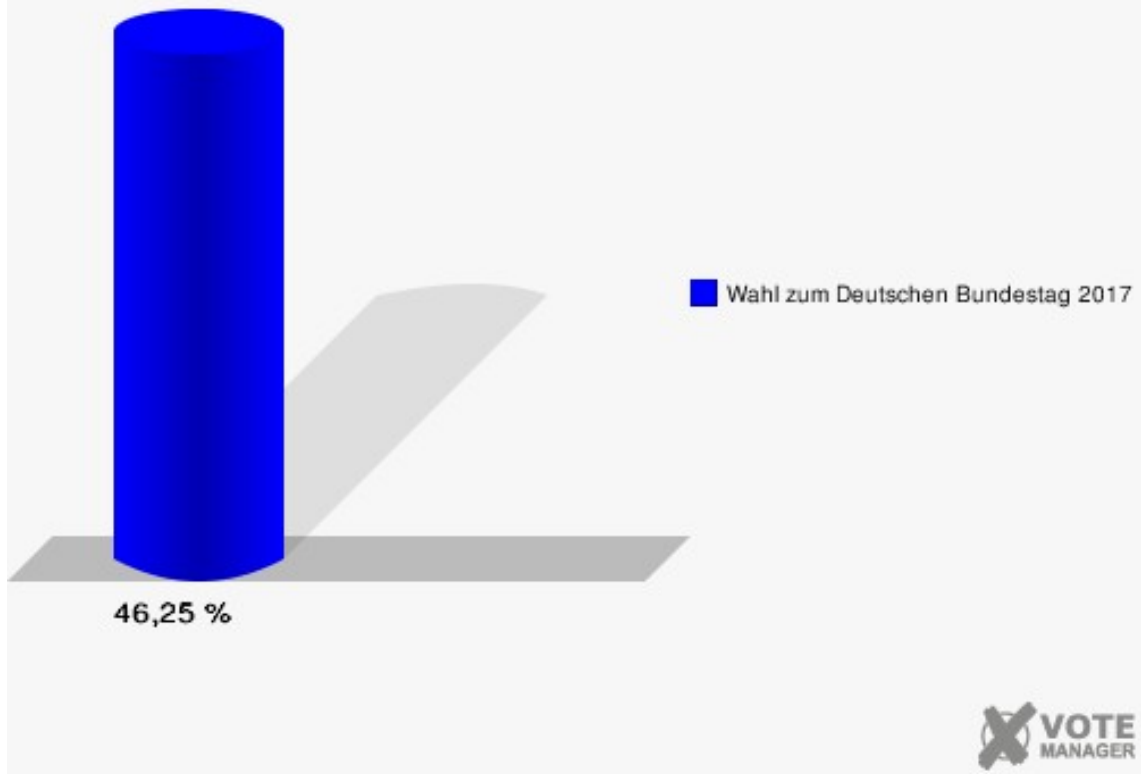

Gemeinde Nörvenich
Wahl zum Deutschen Bundestag 24.09.2017
Wahlbeteiligung 03.0 Nörvenich-Mitte