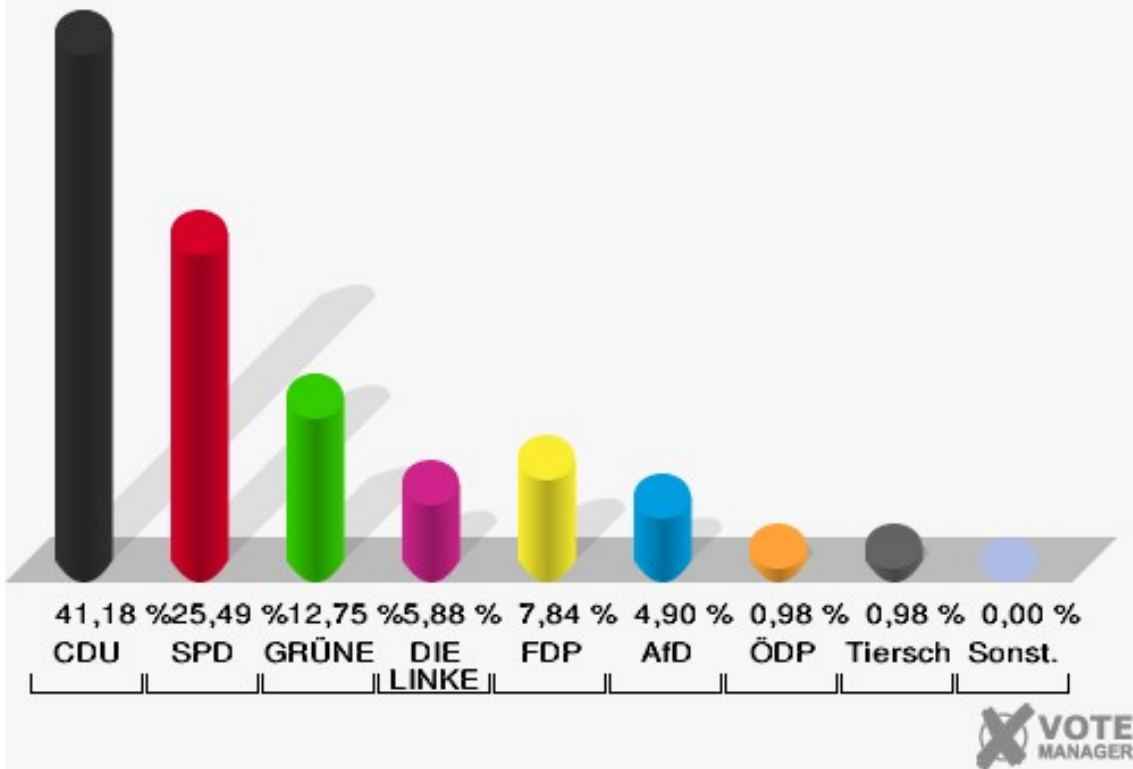

Gemeinde Nörvenich
Wahl zum Deutschen Bundestag 24.09.2017
Zweitstimmen Eggersheim