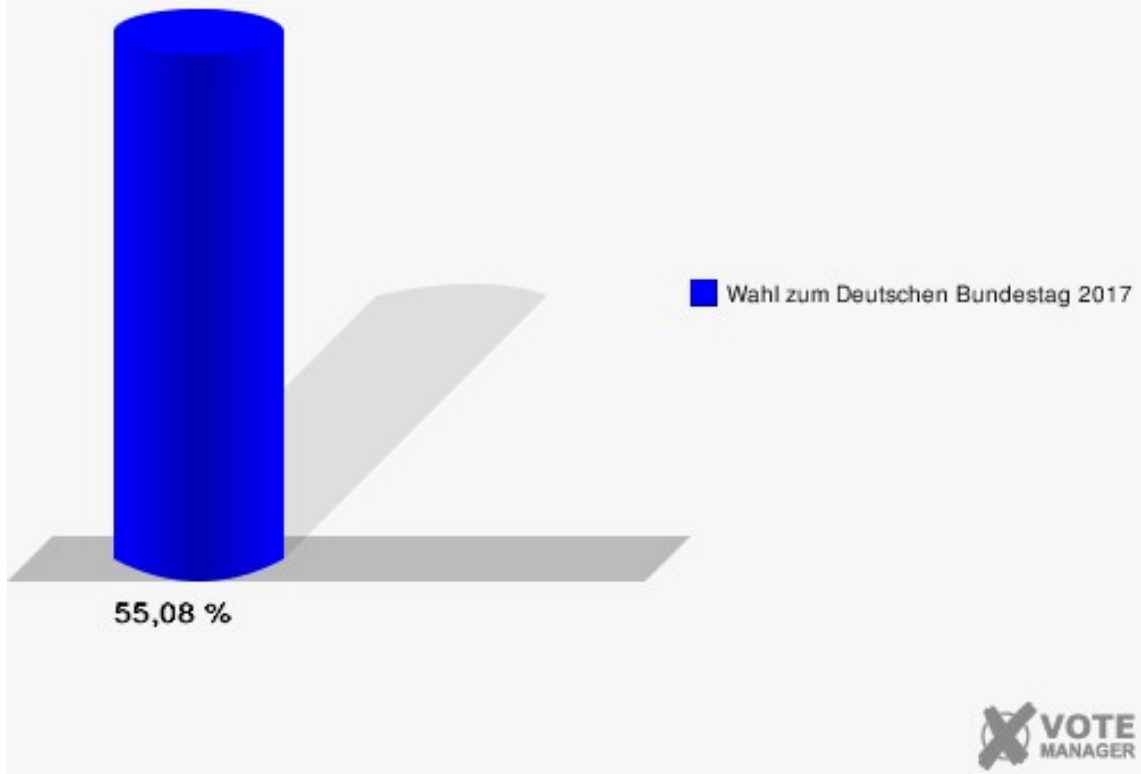

Gemeinde Nörvenich
Wahl zum Deutschen Bundestag 24.09.2017
Erststimmen Pingsheim

Gemeinde Nörvenich
Wahl zum Deutschen Bundestag 24.09.2017
Zweitstimmen Pingsheim

Sonst. = Sonstige

Gemeinde Nörvenich
Wahl zum Deutschen Bundestag 24.09.2017
Wahlbeteiligung Pingsheim