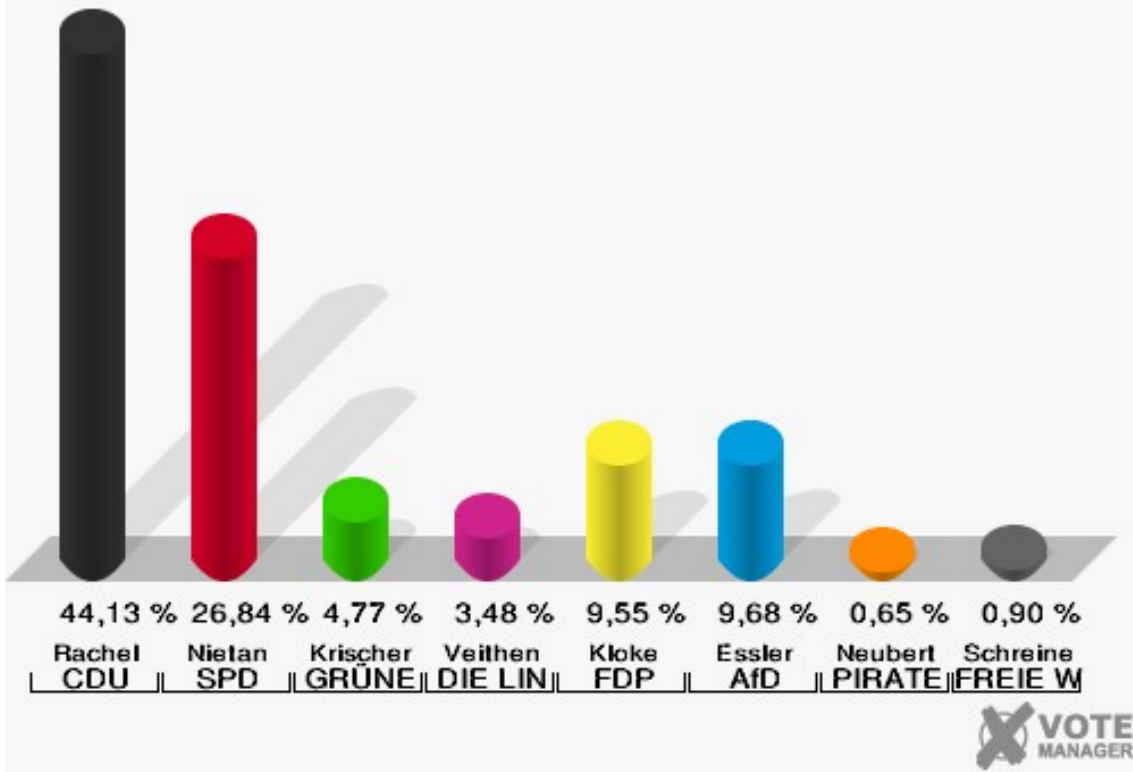

Gemeinde Nörvenich
Wahl zum Deutschen Bundestag 24.09.2017
Erststimmen 992 Briefwahl II