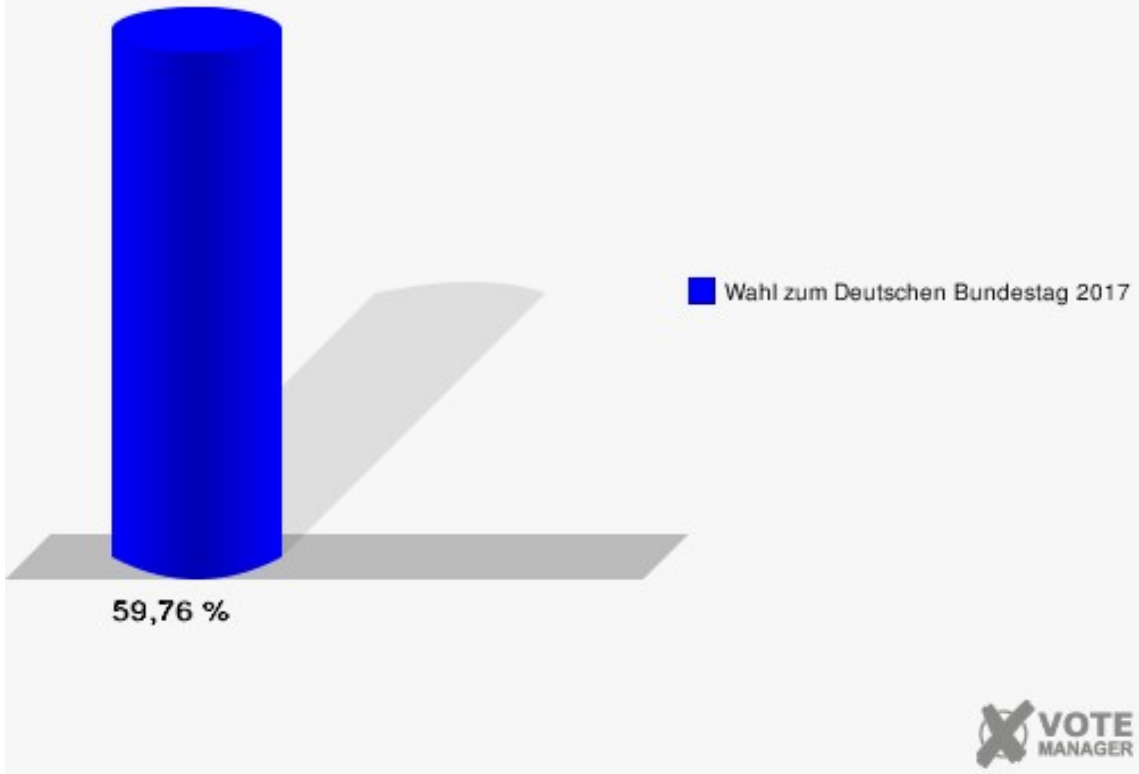

Gemeinde Nörvenich
 Wahl zum Deutschen Bundestag 24.09.2017
 Erststimmen 09.2 Dorweiler

Gemeinde Nörvenich
 Wahl zum Deutschen Bundestag 24.09.2017
 Zweitstimmen 09.2 Dorweiler

Sonst. = Sonstige

Gemeinde Nörvenich
Wahl zum Deutschen Bundestag 24.09.2017
Wahlbeteiligung 09.2 Dorweiler