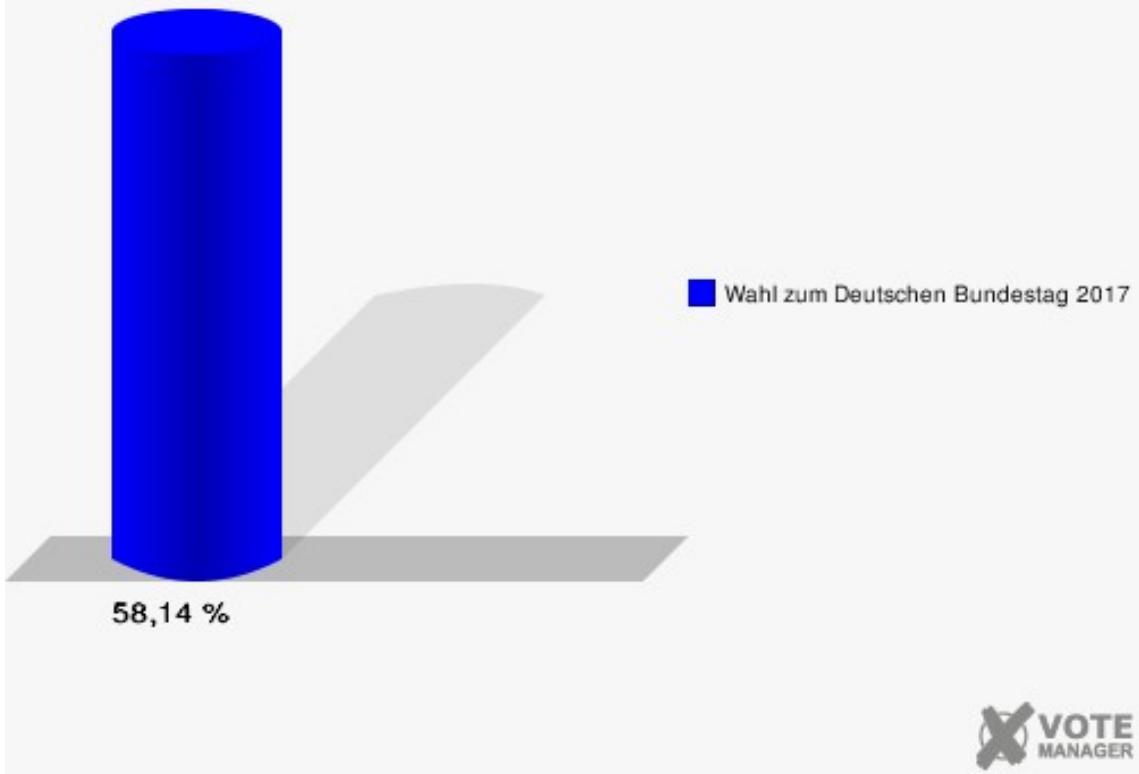

Gemeinde Nörvenich
 Wahl zum Deutschen Bundestag 24.09.2017
 Erststimmen 08.0 Wissensheim

Gemeinde Nörvenich
 Wahl zum Deutschen Bundestag 24.09.2017
 Zweitstimmen 08.0 Wissensheim

Sonst. = Sonstige

Gemeinde Nörvenich
Wahl zum Deutschen Bundestag 24.09.2017
Wahlbeteiligung 08.0 Wissensheim