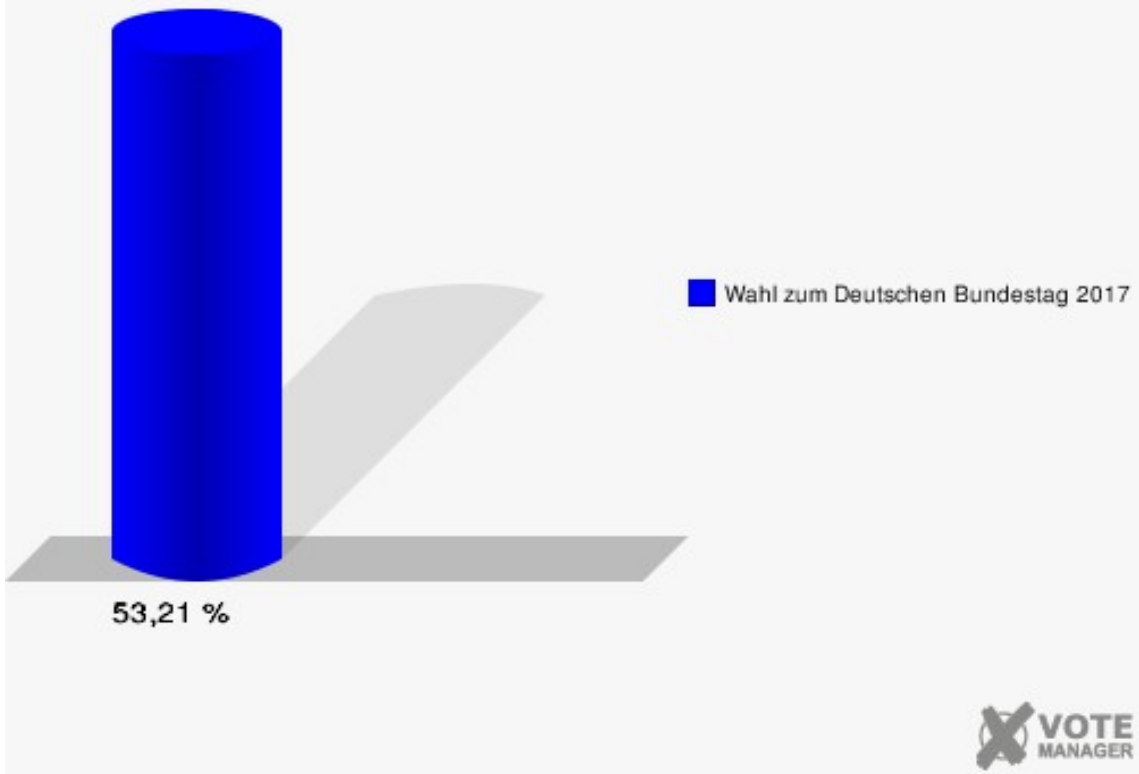

Gemeinde Nörvenich
 Wahl zum Deutschen Bundestag 24.09.2017
 Erststimmen Oberbolheim

Gemeinde Nörvenich
 Wahl zum Deutschen Bundestag 24.09.2017
 Zweitstimmen Oberbolheim

Sonst. = Sonstige

Gemeinde Nörvenich
Wahl zum Deutschen Bundestag 24.09.2017
Wahlbeteiligung Oberbolheim