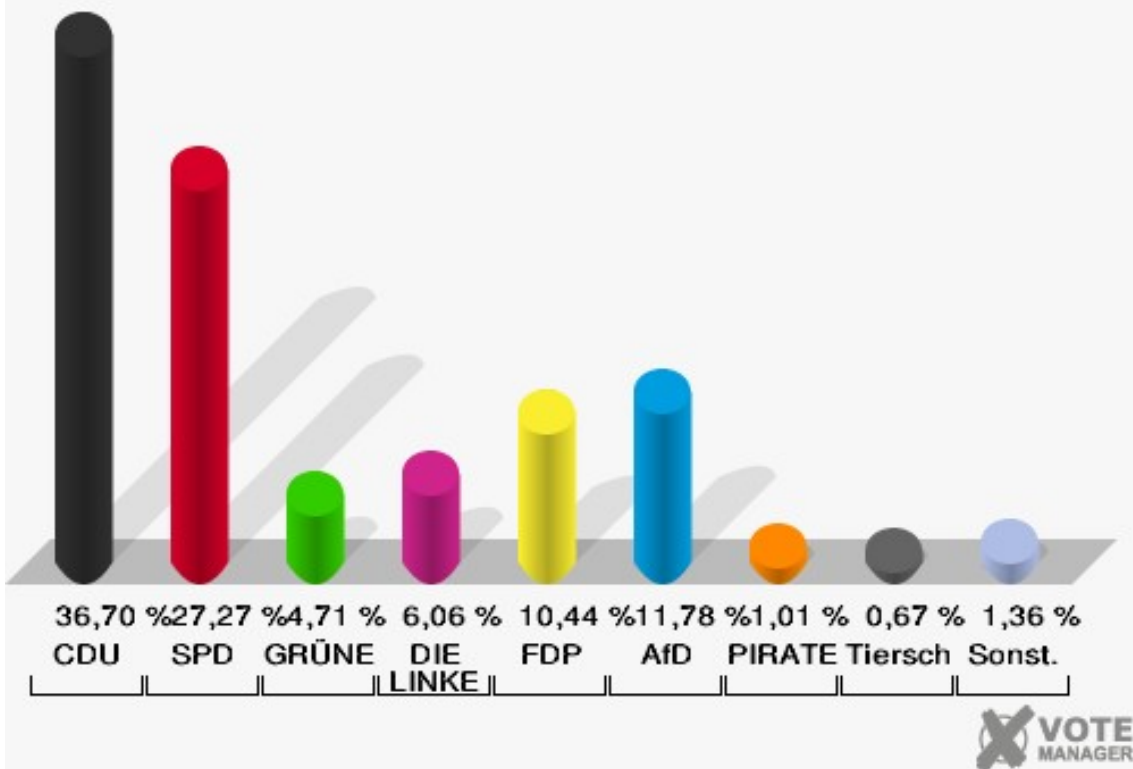

Gemeinde Nörvenich
Wahl zum Deutschen Bundestag 24.09.2017
Zweitstimmen 07.0 Rath