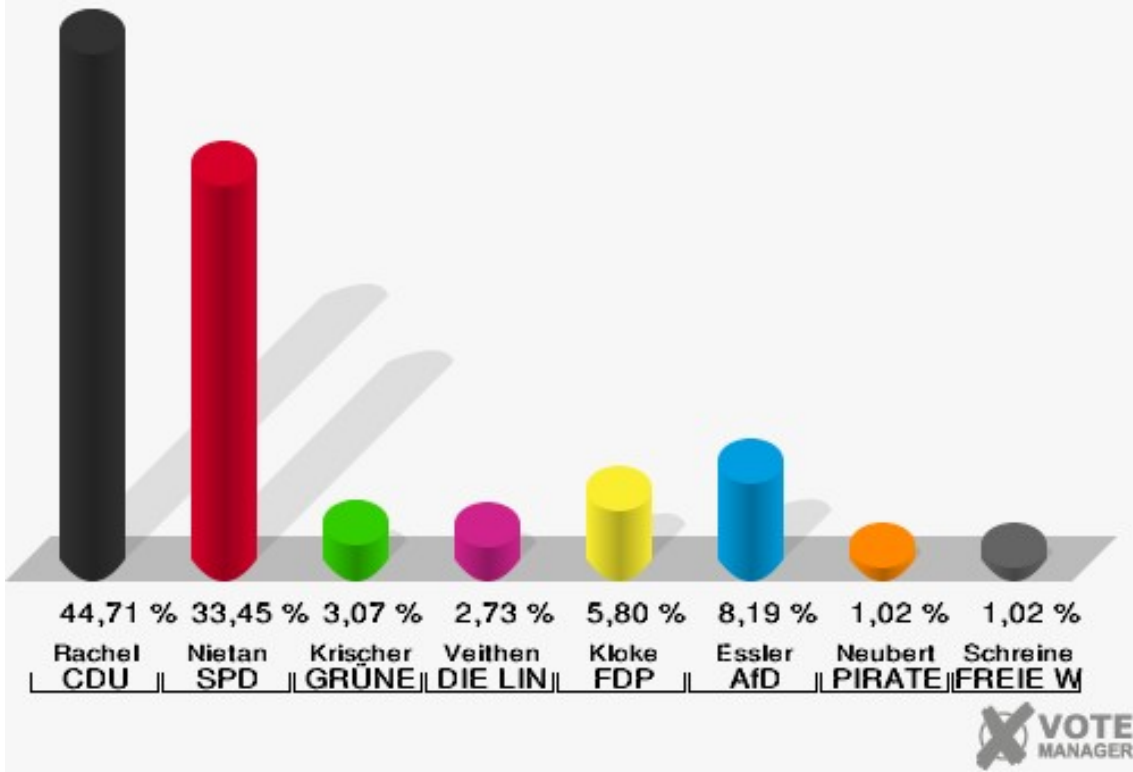

Gemeinde Nörvenich
Wahl zum Deutschen Bundestag 24.09.2017
Erststimmen Pingsheim