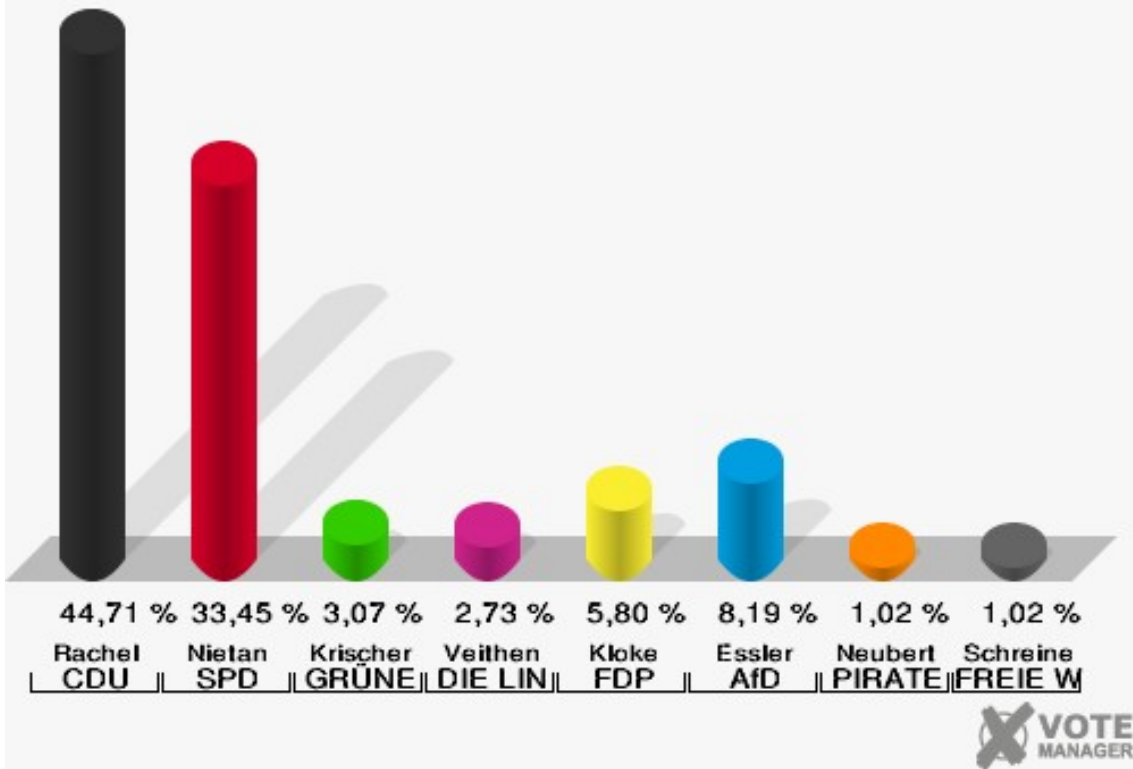

Gemeinde Nörvenich
Wahl zum Deutschen Bundestag 24.09.2017
Erststimmen 06.0 Pingsheim