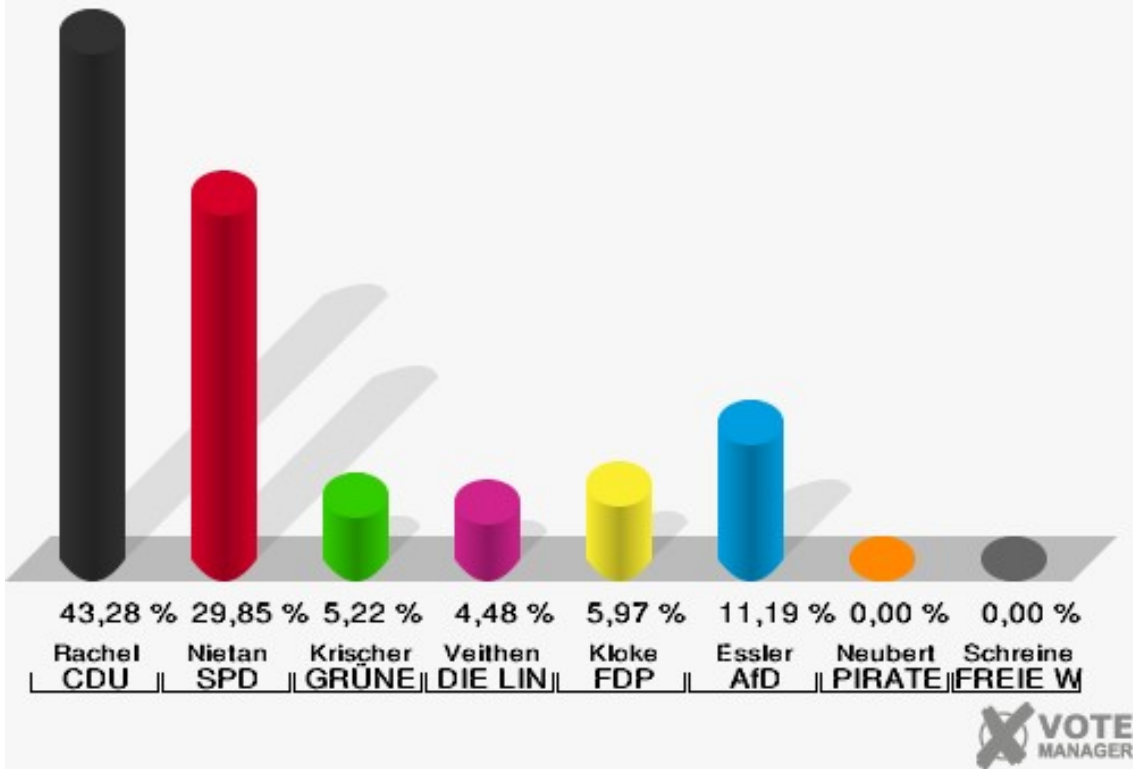

Gemeinde Nörvenich
Wahl zum Deutschen Bundestag 24.09.2017
Erststimmen 09.1 Poll