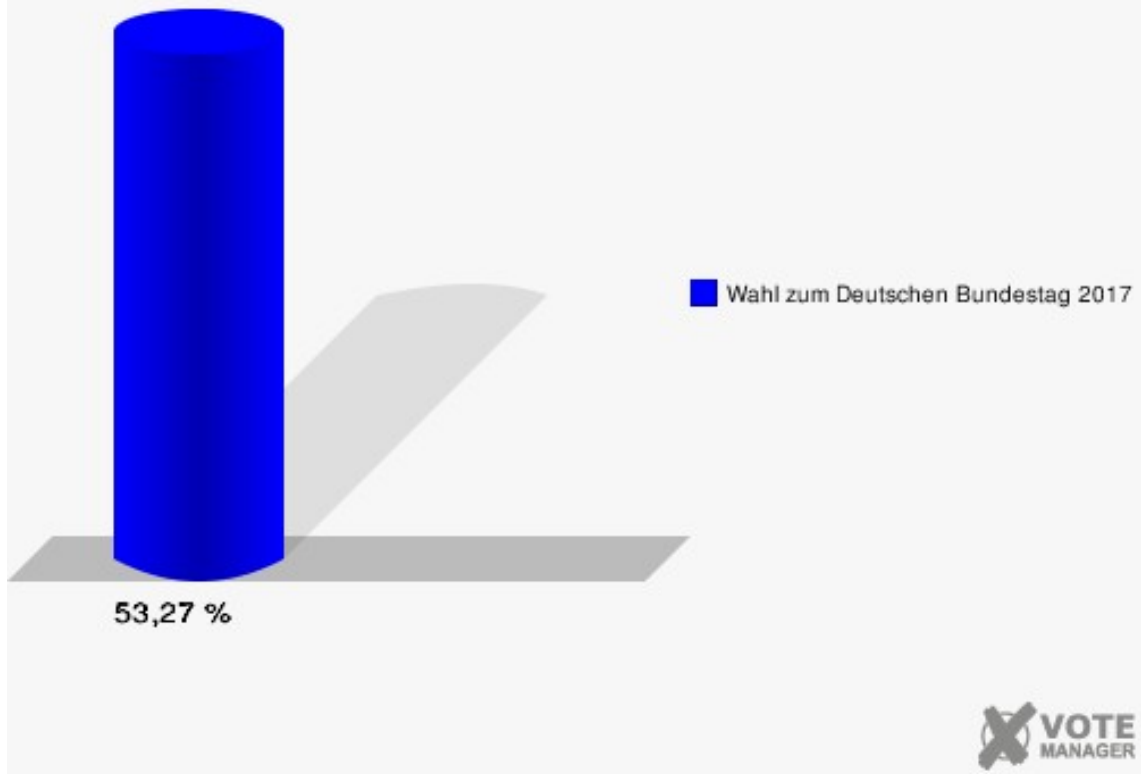

Gemeinde Nörvenich
Wahl zum Deutschen Bundestag 24.09.2017
Wahlbeteiligung Eschweiler ü. Feld