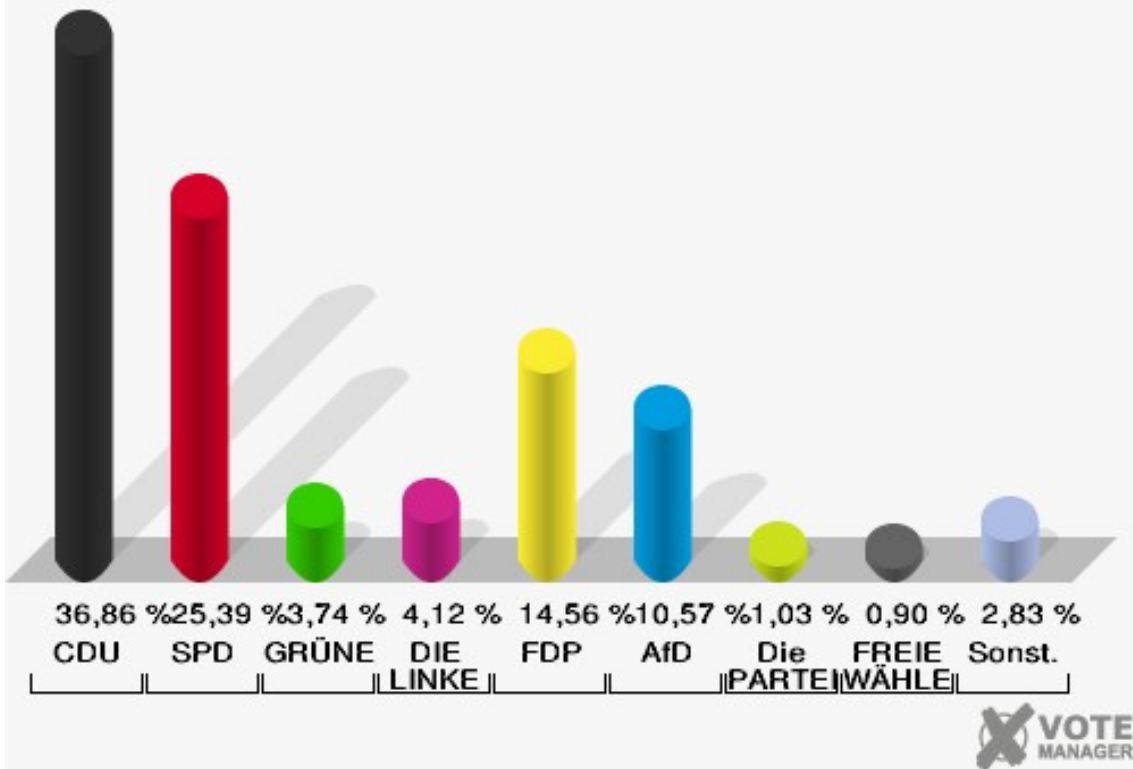

Gemeinde Nörvenich
Wahl zum Deutschen Bundestag 24.09.2017
Zweitstimmen 992 Briefwahl II