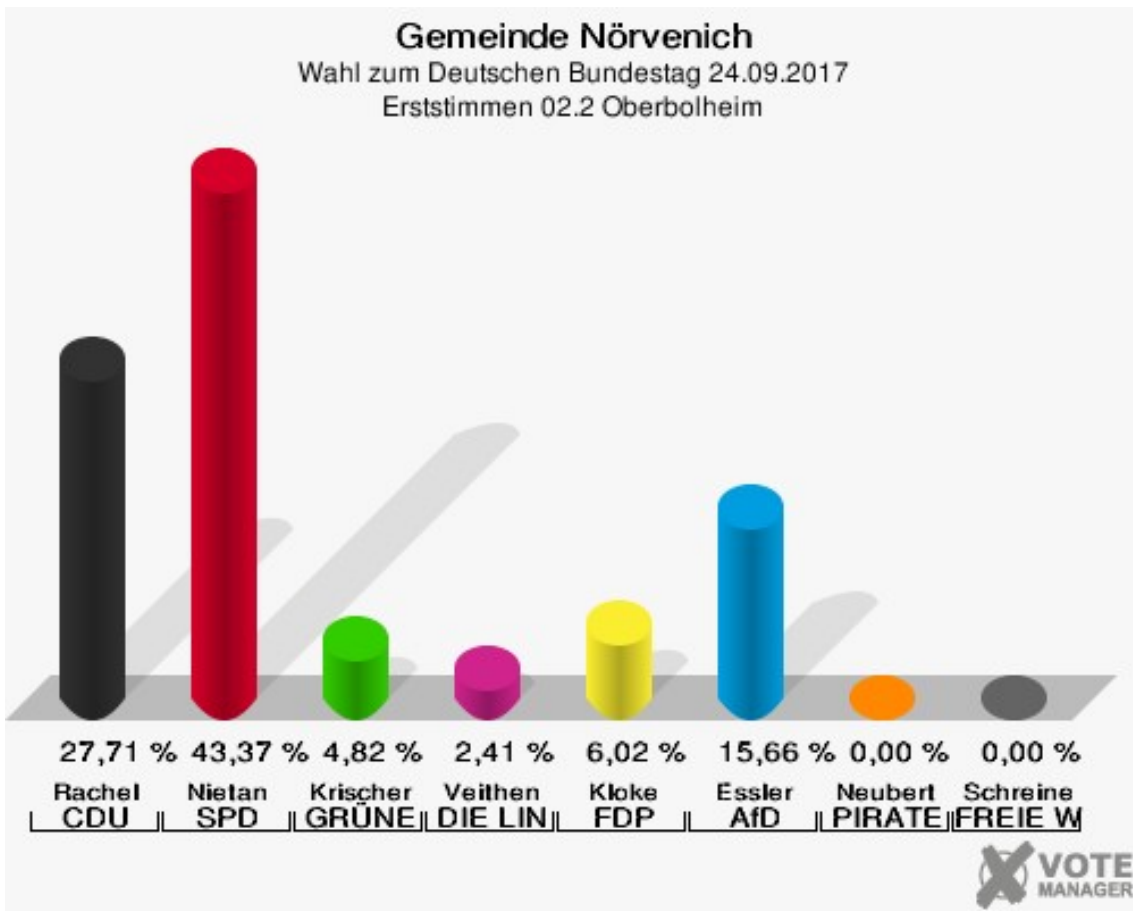

Sonst. = Sonstige