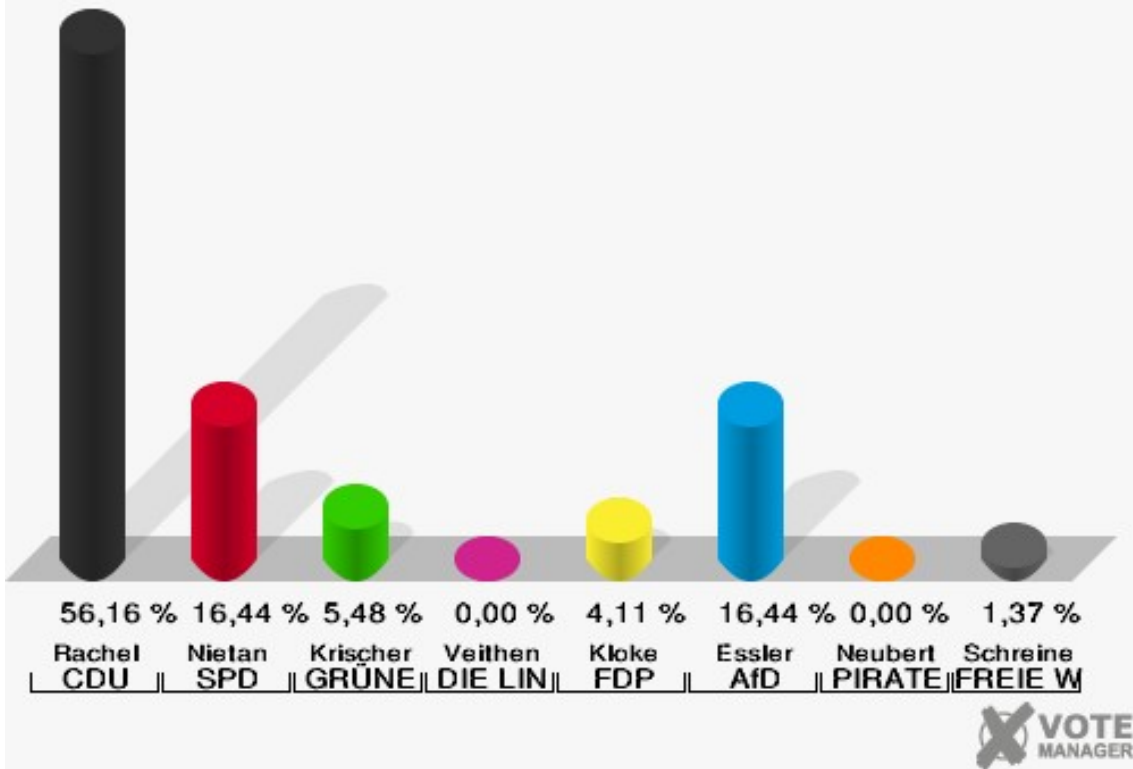

Gemeinde Nörvenich
Wahl zum Deutschen Bundestag 24.09.2017
Erststimmen Irresheim