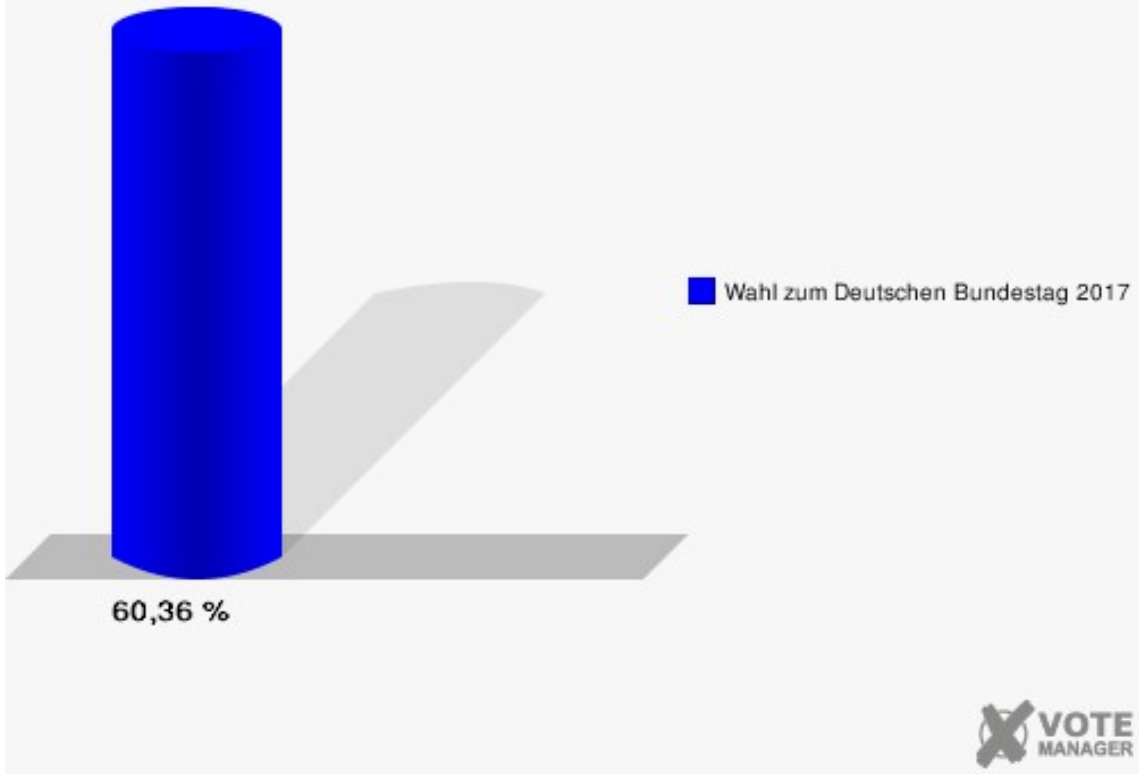

Gemeinde Nörvenich
Wahl zum Deutschen Bundestag 24.09.2017
Erststimmen Eggersheim

Gemeinde Nörvenich
Wahl zum Deutschen Bundestag 24.09.2017
Zweitstimmen Eggersheim

Sonst. = Sonstige

Gemeinde Nörvenich
Wahl zum Deutschen Bundestag 24.09.2017
Wahlbeteiligung Eggersheim