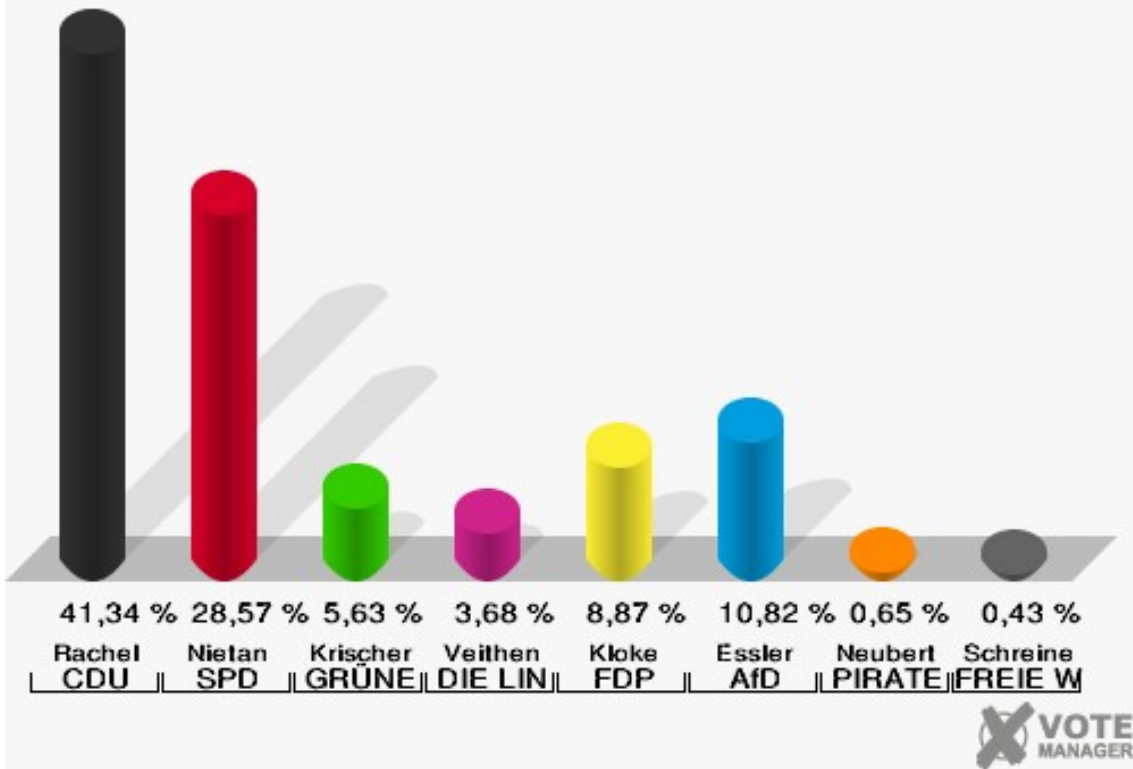

Gemeinde Nörvenich
Wahl zum Deutschen Bundestag 24.09.2017
Erststimmen Wissersheim