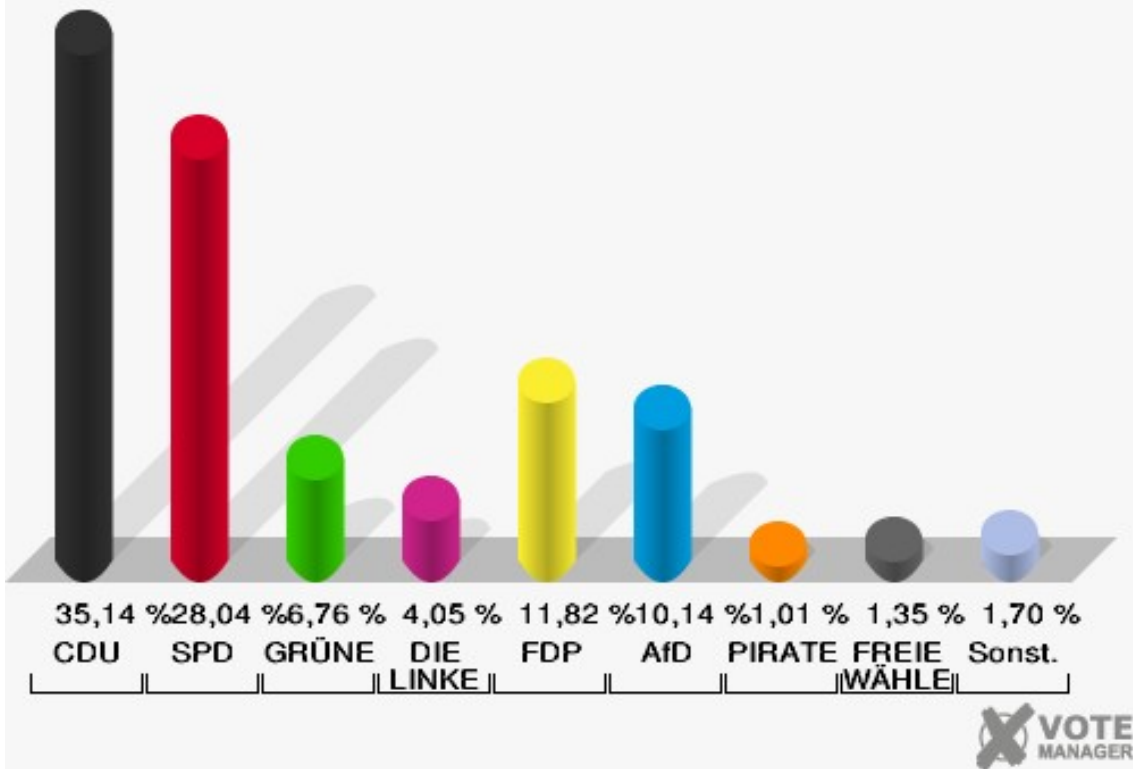

Gemeinde Nörvenich
Wahl zum Deutschen Bundestag 24.09.2017
Zweitstimmen Pingsheim