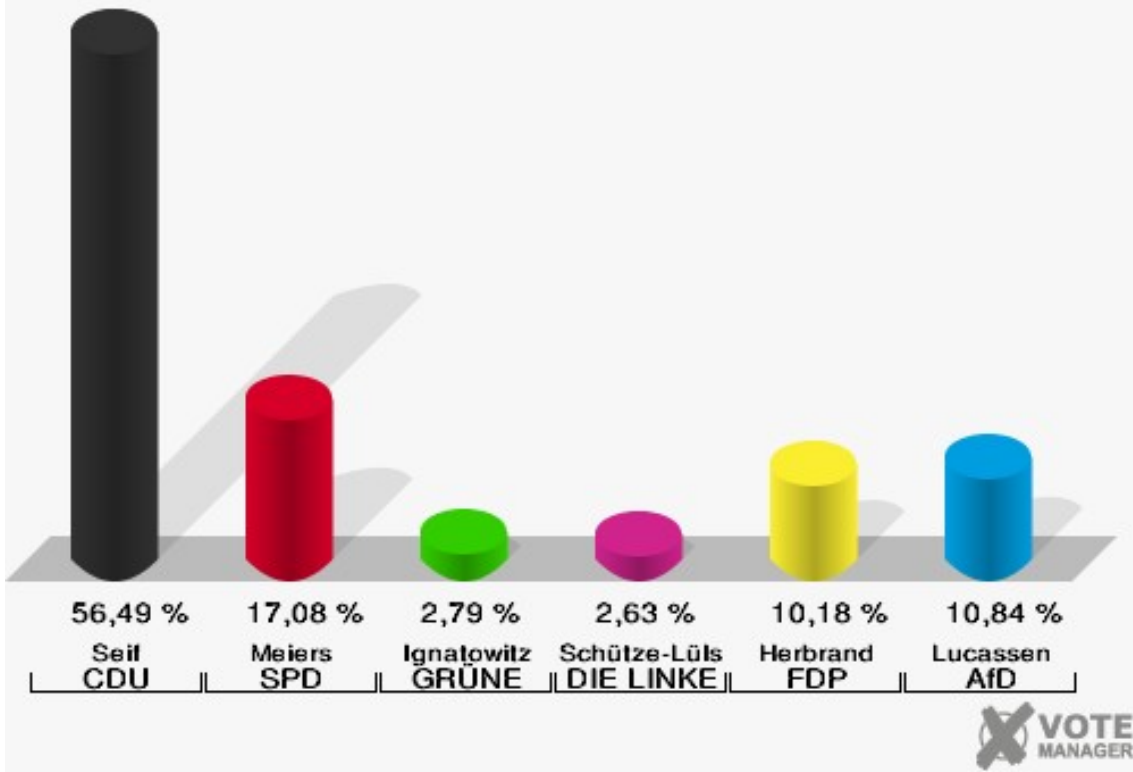

Gemeinde Dahlem
Bundestagswahl 24.09.2017
Erststimmen Schmidheim