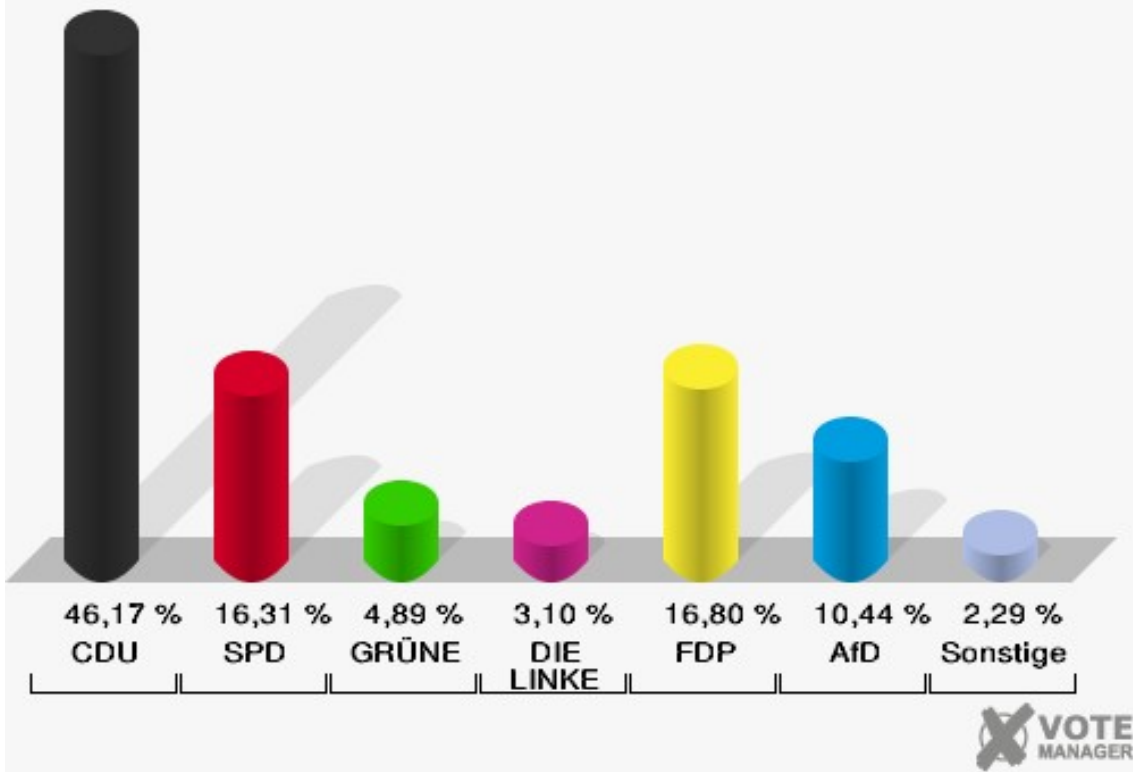

Gemeinde Dahlem
Bundestagswahl 24.09.2017
Zweitstimmen Schmidheim