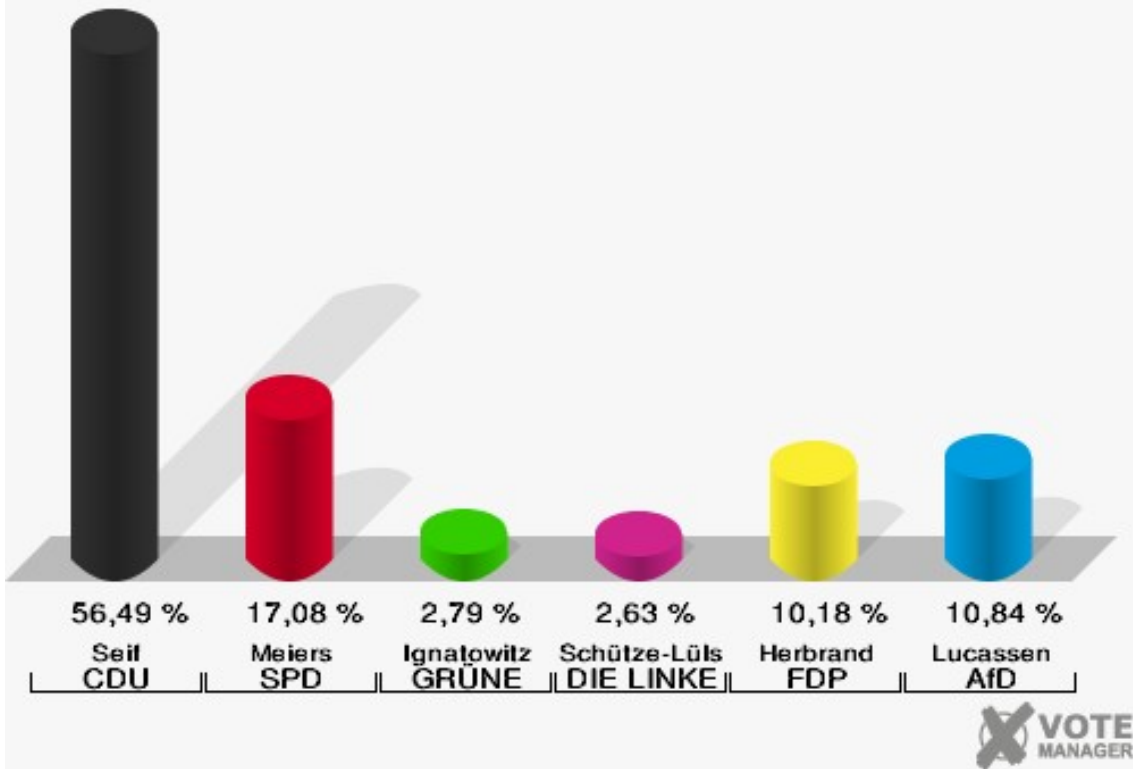

Gemeinde Dahlem
Bundestagswahl 24.09.2017
Erststimmen 06.0 Schmidheim