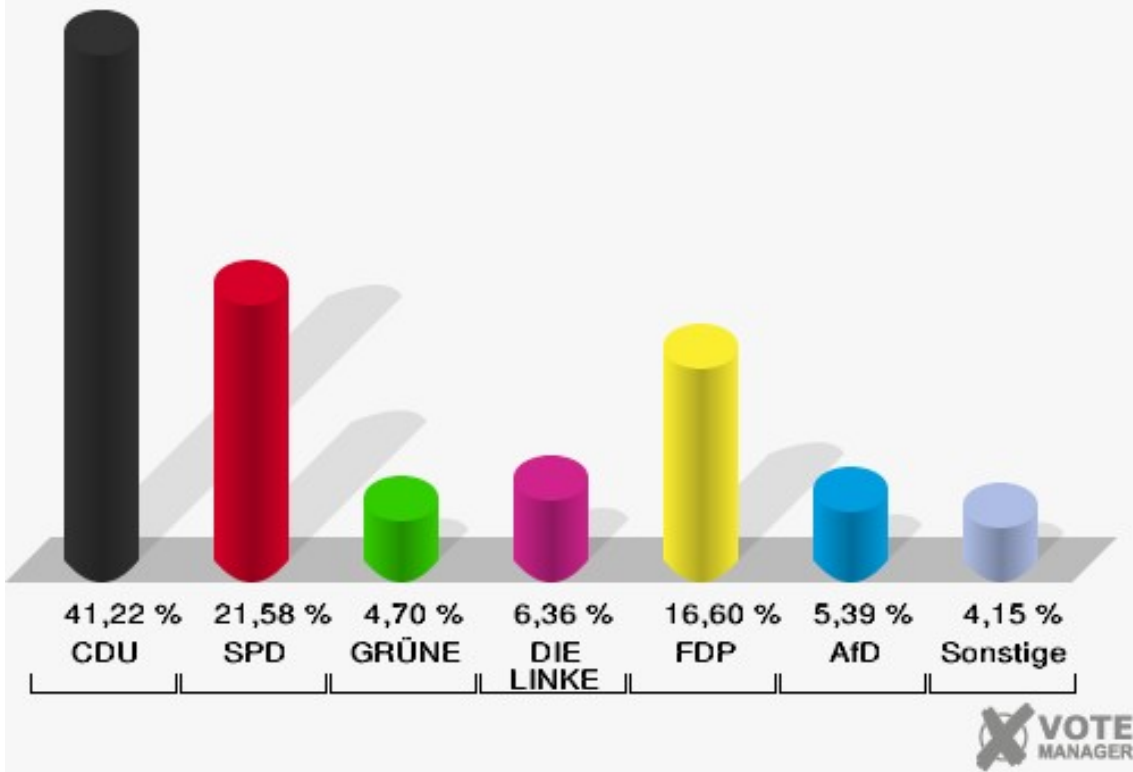

Gemeinde Dahlem
Bundestagswahl 24.09.2017
Zweitstimmen 07.0 Briefwahl