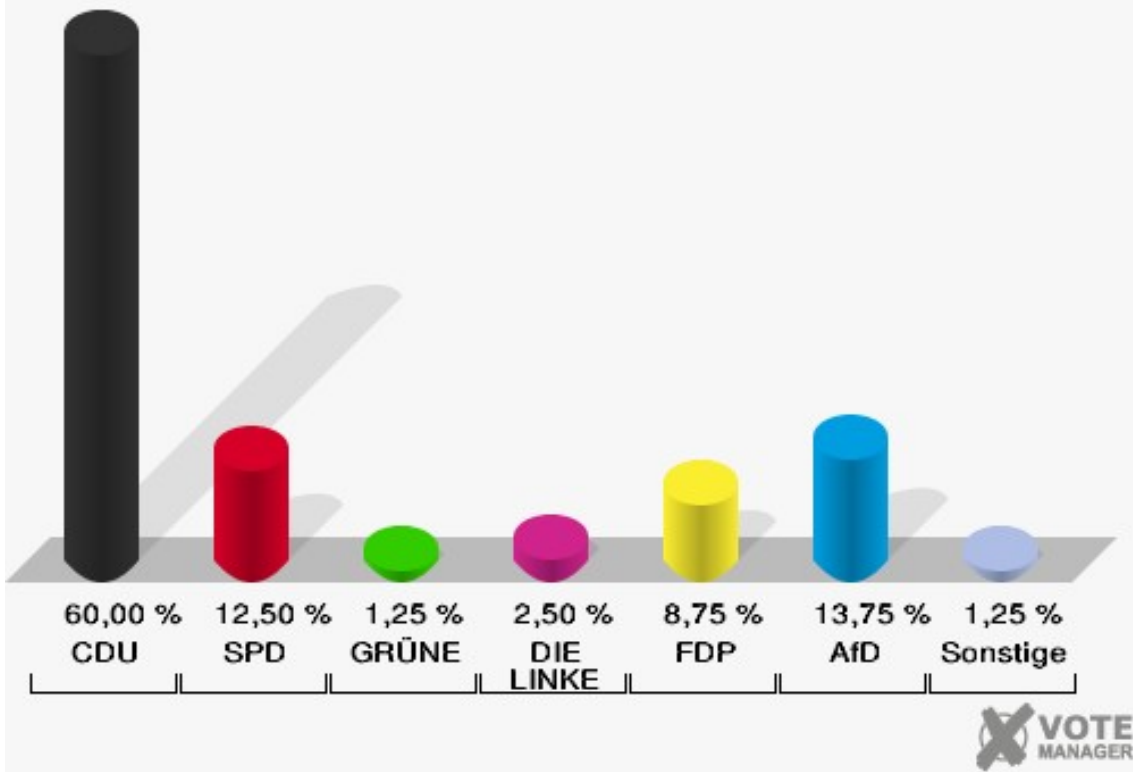

Gemeinde Dahlem
Bundestagswahl 24.09.2017
Zweitstimmen 04.0 Frauenkron