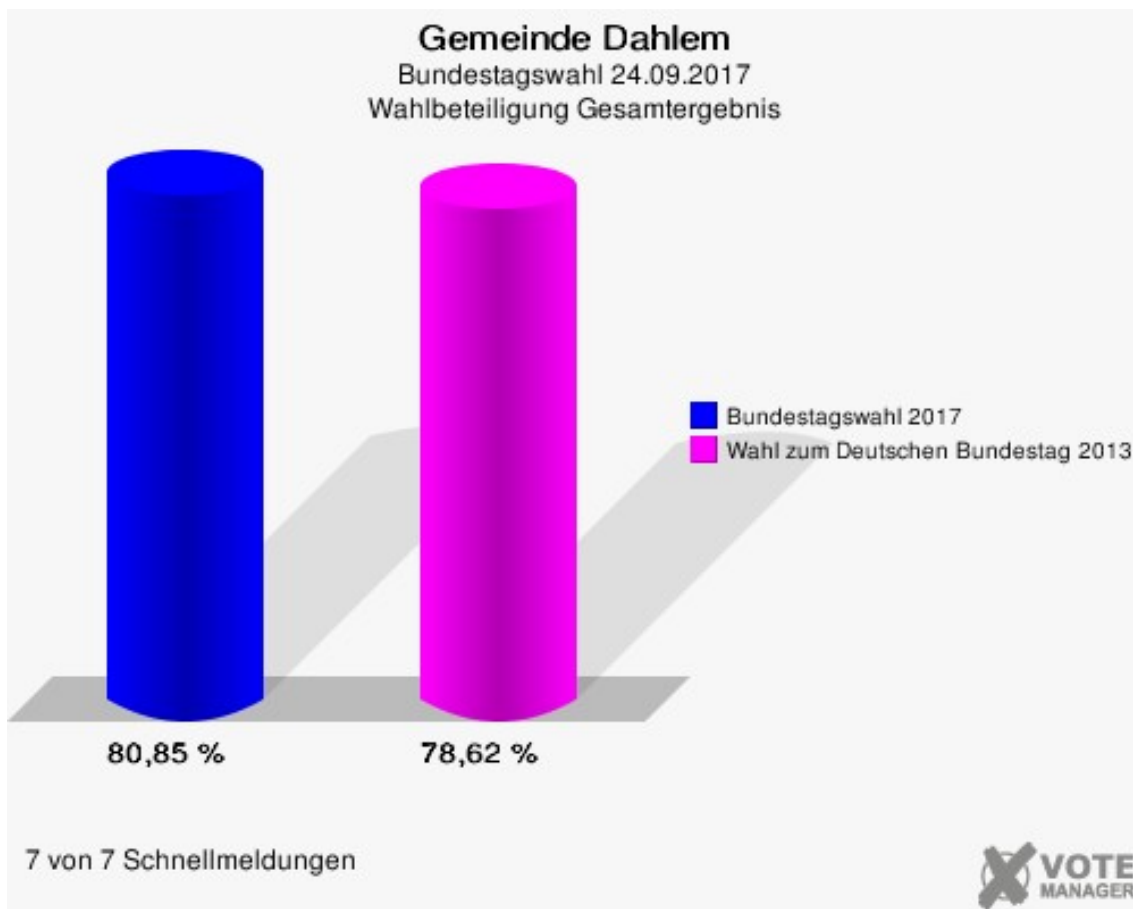

0,15 %	0,00 %	+0,15 %
DiB	2	0	+2
	0,08 %	0,00 %	+0,08 %
DKP	0	0	+0
	0,00 %	0,00 %	+0,00 %
DM	1	0	+1
	0,04 %	0,00 %	+0,04 %
Die Humanisten	0	0	+0
	0,00 %	0,00 %	+0,00 %
Gesundheitsforschung	2	0	+2
	0,08 %	0,00 %	+0,08 %
Tierschutzpartei	26	0	+26
	0,98 %	0,00 %	+0,98 %
V-Partei³	3	0	+3
	0,11 %	0,00 %	+0,11 %
Sonstige	0	12	-12
	0,00 %	0,47 %	-0,47 %

Wahl zum Deutschen Bundestag 22.09.2013: Sonstige = REP, Bündnis 21/RRP, BÜSO, PSG, BIG, pro Deutschland, DIE RECHTE, Partei der Nichtwähler, PARTEI DER VERNUNFT