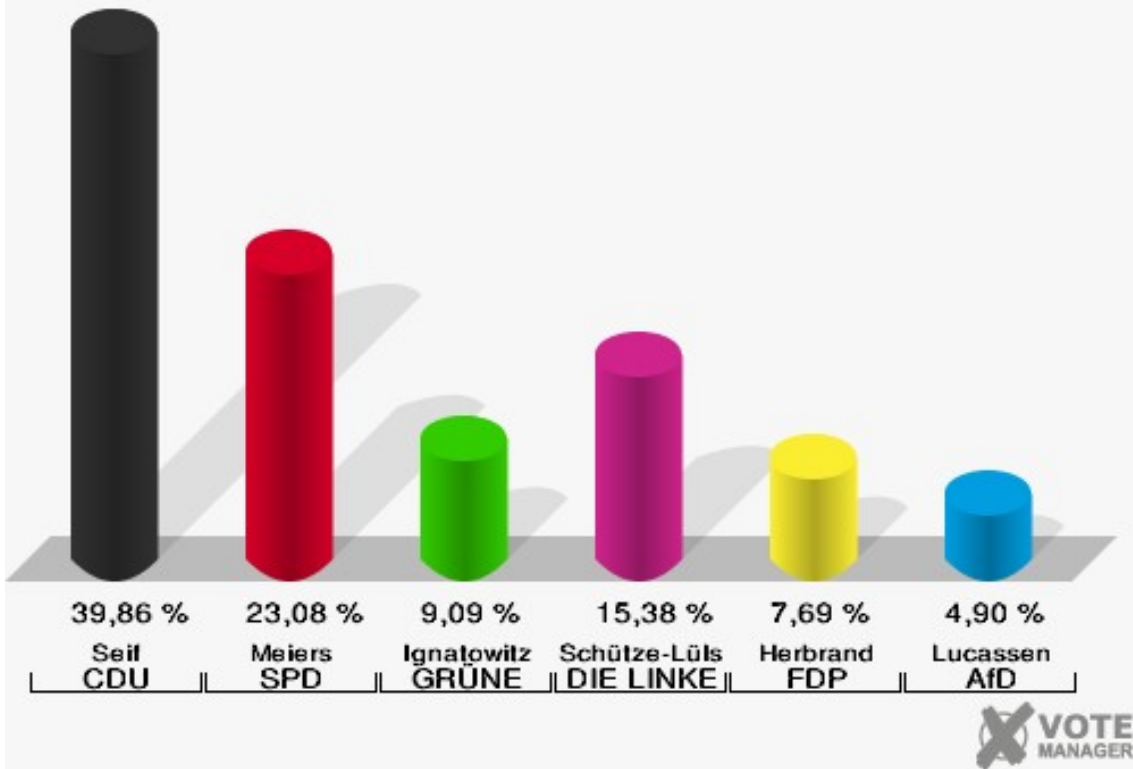

Gemeinde Dahlem
Bundestagswahl 24.09.2017
Erststimmen Kronenburg