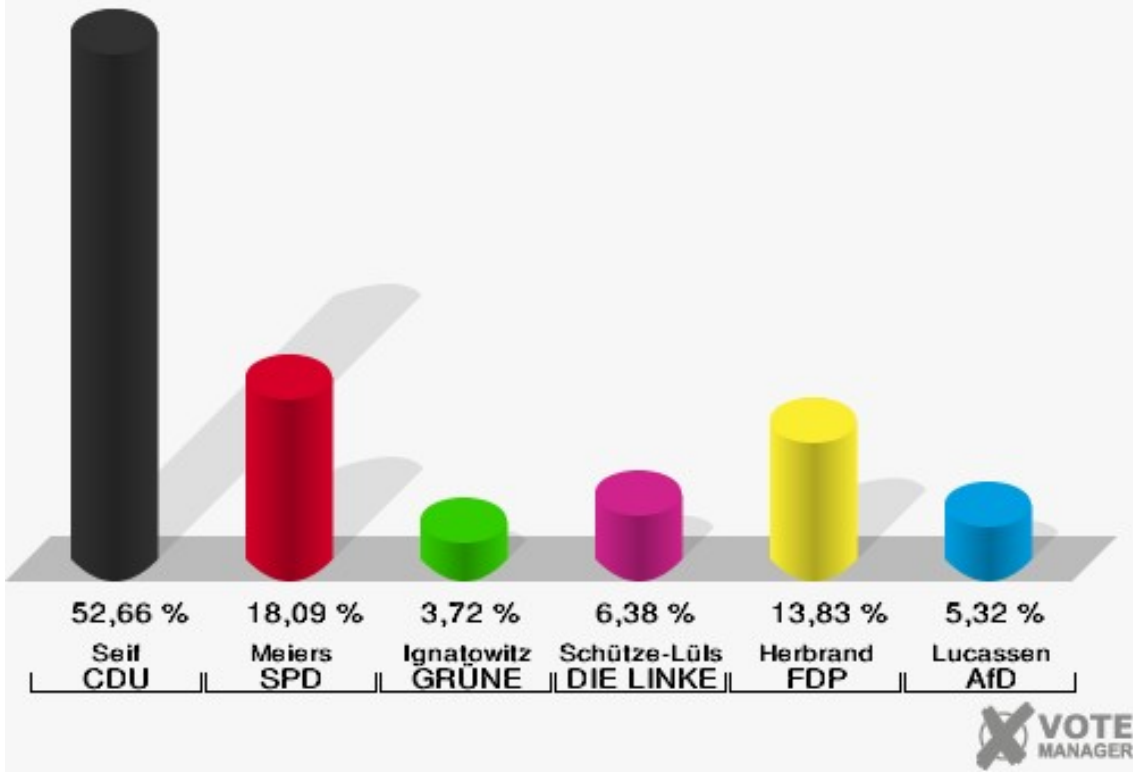

Gemeinde Dahlem
Bundestagswahl 24.09.2017
Erststimmen Berk