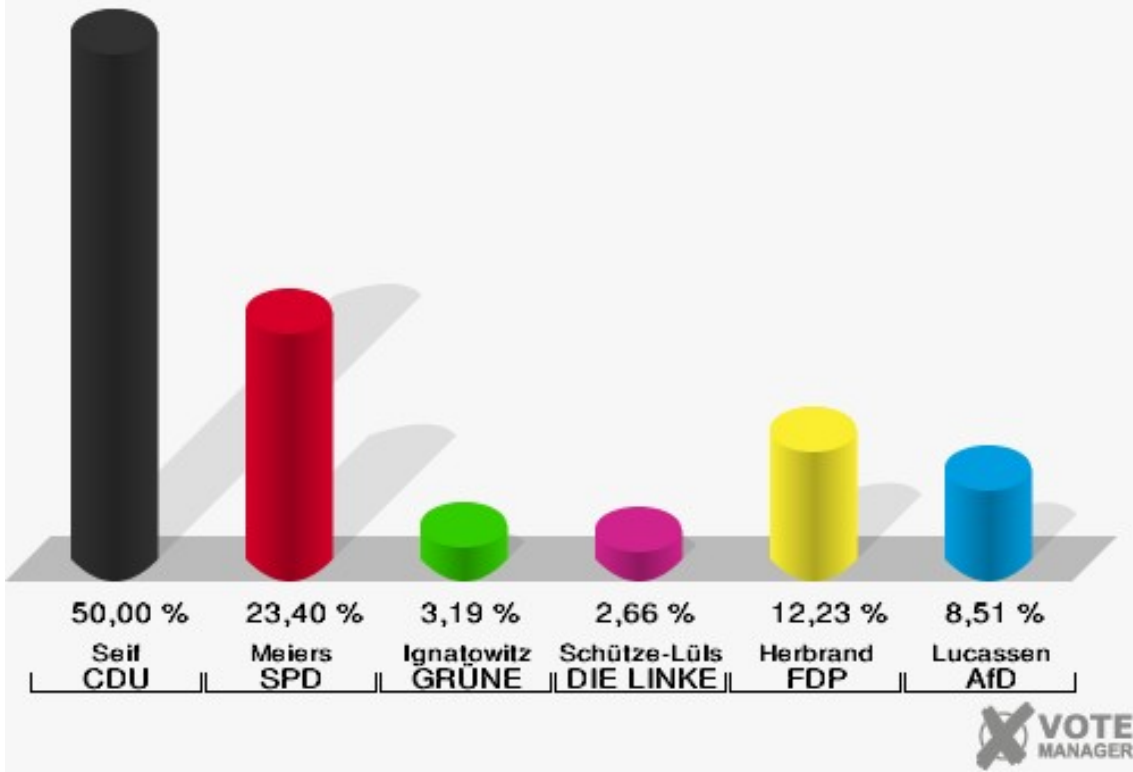

Gemeinde Dahlem
Bundestagswahl 24.09.2017
Erststimmen 01.0 Baasem