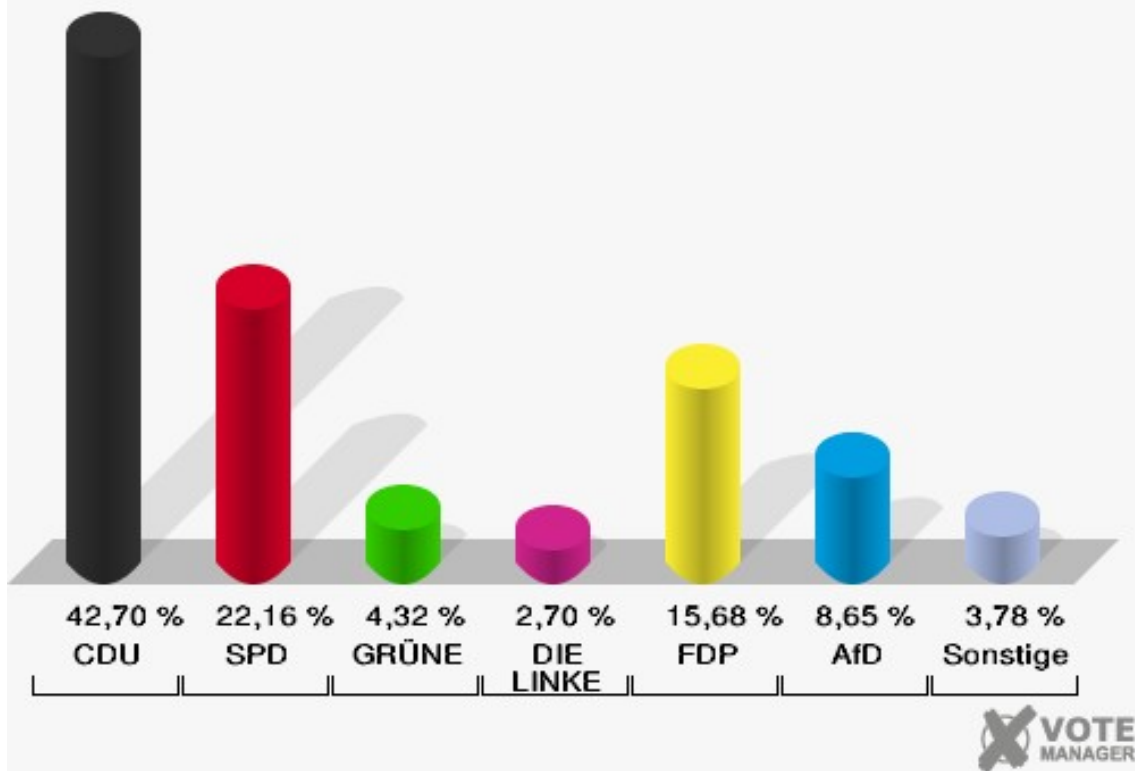

Gemeinde Dahlem
Bundestagswahl 24.09.2017
Zweitstimmen Baasem