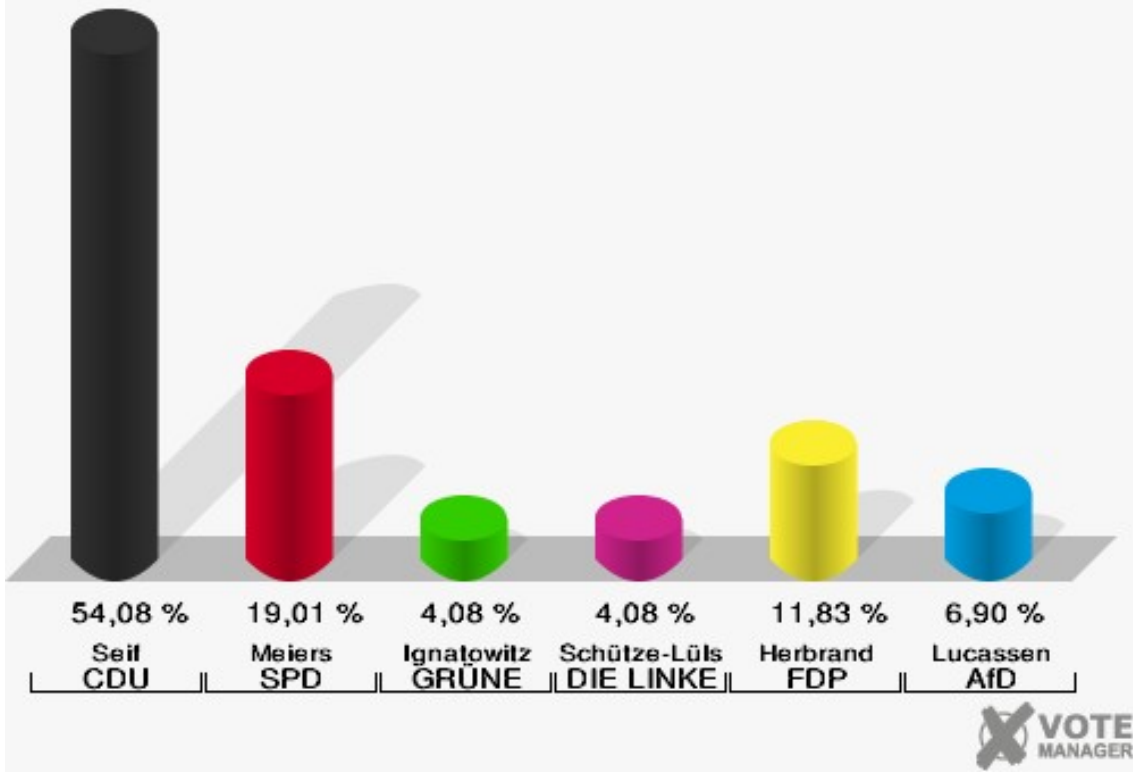

Gemeinde Dahlem
Bundestagswahl 24.09.2017
Erststimmen 03.0 Dahlem