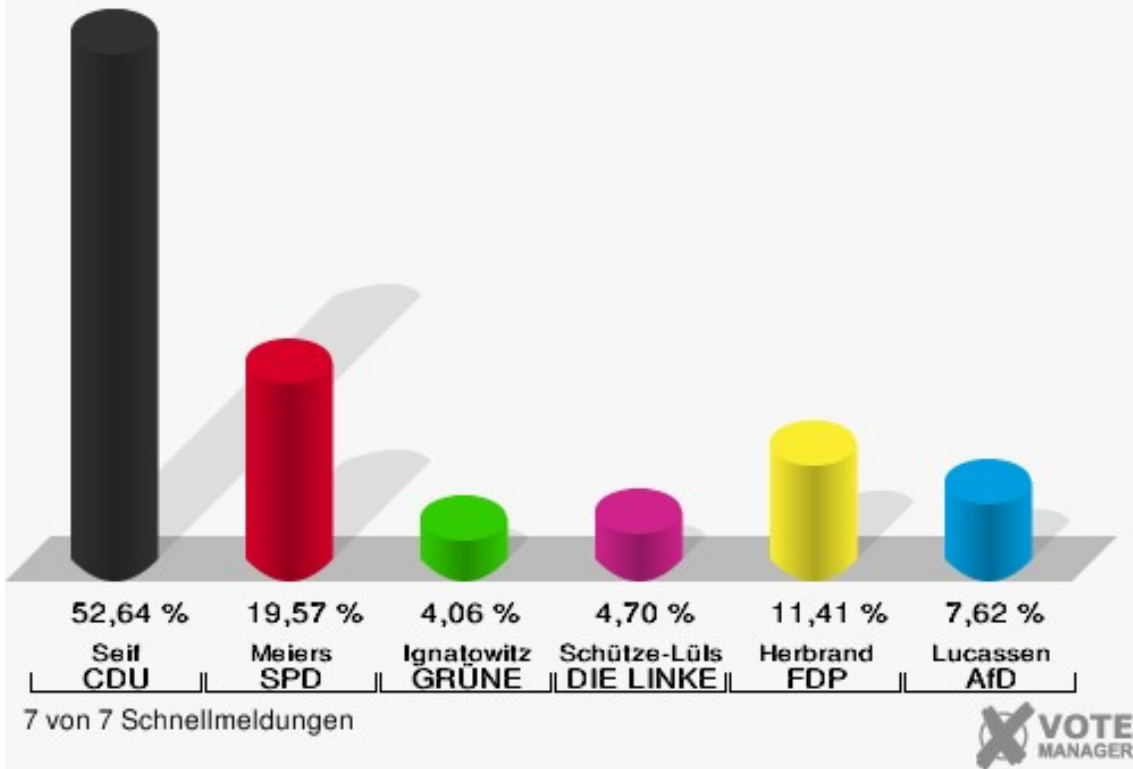

Wahlbuch
Bundestagswahl
24.09.2017
Gemeinde Dahlem
Herausgegeben am 29.09.2017

Inhaltsverzeichnis

Bundestagswahl	1
Gemeinde Dahlem	1
Ortsteile	8
Baasem	8
Berk	11
Dahlem	14
Frauenkron	17
Kronenburg	20
Schmidtheim	23
Übersicht Ortsteile	26
Wahlbezirke	33
01.0 Baasem	33
02.0 Berk	36
03.0 Dahlem	39
04.0 Frauenkron	42
05.0 Kronenburg	45
06.0 Schmidtheim	48
07.0 Briefwahl	51
Übersicht Wahlbezirke	53

Bundestagswahl

Gemeinde Dahlem

	Erststimmen		Zweitstimmen	
Wahlberechtigte	3.321		3.321	
Wähler	2.685	80,85 %	2.685	80,85 %
ungültige Stimmen	48	1,79 %	42	1,56 %
gültige Stimmen	2.637	98,21 %	2.643	98,44 %
Seif, CDU	1.388	52,64 %	1.142	43,21 %
Meiers, SPD	516	19,57 %	513	19,41 %
Ignatowitz, GRÜNE	107	4,06 %	128	4,84 %
Schütze-Lülsdorf, DIE LINKE	124	4,70 %	133	5,03 %
Herbrand, FDP	301	11,41 %	441	16,69 %
Lucassen, AfD	201	7,62 %	198	7,49 %
PIRATEN	---	---	11	0,42 %
NPD	---	---	8	0,30 %
Die PARTEI	---	---	12	0,45 %
FREIE WÄHLER	---	---	6	0,23 %
Volksabstimmung	---	---	7	0,26 %
ÖDP	---	---	6	0,23 %
MLPD	---	---	0	0,00 %
SGP	---	---	0	0,00 %
Allianz Deutscher Demokraten	---	---	0	0,00 %
BGE	---	---	4	0,15 %
DiB	---	---	2	0,08 %
DKP	---	---	0	0,00 %
DM	---	---	1	0,04 %
Die Humanisten	---	---	0	0,00 %
Gesundheitsfor- schung	---	---	2	0,08 %
Tierschutzpartei	---	---	26	0,98 %
V-Partei ³	---	---	3	0,11 %

Gemeinde Dahlem
Bundestagswahl 24.09.2017
Erststimmen Gesamtergebnis

Gemeinde Dahlem
Bundestagswahl 24.09.2017
Zweitstimmen Gesamtergebnis

Gemeinde Dahlem
 Bundestagswahl 24.09.2017
 Erststimmen Gewinne und Verluste Gesamtergebnis