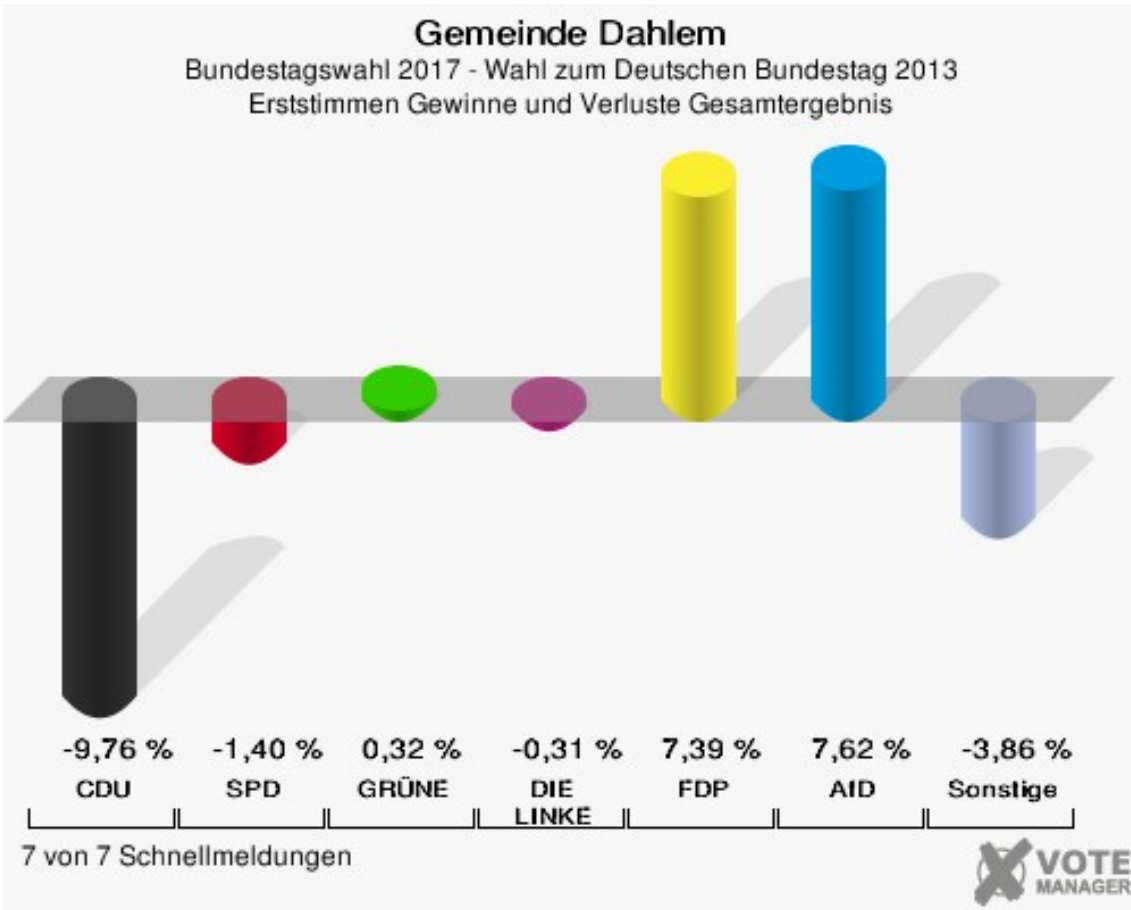

Bundestagswahl

Gemeinde Dahlem

	Erststimmen		Zweitstimmen	
Wahlberechtigte	3.321		3.321	
Wähler	2.685	80,85 %	2.685	80,85 %
ungültige Stimmen	48	1,79 %	42	1,56 %
gültige Stimmen	2.637	98,21 %	2.643	98,44 %
Seif, CDU	1.388	52,64 %	1.142	43,21 %
Meiers, SPD	516	19,57 %	513	19,41 %
Ignatowitz, GRÜNE	107	4,06 %	128	4,84 %
Schütze-Lülsdorf, DIE LINKE	124	4,70 %	133	5,03 %
Herbrand, FDP	301	11,41 %	441	16,69 %
Lucassen, AfD	201	7,62 %	198	7,49 %
PIRATEN	---	---	11	0,42 %
NPD	---	---	8	0,30 %
Die PARTEI	---	---	12	0,45 %
FREIE WÄHLER	---	---	6	0,23 %
Volksabstimmung	---	---	7	0,26 %
ÖDP	---	---	6	0,23 %
MLPD	---	---	0	0,00 %
SGP	---	---	0	0,00 %
Allianz Deutscher Demokraten	---	---	0	0,00 %
BGE	---	---	4	0,15 %
DiB	---	---	2	0,08 %
DKP	---	---	0	0,00 %
DM	---	---	1	0,04 %
Die Humanisten	---	---	0	0,00 %
Gesundheitsfor- schung	---	---	2	0,08 %
Tierschutzpartei	---	---	26	0,98 %
V-Partei ³	---	---	3	0,11 %

Gemeinde Dahlem
Bundestagswahl 24.09.2017
Erststimmen Gesamtergebnis

Gemeinde Dahlem
Bundestagswahl 24.09.2017
Zweitstimmen Gesamtergebnis

Gemeinde Dahlem
 Bundestagswahl 24.09.2017
 Erststimmen Gewinne und Verluste Gesamtergebnis