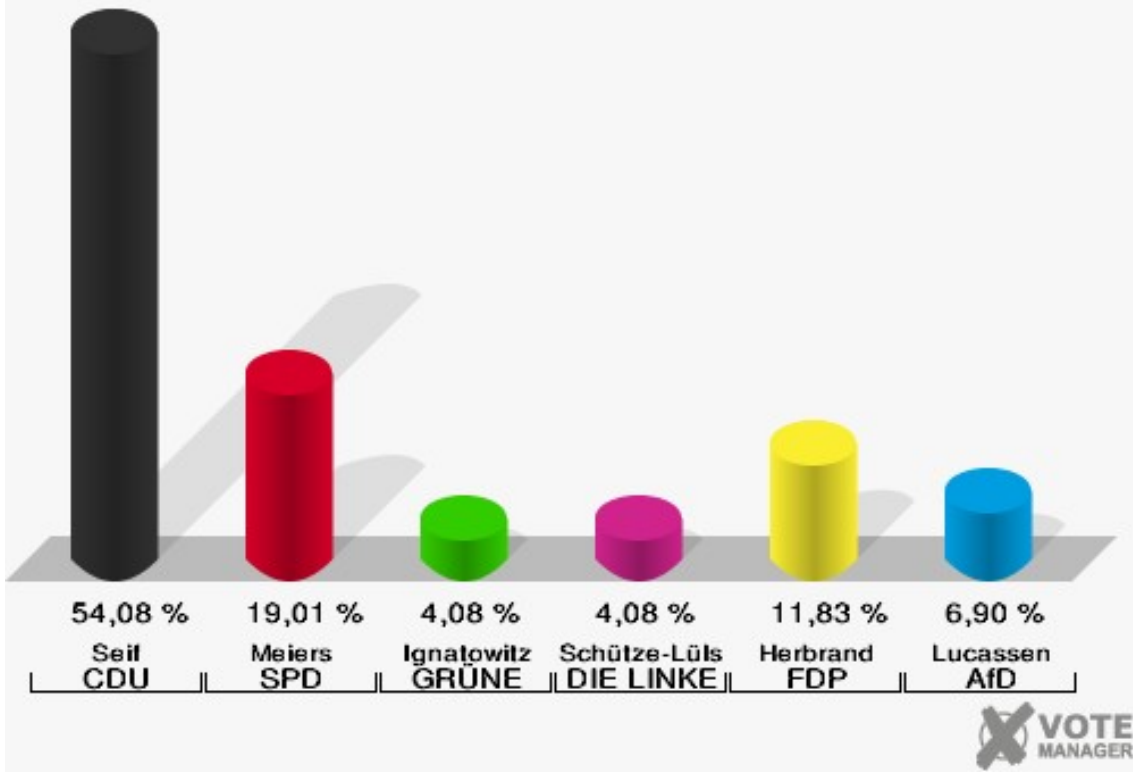

Gemeinde Dahlem
Bundestagswahl 24.09.2017
Erststimmen Dahlem