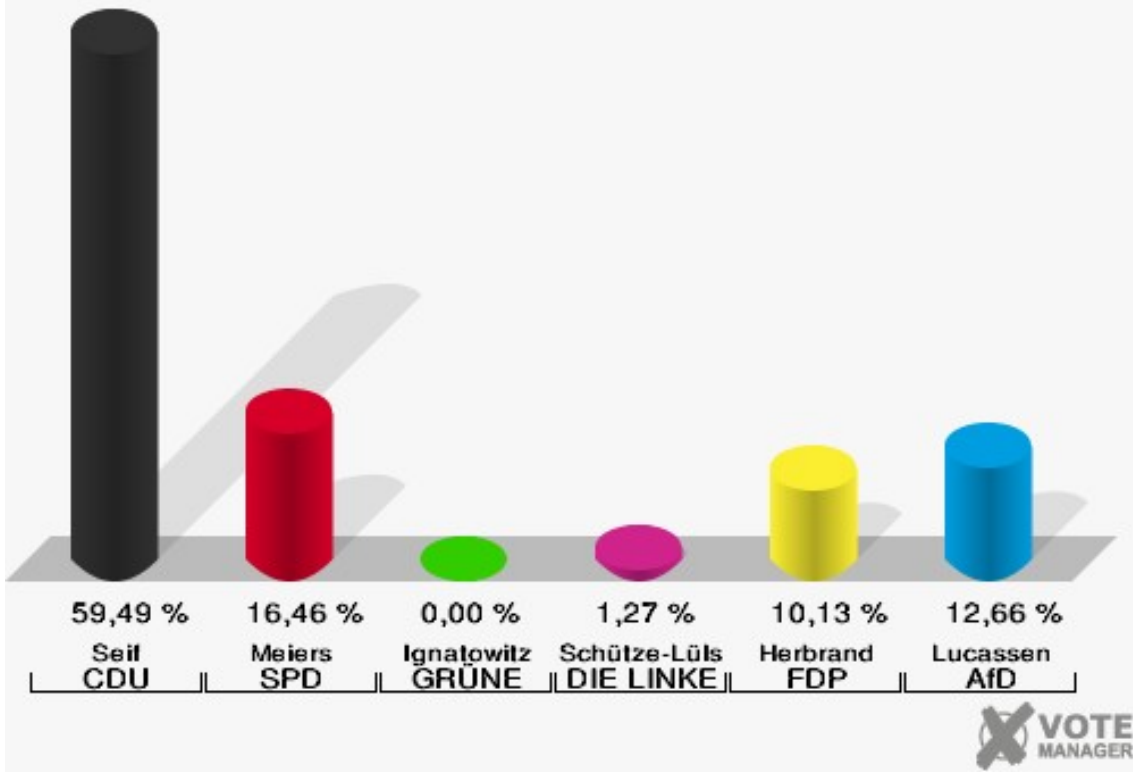

Gemeinde Dahlem
Bundestagswahl 24.09.2017
Erststimmen 04.0 Frauenkron