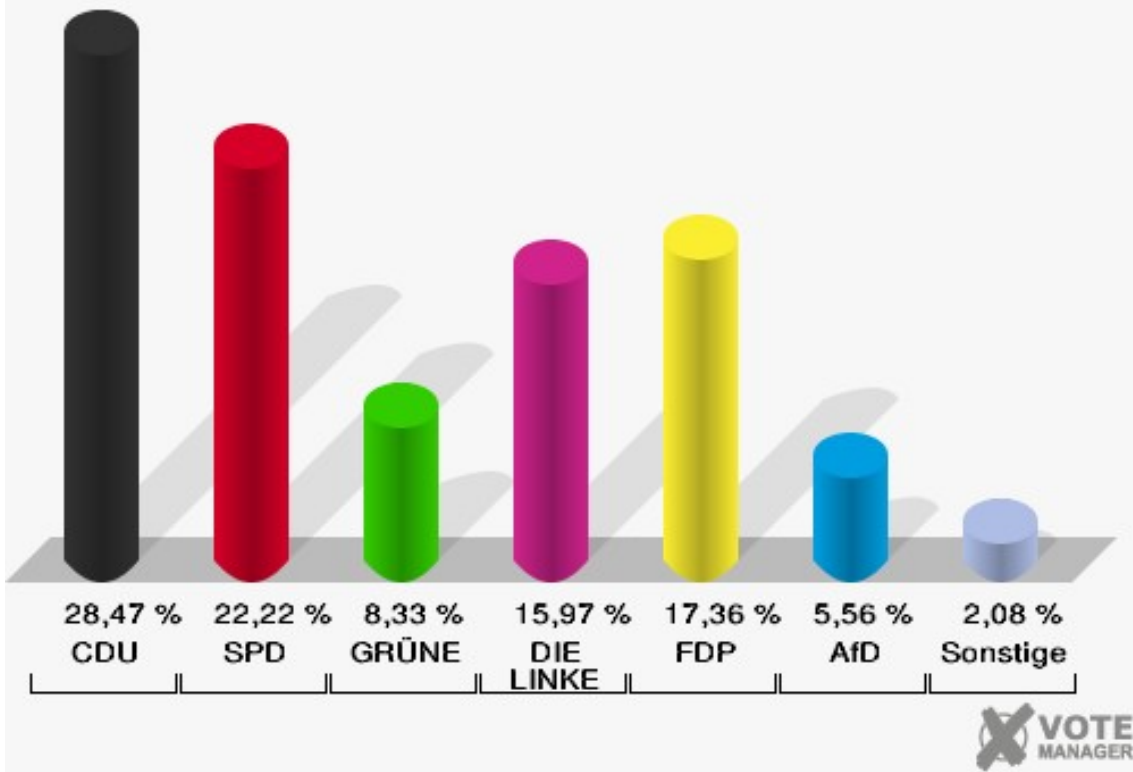

Gemeinde Dahlem
Bundestagswahl 24.09.2017
Zweitstimmen 05.0 Kronenburg