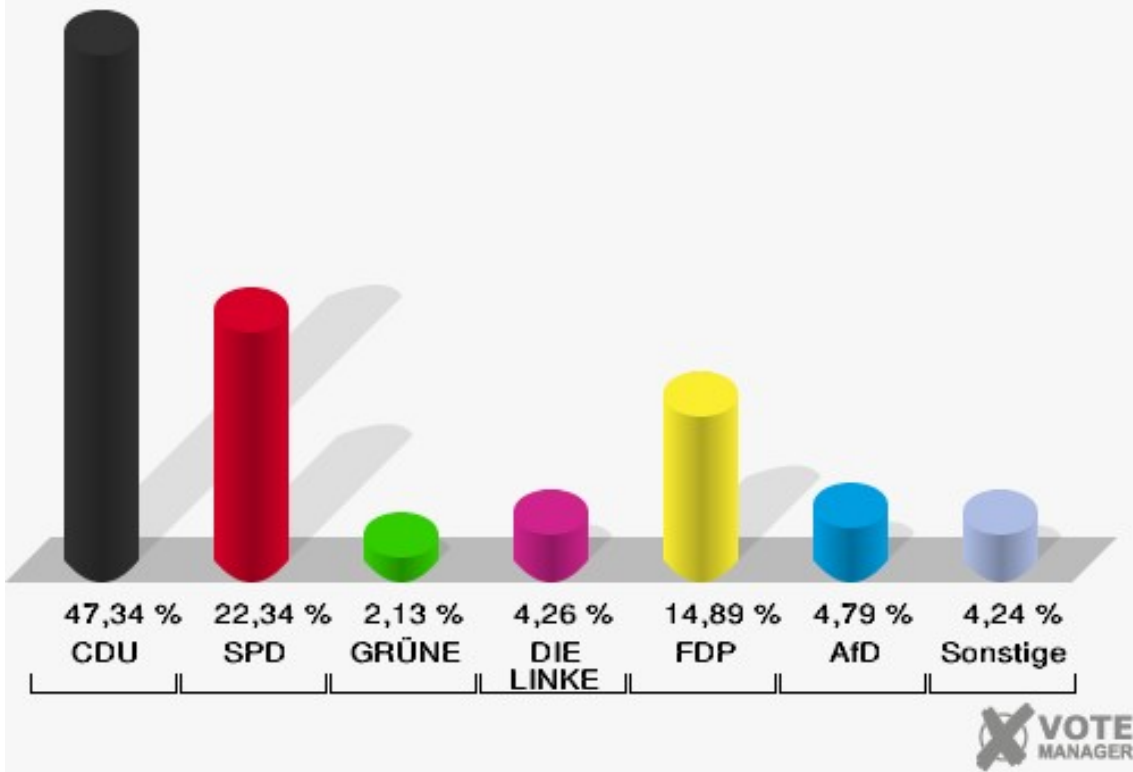

Gemeinde Dahlem
Bundestagswahl 24.09.2017
Zweitstimmen 02.0 Berk