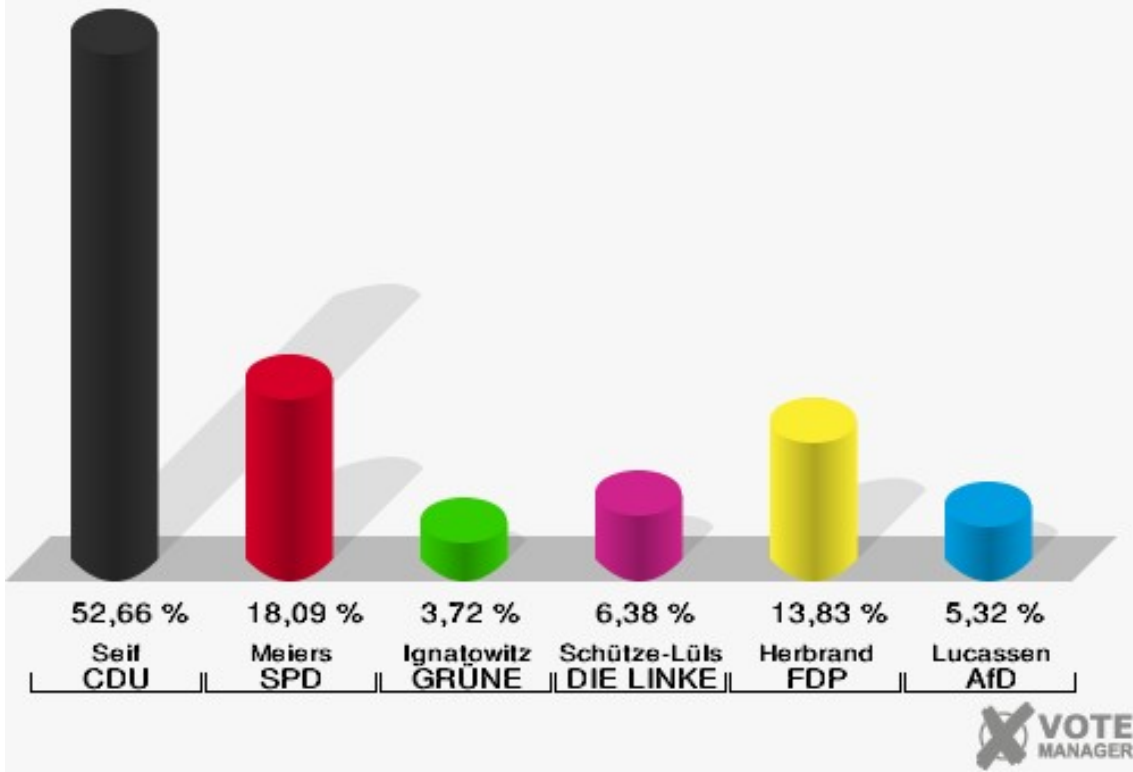

Gemeinde Dahlem
Bundestagswahl 24.09.2017
Erststimmen 02.0 Berk