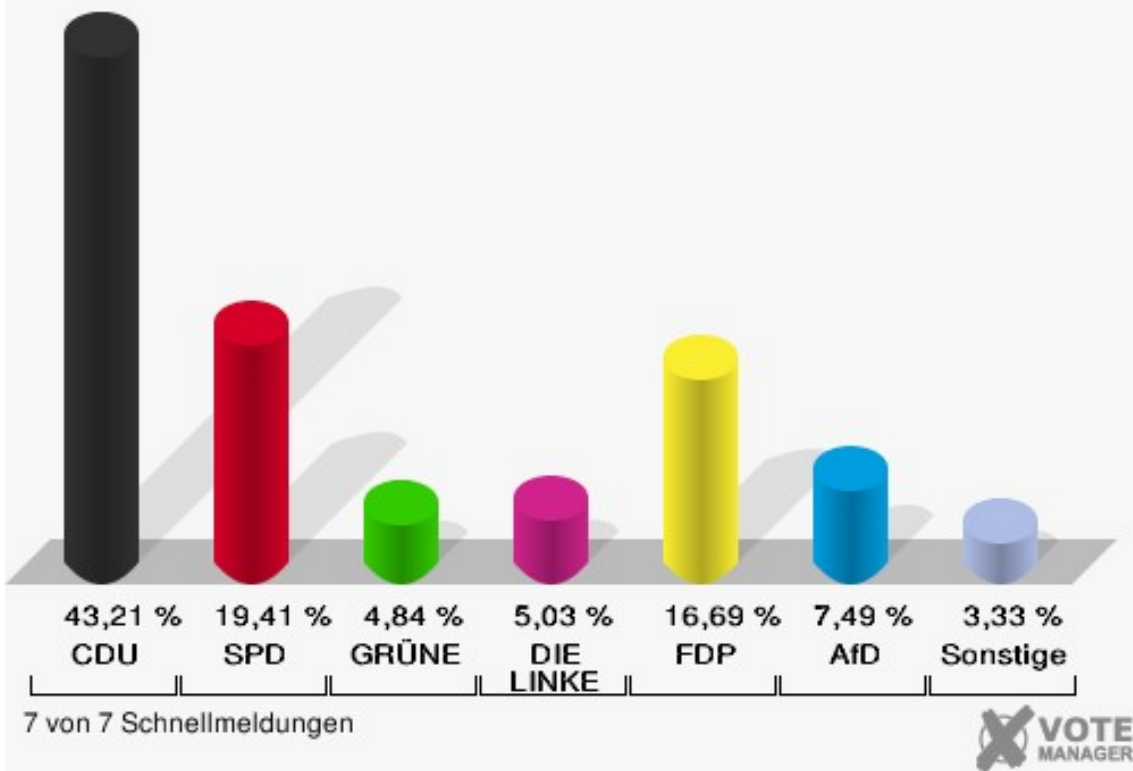

Bundestagswahl

Gemeinde Dahlem

	Erststimmen		Zweitstimmen	
Wahlberechtigte	3.321		3.321	
Wähler	2.685	80,85 %	2.685	80,85 %
ungültige Stimmen	48	1,79 %	42	1,56 %
gültige Stimmen	2.637	98,21 %	2.643	98,44 %
Seif, CDU	1.388	52,64 %	1.142	43,21 %
Meiers, SPD	516	19,57 %	513	19,41 %
Ignatowitz, GRÜNE	107	4,06 %	128	4,84 %
Schütze-Lülsdorf, DIE LINKE	124	4,70 %	133	5,03 %
Herbrand, FDP	301	11,41 %	441	16,69 %
Lucassen, AfD	201	7,62 %	198	7,49 %
PIRATEN	---	---	11	0,42 %
NPD	---	---	8	0,30 %
Die PARTEI	---	---	12	0,45 %
FREIE WÄHLER	---	---	6	0,23 %
Volksabstimmung	---	---	7	0,26 %
ÖDP	---	---	6	0,23 %
MLPD	---	---	0	0,00 %
SGP	---	---	0	0,00 %
Allianz Deutscher Demokraten	---	---	0	0,00 %
BGE	---	---	4	0,15 %
DiB	---	---	2	0,08 %
DKP	---	---	0	0,00 %
DM	---	---	1	0,04 %
Die Humanisten	---	---	0	0,00 %
Gesundheitsfor- schung	---	---	2	0,08 %
Tierschutzpartei	---	---	26	0,98 %
V-Partei ³	---	---	3	0,11 %

Gemeinde Dahlem
Bundestagswahl 24.09.2017
Erststimmen Gesamtergebnis

Gemeinde Dahlem
Bundestagswahl 24.09.2017
Zweitstimmen Gesamtergebnis

Gemeinde Dahlem
 Bundestagswahl 24.09.2017
 Erststimmen Gewinne und Verluste Gesamtergebnis