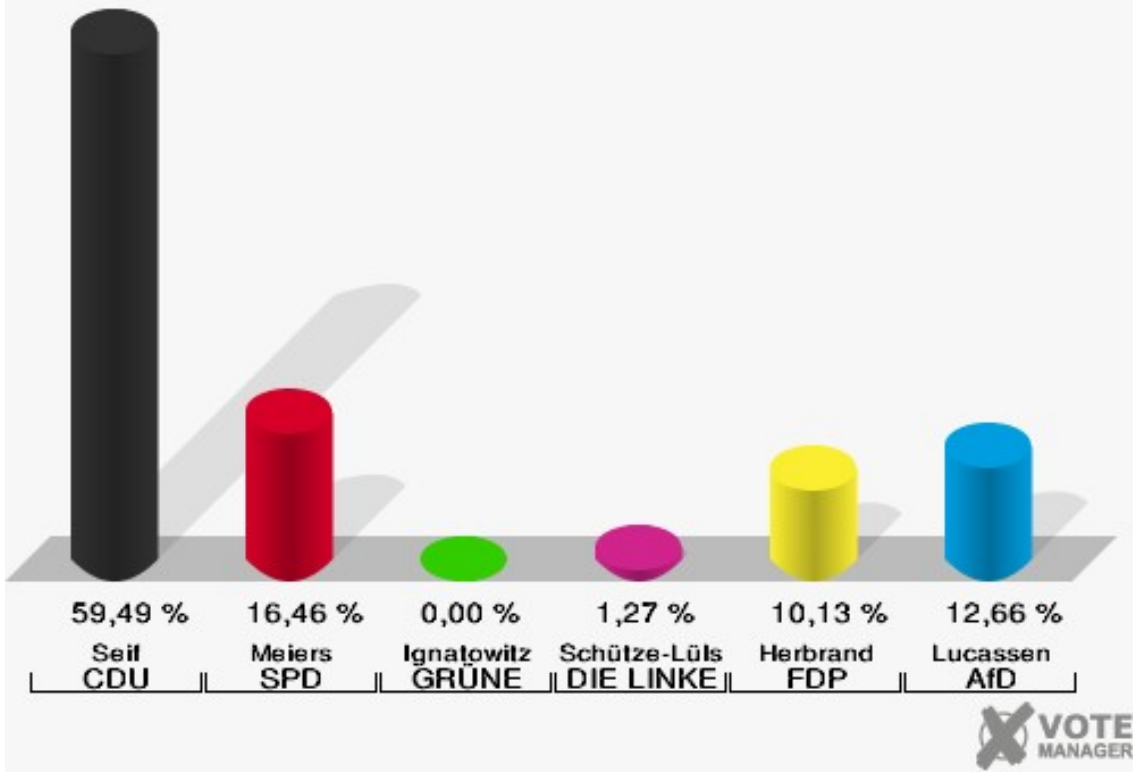

Gemeinde Dahlem
 Bundestagswahl 24.09.2017
 Erststimmen Dahlem

Gemeinde Dahlem
 Bundestagswahl 24.09.2017
 Zweitstimmen Dahlem

Gemeinde Dahlem
Bundestagswahl 24.09.2017
Wahlbeteiligung Dahlem

Frauenkron

	Erststimmen		Zweitstimmen	
Wahlberechtigte	144		144	
Wähler	81	56,25 %	81	56,25 %
ungültige Stimmen	2	2,47 %	1	1,23 %
gültige Stimmen	79	97,53 %	80	98,77 %
Seif, CDU	47	59,49 %	48	60,00 %
Meiers, SPD	13	16,46 %	10	12,50 %
Ignatowitz, GRÜNE	0	0,00 %	1	1,25 %
Schütze-Lülsdorf, DIE LINKE	1	1,27 %	2	2,50 %
Herbrand, FDP	8	10,13 %	7	8,75 %
Lucassen, AfD	10	12,66 %	11	13,75 %
PIRATEN	---	---	0	0,00 %
NPD	---	---	0	0,00 %
Die PARTEI	---	---	0	0,00 %
FREIE WÄHLER	---	---	0	0,00 %
Volksabstimmung	---	---	0	0,00 %
ÖDP	---	---	0	0,00 %
MLPD	---	---	0	0,00 %
SGP	---	---	0	0,00 %
Allianz Deutscher Demokraten	---	---	0	0,00 %
BGE	---	---	0	0,00 %
DiB	---	---	0	0,00 %
DKP	---	---	0	0,00 %
DM	---	---	0	0,00 %
Die Humanisten	---	---	0	0,00 %
Gesundheitsfor- schung	---	---	0	0,00 %
Tierschutzpartei	---	---	1	1,25 %
V-Partei ³	---	---	0	0,00 %

Gemeinde Dahlem
 Bundestagswahl 24.09.2017
 Erststimmen Frauenkron

Gemeinde Dahlem
 Bundestagswahl 24.09.2017
 Zweitstimmen Frauenkron

Gemeinde Dahlem
Bundestagswahl 24.09.2017
Wahlbeteiligung Frauenkron