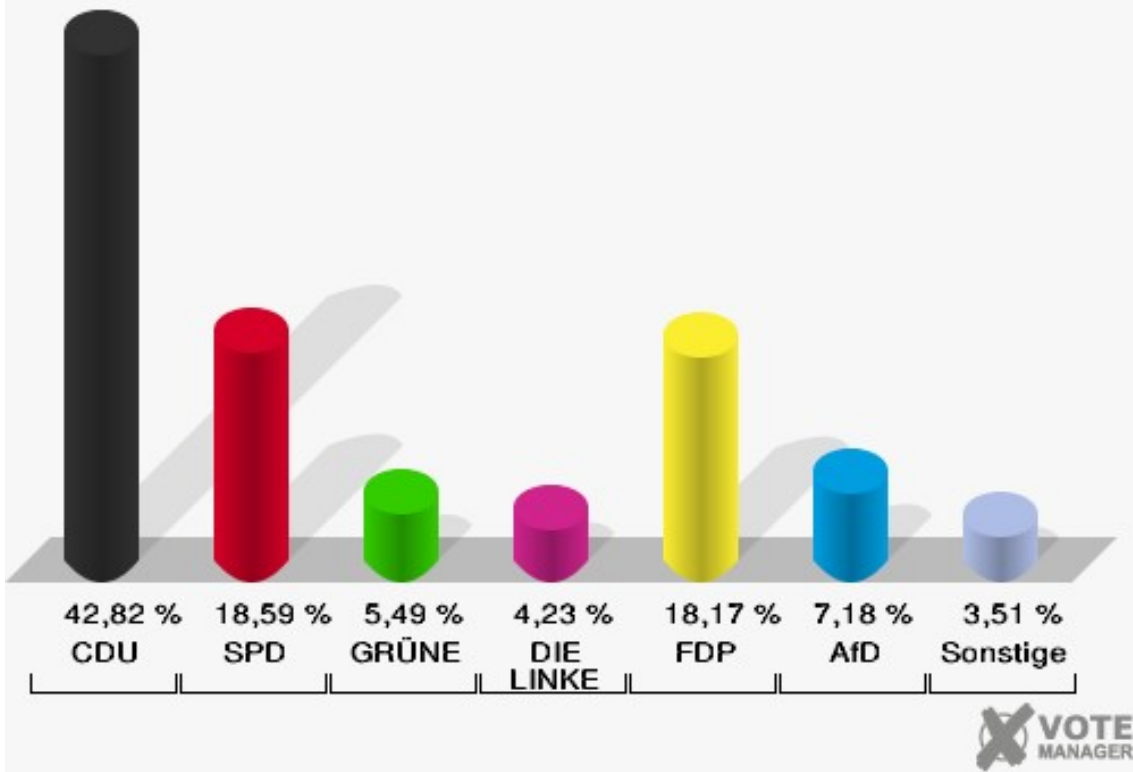

Gemeinde Dahlem
Bundestagswahl 24.09.2017
Zweitstimmen Dahlem