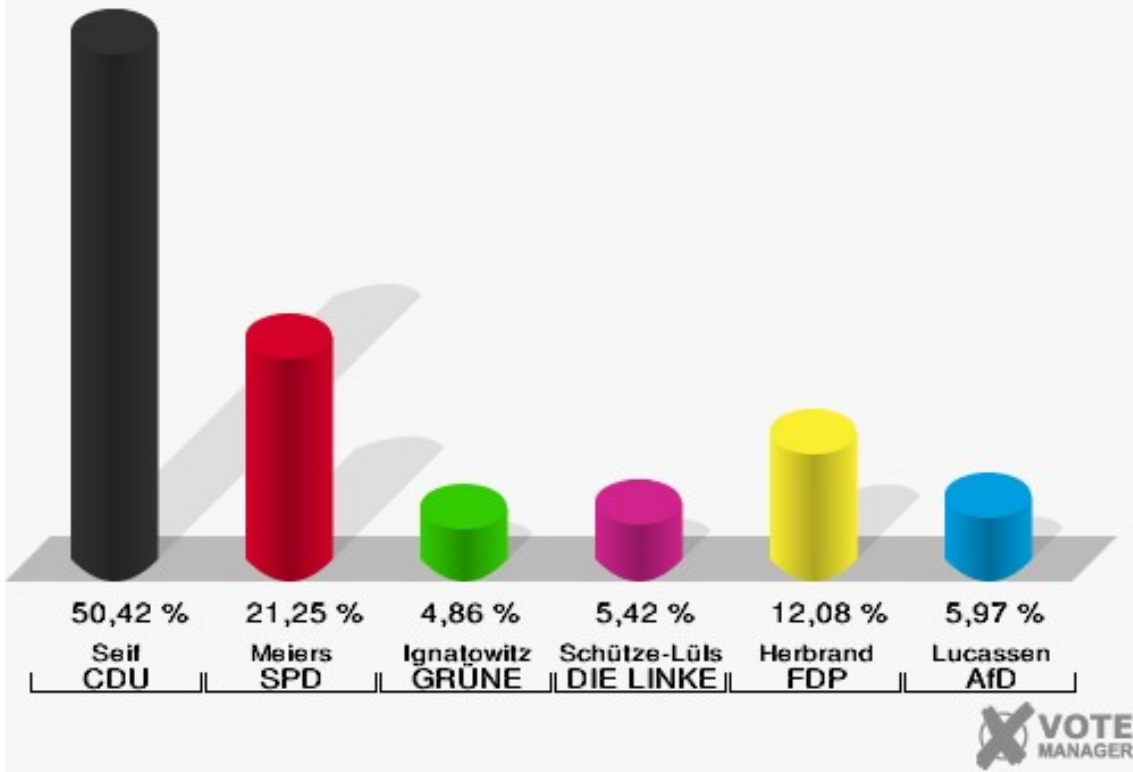

Gemeinde Dahlem
Bundestagswahl 24.09.2017
Erststimmen 07.0 Briefwahl