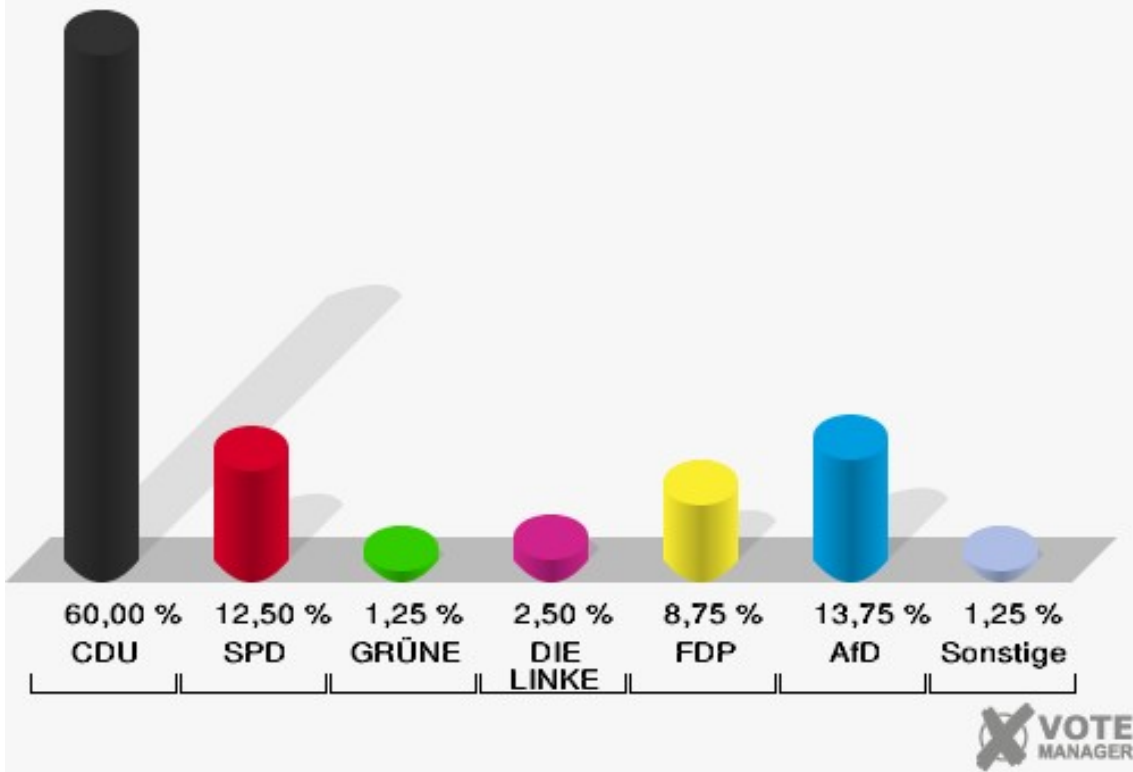

Gemeinde Dahlem
 Bundestagswahl 24.09.2017
 Erststimmen Dahlem

Gemeinde Dahlem
 Bundestagswahl 24.09.2017
 Zweitstimmen Dahlem

Gemeinde Dahlem
Bundestagswahl 24.09.2017
Wahlbeteiligung Dahlem

Frauenkron

	Erststimmen		Zweitstimmen	
Wahlberechtigte	144		144	
Wähler	81	56,25 %	81	56,25 %
ungültige Stimmen	2	2,47 %	1	1,23 %
gültige Stimmen	79	97,53 %	80	98,77 %
Seif, CDU	47	59,49 %	48	60,00 %
Meiers, SPD	13	16,46 %	10	12,50 %
Ignatowitz, GRÜNE	0	0,00 %	1	1,25 %
Schütze-Lülsdorf, DIE LINKE	1	1,27 %	2	2,50 %
Herbrand, FDP	8	10,13 %	7	8,75 %
Lucassen, AfD	10	12,66 %	11	13,75 %
PIRATEN	---	---	0	0,00 %
NPD	---	---	0	0,00 %
Die PARTEI	---	---	0	0,00 %
FREIE WÄHLER	---	---	0	0,00 %
Volksabstimmung	---	---	0	0,00 %
ÖDP	---	---	0	0,00 %
MLPD	---	---	0	0,00 %
SGP	---	---	0	0,00 %
Allianz Deutscher Demokraten	---	---	0	0,00 %
BGE	---	---	0	0,00 %
DiB	---	---	0	0,00 %
DKP	---	---	0	0,00 %
DM	---	---	0	0,00 %
Die Humanisten	---	---	0	0,00 %
Gesundheitsfor- schung	---	---	0	0,00 %
Tierschutzpartei	---	---	1	1,25 %
V-Partei ³	---	---	0	0,00 %

Gemeinde Dahlem
 Bundestagswahl 24.09.2017
 Erststimmen Frauenkron

Gemeinde Dahlem
 Bundestagswahl 24.09.2017
 Zweitstimmen Frauenkron

Gemeinde Dahlem
Bundestagswahl 24.09.2017
Wahlbeteiligung Frauenkron