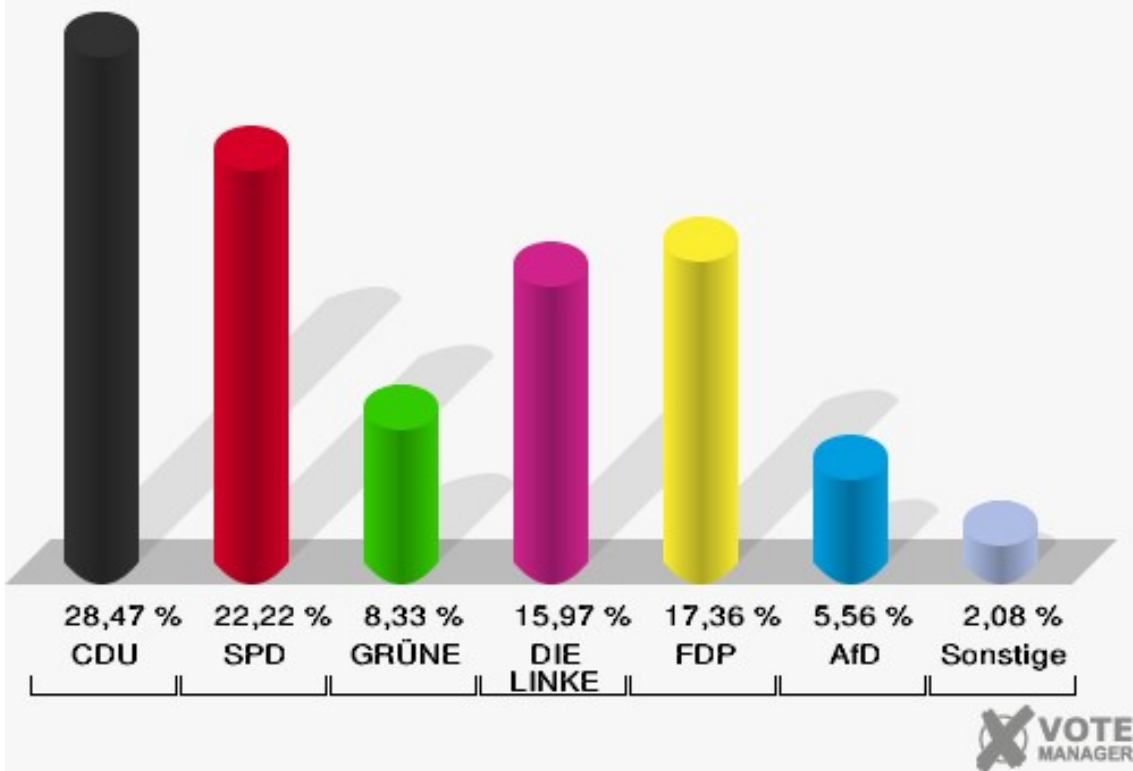

Gemeinde Dahlem
Bundestagswahl 24.09.2017
Zweitstimmen Kronenburg