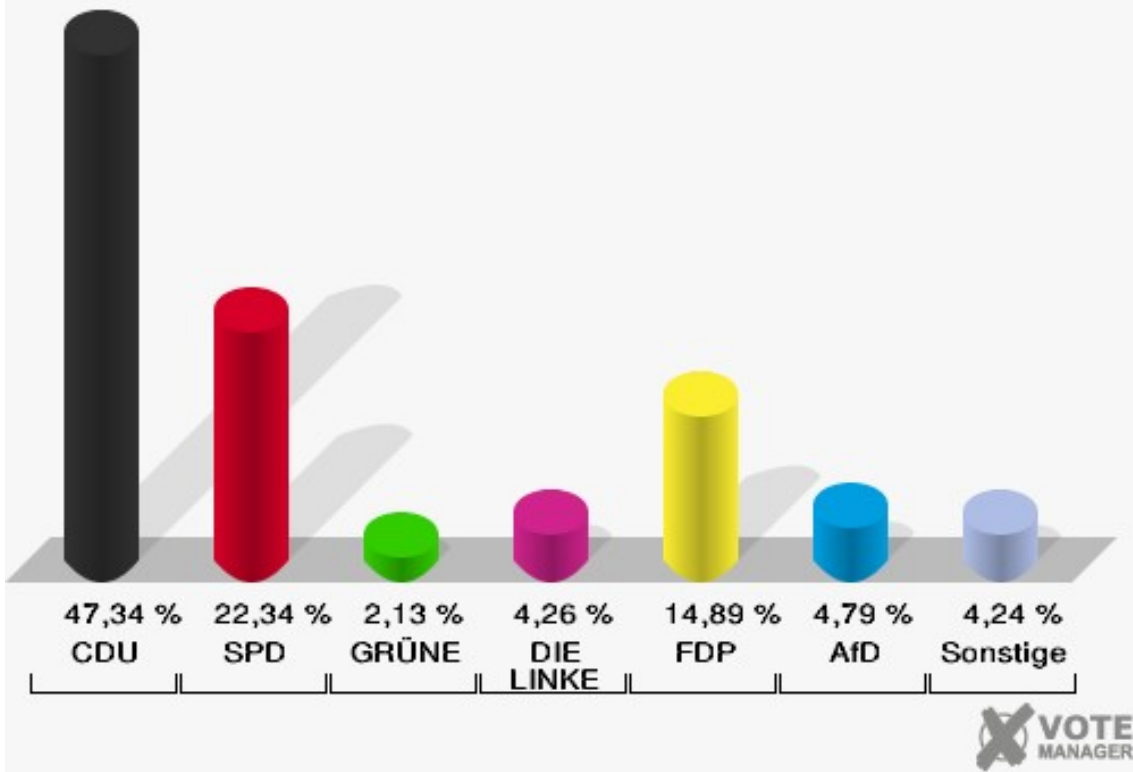

Gemeinde Dahlem
Bundestagswahl 24.09.2017
Zweitstimmen Berk