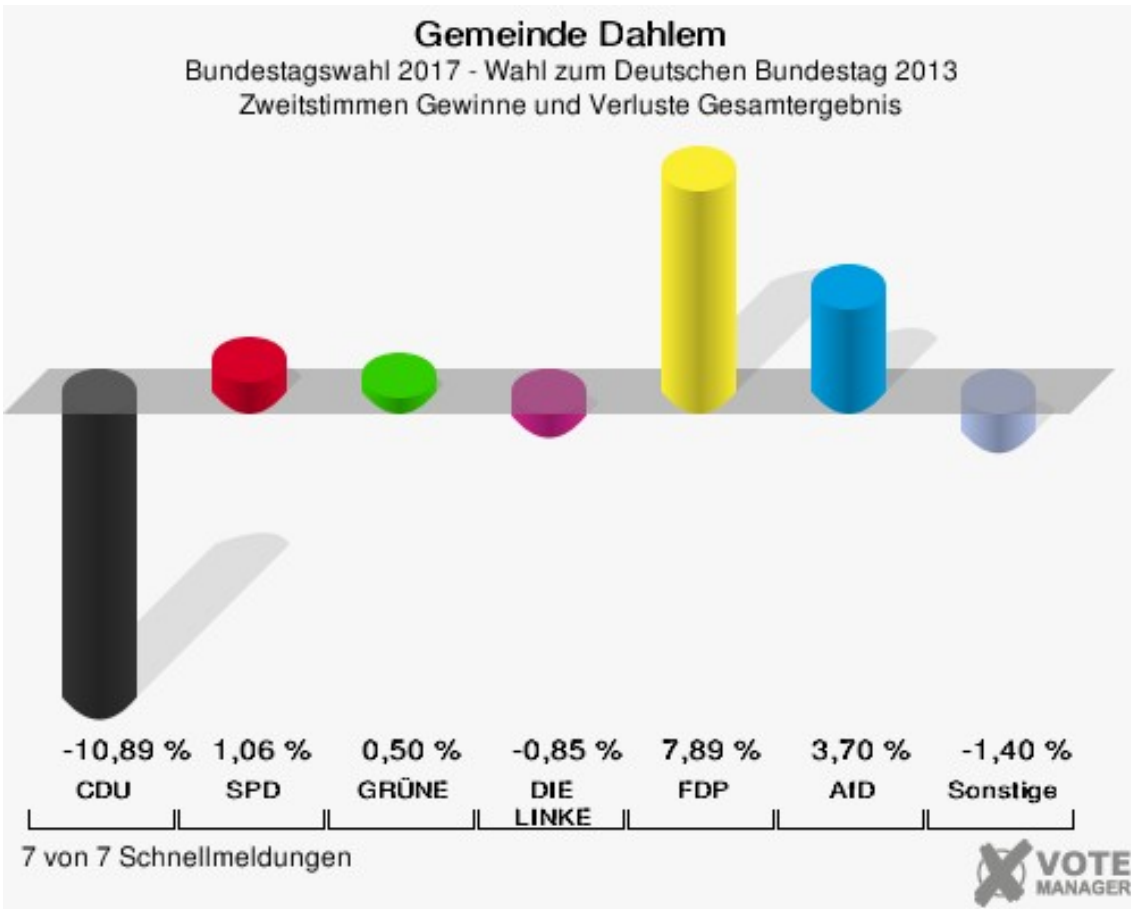

Bundestagswahl

Gemeinde Dahlem

	Erststimmen		Zweitstimmen	
Wahlberechtigte	3.321		3.321	
Wähler	2.685	80,85 %	2.685	80,85 %
ungültige Stimmen	48	1,79 %	42	1,56 %
gültige Stimmen	2.637	98,21 %	2.643	98,44 %
Seif, CDU	1.388	52,64 %	1.142	43,21 %
Meiers, SPD	516	19,57 %	513	19,41 %
Ignatowitz, GRÜNE	107	4,06 %	128	4,84 %
Schütze-Lülsdorf, DIE LINKE	124	4,70 %	133	5,03 %
Herbrand, FDP	301	11,41 %	441	16,69 %
Lucassen, AfD	201	7,62 %	198	7,49 %
PIRATEN	---	---	11	0,42 %
NPD	---	---	8	0,30 %
Die PARTEI	---	---	12	0,45 %
FREIE WÄHLER	---	---	6	0,23 %
Volksabstimmung	---	---	7	0,26 %
ÖDP	---	---	6	0,23 %
MLPD	---	---	0	0,00 %
SGP	---	---	0	0,00 %
Allianz Deutscher Demokraten	---	---	0	0,00 %
BGE	---	---	4	0,15 %
DiB	---	---	2	0,08 %
DKP	---	---	0	0,00 %
DM	---	---	1	0,04 %
Die Humanisten	---	---	0	0,00 %
Gesundheitsfor- schung	---	---	2	0,08 %
Tierschutzpartei	---	---	26	0,98 %
V-Partei ³	---	---	3	0,11 %

Gemeinde Dahlem
Bundestagswahl 24.09.2017
Erststimmen Gesamtergebnis

Gemeinde Dahlem
Bundestagswahl 24.09.2017
Zweitstimmen Gesamtergebnis

Gemeinde Dahlem
 Bundestagswahl 24.09.2017
 Erststimmen Gewinne und Verluste Gesamtergebnis