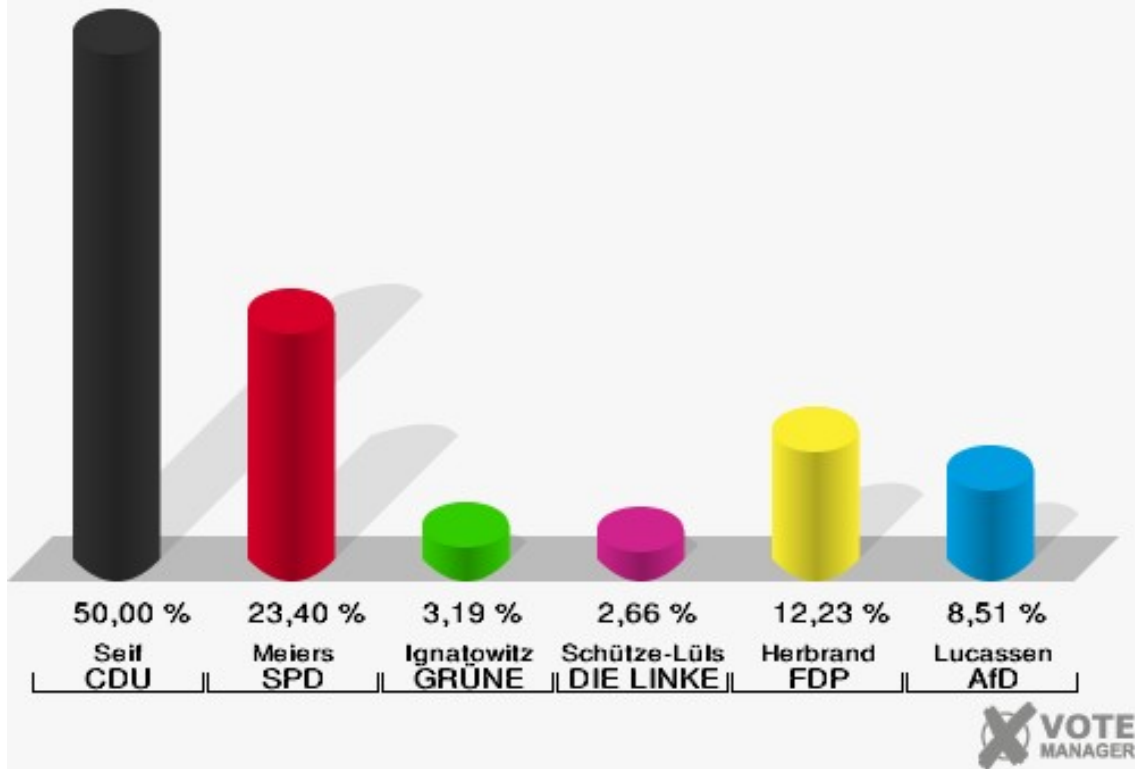

Gemeinde Dahlem
Bundestagswahl 24.09.2017
Erststimmen Baasem