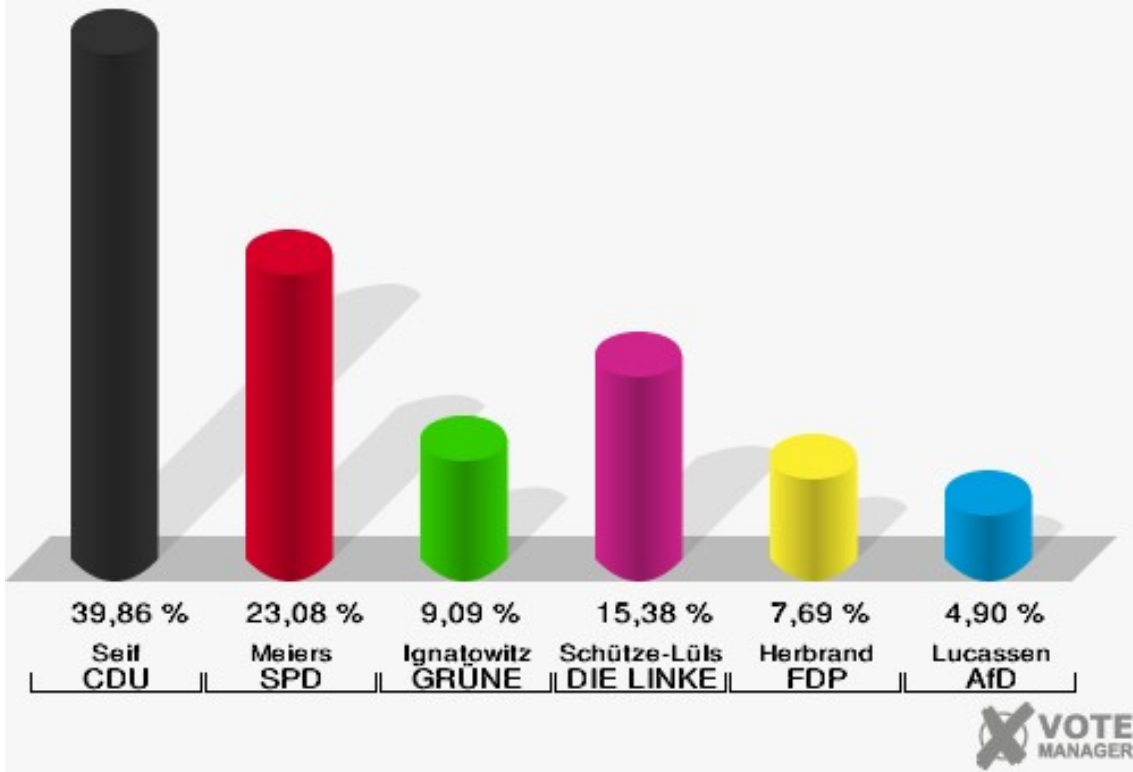

Gemeinde Dahlem
Bundestagswahl 24.09.2017
Erststimmen 05.0 Kronenburg