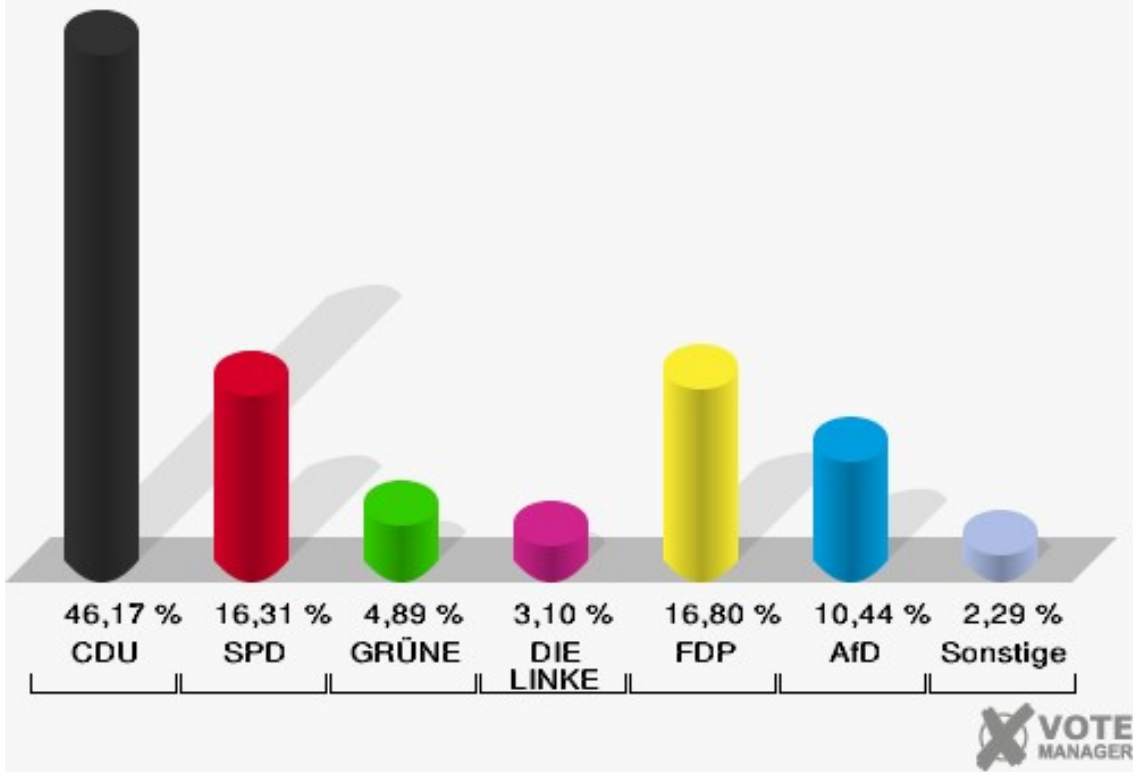

Gemeinde Dahlem
Bundestagswahl 24.09.2017
Zweitstimmen 06.0 Schmidheim