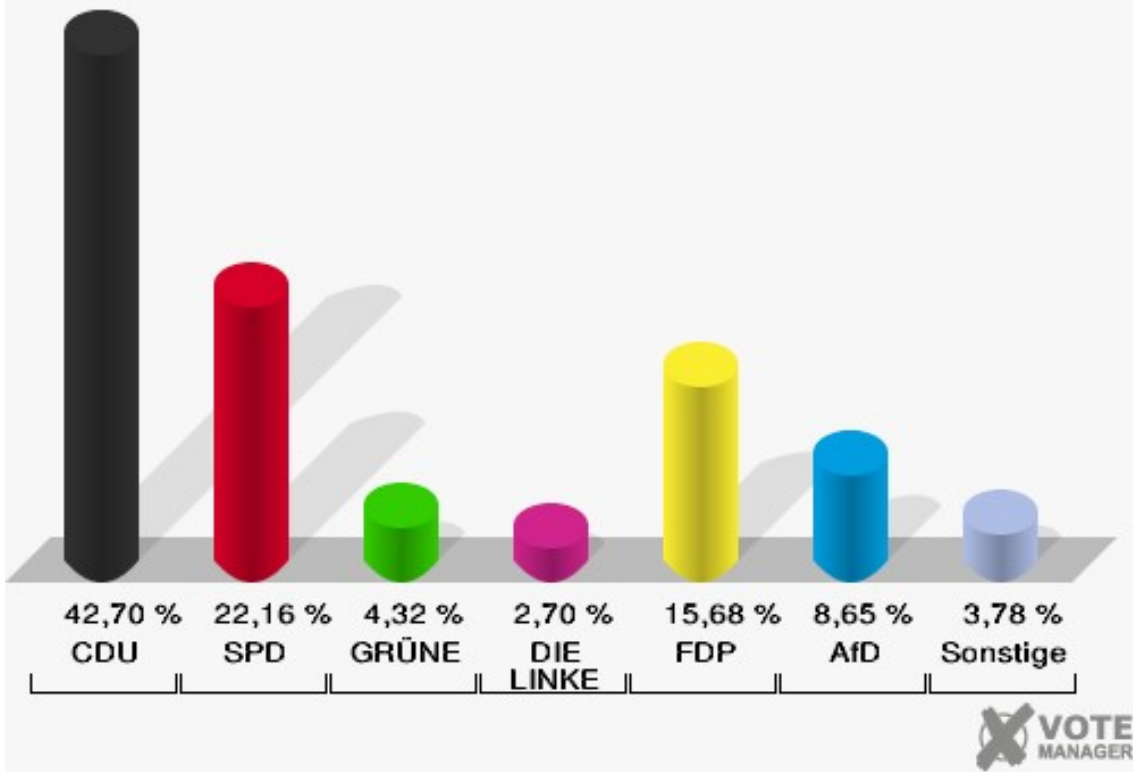

Gemeinde Dahlem
 Bundestagswahl 24.09.2017
 FDP, Ergebnis - Zweitstimmen
 Ortsteil-Übersicht

Dahlem	18,17 %	
Kronenburg	17,36 %	
Schmidtheim	16,80 %	
Baasem	15,68 %	
Berk	14,89 %	
Frauenkron	8,75 %	

Gemeinde Dahlem
 Bundestagswahl 24.09.2017
 AfD, Ergebnis - Zweitstimmen
 Ortsteil-Übersicht

Frauenkron	13,75 %	
Schmidtheim	10,44 %	
Baasem	8,65 %	
Dahlem	7,18 %	
Kronenburg	5,56 %	
Berk	4,79 %	

Wahlbezirke 01.0 Baasem

	Erststimmen		Zweitstimmen	
Wahlberechtigte	349		349	
Wähler	193	55,30 %	193	55,30 %
ungültige Stimmen	5	2,59 %	8	4,15 %
gültige Stimmen	188	97,41 %	185	95,85 %
Seif, CDU	94	50,00 %	79	42,70 %
Meiers, SPD	44	23,40 %	41	22,16 %
Ignatowitz, GRÜNE	6	3,19 %	8	4,32 %
Schütze-Lülsdorf, DIE LINKE	5	2,66 %	5	2,70 %
Herbrand, FDP	23	12,23 %	29	15,68 %
Lucassen, AfD	16	8,51 %	16	8,65 %
PIRATEN	---	---	0	0,00 %
NPD	---	---	2	1,08 %
Die PARTEI	---	---	1	0,54 %
FREIE WÄHLER	---	---	1	0,54 %
Volksabstimmung	---	---	1	0,54 %
ÖDP	---	---	0	0,00 %
MLPD	---	---	0	0,00 %
SGP	---	---	0	0,00 %
Allianz Deutscher Demokraten	---	---	0	0,00 %
BGE	---	---	0	0,00 %
DiB	---	---	0	0,00 %
DKP	---	---	0	0,00 %
DM	---	---	0	0,00 %
Die Humanisten	---	---	0	0,00 %
Gesundheitsfor- schung	---	---	0	0,00 %
Tierschutzpartei	---	---	1	0,54 %
V-Partei ³	---	---	1	0,54 %

Gemeinde Dahlem
 Bundestagswahl 24.09.2017
 Erststimmen 01.0 Baasem

Gemeinde Dahlem
 Bundestagswahl 24.09.2017
 Zweitstimmen 01.0 Baasem

Gemeinde Dahlem
Bundestagswahl 24.09.2017
Wahlbeteiligung 01.0 Baasem