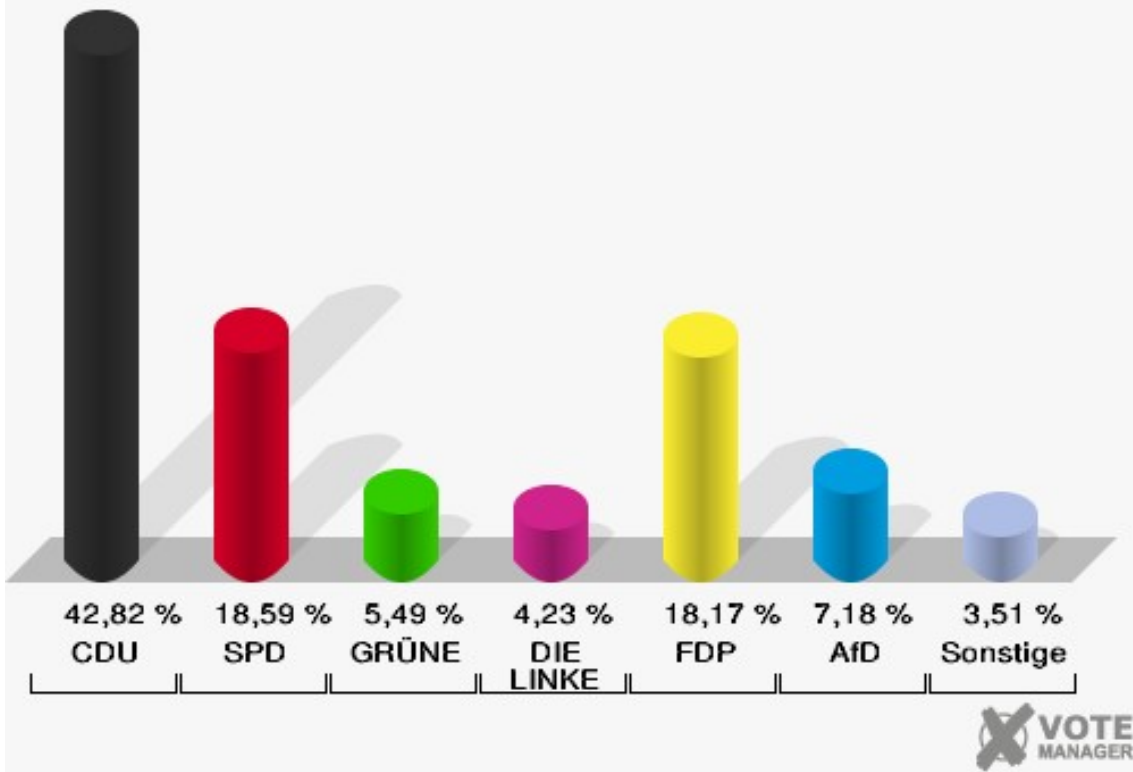

Gemeinde Dahlem
Bundestagswahl 24.09.2017
Zweitstimmen 03.0 Dahlem