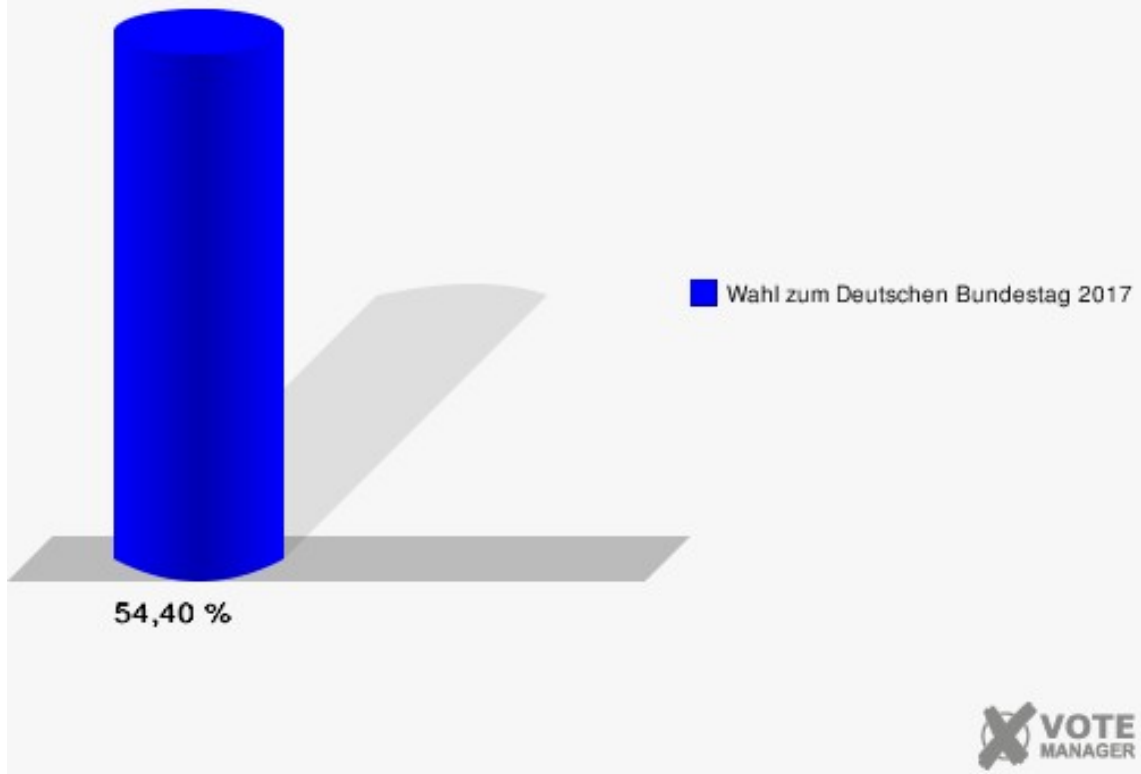

Stadt Mechernich

Wahl zum Deutschen Bundestag 24.09.2017
Wahlbeteiligung 032 Kommern-Süd, Katzvey, Kommern tw.