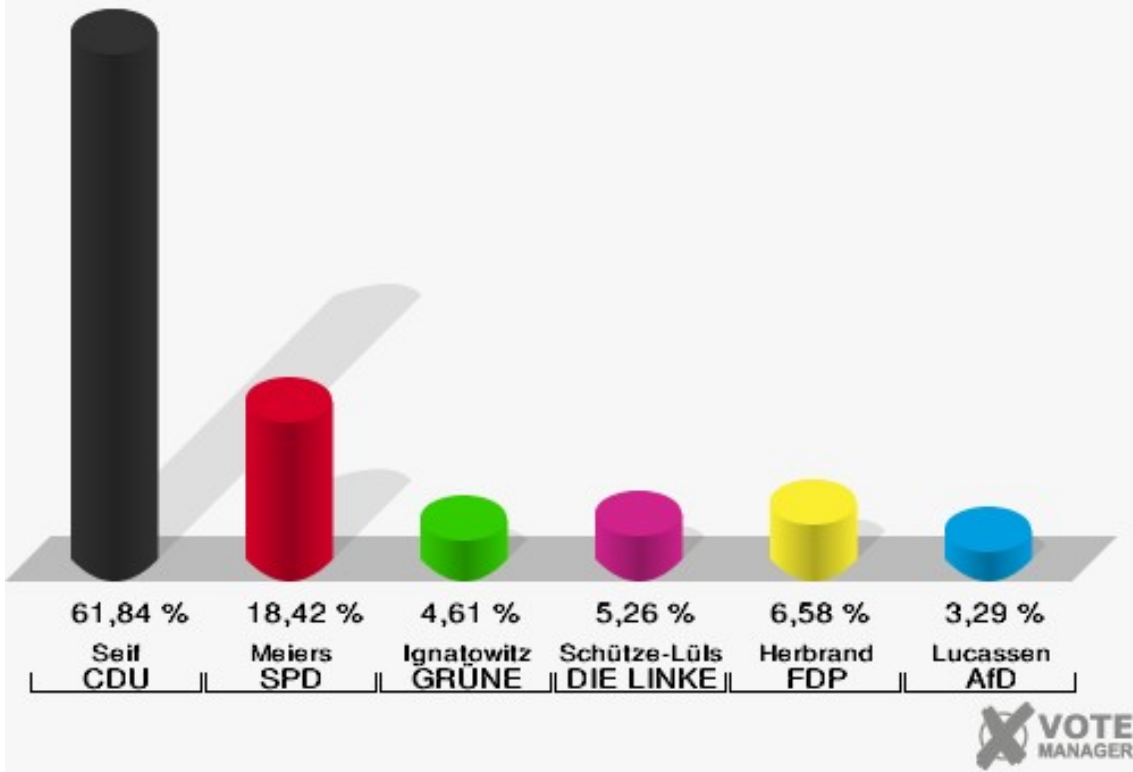

Stadt Mechernich
Wahl zum Deutschen Bundestag 24.09.2017
Erststimmen 006 Floisdorf