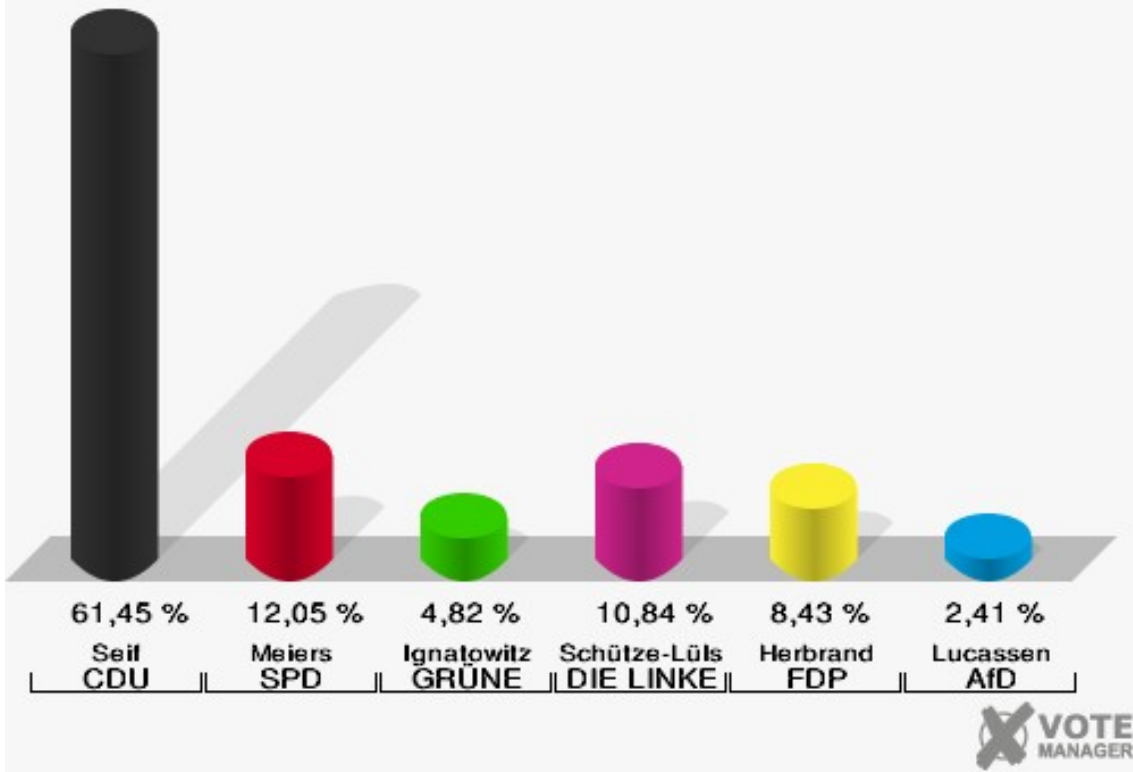

Stadt Mechernich

Wahl zum Deutschen Bundestag 24.09.2017
Wahlbeteiligung 004 Schützendorf, Lückeraath

005 Berg

	Erststimmen		Zweitstimmen	
Wahlberechtigte	211		211	
Wähler	84	39,81 %	84	39,81 %
ungültige Stimmen	1	1,19 %	1	1,19 %
gültige Stimmen	83	98,81 %	83	98,81 %
Seif, CDU	51	61,45 %	45	54,22 %
Meiers, SPD	10	12,05 %	9	10,84 %
Ignatowitz, GRÜNE	4	4,82 %	8	9,64 %
Schütze-Lülsdorf, DIE LINKE	9	10,84 %	8	9,64 %
Herbrand, FDP	7	8,43 %	10	12,05 %
Lucassen, AfD	2	2,41 %	3	3,61 %
PIRATEN	---	---	0	0,00 %
NPD	---	---	0	0,00 %
Die PARTEI	---	---	0	0,00 %
FREIE WÄHLER	---	---	0	0,00 %
Volksabstimmung	---	---	0	0,00 %
ÖDP	---	---	0	0,00 %
MLPD	---	---	0	0,00 %
SGP	---	---	0	0,00 %
Allianz Deutscher Demokraten	---	---	0	0,00 %
BGE	---	---	0	0,00 %
DiB	---	---	0	0,00 %
DKP	---	---	0	0,00 %
DM	---	---	0	0,00 %
Die Humanisten	---	---	0	0,00 %
Gesundheitsfor- schung	---	---	0	0,00 %
Tierschutzpartei	---	---	0	0,00 %
V-Partei ³	---	---	0	0,00 %

Stadt Mechernich
 Wahl zum Deutschen Bundestag 24.09.2017
 Erststimmen 005 Berg

Stadt Mechernich
 Wahl zum Deutschen Bundestag 24.09.2017
 Zweitstimmen 005 Berg

Stadt Mechernich
Wahl zum Deutschen Bundestag 24.09.2017
Wahlbeteiligung 005 Berg