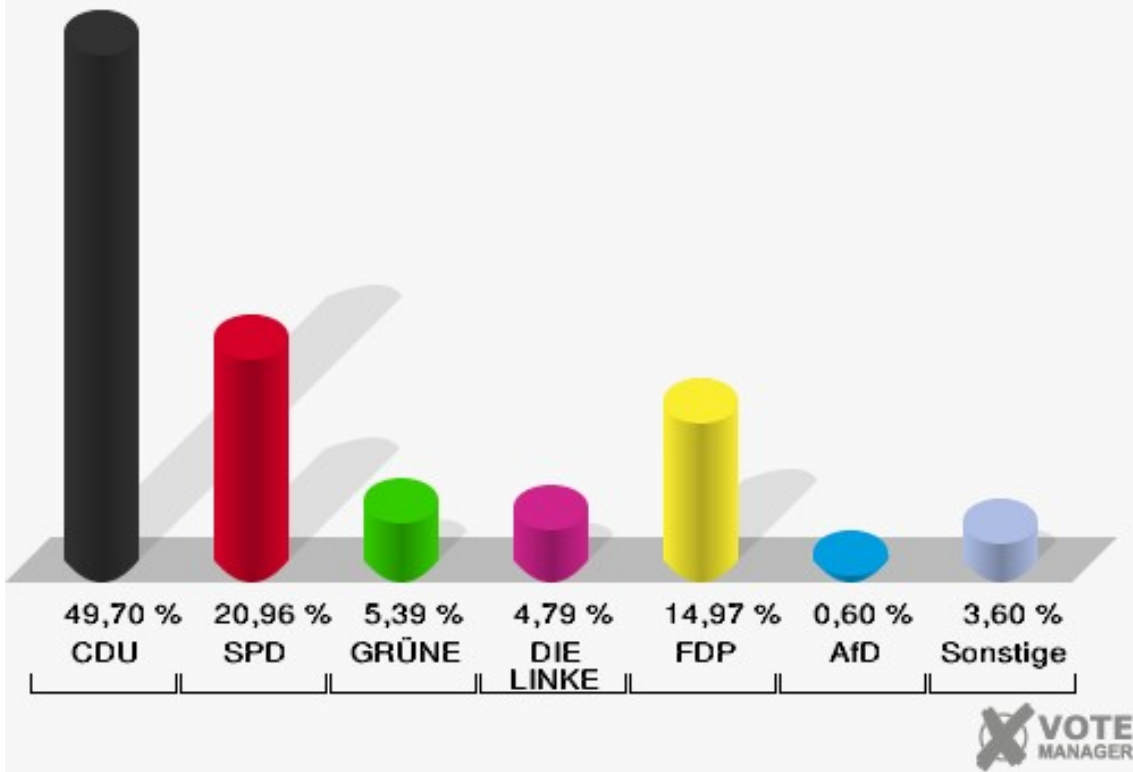

Stadt Mechernich
Wahl zum Deutschen Bundestag 24.09.2017
Zweitstimmen 021 Holzheim