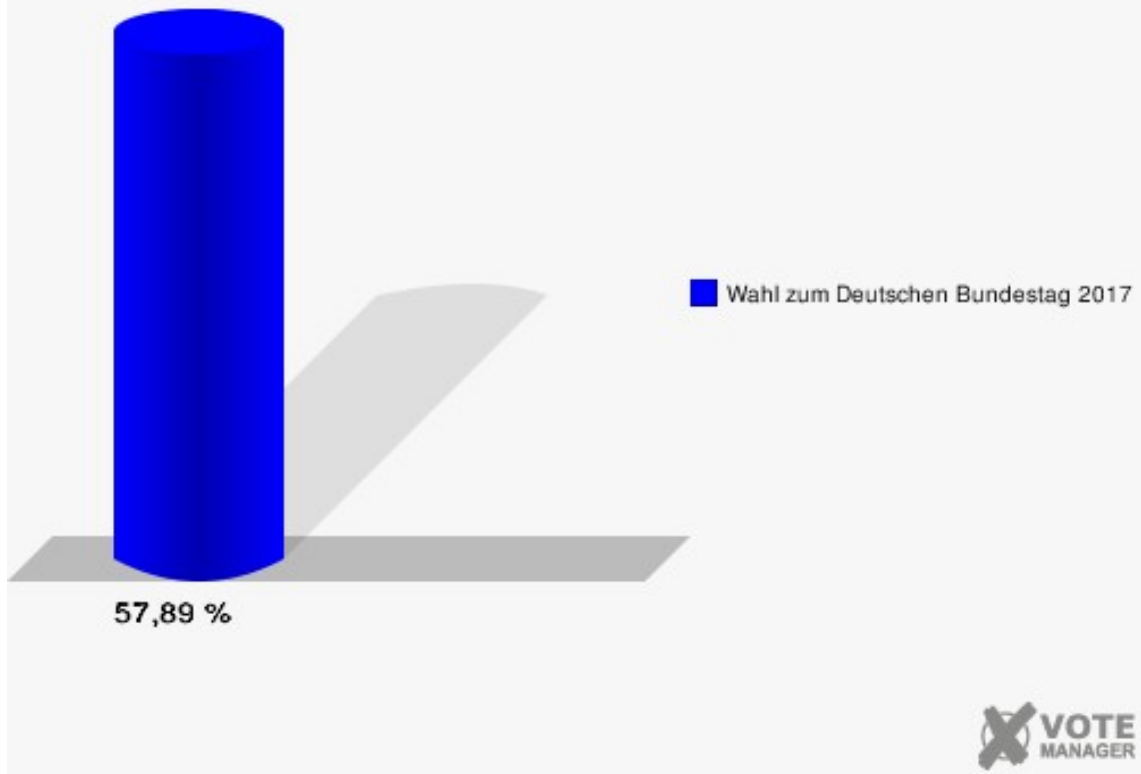

Stadt Mechernich
Wahl zum Deutschen Bundestag 24.09.2017
Wahlbeteiligung 017 Lorbach