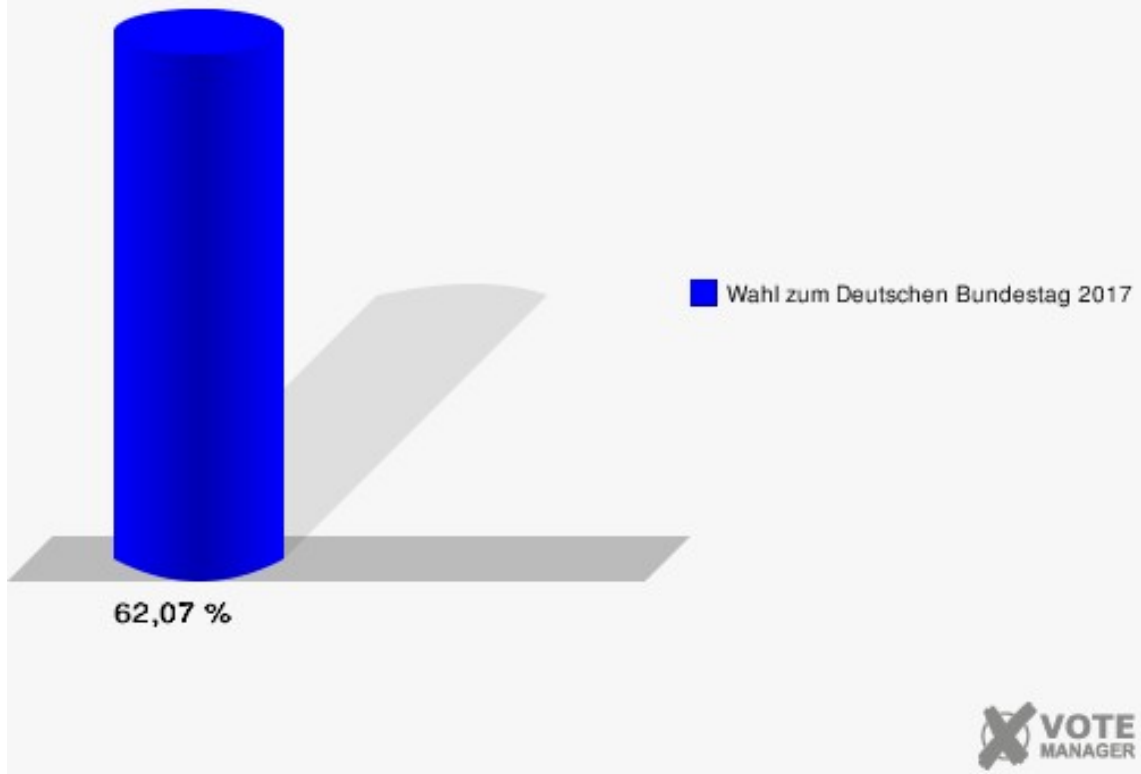

Stadt Mechernich
Wahl zum Deutschen Bundestag 24.09.2017
Wahlbeteiligung 008 Glehn