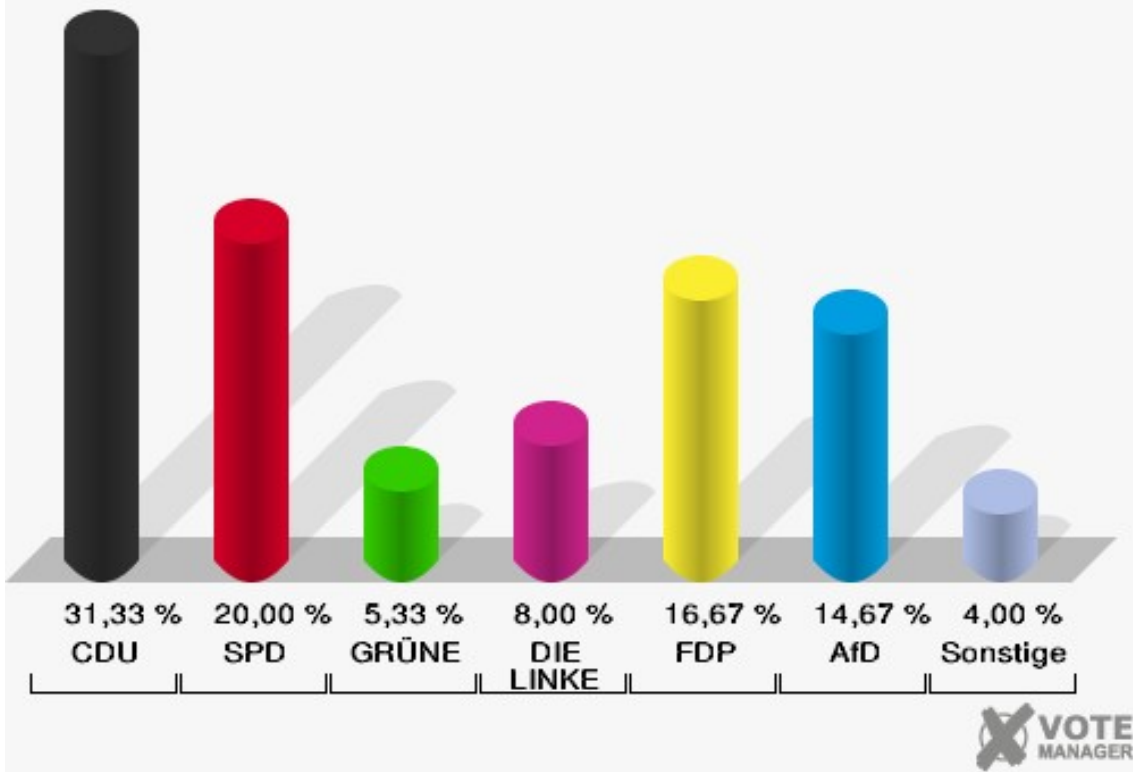

Stadt Mechernich
Wahl zum Deutschen Bundestag 24.09.2017
Zweitstimmen 033 Schaven