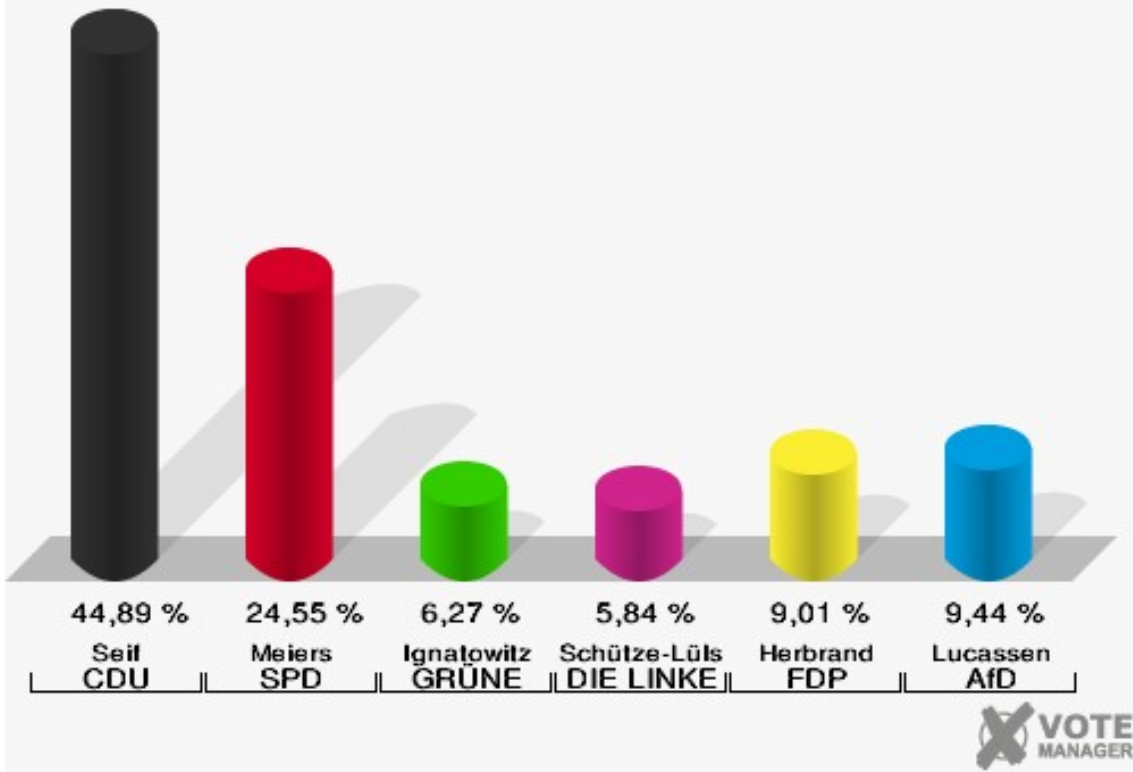

Stadt Mechernich
Wahl zum Deutschen Bundestag 24.09.2017
Erststimmen 036 Briefwahlvorstand 2