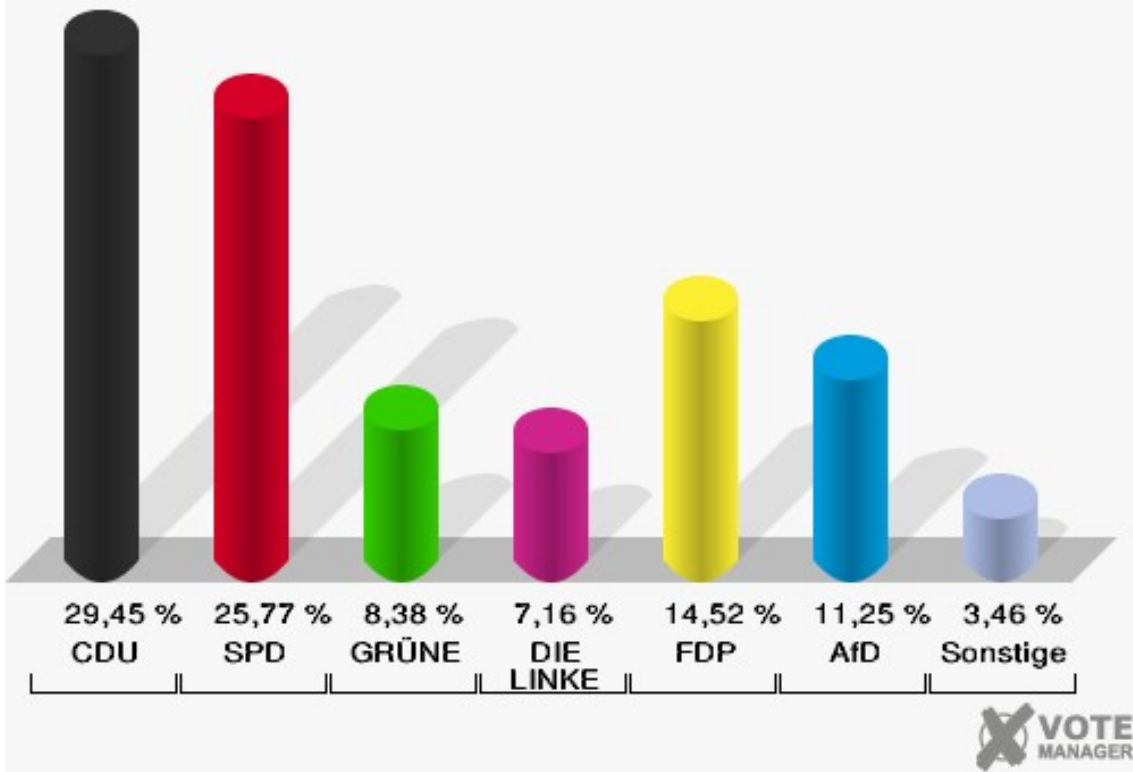

Stadt Mechernich
Wahl zum Deutschen Bundestag 24.09.2017
Zweitstimmen 026 Satzvey