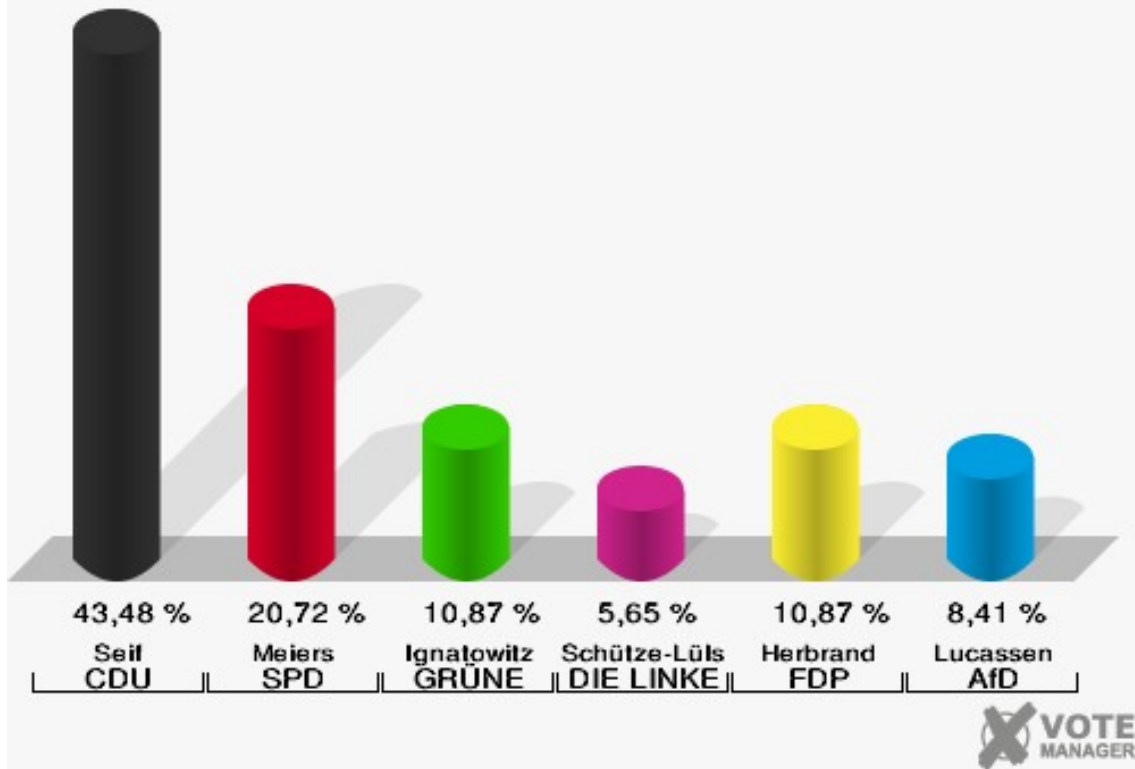

Stadt Mechernich

Wahl zum Deutschen Bundestag 24.09.2017
Erststimmen 032 Kommern-Süd, Katzvey, Kommern tw.