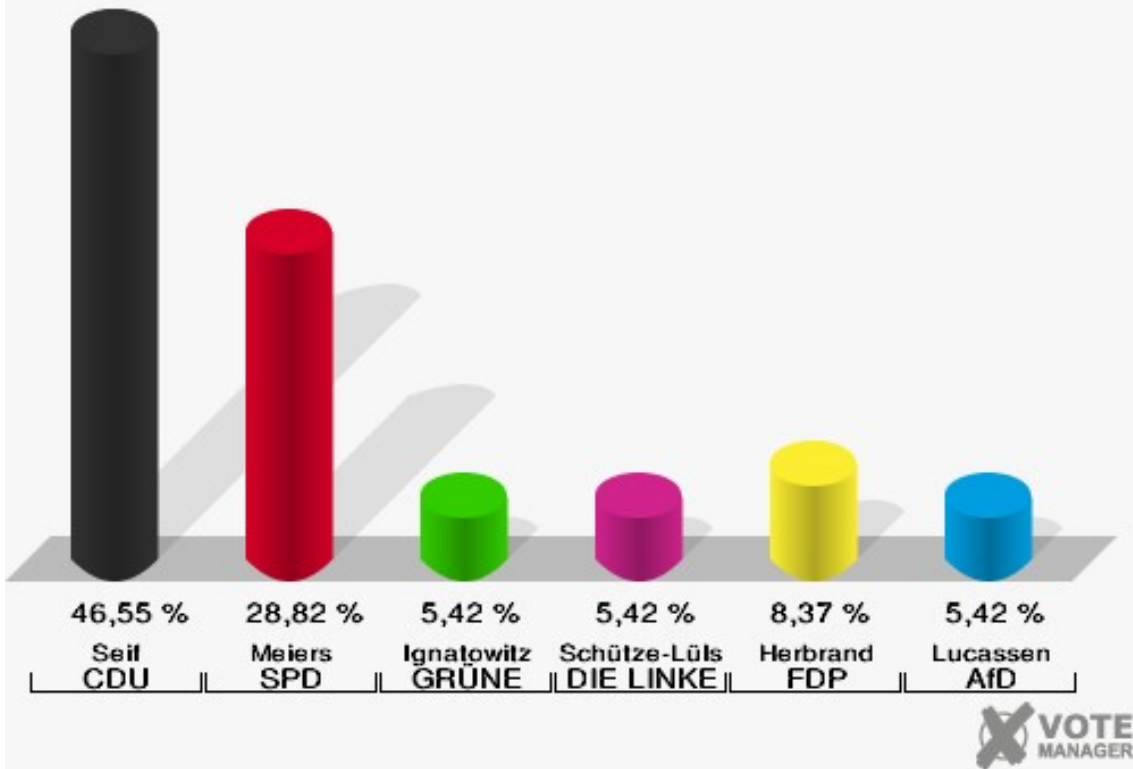

Stadt Mechernich
Wahl zum Deutschen Bundestag 24.09.2017
Erststimmen 019 Vussem