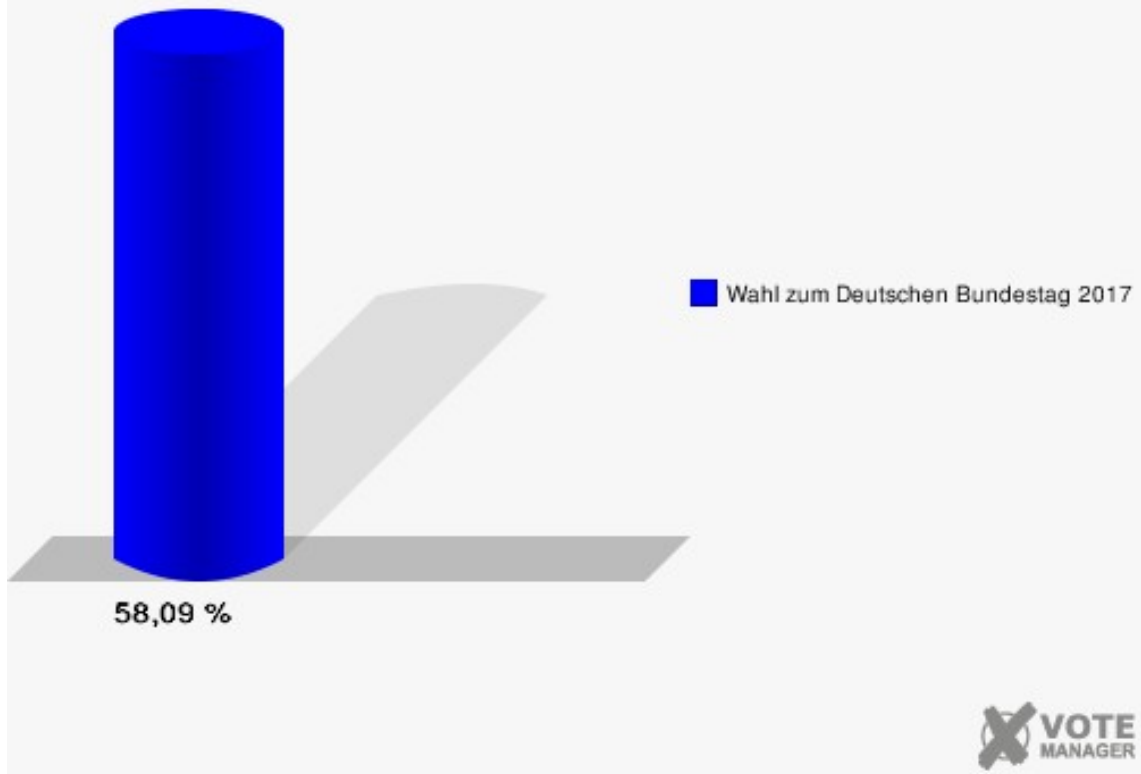

Stadt Mechernich
Wahl zum Deutschen Bundestag 24.09.2017
Wahlbeteiligung 026 Satzvey