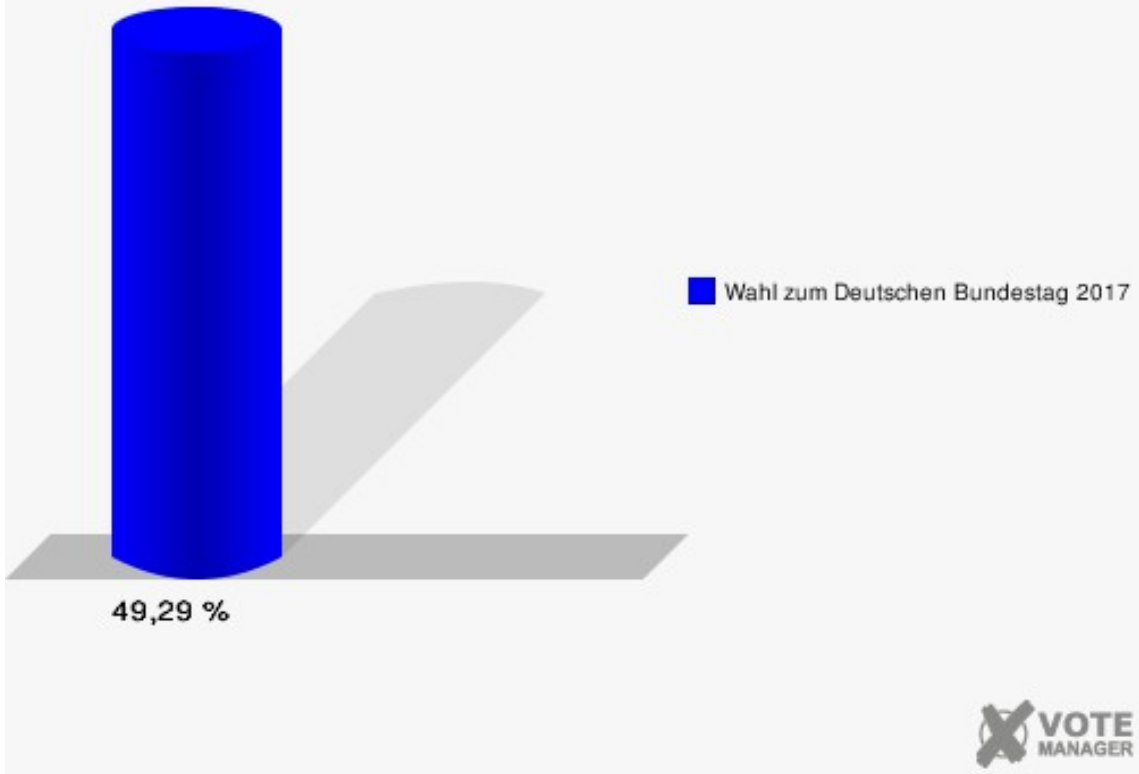

Stadt Mechernich
Wahl zum Deutschen Bundestag 24.09.2017
Wahlbeteiligung 027 Lessenich, Rißdorf