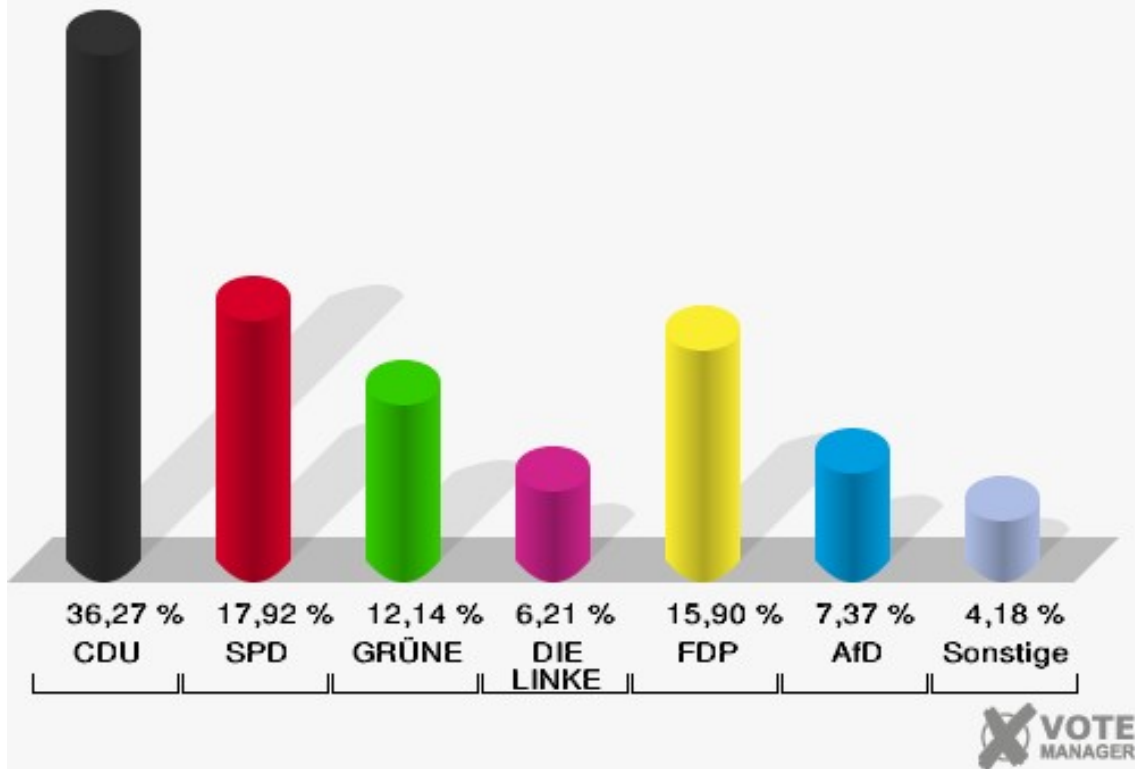

Stadt Mechernich

Wahl zum Deutschen Bundestag 24.09.2017
Zweitstimmen 032 Kommern-Süd, Katzvey, Kommern tw.