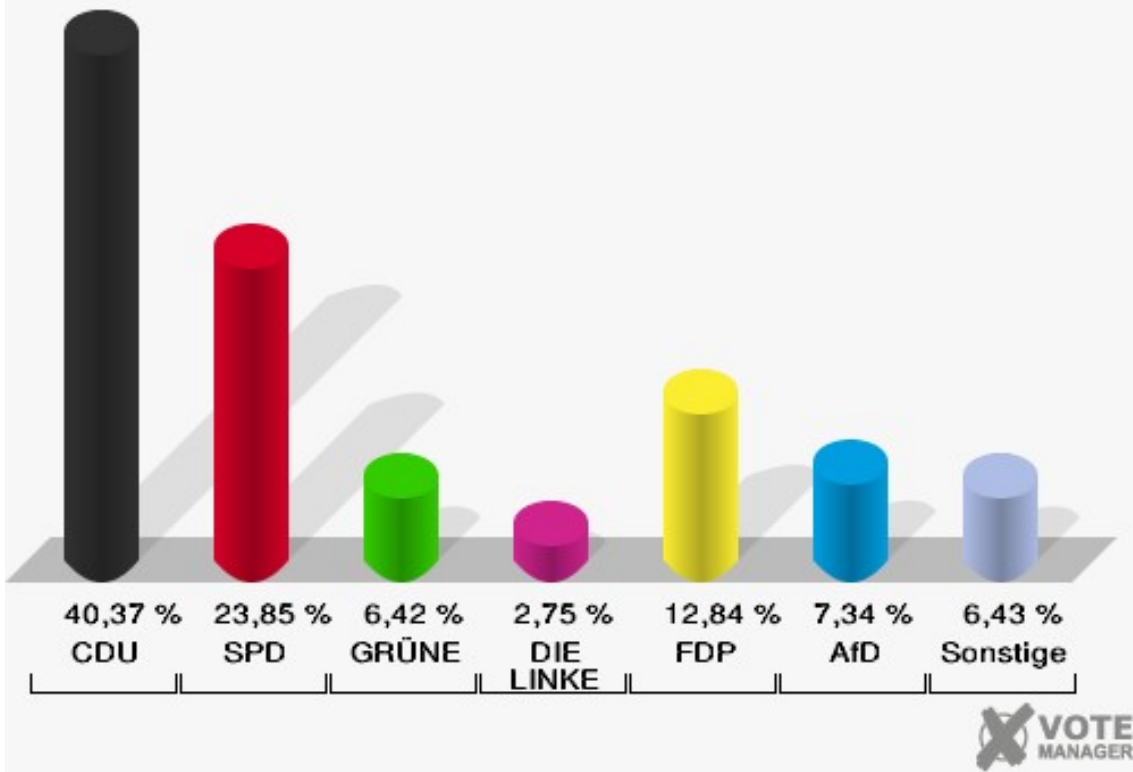

Stadt Mechernich
Wahl zum Deutschen Bundestag 24.09.2017
Zweitstimmen 011 Hostel