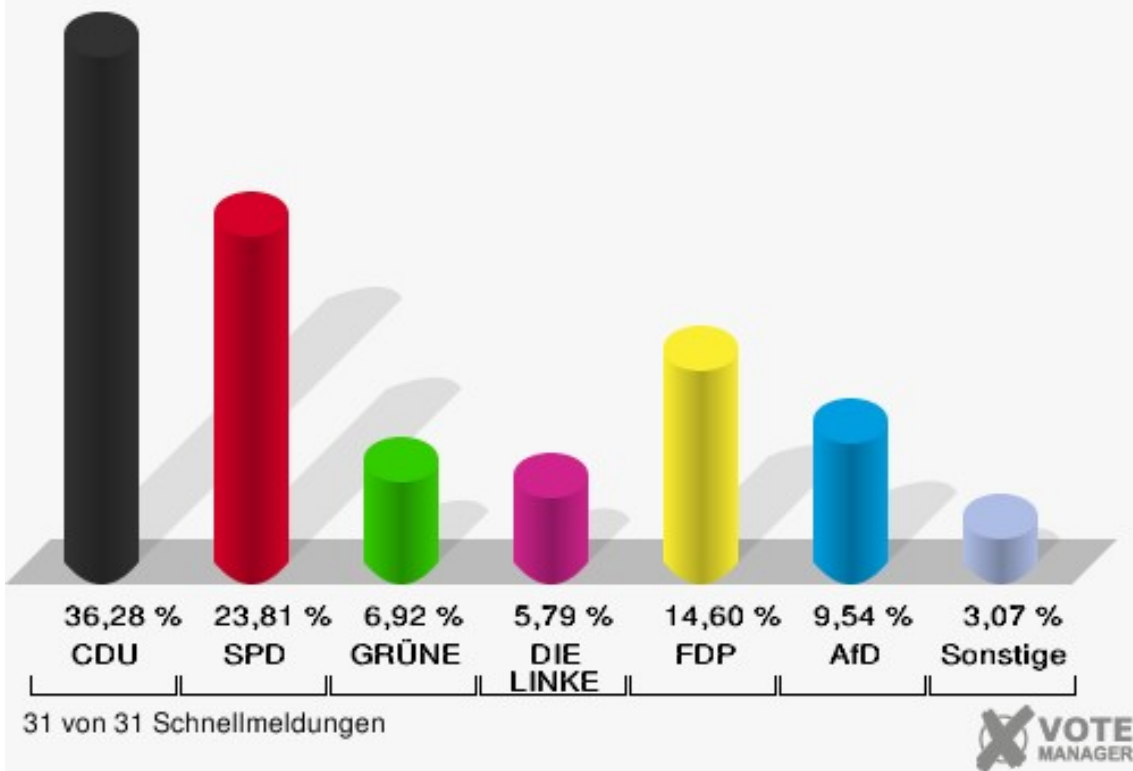

Stadt Mechernich
Wahl zum Deutschen Bundestag 24.09.2017
Erststimmen Mechernich

Stadt Mechernich
Wahl zum Deutschen Bundestag 24.09.2017
Zweitstimmen Mechernich

Stadt Mechernich
Wahl zum Deutschen Bundestag 24.09.2017
Wahlbeteiligung Mechernich

3 von 3 Schnellmeldungen

Ortsteile

	Erststimmen		Zweitstimmen	
Wahlberechtigte	16.725		16.725	
Wähler	9.178	54,88 %	9.178	54,88 %
ungültige Stimmen	96	1,05 %	88	0,96 %
gültige Stimmen	9.082	98,95 %	9.090	99,04 %
Seif, CDU	3.998	44,02 %	3.298	36,28 %
Meiers, SPD	2.324	25,59 %	2.164	23,81 %
Ignatowitz, GRÜNE	529	5,82 %	629	6,92 %
Schütze-Lülsdorf, DIE LINKE	493	5,43 %	526	5,79 %
Herbrand, FDP	881	9,70 %	1.327	14,60 %
Lucassen, AfD	857	9,44 %	867	9,54 %
PIRATEN	---	---	23	0,25 %
NPD	---	---	21	0,23 %
Die PARTEI	---	---	59	0,65 %
FREIE WÄHLER	---	---	30	0,33 %
Volksabstimmung	---	---	8	0,09 %
ÖDP	---	---	17	0,19 %
MLPD	---	---	5	0,06 %
SGP	---	---	0	0,00 %
Allianz Deutscher Demokraten	---	---	1	0,01 %
BGE	---	---	8	0,09 %
DiB	---	---	8	0,09 %
DKP	---	---	2	0,02 %
DM	---	---	5	0,06 %
Die Humanisten	---	---	4	0,04 %
Gesundheitsfor- schung	---	---	14	0,15 %
Tierschutzpartei	---	---	72	0,79 %
V-Partei ³	---	---	2	0,02 %

Stadt Mechernich
Wahl zum Deutschen Bundestag 24.09.2017
Erststimmen Ortsteile

Stadt Mechernich
Wahl zum Deutschen Bundestag 24.09.2017
Zweitstimmen Ortsteile

Stadt Mechernich
Wahl zum Deutschen Bundestag 24.09.2017
Wahlbeteiligung Ortsteile