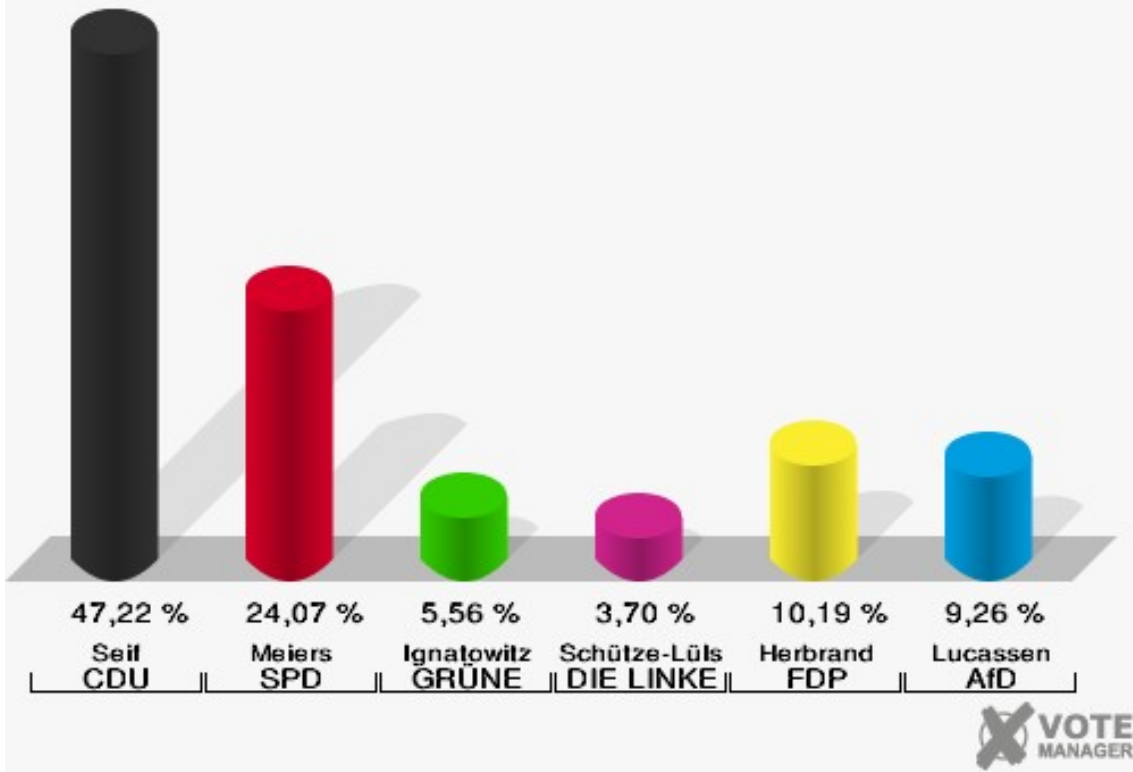

Stadt Mechernich
Wahl zum Deutschen Bundestag 24.09.2017
Erststimmen 011 Hostel