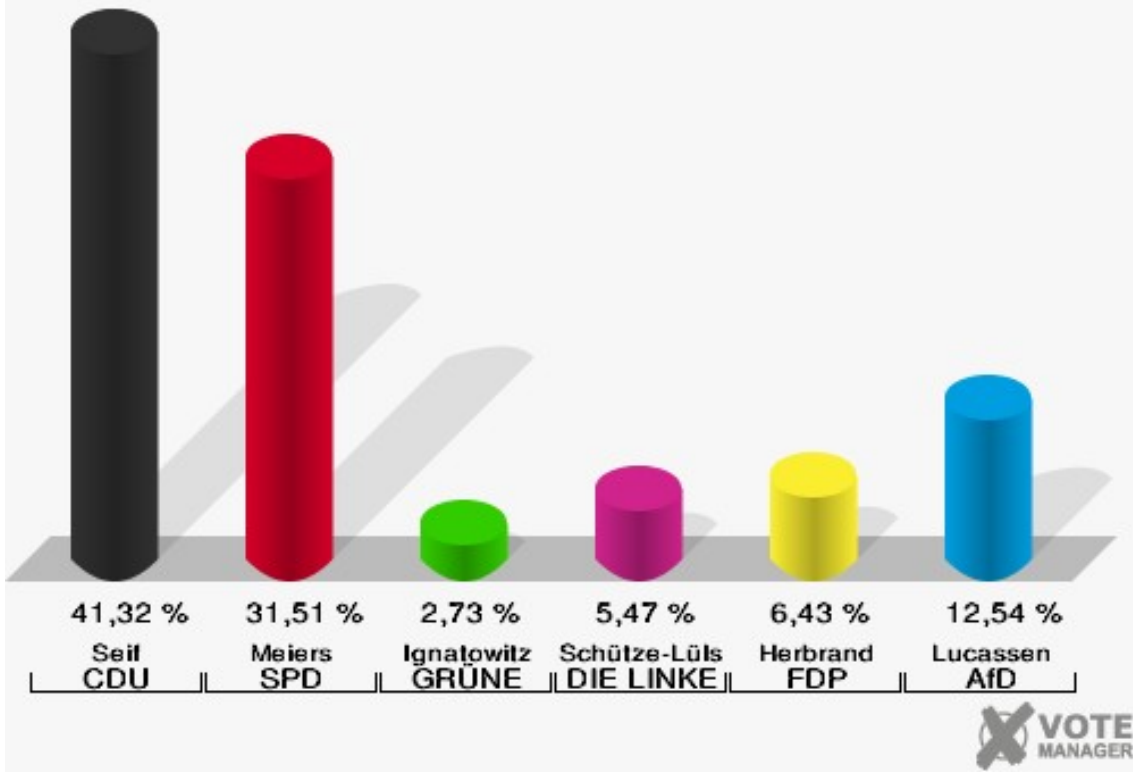

Stadt Mechernich
Wahl zum Deutschen Bundestag 24.09.2017
Erststimmen 013 Mechernich tw.