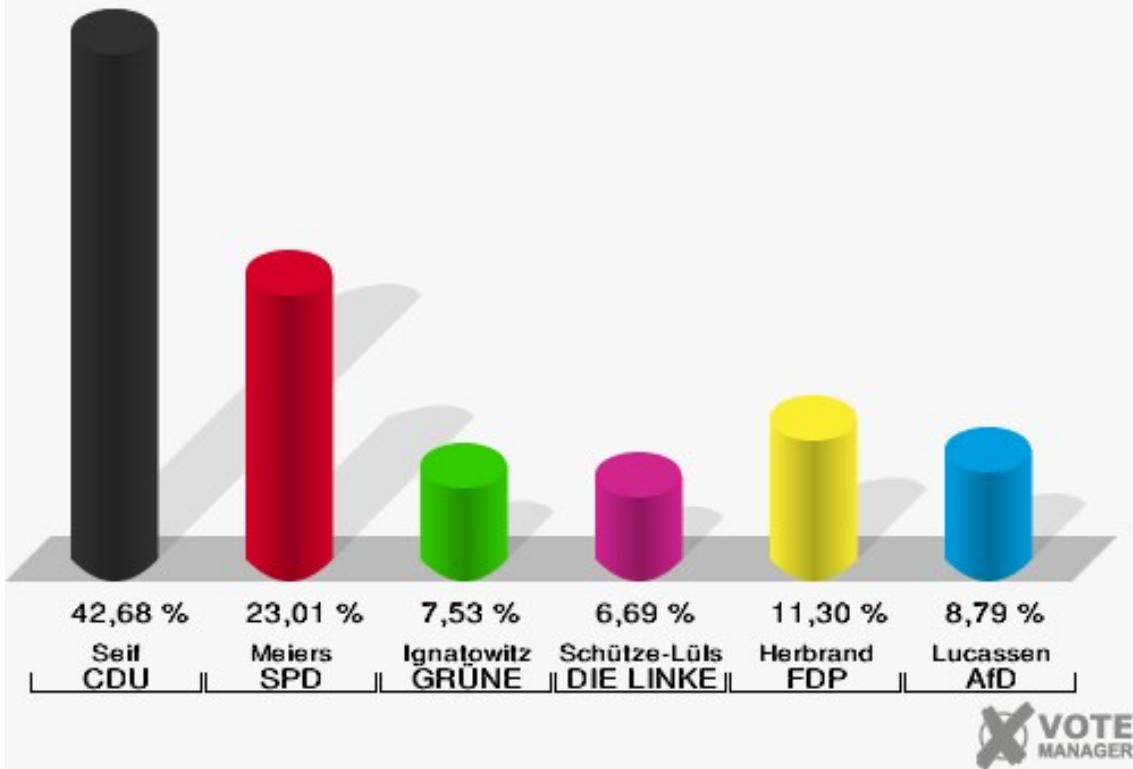

Stadt Mechernich

Wahl zum Deutschen Bundestag 24.09.2017
Erststimmen 007 Eicks, Kommern tw. (umf. Eickser Str.30/36)