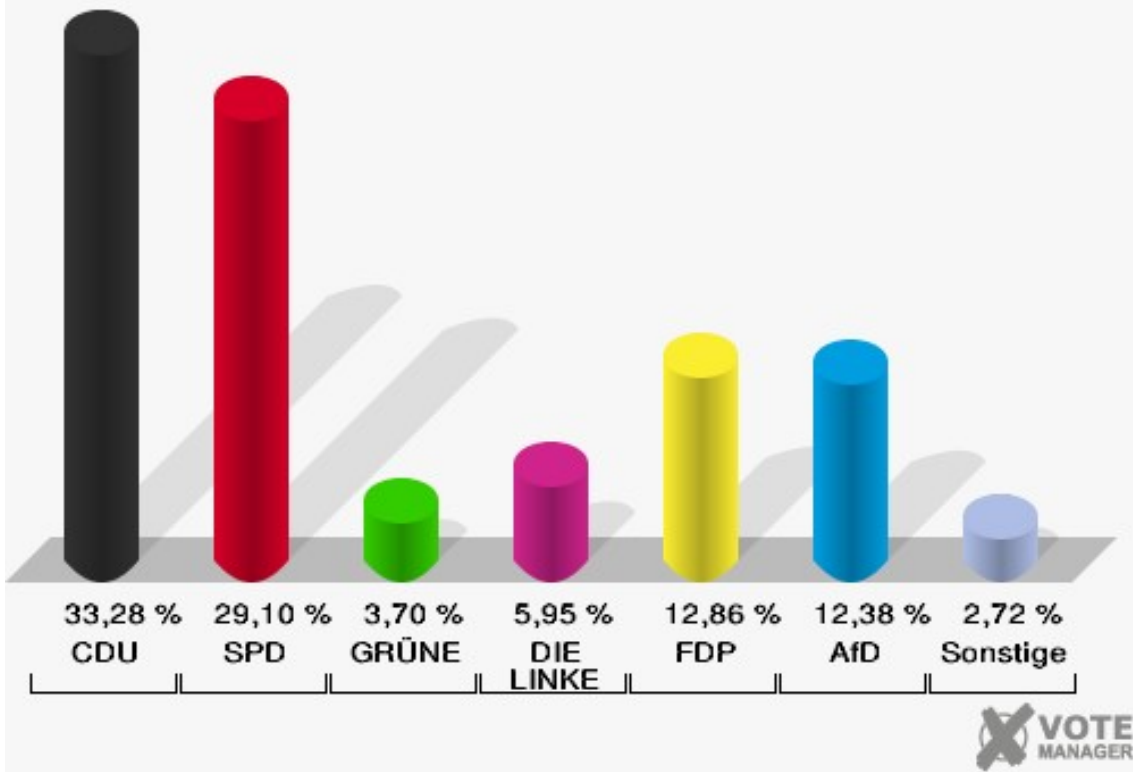

Stadt Mechernich
Wahl zum Deutschen Bundestag 24.09.2017
Wahlbeteiligung 012 Mechernich tw.

013 Mechernich tw.

	Erststimmen		Zweitstimmen	
Wahlberechtigte	1.525		1.525	
Wähler	636	41,70 %	636	41,70 %
ungültige Stimmen	14	2,20 %	14	2,20 %
gültige Stimmen	622	97,80 %	622	97,80 %
Seif, CDU	257	41,32 %	207	33,28 %
Meiers, SPD	196	31,51 %	181	29,10 %
Ignatowitz, GRÜNE	17	2,73 %	23	3,70 %
Schütze-Lülsdorf, DIE LINKE	34	5,47 %	37	5,95 %
Herbrand, FDP	40	6,43 %	80	12,86 %
Lucassen, AfD	78	12,54 %	77	12,38 %
PIRATEN	---	---	2	0,32 %
NPD	---	---	1	0,16 %
Die PARTEI	---	---	0	0,00 %
FREIE WÄHLER	---	---	3	0,48 %
Volksabstimmung	---	---	0	0,00 %
ÖDP	---	---	0	0,00 %
MLPD	---	---	0	0,00 %
SGP	---	---	0	0,00 %
Allianz Deutscher Demokraten	---	---	1	0,16 %
BGE	---	---	0	0,00 %
DiB	---	---	1	0,16 %
DKP	---	---	0	0,00 %
DM	---	---	1	0,16 %
Die Humanisten	---	---	0	0,00 %
Gesundheitsfor- schung	---	---	2	0,32 %
Tierschutzpartei	---	---	5	0,80 %
V-Partei ³	---	---	1	0,16 %

Stadt Mechernich
 Wahl zum Deutschen Bundestag 24.09.2017
 Erststimmen 013 Mechernich tw.

Stadt Mechernich
 Wahl zum Deutschen Bundestag 24.09.2017
 Zweitstimmen 013 Mechernich tw.

Stadt Mechernich
Wahl zum Deutschen Bundestag 24.09.2017
Wahlbeteiligung 013 Mechernich tw.