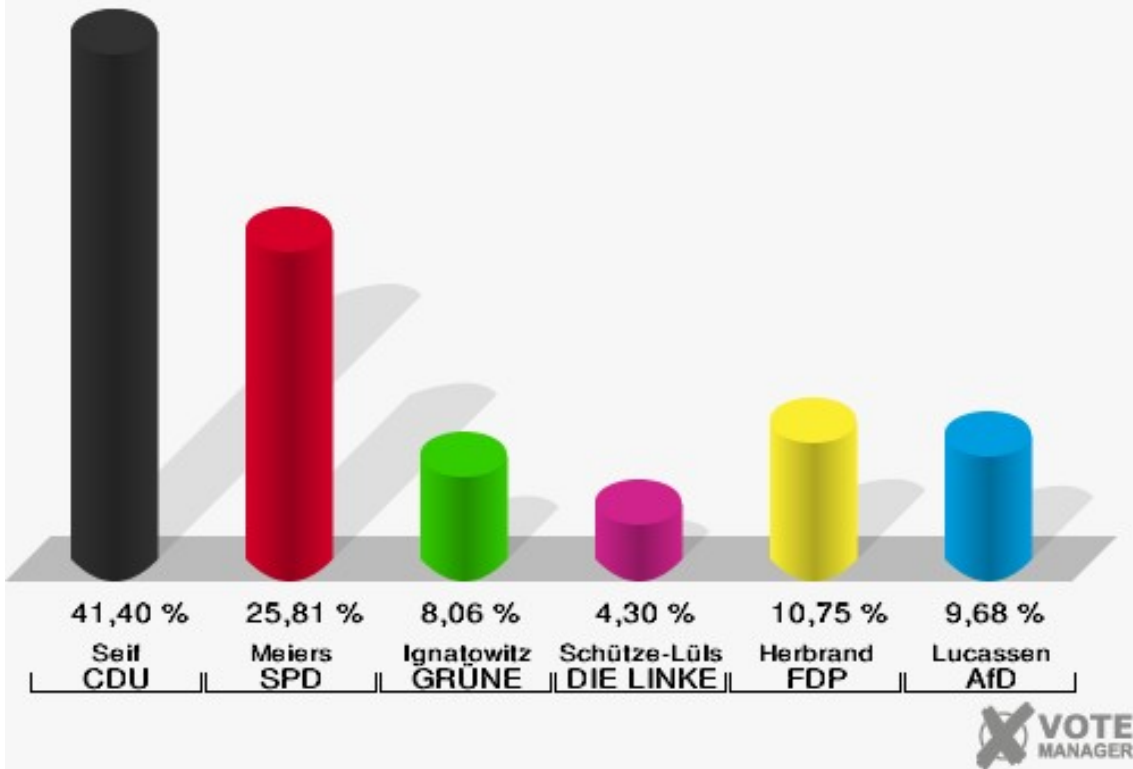

Stadt Mechernich
Wahl zum Deutschen Bundestag 24.09.2017
Erststimmen 022 Weiler am Berge