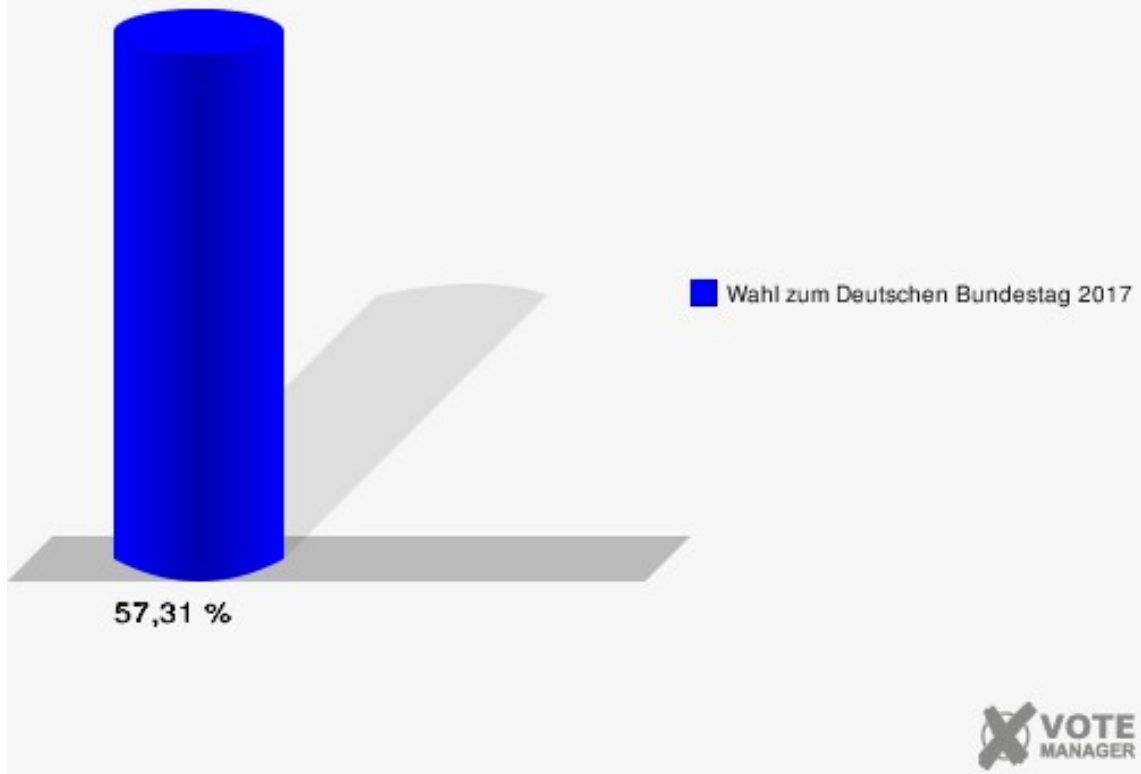

Stadt Mechernich

Wahl zum Deutschen Bundestag 24.09.2017

Wahlbeteiligung 007 Eicks, Kommern tw. (umf. Eickser Str.30/36)