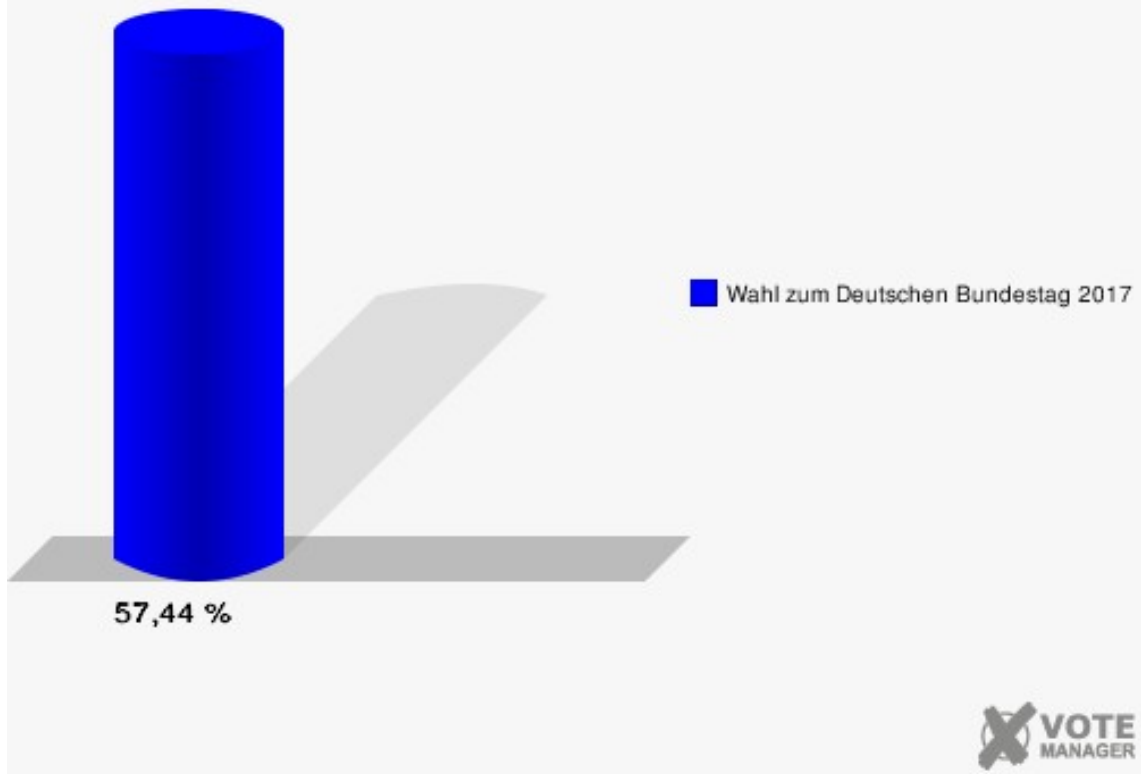

Stadt Mechernich
Wahl zum Deutschen Bundestag 24.09.2017
Wahlbeteiligung 011 Hostel