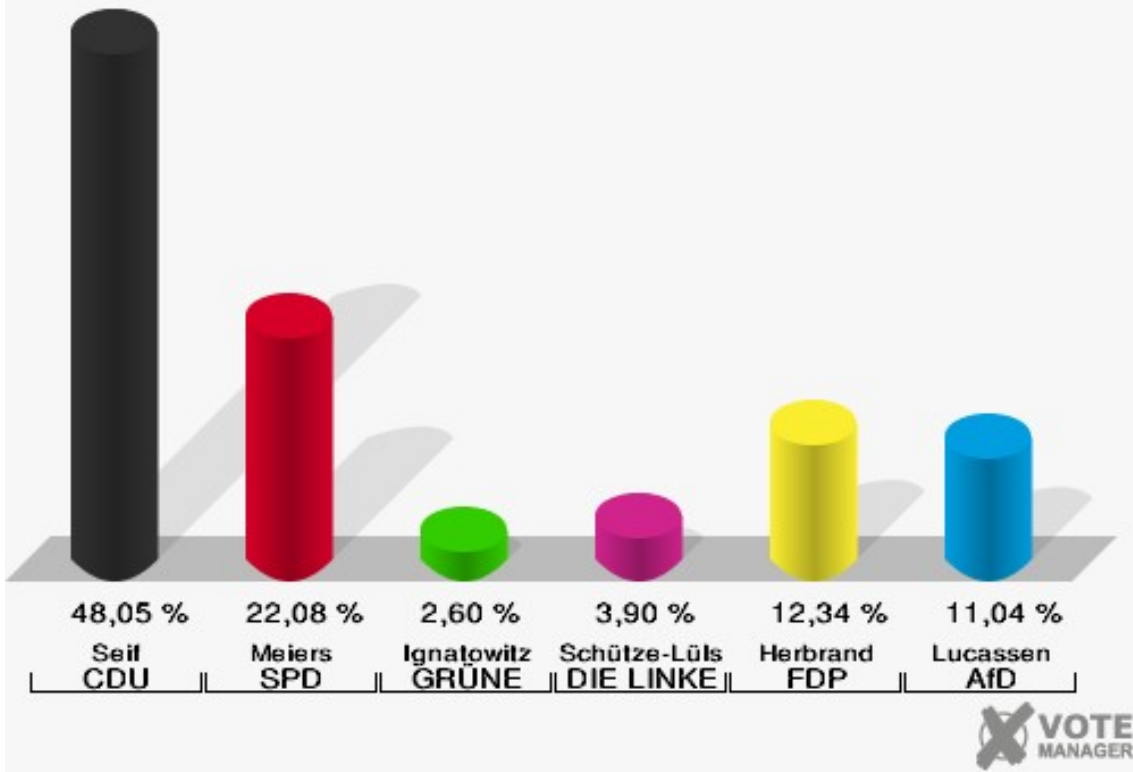

Stadt Mechernich
Wahl zum Deutschen Bundestag 24.09.2017
Erststimmen 001 Bergbuir