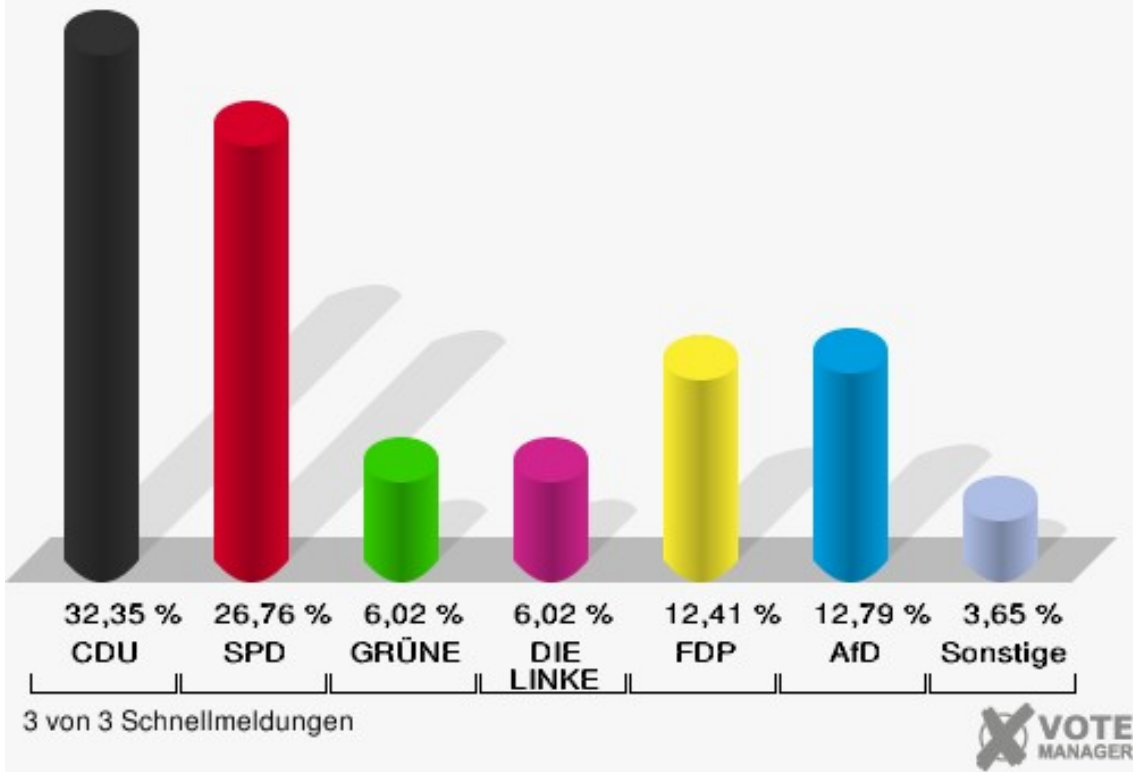

Stadt Mechernich
 Wahl zum Deutschen Bundestag 24.09.2017
 Erststimmen Briefwahlbezirke

Stadt Mechernich
 Wahl zum Deutschen Bundestag 24.09.2017
 Zweitstimmen Briefwahlbezirke

Mechernich

	Erststimmen		Zweitstimmen	
Wahlberechtigte	4.676		4.676	
Wähler	2.138	45,72 %	2.138	45,72 %
ungültige Stimmen	28	1,31 %	27	1,26 %
gültige Stimmen	2.110	98,69 %	2.111	98,74 %
Seif, CDU	822	38,96 %	683	32,35 %
Meiers, SPD	589	27,91 %	565	26,76 %
Ignatowitz, GRÜNE	126	5,97 %	127	6,02 %
Schütze-Lülsdorf, DIE LINKE	122	5,78 %	127	6,02 %
Herbrand, FDP	175	8,29 %	262	12,41 %
Lucassen, AfD	276	13,08 %	270	12,79 %
PIRATEN	---	---	12	0,57 %
NPD	---	---	8	0,38 %
Die PARTEI	---	---	13	0,62 %
FREIE WÄHLER	---	---	12	0,57 %
Volksabstimmung	---	---	2	0,09 %
ÖDP	---	---	0	0,00 %
MLPD	---	---	0	0,00 %
SGP	---	---	0	0,00 %
Allianz Deutscher Demokraten	---	---	1	0,05 %
BGE	---	---	1	0,05 %
DiB	---	---	3	0,14 %
DKP	---	---	1	0,05 %
DM	---	---	3	0,14 %
Die Humanisten	---	---	1	0,05 %
Gesundheitsfor- schung	---	---	2	0,09 %
Tierschutzpartei	---	---	15	0,71 %
V-Partei ³	---	---	3	0,14 %

Stadt Mechernich
Wahl zum Deutschen Bundestag 24.09.2017
Erststimmen Mechernich

Stadt Mechernich
Wahl zum Deutschen Bundestag 24.09.2017
Zweitstimmen Mechernich

Stadt Mechernich
Wahl zum Deutschen Bundestag 24.09.2017
Wahlbeteiligung Mechernich