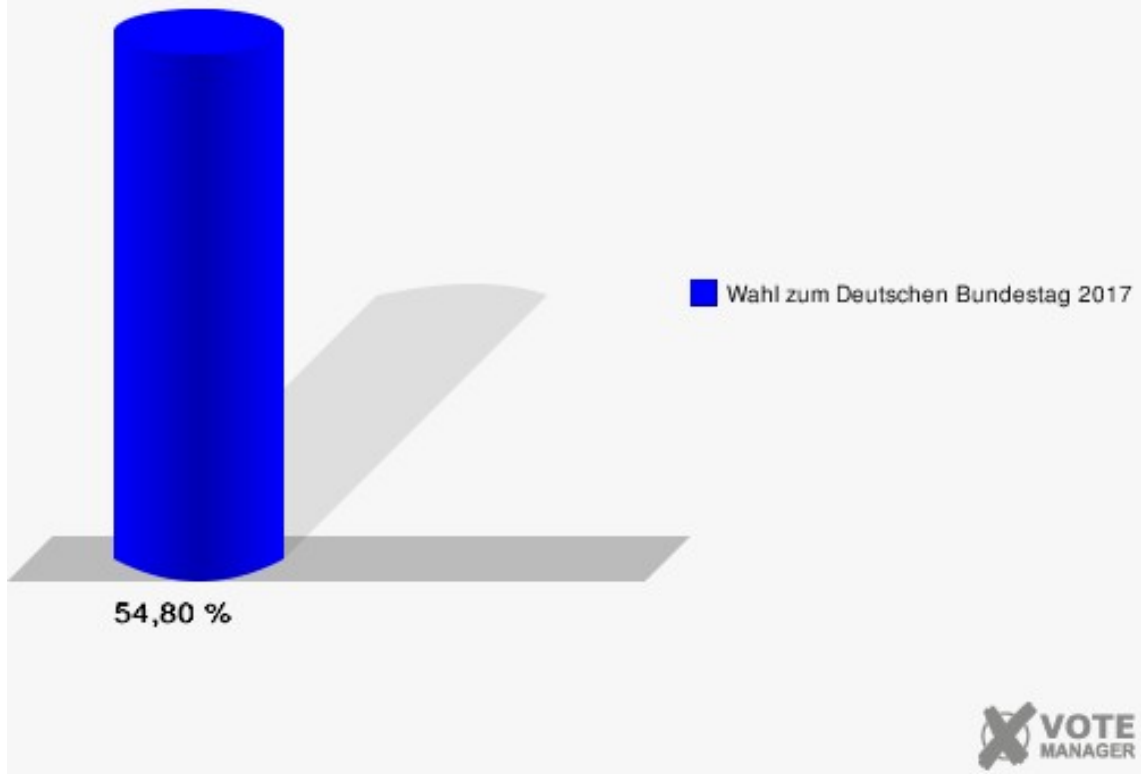

Stadt Mechernich
Wahl zum Deutschen Bundestag 24.09.2017
Wahlbeteiligung 016 Kallmuth