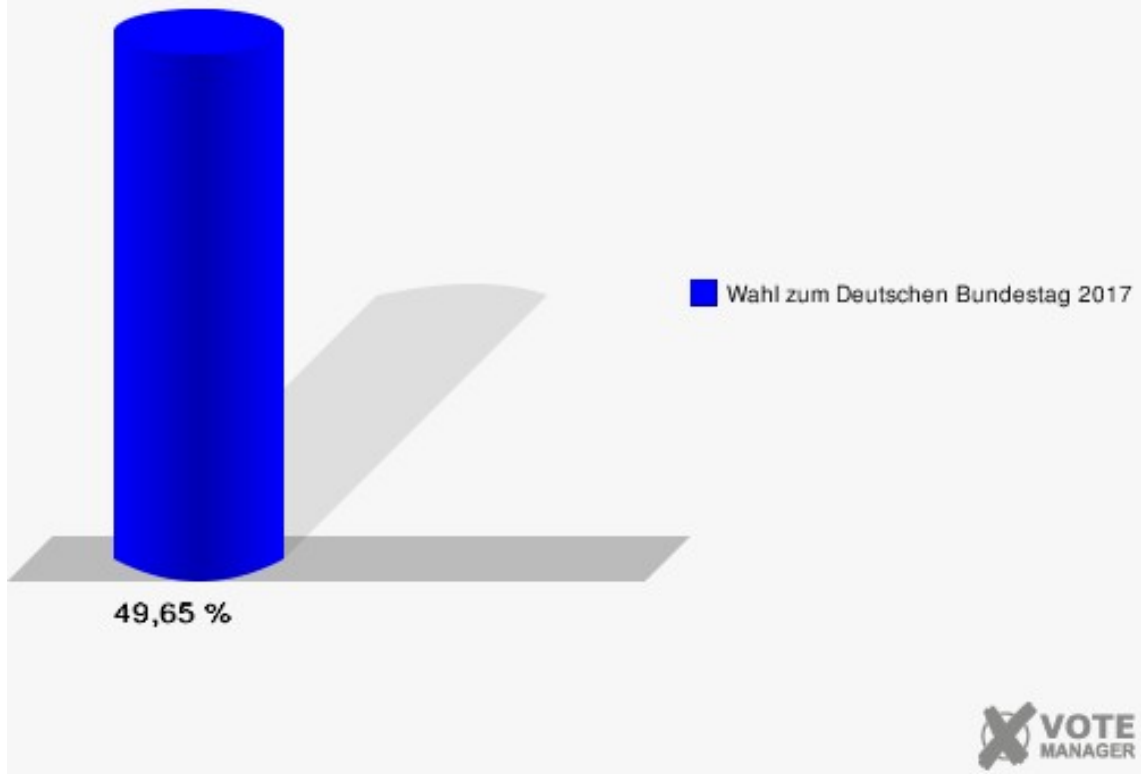

Stadt Mechernich
Wahl zum Deutschen Bundestag 24.09.2017
Wahlbeteiligung 034 Kommern tw.