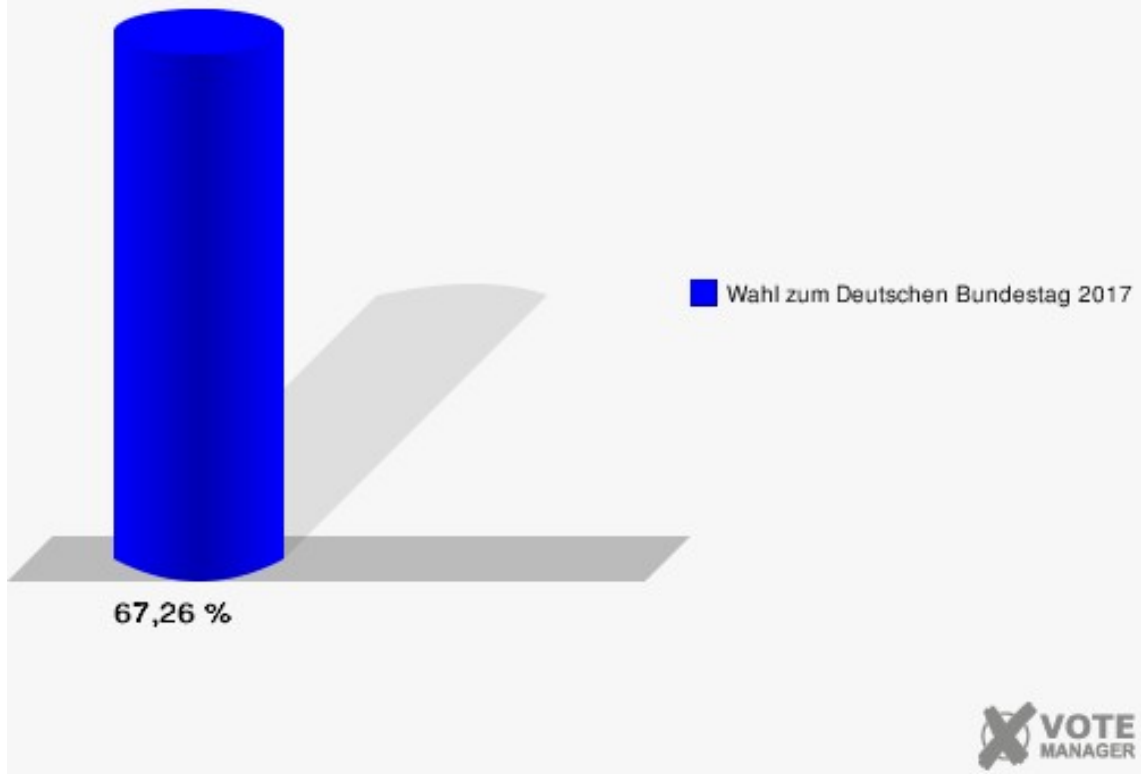

Stadt Mechernich
 Wahl zum Deutschen Bundestag 24.09.2017
 Erststimmen 022 Weiler am Berge

Stadt Mechernich
 Wahl zum Deutschen Bundestag 24.09.2017
 Zweitstimmen 022 Weiler am Berge

Stadt Mechernich
Wahl zum Deutschen Bundestag 24.09.2017
Wahlbeteiligung 022 Weiler am Berge