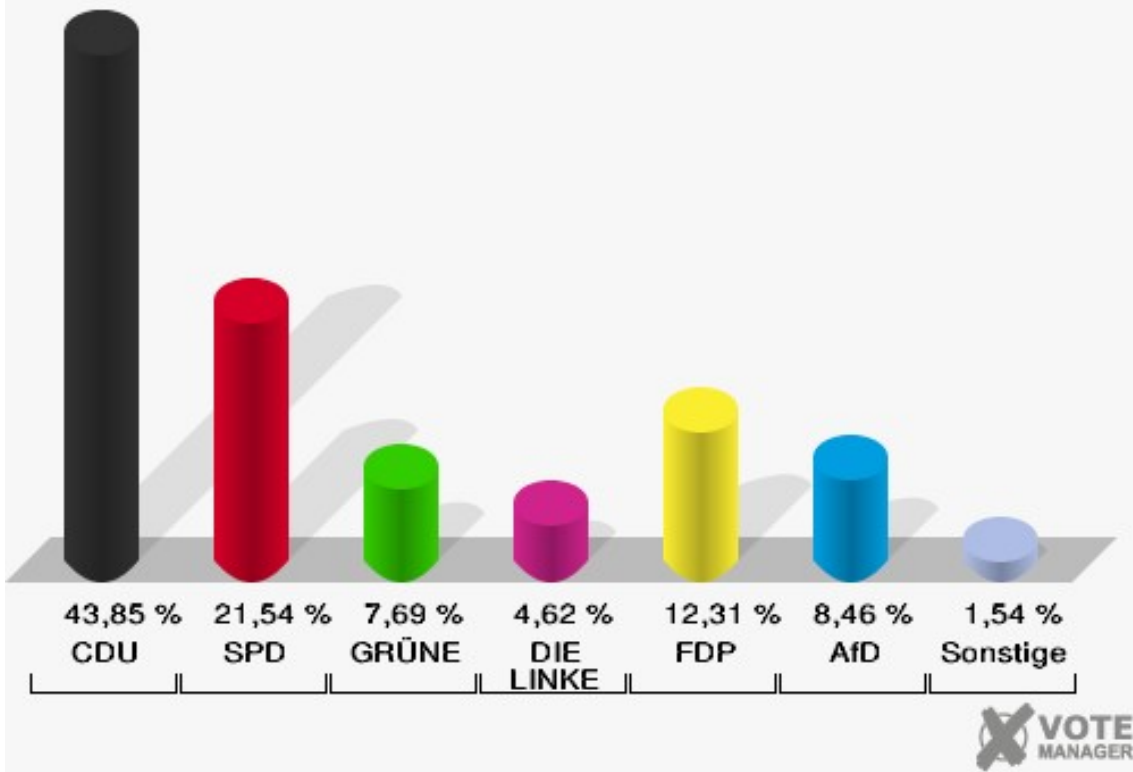

Stadt Mechernich

Wahl zum Deutschen Bundestag 24.09.2017
Erststimmen 002 Bleibuir, Bescheid, Wielspütz

Stadt Mechernich

Wahl zum Deutschen Bundestag 24.09.2017
Zweitstimmen 002 Bleibuir, Bescheid, Wielspütz

Stadt Mechernich
Wahl zum Deutschen Bundestag 24.09.2017
Wahlbeteiligung 002 Bleibuir, Bescheid, Wielspütz

003 Voissel

	Erststimmen		Zweitstimmen	
Wahlberechtigte	176		176	
Wähler	132	75,00 %	132	75,00 %
ungültige Stimmen	1	0,76 %	2	1,52 %
gültige Stimmen	131	99,24 %	130	98,48 %
Seif, CDU	68	51,91 %	57	43,85 %
Meiers, SPD	25	19,08 %	28	21,54 %
Ignatowitz, GRÜNE	4	3,05 %	10	7,69 %
Schütze-Lülsdorf, DIE LINKE	6	4,58 %	6	4,62 %
Herbrand, FDP	15	11,45 %	16	12,31 %
Lucassen, AfD	13	9,92 %	11	8,46 %
PIRATEN	---	---	0	0,00 %
NPD	---	---	0	0,00 %
Die PARTEI	---	---	0	0,00 %
FREIE WÄHLER	---	---	0	0,00 %
Volksabstimmung	---	---	0	0,00 %
ÖDP	---	---	0	0,00 %
MLPD	---	---	0	0,00 %
SGP	---	---	0	0,00 %
Allianz Deutscher Demokraten	---	---	0	0,00 %
BGE	---	---	0	0,00 %
DiB	---	---	0	0,00 %
DKP	---	---	0	0,00 %
DM	---	---	0	0,00 %
Die Humanisten	---	---	0	0,00 %
Gesundheitsfor- schung	---	---	0	0,00 %
Tierschutzpartei	---	---	2	1,54 %
V-Partei ³	---	---	0	0,00 %

Stadt Mechernich
 Wahl zum Deutschen Bundestag 24.09.2017
 Erststimmen 003 Voissel

Stadt Mechernich
 Wahl zum Deutschen Bundestag 24.09.2017
 Zweitstimmen 003 Voissel

Stadt Mechernich
Wahl zum Deutschen Bundestag 24.09.2017
Wahlbeteiligung 003 Voissel