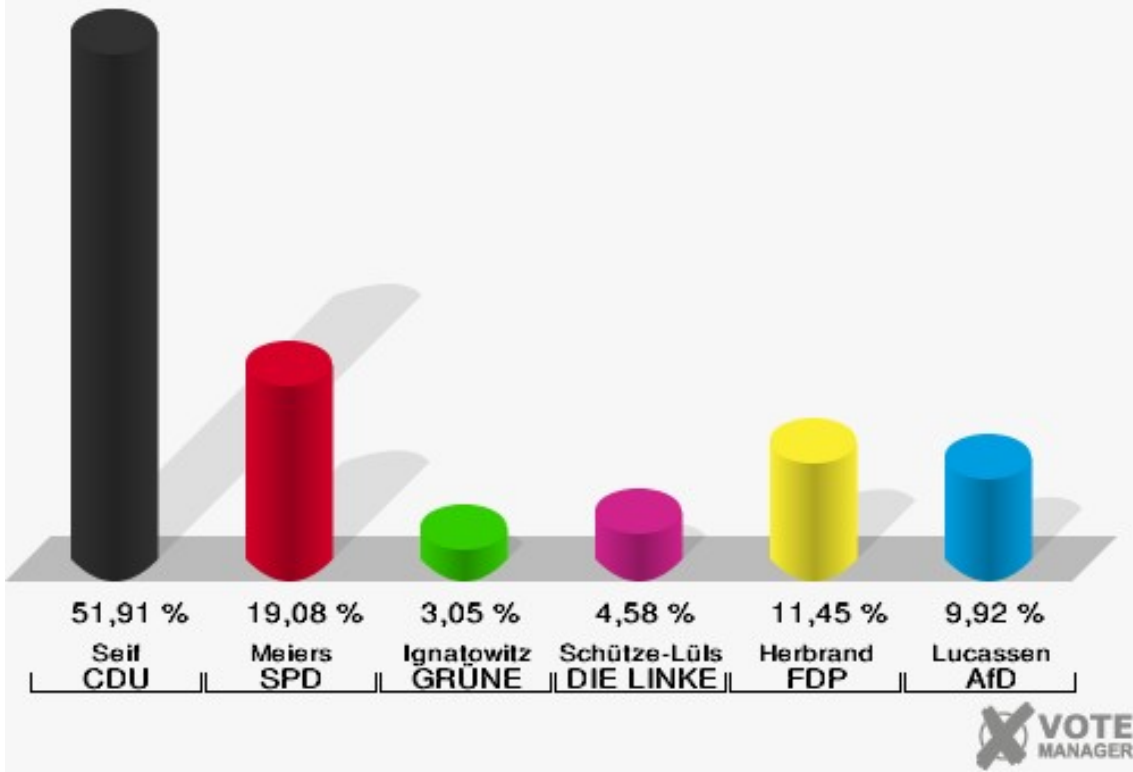

Stadt Mechernich
Wahl zum Deutschen Bundestag 24.09.2017
Erststimmen 003 Voissel