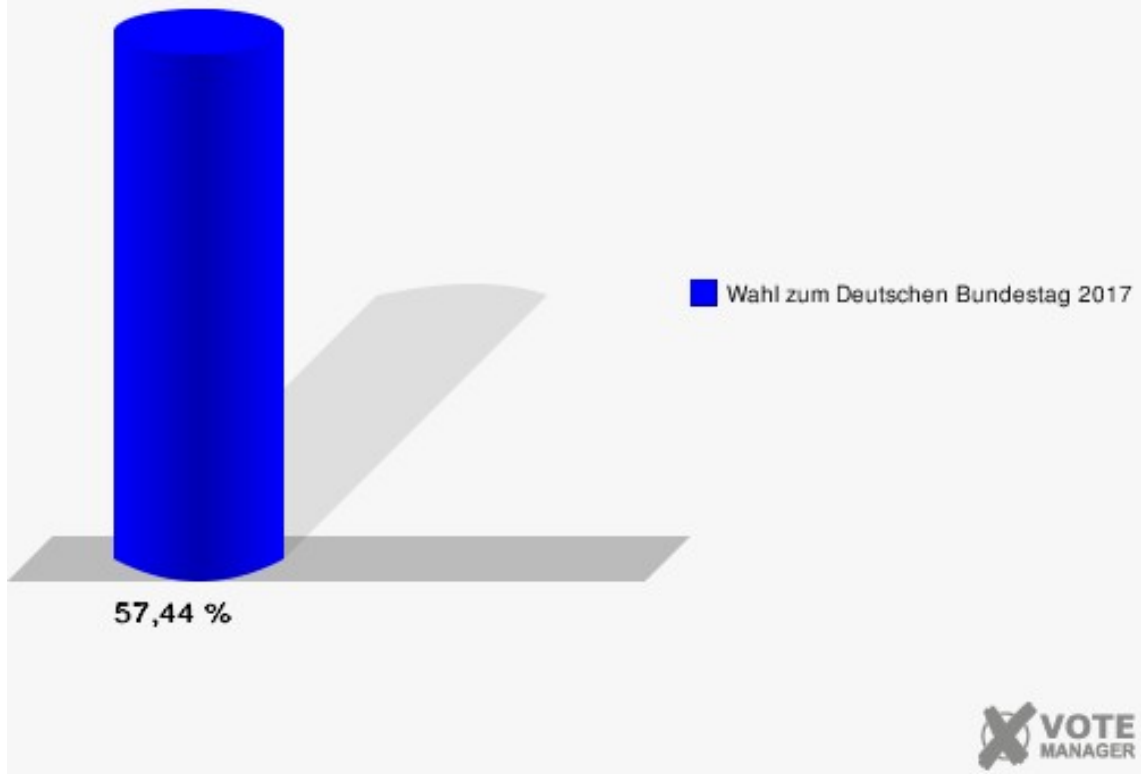

Stadt Mechernich
 Wahl zum Deutschen Bundestag 24.09.2017
 Erststimmen 030 Wachendorf

Stadt Mechernich
 Wahl zum Deutschen Bundestag 24.09.2017
 Zweitstimmen 030 Wachendorf

Stadt Mechernich
Wahl zum Deutschen Bundestag 24.09.2017
Wahlbeteiligung 030 Wachendorf