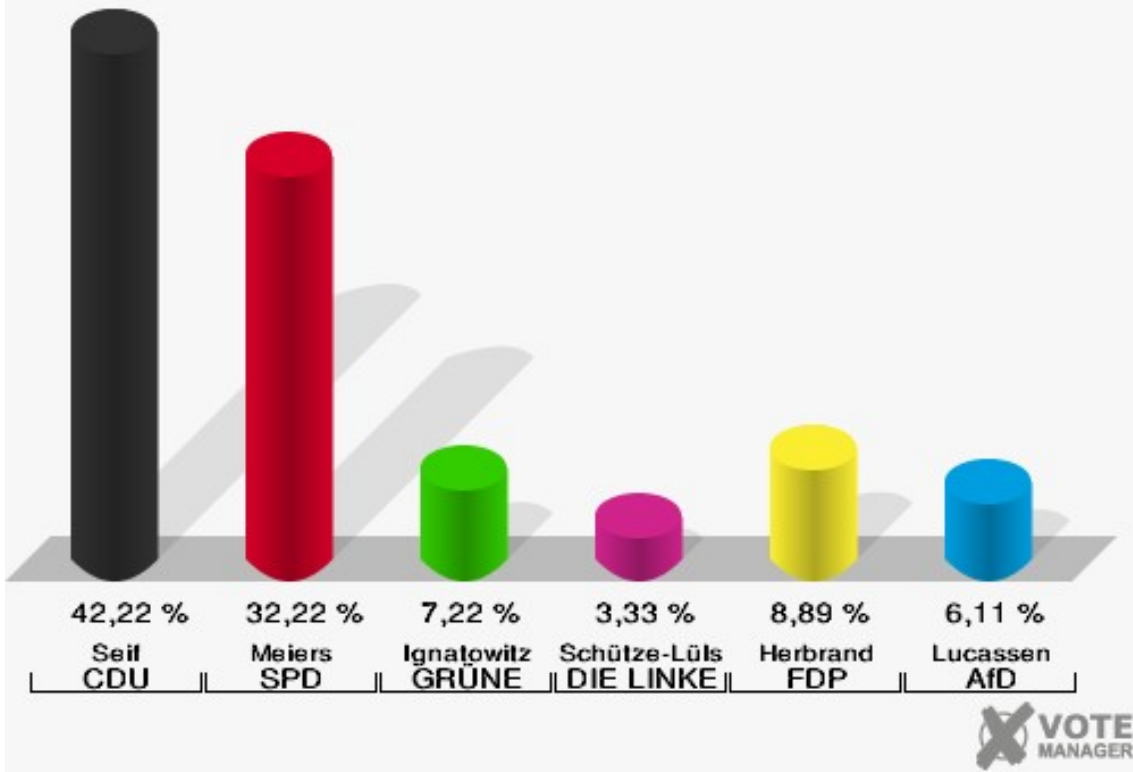

Stadt Mechernich
Wahl zum Deutschen Bundestag 24.09.2017
Erststimmen 018 Bergheim