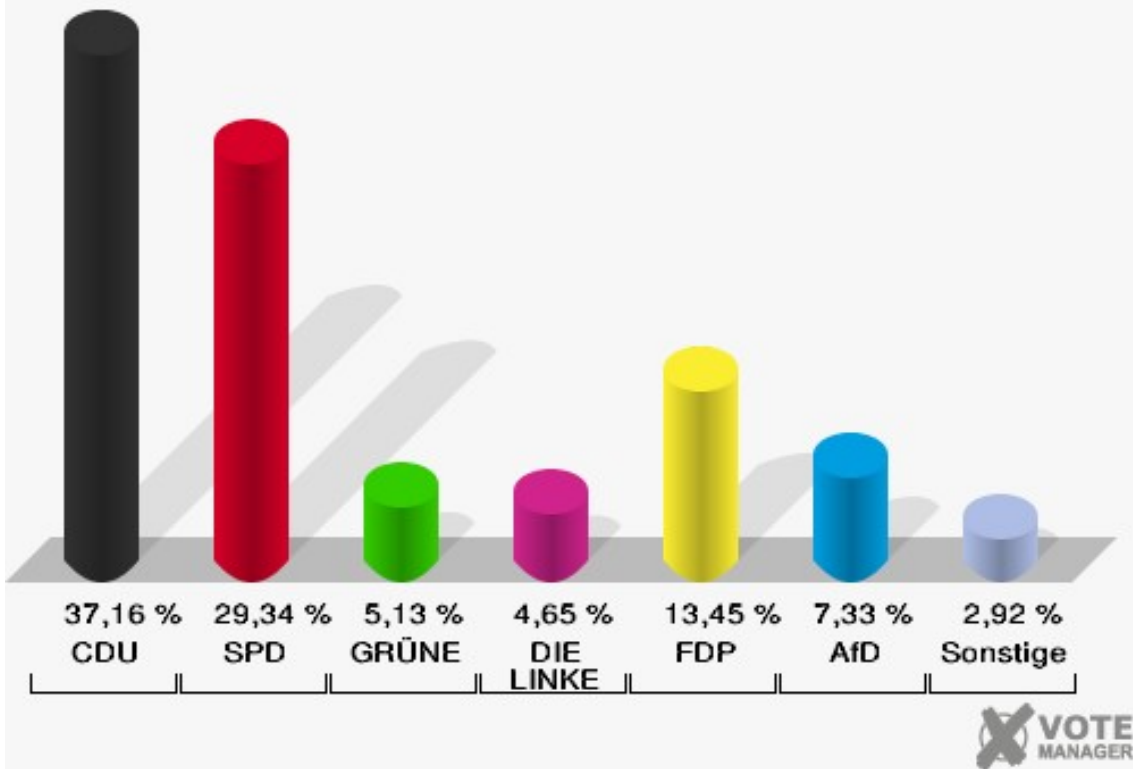

Stadt Mechernich
Wahl zum Deutschen Bundestag 24.09.2017
Zweitstimmen 019 Vussem