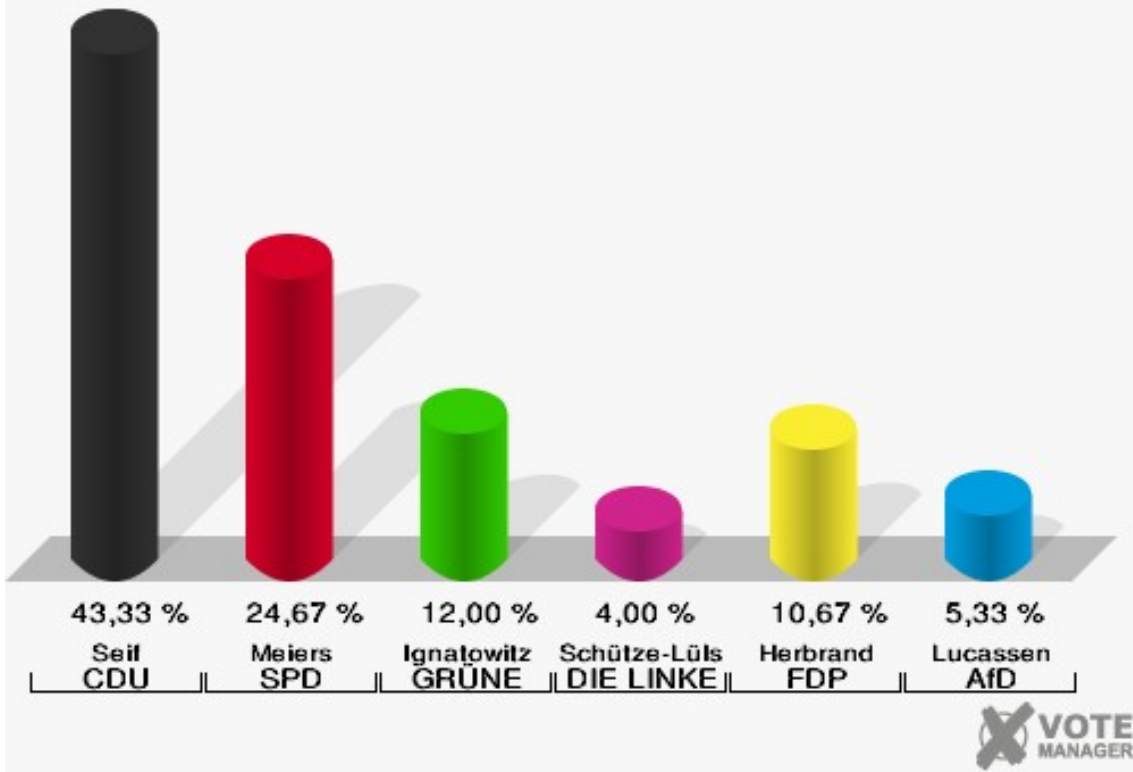

Stadt Mechernich
Wahl zum Deutschen Bundestag 24.09.2017
Erststimmen 017 Lorbach