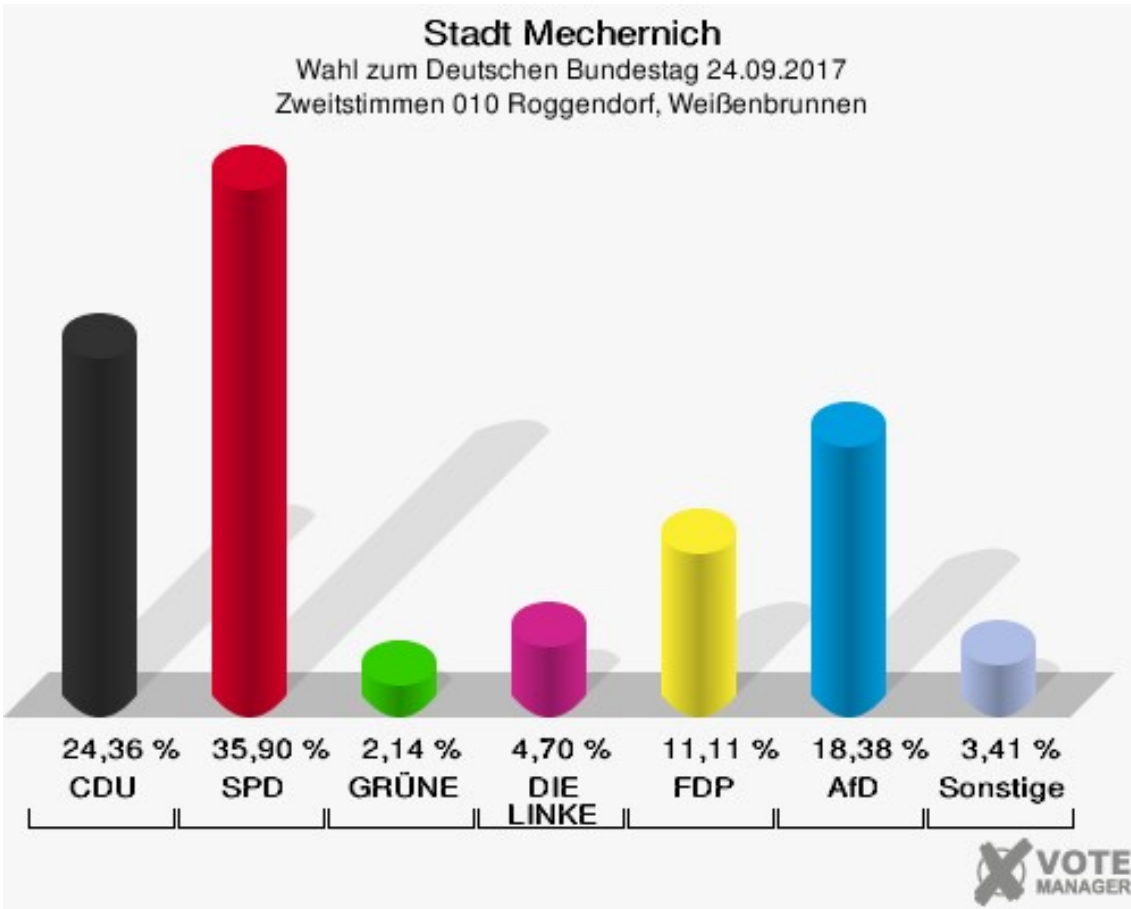

009 Strempt, Heufahrtshütte, Denrath

	Erststimmen		Zweitstimmen	
Wahlberechtigte	819		819	
Wähler	449	54,82 %	449	54,82 %
ungültige Stimmen	6	1,34 %	6	1,34 %
gültige Stimmen	443	98,66 %	443	98,66 %
Seif, CDU	175	39,50 %	157	35,44 %
Meiers, SPD	129	29,12 %	121	27,31 %
Ignatowitz, GRÜNE	22	4,97 %	26	5,87 %
Schütze-Lülsdorf, DIE LINKE	36	8,13 %	37	8,35 %
Herbrand, FDP	34	7,67 %	45	10,16 %
Lucassen, AfD	47	10,61 %	46	10,38 %
PIRATEN	---	---	2	0,45 %
NPD	---	---	0	0,00 %
Die PARTEI	---	---	0	0,00 %
FREIE WÄHLER	---	---	1	0,23 %
Volksabstimmung	---	---	1	0,23 %
ÖDP	---	---	1	0,23 %
MLPD	---	---	0	0,00 %
SGP	---	---	0	0,00 %
Allianz Deutscher Demokraten	---	---	1	0,23 %
BGE	---	---	0	0,00 %
DiB	---	---	2	0,45 %
DKP	---	---	0	0,00 %
DM	---	---	1	0,23 %
Die Humanisten	---	---	0	0,00 %
Gesundheitsfor- schung	---	---	0	0,00 %
Tierschutzpartei	---	---	2	0,45 %
V-Partei ³	---	---	0	0,00 %

Stadt Mechernich

Wahl zum Deutschen Bundestag 24.09.2017
Wahlbeteiligung 009 Strempt, Heufahrtshütte, Denrath

010 Roggendorf, Weißenbrunnen

	Erststimmen		Zweitstimmen	
Wahlberechtigte	523		523	
Wähler	236	45,12 %	236	45,12 %
ungültige Stimmen	3	1,27 %	2	0,85 %
gültige Stimmen	233	98,73 %	234	99,15 %
Seif, CDU	68	29,18 %	57	24,36 %
Meiers, SPD	81	34,76 %	84	35,90 %
Ignatowitz, GRÜNE	6	2,58 %	5	2,14 %
Schütze-Lülsdorf, DIE LINKE	13	5,58 %	11	4,70 %
Herbrand, FDP	22	9,44 %	26	11,11 %
Lucassen, AfD	43	18,45 %	43	18,38 %
PIRATEN	---	---	1	0,43 %
NPD	---	---	2	0,85 %
Die PARTEI	---	---	2	0,85 %
FREIE WÄHLER	---	---	2	0,85 %
Volksabstimmung	---	---	0	0,00 %
ÖDP	---	---	0	0,00 %
MLPD	---	---	0	0,00 %
SGP	---	---	0	0,00 %
Allianz Deutscher Demokraten	---	---	0	0,00 %
BGE	---	---	0	0,00 %
DiB	---	---	0	0,00 %
DKP	---	---	0	0,00 %
DM	---	---	0	0,00 %
Die Humanisten	---	---	0	0,00 %
Gesundheitsfor- schung	---	---	1	0,43 %
Tierschutzpartei	---	---	0	0,00 %
V-Partei ³	---	---	0	0,00 %