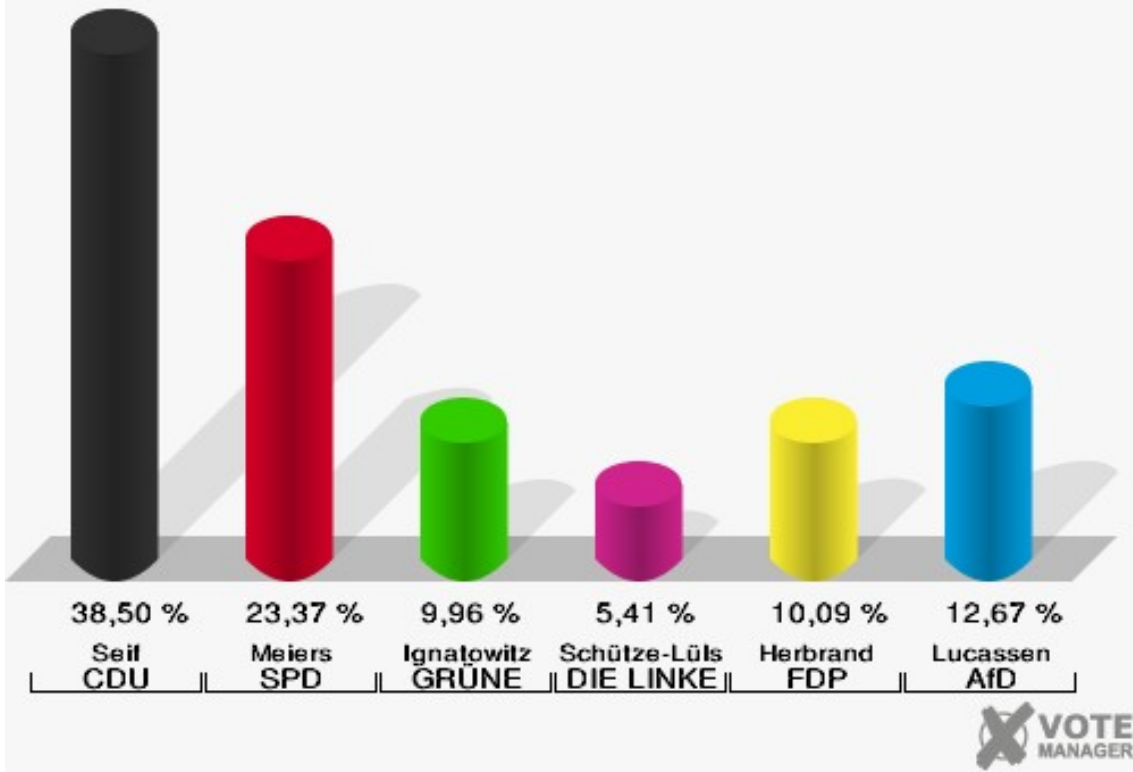

Stadt Mechernich
Wahl zum Deutschen Bundestag 24.09.2017
Erststimmen 014 Mechernich tw.