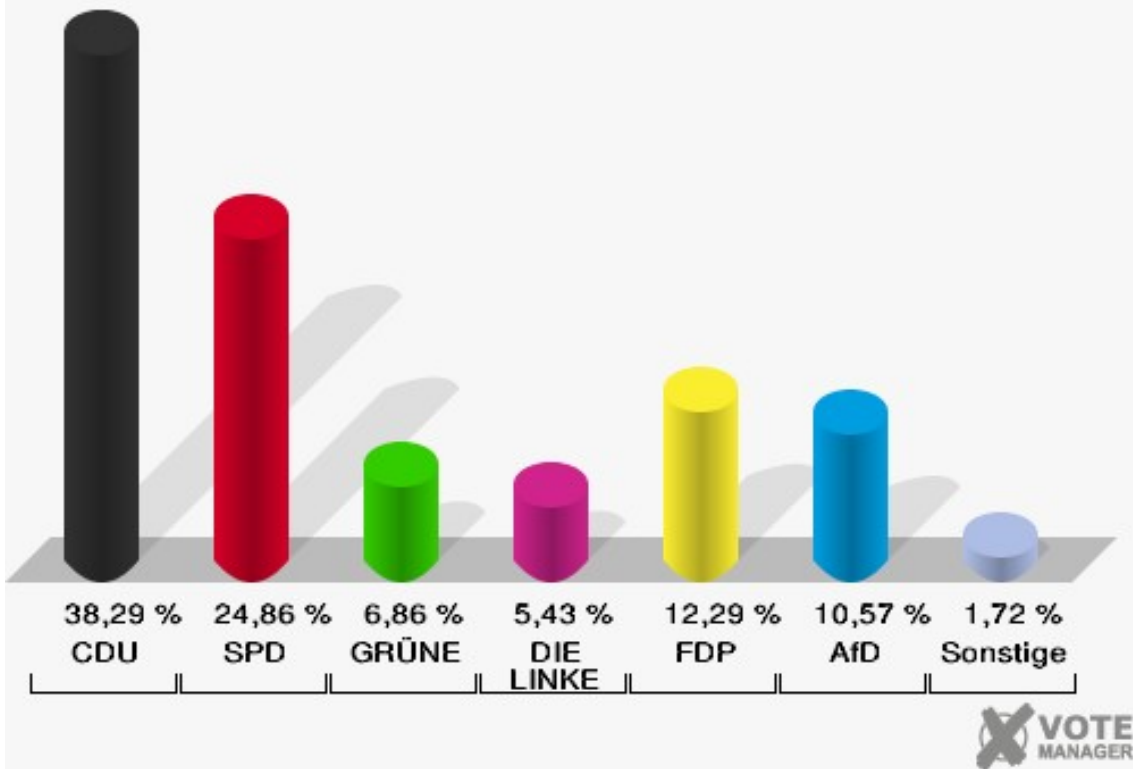

Stadt Mechernich
Wahl zum Deutschen Bundestag 24.09.2017
Zweitstimmen 029 Antweiler