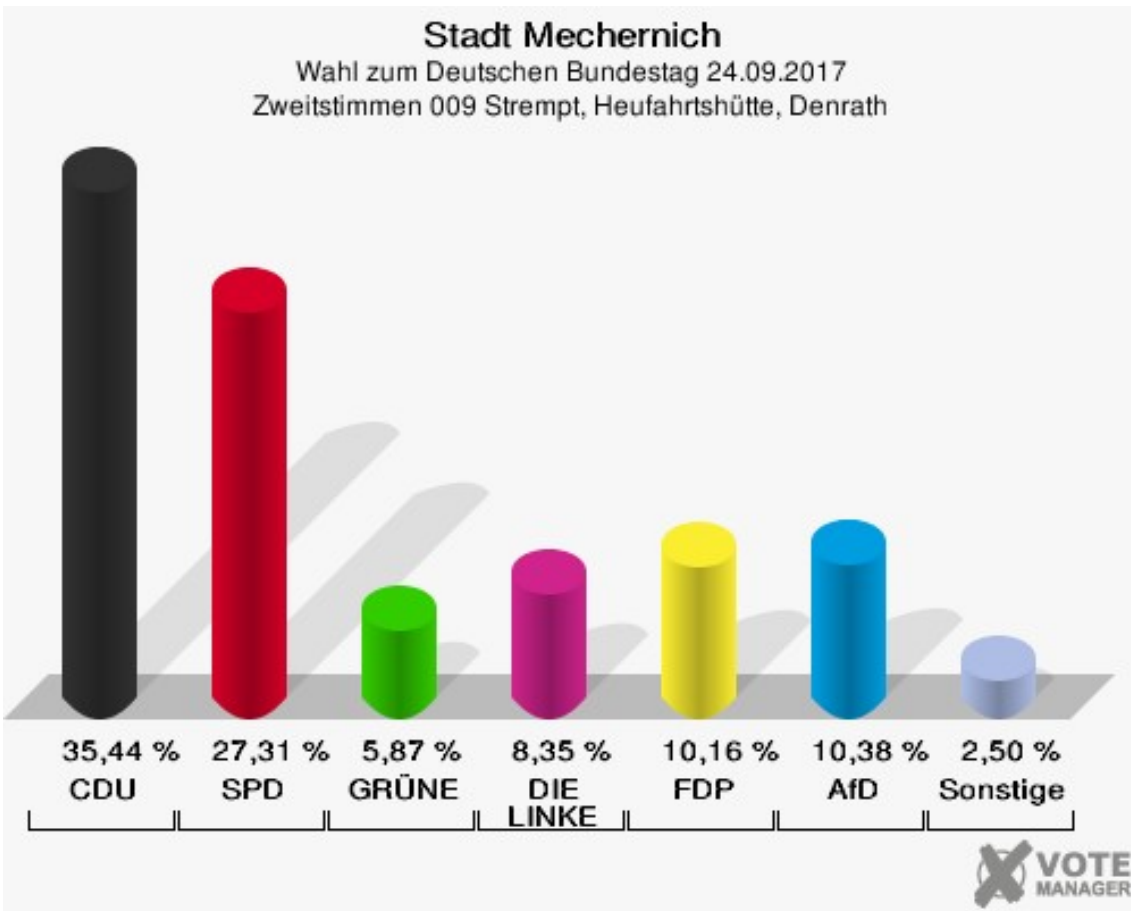

Stadt Mechernich
Wahl zum Deutschen Bundestag 24.09.2017
Erststimmen 008 Glehn

Stadt Mechernich
Wahl zum Deutschen Bundestag 24.09.2017
Zweitstimmen 008 Glehn

Stadt Mechernich
Wahl zum Deutschen Bundestag 24.09.2017
Wahlbeteiligung 008 Glehn

009 Strempt, Heufahrtshütte, Denrath

	Erststimmen		Zweitstimmen	
Wahlberechtigte	819		819	
Wähler	449	54,82 %	449	54,82 %
ungültige Stimmen	6	1,34 %	6	1,34 %
gültige Stimmen	443	98,66 %	443	98,66 %
Seif, CDU	175	39,50 %	157	35,44 %
Meiers, SPD	129	29,12 %	121	27,31 %
Ignatowitz, GRÜNE	22	4,97 %	26	5,87 %
Schütze-Lülsdorf, DIE LINKE	36	8,13 %	37	8,35 %
Herbrand, FDP	34	7,67 %	45	10,16 %
Lucassen, AfD	47	10,61 %	46	10,38 %
PIRATEN	---	---	2	0,45 %
NPD	---	---	0	0,00 %
Die PARTEI	---	---	0	0,00 %
FREIE WÄHLER	---	---	1	0,23 %
Volksabstimmung	---	---	1	0,23 %
ÖDP	---	---	1	0,23 %
MLPD	---	---	0	0,00 %
SGP	---	---	0	0,00 %
Allianz Deutscher Demokraten	---	---	1	0,23 %
BGE	---	---	0	0,00 %
DiB	---	---	2	0,45 %
DKP	---	---	0	0,00 %
DM	---	---	1	0,23 %
Die Humanisten	---	---	0	0,00 %
Gesundheitsfor- schung	---	---	0	0,00 %
Tierschutzpartei	---	---	2	0,45 %
V-Partei ³	---	---	0	0,00 %