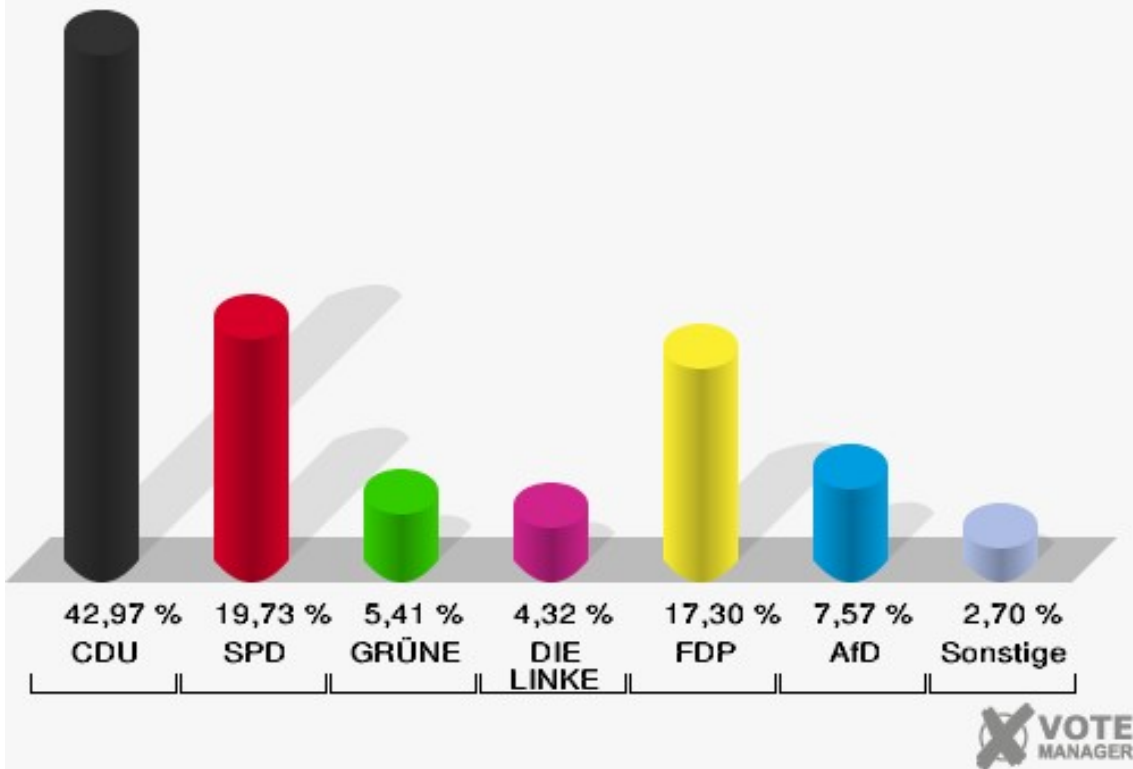

Stadt Mechernich
Wahl zum Deutschen Bundestag 24.09.2017
Zweitstimmen 023 Weyer,Urfey