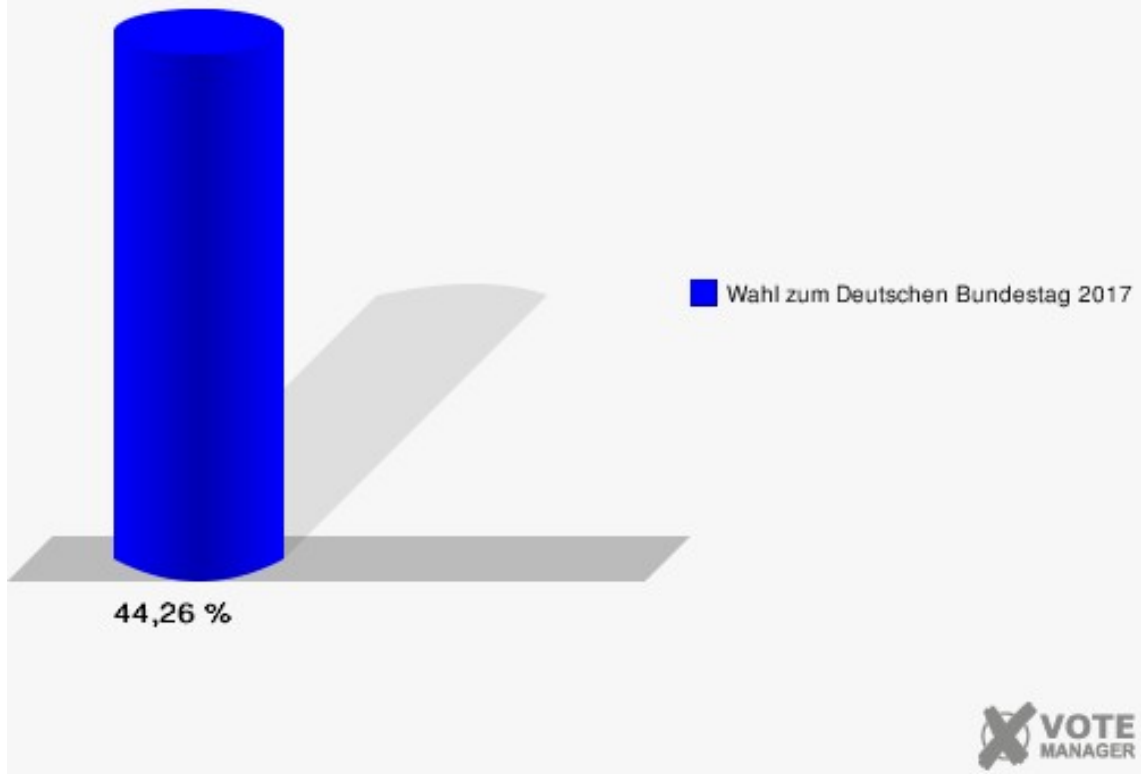

Stadt Mechernich
Wahl zum Deutschen Bundestag 24.09.2017
Wahlbeteiligung 012 Mechernich tw.