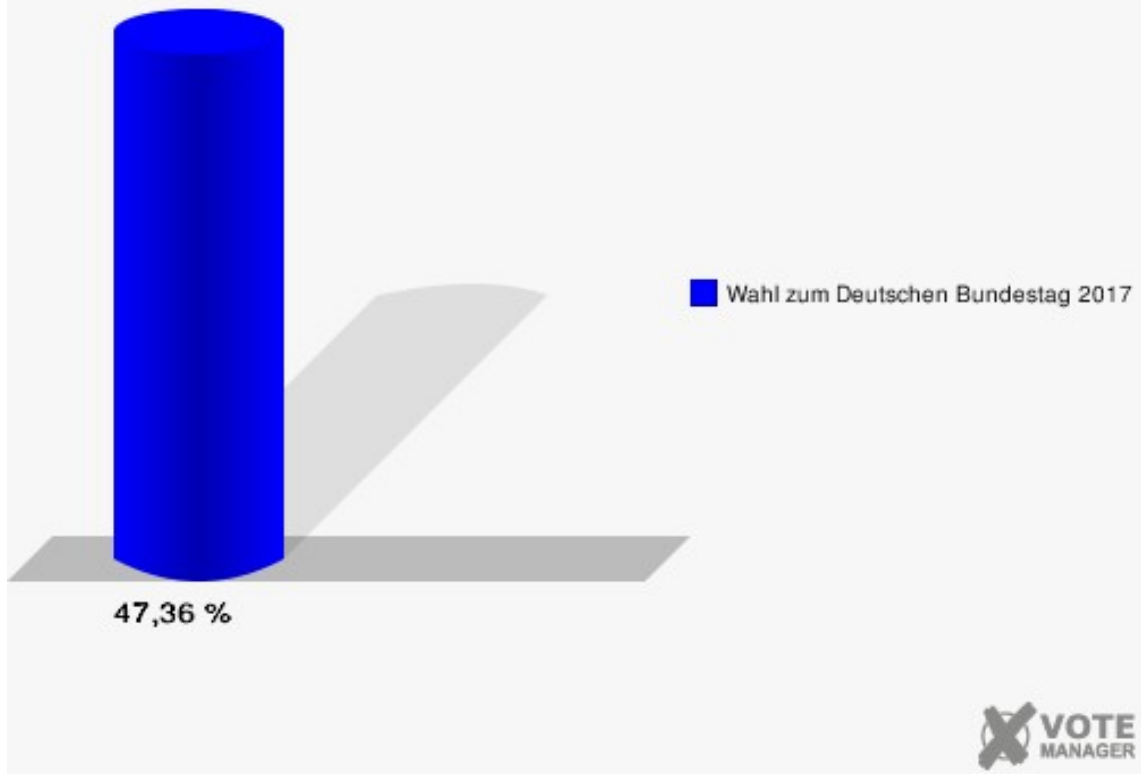

Stadt Mechernich
Wahl zum Deutschen Bundestag 24.09.2017
Erststimmen 020 Breitenbenden

Stadt Mechernich
Wahl zum Deutschen Bundestag 24.09.2017
Zweitstimmen 020 Breitenbenden

Stadt Mechernich
Wahl zum Deutschen Bundestag 24.09.2017
Wahlbeteiligung 020 Breitenbenden