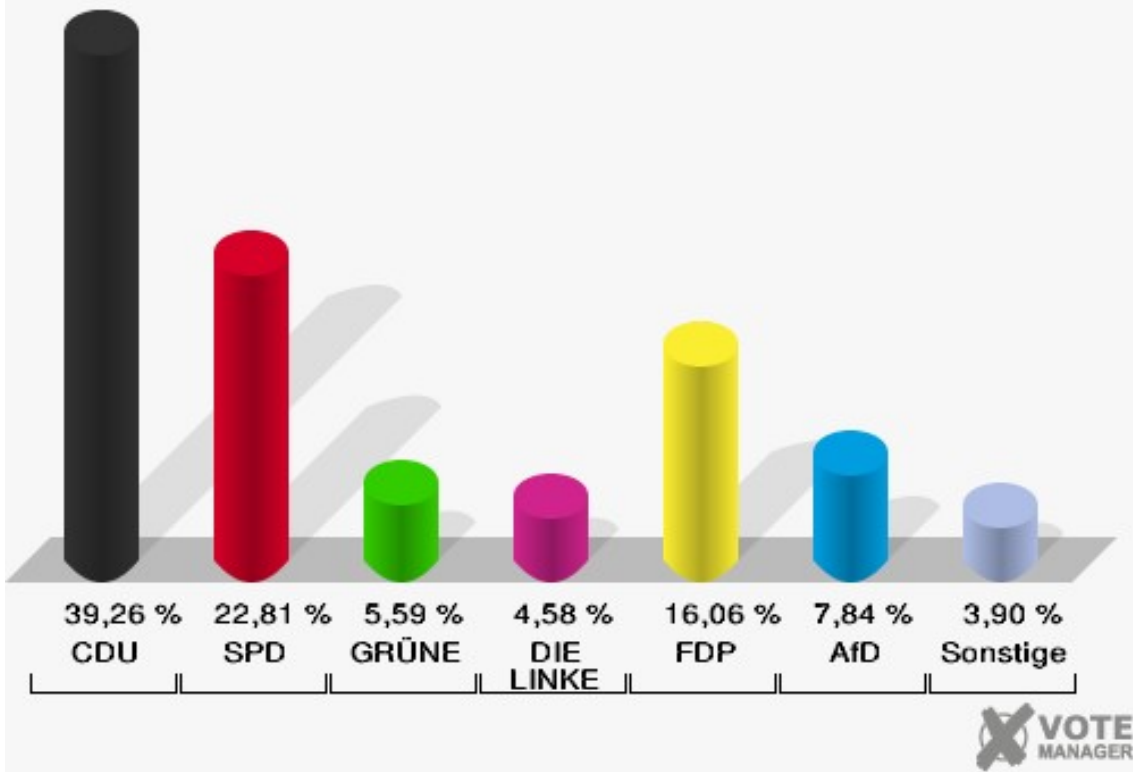

Stadt Mechernich
Wahl zum Deutschen Bundestag 24.09.2017
Zweitstimmen 038 Briefwahlvorstand 4