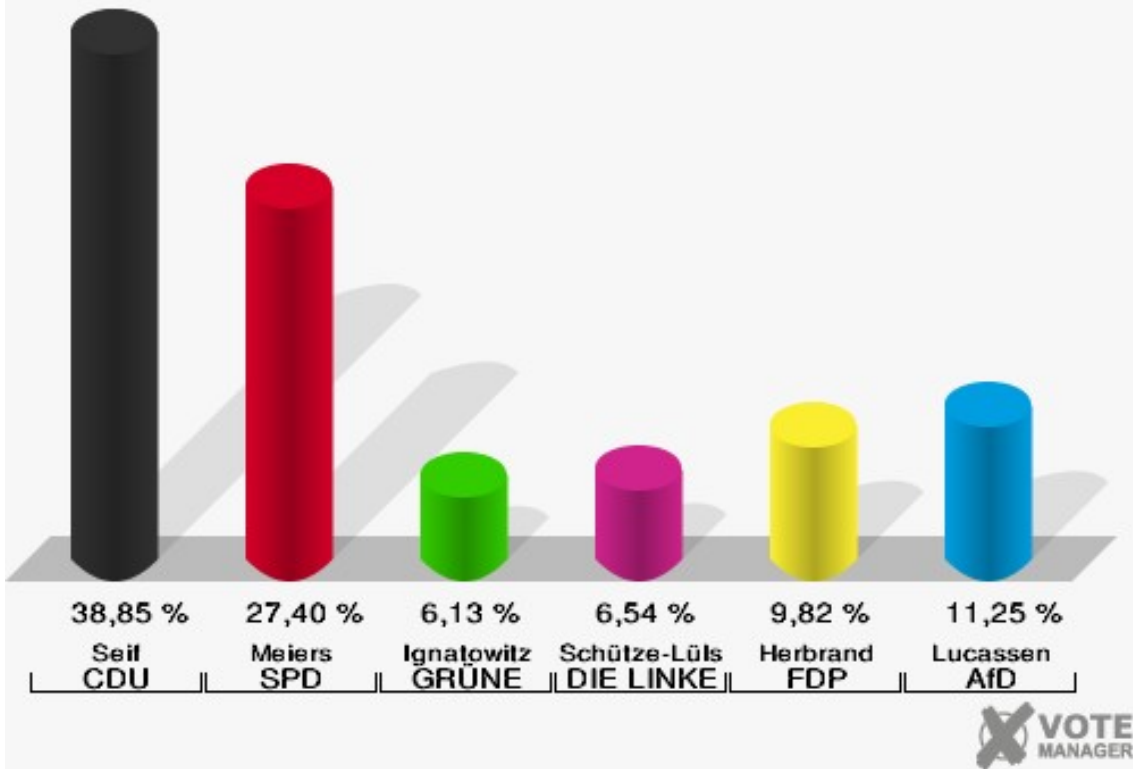

Stadt Mechernich
Wahl zum Deutschen Bundestag 24.09.2017
Erststimmen 026 Satzvey