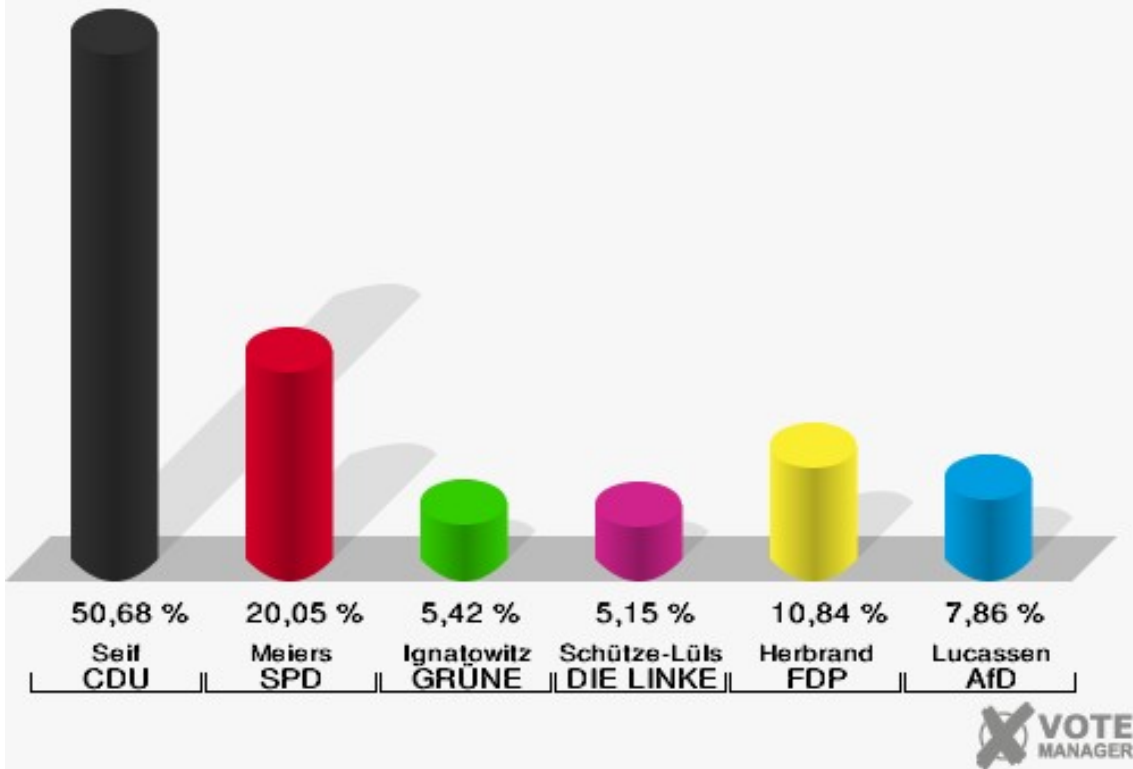

Stadt Mechernich
Wahl zum Deutschen Bundestag 24.09.2017
Erststimmen 023 Weyer,Urfey