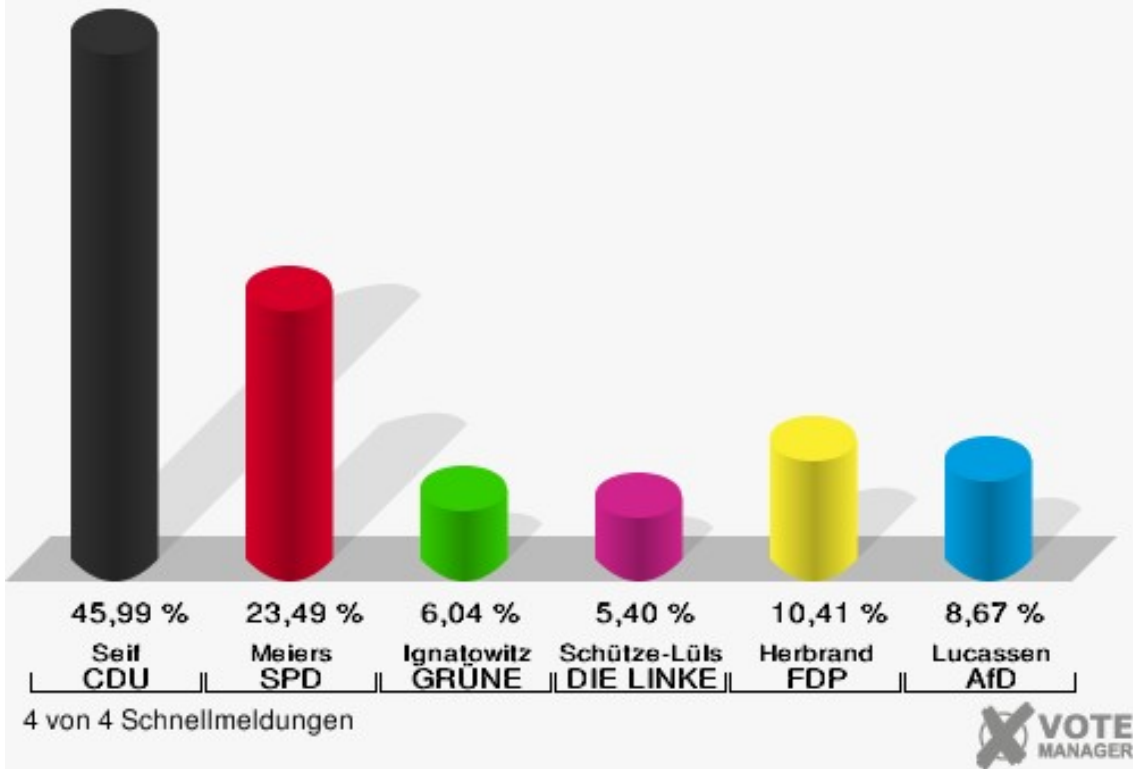

Stadt Mechernich
Wahl zum Deutschen Bundestag 24.09.2017
Erststimmen Briefwahlbezirke