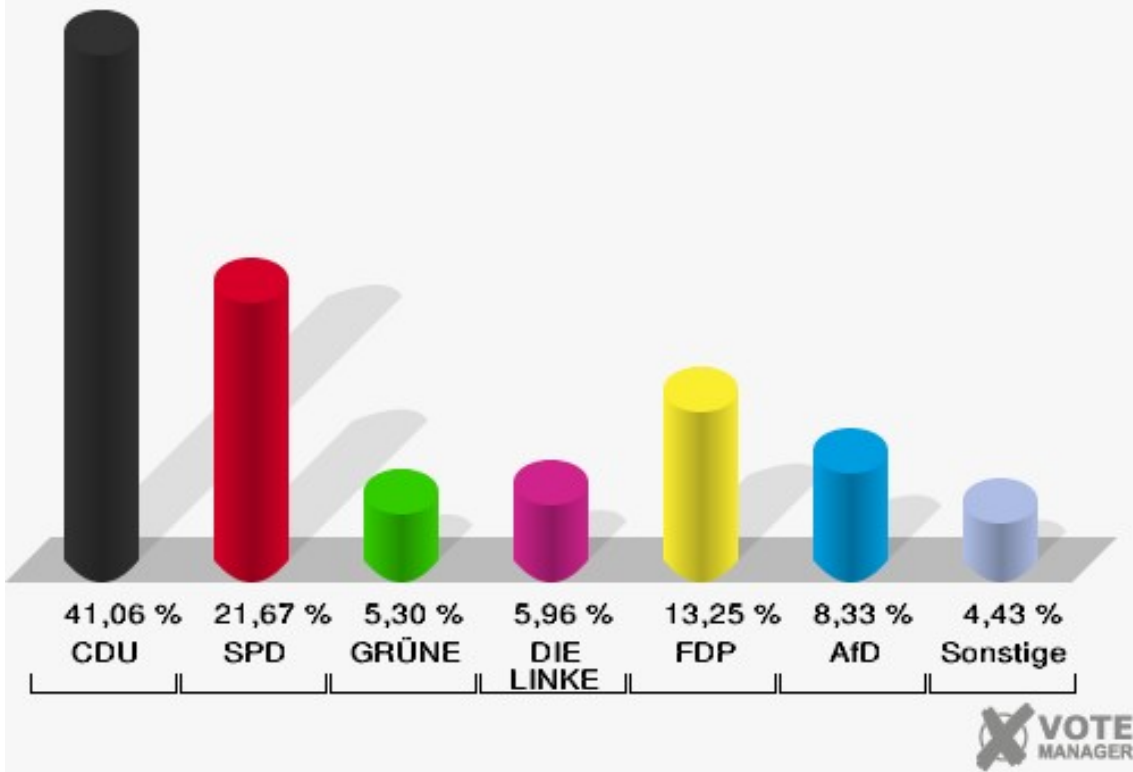

Stadt Mechernich
Wahl zum Deutschen Bundestag 24.09.2017
Zweitstimmen 035 Briefwahlvorstand 1