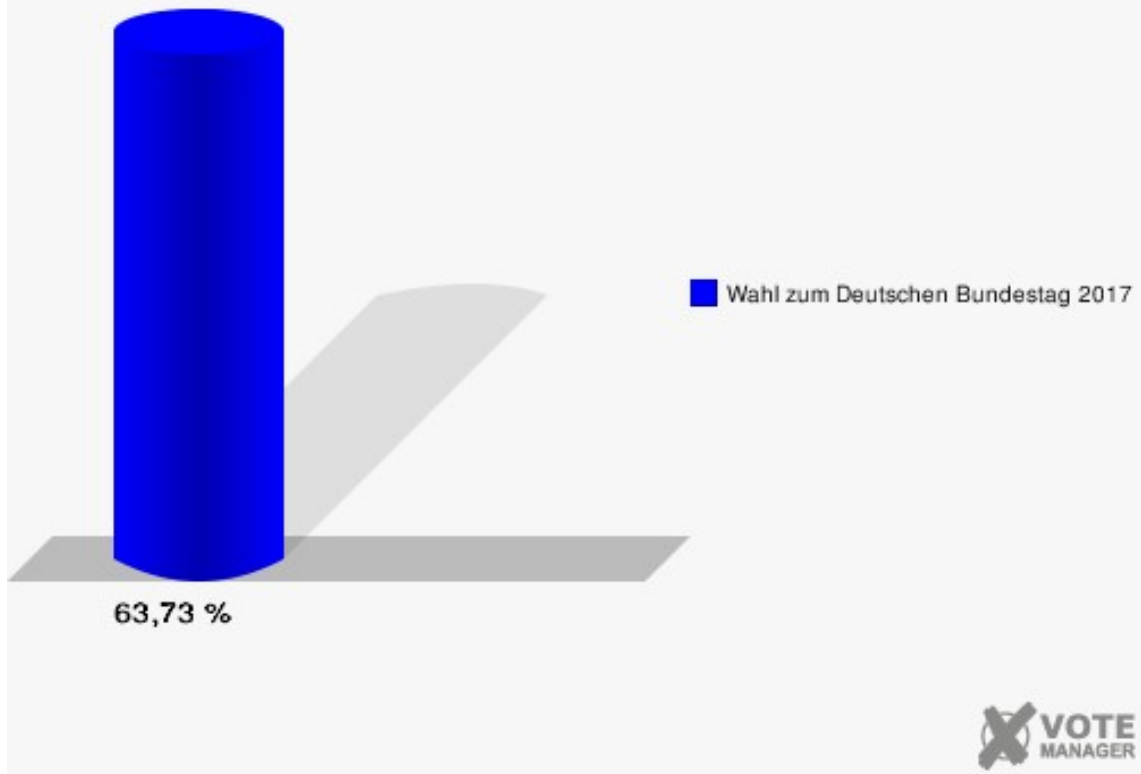

Stadt Mechernich
Wahl zum Deutschen Bundestag 24.09.2017
Wahlbeteiligung 025 Harzheim