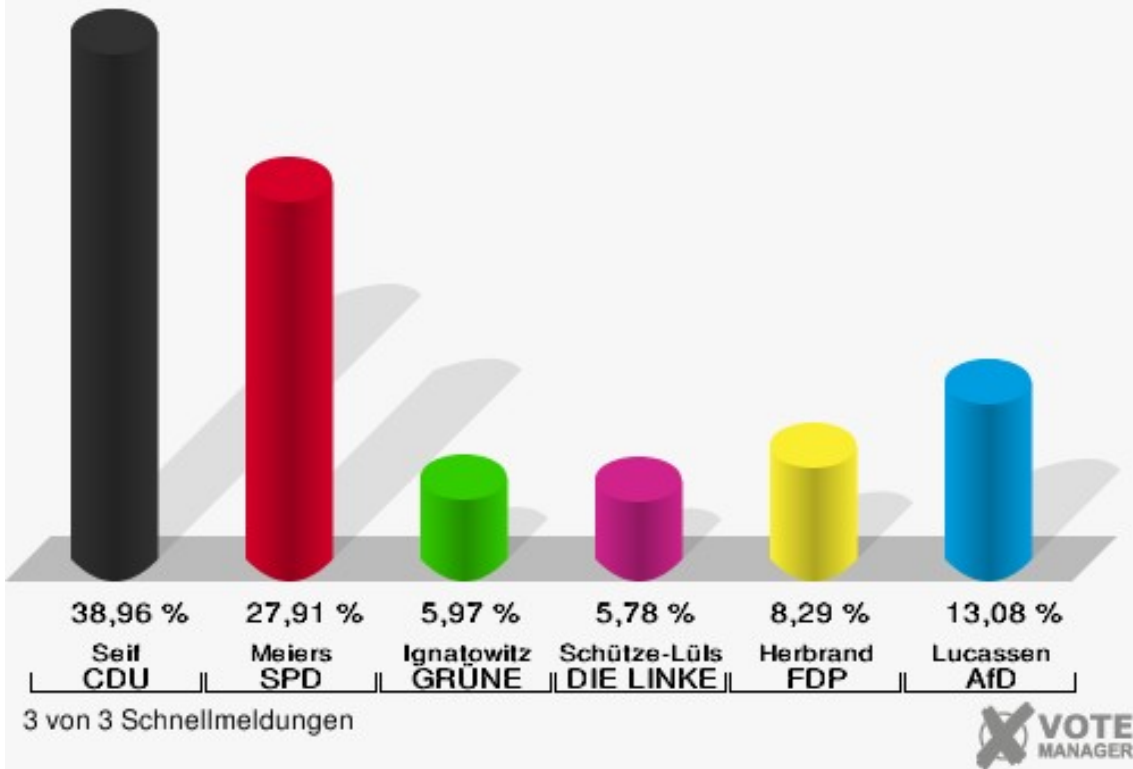

Stadt Mechernich
 Wahl zum Deutschen Bundestag 24.09.2017
 Erststimmen Briefwahlbezirke

Stadt Mechernich
 Wahl zum Deutschen Bundestag 24.09.2017
 Zweitstimmen Briefwahlbezirke

Mechernich

	Erststimmen		Zweitstimmen	
Wahlberechtigte	4.676		4.676	
Wähler	2.138	45,72 %	2.138	45,72 %
ungültige Stimmen	28	1,31 %	27	1,26 %
gültige Stimmen	2.110	98,69 %	2.111	98,74 %
Seif, CDU	822	38,96 %	683	32,35 %
Meiers, SPD	589	27,91 %	565	26,76 %
Ignatowitz, GRÜNE	126	5,97 %	127	6,02 %
Schütze-Lülsdorf, DIE LINKE	122	5,78 %	127	6,02 %
Herbrand, FDP	175	8,29 %	262	12,41 %
Lucassen, AfD	276	13,08 %	270	12,79 %
PIRATEN	---	---	12	0,57 %
NPD	---	---	8	0,38 %
Die PARTEI	---	---	13	0,62 %
FREIE WÄHLER	---	---	12	0,57 %
Volksabstimmung	---	---	2	0,09 %
ÖDP	---	---	0	0,00 %
MLPD	---	---	0	0,00 %
SGP	---	---	0	0,00 %
Allianz Deutscher Demokraten	---	---	1	0,05 %
BGE	---	---	1	0,05 %
DiB	---	---	3	0,14 %
DKP	---	---	1	0,05 %
DM	---	---	3	0,14 %
Die Humanisten	---	---	1	0,05 %
Gesundheitsfor- schung	---	---	2	0,09 %
Tierschutzpartei	---	---	15	0,71 %
V-Partei ³	---	---	3	0,14 %

Stadt Mechernich
Wahl zum Deutschen Bundestag 24.09.2017
Erststimmen Mechernich

Stadt Mechernich
Wahl zum Deutschen Bundestag 24.09.2017
Zweitstimmen Mechernich

Stadt Mechernich
Wahl zum Deutschen Bundestag 24.09.2017
Wahlbeteiligung Mechernich