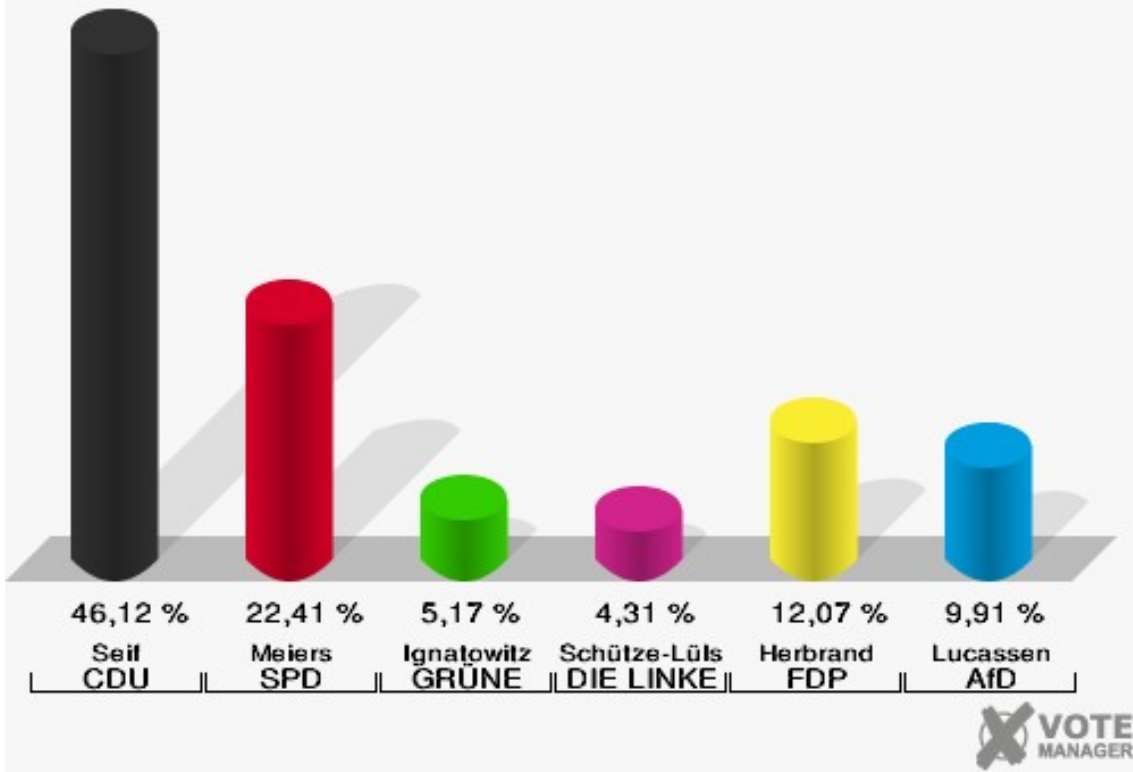

Stadt Mechernich

Wahl zum Deutschen Bundestag 24.09.2017

Wahlbeteiligung 007 Eicks, Kommern tw. (umf. Eickser Str.30/36)

008 Glehn

	Erststimmen		Zweitstimmen	
Wahlberechtigte	377		377	
Wähler	234	62,07 %	234	62,07 %
ungültige Stimmen	2	0,85 %	0	0,00 %
gültige Stimmen	232	99,15 %	234	100,00 %
Seif, CDU	107	46,12 %	89	38,03 %
Meiers, SPD	52	22,41 %	50	21,37 %
Ignatowitz, GRÜNE	12	5,17 %	18	7,69 %
Schütze-Lülsdorf, DIE LINKE	10	4,31 %	10	4,27 %
Herbrand, FDP	28	12,07 %	32	13,68 %
Lucassen, AfD	23	9,91 %	23	9,83 %
PIRATEN	---	---	1	0,43 %
NPD	---	---	1	0,43 %
Die PARTEI	---	---	2	0,85 %
FREIE WÄHLER	---	---	1	0,43 %
Volksabstimmung	---	---	1	0,43 %
ÖDP	---	---	0	0,00 %
MLPD	---	---	1	0,43 %
SGP	---	---	0	0,00 %
Allianz Deutscher Demokraten	---	---	0	0,00 %
BGE	---	---	1	0,43 %
DiB	---	---	0	0,00 %
DKP	---	---	0	0,00 %
DM	---	---	0	0,00 %
Die Humanisten	---	---	1	0,43 %
Gesundheitsfor- schung	---	---	0	0,00 %
Tierschutzpartei	---	---	3	1,28 %
V-Partei ³	---	---	0	0,00 %

Stadt Mechernich
Wahl zum Deutschen Bundestag 24.09.2017
Erststimmen 008 Glehn

Stadt Mechernich
Wahl zum Deutschen Bundestag 24.09.2017
Zweitstimmen 008 Glehn

Stadt Mechernich
Wahl zum Deutschen Bundestag 24.09.2017
Wahlbeteiligung 008 Glehn