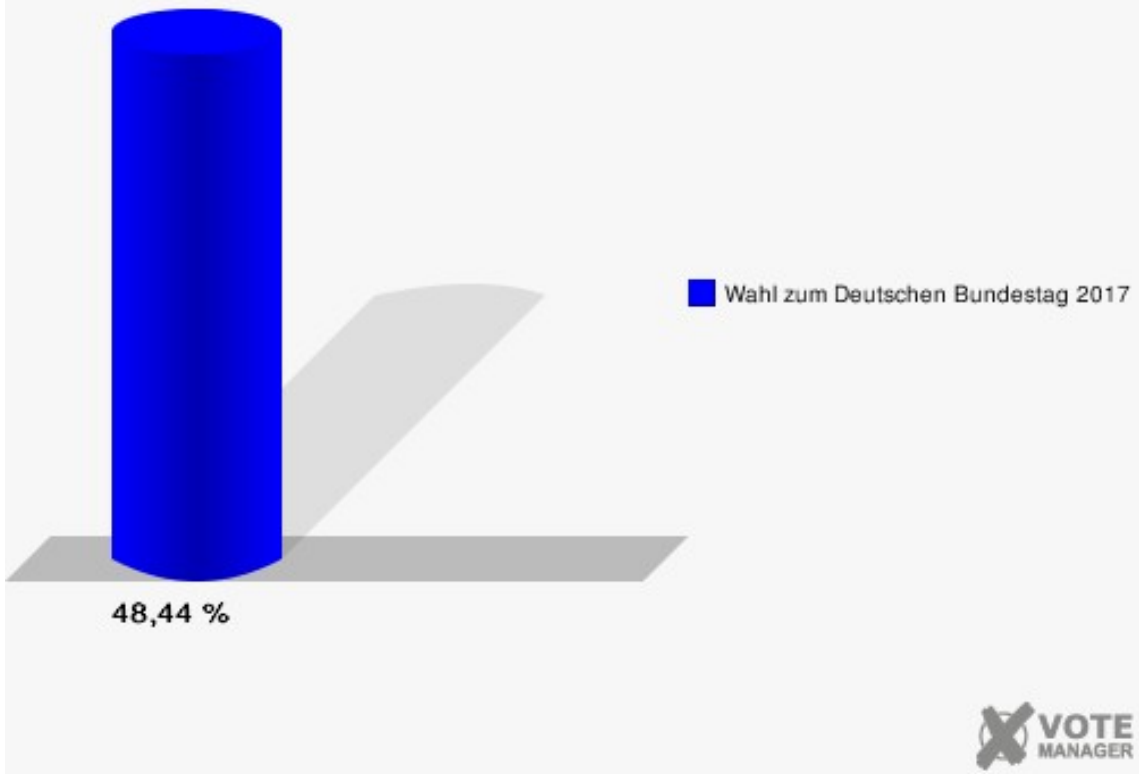

Stadt Mechernich
Wahl zum Deutschen Bundestag 24.09.2017
Wahlbeteiligung 031 Gehn, Kommern tw.