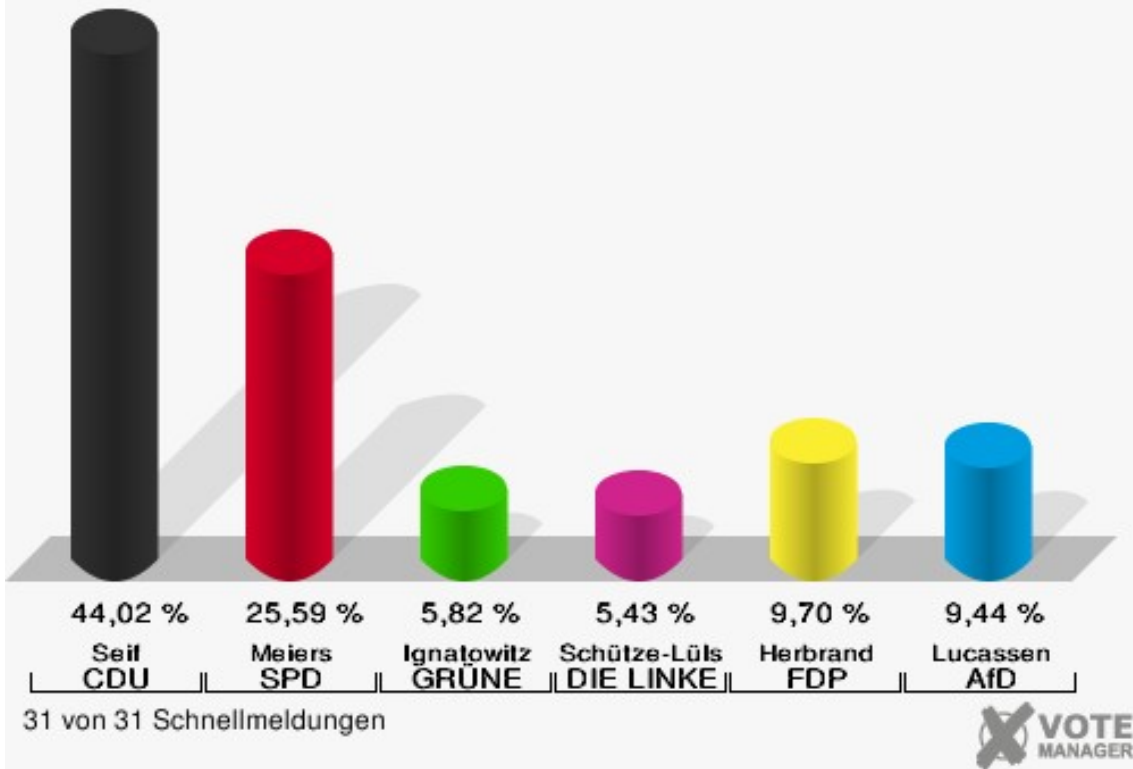

Stadt Mechernich
Wahl zum Deutschen Bundestag 24.09.2017
Erststimmen Ortsteile