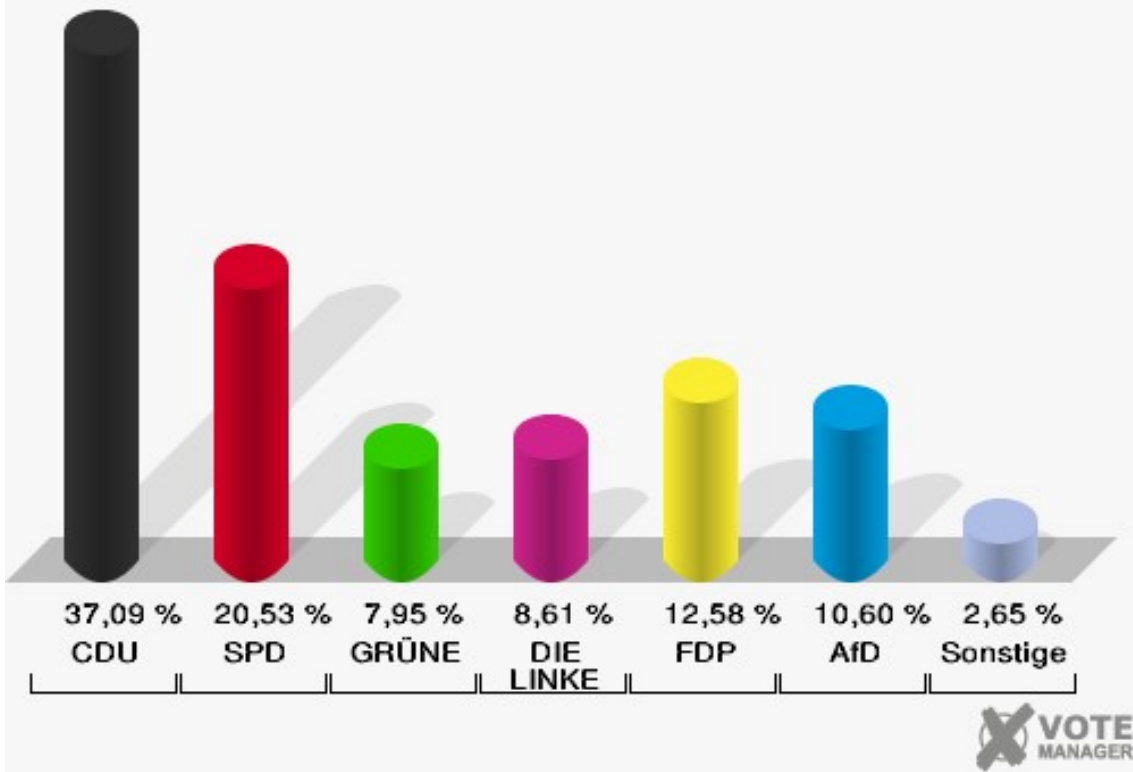

Stadt Mechernich
Wahl zum Deutschen Bundestag 24.09.2017
Zweitstimmen 016 Kallmuth