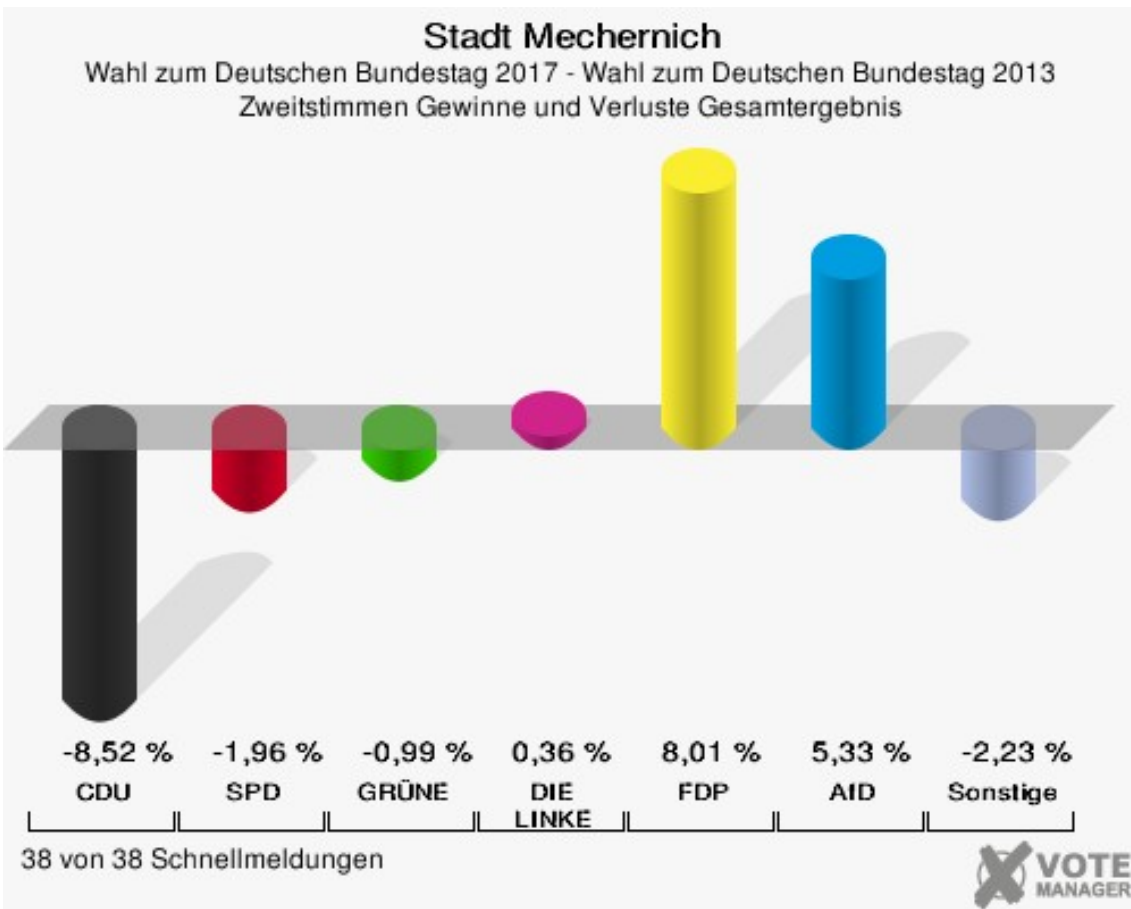

Stadt Mechernich
Wahl zum Deutschen Bundestag 24.09.2017
Erststimmen Gewinne und Verluste Gesamtergebnis

	Wahl zum Deutschen Bundestag 24.09.2017	Wahl zum Deutschen Bundestag 22.09.2013	
		Ergebnis	Gewinne und Verluste
Wahlberechtigte	21.401	21.202	+199
Wähler	16.205	15.261	+944
	75,72 %	71,98 %	+3,74 %
gültige Stimmen	16.024	14.963	+1.061
	98,88 %	98,05 %	+0,84 %
CDU	7.042	7.764	-722
	43,95 %	51,89 %	-7,94 %
SPD	4.048	4.414	-366
	25,26 %	29,50 %	-4,24 %
GRÜNE	947	869	+78
	5,91 %	5,81 %	+0,10 %
DIE LINKE	876	719	+157
	5,47 %	4,81 %	+0,66 %
FDP	1.559	475	+1.084
	9,73 %	3,17 %	+6,56 %
AfD	1.552	0	+1.552
	9,69 %	0,00 %	+9,69 %
PIRATEN	0	476	-476
	0,00 %	3,18 %	-3,18 %
NPD	0	246	-246
	0,00 %	1,64 %	-1,64 %
Die PARTEI	0	0	+0
	0,00 %	0,00 %	+0,00 %
FREIE WÄHLER	0	0	+0
	0,00 %	0,00 %	+0,00 %
Volksabstimmung	0	0	+0
	0,00 %	0,00 %	+0,00 %
ÖDP	0	0	+0
	0,00 %	0,00 %	+0,00 %
MLPD	0	0	+0
	0,00 %	0,00 %	+0,00 %
SGP	0	0	+0
	0,00 %	0,00 %	+0,00 %
Allianz Deutscher Demokraten	0	0	+0
	0,00 %	0,00 %	+0,00 %
BGE	0	0	+0