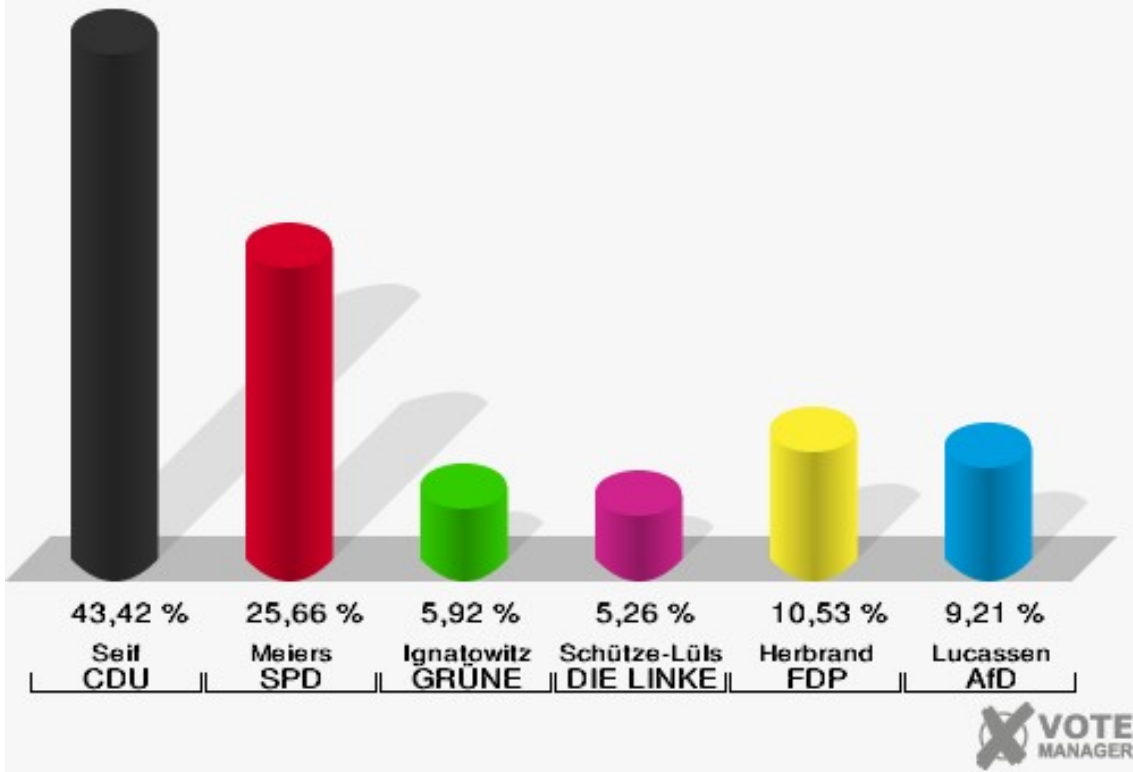

Stadt Mechernich
Wahl zum Deutschen Bundestag 24.09.2017
Erststimmen 016 Kallmuth