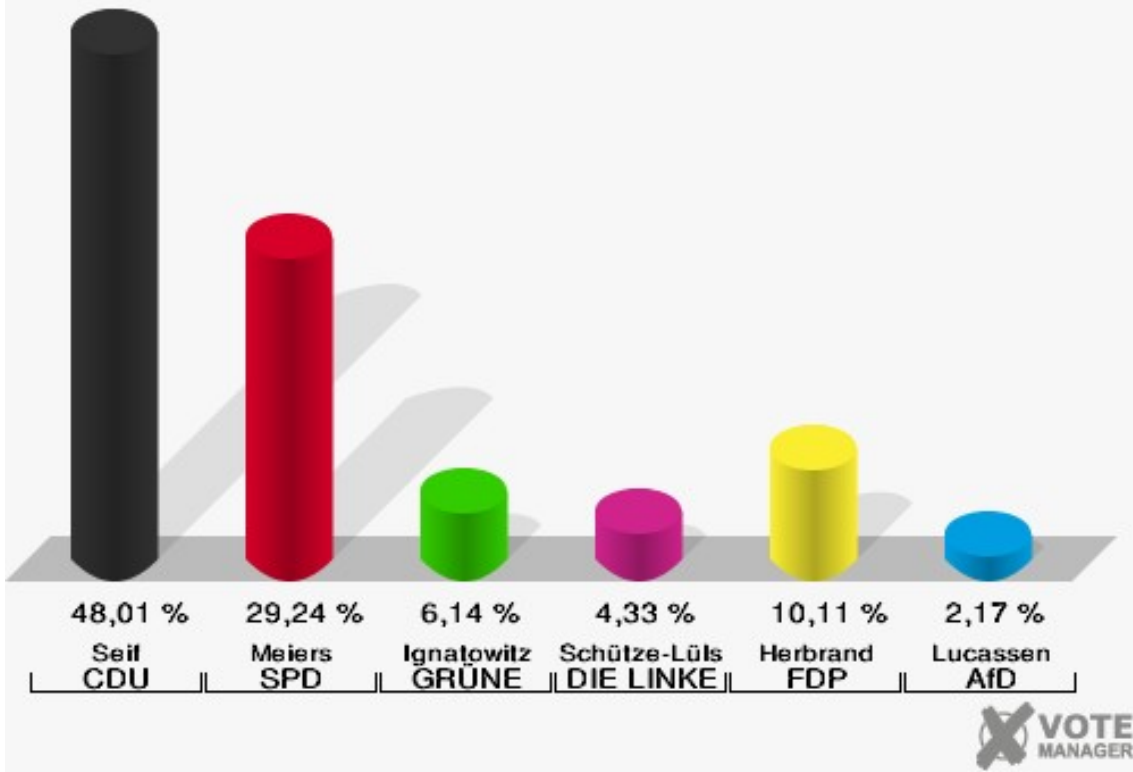

Stadt Mechernich
Wahl zum Deutschen Bundestag 24.09.2017
Erststimmen 030 Wachendorf