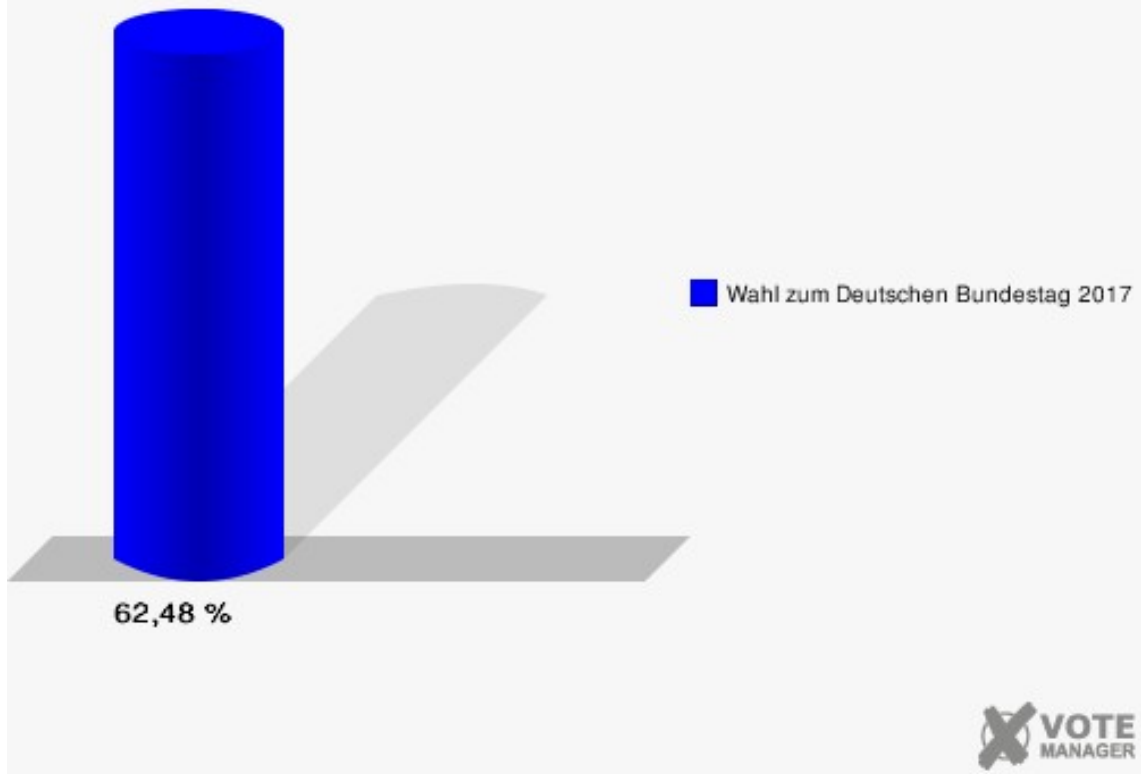

Stadt Mechernich
 Wahl zum Deutschen Bundestag 24.09.2017
 Erststimmen 019 Vussem

Stadt Mechernich
 Wahl zum Deutschen Bundestag 24.09.2017
 Zweitstimmen 019 Vussem

Stadt Mechernich
Wahl zum Deutschen Bundestag 24.09.2017
Wahlbeteiligung 019 Vussem