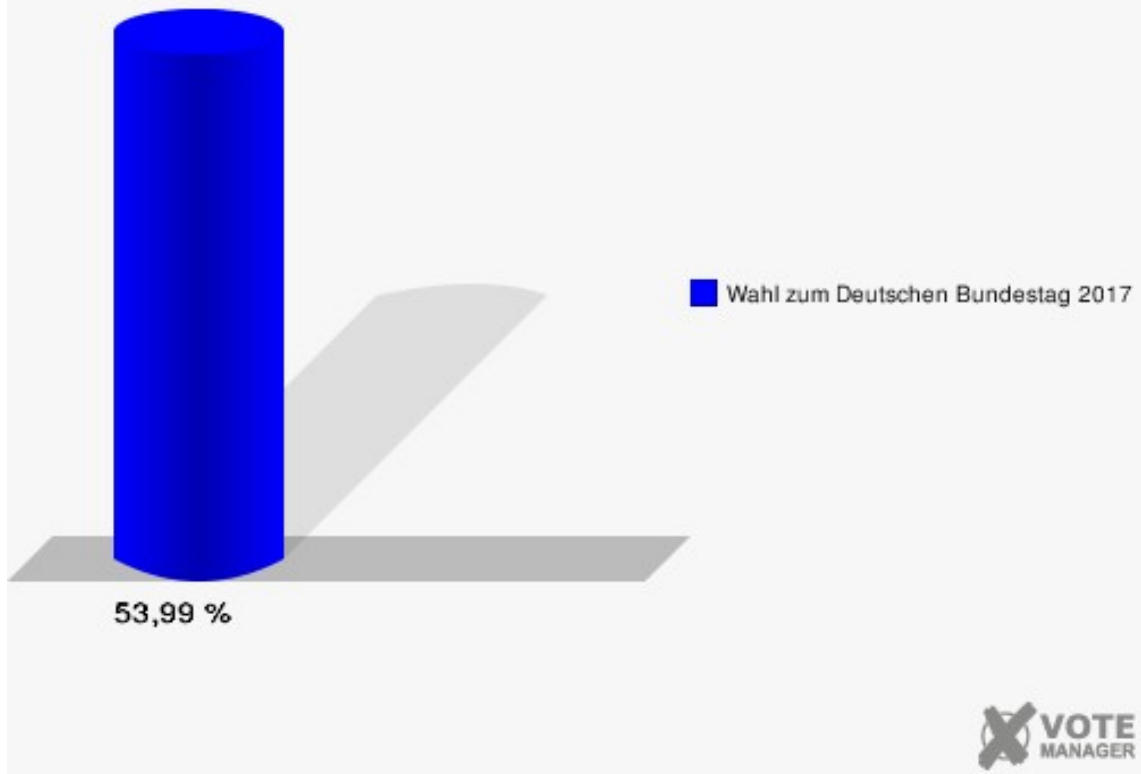

Stadt Mechernich

Wahl zum Deutschen Bundestag 24.09.2017
Wahlbeteiligung 028 Firmenich, Obergartzem