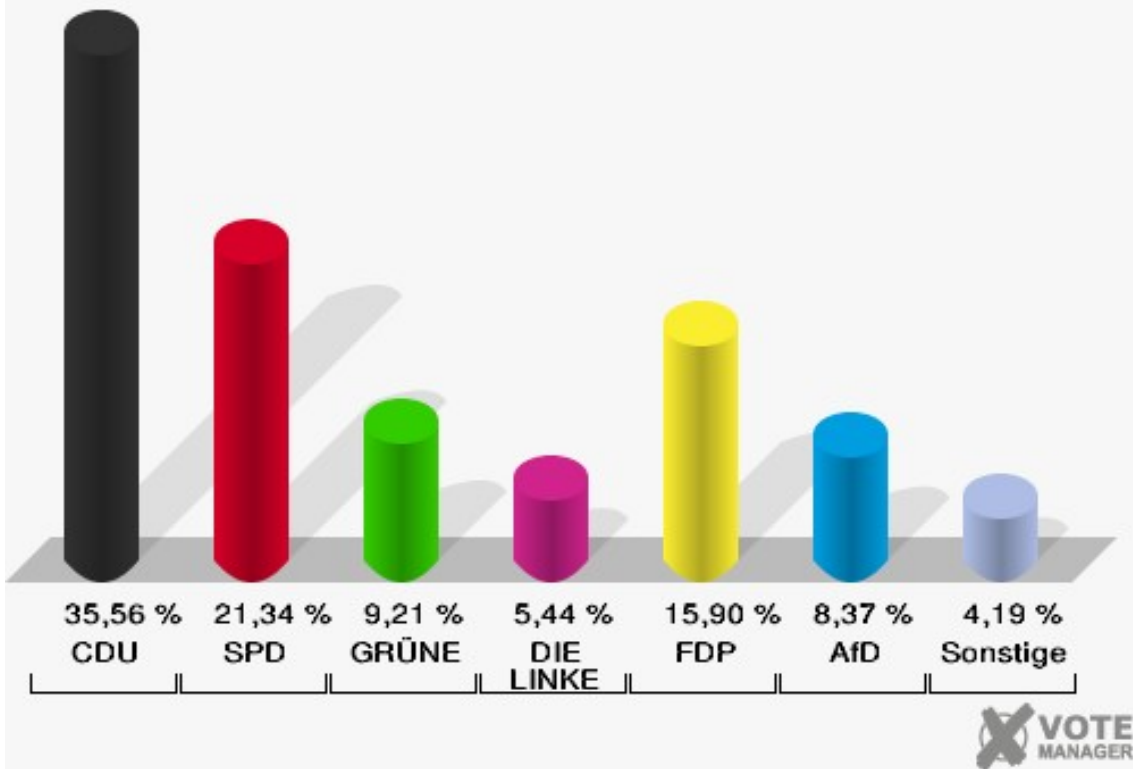

Stadt Mechernich

Wahl zum Deutschen Bundestag 24.09.2017
Zweitstimmen 007 Eicks, Kommern tw. (umf. Eickser Str.30/36)