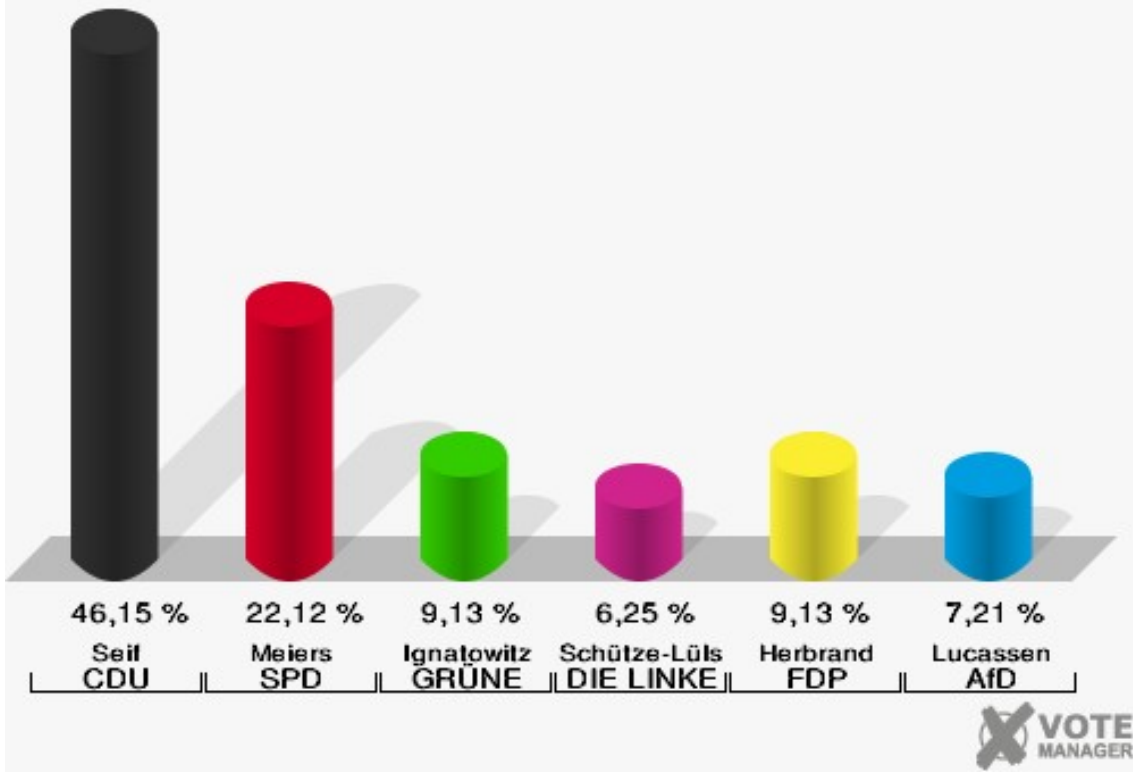

Stadt Mechernich
Wahl zum Deutschen Bundestag 24.09.2017
Erststimmen 027 Lessenich, Rißdorf