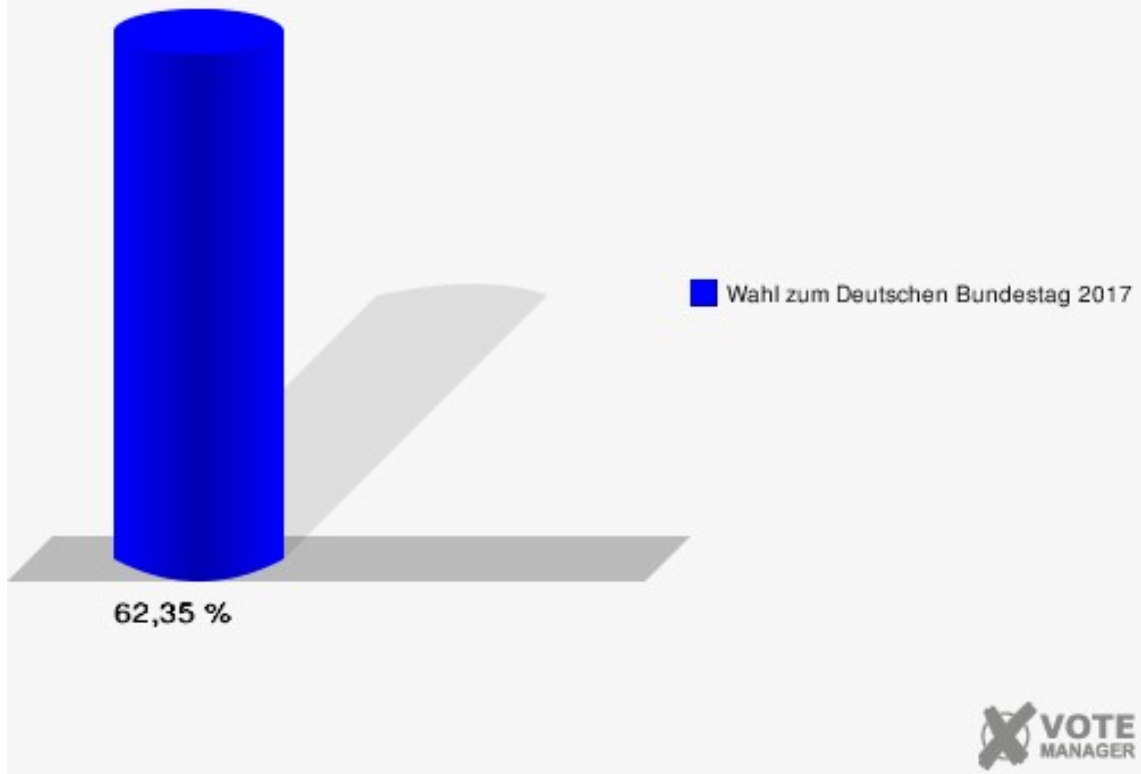

Stadt Mechernich
Wahl zum Deutschen Bundestag 24.09.2017
Erststimmen 001 Bergbuir

Stadt Mechernich
Wahl zum Deutschen Bundestag 24.09.2017
Zweitstimmen 001 Bergbuir

Stadt Mechernich
Wahl zum Deutschen Bundestag 24.09.2017
Wahlbeteiligung 001 Bergbuir