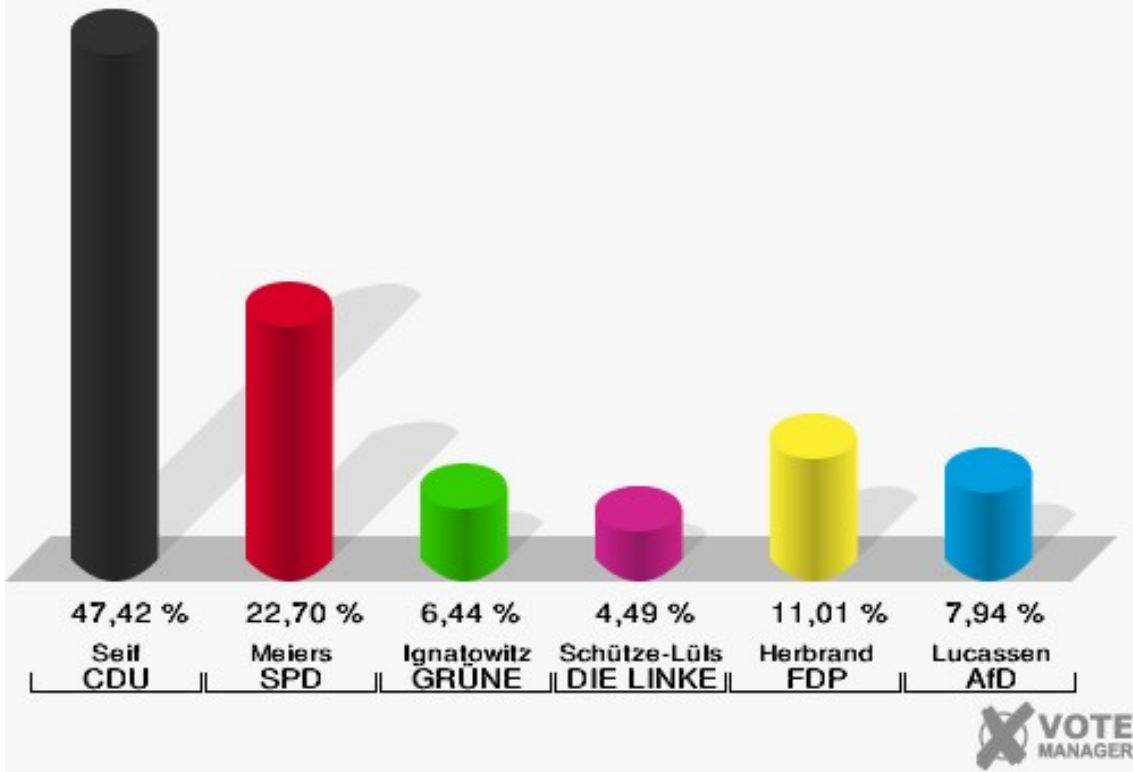

Stadt Mechernich
Wahl zum Deutschen Bundestag 24.09.2017
Erststimmen 037 Briefwahlvorstand 3