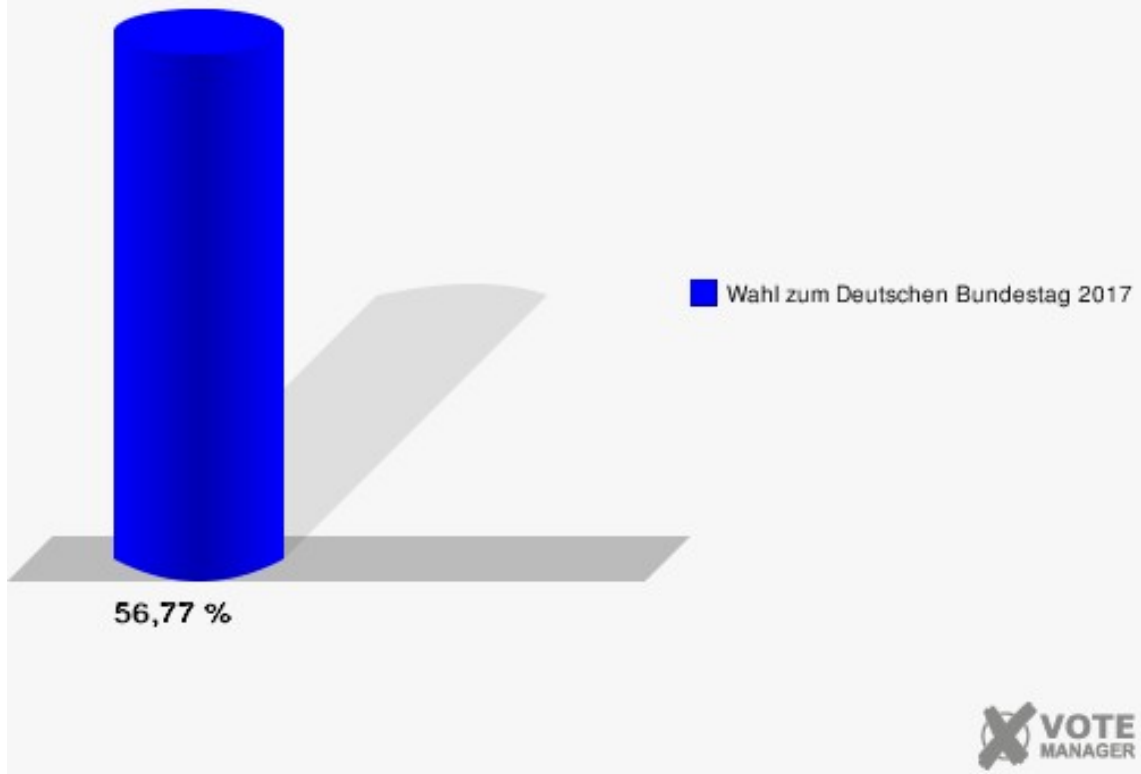

Stadt Mechernich

Wahl zum Deutschen Bundestag 24.09.2017
Wahlbeteiligung 004 Schützendorf, Lückeraath