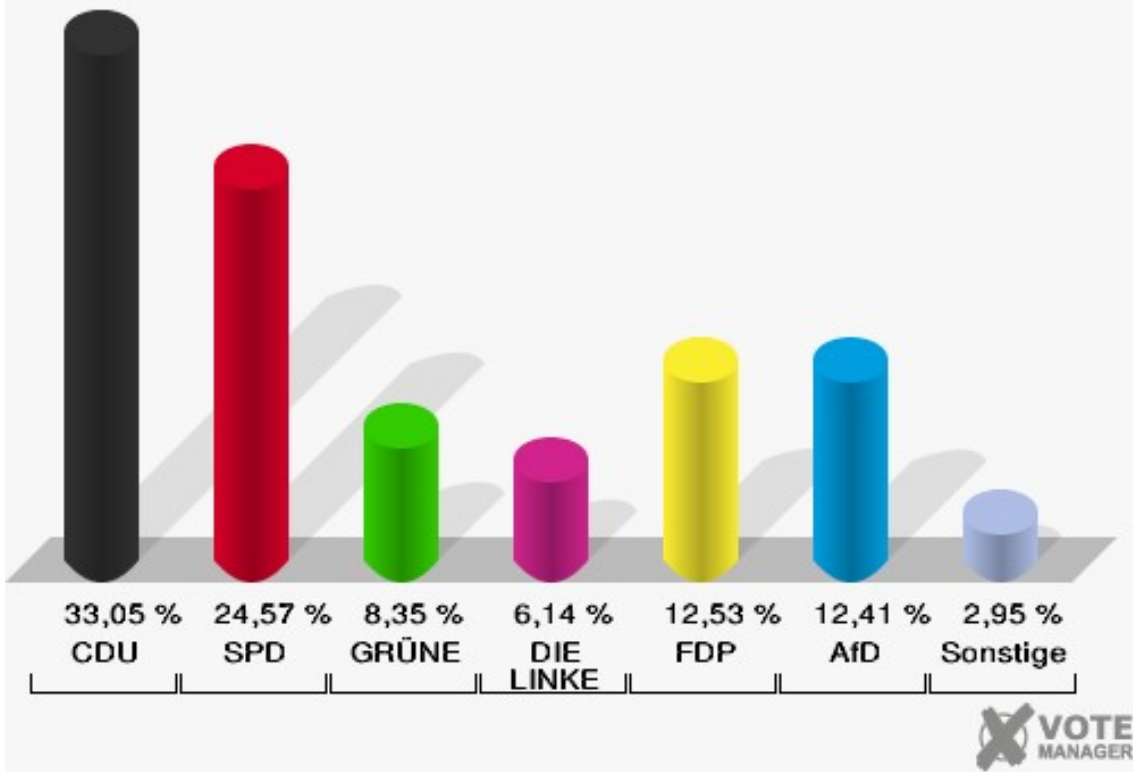

Stadt Mechernich
Wahl zum Deutschen Bundestag 24.09.2017
Zweitstimmen 014 Mechernich tw.