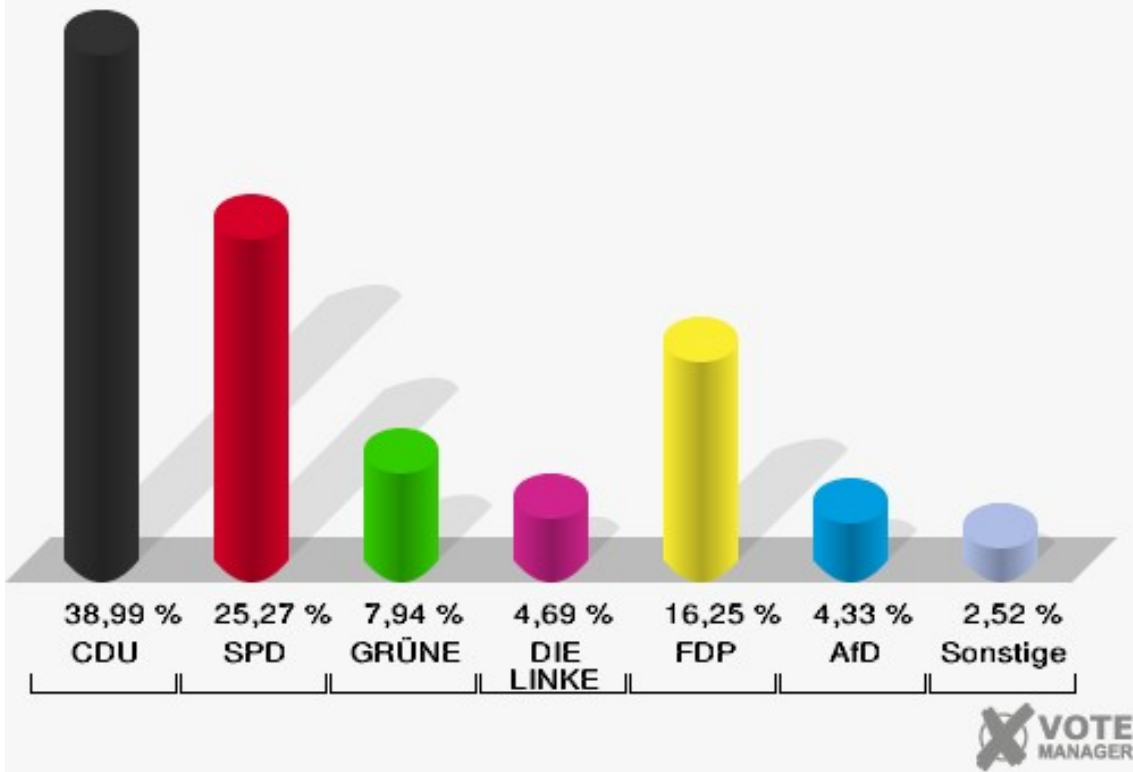

Stadt Mechernich
Wahl zum Deutschen Bundestag 24.09.2017
Zweitstimmen 030 Wachendorf