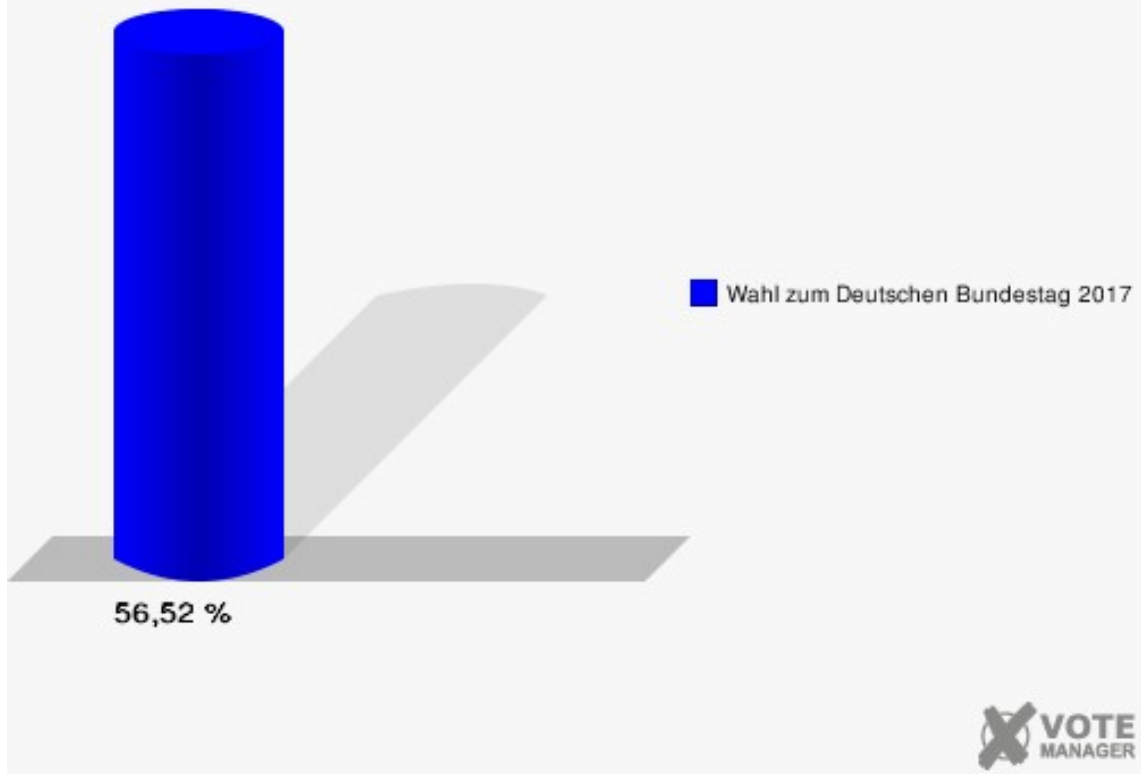

Stadt Mechernich
Wahl zum Deutschen Bundestag 24.09.2017
Wahlbeteiligung 021 Holzheim