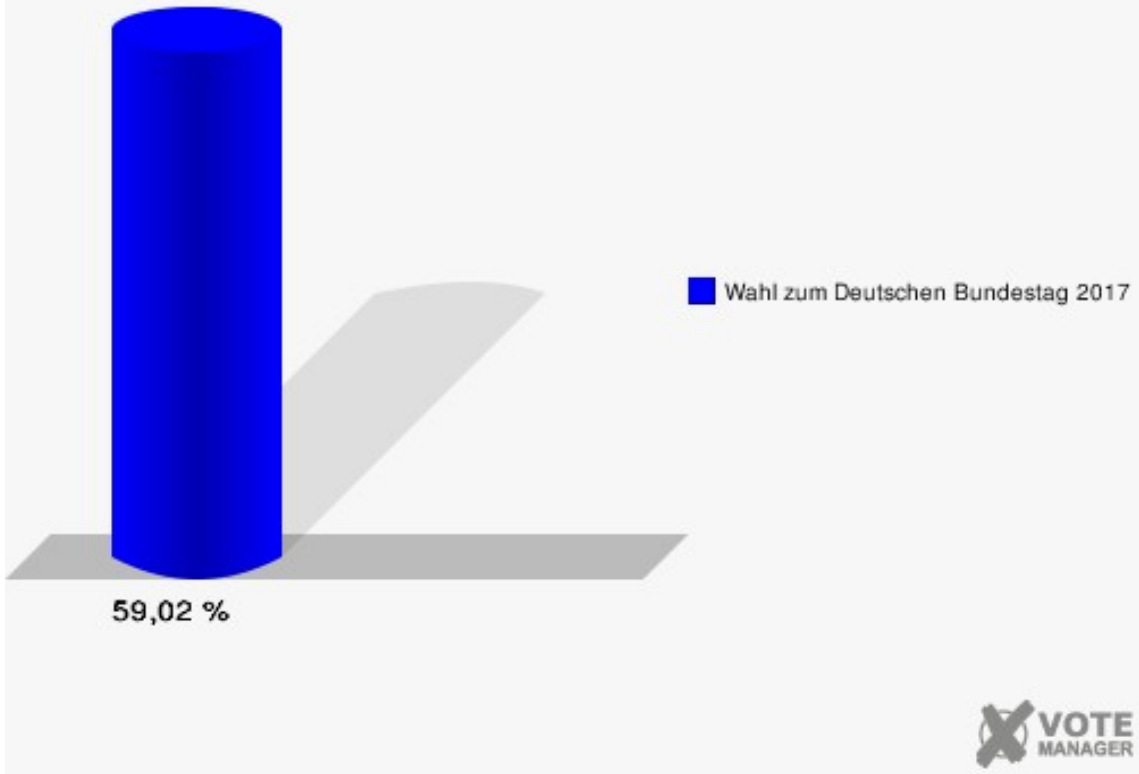

Stadt Mechernich
Wahl zum Deutschen Bundestag 24.09.2017
Wahlbeteiligung 018 Bergheim