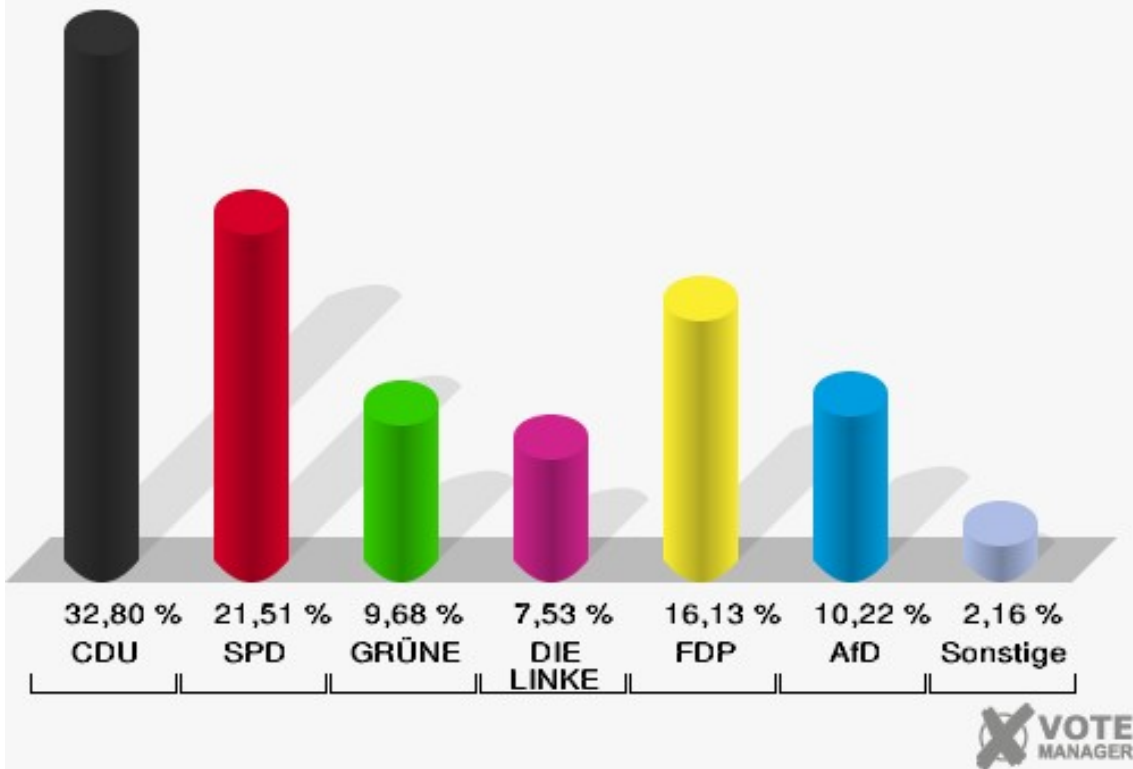

Stadt Mechernich
Wahl zum Deutschen Bundestag 24.09.2017
Zweitstimmen 022 Weiler am Berge