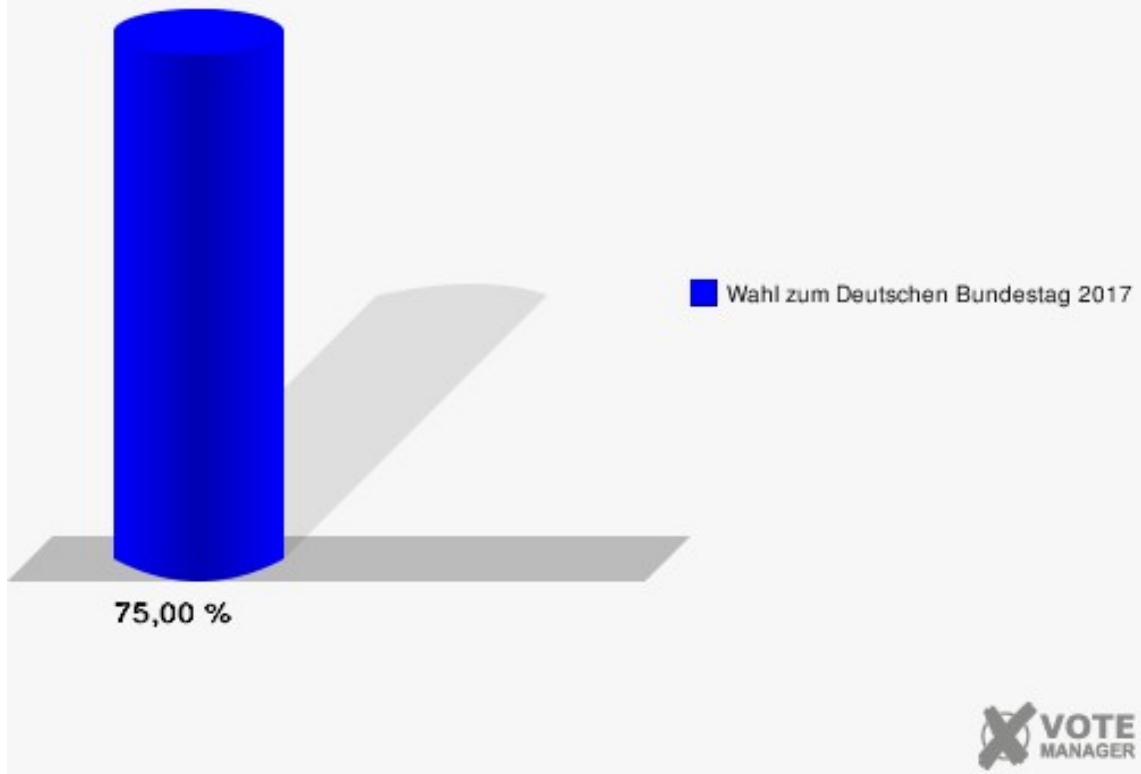

Stadt Mechernich
Wahl zum Deutschen Bundestag 24.09.2017
Wahlbeteiligung 003 Voissel