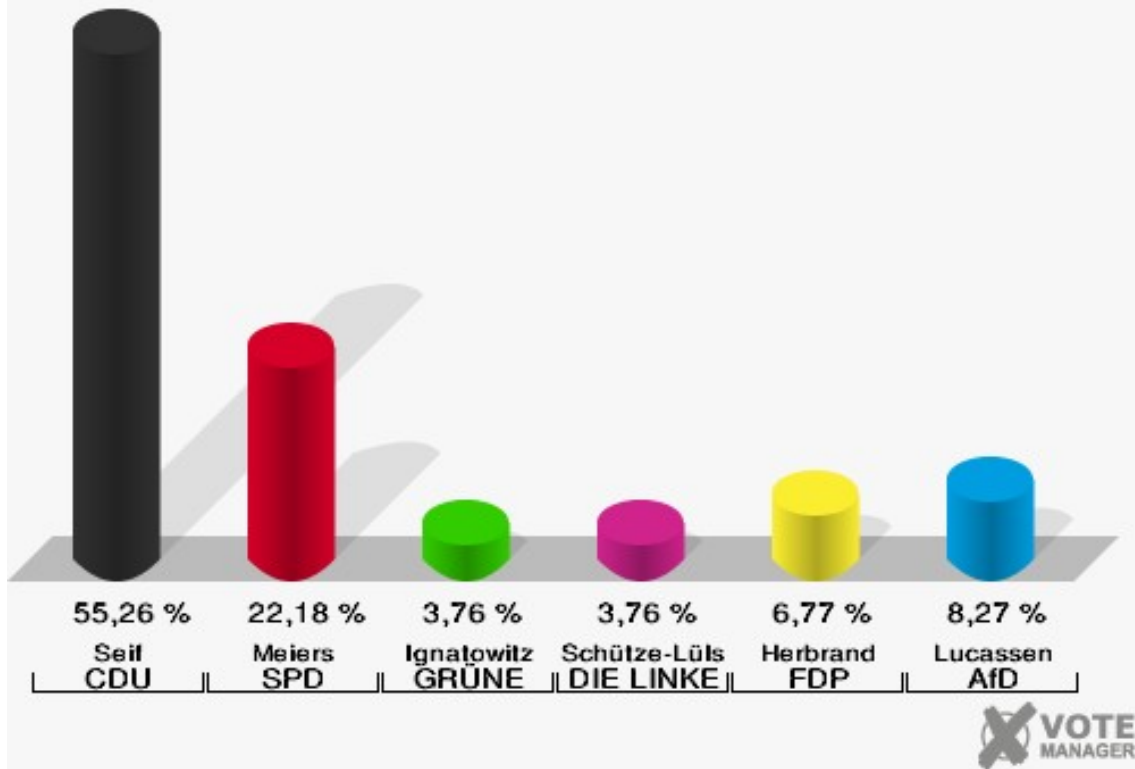

Stadt Mechernich

Wahl zum Deutschen Bundestag 24.09.2017
Erststimmen 024 Eiserfey, Vollem, Dreimühlen