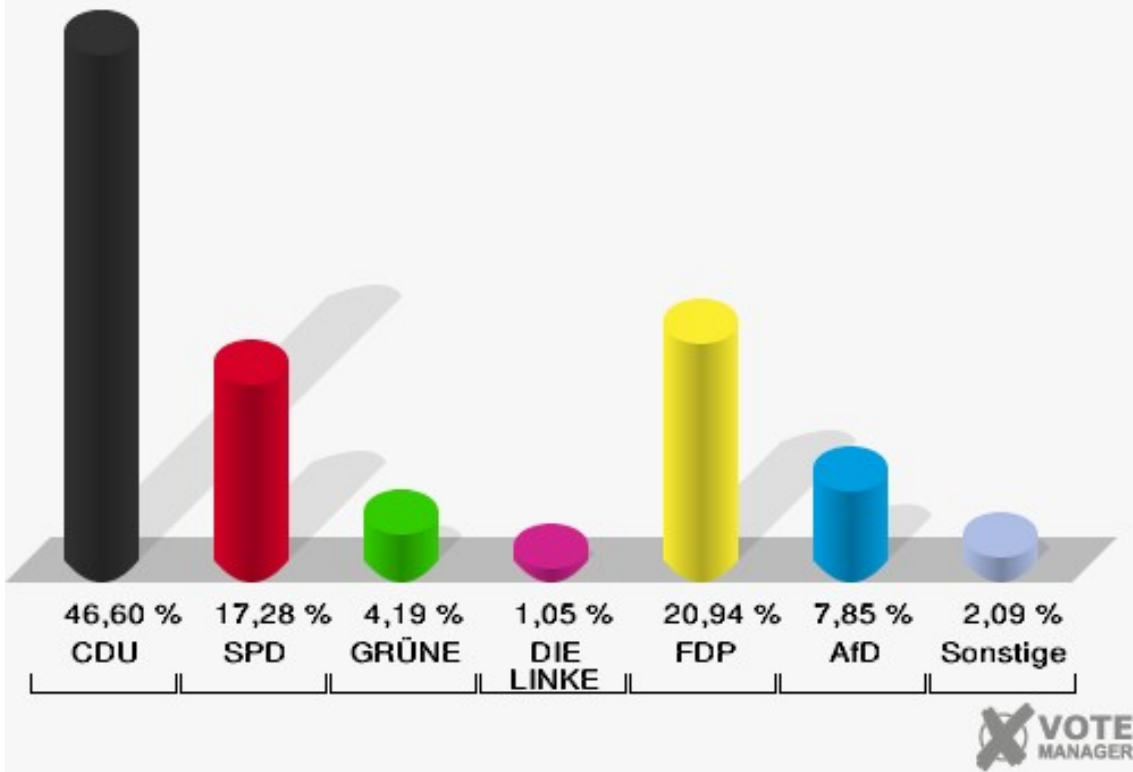

Stadt Mechernich
Wahl zum Deutschen Bundestag 24.09.2017
Wahlbeteiligung 024 Eiserfey, Vollem, Dreimühlen

025 Harzheim

	Erststimmen		Zweitstimmen	
Wahlberechtigte	306		306	
Wähler	195	63,73 %	195	63,73 %
ungültige Stimmen	3	1,54 %	4	2,05 %
gültige Stimmen	192	98,46 %	191	97,95 %
Seif, CDU	110	57,29 %	89	46,60 %
Meiers, SPD	35	18,23 %	33	17,28 %
Ignatowitz, GRÜNE	4	2,08 %	8	4,19 %
Schütze-Lülsdorf, DIE LINKE	3	1,56 %	2	1,05 %
Herbrand, FDP	25	13,02 %	40	20,94 %
Lucassen, AfD	15	7,81 %	15	7,85 %
PIRATEN	---	---	0	0,00 %
NPD	---	---	0	0,00 %
Die PARTEI	---	---	0	0,00 %
FREIE WÄHLER	---	---	2	1,05 %
Volksabstimmung	---	---	0	0,00 %
ÖDP	---	---	0	0,00 %
MLPD	---	---	0	0,00 %
SGP	---	---	0	0,00 %
Allianz Deutscher Demokraten	---	---	0	0,00 %
BGE	---	---	1	0,52 %
DiB	---	---	0	0,00 %
DKP	---	---	0	0,00 %
DM	---	---	0	0,00 %
Die Humanisten	---	---	0	0,00 %
Gesundheitsfor- schung	---	---	0	0,00 %
Tierschutzpartei	---	---	1	0,52 %
V-Partei ³	---	---	0	0,00 %

Stadt Mechernich
Wahl zum Deutschen Bundestag 24.09.2017
Erststimmen 025 Harzheim

Stadt Mechernich
Wahl zum Deutschen Bundestag 24.09.2017
Zweitstimmen 025 Harzheim

Stadt Mechernich
Wahl zum Deutschen Bundestag 24.09.2017
Wahlbeteiligung 025 Harzheim