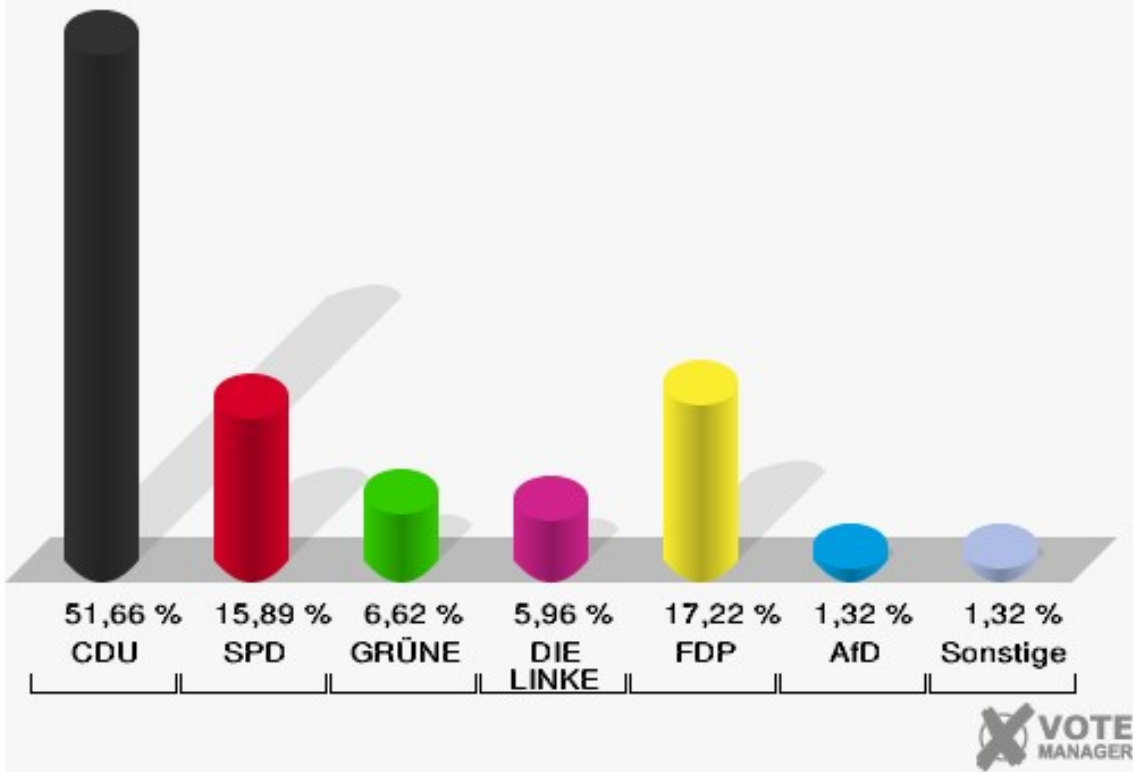

Stadt Mechernich
Wahl zum Deutschen Bundestag 24.09.2017
Zweitstimmen 006 Floisdorf