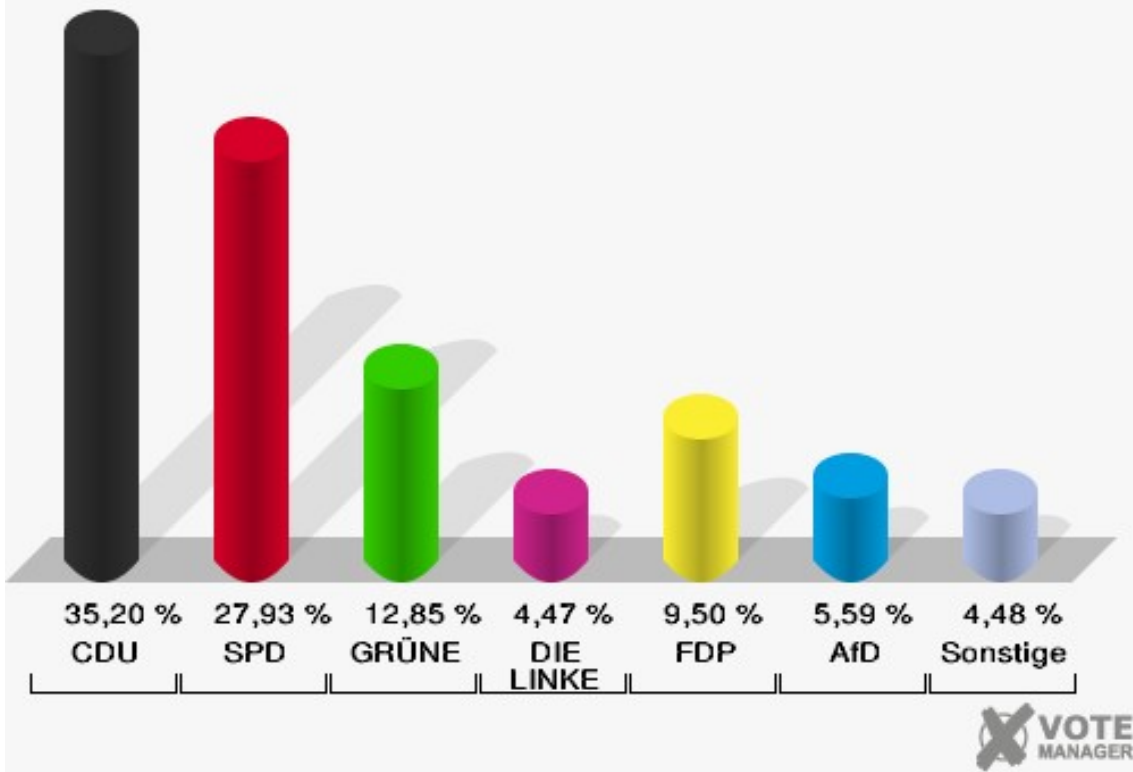

Stadt Mechernich
Wahl zum Deutschen Bundestag 24.09.2017
Zweitstimmen 018 Bergheim