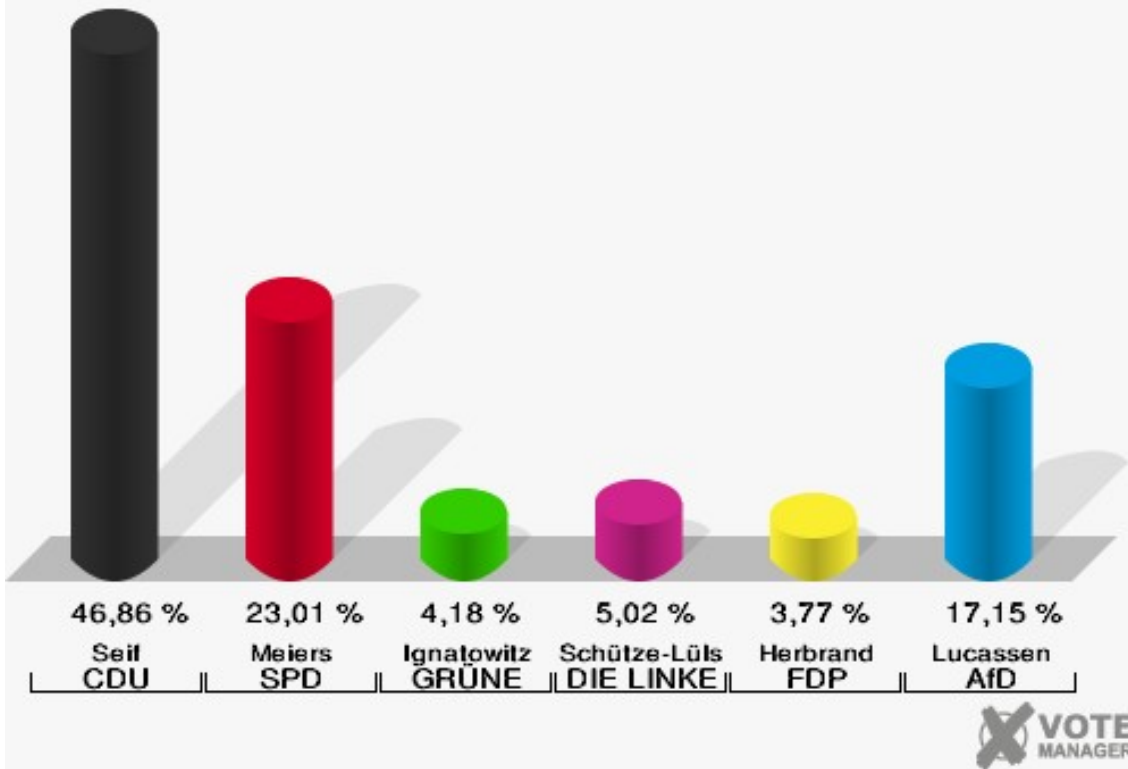

Stadt Mechernich
Wahl zum Deutschen Bundestag 24.09.2017
Erststimmen 020 Breitenbenden