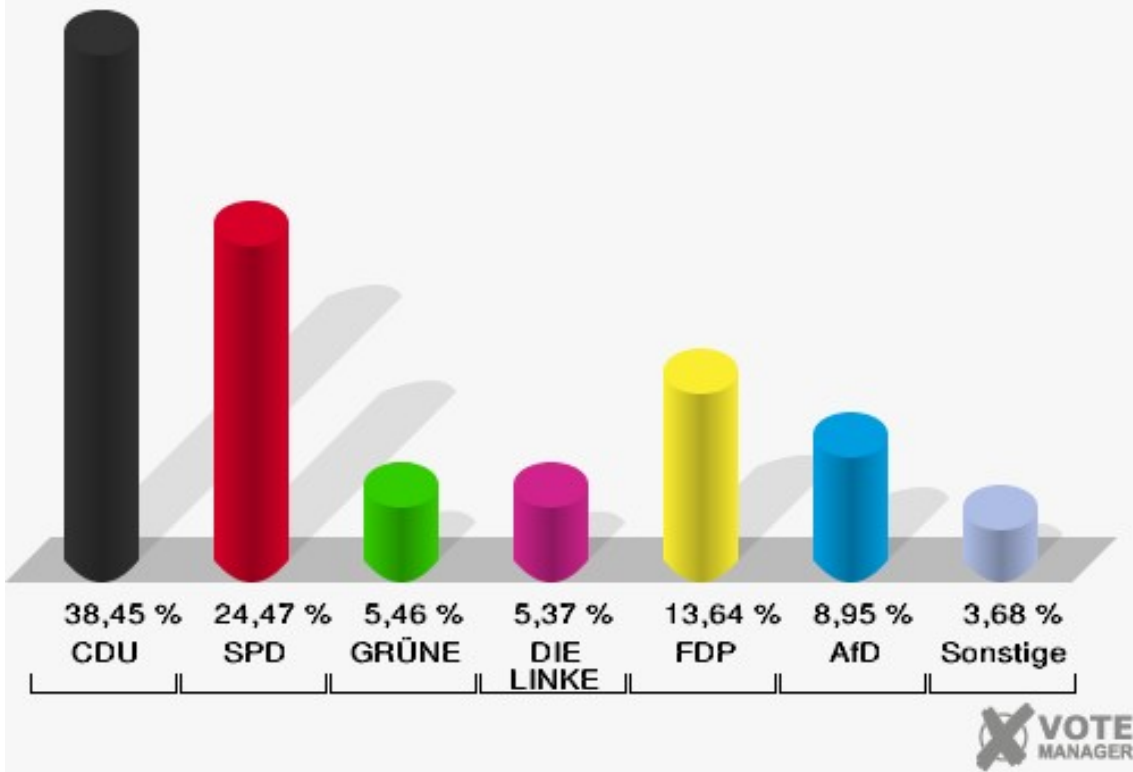

Stadt Mechernich
Wahl zum Deutschen Bundestag 24.09.2017
Zweitstimmen 036 Briefwahlvorstand 2