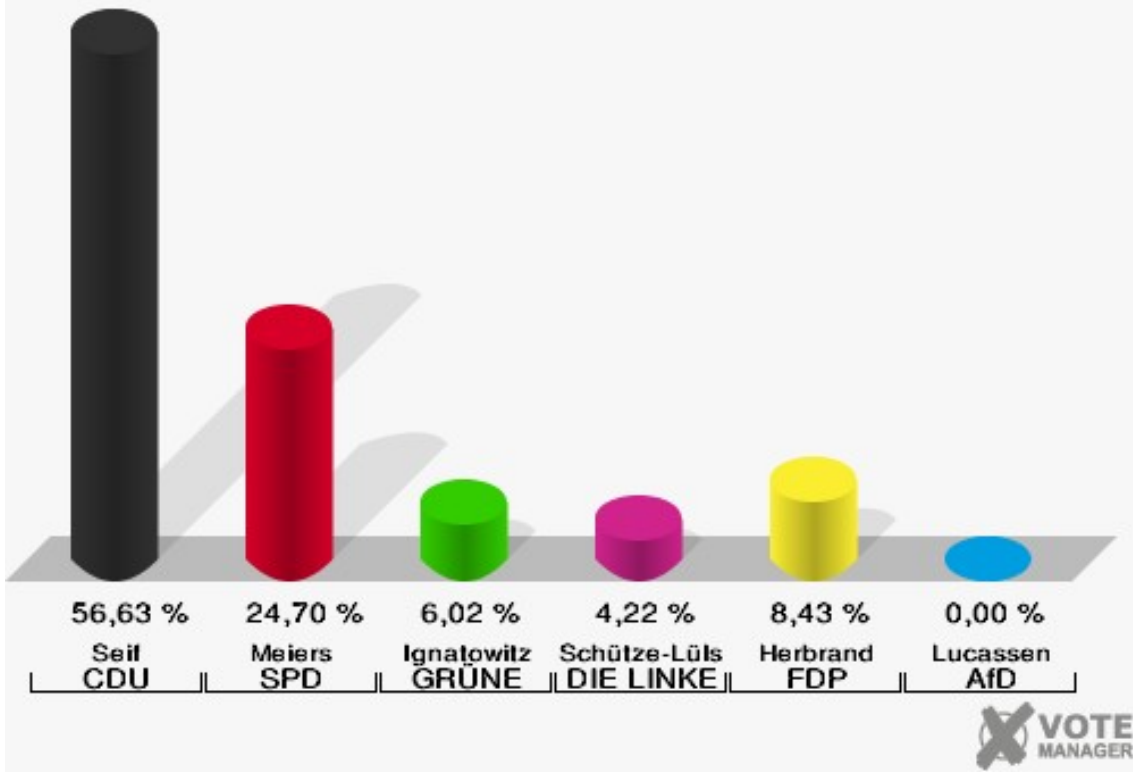

Stadt Mechernich
Wahl zum Deutschen Bundestag 24.09.2017
Erststimmen 021 Holzheim