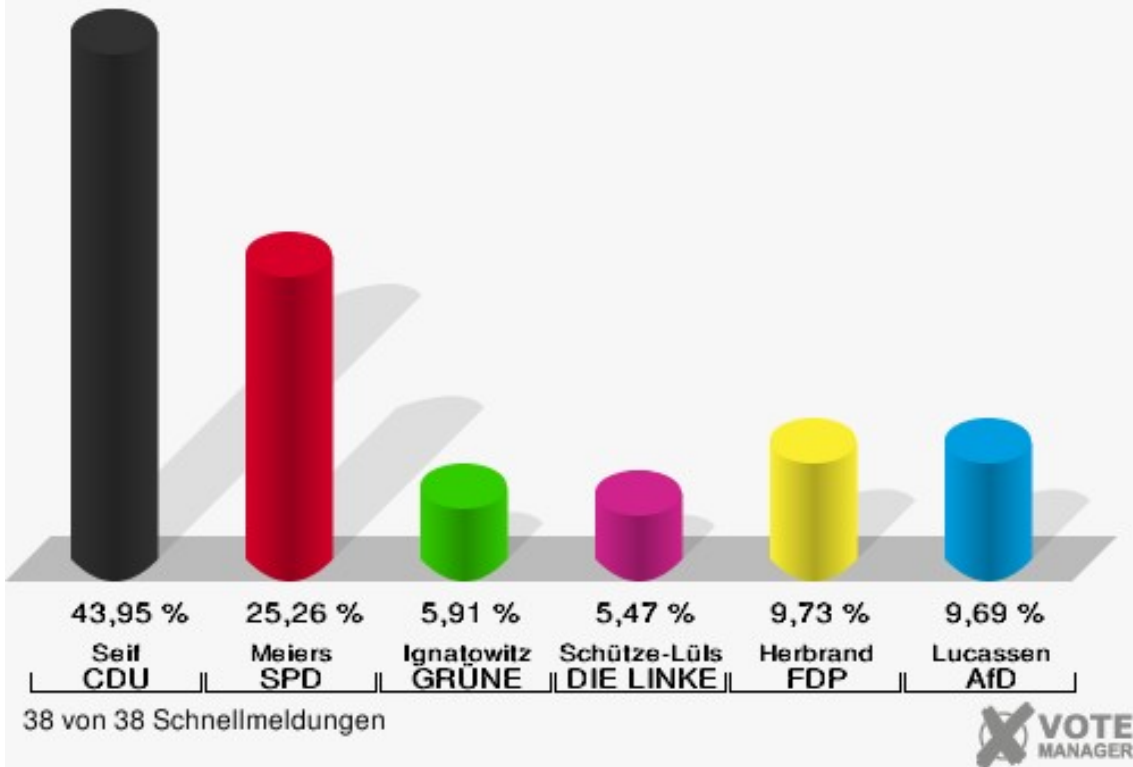

Stadt Mechernich
Wahl zum Deutschen Bundestag 24.09.2017
Erststimmen Gesamtergebnis