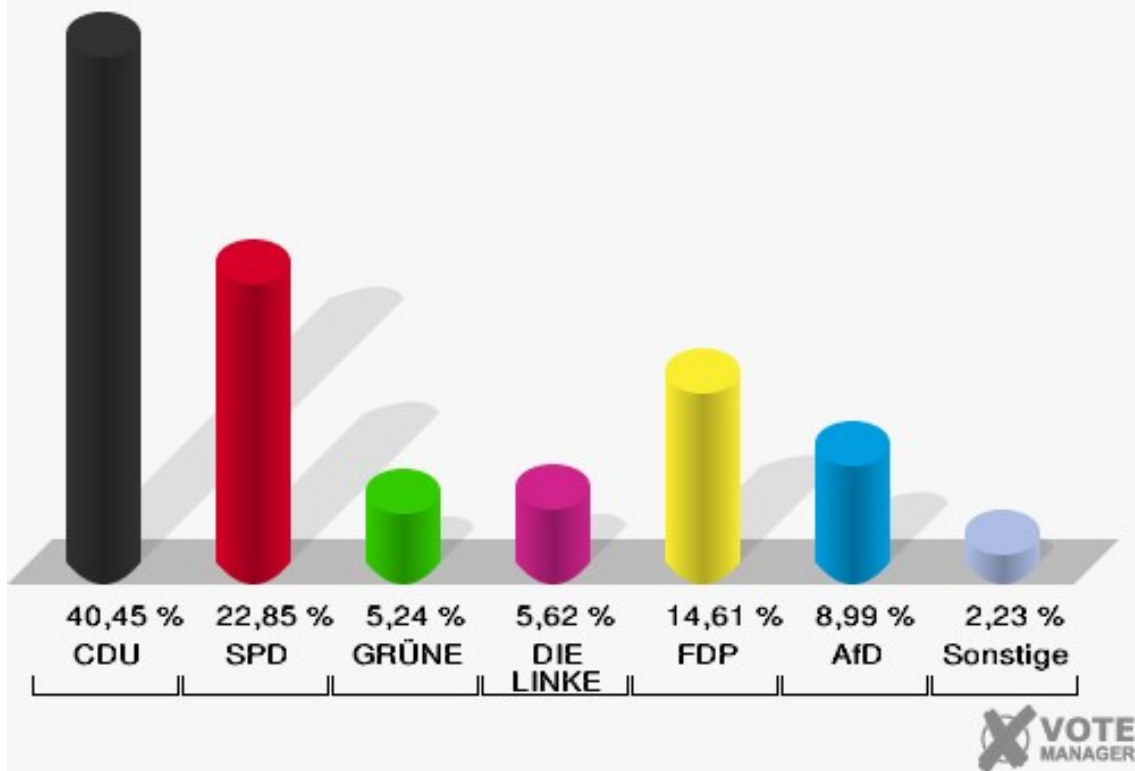

Stadt Mechernich

Wahl zum Deutschen Bundestag 24.09.2017
Zweitstimmen 024 Eiserfey, Vollem, Dreimühlen