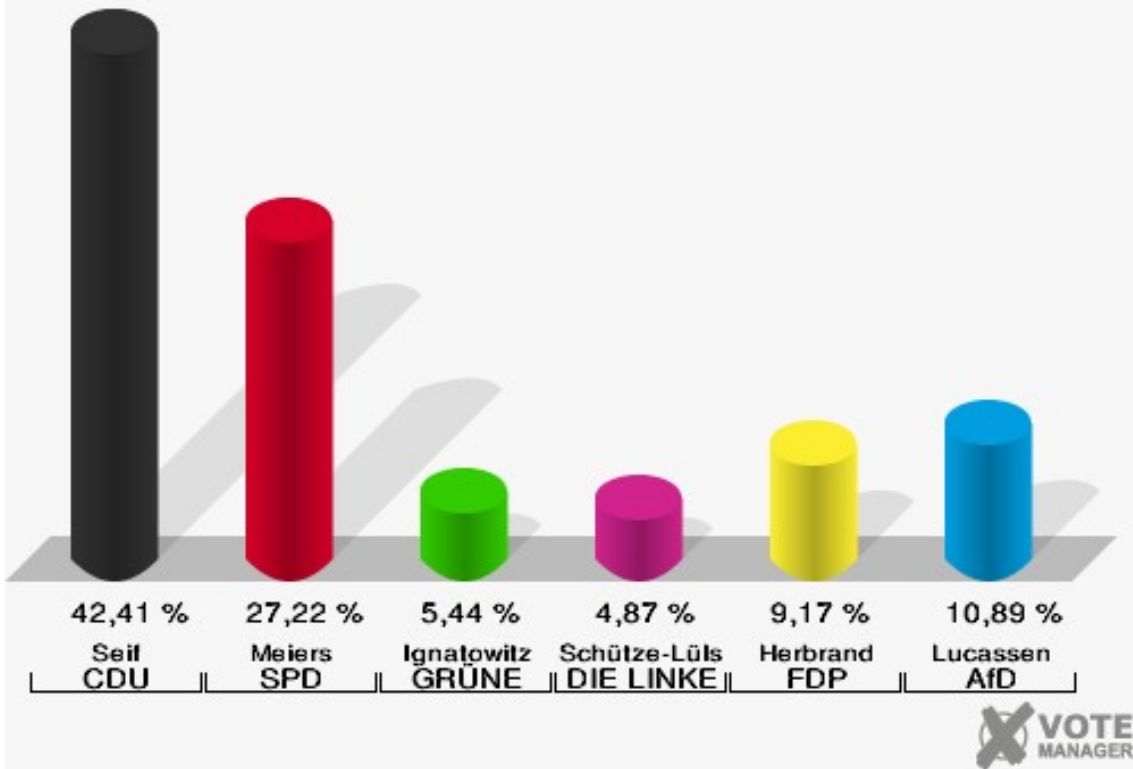

Stadt Mechernich
Wahl zum Deutschen Bundestag 24.09.2017
Erststimmen 029 Antweiler