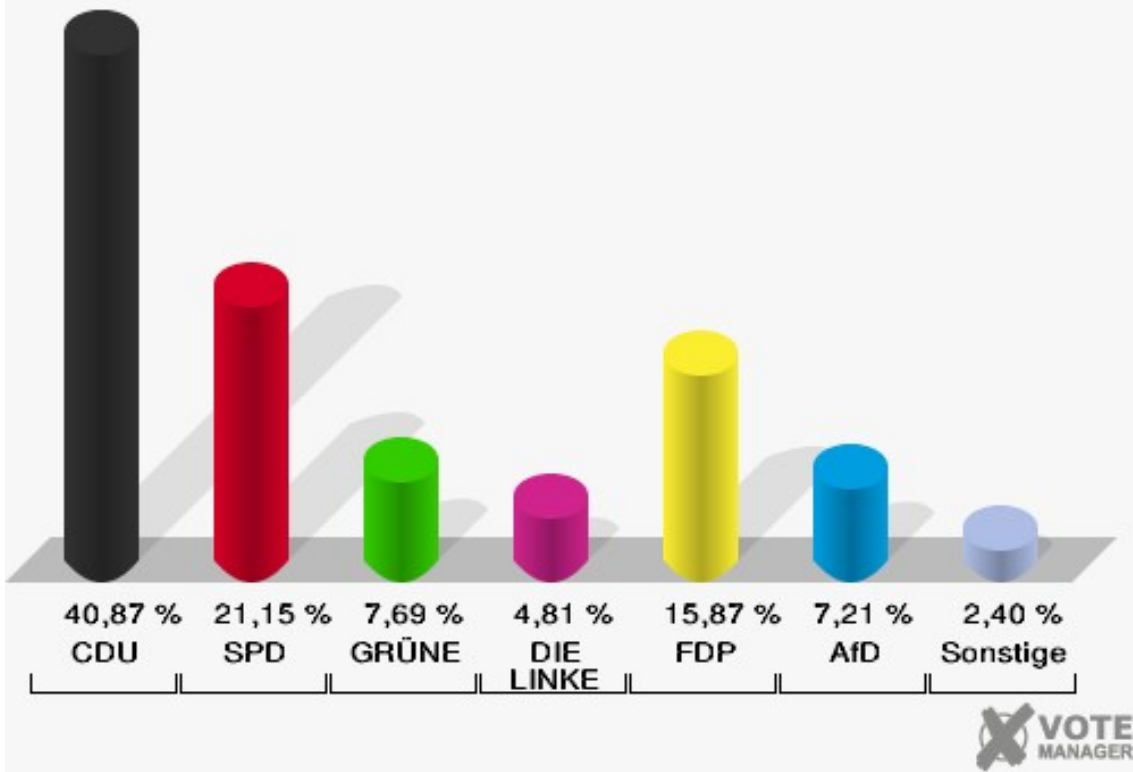

Stadt Mechernich
Wahl zum Deutschen Bundestag 24.09.2017
Zweitstimmen 027 Lessenich, Rißdorf