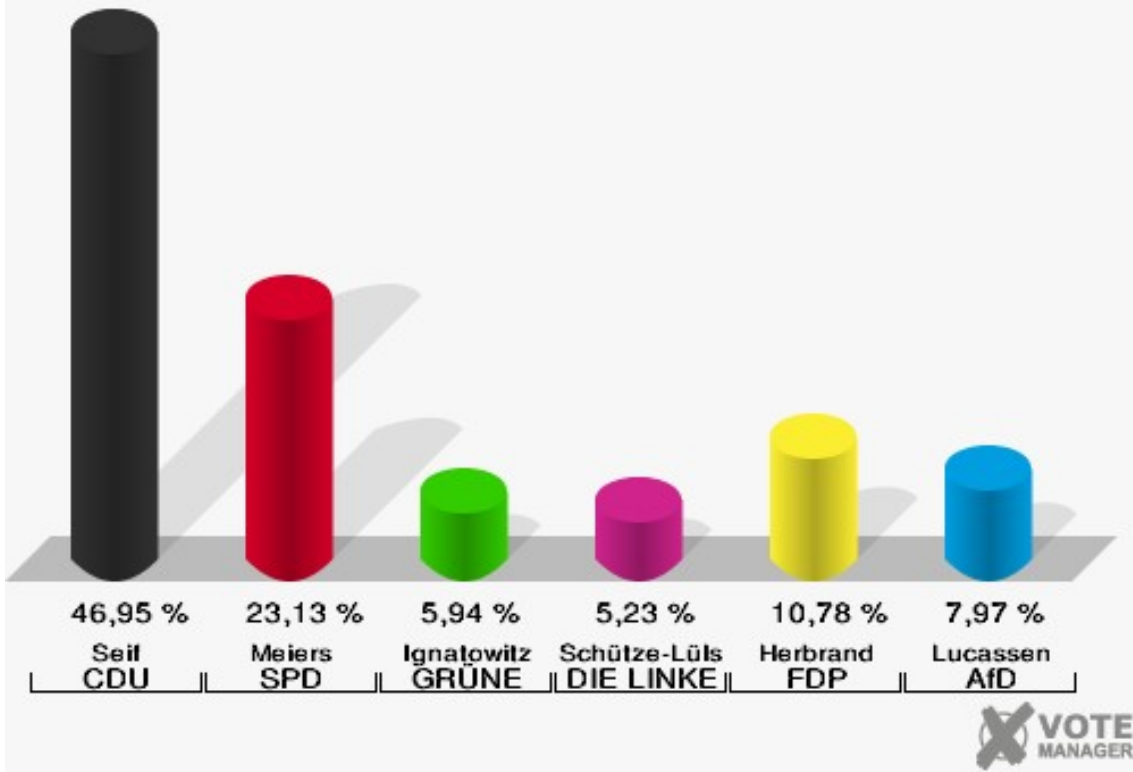

Stadt Mechernich
Wahl zum Deutschen Bundestag 24.09.2017
Erststimmen 038 Briefwahlvorstand 4