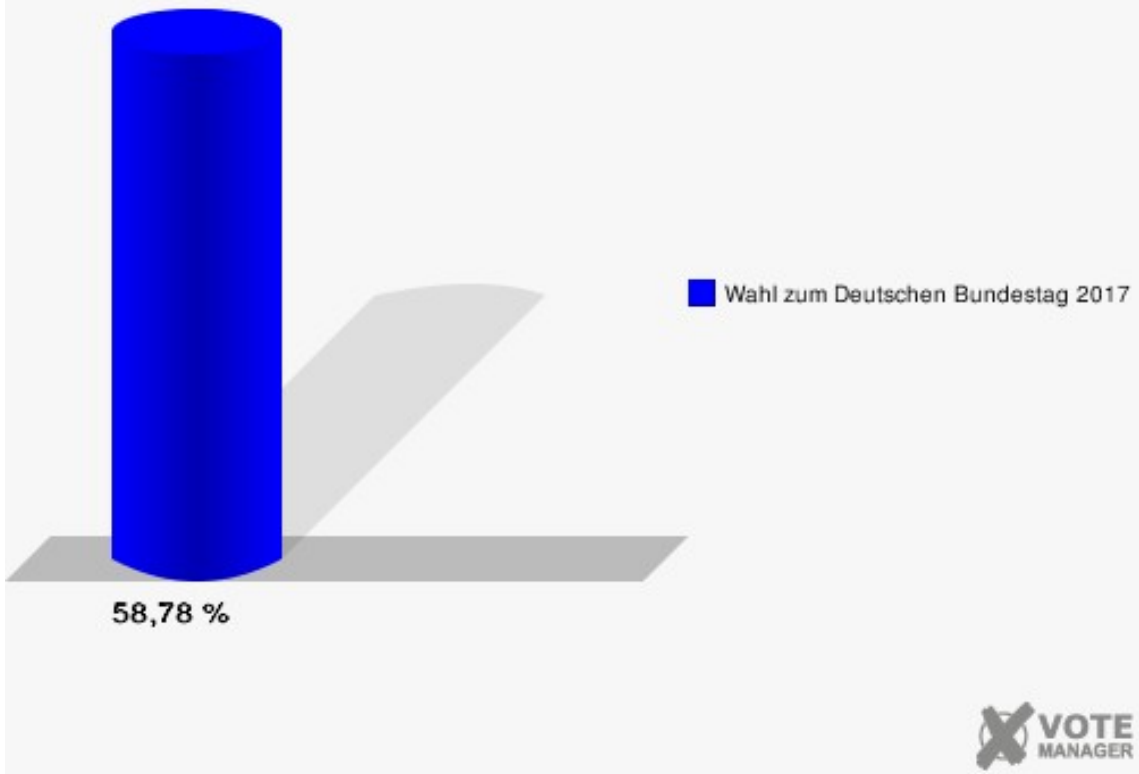

Stadt Mechernich
Wahl zum Deutschen Bundestag 24.09.2017
Wahlbeteiligung 023 Weyer,Urfey