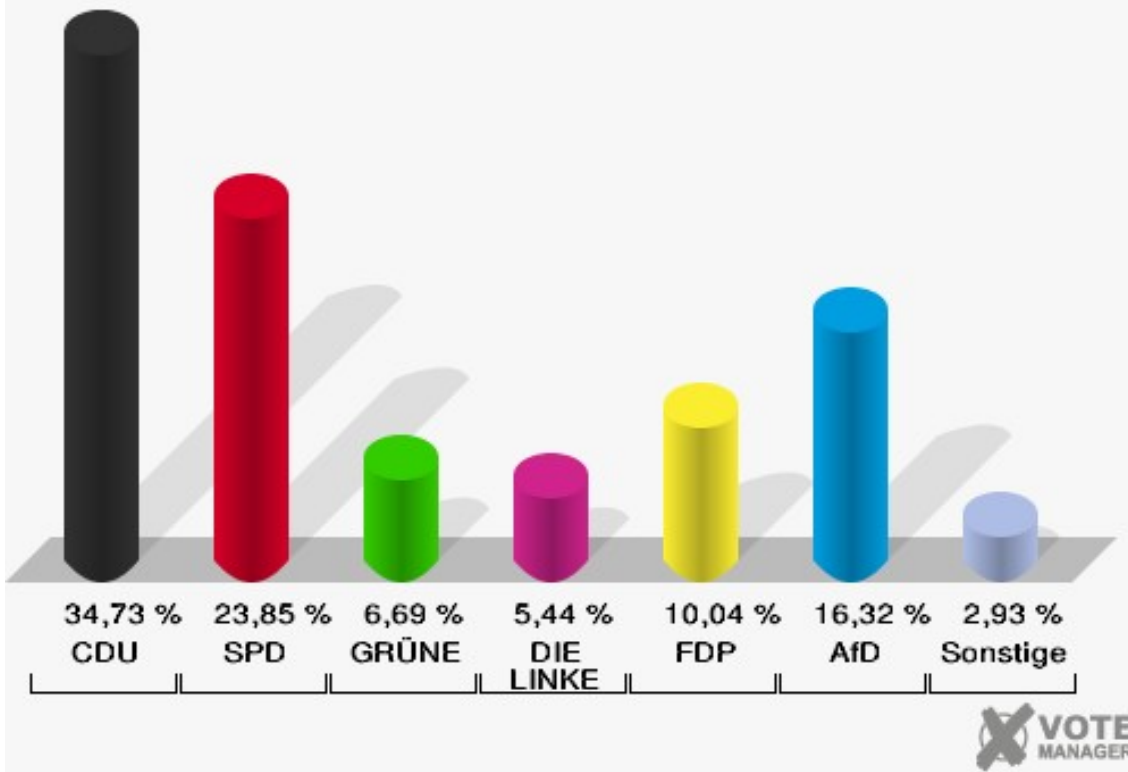

Stadt Mechernich
Wahl zum Deutschen Bundestag 24.09.2017
Zweitstimmen 020 Breitenbenden