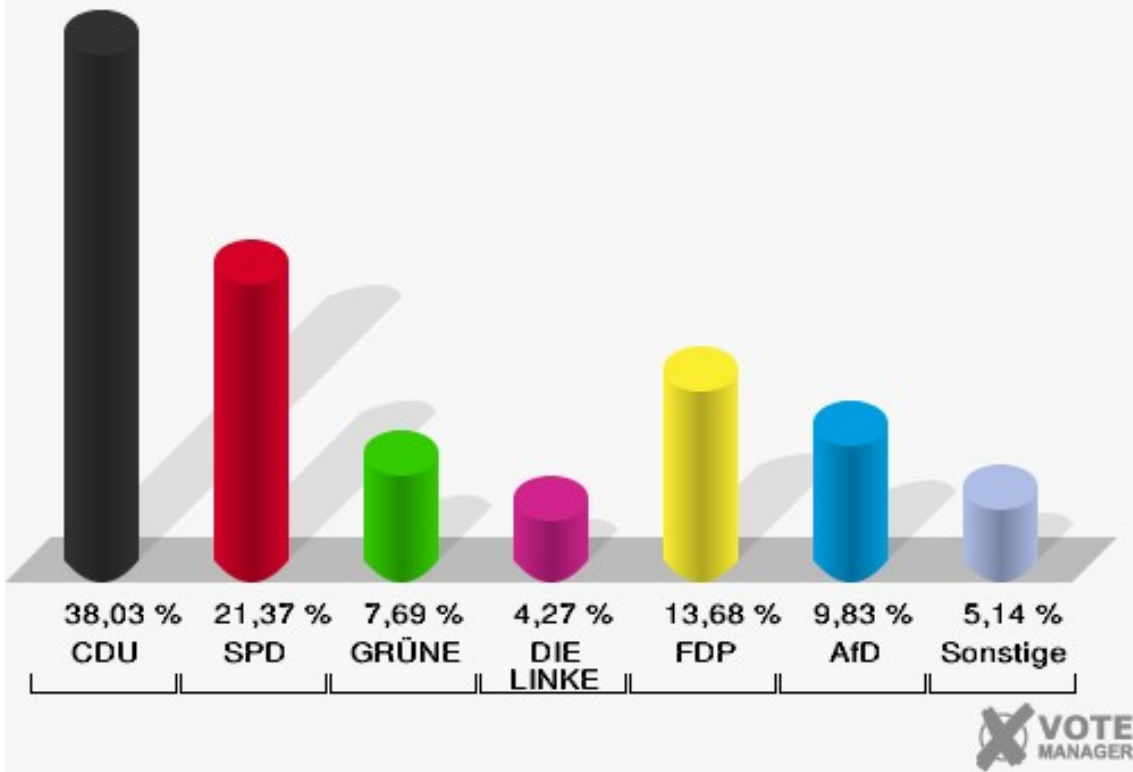

Stadt Mechernich

Wahl zum Deutschen Bundestag 24.09.2017

Wahlbeteiligung 007 Eicks, Kommern tw. (umf. Eickser Str.30/36)

008 Glehn

	Erststimmen		Zweitstimmen	
Wahlberechtigte	377		377	
Wähler	234	62,07 %	234	62,07 %
ungültige Stimmen	2	0,85 %	0	0,00 %
gültige Stimmen	232	99,15 %	234	100,00 %
Seif, CDU	107	46,12 %	89	38,03 %
Meiers, SPD	52	22,41 %	50	21,37 %
Ignatowitz, GRÜNE	12	5,17 %	18	7,69 %
Schütze-Lülsdorf, DIE LINKE	10	4,31 %	10	4,27 %
Herbrand, FDP	28	12,07 %	32	13,68 %
Lucassen, AfD	23	9,91 %	23	9,83 %
PIRATEN	---	---	1	0,43 %
NPD	---	---	1	0,43 %
Die PARTEI	---	---	2	0,85 %
FREIE WÄHLER	---	---	1	0,43 %
Volksabstimmung	---	---	1	0,43 %
ÖDP	---	---	0	0,00 %
MLPD	---	---	1	0,43 %
SGP	---	---	0	0,00 %
Allianz Deutscher Demokraten	---	---	0	0,00 %
BGE	---	---	1	0,43 %
DiB	---	---	0	0,00 %
DKP	---	---	0	0,00 %
DM	---	---	0	0,00 %
Die Humanisten	---	---	1	0,43 %
Gesundheitsfor- schung	---	---	0	0,00 %
Tierschutzpartei	---	---	3	1,28 %
V-Partei ³	---	---	0	0,00 %

Stadt Mechernich
Wahl zum Deutschen Bundestag 24.09.2017
Erststimmen 008 Glehn

Stadt Mechernich
Wahl zum Deutschen Bundestag 24.09.2017
Zweitstimmen 008 Glehn

Stadt Mechernich
Wahl zum Deutschen Bundestag 24.09.2017
Wahlbeteiligung 008 Glehn