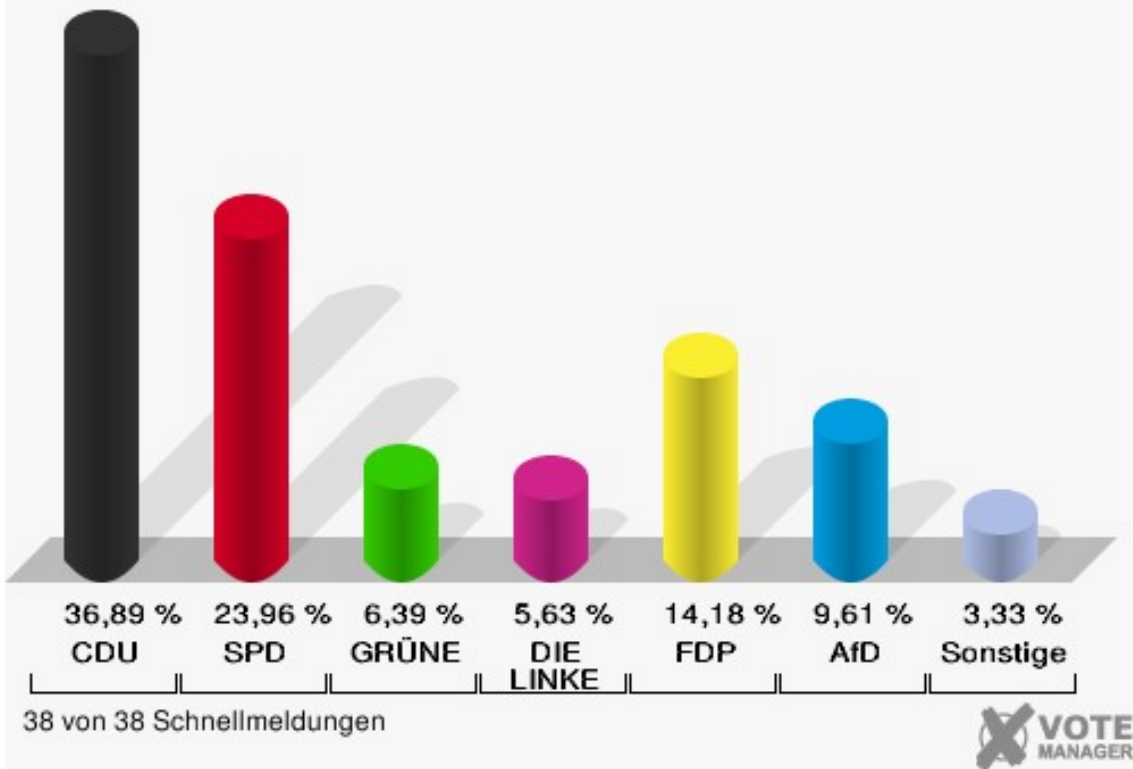

Stadt Mechernich
Wahl zum Deutschen Bundestag 24.09.2017
Zweitstimmen Gesamtergebnis