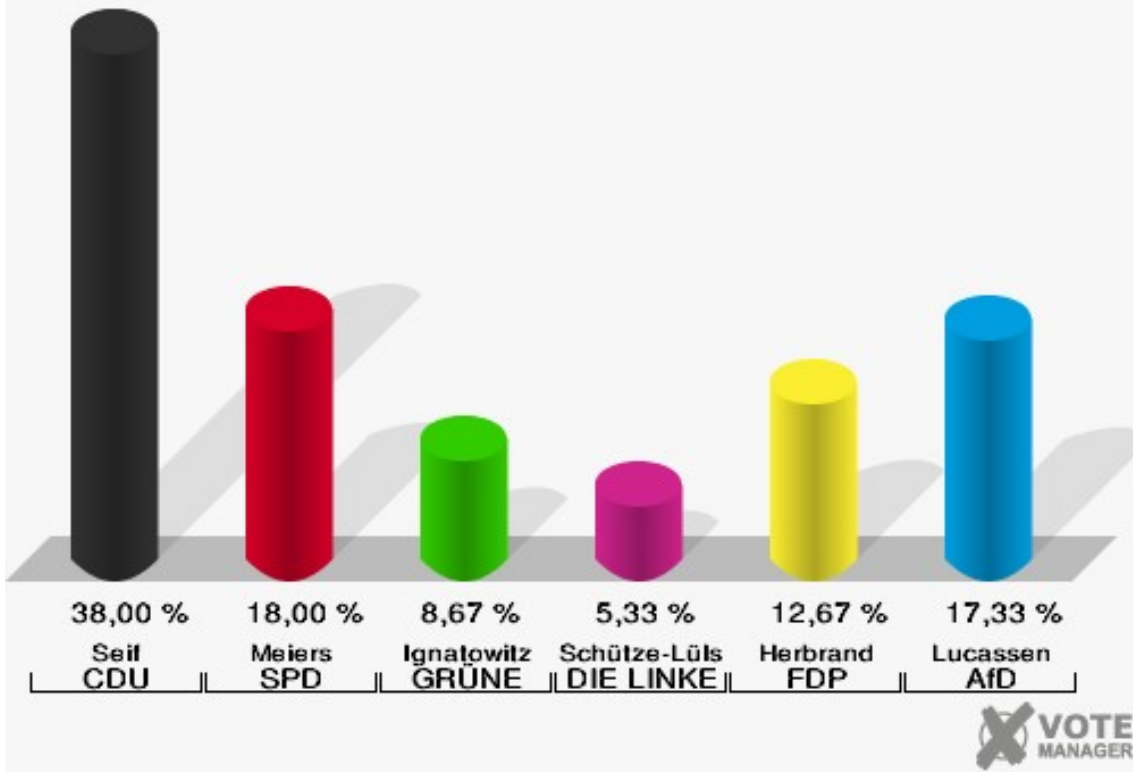

Stadt Mechernich
Wahl zum Deutschen Bundestag 24.09.2017
Erststimmen 033 Schaven