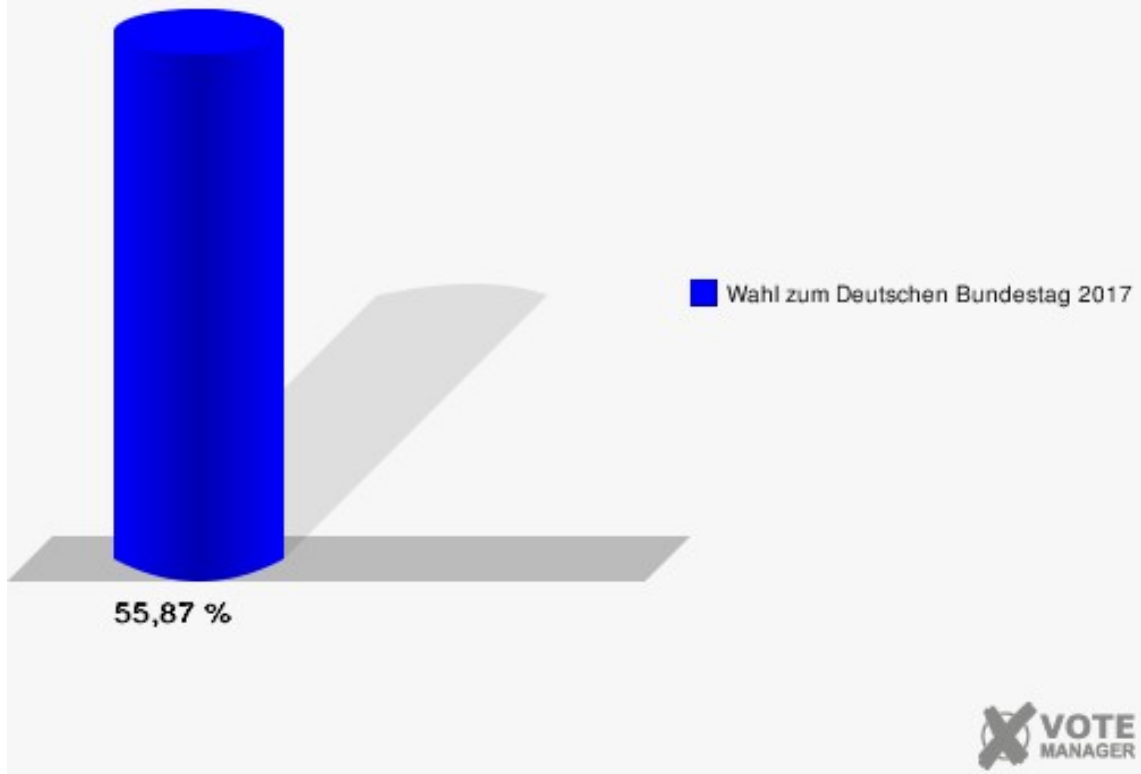

Stadt Mechernich
 Wahl zum Deutschen Bundestag 24.09.2017
 Erststimmen 029 Antweiler

Stadt Mechernich
 Wahl zum Deutschen Bundestag 24.09.2017
 Zweitstimmen 029 Antweiler

Stadt Mechernich
Wahl zum Deutschen Bundestag 24.09.2017
Wahlbeteiligung 029 Antweiler