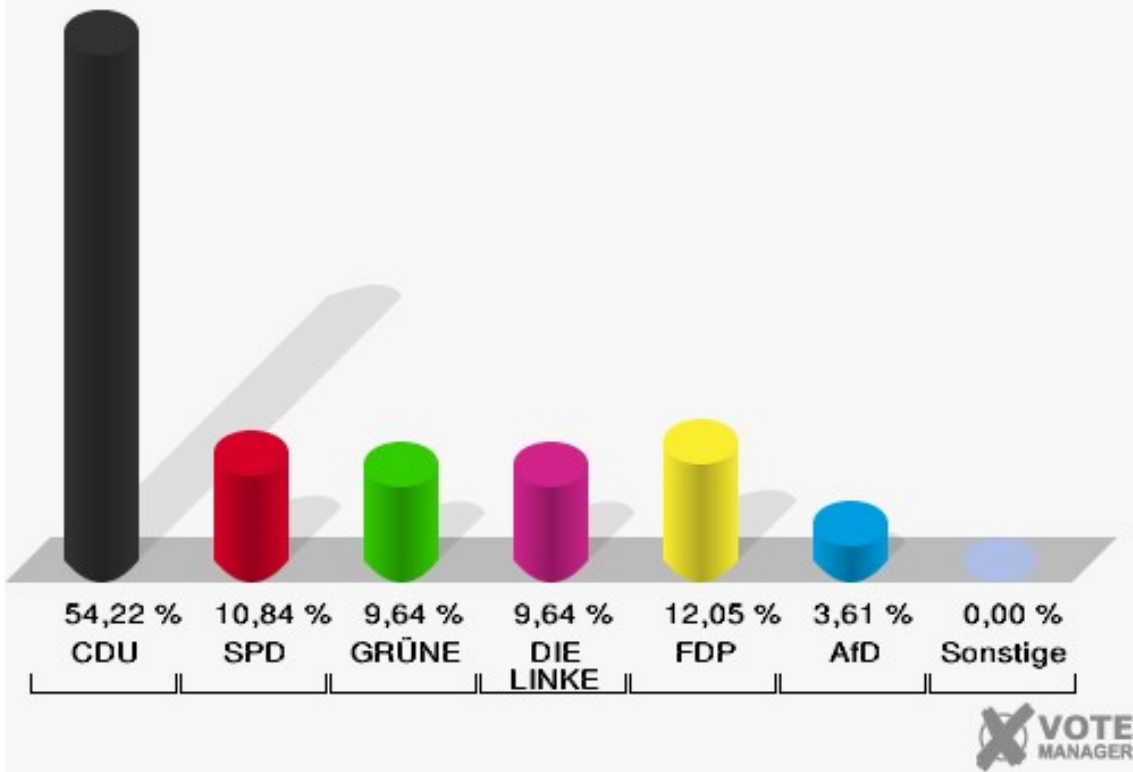

Stadt Mechernich

Wahl zum Deutschen Bundestag 24.09.2017
Wahlbeteiligung 004 Schützendorf, Lückeraath

005 Berg

	Erststimmen		Zweitstimmen	
Wahlberechtigte	211		211	
Wähler	84	39,81 %	84	39,81 %
ungültige Stimmen	1	1,19 %	1	1,19 %
gültige Stimmen	83	98,81 %	83	98,81 %
Seif, CDU	51	61,45 %	45	54,22 %
Meiers, SPD	10	12,05 %	9	10,84 %
Ignatowitz, GRÜNE	4	4,82 %	8	9,64 %
Schütze-Lülsdorf, DIE LINKE	9	10,84 %	8	9,64 %
Herbrand, FDP	7	8,43 %	10	12,05 %
Lucassen, AfD	2	2,41 %	3	3,61 %
PIRATEN	---	---	0	0,00 %
NPD	---	---	0	0,00 %
Die PARTEI	---	---	0	0,00 %
FREIE WÄHLER	---	---	0	0,00 %
Volksabstimmung	---	---	0	0,00 %
ÖDP	---	---	0	0,00 %
MLPD	---	---	0	0,00 %
SGP	---	---	0	0,00 %
Allianz Deutscher Demokraten	---	---	0	0,00 %
BGE	---	---	0	0,00 %
DiB	---	---	0	0,00 %
DKP	---	---	0	0,00 %
DM	---	---	0	0,00 %
Die Humanisten	---	---	0	0,00 %
Gesundheitsfor- schung	---	---	0	0,00 %
Tierschutzpartei	---	---	0	0,00 %
V-Partei ³	---	---	0	0,00 %

Stadt Mechernich
 Wahl zum Deutschen Bundestag 24.09.2017
 Erststimmen 005 Berg

Stadt Mechernich
 Wahl zum Deutschen Bundestag 24.09.2017
 Zweitstimmen 005 Berg

Stadt Mechernich
Wahl zum Deutschen Bundestag 24.09.2017
Wahlbeteiligung 005 Berg