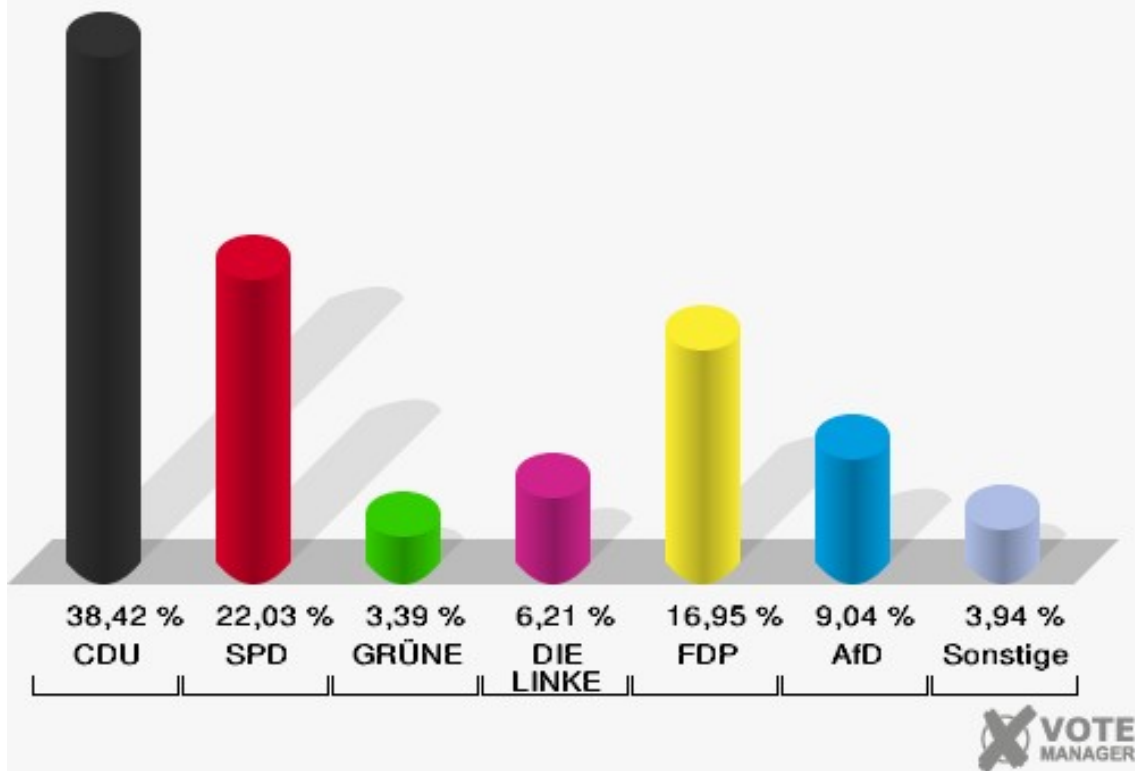

Stadt Mechernich
Wahl zum Deutschen Bundestag 24.09.2017
Erststimmen 001 Bergbuir

Stadt Mechernich
Wahl zum Deutschen Bundestag 24.09.2017
Zweitstimmen 001 Bergbuir

Stadt Mechernich
Wahl zum Deutschen Bundestag 24.09.2017
Wahlbeteiligung 001 Bergbuir

002 Bleibuir, Bescheid, Wielspütz

	Erststimmen		Zweitstimmen	
Wahlberechtigte	315		315	
Wähler	179	56,83 %	179	56,83 %
ungültige Stimmen	3	1,68 %	2	1,12 %
gültige Stimmen	176	98,32 %	177	98,88 %
Seif, CDU	81	46,02 %	68	38,42 %
Meiers, SPD	40	22,73 %	39	22,03 %
Ignatowitz, GRÜNE	10	5,68 %	6	3,39 %
Schütze-Lülsdorf, DIE LINKE	11	6,25 %	11	6,21 %
Herbrand, FDP	19	10,80 %	30	16,95 %
Lucassen, AfD	15	8,52 %	16	9,04 %
PIRATEN	---	---	1	0,56 %
NPD	---	---	0	0,00 %
Die PARTEI	---	---	0	0,00 %
FREIE WÄHLER	---	---	0	0,00 %
Volksabstimmung	---	---	0	0,00 %
ÖDP	---	---	0	0,00 %
MLPD	---	---	1	0,56 %
SGP	---	---	0	0,00 %
Allianz Deutscher Demokraten	---	---	0	0,00 %
BGE	---	---	0	0,00 %
DiB	---	---	0	0,00 %
DKP	---	---	0	0,00 %
DM	---	---	0	0,00 %
Die Humanisten	---	---	0	0,00 %
Gesundheitsfor- schung	---	---	2	1,13 %
Tierschutzpartei	---	---	3	1,69 %
V-Partei ³	---	---	0	0,00 %

Stadt Mechernich

Wahl zum Deutschen Bundestag 24.09.2017
Erststimmen 002 Bleibuir, Bescheid, Wielspütz

Stadt Mechernich

Wahl zum Deutschen Bundestag 24.09.2017
Zweitstimmen 002 Bleibuir, Bescheid, Wielspütz