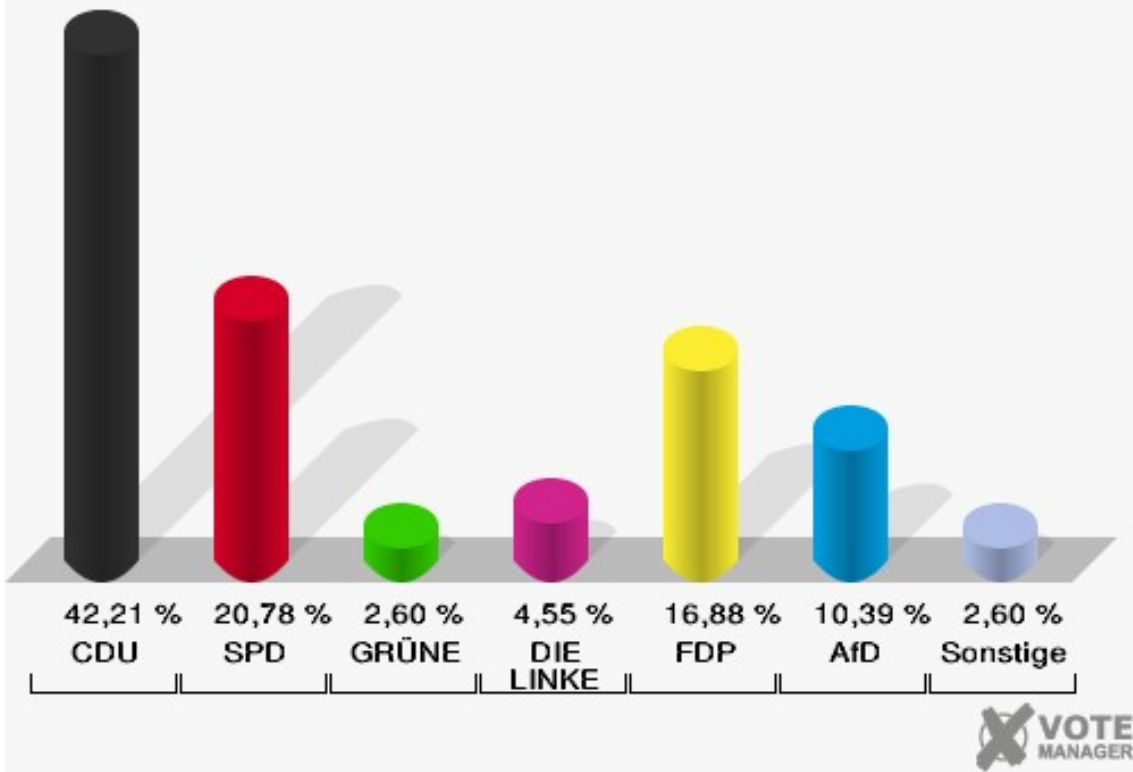

Stadt Mechernich
Wahl zum Deutschen Bundestag 24.09.2017
Zweitstimmen 001 Bergbuir