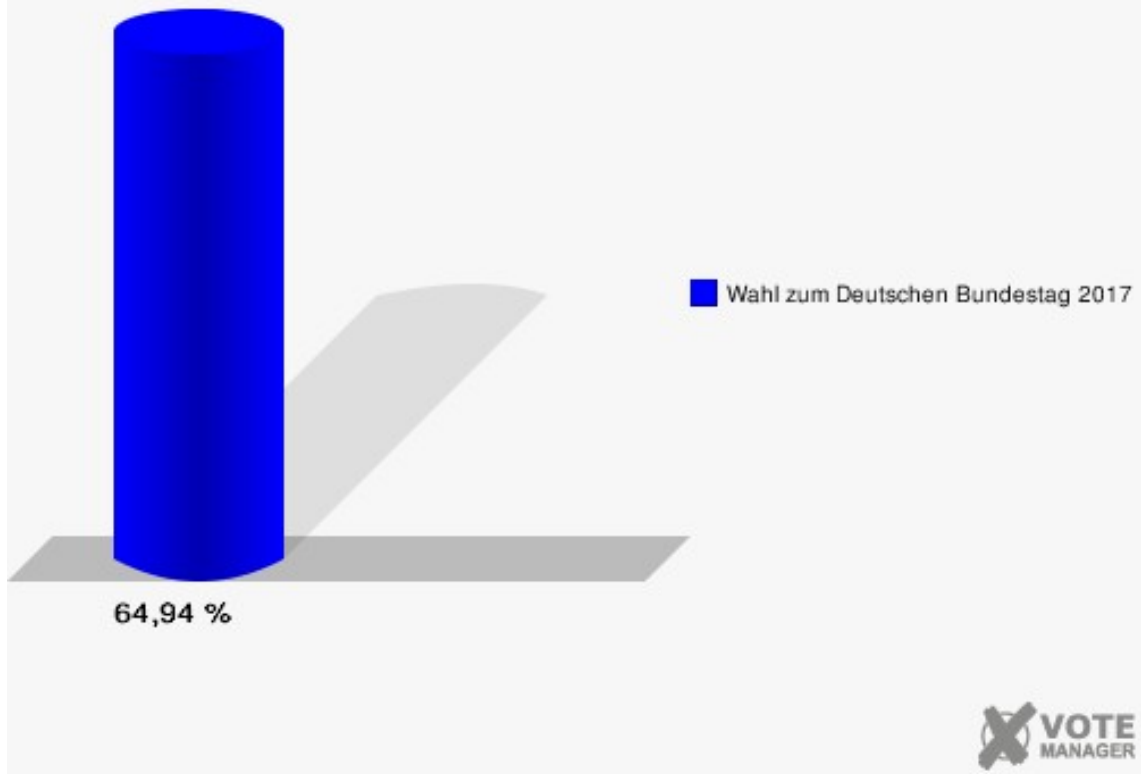

Stadt Mechernich
Wahl zum Deutschen Bundestag 24.09.2017
Wahlbeteiligung 033 Schaven