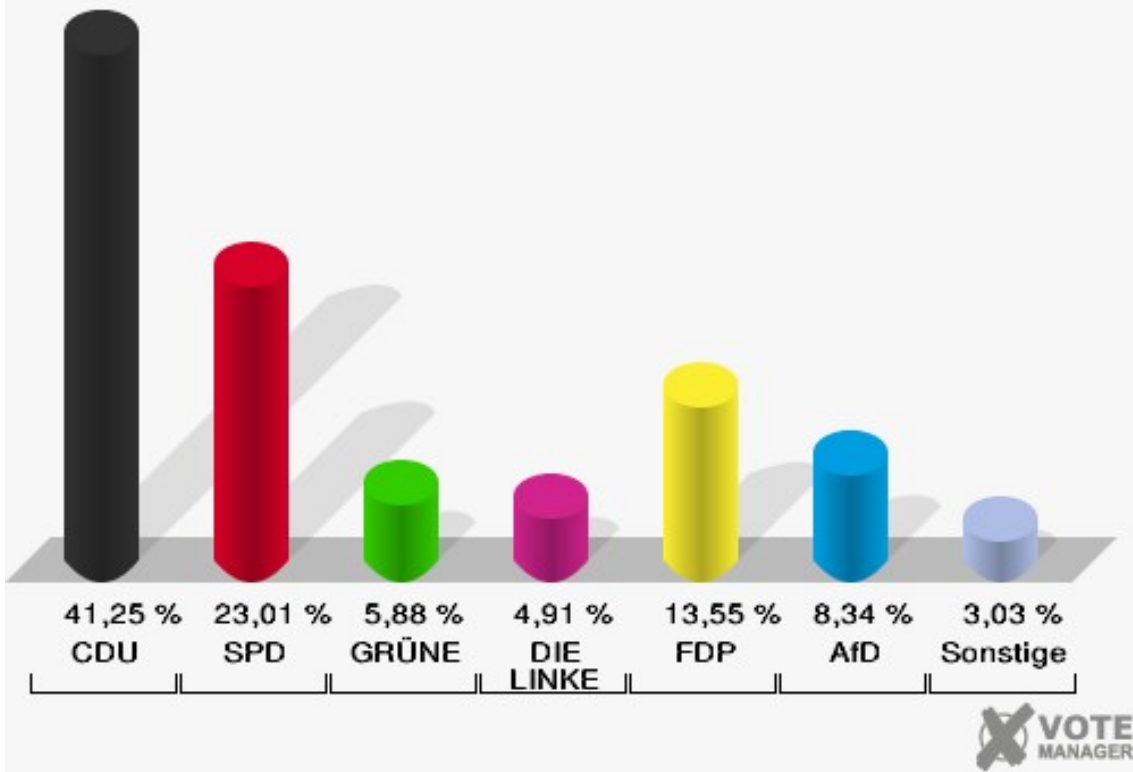

Stadt Mechernich
Wahl zum Deutschen Bundestag 24.09.2017
Zweitstimmen 037 Briefwahlvorstand 3