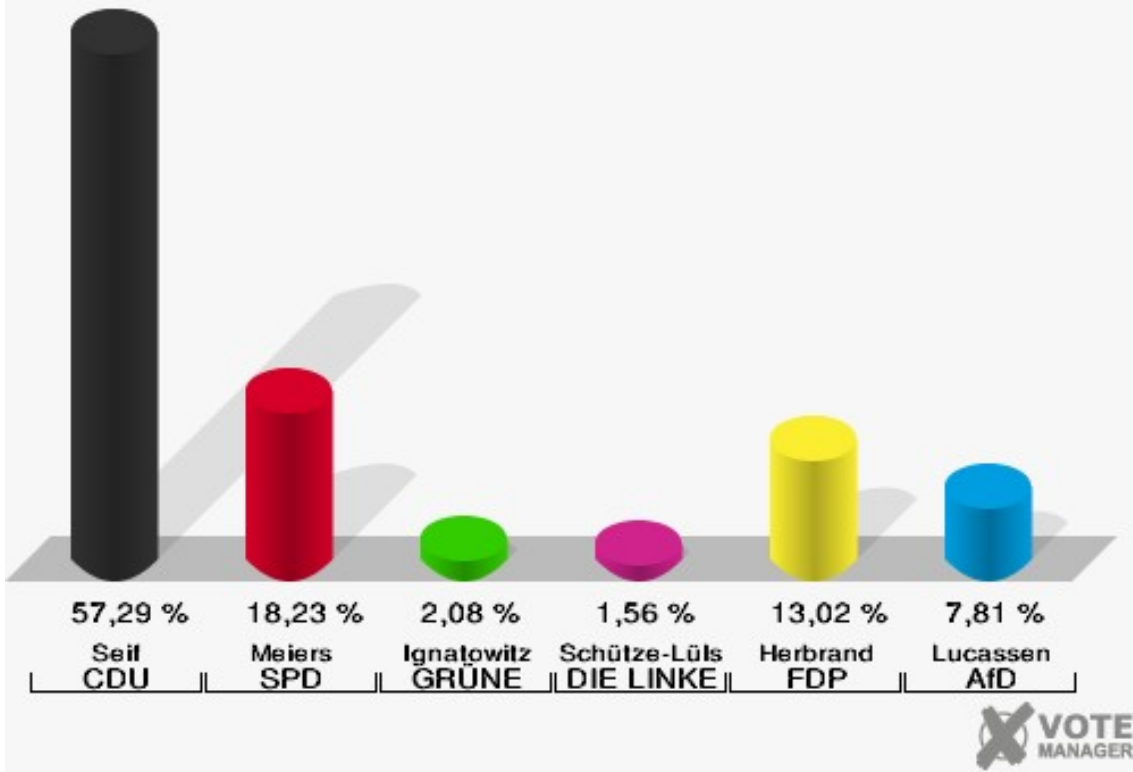

Stadt Mechernich
Wahl zum Deutschen Bundestag 24.09.2017
Erststimmen 025 Harzheim