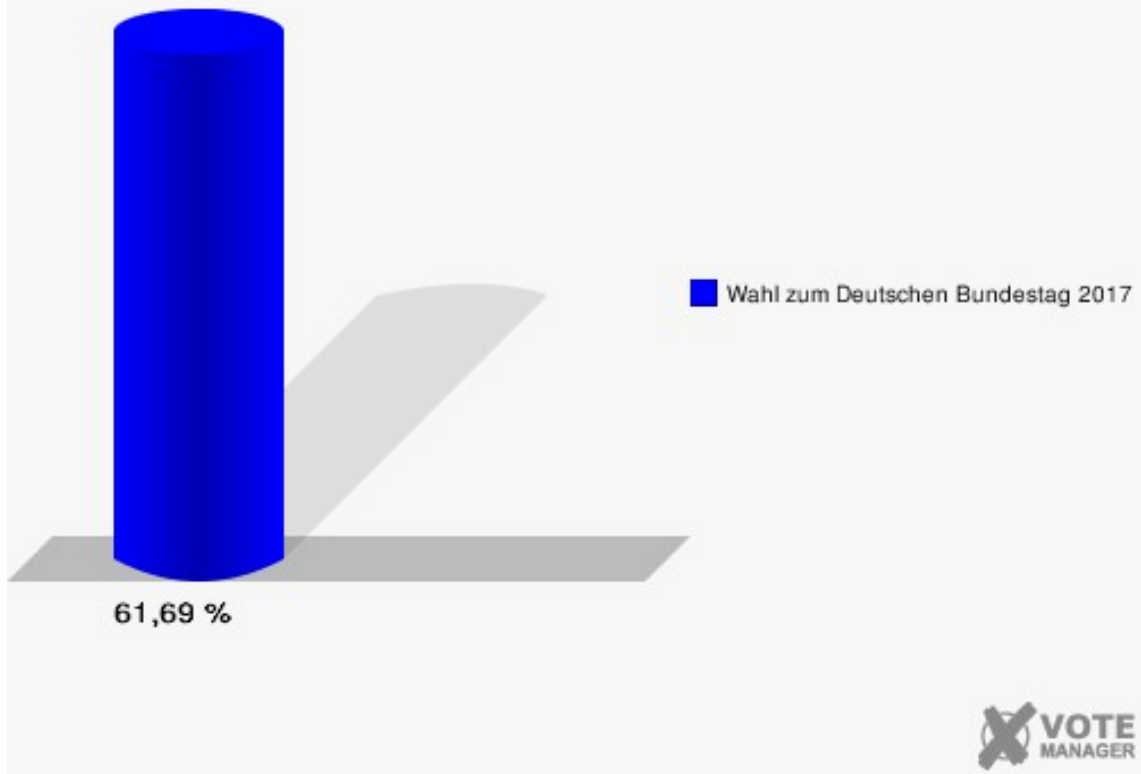

Stadt Mechernich
 Wahl zum Deutschen Bundestag 24.09.2017
 Erststimmen 006 Floisdorf

Stadt Mechernich
 Wahl zum Deutschen Bundestag 24.09.2017
 Zweitstimmen 006 Floisdorf

Stadt Mechernich
Wahl zum Deutschen Bundestag 24.09.2017
Wahlbeteiligung 006 Floisdorf