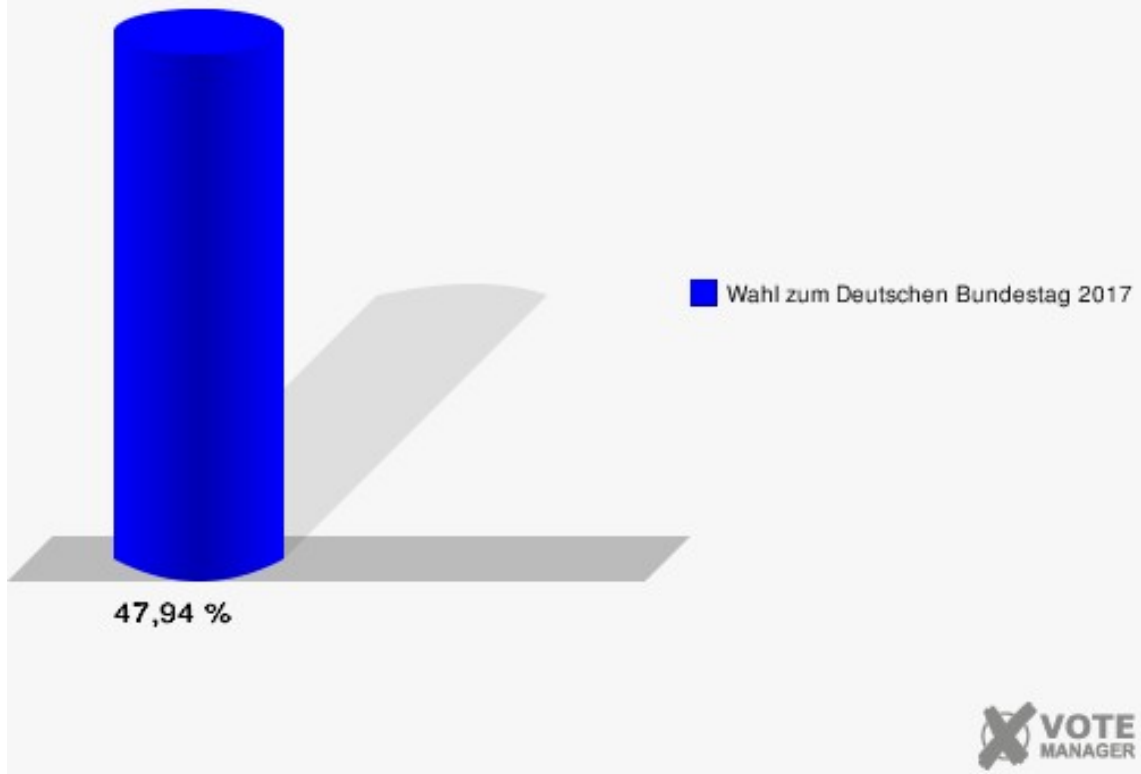

Stadt Mechernich
Wahl zum Deutschen Bundestag 24.09.2017
Wahlbeteiligung 015 Kalenberg