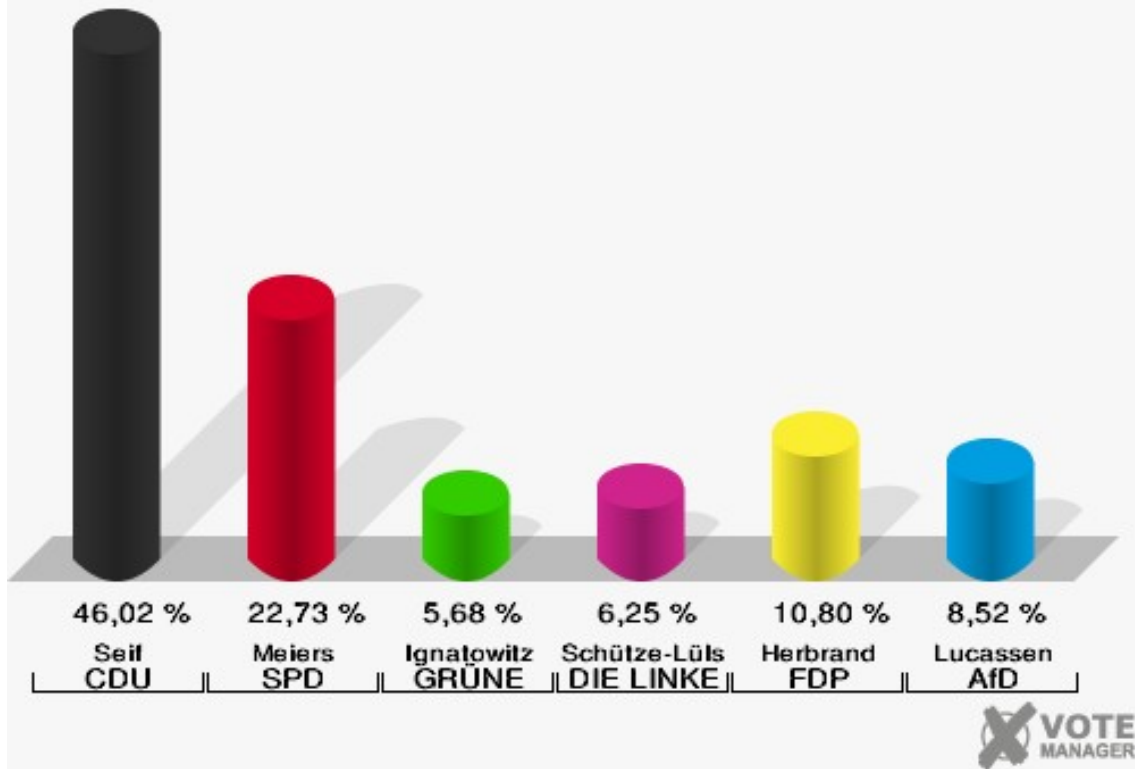

Stadt Mechernich

Wahl zum Deutschen Bundestag 24.09.2017
Erststimmen 002 Bleibuir, Bescheid, Wielspütz