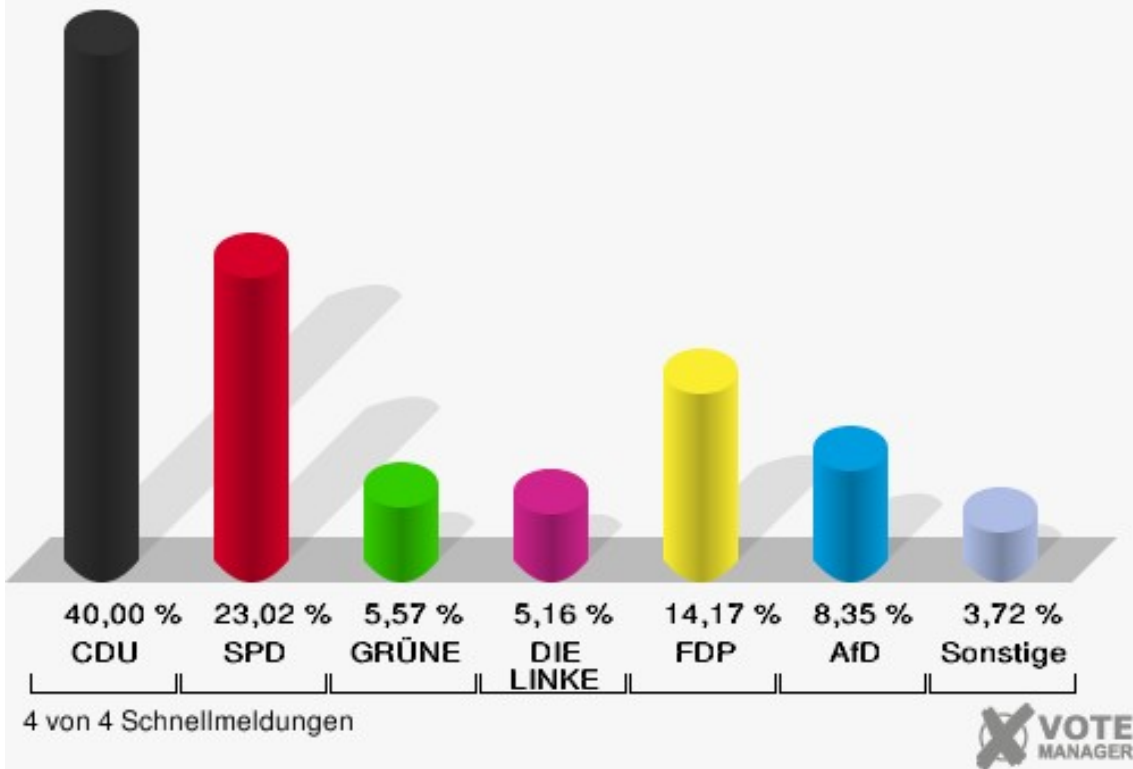

Stadt Mechernich
Wahl zum Deutschen Bundestag 24.09.2017
Zweitstimmen Briefwahlbezirke