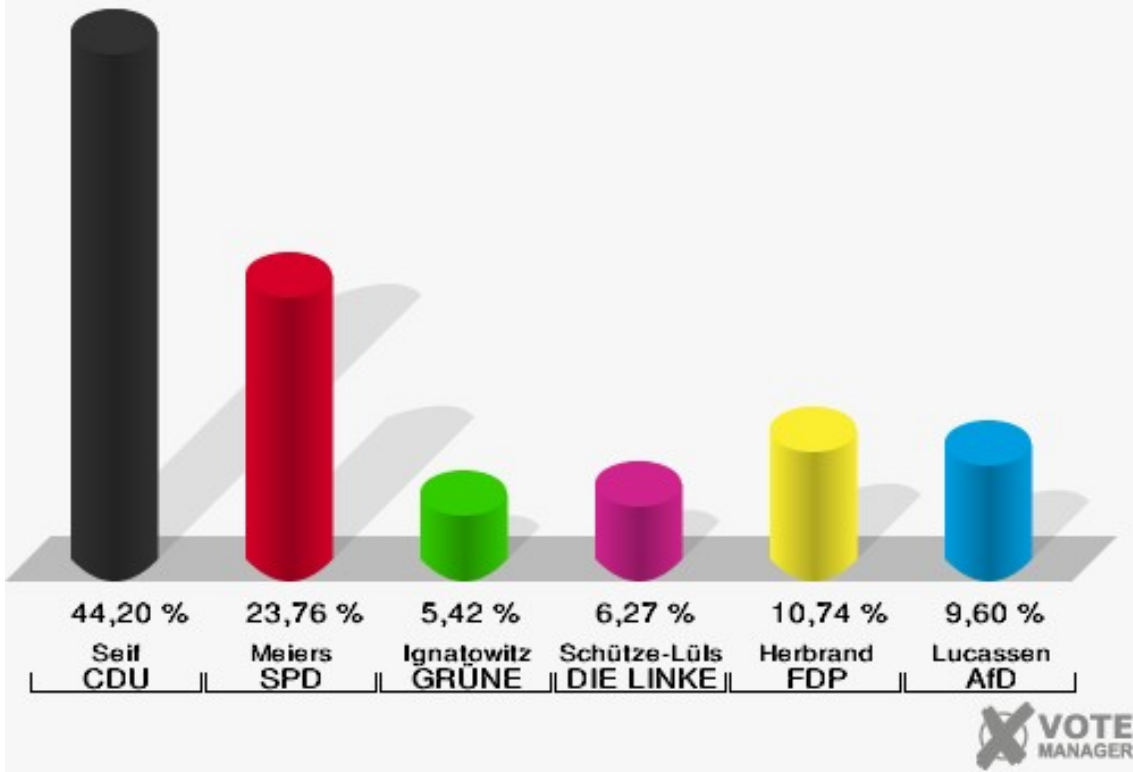

Stadt Mechernich
Wahl zum Deutschen Bundestag 24.09.2017
Erststimmen 035 Briefwahlvorstand 1