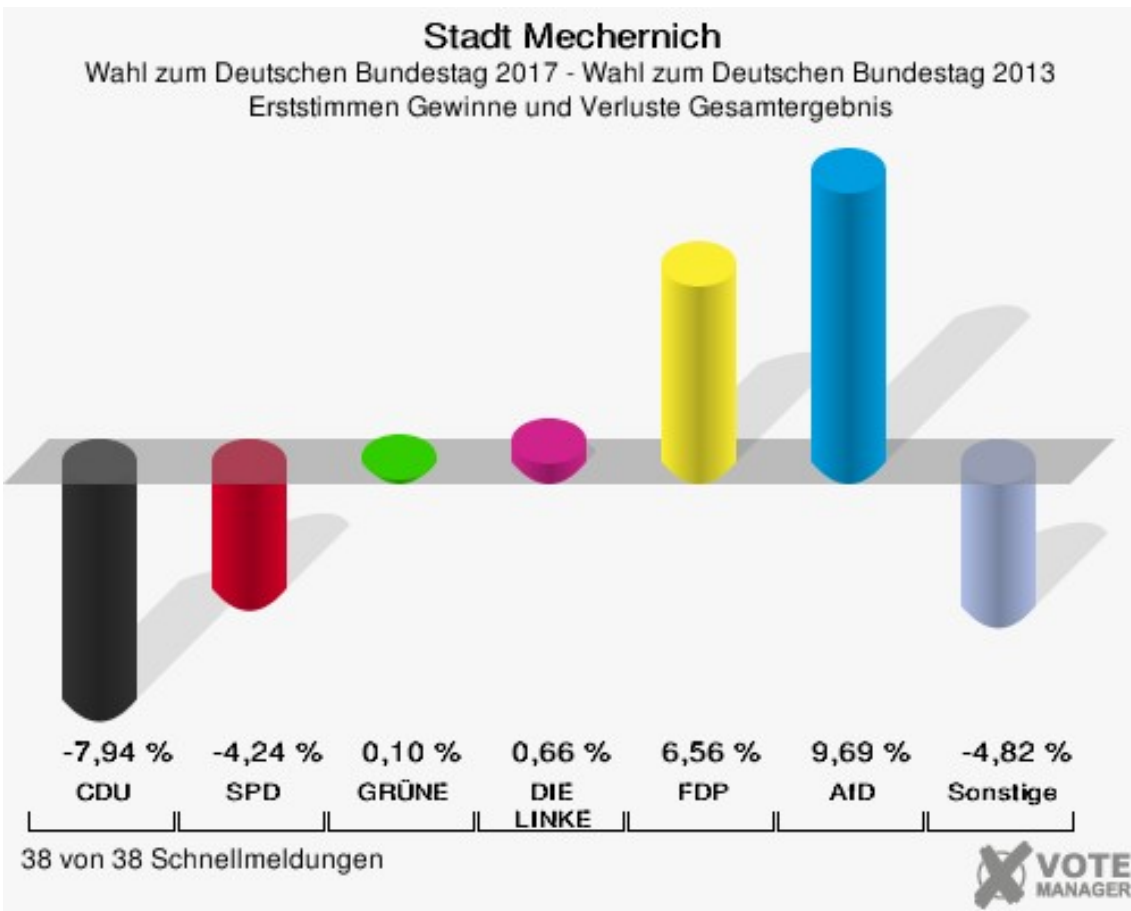

034 Kommern tw.	121
035 Briefwahlvorstand 1	124
036 Briefwahlvorstand 2	126
037 Briefwahlvorstand 3	128
038 Briefwahlvorstand 4	130
Übersicht Wahlbezirke	132

Wahl zum Deutschen Bundestag

Stadt Mechernich

	Erststimmen		Zweitstimmen	
	Anzahl	Anteil	Anzahl	Anteil
Wahlberechtigte	21.401		21.401	
Wähler	16.205	75,72 %	16.205	75,72 %
ungültige Stimmen	181	1,12 %	142	0,88 %
gültige Stimmen	16.024	98,88 %	16.063	99,12 %
Seif, CDU	7.042	43,95 %	5.926	36,89 %
Meiers, SPD	4.048	25,26 %	3.848	23,96 %
Ignatowitz, GRÜNE	947	5,91 %	1.027	6,39 %
Schütze-Lülsdorf, DIE LINKE	876	5,47 %	904	5,63 %
Herbrand, FDP	1.559	9,73 %	2.278	14,18 %
Lucassen, AfD	1.552	9,69 %	1.543	9,61 %
PIRATEN	---	---	46	0,29 %
NPD	---	---	45	0,28 %
Die PARTEI	---	---	105	0,65 %
FREIE WÄHLER	---	---	53	0,33 %
Volksabstimmung	---	---	25	0,16 %
ÖDP	---	---	19	0,12 %
MLPD	---	---	8	0,05 %
SGP	---	---	0	0,00 %
Allianz Deutscher Demokraten	---	---	2	0,01 %
BGE	---	---	13	0,08 %
DiB	---	---	13	0,08 %
DKP	---	---	3	0,02 %
DM	---	---	12	0,07 %
Die Humanisten	---	---	8	0,05 %
Gesundheitsfor- schung	---	---	20	0,12 %
Tierschutzpartei	---	---	155	0,96 %
V-Partei ³	---	---	10	0,06 %

Stadt Mechernich
 Wahl zum Deutschen Bundestag 24.09.2017
 Erststimmen Gesamtergebnis

Stadt Mechernich
 Wahl zum Deutschen Bundestag 24.09.2017
 Zweitstimmen Gesamtergebnis

Stadt Mechernich
Wahl zum Deutschen Bundestag 24.09.2017
Erststimmen Gewinne und Verluste Gesamtergebnis