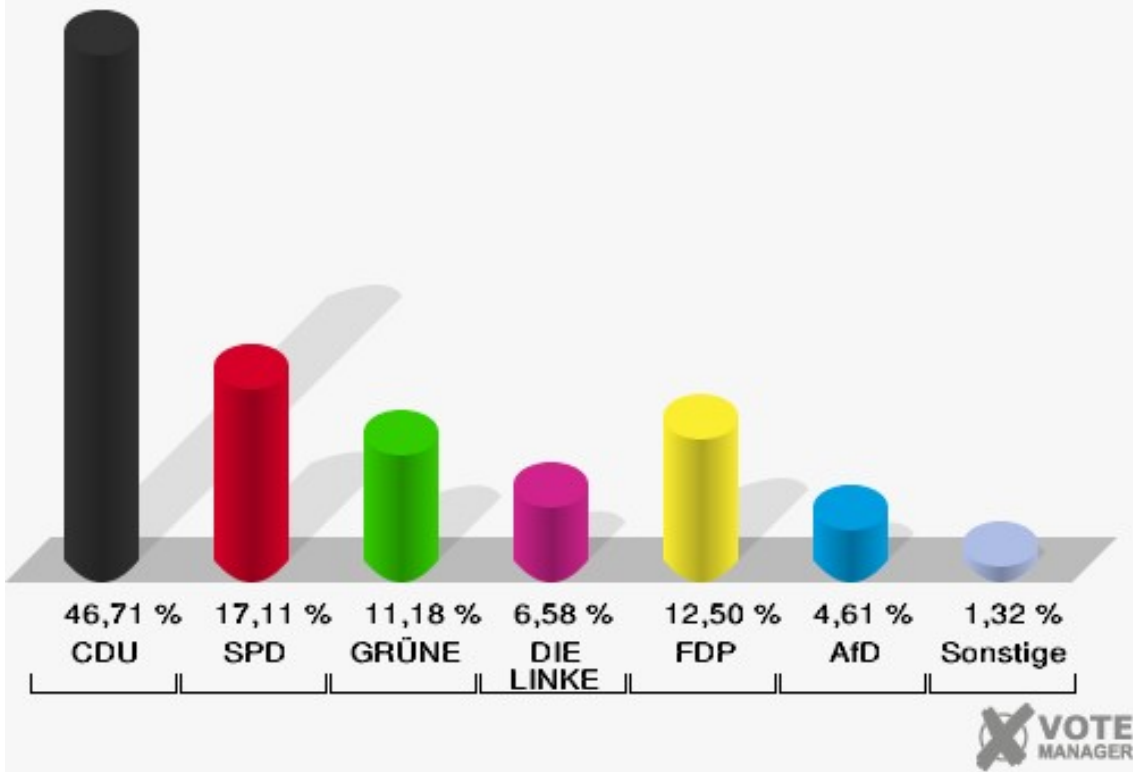

Stadt Mechernich
Wahl zum Deutschen Bundestag 24.09.2017
Zweitstimmen 017 Lorbach