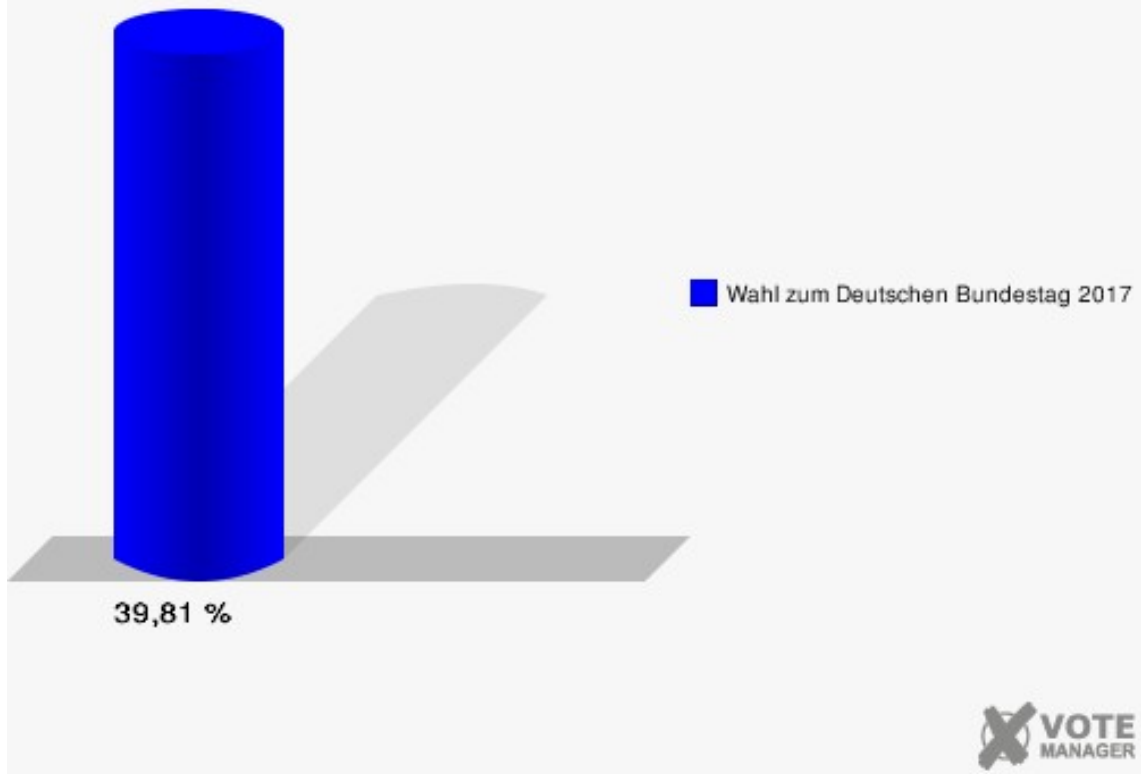

Stadt Mechernich
Wahl zum Deutschen Bundestag 24.09.2017
Wahlbeteiligung 005 Berg