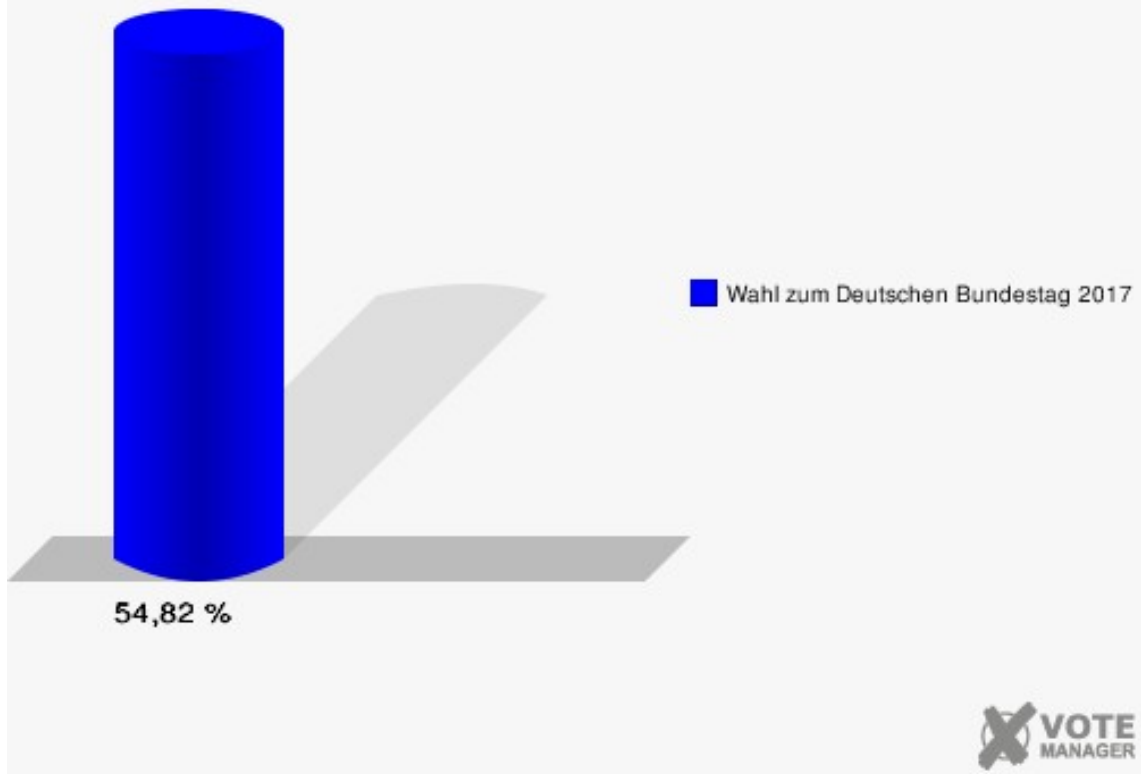

Stadt Mechernich

Wahl zum Deutschen Bundestag 24.09.2017
Wahlbeteiligung 009 Strempt, Heufahrtshütte, Denrath