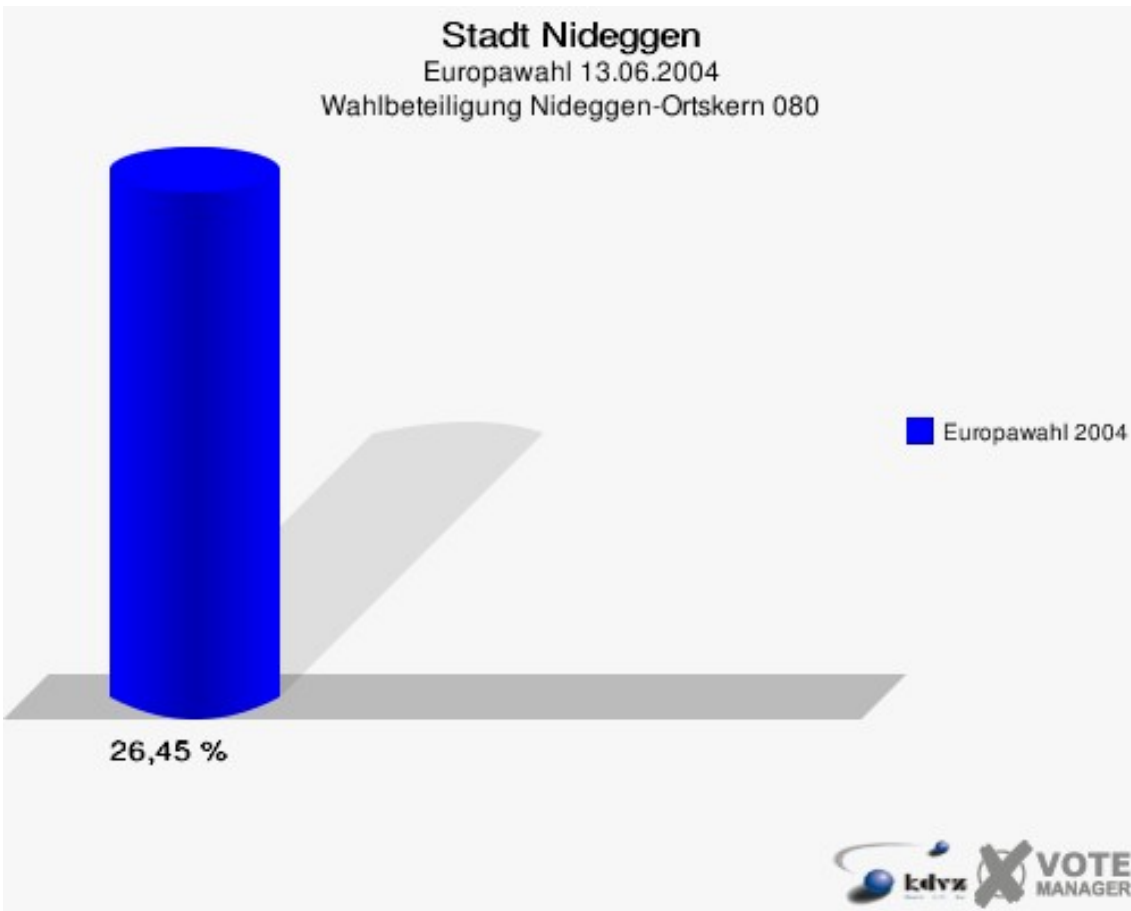

Stadt Nideggen
Europawahl 13.06.2004
Nideggen-Nord 062

Stadt Nideggen
Europawahl 13.06.2004
Wahlbeteiligung Nideggen-Nord 062

Nideggen-Nord-Ost 070

	Anzahl	Prozent
Wahlberechtigte	612	
Wähler/innen	186	30,39 %
ungültige Stimmen	1	0,54 %
gültige Stimmen	185	99,46 %
CDU	102	55,14 %
SPD	37	20,00 %
GRÜNE	23	12,43 %
FDP	11	5,95 %
DIE LINKE	4	2,16 %
REP	2	1,08 %
Tierschutzpartei	0	0,00 %
DIE GRAUEN	1	0,54 %
DIE FRAUEN	1	0,54 %
NPD	0	0,00 %
ÖDP	0	0,00 %
PBC	1	0,54 %
CM	0	0,00 %
ZENTRUM	0	0,00 %
BÜSO	0	0,00 %
Deutschland	0	0,00 %
Unabhäng. Kandidaten	3	1,62 %
AUFBRUCH	0	0,00 %
DKP	0	0,00 %
DP	0	0,00 %
FAMILIE	0	0,00 %
PSG	0	0,00 %

Stadt Nideggen
Europawahl 13.06.2004
Nideggen-Nord-Ost 070

Stadt Nideggen
Europawahl 13.06.2004
Wahlbeteiligung Nideggen-Nord-Ost 070

Nideggen-Ortskern 080

	Anzahl	Prozent
Wahlberechtigte	605	
Wähler/innen	160	26,45 %
ungültige Stimmen	2	1,25 %
gültige Stimmen	158	98,75 %
CDU	75	47,47 %
SPD	34	21,52 %
GRÜNE	21	13,29 %
FDP	13	8,23 %
DIE LINKE	3	1,90 %
REP	1	0,63 %
Tierschutzpartei	5	3,16 %
DIE GRAUEN	3	1,90 %
DIE FRAUEN	0	0,00 %
NPD	1	0,63 %
ÖDP	0	0,00 %
PBC	0	0,00 %
CM	0	0,00 %
ZENTRUM	0	0,00 %
BÜSO	0	0,00 %
Deutschland	0	0,00 %
Unabhäng. Kandidaten	0	0,00 %
AUFBRUCH	0	0,00 %
DKP	1	0,63 %
DP	0	0,00 %
FAMILIE	1	0,63 %
PSG	0	0,00 %

Nideggen-Süd-Ost 090

	Anzahl	Prozent
Wahlberechtigte	586	
Wähler/innen	172	29,35 %
ungültige Stimmen	4	2,33 %
gültige Stimmen	168	97,67 %
CDU	80	47,62 %
SPD	28	16,67 %
GRÜNE	27	16,07 %
FDP	13	7,74 %
DIE LINKE	1	0,60 %
REP	4	2,38 %
Tierschutzpartei	2	1,19 %
DIE GRAUEN	4	2,38 %
DIE FRAUEN	0	0,00 %
NPD	1	0,60 %
ÖDP	2	1,19 %
PBC	3	1,79 %
CM	0	0,00 %
ZENTRUM	0	0,00 %
BÜSO	0	0,00 %
Deutschland	0	0,00 %
Unabhäng. Kandidaten	0	0,00 %
AUFBRUCH	0	0,00 %
DKP	0	0,00 %
DP	1	0,60 %
FAMILIE	2	1,19 %
PSG	0	0,00 %