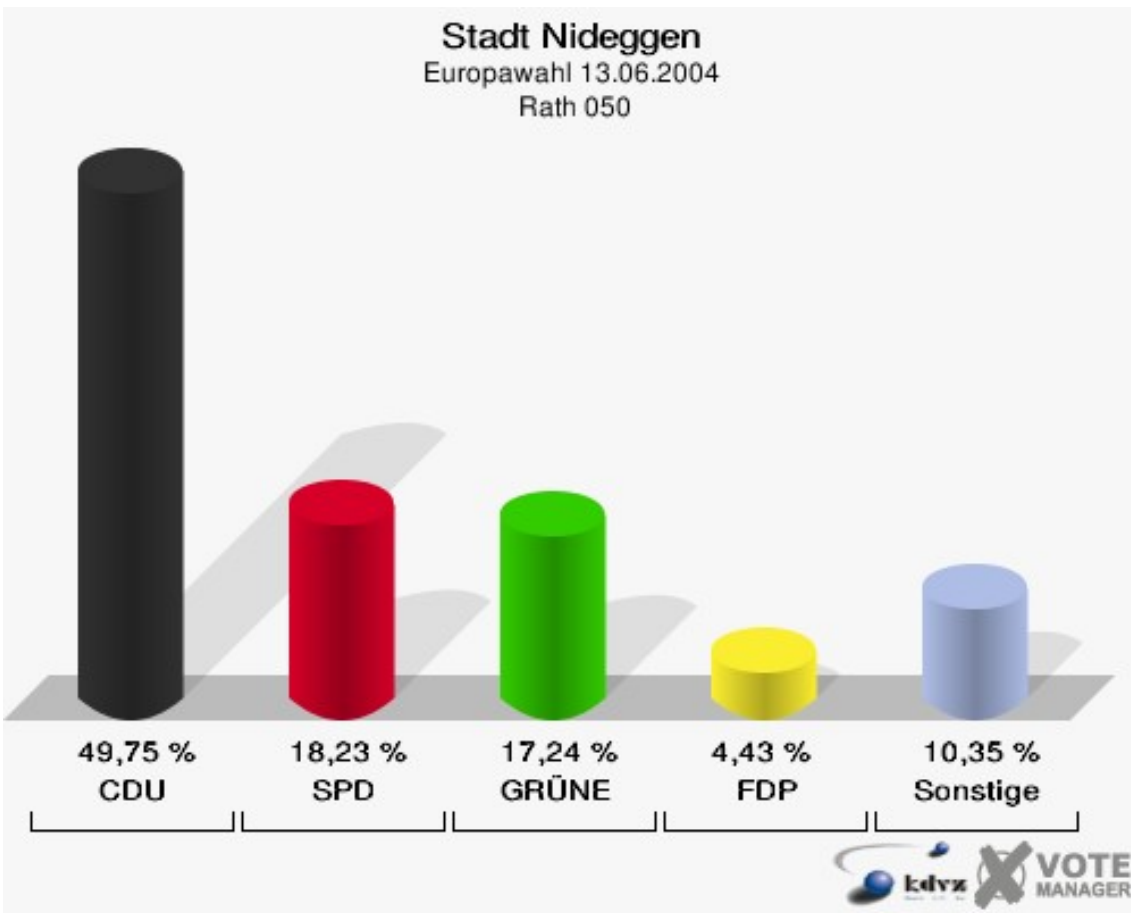

Brück 061

	Anzahl	Prozent
Wahlberechtigte	241	
Wähler/innen	76	31,54 %
ungültige Stimmen	0	0,00 %
gültige Stimmen	76	100,00 %
CDU	37	48,68 %
SPD	16	21,05 %
GRÜNE	9	11,84 %
FDP	7	9,21 %
DIE LINKE	0	0,00 %
REP	0	0,00 %
Tierschutzpartei	2	2,63 %
DIE GRAUEN	1	1,32 %
DIE FRAUEN	0	0,00 %
NPD	0	0,00 %
ÖDP	0	0,00 %
PBC	0	0,00 %
CM	0	0,00 %
ZENTRUM	0	0,00 %
BÜSO	0	0,00 %
Deutschland	1	1,32 %
Unabhäng. Kandidaten	0	0,00 %
AUFBRUCH	0	0,00 %
DKP	0	0,00 %
DP	0	0,00 %
FAMILIE	2	2,63 %
PSG	1	1,32 %