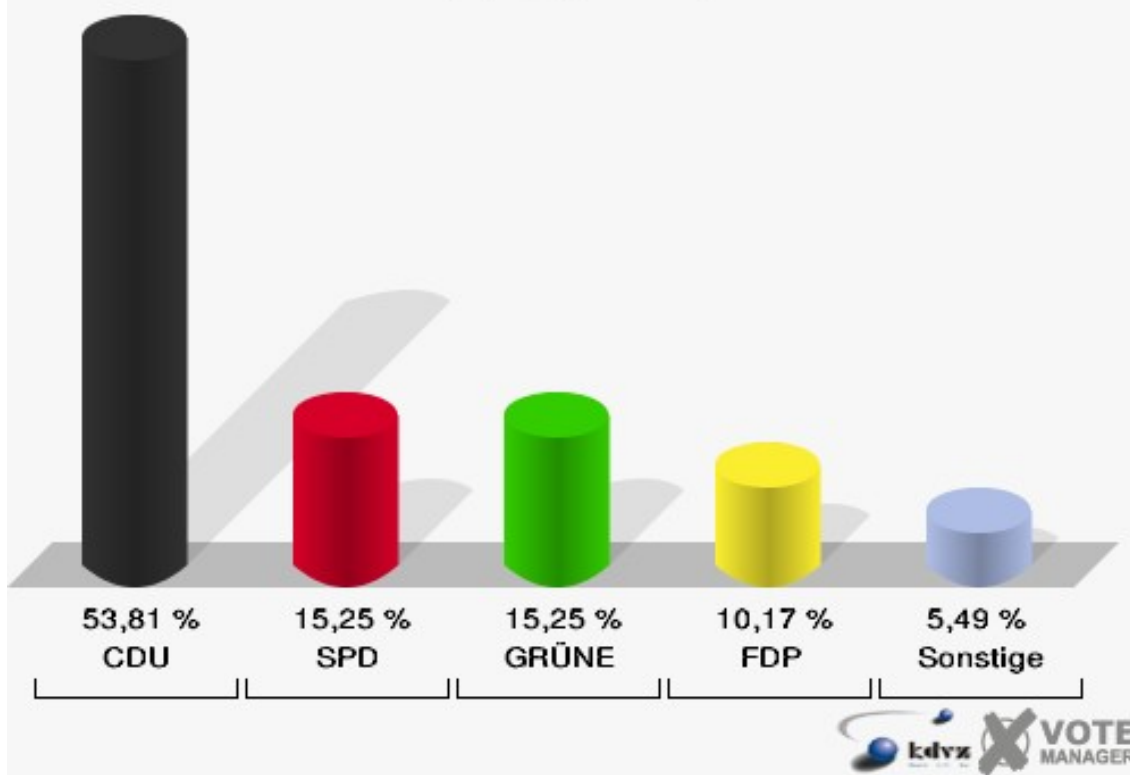

Schmidt IV 130

	Anzahl	Prozent
Wahlberechtigte	599	
Wähler/innen	240	40,07 %
ungültige Stimmen	1	0,42 %
gültige Stimmen	239	99,58 %
CDU	138	57,74 %
SPD	50	20,92 %
GRÜNE	20	8,37 %
FDP	19	7,95 %
DIE LINKE	2	0,84 %
REP	1	0,42 %
Tierschutzpartei	3	1,26 %
DIE GRAUEN	0	0,00 %
DIE FRAUEN	2	0,84 %
NPD	1	0,42 %
ÖDP	0	0,00 %
PBC	0	0,00 %
CM	0	0,00 %
ZENTRUM	0	0,00 %
BÜSO	0	0,00 %
Deutschland	0	0,00 %
Unabhäng. Kandidaten	0	0,00 %
AUFBRUCH	0	0,00 %
DKP	2	0,84 %
DP	0	0,00 %
FAMILIE	1	0,42 %
PSG	0	0,00 %

Stadt Nideggen
Europawahl 13.06.2004
Schmidt IV 130

Stadt Nideggen
Europawahl 13.06.2004
Wahlbeteiligung Schmidt IV 130

briefwahlbezirk 1 149

	Anzahl	Prozent
Wähler/innen	238	
ungültige Stimmen	2	0,84 %
gültige Stimmen	236	99,16 %
CDU	127	53,81 %
SPD	36	15,25 %
GRÜNE	36	15,25 %
FDP	24	10,17 %
DIE LINKE	3	1,27 %
REP	0	0,00 %
Tierschutzpartei	6	2,54 %
DIE GRAUEN	0	0,00 %
DIE FRAUEN	0	0,00 %
NPD	1	0,42 %
ÖDP	0	0,00 %
PBC	0	0,00 %
CM	0	0,00 %
ZENTRUM	0	0,00 %
BÜSO	0	0,00 %
Deutschland	1	0,42 %
Unabhäng. Kandidaten	0	0,00 %
AUFBRUCH	0	0,00 %
DKP	0	0,00 %
DP	1	0,42 %
FAMILIE	1	0,42 %
PSG	0	0,00 %

Stadt Nideggen
Europawahl 13.06.2004
briefwahlbezirk 1 149

briefwahlbezirk 2 159

	Anzahl	Prozent
Wähler/innen	375	
ungültige Stimmen	2	0,53 %
gültige Stimmen	373	99,47 %
CDU	210	56,30 %
SPD	66	17,69 %
GRÜNE	34	9,12 %
FDP	24	6,43 %
DIE LINKE	6	1,61 %
REP	6	1,61 %
Tierschutzpartei	9	2,41 %
DIE GRAUEN	9	2,41 %
DIE FRAUEN	0	0,00 %
NPD	3	0,80 %
ÖDP	1	0,27 %
PBC	0	0,00 %
CM	0	0,00 %
ZENTRUM	1	0,27 %
BÜSO	0	0,00 %
Deutschland	0	0,00 %
Unabhäng. Kandidaten	0	0,00 %
AUFBRUCH	0	0,00 %
DKP	0	0,00 %
DP	0	0,00 %
FAMILIE	4	1,07 %
PSG	0	0,00 %