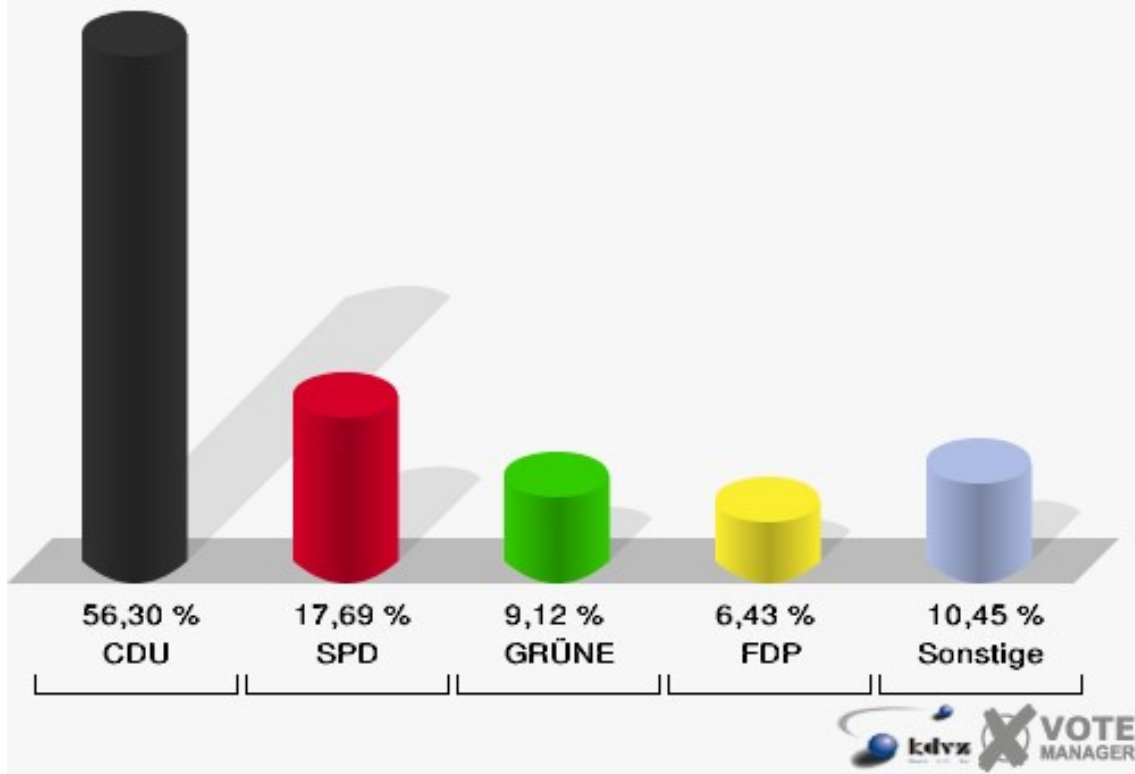

Stadt Nideggen
Europawahl 13.06.2004
briefwahlbezirk 2 159

Übersicht Wahlbezirke

Stadt Nideggen Europawahl 13.06.2004 Zusammenstellung der Ergebnisse nach Wahlbezirken

Wahlbezirk	Wahlberechtigte	Wähler	gültig	CDU	SPD	GRÜNE	FDP	DIE LINKE	REP	Tierschutzpartei	DIE GRAUEN	DIE FRAUEN	NPD	ÖDP	PBC	CM	ZENTRUM	BÜSO
Abenden 010	623	231	228	117	48	27	16	0	1	5	4	2	0	2	0	1	0	0
		37,08 %	98,70 %	51,32 %	21,05 %	11,84 %	7,02 %	0,00 %	0,44 %	2,19 %	1,75 %	0,88 %	0,00 %	0,88 %	0,00 %	0,44 %	0,00 %	0,00 %
Berg-Thuir 020	559	202	199	127	36	11	11	1	1	3	3	1	0	0	2	0	1	0
		36,14 %	98,51 %	63,82 %	18,09 %	5,53 %	5,53 %	0,50 %	0,50 %	1,51 %	1,51 %	0,50 %	0,00 %	0,00 %	1,01 %	0,00 %	0,50 %	0,00 %
Muldenau 031	138	64	61	32	7	17	1	0	0	2	0	2	0	0	0	0	0	0
		46,38 %	95,31 %	52,46 %	11,48 %	27,87 %	1,64 %	0,00 %	0,00 %	3,28 %	0,00 %	3,28 %	0,00 %	0,00 %	0,00 %	0,00 %	0,00 %	0,00 %
Embken 032	603	220	216	121	39	23	16	5	0	3	2	0	1	0	2	0	0	0
		36,48 %	98,18 %	56,02 %	18,06 %	10,65 %	7,41 %	2,31 %	0,00 %	1,39 %	0,93 %	0,00 %	0,46 %	0,00 %	0,93 %	0,00 %	0,00 %	0,00 %
Wollersheim 040	564	225	218	145	36	12	10	0	2	6	1	2	2	0	0	0	0	0
		39,89 %	96,89 %	66,51 %	16,51 %	5,50 %	4,59 %	0,00 %	0,92 %	2,75 %	0,46 %	0,92 %	0,92 %	0,00 %	0,00 %	0,00 %	0,00 %	0,00 %
Rath 050	615	207	203	101	37	35	9	5	3	2	7	0	1	0	0	0	1	0
		33,66 %	98,07 %	49,75 %	18,23 %	17,24 %	4,43 %	2,46 %	1,48 %	0,99 %	3,45 %	0,00 %	0,49 %	0,00 %	0,00 %	0,00 %	0,49 %	0,00 %
Brück 061	241	76	76	37	16	9	7	0	0	2	1	0	0	0	0	0	0	0
		31,54 %	100,00 %	48,68 %	21,05 %	11,84 %	9,21 %	0,00 %	0,00 %	2,63 %	1,32 %	0,00 %	0,00 %	0,00 %	0,00 %	0,00 %	0,00 %	0,00 %
Nideggen-Nord 062	321	107	107	43	23	12	18	1	0	0	3	0	0	1	2	0	0	0
		33,33 %	100,00 %	40,19 %	21,50 %	11,21 %	16,82 %	0,93 %	0,00 %	0,00 %	2,80 %	0,00 %	0,00 %	0,93 %	1,87 %	0,00 %	0,00 %	0,00 %
Nideggen-Nord-Ost 070	612	186	185	102	37	23	11	4	2	0	1	1	0	0	1	0	0	0
		30,39 %	99,46 %	55,14 %	20,00 %	12,43 %	5,95 %	2,16 %	1,08 %	0,00 %	0,54 %	0,54 %	0,00 %	0,00 %	0,54 %	0,00 %	0,00 %	0,00 %
Nideggen-Ortskern 080	605	160	158	75	34	21	13	3	1	5	3	0	1	0	0	0	0	0
		26,45 %	98,75 %	47,47 %	21,52 %	13,29 %	8,23 %	1,90 %	0,63 %	3,16 %	1,90 %	0,00 %	0,63 %	0,00 %	0,00 %	0,00 %	0,00 %	0,00 %
Nideggen-Süd-Ost 090	586	172	168	80	28	27	13	1	4	2	4	0	1	2	3	0	0	0
		29,35 %	97,67 %	47,62 %	16,67 %	16,07 %	7,74 %	0,60 %	2,38 %	1,19 %	2,38 %	0,00 %	0,60 %	1,19 %	1,79 %	0,00 %	0,00 %	0,00 %
Schmidt I 100	585	239	235	152	32	20	12	5	0	3	2	2	0	2	0	0	1	0
		40,85 %	98,33 %	64,68 %	13,62 %	8,51 %	5,11 %	2,13 %	0,00 %	1,28 %	0,85 %	0,85 %	0,00 %	0,85 %	0,00 %	0,00 %	0,43 %	0,00 %
Schmidt II 110	550	207	198	114	29	19	15	5	0	0	2	3	2	0	0	0	0	0
		37,64 %	95,65 %	57,58 %	14,65 %	9,60 %	7,58 %	2,53 %	0,00 %	0,00 %	1,01 %	1,52 %	1,01 %	0,00 %	0,00 %	0,00 %	0,00 %	0,00 %
Schmidt III 120	565	214	212	139	32	15	18	1	0	0	3	0	2	0	0	1	0	0
		37,88 %	99,07 %	65,57 %	15,09 %	7,08 %	8,49 %	0,47 %	0,00 %	0,00 %	1,42 %	0,00 %	0,94 %	0,00 %	0,00 %	0,47 %	0,00 %	0,00 %
Schmidt IV 130	599	240	239	138	50	20	19	2	1	3	0	2	1	0	0	0	0	0
		40,07 %	99,58 %	57,74 %	20,92 %	8,37 %	7,95 %	0,84 %	0,42 %	1,26 %	0,00 %	0,84 %	0,42 %	0,00 %	0,00 %	0,00 %	0,00 %	0,00 %
briefwahlbezirk 1 149	0	238	236	127	36	36	24	3	0	6	0	0	1	0	0	0	0	0
		99,16 %	53,81 %	15,25 %	15,25 %	10,17 %	1,27 %	0,00 %	2,54 %	0,00 %	0,00 %	0,42 %	0,00 %	0,00 %	0,00 %	0,00 %	0,00 %	
briefwahlbezirk 2 159	0	375	373	210	66	34	24	6	6	9	9	0	3	1	0	0	1	0
		99,47 %	56,30 %	17,69 %	9,12 %	6,43 %	1,61 %	1,61 %	2,41 %	2,41 %	0,00 %	0,80 %	0,27 %	0,00 %	0,00 %	0,27 %	0,00 %	
Stadt Nideggen	7.766	3.363	3.312	1.860	586	361	237	42	21	51	45	15	15	8	10	2	4	0