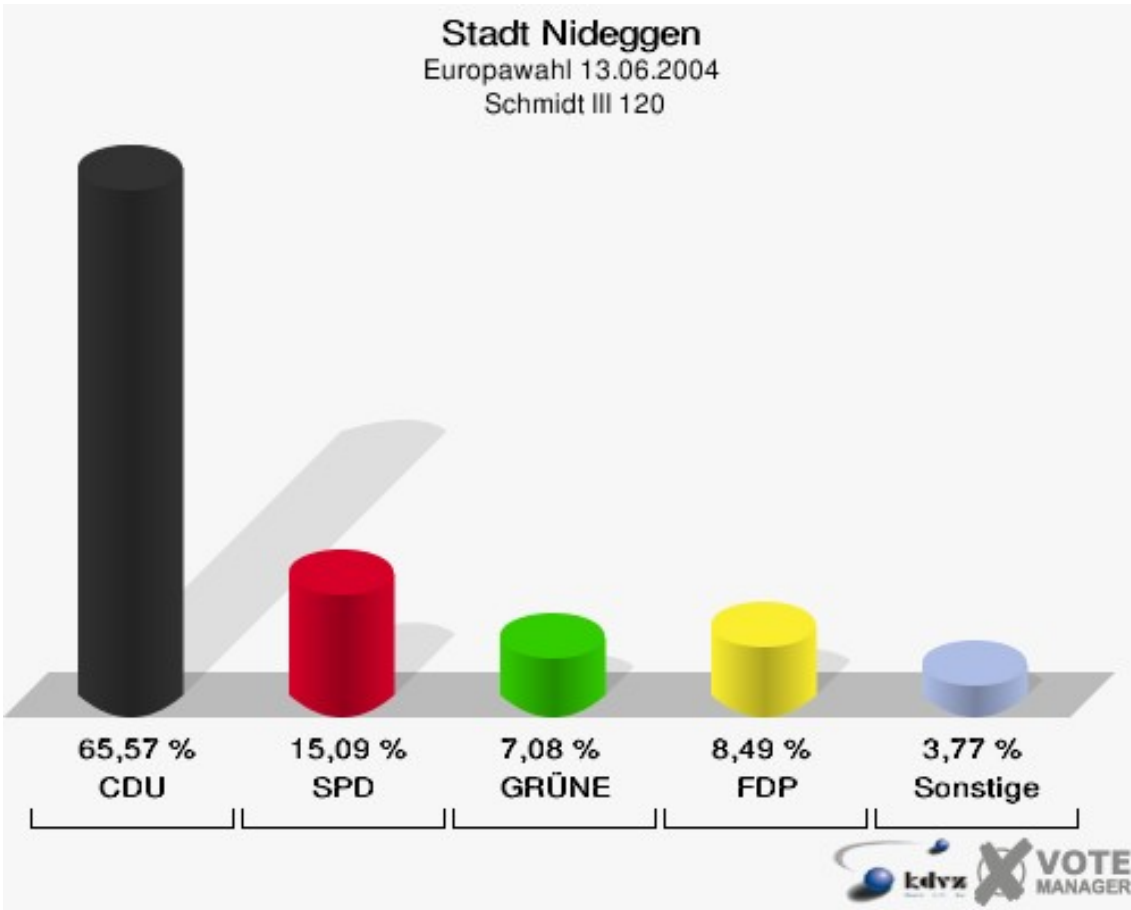

Schmidt IV 130

	Anzahl	Prozent
Wahlberechtigte	599	
Wähler/innen	240	40,07 %
ungültige Stimmen	1	0,42 %
gültige Stimmen	239	99,58 %
CDU	138	57,74 %
SPD	50	20,92 %
GRÜNE	20	8,37 %
FDP	19	7,95 %
DIE LINKE	2	0,84 %
REP	1	0,42 %
Tierschutzpartei	3	1,26 %
DIE GRAUEN	0	0,00 %
DIE FRAUEN	2	0,84 %
NPD	1	0,42 %
ÖDP	0	0,00 %
PBC	0	0,00 %
CM	0	0,00 %
ZENTRUM	0	0,00 %
BÜSO	0	0,00 %
Deutschland	0	0,00 %
Unabhäng. Kandidaten	0	0,00 %
AUFBRUCH	0	0,00 %
DKP	2	0,84 %
DP	0	0,00 %
FAMILIE	1	0,42 %
PSG	0	0,00 %