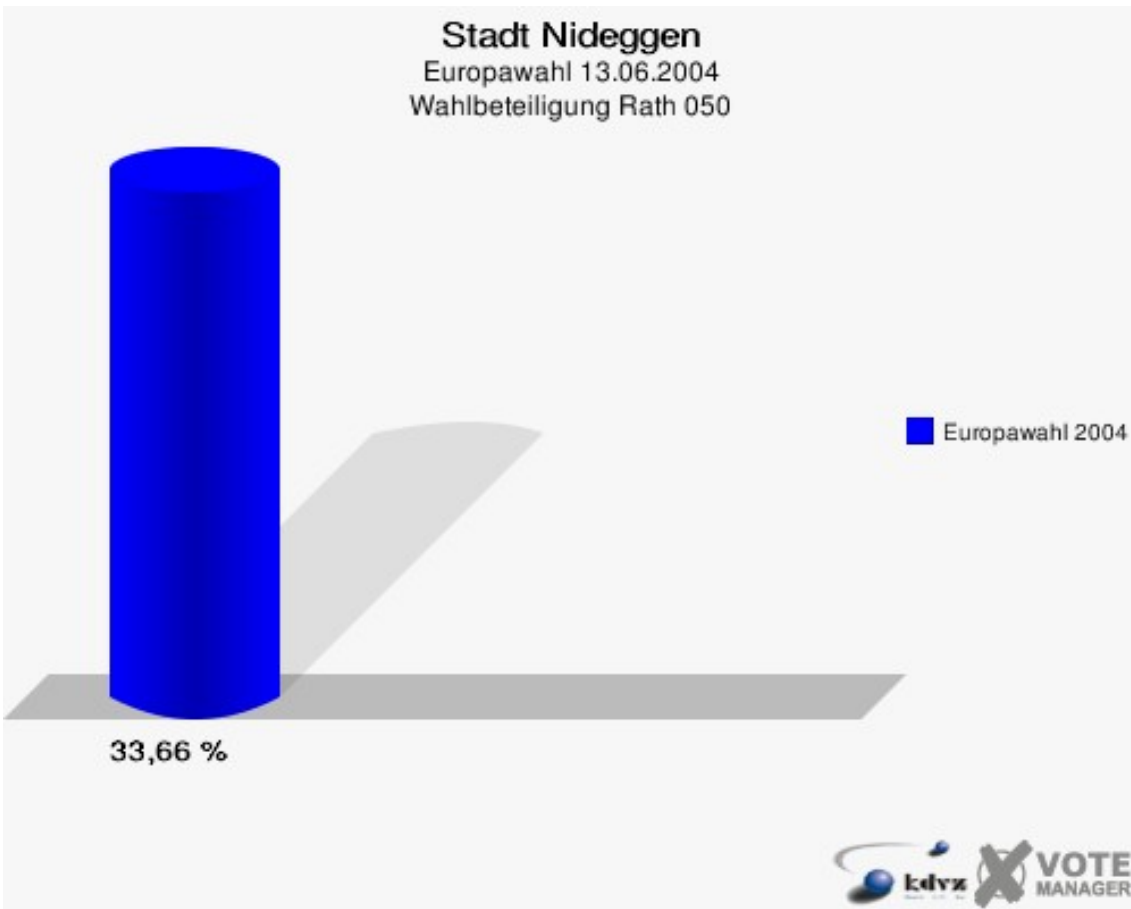

Brück 061

	Anzahl	Prozent
Wahlberechtigte	241	
Wähler/innen	76	31,54 %
ungültige Stimmen	0	0,00 %
gültige Stimmen	76	100,00 %
CDU	37	48,68 %
SPD	16	21,05 %
GRÜNE	9	11,84 %
FDP	7	9,21 %
DIE LINKE	0	0,00 %
REP	0	0,00 %
Tierschutzpartei	2	2,63 %
DIE GRAUEN	1	1,32 %
DIE FRAUEN	0	0,00 %
NPD	0	0,00 %
ÖDP	0	0,00 %
PBC	0	0,00 %
CM	0	0,00 %
ZENTRUM	0	0,00 %
BÜSO	0	0,00 %
Deutschland	1	1,32 %
Unabhäng. Kandidaten	0	0,00 %
AUFBRUCH	0	0,00 %
DKP	0	0,00 %
DP	0	0,00 %
FAMILIE	2	2,63 %
PSG	1	1,32 %