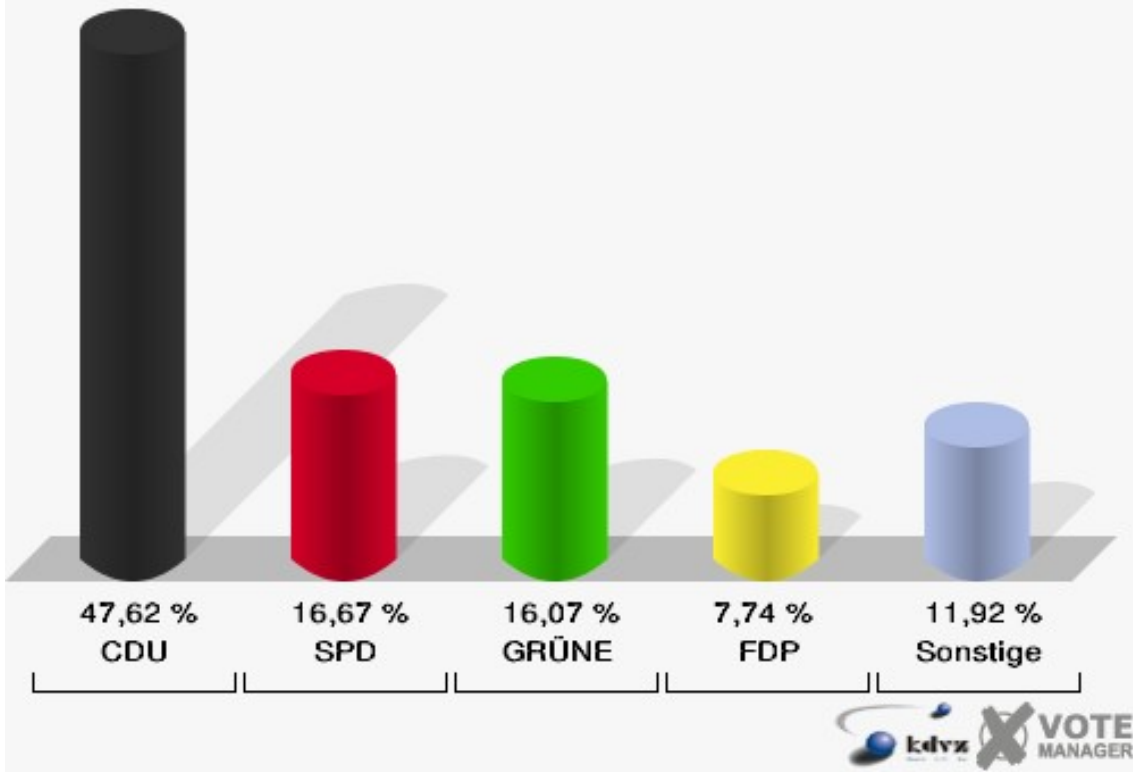

Stadt Nideggen
Europawahl 13.06.2004
Nideggen-Süd-Ost 090