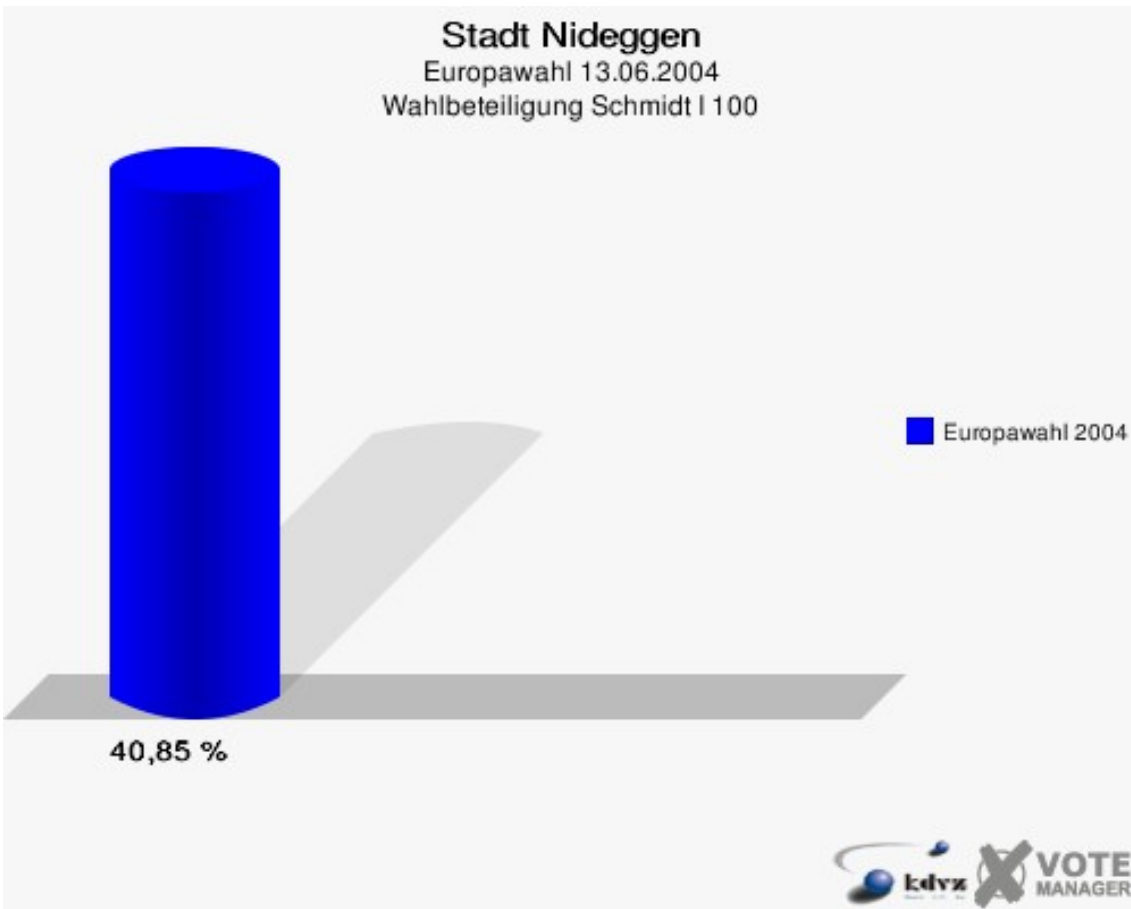

Nideggen-Süd-Ost 090

	Anzahl	Prozent
Wahlberechtigte	586	
Wähler/innen	172	29,35 %
ungültige Stimmen	4	2,33 %
gültige Stimmen	168	97,67 %
CDU	80	47,62 %
SPD	28	16,67 %
GRÜNE	27	16,07 %
FDP	13	7,74 %
DIE LINKE	1	0,60 %
REP	4	2,38 %
Tierschutzpartei	2	1,19 %
DIE GRAUEN	4	2,38 %
DIE FRAUEN	0	0,00 %
NPD	1	0,60 %
ÖDP	2	1,19 %
PBC	3	1,79 %
CM	0	0,00 %
ZENTRUM	0	0,00 %
BÜSO	0	0,00 %
Deutschland	0	0,00 %
Unabhäng. Kandidaten	0	0,00 %
AUFBRUCH	0	0,00 %
DKP	0	0,00 %
DP	1	0,60 %
FAMILIE	2	1,19 %
PSG	0	0,00 %

Stadt Nideggen
Europawahl 13.06.2004
Nideggen-Süd-Ost 090

Stadt Nideggen
Europawahl 13.06.2004
Wahlbeteiligung Nideggen-Süd-Ost 090

Schmidt I 100

	Anzahl	Prozent
Wahlberechtigte	585	
Wähler/innen	239	40,85 %
ungültige Stimmen	4	1,67 %
gültige Stimmen	235	98,33 %
CDU	152	64,68 %
SPD	32	13,62 %
GRÜNE	20	8,51 %
FDP	12	5,11 %
DIE LINKE	5	2,13 %
REP	0	0,00 %
Tierschutzpartei	3	1,28 %
DIE GRAUEN	2	0,85 %
DIE FRAUEN	2	0,85 %
NPD	0	0,00 %
ÖDP	2	0,85 %
PBC	0	0,00 %
CM	0	0,00 %
ZENTRUM	1	0,43 %
BÜSO	0	0,00 %
Deutschland	0	0,00 %
Unabhäng. Kandidaten	0	0,00 %
AUFBRUCH	0	0,00 %
DKP	1	0,43 %
DP	1	0,43 %
FAMILIE	2	0,85 %
PSG	0	0,00 %

Schmidt II 110

	Anzahl	Prozent
Wahlberechtigte	550	
Wähler/innen	207	37,64 %
ungültige Stimmen	9	4,35 %
gültige Stimmen	198	95,65 %
CDU	114	57,58 %
SPD	29	14,65 %
GRÜNE	19	9,60 %
FDP	15	7,58 %
DIE LINKE	5	2,53 %
REP	0	0,00 %
Tierschutzpartei	0	0,00 %
DIE GRAUEN	2	1,01 %
DIE FRAUEN	3	1,52 %
NPD	2	1,01 %
ÖDP	0	0,00 %
PBC	0	0,00 %
CM	0	0,00 %
ZENTRUM	0	0,00 %
BÜSO	0	0,00 %
Deutschland	1	0,51 %
Unabhäng. Kandidaten	1	0,51 %
AUFBRUCH	0	0,00 %
DKP	0	0,00 %
DP	0	0,00 %
FAMILIE	7	3,54 %
PSG	0	0,00 %