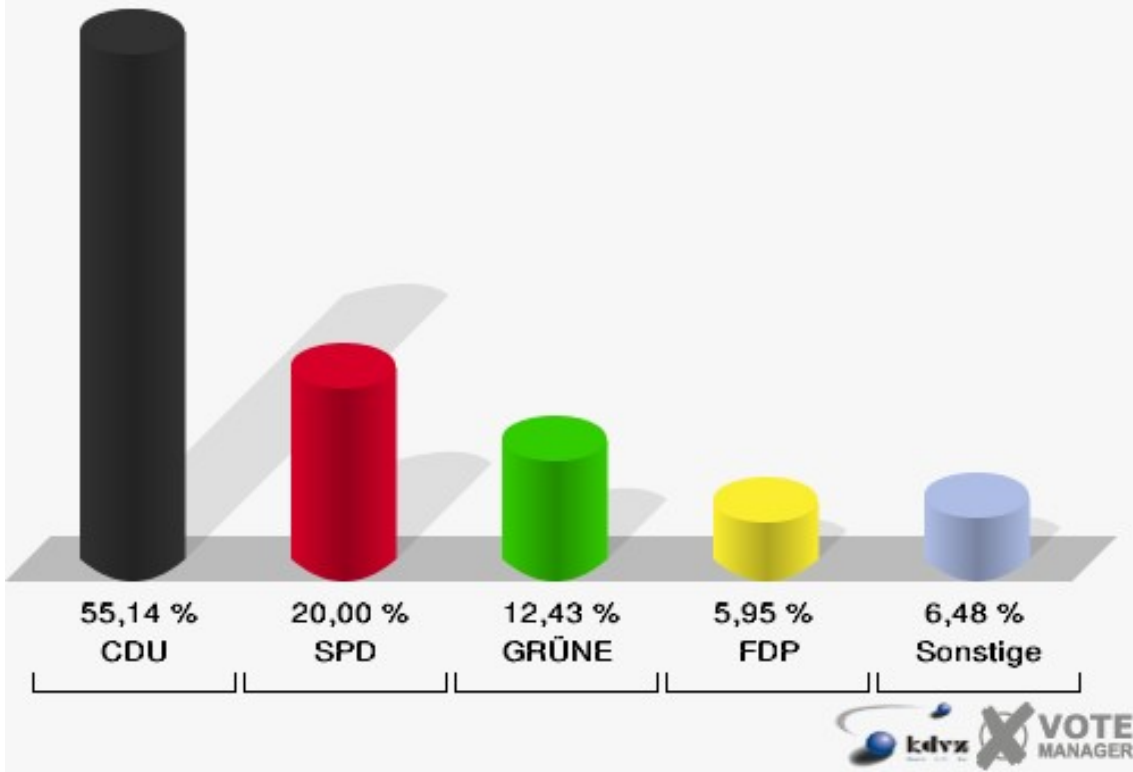

Nideggen-Nord 062

	Anzahl	Prozent
Wahlberechtigte	321	
Wähler/innen	107	33,33 %
ungültige Stimmen	0	0,00 %
gültige Stimmen	107	100,00 %
CDU	43	40,19 %
SPD	23	21,50 %
GRÜNE	12	11,21 %
FDP	18	16,82 %
DIE LINKE	1	0,93 %
REP	0	0,00 %
Tierschutzpartei	0	0,00 %
DIE GRAUEN	3	2,80 %
DIE FRAUEN	0	0,00 %
NPD	0	0,00 %
ÖDP	1	0,93 %
PBC	2	1,87 %
CM	0	0,00 %
ZENTRUM	0	0,00 %
BÜSO	0	0,00 %
Deutschland	1	0,93 %
Unabhäng. Kandidaten	0	0,00 %
AUFBRUCH	0	0,00 %
DKP	0	0,00 %
DP	0	0,00 %
FAMILIE	3	2,80 %
PSG	0	0,00 %

Stadt Nideggen
Europawahl 13.06.2004
Nideggen-Nord 062

Stadt Nideggen
Europawahl 13.06.2004
Wahlbeteiligung Nideggen-Nord 062

Nideggen-Nord-Ost 070

	Anzahl	Prozent
Wahlberechtigte	612	
Wähler/innen	186	30,39 %
ungültige Stimmen	1	0,54 %
gültige Stimmen	185	99,46 %
CDU	102	55,14 %
SPD	37	20,00 %
GRÜNE	23	12,43 %
FDP	11	5,95 %
DIE LINKE	4	2,16 %
REP	2	1,08 %
Tierschutzpartei	0	0,00 %
DIE GRAUEN	1	0,54 %
DIE FRAUEN	1	0,54 %
NPD	0	0,00 %
ÖDP	0	0,00 %
PBC	1	0,54 %
CM	0	0,00 %
ZENTRUM	0	0,00 %
BÜSO	0	0,00 %
Deutschland	0	0,00 %
Unabhäng. Kandidaten	3	1,62 %
AUFBRUCH	0	0,00 %
DKP	0	0,00 %
DP	0	0,00 %
FAMILIE	0	0,00 %
PSG	0	0,00 %

Stadt Nideggen
Europawahl 13.06.2004
Nideggen-Nord-Ost 070

Stadt Nideggen
Europawahl 13.06.2004
Wahlbeteiligung Nideggen-Nord-Ost 070

Nideggen-Ortskern 080

	Anzahl	Prozent
Wahlberechtigte	605	
Wähler/innen	160	26,45 %
ungültige Stimmen	2	1,25 %
gültige Stimmen	158	98,75 %
CDU	75	47,47 %
SPD	34	21,52 %
GRÜNE	21	13,29 %
FDP	13	8,23 %
DIE LINKE	3	1,90 %
REP	1	0,63 %
Tierschutzpartei	5	3,16 %
DIE GRAUEN	3	1,90 %
DIE FRAUEN	0	0,00 %
NPD	1	0,63 %
ÖDP	0	0,00 %
PBC	0	0,00 %
CM	0	0,00 %
ZENTRUM	0	0,00 %
BÜSO	0	0,00 %
Deutschland	0	0,00 %
Unabhäng. Kandidaten	0	0,00 %
AUFBRUCH	0	0,00 %
DKP	1	0,63 %
DP	0	0,00 %
FAMILIE	1	0,63 %
PSG	0	0,00 %