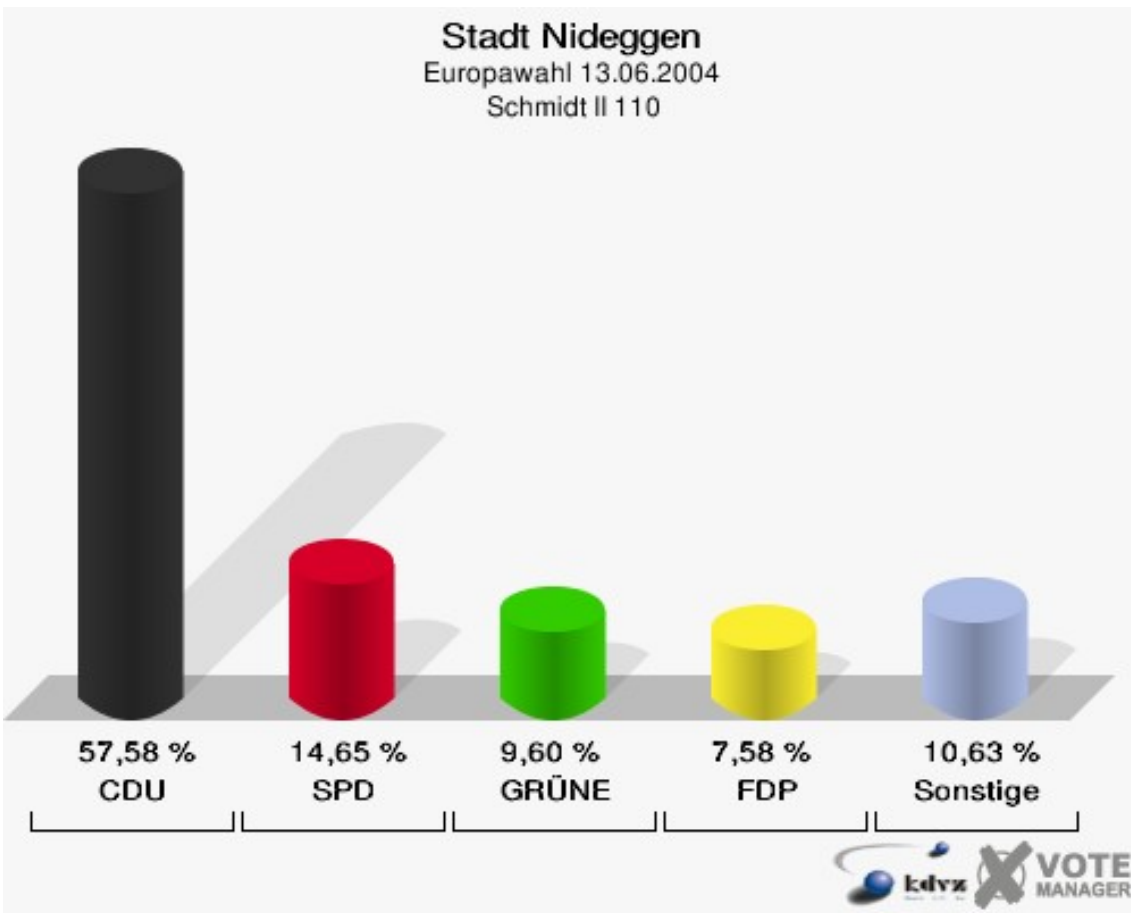

Nideggen-Süd-Ost 090

	Anzahl	Prozent
Wahlberechtigte	586	
Wähler/innen	172	29,35 %
ungültige Stimmen	4	2,33 %
gültige Stimmen	168	97,67 %
CDU	80	47,62 %
SPD	28	16,67 %
GRÜNE	27	16,07 %
FDP	13	7,74 %
DIE LINKE	1	0,60 %
REP	4	2,38 %
Tierschutzpartei	2	1,19 %
DIE GRAUEN	4	2,38 %
DIE FRAUEN	0	0,00 %
NPD	1	0,60 %
ÖDP	2	1,19 %
PBC	3	1,79 %
CM	0	0,00 %
ZENTRUM	0	0,00 %
BÜSO	0	0,00 %
Deutschland	0	0,00 %
Unabhäng. Kandidaten	0	0,00 %
AUFBRUCH	0	0,00 %
DKP	0	0,00 %
DP	1	0,60 %
FAMILIE	2	1,19 %
PSG	0	0,00 %

Stadt Nideggen
Europawahl 13.06.2004
Nideggen-Süd-Ost 090

Stadt Nideggen
Europawahl 13.06.2004
Wahlbeteiligung Nideggen-Süd-Ost 090

Schmidt I 100

	Anzahl	Prozent
Wahlberechtigte	585	
Wähler/innen	239	40,85 %
ungültige Stimmen	4	1,67 %
gültige Stimmen	235	98,33 %
CDU	152	64,68 %
SPD	32	13,62 %
GRÜNE	20	8,51 %
FDP	12	5,11 %
DIE LINKE	5	2,13 %
REP	0	0,00 %
Tierschutzpartei	3	1,28 %
DIE GRAUEN	2	0,85 %
DIE FRAUEN	2	0,85 %
NPD	0	0,00 %
ÖDP	2	0,85 %
PBC	0	0,00 %
CM	0	0,00 %
ZENTRUM	1	0,43 %
BÜSO	0	0,00 %
Deutschland	0	0,00 %
Unabhäng. Kandidaten	0	0,00 %
AUFBRUCH	0	0,00 %
DKP	1	0,43 %
DP	1	0,43 %
FAMILIE	2	0,85 %
PSG	0	0,00 %

Schmidt II 110

	Anzahl	Prozent
Wahlberechtigte	550	
Wähler/innen	207	37,64 %
ungültige Stimmen	9	4,35 %
gültige Stimmen	198	95,65 %
CDU	114	57,58 %
SPD	29	14,65 %
GRÜNE	19	9,60 %
FDP	15	7,58 %
DIE LINKE	5	2,53 %
REP	0	0,00 %
Tierschutzpartei	0	0,00 %
DIE GRAUEN	2	1,01 %
DIE FRAUEN	3	1,52 %
NPD	2	1,01 %
ÖDP	0	0,00 %
PBC	0	0,00 %
CM	0	0,00 %
ZENTRUM	0	0,00 %
BÜSO	0	0,00 %
Deutschland	1	0,51 %
Unabhäng. Kandidaten	1	0,51 %
AUFBRUCH	0	0,00 %
DKP	0	0,00 %
DP	0	0,00 %
FAMILIE	7	3,54 %
PSG	0	0,00 %