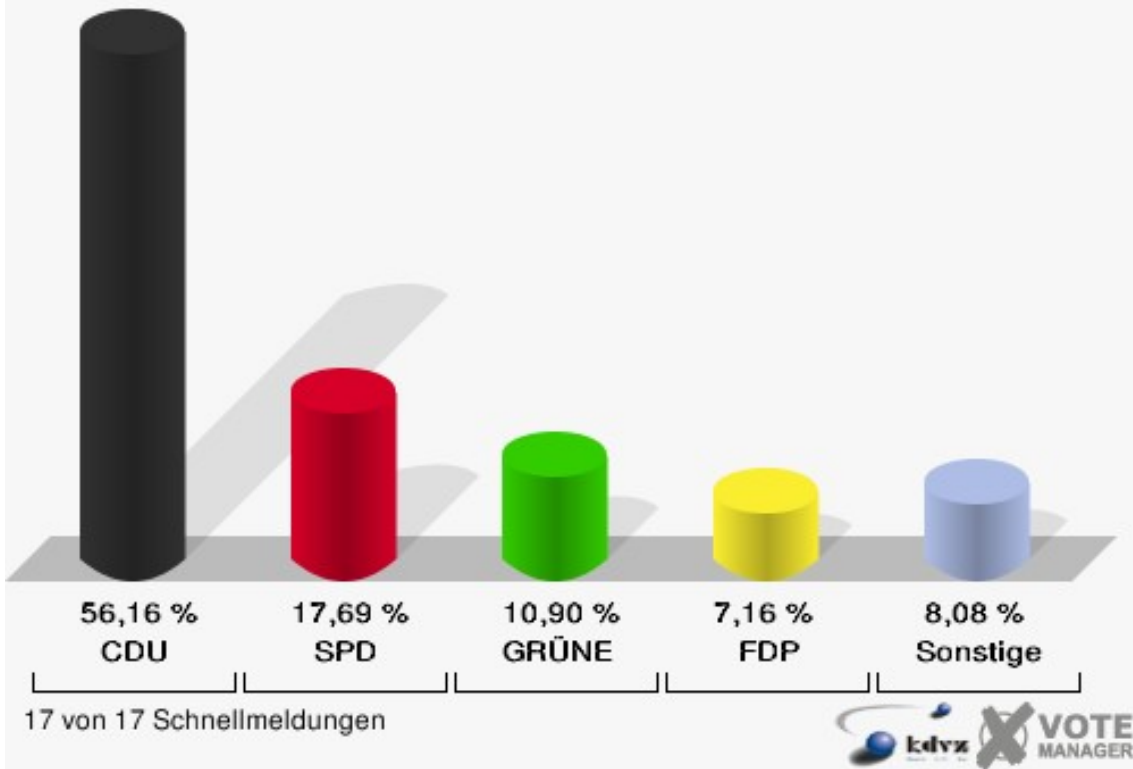

Wahlbuch
Europawahl
13.06.2004
Stadt Nideggen
Herausgegeben am 13.07.2016

Inhaltsverzeichnis

Europawahl	1
Stadt Nideggen	1
Wahlbezirke	3
Abenden 010	3
Berg-Thuir 020	5
Muldenau 031	7
Embken 032	9
Wollersheim 040	11
Rath 050	13
Brück 061	15
Nideggen-Nord 062	17
Nideggen-Nord-Ost 070	19
Nideggen-Ortskern 080	21
Nideggen-Süd-Ost 090	23
Schmidt I 100	25
Schmidt II 110	27
Schmidt III 120	29
Schmidt IV 130	31
briefwahlbezirk 1 149	33
briefwahlbezirk 2 159	35
Übersicht Wahlbezirke	37

Europawahl Stadt Nideggen

	Anzahl	Prozent
Wahlberechtigte	7.766	
Wähler/innen	3.363	43,30 %
ungültige Stimmen	51	1,52 %
gültige Stimmen	3.312	98,48 %
CDU	1.860	56,16 %
SPD	586	17,69 %
GRÜNE	361	10,90 %
FDP	237	7,16 %
DIE LINKE	42	1,27 %
REP	21	0,63 %
Tierschutzpartei	51	1,54 %
DIE GRAUEN	45	1,36 %
DIE FRAUEN	15	0,45 %
NPD	15	0,45 %
ÖDP	8	0,24 %
PBC	10	0,30 %
CM	2	0,06 %
ZENTRUM	4	0,12 %
BÜSO	0	0,00 %
Deutschland	4	0,12 %
Unabhäng. Kandidaten	9	0,27 %
AUFBRUCH	0	0,00 %
DKP	5	0,15 %
DP	4	0,12 %
FAMILIE	31	0,94 %
PSG	2	0,06 %

Stadt Nideggen
Europawahl 13.06.2004
Gesamtergebnis

Stadt Nideggen
Europawahl 13.06.2004
Wahlbeteiligung Gesamtergebnis

Wahlbezirke Abenden 010

	Anzahl	Prozent
Wahlberechtigte	623	
Wähler/innen	231	37,08 %
ungültige Stimmen	3	1,30 %
gültige Stimmen	228	98,70 %
CDU	117	51,32 %
SPD	48	21,05 %
GRÜNE	27	11,84 %
FDP	16	7,02 %
DIE LINKE	0	0,00 %
REP	1	0,44 %
Tierschutzpartei	5	2,19 %
DIE GRAUEN	4	1,75 %
DIE FRAUEN	2	0,88 %
NPD	0	0,00 %
ÖDP	2	0,88 %
PBC	0	0,00 %
CM	1	0,44 %
ZENTRUM	0	0,00 %
BÜSO	0	0,00 %
Deutschland	0	0,00 %
Unabhäng. Kandidaten	1	0,44 %
AUFBRUCH	0	0,00 %
DKP	0	0,00 %
DP	1	0,44 %
FAMILIE	2	0,88 %
PSG	1	0,44 %