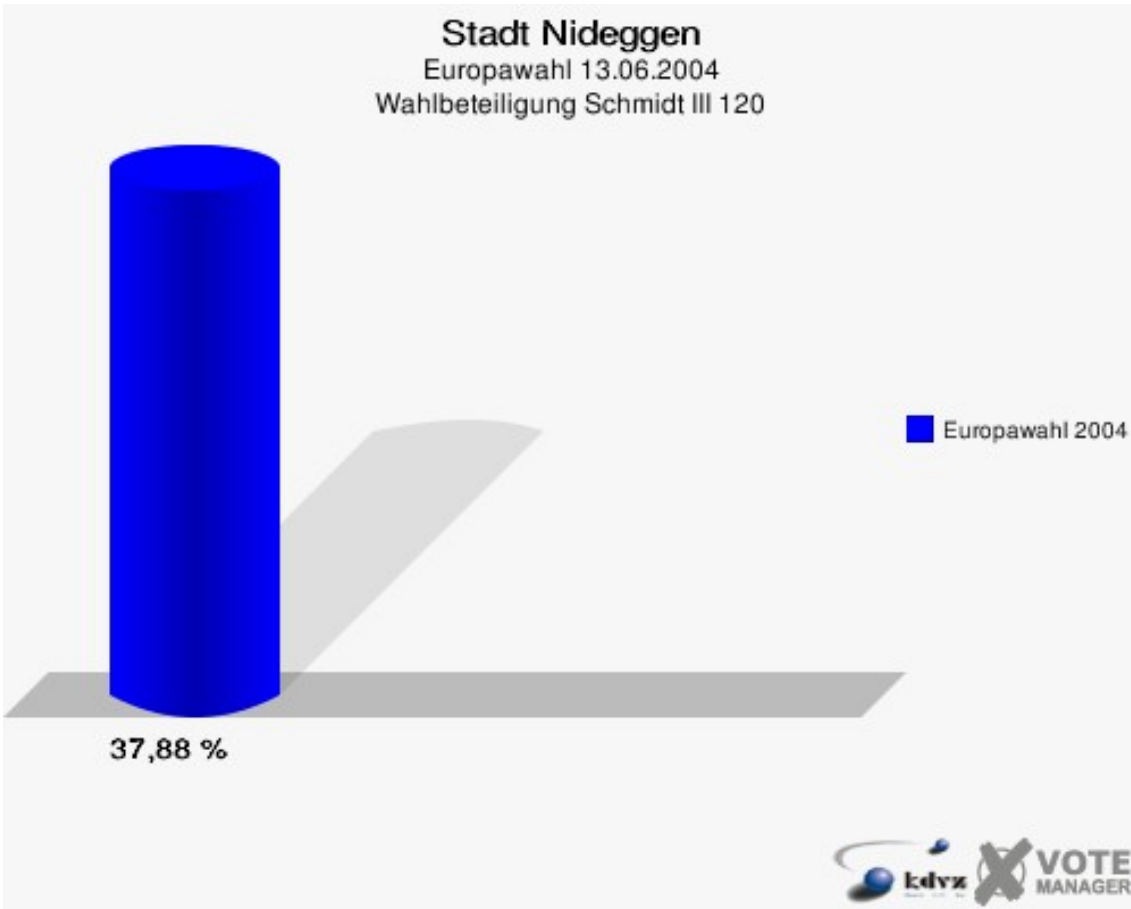

Schmidt IV 130

	Anzahl	Prozent
Wahlberechtigte	599	
Wähler/innen	240	40,07 %
ungültige Stimmen	1	0,42 %
gültige Stimmen	239	99,58 %
CDU	138	57,74 %
SPD	50	20,92 %
GRÜNE	20	8,37 %
FDP	19	7,95 %
DIE LINKE	2	0,84 %
REP	1	0,42 %
Tierschutzpartei	3	1,26 %
DIE GRAUEN	0	0,00 %
DIE FRAUEN	2	0,84 %
NPD	1	0,42 %
ÖDP	0	0,00 %
PBC	0	0,00 %
CM	0	0,00 %
ZENTRUM	0	0,00 %
BÜSO	0	0,00 %
Deutschland	0	0,00 %
Unabhäng. Kandidaten	0	0,00 %
AUFBRUCH	0	0,00 %
DKP	2	0,84 %
DP	0	0,00 %
FAMILIE	1	0,42 %
PSG	0	0,00 %