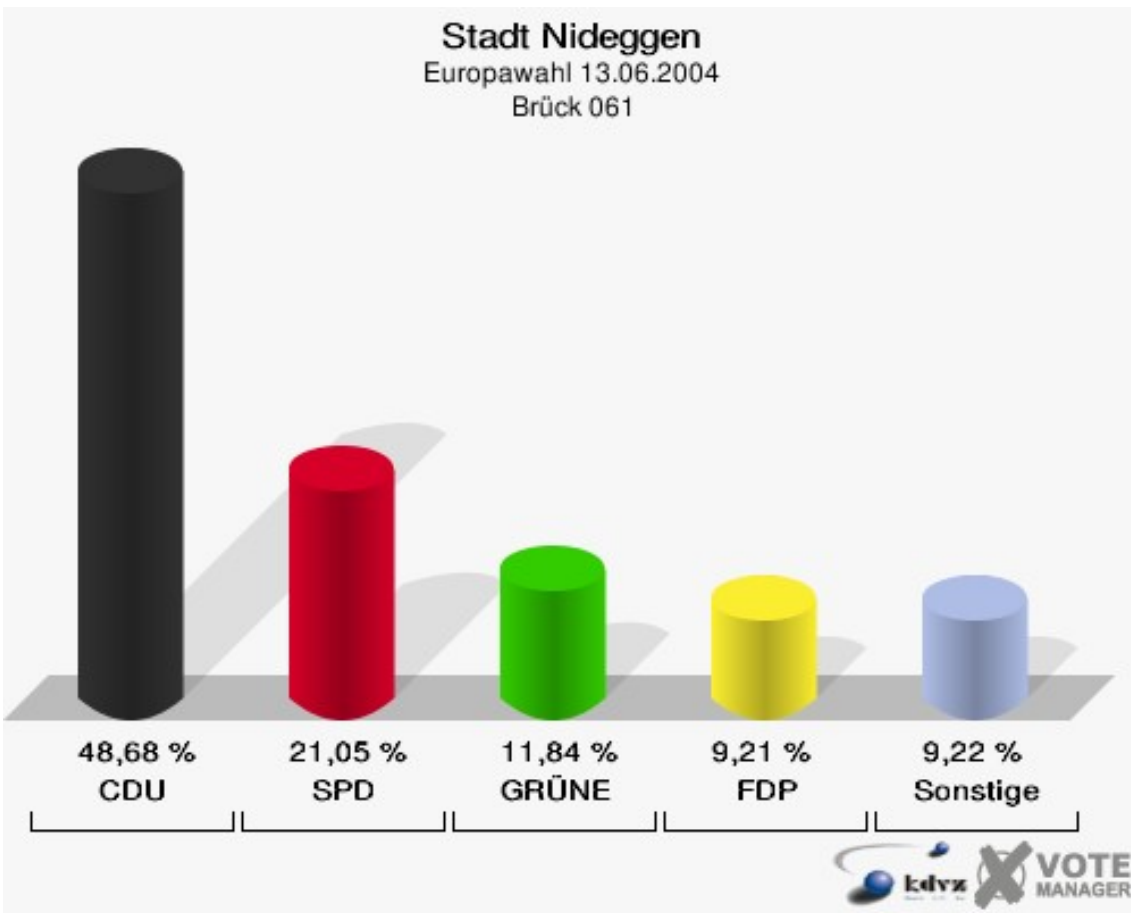

Nideggen-Nord 062

	Anzahl	Prozent
Wahlberechtigte	321	
Wähler/innen	107	33,33 %
ungültige Stimmen	0	0,00 %
gültige Stimmen	107	100,00 %
CDU	43	40,19 %
SPD	23	21,50 %
GRÜNE	12	11,21 %
FDP	18	16,82 %
DIE LINKE	1	0,93 %
REP	0	0,00 %
Tierschutzpartei	0	0,00 %
DIE GRAUEN	3	2,80 %
DIE FRAUEN	0	0,00 %
NPD	0	0,00 %
ÖDP	1	0,93 %
PBC	2	1,87 %
CM	0	0,00 %
ZENTRUM	0	0,00 %
BÜSO	0	0,00 %
Deutschland	1	0,93 %
Unabhäng. Kandidaten	0	0,00 %
AUFBRUCH	0	0,00 %
DKP	0	0,00 %
DP	0	0,00 %
FAMILIE	3	2,80 %
PSG	0	0,00 %