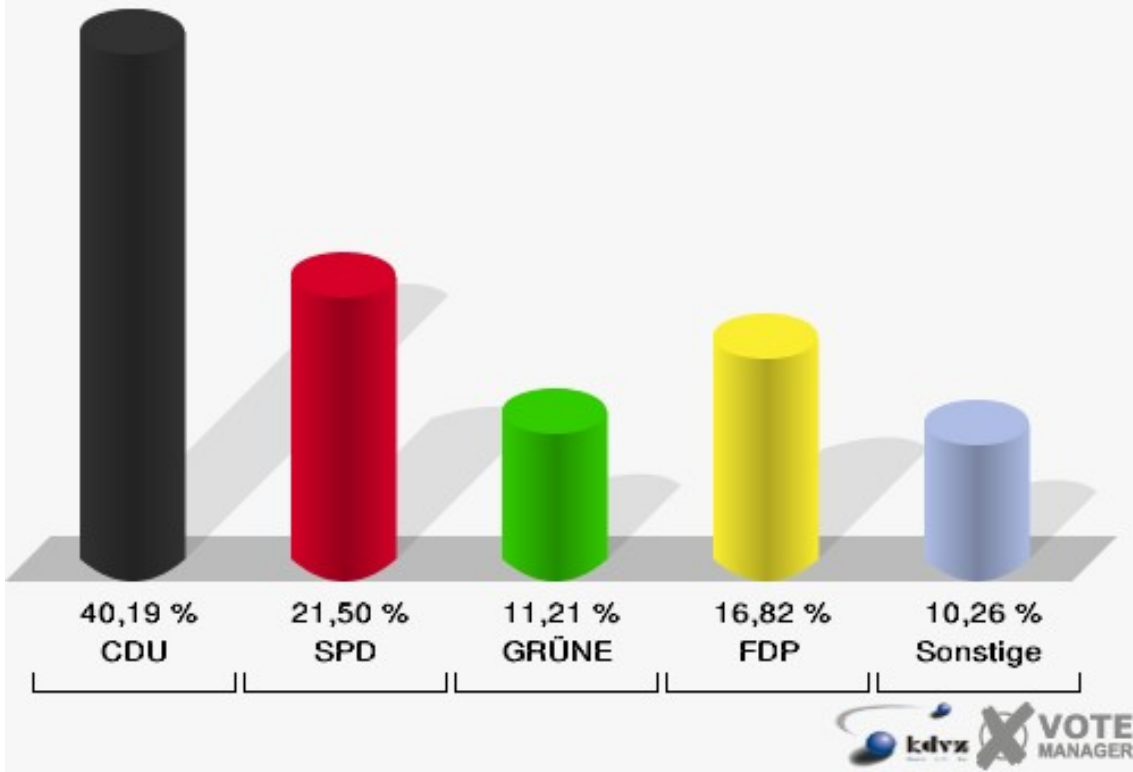

Brück 061

	Anzahl	Prozent
Wahlberechtigte	241	
Wähler/innen	76	31,54 %
ungültige Stimmen	0	0,00 %
gültige Stimmen	76	100,00 %
CDU	37	48,68 %
SPD	16	21,05 %
GRÜNE	9	11,84 %
FDP	7	9,21 %
DIE LINKE	0	0,00 %
REP	0	0,00 %
Tierschutzpartei	2	2,63 %
DIE GRAUEN	1	1,32 %
DIE FRAUEN	0	0,00 %
NPD	0	0,00 %
ÖDP	0	0,00 %
PBC	0	0,00 %
CM	0	0,00 %
ZENTRUM	0	0,00 %
BÜSO	0	0,00 %
Deutschland	1	1,32 %
Unabhäng. Kandidaten	0	0,00 %
AUFBRUCH	0	0,00 %
DKP	0	0,00 %
DP	0	0,00 %
FAMILIE	2	2,63 %
PSG	1	1,32 %

Nideggen-Nord 062

	Anzahl	Prozent
Wahlberechtigte	321	
Wähler/innen	107	33,33 %
ungültige Stimmen	0	0,00 %
gültige Stimmen	107	100,00 %
CDU	43	40,19 %
SPD	23	21,50 %
GRÜNE	12	11,21 %
FDP	18	16,82 %
DIE LINKE	1	0,93 %
REP	0	0,00 %
Tierschutzpartei	0	0,00 %
DIE GRAUEN	3	2,80 %
DIE FRAUEN	0	0,00 %
NPD	0	0,00 %
ÖDP	1	0,93 %
PBC	2	1,87 %
CM	0	0,00 %
ZENTRUM	0	0,00 %
BÜSO	0	0,00 %
Deutschland	1	0,93 %
Unabhäng. Kandidaten	0	0,00 %
AUFBRUCH	0	0,00 %
DKP	0	0,00 %
DP	0	0,00 %
FAMILIE	3	2,80 %
PSG	0	0,00 %

Stadt Nideggen
Europawahl 13.06.2004
Nideggen-Nord 062

Stadt Nideggen
Europawahl 13.06.2004
Wahlbeteiligung Nideggen-Nord 062

Nideggen-Nord-Ost 070

	Anzahl	Prozent
Wahlberechtigte	612	
Wähler/innen	186	30,39 %
ungültige Stimmen	1	0,54 %
gültige Stimmen	185	99,46 %
CDU	102	55,14 %
SPD	37	20,00 %
GRÜNE	23	12,43 %
FDP	11	5,95 %
DIE LINKE	4	2,16 %
REP	2	1,08 %
Tierschutzpartei	0	0,00 %
DIE GRAUEN	1	0,54 %
DIE FRAUEN	1	0,54 %
NPD	0	0,00 %
ÖDP	0	0,00 %
PBC	1	0,54 %
CM	0	0,00 %
ZENTRUM	0	0,00 %
BÜSO	0	0,00 %
Deutschland	0	0,00 %
Unabhäng. Kandidaten	3	1,62 %
AUFBRUCH	0	0,00 %
DKP	0	0,00 %
DP	0	0,00 %
FAMILIE	0	0,00 %
PSG	0	0,00 %