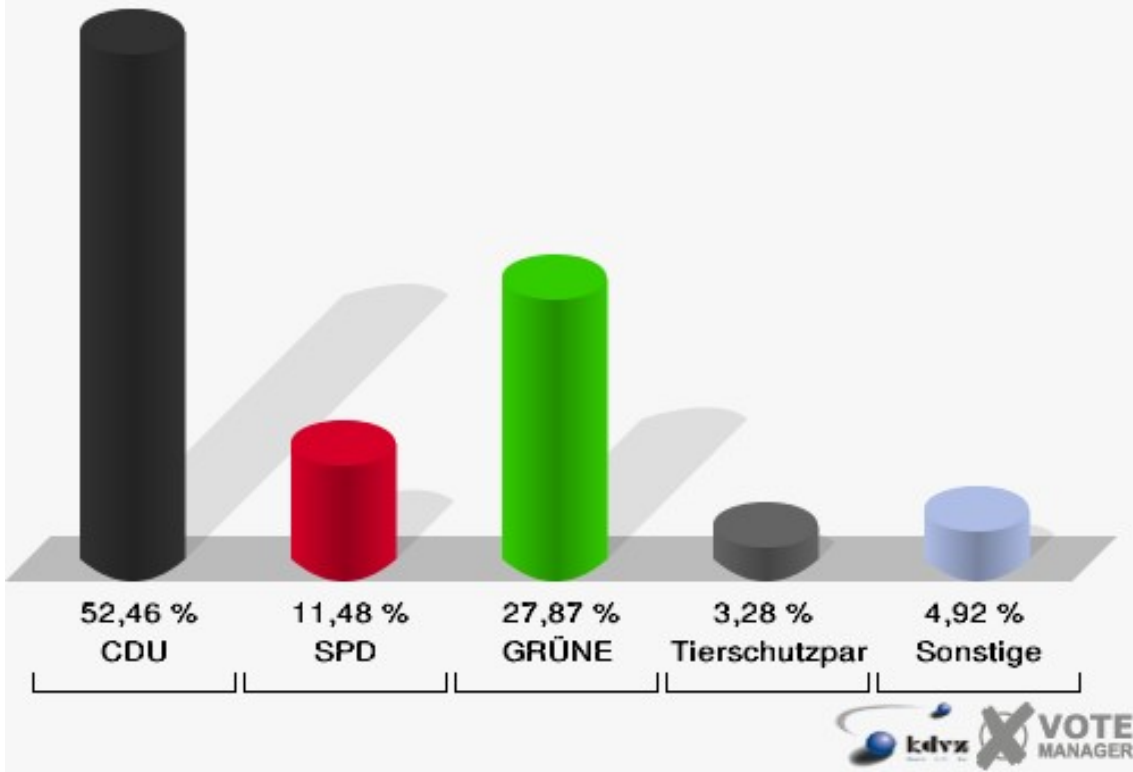

Stadt Nideggen
Europawahl 13.06.2004
Abenden 010

Stadt Nideggen
Europawahl 13.06.2004
Wahlbeteiligung Abenden 010

Berg-Thuir 020

	Anzahl	Prozent
Wahlberechtigte	559	
Wähler/innen	202	36,14 %
ungültige Stimmen	3	1,49 %
gültige Stimmen	199	98,51 %
CDU	127	63,82 %
SPD	36	18,09 %
GRÜNE	11	5,53 %
FDP	11	5,53 %
DIE LINKE	1	0,50 %
REP	1	0,50 %
Tierschutzpartei	3	1,51 %
DIE GRAUEN	3	1,51 %
DIE FRAUEN	1	0,50 %
NPD	0	0,00 %
ÖDP	0	0,00 %
PBC	2	1,01 %
CM	0	0,00 %
ZENTRUM	1	0,50 %
BÜSO	0	0,00 %
Deutschland	0	0,00 %
Unabhäng. Kandidaten	0	0,00 %
AUFBRUCH	0	0,00 %
DKP	1	0,50 %
DP	0	0,00 %
FAMILIE	1	0,50 %
PSG	0	0,00 %

Stadt Nideggen
Europawahl 13.06.2004
Berg-Thuir 020

Stadt Nideggen
Europawahl 13.06.2004
Wahlbeteiligung Berg-Thuir 020

Muldenau 031

	Anzahl	Prozent
Wahlberechtigte	138	
Wähler/innen	64	46,38 %
ungültige Stimmen	3	4,69 %
gültige Stimmen	61	95,31 %
CDU	32	52,46 %
SPD	7	11,48 %
GRÜNE	17	27,87 %
FDP	1	1,64 %
DIE LINKE	0	0,00 %
REP	0	0,00 %
Tierschutzpartei	2	3,28 %
DIE GRAUEN	0	0,00 %
DIE FRAUEN	2	3,28 %
NPD	0	0,00 %
ÖDP	0	0,00 %
PBC	0	0,00 %
CM	0	0,00 %
ZENTRUM	0	0,00 %
BÜSO	0	0,00 %
Deutschland	0	0,00 %
Unabhäng. Kandidaten	0	0,00 %
AUFBRUCH	0	0,00 %
DKP	0	0,00 %
DP	0	0,00 %
FAMILIE	0	0,00 %
PSG	0	0,00 %

Stadt Nideggen
Europawahl 13.06.2004
Muldenau 031

Stadt Nideggen
Europawahl 13.06.2004
Wahlbeteiligung Muldenau 031

Embken 032

	Anzahl	Prozent
Wahlberechtigte	603	
Wähler/innen	220	36,48 %
ungültige Stimmen	4	1,82 %
gültige Stimmen	216	98,18 %
CDU	121	56,02 %
SPD	39	18,06 %
GRÜNE	23	10,65 %
FDP	16	7,41 %
DIE LINKE	5	2,31 %
REP	0	0,00 %
Tierschutzpartei	3	1,39 %
DIE GRAUEN	2	0,93 %
DIE FRAUEN	0	0,00 %
NPD	1	0,46 %
ÖDP	0	0,00 %
PBC	2	0,93 %
CM	0	0,00 %
ZENTRUM	0	0,00 %
BÜSO	0	0,00 %
Deutschland	0	0,00 %
Unabhäng. Kandidaten	3	1,39 %
AUFBRUCH	0	0,00 %
DKP	0	0,00 %
DP	0	0,00 %
FAMILIE	1	0,46 %
PSG	0	0,00 %