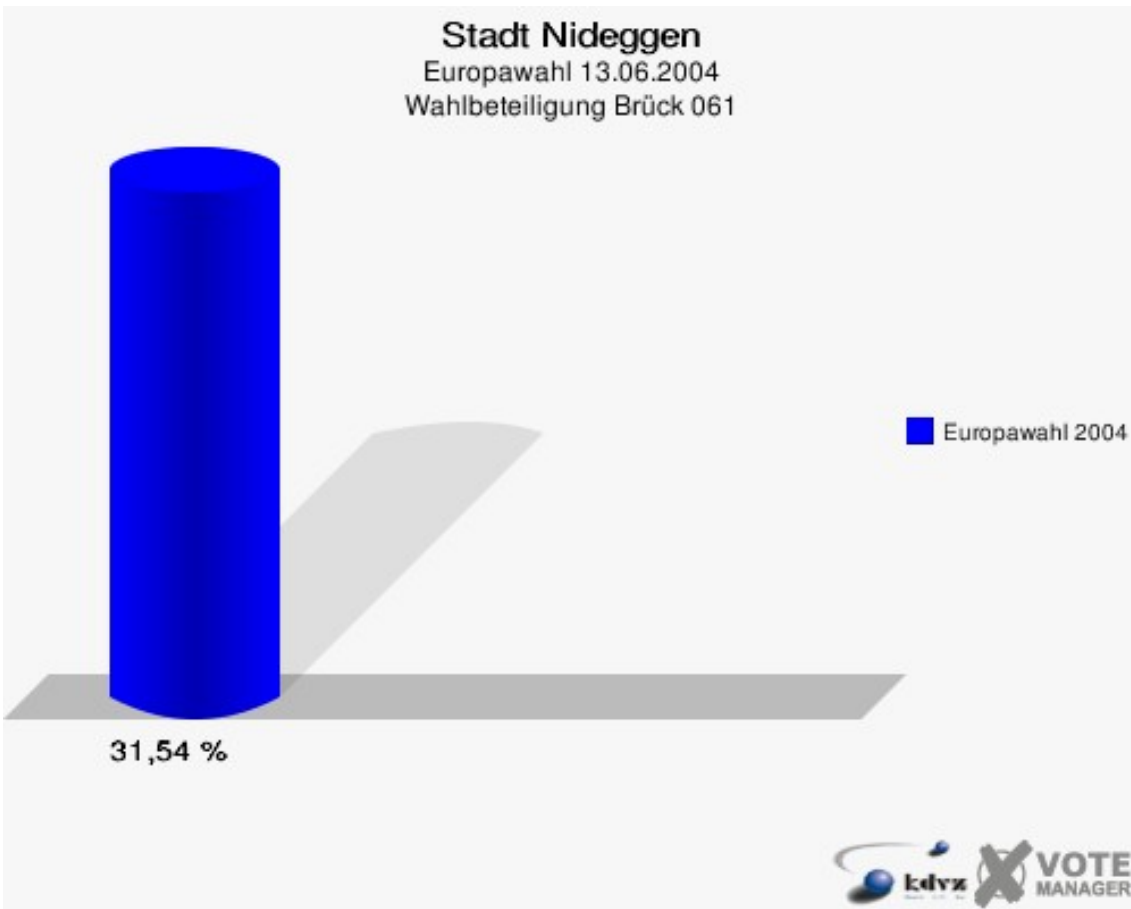

Nideggen-Nord 062

	Anzahl	Prozent
Wahlberechtigte	321	
Wähler/innen	107	33,33 %
ungültige Stimmen	0	0,00 %
gültige Stimmen	107	100,00 %
CDU	43	40,19 %
SPD	23	21,50 %
GRÜNE	12	11,21 %
FDP	18	16,82 %
DIE LINKE	1	0,93 %
REP	0	0,00 %
Tierschutzpartei	0	0,00 %
DIE GRAUEN	3	2,80 %
DIE FRAUEN	0	0,00 %
NPD	0	0,00 %
ÖDP	1	0,93 %
PBC	2	1,87 %
CM	0	0,00 %
ZENTRUM	0	0,00 %
BÜSO	0	0,00 %
Deutschland	1	0,93 %
Unabhäng. Kandidaten	0	0,00 %
AUFBRUCH	0	0,00 %
DKP	0	0,00 %
DP	0	0,00 %
FAMILIE	3	2,80 %
PSG	0	0,00 %