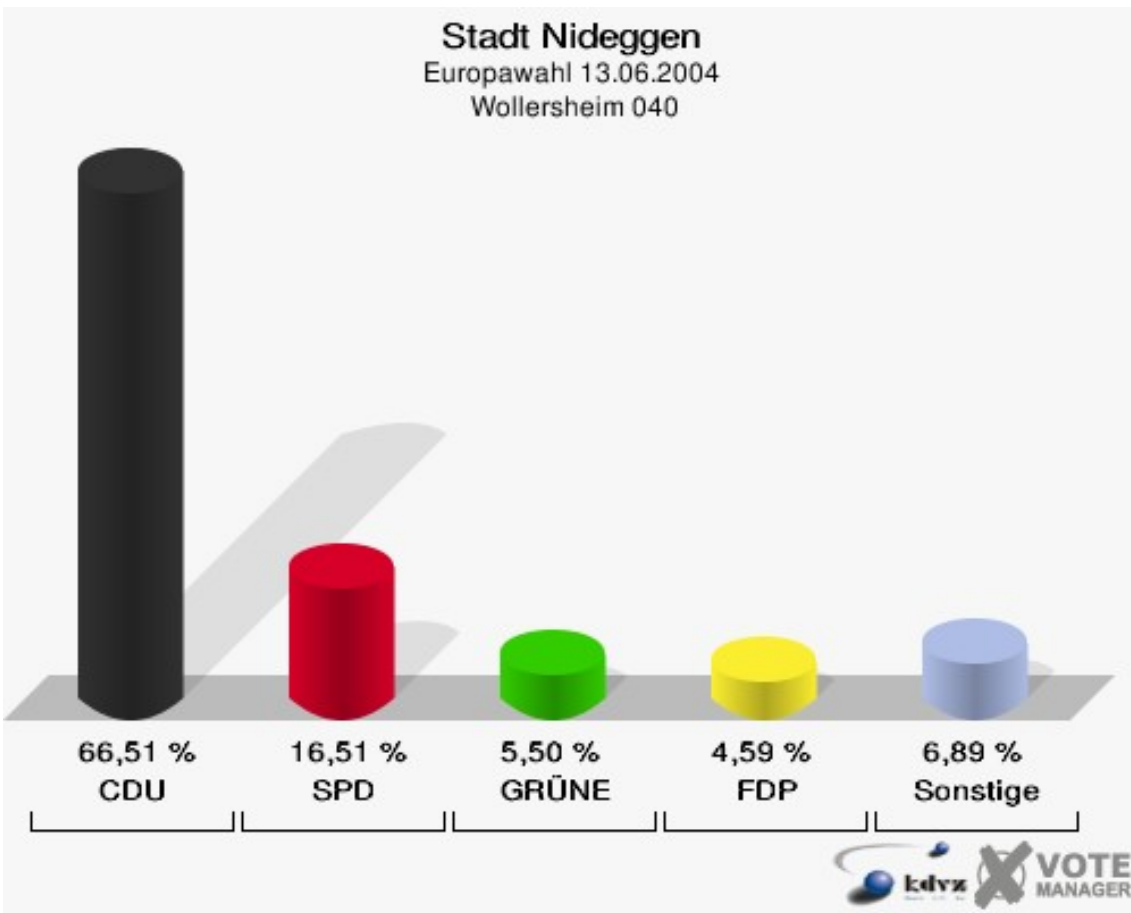

Rath 050

	Anzahl	Prozent
Wahlberechtigte	615	
Wähler/innen	207	33,66 %
ungültige Stimmen	4	1,93 %
gültige Stimmen	203	98,07 %
CDU	101	49,75 %
SPD	37	18,23 %
GRÜNE	35	17,24 %
FDP	9	4,43 %
DIE LINKE	5	2,46 %
REP	3	1,48 %
Tierschutzpartei	2	0,99 %
DIE GRAUEN	7	3,45 %
DIE FRAUEN	0	0,00 %
NPD	1	0,49 %
ÖDP	0	0,00 %
PBC	0	0,00 %
CM	0	0,00 %
ZENTRUM	1	0,49 %
BÜSO	0	0,00 %
Deutschland	0	0,00 %
Unabhäng. Kandidaten	0	0,00 %
AUFBRUCH	0	0,00 %
DKP	0	0,00 %
DP	0	0,00 %
FAMILIE	2	0,99 %
PSG	0	0,00 %