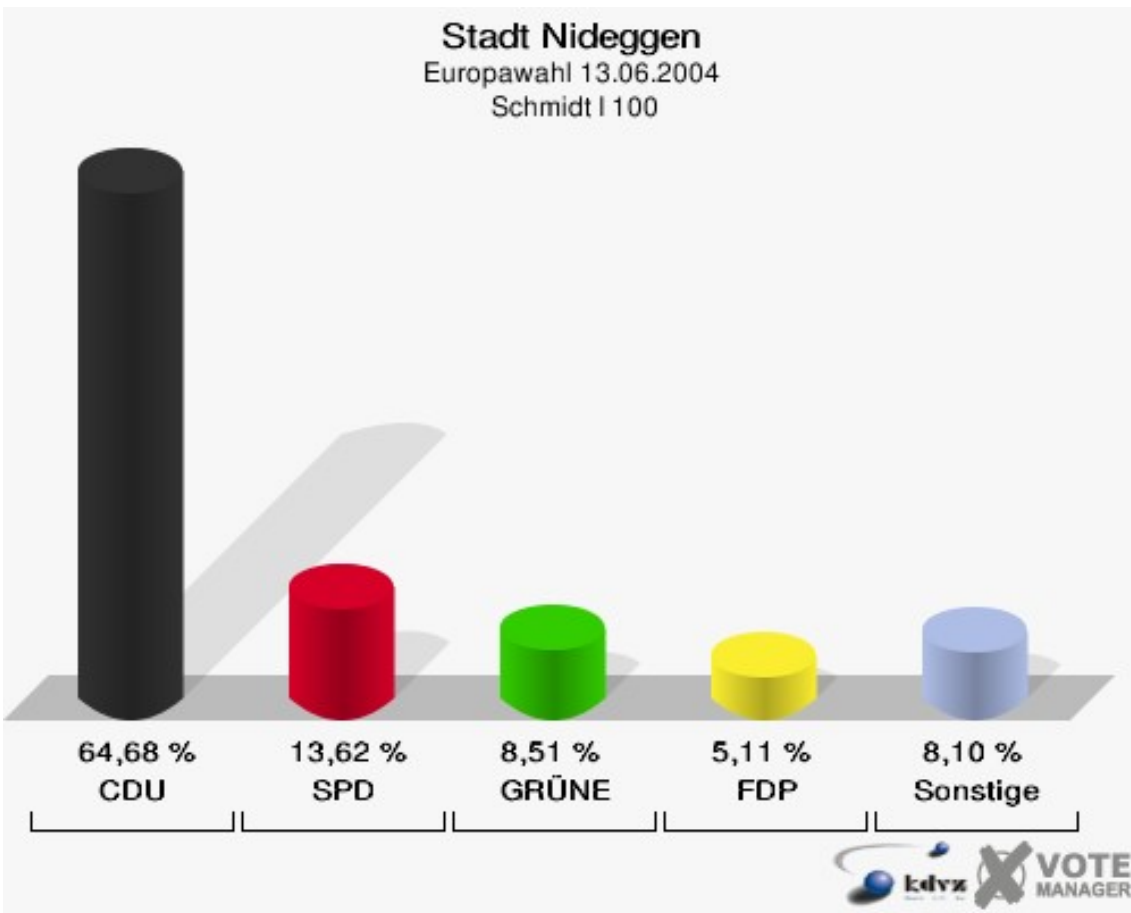

Stadt Nideggen
Europawahl 13.06.2004
Nideggen-Nord-Ost 070

Stadt Nideggen
Europawahl 13.06.2004
Wahlbeteiligung Nideggen-Nord-Ost 070

Nideggen-Ortskern 080

	Anzahl	Prozent
Wahlberechtigte	605	
Wähler/innen	160	26,45 %
ungültige Stimmen	2	1,25 %
gültige Stimmen	158	98,75 %
CDU	75	47,47 %
SPD	34	21,52 %
GRÜNE	21	13,29 %
FDP	13	8,23 %
DIE LINKE	3	1,90 %
REP	1	0,63 %
Tierschutzpartei	5	3,16 %
DIE GRAUEN	3	1,90 %
DIE FRAUEN	0	0,00 %
NPD	1	0,63 %
ÖDP	0	0,00 %
PBC	0	0,00 %
CM	0	0,00 %
ZENTRUM	0	0,00 %
BÜSO	0	0,00 %
Deutschland	0	0,00 %
Unabhäng. Kandidaten	0	0,00 %
AUFBRUCH	0	0,00 %
DKP	1	0,63 %
DP	0	0,00 %
FAMILIE	1	0,63 %
PSG	0	0,00 %

Nideggen-Süd-Ost 090

	Anzahl	Prozent
Wahlberechtigte	586	
Wähler/innen	172	29,35 %
ungültige Stimmen	4	2,33 %
gültige Stimmen	168	97,67 %
CDU	80	47,62 %
SPD	28	16,67 %
GRÜNE	27	16,07 %
FDP	13	7,74 %
DIE LINKE	1	0,60 %
REP	4	2,38 %
Tierschutzpartei	2	1,19 %
DIE GRAUEN	4	2,38 %
DIE FRAUEN	0	0,00 %
NPD	1	0,60 %
ÖDP	2	1,19 %
PBC	3	1,79 %
CM	0	0,00 %
ZENTRUM	0	0,00 %
BÜSO	0	0,00 %
Deutschland	0	0,00 %
Unabhäng. Kandidaten	0	0,00 %
AUFBRUCH	0	0,00 %
DKP	0	0,00 %
DP	1	0,60 %
FAMILIE	2	1,19 %
PSG	0	0,00 %

Stadt Nideggen
Europawahl 13.06.2004
Nideggen-Süd-Ost 090

Stadt Nideggen
Europawahl 13.06.2004
Wahlbeteiligung Nideggen-Süd-Ost 090

Schmidt I 100

	Anzahl	Prozent
Wahlberechtigte	585	
Wähler/innen	239	40,85 %
ungültige Stimmen	4	1,67 %
gültige Stimmen	235	98,33 %
CDU	152	64,68 %
SPD	32	13,62 %
GRÜNE	20	8,51 %
FDP	12	5,11 %
DIE LINKE	5	2,13 %
REP	0	0,00 %
Tierschutzpartei	3	1,28 %
DIE GRAUEN	2	0,85 %
DIE FRAUEN	2	0,85 %
NPD	0	0,00 %
ÖDP	2	0,85 %
PBC	0	0,00 %
CM	0	0,00 %
ZENTRUM	1	0,43 %
BÜSO	0	0,00 %
Deutschland	0	0,00 %
Unabhäng. Kandidaten	0	0,00 %
AUFBRUCH	0	0,00 %
DKP	1	0,43 %
DP	1	0,43 %
FAMILIE	2	0,85 %
PSG	0	0,00 %