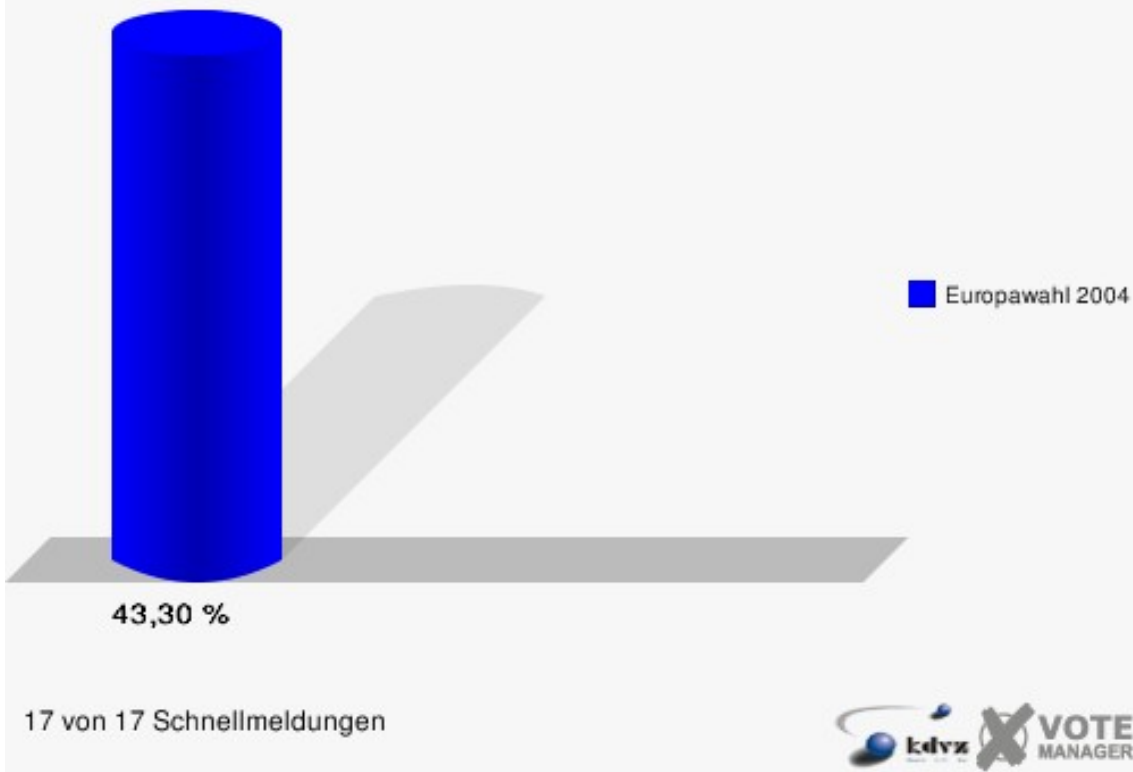

Stadt Nideggen
Europawahl 13.06.2004
Wahlbeteiligung Gesamtergebnis