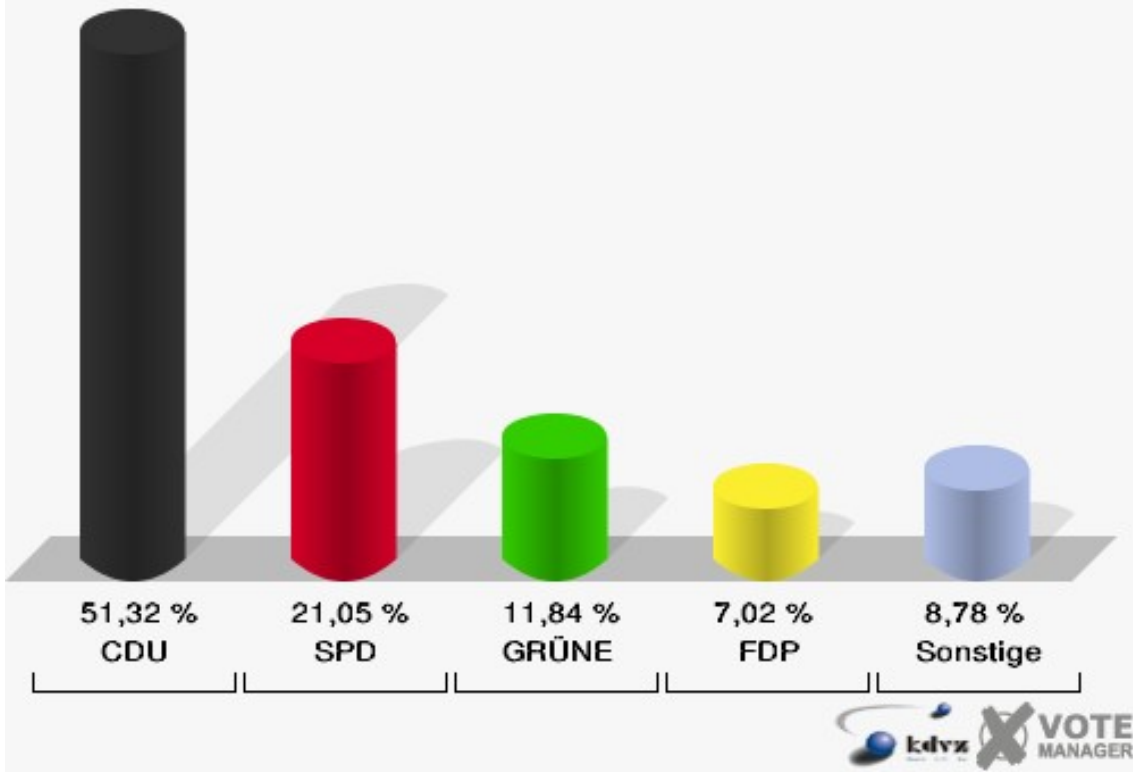

Europawahl Stadt Nideggen

	Anzahl	Prozent
Wahlberechtigte	7.766	
Wähler/innen	3.363	43,30 %
ungültige Stimmen	51	1,52 %
gültige Stimmen	3.312	98,48 %
CDU	1.860	56,16 %
SPD	586	17,69 %
GRÜNE	361	10,90 %
FDP	237	7,16 %
DIE LINKE	42	1,27 %
REP	21	0,63 %
Tierschutzpartei	51	1,54 %
DIE GRAUEN	45	1,36 %
DIE FRAUEN	15	0,45 %
NPD	15	0,45 %
ÖDP	8	0,24 %
PBC	10	0,30 %
CM	2	0,06 %
ZENTRUM	4	0,12 %
BÜSO	0	0,00 %
Deutschland	4	0,12 %
Unabhäng. Kandidaten	9	0,27 %
AUFBRUCH	0	0,00 %
DKP	5	0,15 %
DP	4	0,12 %
FAMILIE	31	0,94 %
PSG	2	0,06 %

Stadt Nideggen
Europawahl 13.06.2004
Gesamtergebnis

Stadt Nideggen
Europawahl 13.06.2004
Wahlbeteiligung Gesamtergebnis

Wahlbezirke Abenden 010

	Anzahl	Prozent
Wahlberechtigte	623	
Wähler/innen	231	37,08 %
ungültige Stimmen	3	1,30 %
gültige Stimmen	228	98,70 %
CDU	117	51,32 %
SPD	48	21,05 %
GRÜNE	27	11,84 %
FDP	16	7,02 %
DIE LINKE	0	0,00 %
REP	1	0,44 %
Tierschutzpartei	5	2,19 %
DIE GRAUEN	4	1,75 %
DIE FRAUEN	2	0,88 %
NPD	0	0,00 %
ÖDP	2	0,88 %
PBC	0	0,00 %
CM	1	0,44 %
ZENTRUM	0	0,00 %
BÜSO	0	0,00 %
Deutschland	0	0,00 %
Unabhäng. Kandidaten	1	0,44 %
AUFBRUCH	0	0,00 %
DKP	0	0,00 %
DP	1	0,44 %
FAMILIE	2	0,88 %
PSG	1	0,44 %

Stadt Nideggen
Europawahl 13.06.2004
Abenden 010

Stadt Nideggen
Europawahl 13.06.2004
Wahlbeteiligung Abenden 010

Berg-Thuir 020

	Anzahl	Prozent
Wahlberechtigte	559	
Wähler/innen	202	36,14 %
ungültige Stimmen	3	1,49 %
gültige Stimmen	199	98,51 %
CDU	127	63,82 %
SPD	36	18,09 %
GRÜNE	11	5,53 %
FDP	11	5,53 %
DIE LINKE	1	0,50 %
REP	1	0,50 %
Tierschutzpartei	3	1,51 %
DIE GRAUEN	3	1,51 %
DIE FRAUEN	1	0,50 %
NPD	0	0,00 %
ÖDP	0	0,00 %
PBC	2	1,01 %
CM	0	0,00 %
ZENTRUM	1	0,50 %
BÜSO	0	0,00 %
Deutschland	0	0,00 %
Unabhäng. Kandidaten	0	0,00 %
AUFBRUCH	0	0,00 %
DKP	1	0,50 %
DP	0	0,00 %
FAMILIE	1	0,50 %
PSG	0	0,00 %