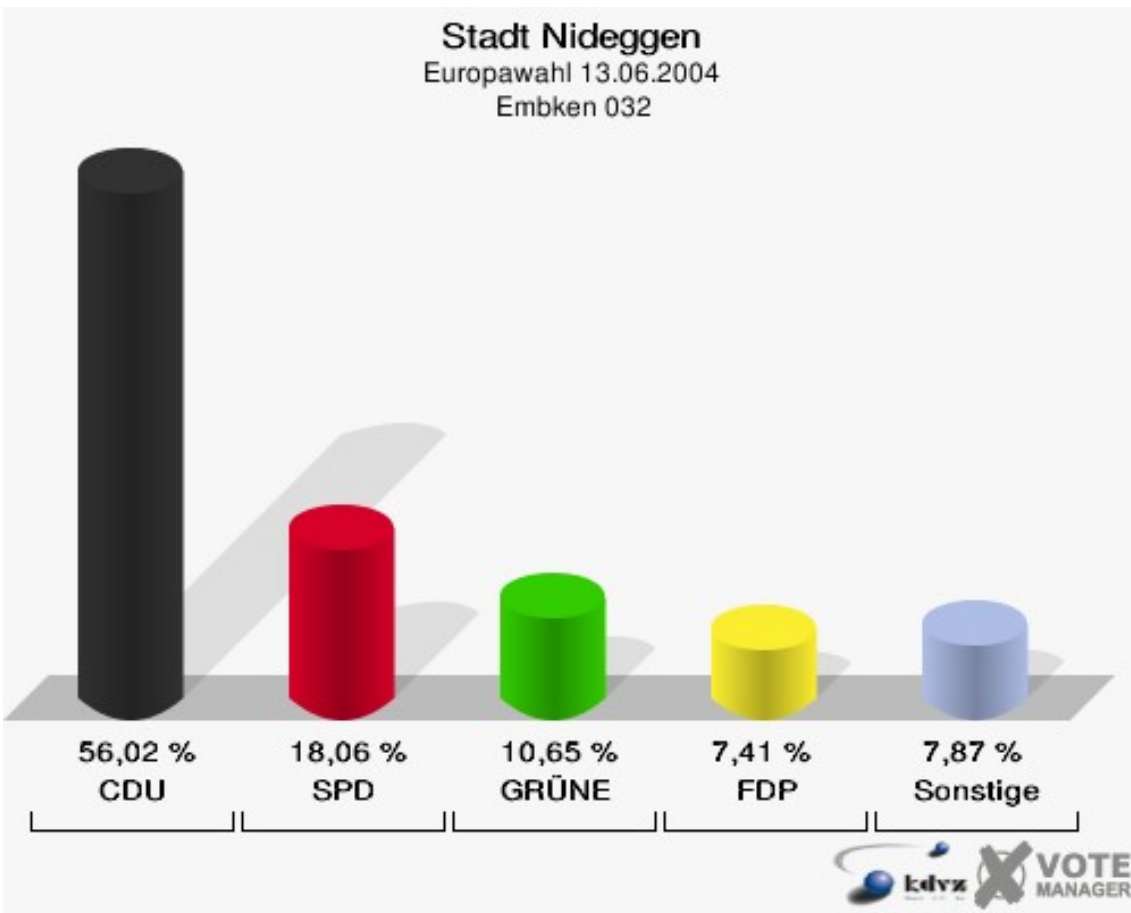

Stadt Nideggen
Europawahl 13.06.2004
Abenden 010

Stadt Nideggen
Europawahl 13.06.2004
Wahlbeteiligung Abenden 010

Berg-Thuir 020

	Anzahl	Prozent
Wahlberechtigte	559	
Wähler/innen	202	36,14 %
ungültige Stimmen	3	1,49 %
gültige Stimmen	199	98,51 %
CDU	127	63,82 %
SPD	36	18,09 %
GRÜNE	11	5,53 %
FDP	11	5,53 %
DIE LINKE	1	0,50 %
REP	1	0,50 %
Tierschutzpartei	3	1,51 %
DIE GRAUEN	3	1,51 %
DIE FRAUEN	1	0,50 %
NPD	0	0,00 %
ÖDP	0	0,00 %
PBC	2	1,01 %
CM	0	0,00 %
ZENTRUM	1	0,50 %
BÜSO	0	0,00 %
Deutschland	0	0,00 %
Unabhäng. Kandidaten	0	0,00 %
AUFBRUCH	0	0,00 %
DKP	1	0,50 %
DP	0	0,00 %
FAMILIE	1	0,50 %
PSG	0	0,00 %

Stadt Nideggen
Europawahl 13.06.2004
Berg-Thuir 020

Stadt Nideggen
Europawahl 13.06.2004
Wahlbeteiligung Berg-Thuir 020

Muldenau 031

	Anzahl	Prozent
Wahlberechtigte	138	
Wähler/innen	64	46,38 %
ungültige Stimmen	3	4,69 %
gültige Stimmen	61	95,31 %
CDU	32	52,46 %
SPD	7	11,48 %
GRÜNE	17	27,87 %
FDP	1	1,64 %
DIE LINKE	0	0,00 %
REP	0	0,00 %
Tierschutzpartei	2	3,28 %
DIE GRAUEN	0	0,00 %
DIE FRAUEN	2	3,28 %
NPD	0	0,00 %
ÖDP	0	0,00 %
PBC	0	0,00 %
CM	0	0,00 %
ZENTRUM	0	0,00 %
BÜSO	0	0,00 %
Deutschland	0	0,00 %
Unabhäng. Kandidaten	0	0,00 %
AUFBRUCH	0	0,00 %
DKP	0	0,00 %
DP	0	0,00 %
FAMILIE	0	0,00 %
PSG	0	0,00 %

Stadt Nideggen
Europawahl 13.06.2004
Muldenau 031

Stadt Nideggen
Europawahl 13.06.2004
Wahlbeteiligung Muldenau 031

Embken 032

	Anzahl	Prozent
Wahlberechtigte	603	
Wähler/innen	220	36,48 %
ungültige Stimmen	4	1,82 %
gültige Stimmen	216	98,18 %
CDU	121	56,02 %
SPD	39	18,06 %
GRÜNE	23	10,65 %
FDP	16	7,41 %
DIE LINKE	5	2,31 %
REP	0	0,00 %
Tierschutzpartei	3	1,39 %
DIE GRAUEN	2	0,93 %
DIE FRAUEN	0	0,00 %
NPD	1	0,46 %
ÖDP	0	0,00 %
PBC	2	0,93 %
CM	0	0,00 %
ZENTRUM	0	0,00 %
BÜSO	0	0,00 %
Deutschland	0	0,00 %
Unabhäng. Kandidaten	3	1,39 %
AUFBRUCH	0	0,00 %
DKP	0	0,00 %
DP	0	0,00 %
FAMILIE	1	0,46 %
PSG	0	0,00 %