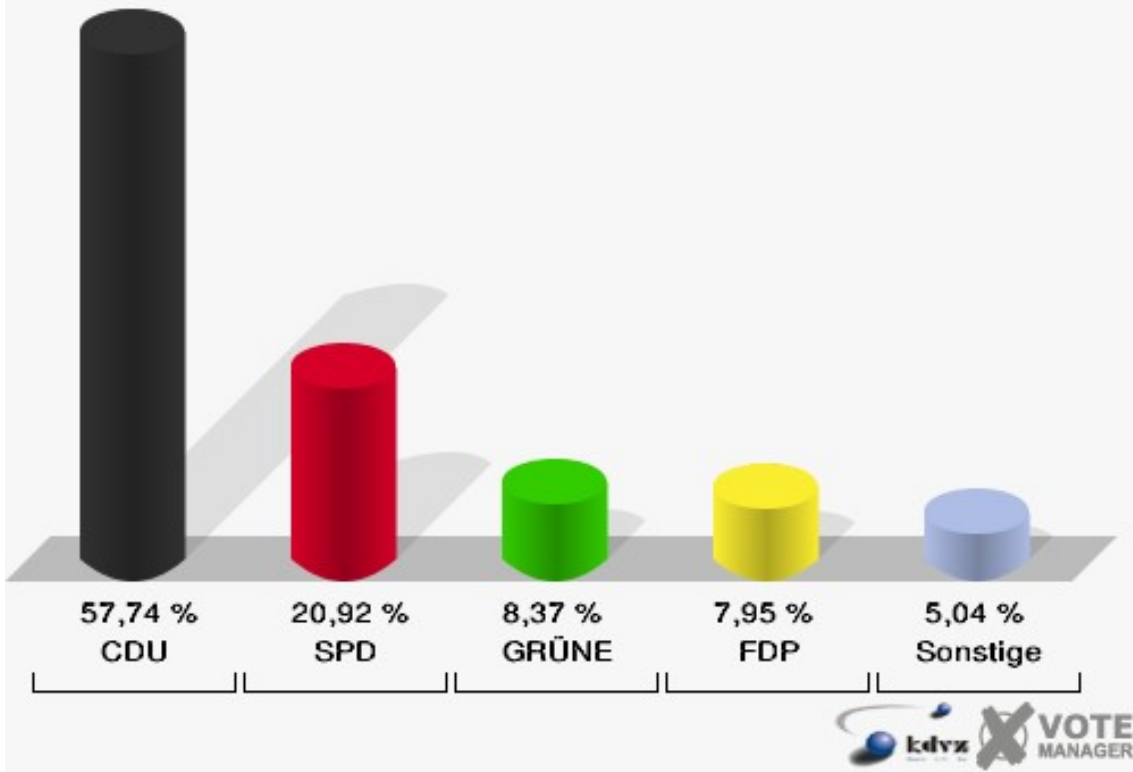

Stadt Nideggen
Europawahl 13.06.2004
Schmidt IV 130