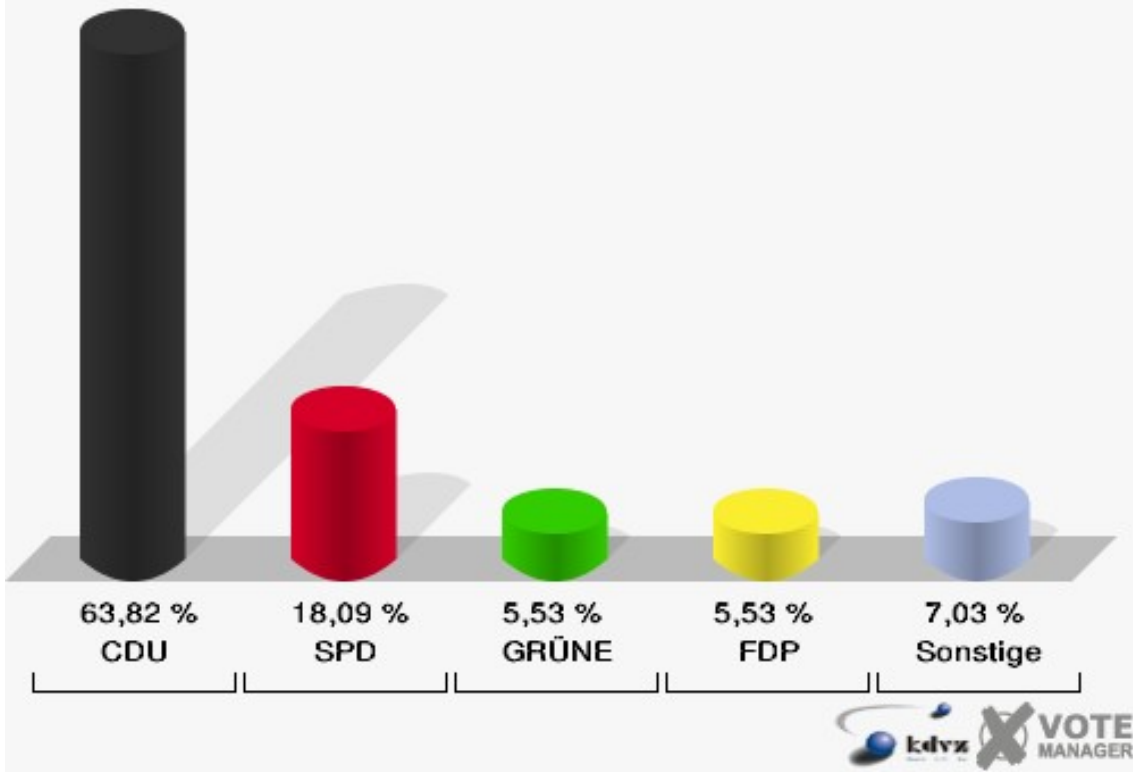

Stadt Nideggen
Europawahl 13.06.2004
Gesamtergebnis

Stadt Nideggen
Europawahl 13.06.2004
Wahlbeteiligung Gesamtergebnis

Wahlbezirke Abenden 010

	Anzahl	Prozent
Wahlberechtigte	623	
Wähler/innen	231	37,08 %
ungültige Stimmen	3	1,30 %
gültige Stimmen	228	98,70 %
CDU	117	51,32 %
SPD	48	21,05 %
GRÜNE	27	11,84 %
FDP	16	7,02 %
DIE LINKE	0	0,00 %
REP	1	0,44 %
Tierschutzpartei	5	2,19 %
DIE GRAUEN	4	1,75 %
DIE FRAUEN	2	0,88 %
NPD	0	0,00 %
ÖDP	2	0,88 %
PBC	0	0,00 %
CM	1	0,44 %
ZENTRUM	0	0,00 %
BÜSO	0	0,00 %
Deutschland	0	0,00 %
Unabhäng. Kandidaten	1	0,44 %
AUFBRUCH	0	0,00 %
DKP	0	0,00 %
DP	1	0,44 %
FAMILIE	2	0,88 %
PSG	1	0,44 %

Stadt Nideggen
Europawahl 13.06.2004
Abenden 010

Stadt Nideggen
Europawahl 13.06.2004
Wahlbeteiligung Abenden 010

Berg-Thuir 020

	Anzahl	Prozent
Wahlberechtigte	559	
Wähler/innen	202	36,14 %
ungültige Stimmen	3	1,49 %
gültige Stimmen	199	98,51 %
CDU	127	63,82 %
SPD	36	18,09 %
GRÜNE	11	5,53 %
FDP	11	5,53 %
DIE LINKE	1	0,50 %
REP	1	0,50 %
Tierschutzpartei	3	1,51 %
DIE GRAUEN	3	1,51 %
DIE FRAUEN	1	0,50 %
NPD	0	0,00 %
ÖDP	0	0,00 %
PBC	2	1,01 %
CM	0	0,00 %
ZENTRUM	1	0,50 %
BÜSO	0	0,00 %
Deutschland	0	0,00 %
Unabhäng. Kandidaten	0	0,00 %
AUFBRUCH	0	0,00 %
DKP	1	0,50 %
DP	0	0,00 %
FAMILIE	1	0,50 %
PSG	0	0,00 %

Stadt Nideggen
Europawahl 13.06.2004
Berg-Thuir 020

Stadt Nideggen
Europawahl 13.06.2004
Wahlbeteiligung Berg-Thuir 020

Muldenau 031

	Anzahl	Prozent
Wahlberechtigte	138	
Wähler/innen	64	46,38 %
ungültige Stimmen	3	4,69 %
gültige Stimmen	61	95,31 %
CDU	32	52,46 %
SPD	7	11,48 %
GRÜNE	17	27,87 %
FDP	1	1,64 %
DIE LINKE	0	0,00 %
REP	0	0,00 %
Tierschutzpartei	2	3,28 %
DIE GRAUEN	0	0,00 %
DIE FRAUEN	2	3,28 %
NPD	0	0,00 %
ÖDP	0	0,00 %
PBC	0	0,00 %
CM	0	0,00 %
ZENTRUM	0	0,00 %
BÜSO	0	0,00 %
Deutschland	0	0,00 %
Unabhäng. Kandidaten	0	0,00 %
AUFBRUCH	0	0,00 %
DKP	0	0,00 %
DP	0	0,00 %
FAMILIE	0	0,00 %
PSG	0	0,00 %