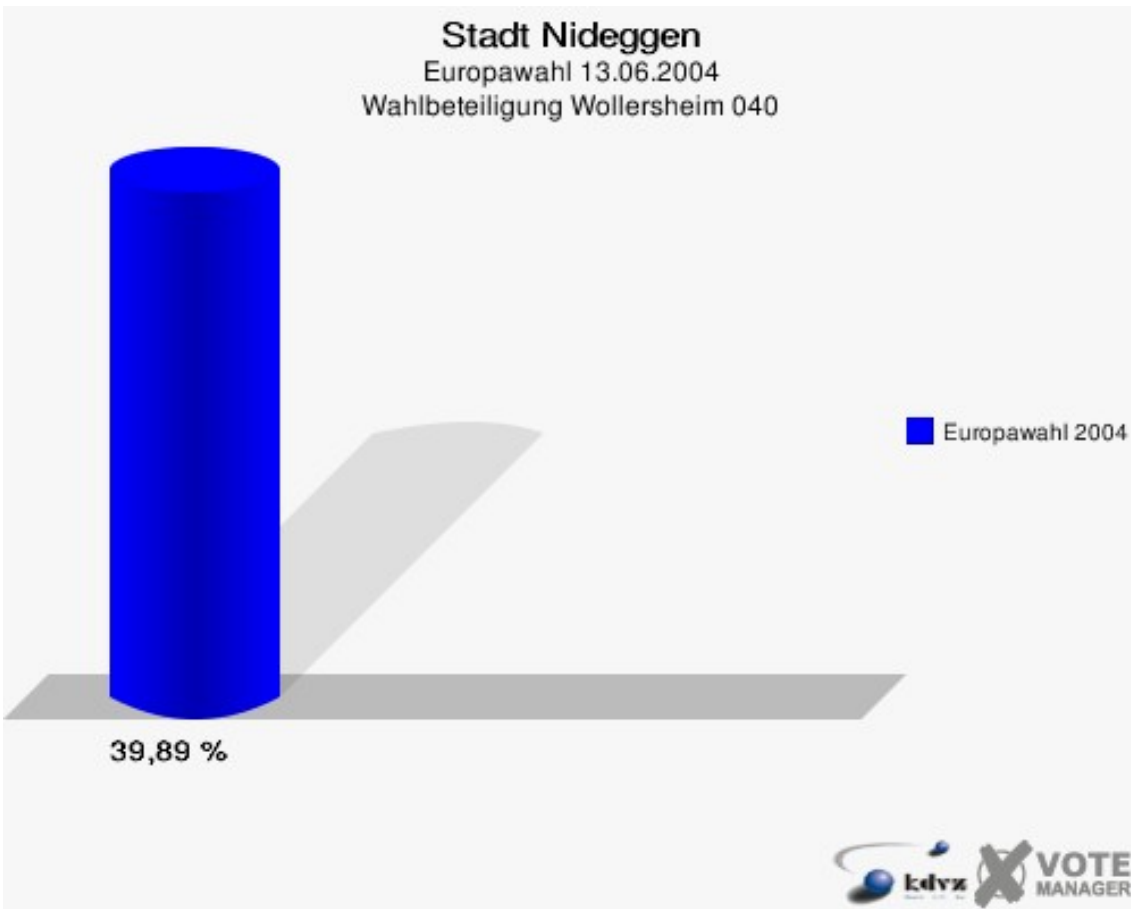

Rath 050

	Anzahl	Prozent
Wahlberechtigte	615	
Wähler/innen	207	33,66 %
ungültige Stimmen	4	1,93 %
gültige Stimmen	203	98,07 %
CDU	101	49,75 %
SPD	37	18,23 %
GRÜNE	35	17,24 %
FDP	9	4,43 %
DIE LINKE	5	2,46 %
REP	3	1,48 %
Tierschutzpartei	2	0,99 %
DIE GRAUEN	7	3,45 %
DIE FRAUEN	0	0,00 %
NPD	1	0,49 %
ÖDP	0	0,00 %
PBC	0	0,00 %
CM	0	0,00 %
ZENTRUM	1	0,49 %
BÜSO	0	0,00 %
Deutschland	0	0,00 %
Unabhäng. Kandidaten	0	0,00 %
AUFBRUCH	0	0,00 %
DKP	0	0,00 %
DP	0	0,00 %
FAMILIE	2	0,99 %
PSG	0	0,00 %