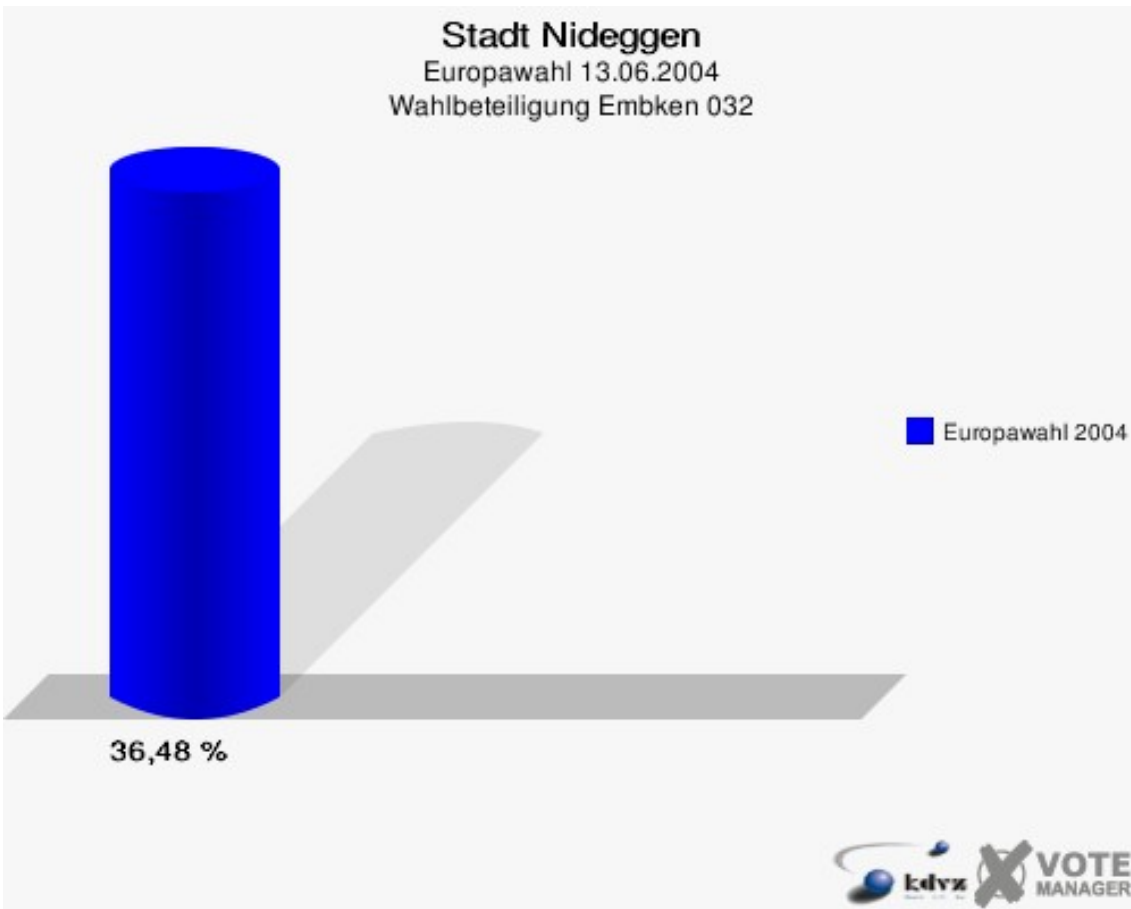

Stadt Nideggen
Europawahl 13.06.2004
Berg-Thuir 020

Stadt Nideggen
Europawahl 13.06.2004
Wahlbeteiligung Berg-Thuir 020

Muldenau 031

	Anzahl	Prozent
Wahlberechtigte	138	
Wähler/innen	64	46,38 %
ungültige Stimmen	3	4,69 %
gültige Stimmen	61	95,31 %
CDU	32	52,46 %
SPD	7	11,48 %
GRÜNE	17	27,87 %
FDP	1	1,64 %
DIE LINKE	0	0,00 %
REP	0	0,00 %
Tierschutzpartei	2	3,28 %
DIE GRAUEN	0	0,00 %
DIE FRAUEN	2	3,28 %
NPD	0	0,00 %
ÖDP	0	0,00 %
PBC	0	0,00 %
CM	0	0,00 %
ZENTRUM	0	0,00 %
BÜSO	0	0,00 %
Deutschland	0	0,00 %
Unabhäng. Kandidaten	0	0,00 %
AUFBRUCH	0	0,00 %
DKP	0	0,00 %
DP	0	0,00 %
FAMILIE	0	0,00 %
PSG	0	0,00 %

Stadt Nideggen
Europawahl 13.06.2004
Muldenau 031

Stadt Nideggen
Europawahl 13.06.2004
Wahlbeteiligung Muldenau 031

Embken 032

	Anzahl	Prozent
Wahlberechtigte	603	
Wähler/innen	220	36,48 %
ungültige Stimmen	4	1,82 %
gültige Stimmen	216	98,18 %
CDU	121	56,02 %
SPD	39	18,06 %
GRÜNE	23	10,65 %
FDP	16	7,41 %
DIE LINKE	5	2,31 %
REP	0	0,00 %
Tierschutzpartei	3	1,39 %
DIE GRAUEN	2	0,93 %
DIE FRAUEN	0	0,00 %
NPD	1	0,46 %
ÖDP	0	0,00 %
PBC	2	0,93 %
CM	0	0,00 %
ZENTRUM	0	0,00 %
BÜSO	0	0,00 %
Deutschland	0	0,00 %
Unabhäng. Kandidaten	3	1,39 %
AUFBRUCH	0	0,00 %
DKP	0	0,00 %
DP	0	0,00 %
FAMILIE	1	0,46 %
PSG	0	0,00 %