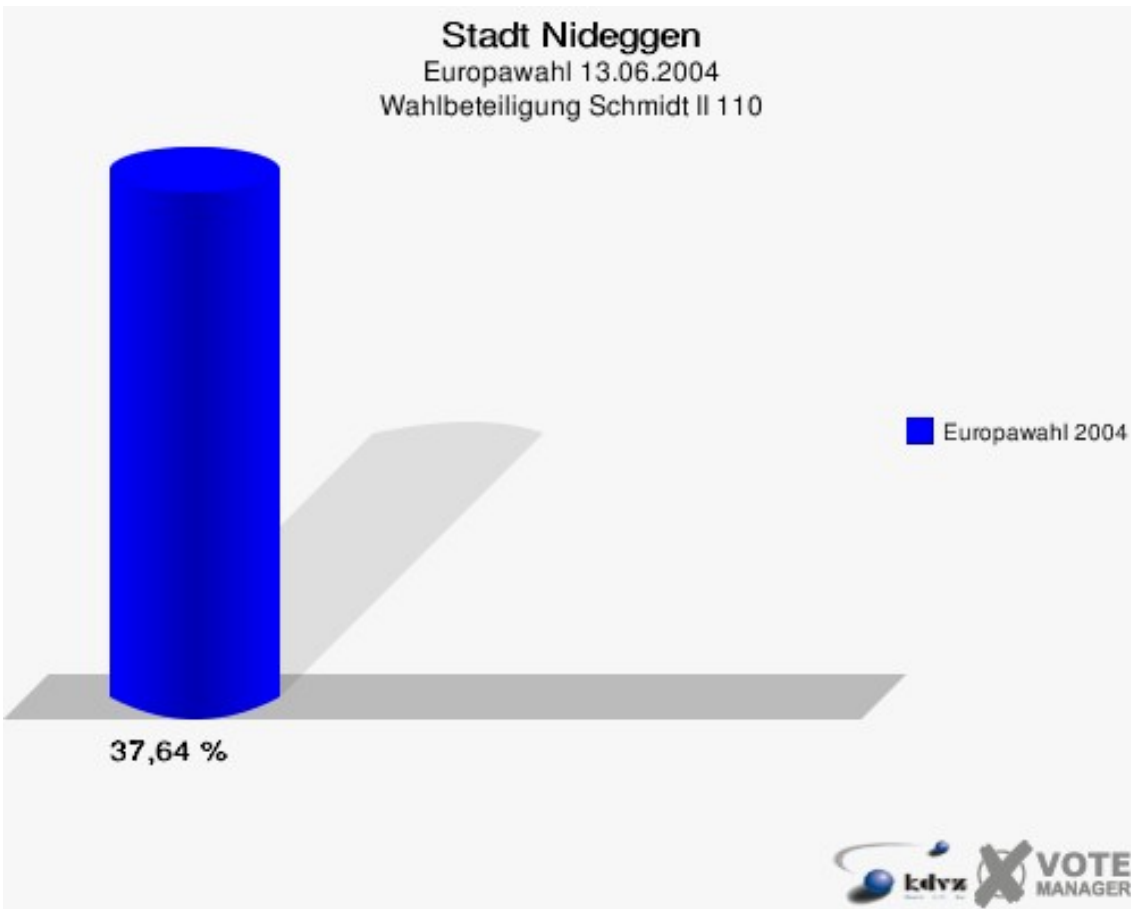

Nideggen-Süd-Ost 090

	Anzahl	Prozent
Wahlberechtigte	586	
Wähler/innen	172	29,35 %
ungültige Stimmen	4	2,33 %
gültige Stimmen	168	97,67 %
CDU	80	47,62 %
SPD	28	16,67 %
GRÜNE	27	16,07 %
FDP	13	7,74 %
DIE LINKE	1	0,60 %
REP	4	2,38 %
Tierschutzpartei	2	1,19 %
DIE GRAUEN	4	2,38 %
DIE FRAUEN	0	0,00 %
NPD	1	0,60 %
ÖDP	2	1,19 %
PBC	3	1,79 %
CM	0	0,00 %
ZENTRUM	0	0,00 %
BÜSO	0	0,00 %
Deutschland	0	0,00 %
Unabhäng. Kandidaten	0	0,00 %
AUFBRUCH	0	0,00 %
DKP	0	0,00 %
DP	1	0,60 %
FAMILIE	2	1,19 %
PSG	0	0,00 %

Stadt Nideggen
Europawahl 13.06.2004
Nideggen-Süd-Ost 090

Stadt Nideggen
Europawahl 13.06.2004
Wahlbeteiligung Nideggen-Süd-Ost 090

Schmidt I 100

	Anzahl	Prozent
Wahlberechtigte	585	
Wähler/innen	239	40,85 %
ungültige Stimmen	4	1,67 %
gültige Stimmen	235	98,33 %
CDU	152	64,68 %
SPD	32	13,62 %
GRÜNE	20	8,51 %
FDP	12	5,11 %
DIE LINKE	5	2,13 %
REP	0	0,00 %
Tierschutzpartei	3	1,28 %
DIE GRAUEN	2	0,85 %
DIE FRAUEN	2	0,85 %
NPD	0	0,00 %
ÖDP	2	0,85 %
PBC	0	0,00 %
CM	0	0,00 %
ZENTRUM	1	0,43 %
BÜSO	0	0,00 %
Deutschland	0	0,00 %
Unabhäng. Kandidaten	0	0,00 %
AUFBRUCH	0	0,00 %
DKP	1	0,43 %
DP	1	0,43 %
FAMILIE	2	0,85 %
PSG	0	0,00 %

Schmidt II 110

	Anzahl	Prozent
Wahlberechtigte	550	
Wähler/innen	207	37,64 %
ungültige Stimmen	9	4,35 %
gültige Stimmen	198	95,65 %
CDU	114	57,58 %
SPD	29	14,65 %
GRÜNE	19	9,60 %
FDP	15	7,58 %
DIE LINKE	5	2,53 %
REP	0	0,00 %
Tierschutzpartei	0	0,00 %
DIE GRAUEN	2	1,01 %
DIE FRAUEN	3	1,52 %
NPD	2	1,01 %
ÖDP	0	0,00 %
PBC	0	0,00 %
CM	0	0,00 %
ZENTRUM	0	0,00 %
BÜSO	0	0,00 %
Deutschland	1	0,51 %
Unabhäng. Kandidaten	1	0,51 %
AUFBRUCH	0	0,00 %
DKP	0	0,00 %
DP	0	0,00 %
FAMILIE	7	3,54 %
PSG	0	0,00 %