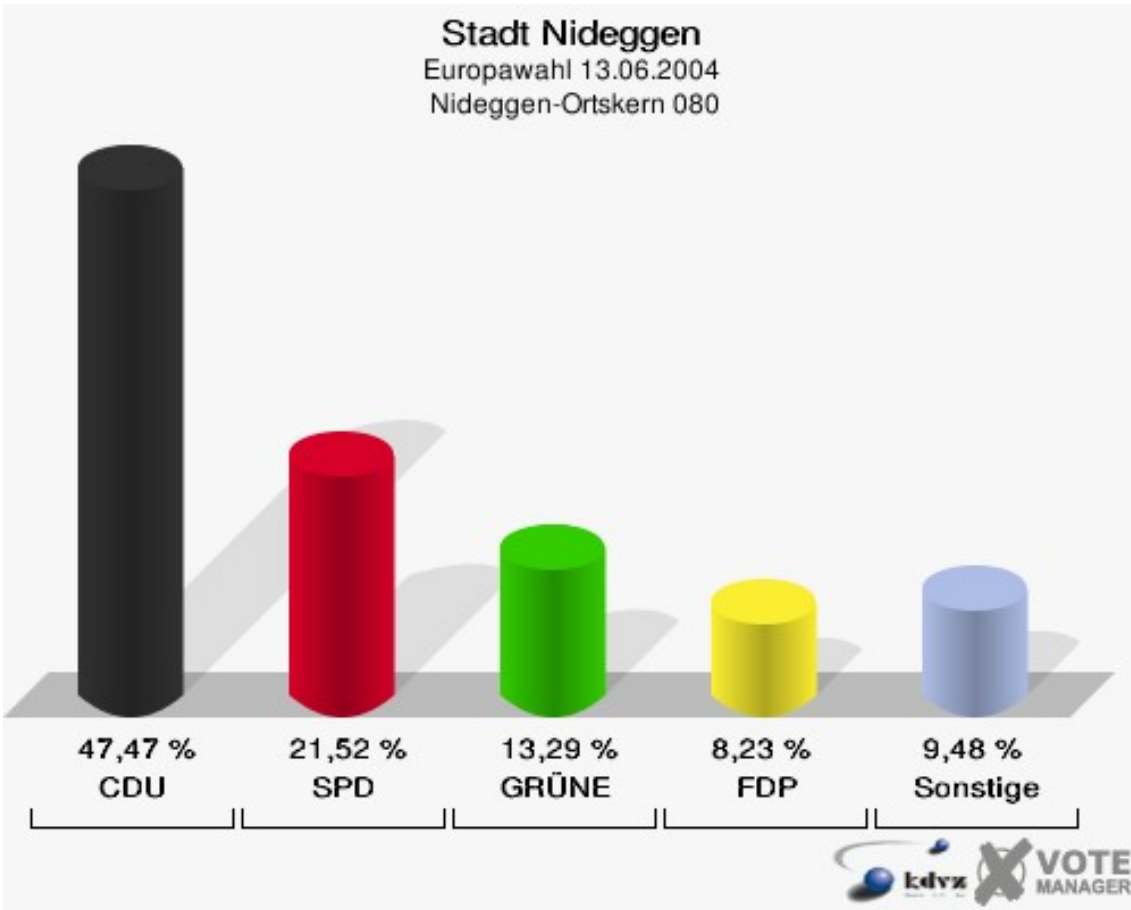

Stadt Nideggen
Europawahl 13.06.2004
Nideggen-Nord 062

Stadt Nideggen
Europawahl 13.06.2004
Wahlbeteiligung Nideggen-Nord 062

Nideggen-Nord-Ost 070

	Anzahl	Prozent
Wahlberechtigte	612	
Wähler/innen	186	30,39 %
ungültige Stimmen	1	0,54 %
gültige Stimmen	185	99,46 %
CDU	102	55,14 %
SPD	37	20,00 %
GRÜNE	23	12,43 %
FDP	11	5,95 %
DIE LINKE	4	2,16 %
REP	2	1,08 %
Tierschutzpartei	0	0,00 %
DIE GRAUEN	1	0,54 %
DIE FRAUEN	1	0,54 %
NPD	0	0,00 %
ÖDP	0	0,00 %
PBC	1	0,54 %
CM	0	0,00 %
ZENTRUM	0	0,00 %
BÜSO	0	0,00 %
Deutschland	0	0,00 %
Unabhäng. Kandidaten	3	1,62 %
AUFBRUCH	0	0,00 %
DKP	0	0,00 %
DP	0	0,00 %
FAMILIE	0	0,00 %
PSG	0	0,00 %

Stadt Nideggen
Europawahl 13.06.2004
Nideggen-Nord-Ost 070

Stadt Nideggen
Europawahl 13.06.2004
Wahlbeteiligung Nideggen-Nord-Ost 070

Nideggen-Ortskern 080

	Anzahl	Prozent
Wahlberechtigte	605	
Wähler/innen	160	26,45 %
ungültige Stimmen	2	1,25 %
gültige Stimmen	158	98,75 %
CDU	75	47,47 %
SPD	34	21,52 %
GRÜNE	21	13,29 %
FDP	13	8,23 %
DIE LINKE	3	1,90 %
REP	1	0,63 %
Tierschutzpartei	5	3,16 %
DIE GRAUEN	3	1,90 %
DIE FRAUEN	0	0,00 %
NPD	1	0,63 %
ÖDP	0	0,00 %
PBC	0	0,00 %
CM	0	0,00 %
ZENTRUM	0	0,00 %
BÜSO	0	0,00 %
Deutschland	0	0,00 %
Unabhäng. Kandidaten	0	0,00 %
AUFBRUCH	0	0,00 %
DKP	1	0,63 %
DP	0	0,00 %
FAMILIE	1	0,63 %
PSG	0	0,00 %

Nideggen-Süd-Ost 090

	Anzahl	Prozent
Wahlberechtigte	586	
Wähler/innen	172	29,35 %
ungültige Stimmen	4	2,33 %
gültige Stimmen	168	97,67 %
CDU	80	47,62 %
SPD	28	16,67 %
GRÜNE	27	16,07 %
FDP	13	7,74 %
DIE LINKE	1	0,60 %
REP	4	2,38 %
Tierschutzpartei	2	1,19 %
DIE GRAUEN	4	2,38 %
DIE FRAUEN	0	0,00 %
NPD	1	0,60 %
ÖDP	2	1,19 %
PBC	3	1,79 %
CM	0	0,00 %
ZENTRUM	0	0,00 %
BÜSO	0	0,00 %
Deutschland	0	0,00 %
Unabhäng. Kandidaten	0	0,00 %
AUFBRUCH	0	0,00 %
DKP	0	0,00 %
DP	1	0,60 %
FAMILIE	2	1,19 %
PSG	0	0,00 %