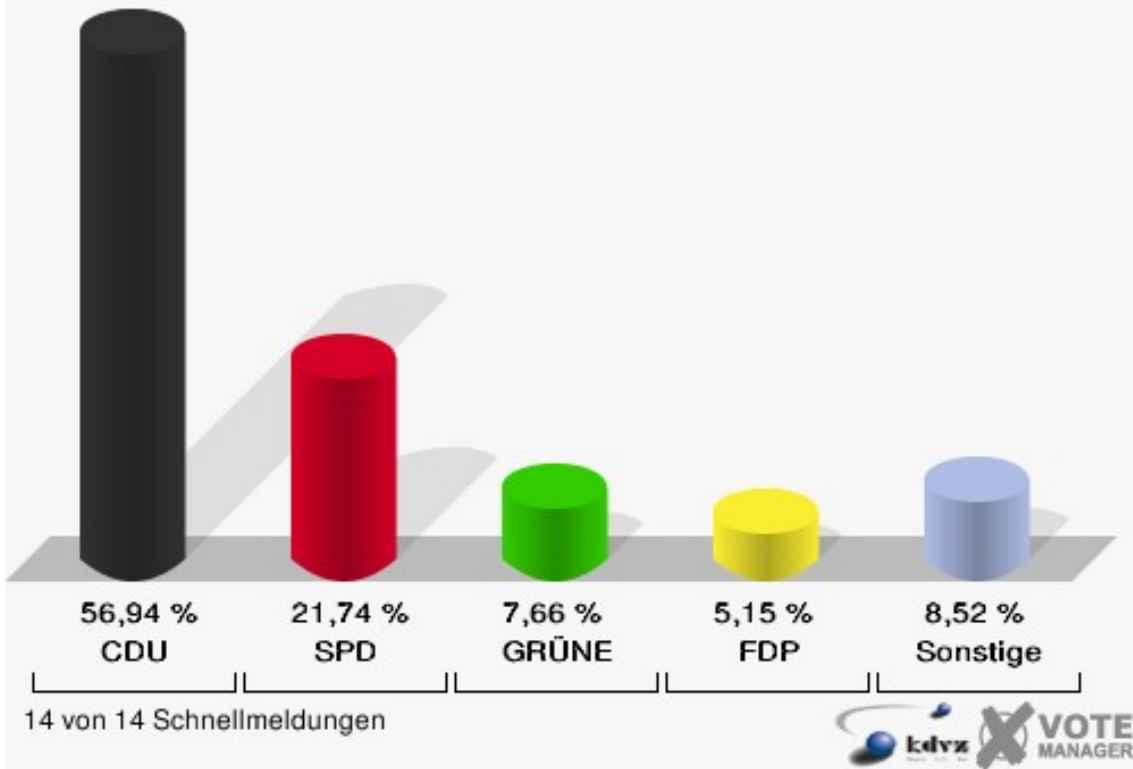

Gemeinde Vettweiß
Europawahl 13.06.2004
Gesamtergebnis