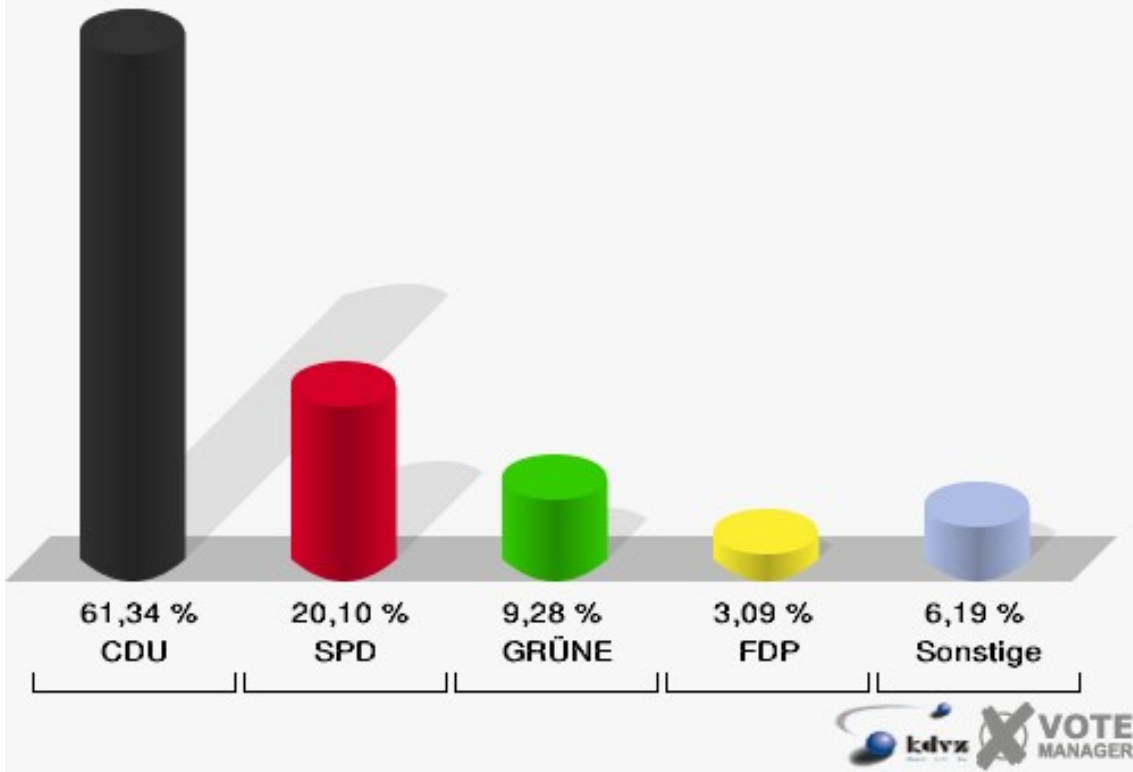

Gemeinde Vettweiß
Europawahl 13.06.2004
Soller 051