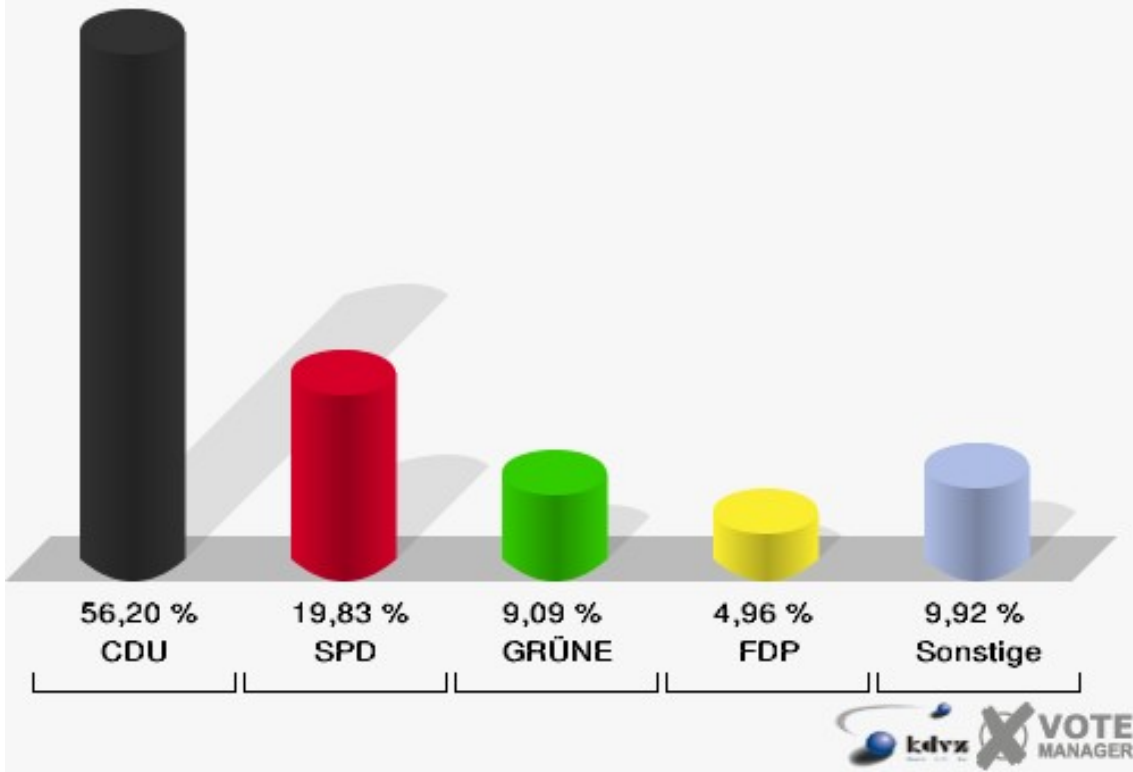

Gemeinde Vettweiß
Europawahl 13.06.2004
Lüxheim 091