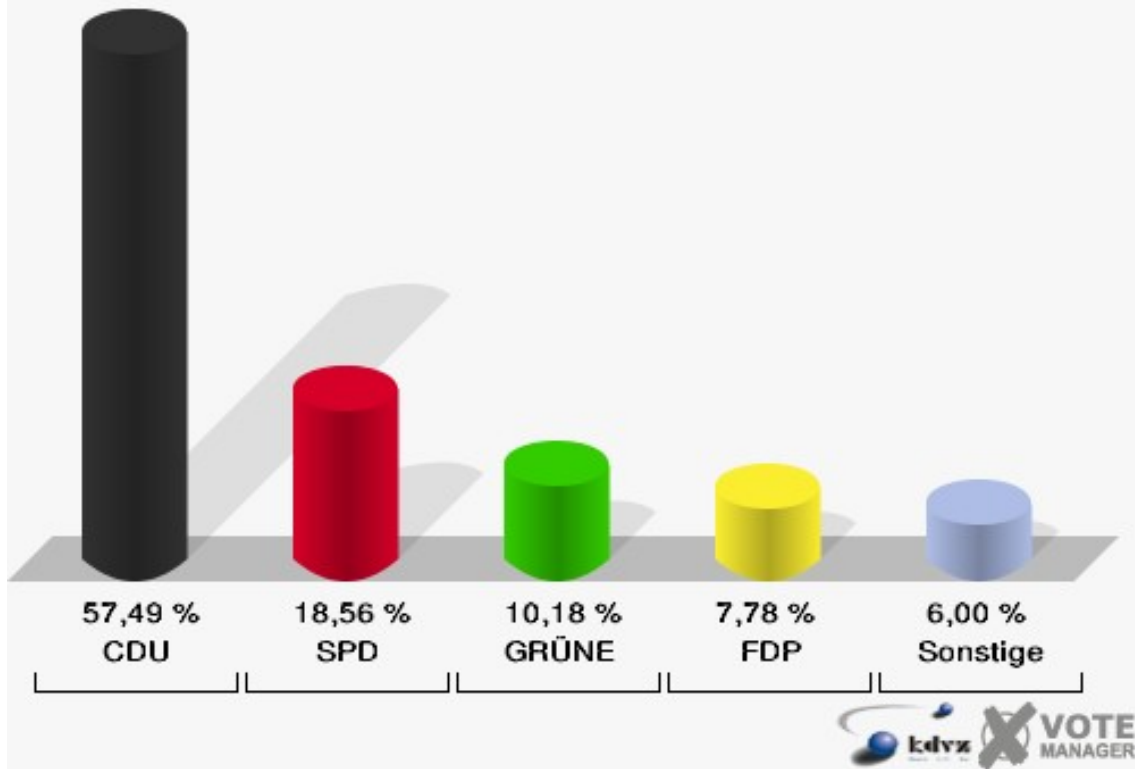

Gemeinde Vettweiß

Europawahl 13.06.2004

Froitzheim 031