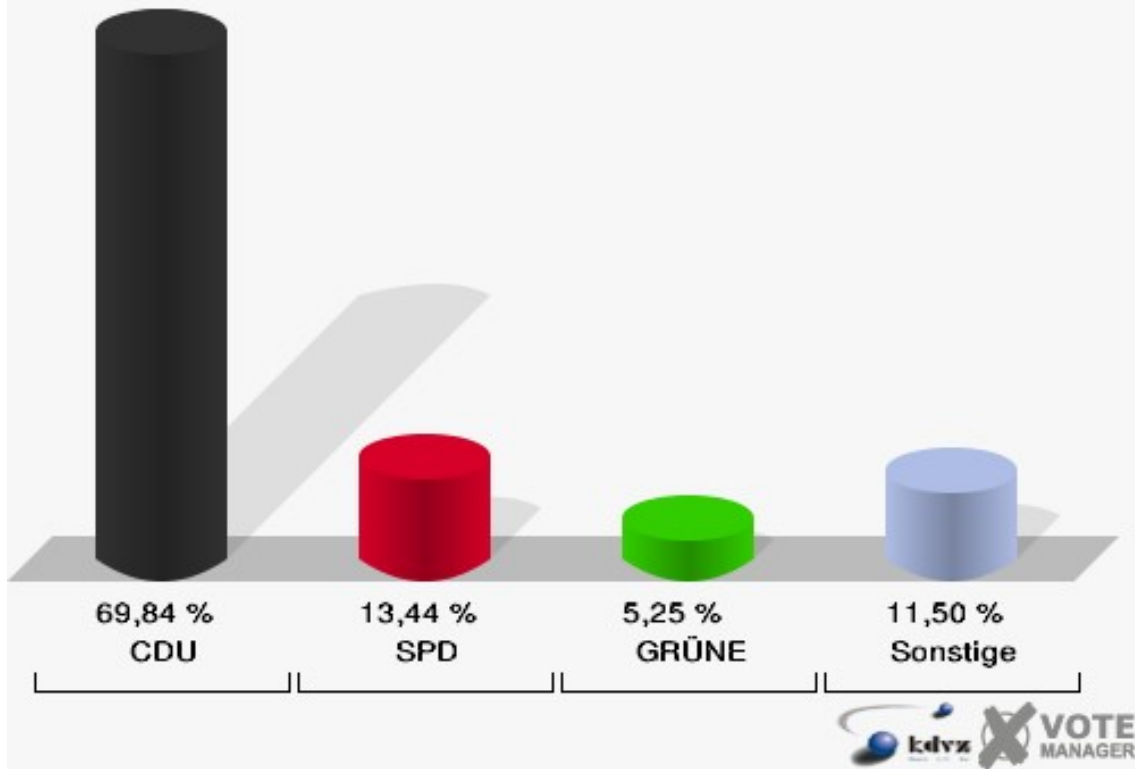

Gemeinde Vettweiß

Europawahl 13.06.2004

Vettweiß -Nord- 011