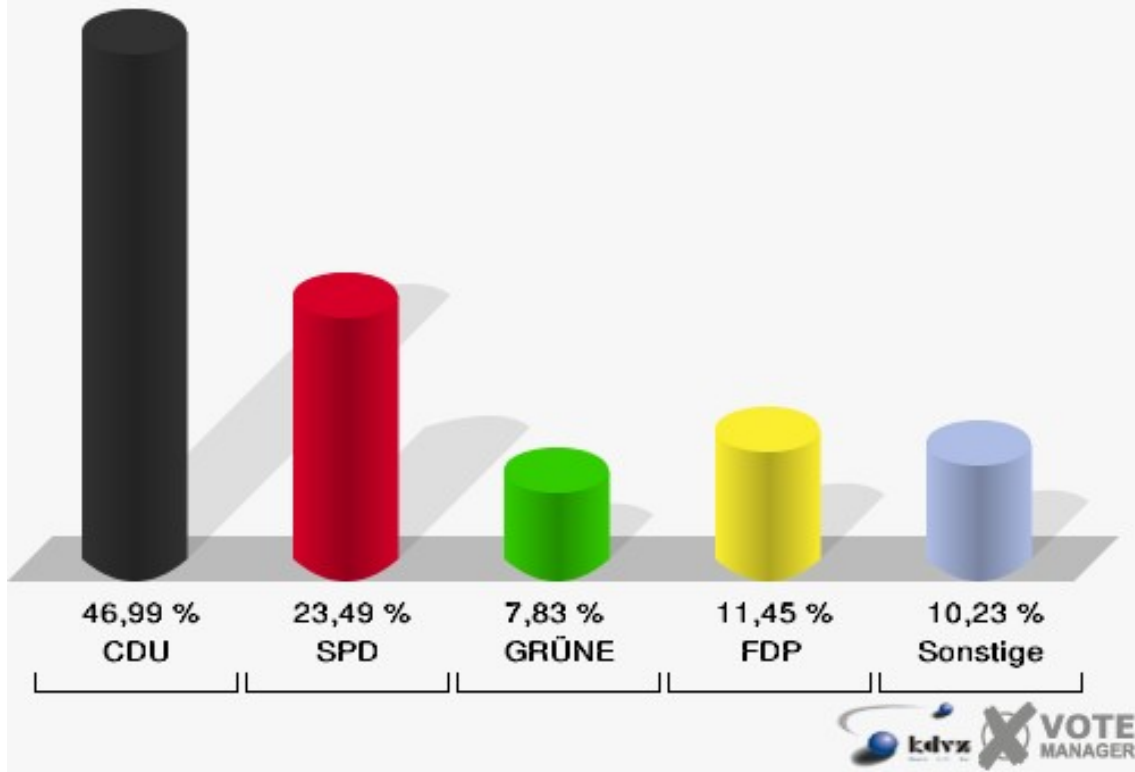

Gemeinde Vettweiß

Europawahl 13.06.2004

Müddersheim 111