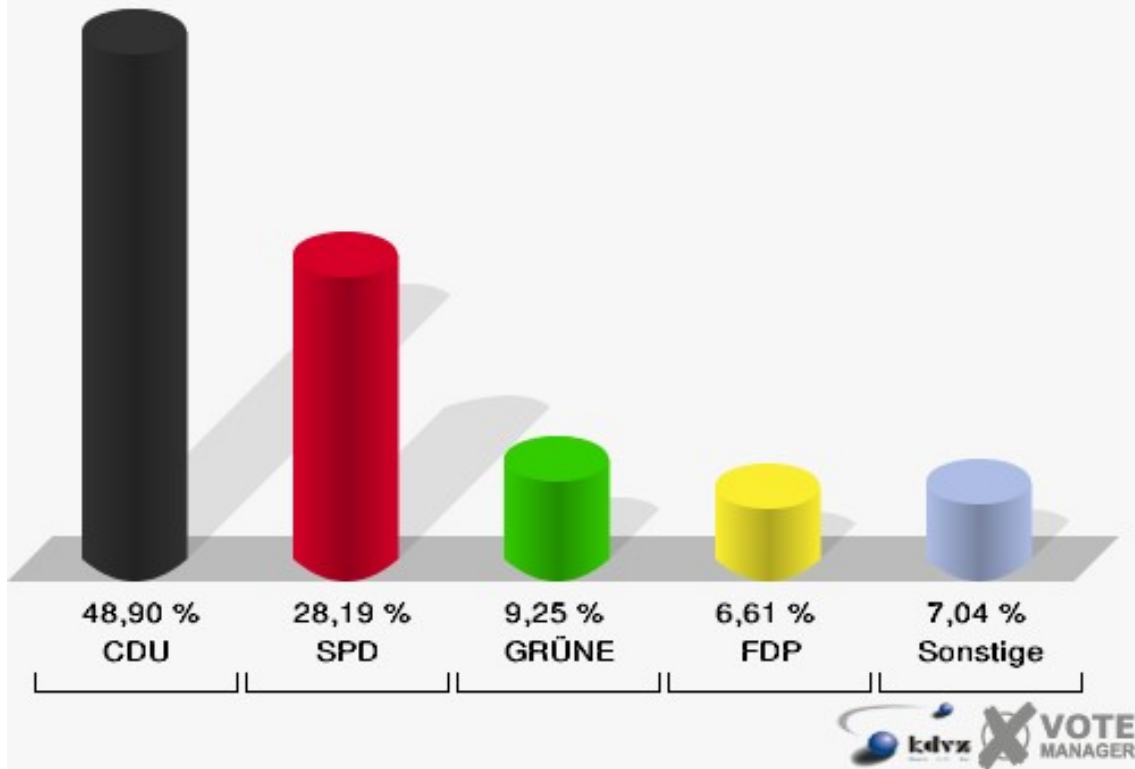

Gemeinde Vettweiß

Europawahl 13.06.2004

Jakobwüllesheim 061