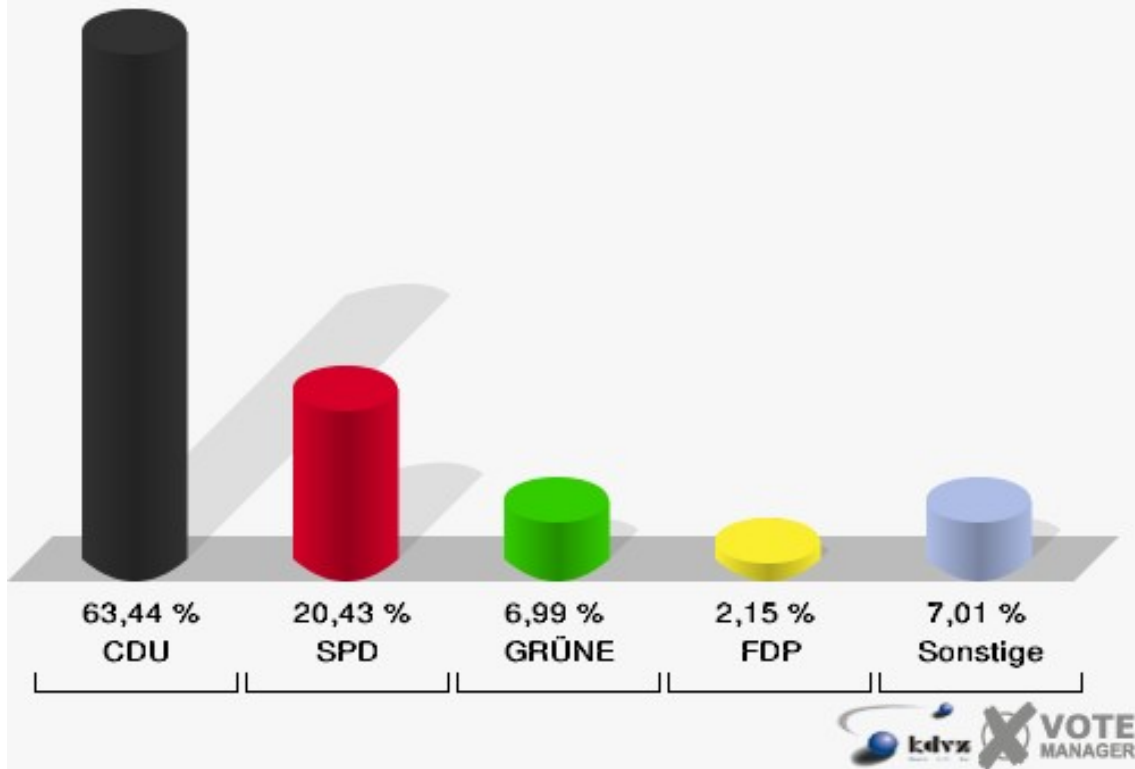

Gemeinde Vettweiß

Europawahl 13.06.2004

Kelz -West- 071