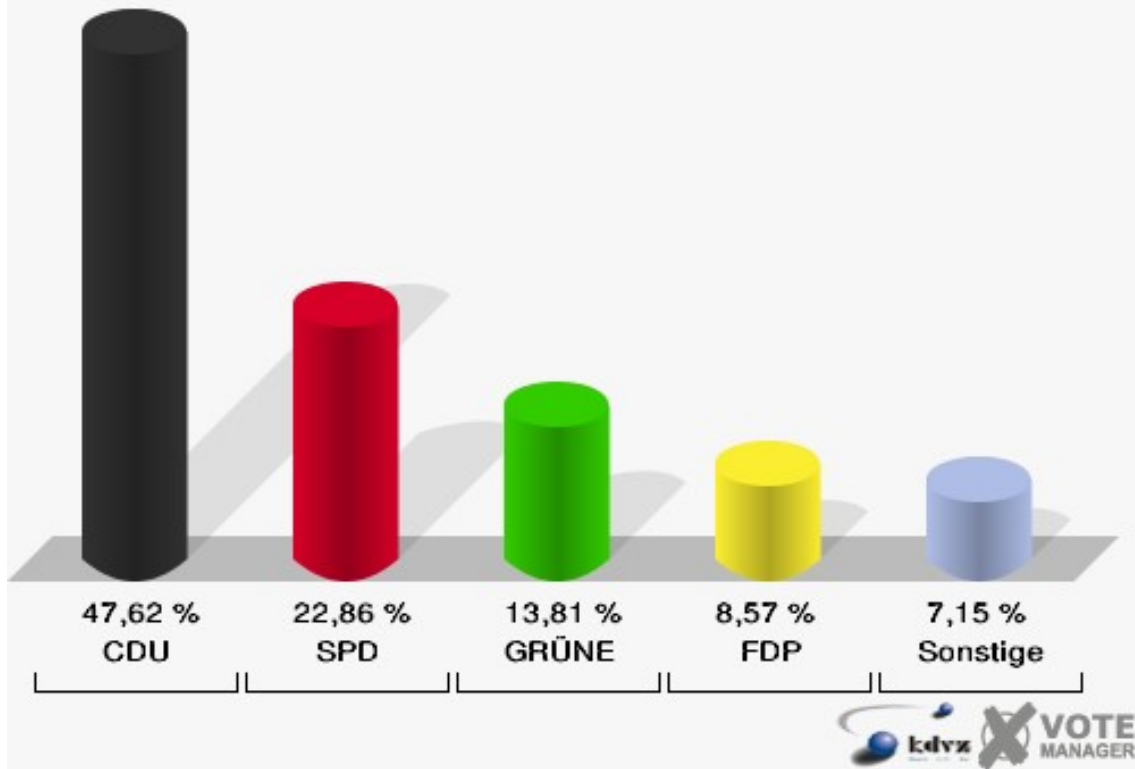

Gemeinde Vettweiß

Europawahl 13.06.2004

Disternich 121