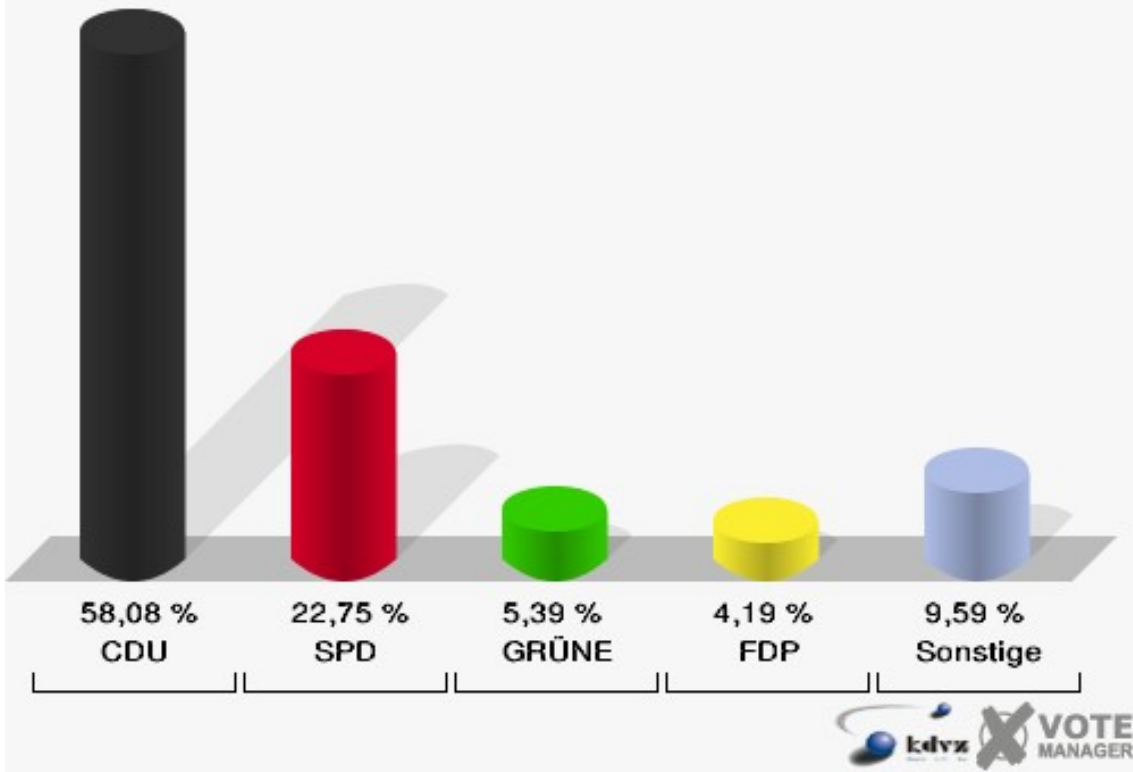

Gemeinde Vettweiß
Europawahl 13.06.2004
Kelz -Ost- 081