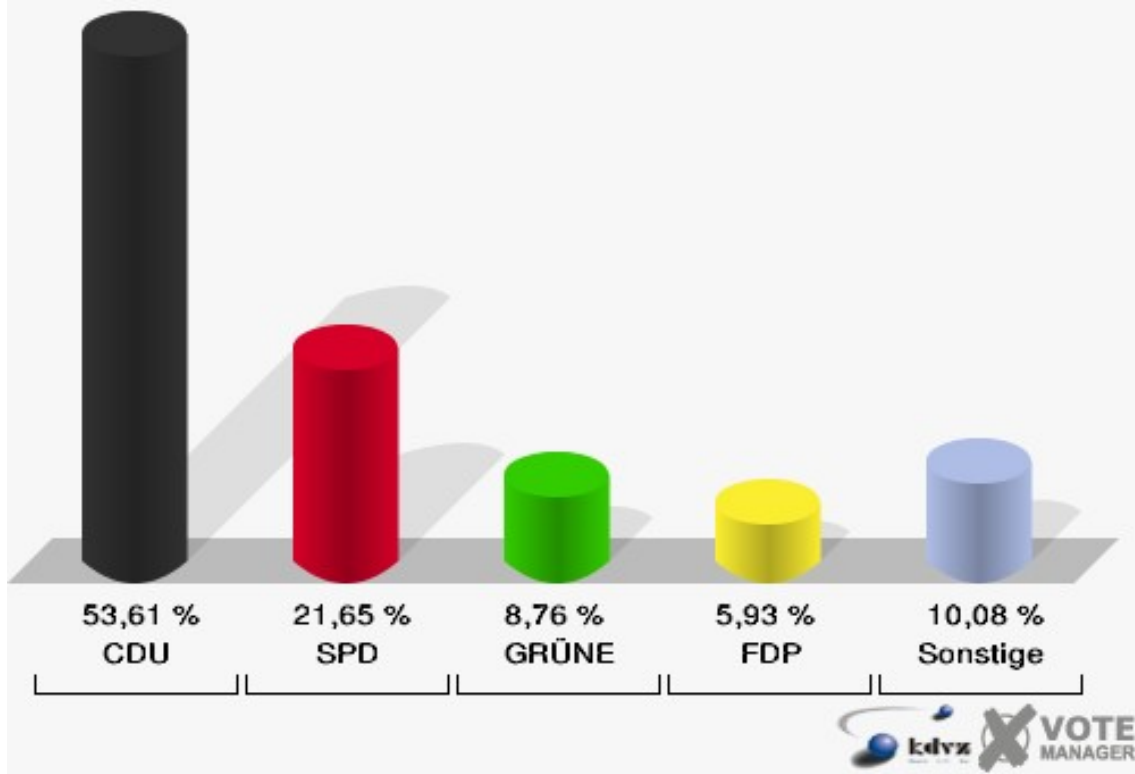

Briefwahl EuWahl 2004 149

	Anzahl	Prozent
Wähler/innen	391	
ungültige Stimmen	3	0,77 %
gültige Stimmen	388	99,23 %
CDU	208	53,61 %
SPD	84	21,65 %
GRÜNE	34	8,76 %
FDP	23	5,93 %
DIE LINKE	6	1,55 %
REP	5	1,29 %
Tierschutzpartei	6	1,55 %
DIE GRAUEN	6	1,55 %
DIE FRAUEN	1	0,26 %
NPD	1	0,26 %
ÖDP	2	0,52 %
PBC	4	1,03 %
CM	0	0,00 %
ZENTRUM	0	0,00 %
BÜSO	1	0,26 %
Deutschland	2	0,52 %
Unabhäng. Kandidaten	0	0,00 %
AUFBRUCH	0	0,00 %
DKP	0	0,00 %
DP	0	0,00 %
FAMILIE	5	1,29 %
PSG	0	0,00 %

Gemeinde Vettweiß
Europawahl 13.06.2004
Briefwahl EuWahl 2004 149