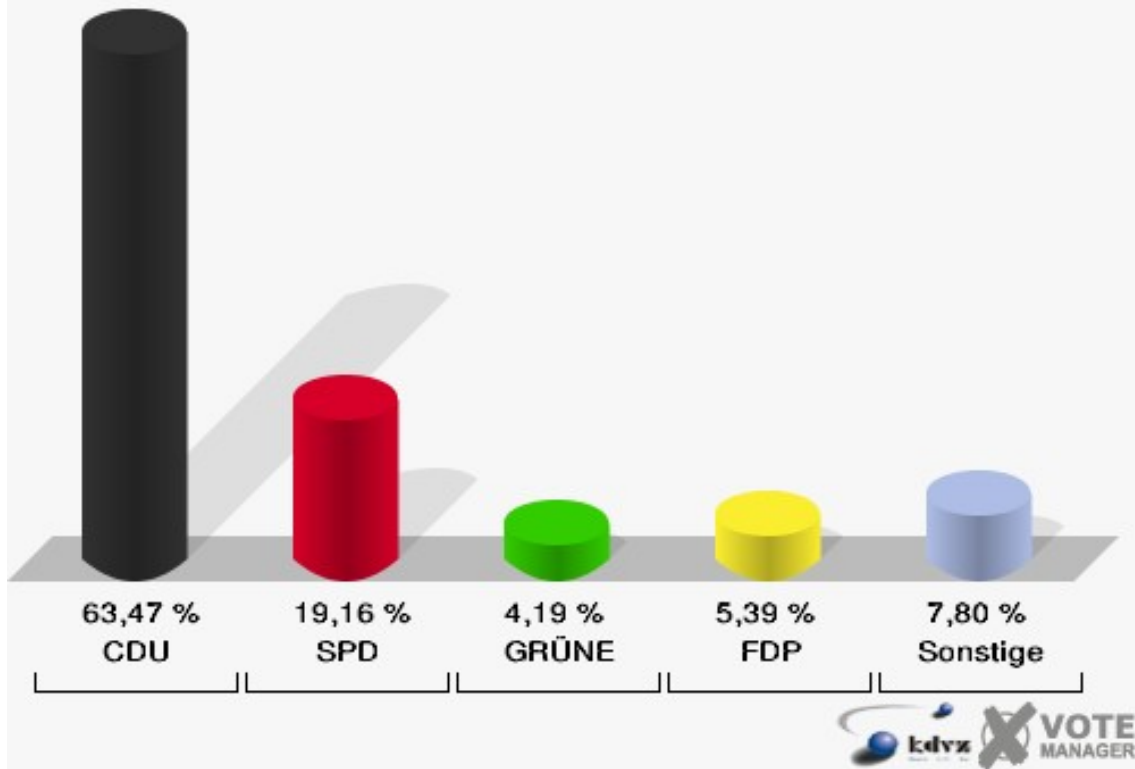

Gemeinde Vettweiß

Europawahl 13.06.2004

Sievernich 131