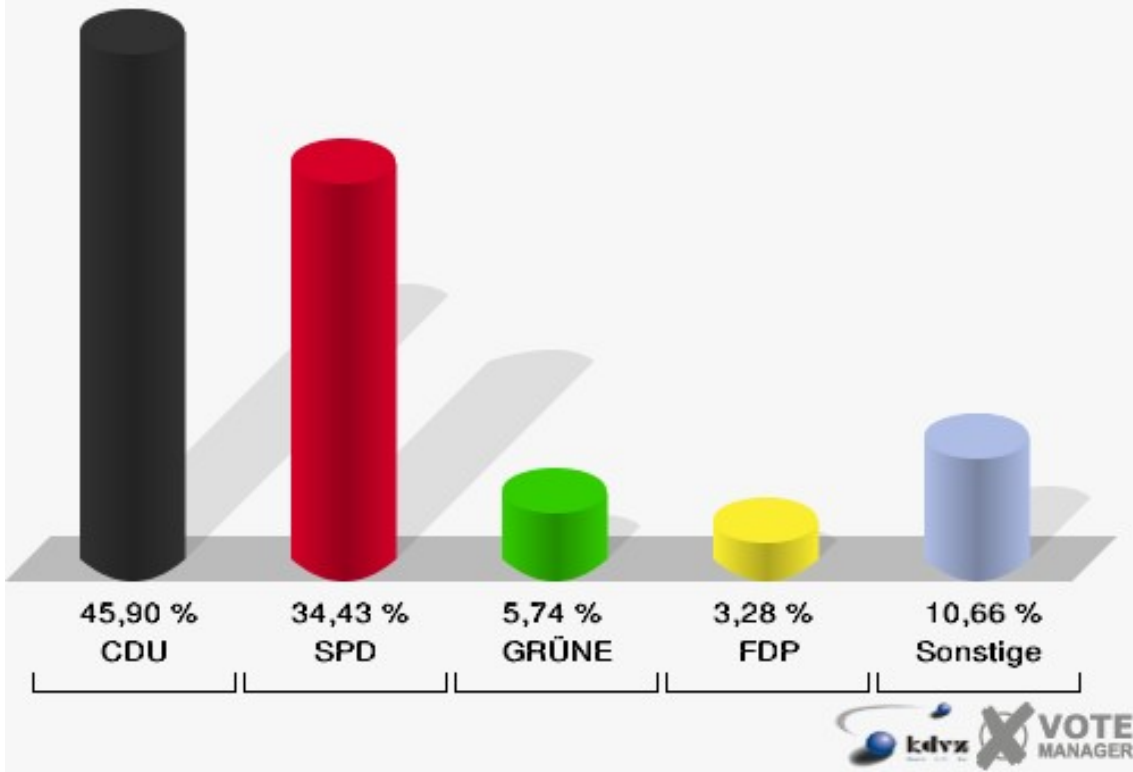

Gemeinde Vettweiß
Europawahl 13.06.2004
Ginnick 041