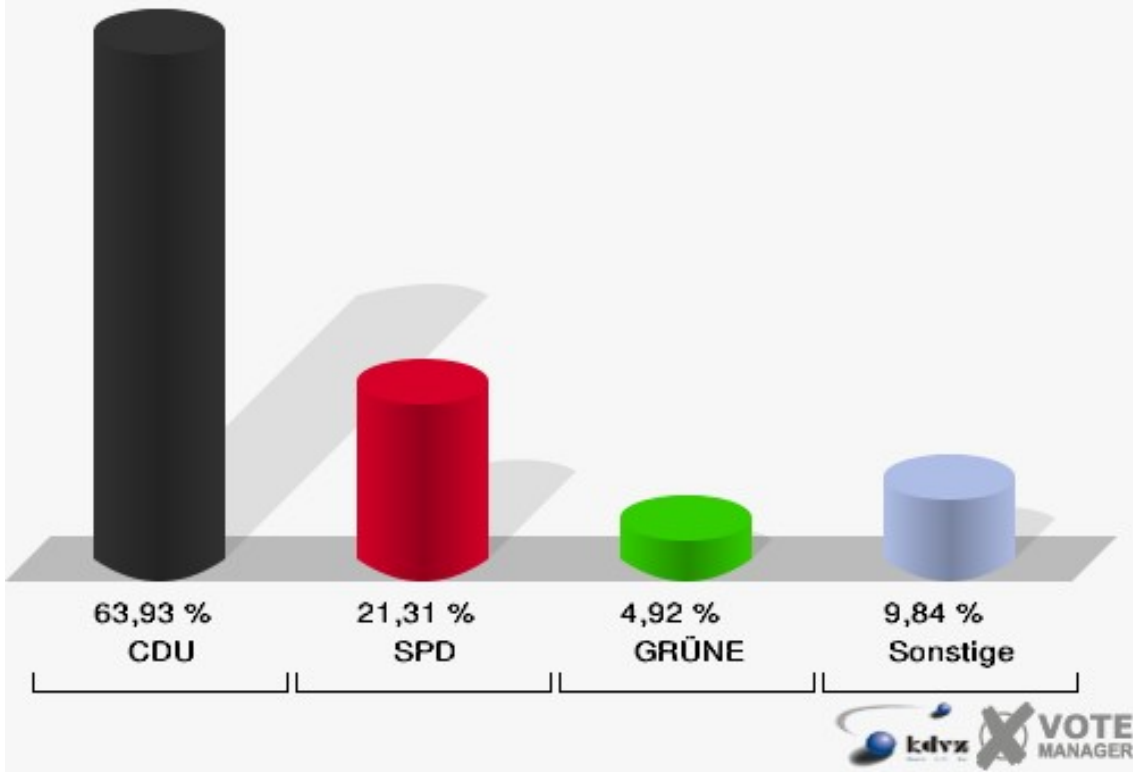

Gemeinde Vettweiß
Europawahl 13.06.2004
Gladbach 101