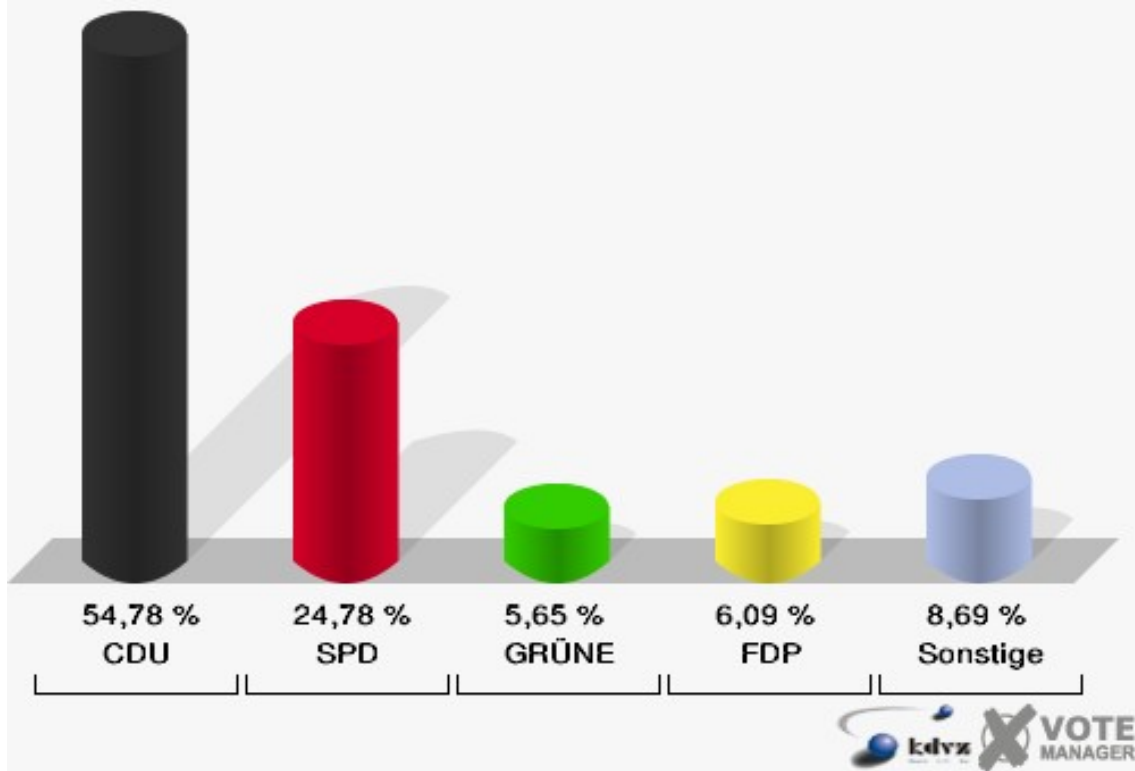

Gemeinde Vettweiß

Europawahl 13.06.2004

Vettweiß -Süd- 021