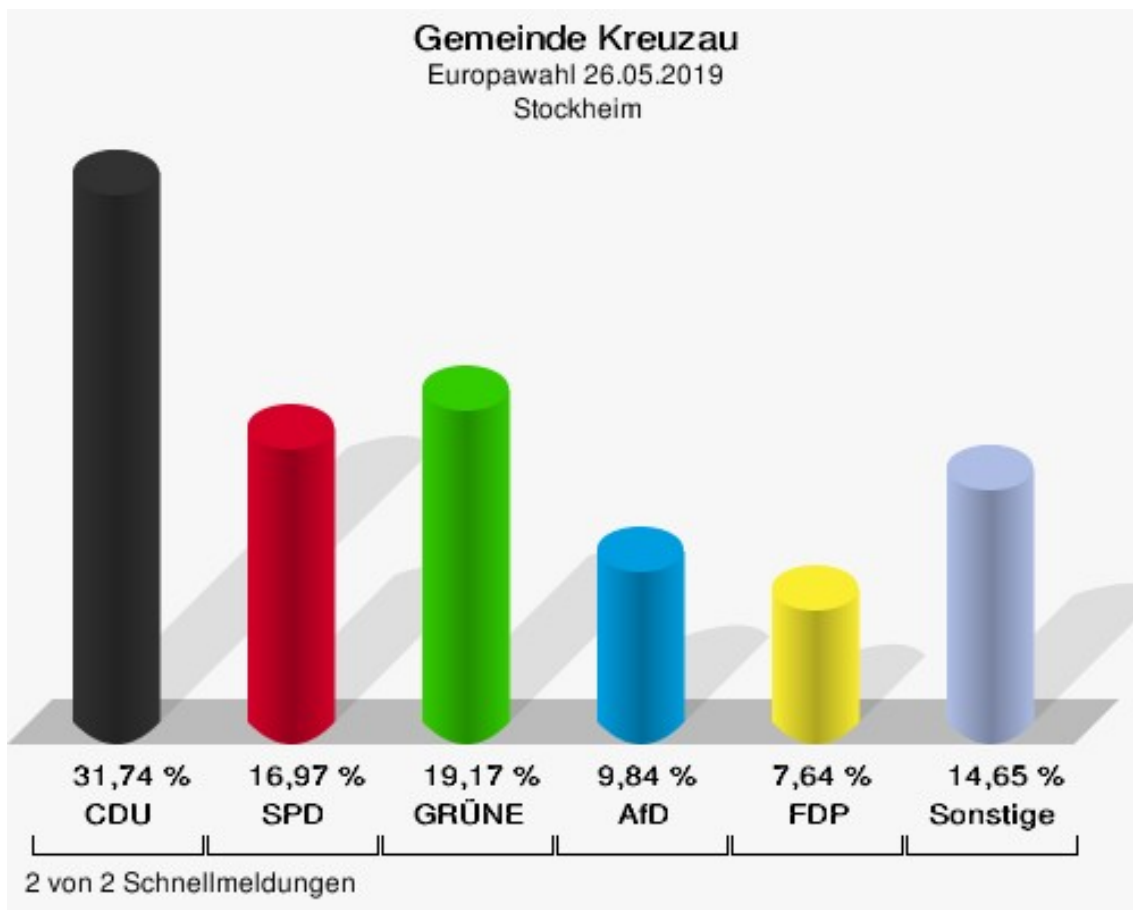

Anzahl	Prozent
NL	0	0,00 %
ÖkoLinX	0	0,00 %
Die Humanisten	0	0,00 %
PARTEI FÜR DIE TIERE	5	0,65 %
Gesundheitsforschung	1	0,13 %
Volt	3	0,39 %