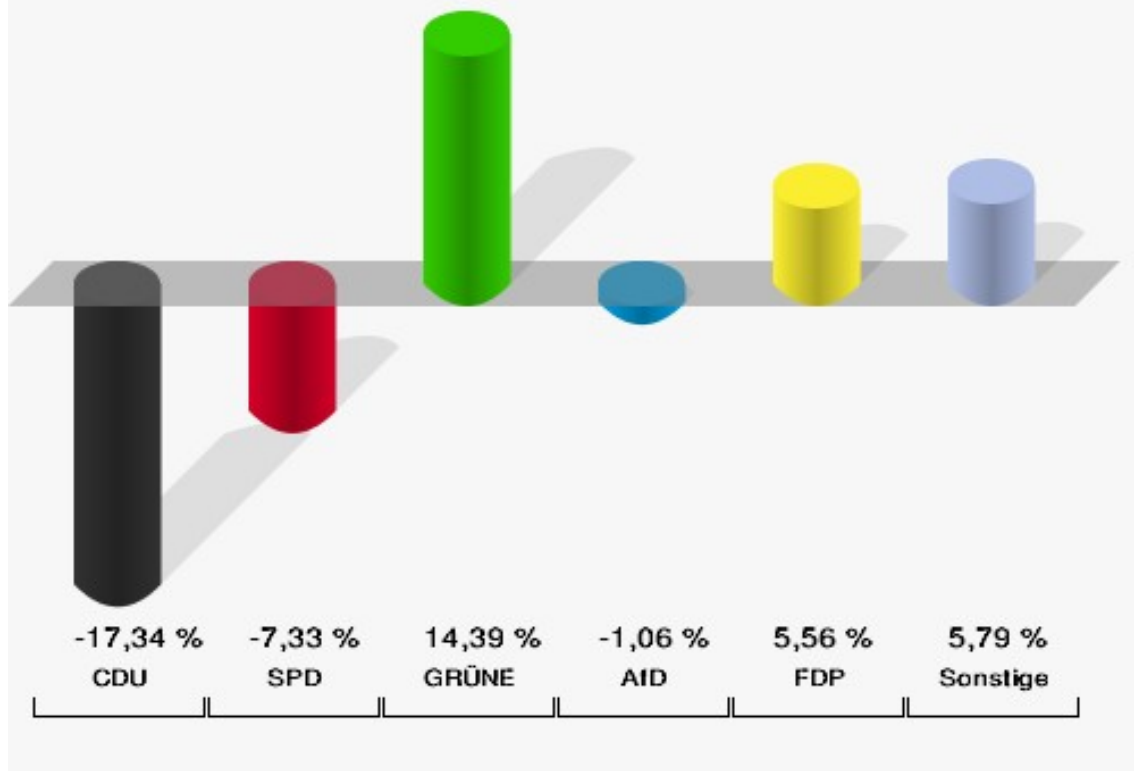

Gemeinde Kreuzau
Europawahl 2019 - Europawahl 2014
Gewinne und Verluste 15.2 Obermaubach/Schlagstein

Gemeinde Kreuzau
Europawahl 26.05.2019
Gewinne und Verluste 15.2 Obermaubach/Schlagstein

	Europawahl 26.05.2019	Europawahl 25.05.2014	
		Ergebnis	Gewinne und Verluste
Wahlberechtigte	182	185	-3
Wähler	74	77	-3
	40,66 %	41,62 %	-0,96 %
gültige Stimmen	72	75	-3
	97,30 %	97,40 %	-0,11 %
CDU	24	38	-14
	33,33 %	50,67 %	-17,34 %
SPD	12	18	-6
	16,67 %	24,00 %	-7,33 %
GRÜNE	19	9	+10
	26,39 %	12,00 %	+14,39 %
AfD	5	6	-1
	6,94 %	8,00 %	-1,06 %
DIE LINKE	2	1	+1
	2,78 %	1,33 %	+1,45 %
FDP	4	0	+4
	5,56 %	0,00 %	+5,56 %
PIRATEN	1	0	+1
	1,39 %	0,00 %	+1,39 %
Tierschutzpartei	2	2	+0
	2,78 %	2,67 %	+0,11 %
NPD	0	0	+0
	0,00 %	0,00 %	+0,00 %
Die PARTEI	0	0	+0
	0,00 %	0,00 %	+0,00 %
FAMILIE	0	0	+0
	0,00 %	0,00 %	+0,00 %
FREIE WÄHLER	1	0	+1
	1,39 %	0,00 %	+1,39 %
Volksabstimmung	1	0	+1
	1,39 %	0,00 %	+1,39 %
ÖDP	0	1	-1
	0,00 %	1,33 %	-1,33 %
DKP	0	0	+0
	0,00 %	0,00 %	+0,00 %
MLPD	0	0	+0