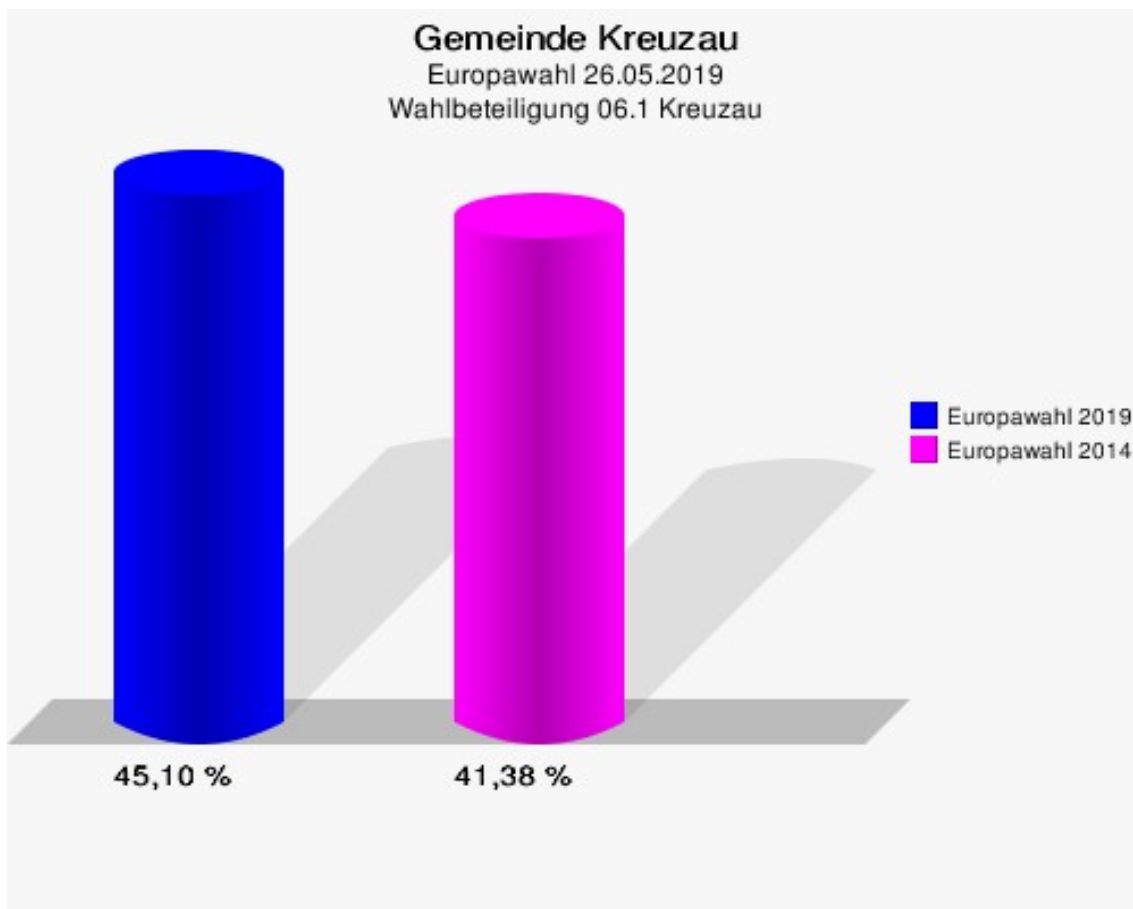

Europawahl 26.05.2019	Europawahl 25.05.2014	
		Ergebnis	Gewinne und Verluste
	0,26 %	0,00 %	+0,26 %
ÖkoLinX	0	0	+0
	0,00 %	0,00 %	+0,00 %
Die Humanisten	1	0	+1
	0,26 %	0,00 %	+0,26 %
PARTEI FÜR DIE TIERE	1	0	+1
	0,26 %	0,00 %	+0,26 %
Gesundheitsforschung	0	0	+0
	0,00 %	0,00 %	+0,00 %
Volt	7	0	+7
	1,80 %	0,00 %	+1,80 %
Sonstige	0	1	-1
	0,00 %	0,31 %	-0,31 %

Europawahl 25.05.2014: Sonstige = REP, CM, PSG, BÜSO, PRO NRW