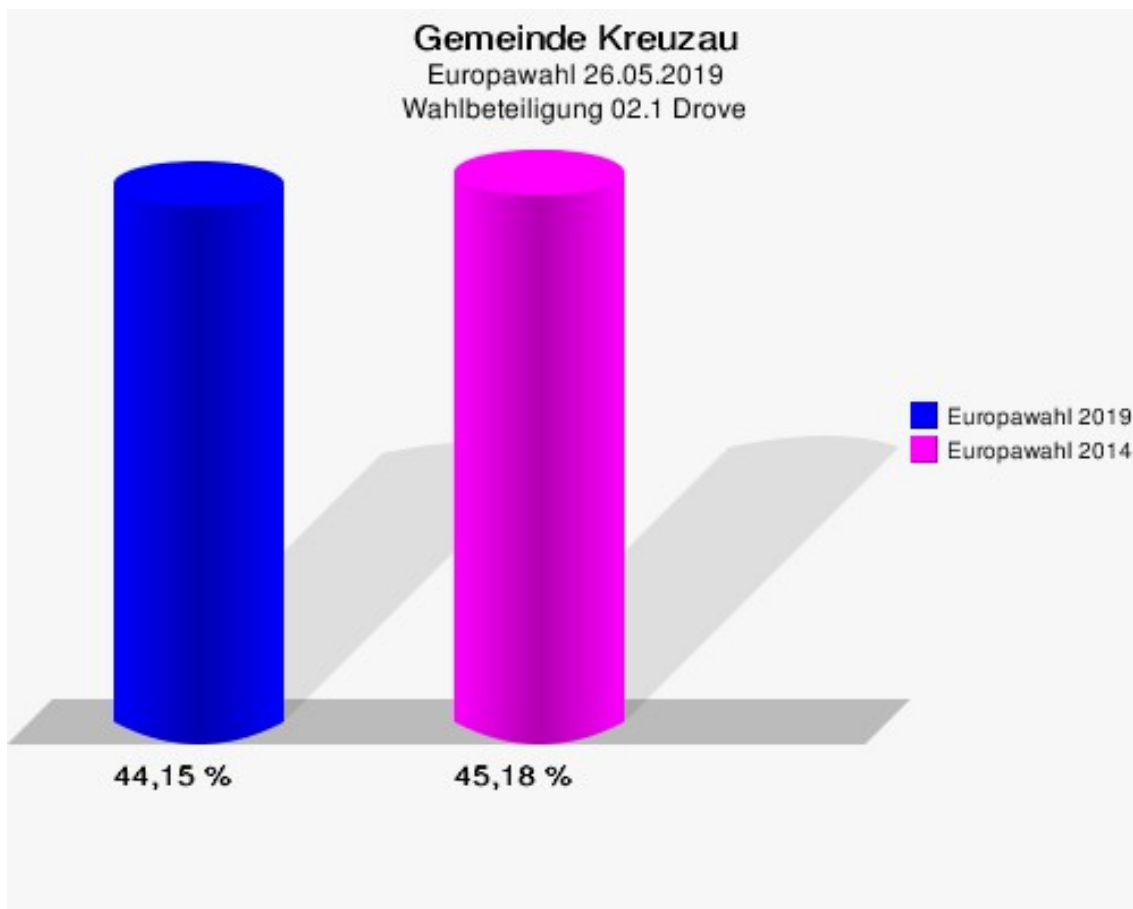

Europawahl 26.05.2019	Europawahl 25.05.2014	
		Ergebnis	Gewinne und Verluste
	0,00 %	0,00 %	+0,00 %
ÖkoLinX	0	0	+0
	0,00 %	0,00 %	+0,00 %
Die Humanisten	0	0	+0
	0,00 %	0,00 %	+0,00 %
PARTEI FÜR DIE TIERE	2	0	+2
	0,50 %	0,00 %	+0,50 %
Gesundheitsforschung	1	0	+1
	0,25 %	0,00 %	+0,25 %
Volt	1	0	+1
	0,25 %	0,00 %	+0,25 %
Sonstige	0	0	+0
	0,00 %	0,00 %	+0,00 %

Europawahl 25.05.2014: Sonstige = REP, CM, PSG, BÜSO, PRO NRW