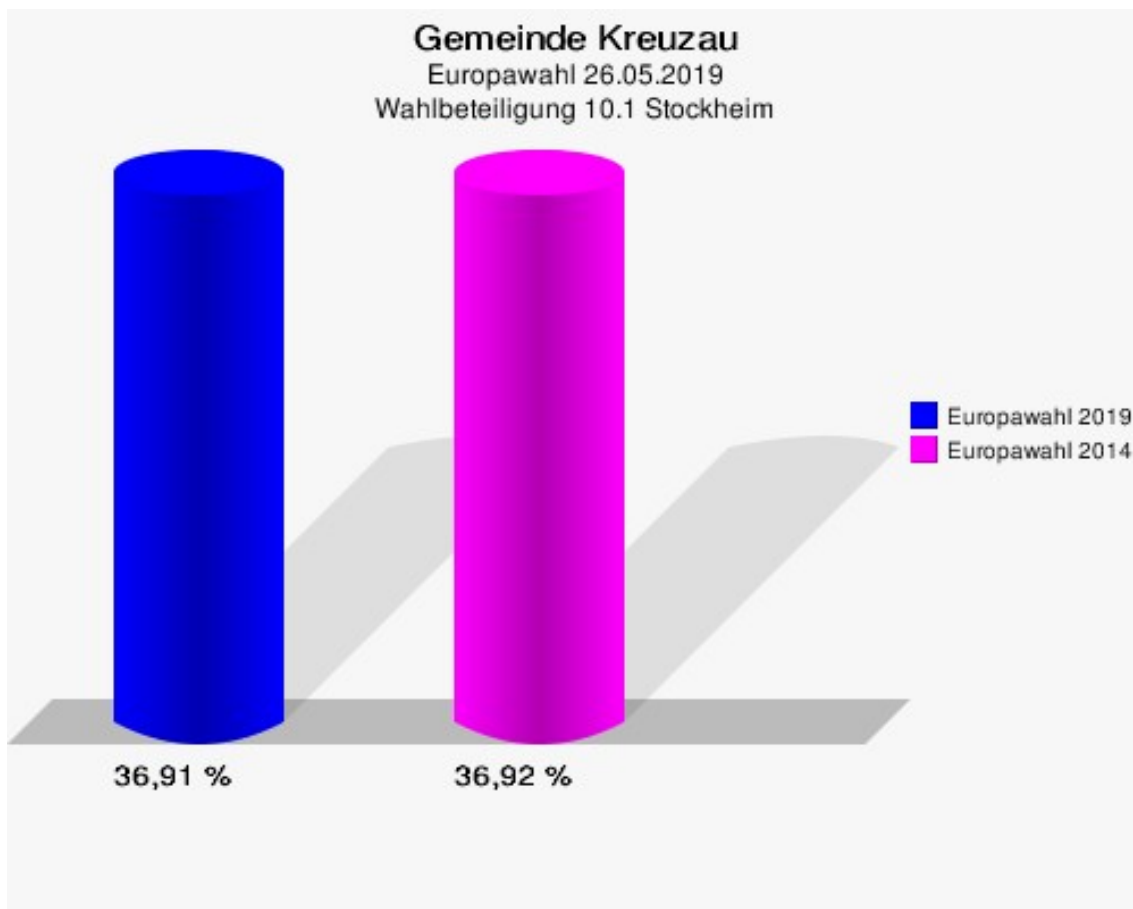

Europawahl 26.05.2019	Europawahl 25.05.2014	
		Ergebnis	Gewinne und Verluste
	0,00 %	0,00 %	+0,00 %
ÖkoLinX	0	0	+0
	0,00 %	0,00 %	+0,00 %
Die Humanisten	0	0	+0
	0,00 %	0,00 %	+0,00 %
PARTEI FÜR DIE TIERE	5	0	+5
	1,24 %	0,00 %	+1,24 %
Gesundheitsforschung	1	0	+1
	0,25 %	0,00 %	+0,25 %
Volt	0	0	+0
	0,00 %	0,00 %	+0,00 %
Sonstige	0	4	-4
	0,00 %	1,10 %	-1,10 %

Europawahl 25.05.2014: Sonstige = REP, CM, PSG, BÜSO, PRO NRW