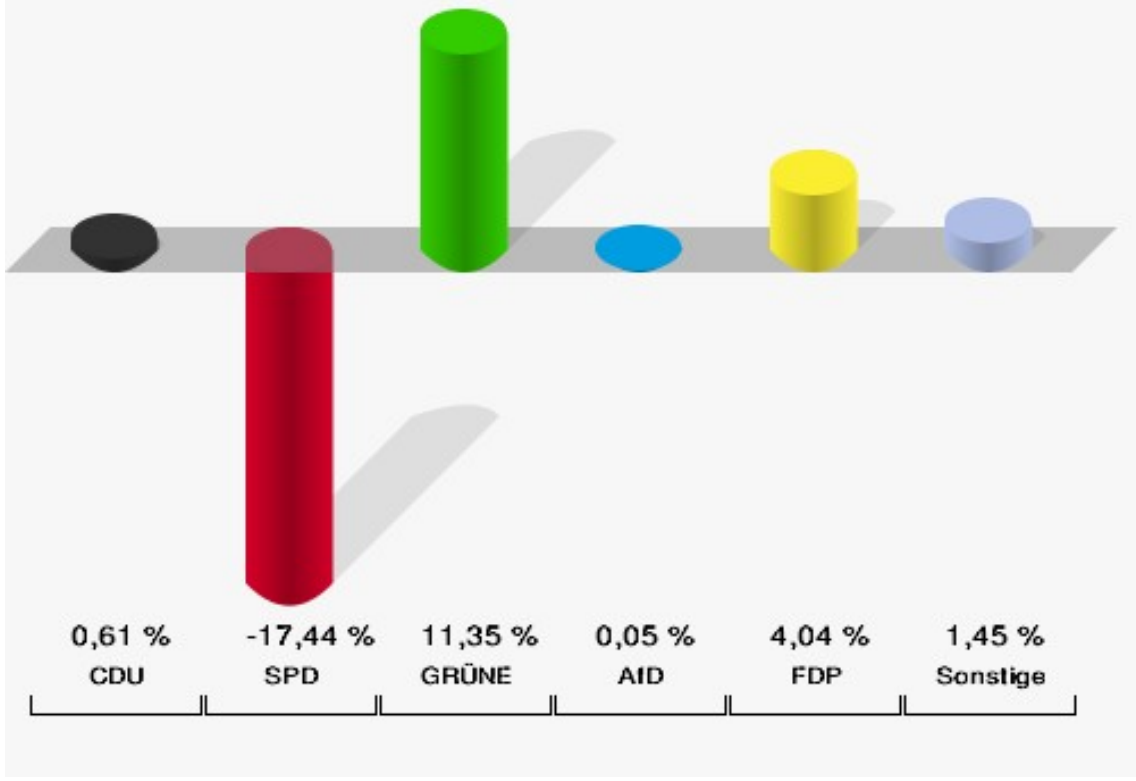

Gemeinde Kreuzau
Europawahl 2019 - Europawahl 2014
Gewinne und Verluste 19.1 Briefwahlbezirk 2

Gemeinde Kreuzau
Europawahl 26.05.2019
Gewinne und Verluste 19.1 Briefwahlbezirk 2

	Europawahl 26.05.2019	Europawahl 25.05.2014	
		Ergebnis	Gewinne und Verluste
Wahlberechtigte	0	0	+0
Wähler	1.054	739	+315
gültige Stimmen	1.049	731	+318
	99,53 %	98,92 %	+0,61 %
CDU	401	275	+126
	38,23 %	37,62 %	+0,61 %
SPD	193	262	-69
	18,40 %	35,84 %	-17,44 %
GRÜNE	185	46	+139
	17,64 %	6,29 %	+11,35 %
AfD	68	47	+21
	6,48 %	6,43 %	+0,05 %
DIE LINKE	27	32	-5
	2,57 %	4,38 %	-1,81 %
FDP	94	36	+58
	8,96 %	4,92 %	+4,04 %
PIRATEN	4	7	-3
	0,38 %	0,96 %	-0,58 %
Tierschutzpartei	19	10	+9
	1,81 %	1,37 %	+0,44 %
NPD	1	2	-1
	0,10 %	0,27 %	-0,17 %
Die PARTEI	13	1	+12
	1,24 %	0,14 %	+1,10 %
FAMILIE	6	1	+5
	0,57 %	0,14 %	+0,43 %
FREIE WÄHLER	4	2	+2
	0,38 %	0,27 %	+0,11 %
Volksabstimmung	4	4	+0
	0,38 %	0,55 %	-0,17 %
ÖDP	5	2	+3
	0,48 %	0,27 %	+0,21 %
DKP	0	0	+0
	0,00 %	0,00 %	+0,00 %
MLPD	0	0	+0
	0,00 %	0,00 %	+0,00 %