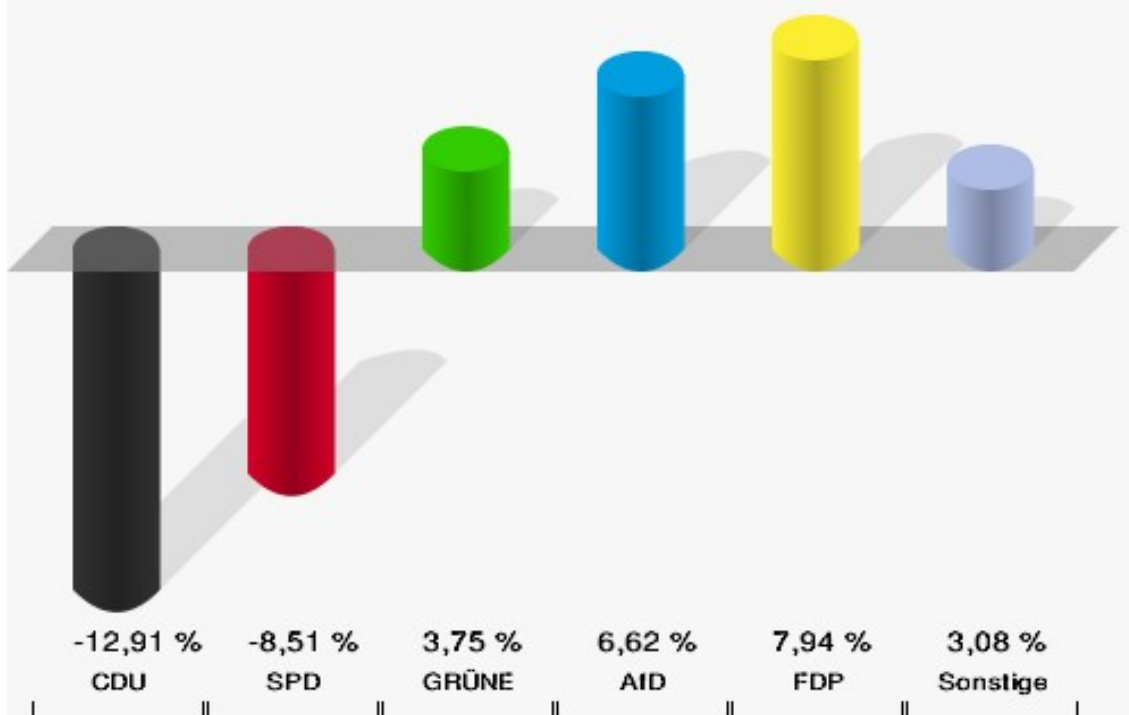

Gemeinde Kreuzau
Europawahl 2019 - Europawahl 2014
Gewinne und Verluste 01.2 Boich/T h u m

Gemeinde Kreuzau
Europawahl 26.05.2019
Gewinne und Verluste 01.2 Boich/T h u m

	Europawahl 26.05.2019		Europawahl 25.05.2014	
			Ergebnis	Gewinne und Verluste
Wahlberechtigte	311		325	-14
Wähler	152		149	+3
	48,87 %		45,85 %	+3,03 %
gültige Stimmen	149		143	+6
	98,03 %		95,97 %	+2,05 %
CDU	61		77	-16
	40,94 %		53,85 %	-12,91 %
SPD	29		40	-11
	19,46 %		27,97 %	-8,51 %
GRÜNE	16		10	+6
	10,74 %		6,99 %	+3,75 %
AfD	13		3	+10
	8,72 %		2,10 %	+6,62 %
DIE LINKE	4		2	+2
	2,68 %		1,40 %	+1,28 %
FDP	16		4	+12
	10,74 %		2,80 %	+7,94 %
PIRATEN	2		3	-1
	1,34 %		2,10 %	-0,76 %
Tierschutzpartei	3		1	+2
	2,01 %		0,70 %	+1,31 %
NPD	0		3	-3
	0,00 %		2,10 %	-2,10 %
Die PARTEI	3		0	+3
	2,01 %		0,00 %	+2,01 %
FAMILIE	0		0	+0
	0,00 %		0,00 %	+0,00 %
FREIE WÄHLER	0		0	+0
	0,00 %		0,00 %	+0,00 %
Volksabstimmung	0		0	+0
	0,00 %		0,00 %	+0,00 %
ÖDP	0		0	+0
	0,00 %		0,00 %	+0,00 %
DKP	0		0	+0
	0,00 %		0,00 %	+0,00 %
MLPD	0		0	+0