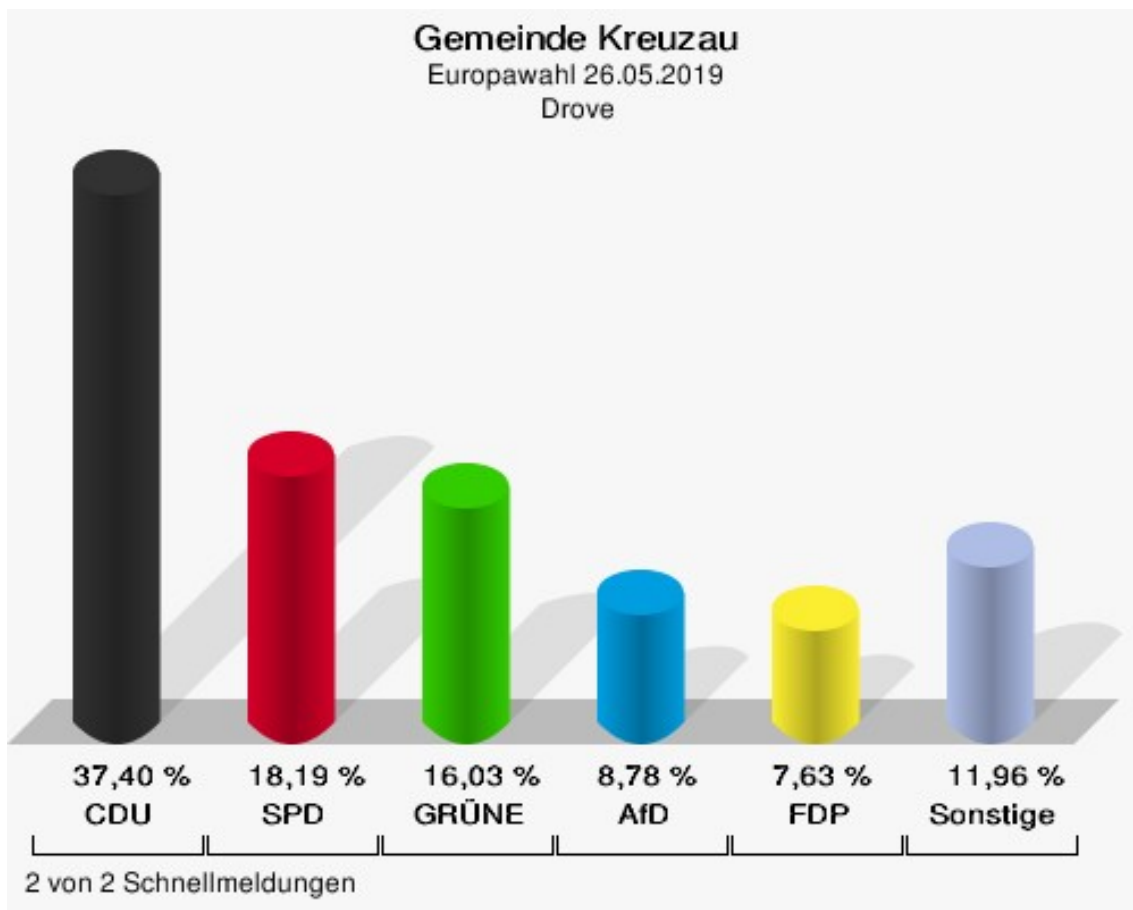

Anzahl	Prozent
NL	0	0,00 %
ÖkoLinX	0	0,00 %
Die Humanisten	0	0,00 %
PARTEI FÜR DIE TIERE	4	0,51 %
Gesundheitsforschung	2	0,25 %
Volt	3	0,38 %