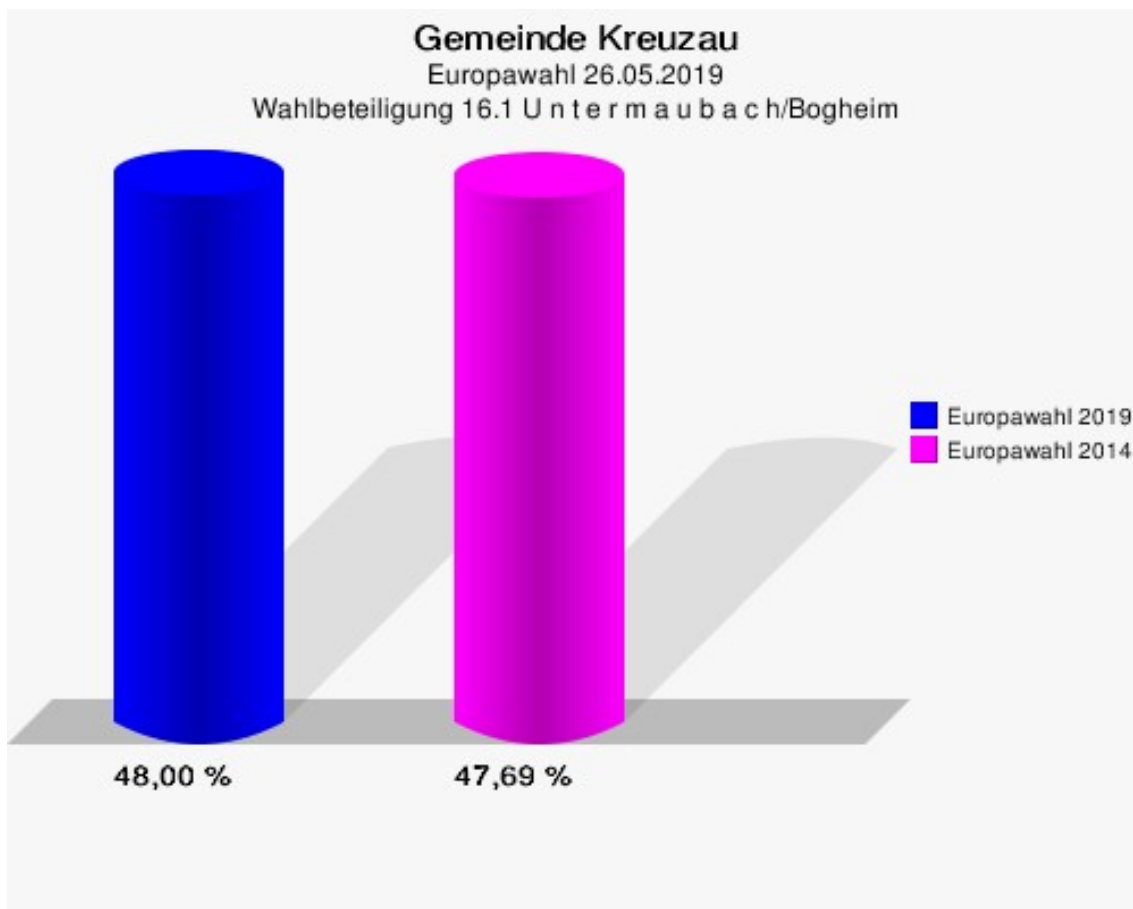

Europawahl 26.05.2019	Europawahl 25.05.2014	
		Ergebnis	Gewinne und Verluste
	0,00 %	0,00 %	+0,00 %
ÖkoLinX	0	0	+0
	0,00 %	0,00 %	+0,00 %
Die Humanisten	0	0	+0
	0,00 %	0,00 %	+0,00 %
PARTEI FÜR DIE TIERE	0	0	+0
	0,00 %	0,00 %	+0,00 %
Gesundheitsforschung	0	0	+0
	0,00 %	0,00 %	+0,00 %
Volt	0	0	+0
	0,00 %	0,00 %	+0,00 %
Sonstige	0	0	+0
	0,00 %	0,00 %	+0,00 %

Europawahl 25.05.2014: Sonstige = REP, CM, PSG, BÜSO, PRO NRW