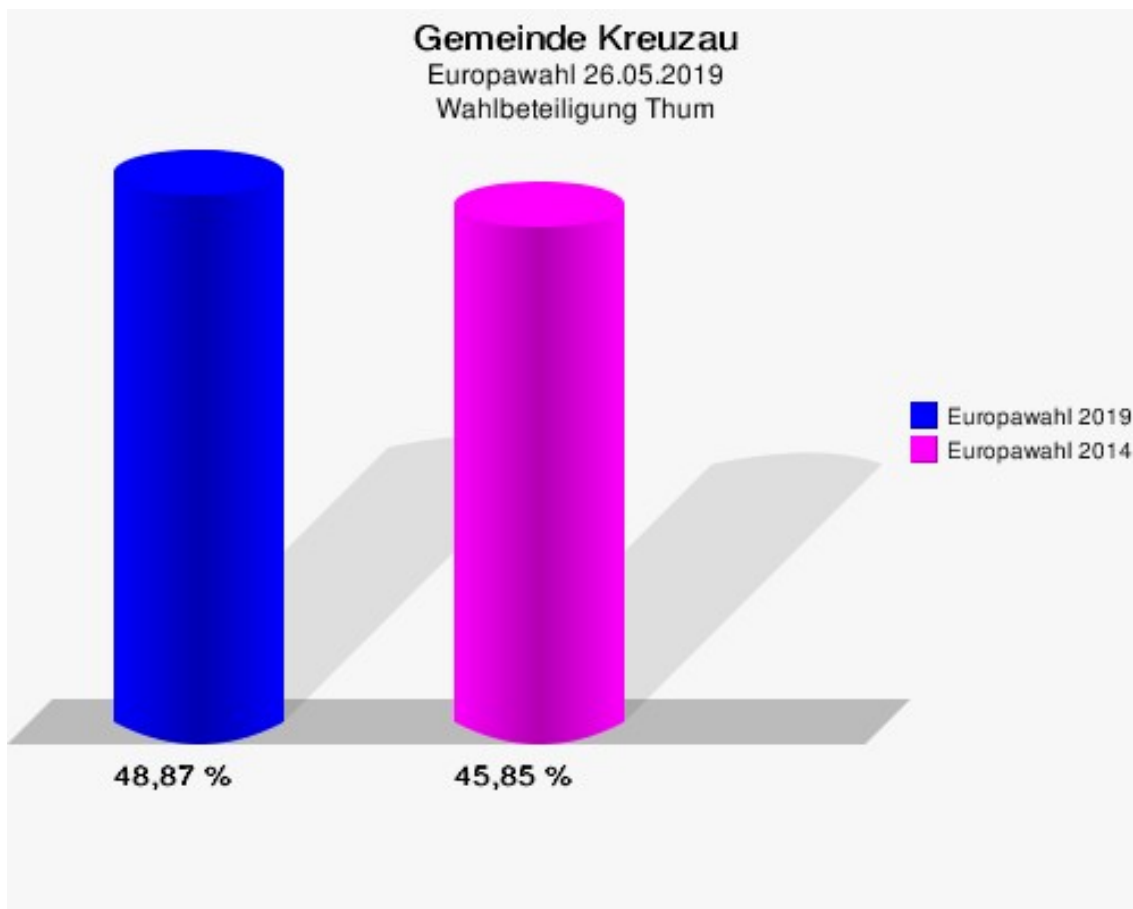

Europawahl 26.05.2019	Europawahl 25.05.2014	
		Ergebnis	Gewinne und Verluste
	0,00 %	0,00 %	+0,00 %
ÖkoLinX	0	0	+0
	0,00 %	0,00 %	+0,00 %
Die Humanisten	0	0	+0
	0,00 %	0,00 %	+0,00 %
PARTEI FÜR DIE TIERE	0	0	+0
	0,00 %	0,00 %	+0,00 %
Gesundheitsforschung	1	0	+1
	0,67 %	0,00 %	+0,67 %
Volt	0	0	+0
	0,00 %	0,00 %	+0,00 %
Sonstige	0	0	+0
	0,00 %	0,00 %	+0,00 %

Europawahl 25.05.2014: Sonstige = REP, CM, PSG, BÜSO, PRO NRW