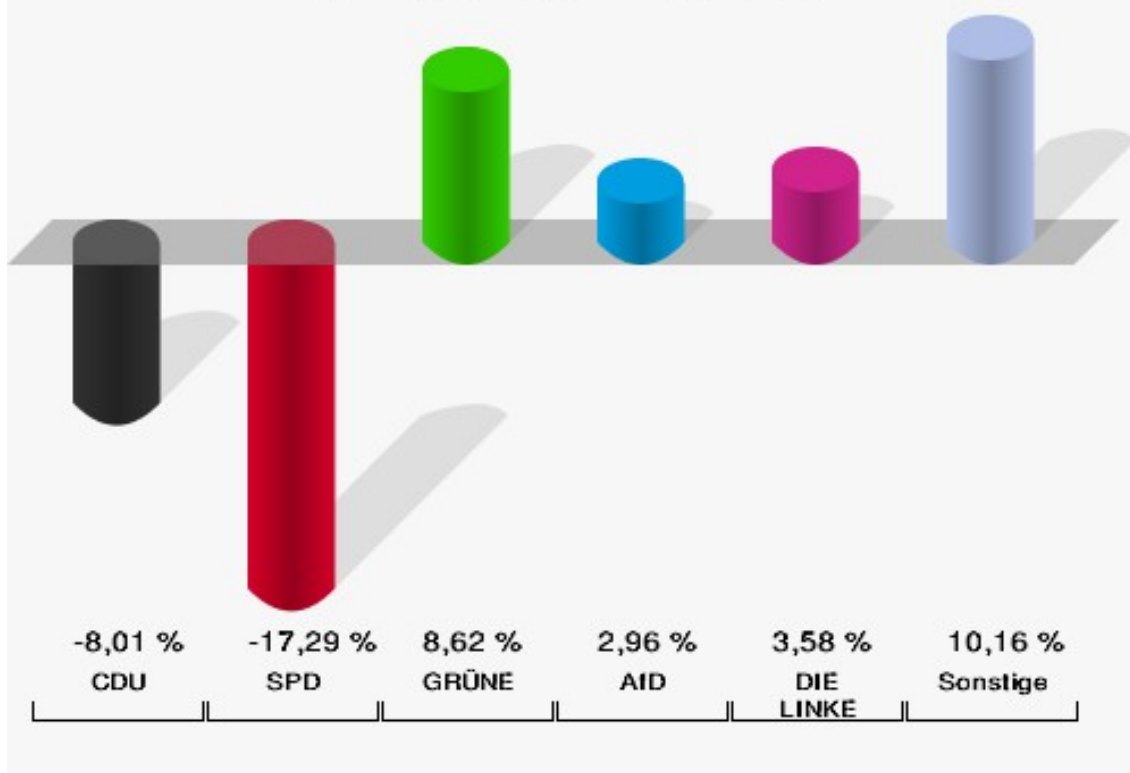

Gemeinde Kreuzau
Europawahl 2019 - Europawahl 2014
Gewinne und Verluste 14.1 Obermaubach

Gemeinde Kreuzau
Europawahl 26.05.2019
Gewinne und Verluste 14.1 Obermaubach

	Europawahl 26.05.2019		Europawahl 25.05.2014	
			Ergebnis	Gewinne und Verluste
Wahlberechtigte	661	670	-9	
Wähler	339	337	+2	
	51,29 %	50,30 %	+0,99 %	
gültige Stimmen	334	332	+2	
	98,53 %	98,52 %	+0,01 %	
CDU	96	122	-26	
	28,74 %	36,75 %	-8,01 %	
SPD	66	123	-57	
	19,76 %	37,05 %	-17,29 %	
GRÜNE	60	31	+29	
	17,96 %	9,34 %	+8,62 %	
AfD	27	17	+10	
	8,08 %	5,12 %	+2,96 %	
DIE LINKE	22	10	+12	
	6,59 %	3,01 %	+3,58 %	
FDP	22	19	+3	
	6,59 %	5,72 %	+0,87 %	
PIRATEN	1	4	-3	
	0,30 %	1,20 %	-0,90 %	
Tierschutzpartei	8	3	+5	
	2,40 %	0,90 %	+1,50 %	
NPD	0	1	-1	
	0,00 %	0,30 %	-0,30 %	
Die PARTEI	9	0	+9	
	2,69 %	0,00 %	+2,69 %	
FAMILIE	4	2	+2	
	1,20 %	0,60 %	+0,60 %	
FREIE WÄHLER	7	0	+7	
	2,10 %	0,00 %	+2,10 %	
Volksabstimmung	1	0	+1	
	0,30 %	0,00 %	+0,30 %	
ÖDP	0	0	+0	
	0,00 %	0,00 %	+0,00 %	
DKP	0	0	+0	
	0,00 %	0,00 %	+0,00 %	
MLPD	0	0	+0