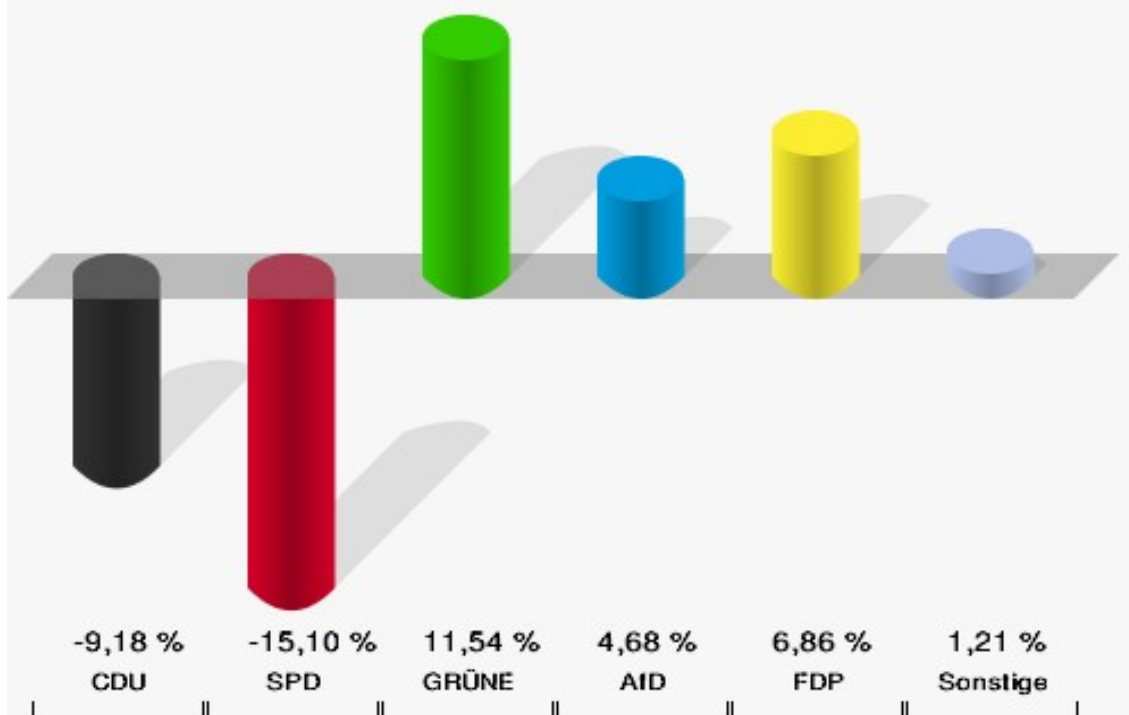

Gemeinde Kreuzau
Europawahl 2019 - Europawahl 2014
Gewinne und Verluste 13.2 Winden/Bergheim/Langenbroich

Gemeinde Kreuzau
Europawahl 26.05.2019
Gewinne und Verluste 13.2 Winden/Bergheim/Langenbroich

	Europawahl 26.05.2019		Europawahl 25.05.2014	
			Ergebnis	Gewinne und Verluste
Wahlberechtigte	354		345	+9
Wähler	168		155	+13
	47,46 %		44,93 %	+2,53 %
gültige Stimmen	167		153	+14
	99,40 %		98,71 %	+0,70 %
CDU	72		80	-8
	43,11 %		52,29 %	-9,18 %
SPD	25		46	-21
	14,97 %		30,07 %	-15,10 %
GRÜNE	28		8	+20
	16,77 %		5,23 %	+11,54 %
AfD	10		2	+8
	5,99 %		1,31 %	+4,68 %
DIE LINKE	3		1	+2
	1,80 %		0,65 %	+1,15 %
FDP	18		6	+12
	10,78 %		3,92 %	+6,86 %
PIRATEN	2		5	-3
	1,20 %		3,27 %	-2,07 %
Tierschutzpartei	0		3	-3
	0,00 %		1,96 %	-1,96 %
NPD	0		0	+0
	0,00 %		0,00 %	+0,00 %
Die PARTEI	3		0	+3
	1,80 %		0,00 %	+1,80 %
FAMILIE	2		2	+0
	1,20 %		1,31 %	-0,11 %
FREIE WÄHLER	1		0	+1
	0,60 %		0,00 %	+0,60 %
Volksabstimmung	0		0	+0
	0,00 %		0,00 %	+0,00 %
ÖDP	2		0	+2
	1,20 %		0,00 %	+1,20 %
DKP	0		0	+0
	0,00 %		0,00 %	+0,00 %
MLPD	0		0	+0