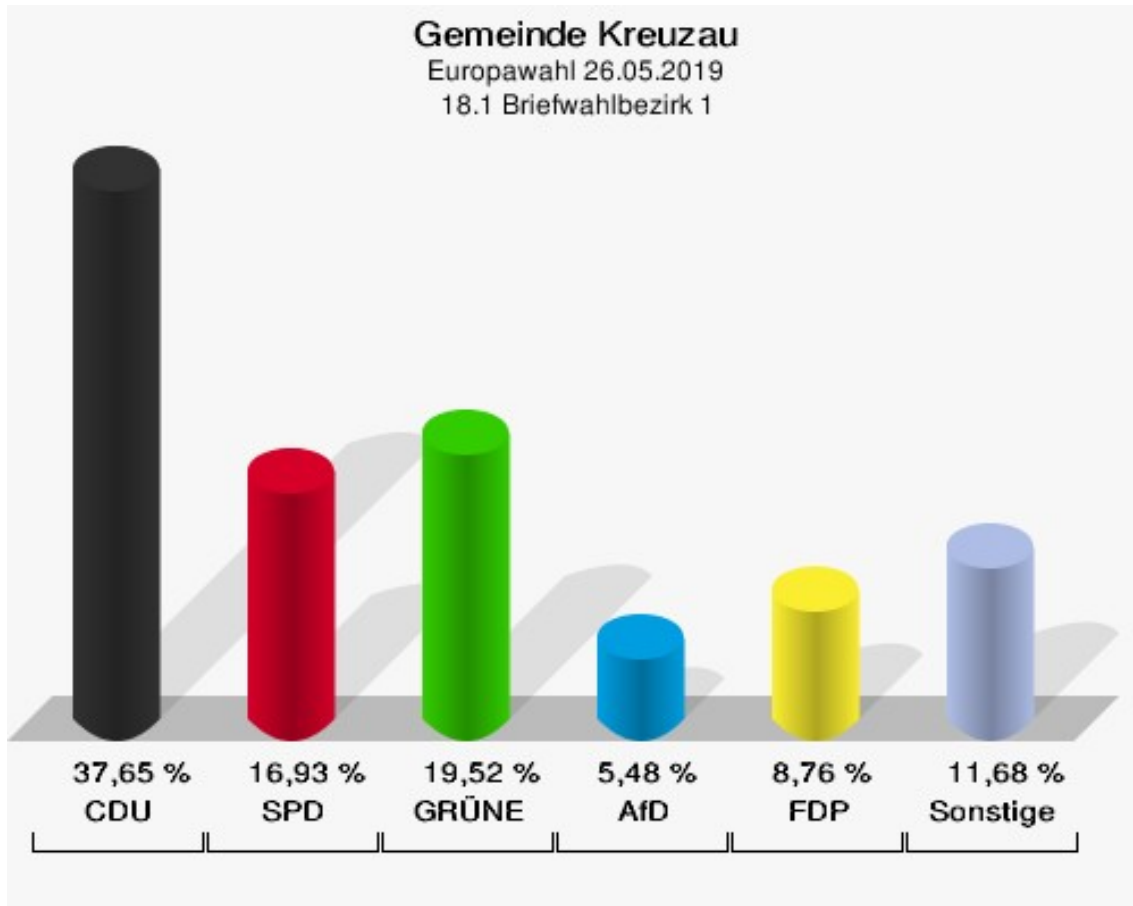

Anzahl	Prozent
ÖkoLinX	1	0,10 %
Die Humanisten	1	0,10 %
PARTEI FÜR DIE TIERE	4	0,40 %
Gesundheitsforschung	5	0,50 %
Volt	3	0,30 %