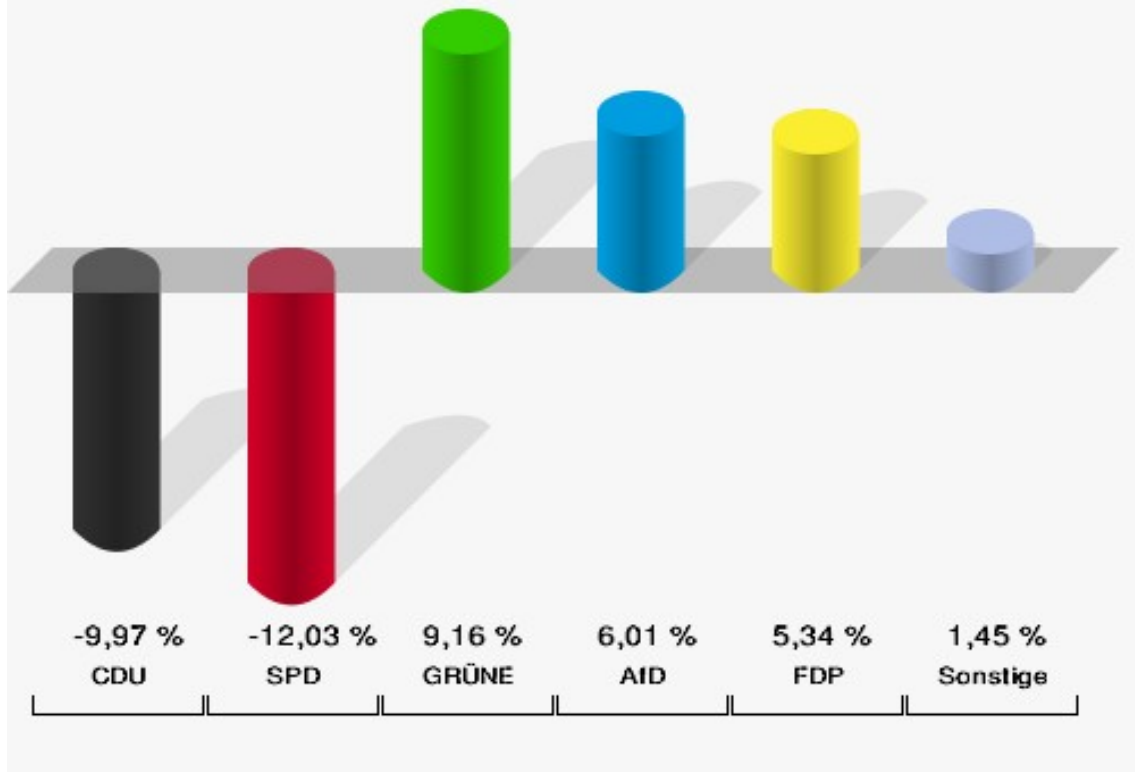

Gemeinde Kreuzau
Europawahl 2019 - Europawahl 2014
Gewinne und Verluste 03.1 Drove

Gemeinde Kreuzau
Europawahl 26.05.2019
Gewinne und Verluste 03.1 Drove

	Europawahl 26.05.2019	Europawahl 25.05.2014	
		Ergebnis	Gewinne und Verluste
Wahlberechtigte	762	795	-33
Wähler	386	357	+29
	50,66 %	44,91 %	+5,75 %
gültige Stimmen	382	346	+36
	98,96 %	96,92 %	+2,04 %
CDU	143	164	-21
	37,43 %	47,40 %	-9,97 %
SPD	70	105	-35
	18,32 %	30,35 %	-12,03 %
GRÜNE	67	29	+38
	17,54 %	8,38 %	+9,16 %
AfD	34	10	+24
	8,90 %	2,89 %	+6,01 %
DIE LINKE	9	9	+0
	2,36 %	2,60 %	-0,24 %
FDP	27	6	+21
	7,07 %	1,73 %	+5,34 %
PIRATEN	5	9	-4
	1,31 %	2,60 %	-1,29 %
Tierschutzpartei	5	4	+1
	1,31 %	1,16 %	+0,15 %
NPD	0	2	-2
	0,00 %	0,58 %	-0,58 %
Die PARTEI	4	0	+4
	1,05 %	0,00 %	+1,05 %
FAMILIE	2	4	-2
	0,52 %	1,16 %	-0,64 %
FREIE WÄHLER	1	2	-1
	0,26 %	0,58 %	-0,32 %
Volksabstimmung	2	2	+0
	0,52 %	0,58 %	-0,06 %
ÖDP	2	0	+2
	0,52 %	0,00 %	+0,52 %
DKP	0	0	+0
	0,00 %	0,00 %	+0,00 %
MLPD	0	0	+0