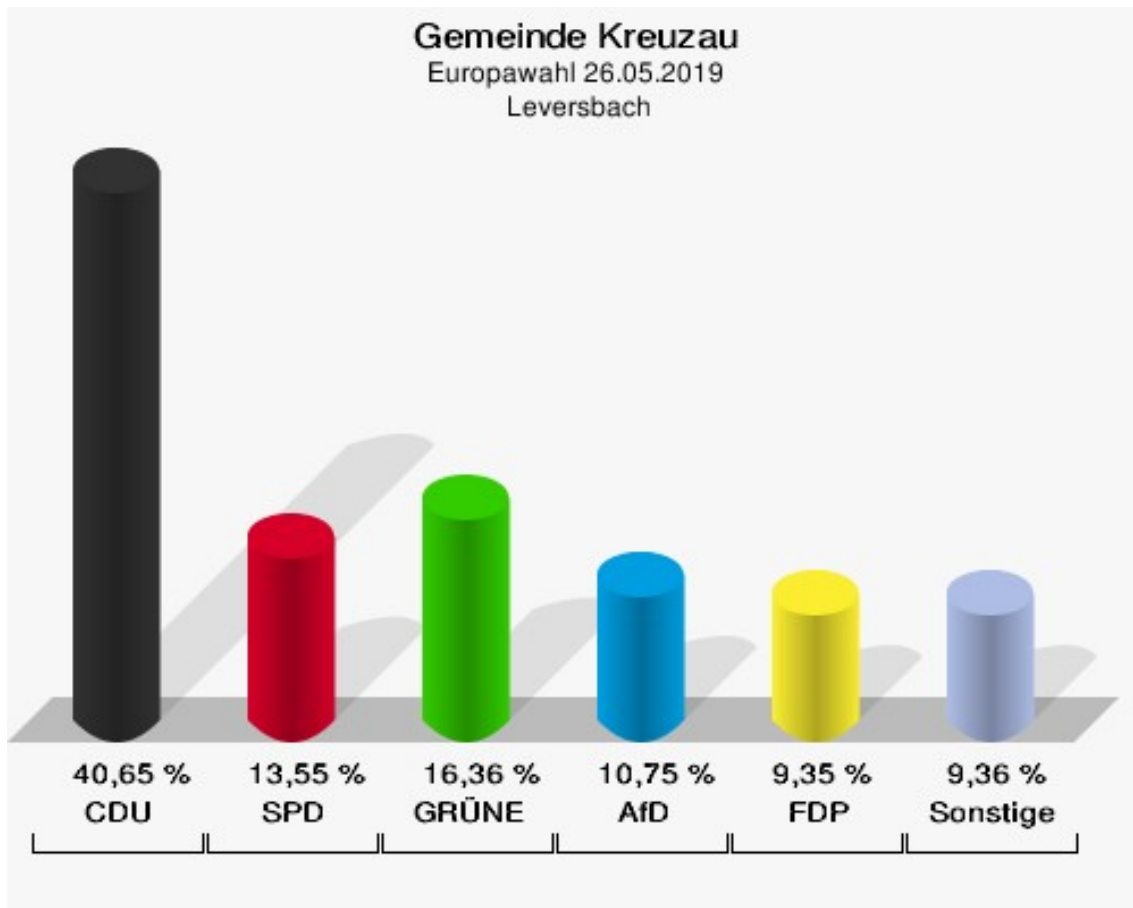

Anzahl	Prozent
NL	0	0,00 %
ÖkoLinX	0	0,00 %
Die Humanisten	0	0,00 %
PARTEI FÜR DIE TIERE	0	0,00 %
Gesundheitsforschung	0	0,00 %
Volt	1	0,47 %