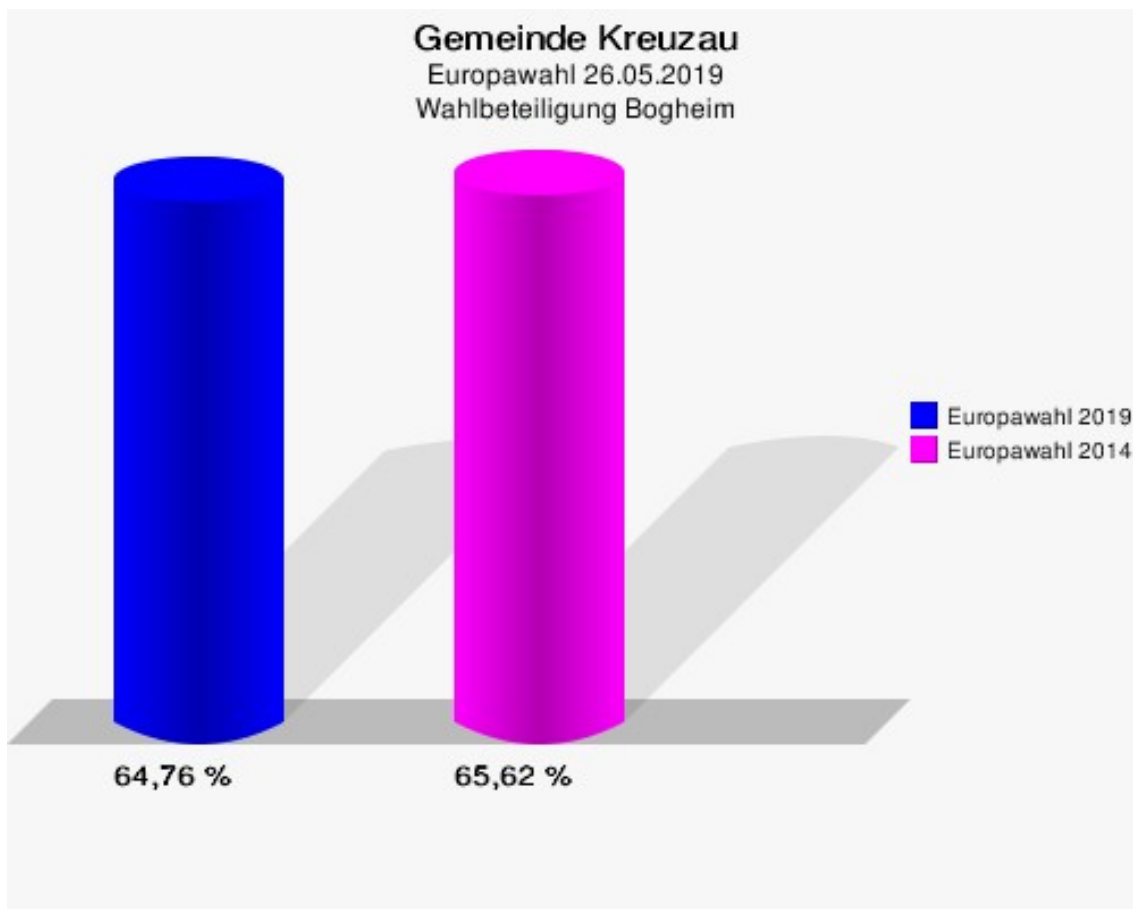

Europawahl 26.05.2019	Europawahl 25.05.2014	
		Ergebnis	Gewinne und Verluste
	0,00 %	0,00 %	+0,00 %
ÖkoLinX	0	0	+0
	0,00 %	0,00 %	+0,00 %
Die Humanisten	0	0	+0
	0,00 %	0,00 %	+0,00 %
PARTEI FÜR DIE TIERE	0	0	+0
	0,00 %	0,00 %	+0,00 %
Gesundheitsforschung	1	0	+1
	0,74 %	0,00 %	+0,74 %
Volt	0	0	+0
	0,00 %	0,00 %	+0,00 %
Sonstige	0	1	-1
	0,00 %	0,83 %	-0,83 %

Europawahl 25.05.2014: Sonstige = REP, CM, PSG, BÜSO, PRO NRW