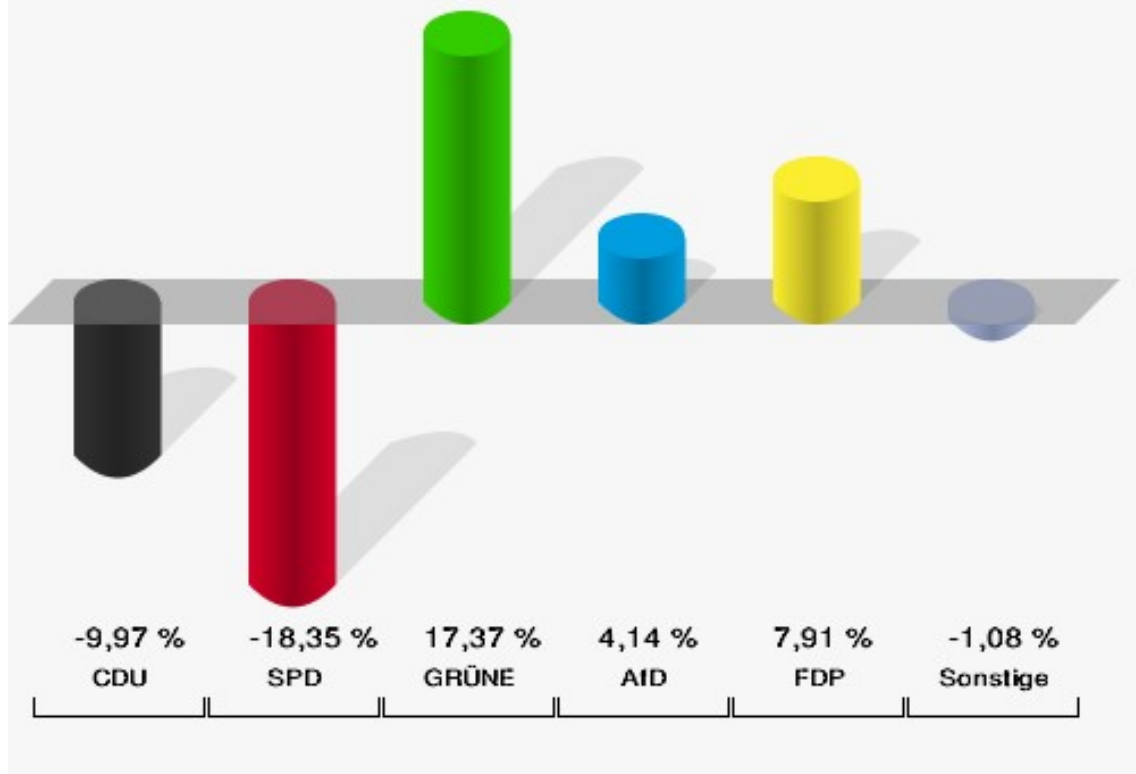

Gemeinde Kreuzau
Europawahl 2019 - Europawahl 2014
Gewinne und Verluste Bogheim

Gemeinde Kreuzau
Europawahl 26.05.2019
Gewinne und Verluste Bogheim

	Europawahl 26.05.2019		Europawahl 25.05.2014	
			Ergebnis	Gewinne und Verluste
Wahlberechtigte	210	192	+18	
Wähler	136	126	+10	
	64,76 %	65,63 %	-0,86 %	
gültige Stimmen	136	121	+15	
	100,00 %	96,03 %	+3,97 %	
CDU	55	61	-6	
	40,44 %	50,41 %	-9,97 %	
SPD	20	40	-20	
	14,71 %	33,06 %	-18,35 %	
GRÜNE	27	3	+24	
	19,85 %	2,48 %	+17,37 %	
AfD	9	3	+6	
	6,62 %	2,48 %	+4,14 %	
DIE LINKE	2	8	-6	
	1,47 %	6,61 %	-5,14 %	
FDP	13	2	+11	
	9,56 %	1,65 %	+7,91 %	
PIRATEN	0	0	+0	
	0,00 %	0,00 %	+0,00 %	
Tierschutzpartei	1	2	-1	
	0,74 %	1,65 %	-0,91 %	
NPD	0	0	+0	
	0,00 %	0,00 %	+0,00 %	
Die PARTEI	2	0	+2	
	1,47 %	0,00 %	+1,47 %	
FAMILIE	5	0	+5	
	3,68 %	0,00 %	+3,68 %	
FREIE WÄHLER	0	0	+0	
	0,00 %	0,00 %	+0,00 %	
Volksabstimmung	0	1	-1	
	0,00 %	0,83 %	-0,83 %	
ÖDP	0	0	+0	
	0,00 %	0,00 %	+0,00 %	
DKP	0	0	+0	
	0,00 %	0,00 %	+0,00 %	
MLPD	0	0	+0