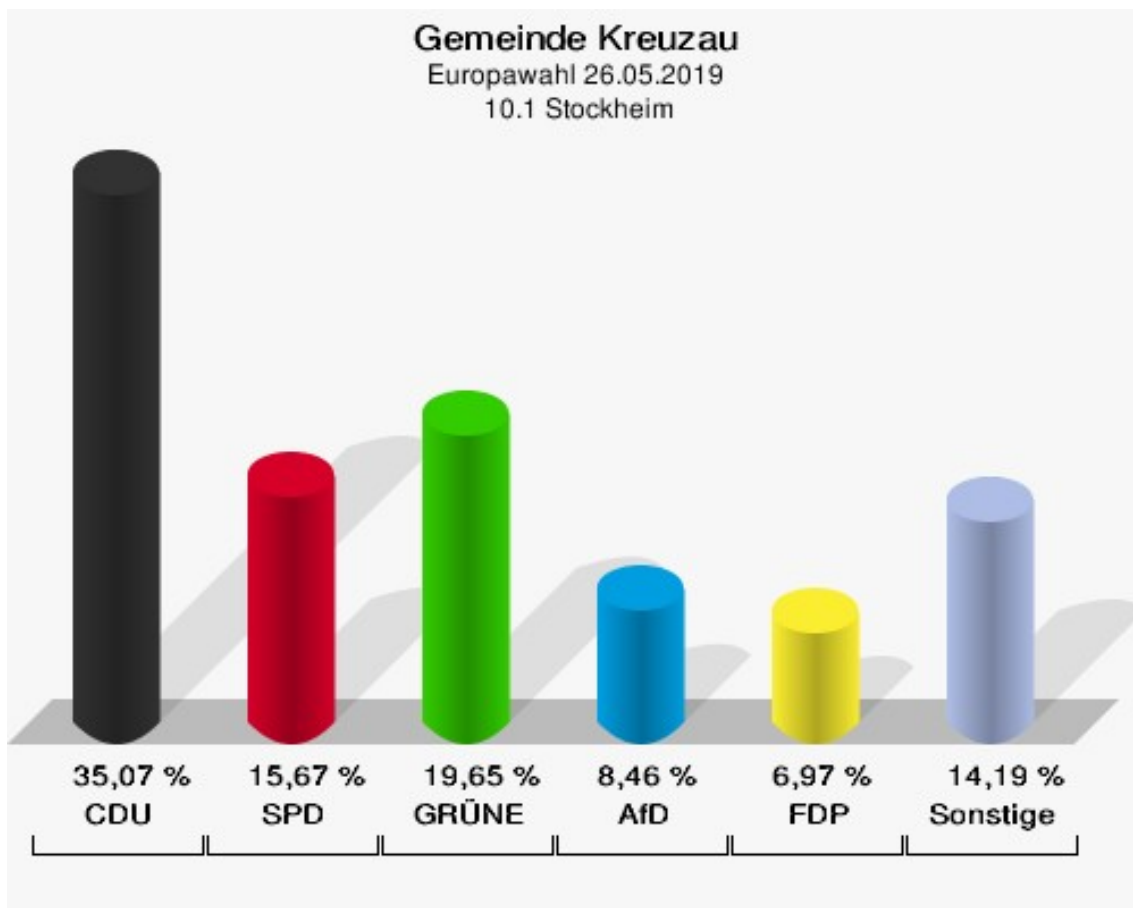

Anzahl	Prozent
NL	0	0,00 %
ÖkoLinX	0	0,00 %
Die Humanisten	0	0,00 %
PARTEI FÜR DIE TIERE	5	1,24 %
Gesundheitsforschung	1	0,25 %
Volt	0	0,00 %