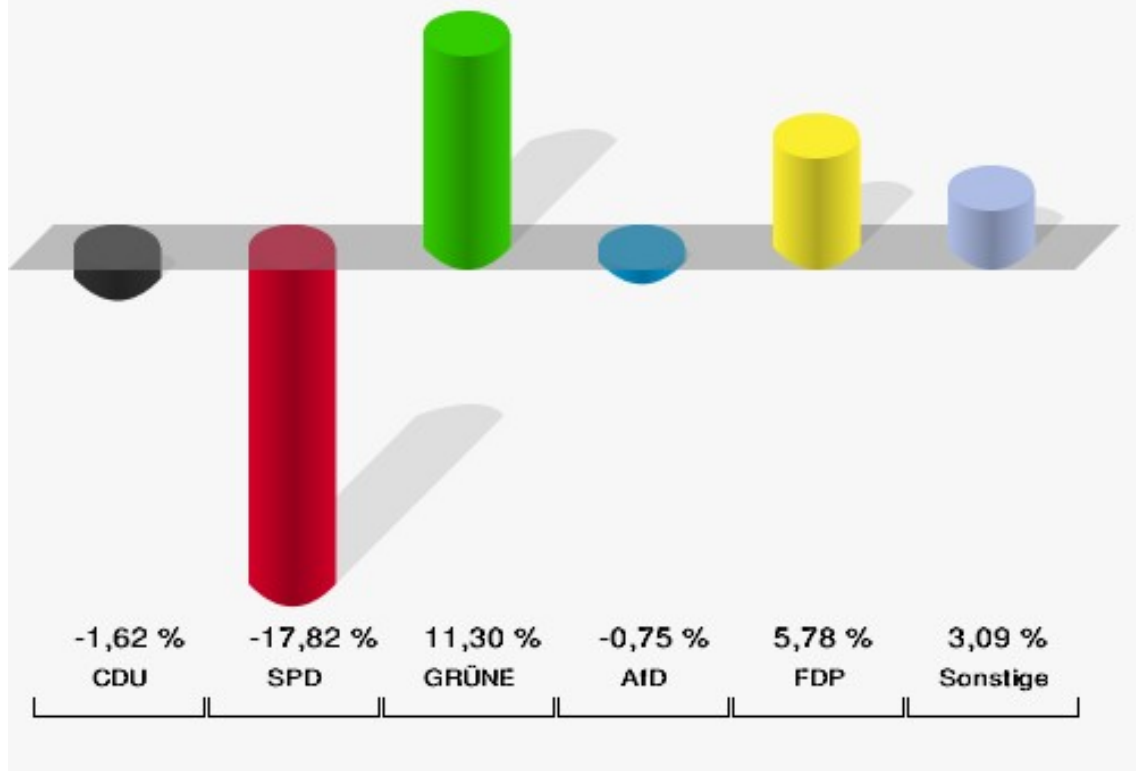

Gemeinde Kreuzau
Europawahl 2019 - Europawahl 2014
Gewinne und Verluste 20.1 Briefwahlbezirk 3

Gemeinde Kreuzau
Europawahl 26.05.2019
Gewinne und Verluste 20.1 Briefwahlbezirk 3

	Europawahl 26.05.2019	Europawahl 25.05.2014	
		Ergebnis	Gewinne und Verluste
Wahlberechtigte	0	0	+0
Wähler	986	755	+231
gültige Stimmen	980	742	+238
	99,39 %	98,28 %	+1,11 %
CDU	375	296	+79
	38,27 %	39,89 %	-1,62 %
SPD	149	245	-96
	15,20 %	33,02 %	-17,82 %
GRÜNE	190	60	+130
	19,39 %	8,09 %	+11,30 %
AfD	60	51	+9
	6,12 %	6,87 %	-0,75 %
DIE LINKE	30	21	+9
	3,06 %	2,83 %	+0,23 %
FDP	95	29	+66
	9,69 %	3,91 %	+5,78 %
PIRATEN	2	5	-3
	0,20 %	0,67 %	-0,47 %
Tierschutzpartei	19	9	+10
	1,94 %	1,21 %	+0,73 %
NPD	3	2	+1
	0,31 %	0,27 %	+0,04 %
Die PARTEI	9	4	+5
	0,92 %	0,54 %	+0,38 %
FAMILIE	11	4	+7
	1,12 %	0,54 %	+0,58 %
FREIE WÄHLER	4	3	+1
	0,41 %	0,40 %	+0,01 %
Volksabstimmung	0	4	-4
	0,00 %	0,54 %	-0,54 %
ÖDP	2	0	+2
	0,20 %	0,00 %	+0,20 %
DKP	0	1	-1
	0,00 %	0,13 %	-0,13 %
MLPD	0	0	+0
	0,00 %	0,00 %	+0,00 %