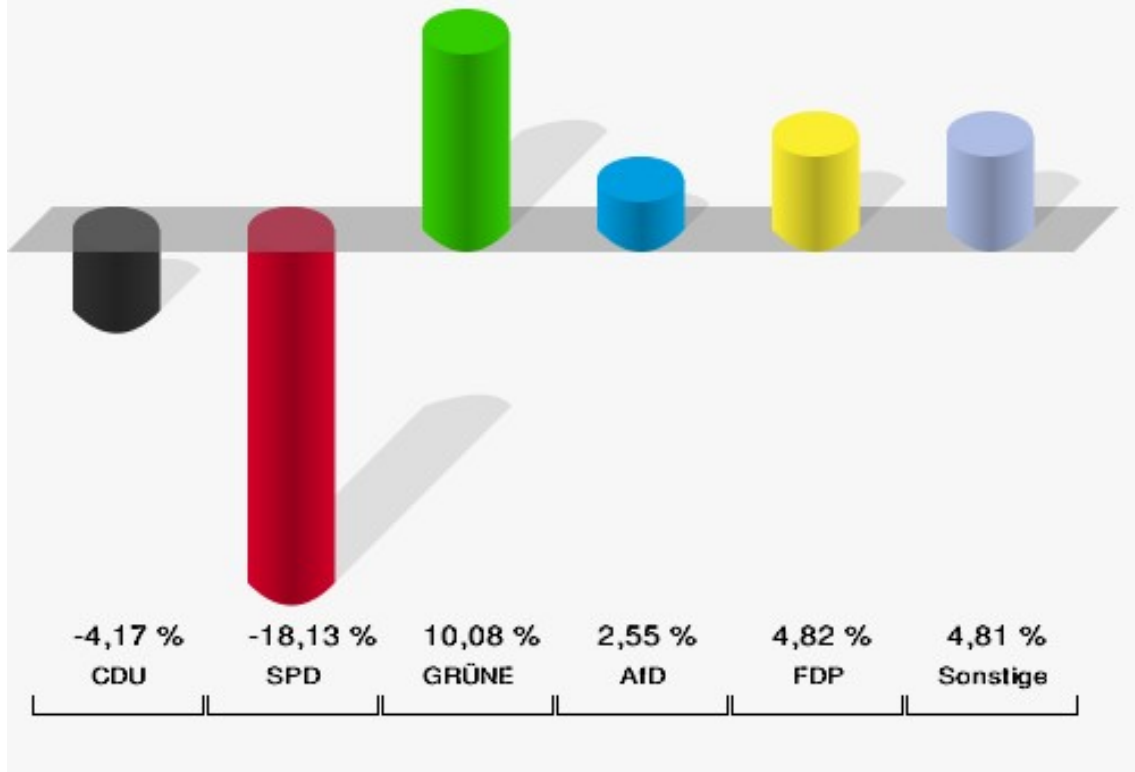

Gemeinde Kreuzau
Europawahl 2019 - Europawahl 2014
Gewinne und Verluste 12.1 Winden

Gemeinde Kreuzau
Europawahl 26.05.2019
Gewinne und Verluste 12.1 Winden

	Europawahl 26.05.2019	Europawahl 25.05.2014	
		Ergebnis	Gewinne und Verluste
Wahlberechtigte	935	944	-9
Wähler	454	429	+25
	48,56 %	45,44 %	+3,11 %
gültige Stimmen	452	424	+28
	99,56 %	98,83 %	+0,72 %
CDU	124	134	-10
	27,43 %	31,60 %	-4,17 %
SPD	111	181	-70
	24,56 %	42,69 %	-18,13 %
GRÜNE	85	37	+48
	18,81 %	8,73 %	+10,08 %
AfD	51	37	+14
	11,28 %	8,73 %	+2,55 %
DIE LINKE	13	9	+4
	2,88 %	2,12 %	+0,76 %
FDP	25	3	+22
	5,53 %	0,71 %	+4,82 %
PIRATEN	6	10	-4
	1,33 %	2,36 %	-1,03 %
Tierschutzpartei	6	4	+2
	1,33 %	0,94 %	+0,39 %
NPD	2	1	+1
	0,44 %	0,24 %	+0,20 %
Die PARTEI	11	0	+11
	2,43 %	0,00 %	+2,43 %
FAMILIE	3	1	+2
	0,66 %	0,24 %	+0,42 %
FREIE WÄHLER	4	2	+2
	0,88 %	0,47 %	+0,41 %
Volksabstimmung	0	1	-1
	0,00 %	0,24 %	-0,24 %
ÖDP	1	1	+0
	0,22 %	0,24 %	-0,02 %
DKP	0	0	+0
	0,00 %	0,00 %	+0,00 %
MLPD	0	0	+0