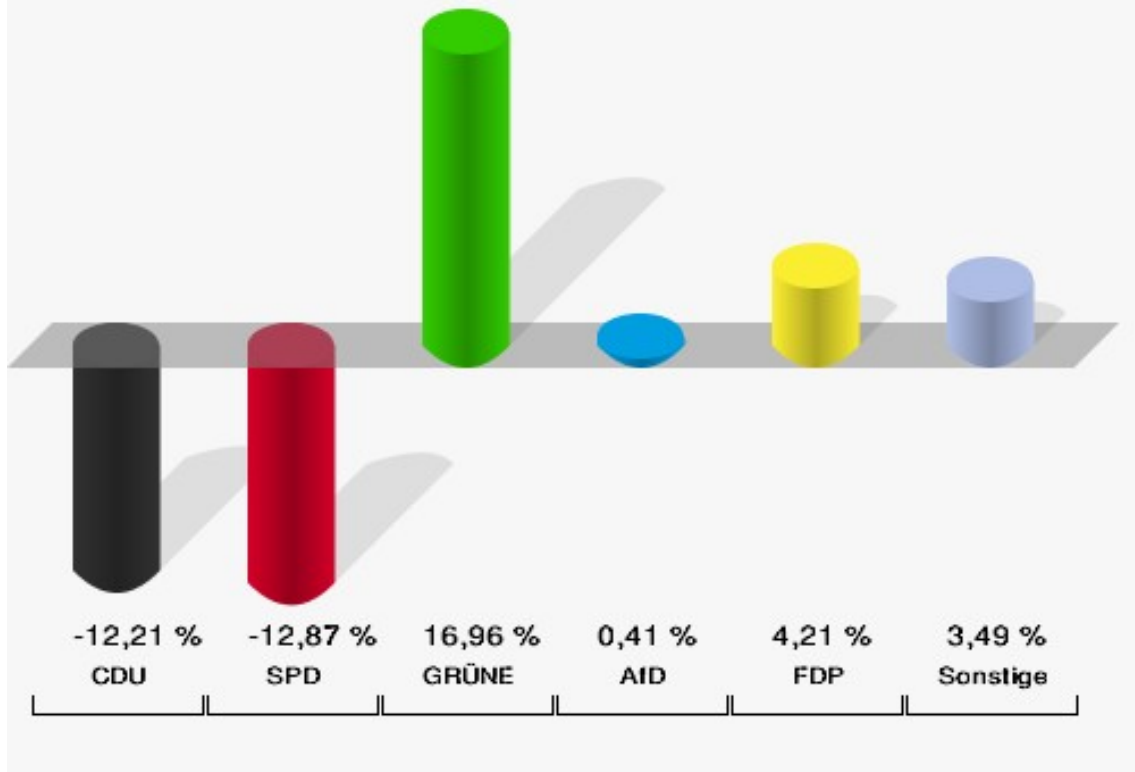

Gemeinde Kreuzau
Europawahl 2019 - Europawahl 2014
Gewinne und Verluste 06.1 Kreuzau

Gemeinde Kreuzau
Europawahl 26.05.2019
Gewinne und Verluste 06.1 Kreuzau

	Europawahl 26.05.2019		Europawahl 25.05.2014	
			Ergebnis	Gewinne und Verluste
Wahlberechtigte	878	795	+83	
Wähler	396	329	+67	
	45,10 %	41,38 %	+3,72 %	
gültige Stimmen	389	324	+65	
	98,23 %	98,48 %	-0,25 %	
CDU	123	142	-19	
	31,62 %	43,83 %	-12,21 %	
SPD	70	100	-30	
	17,99 %	30,86 %	-12,87 %	
GRÜNE	102	30	+72	
	26,22 %	9,26 %	+16,96 %	
AfD	22	17	+5	
	5,66 %	5,25 %	+0,41 %	
DIE LINKE	13	10	+3	
	3,34 %	3,09 %	+0,25 %	
FDP	26	8	+18	
	6,68 %	2,47 %	+4,21 %	
PIRATEN	3	8	-5	
	0,77 %	2,47 %	-1,70 %	
Tierschutzpartei	3	1	+2	
	0,77 %	0,31 %	+0,46 %	
NPD	0	0	+0	
	0,00 %	0,00 %	+0,00 %	
Die PARTEI	6	0	+6	
	1,54 %	0,00 %	+1,54 %	
FAMILIE	4	4	+0	
	1,03 %	1,23 %	-0,20 %	
FREIE WÄHLER	4	1	+3	
	1,03 %	0,31 %	+0,72 %	
Volksabstimmung	0	0	+0	
	0,00 %	0,00 %	+0,00 %	
ÖDP	2	2	+0	
	0,51 %	0,62 %	-0,11 %	
DKP	0	0	+0	
	0,00 %	0,00 %	+0,00 %	
MLPD	0	0	+0