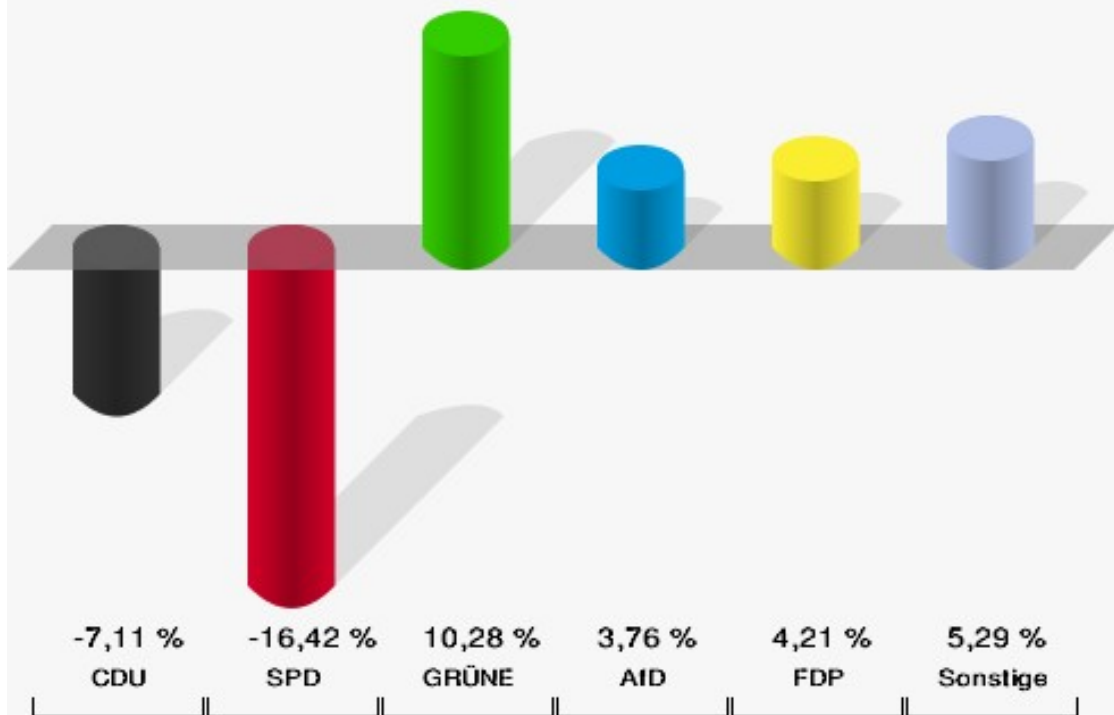

Gemeinde Kreuzau
Europawahl 2019 - Europawahl 2014
Gewinne und Verluste Stockheim

2 von 2 Schnellmeldungen

Gemeinde Kreuzau
Europawahl 26.05.2019
Gewinne und Verluste Stockheim

	Europawahl 26.05.2019	Europawahl 25.05.2014	
		Ergebnis	Gewinne und Verluste
Wahlberechtigte	2.042	1.963	+79
Wähler	779	650	+129
	38,15 %	33,11 %	+5,04 %
gültige Stimmen	772	641	+131
	99,10 %	98,62 %	+0,49 %
CDU	245	249	-4
	31,74 %	38,85 %	-7,11 %
SPD	131	214	-83
	16,97 %	33,39 %	-16,42 %
GRÜNE	148	57	+91
	19,17 %	8,89 %	+10,28 %
AfD	76	39	+37
	9,84 %	6,08 %	+3,76 %
DIE LINKE	26	20	+6
	3,37 %	3,12 %	+0,25 %
FDP	59	22	+37
	7,64 %	3,43 %	+4,21 %
PIRATEN	3	10	-7
	0,39 %	1,56 %	-1,17 %
Tierschutzpartei	14	7	+7
	1,81 %	1,09 %	+0,72 %
NPD	2	4	-2
	0,26 %	0,62 %	-0,36 %
Die PARTEI	18	1	+17
	2,33 %	0,16 %	+2,17 %
FAMILIE	15	2	+13
	1,94 %	0,31 %	+1,63 %
FREIE WÄHLER	1	1	+0
	0,13 %	0,16 %	-0,03 %
Volksabstimmung	3	4	-1
	0,39 %	0,62 %	-0,23 %
ÖDP	5	0	+5
	0,65 %	0,00 %	+0,65 %
DKP	0	1	-1
	0,00 %	0,16 %	-0,16 %
MLPD	1	0	+1