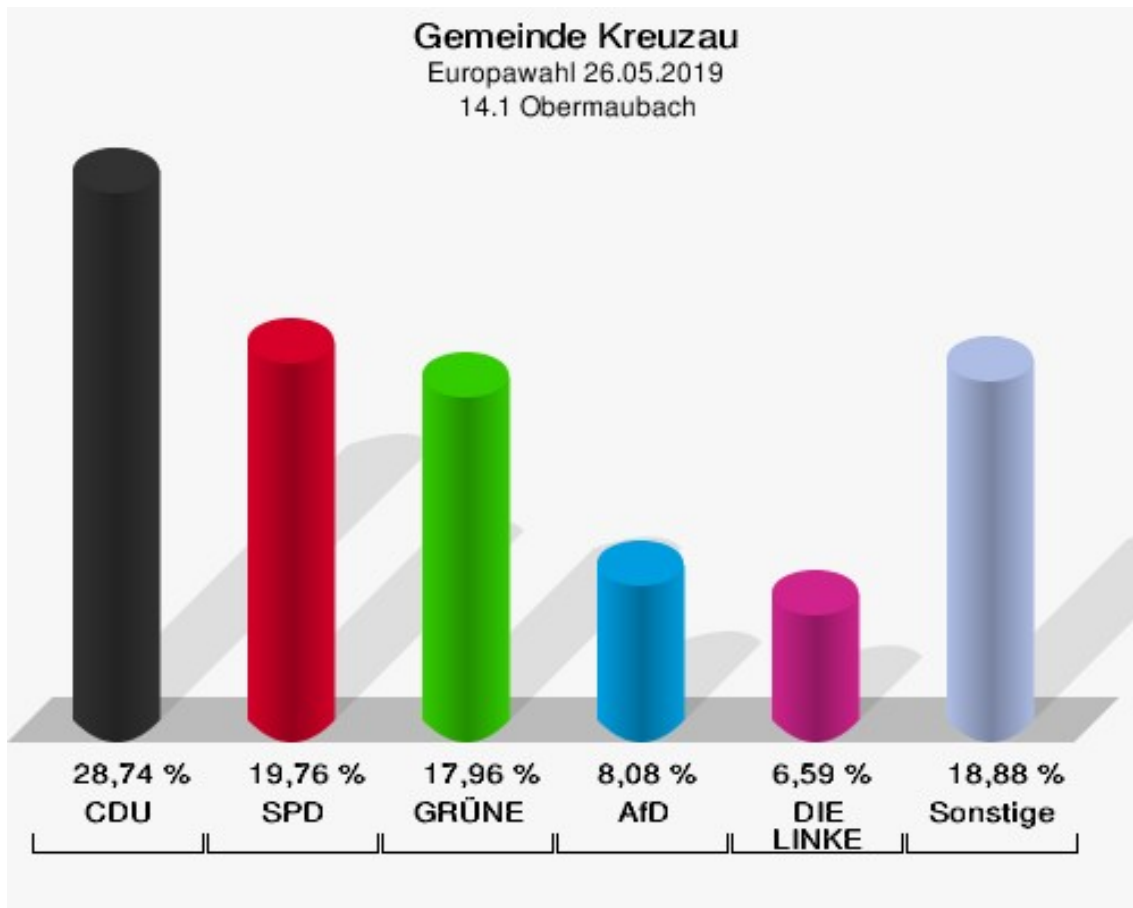

Anzahl	Prozent
NL	0	0,00 %
ÖkoLinX	0	0,00 %
Die Humanisten	0	0,00 %
PARTEI FÜR DIE TIERE	0	0,00 %
Gesundheitsforschung	0	0,00 %
Volt	1	0,30 %