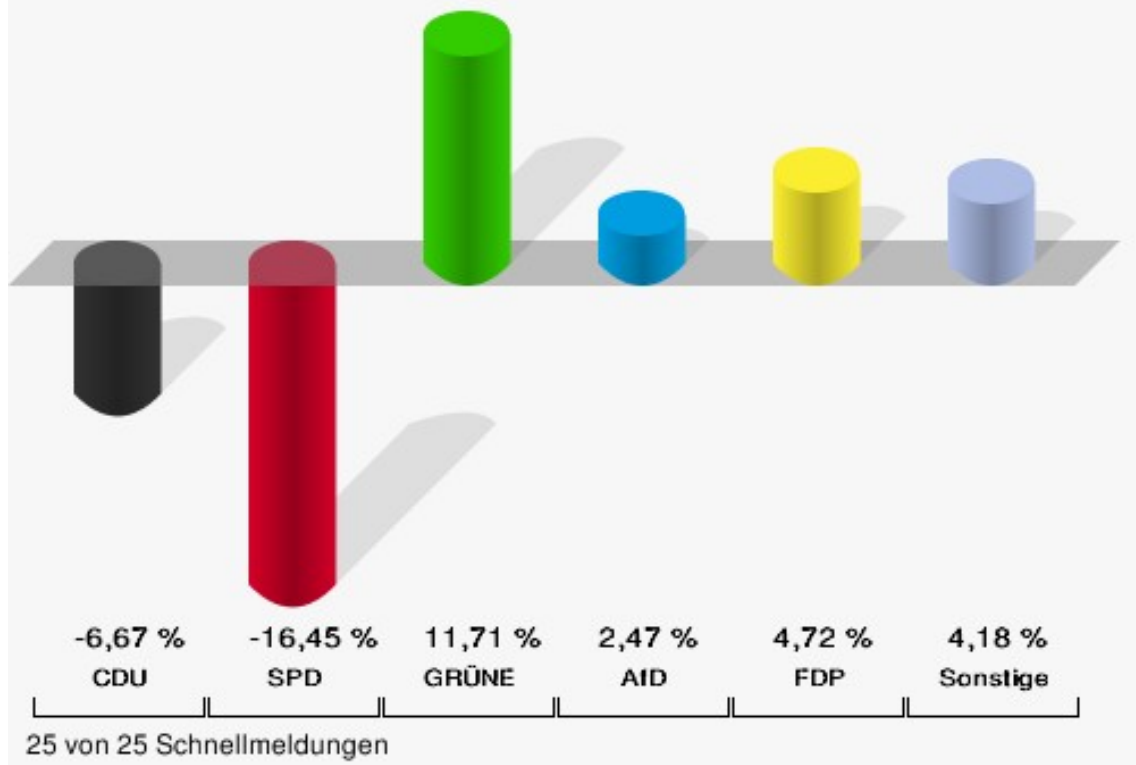

Gemeinde Kreuzau
Europawahl 2019 - Europawahl 2014
Gewinne und Verluste Gesamtergebnis

Gemeinde Kreuzau
Europawahl 26.05.2019
Gewinne und Verluste Gesamtergebnis

	Europawahl 26.05.2019		Europawahl 25.05.2014	
			Ergebnis	Gewinne und Verluste
Wahlberechtigte	14.432		14.222	+210
Wähler	9.578		8.356	+1.222
	66,37 %		58,75 %	+7,61 %
gültige Stimmen	9.493		8.201	+1.292
	99,11 %		98,15 %	+0,97 %
CDU	3.287		3.387	-100
	34,63 %		41,30 %	-6,67 %
SPD	1.684		2.804	-1.120
	17,74 %		34,19 %	-16,45 %
GRÜNE	1.860		646	+1.214
	19,59 %		7,88 %	+11,71 %
AfD	732		430	+302
	7,71 %		5,24 %	+2,47 %
DIE LINKE	304		258	+46
	3,20 %		3,15 %	+0,05 %
FDP	745		257	+488
	7,85 %		3,13 %	+4,72 %
PIRATEN	61		109	-48
	0,64 %		1,33 %	-0,69 %
Tierschutzpartei	154		96	+58
	1,62 %		1,17 %	+0,45 %
NPD	14		29	-15
	0,15 %		0,35 %	-0,20 %
Die PARTEI	159		18	+141
	1,67 %		0,22 %	+1,45 %
FAMILIE	91		44	+47
	0,96 %		0,54 %	+0,42 %
FREIE WÄHLER	73		22	+51
	0,77 %		0,27 %	+0,50 %
Volksabstimmung	23		26	-3
	0,24 %		0,32 %	-0,08 %
ÖDP	48		11	+37
	0,51 %		0,13 %	+0,38 %
DKP	1		5	-4
	0,01 %		0,06 %	-0,05 %
MLPD	2		1	+1