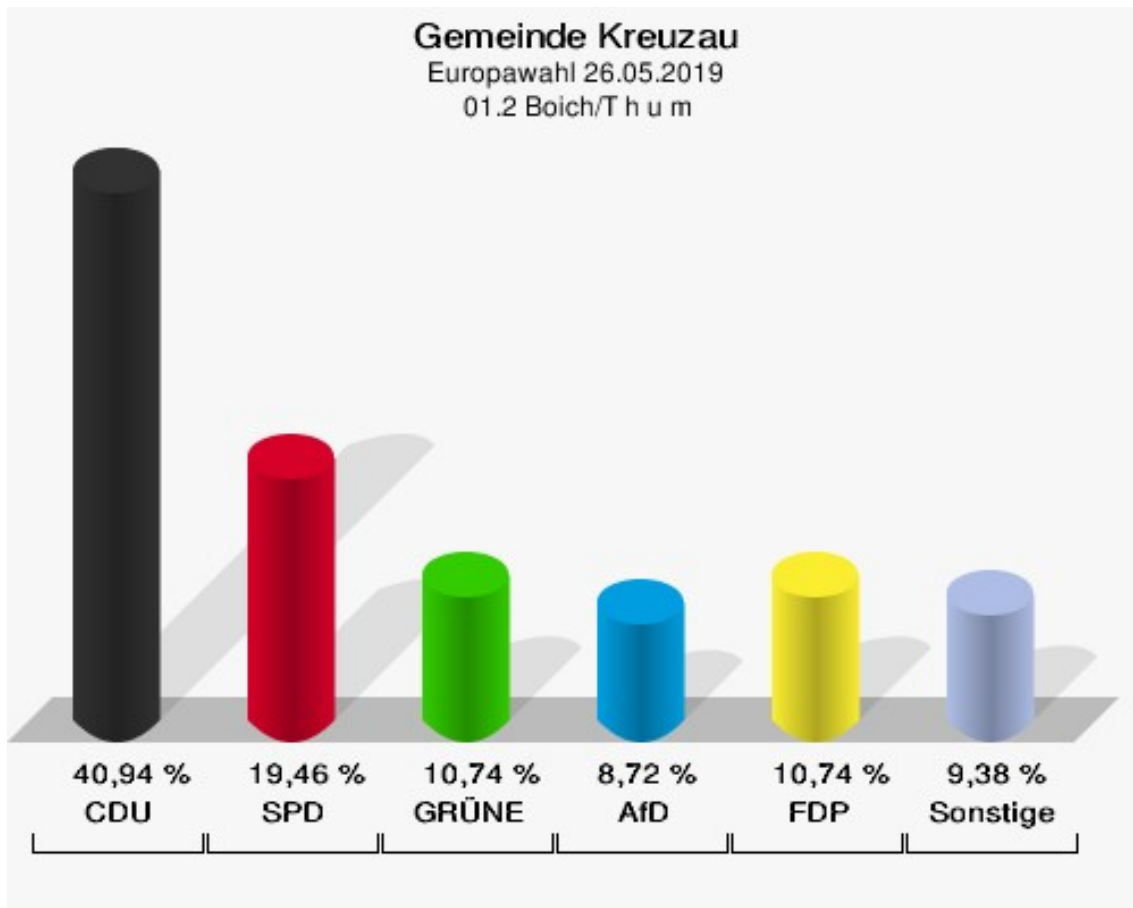

Anzahl	Prozent
NL	0	0,00 %
ÖkoLinX	0	0,00 %
Die Humanisten	0	0,00 %
PARTEI FÜR DIE TIERE	0	0,00 %
Gesundheitsforschung	1	0,67 %
Volt	0	0,00 %