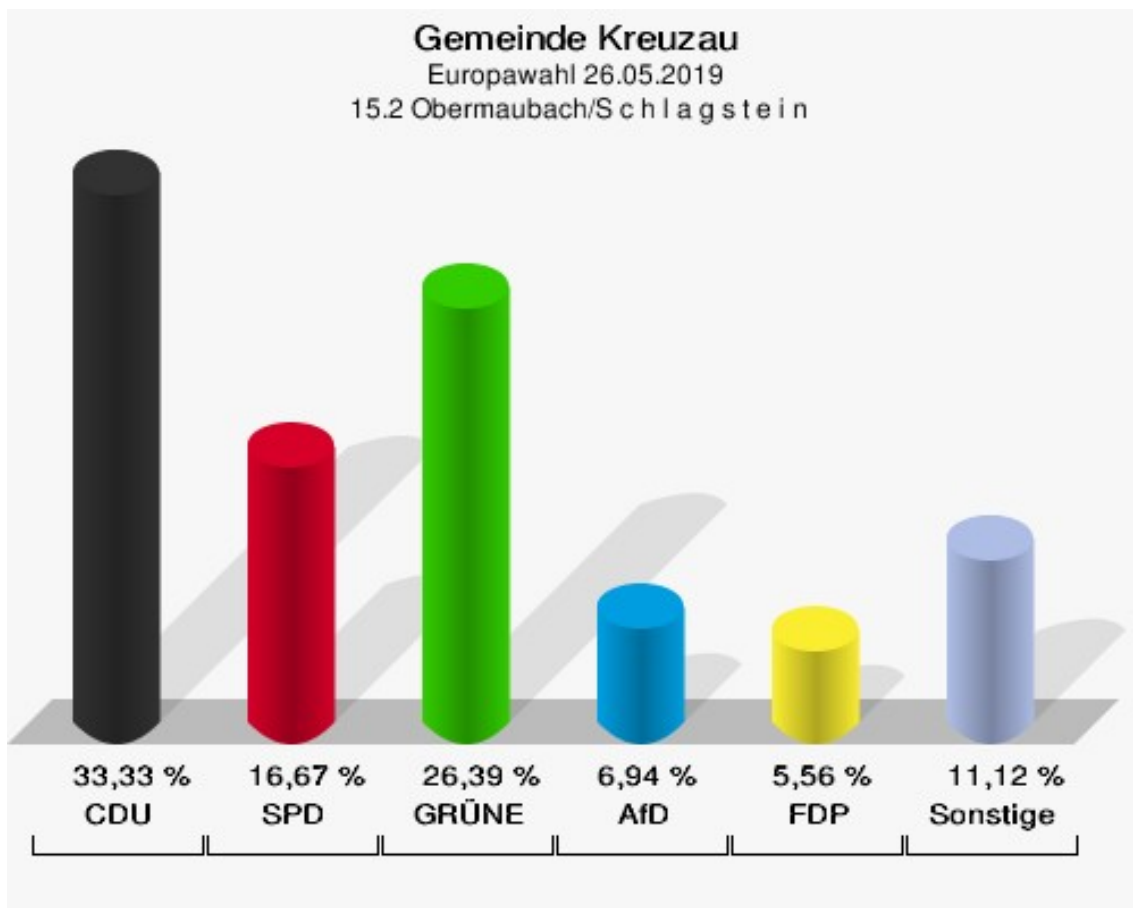

Anzahl	Prozent
NL	0	0,00 %
ÖkoLinX	0	0,00 %
Die Humanisten	0	0,00 %
PARTEI FÜR DIE TIERE	1	1,39 %
Gesundheitsforschung	0	0,00 %
Volt	0	0,00 %