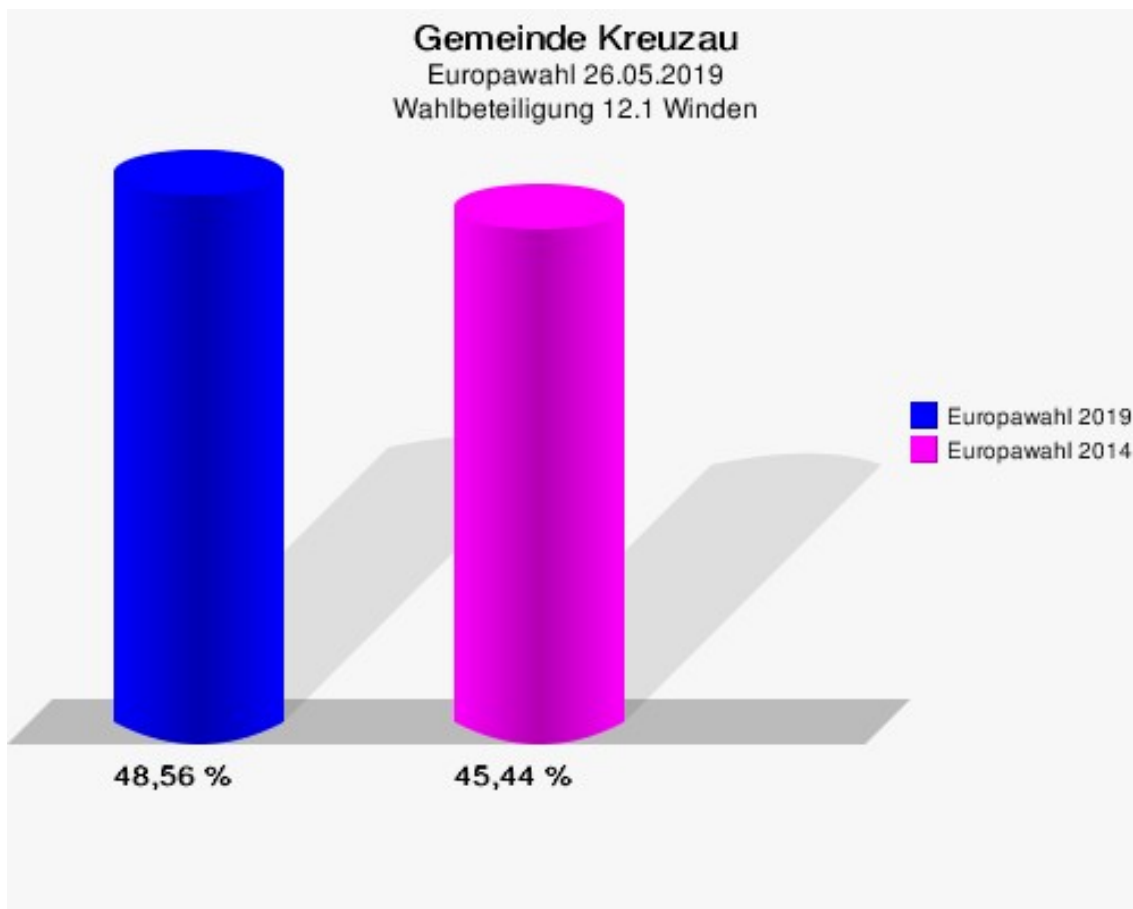

Europawahl 26.05.2019	Europawahl 25.05.2014	
		Ergebnis	Gewinne und Verluste
	0,00 %	0,00 %	+0,00 %
ÖkoLinX	0	0	+0
	0,00 %	0,00 %	+0,00 %
Die Humanisten	1	0	+1
	0,22 %	0,00 %	+0,22 %
PARTEI FÜR DIE TIERE	0	0	+0
	0,00 %	0,00 %	+0,00 %
Gesundheitsforschung	0	0	+0
	0,00 %	0,00 %	+0,00 %
Volt	4	0	+4
	0,88 %	0,00 %	+0,88 %
Sonstige	0	3	-3
	0,00 %	0,71 %	-0,71 %

Europawahl 25.05.2014: Sonstige = REP, CM, PSG, BÜSO, PRO NRW