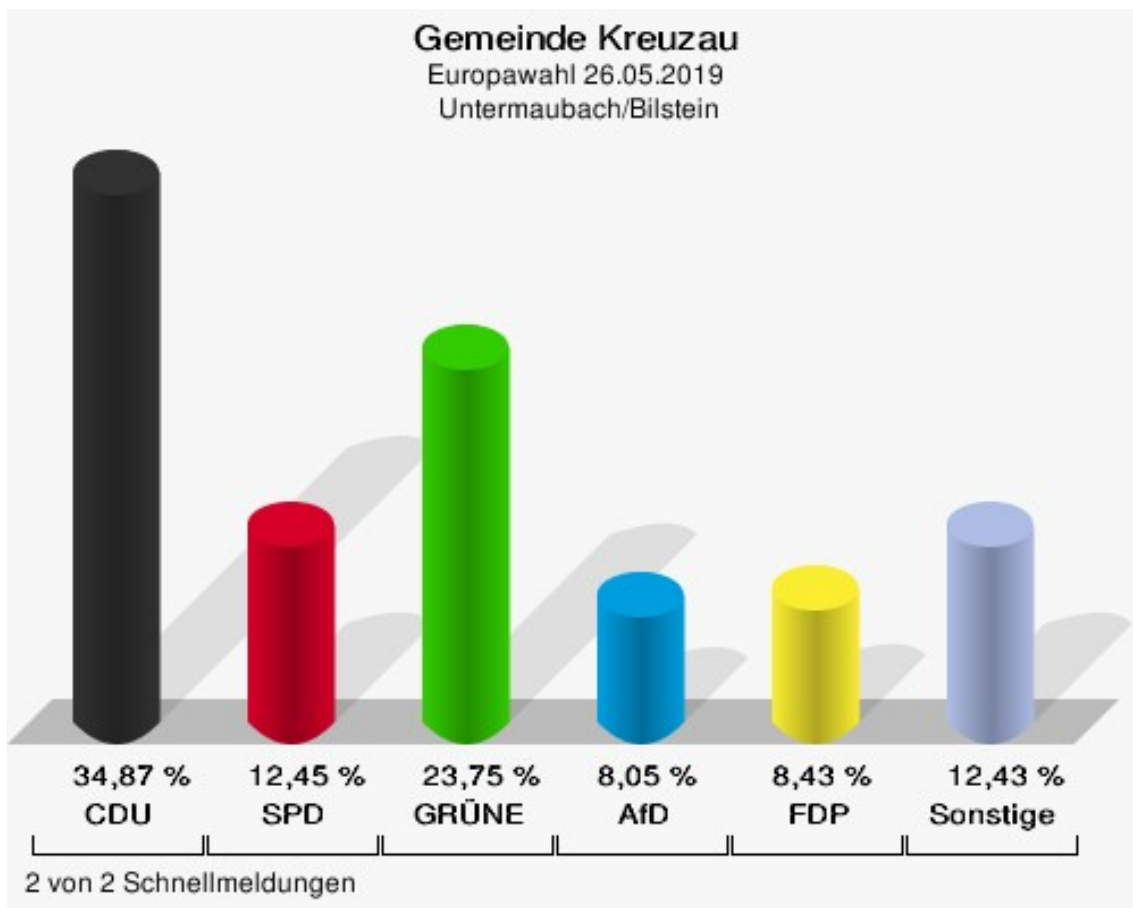

Anzahl	Prozent
NL	0	0,00 %
ÖkoLinX	1	0,19 %
Die Humanisten	0	0,00 %
PARTEI FÜR DIE TIERE	0	0,00 %
Gesundheitsforschung	0	0,00 %
Volt	1	0,19 %