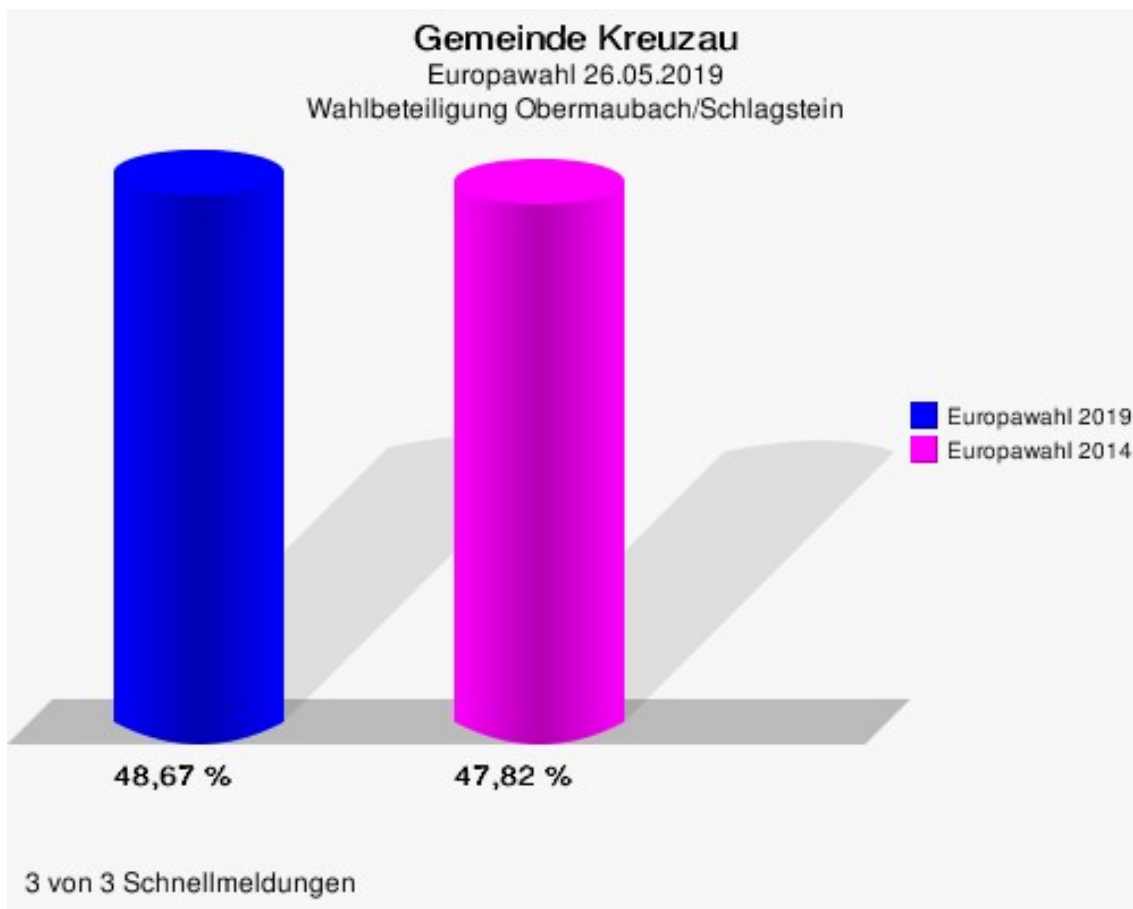

Europawahl 26.05.2019	Europawahl 25.05.2014	
		Ergebnis	Gewinne und Verluste
	0,00 %	0,00 %	+0,00 %
ÖkoLinX	0	0	+0
	0,00 %	0,00 %	+0,00 %
Die Humanisten	0	0	+0
	0,00 %	0,00 %	+0,00 %
PARTEI FÜR DIE TIERE	1	0	+1
	0,16 %	0,00 %	+0,16 %
Gesundheitsforschung	0	0	+0
	0,00 %	0,00 %	+0,00 %
Volt	2	0	+2
	0,33 %	0,00 %	+0,33 %
Sonstige	0	1	-1
	0,00 %	0,17 %	-0,17 %

Europawahl 25.05.2014: Sonstige = REP, CM, PSG, BÜSO, PRO NRW