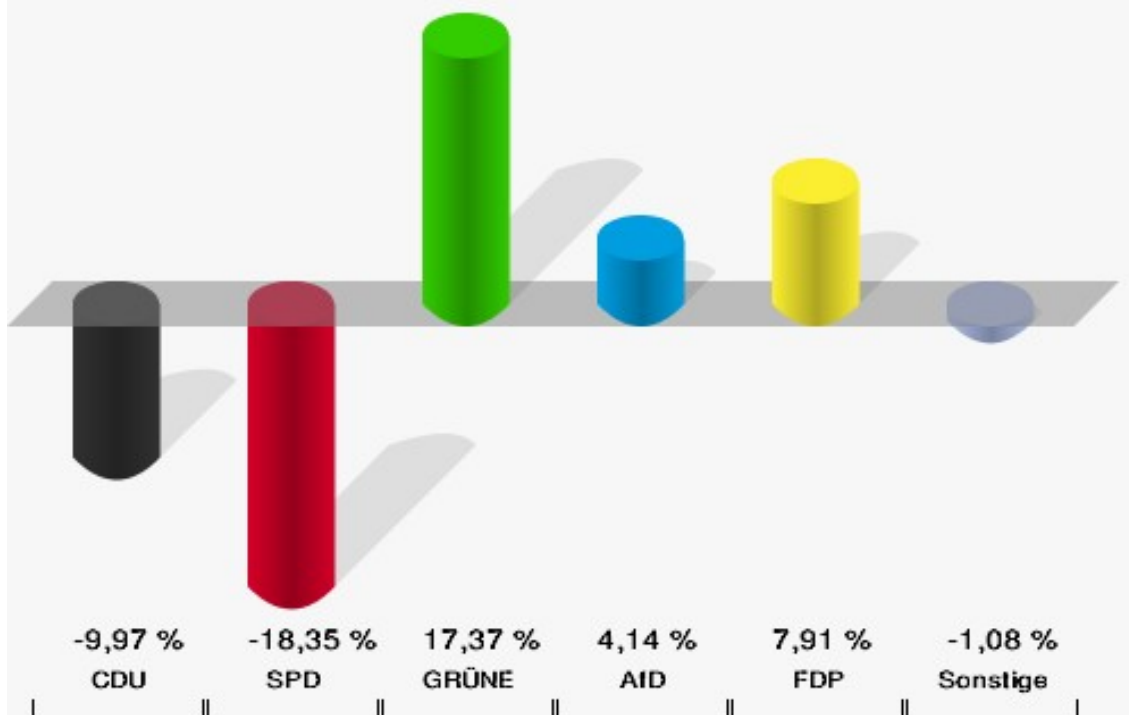

Gemeinde Kreuzau
Europawahl 2019 - Europawahl 2014
Gewinne und Verluste 16.2 Untermaubach/B o g h e i m

Gemeinde Kreuzau
Europawahl 26.05.2019
Gewinne und Verluste 16.2 Untermaubach/B o g h e i m

	Europawahl 26.05.2019		Europawahl 25.05.2014	
		Ergebnis	Gewinne und Verluste	
Wahlberechtigte	210	192	+18	
Wähler	136	126	+10	
	64,76 %	65,63 %	-0,86 %	
gültige Stimmen	136	121	+15	
	100,00 %	96,03 %	+3,97 %	
CDU	55	61	-6	
	40,44 %	50,41 %	-9,97 %	
SPD	20	40	-20	
	14,71 %	33,06 %	-18,35 %	
GRÜNE	27	3	+24	
	19,85 %	2,48 %	+17,37 %	
AfD	9	3	+6	
	6,62 %	2,48 %	+4,14 %	
DIE LINKE	2	8	-6	
	1,47 %	6,61 %	-5,14 %	
FDP	13	2	+11	
	9,56 %	1,65 %	+7,91 %	
PIRATEN	0	0	+0	
	0,00 %	0,00 %	+0,00 %	
Tierschutzpartei	1	2	-1	
	0,74 %	1,65 %	-0,91 %	
NPD	0	0	+0	
	0,00 %	0,00 %	+0,00 %	
Die PARTEI	2	0	+2	
	1,47 %	0,00 %	+1,47 %	
FAMILIE	5	0	+5	
	3,68 %	0,00 %	+3,68 %	
FREIE WÄHLER	0	0	+0	
	0,00 %	0,00 %	+0,00 %	
Volksabstimmung	0	1	-1	
	0,00 %	0,83 %	-0,83 %	
ÖDP	0	0	+0	
	0,00 %	0,00 %	+0,00 %	
DKP	0	0	+0	
	0,00 %	0,00 %	+0,00 %	
MLPD	0	0	+0