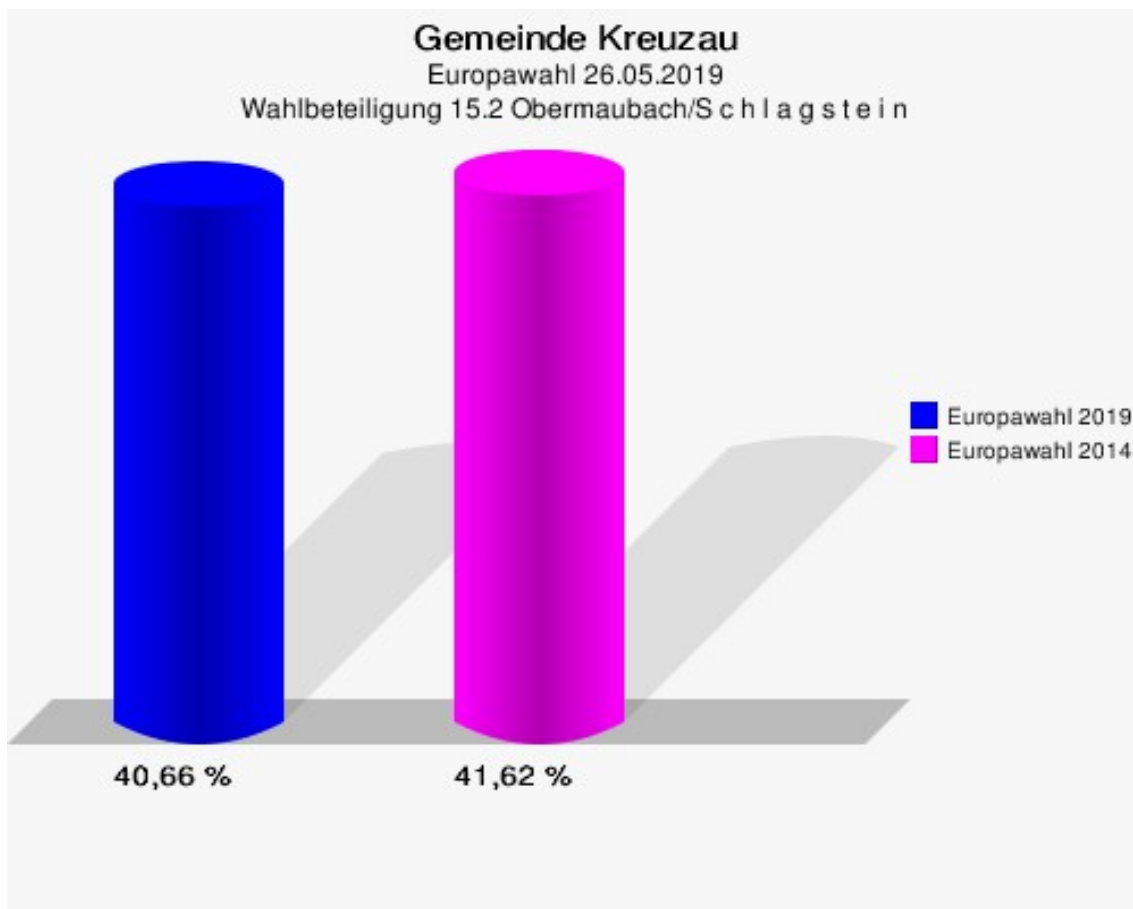

Europawahl 26.05.2019	Europawahl 25.05.2014	
		Ergebnis	Gewinne und Verluste
	0,00 %	0,00 %	+0,00 %
ÖkoLinX	0	0	+0
	0,00 %	0,00 %	+0,00 %
Die Humanisten	0	0	+0
	0,00 %	0,00 %	+0,00 %
PARTEI FÜR DIE TIERE	1	0	+1
	1,39 %	0,00 %	+1,39 %
Gesundheitsforschung	0	0	+0
	0,00 %	0,00 %	+0,00 %
Volt	0	0	+0
	0,00 %	0,00 %	+0,00 %
Sonstige	0	0	+0
	0,00 %	0,00 %	+0,00 %

Europawahl 25.05.2014: Sonstige = REP, CM, PSG, BÜSO, PRO NRW