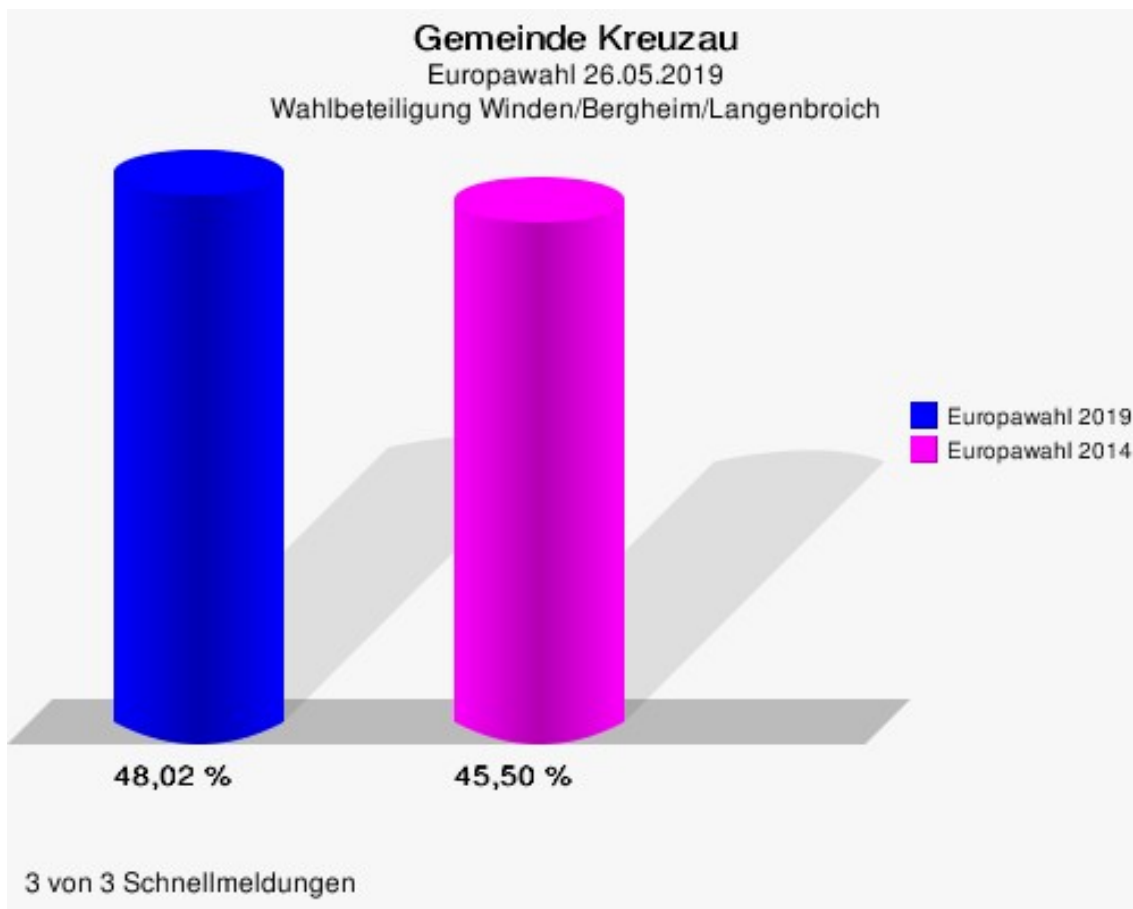

Europawahl 26.05.2019	Europawahl 25.05.2014	
		Ergebnis	Gewinne und Verluste
	0,00 %	0,00 %	+0,00 %
ÖkoLinX	0	0	+0
	0,00 %	0,00 %	+0,00 %
Die Humanisten	1	0	+1
	0,11 %	0,00 %	+0,11 %
PARTEI FÜR DIE TIERE	1	0	+1
	0,11 %	0,00 %	+0,11 %
Gesundheitsforschung	0	0	+0
	0,00 %	0,00 %	+0,00 %
Volt	8	0	+8
	0,85 %	0,00 %	+0,85 %
Sonstige	0	5	-5
	0,00 %	0,57 %	-0,57 %

Europawahl 25.05.2014: Sonstige = REP, CM, PSG, BÜSO, PRO NRW