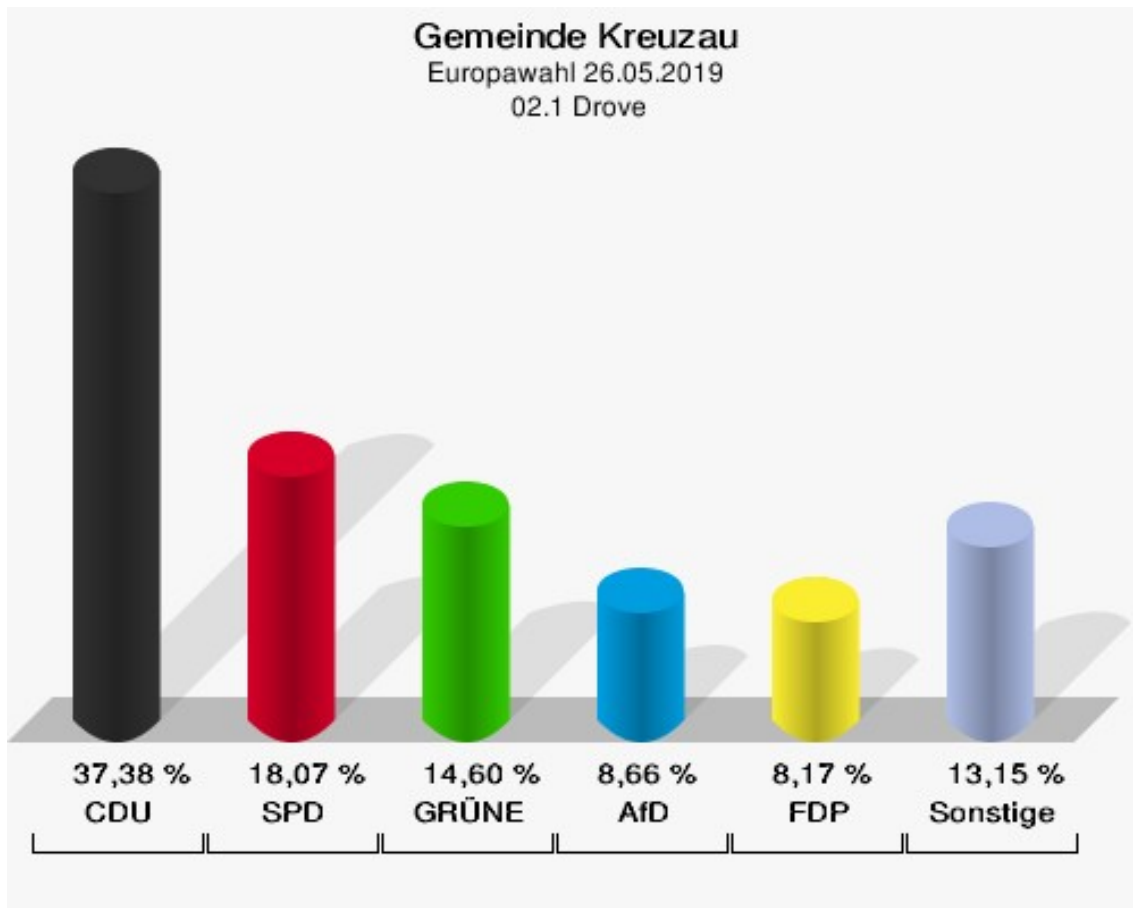

Anzahl	Prozent
NL	0	0,00 %
ÖkoLinX	0	0,00 %
Die Humanisten	0	0,00 %
PARTEI FÜR DIE TIERE	2	0,50 %
Gesundheitsforschung	1	0,25 %
Volt	1	0,25 %