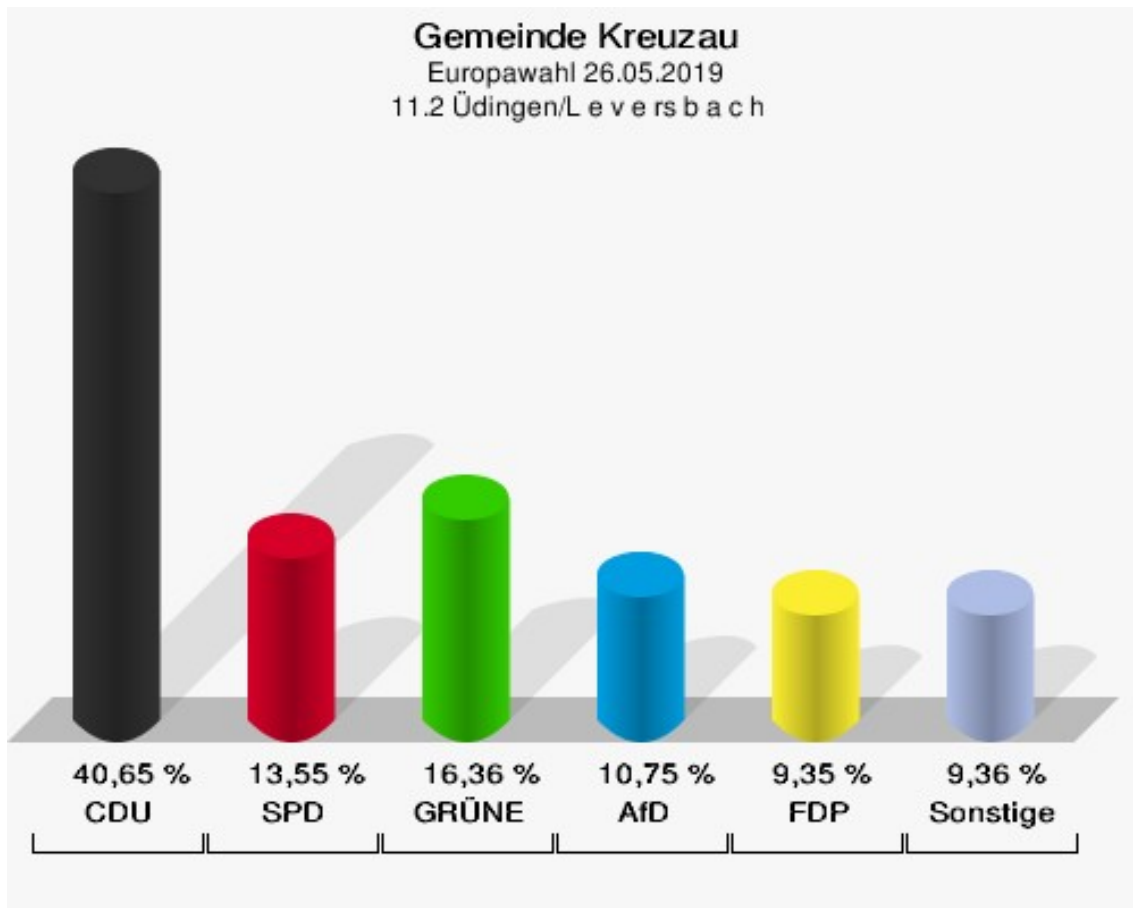

Anzahl	Prozent
NL	0	0,00 %
ÖkoLinX	0	0,00 %
Die Humanisten	0	0,00 %
PARTEI FÜR DIE TIERE	0	0,00 %
Gesundheitsforschung	0	0,00 %
Volt	1	0,47 %