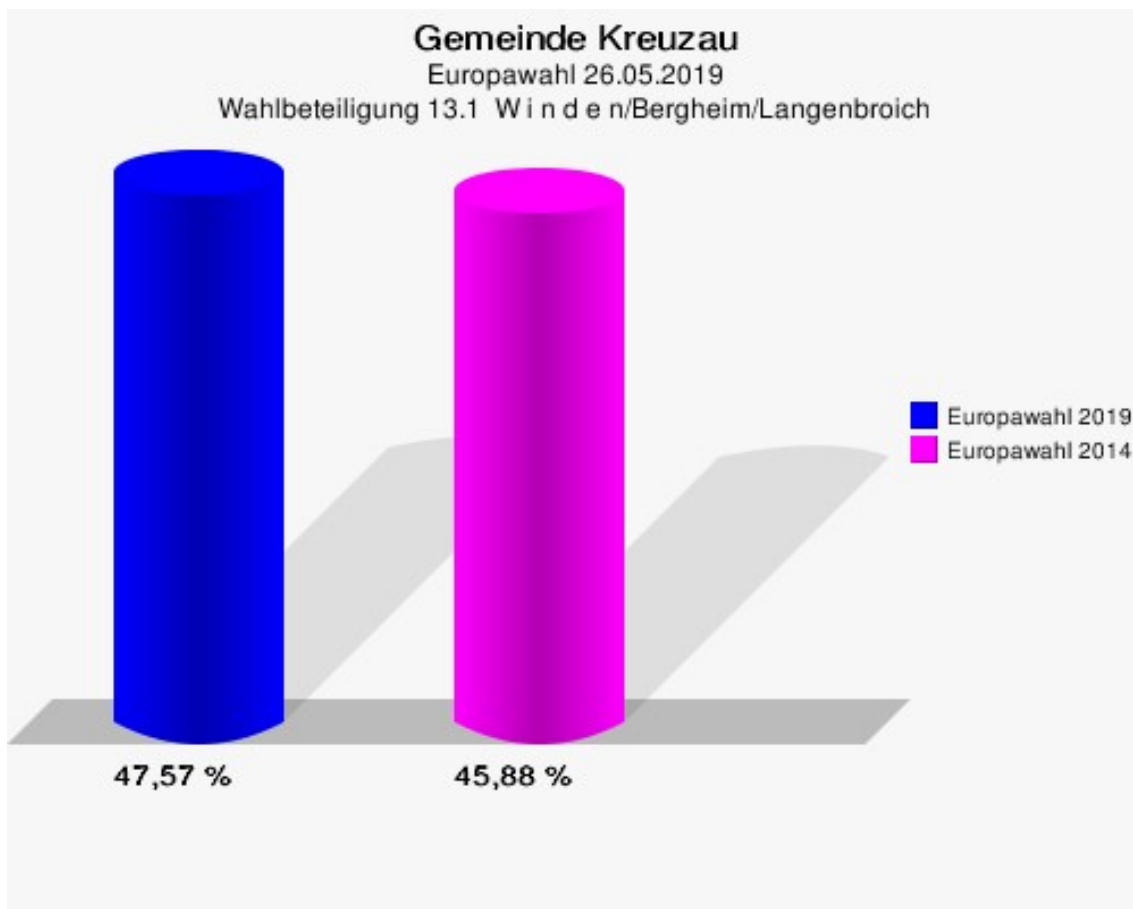

Europawahl 26.05.2019	Europawahl 25.05.2014	
		Ergebnis	Gewinne und Verluste
	0,00 %	0,00 %	+0,00 %
ÖkoLinX	0	0	+0
	0,00 %	0,00 %	+0,00 %
Die Humanisten	0	0	+0
	0,00 %	0,00 %	+0,00 %
PARTEI FÜR DIE TIERE	1	0	+1
	0,31 %	0,00 %	+0,31 %
Gesundheitsforschung	0	0	+0
	0,00 %	0,00 %	+0,00 %
Volt	4	0	+4
	1,25 %	0,00 %	+1,25 %
Sonstige	0	2	-2
	0,00 %	0,68 %	-0,68 %

Europawahl 25.05.2014: Sonstige = REP, CM, PSG, BÜSO, PRO NRW