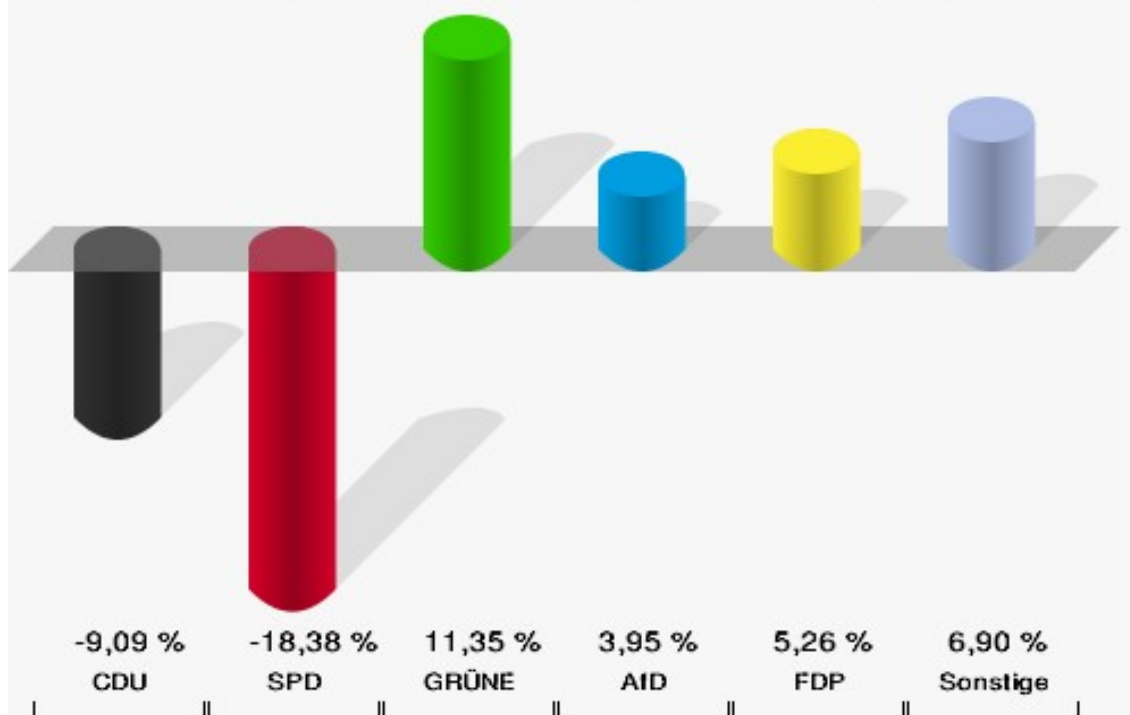

Gemeinde Kreuzau
Europawahl 2019 - Europawahl 2014
Gewinne und Verluste 13.1 W i n d e n/Bergheim/Langenbroich

Gemeinde Kreuzau
Europawahl 26.05.2019
Gewinne und Verluste 13.1 W i n d e n/Bergheim/Langenbroich

	Europawahl 26.05.2019		Europawahl 25.05.2014	
			Ergebnis	Gewinne und Verluste
Wahlberechtigte	679	656	+23	
Wähler	323	301	+22	
	47,57 %	45,88 %	+1,69 %	
gültige Stimmen	320	296	+24	
	99,07 %	98,34 %	+0,73 %	
CDU	92	112	-20	
	28,75 %	37,84 %	-9,09 %	
SPD	72	121	-49	
	22,50 %	40,88 %	-18,38 %	
GRÜNE	59	21	+38	
	18,44 %	7,09 %	+11,35 %	
AfD	31	17	+14	
	9,69 %	5,74 %	+3,95 %	
DIE LINKE	13	8	+5	
	4,06 %	2,70 %	+1,36 %	
FDP	19	2	+17	
	5,94 %	0,68 %	+5,26 %	
PIRATEN	4	4	+0	
	1,25 %	1,35 %	-0,10 %	
Tierschutzpartei	5	2	+3	
	1,56 %	0,68 %	+0,88 %	
NPD	0	1	-1	
	0,00 %	0,34 %	-0,34 %	
Die PARTEI	4	1	+3	
	1,25 %	0,34 %	+0,91 %	
FAMILIE	5	3	+2	
	1,56 %	1,01 %	+0,55 %	
FREIE WÄHLER	4	1	+3	
	1,25 %	0,34 %	+0,91 %	
Volksabstimmung	0	0	+0	
	0,00 %	0,00 %	+0,00 %	
ÖDP	1	0	+1	
	0,31 %	0,00 %	+0,31 %	
DKP	0	1	-1	
	0,00 %	0,34 %	-0,34 %	
MLPD	0	0	+0