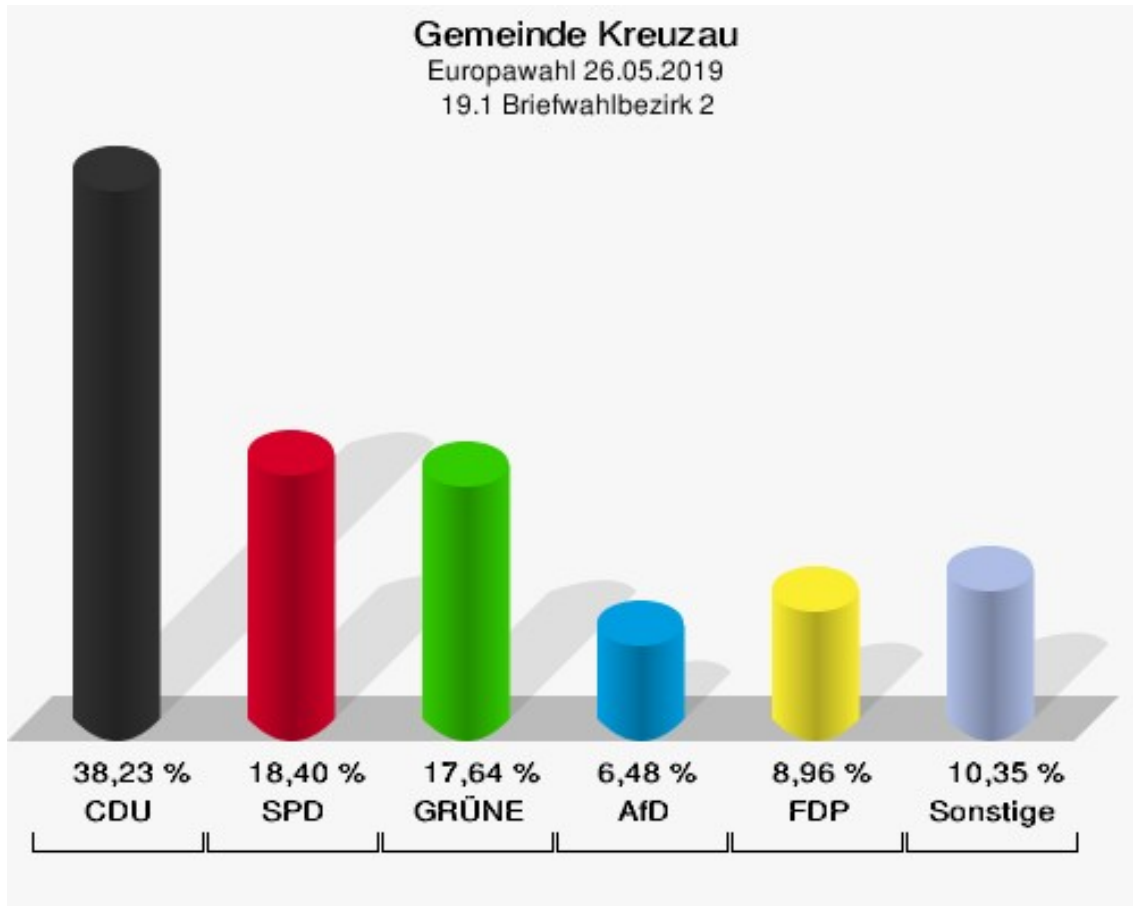

Anzahl	Prozent
ÖkoLinX	0	0,00 %
Die Humanisten	0	0,00 %
PARTEI FÜR DIE TIERE	2	0,19 %
Gesundheitsforschung	0	0,00 %
Volt	0	0,00 %