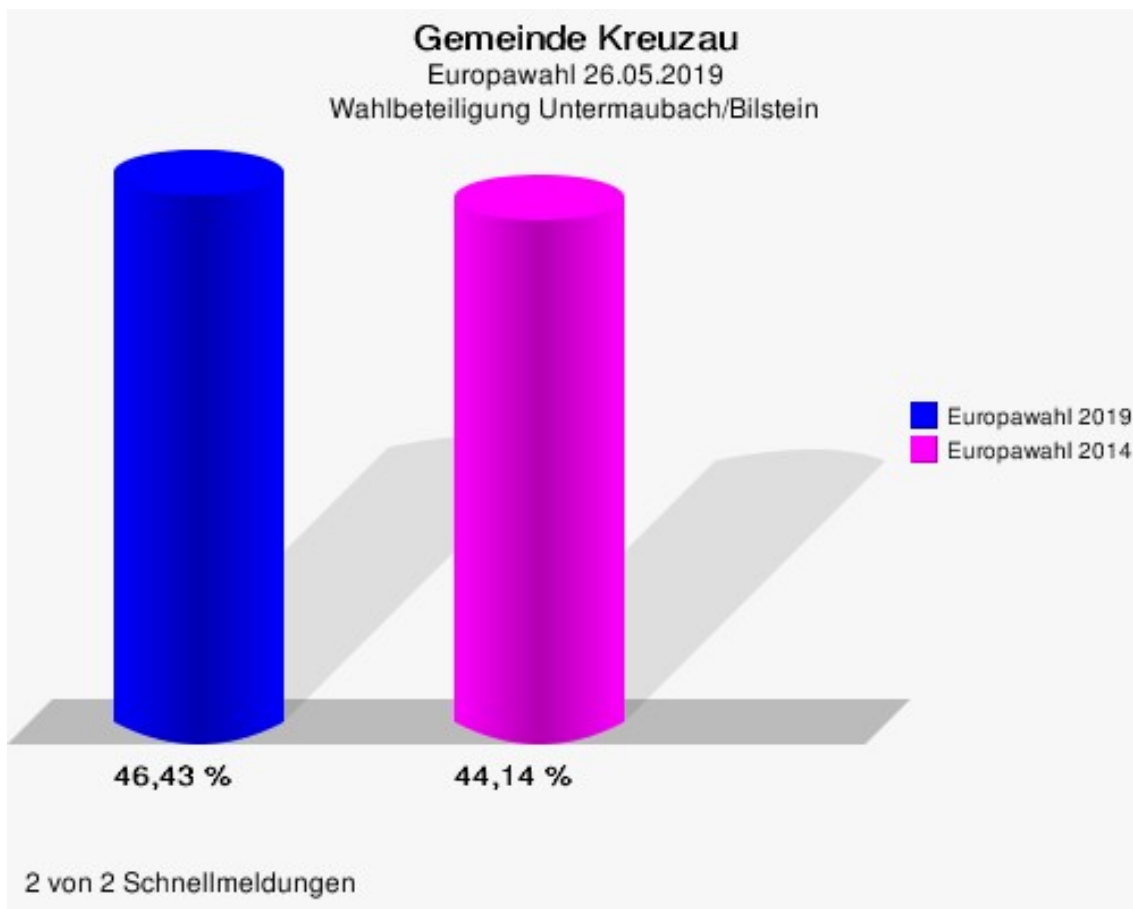

Europawahl 26.05.2019	Europawahl 25.05.2014	
		Ergebnis	Gewinne und Verluste
	0,00 %	0,00 %	+0,00 %
ÖkoLinX	1	0	+1
	0,19 %	0,00 %	+0,19 %
Die Humanisten	0	0	+0
	0,00 %	0,00 %	+0,00 %
PARTEI FÜR DIE TIERE	0	0	+0
	0,00 %	0,00 %	+0,00 %
Gesundheitsforschung	0	0	+0
	0,00 %	0,00 %	+0,00 %
Volt	1	0	+1
	0,19 %	0,00 %	+0,19 %
Sonstige	0	0	+0
	0,00 %	0,00 %	+0,00 %

Europawahl 25.05.2014: Sonstige = REP, CM, PSG, BÜSO, PRO NRW