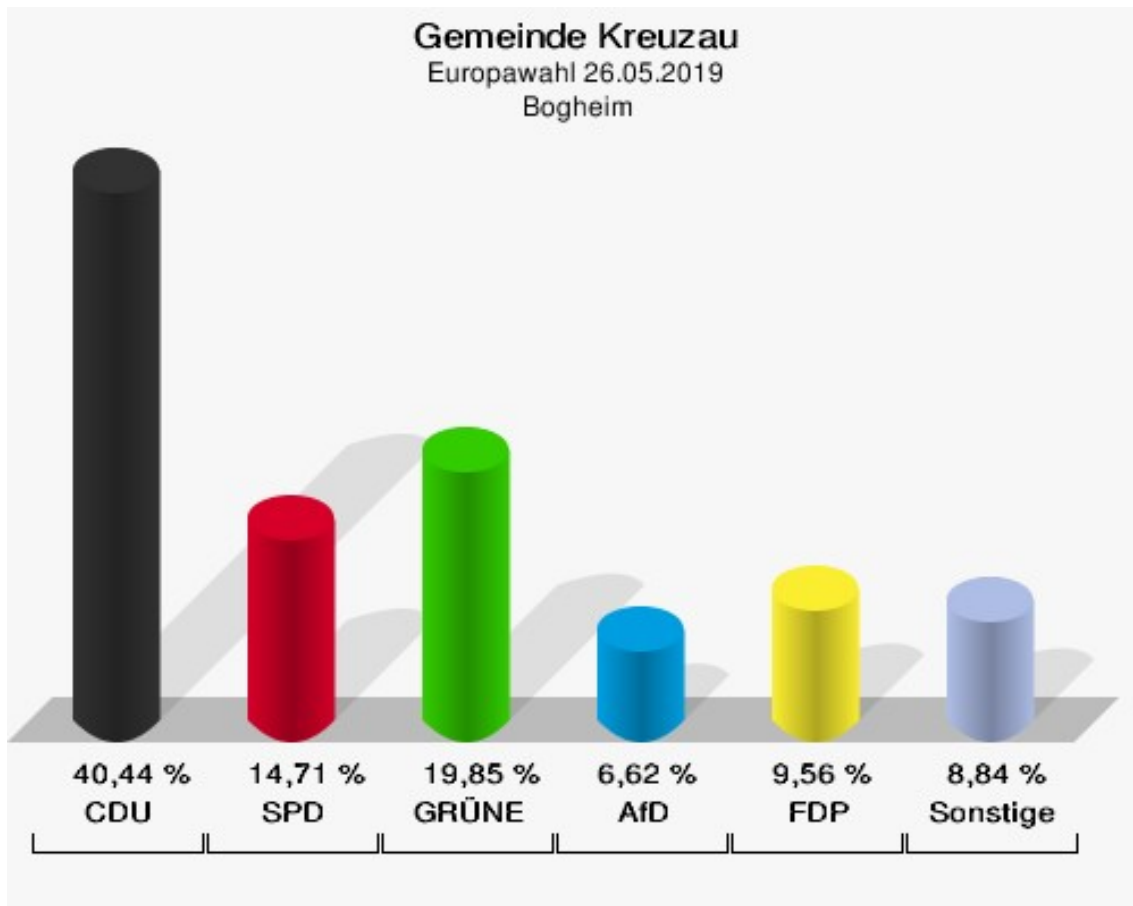

Anzahl	Prozent
MENSCHLICHE WELT	0	0,00 %
NL	0	0,00 %
ÖkoLinX	0	0,00 %
Die Humanisten	0	0,00 %
PARTEI FÜR DIE TIERE	0	0,00 %
Gesundheitsforschung	1	0,74 %
Volt	0	0,00 %