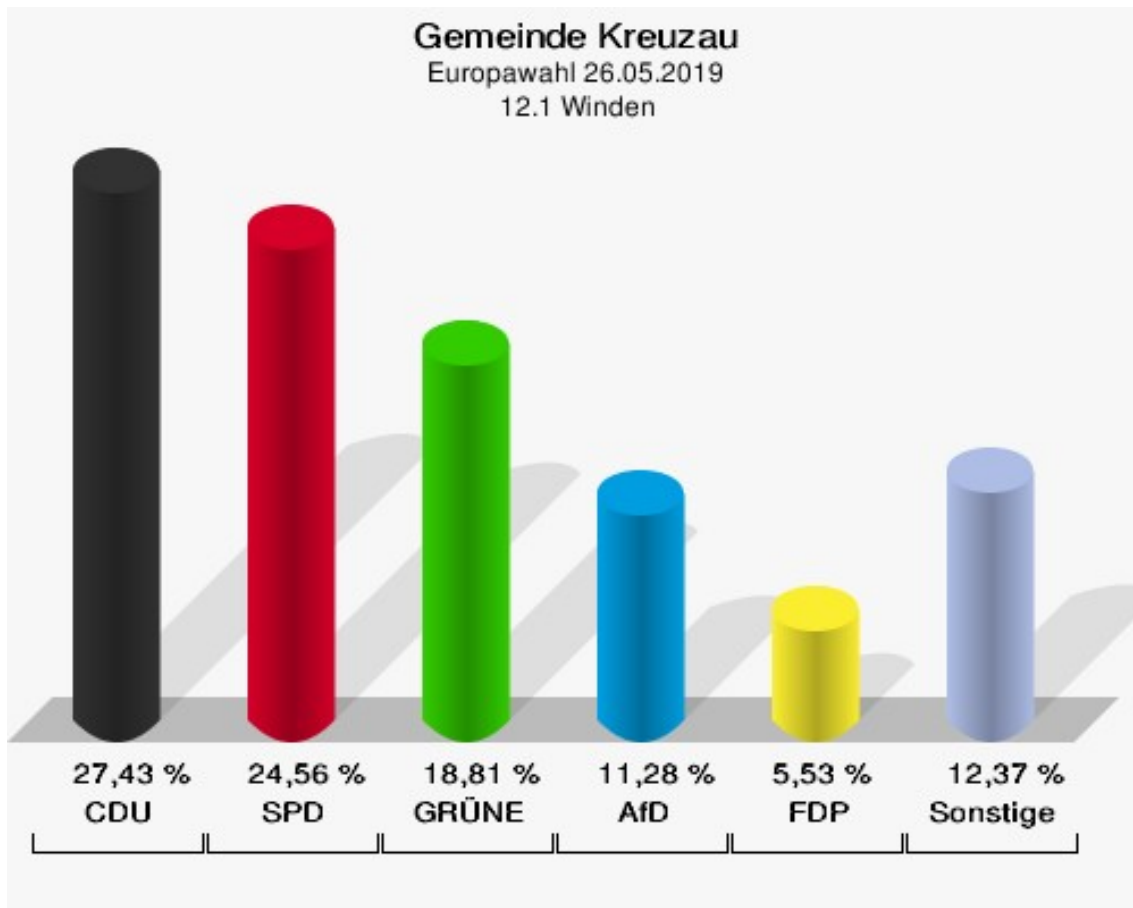

Anzahl	Prozent
NL	0	0,00 %
ÖkoLinX	0	0,00 %
Die Humanisten	1	0,22 %
PARTEI FÜR DIE TIERE	0	0,00 %
Gesundheitsforschung	0	0,00 %
Volt	4	0,88 %