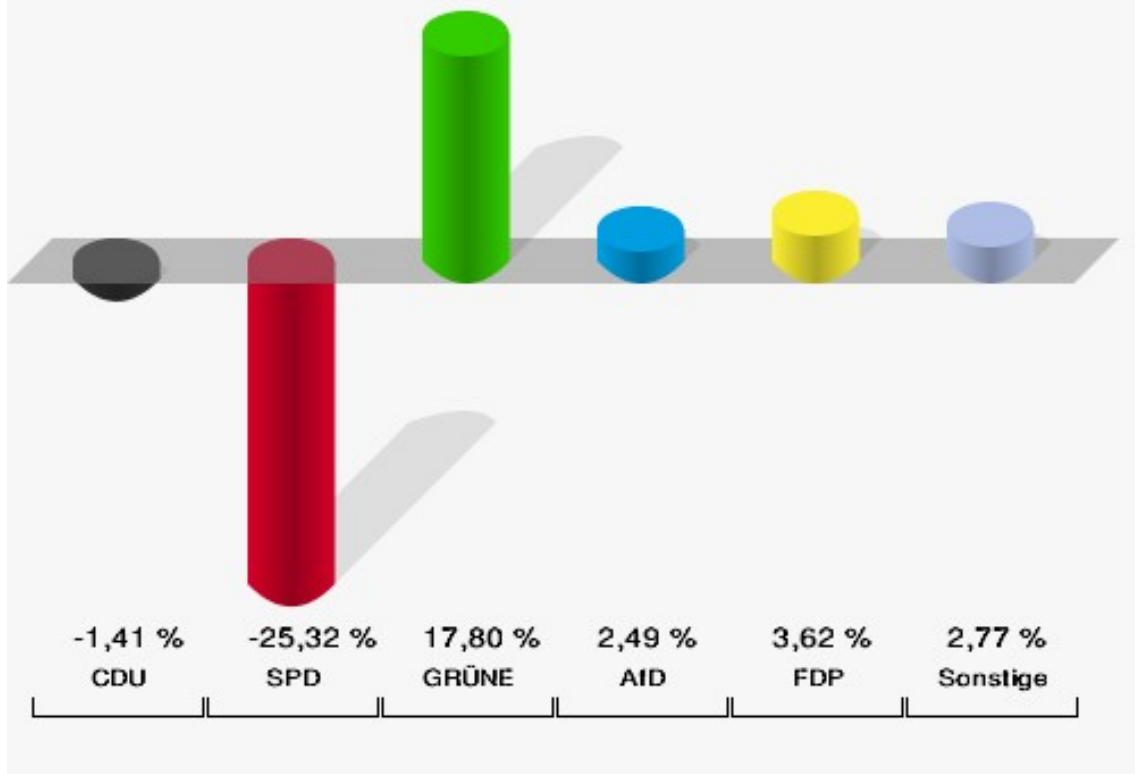

Gemeinde Kreuzau
Europawahl 2019 - Europawahl 2014
Gewinne und Verluste Üdingen

Gemeinde Kreuzau
Europawahl 26.05.2019
Gewinne und Verluste Üdingen

	Europawahl 26.05.2019		Europawahl 25.05.2014	
			Ergebnis	Gewinne und Verluste
Wahlberechtigte	544	562	-18	
Wähler	280	278	+2	
	51,47 %	49,47 %	+2,00 %	
gültige Stimmen	274	271	+3	
	97,86 %	97,48 %	+0,38 %	
CDU	75	78	-3	
	27,37 %	28,78 %	-1,41 %	
SPD	56	124	-68	
	20,44 %	45,76 %	-25,32 %	
GRÜNE	69	20	+49	
	25,18 %	7,38 %	+17,80 %	
AfD	21	14	+7	
	7,66 %	5,17 %	+2,49 %	
DIE LINKE	7	11	-4	
	2,55 %	4,06 %	-1,51 %	
FDP	18	8	+10	
	6,57 %	2,95 %	+3,62 %	
PIRATEN	2	1	+1	
	0,73 %	0,37 %	+0,36 %	
Tierschutzpartei	7	2	+5	
	2,55 %	0,74 %	+1,81 %	
NPD	1	2	-1	
	0,36 %	0,74 %	-0,38 %	
Die PARTEI	6	0	+6	
	2,19 %	0,00 %	+2,19 %	
FAMILIE	2	7	-5	
	0,73 %	2,58 %	-1,85 %	
FREIE WÄHLER	0	0	+0	
	0,00 %	0,00 %	+0,00 %	
Volksabstimmung	0	1	-1	
	0,00 %	0,37 %	-0,37 %	
ÖDP	2	0	+2	
	0,73 %	0,00 %	+0,73 %	
DKP	0	0	+0	
	0,00 %	0,00 %	+0,00 %	
MLPD	0	0	+0