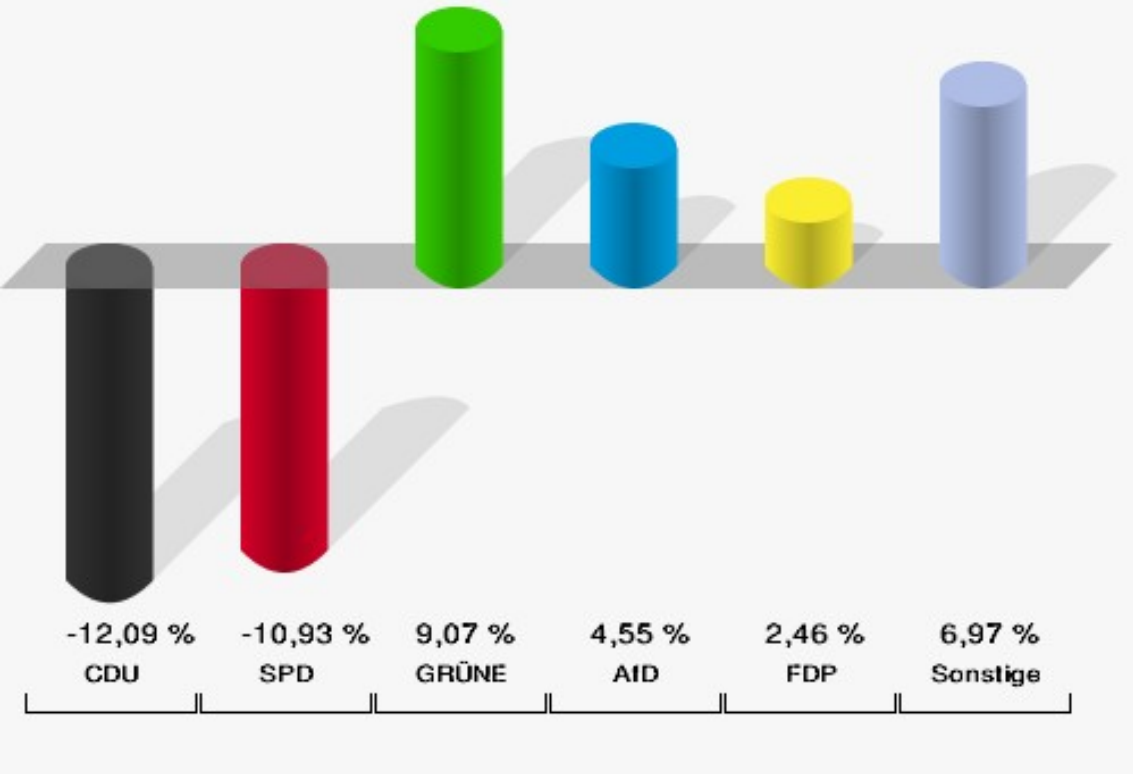

Gemeinde Kreuzau
Europawahl 2019 - Europawahl 2014
Gewinne und Verluste 17.1 Untermaubach/Bilstein

Gemeinde Kreuzau
Europawahl 26.05.2019
Gewinne und Verluste 17.1 Untermaubach/Bilstein

	Europawahl 26.05.2019		Europawahl 25.05.2014	
			Ergebnis	Gewinne und Verluste
Wahlberechtigte	660	647	+13	
Wähler	299	268	+31	
	45,30 %	41,42 %	+3,88 %	
gültige Stimmen	298	266	+32	
	99,67 %	99,25 %	+0,41 %	
CDU	104	125	-21	
	34,90 %	46,99 %	-12,09 %	
SPD	38	63	-25	
	12,75 %	23,68 %	-10,93 %	
GRÜNE	64	33	+31	
	21,48 %	12,41 %	+9,07 %	
AfD	27	12	+15	
	9,06 %	4,51 %	+4,55 %	
DIE LINKE	10	7	+3	
	3,36 %	2,63 %	+0,73 %	
FDP	23	14	+9	
	7,72 %	5,26 %	+2,46 %	
PIRATEN	1	2	-1	
	0,34 %	0,75 %	-0,41 %	
Tierschutzpartei	4	4	+0	
	1,34 %	1,50 %	-0,16 %	
NPD	1	1	+0	
	0,34 %	0,38 %	-0,04 %	
Die PARTEI	7	2	+5	
	2,35 %	0,75 %	+1,60 %	
FAMILIE	4	1	+3	
	1,34 %	0,38 %	+0,96 %	
FREIE WÄHLER	2	1	+1	
	0,67 %	0,38 %	+0,29 %	
Volksabstimmung	0	0	+0	
	0,00 %	0,00 %	+0,00 %	
ÖDP	3	0	+3	
	1,01 %	0,00 %	+1,01 %	
DKP	0	0	+0	
	0,00 %	0,00 %	+0,00 %	
MLPD	0	0	+0