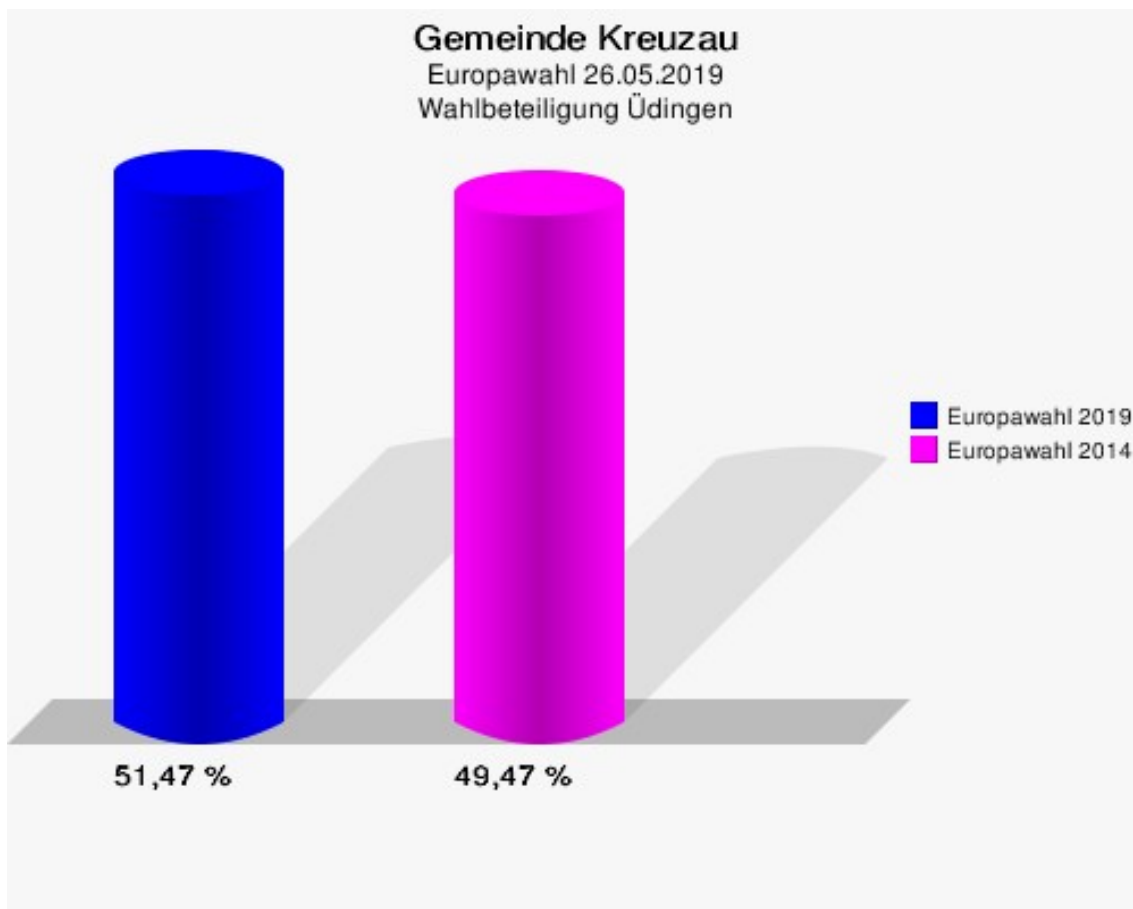

Europawahl 26.05.2019	Europawahl 25.05.2014	
		Ergebnis	Gewinne und Verluste
	0,00 %	0,00 %	+0,00 %
ÖkoLinX	0	0	+0
	0,00 %	0,00 %	+0,00 %
Die Humanisten	0	0	+0
	0,00 %	0,00 %	+0,00 %
PARTEI FÜR DIE TIERE	0	0	+0
	0,00 %	0,00 %	+0,00 %
Gesundheitsforschung	0	0	+0
	0,00 %	0,00 %	+0,00 %
Volt	1	0	+1
	0,36 %	0,00 %	+0,36 %
Sonstige	0	3	-3
	0,00 %	1,11 %	-1,11 %

Europawahl 25.05.2014: Sonstige = REP, CM, PSG, BÜSO, PRO NRW