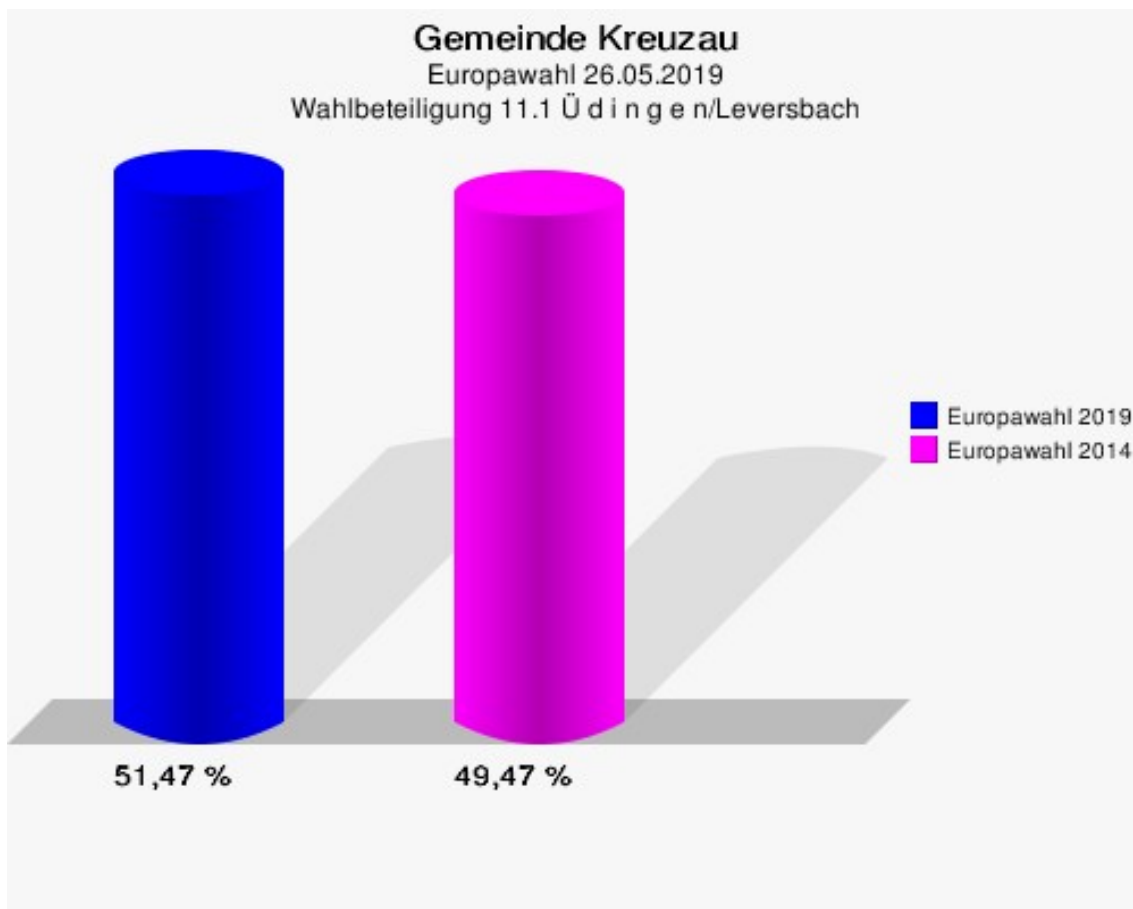

Europawahl 26.05.2019	Europawahl 25.05.2014	
		Ergebnis	Gewinne und Verluste
	0,00 %	0,00 %	+0,00 %
ÖkoLinX	0	0	+0
	0,00 %	0,00 %	+0,00 %
Die Humanisten	0	0	+0
	0,00 %	0,00 %	+0,00 %
PARTEI FÜR DIE TIERE	0	0	+0
	0,00 %	0,00 %	+0,00 %
Gesundheitsforschung	0	0	+0
	0,00 %	0,00 %	+0,00 %
Volt	1	0	+1
	0,36 %	0,00 %	+0,36 %
Sonstige	0	3	-3
	0,00 %	1,11 %	-1,11 %

Europawahl 25.05.2014: Sonstige = REP, CM, PSG, BÜSO, PRO NRW