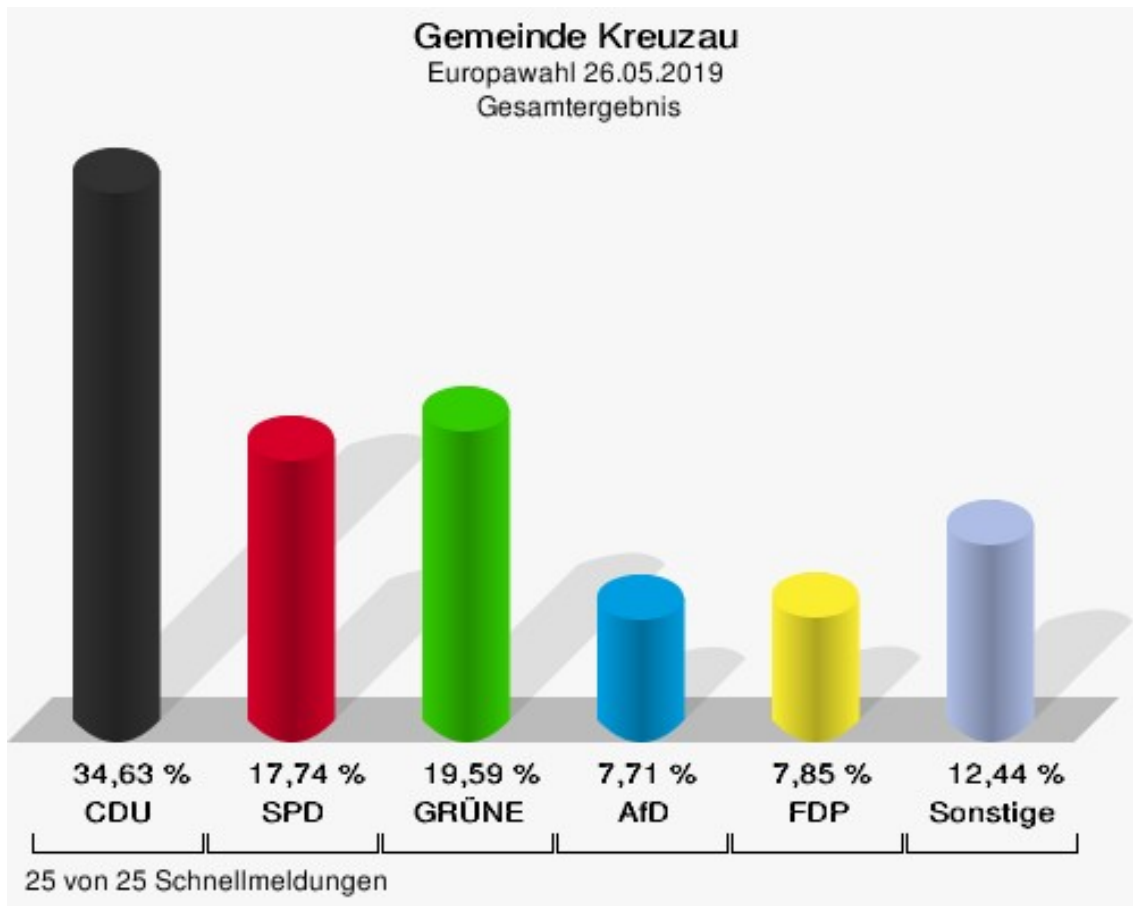

Anzahl	Prozent
MENSCHLICHE WELT	3	0,03 %
NL	4	0,04 %
ÖkoLinX	4	0,04 %
Die Humanisten	7	0,07 %
PARTEI FÜR DIE TIERE	23	0,24 %
Gesundheitsforschung	16	0,17 %
Volt	39	0,41 %