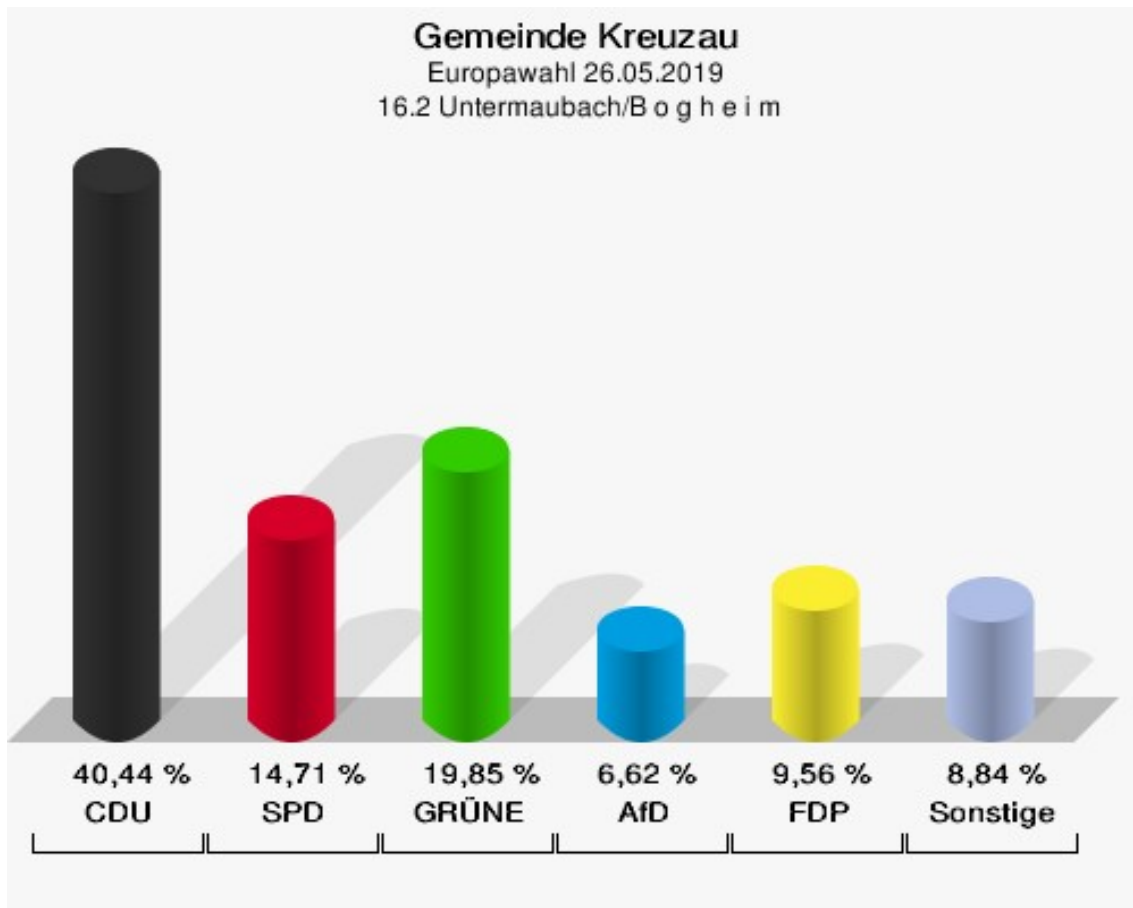

Anzahl	Prozent
NL	0	0,00 %
ÖkoLinX	0	0,00 %
Die Humanisten	0	0,00 %
PARTEI FÜR DIE TIERE	0	0,00 %
Gesundheitsforschung	1	0,74 %
Volt	0	0,00 %