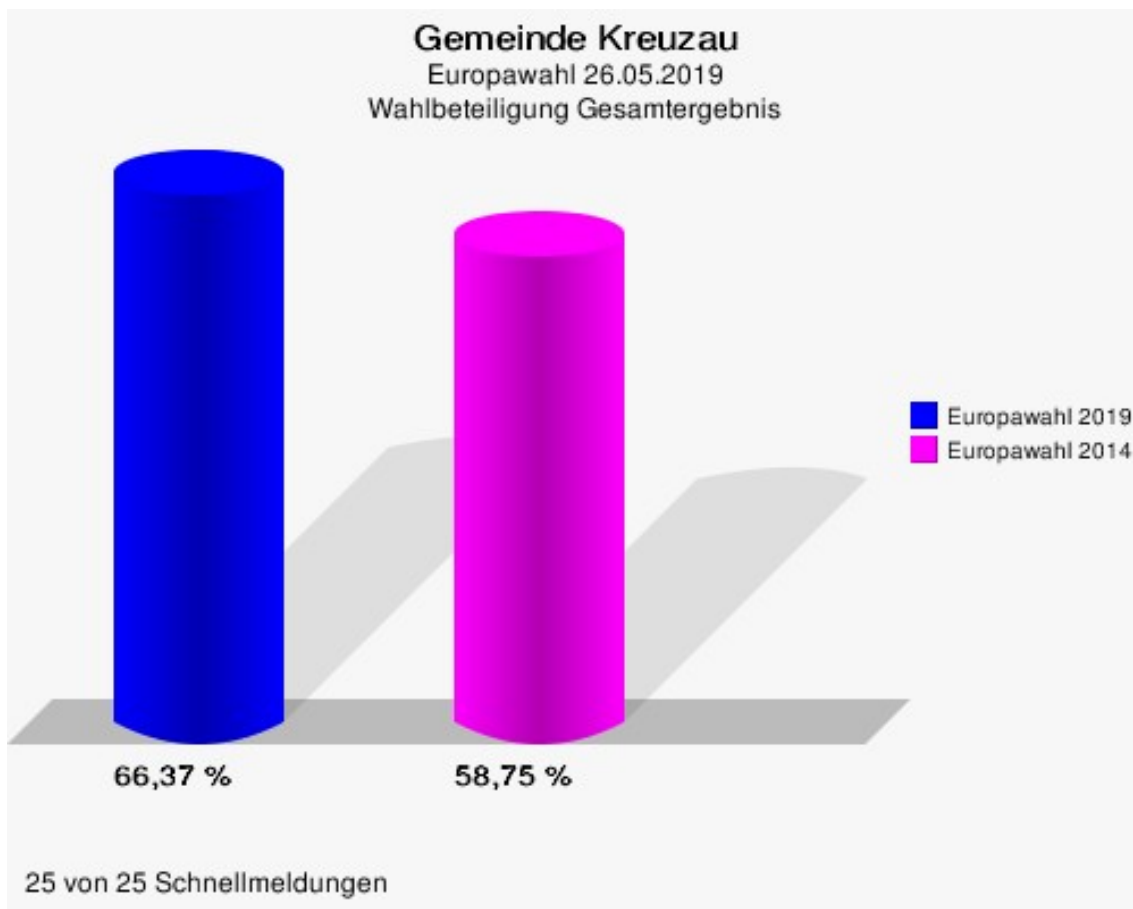

Europawahl 26.05.2019	Europawahl 25.05.2014	
		Ergebnis	Gewinne und Verluste
	0,04 %	0,00 %	+0,04 %
ÖkoLinX	4	0	+4
	0,04 %	0,00 %	+0,04 %
Die Humanisten	7	0	+7
	0,07 %	0,00 %	+0,07 %
PARTEI FÜR DIE TIERE	23	0	+23
	0,24 %	0,00 %	+0,24 %
Gesundheitsforschung	16	0	+16
	0,17 %	0,00 %	+0,17 %
Volt	39	0	+39
	0,41 %	0,00 %	+0,41 %
Sonstige	0	43	-43
	0,00 %	0,52 %	-0,52 %

Europawahl 25.05.2014: Sonstige = REP, CM, PSG, BÜSO, PRO NRW