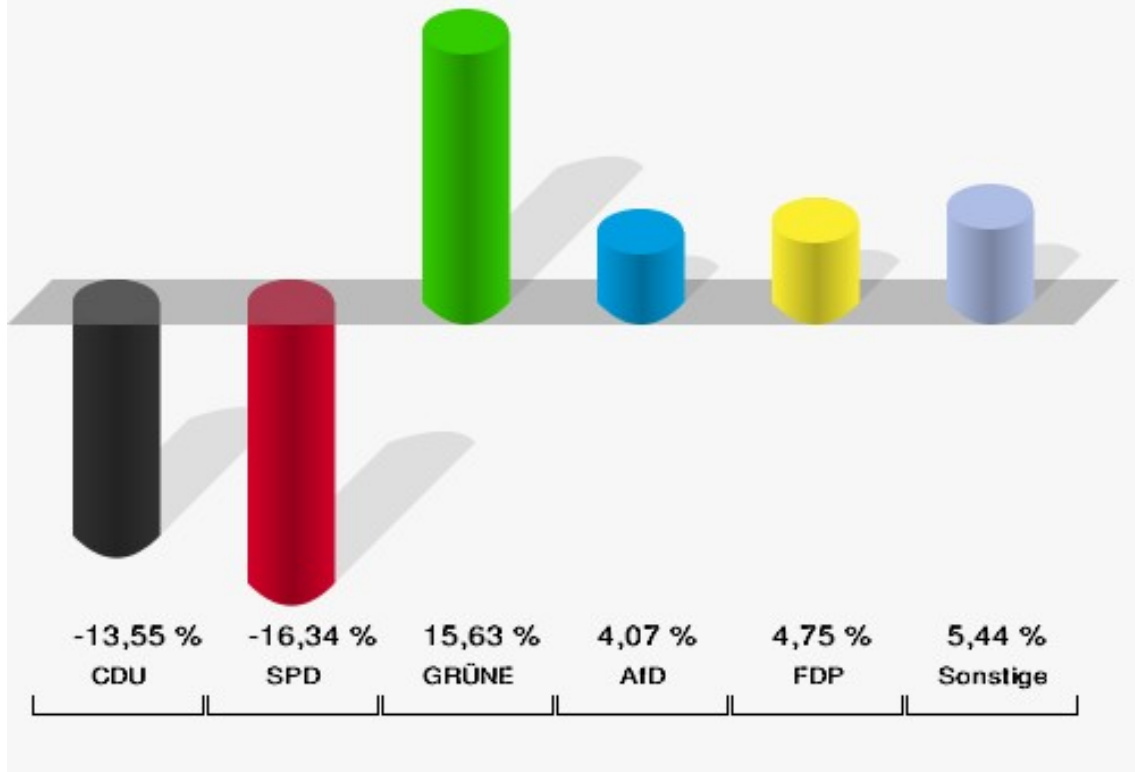

Gemeinde Kreuzau
Europawahl 2019 - Europawahl 2014
Gewinne und Verluste 08.1 Kreuzau

Gemeinde Kreuzau
Europawahl 26.05.2019
Gewinne und Verluste 08.1 Kreuzau

	Europawahl 26.05.2019	Europawahl 25.05.2014	
		Ergebnis	Gewinne und Verluste
Wahlberechtigte	920	922	-2
Wähler	397	367	+30
	43,15 %	39,80 %	+3,35 %
gültige Stimmen	391	350	+41
	98,49 %	95,37 %	+3,12 %
CDU	109	145	-36
	27,88 %	41,43 %	-13,55 %
SPD	78	127	-49
	19,95 %	36,29 %	-16,34 %
GRÜNE	79	16	+63
	20,20 %	4,57 %	+15,63 %
AfD	36	18	+18
	9,21 %	5,14 %	+4,07 %
DIE LINKE	16	8	+8
	4,09 %	2,29 %	+1,80 %
FDP	32	12	+20
	8,18 %	3,43 %	+4,75 %
PIRATEN	6	8	-2
	1,53 %	2,29 %	-0,76 %
Tierschutzpartei	9	7	+2
	2,30 %	2,00 %	+0,30 %
NPD	1	4	-3
	0,26 %	1,14 %	-0,88 %
Die PARTEI	11	0	+11
	2,81 %	0,00 %	+2,81 %
FAMILIE	1	2	-1
	0,26 %	0,57 %	-0,31 %
FREIE WÄHLER	5	0	+5
	1,28 %	0,00 %	+1,28 %
Volksabstimmung	0	0	+0
	0,00 %	0,00 %	+0,00 %
ÖDP	0	0	+0
	0,00 %	0,00 %	+0,00 %
DKP	0	0	+0
	0,00 %	0,00 %	+0,00 %
MLPD	0	0	+0