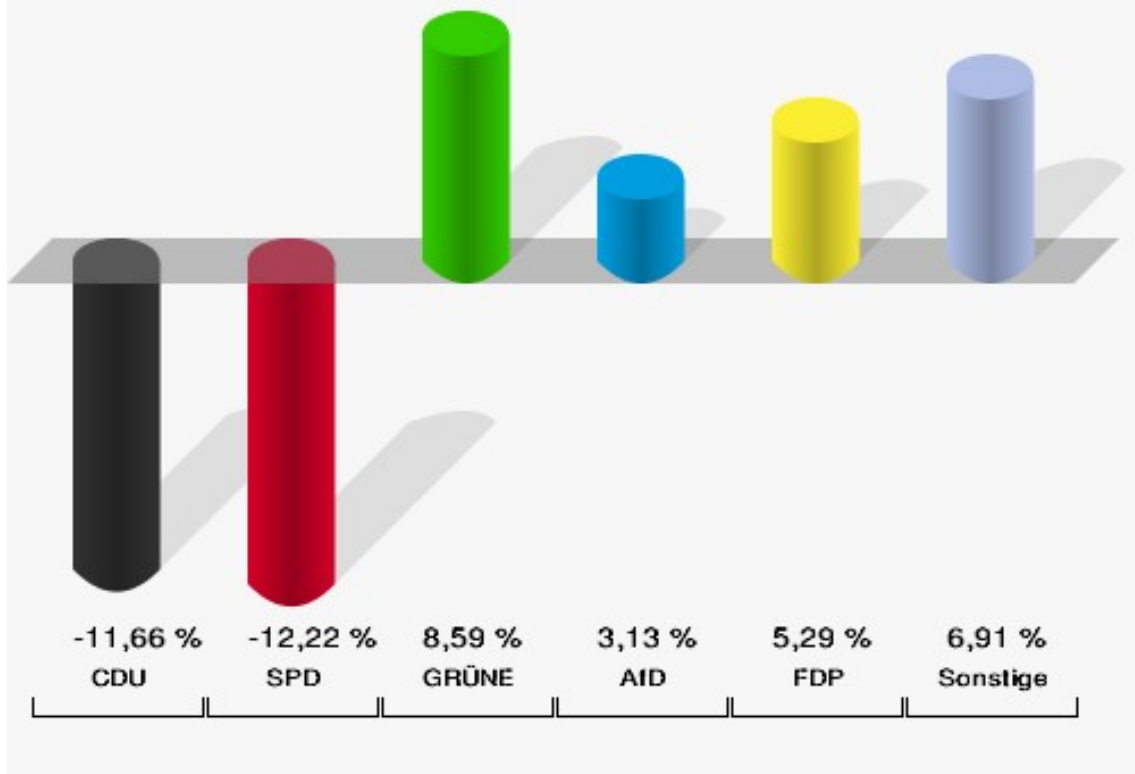

Gemeinde Kreuzau
Europawahl 2019 - Europawahl 2014
Gewinne und Verluste 02.1 Drove

Gemeinde Kreuzau
Europawahl 26.05.2019
Gewinne und Verluste 02.1 Drove

	Europawahl 26.05.2019		Europawahl 25.05.2014	
			Ergebnis	Gewinne und Verluste
Wahlberechtigte	931	934	-3	
Wähler	411	422	-11	
	44,15 %	45,18 %	-1,04 %	
gültige Stimmen	404	416	-12	
	98,30 %	98,58 %	-0,28 %	
CDU	151	204	-53	
	37,38 %	49,04 %	-11,66 %	
SPD	73	126	-53	
	18,07 %	30,29 %	-12,22 %	
GRÜNE	59	25	+34	
	14,60 %	6,01 %	+8,59 %	
AfD	35	23	+12	
	8,66 %	5,53 %	+3,13 %	
DIE LINKE	13	11	+2	
	3,22 %	2,64 %	+0,58 %	
FDP	33	12	+21	
	8,17 %	2,88 %	+5,29 %	
PIRATEN	7	5	+2	
	1,73 %	1,20 %	+0,53 %	
Tierschutzpartei	5	2	+3	
	1,24 %	0,48 %	+0,76 %	
NPD	1	1	+0	
	0,25 %	0,24 %	+0,01 %	
Die PARTEI	9	1	+8	
	2,23 %	0,24 %	+1,99 %	
FAMILIE	4	2	+2	
	0,99 %	0,48 %	+0,51 %	
FREIE WÄHLER	3	0	+3	
	0,74 %	0,00 %	+0,74 %	
Volksabstimmung	1	1	+0	
	0,25 %	0,24 %	+0,01 %	
ÖDP	1	1	+0	
	0,25 %	0,24 %	+0,01 %	
DKP	1	0	+1	
	0,25 %	0,00 %	+0,25 %	
MLPD	0	0	+0