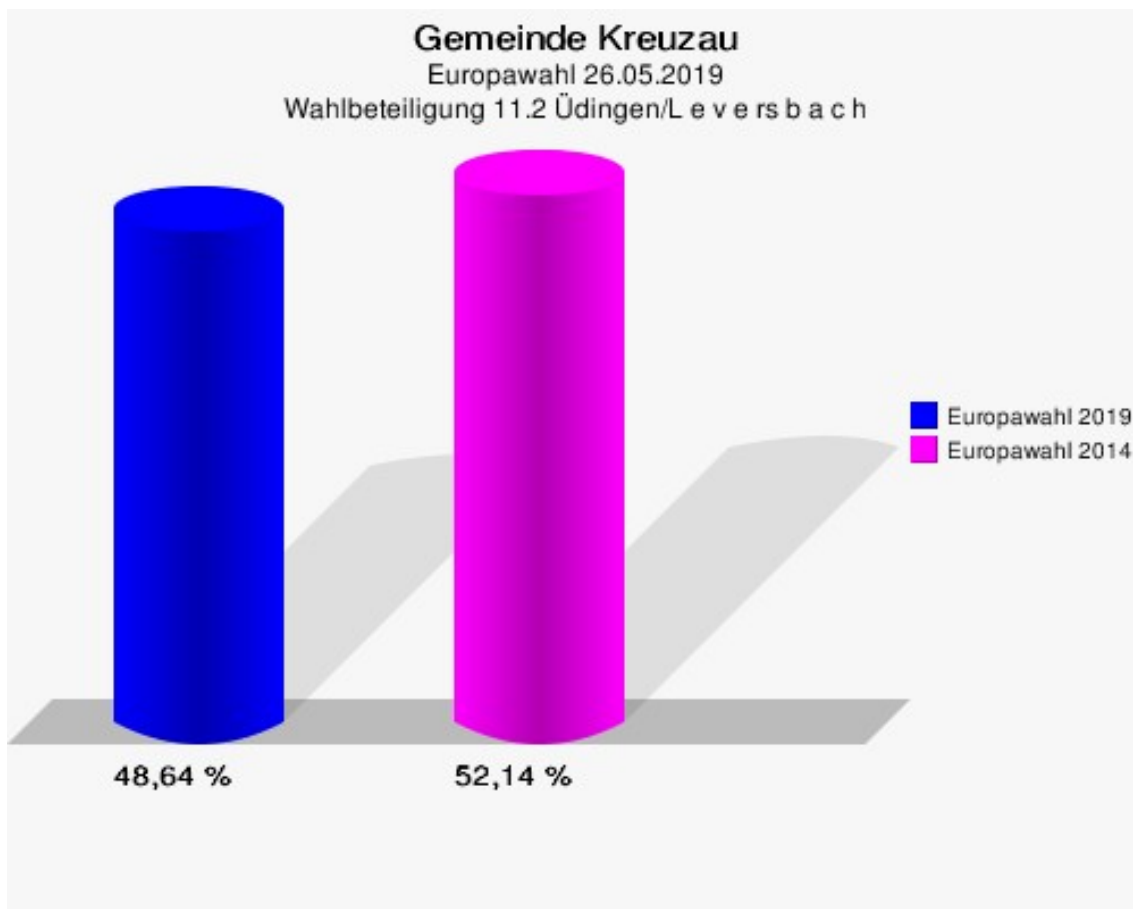

Europawahl 26.05.2019	Europawahl 25.05.2014	
		Ergebnis	Gewinne und Verluste
	0,00 %	0,00 %	+0,00 %
ÖkoLinX	0	0	+0
	0,00 %	0,00 %	+0,00 %
Die Humanisten	0	0	+0
	0,00 %	0,00 %	+0,00 %
PARTEI FÜR DIE TIERE	0	0	+0
	0,00 %	0,00 %	+0,00 %
Gesundheitsforschung	0	0	+0
	0,00 %	0,00 %	+0,00 %
Volt	1	0	+1
	0,47 %	0,00 %	+0,47 %
Sonstige	0	2	-2
	0,00 %	0,85 %	-0,85 %

Europawahl 25.05.2014: Sonstige = REP, CM, PSG, BÜSO, PRO NRW