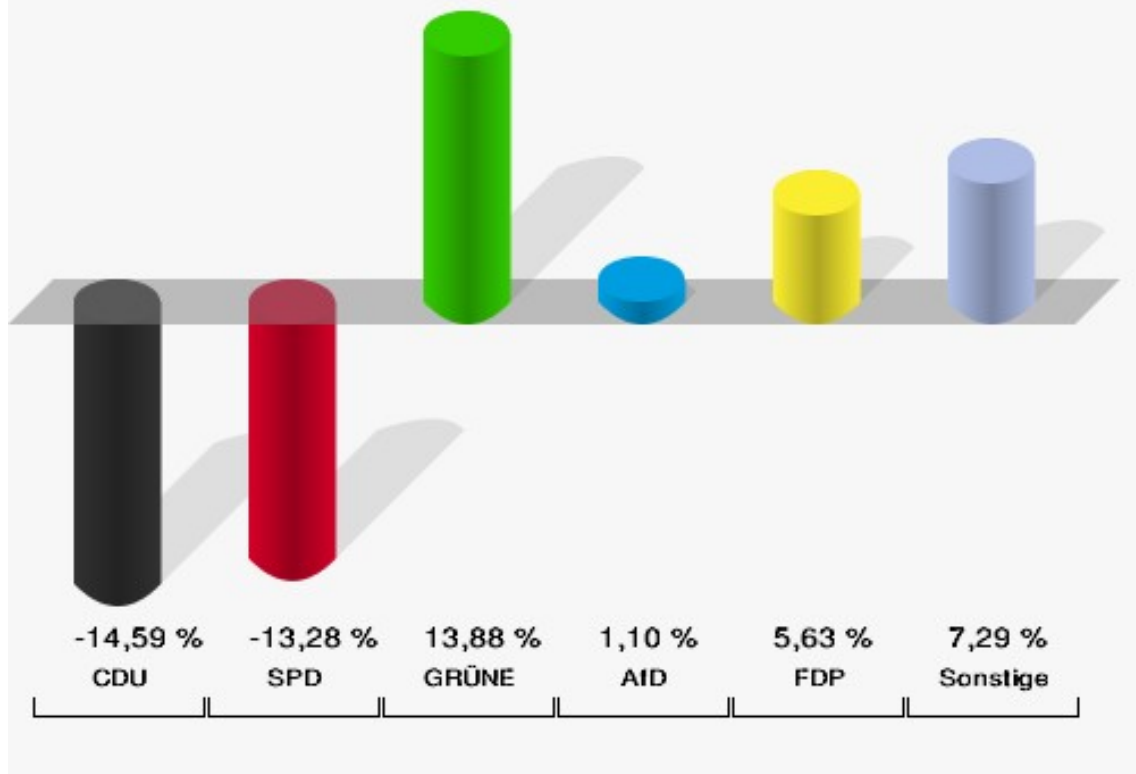

Gemeinde Kreuzau
Europawahl 2019 - Europawahl 2014
Gewinne und Verluste 07.1 Kreuzau

Gemeinde Kreuzau
Europawahl 26.05.2019
Gewinne und Verluste 07.1 Kreuzau

	Europawahl 26.05.2019	Europawahl 25.05.2014	
		Ergebnis	Gewinne und Verluste
Wahlberechtigte	707	735	-28
Wähler	294	338	-44
	41,58 %	45,99 %	-4,40 %
gültige Stimmen	294	331	-37
	100,00 %	97,93 %	+2,07 %
CDU	93	153	-60
	31,63 %	46,22 %	-14,59 %
SPD	40	89	-49
	13,61 %	26,89 %	-13,28 %
GRÜNE	79	43	+36
	26,87 %	12,99 %	+13,88 %
AfD	21	20	+1
	7,14 %	6,04 %	+1,10 %
DIE LINKE	8	7	+1
	2,72 %	2,11 %	+0,61 %
FDP	21	5	+16
	7,14 %	1,51 %	+5,63 %
PIRATEN	1	2	-1
	0,34 %	0,60 %	-0,26 %
Tierschutzpartei	6	2	+4
	2,04 %	0,60 %	+1,44 %
NPD	0	1	-1
	0,00 %	0,30 %	-0,30 %
Die PARTEI	7	1	+6
	2,38 %	0,30 %	+2,08 %
FAMILIE	0	1	-1
	0,00 %	0,30 %	-0,30 %
FREIE WÄHLER	5	1	+4
	1,70 %	0,30 %	+1,40 %
Volksabstimmung	4	1	+3
	1,36 %	0,30 %	+1,06 %
ÖDP	2	1	+1
	0,68 %	0,30 %	+0,38 %
DKP	0	2	-2
	0,00 %	0,60 %	-0,60 %
MLPD	0	0	+0