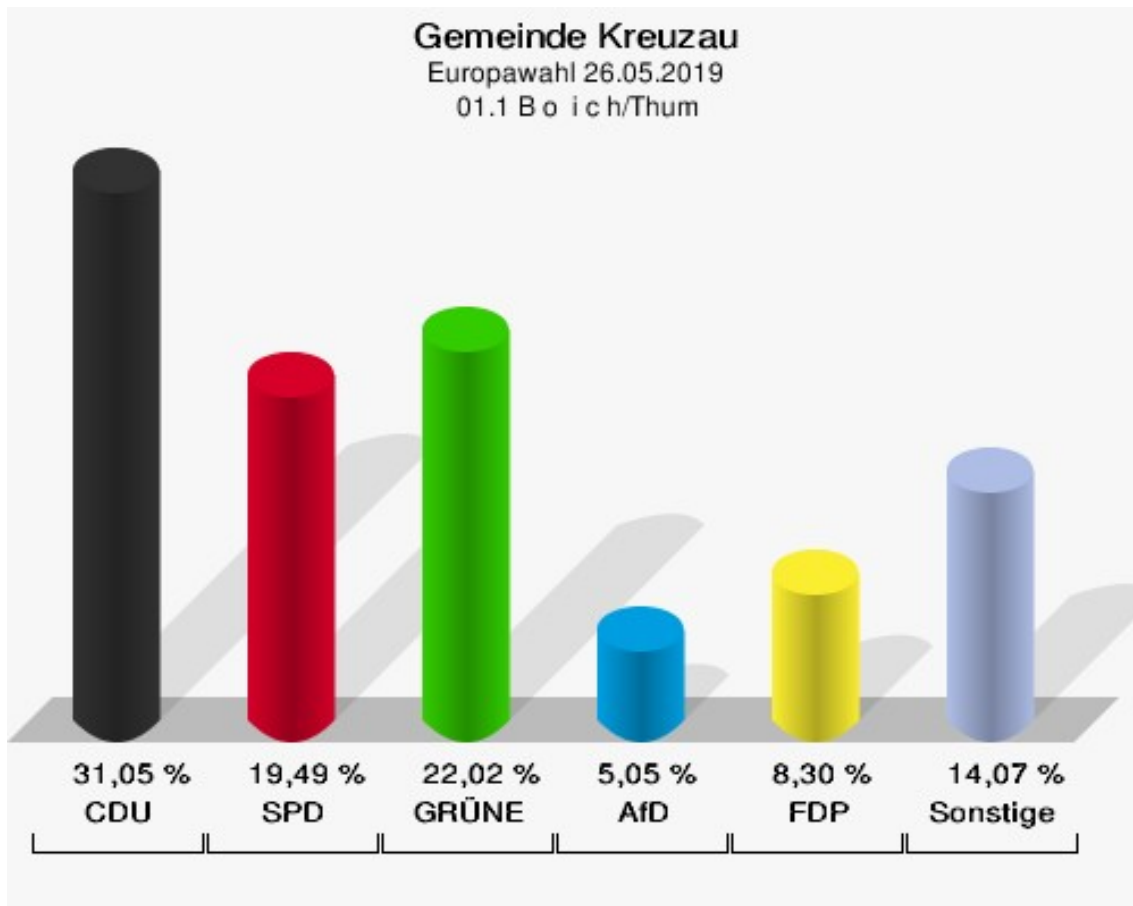

Anzahl	Prozent
MENSCHLICHE WELT	0	0,00 %
NL	0	0,00 %
ÖkoLinX	1	0,36 %
Die Humanisten	3	1,08 %
PARTEI FÜR DIE TIERE	1	0,36 %
Gesundheitsforschung	1	0,36 %
Volt	2	0,72 %