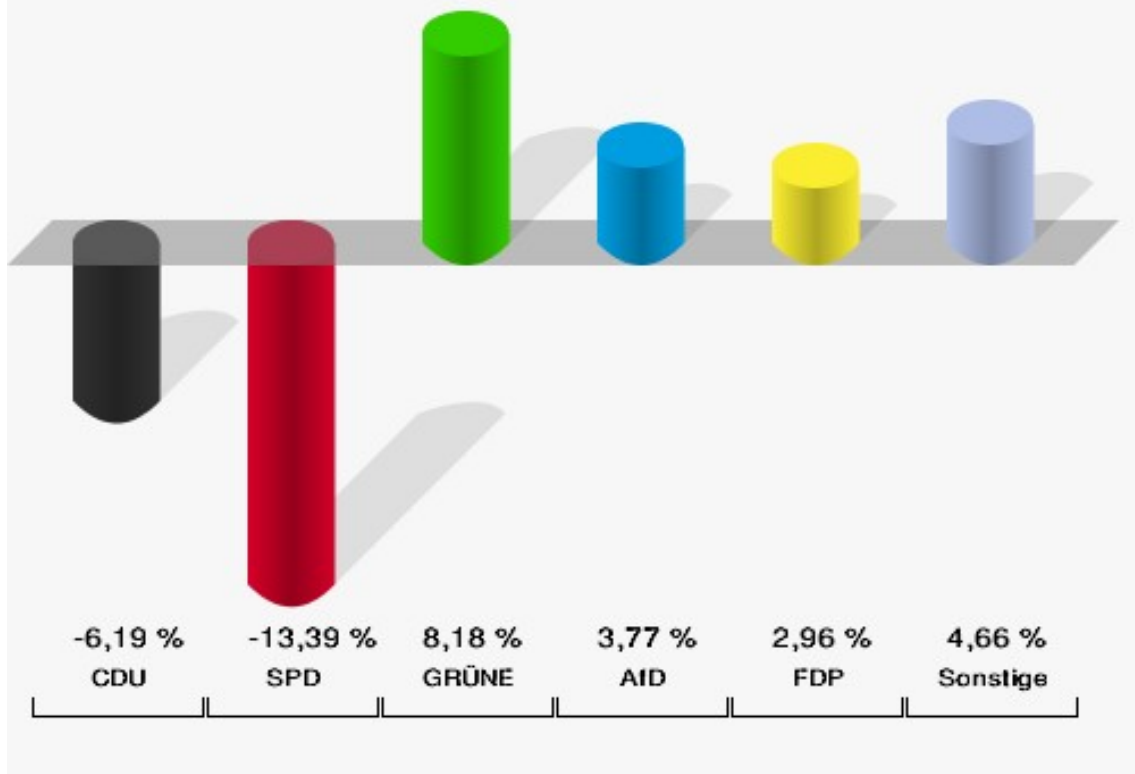

Gemeinde Kreuzau
Europawahl 2019 - Europawahl 2014
Gewinne und Verluste 09.1 Stockheim

Gemeinde Kreuzau
Europawahl 26.05.2019
Gewinne und Verluste 09.1 Stockheim

	Europawahl 26.05.2019		Europawahl 25.05.2014	
		Ergebnis	Gewinne und Verluste	
Wahlberechtigte	942	958	-16	
Wähler	373	279	+94	
	39,60 %	29,12 %	+10,47 %	
gültige Stimmen	370	277	+93	
	99,20 %	99,28 %	-0,09 %	
CDU	104	95	+9	
	28,11 %	34,30 %	-6,19 %	
SPD	68	88	-20	
	18,38 %	31,77 %	-13,39 %	
GRÜNE	69	29	+40	
	18,65 %	10,47 %	+8,18 %	
AfD	42	21	+21	
	11,35 %	7,58 %	+3,77 %	
DIE LINKE	13	7	+6	
	3,51 %	2,53 %	+0,98 %	
FDP	31	15	+16	
	8,38 %	5,42 %	+2,96 %	
PIRATEN	2	5	-3	
	0,54 %	1,81 %	-1,27 %	
Tierschutzpartei	6	4	+2	
	1,62 %	1,44 %	+0,18 %	
NPD	1	3	-2	
	0,27 %	1,08 %	-0,81 %	
Die PARTEI	12	0	+12	
	3,24 %	0,00 %	+3,24 %	
FAMILIE	5	2	+3	
	1,35 %	0,72 %	+0,63 %	
FREIE WÄHLER	0	1	-1	
	0,00 %	0,36 %	-0,36 %	
Volksabstimmung	1	2	-1	
	0,27 %	0,72 %	-0,45 %	
ÖDP	1	0	+1	
	0,27 %	0,00 %	+0,27 %	
DKP	0	0	+0	
	0,00 %	0,00 %	+0,00 %	
MLPD	1	0	+1