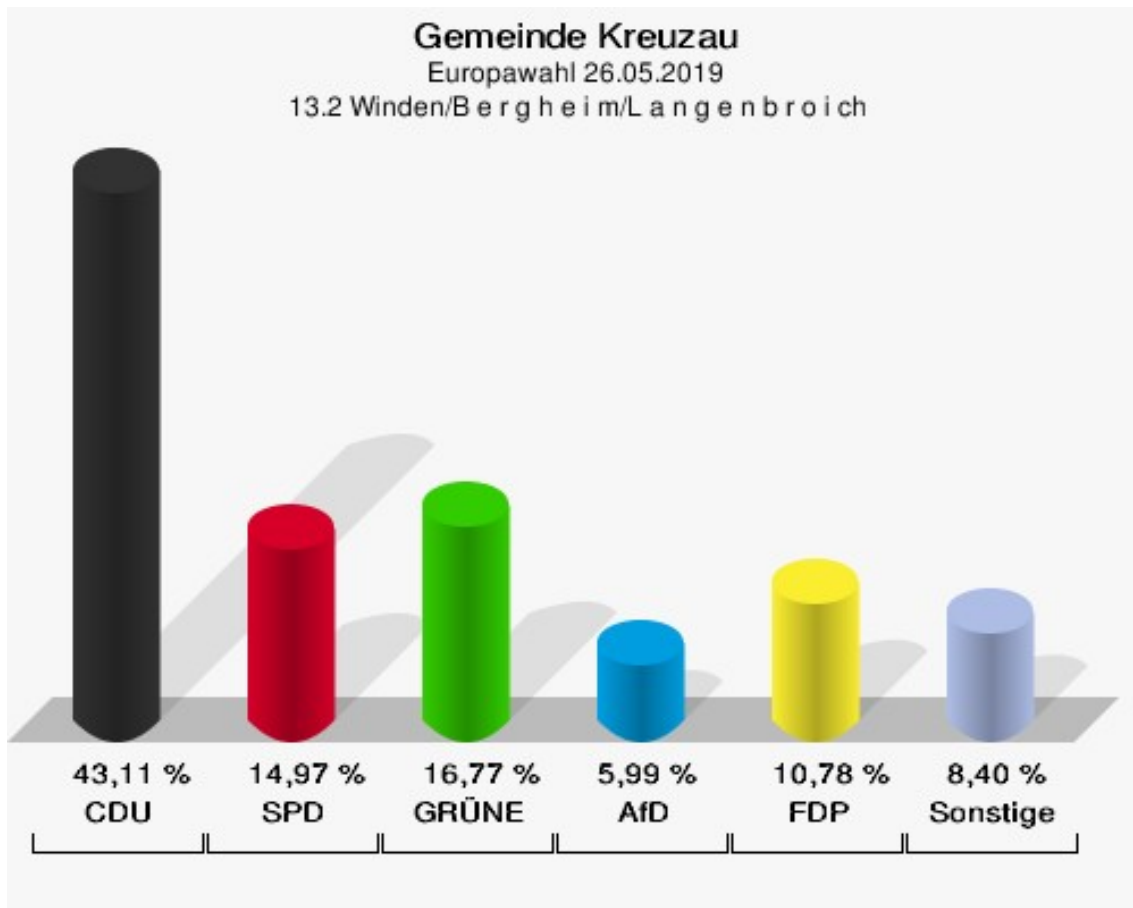

Anzahl	Prozent
NL	0	0,00 %
ÖkoLinX	0	0,00 %
Die Humanisten	0	0,00 %
PARTEI FÜR DIE TIERE	0	0,00 %
Gesundheitsforschung	0	0,00 %
Volt	0	0,00 %