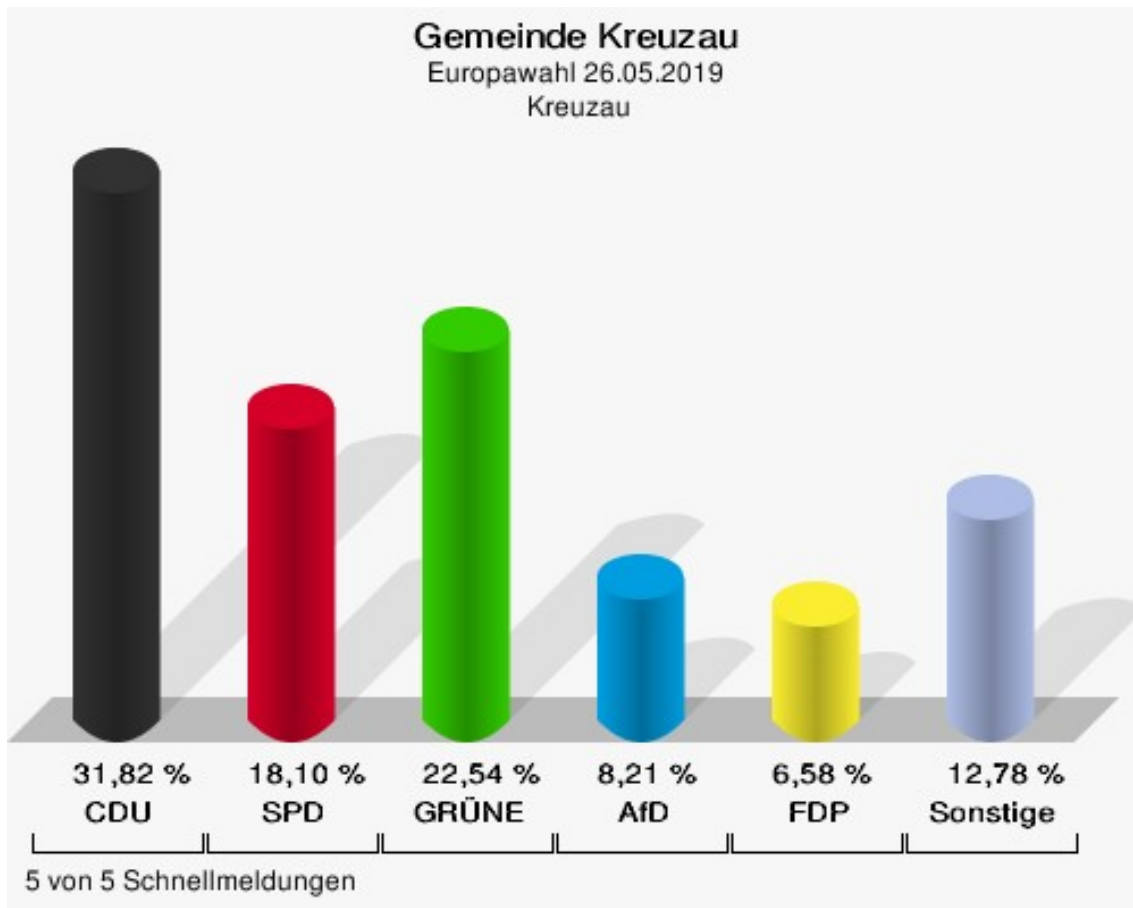

Anzahl	Prozent
NL	1	0,06 %
ÖkoLinX	0	0,00 %
Die Humanisten	1	0,06 %
PARTEI FÜR DIE TIERE	4	0,22 %
Gesundheitsforschung	1	0,06 %
Volt	14	0,79 %