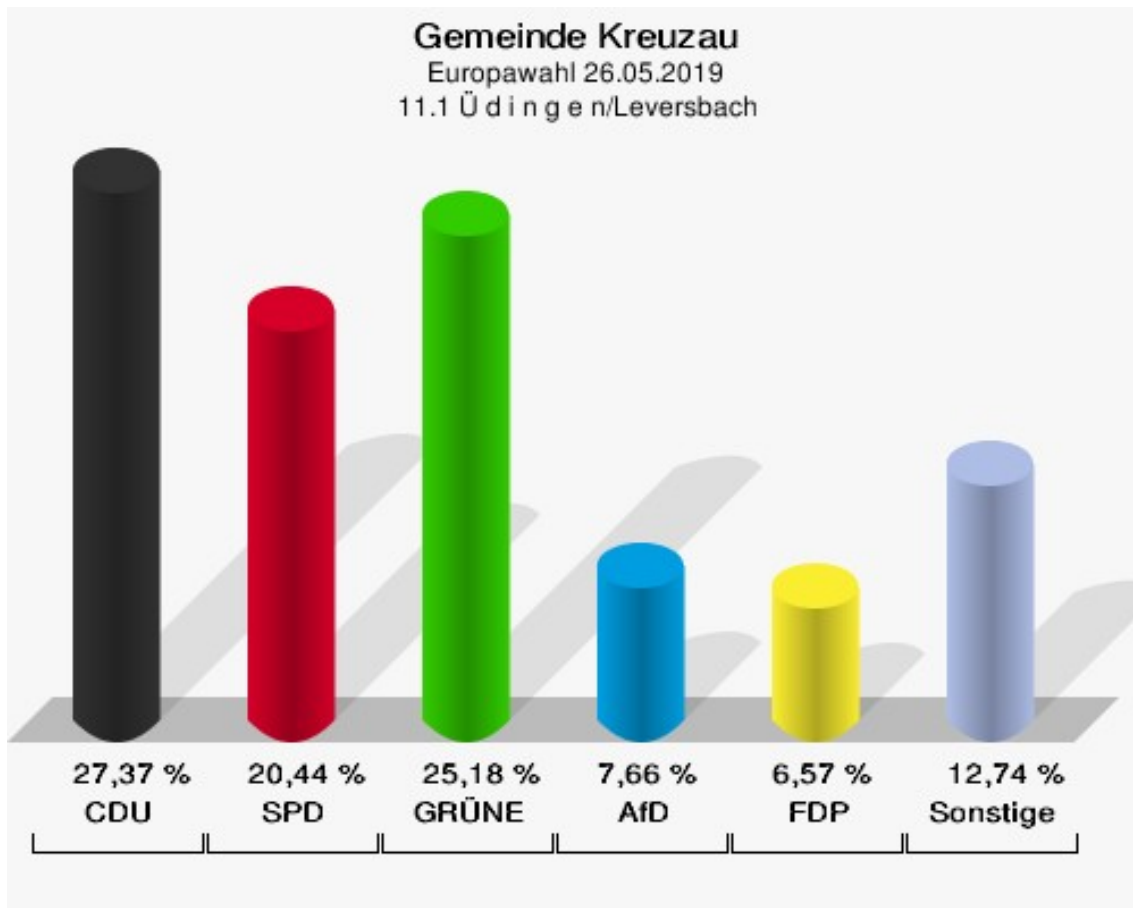

Anzahl	Prozent
NL	0	0,00 %
ÖkoLinX	0	0,00 %
Die Humanisten	0	0,00 %
PARTEI FÜR DIE TIERE	0	0,00 %
Gesundheitsforschung	0	0,00 %
Volt	1	0,36 %