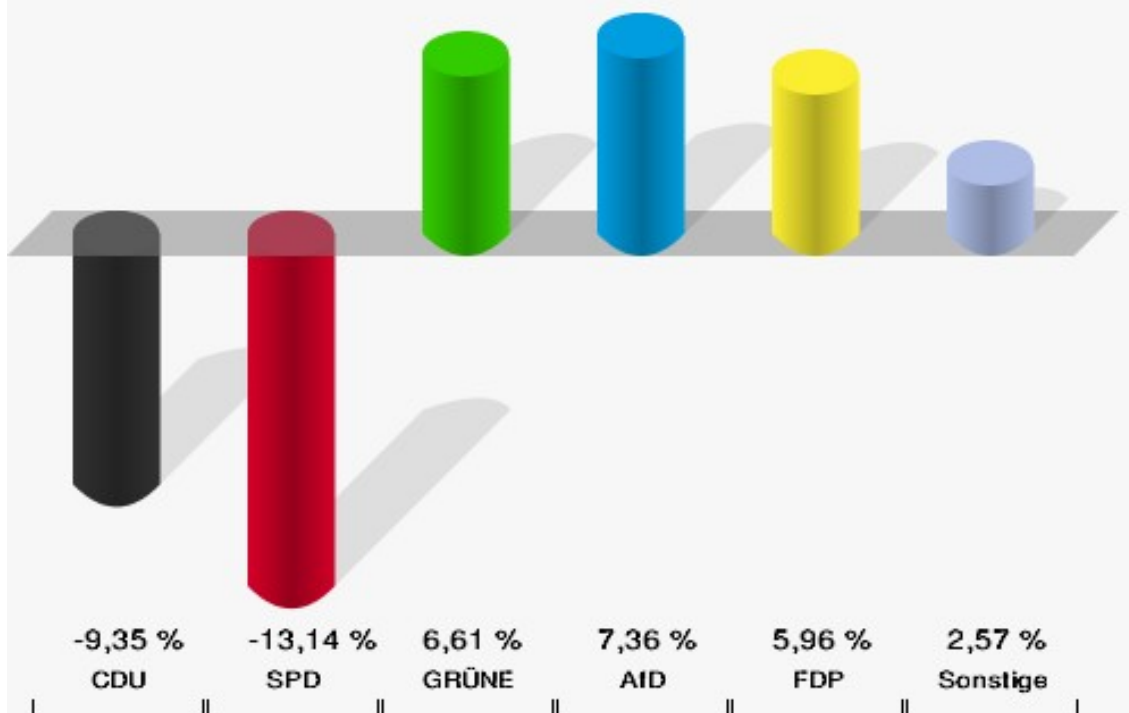

Gemeinde Kreuzau
Europawahl 2019 - Europawahl 2014
Gewinne und Verluste 11.2 Üdingen/L e v e r s b a c h

Gemeinde Kreuzau
Europawahl 26.05.2019
Gewinne und Verluste 11.2 Üdingen/Leversbach

	Europawahl 26.05.2019		Europawahl 25.05.2014	
			Ergebnis	Gewinne und Verluste
Wahlberechtigte	442	468	-26	
Wähler	215	244	-29	
	48,64 %	52,14 %	-3,49 %	
gültige Stimmen	214	236	-22	
	99,53 %	96,72 %	+2,81 %	
CDU	87	118	-31	
	40,65 %	50,00 %	-9,35 %	
SPD	29	63	-34	
	13,55 %	26,69 %	-13,14 %	
GRÜNE	35	23	+12	
	16,36 %	9,75 %	+6,61 %	
AfD	23	8	+15	
	10,75 %	3,39 %	+7,36 %	
DIE LINKE	5	7	-2	
	2,34 %	2,97 %	-0,63 %	
FDP	20	8	+12	
	9,35 %	3,39 %	+5,96 %	
PIRATEN	1	2	-1	
	0,47 %	0,85 %	-0,38 %	
Tierschutzpartei	2	2	+0	
	0,93 %	0,85 %	+0,08 %	
NPD	1	1	+0	
	0,47 %	0,42 %	+0,05 %	
Die PARTEI	2	2	+0	
	0,93 %	0,85 %	+0,08 %	
FAMILIE	3	0	+3	
	1,40 %	0,00 %	+1,40 %	
FREIE WÄHLER	1	0	+1	
	0,47 %	0,00 %	+0,47 %	
Volksabstimmung	1	0	+1	
	0,47 %	0,00 %	+0,47 %	
ÖDP	1	0	+1	
	0,47 %	0,00 %	+0,47 %	
DKP	0	0	+0	
	0,00 %	0,00 %	+0,00 %	
MLPD	0	0	+0