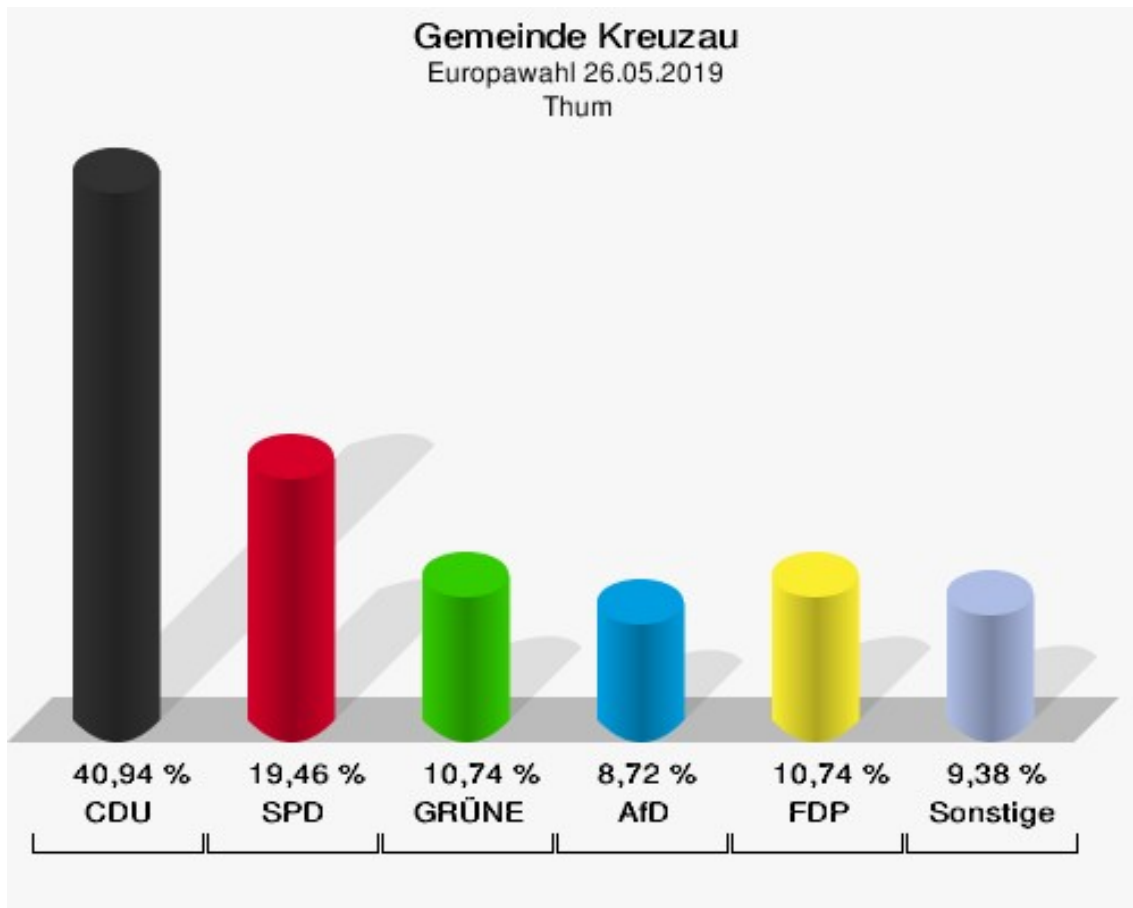

Anzahl	Prozent
NL	0	0,00 %
ÖkoLinX	0	0,00 %
Die Humanisten	0	0,00 %
PARTEI FÜR DIE TIERE	0	0,00 %
Gesundheitsforschung	1	0,67 %
Volt	0	0,00 %