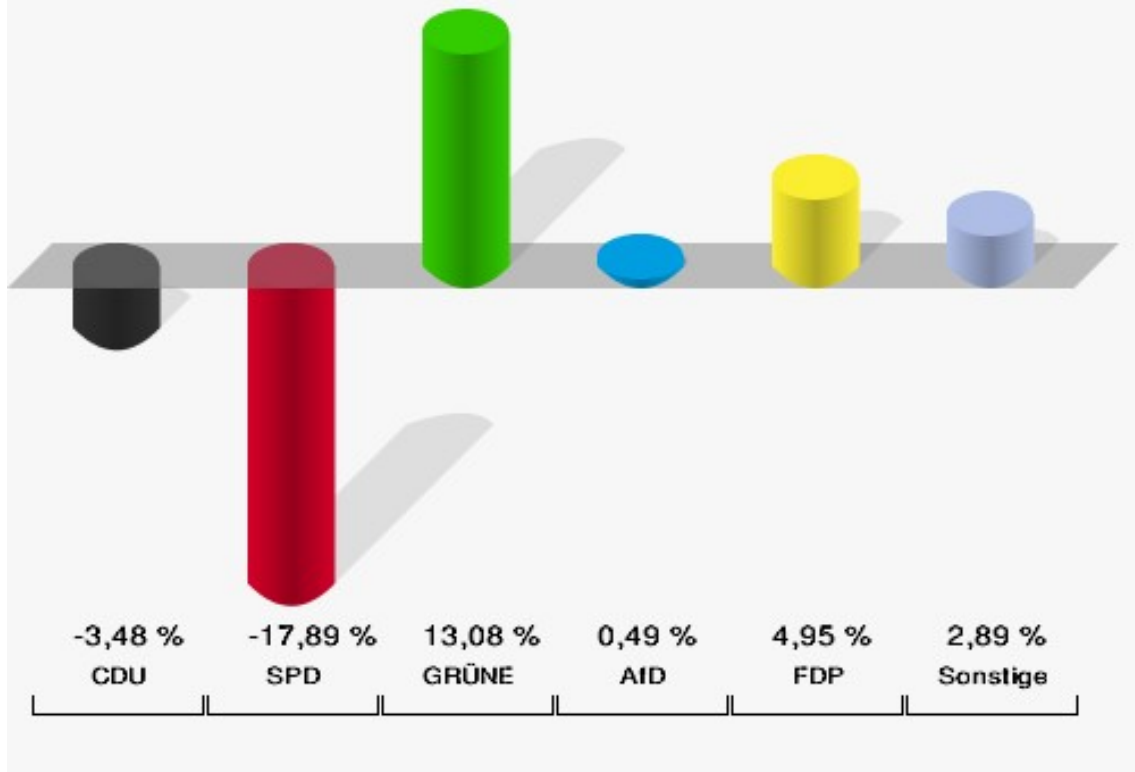

Gemeinde Kreuzau
Europawahl 2019 - Europawahl 2014
Gewinne und Verluste 18.1 Briefwahlbezirk 1

Gemeinde Kreuzau
Europawahl 26.05.2019
Gewinne und Verluste 18.1 Briefwahlbezirk 1

	Europawahl 26.05.2019	Europawahl 25.05.2014	
		Ergebnis	Gewinne und Verluste
Wahlberechtigte	0	0	+0
Wähler	1.011	767	+244
gültige Stimmen	1.004	761	+243
	99,31 %	99,22 %	+0,09 %
CDU	378	313	+65
	37,65 %	41,13 %	-3,48 %
SPD	170	265	-95
	16,93 %	34,82 %	-17,89 %
GRÜNE	196	49	+147
	19,52 %	6,44 %	+13,08 %
AfD	55	38	+17
	5,48 %	4,99 %	+0,49 %
DIE LINKE	33	26	+7
	3,29 %	3,42 %	-0,13 %
FDP	88	29	+59
	8,76 %	3,81 %	+4,95 %
PIRATEN	1	9	-8
	0,10 %	1,18 %	-1,08 %
Tierschutzpartei	14	15	-1
	1,39 %	1,97 %	-0,58 %
NPD	0	0	+0
	0,00 %	0,00 %	+0,00 %
Die PARTEI	10	2	+8
	1,00 %	0,26 %	+0,74 %
FAMILIE	3	3	+0
	0,30 %	0,39 %	-0,09 %
FREIE WÄHLER	10	2	+8
	1,00 %	0,26 %	+0,74 %
Volksabstimmung	2	3	-1
	0,20 %	0,39 %	-0,19 %
ÖDP	7	0	+7
	0,70 %	0,00 %	+0,70 %
DKP	0	0	+0
	0,00 %	0,00 %	+0,00 %
MLPD	0	0	+0
	0,00 %	0,00 %	+0,00 %