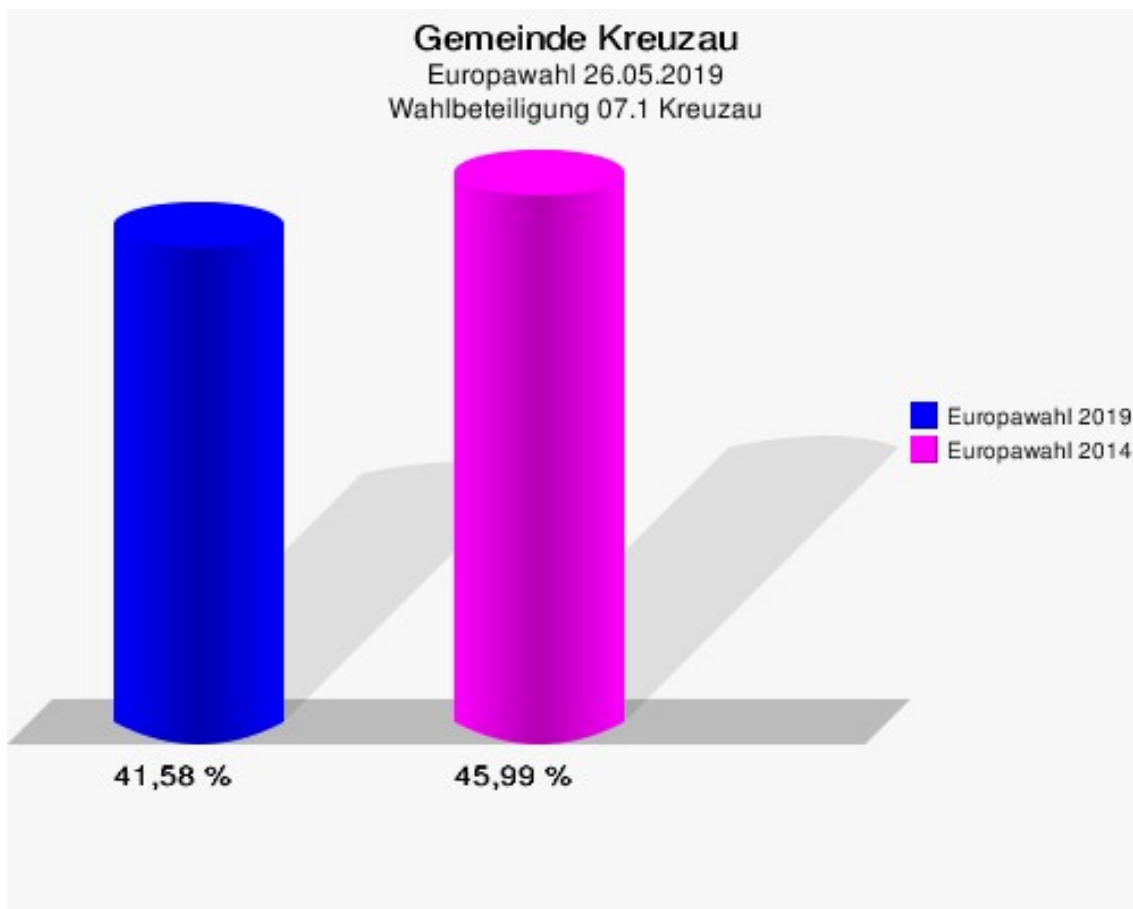

Europawahl 26.05.2019	Europawahl 25.05.2014	
		Ergebnis	Gewinne und Verluste
	0,00 %	0,00 %	+0,00 %
ÖkoLinX	0	0	+0
	0,00 %	0,00 %	+0,00 %
Die Humanisten	0	0	+0
	0,00 %	0,00 %	+0,00 %
PARTEI FÜR DIE TIERE	2	0	+2
	0,68 %	0,00 %	+0,68 %
Gesundheitsforschung	0	0	+0
	0,00 %	0,00 %	+0,00 %
Volt	4	0	+4
	1,36 %	0,00 %	+1,36 %
Sonstige	0	2	-2
	0,00 %	0,60 %	-0,60 %

Europawahl 25.05.2014: Sonstige = REP, CM, PSG, BÜSO, PRO NRW