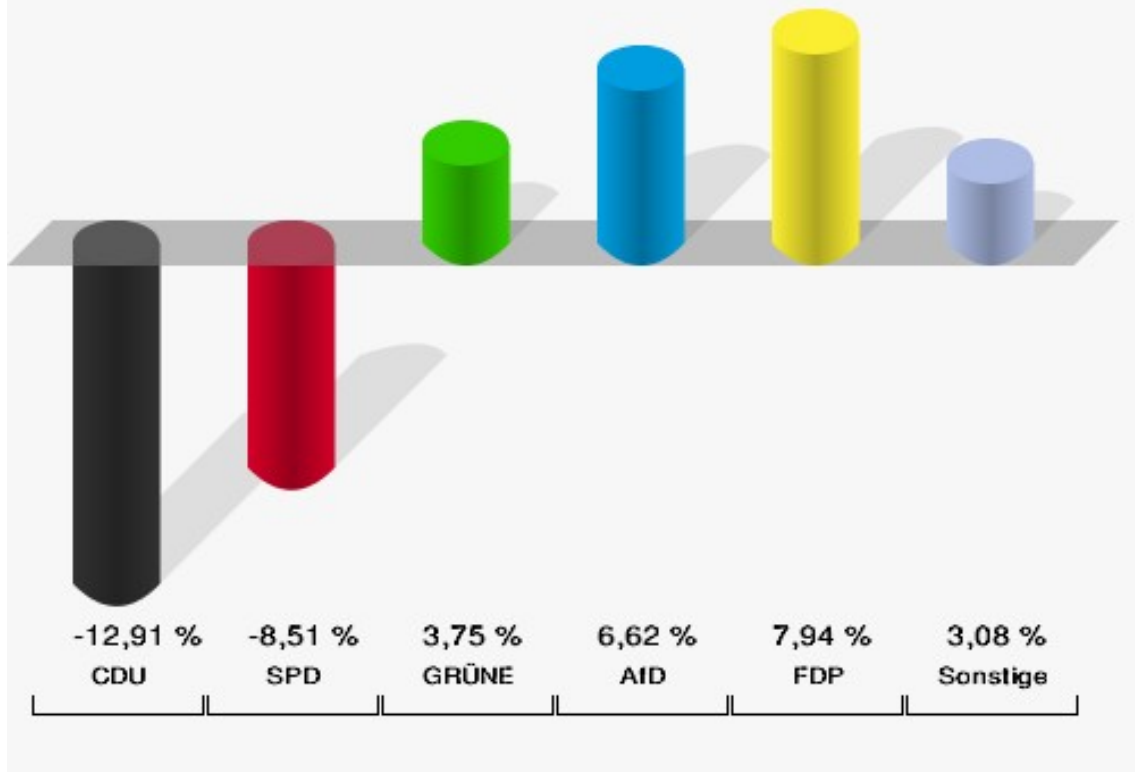

Gemeinde Kreuzau
Europawahl 2019 - Europawahl 2014
Gewinne und Verluste Thum

Gemeinde Kreuzau
Europawahl 26.05.2019
Gewinne und Verluste Thum

	Europawahl 26.05.2019		Europawahl 25.05.2014	
			Ergebnis	Gewinne und Verluste
Wahlberechtigte	311	325	-14	
Wähler	152	149	+3	
	48,87 %	45,85 %	+3,03 %	
gültige Stimmen	149	143	+6	
	98,03 %	95,97 %	+2,05 %	
CDU	61	77	-16	
	40,94 %	53,85 %	-12,91 %	
SPD	29	40	-11	
	19,46 %	27,97 %	-8,51 %	
GRÜNE	16	10	+6	
	10,74 %	6,99 %	+3,75 %	
AfD	13	3	+10	
	8,72 %	2,10 %	+6,62 %	
DIE LINKE	4	2	+2	
	2,68 %	1,40 %	+1,28 %	
FDP	16	4	+12	
	10,74 %	2,80 %	+7,94 %	
PIRATEN	2	3	-1	
	1,34 %	2,10 %	-0,76 %	
Tierschutzpartei	3	1	+2	
	2,01 %	0,70 %	+1,31 %	
NPD	0	3	-3	
	0,00 %	2,10 %	-2,10 %	
Die PARTEI	3	0	+3	
	2,01 %	0,00 %	+2,01 %	
FAMILIE	0	0	+0	
	0,00 %	0,00 %	+0,00 %	
FREIE WÄHLER	0	0	+0	
	0,00 %	0,00 %	+0,00 %	
Volksabstimmung	0	0	+0	
	0,00 %	0,00 %	+0,00 %	
ÖDP	0	0	+0	
	0,00 %	0,00 %	+0,00 %	
DKP	0	0	+0	
	0,00 %	0,00 %	+0,00 %	
MLPD	0	0	+0