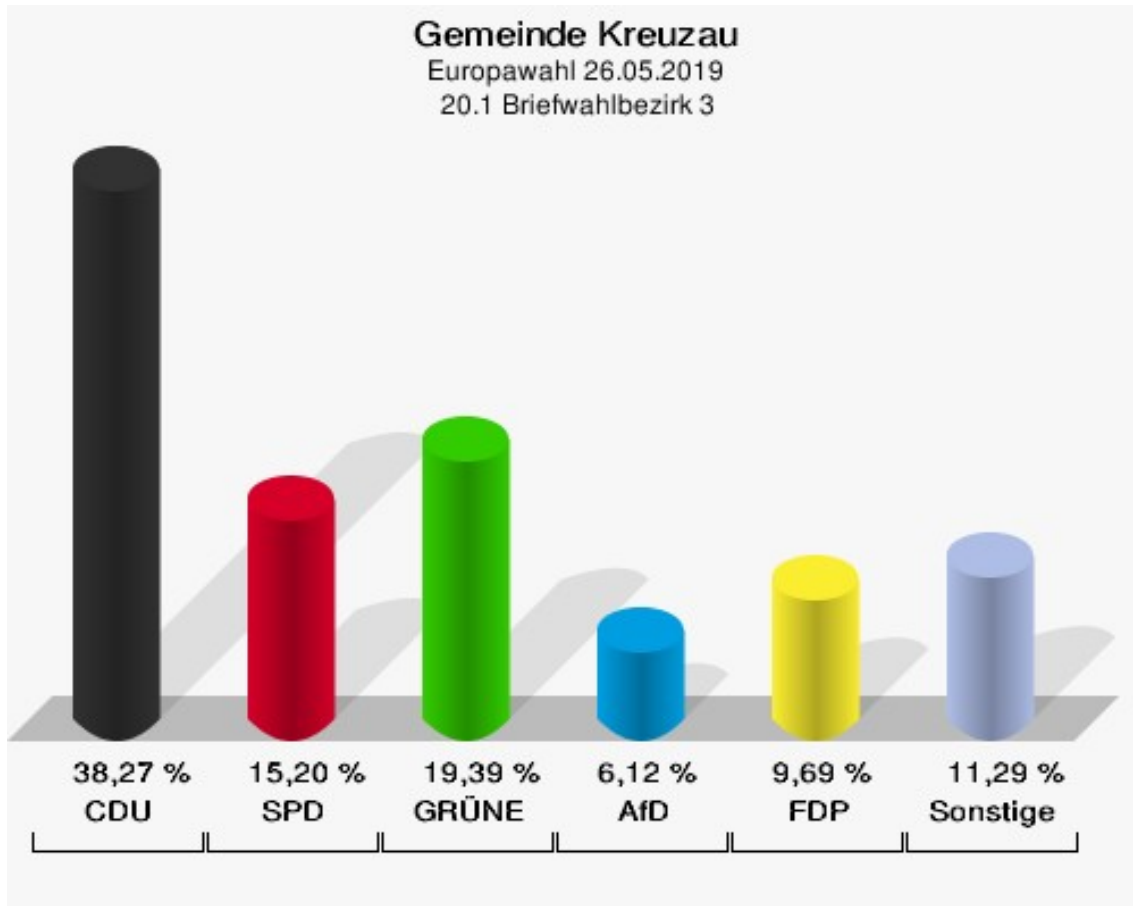

Anzahl	Prozent
ÖkoLinX	1	0,10 %
Die Humanisten	1	0,10 %
PARTEI FÜR DIE TIERE	1	0,10 %
Gesundheitsforschung	4	0,41 %
Volt	1	0,10 %