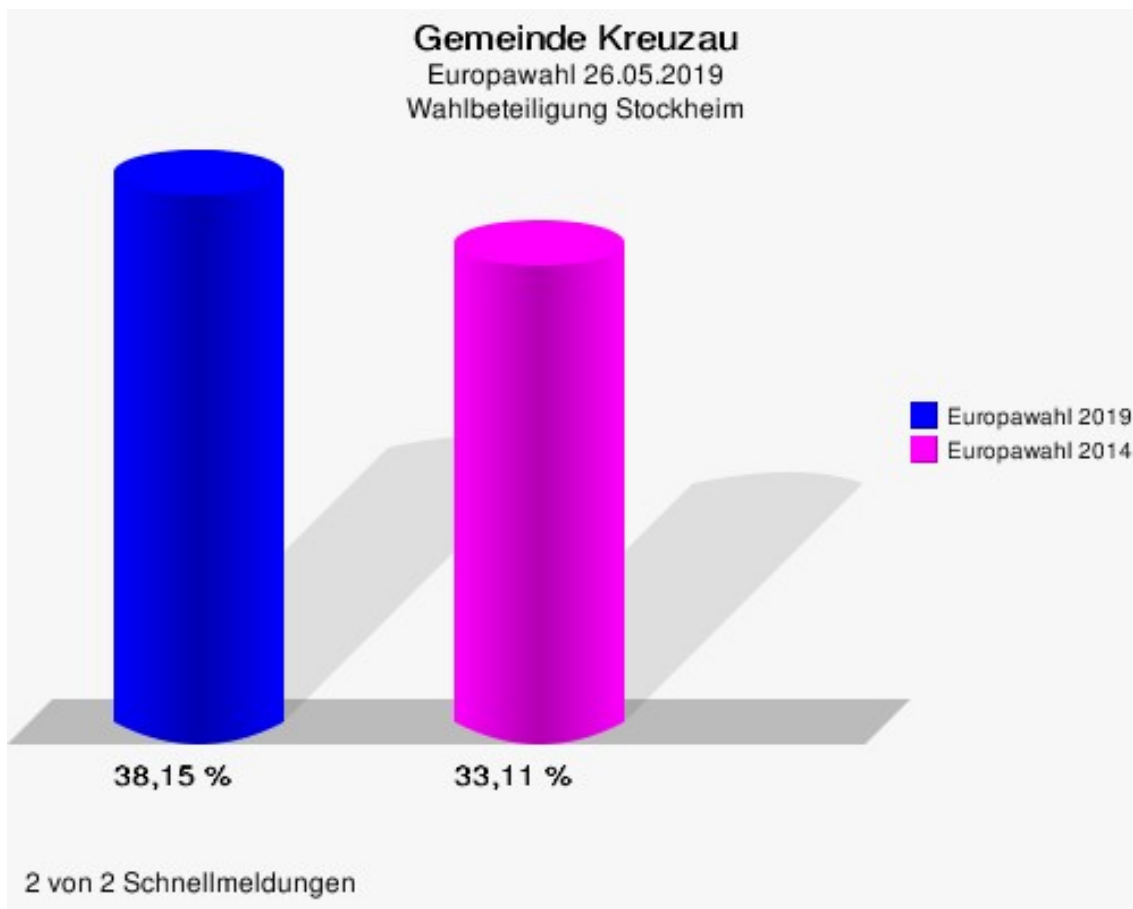

Europawahl 26.05.2019	Europawahl 25.05.2014	
		Ergebnis	Gewinne und Verluste
	0,00 %	0,00 %	+0,00 %
ÖkoLinX	0	0	+0
	0,00 %	0,00 %	+0,00 %
Die Humanisten	0	0	+0
	0,00 %	0,00 %	+0,00 %
PARTEI FÜR DIE TIERE	5	0	+5
	0,65 %	0,00 %	+0,65 %
Gesundheitsforschung	1	0	+1
	0,13 %	0,00 %	+0,13 %
Volt	3	0	+3
	0,39 %	0,00 %	+0,39 %
Sonstige	0	8	-8
	0,00 %	1,25 %	-1,25 %

Europawahl 25.05.2014: Sonstige = REP, CM, PSG, BÜSO, PRO NRW