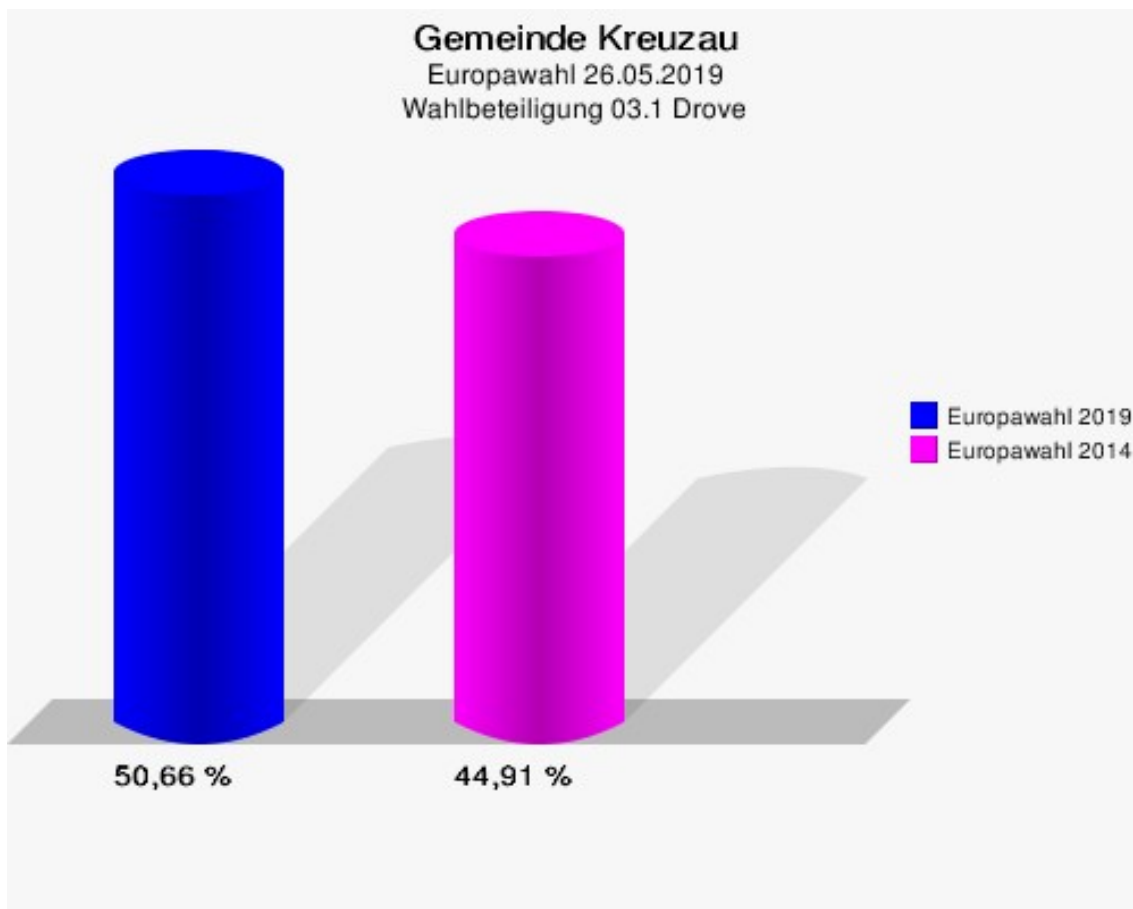

Europawahl 26.05.2019	Europawahl 25.05.2014	
		Ergebnis	Gewinne und Verluste
	0,00 %	0,00 %	+0,00 %
ÖkoLinX	0	0	+0
	0,00 %	0,00 %	+0,00 %
Die Humanisten	0	0	+0
	0,00 %	0,00 %	+0,00 %
PARTEI FÜR DIE TIERE	2	0	+2
	0,52 %	0,00 %	+0,52 %
Gesundheitsforschung	1	0	+1
	0,26 %	0,00 %	+0,26 %
Volt	2	0	+2
	0,52 %	0,00 %	+0,52 %
Sonstige	0	0	+0
	0,00 %	0,00 %	+0,00 %

Europawahl 25.05.2014: Sonstige = REP, CM, PSG, BÜSO, PRO NRW