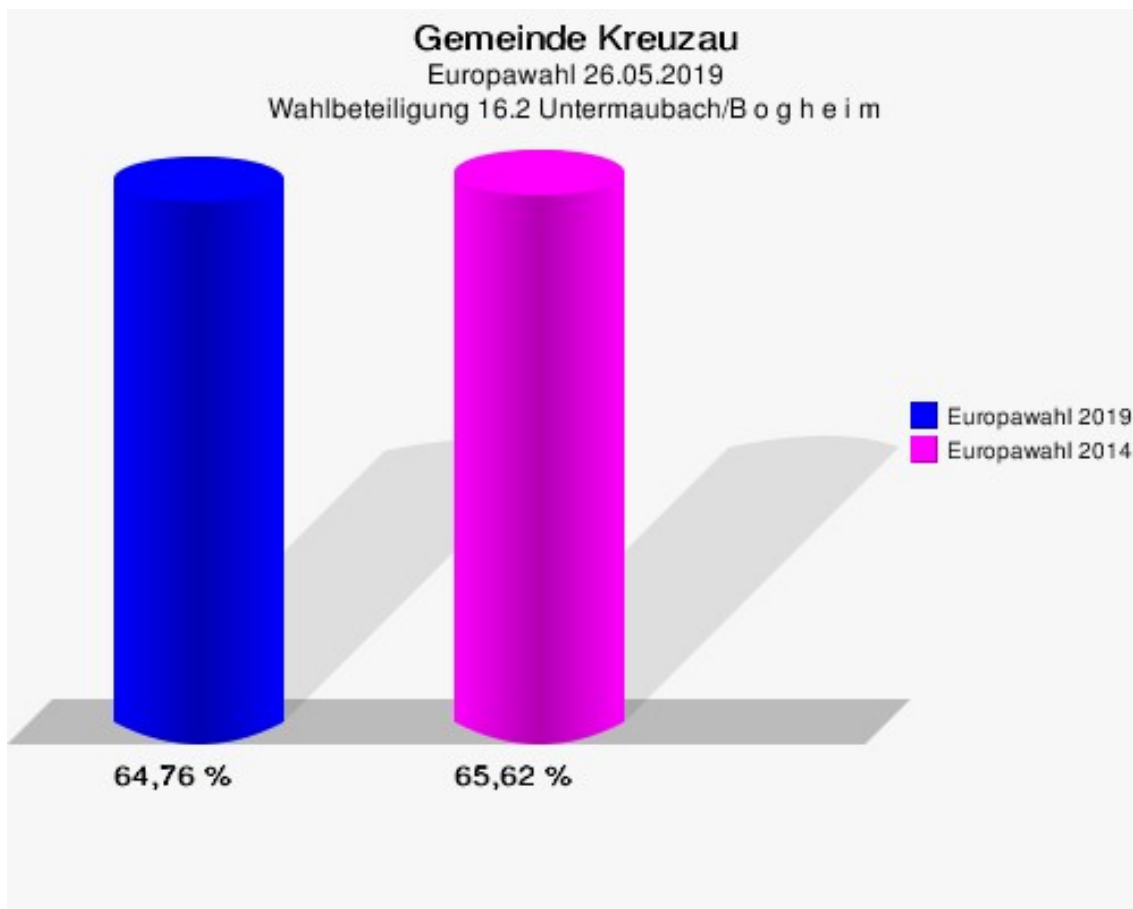

Europawahl 26.05.2019	Europawahl 25.05.2014	
		Ergebnis	Gewinne und Verluste
	0,00 %	0,00 %	+0,00 %
ÖkoLinX	0	0	+0
	0,00 %	0,00 %	+0,00 %
Die Humanisten	0	0	+0
	0,00 %	0,00 %	+0,00 %
PARTEI FÜR DIE TIERE	0	0	+0
	0,00 %	0,00 %	+0,00 %
Gesundheitsforschung	1	0	+1
	0,74 %	0,00 %	+0,74 %
Volt	0	0	+0
	0,00 %	0,00 %	+0,00 %
Sonstige	0	1	-1
	0,00 %	0,83 %	-0,83 %

Europawahl 25.05.2014: Sonstige = REP, CM, PSG, BÜSO, PRO NRW