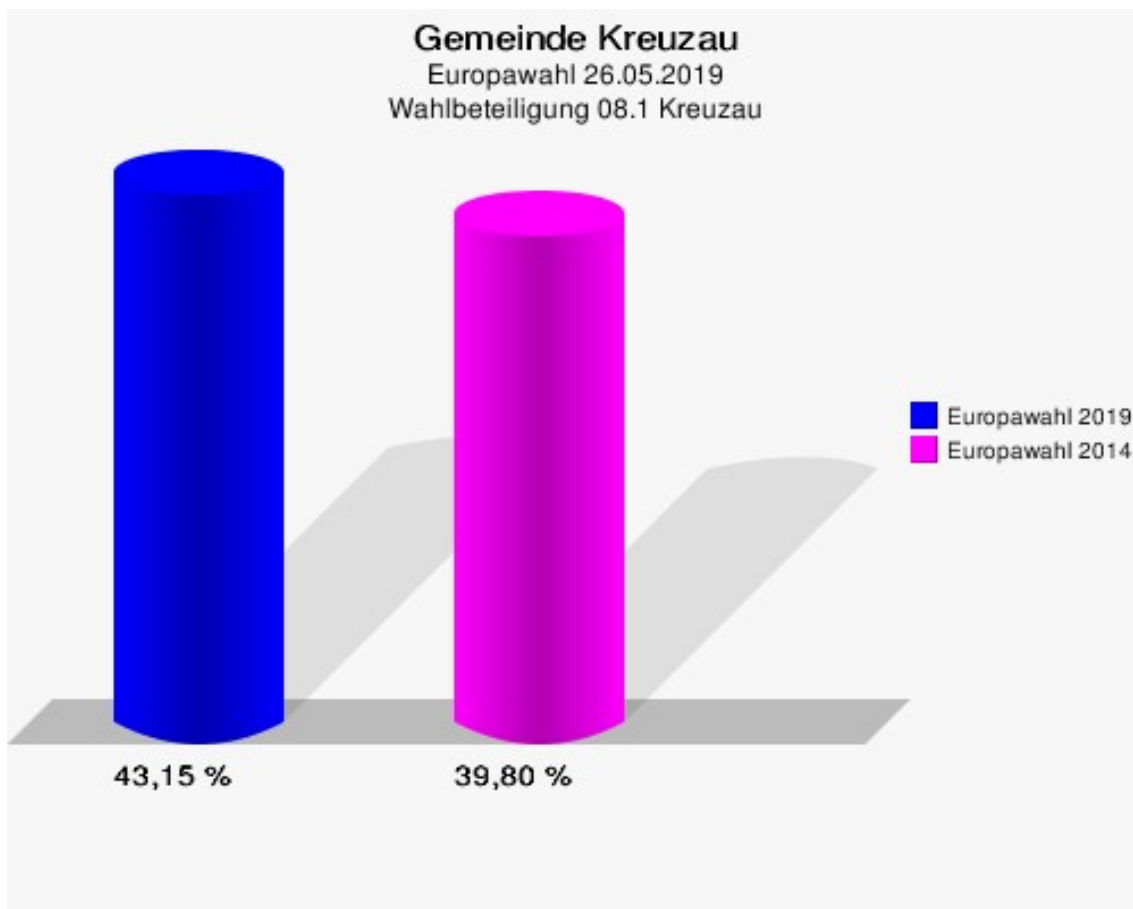

Europawahl 26.05.2019	Europawahl 25.05.2014	
		Ergebnis	Gewinne und Verluste
	0,00 %	0,00 %	+0,00 %
ÖkoLinX	0	0	+0
	0,00 %	0,00 %	+0,00 %
Die Humanisten	0	0	+0
	0,00 %	0,00 %	+0,00 %
PARTEI FÜR DIE TIERE	1	0	+1
	0,26 %	0,00 %	+0,26 %
Gesundheitsforschung	0	0	+0
	0,00 %	0,00 %	+0,00 %
Volt	1	0	+1
	0,26 %	0,00 %	+0,26 %
Sonstige	0	2	-2
	0,00 %	0,57 %	-0,57 %

Europawahl 25.05.2014: Sonstige = REP, CM, PSG, BÜSO, PRO NRW