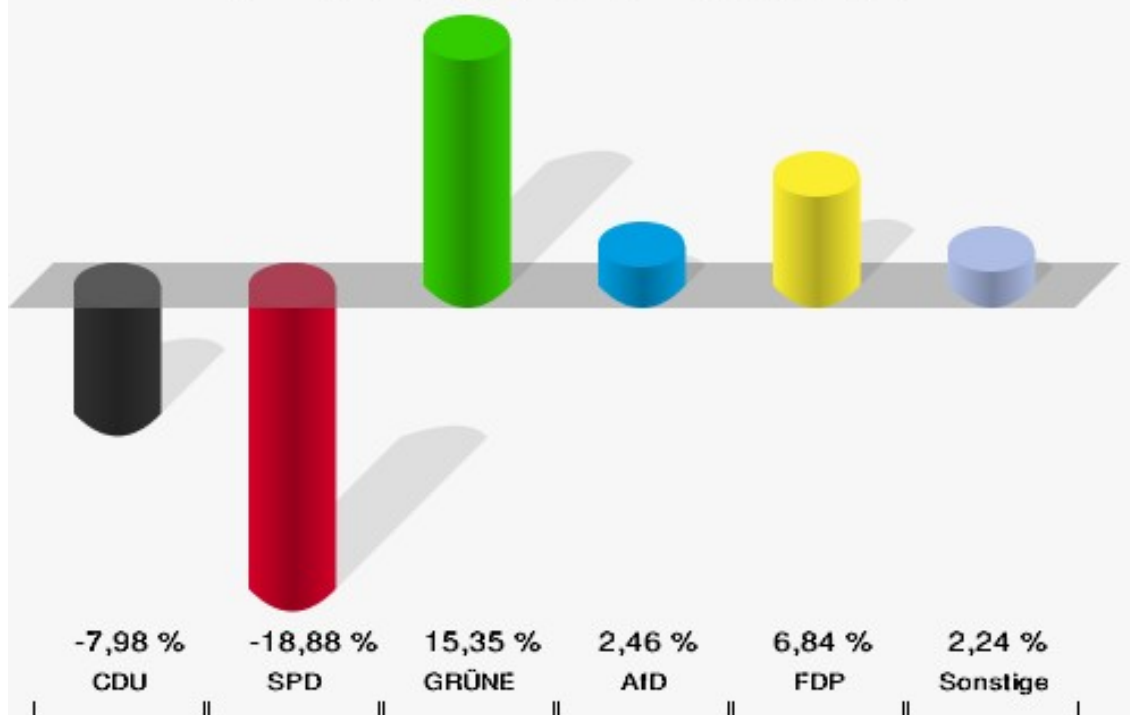

Gemeinde Kreuzau
Europawahl 2019 - Europawahl 2014
Gewinne und Verluste 16.1 U n t e r m a u b a c h / B o g h e i m

Gemeinde Kreuzau
Europawahl 26.05.2019
Gewinne und Verluste 16.1 U n t e r m a u b a c h/Bogheim

	Europawahl 26.05.2019		Europawahl 25.05.2014	
			Ergebnis	Gewinne und Verluste
Wahlberechtigte	475	497	-22	
Wähler	228	237	-9	
	48,00 %	47,69 %	+0,31 %	
gültige Stimmen	224	236	-12	
	98,25 %	99,58 %	-1,33 %	
CDU	78	101	-23	
	34,82 %	42,80 %	-7,98 %	
SPD	27	73	-46	
	12,05 %	30,93 %	-18,88 %	
GRÜNE	60	27	+33	
	26,79 %	11,44 %	+15,35 %	
AfD	15	10	+5	
	6,70 %	4,24 %	+2,46 %	
DIE LINKE	7	10	-3	
	3,13 %	4,24 %	-1,11 %	
FDP	21	6	+15	
	9,38 %	2,54 %	+6,84 %	
PIRATEN	2	2	+0	
	0,89 %	0,85 %	+0,04 %	
Tierschutzpartei	3	4	-1	
	1,34 %	1,69 %	-0,35 %	
NPD	0	1	-1	
	0,00 %	0,42 %	-0,42 %	
Die PARTEI	3	1	+2	
	1,34 %	0,42 %	+0,92 %	
FAMILIE	4	0	+4	
	1,79 %	0,00 %	+1,79 %	
FREIE WÄHLER	2	0	+2	
	0,89 %	0,00 %	+0,89 %	
Volksabstimmung	0	1	-1	
	0,00 %	0,42 %	-0,42 %	
ÖDP	0	0	+0	
	0,00 %	0,00 %	+0,00 %	
DKP	0	0	+0	
	0,00 %	0,00 %	+0,00 %	
MLPD	0	0	+0