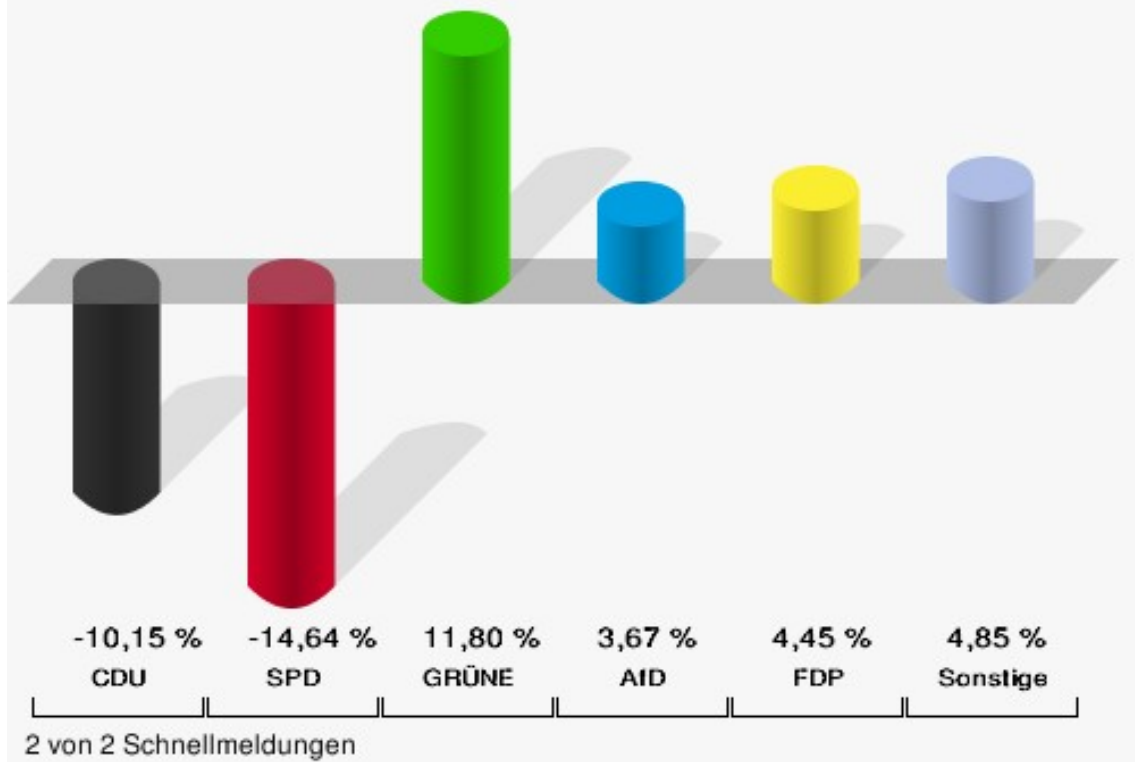

Gemeinde Kreuzau
Europawahl 2019 - Europawahl 2014
Gewinne und Verluste Untermaubach/Bilstein

Gemeinde Kreuzau
Europawahl 26.05.2019
Gewinne und Verluste Untermaubach/Bilstein

	Europawahl 26.05.2019	Europawahl 25.05.2014	
		Ergebnis	Gewinne und Verluste
Wahlberechtigte	1.135	1.144	-9
Wähler	527	505	+22
	46,43 %	44,14 %	+2,29 %
gültige Stimmen	522	502	+20
	99,05 %	99,41 %	-0,35 %
CDU	182	226	-44
	34,87 %	45,02 %	-10,15 %
SPD	65	136	-71
	12,45 %	27,09 %	-14,64 %
GRÜNE	124	60	+64
	23,75 %	11,95 %	+11,80 %
AfD	42	22	+20
	8,05 %	4,38 %	+3,67 %
DIE LINKE	17	17	+0
	3,26 %	3,39 %	-0,13 %
FDP	44	20	+24
	8,43 %	3,98 %	+4,45 %
PIRATEN	3	4	-1
	0,57 %	0,80 %	-0,23 %
Tierschutzpartei	7	8	-1
	1,34 %	1,59 %	-0,25 %
NPD	1	2	-1
	0,19 %	0,40 %	-0,21 %
Die PARTEI	10	3	+7
	1,92 %	0,60 %	+1,32 %
FAMILIE	8	1	+7
	1,53 %	0,20 %	+1,33 %
FREIE WÄHLER	4	1	+3
	0,77 %	0,20 %	+0,57 %
Volksabstimmung	0	1	-1
	0,00 %	0,20 %	-0,20 %
ÖDP	3	0	+3
	0,57 %	0,00 %	+0,57 %
DKP	0	0	+0
	0,00 %	0,00 %	+0,00 %
MLPD	0	0	+0