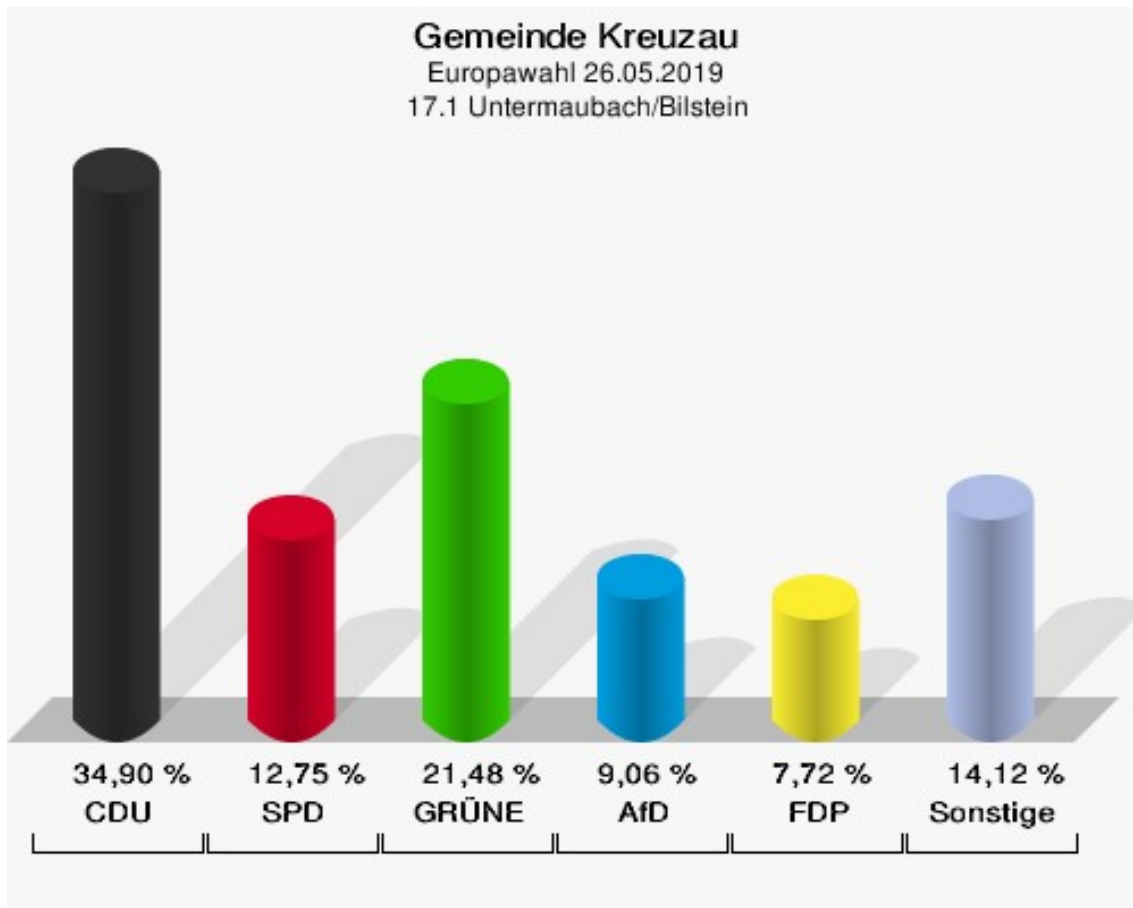

Anzahl	Prozent
NL	0	0,00 %
ÖkoLinX	1	0,34 %
Die Humanisten	0	0,00 %
PARTEI FÜR DIE TIERE	0	0,00 %
Gesundheitsforschung	0	0,00 %
Volt	1	0,34 %