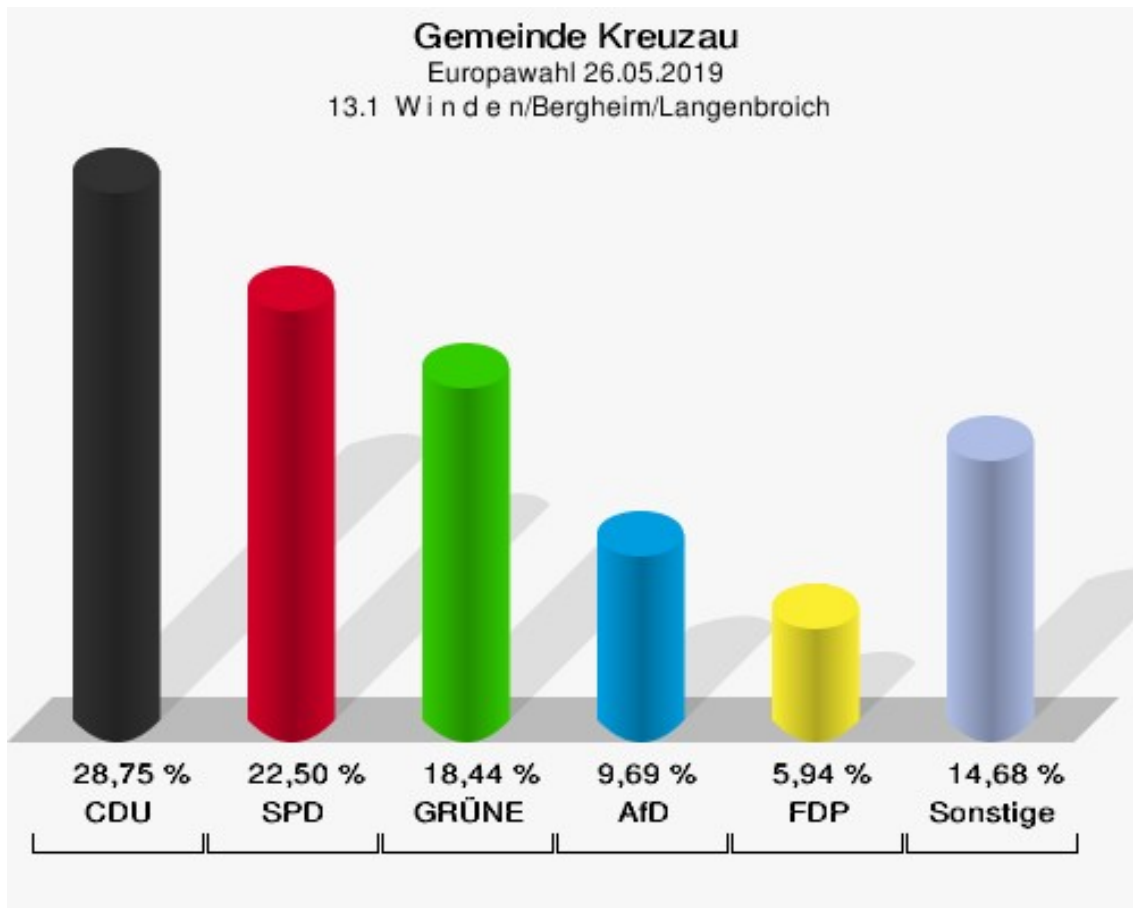

Anzahl	Prozent
NL	0	0,00 %
ÖkoLinX	0	0,00 %
Die Humanisten	0	0,00 %
PARTEI FÜR DIE TIERE	1	0,31 %
Gesundheitsforschung	0	0,00 %
Volt	4	1,25 %