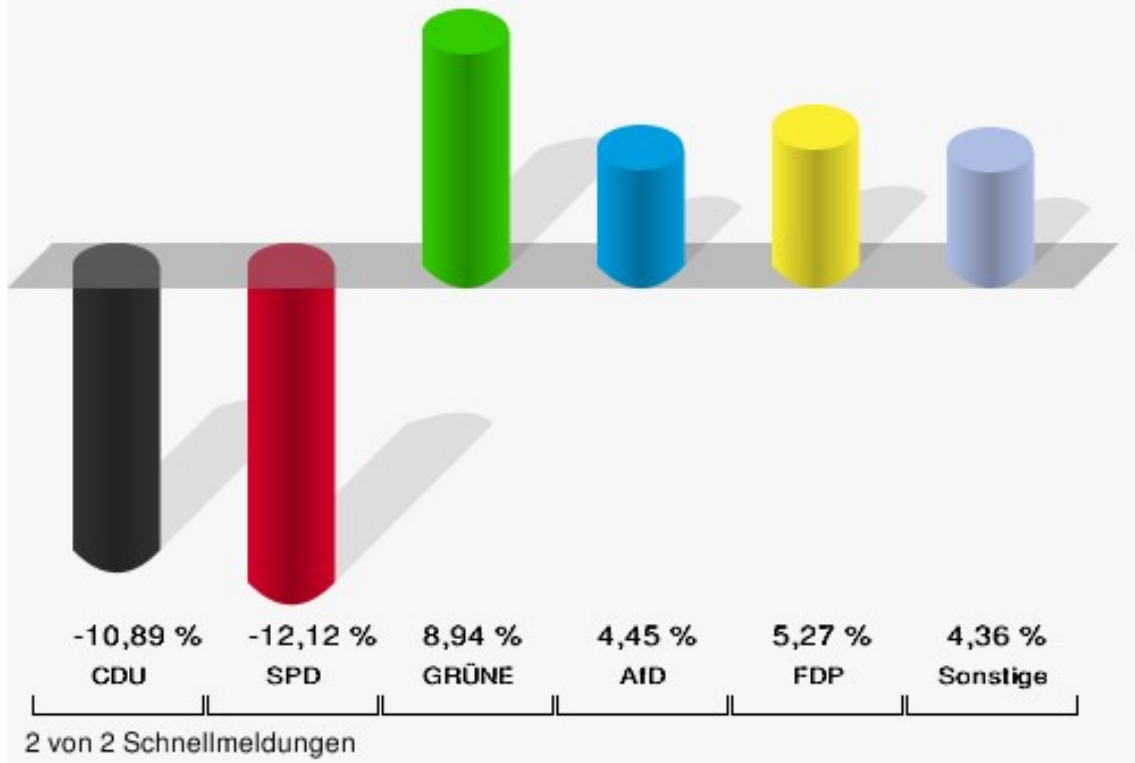

Gemeinde Kreuzau
Europawahl 2019 - Europawahl 2014
Gewinne und Verluste Drove

Gemeinde Kreuzau
Europawahl 26.05.2019
Gewinne und Verluste Drove

	Europawahl 26.05.2019	Europawahl 25.05.2014	
		Ergebnis	Gewinne und Verluste
Wahlberechtigte	1.693	1.729	-36
Wähler	797	779	+18
	47,08 %	45,05 %	+2,02 %
gültige Stimmen	786	762	+24
	98,62 %	97,82 %	+0,80 %
CDU	294	368	-74
	37,40 %	48,29 %	-10,89 %
SPD	143	231	-88
	18,19 %	30,31 %	-12,12 %
GRÜNE	126	54	+72
	16,03 %	7,09 %	+8,94 %
AfD	69	33	+36
	8,78 %	4,33 %	+4,45 %
DIE LINKE	22	20	+2
	2,80 %	2,62 %	+0,18 %
FDP	60	18	+42
	7,63 %	2,36 %	+5,27 %
PIRATEN	12	14	-2
	1,53 %	1,84 %	-0,31 %
Tierschutzpartei	10	6	+4
	1,27 %	0,79 %	+0,48 %
NPD	1	3	-2
	0,13 %	0,39 %	-0,26 %
Die PARTEI	13	1	+12
	1,65 %	0,13 %	+1,52 %
FAMILIE	6	6	+0
	0,76 %	0,79 %	-0,03 %
FREIE WÄHLER	4	2	+2
	0,51 %	0,26 %	+0,25 %
Volksabstimmung	3	3	+0
	0,38 %	0,39 %	-0,01 %
ÖDP	3	1	+2
	0,38 %	0,13 %	+0,25 %
DKP	1	0	+1
	0,13 %	0,00 %	+0,13 %
MLPD	0	0	+0