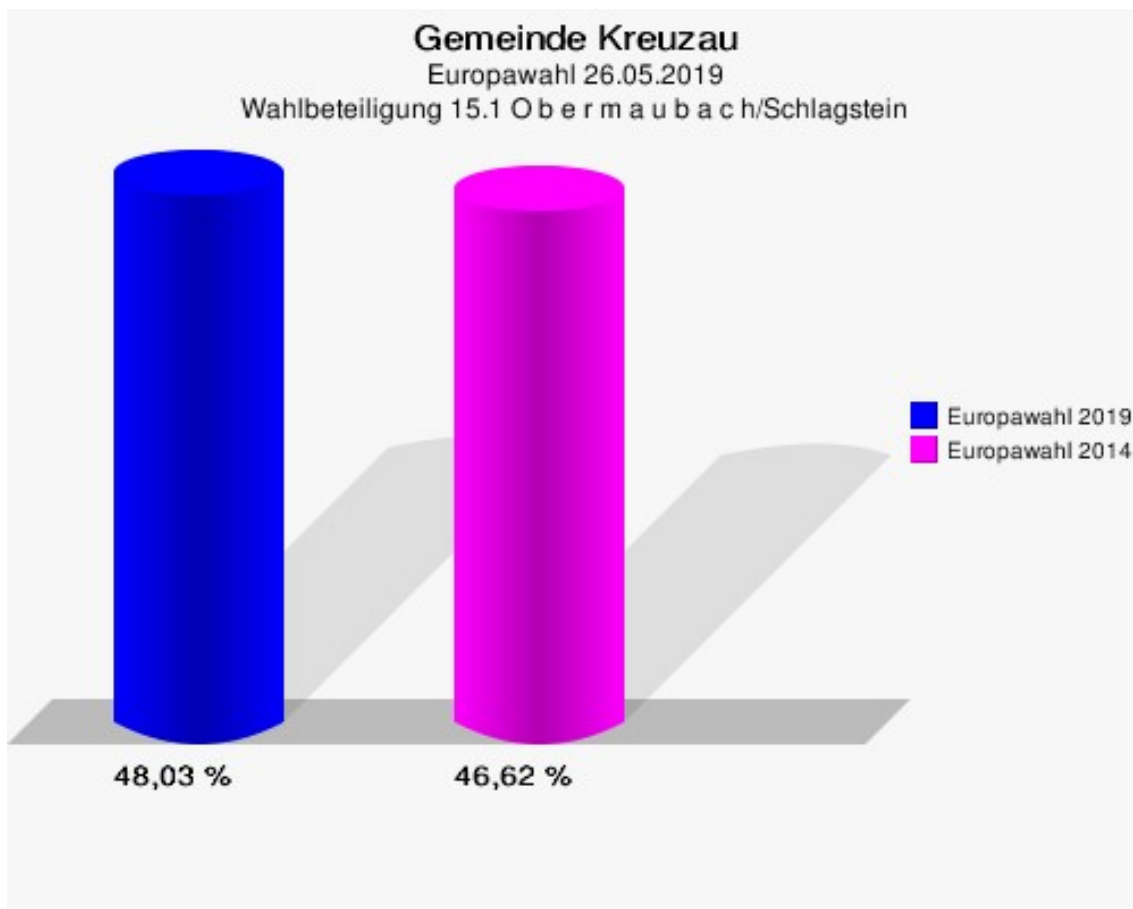

Europawahl 26.05.2019	Europawahl 25.05.2014	
		Ergebnis	Gewinne und Verluste
	0,00 %	0,00 %	+0,00 %
ÖkoLinX	0	0	+0
	0,00 %	0,00 %	+0,00 %
Die Humanisten	0	0	+0
	0,00 %	0,00 %	+0,00 %
PARTEI FÜR DIE TIERE	0	0	+0
	0,00 %	0,00 %	+0,00 %
Gesundheitsforschung	0	0	+0
	0,00 %	0,00 %	+0,00 %
Volt	1	0	+1
	0,49 %	0,00 %	+0,49 %
Sonstige	0	1	-1
	0,00 %	0,52 %	-0,52 %

Europawahl 25.05.2014: Sonstige = REP, CM, PSG, BÜSO, PRO NRW