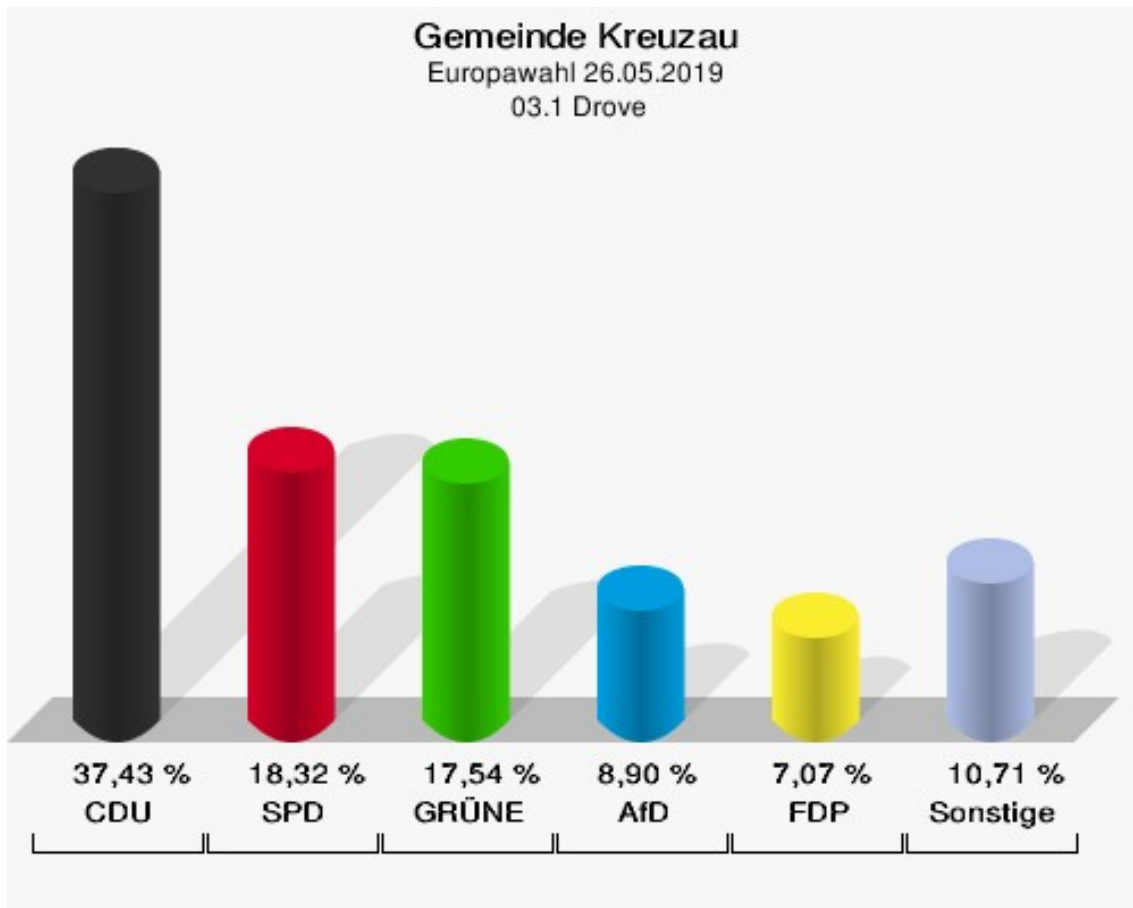

Anzahl	Prozent
NL	0	0,00 %
ÖkoLinX	0	0,00 %
Die Humanisten	0	0,00 %
PARTEI FÜR DIE TIERE	2	0,52 %
Gesundheitsforschung	1	0,26 %
Volt	2	0,52 %