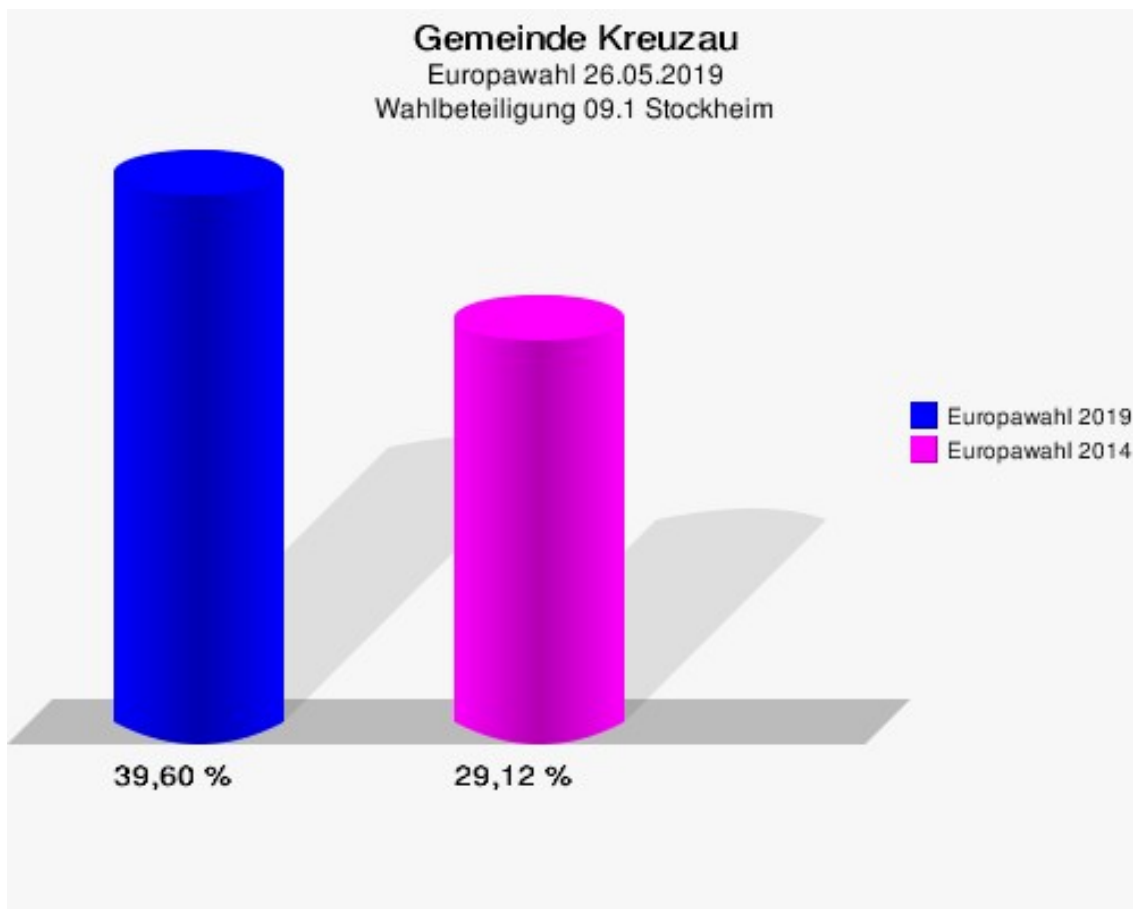

Europawahl 26.05.2019	Europawahl 25.05.2014	
		Ergebnis	Gewinne und Verluste
	0,00 %	0,00 %	+0,00 %
ÖkoLinX	0	0	+0
	0,00 %	0,00 %	+0,00 %
Die Humanisten	0	0	+0
	0,00 %	0,00 %	+0,00 %
PARTEI FÜR DIE TIERE	0	0	+0
	0,00 %	0,00 %	+0,00 %
Gesundheitsforschung	0	0	+0
	0,00 %	0,00 %	+0,00 %
Volt	3	0	+3
	0,81 %	0,00 %	+0,81 %
Sonstige	0	4	-4
	0,00 %	1,44 %	-1,44 %

Europawahl 25.05.2014: Sonstige = REP, CM, PSG, BÜSO, PRO NRW