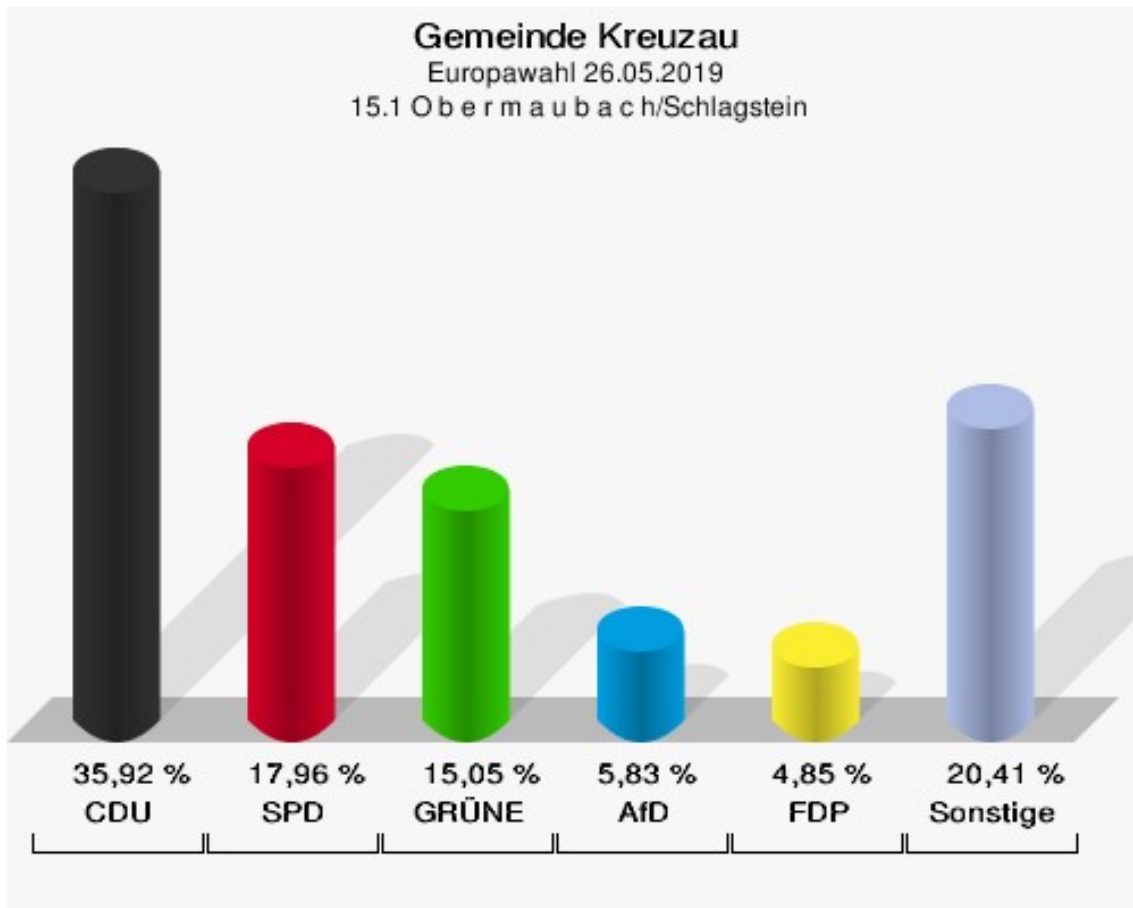

Anzahl	Prozent
NL	0	0,00 %
ÖkoLinX	0	0,00 %
Die Humanisten	0	0,00 %
PARTEI FÜR DIE TIERE	0	0,00 %
Gesundheitsforschung	0	0,00 %
Volt	1	0,49 %