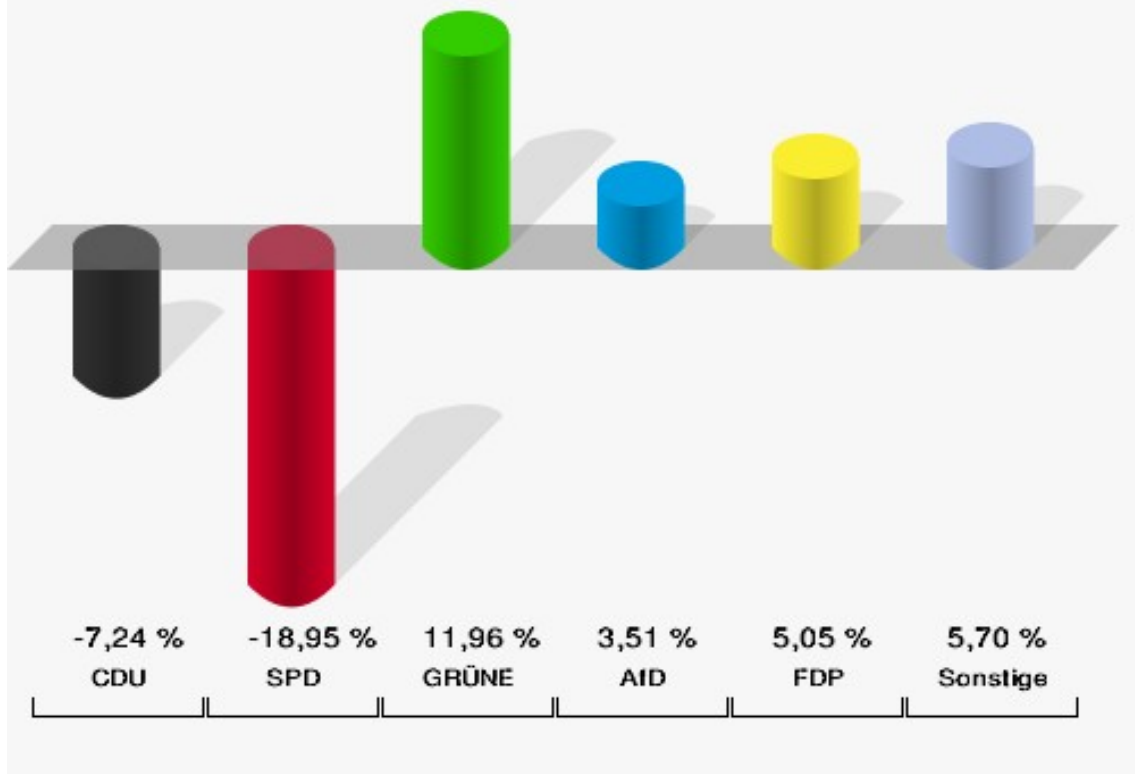

Gemeinde Kreuzau
Europawahl 2019 - Europawahl 2014
Gewinne und Verluste 10.1 Stockheim

Gemeinde Kreuzau
Europawahl 26.05.2019
Gewinne und Verluste 10.1 Stockheim

	Europawahl 26.05.2019	Europawahl 25.05.2014	
		Ergebnis	Gewinne und Verluste
Wahlberechtigte	1.100	1.005	+95
Wähler	406	371	+35
	36,91 %	36,92 %	-0,01 %
gültige Stimmen	402	364	+38
	99,01 %	98,11 %	+0,90 %
CDU	141	154	-13
	35,07 %	42,31 %	-7,24 %
SPD	63	126	-63
	15,67 %	34,62 %	-18,95 %
GRÜNE	79	28	+51
	19,65 %	7,69 %	+11,96 %
AfD	34	18	+16
	8,46 %	4,95 %	+3,51 %
DIE LINKE	13	13	+0
	3,23 %	3,57 %	-0,34 %
FDP	28	7	+21
	6,97 %	1,92 %	+5,05 %
PIRATEN	1	5	-4
	0,25 %	1,37 %	-1,12 %
Tierschutzpartei	8	3	+5
	1,99 %	0,82 %	+1,17 %
NPD	1	1	+0
	0,25 %	0,27 %	-0,02 %
Die PARTEI	6	1	+5
	1,49 %	0,27 %	+1,22 %
FAMILIE	10	0	+10
	2,49 %	0,00 %	+2,49 %
FREIE WÄHLER	1	0	+1
	0,25 %	0,00 %	+0,25 %
Volksabstimmung	2	2	+0
	0,50 %	0,55 %	-0,05 %
ÖDP	4	0	+4
	1,00 %	0,00 %	+1,00 %
DKP	0	1	-1
	0,00 %	0,27 %	-0,27 %
MLPD	0	0	+0