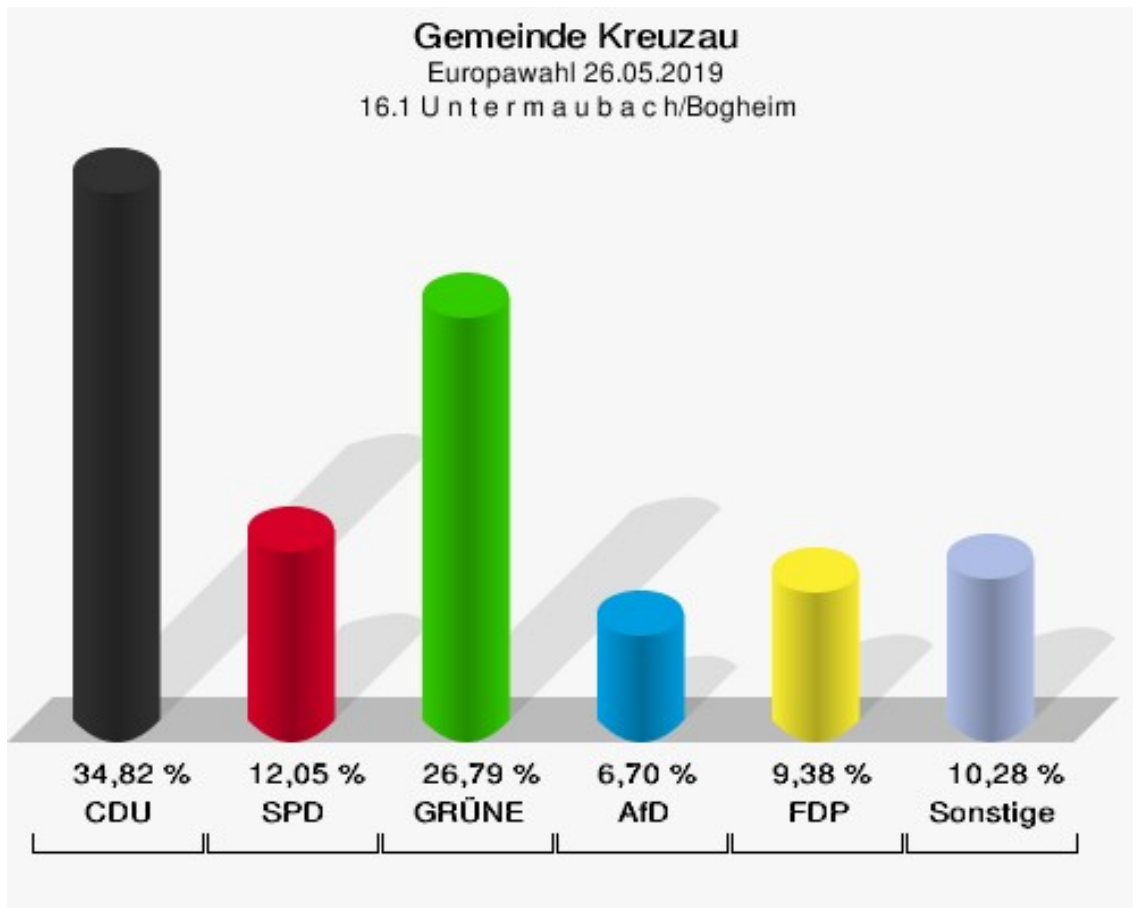

Anzahl	Prozent
NL	0	0,00 %
ÖkoLinX	0	0,00 %
Die Humanisten	0	0,00 %
PARTEI FÜR DIE TIERE	0	0,00 %
Gesundheitsforschung	0	0,00 %
Volt	0	0,00 %