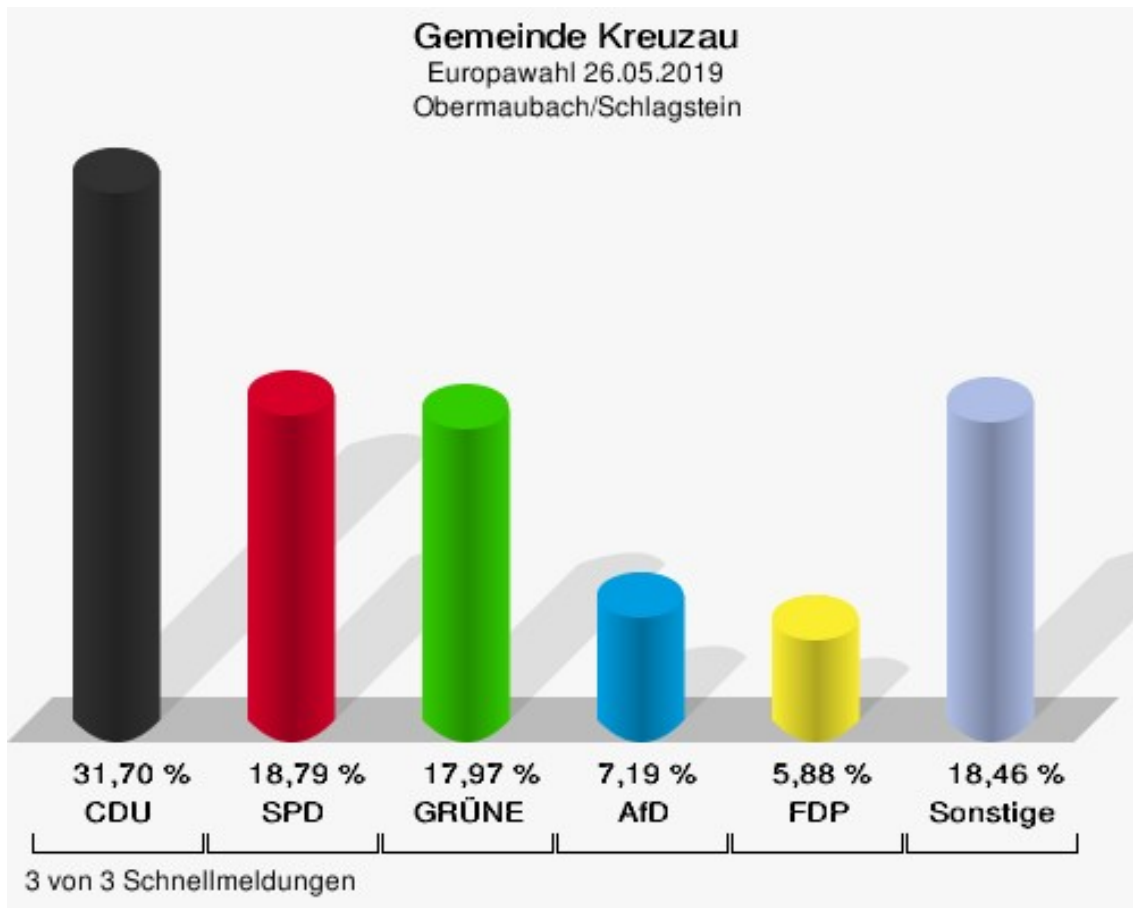

Anzahl	Prozent
NL	0	0,00 %
ÖkoLinX	0	0,00 %
Die Humanisten	0	0,00 %
PARTEI FÜR DIE TIERE	1	0,16 %
Gesundheitsforschung	0	0,00 %
Volt	2	0,33 %