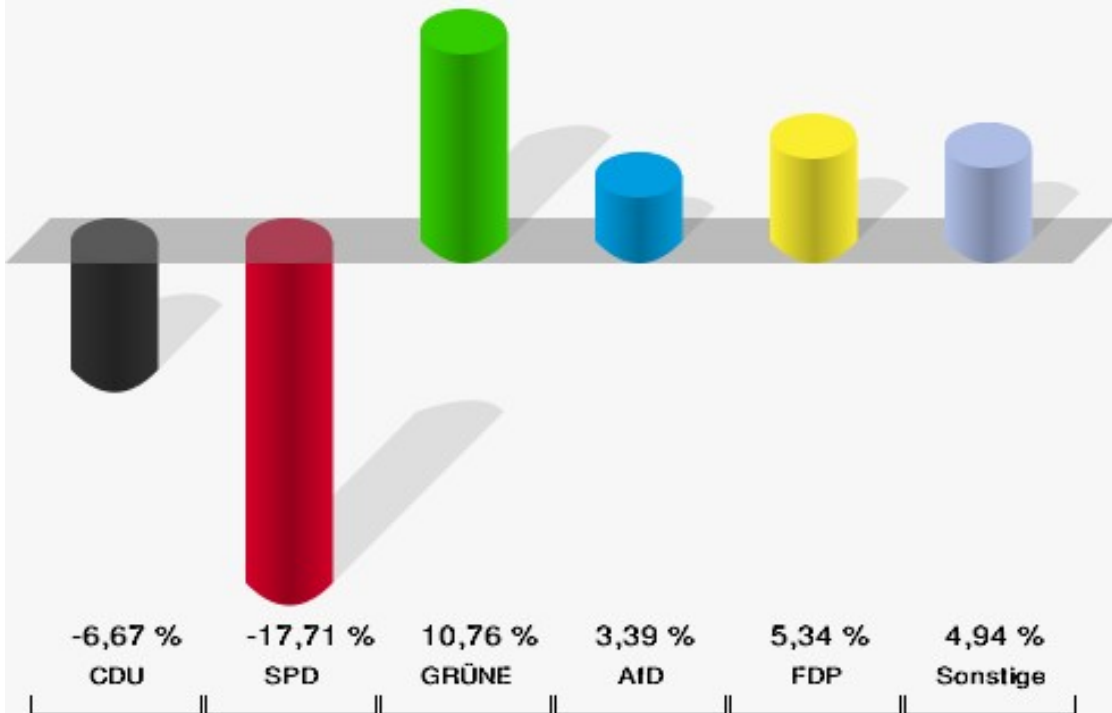

Gemeinde Kreuzau
Europawahl 2019 - Europawahl 2014
Gewinne und Verluste Winden/Bergheim/Langenbroich

3 von 3 Schnellmeldungen

Gemeinde Kreuzau
Europawahl 26.05.2019
Gewinne und Verluste Winden/Bergheim/Langenbroich

	Europawahl 26.05.2019	Europawahl 25.05.2014	
		Ergebnis	Gewinne und Verluste
Wahlberechtigte	1.968	1.945	+23
Wähler	945	885	+60
	48,02 %	45,50 %	+2,52 %
gültige Stimmen	939	873	+66
	99,37 %	98,64 %	+0,72 %
CDU	288	326	-38
	30,67 %	37,34 %	-6,67 %
SPD	208	348	-140
	22,15 %	39,86 %	-17,71 %
GRÜNE	172	66	+106
	18,32 %	7,56 %	+10,76 %
AfD	92	56	+36
	9,80 %	6,41 %	+3,39 %
DIE LINKE	29	18	+11
	3,09 %	2,06 %	+1,03 %
FDP	62	11	+51
	6,60 %	1,26 %	+5,34 %
PIRATEN	12	19	-7
	1,28 %	2,18 %	-0,90 %
Tierschutzpartei	11	9	+2
	1,17 %	1,03 %	+0,14 %
NPD	2	2	+0
	0,21 %	0,23 %	-0,02 %
Die PARTEI	18	1	+17
	1,92 %	0,11 %	+1,81 %
FAMILIE	10	6	+4
	1,06 %	0,69 %	+0,37 %
FREIE WÄHLER	9	3	+6
	0,96 %	0,34 %	+0,62 %
Volksabstimmung	0	1	-1
	0,00 %	0,11 %	-0,11 %
ÖDP	4	1	+3
	0,43 %	0,11 %	+0,32 %
DKP	0	1	-1
	0,00 %	0,11 %	-0,11 %
MLPD	0	0	+0