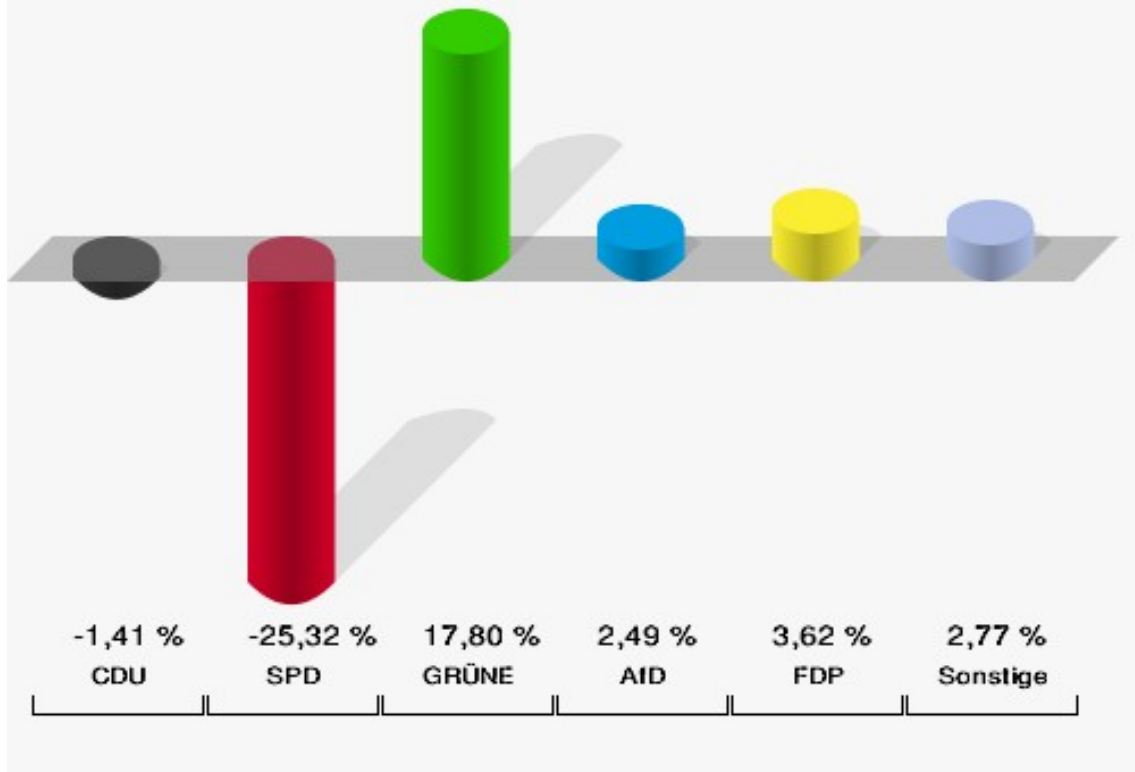

Gemeinde Kreuzau
Europawahl 2019 - Europawahl 2014
Gewinne und Verluste 11.1 Ü d i n g e n/Leversbach

Gemeinde Kreuzau
Europawahl 26.05.2019
Gewinne und Verluste 11.1 Ü d i n g e n/Leversbach

	Europawahl 26.05.2019		Europawahl 25.05.2014	
		Ergebnis	Gewinne und Verluste	
Wahlberechtigte	544	562	-18	
Wähler	280	278	+2	
	51,47 %	49,47 %	+2,00 %	
gültige Stimmen	274	271	+3	
	97,86 %	97,48 %	+0,38 %	
CDU	75	78	-3	
	27,37 %	28,78 %	-1,41 %	
SPD	56	124	-68	
	20,44 %	45,76 %	-25,32 %	
GRÜNE	69	20	+49	
	25,18 %	7,38 %	+17,80 %	
AfD	21	14	+7	
	7,66 %	5,17 %	+2,49 %	
DIE LINKE	7	11	-4	
	2,55 %	4,06 %	-1,51 %	
FDP	18	8	+10	
	6,57 %	2,95 %	+3,62 %	
PIRATEN	2	1	+1	
	0,73 %	0,37 %	+0,36 %	
Tierschutzpartei	7	2	+5	
	2,55 %	0,74 %	+1,81 %	
NPD	1	2	-1	
	0,36 %	0,74 %	-0,38 %	
Die PARTEI	6	0	+6	
	2,19 %	0,00 %	+2,19 %	
FAMILIE	2	7	-5	
	0,73 %	2,58 %	-1,85 %	
FREIE WÄHLER	0	0	+0	
	0,00 %	0,00 %	+0,00 %	
Volksabstimmung	0	1	-1	
	0,00 %	0,37 %	-0,37 %	
ÖDP	2	0	+2	
	0,73 %	0,00 %	+0,73 %	
DKP	0	0	+0	
	0,00 %	0,00 %	+0,00 %	
MLPD	0	0	+0