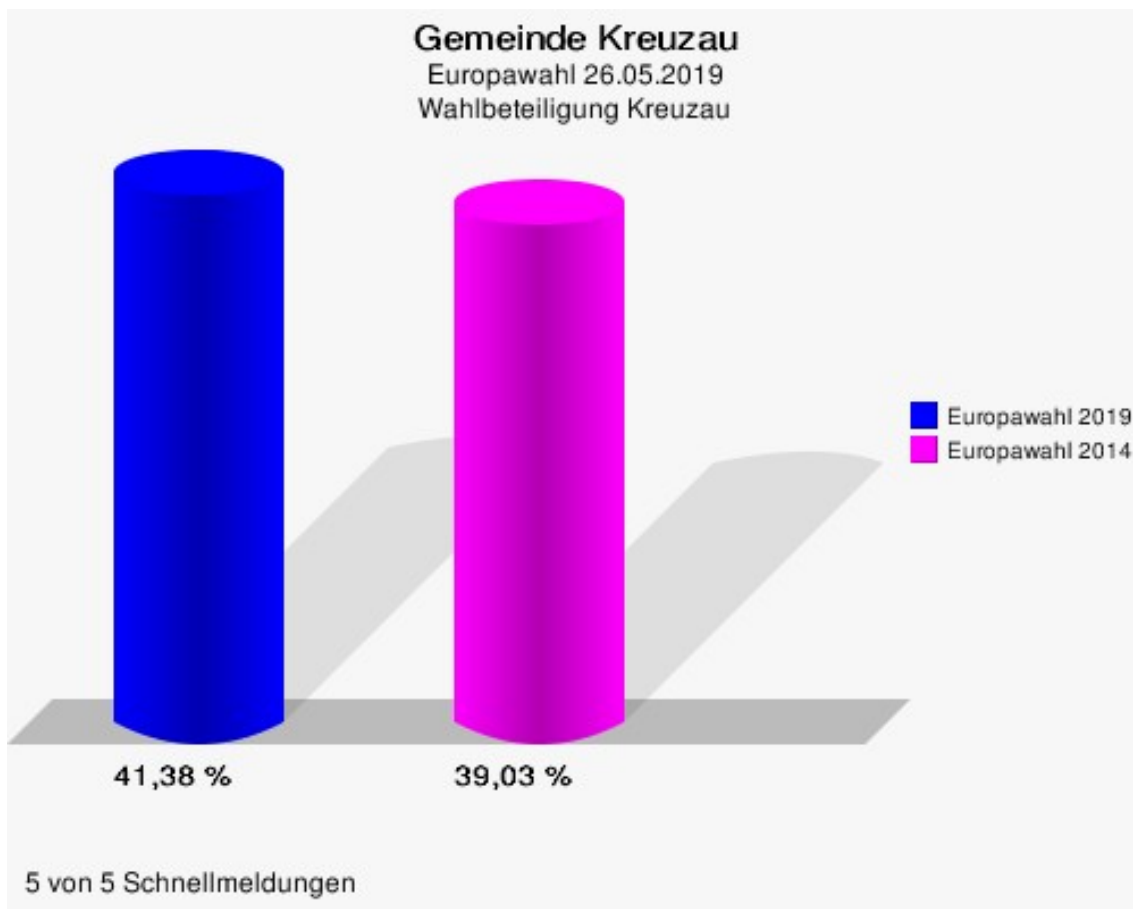

Europawahl 26.05.2019	Europawahl 25.05.2014	
		Ergebnis	Gewinne und Verluste
	0,06 %	0,00 %	+0,06 %
ÖkoLinX	0	0	+0
	0,00 %	0,00 %	+0,00 %
Die Humanisten	1	0	+1
	0,06 %	0,00 %	+0,06 %
PARTEI FÜR DIE TIERE	4	0	+4
	0,22 %	0,00 %	+0,22 %
Gesundheitsforschung	1	0	+1
	0,06 %	0,00 %	+0,06 %
Volt	14	0	+14
	0,79 %	0,00 %	+0,79 %
Sonstige	0	9	-9
	0,00 %	0,57 %	-0,57 %

Europawahl 25.05.2014: Sonstige = REP, CM, PSG, BÜSO, PRO NRW