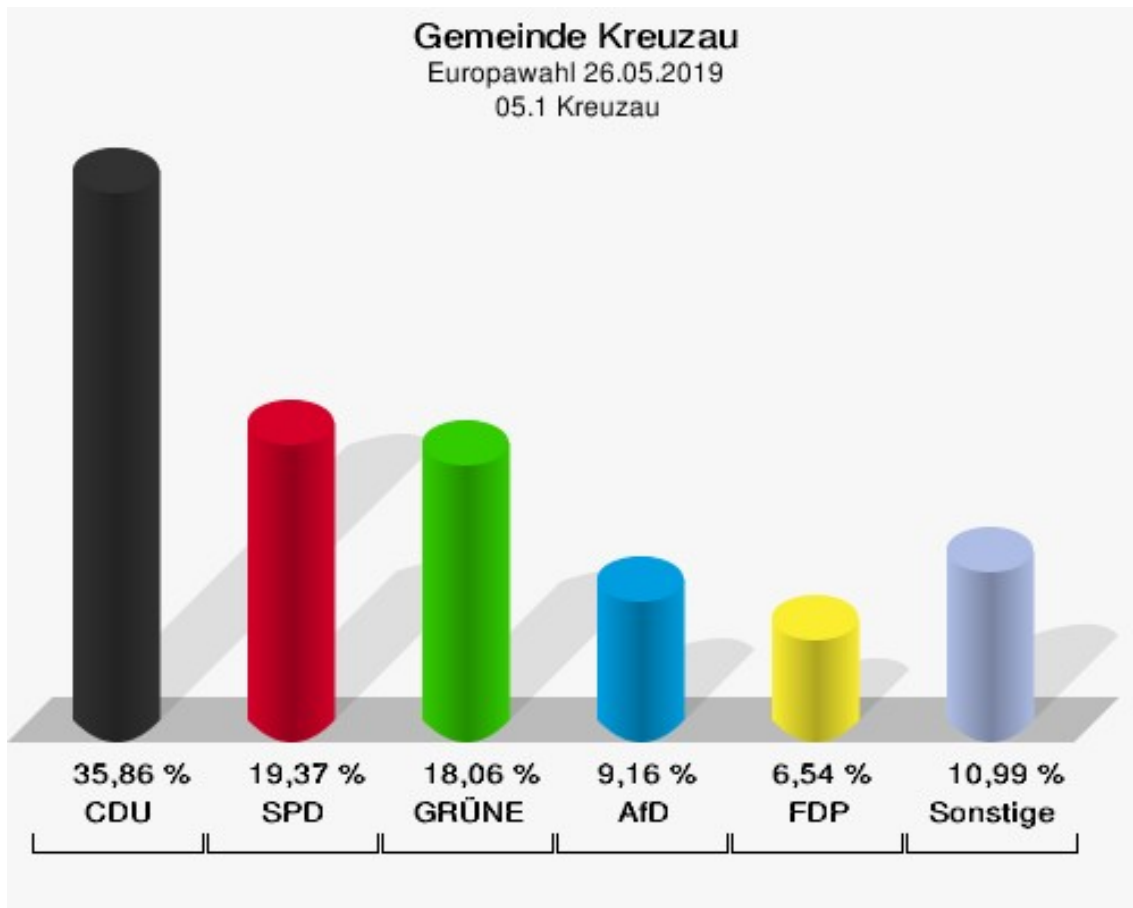

Anzahl	Prozent
NL	0	0,00 %
ÖkoLinX	0	0,00 %
Die Humanisten	0	0,00 %
PARTEI FÜR DIE TIERE	0	0,00 %
Gesundheitsforschung	1	0,26 %
Volt	2	0,52 %