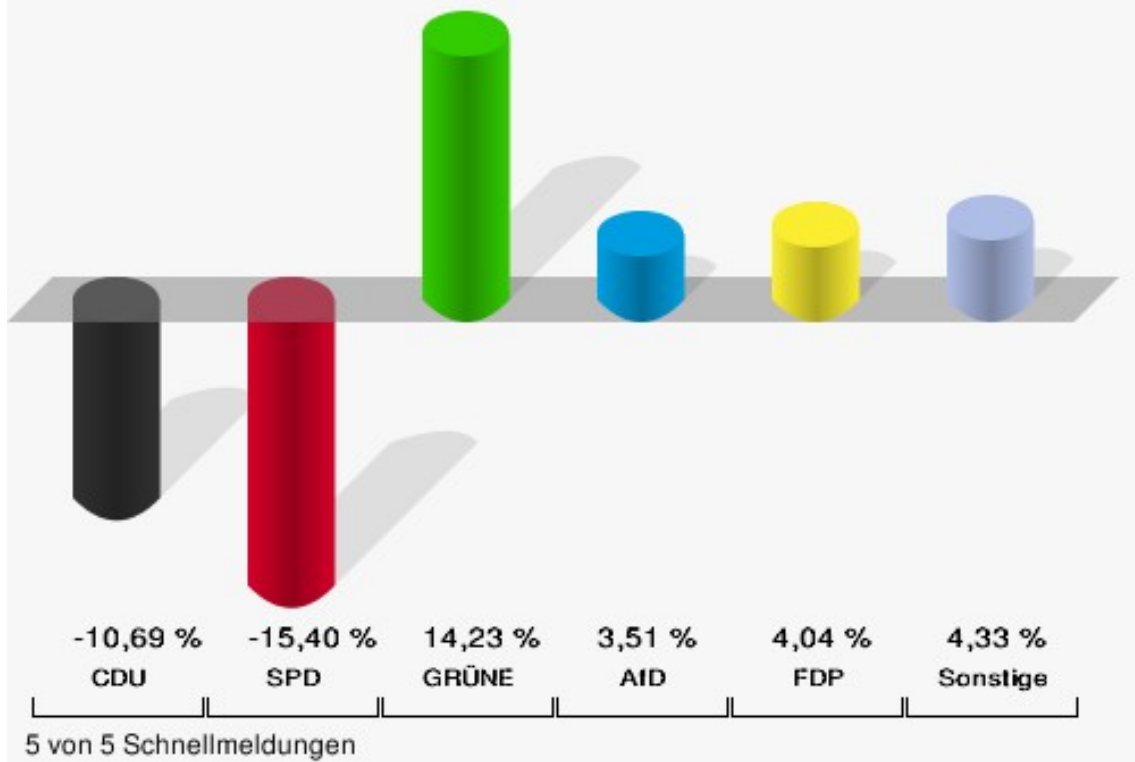

Gemeinde Kreuzau
Europawahl 2019 - Europawahl 2014
Gewinne und Verluste Kreuzau

Gemeinde Kreuzau
Europawahl 26.05.2019
Gewinne und Verluste Kreuzau

	Europawahl 26.05.2019		Europawahl 25.05.2014	
			Ergebnis	Gewinne und Verluste
Wahlberechtigte	4.343		4.146	+197
Wähler	1.797		1.618	+179
	41,38 %		39,03 %	+2,35 %
gültige Stimmen	1.779		1.576	+203
	99,00 %		97,40 %	+1,59 %
CDU	566		670	-104
	31,82 %		42,51 %	-10,69 %
SPD	322		528	-206
	18,10 %		33,50 %	-15,40 %
GRÜNE	401		131	+270
	22,54 %		8,31 %	+14,23 %
AfD	146		74	+72
	8,21 %		4,70 %	+3,51 %
DIE LINKE	62		55	+7
	3,49 %		3,49 %	+0,00 %
FDP	117		40	+77
	6,58 %		2,54 %	+4,04 %
PIRATEN	15		24	-9
	0,84 %		1,52 %	-0,68 %
Tierschutzpartei	27		14	+13
	1,52 %		0,89 %	+0,63 %
NPD	1		5	-4
	0,06 %		0,32 %	-0,26 %
Die PARTEI	36		2	+34
	2,02 %		0,13 %	+1,89 %
FAMILIE	7		10	-3
	0,39 %		0,63 %	-0,24 %
FREIE WÄHLER	24		3	+21
	1,35 %		0,19 %	+1,16 %
Volksabstimmung	6		2	+4
	0,34 %		0,13 %	+0,21 %
ÖDP	12		5	+7
	0,67 %		0,32 %	+0,35 %
DKP	0		2	-2
	0,00 %		0,13 %	-0,13 %
MLPD	1		0	+1