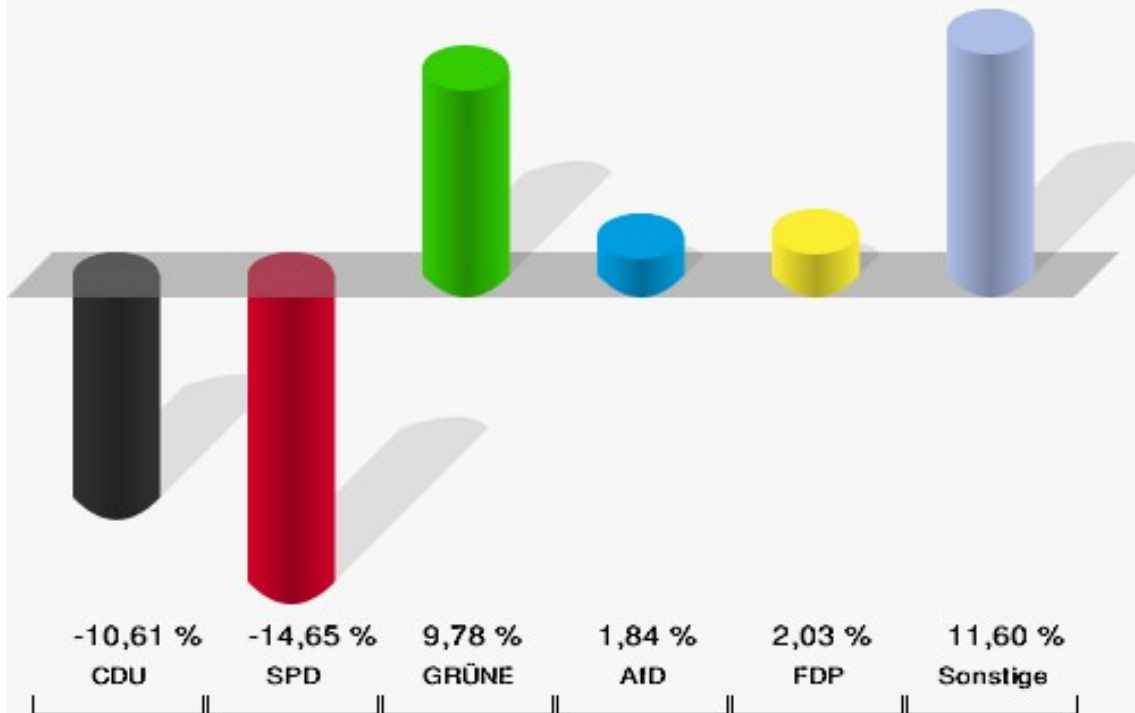

Gemeinde Kreuzau
Europawahl 2019 - Europawahl 2014
Gewinne und Verluste Obermaubach/Schlagstein

3 von 3 Schnellmeldungen

Gemeinde Kreuzau
Europawahl 26.05.2019
Gewinne und Verluste Obermaubach/Schlagstein

	Europawahl 26.05.2019		Europawahl 25.05.2014	
			Ergebnis	Gewinne und Verluste
Wahlberechtigte	1.274	1.284	-10	
Wähler	620	614	+6	
	48,67 %	47,82 %	+0,85 %	
gültige Stimmen	612	598	+14	
	98,71 %	97,39 %	+1,32 %	
CDU	194	253	-59	
	31,70 %	42,31 %	-10,61 %	
SPD	115	200	-85	
	18,79 %	33,44 %	-14,65 %	
GRÜNE	110	49	+61	
	17,97 %	8,19 %	+9,78 %	
AfD	44	32	+12	
	7,19 %	5,35 %	+1,84 %	
DIE LINKE	31	17	+14	
	5,07 %	2,84 %	+2,23 %	
FDP	36	23	+13	
	5,88 %	3,85 %	+2,03 %	
PIRATEN	4	6	-2	
	0,65 %	1,00 %	-0,35 %	
Tierschutzpartei	16	7	+9	
	2,61 %	1,17 %	+1,44 %	
NPD	1	1	+0	
	0,16 %	0,17 %	-0,01 %	
Die PARTEI	12	1	+11	
	1,96 %	0,17 %	+1,79 %	
FAMILIE	10	3	+7	
	1,63 %	0,50 %	+1,13 %	
FREIE WÄHLER	12	2	+10	
	1,96 %	0,33 %	+1,63 %	
Volksabstimmung	2	0	+2	
	0,33 %	0,00 %	+0,33 %	
ÖDP	2	1	+1	
	0,33 %	0,17 %	+0,16 %	
DKP	0	0	+0	
	0,00 %	0,00 %	+0,00 %	
MLPD	0	1	-1