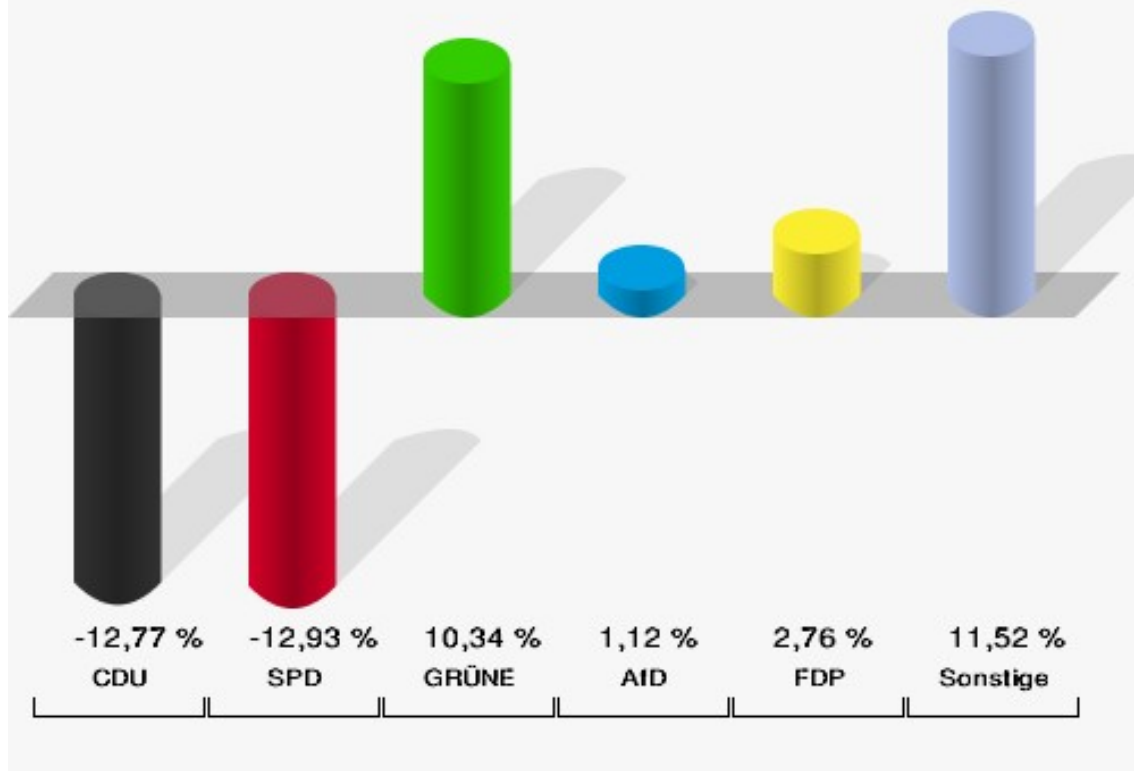

Gemeinde Kreuzau
Europawahl 2019 - Europawahl 2014
Gewinne und Verluste 15.1 O b e r m a u b a c h/Schlagstein

Gemeinde Kreuzau
Europawahl 26.05.2019
Gewinne und Verluste 15.1 O b e r m a u b a c h/Schlagstein

	Europawahl 26.05.2019		Europawahl 25.05.2014	
			Ergebnis	Gewinne und Verluste
Wahlberechtigte	431	429	+2	
Wähler	207	200	+7	
	48,03 %	46,62 %	+1,41 %	
gültige Stimmen	206	191	+15	
	99,52 %	95,50 %	+4,02 %	
CDU	74	93	-19	
	35,92 %	48,69 %	-12,77 %	
SPD	37	59	-22	
	17,96 %	30,89 %	-12,93 %	
GRÜNE	31	9	+22	
	15,05 %	4,71 %	+10,34 %	
AfD	12	9	+3	
	5,83 %	4,71 %	+1,12 %	
DIE LINKE	7	6	+1	
	3,40 %	3,14 %	+0,26 %	
FDP	10	4	+6	
	4,85 %	2,09 %	+2,76 %	
PIRATEN	2	2	+0	
	0,97 %	1,05 %	-0,08 %	
Tierschutzpartei	6	2	+4	
	2,91 %	1,05 %	+1,86 %	
NPD	1	0	+1	
	0,49 %	0,00 %	+0,49 %	
Die PARTEI	3	1	+2	
	1,46 %	0,52 %	+0,94 %	
FAMILIE	6	1	+5	
	2,91 %	0,52 %	+2,39 %	
FREIE WÄHLER	4	2	+2	
	1,94 %	1,05 %	+0,89 %	
Volksabstimmung	0	0	+0	
	0,00 %	0,00 %	+0,00 %	
ÖDP	2	0	+2	
	0,97 %	0,00 %	+0,97 %	
DKP	0	0	+0	
	0,00 %	0,00 %	+0,00 %	
MLPD	0	1	-1