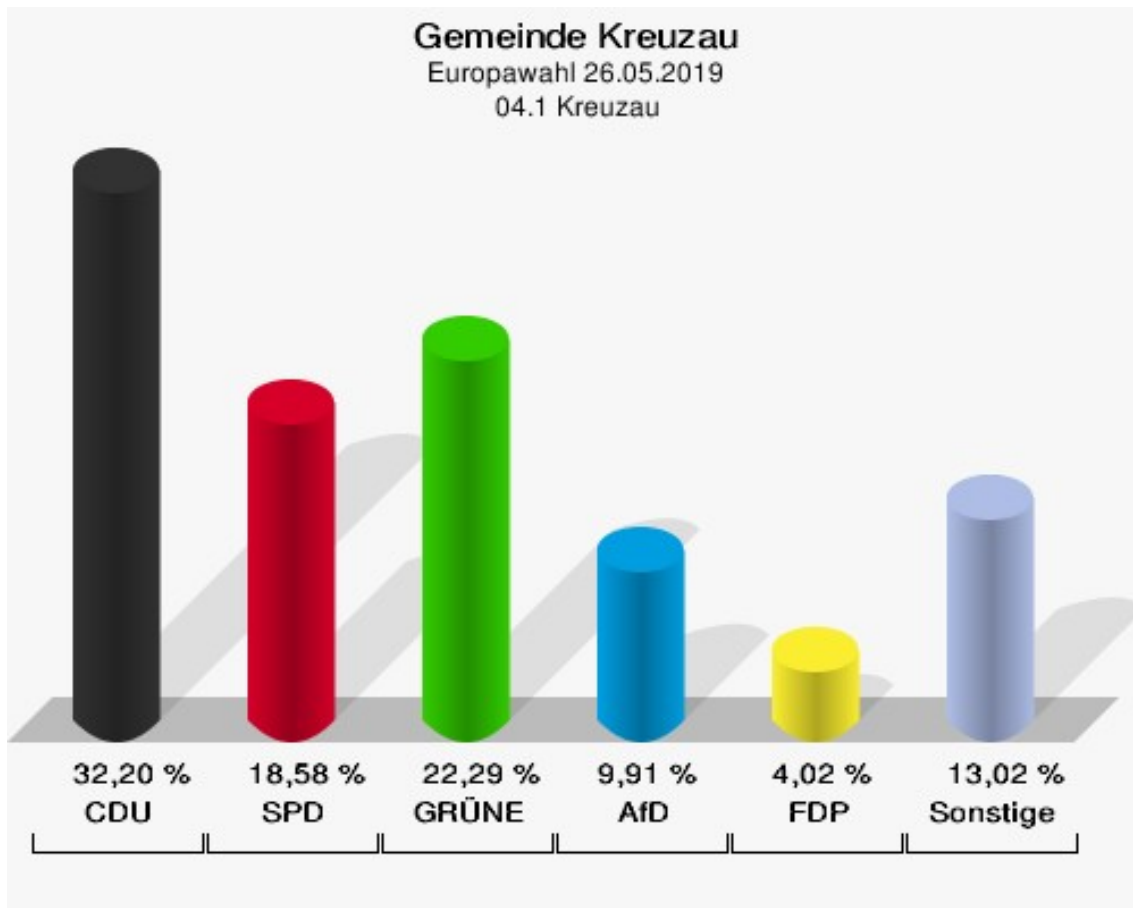

Anzahl	Prozent
NL	0	0,00 %
ÖkoLinX	0	0,00 %
Die Humanisten	0	0,00 %
PARTEI FÜR DIE TIERE	0	0,00 %
Gesundheitsforschung	0	0,00 %
Volt	0	0,00 %