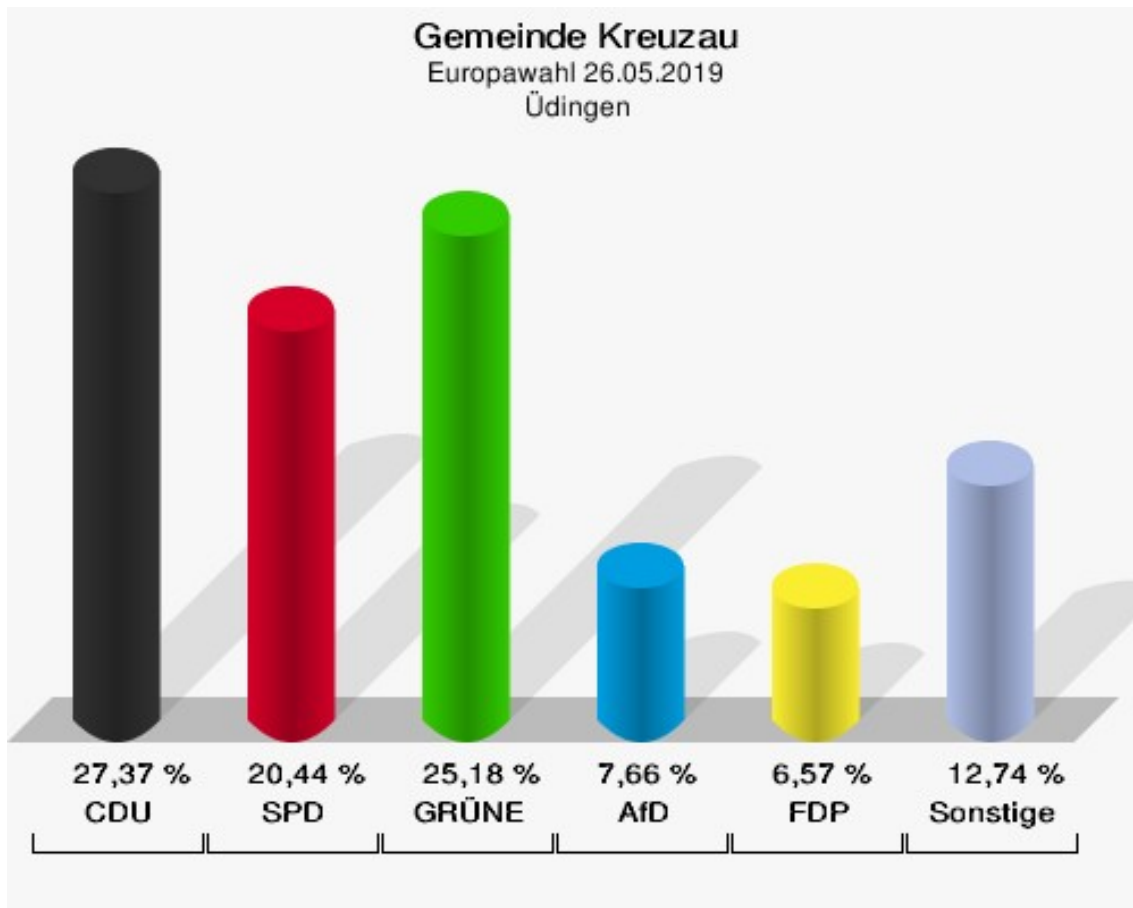

Anzahl	Prozent
NL	0	0,00 %
ÖkoLinX	0	0,00 %
Die Humanisten	0	0,00 %
PARTEI FÜR DIE TIERE	0	0,00 %
Gesundheitsforschung	0	0,00 %
Volt	1	0,36 %