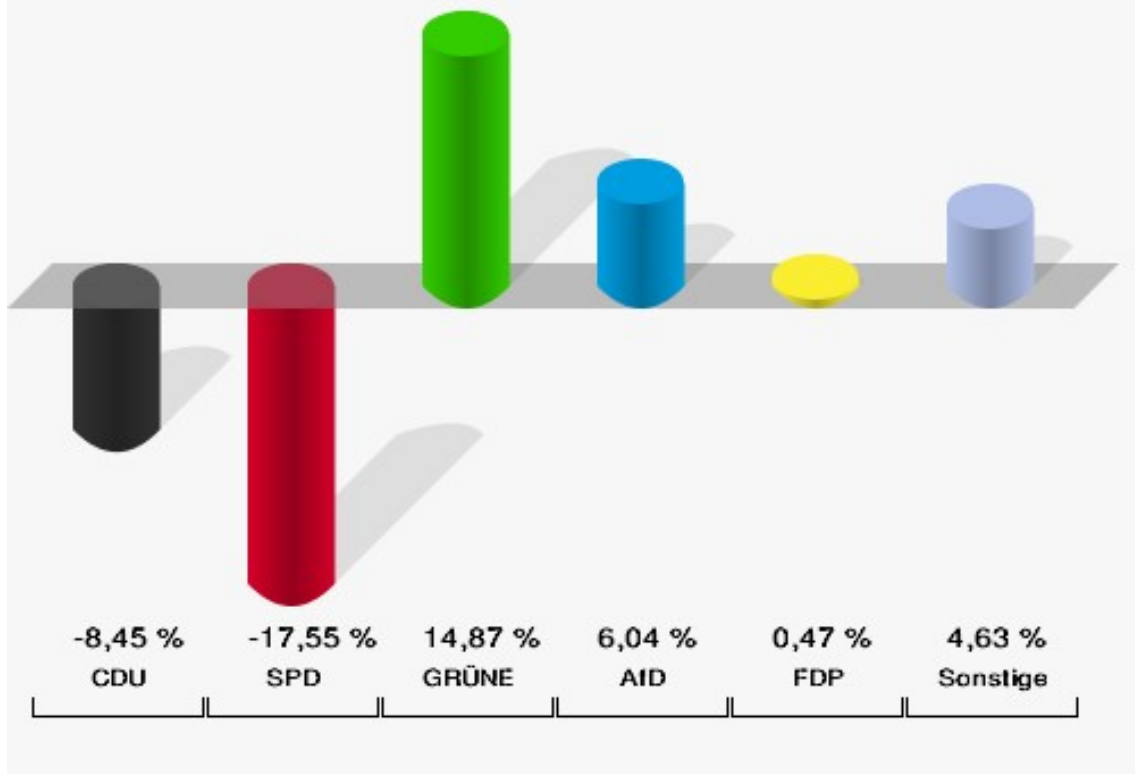

Gemeinde Kreuzau
Europawahl 2019 - Europawahl 2014
Gewinne und Verluste 04.1 Kreuzau

Gemeinde Kreuzau
Europawahl 26.05.2019
Gewinne und Verluste 04.1 Kreuzau

	Europawahl 26.05.2019	Europawahl 25.05.2014	
		Ergebnis	Gewinne und Verluste
Wahlberechtigte	795	771	+24
Wähler	324	318	+6
	40,75 %	41,25 %	-0,49 %
gültige Stimmen	323	310	+13
	99,69 %	97,48 %	+2,21 %
CDU	104	126	-22
	32,20 %	40,65 %	-8,45 %
SPD	60	112	-52
	18,58 %	36,13 %	-17,55 %
GRÜNE	72	23	+49
	22,29 %	7,42 %	+14,87 %
AfD	32	12	+20
	9,91 %	3,87 %	+6,04 %
DIE LINKE	10	15	-5
	3,10 %	4,84 %	-1,74 %
FDP	13	11	+2
	4,02 %	3,55 %	+0,47 %
PIRATEN	2	2	+0
	0,62 %	0,65 %	-0,03 %
Tierschutzpartei	4	1	+3
	1,24 %	0,32 %	+0,92 %
NPD	0	0	+0
	0,00 %	0,00 %	+0,00 %
Die PARTEI	5	0	+5
	1,55 %	0,00 %	+1,55 %
FAMILIE	2	3	-1
	0,62 %	0,97 %	-0,35 %
FREIE WÄHLER	6	1	+5
	1,86 %	0,32 %	+1,54 %
Volksabstimmung	1	0	+1
	0,31 %	0,00 %	+0,31 %
ÖDP	7	2	+5
	2,17 %	0,65 %	+1,52 %
DKP	0	0	+0
	0,00 %	0,00 %	+0,00 %
MLPD	0	0	+0