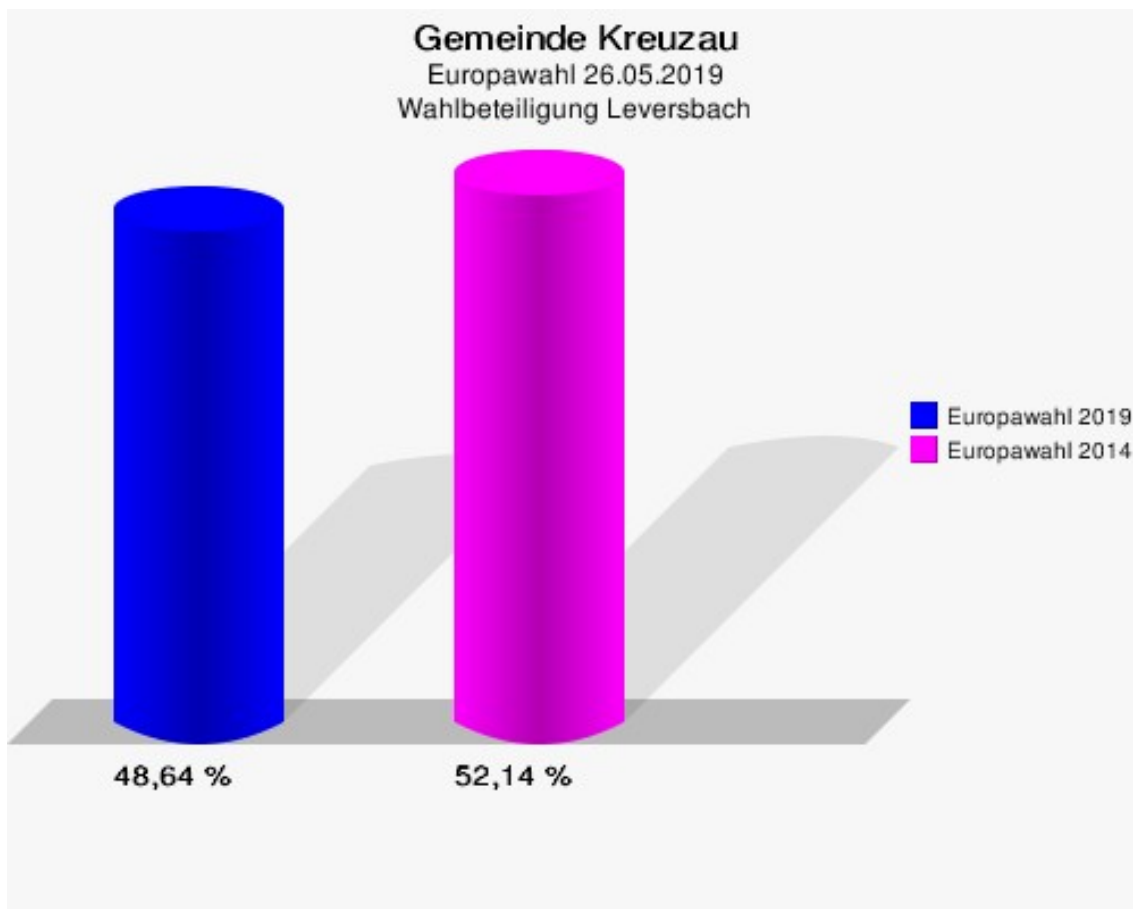

Europawahl 26.05.2019	Europawahl 25.05.2014	
		Ergebnis	Gewinne und Verluste
	0,00 %	0,00 %	+0,00 %
ÖkoLinX	0	0	+0
	0,00 %	0,00 %	+0,00 %
Die Humanisten	0	0	+0
	0,00 %	0,00 %	+0,00 %
PARTEI FÜR DIE TIERE	0	0	+0
	0,00 %	0,00 %	+0,00 %
Gesundheitsforschung	0	0	+0
	0,00 %	0,00 %	+0,00 %
Volt	1	0	+1
	0,47 %	0,00 %	+0,47 %
Sonstige	0	2	-2
	0,00 %	0,85 %	-0,85 %

Europawahl 25.05.2014: Sonstige = REP, CM, PSG, BÜSO, PRO NRW