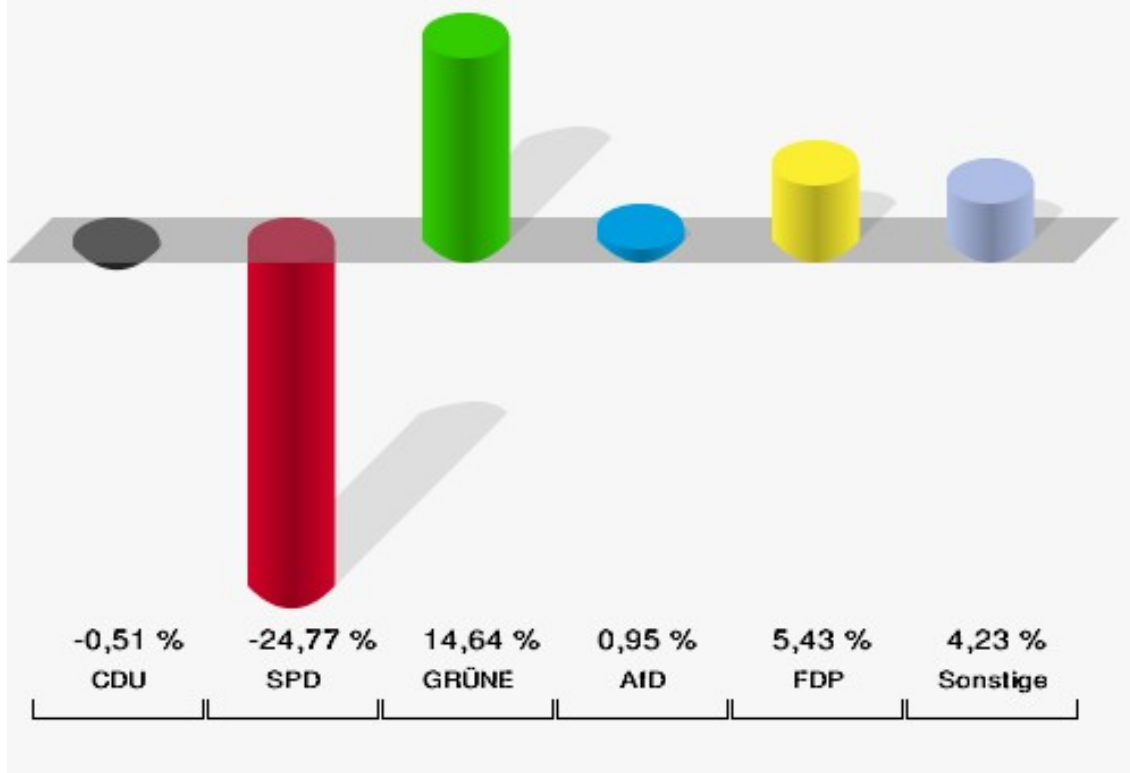

Gemeinde Kreuzau
Europawahl 2019 - Europawahl 2014
Gewinne und Verluste 01.1 B o i c h/Thum

Gemeinde Kreuzau
Europawahl 26.05.2019
Gewinne und Verluste 01.1 B o i c h/Thum

	Europawahl 26.05.2019	Europawahl 25.05.2014	
		Ergebnis	Gewinne und Verluste
Wahlberechtigte	470	464	+6
Wähler	279	247	+32
	59,36 %	53,23 %	+6,13 %
gültige Stimmen	277	244	+33
	99,28 %	98,79 %	+0,50 %
CDU	86	77	+9
	31,05 %	31,56 %	-0,51 %
SPD	54	108	-54
	19,49 %	44,26 %	-24,77 %
GRÜNE	61	18	+43
	22,02 %	7,38 %	+14,64 %
AfD	14	10	+4
	5,05 %	4,10 %	+0,95 %
DIE LINKE	9	4	+5
	3,25 %	1,64 %	+1,61 %
FDP	23	7	+16
	8,30 %	2,87 %	+5,43 %
PIRATEN	0	5	-5
	0,00 %	2,05 %	-2,05 %
Tierschutzpartei	4	4	+0
	1,44 %	1,64 %	-0,20 %
NPD	0	2	-2
	0,00 %	0,82 %	-0,82 %
Die PARTEI	7	0	+7
	2,53 %	0,00 %	+2,53 %
FAMILIE	5	1	+4
	1,81 %	0,41 %	+1,40 %
FREIE WÄHLER	0	3	-3
	0,00 %	1,23 %	-1,23 %
Volksabstimmung	2	2	+0
	0,72 %	0,82 %	-0,10 %
ÖDP	2	1	+1
	0,72 %	0,41 %	+0,31 %
DKP	0	0	+0
	0,00 %	0,00 %	+0,00 %
MLPD	0	0	+0