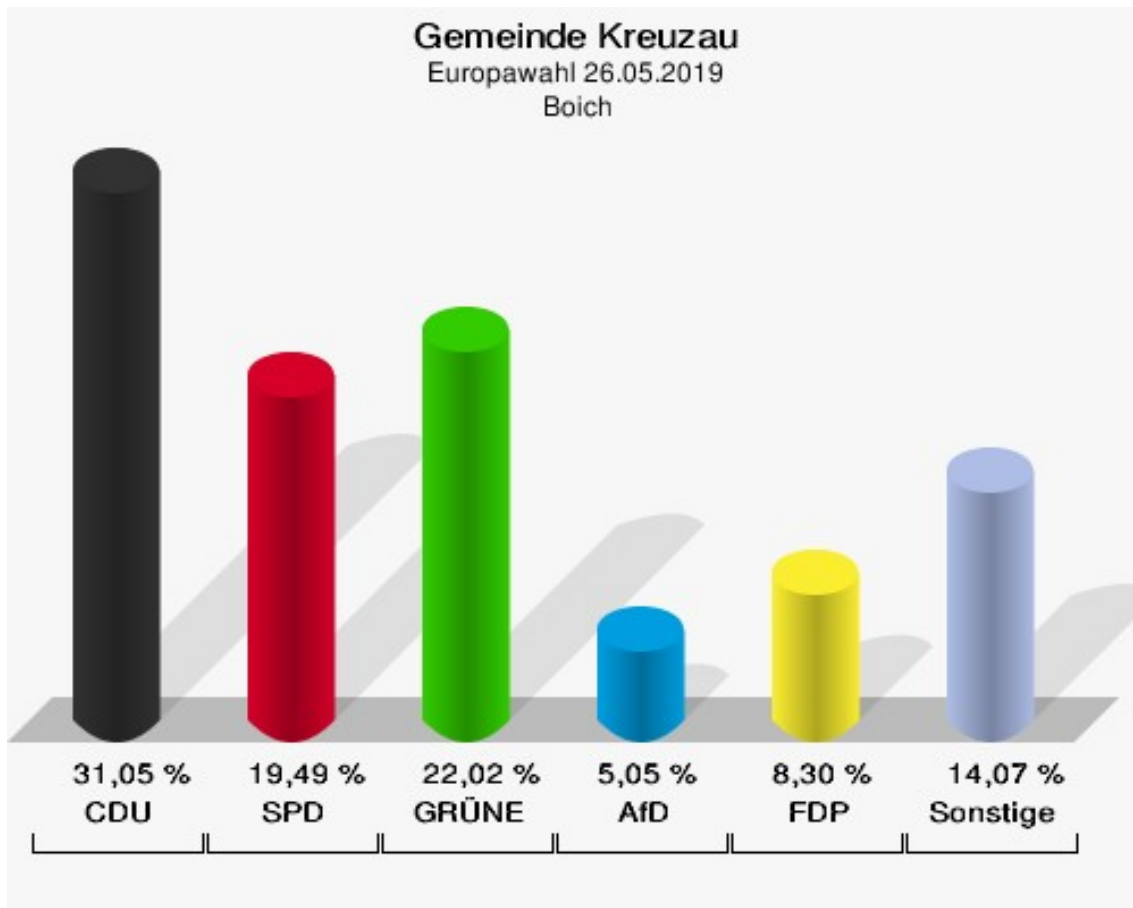

Anzahl	Prozent
NL	0	0,00 %
ÖkoLinX	1	0,36 %
Die Humanisten	3	1,08 %
PARTEI FÜR DIE TIERE	1	0,36 %
Gesundheitsforschung	1	0,36 %
Volt	2	0,72 %