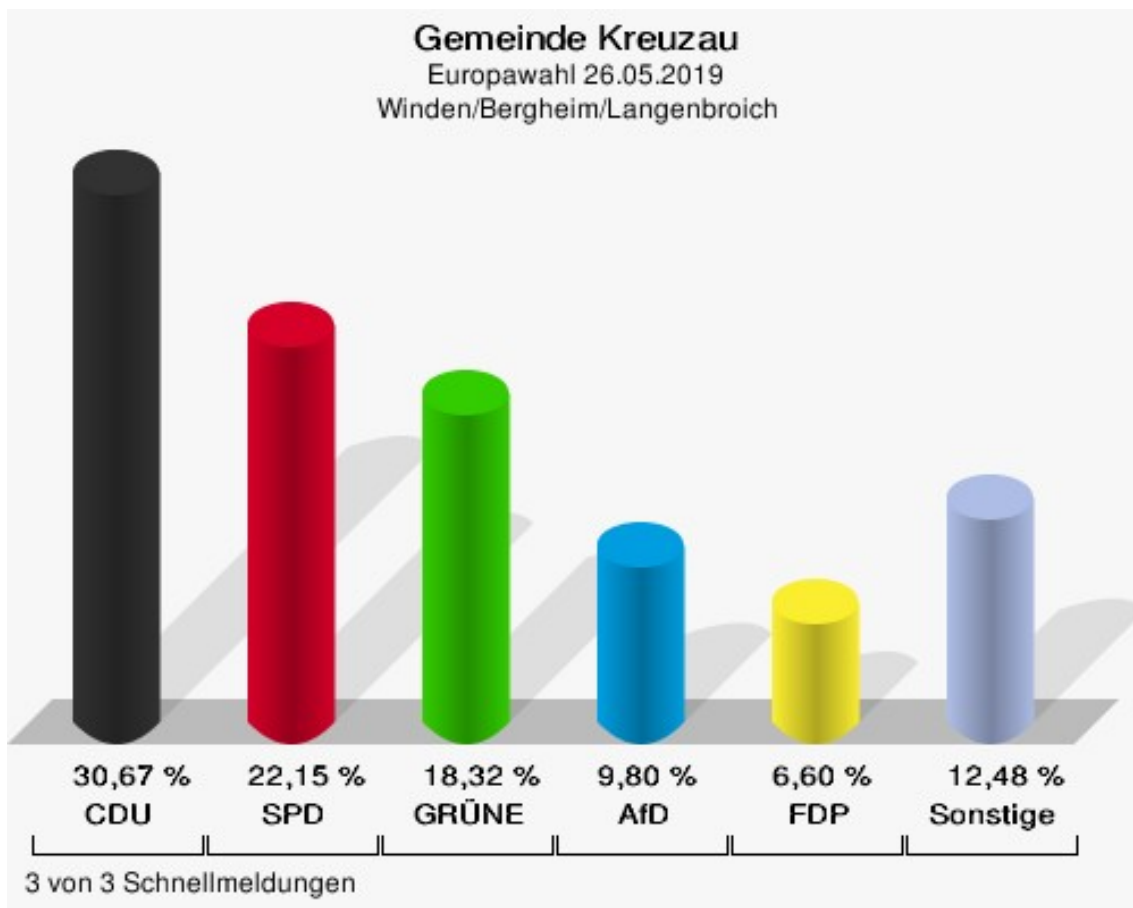

Anzahl	Prozent
NL	0	0,00 %
ÖkoLinX	0	0,00 %
Die Humanisten	1	0,11 %
PARTEI FÜR DIE TIERE	1	0,11 %
Gesundheitsforschung	0	0,00 %
Volt	8	0,85 %