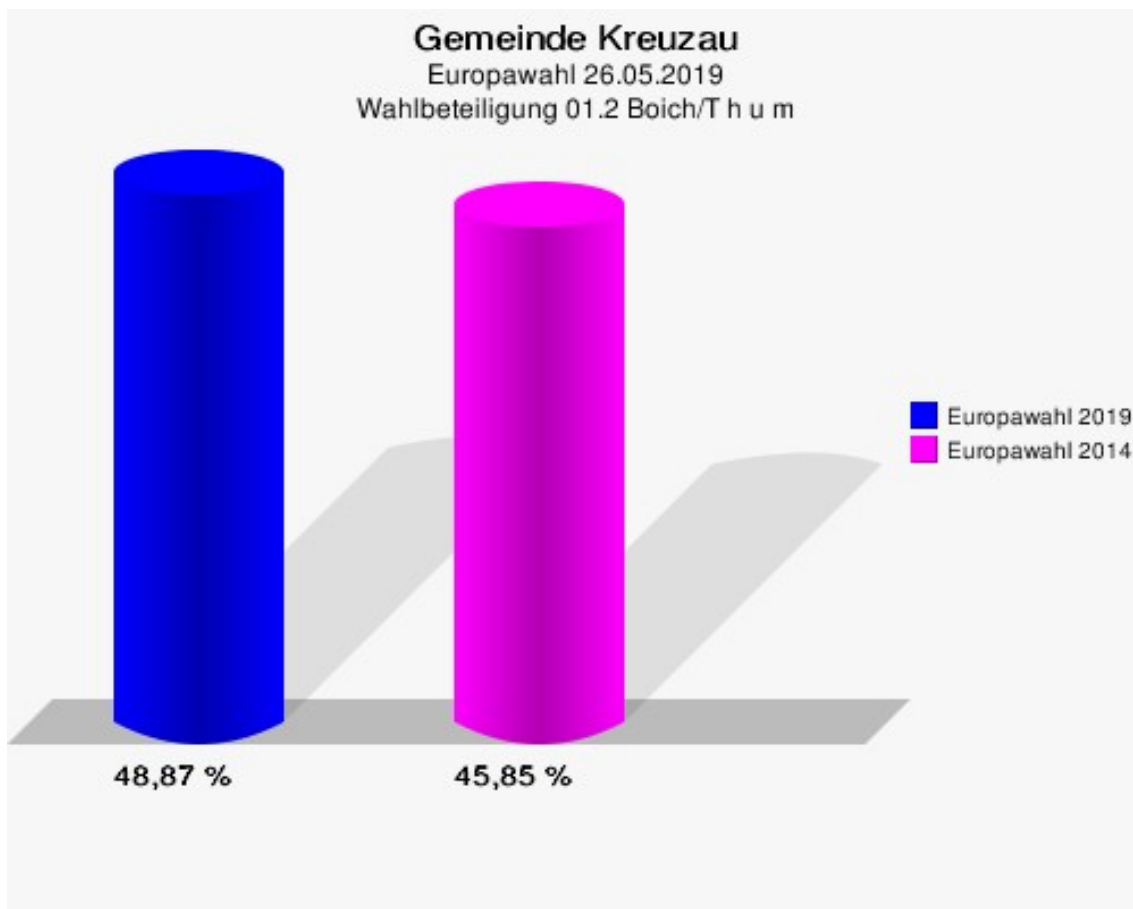

Europawahl 26.05.2019	Europawahl 25.05.2014	
		Ergebnis	Gewinne und Verluste
	0,00 %	0,00 %	+0,00 %
ÖkoLinX	0	0	+0
	0,00 %	0,00 %	+0,00 %
Die Humanisten	0	0	+0
	0,00 %	0,00 %	+0,00 %
PARTEI FÜR DIE TIERE	0	0	+0
	0,00 %	0,00 %	+0,00 %
Gesundheitsforschung	1	0	+1
	0,67 %	0,00 %	+0,67 %
Volt	0	0	+0
	0,00 %	0,00 %	+0,00 %
Sonstige	0	0	+0
	0,00 %	0,00 %	+0,00 %

Europawahl 25.05.2014: Sonstige = REP, CM, PSG, BÜSO, PRO NRW