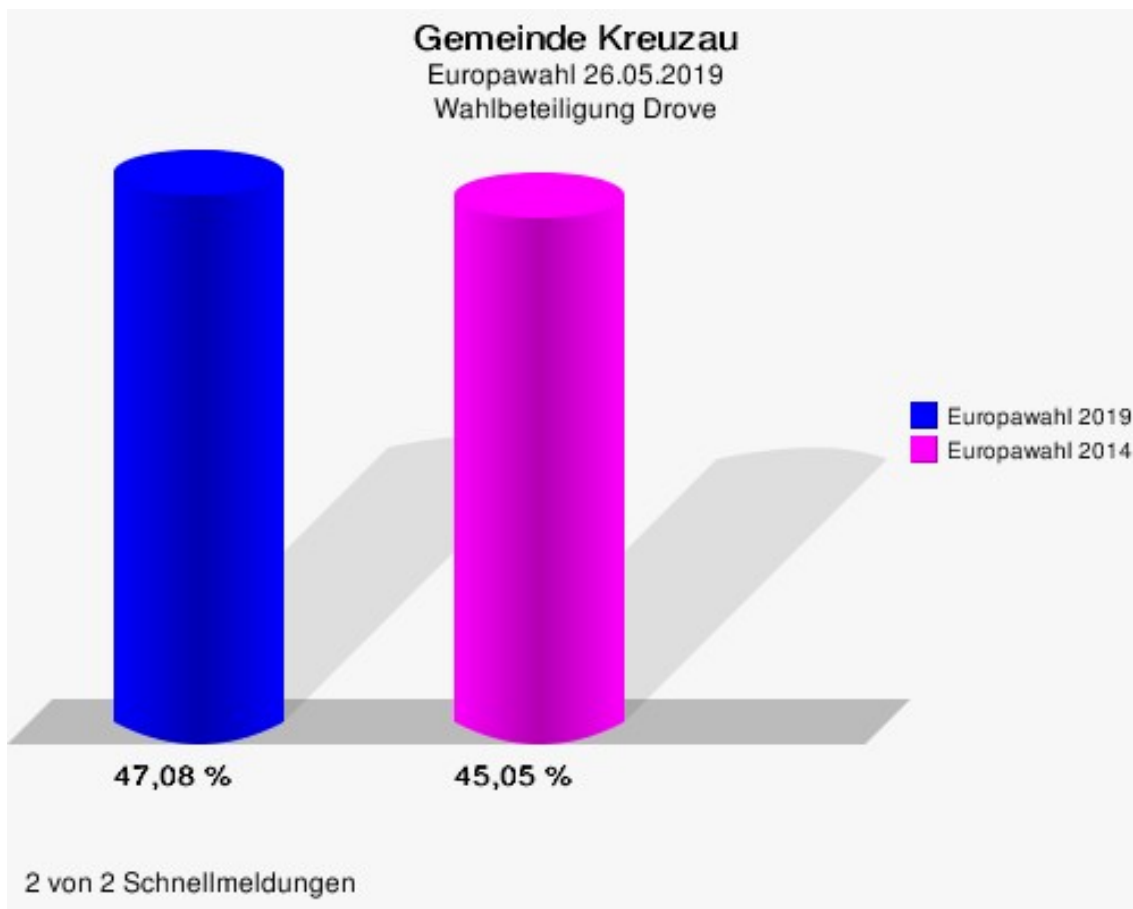

Europawahl 26.05.2019	Europawahl 25.05.2014	
		Ergebnis	Gewinne und Verluste
	0,00 %	0,00 %	+0,00 %
ÖkoLinX	0	0	+0
	0,00 %	0,00 %	+0,00 %
Die Humanisten	0	0	+0
	0,00 %	0,00 %	+0,00 %
PARTEI FÜR DIE TIERE	4	0	+4
	0,51 %	0,00 %	+0,51 %
Gesundheitsforschung	2	0	+2
	0,25 %	0,00 %	+0,25 %
Volt	3	0	+3
	0,38 %	0,00 %	+0,38 %
Sonstige	0	0	+0
	0,00 %	0,00 %	+0,00 %

Europawahl 25.05.2014: Sonstige = REP, CM, PSG, BÜSO, PRO NRW