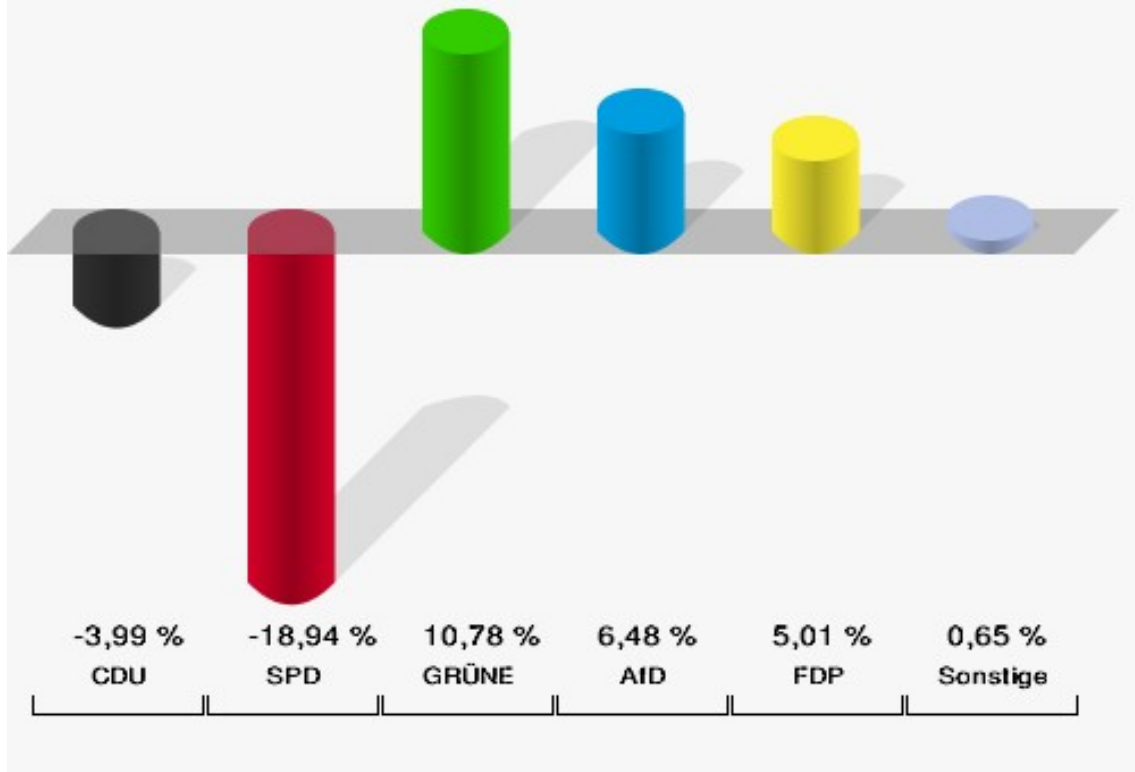

Gemeinde Kreuzau
Europawahl 2019 - Europawahl 2014
Gewinne und Verluste 05.1 Kreuzau

Gemeinde Kreuzau
Europawahl 26.05.2019
Gewinne und Verluste 05.1 Kreuzau

	Europawahl 26.05.2019	Europawahl 25.05.2014	
		Ergebnis	Gewinne und Verluste
Wahlberechtigte	1.043	923	+120
Wähler	386	266	+120
	37,01 %	28,82 %	+8,19 %
gültige Stimmen	382	261	+121
	98,96 %	98,12 %	+0,84 %
CDU	137	104	+33
	35,86 %	39,85 %	-3,99 %
SPD	74	100	-26
	19,37 %	38,31 %	-18,94 %
GRÜNE	69	19	+50
	18,06 %	7,28 %	+10,78 %
AfD	35	7	+28
	9,16 %	2,68 %	+6,48 %
DIE LINKE	15	15	+0
	3,93 %	5,75 %	-1,82 %
FDP	25	4	+21
	6,54 %	1,53 %	+5,01 %
PIRATEN	3	4	-1
	0,79 %	1,53 %	-0,74 %
Tierschutzpartei	5	3	+2
	1,31 %	1,15 %	+0,16 %
NPD	0	0	+0
	0,00 %	0,00 %	+0,00 %
Die PARTEI	7	1	+6
	1,83 %	0,38 %	+1,45 %
FAMILIE	0	0	+0
	0,00 %	0,00 %	+0,00 %
FREIE WÄHLER	4	0	+4
	1,05 %	0,00 %	+1,05 %
Volksabstimmung	1	1	+0
	0,26 %	0,38 %	-0,12 %
ÖDP	1	0	+1
	0,26 %	0,00 %	+0,26 %
DKP	0	0	+0
	0,00 %	0,00 %	+0,00 %
MLPD	1	0	+1