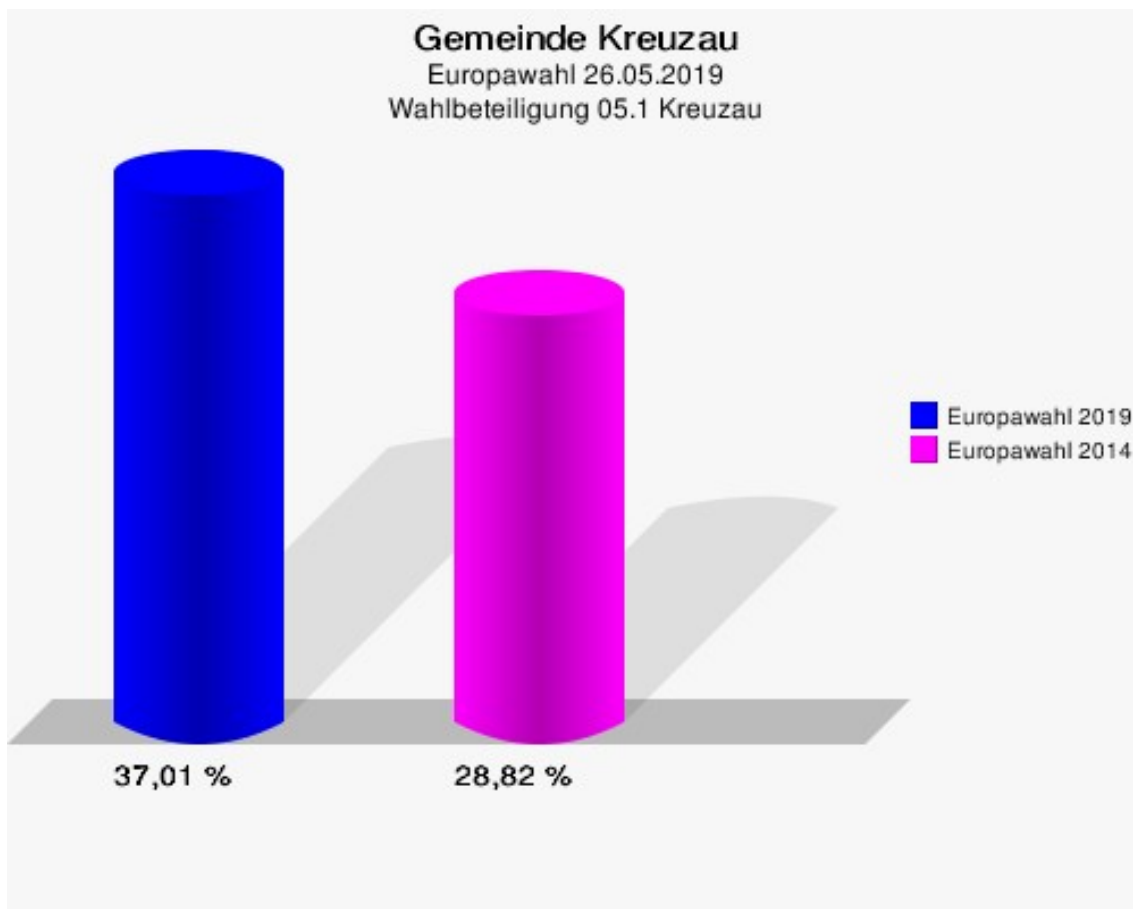

Europawahl 26.05.2019	Europawahl 25.05.2014	
		Ergebnis	Gewinne und Verluste
	0,00 %	0,00 %	+0,00 %
ÖkoLinX	0	0	+0
	0,00 %	0,00 %	+0,00 %
Die Humanisten	0	0	+0
	0,00 %	0,00 %	+0,00 %
PARTEI FÜR DIE TIERE	0	0	+0
	0,00 %	0,00 %	+0,00 %
Gesundheitsforschung	1	0	+1
	0,26 %	0,00 %	+0,26 %
Volt	2	0	+2
	0,52 %	0,00 %	+0,52 %
Sonstige	0	3	-3
	0,00 %	1,15 %	-1,15 %

Europawahl 25.05.2014: Sonstige = REP, CM, PSG, BÜSO, PRO NRW