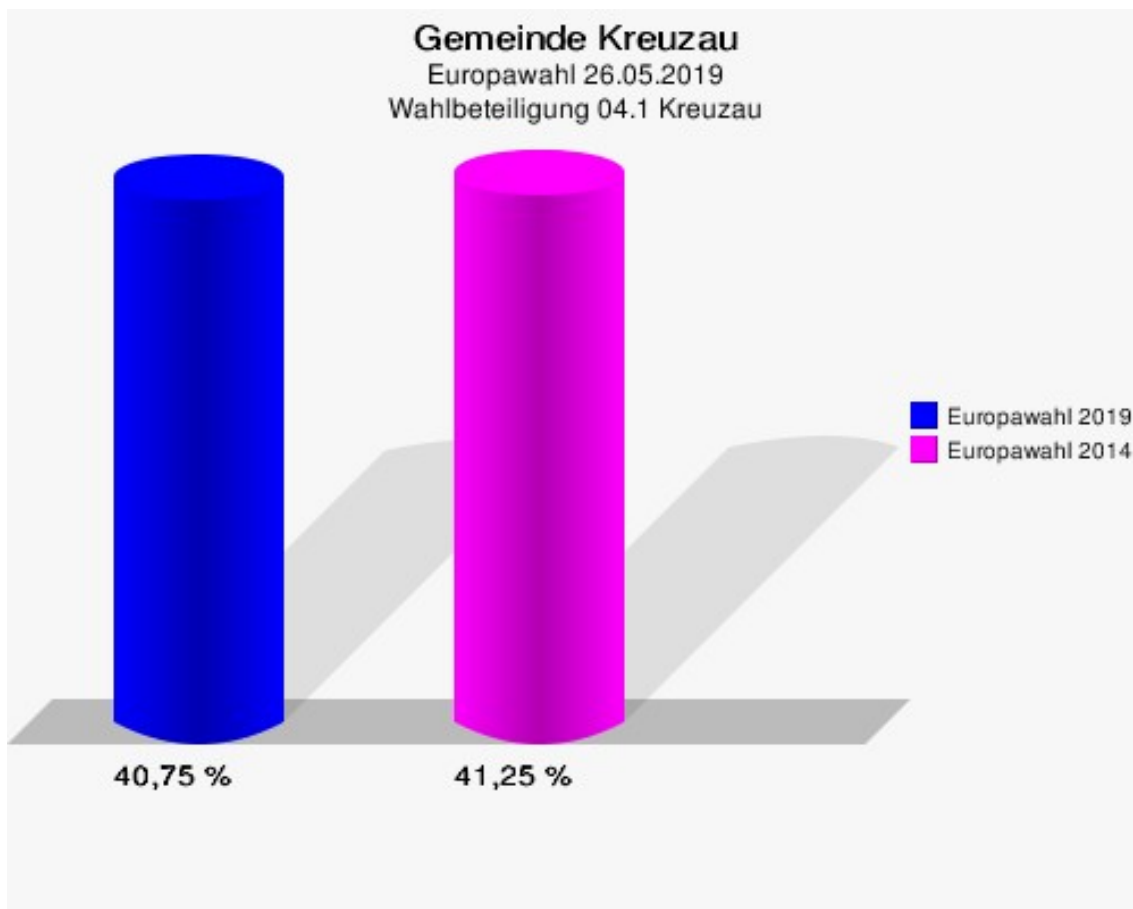

Europawahl 26.05.2019	Europawahl 25.05.2014	
		Ergebnis	Gewinne und Verluste
	0,00 %	0,00 %	+0,00 %
ÖkoLinX	0	0	+0
	0,00 %	0,00 %	+0,00 %
Die Humanisten	0	0	+0
	0,00 %	0,00 %	+0,00 %
PARTEI FÜR DIE TIERE	0	0	+0
	0,00 %	0,00 %	+0,00 %
Gesundheitsforschung	0	0	+0
	0,00 %	0,00 %	+0,00 %
Volt	0	0	+0
	0,00 %	0,00 %	+0,00 %
Sonstige	0	1	-1
	0,00 %	0,32 %	-0,32 %

Europawahl 25.05.2014: Sonstige = REP, CM, PSG, BÜSO, PRO NRW