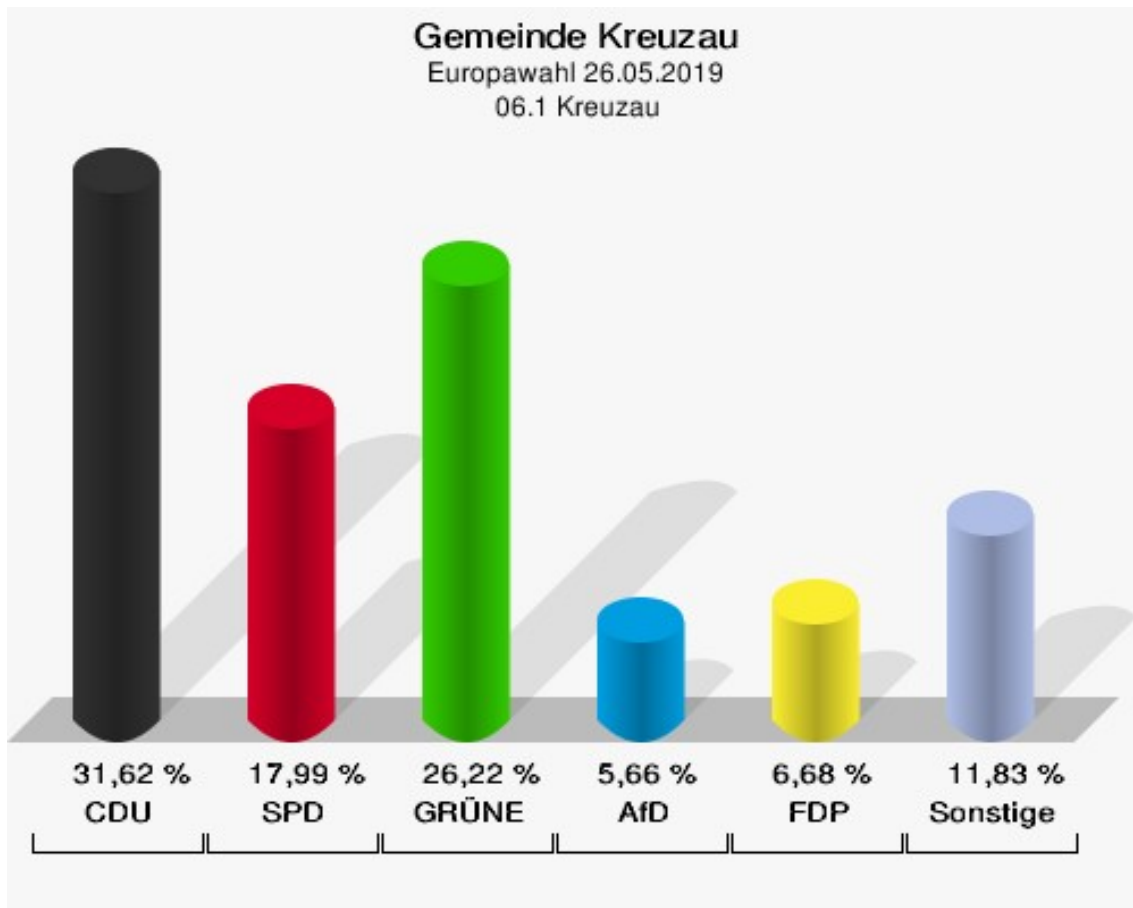

Anzahl	Prozent
NL	1	0,26 %
ÖkoLinX	0	0,00 %
Die Humanisten	1	0,26 %
PARTEI FÜR DIE TIERE	1	0,26 %
Gesundheitsforschung	0	0,00 %
Volt	7	1,80 %