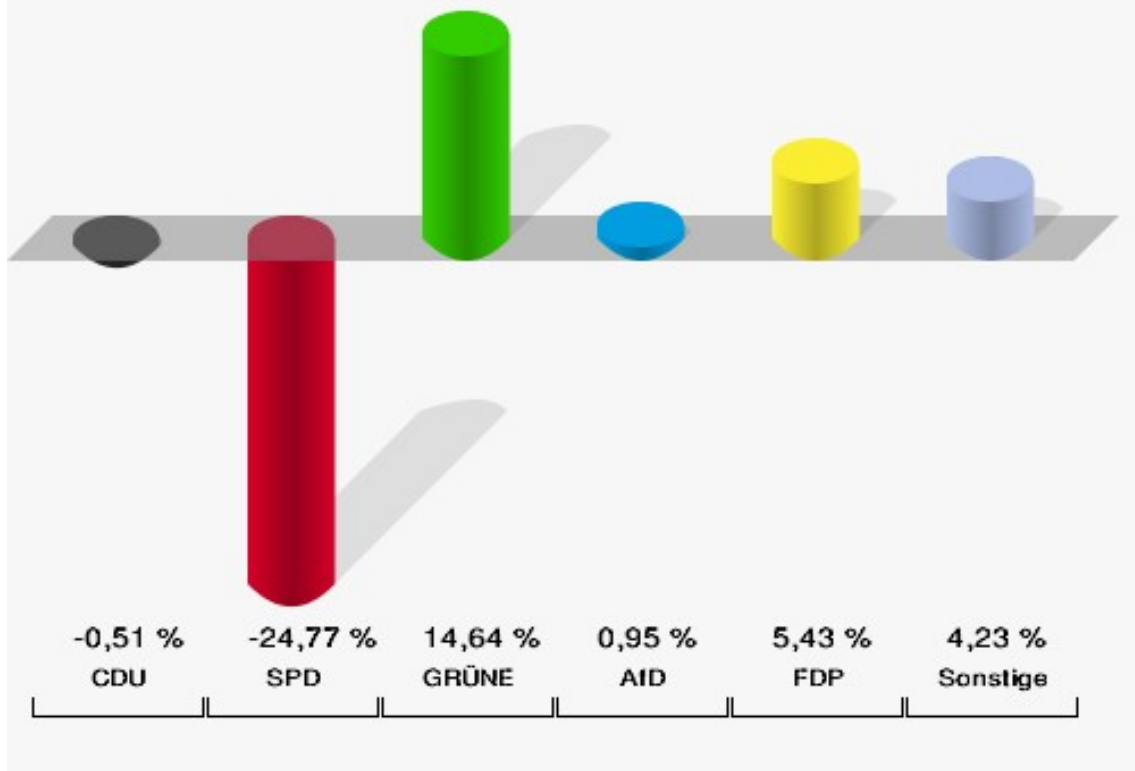

Gemeinde Kreuzau
Europawahl 2019 - Europawahl 2014
Gewinne und Verluste Boich

Gemeinde Kreuzau
Europawahl 26.05.2019
Gewinne und Verluste Boich

	Europawahl 26.05.2019	Europawahl 25.05.2014	
		Ergebnis	Gewinne und Verluste
Wahlberechtigte	470	464	+6
Wähler	279	247	+32
	59,36 %	53,23 %	+6,13 %
gültige Stimmen	277	244	+33
	99,28 %	98,79 %	+0,50 %
CDU	86	77	+9
	31,05 %	31,56 %	-0,51 %
SPD	54	108	-54
	19,49 %	44,26 %	-24,77 %
GRÜNE	61	18	+43
	22,02 %	7,38 %	+14,64 %
AfD	14	10	+4
	5,05 %	4,10 %	+0,95 %
DIE LINKE	9	4	+5
	3,25 %	1,64 %	+1,61 %
FDP	23	7	+16
	8,30 %	2,87 %	+5,43 %
PIRATEN	0	5	-5
	0,00 %	2,05 %	-2,05 %
Tierschutzpartei	4	4	+0
	1,44 %	1,64 %	-0,20 %
NPD	0	2	-2
	0,00 %	0,82 %	-0,82 %
Die PARTEI	7	0	+7
	2,53 %	0,00 %	+2,53 %
FAMILIE	5	1	+4
	1,81 %	0,41 %	+1,40 %
FREIE WÄHLER	0	3	-3
	0,00 %	1,23 %	-1,23 %
Volksabstimmung	2	2	+0
	0,72 %	0,82 %	-0,10 %
ÖDP	2	1	+1
	0,72 %	0,41 %	+0,31 %
DKP	0	0	+0
	0,00 %	0,00 %	+0,00 %
MLPD	0	0	+0