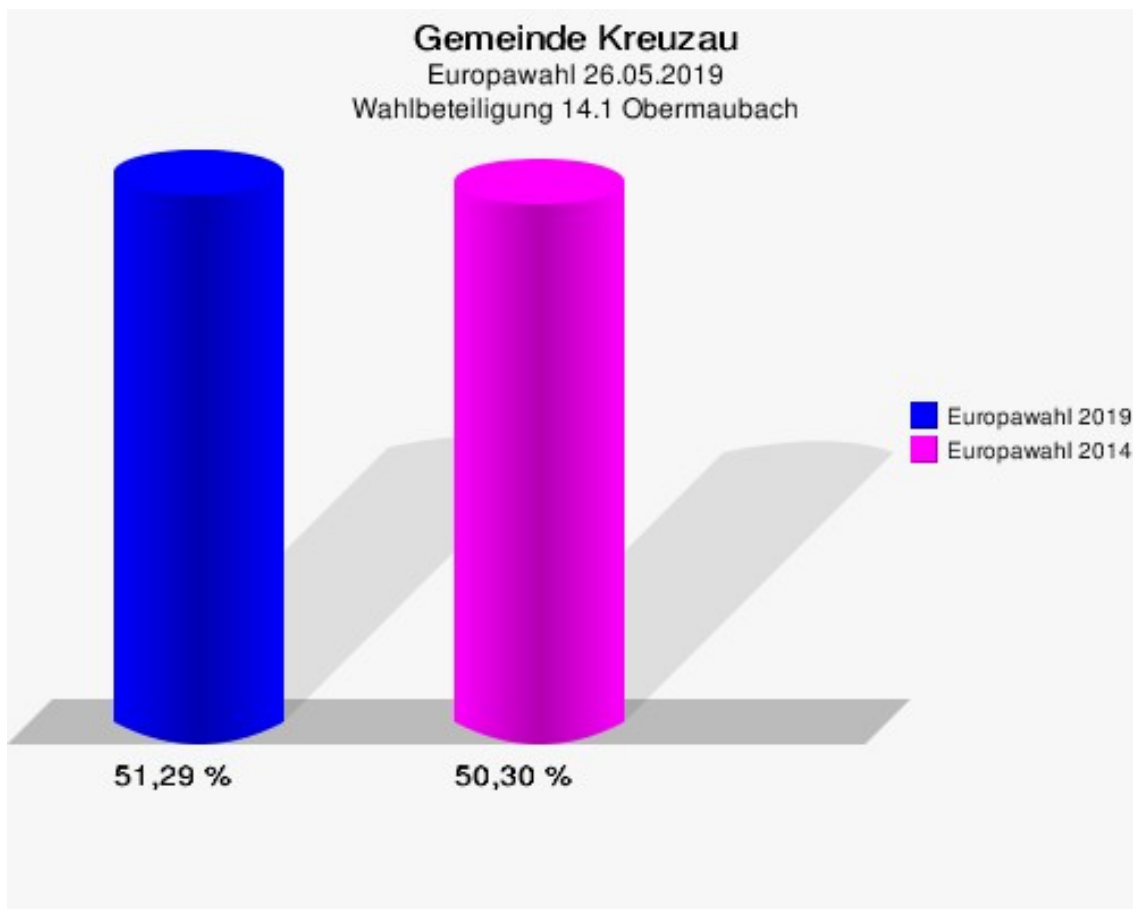

Europawahl 26.05.2019	Europawahl 25.05.2014	
		Ergebnis	Gewinne und Verluste
	0,00 %	0,00 %	+0,00 %
ÖkoLinX	0	0	+0
	0,00 %	0,00 %	+0,00 %
Die Humanisten	0	0	+0
	0,00 %	0,00 %	+0,00 %
PARTEI FÜR DIE TIERE	0	0	+0
	0,00 %	0,00 %	+0,00 %
Gesundheitsforschung	0	0	+0
	0,00 %	0,00 %	+0,00 %
Volt	1	0	+1
	0,30 %	0,00 %	+0,30 %
Sonstige	0	0	+0
	0,00 %	0,00 %	+0,00 %

Europawahl 25.05.2014: Sonstige = REP, CM, PSG, BÜSO, PRO NRW