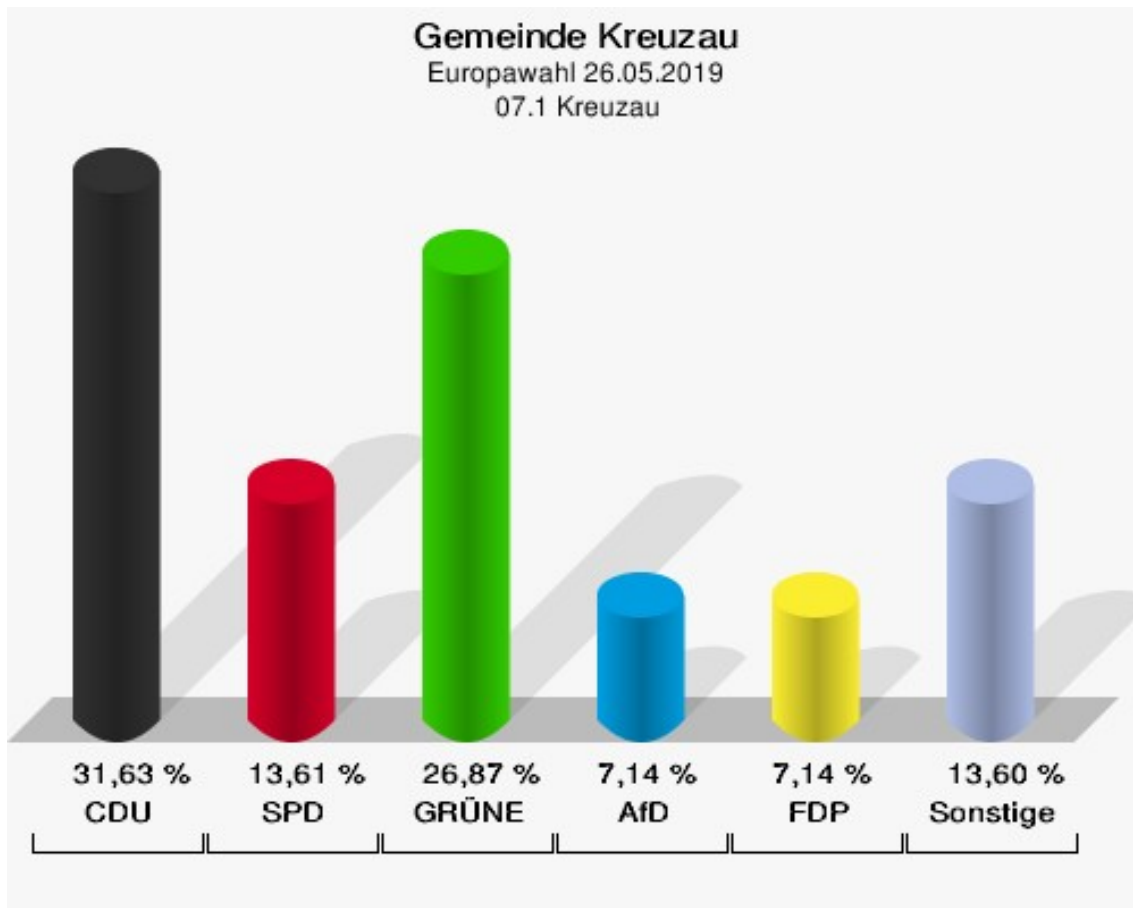

Anzahl	Prozent
NL	0	0,00 %
ÖkoLinX	0	0,00 %
Die Humanisten	0	0,00 %
PARTEI FÜR DIE TIERE	2	0,68 %
Gesundheitsforschung	0	0,00 %
Volt	4	1,36 %