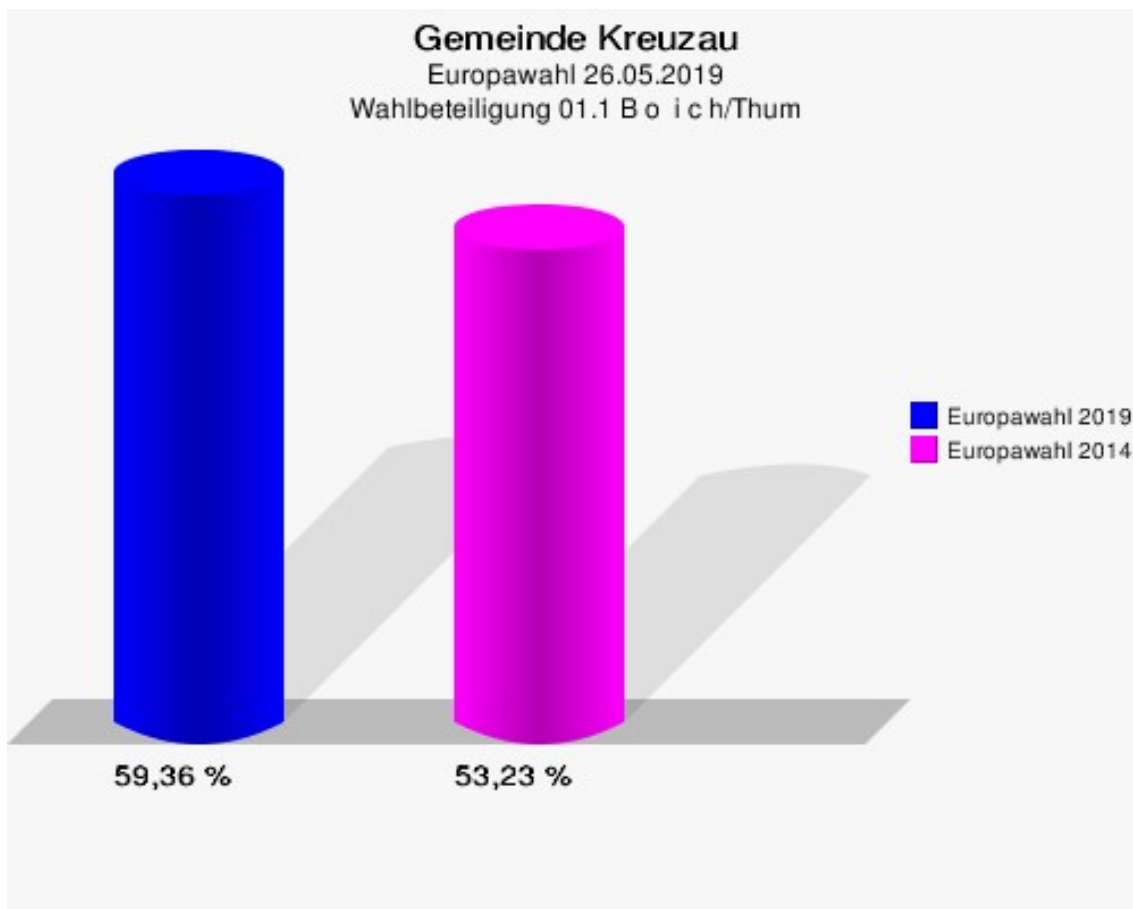

Europawahl 26.05.2019	Europawahl 25.05.2014	
		Ergebnis	Gewinne und Verluste
	0,00 %	0,00 %	+0,00 %
ÖkoLinX	1	0	+1
	0,36 %	0,00 %	+0,36 %
Die Humanisten	3	0	+3
	1,08 %	0,00 %	+1,08 %
PARTEI FÜR DIE TIERE	1	0	+1
	0,36 %	0,00 %	+0,36 %
Gesundheitsforschung	1	0	+1
	0,36 %	0,00 %	+0,36 %
Volt	2	0	+2
	0,72 %	0,00 %	+0,72 %
Sonstige	0	1	-1
	0,00 %	0,41 %	-0,41 %

Europawahl 25.05.2014: Sonstige = REP, CM, PSG, BÜSO, PRO NRW