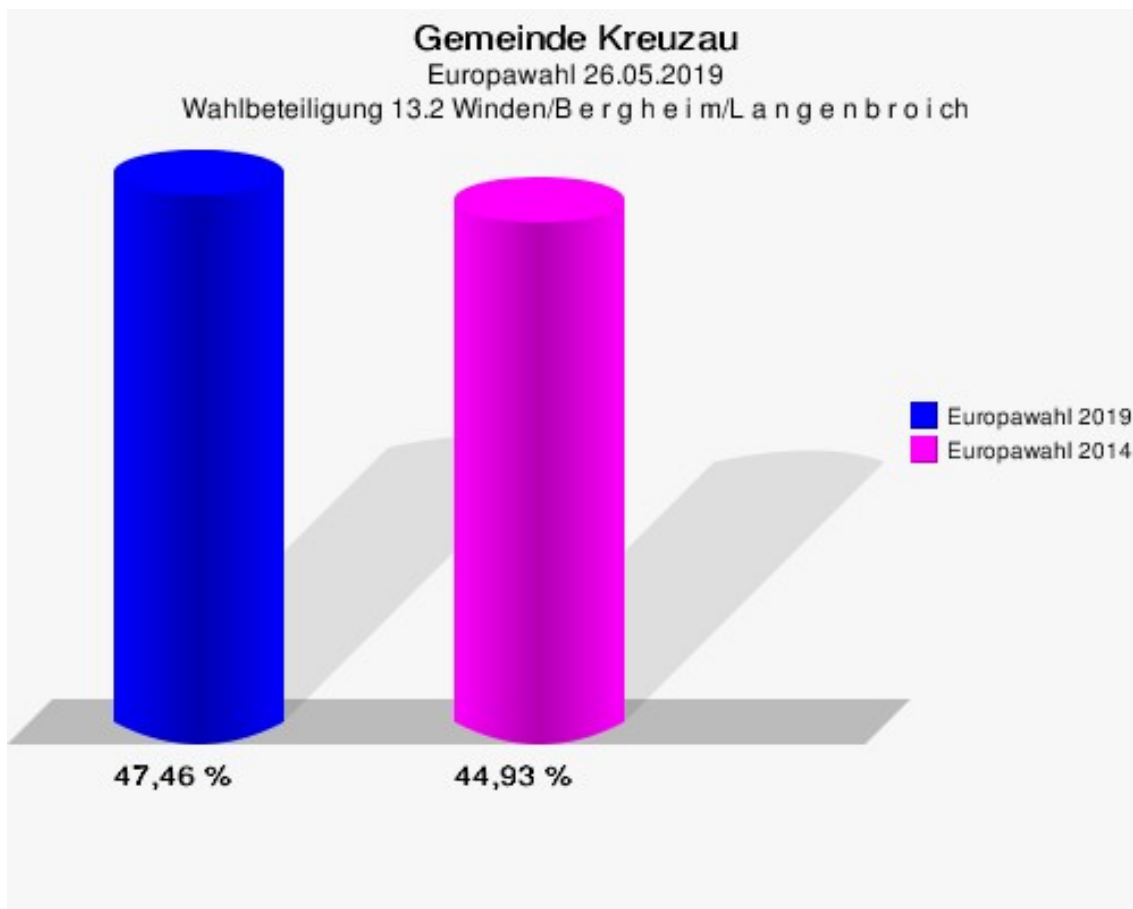

Europawahl 26.05.2019	Europawahl 25.05.2014	
		Ergebnis	Gewinne und Verluste
	0,00 %	0,00 %	+0,00 %
ÖkoLinX	0	0	+0
	0,00 %	0,00 %	+0,00 %
Die Humanisten	0	0	+0
	0,00 %	0,00 %	+0,00 %
PARTEI FÜR DIE TIERE	0	0	+0
	0,00 %	0,00 %	+0,00 %
Gesundheitsforschung	0	0	+0
	0,00 %	0,00 %	+0,00 %
Volt	0	0	+0
	0,00 %	0,00 %	+0,00 %
Sonstige	0	0	+0
	0,00 %	0,00 %	+0,00 %

Europawahl 25.05.2014: Sonstige = REP, CM, PSG, BÜSO, PRO NRW