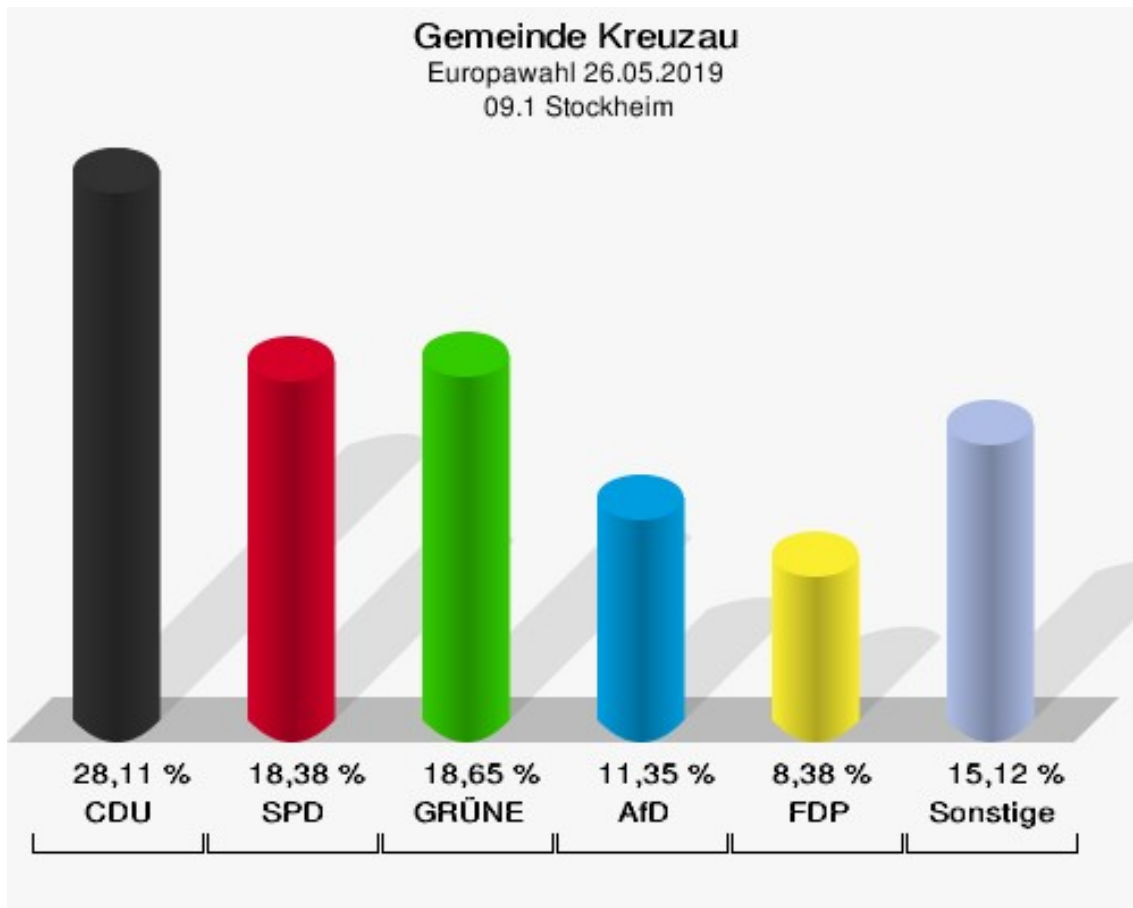

Anzahl	Prozent
NL	0	0,00 %
ÖkoLinX	0	0,00 %
Die Humanisten	0	0,00 %
PARTEI FÜR DIE TIERE	0	0,00 %
Gesundheitsforschung	0	0,00 %
Volt	3	0,81 %