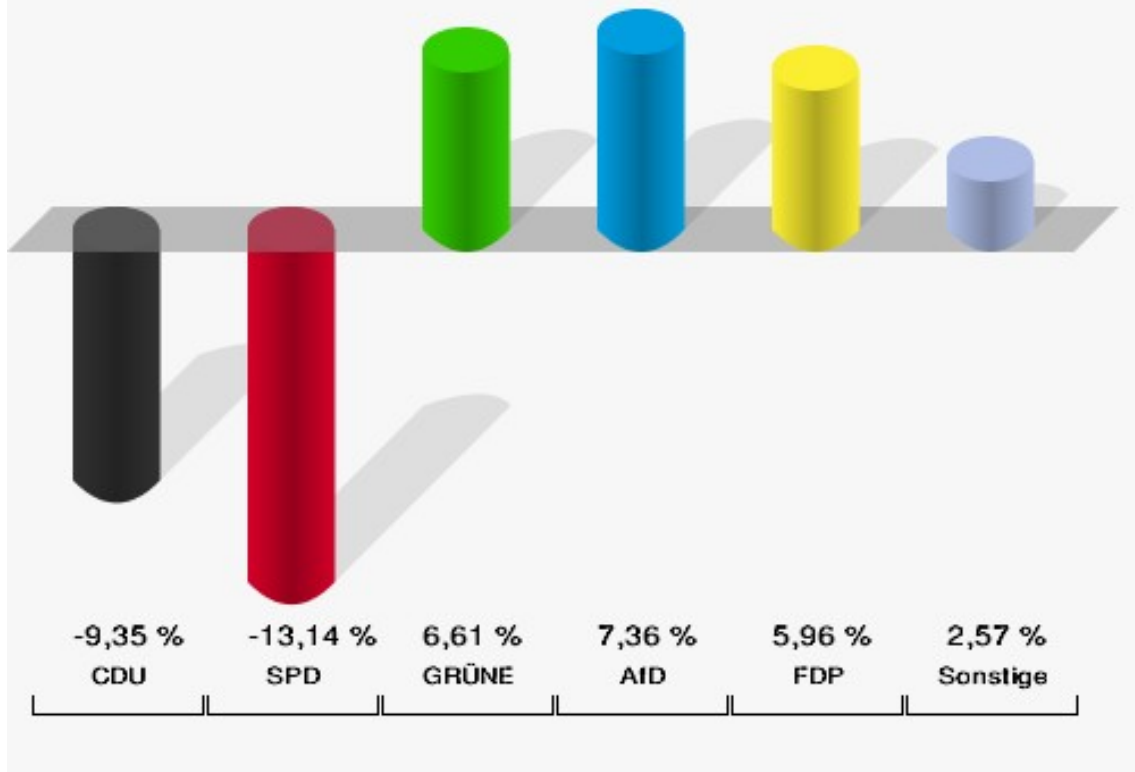

Gemeinde Kreuzau
Europawahl 2019 - Europawahl 2014
Gewinne und Verluste Leversbach

Gemeinde Kreuzau
Europawahl 26.05.2019
Gewinne und Verluste Leversbach

	Europawahl 26.05.2019	Europawahl 25.05.2014	
		Ergebnis	Gewinne und Verluste
Wahlberechtigte	442	468	-26
Wähler	215	244	-29
	48,64 %	52,14 %	-3,49 %
gültige Stimmen	214	236	-22
	99,53 %	96,72 %	+2,81 %
CDU	87	118	-31
	40,65 %	50,00 %	-9,35 %
SPD	29	63	-34
	13,55 %	26,69 %	-13,14 %
GRÜNE	35	23	+12
	16,36 %	9,75 %	+6,61 %
AfD	23	8	+15
	10,75 %	3,39 %	+7,36 %
DIE LINKE	5	7	-2
	2,34 %	2,97 %	-0,63 %
FDP	20	8	+12
	9,35 %	3,39 %	+5,96 %
PIRATEN	1	2	-1
	0,47 %	0,85 %	-0,38 %
Tierschutzpartei	2	2	+0
	0,93 %	0,85 %	+0,08 %
NPD	1	1	+0
	0,47 %	0,42 %	+0,05 %
Die PARTEI	2	2	+0
	0,93 %	0,85 %	+0,08 %
FAMILIE	3	0	+3
	1,40 %	0,00 %	+1,40 %
FREIE WÄHLER	1	0	+1
	0,47 %	0,00 %	+0,47 %
Volksabstimmung	1	0	+1
	0,47 %	0,00 %	+0,47 %
ÖDP	1	0	+1
	0,47 %	0,00 %	+0,47 %
DKP	0	0	+0
	0,00 %	0,00 %	+0,00 %
MLPD	0	0	+0