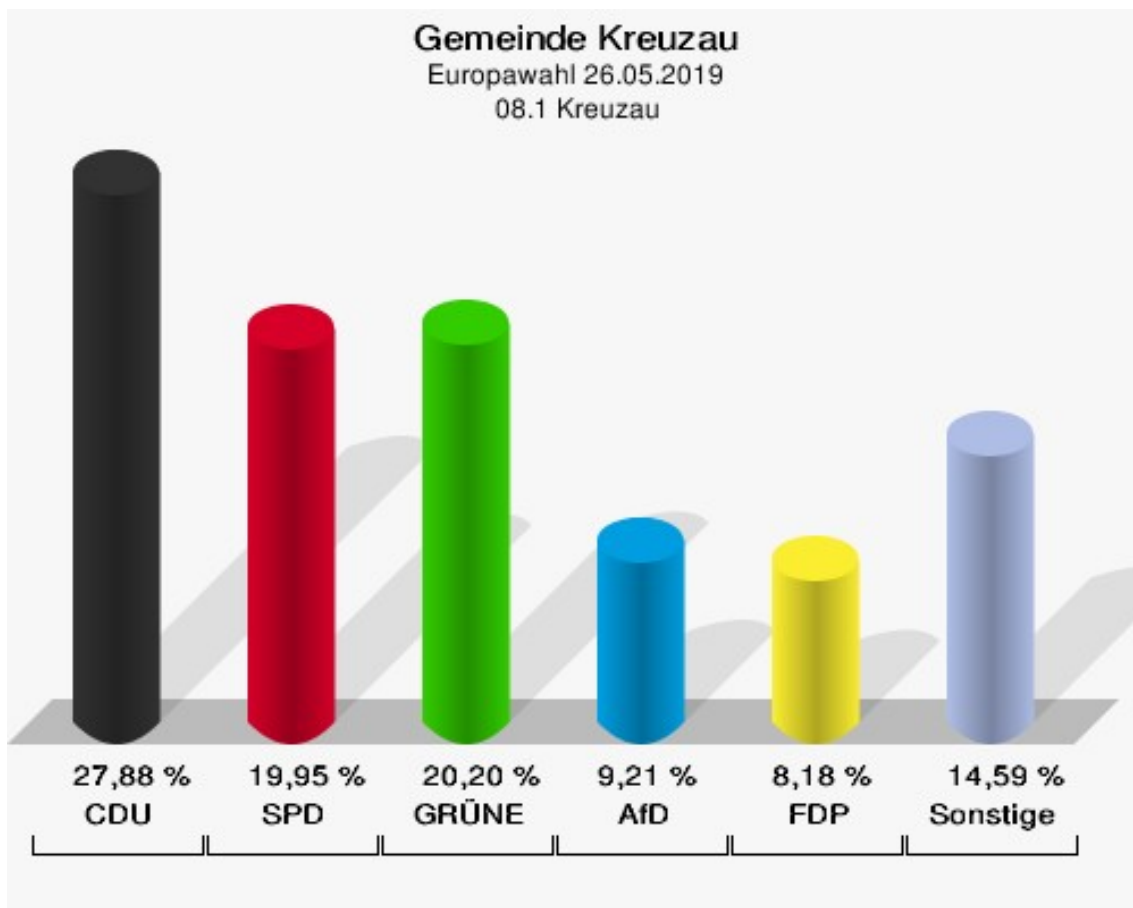

Anzahl	Prozent
NL	0	0,00 %
ÖkoLinX	0	0,00 %
Die Humanisten	0	0,00 %
PARTEI FÜR DIE TIERE	1	0,26 %
Gesundheitsforschung	0	0,00 %
Volt	1	0,26 %