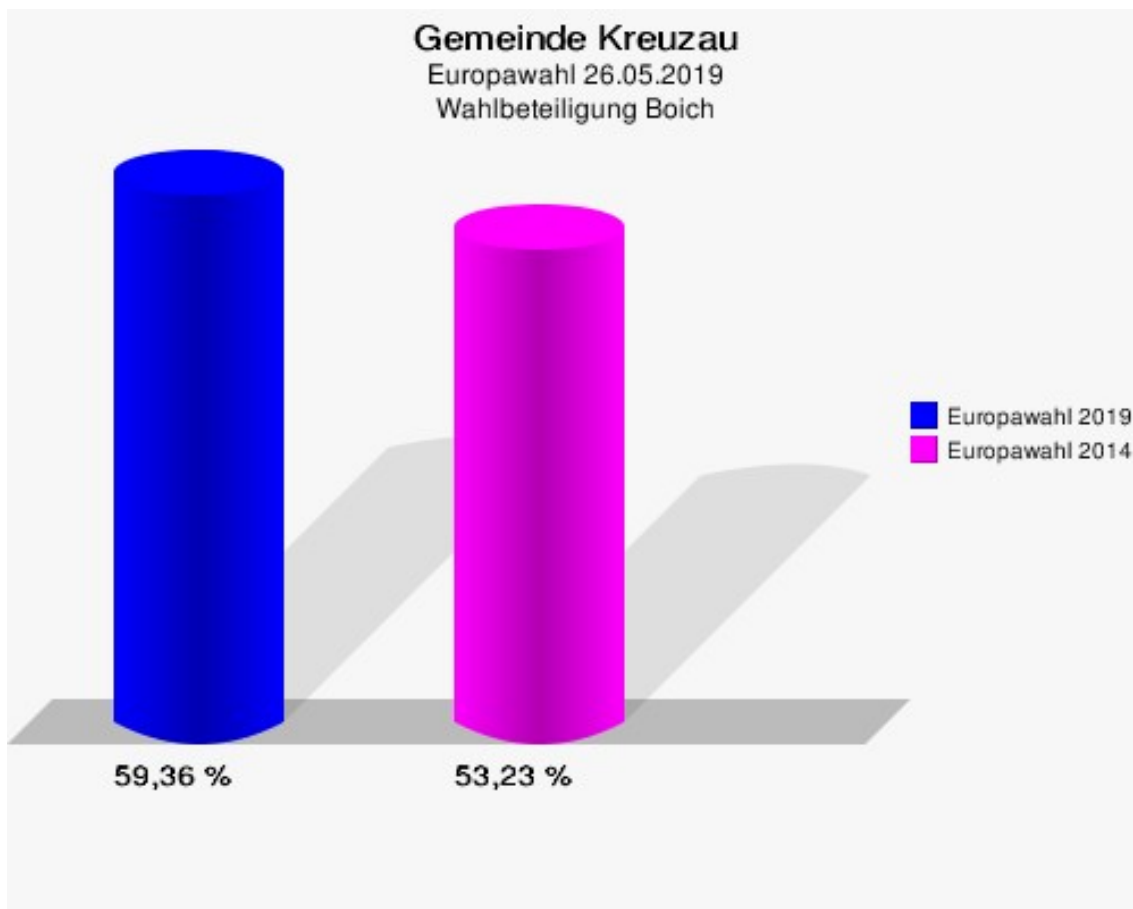

Europawahl 26.05.2019	Europawahl 25.05.2014	
		Ergebnis	Gewinne und Verluste
	0,00 %	0,00 %	+0,00 %
ÖkoLinX	1	0	+1
	0,36 %	0,00 %	+0,36 %
Die Humanisten	3	0	+3
	1,08 %	0,00 %	+1,08 %
PARTEI FÜR DIE TIERE	1	0	+1
	0,36 %	0,00 %	+0,36 %
Gesundheitsforschung	1	0	+1
	0,36 %	0,00 %	+0,36 %
Volt	2	0	+2
	0,72 %	0,00 %	+0,72 %
Sonstige	0	1	-1
	0,00 %	0,41 %	-0,41 %

Europawahl 25.05.2014: Sonstige = REP, CM, PSG, BÜSO, PRO NRW