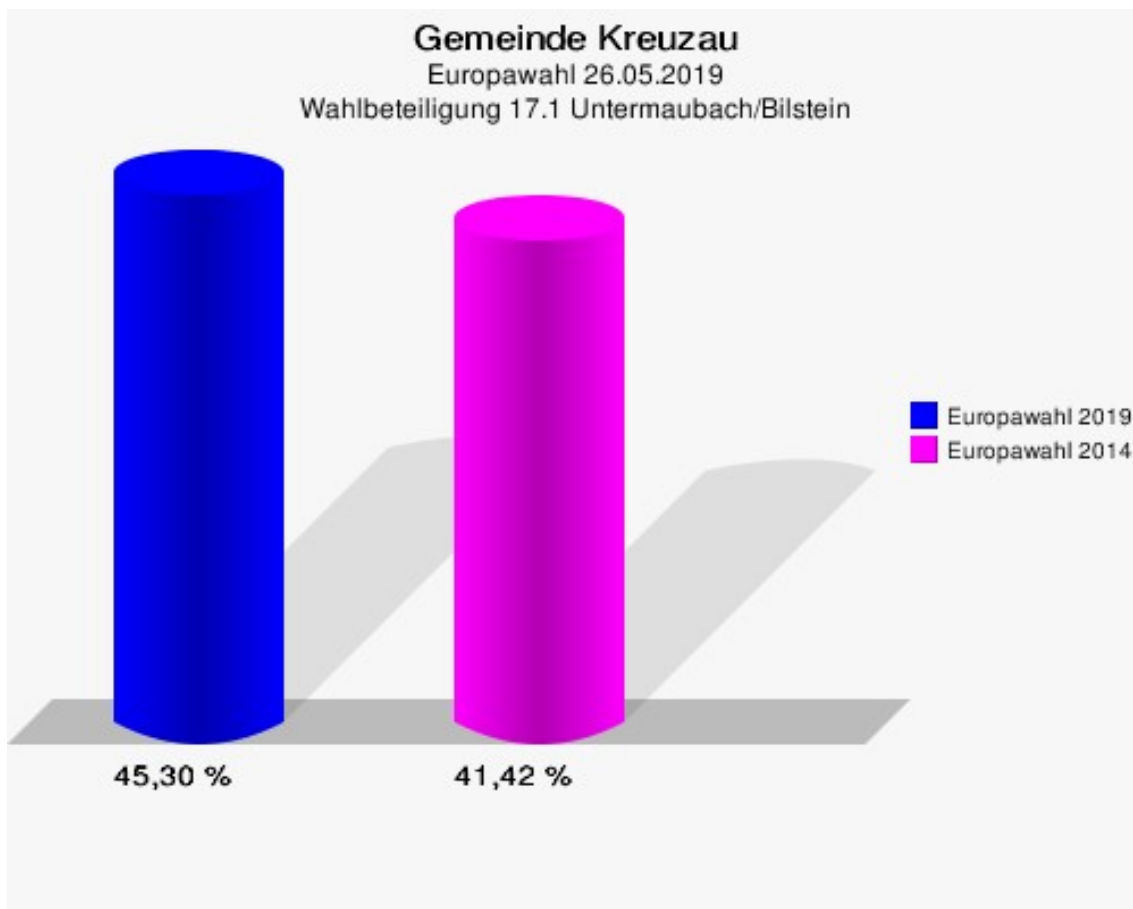

Europawahl 26.05.2019	Europawahl 25.05.2014	
		Ergebnis	Gewinne und Verluste
	0,00 %	0,00 %	+0,00 %
ÖkoLinX	1	0	+1
	0,34 %	0,00 %	+0,34 %
Die Humanisten	0	0	+0
	0,00 %	0,00 %	+0,00 %
PARTEI FÜR DIE TIERE	0	0	+0
	0,00 %	0,00 %	+0,00 %
Gesundheitsforschung	0	0	+0
	0,00 %	0,00 %	+0,00 %
Volt	1	0	+1
	0,34 %	0,00 %	+0,34 %
Sonstige	0	0	+0
	0,00 %	0,00 %	+0,00 %

Europawahl 25.05.2014: Sonstige = REP, CM, PSG, BÜSO, PRO NRW