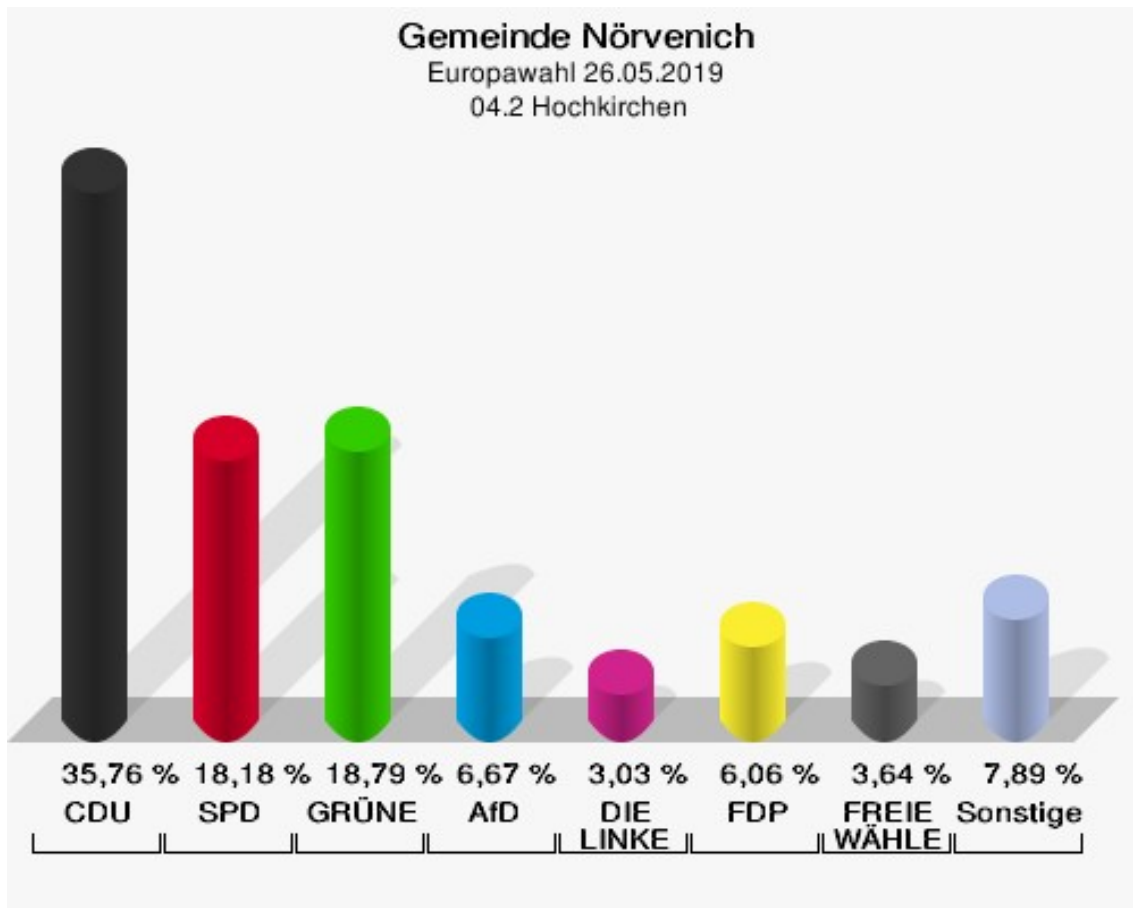

Anzahl	Prozent
NL	0	0,00 %
ÖkoLinX	0	0,00 %
Die Humanisten	0	0,00 %
PARTEI FÜR DIE TIERE	0	0,00 %
Gesundheitsforschung	0	0,00 %
Volt	0	0,00 %