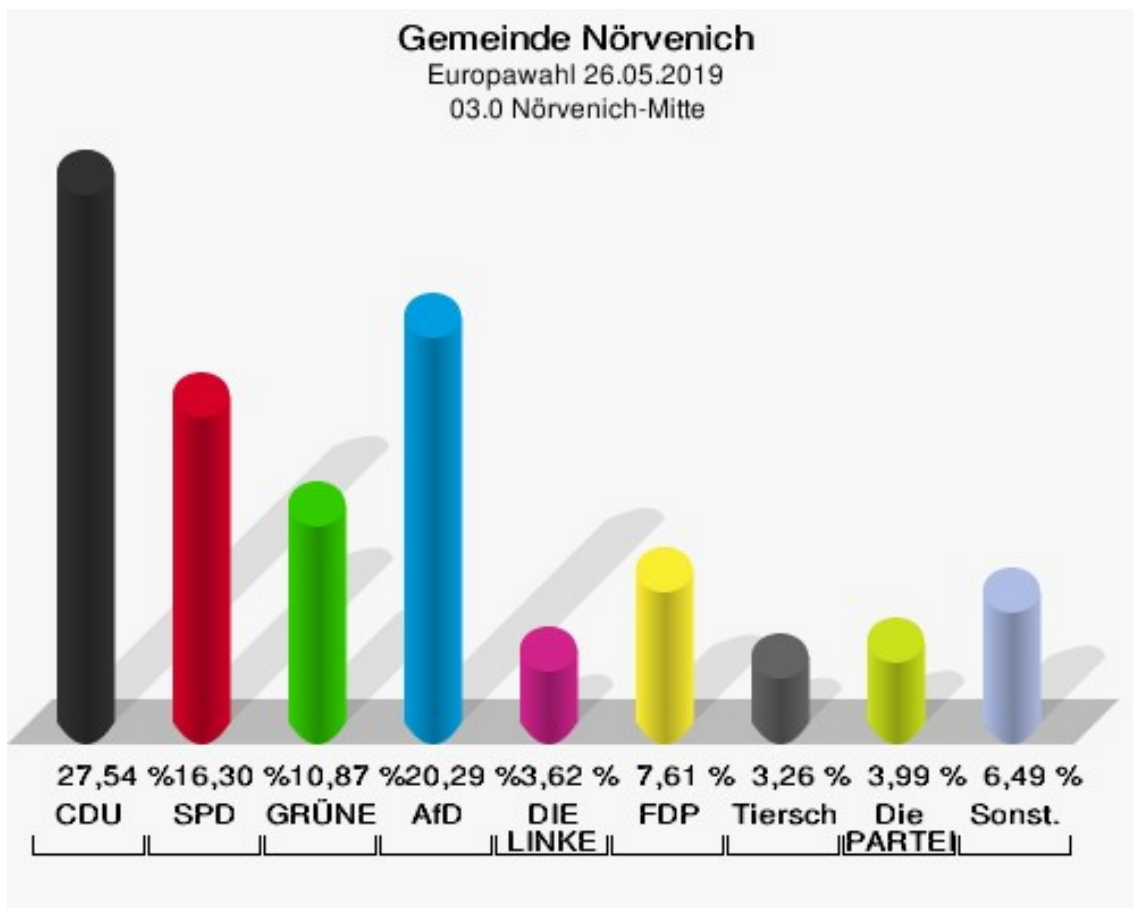

Anzahl	Prozent
NL	0	0,00 %
ÖkoLinX	0	0,00 %
Die Humanisten	0	0,00 %
PARTEI FÜR DIE TIERE	2	0,72 %
Gesundheitsforschung	1	0,36 %
Volt	1	0,36 %

Sonst. = Sonstige