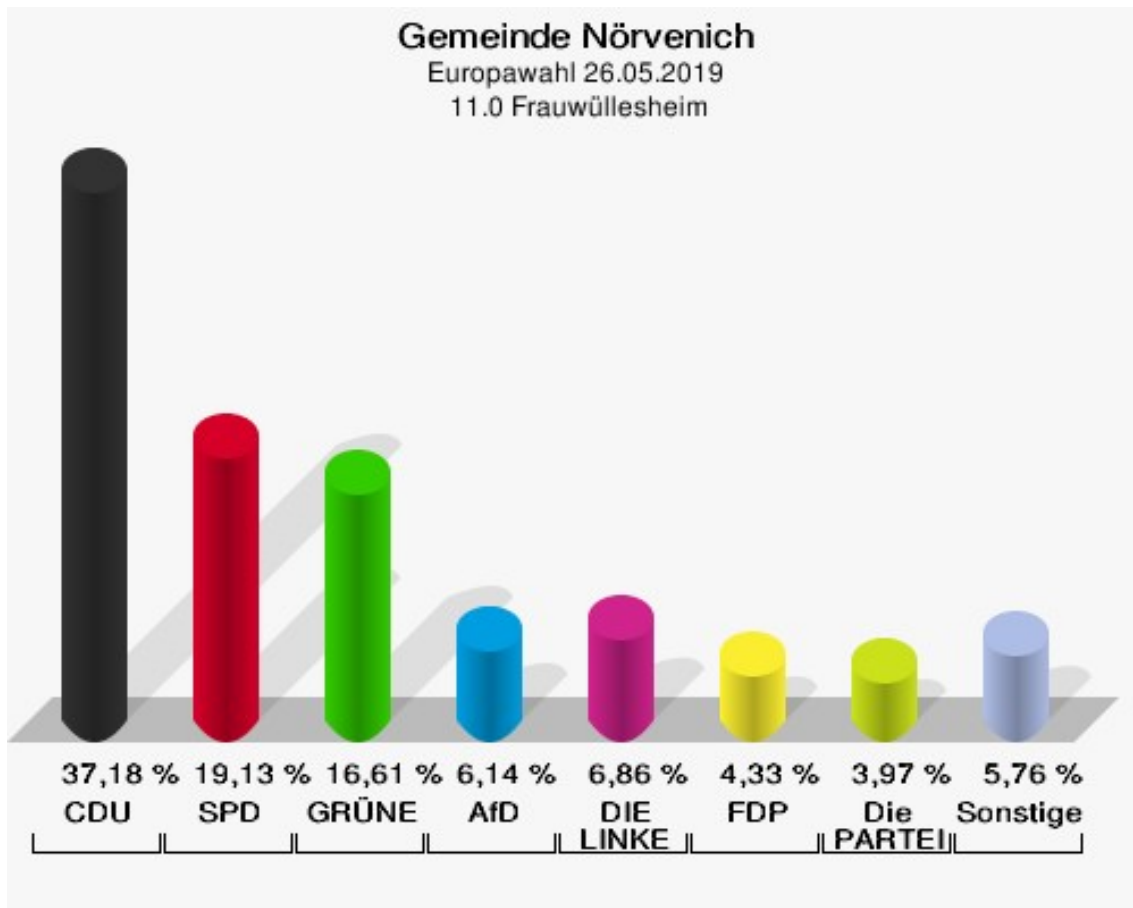

Anzahl	Prozent
NL	0	0,00 %
ÖkoLinX	0	0,00 %
Die Humanisten	2	0,72 %
PARTEI FÜR DIE TIERE	0	0,00 %
Gesundheitsforschung	0	0,00 %
Volt	1	0,36 %