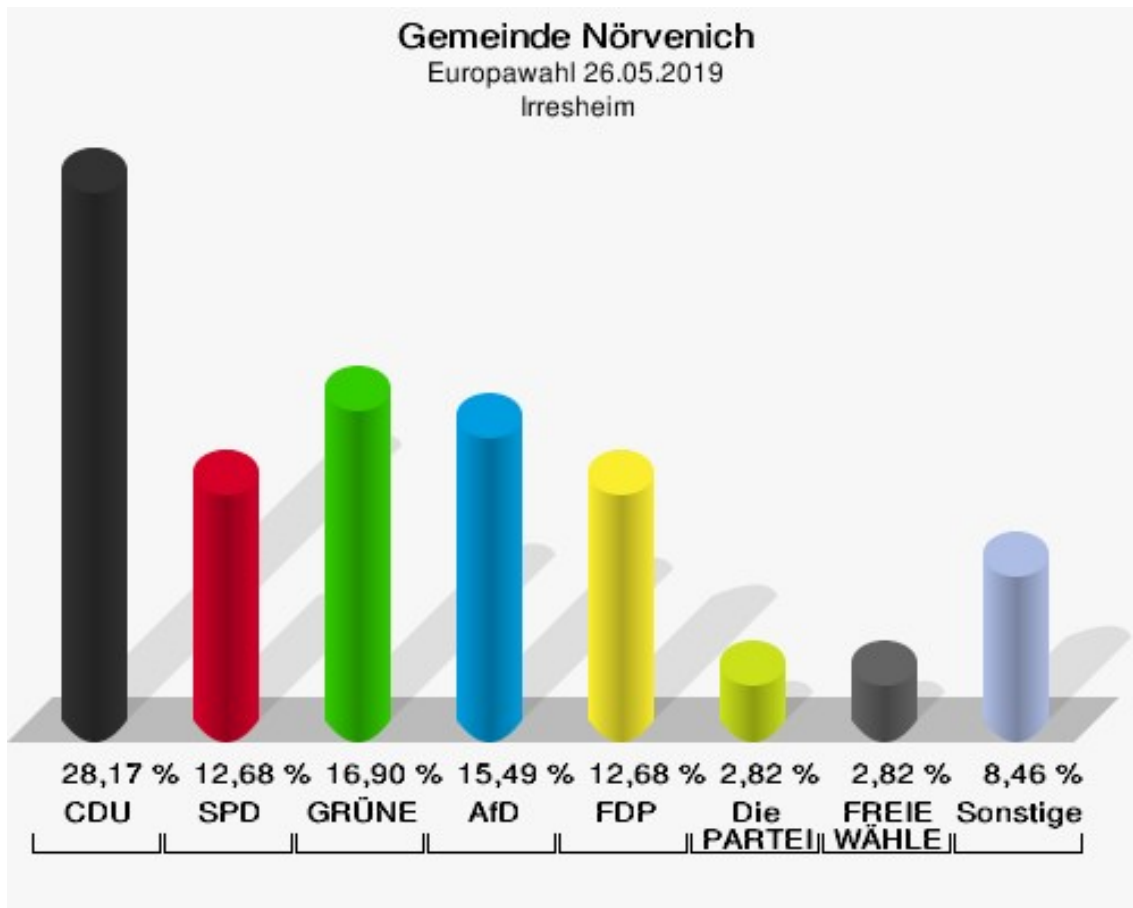

Anzahl	Prozent
NL	0	0,00 %
ÖkoLinX	0	0,00 %
Die Humanisten	0	0,00 %
PARTEI FÜR DIE TIERE	1	1,41 %
Gesundheitsforschung	0	0,00 %
Volt	0	0,00 %