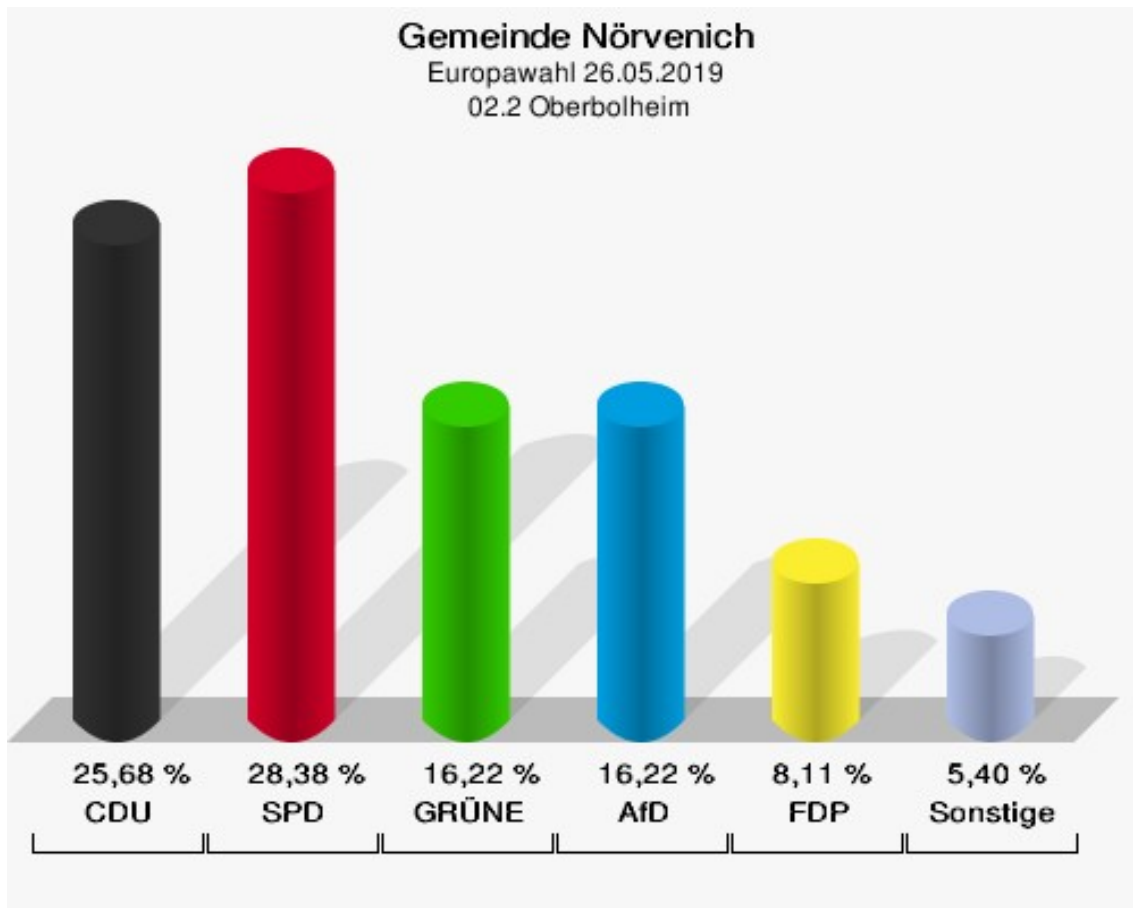

Anzahl	Prozent
NL	0	0,00 %
ÖkoLinX	0	0,00 %
Die Humanisten	0	0,00 %
PARTEI FÜR DIE TIERE	0	0,00 %
Gesundheitsforschung	0	0,00 %
Volt	0	0,00 %