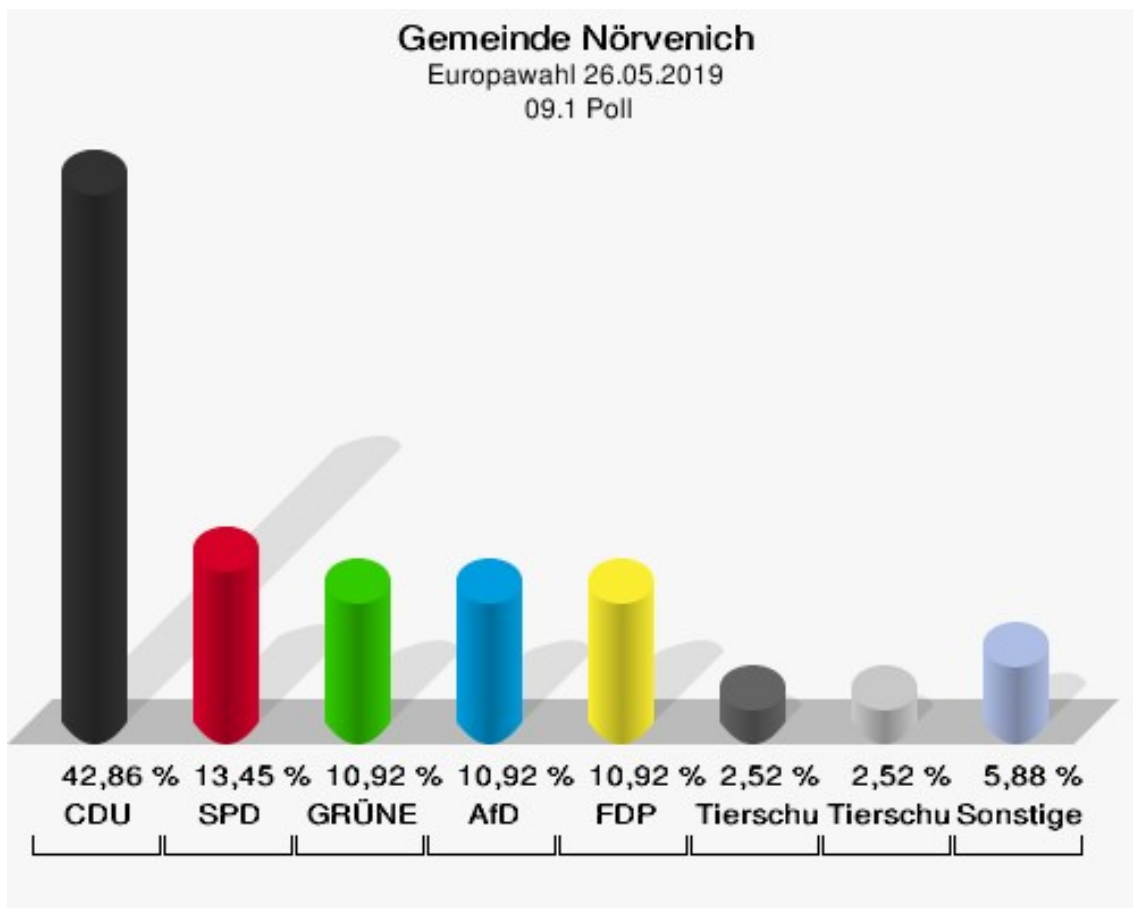

Anzahl	Prozent
NL	0	0,00 %
ÖkoLinX	0	0,00 %
Die Humanisten	0	0,00 %
PARTEI FÜR DIE TIERE	0	0,00 %
Gesundheitsforschung	0	0,00 %
Volt	0	0,00 %