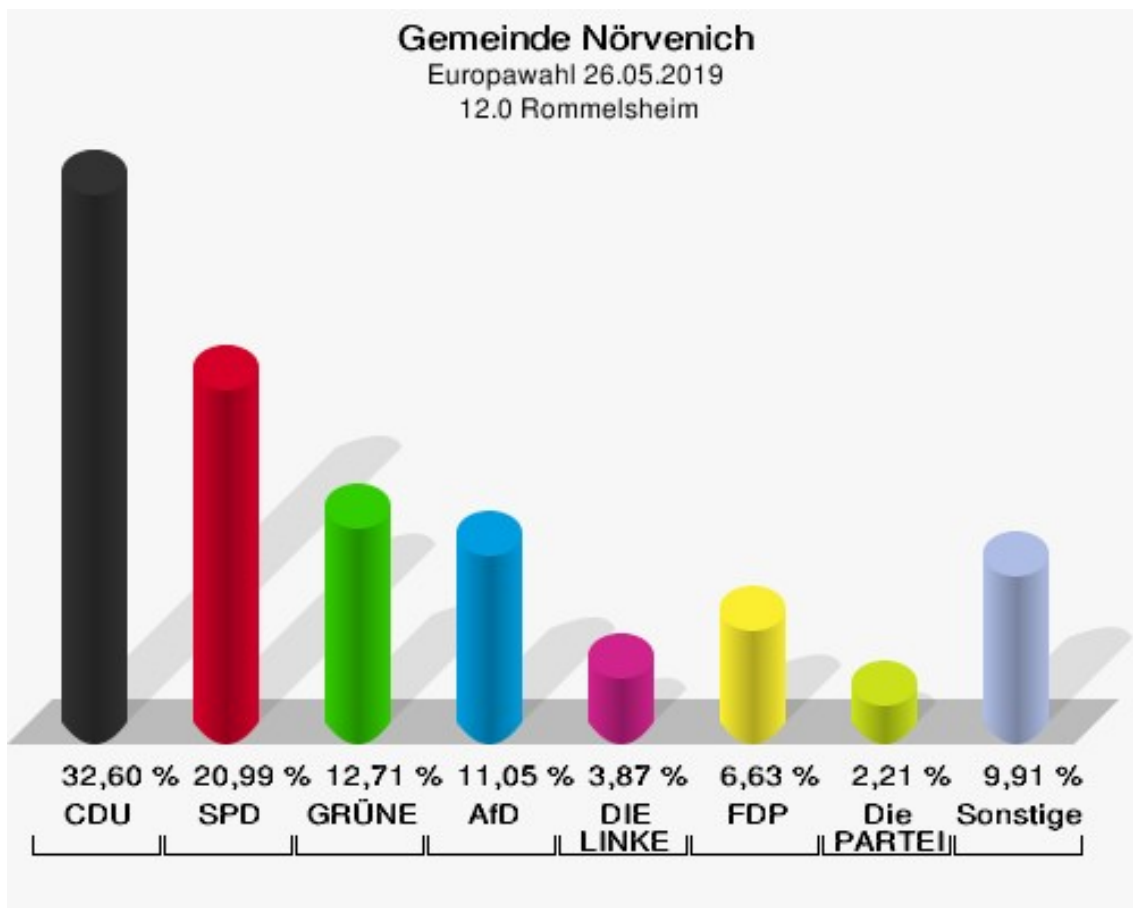

Anzahl	Prozent
NL	0	0,00 %
ÖkoLinX	0	0,00 %
Die Humanisten	0	0,00 %
PARTEI FÜR DIE TIERE	2	1,10 %
Gesundheitsforschung	0	0,00 %
Volt	2	1,10 %