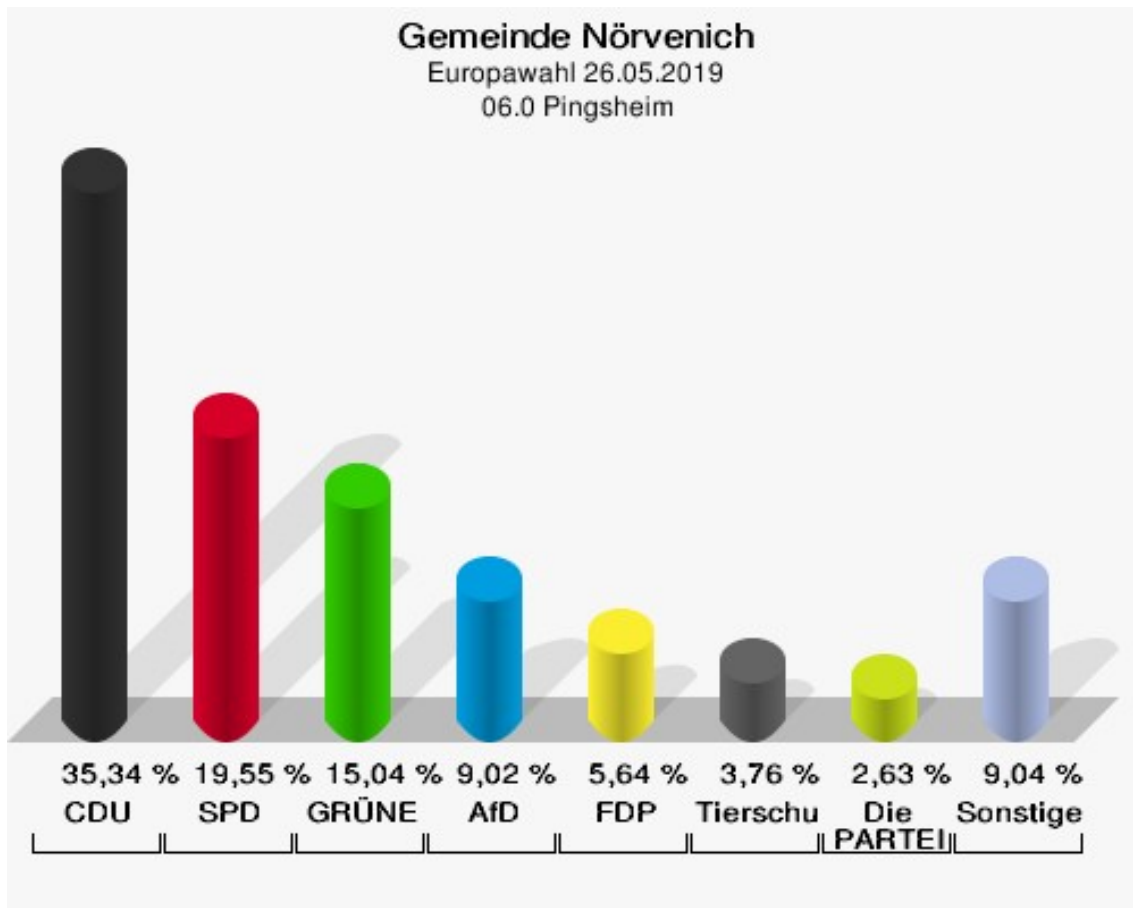

Anzahl	Prozent
NL	0	0,00 %
ÖkoLinX	0	0,00 %
Die Humanisten	0	0,00 %
PARTEI FÜR DIE TIERE	0	0,00 %
Gesundheitsforschung	1	0,38 %
Volt	3	1,13 %