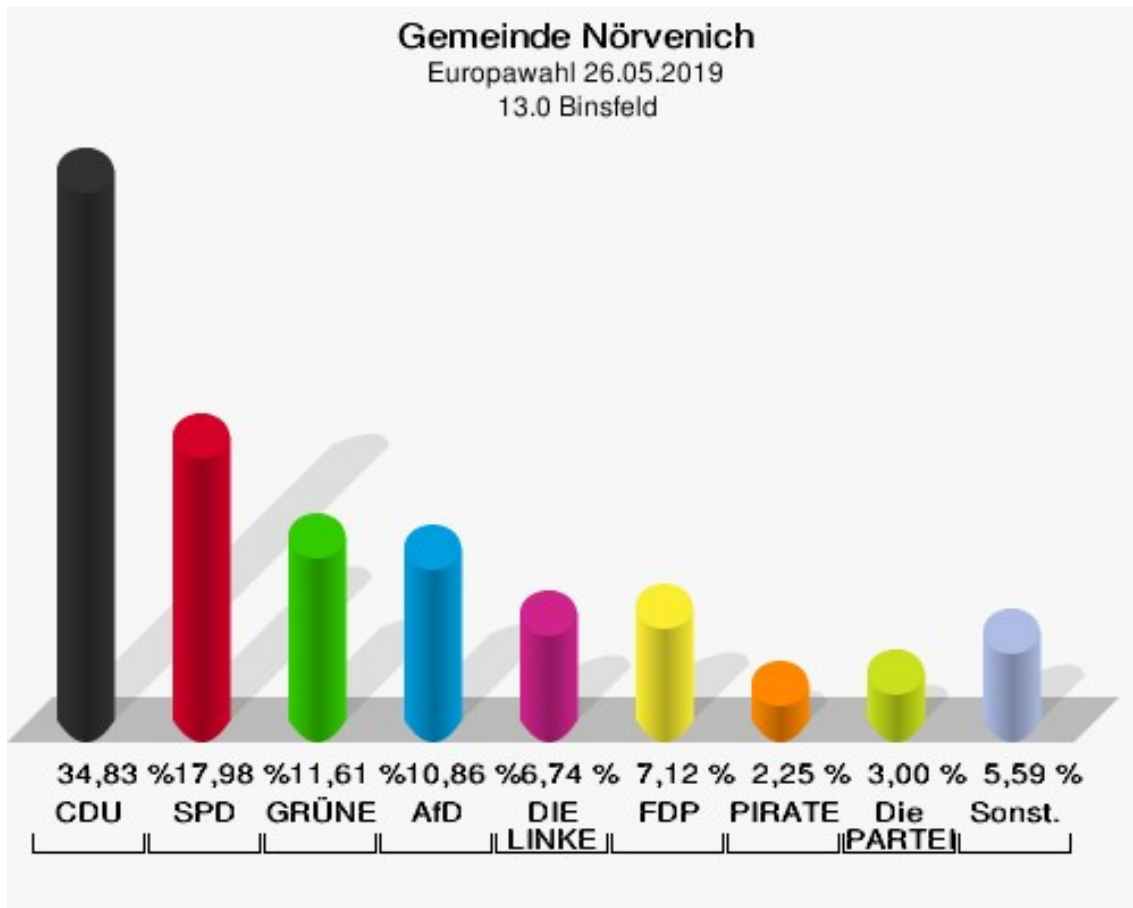

Anzahl	Prozent
NL	0	0,00 %
ÖkoLinX	0	0,00 %
Die Humanisten	0	0,00 %
PARTEI FÜR DIE TIERE	0	0,00 %
Gesundheitsforschung	0	0,00 %
Volt	1	0,37 %

Sonst. = Sonstige