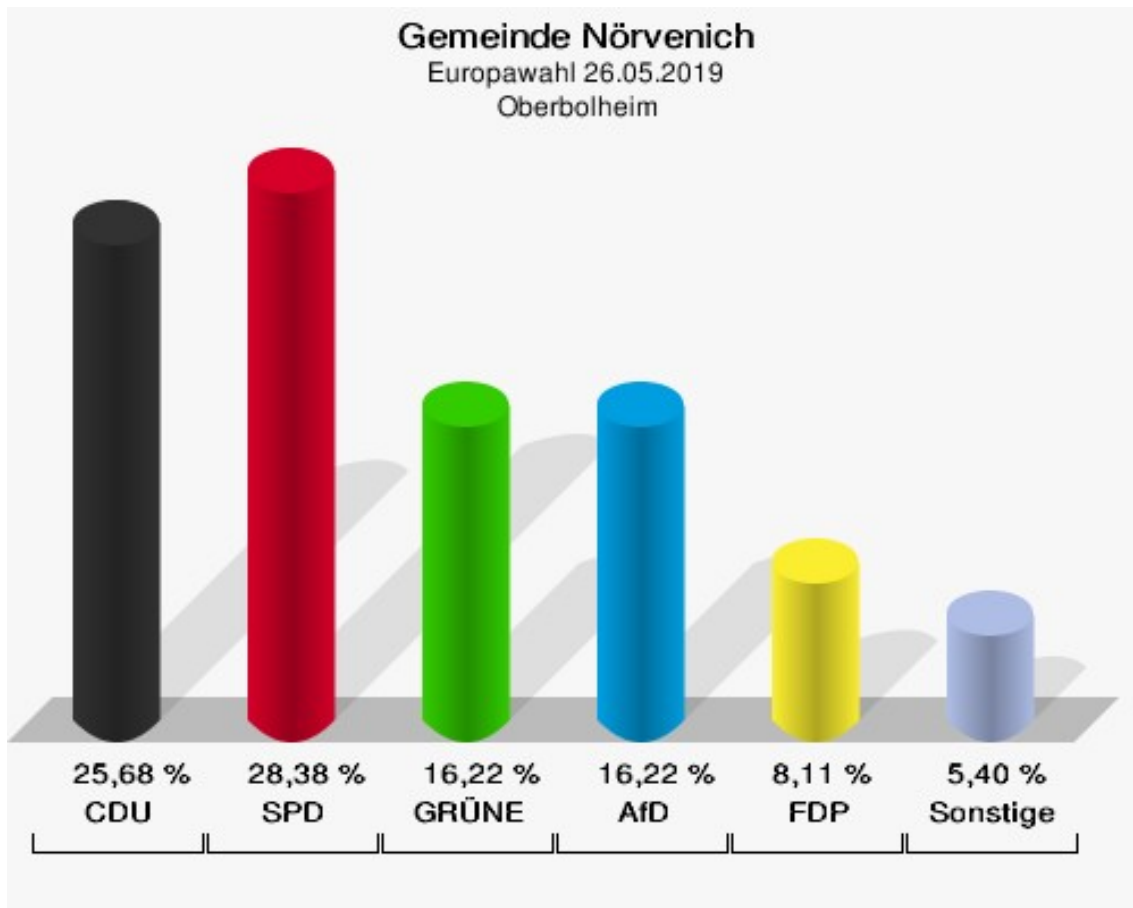

Anzahl	Prozent
NL	0	0,00 %
ÖkoLinX	0	0,00 %
Die Humanisten	0	0,00 %
PARTEI FÜR DIE TIERE	0	0,00 %
Gesundheitsforschung	0	0,00 %
Volt	0	0,00 %