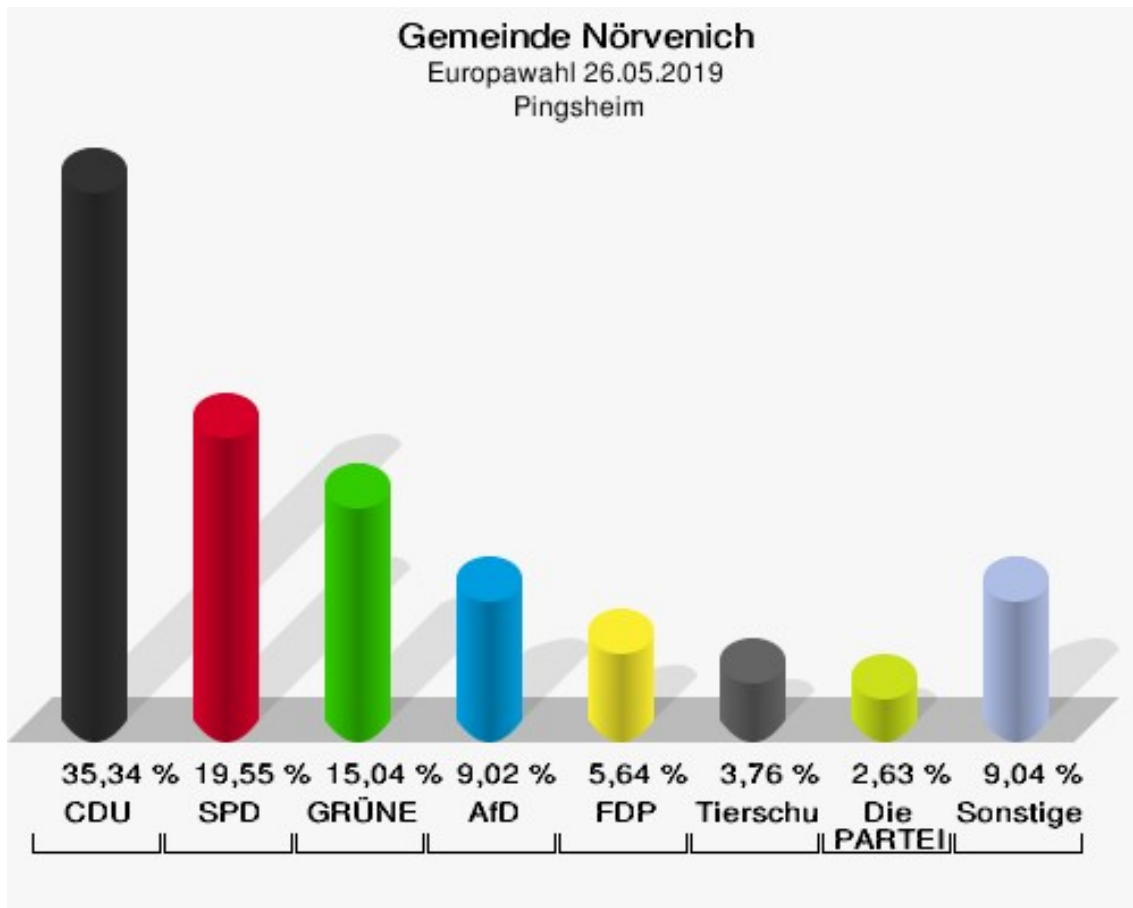

Anzahl	Prozent
NL	0	0,00 %
ÖkoLinX	0	0,00 %
Die Humanisten	0	0,00 %
PARTEI FÜR DIE TIERE	0	0,00 %
Gesundheitsforschung	1	0,38 %
Volt	3	1,13 %