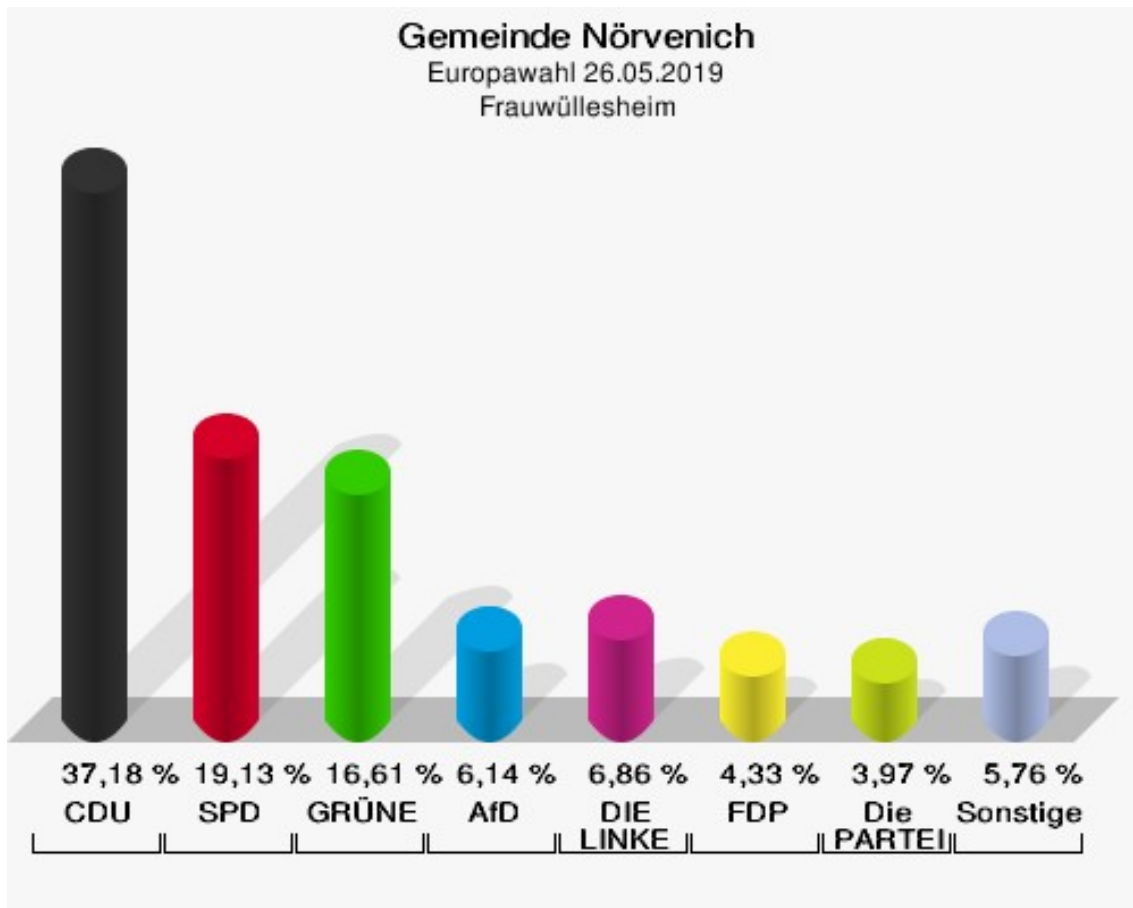

Anzahl	Prozent
NL	0	0,00 %
ÖkoLinX	0	0,00 %
Die Humanisten	2	0,72 %
PARTEI FÜR DIE TIERE	0	0,00 %
Gesundheitsforschung	0	0,00 %
Volt	1	0,36 %