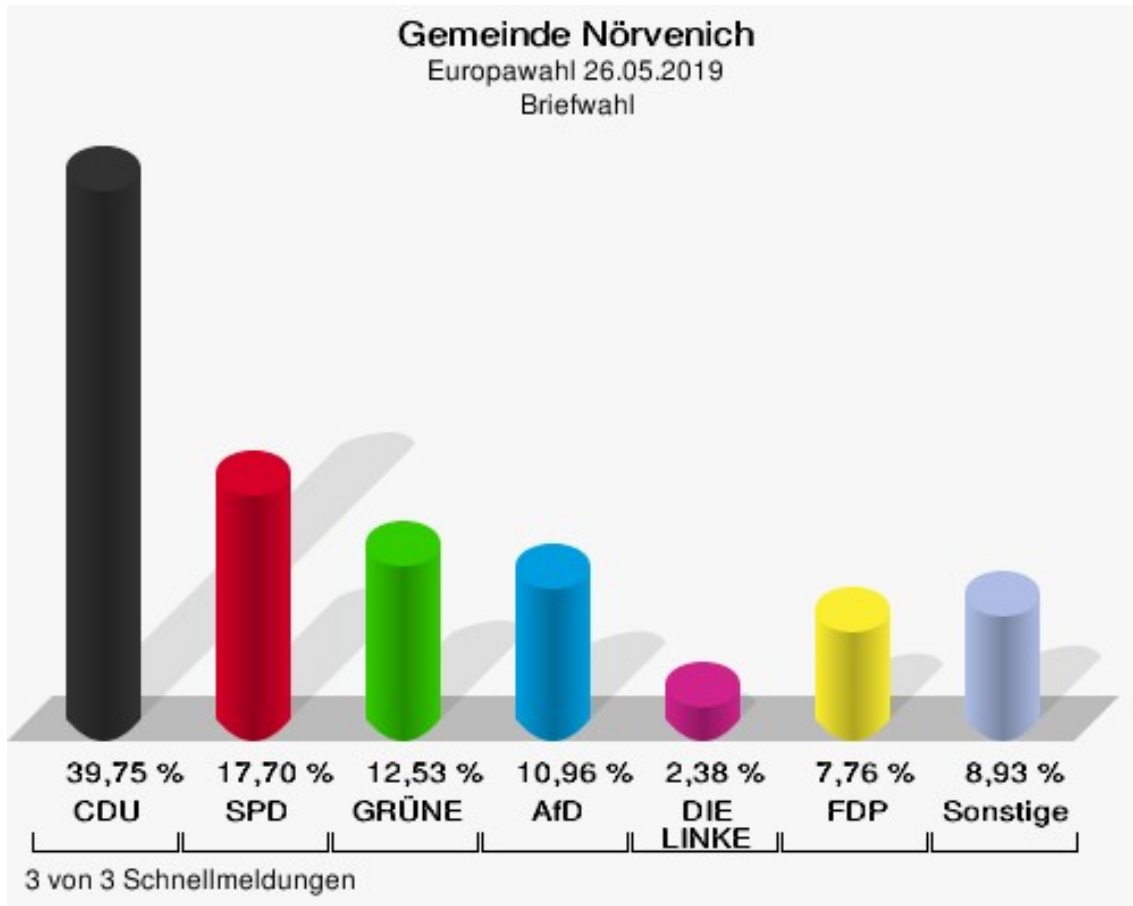

Anzahl	Prozent
ÖkoLinX	1	0,07 %
Die Humanisten	0	0,00 %
PARTEI FÜR DIE TIERE	2	0,14 %
Gesundheitsforschung	2	0,14 %
Volt	1	0,07 %