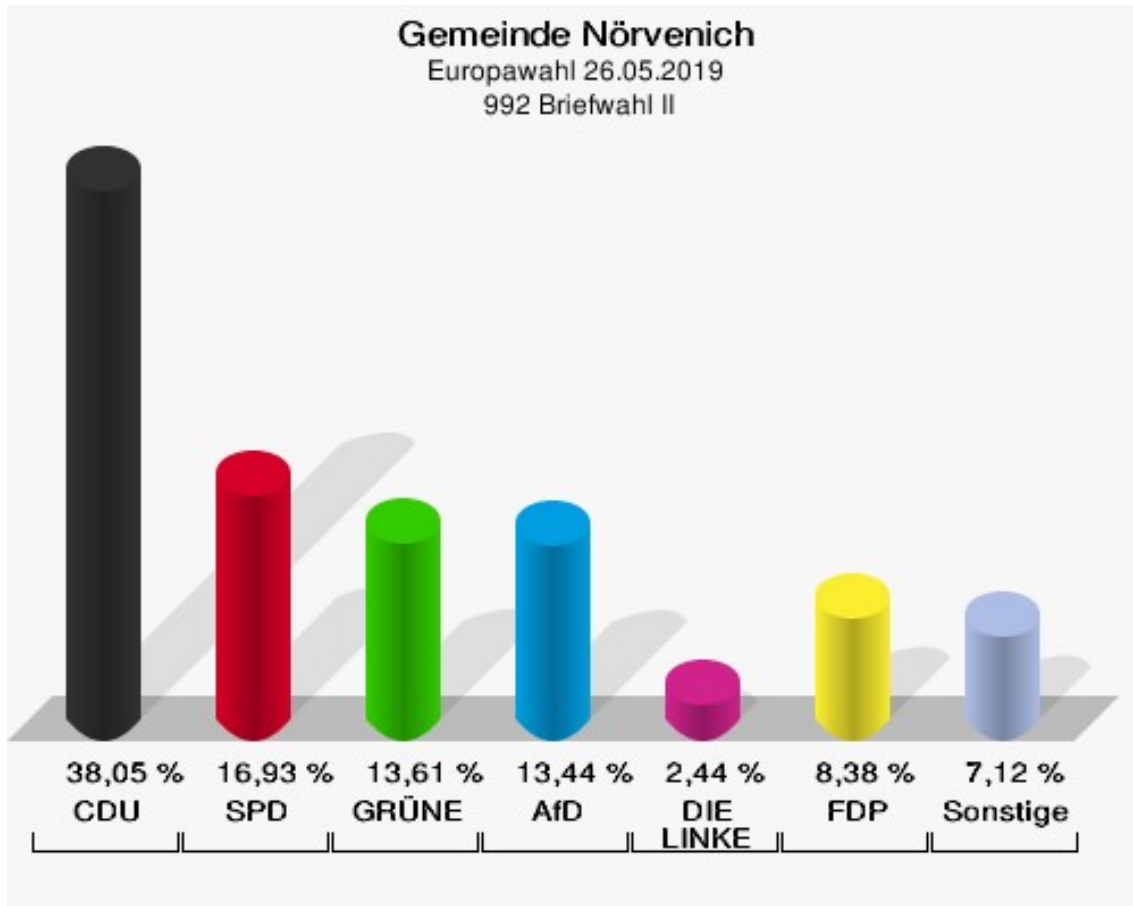

Anzahl	Prozent
ÖkoLinX	0	0,00 %
Die Humanisten	0	0,00 %
PARTEI FÜR DIE TIERE	1	0,17 %
Gesundheitsforschung	0	0,00 %
Volt	1	0,17 %