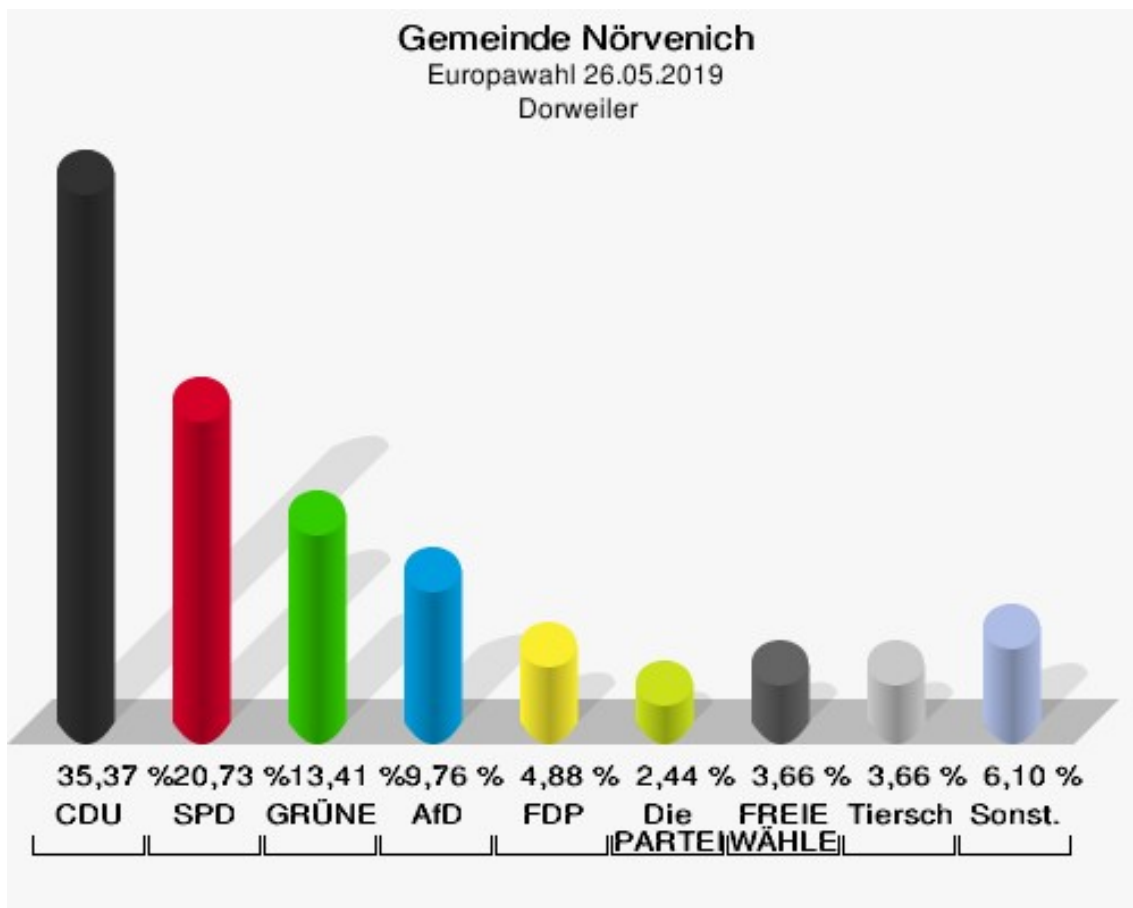

Anzahl	Prozent
NL	0	0,00 %
ÖkoLinX	0	0,00 %
Die Humanisten	0	0,00 %
PARTEI FÜR DIE TIERE	1	1,22 %
Gesundheitsforschung	0	0,00 %
Volt	0	0,00 %

Sonst. = Sonstige