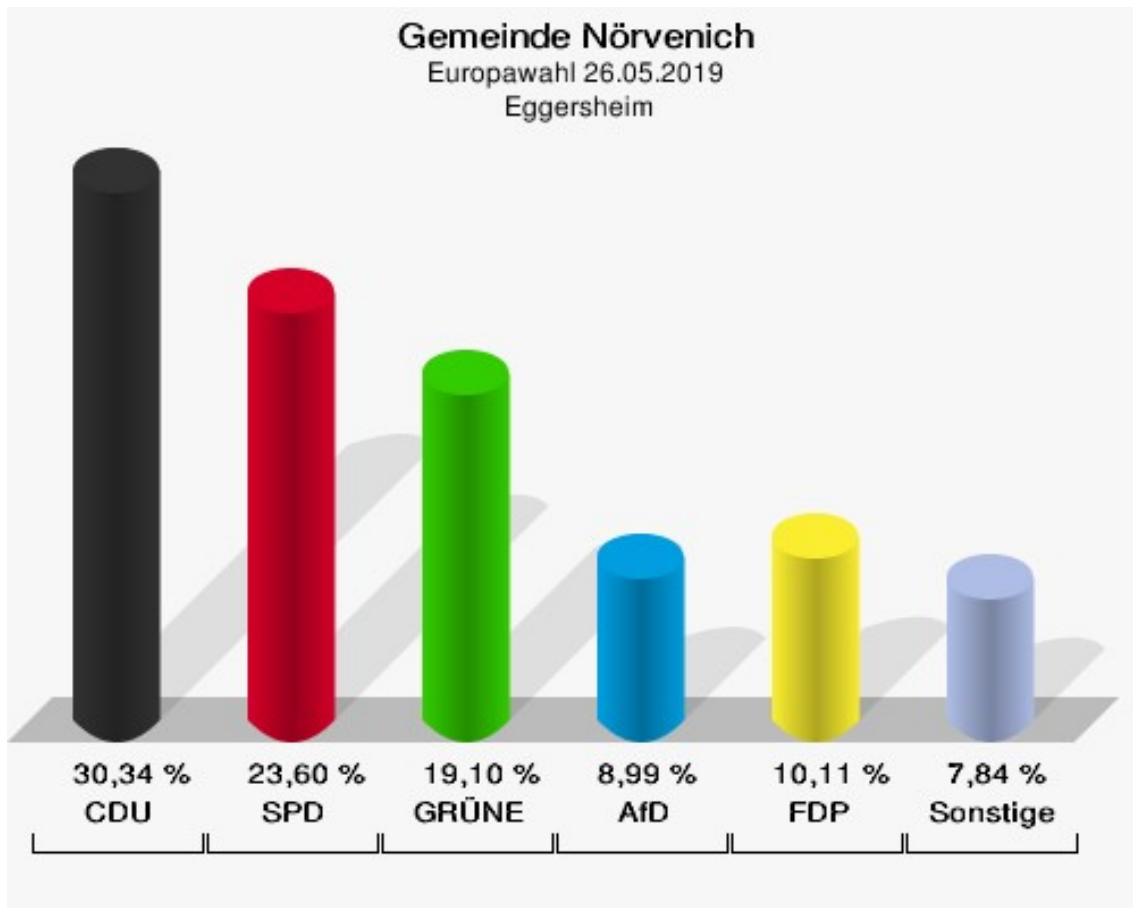

Anzahl	Prozent
NL	0	0,00 %
ÖkoLinX	0	0,00 %
Die Humanisten	0	0,00 %
PARTEI FÜR DIE TIERE	0	0,00 %
Gesundheitsforschung	0	0,00 %
Volt	1	1,12 %