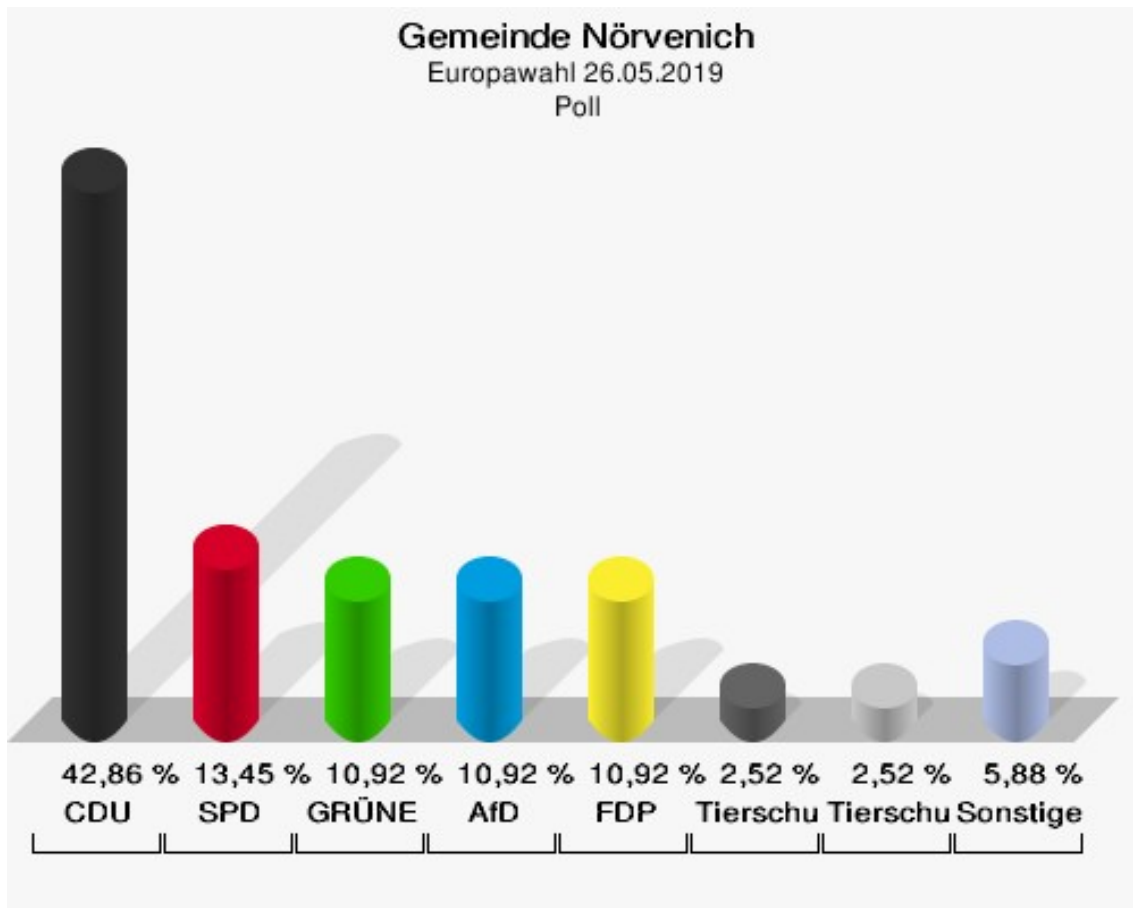

Anzahl	Prozent
NL	0	0,00 %
ÖkoLinX	0	0,00 %
Die Humanisten	0	0,00 %
PARTEI FÜR DIE TIERE	0	0,00 %
Gesundheitsforschung	0	0,00 %
Volt	0	0,00 %