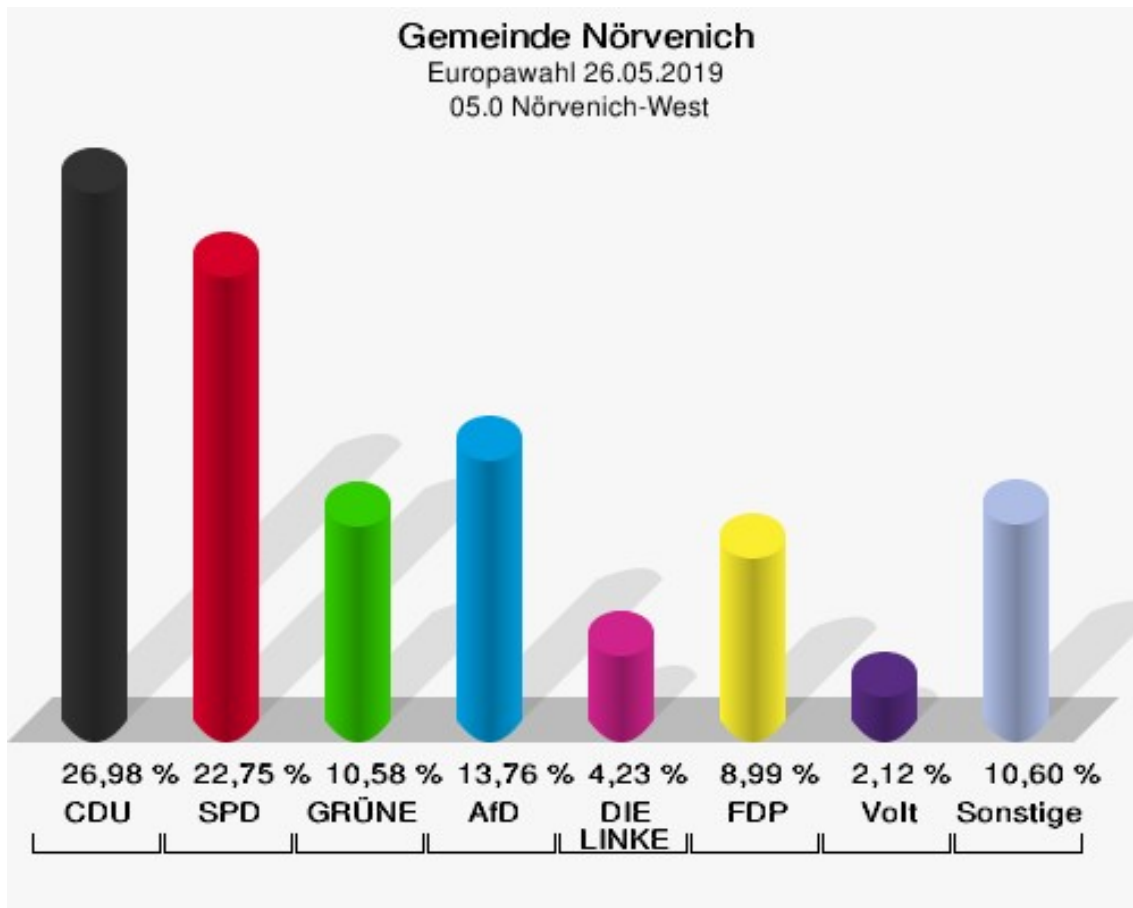

Anzahl	Prozent
NL	0	0,00 %
ÖkoLinX	0	0,00 %
Die Humanisten	1	0,53 %
PARTEI FÜR DIE TIERE	0	0,00 %
Gesundheitsforschung	0	0,00 %
Volt	4	2,12 %