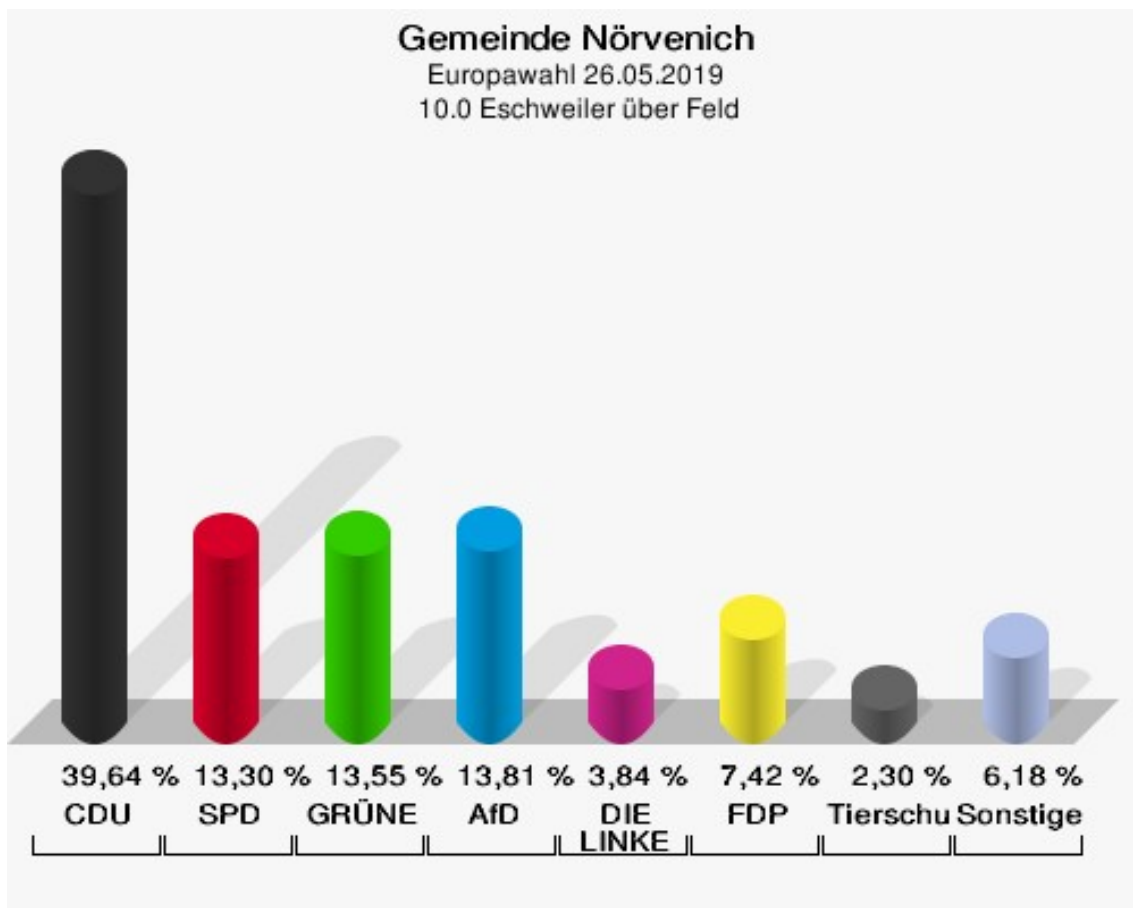

Anzahl	Prozent
NL	0	0,00 %
ÖkoLinX	0	0,00 %
Die Humanisten	0	0,00 %
PARTEI FÜR DIE TIERE	1	0,26 %
Gesundheitsforschung	1	0,26 %
Volt	1	0,26 %