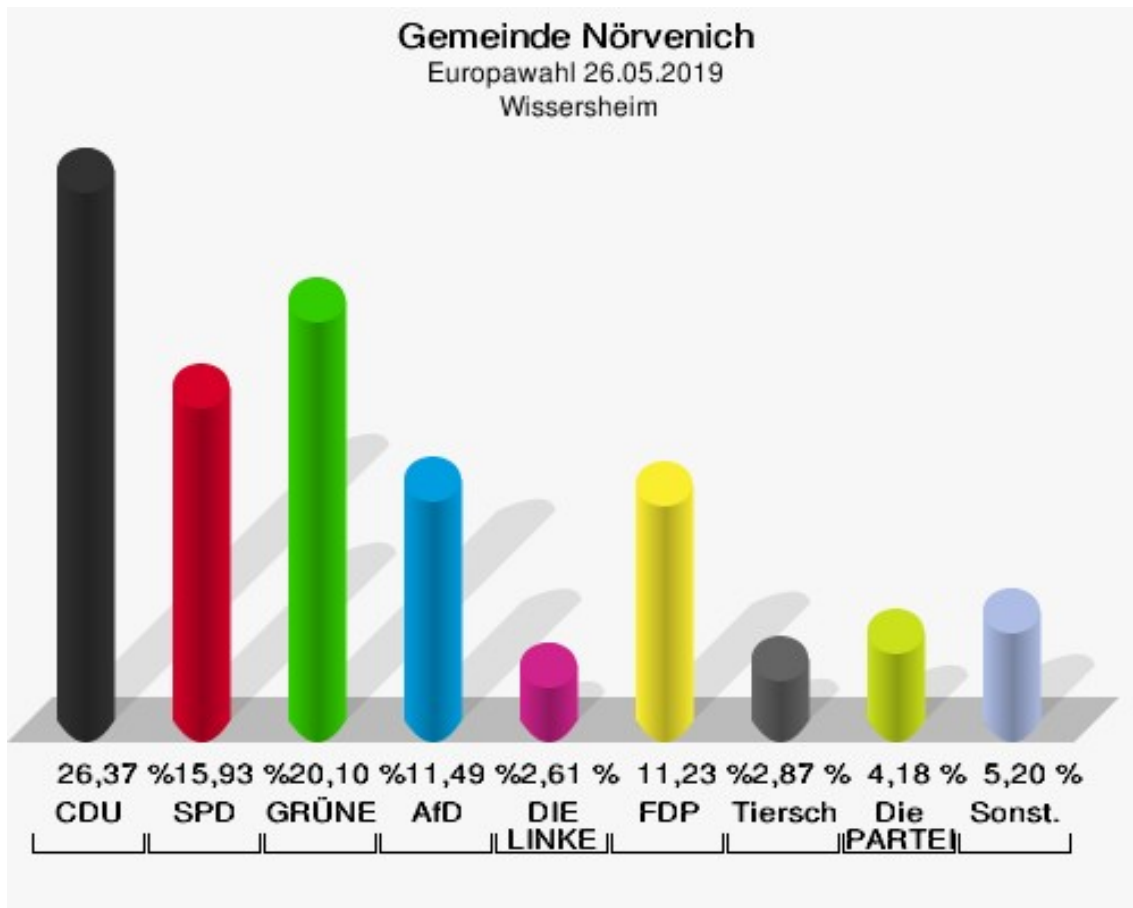

Anzahl	Prozent
NL	1	0,26 %
ÖkoLinX	0	0,00 %
Die Humanisten	1	0,26 %
PARTEI FÜR DIE TIERE	4	1,04 %
Gesundheitsforschung	0	0,00 %
Volt	0	0,00 %

Sonst. = Sonstige