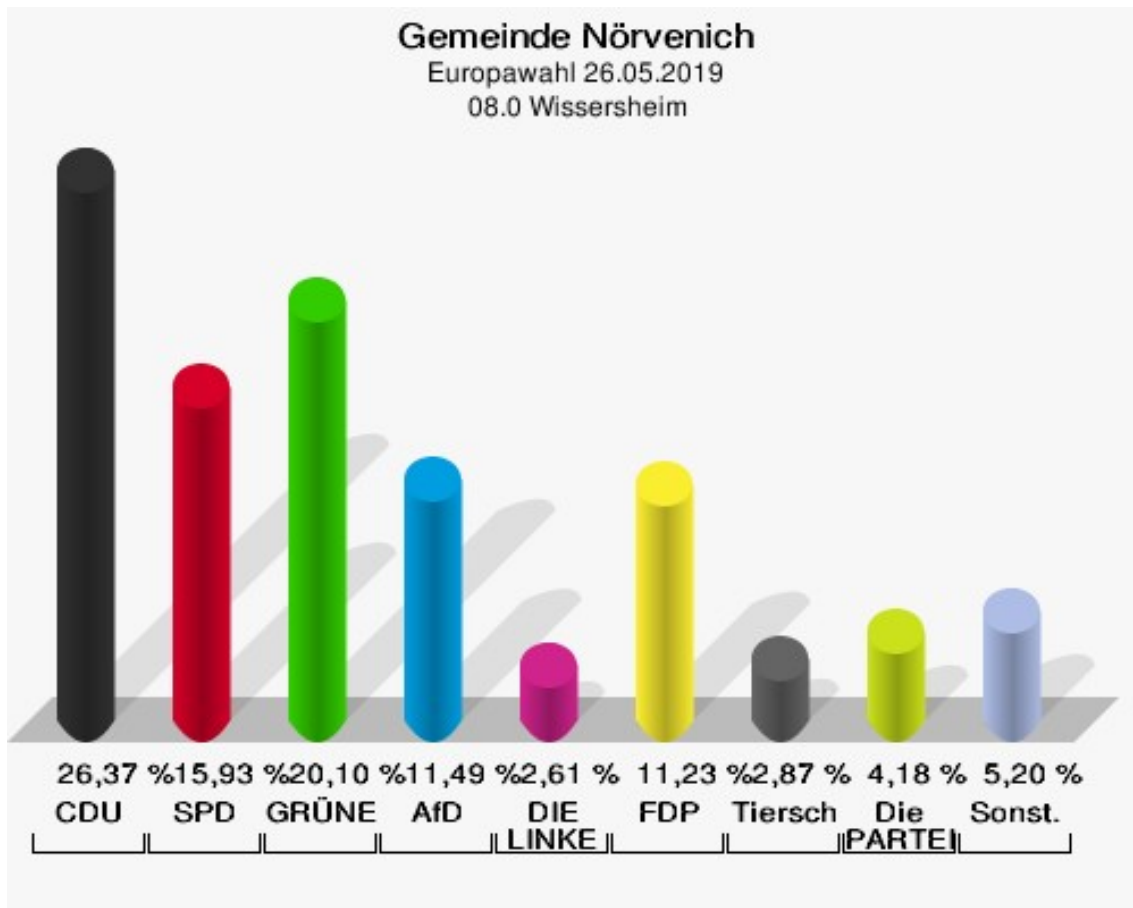

Anzahl	Prozent
NL	1	0,26 %
ÖkoLinX	0	0,00 %
Die Humanisten	1	0,26 %
PARTEI FÜR DIE TIERE	4	1,04 %
Gesundheitsforschung	0	0,00 %
Volt	0	0,00 %

Sonst. = Sonstige