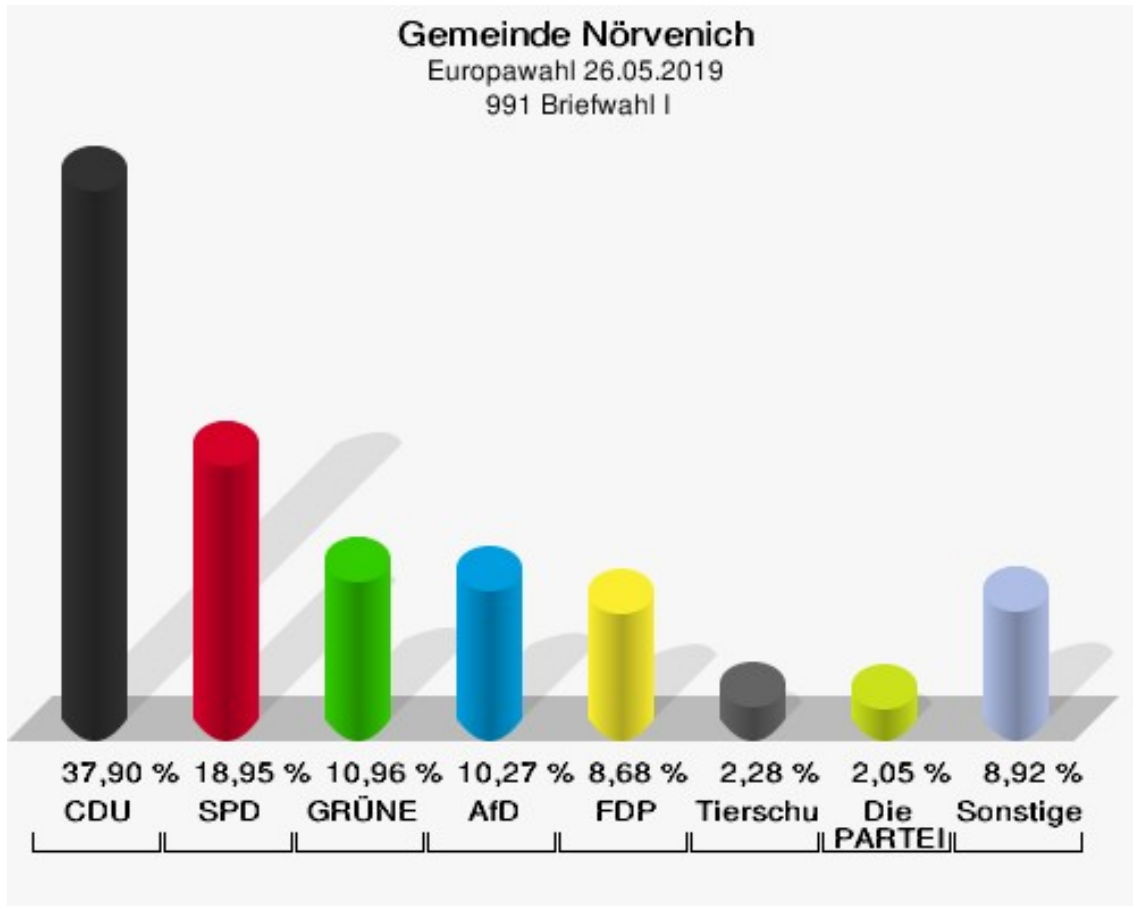

Anzahl	Prozent
ÖkoLinX	0	0,00 %
Die Humanisten	0	0,00 %
PARTEI FÜR DIE TIERE	1	0,23 %
Gesundheitsforschung	0	0,00 %
Volt	0	0,00 %