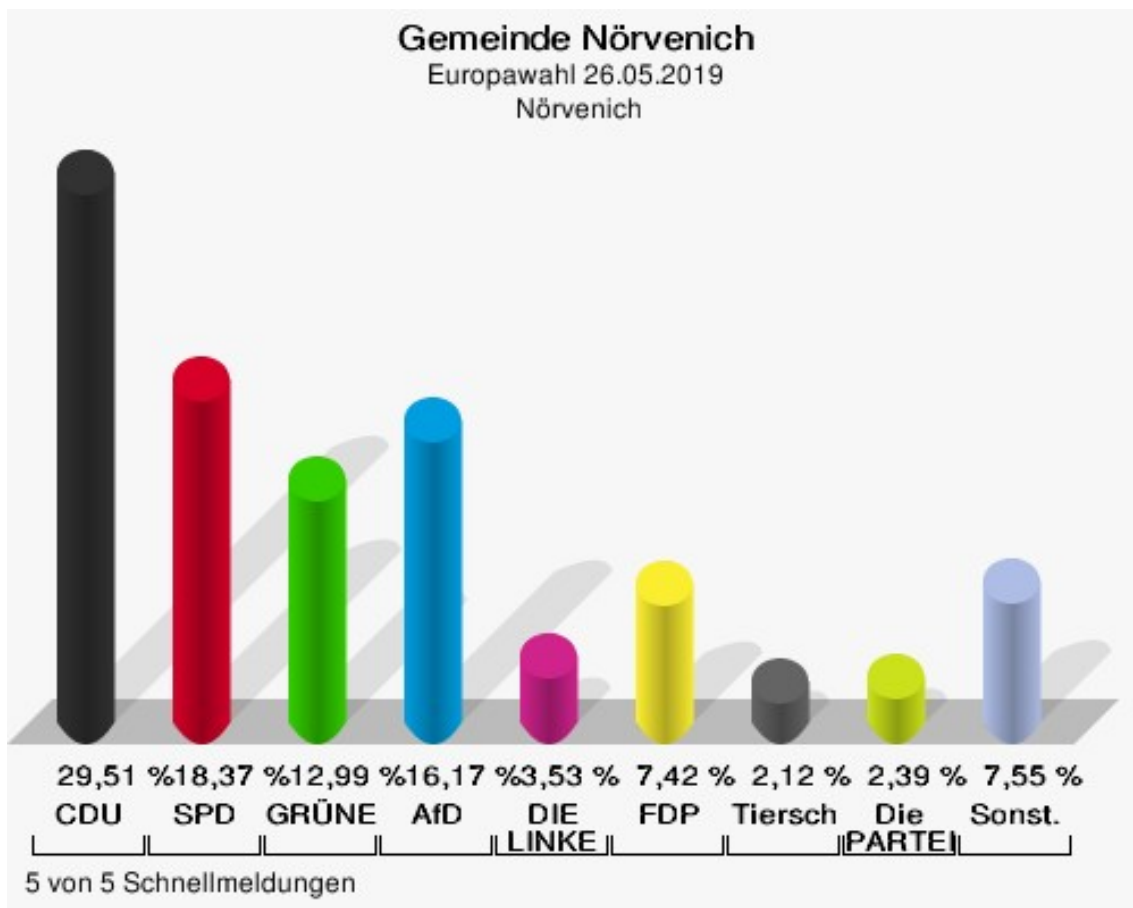

Anzahl	Prozent
NL	0	0,00 %
ÖkoLinX	0	0,00 %
Die Humanisten	1	0,09 %
PARTEI FÜR DIE TIERE	3	0,27 %
Gesundheitsforschung	2	0,18 %
Volt	8	0,71 %

Sonst. = Sonstige