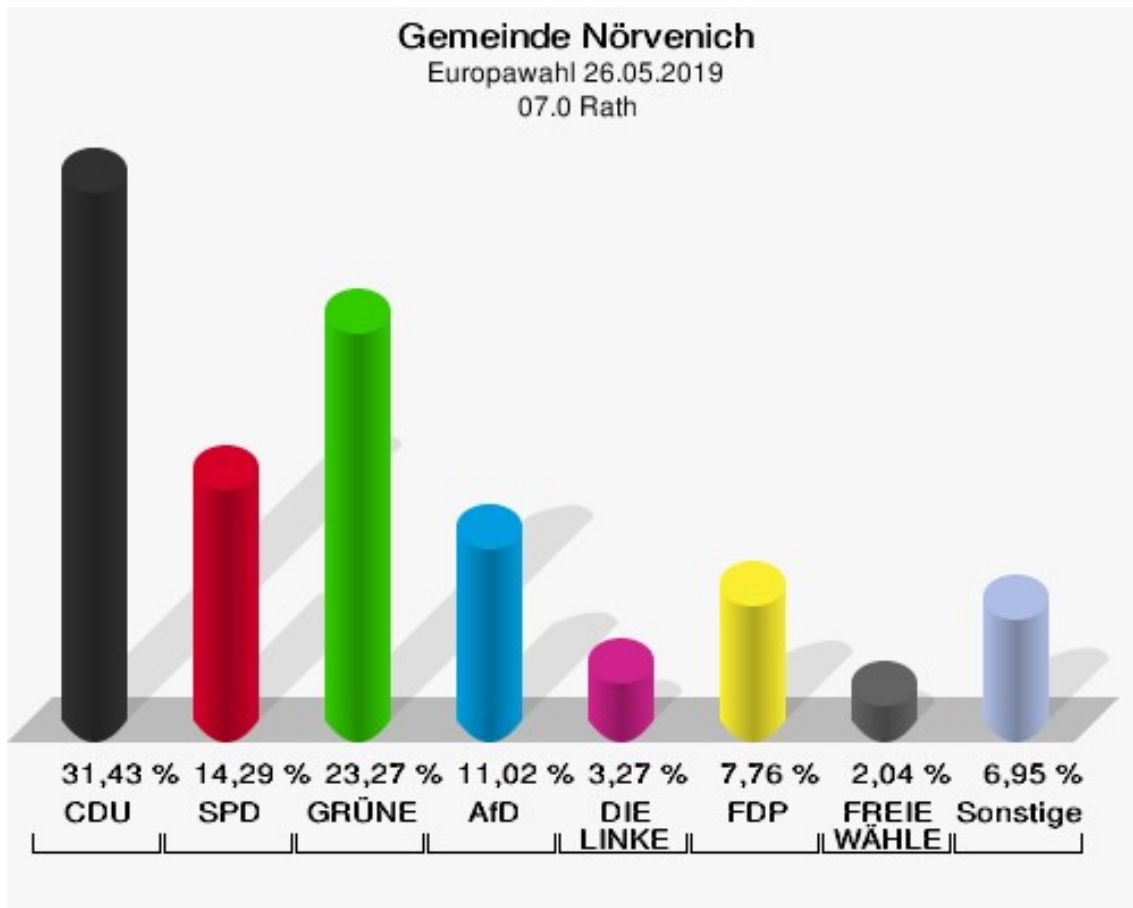

Anzahl	Prozent
NL	0	0,00 %
ÖkoLinX	0	0,00 %
Die Humanisten	1	0,41 %
PARTEI FÜR DIE TIERE	0	0,00 %
Gesundheitsforschung	0	0,00 %
Volt	1	0,41 %