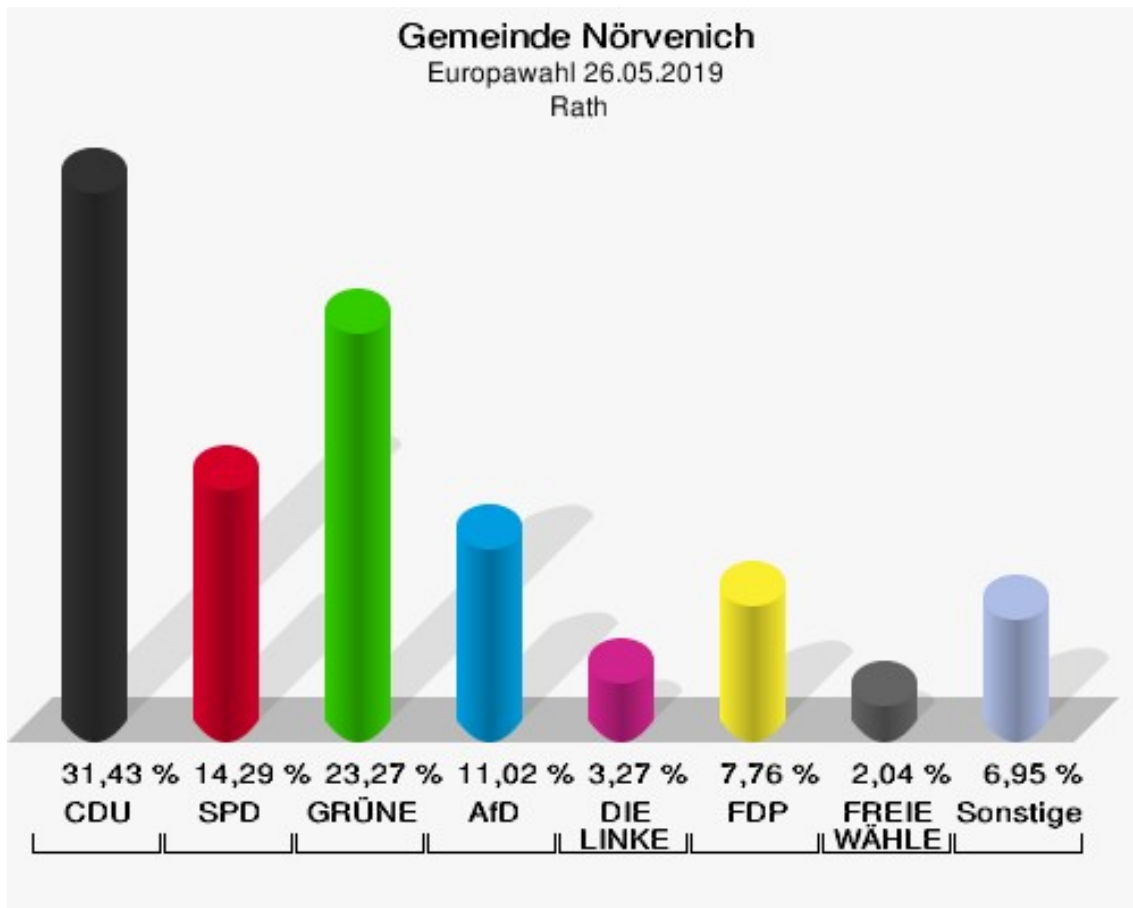

Anzahl	Prozent
NL	0	0,00 %
ÖkoLinX	0	0,00 %
Die Humanisten	1	0,41 %
PARTEI FÜR DIE TIERE	0	0,00 %
Gesundheitsforschung	0	0,00 %
Volt	1	0,41 %