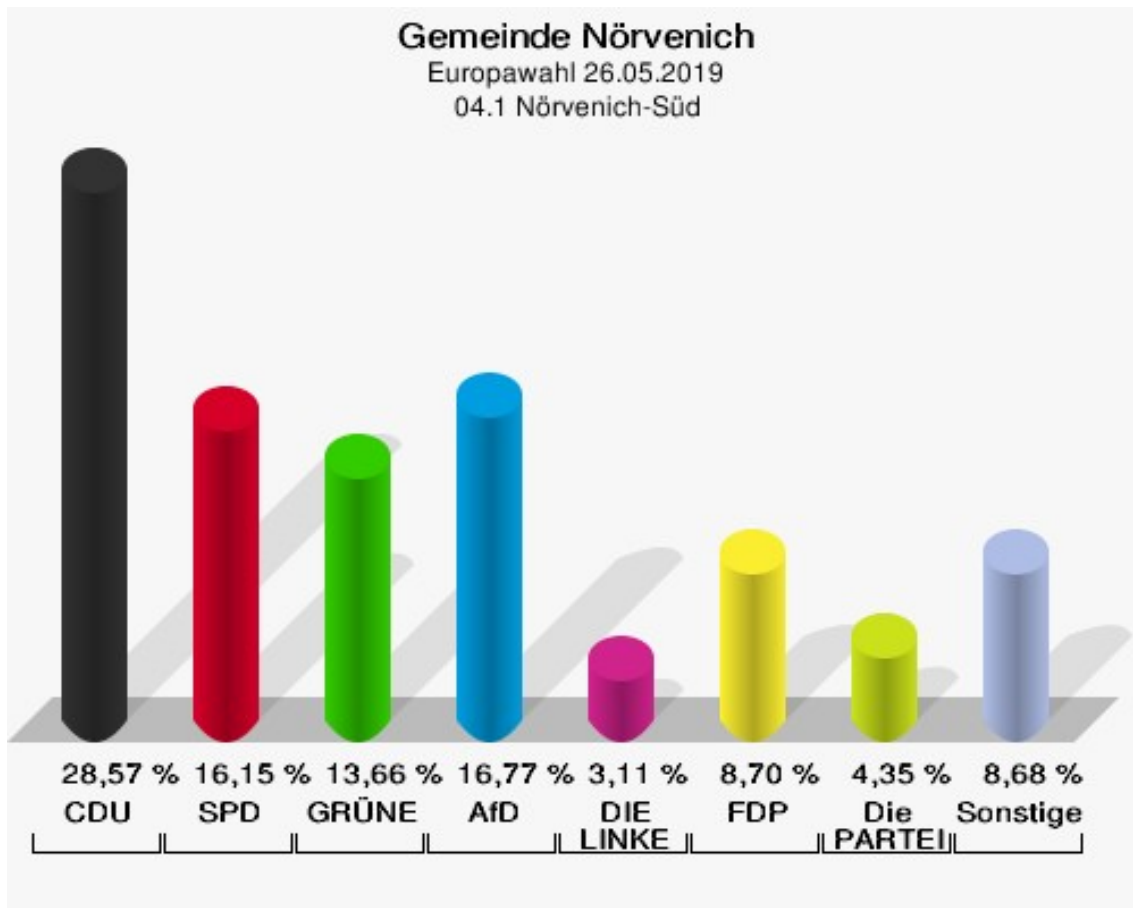

Anzahl	Prozent
NL	0	0,00 %
ÖkoLinX	0	0,00 %
Die Humanisten	0	0,00 %
PARTEI FÜR DIE TIERE	0	0,00 %
Gesundheitsforschung	0	0,00 %
Volt	0	0,00 %