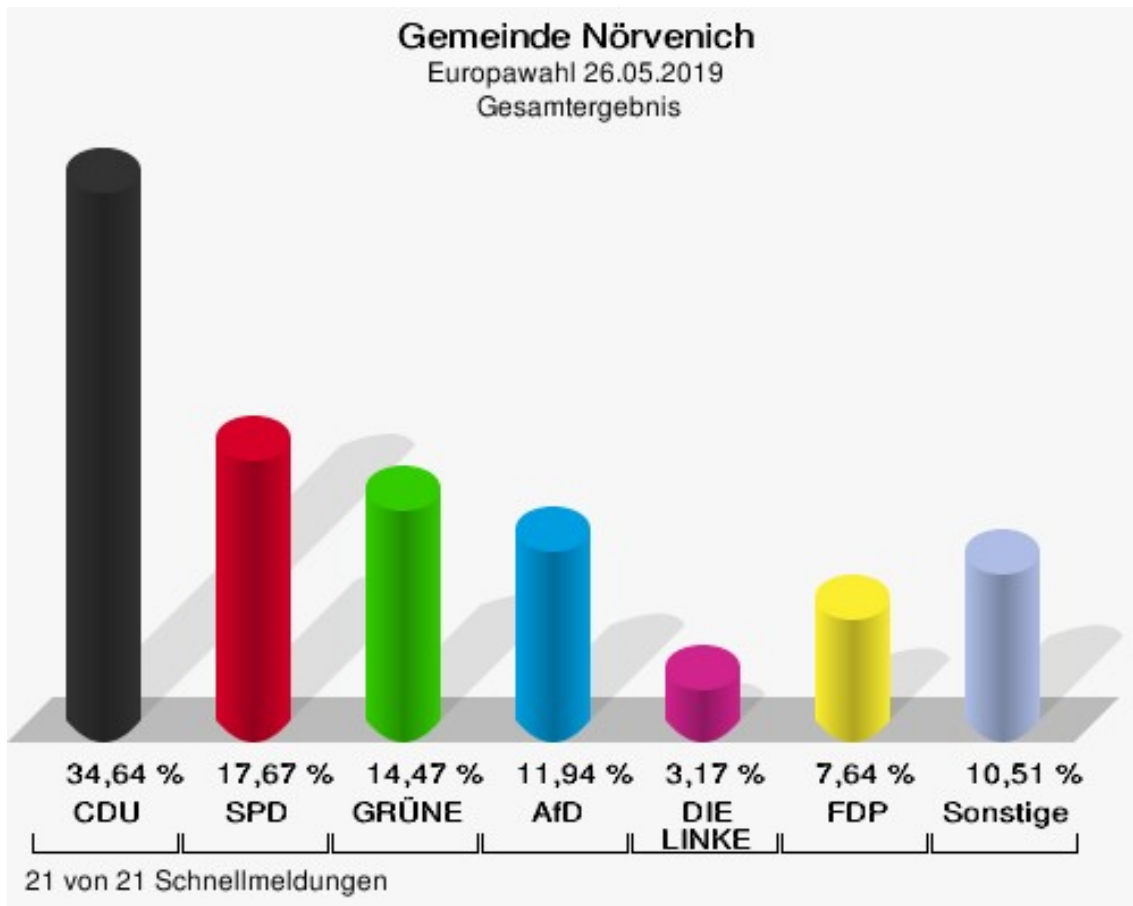

Anzahl	Prozent
MENSCHLICHE WELT	3	0,06 %
NL	2	0,04 %
ÖkoLinX	1	0,02 %
Die Humanisten	5	0,10 %
PARTEI FÜR DIE TIERE	14	0,27 %
Gesundheitsforschung	6	0,12 %
Volt	19	0,36 %