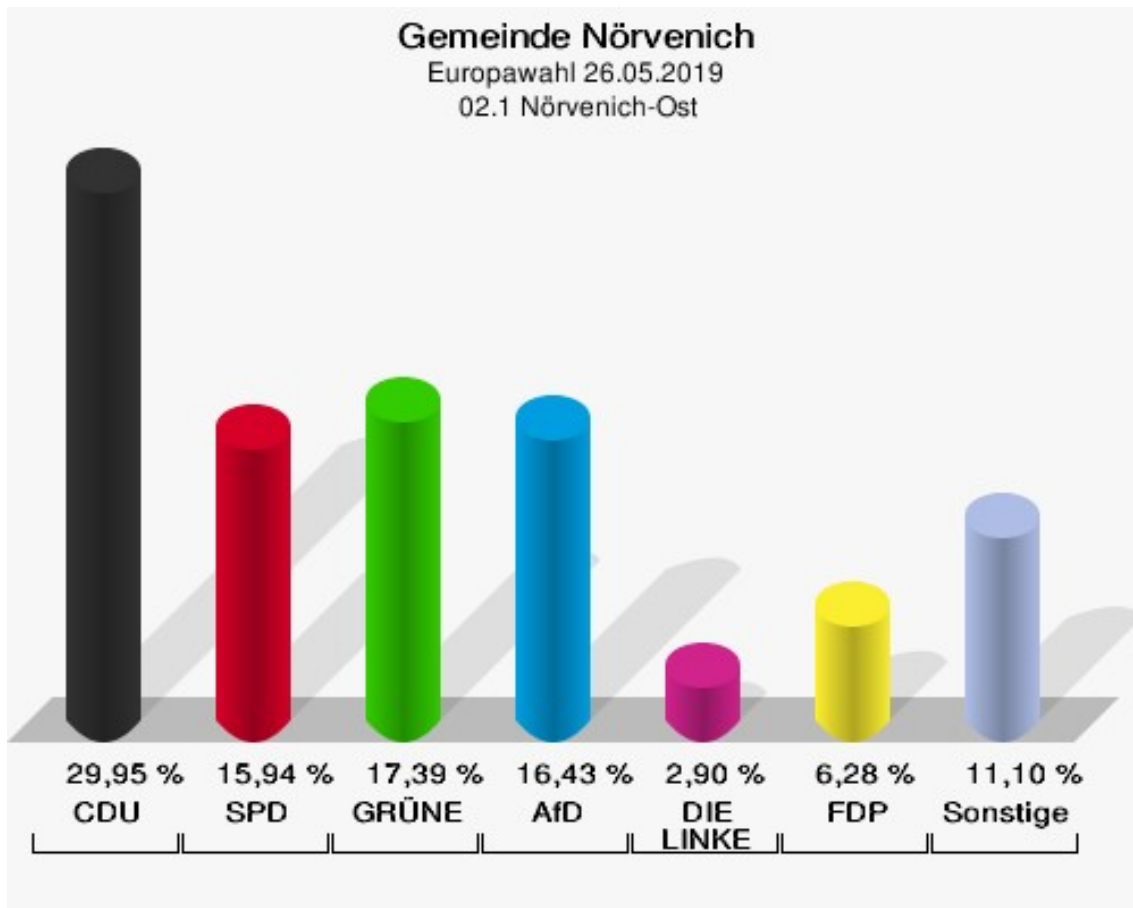

Anzahl	Prozent
NL	0	0,00 %
ÖkoLinX	0	0,00 %
Die Humanisten	0	0,00 %
PARTEI FÜR DIE TIERE	0	0,00 %
Gesundheitsforschung	1	0,48 %
Volt	2	0,97 %