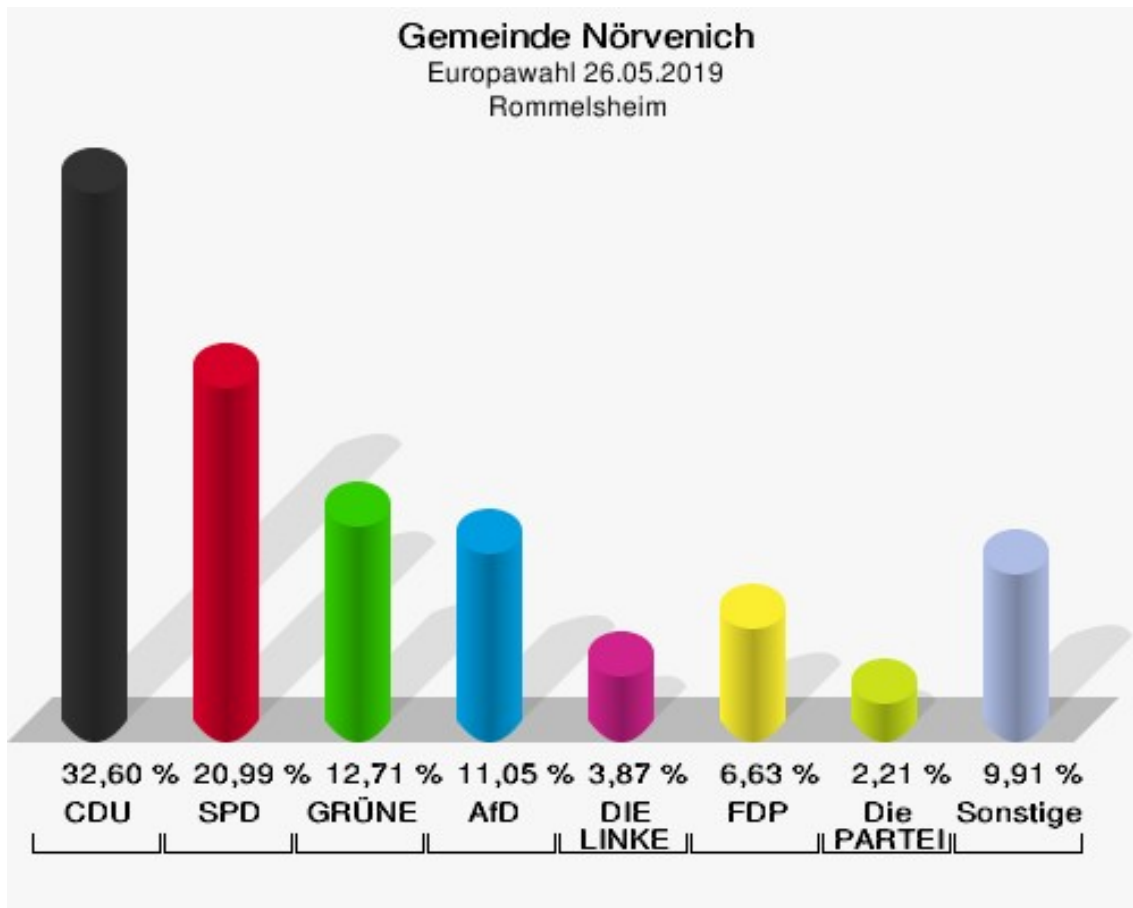

Anzahl	Prozent
NL	0	0,00 %
ÖkoLinX	0	0,00 %
Die Humanisten	0	0,00 %
PARTEI FÜR DIE TIERE	2	1,10 %
Gesundheitsforschung	0	0,00 %
Volt	2	1,10 %