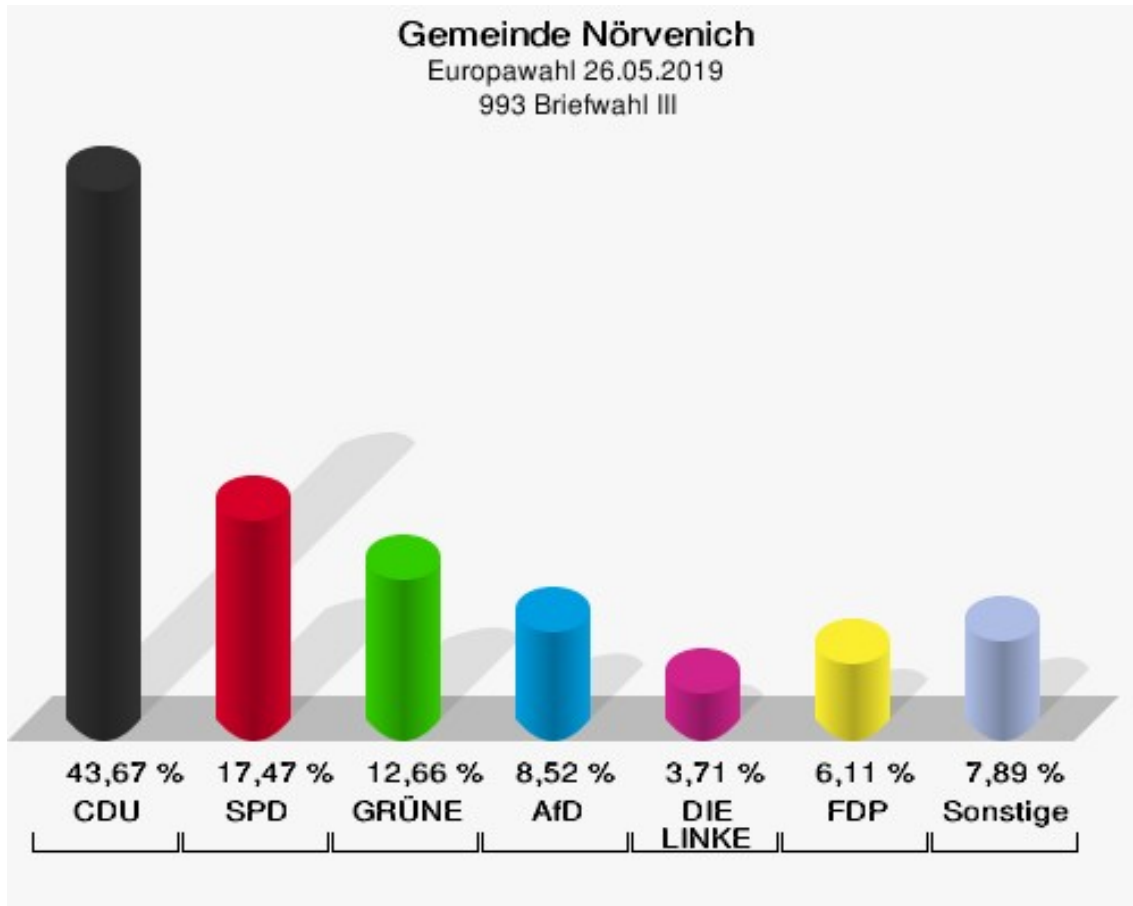

Anzahl	Prozent
ÖkoLinX	1	0,22 %
Die Humanisten	0	0,00 %
PARTEI FÜR DIE TIERE	0	0,00 %
Gesundheitsforschung	2	0,44 %
Volt	0	0,00 %