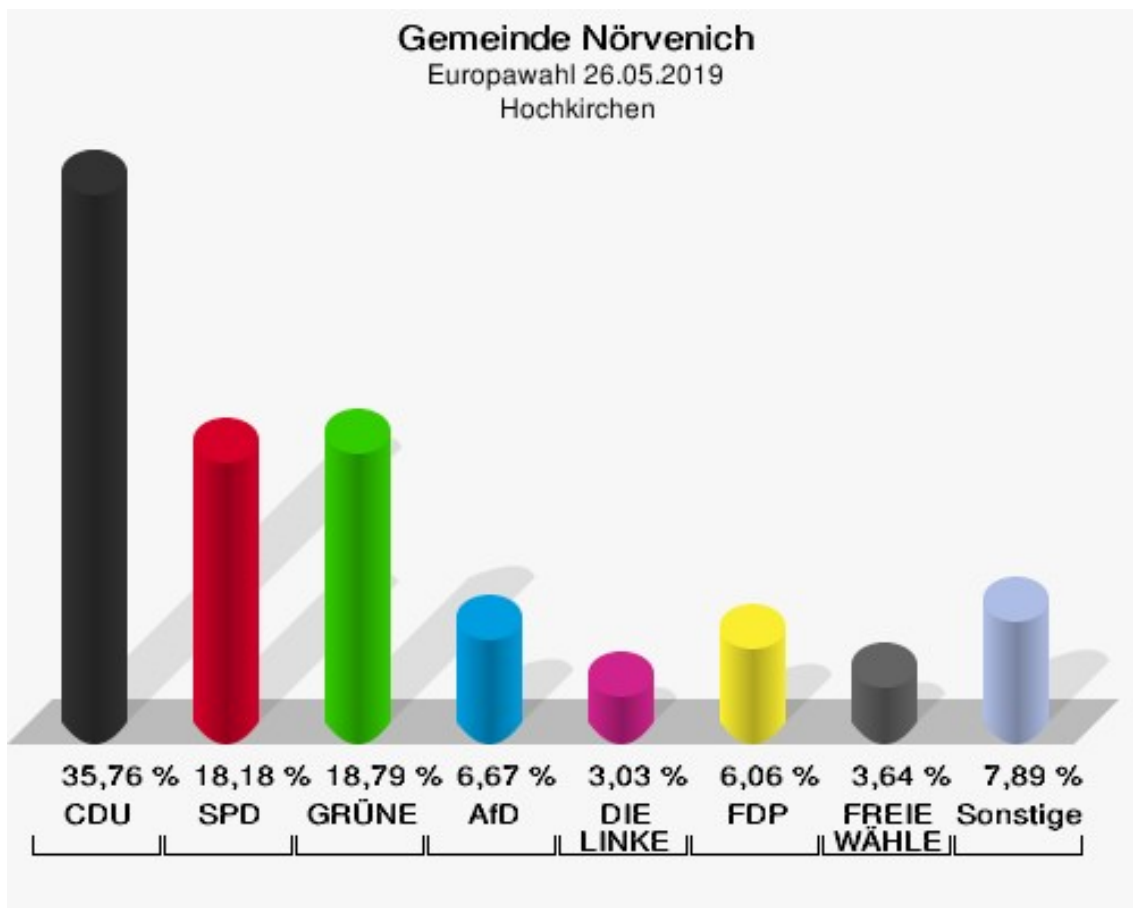

Anzahl	Prozent
NL	0	0,00 %
ÖkoLinX	0	0,00 %
Die Humanisten	0	0,00 %
PARTEI FÜR DIE TIERE	0	0,00 %
Gesundheitsforschung	0	0,00 %
Volt	0	0,00 %