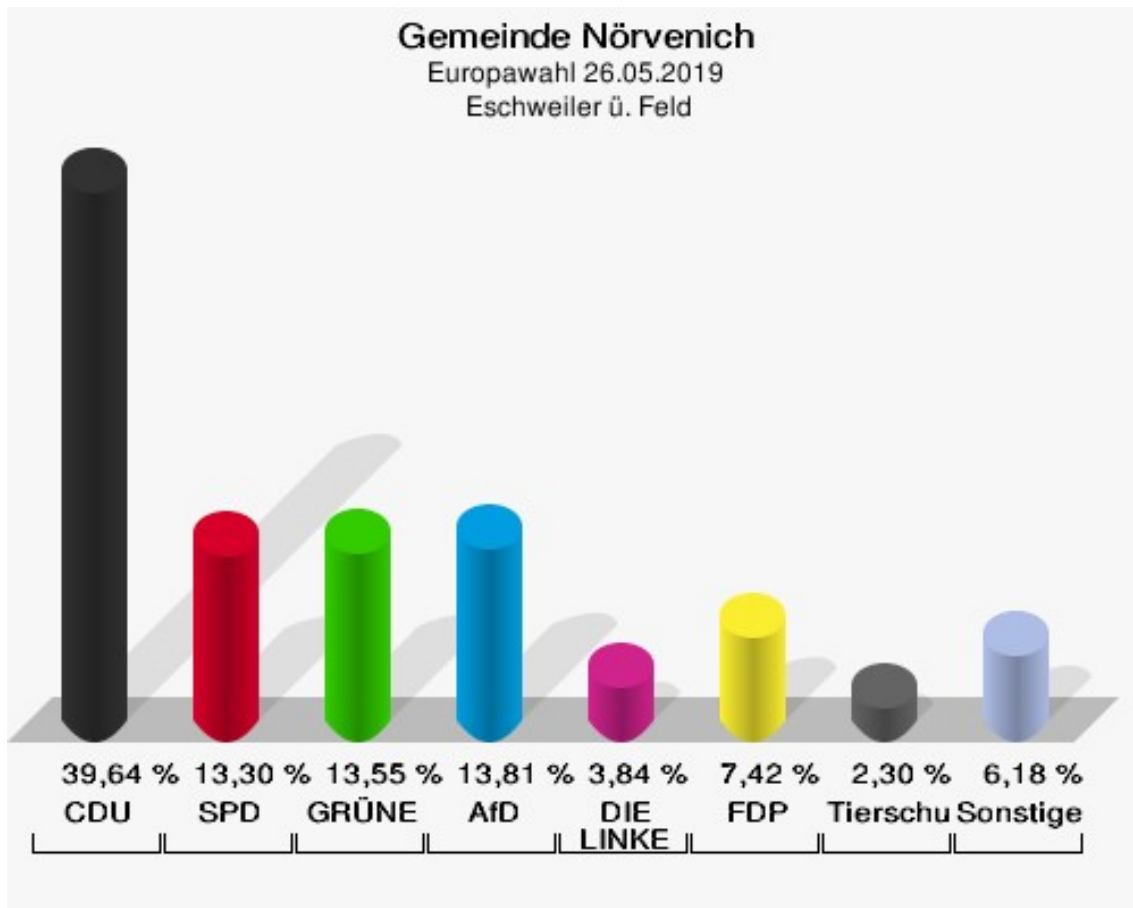

Anzahl	Prozent
NL	0	0,00 %
ÖkoLinX	0	0,00 %
Die Humanisten	0	0,00 %
PARTEI FÜR DIE TIERE	1	0,26 %
Gesundheitsforschung	1	0,26 %
Volt	1	0,26 %