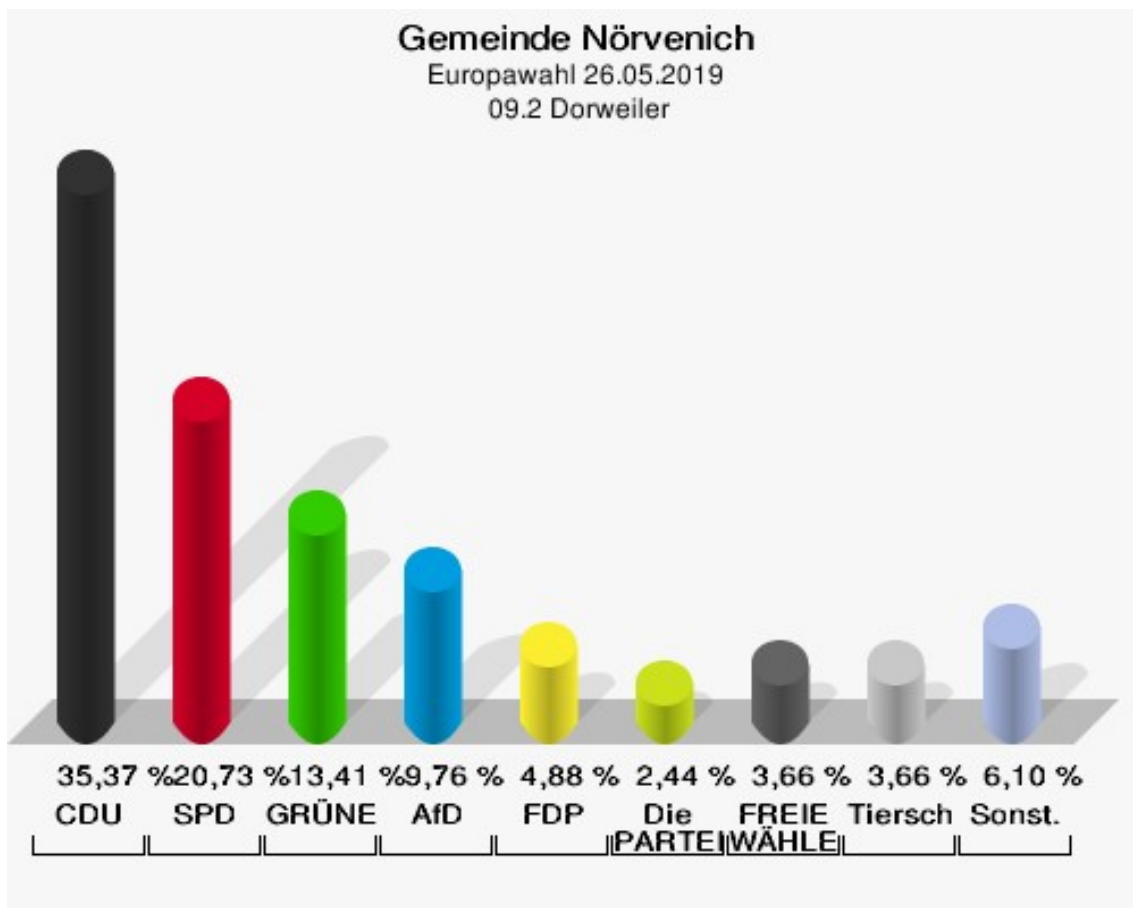

Anzahl	Prozent
NL	0	0,00 %
ÖkoLinX	0	0,00 %
Die Humanisten	0	0,00 %
PARTEI FÜR DIE TIERE	1	1,22 %
Gesundheitsforschung	0	0,00 %
Volt	0	0,00 %

Sonst. = Sonstige