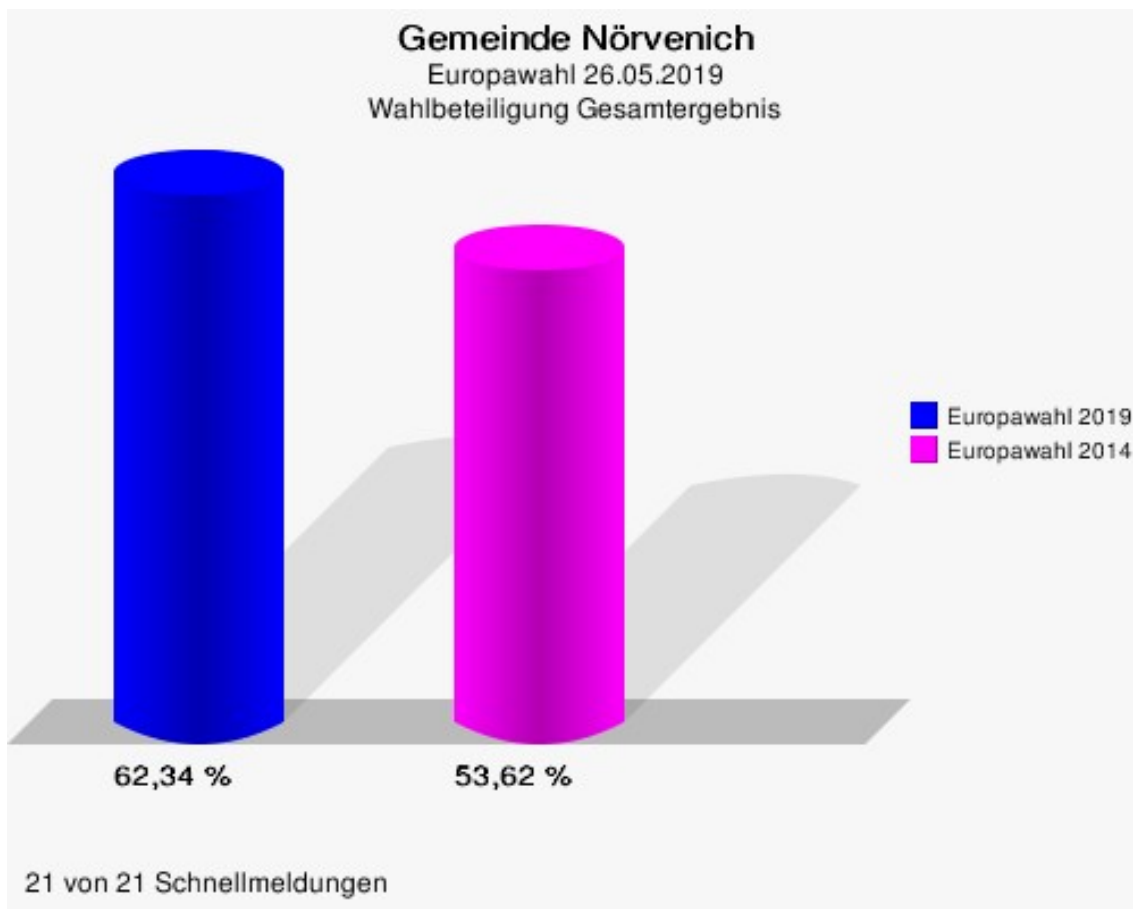

Europawahl 26.05.2019	Europawahl 25.05.2014	
		Ergebnis	Gewinne und Verluste
	0,04 %	0,00 %	+0,04 %
ÖkoLinX	1	0	+1
	0,02 %	0,00 %	+0,02 %
Die Humanisten	5	0	+5
	0,10 %	0,00 %	+0,10 %
PARTEI FÜR DIE TIERE	14	0	+14
	0,27 %	0,00 %	+0,27 %
Gesundheitsforschung	6	0	+6
	0,12 %	0,00 %	+0,12 %
Volt	19	0	+19
	0,36 %	0,00 %	+0,36 %
Sonstige	0	48	-48
	0,00 %	1,09 %	-1,09 %

Europawahl 25.05.2014: Sonstige = REP, CM, PSG, BÜSO, PRO NRW