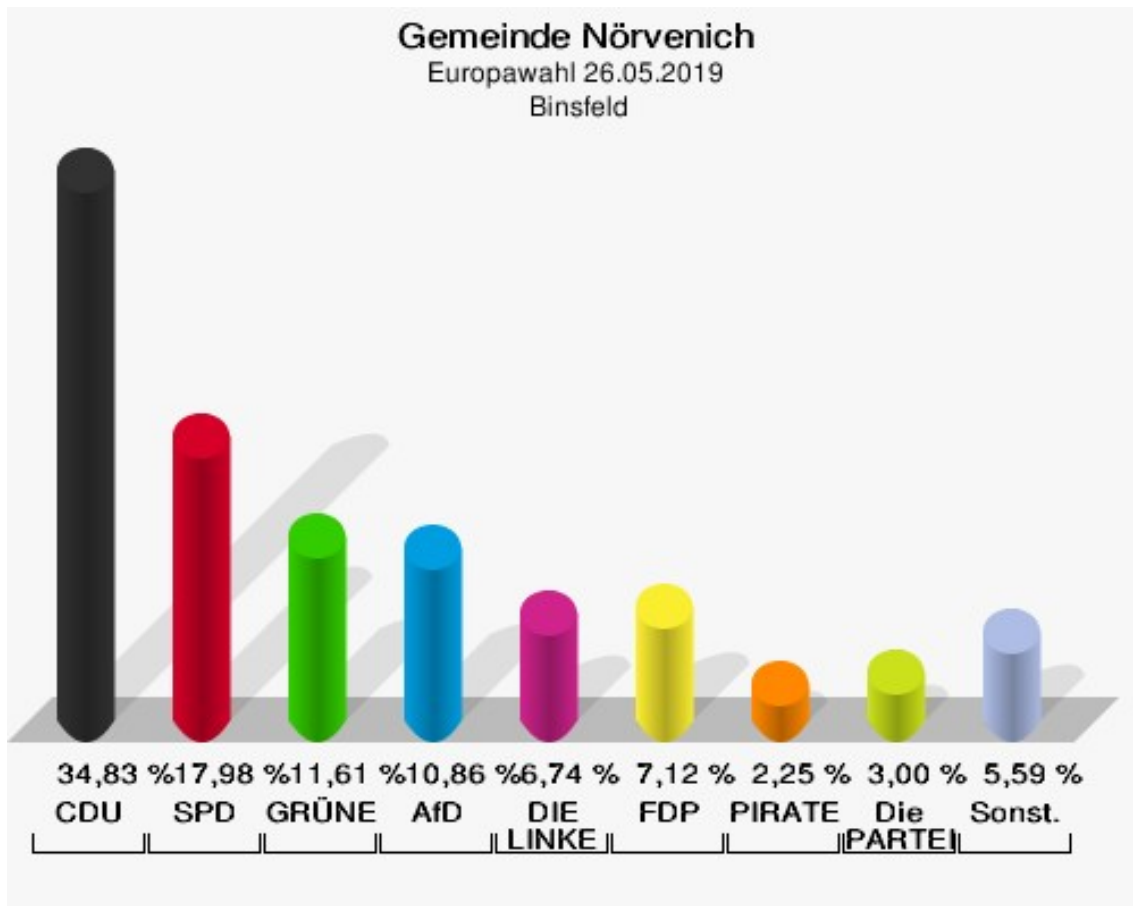

Anzahl	Prozent
MENSCHLICHE WELT	0	0,00 %
NL	0	0,00 %
ÖkoLinX	0	0,00 %
Die Humanisten	0	0,00 %
PARTEI FÜR DIE TIERE	0	0,00 %
Gesundheitsforschung	0	0,00 %
Volt	1	0,37 %

Sonst. = Sonstige