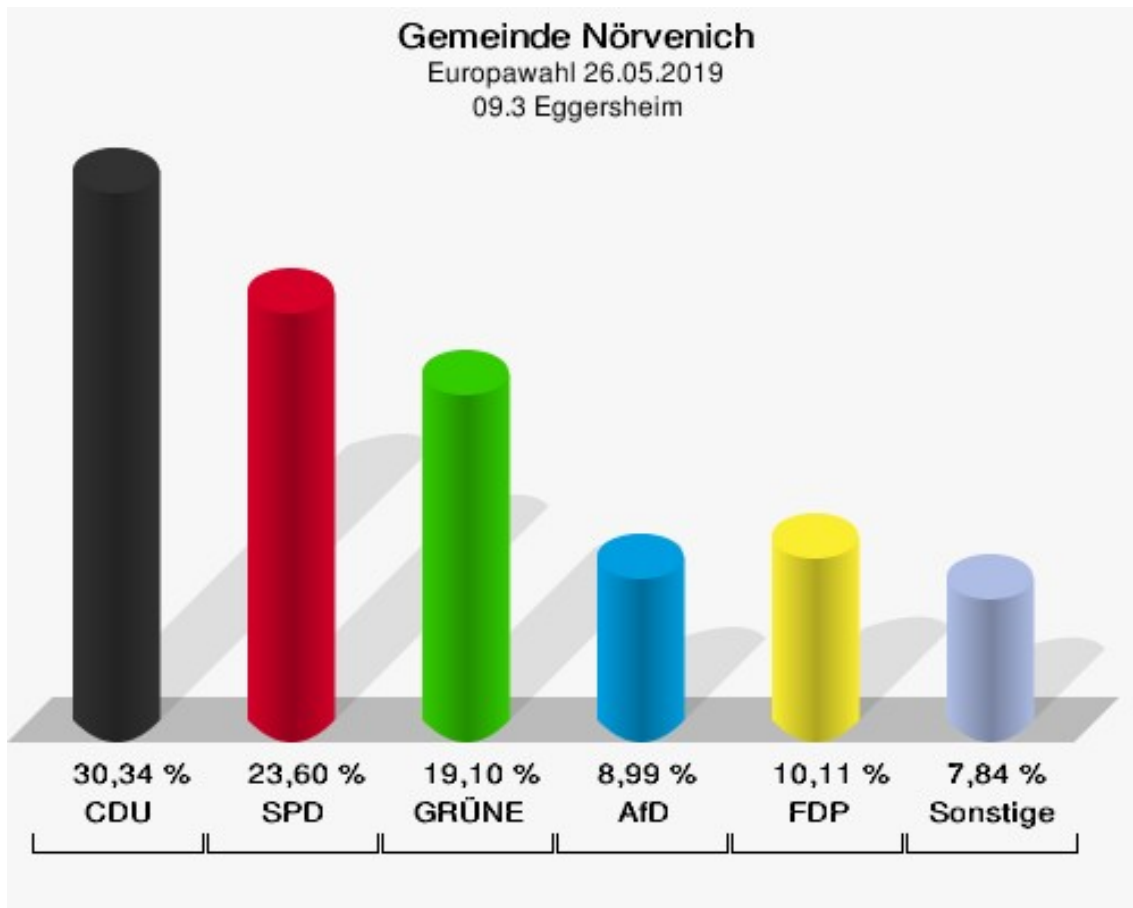

Anzahl	Prozent
NL	0	0,00 %
ÖkoLinX	0	0,00 %
Die Humanisten	0	0,00 %
PARTEI FÜR DIE TIERE	0	0,00 %
Gesundheitsforschung	0	0,00 %
Volt	1	1,12 %