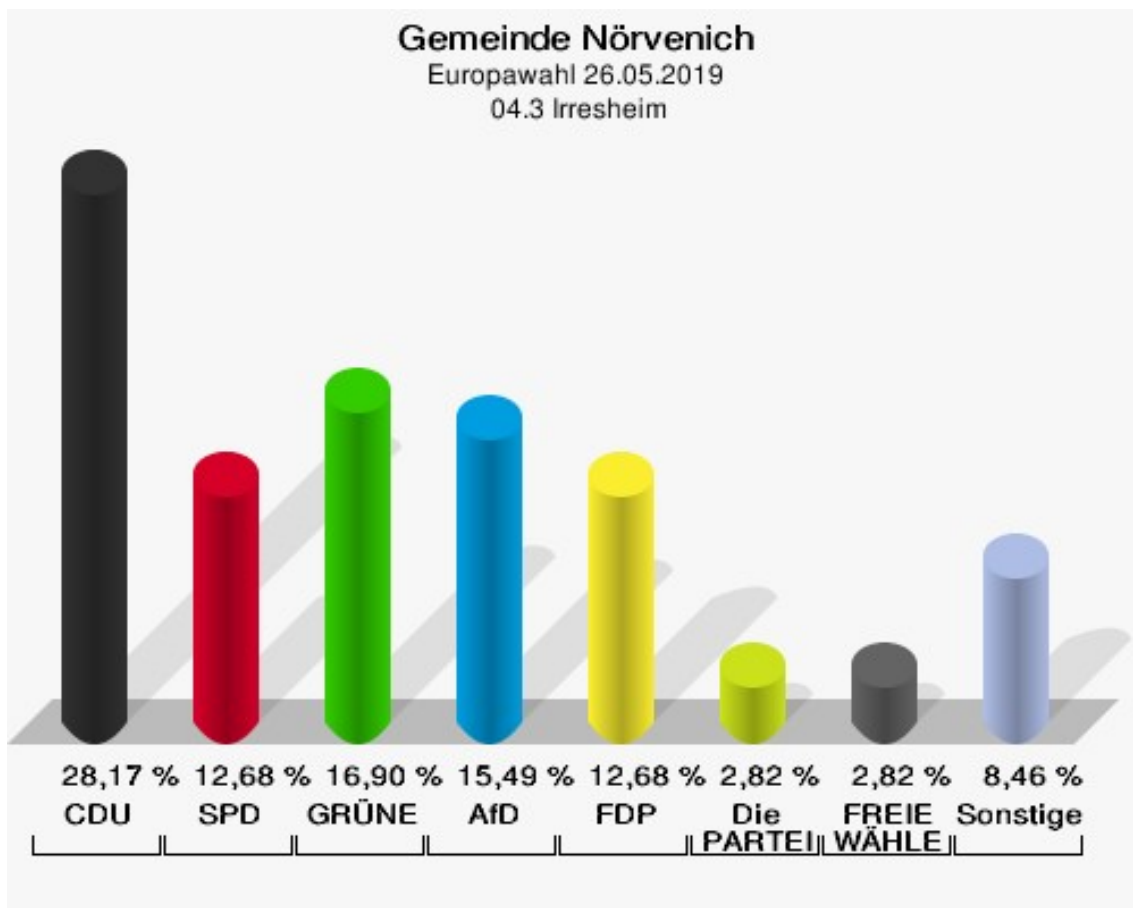

Anzahl	Prozent
NL	0	0,00 %
ÖkoLinX	0	0,00 %
Die Humanisten	0	0,00 %
PARTEI FÜR DIE TIERE	1	1,41 %
Gesundheitsforschung	0	0,00 %
Volt	0	0,00 %