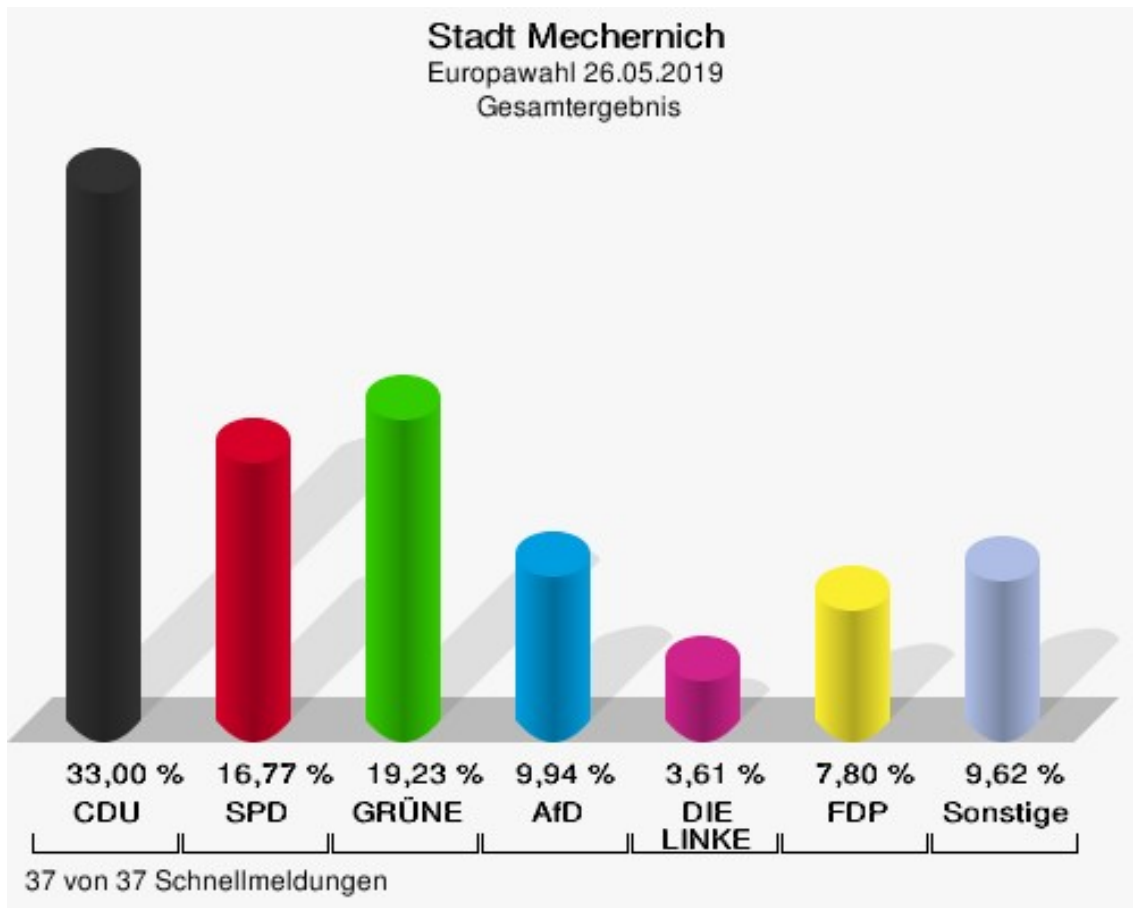

Anzahl	Prozent
NL	4	0,03 %
ÖkoLinX	4	0,03 %
Die Humanisten	23	0,17 %
PARTEI FÜR DIE TIERE	36	0,27 %
Gesundheitsforschung	27	0,20 %
Volt	49	0,37 %