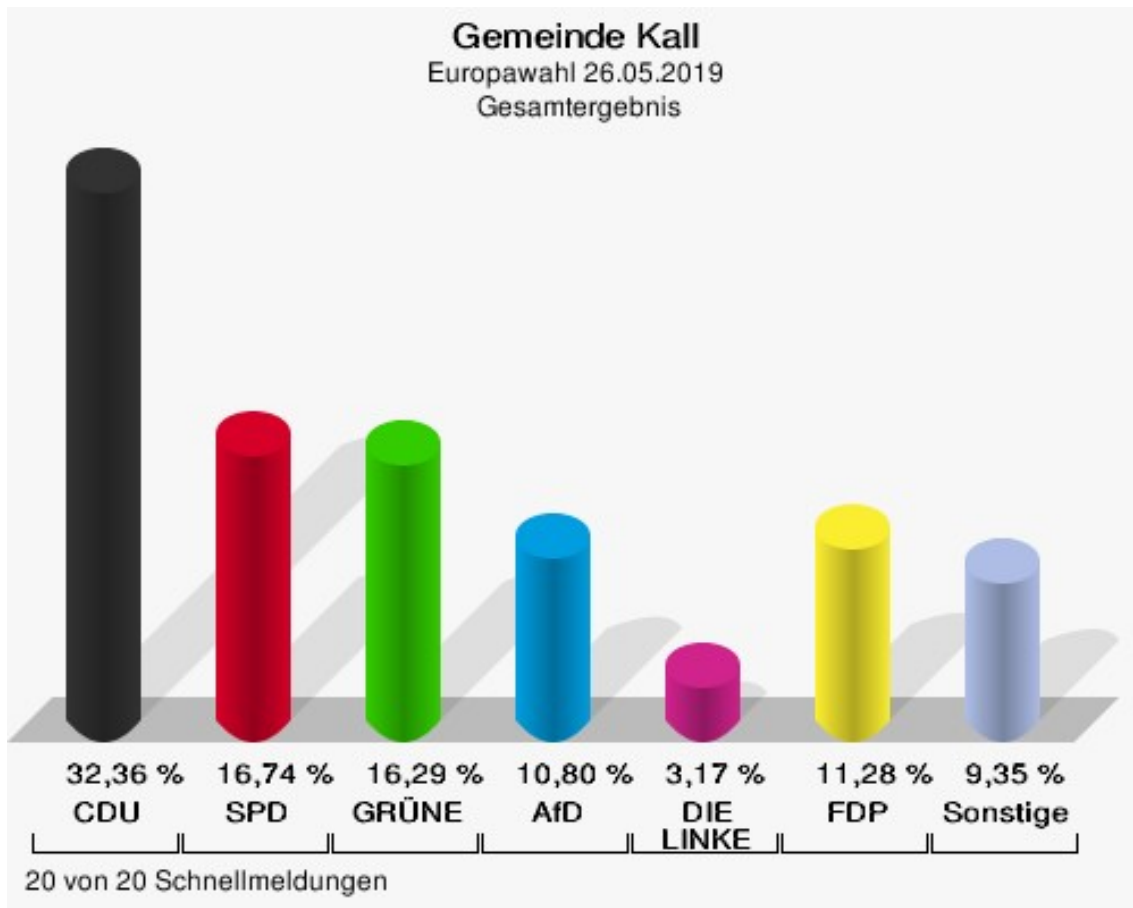

Anzahl	Prozent
NL	2	0,03 %
ÖkoLinX	0	0,00 %
Die Humanisten	7	0,12 %
PARTEI FÜR DIE TIERE	19	0,33 %
Gesundheitsforschung	9	0,16 %
Volt	18	0,31 %