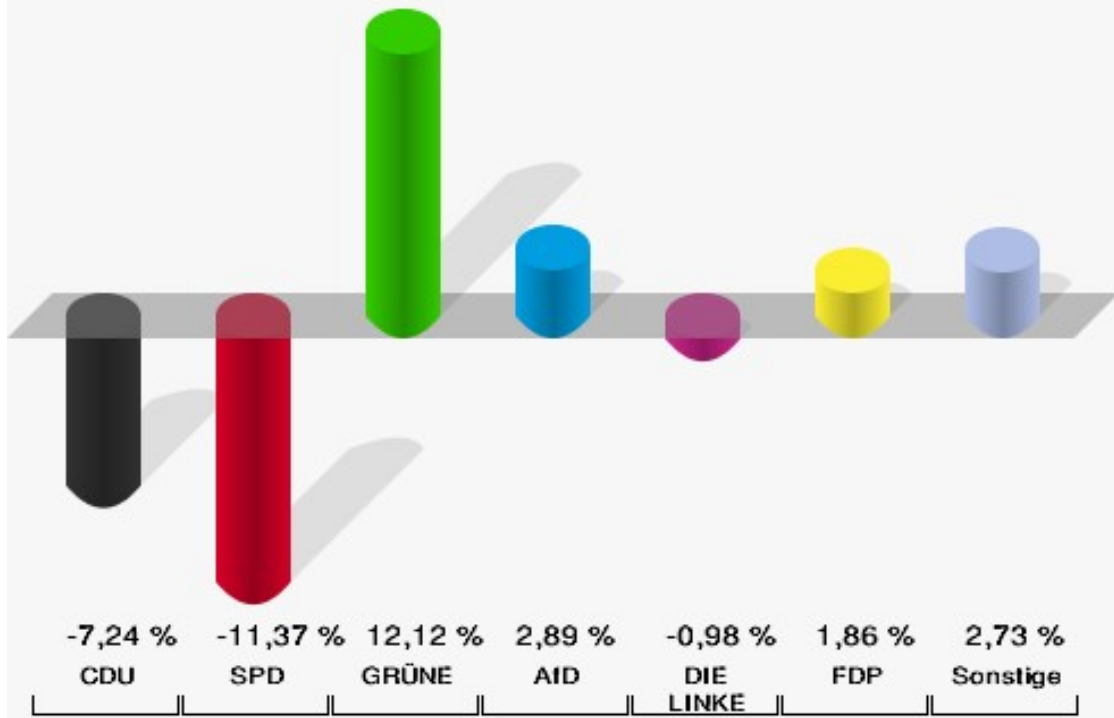

Stadt Bad Münstereifel
Europawahl 2019 - Europawahl 2014
Gewinne und Verluste Gesamtergebnis

27 von 27 Schnellmeldungen

Stadt Bad Münstereifel
Europawahl 26.05.2019
Gewinne und Verluste Gesamtergebnis

	Europawahl 26.05.2019		Europawahl 25.05.2014	
			Ergebnis	Gewinne und Verluste
Wahlberechtigte	14.512		14.389	+123
Wähler	9.640		8.182	+1.458
	66,43 %		56,86 %	+9,56 %
gültige Stimmen	9.545		8.063	+1.482
	99,01 %		98,55 %	+0,47 %
CDU	3.250		3.329	-79
	34,05 %		41,29 %	-7,24 %
SPD	1.447		2.139	-692
	15,16 %		26,53 %	-11,37 %
GRÜNE	1.947		668	+1.279
	20,40 %		8,28 %	+12,12 %
AfD	875		506	+369
	9,17 %		6,28 %	+2,89 %
DIE LINKE	306		338	-32
	3,21 %		4,19 %	-0,98 %
FDP	842		561	+281
	8,82 %		6,96 %	+1,86 %
PIRATEN	45		77	-32
	0,47 %		0,95 %	-0,48 %
Tierschutzpartei	176		110	+66
	1,84 %		1,36 %	+0,48 %
NPD	13		42	-29
	0,14 %		0,52 %	-0,38 %
Die PARTEI	137		25	+112
	1,44 %		0,31 %	+1,13 %
FAMILIE	55		47	+8
	0,58 %		0,58 %	+0,00 %
FREIE WÄHLER	64		52	+12
	0,67 %		0,64 %	+0,03 %
Volksabstimmung	11		28	-17
	0,12 %		0,35 %	-0,23 %
ÖDP	62		23	+39
	0,65 %		0,29 %	+0,36 %
DKP	2		7	-5
	0,02 %		0,09 %	-0,07 %
MLPD	1		2	-1