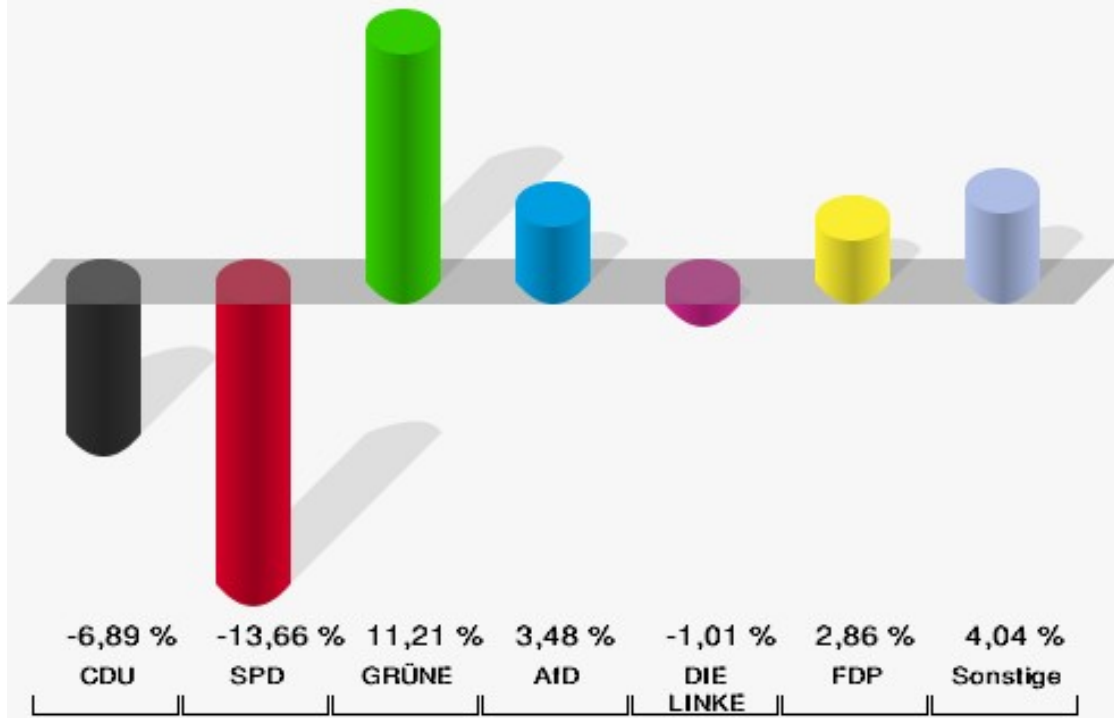

Gemeinde Weilerswist
Europawahl 2019 - Europawahl 2014
Gewinne und Verluste Gesamtergebnis

14 von 14 Schnellmeldungen

Gemeinde Weilerswist
Europawahl 26.05.2019
Gewinne und Verluste Gesamtergebnis

	Europawahl 26.05.2019		Europawahl 25.05.2014	
			Ergebnis	Gewinne und Verluste
Wahlberechtigte	13.970		13.296	+674
Wähler	8.488		6.805	+1.683
	60,76 %		51,18 %	+9,58 %
gültige Stimmen	8.392		6.715	+1.677
	98,87 %		98,68 %	+0,19 %
CDU	2.569		2.518	+51
	30,61 %		37,50 %	-6,89 %
SPD	1.569		2.173	-604
	18,70 %		32,36 %	-13,66 %
GRÜNE	1.542		481	+1.061
	18,37 %		7,16 %	+11,21 %
AfD	903		489	+414
	10,76 %		7,28 %	+3,48 %
DIE LINKE	225		248	-23
	2,68 %		3,69 %	-1,01 %
FDP	675		348	+327
	8,04 %		5,18 %	+2,86 %
PIRATEN	67		125	-58
	0,80 %		1,86 %	-1,06 %
Tierschutzpartei	162		85	+77
	1,93 %		1,27 %	+0,66 %
NPD	14		47	-33
	0,17 %		0,70 %	-0,53 %
Die PARTEI	170		22	+148
	2,03 %		0,33 %	+1,70 %
FAMILIE	79		50	+29
	0,94 %		0,74 %	+0,20 %
FREIE WÄHLER	63		20	+43
	0,75 %		0,30 %	+0,45 %
Volksabstimmung	20		21	-1
	0,24 %		0,31 %	-0,07 %
ÖDP	36		13	+23
	0,43 %		0,19 %	+0,24 %
DKP	2		4	-2
	0,02 %		0,06 %	-0,04 %
MLPD	3		3	+0