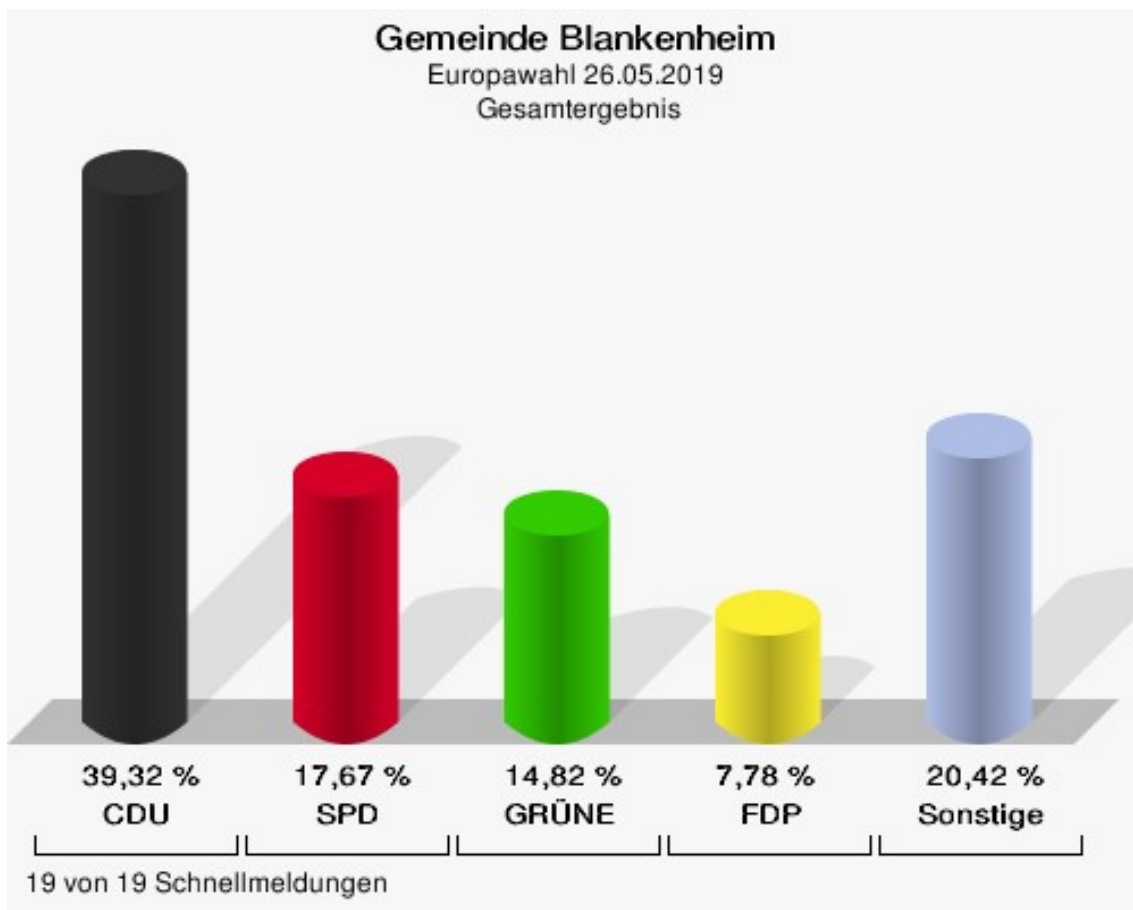

Anzahl	Prozent
NL	2	0,05 %
ÖkoLinX	3	0,07 %
Die Humanisten	3	0,07 %
PARTEI FÜR DIE TIERE	8	0,19 %
Gesundheitsforschung	13	0,30 %
Volt	16	0,37 %