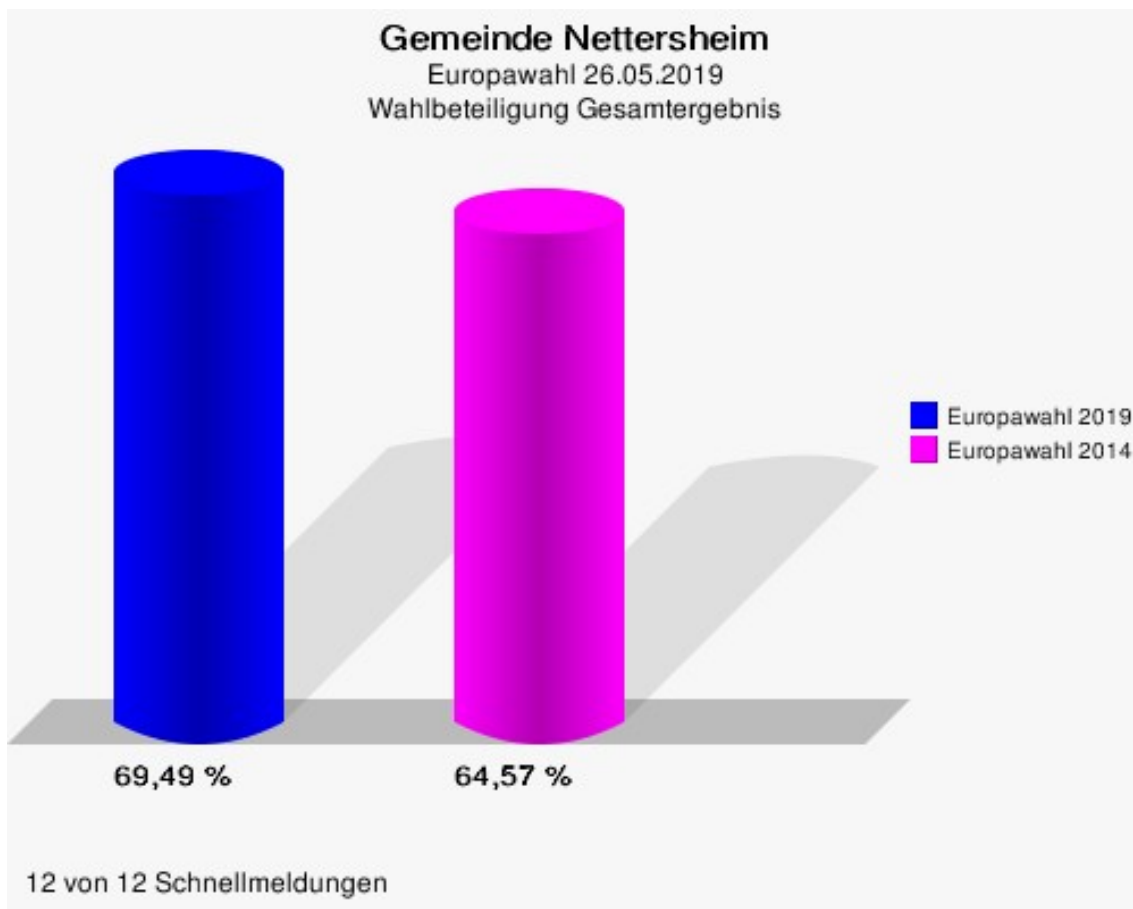

Europawahl 26.05.2019	Europawahl 25.05.2014	
		Ergebnis	Gewinne und Verluste
	0,07 %	0,00 %	+0,07 %
ÖkoLinX	4	0	+4
	0,09 %	0,00 %	+0,09 %
Die Humanisten	2	0	+2
	0,05 %	0,00 %	+0,05 %
PARTEI FÜR DIE TIERE	10	0	+10
	0,24 %	0,00 %	+0,24 %
Gesundheitsforschung	4	0	+4
	0,09 %	0,00 %	+0,09 %
Volt	15	0	+15
	0,36 %	0,00 %	+0,36 %
Sonstige	0	35	-35
	0,00 %	0,92 %	-0,92 %

Europawahl 25.05.2014: Sonstige = REP, CM, PSG, BÜSO, PRO NRW