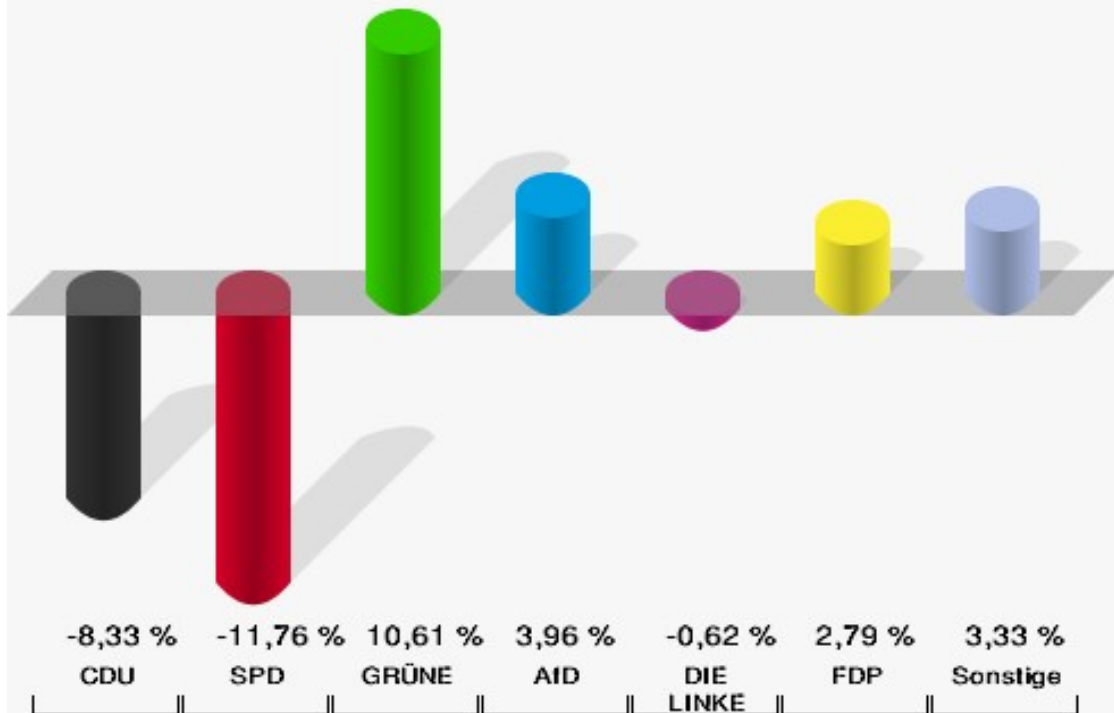

Kreis Euskirchen

Europawahl 2019 - Europawahl 2014
Gewinne und Verluste Gesamtergebnis

252 von 252 Schnellmeldungen

Kreis Euskirchen
Europawahl 26.05.2019
Gewinne und Verluste Gesamtergebnis

	Europawahl 26.05.2019		Europawahl 25.05.2014	
			Ergebnis	Gewinne und Verluste
Wahlberechtigte	151.478		148.868	+2.610
Wähler	92.856		78.817	+14.039
	61,30 %		52,94 %	+8,36 %
gültige Stimmen	91.946		77.539	+14.407
	99,02 %		98,38 %	+0,64 %
CDU	31.063		32.654	-1.591
	33,78 %		42,11 %	-8,33 %
SPD	15.100		21.854	-6.754
	16,42 %		28,18 %	-11,76 %
GRÜNE	16.910		6.033	+10.877
	18,39 %		7,78 %	+10,61 %
AfD	8.877		4.409	+4.468
	9,65 %		5,69 %	+3,96 %
DIE LINKE	3.100		3.092	+8
	3,37 %		3,99 %	-0,62 %
FDP	7.808		4.419	+3.389
	8,49 %		5,70 %	+2,79 %
PIRATEN	589		966	-377
	0,64 %		1,25 %	-0,61 %
Tierschutzpartei	1.668		1.106	+562
	1,81 %		1,43 %	+0,38 %
NPD	137		419	-282
	0,15 %		0,54 %	-0,39 %
Die PARTEI	1.715		268	+1.447
	1,87 %		0,35 %	+1,52 %
FAMILIE	752		490	+262
	0,82 %		0,63 %	+0,19 %
FREIE WÄHLER	632		402	+230
	0,69 %		0,52 %	+0,17 %
Volksabstimmung	170		251	-81
	0,18 %		0,32 %	-0,14 %
ÖDP	436		161	+275
	0,47 %		0,21 %	+0,26 %
DKP	14		28	-14
	0,02 %		0,04 %	-0,02 %
MLPD	12		17	-5