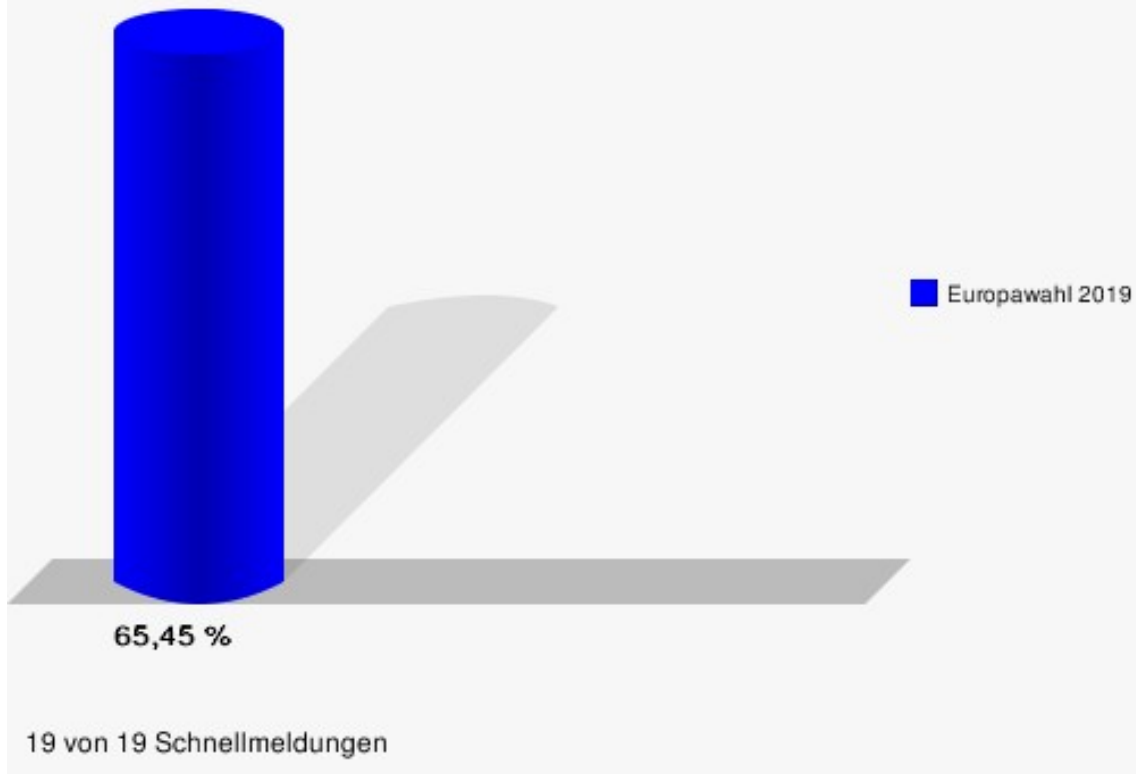

Gemeinde Blankenheim
Europawahl 26.05.2019
Wahlbeteiligung Gesamtergebnis

Gemeinde Dahlem

	Anzahl	Prozent
Wahlberechtigte	3.360	
Wähler/innen	2.292	68,21 %
ungültige Stimmen	24	1,05 %
gültige Stimmen	2.268	98,95 %
CDU	959	42,28 %
SPD	300	13,23 %
GRÜNE	374	16,49 %
AfD	155	6,83 %
DIE LINKE	64	2,82 %
FDP	205	9,04 %
PIRATEN	19	0,84 %
Tierschutzpartei	40	1,76 %
NPD	3	0,13 %
Die PARTEI	28	1,23 %
FAMILIE	20	0,88 %
FREIE WÄHLER	13	0,57 %
Volksabstimmung	6	0,26 %
ÖDP	9	0,40 %
DKP	0	0,00 %
MLPD	0	0,00 %
BP	2	0,09 %
SGP	0	0,00 %
TIERSCHUTZ hier!	8	0,35 %
Tierschutzallianz	4	0,18 %
Bündnis C	9	0,40 %
BIG	0	0,00 %
BGE	3	0,13 %
DIE DIREKTE	1	0,04 %
Demokratie in Europa - DiEM25	3	0,13 %
III. Weg	1	0,04 %
Die Grauen	5	0,22 %
DIE RECHTE	0	0,00 %
DIE VIOLETTEN	3	0,13 %
LIEBE	6	0,26 %
DIE FRAUEN	1	0,04 %
Graue Panther	1	0,04 %
LKR - Bernd Lucke und die Liberal-Konservativen Reformer	0	0,00 %
MENSCHLICHE WELT	0	0,00 %