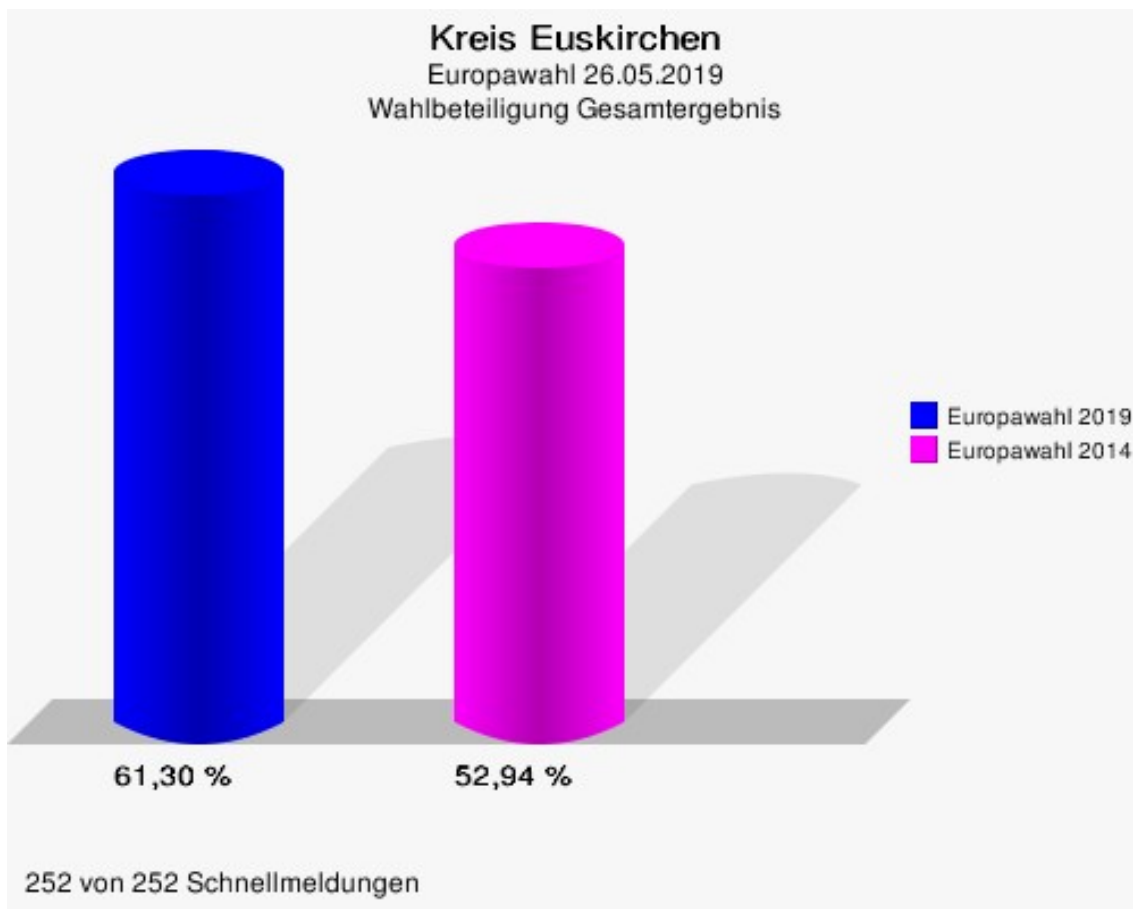

Europawahl 26.05.2019	Europawahl 25.05.2014	
		Ergebnis	Gewinne und Verluste
	0,04 %	0,00 %	+0,04 %
ÖkoLinX	40	0	+40
	0,04 %	0,00 %	+0,04 %
Die Humanisten	118	0	+118
	0,13 %	0,00 %	+0,13 %
PARTEI FÜR DIE TIERE	271	0	+271
	0,29 %	0,00 %	+0,29 %
Gesundheitsforschung	153	0	+153
	0,17 %	0,00 %	+0,17 %
Volt	424	0	+424
	0,46 %	0,00 %	+0,46 %
Sonstige	0	642	-642
	0,00 %	0,83 %	-0,83 %

Europawahl 25.05.2014: Sonstige = REP, CM, PSG, BÜSO, PRO NRW