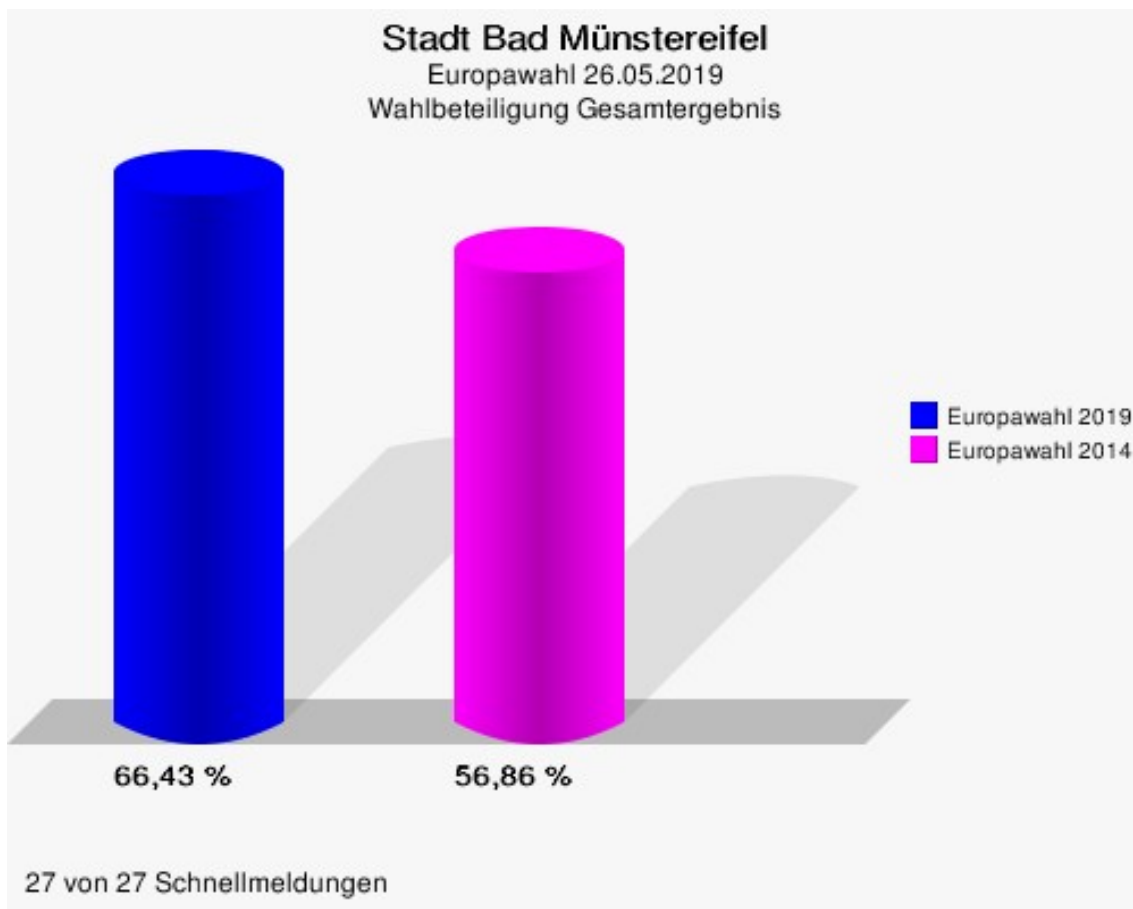

Europawahl 26.05.2019	Europawahl 25.05.2014	
		Ergebnis	Gewinne und Verluste
	0,01 %	0,00 %	+0,01 %
ÖkoLinX	4	0	+4
	0,04 %	0,00 %	+0,04 %
Die Humanisten	11	0	+11
	0,12 %	0,00 %	+0,12 %
PARTEI FÜR DIE TIERE	27	0	+27
	0,28 %	0,00 %	+0,28 %
Gesundheitsforschung	9	0	+9
	0,09 %	0,00 %	+0,09 %
Volt	51	0	+51
	0,53 %	0,00 %	+0,53 %
Sonstige	0	73	-73
	0,00 %	0,91 %	-0,91 %

Europawahl 25.05.2014: Sonstige = REP, CM, PSG, BÜSO, PRO NRW