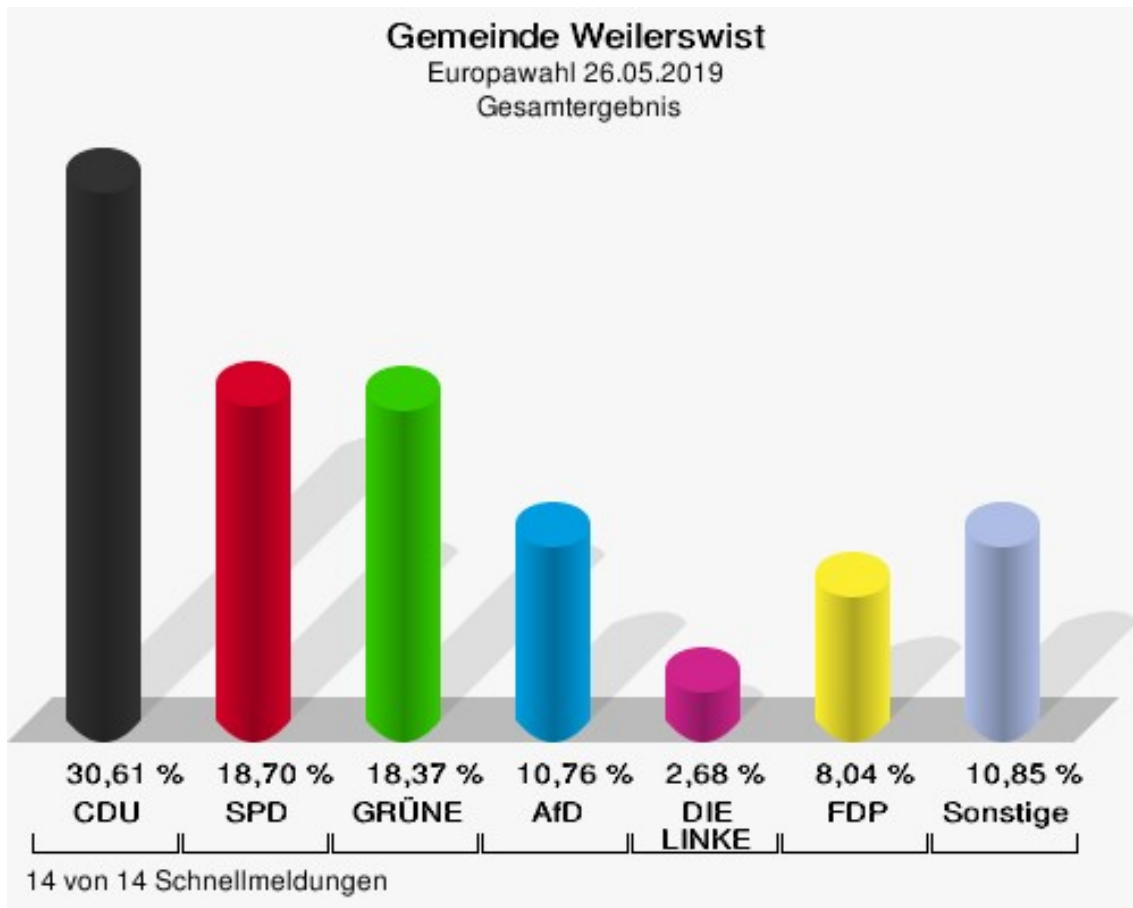

Anzahl	Prozent
NL	5	0,06 %
ÖkoLinX	3	0,04 %
Die Humanisten	15	0,18 %
PARTEI FÜR DIE TIERE	29	0,35 %
Gesundheitsforschung	18	0,21 %
Volt	34	0,41 %