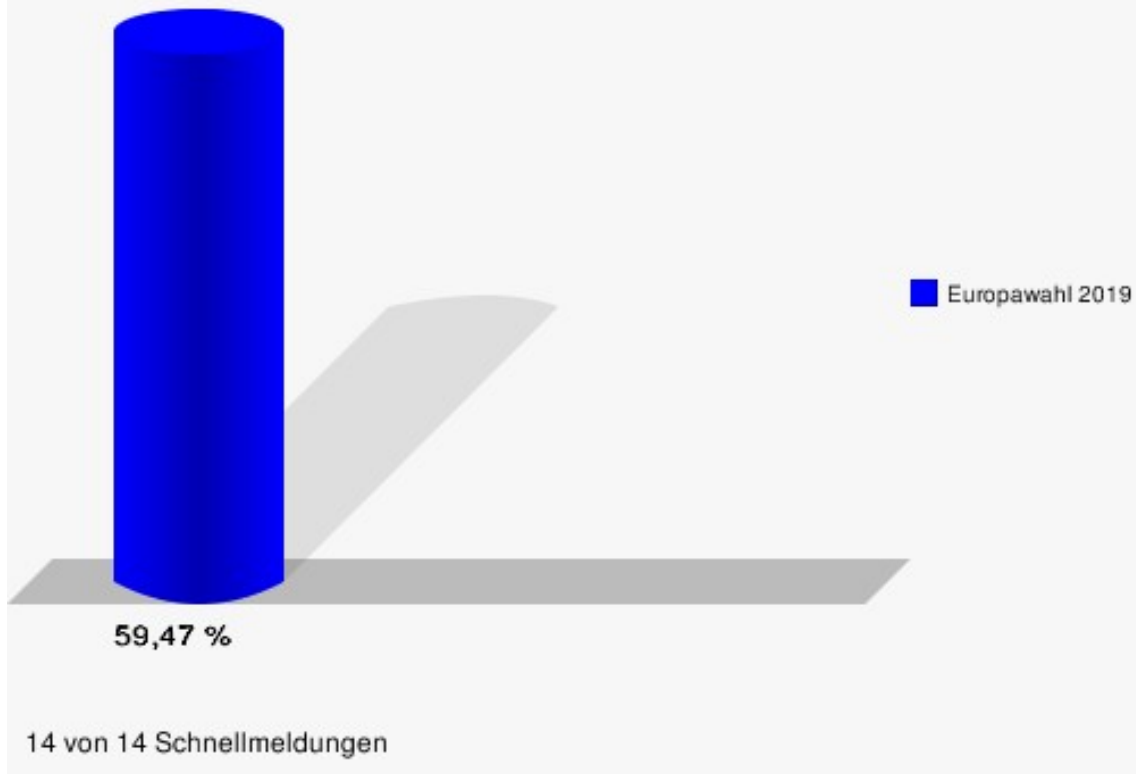

Stadt Schleiden
Europawahl 26.05.2019
Wahlbeteiligung Gesamtergebnis

Gemeinde Weilerswist

	Anzahl	Prozent
Wahlberechtigte	13.970	
Wähler/innen	8.488	60,76 %
ungültige Stimmen	96	1,13 %
gültige Stimmen	8.392	98,87 %
CDU	2.569	30,61 %
SPD	1.569	18,70 %
GRÜNE	1.542	18,37 %
AfD	903	10,76 %
DIE LINKE	225	2,68 %
FDP	675	8,04 %
PIRATEN	67	0,80 %
Tierschutzpartei	162	1,93 %
NPD	14	0,17 %
Die PARTEI	170	2,03 %
FAMILIE	79	0,94 %
FREIE WÄHLER	63	0,75 %
Volksabstimmung	20	0,24 %
ÖDP	36	0,43 %
DKP	2	0,02 %
MLPD	3	0,04 %
BP	4	0,05 %
SGP	1	0,01 %
TIERSCHUTZ hier!	38	0,45 %
Tierschutzallianz	21	0,25 %
Bündnis C	1	0,01 %
BIG	5	0,06 %
BGE	4	0,05 %
DIE DIREKTE	7	0,08 %
Demokratie in Europa - DiEM25	16	0,19 %
III. Weg	2	0,02 %
Die Grauen	19	0,23 %
DIE RECHTE	4	0,05 %
DIE VIOLETTEN	6	0,07 %
LIEBE	11	0,13 %
DIE FRAUEN	14	0,17 %
Graue Panther	24	0,29 %
LKR - Bernd Lucke und die Liberal-Konservativen Reformer	7	0,08 %
MENSCHLICHE WELT	5	0,06 %