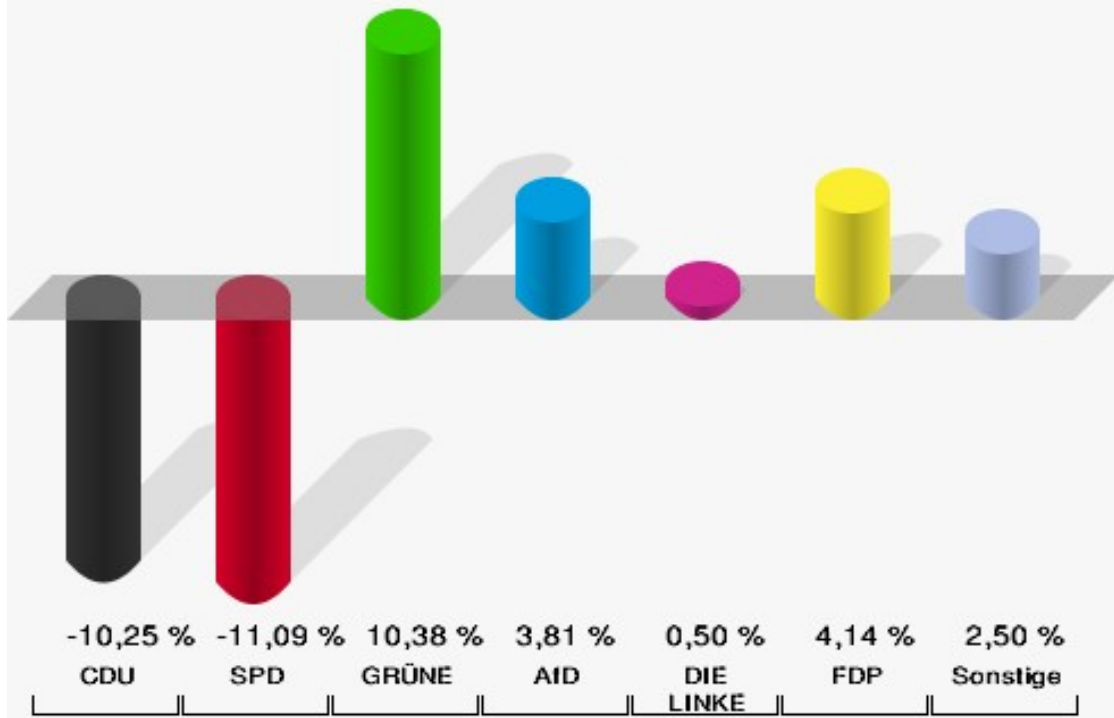

	Anzahl	Prozent
NL	15	0,06 %
ÖkoLinX	11	0,05 %
Die Humanisten	34	0,14 %
PARTEI FÜR DIE TIERE	74	0,30 %
Gesundheitsforschung	49	0,20 %
Volt	147	0,60 %

**Stadt Euskirchen**  
Europawahl 26.05.2019  
Wahlbeteiligung Gesamtergebnis

## Gemeinde Hellenthal

	Anzahl	Prozent
Wahlberechtigte	6.307	
Wähler/innen	3.999	63,41 %
ungültige Stimmen	38	0,95 %
gültige Stimmen	3.961	99,05 %
CDU	1.482	37,41 %
SPD	653	16,49 %
GRÜNE	657	16,59 %
AfD	349	8,81 %
DIE LINKE	121	3,05 %
FDP	367	9,27 %
PIRATEN	27	0,68 %
Tierschutzpartei	64	1,62 %
NPD	8	0,20 %
Die PARTEI	43	1,09 %
FAMILIE	31	0,78 %
FREIE WÄHLER	22	0,56 %
Volksabstimmung	12	0,30 %
ÖDP	13	0,33 %
DKP	0	0,00 %
MLPD	3	0,08 %
BP	2	0,05 %
SGP	2	0,05 %
TIERSCHUTZ hier!	12	0,30 %
Tierschutzallianz	5	0,13 %
Bündnis C	4	0,10 %
BIG	1	0,03 %
BGE	8	0,20 %
DIE DIREKTE	1	0,03 %
Demokratie in Europa - DiEM25	4	0,10 %
III. Weg	0	0,00 %
Die Grauen	6	0,15 %
DIE RECHTE	0	0,00 %
DIE VIOLETTEN	2	0,05 %
LIEBE	6	0,15 %
DIE FRAUEN	6	0,15 %
Graue Panther	10	0,25 %
LKR - Bernd Lucke und die Liberal-Konservativen Reformer	6	0,15 %
MENSCHLICHE WELT	4	0,10 %

	Anzahl	Prozent
NL	0	0,00 %
ÖkoLinX	1	0,03 %
Die Humanisten	6	0,15 %
PARTEI FÜR DIE TIERE	9	0,23 %
Gesundheitsforschung	5	0,13 %
Volt	9	0,23 %

**Gemeinde Hellenthal**  
Europawahl 2019 - Europawahl 2014  
Gewinne und Verluste Gesamtergebnis