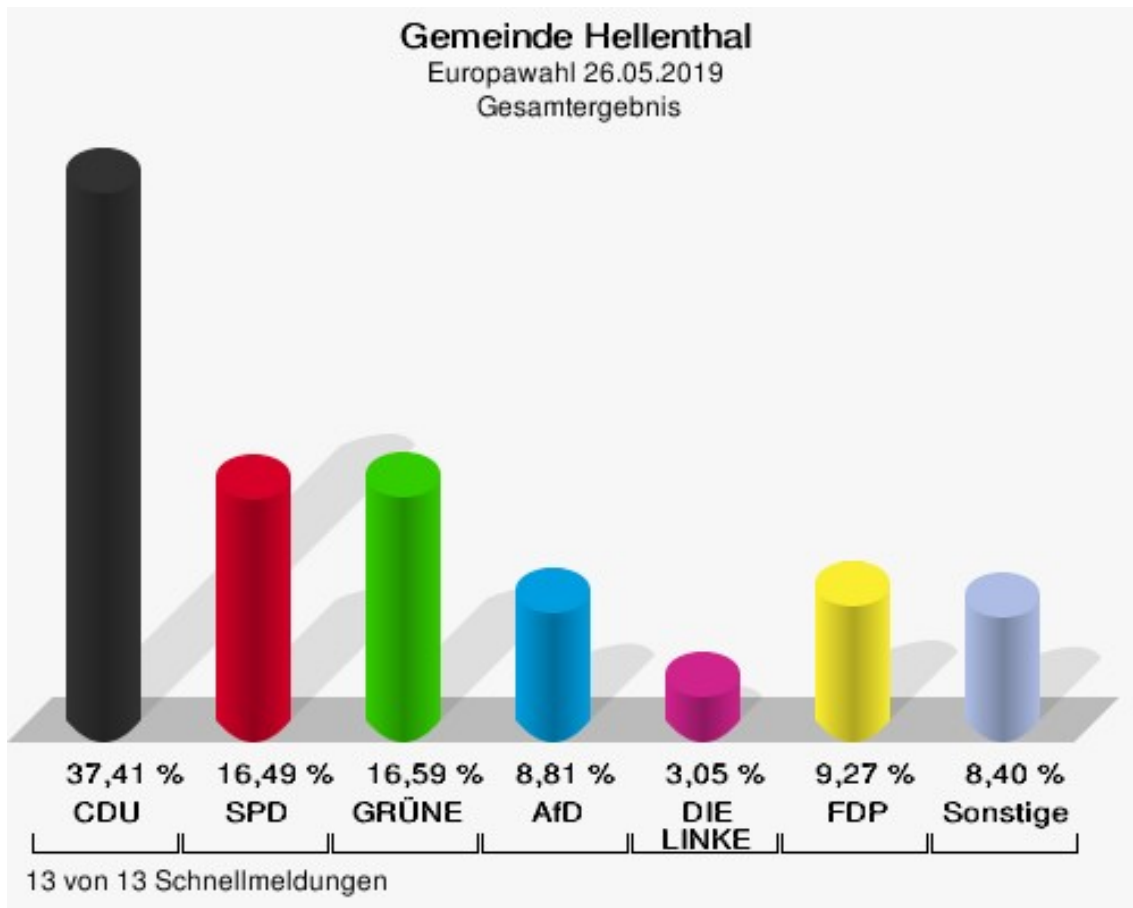

Anzahl	Prozent
NL	0	0,00 %
ÖkoLinX	1	0,03 %
Die Humanisten	6	0,15 %
PARTEI FÜR DIE TIERE	9	0,23 %
Gesundheitsforschung	5	0,13 %
Volt	9	0,23 %