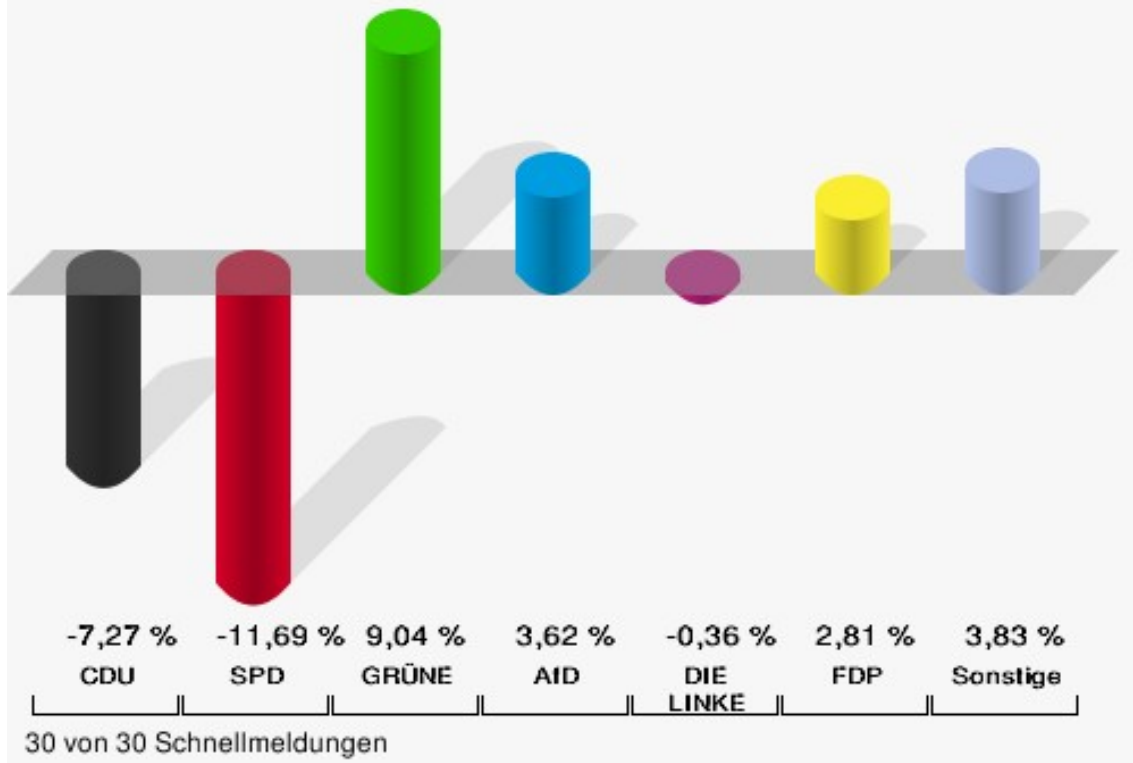

Stadt Zülpich

Europawahl 2019 - Europawahl 2014
Gewinne und Verluste Gesamtergebnis

Stadt Zülpich
Europawahl 26.05.2019
Gewinne und Verluste Gesamtergebnis

	Europawahl 26.05.2019		Europawahl 25.05.2014	
			Ergebnis	Gewinne und Verluste
Wahlberechtigte	16.212		15.779	+433
Wähler	9.799		7.993	+1.806
	60,44 %		50,66 %	+9,79 %
gültige Stimmen	9.698		7.866	+1.832
	98,97 %		98,41 %	+0,56 %
CDU	3.387		3.319	+68
	34,92 %		42,19 %	-7,27 %
SPD	1.575		2.197	-622
	16,24 %		27,93 %	-11,69 %
GRÜNE	1.676		648	+1.028
	17,28 %		8,24 %	+9,04 %
AfD	902		447	+455
	9,30 %		5,68 %	+3,62 %
DIE LINKE	341		305	+36
	3,52 %		3,88 %	-0,36 %
FDP	720		363	+357
	7,42 %		4,61 %	+2,81 %
PIRATEN	74		93	-19
	0,76 %		1,18 %	-0,42 %
Tierschutzpartei	204		135	+69
	2,10 %		1,72 %	+0,38 %
NPD	19		61	-42
	0,20 %		0,78 %	-0,58 %
Die PARTEI	200		20	+180
	2,06 %		0,25 %	+1,81 %
FAMILIE	109		66	+43
	1,12 %		0,84 %	+0,28 %
FREIE WÄHLER	90		59	+31
	0,93 %		0,75 %	+0,18 %
Volksabstimmung	23		27	-4
	0,24 %		0,34 %	-0,10 %
ÖDP	51		25	+26
	0,53 %		0,32 %	+0,21 %
DKP	1		1	+0
	0,01 %		0,01 %	+0,00 %
MLPD	0		1	-1