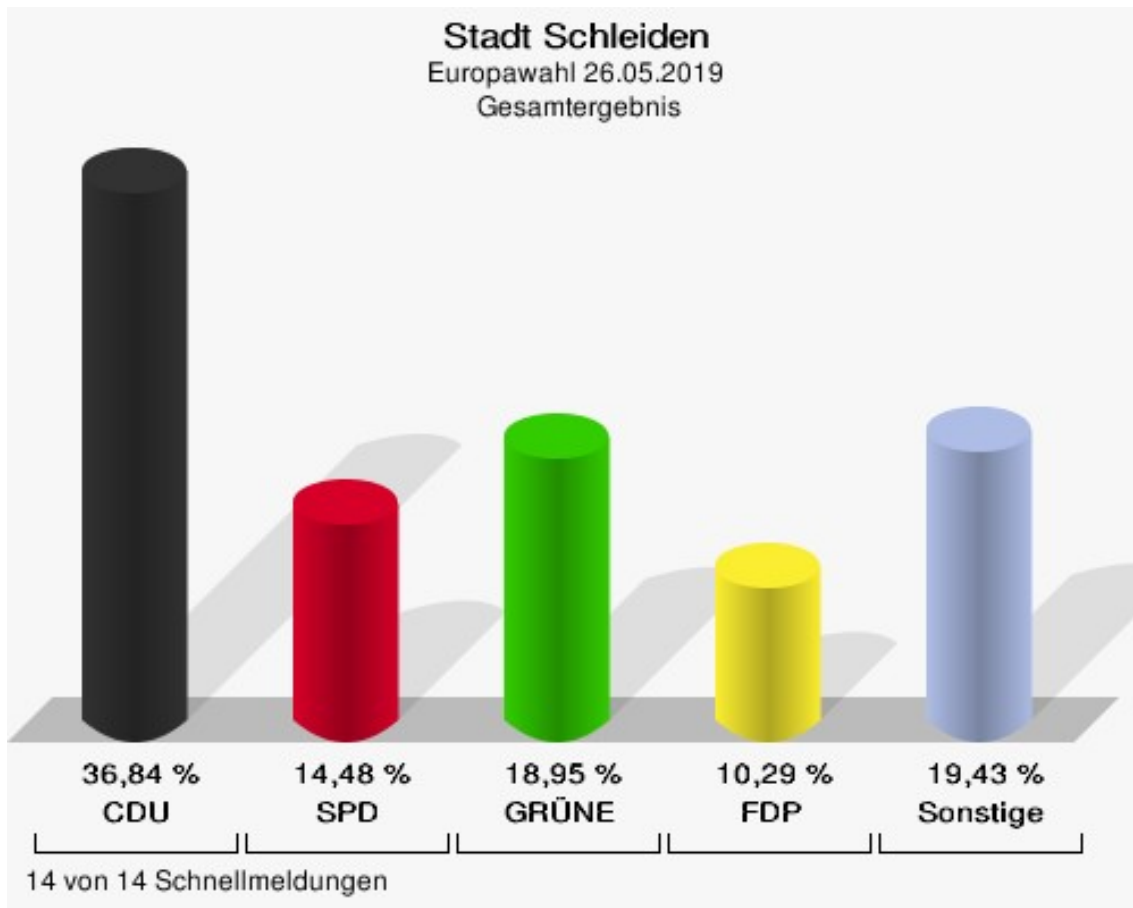

Anzahl	Prozent
NL	2	0,03 %
ÖkoLinX	2	0,03 %
Die Humanisten	9	0,15 %
PARTEI FÜR DIE TIERE	13	0,21 %
Gesundheitsforschung	5	0,08 %
Volt	19	0,31 %