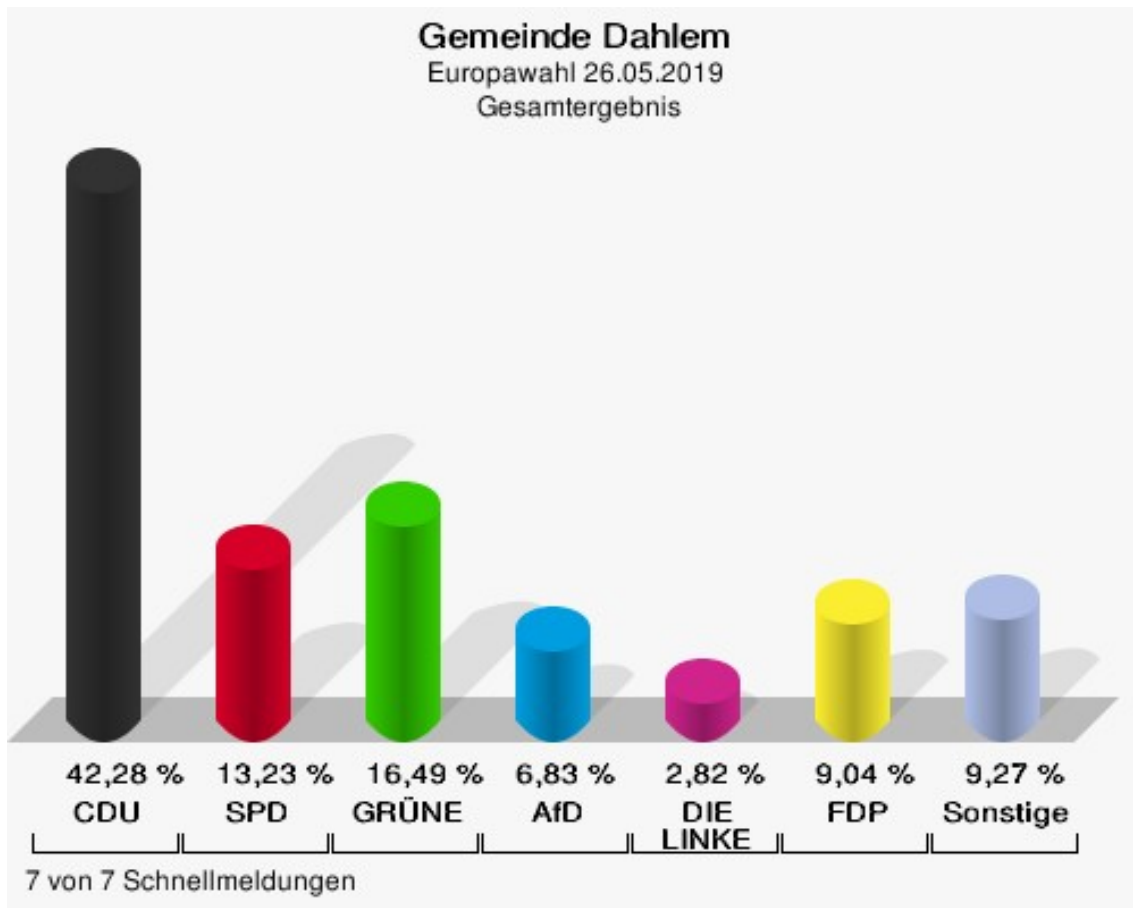

Anzahl	Prozent
NL	0	0,00 %
ÖkoLinX	0	0,00 %
Die Humanisten	4	0,18 %
PARTEI FÜR DIE TIERE	4	0,18 %
Gesundheitsforschung	3	0,13 %
Volt	15	0,66 %