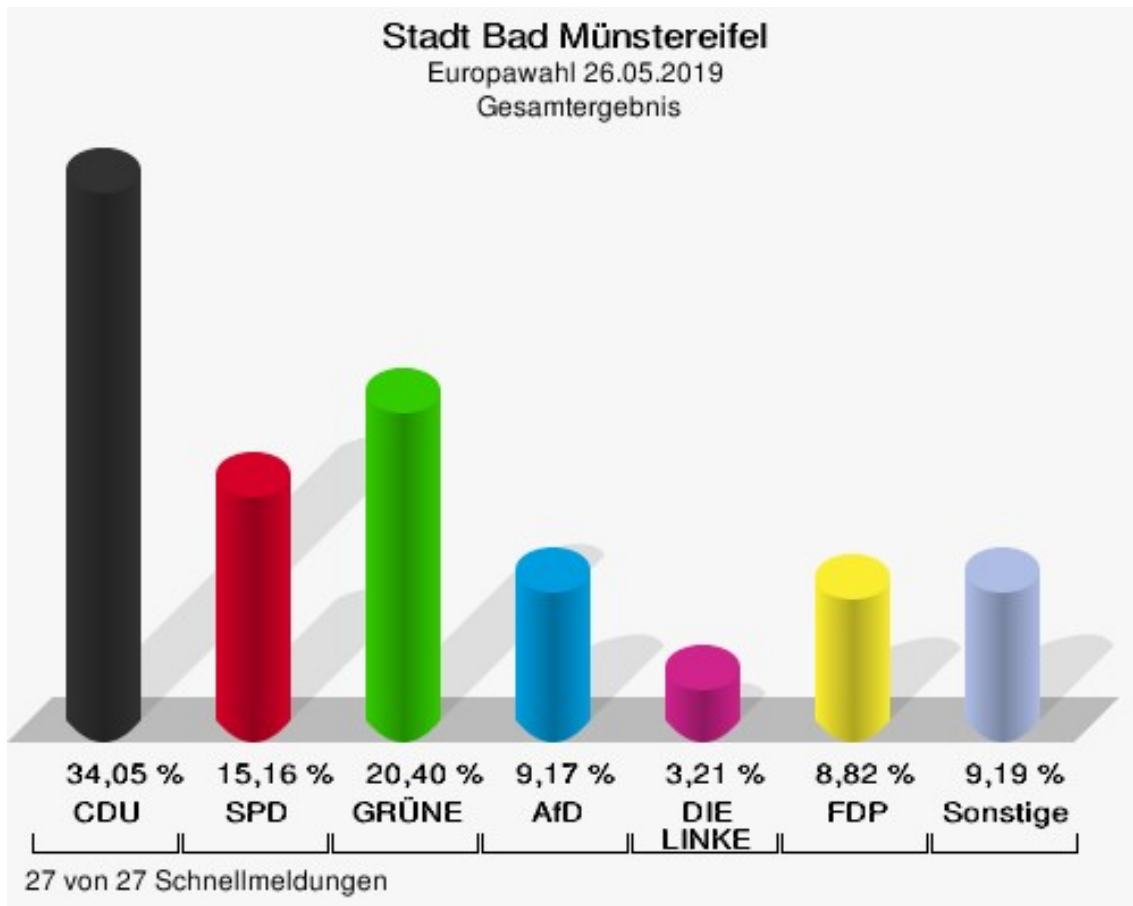

Anzahl	Prozent
MENSCHLICHE WELT	8	0,08 %
NL	1	0,01 %
ÖkoLinX	4	0,04 %
Die Humanisten	11	0,12 %
PARTEI FÜR DIE TIERE	27	0,28 %
Gesundheitsforschung	9	0,09 %
Volt	51	0,53 %