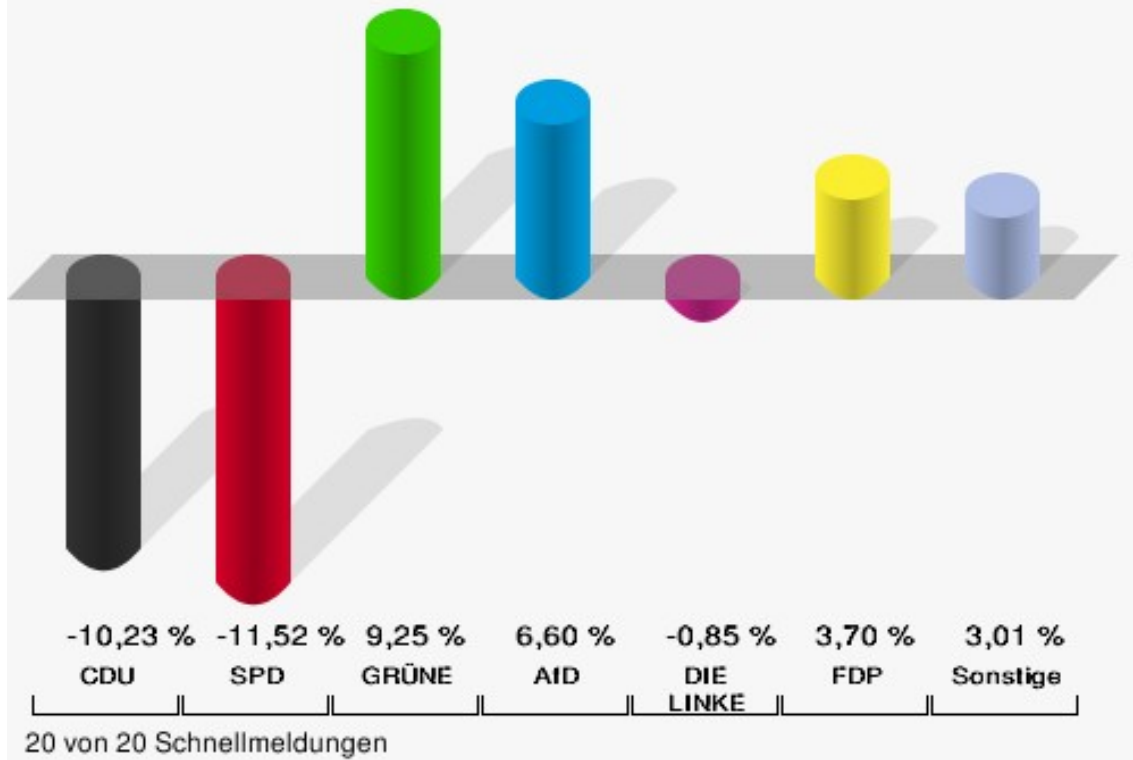

Gemeinde Kall

Europawahl 2019 - Europawahl 2014
Gewinne und Verluste Gesamtergebnis