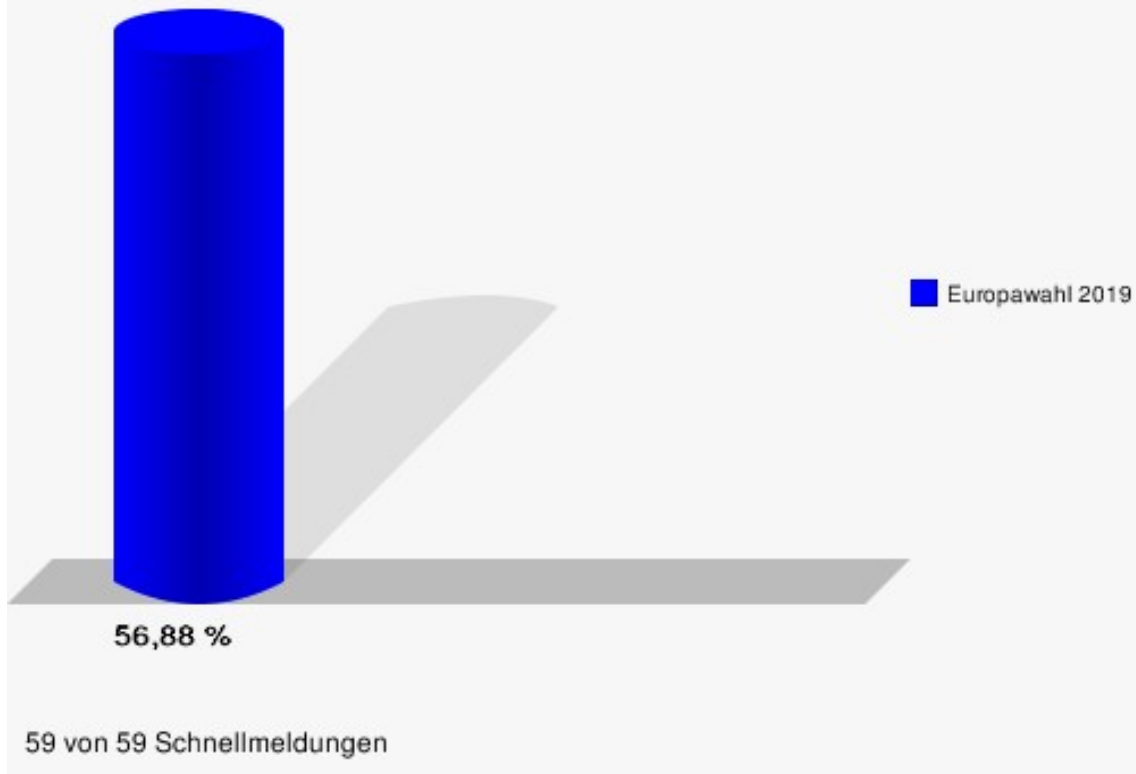

Stadt Euskirchen
Europawahl 26.05.2019
Wahlbeteiligung Gesamtergebnis

Gemeinde Hellenthal

	Anzahl	Prozent
Wahlberechtigte	6.307	
Wähler/innen	3.999	63,41 %
ungültige Stimmen	38	0,95 %
gültige Stimmen	3.961	99,05 %
CDU	1.482	37,41 %
SPD	653	16,49 %
GRÜNE	657	16,59 %
AfD	349	8,81 %
DIE LINKE	121	3,05 %
FDP	367	9,27 %
PIRATEN	27	0,68 %
Tierschutzpartei	64	1,62 %
NPD	8	0,20 %
Die PARTEI	43	1,09 %
FAMILIE	31	0,78 %
FREIE WÄHLER	22	0,56 %
Volksabstimmung	12	0,30 %
ÖDP	13	0,33 %
DKP	0	0,00 %
MLPD	3	0,08 %
BP	2	0,05 %
SGP	2	0,05 %
TIERSCHUTZ hier!	12	0,30 %
Tierschutzallianz	5	0,13 %
Bündnis C	4	0,10 %
BIG	1	0,03 %
BGE	8	0,20 %
DIE DIREKTE	1	0,03 %
Demokratie in Europa - DiEM25	4	0,10 %
III. Weg	0	0,00 %
Die Grauen	6	0,15 %
DIE RECHTE	0	0,00 %
DIE VIOLETTEN	2	0,05 %
LIEBE	6	0,15 %
DIE FRAUEN	6	0,15 %
Graue Panther	10	0,25 %
LKR - Bernd Lucke und die Liberal-Konservativen Reformer	6	0,15 %
MENSCHLICHE WELT	4	0,10 %