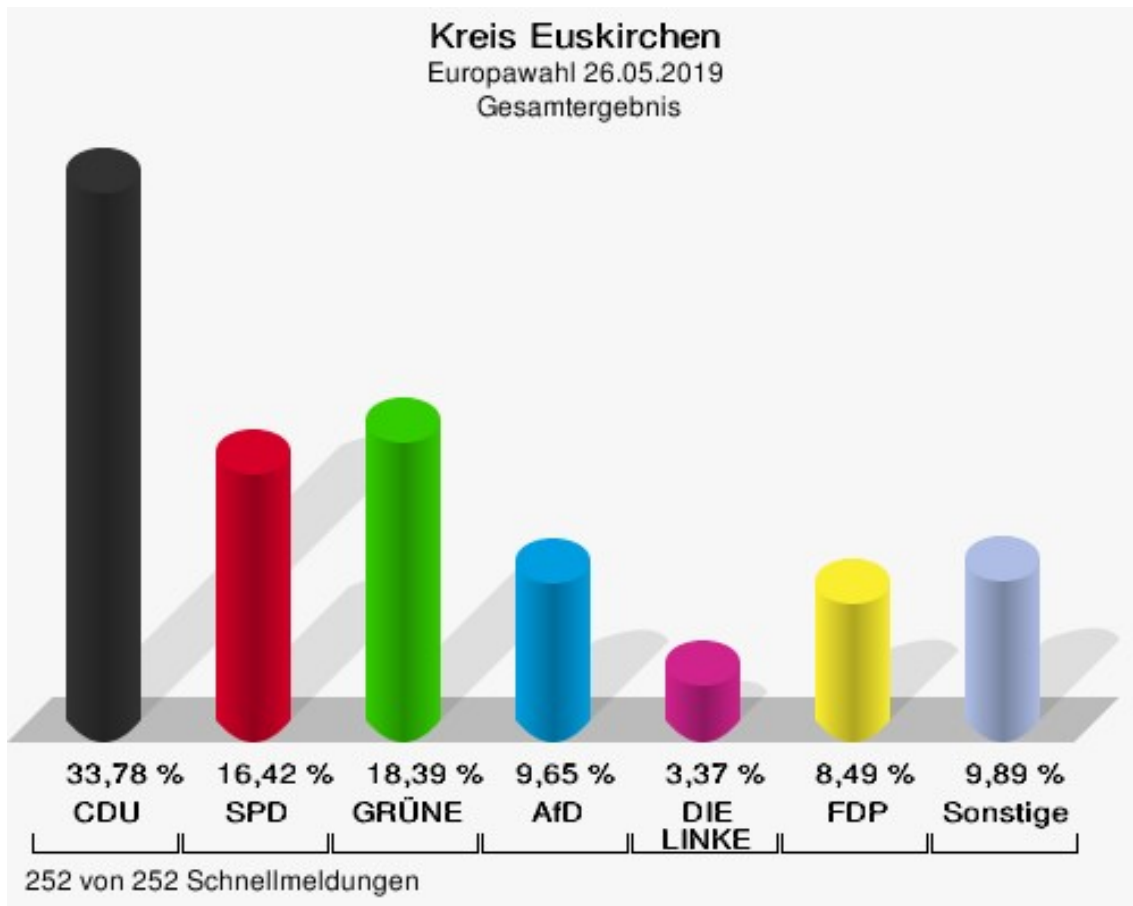

Anzahl	Prozent
MENSCHLICHE WELT	67	0,07 %
NL	38	0,04 %
ÖkoLinX	40	0,04 %
Die Humanisten	118	0,13 %
PARTEI FÜR DIE TIERE	271	0,29 %
Gesundheitsforschung	153	0,17 %
Volt	424	0,46 %