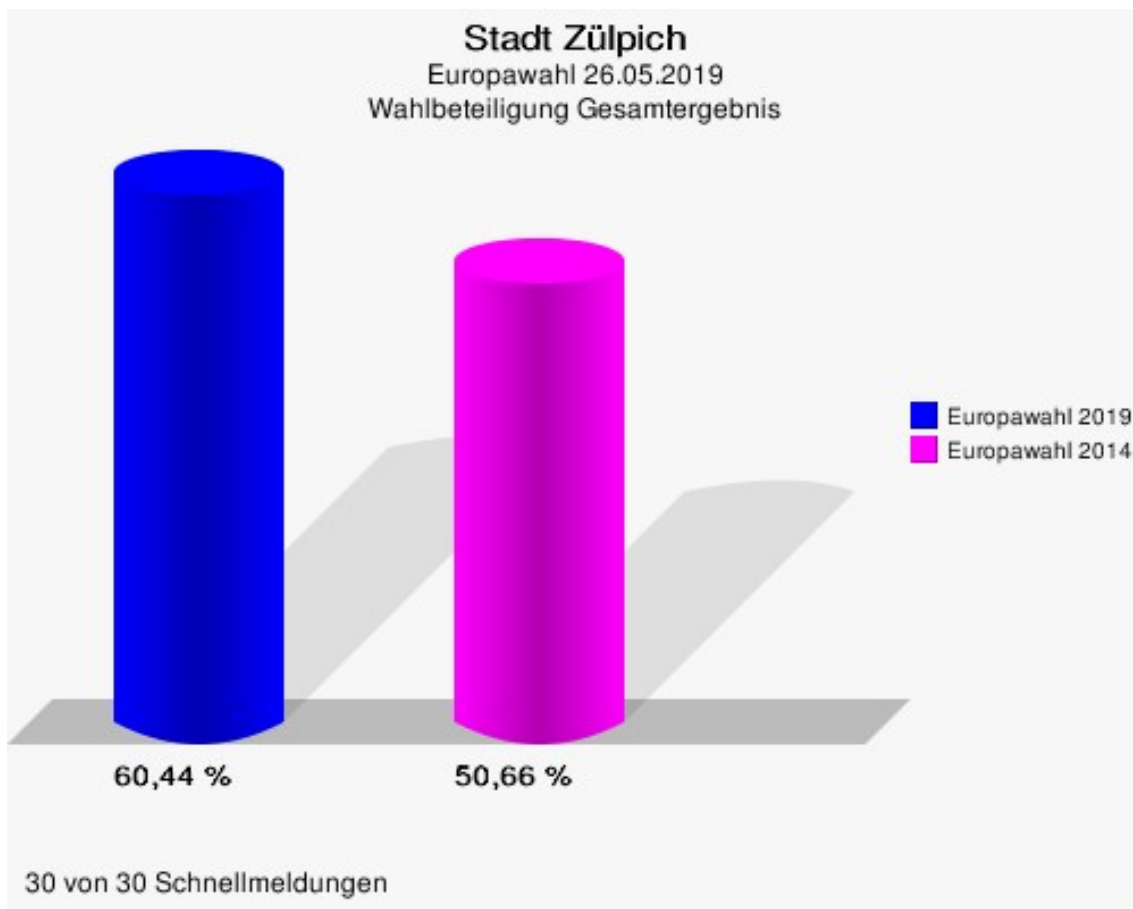

Europawahl 26.05.2019	Europawahl 25.05.2014	
		Ergebnis	Gewinne und Verluste
	0,04 %	0,00 %	+0,04 %
ÖkoLinX	8	0	+8
	0,08 %	0,00 %	+0,08 %
Die Humanisten	4	0	+4
	0,04 %	0,00 %	+0,04 %
PARTEI FÜR DIE TIERE	42	0	+42
	0,43 %	0,00 %	+0,43 %
Gesundheitsforschung	11	0	+11
	0,11 %	0,00 %	+0,11 %
Volt	51	0	+51
	0,53 %	0,00 %	+0,53 %
Sonstige	0	71	-71
	0,00 %	0,90 %	-0,90 %

Europawahl 25.05.2014: Sonstige = REP, CM, PSG, BÜSO, PRO NRW