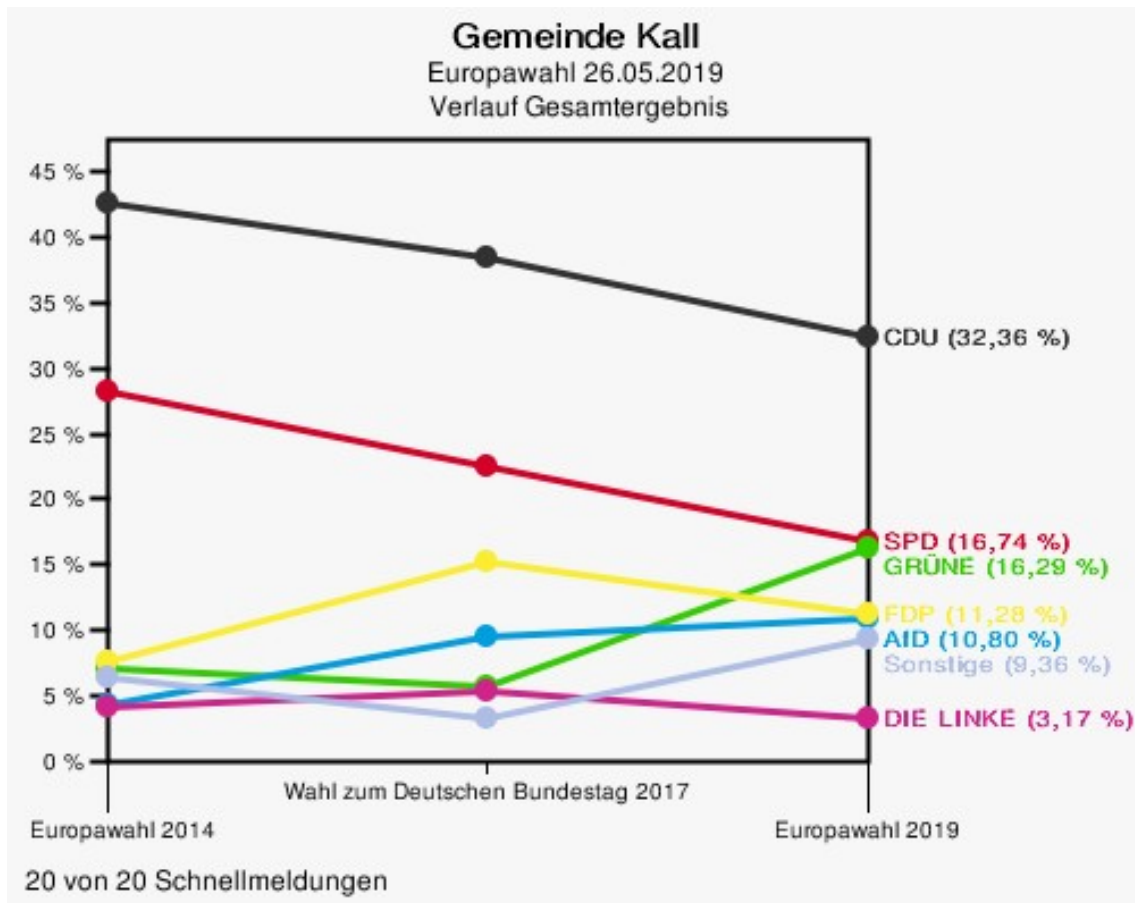

Europawahl 26.05.2019		Europawahl 25.05.2014		Wahl zum Deutschen Bundestag 24.09.2017	
	Ergebnis	Gewinne und Verluste	Ergebnis	Gewinne und Verluste	Ergebnis	Gewinne und Verluste
	0,05 %	0,00 %	+0,05 %	0,00 %	+0,05 %	0,00 %
NL	2	0	+2	0	+2	0
	0,03 %	0,00 %	+0,03 %	0,00 %	+0,03 %	0,00 %
ÖkoLinX	0	0	+0	0	+0	0
	0,00 %	0,00 %	+0,00 %	0,00 %	+0,00 %	0,00 %
Die Humanisten	7	0	+7	0	+7	0
	0,12 %	0,00 %	+0,12 %	0,00 %	+0,12 %	0,00 %
PARTEI FÜR DIE TIERE	19	0	+19	0	+19	0
	0,33 %	0,00 %	+0,33 %	0,00 %	+0,33 %	0,00 %
Gesundheitsforschung	9	0	+9	8	+1	8
	0,16 %	0,00 %	+0,16 %	0,12 %	+0,04 %	0,12 %
Volt	18	0	+18	0	+18	0
	0,31 %	0,00 %	+0,31 %	0,00 %	+0,31 %	0,00 %
Sonstige	0	39	-39	28	-28	28
	0,00 %	0,78 %	-0,78 %	0,41 %	-0,41 %	0,41 %

Europawahl 25.05.2014: Sonstige = REP, CM, PSG, BÜSO, PRO NRW

Wahl zum Deutschen Bundestag 24.09.2017: Sonstige = Allianz Deutscher Demokraten, DiB, DM, V-Partei³