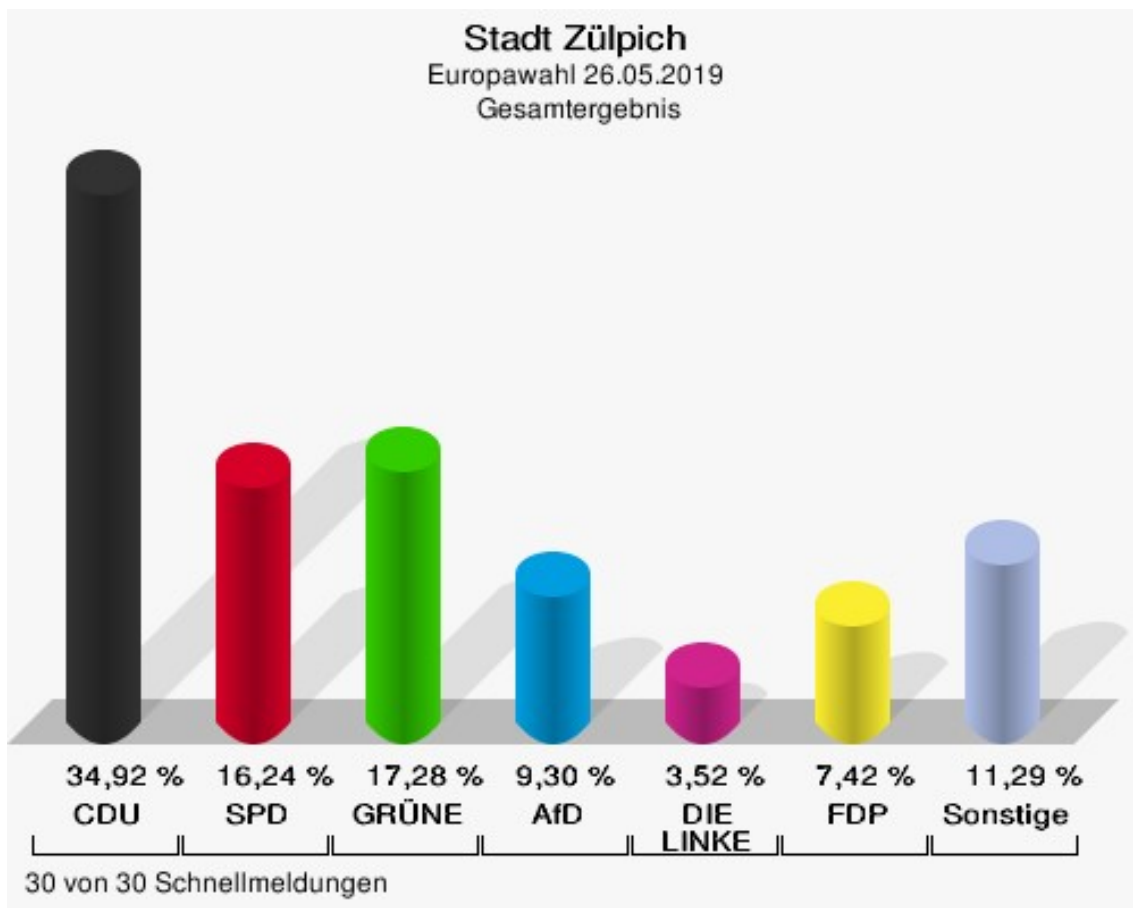

Anzahl	Prozent
NL	4	0,04 %
ÖkoLinX	8	0,08 %
Die Humanisten	4	0,04 %
PARTEI FÜR DIE TIERE	42	0,43 %
Gesundheitsforschung	11	0,11 %
Volt	51	0,53 %