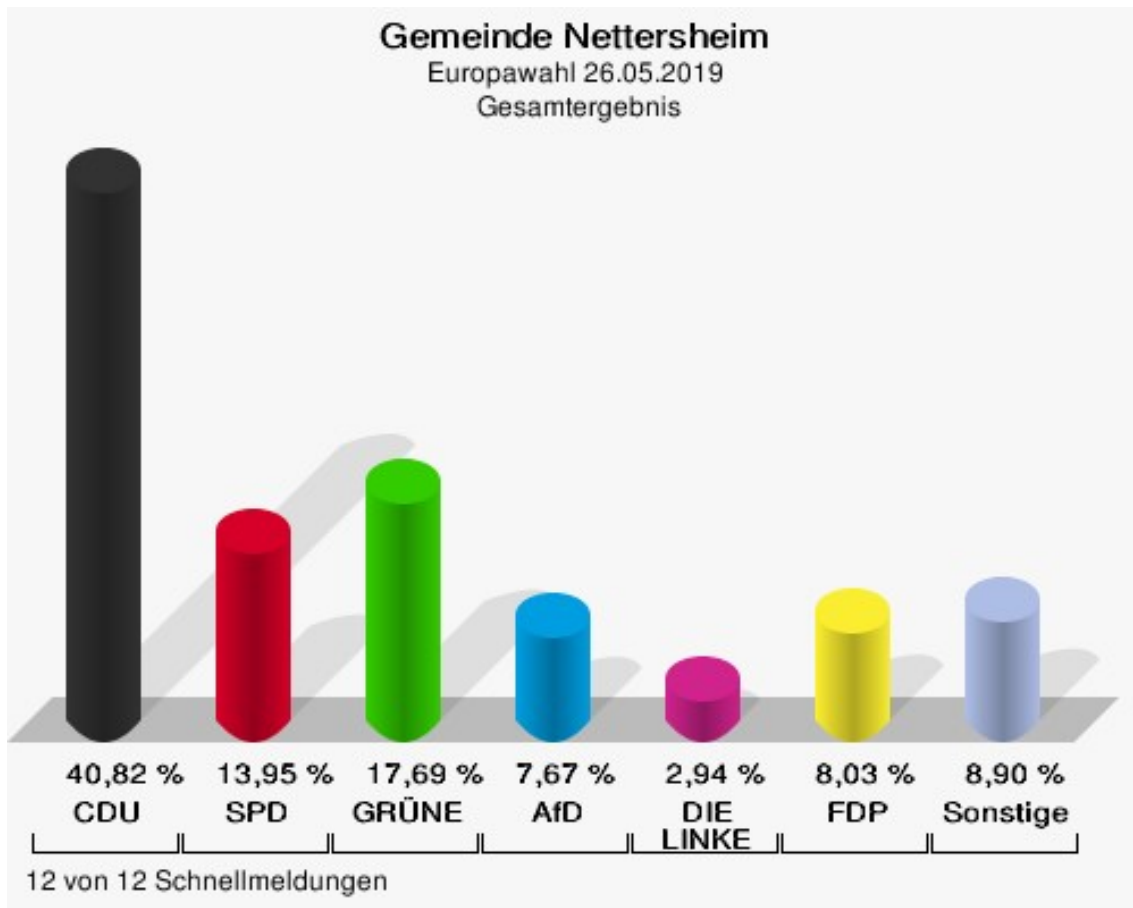

Anzahl	Prozent
NL	3	0,07 %
ÖkoLinX	4	0,09 %
Die Humanisten	2	0,05 %
PARTEI FÜR DIE TIERE	10	0,24 %
Gesundheitsforschung	4	0,09 %
Volt	15	0,36 %