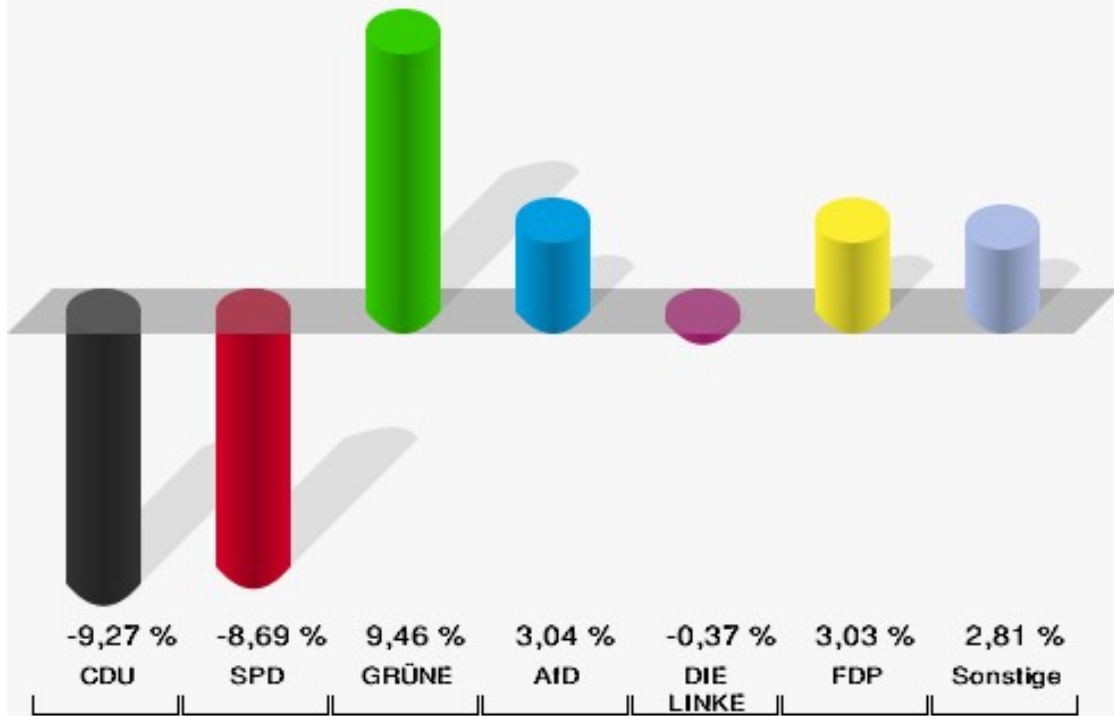

Gemeinde Nettersheim
Europawahl 2019 - Europawahl 2014
Gewinne und Verluste Gesamtergebnis

12 von 12 Schnellmeldungen

Gemeinde Nettersheim
Europawahl 26.05.2019
Gewinne und Verluste Gesamtergebnis

	Europawahl 26.05.2019		Europawahl 25.05.2014	
			Ergebnis	Gewinne und Verluste
Wahlberechtigte	6.125		6.017	+108
Wähler	4.256		3.885	+371
	69,49 %		64,57 %	+4,92 %
gültige Stimmen	4.223		3.803	+420
	99,22 %		97,89 %	+1,34 %
CDU	1.724		1.905	-181
	40,82 %		50,09 %	-9,27 %
SPD	589		861	-272
	13,95 %		22,64 %	-8,69 %
GRÜNE	747		313	+434
	17,69 %		8,23 %	+9,46 %
AfD	324		176	+148
	7,67 %		4,63 %	+3,04 %
DIE LINKE	124		126	-2
	2,94 %		3,31 %	-0,37 %
FDP	339		190	+149
	8,03 %		5,00 %	+3,03 %
PIRATEN	21		39	-18
	0,50 %		1,03 %	-0,53 %
Tierschutzpartei	62		50	+12
	1,47 %		1,31 %	+0,16 %
NPD	3		21	-18
	0,07 %		0,55 %	-0,48 %
Die PARTEI	76		9	+67
	1,80 %		0,24 %	+1,56 %
FAMILIE	29		19	+10
	0,69 %		0,50 %	+0,19 %
FREIE WÄHLER	34		21	+13
	0,81 %		0,55 %	+0,26 %
Volksabstimmung	12		13	-1
	0,28 %		0,34 %	-0,06 %
ÖDP	30		11	+19
	0,71 %		0,29 %	+0,42 %
DKP	1		2	-1
	0,02 %		0,05 %	-0,03 %
MLPD	1		2	-1