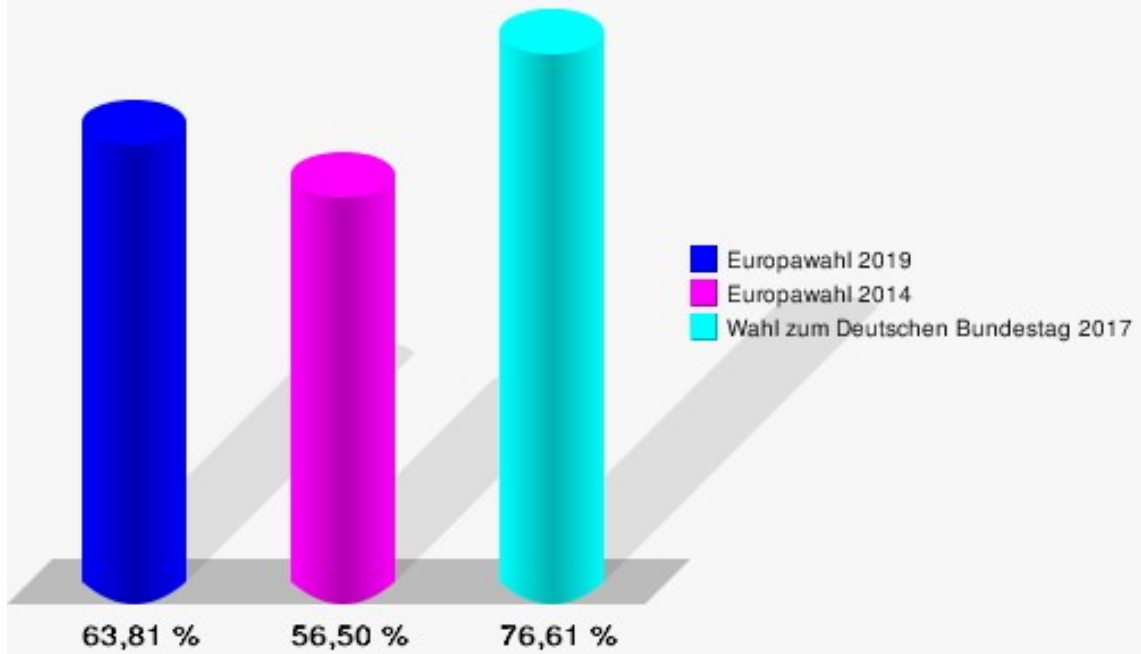

Gemeinde Kall
Europawahl 26.05.2019
Wahlbeteiligung Gesamtergebnis

20 von 20 Schnellmeldungen

Stadt Mechernich

	Anzahl	Prozent
Wahlberechtigte	21.725	
Wähler/innen	13.510	62,19 %
ungültige Stimmen	116	0,86 %
gültige Stimmen	13.394	99,14 %
CDU	4.420	33,00 %
SPD	2.246	16,77 %
GRÜNE	2.576	19,23 %
AfD	1.331	9,94 %
DIE LINKE	483	3,61 %
FDP	1.045	7,80 %
PIRATEN	100	0,75 %
Tierschutzpartei	234	1,75 %
NPD	19	0,14 %
Die PARTEI	280	2,09 %
FAMILIE	93	0,69 %
FREIE WÄHLER	99	0,74 %
Volksabstimmung	25	0,19 %
ÖDP	54	0,40 %
DKP	0	0,00 %
MLPD	0	0,00 %
BP	7	0,05 %
SGP	2	0,01 %
TIERSCHUTZ hier!	28	0,21 %
Tierschutzallianz	18	0,13 %
Bündnis C	10	0,07 %
BIG	3	0,02 %
BGE	4	0,03 %
DIE DIREKTE	5	0,04 %
Demokratie in Europa - DiEM25	28	0,21 %
III. Weg	0	0,00 %
Die Grauen	34	0,25 %
DIE RECHTE	2	0,01 %
DIE VIOLETTEN	14	0,10 %
LIEBE	16	0,12 %
DIE FRAUEN	20	0,15 %
Graue Panther	30	0,22 %
LKR - Bernd Lucke und die Liberal-Konservativen Reformer	15	0,11 %
MENSCHLICHE WELT	10	0,07 %