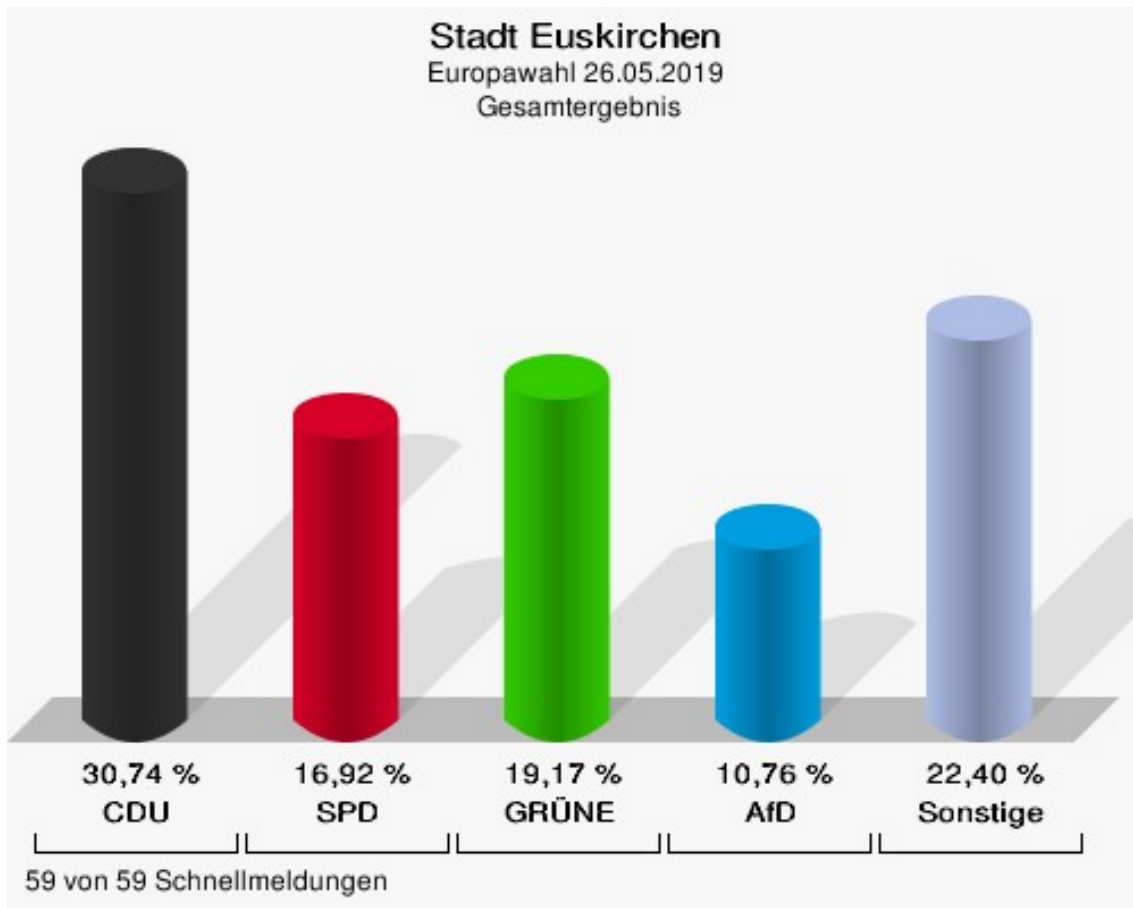

Anzahl	Prozent
NL	15	0,06 %
ÖkoLinX	11	0,05 %
Die Humanisten	34	0,14 %
PARTEI FÜR DIE TIERE	74	0,30 %
Gesundheitsforschung	49	0,20 %
Volt	147	0,60 %