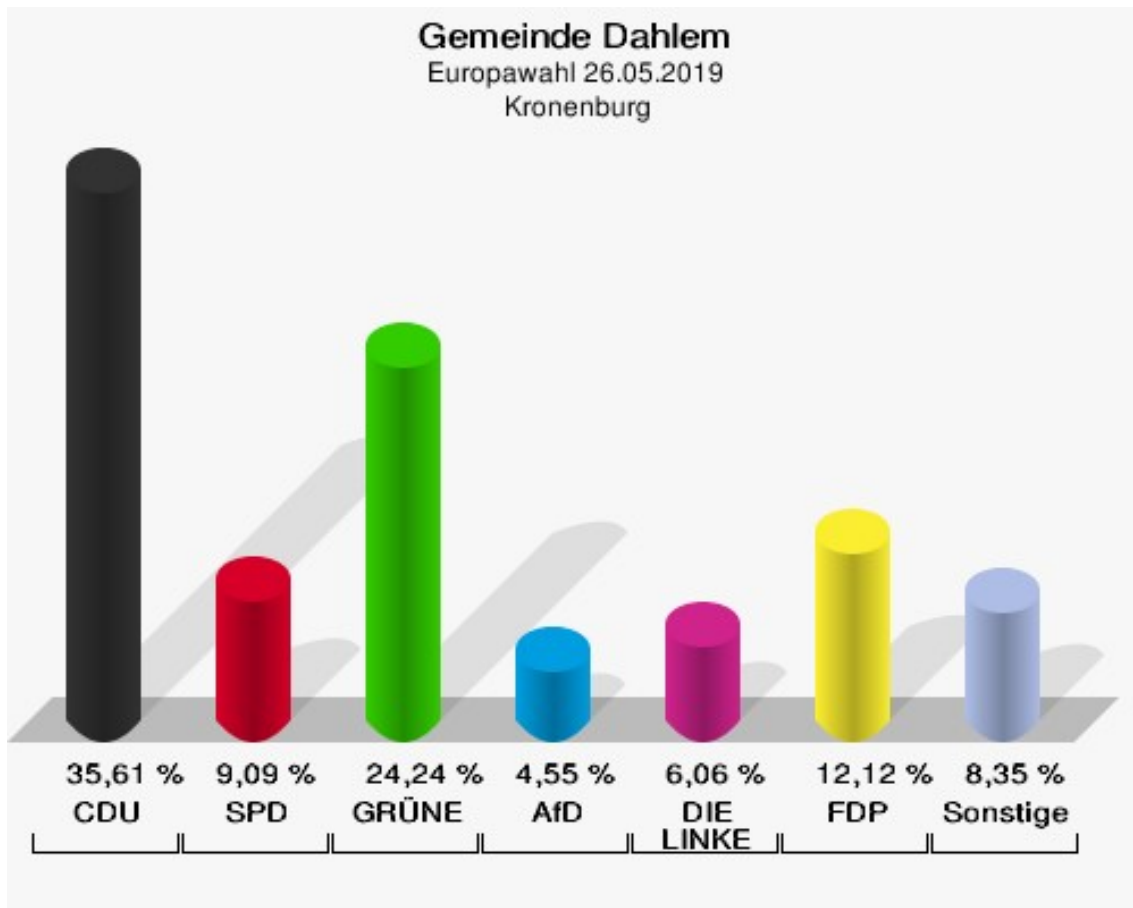

Anzahl	Prozent
NL	0	0,00 %
ÖkoLinX	0	0,00 %
Die Humanisten	0	0,00 %
PARTEI FÜR DIE TIERE	0	0,00 %
Gesundheitsforschung	0	0,00 %
Volt	0	0,00 %