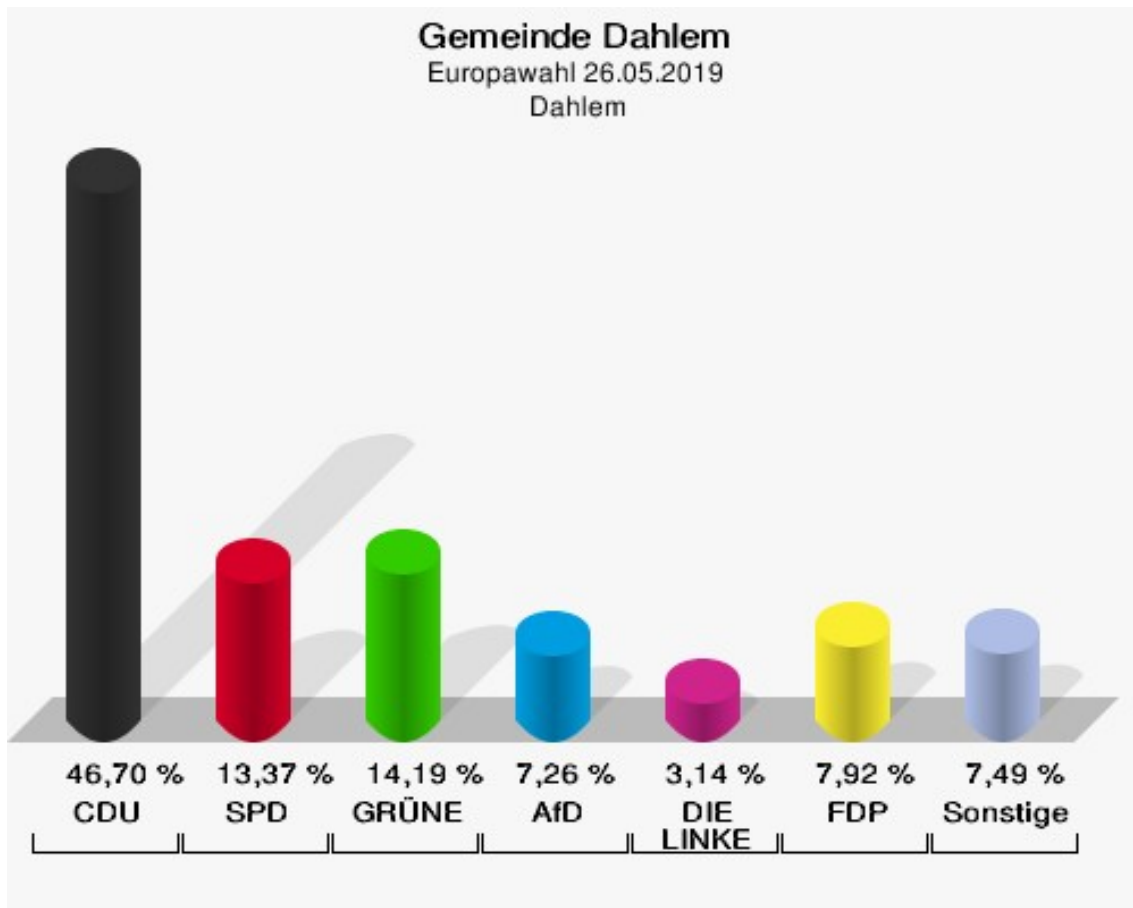

Anzahl	Prozent
NL	0	0,00 %
ÖkoLinX	0	0,00 %
Die Humanisten	1	0,17 %
PARTEI FÜR DIE TIERE	0	0,00 %
Gesundheitsforschung	1	0,17 %
Volt	2	0,33 %