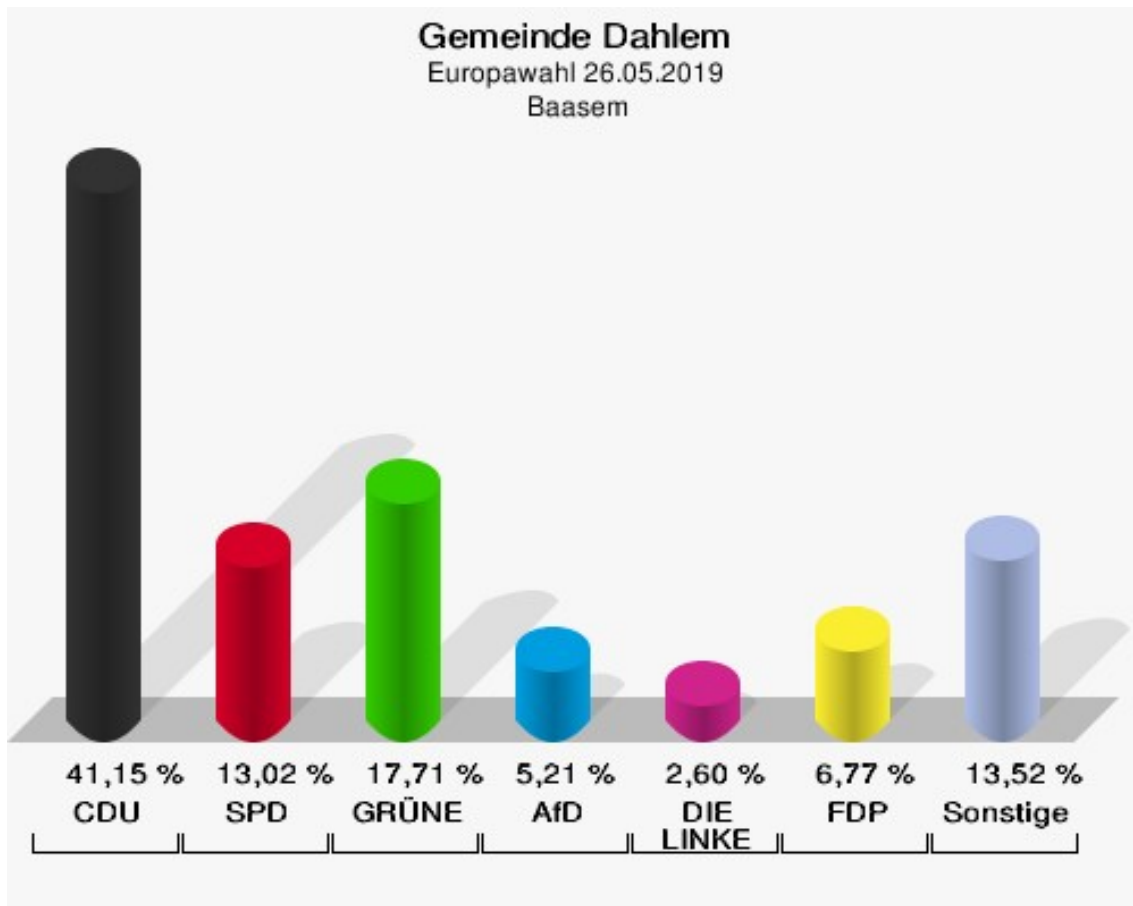

Anzahl	Prozent
MENSCHLICHE WELT	0	0,00 %
NL	0	0,00 %
ÖkoLinX	0	0,00 %
Die Humanisten	0	0,00 %
PARTEI FÜR DIE TIERE	1	0,52 %
Gesundheitsforschung	2	1,04 %
Volt	0	0,00 %