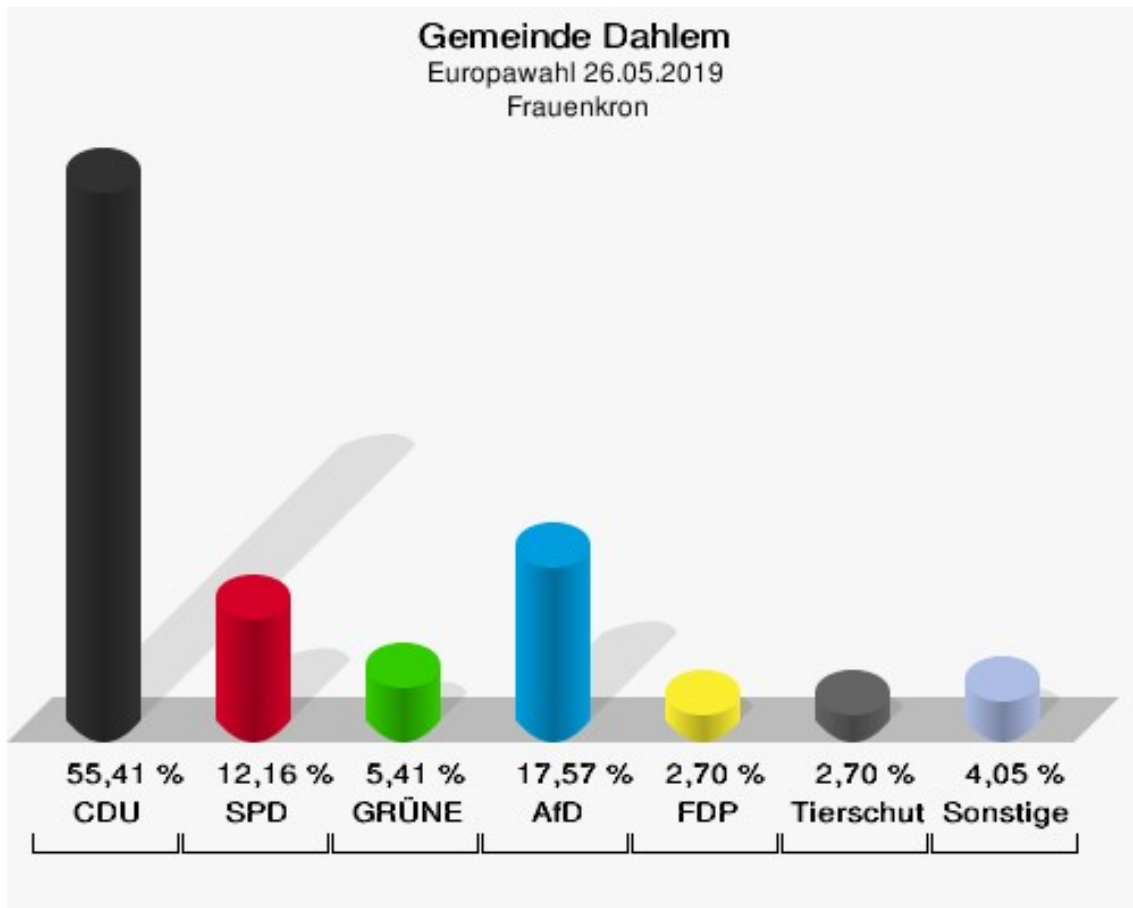

Anzahl	Prozent
NL	0	0,00 %
ÖkoLinX	0	0,00 %
Die Humanisten	0	0,00 %
PARTEI FÜR DIE TIERE	0	0,00 %
Gesundheitsforschung	0	0,00 %
Volt	0	0,00 %