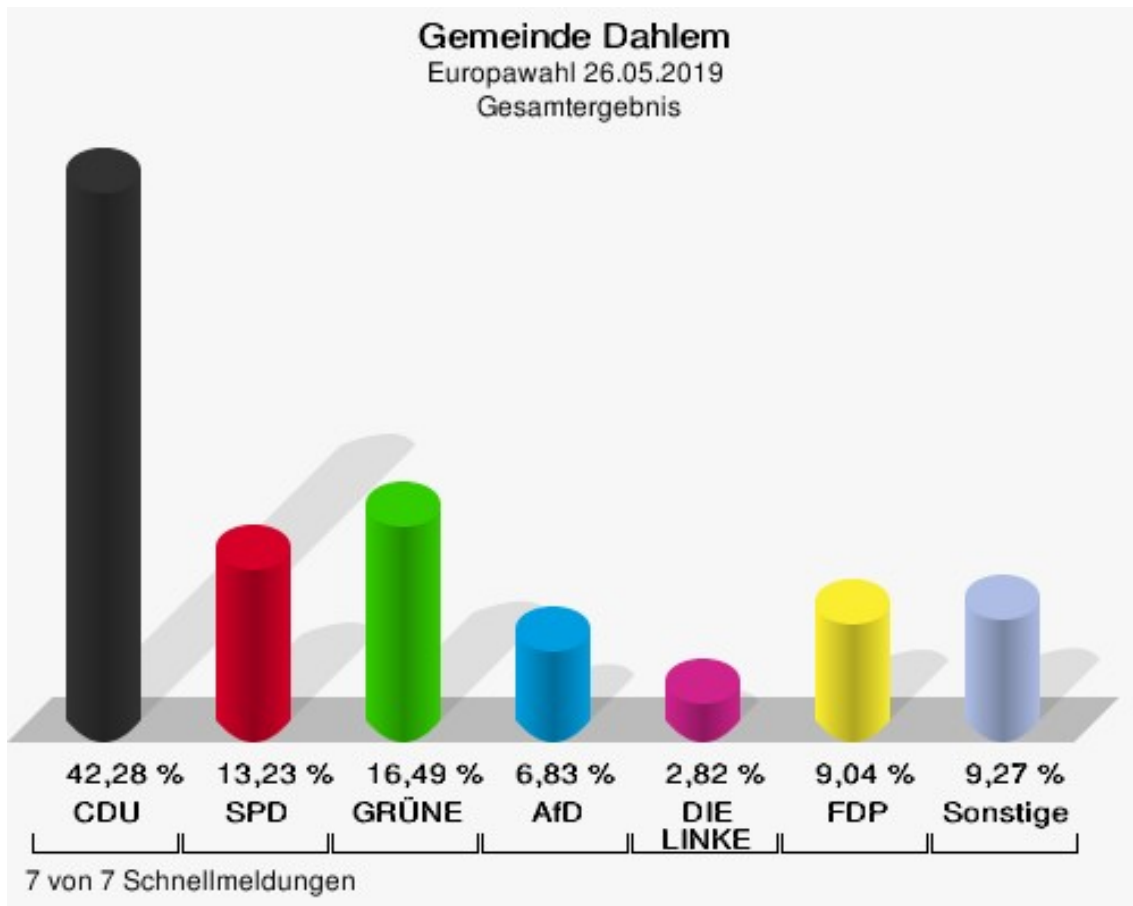

Anzahl	Prozent
MENSCHLICHE WELT	0	0,00 %
NL	0	0,00 %
ÖkoLinX	0	0,00 %
Die Humanisten	4	0,18 %
PARTEI FÜR DIE TIERE	4	0,18 %
Gesundheitsforschung	3	0,13 %
Volt	15	0,66 %