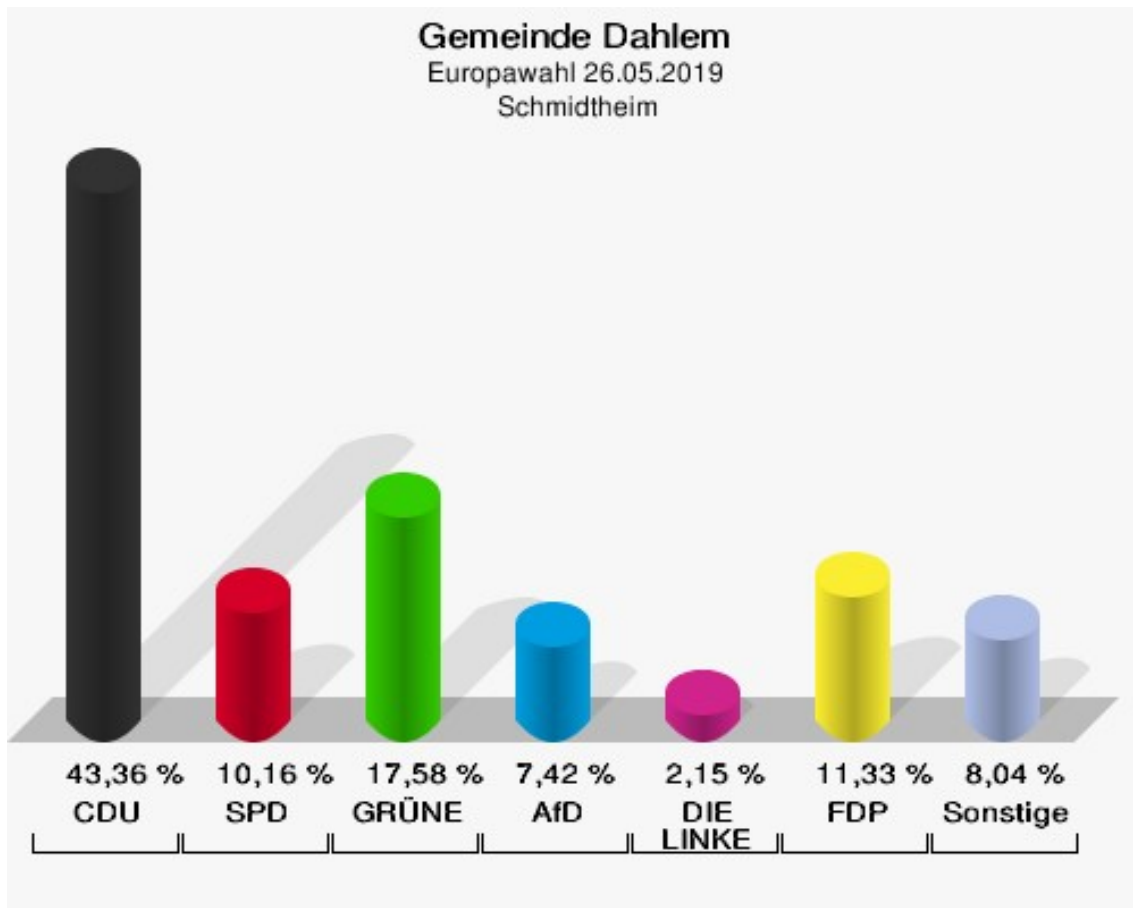

Anzahl	Prozent
NL	0	0,00 %
ÖkoLinX	0	0,00 %
Die Humanisten	2	0,39 %
PARTEI FÜR DIE TIERE	1	0,20 %
Gesundheitsforschung	0	0,00 %
Volt	5	0,98 %