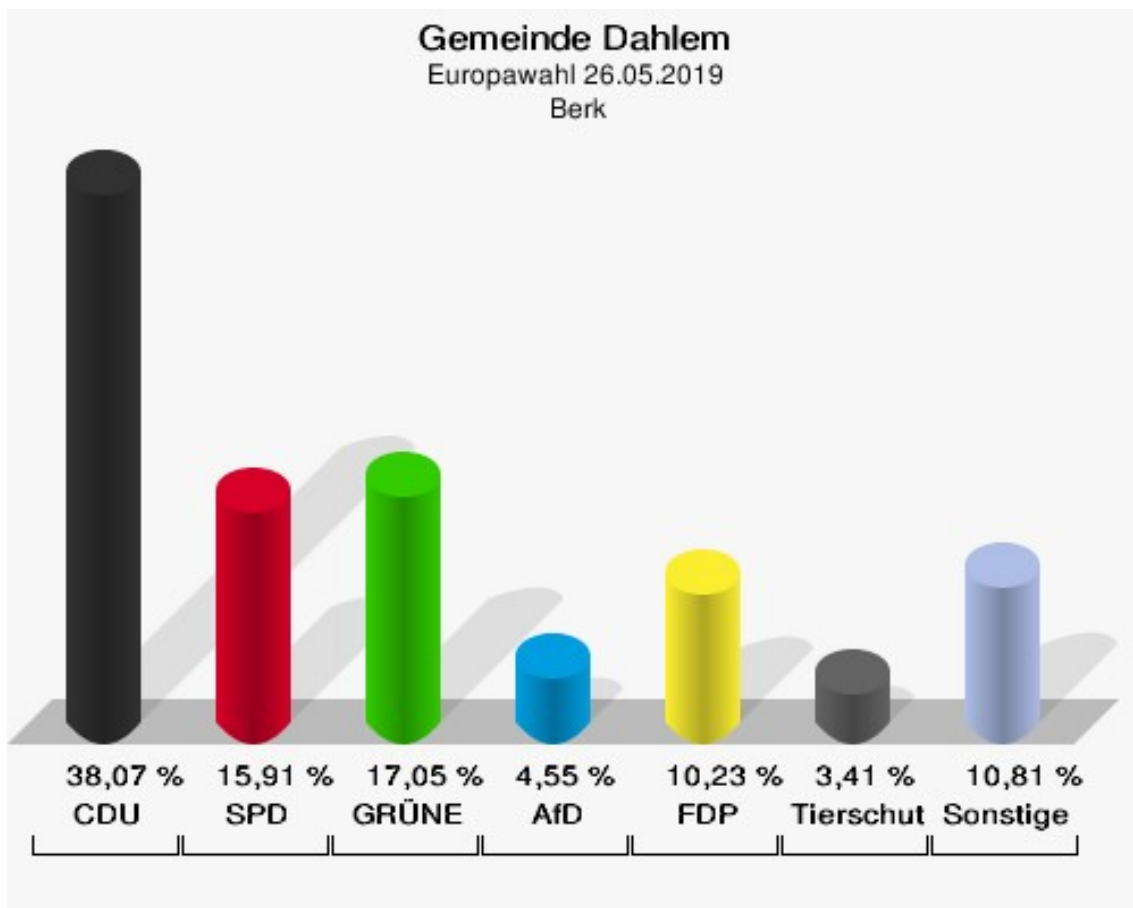

Anzahl	Prozent
NL	0	0,00 %
ÖkoLinX	0	0,00 %
Die Humanisten	0	0,00 %
PARTEI FÜR DIE TIERE	0	0,00 %
Gesundheitsforschung	0	0,00 %
Volt	0	0,00 %