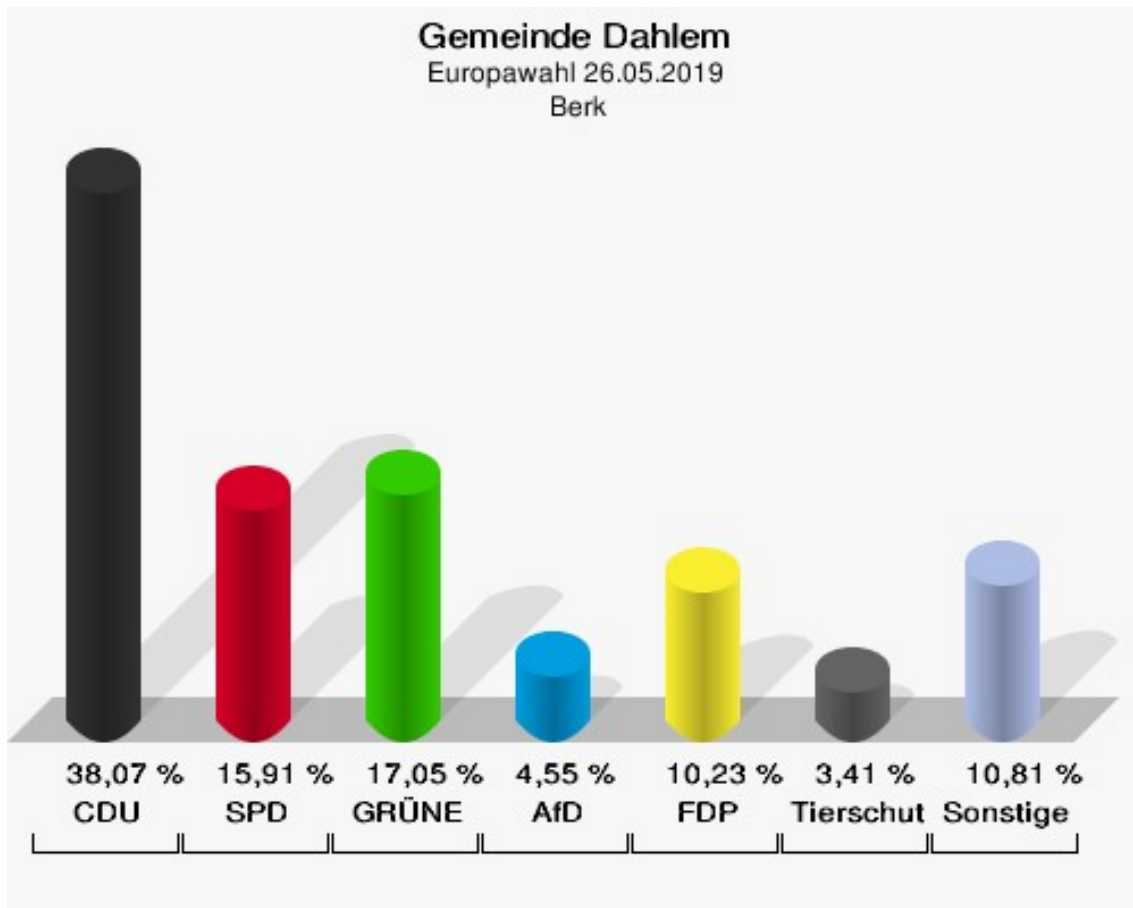

Anzahl	Prozent
NL	0	0,00 %
ÖkoLinX	0	0,00 %
Die Humanisten	0	0,00 %
PARTEI FÜR DIE TIERE	0	0,00 %
Gesundheitsforschung	0	0,00 %
Volt	0	0,00 %