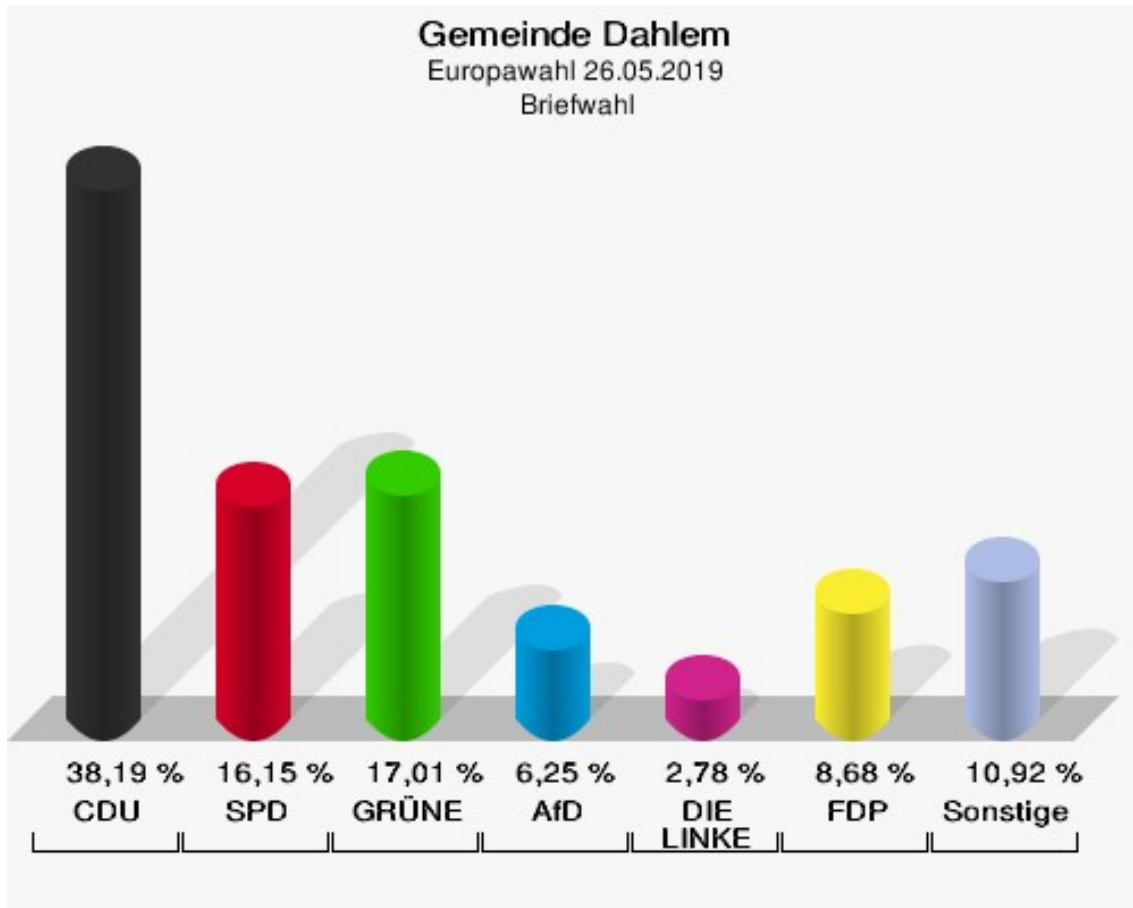

Anzahl	Prozent
ÖkoLinX	0	0,00 %
Die Humanisten	1	0,17 %
PARTEI FÜR DIE TIERE	2	0,35 %
Gesundheitsforschung	0	0,00 %
Volt	8	1,39 %