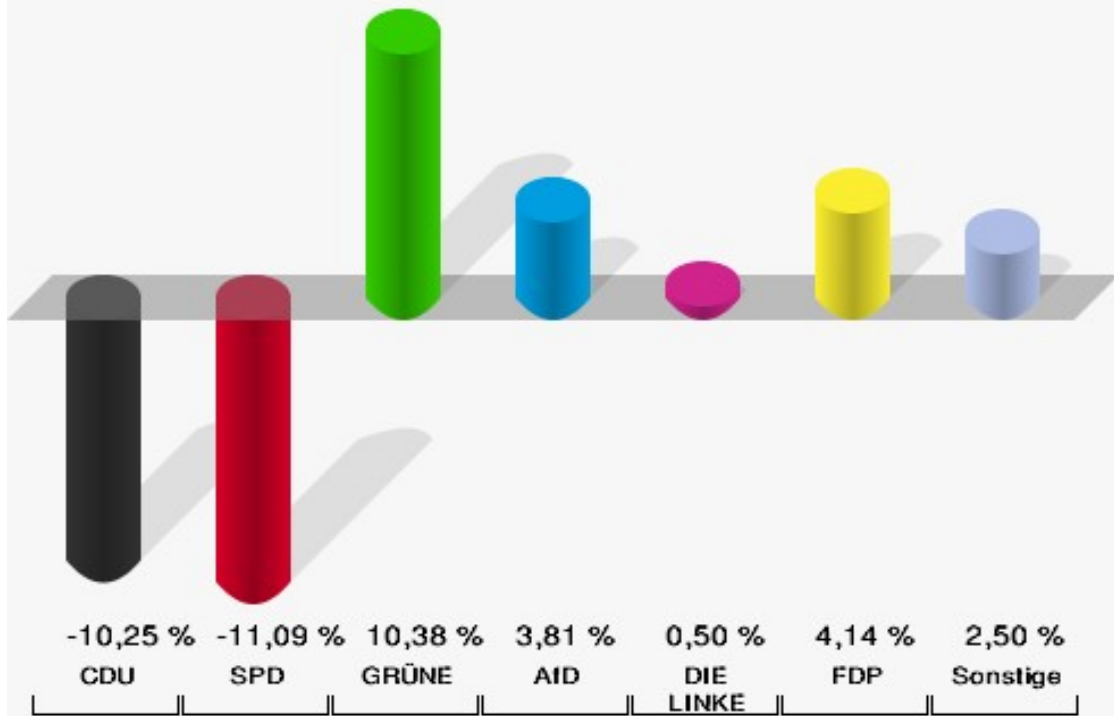

Europawahl

Gemeinde Hellenthal

	Anzahl	Prozent
Wahlberechtigte	6.307	
Wähler/innen	3.999	63,41 %
ungültige Stimmen	38	0,95 %
gültige Stimmen	3.961	99,05 %
CDU	1.482	37,41 %
SPD	653	16,49 %
GRÜNE	657	16,59 %
AfD	349	8,81 %
DIE LINKE	121	3,05 %
FDP	367	9,27 %
PIRATEN	27	0,68 %
Tierschutzpartei	64	1,62 %
NPD	8	0,20 %
Die PARTEI	43	1,09 %
FAMILIE	31	0,78 %
FREIE WÄHLER	22	0,56 %
Volksabstimmung	12	0,30 %
ÖDP	13	0,33 %
DKP	0	0,00 %
MLPD	3	0,08 %
BP	2	0,05 %
SGP	2	0,05 %
TIERSCHUTZ hier!	12	0,30 %
Tierschutzallianz	5	0,13 %
Bündnis C	4	0,10 %
BIG	1	0,03 %
BGE	8	0,20 %
DIE DIREKTE	1	0,03 %
Demokratie in Europa - DiEM25	4	0,10 %
III. Weg	0	0,00 %
Die Grauen	6	0,15 %
DIE RECHTE	0	0,00 %
DIE VIOLETTEN	2	0,05 %
LIEBE	6	0,15 %
DIE FRAUEN	6	0,15 %
Graue Panther	10	0,25 %
LKR - Bernd Lucke und die Liberal-Konservativen Reformer	6	0,15 %

13 von 13 Schnellmeldungen

Gemeinde Hellenthal
Europawahl 26.05.2019
Gewinne und Verluste Gesamtergebnis

	Europawahl 26.05.2019		Europawahl 25.05.2014	
			Ergebnis	Gewinne und Verluste
Wahlberechtigte	6.307		6.343	-36
Wähler	3.999		3.901	+98
	63,41 %		61,50 %	+1,90 %
gültige Stimmen	3.961		3.800	+161
	99,05 %		97,41 %	+1,64 %
CDU	1.482		1.811	-329
	37,41 %		47,66 %	-10,25 %
SPD	653		1.048	-395
	16,49 %		27,58 %	-11,09 %
GRÜNE	657		236	+421
	16,59 %		6,21 %	+10,38 %
AfD	349		190	+159
	8,81 %		5,00 %	+3,81 %
DIE LINKE	121		97	+24
	3,05 %		2,55 %	+0,50 %
FDP	367		195	+172
	9,27 %		5,13 %	+4,14 %
PIRATEN	27		50	-23
	0,68 %		1,32 %	-0,64 %
Tierschutzpartei	64		52	+12
	1,62 %		1,37 %	+0,25 %
NPD	8		24	-16
	0,20 %		0,63 %	-0,43 %
Die PARTEI	43		4	+39
	1,09 %		0,11 %	+0,98 %
FAMILIE	31		22	+9
	0,78 %		0,58 %	+0,20 %
FREIE WÄHLER	22		12	+10
	0,56 %		0,32 %	+0,24 %
Volksabstimmung	12		14	-2
	0,30 %		0,37 %	-0,07 %
ÖDP	13		4	+9
	0,33 %		0,11 %	+0,22 %
DKP	0		0	+0
	0,00 %		0,00 %	+0,00 %
MLPD	3		1	+2