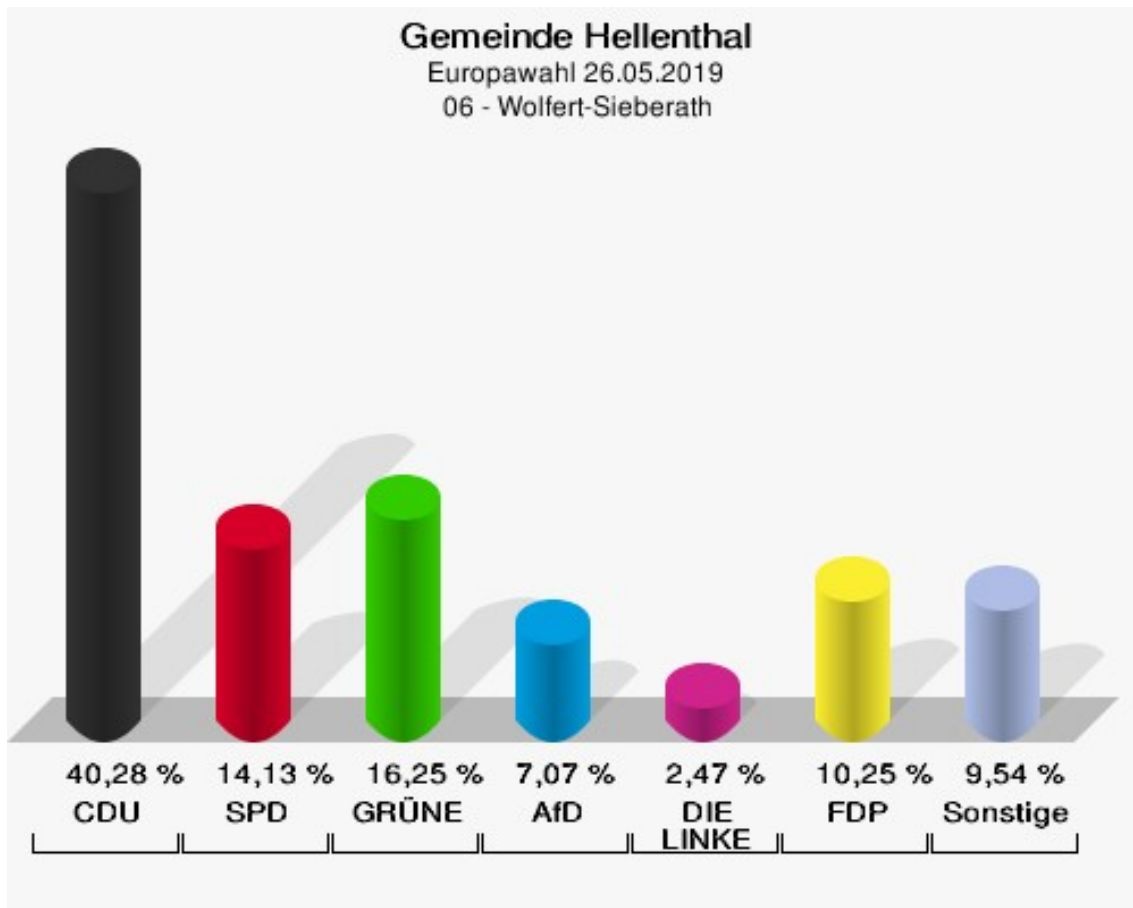

Anzahl	Prozent
NL	0	0,00 %
ÖkoLinX	0	0,00 %
Die Humanisten	0	0,00 %
PARTEI FÜR DIE TIERE	0	0,00 %
Gesundheitsforschung	0	0,00 %
Volt	0	0,00 %