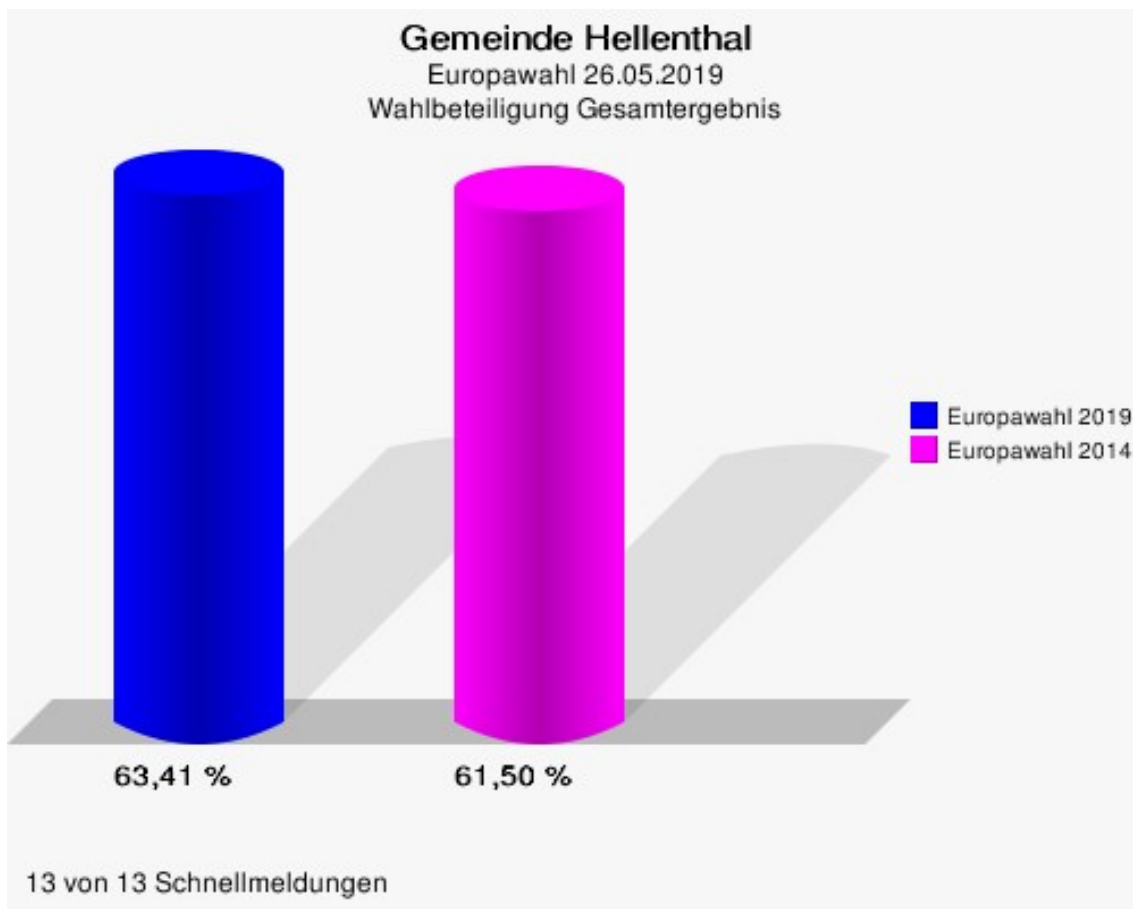

Europawahl 26.05.2019	Europawahl 25.05.2014	
		Ergebnis	Gewinne und Verluste
	0,00 %	0,00 %	+0,00 %
ÖkoLinX	1	0	+1
	0,03 %	0,00 %	+0,03 %
Die Humanisten	6	0	+6
	0,15 %	0,00 %	+0,15 %
PARTEI FÜR DIE TIERE	9	0	+9
	0,23 %	0,00 %	+0,23 %
Gesundheitsforschung	5	0	+5
	0,13 %	0,00 %	+0,13 %
Volt	9	0	+9
	0,23 %	0,00 %	+0,23 %
Sonstige	0	17	-17
	0,00 %	0,45 %	-0,45 %

Europawahl 25.05.2014: Sonstige = REP, CM, PSG, BÜSO, PRO NRW