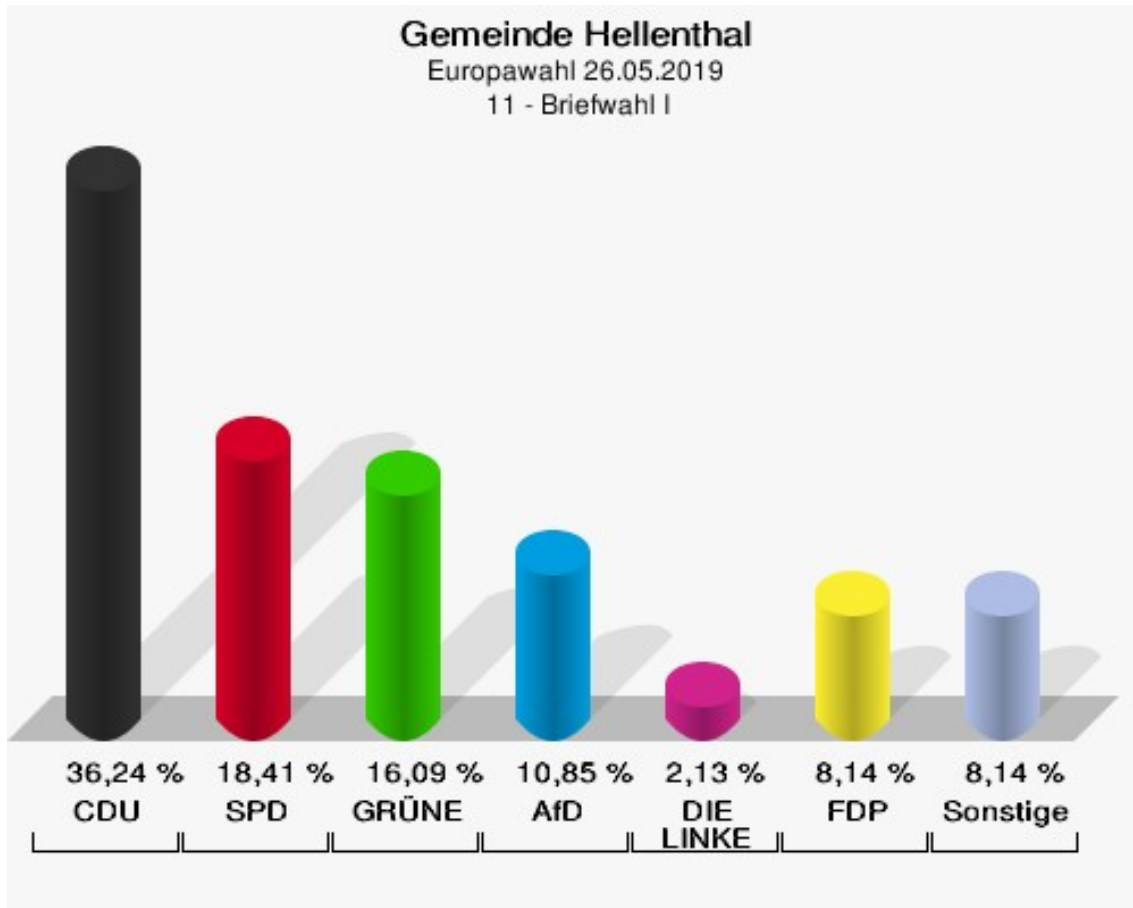

Anzahl	Prozent
ÖkoLinX	0	0,00 %
Die Humanisten	3	0,58 %
PARTEI FÜR DIE TIERE	2	0,39 %
Gesundheitsforschung	0	0,00 %
Volt	1	0,19 %