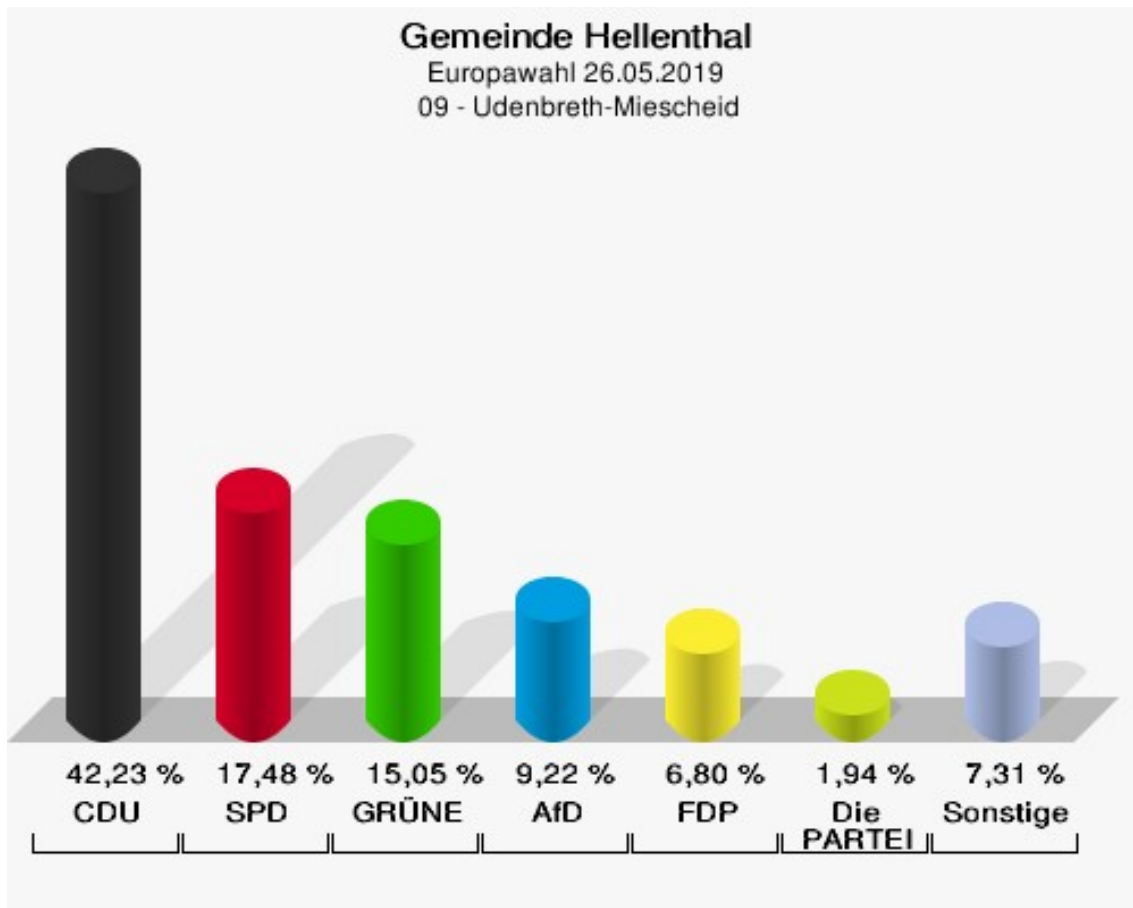

Anzahl	Prozent
NL	0	0,00 %
ÖkoLinX	0	0,00 %
Die Humanisten	0	0,00 %
PARTEI FÜR DIE TIERE	0	0,00 %
Gesundheitsforschung	1	0,49 %
Volt	0	0,00 %