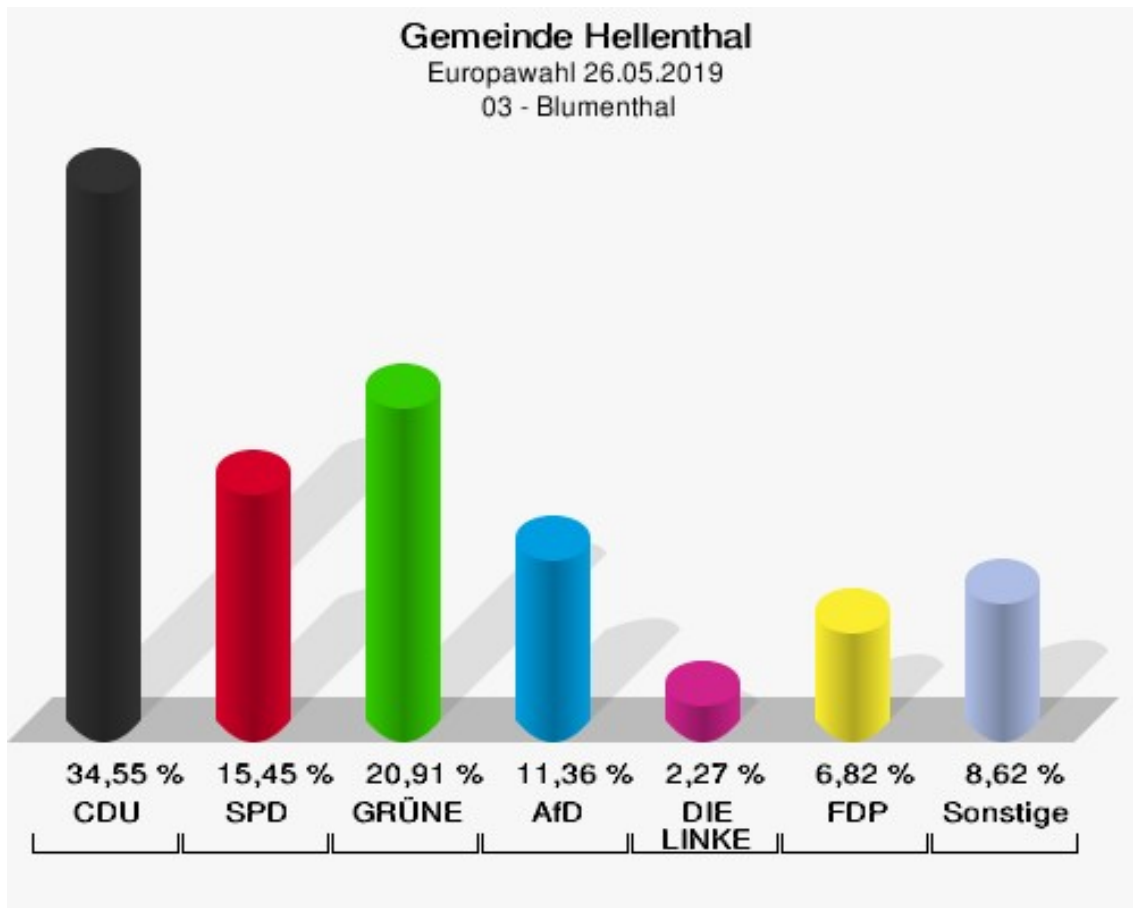

Anzahl	Prozent
NL	0	0,00 %
ÖkoLinX	0	0,00 %
Die Humanisten	0	0,00 %
PARTEI FÜR DIE TIERE	1	0,45 %
Gesundheitsforschung	0	0,00 %
Volt	1	0,45 %