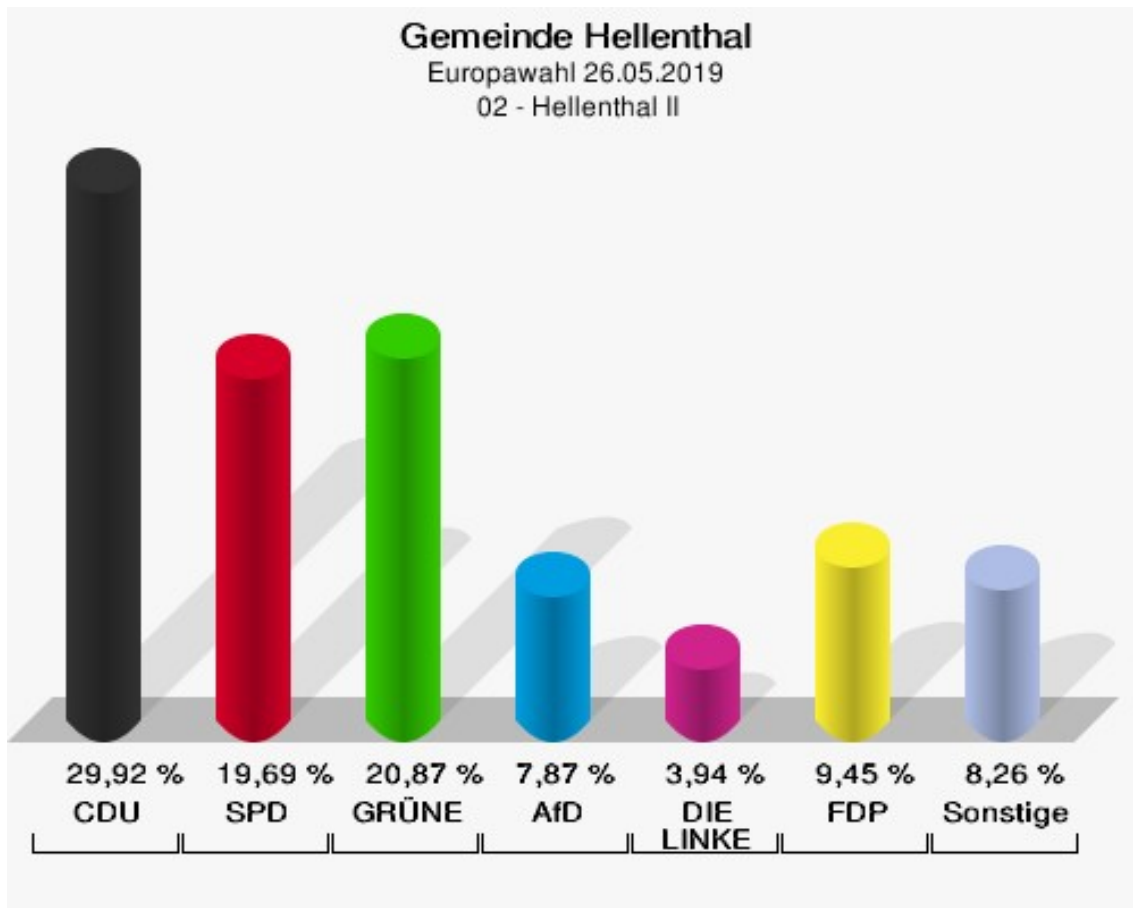

Anzahl	Prozent
NL	0	0,00 %
ÖkoLinX	0	0,00 %
Die Humanisten	0	0,00 %
PARTEI FÜR DIE TIERE	2	0,79 %
Gesundheitsforschung	0	0,00 %
Volt	1	0,39 %