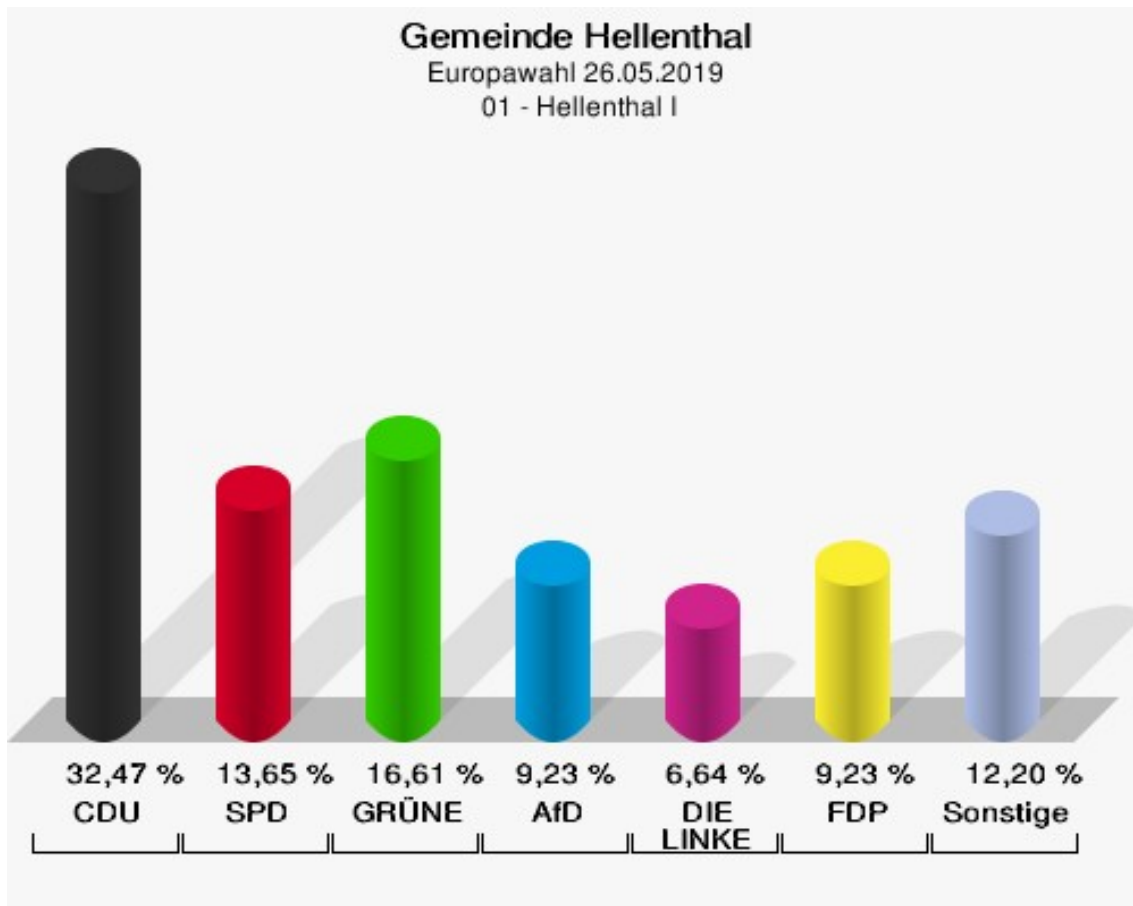

Anzahl	Prozent
MENSCHLICHE WELT	1	0,37 %
NL	0	0,00 %
ÖkoLinX	0	0,00 %
Die Humanisten	2	0,74 %
PARTEI FÜR DIE TIERE	0	0,00 %
Gesundheitsforschung	2	0,74 %
Volt	0	0,00 %