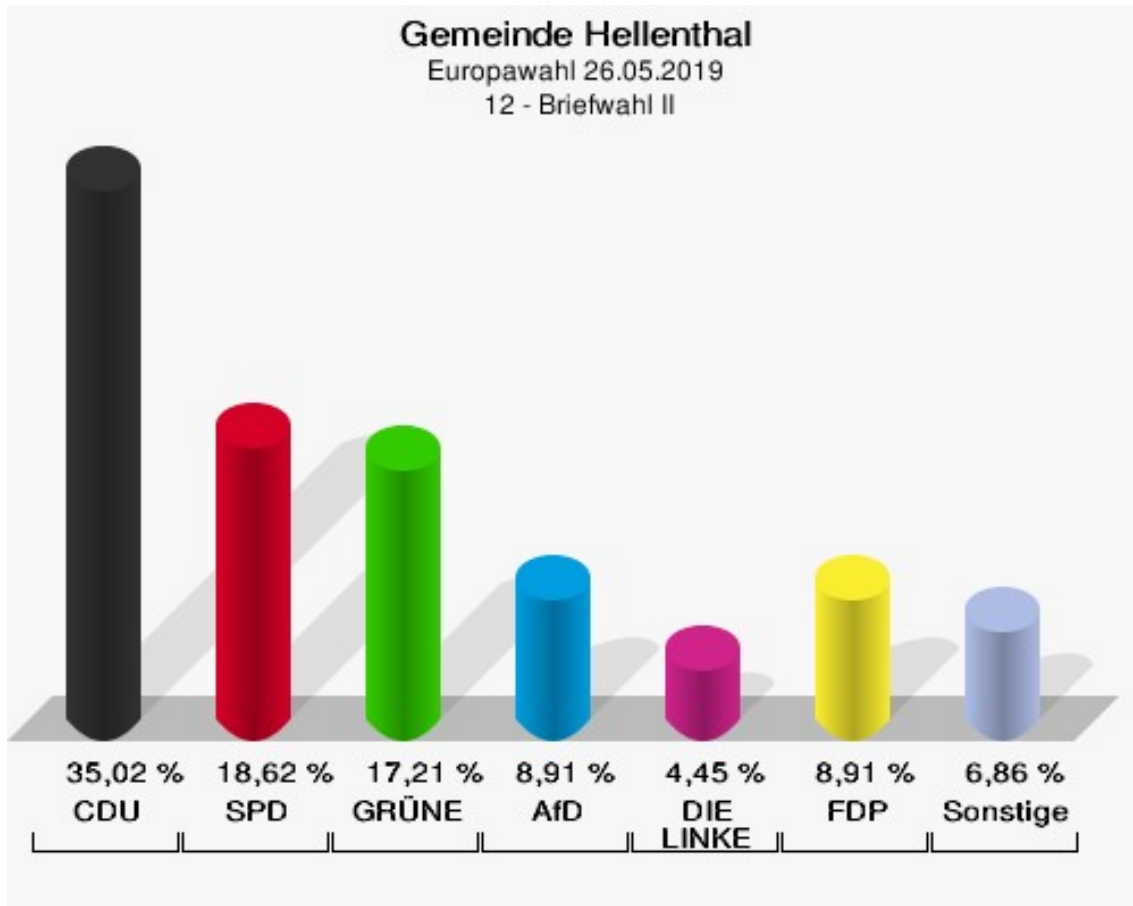

Anzahl	Prozent
ÖkoLinX	0	0,00 %
Die Humanisten	0	0,00 %
PARTEI FÜR DIE TIERE	1	0,20 %
Gesundheitsforschung	0	0,00 %
Volt	1	0,20 %