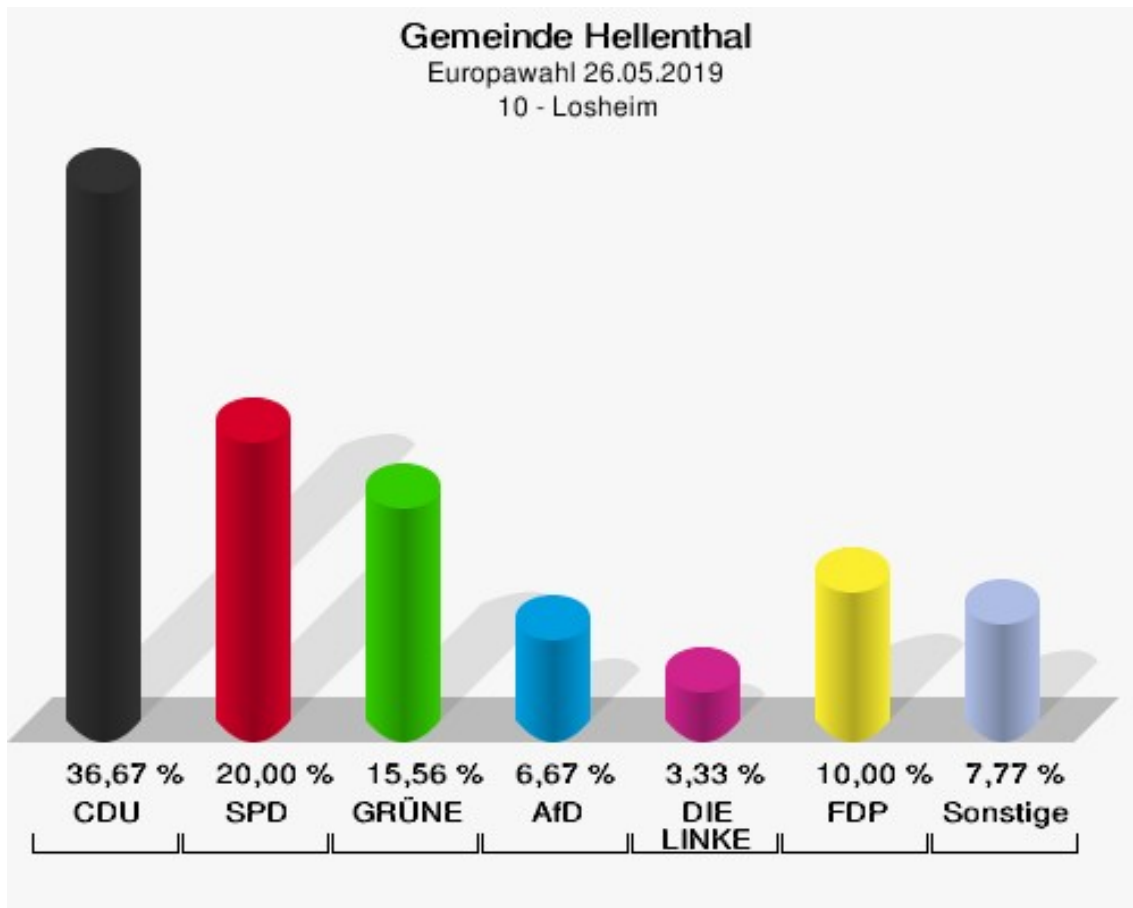

Anzahl	Prozent
NL	0	0,00 %
ÖkoLinX	0	0,00 %
Die Humanisten	0	0,00 %
PARTEI FÜR DIE TIERE	1	1,11 %
Gesundheitsforschung	0	0,00 %
Volt	0	0,00 %