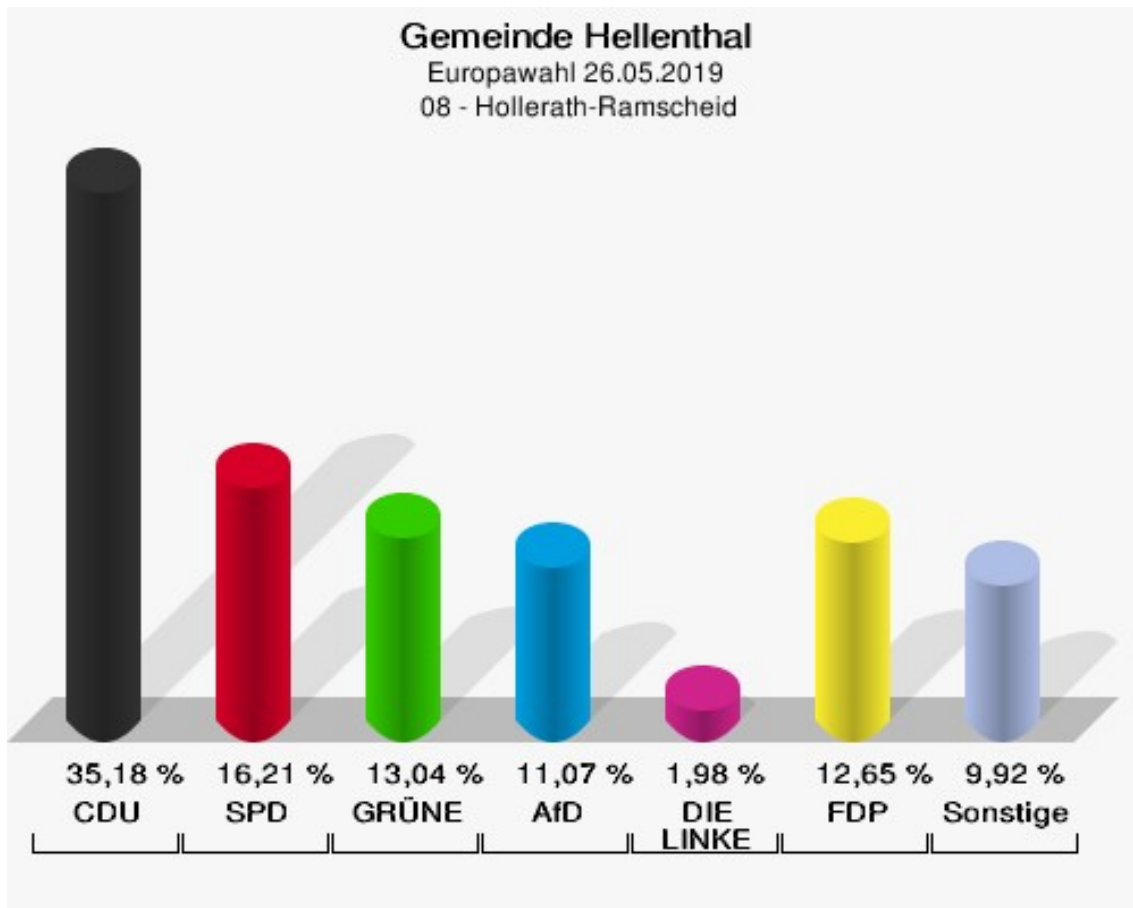

Anzahl	Prozent
NL	0	0,00 %
ÖkoLinX	1	0,40 %
Die Humanisten	0	0,00 %
PARTEI FÜR DIE TIERE	1	0,40 %
Gesundheitsforschung	1	0,40 %
Volt	0	0,00 %