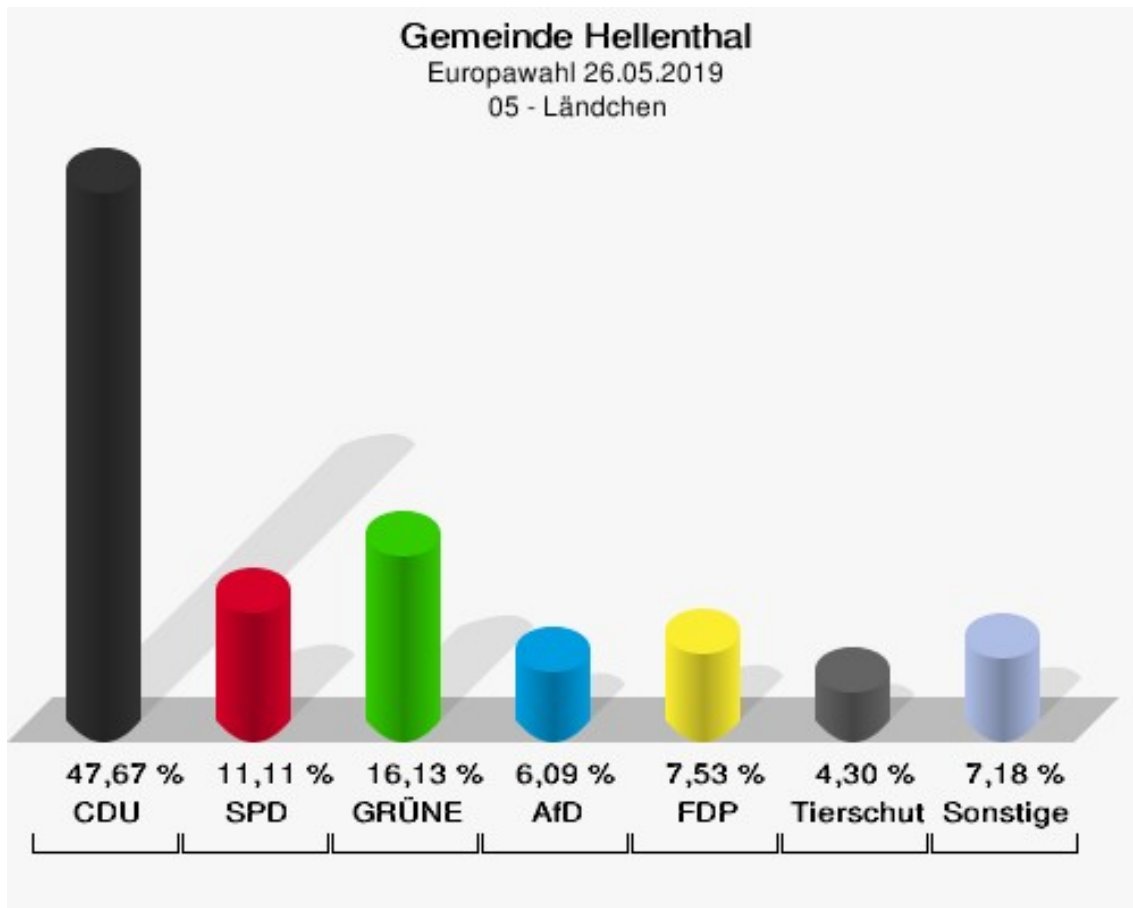

Anzahl	Prozent
NL	0	0,00 %
ÖkoLinX	0	0,00 %
Die Humanisten	0	0,00 %
PARTEI FÜR DIE TIERE	0	0,00 %
Gesundheitsforschung	0	0,00 %
Volt	2	0,72 %