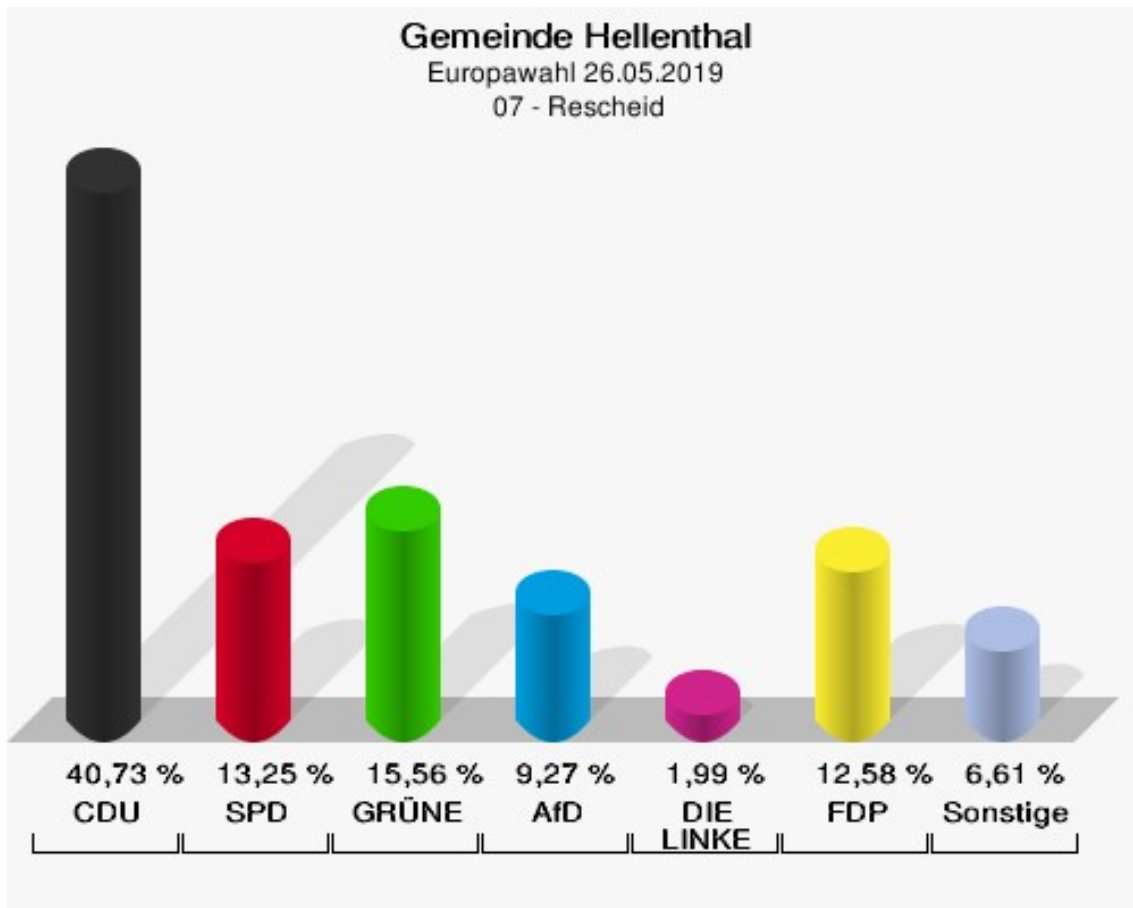

Anzahl	Prozent
NL	0	0,00 %
ÖkoLinX	0	0,00 %
Die Humanisten	0	0,00 %
PARTEI FÜR DIE TIERE	0	0,00 %
Gesundheitsforschung	0	0,00 %
Volt	0	0,00 %