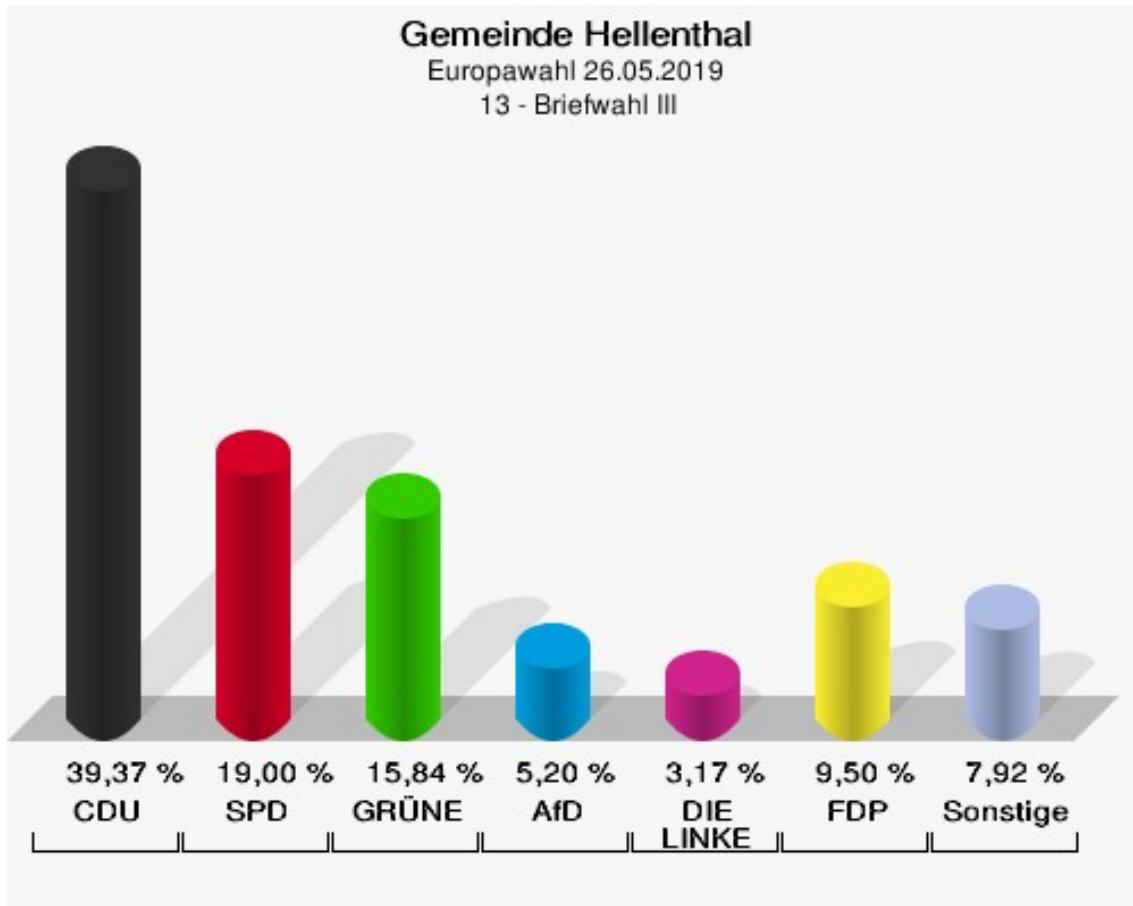

Anzahl	Prozent
ÖkoLinX	0	0,00 %
Die Humanisten	1	0,23 %
PARTEI FÜR DIE TIERE	1	0,23 %
Gesundheitsforschung	0	0,00 %
Volt	2	0,45 %