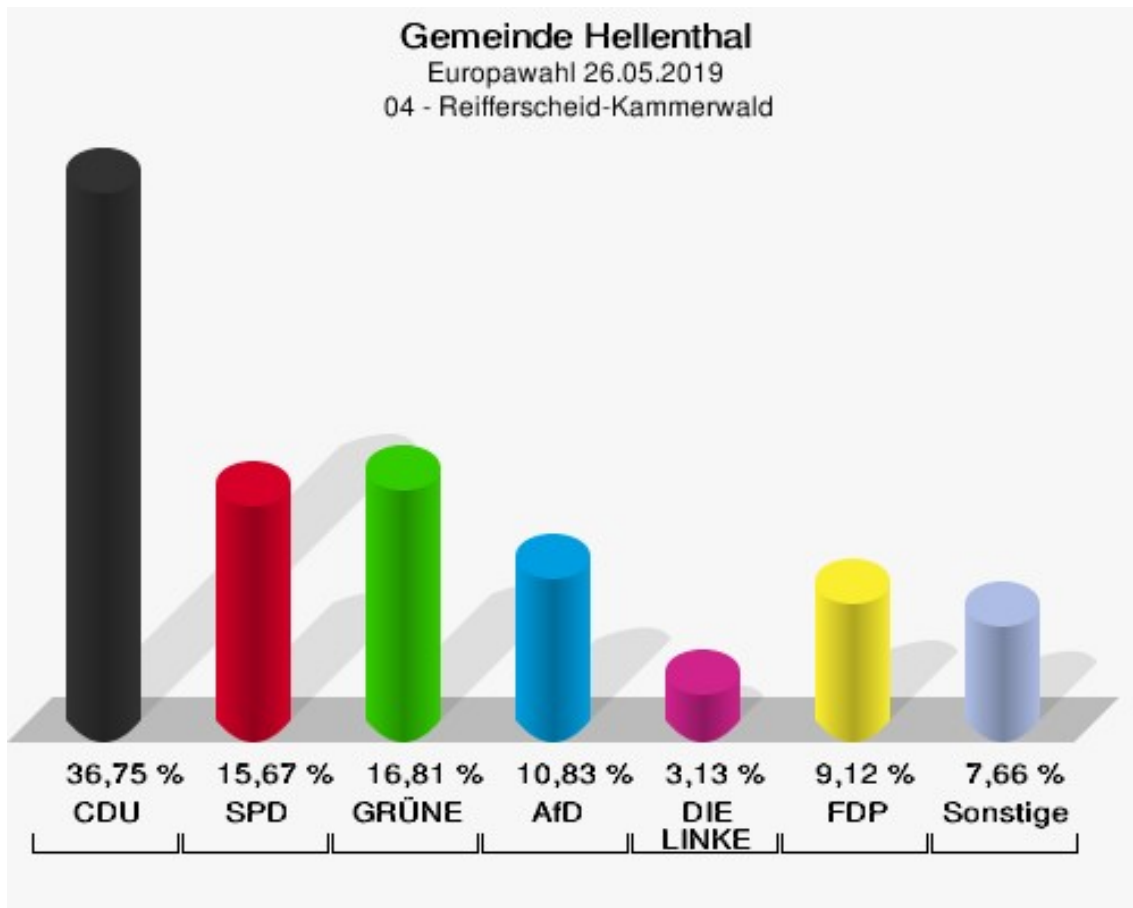

Anzahl	Prozent
NL	0	0,00 %
ÖkoLinX	0	0,00 %
Die Humanisten	0	0,00 %
PARTEI FÜR DIE TIERE	0	0,00 %
Gesundheitsforschung	1	0,28 %
Volt	1	0,28 %