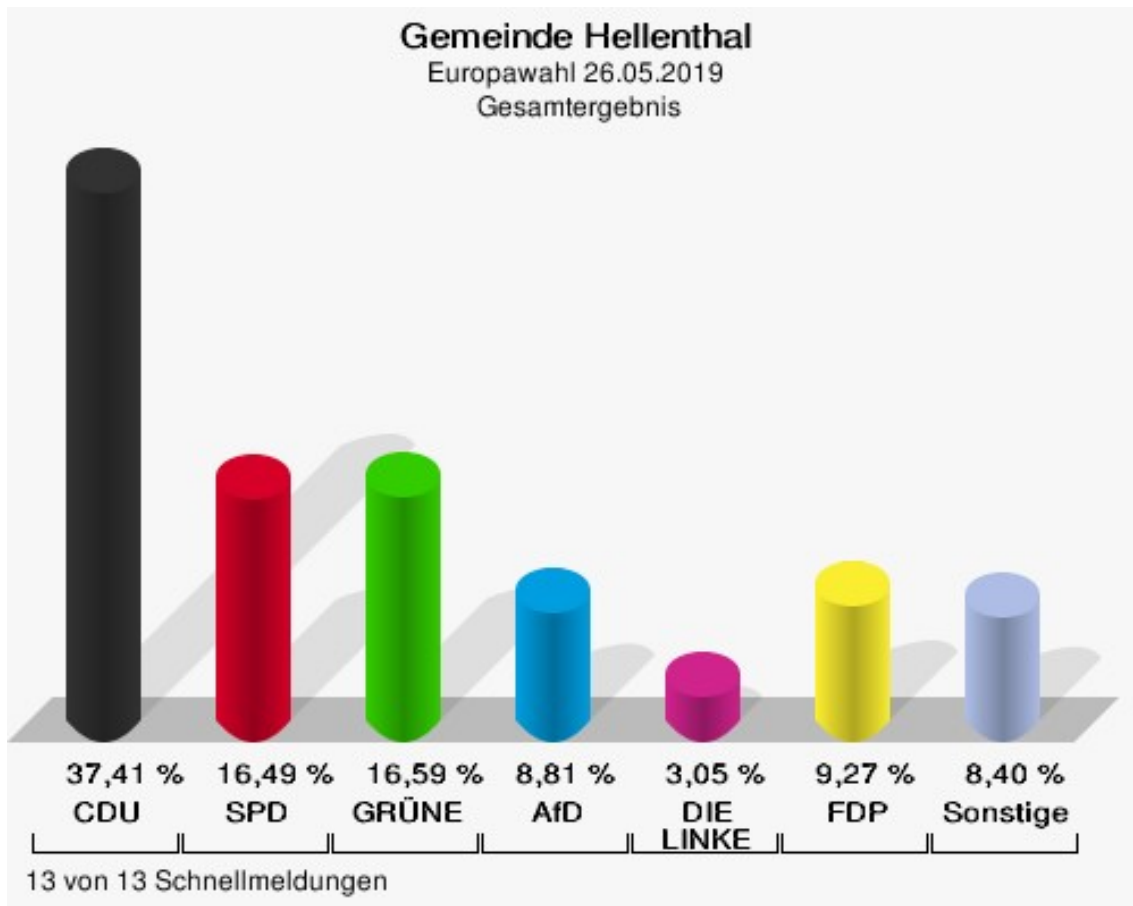

Anzahl	Prozent
MENSCHLICHE WELT	4	0,10 %
NL	0	0,00 %
ÖkoLinX	1	0,03 %
Die Humanisten	6	0,15 %
PARTEI FÜR DIE TIERE	9	0,23 %
Gesundheitsforschung	5	0,13 %
Volt	9	0,23 %