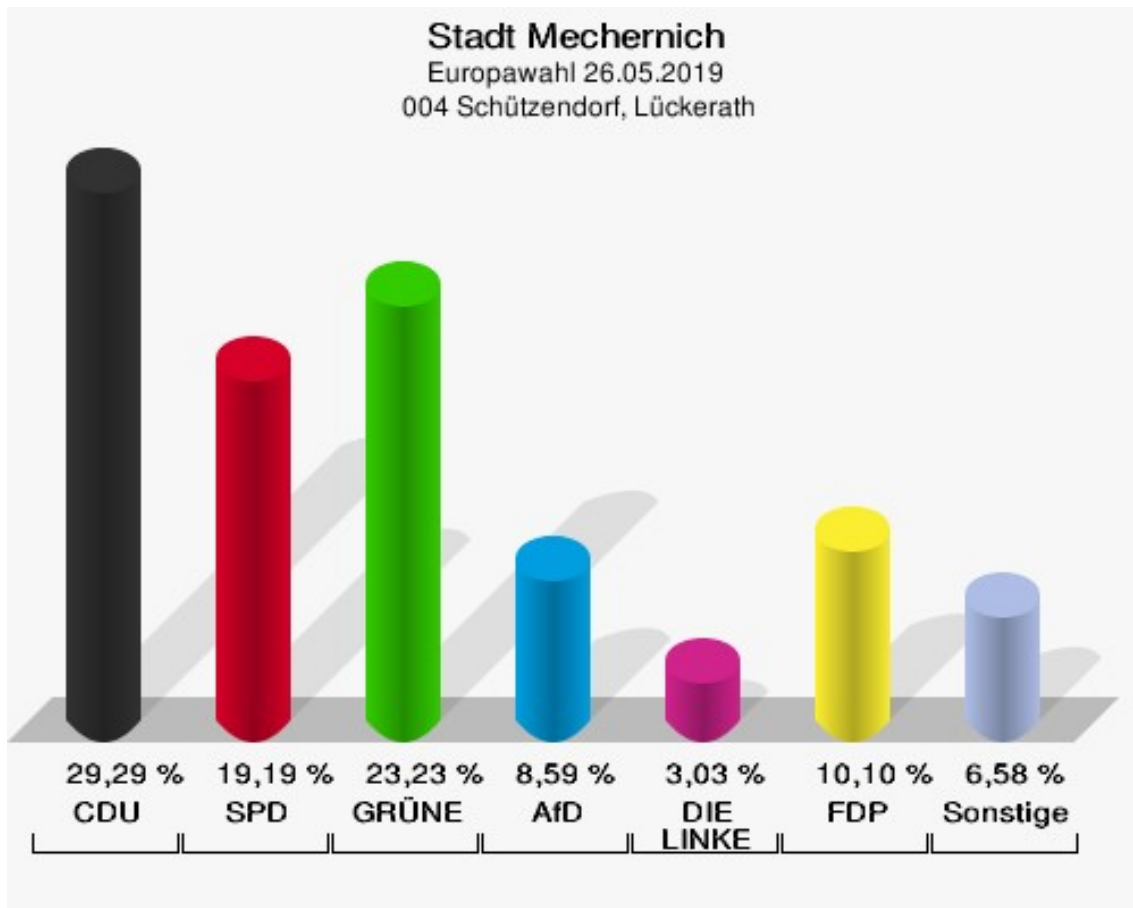

Anzahl	Prozent
NL	0	0,00 %
ÖkoLinX	0	0,00 %
Die Humanisten	0	0,00 %
PARTEI FÜR DIE TIERE	0	0,00 %
Gesundheitsforschung	0	0,00 %
Volt	0	0,00 %