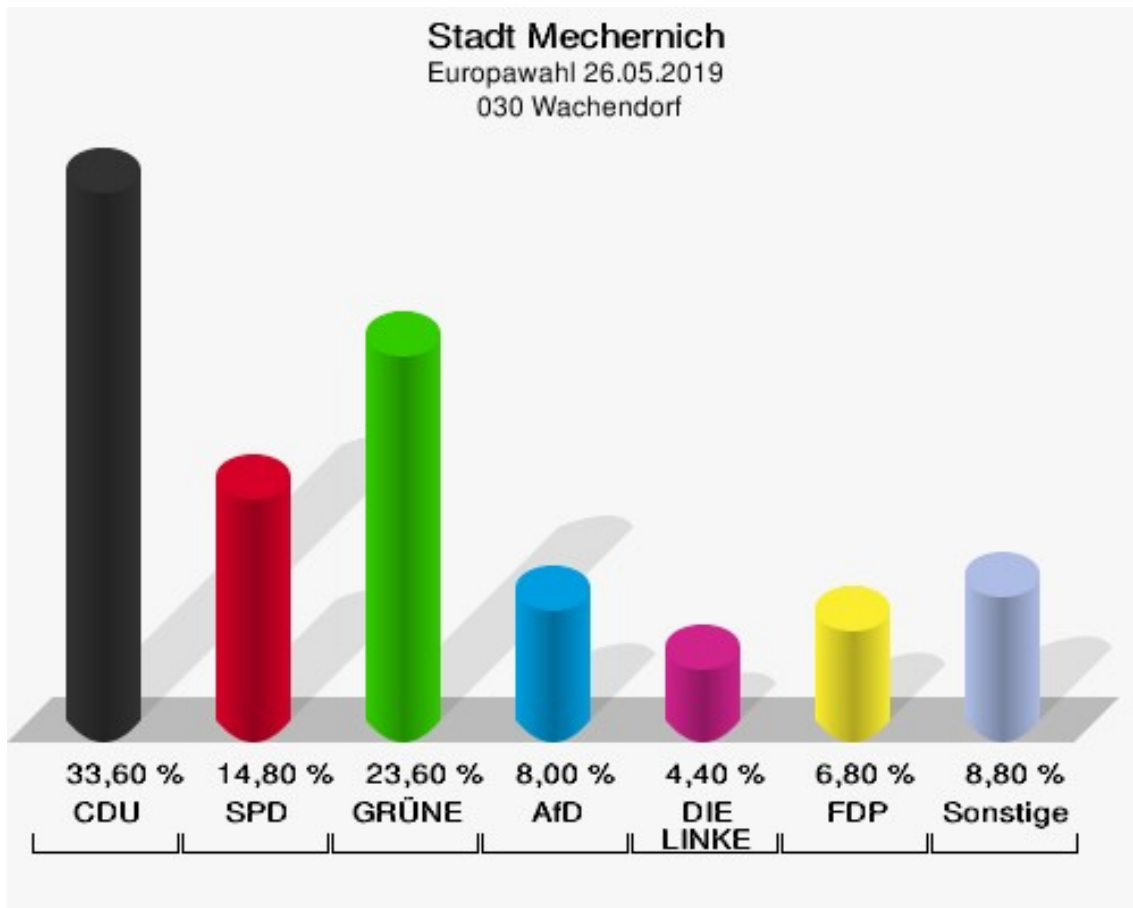

Anzahl	Prozent
NL	0	0,00 %
ÖkoLinX	0	0,00 %
Die Humanisten	0	0,00 %
PARTEI FÜR DIE TIERE	2	0,80 %
Gesundheitsforschung	0	0,00 %
Volt	1	0,40 %