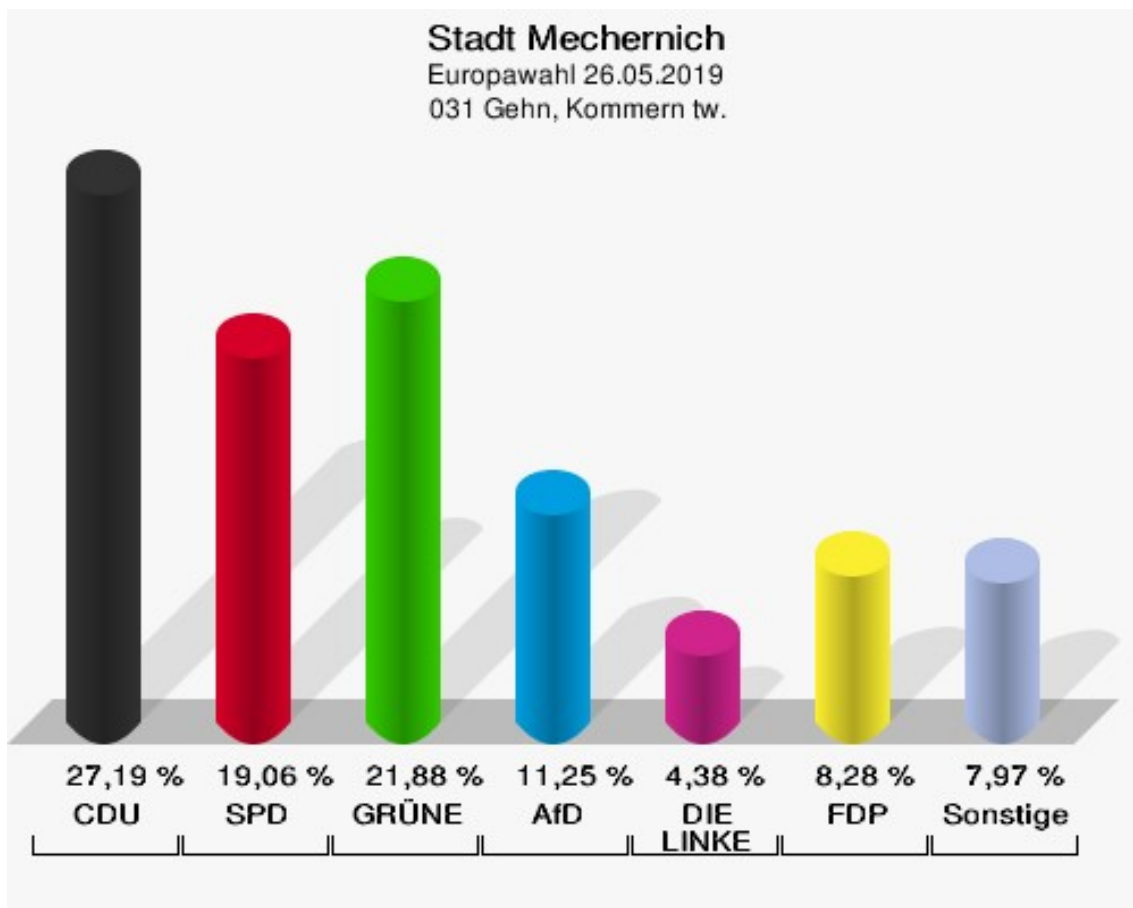

Anzahl	Prozent
NL	0	0,00 %
ÖkoLinX	0	0,00 %
Die Humanisten	2	0,31 %
PARTEI FÜR DIE TIERE	1	0,16 %
Gesundheitsforschung	2	0,31 %
Volt	2	0,31 %