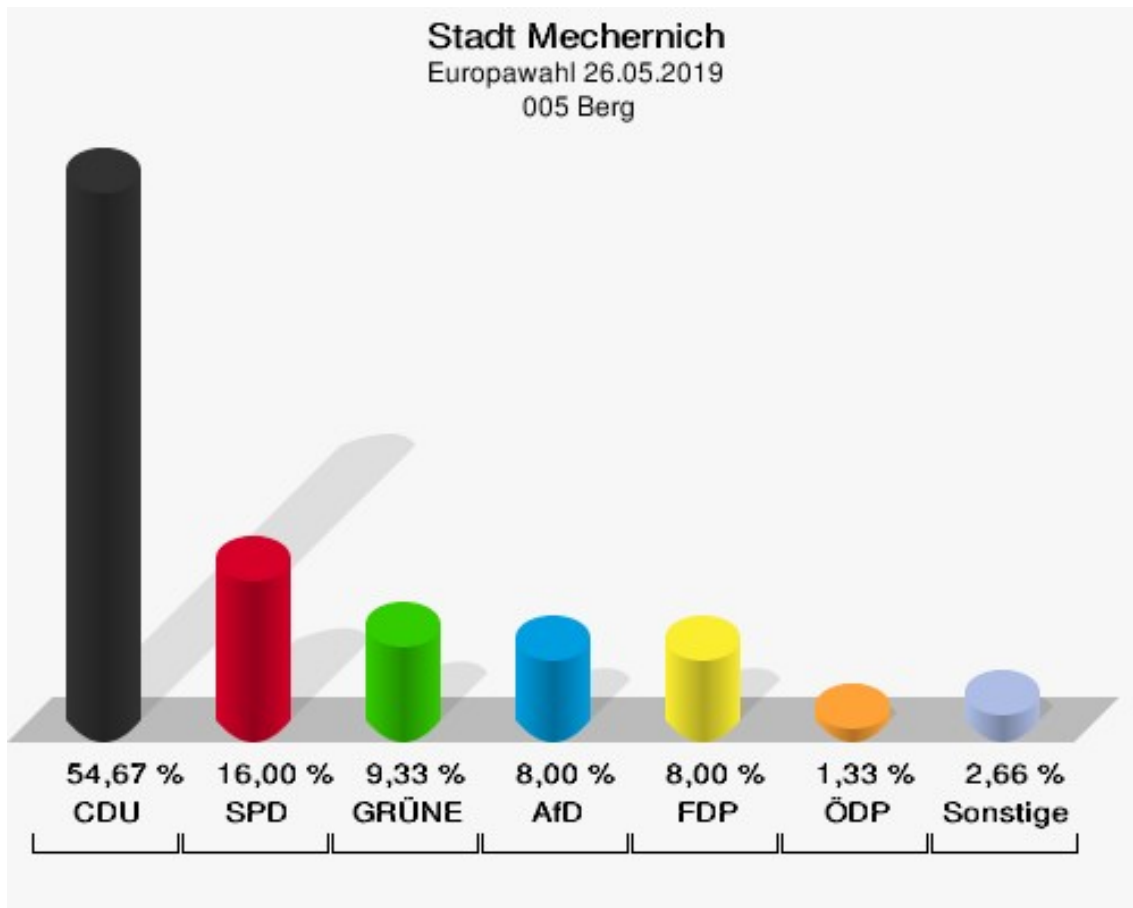

Anzahl	Prozent
NL	1	1,33 %
ÖkoLinX	0	0,00 %
Die Humanisten	0	0,00 %
PARTEI FÜR DIE TIERE	0	0,00 %
Gesundheitsforschung	0	0,00 %
Volt	1	1,33 %