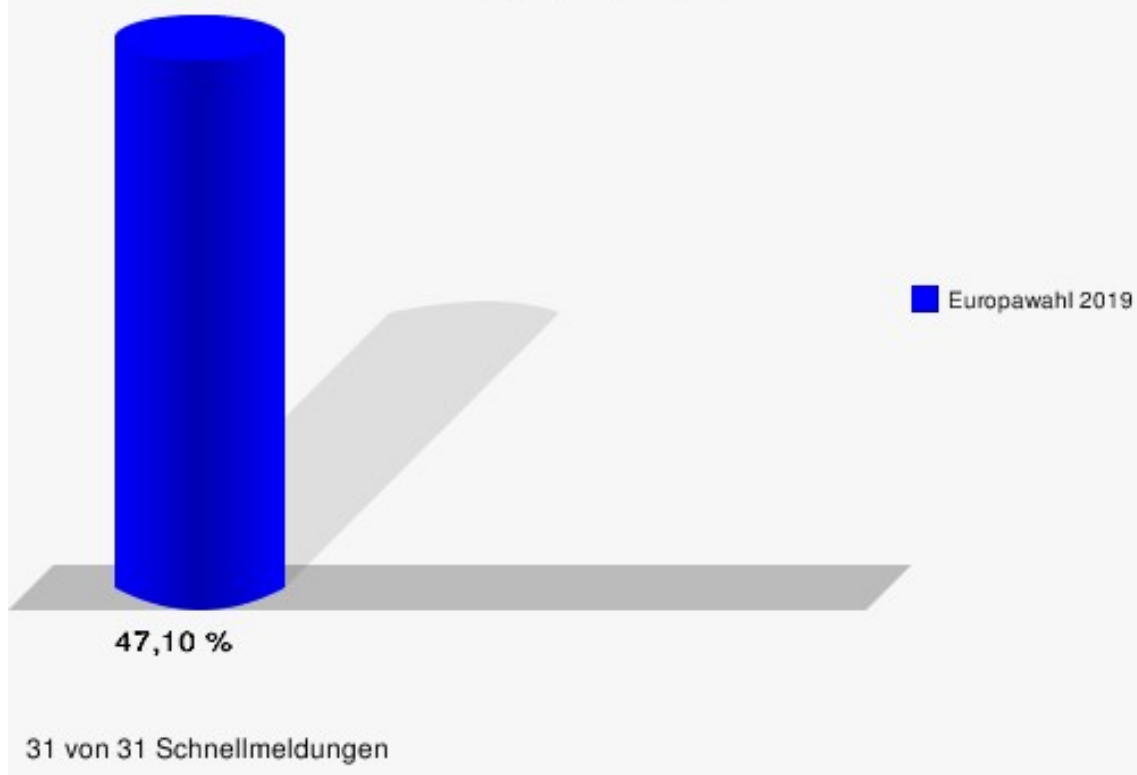

Stadt Mechernich
Europawahl 26.05.2019
Wahlbeteiligung Ortsteile