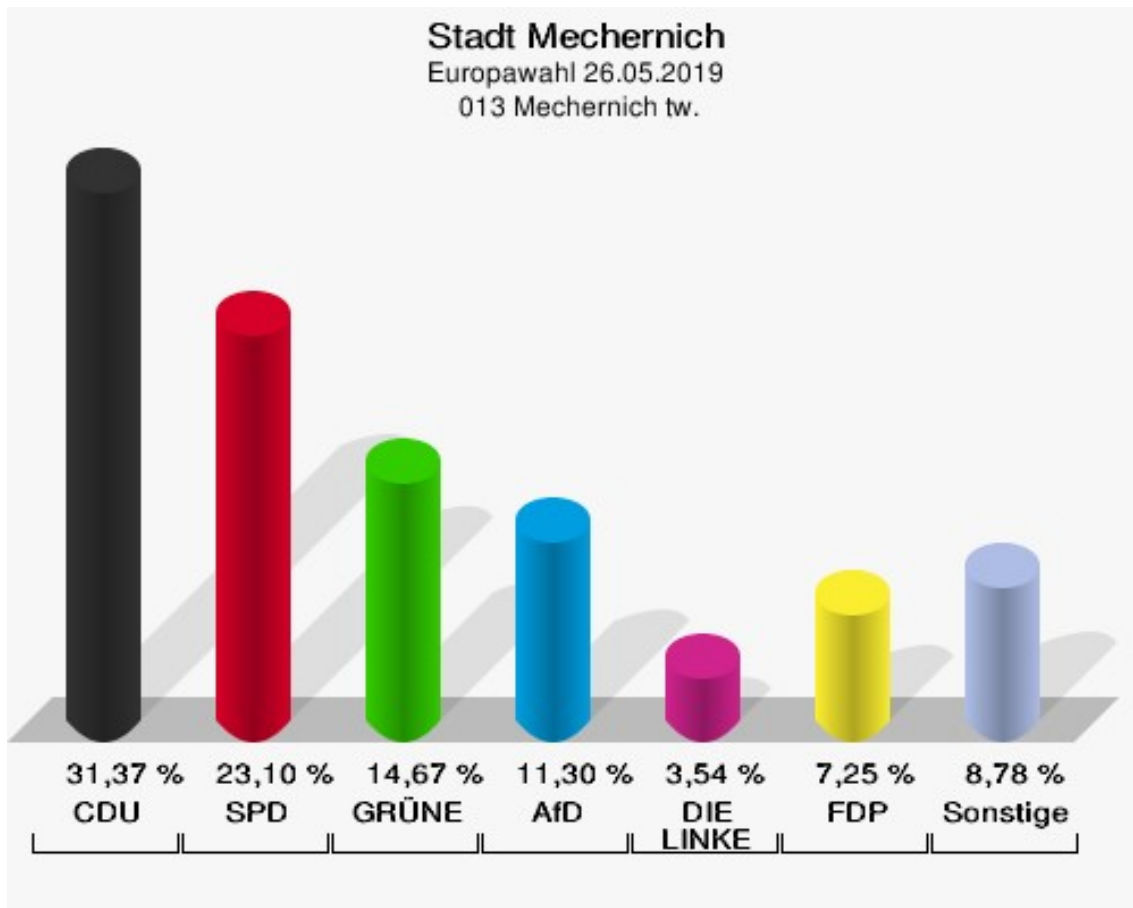

Anzahl	Prozent
NL	0	0,00 %
ÖkoLinX	0	0,00 %
Die Humanisten	0	0,00 %
PARTEI FÜR DIE TIERE	2	0,34 %
Gesundheitsforschung	0	0,00 %
Volt	4	0,67 %