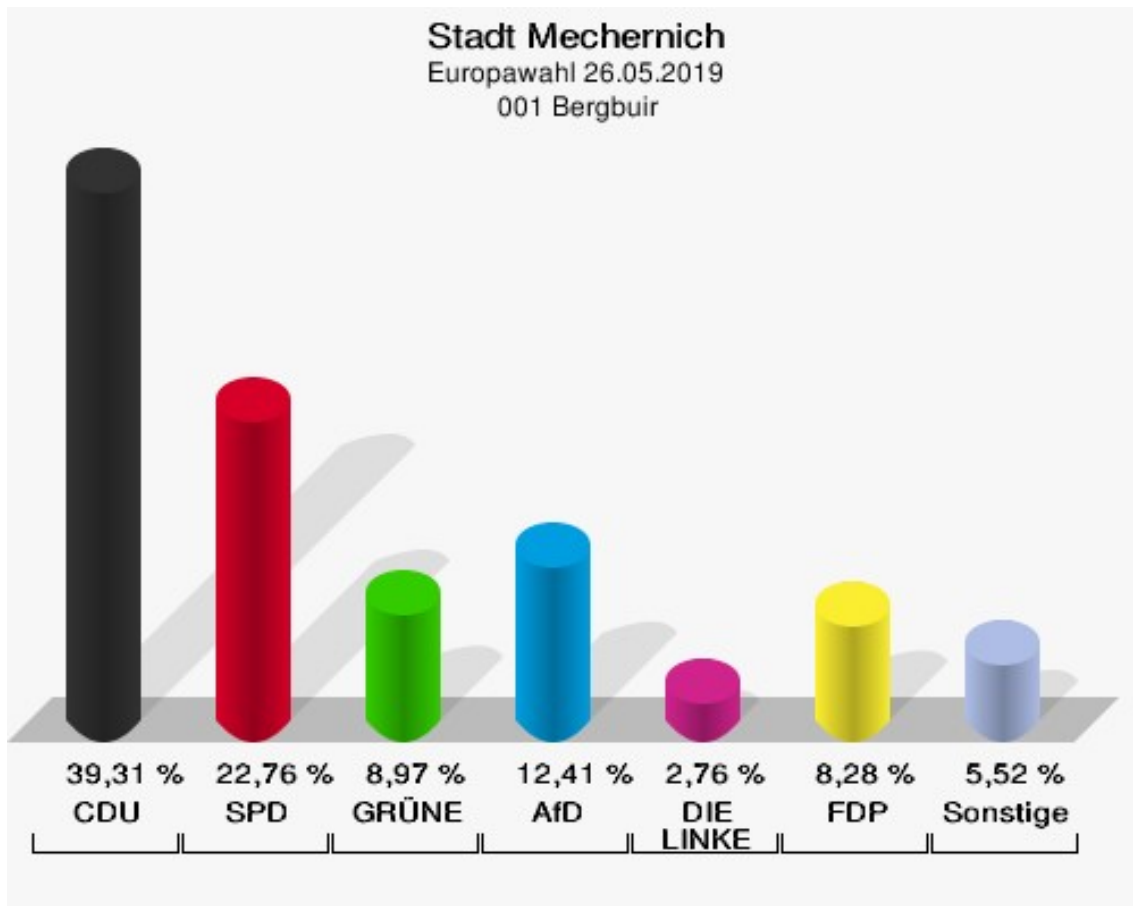

Anzahl	Prozent
MENSCHLICHE WELT	1	0,69 %
NL	0	0,00 %
ÖkoLinX	1	0,69 %
Die Humanisten	0	0,00 %
PARTEI FÜR DIE TIERE	0	0,00 %
Gesundheitsforschung	0	0,00 %
Volt	0	0,00 %