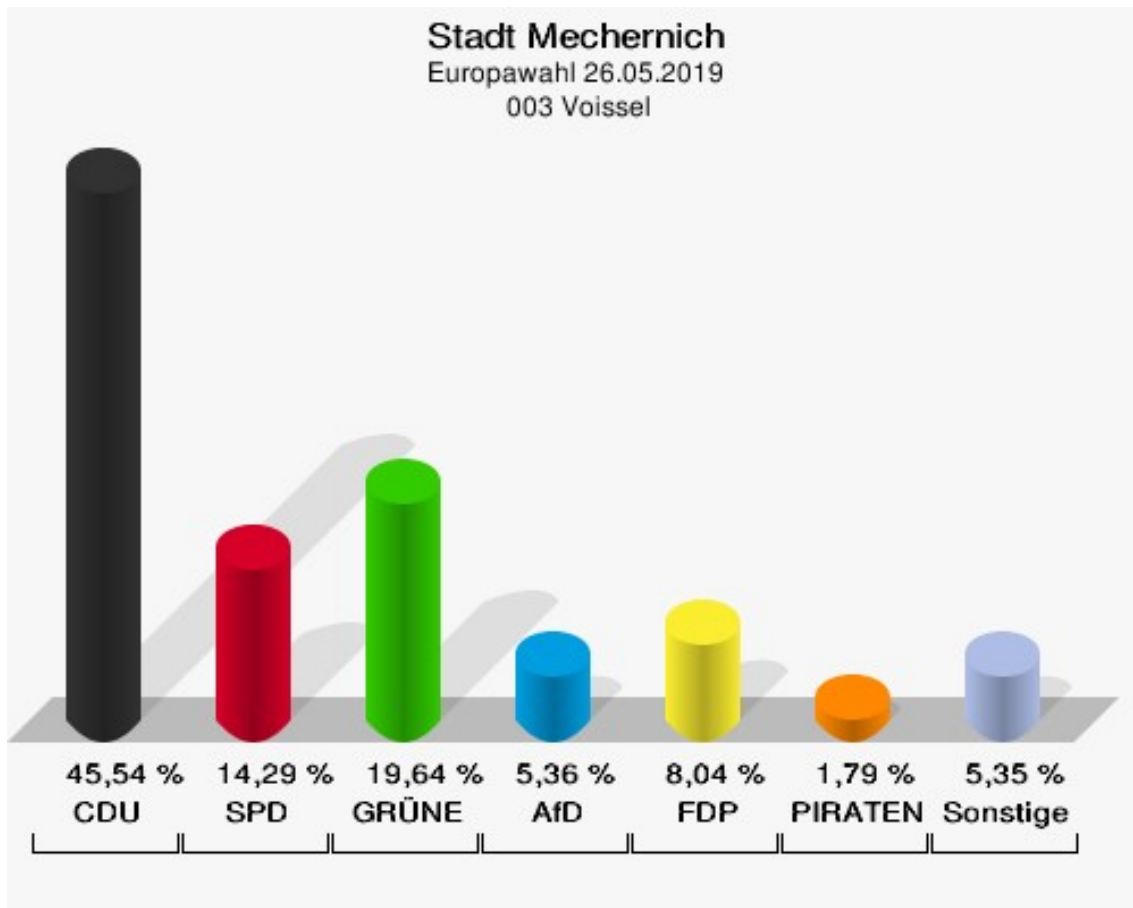

Anzahl	Prozent
NL	0	0,00 %
ÖkoLinX	0	0,00 %
Die Humanisten	0	0,00 %
PARTEI FÜR DIE TIERE	1	0,89 %
Gesundheitsforschung	0	0,00 %
Volt	1	0,89 %