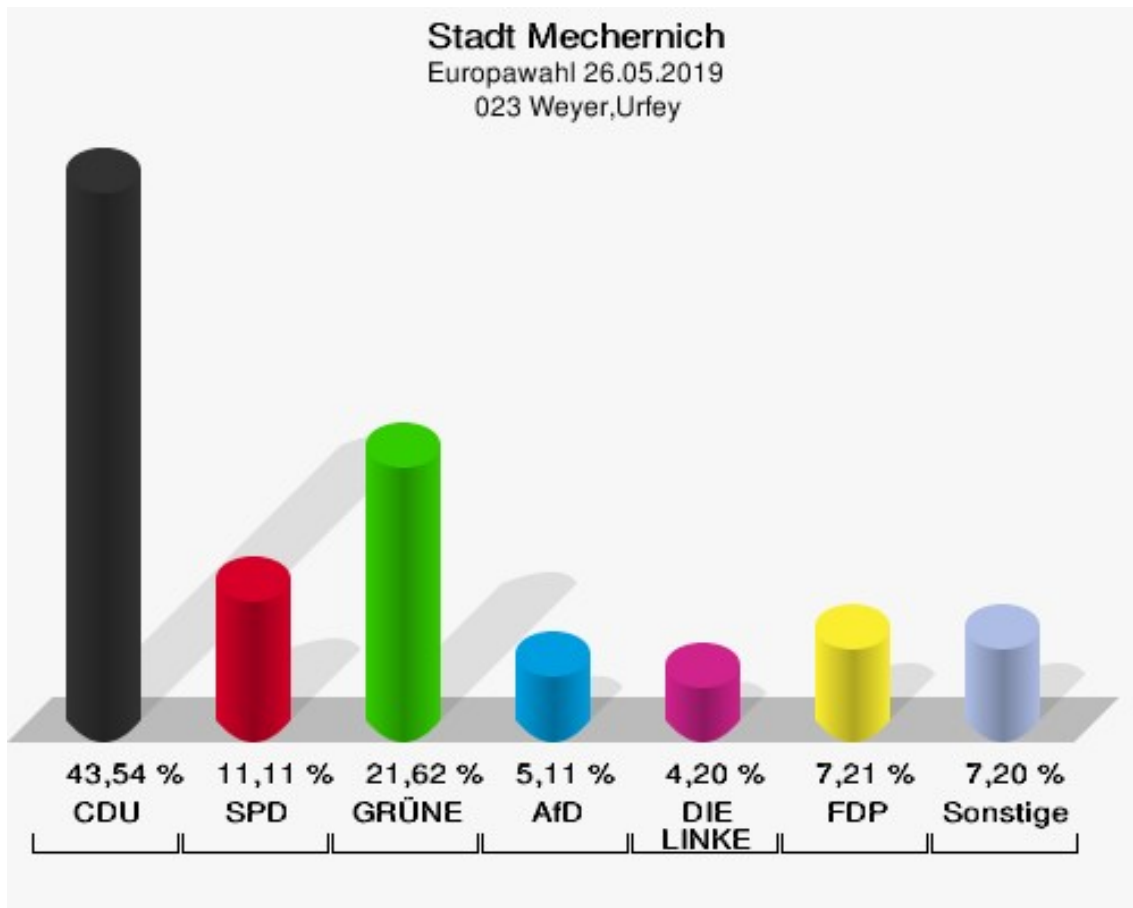

Anzahl	Prozent
NL	0	0,00 %
ÖkoLinX	0	0,00 %
Die Humanisten	0	0,00 %
PARTEI FÜR DIE TIERE	3	0,90 %
Gesundheitsforschung	0	0,00 %
Volt	0	0,00 %