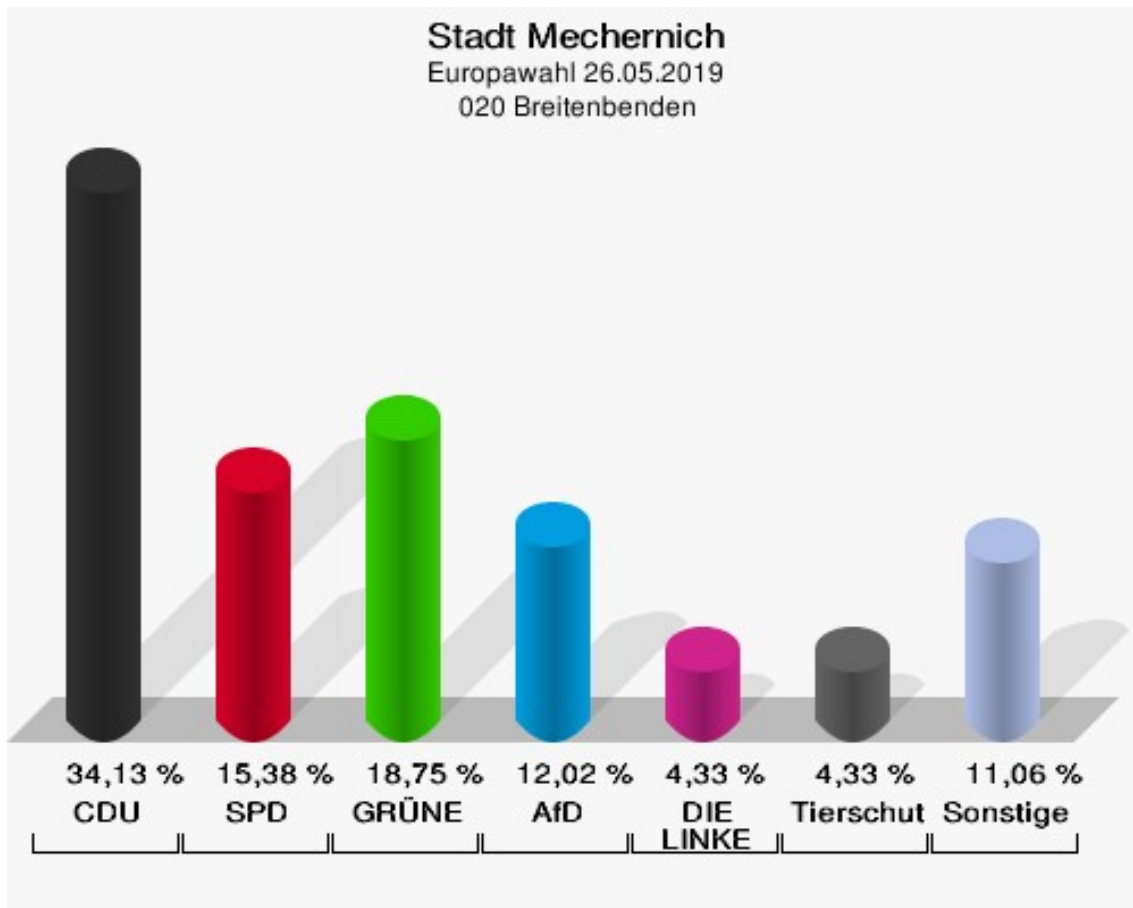

Anzahl	Prozent
NL	0	0,00 %
ÖkoLinX	0	0,00 %
Die Humanisten	0	0,00 %
PARTEI FÜR DIE TIERE	0	0,00 %
Gesundheitsforschung	1	0,48 %
Volt	0	0,00 %