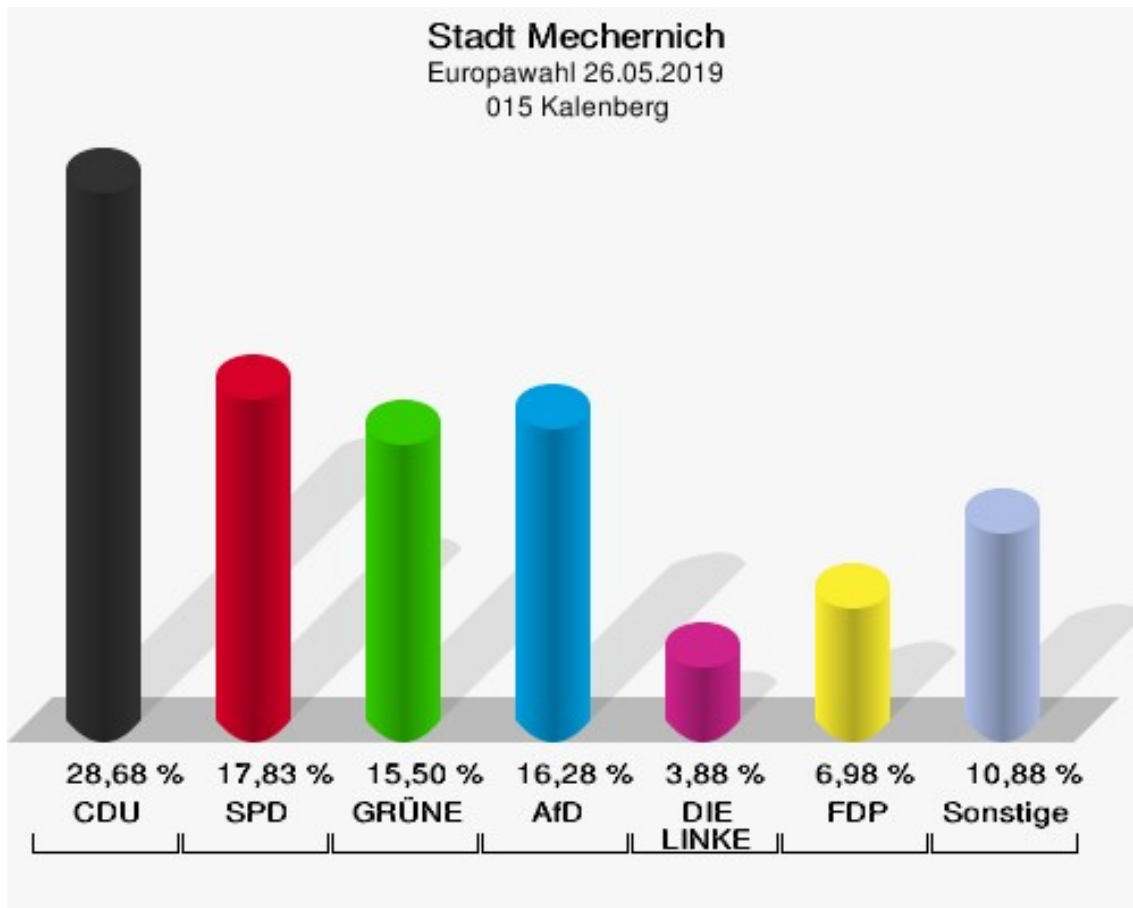

Anzahl	Prozent
NL	0	0,00 %
ÖkoLinX	1	0,78 %
Die Humanisten	0	0,00 %
PARTEI FÜR DIE TIERE	1	0,78 %
Gesundheitsforschung	0	0,00 %
Volt	0	0,00 %