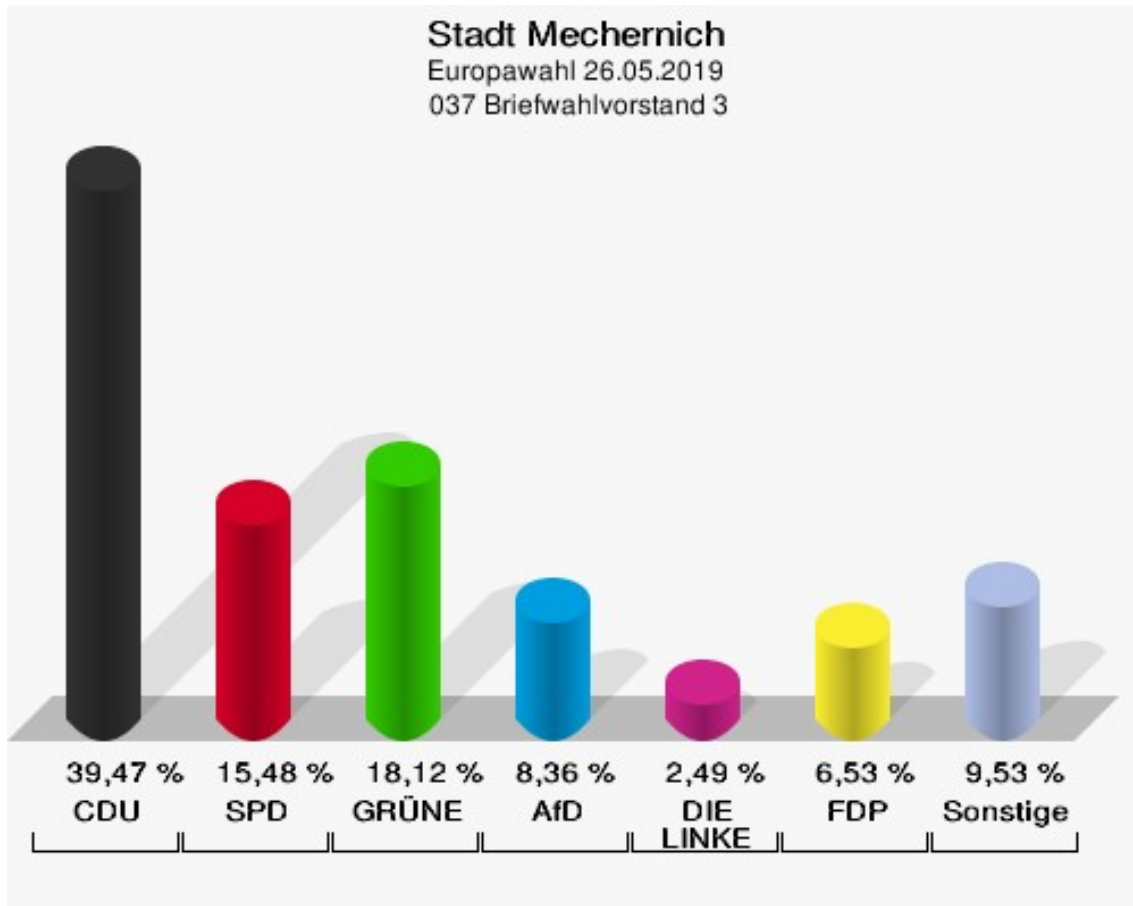

Anzahl	Prozent
ÖkoLinX	0	0,00 %
Die Humanisten	2	0,15 %
PARTEI FÜR DIE TIERE	3	0,22 %
Gesundheitsforschung	7	0,51 %
Volt	3	0,22 %