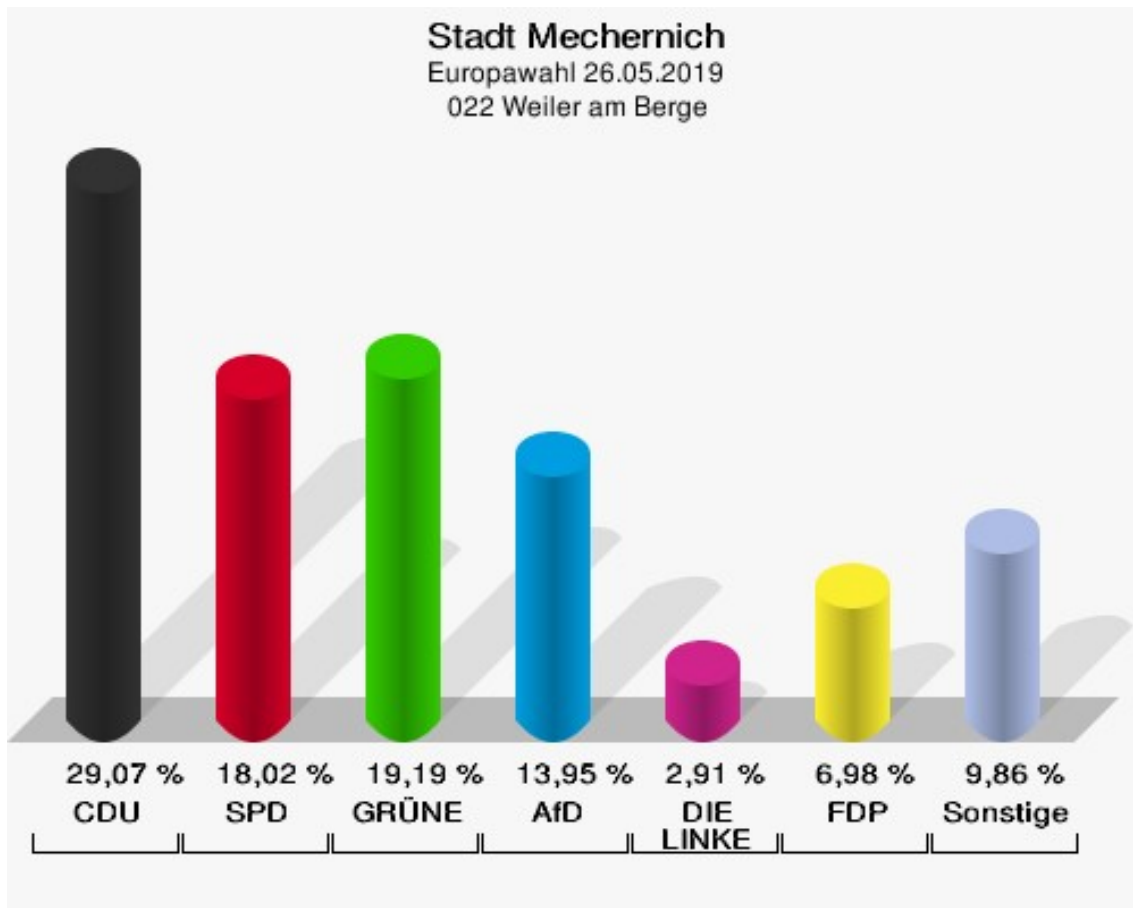

Anzahl	Prozent
NL	0	0,00 %
ÖkoLinX	0	0,00 %
Die Humanisten	0	0,00 %
PARTEI FÜR DIE TIERE	0	0,00 %
Gesundheitsforschung	1	0,58 %
Volt	2	1,16 %