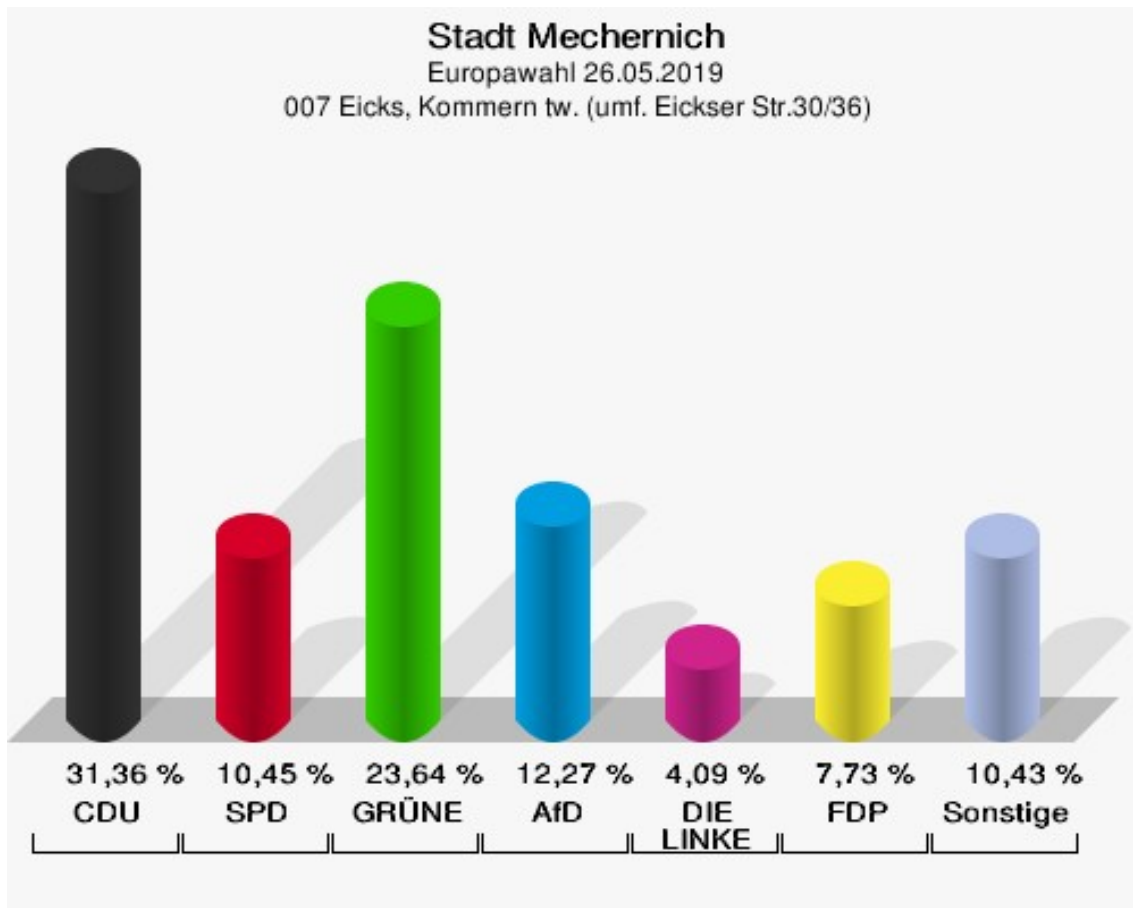

Anzahl	Prozent
NL	0	0,00 %
ÖkoLinX	0	0,00 %
Die Humanisten	1	0,45 %
PARTEI FÜR DIE TIERE	0	0,00 %
Gesundheitsforschung	0	0,00 %
Volt	0	0,00 %