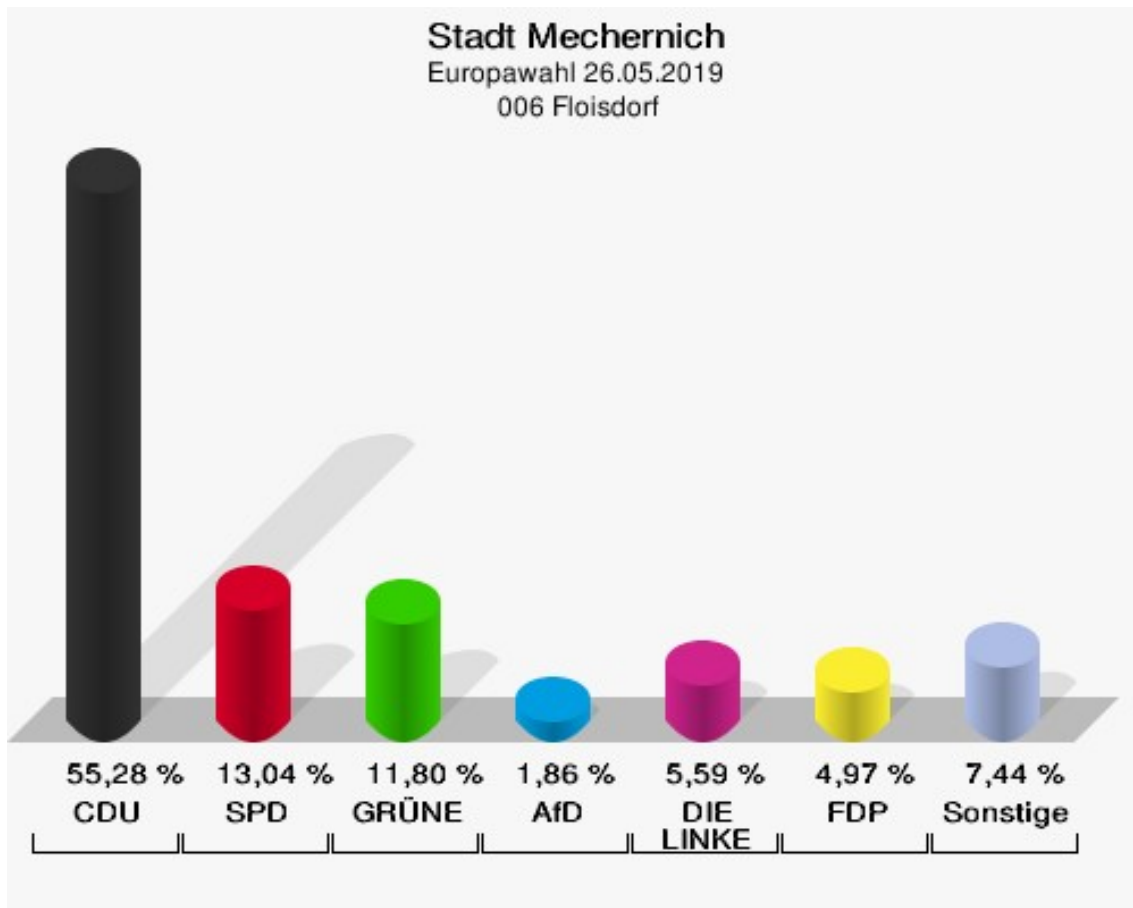

Anzahl	Prozent
NL	0	0,00 %
ÖkoLinX	0	0,00 %
Die Humanisten	0	0,00 %
PARTEI FÜR DIE TIERE	1	0,62 %
Gesundheitsforschung	0	0,00 %
Volt	0	0,00 %