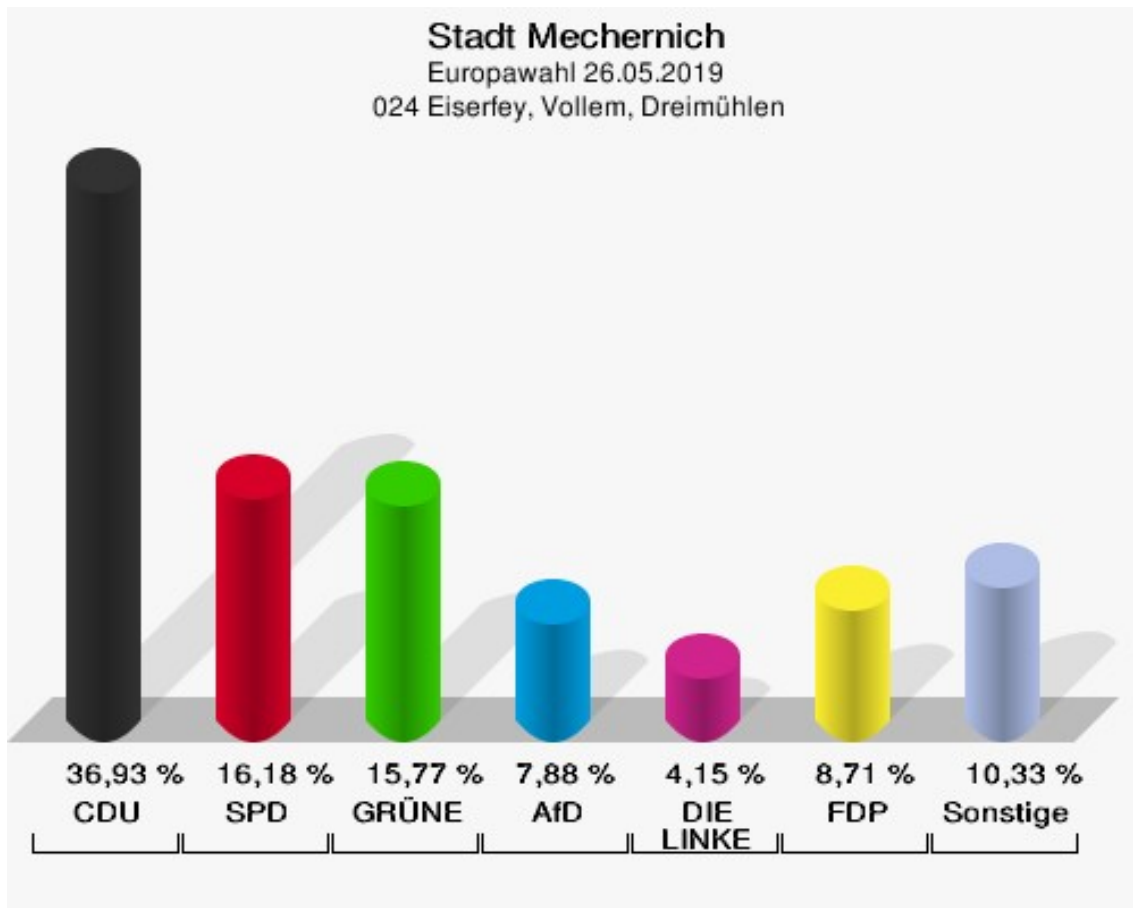

Anzahl	Prozent
NL	0	0,00 %
ÖkoLinX	0	0,00 %
Die Humanisten	1	0,41 %
PARTEI FÜR DIE TIERE	1	0,41 %
Gesundheitsforschung	0	0,00 %
Volt	0	0,00 %