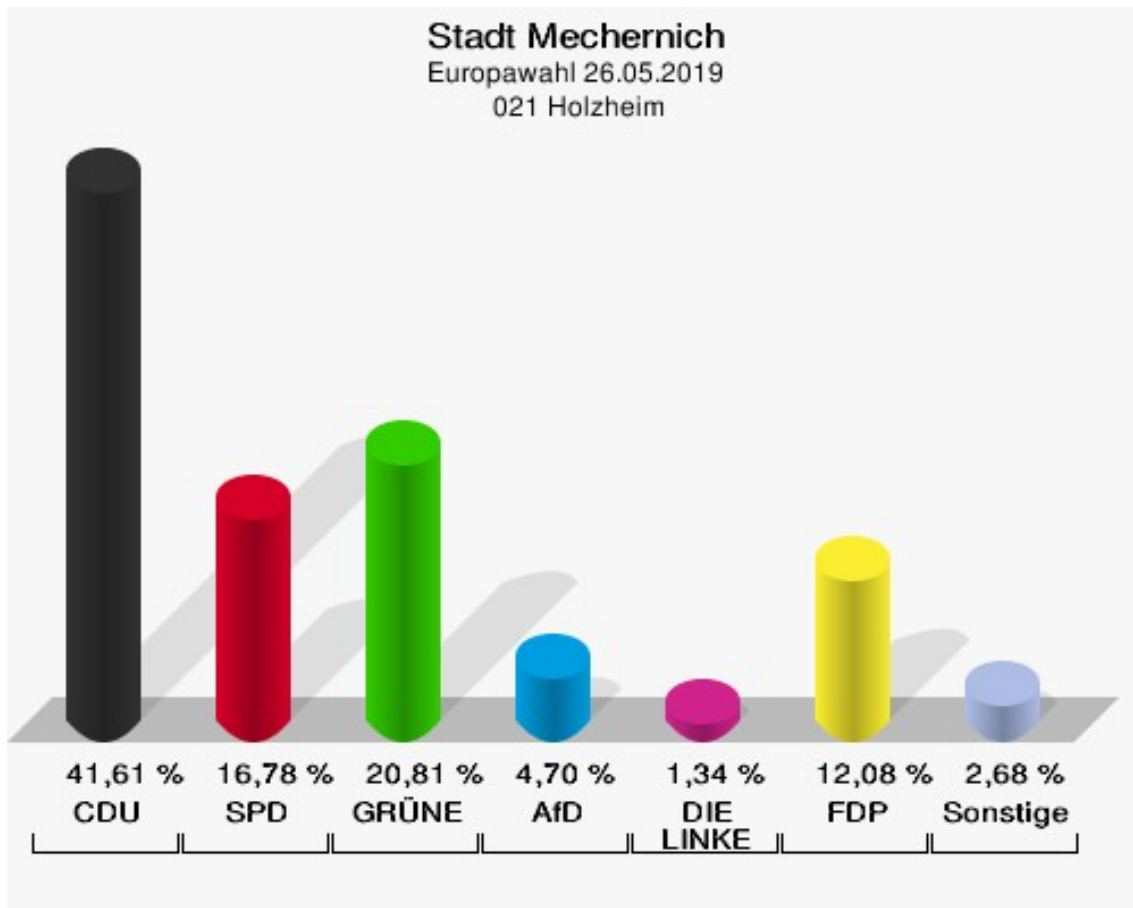

Anzahl	Prozent
NL	0	0,00 %
ÖkoLinX	0	0,00 %
Die Humanisten	0	0,00 %
PARTEI FÜR DIE TIERE	0	0,00 %
Gesundheitsforschung	0	0,00 %
Volt	0	0,00 %