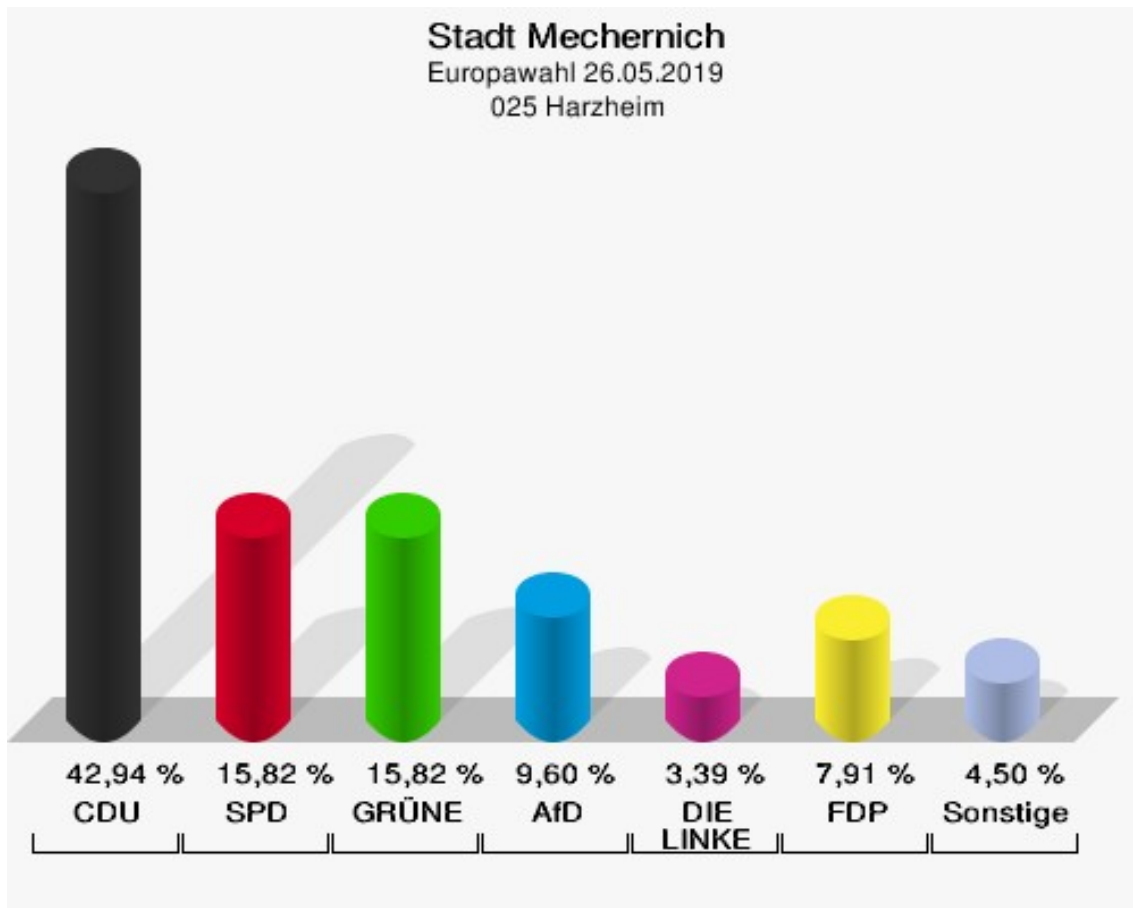

Anzahl	Prozent
NL	0	0,00 %
ÖkoLinX	0	0,00 %
Die Humanisten	0	0,00 %
PARTEI FÜR DIE TIERE	1	0,56 %
Gesundheitsforschung	0	0,00 %
Volt	0	0,00 %