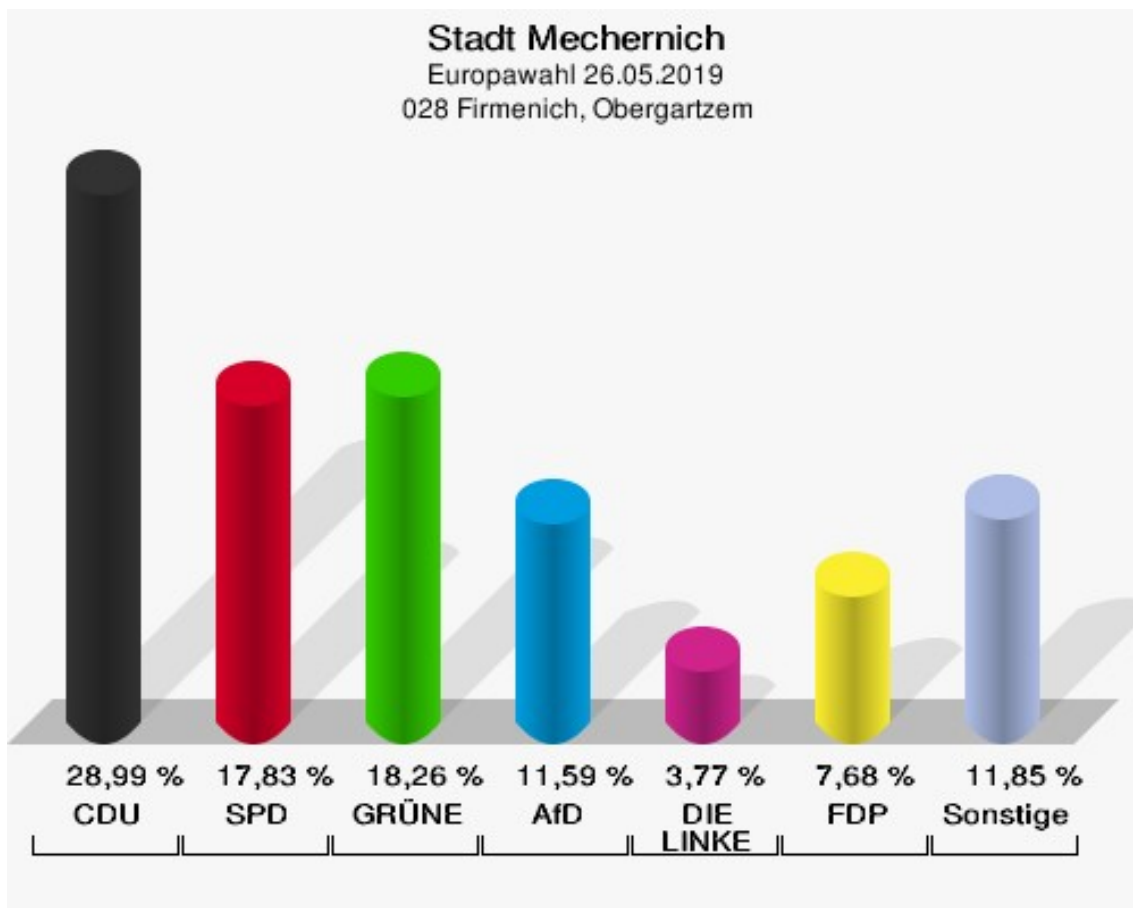

Anzahl	Prozent
NL	0	0,00 %
ÖkoLinX	0	0,00 %
Die Humanisten	2	0,29 %
PARTEI FÜR DIE TIERE	1	0,14 %
Gesundheitsforschung	3	0,43 %
Volt	4	0,58 %