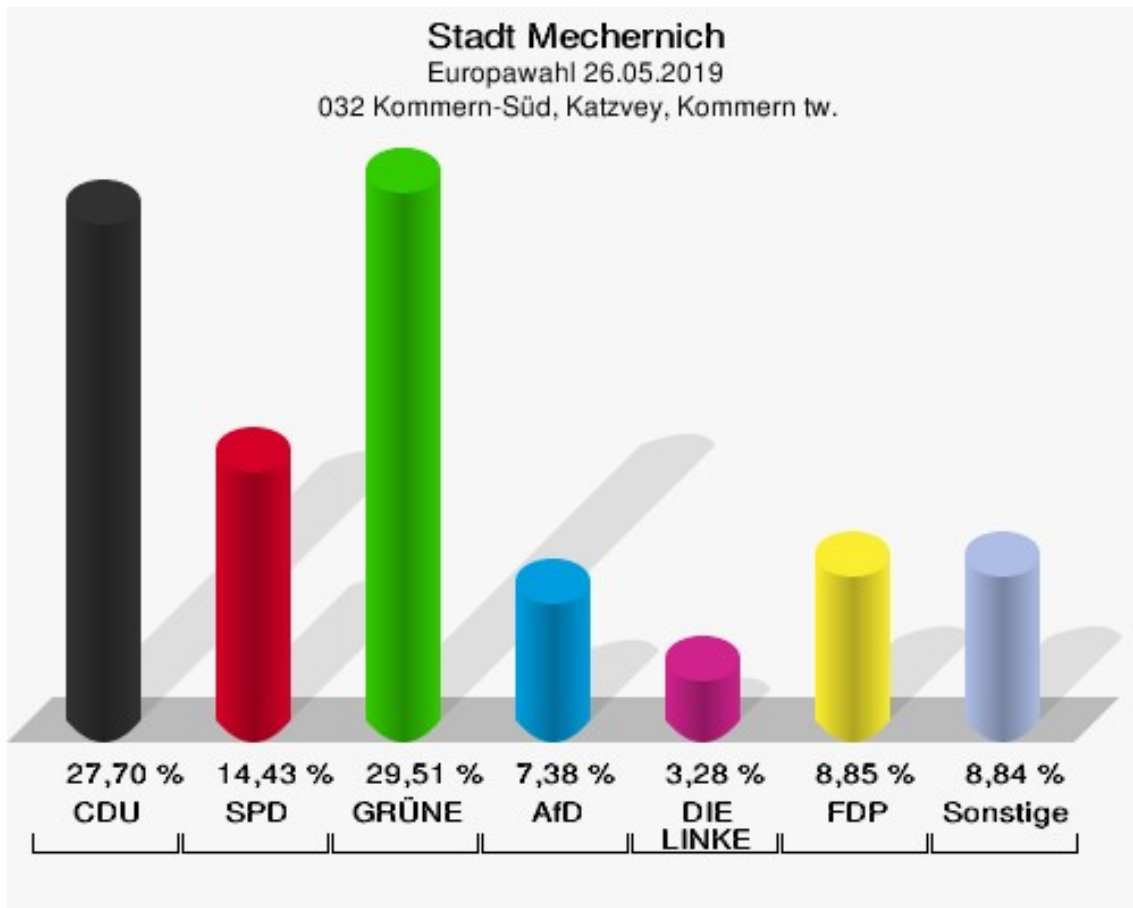

Anzahl	Prozent
NL	0	0,00 %
ÖkoLinX	0	0,00 %
Die Humanisten	0	0,00 %
PARTEI FÜR DIE TIERE	1	0,16 %
Gesundheitsforschung	0	0,00 %
Volt	3	0,49 %