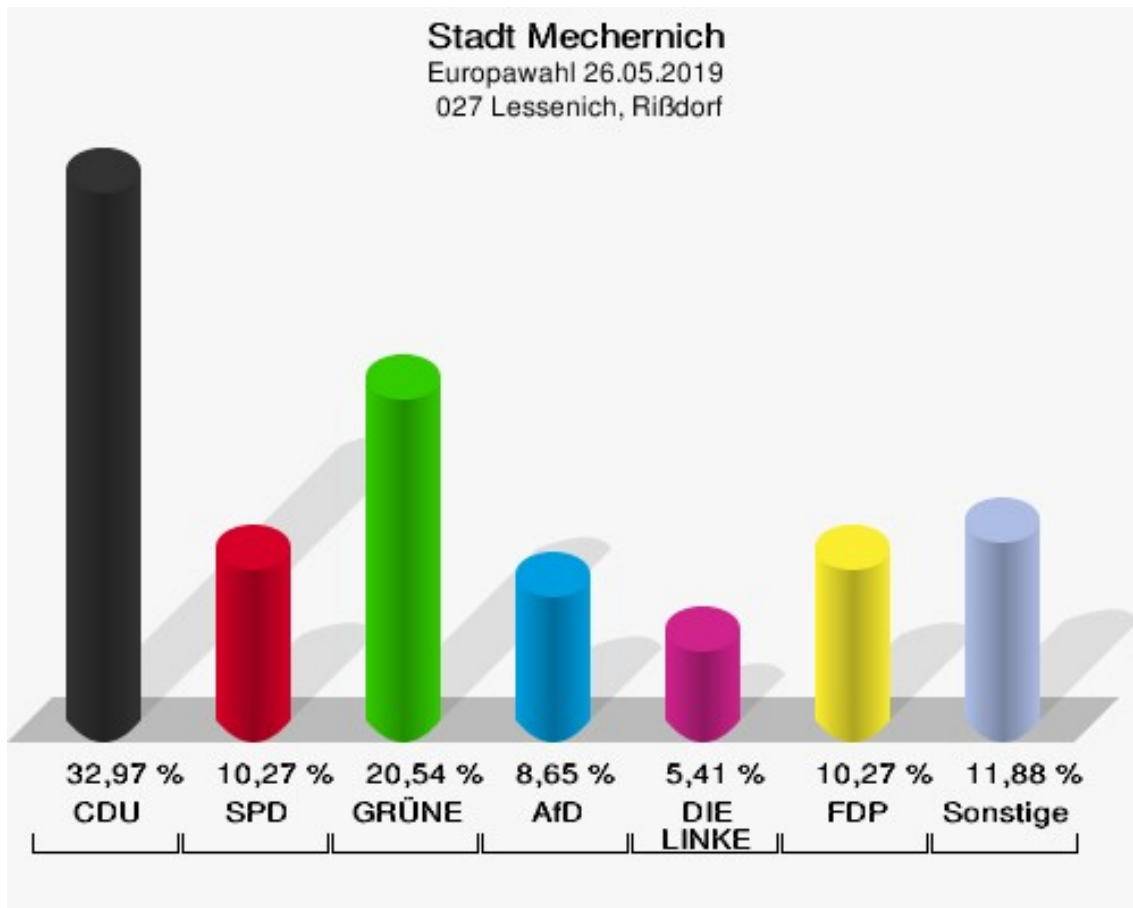

Anzahl	Prozent
NL	0	0,00 %
ÖkoLinX	0	0,00 %
Die Humanisten	1	0,54 %
PARTEI FÜR DIE TIERE	2	1,08 %
Gesundheitsforschung	0	0,00 %
Volt	0	0,00 %