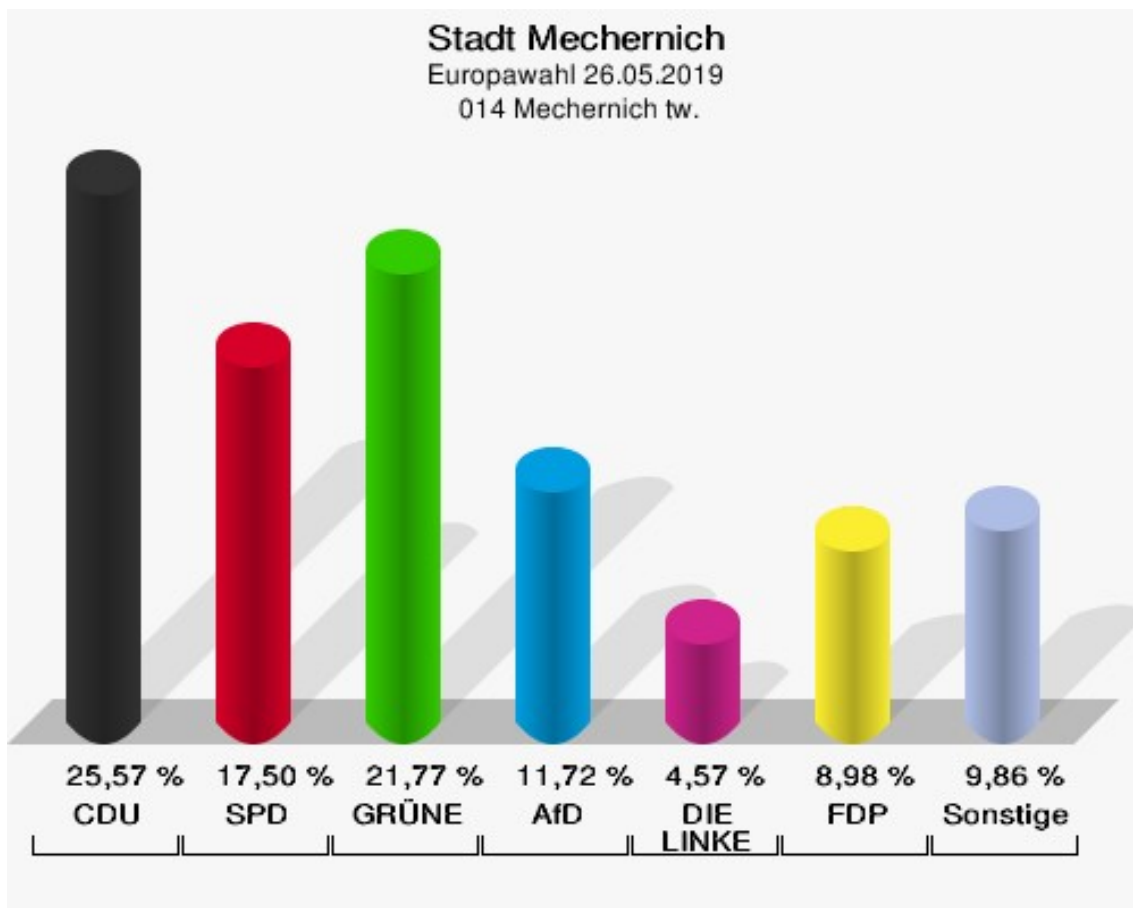

Anzahl	Prozent
NL	0	0,00 %
ÖkoLinX	0	0,00 %
Die Humanisten	1	0,15 %
PARTEI FÜR DIE TIERE	1	0,15 %
Gesundheitsforschung	0	0,00 %
Volt	2	0,30 %