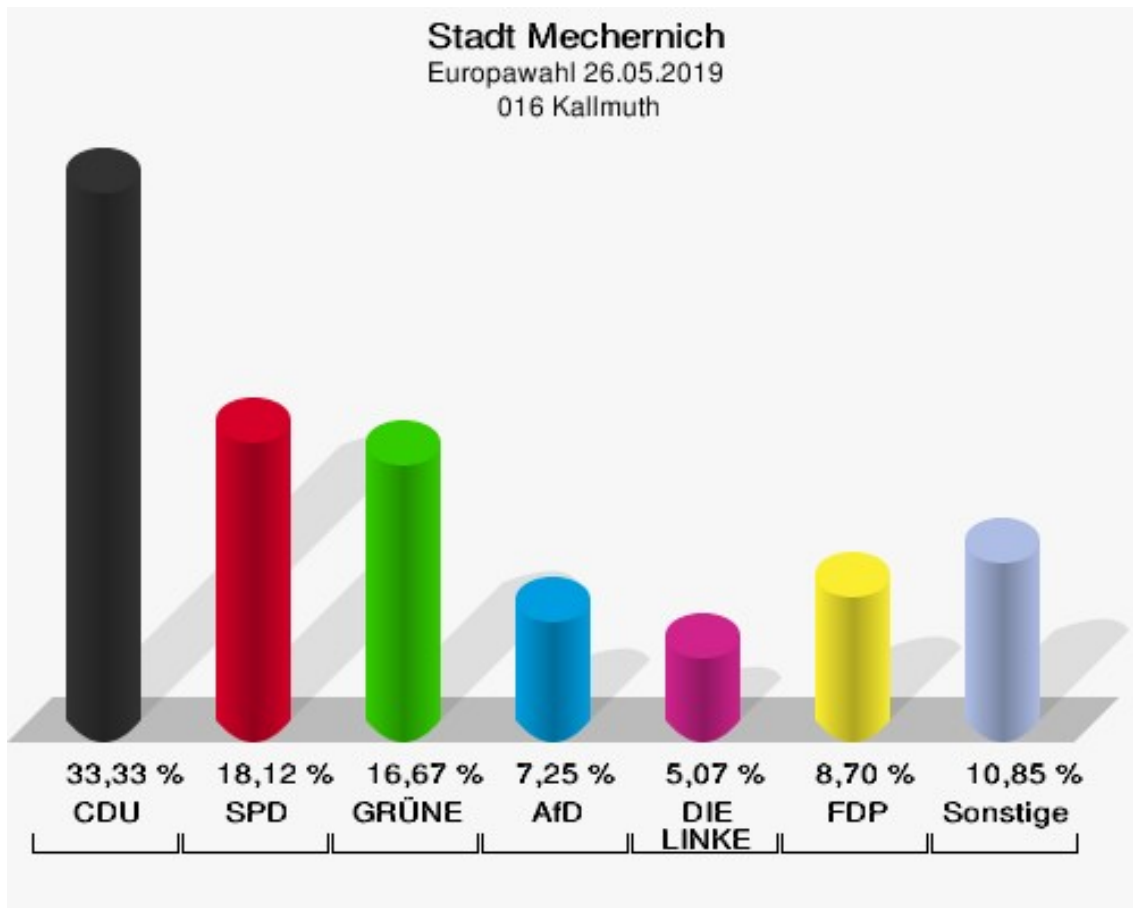

Anzahl	Prozent
NL	0	0,00 %
ÖkoLinX	0	0,00 %
Die Humanisten	0	0,00 %
PARTEI FÜR DIE TIERE	0	0,00 %
Gesundheitsforschung	0	0,00 %
Volt	1	0,72 %