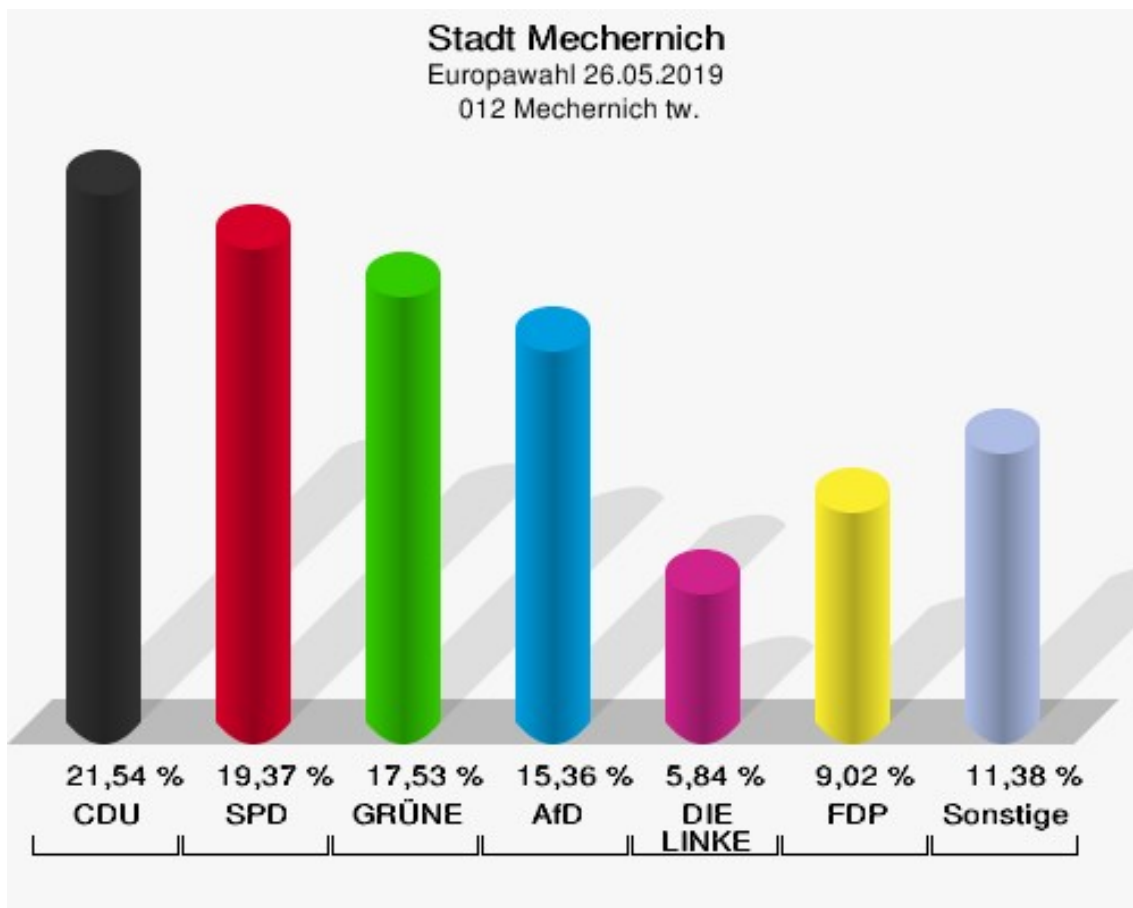

Anzahl	Prozent
NL	0	0,00 %
ÖkoLinX	0	0,00 %
Die Humanisten	3	0,50 %
PARTEI FÜR DIE TIERE	0	0,00 %
Gesundheitsforschung	2	0,33 %
Volt	2	0,33 %