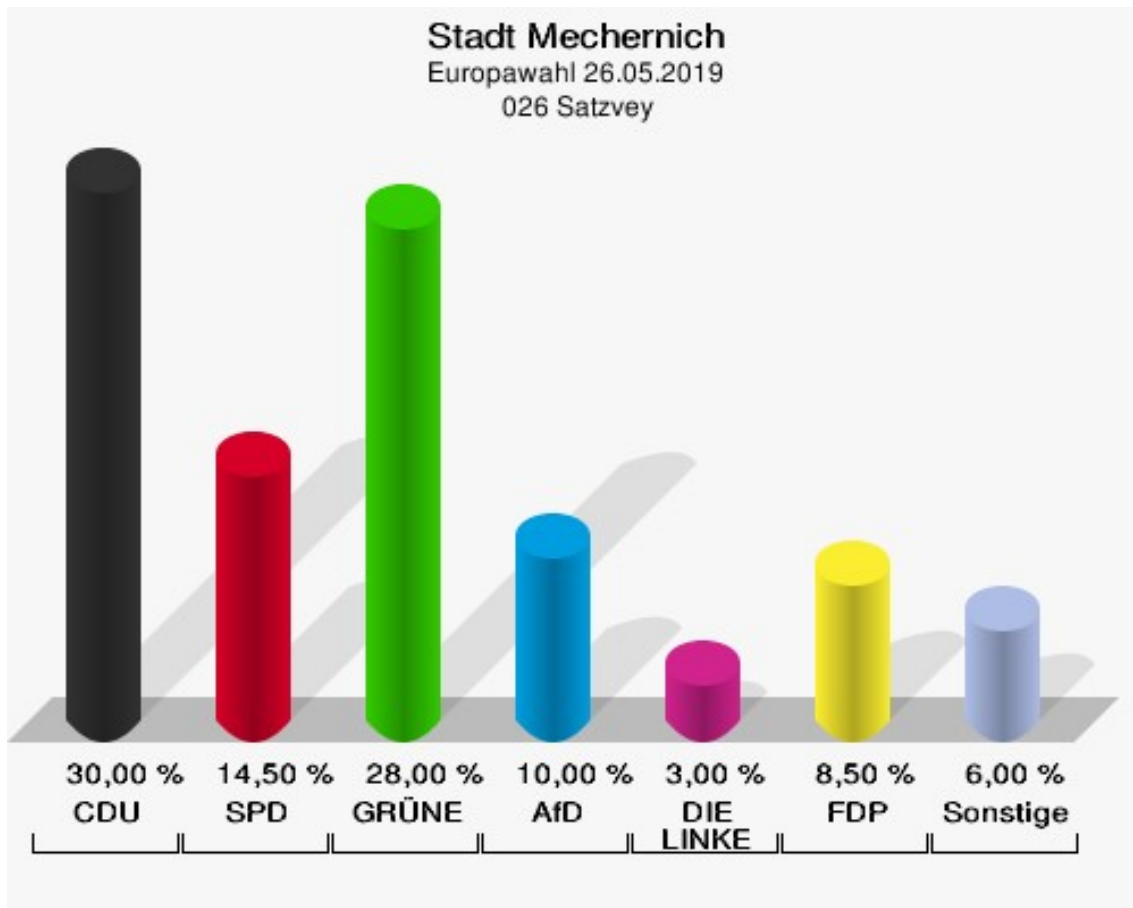

Anzahl	Prozent
NL	0	0,00 %
ÖkoLinX	0	0,00 %
Die Humanisten	1	0,25 %
PARTEI FÜR DIE TIERE	1	0,25 %
Gesundheitsforschung	0	0,00 %
Volt	2	0,50 %