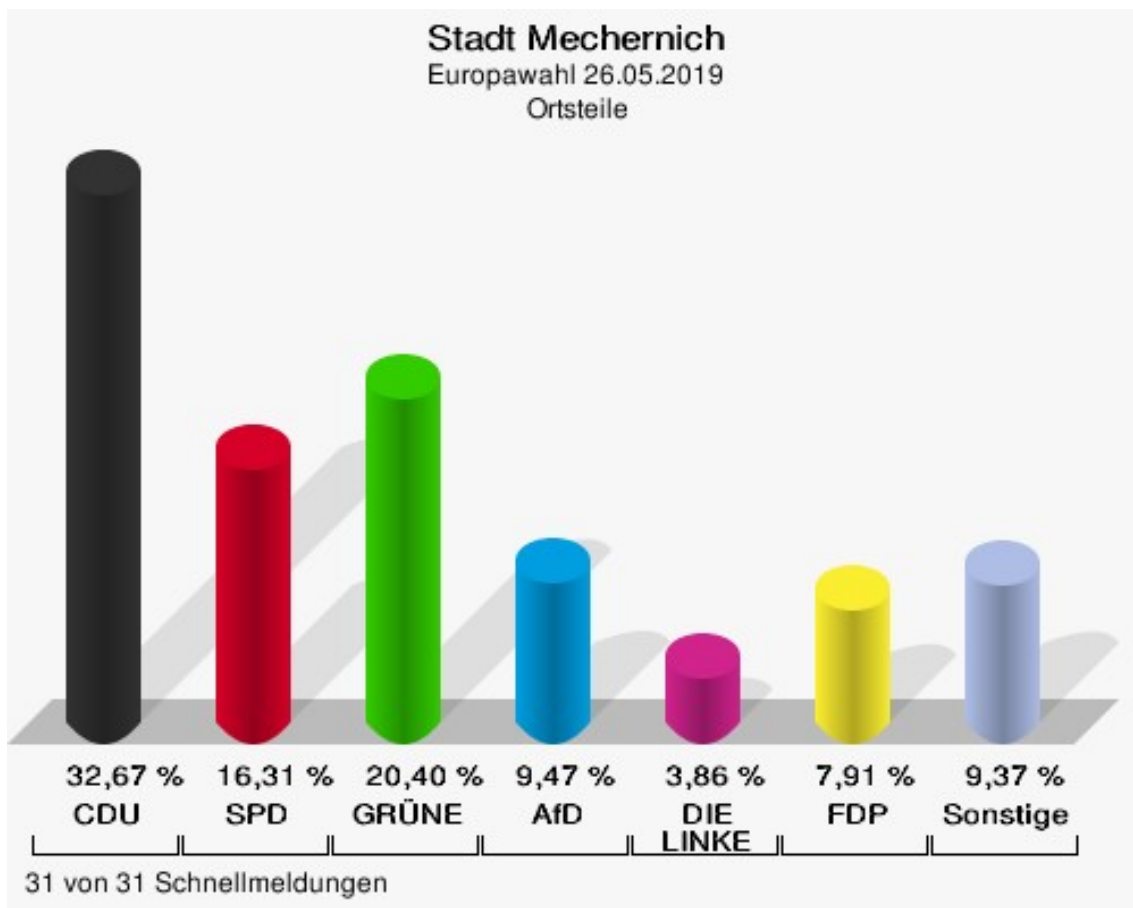

Anzahl	Prozent
NL	1	0,01 %
ÖkoLinX	4	0,05 %
Die Humanisten	15	0,19 %
PARTEI FÜR DIE TIERE	26	0,33 %
Gesundheitsforschung	12	0,15 %
Volt	28	0,36 %