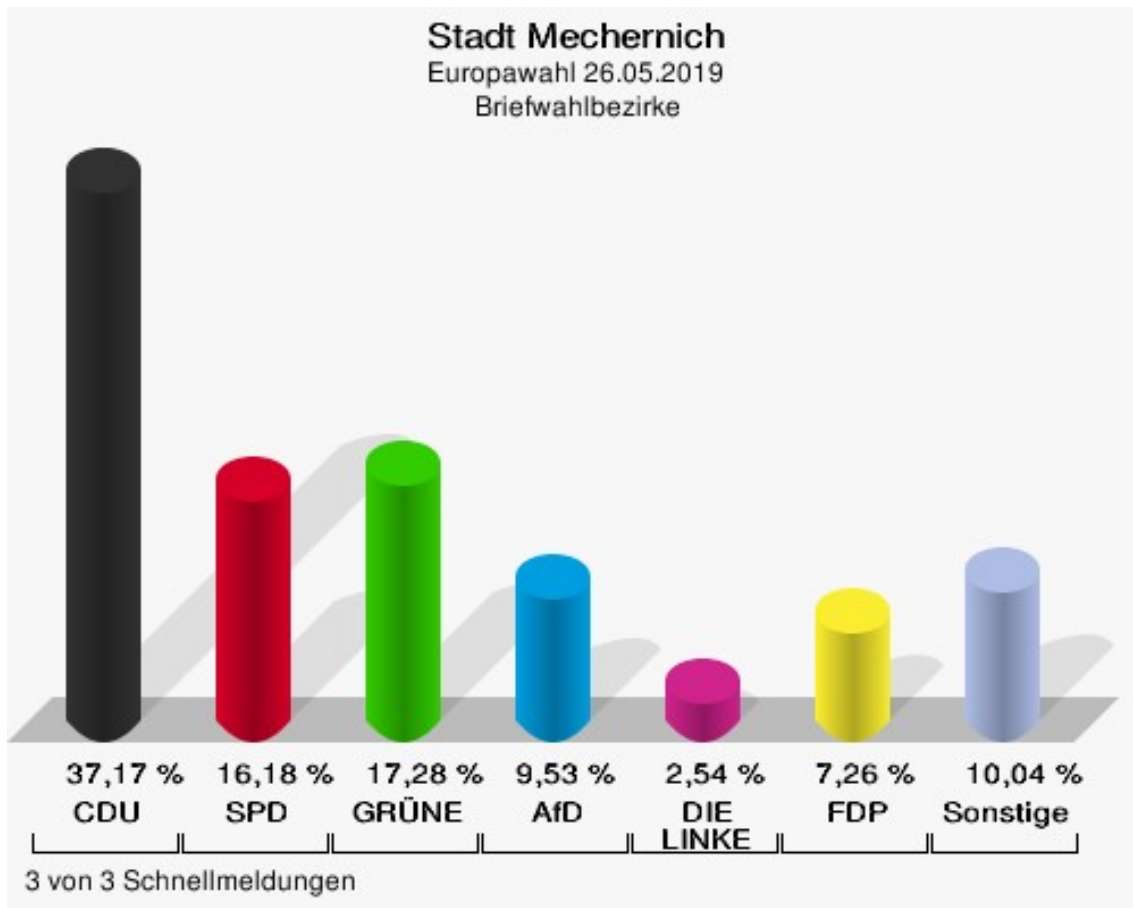

Anzahl	Prozent
NL	3	0,08 %
ÖkoLinX	0	0,00 %
Die Humanisten	4	0,11 %
PARTEI FÜR DIE TIERE	7	0,19 %
Gesundheitsforschung	13	0,35 %
Volt	13	0,35 %