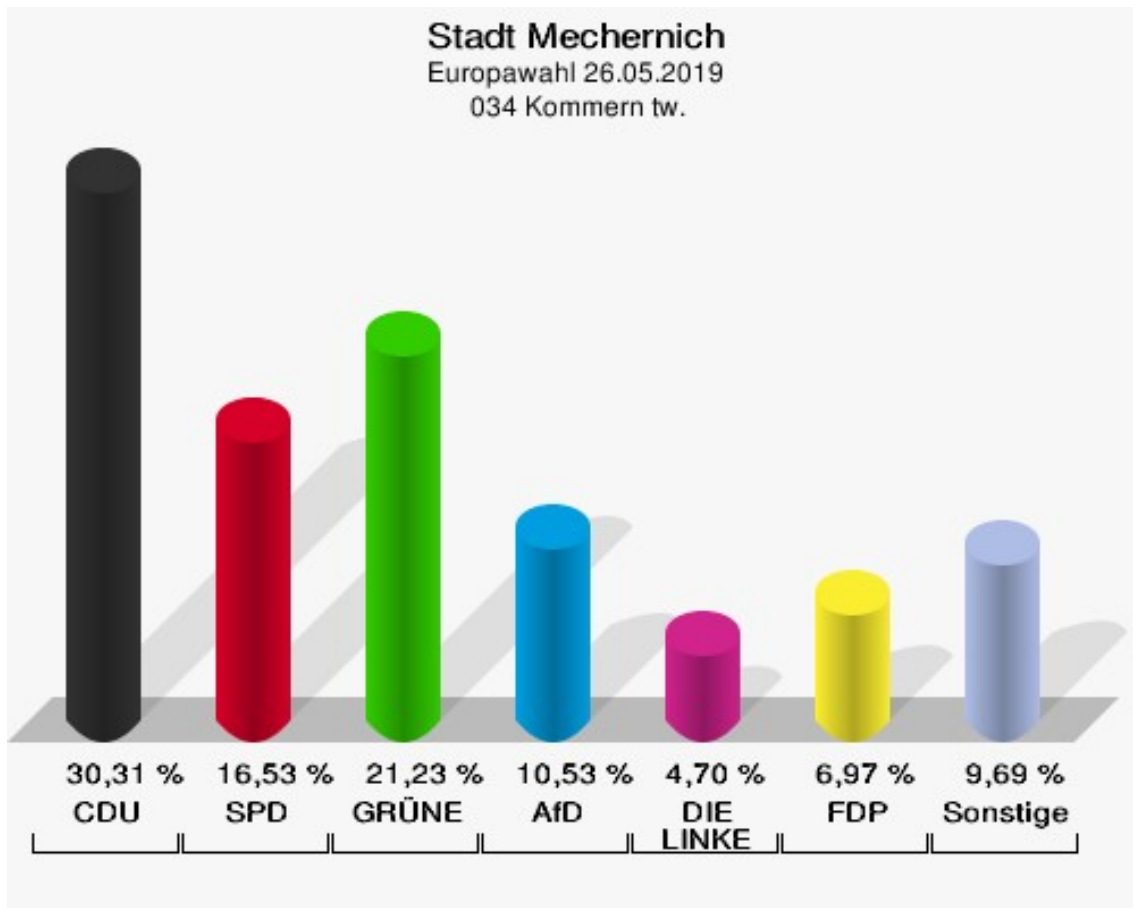

Anzahl	Prozent
NL	0	0,00 %
ÖkoLinX	0	0,00 %
Die Humanisten	1	0,16 %
PARTEI FÜR DIE TIERE	2	0,32 %
Gesundheitsforschung	1	0,16 %
Volt	0	0,00 %