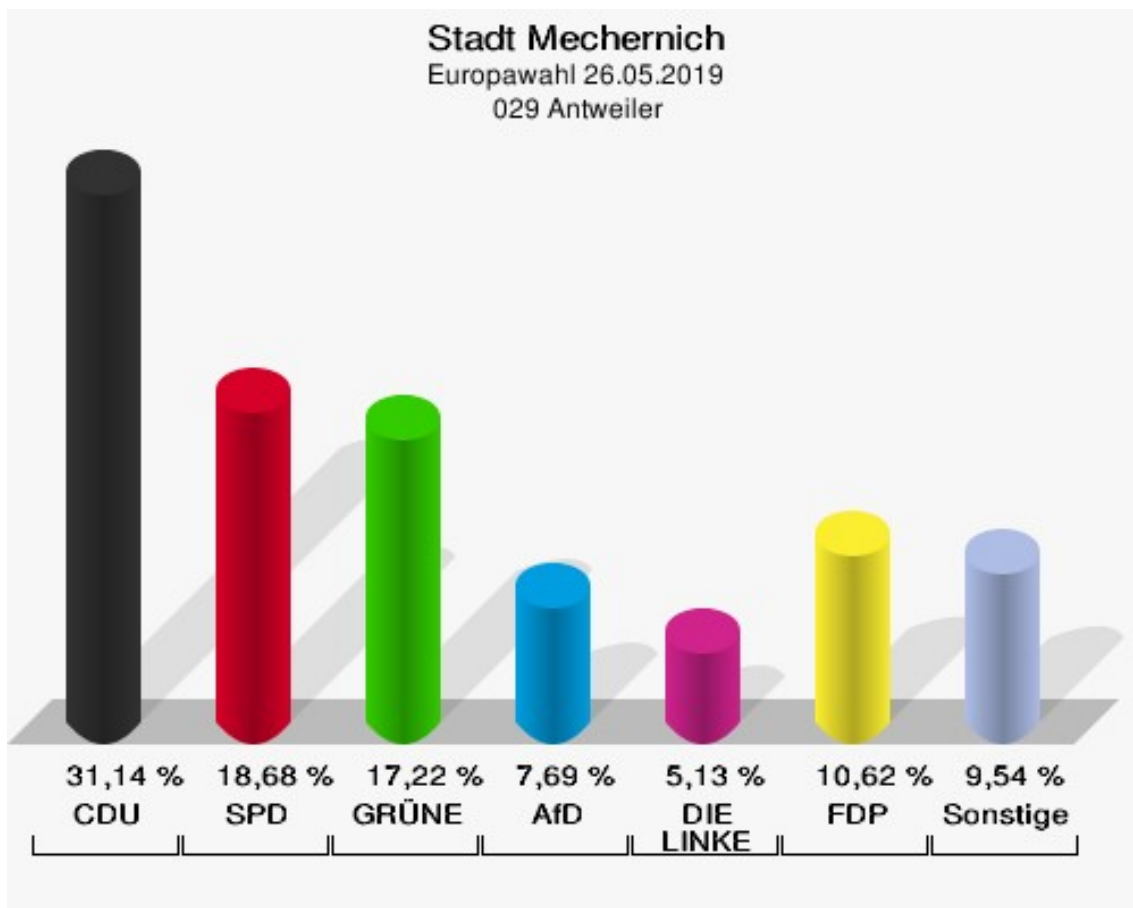

Anzahl	Prozent
NL	0	0,00 %
ÖkoLinX	0	0,00 %
Die Humanisten	0	0,00 %
PARTEI FÜR DIE TIERE	2	0,73 %
Gesundheitsforschung	1	0,37 %
Volt	3	1,10 %