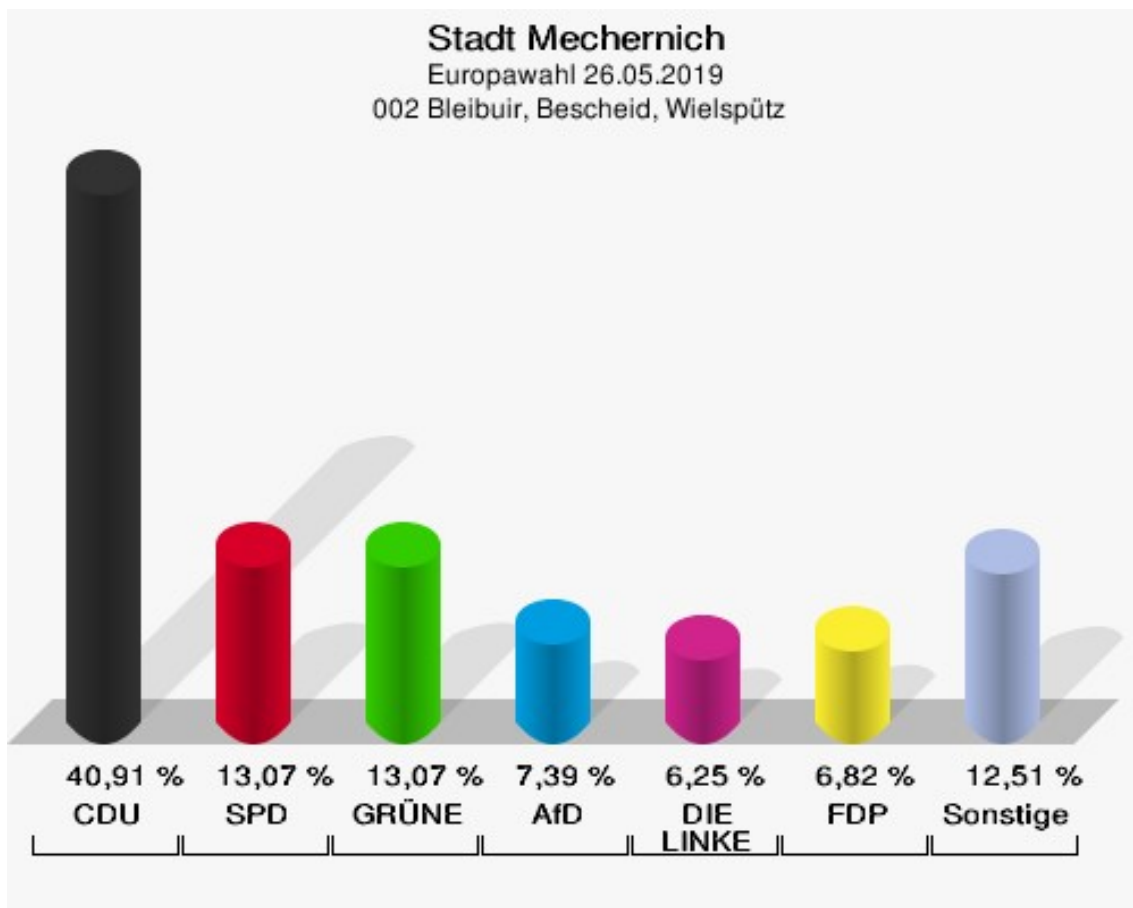

Anzahl	Prozent
NL	0	0,00 %
ÖkoLinX	0	0,00 %
Die Humanisten	1	0,57 %
PARTEI FÜR DIE TIERE	1	0,57 %
Gesundheitsforschung	0	0,00 %
Volt	1	0,57 %