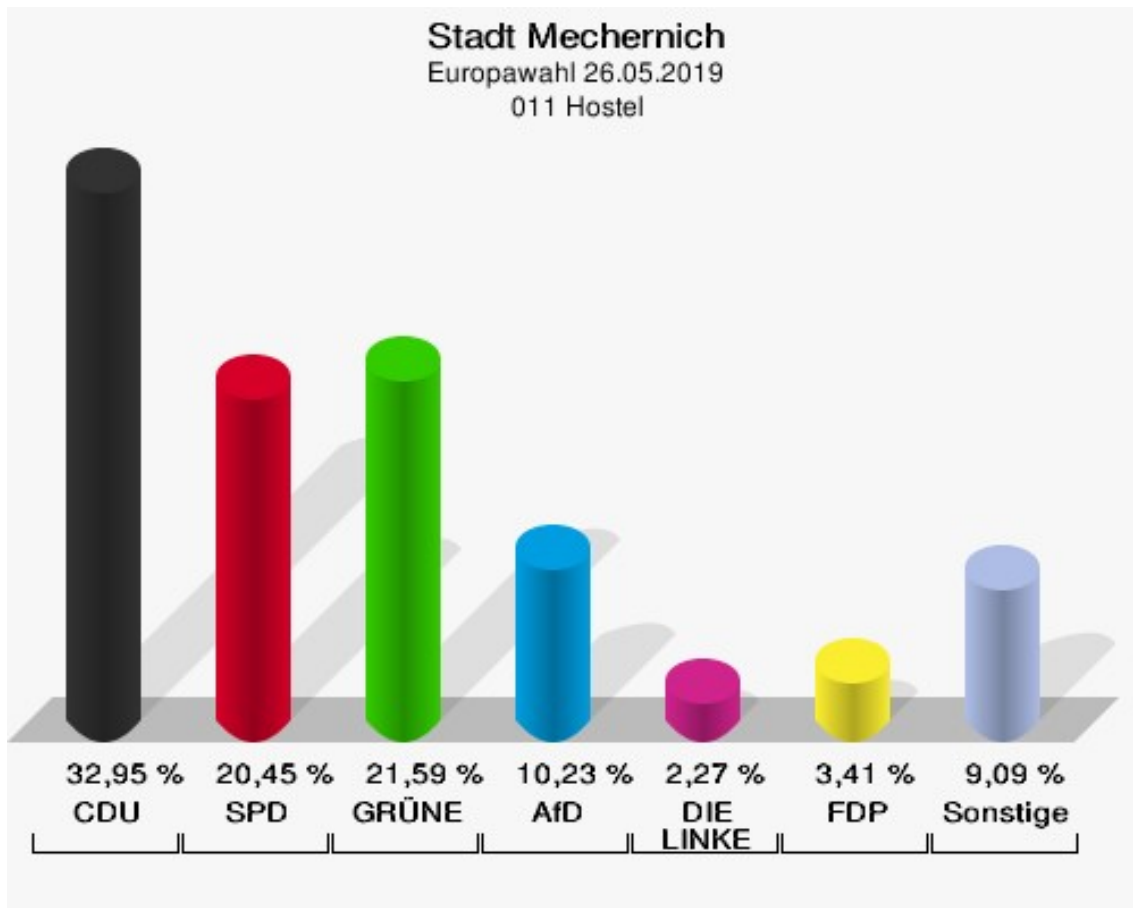

Anzahl	Prozent
NL	0	0,00 %
ÖkoLinX	0	0,00 %
Die Humanisten	0	0,00 %
PARTEI FÜR DIE TIERE	0	0,00 %
Gesundheitsforschung	0	0,00 %
Volt	0	0,00 %