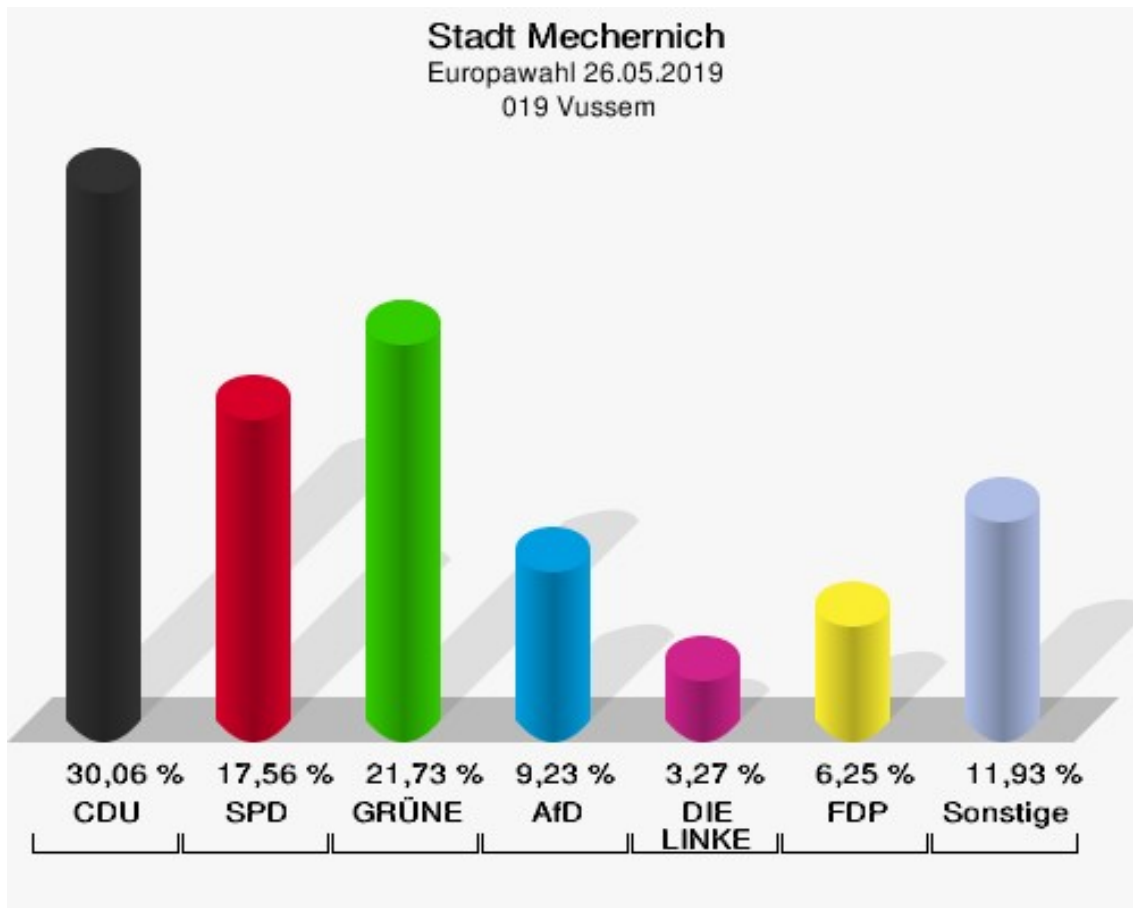

Anzahl	Prozent
NL	0	0,00 %
ÖkoLinX	0	0,00 %
Die Humanisten	2	0,60 %
PARTEI FÜR DIE TIERE	0	0,00 %
Gesundheitsforschung	1	0,30 %
Volt	1	0,30 %