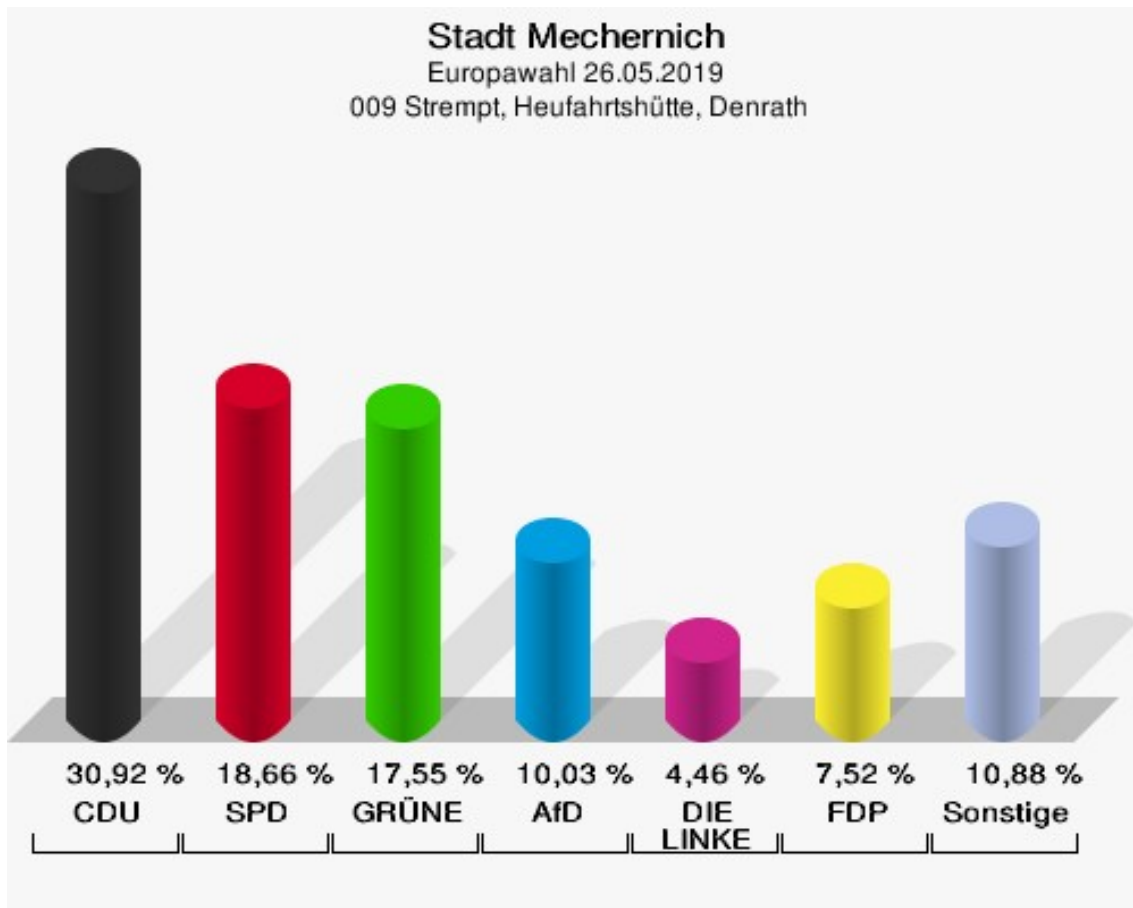

Anzahl	Prozent
NL	0	0,00 %
ÖkoLinX	0	0,00 %
Die Humanisten	2	0,56 %
PARTEI FÜR DIE TIERE	1	0,28 %
Gesundheitsforschung	0	0,00 %
Volt	2	0,56 %