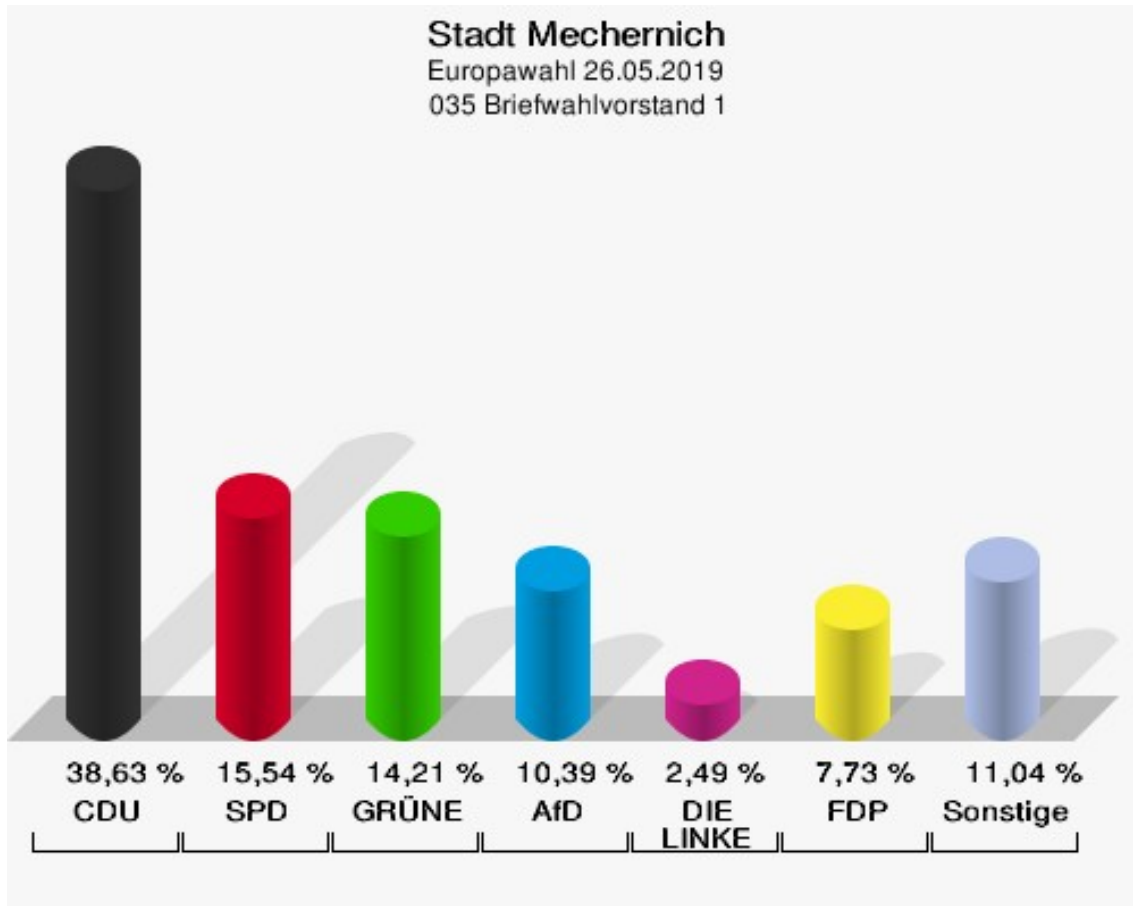

Anzahl	Prozent
ÖkoLinX	0	0,00 %
Die Humanisten	1	0,09 %
PARTEI FÜR DIE TIERE	2	0,18 %
Gesundheitsforschung	4	0,36 %
Volt	7	0,62 %