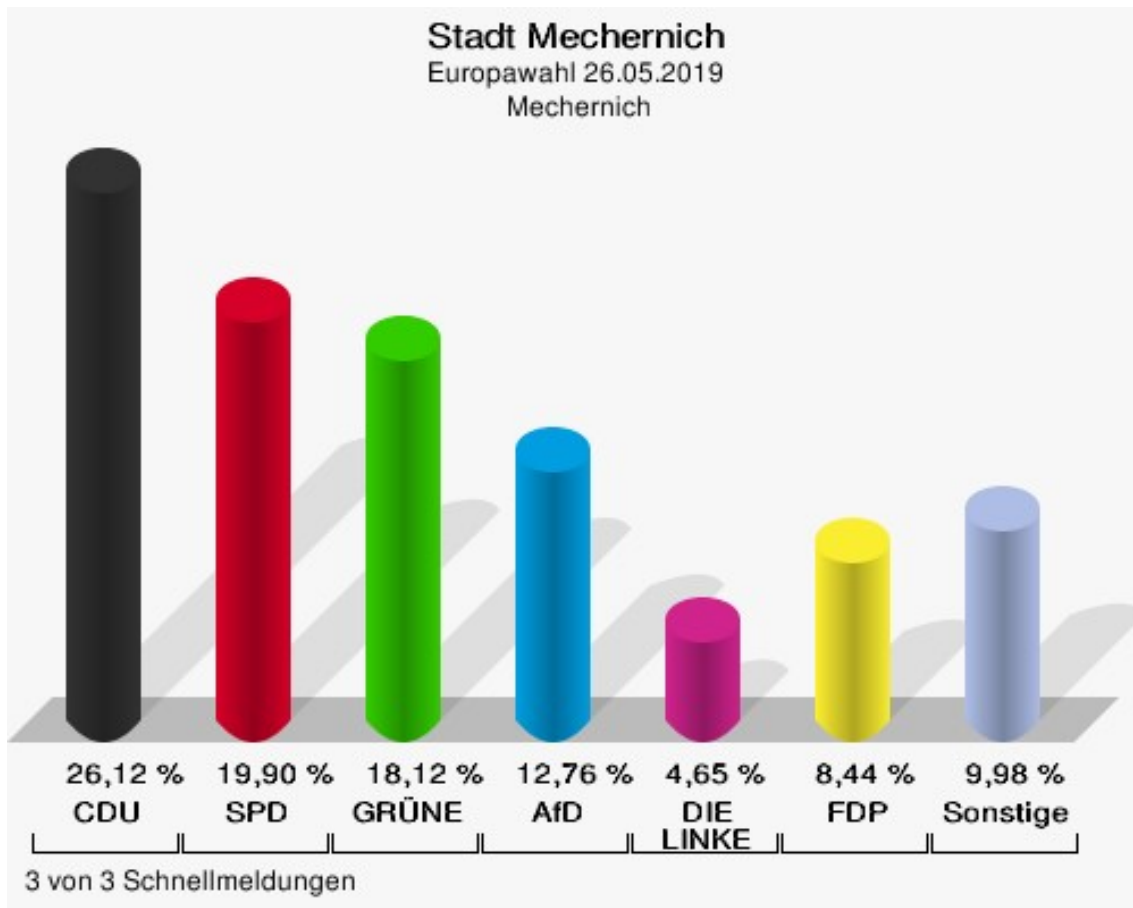

Anzahl	Prozent
NL	0	0,00 %
ÖkoLinX	0	0,00 %
Die Humanisten	4	0,22 %
PARTEI FÜR DIE TIERE	3	0,16 %
Gesundheitsforschung	2	0,11 %
Volt	8	0,43 %