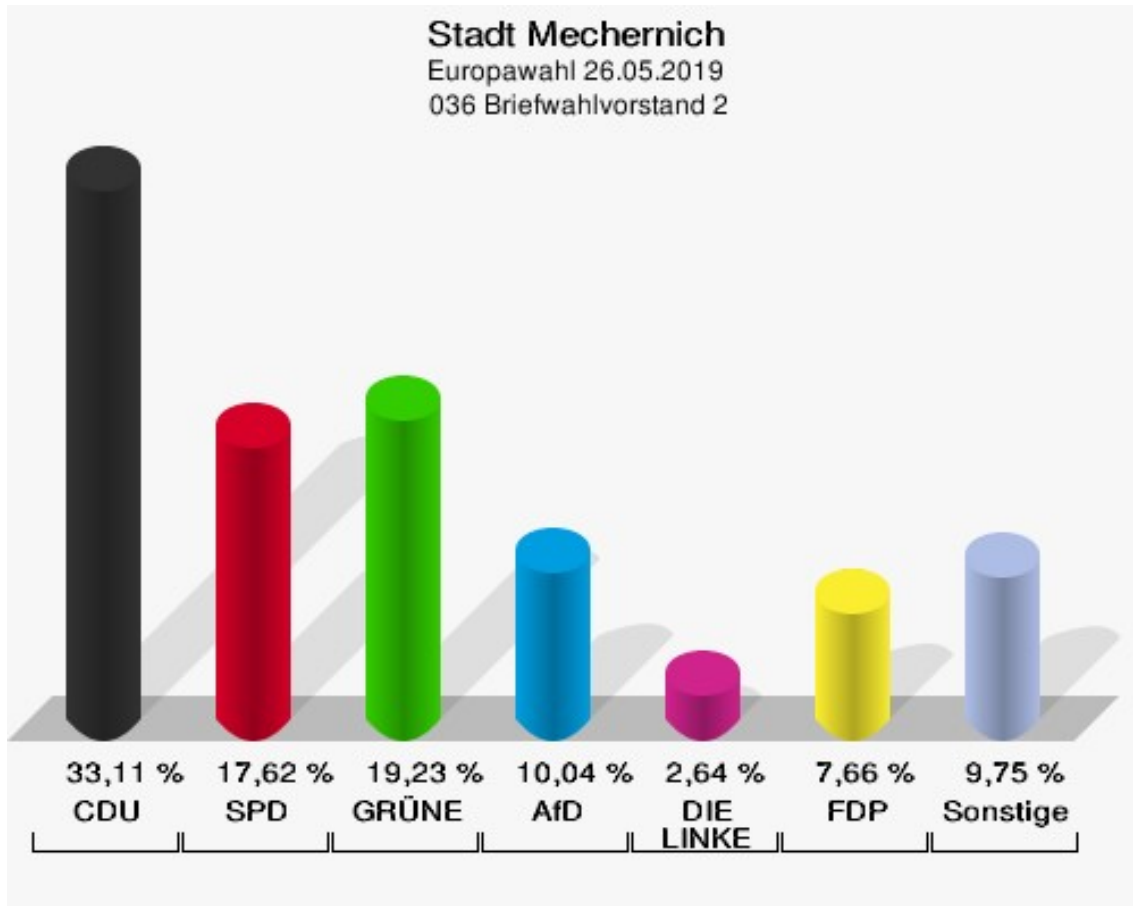

Anzahl	Prozent
ÖkoLinX	0	0,00 %
Die Humanisten	1	0,09 %
PARTEI FÜR DIE TIERE	2	0,17 %
Gesundheitsforschung	2	0,17 %
Volt	3	0,26 %