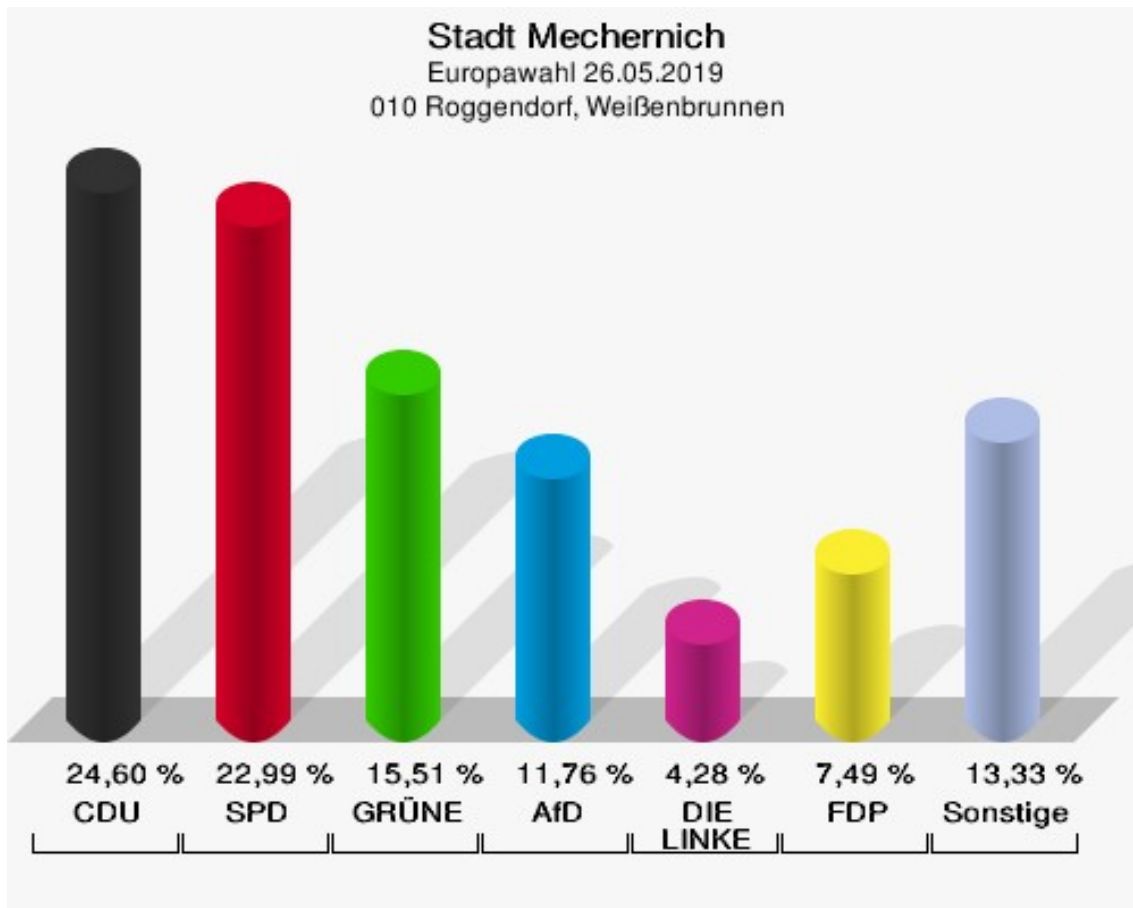

Anzahl	Prozent
NL	0	0,00 %
ÖkoLinX	1	0,53 %
Die Humanisten	1	0,53 %
PARTEI FÜR DIE TIERE	0	0,00 %
Gesundheitsforschung	0	0,00 %
Volt	2	1,07 %