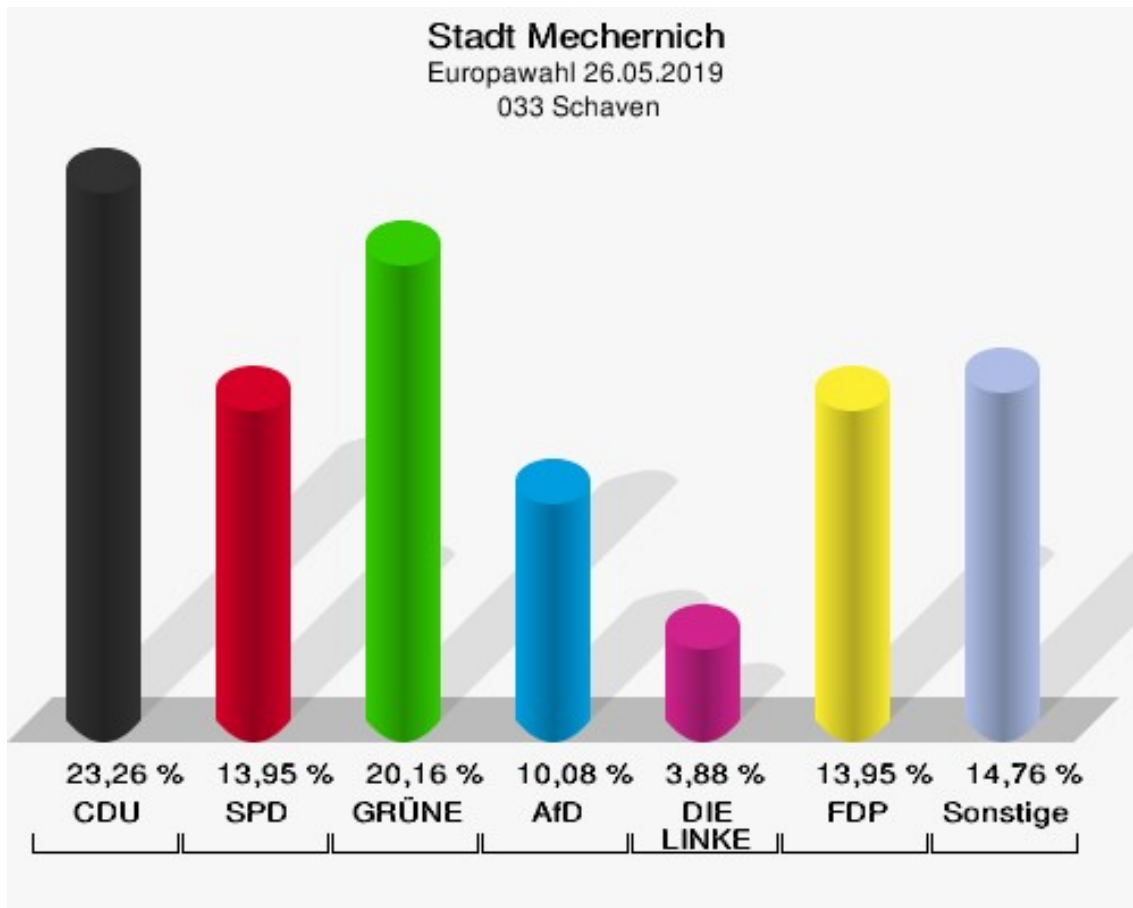

Anzahl	Prozent
NL	0	0,00 %
ÖkoLinX	1	0,78 %
Die Humanisten	0	0,00 %
PARTEI FÜR DIE TIERE	1	0,78 %
Gesundheitsforschung	0	0,00 %
Volt	0	0,00 %