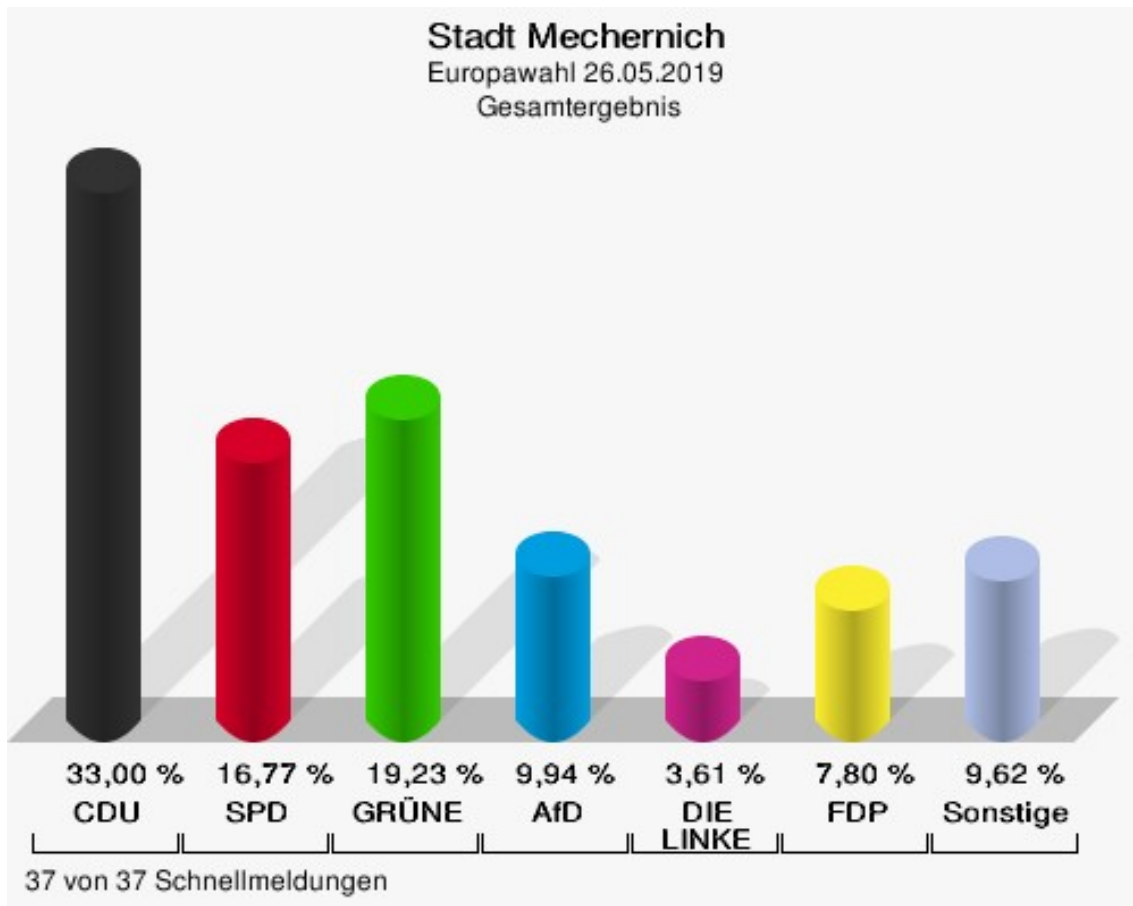

Anzahl	Prozent
MENSCHLICHE WELT	10	0,07 %
NL	4	0,03 %
ÖkoLinX	4	0,03 %
Die Humanisten	23	0,17 %
PARTEI FÜR DIE TIERE	36	0,27 %
Gesundheitsforschung	27	0,20 %
Volt	49	0,37 %