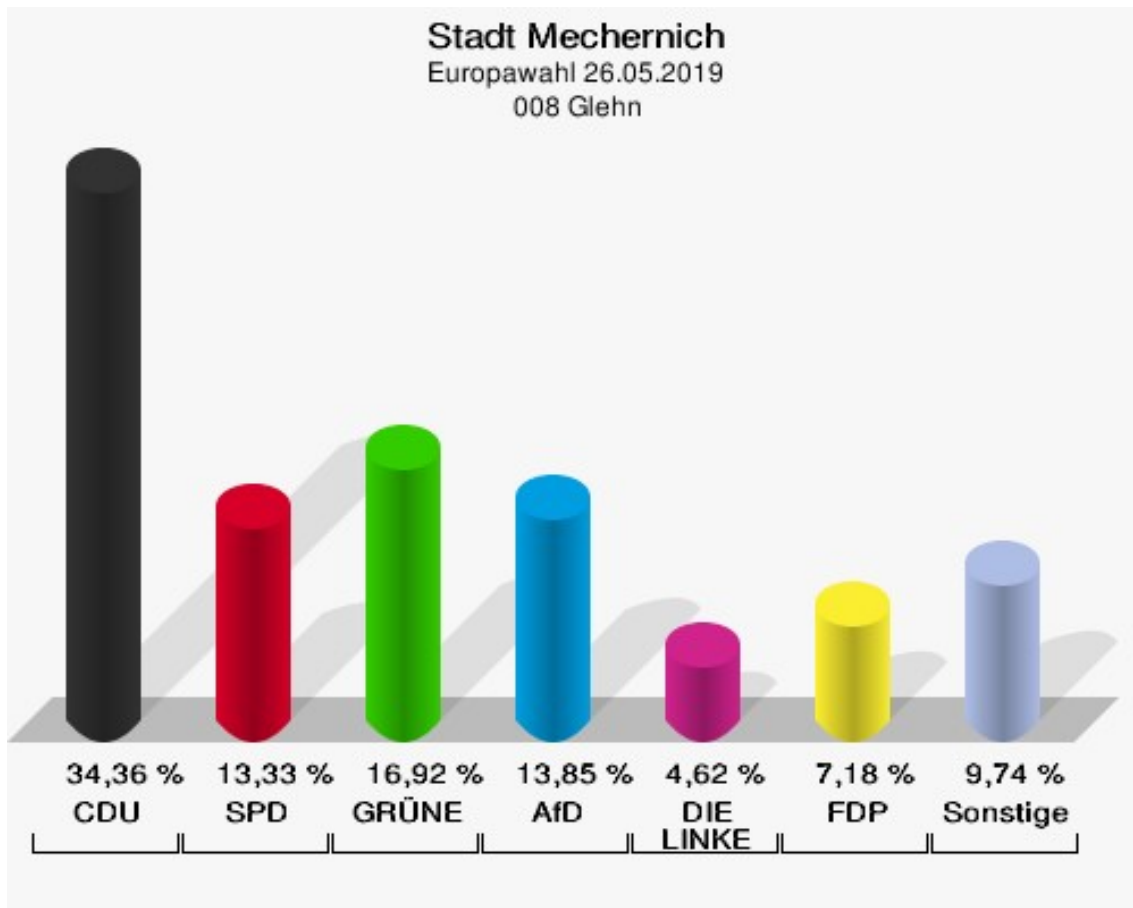

Anzahl	Prozent
NL	0	0,00 %
ÖkoLinX	0	0,00 %
Die Humanisten	0	0,00 %
PARTEI FÜR DIE TIERE	1	0,51 %
Gesundheitsforschung	2	1,03 %
Volt	0	0,00 %