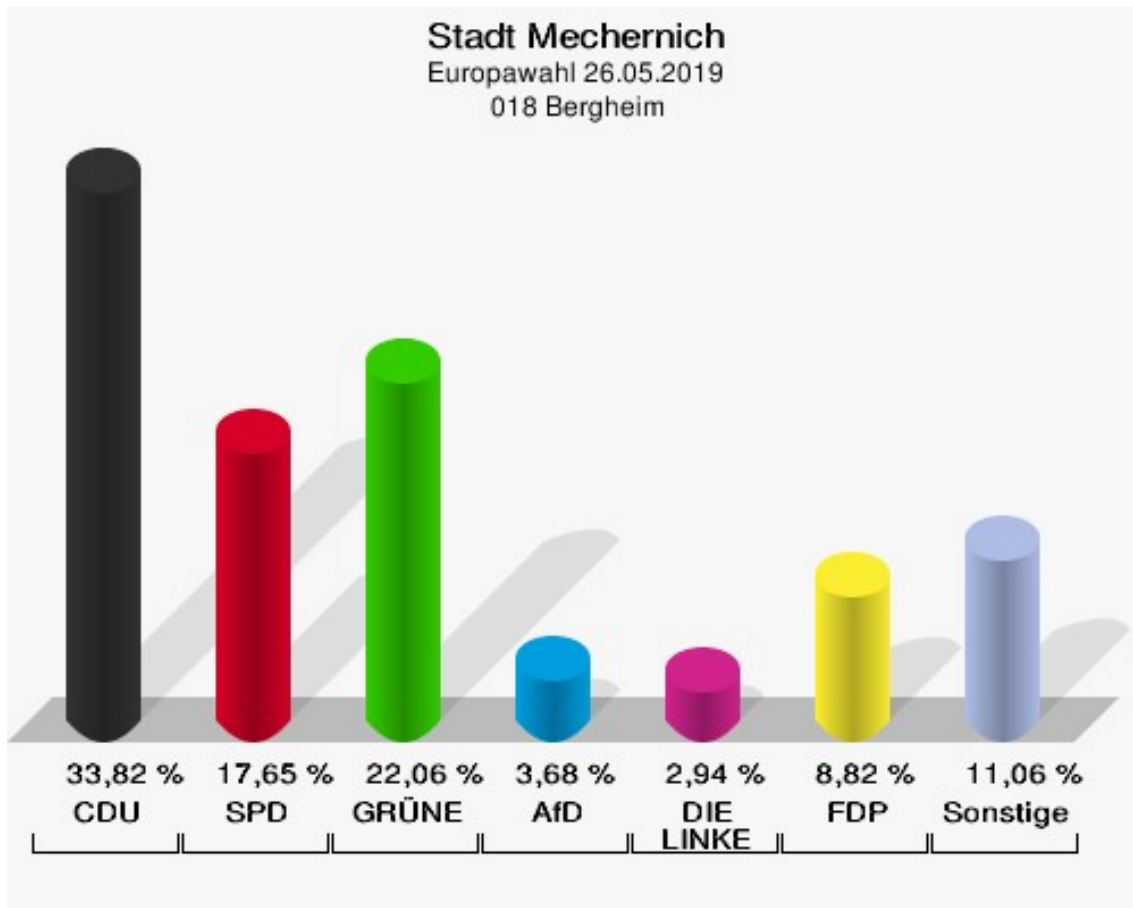

Anzahl	Prozent
NL	0	0,00 %
ÖkoLinX	0	0,00 %
Die Humanisten	0	0,00 %
PARTEI FÜR DIE TIERE	1	0,74 %
Gesundheitsforschung	0	0,00 %
Volt	2	1,47 %