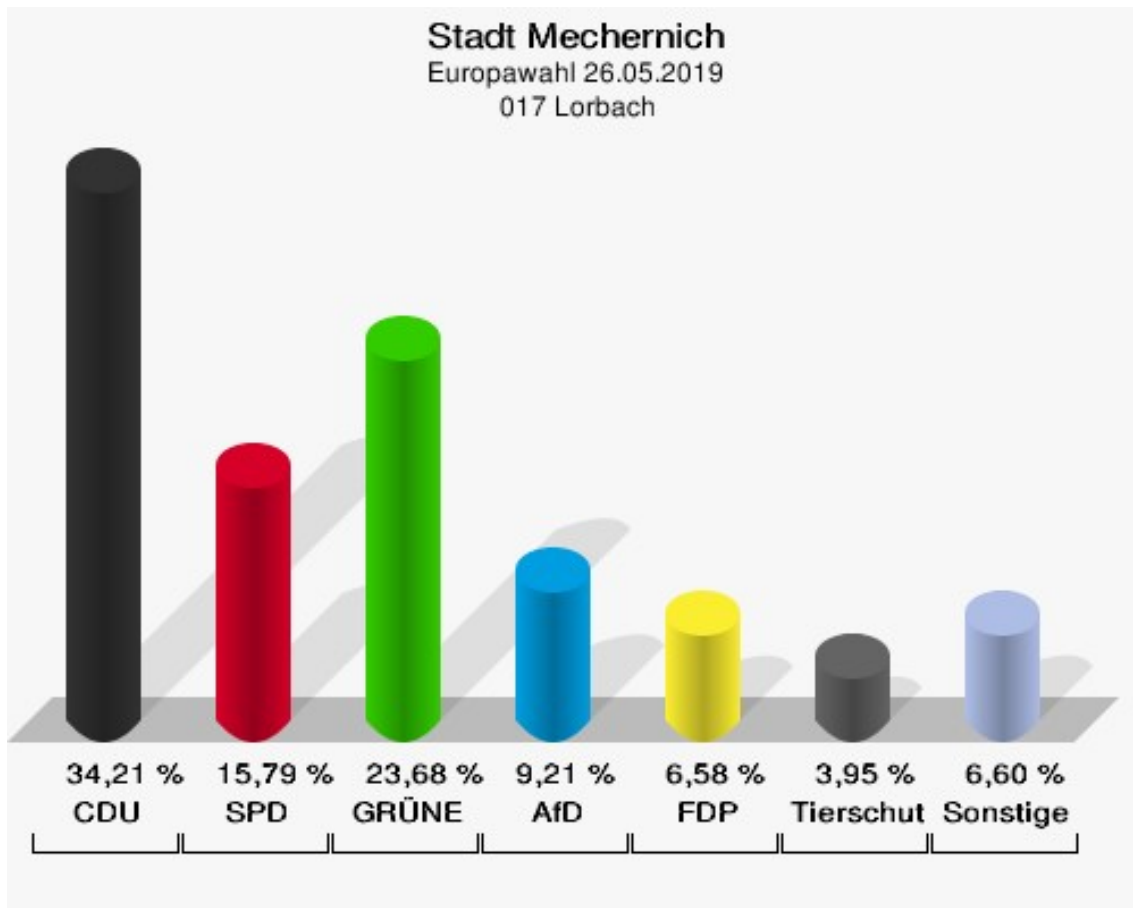

Anzahl	Prozent
NL	0	0,00 %
ÖkoLinX	0	0,00 %
Die Humanisten	0	0,00 %
PARTEI FÜR DIE TIERE	1	0,66 %
Gesundheitsforschung	0	0,00 %
Volt	0	0,00 %