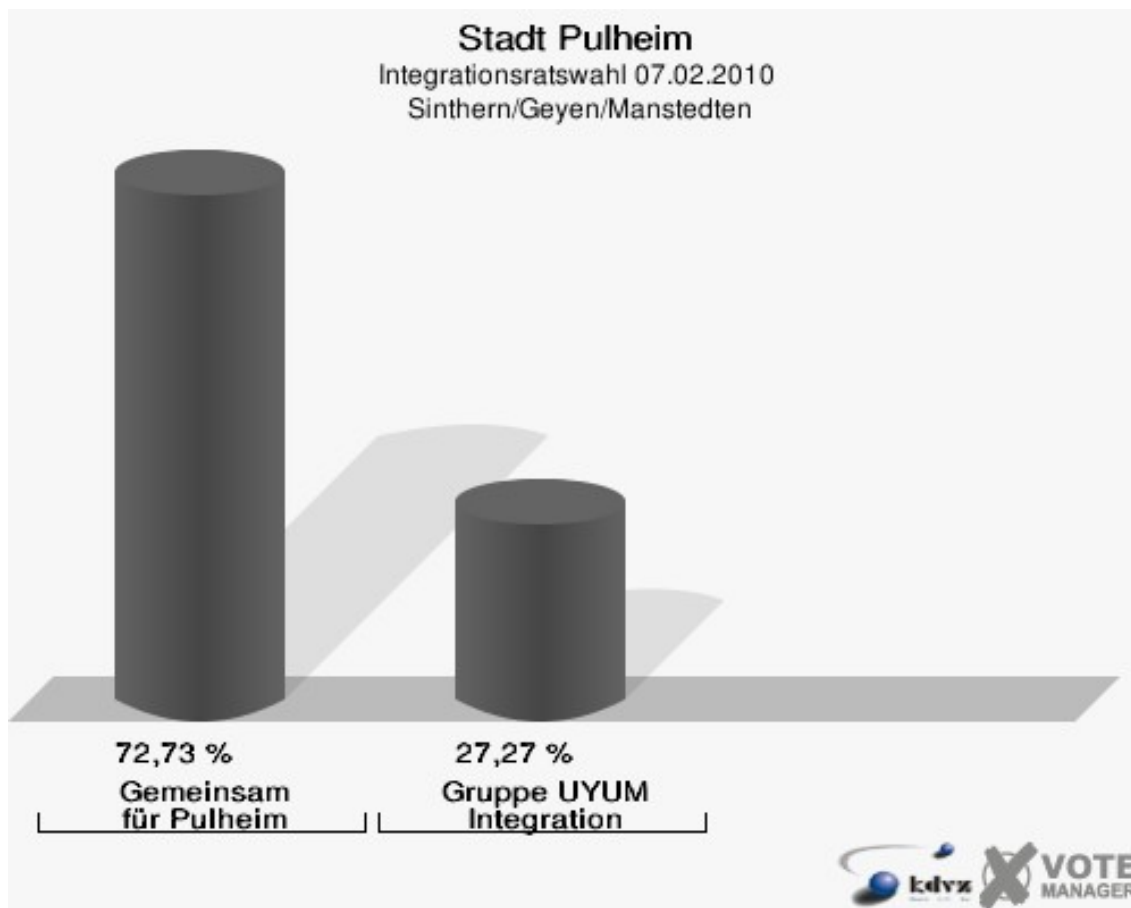

Stadt Pulheim
Integrationsratswahl 07.02.2010
Wahlbeteiligung Sinnersdorf

Stommeln/Stommelerbusch/Ingendorf

	Anzahl	Prozent
Wahlberechtigte	434	
Wähler/innen	27	6,22 %
ungültige Stimmen	0	0,00 %
gültige Stimmen	27	100,00 %
Gemeinsam für Pulheim	22	81,48 %
Gruppe UYUM Integration	5	18,52 %

Stadt Pulheim
Integrationsratswahl 07.02.2010
Wahlbeteiligung Stommeln/Stommelerbusch/Ingendorf

Pulheim/Orr

	Anzahl	Prozent
Wahlberechtigte	1.423	
Wähler/innen	188	13,21 %
ungültige Stimmen	0	0,00 %
gültige Stimmen	188	100,00 %
Gemeinsam für Pulheim	57	30,32 %
Gruppe UYUM Integration	131	69,68 %

Stadt Pulheim
Integrationsratswahl 07.02.2010
Wahlbeteiligung Pulheim/Orr

Sinthern/Geyen/Manstedten

	Anzahl	Prozent
Wahlberechtigte	259	
Wähler/innen	11	4,25 %
ungültige Stimmen	0	0,00 %
gültige Stimmen	11	100,00 %
Gemeinsam für Pulheim	8	72,73 %
Gruppe UYUM Integration	3	27,27 %

Stadt Pulheim
Integrationsratswahl 07.02.2010
Wahlbeteiligung Sinthern/Geyen/Manstedten

Brauweiler/Dansweiler/Freimersdorf

	Anzahl	Prozent
Wahlberechtigte	553	
Wähler/innen	45	8,14 %
ungültige Stimmen	0	0,00 %
gültige Stimmen	45	100,00 %
Gemeinsam für Pulheim	15	33,33 %
Gruppe UYUM Integration	30	66,67 %