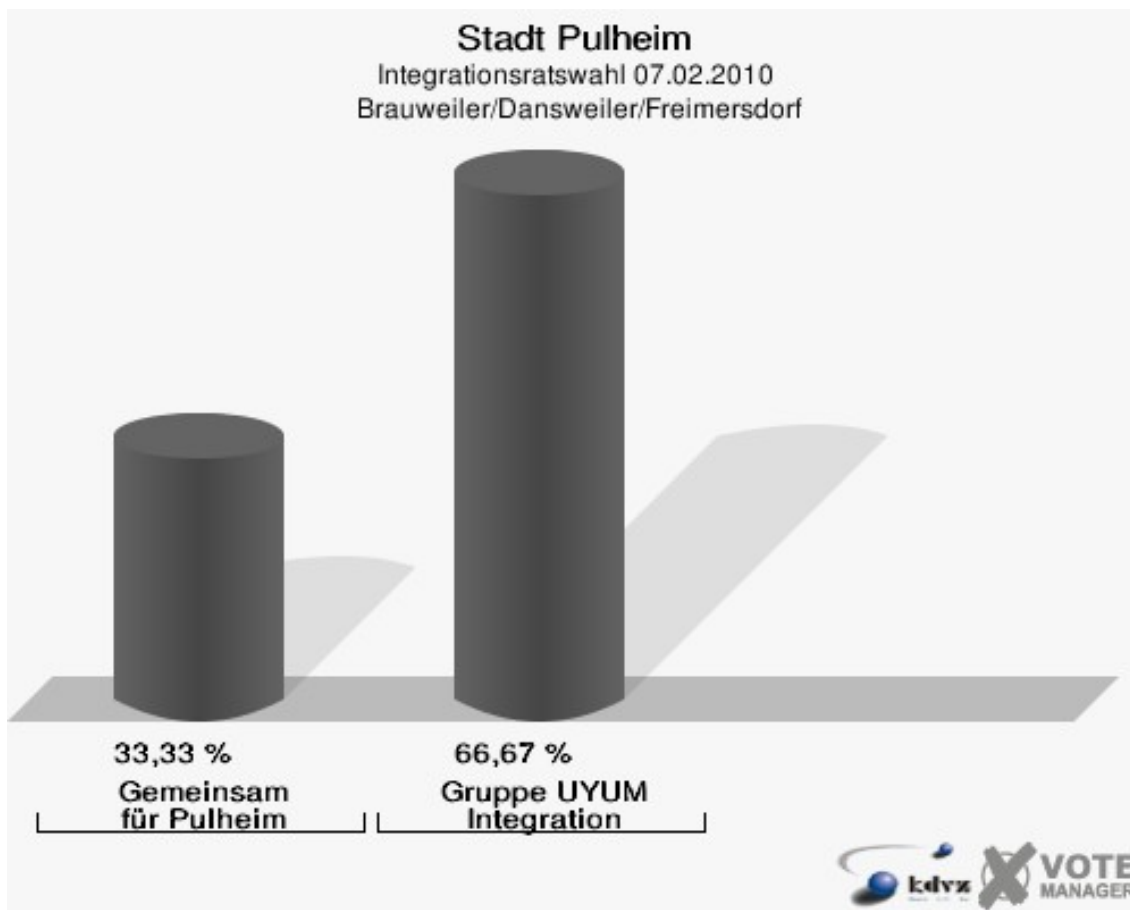

Stadt Pulheim
Integrationsratswahl 07.02.2010
Wahlbeteiligung Sinnersdorf

Stommeln/Stommelerbusch/Ingendorf

	Anzahl	Prozent
Wahlberechtigte	434	
Wähler/innen	27	6,22 %
ungültige Stimmen	0	0,00 %
gültige Stimmen	27	100,00 %
Gemeinsam für Pulheim	22	81,48 %
Gruppe UYUM Integration	5	18,52 %

Stadt Pulheim
Integrationsratswahl 07.02.2010
Wahlbeteiligung Stommeln/Stommelerbusch/Ingendorf

Pulheim/Orr

	Anzahl	Prozent
Wahlberechtigte	1.423	
Wähler/innen	188	13,21 %
ungültige Stimmen	0	0,00 %
gültige Stimmen	188	100,00 %
Gemeinsam für Pulheim	57	30,32 %
Gruppe UYUM Integration	131	69,68 %

Stadt Pulheim
Integrationsratswahl 07.02.2010
Wahlbeteiligung Pulheim/Orr

Sinthern/Geyen/Manstedten

	Anzahl	Prozent
Wahlberechtigte	259	
Wähler/innen	11	4,25 %
ungültige Stimmen	0	0,00 %
gültige Stimmen	11	100,00 %
Gemeinsam für Pulheim	8	72,73 %
Gruppe UYUM Integration	3	27,27 %

Stadt Pulheim
Integrationsratswahl 07.02.2010
Wahlbeteiligung Sinthern/Geyen/Manstedten

Brauweiler/Dansweiler/Freimersdorf

	Anzahl	Prozent
Wahlberechtigte	553	
Wähler/innen	45	8,14 %
ungültige Stimmen	0	0,00 %
gültige Stimmen	45	100,00 %
Gemeinsam für Pulheim	15	33,33 %
Gruppe UYUM Integration	30	66,67 %