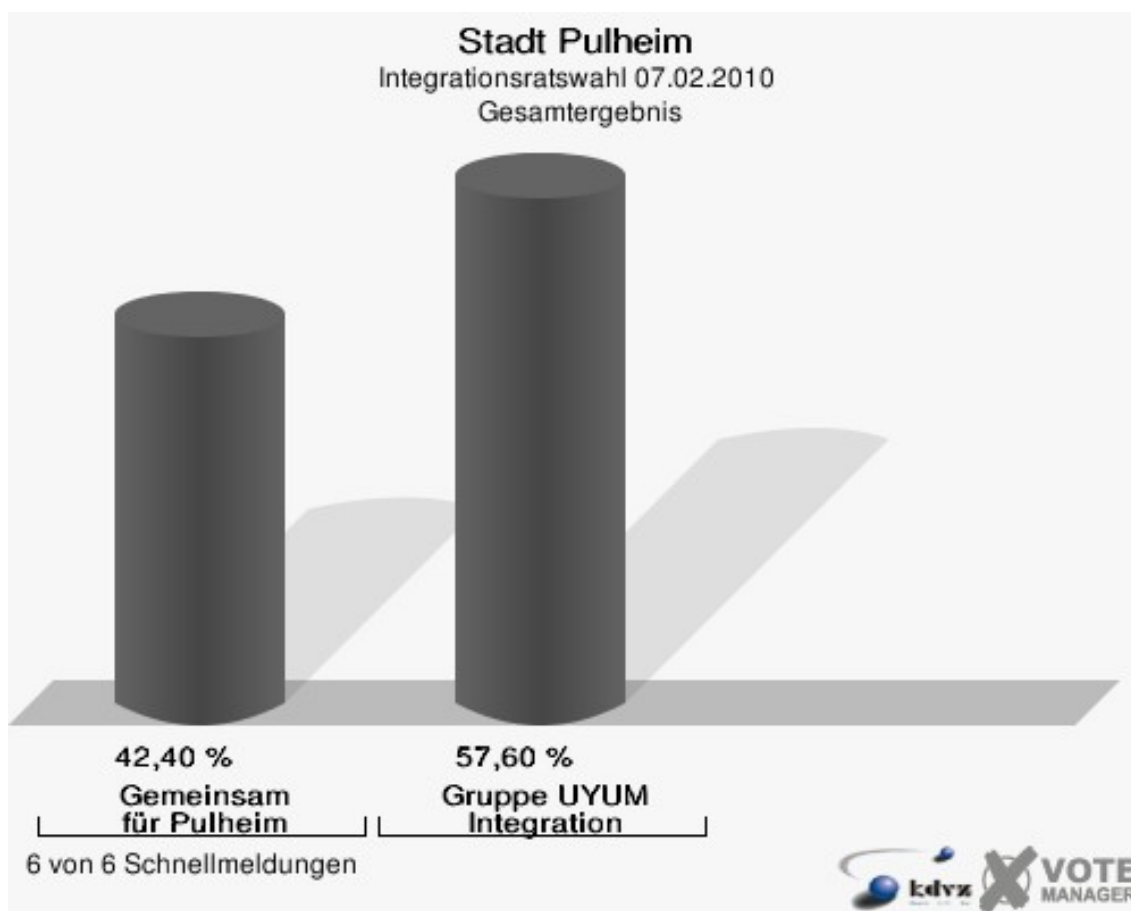

Wahlbuch
Integrationsratswahl
07.02.2010
Stadt Pulheim
Herausgegeben am 15.07.2016

Inhaltsverzeichnis

Integrationsratswahl	1
Stadt Pulheim	1
Stimmbezirke	3
Sinnersdorf	3
Stommeln/Stommelerbusch/Ingendorf	5
Pulheim/Orr	7
Sinthern/Geyen/Manstedten	9
Brauweiler/Dansweiler/Freimersdorf	11
Briefwahl 1	13
Übersicht Stimmbezirke	14

Integrationsratswahl Stadt Pulheim

	Anzahl	Prozent
Wahlberechtigte	2.882	
Wähler/innen	375	13,01 %
ungültige Stimmen	0	0,00 %
gültige Stimmen	375	100,00 %
Gemeinsam für Pulheim	159	42,40 %
Gruppe UYUM Integration	216	57,60 %