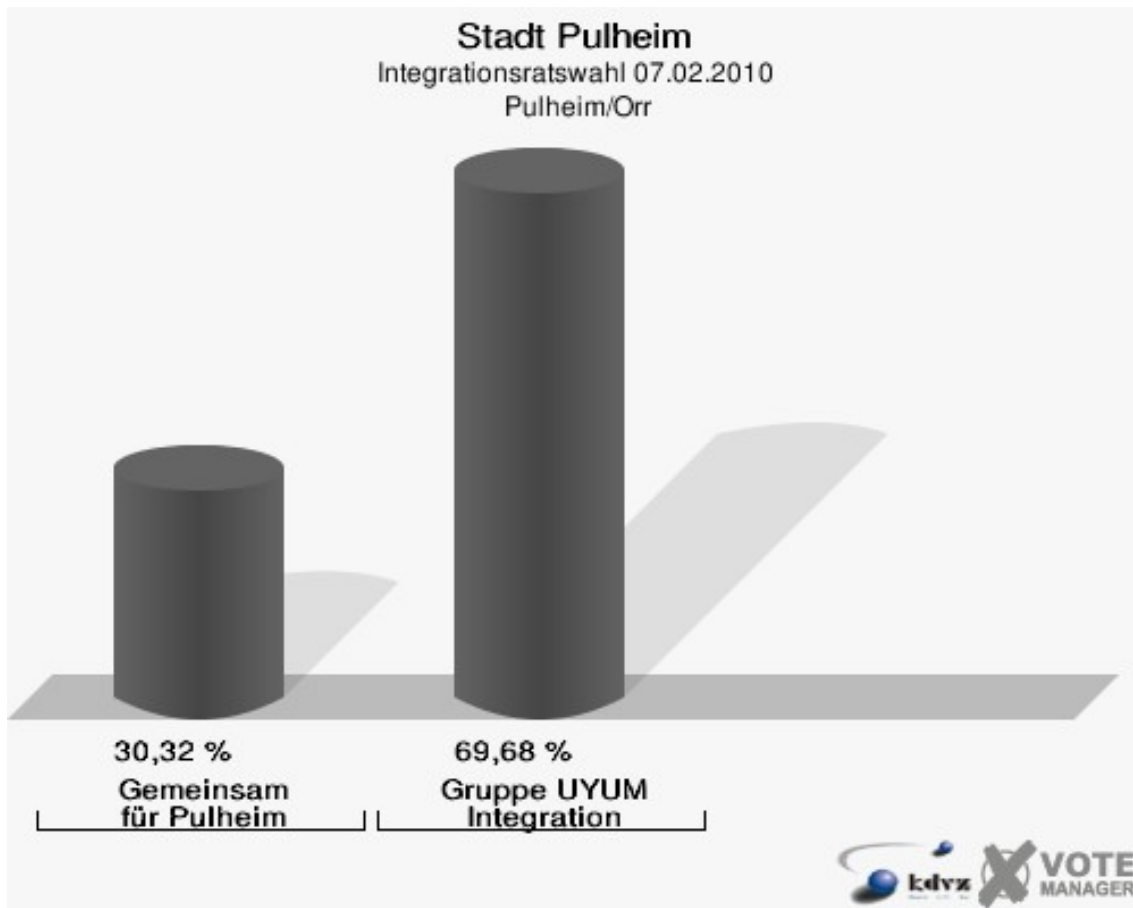

Stadt Pulheim
Integrationsratswahl 07.02.2010
Wahlbeteiligung Gesamtergebnis

6 von 6 Schnellmeldungen

Stimmbezirke Sinnersdorf

	Anzahl	Prozent
Wahlberechtigte	213	
Wähler/innen	14	6,57 %
ungültige Stimmen	0	0,00 %
gültige Stimmen	14	100,00 %
Gemeinsam für Pulheim	10	71,43 %
Gruppe UYUM Integration	4	28,57 %

Stadt Pulheim
Integrationsratswahl 07.02.2010
Wahlbeteiligung Sinnersdorf

Stommeln/Stommelerbusch/Ingendorf

	Anzahl	Prozent
Wahlberechtigte	434	
Wähler/innen	27	6,22 %
ungültige Stimmen	0	0,00 %
gültige Stimmen	27	100,00 %
Gemeinsam für Pulheim	22	81,48 %
Gruppe UYUM Integration	5	18,52 %

Stadt Pulheim
Integrationsratswahl 07.02.2010
Wahlbeteiligung Stommeln/Stommelerbusch/Ingendorf

Pulheim/Orr

	Anzahl	Prozent
Wahlberechtigte	1.423	
Wähler/innen	188	13,21 %
ungültige Stimmen	0	0,00 %
gültige Stimmen	188	100,00 %
Gemeinsam für Pulheim	57	30,32 %
Gruppe UYUM Integration	131	69,68 %