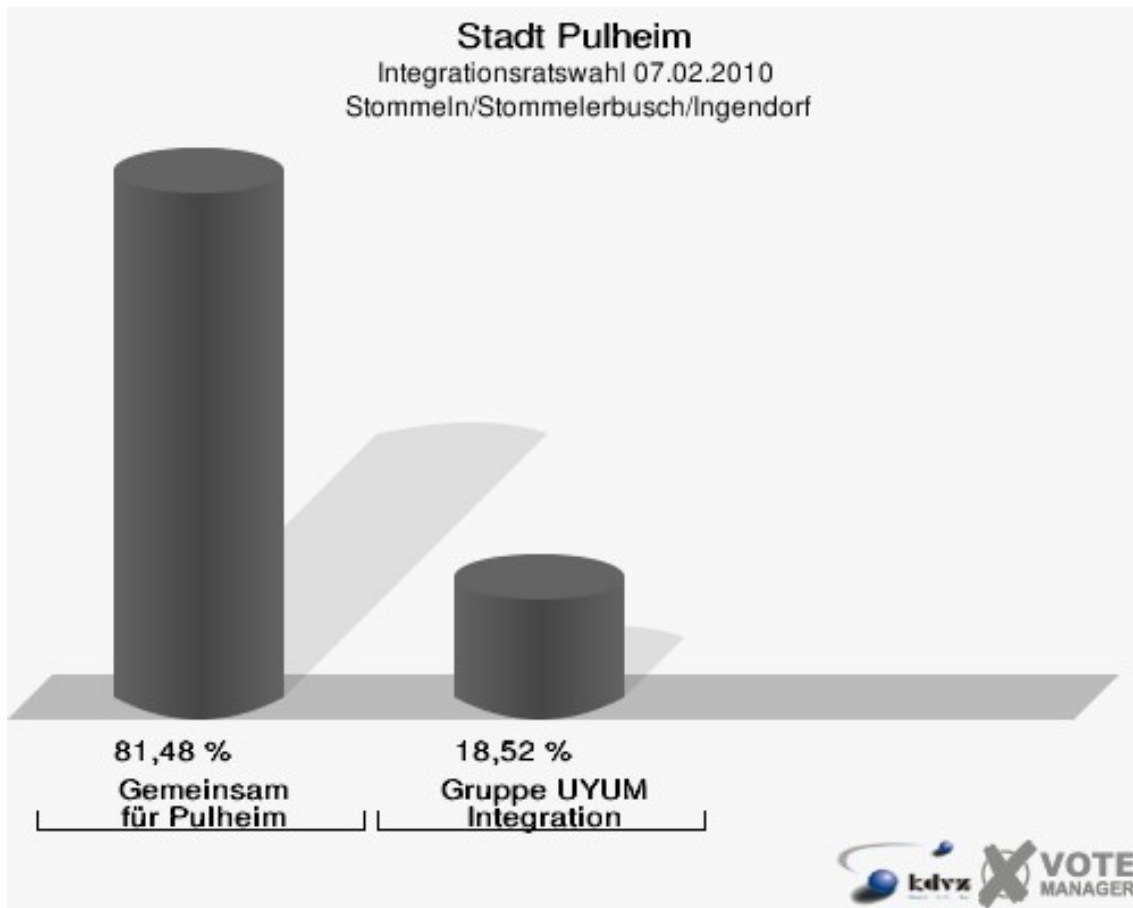

Stadt Pulheim
Integrationsratswahl 07.02.2010
Wahlbeteiligung Gesamtergebnis

6 von 6 Schnellmeldungen

Stimmbezirke Sinnersdorf

	Anzahl	Prozent
Wahlberechtigte	213	
Wähler/innen	14	6,57 %
ungültige Stimmen	0	0,00 %
gültige Stimmen	14	100,00 %
Gemeinsam für Pulheim	10	71,43 %
Gruppe UYUM Integration	4	28,57 %

Stadt Pulheim
Integrationsratswahl 07.02.2010
Wahlbeteiligung Sinnersdorf

Stommeln/Stommelerbusch/Ingendorf

	Anzahl	Prozent
Wahlberechtigte	434	
Wähler/innen	27	6,22 %
ungültige Stimmen	0	0,00 %
gültige Stimmen	27	100,00 %
Gemeinsam für Pulheim	22	81,48 %
Gruppe UYUM Integration	5	18,52 %