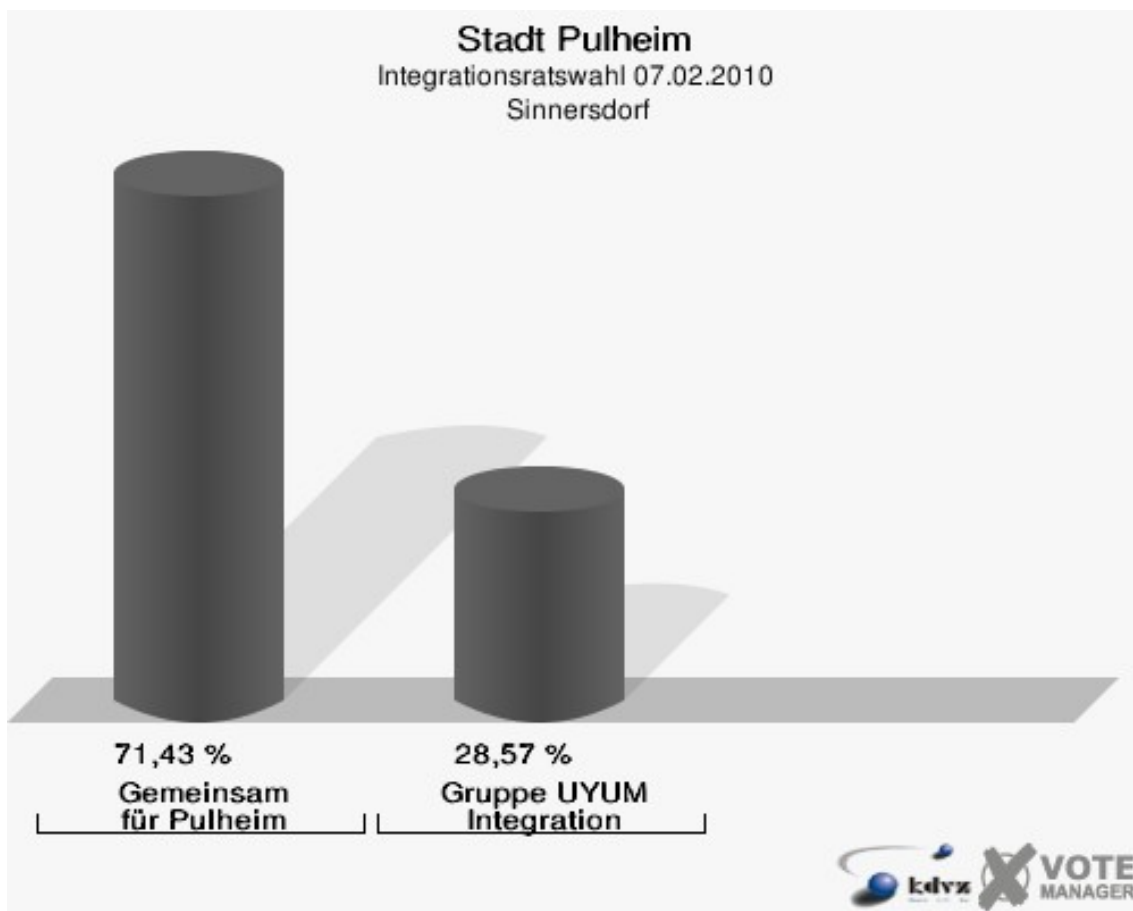

Stadt Pulheim
Integrationsratswahl 07.02.2010
Wahlbeteiligung Gesamtergebnis

6 von 6 Schnellmeldungen

Stimmbezirke Sinnersdorf

	Anzahl	Prozent
Wahlberechtigte	213	
Wähler/innen	14	6,57 %
ungültige Stimmen	0	0,00 %
gültige Stimmen	14	100,00 %
Gemeinsam für Pulheim	10	71,43 %
Gruppe UYUM Integration	4	28,57 %

Stadt Pulheim
Integrationsratswahl 07.02.2010
Wahlbeteiligung Sinnersdorf

Stommeln/Stommelerbusch/Ingendorf

	Anzahl	Prozent
Wahlberechtigte	434	
Wähler/innen	27	6,22 %
ungültige Stimmen	0	0,00 %
gültige Stimmen	27	100,00 %
Gemeinsam für Pulheim	22	81,48 %
Gruppe UYUM Integration	5	18,52 %