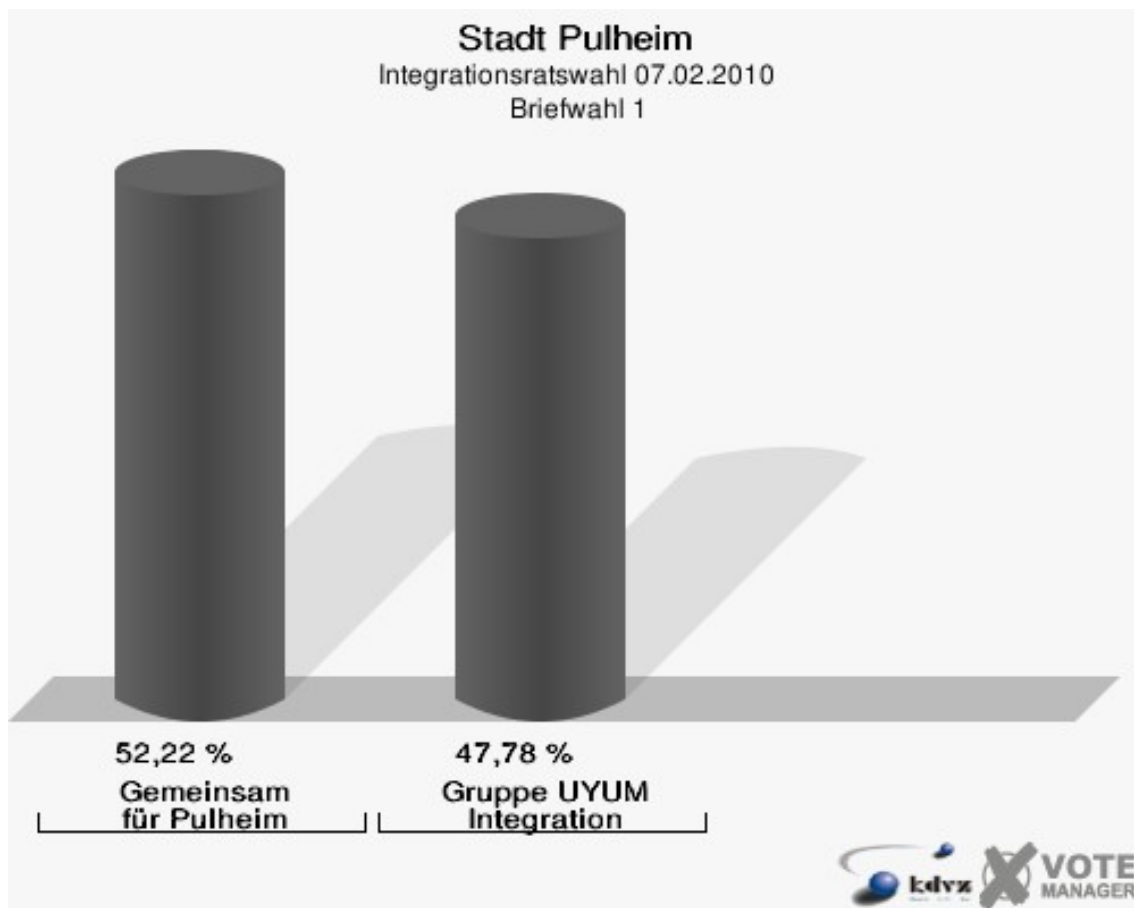

Stadt Pulheim
Integrationsratswahl 07.02.2010
Wahlbeteiligung Pulheim/Orr

Sinthern/Geyen/Manstedten

	Anzahl	Prozent
Wahlberechtigte	259	
Wähler/innen	11	4,25 %
ungültige Stimmen	0	0,00 %
gültige Stimmen	11	100,00 %
Gemeinsam für Pulheim	8	72,73 %
Gruppe UYUM Integration	3	27,27 %

Stadt Pulheim
Integrationsratswahl 07.02.2010
Wahlbeteiligung Sinthern/Geyen/Manstedten

Brauweiler/Dansweiler/Freimersdorf

	Anzahl	Prozent
Wahlberechtigte	553	
Wähler/innen	45	8,14 %
ungültige Stimmen	0	0,00 %
gültige Stimmen	45	100,00 %
Gemeinsam für Pulheim	15	33,33 %
Gruppe UYUM Integration	30	66,67 %

Stadt Pulheim
Integrationsratswahl 07.02.2010
Wahlbeteiligung Brauweiler/Dansweiler/Freimersdorf

Briefwahl 1

	Anzahl	Prozent
Wähler/innen	90	
ungültige Stimmen	0	0,00 %
gültige Stimmen	90	100,00 %
Gemeinsam für Pulheim	47	52,22 %
Gruppe UYUM Integration	43	47,78 %