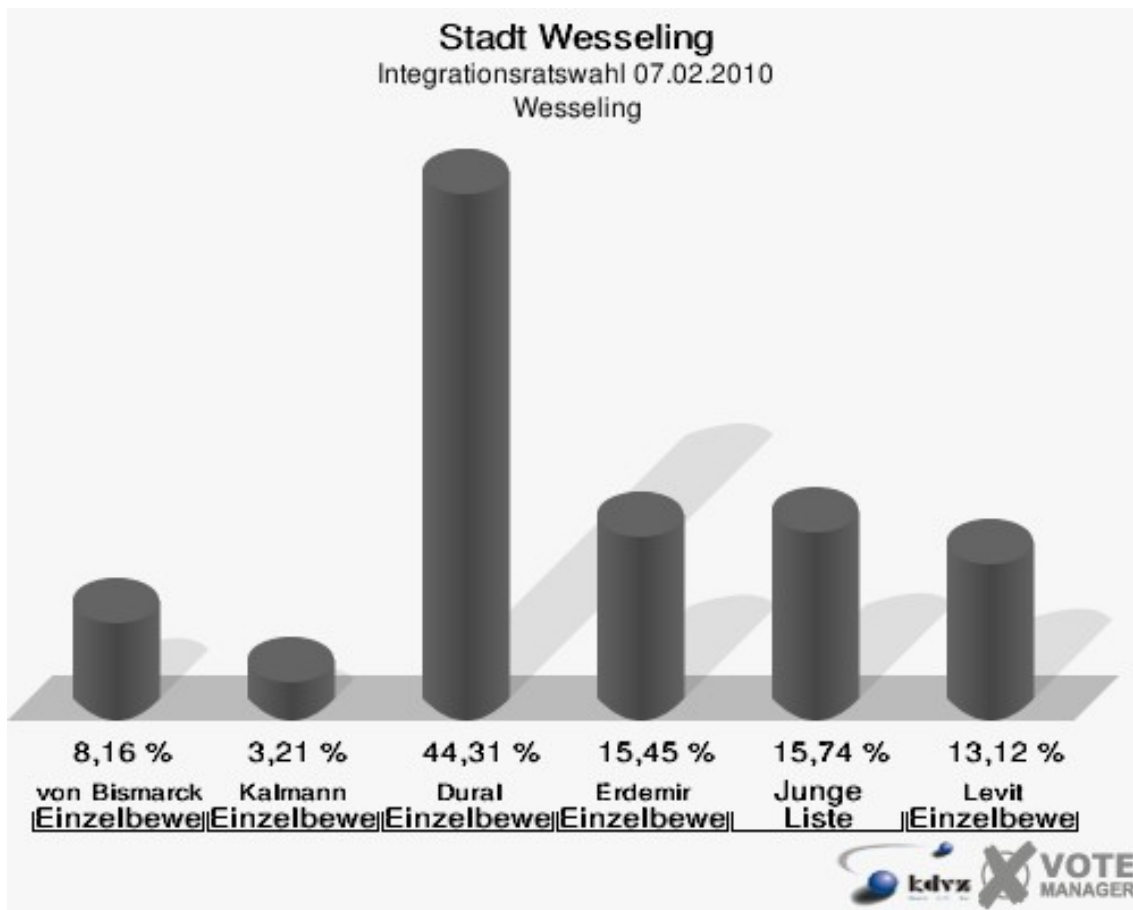

Stadtteile Wesseling

	Anzahl	Prozent
Wahlberechtigte	4.095	
Wähler/innen	343	8,38 %
ungültige Stimmen	0	0,00 %
gültige Stimmen	343	100,00 %
von Bismarck, Einzelbewerber	28	8,16 %
Kalman, Einzelbewerber	11	3,21 %
Dural, Einzelbewerber	152	44,31 %
Erdemir, Einzelbewerber	53	15,45 %
Junge Liste	54	15,74 %
Levit, Einzelbewerber	45	13,12 %