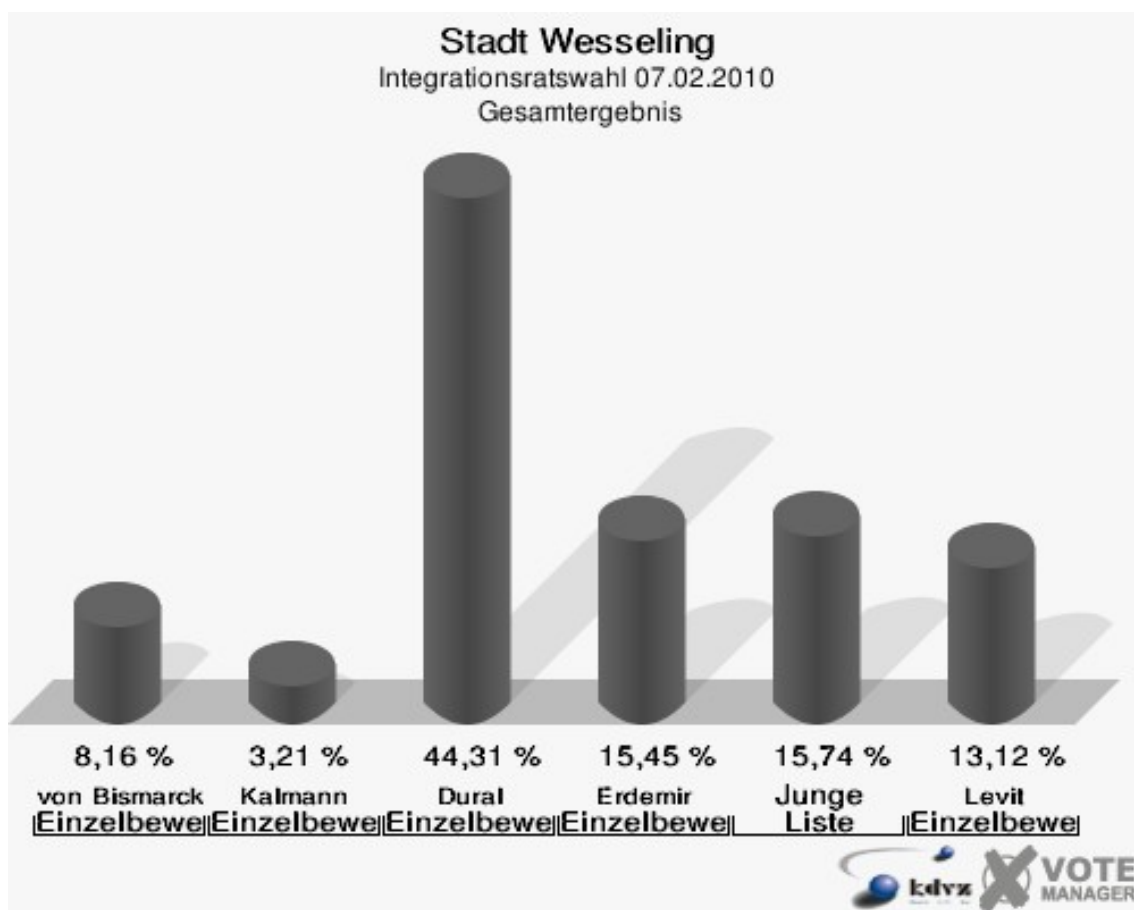

Wahlbuch  
Integrationsratswahl  
07.02.2010  
Stadt Wesseling  
Herausgegeben am 15.07.2016

# Integrationsratswahl Stadt Wesseling

	Anzahl	Prozent
Wahlberechtigte	4.095	
Wähler/innen	343	8,38 %
ungültige Stimmen	0	0,00 %
gültige Stimmen	343	100,00 %
von Bismarck, Einzelbewerber	28	8,16 %
Kalman, Einzelbewerber	11	3,21 %
Dural, Einzelbewerber	152	44,31 %
Erdemir, Einzelbewerber	53	15,45 %
Junge Liste	54	15,74 %
Levit, Einzelbewerber	45	13,12 %