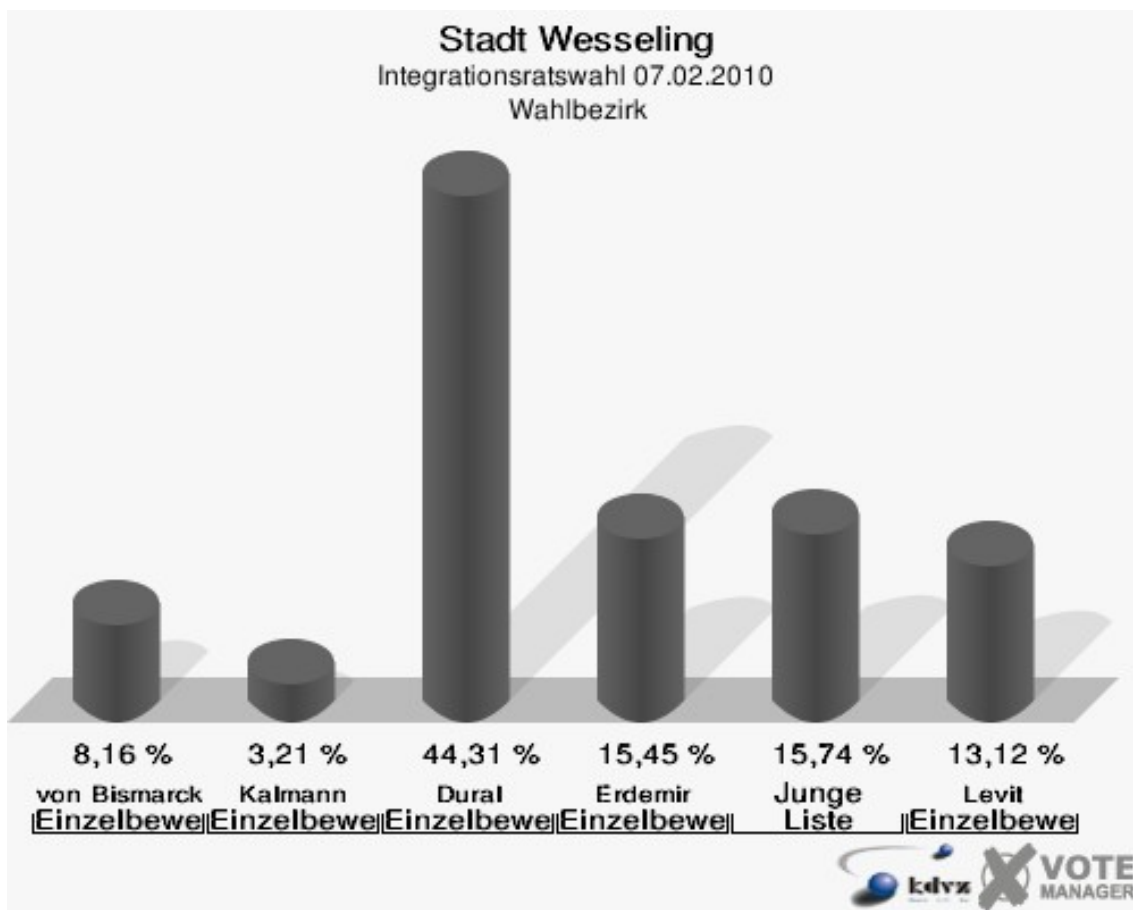

Stimmbezirke Wahlbezirk

	Anzahl	Prozent
Wahlberechtigte	4.095	
Wähler/innen	343	8,38 %
ungültige Stimmen	0	0,00 %
gültige Stimmen	343	100,00 %
von Bismarck, Einzelbewerber	28	8,16 %
Kalman, Einzelbewerber	11	3,21 %
Dural, Einzelbewerber	152	44,31 %
Erdemir, Einzelbewerber	53	15,45 %
Junge Liste	54	15,74 %
Levit, Einzelbewerber	45	13,12 %