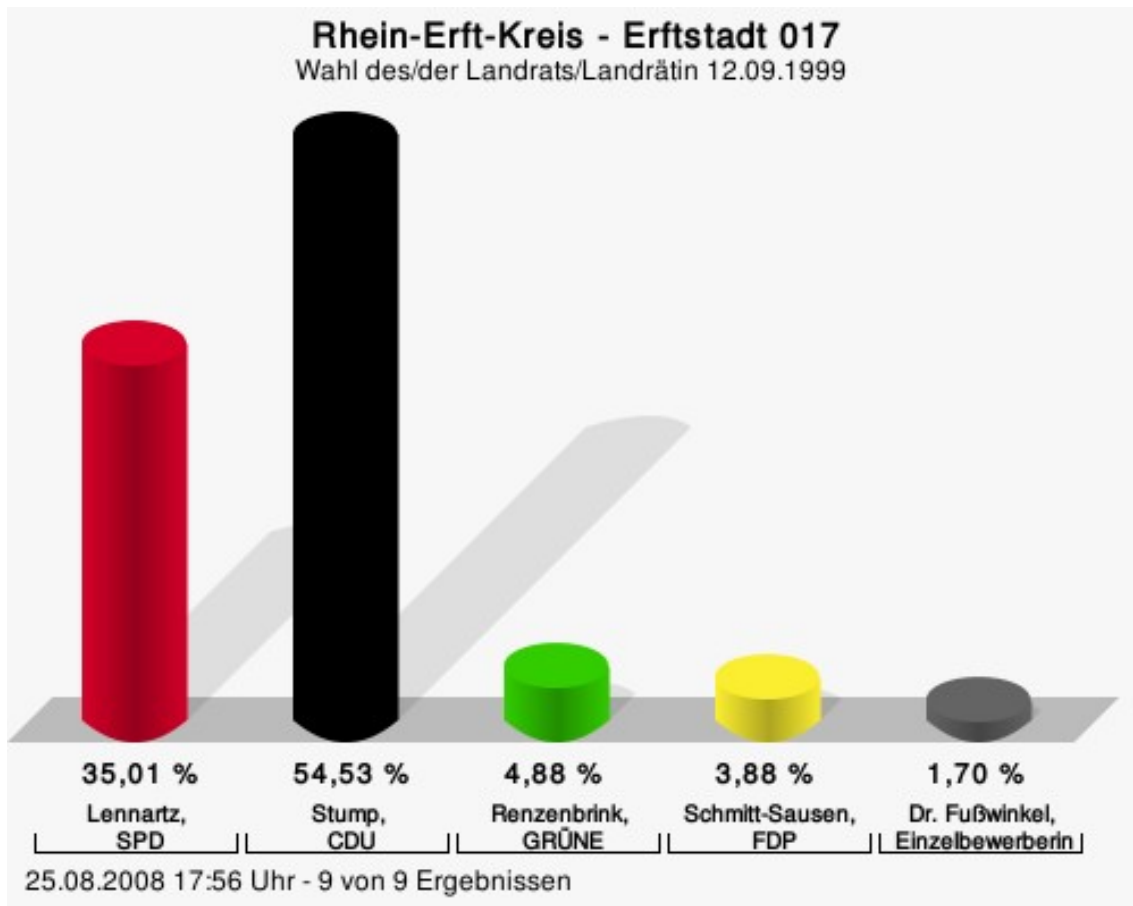

Erfstadt 017

	Anzahl	Prozent
Lennartz, SPD	2.104	35,01 %
Stump, CDU	3.277	54,53 %
Renzenbrink, GRÜNE	293	4,88 %
Schmitt-Sausen, FDP	233	3,88 %
Dr. Fußwinkel, Einzelbewerberin	102	1,70 %

Lennartz, SPD = Klaus Lennartz, Sozialdemokratische Partei Deutschlands
Stump, CDU = Werner Stump, Christlich Demokratische Union Deutschlands
Renzenbrink, GRÜNE = Marion Renzenbrink, BÜNDNIS 90/DIE GRÜNEN
Schmitt-Sausen, FDP = Annemarie Schmitt-Sausen, Freie Demokratische Partei
Dr. Fußwinkel, Einzelbewerberin = Dr. Heidrun Fußwinkel, Einzelbewerberin