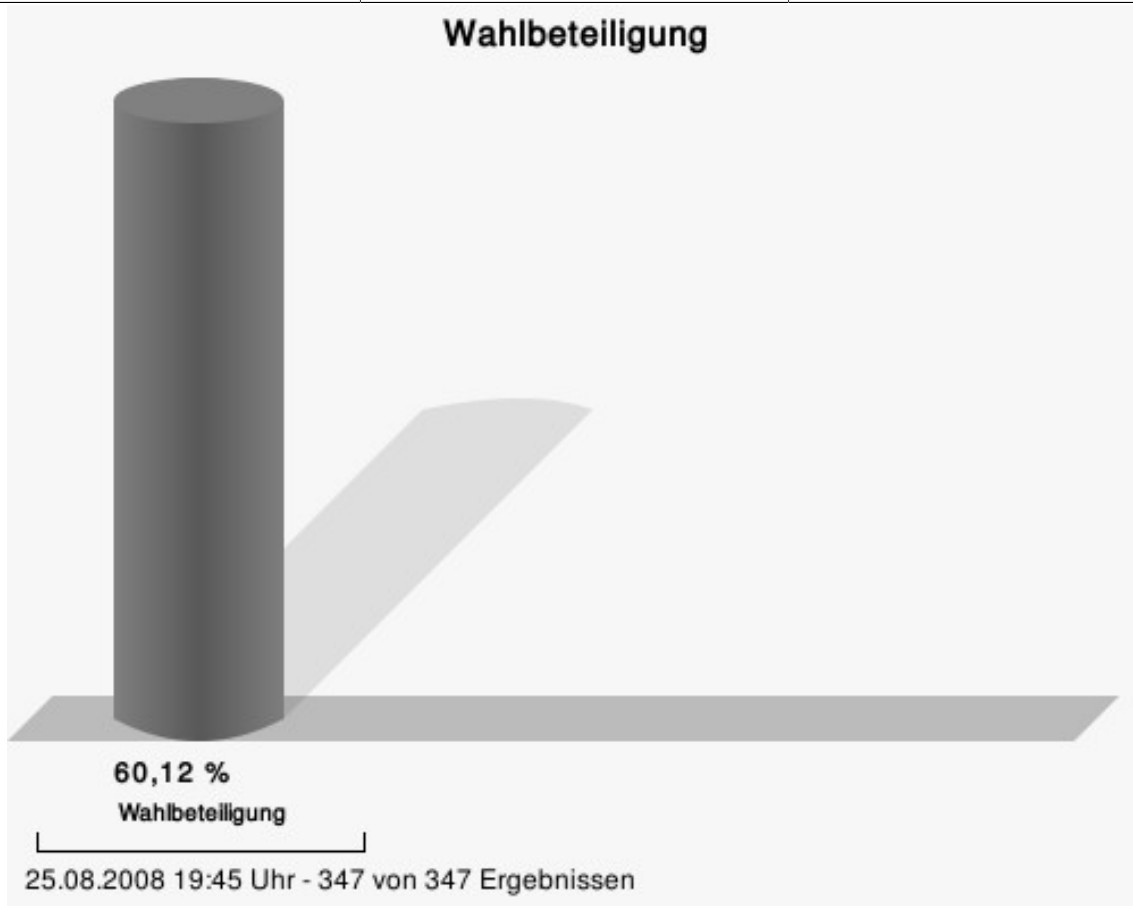

CDU	Welskop-Deffaa, Eva Maria	Reservelistenplatz 22
CDU	Schneider, Alexandra	Reservelistenplatz 26
GRÜNE	Renzenbrink, Marion	Reservelistenplatz 1
GRÜNE	Walter, Uwe	Reservelistenplatz 2
GRÜNE	Lambertz, Doris	Reservelistenplatz 3
GRÜNE	Zopes, André	Reservelistenplatz 4
FDP	Schmitt-Sausen, Annemarie	Reservelistenplatz 1
FDP	Dudzus, Harald	Reservelistenplatz 2
FDP	Weingarten, Karl-Heinz	Reservelistenplatz 3