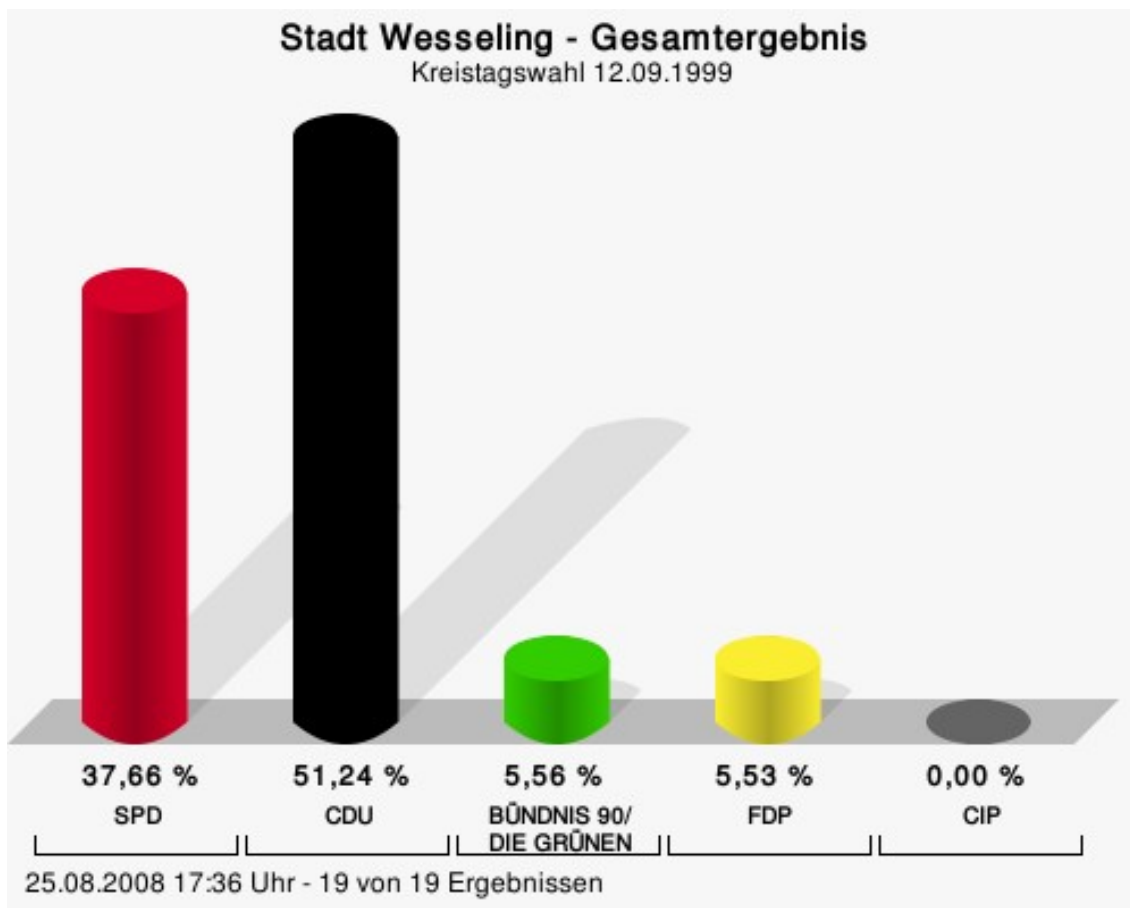

Stadt Wesseling

	Anzahl	Prozent
SPD	5.139	37,66 %
CDU	6.992	51,24 %
GRÜNE	759	5,56 %
FDP	755	5,53 %
CIP	0	0,00 %

SPD = Sozialdemokratische Partei Deutschlands
CDU = Christlich Demokratische Union Deutschlands
FDP = Freie Demokratische Partei
CIP = CITY INITIATIVE Pulheim unabhängige Wählerinitiative