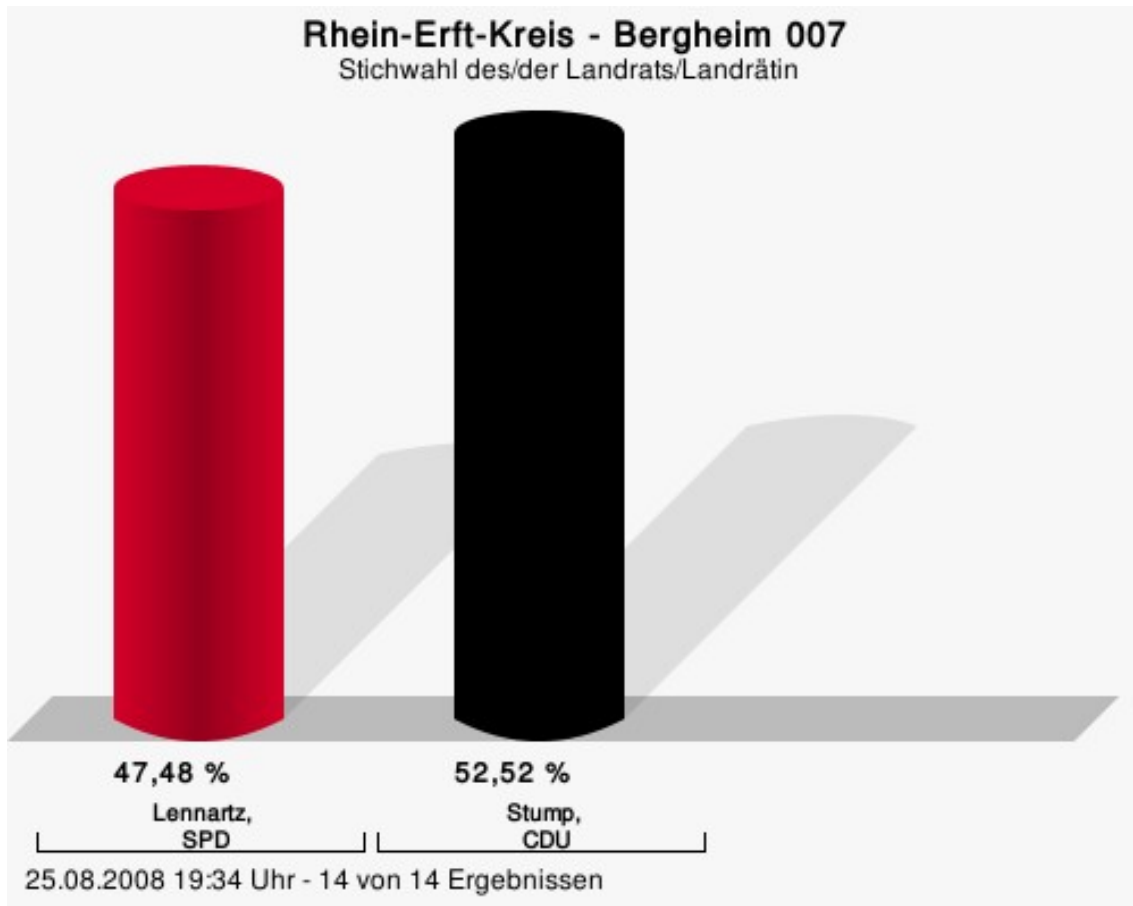

Bergheim 007

	Anzahl	Prozent
Lennartz, SPD	1.818	47,48 %
Stump, CDU	2.011	52,52 %

Lennartz, SPD = Klaus Lennartz, Sozialdemokratische Partei Deutschlands
Stump, CDU = Werner Stump, Christlich Demokratische Union Deutschlands