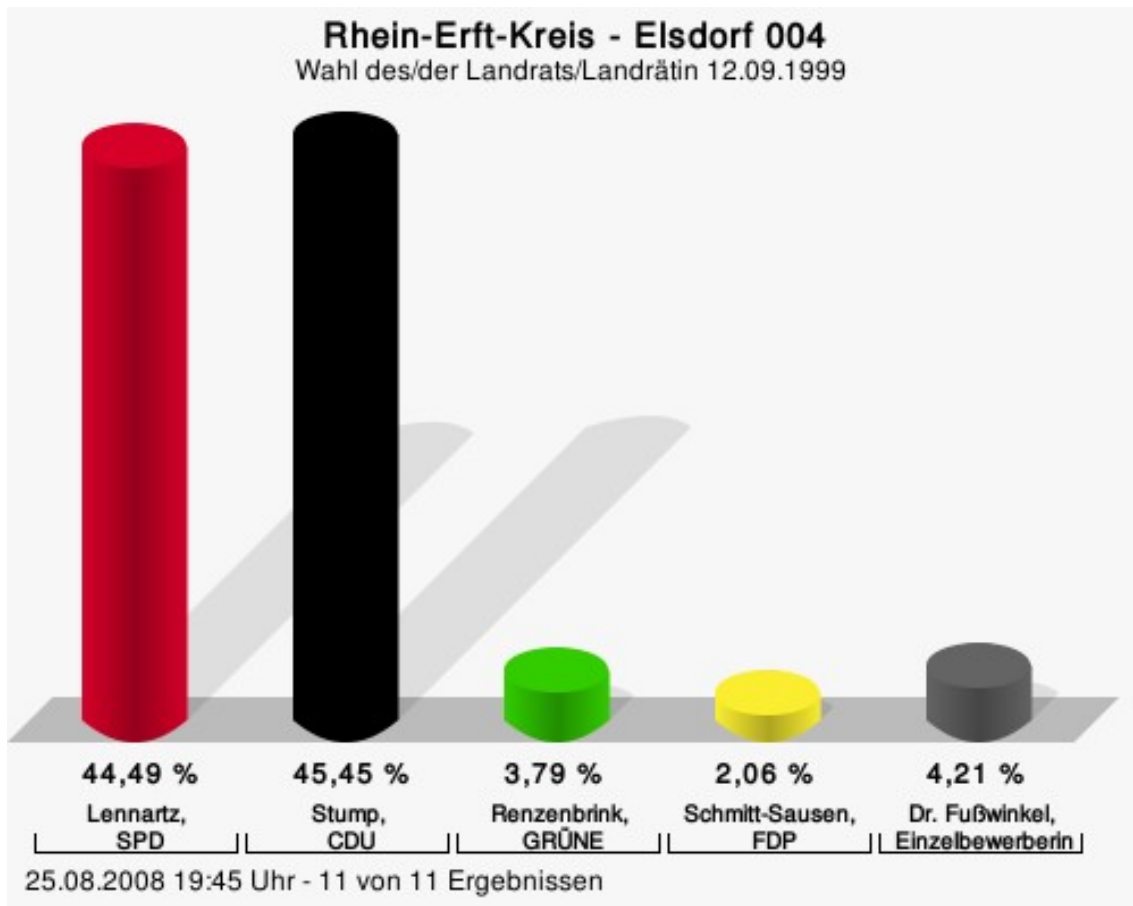

Elsdorf 004

	Anzahl	Prozent
Lennartz, SPD	2.030	44,49 %
Stump, CDU	2.074	45,45 %
Renzenbrink, GRÜNE	173	3,79 %
Schmitt-Sausen, FDP	94	2,06 %
Dr. Fußwinkel, Einzelbewerberin	192	4,21 %

Lennartz, SPD = Klaus Lennartz, Sozialdemokratische Partei Deutschlands
Stump, CDU = Werner Stump, Christlich Demokratische Union Deutschlands
Renzenbrink, GRÜNE = Marion Renzenbrink, BÜNDNIS 90/DIE GRÜNEN
Schmitt-Sausen, FDP = Annemarie Schmitt-Sausen, Freie Demokratische Partei
Dr. Fußwinkel, Einzelbewerberin = Dr. Heidrun Fußwinkel, Einzelbewerberin