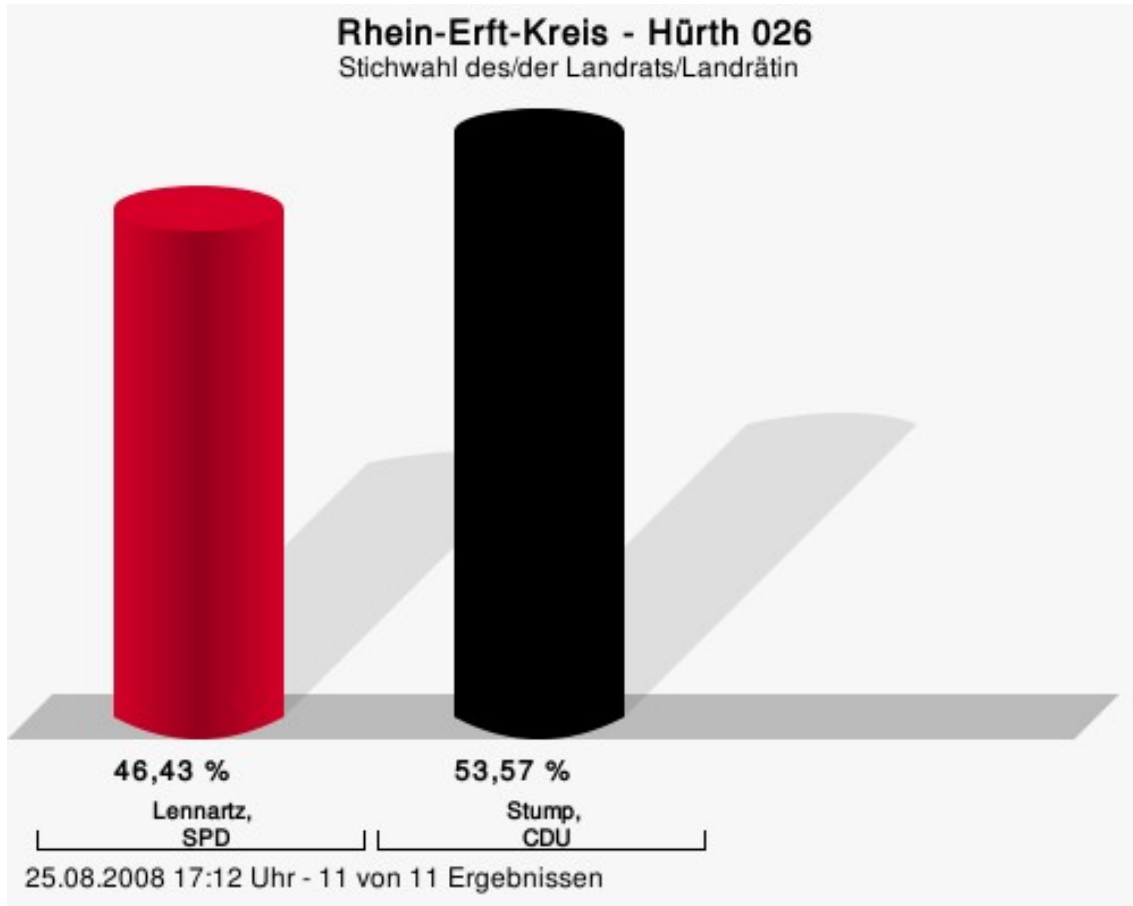

Hürth 026

	Anzahl	Prozent
Lennartz, SPD	2.218	46,43 %
Stump, CDU	2.559	53,57 %

Lennartz, SPD = Klaus Lennartz, Sozialdemokratische Partei Deutschlands
Stump, CDU = Werner Stump, Christlich Demokratische Union Deutschlands