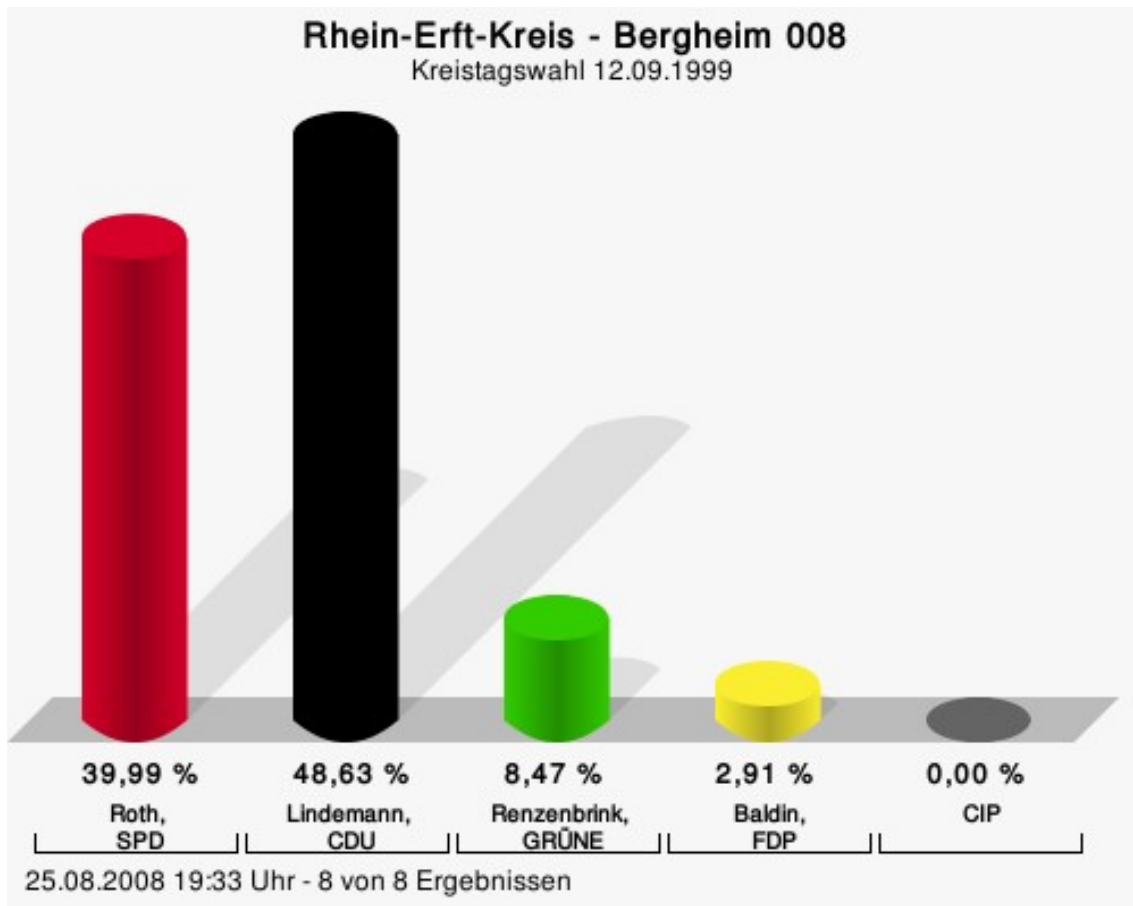

Bergheim 008

	Anzahl	Prozent
Roth, SPD	1.883	39,99 %
Lindemann, CDU	2.290	48,63 %
Renzenbrink, GRÜNE	399	8,47 %
Baldin, FDP	137	2,91 %
CIP	0	0,00 %

Roth, SPD = Anna Maria Roth, Sozialdemokratische Partei Deutschlands
Lindemann, CDU = Irmtraud Lindemann, Christlich Demokratische Union Deutschlands
Renzenbrink, GRÜNE = Marion Renzenbrink, BÜNDNIS 90/DIE GRÜNEN
Baldin, FDP = Mario Baldin, Freie Demokratische Partei
CIP = CITY INITIATIVE Pulheim unabhängige Wählerinitiative

Gewählt
Lindemann, Irmtraud (CDU)