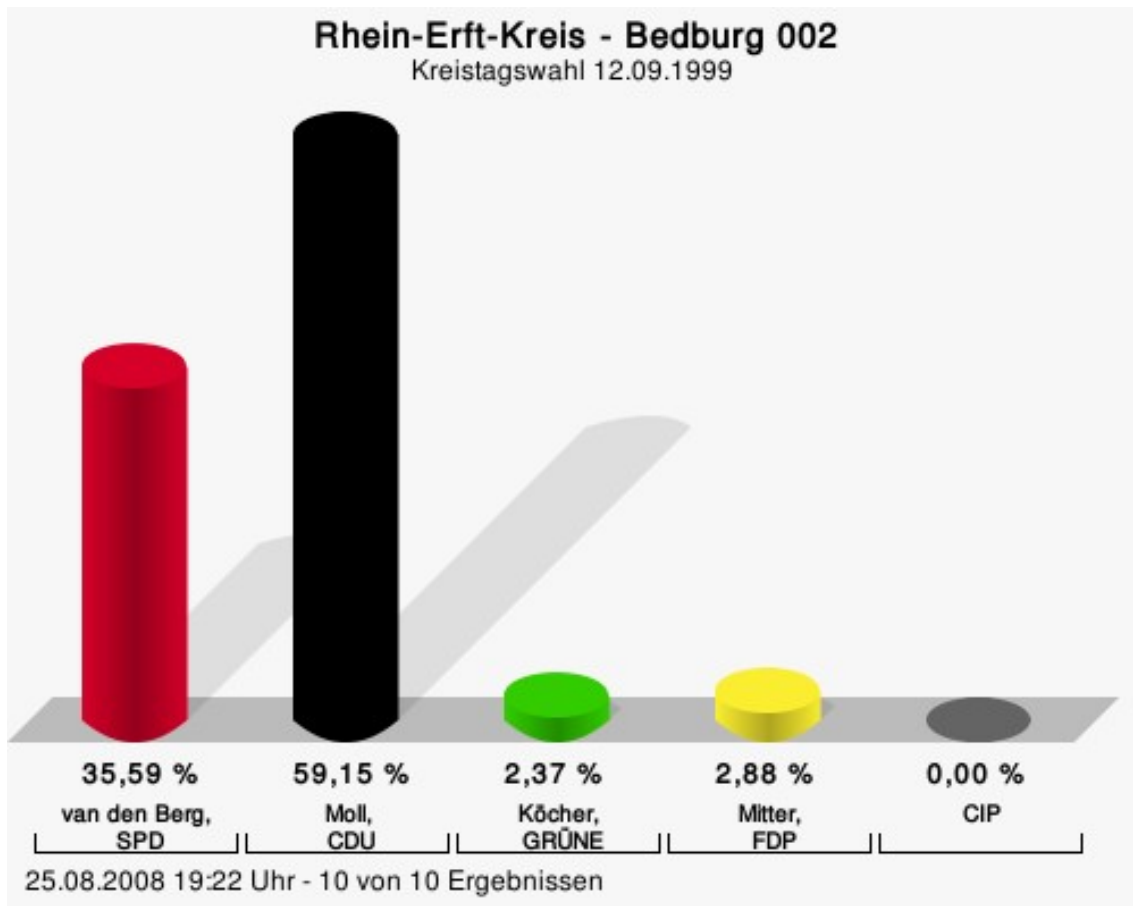

Gewählt
Marczak, Lothar (CDU)

Wahlbeteiligung

25.08.2008 19:22 Uhr - 11 von 11 Ergebnissen

Bedburg 002

	Anzahl	Prozent
van den Berg, SPD	2.189	35,59 %
Moll, CDU	3.638	59,15 %
Köcher, GRÜNE	146	2,37 %
Mitter, FDP	177	2,88 %
CIP	0	0,00 %