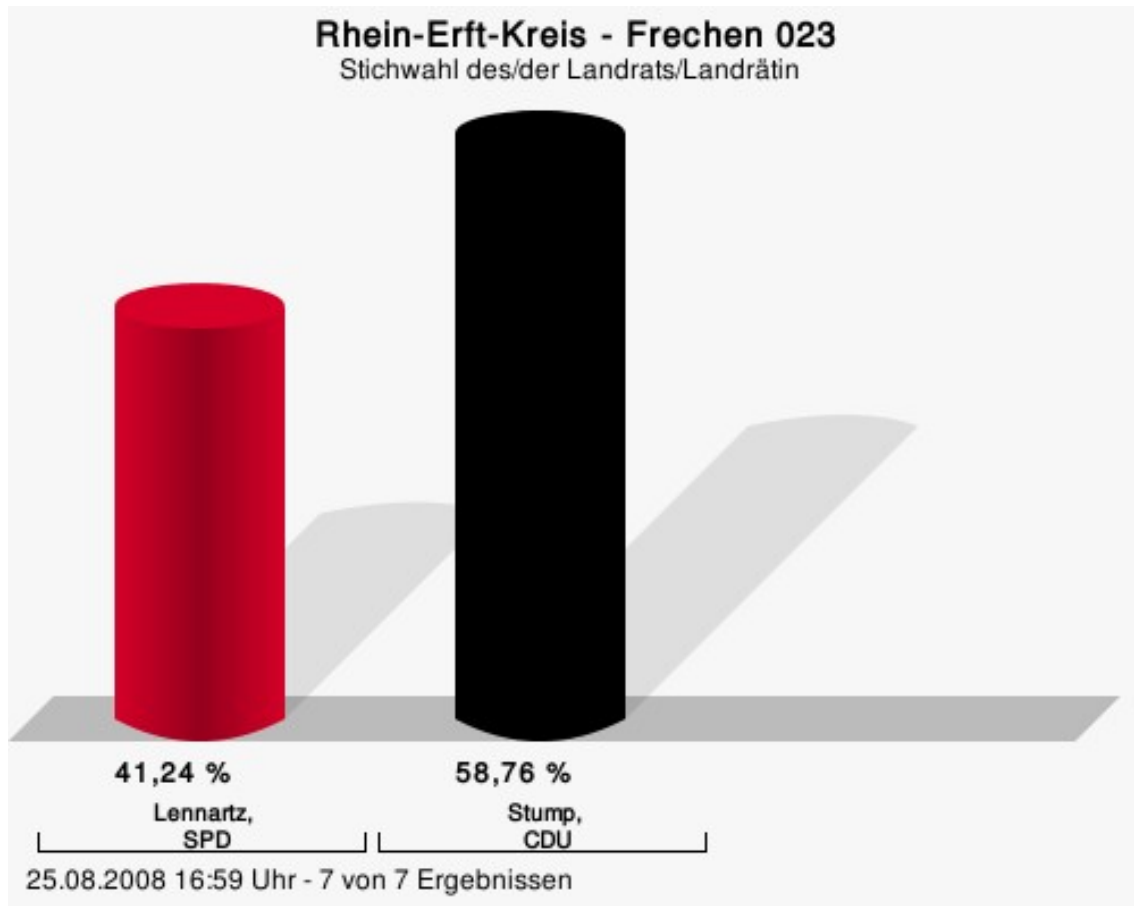

Frechen 023

	Anzahl	Prozent
Lennartz, SPD	1.516	41,24 %
Stump, CDU	2.160	58,76 %

Lennartz, SPD = Klaus Lennartz, Sozialdemokratische Partei Deutschlands
Stump, CDU = Werner Stump, Christlich Demokratische Union Deutschlands