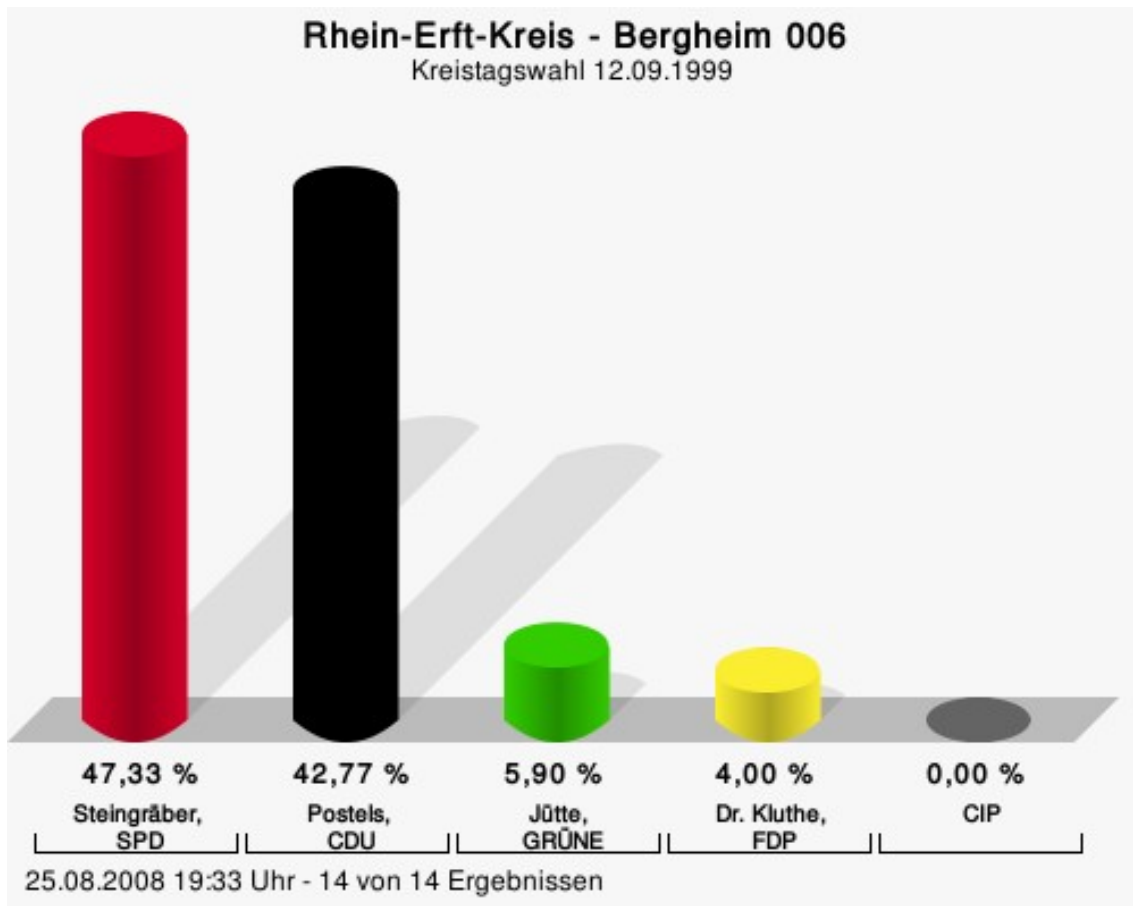

Gewählt
Leßmann, Heinrich (CDU)

Wahlbeteiligung

Bergheim 006

	Anzahl	Prozent
Steingräber, SPD	3.339	47,33 %
Postels, CDU	3.017	42,77 %
Jütte, GRÜNE	416	5,90 %
Dr. Kluthe, FDP	282	4,00 %
CIP	0	0,00 %

Steingräber, SPD = Martin Steingräber, Sozialdemokratische Partei Deutschlands