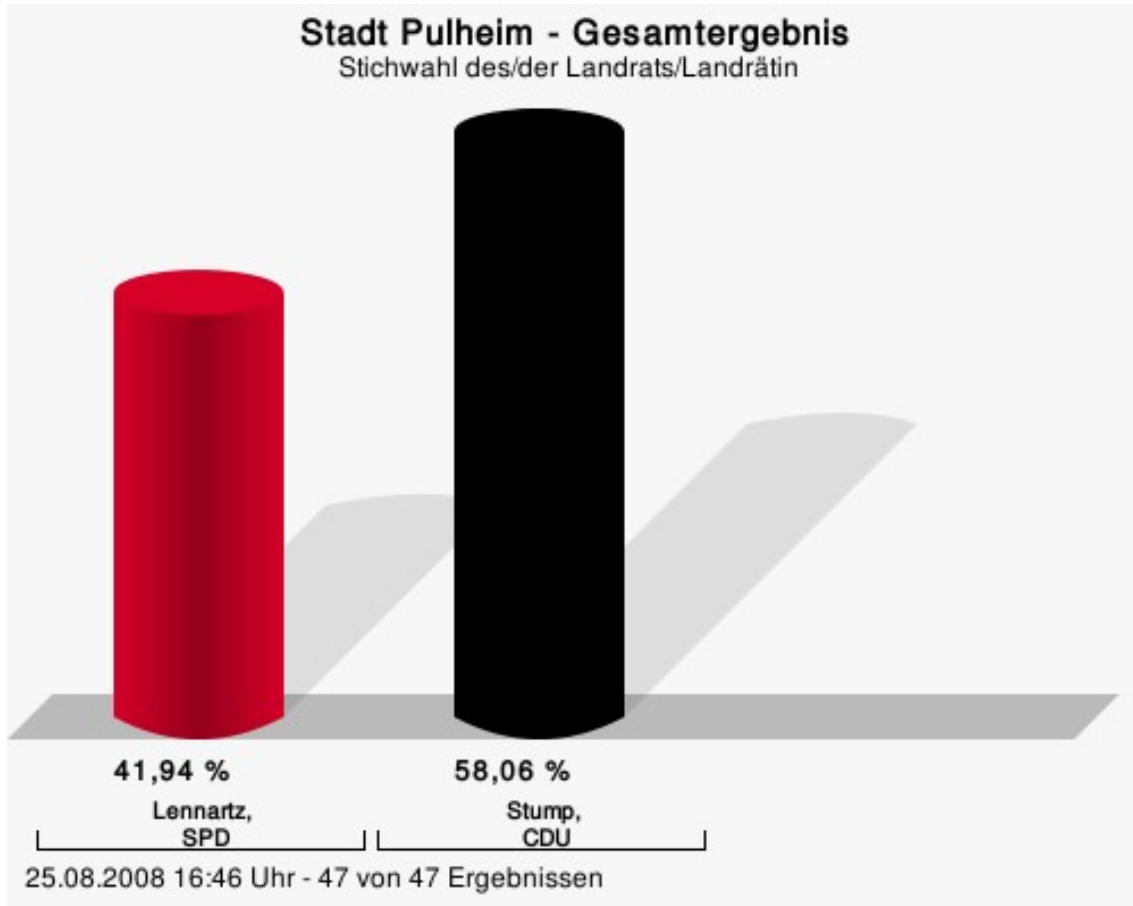

Stadt Pulheim

	Anzahl	Prozent
Lennartz, SPD	8.890	41,94 %
Stump, CDU	12.306	58,06 %

Lennartz, SPD = Klaus Lennartz, Sozialdemokratische Partei Deutschlands
Stump, CDU = Werner Stump, Christlich Demokratische Union Deutschlands