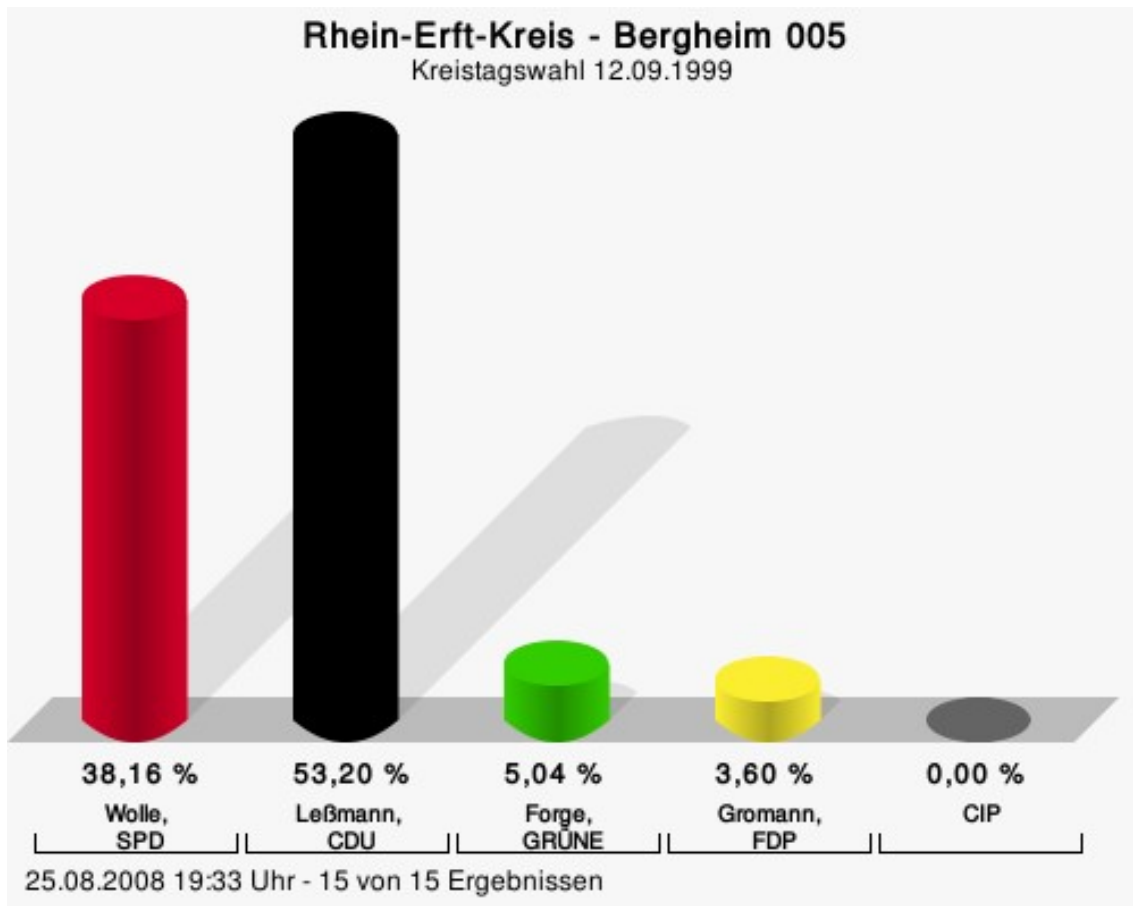

Gewählt
Nießen, Jakob (CDU)

Wahlbeteiligung

25.08.2008 19:45 Uhr - 11 von 11 Ergebnissen

Bergheim 005

	Anzahl	Prozent
Wolle, SPD	2.944	38,16 %
Leßmann, CDU	4.104	53,20 %
Forge, GRÜNE	389	5,04 %
Gromann, FDP	278	3,60 %
CIP	0	0,00 %