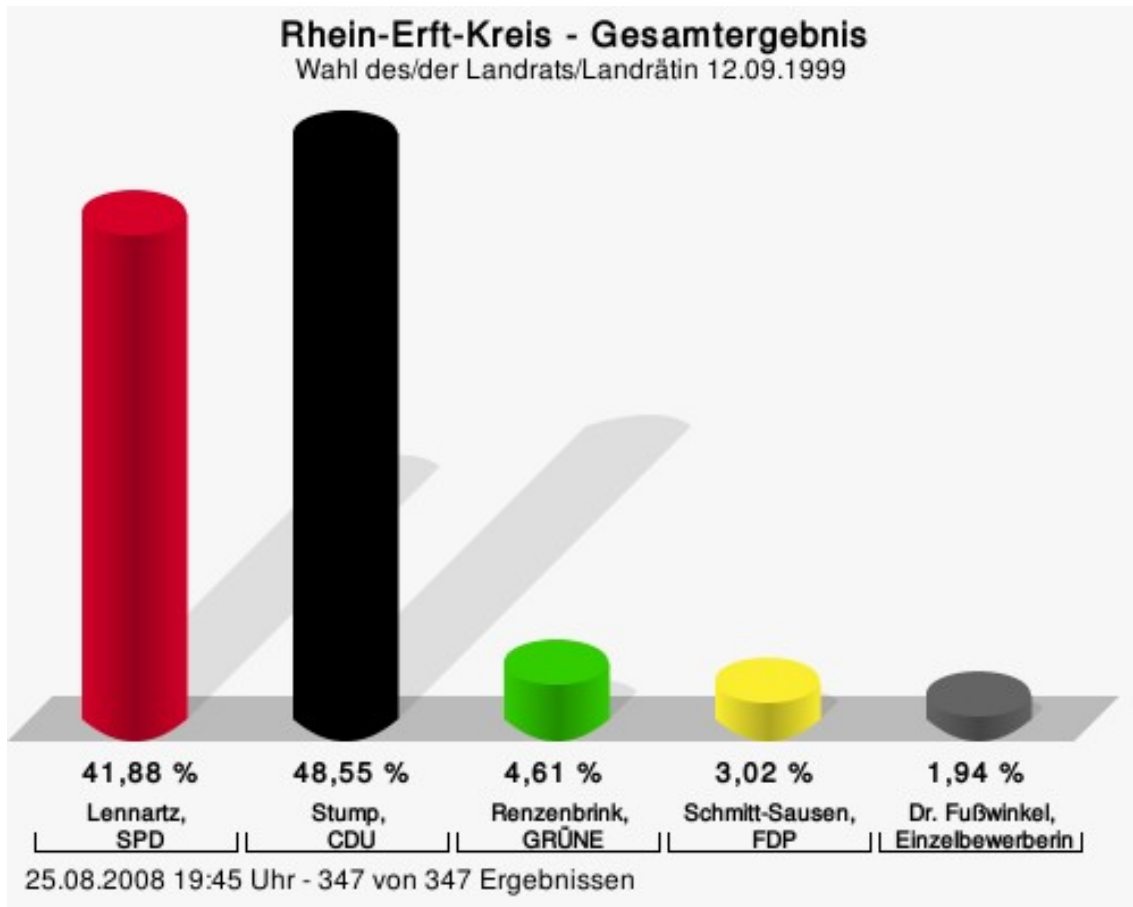

Wahl des/der Landrats/Landrätin Rhein-Erft-Kreis

	Anzahl	Prozent
Lennartz, SPD	84.075	41,88 %
Stump, CDU	97.476	48,55 %
Renzenbrink, GRÜNE	9.259	4,61 %
Schmitt-Sausen, FDP	6.062	3,02 %
Dr. Fußwinkel, Einzelbewerberin	3.892	1,94 %

Lennartz, SPD = Klaus Lennartz, Sozialdemokratische Partei Deutschlands
Stump, CDU = Werner Stump, Christlich Demokratische Union Deutschlands
Renzenbrink, GRÜNE = Marion Renzenbrink, BÜNDNIS 90/DIE GRÜNEN
Schmitt-Sausen, FDP = Annemarie Schmitt-Sausen, Freie Demokratische Partei
Dr. Fußwinkel, Einzelbewerberin = Dr. Heidrun Fußwinkel, Einzelbewerberin

Es findet eine Stichwahl statt zwischen

Stump, Werner (CDU)	Lennartz, Klaus (SPD)