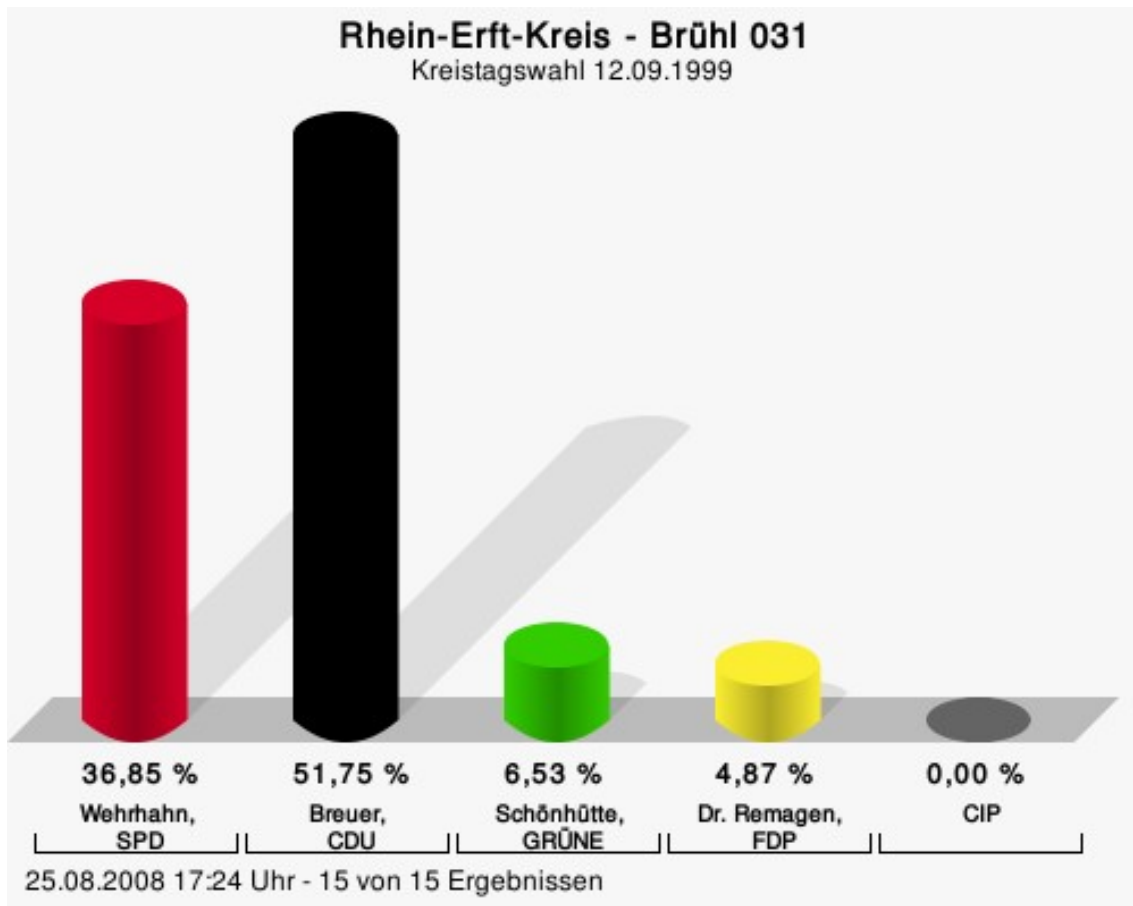

Brühl 031

	Anzahl	Prozent
Wehrhahn, SPD	2.495	36,85 %
Breuer, CDU	3.504	51,75 %
Schönhütte, GRÜNE	442	6,53 %
Dr. Remagen, FDP	330	4,87 %
CIP	0	0,00 %

Wehrhahn, SPD = Ulrich Wehrhahn, Sozialdemokratische Partei Deutschlands
Breuer, CDU = Christel Breuer, Christlich Demokratische Union Deutschlands
Schönhütte, GRÜNE = Renate Schönhütte, BÜNDNIS 90/DIE GRÜNEN
Dr. Remagen, FDP = Dr. Hans-Hermann Remagen, Freie Demokratische Partei
CIP = CITY INITIATIVE Pulheim unabhängige Wählerinitiative

Gewählt
Breuer, Christel (CDU)