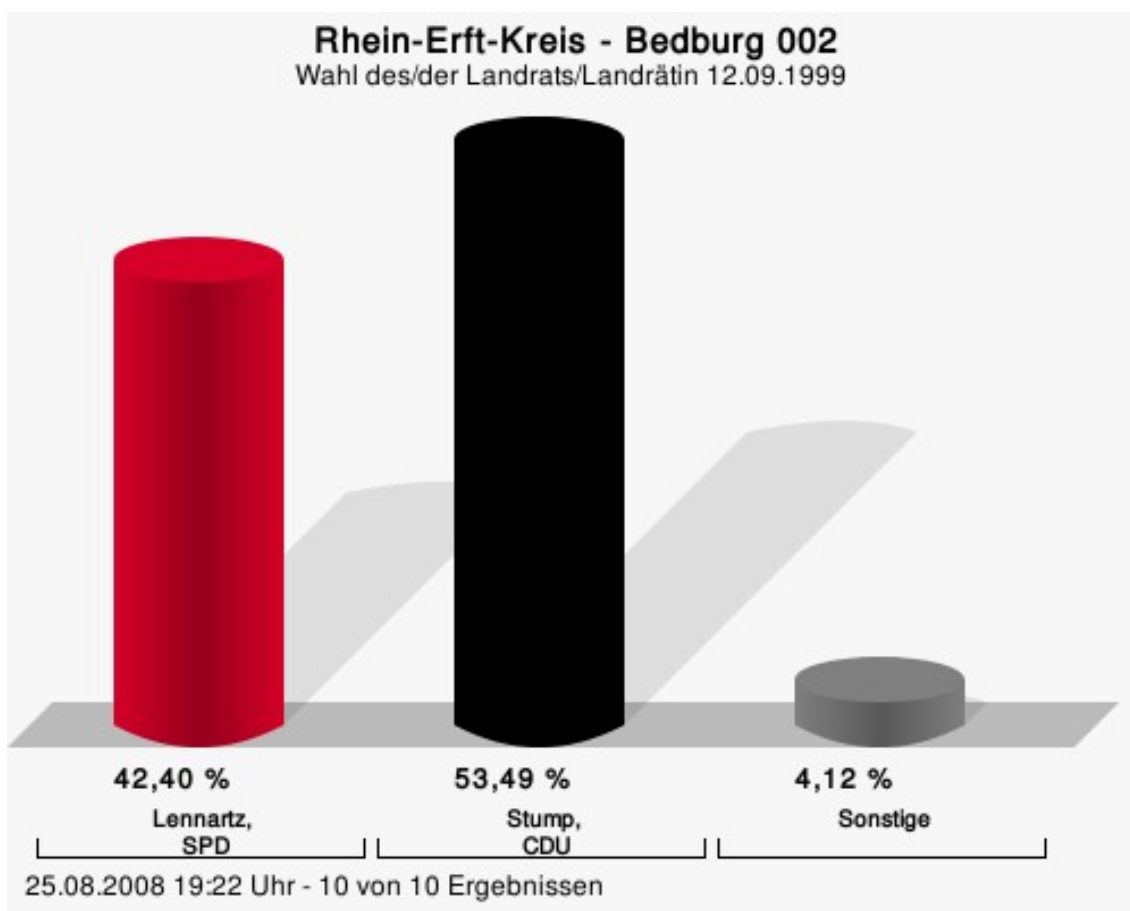

Bedburg 002

	Anzahl	Prozent
Lennartz, SPD	2.608	42,40 %
Stump, CDU	3.290	53,49 %
Renzenbrink, GRÜNE	92	1,50 %
Schmitt-Sausen, FDP	92	1,50 %
Dr. Fußwinkel, Einzelbewerberin	69	1,12 %

Lennartz, SPD = Klaus Lennartz, Sozialdemokratische Partei Deutschlands
Stump, CDU = Werner Stump, Christlich Demokratische Union Deutschlands