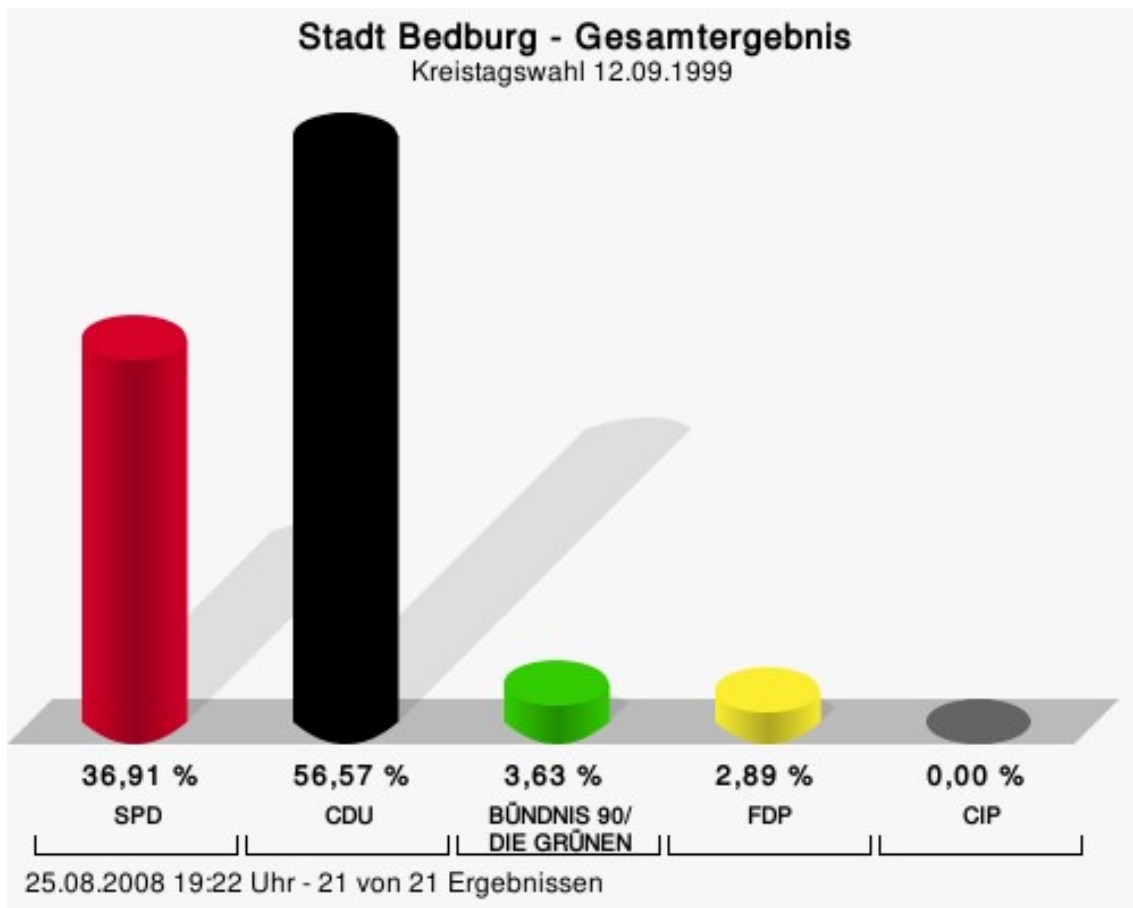

Gemeinden Stadt Bedburg

	Anzahl	Prozent
SPD	4.337	36,91 %
CDU	6.646	56,57 %
GRÜNE	427	3,63 %
FDP	339	2,89 %
CIP	0	0,00 %

SPD = Sozialdemokratische Partei Deutschlands
CDU = Christlich Demokratische Union Deutschlands
FDP = Freie Demokratische Partei
CIP = CITY INITIATIVE Pulheim unabhängige Wählerinitiative