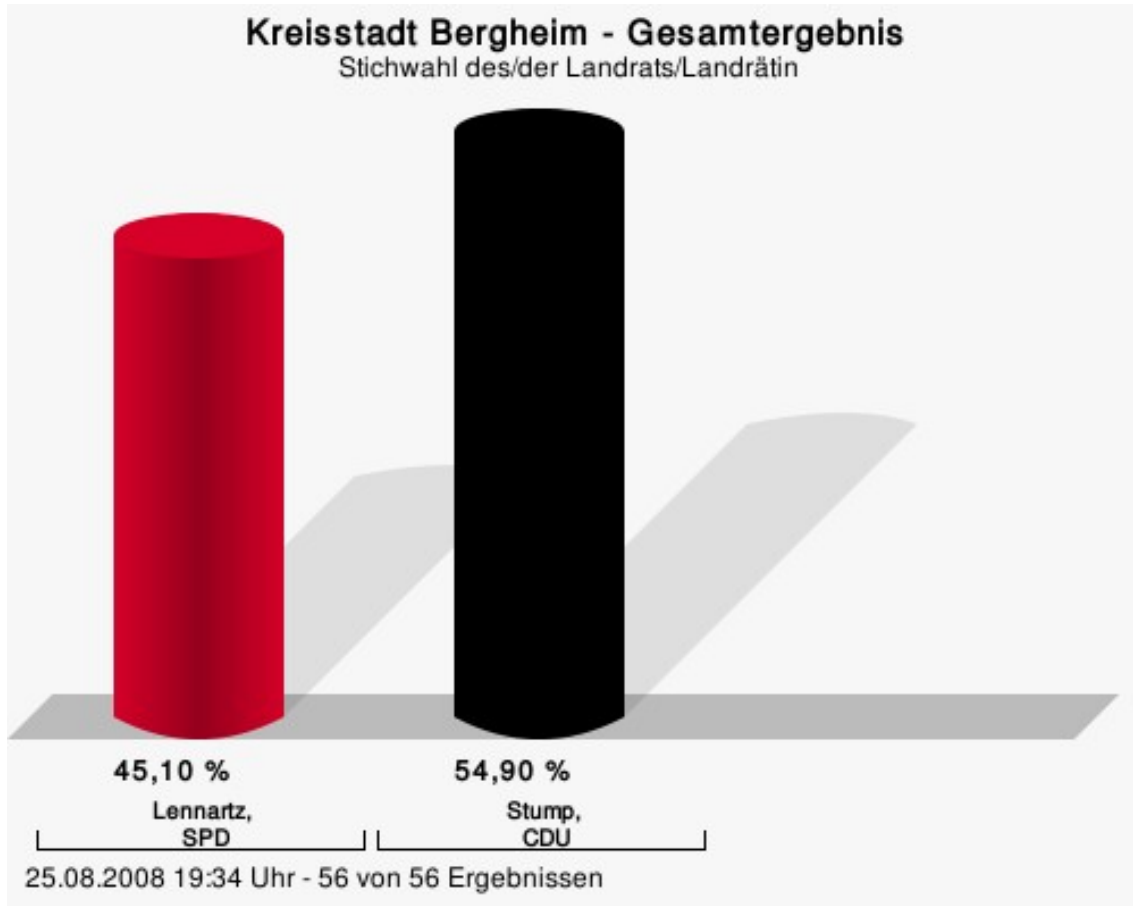

Kreisstadt Bergheim

	Anzahl	Prozent
Lennartz, SPD	8.761	45,10 %
Stump, CDU	10.663	54,90 %

Lennartz, SPD = Klaus Lennartz, Sozialdemokratische Partei Deutschlands
Stump, CDU = Werner Stump, Christlich Demokratische Union Deutschlands