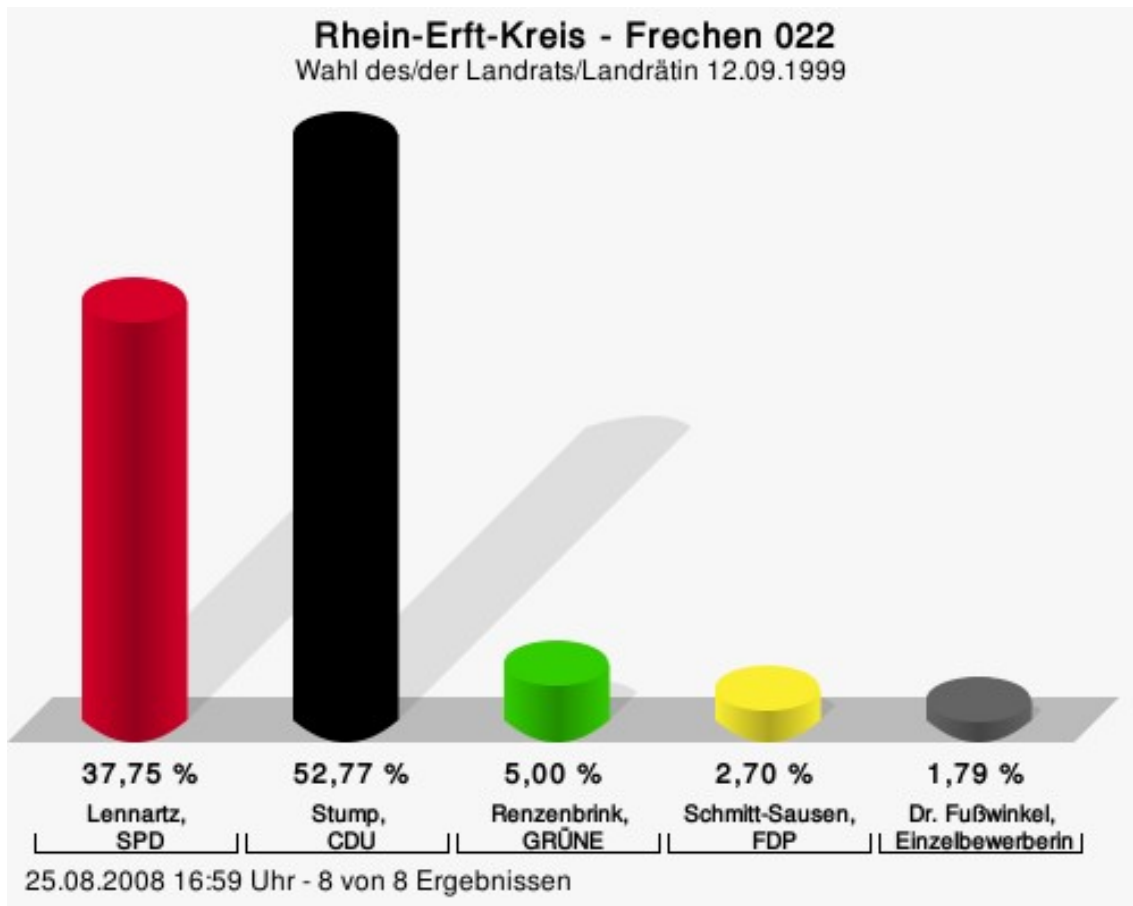

Frechen 022

	Anzahl	Prozent
Lennartz, SPD	3.255	37,75 %
Stump, CDU	4.550	52,77 %
Renzenbrink, GRÜNE	431	5,00 %
Schmitt-Sausen, FDP	233	2,70 %
Dr. Fußwinkel, Einzelbewerberin	154	1,79 %

Lennartz, SPD = Klaus Lennartz, Sozialdemokratische Partei Deutschlands
Stump, CDU = Werner Stump, Christlich Demokratische Union Deutschlands
Renzenbrink, GRÜNE = Marion Renzenbrink, BÜNDNIS 90/DIE GRÜNEN
Schmitt-Sausen, FDP = Annemarie Schmitt-Sausen, Freie Demokratische Partei
Dr. Fußwinkel, Einzelbewerberin = Dr. Heidrun Fußwinkel, Einzelbewerberin