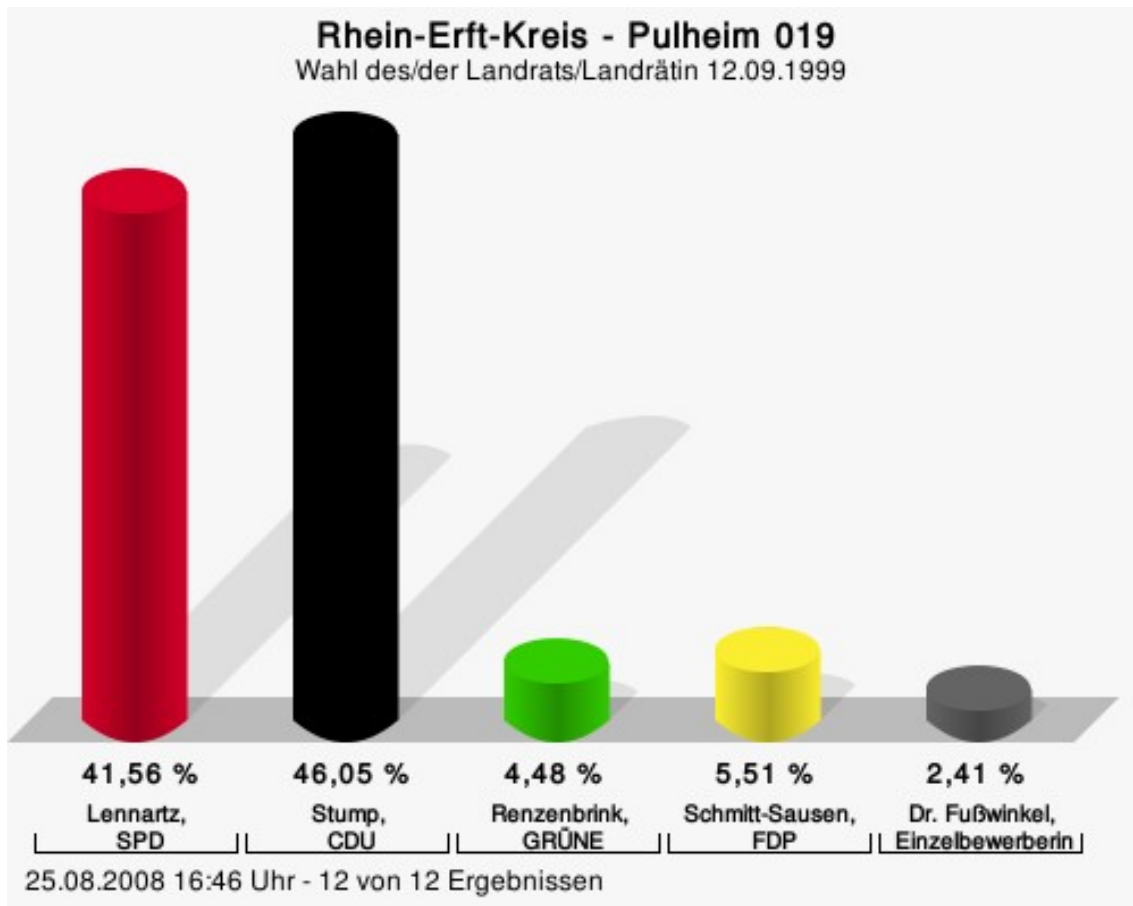

Pulheim 019

	Anzahl	Prozent
Lennartz, SPD	2.468	41,56 %
Stump, CDU	2.735	46,05 %
Renzenbrink, GRÜNE	266	4,48 %
Schmitt-Sausen, FDP	327	5,51 %
Dr. Fußwinkel, Einzelbewerberin	143	2,41 %

Lennartz, SPD = Klaus Lennartz, Sozialdemokratische Partei Deutschlands
Stump, CDU = Werner Stump, Christlich Demokratische Union Deutschlands
Renzenbrink, GRÜNE = Marion Renzenbrink, BÜNDNIS 90/DIE GRÜNEN
Schmitt-Sausen, FDP = Annemarie Schmitt-Sausen, Freie Demokratische Partei
Dr. Fußwinkel, Einzelbewerberin = Dr. Heidrun Fußwinkel, Einzelbewerberin