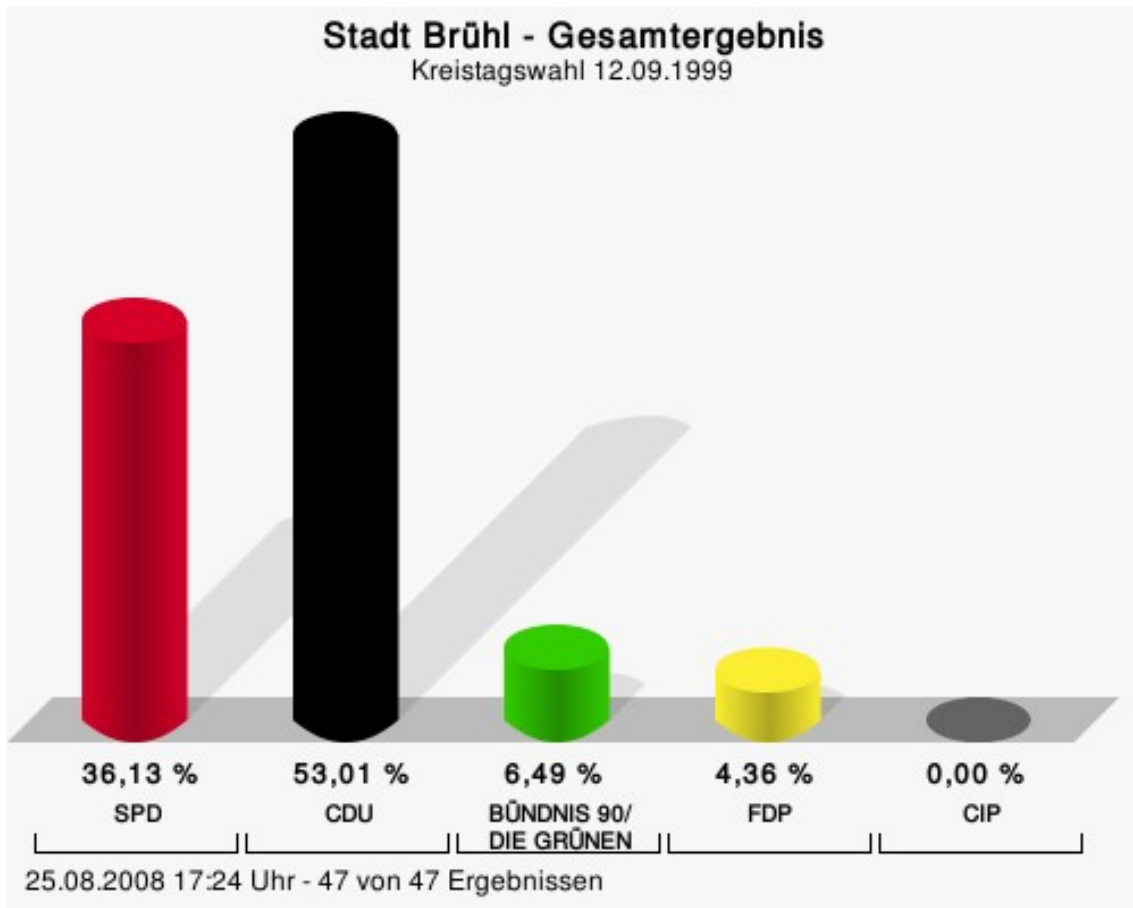

Stadt Brühl

	Anzahl	Prozent
SPD	7.404	36,13 %
CDU	10.863	53,01 %
GRÜNE	1.330	6,49 %
FDP	894	4,36 %
CIP	0	0,00 %

SPD = Sozialdemokratische Partei Deutschlands
CDU = Christlich Demokratische Union Deutschlands
FDP = Freie Demokratische Partei
CIP = CITY INITIATIVE Pulheim unabhängige Wählerinitiative