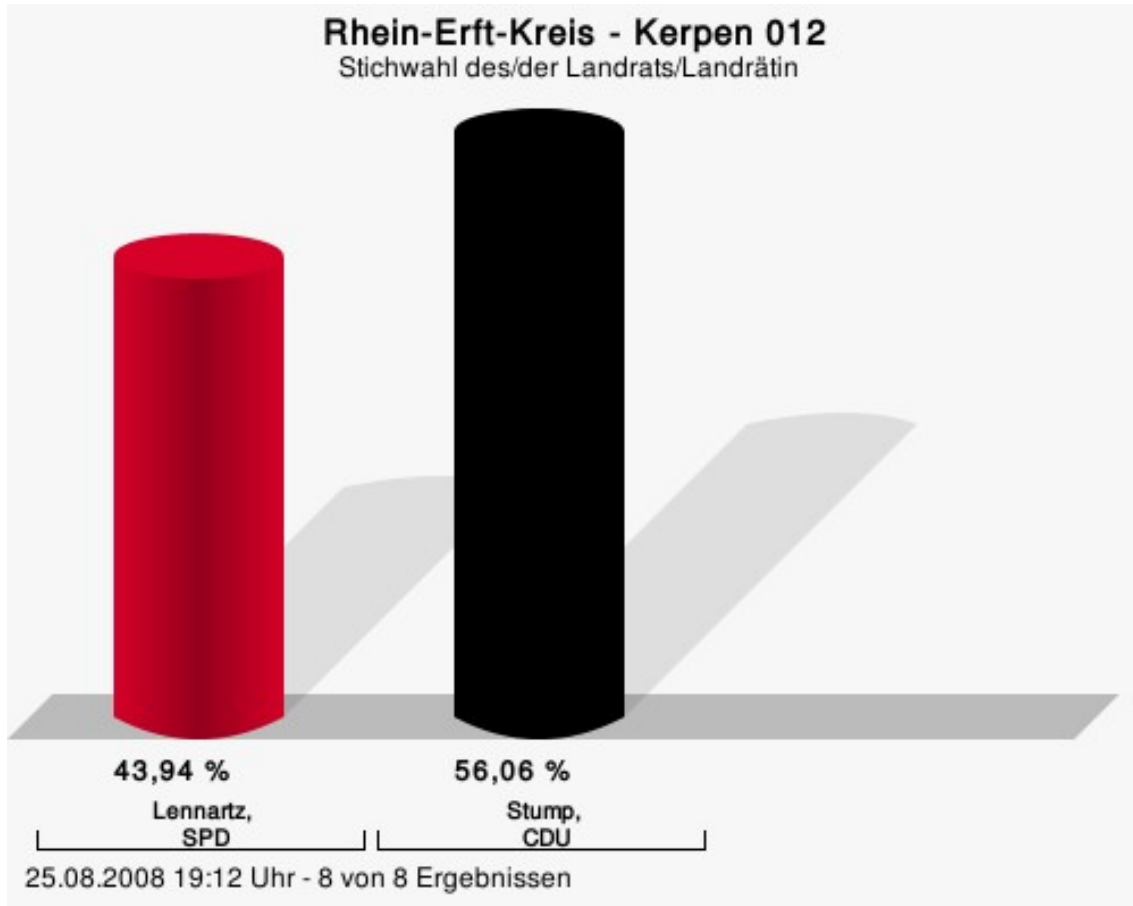

Kerpen 012

	Anzahl	Prozent
Lennartz, SPD	1.594	43,94 %
Stump, CDU	2.034	56,06 %

Lennartz, SPD = Klaus Lennartz, Sozialdemokratische Partei Deutschlands
Stump, CDU = Werner Stump, Christlich Demokratische Union Deutschlands