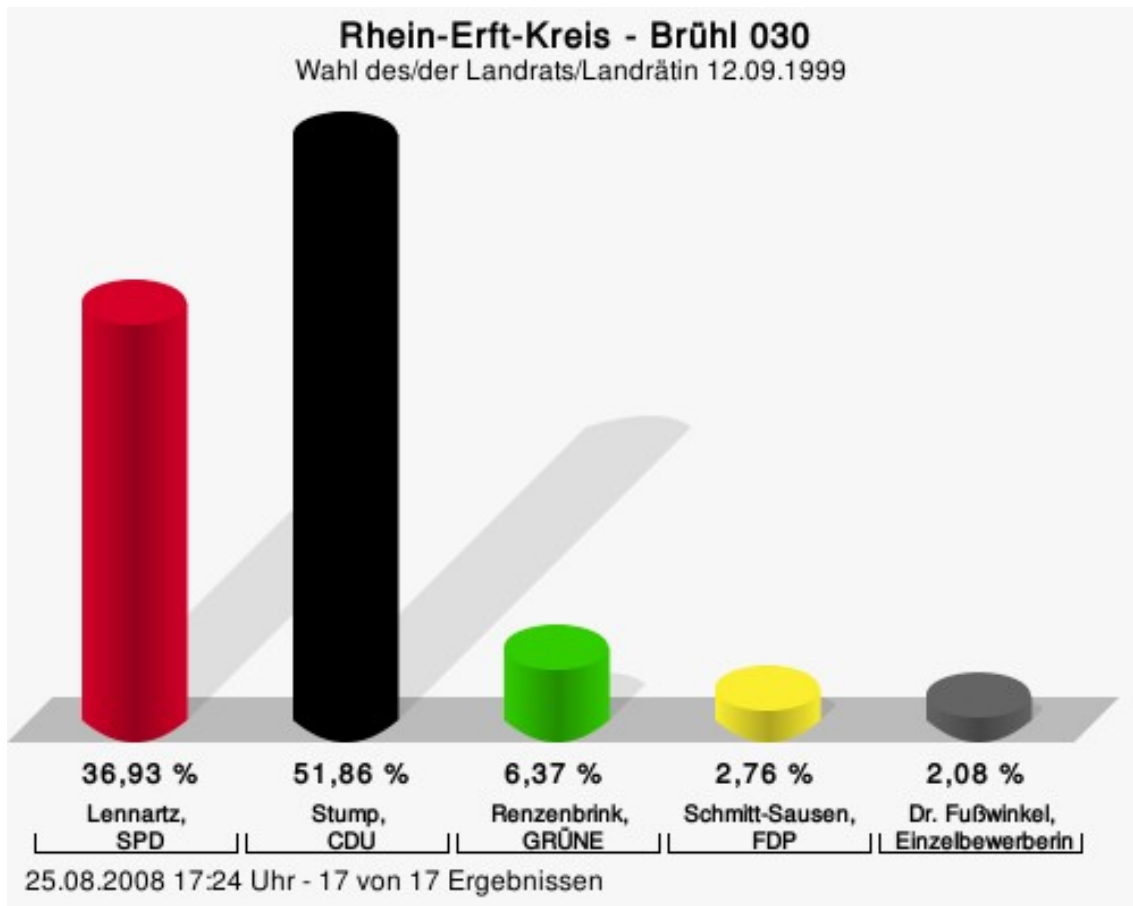

Brühl 030

	Anzahl	Prozent
Lennartz, SPD	2.677	36,93 %
Stump, CDU	3.759	51,86 %
Renzenbrink, GRÜNE	462	6,37 %
Schmitt-Sausen, FDP	200	2,76 %
Dr. Fußwinkel, Einzelbewerberin	151	2,08 %

Lennartz, SPD = Klaus Lennartz, Sozialdemokratische Partei Deutschlands
Stump, CDU = Werner Stump, Christlich Demokratische Union Deutschlands
Renzenbrink, GRÜNE = Marion Renzenbrink, BÜNDNIS 90/DIE GRÜNEN
Schmitt-Sausen, FDP = Annemarie Schmitt-Sausen, Freie Demokratische Partei
Dr. Fußwinkel, Einzelbewerberin = Dr. Heidrun Fußwinkel, Einzelbewerberin