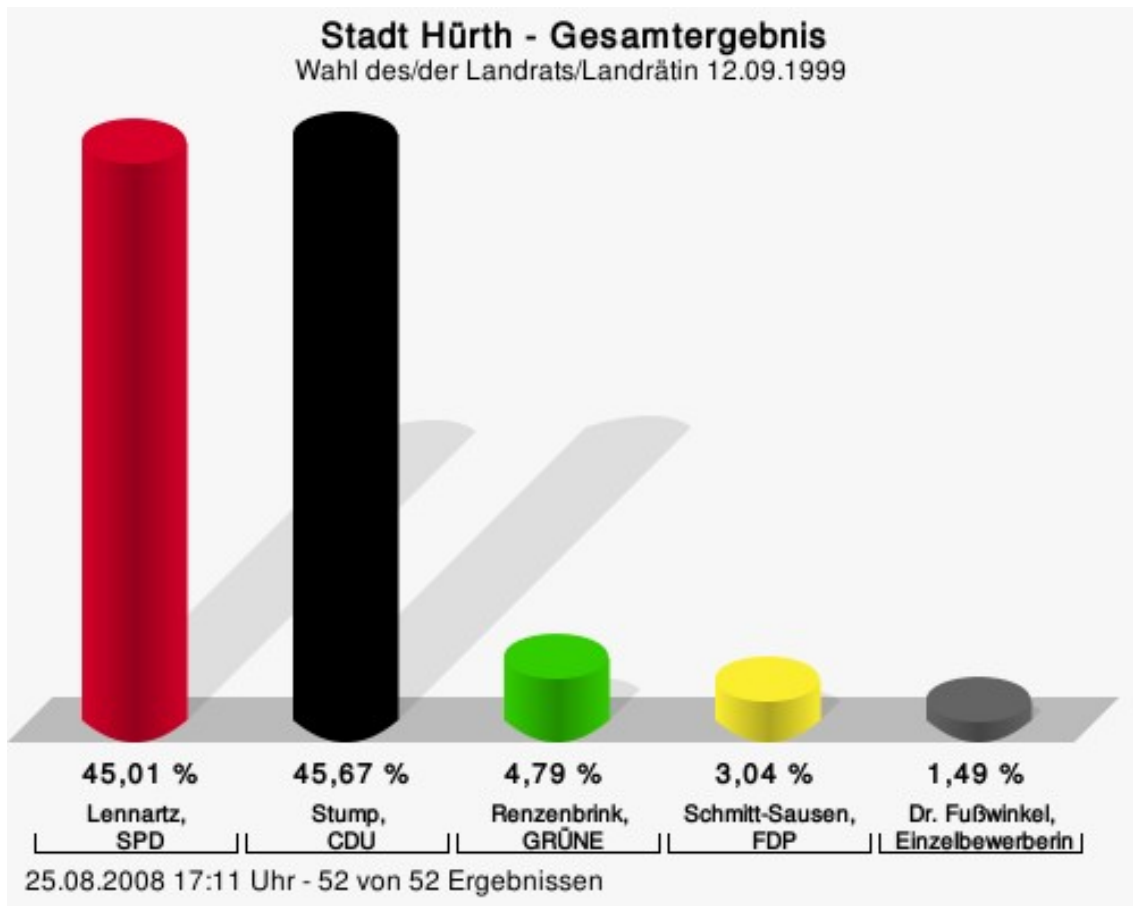

Stadt Hürth

	Anzahl	Prozent
Lennartz, SPD	10.671	45,01 %
Stump, CDU	10.828	45,67 %
Renzenbrink, GRÜNE	1.136	4,79 %
Schmitt-Sausen, FDP	721	3,04 %
Dr. Fußwinkel, Einzelbewerberin	353	1,49 %

Lennartz, SPD = Klaus Lennartz, Sozialdemokratische Partei Deutschlands
Stump, CDU = Werner Stump, Christlich Demokratische Union Deutschlands
Renzenbrink, GRÜNE = Marion Renzenbrink, BÜNDNIS 90/DIE GRÜNEN
Schmitt-Sausen, FDP = Annemarie Schmitt-Sausen, Freie Demokratische Partei
Dr. Fußwinkel, Einzelbewerberin = Dr. Heidrun Fußwinkel, Einzelbewerberin