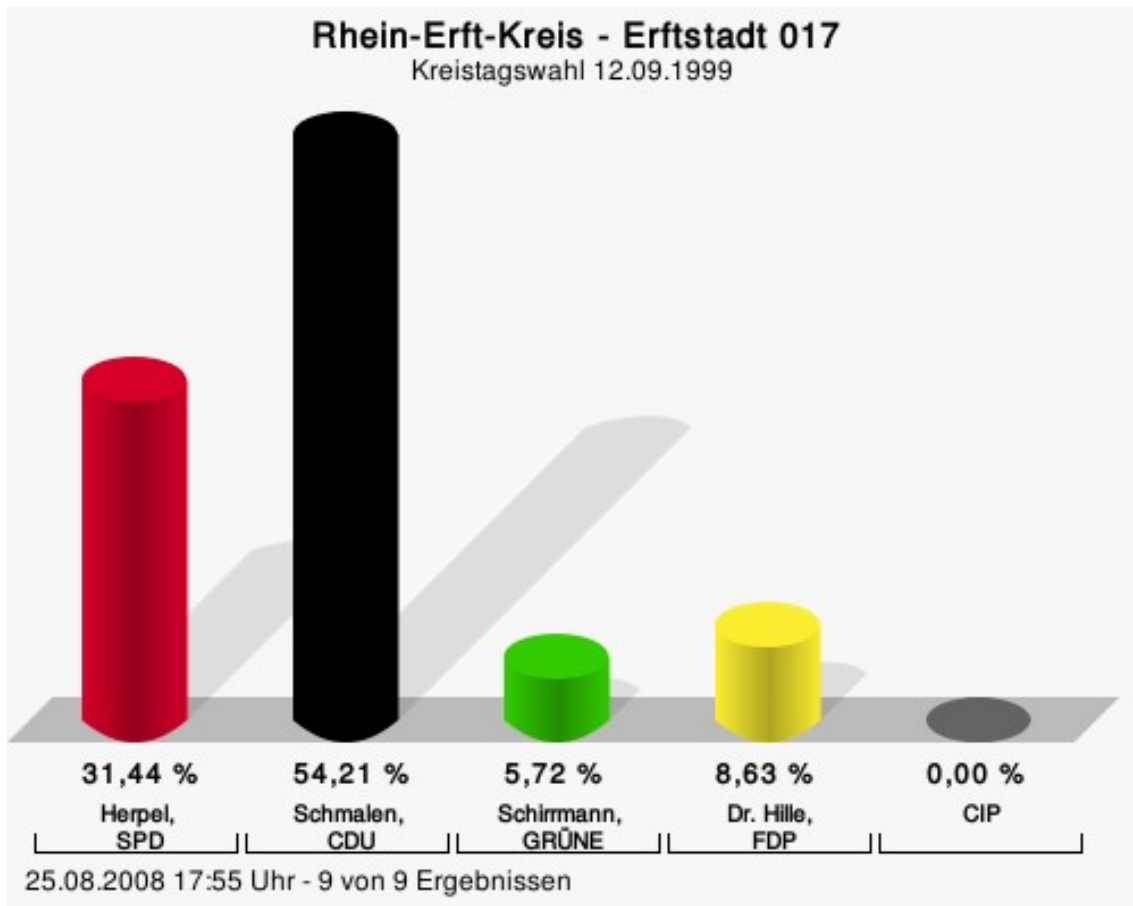

Gewählt
Faßbender, Heinz Everhard (CDU)

Wahlbeteiligung

25.08.2008 17:55 Uhr - 9 von 9 Ergebnissen

Erfstadt 017

	Anzahl	Prozent
Herpel, SPD	1.895	31,44 %
Schmalen, CDU	3.267	54,21 %
Schirmann, GRÜNE	345	5,72 %
Dr. Hille, FDP	520	8,63 %
CIP	0	0,00 %