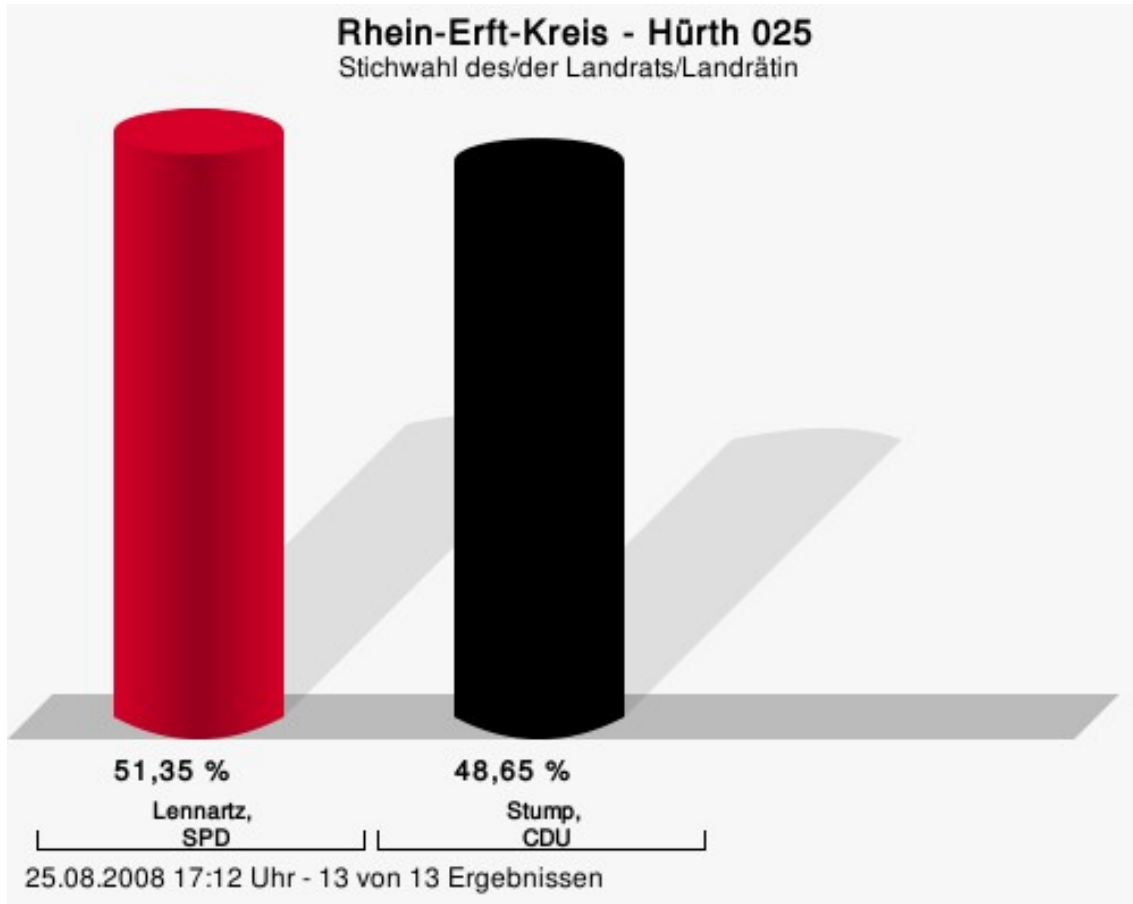

Hürth 025

	Anzahl	Prozent
Lennartz, SPD	2.923	51,35 %
Stump, CDU	2.769	48,65 %

Lennartz, SPD = Klaus Lennartz, Sozialdemokratische Partei Deutschlands
Stump, CDU = Werner Stump, Christlich Demokratische Union Deutschlands