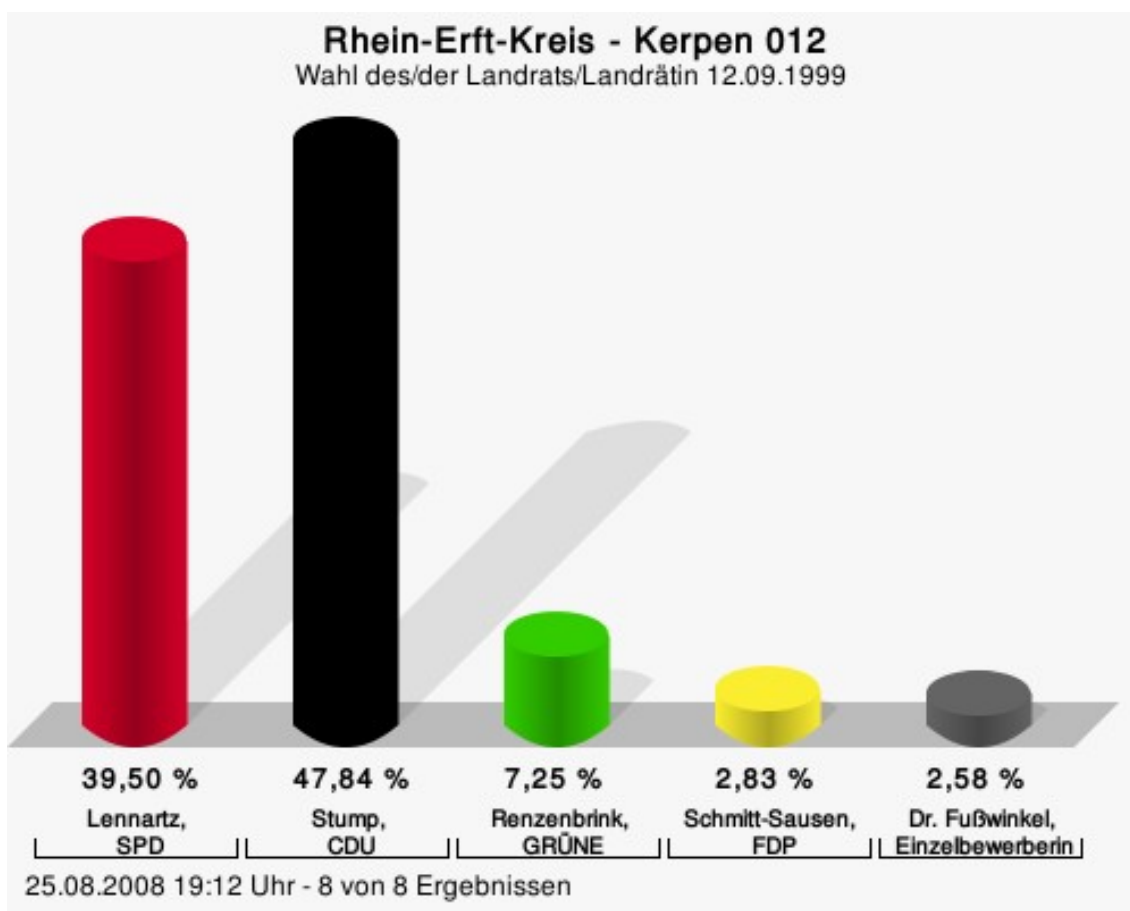

Kerpen 012

	Anzahl	Prozent
Lennartz, SPD	2.109	39,50 %
Stump, CDU	2.554	47,84 %
Renzenbrink, GRÜNE	387	7,25 %
Schmitt-Sausen, FDP	151	2,83 %
Dr. Fußwinkel, Einzelbewerberin	138	2,58 %

Lennartz, SPD = Klaus Lennartz, Sozialdemokratische Partei Deutschlands
Stump, CDU = Werner Stump, Christlich Demokratische Union Deutschlands
Renzenbrink, GRÜNE = Marion Renzenbrink, BÜNDNIS 90/DIE GRÜNEN
Schmitt-Sausen, FDP = Annemarie Schmitt-Sausen, Freie Demokratische Partei
Dr. Fußwinkel, Einzelbewerberin = Dr. Heidrun Fußwinkel, Einzelbewerberin