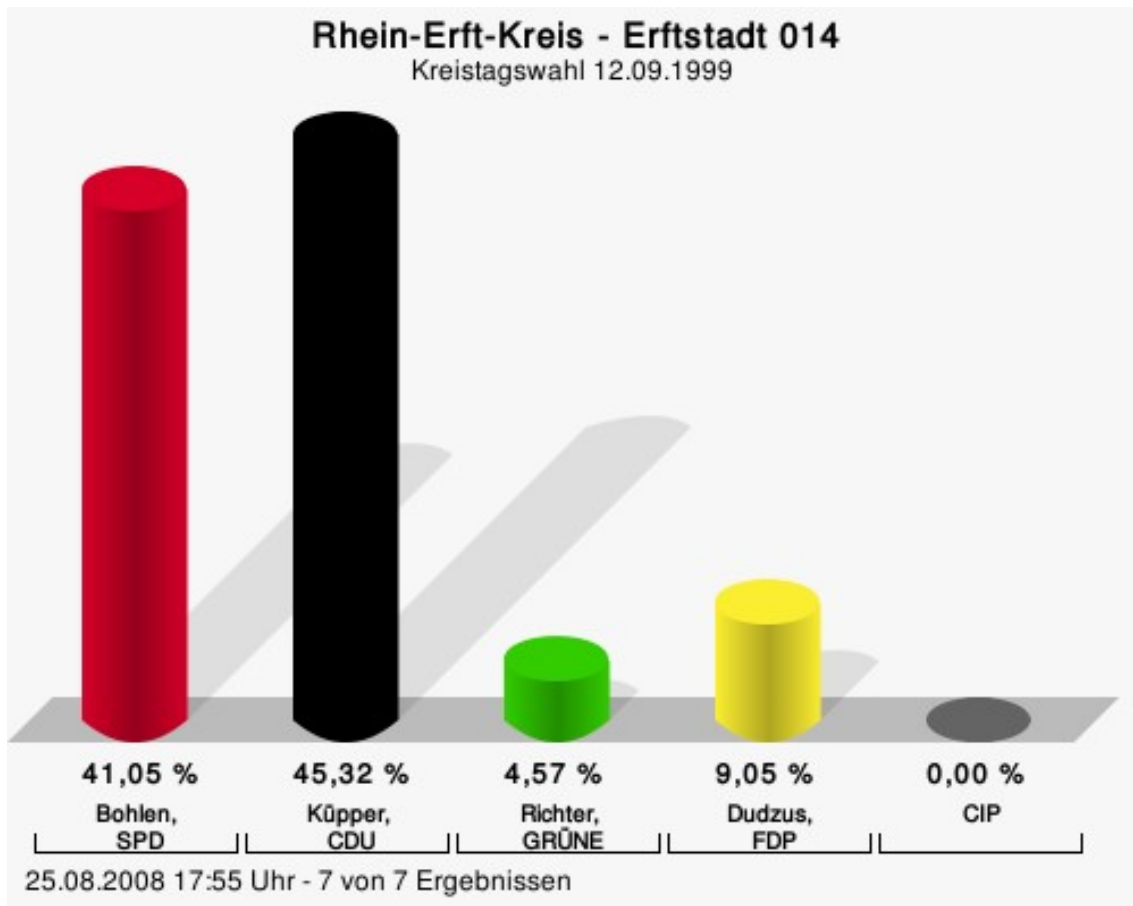

Gewählt
Matuszynski, Wilma (CDU)

Wahlbeteiligung

25.08.2008 19:12 Uhr - 6 von 6 Ergebnissen

Erfstadt 014

	Anzahl	Prozent
Bohlen, SPD	2.299	41,05 %
Küpper, CDU	2.538	45,32 %
Richter, GRÜNE	256	4,57 %
Dudzus, FDP	507	9,05 %
CIP	0	0,00 %