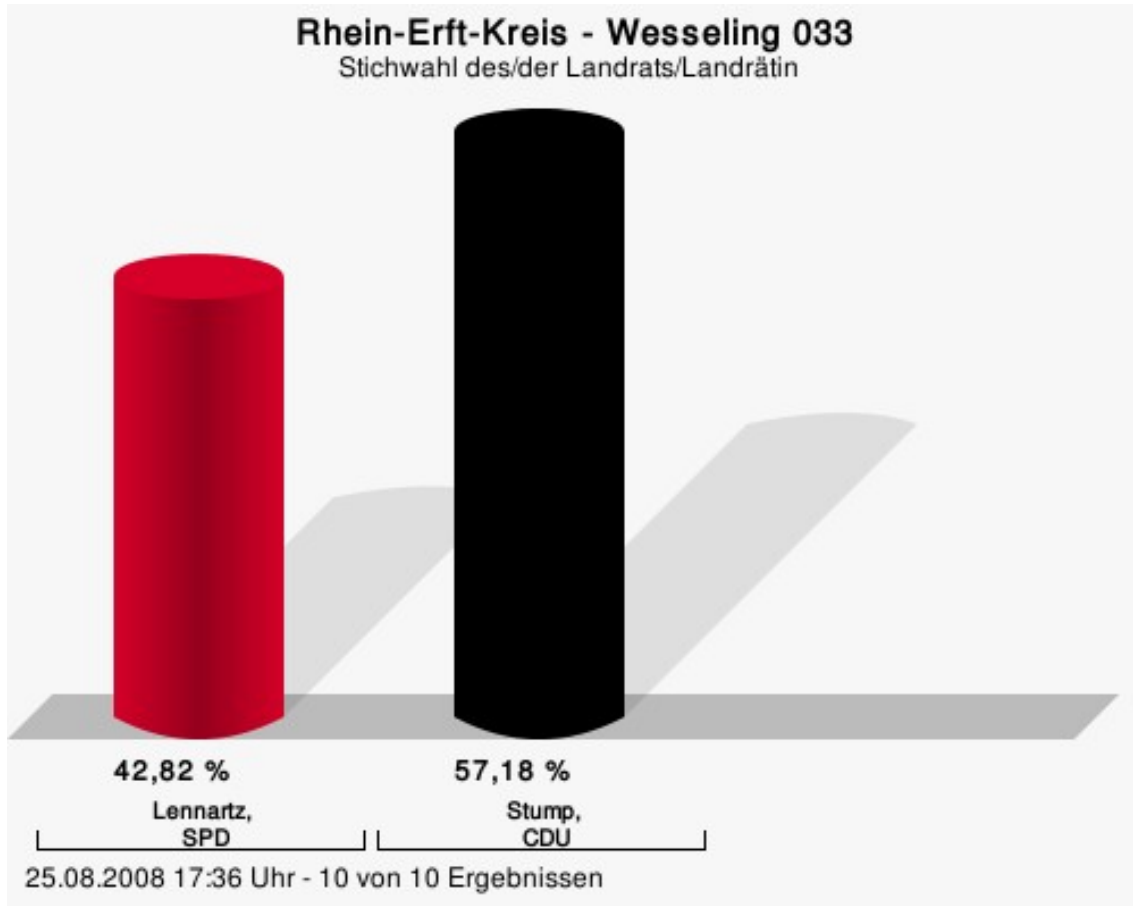

Wesseling 033

	Anzahl	Prozent
Lennartz, SPD	2.516	42,82 %
Stump, CDU	3.360	57,18 %

Lennartz, SPD = Klaus Lennartz, Sozialdemokratische Partei Deutschlands
Stump, CDU = Werner Stump, Christlich Demokratische Union Deutschlands