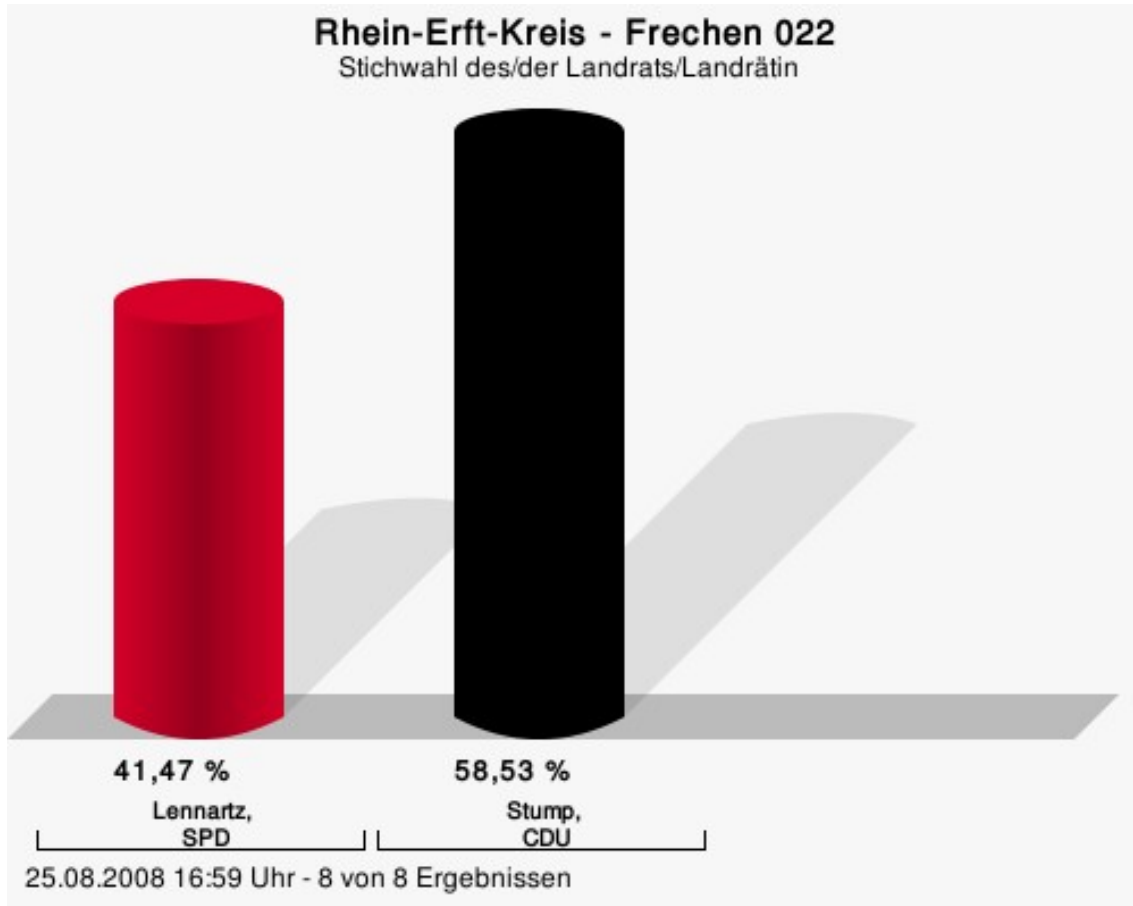

Frechen 022

	Anzahl	Prozent
Lennartz, SPD	2.004	41,47 %
Stump, CDU	2.828	58,53 %

Lennartz, SPD = Klaus Lennartz, Sozialdemokratische Partei Deutschlands
Stump, CDU = Werner Stump, Christlich Demokratische Union Deutschlands