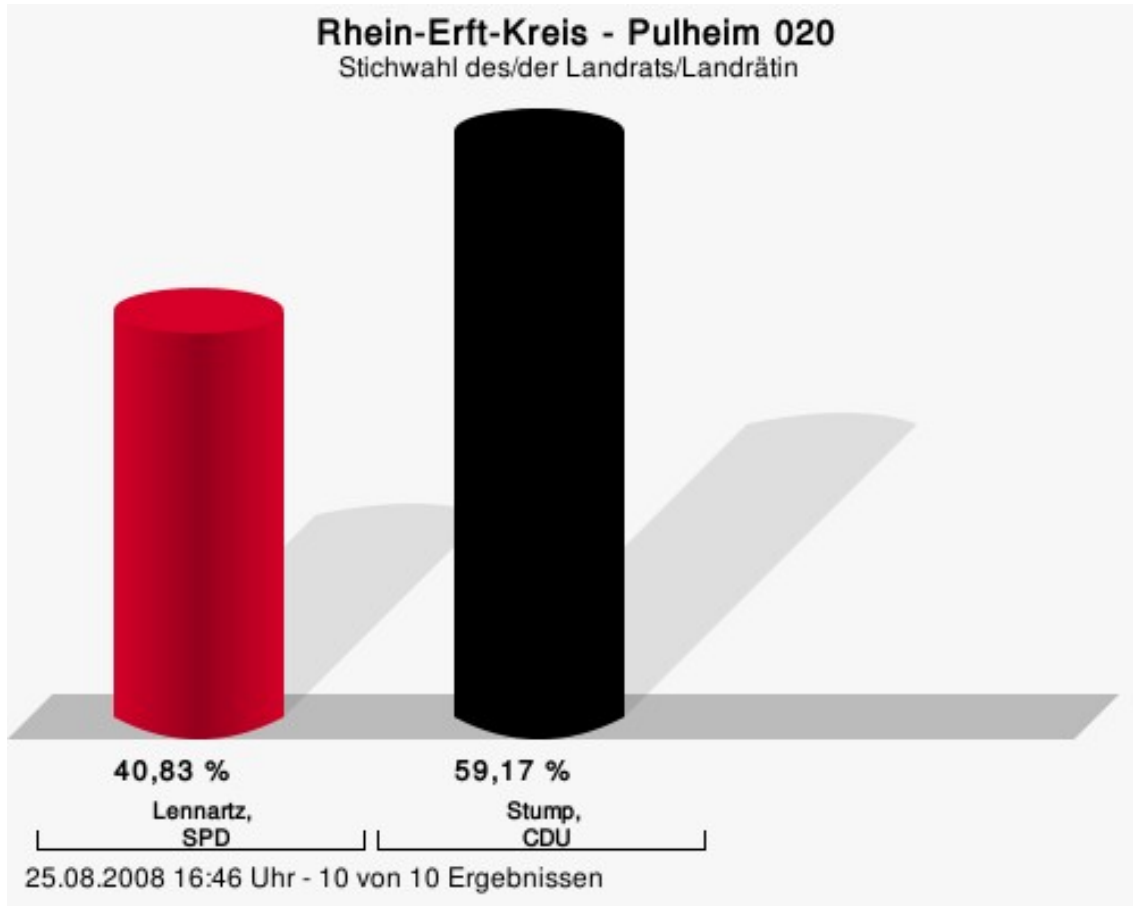

Pulheim 020

	Anzahl	Prozent
Lennartz, SPD	2.207	40,83 %
Stump, CDU	3.198	59,17 %

Lennartz, SPD = Klaus Lennartz, Sozialdemokratische Partei Deutschlands
Stump, CDU = Werner Stump, Christlich Demokratische Union Deutschlands