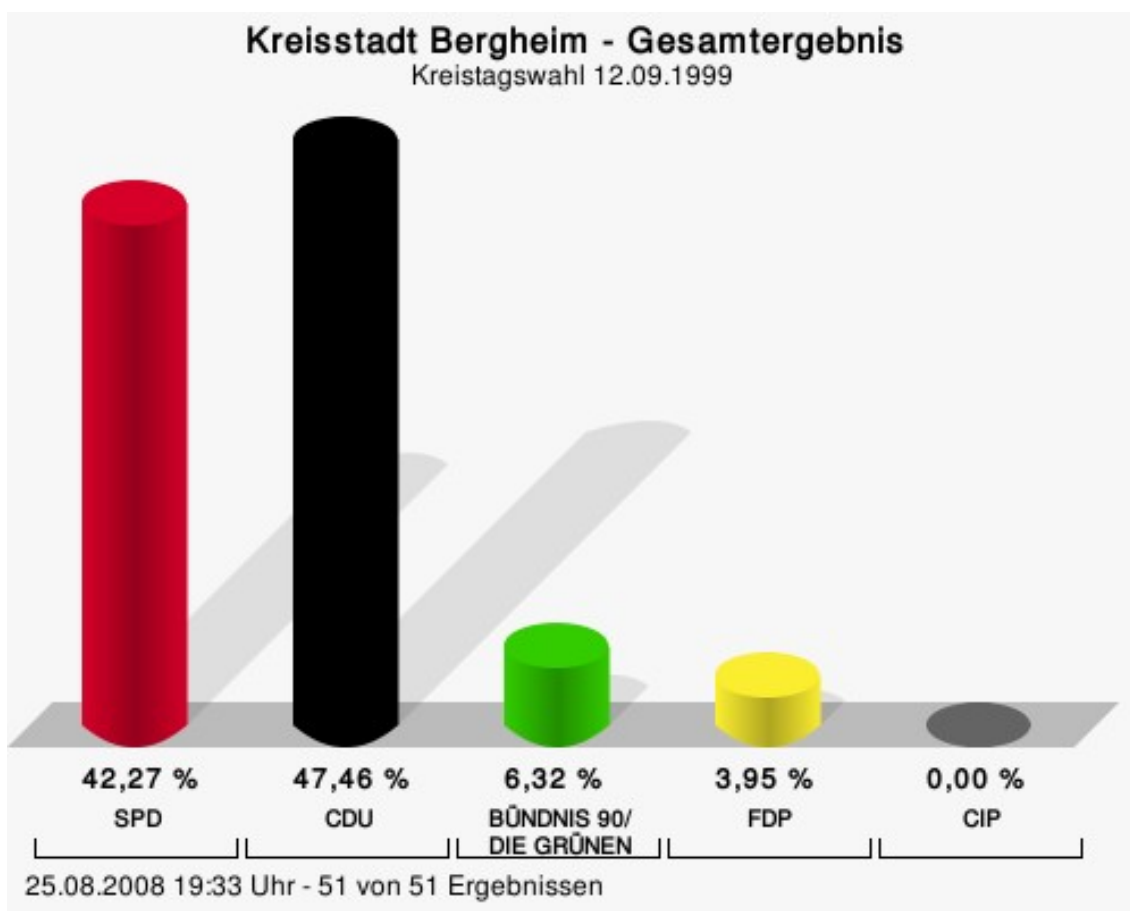

Kreisstadt Bergheim

	Anzahl	Prozent
SPD	11.004	42,27 %
CDU	12.355	47,46 %
GRÜNE	1.644	6,32 %
FDP	1.027	3,95 %
CIP	0	0,00 %

SPD = Sozialdemokratische Partei Deutschlands
CDU = Christlich Demokratische Union Deutschlands
FDP = Freie Demokratische Partei
CIP = CITY INITIATIVE Pulheim unabhängige Wählerinitiative