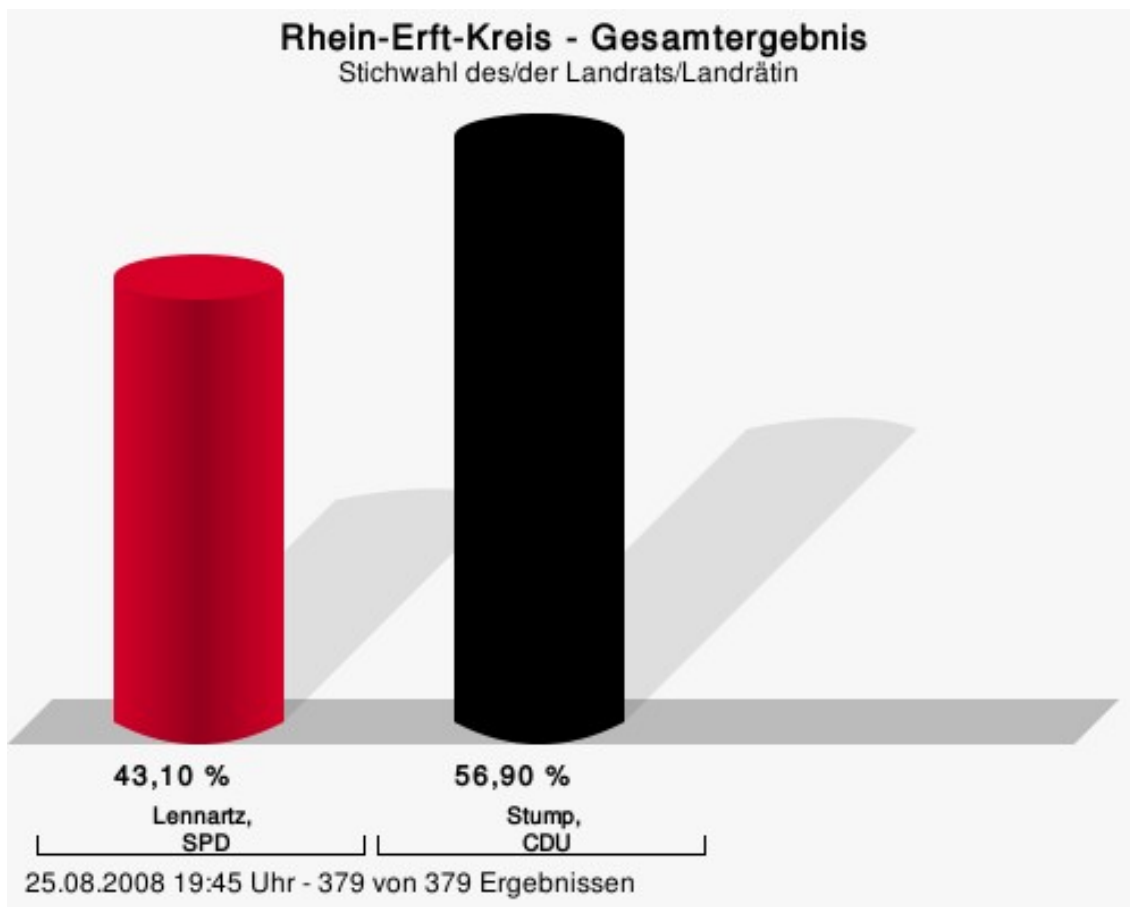

Stichwahl des/der Landrats/Landrätin Rhein-Erft-Kreis

	Anzahl	Prozent
Lennartz, SPD	69.797	43,10 %
Stump, CDU	92.141	56,90 %

Lennartz, SPD = Klaus Lennartz, Sozialdemokratische Partei Deutschlands
Stump, CDU = Werner Stump, Christlich Demokratische Union Deutschlands

Gewählt
Stump, Werner (CDU)