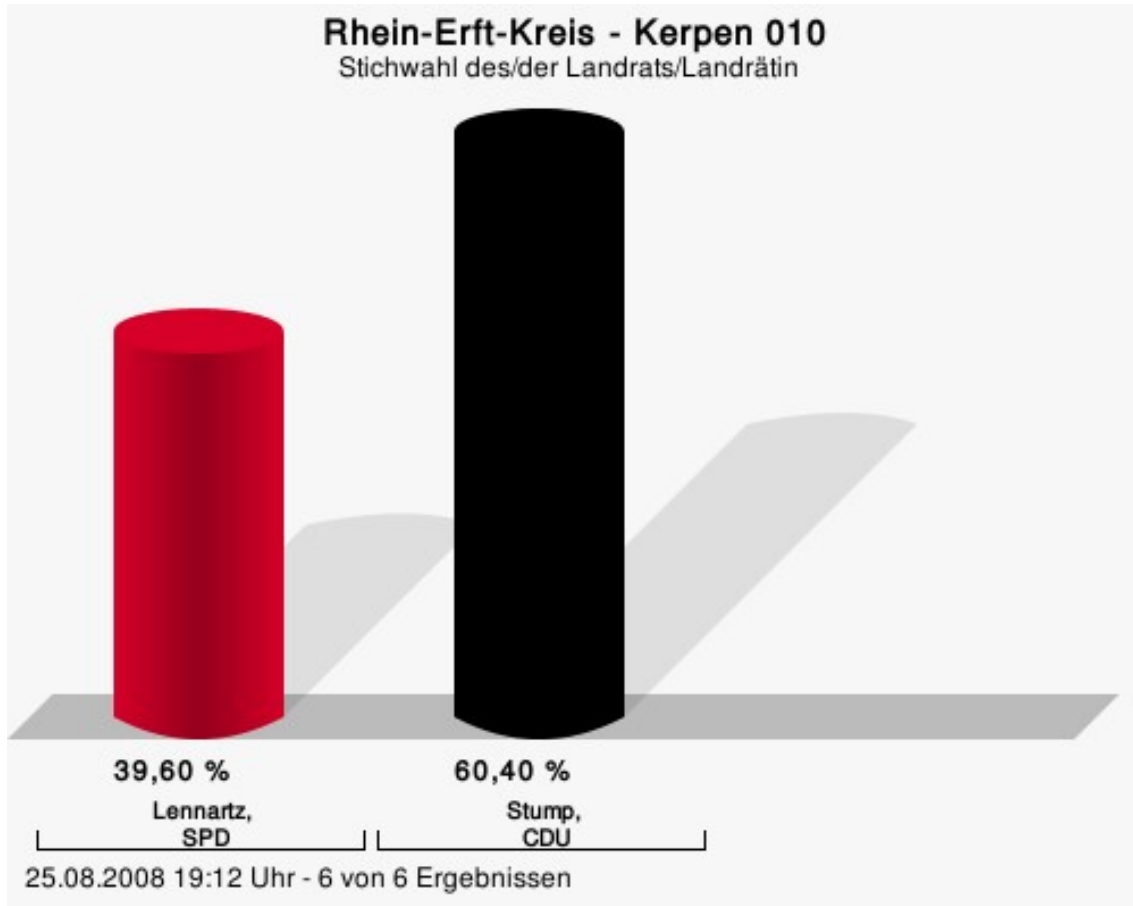

Kerpen 010

	Anzahl	Prozent
Lennartz, SPD	1.534	39,60 %
Stump, CDU	2.340	60,40 %

Lennartz, SPD = Klaus Lennartz, Sozialdemokratische Partei Deutschlands
Stump, CDU = Werner Stump, Christlich Demokratische Union Deutschlands