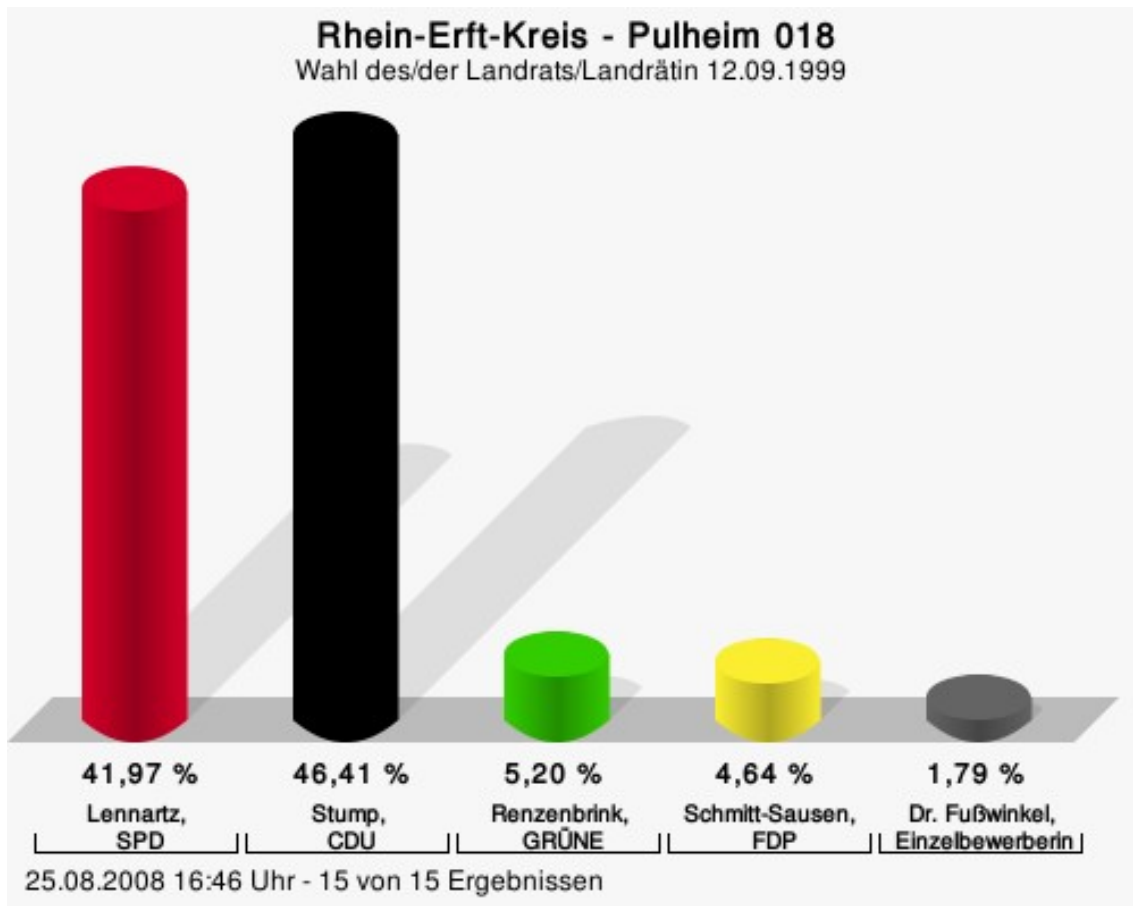

Wahlbeteiligung

25.08.2008 17:56 Uhr - 9 von 9 Ergebnissen

Pulheim 018

	Anzahl	Prozent
Lennartz, SPD	3.195	41,97 %
Stump, CDU	3.533	46,41 %
Renzenbrink, GRÜNE	396	5,20 %
Schmitt-Sausen, FDP	353	4,64 %
Dr. Fußwinkel, Einzelbewerberin	136	1,79 %