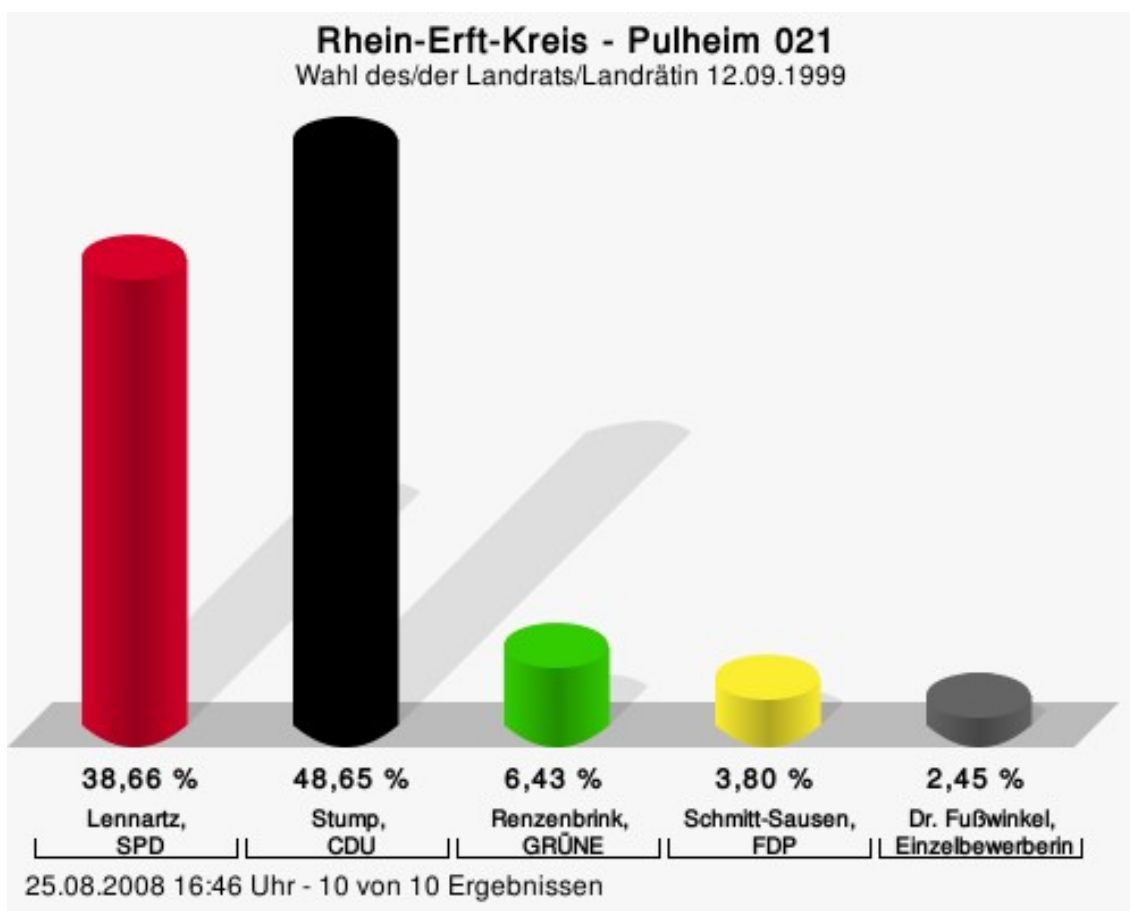

Pulheim 021

	Anzahl	Prozent
Lennartz, SPD	2.067	38,66 %
Stump, CDU	2.601	48,65 %
Renzenbrink, GRÜNE	344	6,43 %
Schmitt-Sausen, FDP	203	3,80 %
Dr. Fußwinkel, Einzelbewerberin	131	2,45 %

Lennartz, SPD = Klaus Lennartz, Sozialdemokratische Partei Deutschlands
Stump, CDU = Werner Stump, Christlich Demokratische Union Deutschlands
Renzenbrink, GRÜNE = Marion Renzenbrink, BÜNDNIS 90/DIE GRÜNEN
Schmitt-Sausen, FDP = Annemarie Schmitt-Sausen, Freie Demokratische Partei
Dr. Fußwinkel, Einzelbewerberin = Dr. Heidrun Fußwinkel, Einzelbewerberin