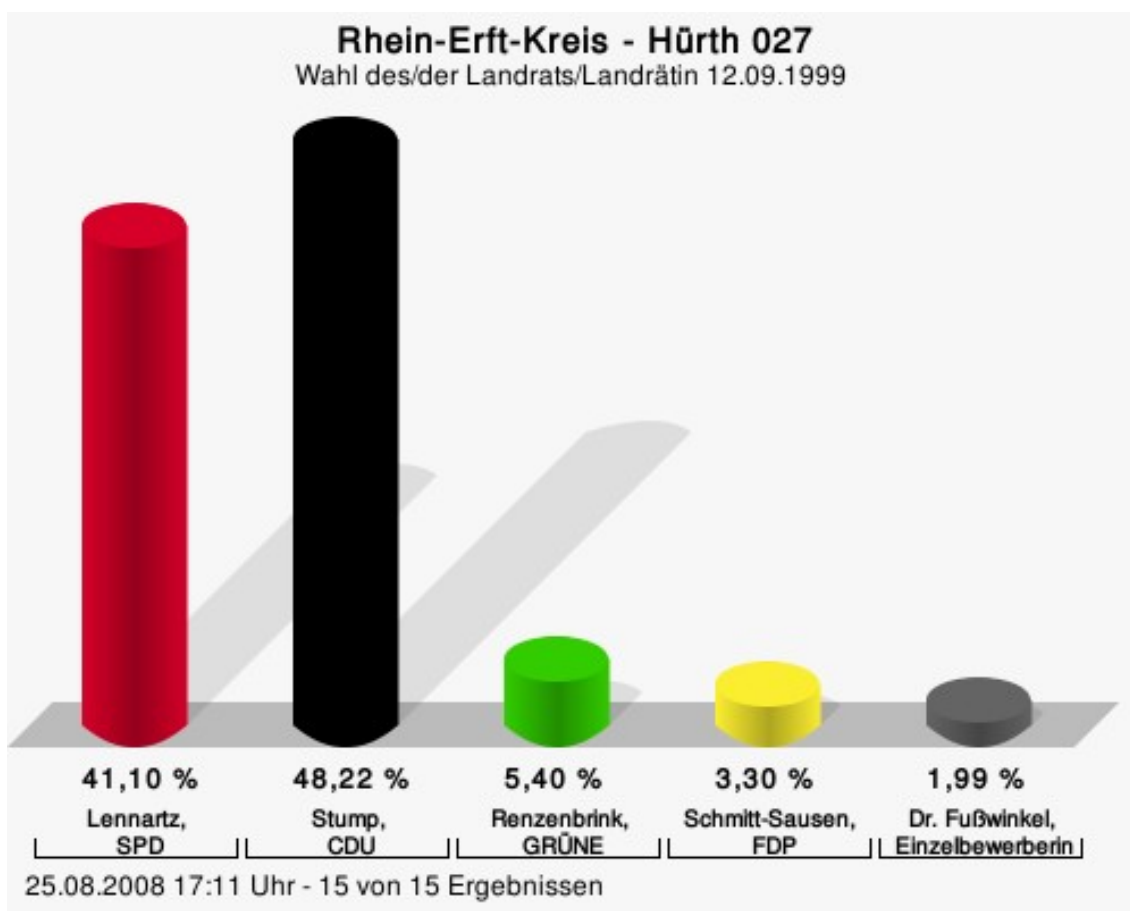

Hürth 027

	Anzahl	Prozent
Lennartz, SPD	2.442	41,10 %
Stump, CDU	2.865	48,22 %
Renzenbrink, GRÜNE	321	5,40 %
Schmitt-Sausen, FDP	196	3,30 %
Dr. Fußwinkel, Einzelbewerberin	118	1,99 %

Lennartz, SPD = Klaus Lennartz, Sozialdemokratische Partei Deutschlands
Stump, CDU = Werner Stump, Christlich Demokratische Union Deutschlands
Renzenbrink, GRÜNE = Marion Renzenbrink, BÜNDNIS 90/DIE GRÜNEN
Schmitt-Sausen, FDP = Annemarie Schmitt-Sausen, Freie Demokratische Partei
Dr. Fußwinkel, Einzelbewerberin = Dr. Heidrun Fußwinkel, Einzelbewerberin