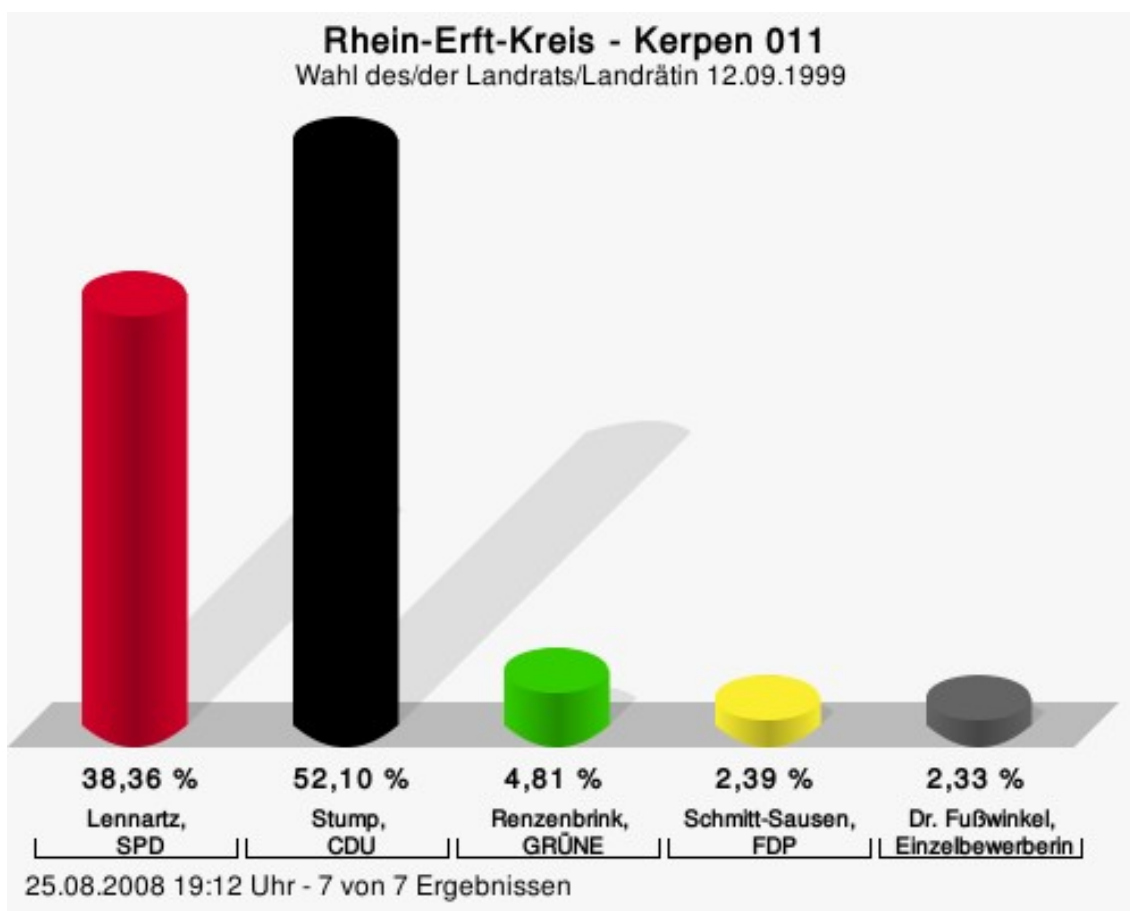

Kerpen 011

	Anzahl	Prozent
Lennartz, SPD	2.120	38,36 %
Stump, CDU	2.879	52,10 %
Renzenbrink, GRÜNE	266	4,81 %
Schmitt-Sausen, FDP	132	2,39 %
Dr. Fußwinkel, Einzelbewerberin	129	2,33 %

Lennartz, SPD = Klaus Lennartz, Sozialdemokratische Partei Deutschlands
Stump, CDU = Werner Stump, Christlich Demokratische Union Deutschlands
Renzenbrink, GRÜNE = Marion Renzenbrink, BÜNDNIS 90/DIE GRÜNEN
Schmitt-Sausen, FDP = Annemarie Schmitt-Sausen, Freie Demokratische Partei
Dr. Fußwinkel, Einzelbewerberin = Dr. Heidrun Fußwinkel, Einzelbewerberin