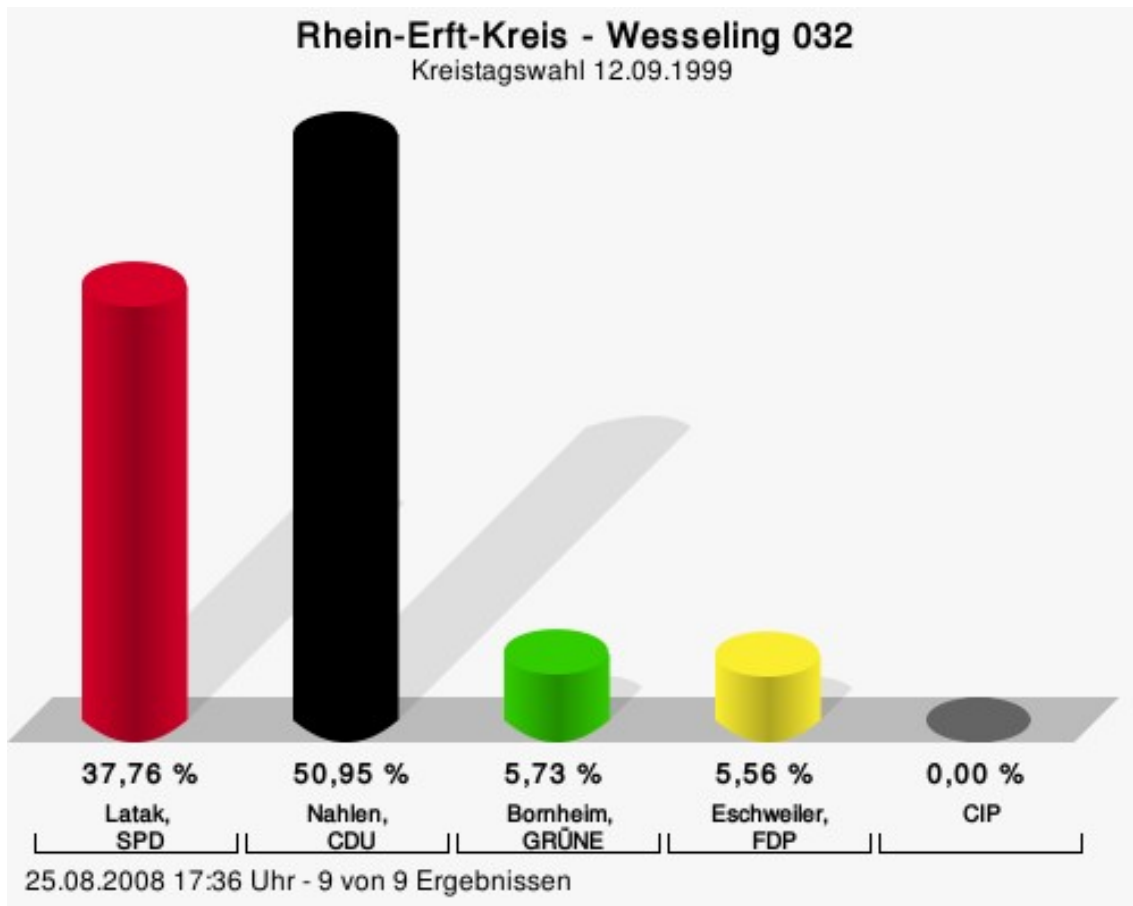

Gewählt
Breuer, Christel (CDU)

Wahlbeteiligung

25.08.2008 17:24 Uhr - 15 von 15 Ergebnissen

Wesseling 032

	Anzahl	Prozent
Latak, SPD	2.595	37,76 %
Nahlen, CDU	3.501	50,95 %
Bornheim, GRÜNE	394	5,73 %
Eschweiler, FDP	382	5,56 %
CIP	0	0,00 %