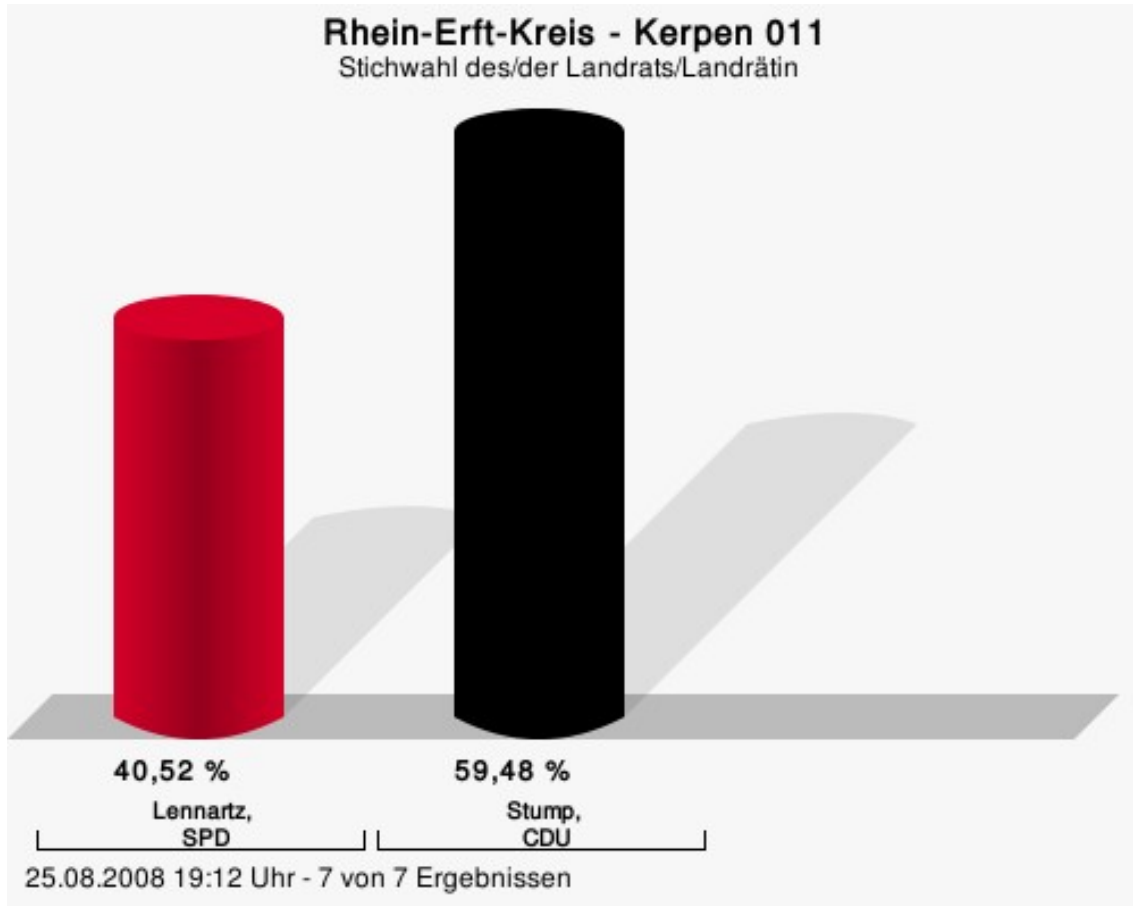

Kerpen 011

	Anzahl	Prozent
Lennartz, SPD	1.556	40,52 %
Stump, CDU	2.284	59,48 %

Lennartz, SPD = Klaus Lennartz, Sozialdemokratische Partei Deutschlands
Stump, CDU = Werner Stump, Christlich Demokratische Union Deutschlands