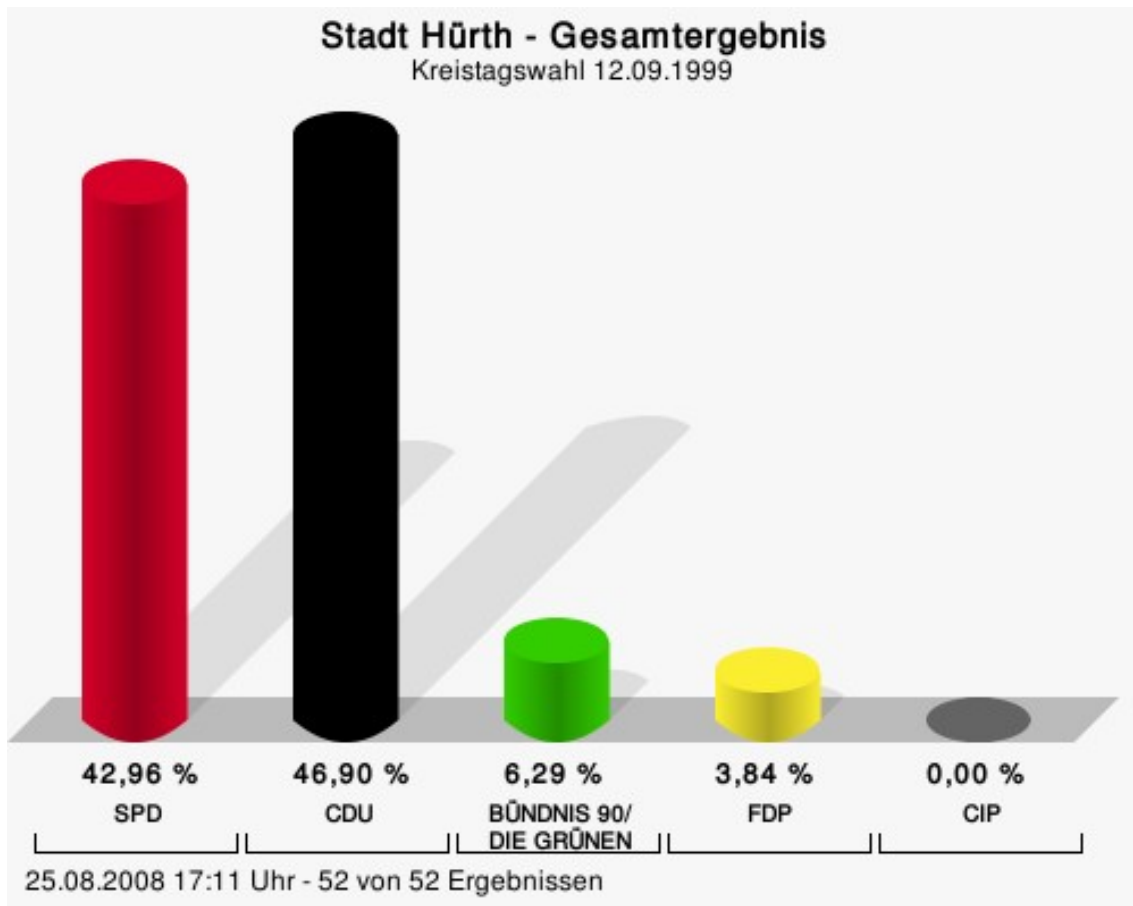

Stadt Hürth

	Anzahl	Prozent
SPD	10.147	42,96 %
CDU	11.077	46,90 %
GRÜNE	1.486	6,29 %
FDP	908	3,84 %
CIP	0	0,00 %

SPD = Sozialdemokratische Partei Deutschlands
CDU = Christlich Demokratische Union Deutschlands
FDP = Freie Demokratische Partei
CIP = CITY INITIATIVE Pulheim unabhängige Wählerinitiative