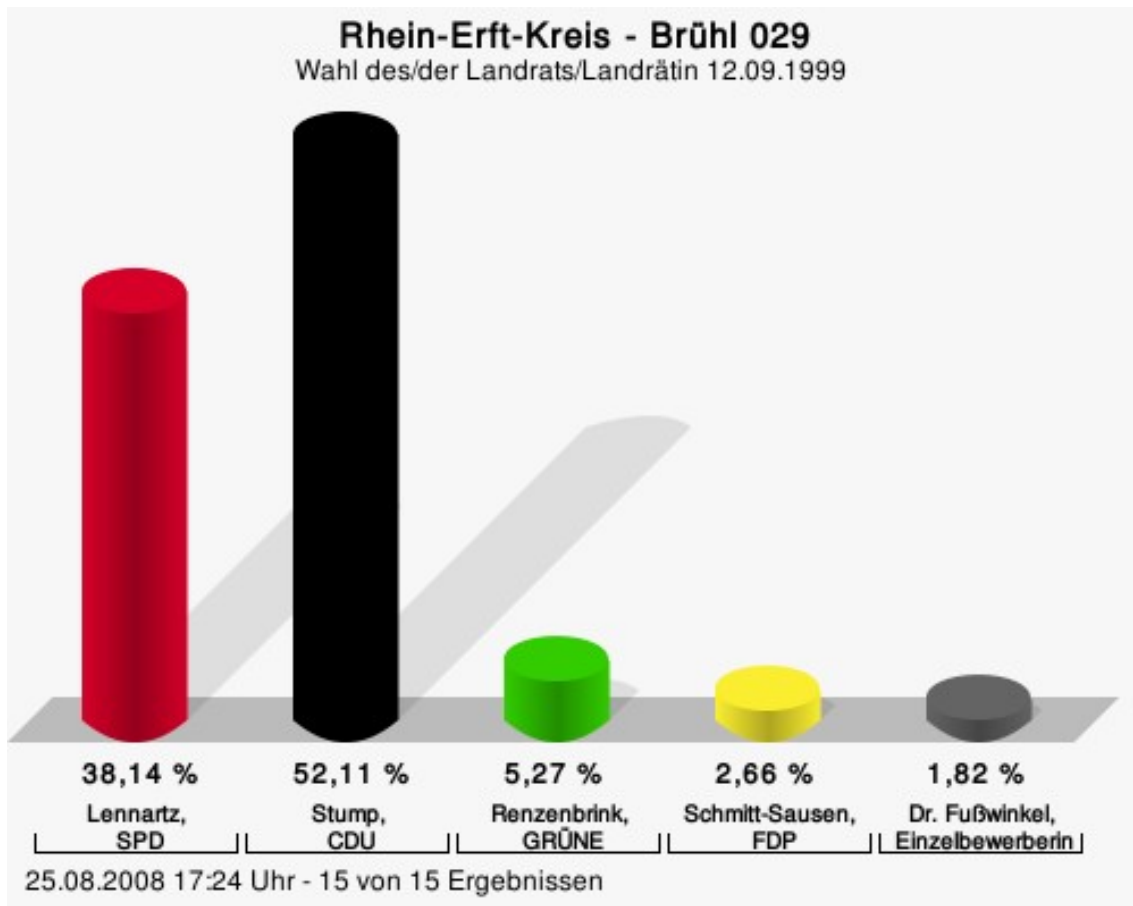

Brühl 029

	Anzahl	Prozent
Lennartz, SPD	2.454	38,14 %
Stump, CDU	3.353	52,11 %
Renzenbrink, GRÜNE	339	5,27 %
Schmitt-Sausen, FDP	171	2,66 %
Dr. Fußwinkel, Einzelbewerberin	117	1,82 %

Lennartz, SPD = Klaus Lennartz, Sozialdemokratische Partei Deutschlands
Stump, CDU = Werner Stump, Christlich Demokratische Union Deutschlands
Renzenbrink, GRÜNE = Marion Renzenbrink, BÜNDNIS 90/DIE GRÜNEN
Schmitt-Sausen, FDP = Annemarie Schmitt-Sausen, Freie Demokratische Partei
Dr. Fußwinkel, Einzelbewerberin = Dr. Heidrun Fußwinkel, Einzelbewerberin