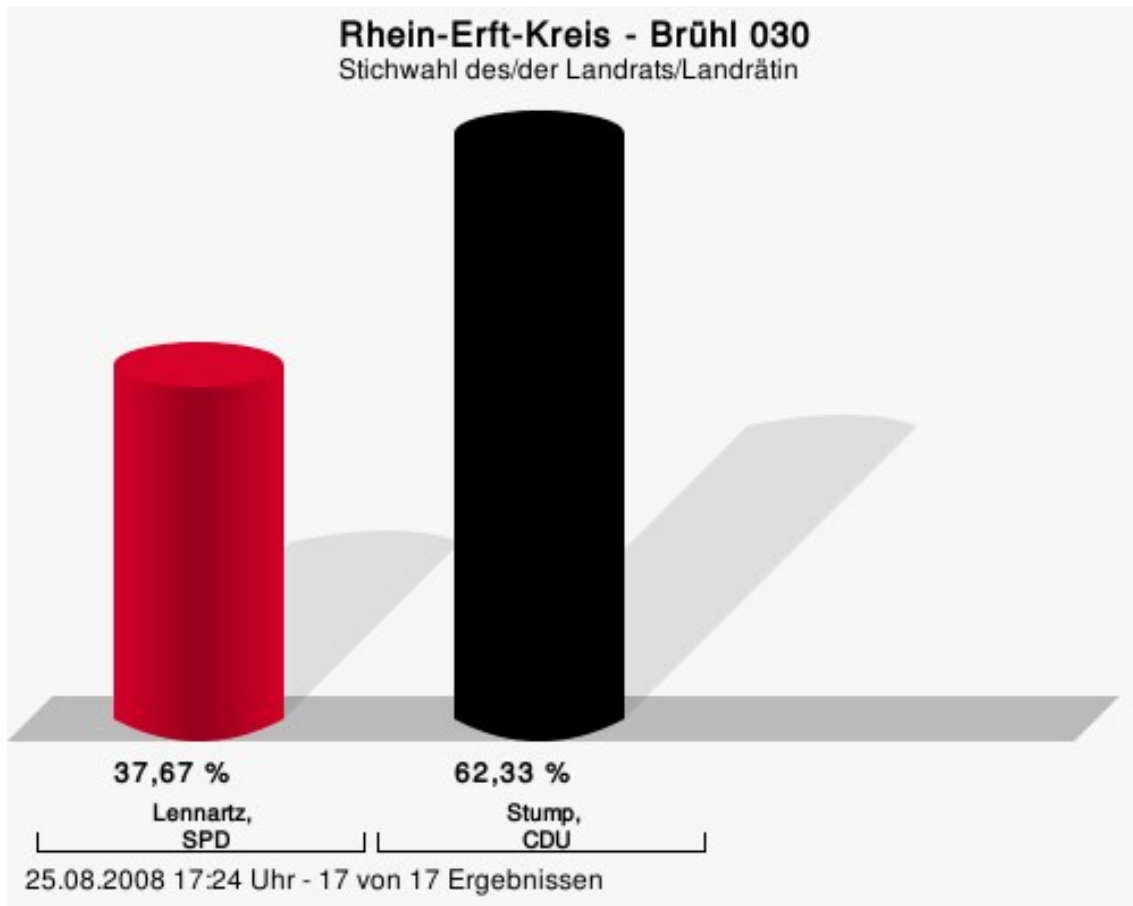

Brühl 030

	Anzahl	Prozent
Lennartz, SPD	1.672	37,67 %
Stump, CDU	2.766	62,33 %

Lennartz, SPD = Klaus Lennartz, Sozialdemokratische Partei Deutschlands
Stump, CDU = Werner Stump, Christlich Demokratische Union Deutschlands