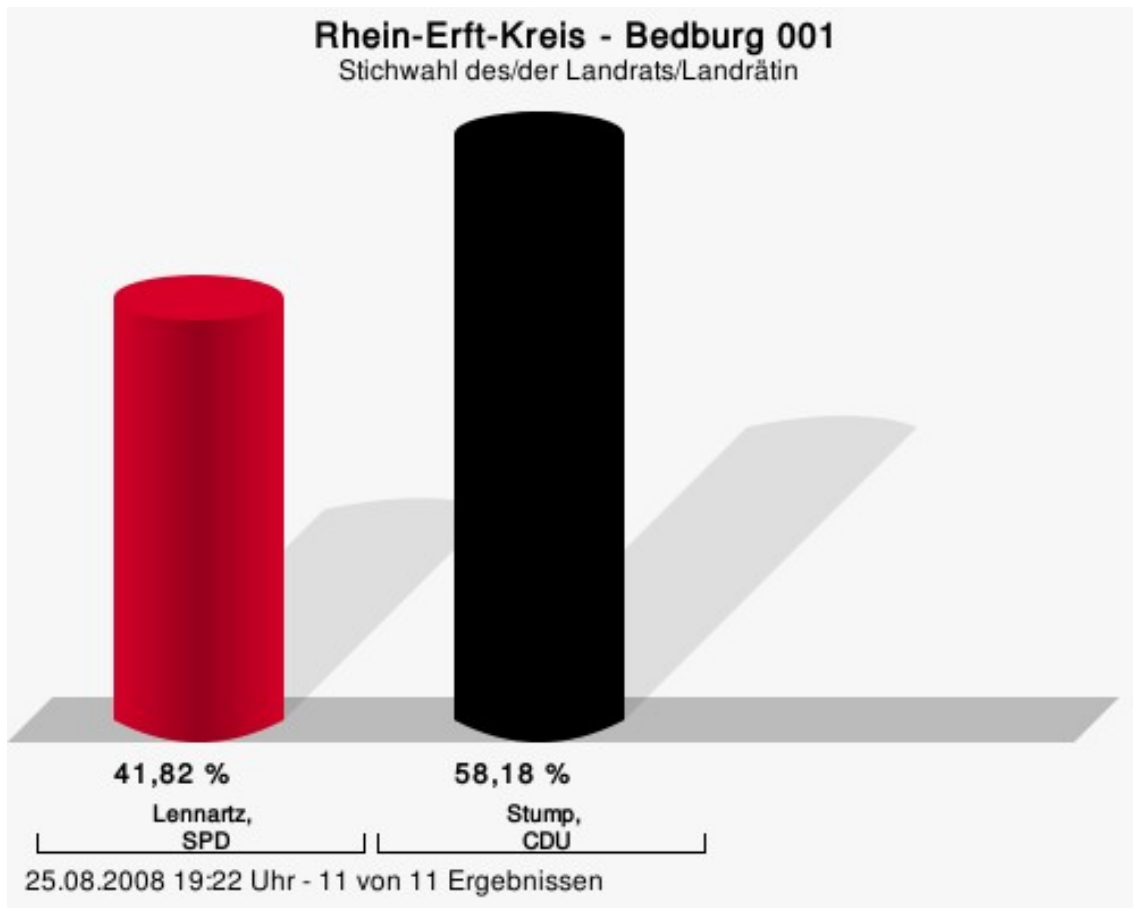

Kreiswahlbezirke Bedburg 001

	Anzahl	Prozent
Lennartz, SPD	1.754	41,82 %
Stump, CDU	2.440	58,18 %

Lennartz, SPD = Klaus Lennartz, Sozialdemokratische Partei Deutschlands
Stump, CDU = Werner Stump, Christlich Demokratische Union Deutschlands