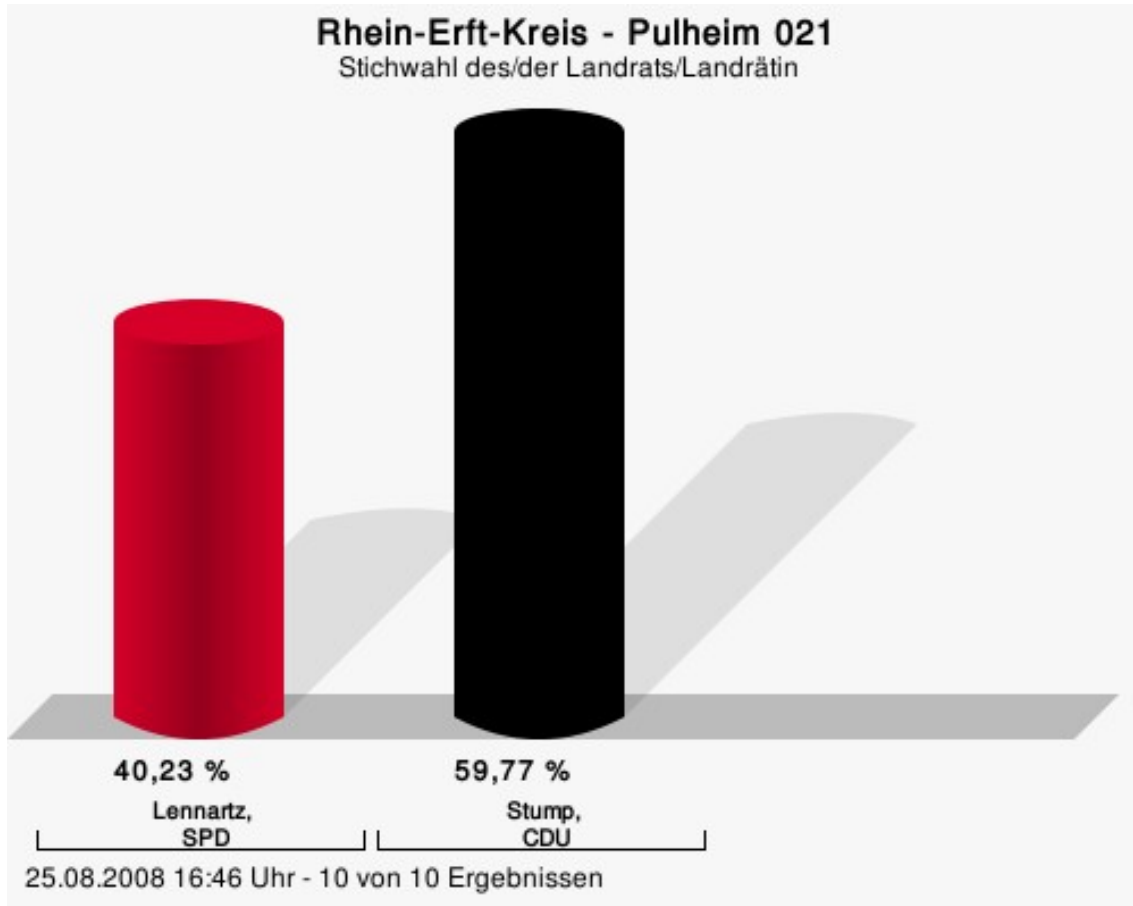

Pulheim 021

	Anzahl	Prozent
Lennartz, SPD	1.787	40,23 %
Stump, CDU	2.655	59,77 %

Lennartz, SPD = Klaus Lennartz, Sozialdemokratische Partei Deutschlands
Stump, CDU = Werner Stump, Christlich Demokratische Union Deutschlands