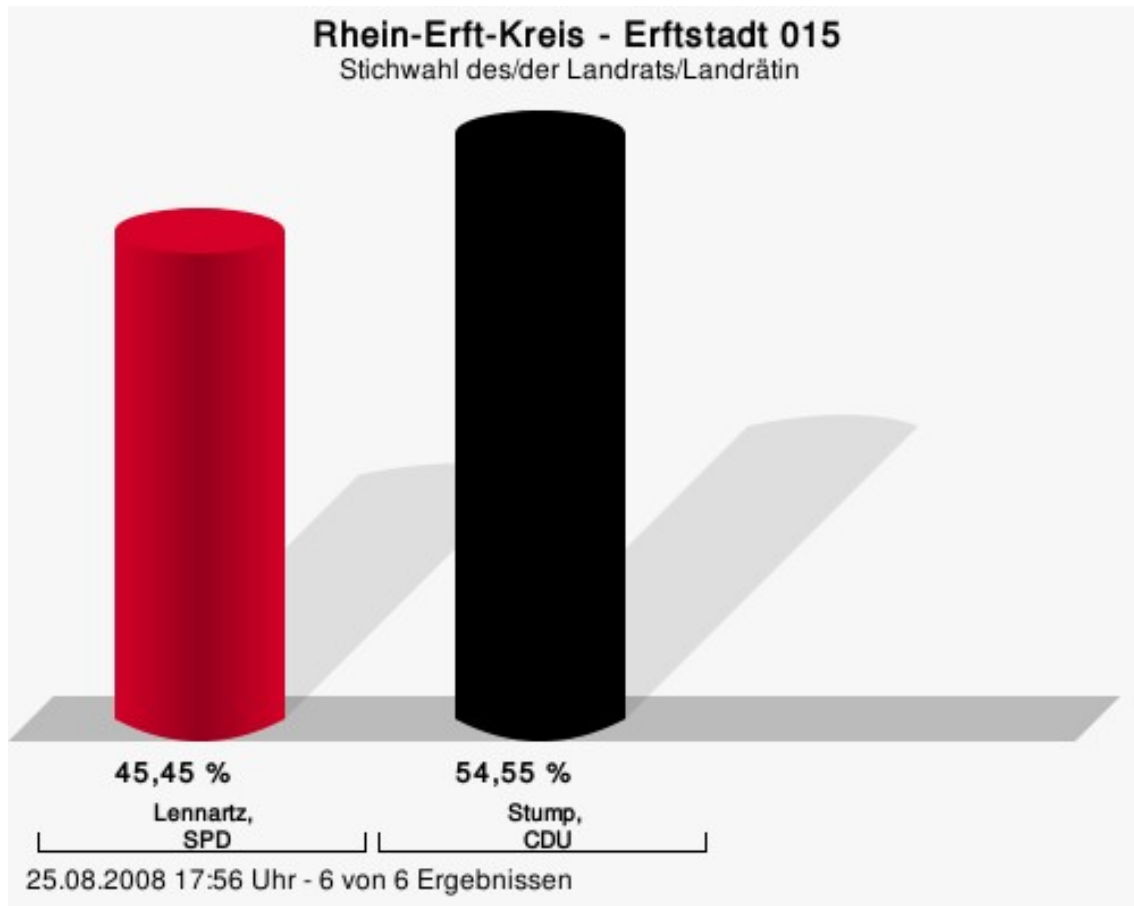

Erftstadt 015

	Anzahl	Prozent
Lennartz, SPD	1.969	45,45 %
Stump, CDU	2.363	54,55 %

Lennartz, SPD = Klaus Lennartz, Sozialdemokratische Partei Deutschlands
Stump, CDU = Werner Stump, Christlich Demokratische Union Deutschlands