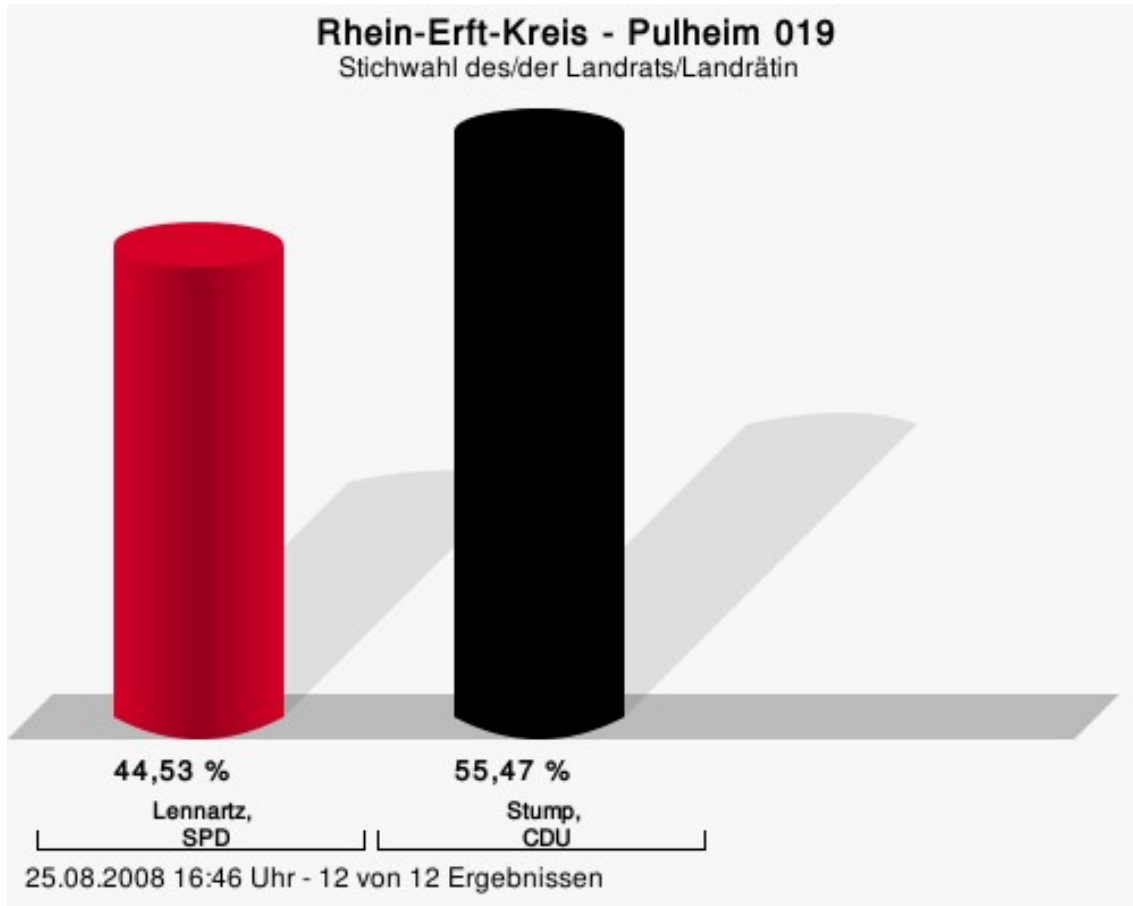

Pulheim 019

	Anzahl	Prozent
Lennartz, SPD	2.286	44,53 %
Stump, CDU	2.848	55,47 %

Lennartz, SPD = Klaus Lennartz, Sozialdemokratische Partei Deutschlands
Stump, CDU = Werner Stump, Christlich Demokratische Union Deutschlands