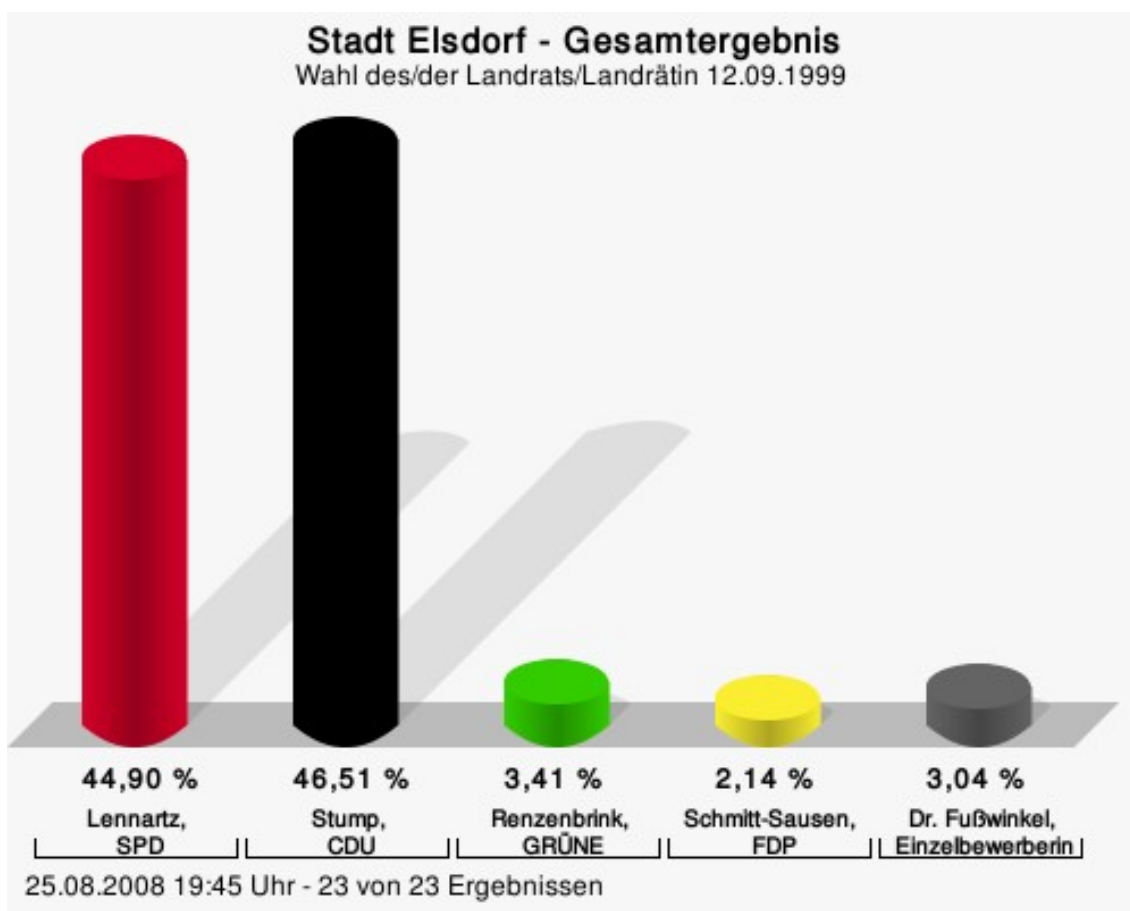

Stadt Elsdorf

	Anzahl	Prozent
Lennartz, SPD	4.108	44,90 %
Stump, CDU	4.256	46,51 %
Renzenbrink, GRÜNE	312	3,41 %
Schmitt-Sausen, FDP	196	2,14 %
Dr. Fußwinkel, Einzelbewerberin	278	3,04 %

Lennartz, SPD = Klaus Lennartz, Sozialdemokratische Partei Deutschlands
Stump, CDU = Werner Stump, Christlich Demokratische Union Deutschlands
Renzenbrink, GRÜNE = Marion Renzenbrink, BÜNDNIS 90/DIE GRÜNEN
Schmitt-Sausen, FDP = Annemarie Schmitt-Sausen, Freie Demokratische Partei
Dr. Fußwinkel, Einzelbewerberin = Dr. Heidrun Fußwinkel, Einzelbewerberin