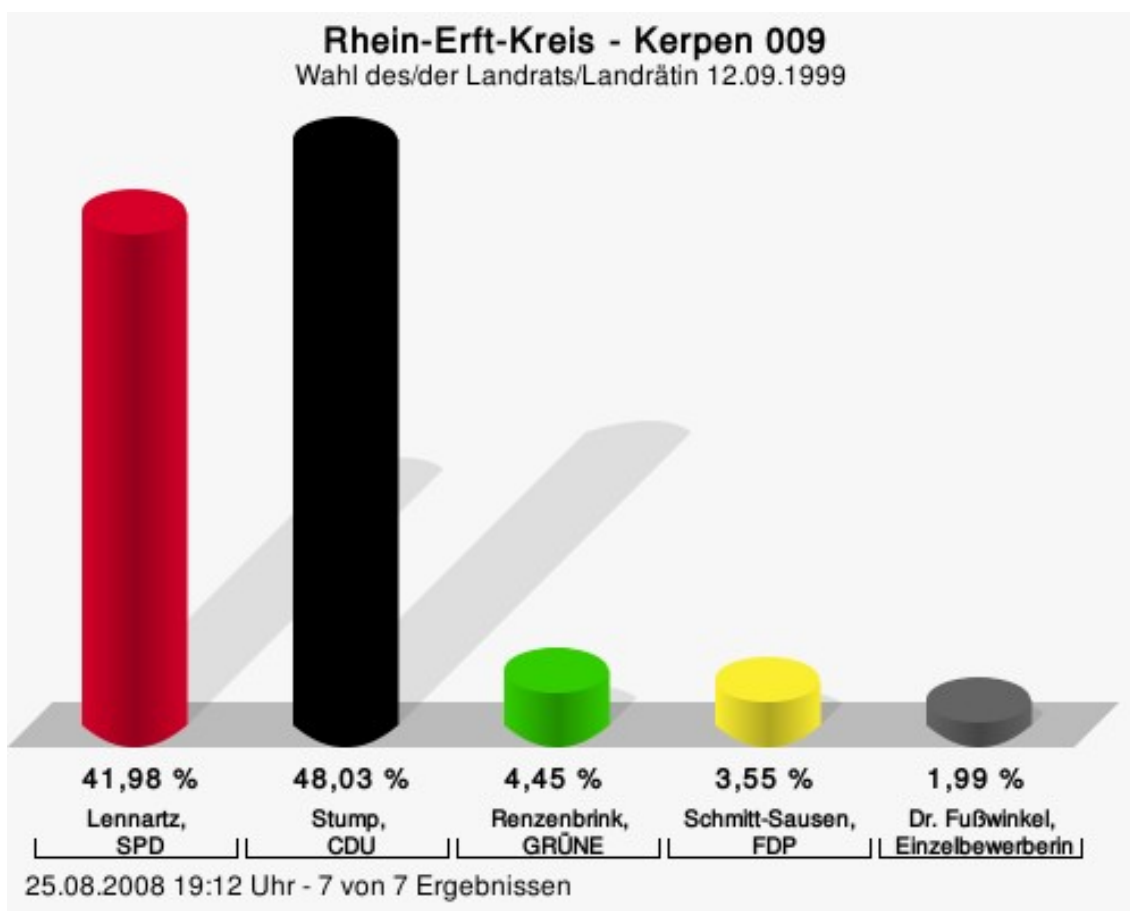

Kerpen 009

	Anzahl	Prozent
Lennartz, SPD	2.000	41,98 %
Stump, CDU	2.288	48,03 %
Renzenbrink, GRÜNE	212	4,45 %
Schmitt-Sausen, FDP	169	3,55 %
Dr. Fußwinkel, Einzelbewerberin	95	1,99 %

Lennartz, SPD = Klaus Lennartz, Sozialdemokratische Partei Deutschlands
Stump, CDU = Werner Stump, Christlich Demokratische Union Deutschlands
Renzenbrink, GRÜNE = Marion Renzenbrink, BÜNDNIS 90/DIE GRÜNEN
Schmitt-Sausen, FDP = Annemarie Schmitt-Sausen, Freie Demokratische Partei
Dr. Fußwinkel, Einzelbewerberin = Dr. Heidrun Fußwinkel, Einzelbewerberin