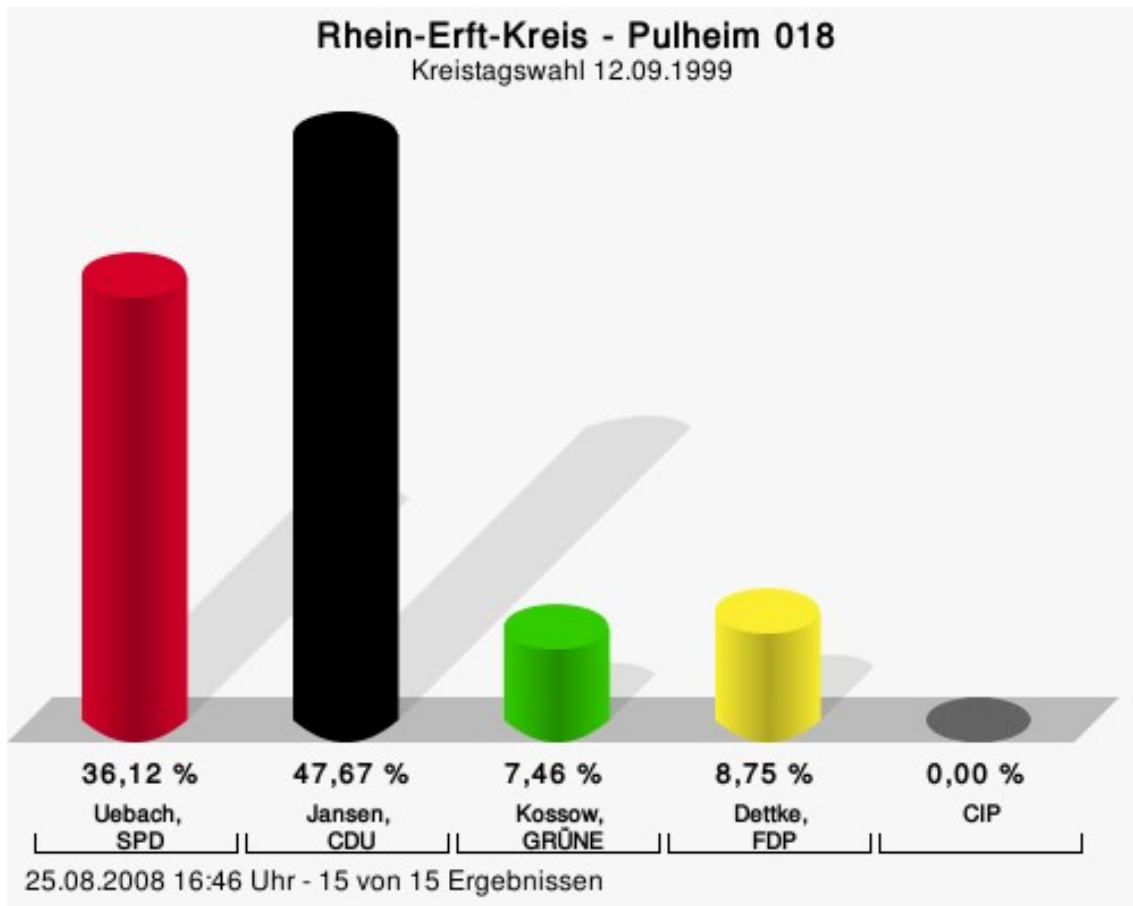

Gewählt
Schmalen, Michael (CDU)

Wahlbeteiligung

25.08.2008 17:55 Uhr - 9 von 9 Ergebnissen

Pulheim 018

	Anzahl	Prozent
Uebach, SPD	2.757	36,12 %
Jansen, CDU	3.638	47,67 %
Kossow, GRÜNE	569	7,46 %
Dettke, FDP	668	8,75 %
CIP	0	0,00 %