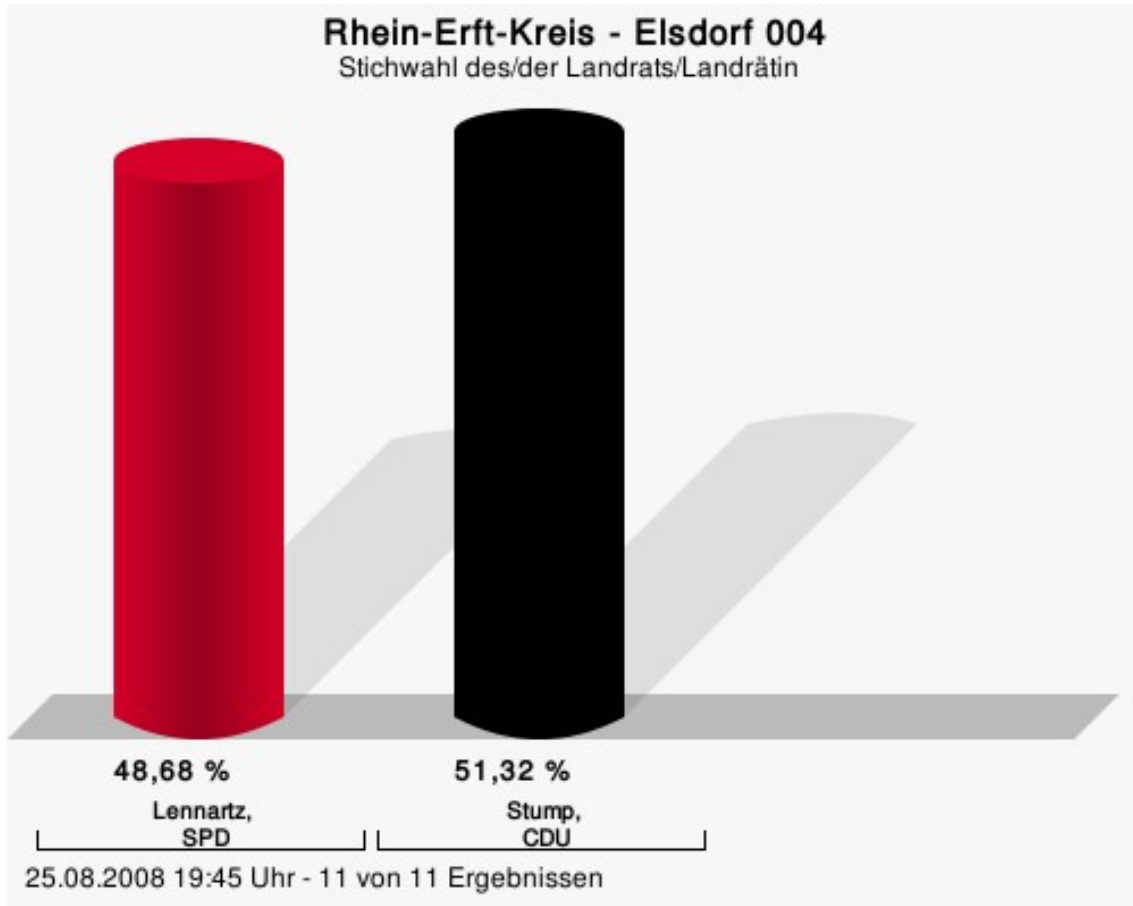

Wahlbeteiligung

Elsdorf 004

	Anzahl	Prozent
Lennartz, SPD	2.115	48,68 %
Stump, CDU	2.230	51,32 %

Lennartz, SPD = Klaus Lennartz, Sozialdemokratische Partei Deutschlands
Stump, CDU = Werner Stump, Christlich Demokratische Union Deutschlands