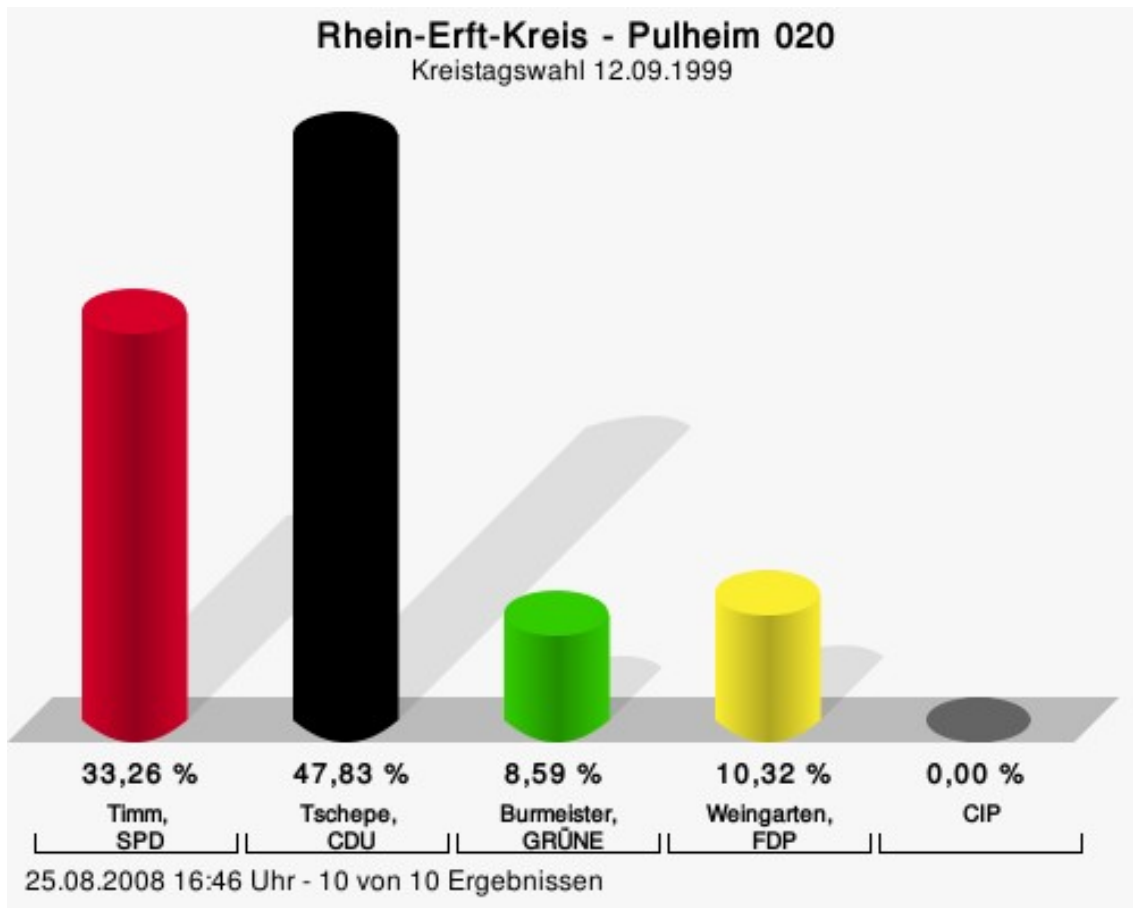

Gewählt
Engeln, Kurt (CDU)

Wahlbeteiligung

25.08.2008 16:46 Uhr - 12 von 12 Ergebnissen

Pulheim 020

	Anzahl	Prozent
Timm, SPD	2.114	33,26 %
Tschepe, CDU	3.040	47,83 %
Burmeister, GRÜNE	546	8,59 %
Weingarten, FDP	656	10,32 %
CIP	0	0,00 %