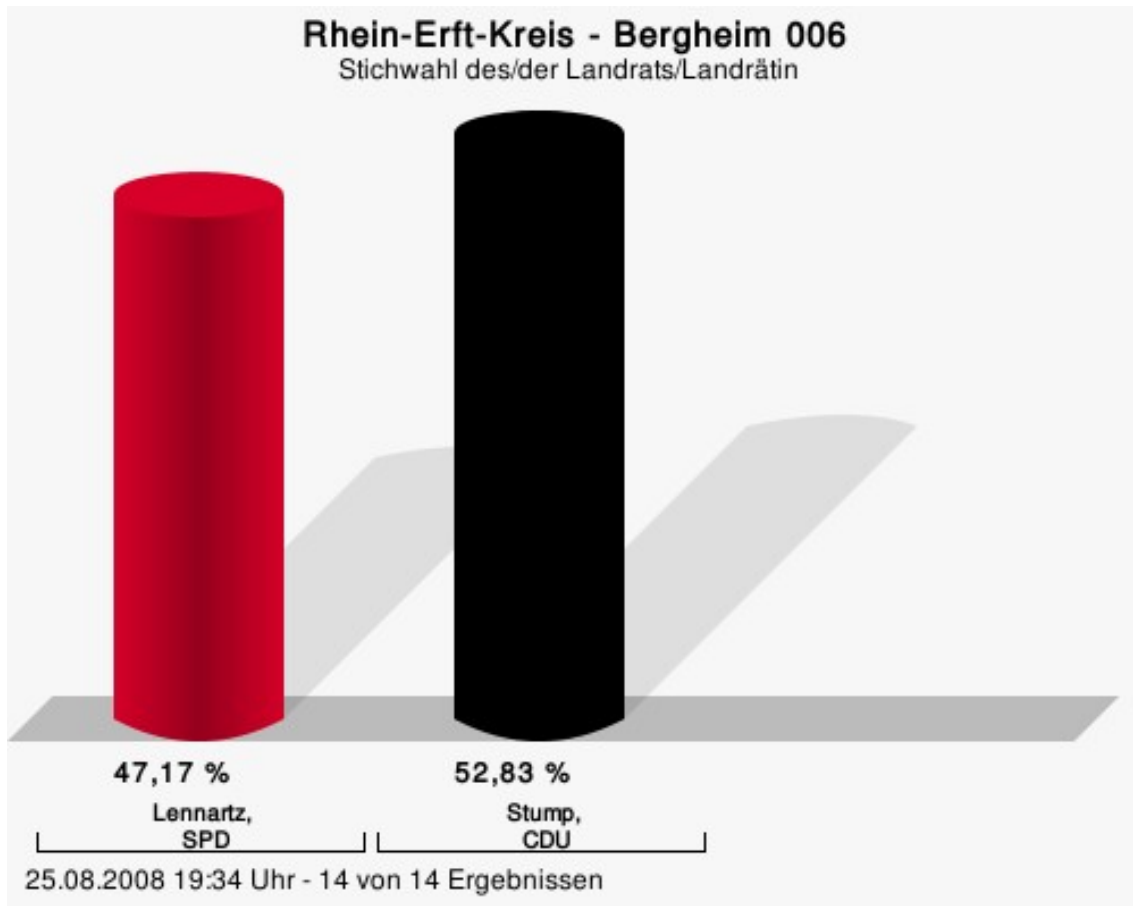

Bergheim 006

	Anzahl	Prozent
Lennartz, SPD	1.886	47,17 %
Stump, CDU	2.112	52,83 %

Lennartz, SPD = Klaus Lennartz, Sozialdemokratische Partei Deutschlands
Stump, CDU = Werner Stump, Christlich Demokratische Union Deutschlands