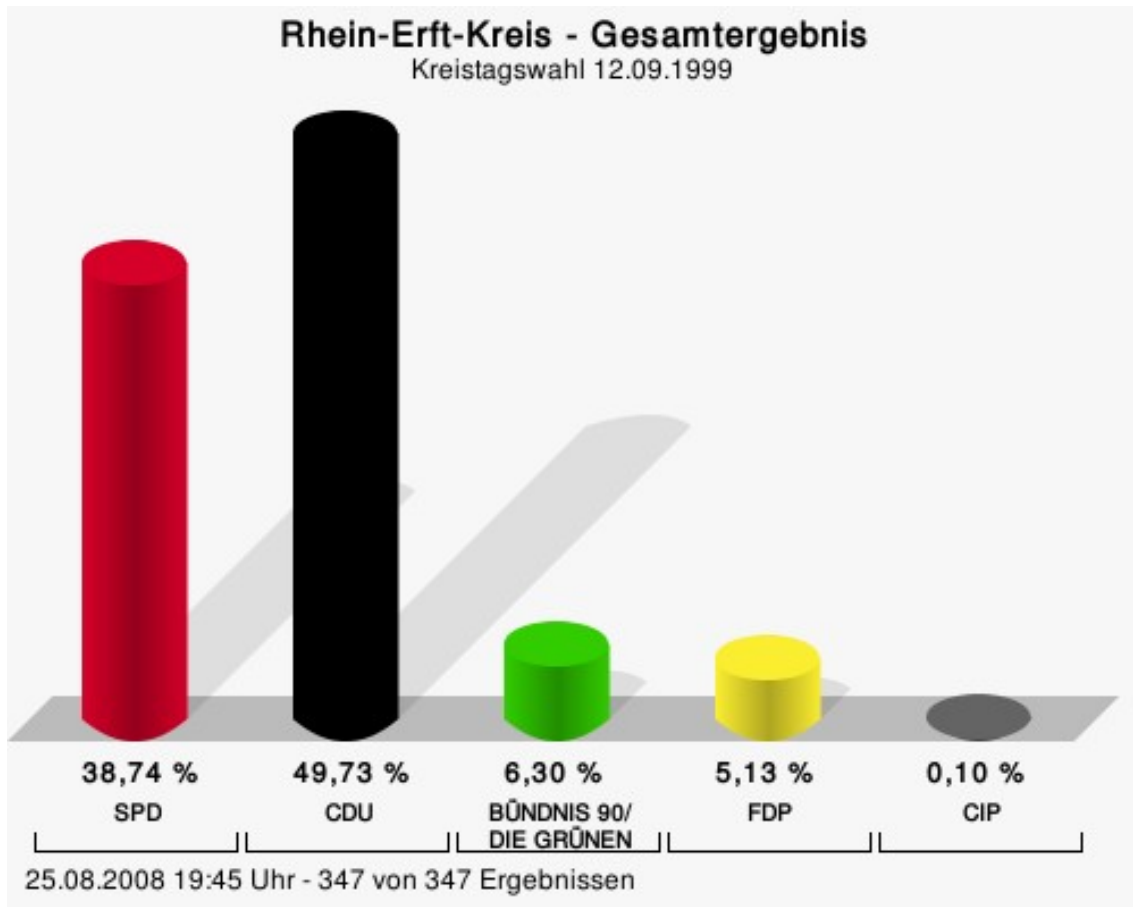

Kreistagswahl Rhein-Erft-Kreis

	Anzahl	Prozent
SPD	77.772	38,74 %
CDU	99.842	49,73 %
GRÜNE	12.646	6,30 %
FDP	10.308	5,13 %
CIP	193	0,10 %

SPD = Sozialdemokratische Partei Deutschlands
CDU = Christlich Demokratische Union Deutschlands
FDP = Freie Demokratische Partei
CIP = CITY INITIATIVE Pulheim unabhängige Wählerinitiative

Sitzverteilung

Es wurden 66 Sitze vergeben.