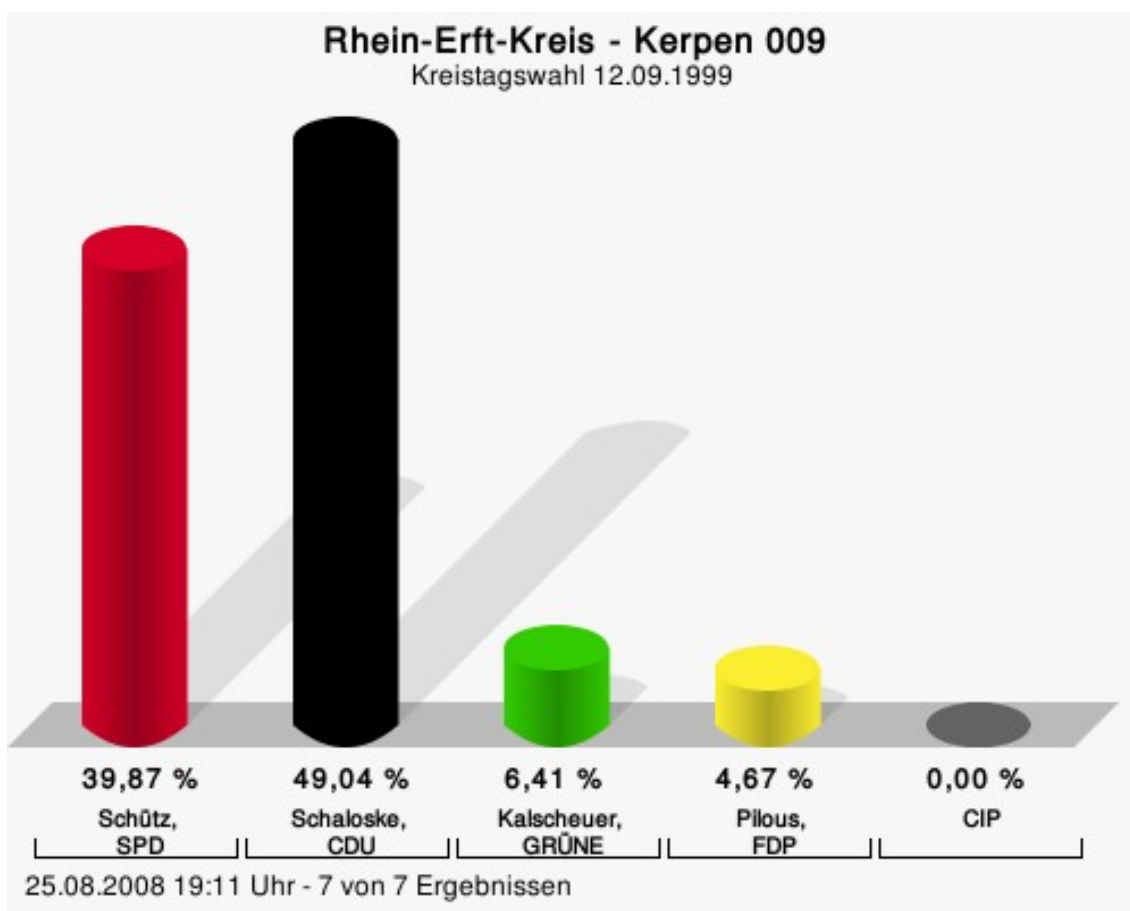

Kerpen 009

	Anzahl	Prozent
Schütz, SPD	1.896	39,87 %
Schaloske, CDU	2.332	49,04 %
Kalscheuer, GRÜNE	305	6,41 %
Pilous, FDP	222	4,67 %
CIP	0	0,00 %

Schütz, SPD = Christa Schütz, Sozialdemokratische Partei Deutschlands
Schaloske, CDU = Erhard Schaloske, Christlich Demokratische Union Deutschlands
Kalscheuer, GRÜNE = Patrick Kalscheuer, BÜNDNIS 90/DIE GRÜNEN
Pilous, FDP = Giselher Pilous, Freie Demokratische Partei
CIP = CITY INITIATIVE Pulheim unabhängige Wählerinitiative

Gewählt
Schaloske, Erhard (CDU)