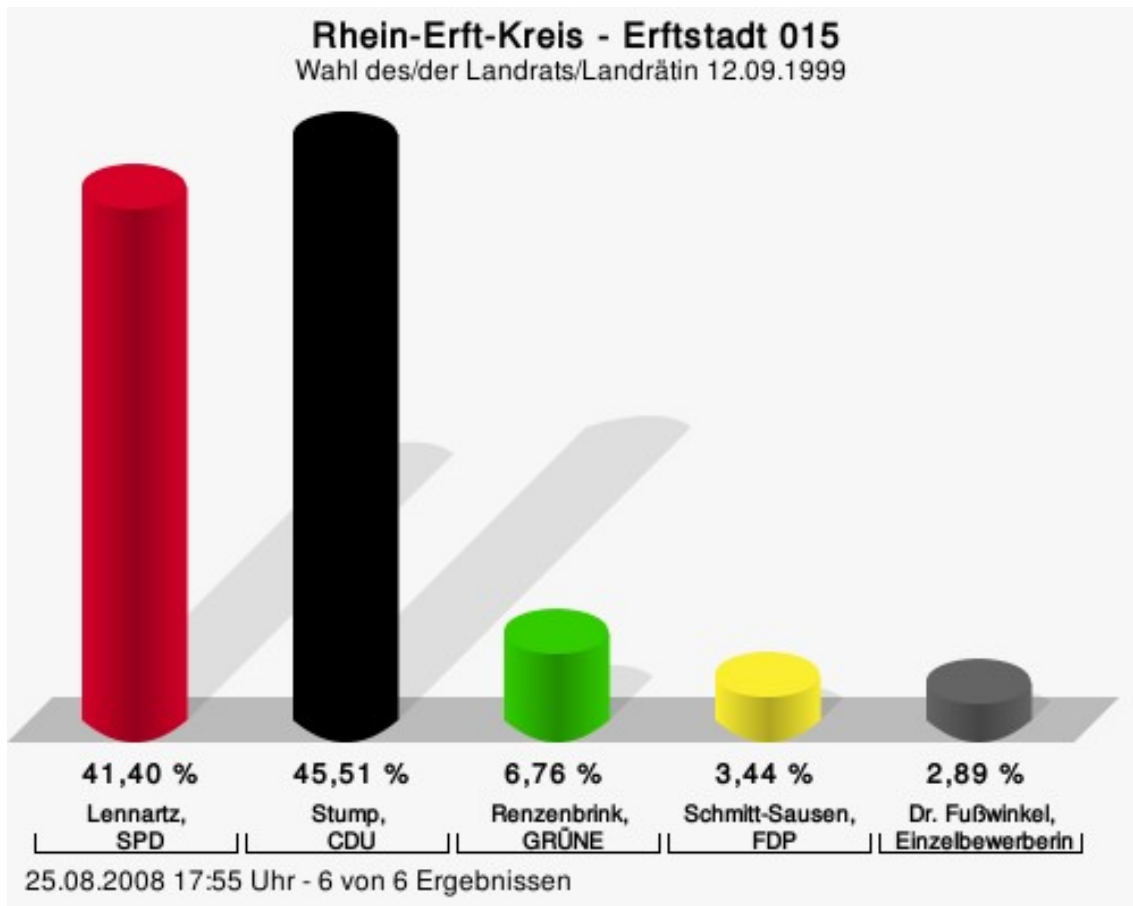

Erfstadt 015

	Anzahl	Prozent
Lennartz, SPD	2.119	41,40 %
Stump, CDU	2.329	45,51 %
Renzenbrink, GRÜNE	346	6,76 %
Schmitt-Sausen, FDP	176	3,44 %
Dr. Fußwinkel, Einzelbewerberin	148	2,89 %

Lennartz, SPD = Klaus Lennartz, Sozialdemokratische Partei Deutschlands
Stump, CDU = Werner Stump, Christlich Demokratische Union Deutschlands
Renzenbrink, GRÜNE = Marion Renzenbrink, BÜNDNIS 90/DIE GRÜNEN
Schmitt-Sausen, FDP = Annemarie Schmitt-Sausen, Freie Demokratische Partei
Dr. Fußwinkel, Einzelbewerberin = Dr. Heidrun Fußwinkel, Einzelbewerberin