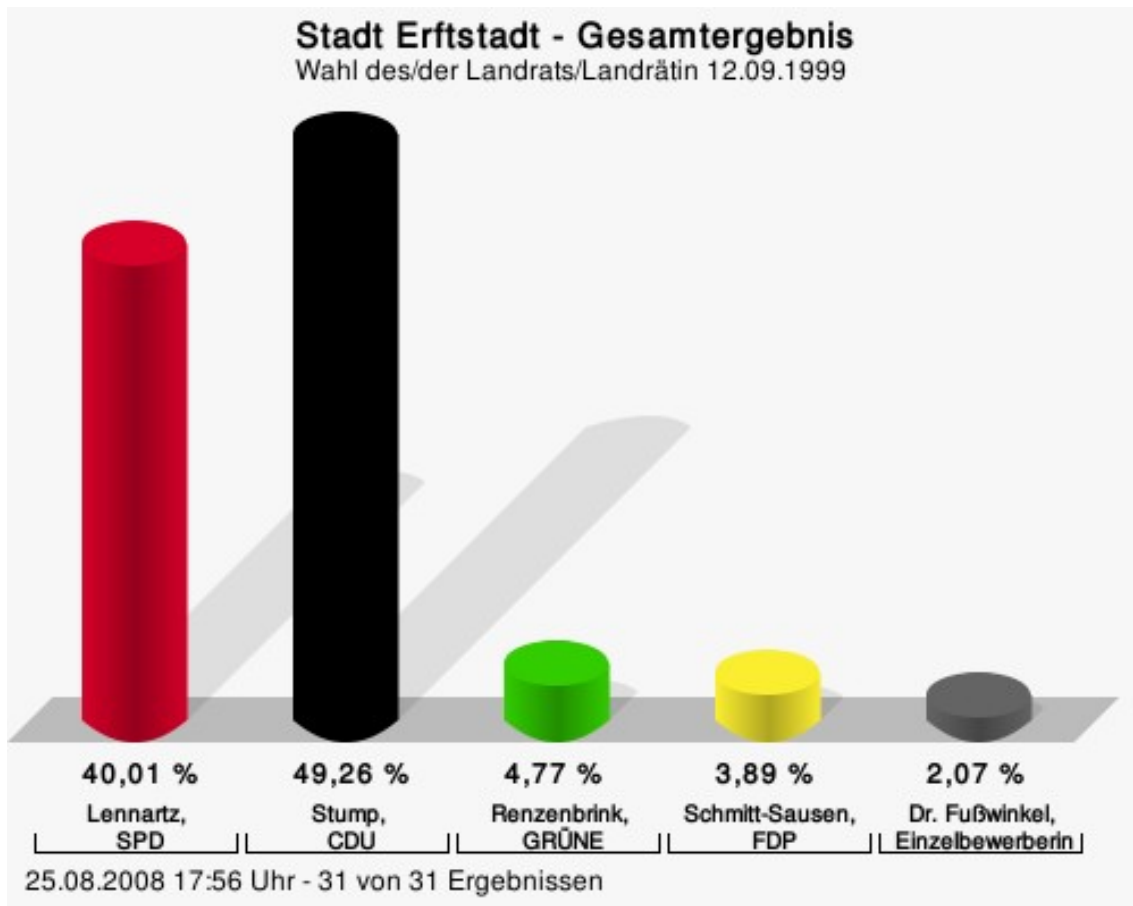

Stadt Erfstadt

	Anzahl	Prozent
Lennartz, SPD	9.104	40,01 %
Stump, CDU	11.209	49,26 %
Renzenbrink, GRÜNE	1.086	4,77 %
Schmitt-Sausen, FDP	885	3,89 %
Dr. Fußwinkel, Einzelbewerberin	471	2,07 %

Lennartz, SPD = Klaus Lennartz, Sozialdemokratische Partei Deutschlands
Stump, CDU = Werner Stump, Christlich Demokratische Union Deutschlands
Renzenbrink, GRÜNE = Marion Renzenbrink, BÜNDNIS 90/DIE GRÜNEN
Schmitt-Sausen, FDP = Annemarie Schmitt-Sausen, Freie Demokratische Partei
Dr. Fußwinkel, Einzelbewerberin = Dr. Heidrun Fußwinkel, Einzelbewerberin