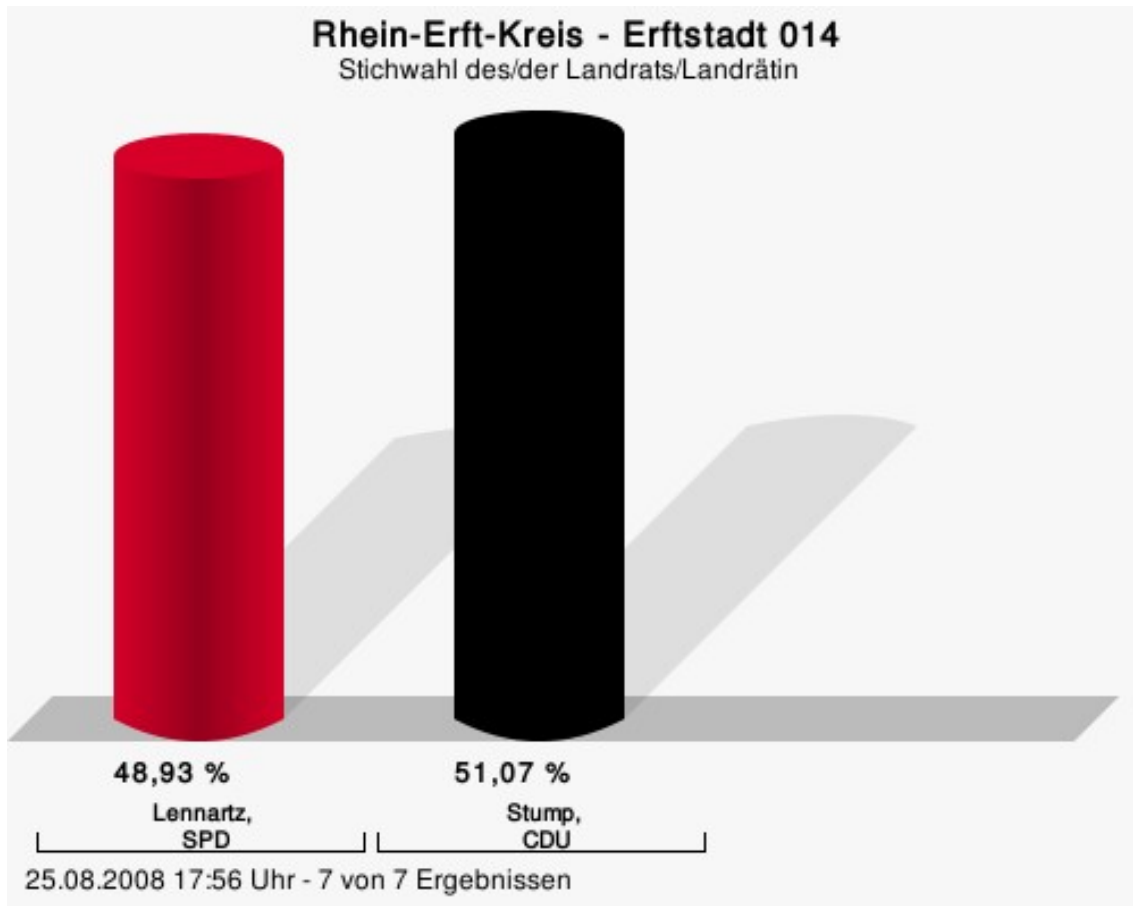

Erftstadt 014

	Anzahl	Prozent
Lennartz, SPD	2.310	48,93 %
Stump, CDU	2.411	51,07 %

Lennartz, SPD = Klaus Lennartz, Sozialdemokratische Partei Deutschlands
Stump, CDU = Werner Stump, Christlich Demokratische Union Deutschlands