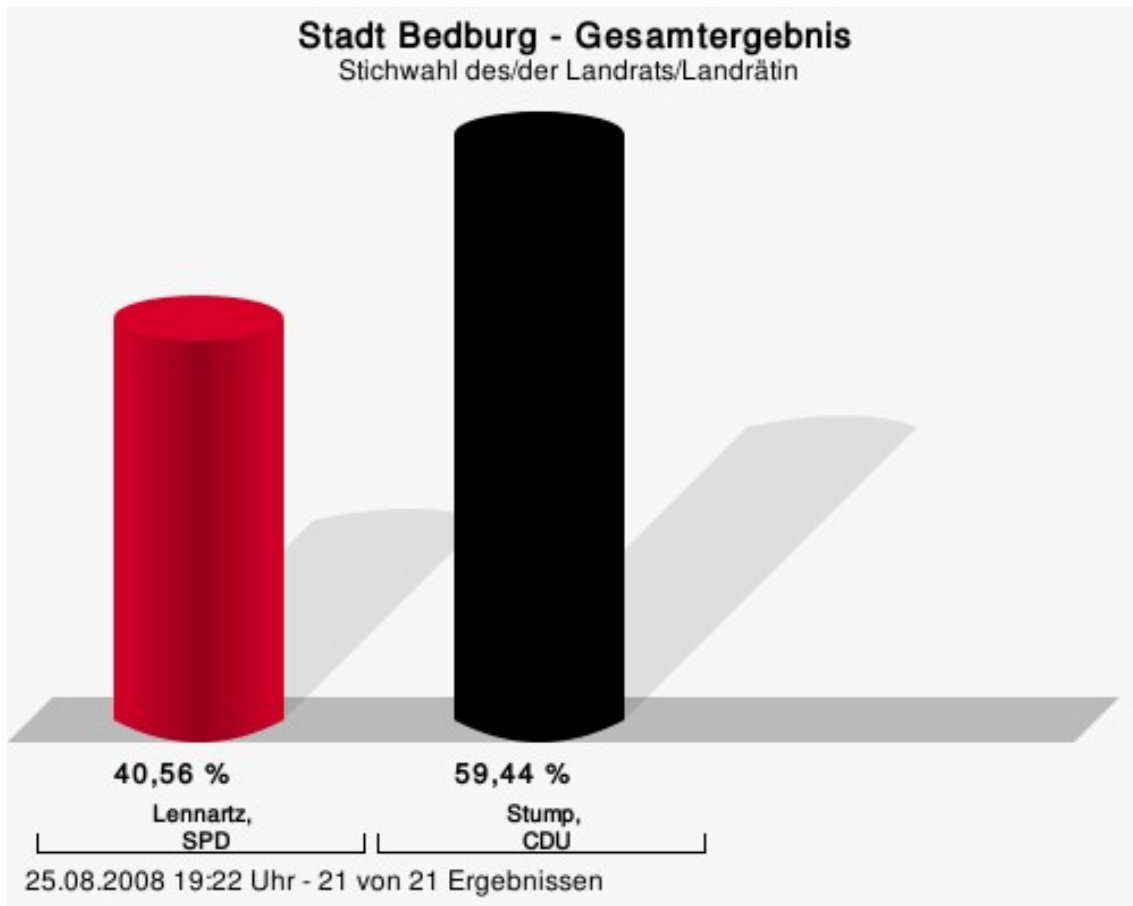

Gewählt
Stump, Werner (CDU)

Wahlbeteiligung

25.08.2008 19:45 Uhr - 379 von 379 Ergebnissen

Gemeinden Stadt Bedburg

	Anzahl	Prozent
Lennartz, SPD	3.573	40,56 %
Stump, CDU	5.237	59,44 %

Lennartz, SPD = Klaus Lennartz, Sozialdemokratische Partei Deutschlands
Stump, CDU = Werner Stump, Christlich Demokratische Union Deutschlands