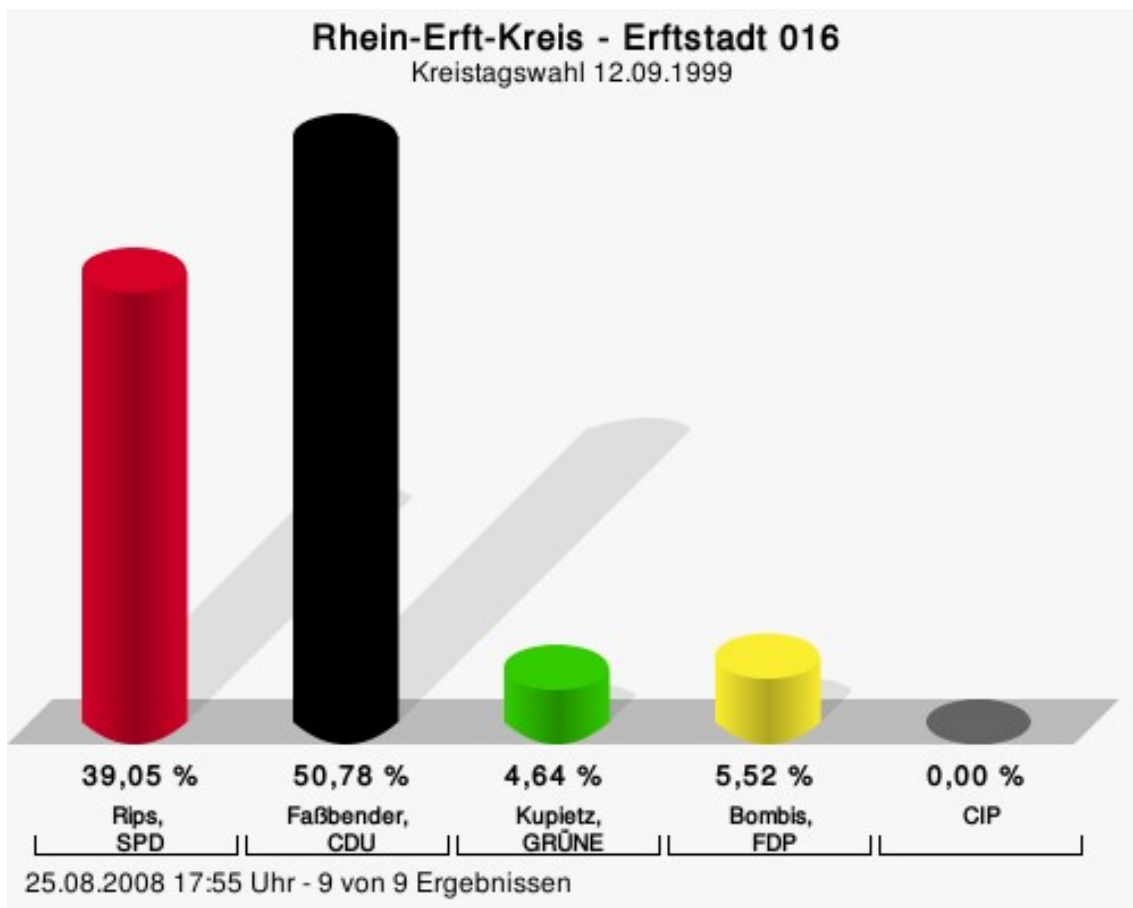

Gewählt
Mechernich, Theo (CDU)

Wahlbeteiligung

25.08.2008 17:55 Uhr - 6 von 6 Ergebnissen

Erfstadt 016

	Anzahl	Prozent
Rips, SPD	2.355	39,05 %
Faßbender, CDU	3.062	50,78 %
Kupietz, GRÜNE	280	4,64 %
Bombis, FDP	333	5,52 %
CIP	0	0,00 %