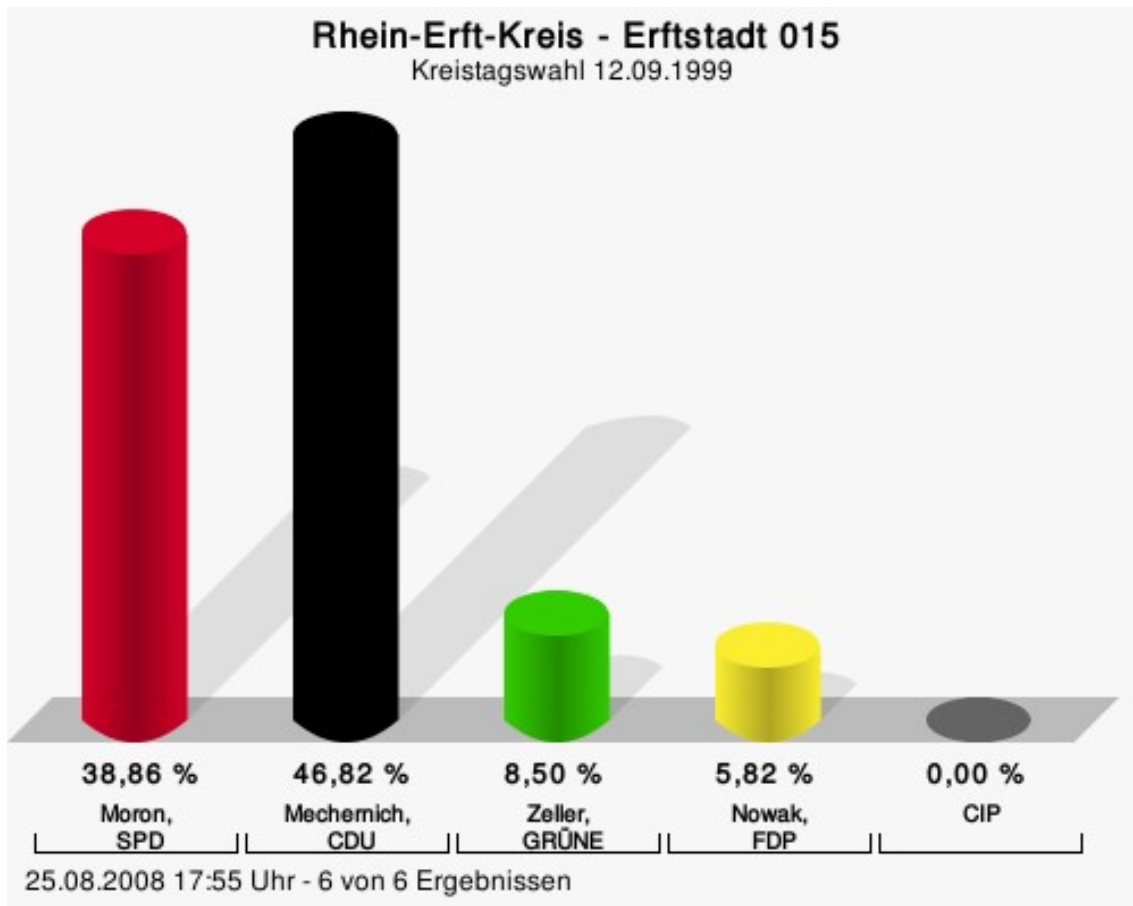

Gewählt
Küpper, Heinz (CDU)

Wahlbeteiligung

25.08.2008 17:55 Uhr - 7 von 7 Ergebnissen

Erfstadt 015

	Anzahl	Prozent
Moron, SPD	2.003	38,86 %
Mechernich, CDU	2.413	46,82 %
Zeller, GRÜNE	438	8,50 %
Nowak, FDP	300	5,82 %
CIP	0	0,00 %