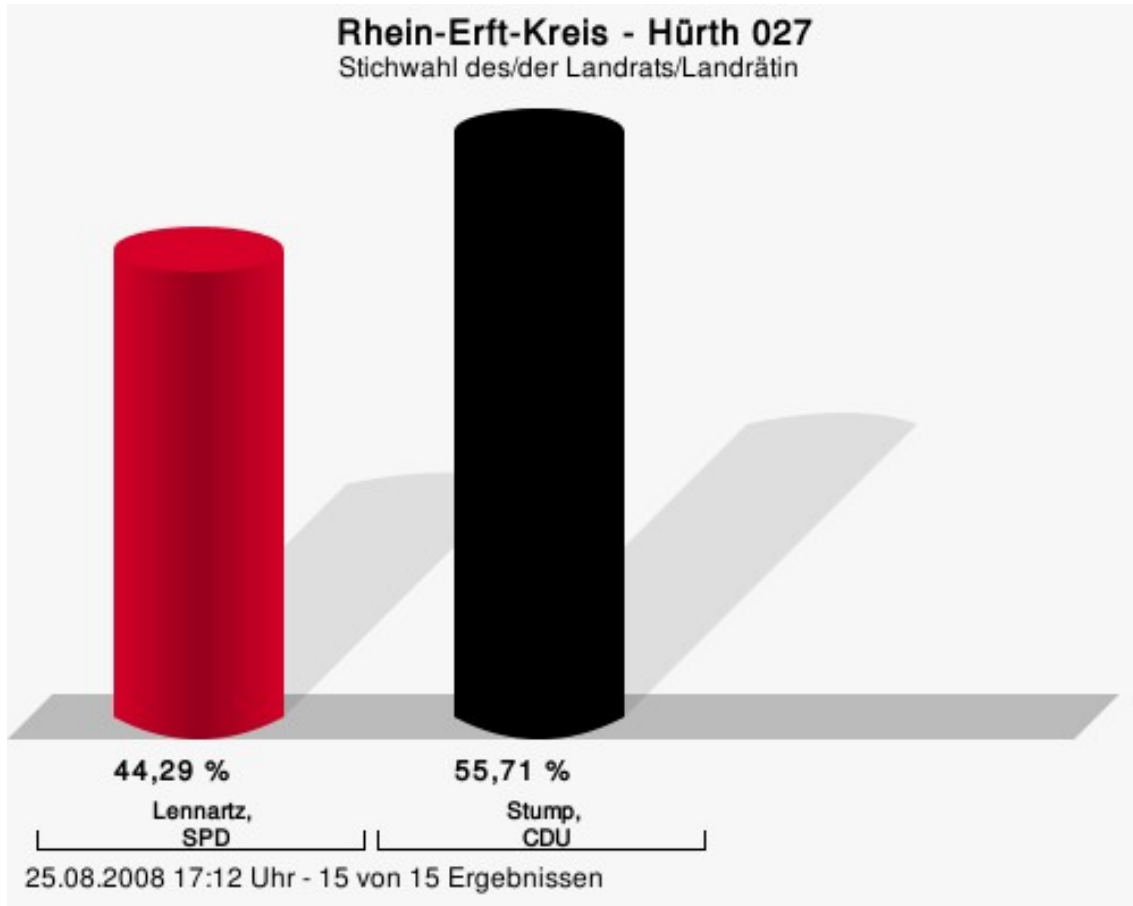

Hürth 027

	Anzahl	Prozent
Lennartz, SPD	2.414	44,29 %
Stump, CDU	3.036	55,71 %

Lennartz, SPD = Klaus Lennartz, Sozialdemokratische Partei Deutschlands
Stump, CDU = Werner Stump, Christlich Demokratische Union Deutschlands