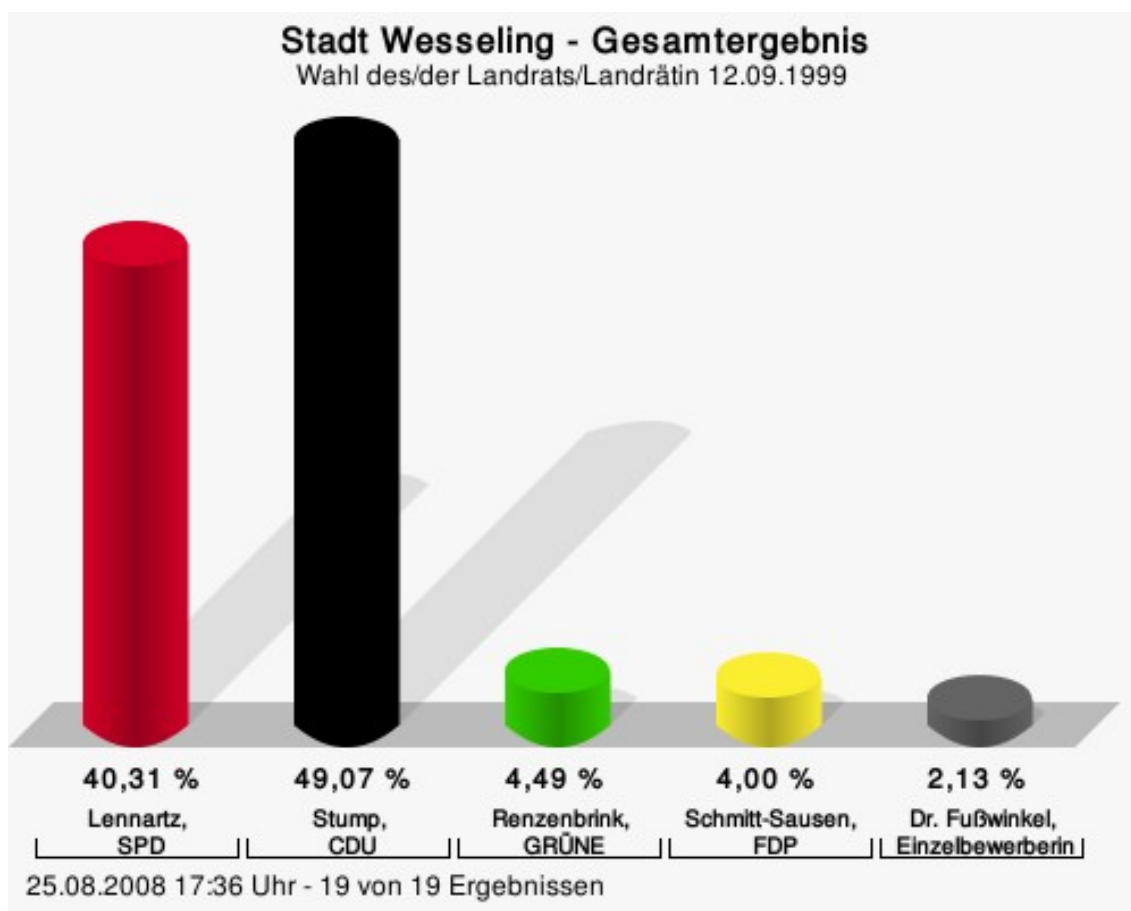

Wahlbeteiligung

25.08.2008 16:46 Uhr - 47 von 47 Ergebnissen

Stadt Wesseling

	Anzahl	Prozent
Lennartz, SPD	5.461	40,31 %
Stump, CDU	6.648	49,07 %
Renzenbrink, GRÜNE	608	4,49 %
Schmitt-Sausen, FDP	542	4,00 %
Dr. Fußwinkel, Einzelbewerberin	289	2,13 %