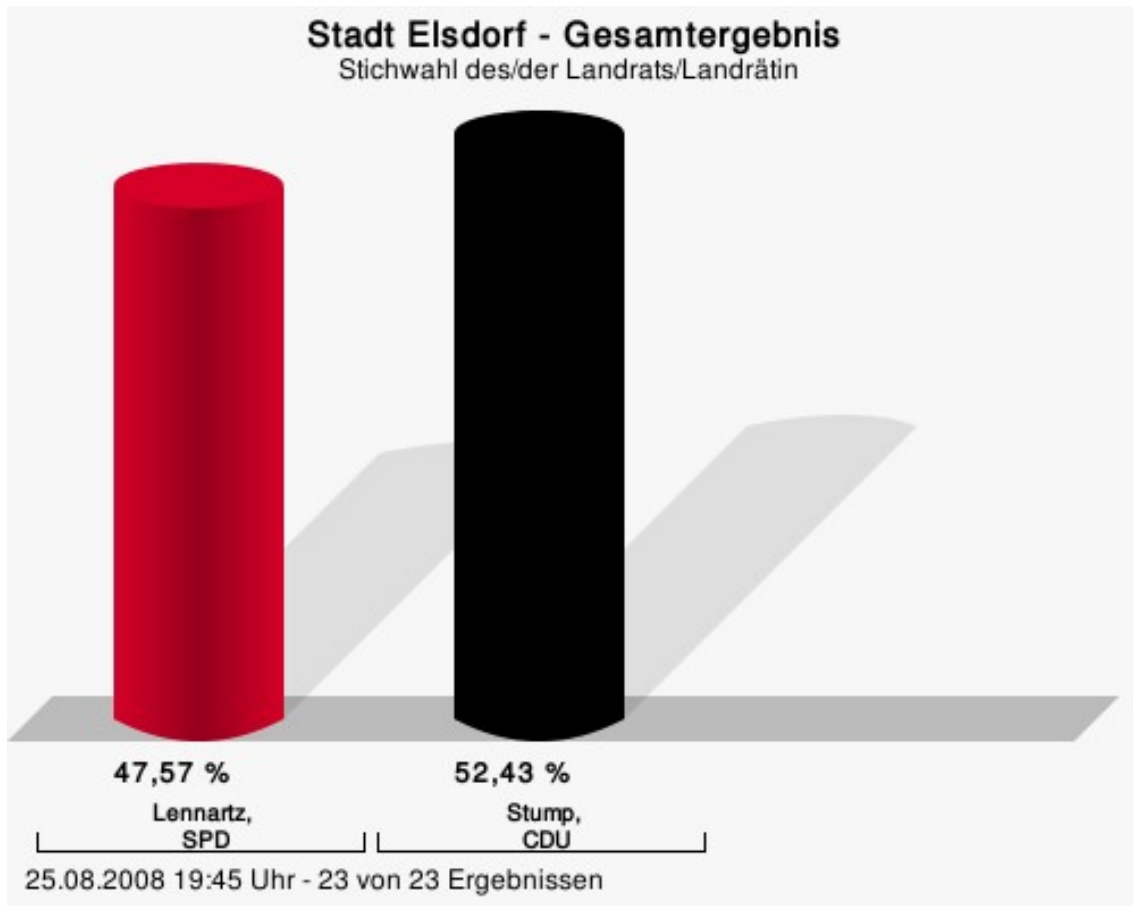

Wahlbeteiligung

Stadt Elsdorf

	Anzahl	Prozent
Lennartz, SPD	4.095	47,57 %
Stump, CDU	4.513	52,43 %

Lennartz, SPD = Klaus Lennartz, Sozialdemokratische Partei Deutschlands
Stump, CDU = Werner Stump, Christlich Demokratische Union Deutschlands