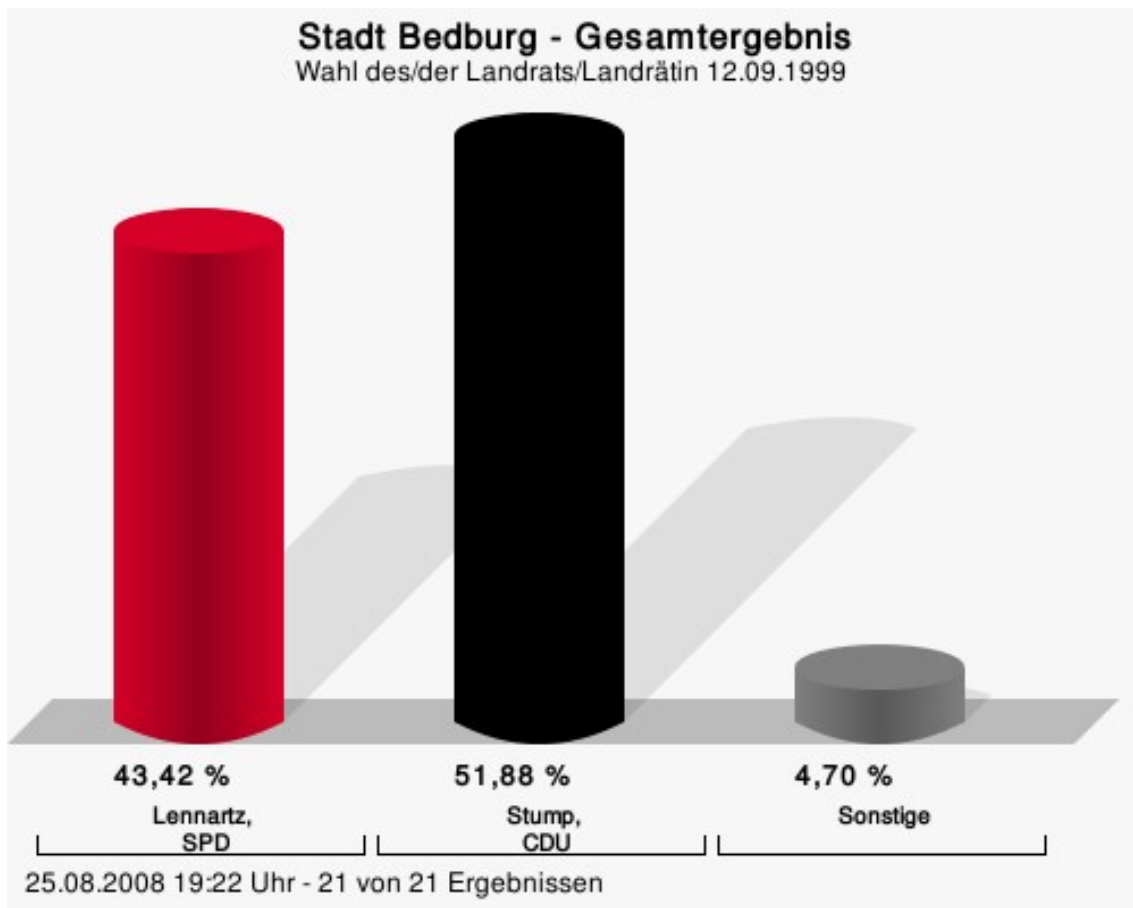

Es findet eine Stichwahl statt zwischen

Stump, Werner (CDU)	Lennartz, Klaus (SPD)
---------------------	-----------------------

Wahlbeteiligung

Gemeinden Stadt Bedburg

	Anzahl	Prozent
Lennartz, SPD	5.130	43,42 %
Stump, CDU	6.130	51,88 %
Renzenbrink, GRÜNE	233	1,97 %
Schmitt-Sausen, FDP	183	1,55 %
Dr. Fußwinkel, Einzelbewerberin	139	1,18 %