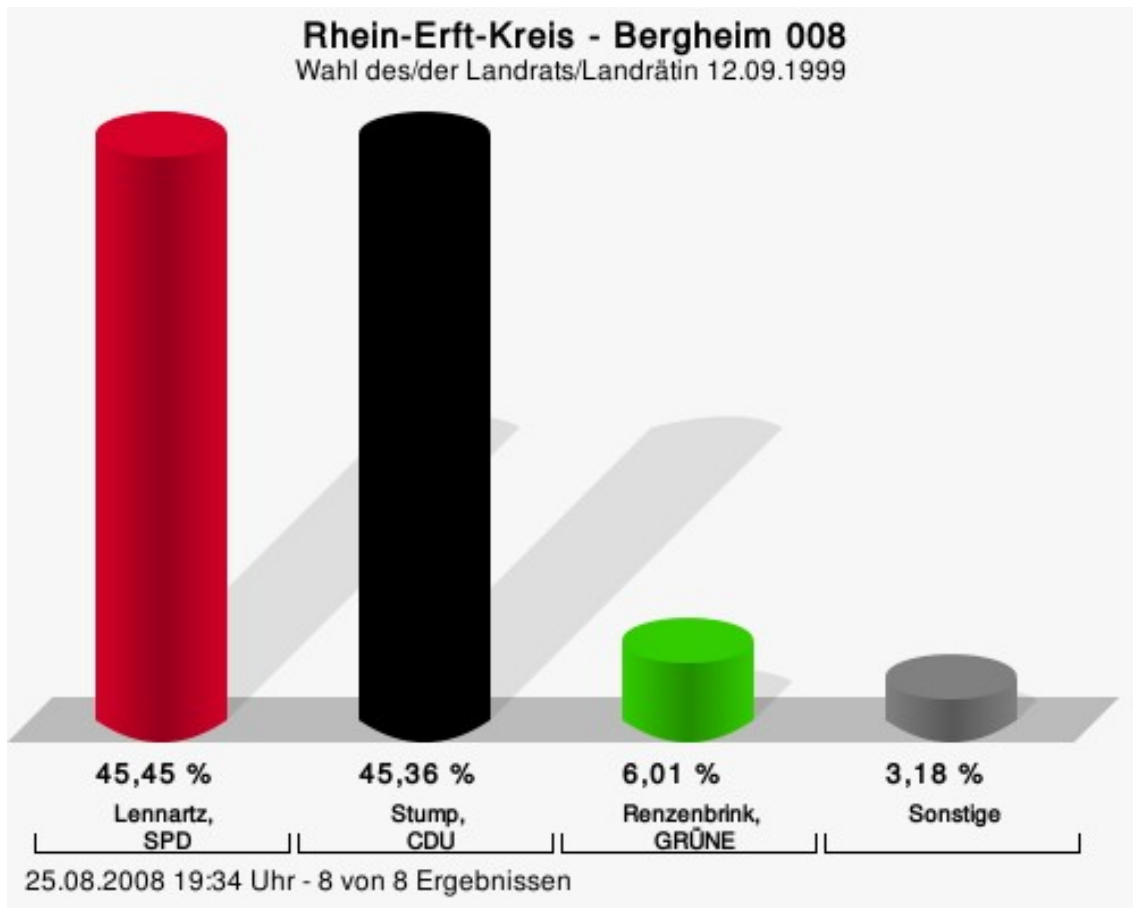

Bergheim 008

	Anzahl	Prozent
Lennartz, SPD	2.146	45,45 %
Stump, CDU	2.142	45,36 %
Renzenbrink, GRÜNE	284	6,01 %
Schmitt-Sausen, FDP	90	1,91 %
Dr. Fußwinkel, Einzelbewerberin	60	1,27 %

Lennartz, SPD = Klaus Lennartz, Sozialdemokratische Partei Deutschlands
Stump, CDU = Werner Stump, Christlich Demokratische Union Deutschlands
Renzenbrink, GRÜNE = Marion Renzenbrink, BÜNDNIS 90/DIE GRÜNEN