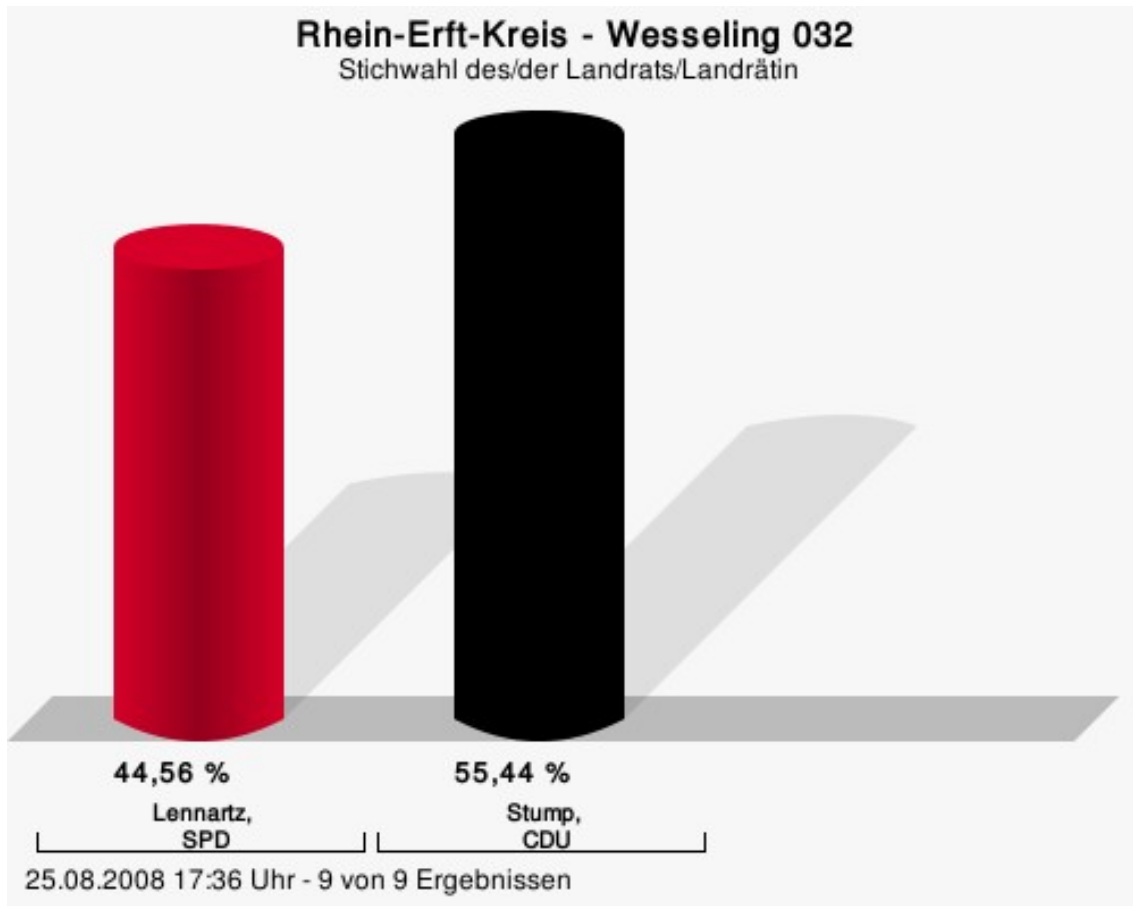

Wesseling 032

	Anzahl	Prozent
Lennartz, SPD	2.754	44,56 %
Stump, CDU	3.426	55,44 %

Lennartz, SPD = Klaus Lennartz, Sozialdemokratische Partei Deutschlands
Stump, CDU = Werner Stump, Christlich Demokratische Union Deutschlands