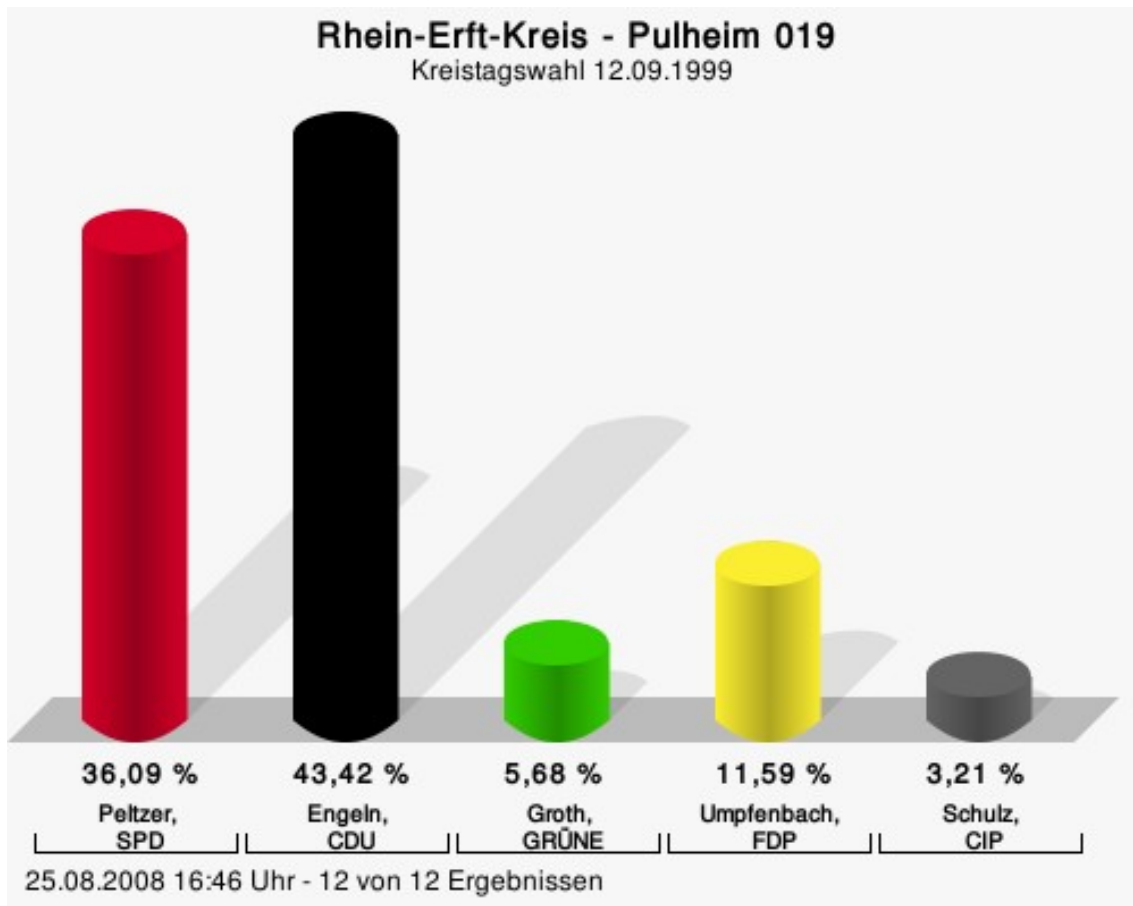

Gewählt
Jansen, Kurt (CDU)

Wahlbeteiligung

25.08.2008 16:46 Uhr - 15 von 15 Ergebnissen

Pulheim 019

	Anzahl	Prozent
Peltzer, SPD	2.167	36,09 %
Engeln, CDU	2.607	43,42 %
Groth, GRÜNE	341	5,68 %
Umpfenbach, FDP	696	11,59 %
Schulz, CIP	193	3,21 %