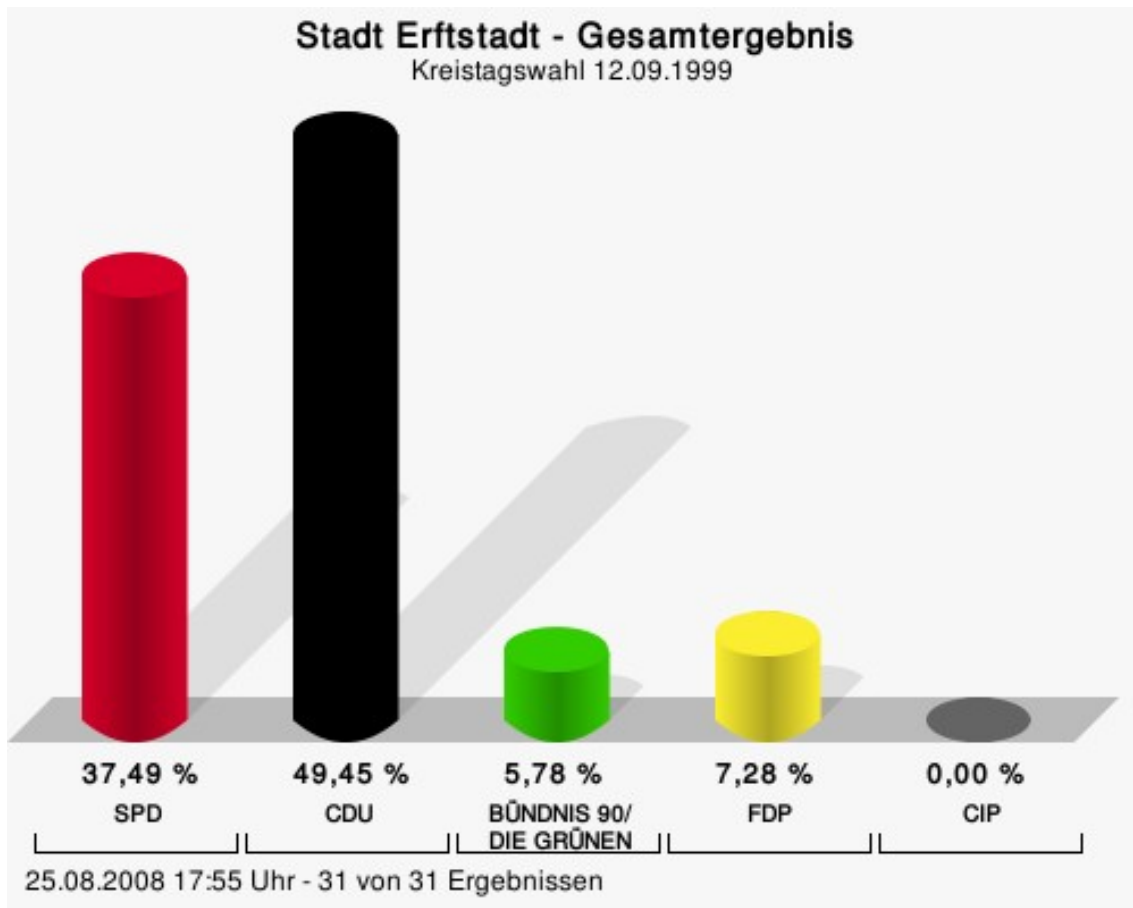

Stadt Erftstadt

	Anzahl	Prozent
SPD	8.552	37,49 %
CDU	11.280	49,45 %
GRÜNE	1.319	5,78 %
FDP	1.660	7,28 %
CIP	0	0,00 %

SPD = Sozialdemokratische Partei Deutschlands
CDU = Christlich Demokratische Union Deutschlands
FDP = Freie Demokratische Partei
CIP = CITY INITIATIVE Pulheim unabhängige Wählerinitiative