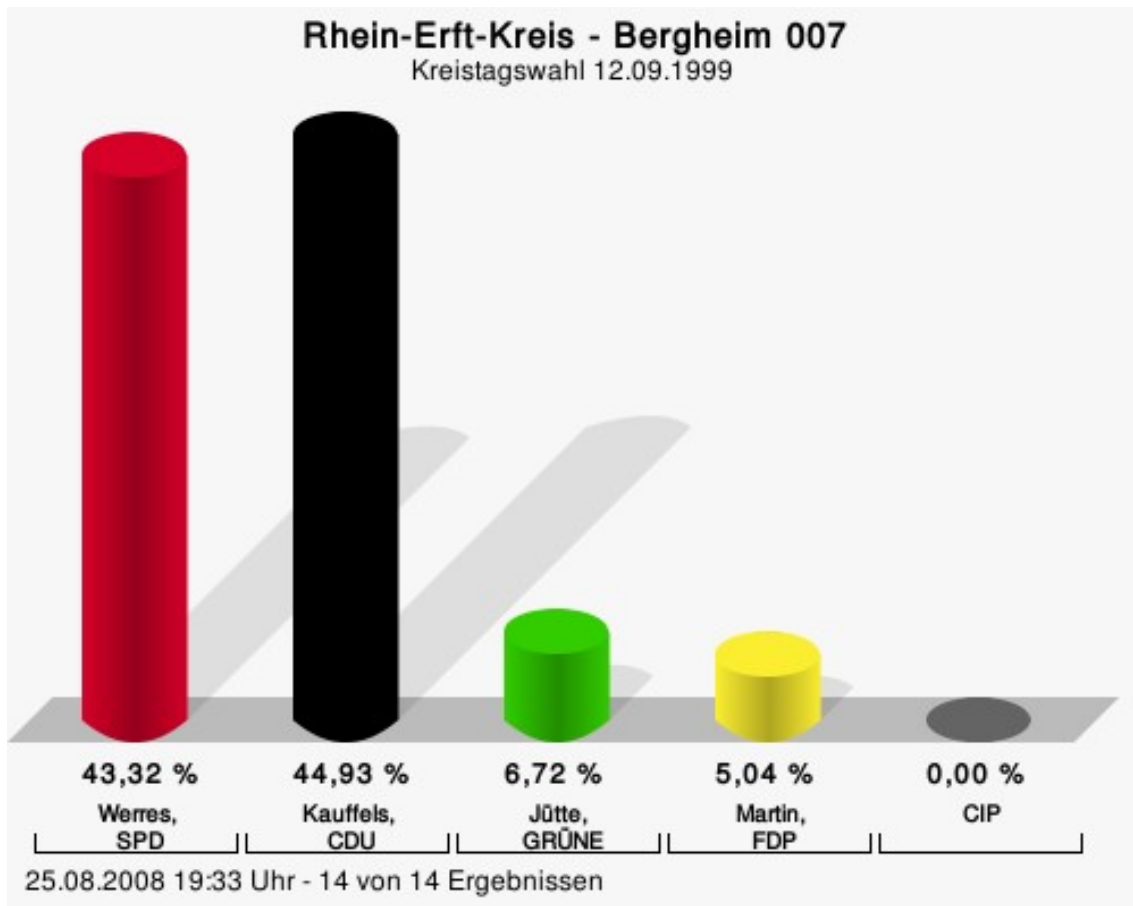

Gewählt

Steingräber, Martin (SPD)

Wahlbeteiligung

Bergheim 007

	Anzahl	Prozent
Werres, SPD	2.838	43,32 %
Kauffels, CDU	2.944	44,93 %
Jütte, GRÜNE	440	6,72 %
Martin, FDP	330	5,04 %
CIP	0	0,00 %

Werres, SPD = Lieselotte Werres, Sozialdemokratische Partei Deutschlands
 Kauffels, CDU = Lothar Kauffels, Christlich Demokratische Union Deutschlands
 Jütte, GRÜNE = Ursula Jütte, BÜNDNIS 90/DIE GRÜNEN
 Martin, FDP = Ulrich Martin, Freie Demokratische Partei
 CIP = CITY INITIATIVE Pulheim unabhängige Wählerinitiative