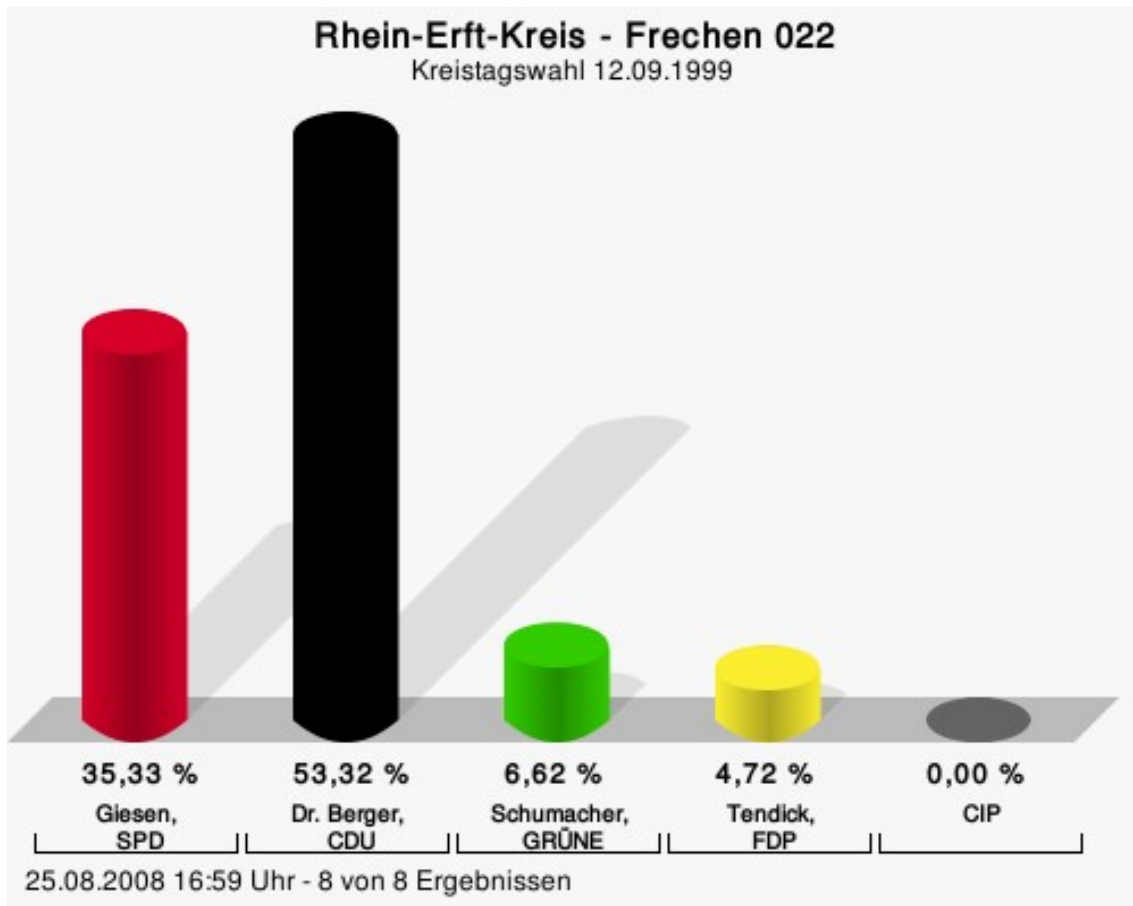

CIP = CITY INITIATIVE Pulheim unabhängige Wählerinitiative

Gewählt
Meier, Jörn (CDU)

Wahlbeteiligung

25.08.2008 16:46 Uhr - 10 von 10 Ergebnissen

Frechen 022

	Anzahl	Prozent
Giesen, SPD	3.088	35,33 %
Dr. Berger, CDU	4.661	53,32 %
Schumacher, GRÜNE	579	6,62 %
Tendick, FDP	413	4,72 %
CIP	0	0,00 %