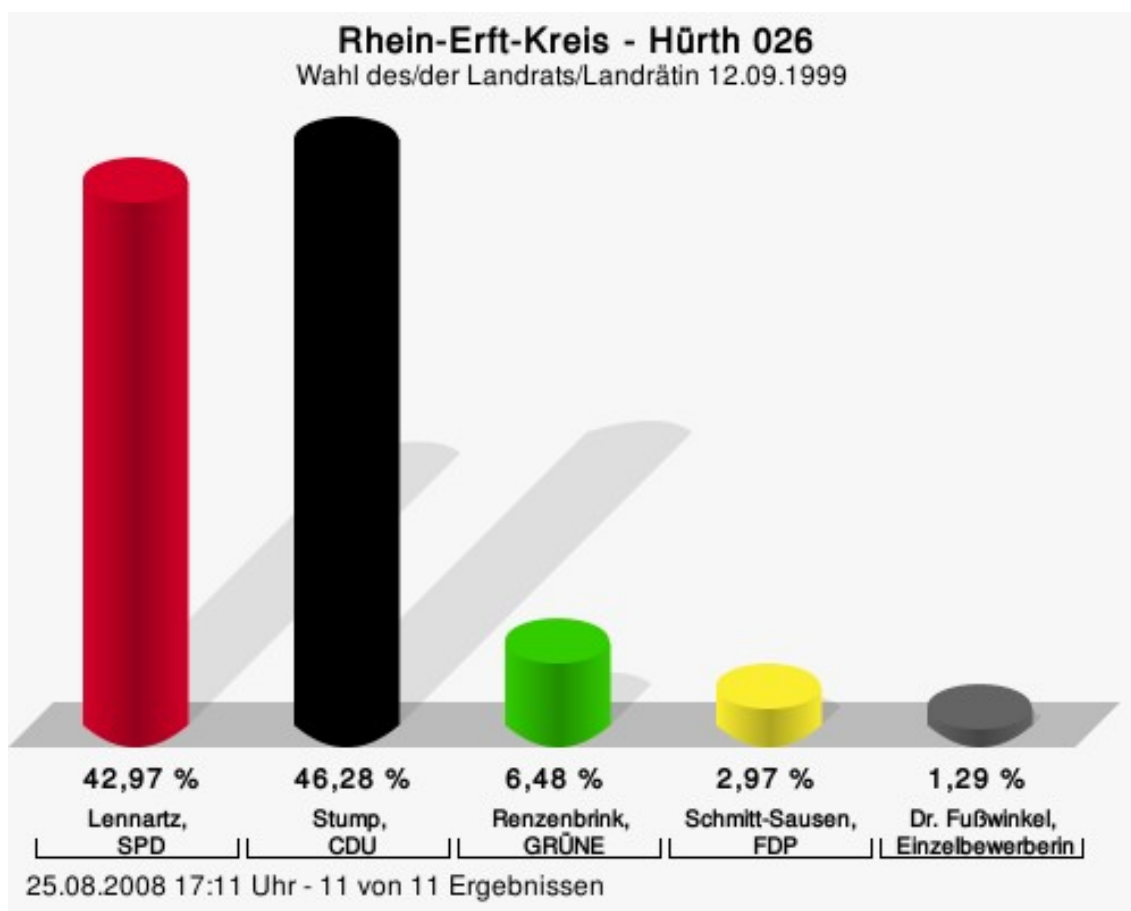

Wahlbeteiligung

25.08.2008 17:11 Uhr - 13 von 13 Ergebnissen

Hürth 026

	Anzahl	Prozent
Lennartz, SPD	2.300	42,97 %
Stump, CDU	2.477	46,28 %
Renzenbrink, GRÜNE	347	6,48 %
Schmitt-Sausen, FDP	159	2,97 %
Dr. Fußwinkel, Einzelbewerberin	69	1,29 %