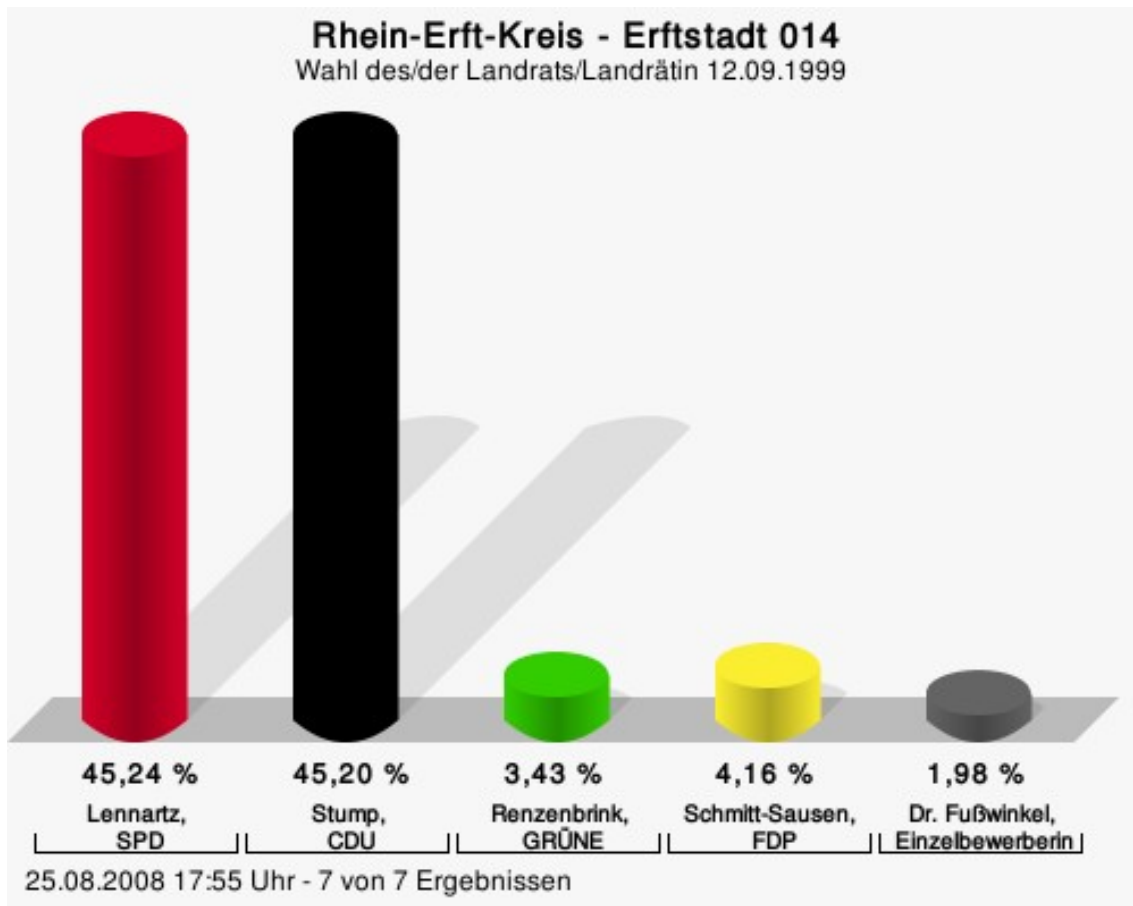

Erfstadt 014

	Anzahl	Prozent
Lennartz, SPD	2.535	45,24 %
Stump, CDU	2.533	45,20 %
Renzenbrink, GRÜNE	192	3,43 %
Schmitt-Sausen, FDP	233	4,16 %
Dr. Fußwinkel, Einzelbewerberin	111	1,98 %

Lennartz, SPD = Klaus Lennartz, Sozialdemokratische Partei Deutschlands
Stump, CDU = Werner Stump, Christlich Demokratische Union Deutschlands
Renzenbrink, GRÜNE = Marion Renzenbrink, BÜNDNIS 90/DIE GRÜNEN
Schmitt-Sausen, FDP = Annemarie Schmitt-Sausen, Freie Demokratische Partei
Dr. Fußwinkel, Einzelbewerberin = Dr. Heidrun Fußwinkel, Einzelbewerberin