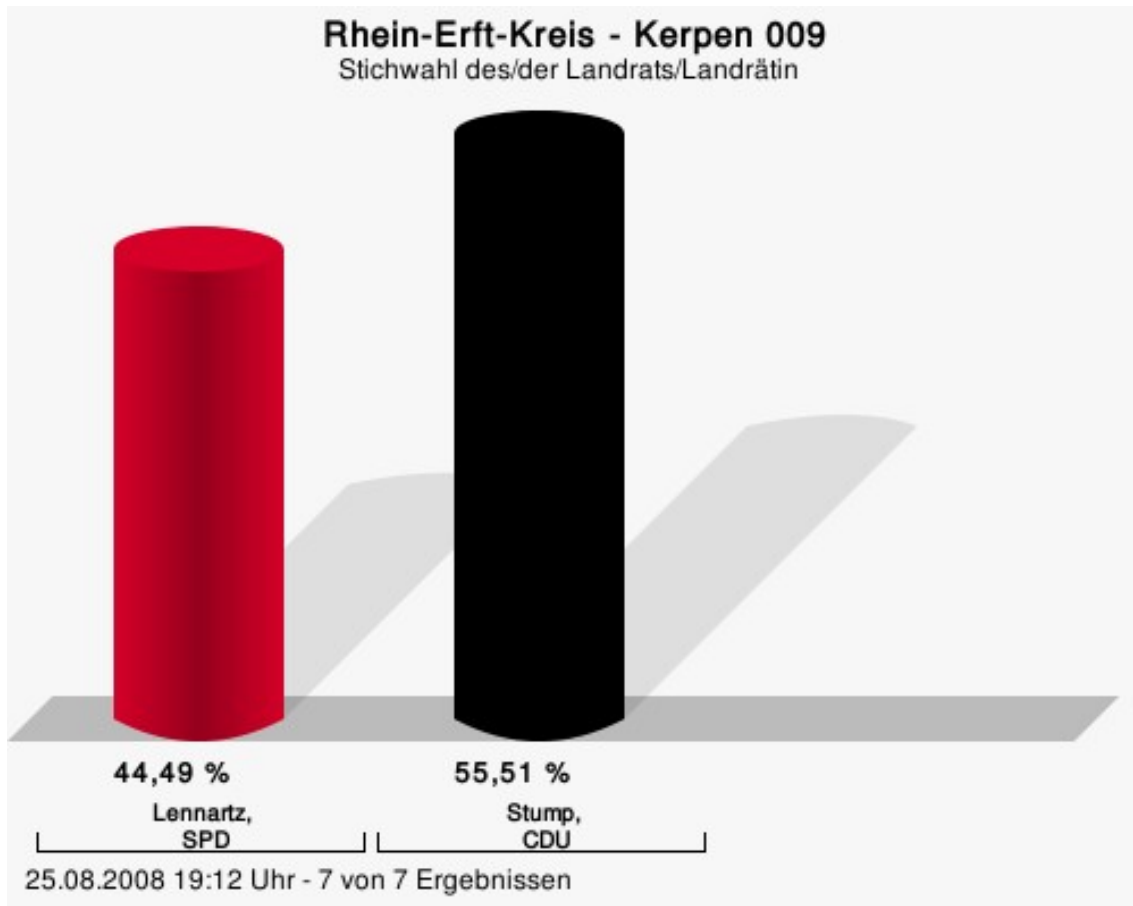

Wahlbeteiligung

Kerpen 009

	Anzahl	Prozent
Lennartz, SPD	1.465	44,49 %
Stump, CDU	1.828	55,51 %

Lennartz, SPD = Klaus Lennartz, Sozialdemokratische Partei Deutschlands
Stump, CDU = Werner Stump, Christlich Demokratische Union Deutschlands