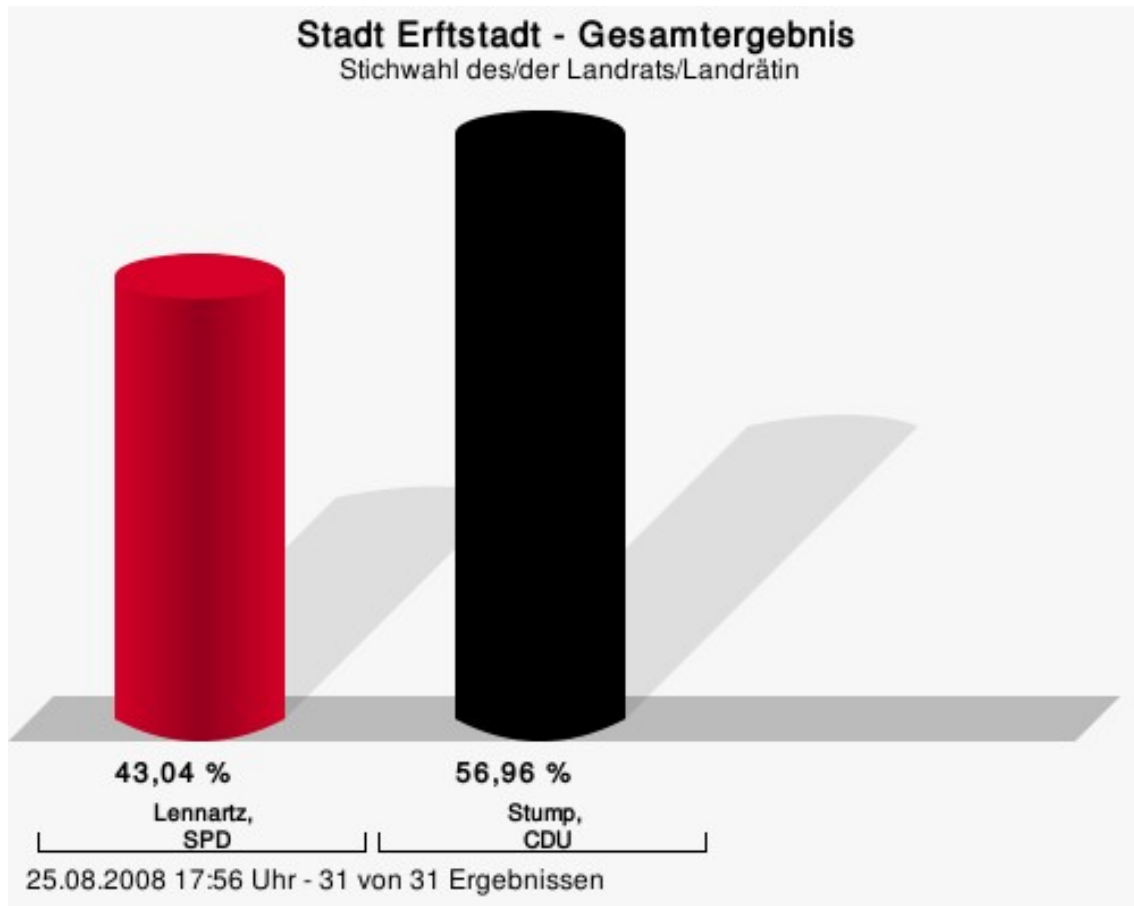

Stadt Erfstadt

	Anzahl	Prozent
Lennartz, SPD	8.265	43,04 %
Stump, CDU	10.938	56,96 %

Lennartz, SPD = Klaus Lennartz, Sozialdemokratische Partei Deutschlands
Stump, CDU = Werner Stump, Christlich Demokratische Union Deutschlands