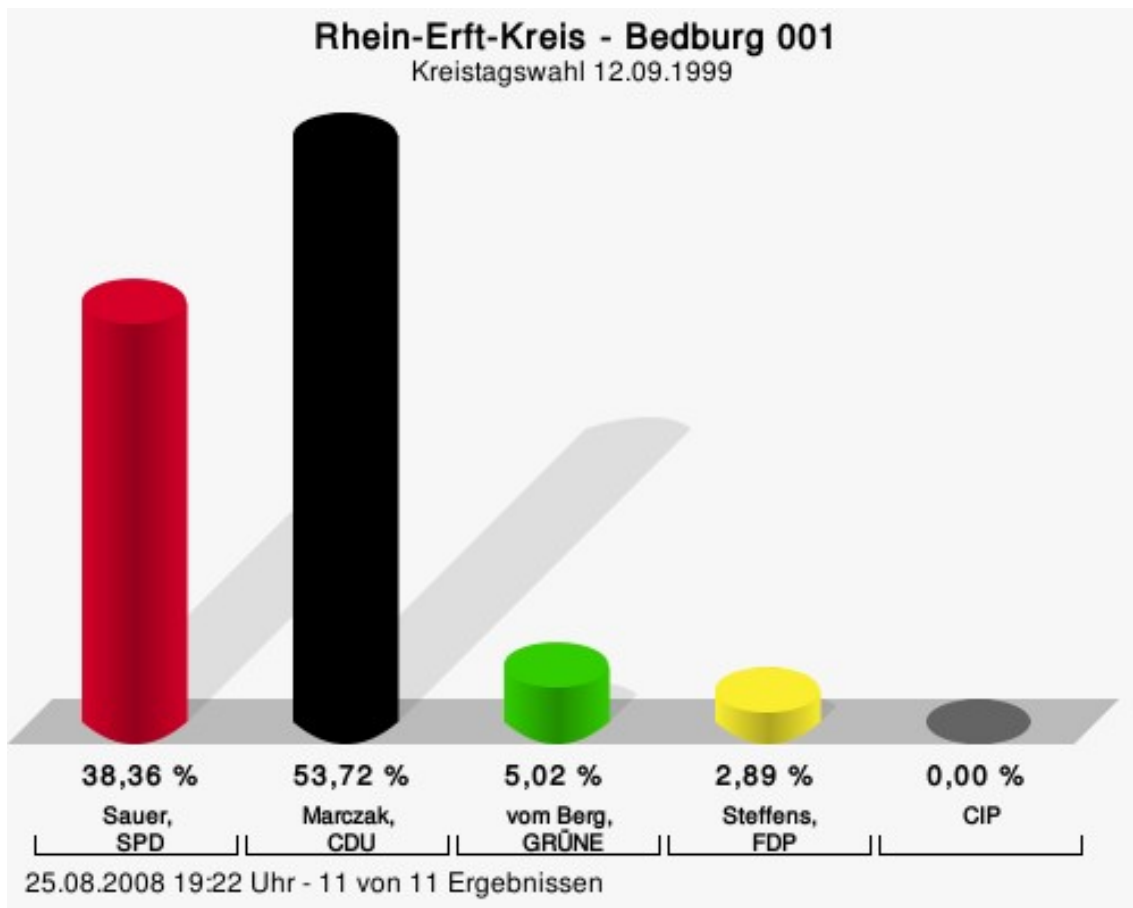

Kreiswahlbezirke Bedburg 001

	Anzahl	Prozent
Sauer, SPD	2.148	38,36 %
Marczak, CDU	3.008	53,72 %
vom Berg, GRÜNE	281	5,02 %
Steffens, FDP	162	2,89 %
CIP	0	0,00 %

Sauer, SPD = Martin Sauer, Sozialdemokratische Partei Deutschlands
Marczak, CDU = Lothar Marczak, Christlich Demokratische Union Deutschlands
vom Berg, GRÜNE = Joachim (Jochen) vom Berg, BÜNDNIS 90/DIE GRÜNEN
Steffens, FDP = Mechthild Steffens, Freie Demokratische Partei
CIP = CITY INITIATIVE Pulheim unabhängige Wählerinitiative

Gewählt
Marczak, Lothar (CDU)