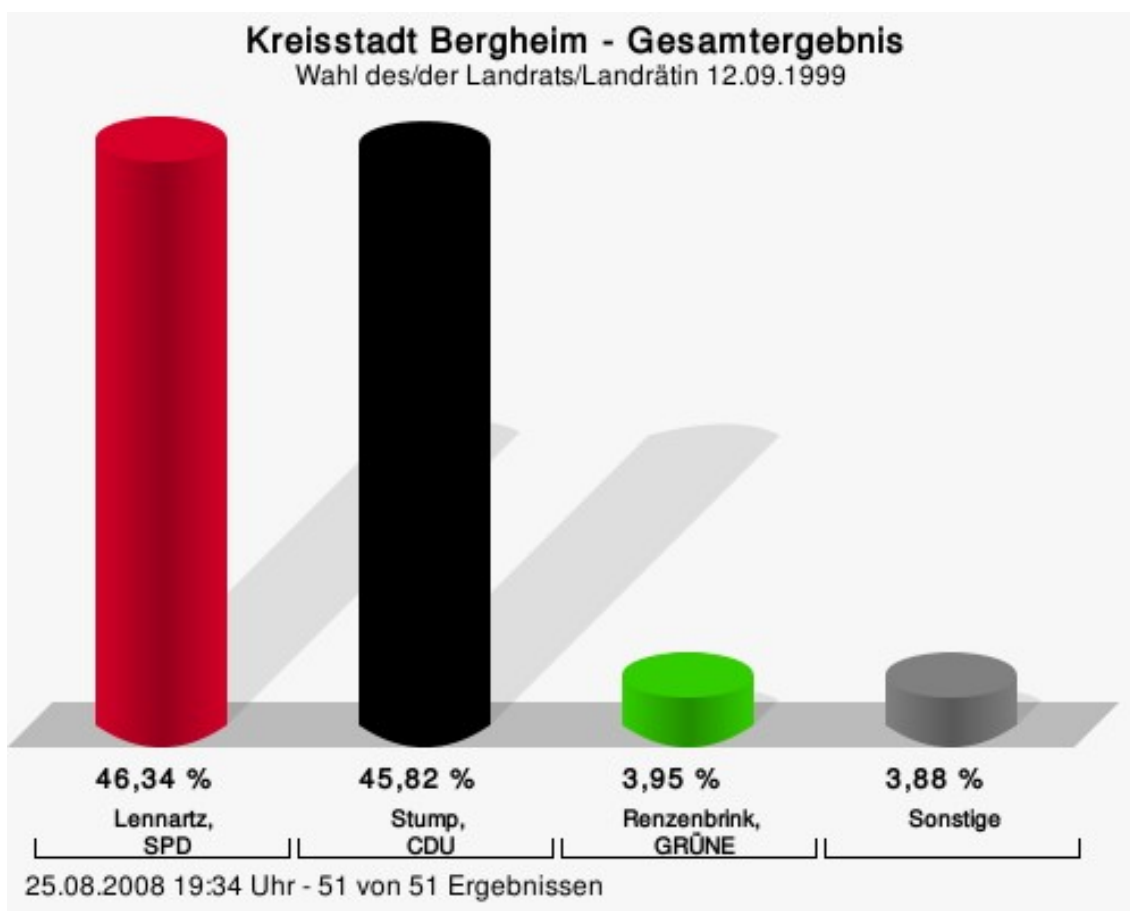

Kreisstadt Bergheim

	Anzahl	Prozent
Lennartz, SPD	12.128	46,34 %
Stump, CDU	11.992	45,82 %
Renzenbrink, GRÜNE	1.034	3,95 %
Schmitt-Sausen, FDP	516	1,97 %
Dr. Fußwinkel, Einzelbewerberin	501	1,91 %

Lennartz, SPD = Klaus Lennartz, Sozialdemokratische Partei Deutschlands
Stump, CDU = Werner Stump, Christlich Demokratische Union Deutschlands
Renzenbrink, GRÜNE = Marion Renzenbrink, BÜNDNIS 90/DIE GRÜNEN