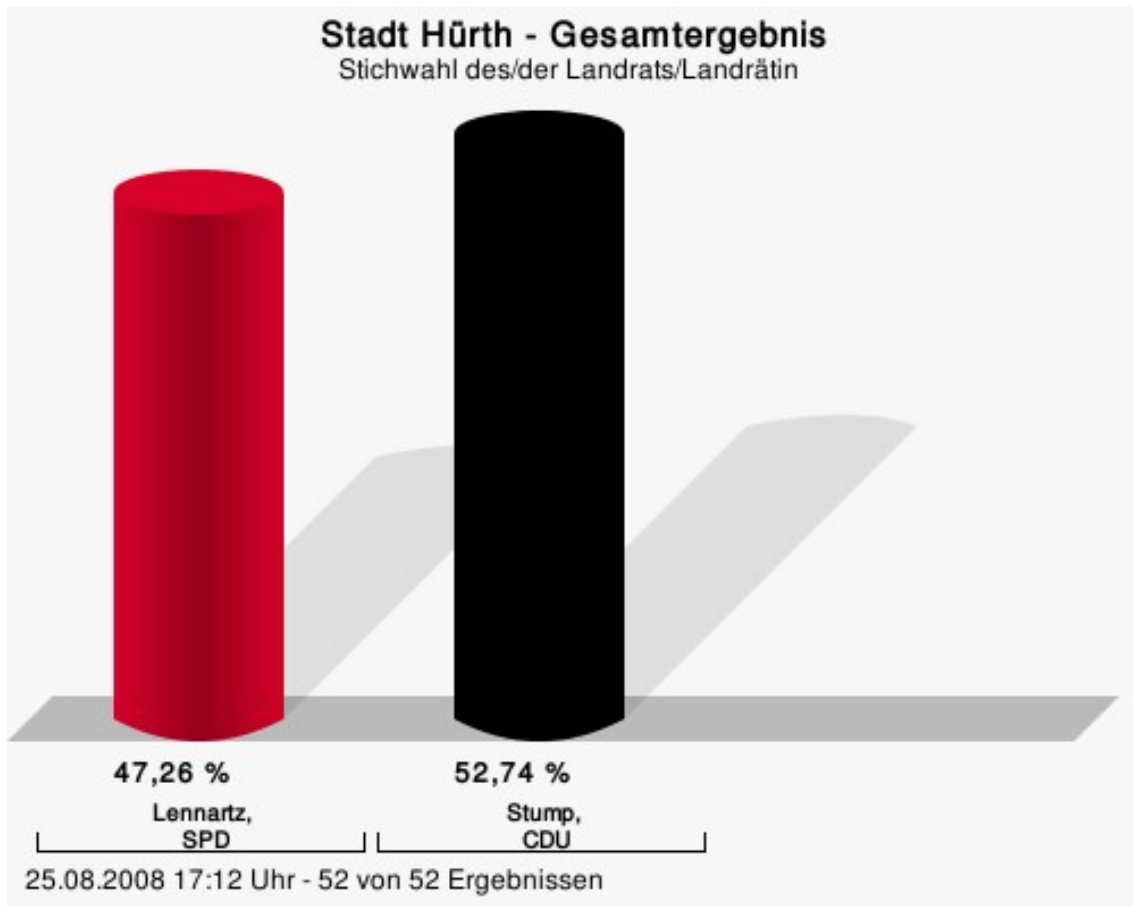

Wahlbeteiligung

43,98 %
Wahlbeteiligung

25.08.2008 16:59 Uhr - 44 von 44 Ergebnissen

Stadt Hürth

	Anzahl	Prozent
Lennartz, SPD	10.164	47,26 %
Stump, CDU	11.343	52,74 %

Lennartz, SPD = Klaus Lennartz, Sozialdemokratische Partei Deutschlands
Stump, CDU = Werner Stump, Christlich Demokratische Union Deutschlands