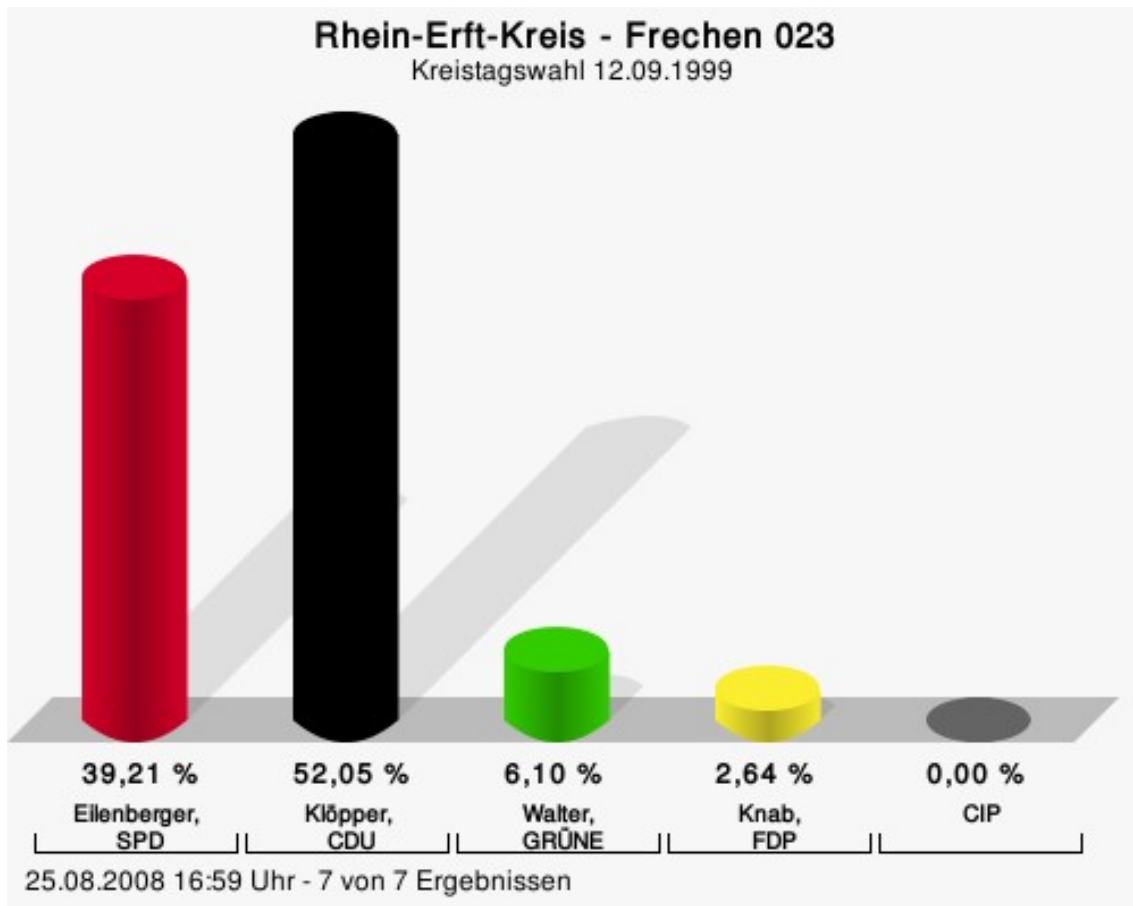

Frechen 023

	Anzahl	Prozent
Eilenberger, SPD	2.763	39,21 %
Klöpper, CDU	3.668	52,05 %
Walter, GRÜNE	430	6,10 %
Knab, FDP	186	2,64 %
CIP	0	0,00 %

Eilenberger, SPD = Hans Günter Eilenberger, Sozialdemokratische Partei Deutschlands

Klöpper, CDU = Rita Klöpper, Christlich Demokratische Union Deutschlands

Walter, GRÜNE = Uwe Walter, BÜNDNIS 90/DIE GRÜNEN

Knab, FDP = Ludwig Knab, Freie Demokratische Partei

CIP = CITY INITIATIVE Pulheim unabhängige Wählerinitiative

Gewählt
Klöpper, Rita (CDU)