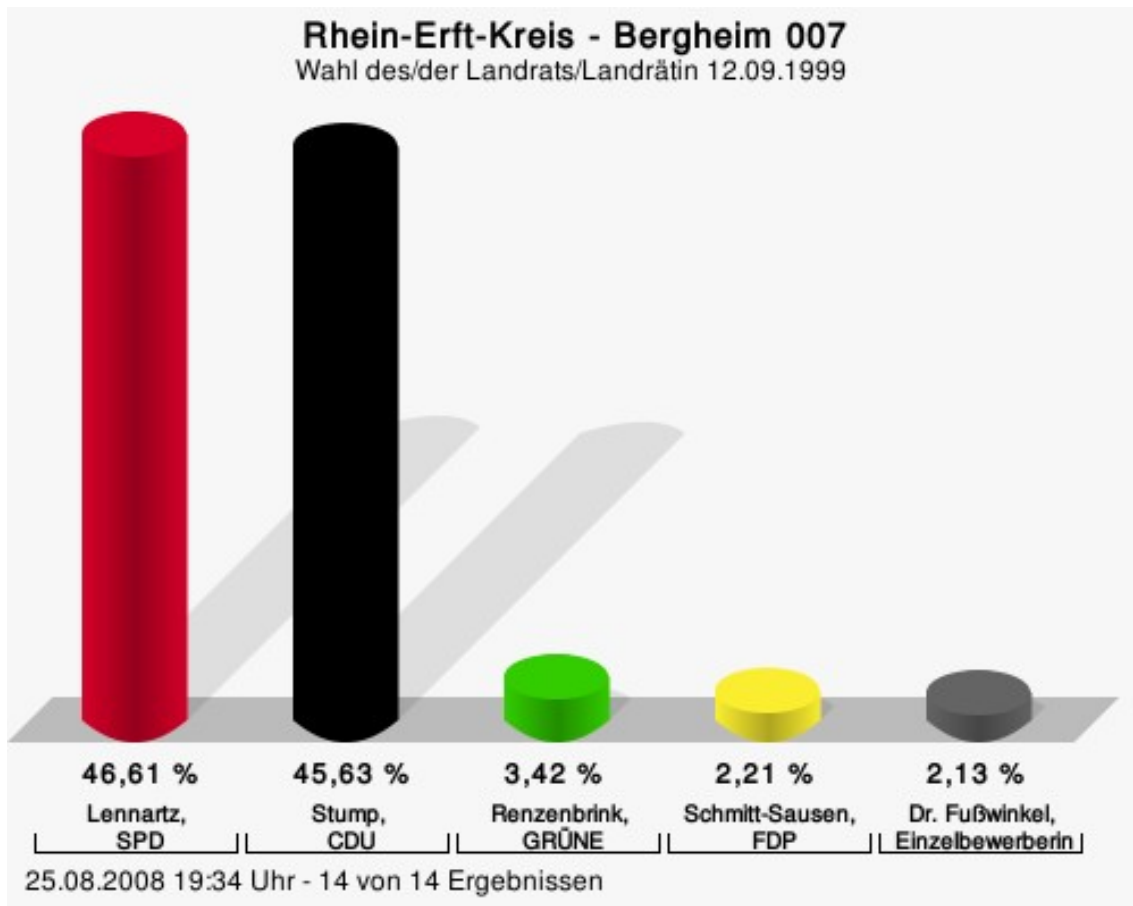

Bergheim 007

	Anzahl	Prozent
Lennartz, SPD	3.080	46,61 %
Stump, CDU	3.015	45,63 %
Renzenbrink, GRÜNE	226	3,42 %
Schmitt-Sausen, FDP	146	2,21 %
Dr. Fußwinkel, Einzelbewerberin	141	2,13 %

Lennartz, SPD = Klaus Lennartz, Sozialdemokratische Partei Deutschlands
Stump, CDU = Werner Stump, Christlich Demokratische Union Deutschlands
Renzenbrink, GRÜNE = Marion Renzenbrink, BÜNDNIS 90/DIE GRÜNEN
Schmitt-Sausen, FDP = Annemarie Schmitt-Sausen, Freie Demokratische Partei
Dr. Fußwinkel, Einzelbewerberin = Dr. Heidrun Fußwinkel, Einzelbewerberin