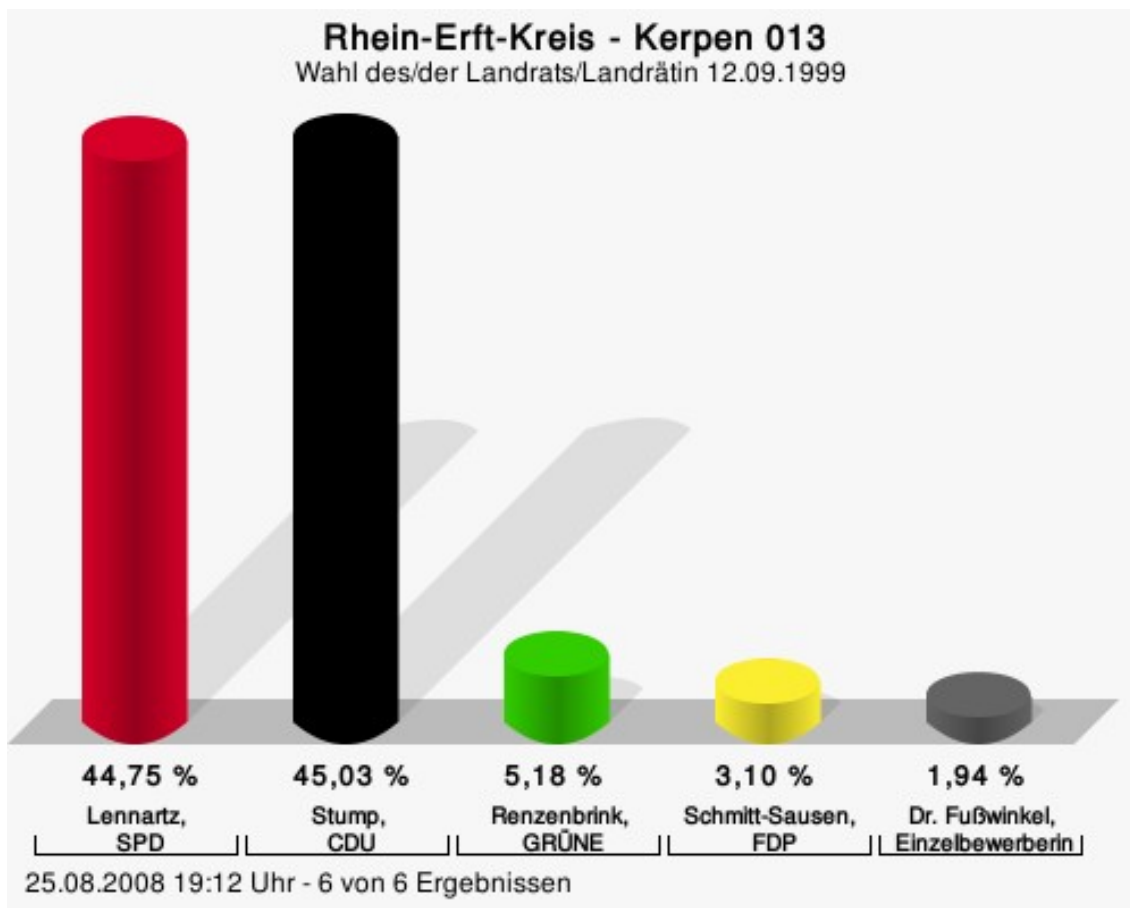

Kerpen 013

	Anzahl	Prozent
Lennartz, SPD	1.917	44,75 %
Stump, CDU	1.929	45,03 %
Renzenbrink, GRÜNE	222	5,18 %
Schmitt-Sausen, FDP	133	3,10 %
Dr. Fußwinkel, Einzelbewerberin	83	1,94 %

Lennartz, SPD = Klaus Lennartz, Sozialdemokratische Partei Deutschlands
Stump, CDU = Werner Stump, Christlich Demokratische Union Deutschlands
Renzenbrink, GRÜNE = Marion Renzenbrink, BÜNDNIS 90/DIE GRÜNEN
Schmitt-Sausen, FDP = Annemarie Schmitt-Sausen, Freie Demokratische Partei
Dr. Fußwinkel, Einzelbewerberin = Dr. Heidrun Fußwinkel, Einzelbewerberin