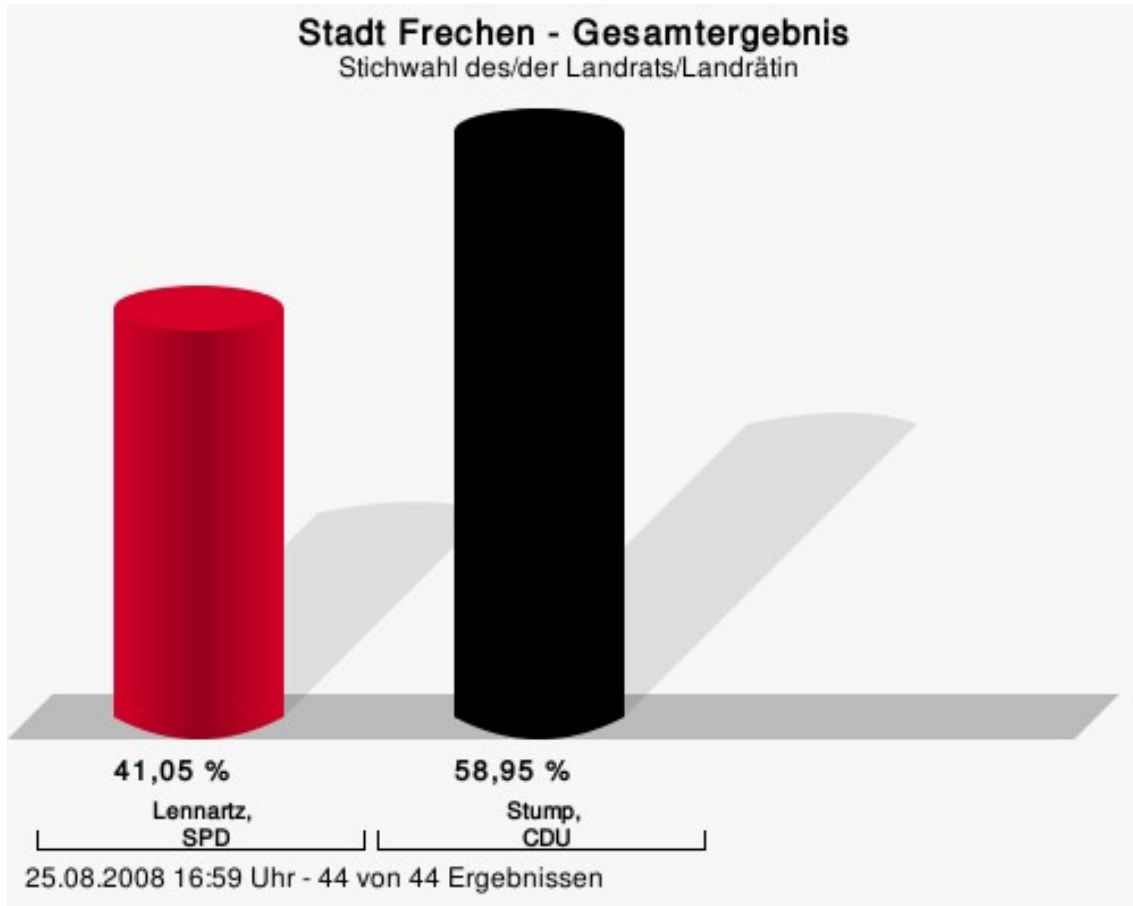

Stadt Frechen

	Anzahl	Prozent
Lennartz, SPD	6.520	41,05 %
Stump, CDU	9.364	58,95 %

Lennartz, SPD = Klaus Lennartz, Sozialdemokratische Partei Deutschlands
Stump, CDU = Werner Stump, Christlich Demokratische Union Deutschlands