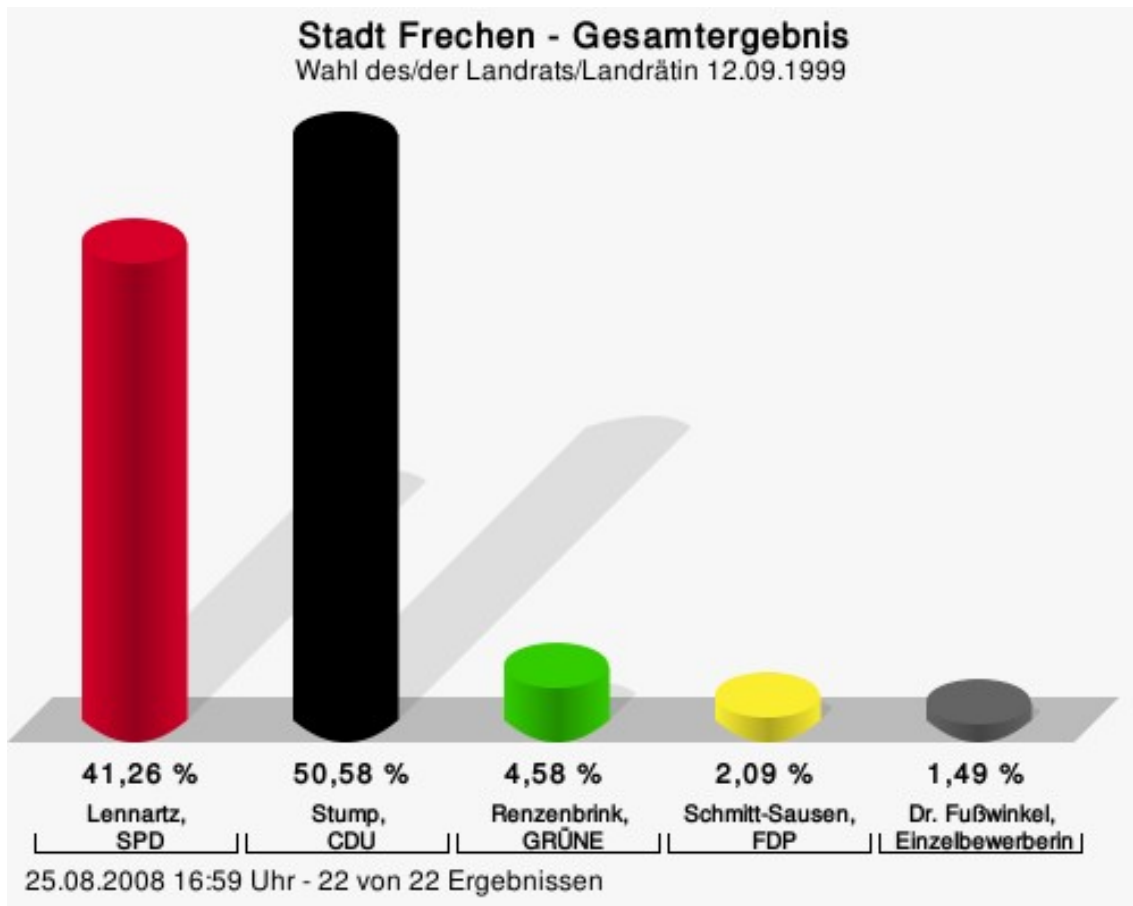

Stadt Frechen

	Anzahl	Prozent
Lennartz, SPD	9.279	41,26 %
Stump, CDU	11.375	50,58 %
Renzenbrink, GRÜNE	1.029	4,58 %
Schmitt-Sausen, FDP	470	2,09 %
Dr. Fußwinkel, Einzelbewerberin	336	1,49 %

Lennartz, SPD = Klaus Lennartz, Sozialdemokratische Partei Deutschlands
Stump, CDU = Werner Stump, Christlich Demokratische Union Deutschlands
Renzenbrink, GRÜNE = Marion Renzenbrink, BÜNDNIS 90/DIE GRÜNEN
Schmitt-Sausen, FDP = Annemarie Schmitt-Sausen, Freie Demokratische Partei
Dr. Fußwinkel, Einzelbewerberin = Dr. Heidrun Fußwinkel, Einzelbewerberin