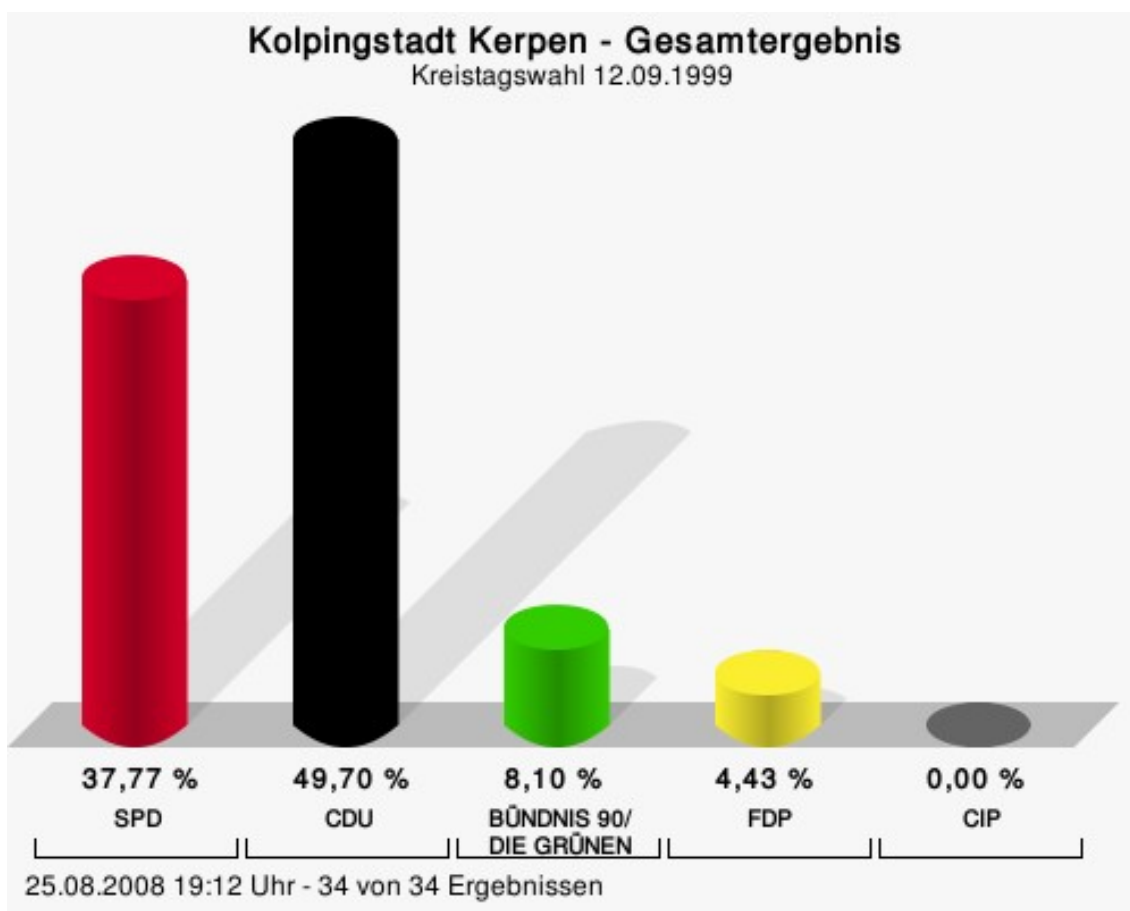

Wahlbeteiligung

Kolpingstadt Kerpen

	Anzahl	Prozent
SPD	9.551	37,77 %
CDU	12.568	49,70 %
GRÜNE	2.047	8,10 %
FDP	1.121	4,43 %
CIP	0	0,00 %

SPD = Sozialdemokratische Partei Deutschlands
 CDU = Christlich Demokratische Union Deutschlands
 FDP = Freie Demokratische Partei
 CIP = CITY INITIATIVE Pulheim unabhängige Wählerinitiative