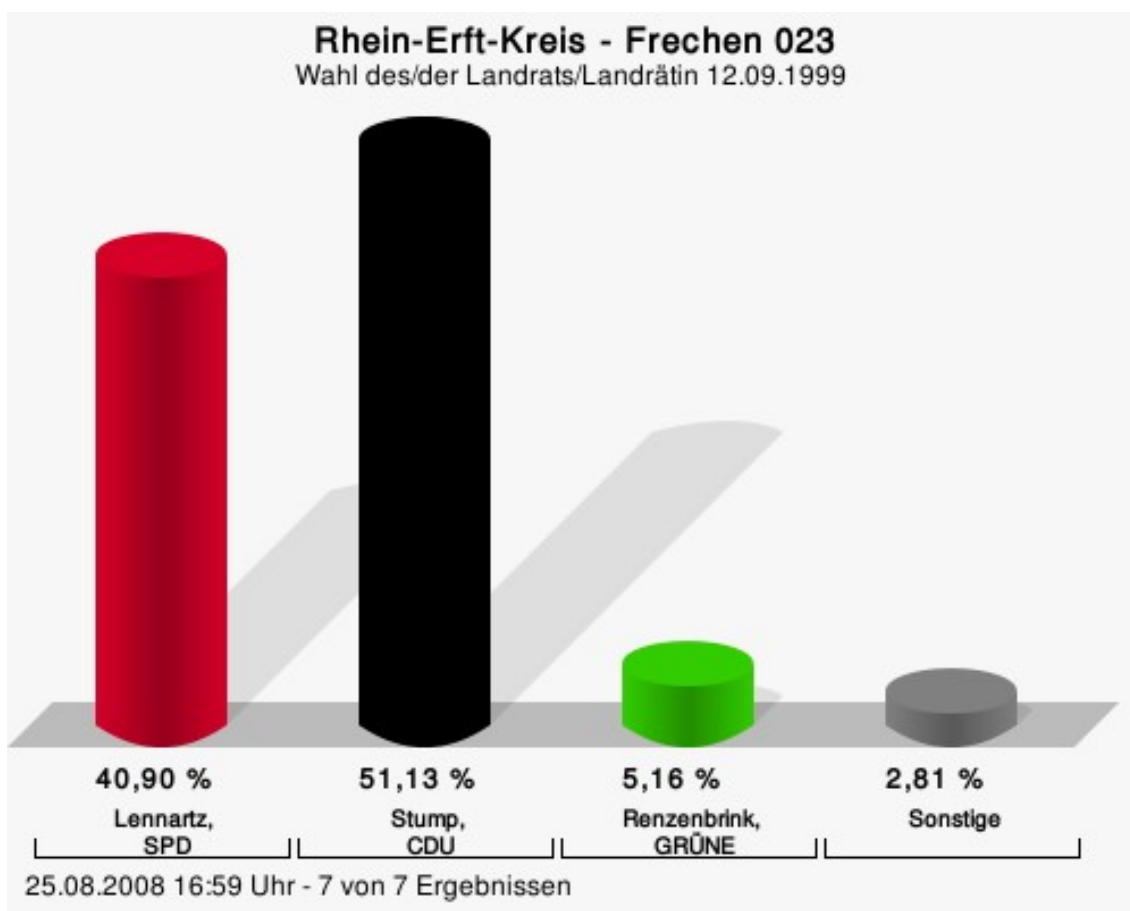

Frechen 023

	Anzahl	Prozent
Lennartz, SPD	2.902	40,90 %
Stump, CDU	3.628	51,13 %
Renzenbrink, GRÜNE	366	5,16 %
Schmitt-Sausen, FDP	114	1,61 %
Dr. Fußwinkel, Einzelbewerberin	85	1,20 %

Lennartz, SPD = Klaus Lennartz, Sozialdemokratische Partei Deutschlands
Stump, CDU = Werner Stump, Christlich Demokratische Union Deutschlands
Renzenbrink, GRÜNE = Marion Renzenbrink, BÜNDNIS 90/DIE GRÜNEN