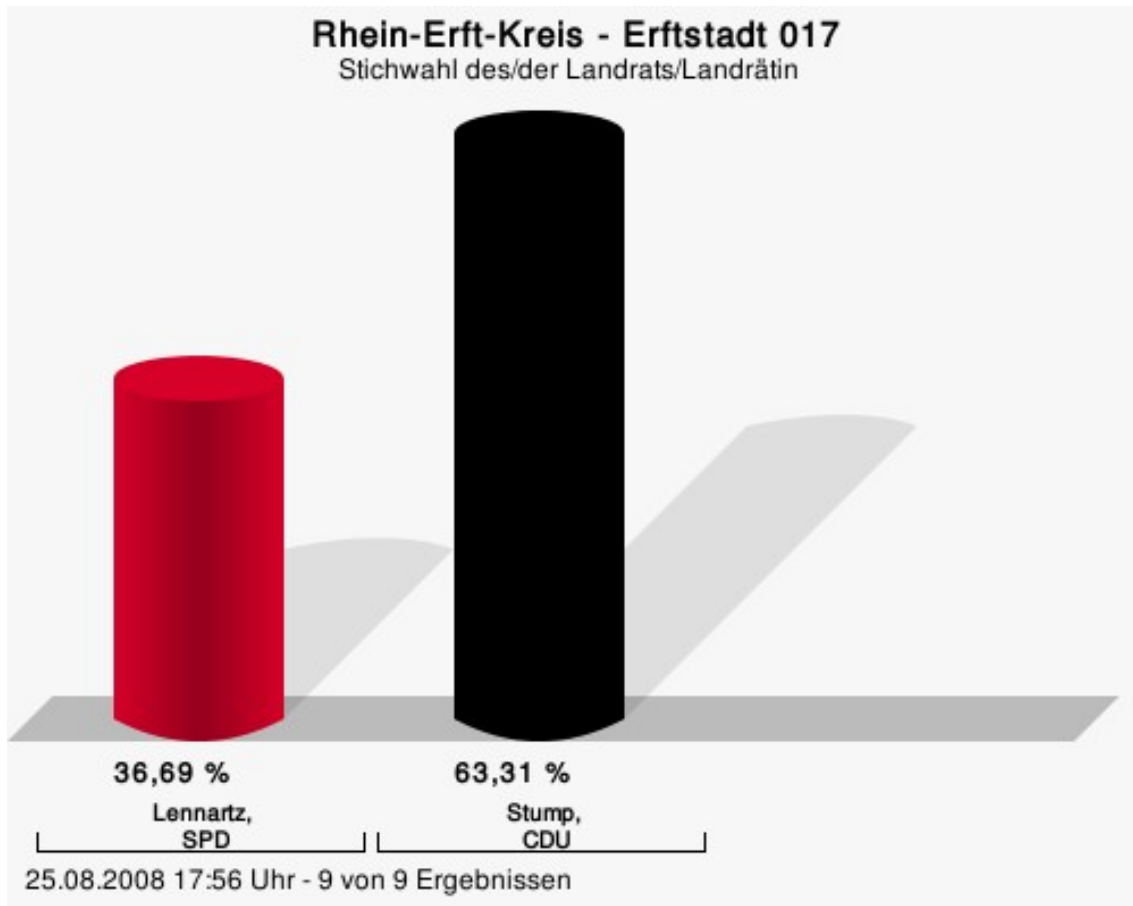

Erftstadt 017

	Anzahl	Prozent
Lennartz, SPD	1.867	36,69 %
Stump, CDU	3.222	63,31 %

Lennartz, SPD = Klaus Lennartz, Sozialdemokratische Partei Deutschlands
Stump, CDU = Werner Stump, Christlich Demokratische Union Deutschlands