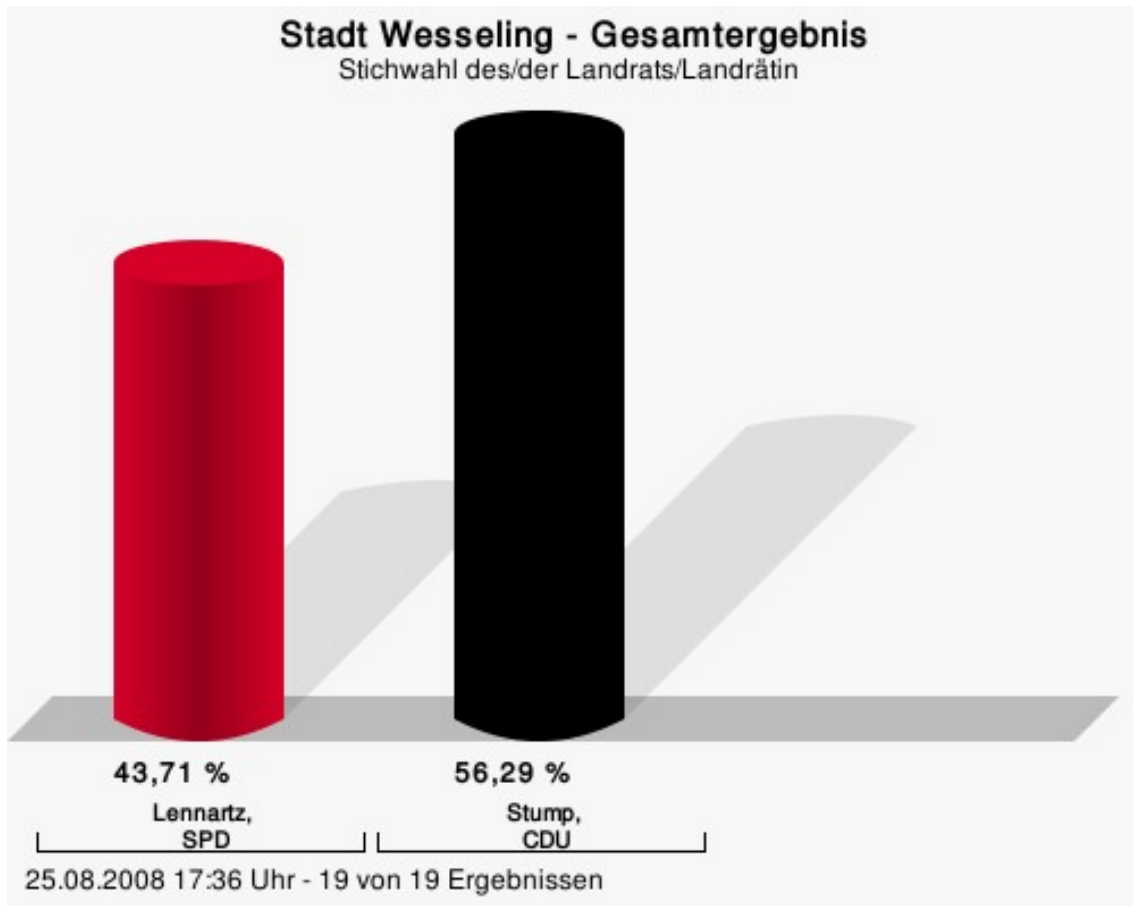

Stadt Wesseling

	Anzahl	Prozent
Lennartz, SPD	5.270	43,71 %
Stump, CDU	6.786	56,29 %

Lennartz, SPD = Klaus Lennartz, Sozialdemokratische Partei Deutschlands
Stump, CDU = Werner Stump, Christlich Demokratische Union Deutschlands