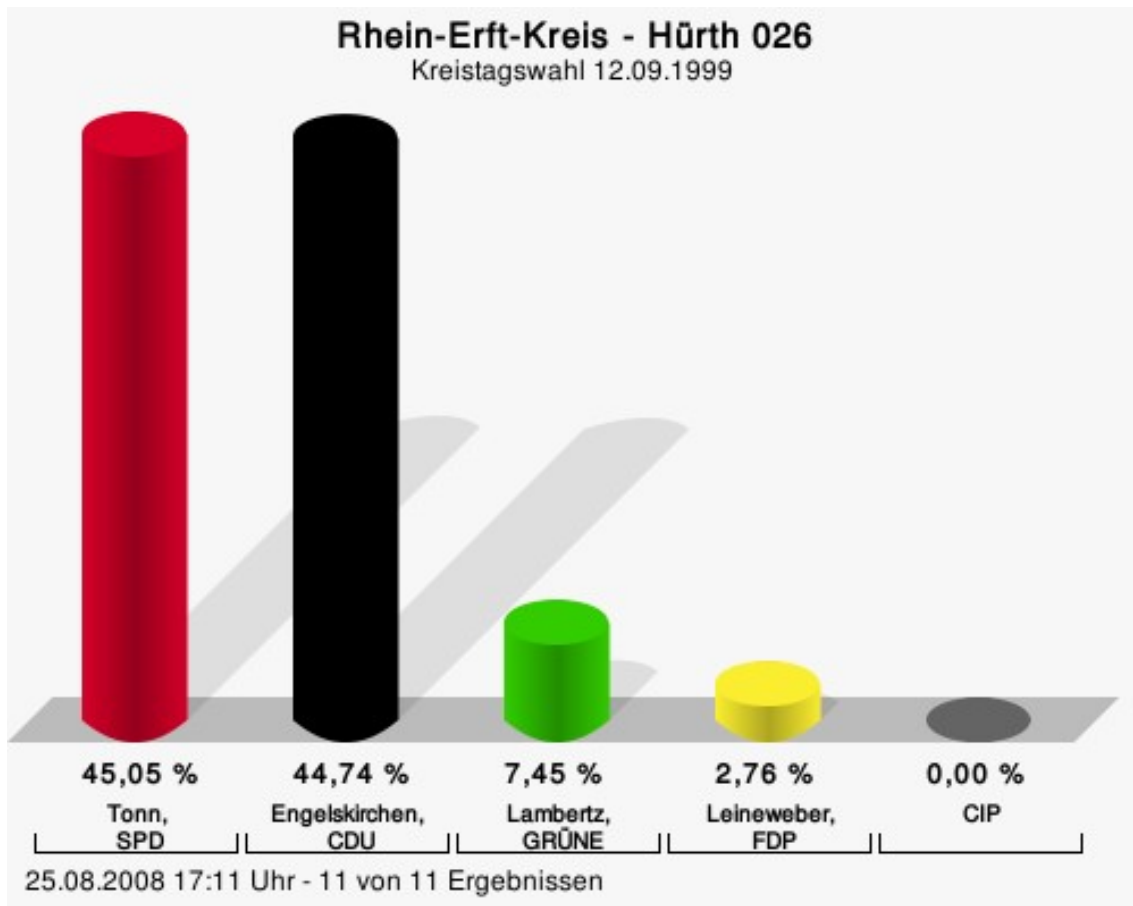

Gewählt
Lennartz, Klaus (SPD)

Wahlbeteiligung

25.08.2008 17:11 Uhr - 13 von 13 Ergebnissen

Hürth 026

	Anzahl	Prozent
Tonn, SPD	2.414	45,05 %
Engelskirchen, CDU	2.397	44,74 %
Lambertz, GRÜNE	399	7,45 %
Leineweber, FDP	148	2,76 %
CIP	0	0,00 %