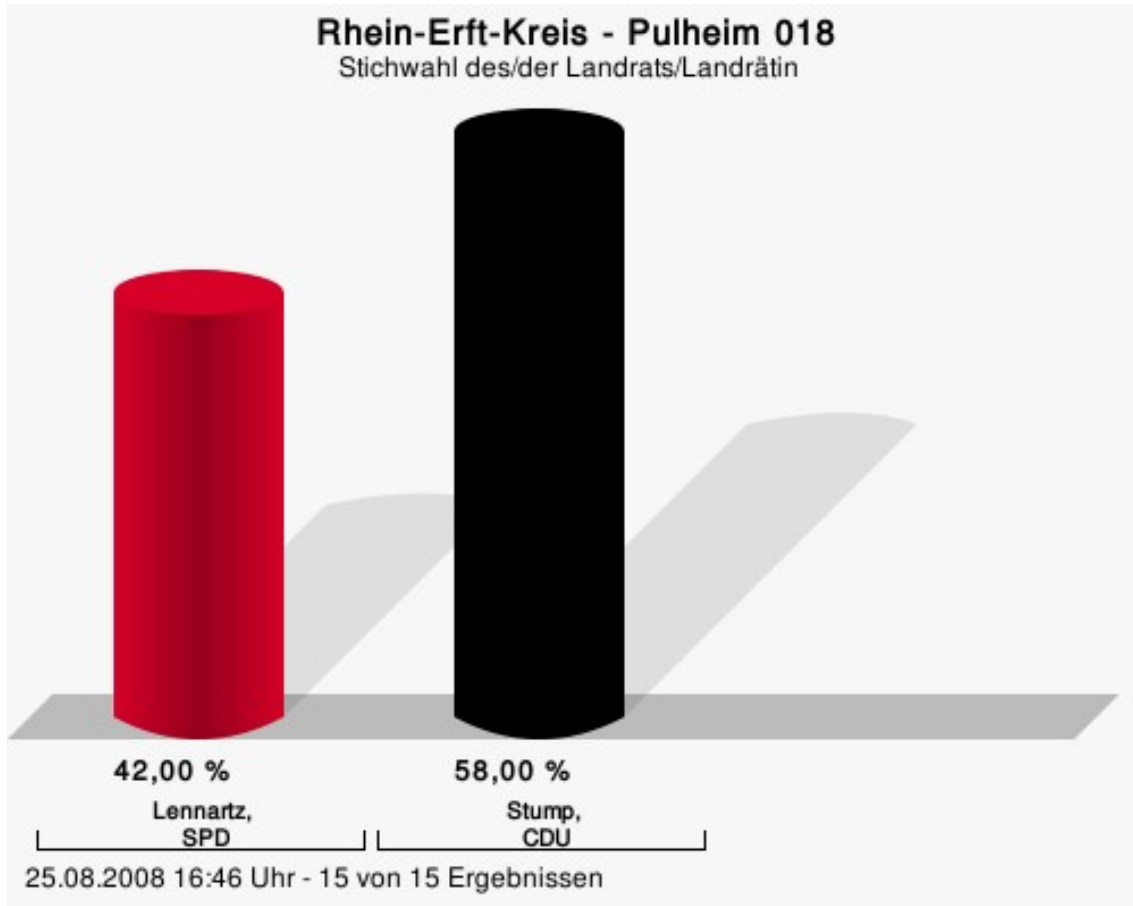

Wahlbeteiligung

25.08.2008 17:56 Uhr - 9 von 9 Ergebnissen

Pulheim 018

	Anzahl	Prozent
Lennartz, SPD	2.610	42,00 %
Stump, CDU	3.605	58,00 %

Lennartz, SPD = Klaus Lennartz, Sozialdemokratische Partei Deutschlands
Stump, CDU = Werner Stump, Christlich Demokratische Union Deutschlands