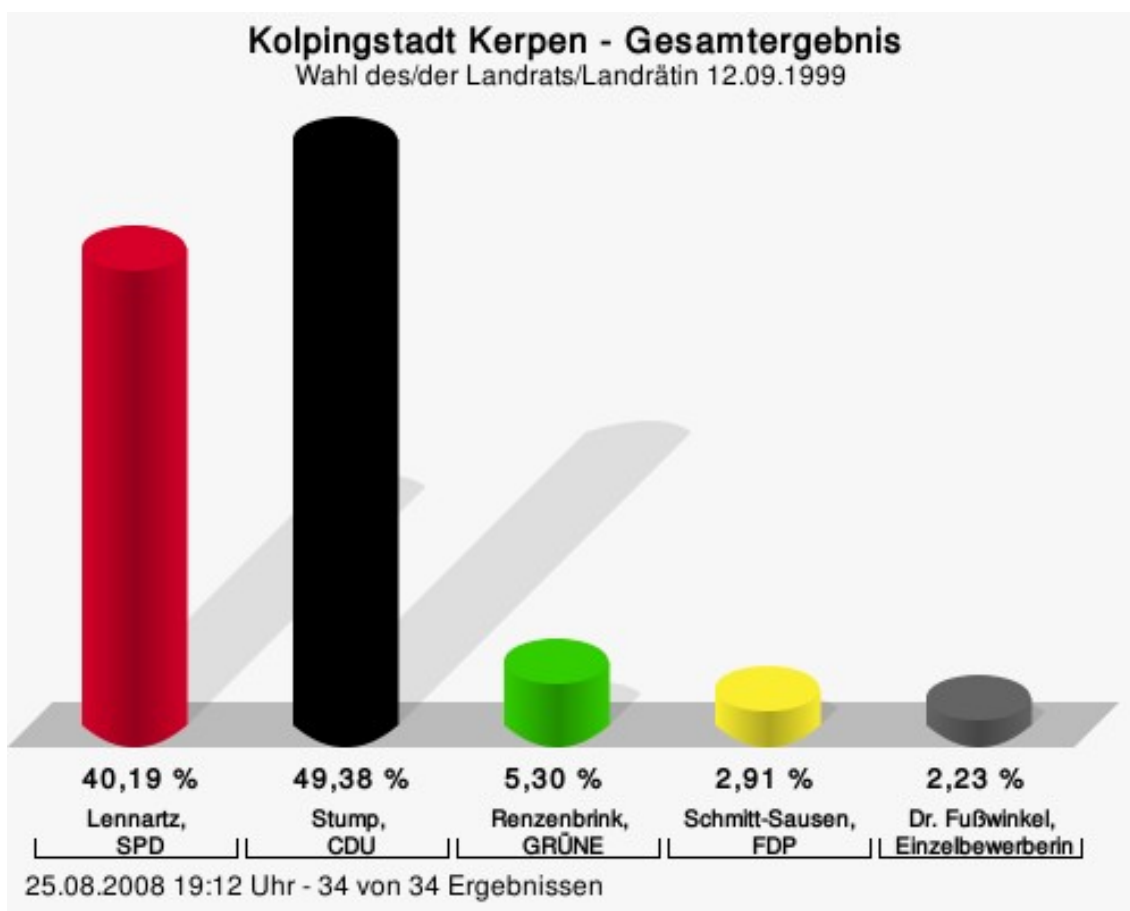

Wahlbeteiligung

25.08.2008 17:11 Uhr - 52 von 52 Ergebnissen

Kolpingstadt Kerpen

	Anzahl	Prozent
Lennartz, SPD	10.178	40,19 %
Stump, CDU	12.503	49,38 %
Renzenbrink, GRÜNE	1.341	5,30 %
Schmitt-Sausen, FDP	736	2,91 %
Dr. Fußwinkel, Einzelbewerberin	564	2,23 %