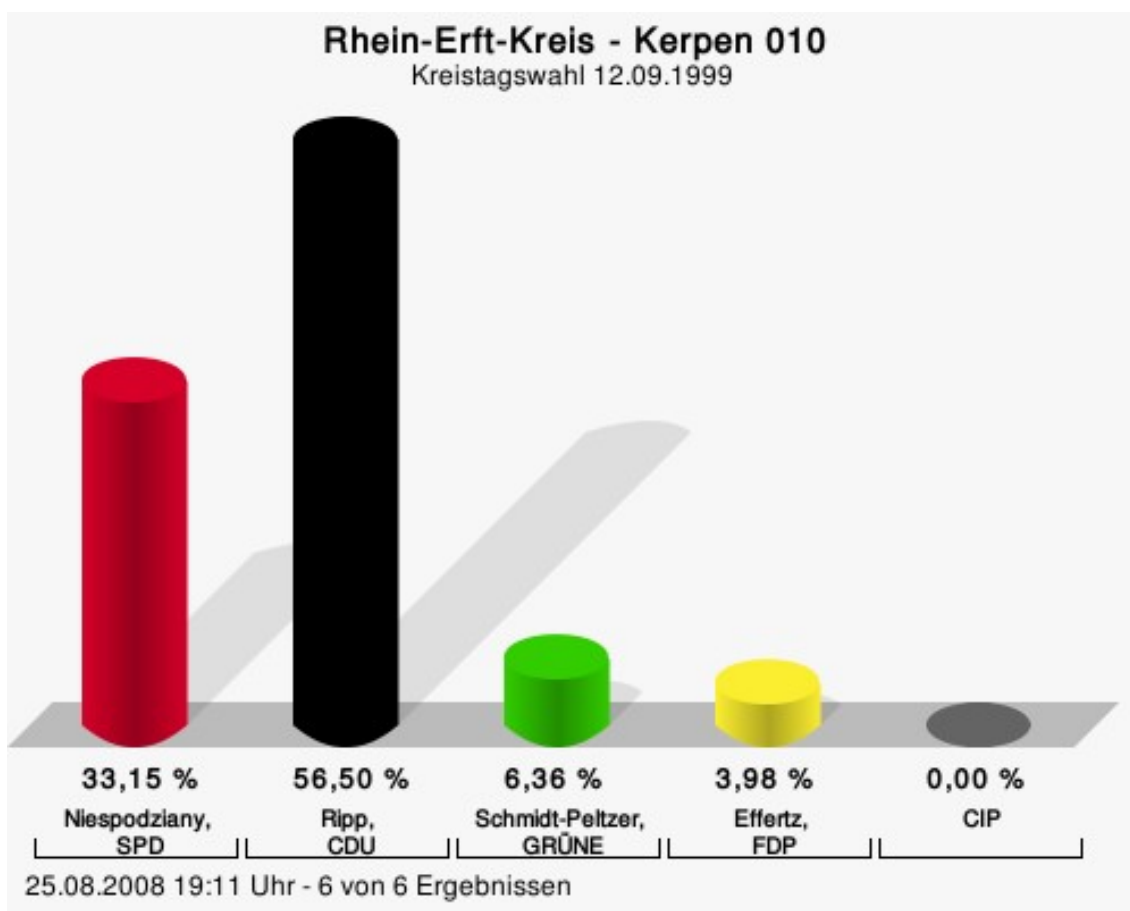

Gewählt
Lindemann, Irmtraud (CDU)

Wahlbeteiligung

Kerpen 009

	Anzahl	Prozent
Schütz, SPD	1.896	39,87 %
Schaloske, CDU	2.332	49,04 %
Kalscheuer, GRÜNE	305	6,41 %
Pilous, FDP	222	4,67 %
CIP	0	0,00 %

Schütz, SPD = Christa Schütz, Sozialdemokratische Partei Deutschlands
 Schaloske, CDU = Erhard Schaloske, Christlich Demokratische Union Deutschlands
 Kalscheuer, GRÜNE = Patrick Kalscheuer, BÜNDNIS 90/DIE GRÜNEN
 Pilous, FDP = Giselher Pilous, Freie Demokratische Partei
 CIP = CITY INITIATIVE Pulheim unabhängige Wählerinitiative

Gewählt
Schaloske, Erhard (CDU)

Wahlbeteiligung

Kerpen 010

	Anzahl	Prozent
Niespodziany, SPD	1.792	33,15 %
Ripp, CDU	3.054	56,50 %
Schmidt-Peltzer, GRÜNE	344	6,36 %
Effertz, FDP	215	3,98 %
CIP	0	0,00 %

Niespodziany, SPD = Bernd Niespodziany, Sozialdemokratische Partei Deutschlands