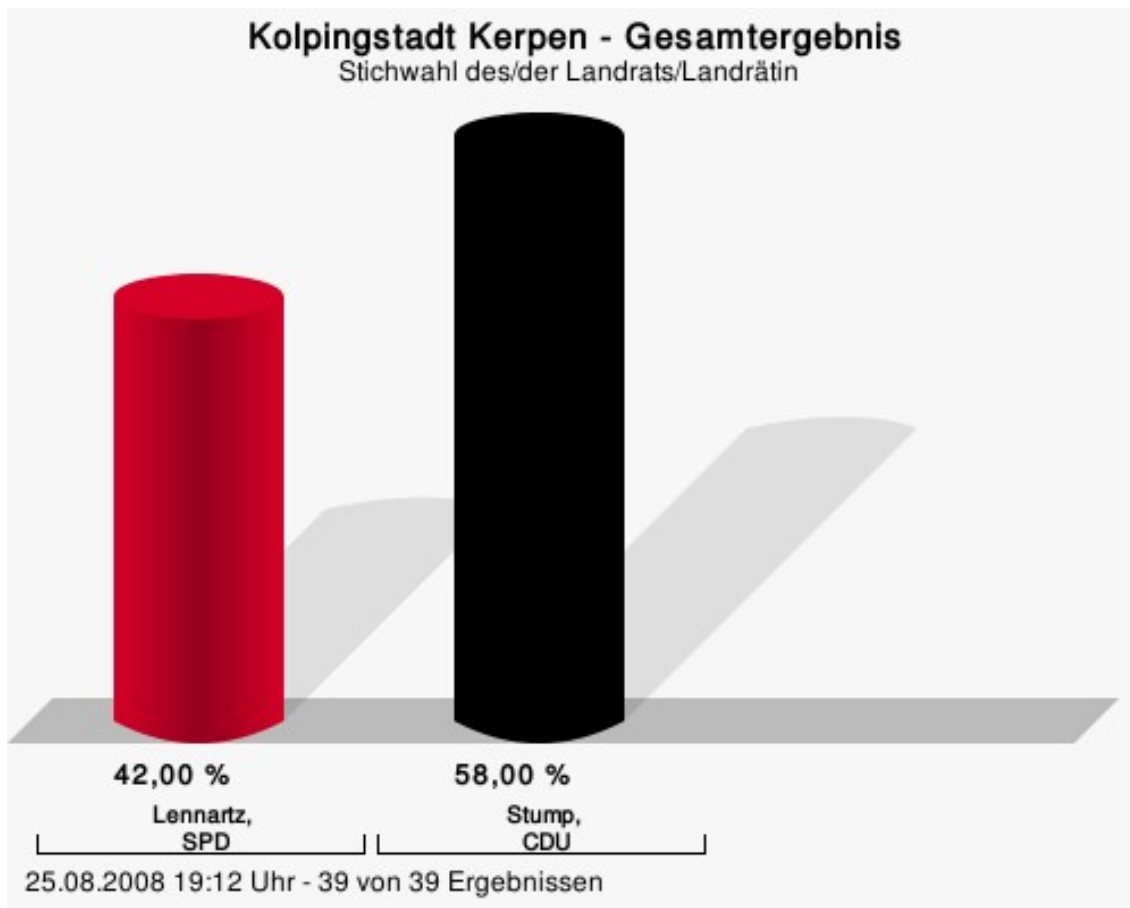

Kolpingstadt Kerpen

	Anzahl	Prozent
Lennartz, SPD	9.272	42,00 %
Stump, CDU	12.802	58,00 %

Lennartz, SPD = Klaus Lennartz, Sozialdemokratische Partei Deutschlands
Stump, CDU = Werner Stump, Christlich Demokratische Union Deutschlands