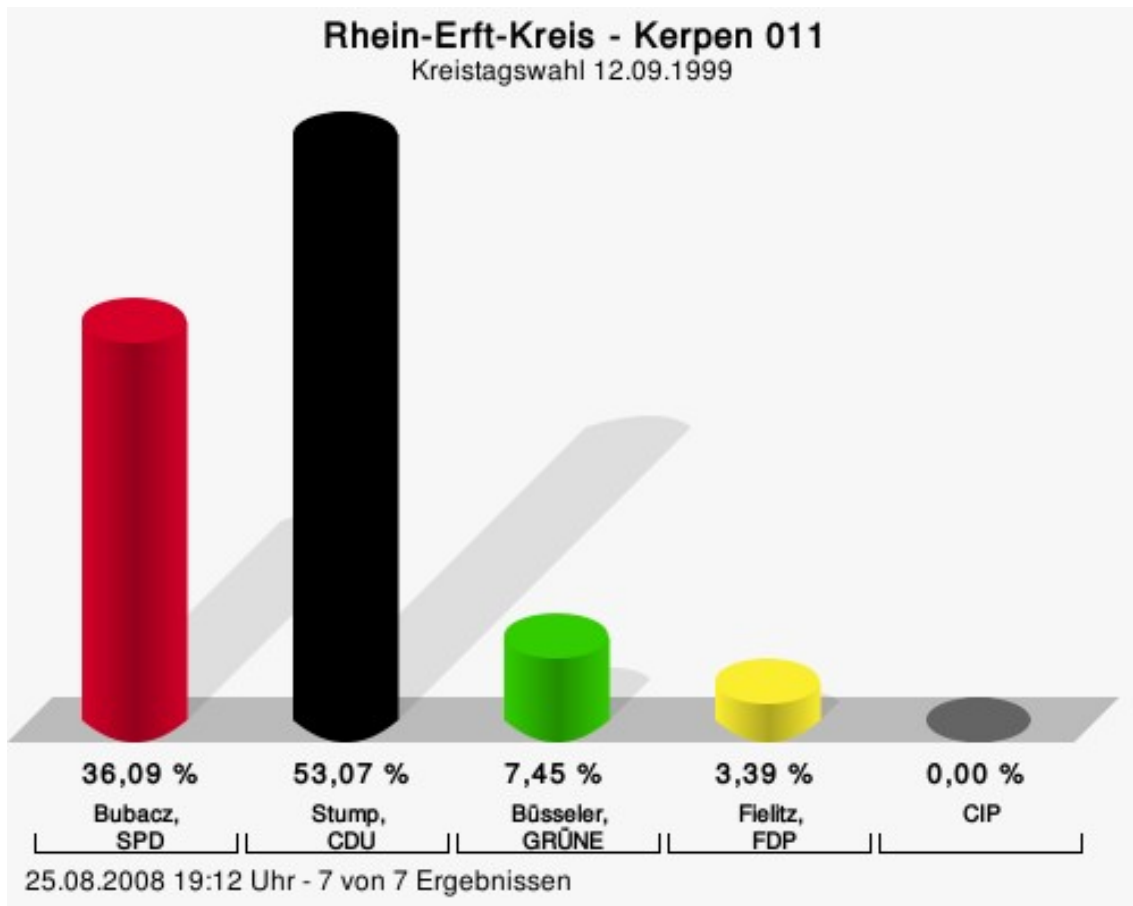

Gewählt
Ripp, Bernhard (CDU)

Wahlbeteiligung

25.08.2008 19:11 Uhr - 6 von 6 Ergebnissen

Kerpen 011

	Anzahl	Prozent
Bubacz, SPD	1.991	36,09 %
Stump, CDU	2.928	53,07 %
Büsseler, GRÜNE	411	7,45 %
Fielitz, FDP	187	3,39 %
CIP	0	0,00 %