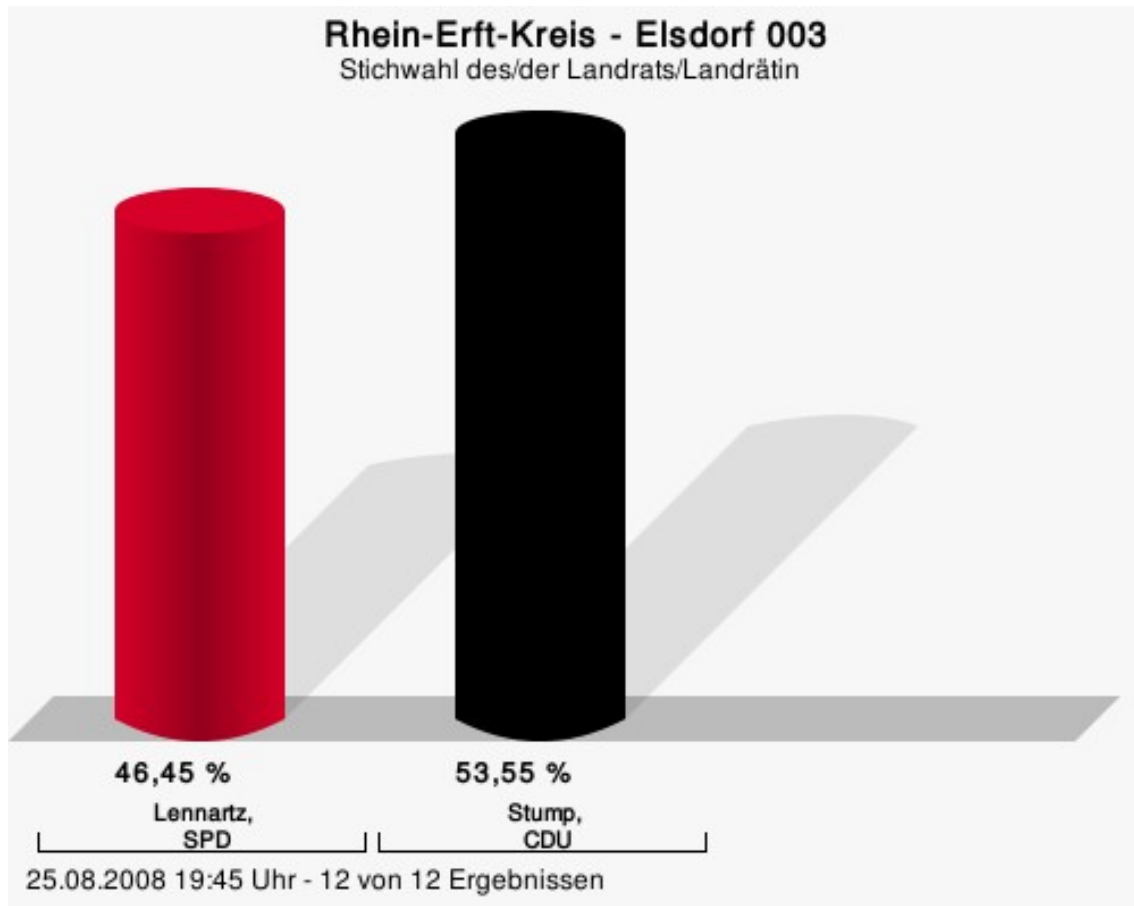

Elsdorf 003

	Anzahl	Prozent
Lennartz, SPD	1.980	46,45 %
Stump, CDU	2.283	53,55 %

Lennartz, SPD = Klaus Lennartz, Sozialdemokratische Partei Deutschlands
Stump, CDU = Werner Stump, Christlich Demokratische Union Deutschlands