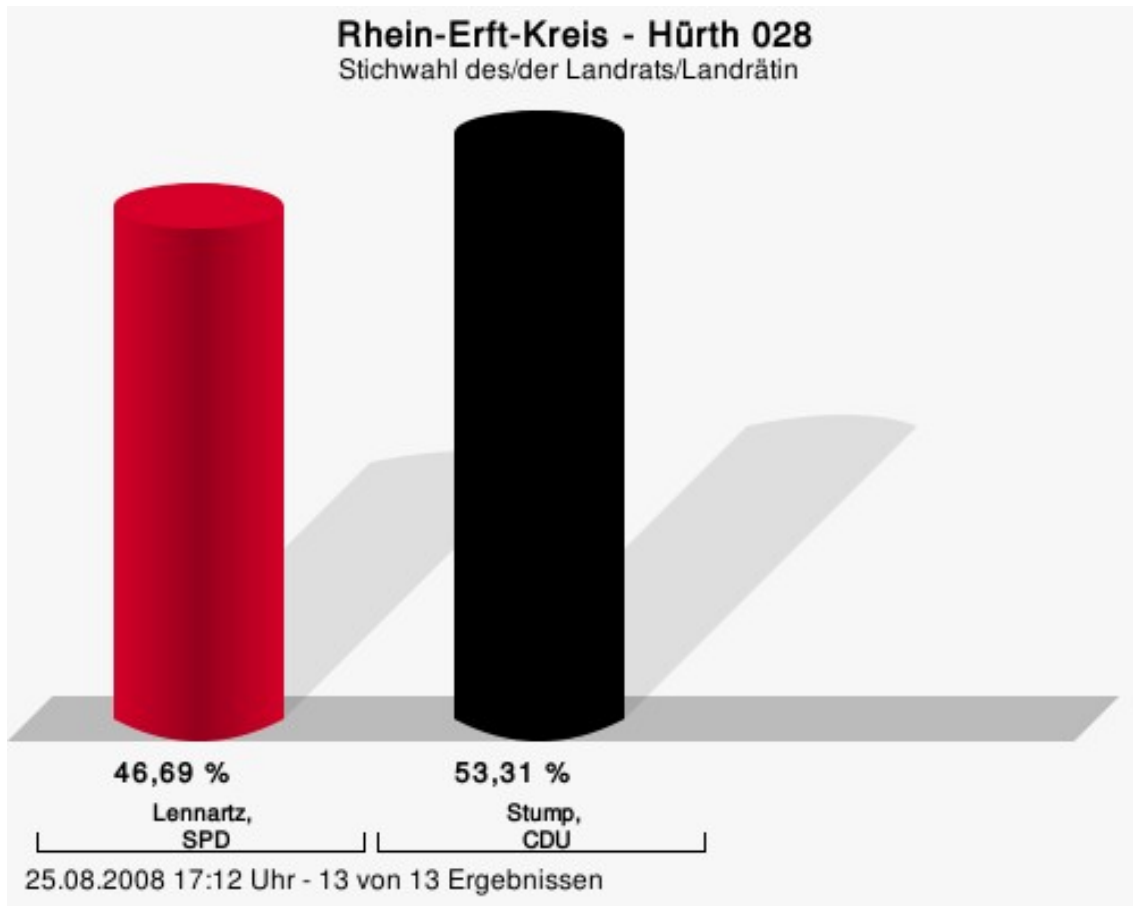

Hürth 028

	Anzahl	Prozent
Lennartz, SPD	2.609	46,69 %
Stump, CDU	2.979	53,31 %

Lennartz, SPD = Klaus Lennartz, Sozialdemokratische Partei Deutschlands
Stump, CDU = Werner Stump, Christlich Demokratische Union Deutschlands