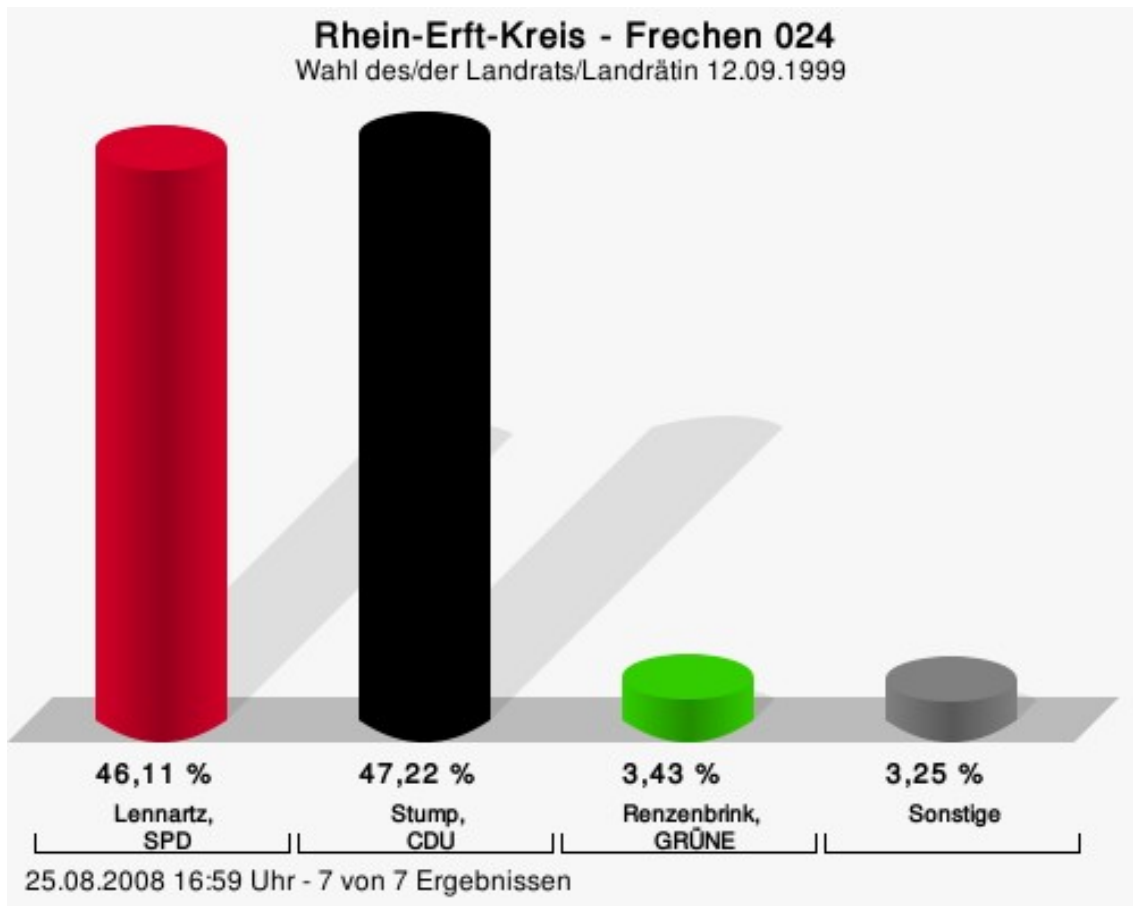

Frechen 024

	Anzahl	Prozent
Lennartz, SPD	3.122	46,11 %
Stump, CDU	3.197	47,22 %
Renzenbrink, GRÜNE	232	3,43 %
Schmitt-Sausen, FDP	123	1,82 %
Dr. Fußwinkel, Einzelbewerberin	97	1,43 %

Lennartz, SPD = Klaus Lennartz, Sozialdemokratische Partei Deutschlands
Stump, CDU = Werner Stump, Christlich Demokratische Union Deutschlands
Renzenbrink, GRÜNE = Marion Renzenbrink, BÜNDNIS 90/DIE GRÜNEN