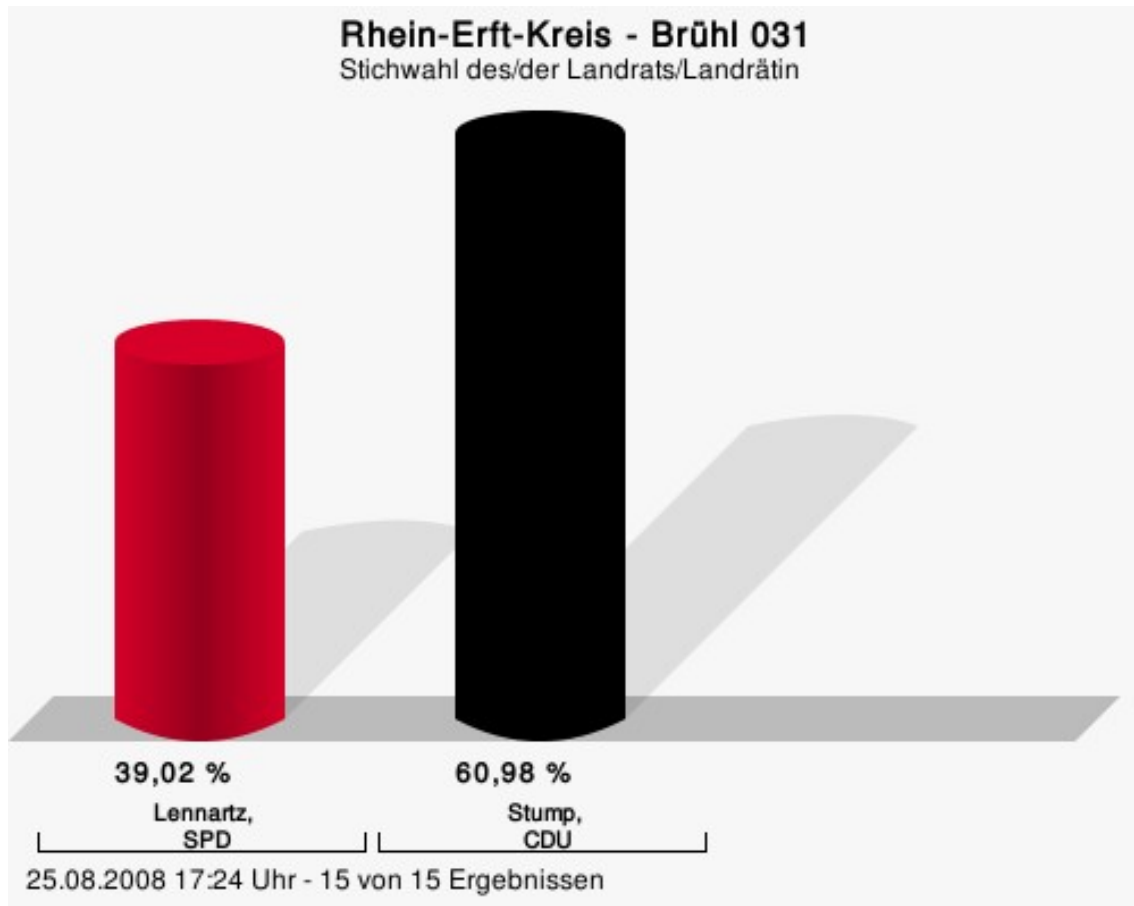

Brühl 031

	Anzahl	Prozent
Lennartz, SPD	1.734	39,02 %
Stump, CDU	2.710	60,98 %

Lennartz, SPD = Klaus Lennartz, Sozialdemokratische Partei Deutschlands
Stump, CDU = Werner Stump, Christlich Demokratische Union Deutschlands