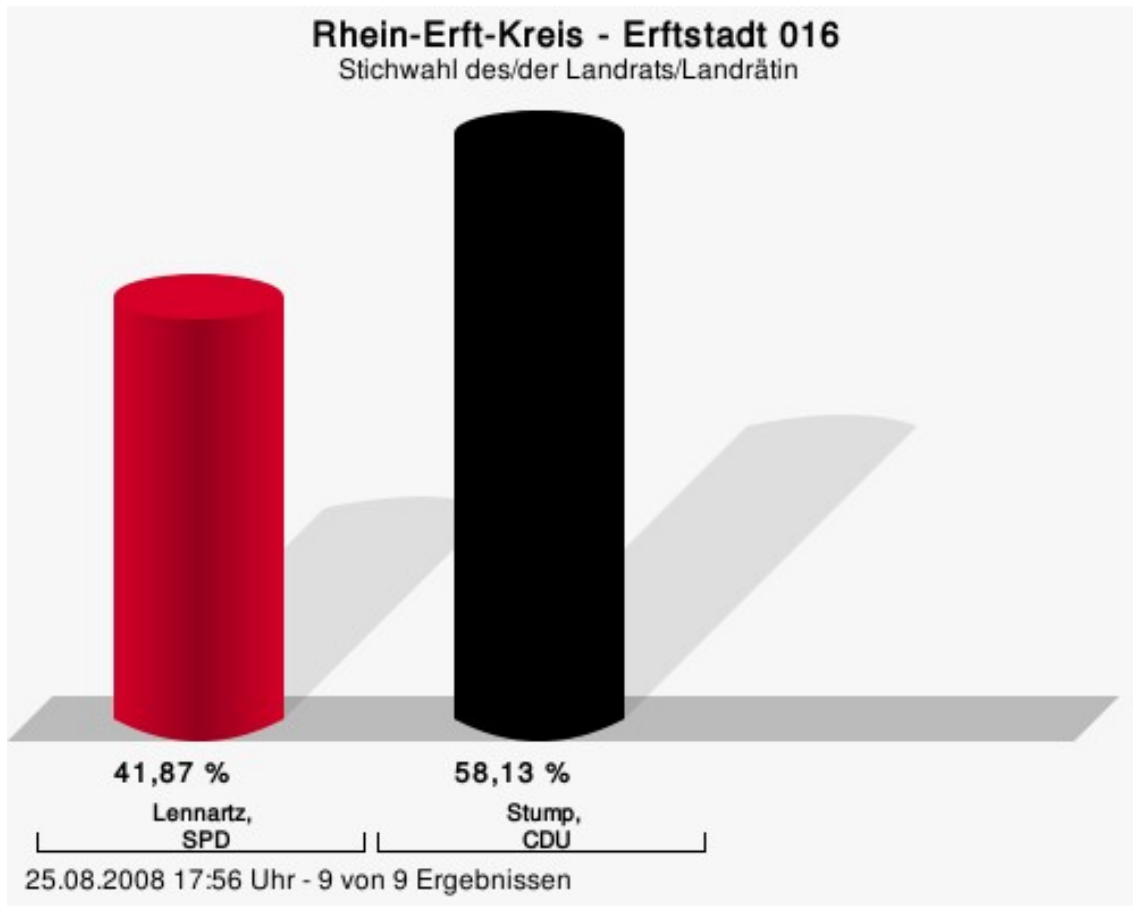

Erftstadt 016

	Anzahl	Prozent
Lennartz, SPD	2.119	41,87 %
Stump, CDU	2.942	58,13 %

Lennartz, SPD = Klaus Lennartz, Sozialdemokratische Partei Deutschlands
Stump, CDU = Werner Stump, Christlich Demokratische Union Deutschlands