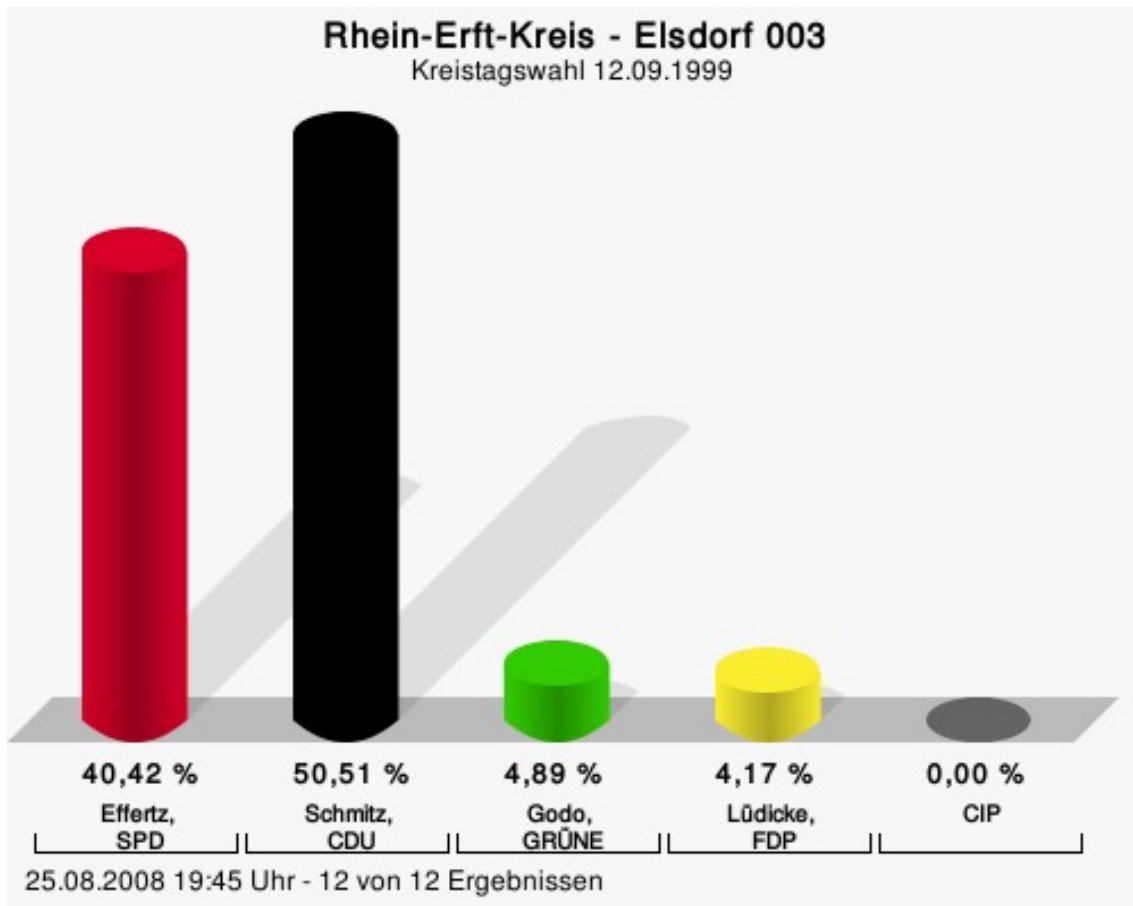

Elsdorf 003

	Anzahl	Prozent
Effertz, SPD	1.859	40,42 %
Schmitz, CDU	2.323	50,51 %
Godo, GRÜNE	225	4,89 %
Lüdicke, FDP	192	4,17 %
CIP	0	0,00 %

Effertz, SPD = Wilfried Effertz, Sozialdemokratische Partei Deutschlands
Schmitz, CDU = Hans-Theo Schmitz, Christlich Demokratische Union Deutschlands
Godo, GRÜNE = Gabriele Godo, BÜNDNIS 90/DIE GRÜNEN
Lüdicke, FDP = Bernd Lüdicke, Freie Demokratische Partei
CIP = CITY INITIATIVE Pulheim unabhängige Wählerinitiative

Gewählt
Schmitz, Hans-Theo (CDU)