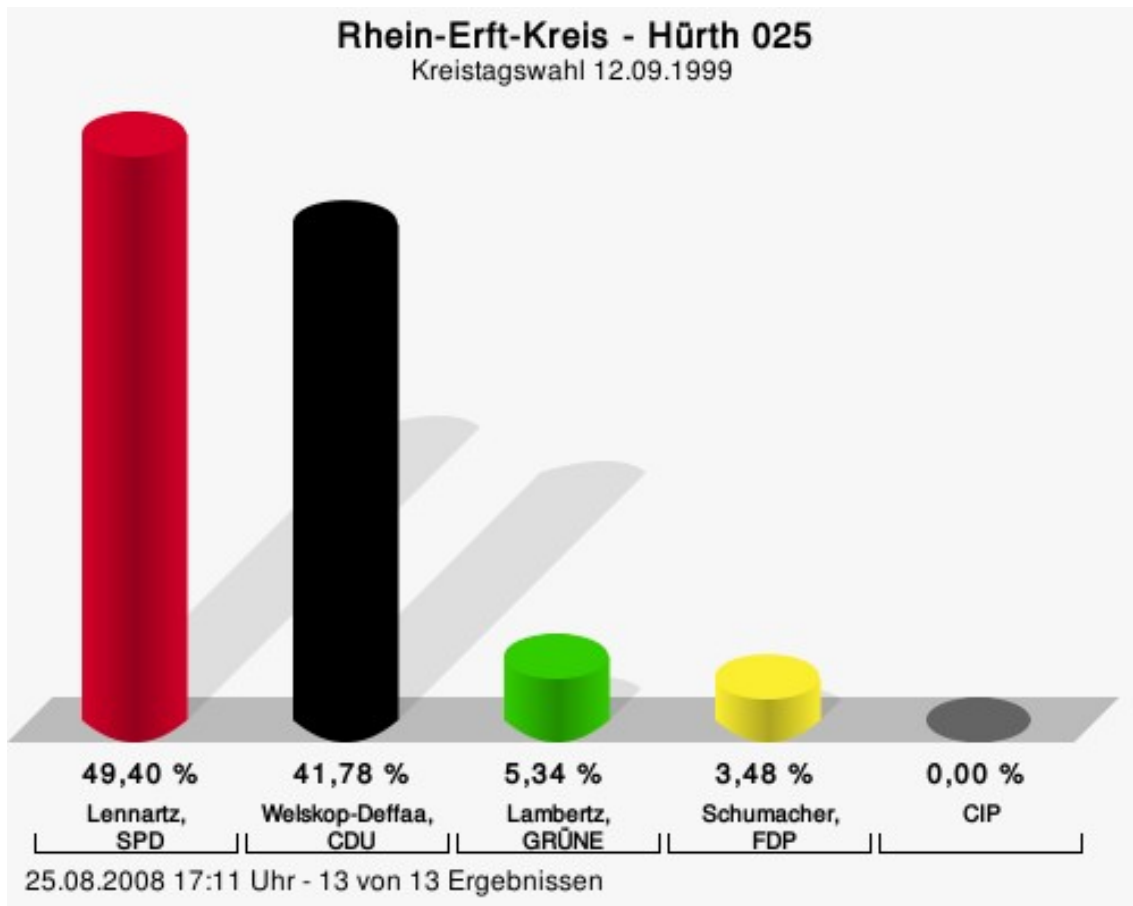

CIP = CITY INITIATIVE Pulheim unabhängige Wählerinitiative

Gewählt

Naumann, Joachim (CDU)

Wahlbeteiligung

25.08.2008 16:59 Uhr - 7 von 7 Ergebnissen

Hürth 025

	Anzahl	Prozent
Lennartz, SPD	3.041	49,40 %
Welskop-Deffaa, CDU	2.572	41,78 %
Lambertz, GRÜNE	329	5,34 %
Schumacher, FDP	214	3,48 %
CIP	0	0,00 %