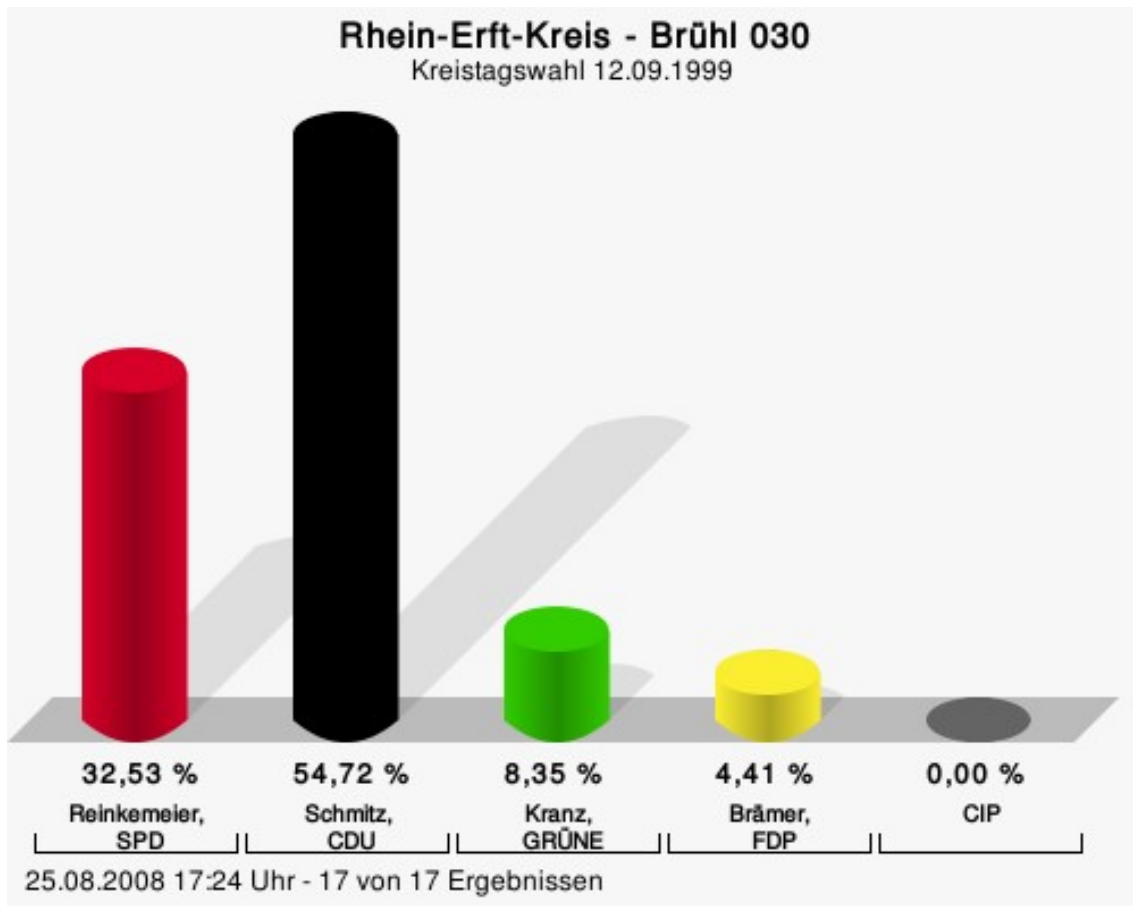

Gewählt
Brühl, Sandra (CDU)

Wahlbeteiligung

25.08.2008 17:23 Uhr - 15 von 15 Ergebnissen

Brühl 030

	Anzahl	Prozent
Reinkemeier, SPD	2.361	32,53 %
Schmitz, CDU	3.972	54,72 %
Kranz, GRÜNE	606	8,35 %
Brämer, FDP	320	4,41 %
CIP	0	0,00 %