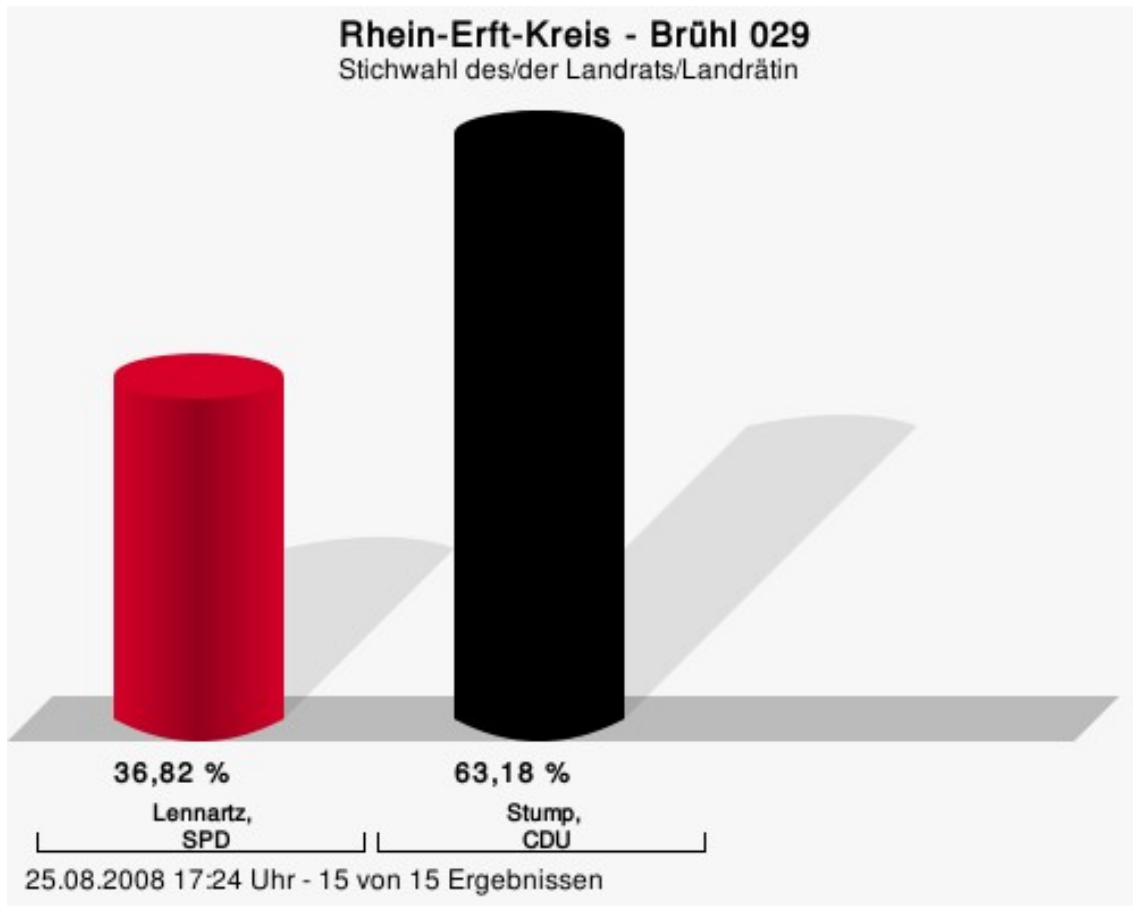

Brühl 029

	Anzahl	Prozent
Lennartz, SPD	1.581	36,82 %
Stump, CDU	2.713	63,18 %

Lennartz, SPD = Klaus Lennartz, Sozialdemokratische Partei Deutschlands
Stump, CDU = Werner Stump, Christlich Demokratische Union Deutschlands