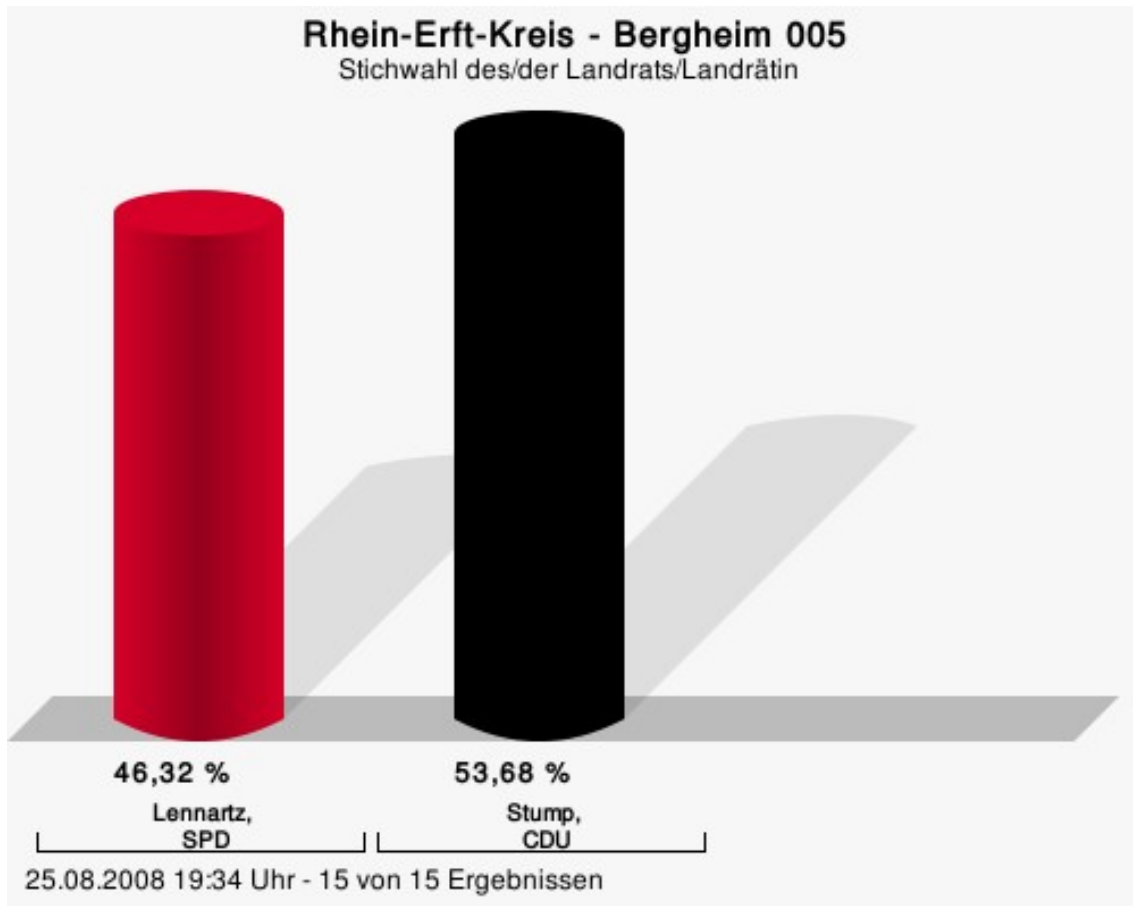

Bergheim 005

	Anzahl	Prozent
Lennartz, SPD	1.964	46,32 %
Stump, CDU	2.276	53,68 %

Lennartz, SPD = Klaus Lennartz, Sozialdemokratische Partei Deutschlands
Stump, CDU = Werner Stump, Christlich Demokratische Union Deutschlands