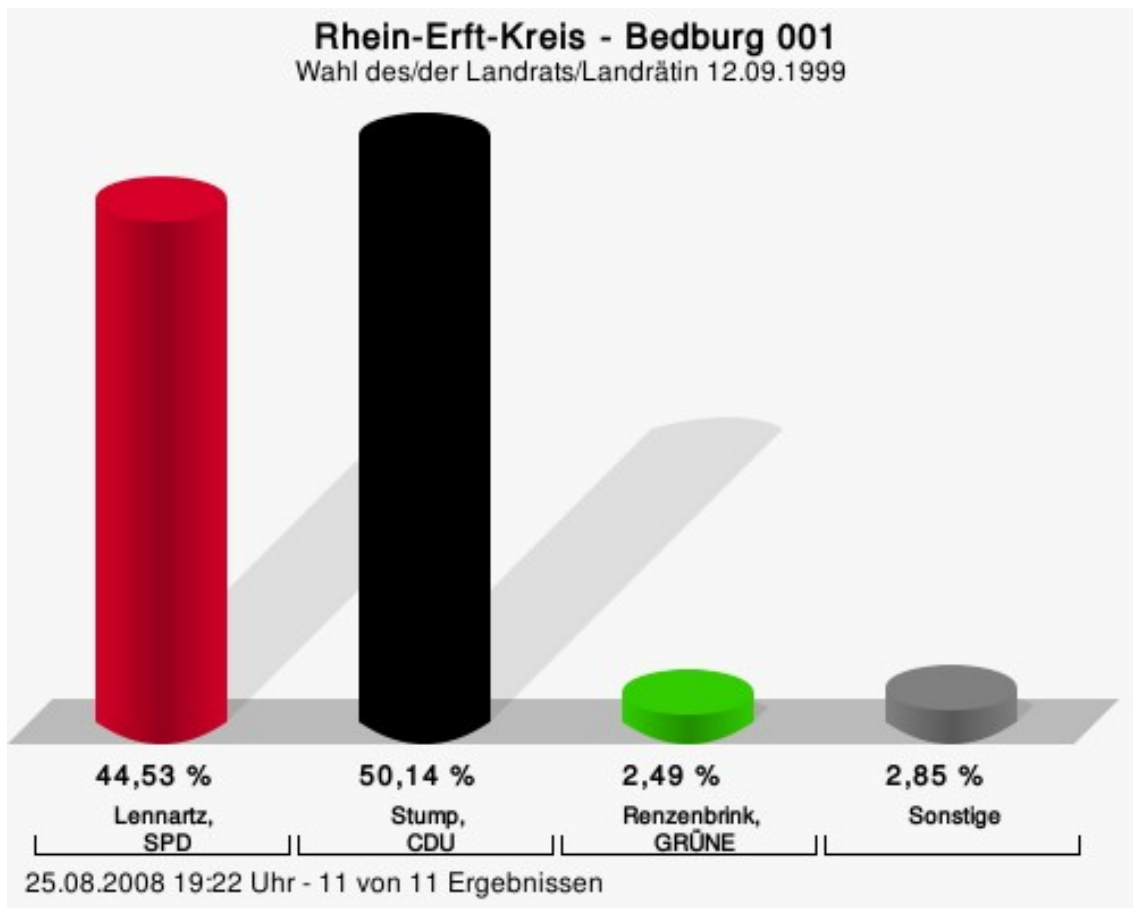

Kreiswahlbezirke Bedburg 001

	Anzahl	Prozent
Lennartz, SPD	2.522	44,53 %
Stump, CDU	2.840	50,14 %
Renzenbrink, GRÜNE	141	2,49 %
Schmitt-Sausen, FDP	91	1,61 %
Dr. Fußwinkel, Einzelbewerberin	70	1,24 %

Lennartz, SPD = Klaus Lennartz, Sozialdemokratische Partei Deutschlands
Stump, CDU = Werner Stump, Christlich Demokratische Union Deutschlands
Renzenbrink, GRÜNE = Marion Renzenbrink, BÜNDNIS 90/DIE GRÜNEN