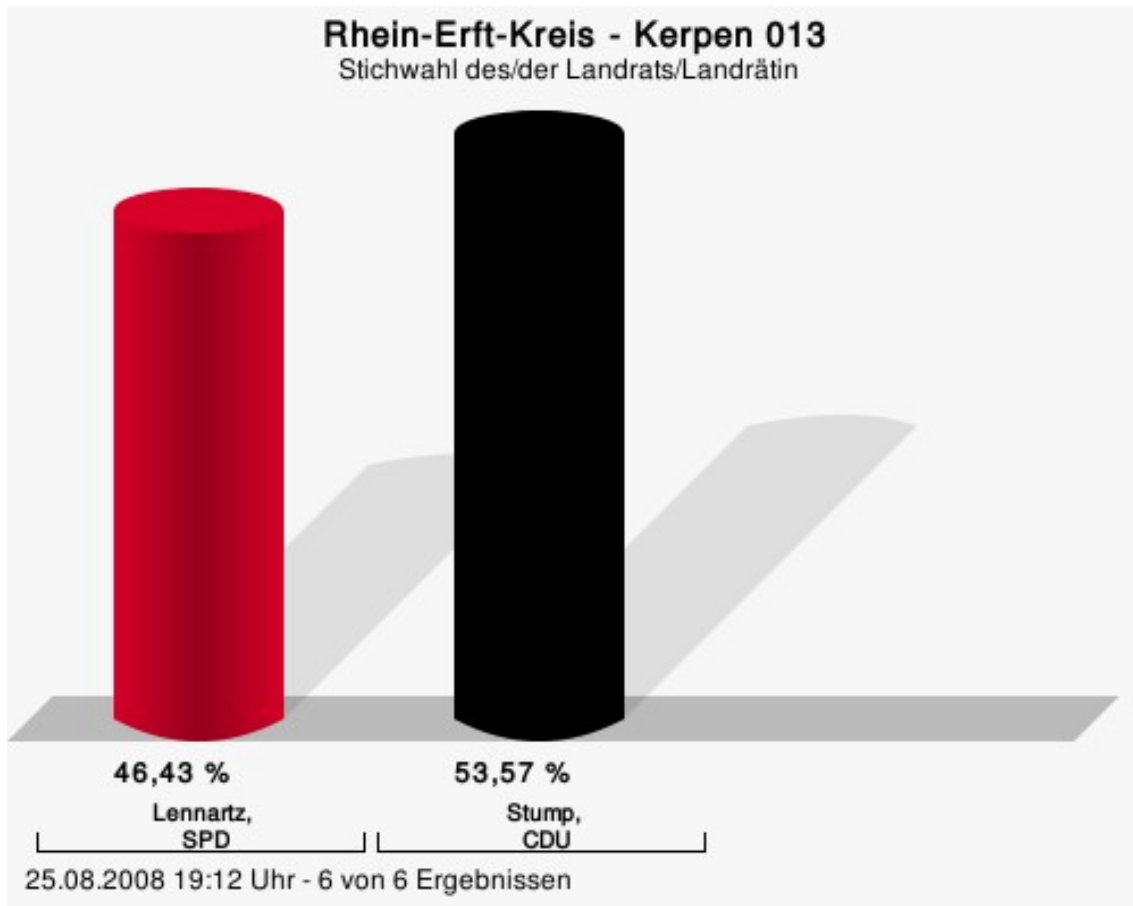

Kerpen 013

	Anzahl	Prozent
Lennartz, SPD	1.450	46,43 %
Stump, CDU	1.673	53,57 %

Lennartz, SPD = Klaus Lennartz, Sozialdemokratische Partei Deutschlands
Stump, CDU = Werner Stump, Christlich Demokratische Union Deutschlands