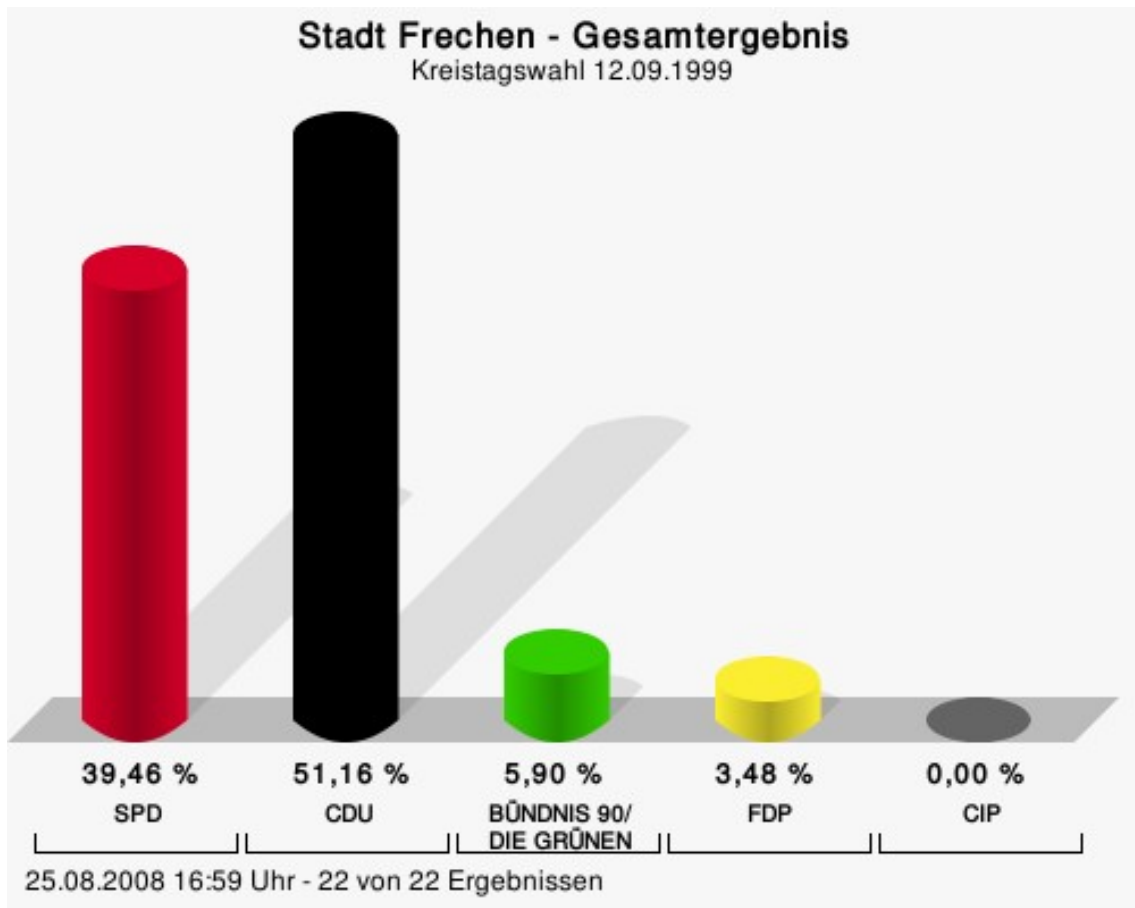

Stadt Frechen

	Anzahl	Prozent
SPD	8.910	39,46 %
CDU	11.551	51,16 %
GRÜNE	1.331	5,90 %
FDP	786	3,48 %
CIP	0	0,00 %

SPD = Sozialdemokratische Partei Deutschlands
CDU = Christlich Demokratische Union Deutschlands
FDP = Freie Demokratische Partei
CIP = CITY INITIATIVE Pulheim unabhängige Wählerinitiative