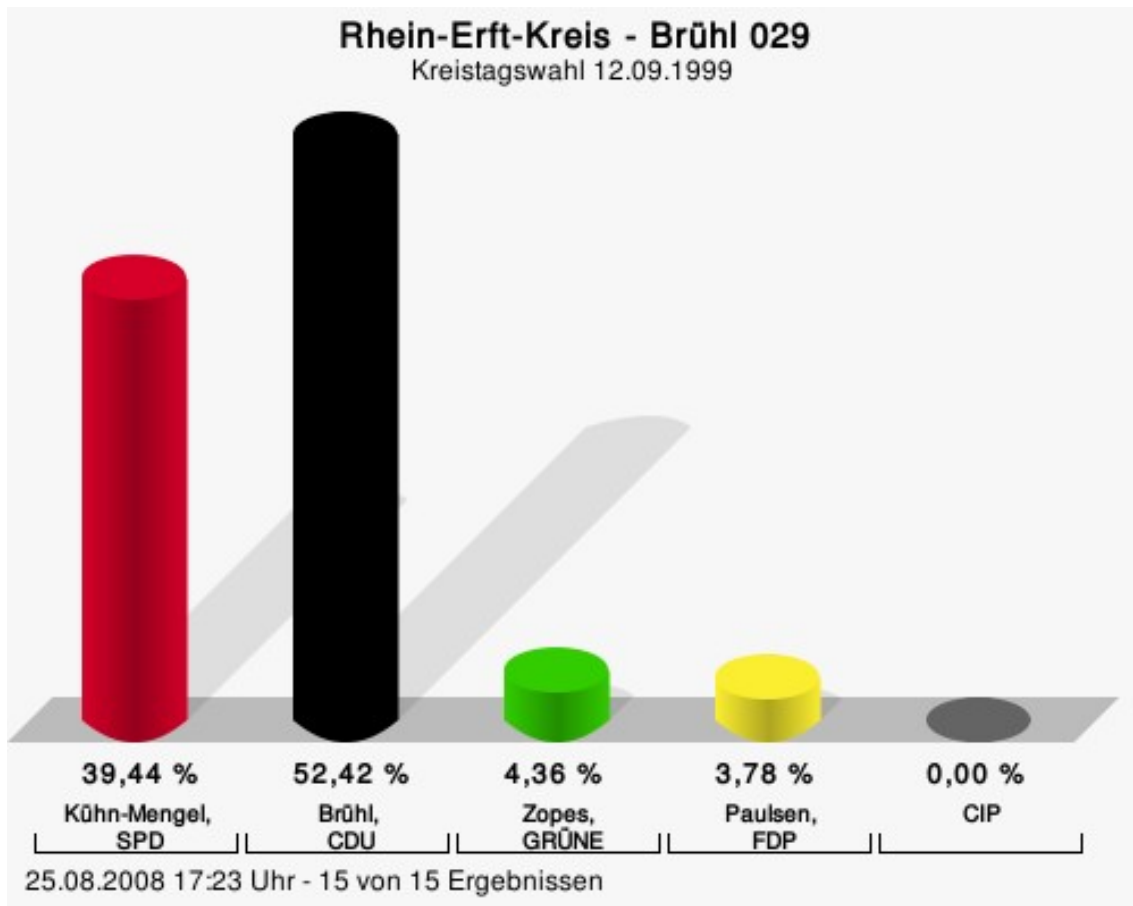

	Anzahl	Prozent
Kühn-Mengel, SPD	2.548	39,44 %
Brühl, CDU	3.387	52,42 %
Zopes, GRÜNE	282	4,36 %
Paulsen, FDP	244	3,78 %
CIP	0	0,00 %

Kühn-Mengel, SPD = Helga Kühn-Mengel, Sozialdemokratische Partei Deutschlands