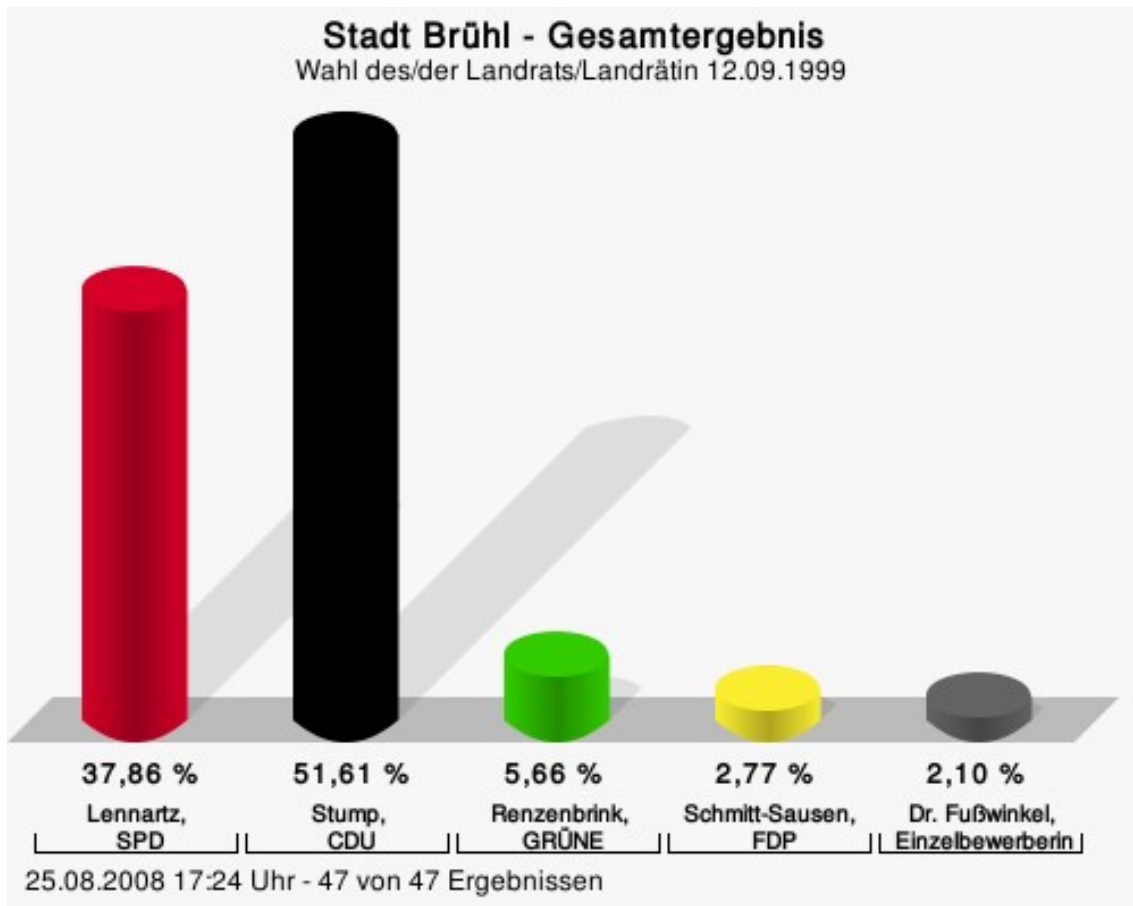

Stadt Brühl

	Anzahl	Prozent
Lennartz, SPD	7.771	37,86 %
Stump, CDU	10.594	51,61 %
Renzenbrink, GRÜNE	1.162	5,66 %
Schmitt-Sausen, FDP	569	2,77 %
Dr. Fußwinkel, Einzelbewerberin	432	2,10 %

Lennartz, SPD = Klaus Lennartz, Sozialdemokratische Partei Deutschlands
Stump, CDU = Werner Stump, Christlich Demokratische Union Deutschlands
Renzenbrink, GRÜNE = Marion Renzenbrink, BÜNDNIS 90/DIE GRÜNEN
Schmitt-Sausen, FDP = Annemarie Schmitt-Sausen, Freie Demokratische Partei
Dr. Fußwinkel, Einzelbewerberin = Dr. Heidrun Fußwinkel, Einzelbewerberin