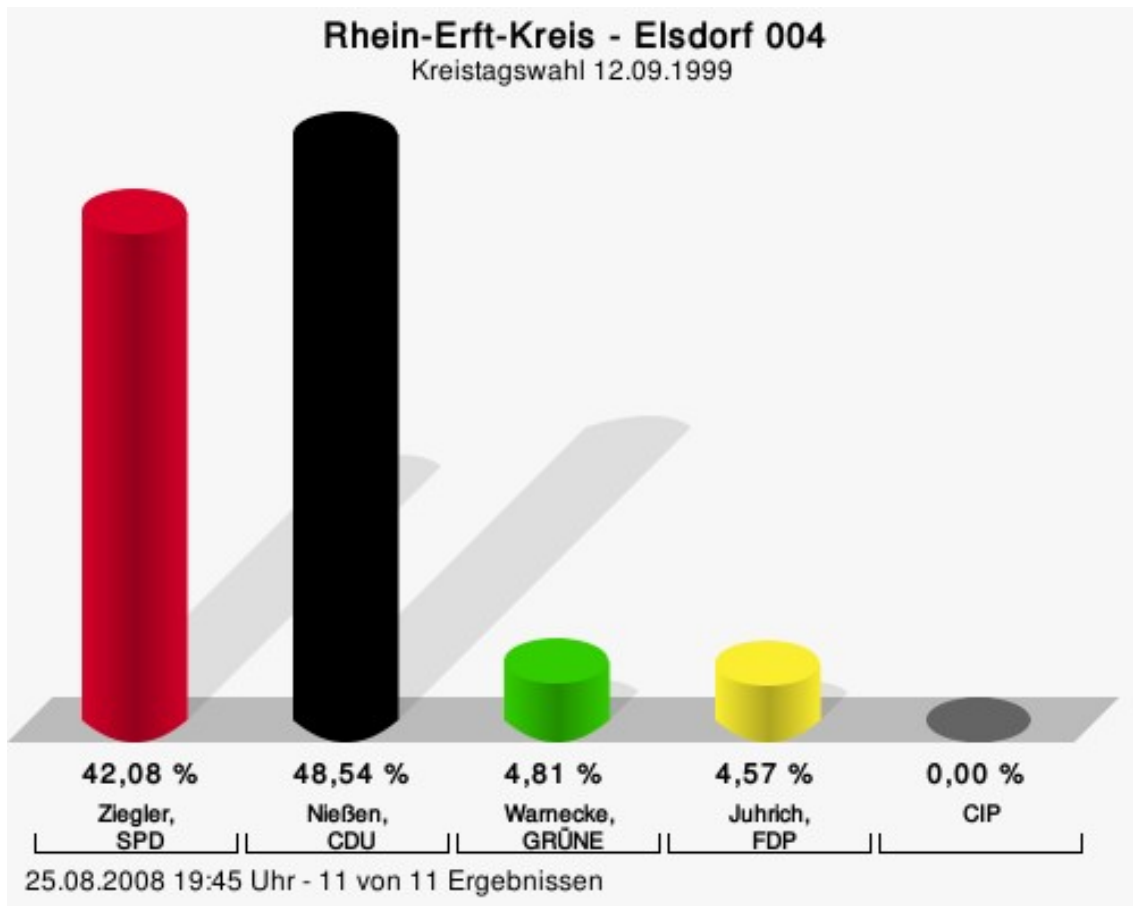

Gewählt
Schmitz, Hans-Theo (CDU)

Wahlbeteiligung

25.08.2008 19:45 Uhr - 12 von 12 Ergebnissen

Elsdorf 004

	Anzahl	Prozent
Ziegler, SPD	1.914	42,08 %
Nießen, CDU	2.208	48,54 %
Warnecke, GRÜNE	219	4,81 %
Juhrich, FDP	208	4,57 %
CIP	0	0,00 %