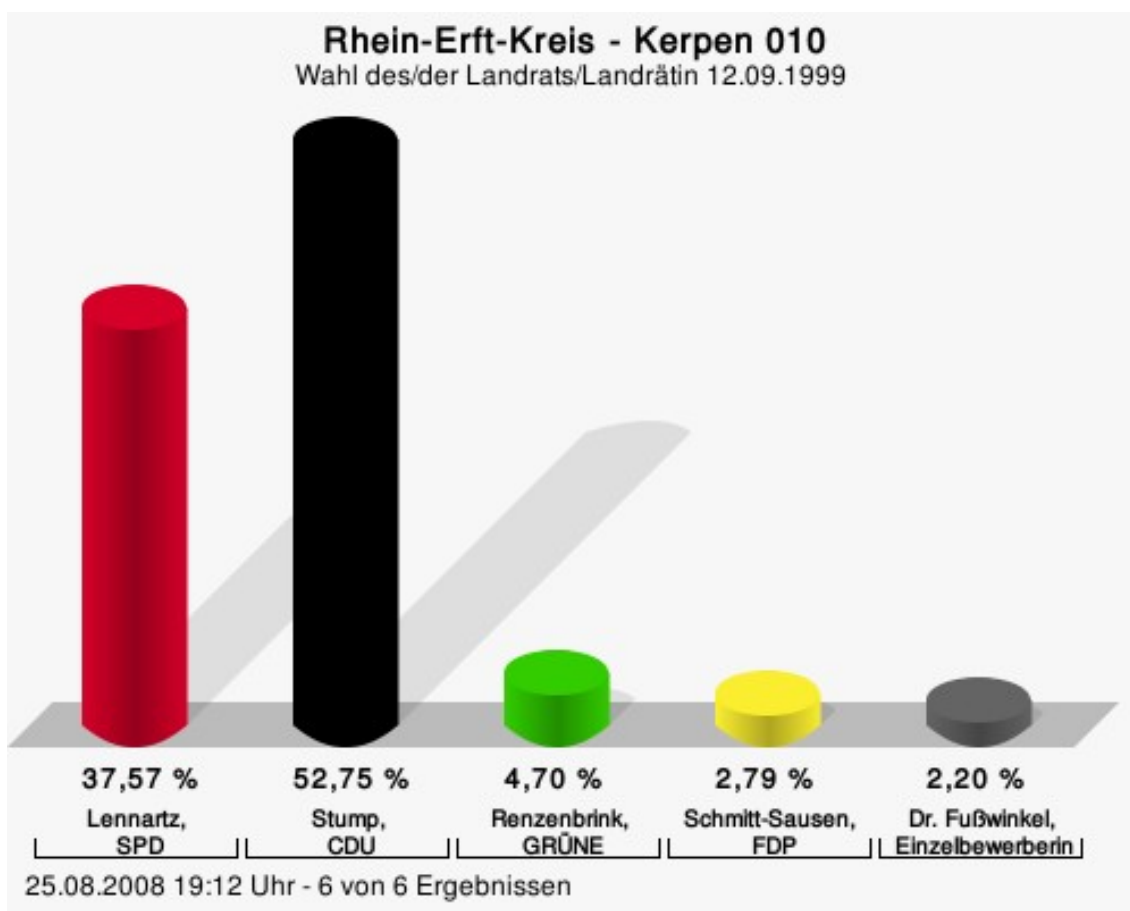

Wahlbeteiligung

25.08.2008 19:12 Uhr - 7 von 7 Ergebnissen

Kerpen 010

	Anzahl	Prozent
Lennartz, SPD	2.032	37,57 %
Stump, CDU	2.853	52,75 %
Renzenbrink, GRÜNE	254	4,70 %
Schmitt-Sausen, FDP	151	2,79 %
Dr. Fußwinkel, Einzelbewerberin	119	2,20 %