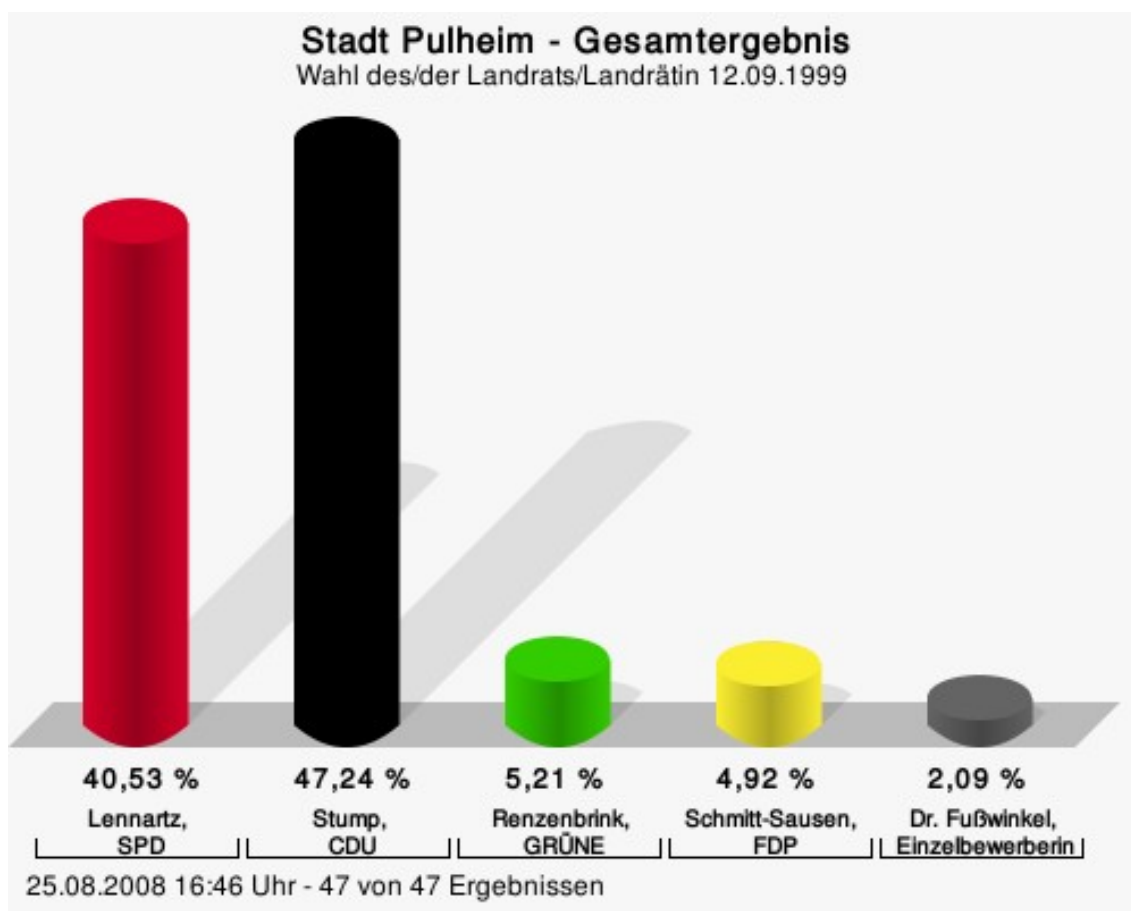

Stadt Pulheim

	Anzahl	Prozent
Lennartz, SPD	10.245	40,53 %
Stump, CDU	11.941	47,24 %
Renzenbrink, GRÜNE	1.318	5,21 %
Schmitt-Sausen, FDP	1.244	4,92 %
Dr. Fußwinkel, Einzelbewerberin	529	2,09 %

Lennartz, SPD = Klaus Lennartz, Sozialdemokratische Partei Deutschlands
Stump, CDU = Werner Stump, Christlich Demokratische Union Deutschlands
Renzenbrink, GRÜNE = Marion Renzenbrink, BÜNDNIS 90/DIE GRÜNEN
Schmitt-Sausen, FDP = Annemarie Schmitt-Sausen, Freie Demokratische Partei
Dr. Fußwinkel, Einzelbewerberin = Dr. Heidrun Fußwinkel, Einzelbewerberin