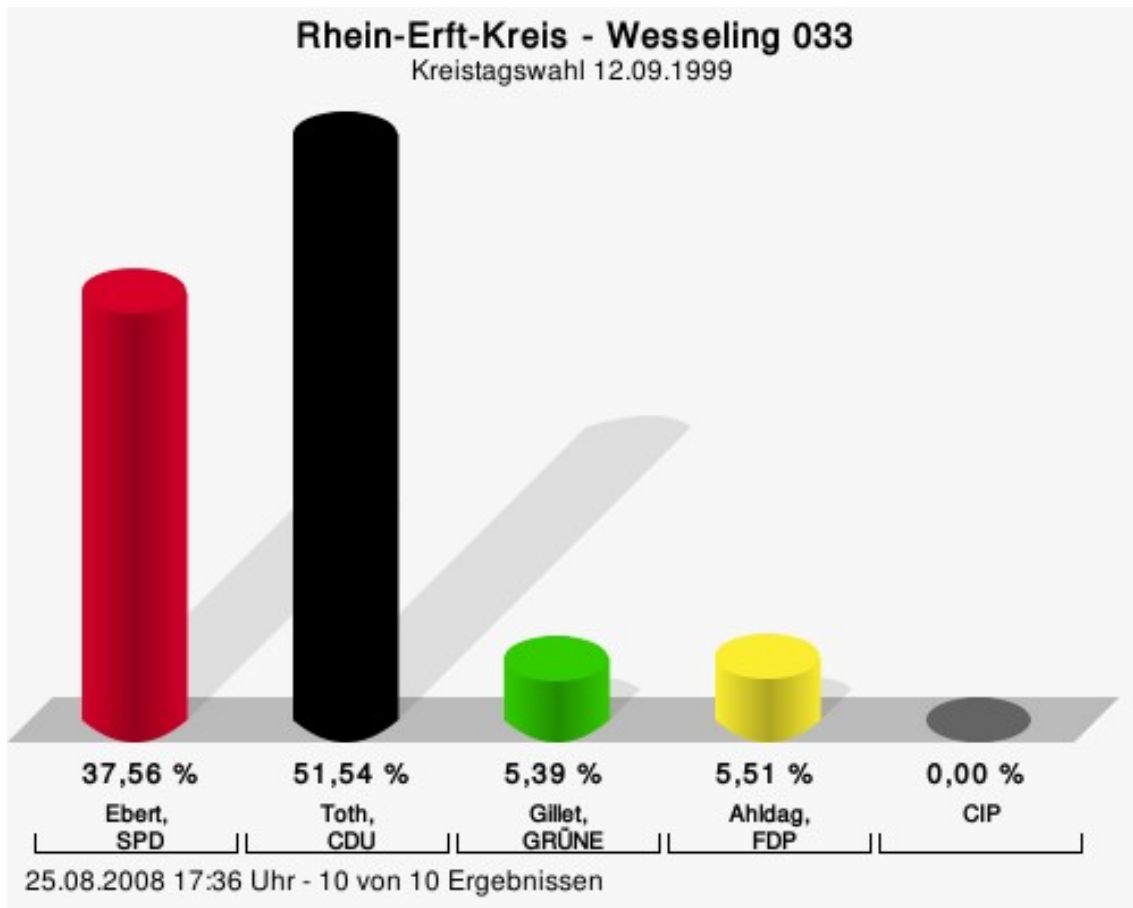

Gewählt
Nahlen, Karl-Peter (CDU)

Wahlbeteiligung

25.08.2008 17:36 Uhr - 9 von 9 Ergebnissen

Wesseling 033

	Anzahl	Prozent
Ebert, SPD	2.544	37,56 %
Toth, CDU	3.491	51,54 %
Gillet, GRÜNE	365	5,39 %
Ahldag, FDP	373	5,51 %
CIP	0	0,00 %