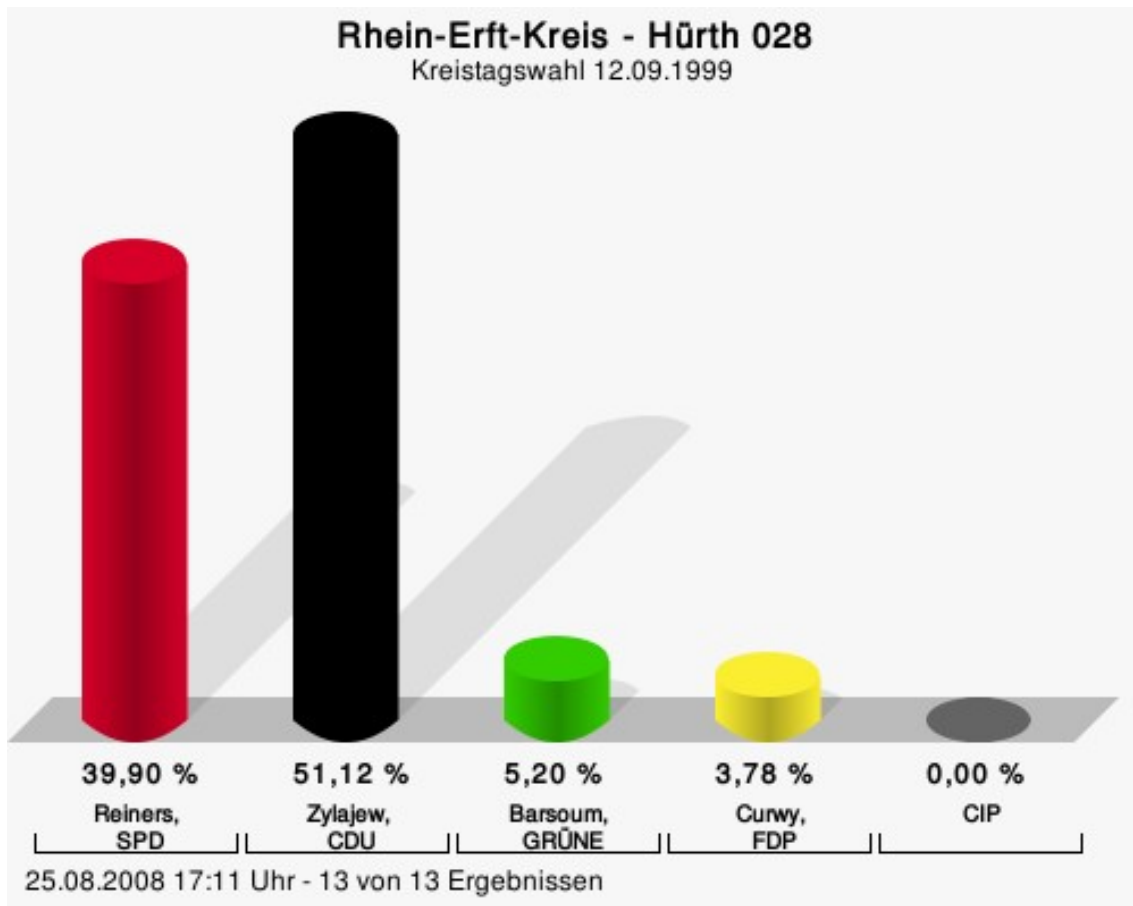

Gewählt
Dr. Schwegmann, Klemens (CDU)

Wahlbeteiligung

25.08.2008 17:11 Uhr - 15 von 15 Ergebnissen

Hürth 028

	Anzahl	Prozent
Reiners, SPD	2.469	39,90 %
Zylajew, CDU	3.163	51,12 %
Barsoum, GRÜNE	322	5,20 %
Curwy, FDP	234	3,78 %
CIP	0	0,00 %