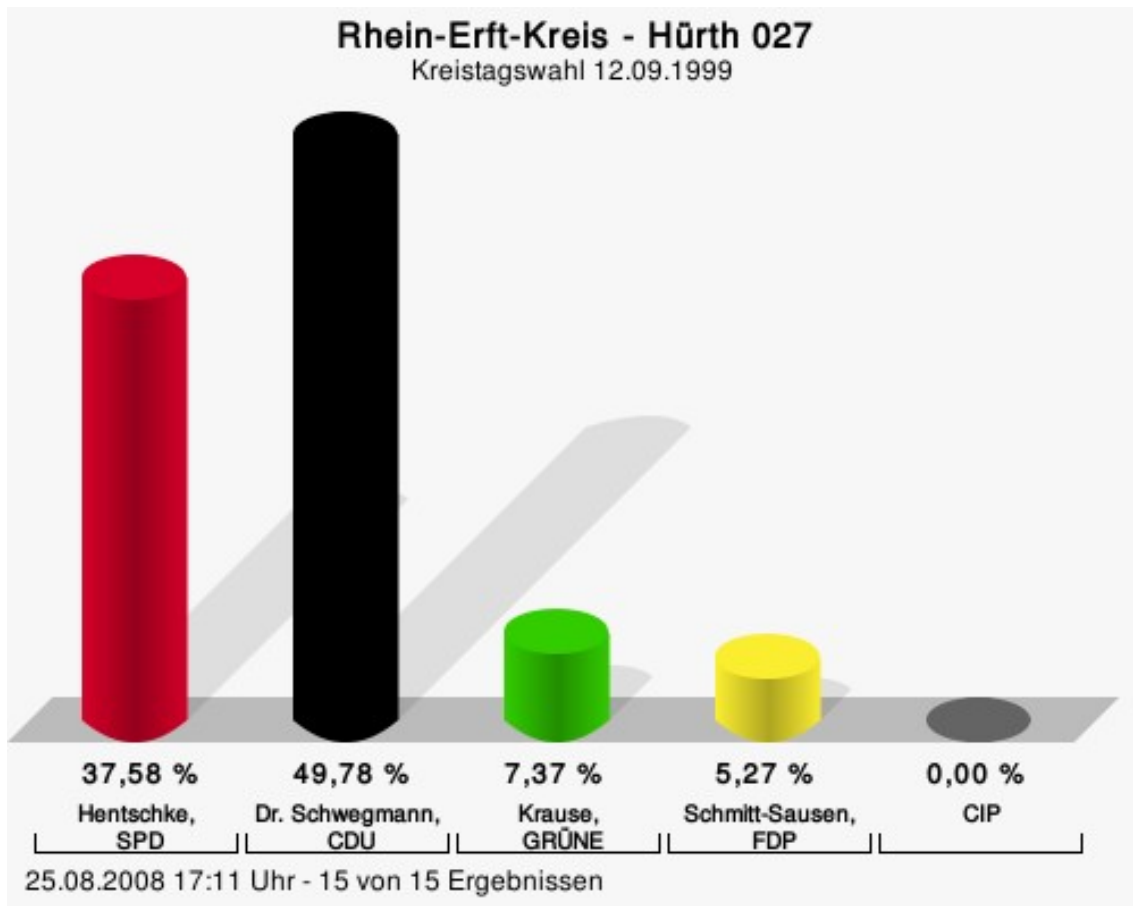

Gewählt
Tonn, Rudi (SPD)

Wahlbeteiligung

25.08.2008 17:11 Uhr - 11 von 11 Ergebnissen

Hürth 027

	Anzahl	Prozent
Hentschke, SPD	2.223	37,58 %
Dr. Schwegmann, CDU	2.945	49,78 %
Krause, GRÜNE	436	7,37 %
Schmitt-Sausen, FDP	312	5,27 %
CIP	0	0,00 %