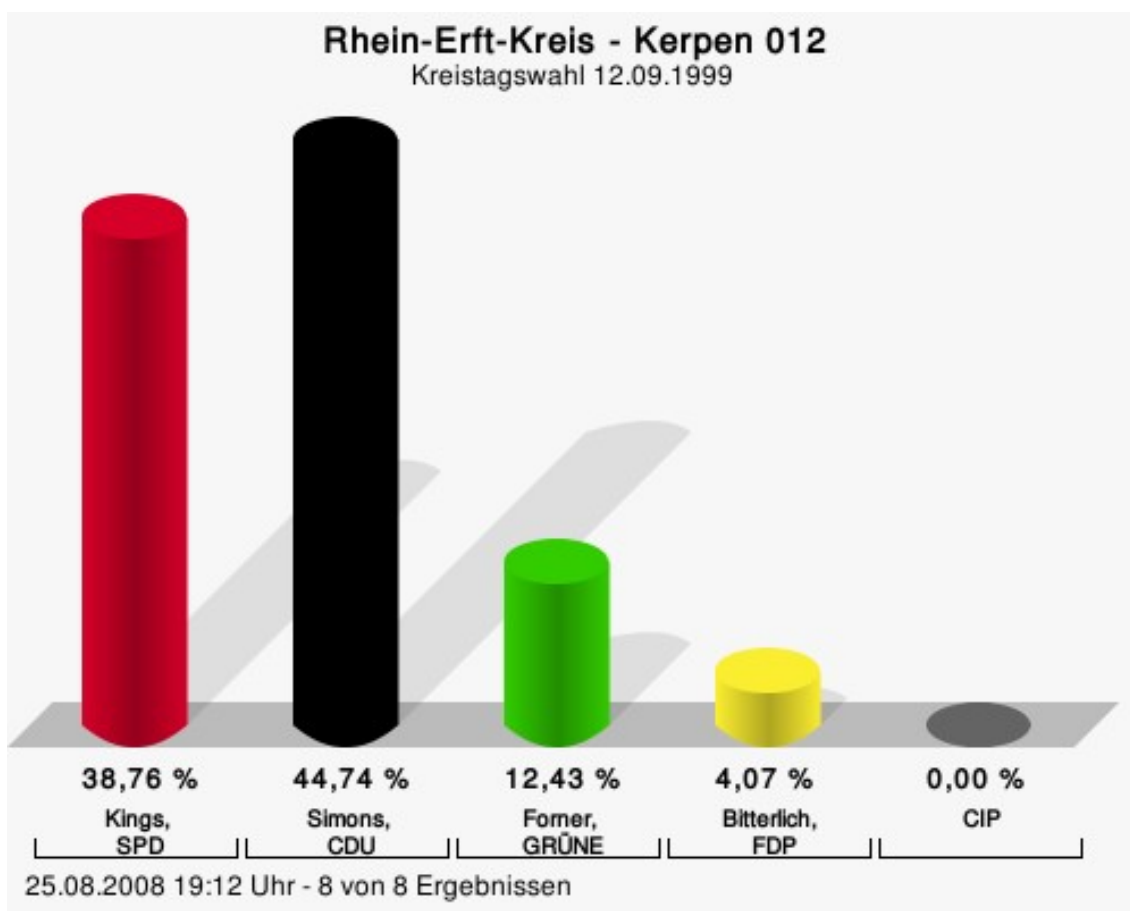

Kerpen 012

	Anzahl	Prozent
Kings, SPD	2.039	38,76 %
Simons, CDU	2.354	44,74 %
Fomer, GRÜNE	654	12,43 %
Bitterlich, FDP	214	4,07 %
CIP	0	0,00 %

Kings, SPD = Josef Kings, Sozialdemokratische Partei Deutschlands
Simons, CDU = Sibilla Simons, Christlich Demokratische Union Deutschlands
Fomer, GRÜNE = Ursula Fomer, BÜNDNIS 90/DIE GRÜNEN
Bitterlich, FDP = Rigo Bitterlich, Freie Demokratische Partei
CIP = CITY INITIATIVE Pulheim unabhängige Wählerinitiative

Gewählt
Simons, Sibilla (CDU)