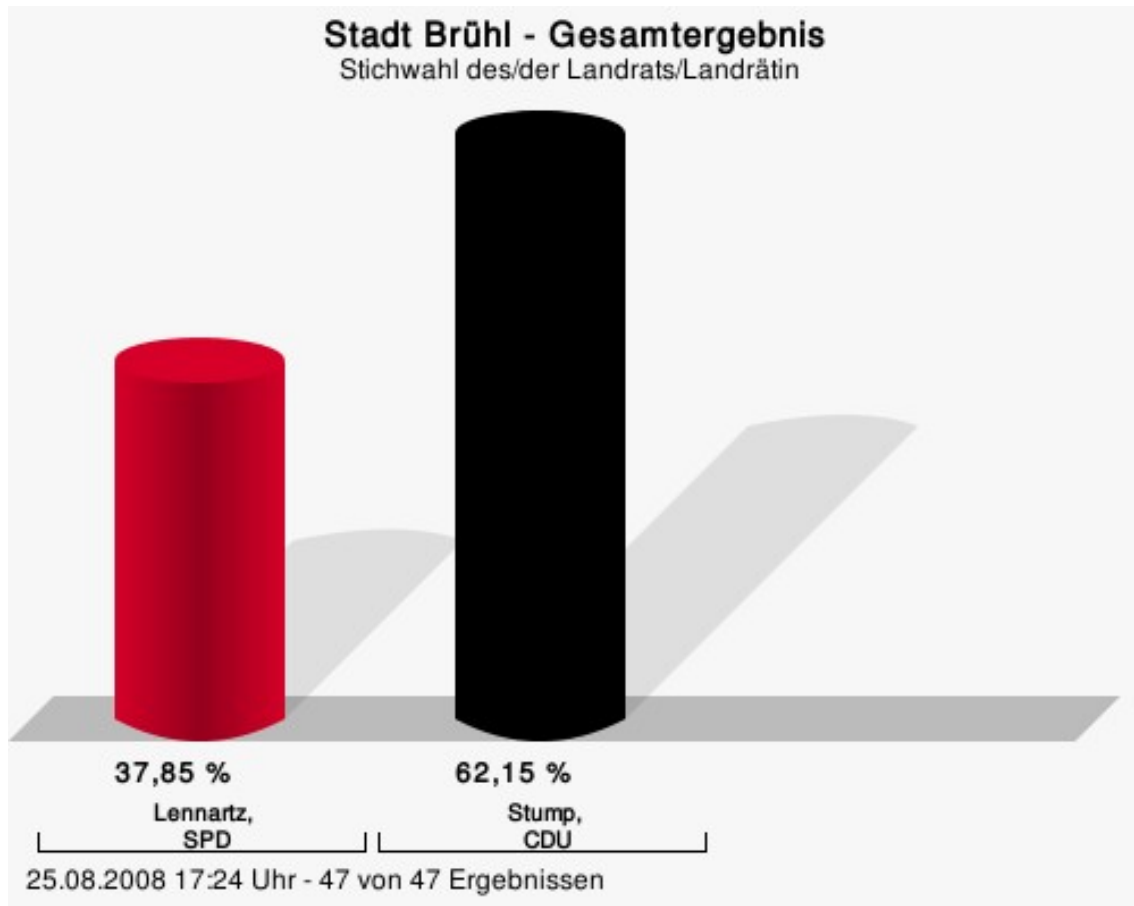

Stadt Brühl

	Anzahl	Prozent
Lennartz, SPD	4.987	37,85 %
Stump, CDU	8.189	62,15 %

Lennartz, SPD = Klaus Lennartz, Sozialdemokratische Partei Deutschlands
Stump, CDU = Werner Stump, Christlich Demokratische Union Deutschlands