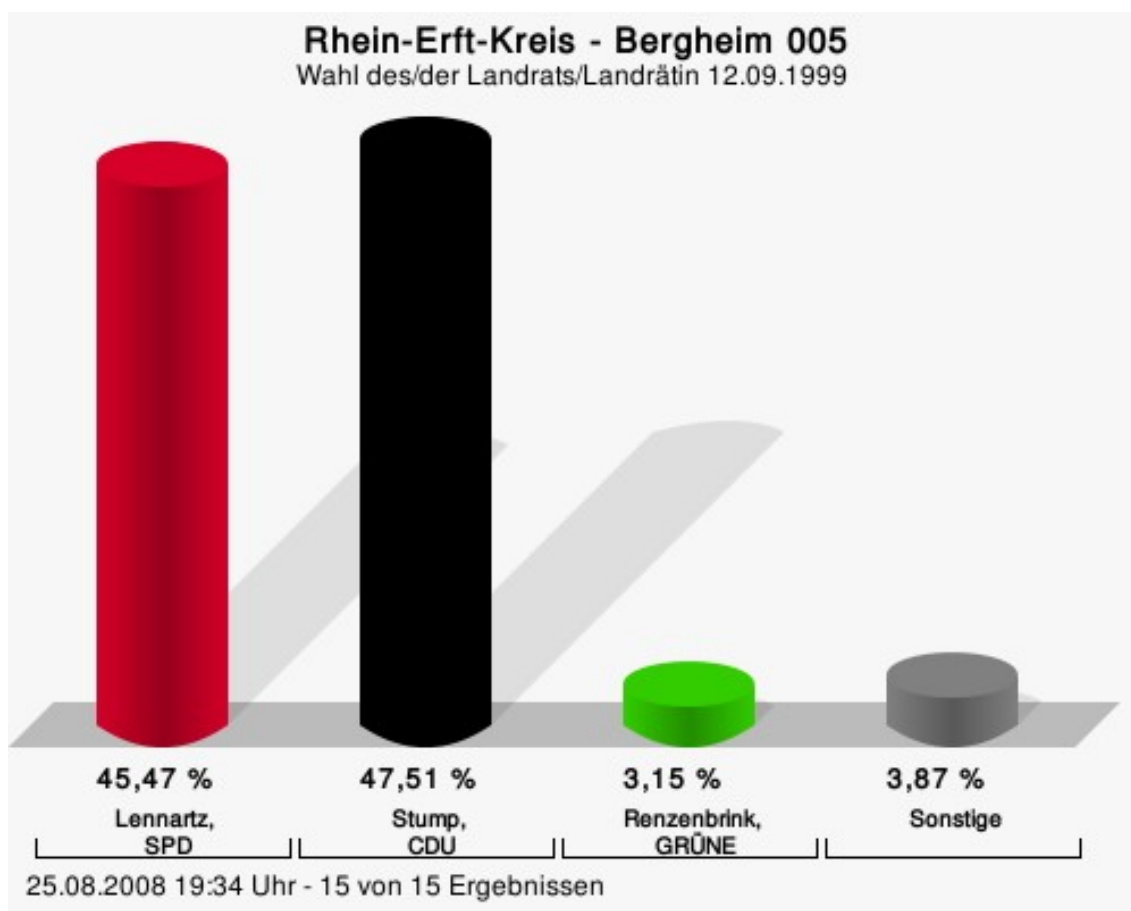

Wahlbeteiligung

57,84 %
Wahlbeteiligung

25.08.2008 19:45 Uhr - 11 von 11 Ergebnissen

Bergheim 005

	Anzahl	Prozent
Lennartz, SPD	3.540	45,47 %
Stump, CDU	3.699	47,51 %
Renzenbrink, GRÜNE	245	3,15 %
Schmitt-Sausen, FDP	154	1,98 %
Dr. Fußwinkel, Einzelbewerberin	147	1,89 %