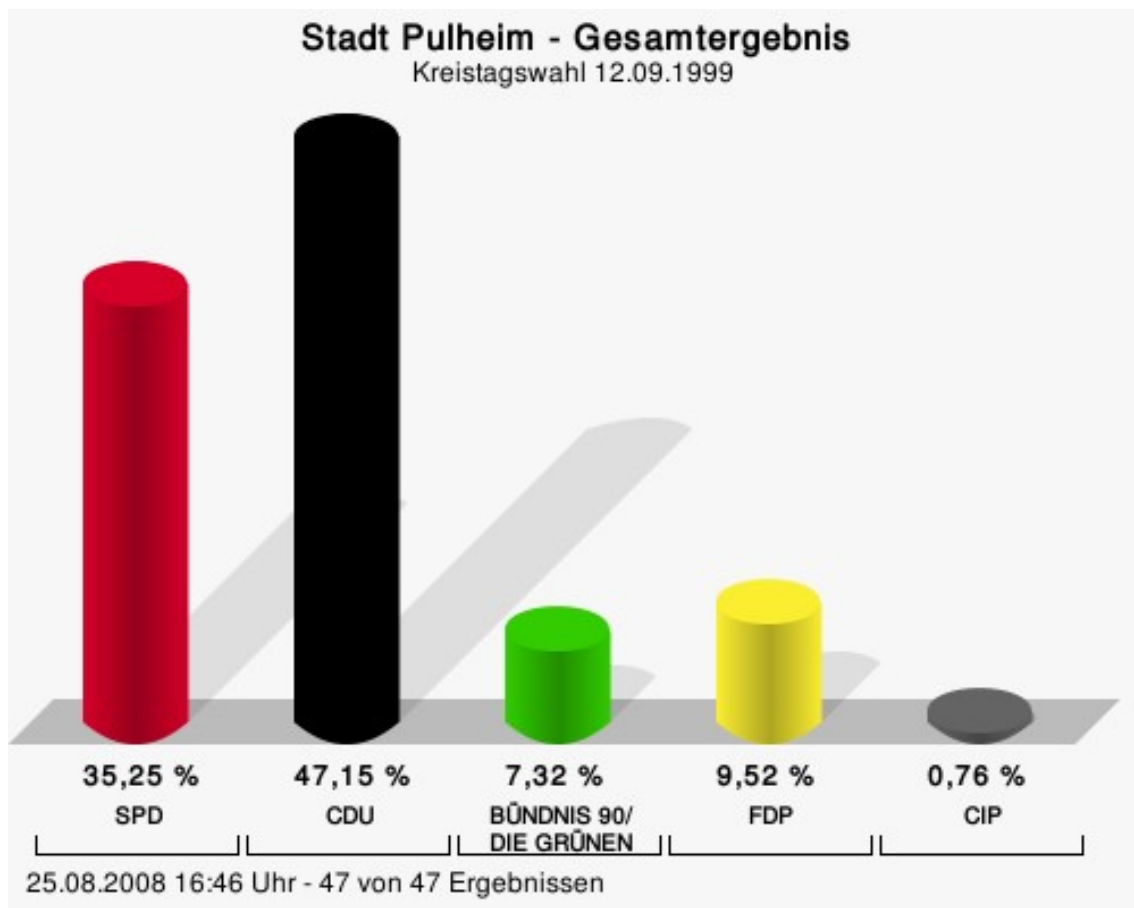

Stadt Pulheim

	Anzahl	Prozent
SPD	8.955	35,25 %
CDU	11.979	47,15 %
GRÜNE	1.859	7,32 %
FDP	2.418	9,52 %
CIP	193	0,76 %

SPD = Sozialdemokratische Partei Deutschlands
CDU = Christlich Demokratische Union Deutschlands
FDP = Freie Demokratische Partei
CIP = CITY INITIATIVE Pulheim unabhängige Wählerinitiative