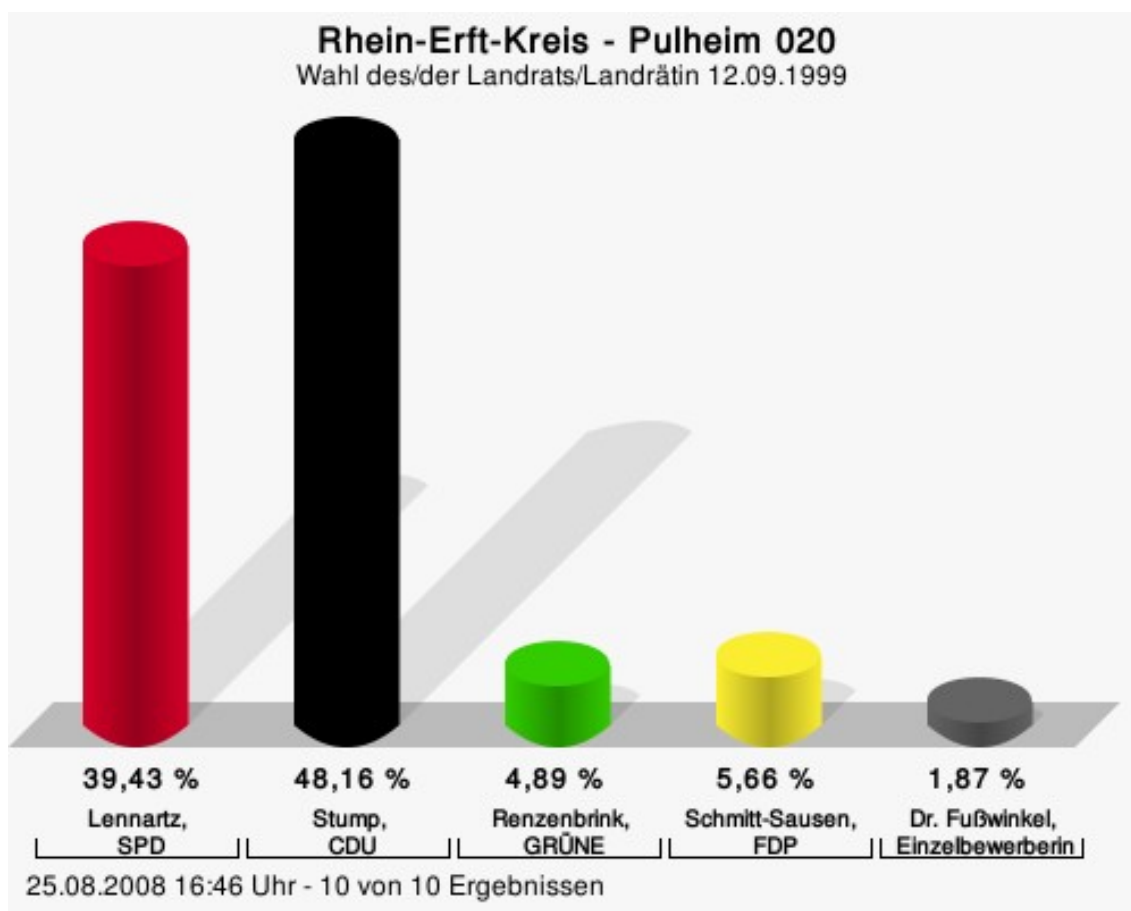

Pulheim 020

	Anzahl	Prozent
Lennartz, SPD	2.515	39,43 %
Stump, CDU	3.072	48,16 %
Renzenbrink, GRÜNE	312	4,89 %
Schmitt-Sausen, FDP	361	5,66 %
Dr. Fußwinkel, Einzelbewerberin	119	1,87 %

Lennartz, SPD = Klaus Lennartz, Sozialdemokratische Partei Deutschlands
Stump, CDU = Werner Stump, Christlich Demokratische Union Deutschlands
Renzenbrink, GRÜNE = Marion Renzenbrink, BÜNDNIS 90/DIE GRÜNEN
Schmitt-Sausen, FDP = Annemarie Schmitt-Sausen, Freie Demokratische Partei
Dr. Fußwinkel, Einzelbewerberin = Dr. Heidrun Fußwinkel, Einzelbewerberin