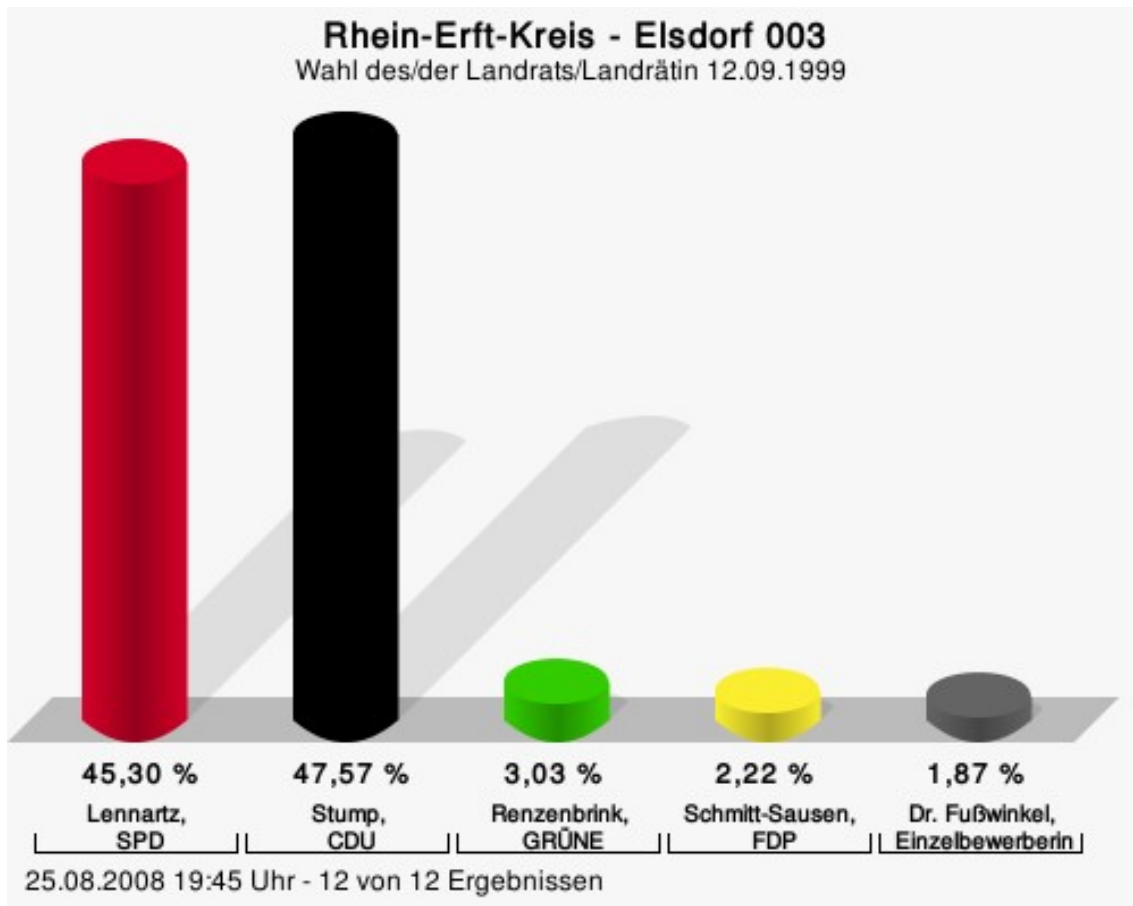

Elsdorf 003

	Anzahl	Prozent
Lennartz, SPD	2.078	45,30 %
Stump, CDU	2.182	47,57 %
Renzenbrink, GRÜNE	139	3,03 %
Schmitt-Sausen, FDP	102	2,22 %
Dr. Fußwinkel, Einzelbewerberin	86	1,87 %

Lennartz, SPD = Klaus Lennartz, Sozialdemokratische Partei Deutschlands
Stump, CDU = Werner Stump, Christlich Demokratische Union Deutschlands
Renzenbrink, GRÜNE = Marion Renzenbrink, BÜNDNIS 90/DIE GRÜNEN
Schmitt-Sausen, FDP = Annemarie Schmitt-Sausen, Freie Demokratische Partei
Dr. Fußwinkel, Einzelbewerberin = Dr. Heidrun Fußwinkel, Einzelbewerberin