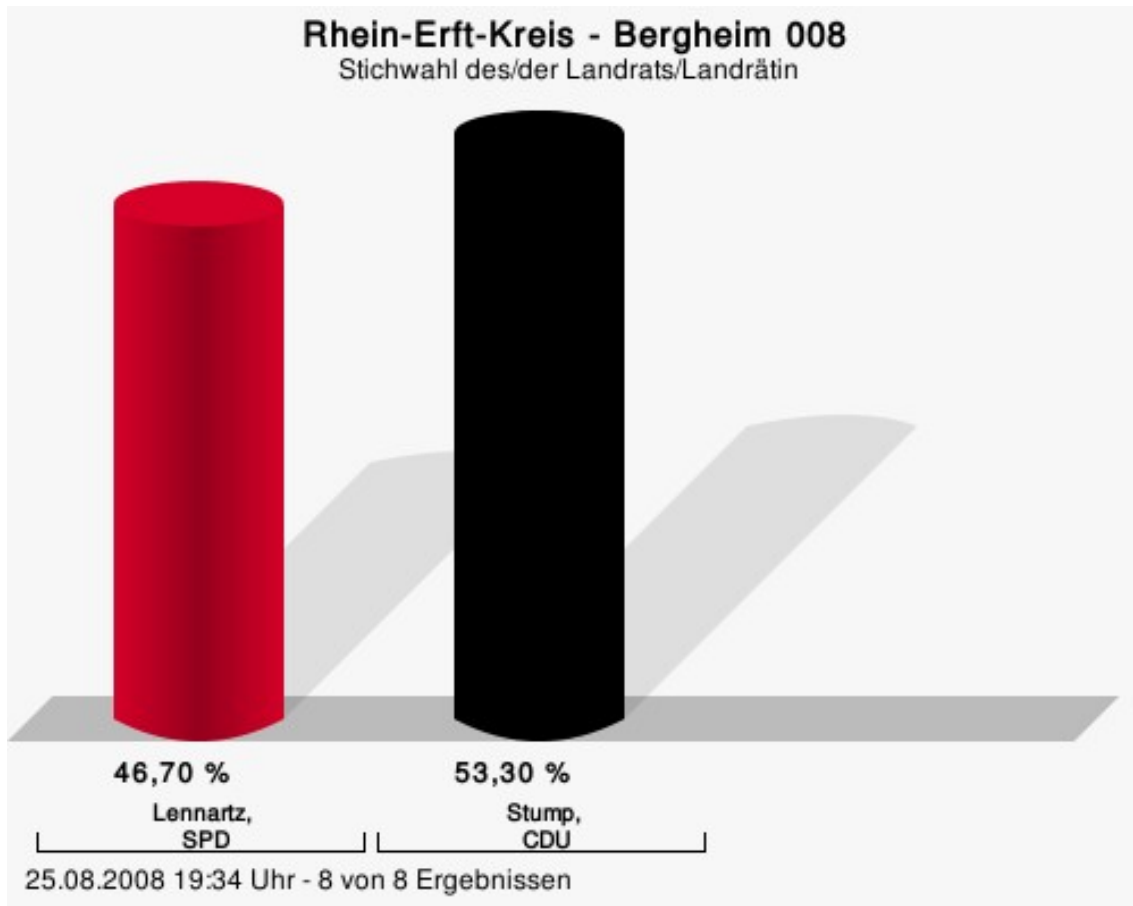

Bergheim 008

	Anzahl	Prozent
Lennartz, SPD	1.254	46,70 %
Stump, CDU	1.431	53,30 %

Lennartz, SPD = Klaus Lennartz, Sozialdemokratische Partei Deutschlands
Stump, CDU = Werner Stump, Christlich Demokratische Union Deutschlands