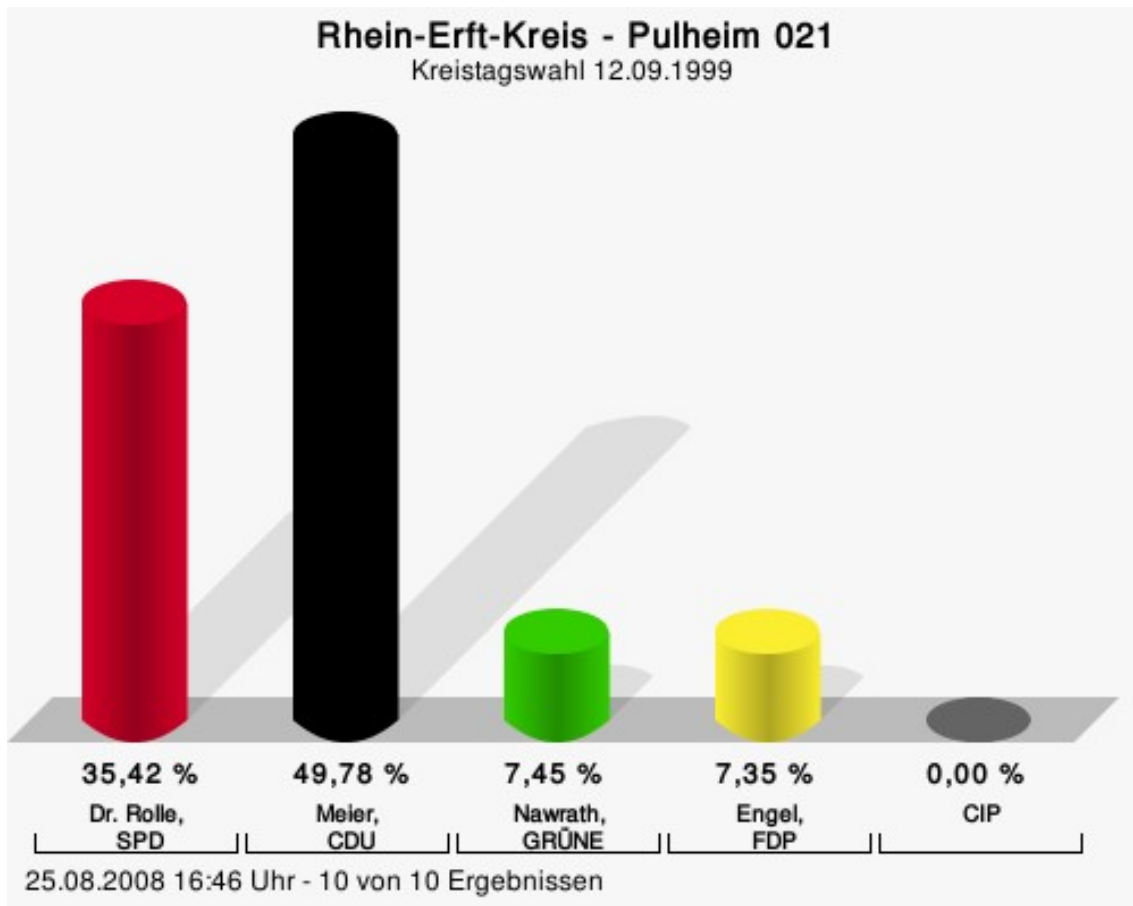

Gewählt
Tschepe, Heidemarie (CDU)

Wahlbeteiligung

25.08.2008 16:46 Uhr - 10 von 10 Ergebnissen

Pulheim 021

	Anzahl	Prozent
Dr. Rolle, SPD	1.917	35,42 %
Meier, CDU	2.694	49,78 %
Nawrath, GRÜNE	403	7,45 %
Engel, FDP	398	7,35 %
CIP	0	0,00 %