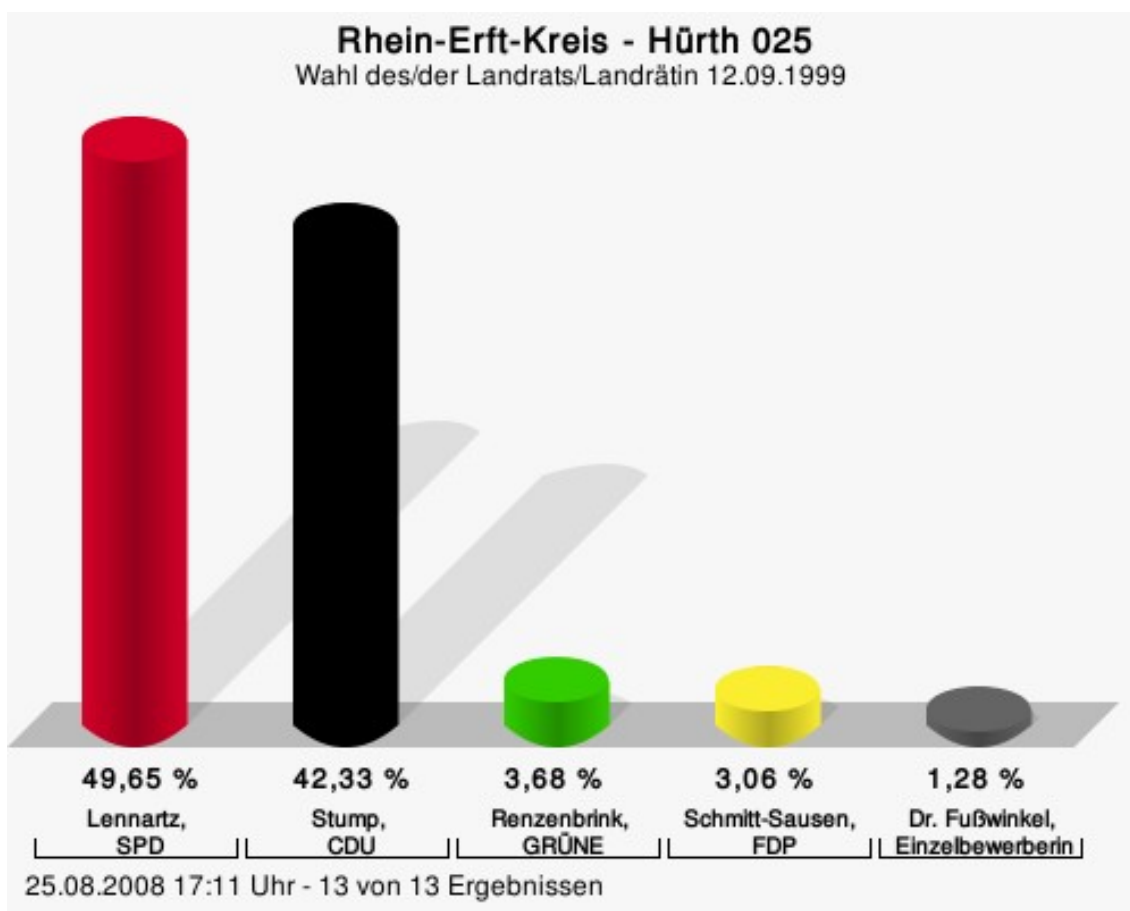

Wahlbeteiligung

25.08.2008 16:59 Uhr - 7 von 7 Ergebnissen

Hürth 025

	Anzahl	Prozent
Lennartz, SPD	3.102	49,65 %
Stump, CDU	2.645	42,33 %
Renzenbrink, GRÜNE	230	3,68 %
Schmitt-Sausen, FDP	191	3,06 %
Dr. Fußwinkel, Einzelbewerberin	80	1,28 %