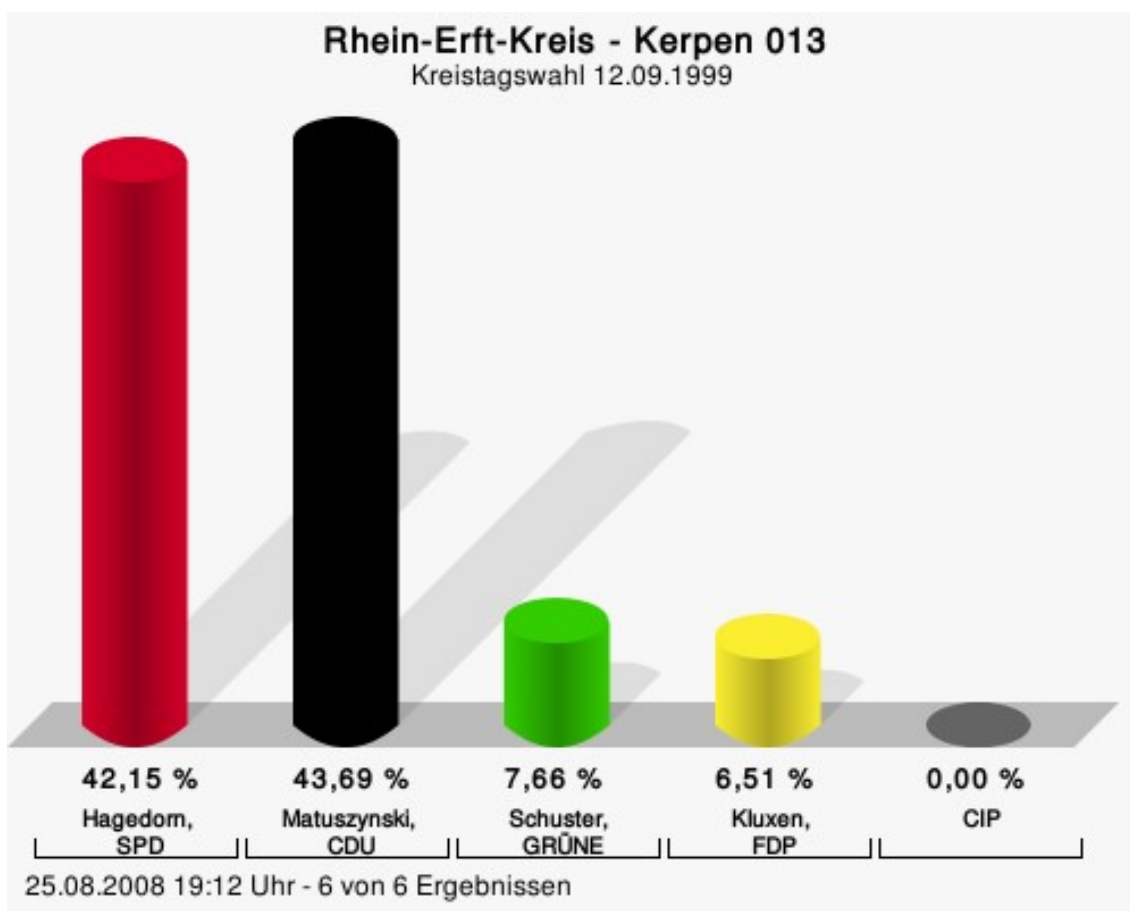

Gewählt
Simons, Sibilla (CDU)

Wahlbeteiligung

Kerpen 013

	Anzahl	Prozent
Hagedorn, SPD	1.833	42,15 %
Matuszynski, CDU	1.900	43,69 %
Schuster, GRÜNE	333	7,66 %
Kluxen, FDP	283	6,51 %
CIP	0	0,00 %

Hagedorn, SPD = Anita Hagedorn, Sozialdemokratische Partei Deutschlands
Matuszynski, CDU = Wilma Matuszynski, Christlich Demokratische Union Deutschlands
Schuster, GRÜNE = Helmut Schuster, BÜNDNIS 90/DIE GRÜNEN
Kluxen, FDP = Rolf Kluxen, Freie Demokratische Partei
CIP = CITY INITIATIVE Pulheim unabhängige Wählerinitiative