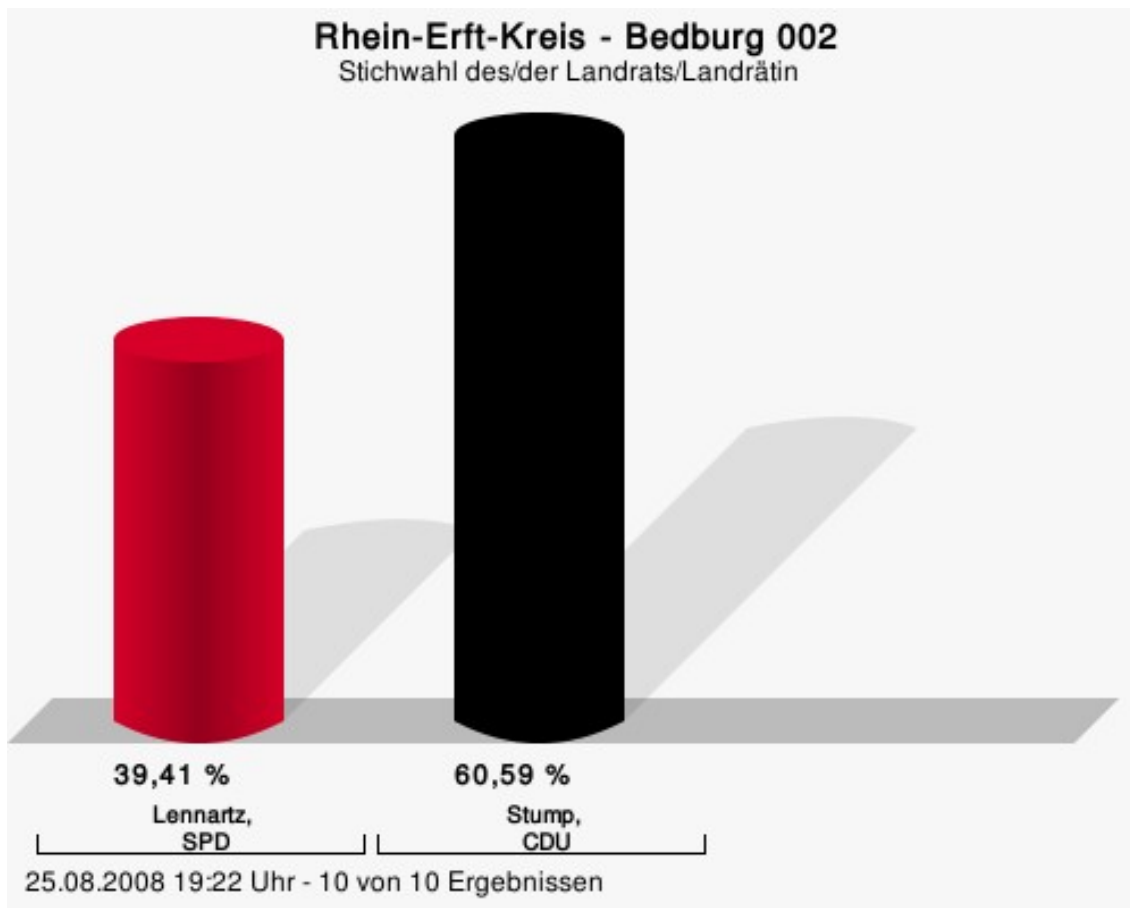

Bedburg 002

	Anzahl	Prozent
Lennartz, SPD	1.819	39,41 %
Stump, CDU	2.797	60,59 %

Lennartz, SPD = Klaus Lennartz, Sozialdemokratische Partei Deutschlands
Stump, CDU = Werner Stump, Christlich Demokratische Union Deutschlands