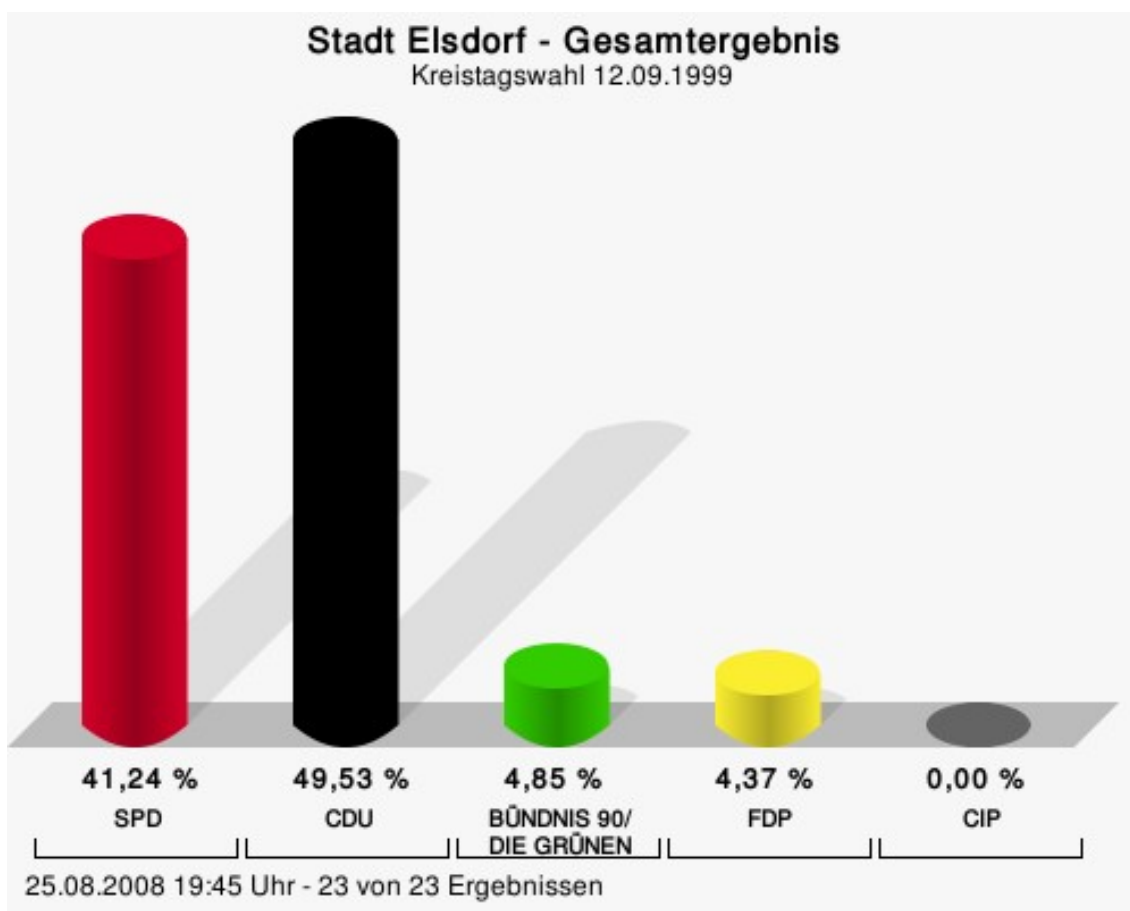

Stadt Elsdorf

	Anzahl	Prozent
SPD	3.773	41,24 %
CDU	4.531	49,53 %
GRÜNE	444	4,85 %
FDP	400	4,37 %
CIP	0	0,00 %

SPD = Sozialdemokratische Partei Deutschlands
CDU = Christlich Demokratische Union Deutschlands
FDP = Freie Demokratische Partei
CIP = CITY INITIATIVE Pulheim unabhängige Wählerinitiative