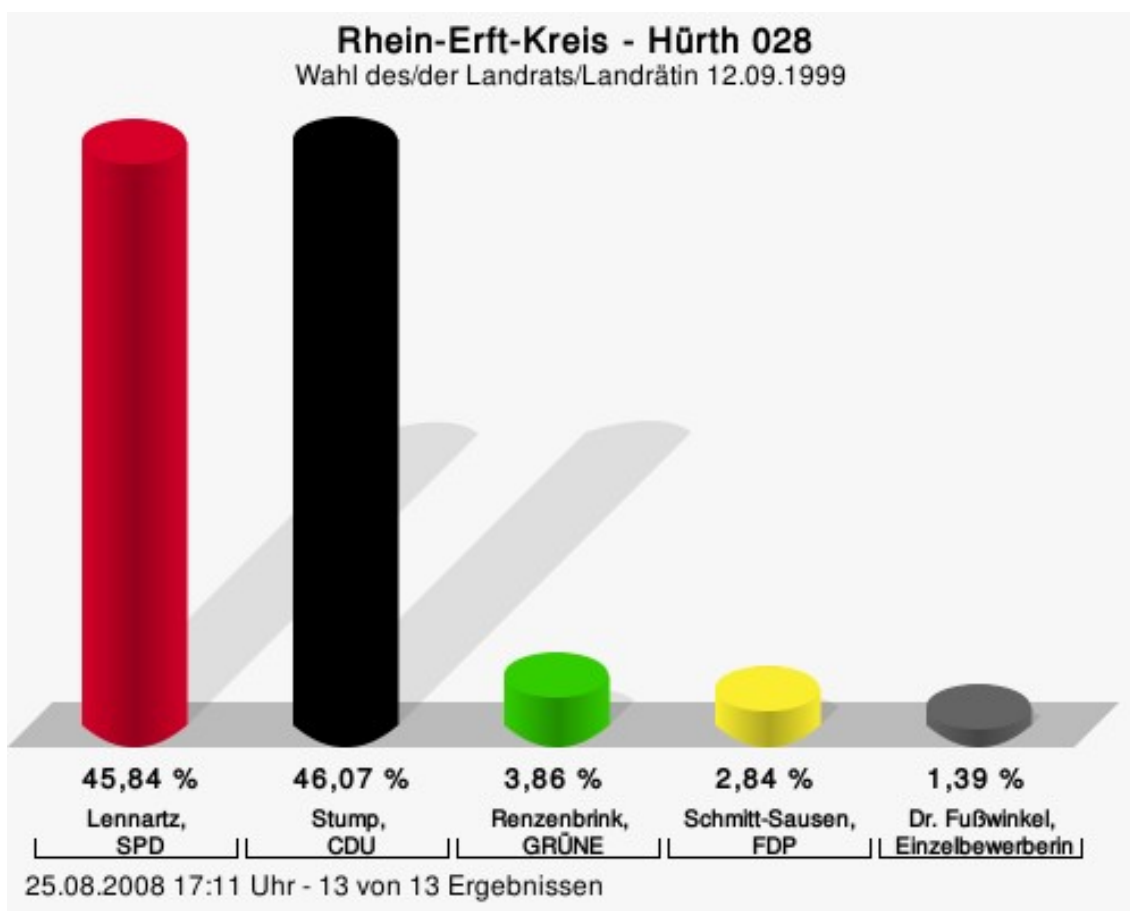

Wahlbeteiligung

25.08.2008 17:11 Uhr - 15 von 15 Ergebnissen

Hürth 028

	Anzahl	Prozent
Lennartz, SPD	2.827	45,84 %
Stump, CDU	2.841	46,07 %
Renzenbrink, GRÜNE	238	3,86 %
Schmitt-Sausen, FDP	175	2,84 %
Dr. Fußwinkel, Einzelbewerberin	86	1,39 %