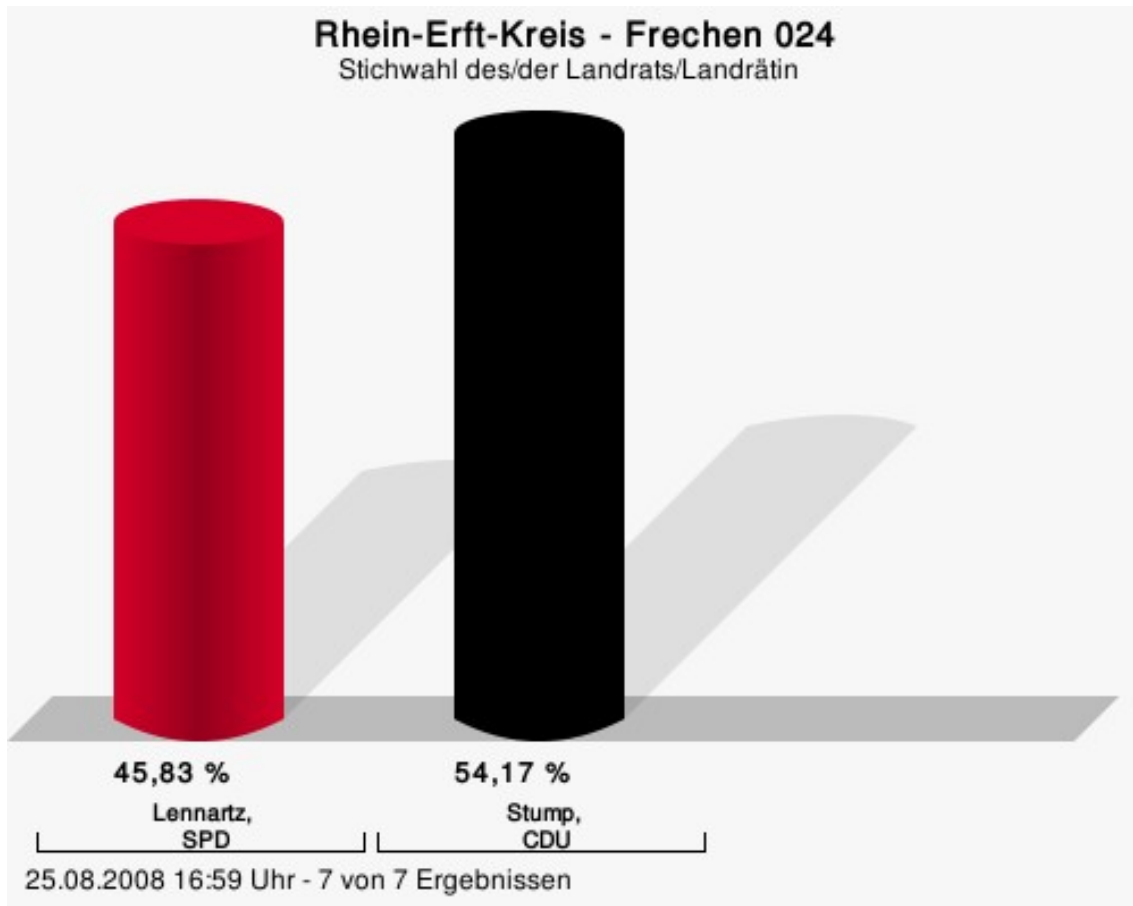

Wahlbeteiligung

Frechen 024

	Anzahl	Prozent
Lennartz, SPD	1.663	45,83 %
Stump, CDU	1.966	54,17 %

Lennartz, SPD = Klaus Lennartz, Sozialdemokratische Partei Deutschlands
Stump, CDU = Werner Stump, Christlich Demokratische Union Deutschlands