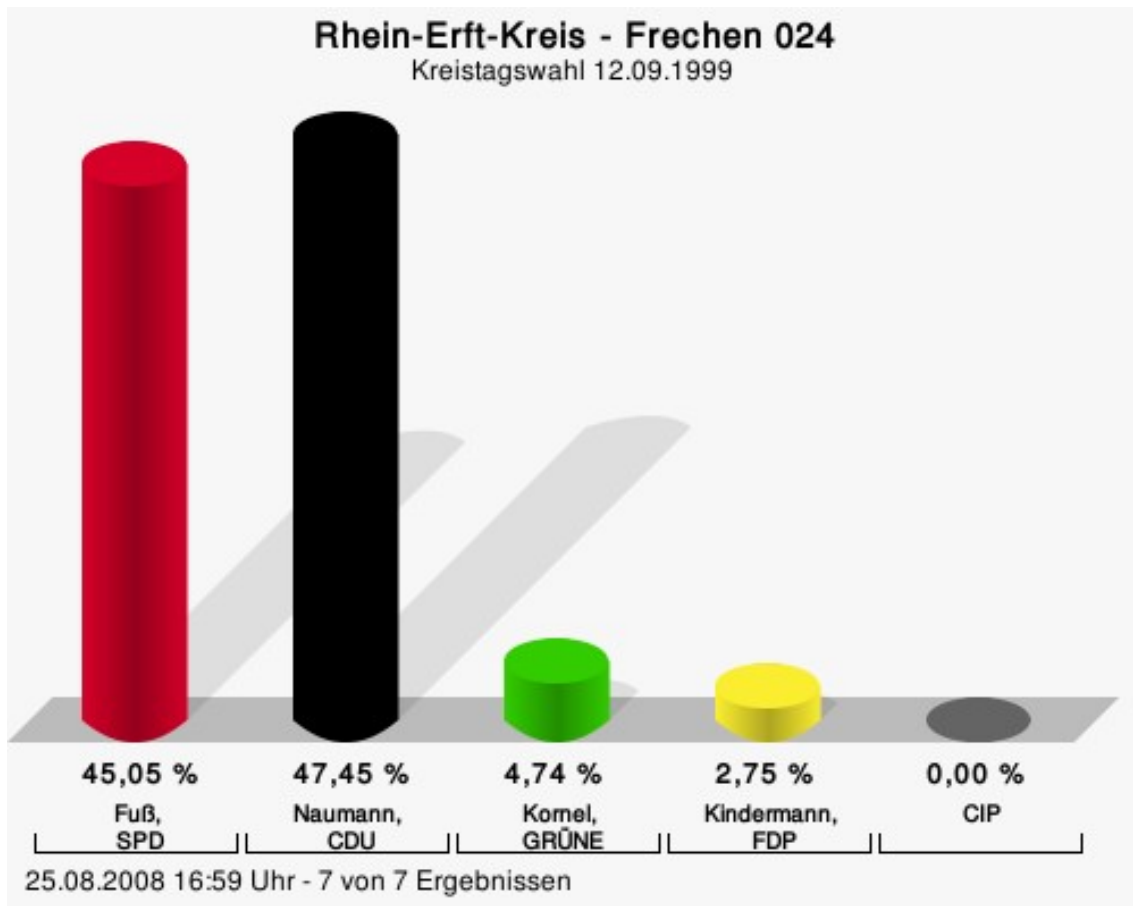

Gewählt
Klöpper, Rita (CDU)

Wahlbeteiligung

25.08.2008 16:59 Uhr - 7 von 7 Ergebnissen

Frechen 024

	Anzahl	Prozent
Fuß, SPD	3.059	45,05 %
Naumann, CDU	3.222	47,45 %
Kornel, GRÜNE	322	4,74 %
Kindermann, FDP	187	2,75 %
CIP	0	0,00 %