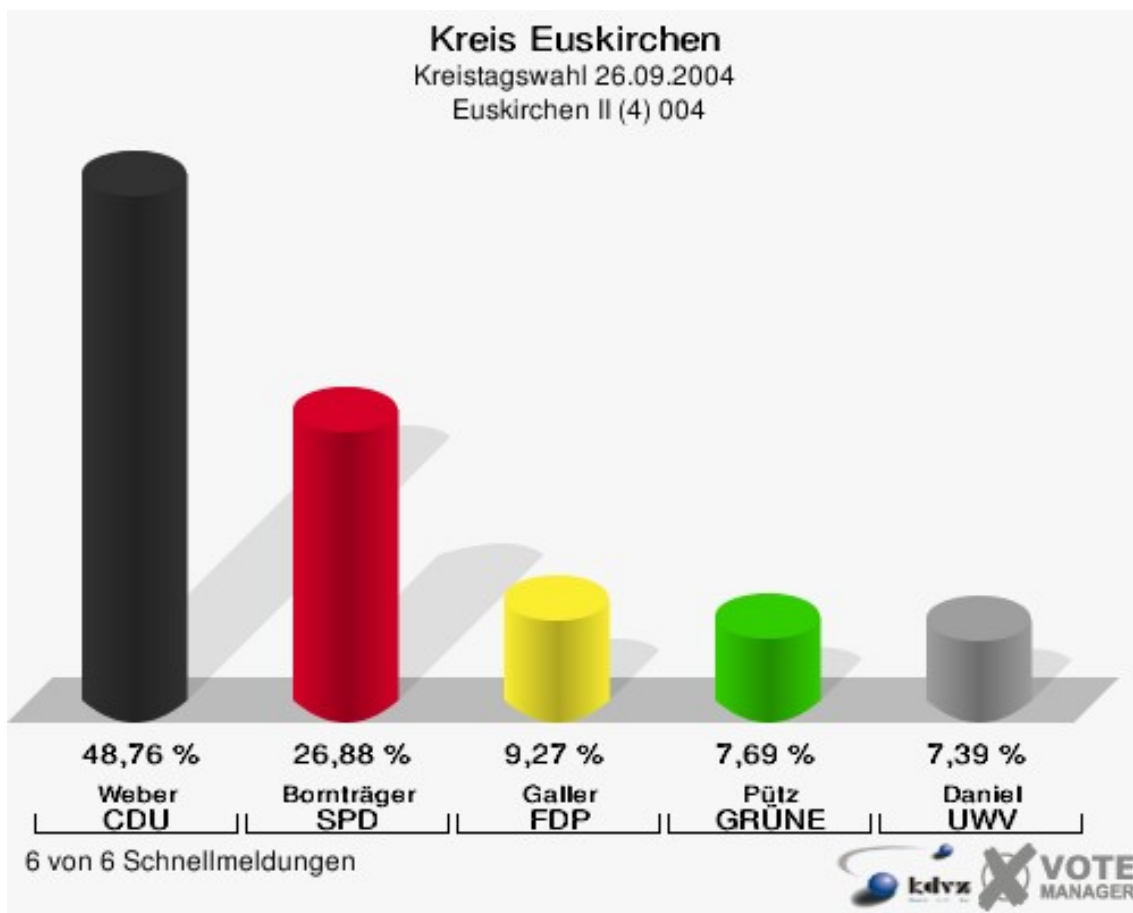

Gewählt:

Jülich, Urban-Josef (CDU)

Kreis Euskirchen
Kreistagswahl 26.09.2004
Wahlbeteiligung Euskirchen I (3) 003

10 von 10 Schnellmeldungen

Euskirchen II (4) 004

	Anzahl	Prozent
Wahlberechtigte	5.648	
Wähler/innen	2.406	42,60 %
ungültige Stimmen	66	2,74 %
gültige Stimmen	2.340	97,26 %
Weber, CDU	1.141	48,76 %
Bornträger, SPD	629	26,88 %
Galler, FDP	217	9,27 %
Pütz, GRÜNE	180	7,69 %
Daniel, UWV	173	7,39 %