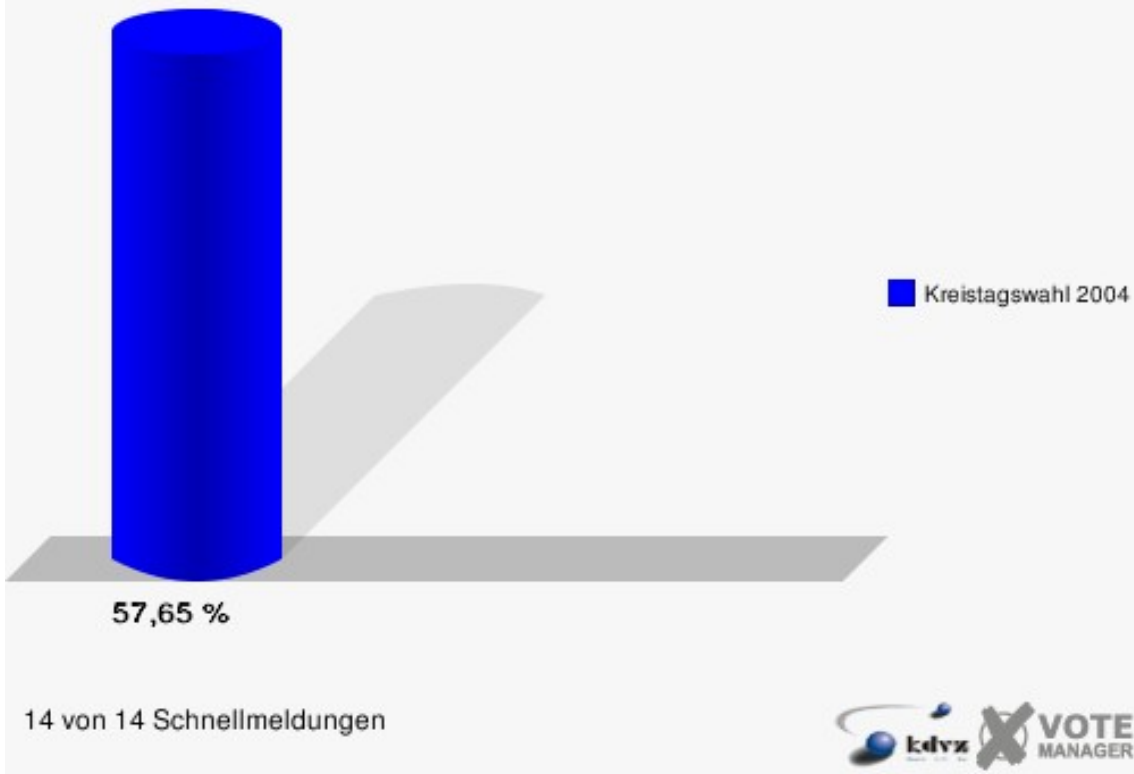

Kreis Euskirchen
Kreistagswahl 26.09.2004
Wahlbeteiligung Zülpich I (10) 010

Zülpich II (11) 011

	Anzahl	Prozent
Wahlberechtigte	7.897	
Wähler/innen	4.476	56,68 %
ungültige Stimmen	113	2,52 %
gültige Stimmen	4.363	97,48 %
Schmitz, CDU	2.021	46,32 %
Pritzsche, SPD	1.253	28,72 %
Grau, FDP	381	8,73 %
Grutke, GRÜNE	359	8,23 %
Müller, UWV	349	8,00 %