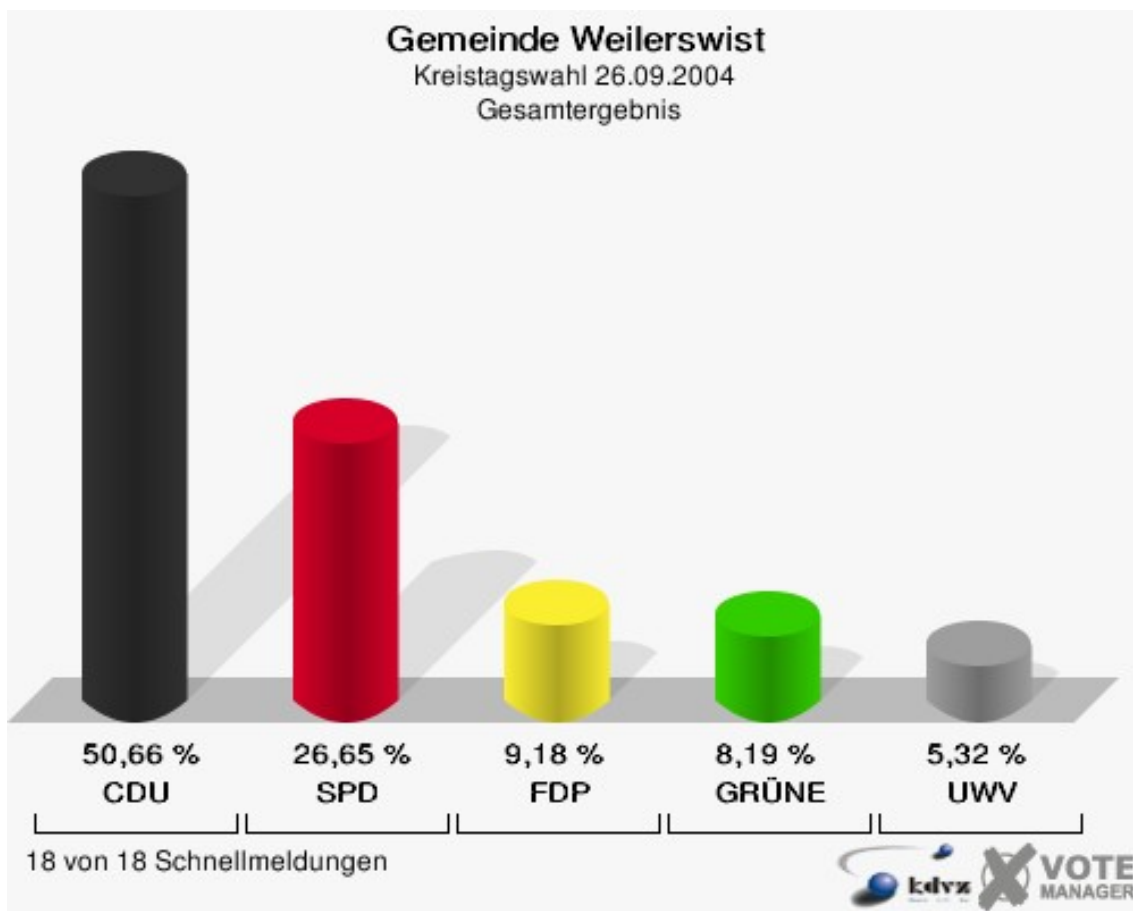

Stadt Schleiden
Kreistagswahl 26.09.2004
Wahlbeteiligung Gesamtergebnis

22 von 22 Schnellmeldungen

Gemeinde Weilerswist

	Anzahl	Prozent
Wahlberechtigte	13.028	
Wähler/innen	7.370	56,57 %
ungültige Stimmen	191	2,59 %
gültige Stimmen	7.179	97,41 %
CDU	3.637	50,66 %
SPD	1.913	26,65 %
FDP	659	9,18 %
GRÜNE	588	8,19 %
UWV	382	5,32 %

Gemeinde Weilerswist
Kreistagswahl 26.09.2004
Wahlbeteiligung Gesamtergebnis

18 von 18 Schnellmeldungen

Stadt Zülpich

	Anzahl	Prozent
Wahlberechtigte	15.905	
Wähler/innen	9.093	57,17 %
ungültige Stimmen	257	2,83 %
gültige Stimmen	8.836	97,17 %
CDU	4.406	49,86 %
SPD	2.478	28,04 %
FDP	683	7,73 %
GRÜNE	676	7,65 %
UWV	593	6,71 %