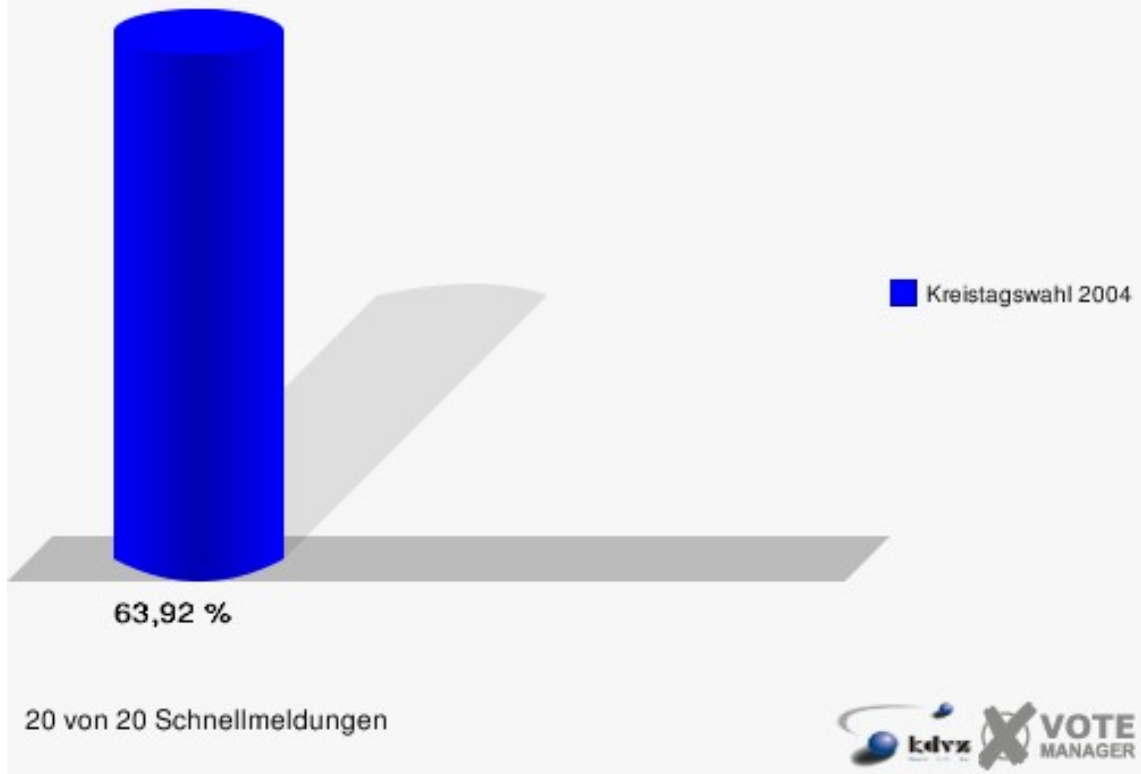

Gemeinde Kall
Kreistagswahl 26.09.2004
Wahlbeteiligung Gesamtergebnis

20 von 20 Schnellmeldungen

Stadt Mechernich

	Anzahl	Prozent
Wahlberechtigte	21.496	
Wähler/innen	12.558	58,42 %
ungültige Stimmen	333	2,65 %
gültige Stimmen	12.225	97,35 %
CDU	5.660	46,30 %
SPD	2.613	21,37 %
FDP	796	6,51 %
GRÜNE	881	7,21 %
UWV	2.275	18,61 %