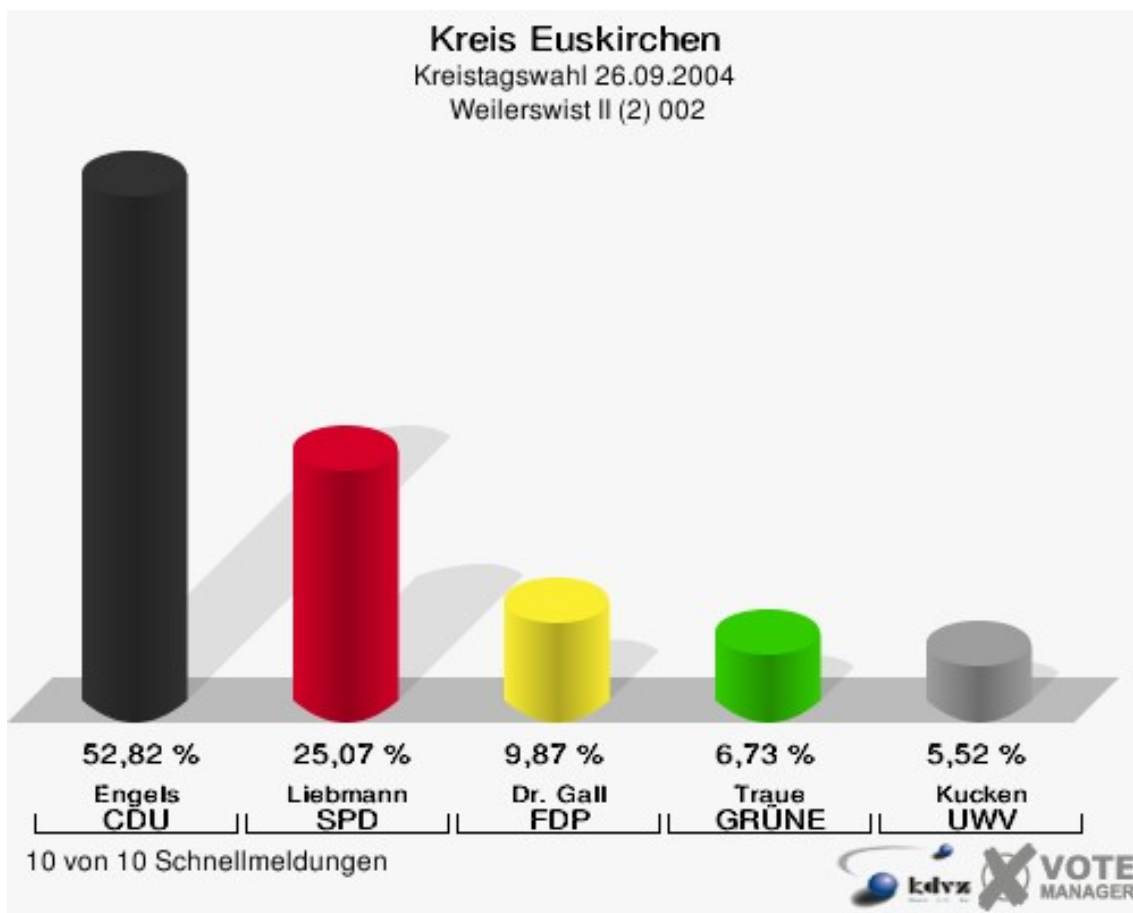

Gewählt:

Nußbaum, Hans Peter (CDU)

Kreis Euskirchen
Kreistagswahl 26.09.2004
Wahlbeteiligung Weilerswist I (1) 001

8 von 8 Schnellmeldungen

Weilerswist II (2) 002

	Anzahl	Prozent
Wahlberechtigte	6.769	
Wähler/innen	3.841	56,74 %
ungültige Stimmen	111	2,89 %
gültige Stimmen	3.730	97,11 %
Engels, CDU	1.970	52,82 %
Liebmann, SPD	935	25,07 %
Dr. Gall, FDP	368	9,87 %
Traue, GRÜNE	251	6,73 %
Kucken, UWV	206	5,52 %