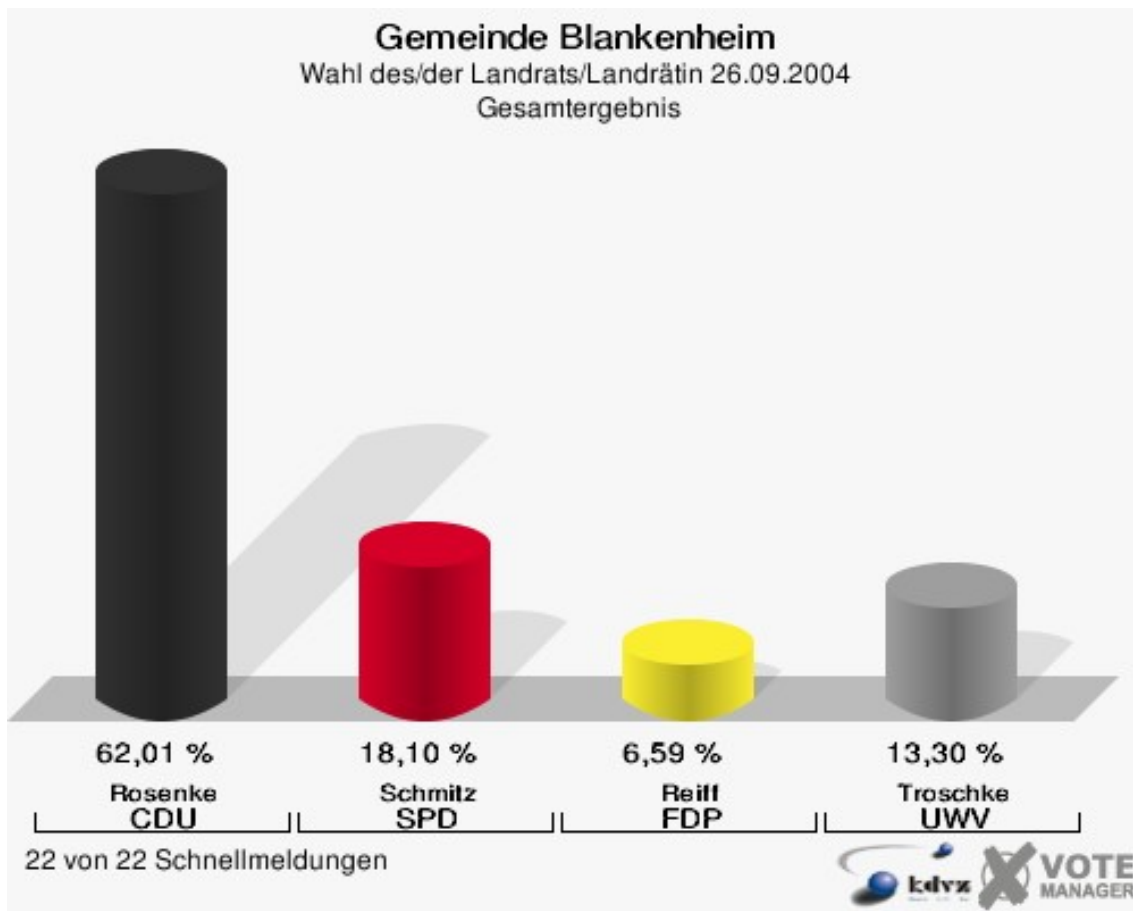

Stadt Bad Münstereifel
Wahl des/der Landrats/Landrätin 26.09.2004
Wahlbeteiligung Gesamtergebnis

49 von 49 Schnellmeldungen

Gemeinde Blankenheim

	Anzahl	Prozent
Wahlberechtigte	7.194	
Wähler/innen	4.754	66,08 %
ungültige Stimmen	124	2,61 %
gültige Stimmen	4.630	97,39 %
Rosenke, CDU	2.871	62,01 %
Schmitz, SPD	838	18,10 %
Reiff, FDP	305	6,59 %
Troschke, UWV	616	13,30 %