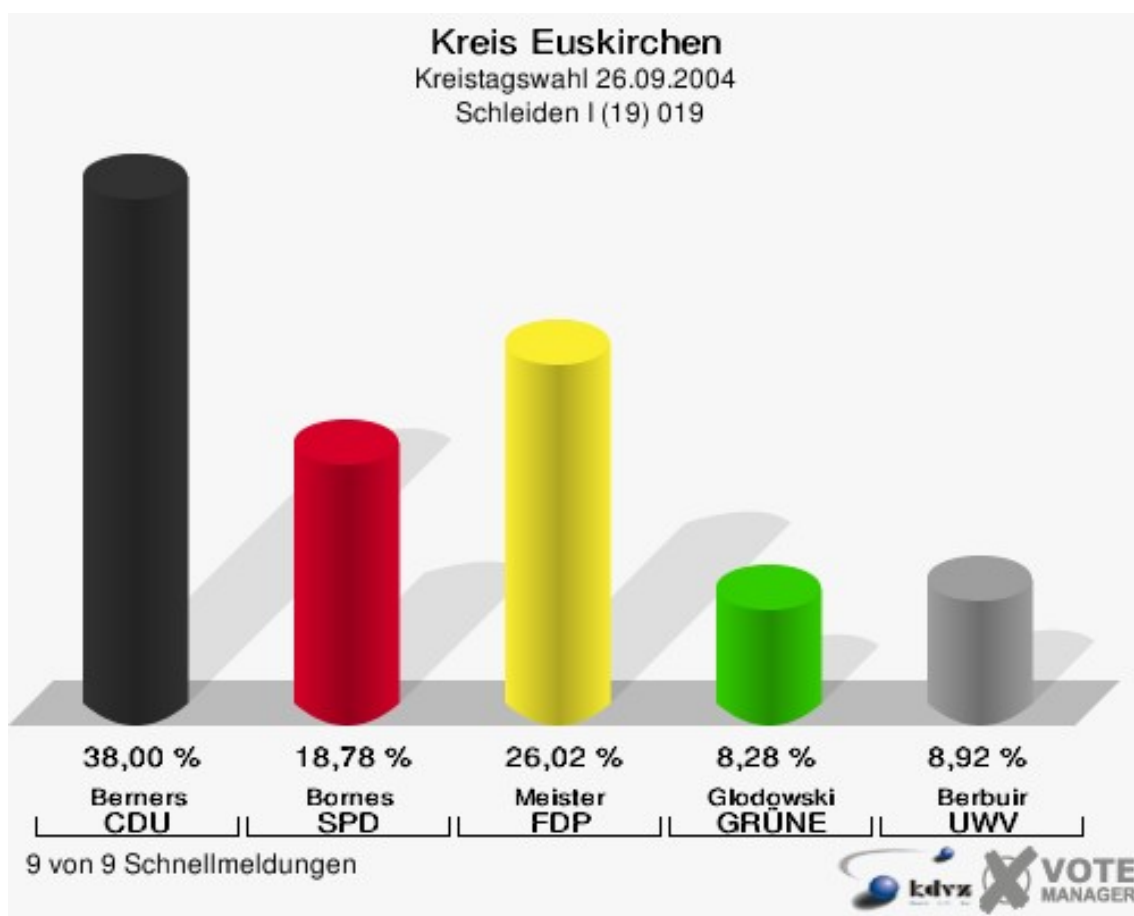

Gewählt:

Schmitz, Peter (CDU)

Kreis Euskirchen
Kreistagswahl 26.09.2004
Wahlbeteiligung Kall II (18) 018

11 von 11 Schnellmeldungen

Schleiden I (19) 019

	Anzahl	Prozent
Wahlberechtigte	5.579	
Wähler/innen	3.032	54,35 %
ungültige Stimmen	61	2,01 %
gültige Stimmen	2.971	97,99 %
Berners, CDU	1.129	38,00 %
Bornes, SPD	558	18,78 %
Meister, FDP	773	26,02 %
Glodowski, GRÜNE	246	8,28 %
Berbuir, UWV	265	8,92 %