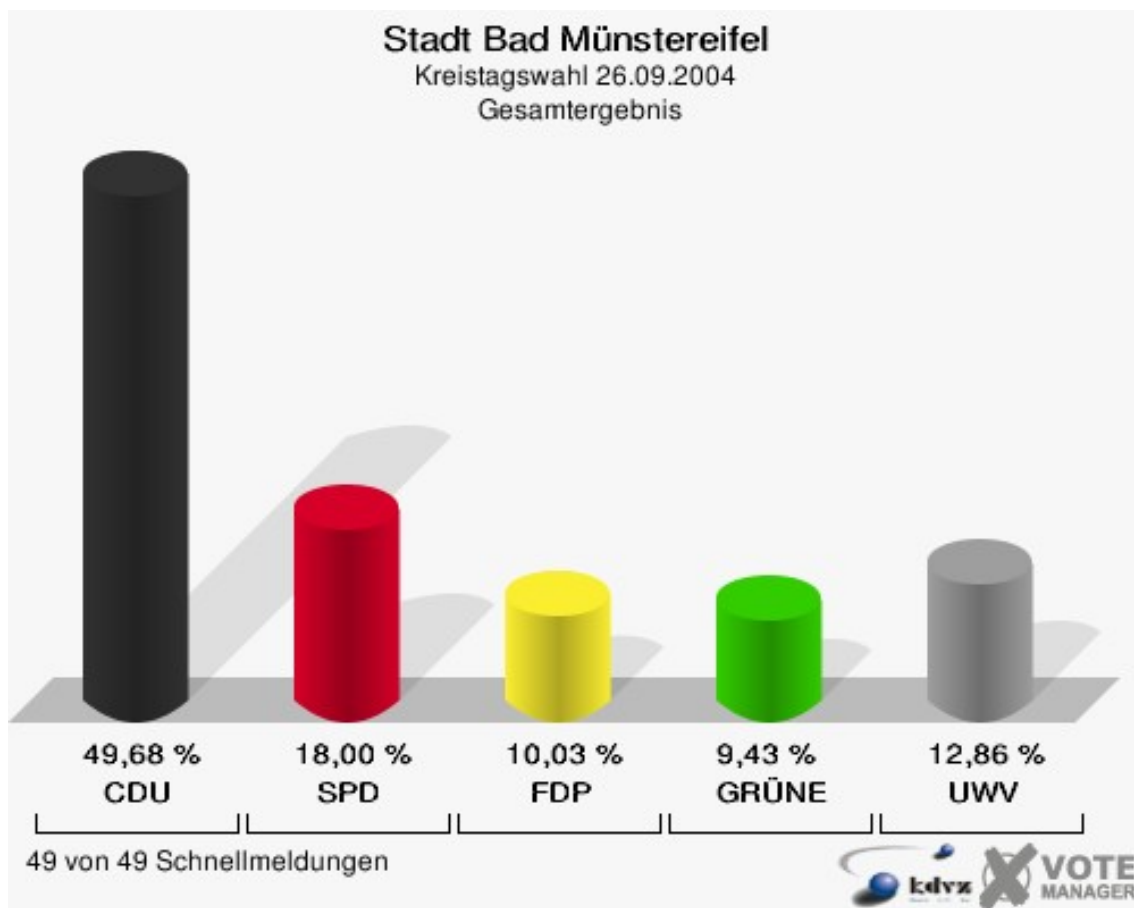

Gemeinden Stadt Bad Münstereifel

	Anzahl	Prozent
Wahlberechtigte	14.932	
Wähler/innen	9.318	62,40 %
ungültige Stimmen	187	2,01 %
gültige Stimmen	9.131	97,99 %
CDU	4.536	49,68 %
SPD	1.644	18,00 %
FDP	916	10,03 %
GRÜNE	861	9,43 %
UWV	1.174	12,86 %