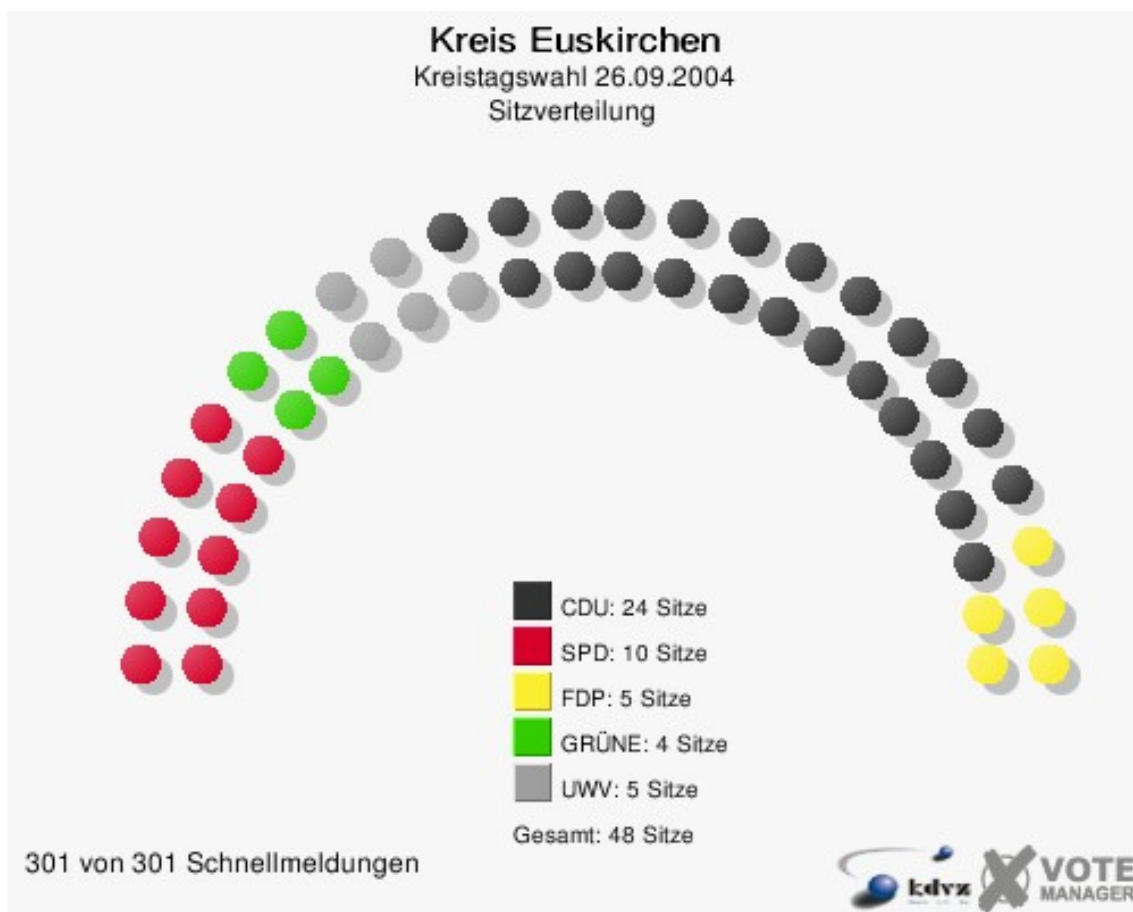

Folgende Kandidaten wurden gewählt:

Partei	Kandidat	Mandat
CDU	Nußbaum, Hans Peter	Direktmandat im Wahlbezirk 001
CDU	Engels, Hans-Josef	Direktmandat im Wahlbezirk 002
CDU	Jülich, Urban-Josef	Direktmandat im Wahlbezirk 003
CDU	Weber, Günter	Direktmandat im Wahlbezirk 004
CDU	Dr. Dirhold, Sabine	Direktmandat im Wahlbezirk 005
CDU	Kolvenbach, Bernd	Direktmandat im Wahlbezirk 006
CDU	Kupilas, Werner	Direktmandat im Wahlbezirk 007
CDU	Harder, Eckard	Direktmandat im Wahlbezirk 008
CDU	Dr. Bauer, Wolf	Direktmandat im Wahlbezirk 009
CDU	Rhiem, Josef Carl	Direktmandat im Wahlbezirk 010
CDU	Schmitz, Manfred	Direktmandat im Wahlbezirk 011
CDU	Tilz, Ulrike	Direktmandat im Wahlbezirk 012