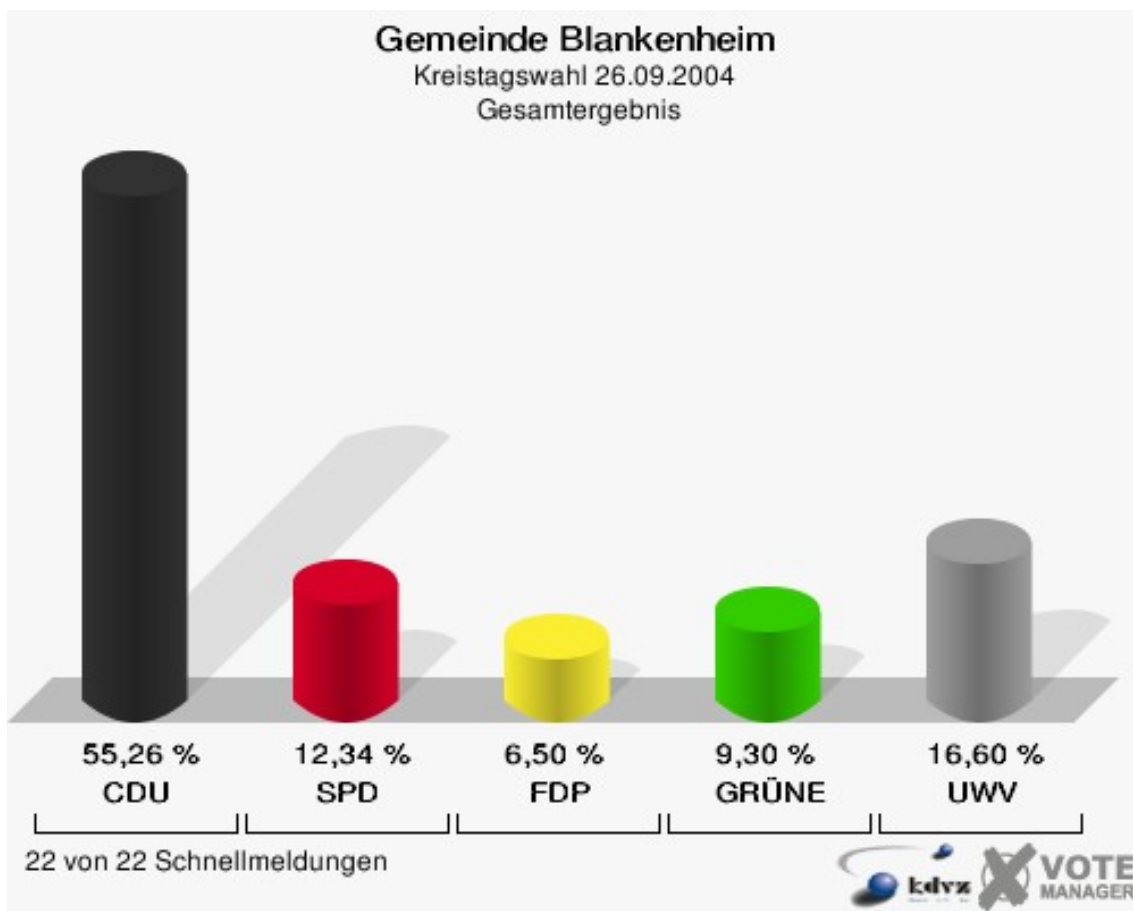

Gemeinde Blankenheim

	Anzahl	Prozent
Wahlberechtigte	7.194	
Wähler/innen	4.754	66,08 %
ungültige Stimmen	109	2,29 %
gültige Stimmen	4.645	97,71 %
CDU	2.567	55,26 %
SPD	573	12,34 %
FDP	302	6,50 %
GRÜNE	432	9,30 %
UWV	771	16,60 %