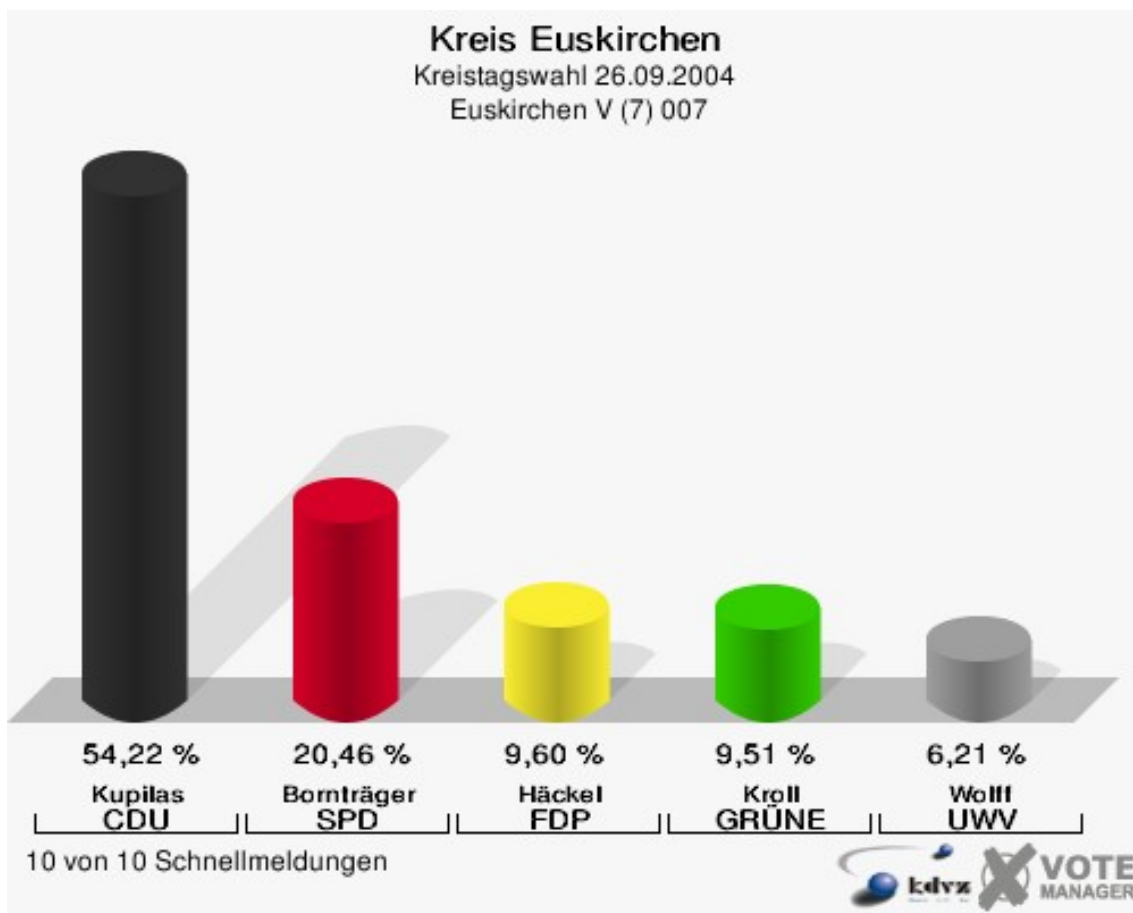

Gewählt:

Kolvenbach, Bernd (CDU)

Kreis Euskirchen
Kreistagswahl 26.09.2004
Wahlbeteiligung Euskirchen IV (6) 006

Euskirchen V (7) 007

	Anzahl	Prozent
Wahlberechtigte	6.182	
Wähler/innen	3.390	54,84 %
ungültige Stimmen	57	1,68 %
gültige Stimmen	3.333	98,32 %
Kupilas, CDU	1.807	54,22 %
Bornträger, SPD	682	20,46 %
Häckel, FDP	320	9,60 %
Kroll, GRÜNE	317	9,51 %
Wolff, UWV	207	6,21 %