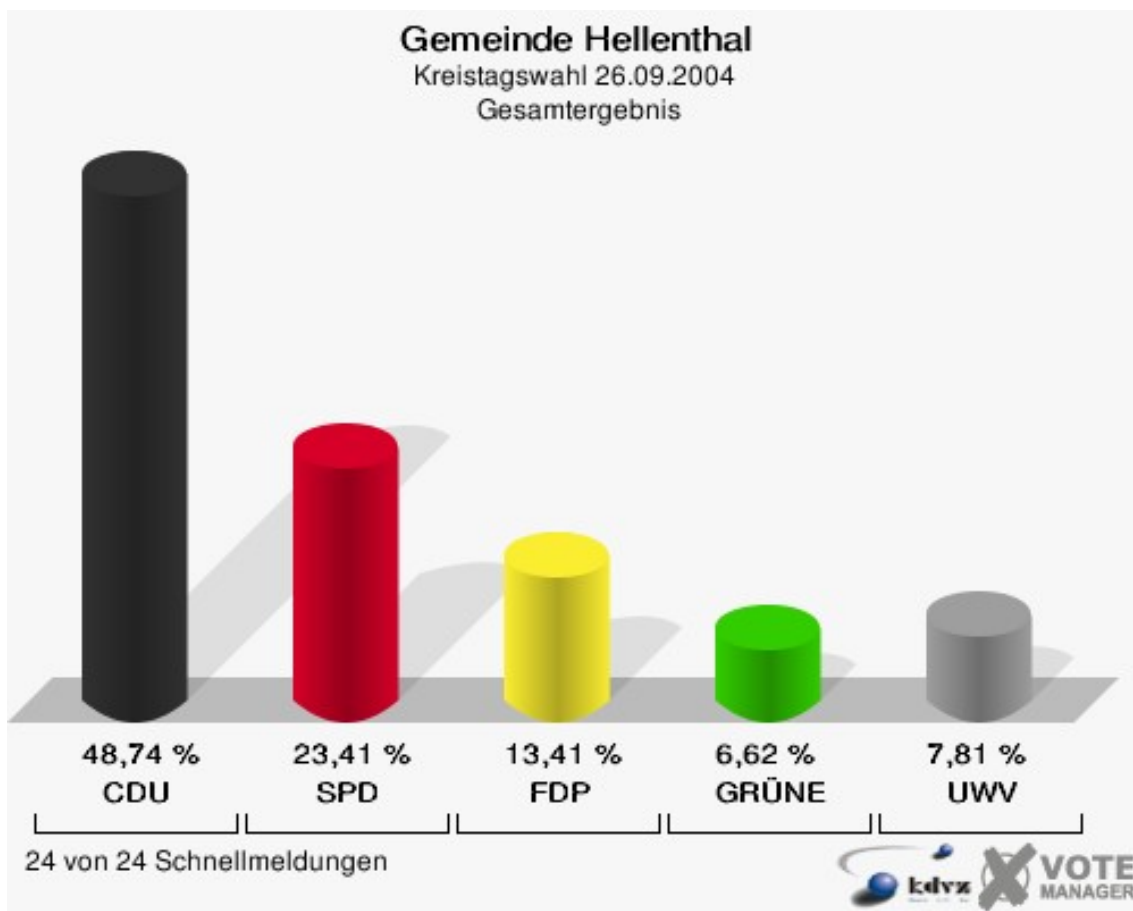

Gemeinde Hellenthal

	Anzahl	Prozent
Wahlberechtigte	7.092	
Wähler/innen	4.407	62,14 %
ungültige Stimmen	195	4,42 %
gültige Stimmen	4.212	95,58 %
CDU	2.053	48,74 %
SPD	986	23,41 %
FDP	565	13,41 %
GRÜNE	279	6,62 %
UWV	329	7,81 %