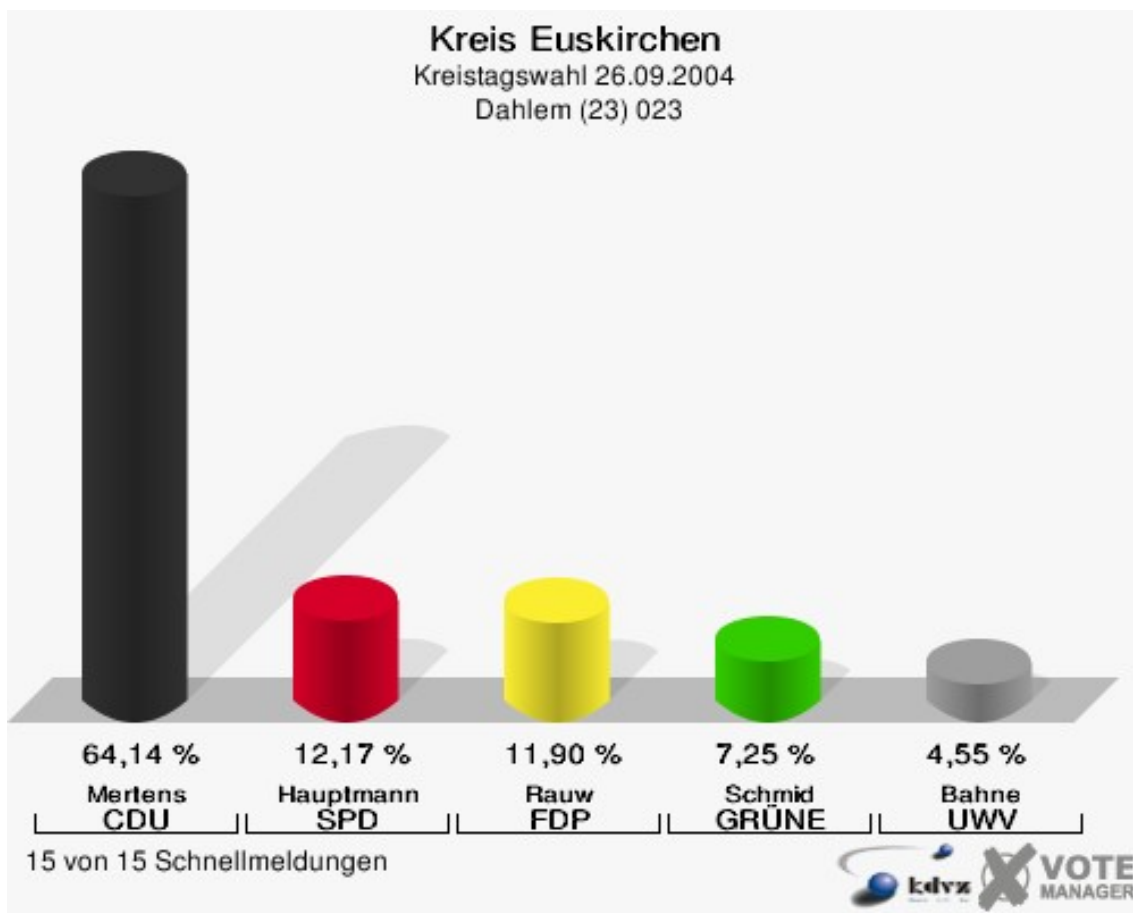

Gewählt:

Caspers, Franz (CDU)

Kreis Euskirchen
Kreistagswahl 26.09.2004
Wahlbeteiligung Blankenheim (22) 022

Dahlem (23) 023

	Anzahl	Prozent
Wahlberechtigte	4.534	
Wähler/innen	3.076	67,84 %
ungültige Stimmen	109	3,54 %
gültige Stimmen	2.967	96,46 %
Mertens, CDU	1.903	64,14 %
Hauptmann, SPD	361	12,17 %
Rauw, FDP	353	11,90 %
Schmid, GRÜNE	215	7,25 %
Bahne, UWV	135	4,55 %