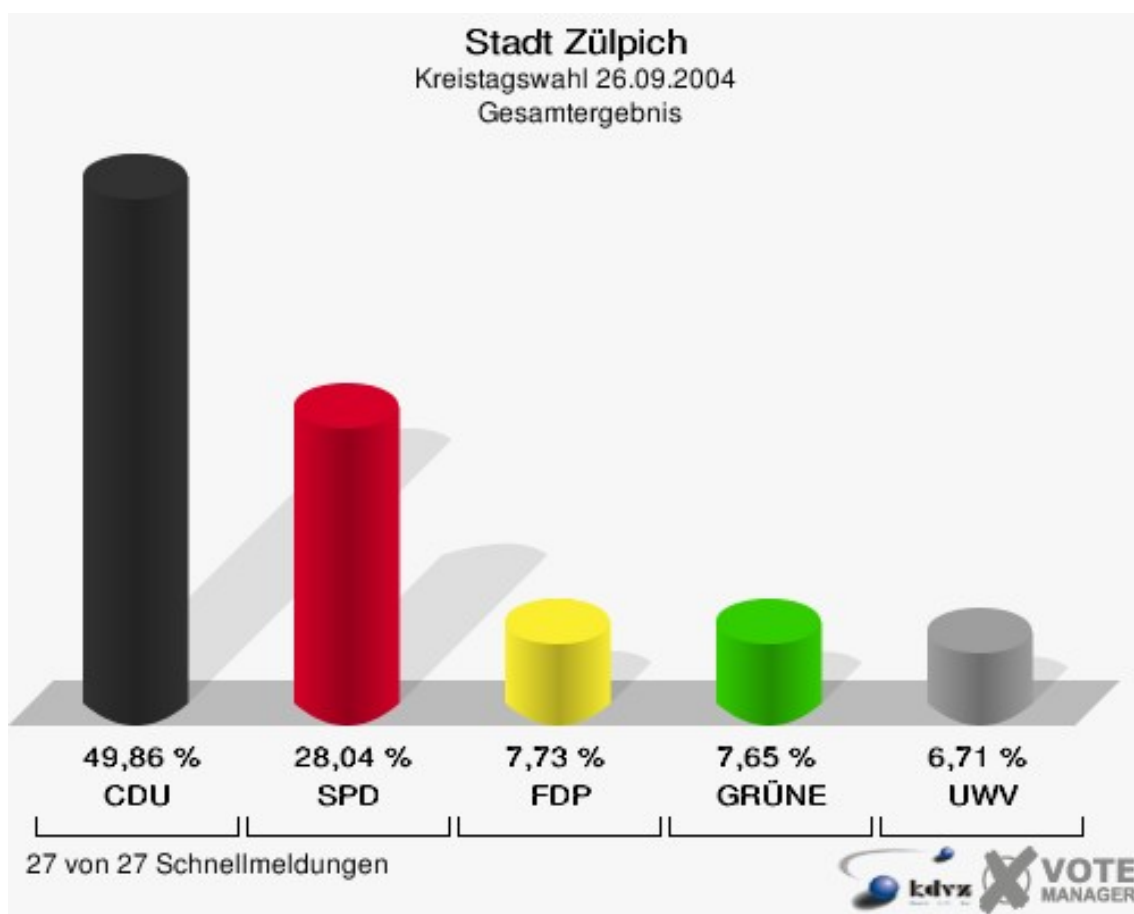

Stadt Schleiden
Kreistagswahl 26.09.2004
Wahlbeteiligung Gesamtergebnis

22 von 22 Schnellmeldungen

Gemeinde Weilerswist

	Anzahl	Prozent
Wahlberechtigte	13.028	
Wähler/innen	7.370	56,57 %
ungültige Stimmen	191	2,59 %
gültige Stimmen	7.179	97,41 %
CDU	3.637	50,66 %
SPD	1.913	26,65 %
FDP	659	9,18 %
GRÜNE	588	8,19 %
UWV	382	5,32 %

Gemeinde Weilerswist
Kreistagswahl 26.09.2004
Wahlbeteiligung Gesamtergebnis

18 von 18 Schnellmeldungen

Stadt Zülpich

	Anzahl	Prozent
Wahlberechtigte	15.905	
Wähler/innen	9.093	57,17 %
ungültige Stimmen	257	2,83 %
gültige Stimmen	8.836	97,17 %
CDU	4.406	49,86 %
SPD	2.478	28,04 %
FDP	683	7,73 %
GRÜNE	676	7,65 %
UWV	593	6,71 %

Stadt Zülpich
Kreistagswahl 26.09.2004
Wahlbeteiligung Gesamtergebnis

27 von 27 Schnellmeldungen

Übersicht Gemeinden

Kreis Euskirchen
 Kreistagswahl 26.09.2004
 Zusammenstellung der Ergebnisse nach Gemeinden