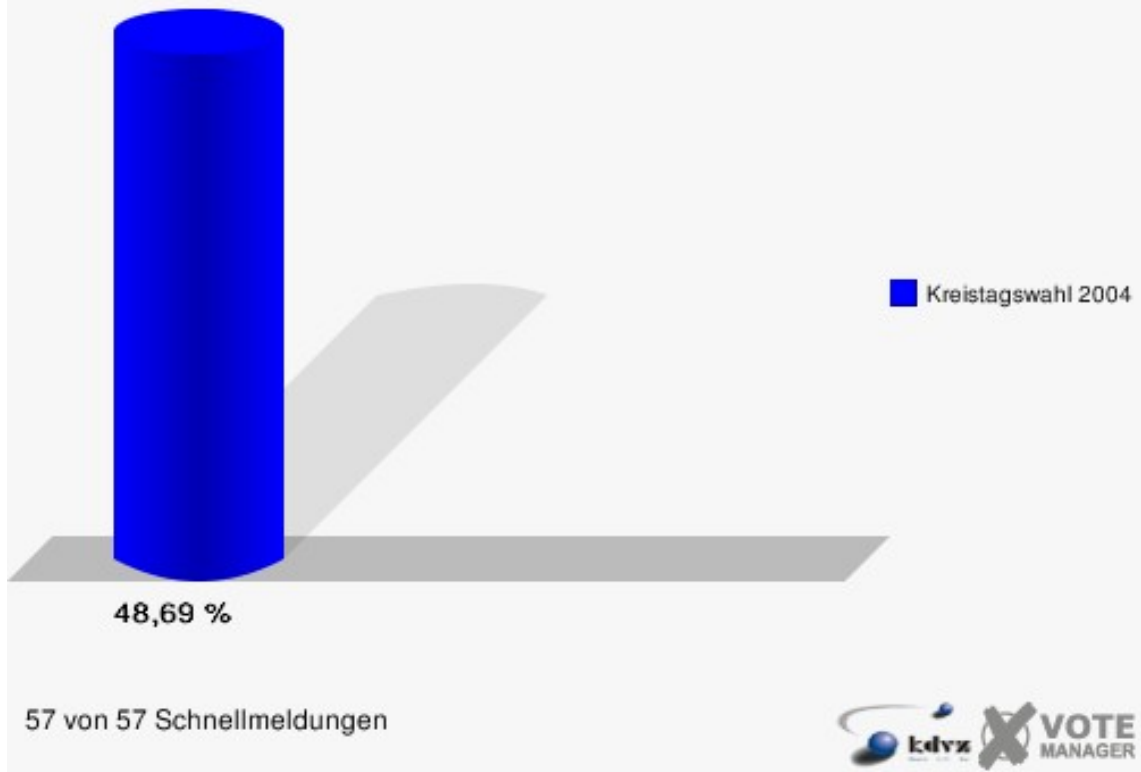

Stadt Euskirchen
Kreistagswahl 26.09.2004
Wahlbeteiligung Gesamtergebnis

Gemeinde Hellenthal

	Anzahl	Prozent
Wahlberechtigte	7.092	
Wähler/innen	4.407	62,14 %
ungültige Stimmen	195	4,42 %
gültige Stimmen	4.212	95,58 %
CDU	2.053	48,74 %
SPD	986	23,41 %
FDP	565	13,41 %
GRÜNE	279	6,62 %
UWV	329	7,81 %