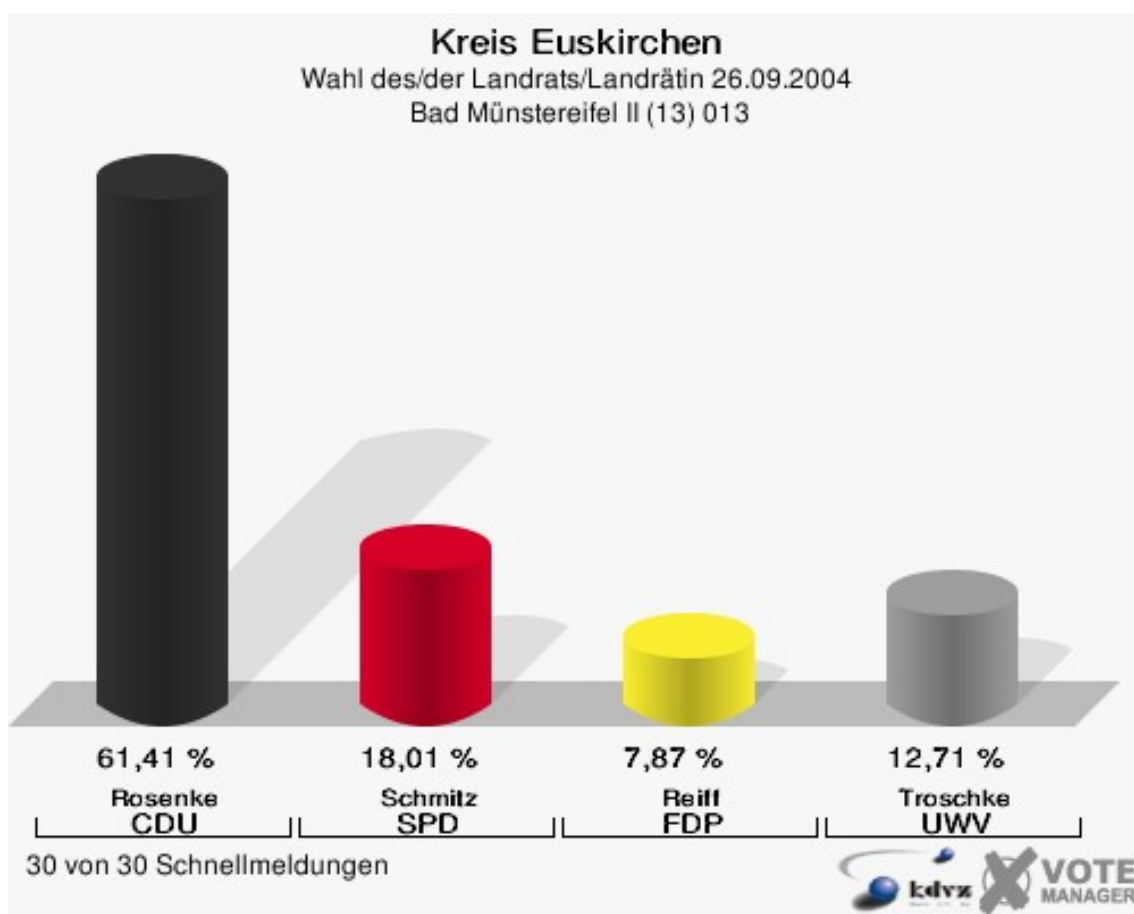

Bad Münstereifel II (13) 013

	Anzahl	Prozent
Wahlberechtigte	7.525	
Wähler/innen	4.957	65,87 %
ungültige Stimmen	127	2,56 %
gültige Stimmen	4.830	97,44 %
Rosenke, CDU	2.966	61,41 %
Schmitz, SPD	870	18,01 %
Reiff, FDP	380	7,87 %
Troschke, UWV	614	12,71 %