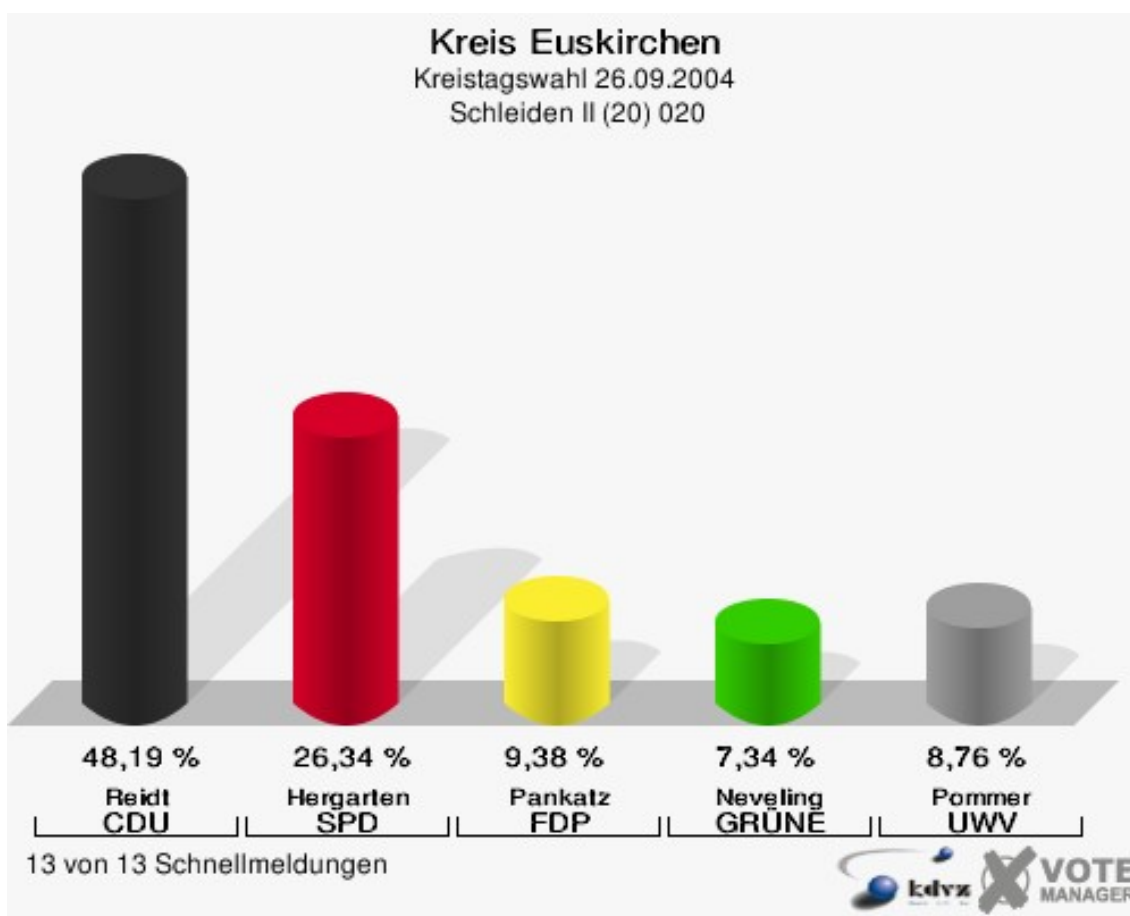

Gewählt:

Berners, Ingrid (CDU)

Kreis Euskirchen
Kreistagswahl 26.09.2004
Wahlbeteiligung Schleiden I (19) 019

9 von 9 Schnellmeldungen

Schleiden II (20) 020

	Anzahl	Prozent
Wahlberechtigte	5.576	
Wähler/innen	3.323	59,59 %
ungültige Stimmen	92	2,77 %
gültige Stimmen	3.231	97,23 %
Reidt, CDU	1.557	48,19 %
Hergarten, SPD	851	26,34 %
Pankatz, FDP	303	9,38 %
Neveling, GRÜNE	237	7,34 %
Pommer, UWV	283	8,76 %