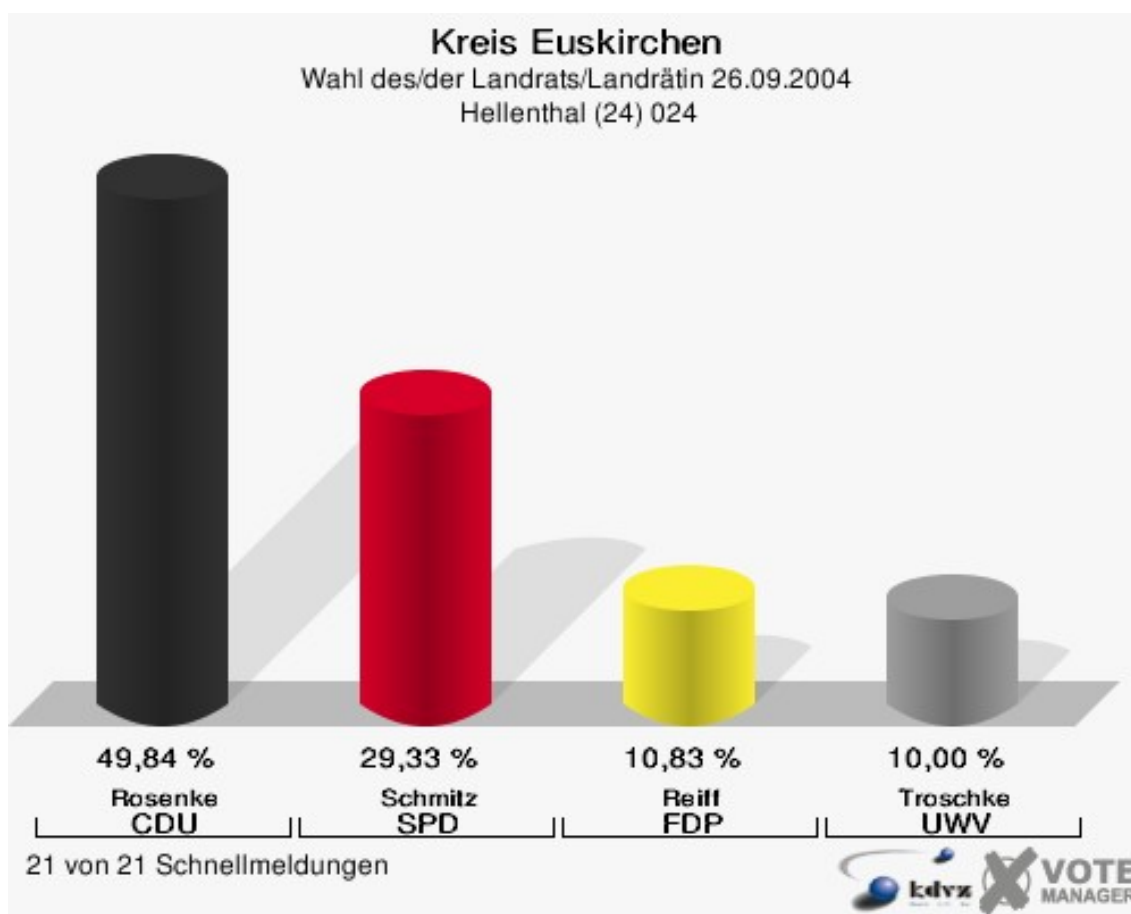

Kreis Euskirchen

Wahl des/der Landrats/Landrätin 26.09.2004

Wahlbeteiligung Dahlem (23) 023

15 von 15 Schnellmeldungen

Hellenthal (24) 024

	Anzahl	Prozent
Wahlberechtigte	6.061	
Wähler/innen	3.705	61,13 %
ungültige Stimmen	224	6,05 %
gültige Stimmen	3.481	93,95 %
Rosenke, CDU	1.735	49,84 %
Schmitz, SPD	1.021	29,33 %
Reiff, FDP	377	10,83 %
Troschke, UWV	348	10,00 %