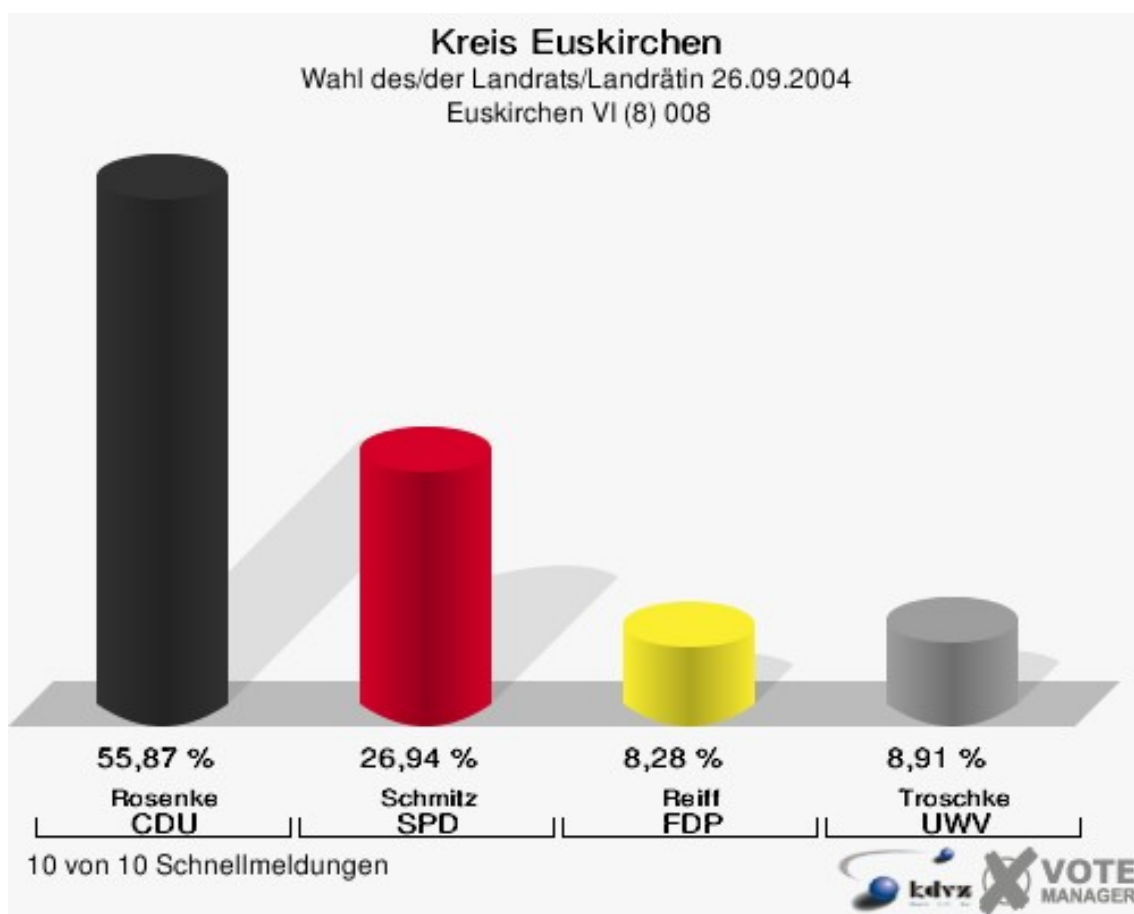

Kreis Euskirchen

Wahl des/der Landrats/Landrätin 26.09.2004
Wahlbeteiligung Euskirchen V (7) 007

10 von 10 Schnellmeldungen

Euskirchen VI (8) 008

	Anzahl	Prozent
Wahlberechtigte	7.193	
Wähler/innen	3.256	45,27 %
ungültige Stimmen	45	1,38 %
gültige Stimmen	3.211	98,62 %
Rosenke, CDU	1.794	55,87 %
Schmitz, SPD	865	26,94 %
Reiff, FDP	266	8,28 %
Troschke, UWV	286	8,91 %