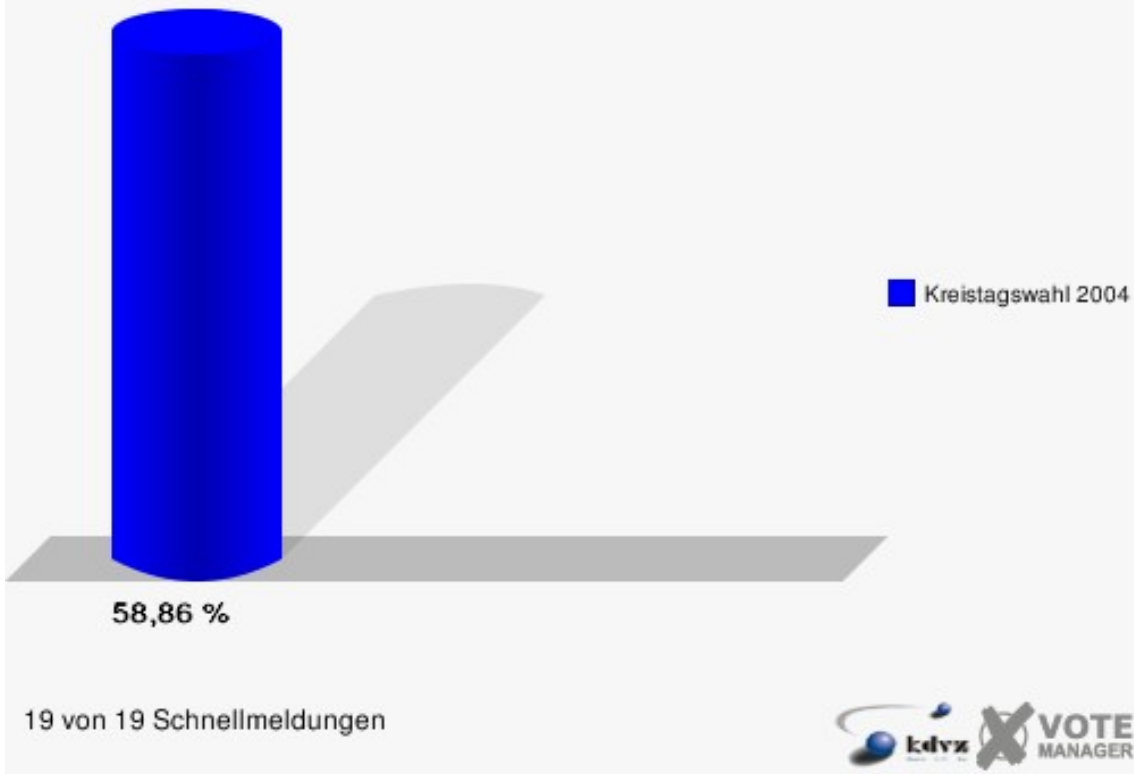

Kreis Euskirchen
Kreistagswahl 26.09.2004
Wahlbeteiligung Bad Münstereifel I (12) 012

Bad Münstereifel II (13) 013

	Anzahl	Prozent
Wahlberechtigte	7.525	
Wähler/innen	4.958	65,89 %
ungültige Stimmen	115	2,32 %
gültige Stimmen	4.843	97,68 %
Nolden, CDU	2.727	56,31 %
Waasem, SPD	735	15,18 %
Schmitz, FDP	417	8,61 %
Borsch, GRÜNE	354	7,31 %
Hoever, UWV	610	12,60 %