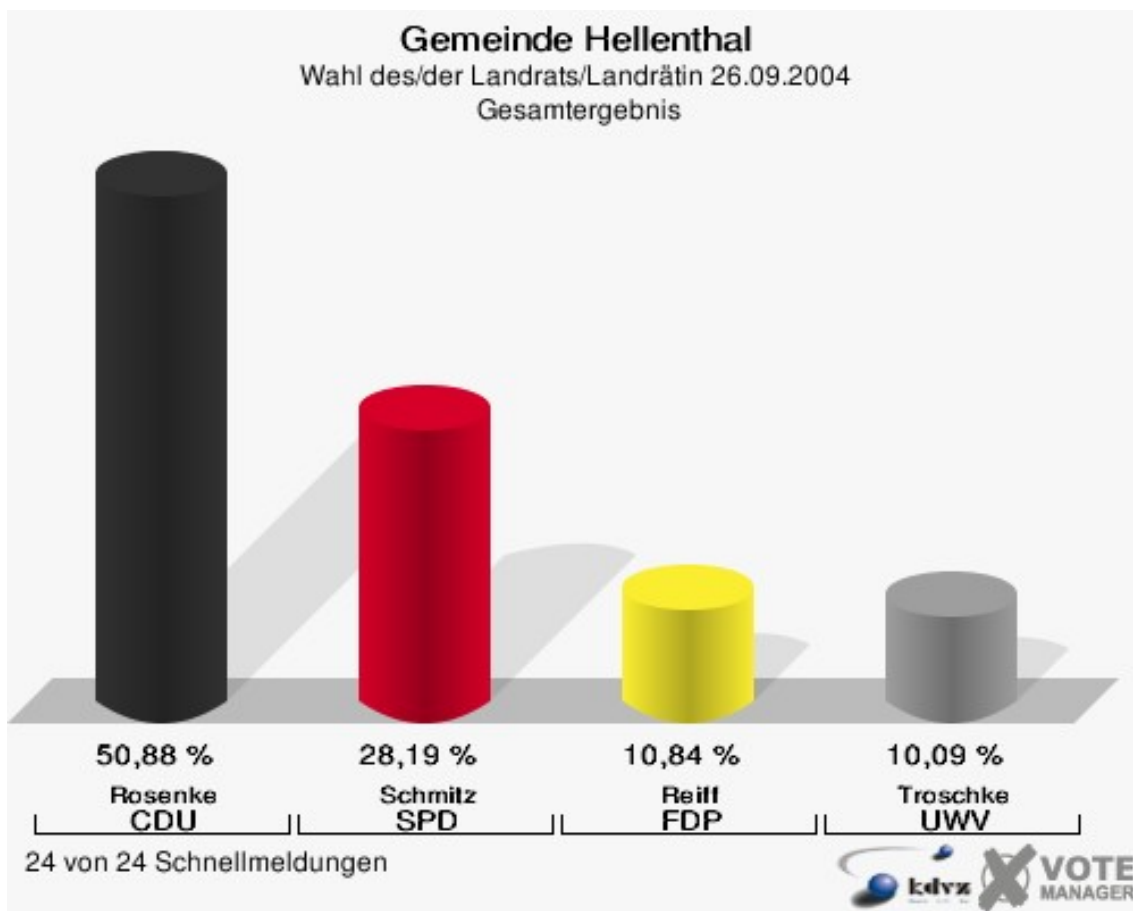

Stadt Euskirchen
Wahl des/der Landrats/Landrätin 26.09.2004
Wahlbeteiligung Gesamtergebnis

57 von 57 Schnellmeldungen

Gemeinde Hellenthal

	Anzahl	Prozent
Wahlberechtigte	7.082	
Wähler/innen	4.408	62,24 %
ungültige Stimmen	275	6,24 %
gültige Stimmen	4.133	93,76 %
Rosenke, CDU	2.103	50,88 %
Schmitz, SPD	1.165	28,19 %
Reiff, FDP	448	10,84 %
Troschke, UWV	417	10,09 %