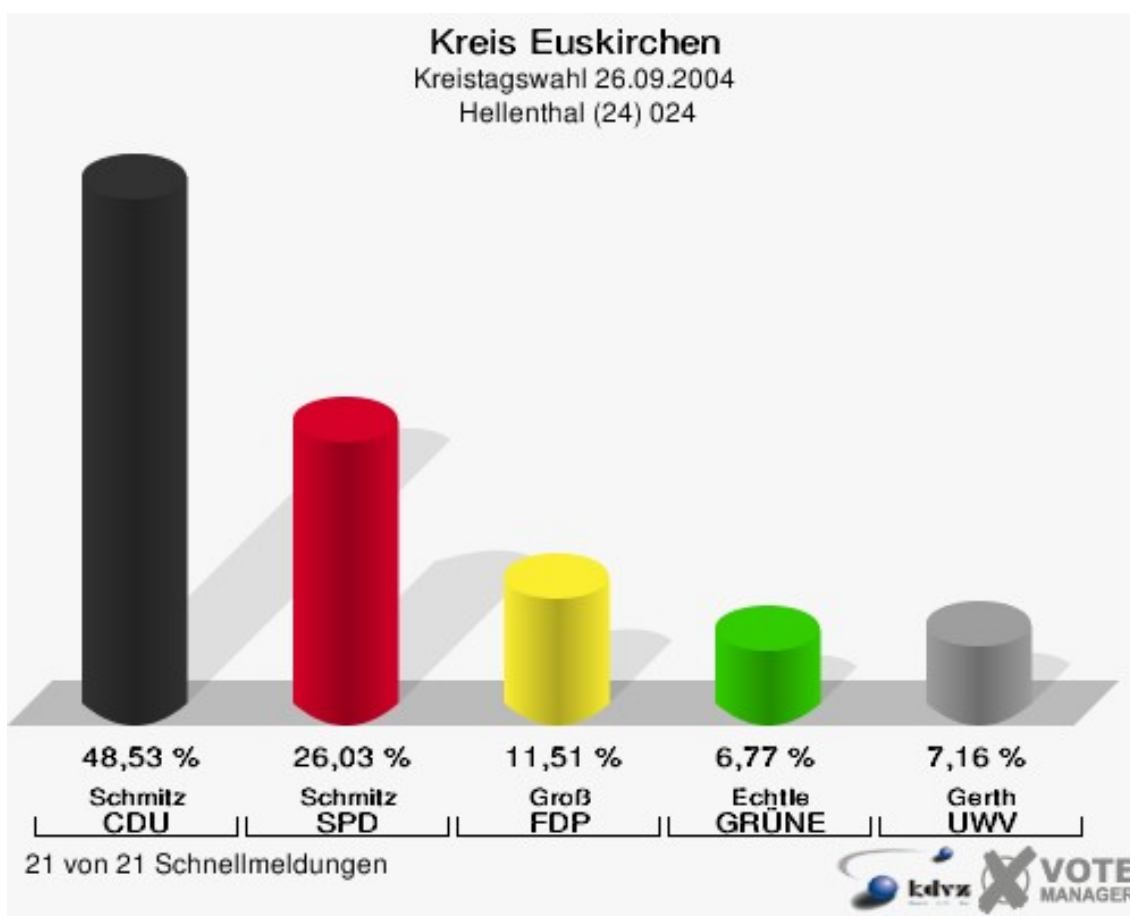

Gewählt:

Mertens, Johannes (CDU)

Kreis Euskirchen
Kreistagswahl 26.09.2004
Wahlbeteiligung Dahlem (23) 023

Hellenthal (24) 024

	Anzahl	Prozent
Wahlberechtigte	6.071	
Wähler/innen	3.704	61,01 %
ungültige Stimmen	158	4,27 %
gültige Stimmen	3.546	95,73 %
Schmitz, CDU	1.721	48,53 %
Schmitz, SPD	923	26,03 %
Groß, FDP	408	11,51 %
Echtle, GRÜNE	240	6,77 %
Gerth, UWV	254	7,16 %