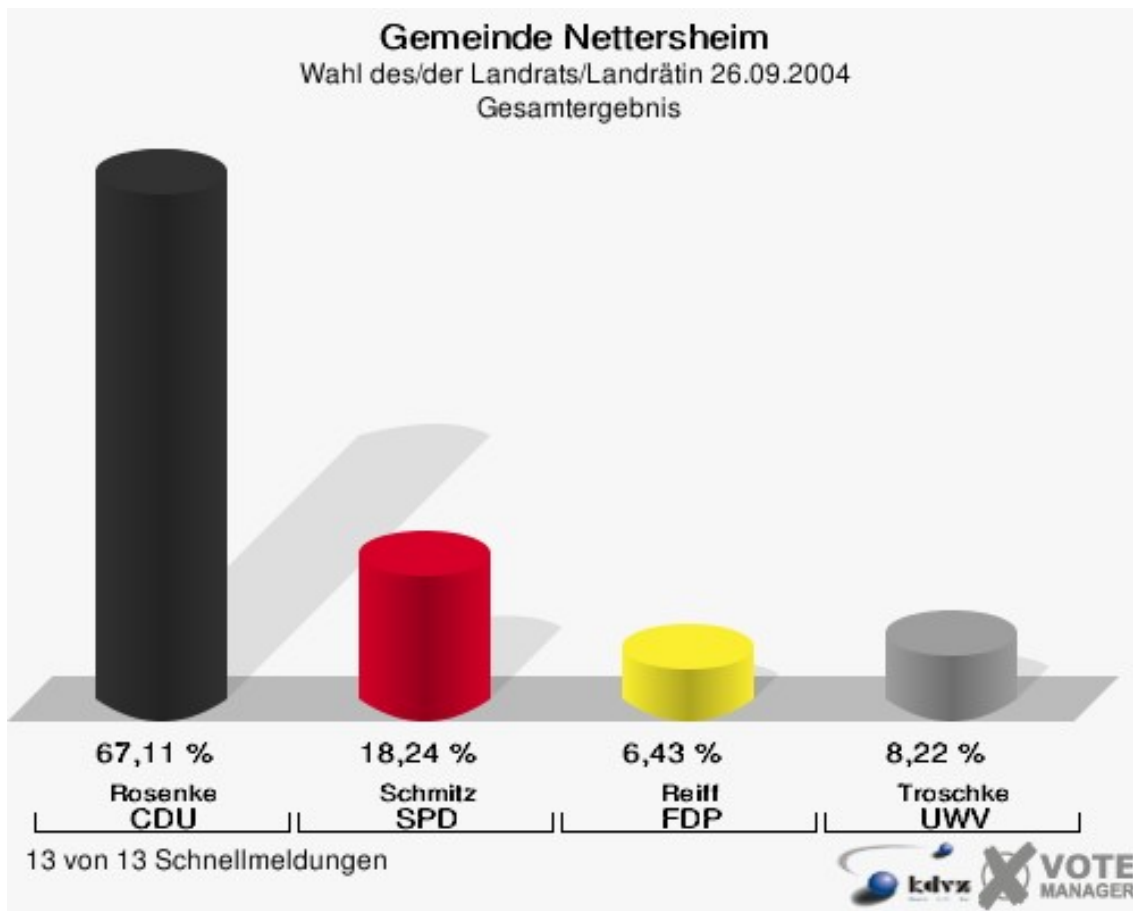

Gemeinde Nettersheim

	Anzahl	Prozent
Wahlberechtigte	6.194	
Wähler/innen	4.411	71,21 %
ungültige Stimmen	179	4,06 %
gültige Stimmen	4.232	95,94 %
Rosenke, CDU	2.840	67,11 %
Schmitz, SPD	772	18,24 %
Reiff, FDP	272	6,43 %
Troschke, UWV	348	8,22 %