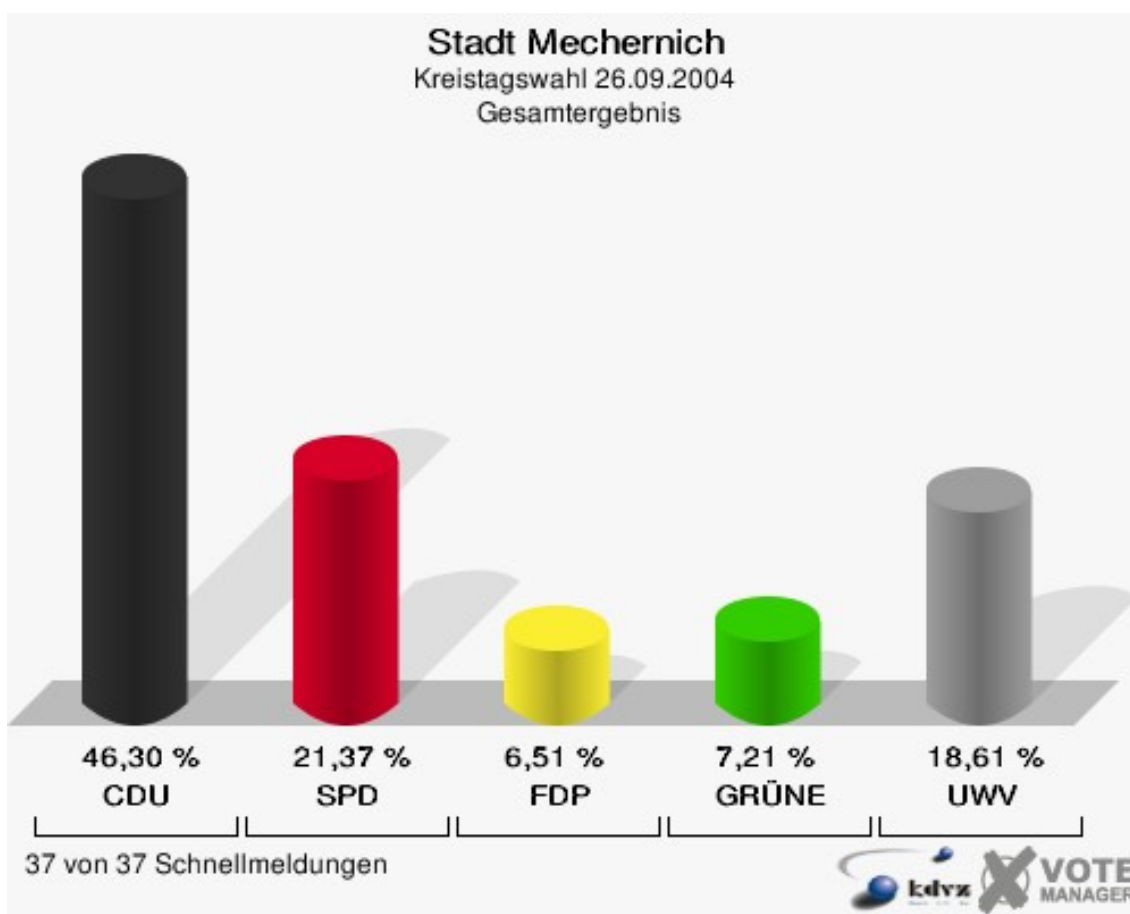

Gemeinde Kall
Kreistagswahl 26.09.2004
Wahlbeteiligung Gesamtergebnis

20 von 20 Schnellmeldungen

Stadt Mechernich

	Anzahl	Prozent
Wahlberechtigte	21.496	
Wähler/innen	12.558	58,42 %
ungültige Stimmen	333	2,65 %
gültige Stimmen	12.225	97,35 %
CDU	5.660	46,30 %
SPD	2.613	21,37 %
FDP	796	6,51 %
GRÜNE	881	7,21 %
UWV	2.275	18,61 %