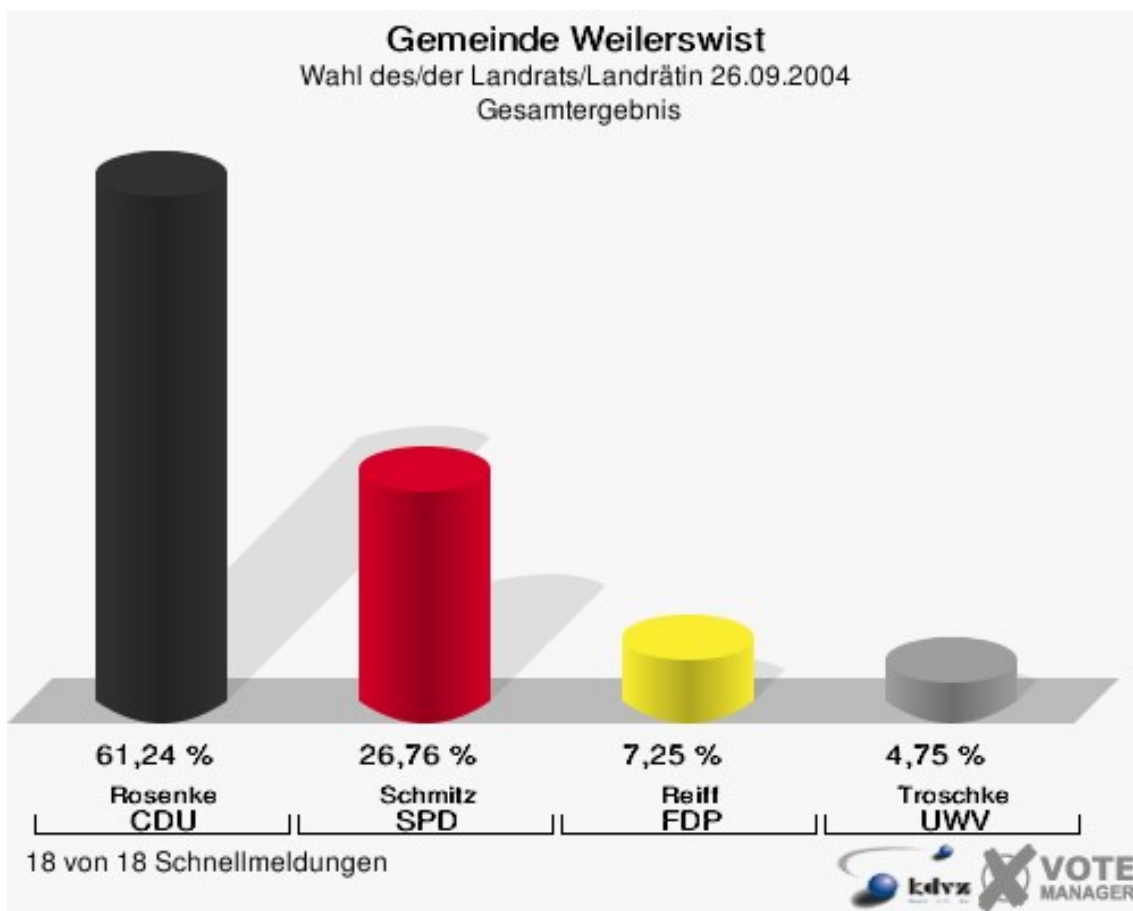

Stadt Schleiden

Wahl des/der Landrats/Landrätin 26.09.2004
Wahlbeteiligung Gesamtergebnis

22 von 22 Schnellmeldungen

Gemeinde Weilerswist

	Anzahl	Prozent
Wahlberechtigte	13.028	
Wähler/innen	7.375	56,61 %
ungültige Stimmen	216	2,93 %
gültige Stimmen	7.159	97,07 %
Rosenke, CDU	4.384	61,24 %
Schmitz, SPD	1.916	26,76 %
Reiff, FDP	519	7,25 %
Troschke, UWV	340	4,75 %