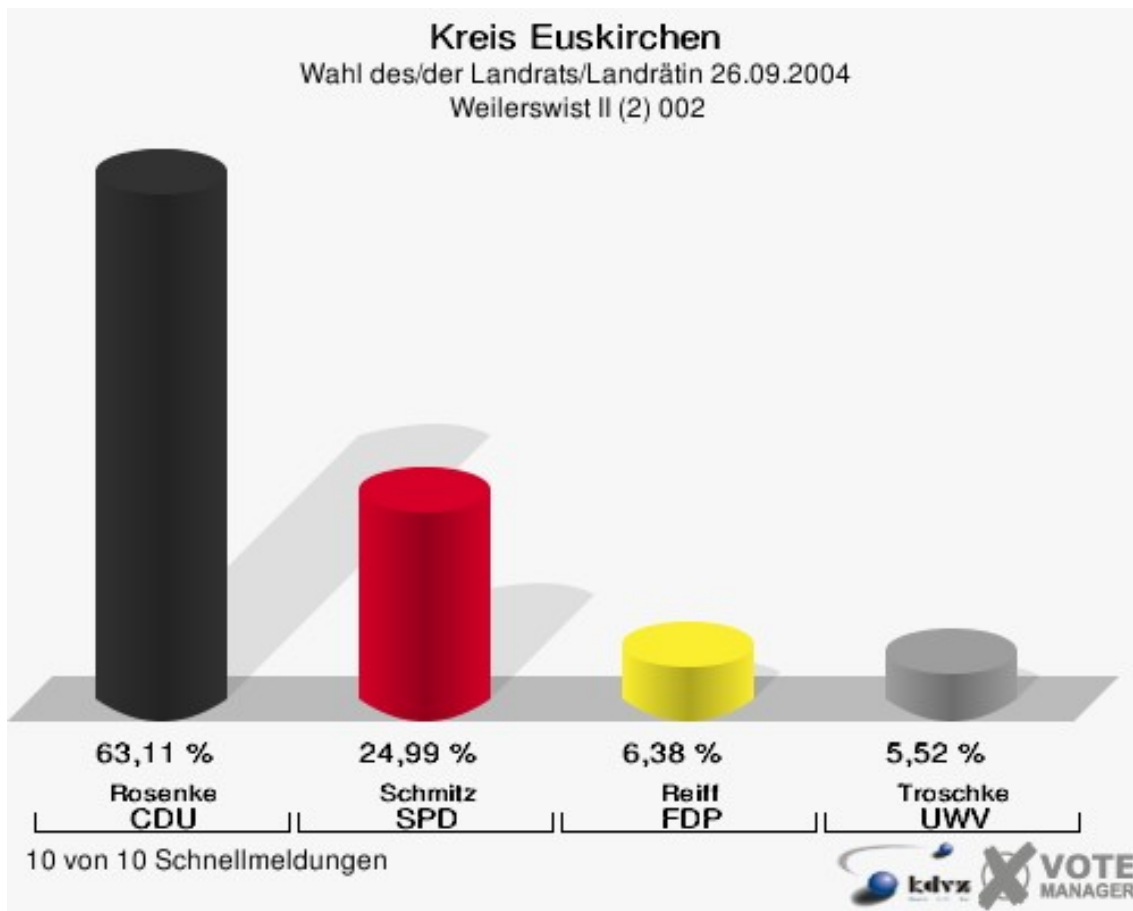

Kreis Euskirchen

Wahl des/der Landrats/Landrätin 26.09.2004

Wahlbeteiligung Weilerswist I (1) 001

8 von 8 Schnellmeldungen

Weilerswist II (2) 002

	Anzahl	Prozent
Wahlberechtigte	6.769	
Wähler/innen	3.846	56,82 %
ungültige Stimmen	132	3,43 %
gültige Stimmen	3.714	96,57 %
Rosenke, CDU	2.344	63,11 %
Schmitz, SPD	928	24,99 %
Reiff, FDP	237	6,38 %
Troschke, UWV	205	5,52 %