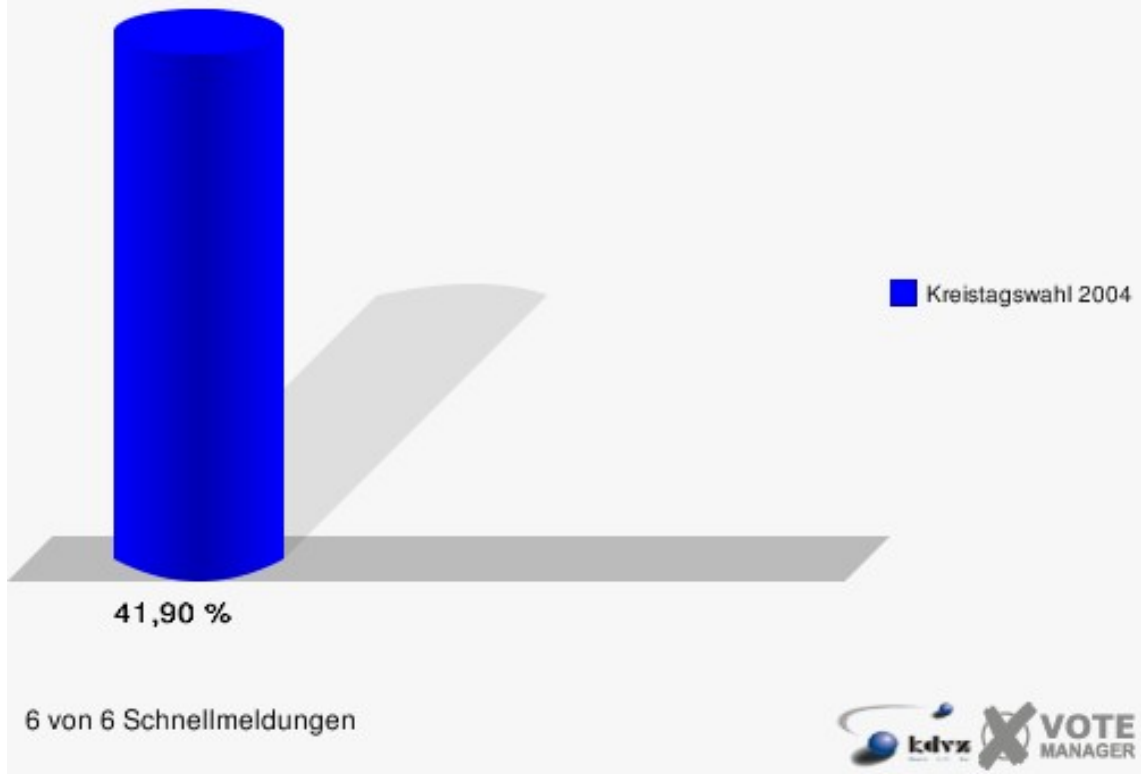

Kreis Euskirchen
Kreistagswahl 26.09.2004
Wahlbeteiligung Euskirchen VII (9) 009

Zülpich I (10) 010

	Anzahl	Prozent
Wahlberechtigte	8.008	
Wähler/innen	4.617	57,65 %
ungültige Stimmen	144	3,12 %
gültige Stimmen	4.473	96,88 %
Rhiem, CDU	2.385	53,32 %
Heinrichs, SPD	1.225	27,39 %
Anders, FDP	302	6,75 %
Kalnins, GRÜNE	317	7,09 %
Bahlke, UWV	244	5,45 %