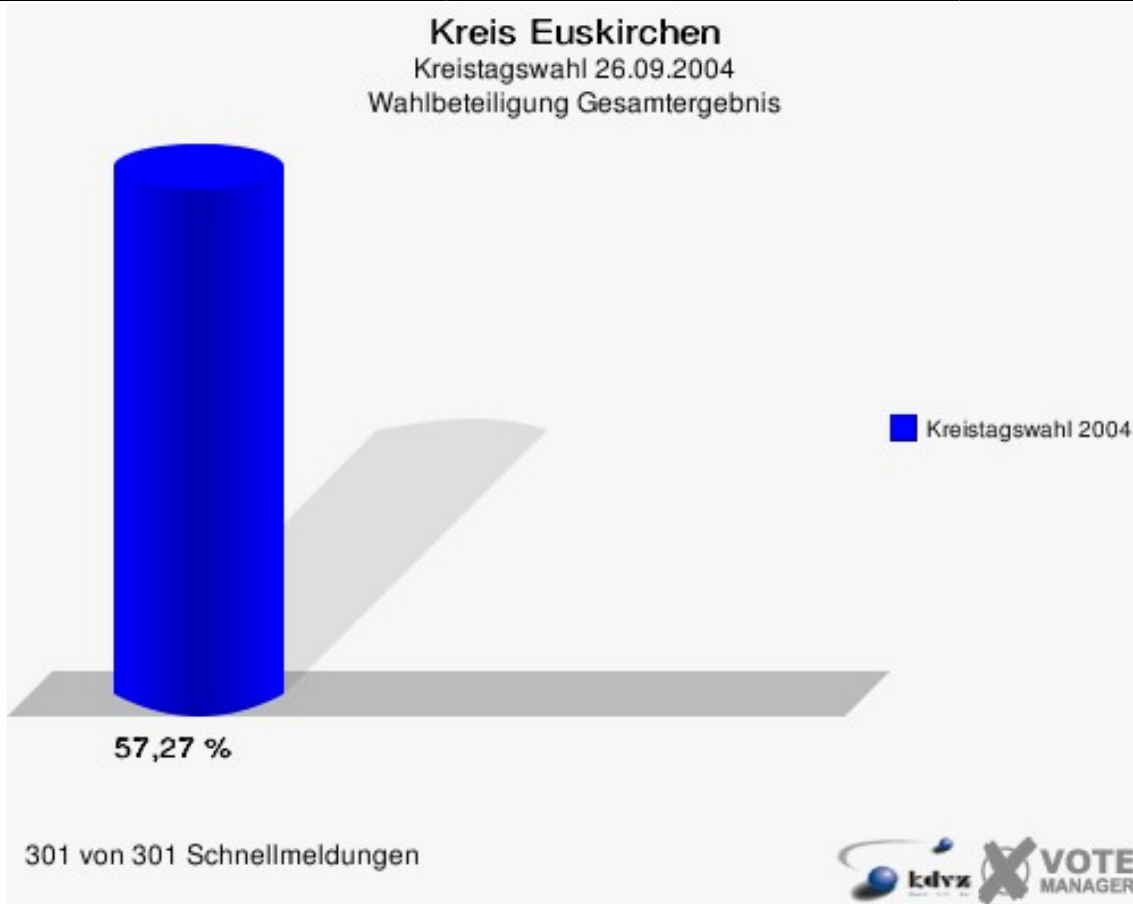

FDP	Groß, Franz Albert	Reservelistenplatz 3
FDP	Forsbeck, Rüdiger	Reservelistenplatz 4
FDP	Rauw, Peter	Reservelistenplatz 5
GRÜNE	Kroll, Dorothee	Reservelistenplatz 1
GRÜNE	Fiebrich, Ekkehard	Reservelistenplatz 2
GRÜNE	Scurk, Gabriele	Reservelistenplatz 3
GRÜNE	Grutke, Jörg	Reservelistenplatz 4
UWV	Troschke, Franz	Reservelistenplatz 1
UWV	Gerth, Axel	Reservelistenplatz 2
UWV	Pick, Thomas	Reservelistenplatz 3
UWV	Schaefer, Hans Joachim	Reservelistenplatz 4
UWV	Simon, Wulf-Dietrich	Reservelistenplatz 5