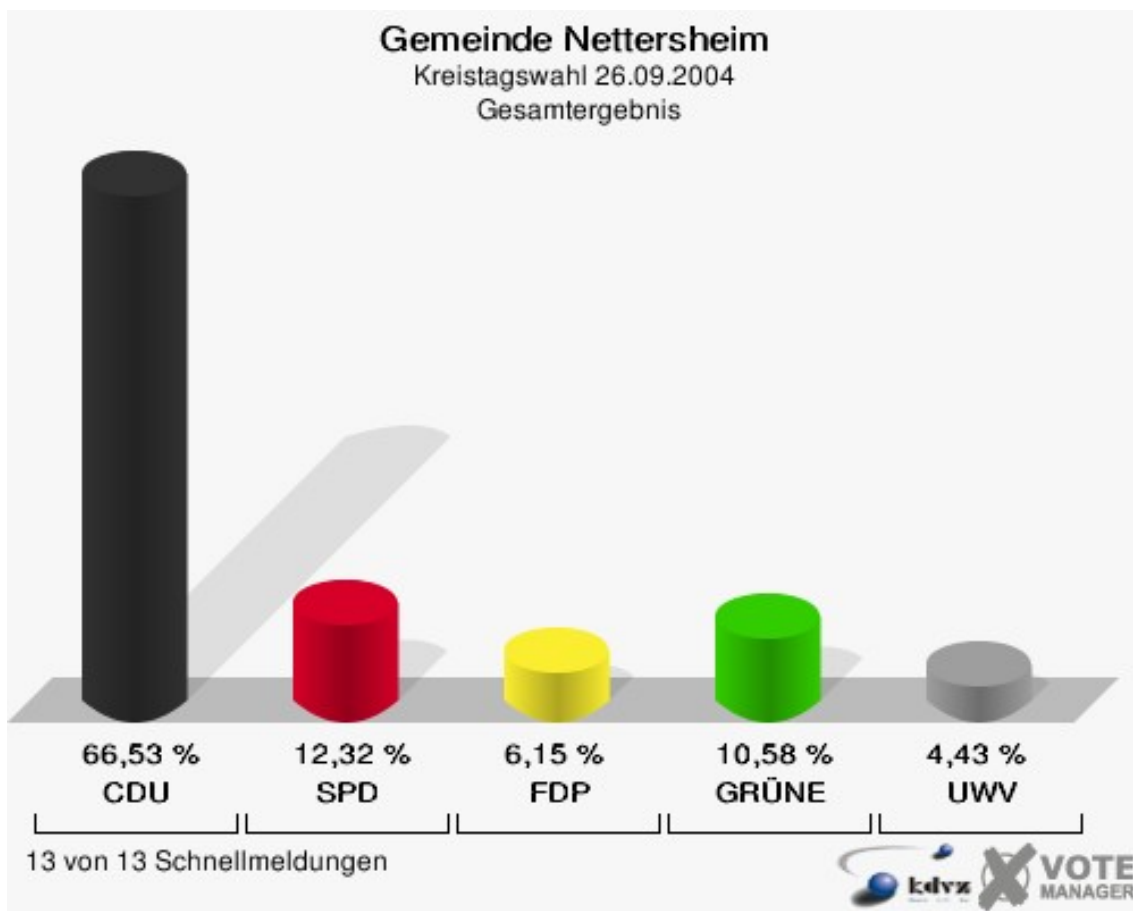

Gemeinde Nettersheim

	Anzahl	Prozent
Wahlberechtigte	6.194	
Wähler/innen	4.410	71,20 %
ungültige Stimmen	147	3,33 %
gültige Stimmen	4.263	96,67 %
CDU	2.836	66,53 %
SPD	525	12,32 %
FDP	262	6,15 %
GRÜNE	451	10,58 %
UWV	189	4,43 %