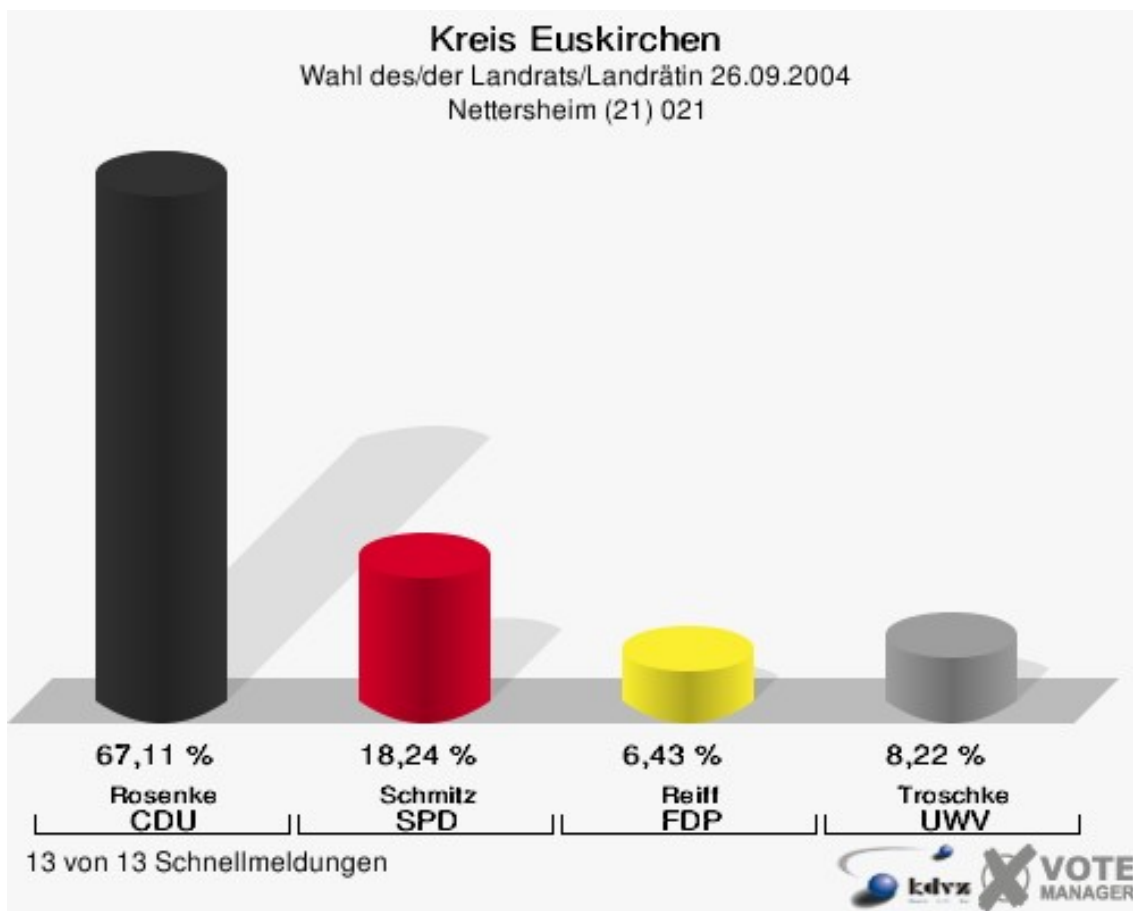

Kreis Euskirchen

Wahl des/der Landrats/Landrätin 26.09.2004
Wahlbeteiligung Schleiden II (20) 020

13 von 13 Schnellmeldungen

Nettersheim (21) 021

	Anzahl	Prozent
Wahlberechtigte	6.194	
Wähler/innen	4.411	71,21 %
ungültige Stimmen	179	4,06 %
gültige Stimmen	4.232	95,94 %
Rosenke, CDU	2.840	67,11 %
Schmitz, SPD	772	18,24 %
Reiff, FDP	272	6,43 %
Troschke, UWV	348	8,22 %