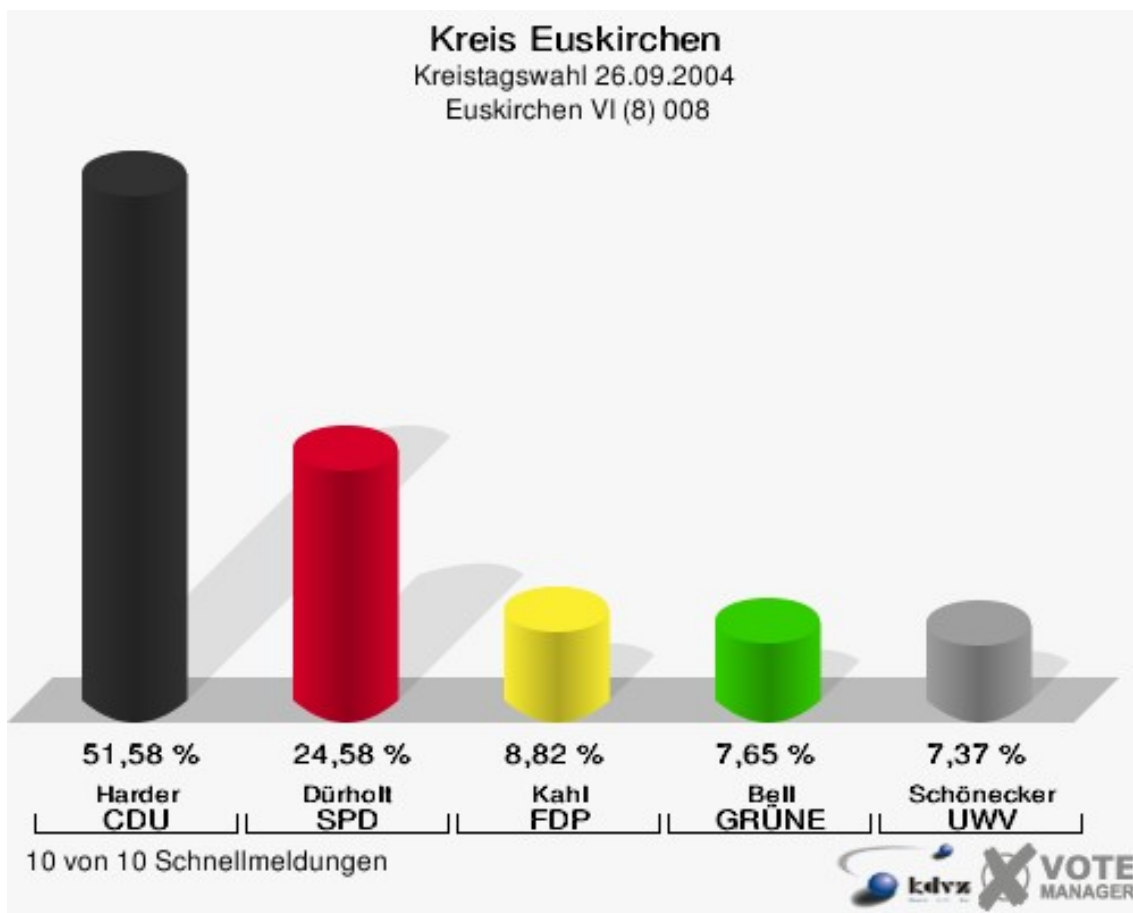

Gewählt:

Kupilas, Werner (CDU)

Kreis Euskirchen
Kreistagswahl 26.09.2004
Wahlbeteiligung Euskirchen V (7) 007

10 von 10 Schnellmeldungen

Euskirchen VI (8) 008

	Anzahl	Prozent
Wahlberechtigte	7.193	
Wähler/innen	3.275	45,53 %
ungültige Stimmen	45	1,37 %
gültige Stimmen	3.230	98,63 %
Harder, CDU	1.666	51,58 %
Dürholt, SPD	794	24,58 %
Kahl, FDP	285	8,82 %
Bell, GRÜNE	247	7,65 %
Schönecker, UWV	238	7,37 %