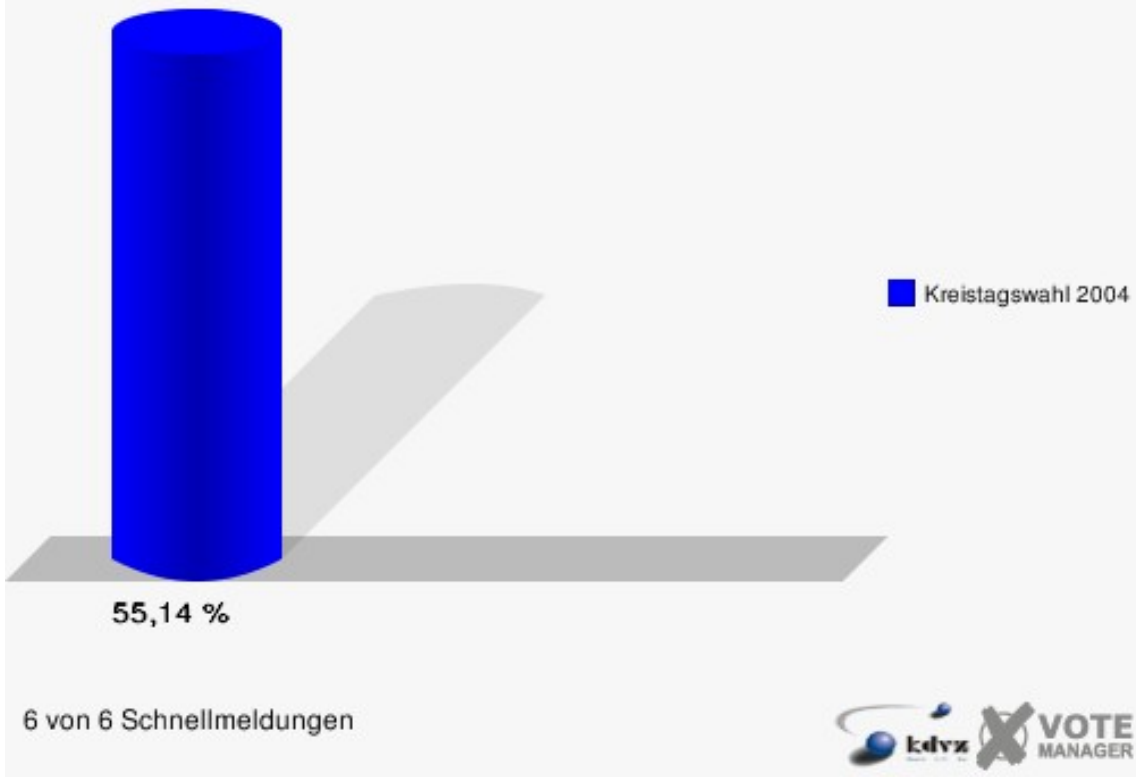

Kreis Euskirchen
Kreistagswahl 26.09.2004
Wahlbeteiligung Mechernich II (15) 015

Mechernich III (16) 016

	Anzahl	Prozent
Wahlberechtigte	6.920	
Wähler/innen	4.330	62,57 %
ungültige Stimmen	134	3,09 %
gültige Stimmen	4.196	96,91 %
Vogelsberg, CDU	2.227	53,07 %
Hilgers, SPD	718	17,11 %
Dr. Konovaloff, FDP	230	5,48 %
von Wilcken, GRÜNE	285	6,79 %
Simons, UWV	736	17,54 %