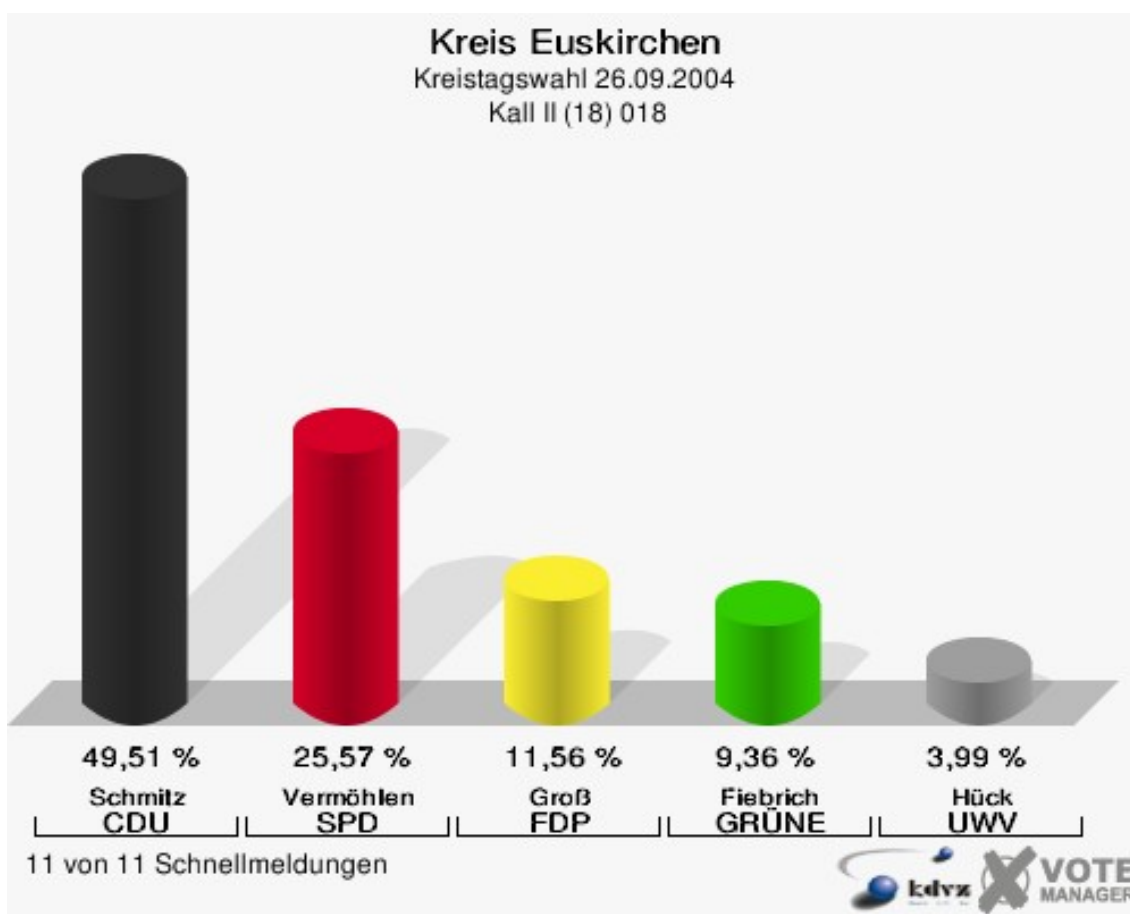

Gewählt:

Stolz, Ute (CDU)

Kreis Euskirchen
Kreistagswahl 26.09.2004
Wahlbeteiligung Kall I (17) 017

9 von 9 Schnellmeldungen

Kall II (18) 018

	Anzahl	Prozent
Wahlberechtigte	4.738	
Wähler/innen	3.147	66,42 %
ungültige Stimmen	93	2,96 %
gültige Stimmen	3.054	97,04 %
Schmitz, CDU	1.512	49,51 %
Vermöhlen, SPD	781	25,57 %
Groß, FDP	353	11,56 %
Fiebrich, GRÜNE	286	9,36 %
Hück, UWV	122	3,99 %