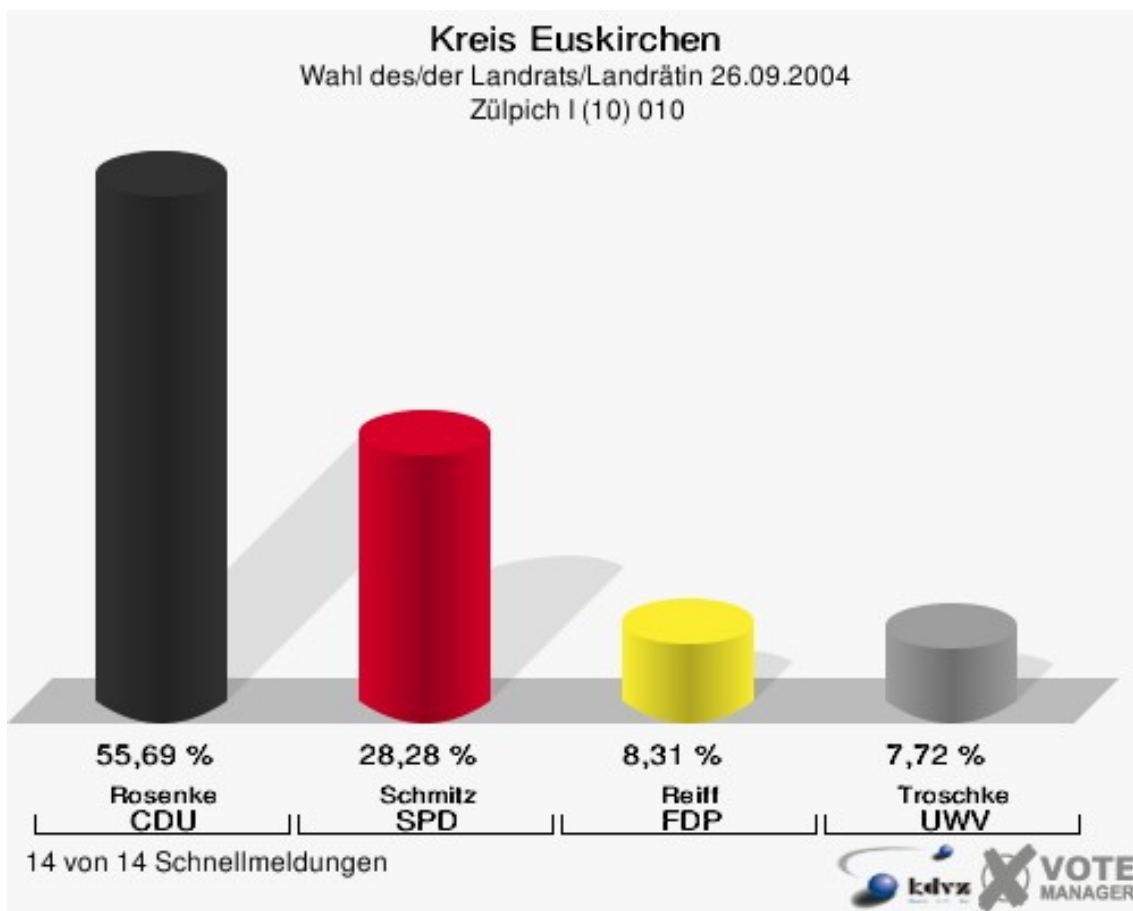

Kreis Euskirchen

Wahl des/der Landrats/Landrätin 26.09.2004

Wahlbeteiligung Euskirchen VII (9) 009

6 von 6 Schnellmeldungen

Zülpich I (10) 010

	Anzahl	Prozent
Wahlberechtigte	8.008	
Wähler/innen	4.617	57,65 %
ungültige Stimmen	187	4,05 %
gültige Stimmen	4.430	95,95 %
Rosenke, CDU	2.467	55,69 %
Schmitz, SPD	1.253	28,28 %
Reiff, FDP	368	8,31 %
Troschke, UWV	342	7,72 %