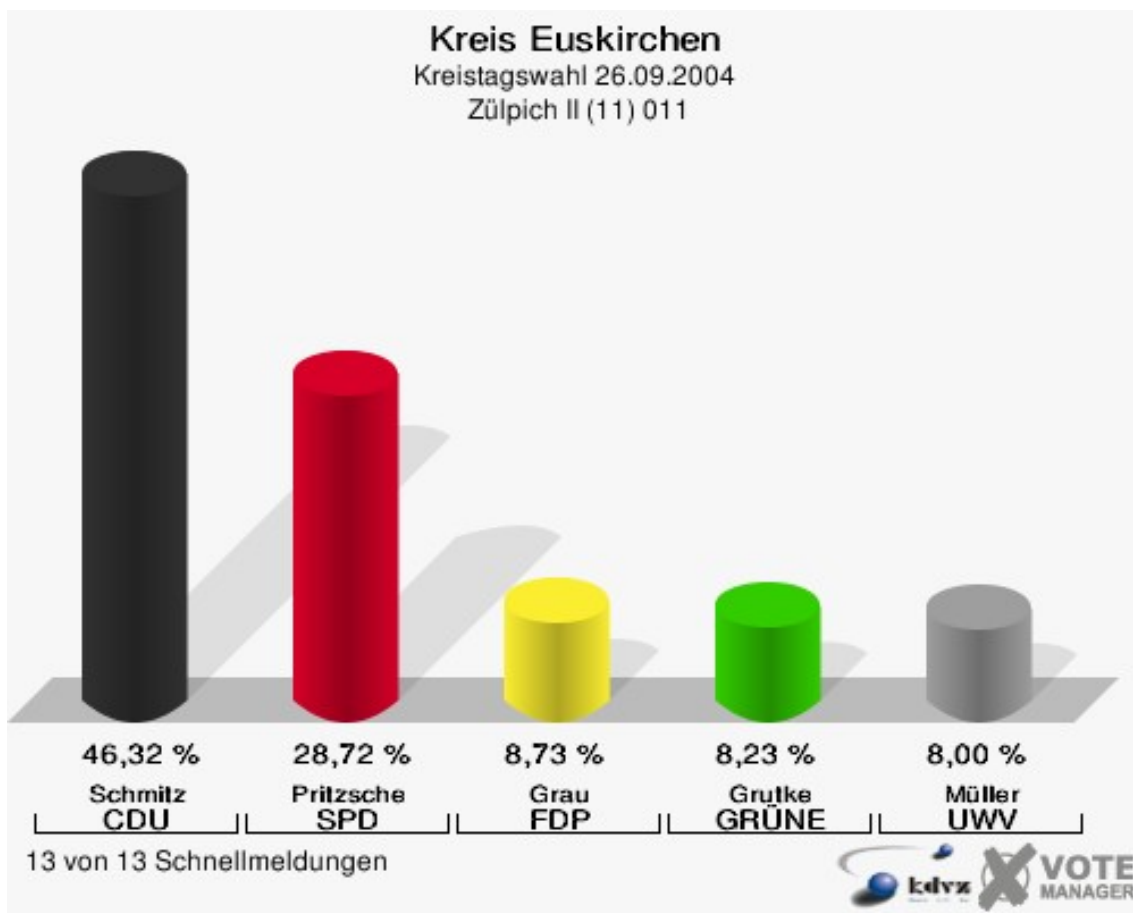

Gewählt:

Rhiem, Josef Carl (CDU)

Kreis Euskirchen
Kreistagswahl 26.09.2004
Wahlbeteiligung Zülpich I (10) 010

Zülpich II (11) 011

	Anzahl	Prozent
Wahlberechtigte	7.897	
Wähler/innen	4.476	56,68 %
ungültige Stimmen	113	2,52 %
gültige Stimmen	4.363	97,48 %
Schmitz, CDU	2.021	46,32 %
Pritzsche, SPD	1.253	28,72 %
Grau, FDP	381	8,73 %
Grutke, GRÜNE	359	8,23 %
Müller, UWV	349	8,00 %