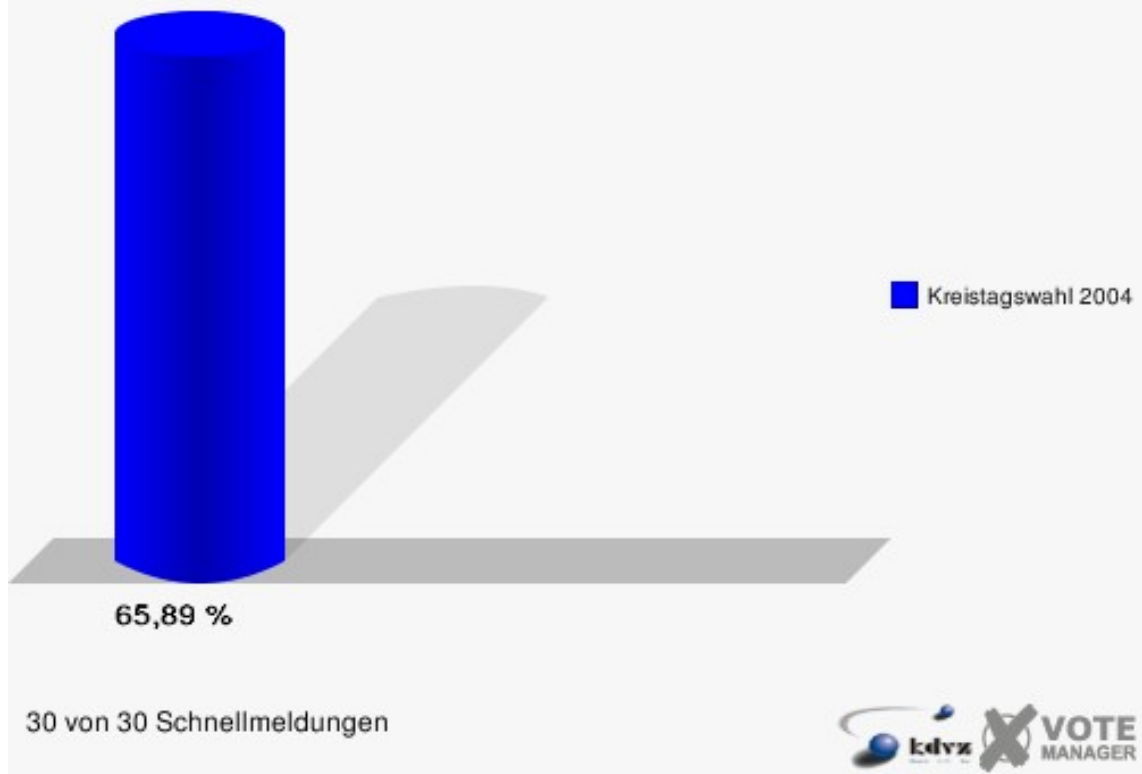

Kreis Euskirchen
Kreistagswahl 26.09.2004
Wahlbeteiligung Bad Münstereifel II (13) 013

Mechernich I (14) 014

	Anzahl	Prozent
Wahlberechtigte	8.102	
Wähler/innen	4.658	57,49 %
ungültige Stimmen	88	1,89 %
gültige Stimmen	4.570	98,11 %
Dr. Pesch, CDU	2.050	44,86 %
Schmitz, SPD	1.116	24,42 %
von Mayerhofen, FDP	383	8,38 %
Volkmer, GRÜNE	398	8,71 %
Troschke, UWV	623	13,63 %