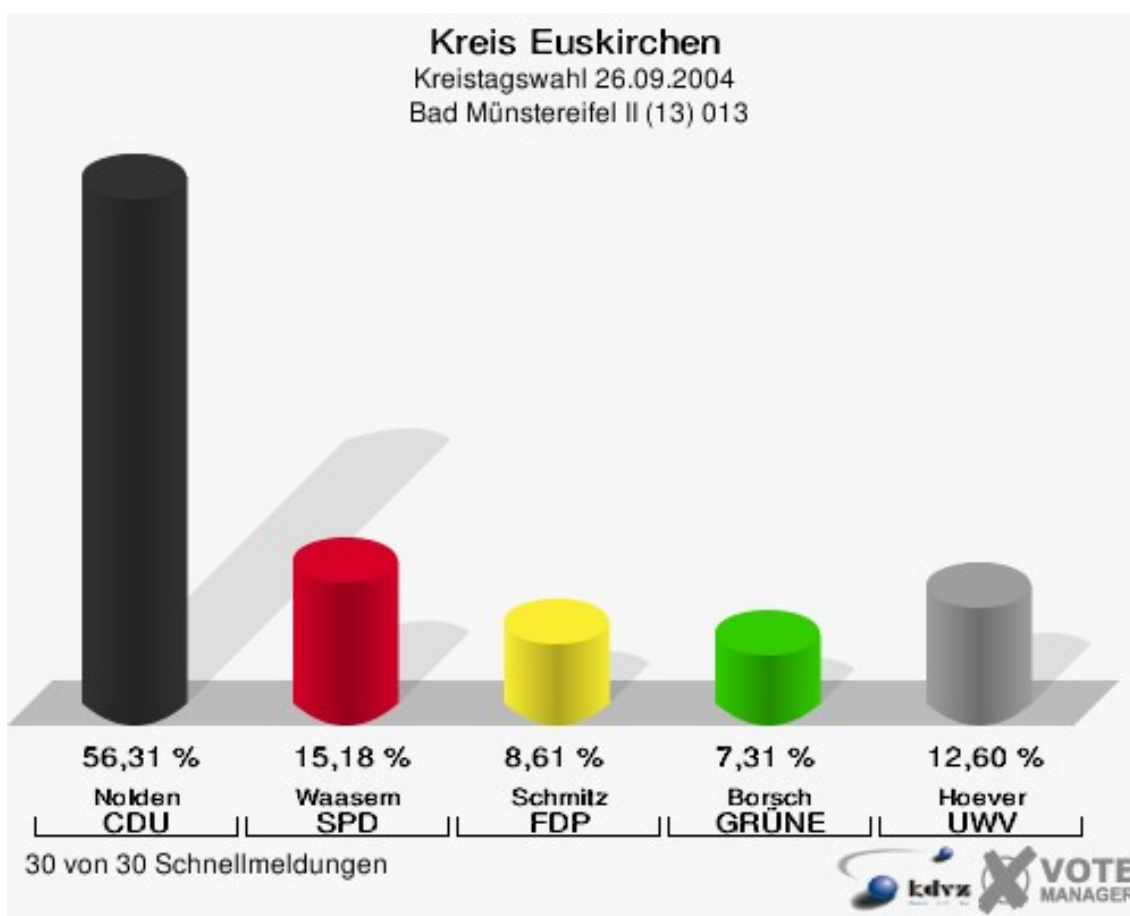

Gewählt:

Tilz, Ulrike (CDU)

Kreis Euskirchen
Kreistagswahl 26.09.2004
Wahlbeteiligung Bad Münstereifel I (12) 012

Bad Münstereifel II (13) 013

	Anzahl	Prozent
Wahlberechtigte	7.525	
Wähler/innen	4.958	65,89 %
ungültige Stimmen	115	2,32 %
gültige Stimmen	4.843	97,68 %
Nolden, CDU	2.727	56,31 %
Waasem, SPD	735	15,18 %
Schmitz, FDP	417	8,61 %
Borsch, GRÜNE	354	7,31 %
Hoever, UWV	610	12,60 %