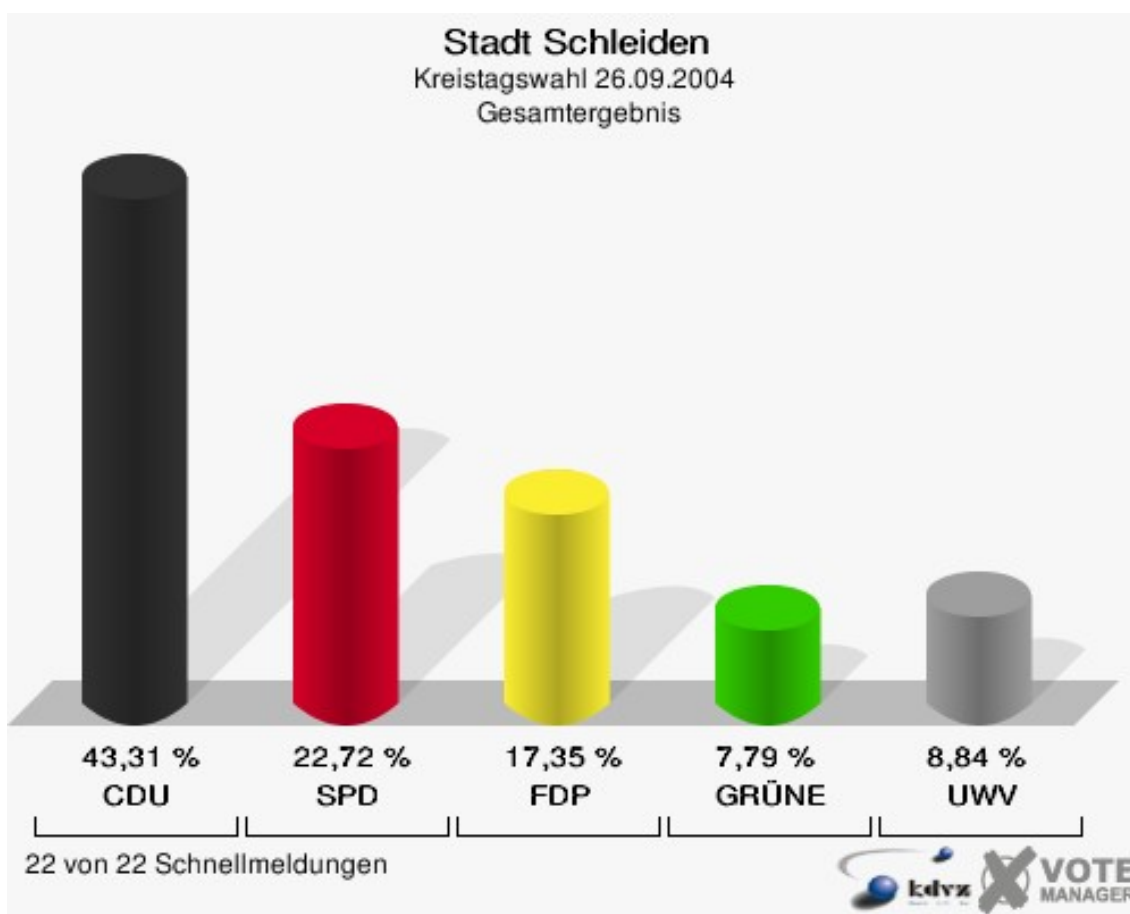

Gemeinde Nettersheim
Kreistagswahl 26.09.2004
Wahlbeteiligung Gesamtergebnis

13 von 13 Schnellmeldungen

Stadt Schleiden

	Anzahl	Prozent
Wahlberechtigte	11.155	
Wähler/innen	6.355	56,97 %
ungültige Stimmen	153	2,41 %
gültige Stimmen	6.202	97,59 %
CDU	2.686	43,31 %
SPD	1.409	22,72 %
FDP	1.076	17,35 %
GRÜNE	483	7,79 %
UWV	548	8,84 %

Stadt Schleiden
Kreistagswahl 26.09.2004
Wahlbeteiligung Gesamtergebnis

22 von 22 Schnellmeldungen

Gemeinde Weilerswist

	Anzahl	Prozent
Wahlberechtigte	13.028	
Wähler/innen	7.370	56,57 %
ungültige Stimmen	191	2,59 %
gültige Stimmen	7.179	97,41 %
CDU	3.637	50,66 %
SPD	1.913	26,65 %
FDP	659	9,18 %
GRÜNE	588	8,19 %
UWV	382	5,32 %