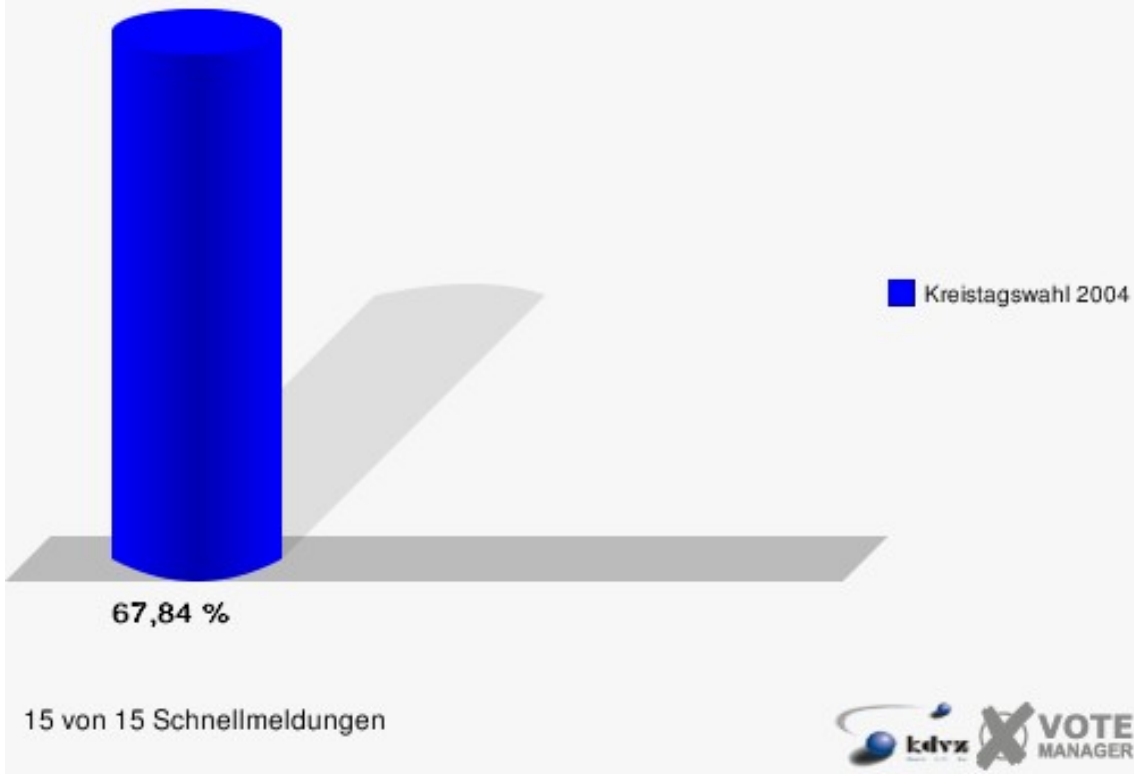

Kreis Euskirchen
Kreistagswahl 26.09.2004
Wahlbeteiligung Dahlem (23) 023

Hellenthal (24) 024

	Anzahl	Prozent
Wahlberechtigte	6.071	
Wähler/innen	3.704	61,01 %
ungültige Stimmen	158	4,27 %
gültige Stimmen	3.546	95,73 %
Schmitz, CDU	1.721	48,53 %
Schmitz, SPD	923	26,03 %
Groß, FDP	408	11,51 %
Echtle, GRÜNE	240	6,77 %
Gerth, UWV	254	7,16 %