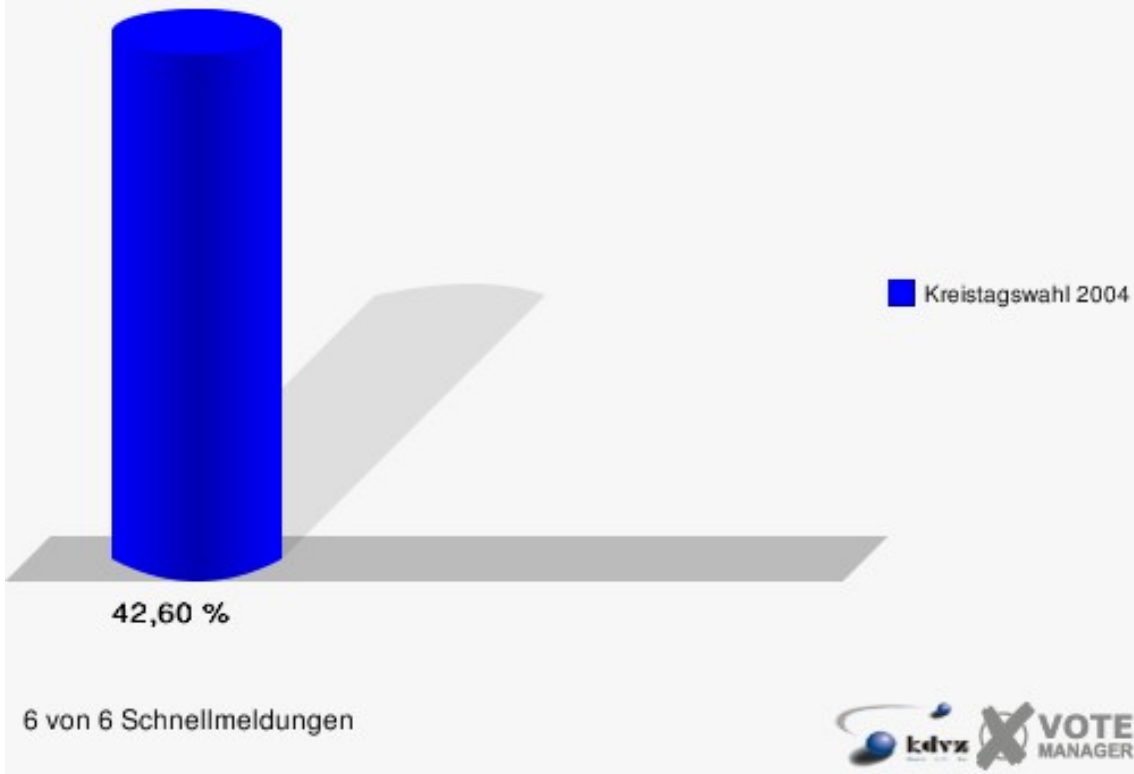

Kreis Euskirchen
Kreistagswahl 26.09.2004
Wahlbeteiligung Euskirchen II (4) 004

Euskirchen III (5) 005

	Anzahl	Prozent
Wahlberechtigte	5.811	
Wähler/innen	3.149	54,19 %
ungültige Stimmen	119	3,78 %
gültige Stimmen	3.030	96,22 %
Dr. Dirhold, CDU	1.343	44,32 %
Belter, SPD	654	21,58 %
Dr. Wolf, FDP	558	18,42 %
Mende, GRÜNE	268	8,84 %
Krause, UWV	207	6,83 %