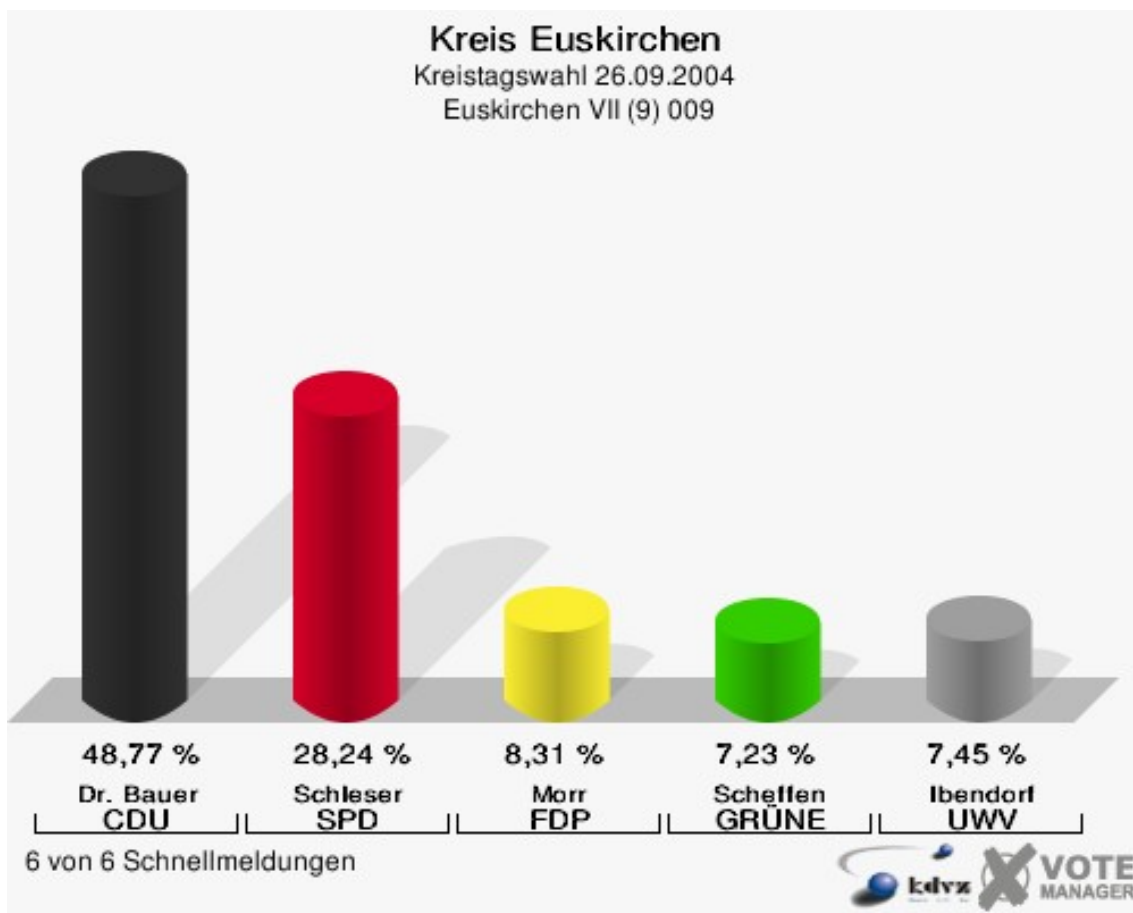

Gewählt:

Harder, Eckard (CDU)

Kreis Euskirchen
Kreistagswahl 26.09.2004
Wahlbeteiligung Euskirchen VI (8) 008

10 von 10 Schnellmeldungen

Euskirchen VII (9) 009

	Anzahl	Prozent
Wahlberechtigte	5.460	
Wähler/innen	2.288	41,90 %
ungültige Stimmen	61	2,67 %
gültige Stimmen	2.227	97,33 %
Dr. Bauer, CDU	1.086	48,77 %
Schleser, SPD	629	28,24 %
Morr, FDP	185	8,31 %
Scheffen, GRÜNE	161	7,23 %
Ibendorf, UWV	166	7,45 %