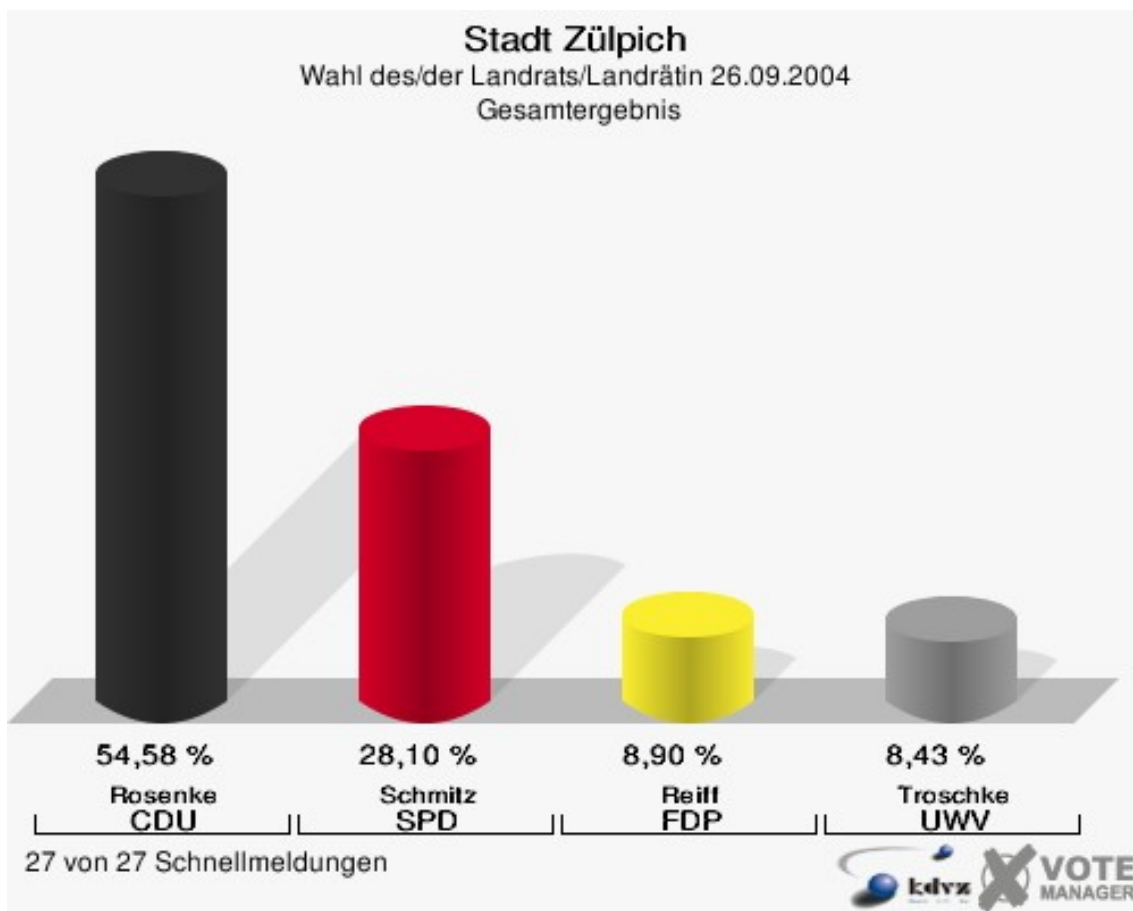

Stadt Zülpich

	Anzahl	Prozent
Wahlberechtigte	15.905	
Wähler/innen	9.095	57,18 %
ungültige Stimmen	300	3,30 %
gültige Stimmen	8.795	96,70 %
Rosenke, CDU	4.800	54,58 %
Schmitz, SPD	2.471	28,10 %
Reiff, FDP	783	8,90 %
Troschke, UWV	741	8,43 %