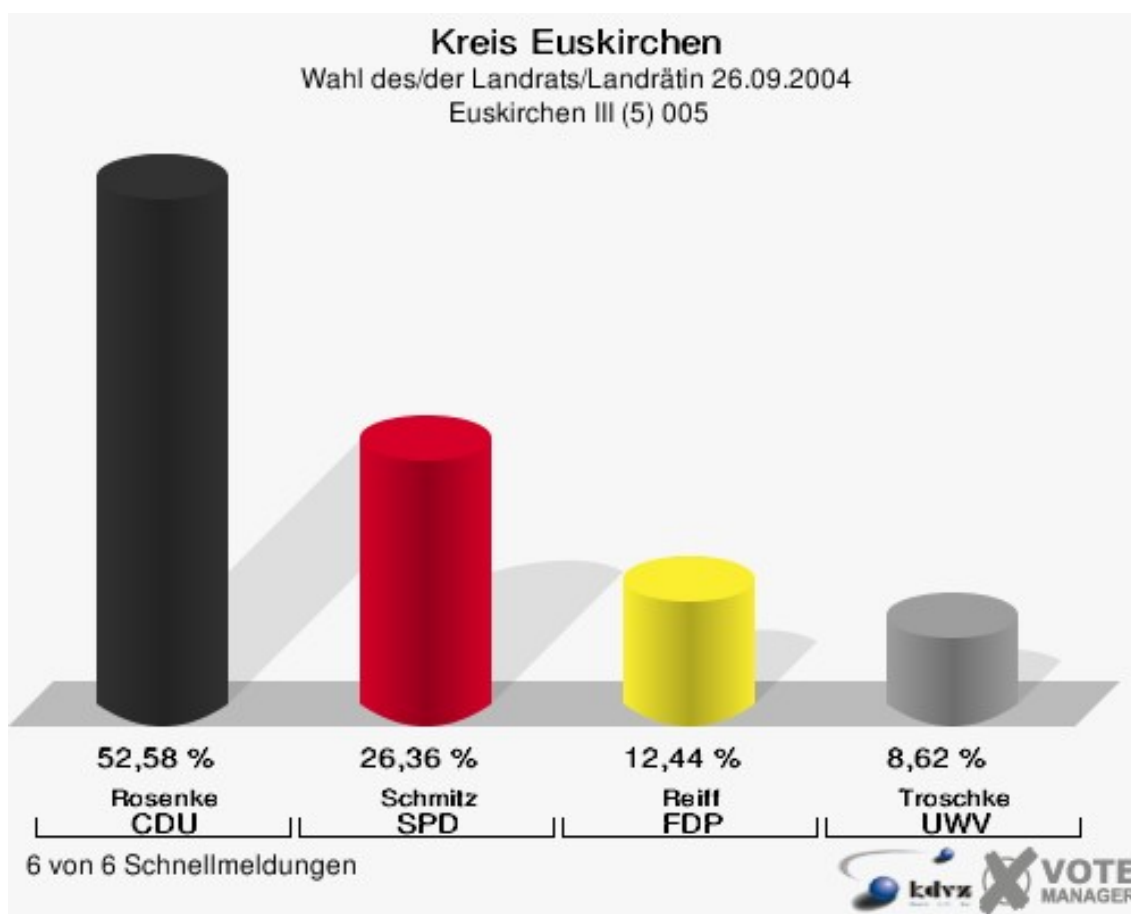

Kreis Euskirchen

Wahl des/der Landrats/Landrätin 26.09.2004
Wahlbeteiligung Euskirchen II (4) 004

6 von 6 Schnellmeldungen

Euskirchen III (5) 005

	Anzahl	Prozent
Wahlberechtigte	5.811	
Wähler/innen	3.153	54,26 %
ungültige Stimmen	57	1,81 %
gültige Stimmen	3.096	98,19 %
Rosenke, CDU	1.628	52,58 %
Schmitz, SPD	816	26,36 %
Reiff, FDP	385	12,44 %
Troschke, UWV	267	8,62 %