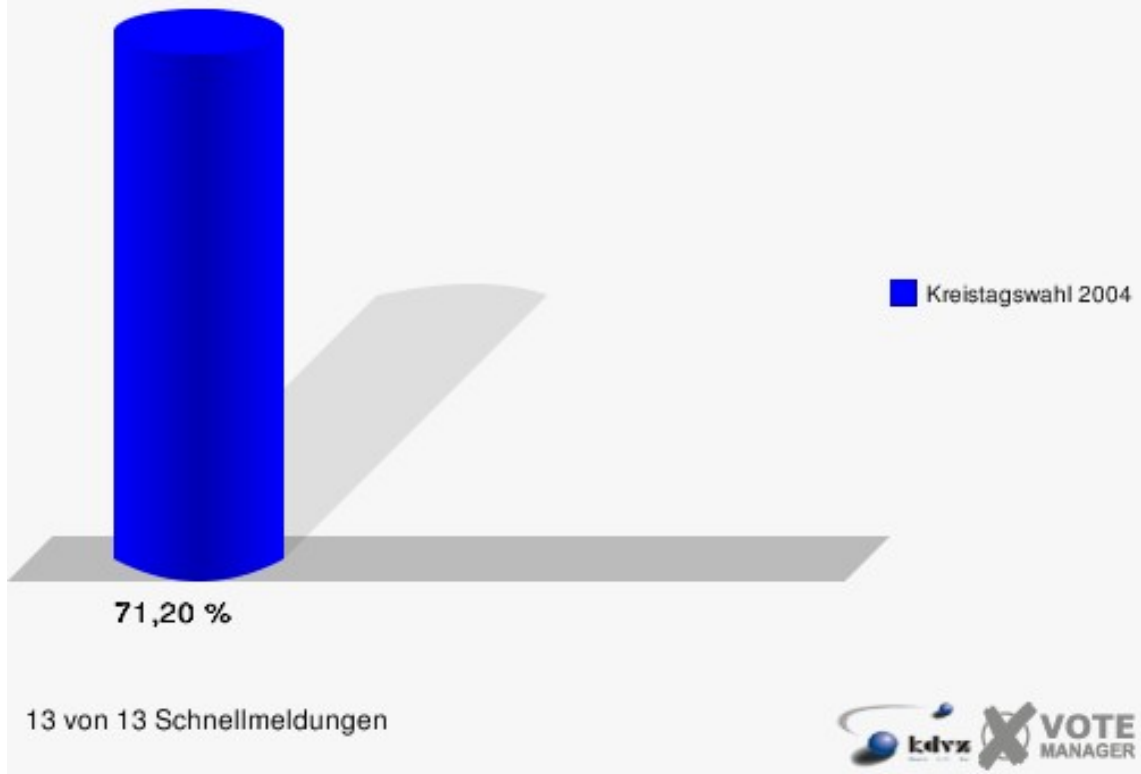

Kreis Euskirchen
Kreistagswahl 26.09.2004
Wahlbeteiligung Nettersheim (21) 021

Blankenheim (22) 022

	Anzahl	Prozent
Wahlberechtigte	7.194	
Wähler/innen	4.754	66,08 %
ungültige Stimmen	109	2,29 %
gültige Stimmen	4.645	97,71 %
Caspers, CDU	2.567	55,26 %
Wall, SPD	573	12,34 %
Mellinghoff, FDP	302	6,50 %
Baur, GRÜNE	432	9,30 %
Pick, UWV	771	16,60 %