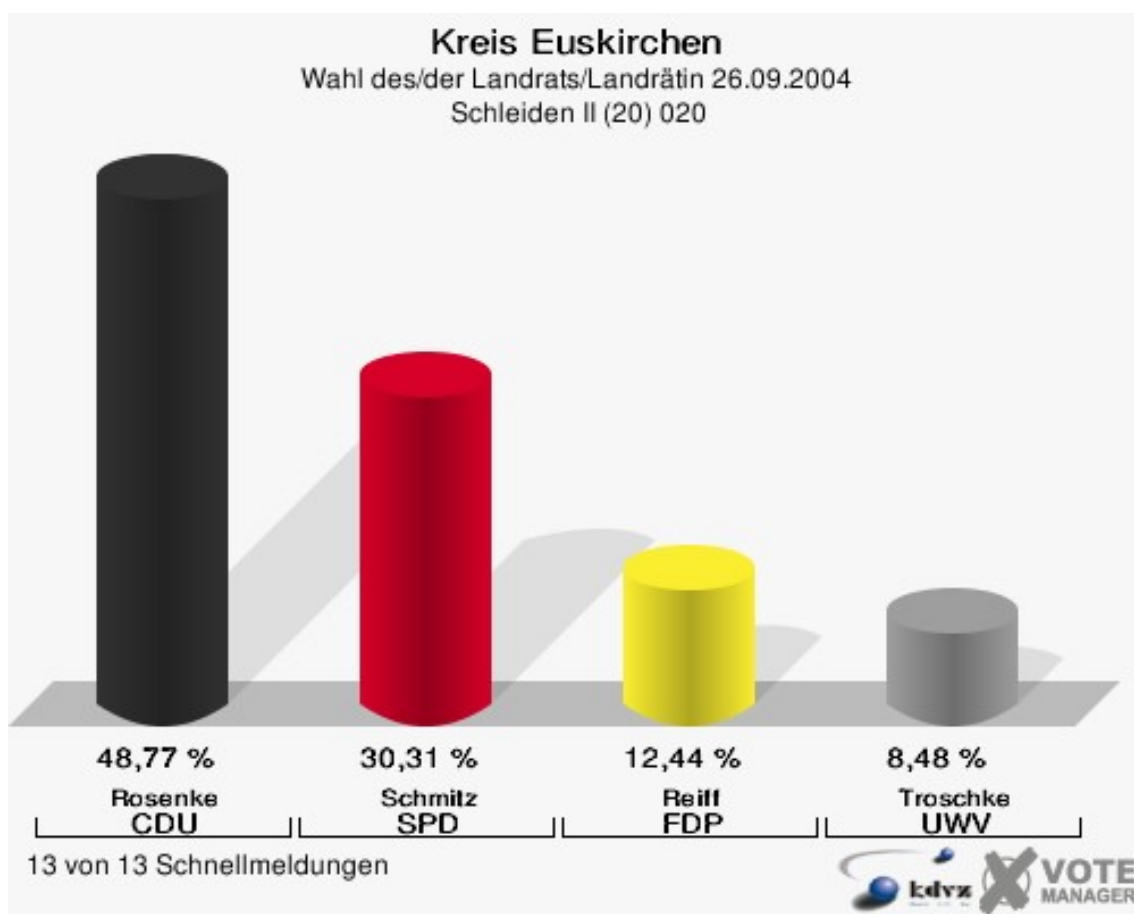

Kreis Euskirchen

Wahl des/der Landrats/Landrätin 26.09.2004
Wahlbeteiligung Schleiden I (19) 019

9 von 9 Schnellmeldungen

Schleiden II (20) 020

	Anzahl	Prozent
Wahlberechtigte	5.576	
Wähler/innen	3.323	59,59 %
ungültige Stimmen	116	3,49 %
gültige Stimmen	3.207	96,51 %
Rosenke, CDU	1.564	48,77 %
Schmitz, SPD	972	30,31 %
Reiff, FDP	399	12,44 %
Troschke, UWV	272	8,48 %