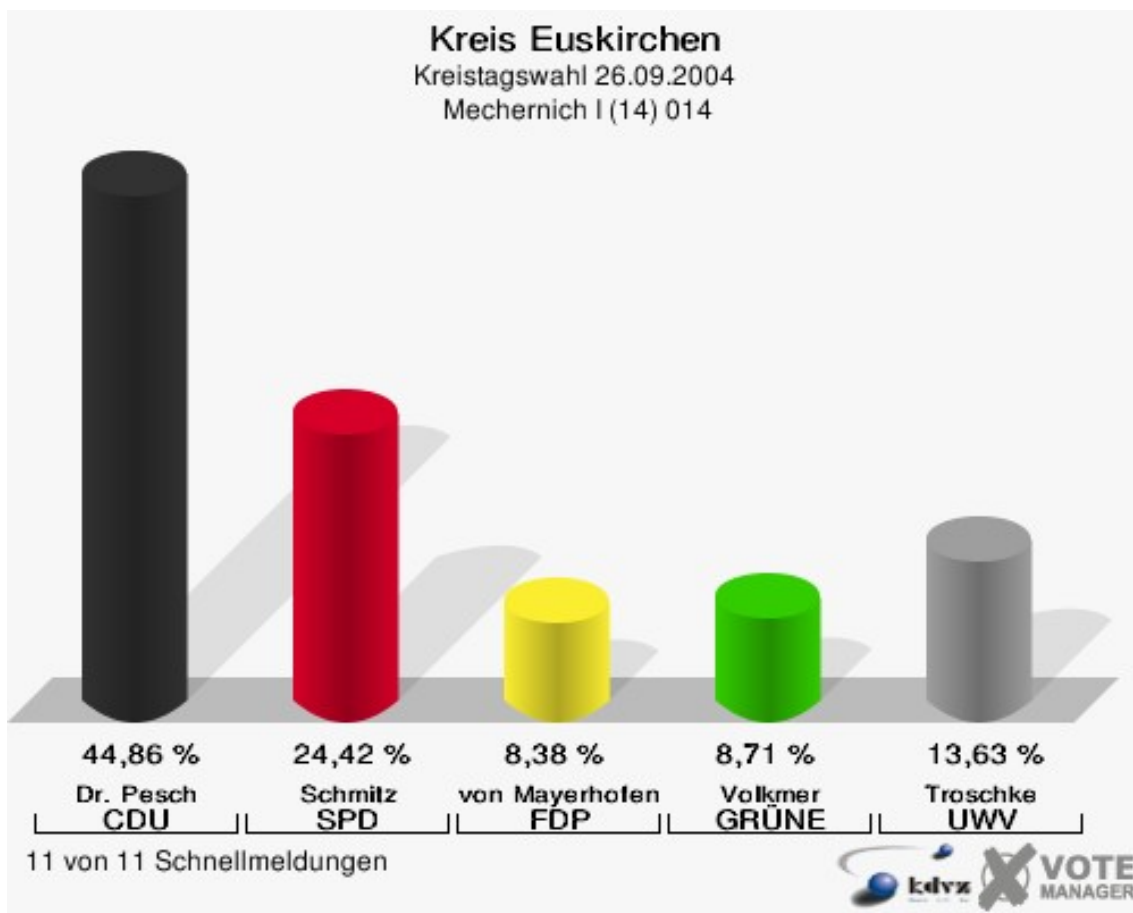

Gewählt:

Nolden, Hans-Josef (CDU)

Kreis Euskirchen
Kreistagswahl 26.09.2004
Wahlbeteiligung Bad Münstereifel II (13) 013

Mechernich I (14) 014

	Anzahl	Prozent
Wahlberechtigte	8.102	
Wähler/innen	4.658	57,49 %
ungültige Stimmen	88	1,89 %
gültige Stimmen	4.570	98,11 %
Dr. Pesch, CDU	2.050	44,86 %
Schmitz, SPD	1.116	24,42 %
von Mayerhofen, FDP	383	8,38 %
Volkmer, GRÜNE	398	8,71 %
Troschke, UWV	623	13,63 %