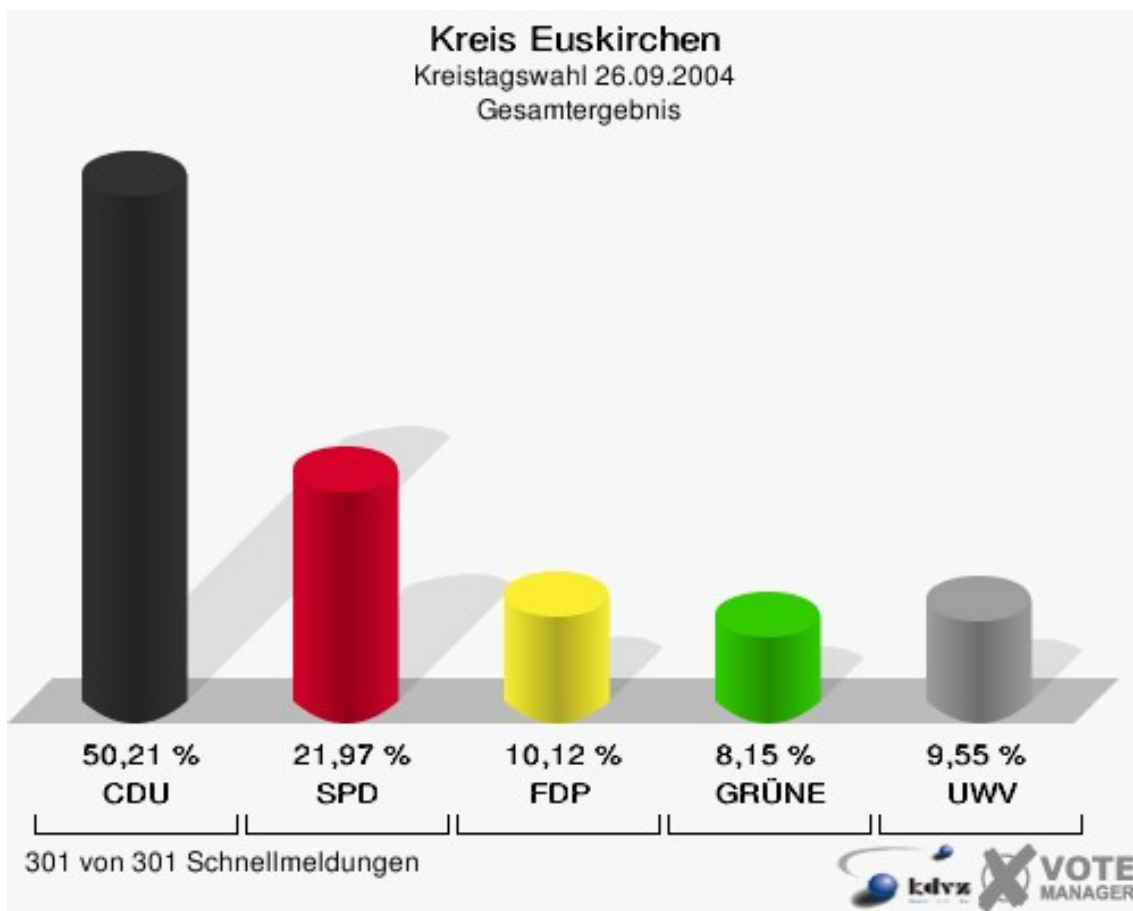

Kreistagswahl Kreis Euskirchen

	Anzahl	Prozent
Wahlberechtigte	153.086	
Wähler/innen	87.675	57,27 %
ungültige Stimmen	2.301	2,62 %
gültige Stimmen	85.374	97,38 %
CDU	42.866	50,21 %
SPD	18.760	21,97 %
FDP	8.637	10,12 %
GRÜNE	6.958	8,15 %
UWV	8.153	9,55 %