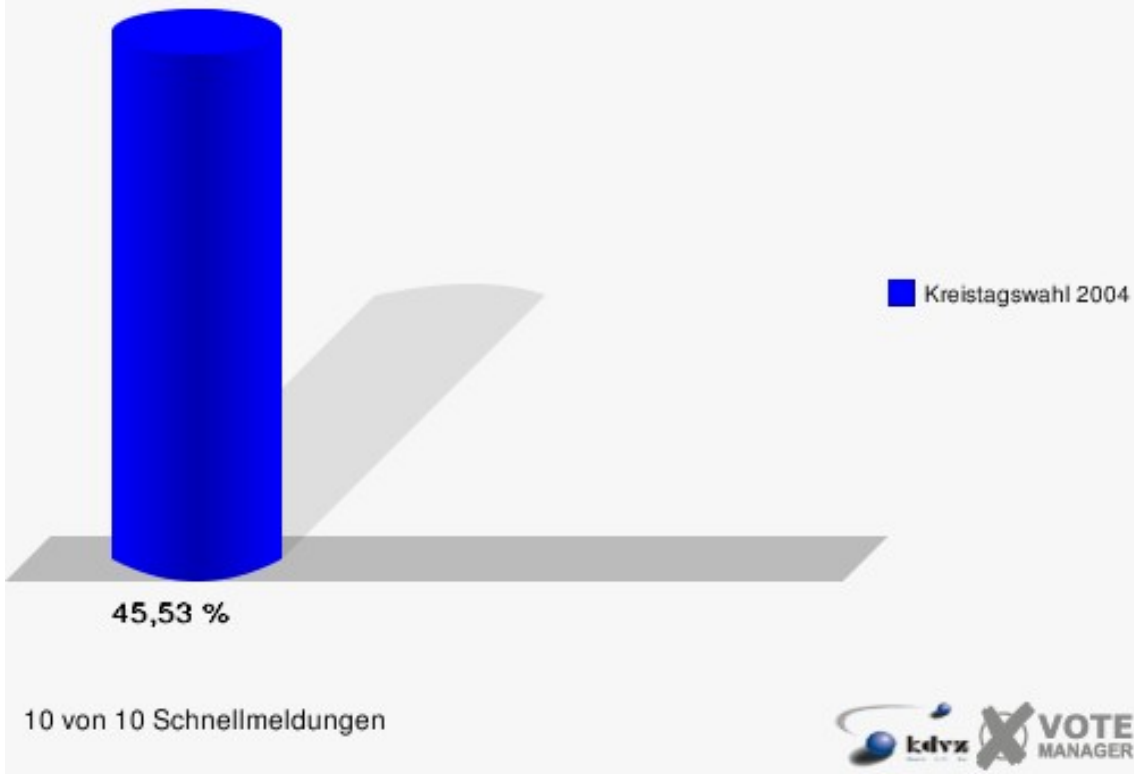

Kreis Euskirchen
Kreistagswahl 26.09.2004
Wahlbeteiligung Euskirchen VI (8) 008

10 von 10 Schnellmeldungen

Euskirchen VII (9) 009

	Anzahl	Prozent
Wahlberechtigte	5.460	
Wähler/innen	2.288	41,90 %
ungültige Stimmen	61	2,67 %
gültige Stimmen	2.227	97,33 %
Dr. Bauer, CDU	1.086	48,77 %
Schleser, SPD	629	28,24 %
Morr, FDP	185	8,31 %
Scheffen, GRÜNE	161	7,23 %
Ibendorf, UWV	166	7,45 %