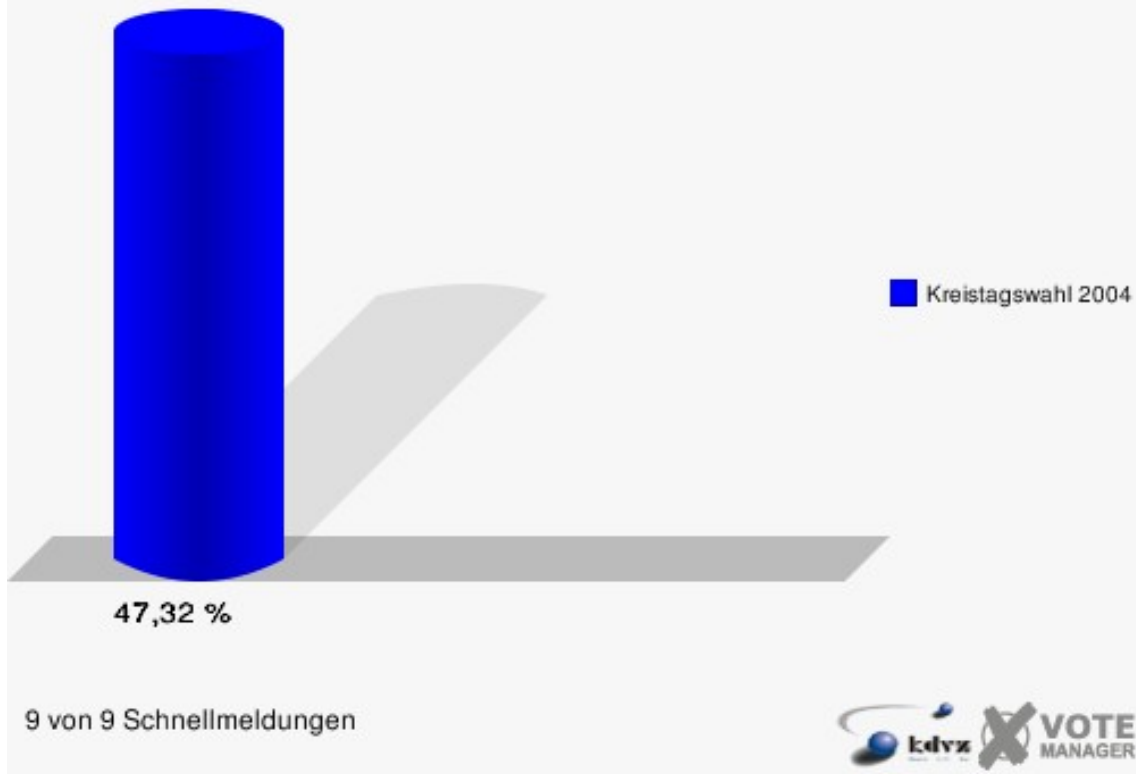

Kreis Euskirchen
Kreistagswahl 26.09.2004
Wahlbeteiligung Euskirchen IV (6) 006

Euskirchen V (7) 007

	Anzahl	Prozent
Wahlberechtigte	6.182	
Wähler/innen	3.390	54,84 %
ungültige Stimmen	57	1,68 %
gültige Stimmen	3.333	98,32 %
Kupilas, CDU	1.807	54,22 %
Bornträger, SPD	682	20,46 %
Häckel, FDP	320	9,60 %
Kroll, GRÜNE	317	9,51 %
Wolff, UWV	207	6,21 %