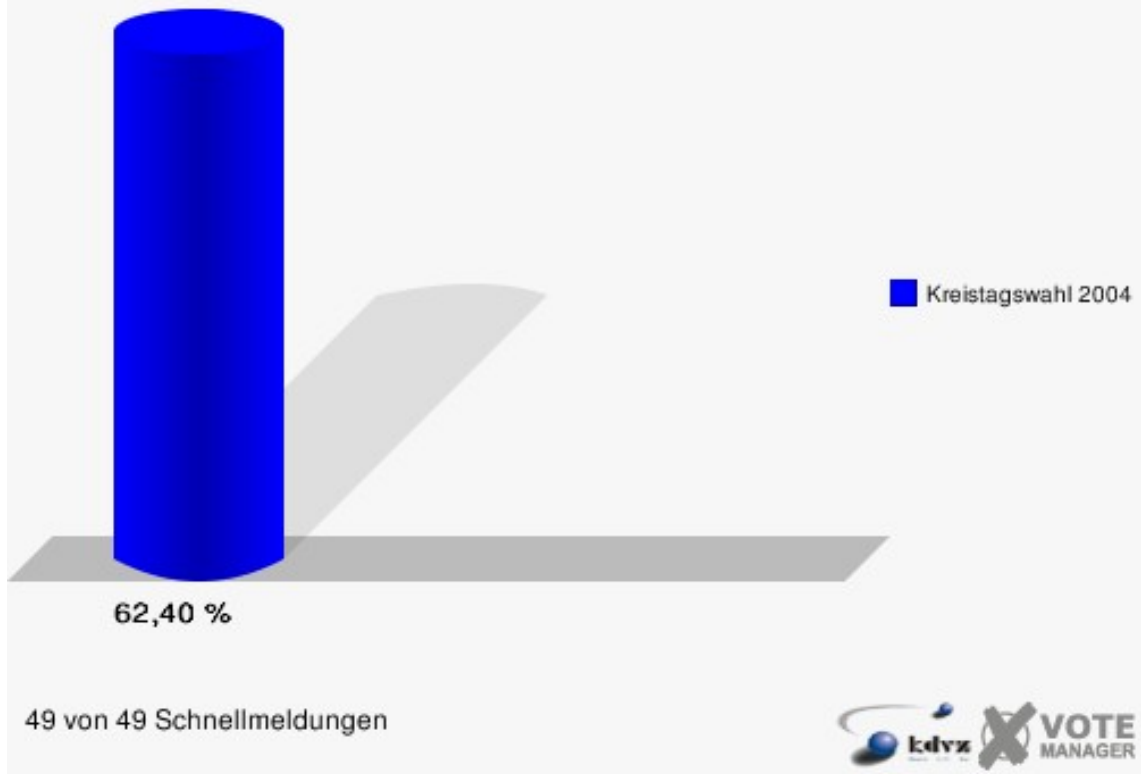

Stadt Bad Münstereifel
Kreistagswahl 26.09.2004
Wahlbeteiligung Gesamtergebnis

Gemeinde Blankenheim

	Anzahl	Prozent
Wahlberechtigte	7.194	
Wähler/innen	4.754	66,08 %
ungültige Stimmen	109	2,29 %
gültige Stimmen	4.645	97,71 %
CDU	2.567	55,26 %
SPD	573	12,34 %
FDP	302	6,50 %
GRÜNE	432	9,30 %
UWV	771	16,60 %