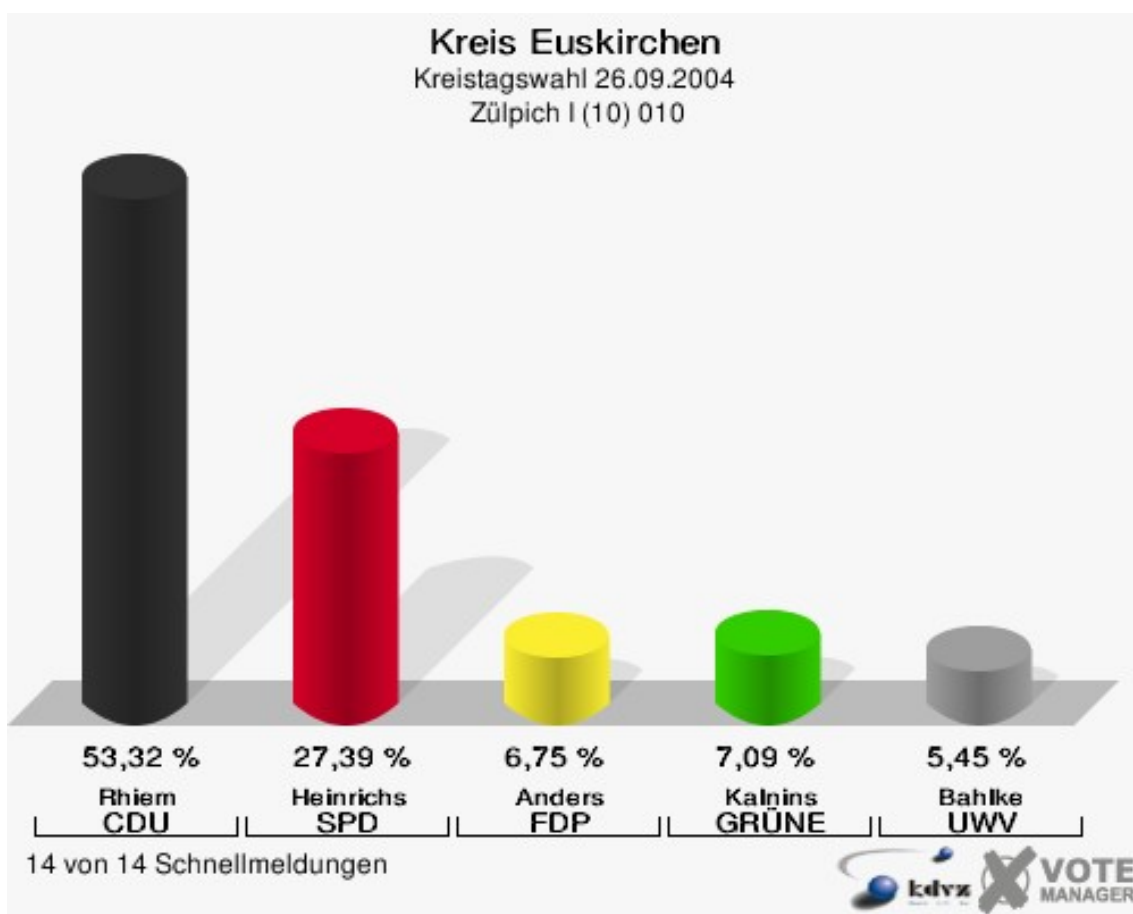

Gewählt:

Dr. Bauer, Wolf (CDU)

Kreis Euskirchen
Kreistagswahl 26.09.2004
Wahlbeteiligung Euskirchen VII (9) 009

Zülpich I (10) 010

	Anzahl	Prozent
Wahlberechtigte	8.008	
Wähler/innen	4.617	57,65 %
ungültige Stimmen	144	3,12 %
gültige Stimmen	4.473	96,88 %
Rhiem, CDU	2.385	53,32 %
Heinrichs, SPD	1.225	27,39 %
Anders, FDP	302	6,75 %
Kalnins, GRÜNE	317	7,09 %
Bahlke, UWV	244	5,45 %