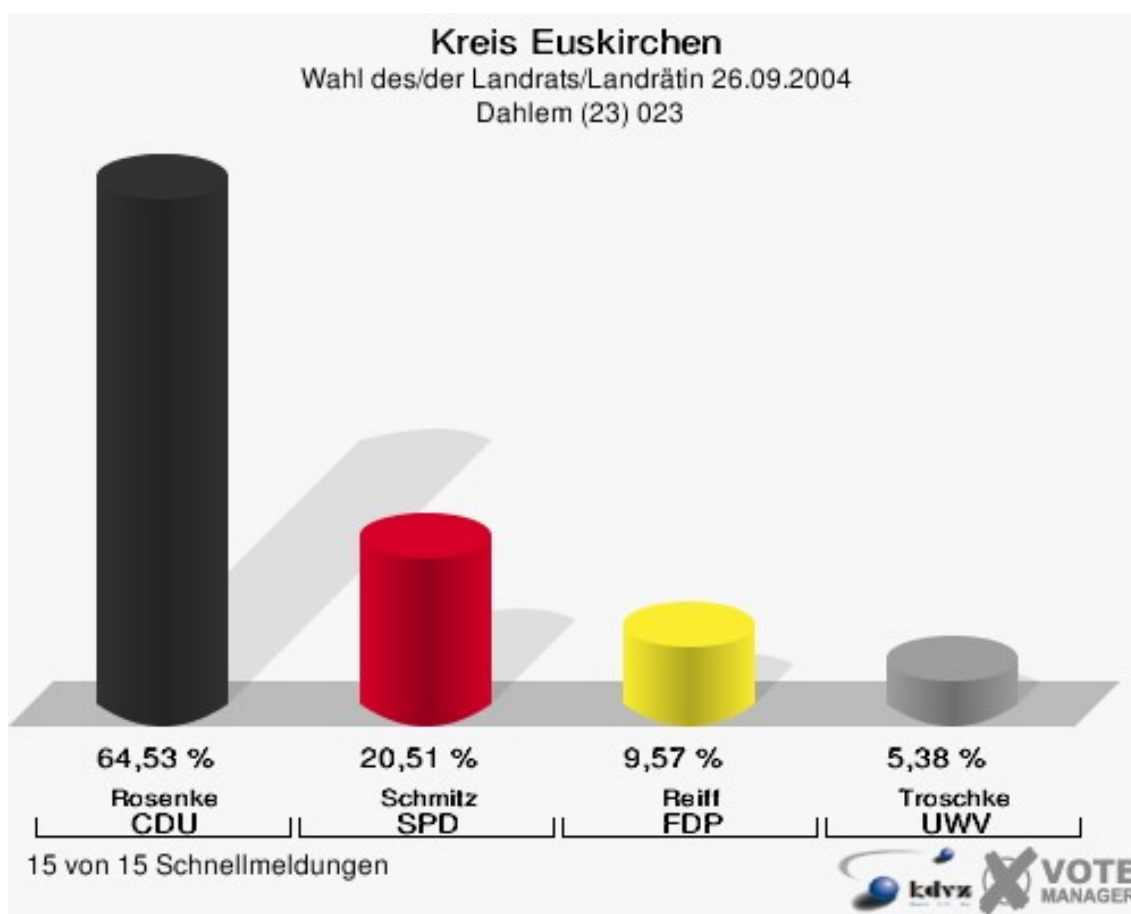

Kreis Euskirchen

Wahl des/der Landrats/Landrätin 26.09.2004
Wahlbeteiligung Blankenheim (22) 022

22 von 22 Schnellmeldungen

Dahlem (23) 023

	Anzahl	Prozent
Wahlberechtigte	4.534	
Wähler/innen	3.077	67,87 %
ungültige Stimmen	142	4,61 %
gültige Stimmen	2.935	95,39 %
Rosenke, CDU	1.894	64,53 %
Schmitz, SPD	602	20,51 %
Reiff, FDP	281	9,57 %
Troschke, UWV	158	5,38 %