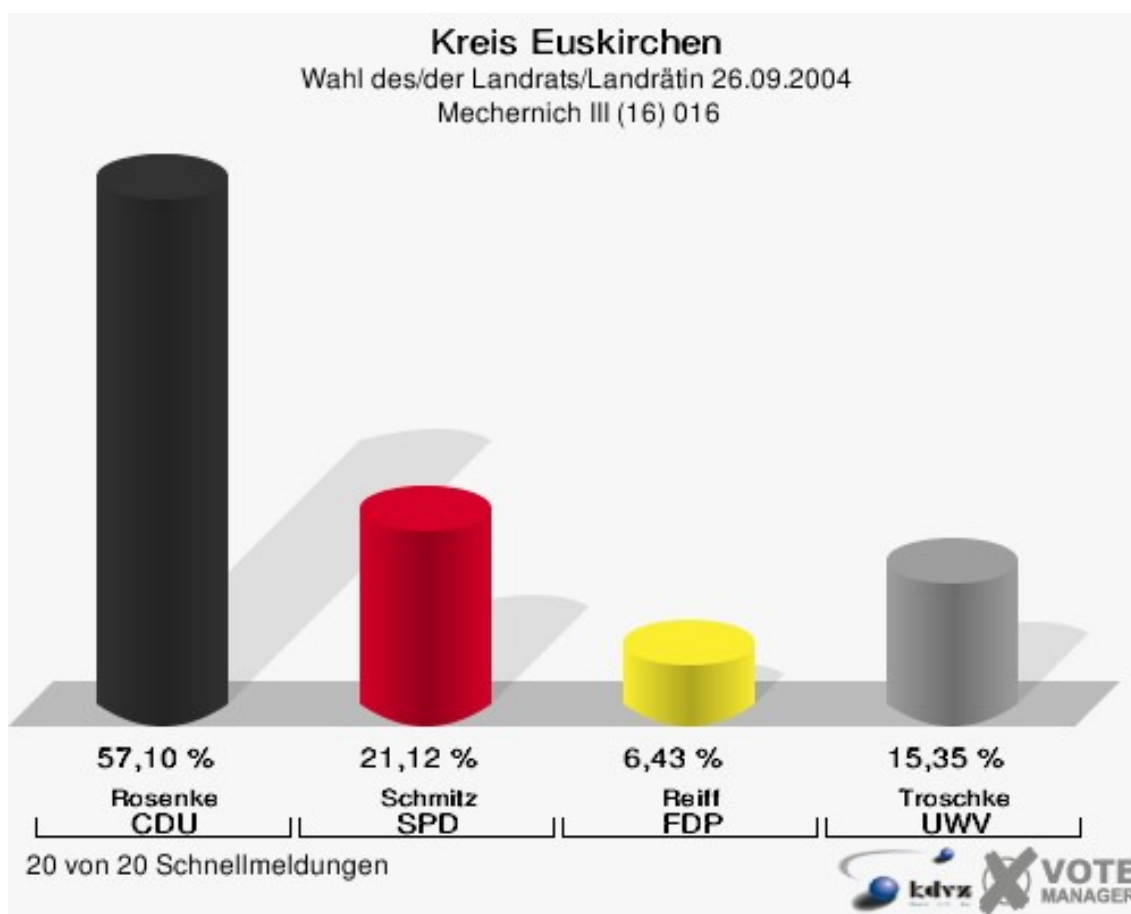

Kreis Euskirchen

Wahl des/der Landrats/Landrätin 26.09.2004
Wahlbeteiligung Mechernich II (15) 015

6 von 6 Schnellmeldungen

Mechernich III (16) 016

	Anzahl	Prozent
Wahlberechtigte	6.920	
Wähler/innen	4.331	62,59 %
ungültige Stimmen	135	3,12 %
gültige Stimmen	4.196	96,88 %
Rosenke, CDU	2.396	57,10 %
Schmitz, SPD	886	21,12 %
Reiff, FDP	270	6,43 %
Troschke, UWV	644	15,35 %