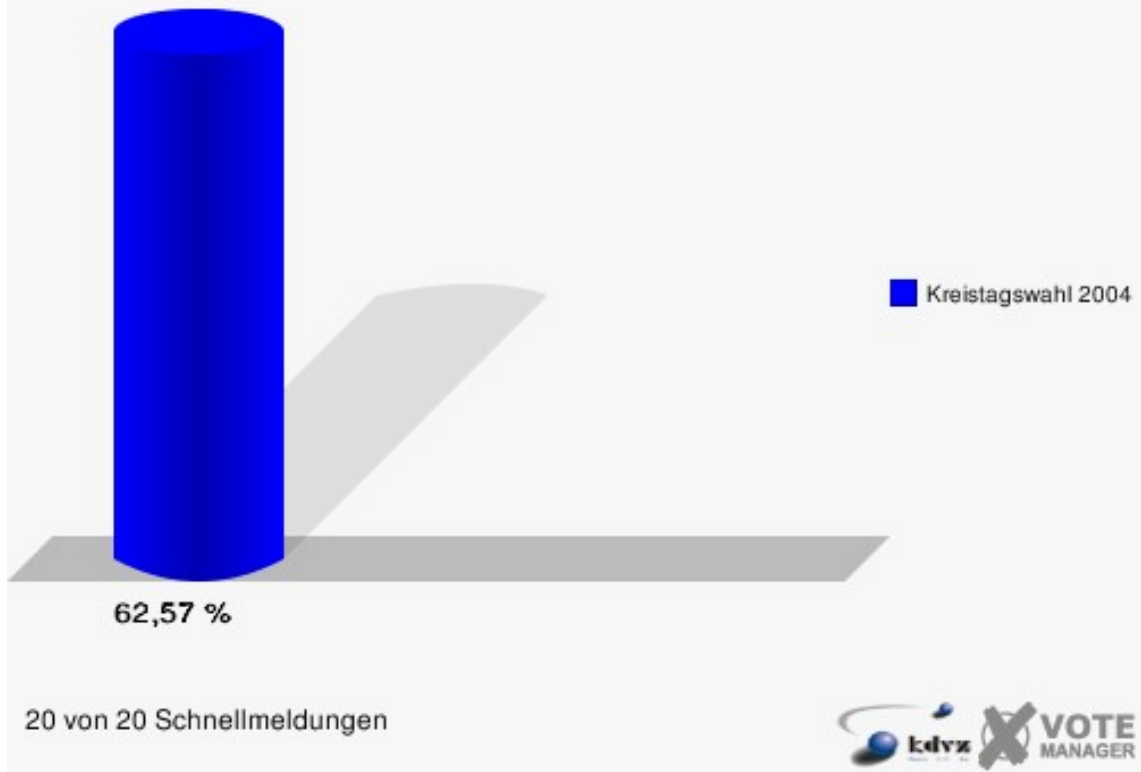

Kreis Euskirchen
Kreistagswahl 26.09.2004
Wahlbeteiligung Mechernich III (16) 016

Kall I (17) 017

	Anzahl	Prozent
Wahlberechtigte	4.694	
Wähler/innen	2.882	61,40 %
ungültige Stimmen	86	2,98 %
gültige Stimmen	2.796	97,02 %
Stolz, CDU	1.237	44,24 %
Schmitz, SPD	583	20,85 %
Dr. Wolter, FDP	656	23,46 %
Thiesen, GRÜNE	211	7,55 %
Königsfeld, UWV	109	3,90 %