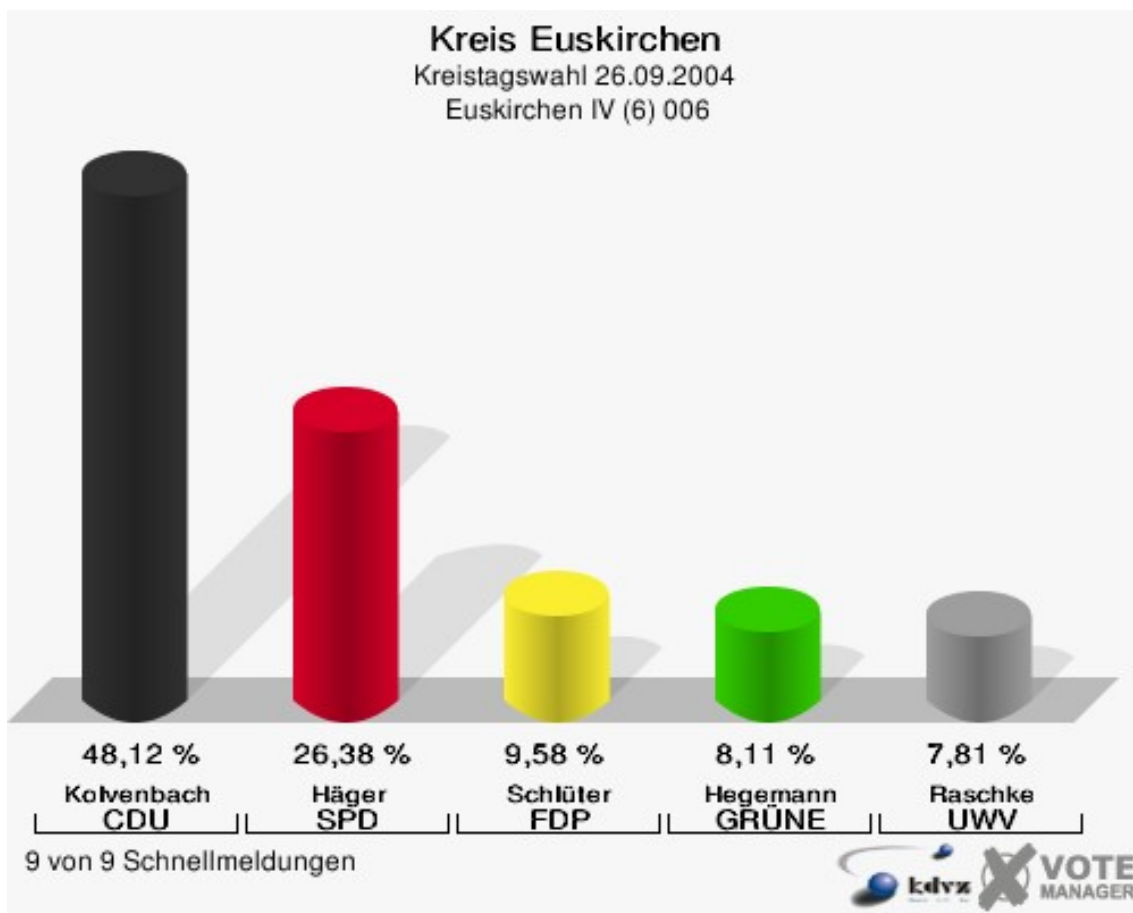

Gewählt:

Dr. Dirhold, Sabine (CDU)

Kreis Euskirchen
Kreistagswahl 26.09.2004
Wahlbeteiligung Euskirchen III (5) 005

6 von 6 Schnellmeldungen

Euskirchen IV (6) 006

	Anzahl	Prozent
Wahlberechtigte	6.621	
Wähler/innen	3.133	47,32 %
ungültige Stimmen	74	2,36 %
gültige Stimmen	3.059	97,64 %
Kolvenbach, CDU	1.472	48,12 %
Häger, SPD	807	26,38 %
Schlüter, FDP	293	9,58 %
Hegemann, GRÜNE	248	8,11 %
Raschke, UWV	239	7,81 %