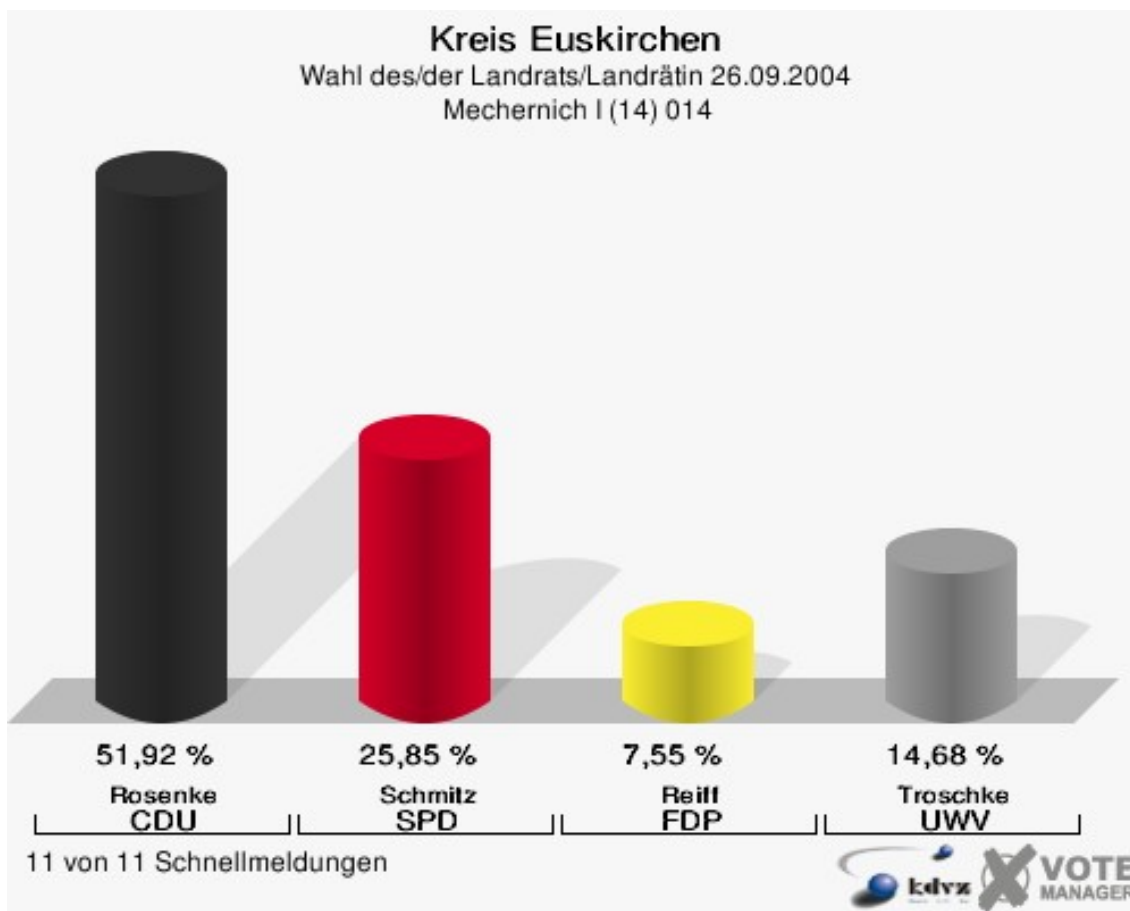

Kreis Euskirchen

Wahl des/der Landrats/Landrätin 26.09.2004
Wahlbeteiligung Mechernich I (14) 014

11 von 11 Schnellmeldungen

Mechernich II (15) 015

	Anzahl	Prozent
Wahlberechtigte	6.474	
Wähler/innen	3.571	55,16 %
ungültige Stimmen	101	2,83 %
gültige Stimmen	3.470	97,17 %
Rosenke, CDU	1.581	45,56 %
Schmitz, SPD	825	23,78 %
Reiff, FDP	213	6,14 %
Troschke, UWV	851	24,52 %