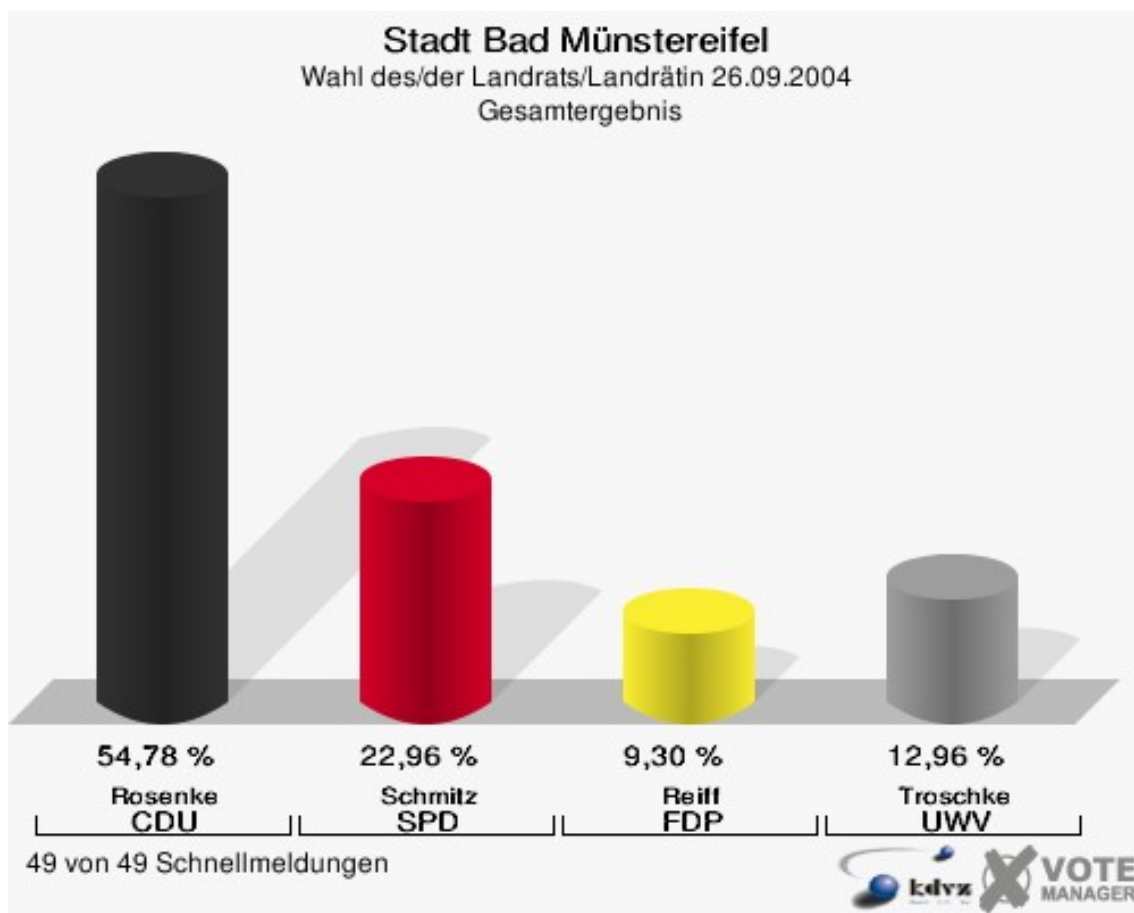

Gewählt:

Rosenke, Günter (CDU)

Kreis Euskirchen

Wahl des/der Landrats/Landrätin 26.09.2004
Wahlbeteiligung Gesamtergebnis

301 von 301 Schnellmeldungen

Gemeinden Stadt Bad Münstereifel

	Anzahl	Prozent
Wahlberechtigte	14.932	
Wähler/innen	9.317	62,40 %
ungültige Stimmen	241	2,59 %
gültige Stimmen	9.076	97,41 %
Rosenke, CDU	4.972	54,78 %
Schmitz, SPD	2.084	22,96 %
Reiff, FDP	844	9,30 %
Troschke, UWV	1.176	12,96 %