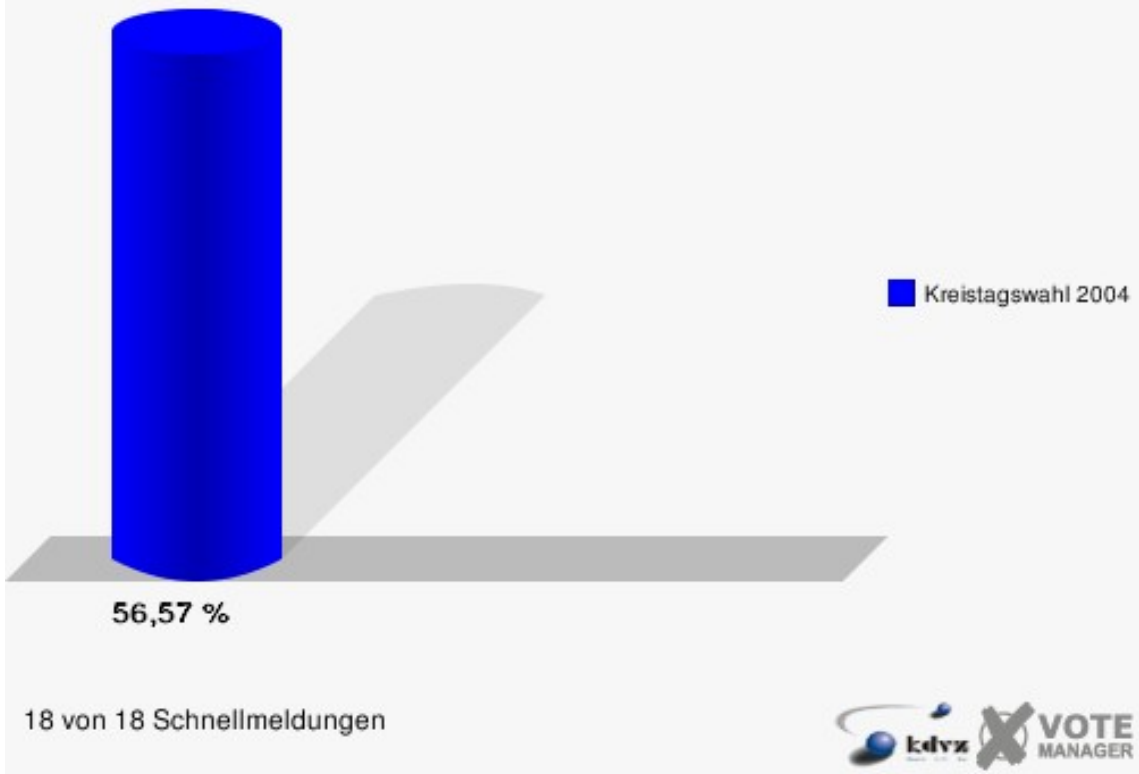

Gemeinde Weilerswist
Kreistagswahl 26.09.2004
Wahlbeteiligung Gesamtergebnis

18 von 18 Schnellmeldungen

Stadt Zülpich

	Anzahl	Prozent
Wahlberechtigte	15.905	
Wähler/innen	9.093	57,17 %
ungültige Stimmen	257	2,83 %
gültige Stimmen	8.836	97,17 %
CDU	4.406	49,86 %
SPD	2.478	28,04 %
FDP	683	7,73 %
GRÜNE	676	7,65 %
UWV	593	6,71 %