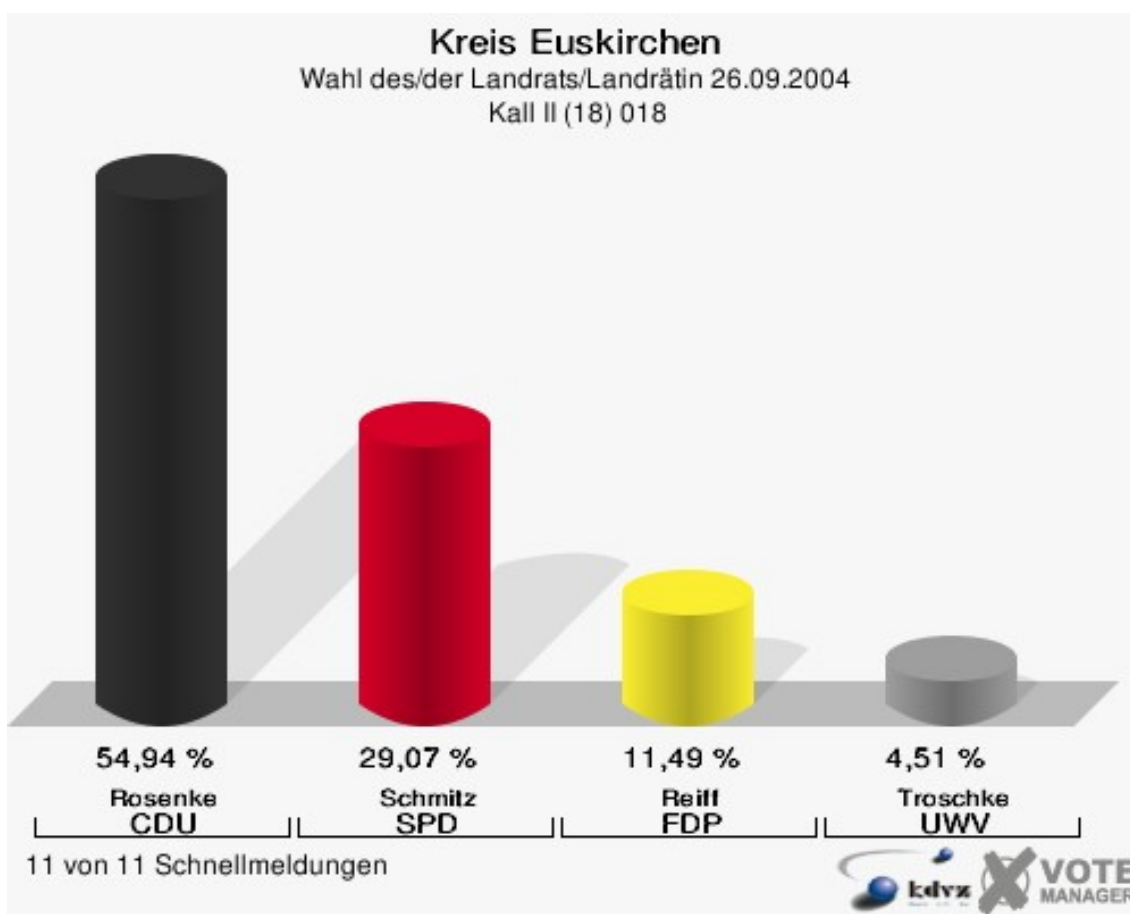

Kreis Euskirchen

Wahl des/der Landrats/Landrätin 26.09.2004
Wahlbeteiligung Kall I (17) 017

9 von 9 Schnellmeldungen

Kall II (18) 018

	Anzahl	Prozent
Wahlberechtigte	4.738	
Wähler/innen	3.147	66,42 %
ungültige Stimmen	109	3,46 %
gültige Stimmen	3.038	96,54 %
Rosenke, CDU	1.669	54,94 %
Schmitz, SPD	883	29,07 %
Reiff, FDP	349	11,49 %
Troschke, UWV	137	4,51 %