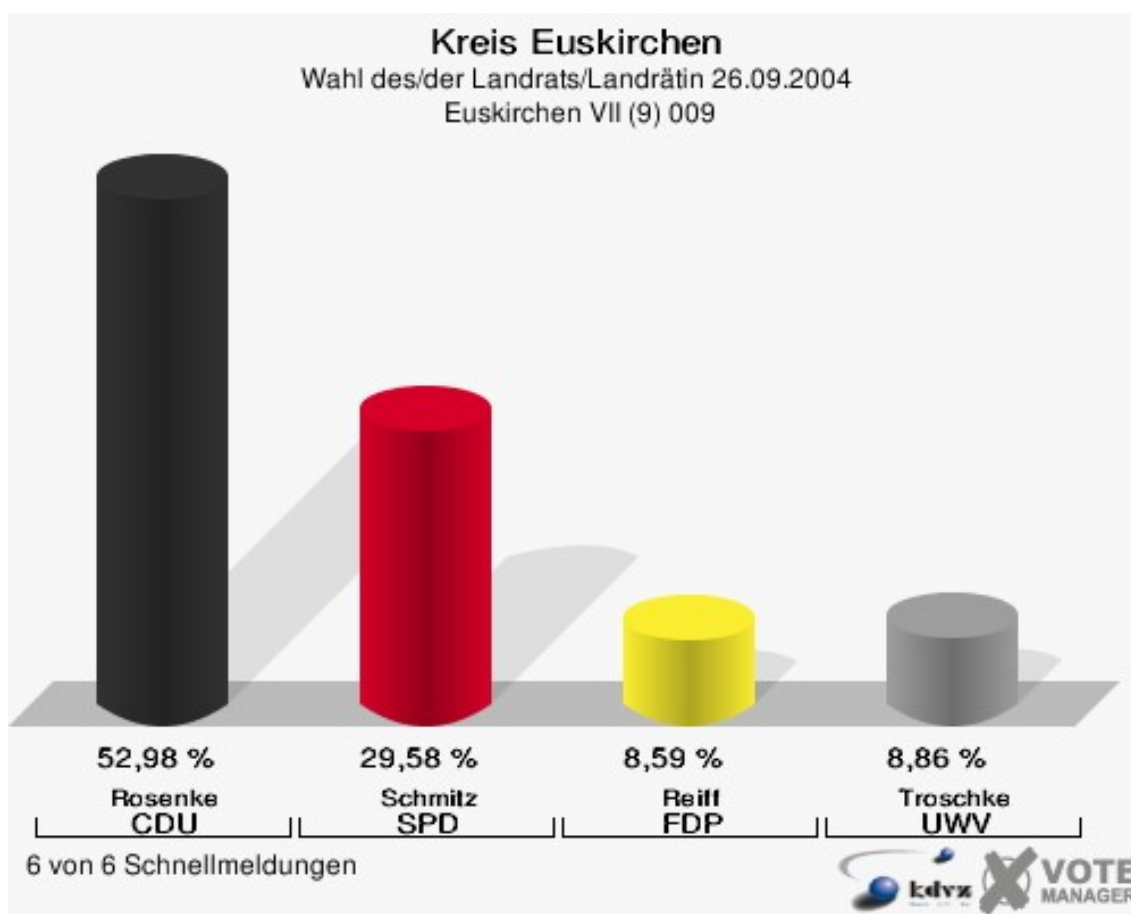

Kreis Euskirchen

Wahl des/der Landrats/Landrätin 26.09.2004
Wahlbeteiligung Euskirchen VI (8) 008

10 von 10 Schnellmeldungen

Euskirchen VII (9) 009

	Anzahl	Prozent
Wahlberechtigte	5.460	
Wähler/innen	2.289	41,92 %
ungültige Stimmen	88	3,84 %
gültige Stimmen	2.201	96,16 %
Rosenke, CDU	1.166	52,98 %
Schmitz, SPD	651	29,58 %
Reiff, FDP	189	8,59 %
Troschke, UWV	195	8,86 %