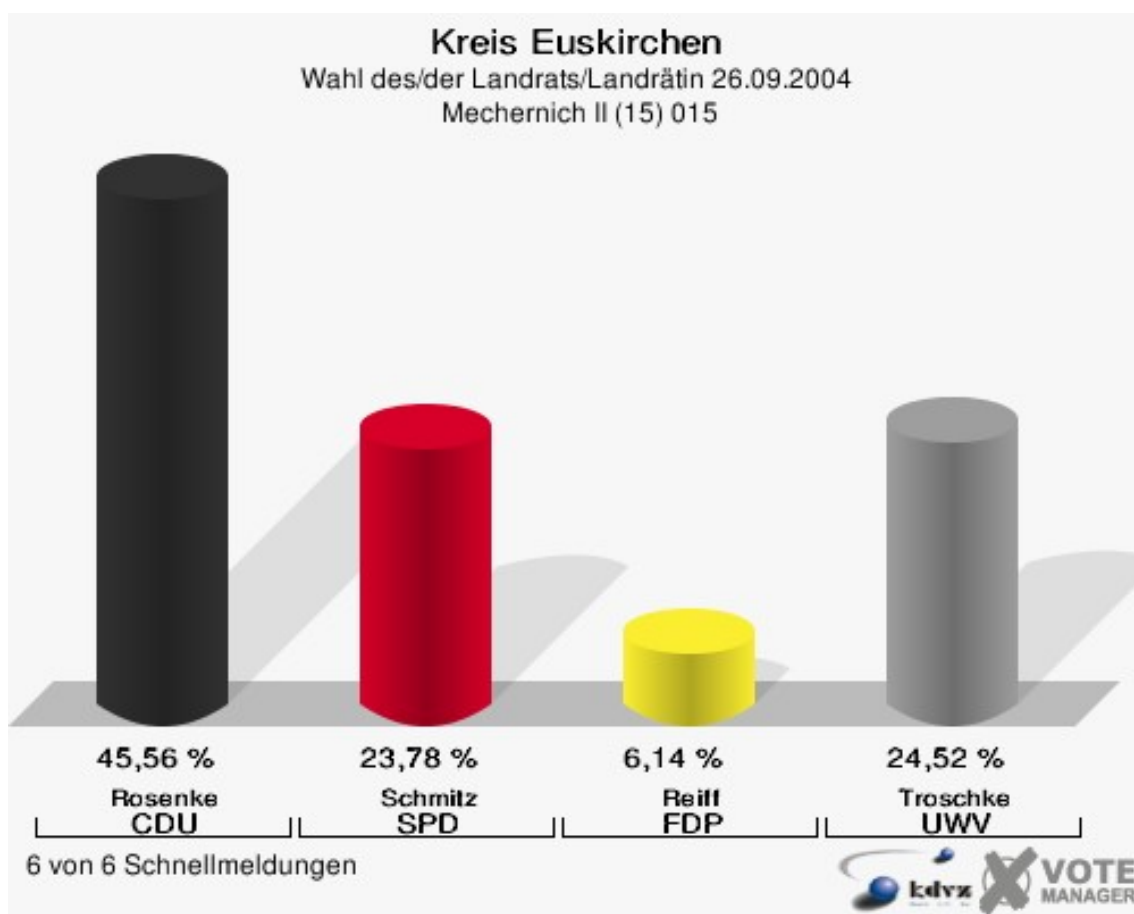

Kreis Euskirchen

Wahl des/der Landrats/Landrätin 26.09.2004
Wahlbeteiligung Mechernich I (14) 014

11 von 11 Schnellmeldungen

Mechernich II (15) 015

	Anzahl	Prozent
Wahlberechtigte	6.474	
Wähler/innen	3.571	55,16 %
ungültige Stimmen	101	2,83 %
gültige Stimmen	3.470	97,17 %
Rosenke, CDU	1.581	45,56 %
Schmitz, SPD	825	23,78 %
Reiff, FDP	213	6,14 %
Troschke, UWV	851	24,52 %