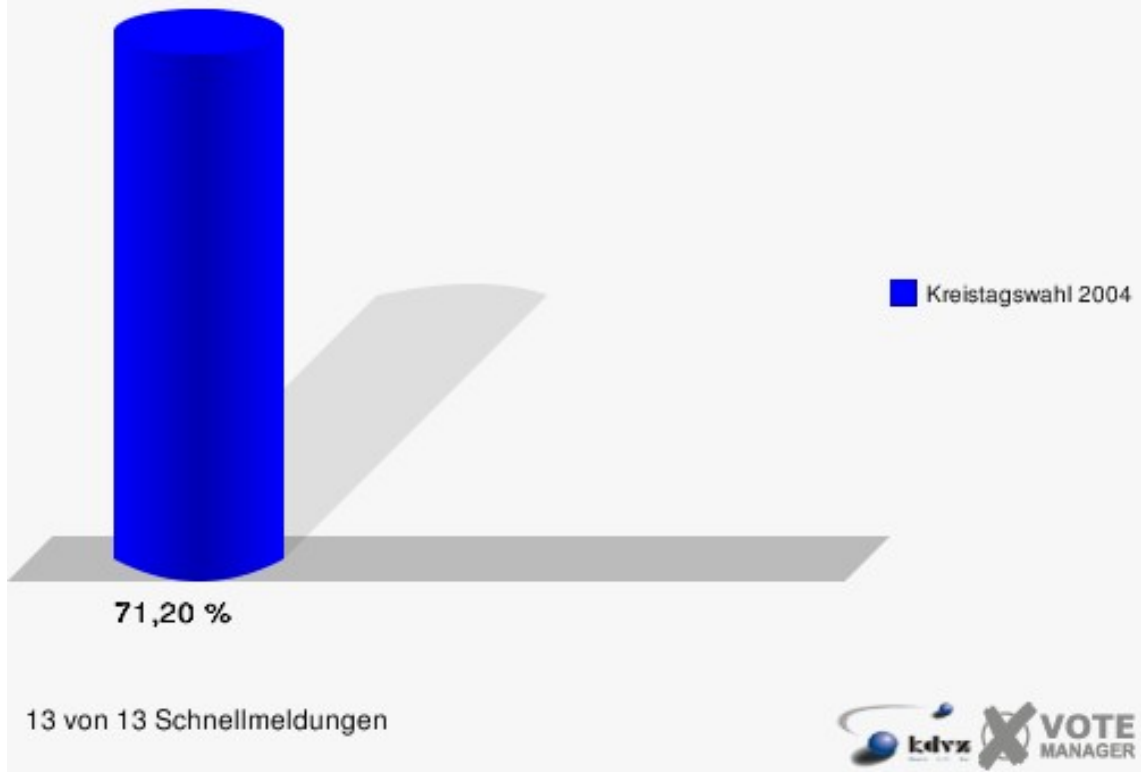

Gemeinde Nettersheim
Kreistagswahl 26.09.2004
Wahlbeteiligung Gesamtergebnis

13 von 13 Schnellmeldungen

Stadt Schleiden

	Anzahl	Prozent
Wahlberechtigte	11.155	
Wähler/innen	6.355	56,97 %
ungültige Stimmen	153	2,41 %
gültige Stimmen	6.202	97,59 %
CDU	2.686	43,31 %
SPD	1.409	22,72 %
FDP	1.076	17,35 %
GRÜNE	483	7,79 %
UWV	548	8,84 %