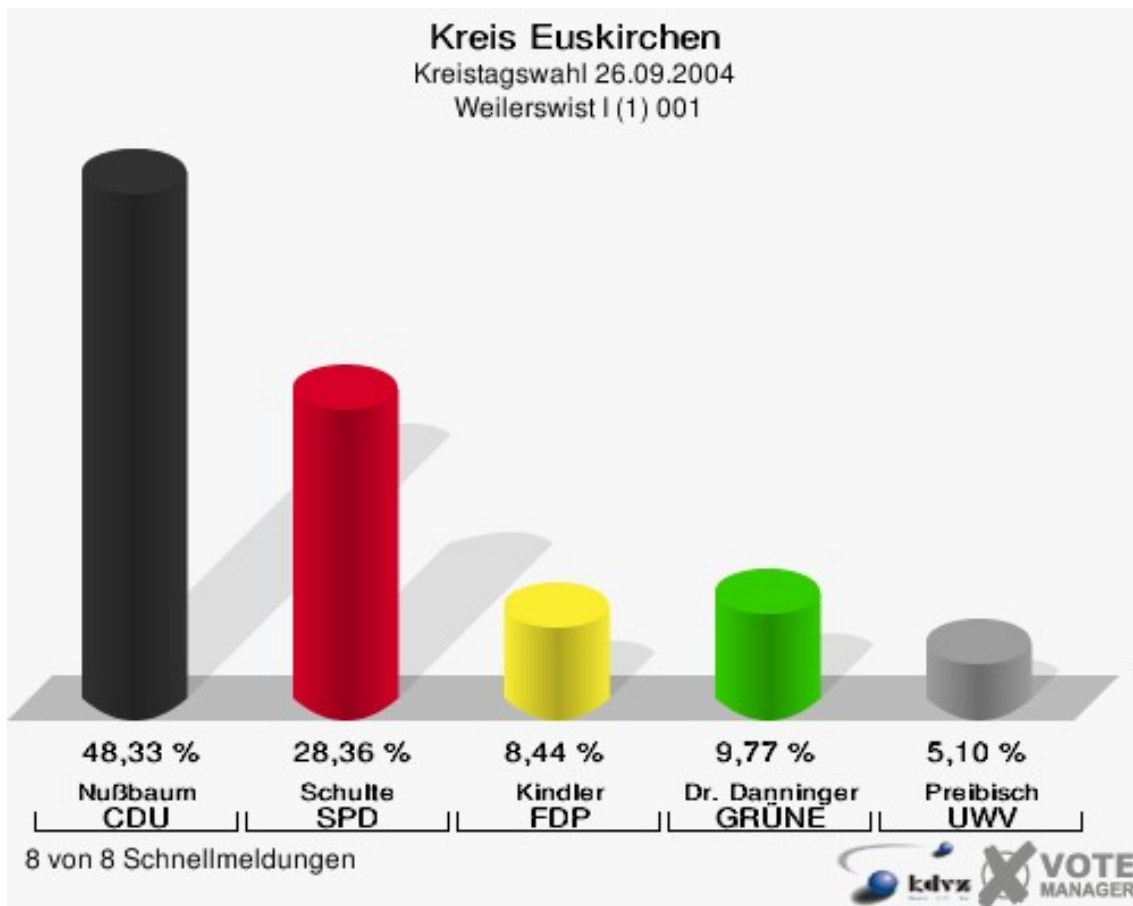

Kreiswahlbezirke
Weilerswist I (1) 001

	Anzahl	Prozent
Wahlberechtigte	6.259	
Wähler/innen	3.529	56,38 %
ungültige Stimmen	80	2,27 %
gültige Stimmen	3.449	97,73 %
Nußbaum, CDU	1.667	48,33 %
Schulte, SPD	978	28,36 %
Kindler, FDP	291	8,44 %
Dr. Danninger, GRÜNE	337	9,77 %
Preibisch, UWV	176	5,10 %

Gewählt:

Nußbaum, Hans Peter (CDU)