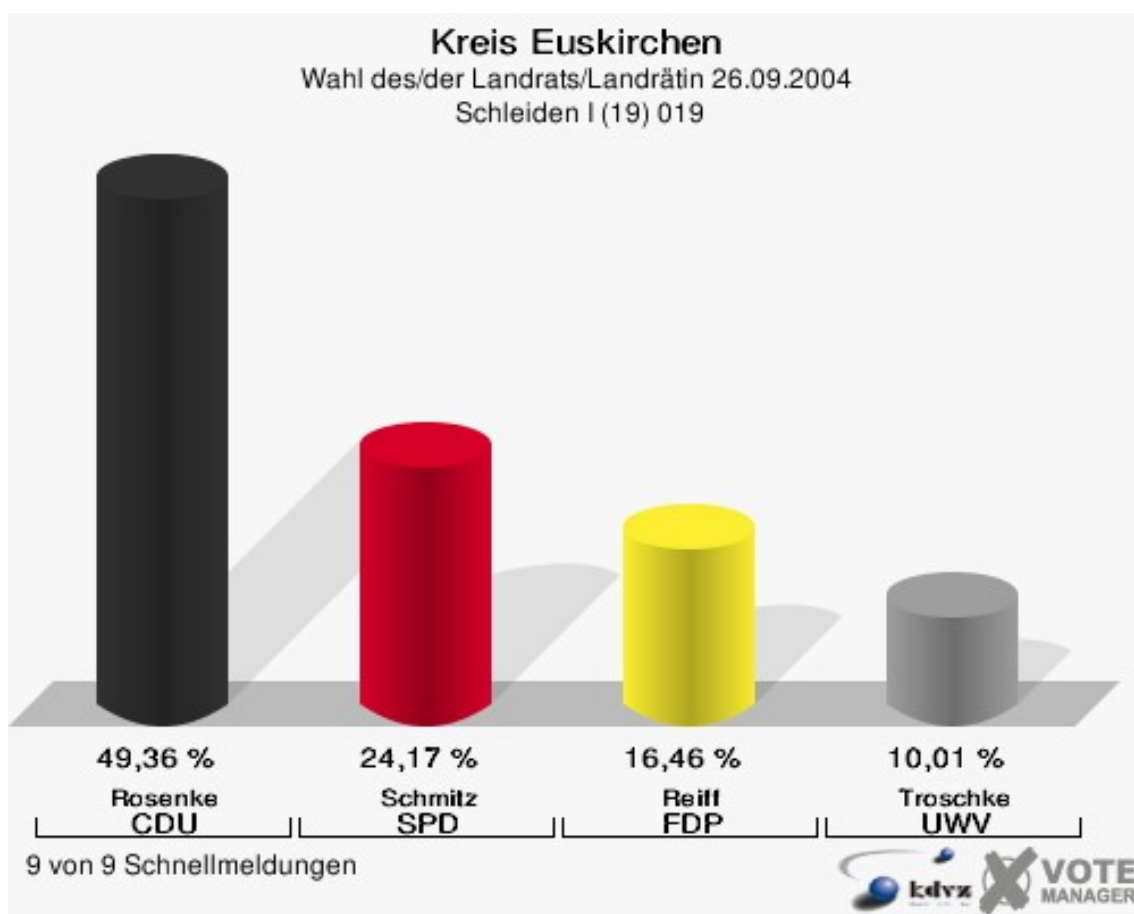

Kreis Euskirchen

Wahl des/der Landrats/Landrätin 26.09.2004

Wahlbeteiligung Kall II (18) 018

11 von 11 Schnellmeldungen

Schleiden I (19) 019

	Anzahl	Prozent
Wahlberechtigte	5.579	
Wähler/innen	3.032	54,35 %
ungültige Stimmen	86	2,84 %
gültige Stimmen	2.946	97,16 %
Rosenke, CDU	1.454	49,36 %
Schmitz, SPD	712	24,17 %
Reiff, FDP	485	16,46 %
Troschke, UWV	295	10,01 %