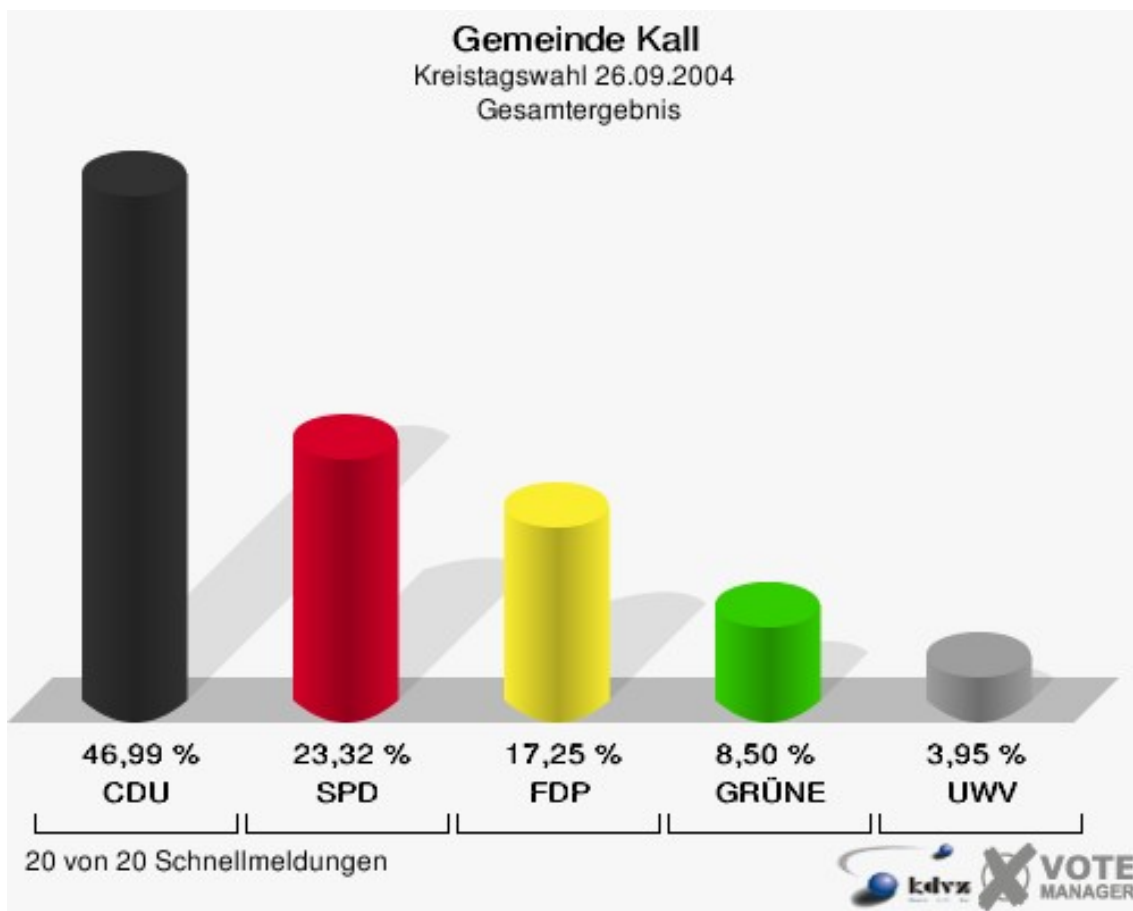

Gemeinde Hellenthal
Kreistagswahl 26.09.2004
Wahlbeteiligung Gesamtergebnis

24 von 24 Schnellmeldungen

Gemeinde Kall

	Anzahl	Prozent
Wahlberechtigte	9.432	
Wähler/innen	6.029	63,92 %
ungültige Stimmen	179	2,97 %
gültige Stimmen	5.850	97,03 %
CDU	2.749	46,99 %
SPD	1.364	23,32 %
FDP	1.009	17,25 %
GRÜNE	497	8,50 %
UWV	231	3,95 %