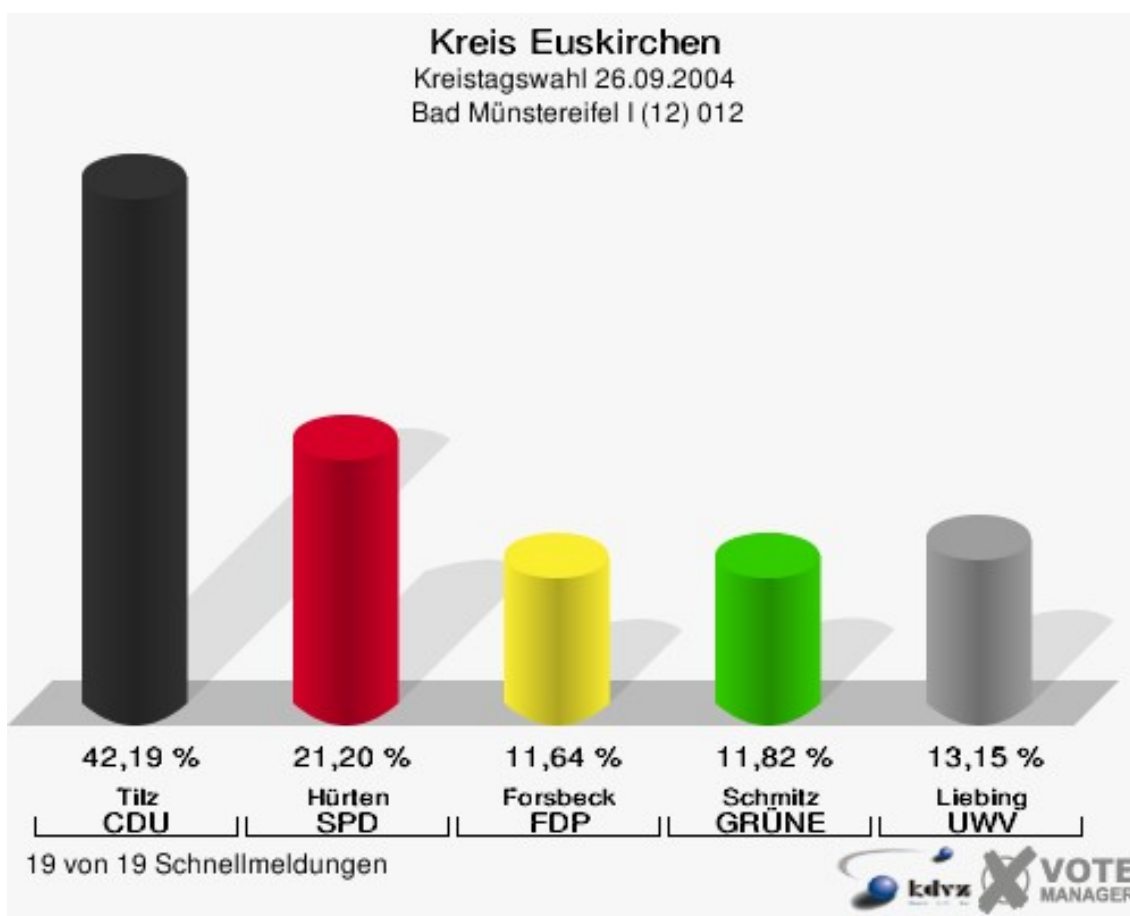

Gewählt:

Schmitz, Manfred (CDU)

Kreis Euskirchen
Kreistagswahl 26.09.2004
Wahlbeteiligung Zülpich II (11) 011

13 von 13 Schnellmeldungen

Bad Münstereifel I (12) 012

	Anzahl	Prozent
Wahlberechtigte	7.407	
Wähler/innen	4.360	58,86 %
ungültige Stimmen	72	1,65 %
gültige Stimmen	4.288	98,35 %
Tilz, CDU	1.809	42,19 %
Hürten, SPD	909	21,20 %
Forsbeck, FDP	499	11,64 %
Schmitz, GRÜNE	507	11,82 %
Liebing, UWV	564	13,15 %