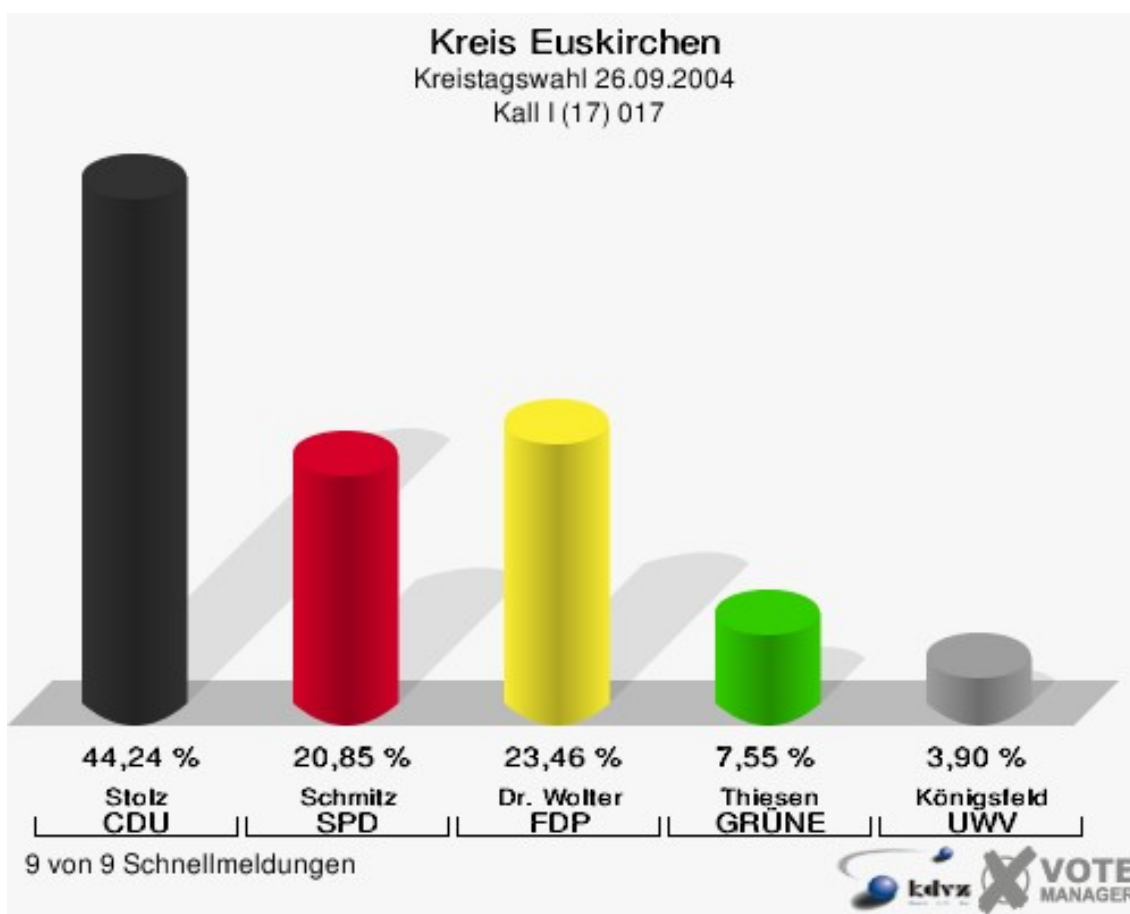

Gewählt:

Vogelsberg, Matthias (CDU)

Kreis Euskirchen
Kreistagswahl 26.09.2004
Wahlbeteiligung Mechernich III (16) 016

Kall I (17) 017

	Anzahl	Prozent
Wahlberechtigte	4.694	
Wähler/innen	2.882	61,40 %
ungültige Stimmen	86	2,98 %
gültige Stimmen	2.796	97,02 %
Stolz, CDU	1.237	44,24 %
Schmitz, SPD	583	20,85 %
Dr. Wolter, FDP	656	23,46 %
Thiesen, GRÜNE	211	7,55 %
Königsfeld, UWV	109	3,90 %