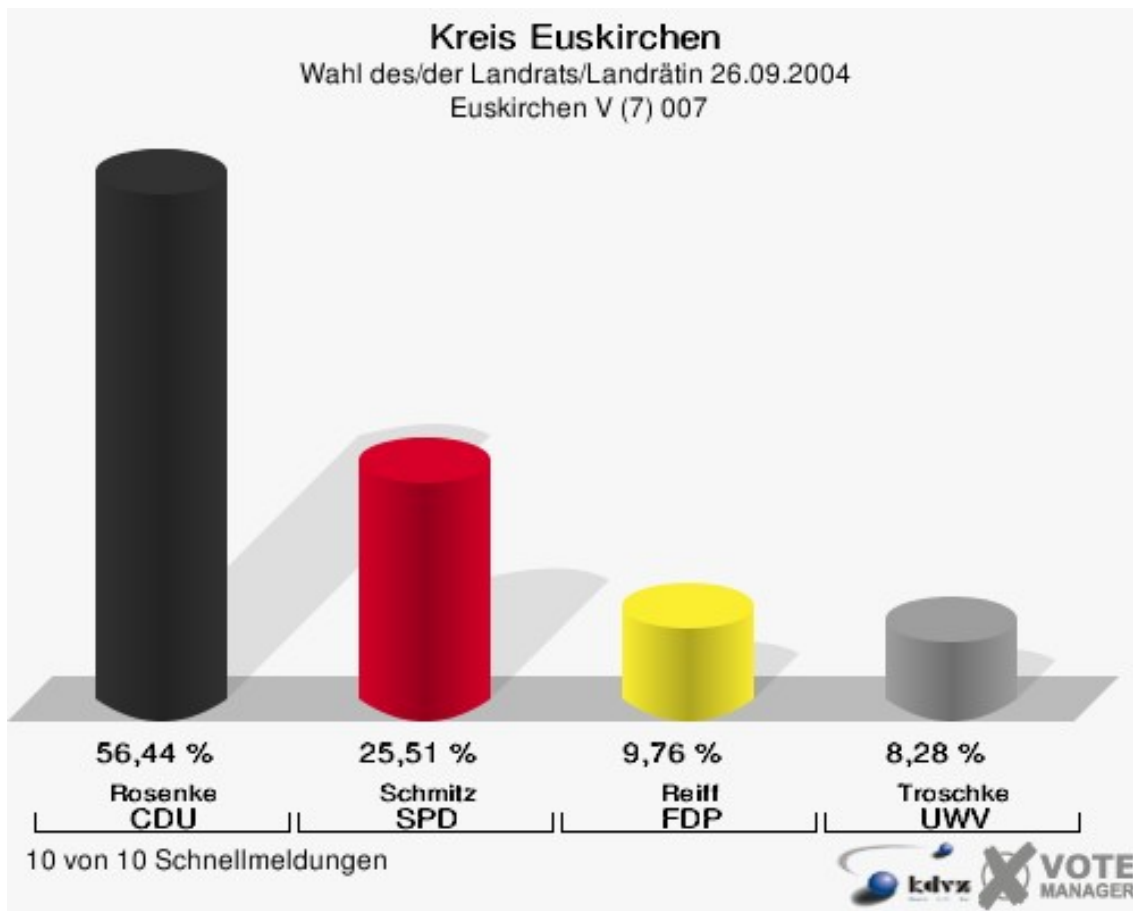

Kreis Euskirchen

Wahl des/der Landrats/Landrätin 26.09.2004
Wahlbeteiligung Euskirchen IV (6) 006

9 von 9 Schnellmeldungen

Euskirchen V (7) 007

	Anzahl	Prozent
Wahlberechtigte	6.182	
Wähler/innen	3.390	54,84 %
ungültige Stimmen	82	2,42 %
gültige Stimmen	3.308	97,58 %
Rosenke, CDU	1.867	56,44 %
Schmitz, SPD	844	25,51 %
Reiff, FDP	323	9,76 %
Troschke, UWV	274	8,28 %