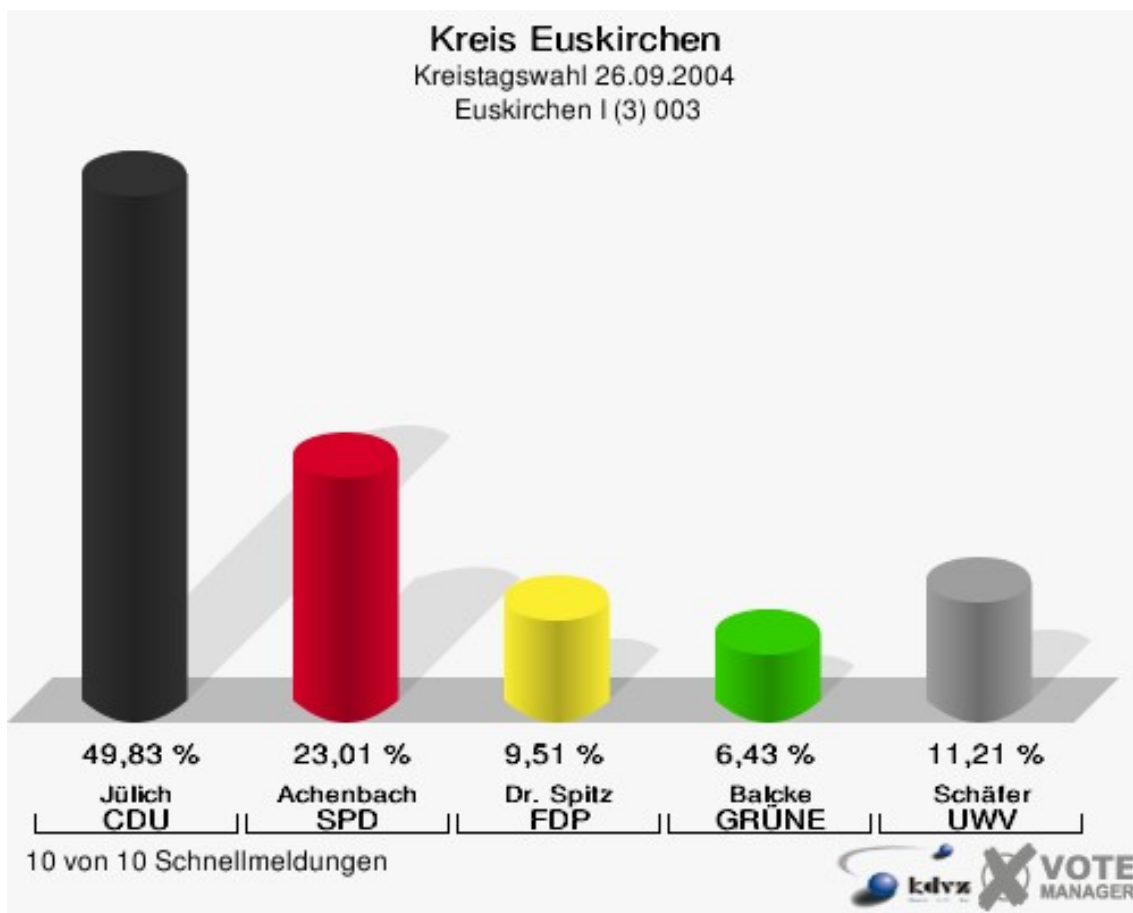

Gewählt:

Engels, Hans-Josef (CDU)

Kreis Euskirchen
Kreistagswahl 26.09.2004
Wahlbeteiligung Weilerswist II (2) 002

10 von 10 Schnellmeldungen

Euskirchen I (3) 003

	Anzahl	Prozent
Wahlberechtigte	6.230	
Wähler/innen	3.367	54,04 %
ungültige Stimmen	56	1,66 %
gültige Stimmen	3.311	98,34 %
Jülich, CDU	1.650	49,83 %
Achenbach, SPD	762	23,01 %
Dr. Spitz, FDP	315	9,51 %
Balcke, GRÜNE	213	6,43 %
Schäfer, UWV	371	11,21 %