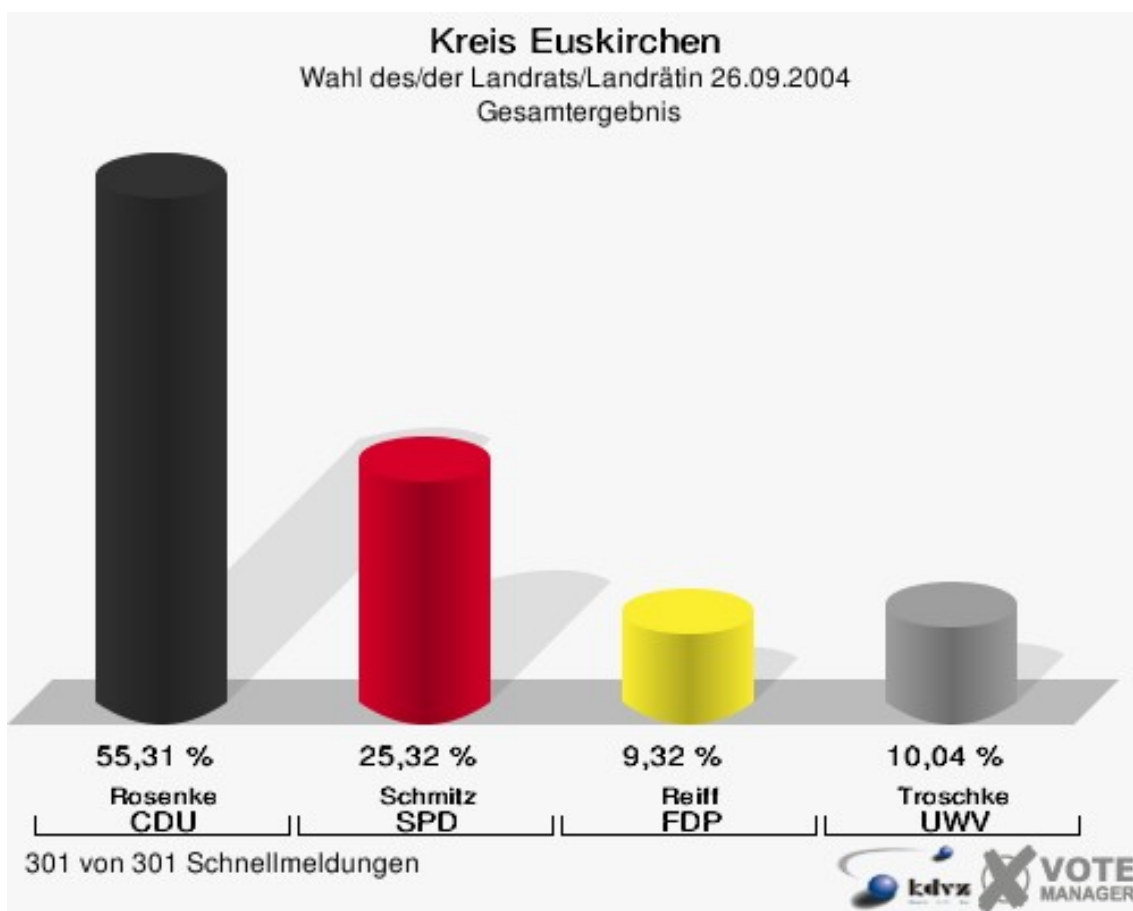

Wahl des/der Landrats/Landrätin Kreis Euskirchen

	Anzahl	Prozent
Wahlberechtigte	153.076	
Wähler/innen	87.677	57,28 %
ungültige Stimmen	2.702	3,08 %
gültige Stimmen	84.975	96,92 %
Rosenke, CDU	46.999	55,31 %
Schmitz, SPD	21.519	25,32 %
Reiff, FDP	7.922	9,32 %
Troschke, UWV	8.535	10,04 %

Gewählt:

Rosenke, Günter (CDU)