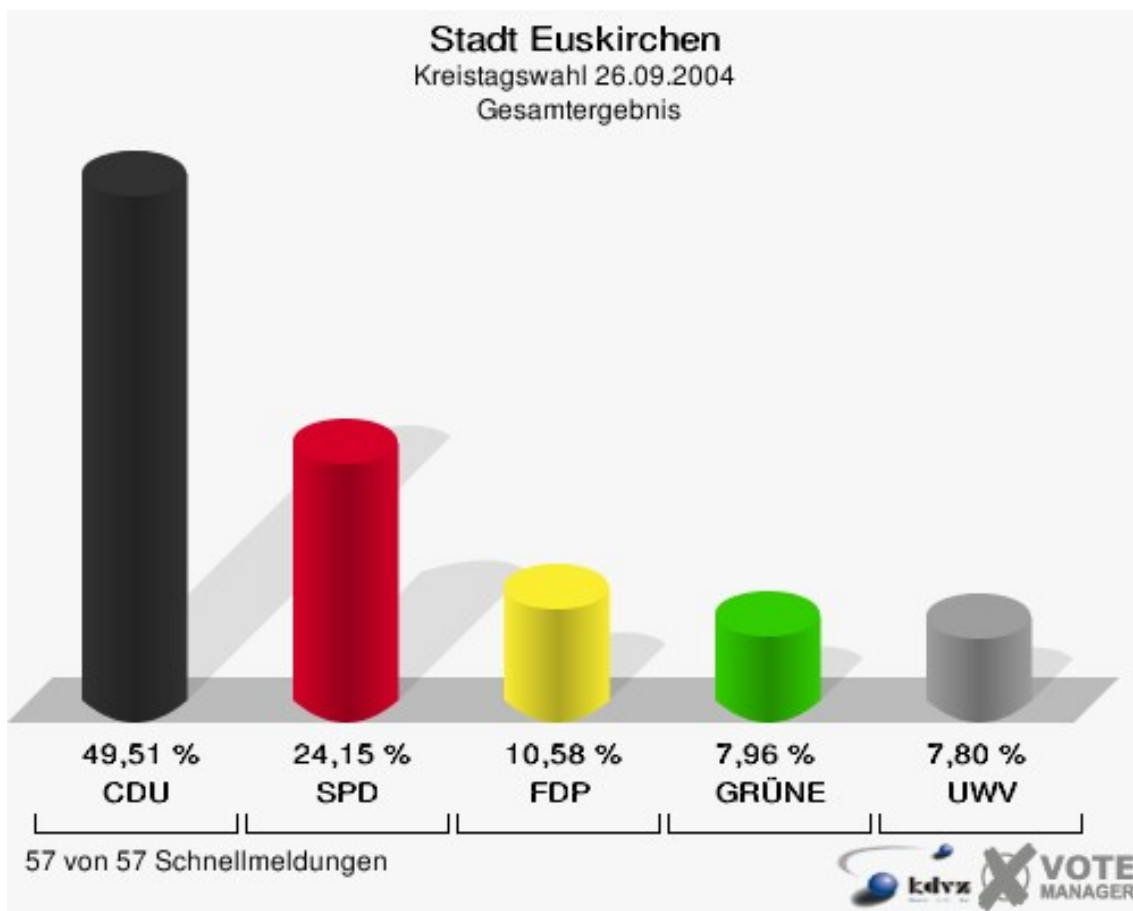

Gemeinde Dahlem
Kreistagswahl 26.09.2004
Wahlbeteiligung Gesamtergebnis

12 von 12 Schnellmeldungen

Stadt Euskirchen

	Anzahl	Prozent
Wahlberechtigte	43.145	
Wähler/innen	21.008	48,69 %
ungültige Stimmen	478	2,28 %
gültige Stimmen	20.530	97,72 %
CDU	10.165	49,51 %
SPD	4.957	24,15 %
FDP	2.173	10,58 %
GRÜNE	1.634	7,96 %
UWV	1.601	7,80 %