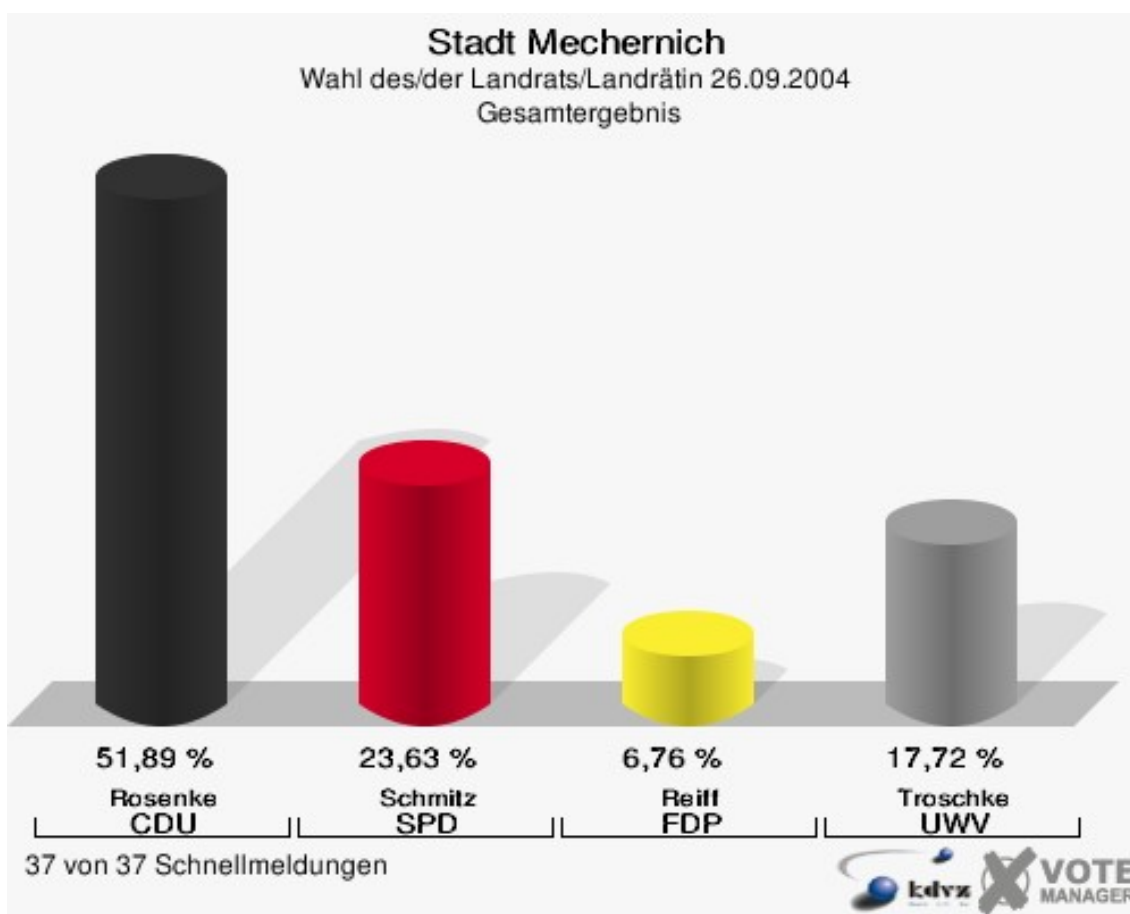

Gemeinde Kall
Wahl des/der Landrats/Landrätin 26.09.2004
Wahlbeteiligung Gesamtergebnis

20 von 20 Schnellmeldungen

Stadt Mechernich

	Anzahl	Prozent
Wahlberechtigte	21.496	
Wähler/innen	12.560	58,43 %
ungültige Stimmen	391	3,11 %
gültige Stimmen	12.169	96,89 %
Rosenke, CDU	6.315	51,89 %
Schmitz, SPD	2.875	23,63 %
Reiff, FDP	823	6,76 %
Troschke, UWV	2.156	17,72 %