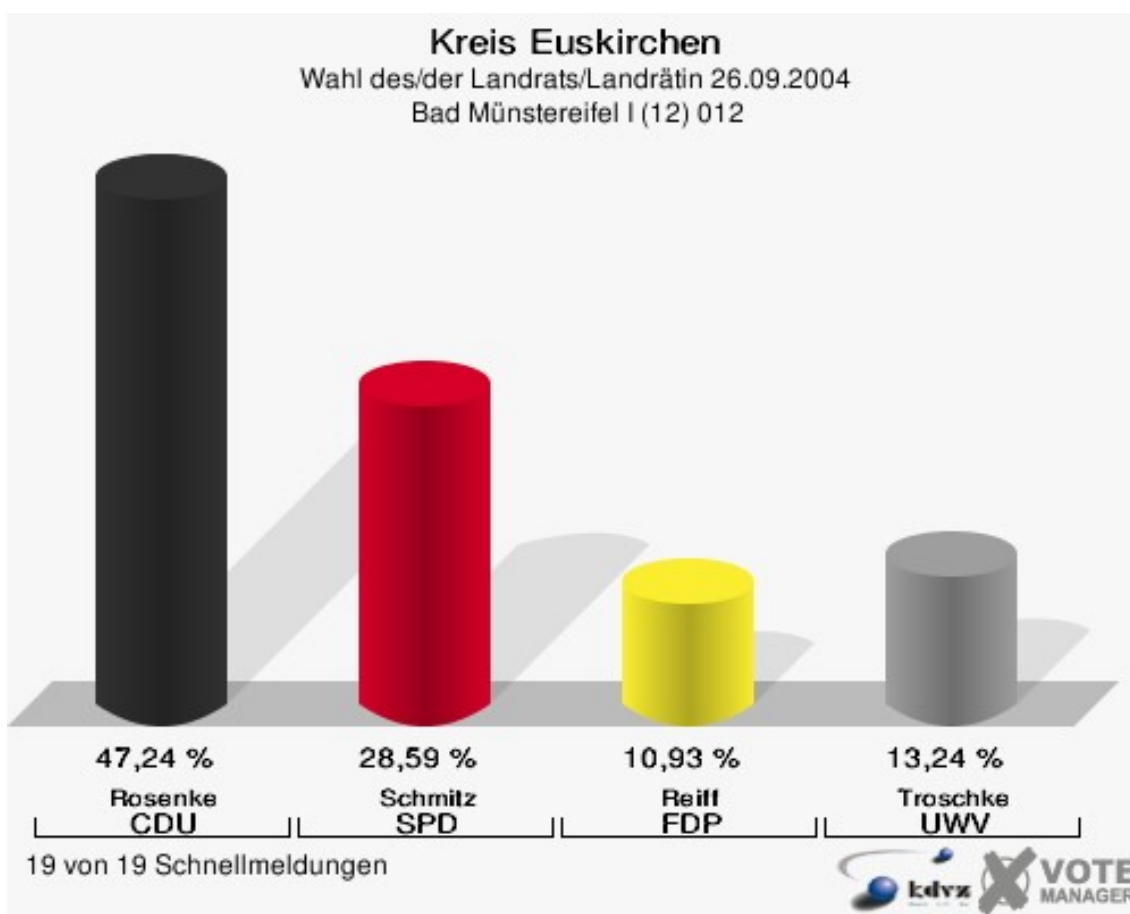

Kreis Euskirchen

Wahl des/der Landrats/Landrätin 26.09.2004

Wahlbeteiligung Zülpich II (11) 011

13 von 13 Schnellmeldungen

Bad Münstereifel I (12) 012

	Anzahl	Prozent
Wahlberechtigte	7.407	
Wähler/innen	4.360	58,86 %
ungültige Stimmen	114	2,61 %
gültige Stimmen	4.246	97,39 %
Rosenke, CDU	2.006	47,24 %
Schmitz, SPD	1.214	28,59 %
Reiff, FDP	464	10,93 %
Troschke, UWV	562	13,24 %