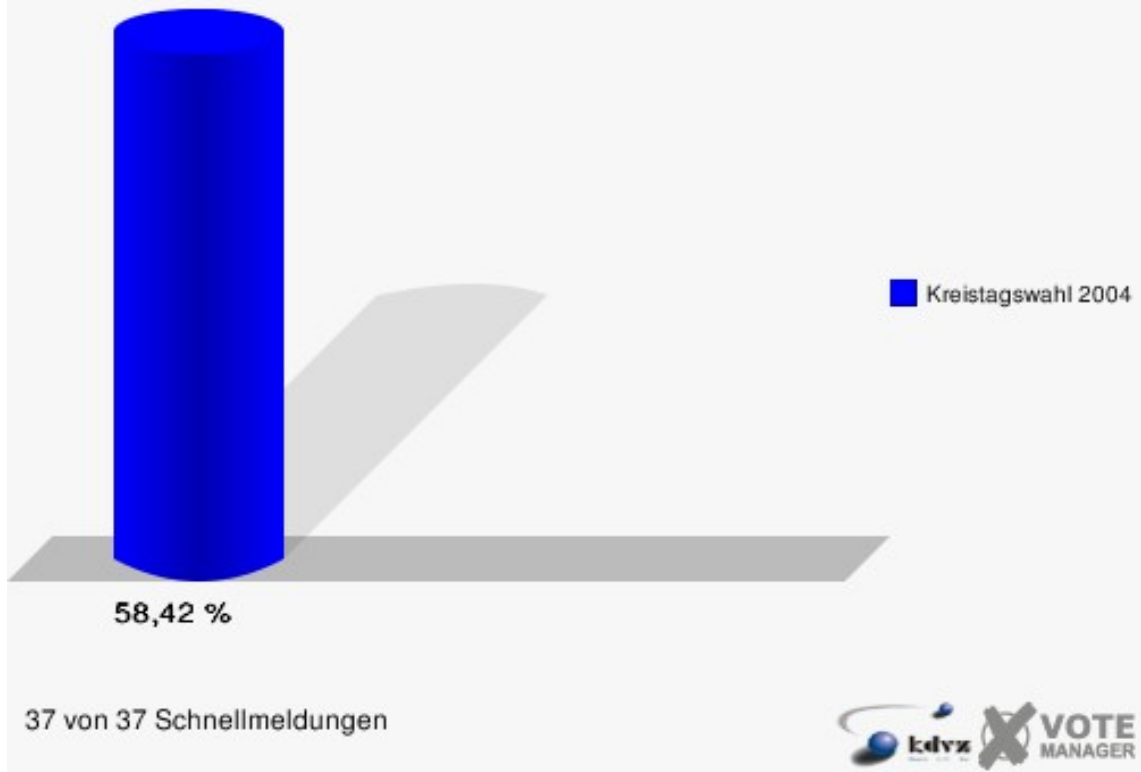

Stadt Mechernich
Kreistagswahl 26.09.2004
Wahlbeteiligung Gesamtergebnis

Gemeinde Nettersheim

	Anzahl	Prozent
Wahlberechtigte	6.194	
Wähler/innen	4.410	71,20 %
ungültige Stimmen	147	3,33 %
gültige Stimmen	4.263	96,67 %
CDU	2.836	66,53 %
SPD	525	12,32 %
FDP	262	6,15 %
GRÜNE	451	10,58 %
UWV	189	4,43 %