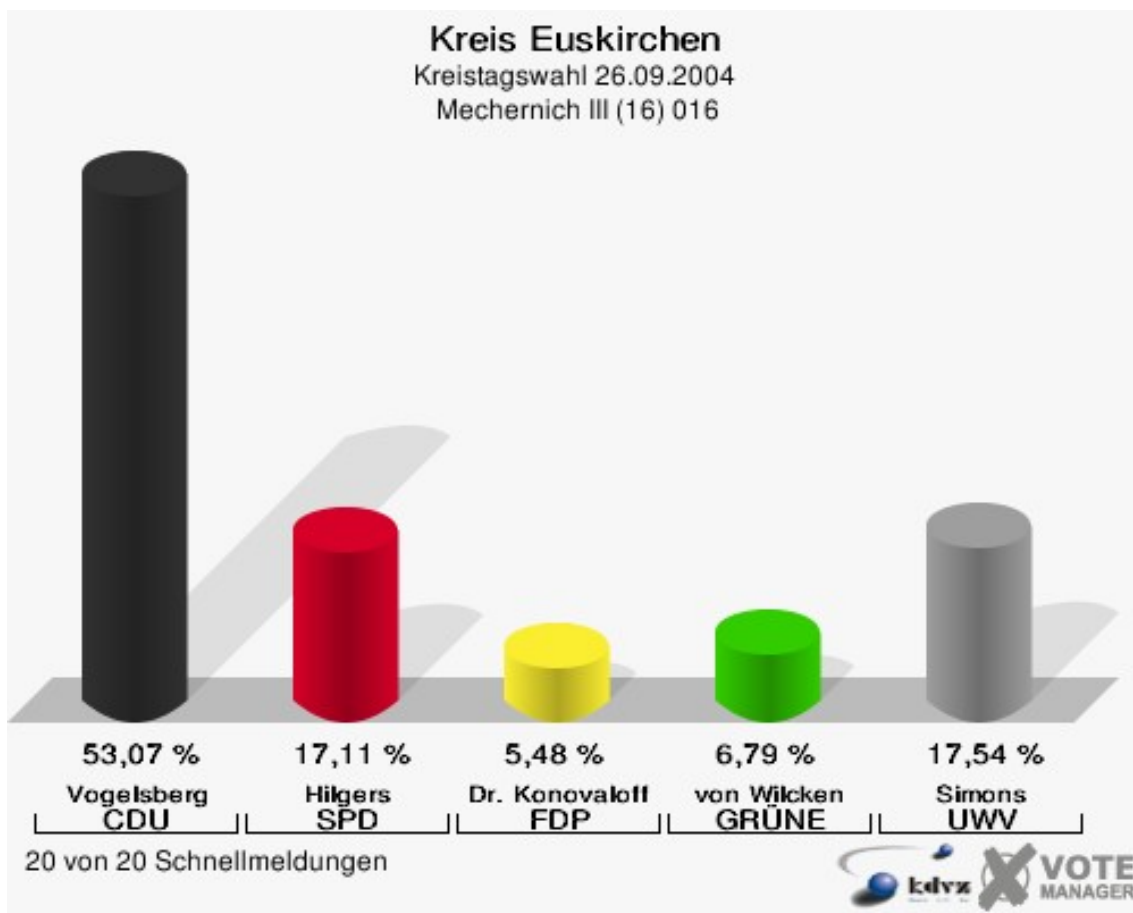

Gewählt:

Ronig, Wilhelm (CDU)

Kreis Euskirchen
Kreistagswahl 26.09.2004
Wahlbeteiligung Mechernich II (15) 015

Mechernich III (16) 016

	Anzahl	Prozent
Wahlberechtigte	6.920	
Wähler/innen	4.330	62,57 %
ungültige Stimmen	134	3,09 %
gültige Stimmen	4.196	96,91 %
Vogelsberg, CDU	2.227	53,07 %
Hilgers, SPD	718	17,11 %
Dr. Konovaloff, FDP	230	5,48 %
von Wilcken, GRÜNE	285	6,79 %
Simons, UWV	736	17,54 %