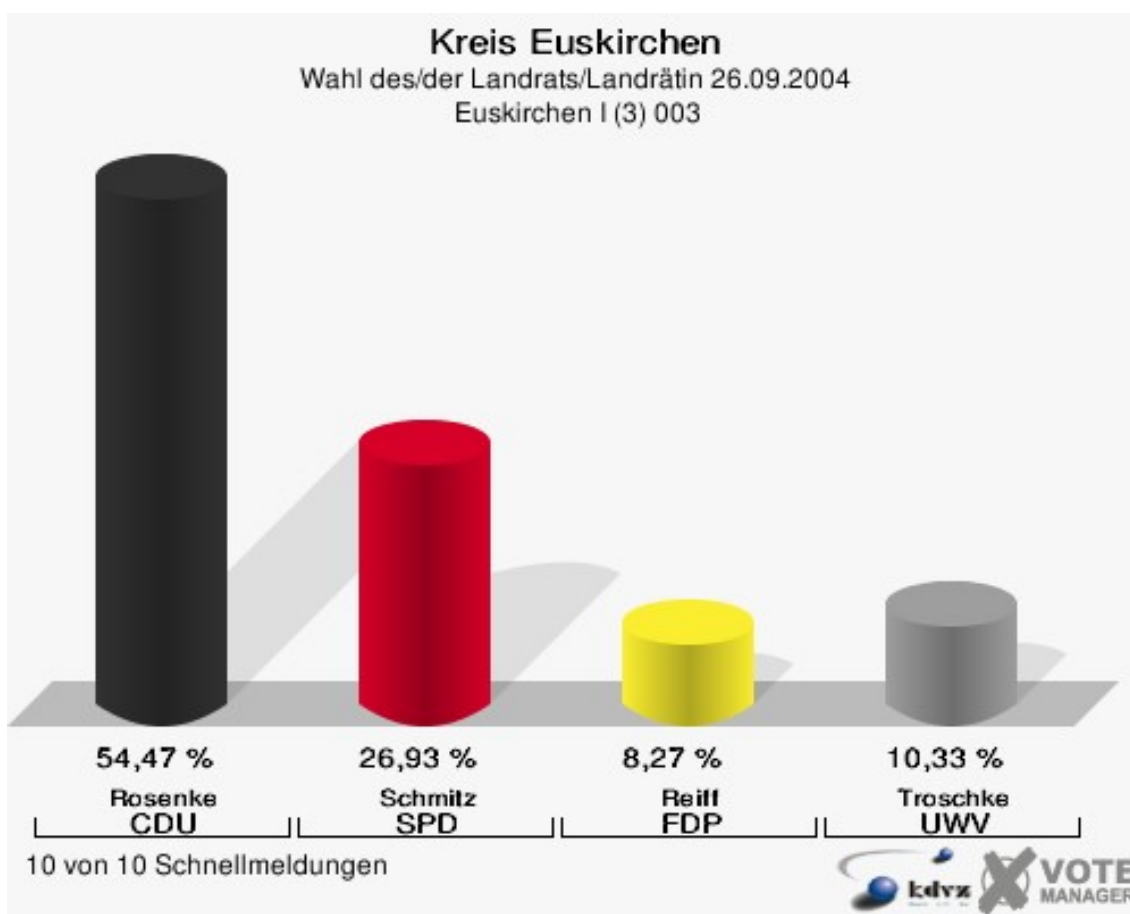

Kreis Euskirchen

Wahl des/der Landrats/Landrätin 26.09.2004
Wahlbeteiligung Weilerswist II (2) 002

10 von 10 Schnellmeldungen

Euskirchen I (3) 003

	Anzahl	Prozent
Wahlberechtigte	6.230	
Wähler/innen	3.367	54,04 %
ungültige Stimmen	55	1,63 %
gültige Stimmen	3.312	98,37 %
Rosenke, CDU	1.804	54,47 %
Schmitz, SPD	892	26,93 %
Reiff, FDP	274	8,27 %
Troschke, UWV	342	10,33 %