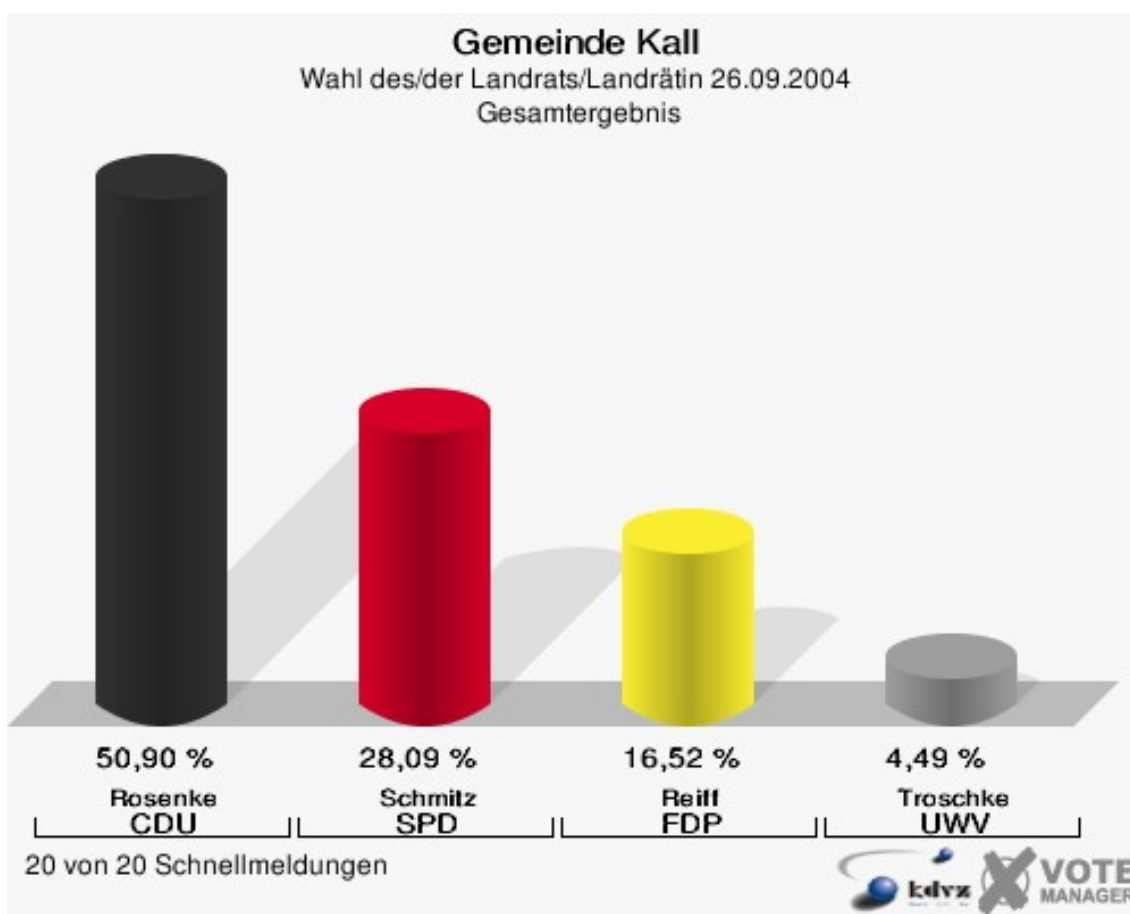

Gemeinde Kall

	Anzahl	Prozent
Wahlberechtigte	9.432	
Wähler/innen	6.028	63,91 %
ungültige Stimmen	197	3,27 %
gültige Stimmen	5.831	96,73 %
Rosenke, CDU	2.968	50,90 %
Schmitz, SPD	1.638	28,09 %
Reiff, FDP	963	16,52 %
Troschke, UWV	262	4,49 %