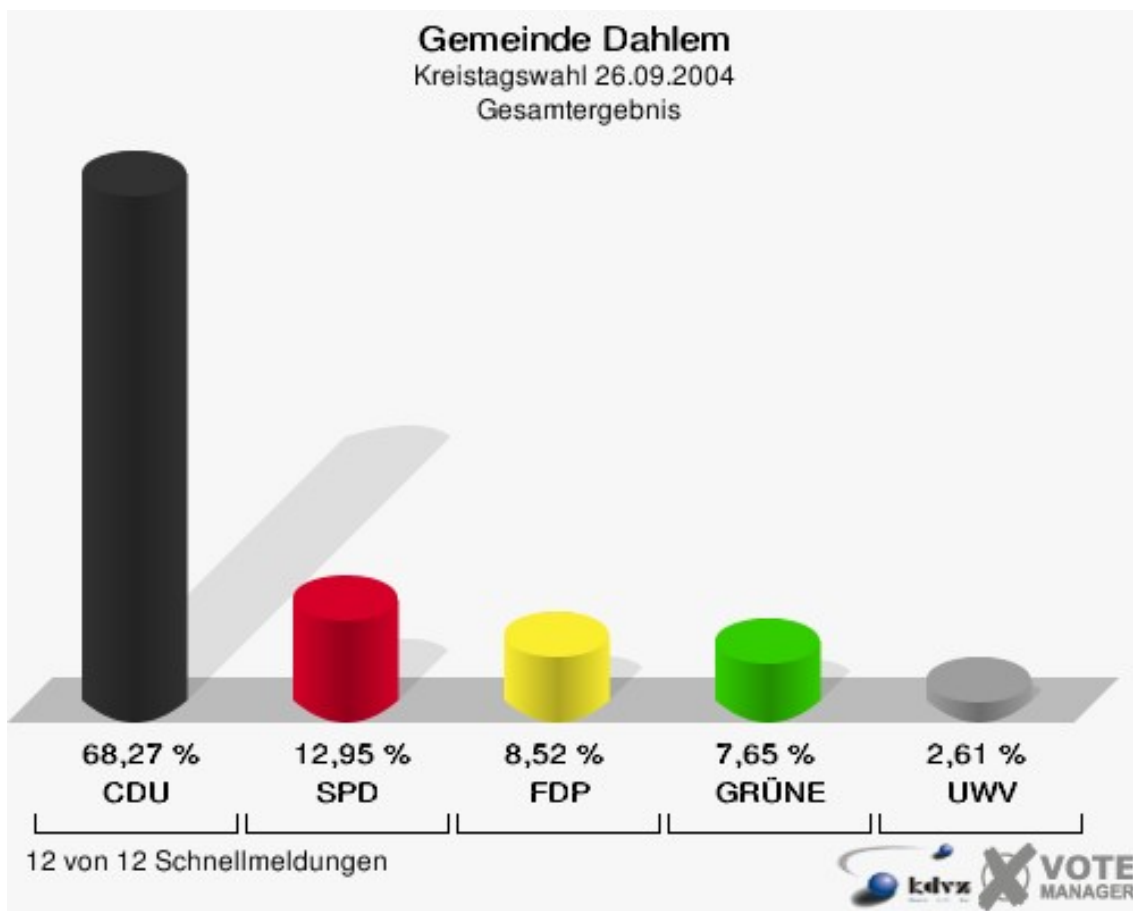

Gemeinde Blankenheim
Kreistagswahl 26.09.2004
Wahlbeteiligung Gesamtergebnis

22 von 22 Schnellmeldungen

Gemeinde Dahlem

	Anzahl	Prozent
Wahlberechtigte	3.513	
Wähler/innen	2.373	67,55 %
ungültige Stimmen	72	3,03 %
gültige Stimmen	2.301	96,97 %
CDU	1.571	68,27 %
SPD	298	12,95 %
FDP	196	8,52 %
GRÜNE	176	7,65 %
UWV	60	2,61 %

Gemeinde Dahlem
Kreistagswahl 26.09.2004
Wahlbeteiligung Gesamtergebnis

12 von 12 Schnellmeldungen

Stadt Euskirchen

	Anzahl	Prozent
Wahlberechtigte	43.145	
Wähler/innen	21.008	48,69 %
ungültige Stimmen	478	2,28 %
gültige Stimmen	20.530	97,72 %
CDU	10.165	49,51 %
SPD	4.957	24,15 %
FDP	2.173	10,58 %
GRÜNE	1.634	7,96 %
UWV	1.601	7,80 %