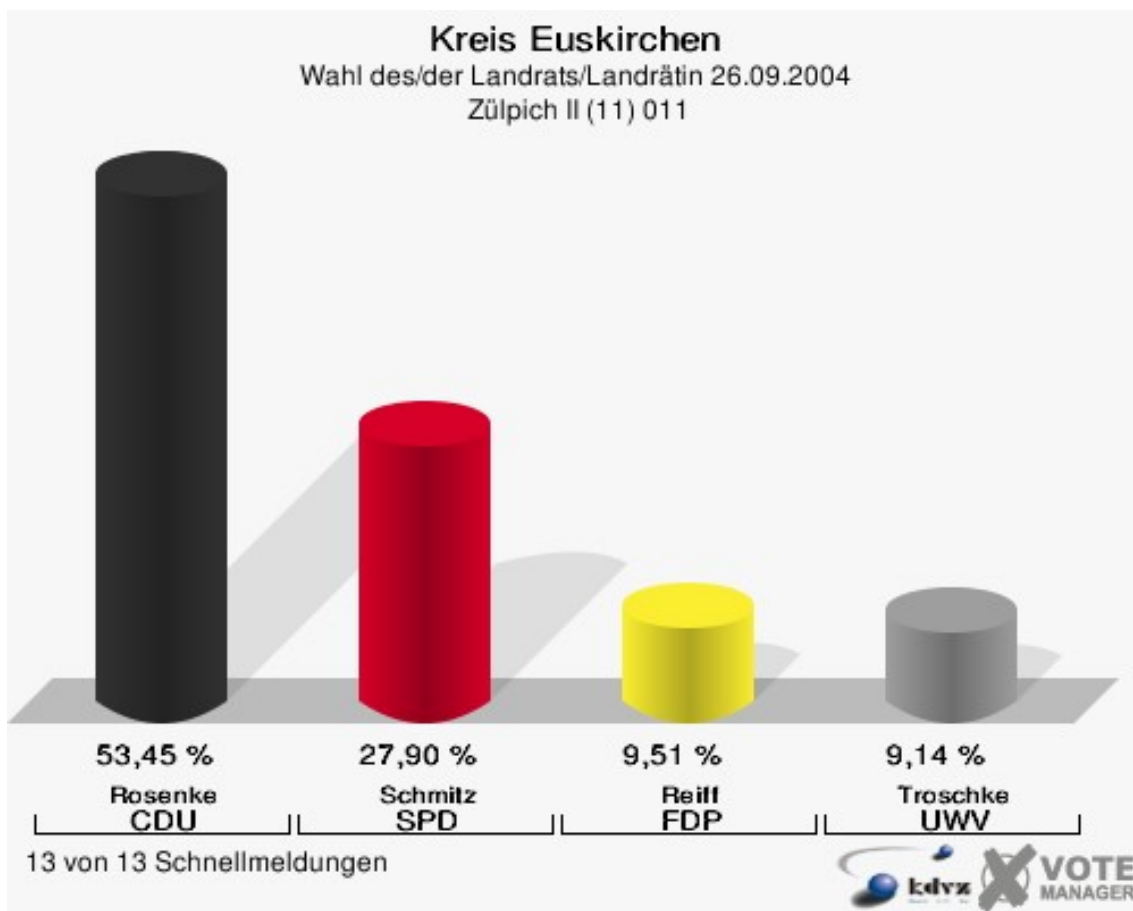

Kreis Euskirchen

Wahl des/der Landrats/Landrätin 26.09.2004

Wahlbeteiligung Zülpich I (10) 010

14 von 14 Schnellmeldungen

Zülpich II (11) 011

	Anzahl	Prozent
Wahlberechtigte	7.897	
Wähler/innen	4.478	56,71 %
ungültige Stimmen	113	2,52 %
gültige Stimmen	4.365	97,48 %
Rosenke, CDU	2.333	53,45 %
Schmitz, SPD	1.218	27,90 %
Reiff, FDP	415	9,51 %
Troschke, UWV	399	9,14 %