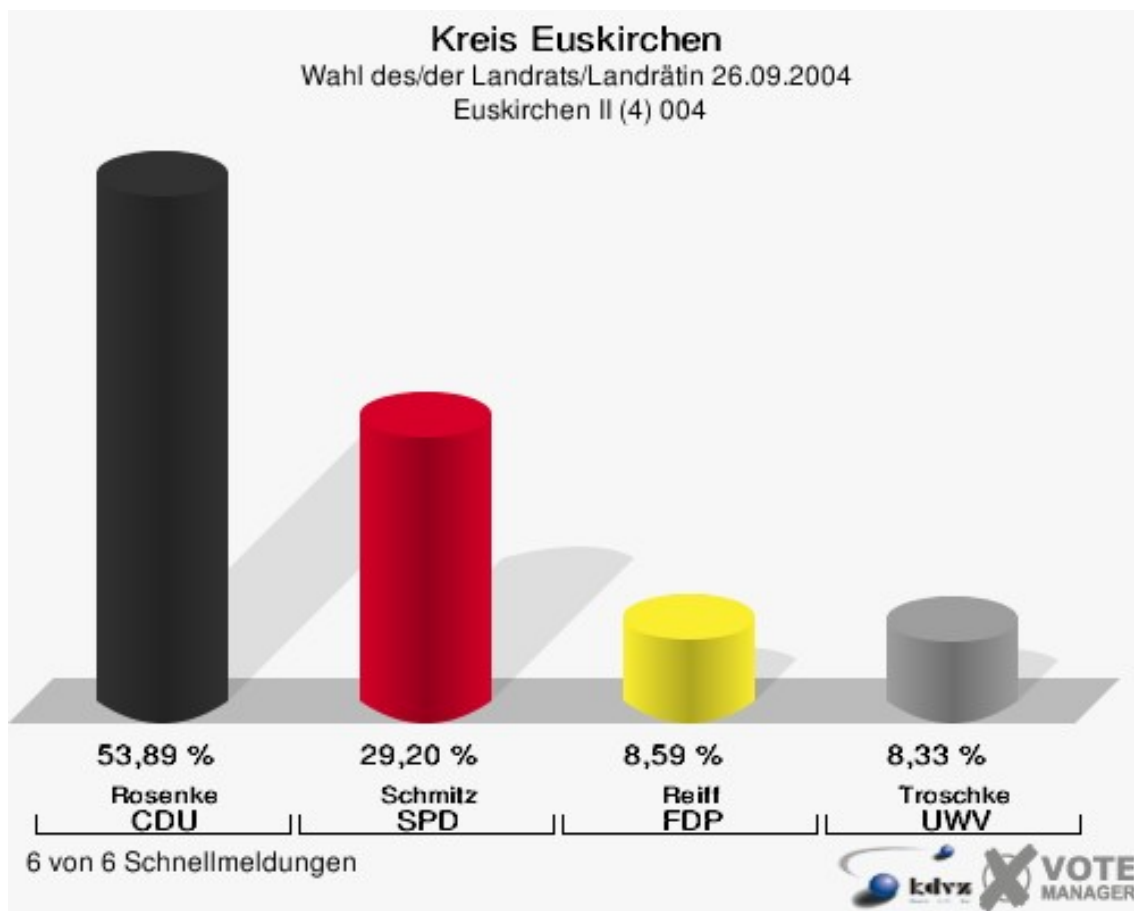

Kreis Euskirchen

Wahl des/der Landrats/Landrätin 26.09.2004
Wahlbeteiligung Euskirchen I (3) 003

10 von 10 Schnellmeldungen

Euskirchen II (4) 004

	Anzahl	Prozent
Wahlberechtigte	5.648	
Wähler/innen	2.411	42,69 %
ungültige Stimmen	82	3,40 %
gültige Stimmen	2.329	96,60 %
Rosenke, CDU	1.255	53,89 %
Schmitz, SPD	680	29,20 %
Reiff, FDP	200	8,59 %
Troschke, UWV	194	8,33 %