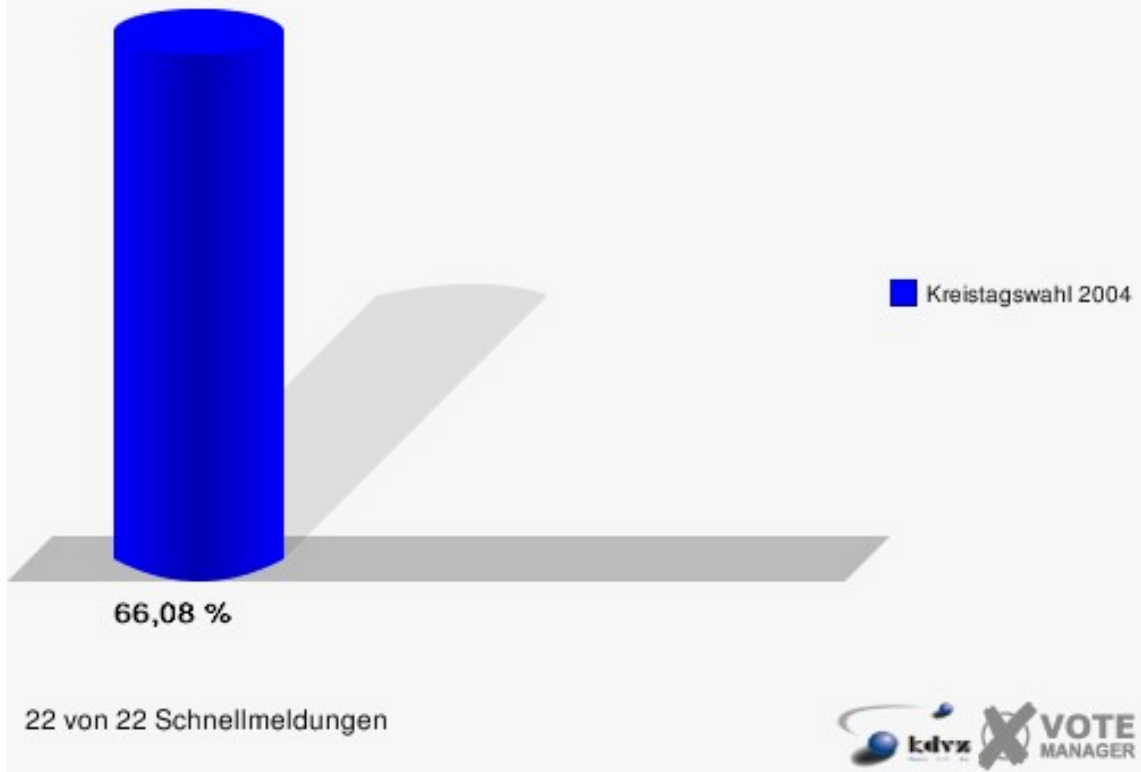

Kreis Euskirchen
Kreistagswahl 26.09.2004
Wahlbeteiligung Blankenheim (22) 022

Dahlem (23) 023

	Anzahl	Prozent
Wahlberechtigte	4.534	
Wähler/innen	3.076	67,84 %
ungültige Stimmen	109	3,54 %
gültige Stimmen	2.967	96,46 %
Mertens, CDU	1.903	64,14 %
Hauptmann, SPD	361	12,17 %
Rauw, FDP	353	11,90 %
Schmid, GRÜNE	215	7,25 %
Bahne, UWV	135	4,55 %