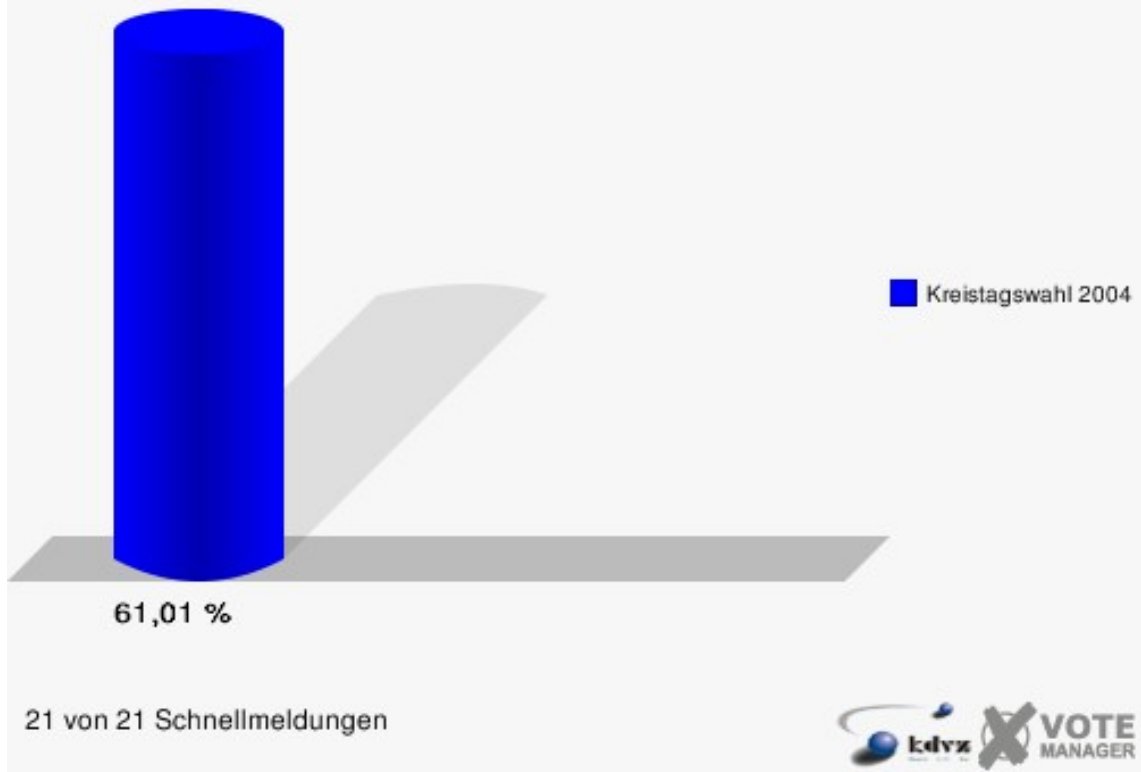

Kreis Euskirchen
Kreistagswahl 26.09.2004
Wahlbeteiligung Hellenthal (24) 024