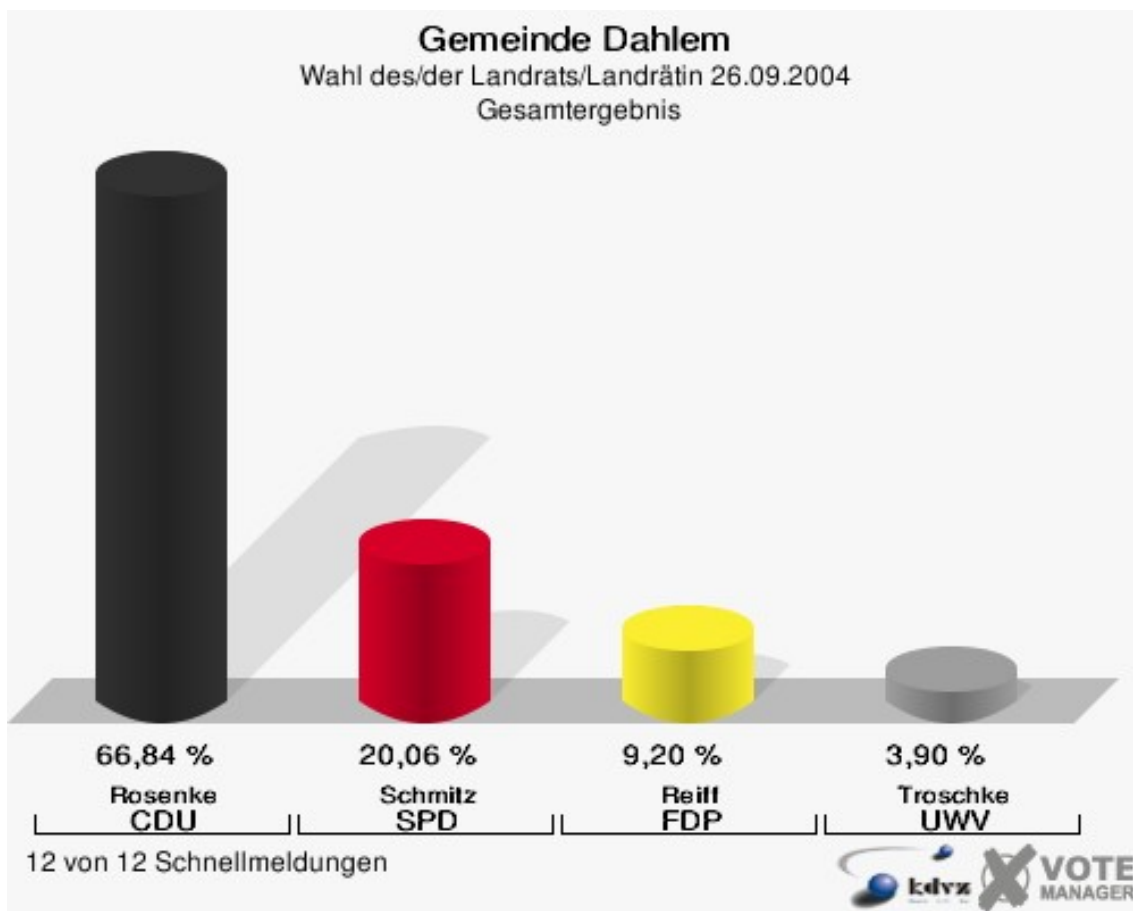

Gemeinde Blankenheim
Wahl des/der Landrats/Landrätin 26.09.2004
Wahlbeteiligung Gesamtergebnis

22 von 22 Schnellmeldungen

Gemeinde Dahlem

	Anzahl	Prozent
Wahlberechtigte	3.513	
Wähler/innen	2.374	67,58 %
ungültige Stimmen	91	3,83 %
gültige Stimmen	2.283	96,17 %
Rosenke, CDU	1.526	66,84 %
Schmitz, SPD	458	20,06 %
Reiff, FDP	210	9,20 %
Troschke, UWV	89	3,90 %