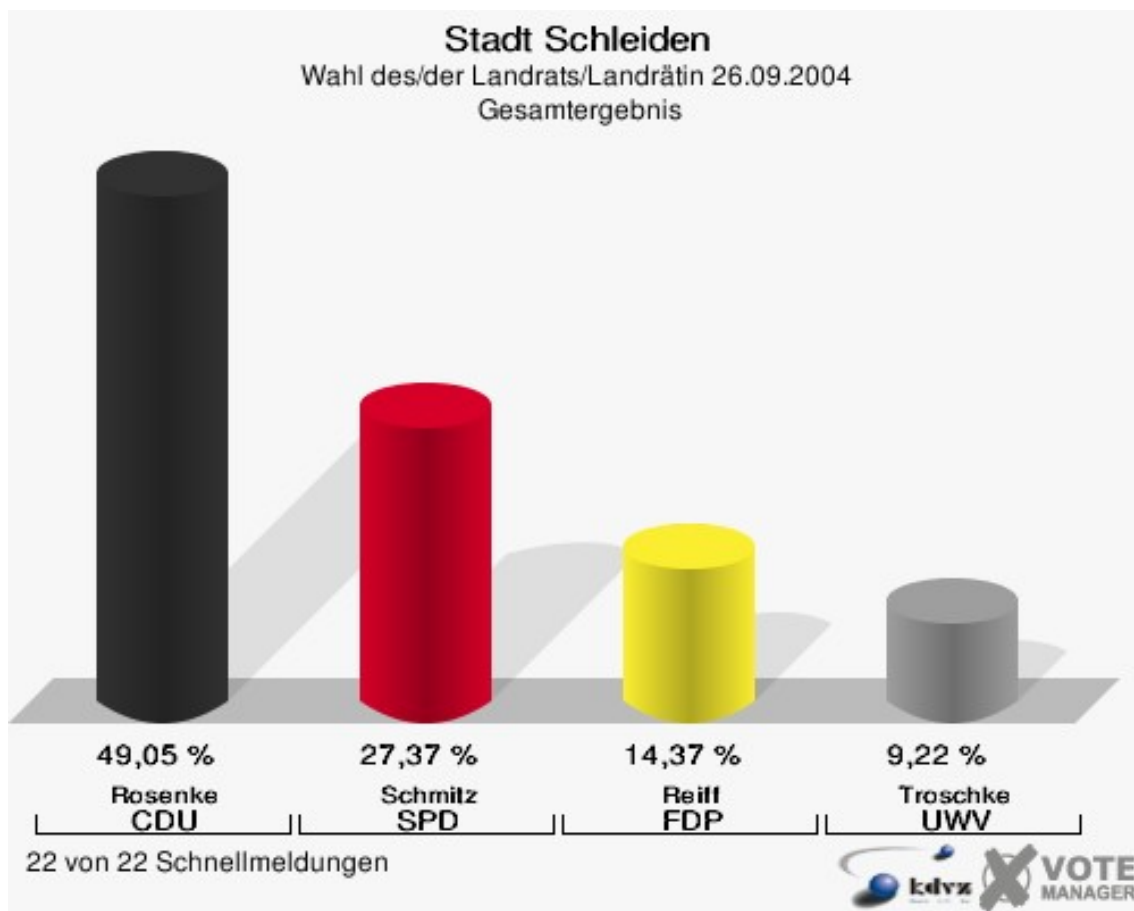

Gemeinde Nettersheim
Wahl des/der Landrats/Landrätin 26.09.2004
Wahlbeteiligung Gesamtergebnis

13 von 13 Schnellmeldungen

Stadt Schleiden

	Anzahl	Prozent
Wahlberechtigte	11.155	
Wähler/innen	6.355	56,97 %
ungültige Stimmen	202	3,18 %
gültige Stimmen	6.153	96,82 %
Rosenke, CDU	3.018	49,05 %
Schmitz, SPD	1.684	27,37 %
Reiff, FDP	884	14,37 %
Troschke, UWV	567	9,22 %