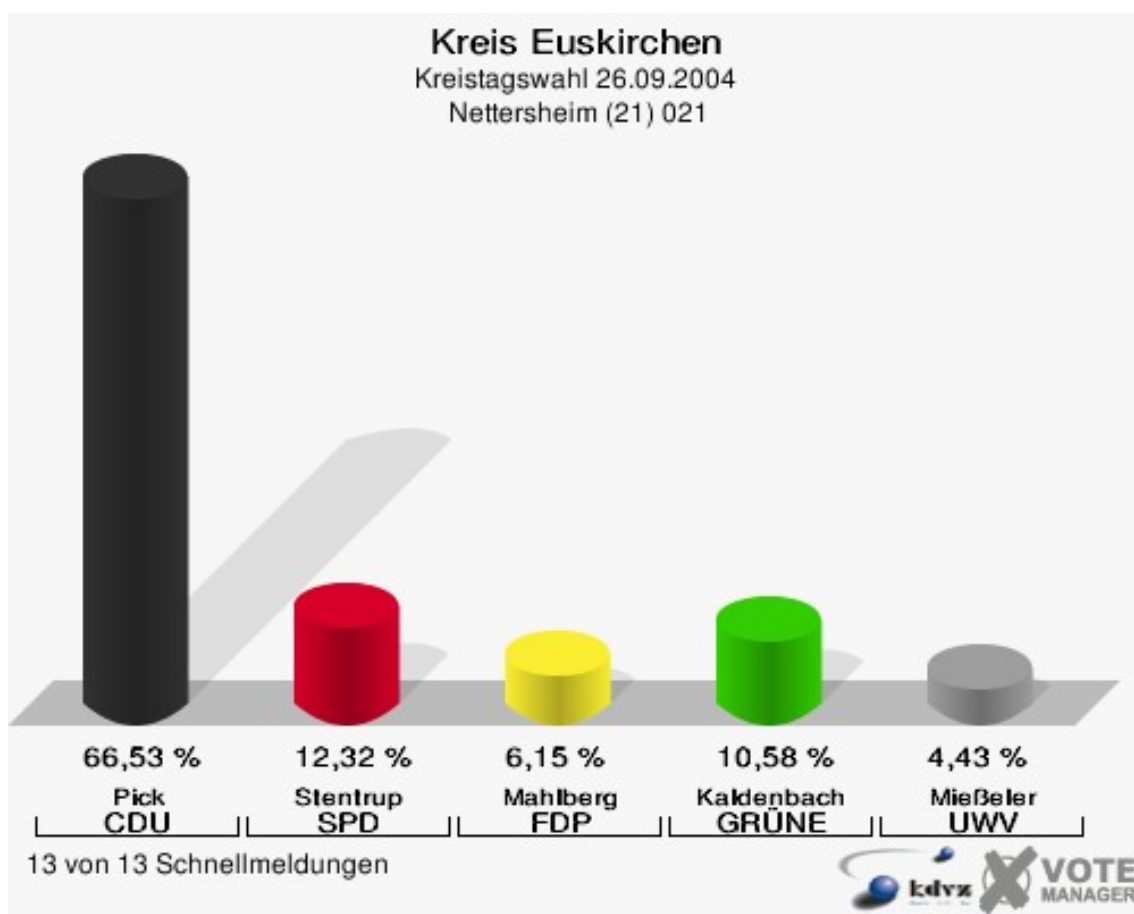

Gewählt:

Reidt, Josef (CDU)

Kreis Euskirchen
Kreistagswahl 26.09.2004
Wahlbeteiligung Schleiden II (20) 020

Nettersheim (21) 021

	Anzahl	Prozent
Wahlberechtigte	6.194	
Wähler/innen	4.410	71,20 %
ungültige Stimmen	147	3,33 %
gültige Stimmen	4.263	96,67 %
Pick, CDU	2.836	66,53 %
Stentrup, SPD	525	12,32 %
Mahlberg, FDP	262	6,15 %
Kaldenbach, GRÜNE	451	10,58 %
Mießeler, UWV	189	4,43 %