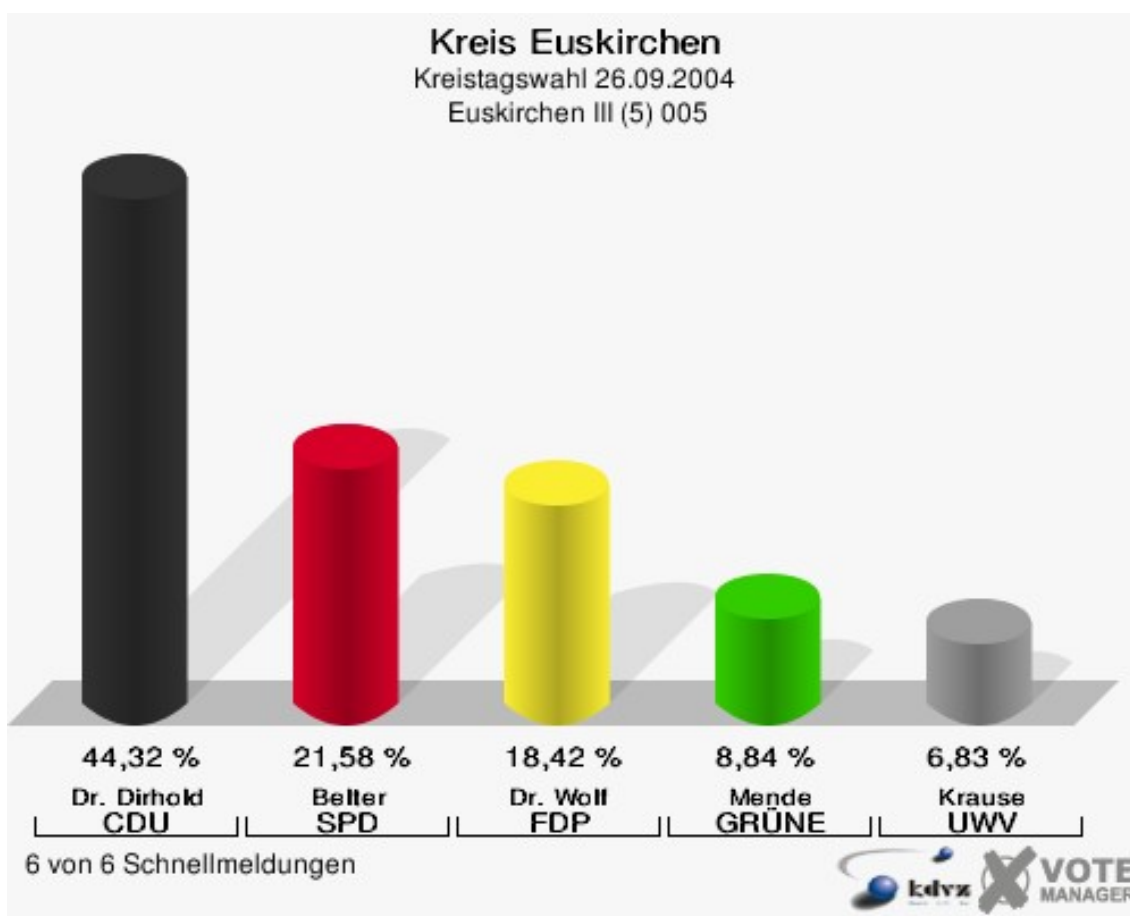

Gewählt:

Weber, Günter (CDU)

Kreis Euskirchen
Kreistagswahl 26.09.2004
Wahlbeteiligung Euskirchen II (4) 004

Euskirchen III (5) 005

	Anzahl	Prozent
Wahlberechtigte	5.811	
Wähler/innen	3.149	54,19 %
ungültige Stimmen	119	3,78 %
gültige Stimmen	3.030	96,22 %
Dr. Dirhold, CDU	1.343	44,32 %
Belter, SPD	654	21,58 %
Dr. Wolf, FDP	558	18,42 %
Mende, GRÜNE	268	8,84 %
Krause, UWV	207	6,83 %