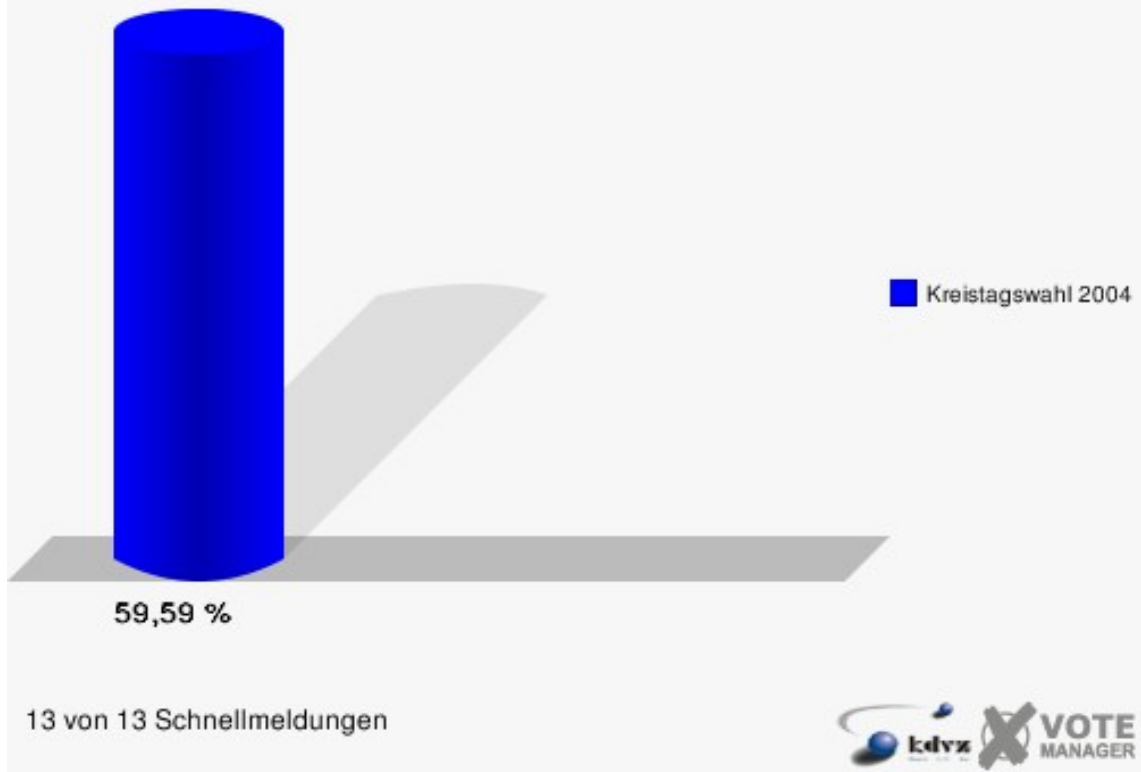

Kreis Euskirchen
Kreistagswahl 26.09.2004
Wahlbeteiligung Schleiden II (20) 020

Nettersheim (21) 021

	Anzahl	Prozent
Wahlberechtigte	6.194	
Wähler/innen	4.410	71,20 %
ungültige Stimmen	147	3,33 %
gültige Stimmen	4.263	96,67 %
Pick, CDU	2.836	66,53 %
Stentrup, SPD	525	12,32 %
Mahlberg, FDP	262	6,15 %
Kaldenbach, GRÜNE	451	10,58 %
Mießeler, UWV	189	4,43 %