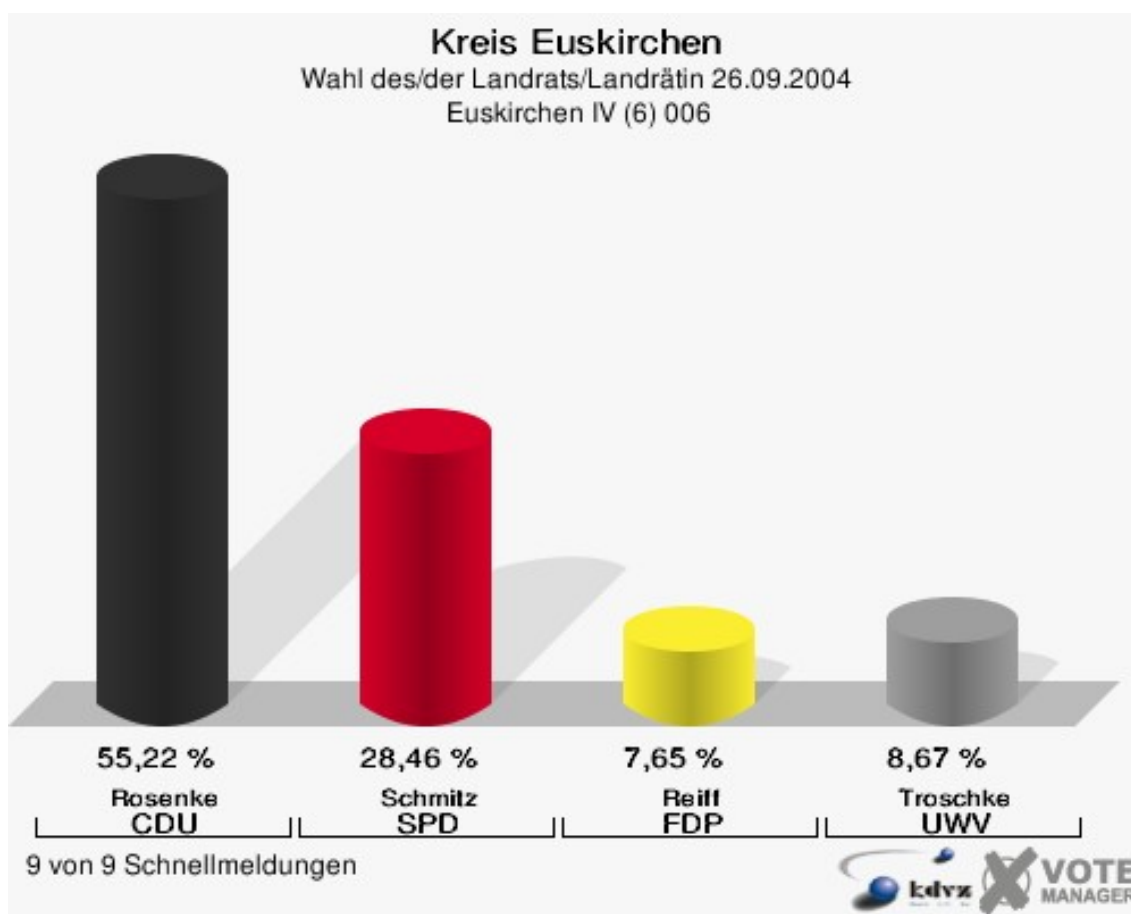

Kreis Euskirchen

Wahl des/der Landrats/Landrätin 26.09.2004
Wahlbeteiligung Euskirchen III (5) 005

6 von 6 Schnellmeldungen

Euskirchen IV (6) 006

	Anzahl	Prozent
Wahlberechtigte	6.621	
Wähler/innen	3.134	47,33 %
ungültige Stimmen	77	2,46 %
gültige Stimmen	3.057	97,54 %
Rosenke, CDU	1.688	55,22 %
Schmitz, SPD	870	28,46 %
Reiff, FDP	234	7,65 %
Troschke, UWV	265	8,67 %