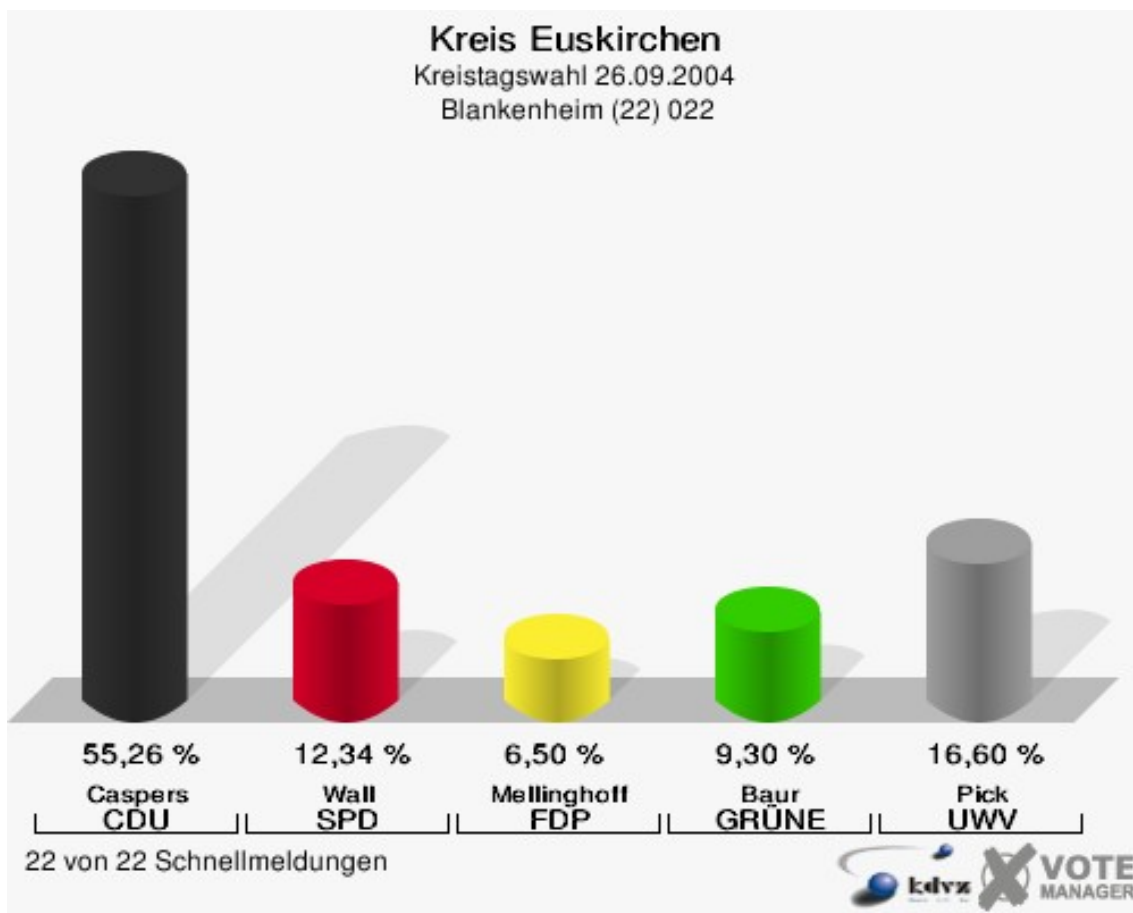

Gewählt:

Pick, Clemens (CDU)

Kreis Euskirchen
Kreistagswahl 26.09.2004
Wahlbeteiligung Nettersheim (21) 021

Blankenheim (22) 022

	Anzahl	Prozent
Wahlberechtigte	7.194	
Wähler/innen	4.754	66,08 %
ungültige Stimmen	109	2,29 %
gültige Stimmen	4.645	97,71 %
Caspers, CDU	2.567	55,26 %
Wall, SPD	573	12,34 %
Mellinghoff, FDP	302	6,50 %
Baur, GRÜNE	432	9,30 %
Pick, UWV	771	16,60 %