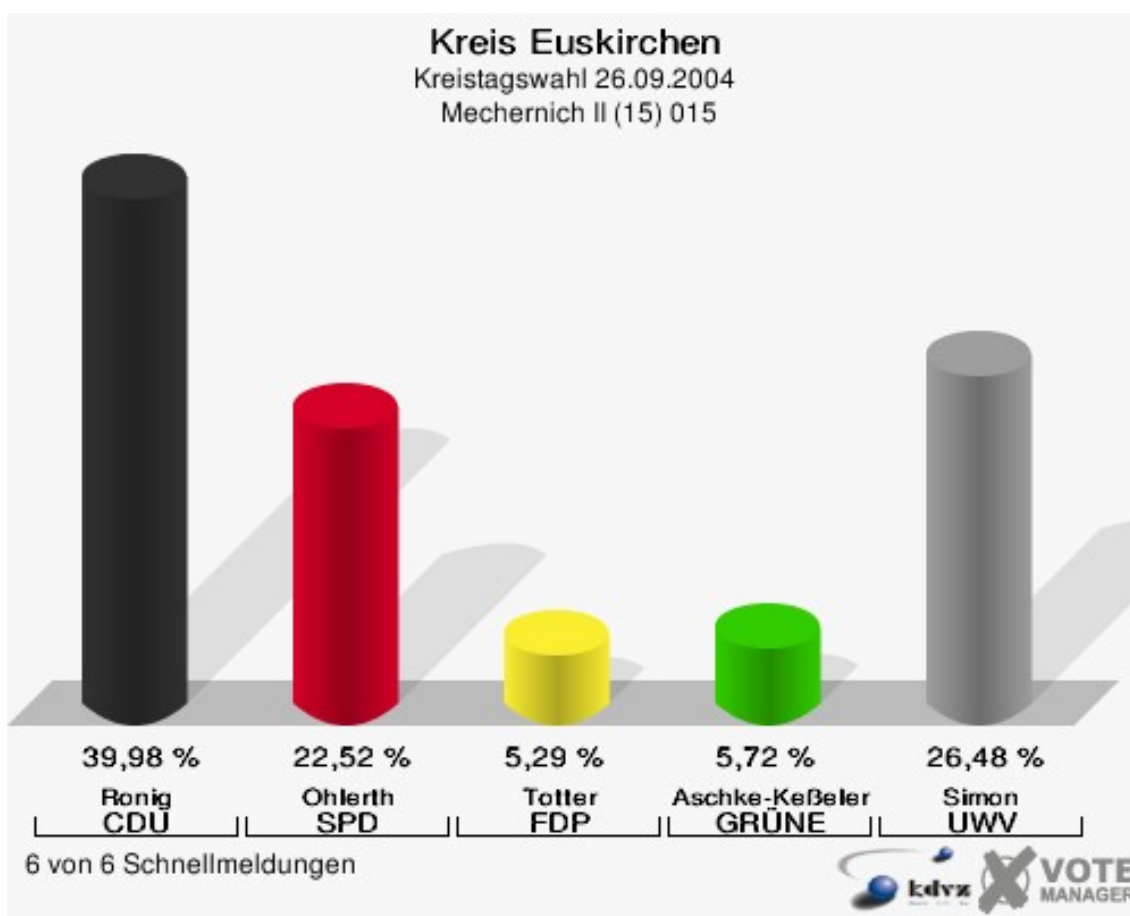

Gewählt:

Dr. Pesch, Dieter (CDU)

Kreis Euskirchen
Kreistagswahl 26.09.2004
Wahlbeteiligung Mechernich I (14) 014

11 von 11 Schnellmeldungen

Mechernich II (15) 015

	Anzahl	Prozent
Wahlberechtigte	6.474	
Wähler/innen	3.570	55,14 %
ungültige Stimmen	111	3,11 %
gültige Stimmen	3.459	96,89 %
Ronig, CDU	1.383	39,98 %
Ohlerth, SPD	779	22,52 %
Totter, FDP	183	5,29 %
Aschke-Keßeler, GRÜNE	198	5,72 %
Simon, UWV	916	26,48 %

Gewählt:

Ronig, Wilhelm (CDU)

Kreis Euskirchen
Kreistagswahl 26.09.2004
Wahlbeteiligung Mechernich II (15) 015

Mechernich III (16) 016

	Anzahl	Prozent
Wahlberechtigte	6.920	
Wähler/innen	4.330	62,57 %
ungültige Stimmen	134	3,09 %
gültige Stimmen	4.196	96,91 %
Vogelsberg, CDU	2.227	53,07 %
Hilgers, SPD	718	17,11 %
Dr. Konovaloff, FDP	230	5,48 %
von Wilcken, GRÜNE	285	6,79 %
Simons, UWV	736	17,54 %