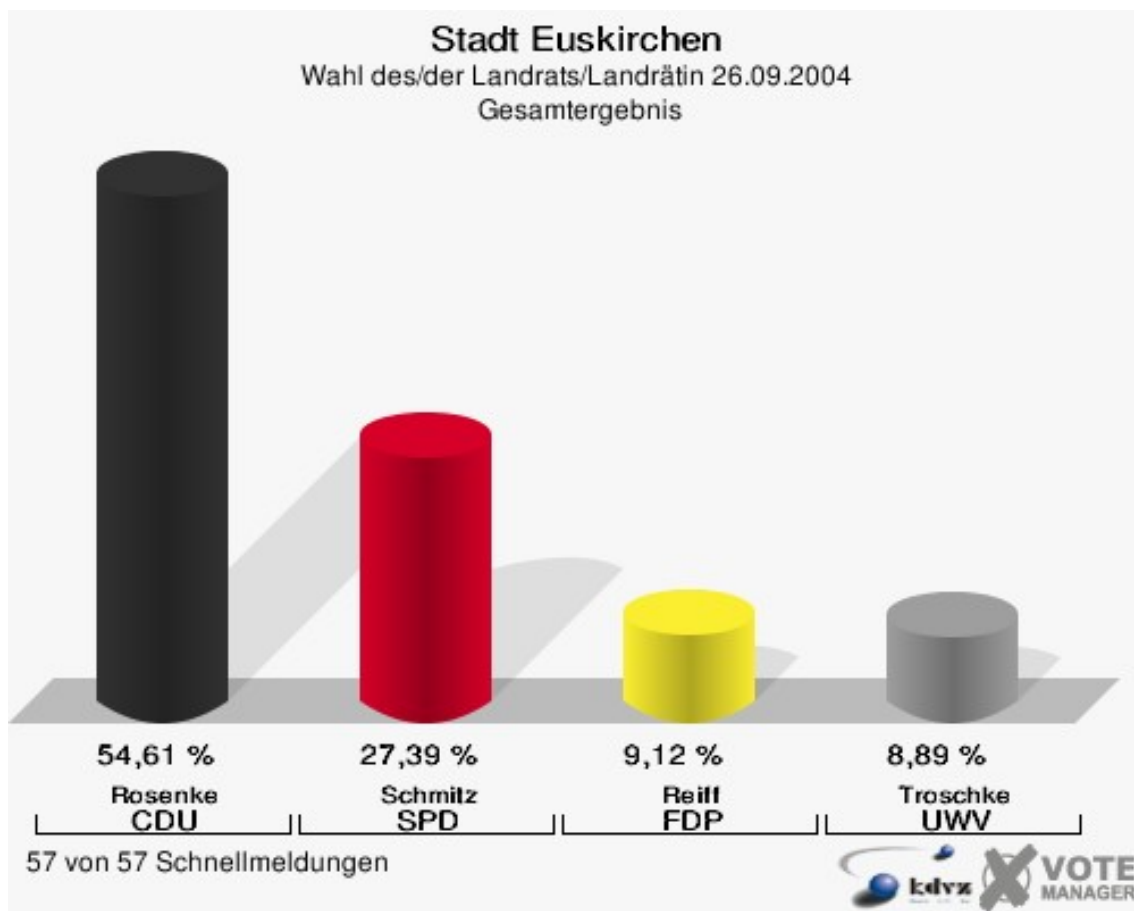

Gemeinde Dahlem

Wahl des/der Landrats/Landrätin 26.09.2004
Wahlbeteiligung Gesamtergebnis

12 von 12 Schnellmeldungen

Stadt Euskirchen

	Anzahl	Prozent
Wahlberechtigte	43.145	
Wähler/innen	21.000	48,67 %
ungültige Stimmen	486	2,31 %
gültige Stimmen	20.514	97,69 %
Rosenke, CDU	11.202	54,61 %
Schmitz, SPD	5.618	27,39 %
Reiff, FDP	1.871	9,12 %
Troschke, UWV	1.823	8,89 %