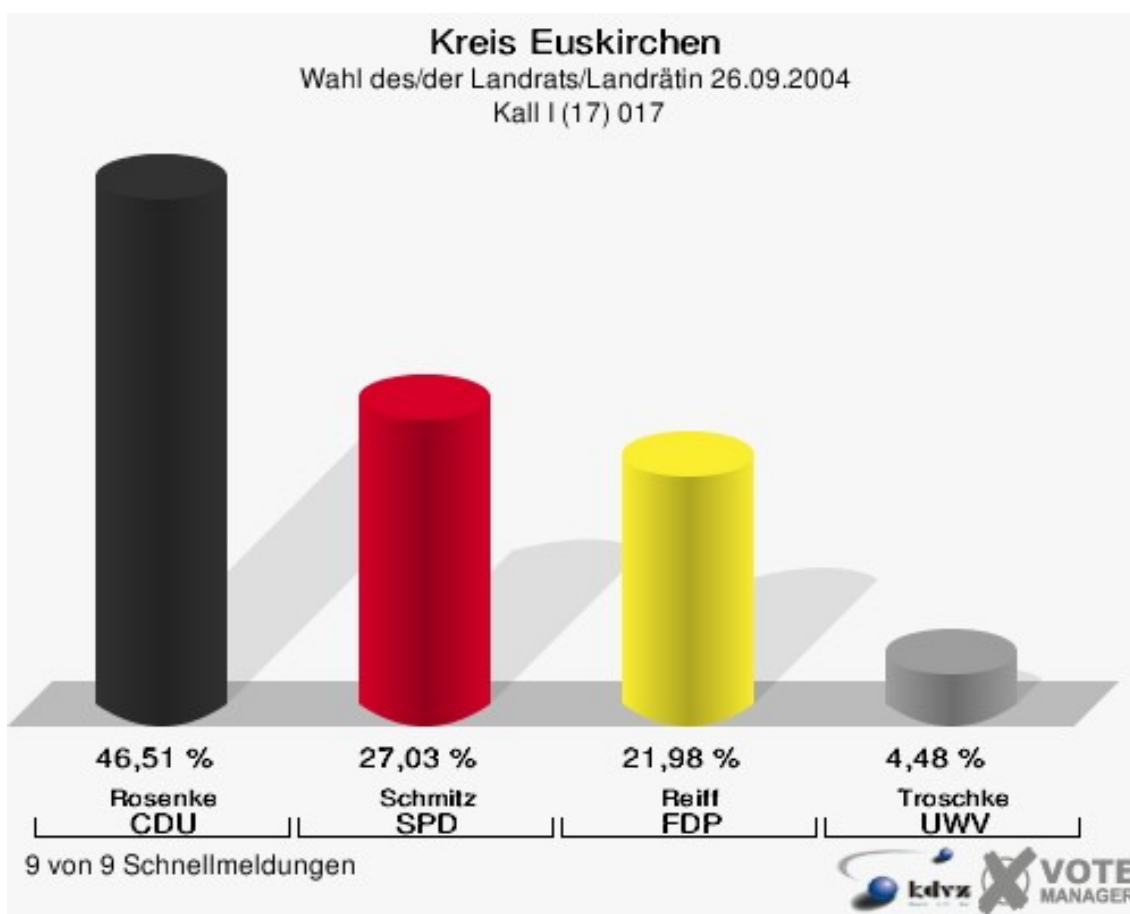

Kreis Euskirchen

Wahl des/der Landrats/Landrätin 26.09.2004
Wahlbeteiligung Mechernich III (16) 016

20 von 20 Schnellmeldungen

Kall I (17) 017

	Anzahl	Prozent
Wahlberechtigte	4.694	
Wähler/innen	2.881	61,38 %
ungültige Stimmen	88	3,05 %
gültige Stimmen	2.793	96,95 %
Rosenke, CDU	1.299	46,51 %
Schmitz, SPD	755	27,03 %
Reiff, FDP	614	21,98 %
Troschke, UWV	125	4,48 %