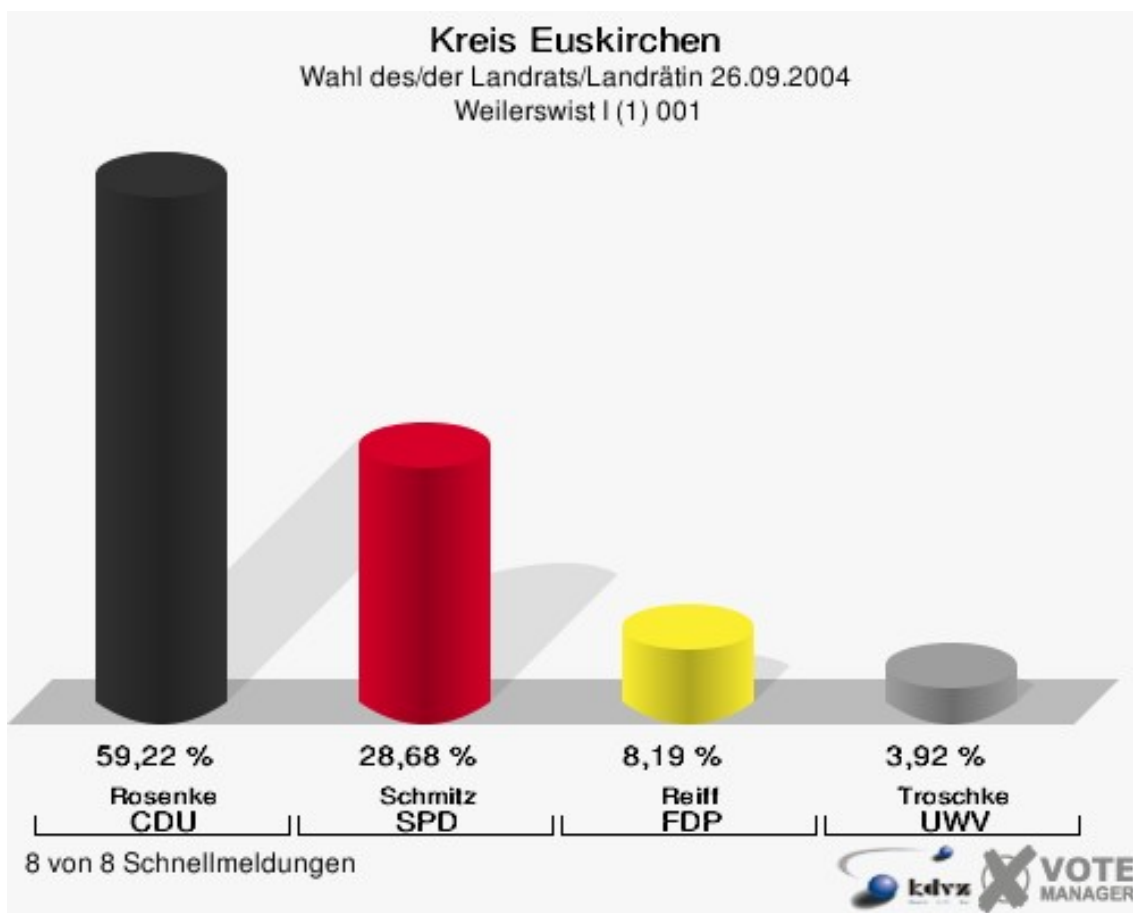

Kreiswahlbezirke Weilerswist I (1) 001

	Anzahl	Prozent
Wahlberechtigte	6.259	
Wähler/innen	3.529	56,38 %
ungültige Stimmen	84	2,38 %
gültige Stimmen	3.445	97,62 %
Rosenke, CDU	2.040	59,22 %
Schmitz, SPD	988	28,68 %
Reiff, FDP	282	8,19 %
Troschke, UWV	135	3,92 %