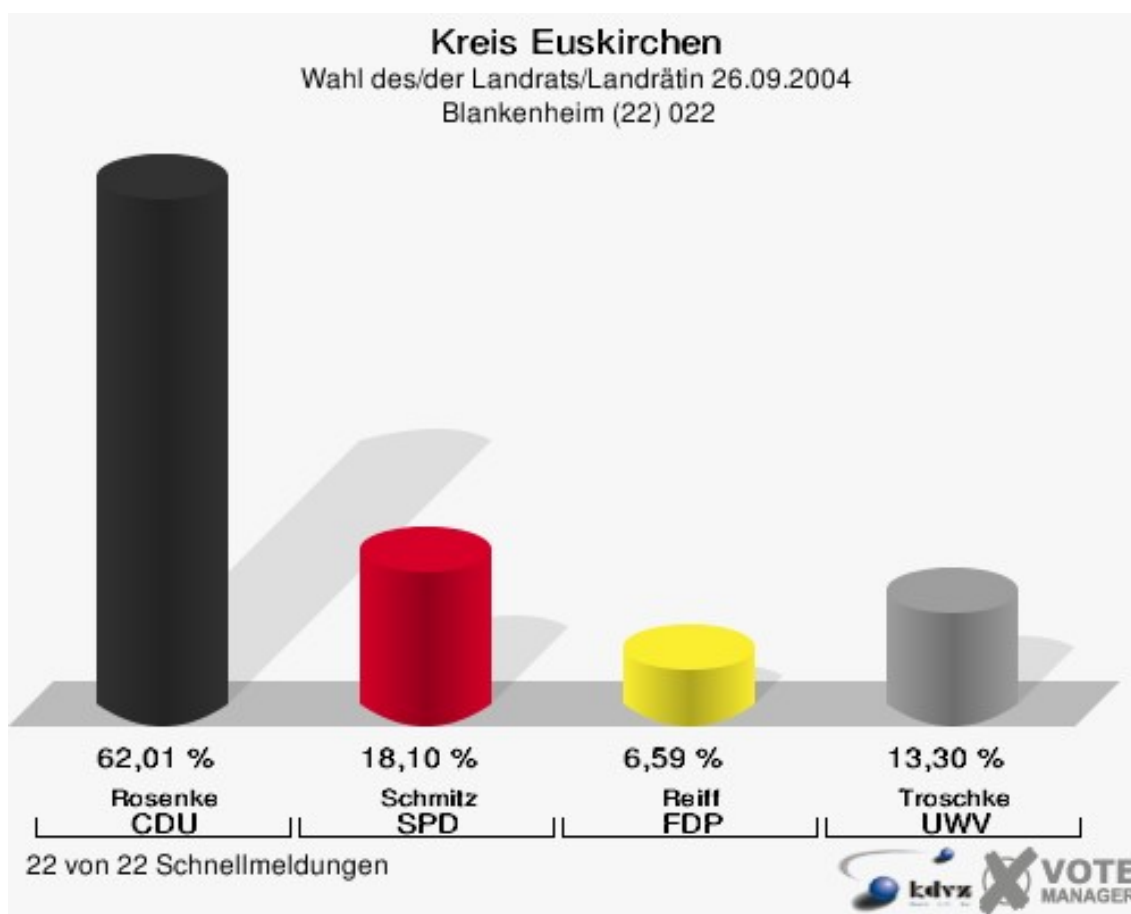

Kreis Euskirchen

Wahl des/der Landrats/Landrätin 26.09.2004
Wahlbeteiligung Nettersheim (21) 021

13 von 13 Schnellmeldungen

Blankenheim (22) 022

	Anzahl	Prozent
Wahlberechtigte	7.194	
Wähler/innen	4.754	66,08 %
ungültige Stimmen	124	2,61 %
gültige Stimmen	4.630	97,39 %
Rosenke, CDU	2.871	62,01 %
Schmitz, SPD	838	18,10 %
Reiff, FDP	305	6,59 %
Troschke, UWV	616	13,30 %