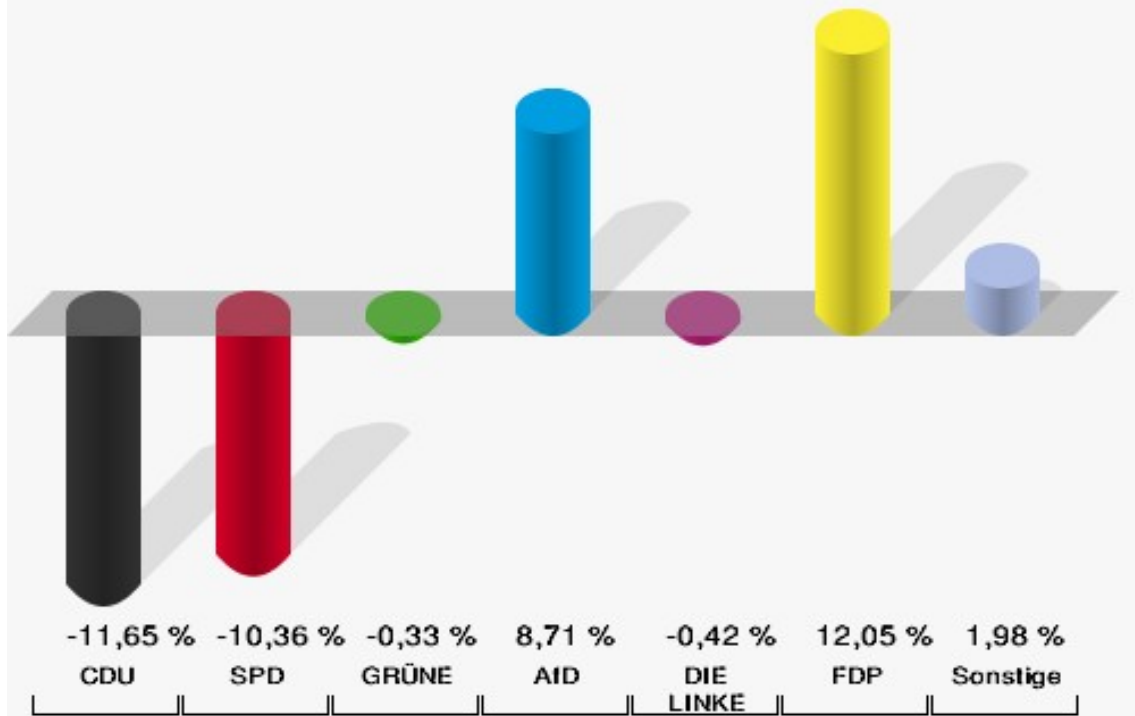

Europawahl 25.05.2014: Sonstige = REP, CM, PSG, BÜSO, PRO NRW

Elsoff

	Anzahl	Prozent
Wahlberechtigte	533	
Wähler/innen	209	39,21 %
ungültige Stimmen	1	0,48 %
gültige Stimmen	208	99,52 %
CDU	91	43,75 %
SPD	39	18,75 %
GRÜNE	12	5,77 %
AfD	23	11,06 %
DIE LINKE	5	2,40 %
FDP	28	13,46 %
PIRATEN	0	0,00 %
Tierschutzpartei	1	0,48 %
NPD	0	0,00 %
Die PARTEI	3	1,44 %
FAMILIE	2	0,96 %
FREIE WÄHLER	2	0,96 %
Volksabstimmung	0	0,00 %
ÖDP	0	0,00 %
DKP	0	0,00 %
MLPD	0	0,00 %
BP	0	0,00 %
SGP	0	0,00 %
TIERSCHUTZ hier!	0	0,00 %
Tierschutzallianz	0	0,00 %
Bündnis C	0	0,00 %
BIG	0	0,00 %
BGE	0	0,00 %
DIE DIREKTE!	0	0,00 %
Demokratie in Europa - DiEM25	1	0,48 %
III. Weg	0	0,00 %
Die Grauen	0	0,00 %
DIE RECHTE	0	0,00 %
DIE VIOLETTEN	0	0,00 %
LIEBE	0	0,00 %
DIE FRAUEN	0	0,00 %
Graue Panther	0	0,00 %
LKR - Bernd Lucke und die Liberal-Konservativen Reformer	0	0,00 %
MENSCHLICHE WELT	0	0,00 %

	Anzahl	Prozent
NL	0	0,00 %
ÖköLinX	0	0,00 %
Die Humanisten	0	0,00 %
PARTEI FÜR DIE TIERE	0	0,00 %
Gesundheitsforschung	0	0,00 %
Volt	1	0,48 %

Stadt Bad Berleburg
Europawahl 2019 - Europawahl 2014
Gewinne und Verluste Elsoff