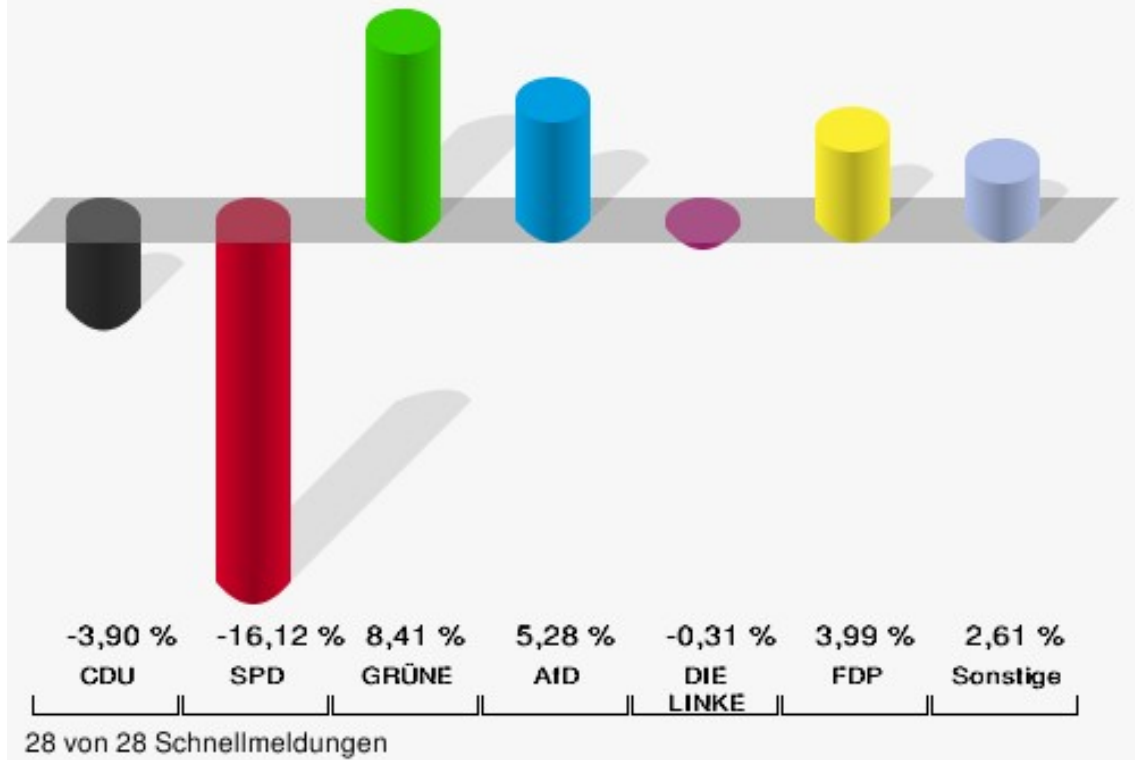

Europawahl

Stadt Bad Berleburg

	Anzahl	Prozent
Wahlberechtigte	15.182	
Wähler/innen	9.371	61,72 %
ungültige Stimmen	98	1,05 %
gültige Stimmen	9.273	98,95 %
CDU	3.135	33,81 %
SPD	2.259	24,36 %
GRÜNE	1.279	13,79 %
AfD	967	10,43 %
DIE LINKE	308	3,32 %
FDP	589	6,35 %
PIRATEN	54	0,58 %
Tierschutzpartei	112	1,21 %
NPD	13	0,14 %
Die PARTEI	182	1,96 %
FAMILIE	68	0,73 %
FREIE WÄHLER	49	0,53 %
Volksabstimmung	7	0,08 %
ÖDP	36	0,39 %
DKP	3	0,03 %
MLPD	1	0,01 %
BP	11	0,12 %
SGP	4	0,04 %
TIERSCHUTZ hier!	6	0,06 %
Tierschutzallianz	14	0,15 %
Bündnis C	10	0,11 %
BIG	2	0,02 %
BGE	2	0,02 %
DIE DIREKTE!	2	0,02 %
Demokratie in Europa - DiEM25	9	0,10 %
III. Weg	0	0,00 %
Die Grauen	16	0,17 %
DIE RECHTE	12	0,13 %
DIE VIOLETTEN	6	0,06 %
LIEBE	13	0,14 %
DIE FRAUEN	13	0,14 %
Graue Panther	9	0,10 %
LKR - Bernd Lucke und die Liberal-Konservativen Reformer	4	0,04 %

	Anzahl	Prozent
MENSCHLICHE WELT	3	0,03 %
NL	4	0,04 %
ÖköLinX	2	0,02 %
Die Humanisten	9	0,10 %
PARTEI FÜR DIE TIERE	10	0,11 %
Gesundheitsforschung	15	0,16 %
Volt	35	0,38 %

Stadt Bad Berleburg
Europawahl 2019 - Europawahl 2014
Gewinne und Verluste Gesamtergebnis