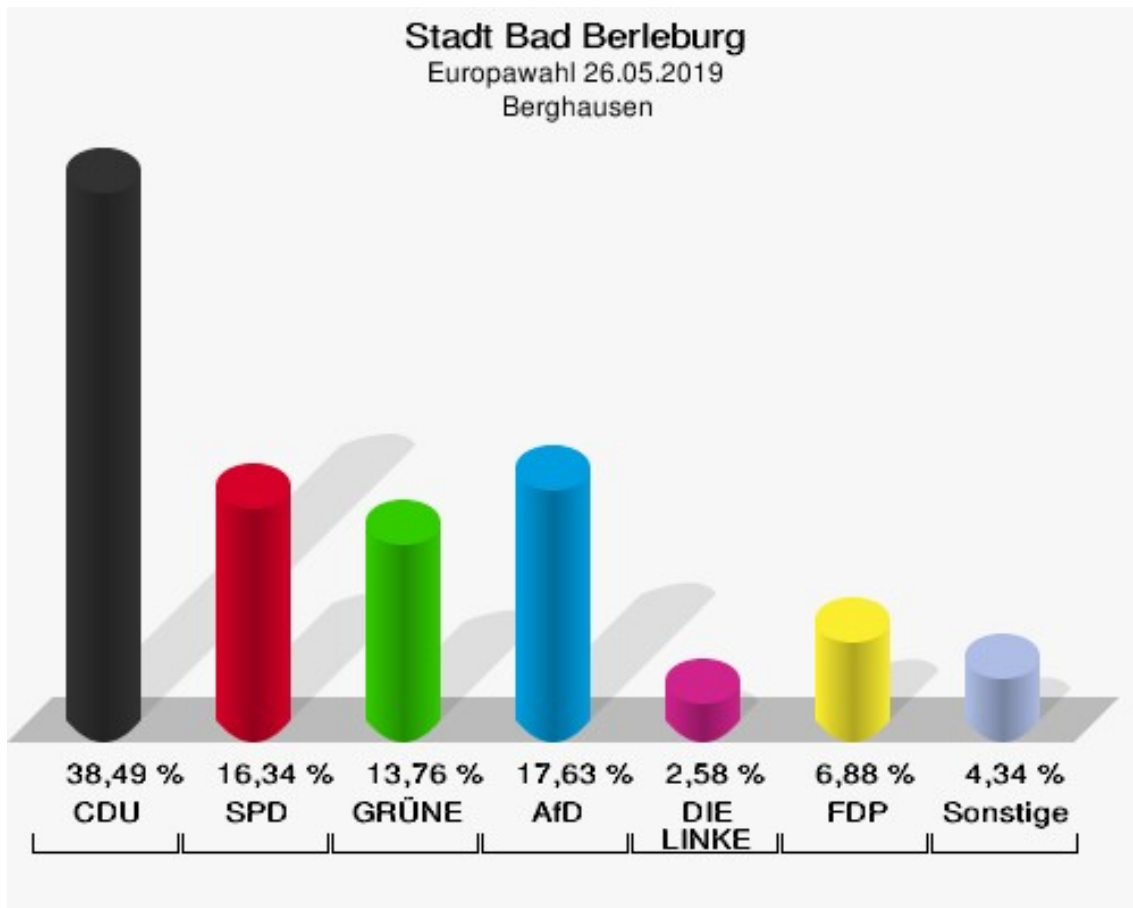

Anzahl	Prozent
NL	1	0,22 %
ÖköLinX	0	0,00 %
Die Humanisten	1	0,22 %
PARTEI FÜR DIE TIERE	0	0,00 %
Gesundheitsforschung	0	0,00 %
Volt	0	0,00 %