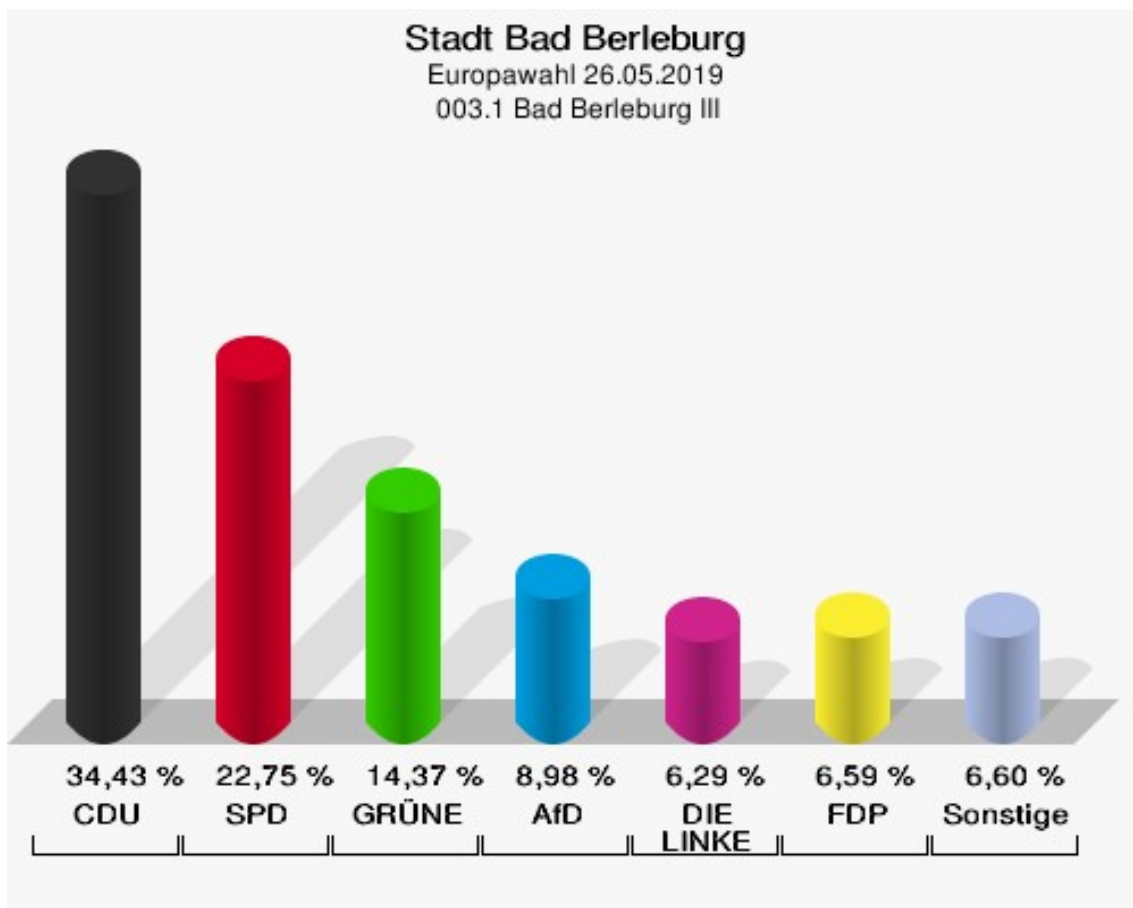

Anzahl	Prozent
NL	0	0,00 %
ÖköLinX	0	0,00 %
Die Humanisten	0	0,00 %
PARTEI FÜR DIE TIERE	0	0,00 %
Gesundheitsforschung	0	0,00 %
Volt	1	0,30 %