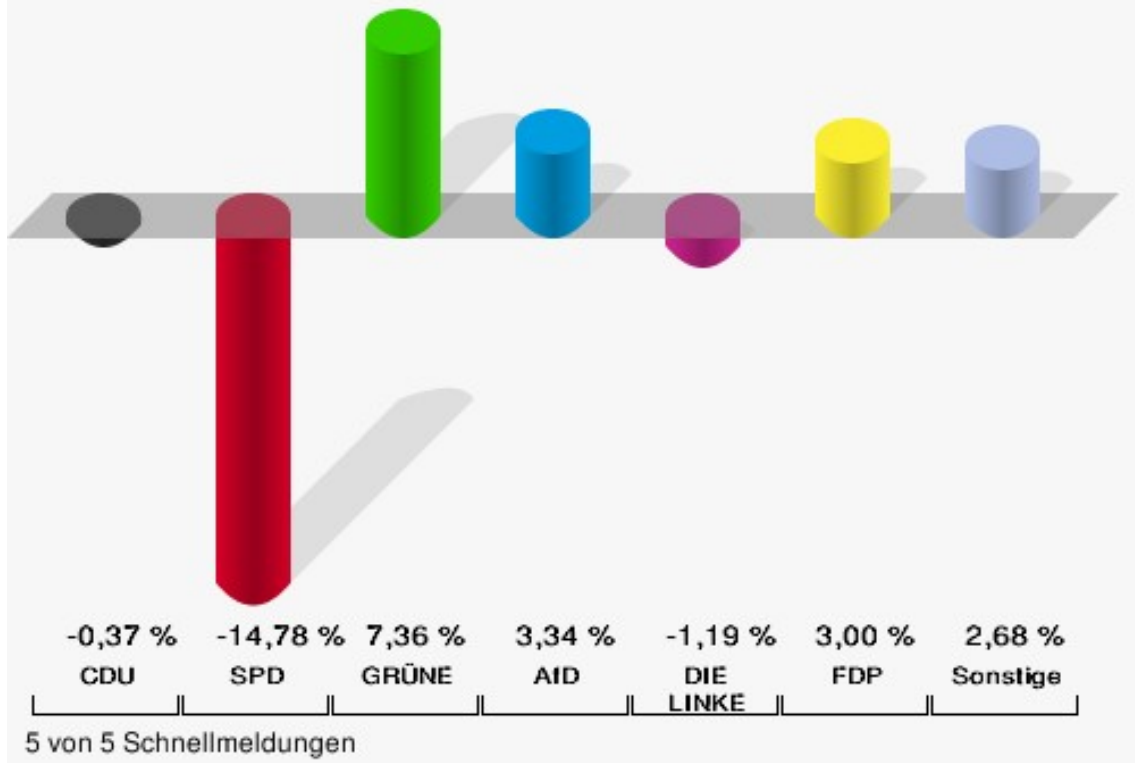

Europawahl 25.05.2014: Sonstige = REP, CM, PSG, BÜSO, PRO NRW

Briefwahlbezirke

	Anzahl	Prozent
Wähler/innen	3.423	
ungültige Stimmen	38	1,11 %
gültige Stimmen	3.385	98,89 %
CDU	1.221	36,07 %
SPD	835	24,67 %
GRÜNE	430	12,70 %
AfD	316	9,34 %
DIE LINKE	94	2,78 %
FDP	222	6,56 %
PIRATEN	21	0,62 %
Tierschutzpartei	50	1,48 %
NPD	4	0,12 %
Die PARTEI	61	1,80 %
FAMILIE	17	0,50 %
FREIE WÄHLER	24	0,71 %
Volksabstimmung	3	0,09 %
ÖDP	8	0,24 %
DKP	1	0,03 %
MLPD	0	0,00 %
BP	7	0,21 %
SGP	0	0,00 %
TIERSCHUTZ hier!	5	0,15 %
Tierschutzallianz	3	0,09 %
Bündnis C	5	0,15 %
BIG	0	0,00 %
BGE	0	0,00 %
DIE DIREKTE!	0	0,00 %
Demokratie in Europa - DiEM25	0	0,00 %
III. Weg	0	0,00 %
Die Grauen	6	0,18 %
DIE RECHTE	5	0,15 %
DIE VIOLETTEN	1	0,03 %
LIEBE	5	0,15 %
DIE FRAUEN	6	0,18 %
Graue Panther	2	0,06 %
LKR - Bernd Lucke und die Liberal-Konservativen Reformer	2	0,06 %
MENSCHLICHE WELT	2	0,06 %
NL	1	0,03 %

	Anzahl	Prozent
ÖköLinX	0	0,00 %
Die Humanisten	2	0,06 %
PARTEI FÜR DIE TIERE	4	0,12 %
Gesundheitsforschung	10	0,30 %
Volt	12	0,35 %

Stadt Bad Berleburg
Europawahl 2019 - Europawahl 2014
Gewinne und Verluste Briefwahlbezirke