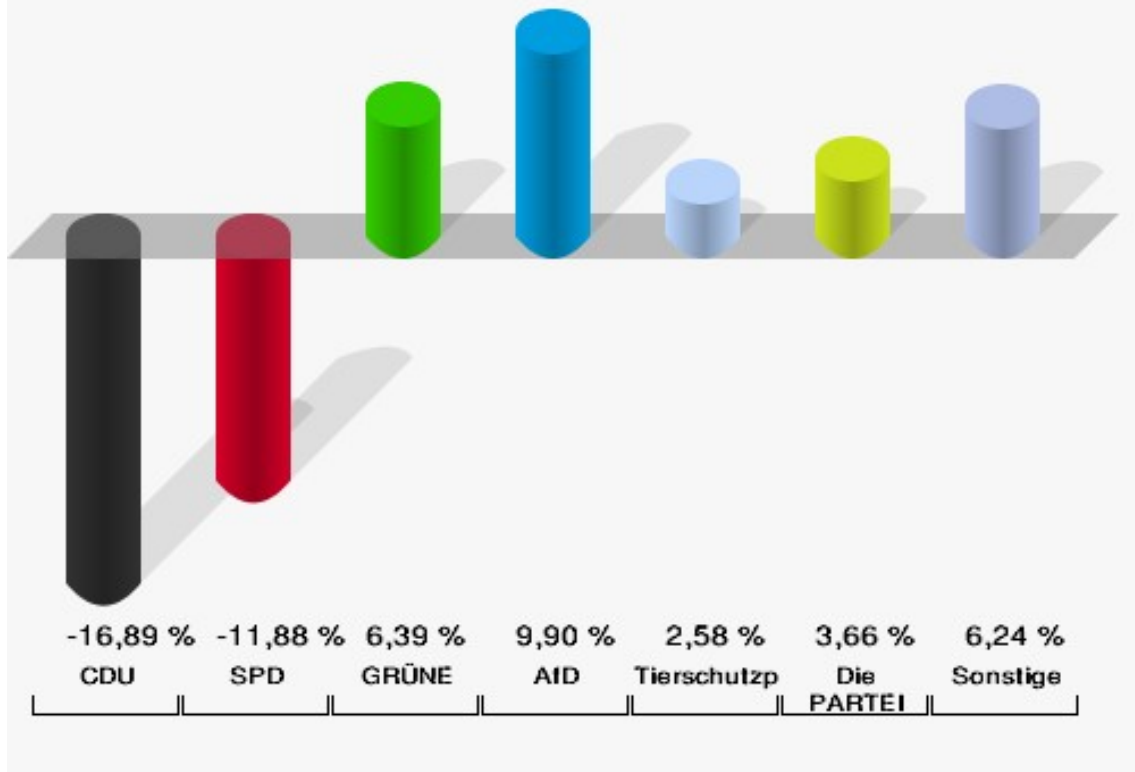

Europawahl 25.05.2014: Sonstige = REP, CM, PSG, BÜSO, PRO NRW

Stadtteile Alertshausen

	Anzahl	Prozent
Wahlberechtigte	206	
Wähler/innen	84	40,78 %
ungültige Stimmen	2	2,38 %
gültige Stimmen	82	97,62 %
CDU	32	39,02 %
SPD	22	26,83 %
GRÜNE	7	8,54 %
AfD	9	10,98 %
DIE LINKE	2	2,44 %
FDP	2	2,44 %
PIRATEN	1	1,22 %
Tierschutzpartei	3	3,66 %
NPD	0	0,00 %
Die PARTEI	3	3,66 %
FAMILIE	0	0,00 %
FREIE WÄHLER	0	0,00 %
Volksabstimmung	0	0,00 %
ÖDP	0	0,00 %
DKP	0	0,00 %
MLPD	0	0,00 %
BP	0	0,00 %
SGP	0	0,00 %
TIERSCHUTZ hier!	0	0,00 %
Tierschutzallianz	0	0,00 %
Bündnis C	0	0,00 %
BIG	0	0,00 %
BGE	0	0,00 %
DIE DIREKTE!	0	0,00 %
Demokratie in Europa - DiEM25	0	0,00 %
III. Weg	0	0,00 %
Die Grauen	0	0,00 %
DIE RECHTE	0	0,00 %
DIE VIOLETTEN	0	0,00 %
LIEBE	1	1,22 %
DIE FRAUEN	0	0,00 %
Graue Panther	0	0,00 %
LKR - Bernd Lucke und die Liberal-Konservativen Reformer	0	0,00 %

	Anzahl	Prozent
MENSCHLICHE WELT	0	0,00 %
NL	0	0,00 %
ÖköLinX	0	0,00 %
Die Humanisten	0	0,00 %
PARTEI FÜR DIE TIERE	0	0,00 %
Gesundheitsforschung	0	0,00 %
Volt	0	0,00 %

Stadt Bad Berleburg
Europawahl 2019 - Europawahl 2014
Gewinne und Verluste Alertshausen