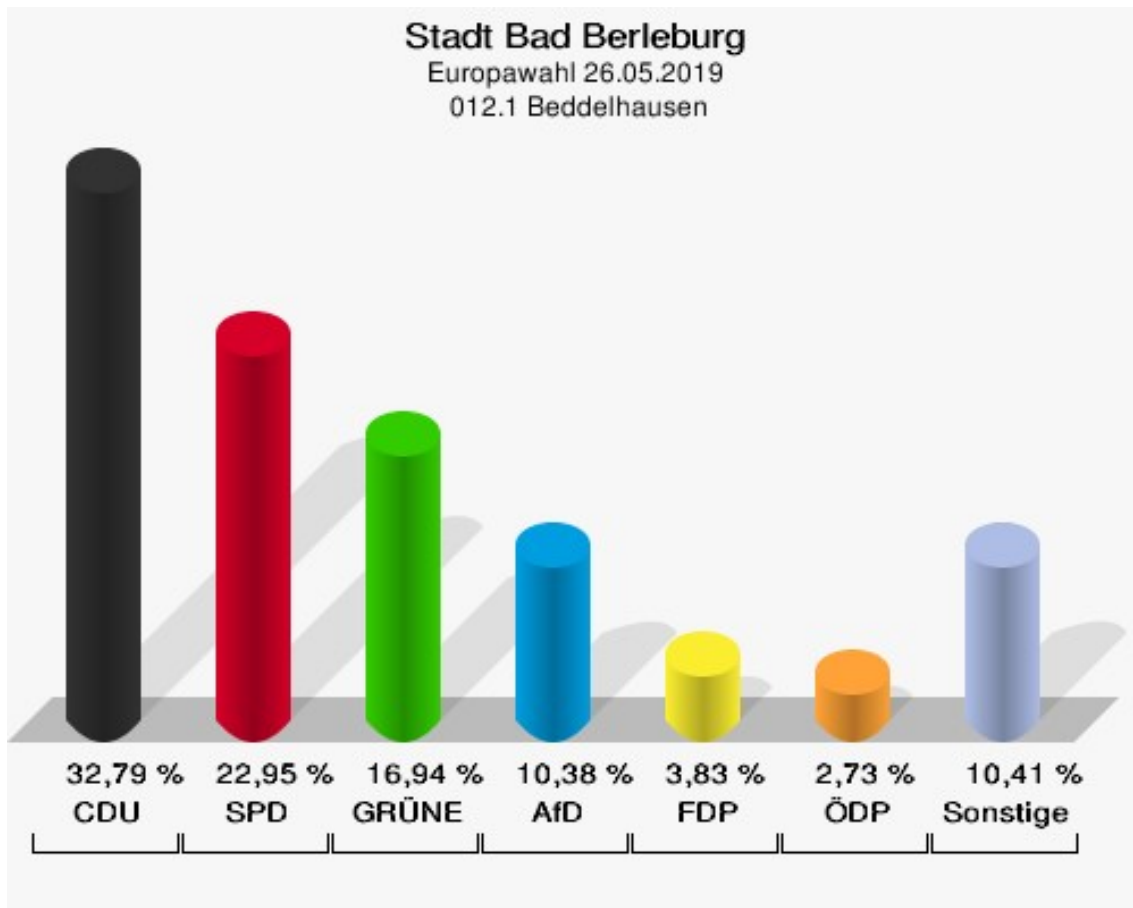

Anzahl	Prozent
NL	0	0,00 %
ÖköLinX	0	0,00 %
Die Humanisten	0	0,00 %
PARTEI FÜR DIE TIERE	0	0,00 %
Gesundheitsforschung	0	0,00 %
Volt	1	0,55 %