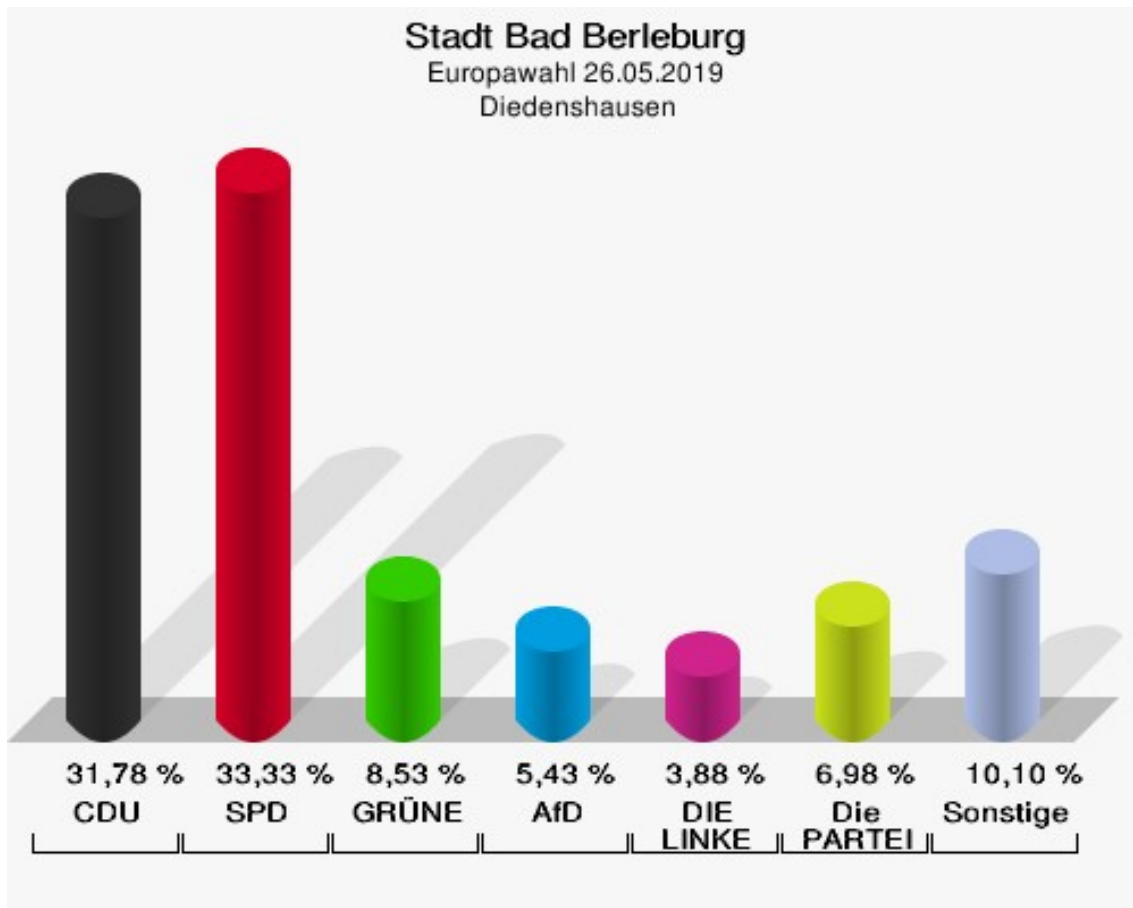

Anzahl	Prozent
NL	0	0,00 %
ÖköLinX	0	0,00 %
Die Humanisten	0	0,00 %
PARTEI FÜR DIE TIERE	0	0,00 %
Gesundheitsforschung	0	0,00 %
Volt	0	0,00 %