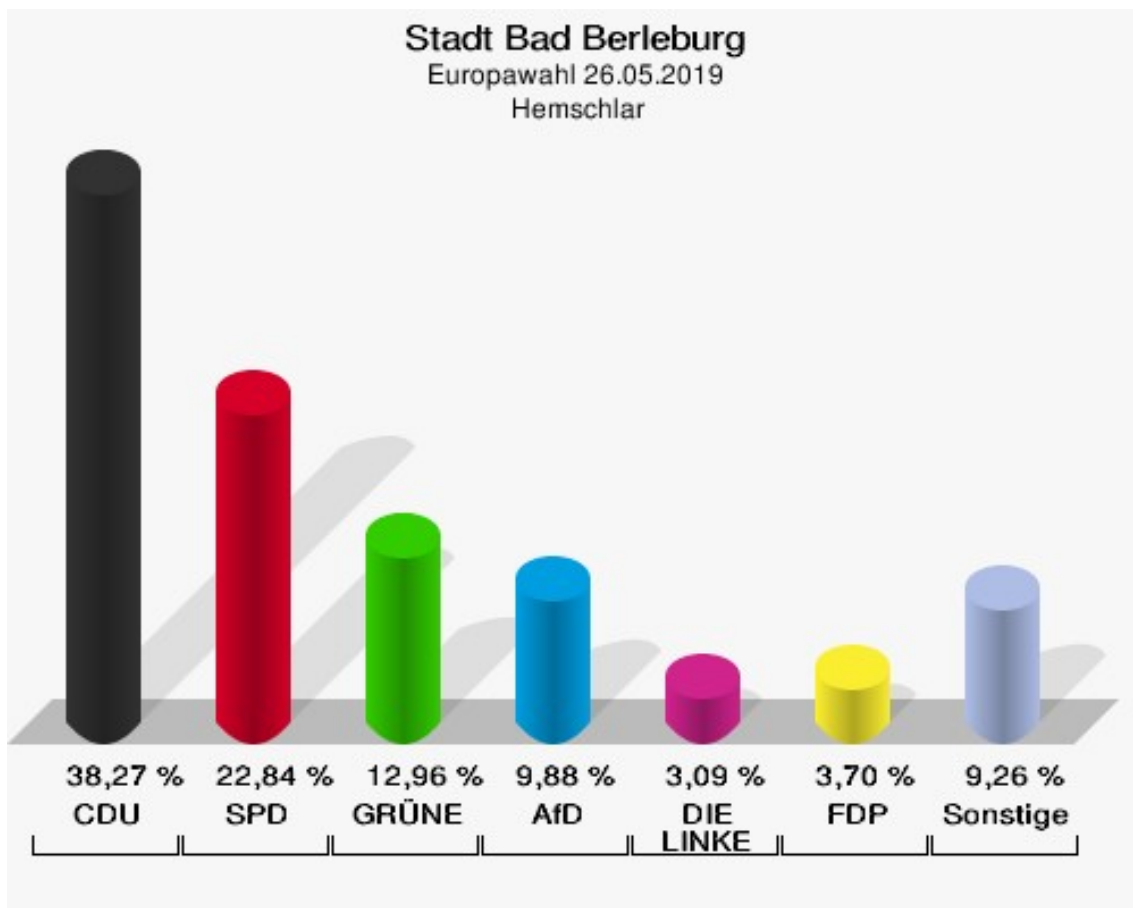

Anzahl	Prozent
NL	1	0,62 %
ÖköLinX	0	0,00 %
Die Humanisten	0	0,00 %
PARTEI FÜR DIE TIERE	1	0,62 %
Gesundheitsforschung	0	0,00 %
Volt	2	1,23 %