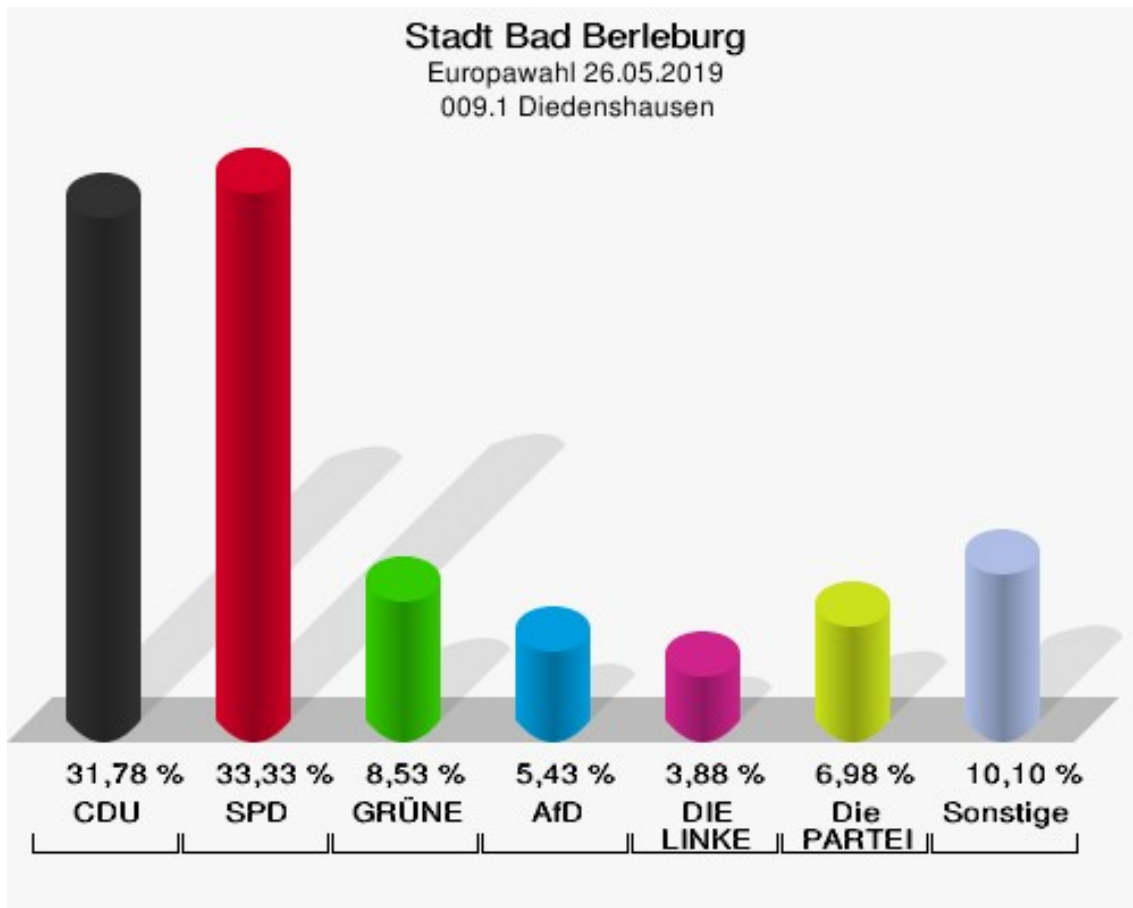

Anzahl	Prozent
NL	0	0,00 %
ÖköLinX	0	0,00 %
Die Humanisten	0	0,00 %
PARTEI FÜR DIE TIERE	0	0,00 %
Gesundheitsforschung	0	0,00 %
Volt	0	0,00 %