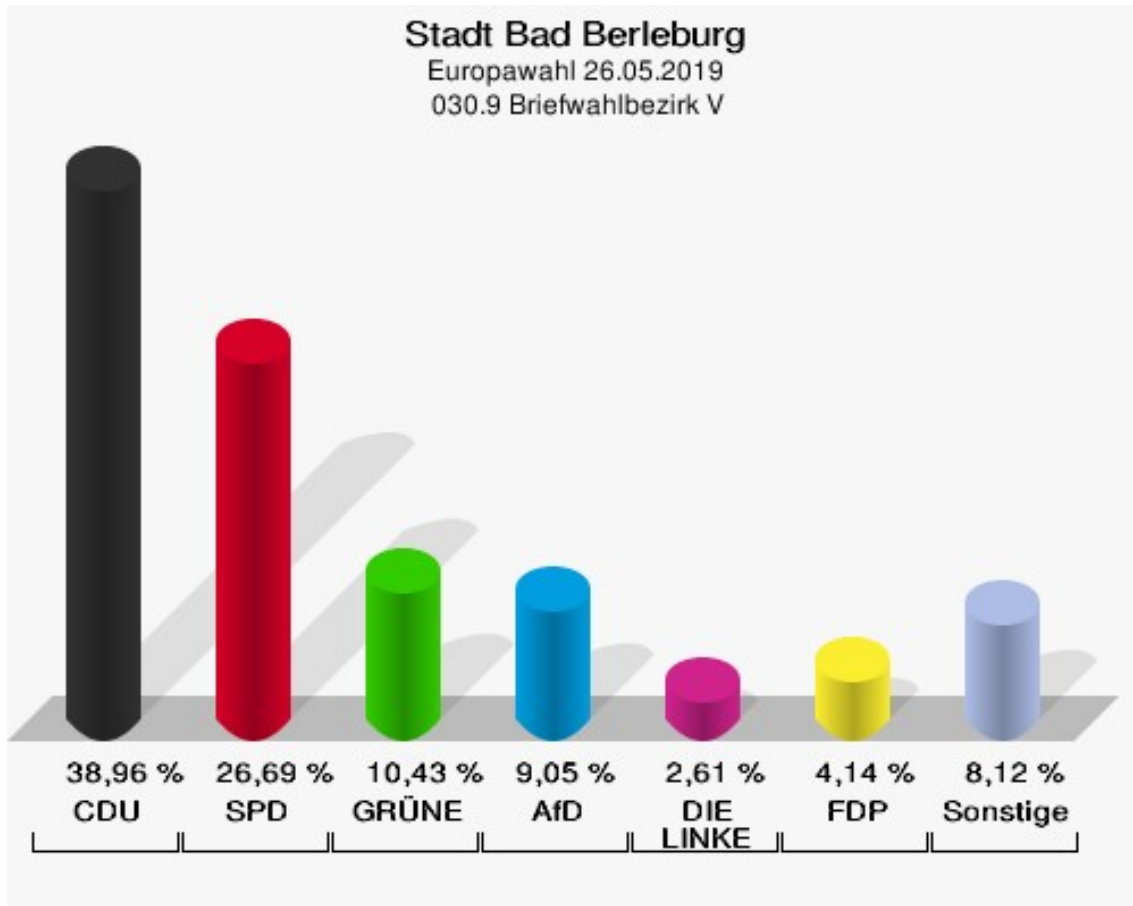

Anzahl	Prozent
ÖköLinX	0	0,00 %
Die Humanisten	1	0,15 %
PARTEI FÜR DIE TIERE	1	0,15 %
Gesundheitsforschung	3	0,46 %
Volt	2	0,31 %