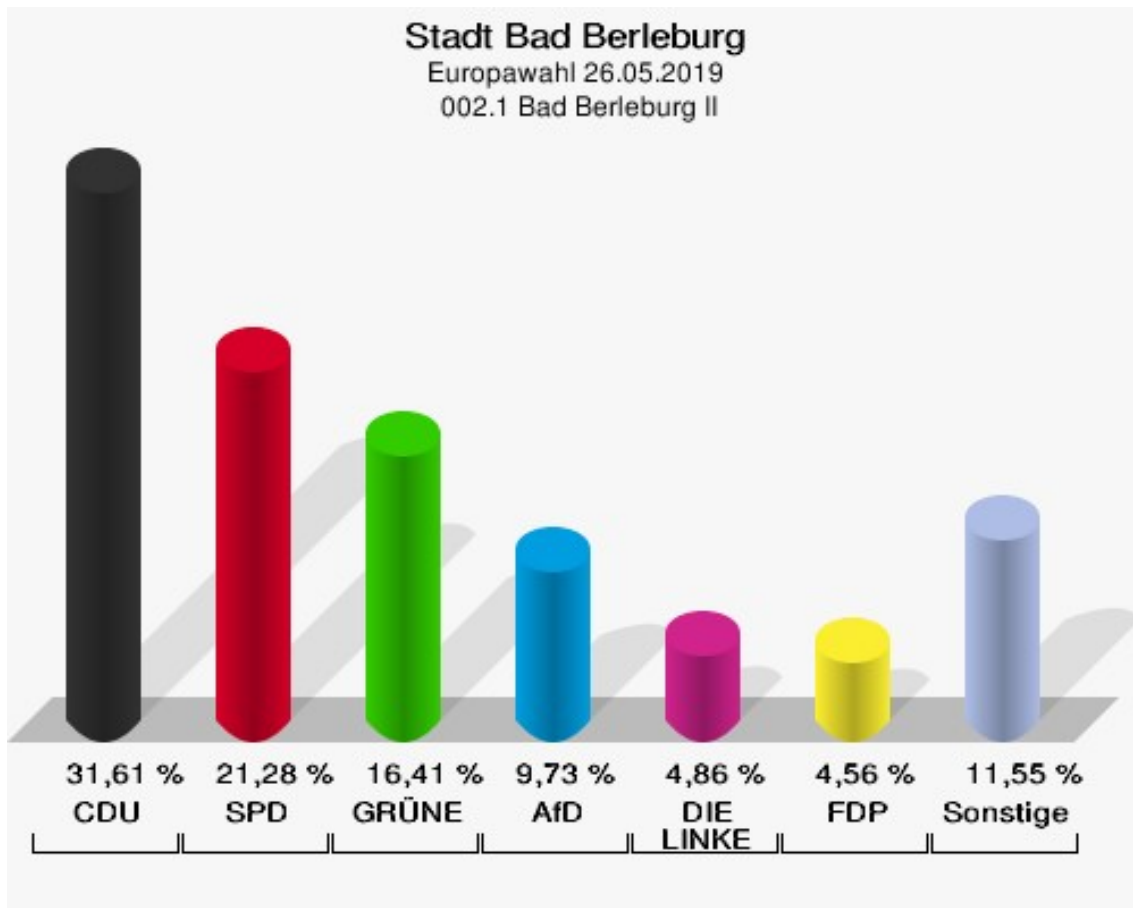

Anzahl	Prozent
NL	0	0,00 %
ÖköLinX	0	0,00 %
Die Humanisten	2	0,61 %
PARTEI FÜR DIE TIERE	0	0,00 %
Gesundheitsforschung	0	0,00 %
Volt	4	1,22 %