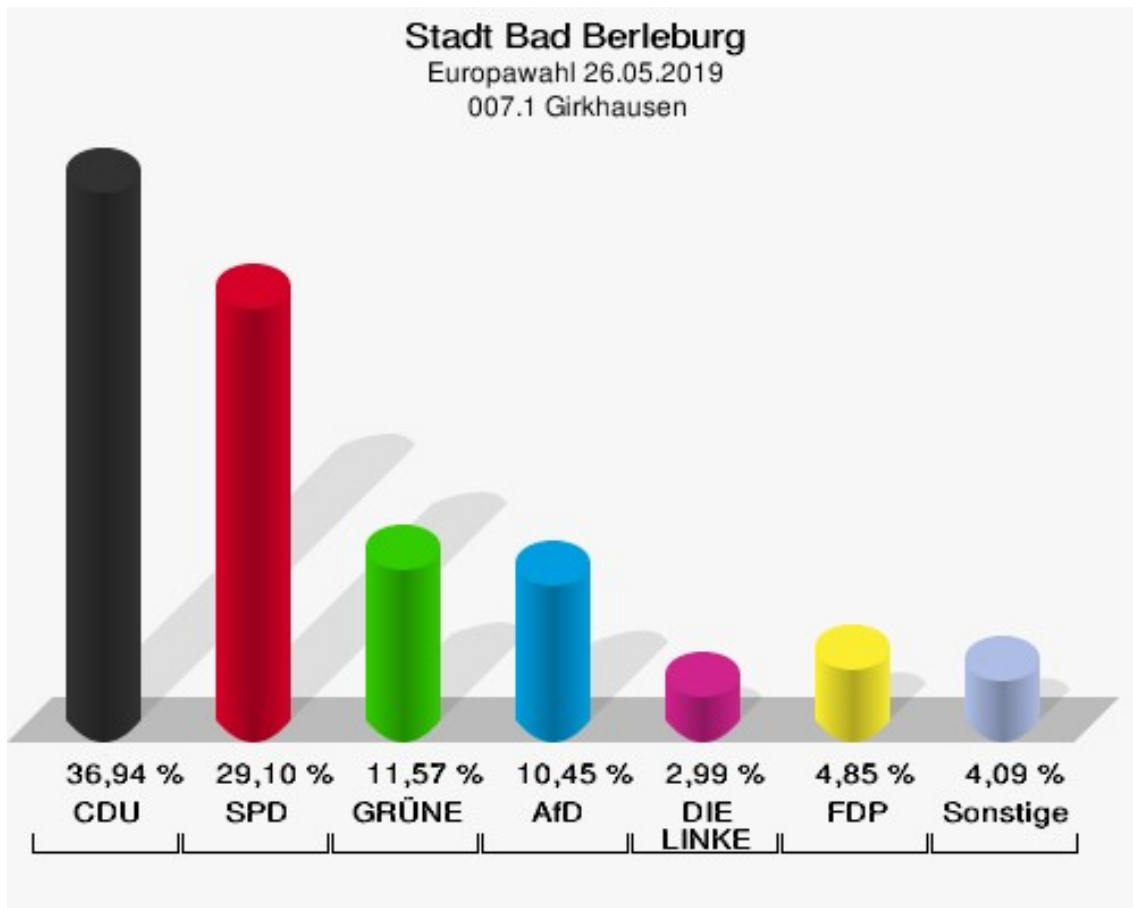

Anzahl	Prozent
NL	0	0,00 %
ÖköLinX	0	0,00 %
Die Humanisten	0	0,00 %
PARTEI FÜR DIE TIERE	1	0,37 %
Gesundheitsforschung	0	0,00 %
Volt	0	0,00 %