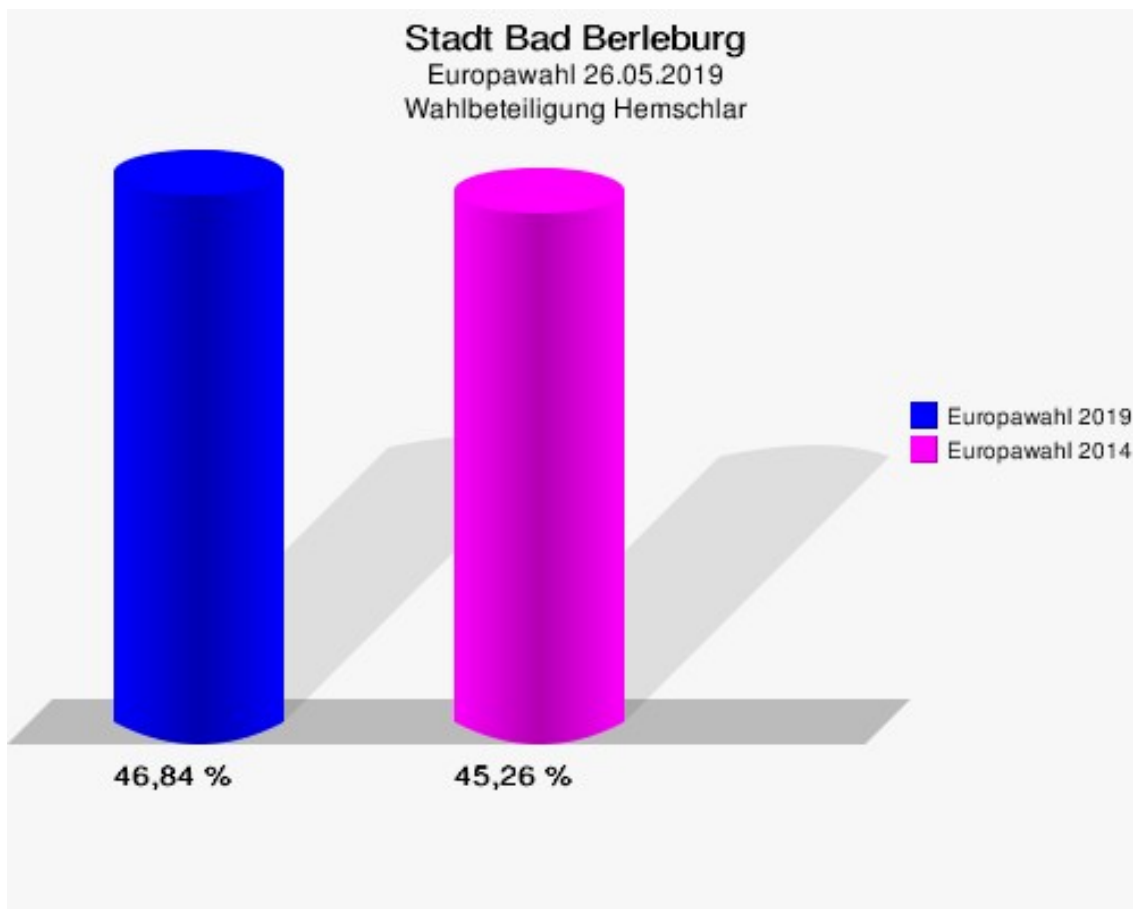

Europawahl 26.05.2019	Europawahl 25.05.2014	
		Ergebnis	Gewinne und Verluste
	0,62 %	0,00 %	+0,62 %
ÖköLinX	0	0	+0
	0,00 %	0,00 %	+0,00 %
Die Humanisten	0	0	+0
	0,00 %	0,00 %	+0,00 %
PARTEI FÜR DIE TIERE	1	0	+1
	0,62 %	0,00 %	+0,62 %
Gesundheitsforschung	0	0	+0
	0,00 %	0,00 %	+0,00 %
Volt	2	0	+2
	1,23 %	0,00 %	+1,23 %
Sonstige	0	0	+0
	0,00 %	0,00 %	+0,00 %

Europawahl 25.05.2014: Sonstige = REP, CM, PSG, BÜSO, PRO NRW