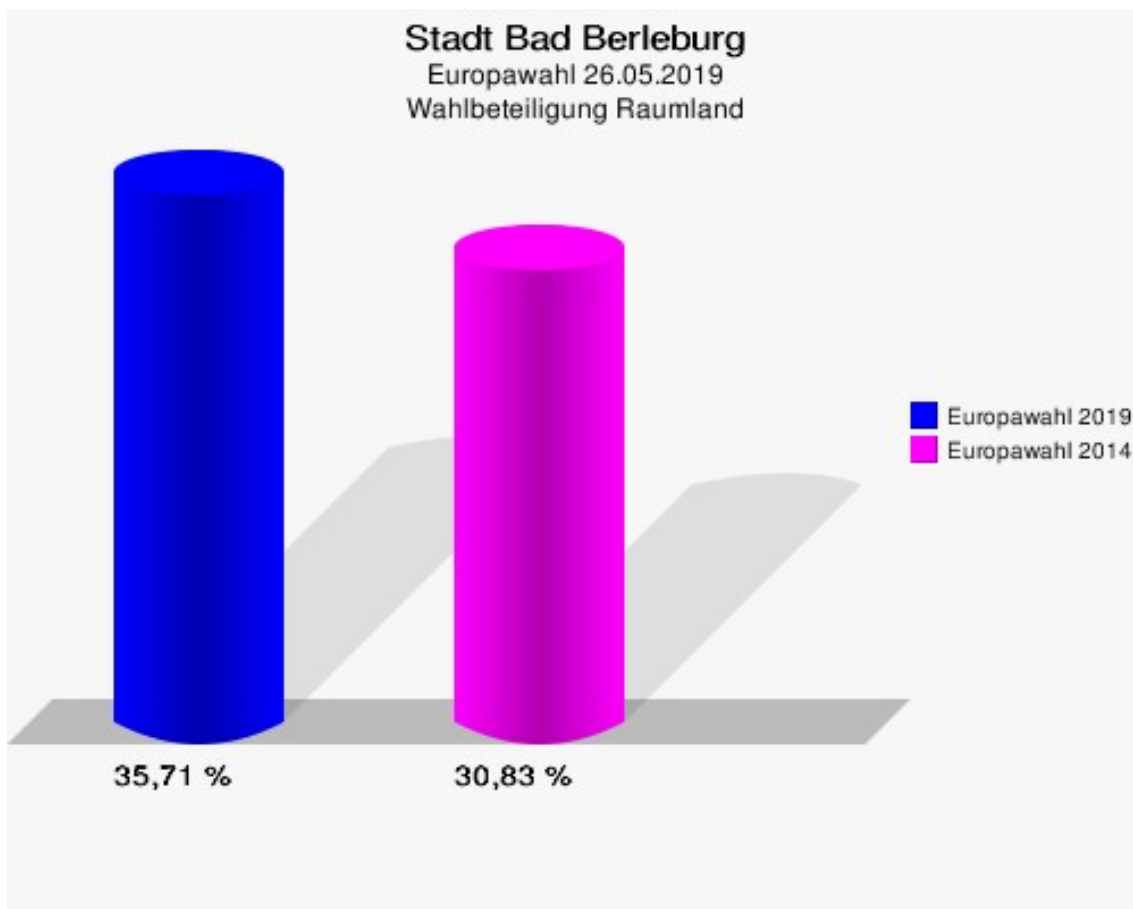

Europawahl 26.05.2019	Europawahl 25.05.2014	
		Ergebnis	Gewinne und Verluste
	0,00 %	0,00 %	+0,00 %
ÖköLinX	0	0	+0
	0,00 %	0,00 %	+0,00 %
Die Humanisten	1	0	+1
	0,28 %	0,00 %	+0,28 %
PARTEI FÜR DIE TIERE	0	0	+0
	0,00 %	0,00 %	+0,00 %
Gesundheitsforschung	0	0	+0
	0,00 %	0,00 %	+0,00 %
Volt	6	0	+6
	1,66 %	0,00 %	+1,66 %
Sonstige	0	2	-2
	0,00 %	0,61 %	-0,61 %

Europawahl 25.05.2014: Sonstige = REP, CM, PSG, BÜSO, PRO NRW