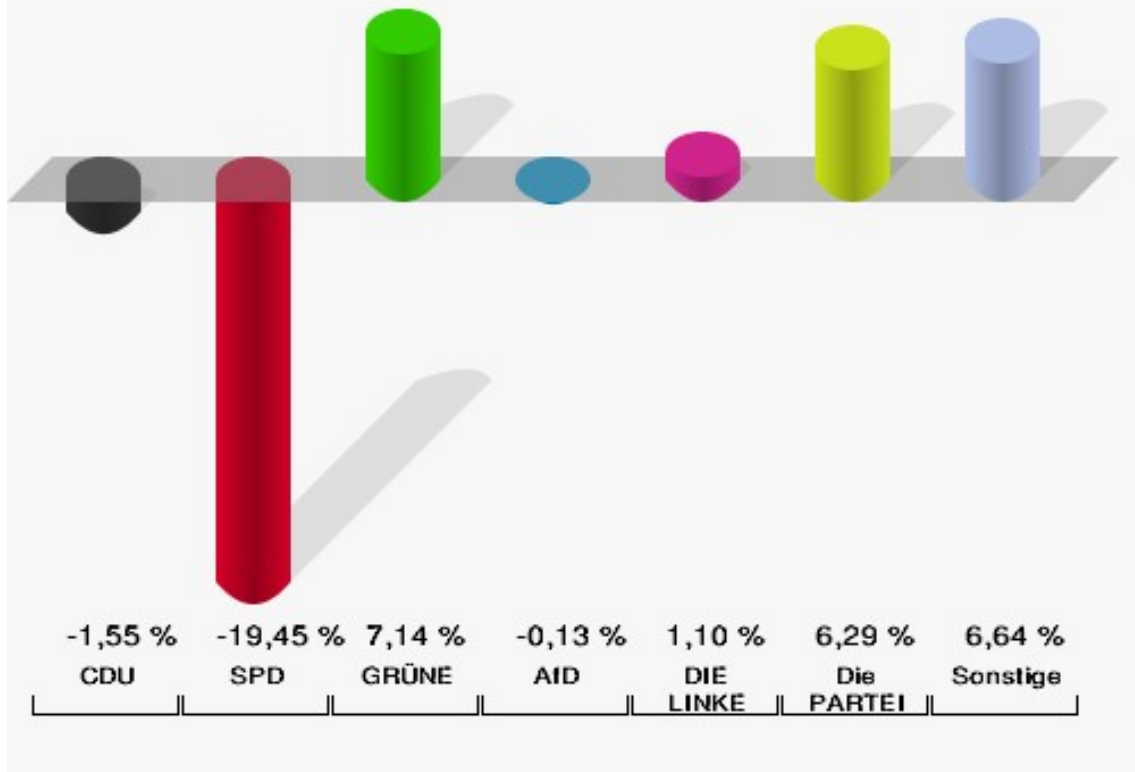

Europawahl 25.05.2014: Sonstige = REP, CM, PSG, BÜSO, PRO NRW

Diedenshausen

	Anzahl	Prozent
Wahlberechtigte	249	
Wähler/innen	129	51,81 %
ungültige Stimmen	0	0,00 %
gültige Stimmen	129	100,00 %
CDU	41	31,78 %
SPD	43	33,33 %
GRÜNE	11	8,53 %
AfD	7	5,43 %
DIE LINKE	5	3,88 %
FDP	2	1,55 %
PIRATEN	0	0,00 %
Tierschutzpartei	3	2,33 %
NPD	1	0,78 %
Die PARTEI	9	6,98 %
FAMILIE	1	0,78 %
FREIE WÄHLER	2	1,55 %
Volksabstimmung	0	0,00 %
ÖDP	0	0,00 %
DKP	0	0,00 %
MLPD	0	0,00 %
BP	0	0,00 %
SGP	1	0,78 %
TIERSCHUTZ hier!	0	0,00 %
Tierschutzallianz	0	0,00 %
Bündnis C	0	0,00 %
BIG	0	0,00 %
BGE	0	0,00 %
DIE DIREKTE!	0	0,00 %
Demokratie in Europa - DiEM25	0	0,00 %
III. Weg	0	0,00 %
Die Grauen	0	0,00 %
DIE RECHTE	0	0,00 %
DIE VIOLETTEN	0	0,00 %
LIEBE	1	0,78 %
DIE FRAUEN	0	0,00 %
Graue Panther	2	1,55 %
LKR - Bernd Lucke und die Liberal-Konservativen Reformer	0	0,00 %
MENSCHLICHE WELT	0	0,00 %

	Anzahl	Prozent
NL	0	0,00 %
ÖköLinX	0	0,00 %
Die Humanisten	0	0,00 %
PARTEI FÜR DIE TIERE	0	0,00 %
Gesundheitsforschung	0	0,00 %
Volt	0	0,00 %

Stadt Bad Berleburg
Europawahl 2019 - Europawahl 2014
Gewinne und Verluste Diedenshausen