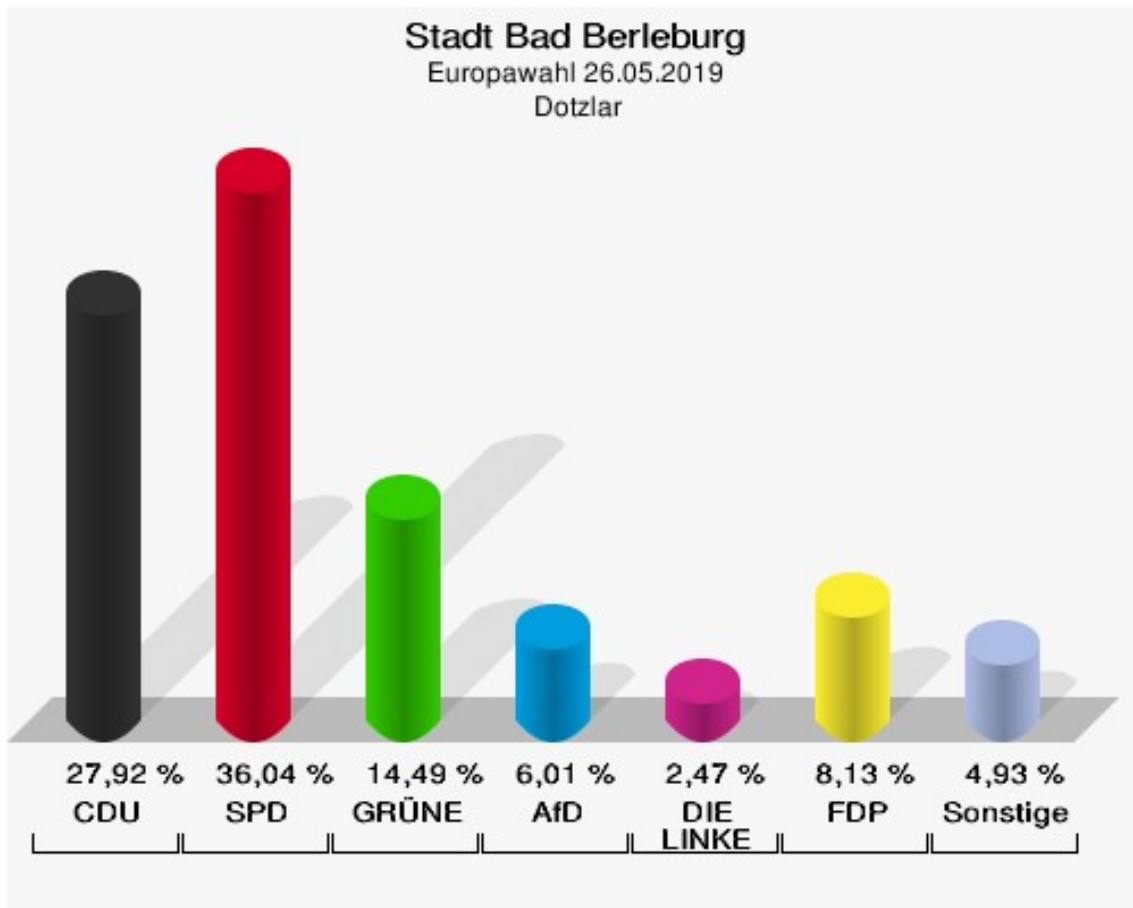

Anzahl	Prozent
NL	0	0,00 %
ÖköLinX	0	0,00 %
Die Humanisten	0	0,00 %
PARTEI FÜR DIE TIERE	0	0,00 %
Gesundheitsforschung	0	0,00 %
Volt	1	0,35 %