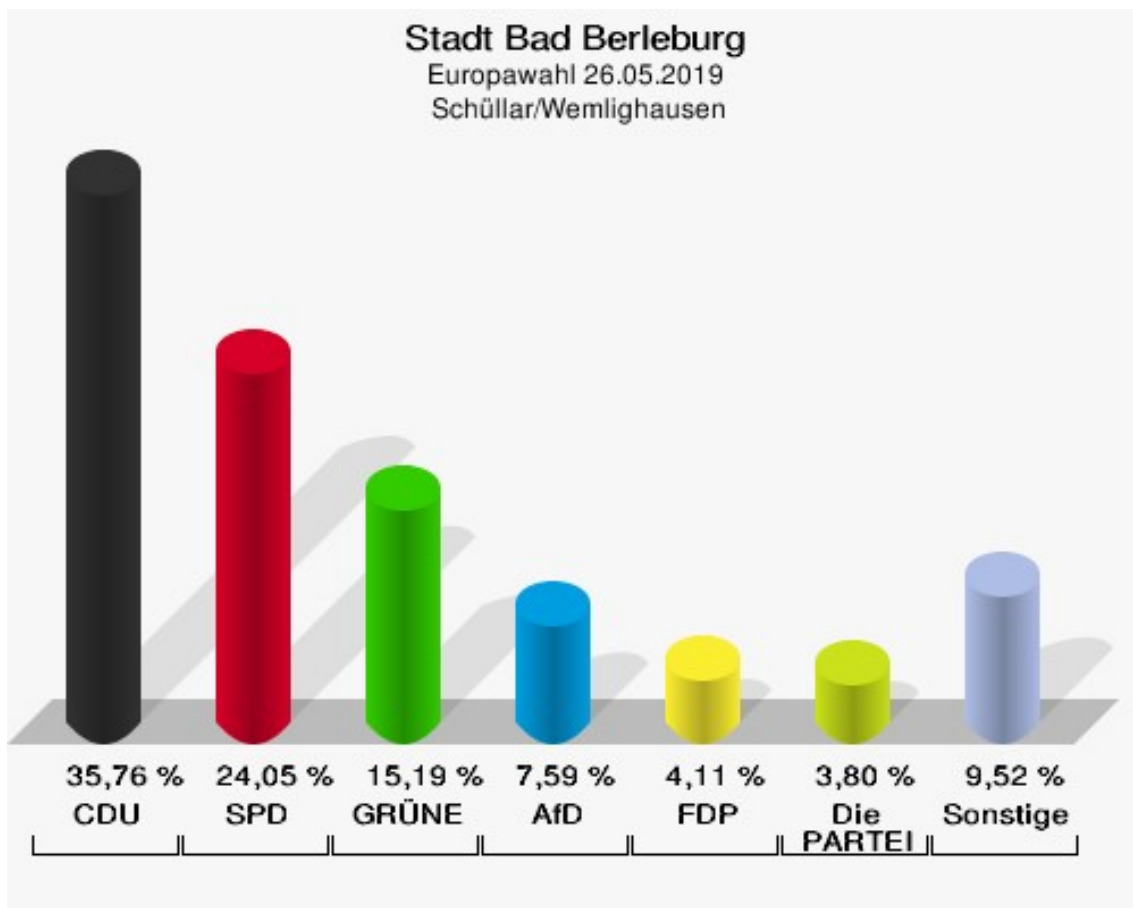

Anzahl	Prozent
NL	0	0,00 %
ÖköLinX	0	0,00 %
Die Humanisten	1	0,32 %
PARTEI FÜR DIE TIERE	2	0,63 %
Gesundheitsforschung	2	0,63 %
Volt	1	0,32 %