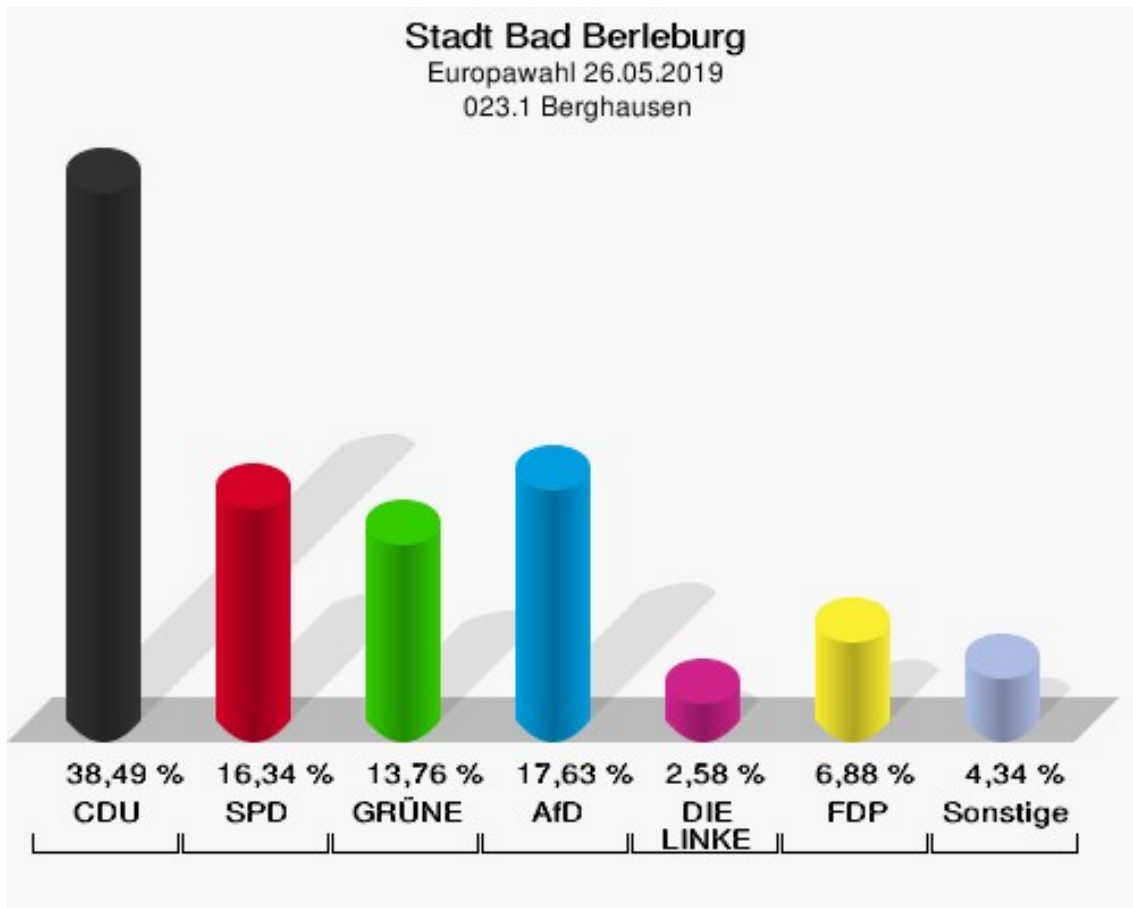

Anzahl	Prozent
NL	1	0,22 %
ÖköLinX	0	0,00 %
Die Humanisten	1	0,22 %
PARTEI FÜR DIE TIERE	0	0,00 %
Gesundheitsforschung	0	0,00 %
Volt	0	0,00 %