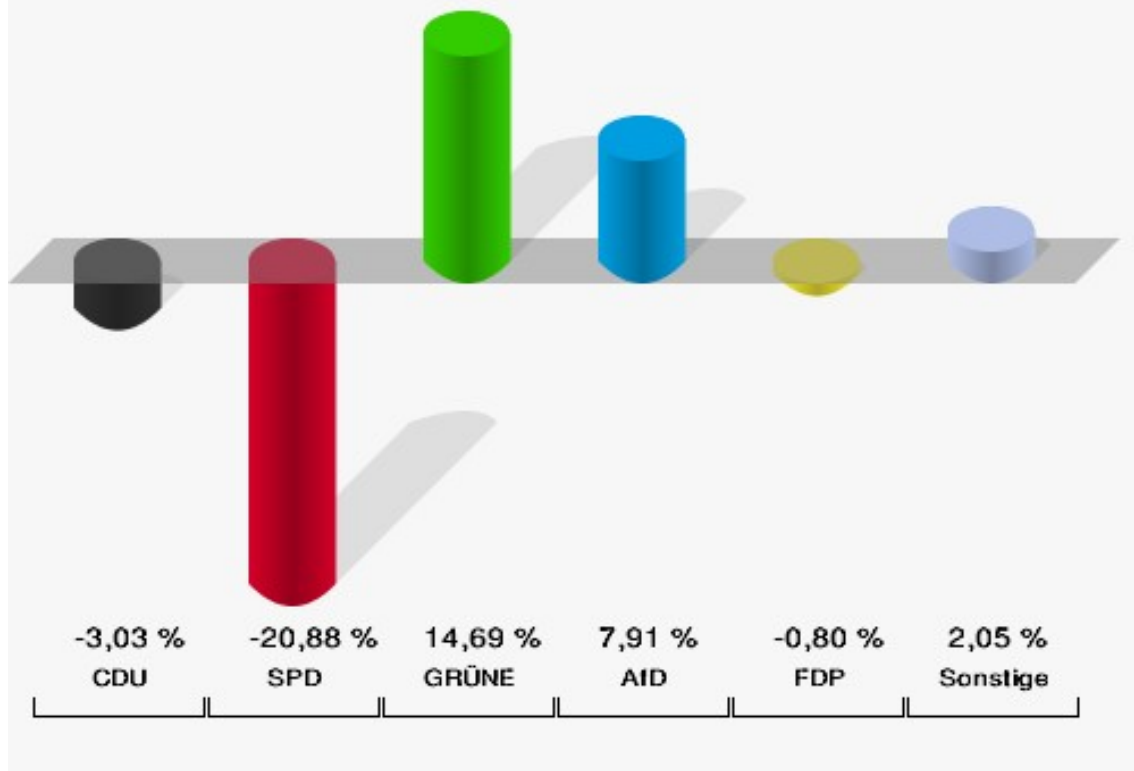

Stadt Bad Berleburg
Europawahl 2019 - Europawahl 2014
Gewinne und Verluste Weidenhausen

Stadt Bad Berleburg
Europawahl 26.05.2019
Gewinne und Verluste Weidenhausen

	Europawahl 26.05.2019		Europawahl 25.05.2014	
		Ergebnis	Gewinne und Verluste	
Wahlberechtigte	383	354	+29	
Wähler	178	155	+23	
	46,48 %	43,79 %	+2,69 %	
gültige Stimmen	177	155	+22	
	99,44 %	100,00 %	-0,56 %	
CDU	62	59	+3	
	35,03 %	38,06 %	-3,03 %	
SPD	27	56	-29	
	15,25 %	36,13 %	-20,88 %	
GRÜNE	34	7	+27	
	19,21 %	4,52 %	+14,69 %	
AfD	22	7	+15	
	12,43 %	4,52 %	+7,91 %	
DIE LINKE	3	5	-2	
	1,69 %	3,23 %	-1,54 %	
FDP	10	10	+0	
	5,65 %	6,45 %	-0,80 %	
PIRATEN	0	3	-3	
	0,00 %	1,94 %	-1,94 %	
Tierschutzpartei	0	3	-3	
	0,00 %	1,94 %	-1,94 %	
NPD	0	2	-2	
	0,00 %	1,29 %	-1,29 %	
Die PARTEI	3	0	+3	
	1,69 %	0,00 %	+1,69 %	
FAMILIE	2	1	+1	
	1,13 %	0,65 %	+0,48 %	
FREIE WÄHLER	2	0	+2	
	1,13 %	0,00 %	+1,13 %	
Volksabstimmung	0	0	+0	
	0,00 %	0,00 %	+0,00 %	
ÖDP	3	0	+3	
	1,69 %	0,00 %	+1,69 %	
DKP	0	0	+0	
	0,00 %	0,00 %	+0,00 %	
MLPD	0	0	+0