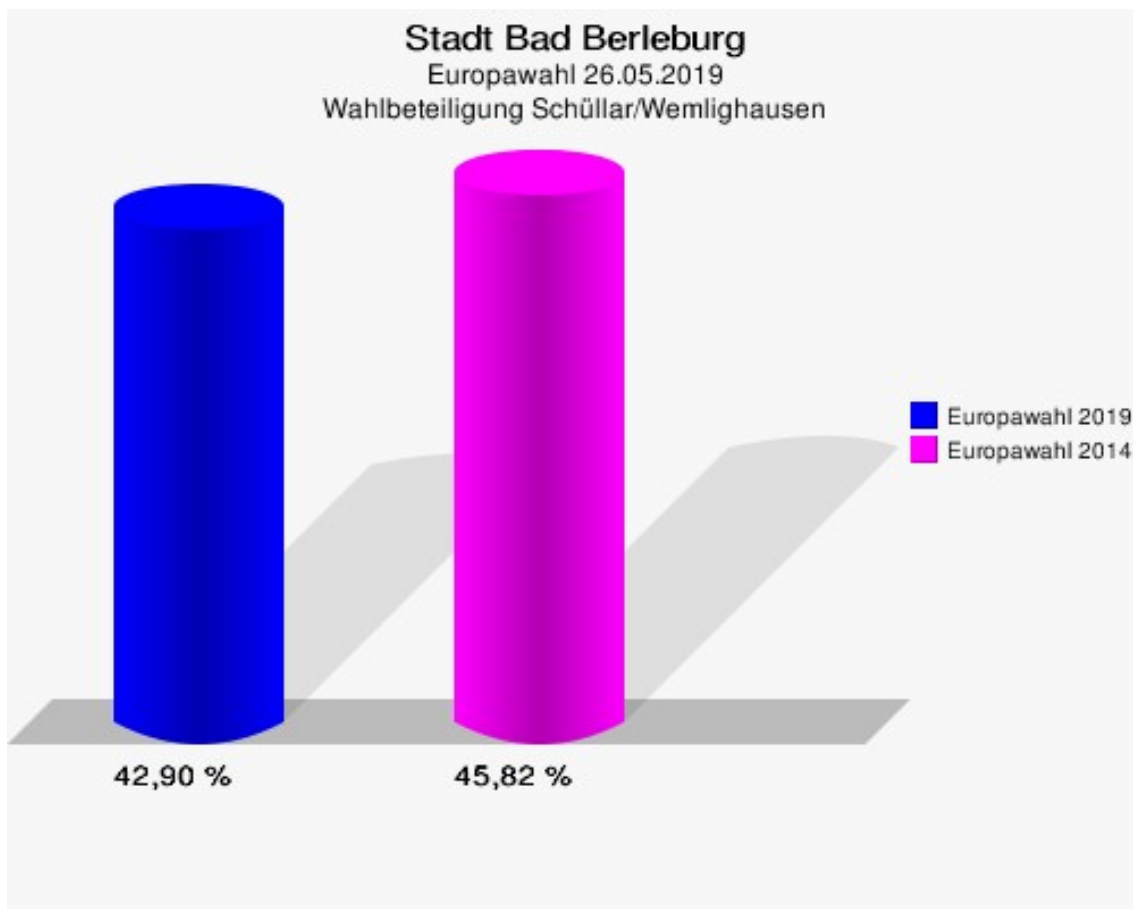

Europawahl 26.05.2019	Europawahl 25.05.2014	
		Ergebnis	Gewinne und Verluste
	0,00 %	0,00 %	+0,00 %
ÖköLinX	0	0	+0
	0,00 %	0,00 %	+0,00 %
Die Humanisten	1	0	+1
	0,32 %	0,00 %	+0,32 %
PARTEI FÜR DIE TIERE	2	0	+2
	0,63 %	0,00 %	+0,63 %
Gesundheitsforschung	2	0	+2
	0,63 %	0,00 %	+0,63 %
Volt	1	0	+1
	0,32 %	0,00 %	+0,32 %
Sonstige	0	3	-3
	0,00 %	0,87 %	-0,87 %

Europawahl 25.05.2014: Sonstige = REP, CM, PSG, BÜSO, PRO NRW