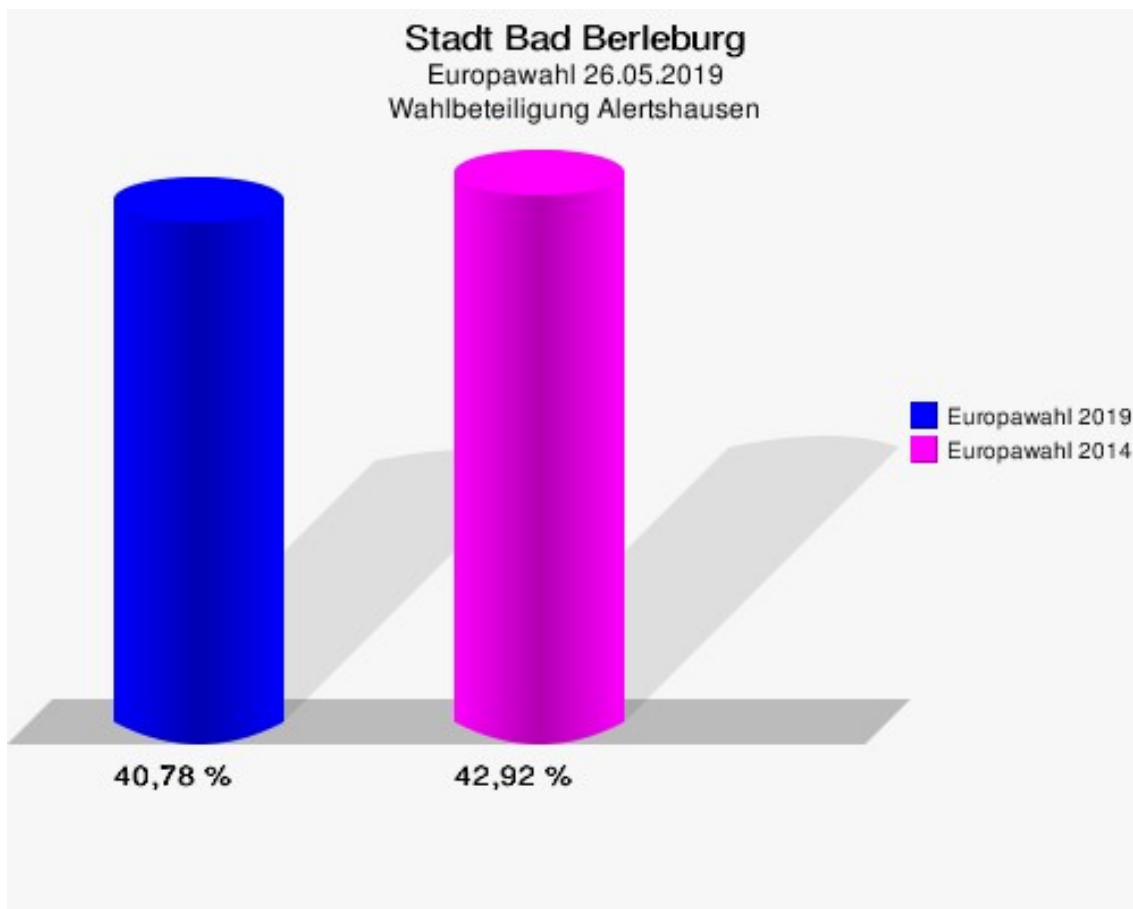

Europawahl 26.05.2019	Europawahl 25.05.2014	
		Ergebnis	Gewinne und Verluste
	0,00 %	0,00 %	+0,00 %
ÖköLinX	0	0	+0
	0,00 %	0,00 %	+0,00 %
Die Humanisten	0	0	+0
	0,00 %	0,00 %	+0,00 %
PARTEI FÜR DIE TIERE	0	0	+0
	0,00 %	0,00 %	+0,00 %
Gesundheitsforschung	0	0	+0
	0,00 %	0,00 %	+0,00 %
Volt	0	0	+0
	0,00 %	0,00 %	+0,00 %
Sonstige	0	0	+0
	0,00 %	0,00 %	+0,00 %

Europawahl 25.05.2014: Sonstige = REP, CM, PSG, BÜSO, PRO NRW