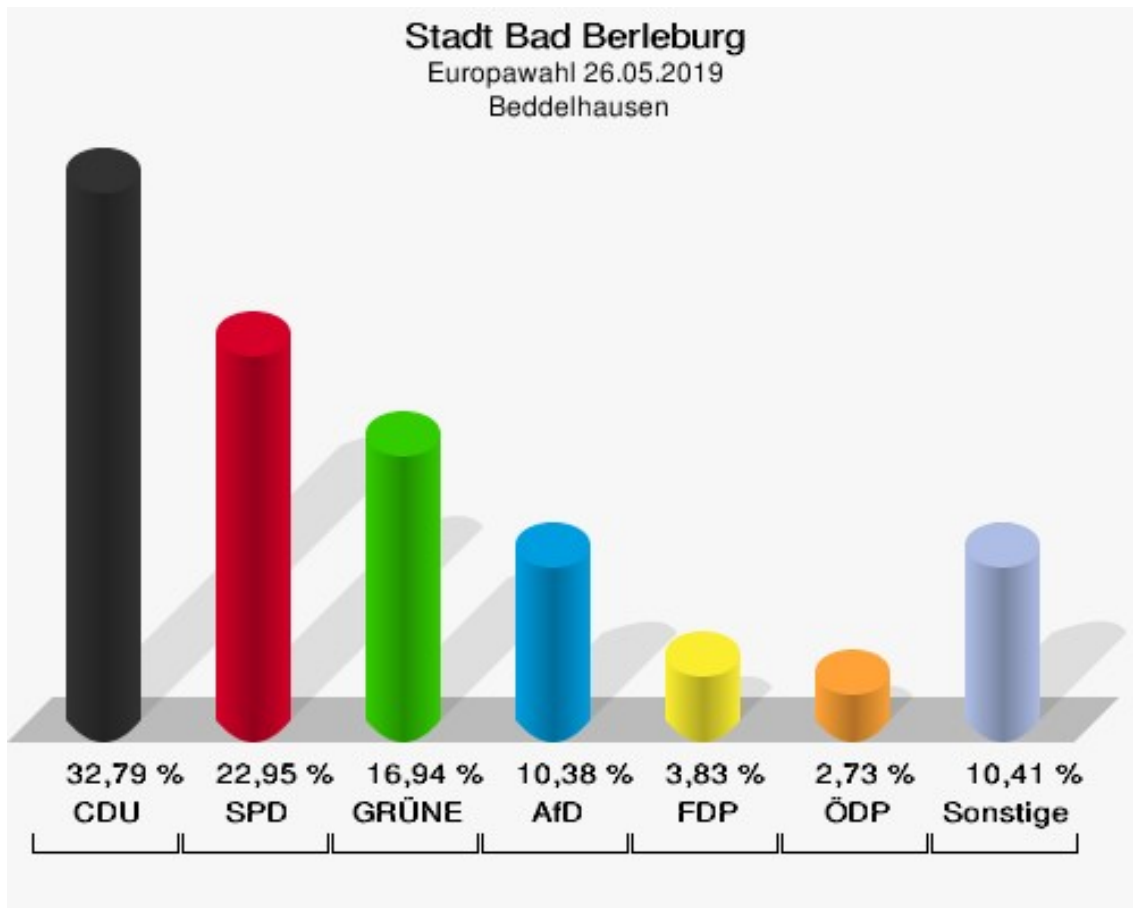

Anzahl	Prozent
NL	0	0,00 %
ÖköLinX	0	0,00 %
Die Humanisten	0	0,00 %
PARTEI FÜR DIE TIERE	0	0,00 %
Gesundheitsforschung	0	0,00 %
Volt	1	0,55 %