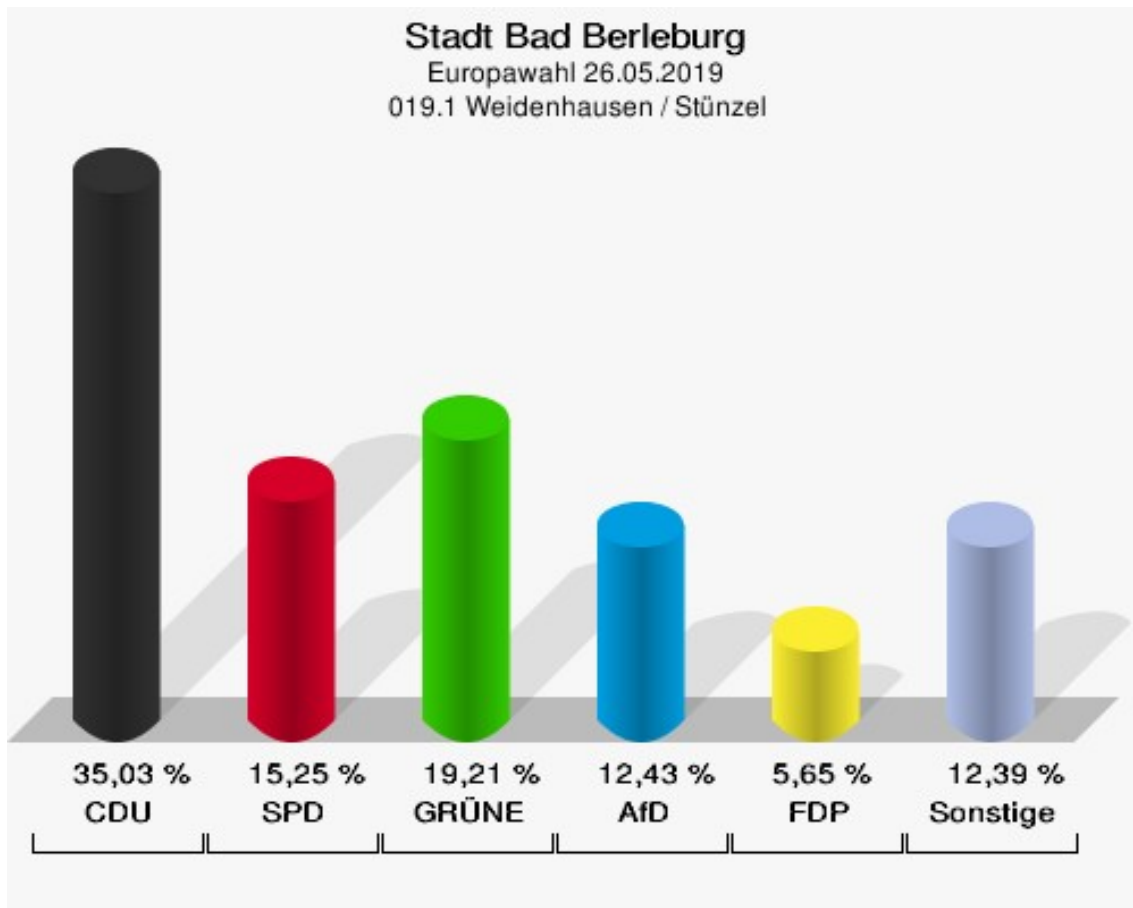

Anzahl	Prozent
NL	1	0,56 %
ÖköLinX	1	0,56 %
Die Humanisten	0	0,00 %
PARTEI FÜR DIE TIERE	0	0,00 %
Gesundheitsforschung	0	0,00 %
Volt	2	1,13 %