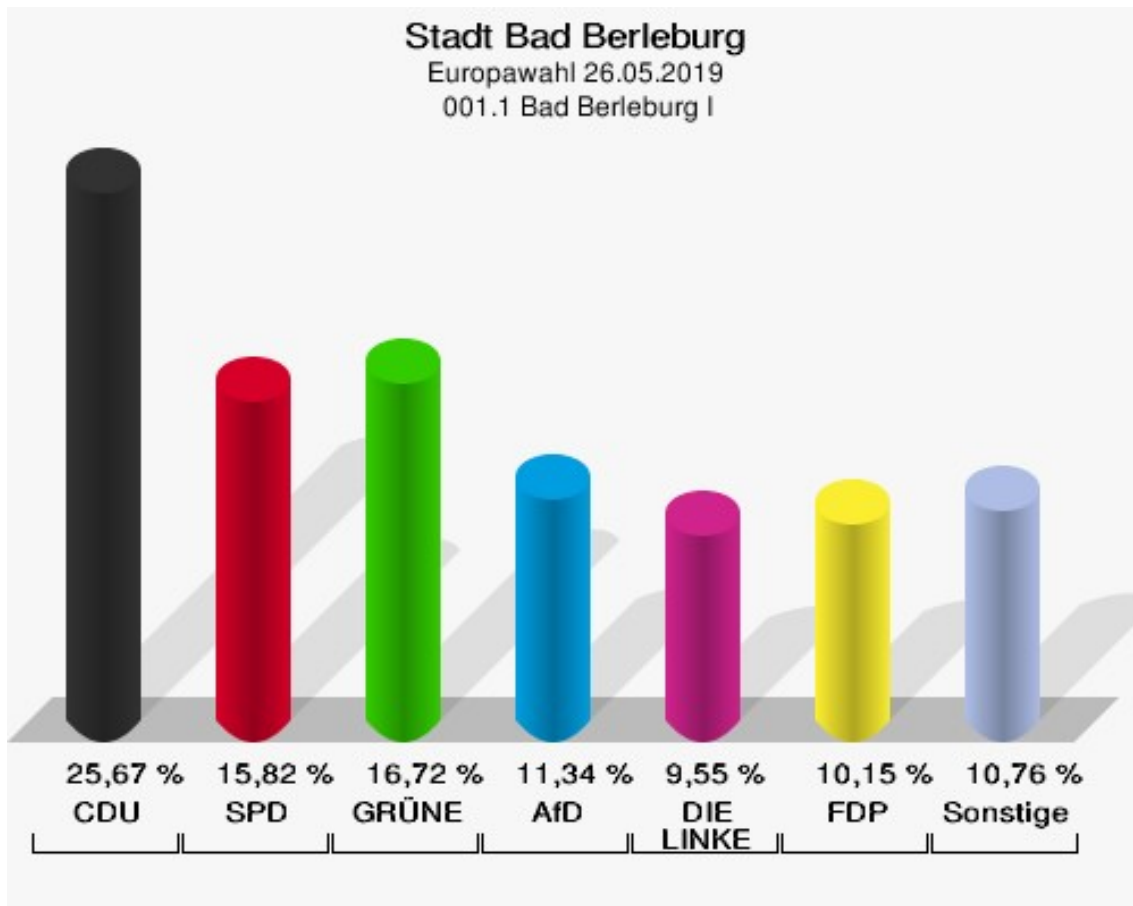

Anzahl	Prozent
MENSCHLICHE WELT	0	0,00 %
NL	0	0,00 %
ÖköLinX	0	0,00 %
Die Humanisten	2	0,60 %
PARTEI FÜR DIE TIERE	1	0,30 %
Gesundheitsforschung	0	0,00 %
Volt	2	0,60 %