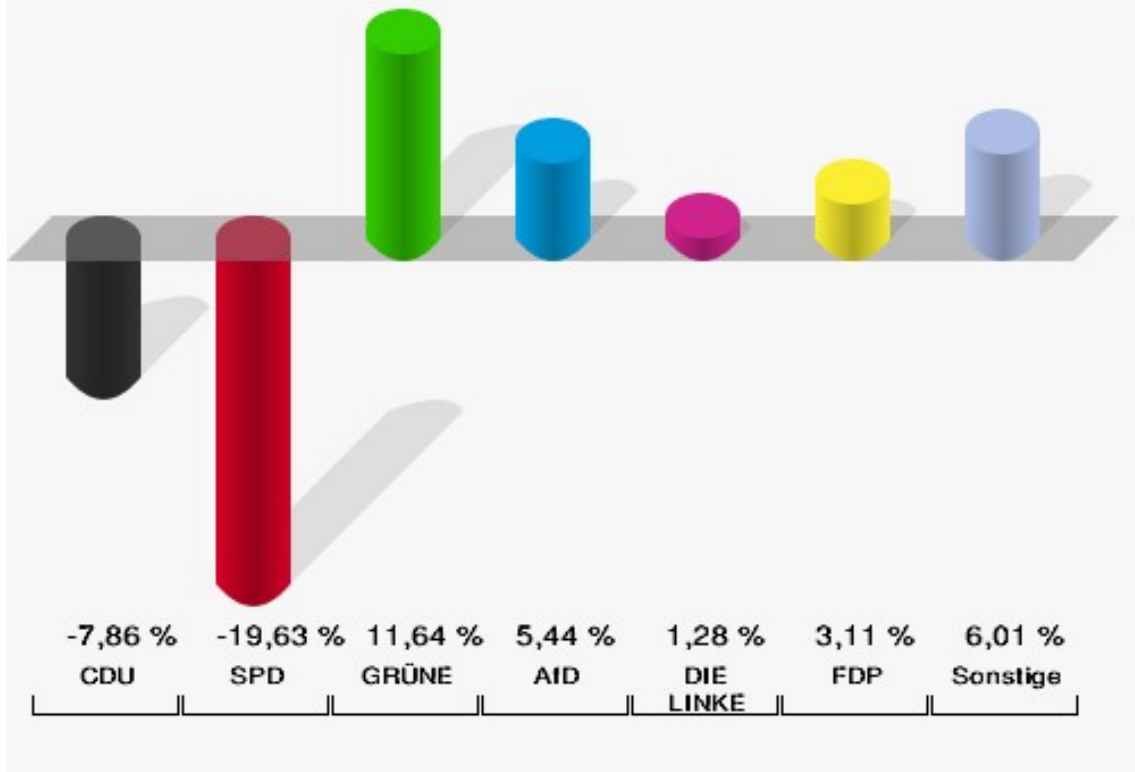

	Anzahl	Prozent
NL	0	0,00 %
ÖköLinX	0	0,00 %
Die Humanisten	0	0,00 %
PARTEI FÜR DIE TIERE	0	0,00 %
Gesundheitsforschung	0	0,00 %
Volt	0	0,00 %

Stadt Bad Berleburg
Europawahl 2019 - Europawahl 2014
Gewinne und Verluste Wingshausen