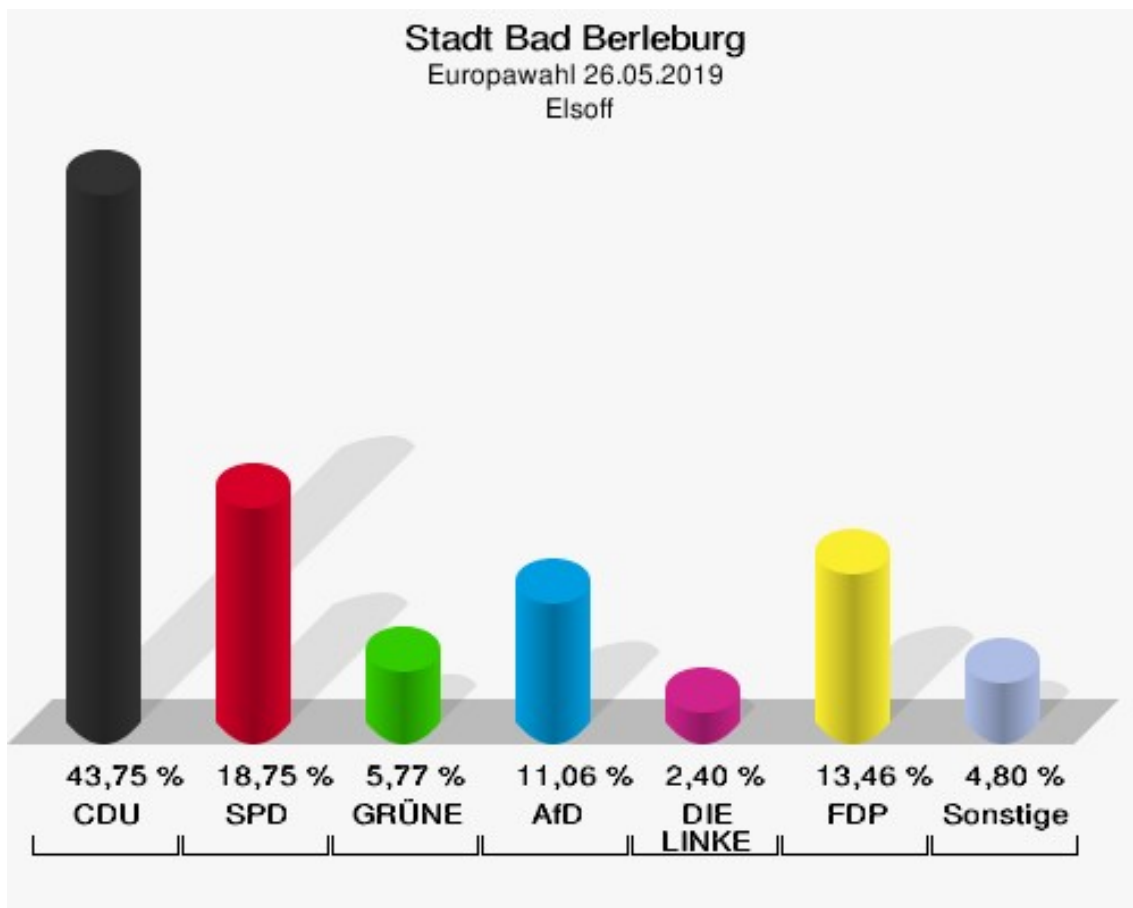

Anzahl	Prozent
NL	0	0,00 %
ÖköLinX	0	0,00 %
Die Humanisten	0	0,00 %
PARTEI FÜR DIE TIERE	0	0,00 %
Gesundheitsforschung	0	0,00 %
Volt	1	0,48 %