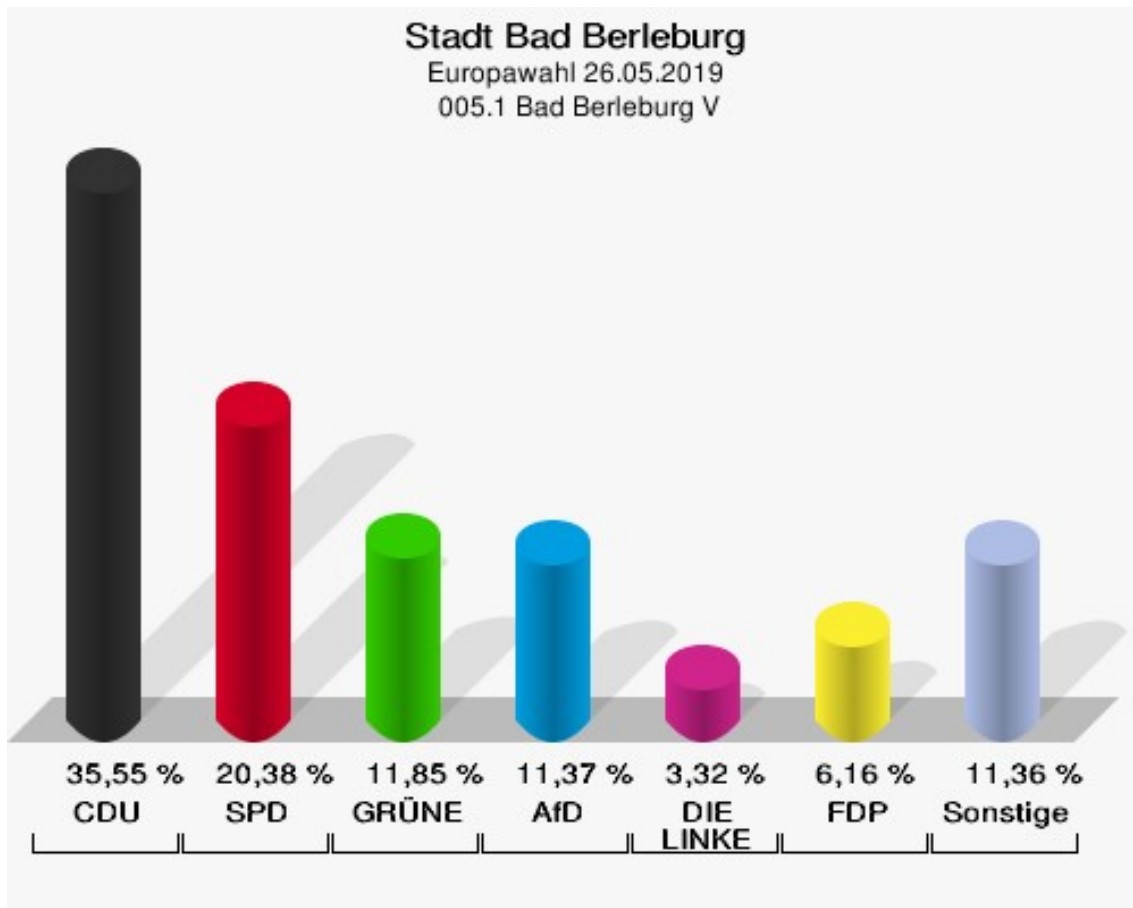

Anzahl	Prozent
NL	0	0,00 %
ÖköLinX	0	0,00 %
Die Humanisten	0	0,00 %
PARTEI FÜR DIE TIERE	0	0,00 %
Gesundheitsforschung	0	0,00 %
Volt	1	0,47 %