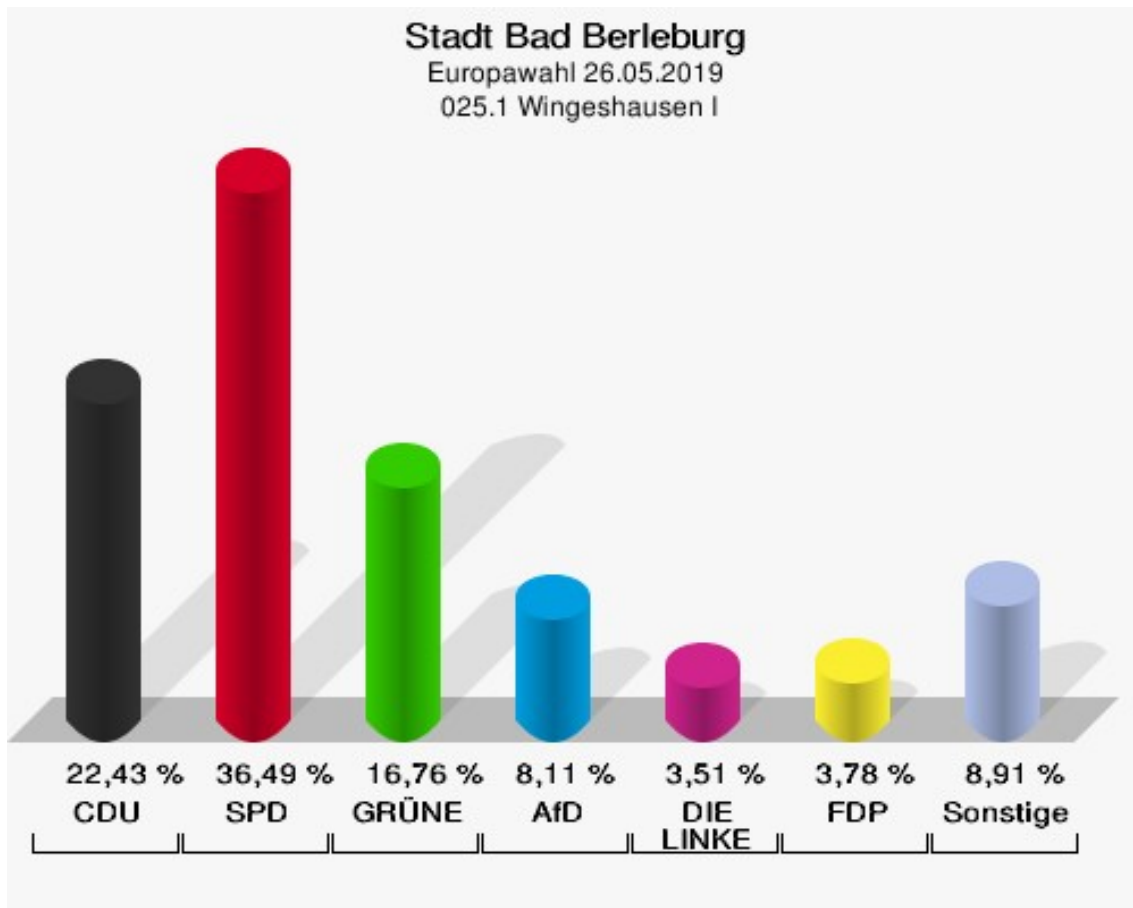

Anzahl	Prozent
NL	0	0,00 %
ÖköLinX	0	0,00 %
Die Humanisten	0	0,00 %
PARTEI FÜR DIE TIERE	0	0,00 %
Gesundheitsforschung	0	0,00 %
Volt	0	0,00 %