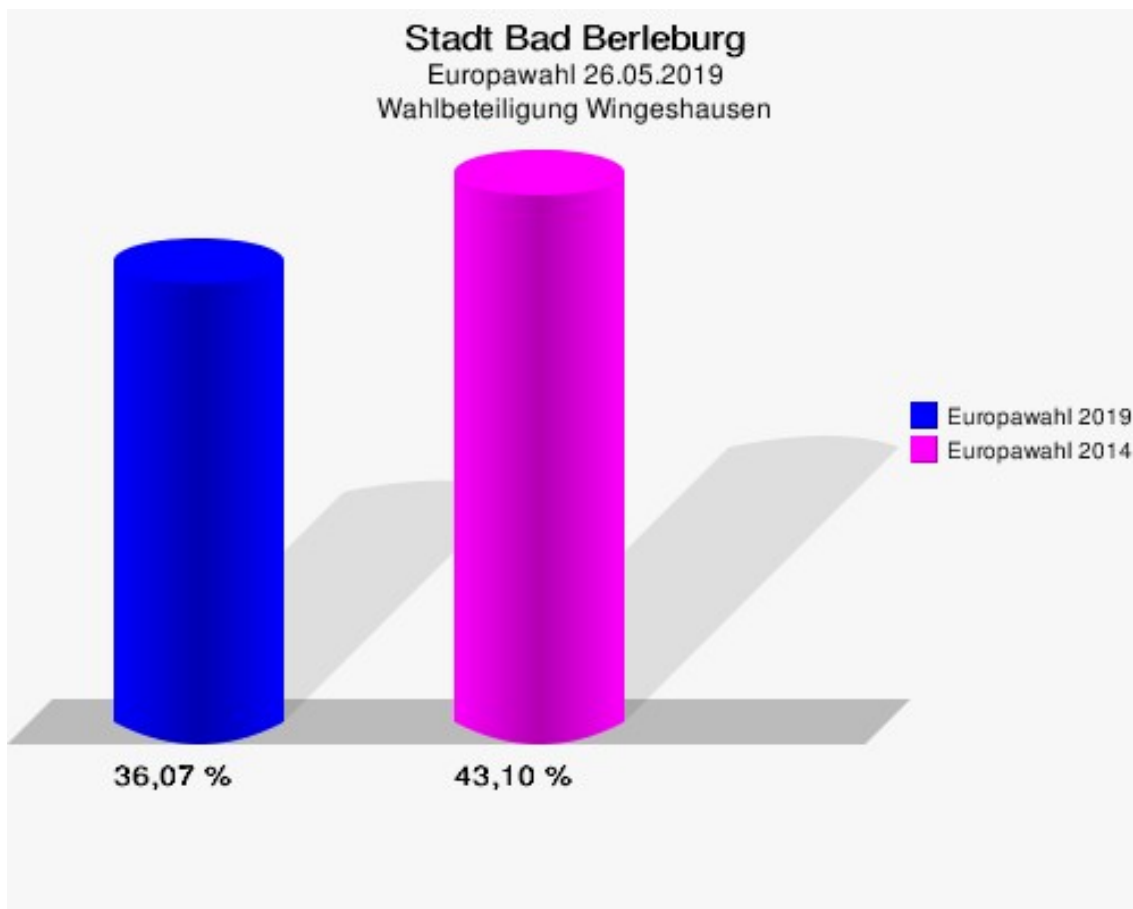

Europawahl 26.05.2019	Europawahl 25.05.2014	
		Ergebnis	Gewinne und Verluste
	0,00 %	0,00 %	+0,00 %
ÖköLinX	0	0	+0
	0,00 %	0,00 %	+0,00 %
Die Humanisten	0	0	+0
	0,00 %	0,00 %	+0,00 %
PARTEI FÜR DIE TIERE	0	0	+0
	0,00 %	0,00 %	+0,00 %
Gesundheitsforschung	0	0	+0
	0,00 %	0,00 %	+0,00 %
Volt	0	0	+0
	0,00 %	0,00 %	+0,00 %
Sonstige	0	2	-2
	0,00 %	0,45 %	-0,45 %

Europawahl 25.05.2014: Sonstige = REP, CM, PSG, BÜSO, PRO NRW