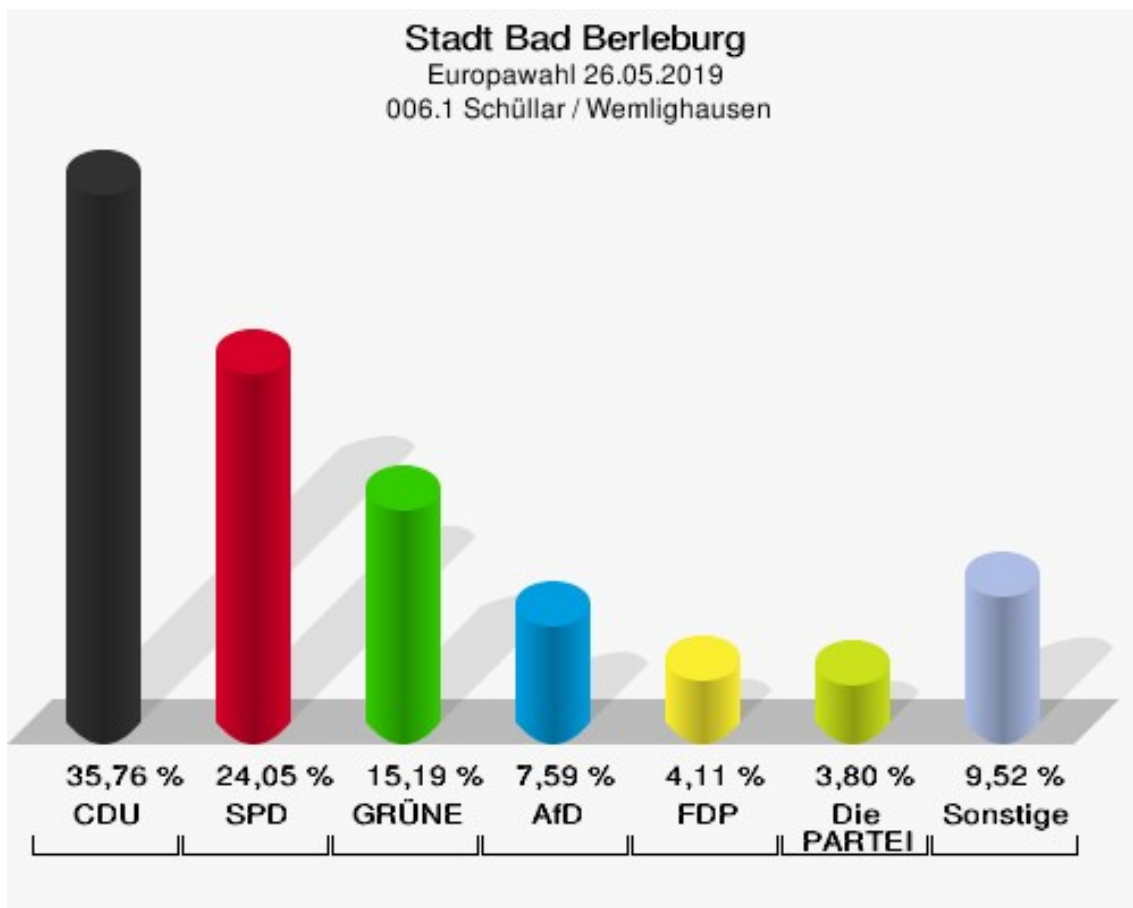

Anzahl	Prozent
NL	0	0,00 %
ÖköLinX	0	0,00 %
Die Humanisten	1	0,32 %
PARTEI FÜR DIE TIERE	2	0,63 %
Gesundheitsforschung	2	0,63 %
Volt	1	0,32 %