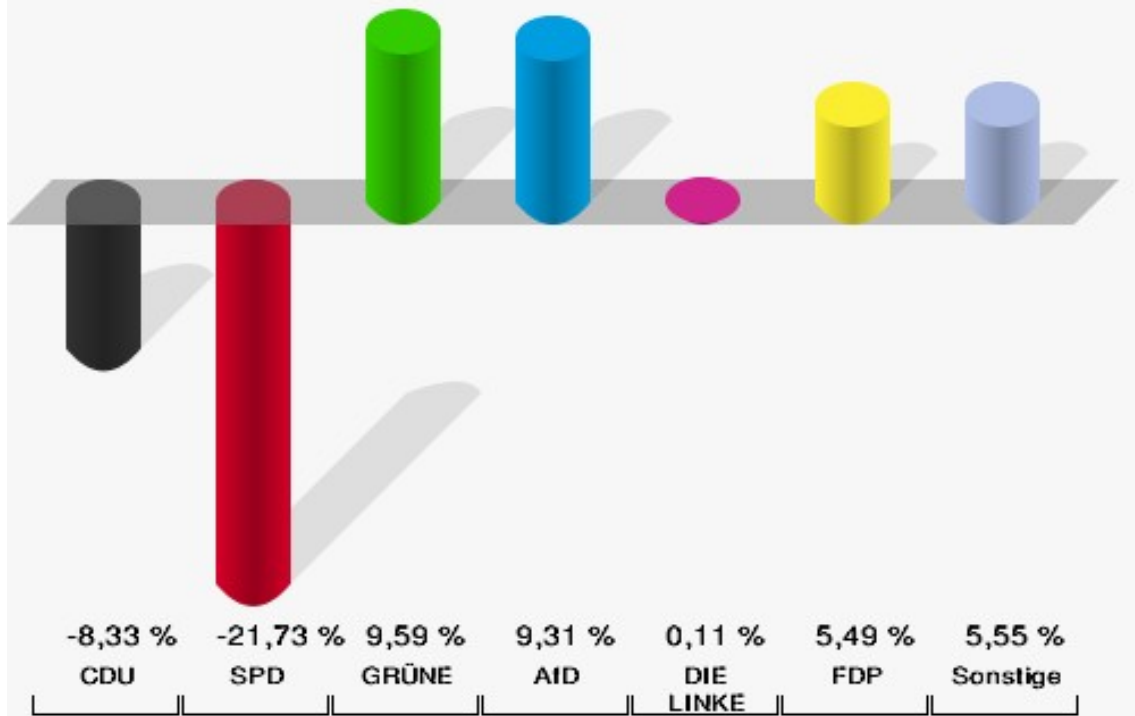

Europawahl 25.05.2014: Sonstige = REP, CM, PSG, BÜSO, PRO NRW

Raumland

	Anzahl	Prozent
Wahlberechtigte	1.025	
Wähler/innen	366	35,71 %
ungültige Stimmen	4	1,09 %
gültige Stimmen	362	98,91 %
CDU	116	32,04 %
SPD	73	20,17 %
GRÜNE	48	13,26 %
AfD	47	12,98 %
DIE LINKE	17	4,70 %
FDP	21	5,80 %
PIRATEN	7	1,93 %
Tierschutzpartei	4	1,10 %
NPD	1	0,28 %
Die PARTEI	12	3,31 %
FAMILIE	1	0,28 %
FREIE WÄHLER	1	0,28 %
Volksabstimmung	0	0,00 %
ÖDP	1	0,28 %
DKP	0	0,00 %
MLPD	0	0,00 %
BP	2	0,55 %
SGP	0	0,00 %
TIERSCHUTZ hier!	0	0,00 %
Tierschutzallianz	0	0,00 %
Bündnis C	0	0,00 %
BIG	0	0,00 %
BGE	0	0,00 %
DIE DIREKTE!	0	0,00 %
Demokratie in Europa - DiEM25	0	0,00 %
III. Weg	0	0,00 %
Die Grauen	0	0,00 %
DIE RECHTE	0	0,00 %
DIE VIOLETTEN	0	0,00 %
LIEBE	0	0,00 %
DIE FRAUEN	1	0,28 %
Graue Panther	1	0,28 %
LKR - Bernd Lucke und die Liberal-Konservativen Reformer	2	0,55 %
MENSCHLICHE WELT	0	0,00 %

	Anzahl	Prozent
NL	0	0,00 %
ÖköLinX	0	0,00 %
Die Humanisten	1	0,28 %
PARTEI FÜR DIE TIERE	0	0,00 %
Gesundheitsforschung	0	0,00 %
Volt	6	1,66 %

Stadt Bad Berleburg
Europawahl 2019 - Europawahl 2014
Gewinne und Verluste Raumland