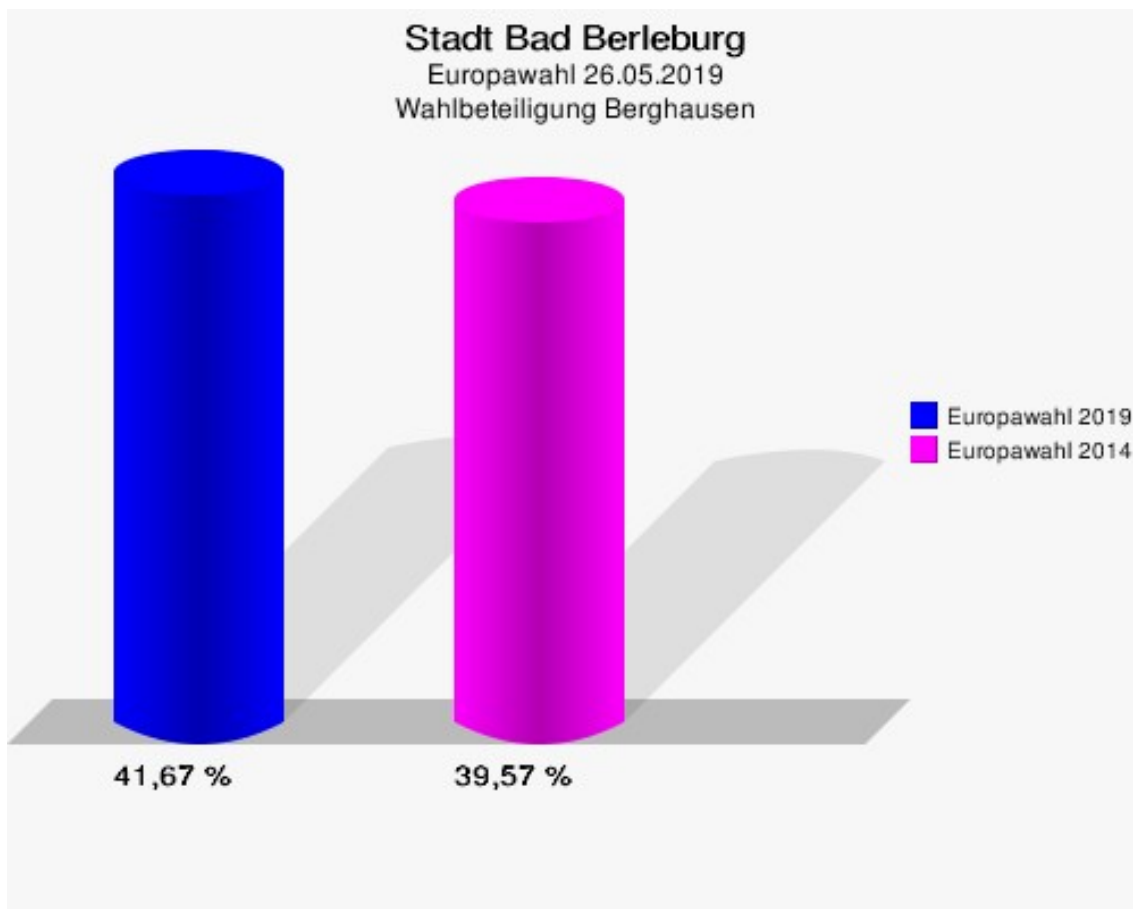

Europawahl 26.05.2019	Europawahl 25.05.2014	
		Ergebnis	Gewinne und Verluste
	0,22 %	0,00 %	+0,22 %
ÖköLinX	0	0	+0
	0,00 %	0,00 %	+0,00 %
Die Humanisten	1	0	+1
	0,22 %	0,00 %	+0,22 %
PARTEI FÜR DIE TIERE	0	0	+0
	0,00 %	0,00 %	+0,00 %
Gesundheitsforschung	0	0	+0
	0,00 %	0,00 %	+0,00 %
Volt	0	0	+0
	0,00 %	0,00 %	+0,00 %
Sonstige	0	3	-3
	0,00 %	0,68 %	-0,68 %

Europawahl 25.05.2014: Sonstige = REP, CM, PSG, BÜSO, PRO NRW