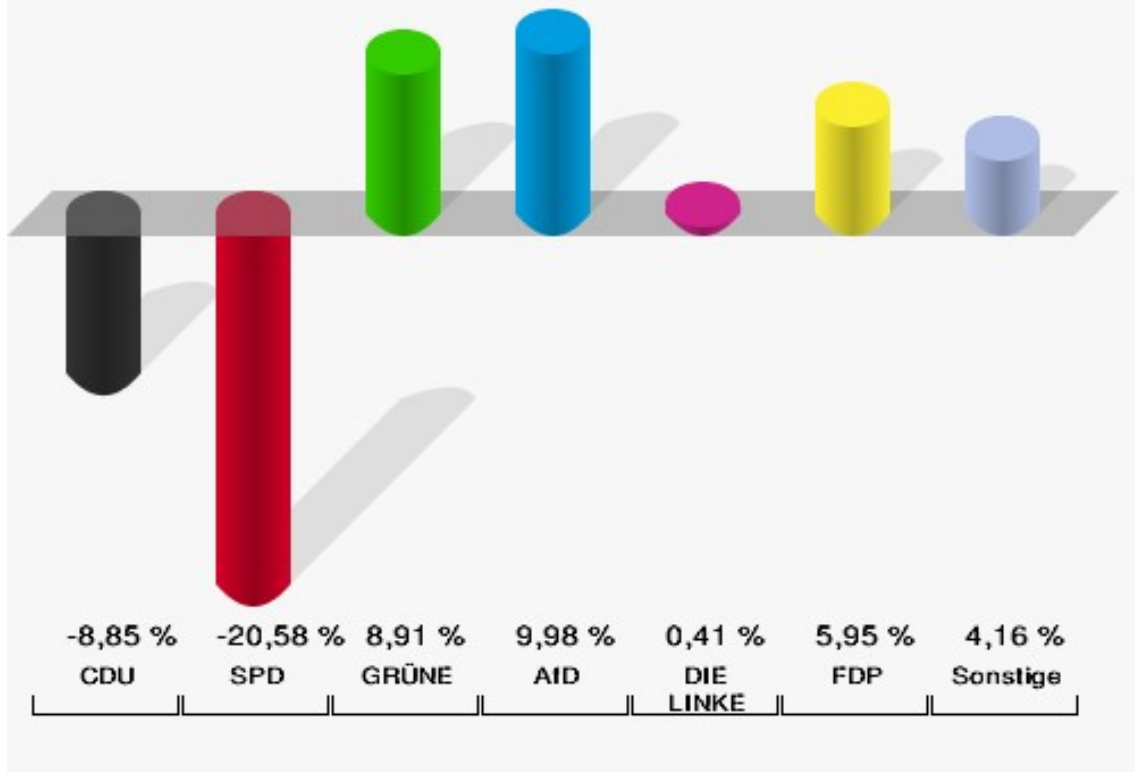

Europawahl 25.05.2014: Sonstige = REP, CM, PSG, BÜSO, PRO NRW

Aue

	Anzahl	Prozent
Wahlberechtigte	995	
Wähler/innen	393	39,50 %
ungültige Stimmen	9	2,29 %
gültige Stimmen	384	97,71 %
CDU	86	22,40 %
SPD	114	29,69 %
GRÜNE	53	13,80 %
AfD	54	14,06 %
DIE LINKE	12	3,12 %
FDP	26	6,77 %
PIRATEN	3	0,78 %
Tierschutzpartei	4	1,04 %
NPD	0	0,00 %
Die PARTEI	9	2,34 %
FAMILIE	8	2,08 %
FREIE WÄHLER	2	0,52 %
Volksabstimmung	1	0,26 %
ÖDP	0	0,00 %
DKP	0	0,00 %
MLPD	0	0,00 %
BP	0	0,00 %
SGP	1	0,26 %
TIERSCHUTZ hier!	1	0,26 %
Tierschutzallianz	0	0,00 %
Bündnis C	0	0,00 %
BIG	0	0,00 %
BGE	0	0,00 %
DIE DIREKTE!	1	0,26 %
Demokratie in Europa - DiEM25	2	0,52 %
III. Weg	0	0,00 %
Die Grauen	2	0,52 %
DIE RECHTE	0	0,00 %
DIE VIOLETTEN	0	0,00 %
LIEBE	0	0,00 %
DIE FRAUEN	3	0,78 %
Graue Panther	1	0,26 %
LKR - Bernd Lucke und die Liberal-Konservativen Reformer	0	0,00 %
MENSCHLICHE WELT	0	0,00 %

	Anzahl	Prozent
NL	0	0,00 %
ÖköLinX	0	0,00 %
Die Humanisten	0	0,00 %
PARTEI FÜR DIE TIERE	1	0,26 %
Gesundheitsforschung	0	0,00 %
Volt	0	0,00 %

Stadt Bad Berleburg
Europawahl 2019 - Europawahl 2014
Gewinne und Verluste Aue

Stadt Bad Berleburg
Europawahl 26.05.2019
Gewinne und Verluste Aue

	Europawahl 26.05.2019	Europawahl 25.05.2014	
		Ergebnis	Gewinne und Verluste
Wahlberechtigte	995	1.004	-9
Wähler	393	390	+3
	39,50 %	38,84 %	+0,65 %
gültige Stimmen	384	368	+16
	97,71 %	94,36 %	+3,35 %
CDU	86	115	-29
	22,40 %	31,25 %	-8,85 %
SPD	114	185	-71
	29,69 %	50,27 %	-20,58 %
GRÜNE	53	18	+35
	13,80 %	4,89 %	+8,91 %
AfD	54	15	+39
	14,06 %	4,08 %	+9,98 %
DIE LINKE	12	10	+2
	3,13 %	2,72 %	+0,41 %
FDP	26	3	+23
	6,77 %	0,82 %	+5,95 %
PIRATEN	3	6	-3
	0,78 %	1,63 %	-0,85 %
Tierschutzpartei	4	3	+1
	1,04 %	0,82 %	+0,22 %
NPD	0	4	-4
	0,00 %	1,09 %	-1,09 %
Die PARTEI	9	2	+7
	2,34 %	0,54 %	+1,80 %
FAMILIE	8	2	+6
	2,08 %	0,54 %	+1,54 %
FREIE WÄHLER	2	1	+1
	0,52 %	0,27 %	+0,25 %
Volksabstimmung	1	1	+0
	0,26 %	0,27 %	-0,01 %
ÖDP	0	0	+0
	0,00 %	0,00 %	+0,00 %
DKP	0	0	+0
	0,00 %	0,00 %	+0,00 %
MLPD	0	0	+0