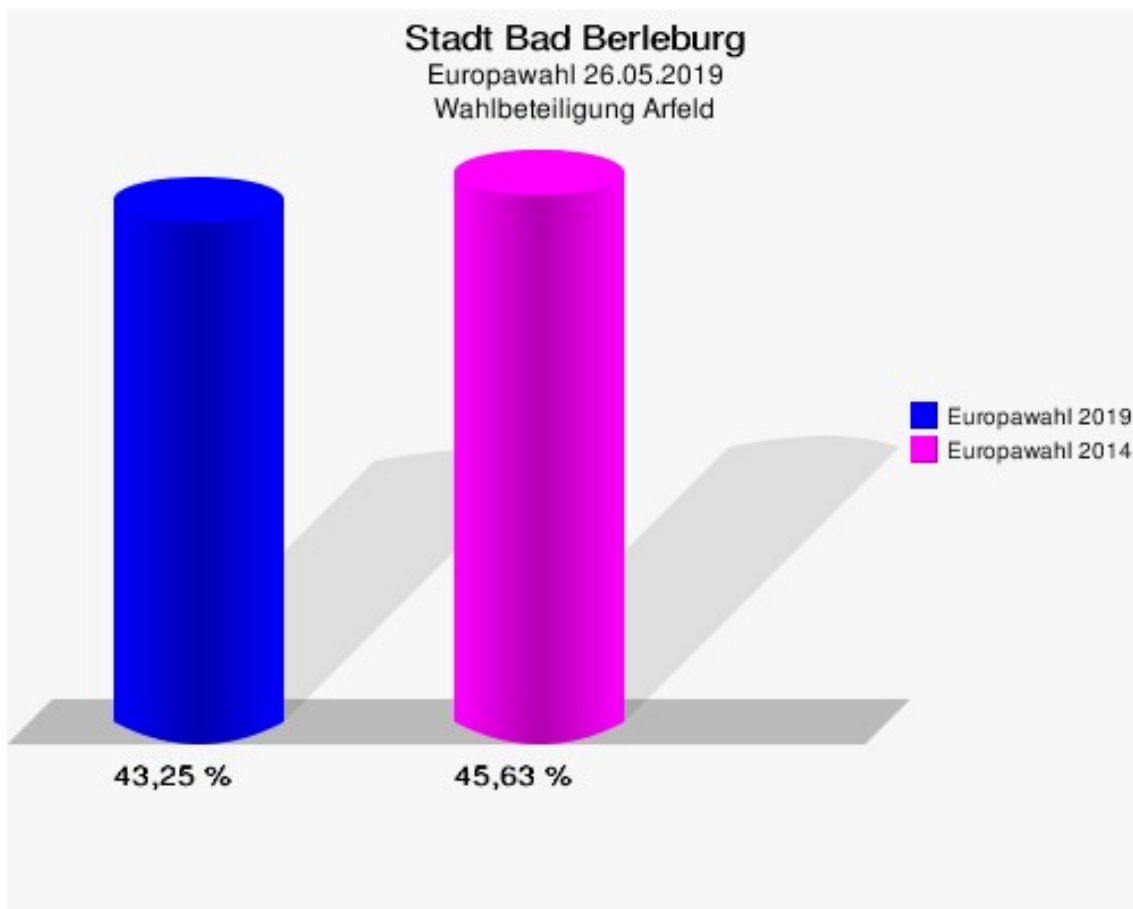

Europawahl 26.05.2019	Europawahl 25.05.2014	
		Ergebnis	Gewinne und Verluste
	0,00 %	0,00 %	+0,00 %
ÖköLinX	0	0	+0
	0,00 %	0,00 %	+0,00 %
Die Humanisten	0	0	+0
	0,00 %	0,00 %	+0,00 %
PARTEI FÜR DIE TIERE	0	0	+0
	0,00 %	0,00 %	+0,00 %
Gesundheitsforschung	1	0	+1
	0,36 %	0,00 %	+0,36 %
Volt	0	0	+0
	0,00 %	0,00 %	+0,00 %
Sonstige	0	2	-2
	0,00 %	0,66 %	-0,66 %

Europawahl 25.05.2014: Sonstige = REP, CM, PSG, BÜSO, PRO NRW