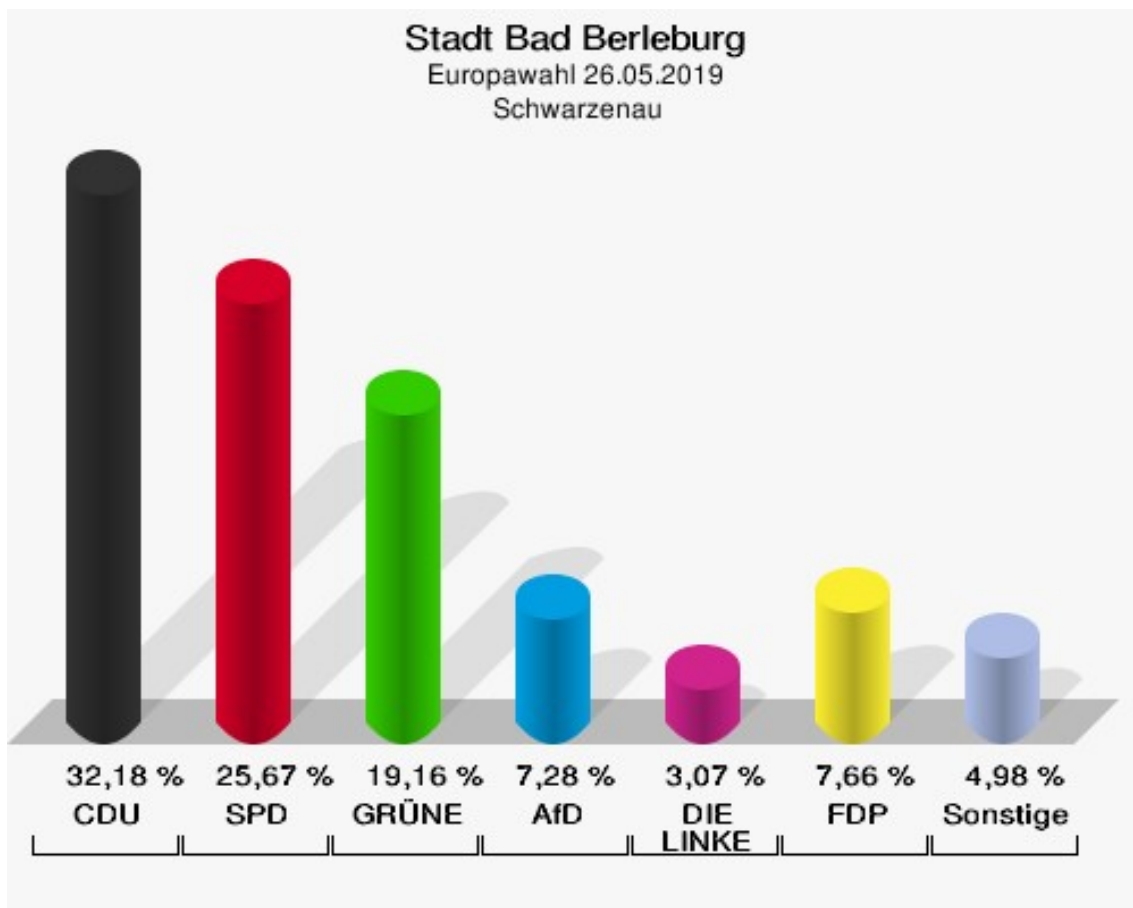

Anzahl	Prozent
NL	0	0,00 %
ÖköLinX	1	0,38 %
Die Humanisten	0	0,00 %
PARTEI FÜR DIE TIERE	0	0,00 %
Gesundheitsforschung	2	0,77 %
Volt	0	0,00 %