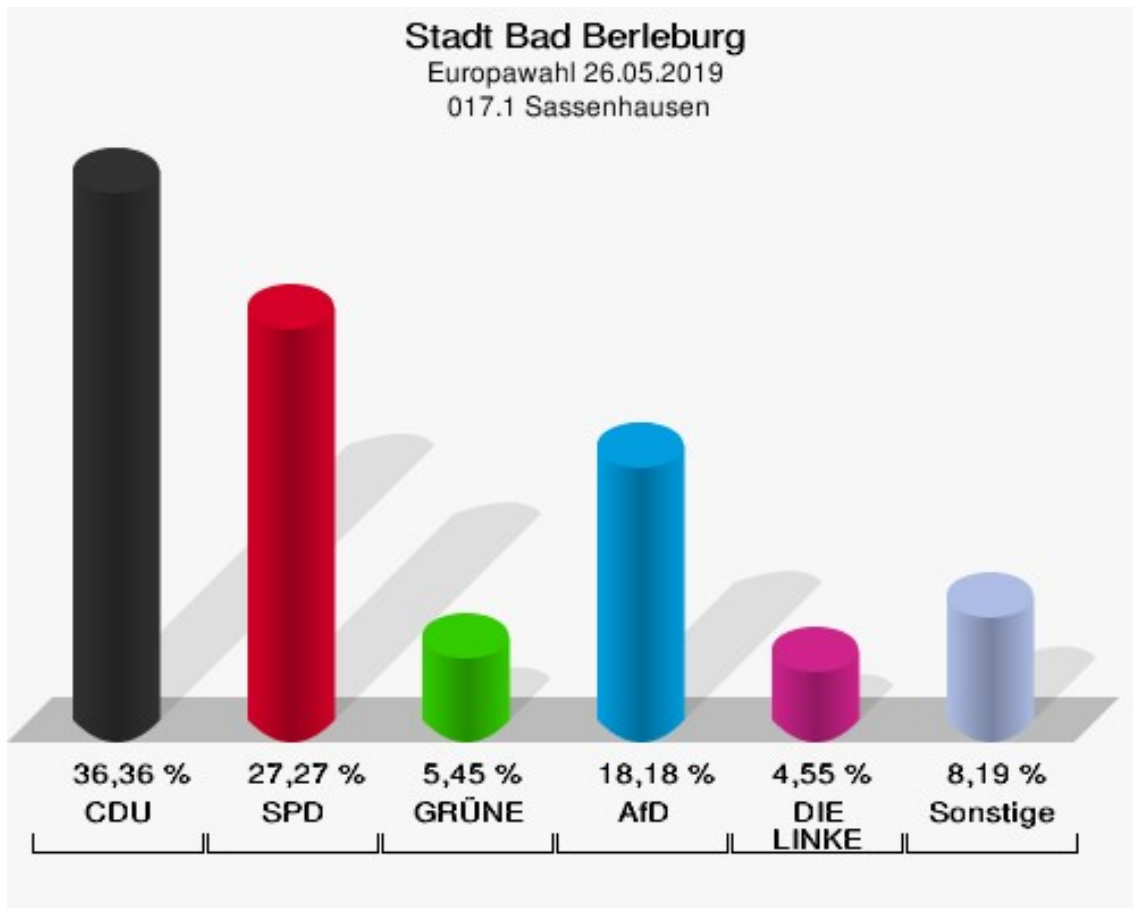

Anzahl	Prozent
NL	0	0,00 %
ÖköLinX	0	0,00 %
Die Humanisten	0	0,00 %
PARTEI FÜR DIE TIERE	0	0,00 %
Gesundheitsforschung	0	0,00 %
Volt	0	0,00 %