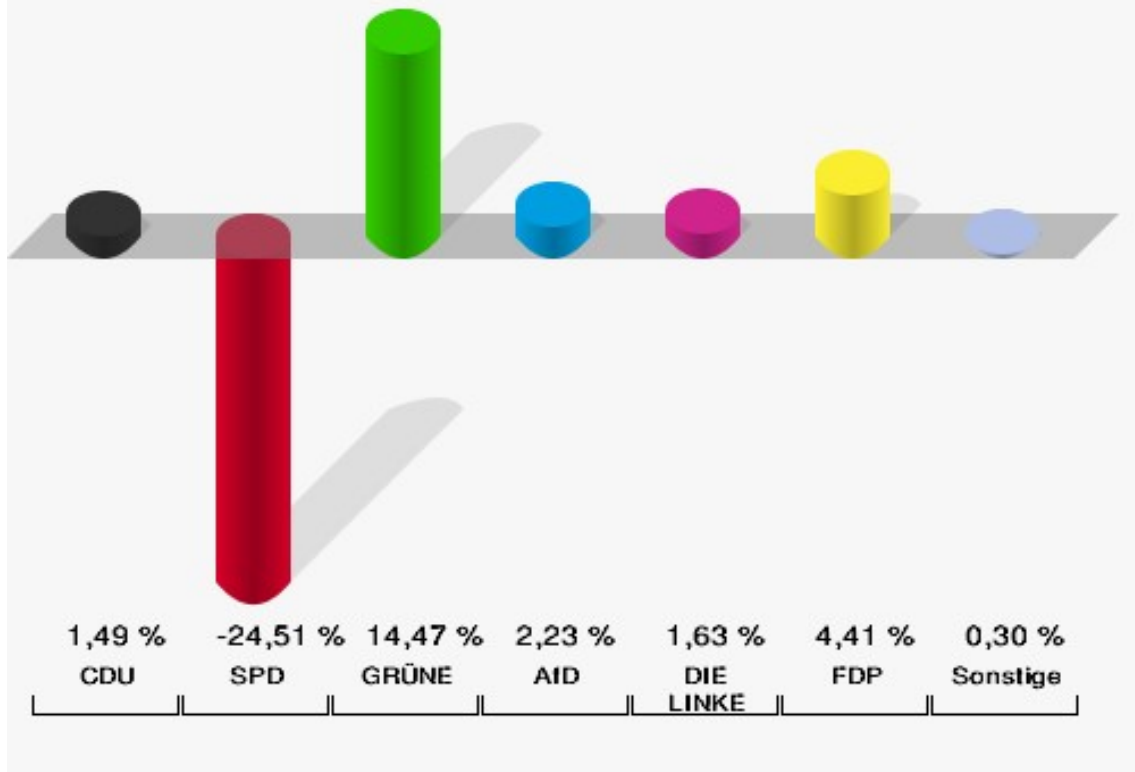

	Anzahl	Prozent
NL	0	0,00 %
ÖköLinX	1	0,38 %
Die Humanisten	0	0,00 %
PARTEI FÜR DIE TIERE	0	0,00 %
Gesundheitsforschung	2	0,77 %
Volt	0	0,00 %

Stadt Bad Berleburg
Europawahl 2019 - Europawahl 2014
Gewinne und Verluste Schwarzenau