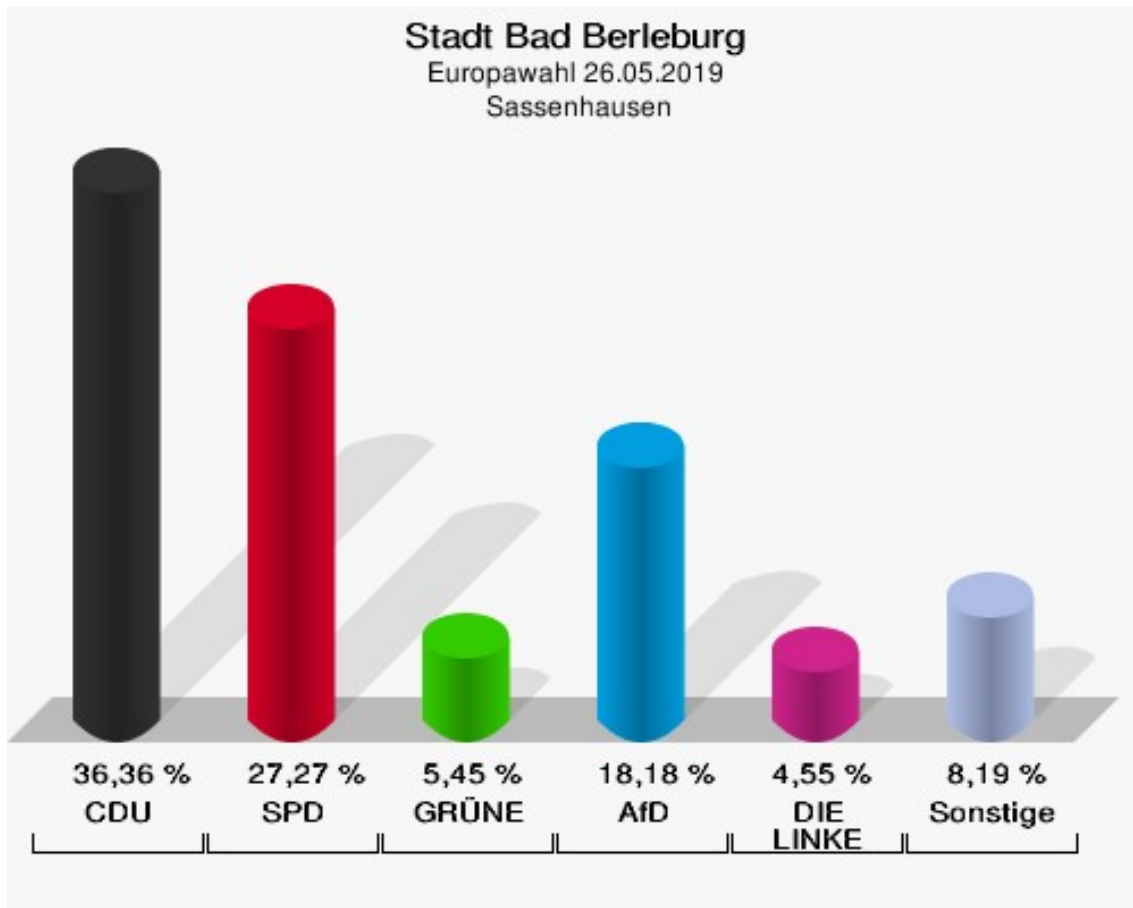

Anzahl	Prozent
NL	0	0,00 %
ÖköLinX	0	0,00 %
Die Humanisten	0	0,00 %
PARTEI FÜR DIE TIERE	0	0,00 %
Gesundheitsforschung	0	0,00 %
Volt	0	0,00 %