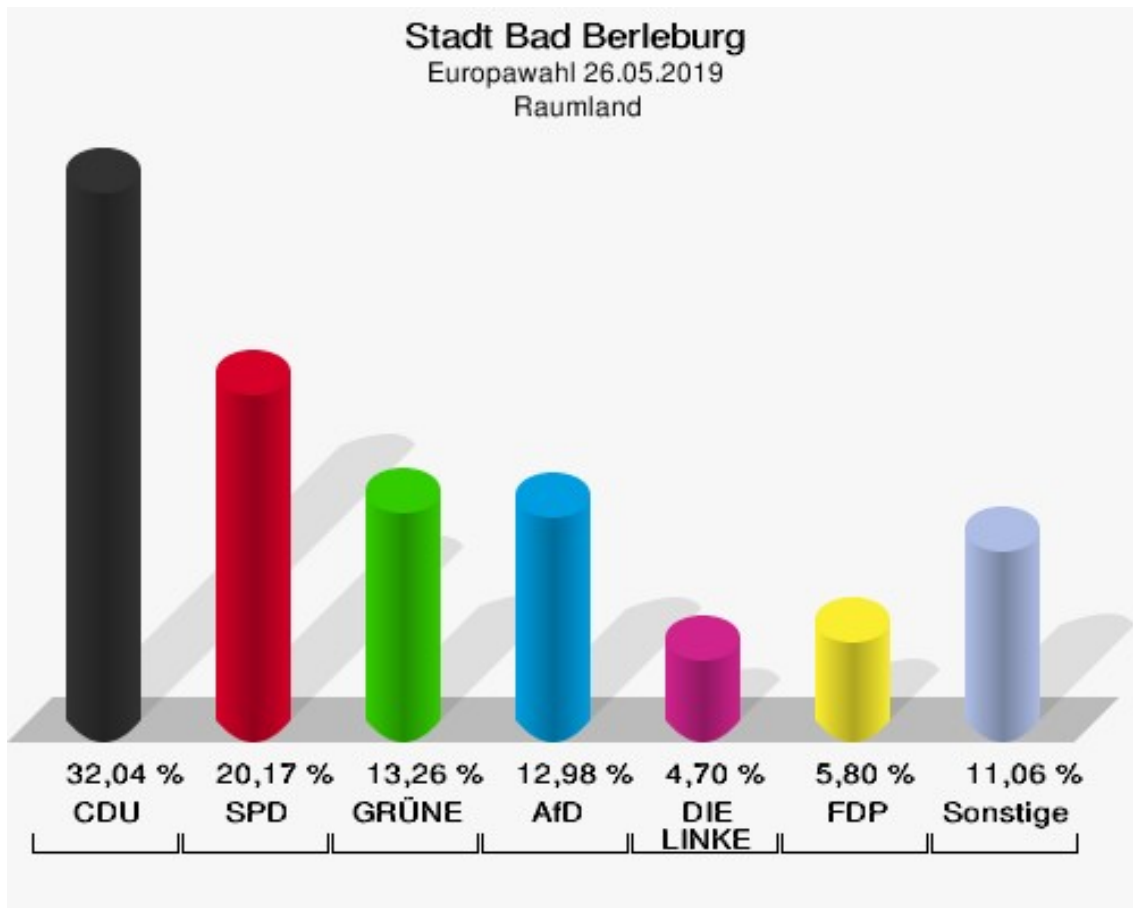

Anzahl	Prozent
NL	0	0,00 %
ÖköLinX	0	0,00 %
Die Humanisten	1	0,28 %
PARTEI FÜR DIE TIERE	0	0,00 %
Gesundheitsforschung	0	0,00 %
Volt	6	1,66 %