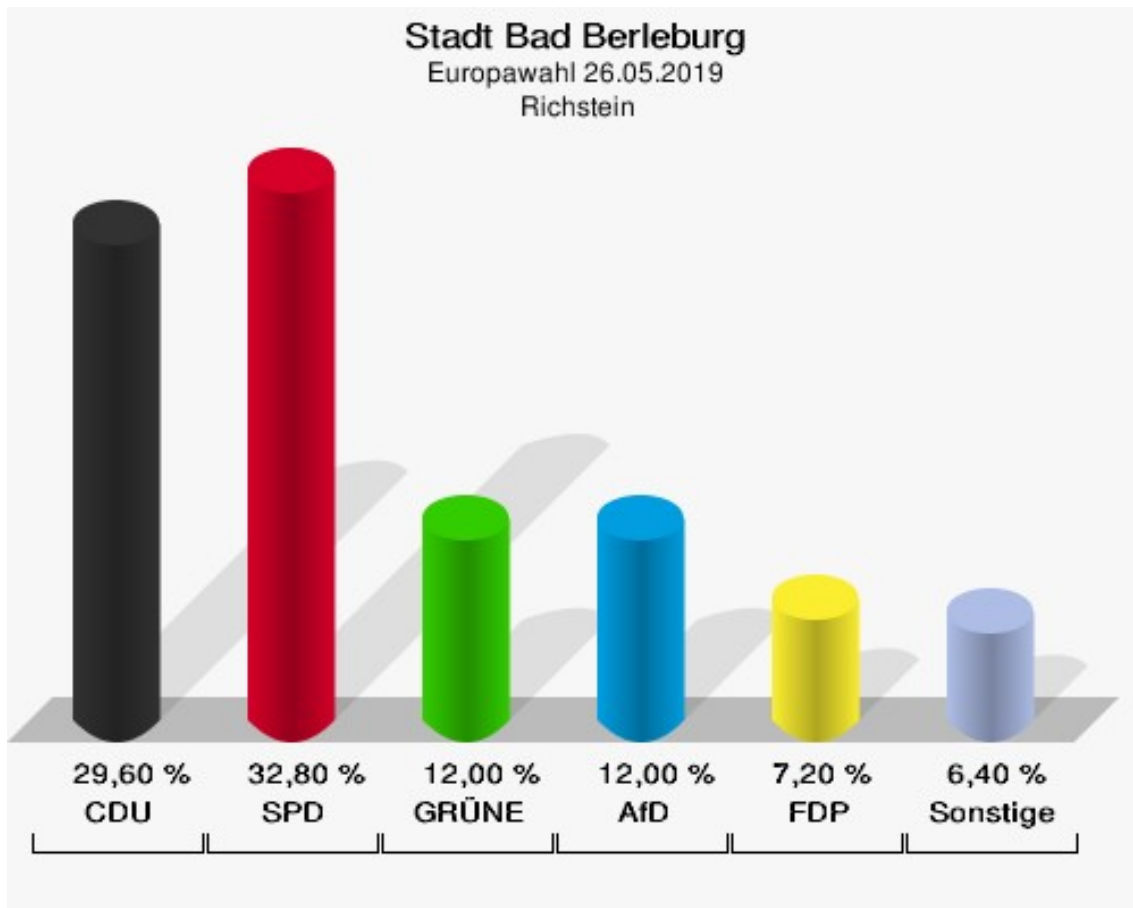

Anzahl	Prozent
NL	0	0,00 %
ÖköLinX	0	0,00 %
Die Humanisten	0	0,00 %
PARTEI FÜR DIE TIERE	0	0,00 %
Gesundheitsforschung	0	0,00 %
Volt	0	0,00 %