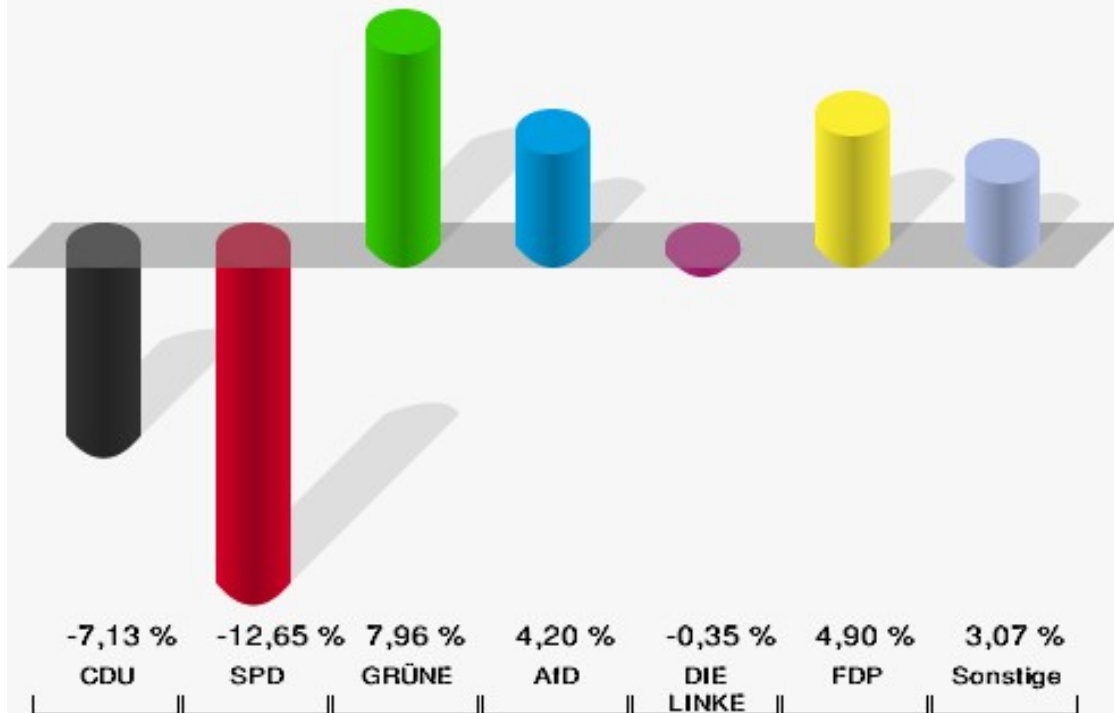

Europawahl 25.05.2014: Sonstige = REP, CM, PSG, BÜSO, PRO NRW

Bad Berleburg (Kernstadt)

	Anzahl	Prozent
Wahlberechtigte	4.860	
Wähler/innen	1.512	31,11 %
ungültige Stimmen	14	0,93 %
gültige Stimmen	1.498	99,07 %
CDU	468	31,24 %
SPD	299	19,96 %
GRÜNE	244	16,29 %
AfD	155	10,35 %
DIE LINKE	83	5,54 %
FDP	108	7,21 %
PIRATEN	11	0,73 %
Tierschutzpartei	21	1,40 %
NPD	2	0,13 %
Die PARTEI	34	2,27 %
FAMILIE	14	0,93 %
FREIE WÄHLER	6	0,40 %
Volksabstimmung	1	0,07 %
ÖDP	10	0,67 %
DKP	1	0,07 %
MLPD	0	0,00 %
BP	1	0,07 %
SGP	1	0,07 %
TIERSCHUTZ hier!	0	0,00 %
Tierschutzallianz	3	0,20 %
Bündnis C	3	0,20 %
BIG	2	0,13 %
BGE	0	0,00 %
DIE DIREKTE!	1	0,07 %
Demokratie in Europa - DiEM25	5	0,33 %
III. Weg	0	0,00 %
Die Grauen	3	0,20 %
DIE RECHTE	2	0,13 %
DIE VIOLETTEN	1	0,07 %
LIEBE	3	0,20 %
DIE FRAUEN	1	0,07 %
Graue Panther	0	0,00 %
LKR - Bernd Lucke und die Liberal-Konservativen Reformer	0	0,00 %
MENSCHLICHE WELT	1	0,07 %

	Anzahl	Prozent
NL	0	0,00 %
ÖköLinX	0	0,00 %
Die Humanisten	4	0,27 %
PARTEI FÜR DIE TIERE	1	0,07 %
Gesundheitsforschung	0	0,00 %
Volt	9	0,60 %

Stadt Bad Berleburg
Europawahl 2019 - Europawahl 2014
Gewinne und Verluste Bad Berleburg (Kernstadt)