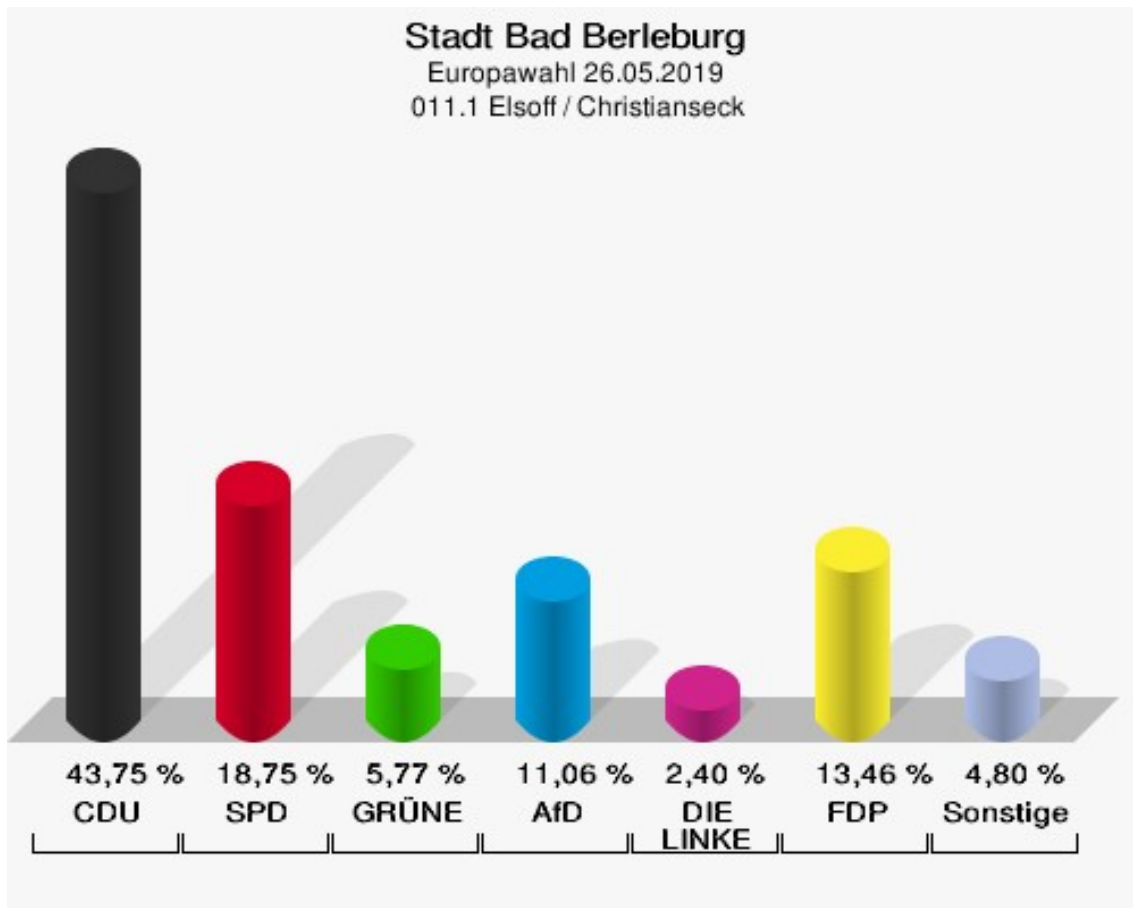

Anzahl	Prozent
NL	0	0,00 %
ÖköLinX	0	0,00 %
Die Humanisten	0	0,00 %
PARTEI FÜR DIE TIERE	0	0,00 %
Gesundheitsforschung	0	0,00 %
Volt	1	0,48 %