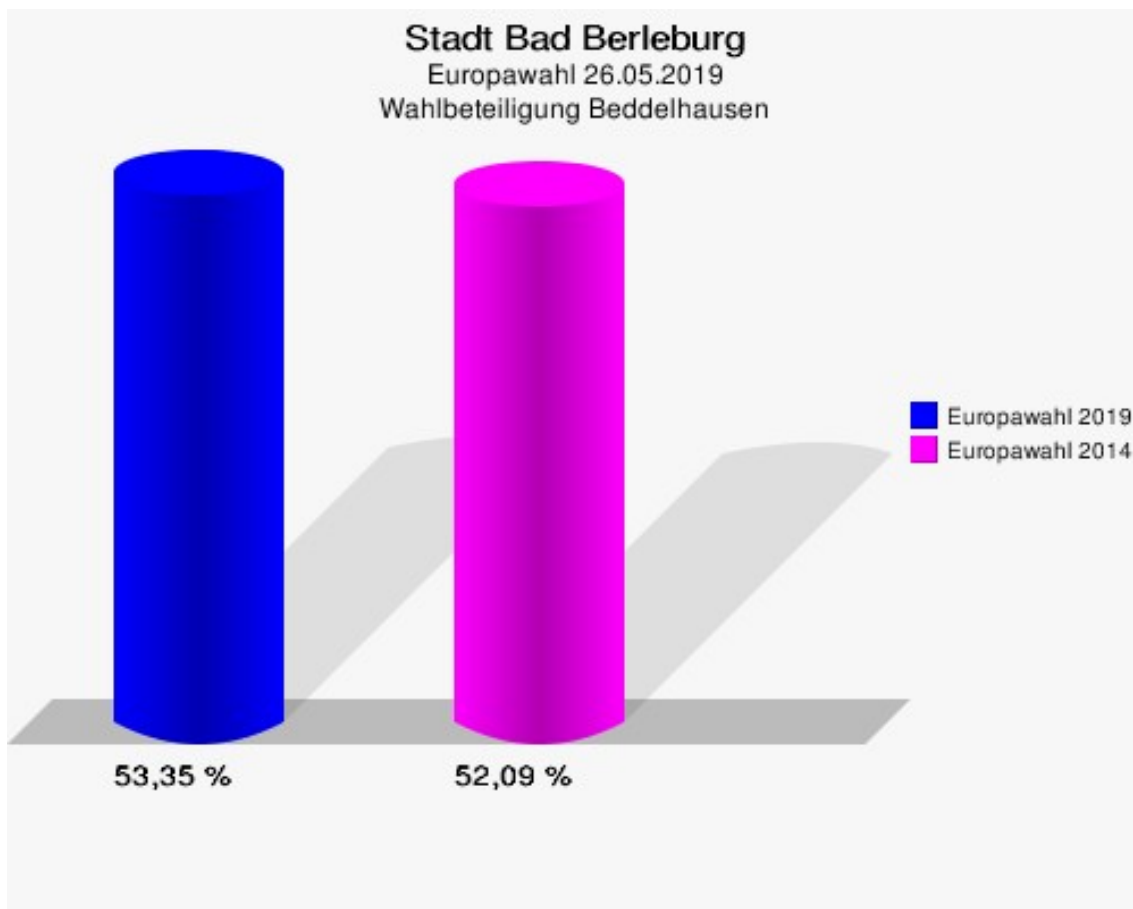

Europawahl 26.05.2019	Europawahl 25.05.2014	
		Ergebnis	Gewinne und Verluste
	0,00 %	0,00 %	+0,00 %
ÖköLinX	0	0	+0
	0,00 %	0,00 %	+0,00 %
Die Humanisten	0	0	+0
	0,00 %	0,00 %	+0,00 %
PARTEI FÜR DIE TIERE	0	0	+0
	0,00 %	0,00 %	+0,00 %
Gesundheitsforschung	0	0	+0
	0,00 %	0,00 %	+0,00 %
Volt	1	0	+1
	0,55 %	0,00 %	+0,55 %
Sonstige	0	1	-1
	0,00 %	0,54 %	-0,54 %

Europawahl 25.05.2014: Sonstige = REP, CM, PSG, BÜSO, PRO NRW