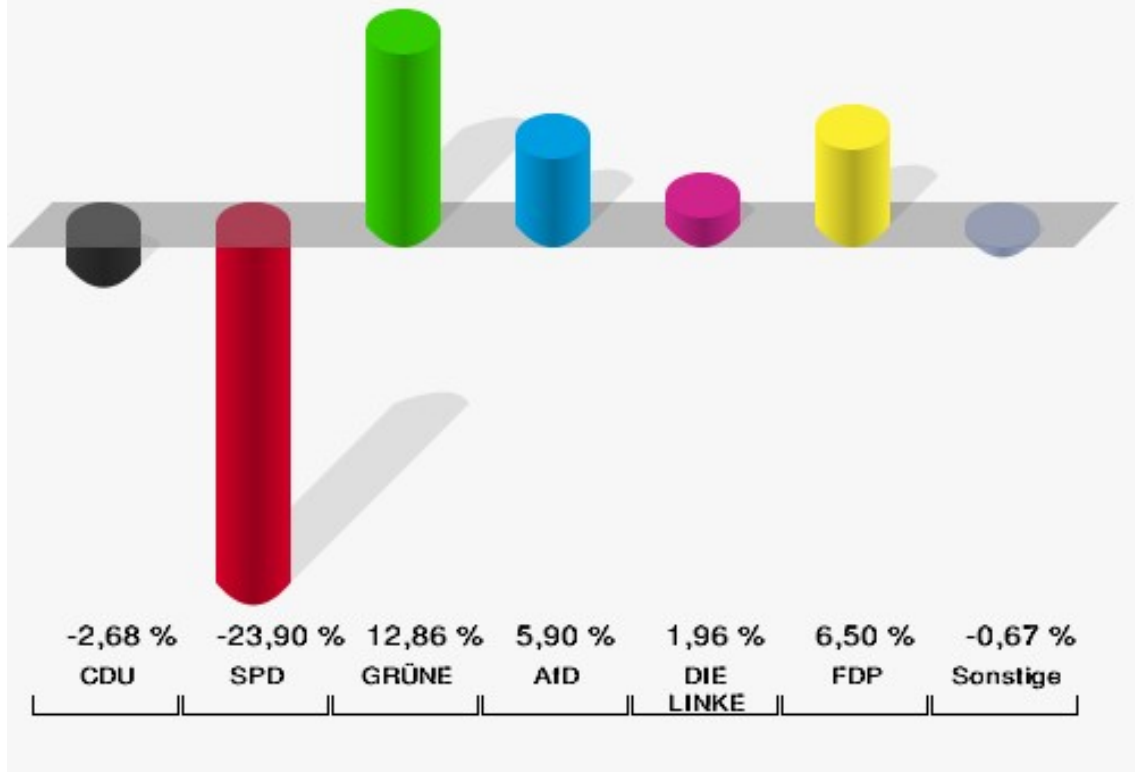

Europawahl 25.05.2014: Sonstige = REP, CM, PSG, BÜSO, PRO NRW

Arfeld

	Anzahl	Prozent
Wahlberechtigte	652	
Wähler/innen	282	43,25 %
ungültige Stimmen	4	1,42 %
gültige Stimmen	278	98,58 %
CDU	91	32,73 %
SPD	63	22,66 %
GRÜNE	54	19,42 %
AfD	31	11,15 %
DIE LINKE	10	3,60 %
FDP	19	6,83 %
PIRATEN	0	0,00 %
Tierschutzpartei	0	0,00 %
NPD	0	0,00 %
Die PARTEI	6	2,16 %
FAMILIE	1	0,36 %
FREIE WÄHLER	0	0,00 %
Volksabstimmung	0	0,00 %
ÖDP	1	0,36 %
DKP	0	0,00 %
MLPD	0	0,00 %
BP	0	0,00 %
SGP	0	0,00 %
TIERSCHUTZ hier!	0	0,00 %
Tierschutzallianz	0	0,00 %
Bündnis C	0	0,00 %
BIG	0	0,00 %
BGE	1	0,36 %
DIE DIREKTE!	0	0,00 %
Demokratie in Europa - DiEM25	0	0,00 %
III. Weg	0	0,00 %
Die Grauen	0	0,00 %
DIE RECHTE	0	0,00 %
DIE VIOLETTEN	0	0,00 %
LIEBE	0	0,00 %
DIE FRAUEN	0	0,00 %
Graue Panther	0	0,00 %
LKR - Bernd Lucke und die Liberal-Konservativen Reformer	0	0,00 %
MENSCHLICHE WELT	0	0,00 %

	Anzahl	Prozent
NL	0	0,00 %
ÖköLinX	0	0,00 %
Die Humanisten	0	0,00 %
PARTEI FÜR DIE TIERE	0	0,00 %
Gesundheitsforschung	1	0,36 %
Volt	0	0,00 %

Stadt Bad Berleburg
Europawahl 2019 - Europawahl 2014
Gewinne und Verluste Arfeld