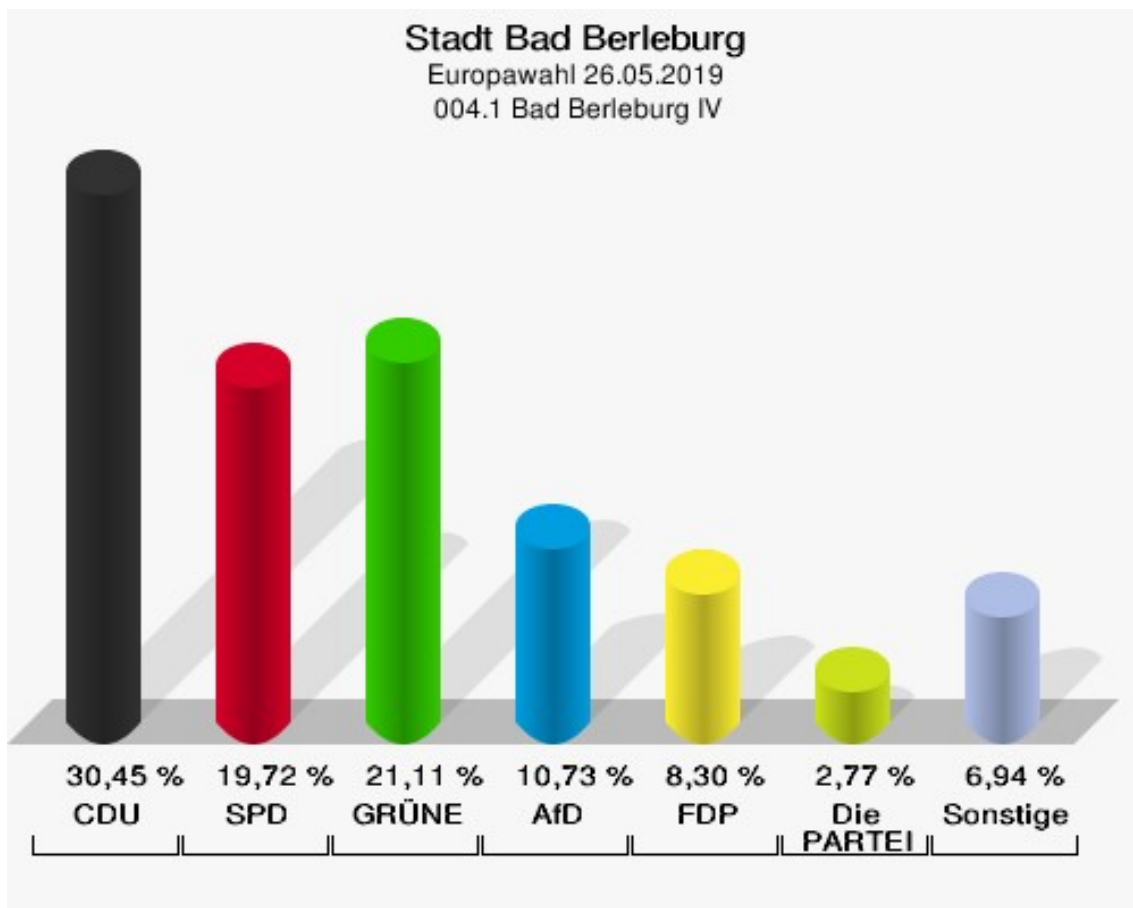

Anzahl	Prozent
NL	0	0,00 %
ÖköLinX	0	0,00 %
Die Humanisten	0	0,00 %
PARTEI FÜR DIE TIERE	0	0,00 %
Gesundheitsforschung	0	0,00 %
Volt	1	0,35 %