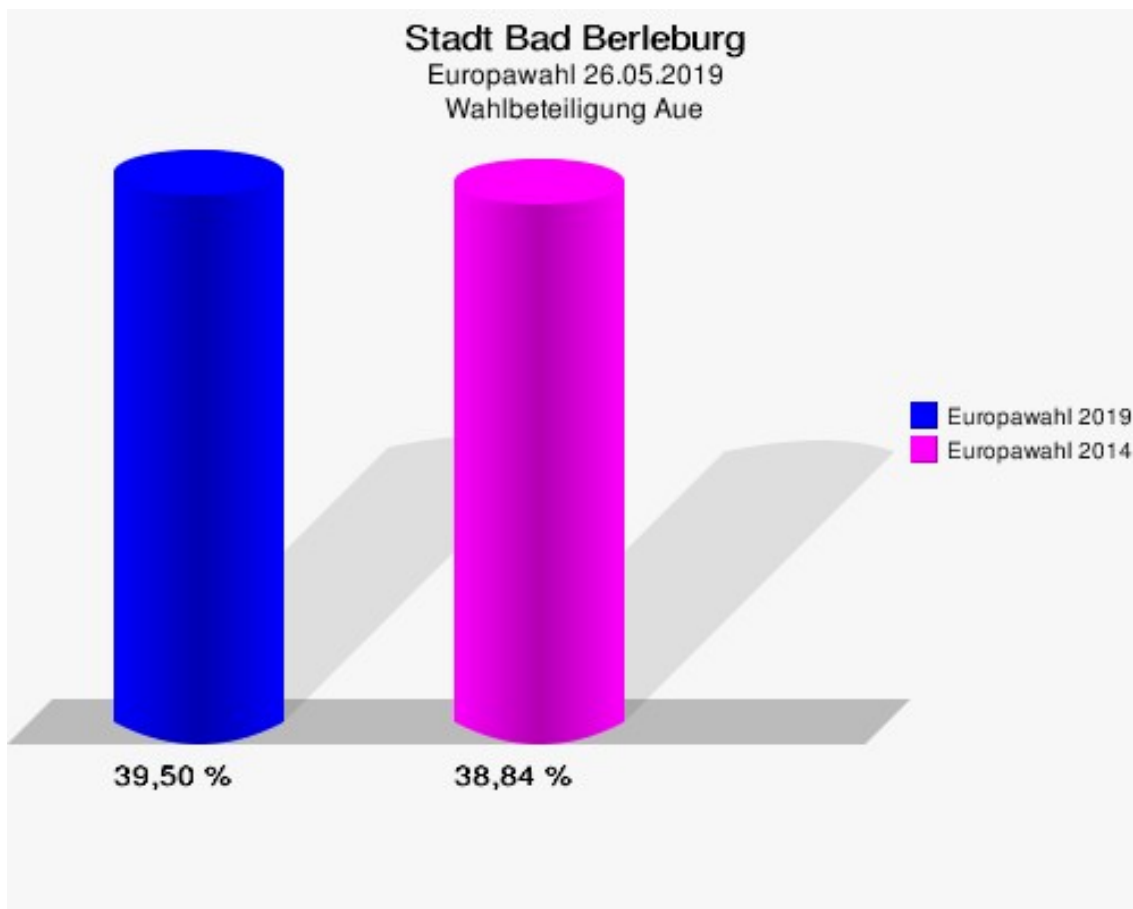

Europawahl 26.05.2019	Europawahl 25.05.2014	
		Ergebnis	Gewinne und Verluste
	0,00 %	0,00 %	+0,00 %
ÖköLinX	0	0	+0
	0,00 %	0,00 %	+0,00 %
Die Humanisten	0	0	+0
	0,00 %	0,00 %	+0,00 %
PARTEI FÜR DIE TIERE	1	0	+1
	0,26 %	0,00 %	+0,26 %
Gesundheitsforschung	0	0	+0
	0,00 %	0,00 %	+0,00 %
Volt	0	0	+0
	0,00 %	0,00 %	+0,00 %
Sonstige	0	3	-3
	0,00 %	0,82 %	-0,82 %

Europawahl 25.05.2014: Sonstige = REP, CM, PSG, BÜSO, PRO NRW