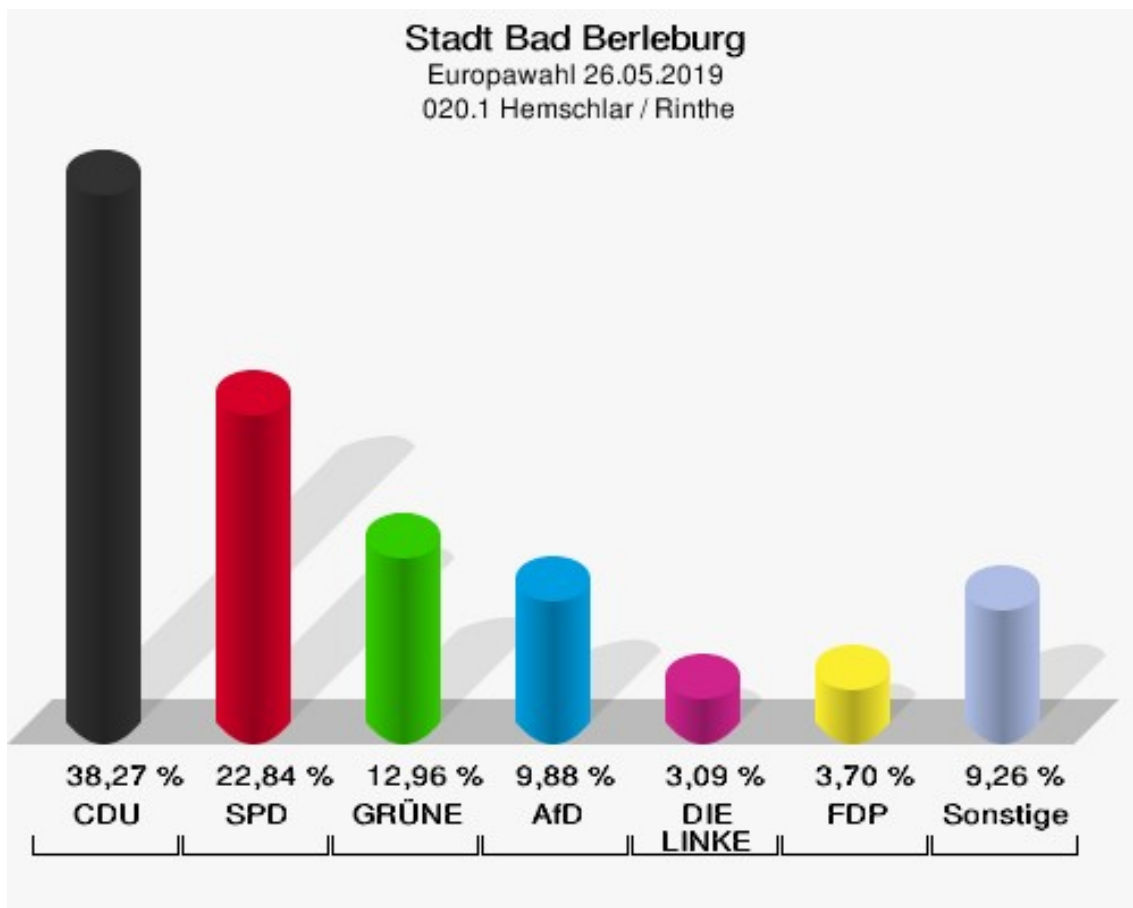

Anzahl	Prozent
NL	1	0,62 %
ÖköLinX	0	0,00 %
Die Humanisten	0	0,00 %
PARTEI FÜR DIE TIERE	1	0,62 %
Gesundheitsforschung	0	0,00 %
Volt	2	1,23 %