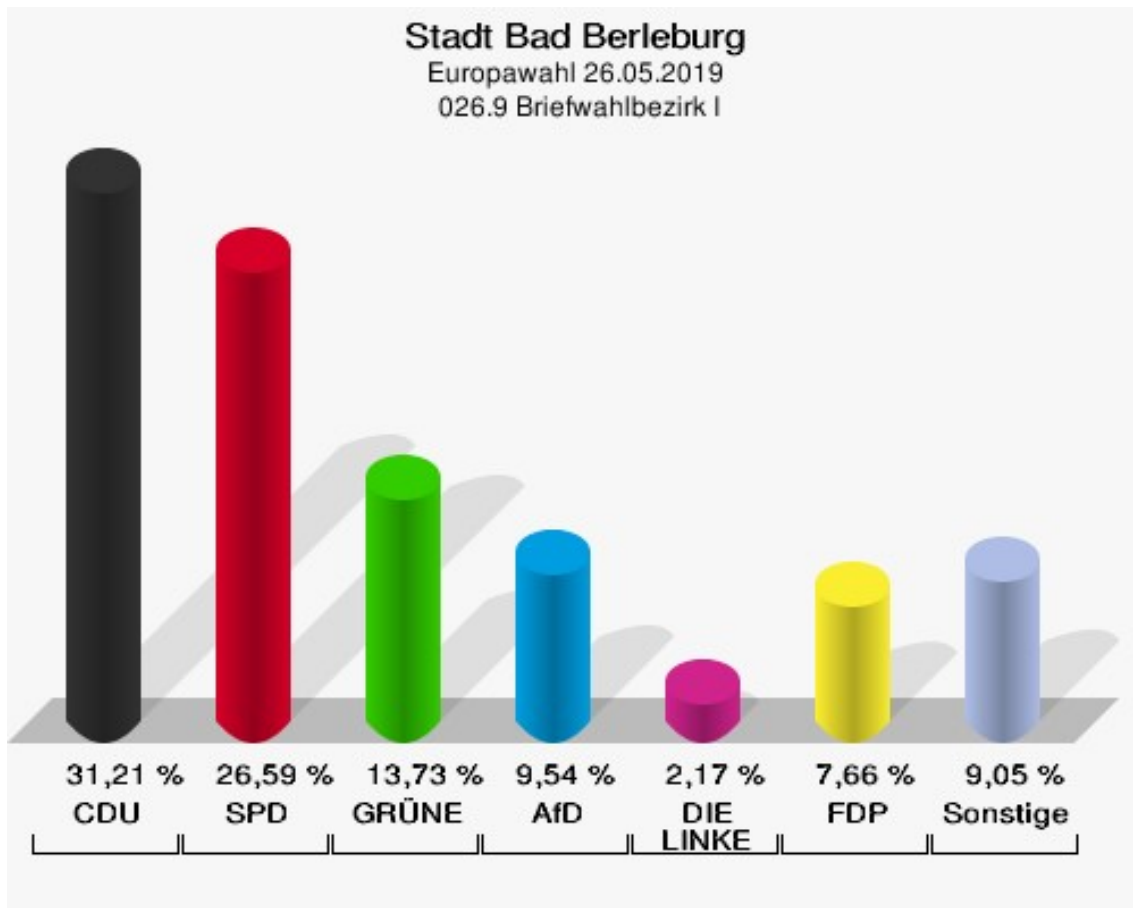

Anzahl	Prozent
ÖköLinX	0	0,00 %
Die Humanisten	1	0,14 %
PARTEI FÜR DIE TIERE	1	0,14 %
Gesundheitsforschung	4	0,58 %
Volt	4	0,58 %