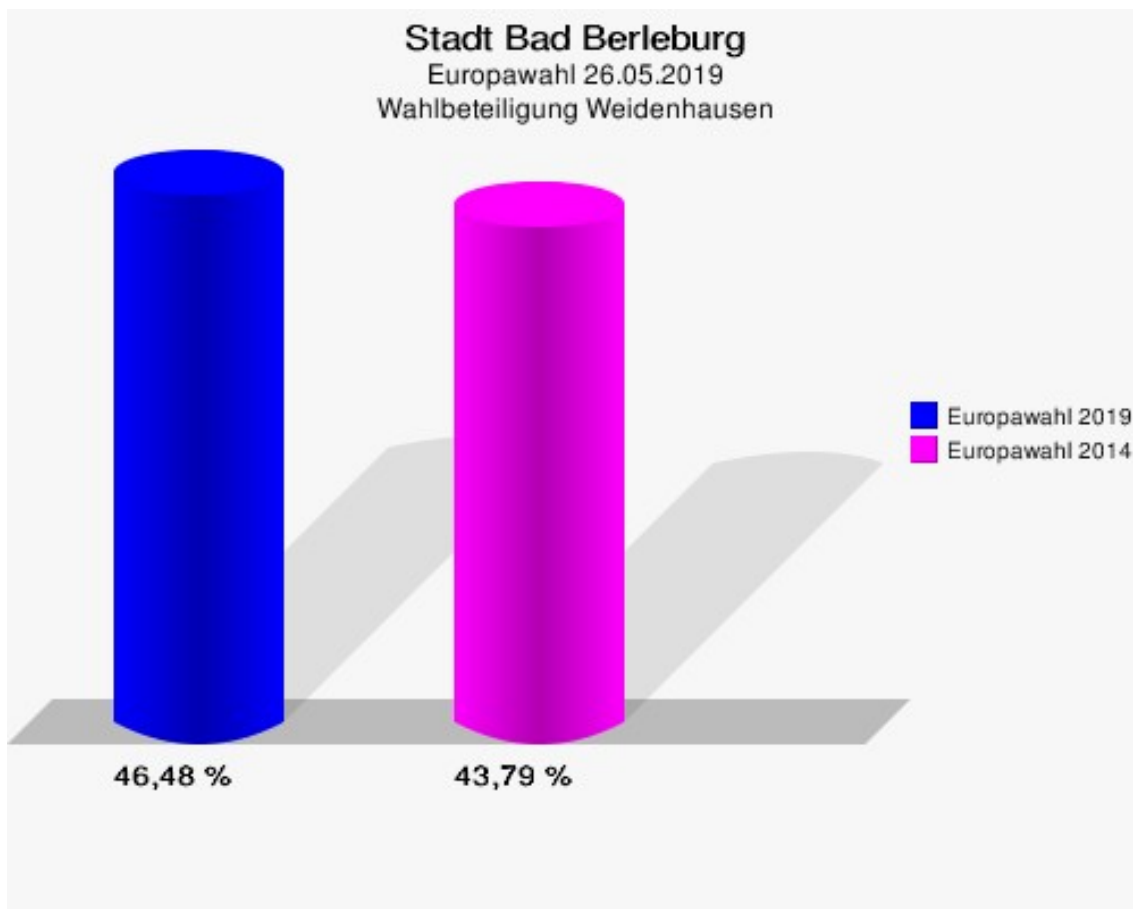

Europawahl 26.05.2019	Europawahl 25.05.2014	
		Ergebnis	Gewinne und Verluste
	0,56 %	0,00 %	+0,56 %
ÖköLinX	1	0	+1
	0,56 %	0,00 %	+0,56 %
Die Humanisten	0	0	+0
	0,00 %	0,00 %	+0,00 %
PARTEI FÜR DIE TIERE	0	0	+0
	0,00 %	0,00 %	+0,00 %
Gesundheitsforschung	0	0	+0
	0,00 %	0,00 %	+0,00 %
Volt	2	0	+2
	1,13 %	0,00 %	+1,13 %
Sonstige	0	2	-2
	0,00 %	1,29 %	-1,29 %

Europawahl 25.05.2014: Sonstige = REP, CM, PSG, BÜSO, PRO NRW