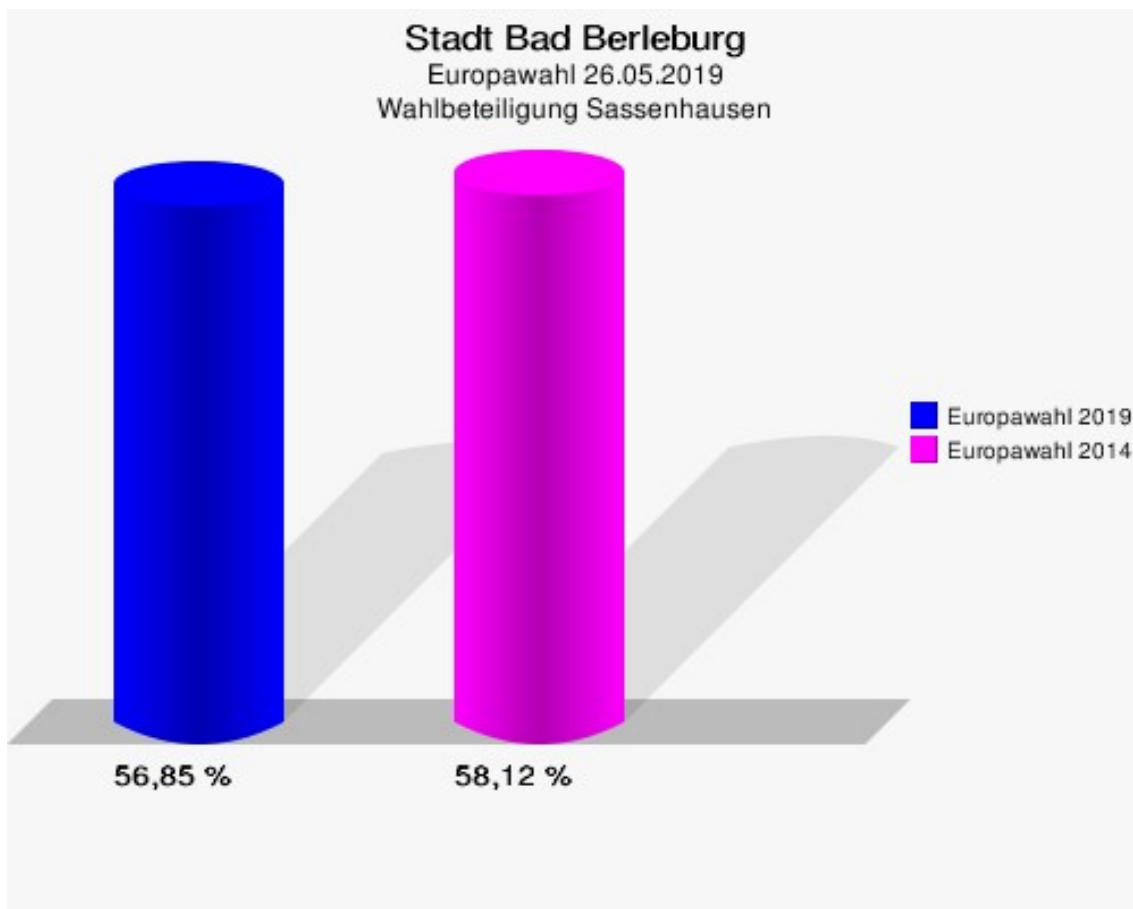

Europawahl 26.05.2019	Europawahl 25.05.2014	
		Ergebnis	Gewinne und Verluste
	0,00 %	0,00 %	+0,00 %
ÖköLinX	0	0	+0
	0,00 %	0,00 %	+0,00 %
Die Humanisten	0	0	+0
	0,00 %	0,00 %	+0,00 %
PARTEI FÜR DIE TIERE	0	0	+0
	0,00 %	0,00 %	+0,00 %
Gesundheitsforschung	0	0	+0
	0,00 %	0,00 %	+0,00 %
Volt	0	0	+0
	0,00 %	0,00 %	+0,00 %
Sonstige	0	2	-2
	0,00 %	1,90 %	-1,90 %

Europawahl 25.05.2014: Sonstige = REP, CM, PSG, BÜSO, PRO NRW