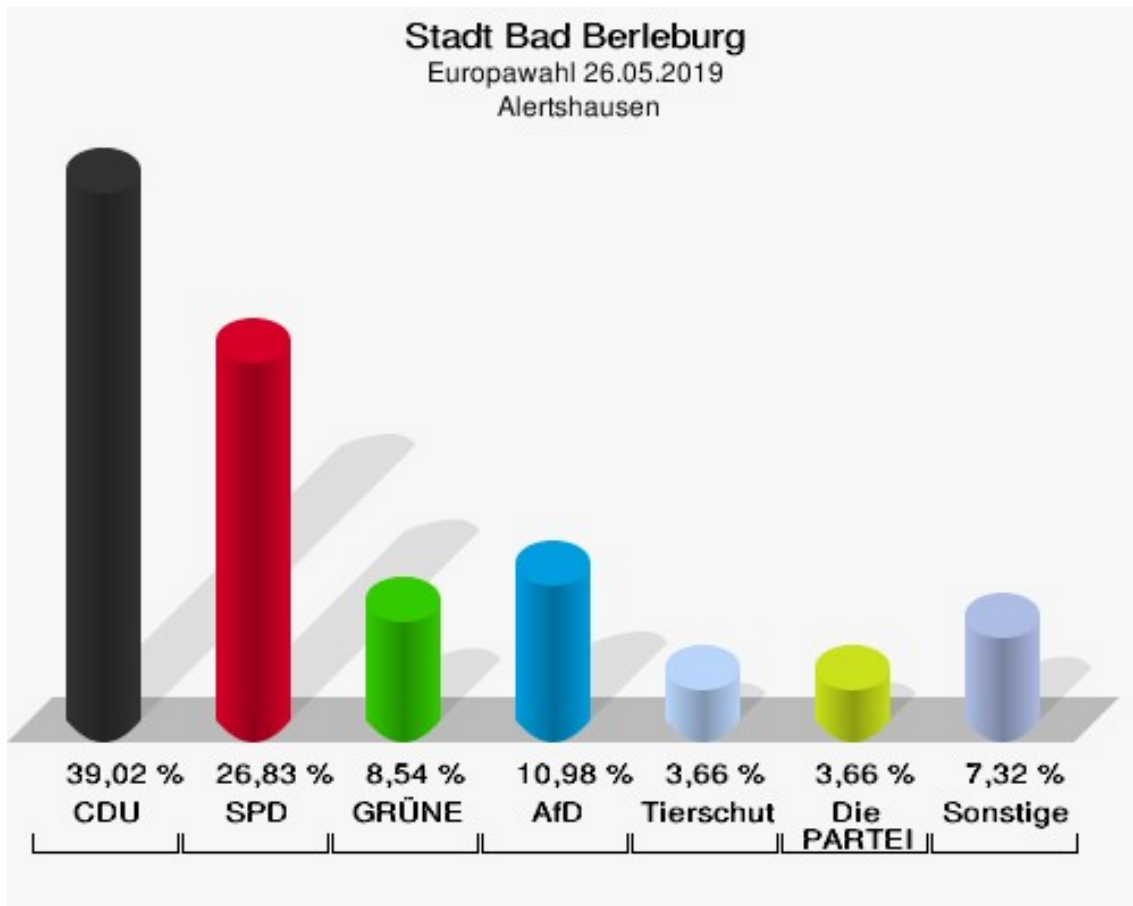

Anzahl	Prozent
MENSCHLICHE WELT	0	0,00 %
NL	0	0,00 %
ÖköLinX	0	0,00 %
Die Humanisten	0	0,00 %
PARTEI FÜR DIE TIERE	0	0,00 %
Gesundheitsforschung	0	0,00 %
Volt	0	0,00 %