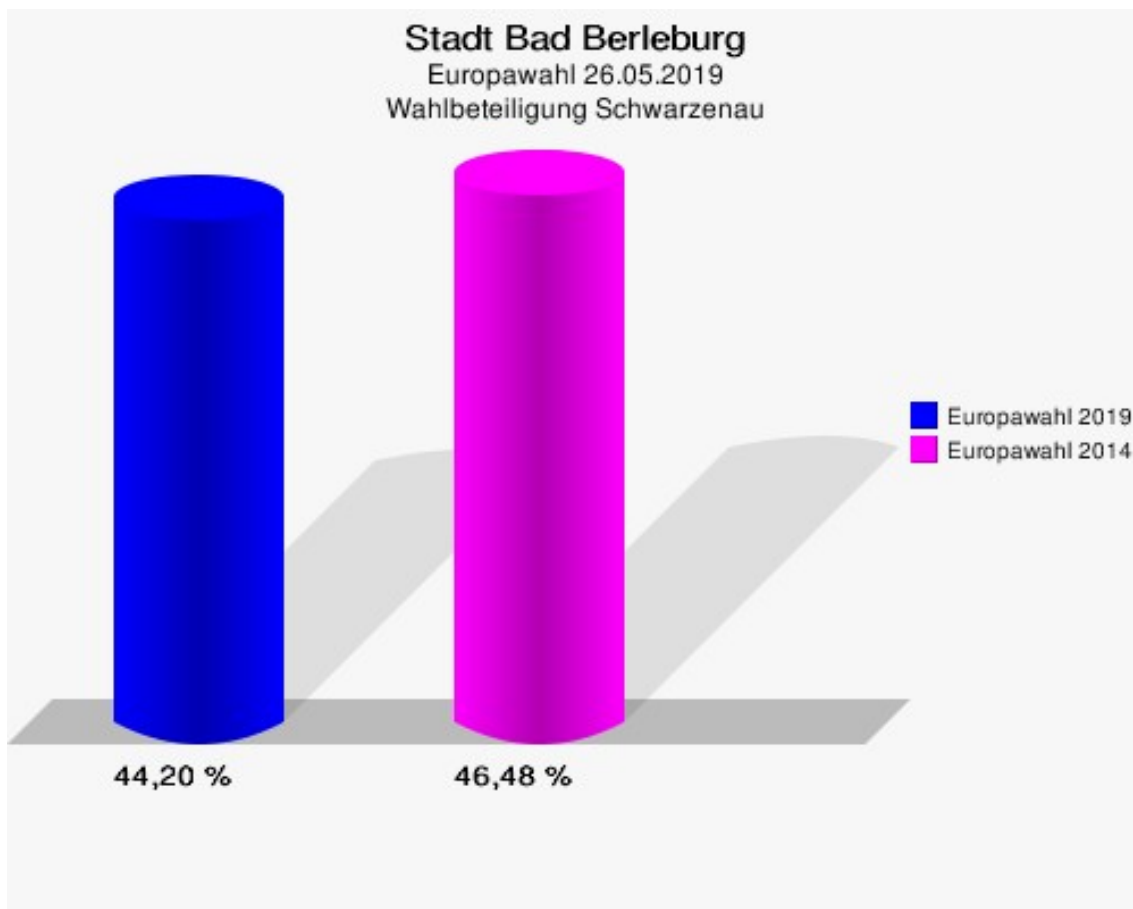

Europawahl 26.05.2019	Europawahl 25.05.2014	
		Ergebnis	Gewinne und Verluste
	0,00 %	0,00 %	+0,00 %
ÖköLinX	1	0	+1
	0,38 %	0,00 %	+0,38 %
Die Humanisten	0	0	+0
	0,00 %	0,00 %	+0,00 %
PARTEI FÜR DIE TIERE	0	0	+0
	0,00 %	0,00 %	+0,00 %
Gesundheitsforschung	2	0	+2
	0,77 %	0,00 %	+0,77 %
Volt	0	0	+0
	0,00 %	0,00 %	+0,00 %
Sonstige	0	2	-2
	0,00 %	0,72 %	-0,72 %

Europawahl 25.05.2014: Sonstige = REP, CM, PSG, BÜSO, PRO NRW