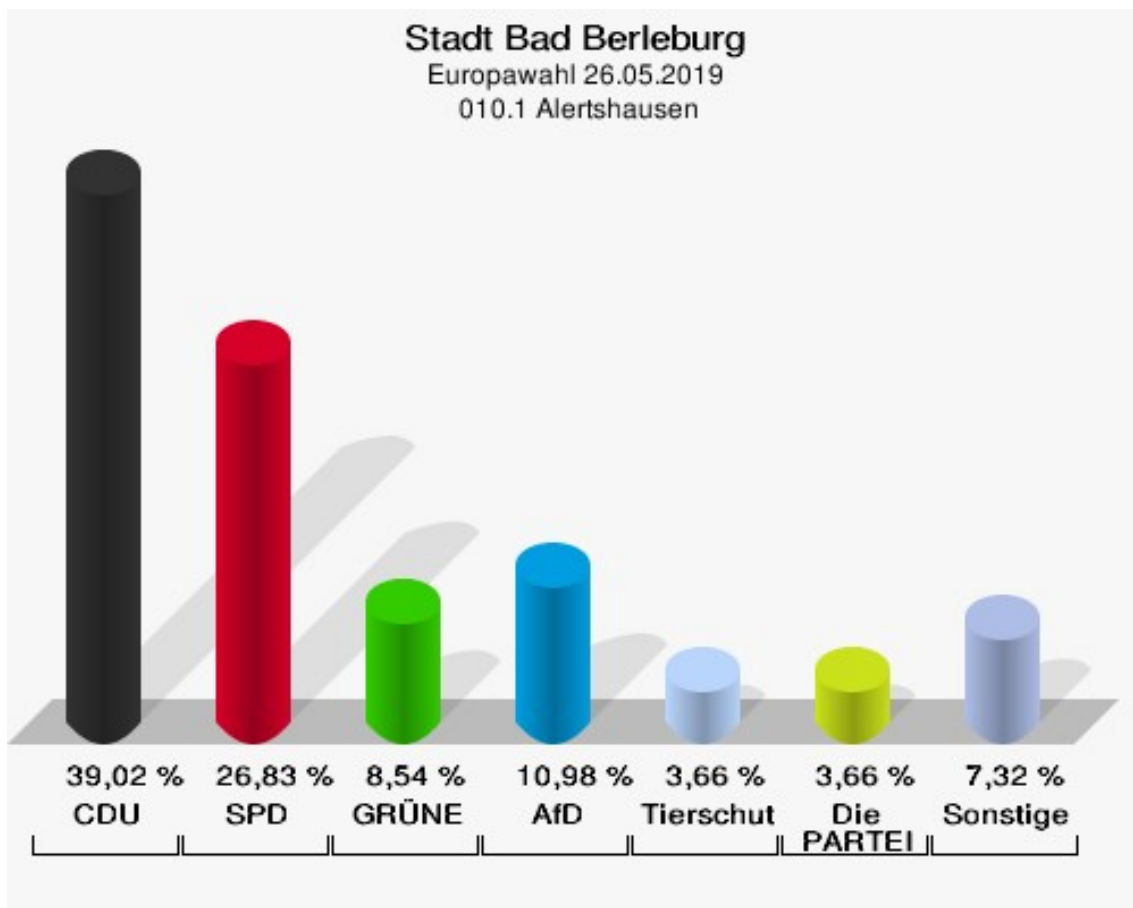

Anzahl	Prozent
NL	0	0,00 %
ÖköLinX	0	0,00 %
Die Humanisten	0	0,00 %
PARTEI FÜR DIE TIERE	0	0,00 %
Gesundheitsforschung	0	0,00 %
Volt	0	0,00 %