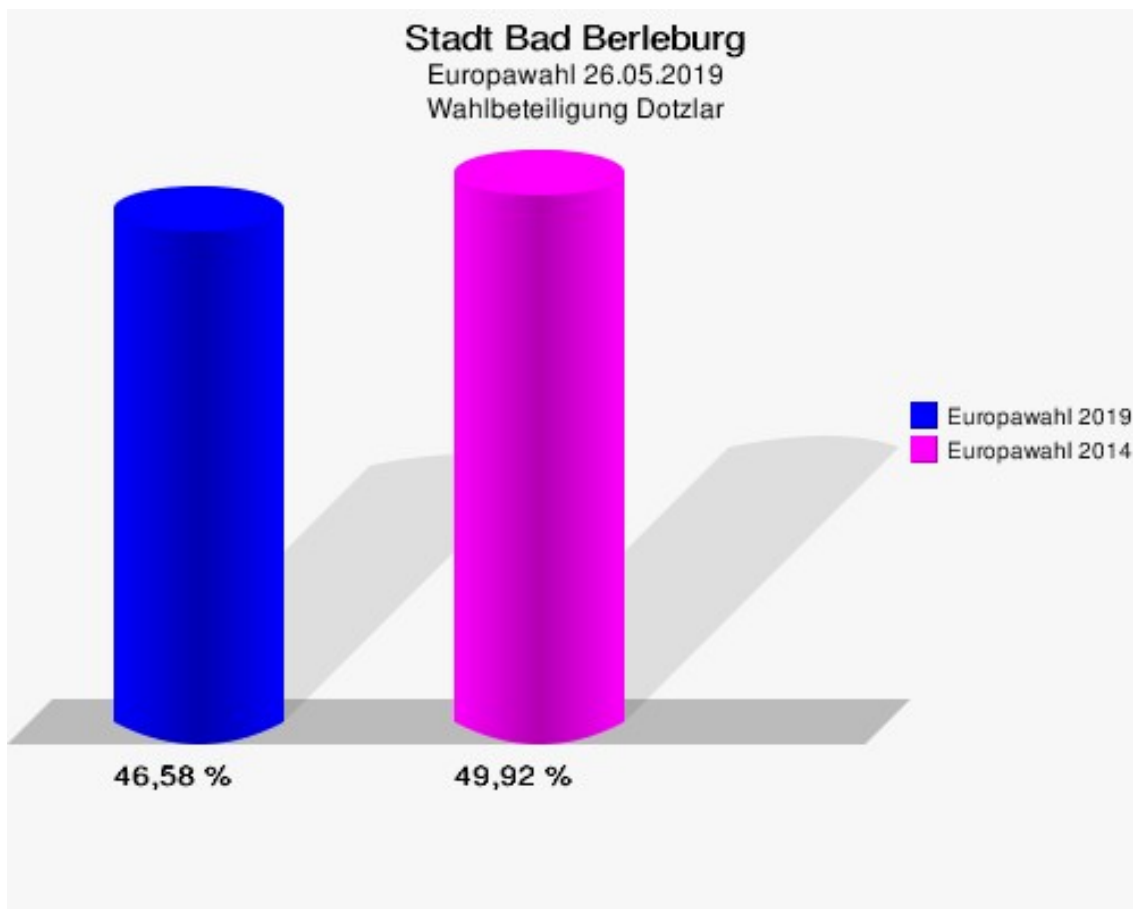

Europawahl 26.05.2019	Europawahl 25.05.2014	
		Ergebnis	Gewinne und Verluste
	0,00 %	0,00 %	+0,00 %
ÖköLinX	0	0	+0
	0,00 %	0,00 %	+0,00 %
Die Humanisten	0	0	+0
	0,00 %	0,00 %	+0,00 %
PARTEI FÜR DIE TIERE	0	0	+0
	0,00 %	0,00 %	+0,00 %
Gesundheitsforschung	0	0	+0
	0,00 %	0,00 %	+0,00 %
Volt	1	0	+1
	0,35 %	0,00 %	+0,35 %
Sonstige	0	2	-2
	0,00 %	0,66 %	-0,66 %

Europawahl 25.05.2014: Sonstige = REP, CM, PSG, BÜSO, PRO NRW