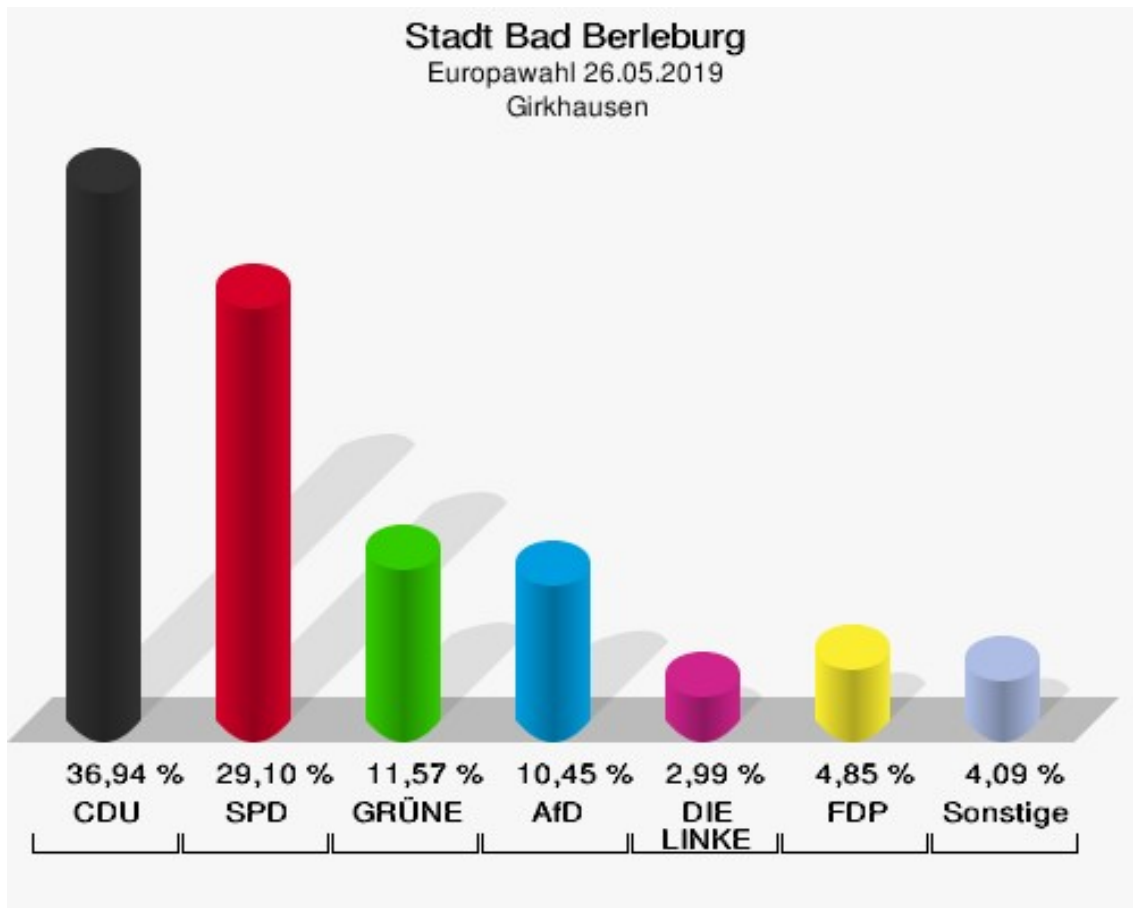

Anzahl	Prozent
NL	0	0,00 %
ÖköLinX	0	0,00 %
Die Humanisten	0	0,00 %
PARTEI FÜR DIE TIERE	1	0,37 %
Gesundheitsforschung	0	0,00 %
Volt	0	0,00 %