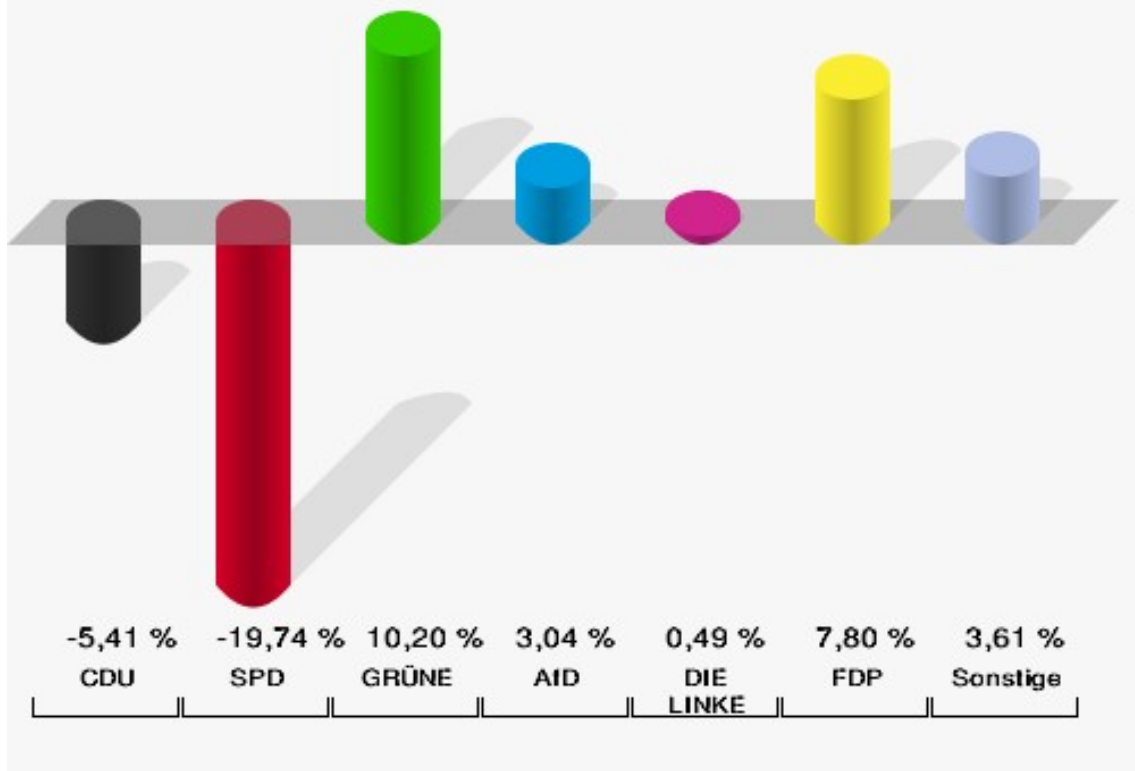

Europawahl 25.05.2014: Sonstige = REP, CM, PSG, BÜSO, PRO NRW

Dotzlar

	Anzahl	Prozent
Wahlberechtigte	614	
Wähler/innen	286	46,58 %
ungültige Stimmen	3	1,05 %
gültige Stimmen	283	98,95 %
CDU	79	27,92 %
SPD	102	36,04 %
GRÜNE	41	14,49 %
AfD	17	6,01 %
DIE LINKE	7	2,47 %
FDP	23	8,13 %
PIRATEN	1	0,35 %
Tierschutzpartei	3	1,06 %
NPD	0	0,00 %
Die PARTEI	1	0,35 %
FAMILIE	1	0,35 %
FREIE WÄHLER	2	0,71 %
Volksabstimmung	0	0,00 %
ÖDP	3	1,06 %
DKP	0	0,00 %
MLPD	0	0,00 %
BP	0	0,00 %
SGP	0	0,00 %
TIERSCHUTZ hier!	0	0,00 %
Tierschutzallianz	1	0,35 %
Bündnis C	0	0,00 %
BIG	0	0,00 %
BGE	1	0,35 %
DIE DIREKTE!	0	0,00 %
Demokratie in Europa - DiEM25	0	0,00 %
III. Weg	0	0,00 %
Die Grauen	0	0,00 %
DIE RECHTE	0	0,00 %
DIE VIOLETTEN	0	0,00 %
LIEBE	0	0,00 %
DIE FRAUEN	0	0,00 %
Graue Panther	0	0,00 %
LKR - Bernd Lucke und die Liberal-Konservativen Reformer	0	0,00 %
MENSCHLICHE WELT	0	0,00 %

	Anzahl	Prozent
NL	0	0,00 %
ÖköLinX	0	0,00 %
Die Humanisten	0	0,00 %
PARTEI FÜR DIE TIERE	0	0,00 %
Gesundheitsforschung	0	0,00 %
Volt	1	0,35 %

Stadt Bad Berleburg
Europawahl 2019 - Europawahl 2014
Gewinne und Verluste Dotzlar