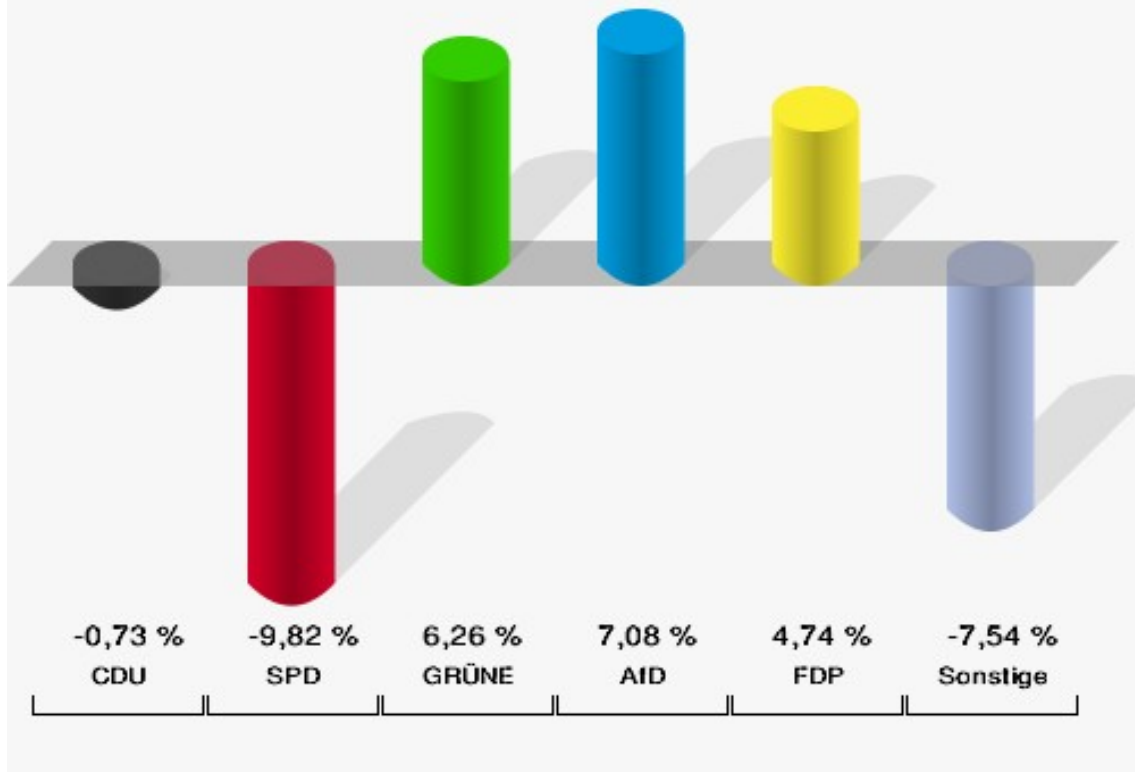

	Anzahl	Prozent
NL	0	0,00 %
ÖköLinX	0	0,00 %
Die Humanisten	0	0,00 %
PARTEI FÜR DIE TIERE	0	0,00 %
Gesundheitsforschung	0	0,00 %
Volt	0	0,00 %

Stadt Bad Berleburg
Europawahl 2019 - Europawahl 2014
Gewinne und Verluste Richstein