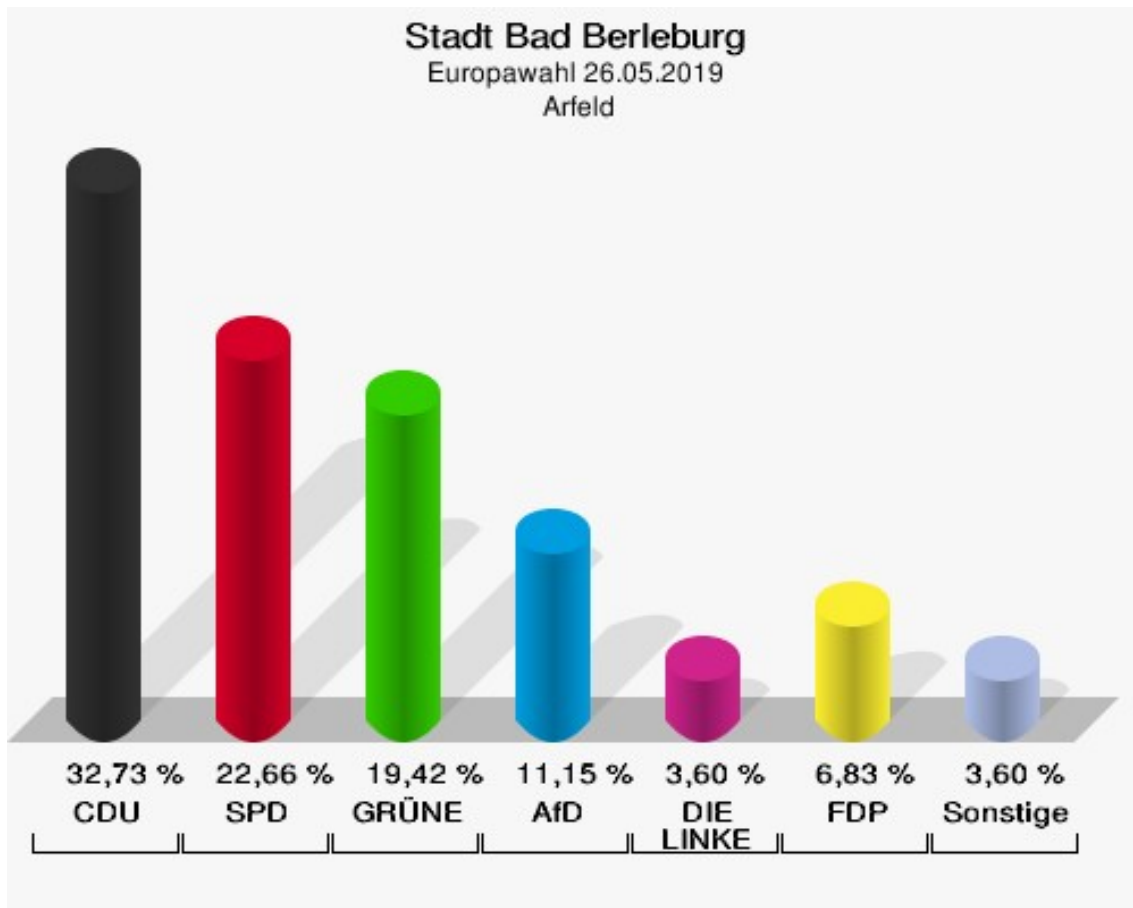

Anzahl	Prozent
NL	0	0,00 %
ÖköLinX	0	0,00 %
Die Humanisten	0	0,00 %
PARTEI FÜR DIE TIERE	0	0,00 %
Gesundheitsforschung	1	0,36 %
Volt	0	0,00 %