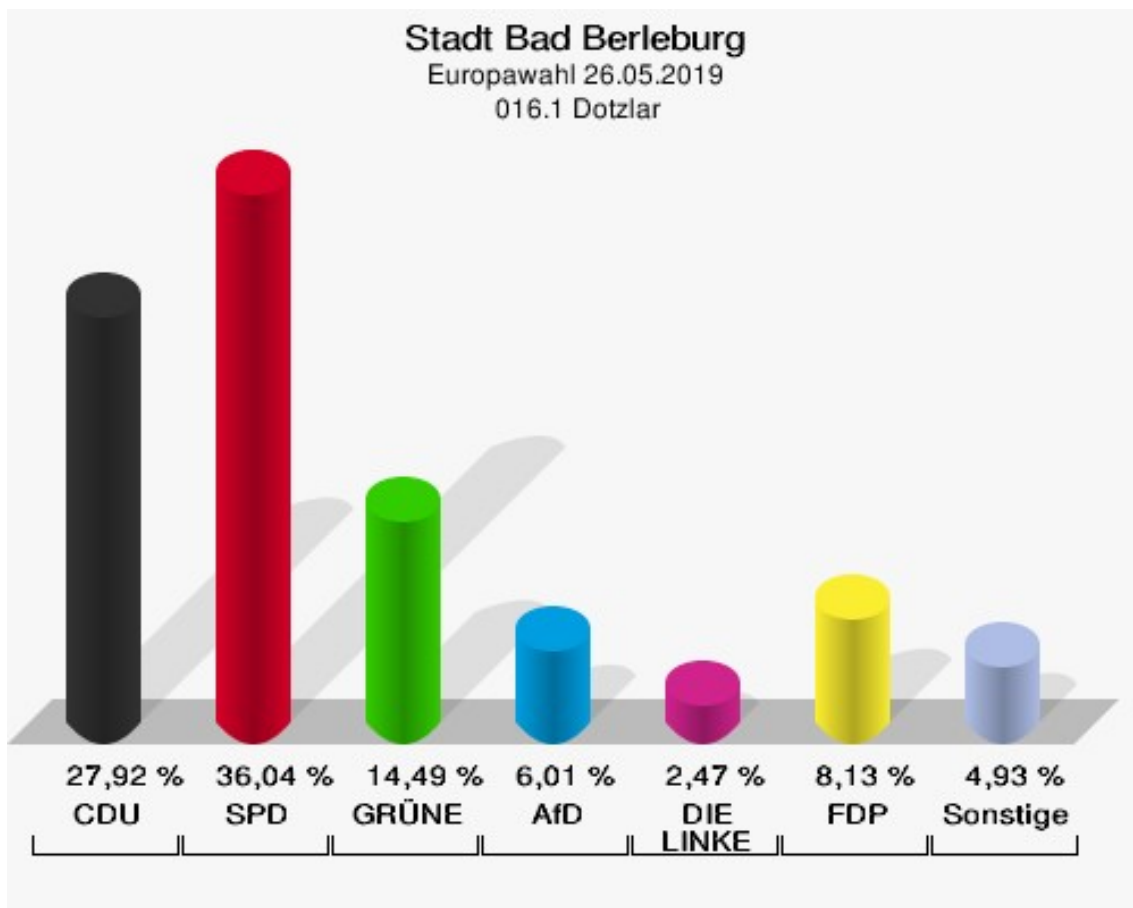

Anzahl	Prozent
NL	0	0,00 %
ÖköLinX	0	0,00 %
Die Humanisten	0	0,00 %
PARTEI FÜR DIE TIERE	0	0,00 %
Gesundheitsforschung	0	0,00 %
Volt	1	0,35 %