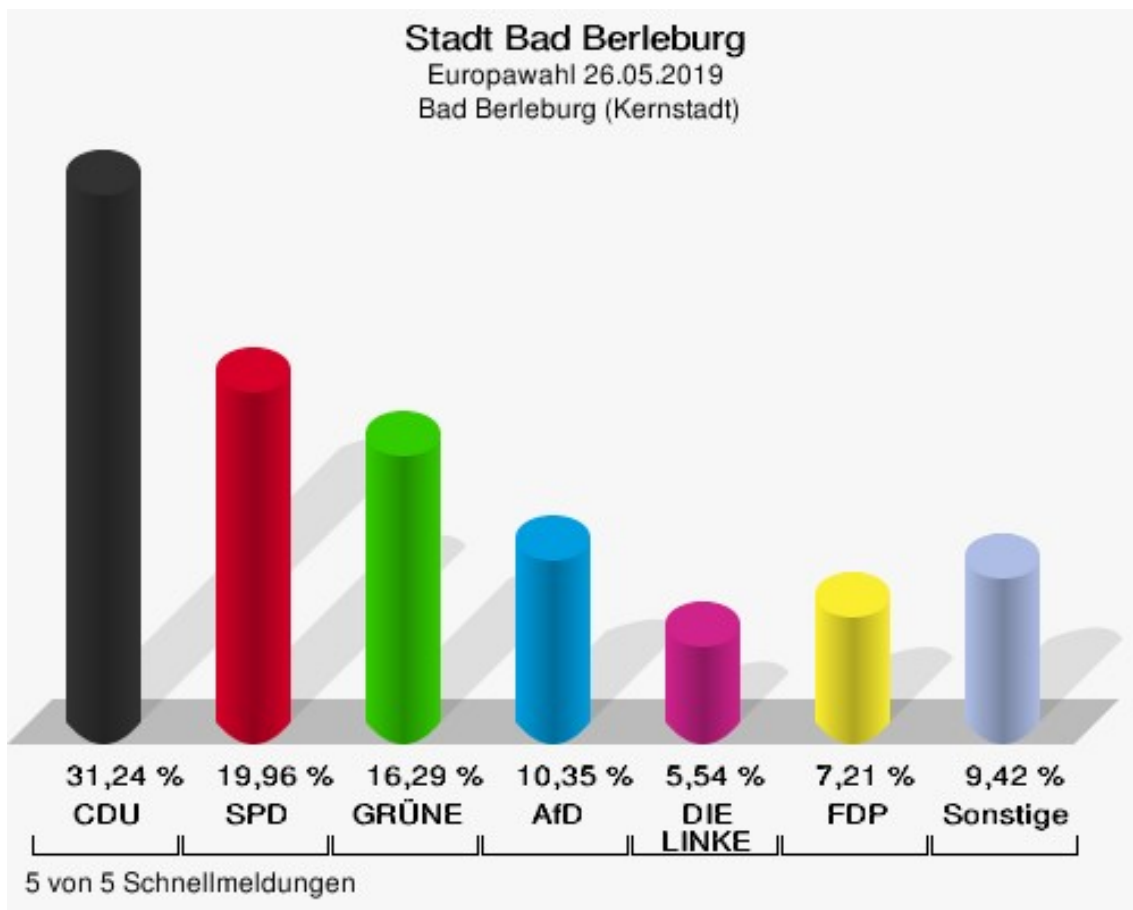

Anzahl	Prozent
NL	0	0,00 %
ÖköLinX	0	0,00 %
Die Humanisten	4	0,27 %
PARTEI FÜR DIE TIERE	1	0,07 %
Gesundheitsforschung	0	0,00 %
Volt	9	0,60 %