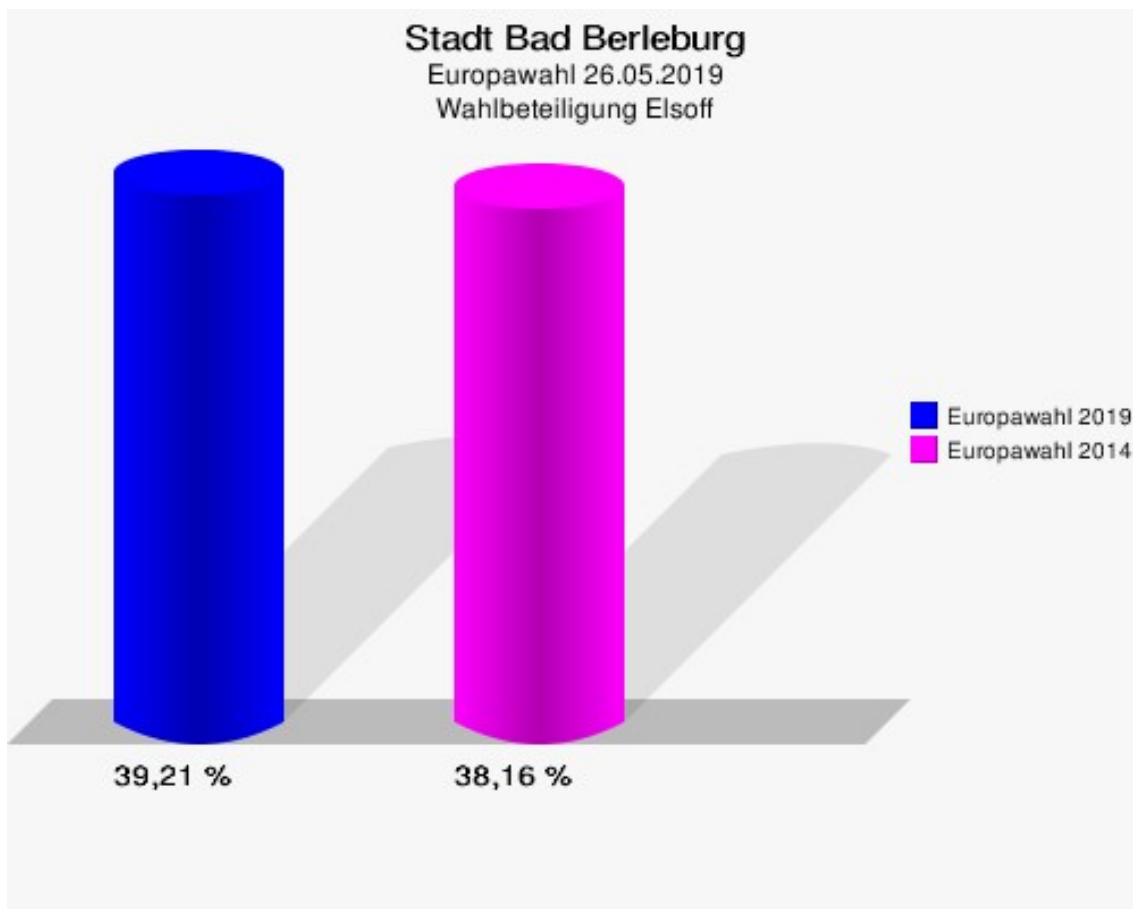

Europawahl 26.05.2019	Europawahl 25.05.2014	
		Ergebnis	Gewinne und Verluste
	0,00 %	0,00 %	+0,00 %
ÖköLinX	0	0	+0
	0,00 %	0,00 %	+0,00 %
Die Humanisten	0	0	+0
	0,00 %	0,00 %	+0,00 %
PARTEI FÜR DIE TIERE	0	0	+0
	0,00 %	0,00 %	+0,00 %
Gesundheitsforschung	0	0	+0
	0,00 %	0,00 %	+0,00 %
Volt	1	0	+1
	0,48 %	0,00 %	+0,48 %
Sonstige	0	1	-1
	0,00 %	0,47 %	-0,47 %

Europawahl 25.05.2014: Sonstige = REP, CM, PSG, BÜSO, PRO NRW