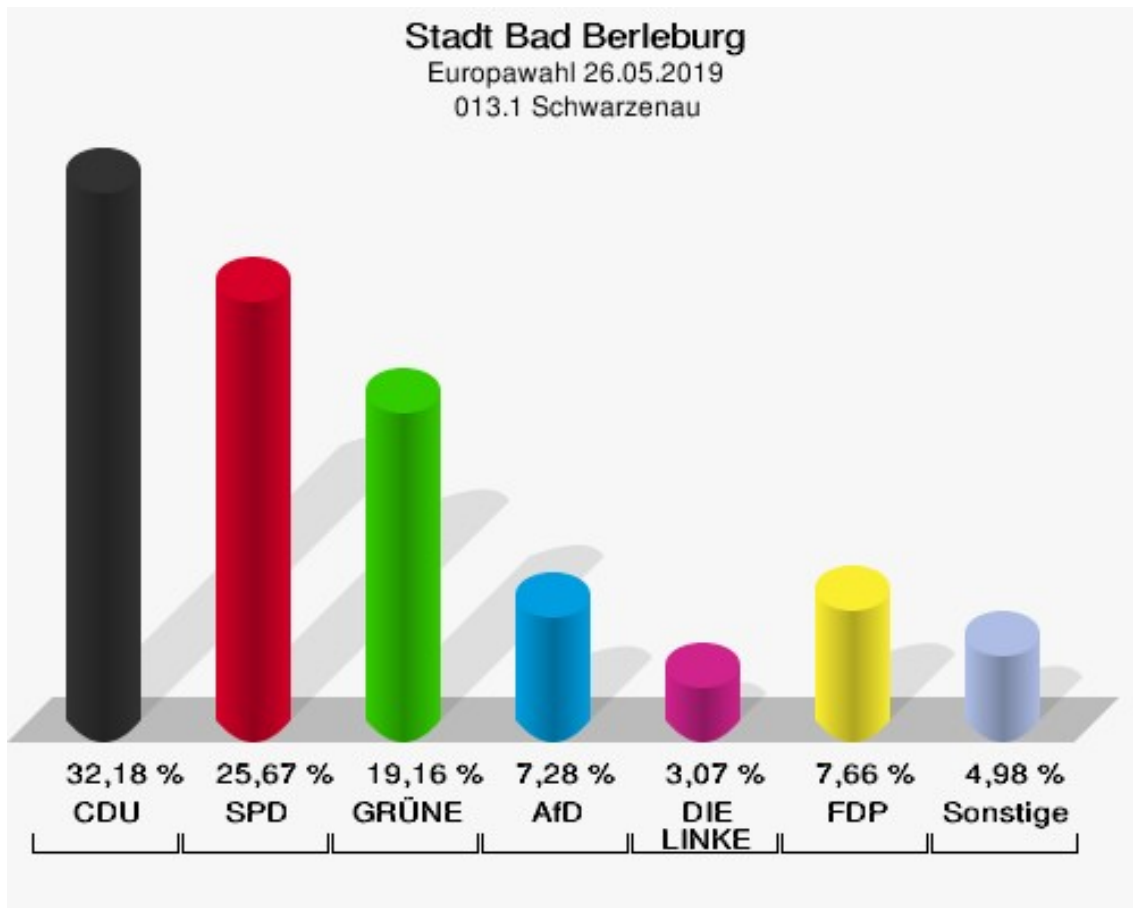

Anzahl	Prozent
NL	0	0,00 %
ÖköLinX	1	0,38 %
Die Humanisten	0	0,00 %
PARTEI FÜR DIE TIERE	0	0,00 %
Gesundheitsforschung	2	0,77 %
Volt	0	0,00 %