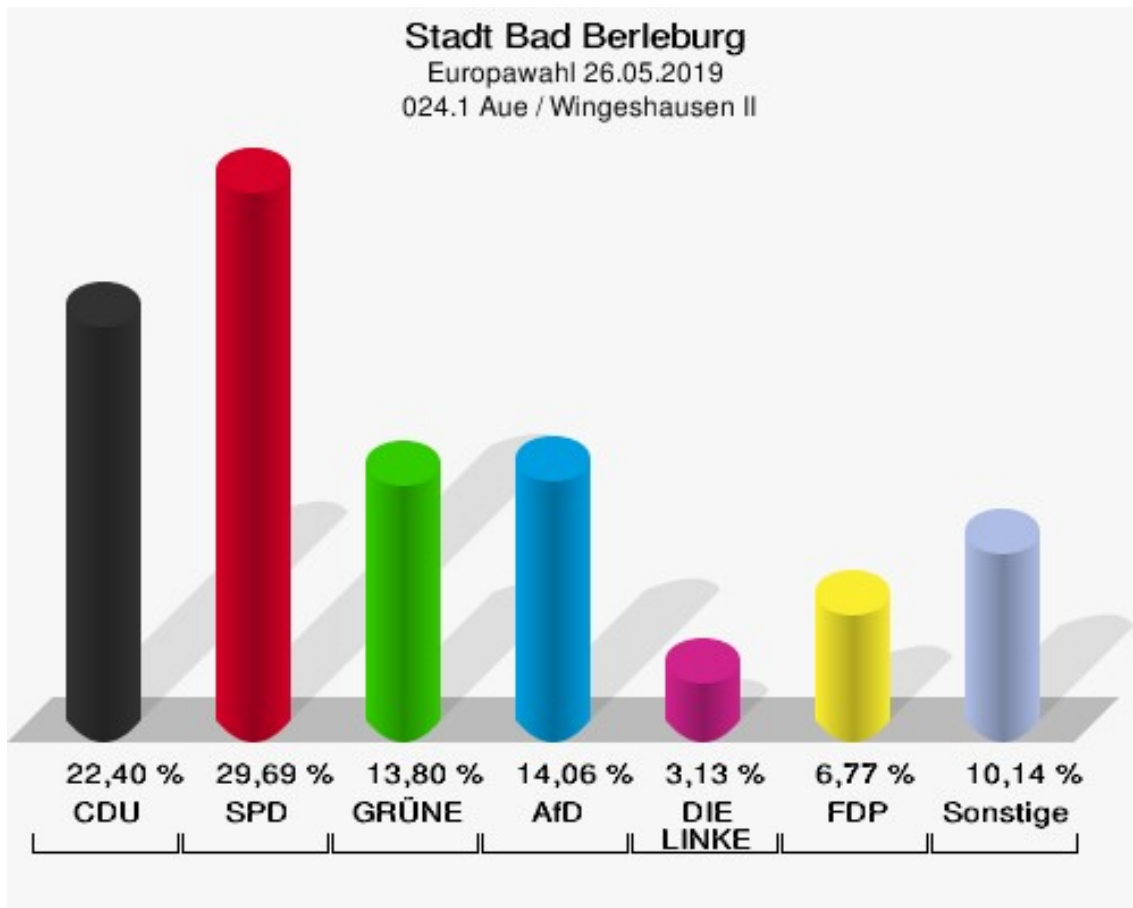

Anzahl	Prozent
NL	0	0,00 %
ÖköLinX	0	0,00 %
Die Humanisten	0	0,00 %
PARTEI FÜR DIE TIERE	1	0,26 %
Gesundheitsforschung	0	0,00 %
Volt	0	0,00 %