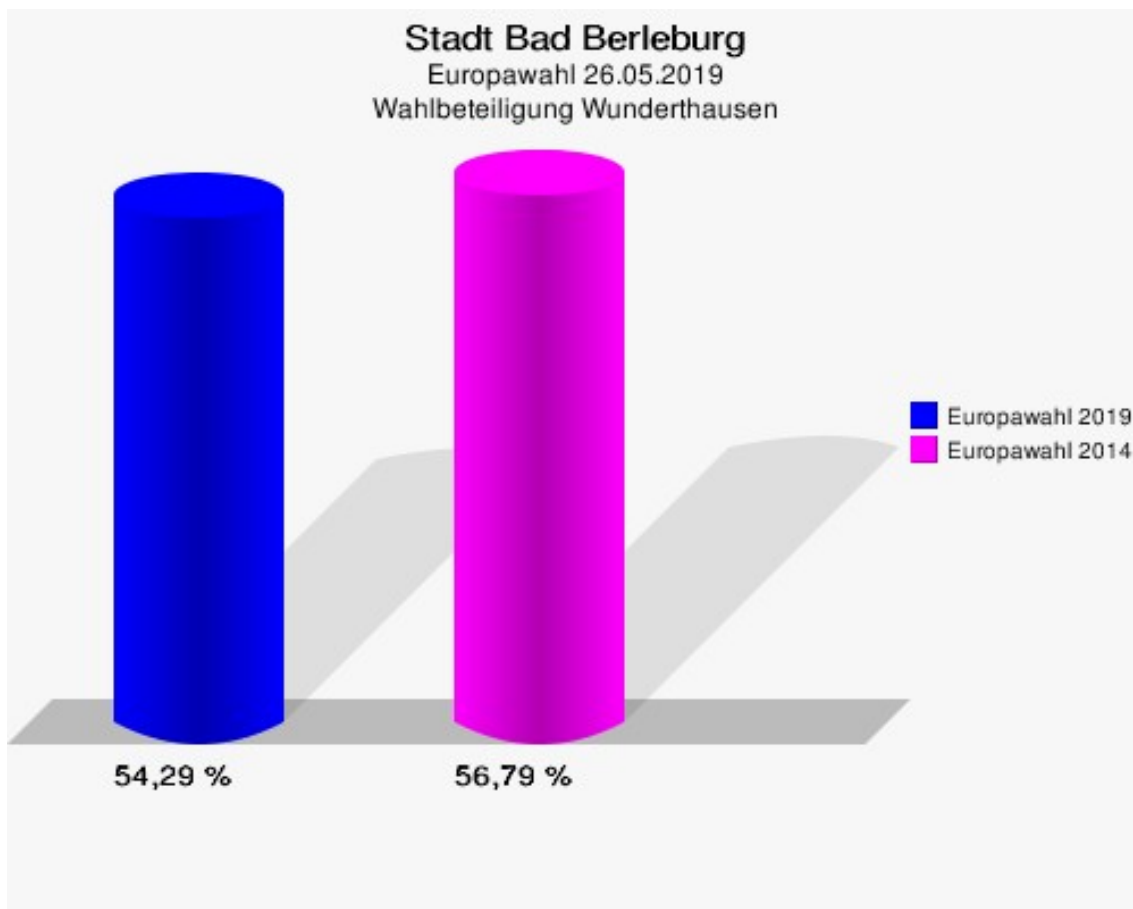

Europawahl 26.05.2019	Europawahl 25.05.2014	
		Ergebnis	Gewinne und Verluste
	0,00 %	0,00 %	+0,00 %
ÖköLinX	0	0	+0
	0,00 %	0,00 %	+0,00 %
Die Humanisten	0	0	+0
	0,00 %	0,00 %	+0,00 %
PARTEI FÜR DIE TIERE	0	0	+0
	0,00 %	0,00 %	+0,00 %
Gesundheitsforschung	0	0	+0
	0,00 %	0,00 %	+0,00 %
Volt	0	0	+0
	0,00 %	0,00 %	+0,00 %
Sonstige	0	6	-6
	0,00 %	2,42 %	-2,42 %

Europawahl 25.05.2014: Sonstige = REP, CM, PSG, BÜSO, PRO NRW