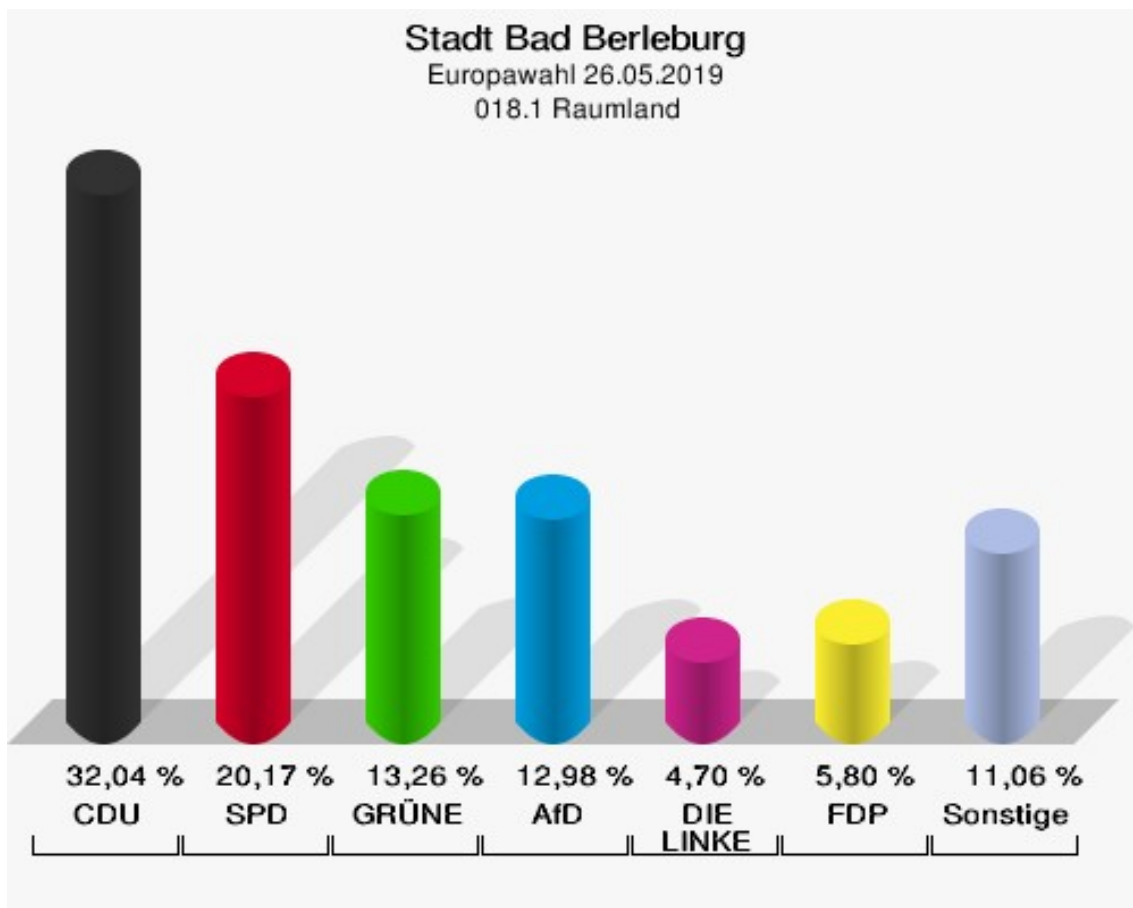

Anzahl	Prozent
NL	0	0,00 %
ÖköLinX	0	0,00 %
Die Humanisten	1	0,28 %
PARTEI FÜR DIE TIERE	0	0,00 %
Gesundheitsforschung	0	0,00 %
Volt	6	1,66 %