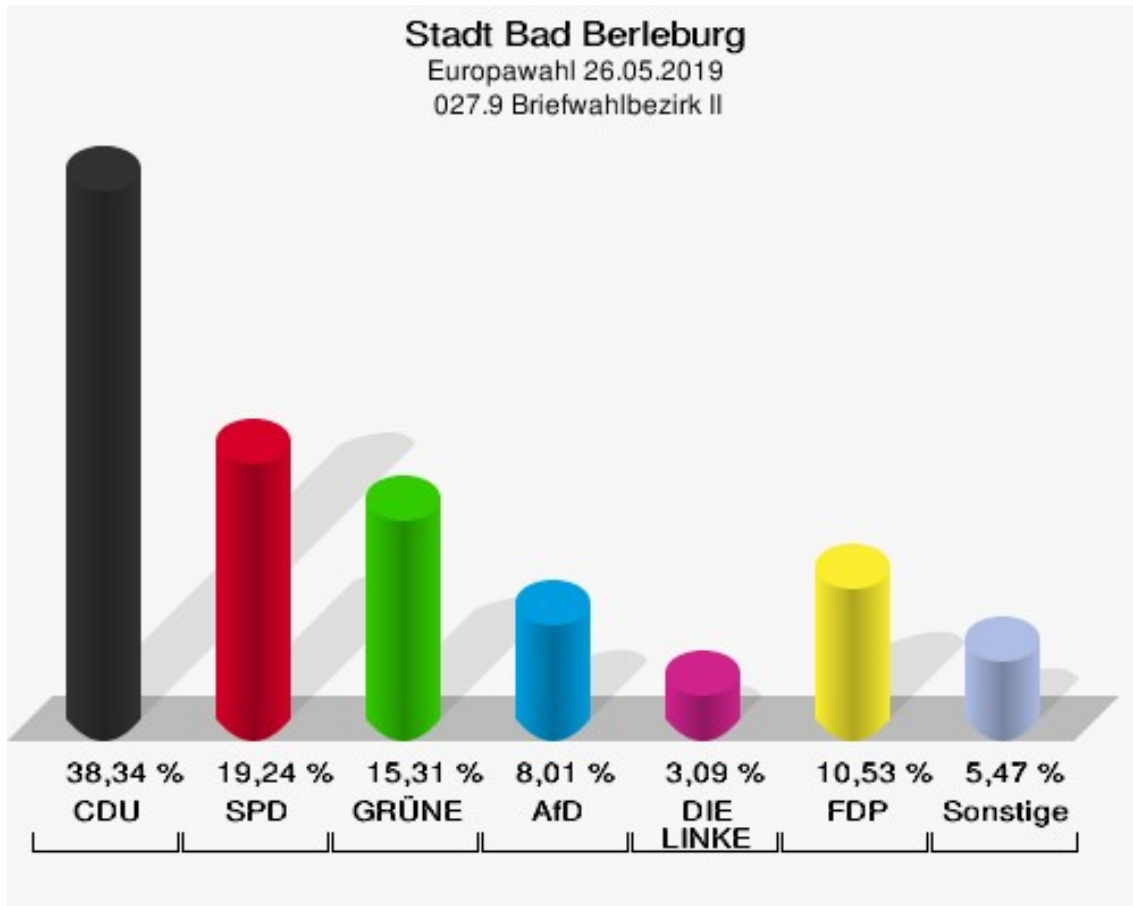

Anzahl	Prozent
ÖköLinX	0	0,00 %
Die Humanisten	0	0,00 %
PARTEI FÜR DIE TIERE	0	0,00 %
Gesundheitsforschung	0	0,00 %
Volt	2	0,28 %