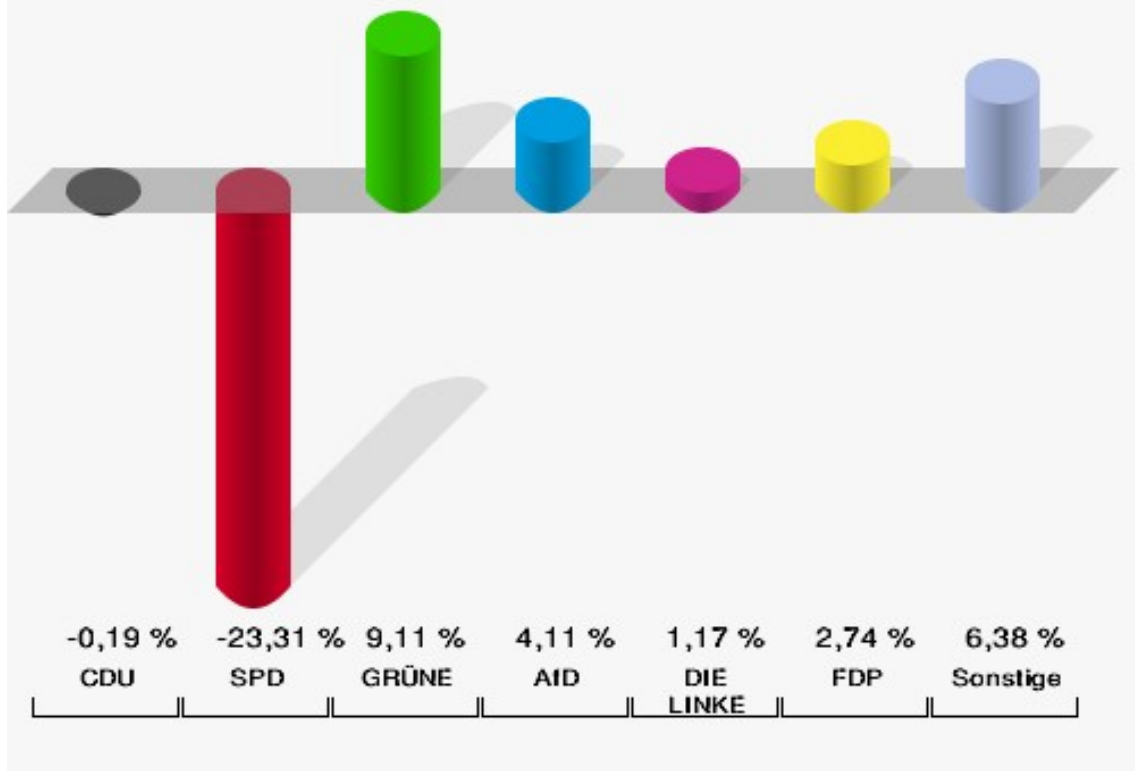

Europawahl 25.05.2014: Sonstige = REP, CM, PSG, BÜSO, PRO NRW

Hemschlar

	Anzahl	Prozent
Wahlberechtigte	348	
Wähler/innen	163	46,84 %
ungültige Stimmen	1	0,61 %
gültige Stimmen	162	99,39 %
CDU	62	38,27 %
SPD	37	22,84 %
GRÜNE	21	12,96 %
AfD	16	9,88 %
DIE LINKE	5	3,09 %
FDP	6	3,70 %
PIRATEN	1	0,62 %
Tierschutzpartei	2	1,23 %
NPD	0	0,00 %
Die PARTEI	2	1,23 %
FAMILIE	5	3,09 %
FREIE WÄHLER	0	0,00 %
Volksabstimmung	0	0,00 %
ÖDP	0	0,00 %
DKP	0	0,00 %
MLPD	1	0,62 %
BP	0	0,00 %
SGP	0	0,00 %
TIERSCHUTZ hier!	0	0,00 %
Tierschutzallianz	0	0,00 %
Bündnis C	0	0,00 %
BIG	0	0,00 %
BGE	0	0,00 %
DIE DIREKTE!	0	0,00 %
Demokratie in Europa - DiEM25	0	0,00 %
III. Weg	0	0,00 %
Die Grauen	0	0,00 %
DIE RECHTE	0	0,00 %
DIE VIOLETTEN	0	0,00 %
LIEBE	0	0,00 %
DIE FRAUEN	0	0,00 %
Graue Panther	0	0,00 %
LKR - Bernd Lucke und die Liberal-Konservativen Reformer	0	0,00 %
MENSCHLICHE WELT	0	0,00 %

	Anzahl	Prozent
NL	1	0,62 %
ÖköLinX	0	0,00 %
Die Humanisten	0	0,00 %
PARTEI FÜR DIE TIERE	1	0,62 %
Gesundheitsforschung	0	0,00 %
Volt	2	1,23 %

Stadt Bad Berleburg
Europawahl 2019 - Europawahl 2014
Gewinne und Verluste Hemschlar