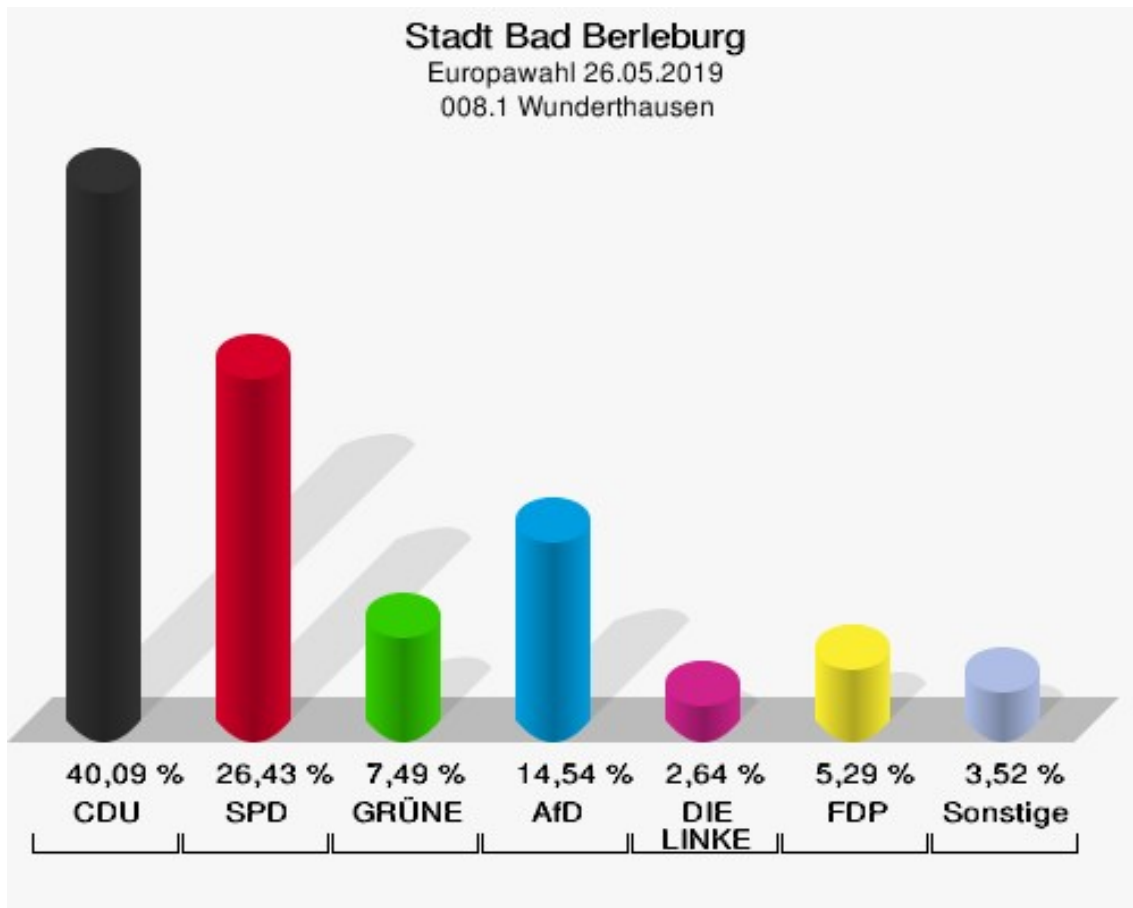

Anzahl	Prozent
NL	0	0,00 %
ÖköLinX	0	0,00 %
Die Humanisten	0	0,00 %
PARTEI FÜR DIE TIERE	0	0,00 %
Gesundheitsforschung	0	0,00 %
Volt	0	0,00 %