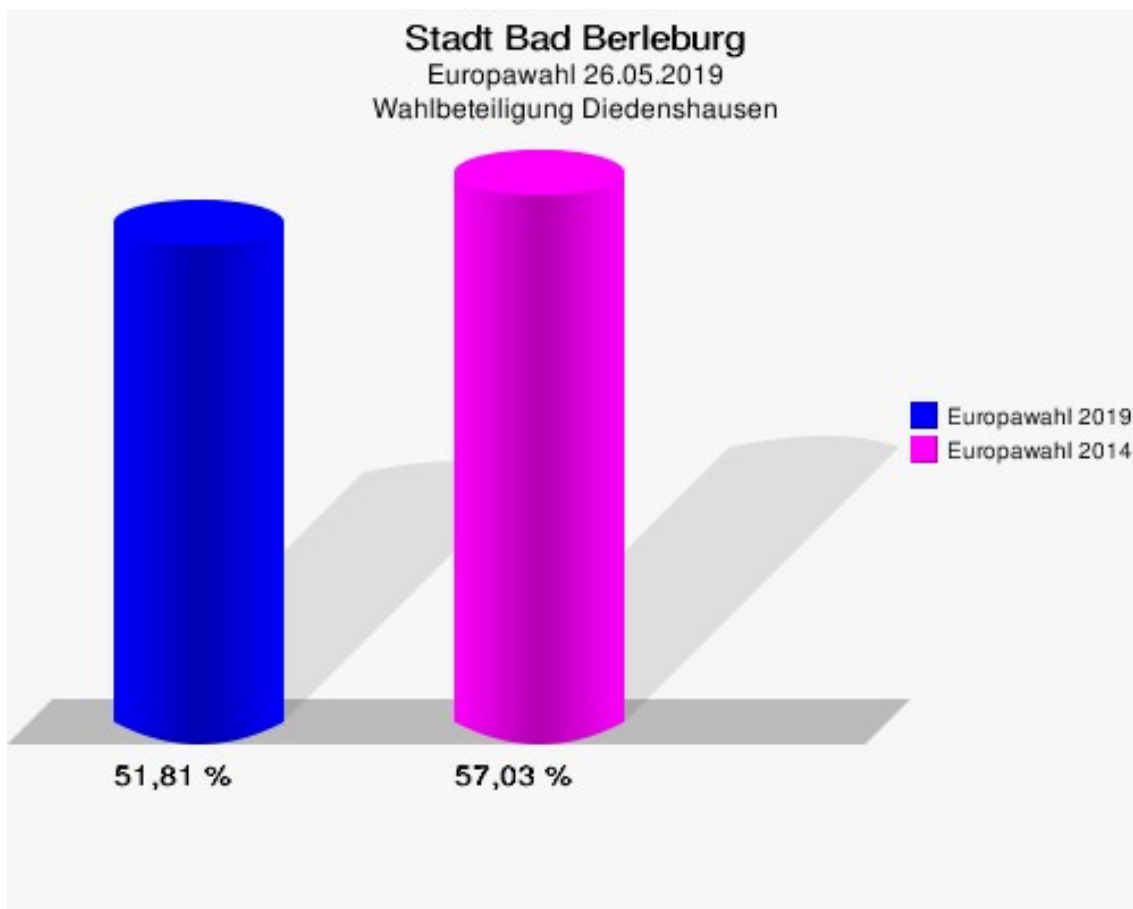

Europawahl 26.05.2019	Europawahl 25.05.2014	
		Ergebnis	Gewinne und Verluste
	0,00 %	0,00 %	+0,00 %
ÖköLinX	0	0	+0
	0,00 %	0,00 %	+0,00 %
Die Humanisten	0	0	+0
	0,00 %	0,00 %	+0,00 %
PARTEI FÜR DIE TIERE	0	0	+0
	0,00 %	0,00 %	+0,00 %
Gesundheitsforschung	0	0	+0
	0,00 %	0,00 %	+0,00 %
Volt	0	0	+0
	0,00 %	0,00 %	+0,00 %
Sonstige	0	0	+0
	0,00 %	0,00 %	+0,00 %

Europawahl 25.05.2014: Sonstige = REP, CM, PSG, BÜSO, PRO NRW