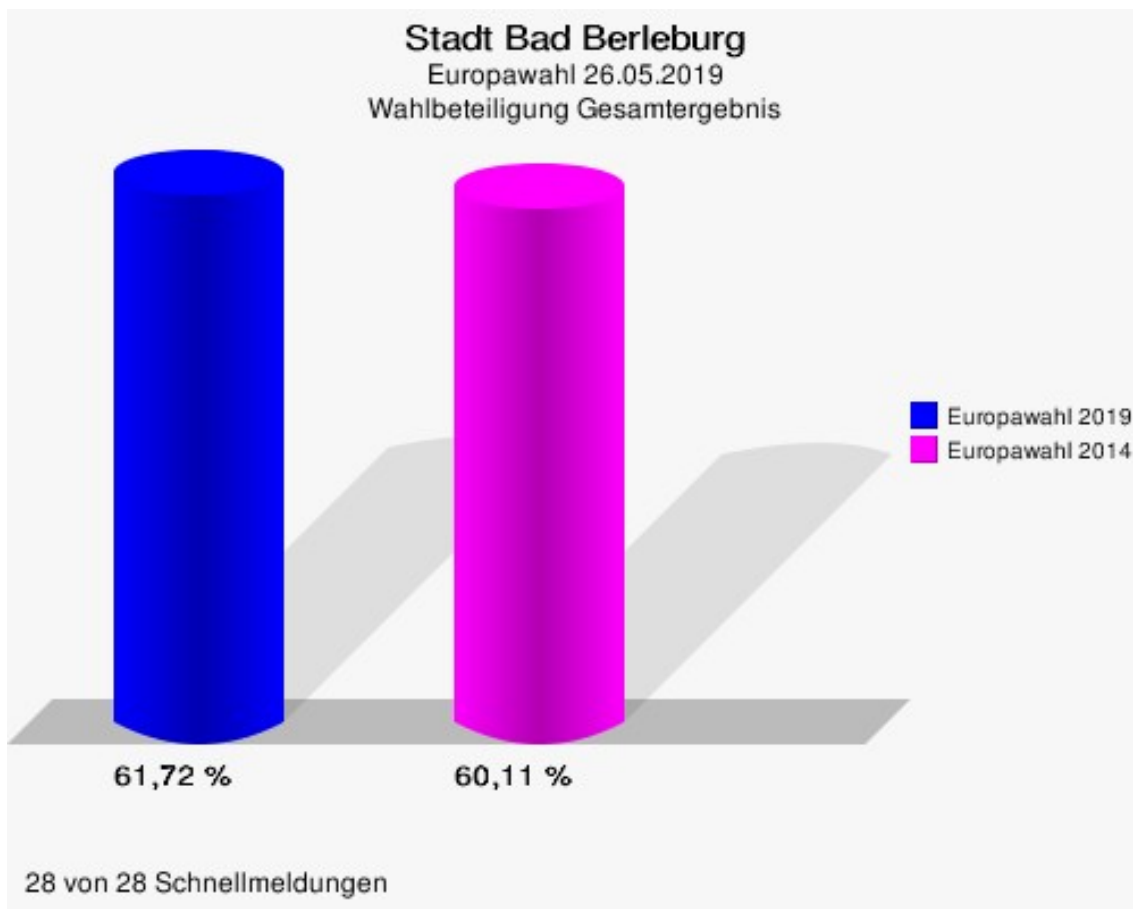

Europawahl 26.05.2019	Europawahl 25.05.2014	
		Ergebnis	Gewinne und Verluste
	0,04 %	0,00 %	+0,04 %
ÖköLinX	2	0	+2
	0,02 %	0,00 %	+0,02 %
Die Humanisten	9	0	+9
	0,10 %	0,00 %	+0,10 %
PARTEI FÜR DIE TIERE	10	0	+10
	0,11 %	0,00 %	+0,11 %
Gesundheitsforschung	15	0	+15
	0,16 %	0,00 %	+0,16 %
Volt	35	0	+35
	0,38 %	0,00 %	+0,38 %
Sonstige	0	75	-75
	0,00 %	0,82 %	-0,82 %

Europawahl 25.05.2014: Sonstige = REP, CM, PSG, BÜSO, PRO NRW