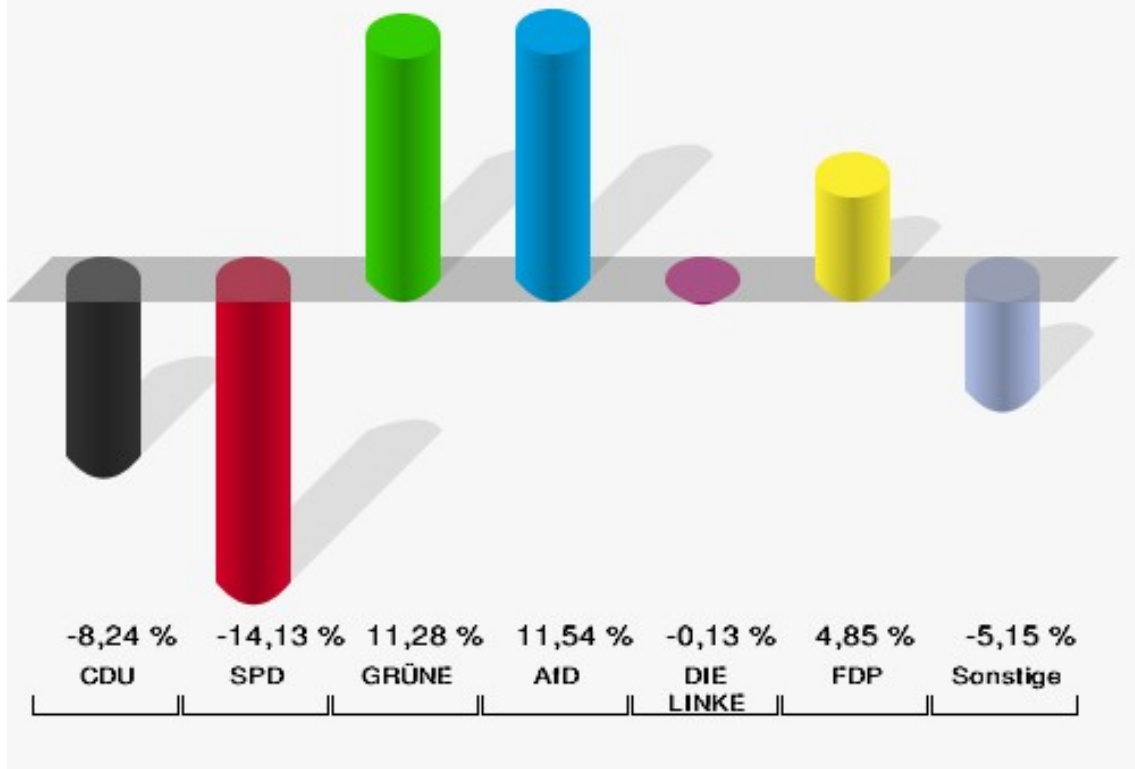

Europawahl 25.05.2014: Sonstige = REP, CM, PSG, BÜSO, PRO NRW

Berghausen

	Anzahl	Prozent
Wahlberechtigte	1.123	
Wähler/innen	468	41,67 %
ungültige Stimmen	3	0,64 %
gültige Stimmen	465	99,36 %
CDU	179	38,49 %
SPD	76	16,34 %
GRÜNE	64	13,76 %
AfD	82	17,63 %
DIE LINKE	12	2,58 %
FDP	32	6,88 %
PIRATEN	1	0,22 %
Tierschutzpartei	2	0,43 %
NPD	1	0,22 %
Die PARTEI	7	1,51 %
FAMILIE	2	0,43 %
FREIE WÄHLER	0	0,00 %
Volksabstimmung	0	0,00 %
ÖDP	0	0,00 %
DKP	0	0,00 %
MLPD	0	0,00 %
BP	0	0,00 %
SGP	0	0,00 %
TIERSCHUTZ hier!	0	0,00 %
Tierschutzallianz	3	0,65 %
Bündnis C	0	0,00 %
BIG	0	0,00 %
BGE	0	0,00 %
DIE DIREKTE!	0	0,00 %
Demokratie in Europa - DiEM25	0	0,00 %
III. Weg	0	0,00 %
Die Grauen	0	0,00 %
DIE RECHTE	1	0,22 %
DIE VIOLETTEN	1	0,22 %
LIEBE	0	0,00 %
DIE FRAUEN	0	0,00 %
Graue Panther	0	0,00 %
LKR - Bernd Lucke und die Liberal-Konservativen Reformer	0	0,00 %
MENSCHLICHE WELT	0	0,00 %

	Anzahl	Prozent
NL	1	0,22 %
ÖköLinX	0	0,00 %
Die Humanisten	1	0,22 %
PARTEI FÜR DIE TIERE	0	0,00 %
Gesundheitsforschung	0	0,00 %
Volt	0	0,00 %

Stadt Bad Berleburg
Europawahl 2019 - Europawahl 2014
Gewinne und Verluste Berghausen