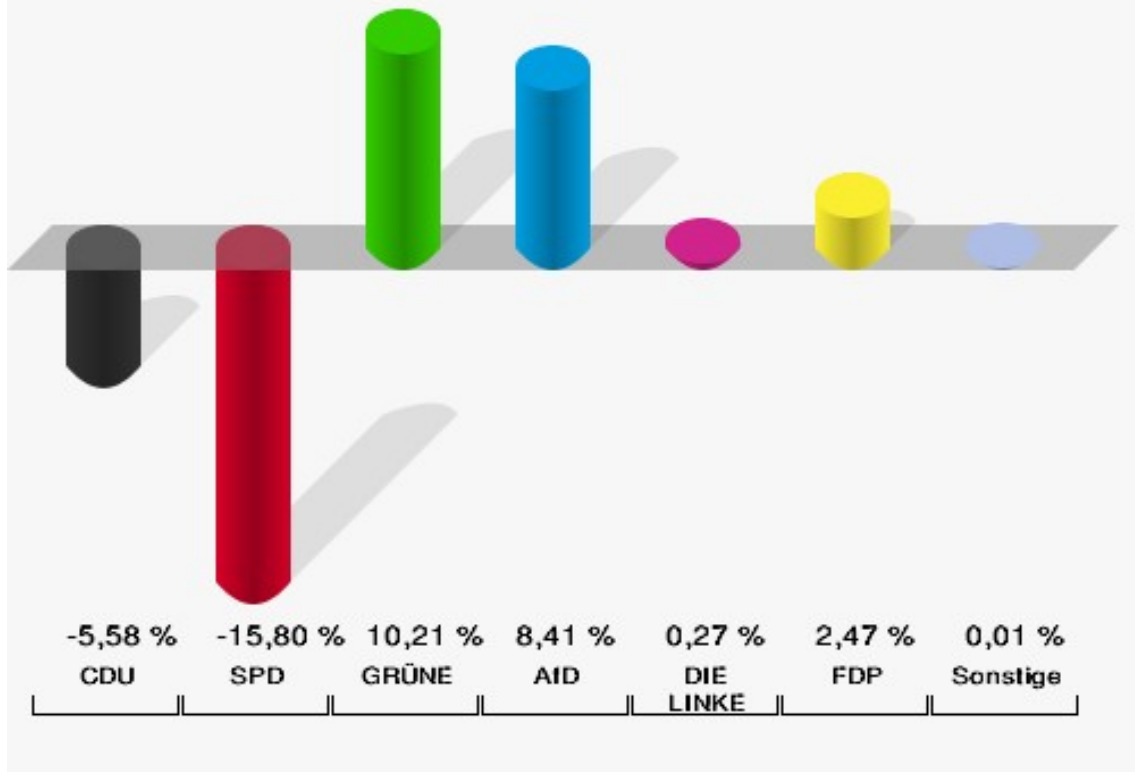

Europawahl 25.05.2014: Sonstige = REP, CM, PSG, BÜSO, PRO NRW

Girkhausen

	Anzahl	Prozent
Wahlberechtigte	632	
Wähler/innen	271	42,88 %
ungültige Stimmen	3	1,11 %
gültige Stimmen	268	98,89 %
CDU	99	36,94 %
SPD	78	29,10 %
GRÜNE	31	11,57 %
AfD	28	10,45 %
DIE LINKE	8	2,99 %
FDP	13	4,85 %
PIRATEN	1	0,37 %
Tierschutzpartei	3	1,12 %
NPD	0	0,00 %
Die PARTEI	1	0,37 %
FAMILIE	0	0,00 %
FREIE WÄHLER	0	0,00 %
Volksabstimmung	0	0,00 %
ÖDP	0	0,00 %
DKP	0	0,00 %
MLPD	0	0,00 %
BP	0	0,00 %
SGP	1	0,37 %
TIERSCHUTZ hier!	0	0,00 %
Tierschutzallianz	0	0,00 %
Bündnis C	1	0,37 %
BIG	0	0,00 %
BGE	0	0,00 %
DIE DIREKTE!	0	0,00 %
Demokratie in Europa - DiEM25	0	0,00 %
III. Weg	0	0,00 %
Die Grauen	2	0,75 %
DIE RECHTE	0	0,00 %
DIE VIOLETTEN	0	0,00 %
LIEBE	0	0,00 %
DIE FRAUEN	0	0,00 %
Graue Panther	1	0,37 %
LKR - Bernd Lucke und die Liberal-Konservativen Reformer	0	0,00 %
MENSCHLICHE WELT	0	0,00 %

	Anzahl	Prozent
NL	0	0,00 %
ÖköLinX	0	0,00 %
Die Humanisten	0	0,00 %
PARTEI FÜR DIE TIERE	1	0,37 %
Gesundheitsforschung	0	0,00 %
Volt	0	0,00 %

Stadt Bad Berleburg
Europawahl 2019 - Europawahl 2014
Gewinne und Verluste Girkhausen