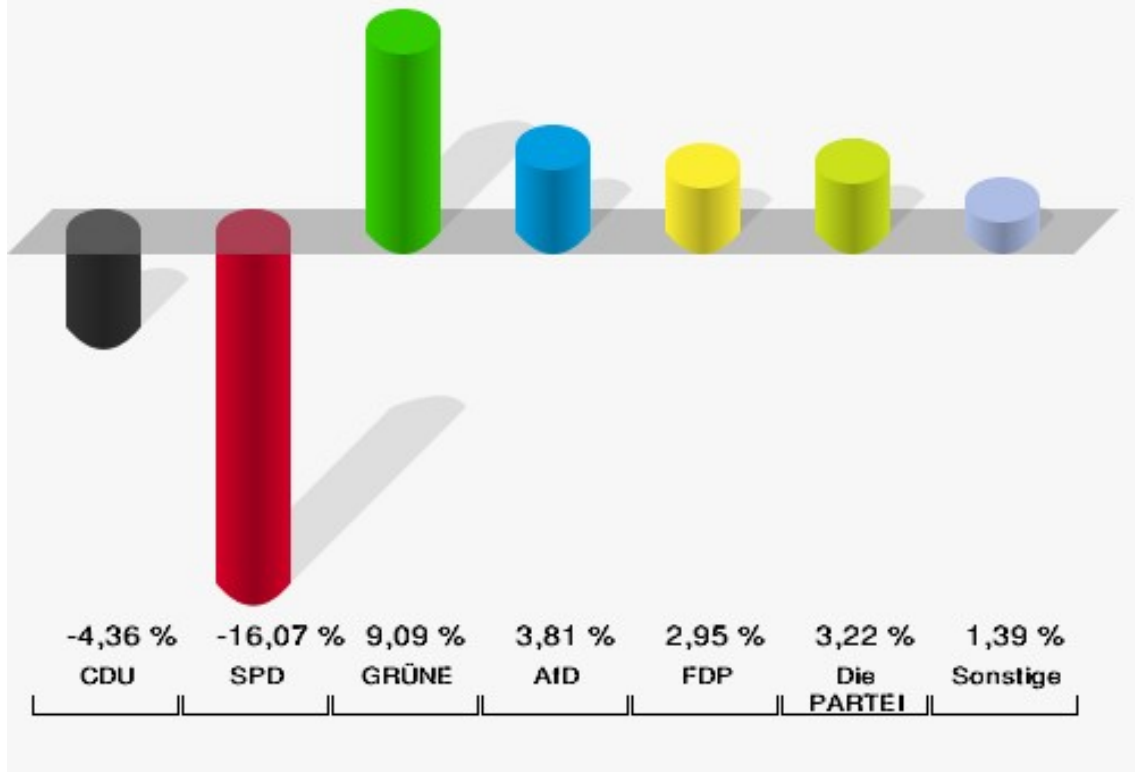

Europawahl 25.05.2014: Sonstige = REP, CM, PSG, BÜSO, PRO NRW

Schüller/Wemlighausen

	Anzahl	Prozent
Wahlberechtigte	739	
Wähler/innen	317	42,90 %
ungültige Stimmen	1	0,32 %
gültige Stimmen	316	99,68 %
CDU	113	35,76 %
SPD	76	24,05 %
GRÜNE	48	15,19 %
AfD	24	7,59 %
DIE LINKE	7	2,22 %
FDP	13	4,11 %
PIRATEN	3	0,95 %
Tierschutzpartei	2	0,63 %
NPD	1	0,32 %
Die PARTEI	12	3,80 %
FAMILIE	3	0,95 %
FREIE WÄHLER	1	0,32 %
Volksabstimmung	0	0,00 %
ÖDP	1	0,32 %
DKP	0	0,00 %
MLPD	0	0,00 %
BP	0	0,00 %
SGP	0	0,00 %
TIERSCHUTZ hier!	0	0,00 %
Tierschutzallianz	1	0,32 %
Bündnis C	1	0,32 %
BIG	0	0,00 %
BGE	0	0,00 %
DIE DIREKTE!	0	0,00 %
Demokratie in Europa - DiEM25	0	0,00 %
III. Weg	0	0,00 %
Die Grauen	1	0,32 %
DIE RECHTE	2	0,63 %
DIE VIOLETTEN	0	0,00 %
LIEBE	0	0,00 %
DIE FRAUEN	0	0,00 %
Graue Panther	1	0,32 %
LKR - Bernd Lucke und die Liberal-Konservativen Reformer	0	0,00 %
MENSCHLICHE WELT	0	0,00 %

	Anzahl	Prozent
NL	0	0,00 %
ÖköLinX	0	0,00 %
Die Humanisten	1	0,32 %
PARTEI FÜR DIE TIERE	2	0,63 %
Gesundheitsforschung	2	0,63 %
Volt	1	0,32 %

Stadt Bad Berleburg
Europawahl 2019 - Europawahl 2014
Gewinne und Verluste Schüller/Wemlighausen