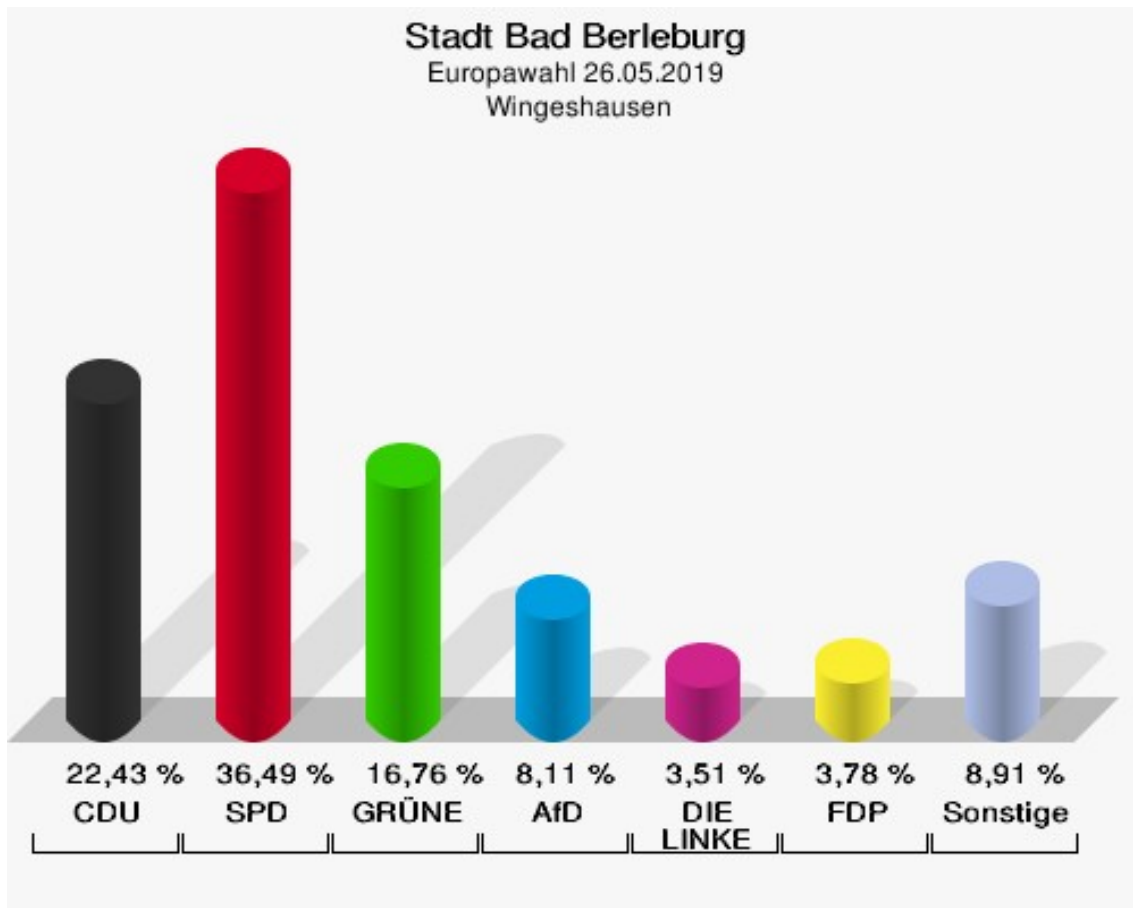

Anzahl	Prozent
NL	0	0,00 %
ÖköLinX	0	0,00 %
Die Humanisten	0	0,00 %
PARTEI FÜR DIE TIERE	0	0,00 %
Gesundheitsforschung	0	0,00 %
Volt	0	0,00 %