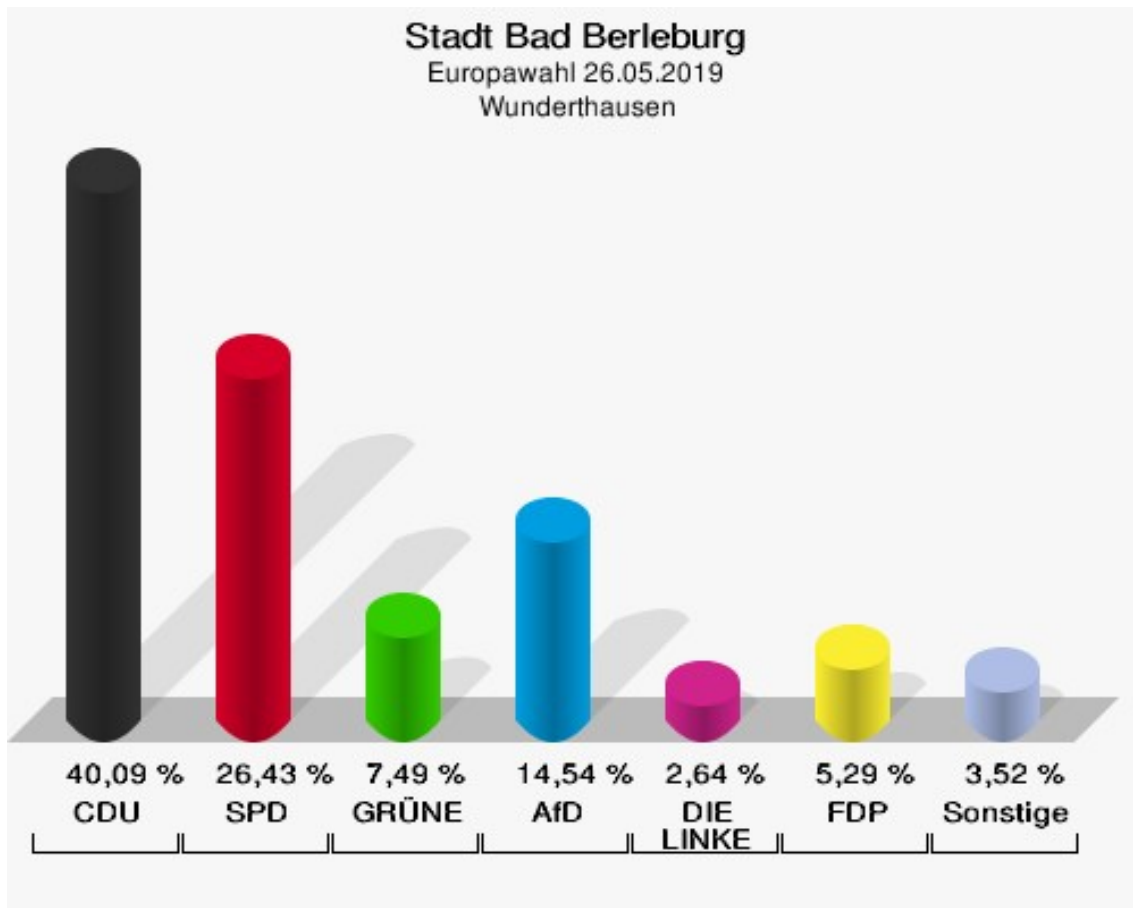

Anzahl	Prozent
NL	0	0,00 %
ÖköLinX	0	0,00 %
Die Humanisten	0	0,00 %
PARTEI FÜR DIE TIERE	0	0,00 %
Gesundheitsforschung	0	0,00 %
Volt	0	0,00 %