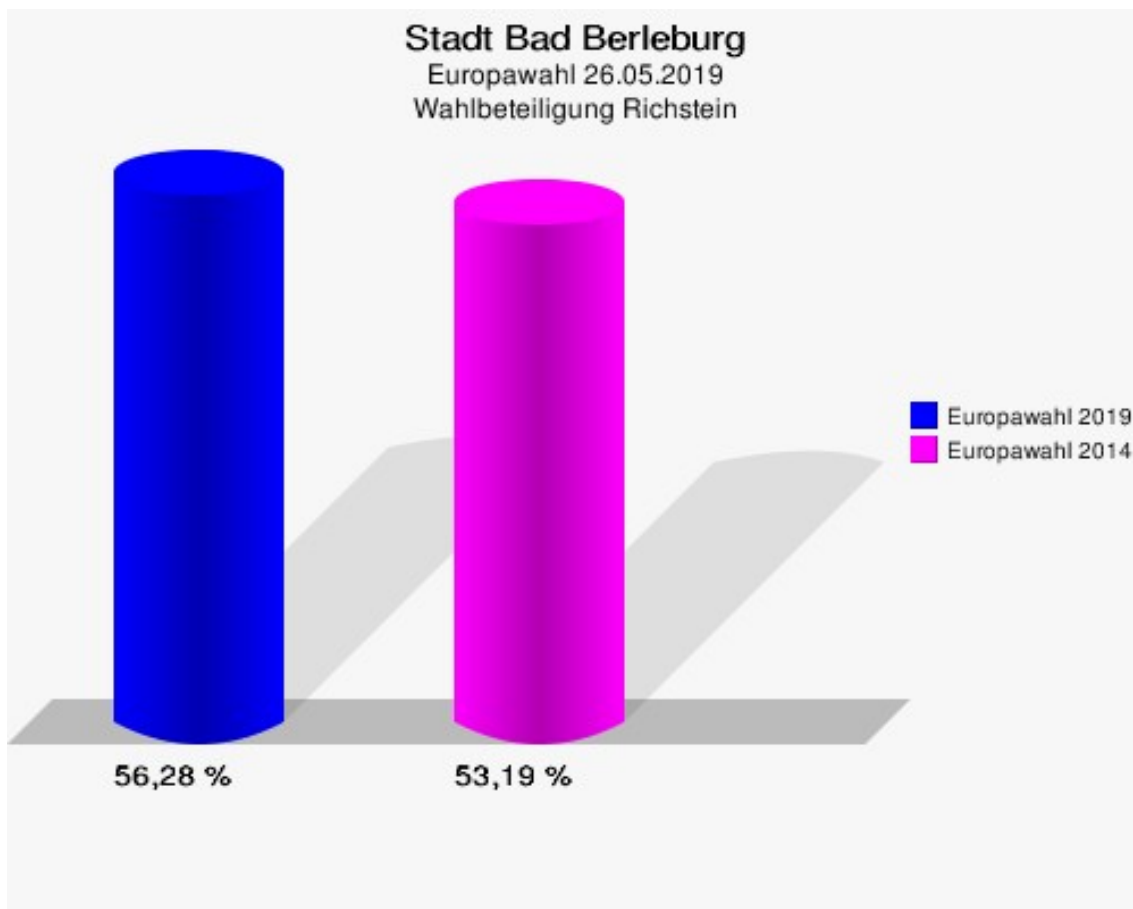

Europawahl 26.05.2019	Europawahl 25.05.2014	
		Ergebnis	Gewinne und Verluste
	0,00 %	0,00 %	+0,00 %
ÖköLinX	0	0	+0
	0,00 %	0,00 %	+0,00 %
Die Humanisten	0	0	+0
	0,00 %	0,00 %	+0,00 %
PARTEI FÜR DIE TIERE	0	0	+0
	0,00 %	0,00 %	+0,00 %
Gesundheitsforschung	0	0	+0
	0,00 %	0,00 %	+0,00 %
Volt	0	0	+0
	0,00 %	0,00 %	+0,00 %
Sonstige	0	0	+0
	0,00 %	0,00 %	+0,00 %

Europawahl 25.05.2014: Sonstige = REP, CM, PSG, BÜSO, PRO NRW