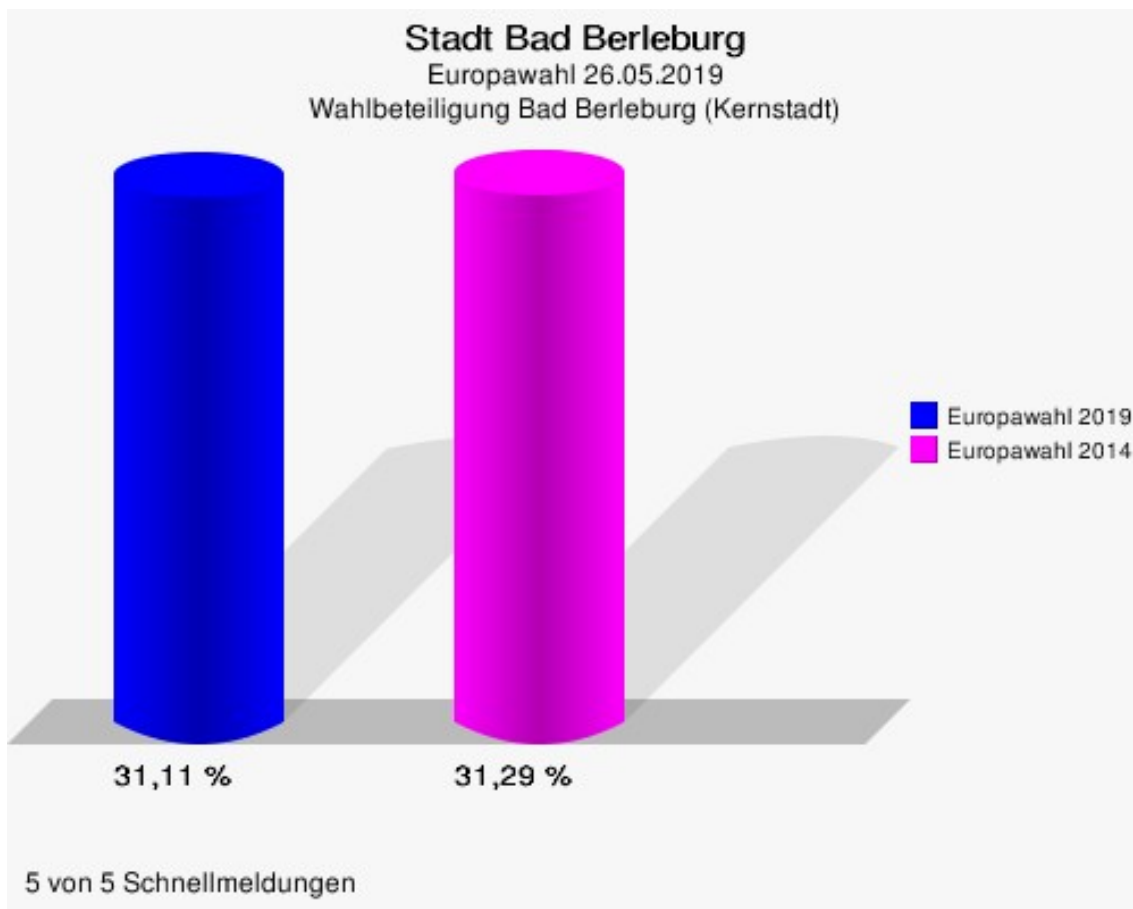

Europawahl 26.05.2019	Europawahl 25.05.2014	
		Ergebnis	Gewinne und Verluste
	0,00 %	0,00 %	+0,00 %
ÖköLinX	0	0	+0
	0,00 %	0,00 %	+0,00 %
Die Humanisten	4	0	+4
	0,27 %	0,00 %	+0,27 %
PARTEI FÜR DIE TIERE	1	0	+1
	0,07 %	0,00 %	+0,07 %
Gesundheitsforschung	0	0	+0
	0,00 %	0,00 %	+0,00 %
Volt	9	0	+9
	0,60 %	0,00 %	+0,60 %
Sonstige	0	21	-21
	0,00 %	1,35 %	-1,35 %

Europawahl 25.05.2014: Sonstige = REP, CM, PSG, BÜSO, PRO NRW