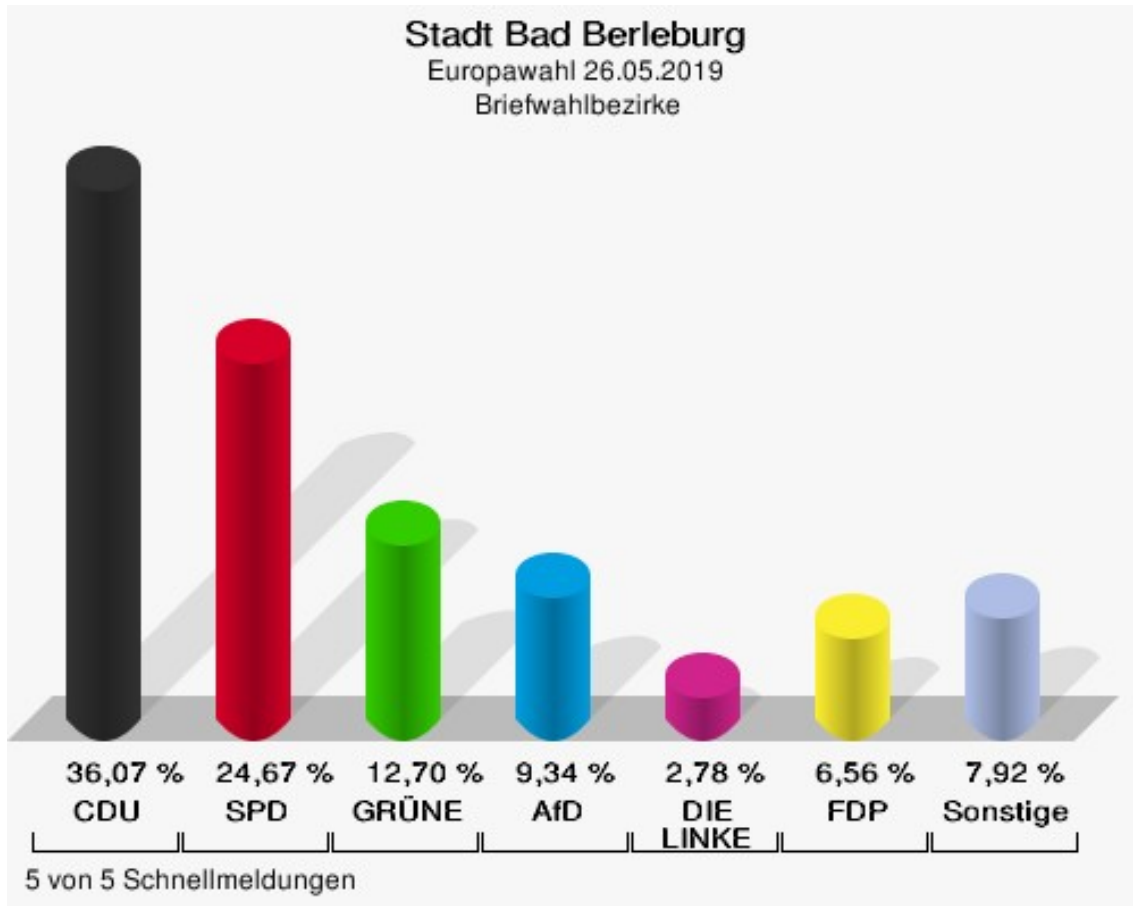

Anzahl	Prozent
ÖköLinX	0	0,00 %
Die Humanisten	2	0,06 %
PARTEI FÜR DIE TIERE	4	0,12 %
Gesundheitsforschung	10	0,30 %
Volt	12	0,35 %