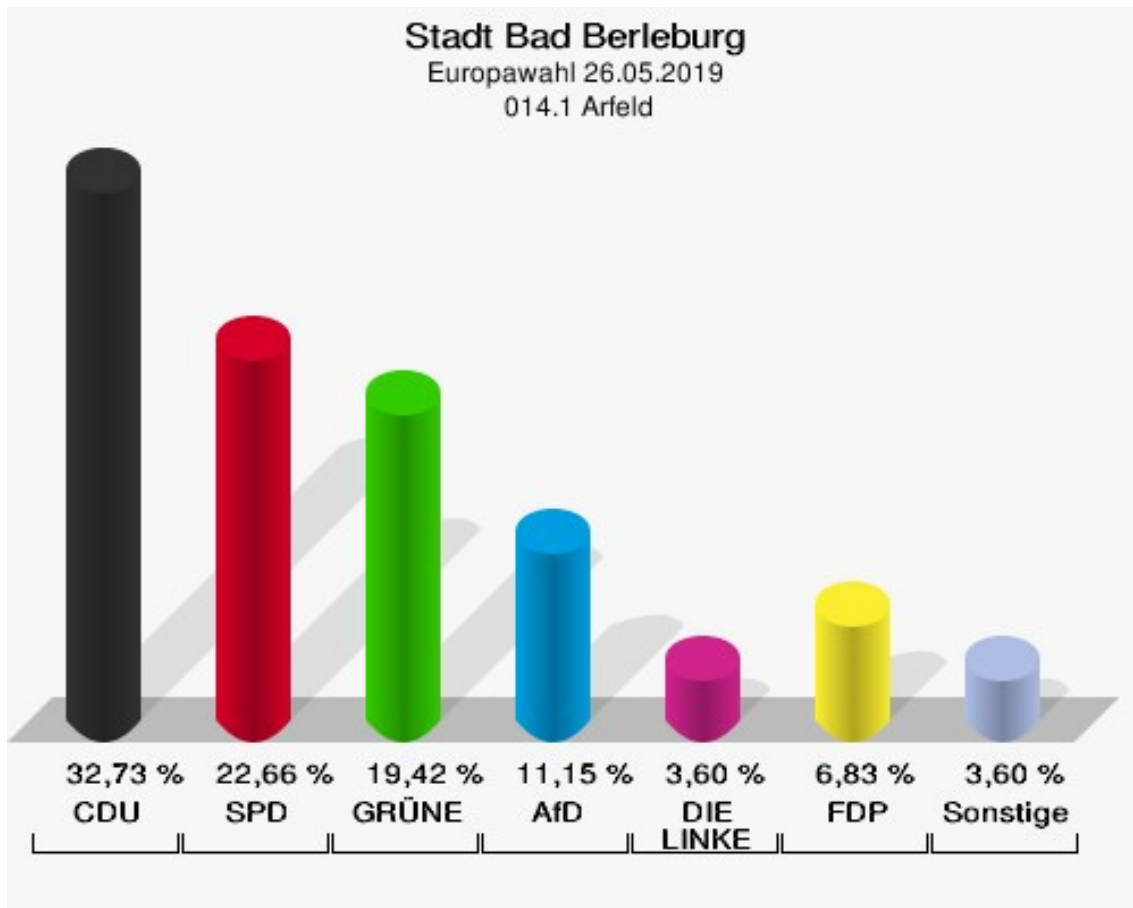

Anzahl	Prozent
NL	0	0,00 %
ÖköLinX	0	0,00 %
Die Humanisten	0	0,00 %
PARTEI FÜR DIE TIERE	0	0,00 %
Gesundheitsforschung	1	0,36 %
Volt	0	0,00 %