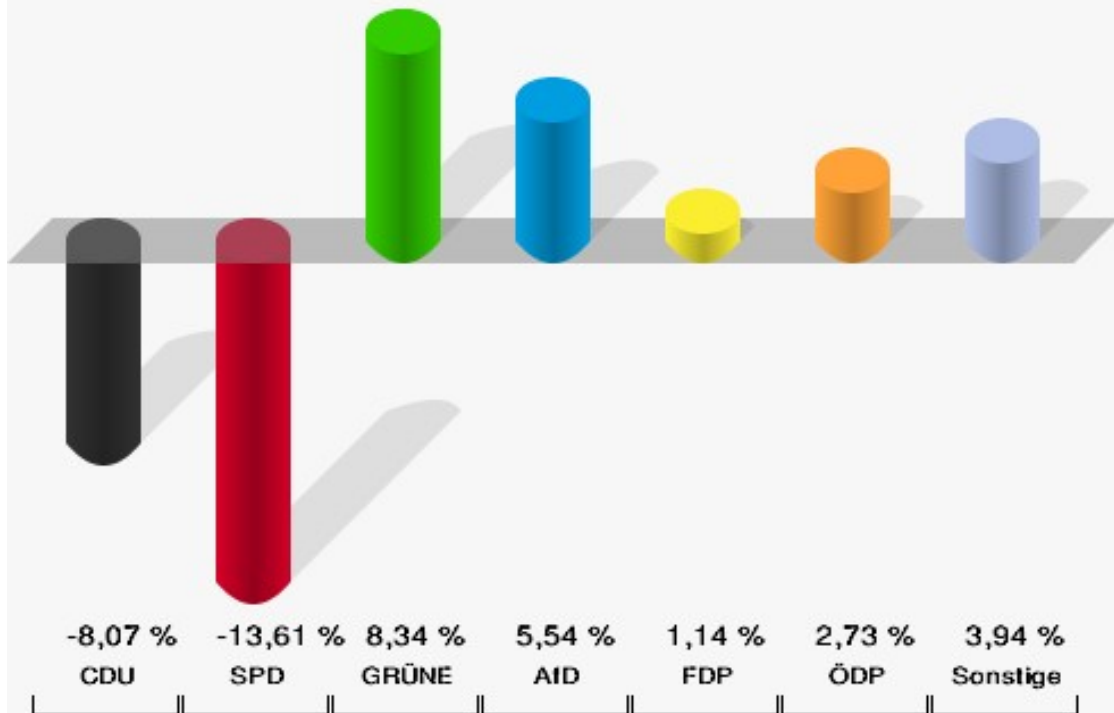

Europawahl 25.05.2014: Sonstige = REP, CM, PSG, BÜSO, PRO NRW

Beddelhausen

	Anzahl	Prozent
Wahlberechtigte	343	
Wähler/innen	183	53,35 %
ungültige Stimmen	0	0,00 %
gültige Stimmen	183	100,00 %
CDU	60	32,79 %
SPD	42	22,95 %
GRÜNE	31	16,94 %
AfD	19	10,38 %
DIE LINKE	4	2,19 %
FDP	7	3,83 %
PIRATEN	0	0,00 %
Tierschutzpartei	3	1,64 %
NPD	1	0,55 %
Die PARTEI	2	1,09 %
FAMILIE	3	1,64 %
FREIE WÄHLER	1	0,55 %
Volksabstimmung	1	0,55 %
ÖDP	5	2,73 %
DKP	0	0,00 %
MLPD	0	0,00 %
BP	0	0,00 %
SGP	0	0,00 %
TIERSCHUTZ hier!	0	0,00 %
Tierschutzallianz	0	0,00 %
Bündnis C	0	0,00 %
BIG	0	0,00 %
BGE	0	0,00 %
DIE DIREKTE!	0	0,00 %
Demokratie in Europa - DiEM25	0	0,00 %
III. Weg	0	0,00 %
Die Grauen	0	0,00 %
DIE RECHTE	0	0,00 %
DIE VIOLETTEN	1	0,55 %
LIEBE	1	0,55 %
DIE FRAUEN	0	0,00 %
Graue Panther	1	0,55 %
LKR - Bernd Lucke und die Liberal-Konservativen Reformer	0	0,00 %
MENSCHLICHE WELT	0	0,00 %

	Anzahl	Prozent
NL	0	0,00 %
ÖköLinX	0	0,00 %
Die Humanisten	0	0,00 %
PARTEI FÜR DIE TIERE	0	0,00 %
Gesundheitsforschung	0	0,00 %
Volt	1	0,55 %

Stadt Bad Berleburg
Europawahl 2019 - Europawahl 2014
Gewinne und Verluste Beddelhausen