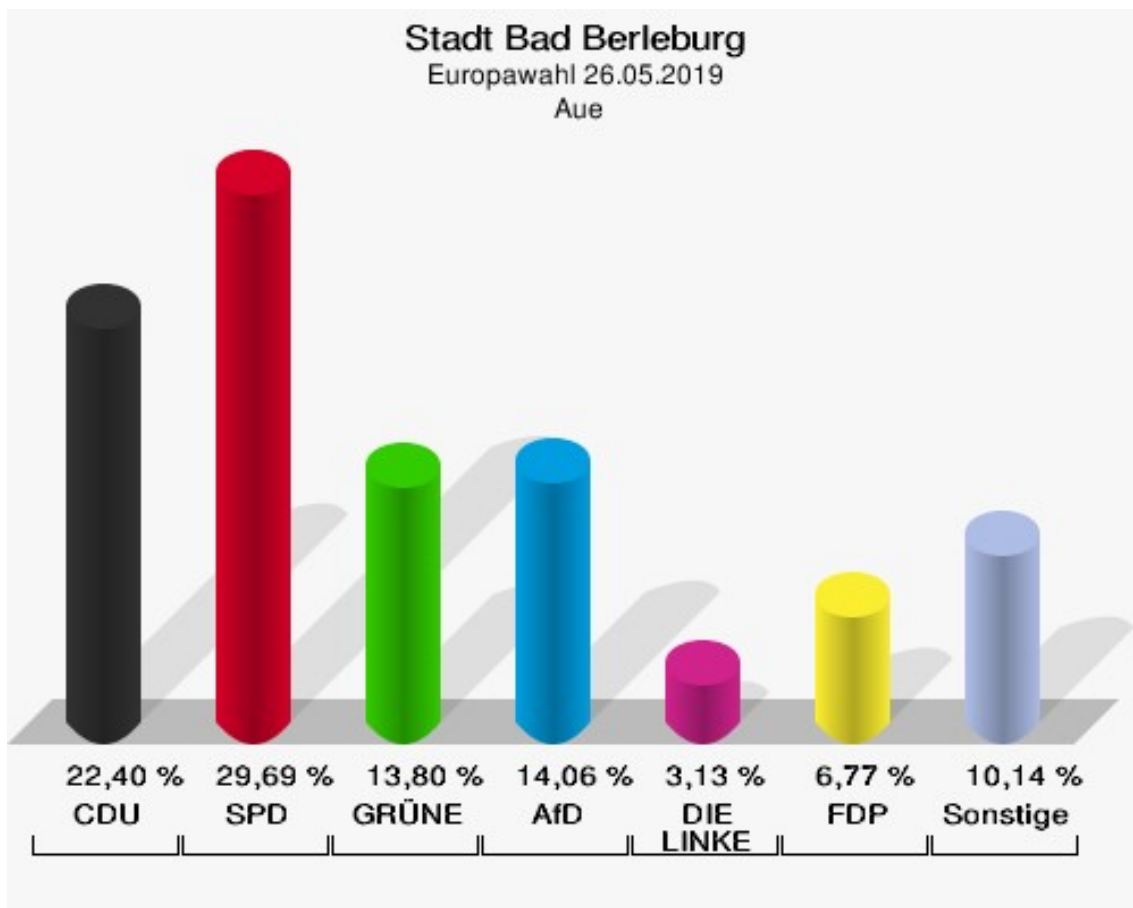

Anzahl	Prozent
NL	0	0,00 %
ÖköLinX	0	0,00 %
Die Humanisten	0	0,00 %
PARTEI FÜR DIE TIERE	1	0,26 %
Gesundheitsforschung	0	0,00 %
Volt	0	0,00 %