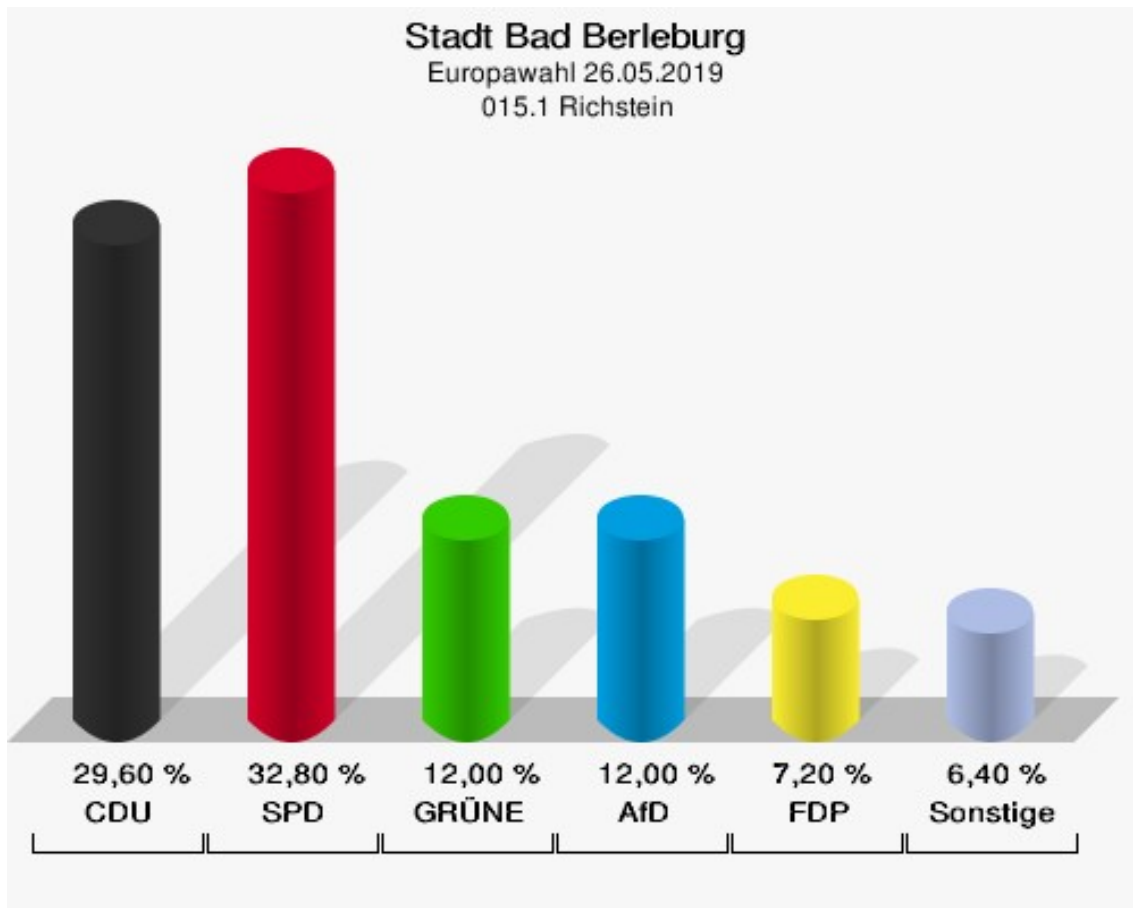

Anzahl	Prozent
NL	0	0,00 %
ÖköLinX	0	0,00 %
Die Humanisten	0	0,00 %
PARTEI FÜR DIE TIERE	0	0,00 %
Gesundheitsforschung	0	0,00 %
Volt	0	0,00 %