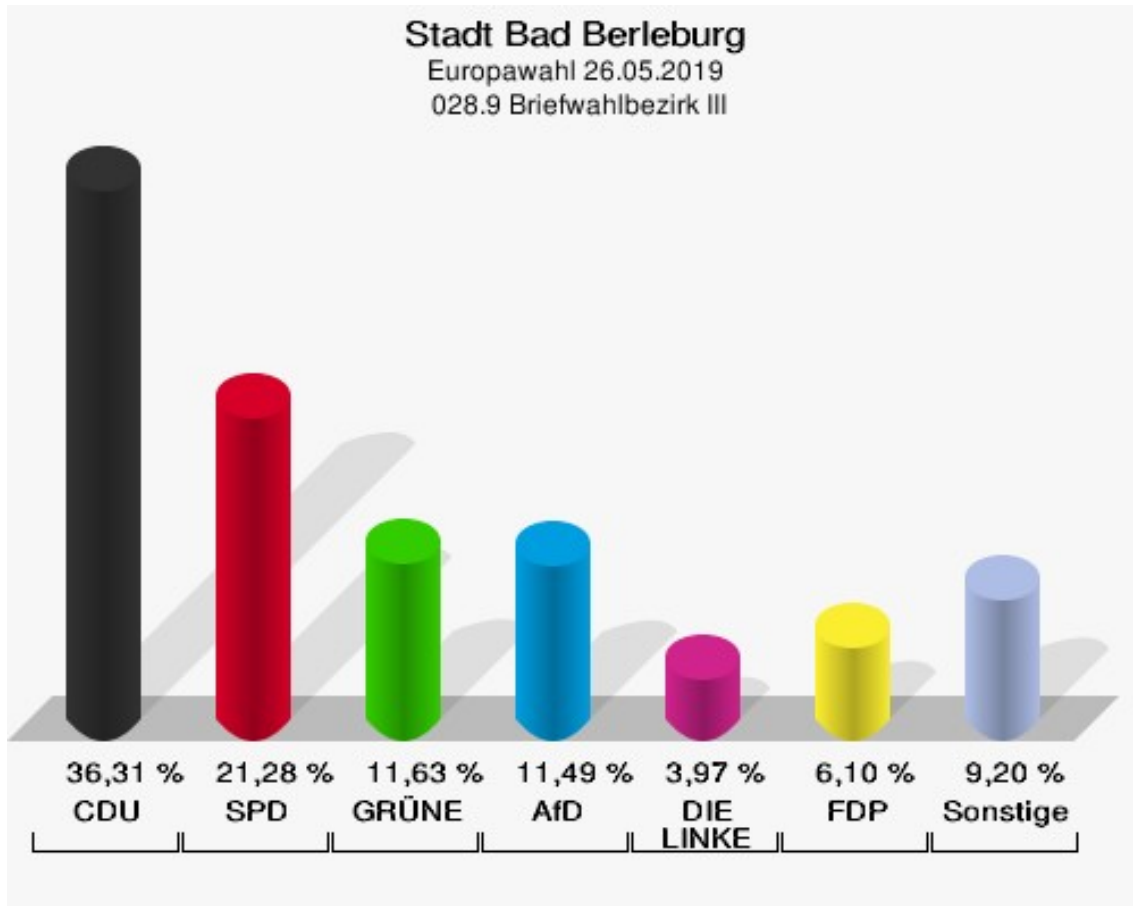

Anzahl	Prozent
ÖköLinX	0	0,00 %
Die Humanisten	0	0,00 %
PARTEI FÜR DIE TIERE	0	0,00 %
Gesundheitsforschung	2	0,28 %
Volt	1	0,14 %