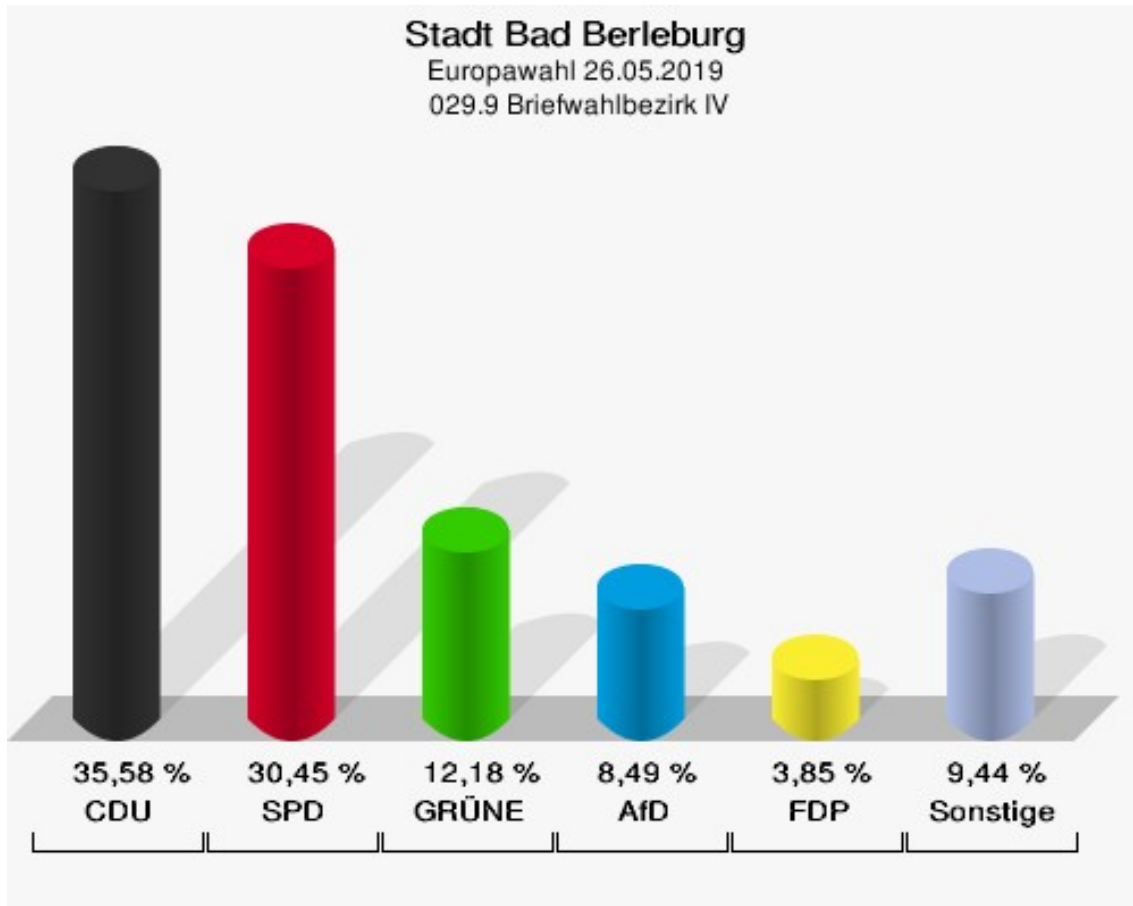

Anzahl	Prozent
ÖköLinX	0	0,00 %
Die Humanisten	0	0,00 %
PARTEI FÜR DIE TIERE	2	0,32 %
Gesundheitsforschung	1	0,16 %
Volt	3	0,48 %