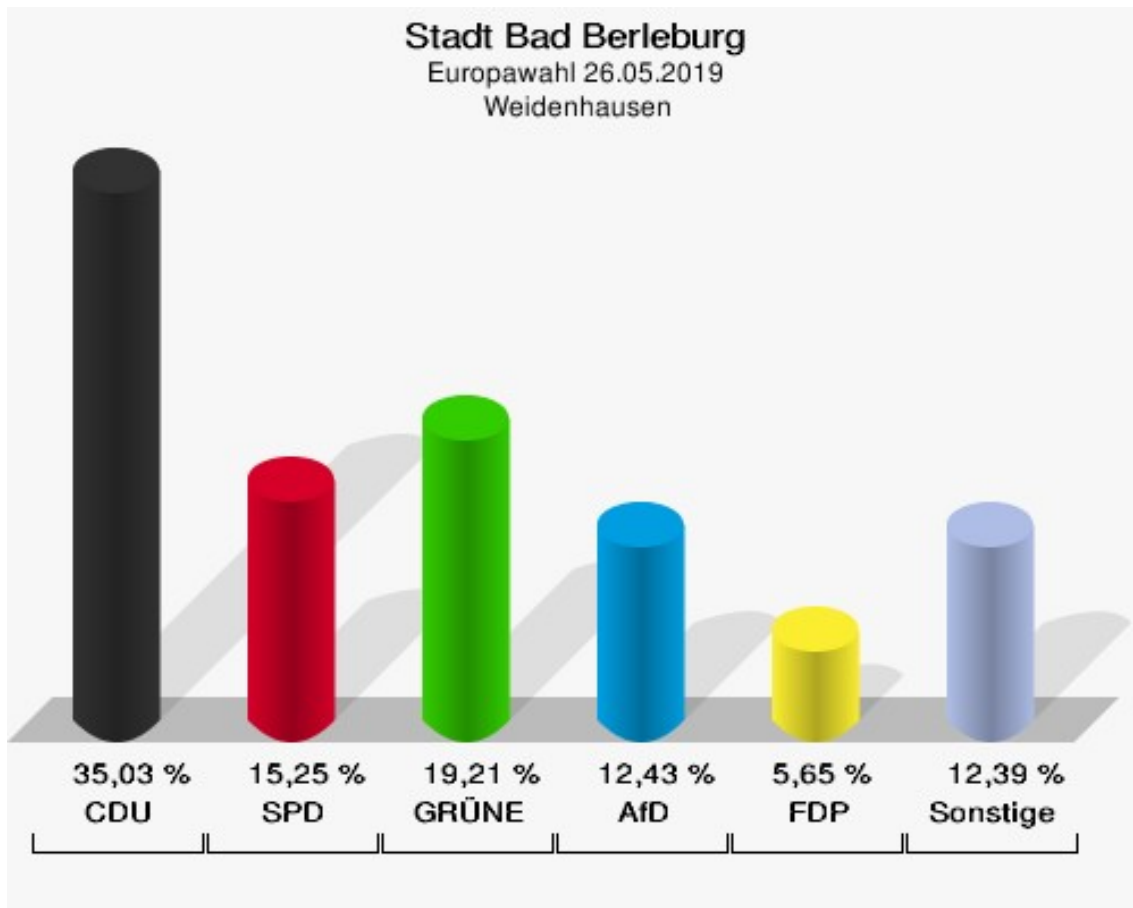

Anzahl	Prozent
NL	1	0,56 %
ÖköLinX	1	0,56 %
Die Humanisten	0	0,00 %
PARTEI FÜR DIE TIERE	0	0,00 %
Gesundheitsforschung	0	0,00 %
Volt	2	1,13 %