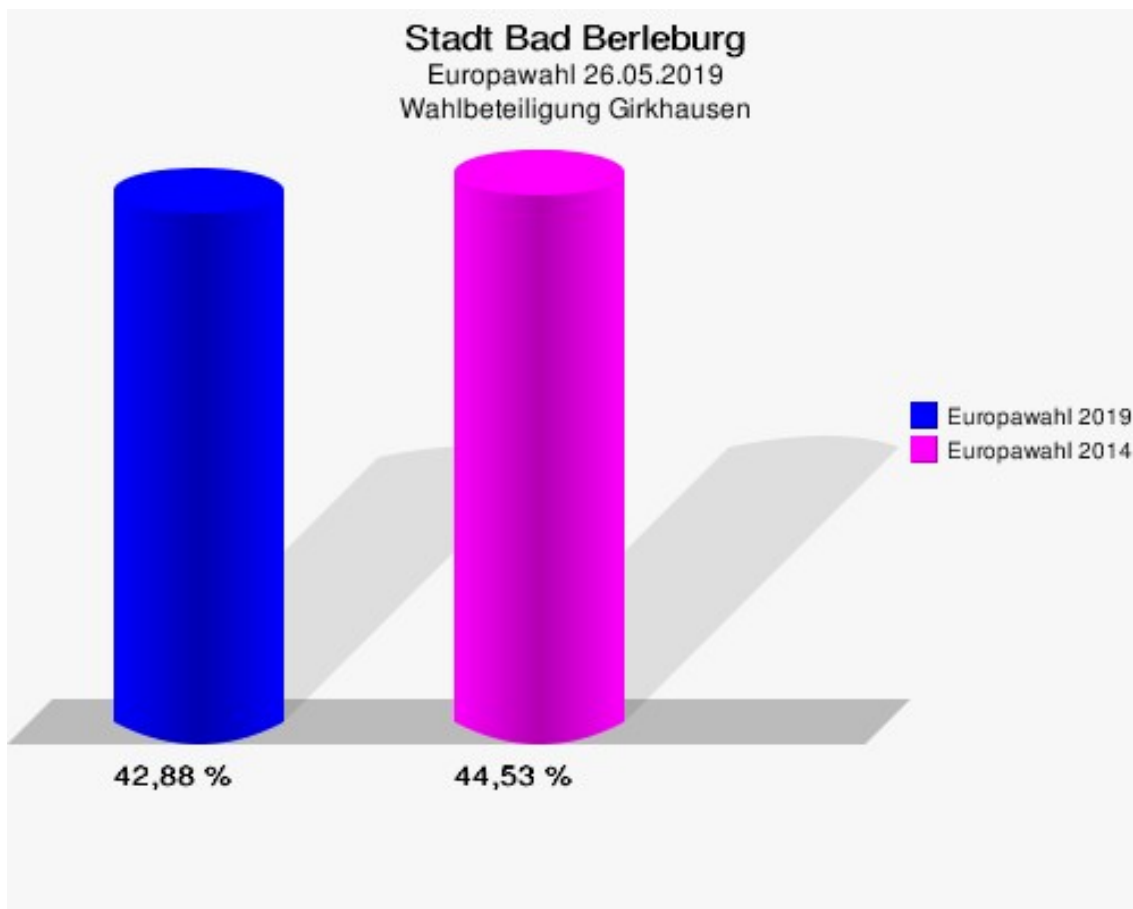

Europawahl 26.05.2019	Europawahl 25.05.2014	
		Ergebnis	Gewinne und Verluste
	0,00 %	0,00 %	+0,00 %
ÖköLinX	0	0	+0
	0,00 %	0,00 %	+0,00 %
Die Humanisten	0	0	+0
	0,00 %	0,00 %	+0,00 %
PARTEI FÜR DIE TIERE	1	0	+1
	0,37 %	0,00 %	+0,37 %
Gesundheitsforschung	0	0	+0
	0,00 %	0,00 %	+0,00 %
Volt	0	0	+0
	0,00 %	0,00 %	+0,00 %
Sonstige	0	2	-2
	0,00 %	0,68 %	-0,68 %

Europawahl 25.05.2014: Sonstige = REP, CM, PSG, BÜSO, PRO NRW