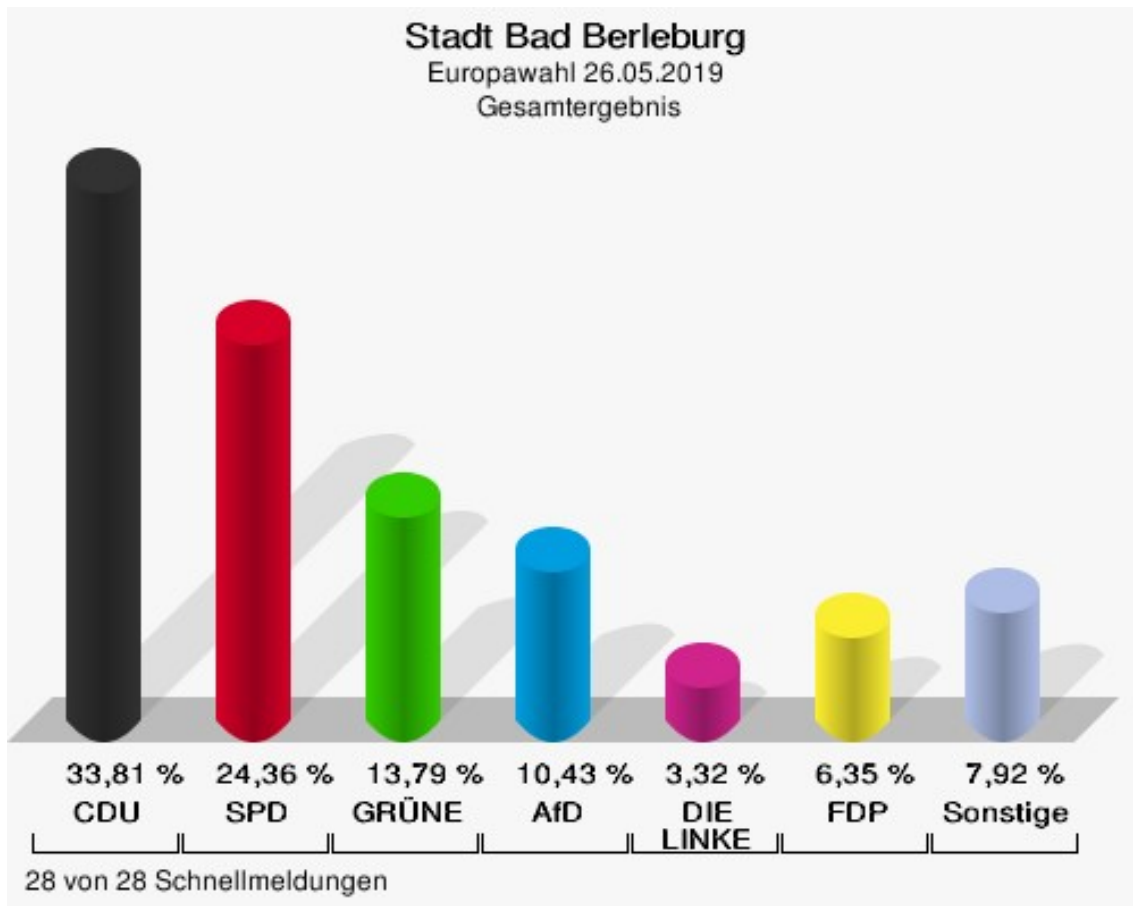

Anzahl	Prozent
MENSCHLICHE WELT	3	0,03 %
NL	4	0,04 %
ÖköLinX	2	0,02 %
Die Humanisten	9	0,10 %
PARTEI FÜR DIE TIERE	10	0,11 %
Gesundheitsforschung	15	0,16 %
Volt	35	0,38 %