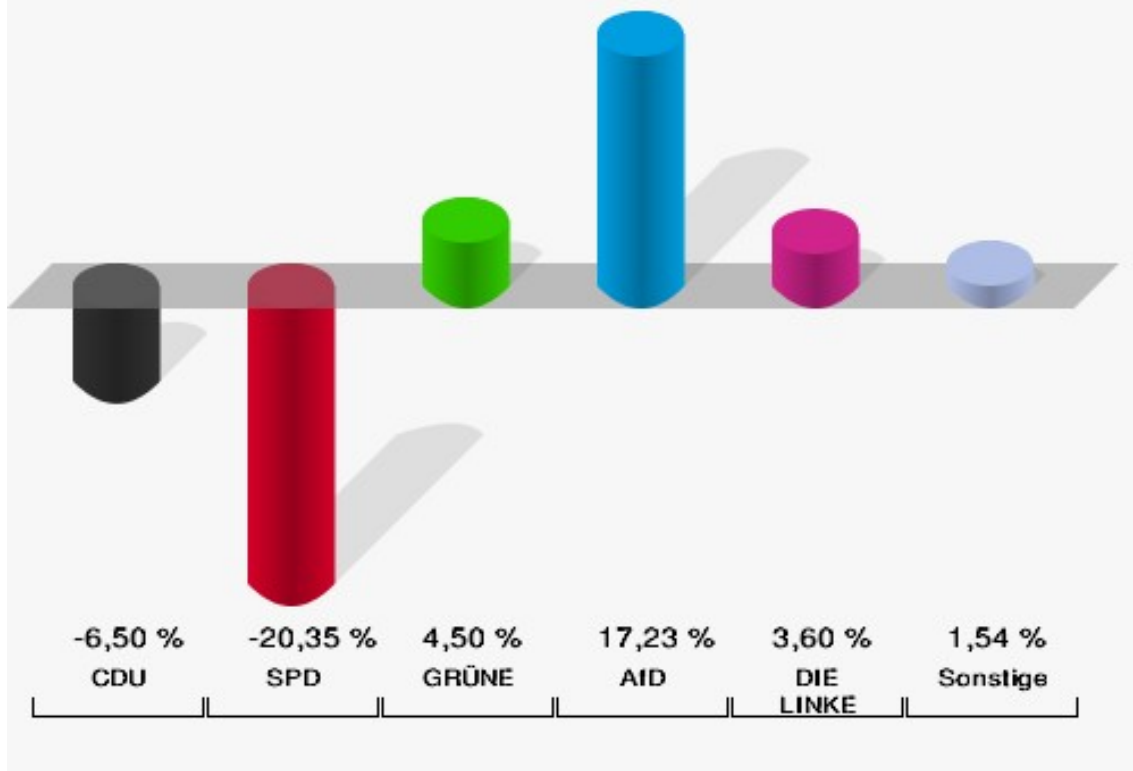

Europawahl 25.05.2014: Sonstige = REP, CM, PSG, BÜSO, PRO NRW

Sassenhausen

	Anzahl	Prozent
Wahlberechtigte	197	
Wähler/innen	112	56,85 %
ungültige Stimmen	2	1,79 %
gültige Stimmen	110	98,21 %
CDU	40	36,36 %
SPD	30	27,27 %
GRÜNE	6	5,45 %
AfD	20	18,18 %
DIE LINKE	5	4,55 %
FDP	2	1,82 %
PIRATEN	0	0,00 %
Tierschutzpartei	1	0,91 %
NPD	1	0,91 %
Die PARTEI	1	0,91 %
FAMILIE	1	0,91 %
FREIE WÄHLER	2	1,82 %
Volksabstimmung	0	0,00 %
ÖDP	0	0,00 %
DKP	0	0,00 %
MLPD	0	0,00 %
BP	0	0,00 %
SGP	0	0,00 %
TIERSCHUTZ hier!	0	0,00 %
Tierschutzallianz	0	0,00 %
Bündnis C	0	0,00 %
BIG	0	0,00 %
BGE	0	0,00 %
DIE DIREKTE!	0	0,00 %
Demokratie in Europa - DiEM25	0	0,00 %
III. Weg	0	0,00 %
Die Grauen	0	0,00 %
DIE RECHTE	0	0,00 %
DIE VIOLETTEN	0	0,00 %
LIEBE	1	0,91 %
DIE FRAUEN	0	0,00 %
Graue Panther	0	0,00 %
LKR - Bernd Lucke und die Liberal-Konservativen Reformer	0	0,00 %
MENSCHLICHE WELT	0	0,00 %

	Anzahl	Prozent
NL	0	0,00 %
ÖköLinX	0	0,00 %
Die Humanisten	0	0,00 %
PARTEI FÜR DIE TIERE	0	0,00 %
Gesundheitsforschung	0	0,00 %
Volt	0	0,00 %

Stadt Bad Berleburg
Europawahl 2019 - Europawahl 2014
Gewinne und Verluste Sassenhausen