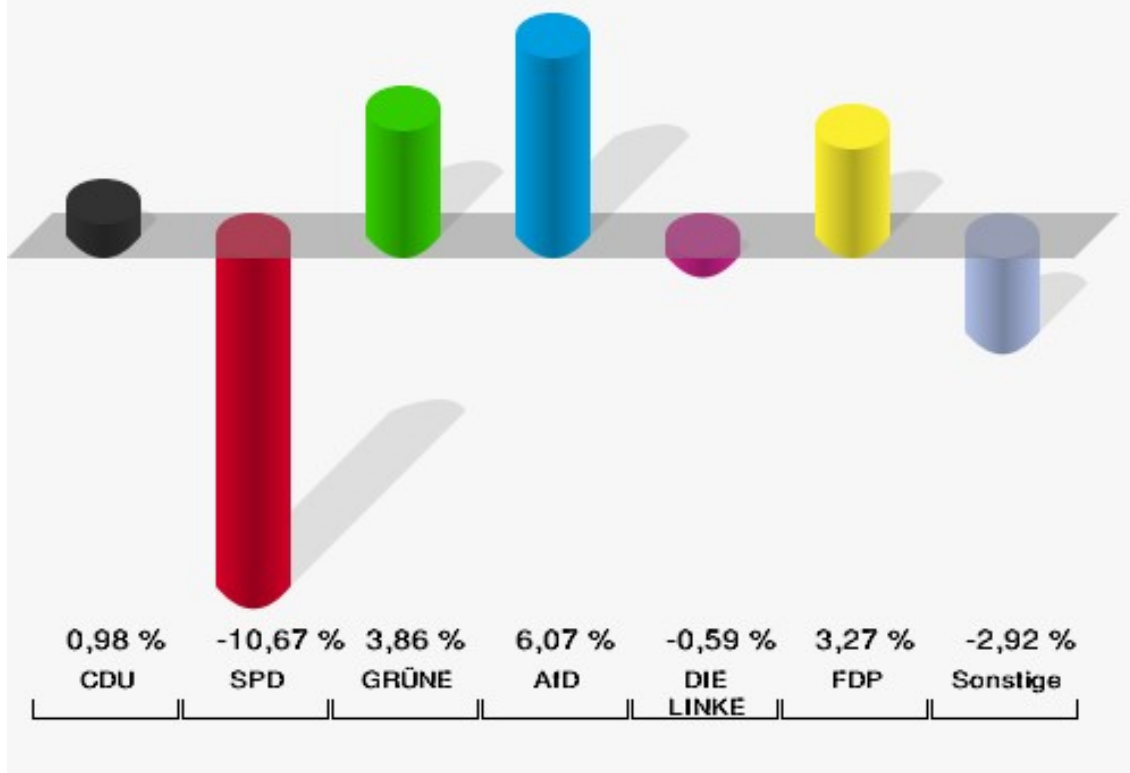

	Anzahl	Prozent
NL	0	0,00 %
ÖköLinX	0	0,00 %
Die Humanisten	0	0,00 %
PARTEI FÜR DIE TIERE	0	0,00 %
Gesundheitsforschung	0	0,00 %
Volt	0	0,00 %

Stadt Bad Berleburg
Europawahl 2019 - Europawahl 2014
Gewinne und Verluste Wunderthausen