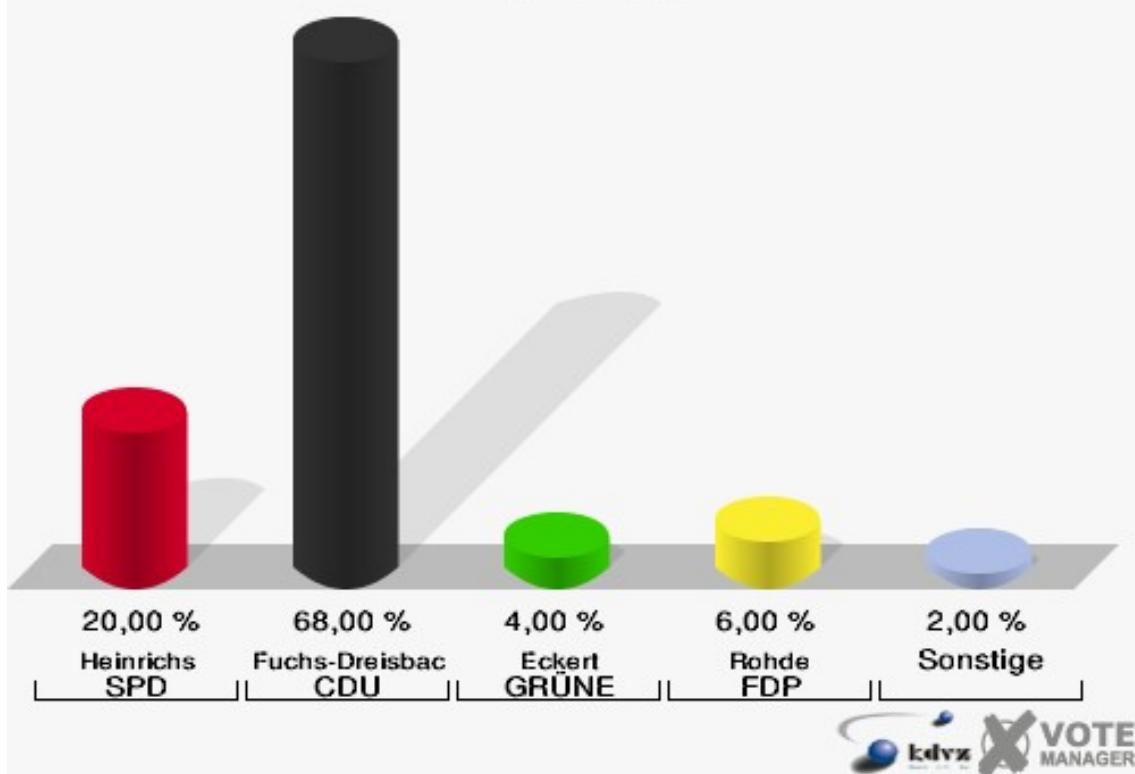

Gemeinde Erndtebrück

Landtagswahl 14.05.2017

Erststimmen Balde