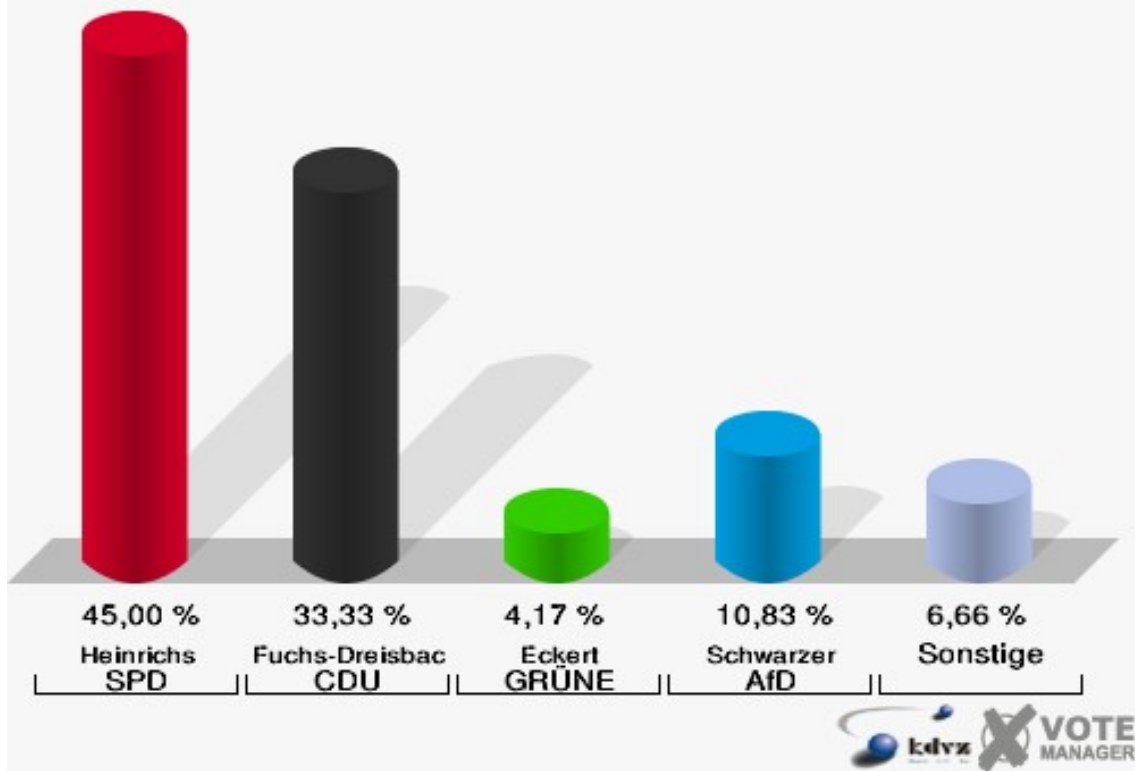

Gemeinde Erndtebrück
Landtagswahl 14.05.2017
Erststimmen 06.1 Ev. Kindergarten "Sonnenau"