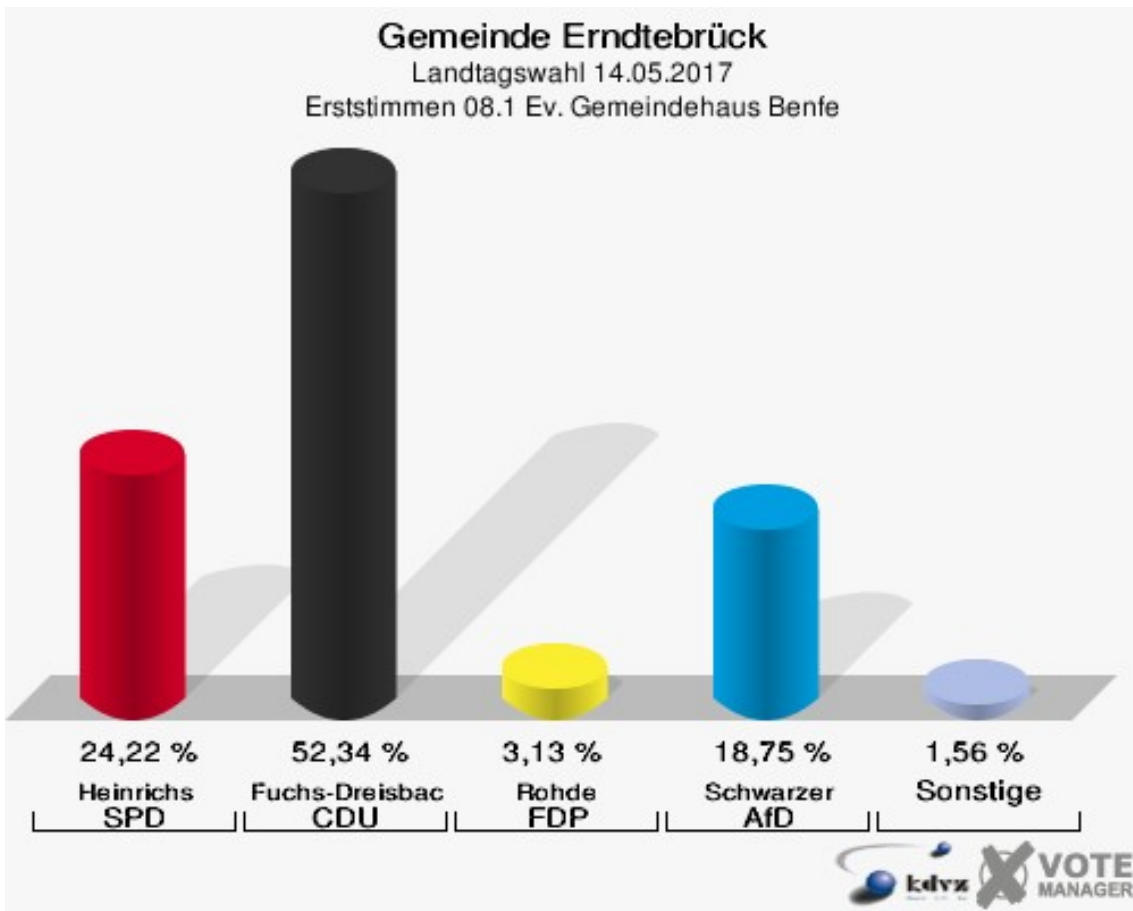

Gemeinde Erndtebrück

Landtagswahl 14.05.2017

Wahlbeteiligung 07.2 Feuerwehrgerätehaus Birkelbach, Raum DG

08.1 Ev. Gemeindehaus Benfe

	Erststimmen		Zweitstimmen	
Wahlberechtigte	352		352	
Wähler/innen	129	36,65 %	129	36,65 %
ungültige Stimmen	1	0,78 %	0	0,00 %
gültige Stimmen	128	99,22 %	129	100,00 %
Heinrichs, SPD	31	24,22 %	41	31,78 %
Fuchs-Dreisbach, CDU	67	52,34 %	41	31,78 %
Eckert, GRÜNE	1	0,78 %	1	0,78 %
Rohde, FDP	4	3,12 %	10	7,75 %
PIRATEN	---	---	1	0,78 %
Georgi, DIE LINKE	0	0,00 %	1	0,78 %
NPD	---	---	0	0,00 %
Die PARTEI	---	---	1	0,78 %
FREIE WÄHLER	---	---	0	0,00 %
BIG	---	---	0	0,00 %
FBI/FWG	---	---	0	0,00 %
Wittrin, ÖDP	1	0,78 %	1	0,78 %
Volksabstimmung	---	---	0	0,00 %
TIERSCHUTZliste	---	---	0	0,00 %
AD-Demokraten NRW	---	---	0	0,00 %
Schwarzer, AfD	24	18,75 %	31	24,03 %
AUFBRUCH C	---	---	1	0,78 %
BGE	---	---	0	0,00 %
DBD	---	---	0	0,00 %
DKP	---	---	0	0,00 %
ZENTRUM	---	---	0	0,00 %
DIE RECHTE	---	---	0	0,00 %
REP	---	---	0	0,00 %
DIE VIOLETTEN	---	---	0	0,00 %
JED	---	---	0	0,00 %
MLPD	---	---	0	0,00 %
PAN	---	---	0	0,00 %
Gesundheitsforschung	---	---	0	0,00 %
PARTEILOSE WG „BRD“	---	---	0	0,00 %
Schöner Leben	---	---	0	0,00 %
V-Partei³	---	---	0	0,00 %