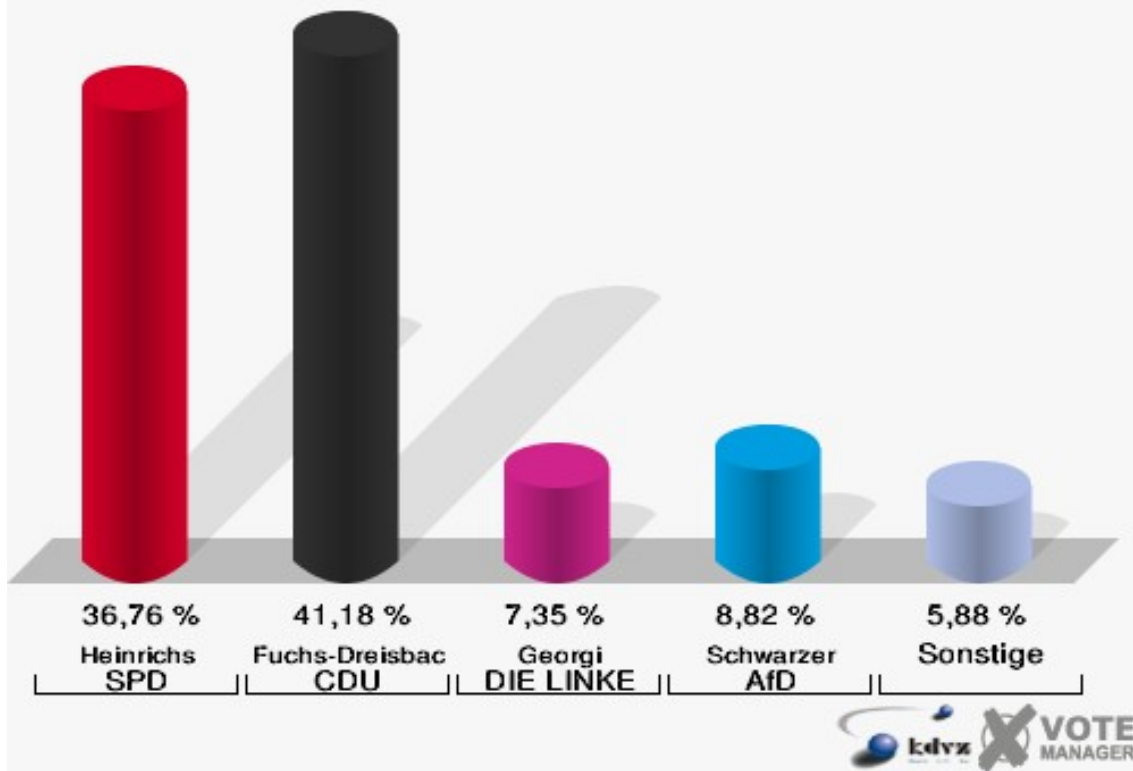

Gemeinde Erndtebrück

Landtagswahl 14.05.2017

Erststimmen Birkelbach II

Gemeinde Erndtebrück

Landtagswahl 14.05.2017

Zweitstimmen Birkelbach II

Gemeinde Erndtebrück

Landtagswahl 14.05.2017
Wahlbeteiligung Birkelbach II

Erndtebrück-Mitte

	Erststimmen		Zweitstimmen	
Wahlberechtigte	3.290		3.290	
Wähler/innen	2.680	81,46 %	2.680	81,46 %
ungültige Stimmen	19	0,71 %	19	0,71 %
gültige Stimmen	2.661	99,29 %	2.661	99,29 %
Heinrichs, SPD	938	35,25 %	964	36,23 %
Fuchs-Dreisbach, CDU	1.227	46,11 %	969	36,41 %
Eckert, GRÜNE	82	3,08 %	101	3,80 %
Rohde, FDP	168	6,31 %	289	10,86 %
PIRATEN	---	---	16	0,60 %
Georgi, DIE LINKE	61	2,29 %	68	2,56 %
NPD	---	---	12	0,45 %
Die PARTEI	---	---	7	0,26 %
FREIE WÄHLER	---	---	2	0,08 %
BIG	---	---	1	0,04 %
FBI/FWG	---	---	1	0,04 %
Wittrin, ÖDP	9	0,34 %	3	0,11 %
Volksabstimmung	---	---	6	0,23 %
TIERSCHUTZliste	---	---	18	0,68 %
AD-Demokraten NRW	---	---	0	0,00 %
Schwarzer, AfD	176	6,61 %	190	7,14 %
AUFBRUCH C	---	---	3	0,11 %
BGE	---	---	1	0,04 %
DBD	---	---	1	0,04 %
DKP	---	---	0	0,00 %
ZENTRUM	---	---	0	0,00 %
DIE RECHTE	---	---	0	0,00 %
REP	---	---	1	0,04 %
DIE VIOLETTEN	---	---	2	0,08 %
JED	---	---	0	0,00 %
MLPD	---	---	0	0,00 %
PAN	---	---	0	0,00 %
Gesundheitsfor- schung	---	---	2	0,08 %
PARTEILOSE WG „BRD“	---	---	0	0,00 %
Schöner Leben	---	---	1	0,04 %
V-Partei³	---	---	3	0,11 %

Gemeinde Erndtebrück
Landtagswahl 14.05.2017
Erststimmen Erndtebrück-Mitte

Gemeinde Erndtebrück
Landtagswahl 14.05.2017
Zweitstimmen Erndtebrück-Mitte

Gemeinde Erndtebrück
Landtagswahl 14.05.2017
Wahlbeteiligung Erndtebrück-Mitte

Gemeinde Erndtebrück

Landtagswahl 14.05.2017

Erststimmen Röspe

Gemeinde Erndtebrück

Landtagswahl 14.05.2017

Zweitstimmen Röspe

Gemeinde Erndtebrück

Landtagswahl 14.05.2017