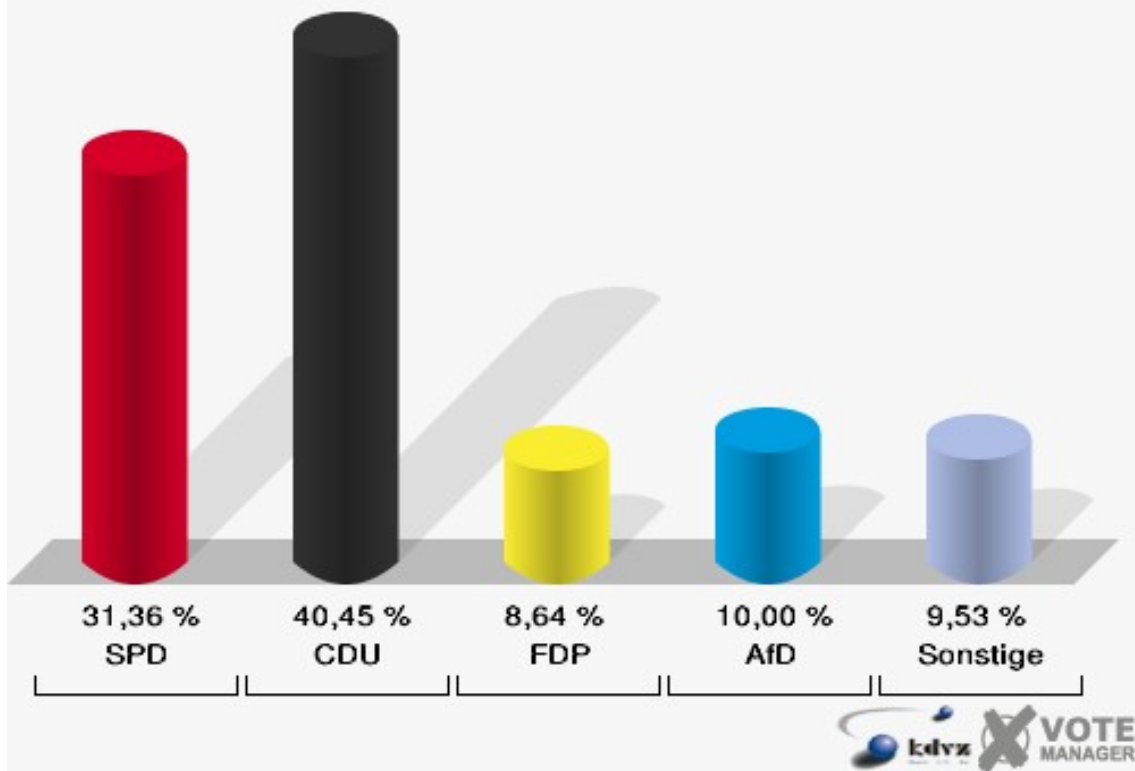

Wahlbeteiligung Röspe

Schameder

	Erststimmen		Zweitstimmen	
Wahlberechtigte	456		456	
Wähler/innen	222	48,68 %	222	48,68 %
ungültige Stimmen	0	0,00 %	2	0,90 %
gültige Stimmen	222	100,00 %	220	99,10 %
Heinrichs, SPD	72	32,43 %	69	31,36 %
Fuchs-Dreisbach, CDU	118	53,15 %	89	40,45 %
Eckert, GRÜNE	3	1,35 %	3	1,36 %
Rohde, FDP	10	4,50 %	19	8,64 %
PIRATEN	---	---	1	0,45 %
Georgi, DIE LINKE	5	2,25 %	10	4,55 %
NPD	---	---	0	0,00 %
Die PARTEI	---	---	0	0,00 %
FREIE WÄHLER	---	---	0	0,00 %
BIG	---	---	0	0,00 %
FBI/FWG	---	---	0	0,00 %
Wittrin, ÖDP	1	0,45 %	0	0,00 %
Volksabstimmung	---	---	0	0,00 %
TIERSCHUTZliste	---	---	2	0,91 %
AD-Demokraten NRW	---	---	0	0,00 %
Schwarzer, AfD	13	5,86 %	22	10,00 %
AUFBRUCH C	---	---	3	1,36 %
BGE	---	---	0	0,00 %
DBD	---	---	0	0,00 %
DKP	---	---	0	0,00 %
ZENTRUM	---	---	0	0,00 %
DIE RECHTE	---	---	0	0,00 %
REP	---	---	0	0,00 %
DIE VIOLETTEN	---	---	0	0,00 %
JED	---	---	1	0,45 %
MLPD	---	---	0	0,00 %
PAN	---	---	0	0,00 %
Gesundheitsfor- schung	---	---	0	0,00 %
PARTEILOSE WG „BRD“	---	---	0	0,00 %
Schöner Leben	---	---	1	0,45 %
V-Partei³	---	---	0	0,00 %

Gemeinde Erndtebrück

Landtagswahl 14.05.2017

Erststimmen Schameder

Gemeinde Erndtebrück

Landtagswahl 14.05.2017

Zweitstimmen Schameder

Gemeinde Erndtebrück
Landtagswahl 14.05.2017
Wahlbeteiligung Schameder

Womelsdorf

Gemeinde Erndtebrück

Landtagswahl 14.05.2017

Erststimmen Womelsdorf

Gemeinde Erndtebrück

Landtagswahl 14.05.2017

Zweitstimmen Womelsdorf

Gemeinde Erndtebrück
Landtagswahl 14.05.2017
Wahlbeteiligung Womelsdorf