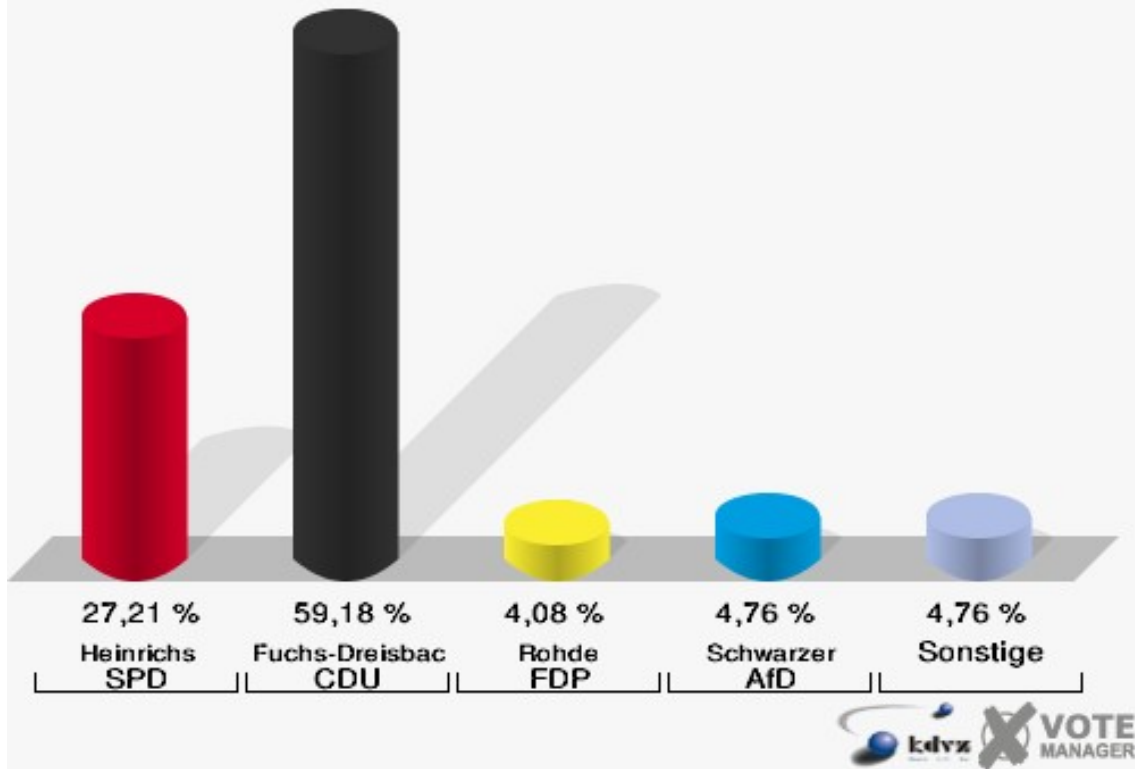

Gemeinde Erndtebrück

Landtagswahl 14.05.2017

Erststimmen Birkefehl

Gemeinde Erndtebrück

Landtagswahl 14.05.2017

Zweitstimmen Birkefehl

Gemeinde Erndtebrück

Landtagswahl 14.05.2017

Wahlbeteiligung Birkefehl

Birkelbach I

	Erststimmen		Zweitstimmen	
Wahlberechtigte	281		281	
Wähler/innen	149	53,02 %	149	53,02 %
ungültige Stimmen	2	1,34 %	0	0,00 %
gültige Stimmen	147	98,66 %	149	100,00 %
Heinrichs, SPD	40	27,21 %	52	34,90 %
Fuchs-Dreisbach, CDU	87	59,18 %	65	43,62 %
Eckert, GRÜNE	4	2,72 %	4	2,68 %
Rohde, FDP	6	4,08 %	14	9,40 %
PIRATEN	---	---	1	0,67 %
Georgi, DIE LINKE	3	2,04 %	1	0,67 %
NPD	---	---	1	0,67 %
Die PARTEI	---	---	0	0,00 %
FREIE WÄHLER	---	---	0	0,00 %
BIG	---	---	0	0,00 %
FBI/FWG	---	---	0	0,00 %
Wittrin, ÖDP	0	0,00 %	1	0,67 %
Volksabstimmung	---	---	0	0,00 %
TIERSCHUTZliste	---	---	1	0,67 %
AD-Demokraten NRW	---	---	0	0,00 %
Schwarzer, AfD	7	4,76 %	8	5,37 %
AUFBRUCH C	---	---	1	0,67 %
BGE	---	---	0	0,00 %
DBD	---	---	0	0,00 %
DKP	---	---	0	0,00 %
ZENTRUM	---	---	0	0,00 %
DIE RECHTE	---	---	0	0,00 %
REP	---	---	0	0,00 %
DIE VIOLETTEN	---	---	0	0,00 %
JED	---	---	0	0,00 %
MLPD	---	---	0	0,00 %
PAN	---	---	0	0,00 %
Gesundheitsforschung	---	---	0	0,00 %
PARTEILOSE WG „BRD“	---	---	0	0,00 %
Schöner Leben	---	---	0	0,00 %
V-Partei³	---	---	0	0,00 %

Gemeinde Erndtebrück

Landtagswahl 14.05.2017

Erststimmen Birkelbach I

Gemeinde Erndtebrück

Landtagswahl 14.05.2017

Zweitstimmen Birkelbach I

Gemeinde Erndtebrück
Landtagswahl 14.05.2017
Wahlbeteiligung Birkelbach I