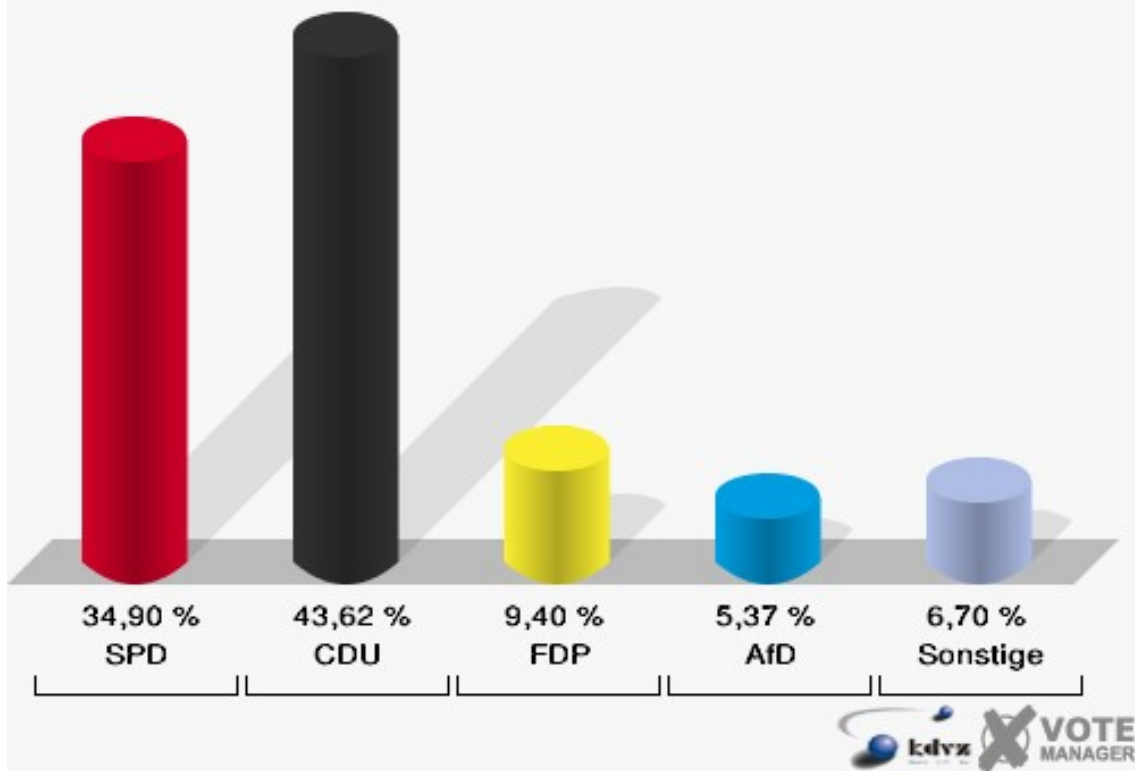

Gemeinde Erndtebrück

Landtagswahl 14.05.2017

Erststimmen Birkefehl

Gemeinde Erndtebrück

Landtagswahl 14.05.2017

Zweitstimmen Birkefehl

Gemeinde Erndtebrück

Landtagswahl 14.05.2017

Wahlbeteiligung Birkefehl

Birkelbach I

	Erststimmen		Zweitstimmen	
Wahlberechtigte	281		281	
Wähler/innen	149	53,02 %	149	53,02 %
ungültige Stimmen	2	1,34 %	0	0,00 %
gültige Stimmen	147	98,66 %	149	100,00 %
Heinrichs, SPD	40	27,21 %	52	34,90 %
Fuchs-Dreisbach, CDU	87	59,18 %	65	43,62 %
Eckert, GRÜNE	4	2,72 %	4	2,68 %
Rohde, FDP	6	4,08 %	14	9,40 %
PIRATEN	---	---	1	0,67 %
Georgi, DIE LINKE	3	2,04 %	1	0,67 %
NPD	---	---	1	0,67 %
Die PARTEI	---	---	0	0,00 %
FREIE WÄHLER	---	---	0	0,00 %
BIG	---	---	0	0,00 %
FBI/FWG	---	---	0	0,00 %
Wittrin, ÖDP	0	0,00 %	1	0,67 %
Volksabstimmung	---	---	0	0,00 %
TIERSCHUTZliste	---	---	1	0,67 %
AD-Demokraten NRW	---	---	0	0,00 %
Schwarzer, AfD	7	4,76 %	8	5,37 %
AUFBRUCH C	---	---	1	0,67 %
BGE	---	---	0	0,00 %
DBD	---	---	0	0,00 %
DKP	---	---	0	0,00 %
ZENTRUM	---	---	0	0,00 %
DIE RECHTE	---	---	0	0,00 %
REP	---	---	0	0,00 %
DIE VIOLETTEN	---	---	0	0,00 %
JED	---	---	0	0,00 %
MLPD	---	---	0	0,00 %
PAN	---	---	0	0,00 %
Gesundheitsforschung	---	---	0	0,00 %
PARTEILOSE WG „BRD“	---	---	0	0,00 %
Schöner Leben	---	---	0	0,00 %
V-Partei³	---	---	0	0,00 %

Gemeinde Erndtebrück

Landtagswahl 14.05.2017

Erststimmen Birkelbach I

Gemeinde Erndtebrück

Landtagswahl 14.05.2017

Zweitstimmen Birkelbach I

Gemeinde Erndtebrück
Landtagswahl 14.05.2017
Wahlbeteiligung Birkelbach I

Gemeinde Erndtebrück

Landtagswahl 14.05.2017

Erststimmen Birkelbach II

Gemeinde Erndtebrück

Landtagswahl 14.05.2017

Zweitstimmen Birkelbach II

Gemeinde Erndtebrück

Landtagswahl 14.05.2017
Wahlbeteiligung Birkelbach II