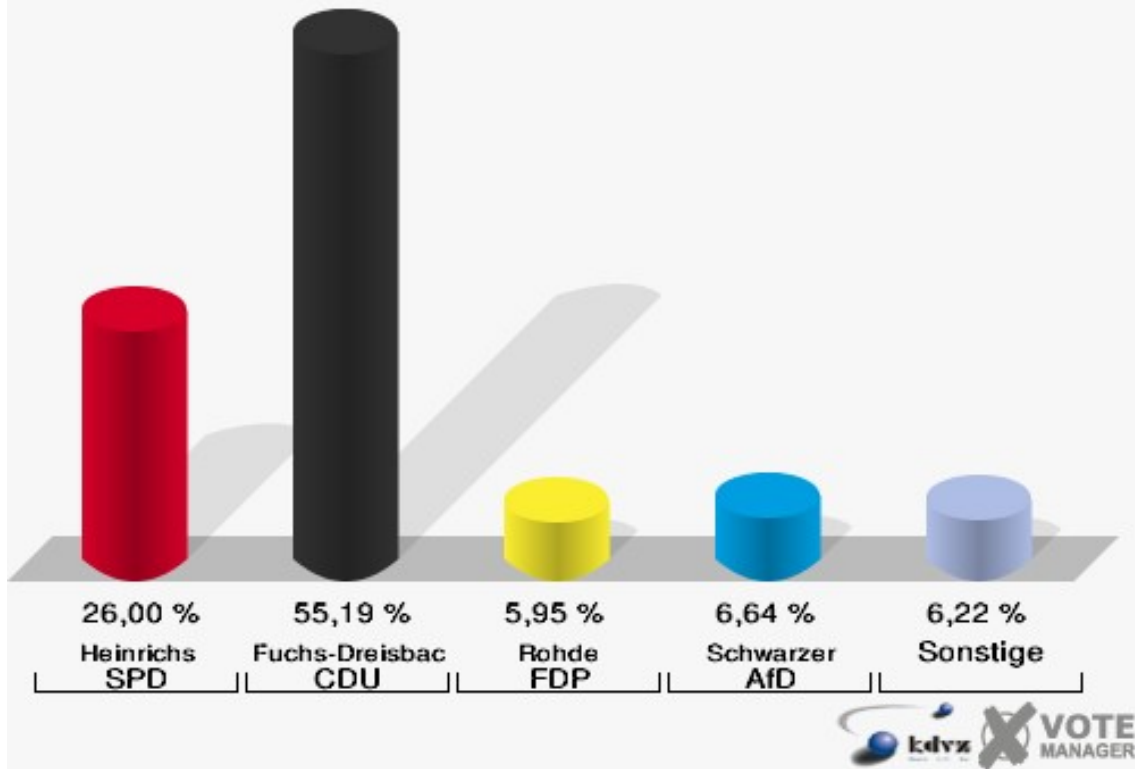

Gemeinde Erndtebrück

Landtagswahl 14.05.2017

Erststimmen 12.2 Briefwahllokal II, Feuerwehrgerätehaus