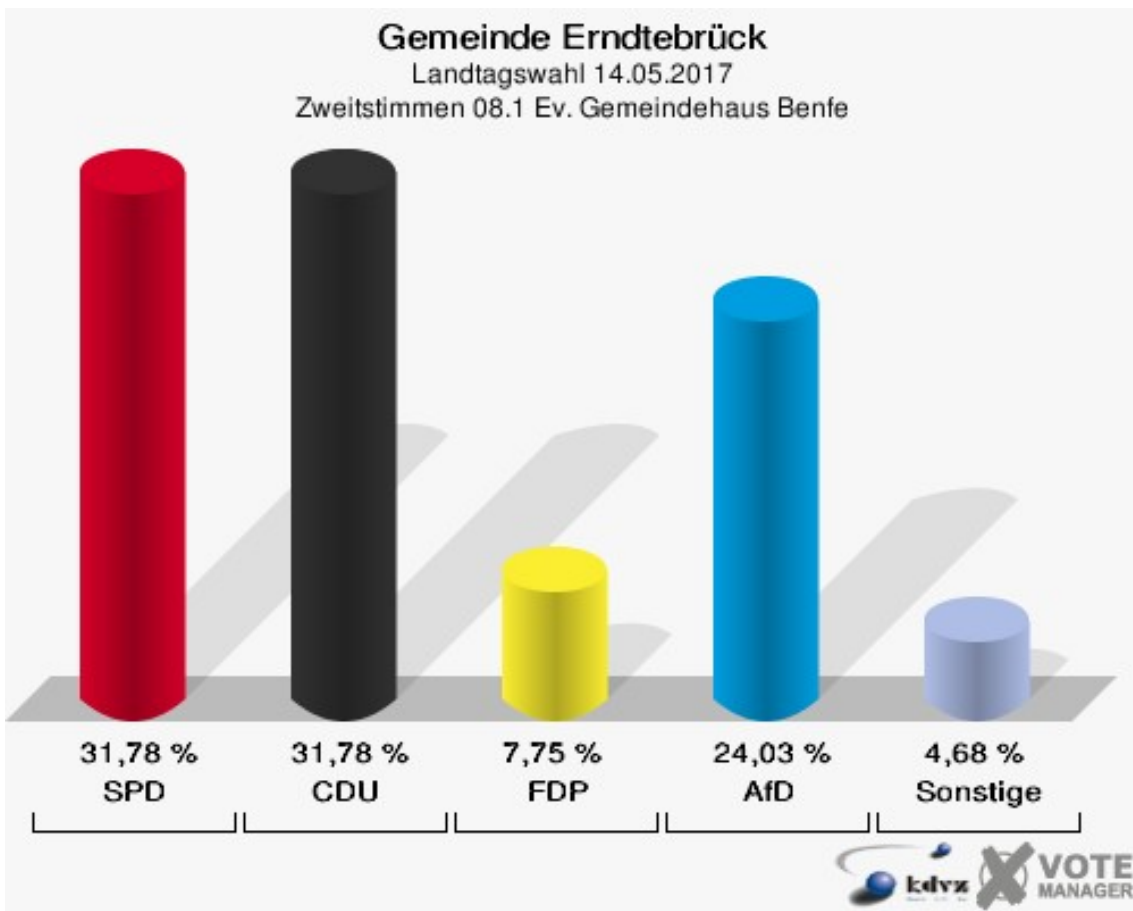

Gemeinde Erndtebrück

Landtagswahl 14.05.2017

Wahlbeteiligung 07.2 Feuerwehrgerätehaus Birkelbach, Raum DG

08.1 Ev. Gemeindehaus Benfe

	Erststimmen		Zweitstimmen	
Wahlberechtigte	352		352	
Wähler/innen	129	36,65 %	129	36,65 %
ungültige Stimmen	1	0,78 %	0	0,00 %
gültige Stimmen	128	99,22 %	129	100,00 %
Heinrichs, SPD	31	24,22 %	41	31,78 %
Fuchs-Dreisbach, CDU	67	52,34 %	41	31,78 %
Eckert, GRÜNE	1	0,78 %	1	0,78 %
Rohde, FDP	4	3,12 %	10	7,75 %
PIRATEN	---	---	1	0,78 %
Georgi, DIE LINKE	0	0,00 %	1	0,78 %
NPD	---	---	0	0,00 %
Die PARTEI	---	---	1	0,78 %
FREIE WÄHLER	---	---	0	0,00 %
BIG	---	---	0	0,00 %
FBI/FWG	---	---	0	0,00 %
Wittrin, ÖDP	1	0,78 %	1	0,78 %
Volksabstimmung	---	---	0	0,00 %
TIERSCHUTZliste	---	---	0	0,00 %
AD-Demokraten NRW	---	---	0	0,00 %
Schwarzer, AfD	24	18,75 %	31	24,03 %
AUFBRUCH C	---	---	1	0,78 %
BGE	---	---	0	0,00 %
DBD	---	---	0	0,00 %
DKP	---	---	0	0,00 %
ZENTRUM	---	---	0	0,00 %
DIE RECHTE	---	---	0	0,00 %
REP	---	---	0	0,00 %
DIE VIOLETTEN	---	---	0	0,00 %
JED	---	---	0	0,00 %
MLPD	---	---	0	0,00 %
PAN	---	---	0	0,00 %
Gesundheitsforschung	---	---	0	0,00 %
PARTEILOSE WG „BRD“	---	---	0	0,00 %
Schöner Leben	---	---	0	0,00 %
V-Partei³	---	---	0	0,00 %