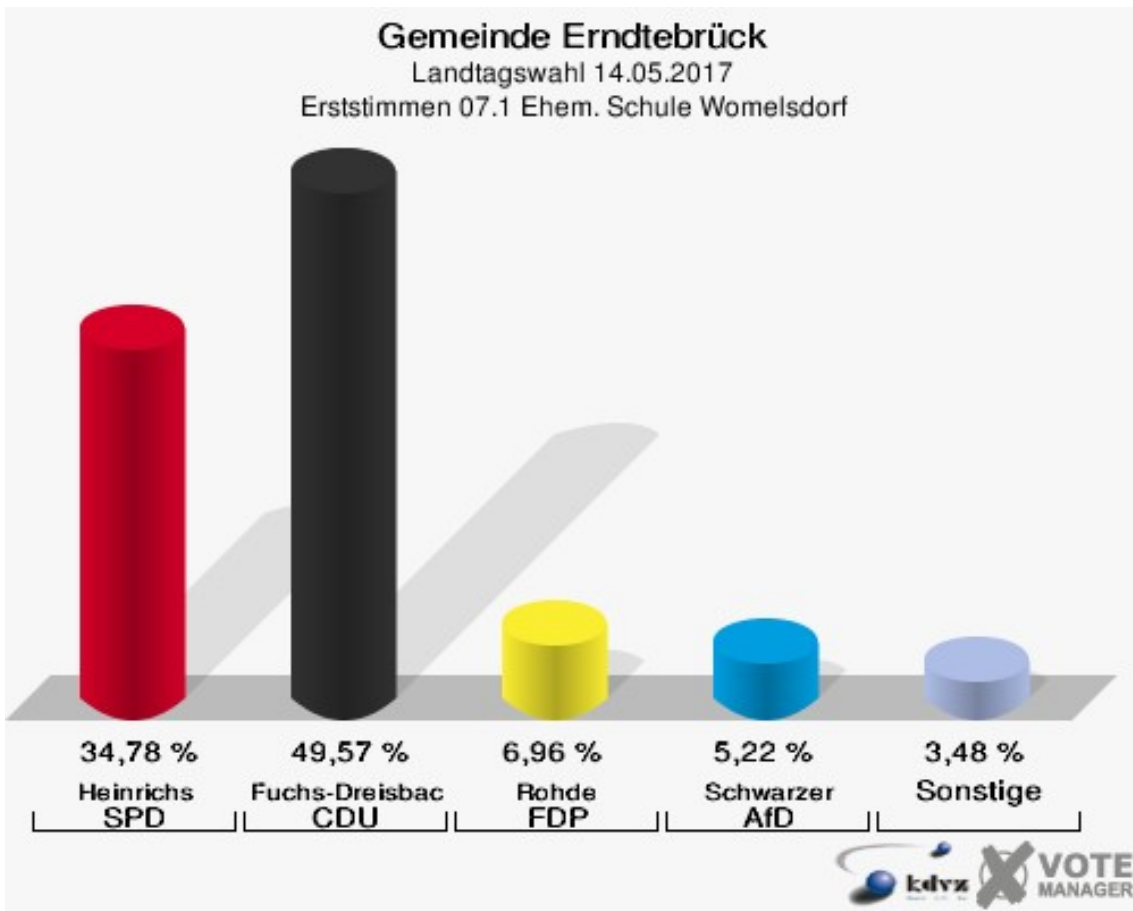

Gemeinde Erndtebrück
Landtagswahl 14.05.2017
Wahlbeteiligung 06.2 Ehem. Schule Zinse

07.1 Ehem. Schule Womelsdorf

	Erststimmen		Zweitstimmen	
Wahlberechtigte	208		208	
Wähler/innen	117	56,25 %	117	56,25 %
ungültige Stimmen	2	1,71 %	2	1,71 %
gültige Stimmen	115	98,29 %	115	98,29 %
Heinrichs, SPD	40	34,78 %	44	38,26 %
Fuchs-Dreisbach, CDU	57	49,57 %	40	34,78 %
Eckert, GRÜNE	2	1,74 %	4	3,48 %
Rohde, FDP	8	6,96 %	13	11,30 %
PIRATEN	---	---	0	0,00 %
Georgi, DIE LINKE	2	1,74 %	3	2,61 %
NPD	---	---	1	0,87 %
Die PARTEI	---	---	1	0,87 %
FREIE WÄHLER	---	---	0	0,00 %
BIG	---	---	0	0,00 %
FBI/FWG	---	---	0	0,00 %
Wittrin, ÖDP	0	0,00 %	0	0,00 %
Volksabstimmung	---	---	0	0,00 %
TIERSCHUTZliste	---	---	1	0,87 %
AD-Demokraten NRW	---	---	1	0,87 %
Schwarzer, AfD	6	5,22 %	7	6,09 %
AUFBRUCH C	---	---	0	0,00 %
BGE	---	---	0	0,00 %
DBD	---	---	0	0,00 %
DKP	---	---	0	0,00 %
ZENTRUM	---	---	0	0,00 %
DIE RECHTE	---	---	0	0,00 %
REP	---	---	0	0,00 %
DIE VIOLETTEN	---	---	0	0,00 %
JED	---	---	0	0,00 %
MLPD	---	---	0	0,00 %
PAN	---	---	0	0,00 %
Gesundheitsfor- schung	---	---	0	0,00 %
PARTEILOSE WG „BRD“	---	---	0	0,00 %
Schöner Leben	---	---	0	0,00 %
V-Partei³	---	---	0	0,00 %