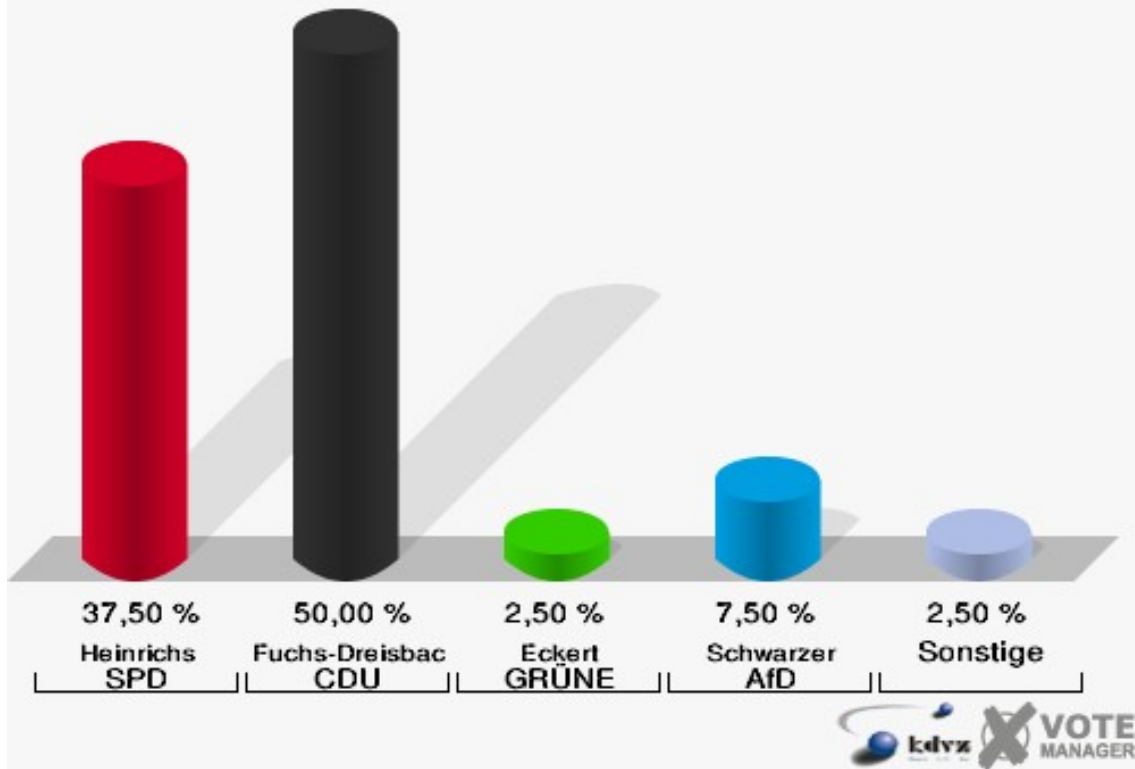

Gemeinde Erndtebrück

Landtagswahl 14.05.2017

Erststimmen Zinse