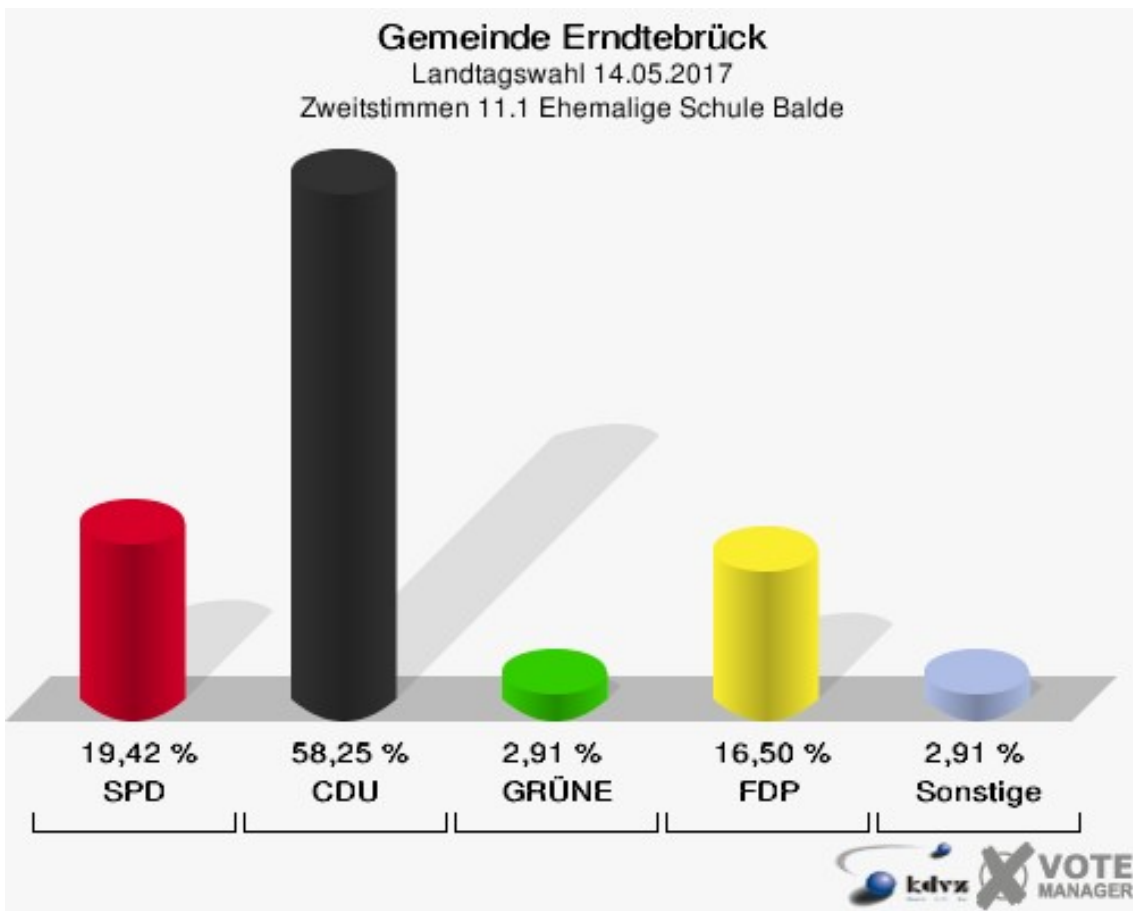

Gemeinde Erndtebrück

Landtagswahl 14.05.2017

Wahlbeteiligung 10.1 Ehemalige Schule Schameder

11.1 Ehemalige Schule Balde

	Erststimmen		Zweitstimmen	
Wahlberechtigte	209		209	
Wähler/innen	103	49,28 %	103	49,28 %
ungültige Stimmen	3	2,91 %	0	0,00 %
gültige Stimmen	100	97,09 %	103	100,00 %
Heinrichs, SPD	20	20,00 %	20	19,42 %
Fuchs-Dreisbach, CDU	68	68,00 %	60	58,25 %
Eckert, GRÜNE	4	4,00 %	3	2,91 %
Rohde, FDP	6	6,00 %	17	16,50 %
PIRATEN	---	---	1	0,97 %
Georgi, DIE LINKE	2	2,00 %	1	0,97 %
NPD	---	---	0	0,00 %
Die PARTEI	---	---	0	0,00 %
FREIE WÄHLER	---	---	0	0,00 %
BIG	---	---	0	0,00 %
FBI/FWG	---	---	0	0,00 %
Wittrin, ÖDP	0	0,00 %	0	0,00 %
Volksabstimmung	---	---	0	0,00 %
TIERSCHUTZliste	---	---	0	0,00 %
AD-Demokraten NRW	---	---	0	0,00 %
Schwarzer, AfD	0	0,00 %	1	0,97 %
AUFBRUCH C	---	---	0	0,00 %
BGE	---	---	0	0,00 %
DBD	---	---	0	0,00 %
DKP	---	---	0	0,00 %
ZENTRUM	---	---	0	0,00 %
DIE RECHTE	---	---	0	0,00 %
REP	---	---	0	0,00 %
DIE VIOLETTEN	---	---	0	0,00 %
JED	---	---	0	0,00 %
MLPD	---	---	0	0,00 %
PAN	---	---	0	0,00 %
Gesundheitsfor- schung	---	---	0	0,00 %
PARTEILOSE WG „BRD“	---	---	0	0,00 %
Schöner Leben	---	---	0	0,00 %
V-Partei³	---	---	0	0,00 %