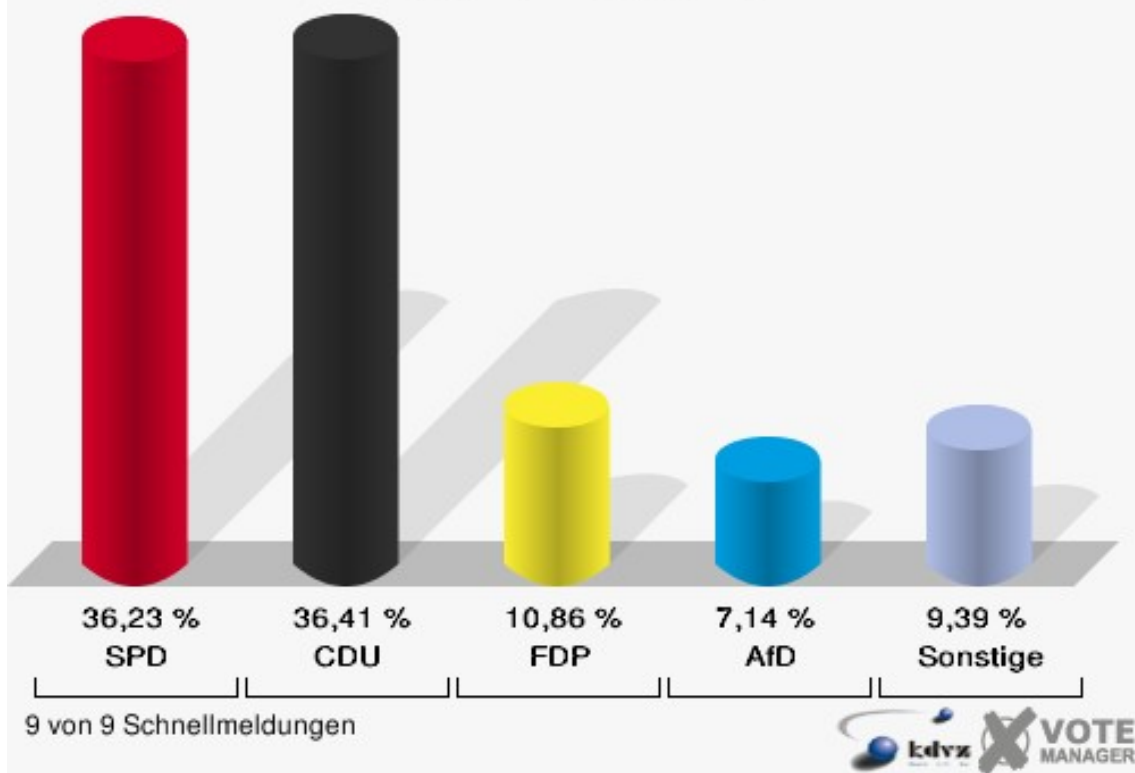

Gemeinde Erndtebrück

Landtagswahl 14.05.2017

Erststimmen Birkelbach I

Gemeinde Erndtebrück

Landtagswahl 14.05.2017

Zweitstimmen Birkelbach I

Gemeinde Erndtebrück
Landtagswahl 14.05.2017
Wahlbeteiligung Birkelbach I

Gemeinde Erndtebrück

Landtagswahl 14.05.2017

Erststimmen Birkelbach II

Gemeinde Erndtebrück

Landtagswahl 14.05.2017

Zweitstimmen Birkelbach II

Gemeinde Erndtebrück

Landtagswahl 14.05.2017
Wahlbeteiligung Birkelbach II

Erndtebrück-Mitte

	Erststimmen		Zweitstimmen	
Wahlberechtigte	3.290		3.290	
Wähler/innen	2.680	81,46 %	2.680	81,46 %
ungültige Stimmen	19	0,71 %	19	0,71 %
gültige Stimmen	2.661	99,29 %	2.661	99,29 %
Heinrichs, SPD	938	35,25 %	964	36,23 %
Fuchs-Dreisbach, CDU	1.227	46,11 %	969	36,41 %
Eckert, GRÜNE	82	3,08 %	101	3,80 %
Rohde, FDP	168	6,31 %	289	10,86 %
PIRATEN	---	---	16	0,60 %
Georgi, DIE LINKE	61	2,29 %	68	2,56 %
NPD	---	---	12	0,45 %
Die PARTEI	---	---	7	0,26 %
FREIE WÄHLER	---	---	2	0,08 %
BIG	---	---	1	0,04 %
FBI/FWG	---	---	1	0,04 %
Wittrin, ÖDP	9	0,34 %	3	0,11 %
Volksabstimmung	---	---	6	0,23 %
TIERSCHUTZliste	---	---	18	0,68 %
AD-Demokraten NRW	---	---	0	0,00 %
Schwarzer, AfD	176	6,61 %	190	7,14 %
AUFBRUCH C	---	---	3	0,11 %
BGE	---	---	1	0,04 %
DBD	---	---	1	0,04 %
DKP	---	---	0	0,00 %
ZENTRUM	---	---	0	0,00 %
DIE RECHTE	---	---	0	0,00 %
REP	---	---	1	0,04 %
DIE VIOLETTEN	---	---	2	0,08 %
JED	---	---	0	0,00 %
MLPD	---	---	0	0,00 %
PAN	---	---	0	0,00 %
Gesundheitsfor- schung	---	---	2	0,08 %
PARTEILOSE WG „BRD“	---	---	0	0,00 %
Schöner Leben	---	---	1	0,04 %
V-Partei³	---	---	3	0,11 %

Gemeinde Erndtebrück
Landtagswahl 14.05.2017
Erststimmen Erndtebrück-Mitte

Gemeinde Erndtebrück
Landtagswahl 14.05.2017
Zweitstimmen Erndtebrück-Mitte

Gemeinde Erndtebrück
Landtagswahl 14.05.2017
Wahlbeteiligung Erndtebrück-Mitte