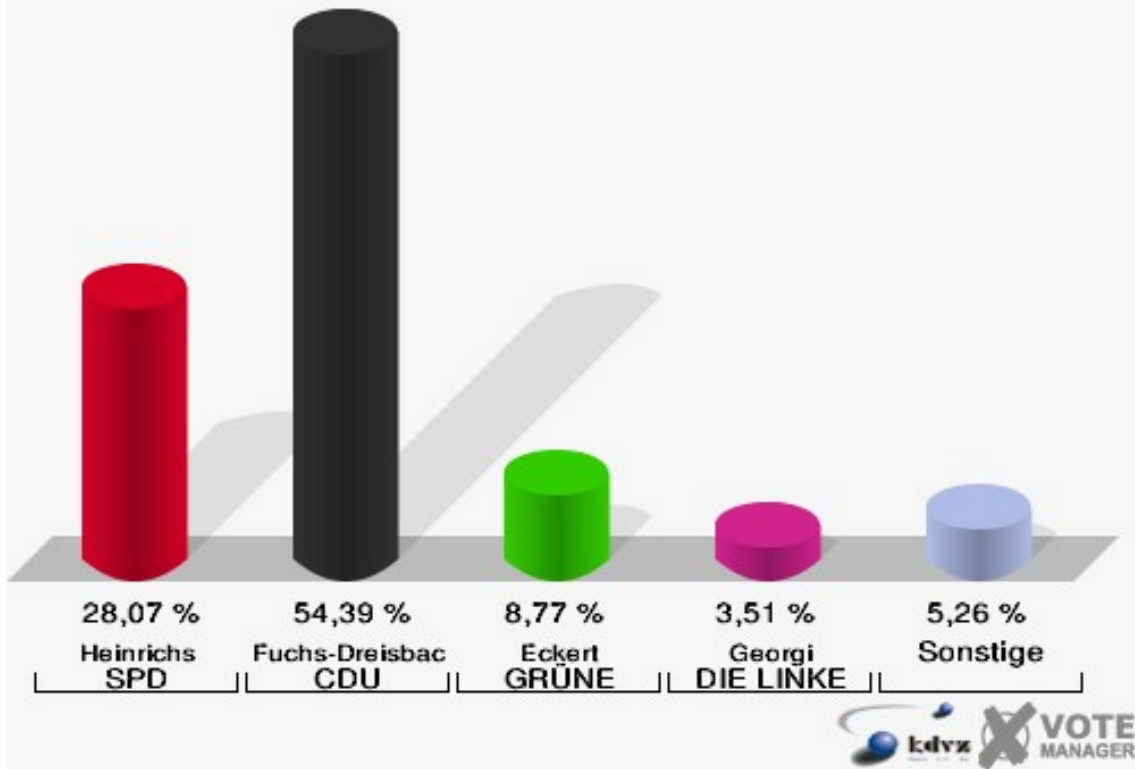

Gemeinde Erndtebrück

Landtagswahl 14.05.2017

Erststimmen 08.2 Grundschule Erndtebrück