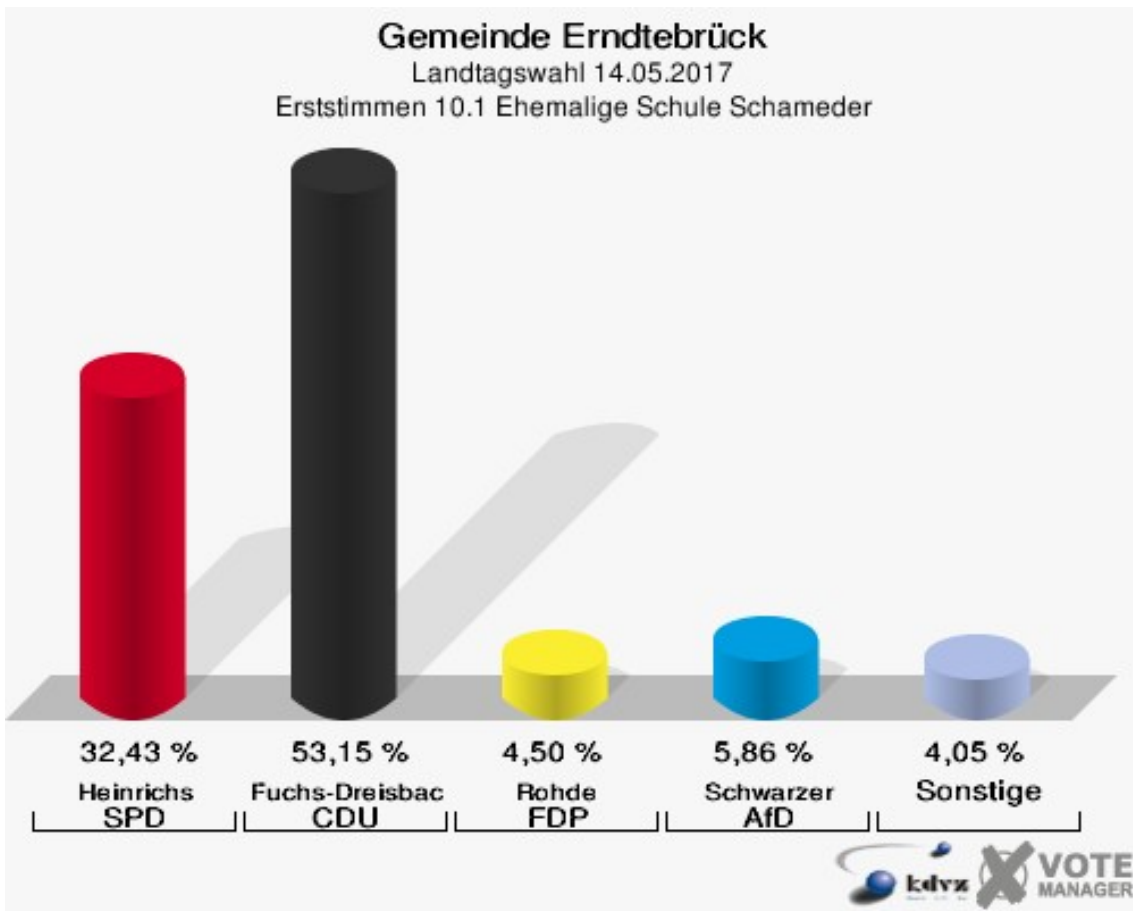

Gemeinde Erndtebrück

Landtagswahl 14.05.2017

Wahlbeteiligung 09.2 MZH Birkelbach, Proberaum Gem. Chor

10.1 Ehemalige Schule Schameder

	Erststimmen		Zweitstimmen	
Wahlberechtigte	456		456	
Wähler/innen	222	48,68 %	222	48,68 %
ungültige Stimmen	0	0,00 %	2	0,90 %
gültige Stimmen	222	100,00 %	220	99,10 %
Heinrichs, SPD	72	32,43 %	69	31,36 %
Fuchs-Dreisbach, CDU	118	53,15 %	89	40,45 %
Eckert, GRÜNE	3	1,35 %	3	1,36 %
Rohde, FDP	10	4,50 %	19	8,64 %
PIRATEN	---	---	1	0,45 %
Georgi, DIE LINKE	5	2,25 %	10	4,55 %
NPD	---	---	0	0,00 %
Die PARTEI	---	---	0	0,00 %
FREIE WÄHLER	---	---	0	0,00 %
BIG	---	---	0	0,00 %
FBI/FWG	---	---	0	0,00 %
Wittrin, ÖDP	1	0,45 %	0	0,00 %
Volksabstimmung	---	---	0	0,00 %
TIERSCHUTZliste	---	---	2	0,91 %
AD-Demokraten NRW	---	---	0	0,00 %
Schwarzer, AfD	13	5,86 %	22	10,00 %
AUFBRUCH C	---	---	3	1,36 %
BGE	---	---	0	0,00 %
DBD	---	---	0	0,00 %
DKP	---	---	0	0,00 %
ZENTRUM	---	---	0	0,00 %
DIE RECHTE	---	---	0	0,00 %
REP	---	---	0	0,00 %
DIE VIOLETTEN	---	---	0	0,00 %
JED	---	---	1	0,45 %
MLPD	---	---	0	0,00 %
PAN	---	---	0	0,00 %
Gesundheitsfor- schung	---	---	0	0,00 %
PARTEILOSE WG „BRD“	---	---	0	0,00 %
Schöner Leben	---	---	1	0,45 %
V-Partei³	---	---	0	0,00 %