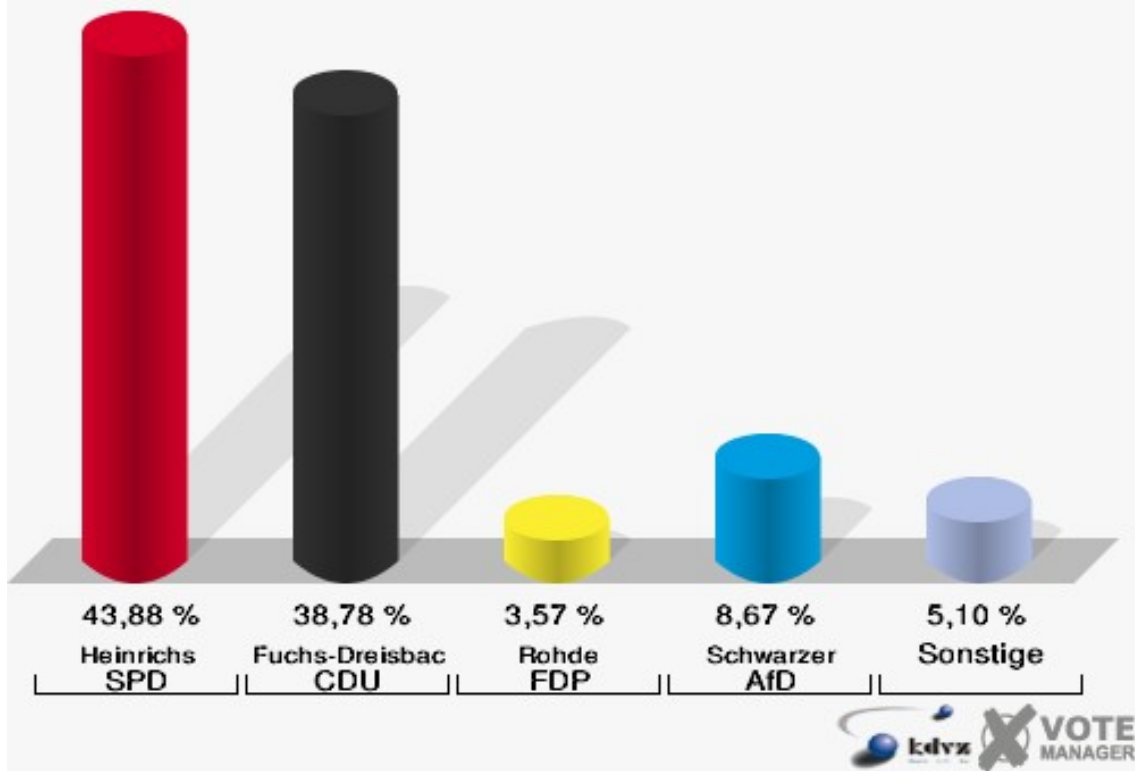

Gemeinde Erndtebrück
Landtagswahl 14.05.2017
Erststimmen 03.1 Grundschule Erndtebrück