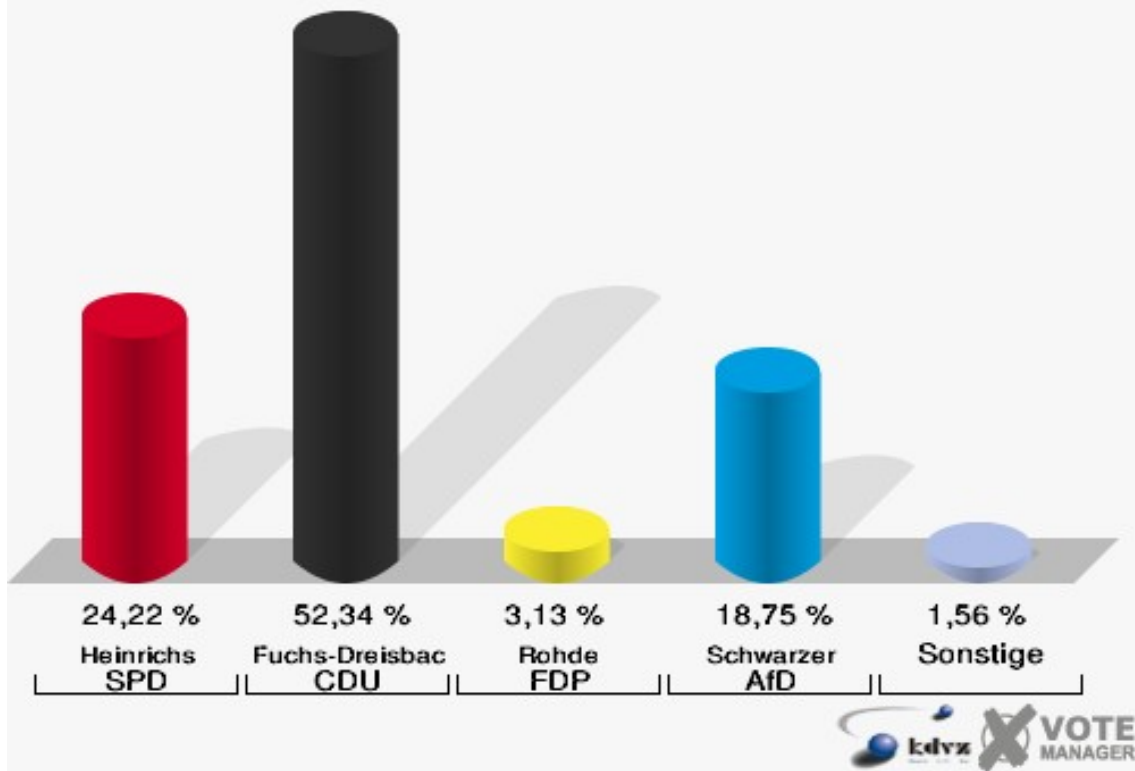

Gemeinde Erndtebrück

Landtagswahl 14.05.2017

Erststimmen Balde

Gemeinde Erndtebrück

Landtagswahl 14.05.2017

Zweitstimmen Balde

Gemeinde Erndtebrück

Landtagswahl 14.05.2017

Wahlbeteiligung Balde

Benfe

	Erststimmen		Zweitstimmen	
Wahlberechtigte	352		352	
Wähler/innen	129	36,65 %	129	36,65 %
ungültige Stimmen	1	0,78 %	0	0,00 %
gültige Stimmen	128	99,22 %	129	100,00 %
Heinrichs, SPD	31	24,22 %	41	31,78 %
Fuchs-Dreisbach, CDU	67	52,34 %	41	31,78 %
Eckert, GRÜNE	1	0,78 %	1	0,78 %
Rohde, FDP	4	3,12 %	10	7,75 %
PIRATEN	---	---	1	0,78 %
Georgi, DIE LINKE	0	0,00 %	1	0,78 %
NPD	---	---	0	0,00 %
Die PARTEI	---	---	1	0,78 %
FREIE WÄHLER	---	---	0	0,00 %
BIG	---	---	0	0,00 %
FBI/FWG	---	---	0	0,00 %
Wittrin, ÖDP	1	0,78 %	1	0,78 %
Volksabstimmung	---	---	0	0,00 %
TIERSCHUTZliste	---	---	0	0,00 %
AD-Demokraten NRW	---	---	0	0,00 %
Schwarzer, AfD	24	18,75 %	31	24,03 %
AUFBRUCH C	---	---	1	0,78 %
BGE	---	---	0	0,00 %
DBD	---	---	0	0,00 %
DKP	---	---	0	0,00 %
ZENTRUM	---	---	0	0,00 %
DIE RECHTE	---	---	0	0,00 %
REP	---	---	0	0,00 %
DIE VIOLETTEN	---	---	0	0,00 %
JED	---	---	0	0,00 %
MLPD	---	---	0	0,00 %
PAN	---	---	0	0,00 %
Gesundheitsforschung	---	---	0	0,00 %
PARTEILOSE WG „BRD“	---	---	0	0,00 %
Schöner Leben	---	---	0	0,00 %
V-Partei³	---	---	0	0,00 %

Gemeinde Erndtebrück

Landtagswahl 14.05.2017

Erststimmen Benfe

Gemeinde Erndtebrück

Landtagswahl 14.05.2017

Zweitstimmen Benfe

Gemeinde Erndtebrück

Landtagswahl 14.05.2017