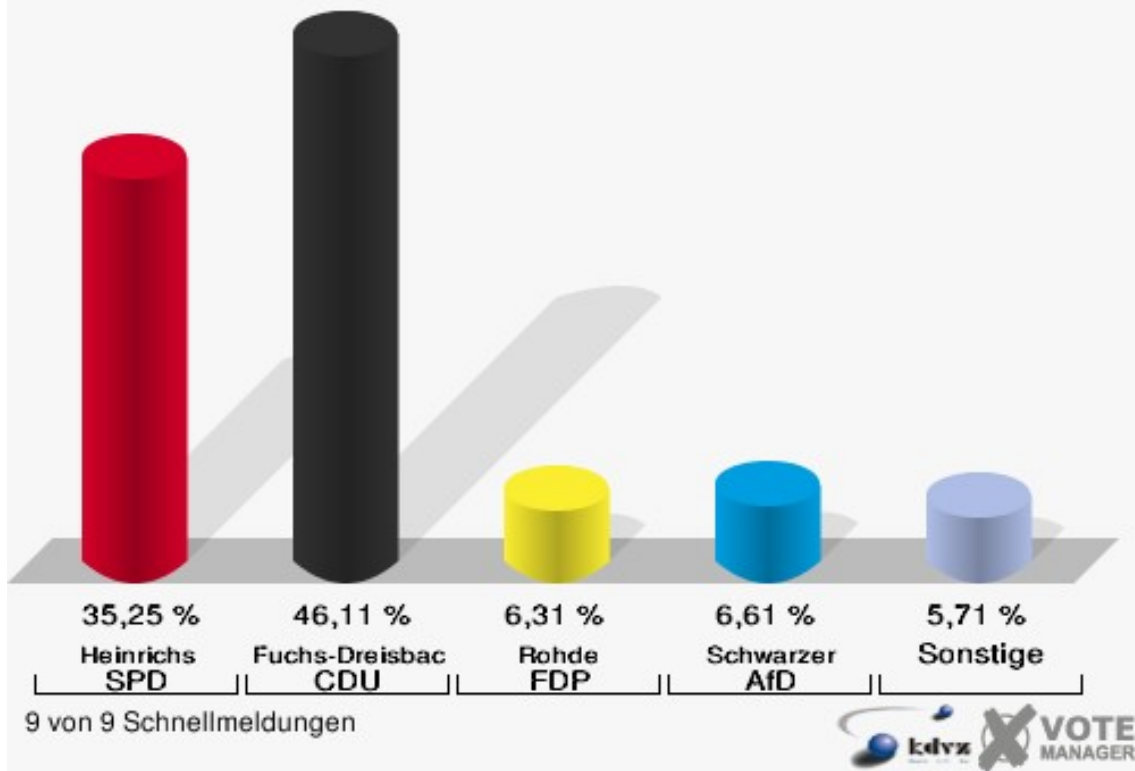

Gemeinde Erndtebrück

Landtagswahl 14.05.2017

Erststimmen Birkelbach I

Gemeinde Erndtebrück

Landtagswahl 14.05.2017

Zweitstimmen Birkelbach I

Gemeinde Erndtebrück
Landtagswahl 14.05.2017
Wahlbeteiligung Birkelbach I

Gemeinde Erndtebrück

Landtagswahl 14.05.2017

Erststimmen Birkelbach II

Gemeinde Erndtebrück

Landtagswahl 14.05.2017

Zweitstimmen Birkelbach II

Gemeinde Erndtebrück

Landtagswahl 14.05.2017
Wahlbeteiligung Birkelbach II

Erndtebrück-Mitte

	Erststimmen		Zweitstimmen	
Wahlberechtigte	3.290		3.290	
Wähler/innen	2.680	81,46 %	2.680	81,46 %
ungültige Stimmen	19	0,71 %	19	0,71 %
gültige Stimmen	2.661	99,29 %	2.661	99,29 %
Heinrichs, SPD	938	35,25 %	964	36,23 %
Fuchs-Dreisbach, CDU	1.227	46,11 %	969	36,41 %
Eckert, GRÜNE	82	3,08 %	101	3,80 %
Rohde, FDP	168	6,31 %	289	10,86 %
PIRATEN	---	---	16	0,60 %
Georgi, DIE LINKE	61	2,29 %	68	2,56 %
NPD	---	---	12	0,45 %
Die PARTEI	---	---	7	0,26 %
FREIE WÄHLER	---	---	2	0,08 %
BIG	---	---	1	0,04 %
FBI/FWG	---	---	1	0,04 %
Wittrin, ÖDP	9	0,34 %	3	0,11 %
Volksabstimmung	---	---	6	0,23 %
TIERSCHUTZliste	---	---	18	0,68 %
AD-Demokraten NRW	---	---	0	0,00 %
Schwarzer, AfD	176	6,61 %	190	7,14 %
AUFBRUCH C	---	---	3	0,11 %
BGE	---	---	1	0,04 %
DBD	---	---	1	0,04 %
DKP	---	---	0	0,00 %
ZENTRUM	---	---	0	0,00 %
DIE RECHTE	---	---	0	0,00 %
REP	---	---	1	0,04 %
DIE VIOLETTEN	---	---	2	0,08 %
JED	---	---	0	0,00 %
MLPD	---	---	0	0,00 %
PAN	---	---	0	0,00 %
Gesundheitsfor- schung	---	---	2	0,08 %
PARTEILOSE WG „BRD“	---	---	0	0,00 %
Schöner Leben	---	---	1	0,04 %
V-Partei³	---	---	3	0,11 %

Gemeinde Erndtebrück
Landtagswahl 14.05.2017
Erststimmen Erndtebrück-Mitte

Gemeinde Erndtebrück
Landtagswahl 14.05.2017
Zweitstimmen Erndtebrück-Mitte

Gemeinde Erndtebrück
Landtagswahl 14.05.2017
Wahlbeteiligung Erndtebrück-Mitte