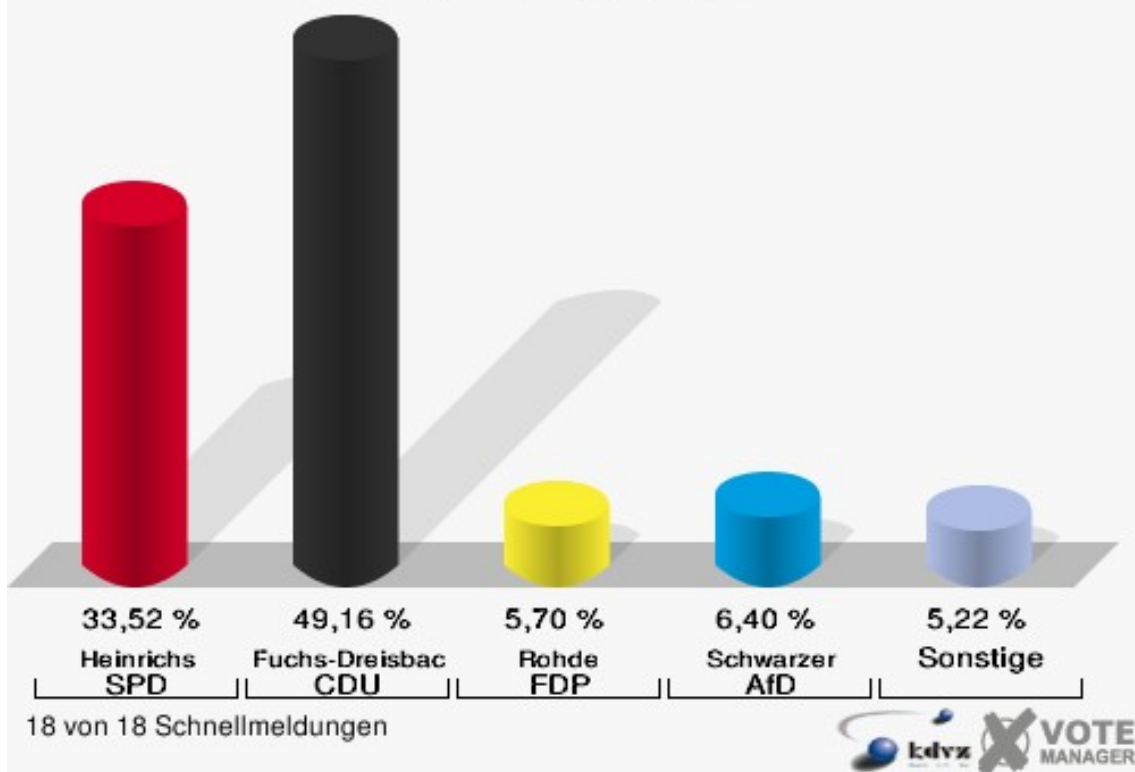

Gemeinde Erndtebrück
Landtagswahl 14.05.2017
Erststimmen Gesamtergebnis