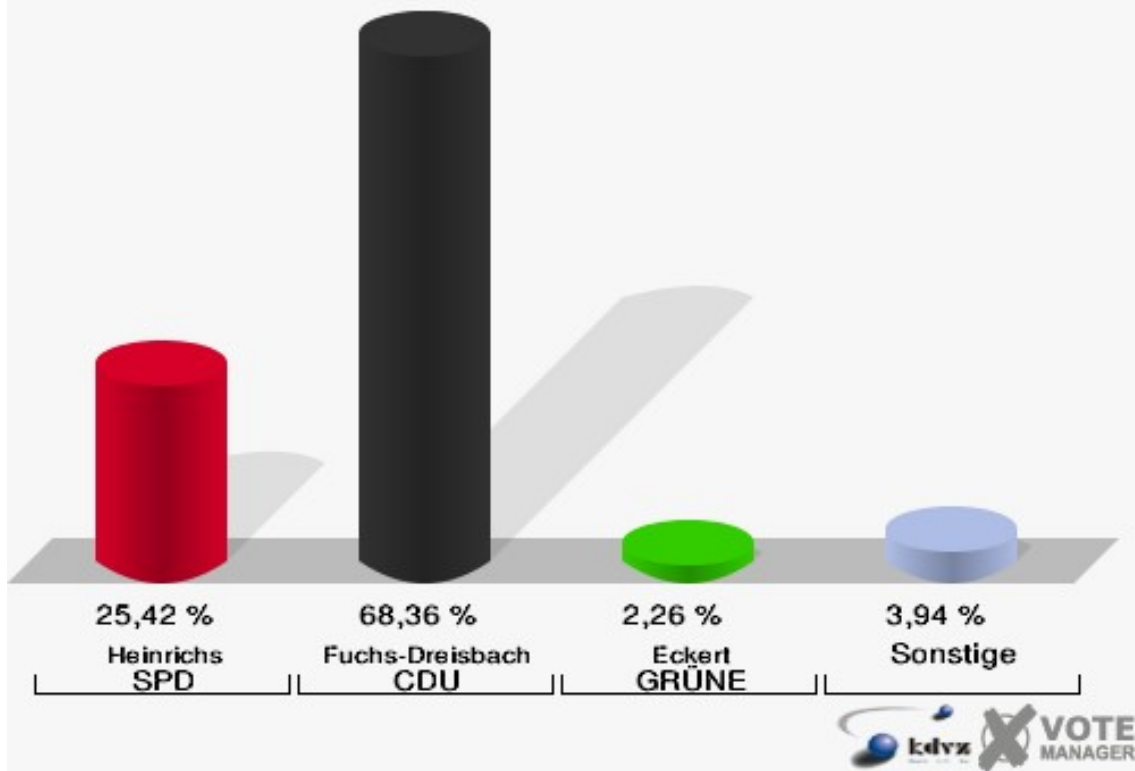

Gemeinde Erndtebrück

Landtagswahl 14.05.2017

Erststimmen Benfe

Gemeinde Erndtebrück

Landtagswahl 14.05.2017

Zweitstimmen Benfe

Gemeinde Erndtebrück

Landtagswahl 14.05.2017

Wahlbeteiligung Benfe

Birkefehl

	Erststimmen		Zweitstimmen	
Wahlberechtigte	293		293	
Wähler/innen	181	61,77 %	181	61,77 %
ungültige Stimmen	4	2,21 %	3	1,66 %
gültige Stimmen	177	97,79 %	178	98,34 %
Heinrichs, SPD	45	25,42 %	60	33,71 %
Fuchs-Dreisbach, CDU	121	68,36 %	91	51,12 %
Eckert, GRÜNE	4	2,26 %	8	4,49 %
Rohde, FDP	2	1,13 %	7	3,93 %
PIRATEN	---	---	0	0,00 %
Georgi, DIE LINKE	1	0,56 %	1	0,56 %
NPD	---	---	0	0,00 %
Die PARTEI	---	---	2	1,12 %
FREIE WÄHLER	---	---	0	0,00 %
BIG	---	---	0	0,00 %
FBI/FWG	---	---	0	0,00 %
Wittrin, ÖDP	1	0,56 %	0	0,00 %
Volksabstimmung	---	---	0	0,00 %
TIERSCHUTZliste	---	---	0	0,00 %
AD-Demokraten NRW	---	---	0	0,00 %
Schwarzer, AfD	3	1,69 %	8	4,49 %
AUFBRUCH C	---	---	0	0,00 %
BGE	---	---	0	0,00 %
DBD	---	---	0	0,00 %
DKP	---	---	0	0,00 %
ZENTRUM	---	---	0	0,00 %
DIE RECHTE	---	---	0	0,00 %
REP	---	---	0	0,00 %
DIE VIOLETTEN	---	---	0	0,00 %
JED	---	---	0	0,00 %
MLPD	---	---	0	0,00 %
PAN	---	---	0	0,00 %
Gesundheitsfor- schung	---	---	1	0,56 %
PARTEILOSE WG „BRD“	---	---	0	0,00 %
Schöner Leben	---	---	0	0,00 %
V-Partei³	---	---	0	0,00 %

Gemeinde Erndtebrück

Landtagswahl 14.05.2017

Erststimmen Birkefehl

Gemeinde Erndtebrück

Landtagswahl 14.05.2017

Zweitstimmen Birkefehl

Gemeinde Erndtebrück

Landtagswahl 14.05.2017