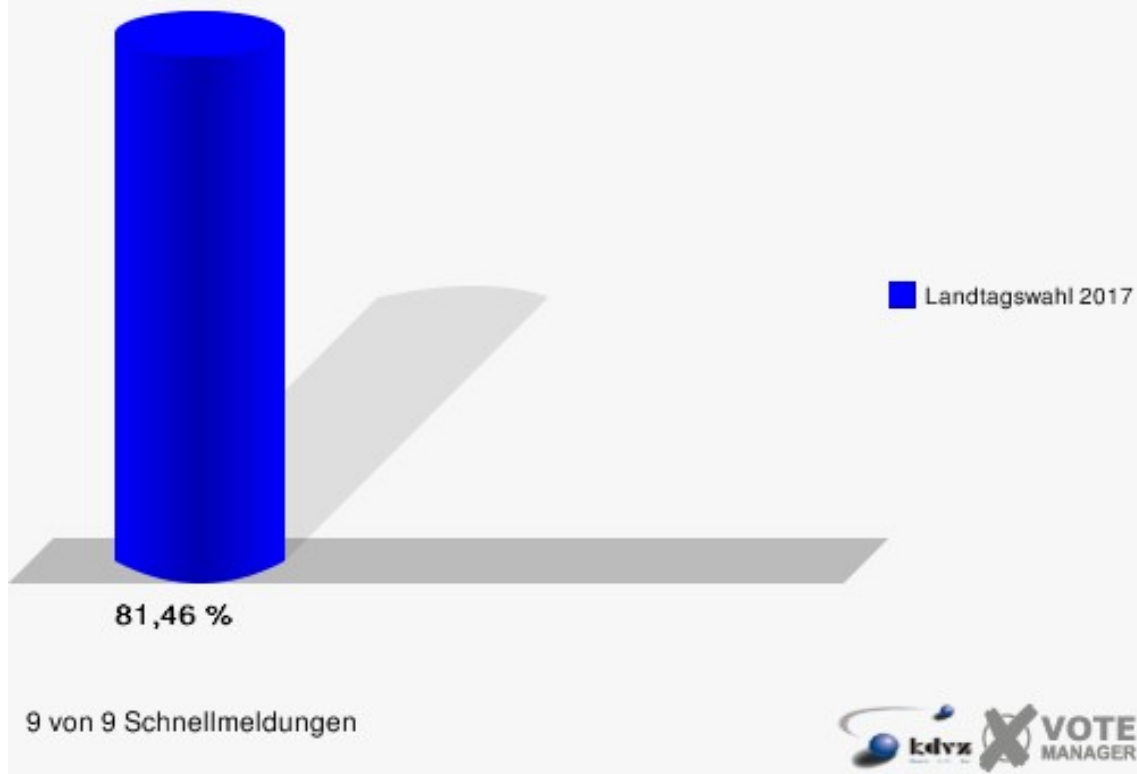

Gemeinde Erndtebrück

Landtagswahl 14.05.2017

Erststimmen Birkelbach II

Gemeinde Erndtebrück

Landtagswahl 14.05.2017

Zweitstimmen Birkelbach II

Gemeinde Erndtebrück

Landtagswahl 14.05.2017
Wahlbeteiligung Birkelbach II

Gemeinde Erndtebrück
Landtagswahl 14.05.2017
Erststimmen Erndtebrück-Mitte

Gemeinde Erndtebrück
Landtagswahl 14.05.2017
Zweitstimmen Erndtebrück-Mitte

Gemeinde Erndtebrück
Landtagswahl 14.05.2017
Wahlbeteiligung Erndtebrück-Mitte