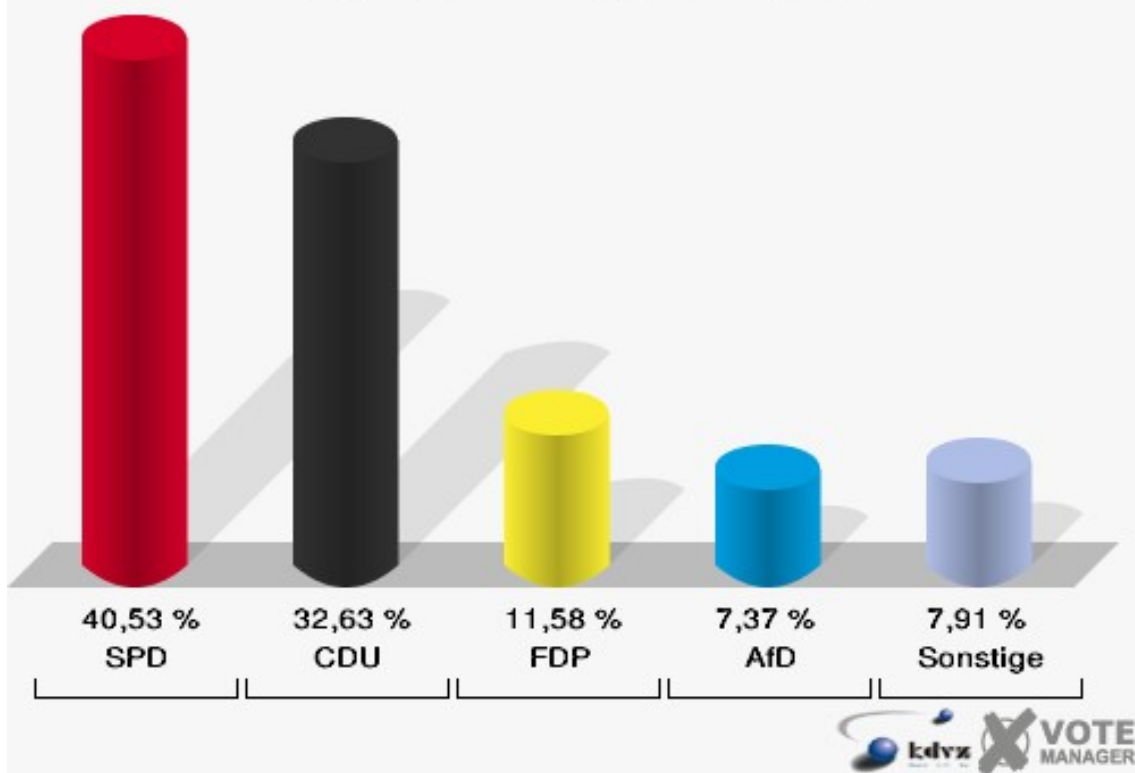

Gemeinde Erndtebrück
 Landtagswahl 14.05.2017
 AfD, Ergebnis - Zweitstimmen
 Ortsteil-Übersicht

Benfe	24,03 %	
Röspe	10,14 %	
Schameder	10,00 %	
Zinse	10,00 %	
Erndtebrück-Mitte	7,14 %	
Womelsdorf	6,09 %	
Birkelbach I	5,37 %	
Birkefehl	4,49 %	
Birkelbach II	3,97 %	
Balde	0,97 %	

Stimmbezirke

01.1 Ev. Kindergarten "Kinderhaus"

	Erststimmen		Zweitstimmen	
Wahlberechtigte	511		511	
Wähler/innen	191	37,38 %	191	37,38 %
ungültige Stimmen	2	1,05 %	1	0,52 %
gültige Stimmen	189	98,95 %	190	99,48 %
Heinrichs, SPD	78	41,27 %	77	40,53 %
Fuchs-Dreisbach, CDU	69	36,51 %	62	32,63 %
Eckert, GRÜNE	8	4,23 %	6	3,16 %
Rohde, FDP	16	8,47 %	22	11,58 %
PIRATEN	---	---	0	0,00 %
Georgi, DIE LINKE	1	0,53 %	4	2,11 %
NPD	---	---	2	1,05 %
Die PARTEI	---	---	1	0,53 %
FREIE WÄHLER	---	---	0	0,00 %
BIG	---	---	0	0,00 %
FBI/FWG	---	---	1	0,53 %
Wittrin, ÖDP	1	0,53 %	0	0,00 %
Volksabstimmung	---	---	0	0,00 %
TIERSCHUTZliste	---	---	0	0,00 %
AD-Demokraten NRW	---	---	0	0,00 %
Schwarzer, AfD	16	8,47 %	14	7,37 %
AUFBRUCH C	---	---	0	0,00 %
BGE	---	---	0	0,00 %
DBD	---	---	0	0,00 %
DKP	---	---	0	0,00 %
ZENTRUM	---	---	0	0,00 %
DIE RECHTE	---	---	0	0,00 %
REP	---	---	0	0,00 %
DIE VIOLETTEN	---	---	1	0,53 %
JED	---	---	0	0,00 %
MLPD	---	---	0	0,00 %
PAN	---	---	0	0,00 %
Gesundheitsforschung	---	---	0	0,00 %
PARTEILOSE WG „BRD“	---	---	0	0,00 %
Schöner Leben	---	---	0	0,00 %
V-Partei³	---	---	0	0,00 %

Gemeinde Erndtebrück
Landtagswahl 14.05.2017
Erststimmen 01.1 Ev. Kindergarten "Kinderhaus"

Gemeinde Erndtebrück
Landtagswahl 14.05.2017
Zweitstimmen 01.1 Ev. Kindergarten "Kinderhaus"

Gemeinde Erndtebrück