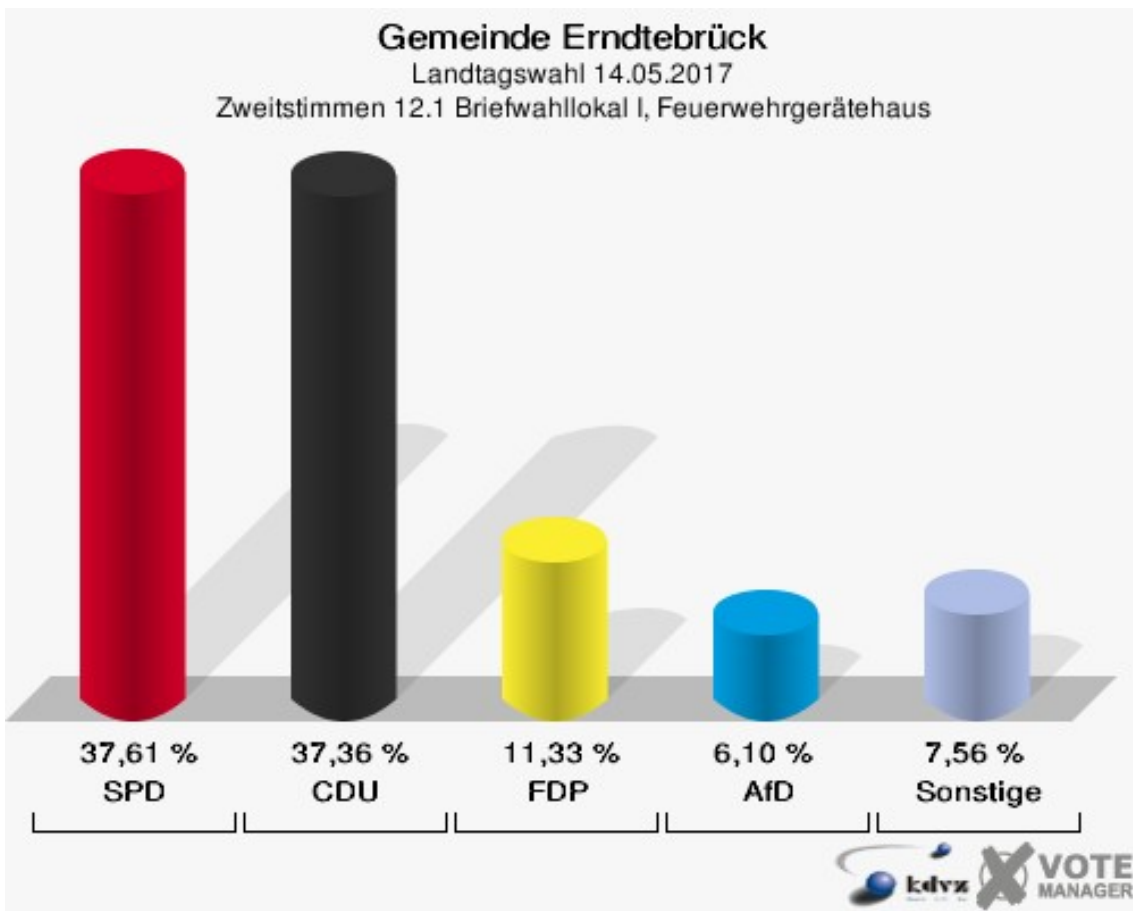

Gemeinde Erndtebrück

Landtagswahl 14.05.2017

Wahlbeteiligung 11.2 Dorfgemeinschaftshaus Birkefehl

12.1 Briefwahllokal I, Feuerwehrgerätehaus

	Erststimmen		Zweitstimmen	
Wähler/innen	806		806	
ungültige Stimmen	2	0,25 %	3	0,37 %
gültige Stimmen	804	99,75 %	803	99,63 %
Heinrichs, SPD	304	37,81 %	302	37,61 %
Fuchs-Dreisbach, CDU	361	44,90 %	300	37,36 %
Eckert, GRÜNE	20	2,49 %	27	3,36 %
Rohde, FDP	60	7,46 %	91	11,33 %
PIRATEN	---	---	5	0,62 %
Georgi, DIE LINKE	10	1,24 %	15	1,87 %
NPD	---	---	2	0,25 %
Die PARTEI	---	---	3	0,37 %
FREIE WÄHLER	---	---	1	0,12 %
BIG	---	---	1	0,12 %
FBI/FWG	---	---	0	0,00 %
Wittrin, ÖDP	2	0,25 %	0	0,00 %
Volksabstimmung	---	---	1	0,12 %
TIERSCHUTZliste	---	---	1	0,12 %
AD-Demokraten NRW	---	---	0	0,00 %
Schwarzer, AfD	47	5,85 %	49	6,10 %
AUFBRUCH C	---	---	0	0,00 %
BGE	---	---	0	0,00 %
DBD	---	---	1	0,12 %
DKP	---	---	0	0,00 %
ZENTRUM	---	---	0	0,00 %
DIE RECHTE	---	---	0	0,00 %
REP	---	---	1	0,12 %
DIE VIOLETTEN	---	---	0	0,00 %
JED	---	---	0	0,00 %
MLPD	---	---	0	0,00 %
PAN	---	---	0	0,00 %
Gesundheitsfor- schung	---	---	2	0,25 %
PARTEILOSE WG „BRD“	---	---	0	0,00 %
Schöner Leben	---	---	0	0,00 %
V-Partei ³	---	---	1	0,12 %