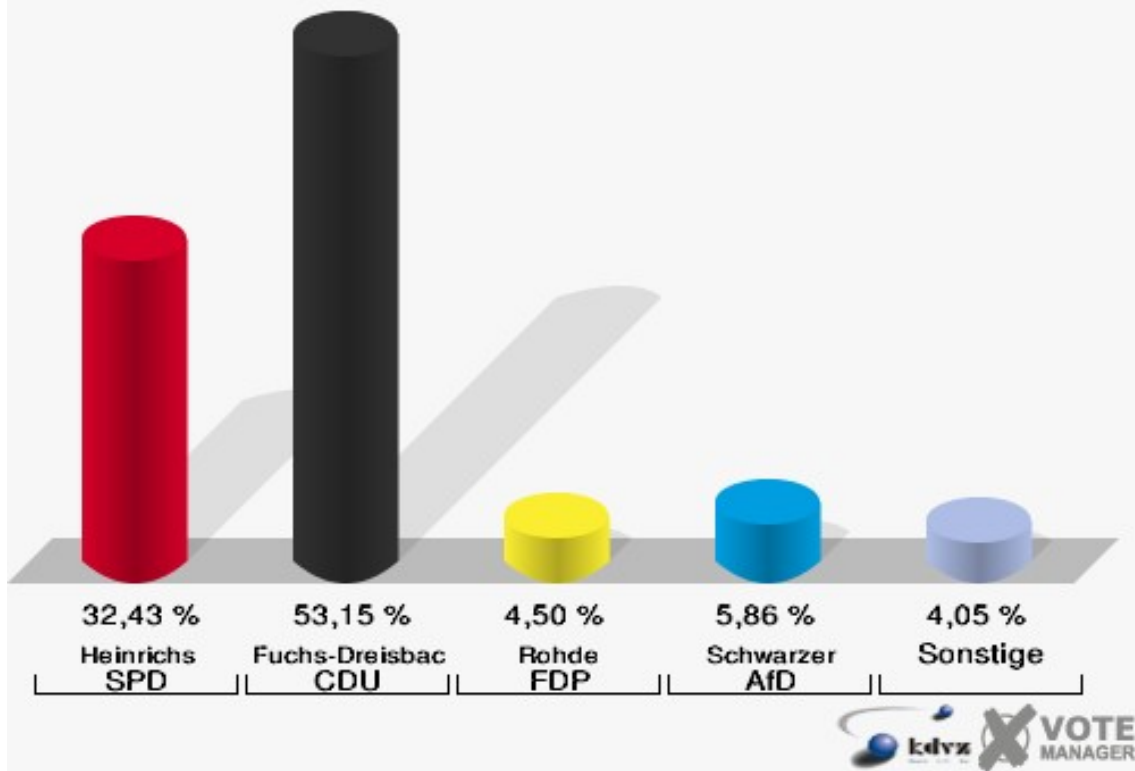

Gemeinde Erndtebrück

Landtagswahl 14.05.2017

Erststimmen Röspe

Gemeinde Erndtebrück

Landtagswahl 14.05.2017

Zweitstimmen Röspe

Gemeinde Erndtebrück

Landtagswahl 14.05.2017

Wahlbeteiligung Röspe

Schameder

	Erststimmen		Zweitstimmen	
Wahlberechtigte	456		456	
Wähler/innen	222	48,68 %	222	48,68 %
ungültige Stimmen	0	0,00 %	2	0,90 %
gültige Stimmen	222	100,00 %	220	99,10 %
Heinrichs, SPD	72	32,43 %	69	31,36 %
Fuchs-Dreisbach, CDU	118	53,15 %	89	40,45 %
Eckert, GRÜNE	3	1,35 %	3	1,36 %
Rohde, FDP	10	4,50 %	19	8,64 %
PIRATEN	---	---	1	0,45 %
Georgi, DIE LINKE	5	2,25 %	10	4,55 %
NPD	---	---	0	0,00 %
Die PARTEI	---	---	0	0,00 %
FREIE WÄHLER	---	---	0	0,00 %
BIG	---	---	0	0,00 %
FBI/FWG	---	---	0	0,00 %
Wittrin, ÖDP	1	0,45 %	0	0,00 %
Volksabstimmung	---	---	0	0,00 %
TIERSCHUTZliste	---	---	2	0,91 %
AD-Demokraten NRW	---	---	0	0,00 %
Schwarzer, AfD	13	5,86 %	22	10,00 %
AUFBRUCH C	---	---	3	1,36 %
BGE	---	---	0	0,00 %
DBD	---	---	0	0,00 %
DKP	---	---	0	0,00 %
ZENTRUM	---	---	0	0,00 %
DIE RECHTE	---	---	0	0,00 %
REP	---	---	0	0,00 %
DIE VIOLETTEN	---	---	0	0,00 %
JED	---	---	1	0,45 %
MLPD	---	---	0	0,00 %
PAN	---	---	0	0,00 %
Gesundheitsfor- schung	---	---	0	0,00 %
PARTEILOSE WG „BRD“	---	---	0	0,00 %
Schöner Leben	---	---	1	0,45 %
V-Partei³	---	---	0	0,00 %

Gemeinde Erndtebrück

Landtagswahl 14.05.2017

Erststimmen Schameder

Gemeinde Erndtebrück

Landtagswahl 14.05.2017

Zweitstimmen Schameder

Gemeinde Erndtebrück
Landtagswahl 14.05.2017
Wahlbeteiligung Schameder

Womelsdorf