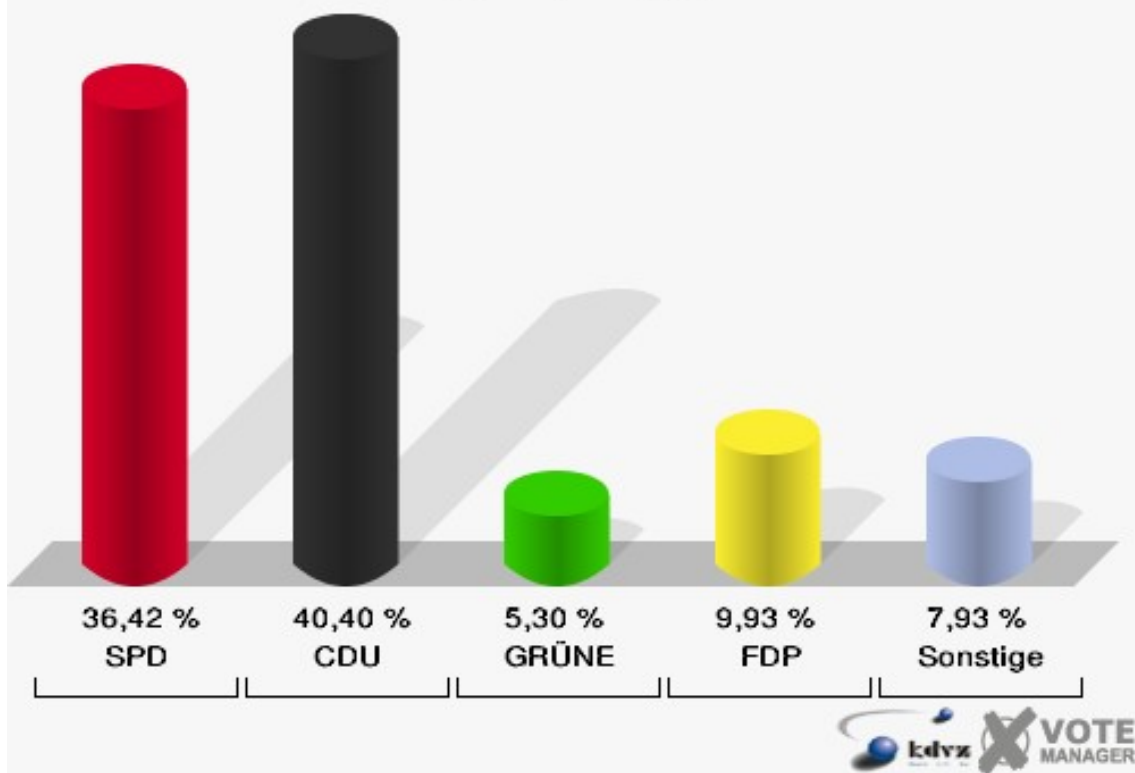

Gemeinde Erndtebrück

Landtagswahl 14.05.2017

Erststimmen Birkelbach I

Gemeinde Erndtebrück

Landtagswahl 14.05.2017

Zweitstimmen Birkelbach I

Gemeinde Erndtebrück
Landtagswahl 14.05.2017
Wahlbeteiligung Birkelbach I

Gemeinde Erndtebrück

Landtagswahl 14.05.2017

Erststimmen Birkelbach II

Gemeinde Erndtebrück

Landtagswahl 14.05.2017

Zweitstimmen Birkelbach II

Gemeinde Erndtebrück

Landtagswahl 14.05.2017
Wahlbeteiligung Birkelbach II

Erndtebrück-Mitte

	Erststimmen		Zweitstimmen	
Wahlberechtigte	3.290		3.290	
Wähler/innen	2.680	81,46 %	2.680	81,46 %
ungültige Stimmen	19	0,71 %	19	0,71 %
gültige Stimmen	2.661	99,29 %	2.661	99,29 %
Heinrichs, SPD	938	35,25 %	964	36,23 %
Fuchs-Dreisbach, CDU	1.227	46,11 %	969	36,41 %
Eckert, GRÜNE	82	3,08 %	101	3,80 %
Rohde, FDP	168	6,31 %	289	10,86 %
PIRATEN	---	---	16	0,60 %
Georgi, DIE LINKE	61	2,29 %	68	2,56 %
NPD	---	---	12	0,45 %
Die PARTEI	---	---	7	0,26 %
FREIE WÄHLER	---	---	2	0,08 %
BIG	---	---	1	0,04 %
FBI/FWG	---	---	1	0,04 %
Wittrin, ÖDP	9	0,34 %	3	0,11 %
Volksabstimmung	---	---	6	0,23 %
TIERSCHUTZliste	---	---	18	0,68 %
AD-Demokraten NRW	---	---	0	0,00 %
Schwarzer, AfD	176	6,61 %	190	7,14 %
AUFBRUCH C	---	---	3	0,11 %
BGE	---	---	1	0,04 %
DBD	---	---	1	0,04 %
DKP	---	---	0	0,00 %
ZENTRUM	---	---	0	0,00 %
DIE RECHTE	---	---	0	0,00 %
REP	---	---	1	0,04 %
DIE VIOLETTEN	---	---	2	0,08 %
JED	---	---	0	0,00 %
MLPD	---	---	0	0,00 %
PAN	---	---	0	0,00 %
Gesundheitsfor- schung	---	---	2	0,08 %
PARTEILOSE WG „BRD“	---	---	0	0,00 %
Schöner Leben	---	---	1	0,04 %
V-Partei³	---	---	3	0,11 %

Gemeinde Erndtebrück
Landtagswahl 14.05.2017
Erststimmen Erndtebrück-Mitte

Gemeinde Erndtebrück
Landtagswahl 14.05.2017
Zweitstimmen Erndtebrück-Mitte

Gemeinde Erndtebrück
Landtagswahl 14.05.2017
Wahlbeteiligung Erndtebrück-Mitte