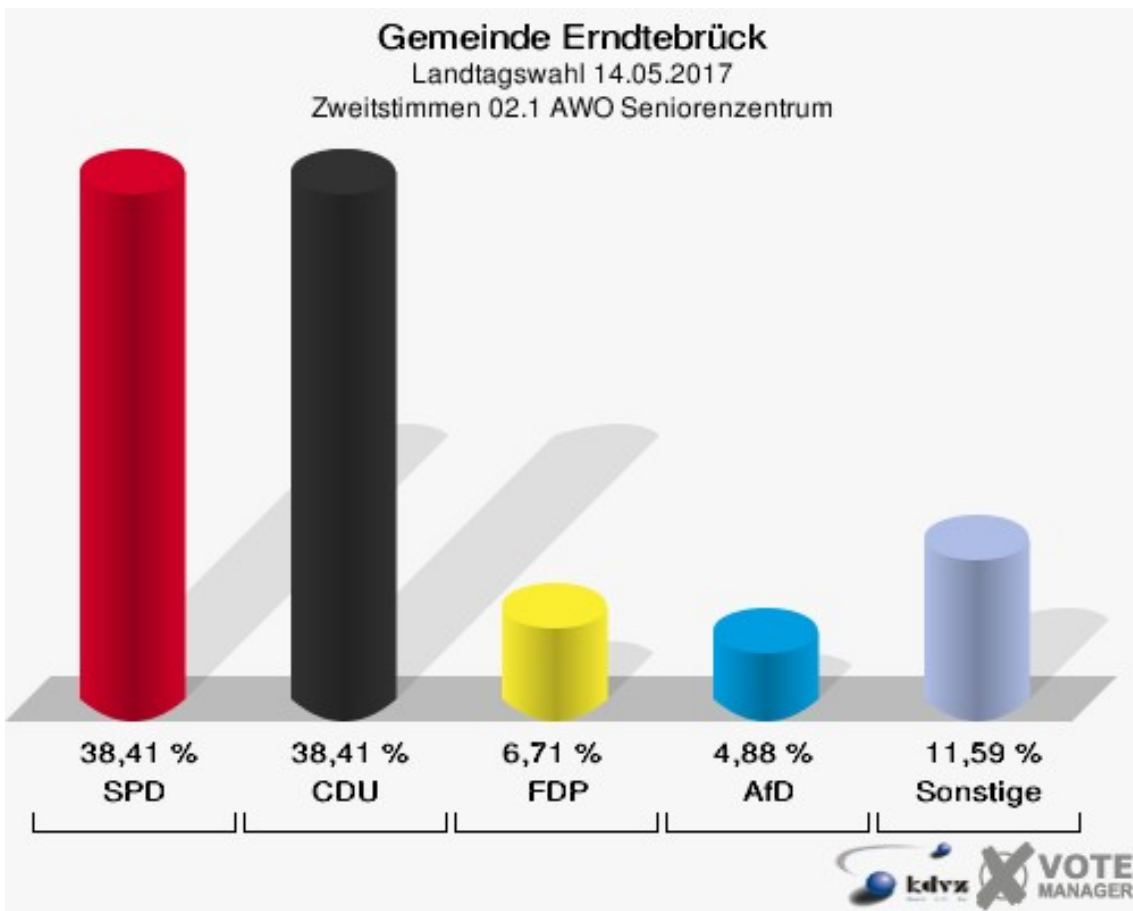

Gemeinde Erndtebrück
Landtagswahl 14.05.2017
Erststimmen 01.1 Ev. Kindergarten "Kinderhaus"

Gemeinde Erndtebrück
Landtagswahl 14.05.2017
Zweitstimmen 01.1 Ev. Kindergarten "Kinderhaus"

Gemeinde Erndtebrück

Landtagswahl 14.05.2017

Wahlbeteiligung 01.1 Ev. Kindergarten "Kinderhaus"

02.1 AWO Seniorenzentrum

	Erststimmen		Zweitstimmen	
Wahlberechtigte	590		590	
Wähler/innen	165	27,97 %	165	27,97 %
ungültige Stimmen	2	1,21 %	1	0,61 %
gültige Stimmen	163	98,79 %	164	99,39 %
Heinrichs, SPD	64	39,26 %	63	38,41 %
Fuchs-Dreisbach, CDU	77	47,24 %	63	38,41 %
Eckert, GRÜNE	4	2,45 %	4	2,44 %
Rohde, FDP	6	3,68 %	11	6,71 %
PIRATEN	---	---	4	2,44 %
Georgi, DIE LINKE	7	4,29 %	7	4,27 %
NPD	---	---	1	0,61 %
Die PARTEI	---	---	0	0,00 %
FREIE WÄHLER	---	---	1	0,61 %
BIG	---	---	0	0,00 %
FBI/FWG	---	---	0	0,00 %
Wittrin, ÖDP	0	0,00 %	0	0,00 %
Volksabstimmung	---	---	0	0,00 %
TIERSCHUTZliste	---	---	1	0,61 %
AD-Demokraten NRW	---	---	0	0,00 %
Schwarzer, AfD	5	3,07 %	8	4,88 %
AUFBRUCH C	---	---	0	0,00 %
BGE	---	---	0	0,00 %
DBD	---	---	0	0,00 %
DKP	---	---	0	0,00 %
ZENTRUM	---	---	0	0,00 %
DIE RECHTE	---	---	0	0,00 %
REP	---	---	0	0,00 %
DIE VIOLETTEN	---	---	0	0,00 %
JED	---	---	0	0,00 %
MLPD	---	---	0	0,00 %
PAN	---	---	0	0,00 %
Gesundheitsfor- schung	---	---	0	0,00 %
PARTEILOSE WG „BRD“	---	---	0	0,00 %
Schöner Leben	---	---	1	0,61 %
V-Partei³	---	---	0	0,00 %