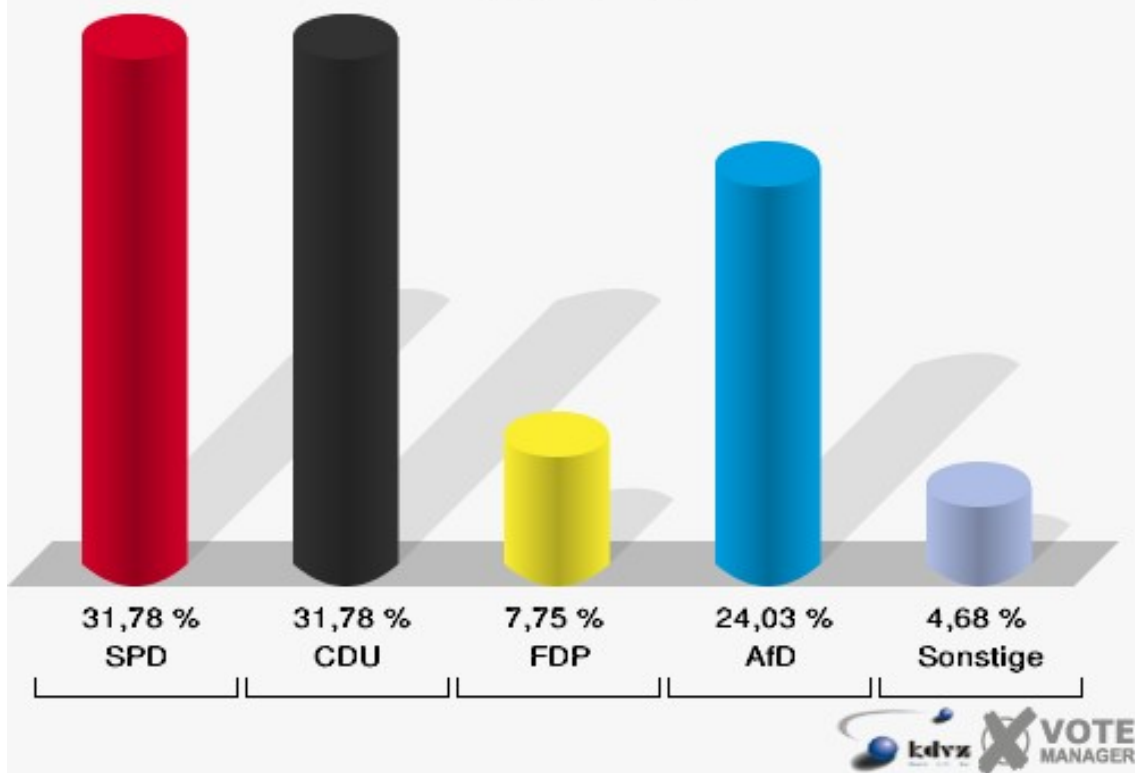

Gemeinde Erndtebrück

Landtagswahl 14.05.2017

Erststimmen Benfe

Gemeinde Erndtebrück

Landtagswahl 14.05.2017

Zweitstimmen Benfe

Gemeinde Erndtebrück

Landtagswahl 14.05.2017

Wahlbeteiligung Benfe

Birkefehl

	Erststimmen		Zweitstimmen	
Wahlberechtigte	293		293	
Wähler/innen	181	61,77 %	181	61,77 %
ungültige Stimmen	4	2,21 %	3	1,66 %
gültige Stimmen	177	97,79 %	178	98,34 %
Heinrichs, SPD	45	25,42 %	60	33,71 %
Fuchs-Dreisbach, CDU	121	68,36 %	91	51,12 %
Eckert, GRÜNE	4	2,26 %	8	4,49 %
Rohde, FDP	2	1,13 %	7	3,93 %
PIRATEN	---	---	0	0,00 %
Georgi, DIE LINKE	1	0,56 %	1	0,56 %
NPD	---	---	0	0,00 %
Die PARTEI	---	---	2	1,12 %
FREIE WÄHLER	---	---	0	0,00 %
BIG	---	---	0	0,00 %
FBI/FWG	---	---	0	0,00 %
Wittrin, ÖDP	1	0,56 %	0	0,00 %
Volksabstimmung	---	---	0	0,00 %
TIERSCHUTZliste	---	---	0	0,00 %
AD-Demokraten NRW	---	---	0	0,00 %
Schwarzer, AfD	3	1,69 %	8	4,49 %
AUFBRUCH C	---	---	0	0,00 %
BGE	---	---	0	0,00 %
DBD	---	---	0	0,00 %
DKP	---	---	0	0,00 %
ZENTRUM	---	---	0	0,00 %
DIE RECHTE	---	---	0	0,00 %
REP	---	---	0	0,00 %
DIE VIOLETTEN	---	---	0	0,00 %
JED	---	---	0	0,00 %
MLPD	---	---	0	0,00 %
PAN	---	---	0	0,00 %
Gesundheitsfor- schung	---	---	1	0,56 %
PARTEILOSE WG „BRD“	---	---	0	0,00 %
Schöner Leben	---	---	0	0,00 %
V-Partei³	---	---	0	0,00 %