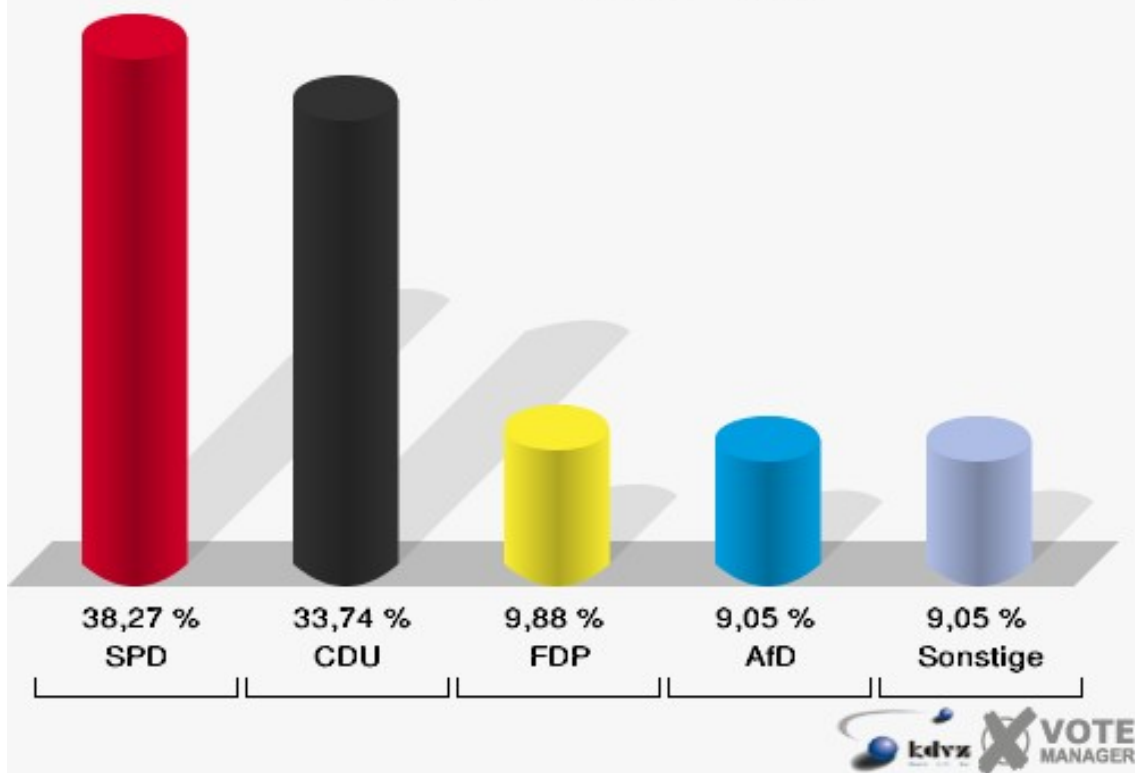

Gemeinde Erndtebrück
Landtagswahl 14.05.2017
Zweitstimmen 04.1 Realschule Erndtebrück