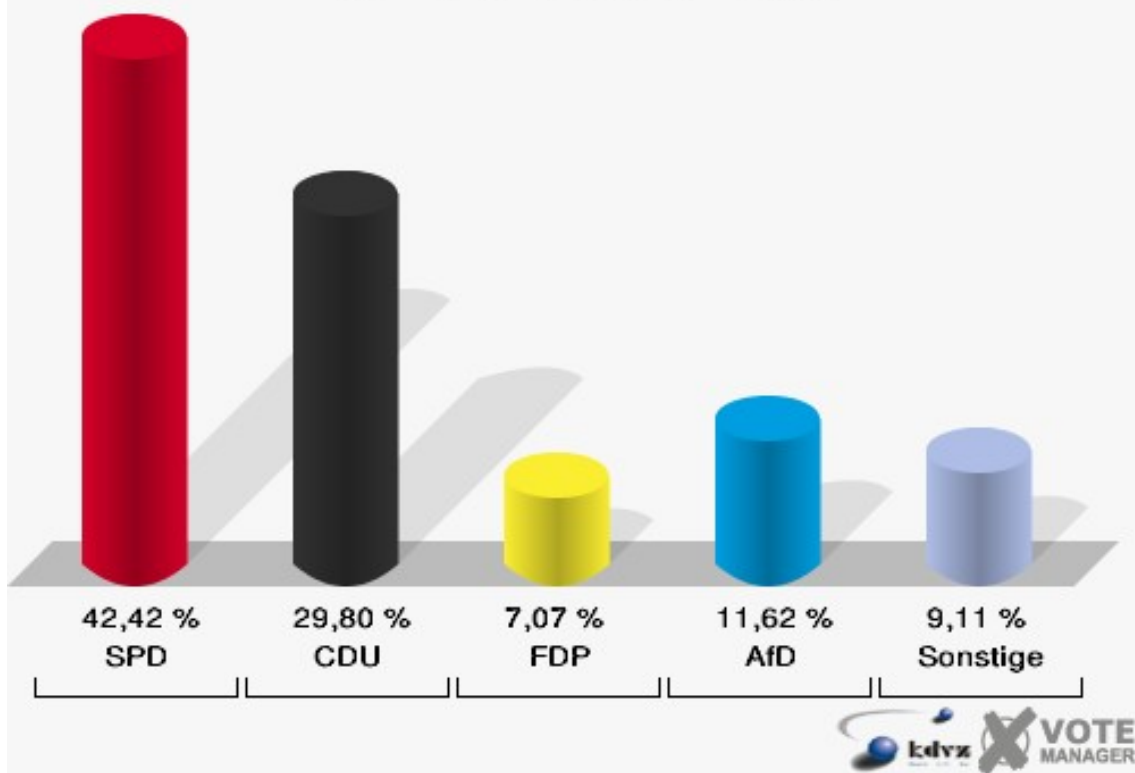

Gemeinde Erndtebrück
Landtagswahl 14.05.2017
Zweitstimmen 03.1 Grundschule Erndtebrück