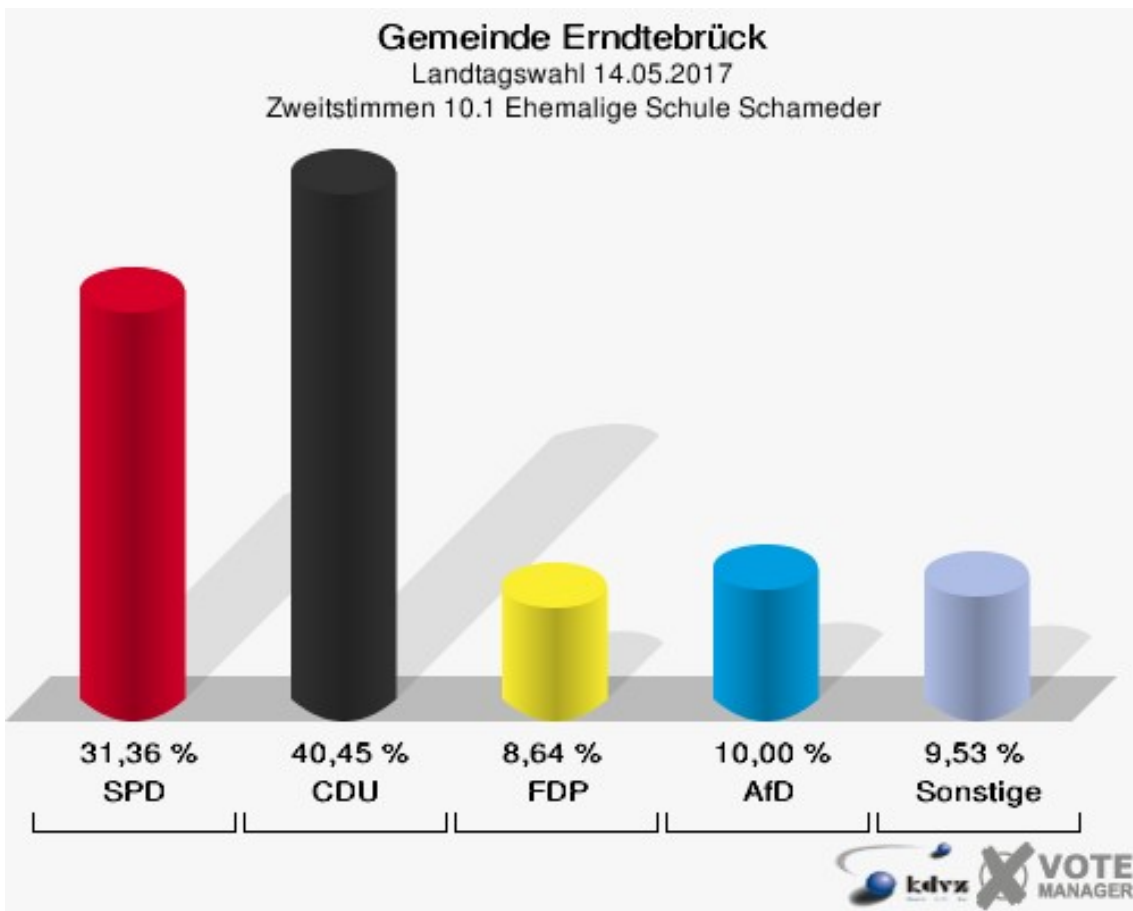

Gemeinde Erndtebrück

Landtagswahl 14.05.2017

Wahlbeteiligung 09.2 MZH Birkelbach, Proberaum Gem. Chor

10.1 Ehemalige Schule Schameder

	Erststimmen		Zweitstimmen	
Wahlberechtigte	456		456	
Wähler/innen	222	48,68 %	222	48,68 %
ungültige Stimmen	0	0,00 %	2	0,90 %
gültige Stimmen	222	100,00 %	220	99,10 %
Heinrichs, SPD	72	32,43 %	69	31,36 %
Fuchs-Dreisbach, CDU	118	53,15 %	89	40,45 %
Eckert, GRÜNE	3	1,35 %	3	1,36 %
Rohde, FDP	10	4,50 %	19	8,64 %
PIRATEN	---	---	1	0,45 %
Georgi, DIE LINKE	5	2,25 %	10	4,55 %
NPD	---	---	0	0,00 %
Die PARTEI	---	---	0	0,00 %
FREIE WÄHLER	---	---	0	0,00 %
BIG	---	---	0	0,00 %
FBI/FWG	---	---	0	0,00 %
Wittrin, ÖDP	1	0,45 %	0	0,00 %
Volksabstimmung	---	---	0	0,00 %
TIERSCHUTZliste	---	---	2	0,91 %
AD-Demokraten NRW	---	---	0	0,00 %
Schwarzer, AfD	13	5,86 %	22	10,00 %
AUFBRUCH C	---	---	3	1,36 %
BGE	---	---	0	0,00 %
DBD	---	---	0	0,00 %
DKP	---	---	0	0,00 %
ZENTRUM	---	---	0	0,00 %
DIE RECHTE	---	---	0	0,00 %
REP	---	---	0	0,00 %
DIE VIOLETTEN	---	---	0	0,00 %
JED	---	---	1	0,45 %
MLPD	---	---	0	0,00 %
PAN	---	---	0	0,00 %
Gesundheitsfor- schung	---	---	0	0,00 %
PARTEILOSE WG „BRD“	---	---	0	0,00 %
Schöner Leben	---	---	1	0,45 %
V-Partei³	---	---	0	0,00 %