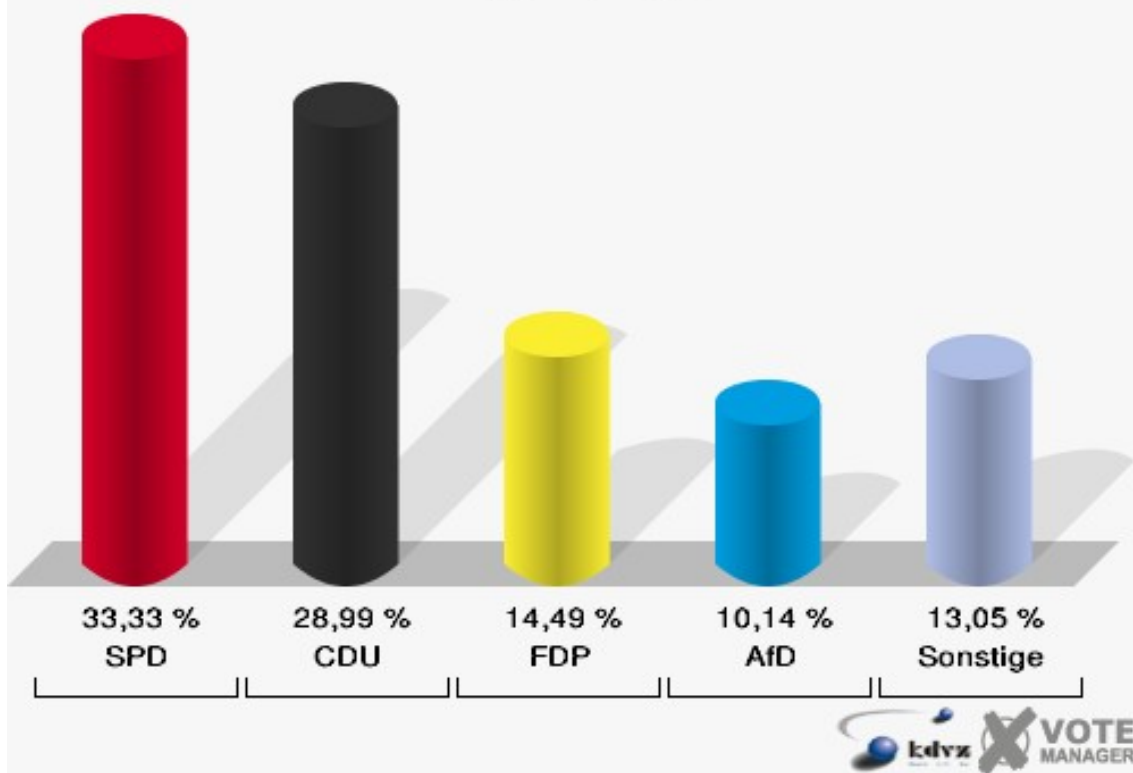

Gemeinde Erndtebrück
Landtagswahl 14.05.2017
Erststimmen Erndtebrück-Mitte

Gemeinde Erndtebrück
Landtagswahl 14.05.2017
Zweitstimmen Erndtebrück-Mitte

Gemeinde Erndtebrück
Landtagswahl 14.05.2017
Wahlbeteiligung Erndtebrück-Mitte

Gemeinde Erndtebrück

Landtagswahl 14.05.2017

Erststimmen Röspe

Gemeinde Erndtebrück

Landtagswahl 14.05.2017

Zweitstimmen Röspe

Gemeinde Erndtebrück

Landtagswahl 14.05.2017

Wahlbeteiligung Röspe

Schameder

	Erststimmen		Zweitstimmen	
Wahlberechtigte	456		456	
Wähler/innen	222	48,68 %	222	48,68 %
ungültige Stimmen	0	0,00 %	2	0,90 %
gültige Stimmen	222	100,00 %	220	99,10 %
Heinrichs, SPD	72	32,43 %	69	31,36 %
Fuchs-Dreisbach, CDU	118	53,15 %	89	40,45 %
Eckert, GRÜNE	3	1,35 %	3	1,36 %
Rohde, FDP	10	4,50 %	19	8,64 %
PIRATEN	---	---	1	0,45 %
Georgi, DIE LINKE	5	2,25 %	10	4,55 %
NPD	---	---	0	0,00 %
Die PARTEI	---	---	0	0,00 %
FREIE WÄHLER	---	---	0	0,00 %
BIG	---	---	0	0,00 %
FBI/FWG	---	---	0	0,00 %
Wittrin, ÖDP	1	0,45 %	0	0,00 %
Volksabstimmung	---	---	0	0,00 %
TIERSCHUTZliste	---	---	2	0,91 %
AD-Demokraten NRW	---	---	0	0,00 %
Schwarzer, AfD	13	5,86 %	22	10,00 %
AUFBRUCH C	---	---	3	1,36 %
BGE	---	---	0	0,00 %
DBD	---	---	0	0,00 %
DKP	---	---	0	0,00 %
ZENTRUM	---	---	0	0,00 %
DIE RECHTE	---	---	0	0,00 %
REP	---	---	0	0,00 %
DIE VIOLETTEN	---	---	0	0,00 %
JED	---	---	1	0,45 %
MLPD	---	---	0	0,00 %
PAN	---	---	0	0,00 %
Gesundheitsfor- schung	---	---	0	0,00 %
PARTEILOSE WG „BRD“	---	---	0	0,00 %
Schöner Leben	---	---	1	0,45 %
V-Partei³	---	---	0	0,00 %

Gemeinde Erndtebrück

Landtagswahl 14.05.2017

Erststimmen Schameder

Gemeinde Erndtebrück

Landtagswahl 14.05.2017

Zweitstimmen Schameder

Gemeinde Erndtebrück
Landtagswahl 14.05.2017
Wahlbeteiligung Schameder

Womelsdorf