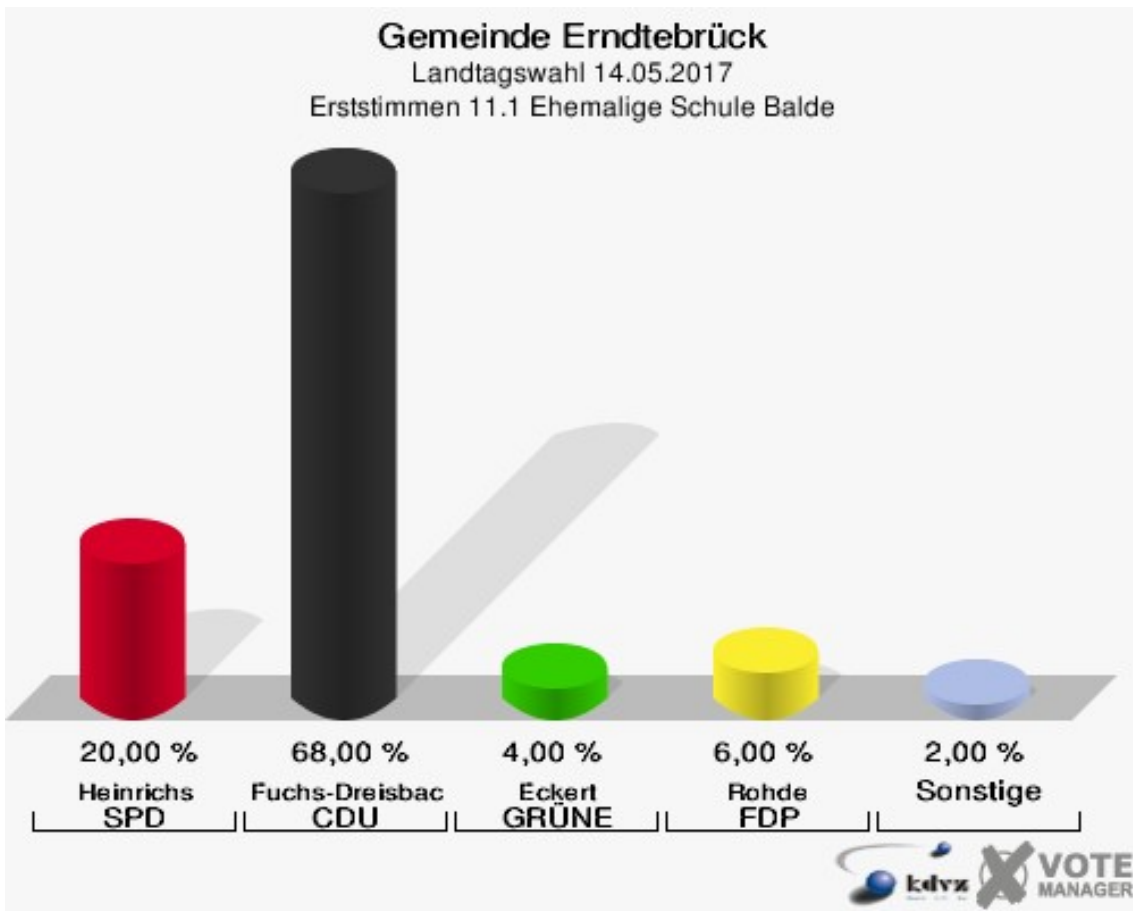

Gemeinde Erndtebrück

Landtagswahl 14.05.2017

Wahlbeteiligung 10.1 Ehemalige Schule Schameder

11.1 Ehemalige Schule Balde

	Erststimmen		Zweitstimmen	
Wahlberechtigte	209		209	
Wähler/innen	103	49,28 %	103	49,28 %
ungültige Stimmen	3	2,91 %	0	0,00 %
gültige Stimmen	100	97,09 %	103	100,00 %
Heinrichs, SPD	20	20,00 %	20	19,42 %
Fuchs-Dreisbach, CDU	68	68,00 %	60	58,25 %
Eckert, GRÜNE	4	4,00 %	3	2,91 %
Rohde, FDP	6	6,00 %	17	16,50 %
PIRATEN	---	---	1	0,97 %
Georgi, DIE LINKE	2	2,00 %	1	0,97 %
NPD	---	---	0	0,00 %
Die PARTEI	---	---	0	0,00 %
FREIE WÄHLER	---	---	0	0,00 %
BIG	---	---	0	0,00 %
FBI/FWG	---	---	0	0,00 %
Wittrin, ÖDP	0	0,00 %	0	0,00 %
Volksabstimmung	---	---	0	0,00 %
TIERSCHUTZliste	---	---	0	0,00 %
AD-Demokraten NRW	---	---	0	0,00 %
Schwarzer, AfD	0	0,00 %	1	0,97 %
AUFBRUCH C	---	---	0	0,00 %
BGE	---	---	0	0,00 %
DBD	---	---	0	0,00 %
DKP	---	---	0	0,00 %
ZENTRUM	---	---	0	0,00 %
DIE RECHTE	---	---	0	0,00 %
REP	---	---	0	0,00 %
DIE VIOLETTEN	---	---	0	0,00 %
JED	---	---	0	0,00 %
MLPD	---	---	0	0,00 %
PAN	---	---	0	0,00 %
Gesundheitsfor- schung	---	---	0	0,00 %
PARTEILOSE WG „BRD“	---	---	0	0,00 %
Schöner Leben	---	---	0	0,00 %
V-Partei³	---	---	0	0,00 %