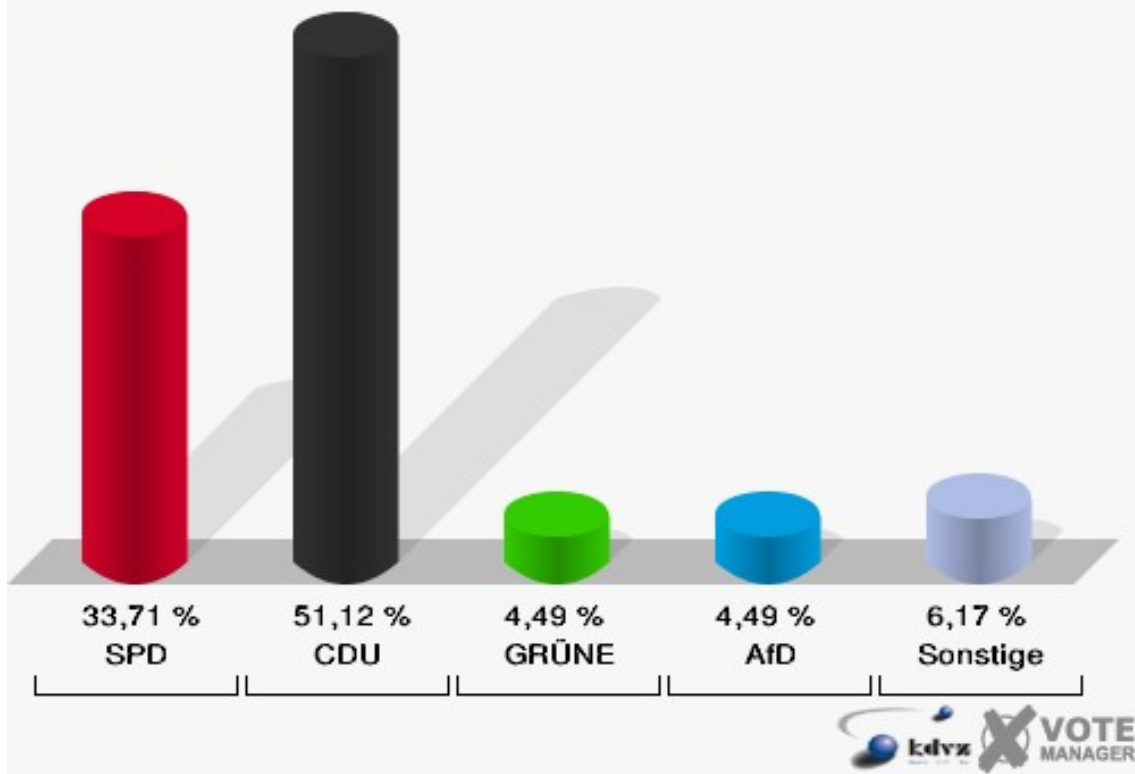

Wahlbeteiligung Benfe

Birkefehl

	Erststimmen		Zweitstimmen	
Wahlberechtigte	293		293	
Wähler/innen	181	61,77 %	181	61,77 %
ungültige Stimmen	4	2,21 %	3	1,66 %
gültige Stimmen	177	97,79 %	178	98,34 %
Heinrichs, SPD	45	25,42 %	60	33,71 %
Fuchs-Dreisbach, CDU	121	68,36 %	91	51,12 %
Eckert, GRÜNE	4	2,26 %	8	4,49 %
Rohde, FDP	2	1,13 %	7	3,93 %
PIRATEN	---	---	0	0,00 %
Georgi, DIE LINKE	1	0,56 %	1	0,56 %
NPD	---	---	0	0,00 %
Die PARTEI	---	---	2	1,12 %
FREIE WÄHLER	---	---	0	0,00 %
BIG	---	---	0	0,00 %
FBI/FWG	---	---	0	0,00 %
Wittrin, ÖDP	1	0,56 %	0	0,00 %
Volksabstimmung	---	---	0	0,00 %
TIERSCHUTZliste	---	---	0	0,00 %
AD-Demokraten NRW	---	---	0	0,00 %
Schwarzer, AfD	3	1,69 %	8	4,49 %
AUFBRUCH C	---	---	0	0,00 %
BGE	---	---	0	0,00 %
DBD	---	---	0	0,00 %
DKP	---	---	0	0,00 %
ZENTRUM	---	---	0	0,00 %
DIE RECHTE	---	---	0	0,00 %
REP	---	---	0	0,00 %
DIE VIOLETTEN	---	---	0	0,00 %
JED	---	---	0	0,00 %
MLPD	---	---	0	0,00 %
PAN	---	---	0	0,00 %
Gesundheitsfor- schung	---	---	1	0,56 %
PARTEILOSE WG „BRD“	---	---	0	0,00 %
Schöner Leben	---	---	0	0,00 %
V-Partei³	---	---	0	0,00 %

Gemeinde Erndtebrück

Landtagswahl 14.05.2017

Erststimmen Birkefehl

Gemeinde Erndtebrück

Landtagswahl 14.05.2017

Zweitstimmen Birkefehl

Gemeinde Erndtebrück

Landtagswahl 14.05.2017

Gemeinde Erndtebrück

Landtagswahl 14.05.2017

Erststimmen Birkelbach I

Gemeinde Erndtebrück

Landtagswahl 14.05.2017

Zweitstimmen Birkelbach I

Gemeinde Erndtebrück
Landtagswahl 14.05.2017
Wahlbeteiligung Birkelbach I