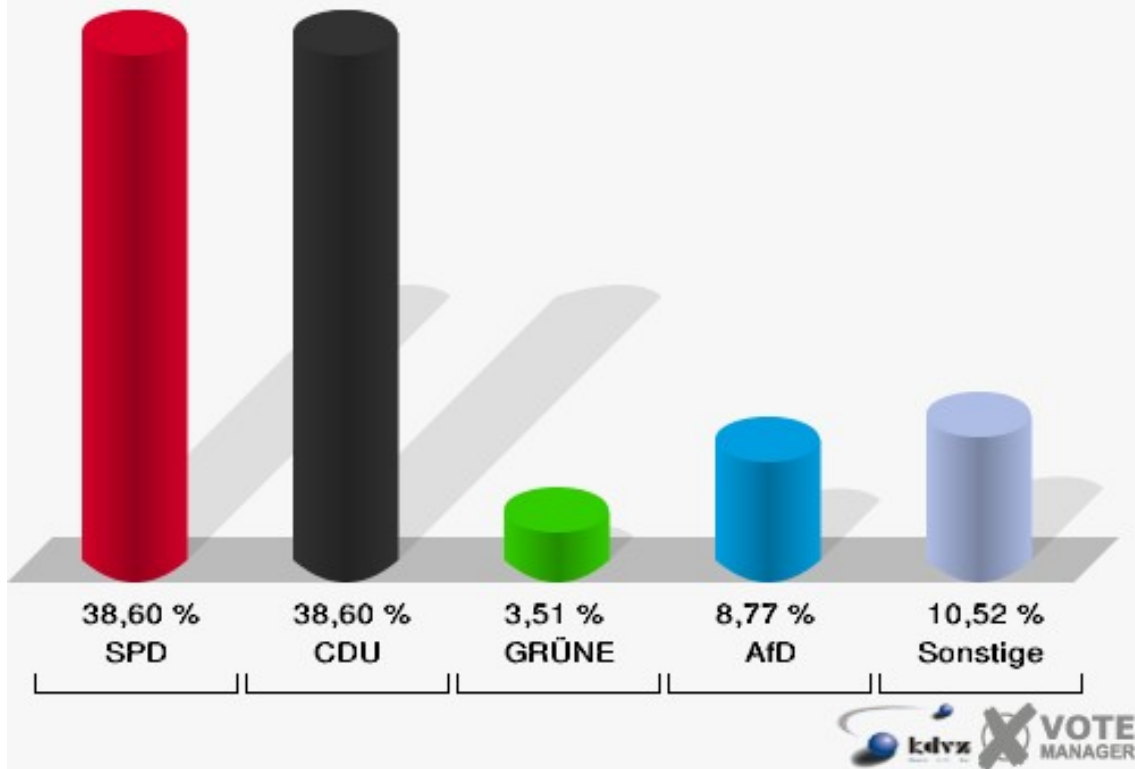

Gemeinde Erndtebrück

Landtagswahl 14.05.2017

Erststimmen 08.2 Grundschule Erndtebrück

Gemeinde Erndtebrück

Landtagswahl 14.05.2017

Zweitstimmen 08.2 Grundschule Erndtebrück

Gemeinde Erndtebrück
Landtagswahl 14.05.2017
Wahlbeteiligung 08.2 Grundschule Erndtebrück