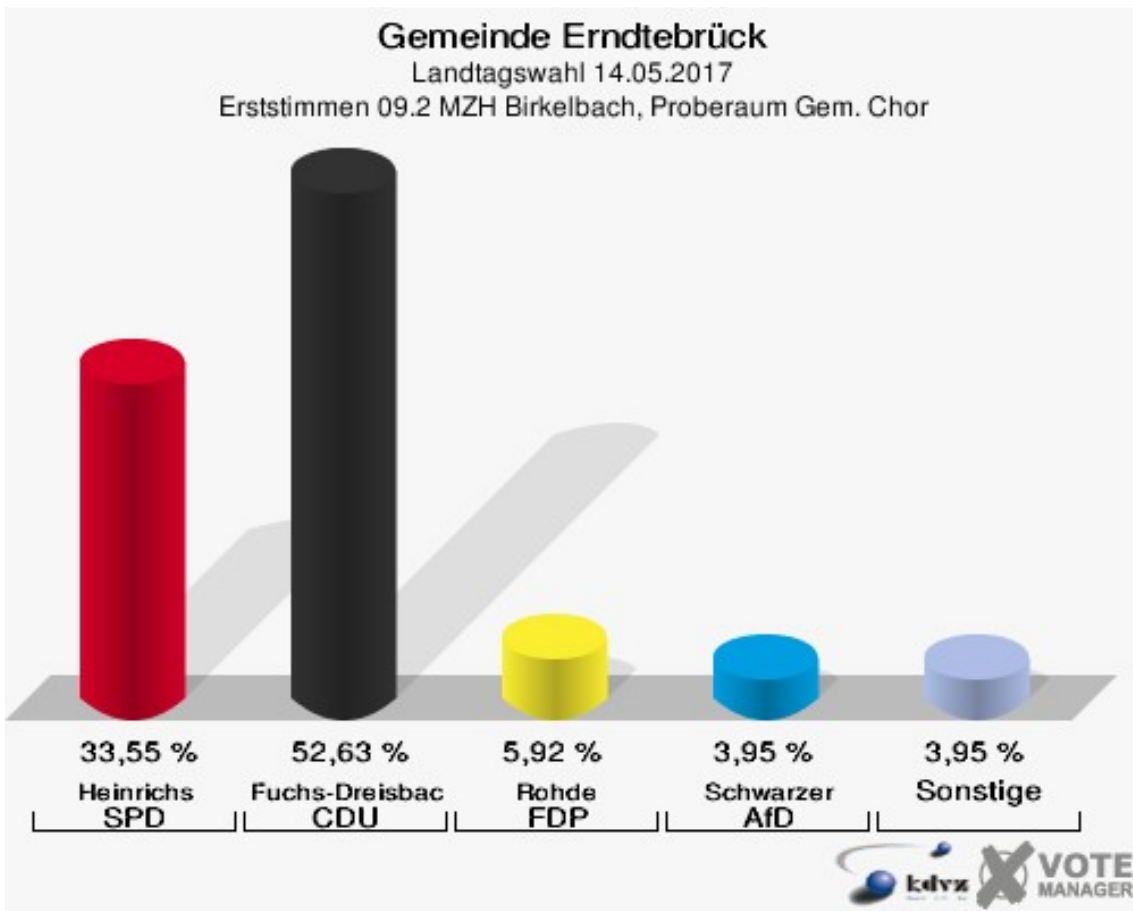

Gemeinde Erndtebrück

Landtagswahl 14.05.2017

Wahlbeteiligung 09.1 Dorfgemeinschaftshaus Röspe

09.2 MZH Birkelbach, Proberaum Gem. Chor

	Erststimmen		Zweitstimmen	
Wahlberechtigte	356		356	
Wähler/innen	152	42,70 %	152	42,70 %
ungültige Stimmen	0	0,00 %	1	0,66 %
gültige Stimmen	152	100,00 %	151	99,34 %
Heinrichs, SPD	51	33,55 %	55	36,42 %
Fuchs-Dreisbach, CDU	80	52,63 %	61	40,40 %
Eckert, GRÜNE	4	2,63 %	8	5,30 %
Rohde, FDP	9	5,92 %	15	9,93 %
PIRATEN	---	---	1	0,66 %
Georgi, DIE LINKE	1	0,66 %	1	0,66 %
NPD	---	---	1	0,66 %
Die PARTEI	---	---	0	0,00 %
FREIE WÄHLER	---	---	0	0,00 %
BIG	---	---	0	0,00 %
FBI/FWG	---	---	0	0,00 %
Wittrin, ÖDP	1	0,66 %	0	0,00 %
Volksabstimmung	---	---	1	0,66 %
TIERSCHUTZliste	---	---	1	0,66 %
AD-Demokraten NRW	---	---	0	0,00 %
Schwarzer, AfD	6	3,95 %	6	3,97 %
AUFBRUCH C	---	---	0	0,00 %
BGE	---	---	1	0,66 %
DBD	---	---	0	0,00 %
DKP	---	---	0	0,00 %
ZENTRUM	---	---	0	0,00 %
DIE RECHTE	---	---	0	0,00 %
REP	---	---	0	0,00 %
DIE VIOLETTEN	---	---	0	0,00 %
JED	---	---	0	0,00 %
MLPD	---	---	0	0,00 %
PAN	---	---	0	0,00 %
Gesundheitsfor- schung	---	---	0	0,00 %
PARTEILOSE WG „BRD“	---	---	0	0,00 %
Schöner Leben	---	---	0	0,00 %
V-Partei³	---	---	0	0,00 %