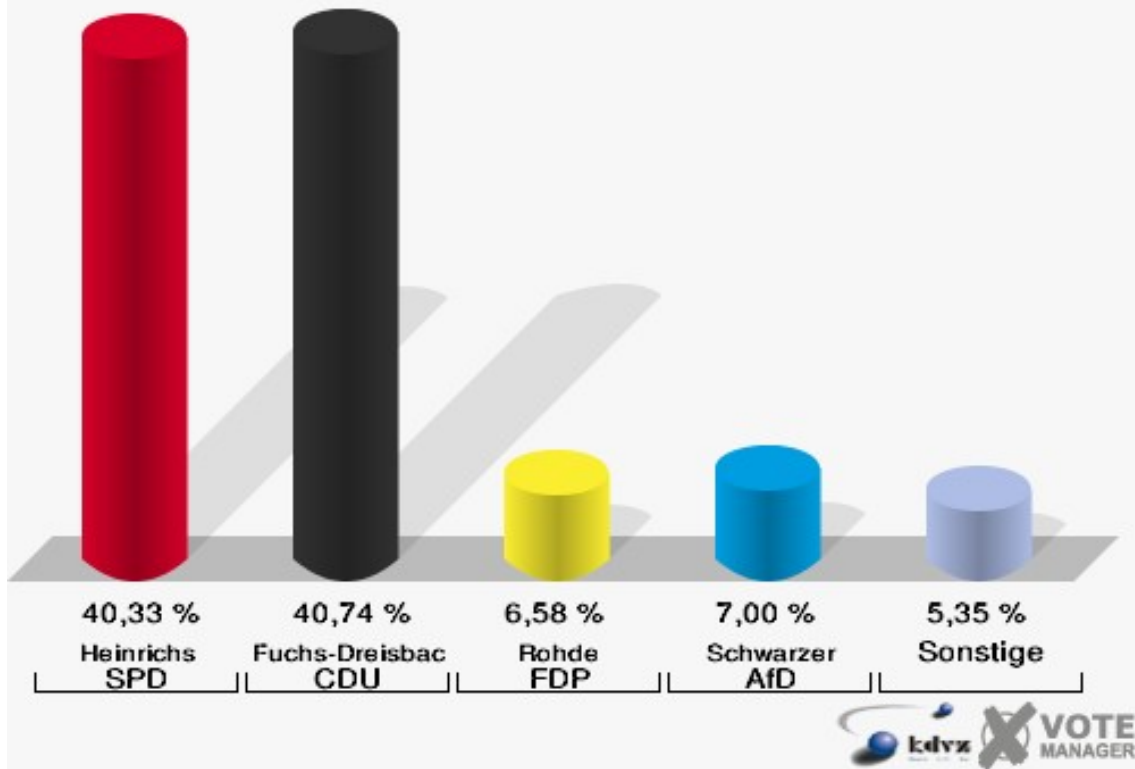

Gemeinde Erndtebrück
Landtagswahl 14.05.2017
Erststimmen 04.1 Realschule Erndtebrück