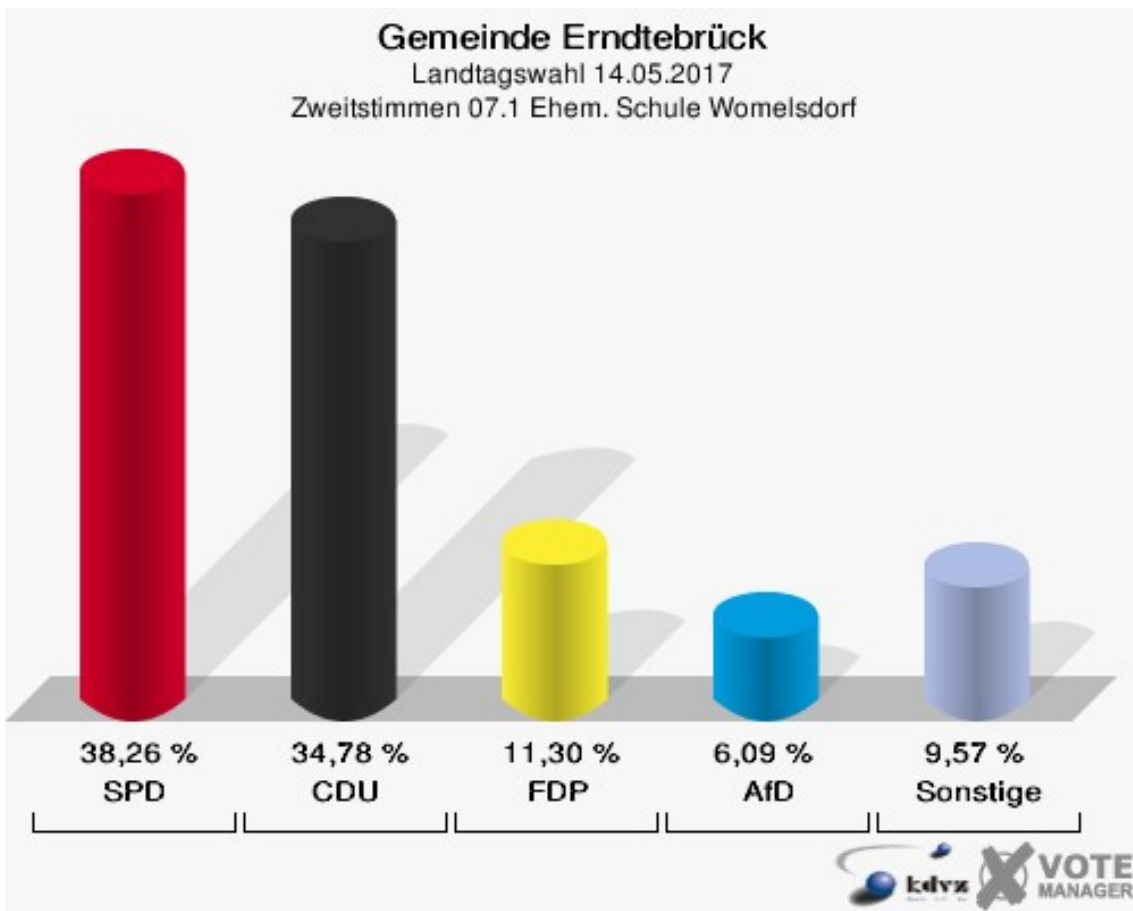

Gemeinde Erndtebrück
Landtagswahl 14.05.2017
Wahlbeteiligung 06.2 Ehem. Schule Zinse

07.1 Ehem. Schule Womelsdorf

	Erststimmen		Zweitstimmen	
Wahlberechtigte	208		208	
Wähler/innen	117	56,25 %	117	56,25 %
ungültige Stimmen	2	1,71 %	2	1,71 %
gültige Stimmen	115	98,29 %	115	98,29 %
Heinrichs, SPD	40	34,78 %	44	38,26 %
Fuchs-Dreisbach, CDU	57	49,57 %	40	34,78 %
Eckert, GRÜNE	2	1,74 %	4	3,48 %
Rohde, FDP	8	6,96 %	13	11,30 %
PIRATEN	---	---	0	0,00 %
Georgi, DIE LINKE	2	1,74 %	3	2,61 %
NPD	---	---	1	0,87 %
Die PARTEI	---	---	1	0,87 %
FREIE WÄHLER	---	---	0	0,00 %
BIG	---	---	0	0,00 %
FBI/FWG	---	---	0	0,00 %
Wittrin, ÖDP	0	0,00 %	0	0,00 %
Volksabstimmung	---	---	0	0,00 %
TIERSCHUTZliste	---	---	1	0,87 %
AD-Demokraten NRW	---	---	1	0,87 %
Schwarzer, AfD	6	5,22 %	7	6,09 %
AUFBRUCH C	---	---	0	0,00 %
BGE	---	---	0	0,00 %
DBD	---	---	0	0,00 %
DKP	---	---	0	0,00 %
ZENTRUM	---	---	0	0,00 %
DIE RECHTE	---	---	0	0,00 %
REP	---	---	0	0,00 %
DIE VIOLETTEN	---	---	0	0,00 %
JED	---	---	0	0,00 %
MLPD	---	---	0	0,00 %
PAN	---	---	0	0,00 %
Gesundheitsfor- schung	---	---	0	0,00 %
PARTEILOSE WG „BRD“	---	---	0	0,00 %
Schöner Leben	---	---	0	0,00 %
V-Partei³	---	---	0	0,00 %