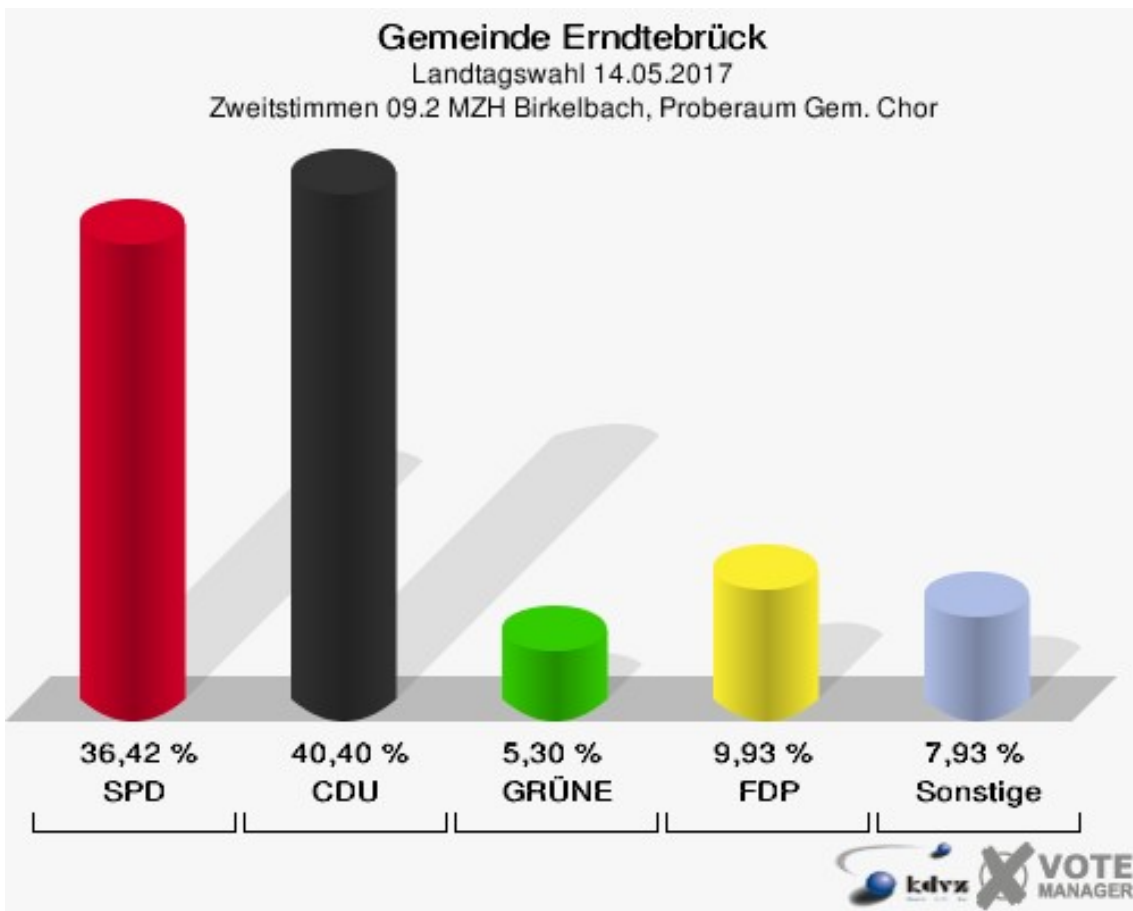

Gemeinde Erndtebrück

Landtagswahl 14.05.2017

Wahlbeteiligung 09.1 Dorfgemeinschaftshaus Röspe

09.2 MZH Birkelbach, Proberaum Gem. Chor

	Erststimmen		Zweitstimmen	
Wahlberechtigte	356		356	
Wähler/innen	152	42,70 %	152	42,70 %
ungültige Stimmen	0	0,00 %	1	0,66 %
gültige Stimmen	152	100,00 %	151	99,34 %
Heinrichs, SPD	51	33,55 %	55	36,42 %
Fuchs-Dreisbach, CDU	80	52,63 %	61	40,40 %
Eckert, GRÜNE	4	2,63 %	8	5,30 %
Rohde, FDP	9	5,92 %	15	9,93 %
PIRATEN	---	---	1	0,66 %
Georgi, DIE LINKE	1	0,66 %	1	0,66 %
NPD	---	---	1	0,66 %
Die PARTEI	---	---	0	0,00 %
FREIE WÄHLER	---	---	0	0,00 %
BIG	---	---	0	0,00 %
FBI/FWG	---	---	0	0,00 %
Wittrin, ÖDP	1	0,66 %	0	0,00 %
Volksabstimmung	---	---	1	0,66 %
TIERSCHUTZliste	---	---	1	0,66 %
AD-Demokraten NRW	---	---	0	0,00 %
Schwarzer, AfD	6	3,95 %	6	3,97 %
AUFBRUCH C	---	---	0	0,00 %
BGE	---	---	1	0,66 %
DBD	---	---	0	0,00 %
DKP	---	---	0	0,00 %
ZENTRUM	---	---	0	0,00 %
DIE RECHTE	---	---	0	0,00 %
REP	---	---	0	0,00 %
DIE VIOLETTEN	---	---	0	0,00 %
JED	---	---	0	0,00 %
MLPD	---	---	0	0,00 %
PAN	---	---	0	0,00 %
Gesundheitsfor- schung	---	---	0	0,00 %
PARTEILOSE WG „BRD“	---	---	0	0,00 %
Schöner Leben	---	---	0	0,00 %
V-Partei³	---	---	0	0,00 %