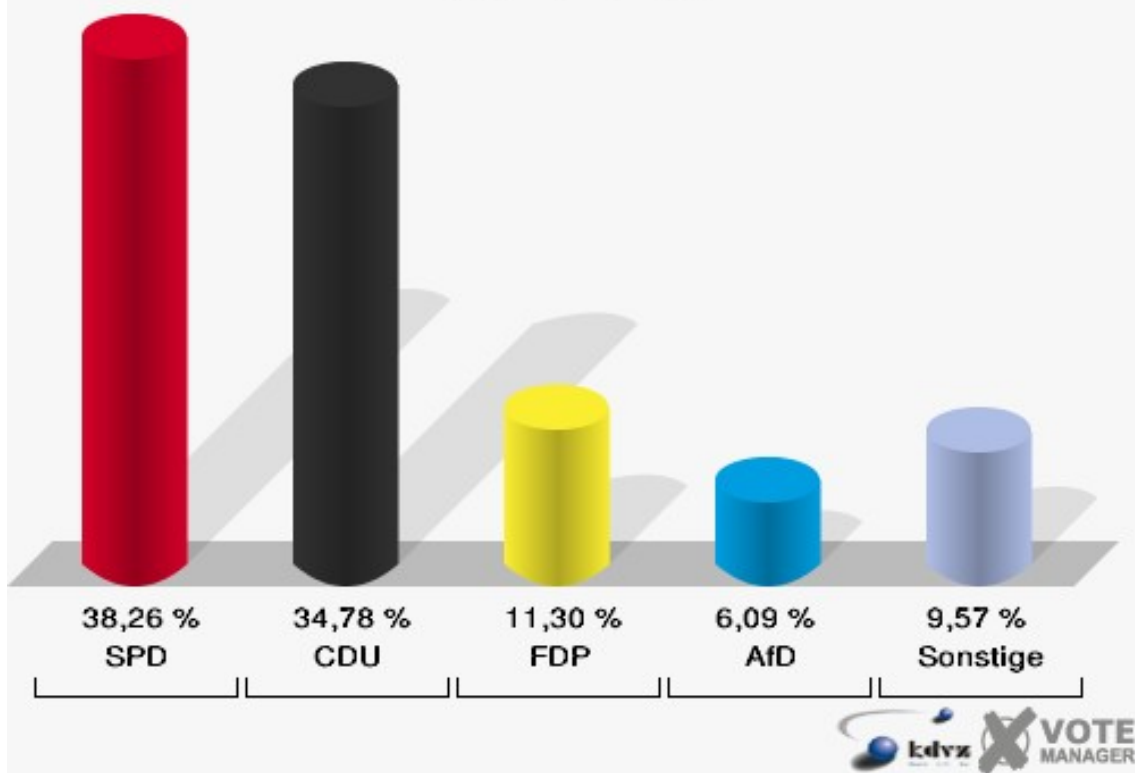

Gemeinde Erndtebrück

Landtagswahl 14.05.2017

Erststimmen Schameder

Gemeinde Erndtebrück

Landtagswahl 14.05.2017

Zweitstimmen Schameder

Gemeinde Erndtebrück
Landtagswahl 14.05.2017
Wahlbeteiligung Schameder

Womelsdorf

Gemeinde Erndtebrück

Landtagswahl 14.05.2017

Erststimmen Womelsdorf

Gemeinde Erndtebrück

Landtagswahl 14.05.2017

Zweitstimmen Womelsdorf

Gemeinde Erndtebrück
Landtagswahl 14.05.2017
Wahlbeteiligung Womelsdorf