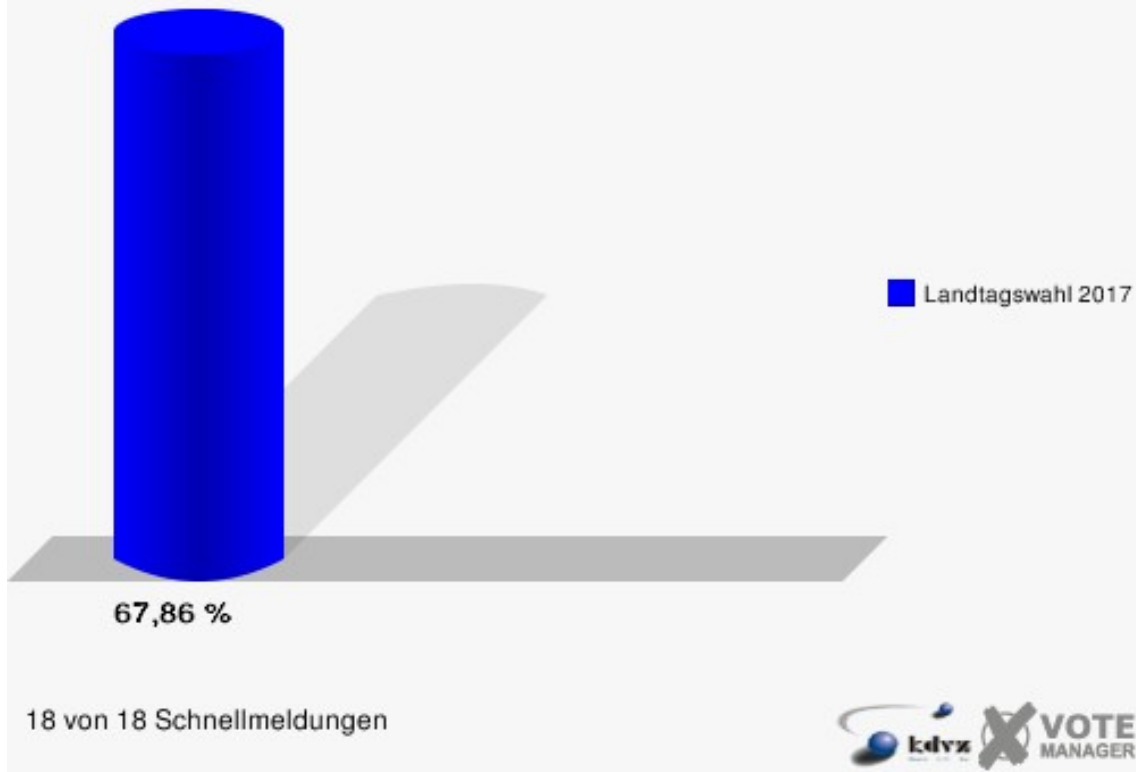

Wahlbuch
Landtagswahl
14.05.2017
Gemeinde Erndtebrück
Herausgegeben am 15.05.2017

Inhaltsverzeichnis

Landtagswahl	1
Gemeinde Erndtebrück	1
Ortsteile	4
Balde	4
Benfe	7
Birkefehl	10
Birkelbach I	13
Birkelbach II	16
Erndtebrück-Mitte	19
Röspe	22
Schameder	25
Womelsdorf	28
Zinse	31
Übersicht Ortsteile	34
Stimmbezirke	41
01.1 Ev. Kindergarten "Kinderhaus"	41
02.1 AWO Seniorenzentrum	44
03.1 Grundschule Erndtebrück	47
04.1 Realschule Erndtebrück	50
05.1 Ehem. Rothaarsteig-Schule	53
06.1 Ev. Kindergarten "Sonnenau"	56
06.2 Ehem. Schule Zinse	59
07.1 Ehem. Schule Womelsdorf	62
07.2 Feuerwehrgerätehaus Birkelbach, Raum DG	65
08.1 Ev. Gemeindehaus Benfe	68
08.2 Grundschule Erndtebrück	71
09.1 Dorfgemeinschaftshaus Röspe	74
09.2 MZH Birkelbach, Proberaum Gem. Chor	77
10.1 Ehemalige Schule Schameder	80
11.1 Ehemalige Schule Balde	83
11.2 Dorfgemeinschaftshaus Birkefehl	86
12.1 Briefwahllokal I, Feuerwehrgerätehaus	89
12.2 Briefwahllokal II, Feuerwehrgerätehaus	91
Übersicht Stimmbezirke	93

Gemeinde Erndtebrück
Landtagswahl 14.05.2017
Erststimmen Gesamtergebnis

Gemeinde Erndtebrück
Landtagswahl 14.05.2017
Zweitstimmen Gesamtergebnis

Gemeinde Erndtebrück
Landtagswahl 14.05.2017
Wahlbeteiligung Gesamtergebnis