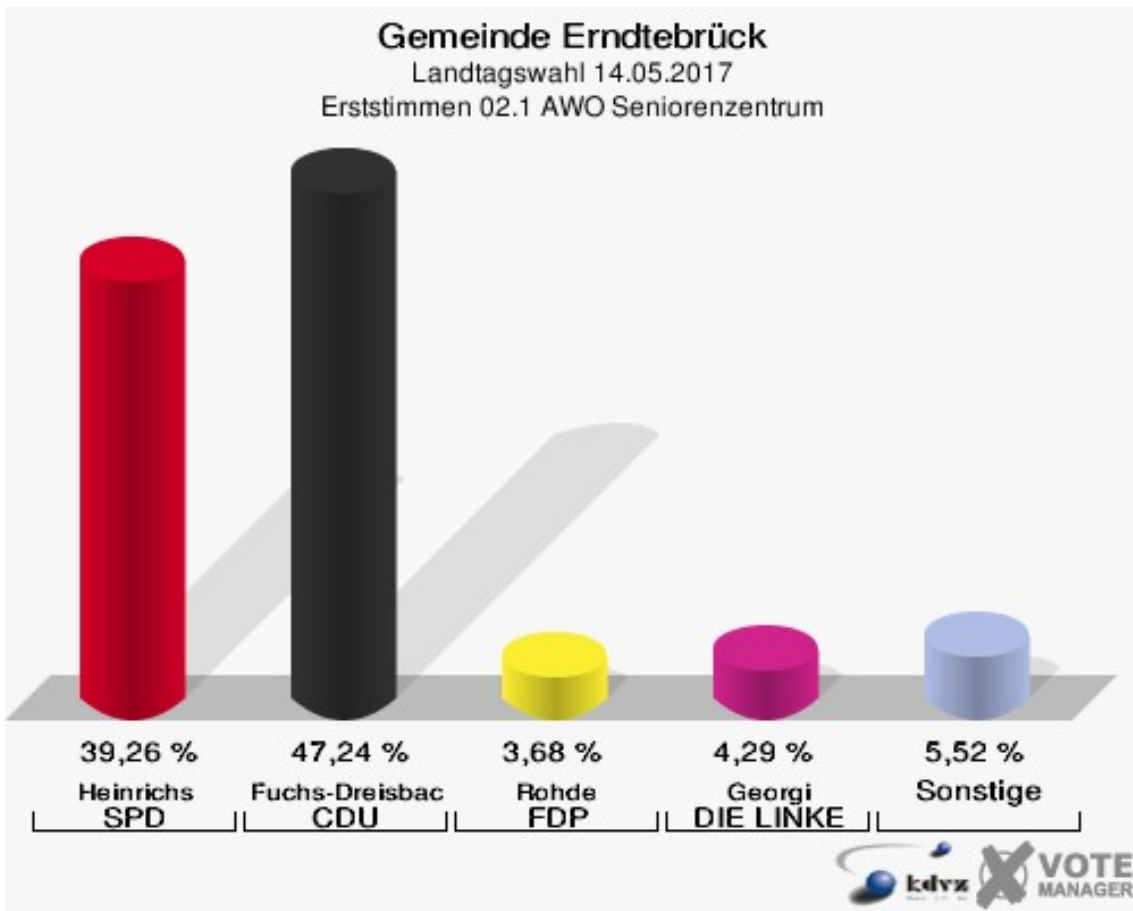

Gemeinde Erndtebrück
Landtagswahl 14.05.2017
Erststimmen 01.1 Ev. Kindergarten "Kinderhaus"

Gemeinde Erndtebrück
Landtagswahl 14.05.2017
Zweitstimmen 01.1 Ev. Kindergarten "Kinderhaus"

Gemeinde Erndtebrück

Landtagswahl 14.05.2017

Wahlbeteiligung 01.1 Ev. Kindergarten "Kinderhaus"

02.1 AWO Seniorenzentrum

	Erststimmen		Zweitstimmen	
Wahlberechtigte	590		590	
Wähler/innen	165	27,97 %	165	27,97 %
ungültige Stimmen	2	1,21 %	1	0,61 %
gültige Stimmen	163	98,79 %	164	99,39 %
Heinrichs, SPD	64	39,26 %	63	38,41 %
Fuchs-Dreisbach, CDU	77	47,24 %	63	38,41 %
Eckert, GRÜNE	4	2,45 %	4	2,44 %
Rohde, FDP	6	3,68 %	11	6,71 %
PIRATEN	---	---	4	2,44 %
Georgi, DIE LINKE	7	4,29 %	7	4,27 %
NPD	---	---	1	0,61 %
Die PARTEI	---	---	0	0,00 %
FREIE WÄHLER	---	---	1	0,61 %
BIG	---	---	0	0,00 %
FBI/FWG	---	---	0	0,00 %
Wittrin, ÖDP	0	0,00 %	0	0,00 %
Volksabstimmung	---	---	0	0,00 %
TIERSCHUTZliste	---	---	1	0,61 %
AD-Demokraten NRW	---	---	0	0,00 %
Schwarzer, AfD	5	3,07 %	8	4,88 %
AUFBRUCH C	---	---	0	0,00 %
BGE	---	---	0	0,00 %
DBD	---	---	0	0,00 %
DKP	---	---	0	0,00 %
ZENTRUM	---	---	0	0,00 %
DIE RECHTE	---	---	0	0,00 %
REP	---	---	0	0,00 %
DIE VIOLETTEN	---	---	0	0,00 %
JED	---	---	0	0,00 %
MLPD	---	---	0	0,00 %
PAN	---	---	0	0,00 %
Gesundheitsfor- schung	---	---	0	0,00 %
PARTEILOSE WG „BRD“	---	---	0	0,00 %
Schöner Leben	---	---	1	0,61 %
V-Partei³	---	---	0	0,00 %