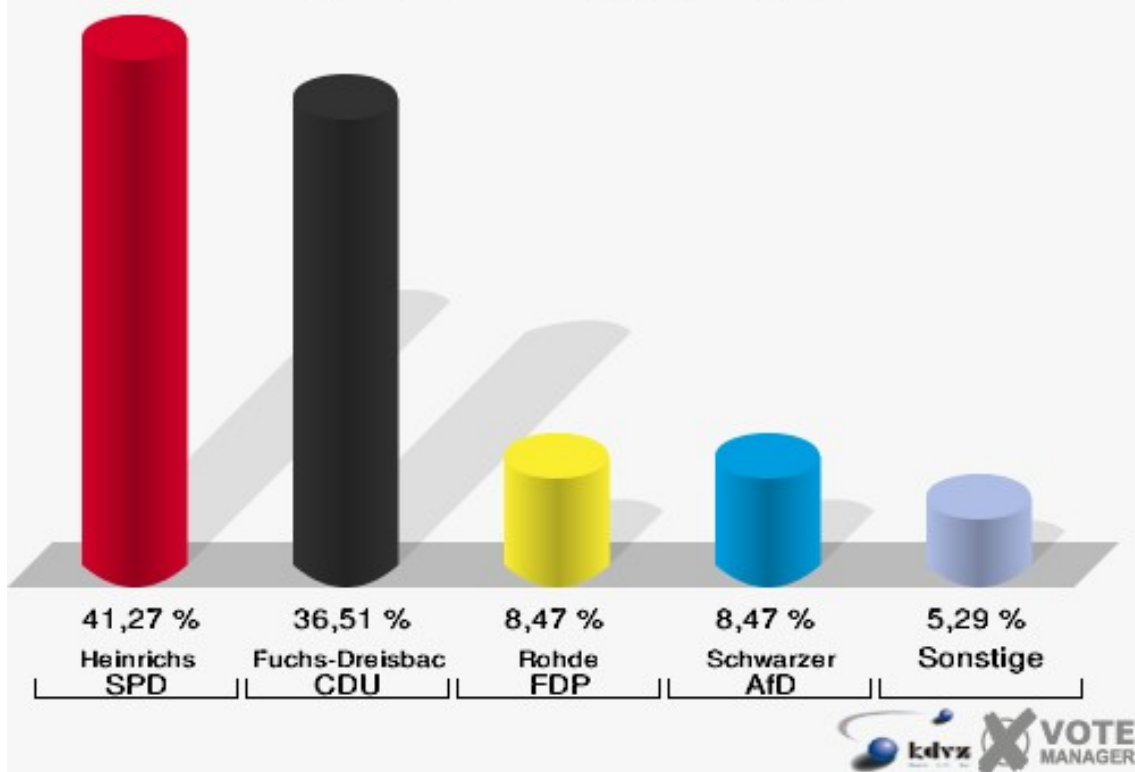

Gemeinde Erndtebrück
Landtagswahl 14.05.2017
Erststimmen 01.1 Ev. Kindergarten "Kinderhaus"