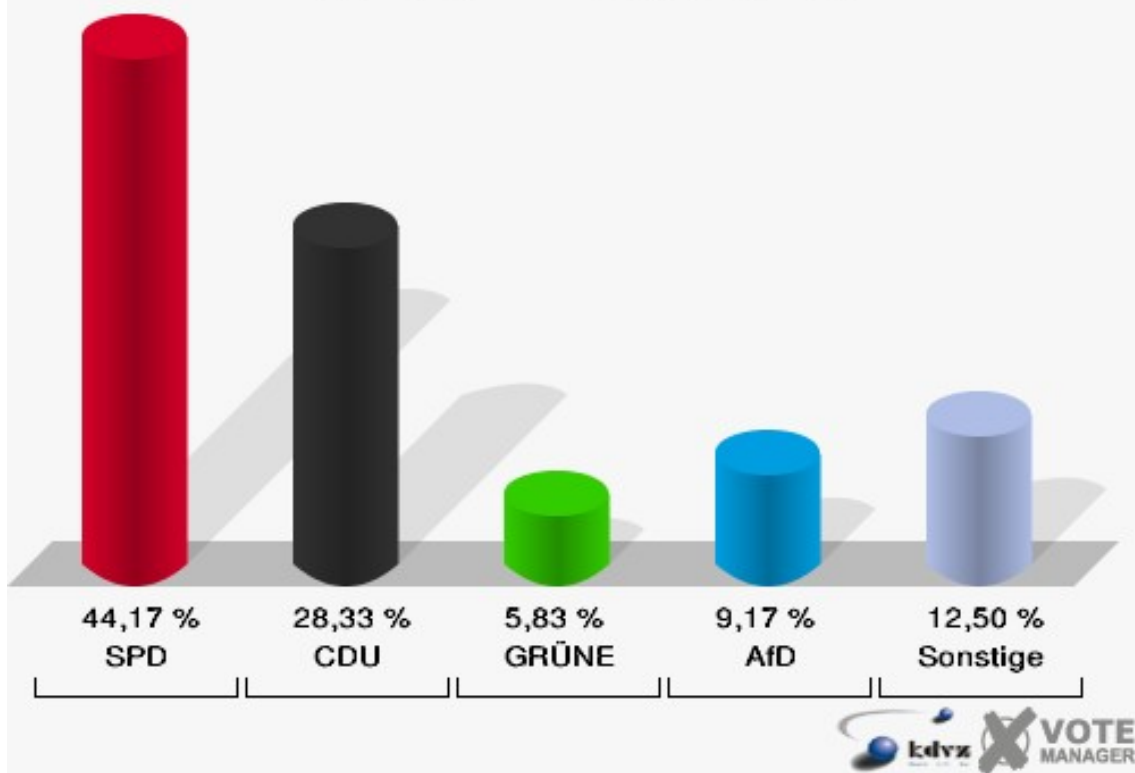

Gemeinde Erndtebrück
Landtagswahl 14.05.2017
Wahlbeteiligung 05.1 Ehem. Rothaarsteig-Schule

06.1 Ev. Kindergarten "Sonnenau"

	Erststimmen		Zweitstimmen	
Wahlberechtigte	386		386	
Wähler/innen	120	31,09 %	120	31,09 %
ungültige Stimmen	0	0,00 %	0	0,00 %
gültige Stimmen	120	100,00 %	120	100,00 %
Heinrichs, SPD	54	45,00 %	53	44,17 %
Fuchs-Dreisbach, CDU	40	33,33 %	34	28,33 %
Eckert, GRÜNE	5	4,17 %	7	5,83 %
Rohde, FDP	3	2,50 %	7	5,83 %
PIRATEN	---	---	2	1,67 %
Georgi, DIE LINKE	4	3,33 %	5	4,17 %
NPD	---	---	0	0,00 %
Die PARTEI	---	---	0	0,00 %
FREIE WÄHLER	---	---	0	0,00 %
BIG	---	---	0	0,00 %
FBI/FWG	---	---	0	0,00 %
Wittrin, ÖDP	1	0,83 %	1	0,83 %
Volksabstimmung	---	---	0	0,00 %
TIERSCHUTZliste	---	---	0	0,00 %
AD-Demokraten NRW	---	---	0	0,00 %
Schwarzer, AfD	13	10,83 %	11	9,17 %
AUFBRUCH C	---	---	0	0,00 %
BGE	---	---	0	0,00 %
DBD	---	---	0	0,00 %
DKP	---	---	0	0,00 %
ZENTRUM	---	---	0	0,00 %
DIE RECHTE	---	---	0	0,00 %
REP	---	---	0	0,00 %
DIE VIOLETTEN	---	---	0	0,00 %
JED	---	---	0	0,00 %
MLPD	---	---	0	0,00 %
PAN	---	---	0	0,00 %
Gesundheitsfor- schung	---	---	0	0,00 %
PARTEILOSE WG „BRD“	---	---	0	0,00 %
Schöner Leben	---	---	0	0,00 %
V-Partei³	---	---	0	0,00 %

Gemeinde Erndtebrück
 Landtagswahl 14.05.2017
 Erststimmen 06.1 Ev. Kindergarten "Sonnenau"

Gemeinde Erndtebrück
 Landtagswahl 14.05.2017
 Zweitstimmen 06.1 Ev. Kindergarten "Sonnenau"

Gemeinde Erndtebrück
Landtagswahl 14.05.2017
Wahlbeteiligung 06.1 Ev. Kindergarten "Sonnenau"