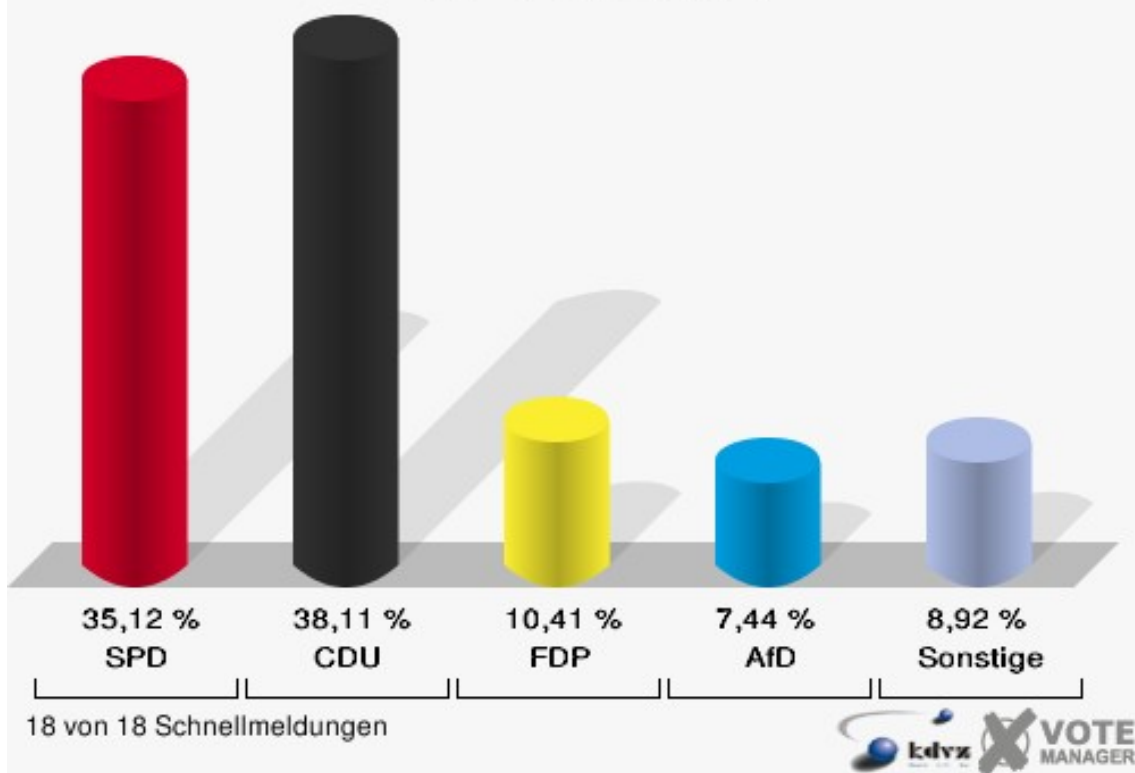

Landtagswahl

Gemeinde Erndtebrück

	Erststimmen		Zweitstimmen	
Wahlberechtigte	5.665		5.665	
Wähler/innen	3.844	67,86 %	3.844	67,86 %
ungültige Stimmen	34	0,88 %	29	0,75 %
gültige Stimmen	3.810	99,12 %	3.815	99,25 %
Heinrichs, SPD	1.277	33,52 %	1.340	35,12 %
Fuchs-Dreisbach, CDU	1.873	49,16 %	1.454	38,11 %
Eckert, GRÜNE	106	2,78 %	134	3,51 %
Rohde, FDP	217	5,70 %	397	10,41 %
PIRATEN	---	---	21	0,55 %
Georgi, DIE LINKE	80	2,10 %	93	2,44 %
NPD	---	---	16	0,42 %
Die PARTEI	---	---	12	0,31 %
FREIE WÄHLER	---	---	2	0,05 %
BIG	---	---	1	0,03 %
FBI/FWG	---	---	1	0,03 %
Wittrin, ÖDP	13	0,34 %	5	0,13 %
Volksabstimmung	---	---	7	0,18 %
TIERSCHUTZliste	---	---	24	0,63 %
AD-Demokraten NRW	---	---	1	0,03 %
Schwarzer, AfD	244	6,40 %	284	7,44 %
AUFBRUCH C	---	---	8	0,21 %
BGE	---	---	2	0,05 %
DBD	---	---	1	0,03 %
DKP	---	---	0	0,00 %
ZENTRUM	---	---	0	0,00 %
DIE RECHTE	---	---	0	0,00 %
REP	---	---	1	0,03 %
DIE VIOLETTEN	---	---	2	0,05 %
JED	---	---	1	0,03 %
MLPD	---	---	0	0,00 %
PAN	---	---	0	0,00 %
Gesundheitsfor- schung	---	---	3	0,08 %
PARTEILOSE WG „BRD“	---	---	0	0,00 %
Schöner Leben	---	---	2	0,05 %
V-Partei ³	---	---	3	0,08 %

Gemeinde Erndtebrück
Landtagswahl 14.05.2017
Erststimmen Gesamtergebnis

Gemeinde Erndtebrück
Landtagswahl 14.05.2017
Zweitstimmen Gesamtergebnis

Gemeinde Erndtebrück
Landtagswahl 14.05.2017
Wahlbeteiligung Gesamtergebnis