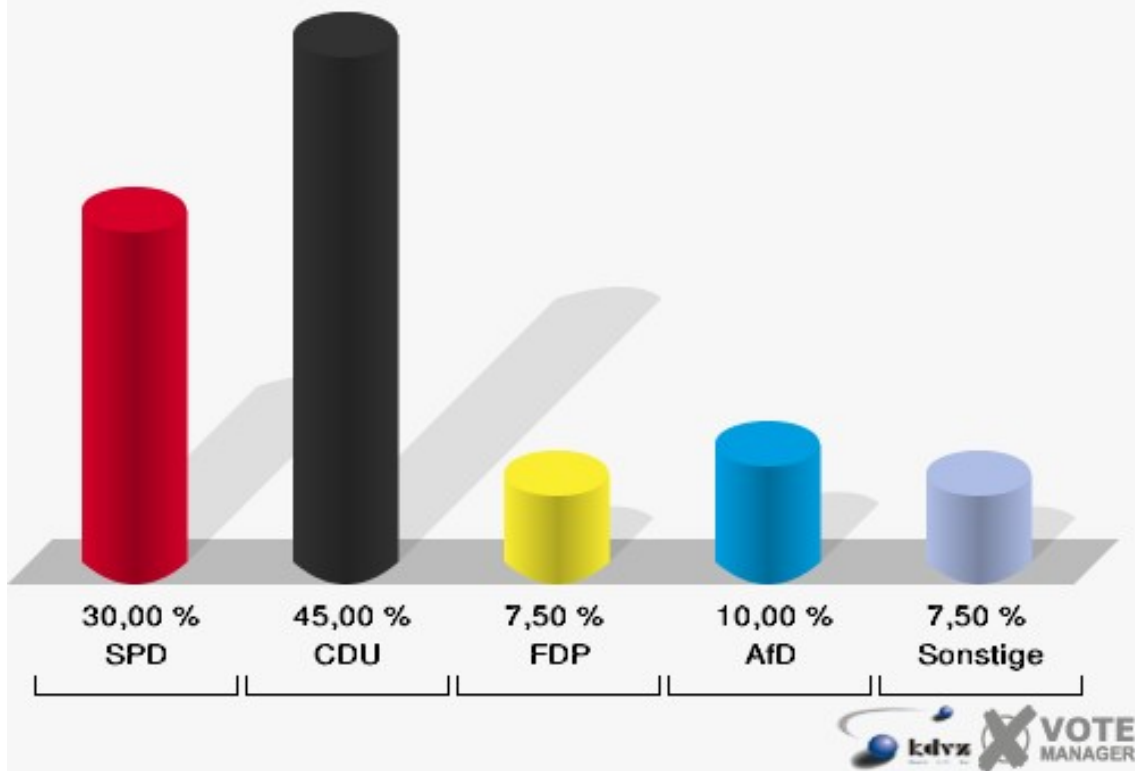

Gemeinde Erndtebrück

Landtagswahl 14.05.2017

Erststimmen Womelsdorf

Gemeinde Erndtebrück

Landtagswahl 14.05.2017

Zweitstimmen Womelsdorf

Gemeinde Erndtebrück
Landtagswahl 14.05.2017
Wahlbeteiligung Womelsdorf

Gemeinde Erndtebrück

Landtagswahl 14.05.2017

Erststimmen Zinse

Gemeinde Erndtebrück

Landtagswahl 14.05.2017

Zweitstimmen Zinse

Gemeinde Erndtebrück

Landtagswahl 14.05.2017

Wahlbeteiligung Zinse

Übersicht Ortsteile

Gemeinde Erndtebrück
Landtagswahl 14.05.2017
Zusammenstellung der Ergebnisse nach Ortsteilen - Erststimmen -

Ortsteil	Wahlberechtigte	Wähler	gültig	Heinrichs SPD	Fuchs- Dreisbach CDU	Eckert GRÜNE	Rohde FDP	Georgi DIE LINKE	Wittrin ÖDP	Schwarzer AfD
Balde	209	103	100	20	68	4	6	2	0	0
		49,28 %	97,09 %	20,00 %	68,00 %	4,00 %	6,00 %	2,00 %	0,00 %	0,00 %
Benfe	352	129	128	31	67	1	4	0	1	24
		36,65 %	99,22 %	24,22 %	52,34 %	0,78 %	3,12 %	0,00 %	0,78 %	18,75 %
Birkefehl	293	181	177	45	121	4	2	1	1	3
		61,77 %	97,79 %	25,42 %	68,36 %	2,26 %	1,13 %	0,56 %	0,56 %	1,69 %
Birkelbach I	281	149	147	40	87	4	6	3	0	7
		53,02 %	98,66 %	27,21 %	59,18 %	2,72 %	4,08 %	2,04 %	0,00 %	4,76 %
Birkelbach II	356	152	152	51	80	4	9	1	1	6
		42,70 %	100,00 %	33,55 %	52,63 %	2,63 %	5,92 %	0,66 %	0,66 %	3,95 %
Erndtebrück-Mitte	3.290	2.680	2.661	938	1.227	82	168	61	9	176
		81,46 %	99,29 %	35,25 %	46,11 %	3,08 %	6,31 %	2,29 %	0,34 %	6,61 %
Röspe	123	70	68	25	28	1	3	5	0	6
		56,91 %	97,14 %	36,76 %	41,18 %	1,47 %	4,41 %	7,35 %	0,00 %	8,82 %
Schameder	456	222	222	72	118	3	10	5	1	13
		48,68 %	100,00 %	32,43 %	53,15 %	1,35 %	4,50 %	2,25 %	0,45 %	5,86 %
Womelsdorf	208	117	115	40	57	2	8	2	0	6
		56,25 %	98,29 %	34,78 %	49,57 %	1,74 %	6,96 %	1,74 %	0,00 %	5,22 %
Zinse	97	41	40	15	20	1	1	0	0	3
		42,27 %	97,56 %	37,50 %	50,00 %	2,50 %	2,50 %	0,00 %	0,00 %	7,50 %
Gemeinde Erndtebrück	5.665	3.844	3.810	1.277	1.873	106	217	80	13	244
		67,86 %	99,12 %	33,52 %	49,16 %	2,78 %	5,70 %	2,10 %	0,34 %	6,40 %