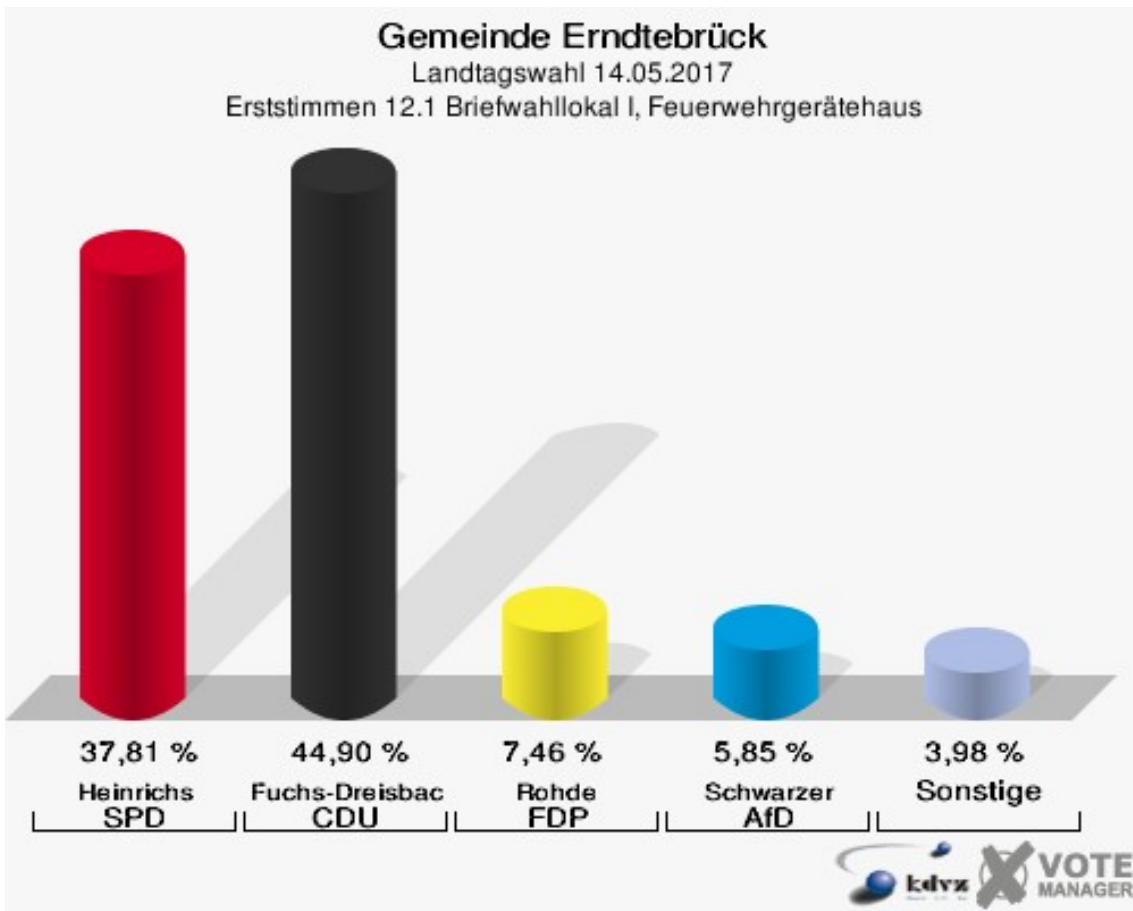

Gemeinde Erndtebrück

Landtagswahl 14.05.2017

Wahlbeteiligung 11.2 Dorfgemeinschaftshaus Birkefehl

12.1 Briefwahllokal I, Feuerwehrgerätehaus

	Erststimmen		Zweitstimmen	
Wähler/innen	806		806	
ungültige Stimmen	2	0,25 %	3	0,37 %
gültige Stimmen	804	99,75 %	803	99,63 %
Heinrichs, SPD	304	37,81 %	302	37,61 %
Fuchs-Dreisbach, CDU	361	44,90 %	300	37,36 %
Eckert, GRÜNE	20	2,49 %	27	3,36 %
Rohde, FDP	60	7,46 %	91	11,33 %
PIRATEN	---	---	5	0,62 %
Georgi, DIE LINKE	10	1,24 %	15	1,87 %
NPD	---	---	2	0,25 %
Die PARTEI	---	---	3	0,37 %
FREIE WÄHLER	---	---	1	0,12 %
BIG	---	---	1	0,12 %
FBI/FWG	---	---	0	0,00 %
Wittrin, ÖDP	2	0,25 %	0	0,00 %
Volksabstimmung	---	---	1	0,12 %
TIERSCHUTZliste	---	---	1	0,12 %
AD-Demokraten NRW	---	---	0	0,00 %
Schwarzer, AfD	47	5,85 %	49	6,10 %
AUFBRUCH C	---	---	0	0,00 %
BGE	---	---	0	0,00 %
DBD	---	---	1	0,12 %
DKP	---	---	0	0,00 %
ZENTRUM	---	---	0	0,00 %
DIE RECHTE	---	---	0	0,00 %
REP	---	---	1	0,12 %
DIE VIOLETTEN	---	---	0	0,00 %
JED	---	---	0	0,00 %
MLPD	---	---	0	0,00 %
PAN	---	---	0	0,00 %
Gesundheitsfor- schung	---	---	2	0,25 %
PARTEILOSE WG „BRD“	---	---	0	0,00 %
Schöner Leben	---	---	0	0,00 %
V-Partei ³	---	---	1	0,12 %