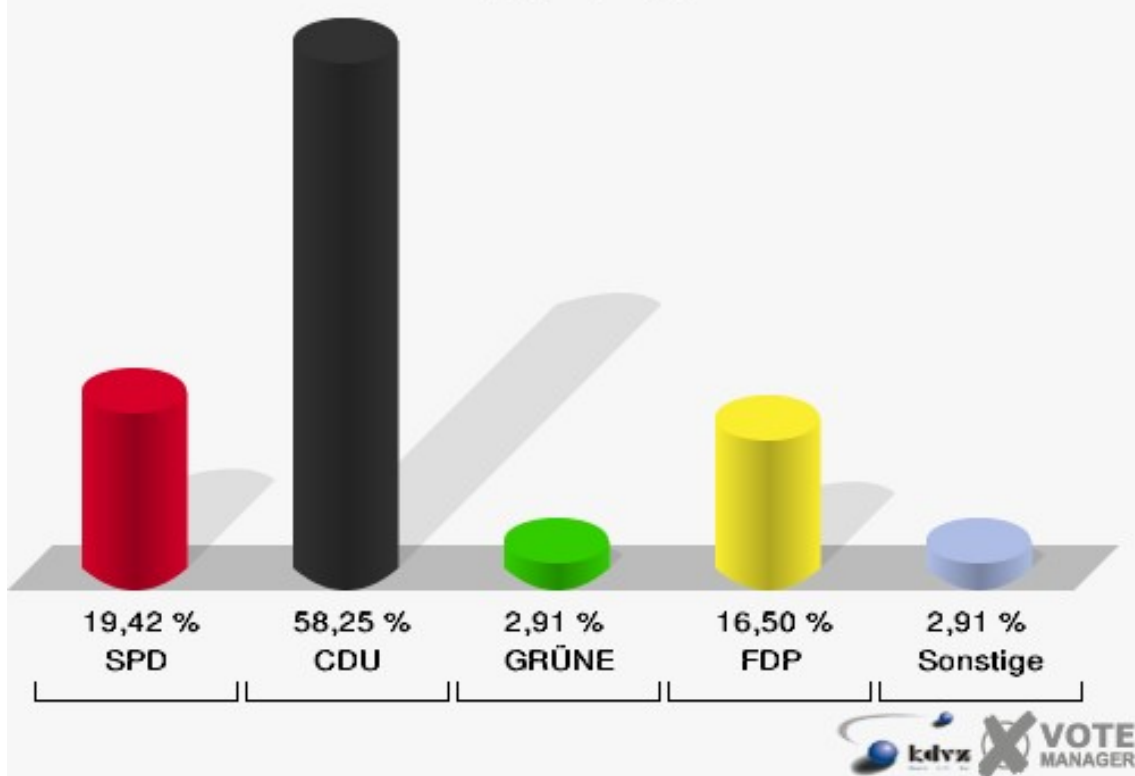

Gemeinde Erndtebrück

Landtagswahl 14.05.2017

Erststimmen Balde

Gemeinde Erndtebrück

Landtagswahl 14.05.2017

Zweitstimmen Balde

Gemeinde Erndtebrück

Landtagswahl 14.05.2017

Wahlbeteiligung Balde

Benfe

	Erststimmen		Zweitstimmen	
Wahlberechtigte	352		352	
Wähler/innen	129	36,65 %	129	36,65 %
ungültige Stimmen	1	0,78 %	0	0,00 %
gültige Stimmen	128	99,22 %	129	100,00 %
Heinrichs, SPD	31	24,22 %	41	31,78 %
Fuchs-Dreisbach, CDU	67	52,34 %	41	31,78 %
Eckert, GRÜNE	1	0,78 %	1	0,78 %
Rohde, FDP	4	3,12 %	10	7,75 %
PIRATEN	---	---	1	0,78 %
Georgi, DIE LINKE	0	0,00 %	1	0,78 %
NPD	---	---	0	0,00 %
Die PARTEI	---	---	1	0,78 %
FREIE WÄHLER	---	---	0	0,00 %
BIG	---	---	0	0,00 %
FBI/FWG	---	---	0	0,00 %
Wittrin, ÖDP	1	0,78 %	1	0,78 %
Volksabstimmung	---	---	0	0,00 %
TIERSCHUTZliste	---	---	0	0,00 %
AD-Demokraten NRW	---	---	0	0,00 %
Schwarzer, AfD	24	18,75 %	31	24,03 %
AUFBRUCH C	---	---	1	0,78 %
BGE	---	---	0	0,00 %
DBD	---	---	0	0,00 %
DKP	---	---	0	0,00 %
ZENTRUM	---	---	0	0,00 %
DIE RECHTE	---	---	0	0,00 %
REP	---	---	0	0,00 %
DIE VIOLETTEN	---	---	0	0,00 %
JED	---	---	0	0,00 %
MLPD	---	---	0	0,00 %
PAN	---	---	0	0,00 %
Gesundheitsforschung	---	---	0	0,00 %
PARTEILOSE WG „BRD“	---	---	0	0,00 %
Schöner Leben	---	---	0	0,00 %
V-Partei³	---	---	0	0,00 %