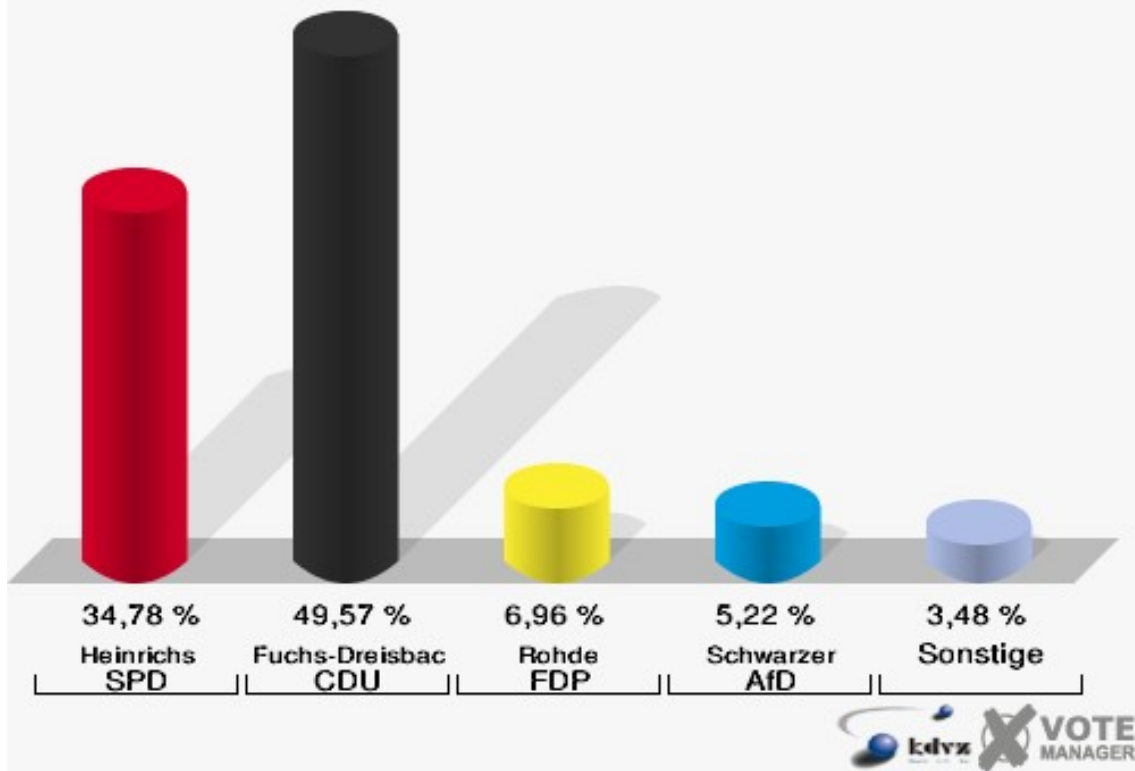

Wahlbeteiligung Röspe

Schameder

	Erststimmen		Zweitstimmen	
Wahlberechtigte	456		456	
Wähler/innen	222	48,68 %	222	48,68 %
ungültige Stimmen	0	0,00 %	2	0,90 %
gültige Stimmen	222	100,00 %	220	99,10 %
Heinrichs, SPD	72	32,43 %	69	31,36 %
Fuchs-Dreisbach, CDU	118	53,15 %	89	40,45 %
Eckert, GRÜNE	3	1,35 %	3	1,36 %
Rohde, FDP	10	4,50 %	19	8,64 %
PIRATEN	---	---	1	0,45 %
Georgi, DIE LINKE	5	2,25 %	10	4,55 %
NPD	---	---	0	0,00 %
Die PARTEI	---	---	0	0,00 %
FREIE WÄHLER	---	---	0	0,00 %
BIG	---	---	0	0,00 %
FBI/FWG	---	---	0	0,00 %
Wittrin, ÖDP	1	0,45 %	0	0,00 %
Volksabstimmung	---	---	0	0,00 %
TIERSCHUTZliste	---	---	2	0,91 %
AD-Demokraten NRW	---	---	0	0,00 %
Schwarzer, AfD	13	5,86 %	22	10,00 %
AUFBRUCH C	---	---	3	1,36 %
BGE	---	---	0	0,00 %
DBD	---	---	0	0,00 %
DKP	---	---	0	0,00 %
ZENTRUM	---	---	0	0,00 %
DIE RECHTE	---	---	0	0,00 %
REP	---	---	0	0,00 %
DIE VIOLETTEN	---	---	0	0,00 %
JED	---	---	1	0,45 %
MLPD	---	---	0	0,00 %
PAN	---	---	0	0,00 %
Gesundheitsfor- schung	---	---	0	0,00 %
PARTEILOSE WG „BRD“	---	---	0	0,00 %
Schöner Leben	---	---	1	0,45 %
V-Partei³	---	---	0	0,00 %

Gemeinde Erndtebrück

Landtagswahl 14.05.2017

Erststimmen Schameder

Gemeinde Erndtebrück

Landtagswahl 14.05.2017

Zweitstimmen Schameder

Gemeinde Erndtebrück
Landtagswahl 14.05.2017
Wahlbeteiligung Schameder

Womelsdorf

Gemeinde Erndtebrück

Landtagswahl 14.05.2017

Erststimmen Womelsdorf

Gemeinde Erndtebrück

Landtagswahl 14.05.2017

Zweitstimmen Womelsdorf

Gemeinde Erndtebrück
Landtagswahl 14.05.2017
Wahlbeteiligung Womelsdorf