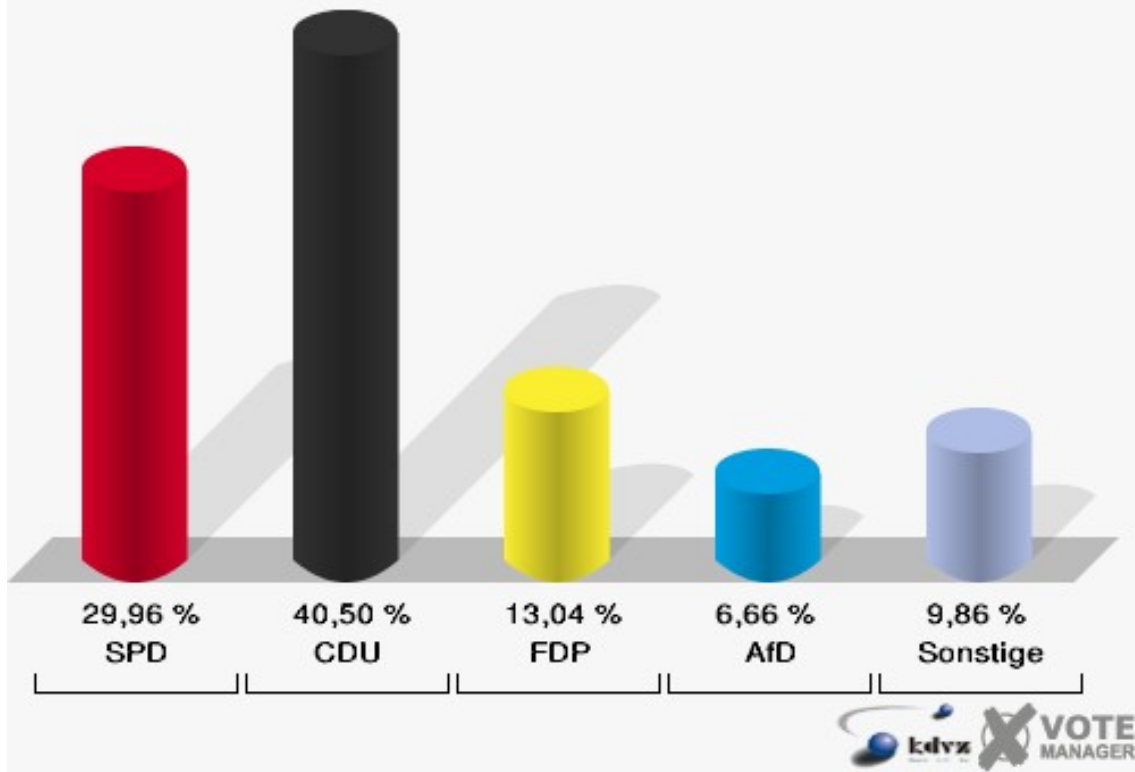

Gemeinde Erndtebrück

Landtagswahl 14.05.2017

Erststimmen 12.2 Briefwahllokal II, Feuerwehrgerätehaus

Gemeinde Erndtebrück

Landtagswahl 14.05.2017

Zweitstimmen 12.2 Briefwahllokal II, Feuerwehrgerätehaus

Übersicht Stimmbezirke