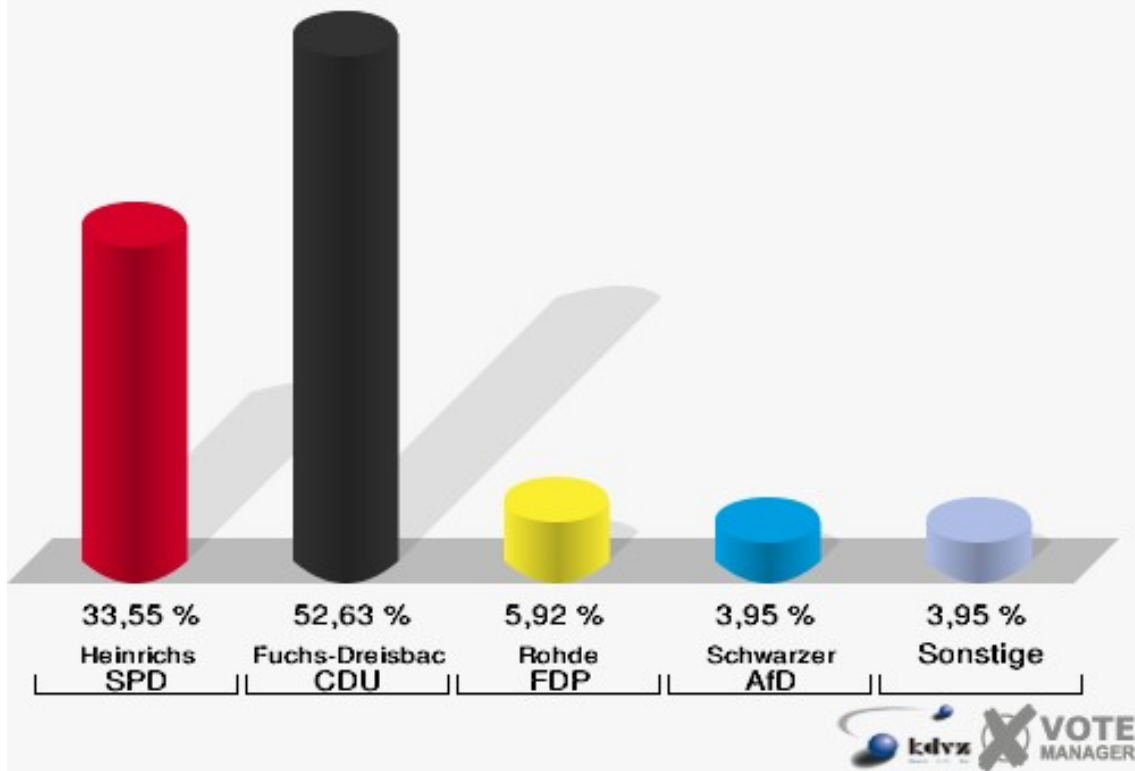

Gemeinde Erndtebrück

Landtagswahl 14.05.2017

Erststimmen Birkefehl

Gemeinde Erndtebrück

Landtagswahl 14.05.2017

Zweitstimmen Birkefehl

Gemeinde Erndtebrück

Landtagswahl 14.05.2017

Wahlbeteiligung Birkefehl

Birkelbach I

	Erststimmen		Zweitstimmen	
Wahlberechtigte	281		281	
Wähler/innen	149	53,02 %	149	53,02 %
ungültige Stimmen	2	1,34 %	0	0,00 %
gültige Stimmen	147	98,66 %	149	100,00 %
Heinrichs, SPD	40	27,21 %	52	34,90 %
Fuchs-Dreisbach, CDU	87	59,18 %	65	43,62 %
Eckert, GRÜNE	4	2,72 %	4	2,68 %
Rohde, FDP	6	4,08 %	14	9,40 %
PIRATEN	---	---	1	0,67 %
Georgi, DIE LINKE	3	2,04 %	1	0,67 %
NPD	---	---	1	0,67 %
Die PARTEI	---	---	0	0,00 %
FREIE WÄHLER	---	---	0	0,00 %
BIG	---	---	0	0,00 %
FBI/FWG	---	---	0	0,00 %
Wittrin, ÖDP	0	0,00 %	1	0,67 %
Volksabstimmung	---	---	0	0,00 %
TIERSCHUTZliste	---	---	1	0,67 %
AD-Demokraten NRW	---	---	0	0,00 %
Schwarzer, AfD	7	4,76 %	8	5,37 %
AUFBRUCH C	---	---	1	0,67 %
BGE	---	---	0	0,00 %
DBD	---	---	0	0,00 %
DKP	---	---	0	0,00 %
ZENTRUM	---	---	0	0,00 %
DIE RECHTE	---	---	0	0,00 %
REP	---	---	0	0,00 %
DIE VIOLETTEN	---	---	0	0,00 %
JED	---	---	0	0,00 %
MLPD	---	---	0	0,00 %
PAN	---	---	0	0,00 %
Gesundheitsforschung	---	---	0	0,00 %
PARTEILOSE WG „BRD“	---	---	0	0,00 %
Schöner Leben	---	---	0	0,00 %
V-Partei³	---	---	0	0,00 %

Gemeinde Erndtebrück

Landtagswahl 14.05.2017

Erststimmen Birkelbach I

Gemeinde Erndtebrück

Landtagswahl 14.05.2017

Zweitstimmen Birkelbach I

Gemeinde Erndtebrück
Landtagswahl 14.05.2017
Wahlbeteiligung Birkelbach I

Gemeinde Erndtebrück

Landtagswahl 14.05.2017

Erststimmen Birkelbach II

Gemeinde Erndtebrück

Landtagswahl 14.05.2017

Zweitstimmen Birkelbach II

Gemeinde Erndtebrück

Landtagswahl 14.05.2017
Wahlbeteiligung Birkelbach II