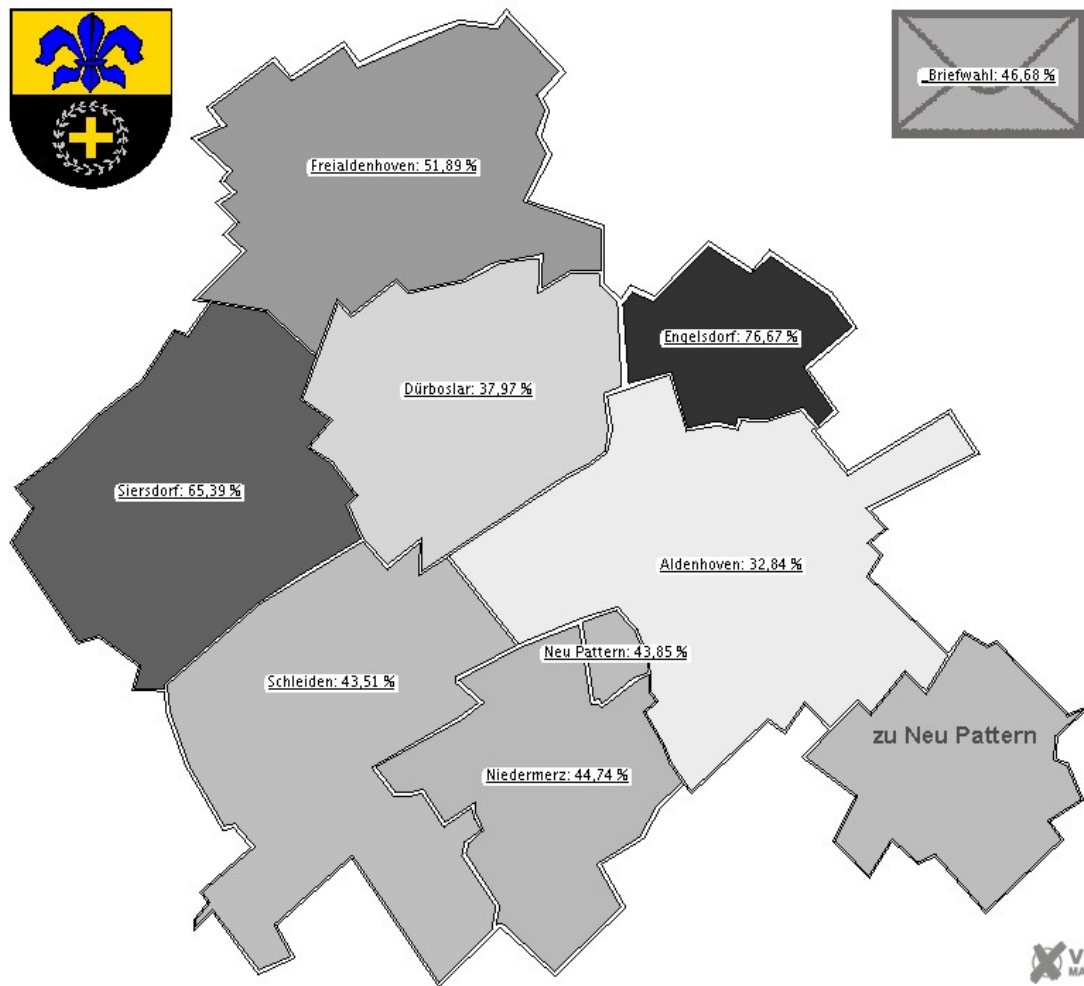

Gemeinde Aldenhoven
Wahl des/der Bürgermeisters/in 28.09.2014
Cläßen, CDU, Ergebnis

Briefwahl: 46,68 %