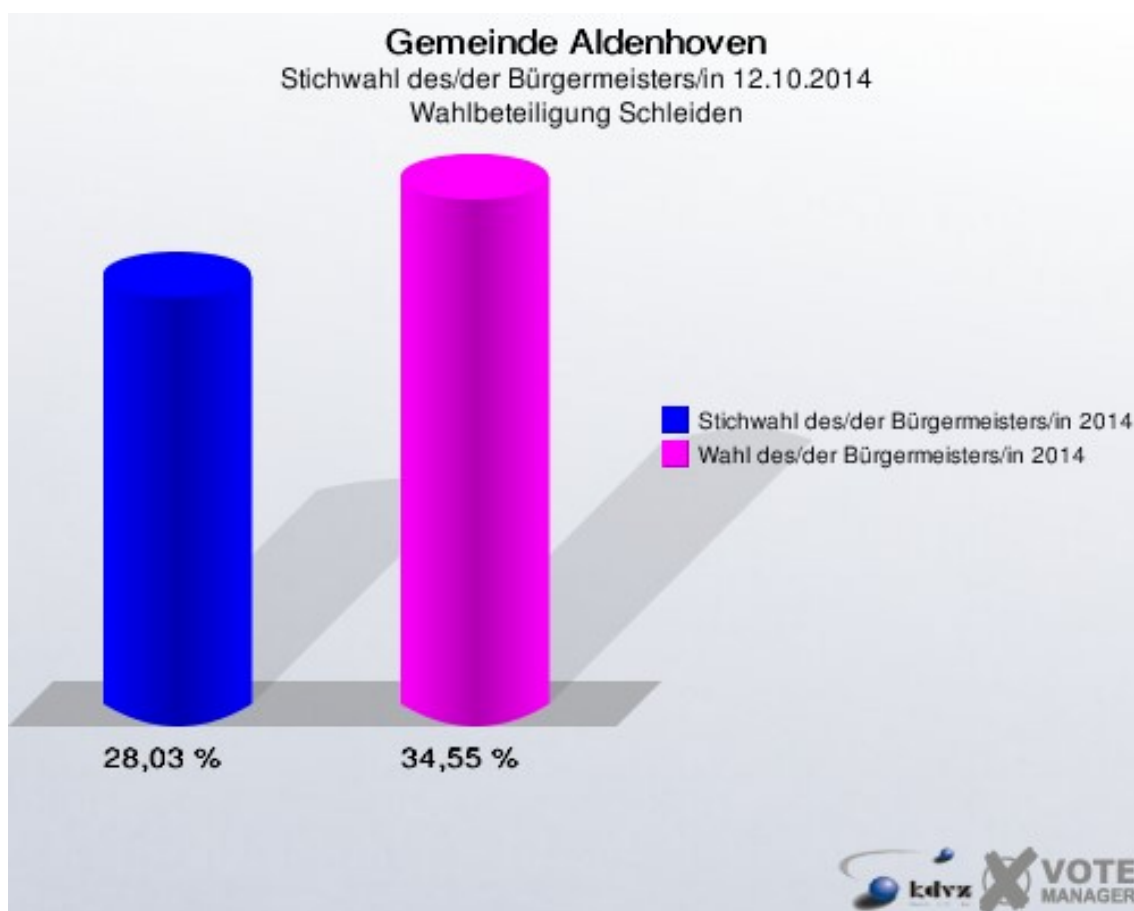

Gemeinde Aldenhoven
Stichwahl des/der Bürgermeisters/in 12.10.2014
Gewinne und Verluste Schleiden

	Stichwahl des/der Bürgermeisters/in 12.10.2014	Wahl des/der Bürgermeisters/in 28.09.2014	
		Ergebnis	Gewinne und Verluste
Wahlberechtigte	767	767	+0
Wähler	215	265	-50
	28,03 %	34,55 %	-6,52 %
gültige Stimmen	214	262	-48
	99,53 %	98,87 %	+0,67 %
SPD	77	78	-1
	35,98 %	29,77 %	+6,21 %
CDU	137	114	+23
	64,02 %	43,51 %	+20,51 %
Sonstige	0	70	-70
	0,00 %	26,72 %	-26,72 %

Wahl des/der Bürgermeisters/in 28.09.2014: Sonstige = Einzelbewerber Tertel