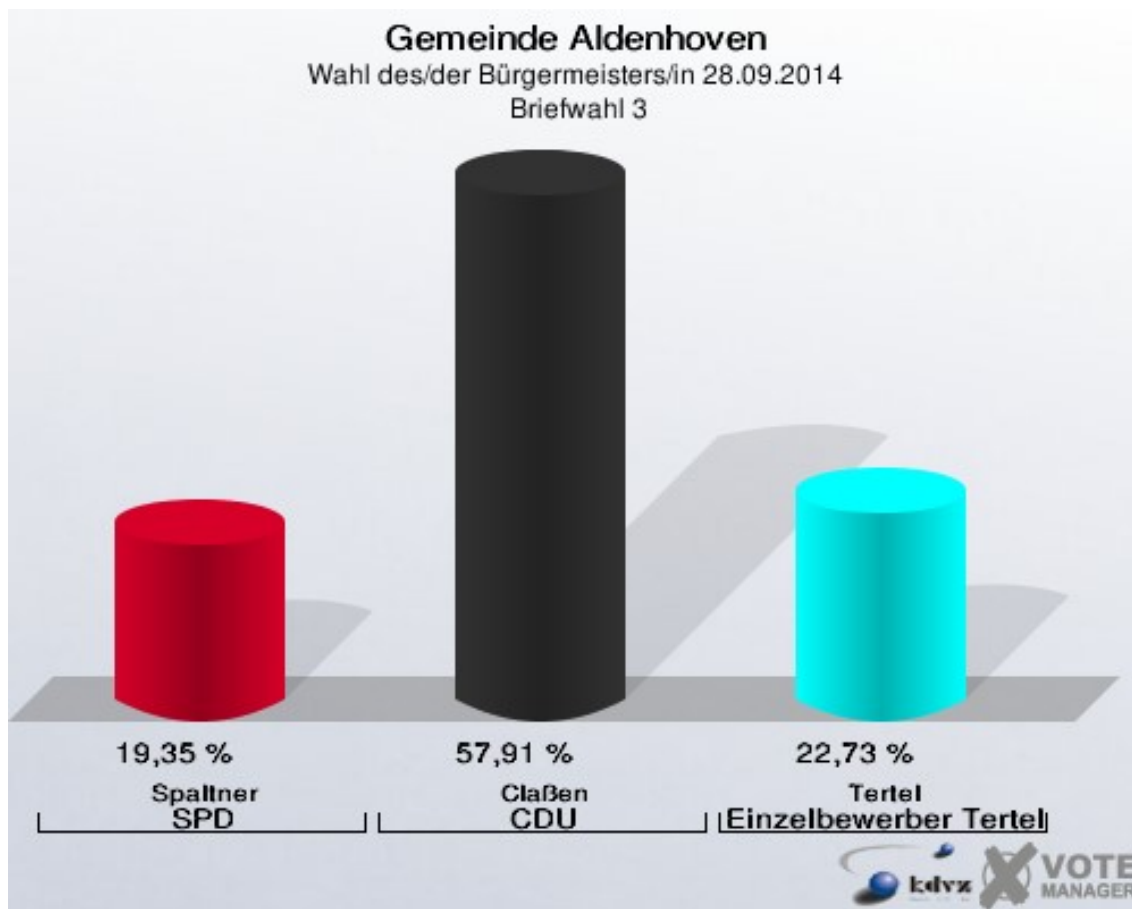

Briefwahl 3

	Anzahl	Prozent
Wähler/innen	655	
ungültige Stimmen	4	0,61 %
gültige Stimmen	651	99,39 %
Spaltner, SPD	126	19,35 %
Claßen, CDU	377	57,91 %
Tertel, Einzelbewerber	148	22,73 %