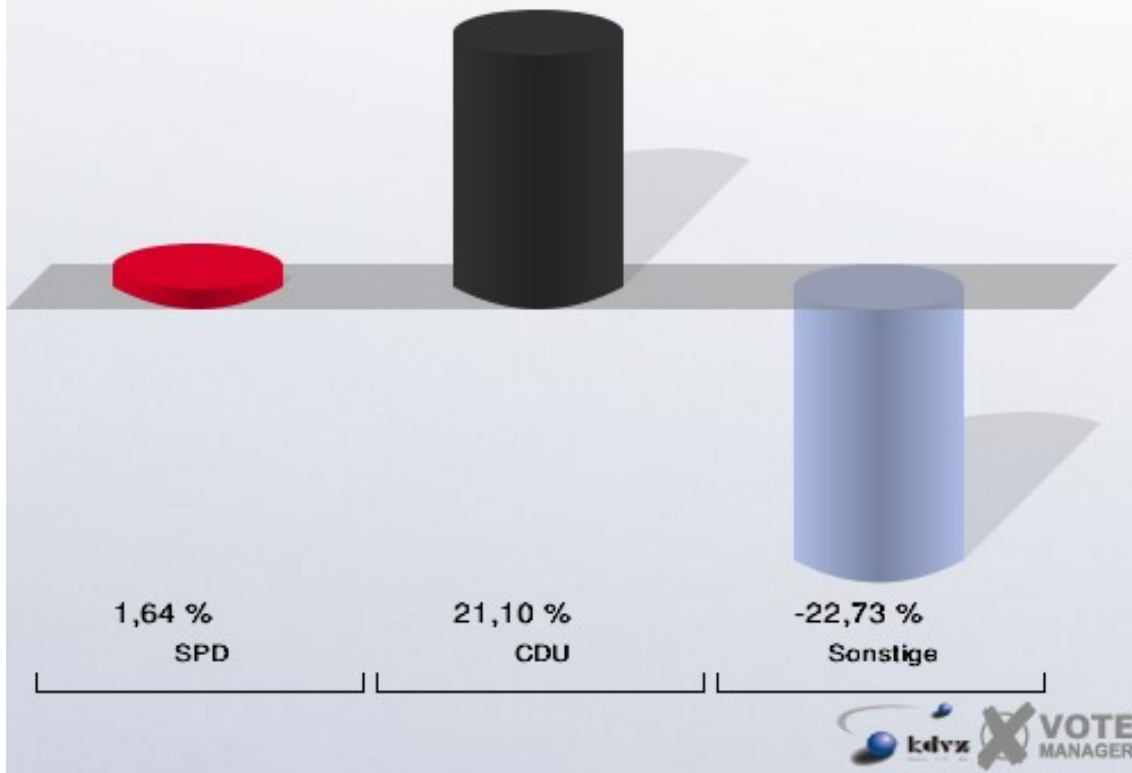

Gemeinde Aldenhoven

Stichwahl des/der Bürgermeisters/in 2014 - Wahl des/der Bürgermeisters/in 2014
Gewinne und Verluste Briefwahl 3

Gemeinde Aldenhoven
Stichwahl des/der Bürgermeisters/in 12.10.2014
Gewinne und Verluste Briefwahl 3

	Stichwahl des/der Bürgermeisters/in 12.10.2014	Wahl des/der Bürgermeisters/in 28.09.2014	
		Ergebnis	Gewinne und Verluste
Wahlberechtigte	0	0	+0
Wähler	691	655	+36
gültige Stimmen	686	651	+35
	99,28 %	99,39 %	-0,11 %
SPD	144	126	+18
	20,99 %	19,35 %	+1,64 %
CDU	542	377	+165
	79,01 %	57,91 %	+21,10 %
Sonstige	0	148	-148
	0,00 %	22,73 %	-22,73 %

Wahl des/der Bürgermeisters/in 28.09.2014: Sonstige = Einzelbewerber Tertel