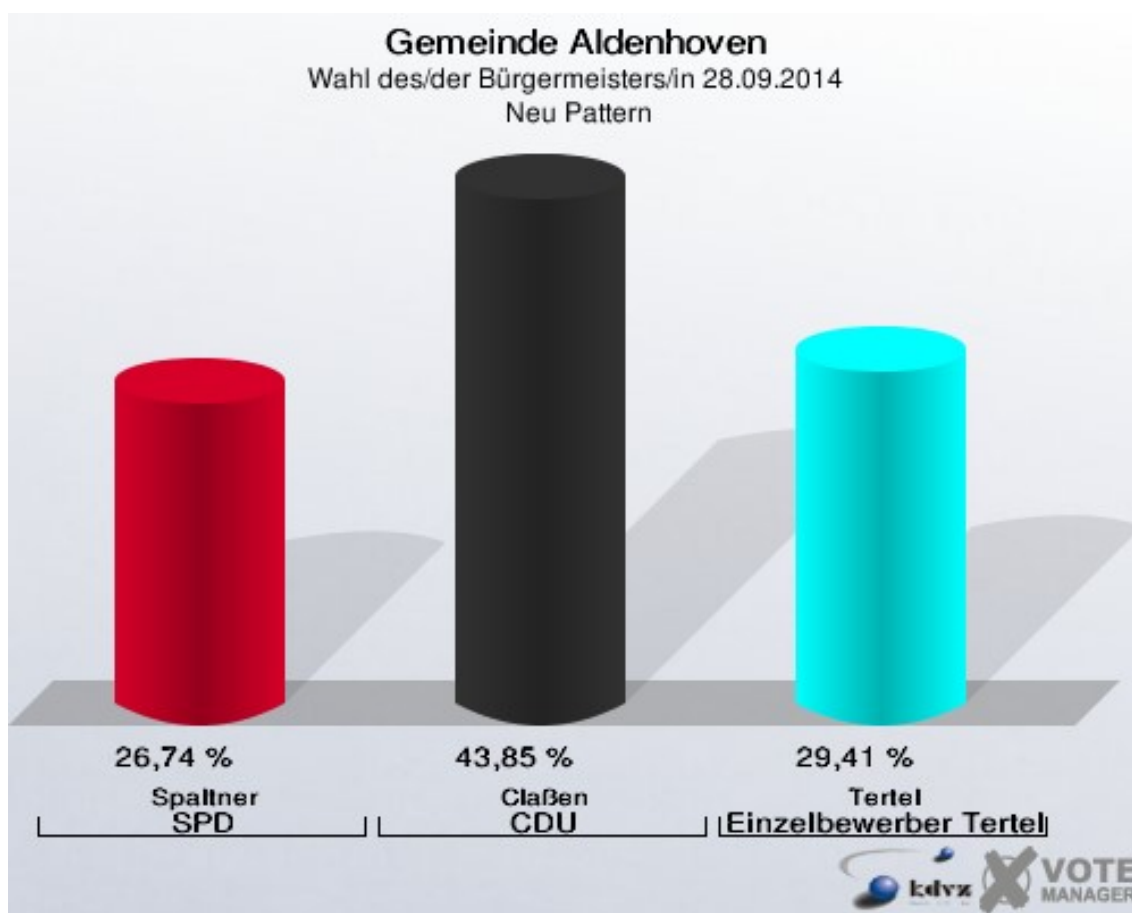

Gemeinde Aldenhoven
Wahl des/der Bürgermeisters/in 28.09.2014
Wahlbeteiligung Dürboslar

Engelsdorf

	Anzahl	Prozent
Wahlberechtigte	172	
Wähler/innen	90	52,33 %
ungültige Stimmen	0	0,00 %
gültige Stimmen	90	100,00 %
Spaltner, SPD	10	11,11 %
Claßen, CDU	69	76,67 %
Tertel, Einzelbewerber	11	12,22 %

Gemeinde Aldenhoven
Wahl des/der Bürgermeisters/in 28.09.2014
Wahlbeteiligung Engelsdorf

Freialdenhoven

	Anzahl	Prozent
Wahlberechtigte	827	
Wähler/innen	323	39,06 %
ungültige Stimmen	5	1,55 %
gültige Stimmen	318	98,45 %
Spaltner, SPD	61	19,18 %
Claßen, CDU	165	51,89 %
Tertel, Einzelbewerber	92	28,93 %

Gemeinde Aldenhoven
Wahl des/der Bürgermeisters/in 28.09.2014
Wahlbeteiligung Freialdenhoven

Neu Pattern

	Anzahl	Prozent
Wahlberechtigte	983	
Wähler/innen	376	38,25 %
ungültige Stimmen	2	0,53 %
gültige Stimmen	374	99,47 %
Spaltner, SPD	100	26,74 %
Claßen, CDU	164	43,85 %
Tertel, Einzelbewerber	110	29,41 %