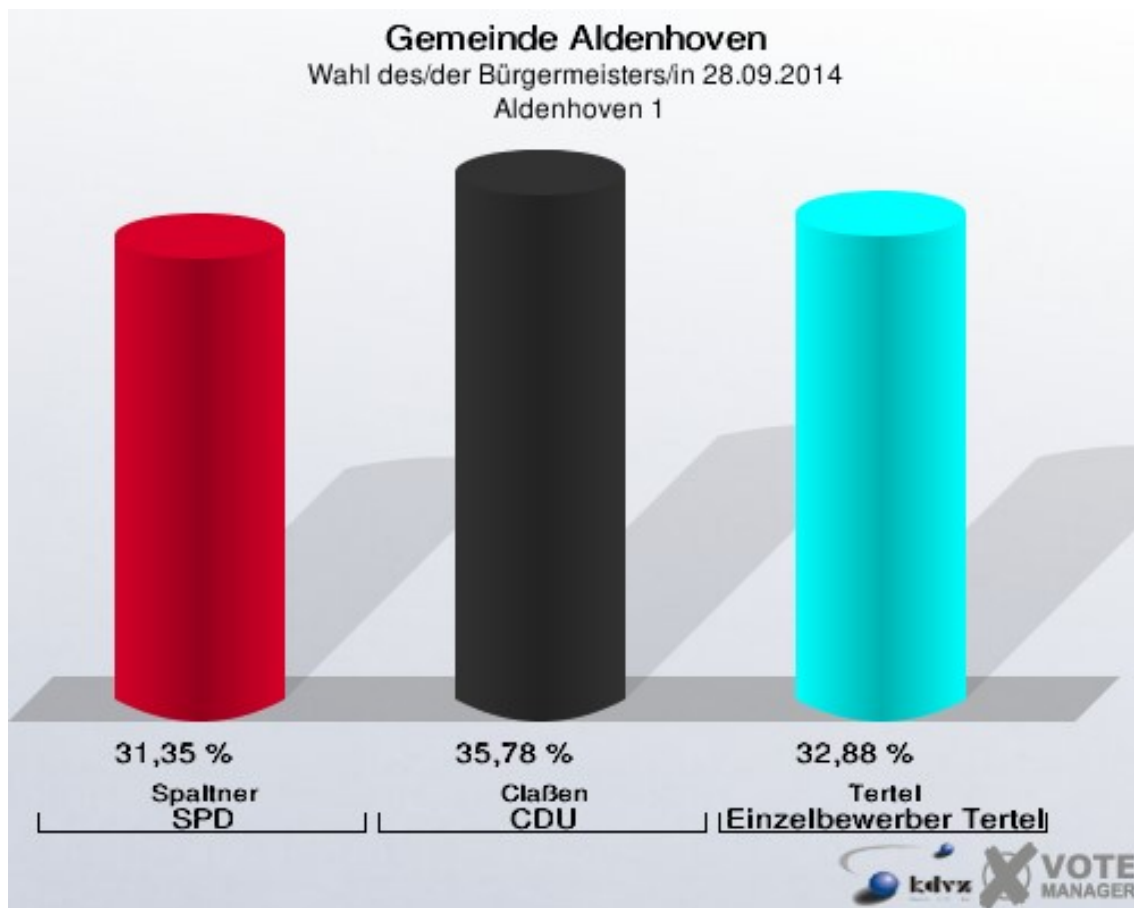

Stimmbezirke Aldenhoven 1

	Anzahl	Prozent
Wahlberechtigte	2.164	
Wähler/innen	595	27,50 %
ungültige Stimmen	8	1,34 %
gültige Stimmen	587	98,66 %
Spaltner, SPD	184	31,35 %
Claßen, CDU	210	35,78 %
Tertel, Einzelbewerber	193	32,88 %