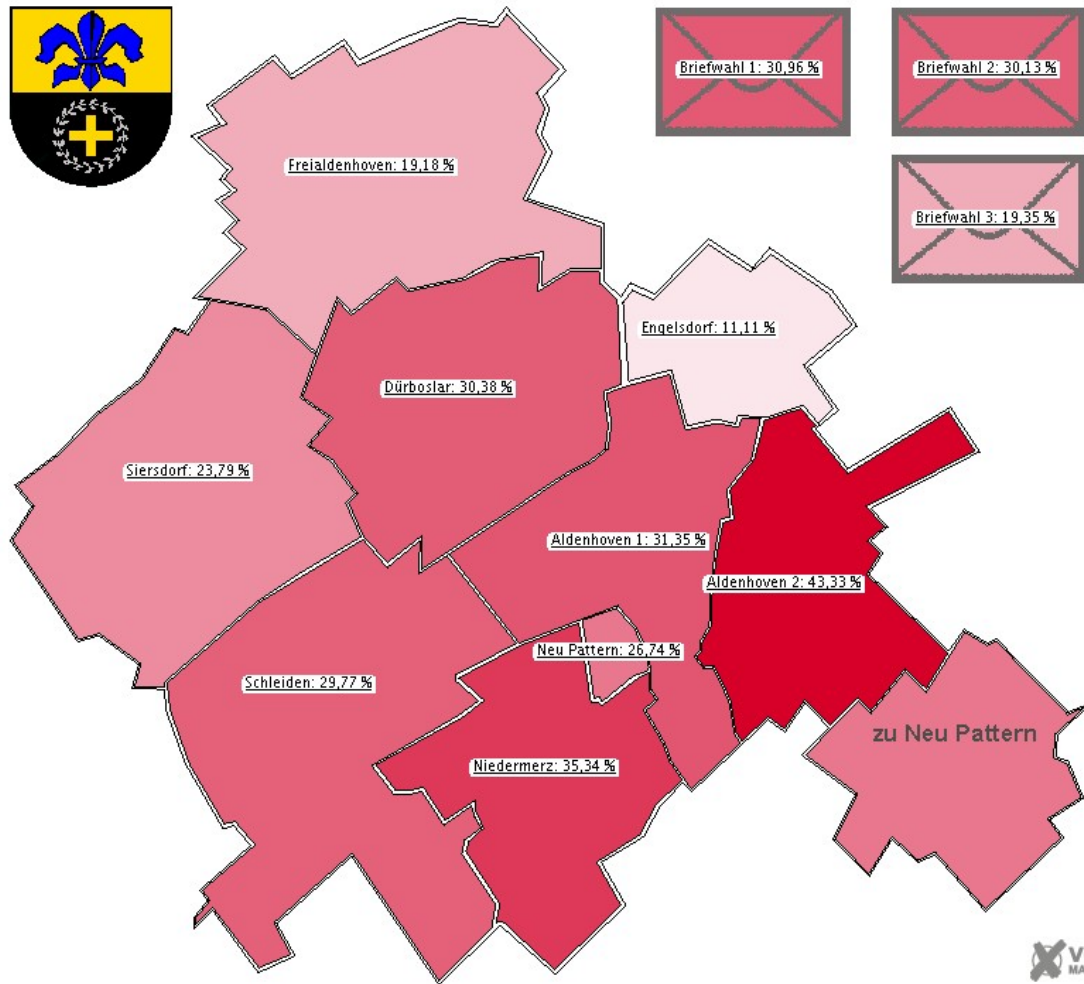

Gemeinde Aldenhoven
Wahl des/der Bürgermeisters/in 28.09.2014
Spaltner, SPD, Ergebnis