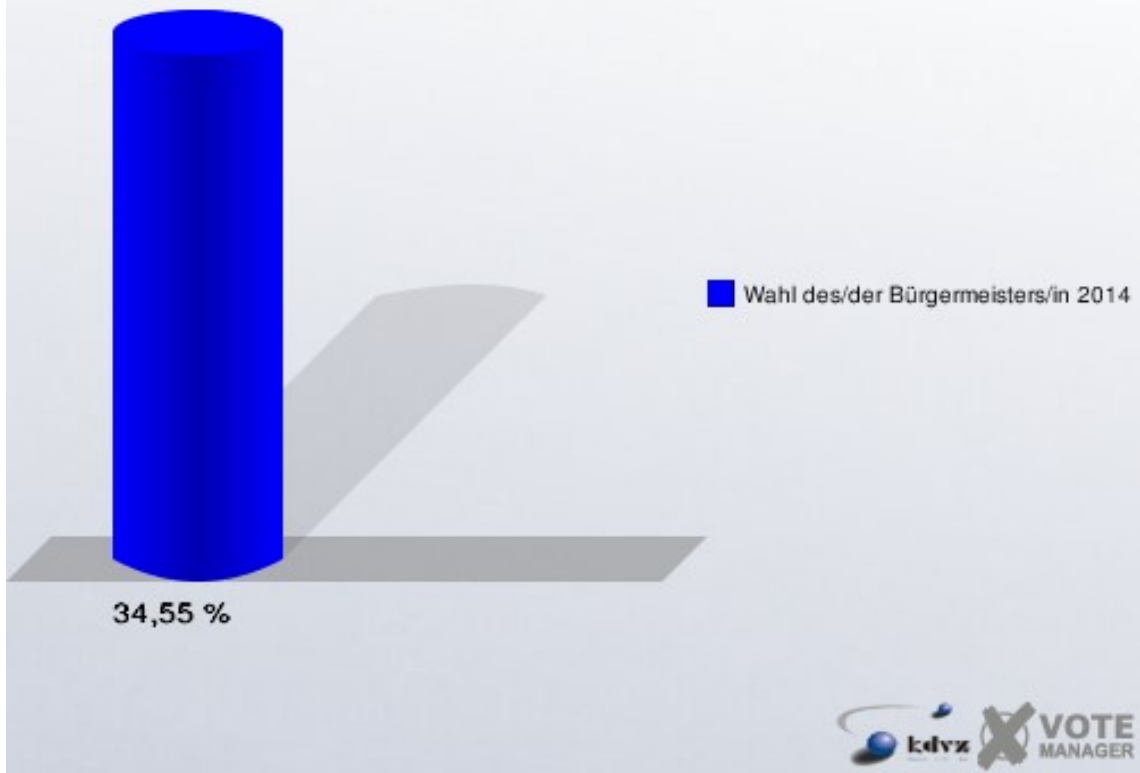

Gemeinde Aldenhoven
Wahl des/der Bürgermeisters/in 28.09.2014
Wahlbeteiligung Schleiden

Siersdorf

	Anzahl	Prozent
Wahlberechtigte	2.198	
Wähler/innen	608	27,66 %
ungültige Stimmen	7	1,15 %
gültige Stimmen	601	98,85 %
Spaltner, SPD	143	23,79 %
Claßen, CDU	393	65,39 %
Tertel, Einzelbewerber	65	10,82 %