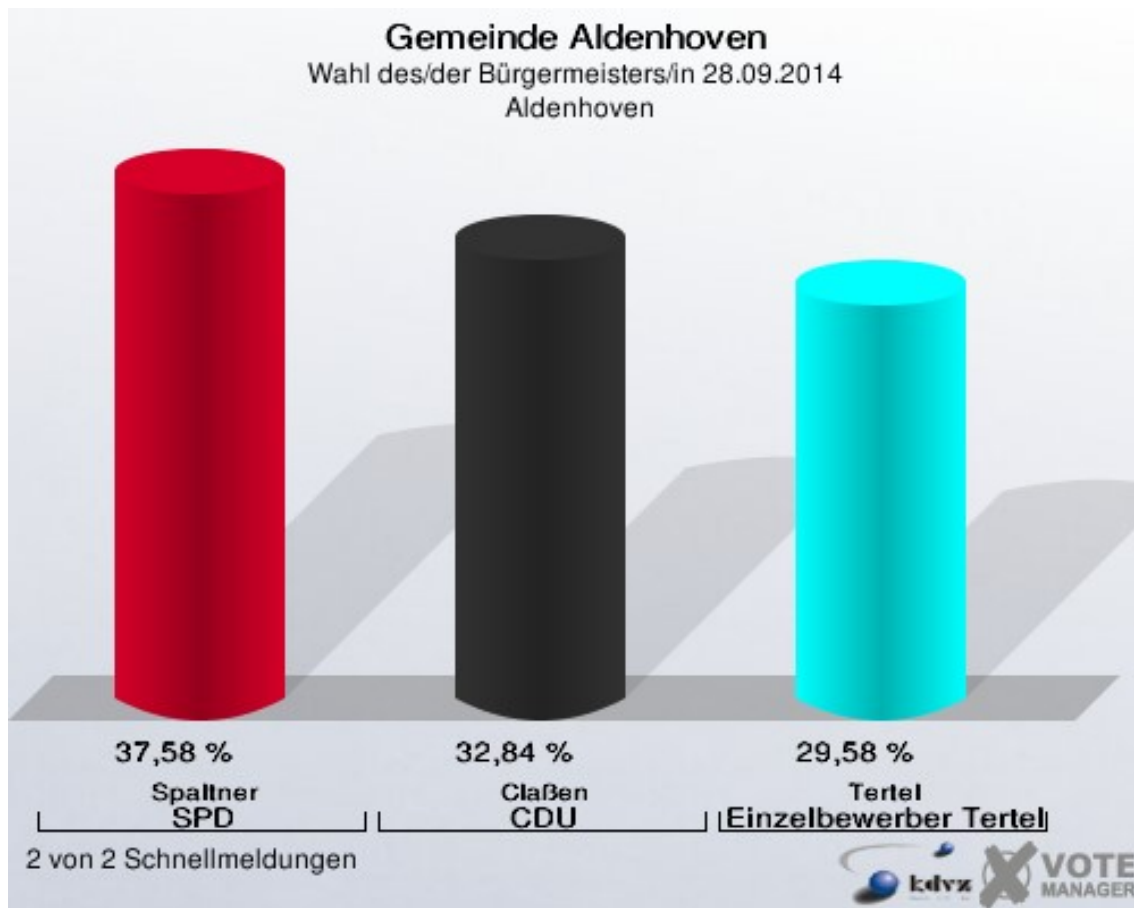

Aldenhoven

	Anzahl	Prozent
Wahlberechtigte	4.578	
Wähler/innen	1.236	27,00 %
ungültige Stimmen	12	0,97 %
gültige Stimmen	1.224	99,03 %
Spaltner, SPD	460	37,58 %
Claßen, CDU	402	32,84 %
Tertel, Einzelbewerber	362	29,58 %