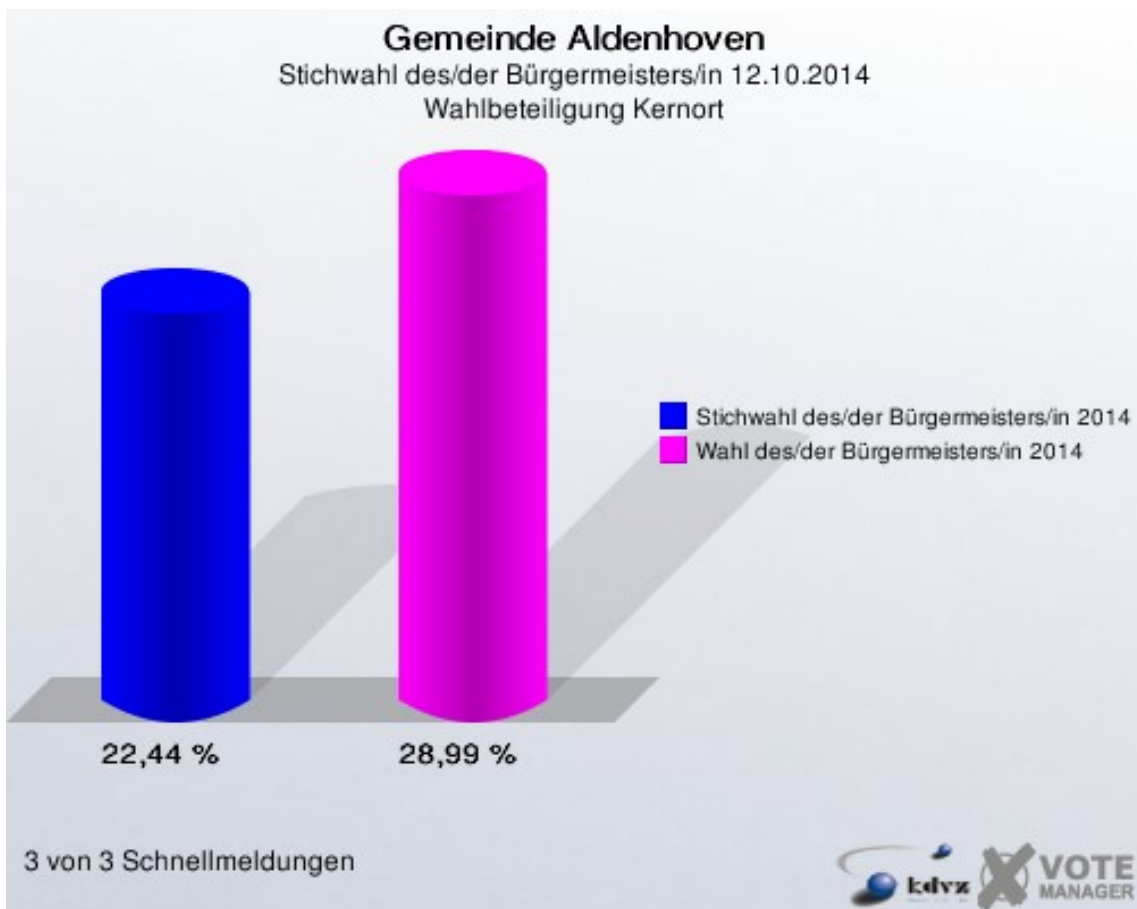

Gemeinde Aldenhoven
Stichwahl des/der Bürgermeisters/in 12.10.2014
Gewinne und Verluste Kernort

	Stichwahl des/der Bürgermeisters/in 12.10.2014	Wahl des/der Bürgermeisters/in 28.09.2014	
		Ergebnis	Gewinne und Verluste
Wahlberechtigte	5.558	5.561	-3
Wähler	1.247	1.612	-365
	22,44 %	28,99 %	-6,55 %
gültige Stimmen	1.237	1.598	-361
	99,20 %	99,13 %	+0,07 %
SPD	583	560	+23
	47,13 %	35,04 %	+12,09 %
CDU	654	566	+88
	52,87 %	35,42 %	+17,45 %
Sonstige	0	472	-472
	0,00 %	29,54 %	-29,54 %

Wahl des/der Bürgermeisters/in 28.09.2014: Sonstige = Einzelbewerber Tertel