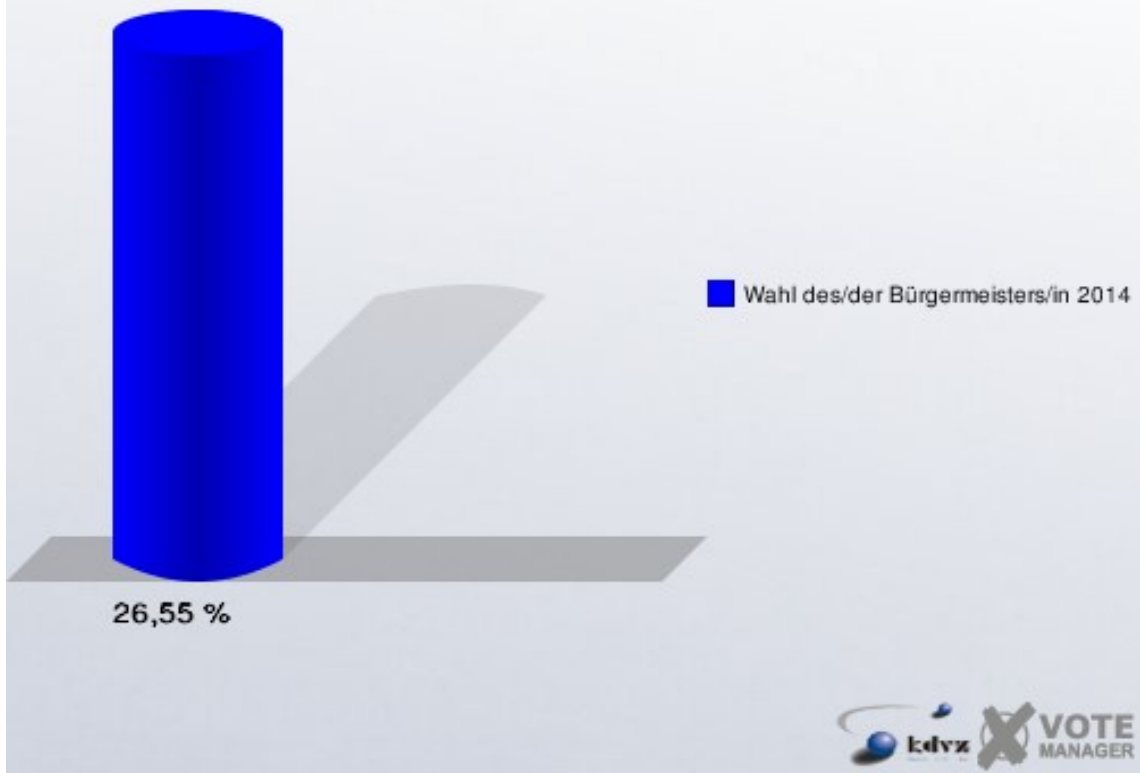

Gemeinde Aldenhoven
Wahl des/der Bürgermeisters/in 28.09.2014
Wahlbeteiligung Aldenhoven 2

Dürboslar

	Anzahl	Prozent
Wahlberechtigte	610	
Wähler/innen	239	39,18 %
ungültige Stimmen	2	0,84 %
gültige Stimmen	237	99,16 %
Spaltner, SPD	72	30,38 %
Claßen, CDU	90	37,97 %
Tertel, Einzelbewerber	75	31,65 %