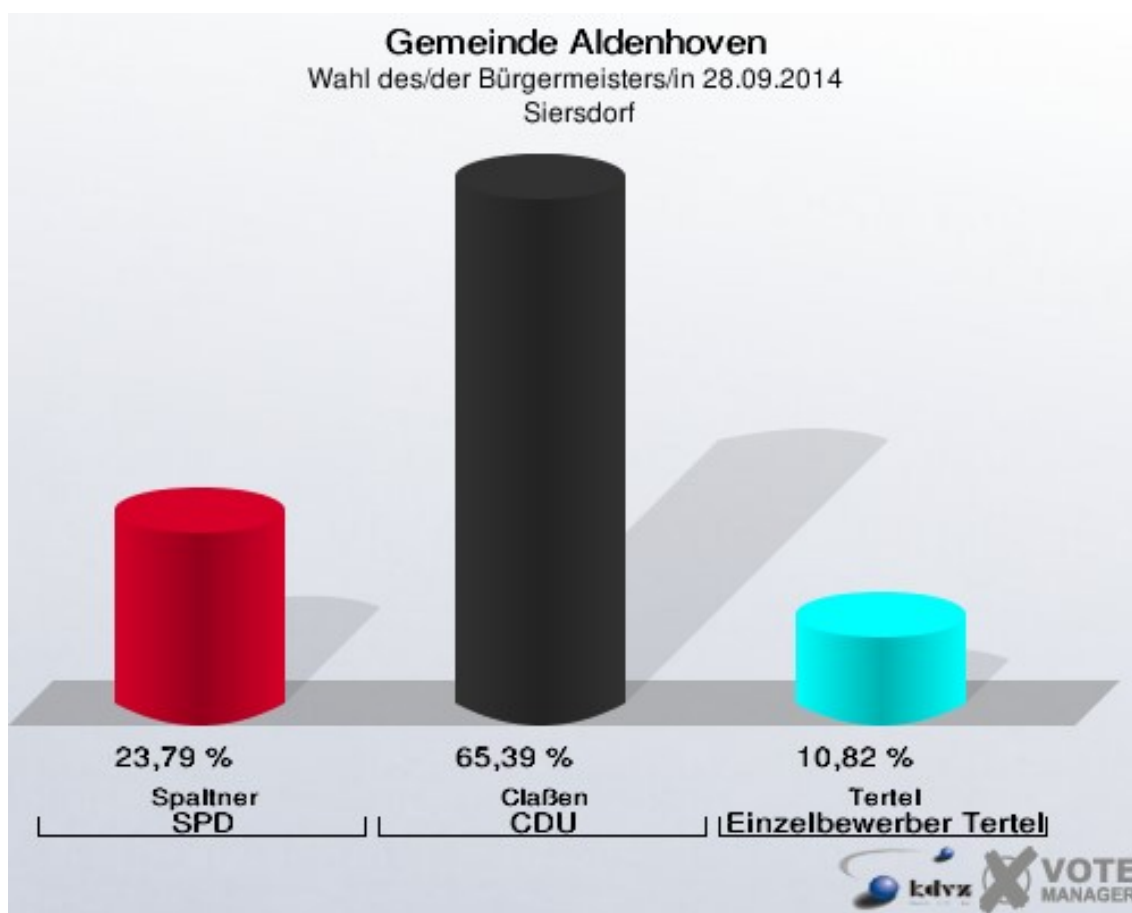

Gemeinde Aldenhoven
Wahl des/der Bürgermeisters/in 28.09.2014
Wahlbeteiligung Neu Pattern

Niedermerz

	Anzahl	Prozent
Wahlberechtigte	761	
Wähler/innen	270	35,48 %
ungültige Stimmen	4	1,48 %
gültige Stimmen	266	98,52 %
Spaltner, SPD	94	35,34 %
Claßen, CDU	119	44,74 %
Tertel, Einzelbewerber	53	19,92 %

Gemeinde Aldenhoven
Wahl des/der Bürgermeisters/in 28.09.2014
Wahlbeteiligung Niedermerz

Schleiden

	Anzahl	Prozent
Wahlberechtigte	767	
Wähler/innen	265	34,55 %
ungültige Stimmen	3	1,13 %
gültige Stimmen	262	98,87 %
Spaltner, SPD	78	29,77 %
Claßen, CDU	114	43,51 %
Tertel, Einzelbewerber	70	26,72 %

Gemeinde Aldenhoven
Wahl des/der Bürgermeisters/in 28.09.2014
Wahlbeteiligung Schleiden

Siersdorf

	Anzahl	Prozent
Wahlberechtigte	2.198	
Wähler/innen	608	27,66 %
ungültige Stimmen	7	1,15 %
gültige Stimmen	601	98,85 %
Spaltner, SPD	143	23,79 %
Claßen, CDU	393	65,39 %
Tertel, Einzelbewerber	65	10,82 %