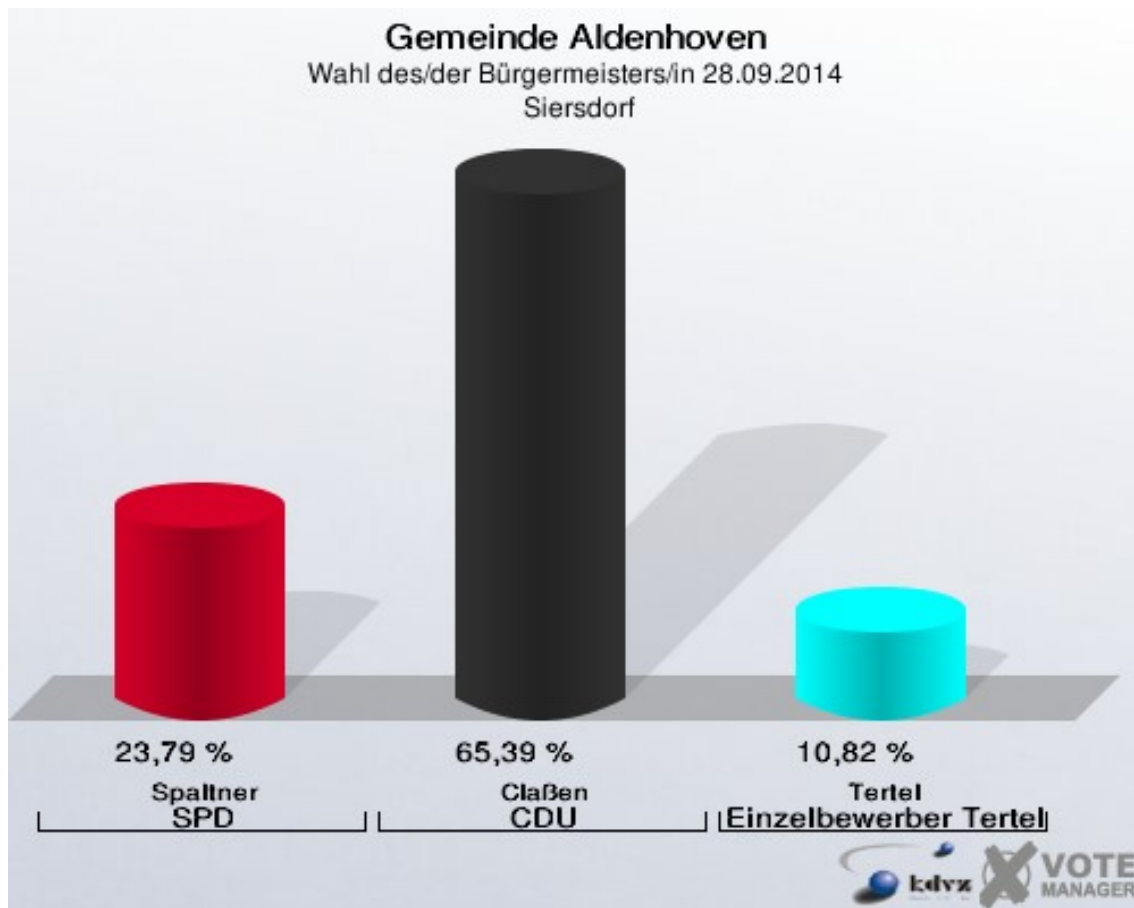

Gemeinde Aldenhoven
Wahl des/der Bürgermeisters/in 28.09.2014
Wahlbeteiligung Niedermerz

Schleiden

	Anzahl	Prozent
Wahlberechtigte	767	
Wähler/innen	265	34,55 %
ungültige Stimmen	3	1,13 %
gültige Stimmen	262	98,87 %
Spaltner, SPD	78	29,77 %
Claßen, CDU	114	43,51 %
Tertel, Einzelbewerber	70	26,72 %

Gemeinde Aldenhoven
Wahl des/der Bürgermeisters/in 28.09.2014
Wahlbeteiligung Schleiden

Siersdorf

	Anzahl	Prozent
Wahlberechtigte	2.198	
Wähler/innen	608	27,66 %
ungültige Stimmen	7	1,15 %
gültige Stimmen	601	98,85 %
Spaltner, SPD	143	23,79 %
Claßen, CDU	393	65,39 %
Tertel, Einzelbewerber	65	10,82 %