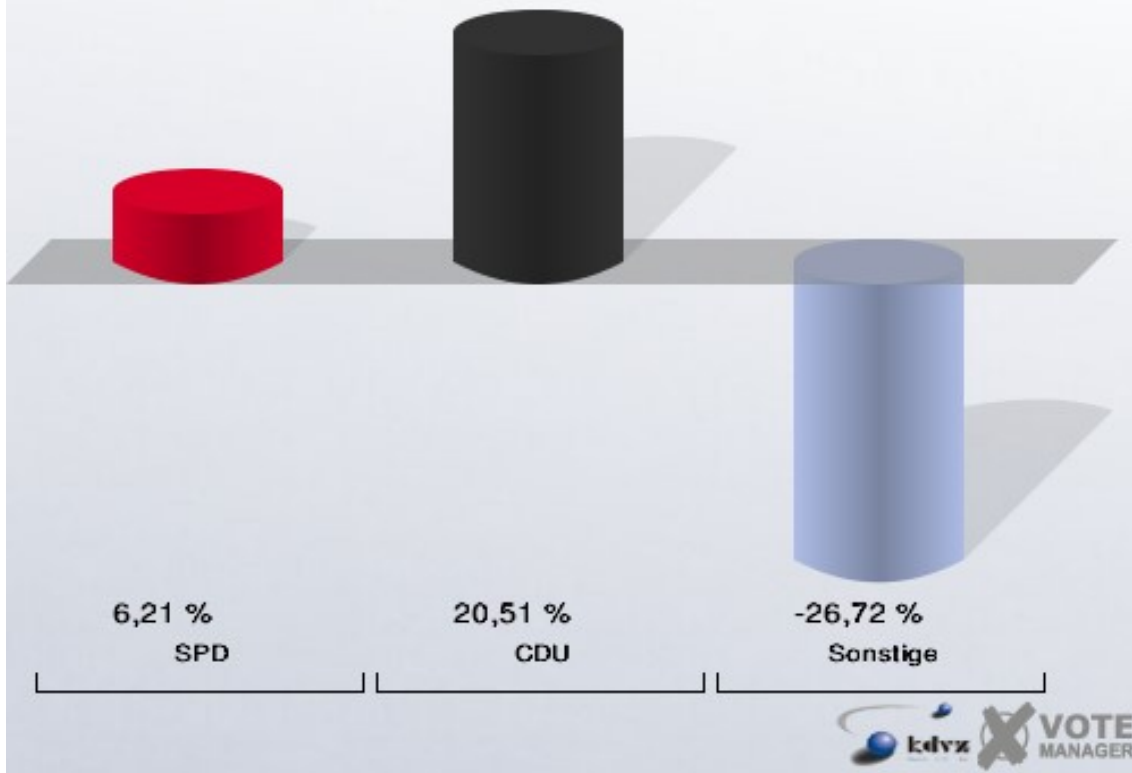

Gemeinde Aldenhoven

Stichwahl des/der Bürgermeisters/in 2014 - Wahl des/der Bürgermeisters/in 2014
Gewinne und Verluste Schleiden