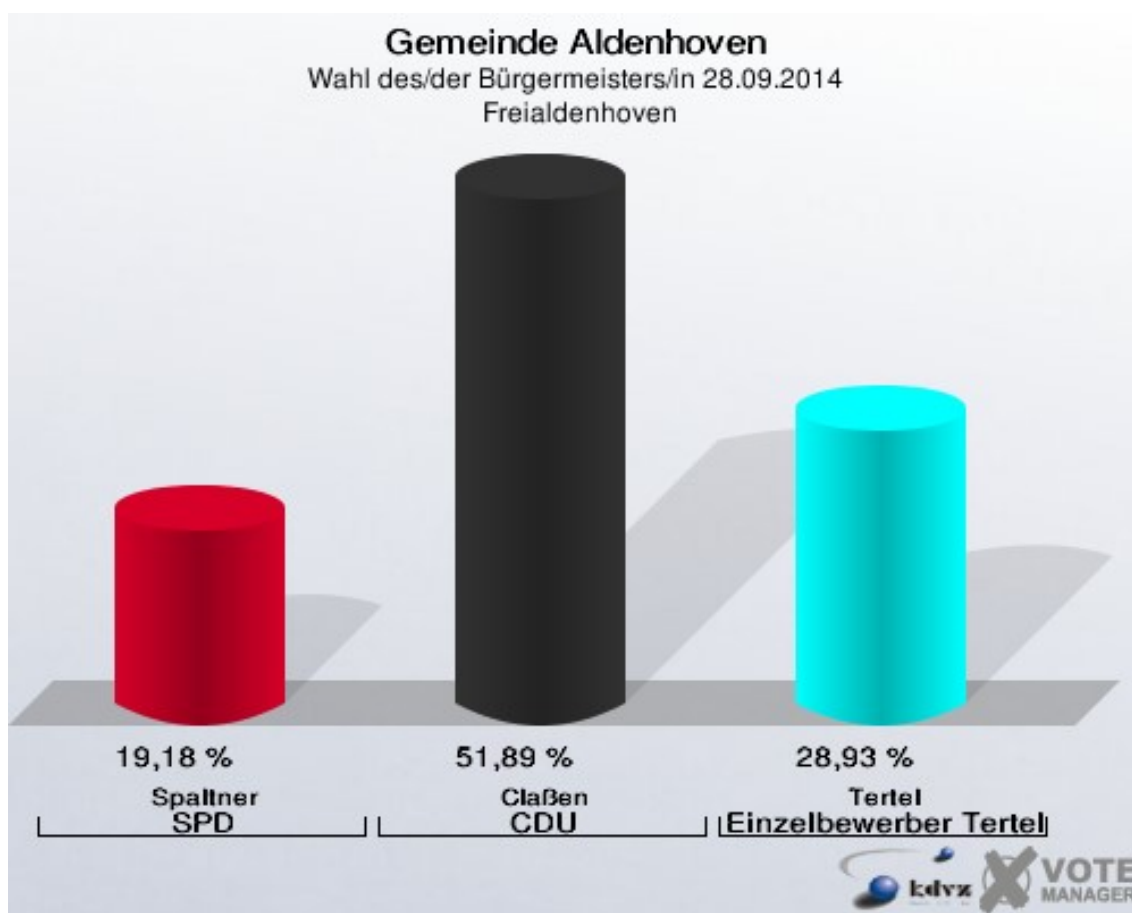

Gemeinde Aldenhoven
Wahl des/der Bürgermeisters/in 28.09.2014
Wahlbeteiligung Dürboslar

Engelsdorf

	Anzahl	Prozent
Wahlberechtigte	172	
Wähler/innen	90	52,33 %
ungültige Stimmen	0	0,00 %
gültige Stimmen	90	100,00 %
Spaltner, SPD	10	11,11 %
Claßen, CDU	69	76,67 %
Tertel, Einzelbewerber	11	12,22 %

Gemeinde Aldenhoven
Wahl des/der Bürgermeisters/in 28.09.2014
Wahlbeteiligung Engelsdorf

Freialdenhoven

	Anzahl	Prozent
Wahlberechtigte	827	
Wähler/innen	323	39,06 %
ungültige Stimmen	5	1,55 %
gültige Stimmen	318	98,45 %
Spaltner, SPD	61	19,18 %
Claßen, CDU	165	51,89 %
Tertel, Einzelbewerber	92	28,93 %