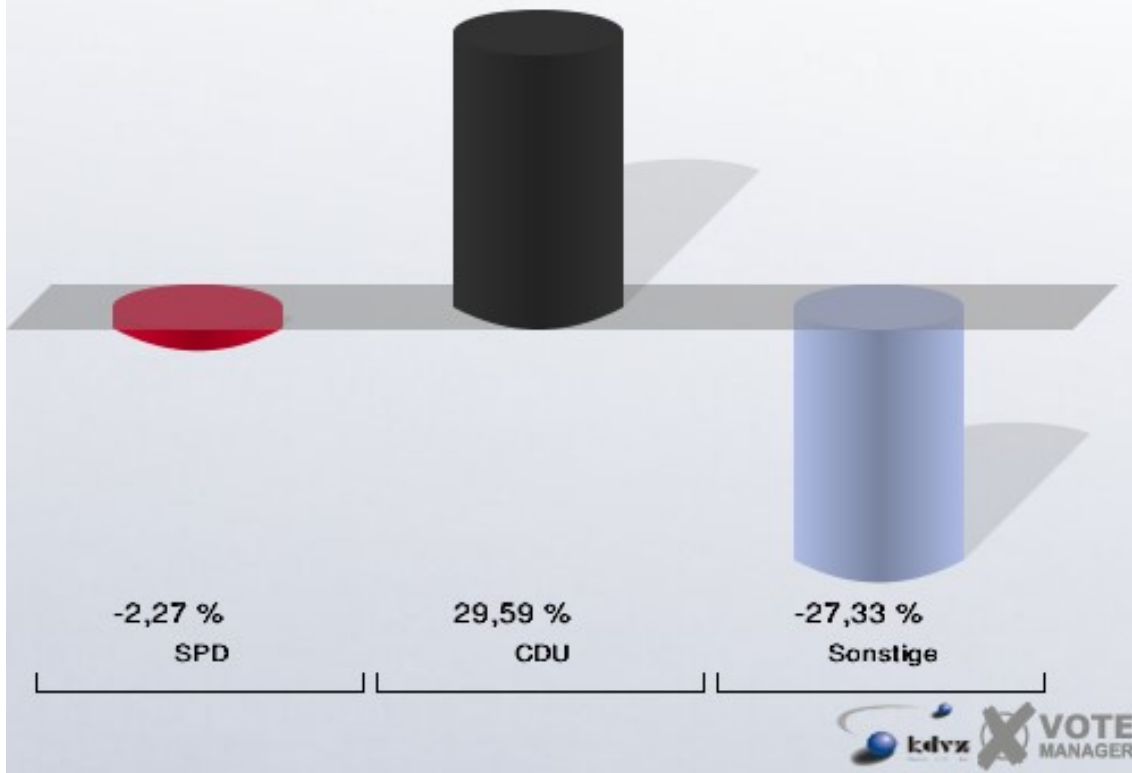

Gemeinde Aldenhoven

Stichwahl des/der Bürgermeisters/in 2014 - Wahl des/der Bürgermeisters/in 2014
Gewinne und Verluste Briefwahl 1

Gemeinde Aldenhoven
Stichwahl des/der Bürgermeisters/in 12.10.2014
Gewinne und Verluste Briefwahl 1

	Stichwahl des/der Bürgermeisters/in 12.10.2014	Wahl des/der Bürgermeisters/in 28.09.2014	
		Ergebnis	Gewinne und Verluste
Wahlberechtigte	0	0	+0
Wähler	728	691	+37
gültige Stimmen	725	688	+37
	99,59 %	99,57 %	+0,02 %
SPD	208	213	-5
	28,69 %	30,96 %	-2,27 %
CDU	517	287	+230
	71,31 %	41,72 %	+29,59 %
Sonstige	0	188	-188
	0,00 %	27,33 %	-27,33 %

Wahl des/der Bürgermeisters/in 28.09.2014: Sonstige = Einzelbewerber Tertel