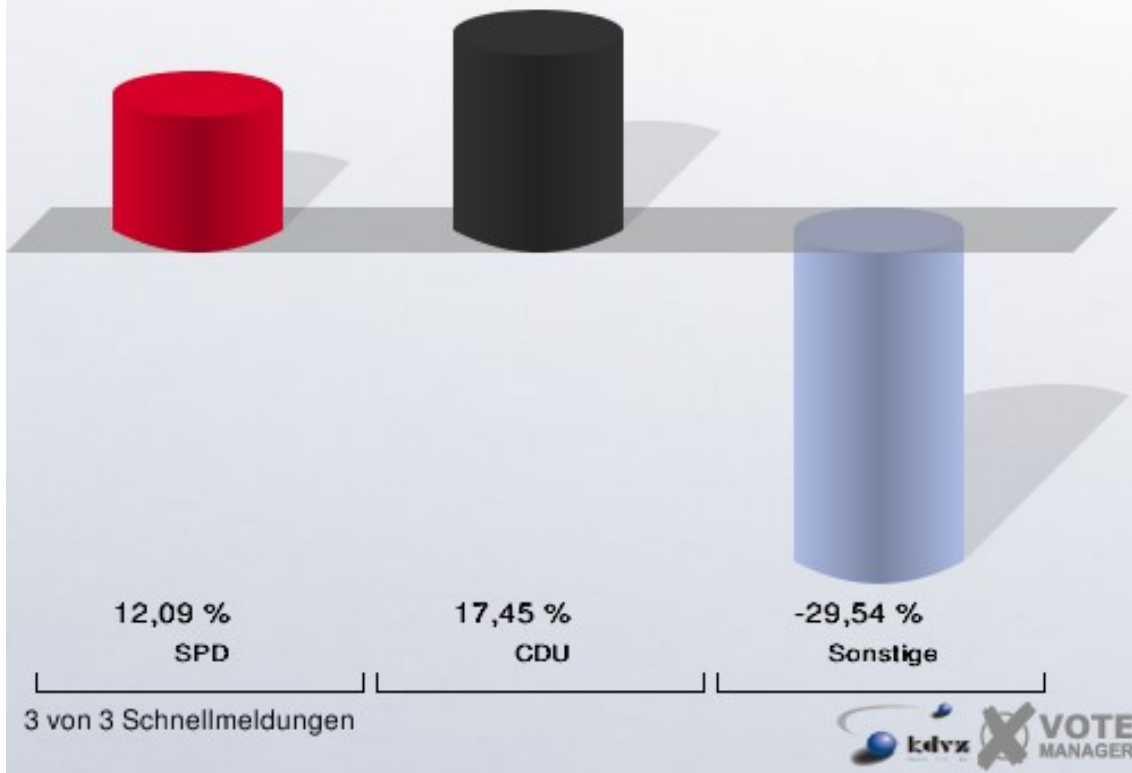

Gemeinde Aldenhoven

Stichwahl des/der Bürgermeisters/in 2014 - Wahl des/der Bürgermeisters/in 2014
Gewinne und Verluste Kernort