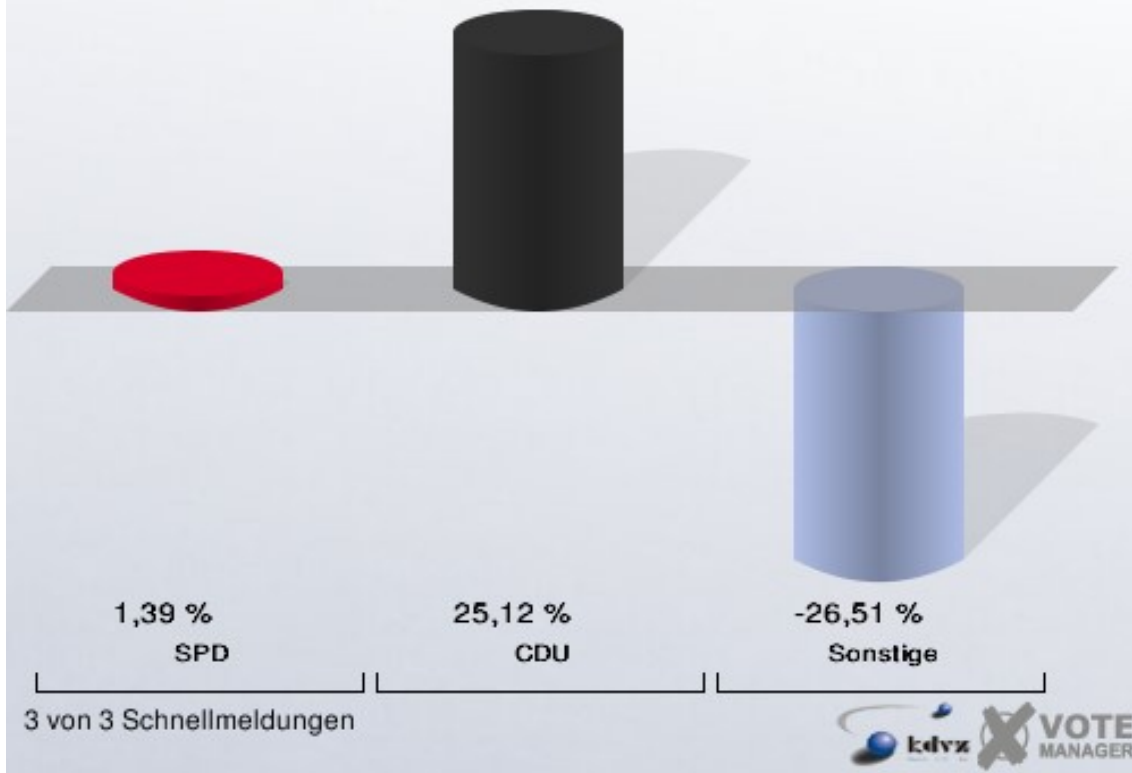

Gemeinde Aldenhoven

Stichwahl des/der Bürgermeisters/in 2014 - Wahl des/der Bürgermeisters/in 2014
Gewinne und Verluste _Briefwahl

Gemeinde Aldenhoven
Stichwahl des/der Bürgermeisters/in 12.10.2014
Gewinne und Verluste _Briefwahl

	Stichwahl des/der Bürgermeisters/in 12.10.2014	Wahl des/der Bürgermeisters/in 28.09.2014	
		Ergebnis	Gewinne und Verluste
Wahlberechtigte	0	0	+0
Wähler	2.075	1.962	+113
gültige Stimmen	2.057	1.943	+114
	99,13 %	99,03 %	+0,10 %
SPD	580	521	+59
	28,20 %	26,81 %	+1,39 %
CDU	1.477	907	+570
	71,80 %	46,68 %	+25,12 %
Sonstige	0	515	-515
	0,00 %	26,51 %	-26,51 %

Wahl des/der Bürgermeisters/in 28.09.2014: Sonstige = Einzelbewerber Tertel