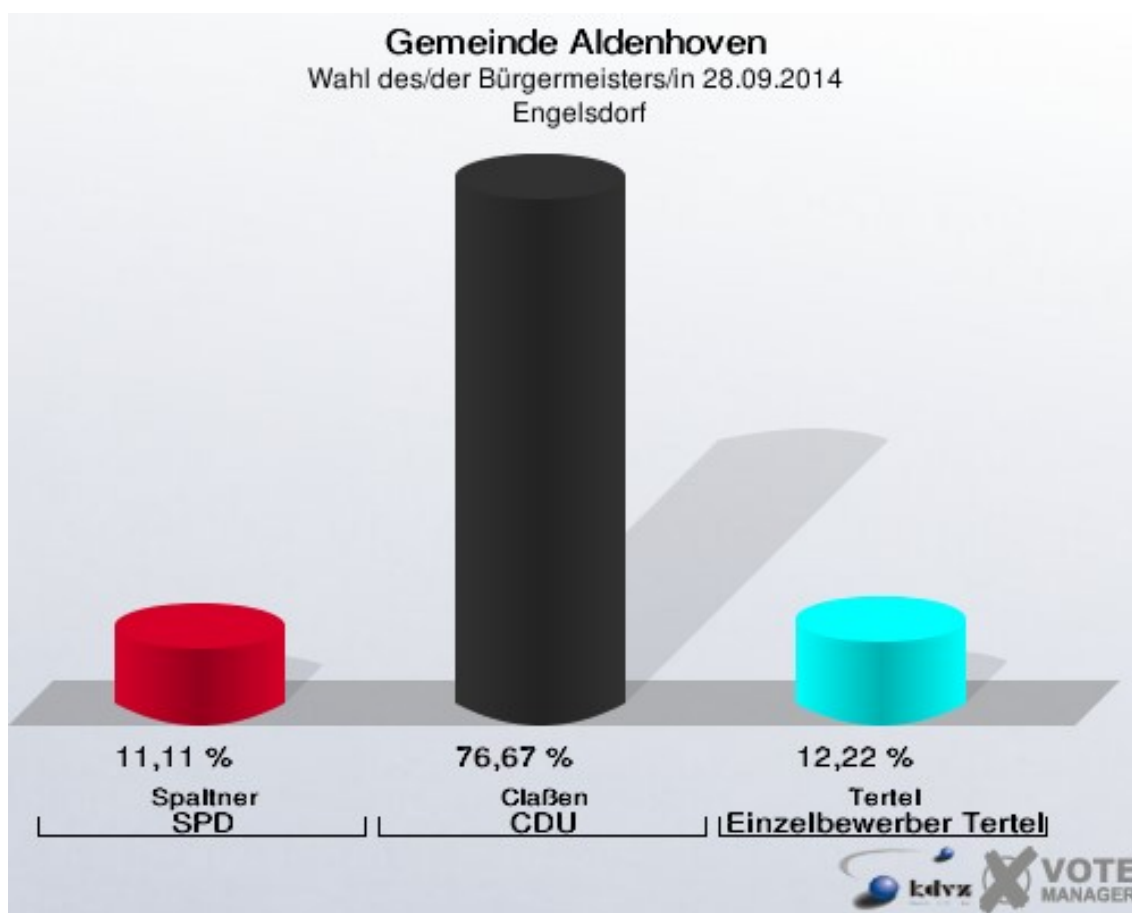

Gemeinde Aldenhoven
Wahl des/der Bürgermeisters/in 28.09.2014
Wahlbeteiligung Aldenhoven 2

Dürboslar

	Anzahl	Prozent
Wahlberechtigte	610	
Wähler/innen	239	39,18 %
ungültige Stimmen	2	0,84 %
gültige Stimmen	237	99,16 %
Spaltner, SPD	72	30,38 %
Claßen, CDU	90	37,97 %
Tertel, Einzelbewerber	75	31,65 %

Gemeinde Aldenhoven
Wahl des/der Bürgermeisters/in 28.09.2014
Wahlbeteiligung Dürboslar

Engelsdorf

	Anzahl	Prozent
Wahlberechtigte	172	
Wähler/innen	90	52,33 %
ungültige Stimmen	0	0,00 %
gültige Stimmen	90	100,00 %
Spaltner, SPD	10	11,11 %
Claßen, CDU	69	76,67 %
Tertel, Einzelbewerber	11	12,22 %