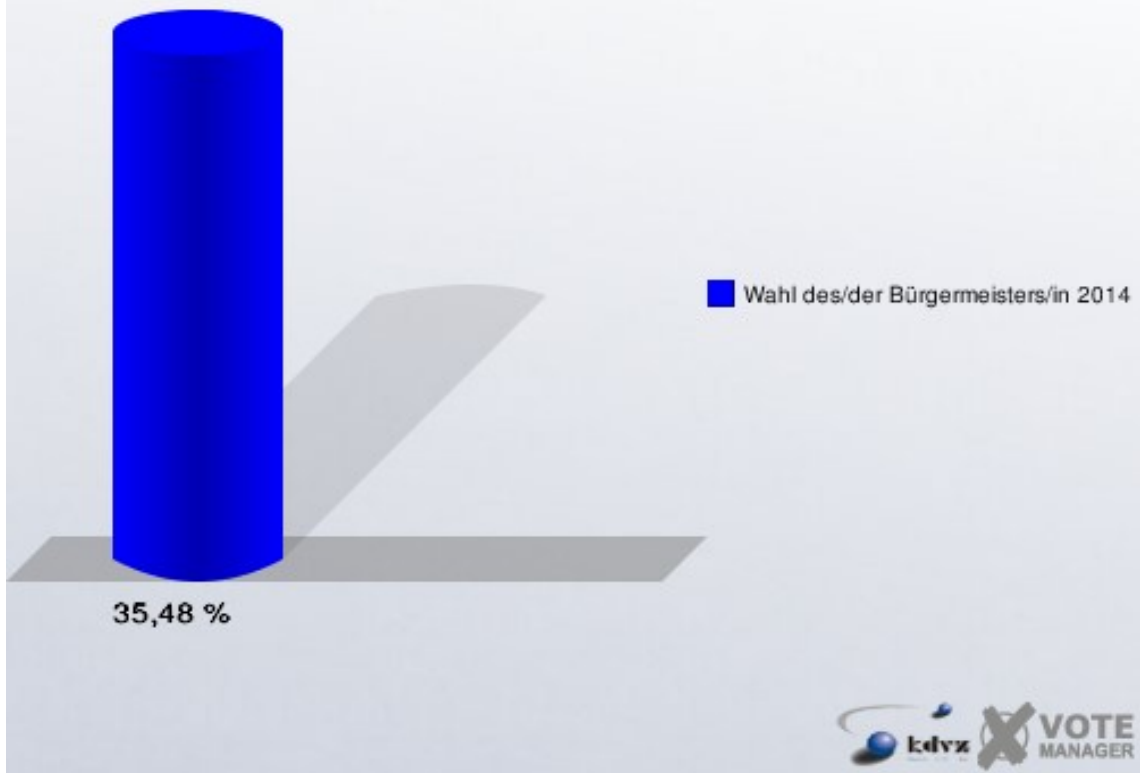

Gemeinde Aldenhoven
Wahl des/der Bürgermeisters/in 28.09.2014
Wahlbeteiligung Niedermerz

Schleiden

	Anzahl	Prozent
Wahlberechtigte	767	
Wähler/innen	265	34,55 %
ungültige Stimmen	3	1,13 %
gültige Stimmen	262	98,87 %
Spaltner, SPD	78	29,77 %
Claßen, CDU	114	43,51 %
Tertel, Einzelbewerber	70	26,72 %