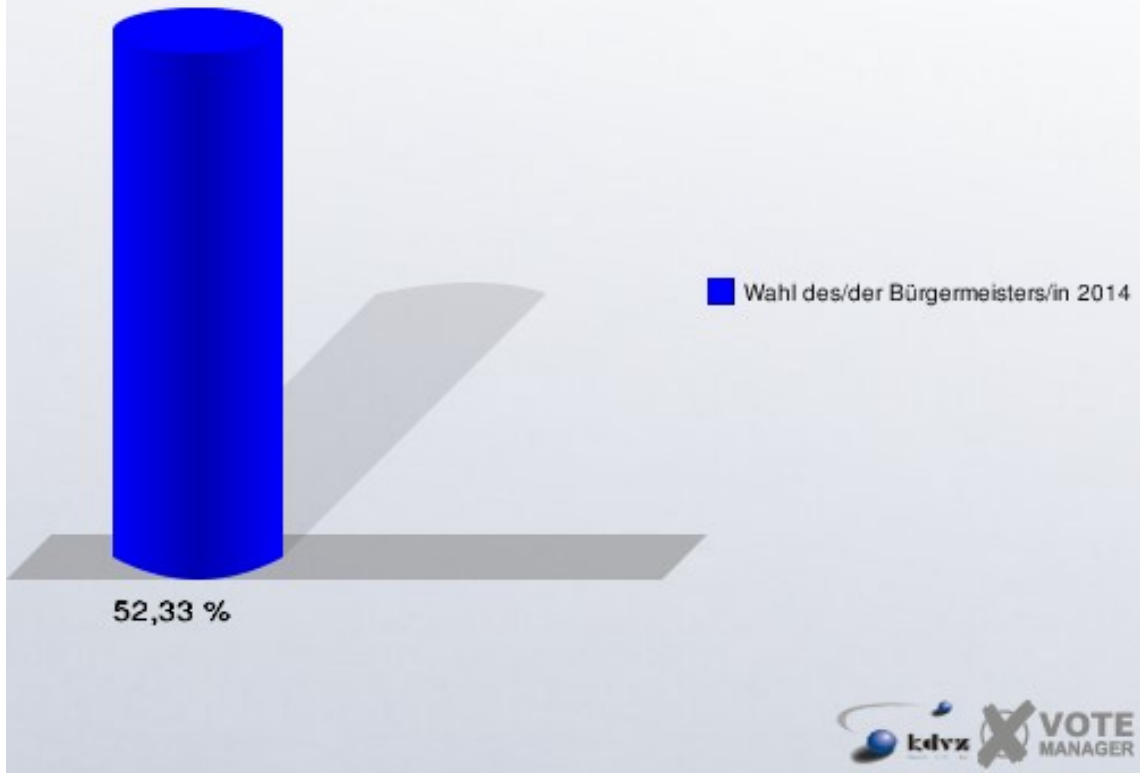

Gemeinde Aldenhoven
Wahl des/der Bürgermeisters/in 28.09.2014
Wahlbeteiligung Engelsdorf

Freialdenhoven

	Anzahl	Prozent
Wahlberechtigte	827	
Wähler/innen	323	39,06 %
ungültige Stimmen	5	1,55 %
gültige Stimmen	318	98,45 %
Spaltner, SPD	61	19,18 %
Claßen, CDU	165	51,89 %
Tertel, Einzelbewerber	92	28,93 %