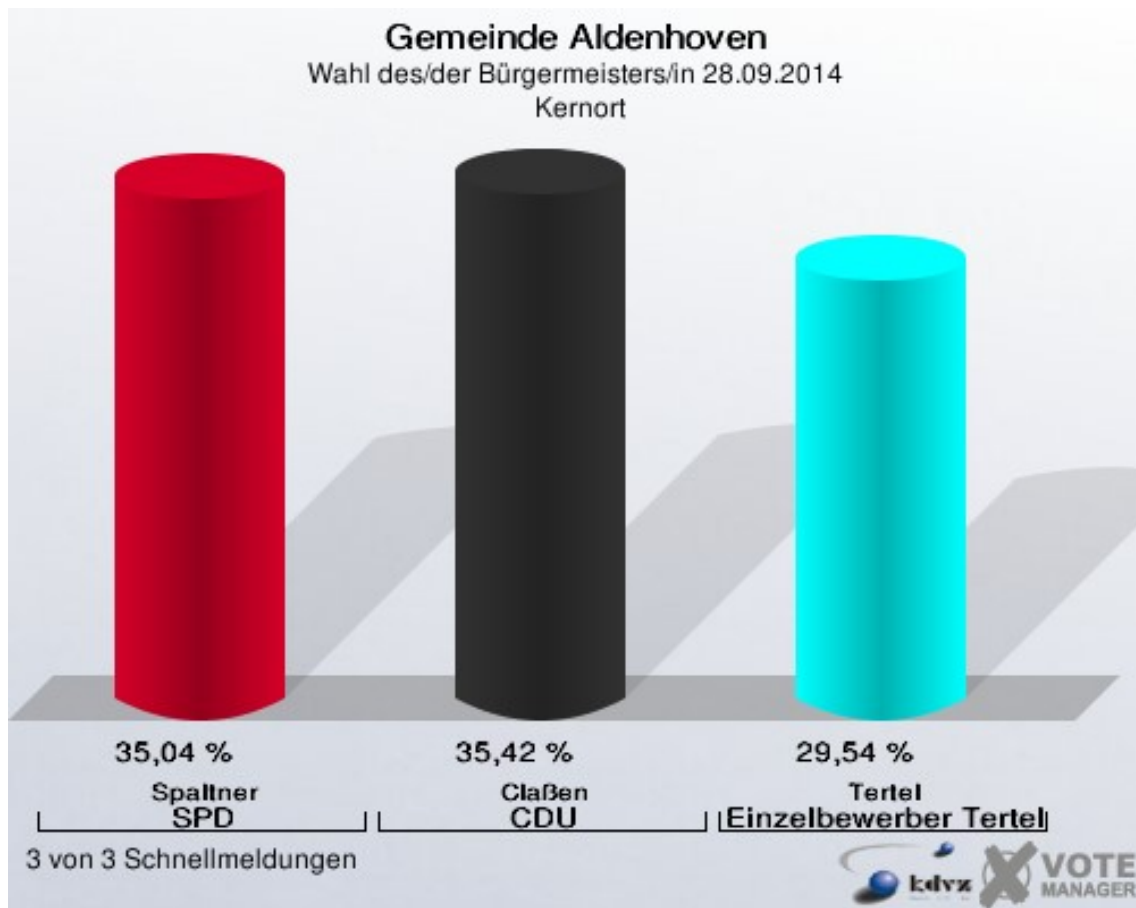

Kernort

	Anzahl	Prozent
Wahlberechtigte	5.561	
Wähler/innen	1.612	28,99 %
ungültige Stimmen	14	0,87 %
gültige Stimmen	1.598	99,13 %
Spaltner, SPD	560	35,04 %
Claßen, CDU	566	35,42 %
Tertel, Einzelbewerber	472	29,54 %