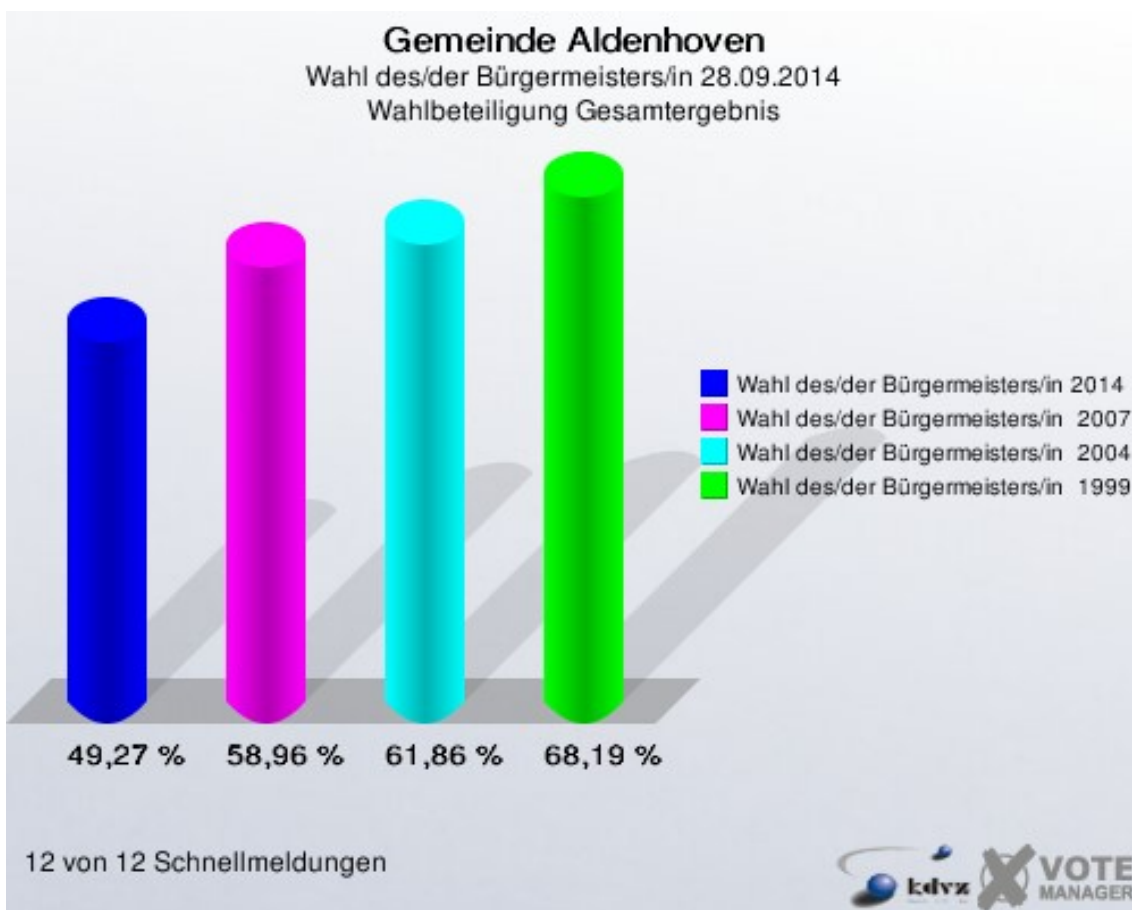

Ortsteile _Briefwahl

	Anzahl	Prozent
Wähler/innen	1.962	
ungültige Stimmen	19	0,97 %
gültige Stimmen	1.943	99,03 %
Spaltner, SPD	521	26,81 %
Claßen, CDU	907	46,68 %
Tertel, Einzelbewerber	515	26,51 %