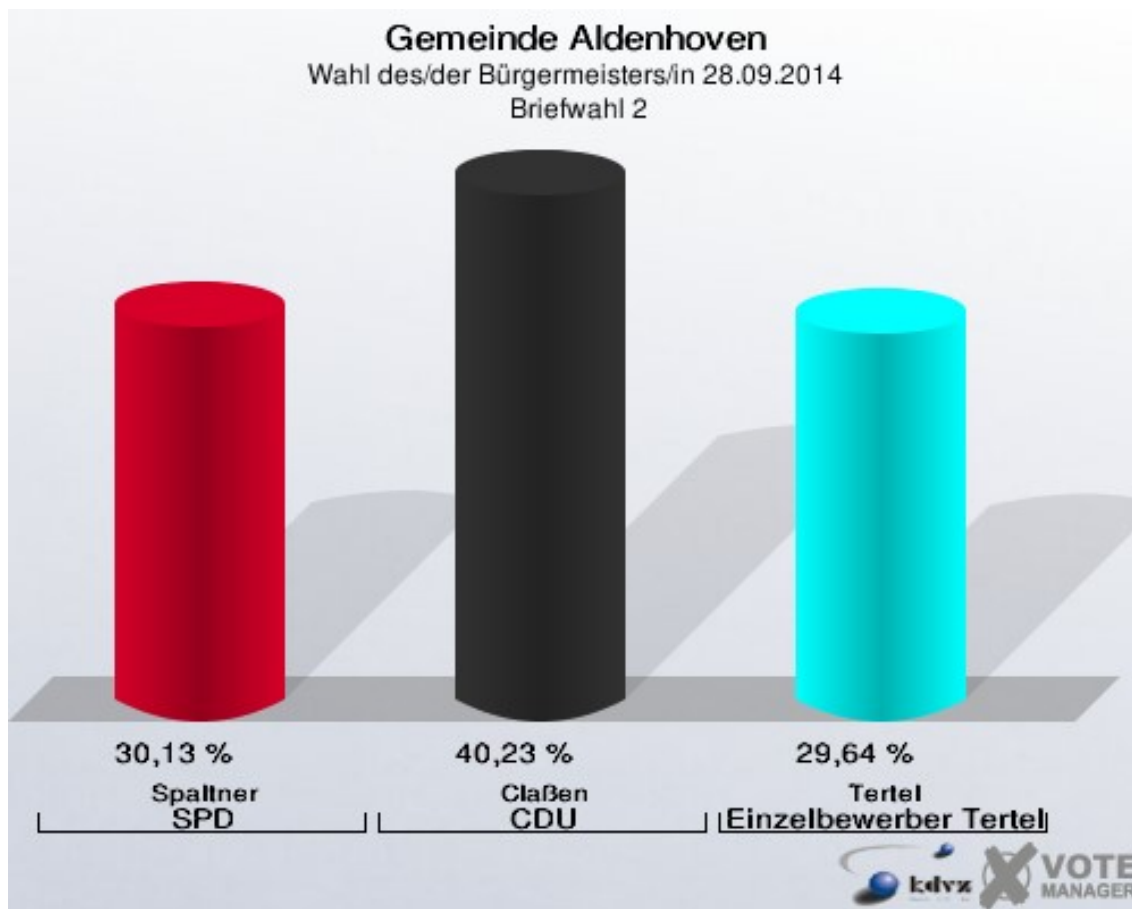

Briefwahl 2

	Anzahl	Prozent
Wähler/innen	616	
ungültige Stimmen	12	1,95 %
gültige Stimmen	604	98,05 %
Spaltner, SPD	182	30,13 %
Claßen, CDU	243	40,23 %
Tertel, Einzelbewerber	179	29,64 %