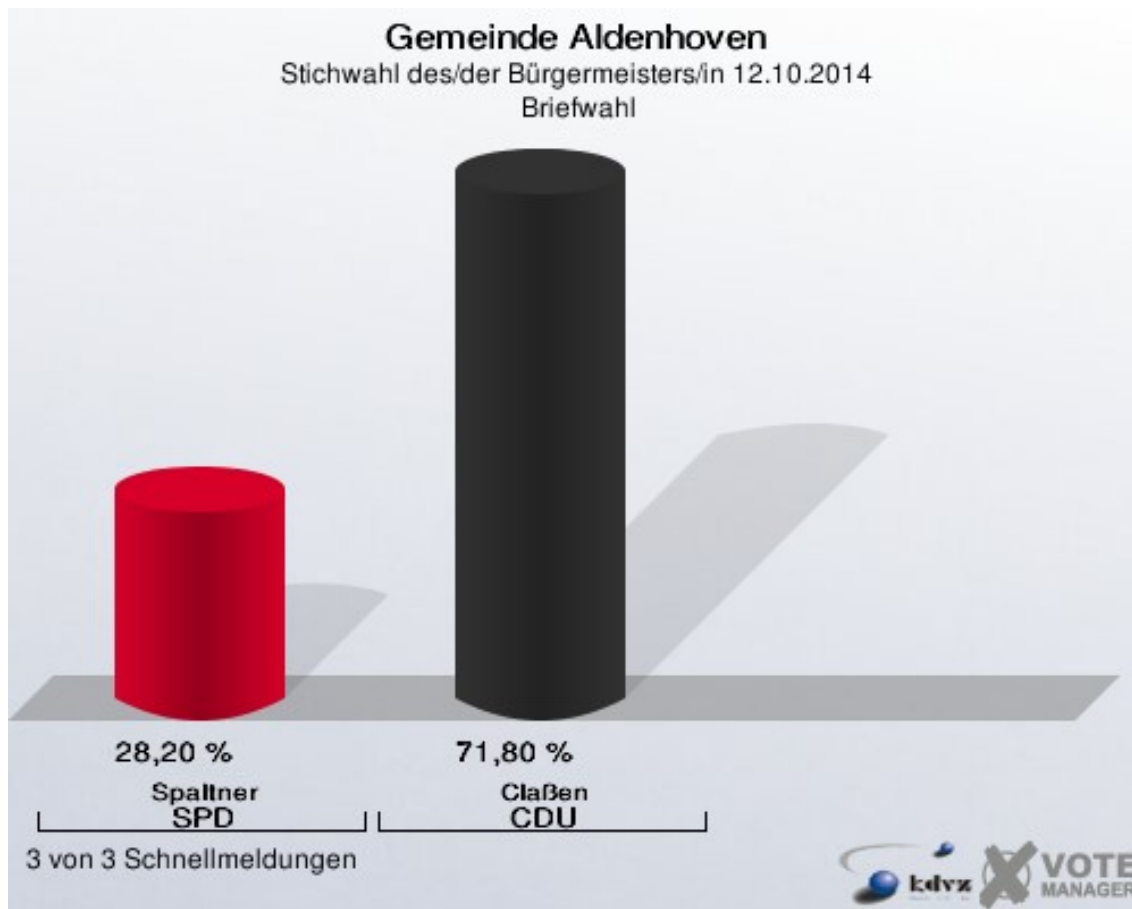

Hochburgen Briefwahl

	Anzahl	Prozent
Wähler/innen	2.075	
ungültige Stimmen	18	0,87 %
gültige Stimmen	2.057	99,13 %
Spaltner, SPD	580	28,20 %
Claßen, CDU	1.477	71,80 %