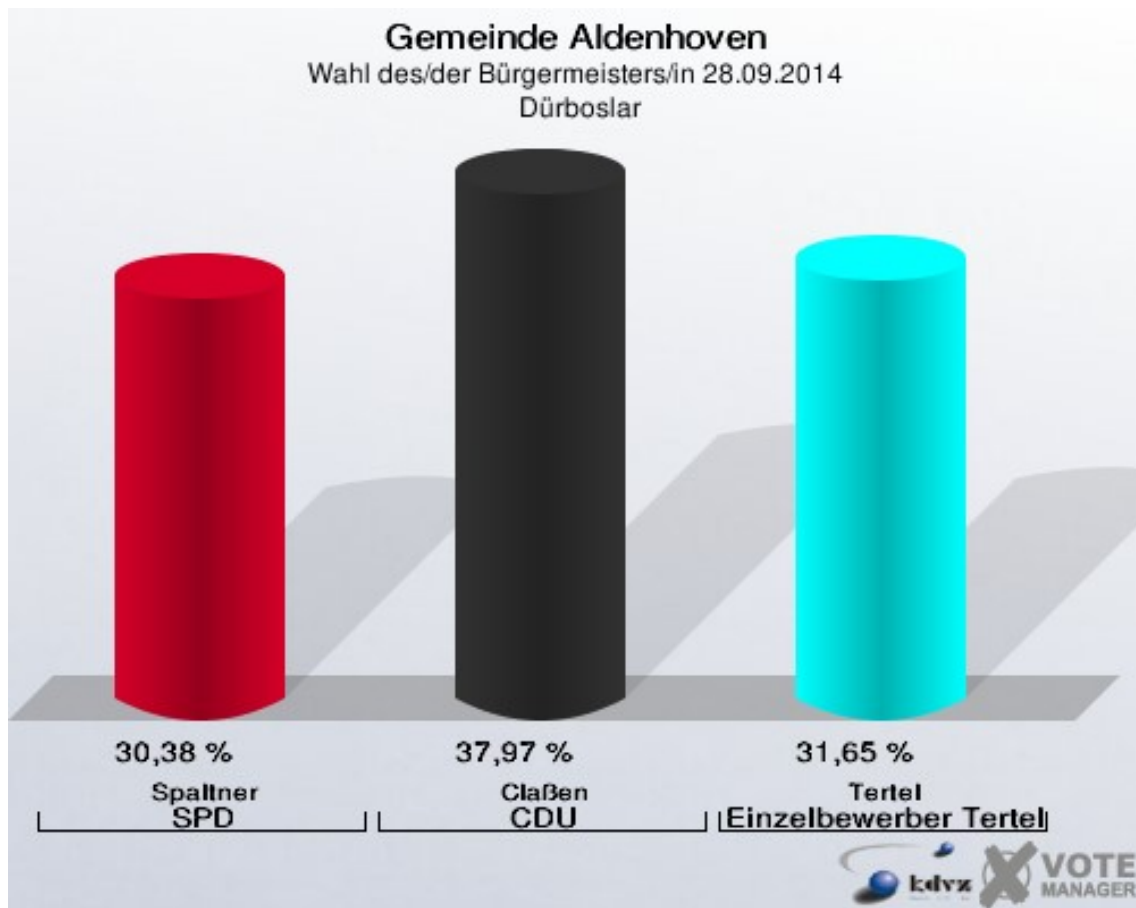

	Anzahl	Prozent
Wahlberechtigte	4.578	
Wähler/innen	1.236	27,00 %
ungültige Stimmen	12	0,97 %
gültige Stimmen	1.224	99,03 %
Spaltner, SPD	460	37,58 %
Claßen, CDU	402	32,84 %
Tertel, Einzelbewerber	362	29,58 %

Gemeinde Aldenhoven
Wahl des/der Bürgermeisters/in 28.09.2014
Wahlbeteiligung Aldenhoven

Dürboslar

	Anzahl	Prozent
Wahlberechtigte	610	
Wähler/innen	239	39,18 %
ungültige Stimmen	2	0,84 %
gültige Stimmen	237	99,16 %
Spaltner, SPD	72	30,38 %
Claßen, CDU	90	37,97 %
Tertel, Einzelbewerber	75	31,65 %

Gemeinde Aldenhoven
Wahl des/der Bürgermeisters/in 28.09.2014
Wahlbeteiligung Dürboslar

Engelsdorf

	Anzahl	Prozent
Wahlberechtigte	172	
Wähler/innen	90	52,33 %
ungültige Stimmen	0	0,00 %
gültige Stimmen	90	100,00 %
Spaltner, SPD	10	11,11 %
Claßen, CDU	69	76,67 %
Tertel, Einzelbewerber	11	12,22 %