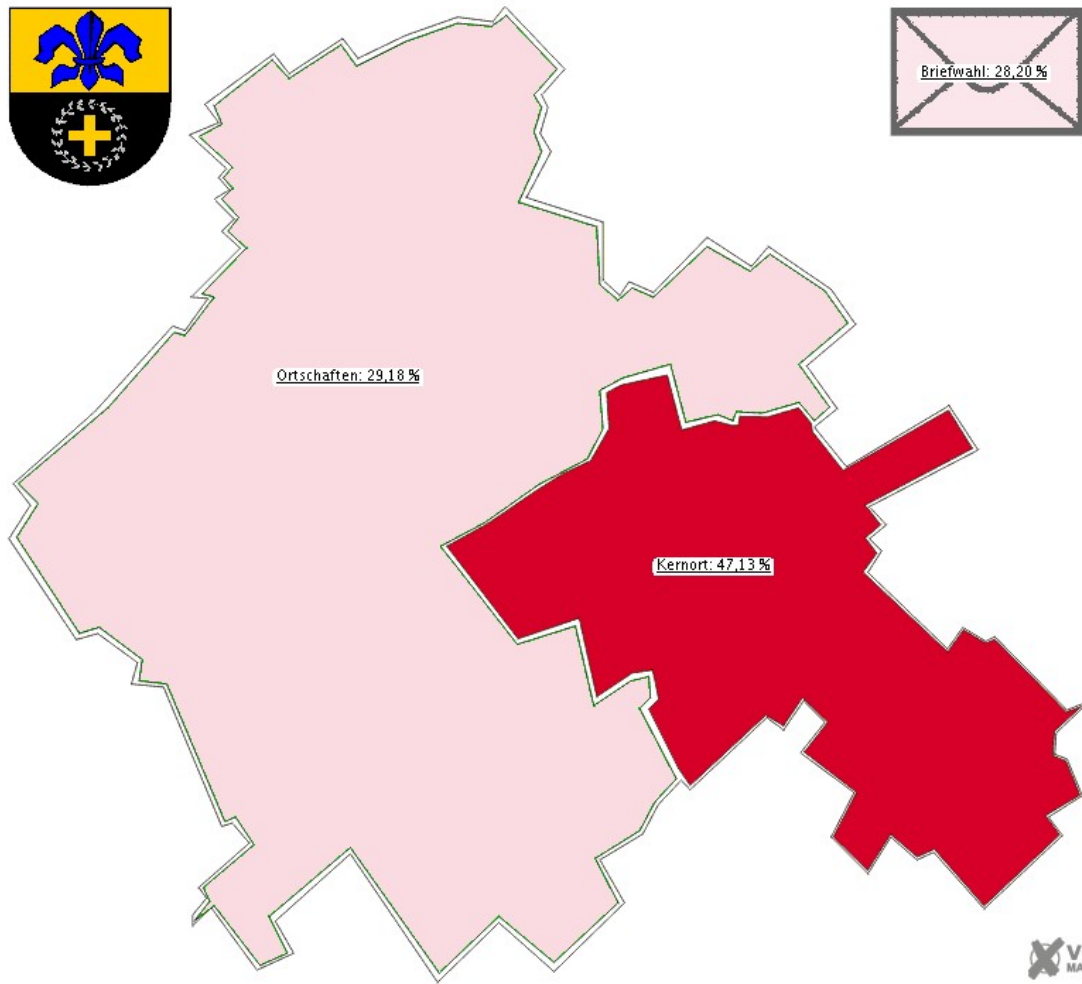

Gemeinde Aldenhoven
Stichwahl des/der Bürgermeisters/in 12.10.2014
Spaltner, SPD, Ergebnis