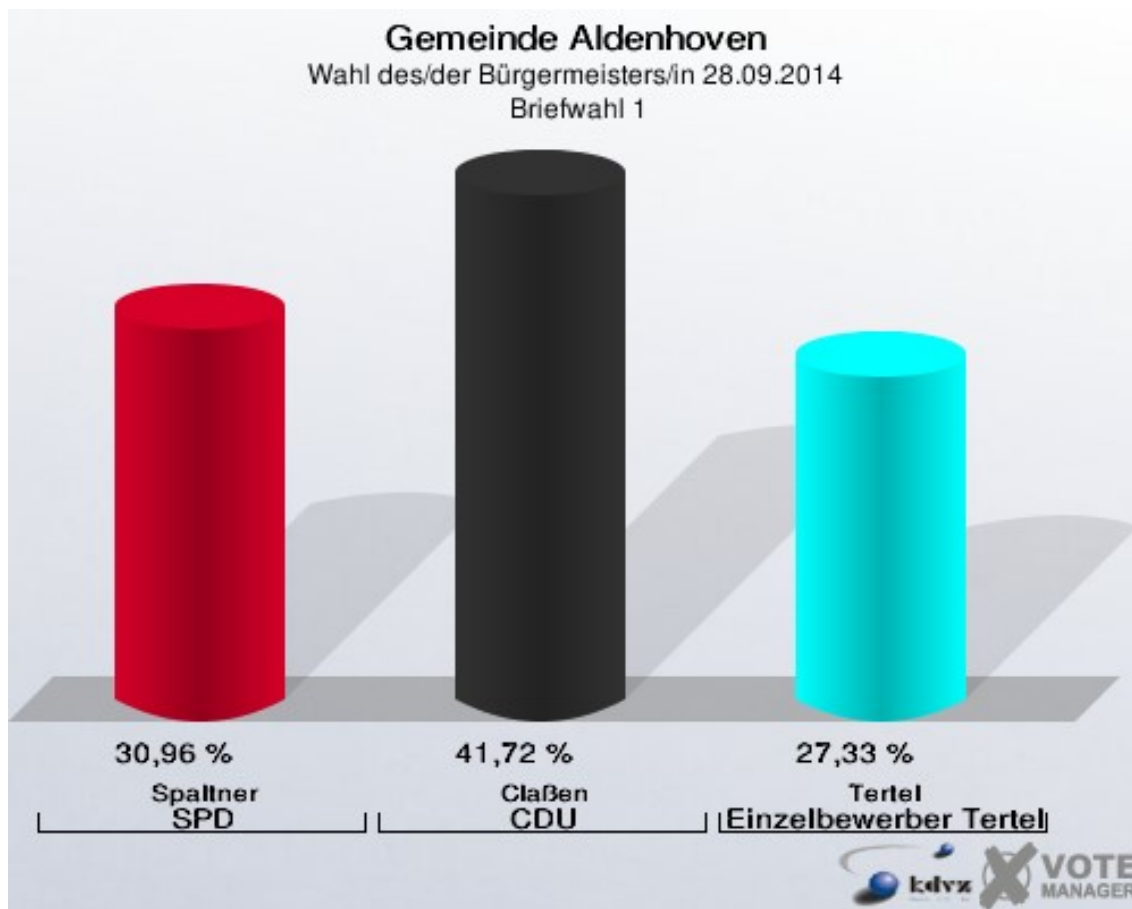

Gemeinde Aldenhoven
Wahl des/der Bürgermeisters/in 28.09.2014
Wahlbeteiligung Schleiden

Siersdorf

	Anzahl	Prozent
Wahlberechtigte	2.198	
Wähler/innen	608	27,66 %
ungültige Stimmen	7	1,15 %
gültige Stimmen	601	98,85 %
Spaltner, SPD	143	23,79 %
Claßen, CDU	393	65,39 %
Tertel, Einzelbewerber	65	10,82 %

Gemeinde Aldenhoven
Wahl des/der Bürgermeisters/in 28.09.2014
Wahlbeteiligung Siersdorf

Briefwahl 1

	Anzahl	Prozent
Wähler/innen	691	
ungültige Stimmen	3	0,43 %
gültige Stimmen	688	99,57 %
Spaltner, SPD	213	30,96 %
Claßen, CDU	287	41,72 %
Tertel, Einzelbewerber	188	27,33 %