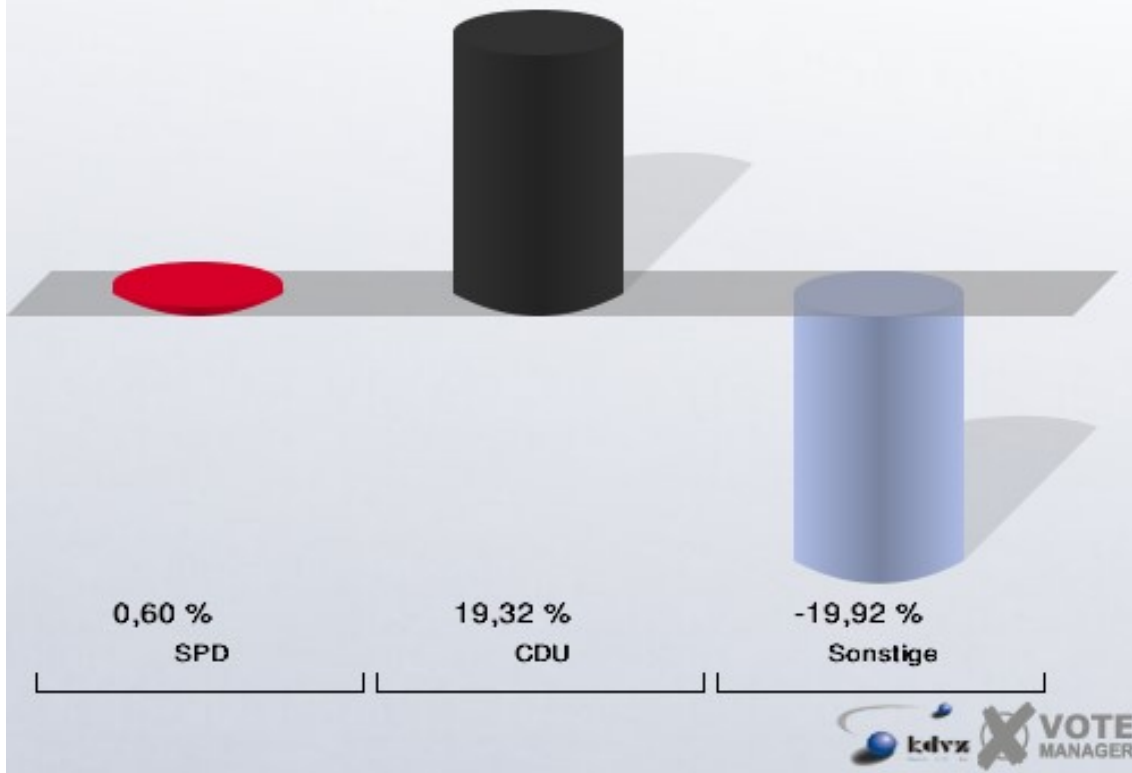

Gemeinde Aldenhoven

Stichwahl des/der Bürgermeisters/in 2014 - Wahl des/der Bürgermeisters/in 2014
Gewinne und Verluste Niedermerz