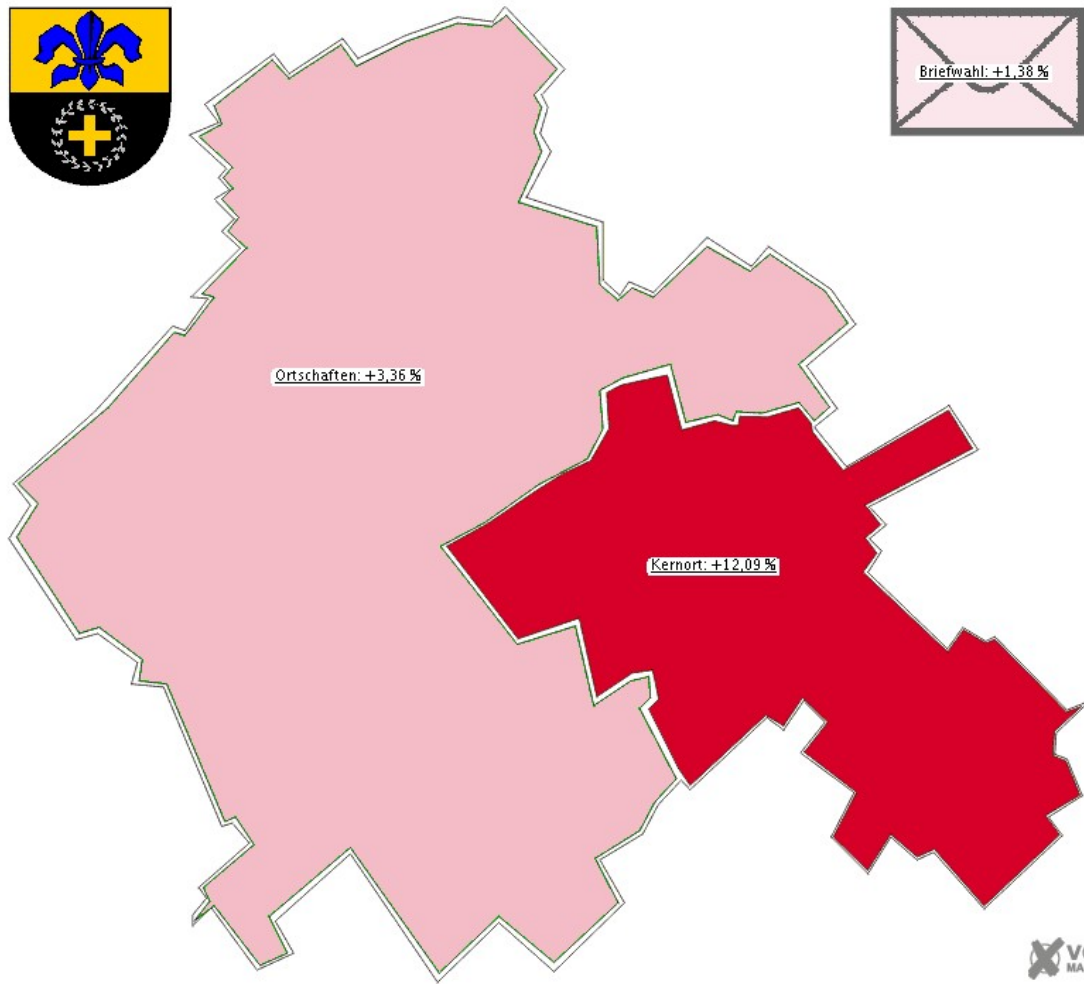

Gemeinde Aldenhoven
Stichwahl des/der Bürgermeisters/in 12.10.2014
Spaltner, SPD, Gewinne und Verluste