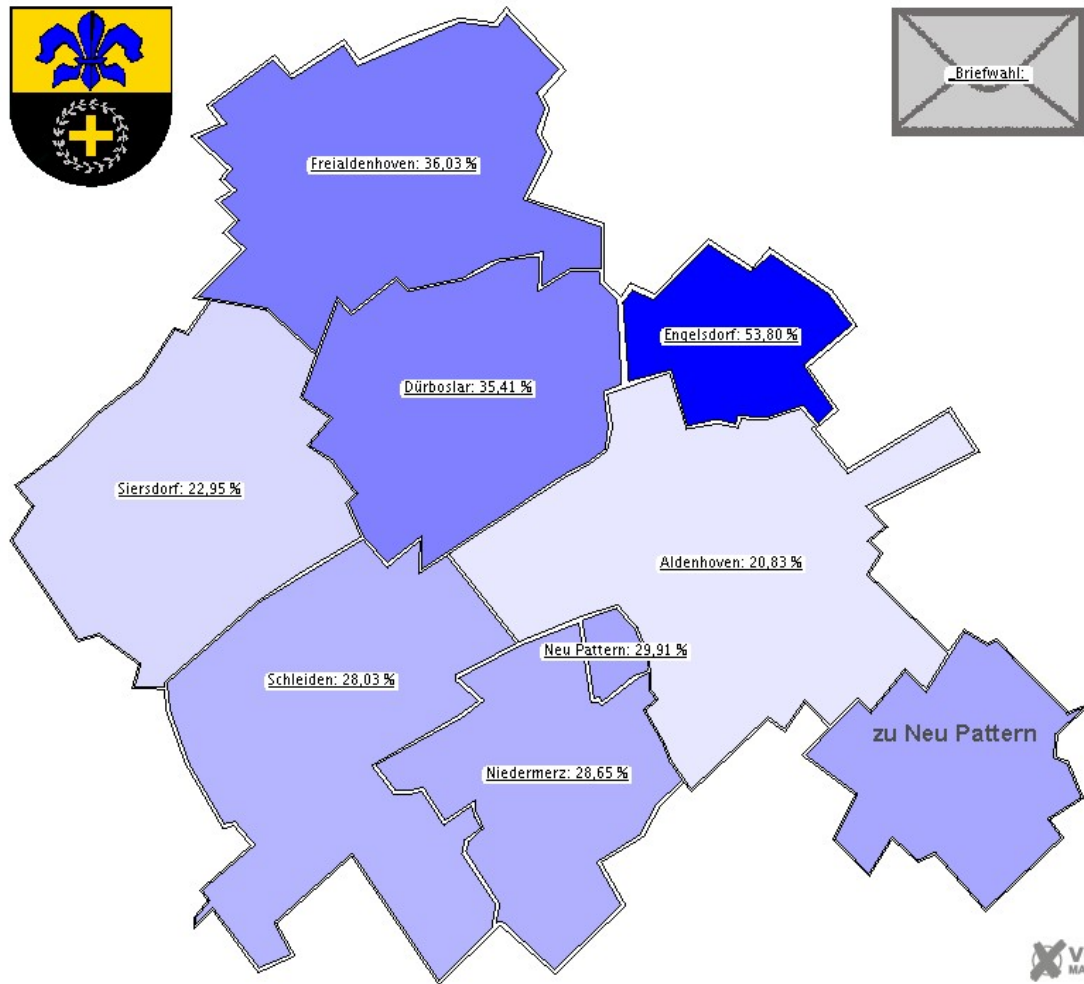

Gemeinde Aldenhoven
Stichwahl des/der Bürgermeisters/in 12.10.2014
Wahlbeteiligung