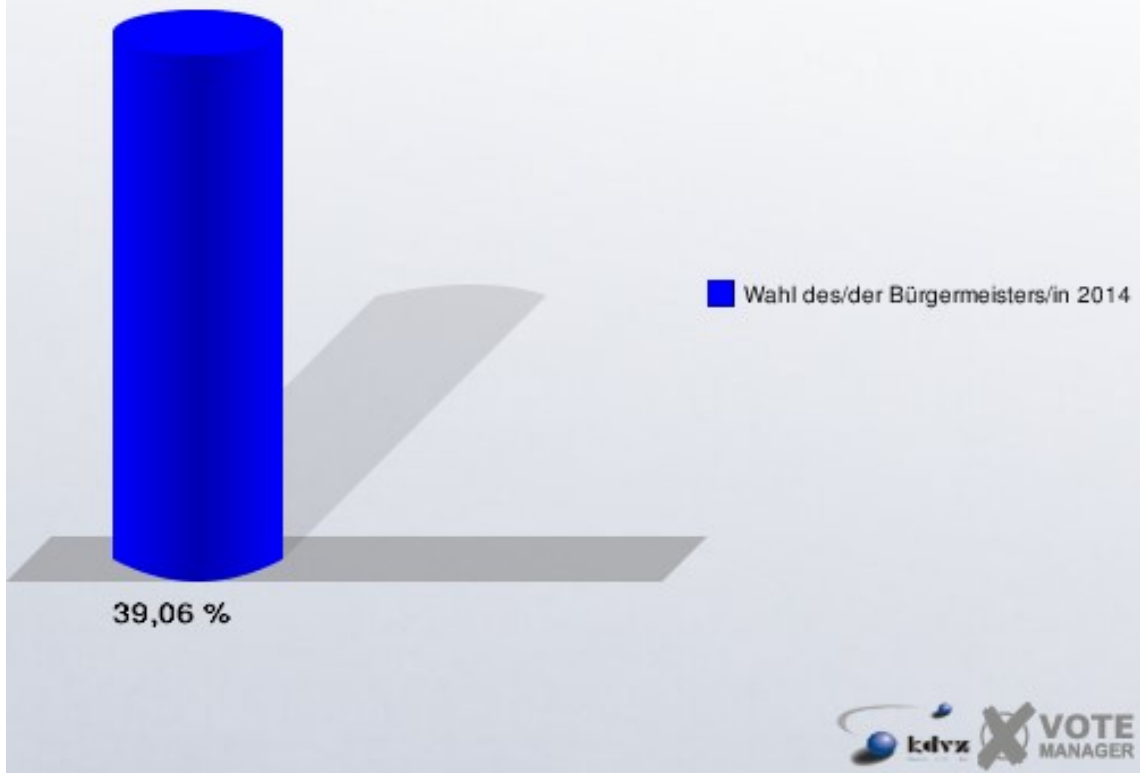

Gemeinde Aldenhoven
Wahl des/der Bürgermeisters/in 28.09.2014
Wahlbeteiligung Freialdenhoven

Neu Pattern

	Anzahl	Prozent
Wahlberechtigte	983	
Wähler/innen	376	38,25 %
ungültige Stimmen	2	0,53 %
gültige Stimmen	374	99,47 %
Spaltner, SPD	100	26,74 %
Claßen, CDU	164	43,85 %
Tertel, Einzelbewerber	110	29,41 %