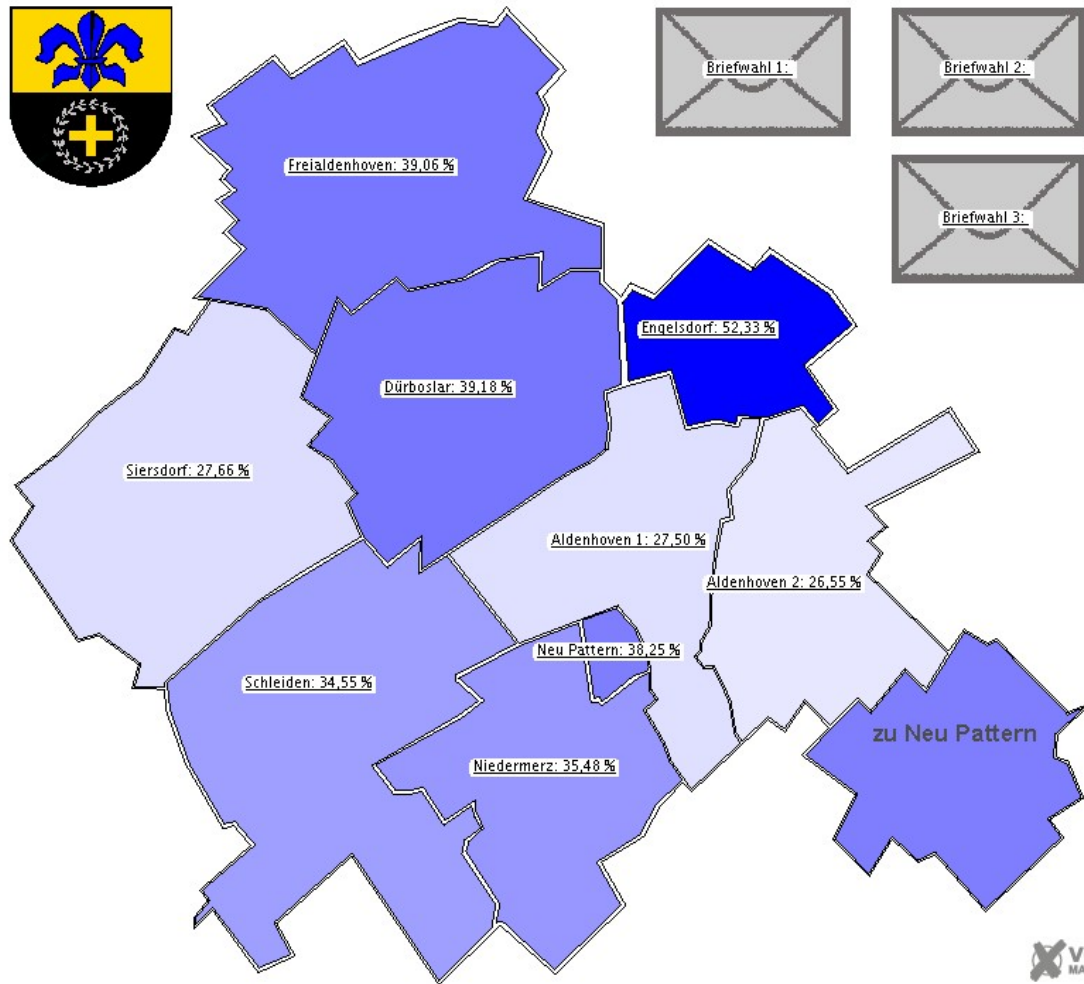

Gemeinde Aldenhoven
Wahl des/der Bürgermeisters/in 28.09.2014
Wahlbeteiligung