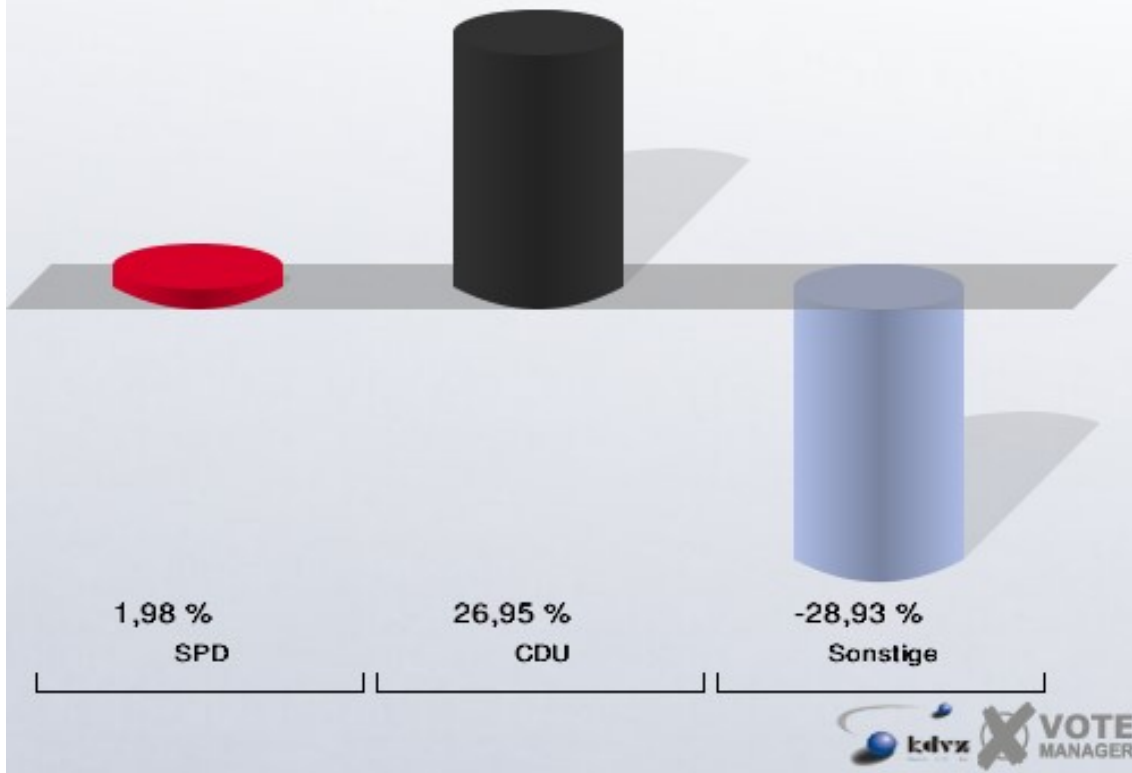

Gemeinde Aldenhoven

Stichwahl des/der Bürgermeisters/in 2014 - Wahl des/der Bürgermeisters/in 2014
Gewinne und Verluste Freialdenhoven