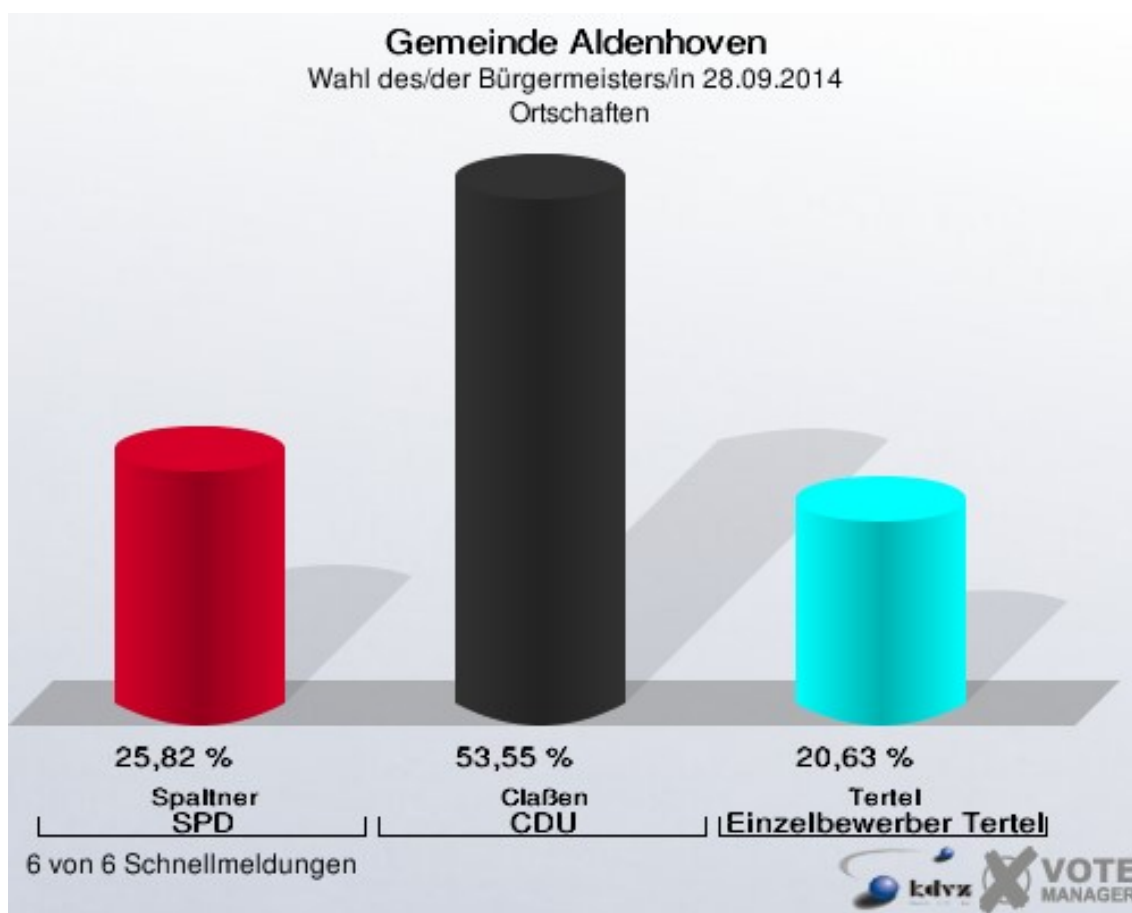

	Anzahl	Prozent
Wahlberechtigte	5.561	
Wähler/innen	1.612	28,99 %
ungültige Stimmen	14	0,87 %
gültige Stimmen	1.598	99,13 %
Spaltner, SPD	560	35,04 %
Claßen, CDU	566	35,42 %
Tertel, Einzelbewerber	472	29,54 %

Gemeinde Aldenhoven
Wahl des/der Bürgermeisters/in 28.09.2014
Wahlbeteiligung Kernort

Ortschaften

	Anzahl	Prozent
Wahlberechtigte	5.335	
Wähler/innen	1.795	33,65 %
ungültige Stimmen	21	1,17 %
gültige Stimmen	1.774	98,83 %
Spaltner, SPD	458	25,82 %
Claßen, CDU	950	53,55 %
Tertel, Einzelbewerber	366	20,63 %