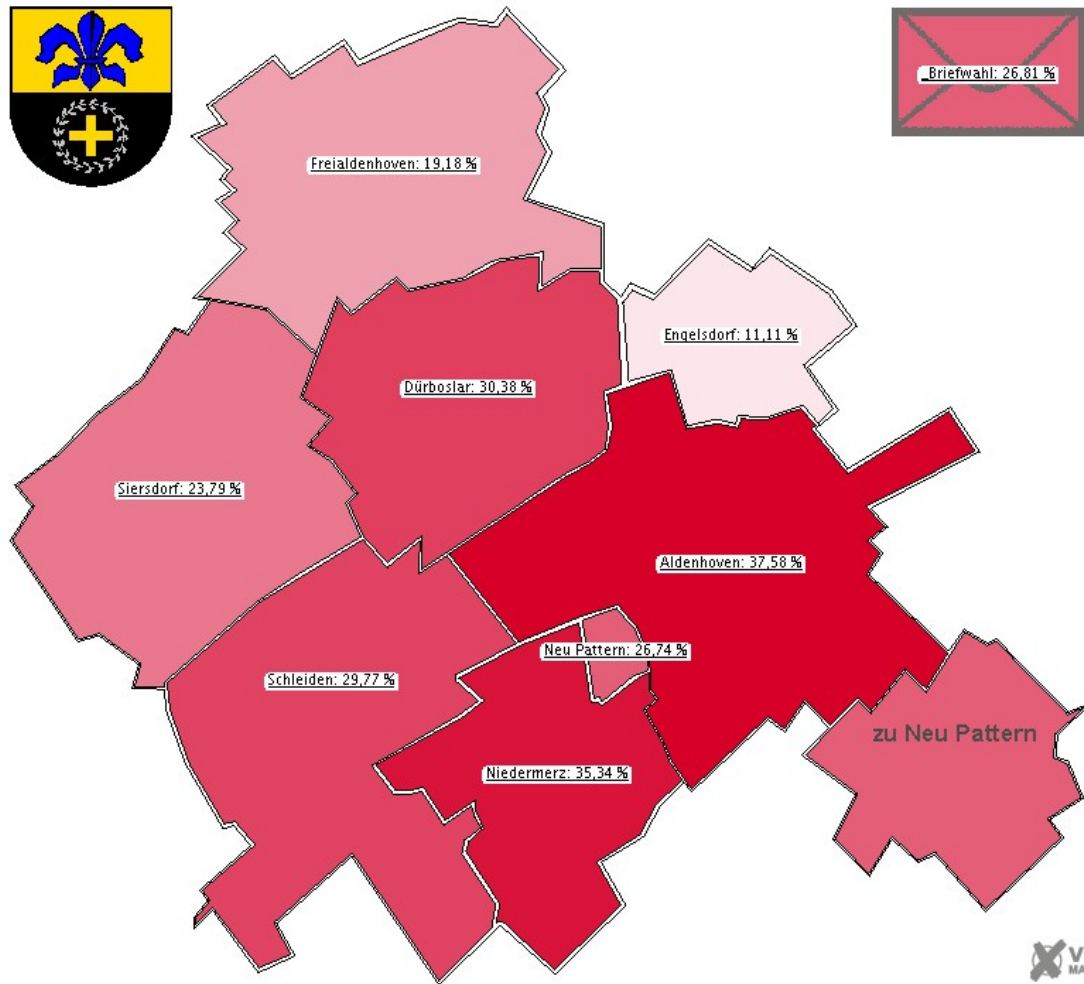

Gemeinde Aldenhoven
Wahl des/der Bürgermeisters/in 28.09.2014
Spaltner, SPD, Ergebnis