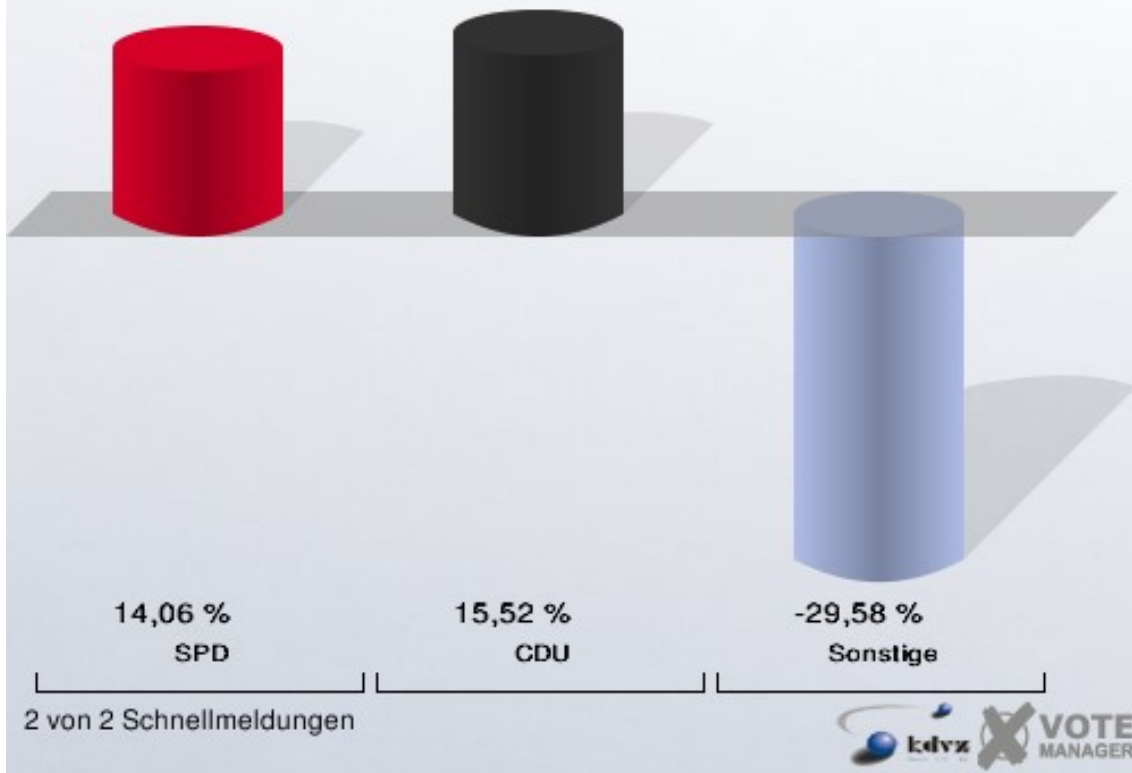

Gemeinde Aldenhoven

Stichwahl des/der Bürgermeisters/in 2014 - Wahl des/der Bürgermeisters/in 2014
Gewinne und Verluste Aldenhoven