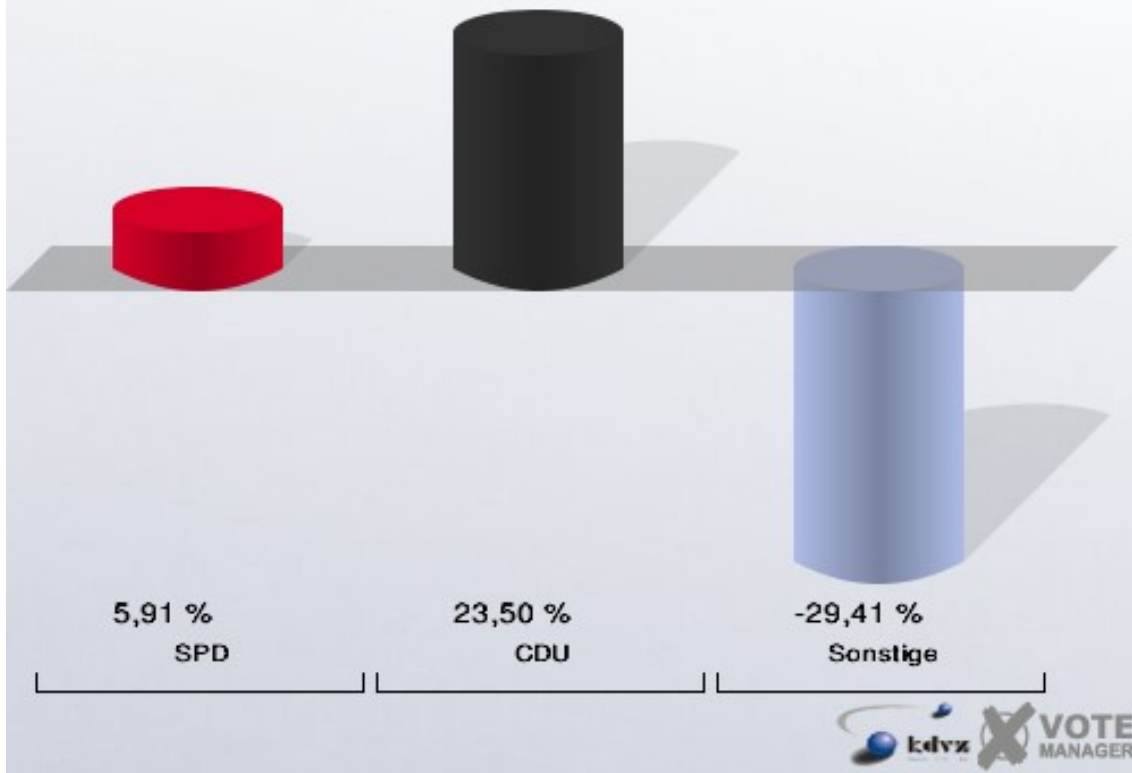

Gemeinde Aldenhoven

Stichwahl des/der Bürgermeisters/in 2014 - Wahl des/der Bürgermeisters/in 2014
Gewinne und Verluste Neu Pattern