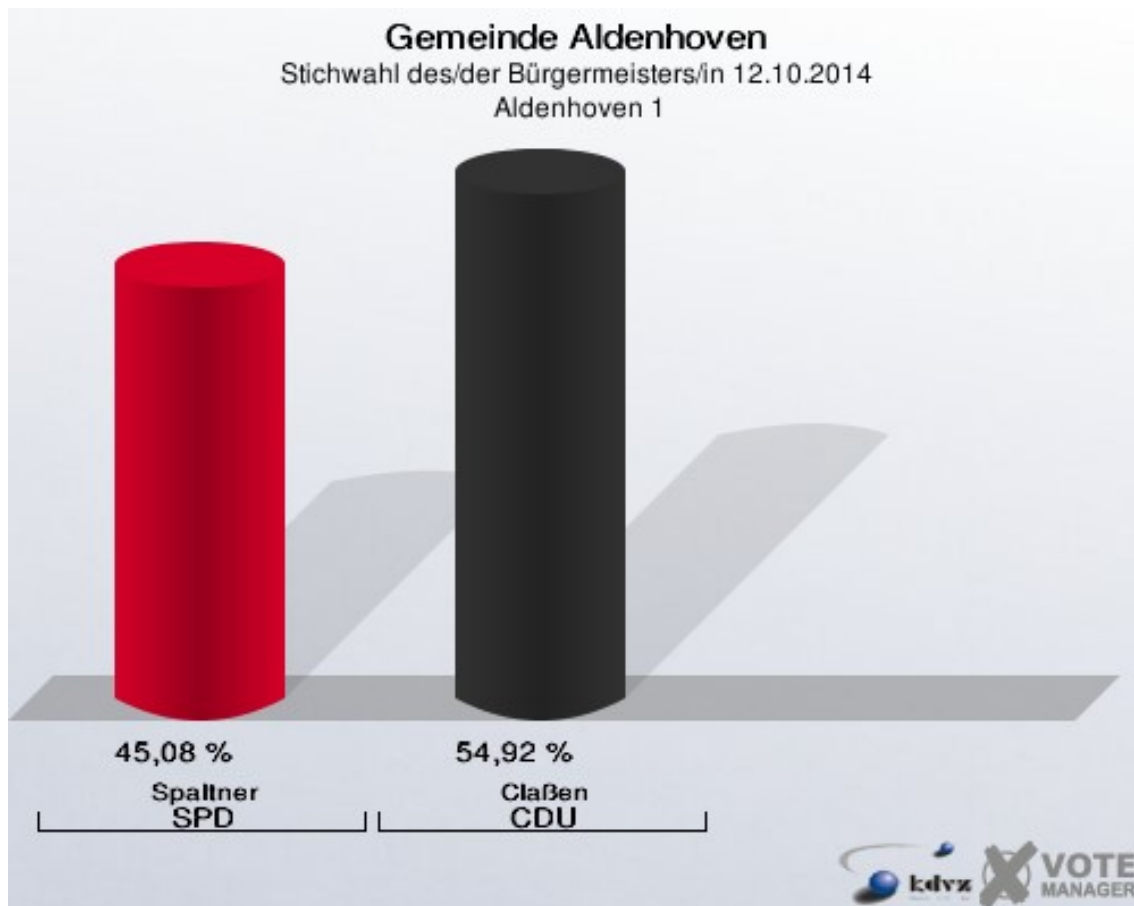

Stimmbezirke Aldenhoven 1

	Anzahl	Prozent
Wahlberechtigte	2.164	
Wähler/innen	442	20,43 %
ungültige Stimmen	5	1,13 %
gültige Stimmen	437	98,87 %
Spaltner, SPD	197	45,08 %
Claßen, CDU	240	54,92 %