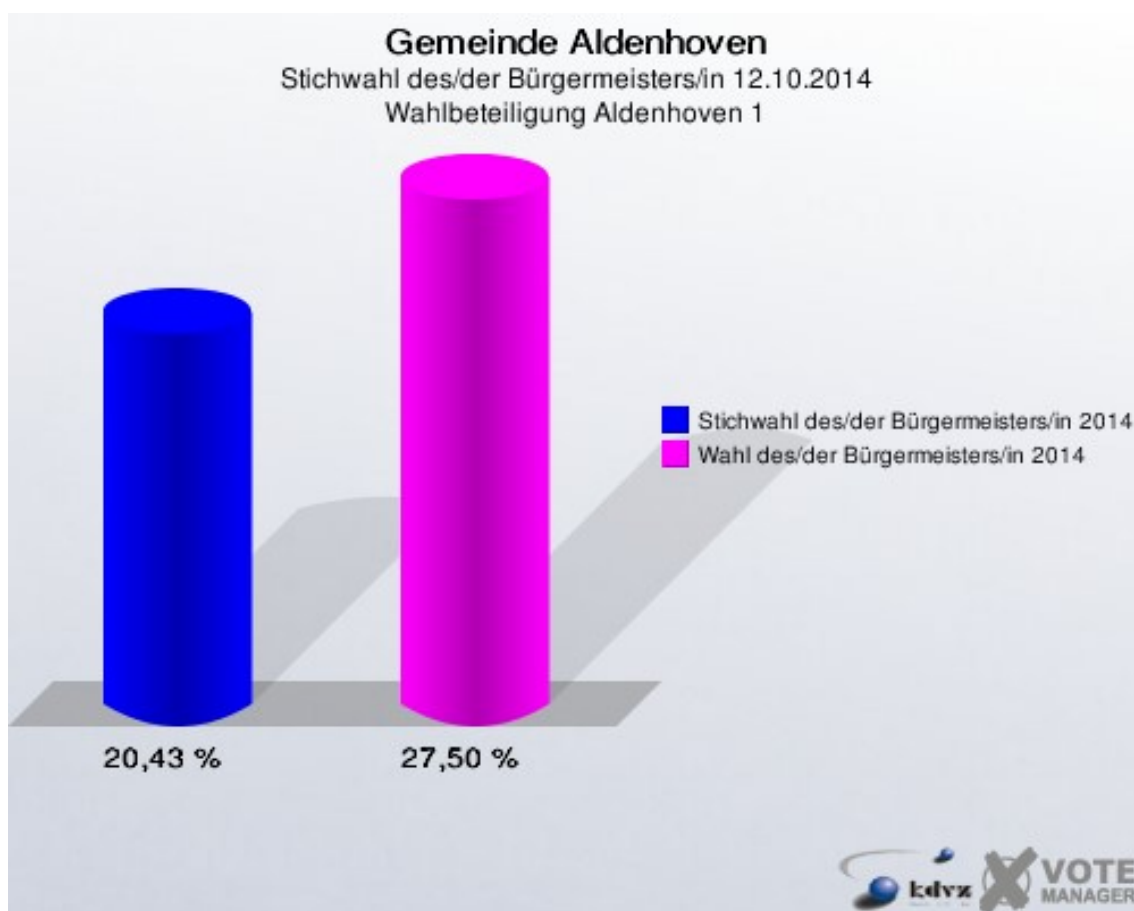

Gemeinde Aldenhoven
Stichwahl des/der Bürgermeisters/in 12.10.2014
Gewinne und Verluste Aldenhoven 1

	Stichwahl des/der Bürgermeisters/in 12.10.2014	Wahl des/der Bürgermeisters/in 28.09.2014	
		Ergebnis	Gewinne und Verluste
Wahlberechtigte	2.164	2.164	+0
Wähler	442	595	-153
	20,43 %	27,50 %	-7,07 %
gültige Stimmen	437	587	-150
	98,87 %	98,66 %	+0,21 %
SPD	197	184	+13
	45,08 %	31,35 %	+13,73 %
CDU	240	210	+30
	54,92 %	35,78 %	+19,14 %
Sonstige	0	193	-193
	0,00 %	32,88 %	-32,88 %

Wahl des/der Bürgermeisters/in 28.09.2014: Sonstige = Einzelbewerber Tertel