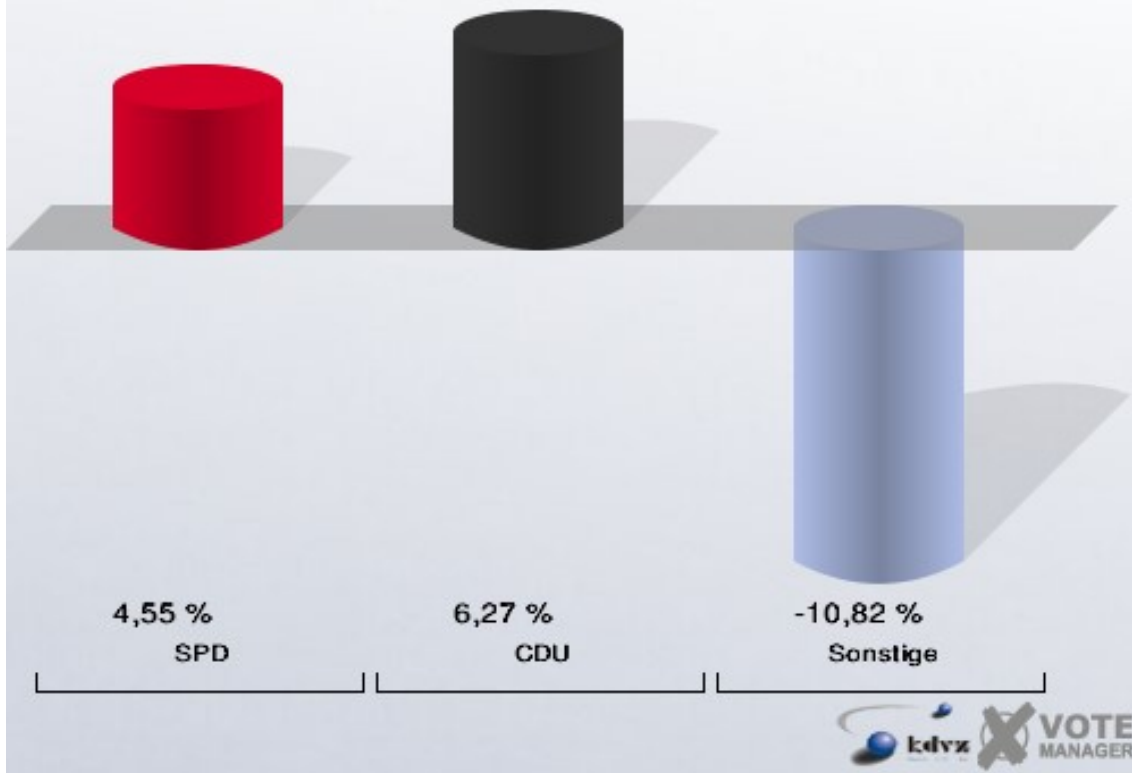

Gemeinde Aldenhoven

Stichwahl des/der Bürgermeisters/in 2014 - Wahl des/der Bürgermeisters/in 2014
Gewinne und Verluste Siersdorf