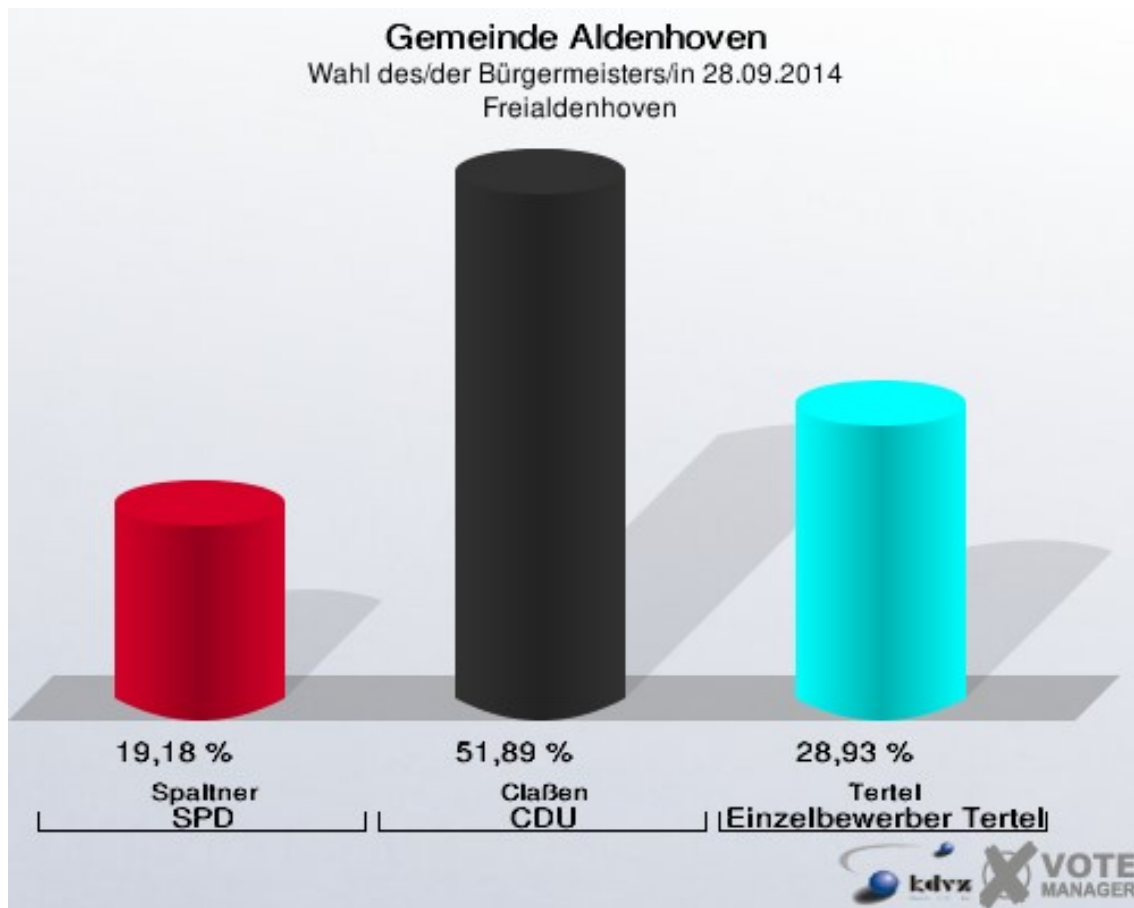

Gemeinde Aldenhoven
Wahl des/der Bürgermeisters/in 28.09.2014
Wahlbeteiligung Aldenhoven

Dürboslar

	Anzahl	Prozent
Wahlberechtigte	610	
Wähler/innen	239	39,18 %
ungültige Stimmen	2	0,84 %
gültige Stimmen	237	99,16 %
Spaltner, SPD	72	30,38 %
Claßen, CDU	90	37,97 %
Tertel, Einzelbewerber	75	31,65 %

Gemeinde Aldenhoven
Wahl des/der Bürgermeisters/in 28.09.2014
Wahlbeteiligung Dürboslar

Engelsdorf

	Anzahl	Prozent
Wahlberechtigte	172	
Wähler/innen	90	52,33 %
ungültige Stimmen	0	0,00 %
gültige Stimmen	90	100,00 %
Spaltner, SPD	10	11,11 %
Claßen, CDU	69	76,67 %
Tertel, Einzelbewerber	11	12,22 %

Gemeinde Aldenhoven
Wahl des/der Bürgermeisters/in 28.09.2014
Wahlbeteiligung Engelsdorf

Freialdenhoven

	Anzahl	Prozent
Wahlberechtigte	827	
Wähler/innen	323	39,06 %
ungültige Stimmen	5	1,55 %
gültige Stimmen	318	98,45 %
Spaltner, SPD	61	19,18 %
Claßen, CDU	165	51,89 %
Tertel, Einzelbewerber	92	28,93 %