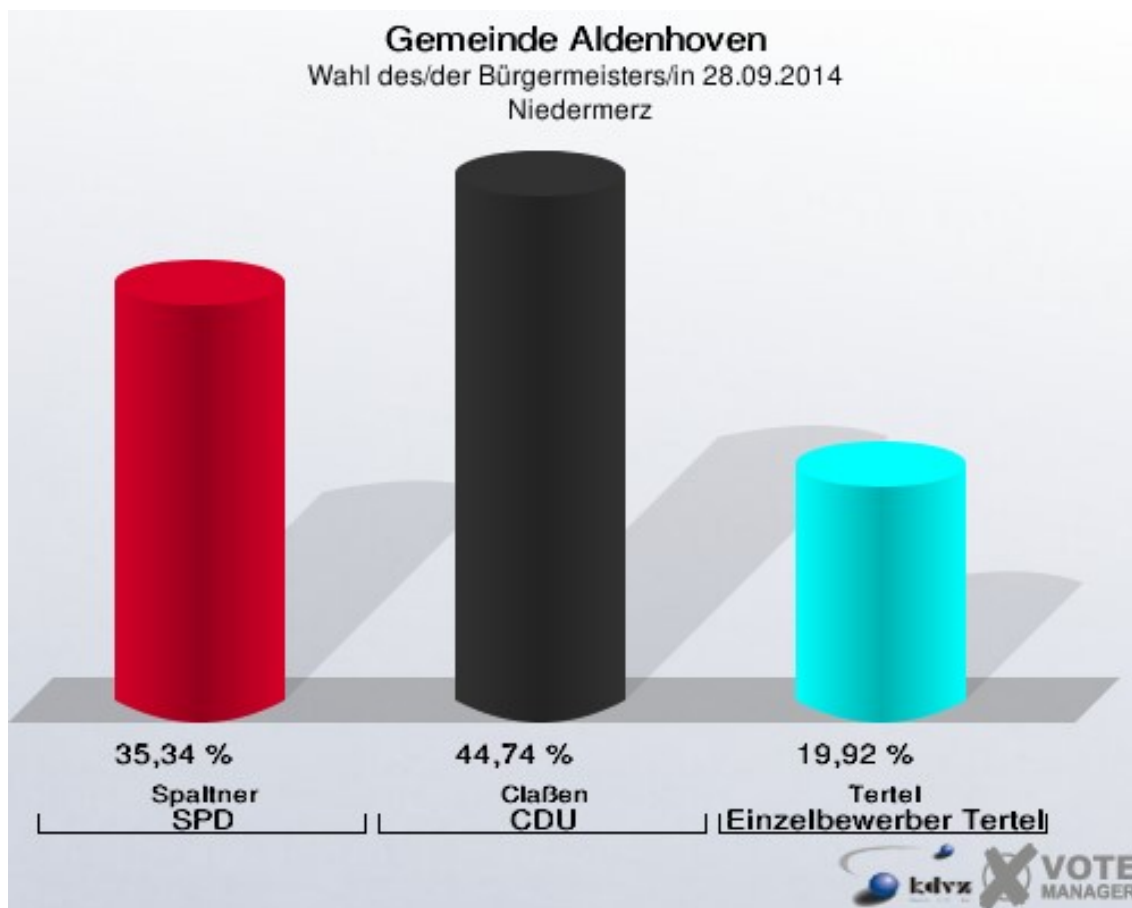

Gemeinde Aldenhoven
Wahl des/der Bürgermeisters/in 28.09.2014
Wahlbeteiligung Engelsdorf

Freialdenhoven

	Anzahl	Prozent
Wahlberechtigte	827	
Wähler/innen	323	39,06 %
ungültige Stimmen	5	1,55 %
gültige Stimmen	318	98,45 %
Spaltner, SPD	61	19,18 %
Claßen, CDU	165	51,89 %
Tertel, Einzelbewerber	92	28,93 %

Gemeinde Aldenhoven
Wahl des/der Bürgermeisters/in 28.09.2014
Wahlbeteiligung Freialdenhoven

Neu Pattern

	Anzahl	Prozent
Wahlberechtigte	983	
Wähler/innen	376	38,25 %
ungültige Stimmen	2	0,53 %
gültige Stimmen	374	99,47 %
Spaltner, SPD	100	26,74 %
Claßen, CDU	164	43,85 %
Tertel, Einzelbewerber	110	29,41 %

Gemeinde Aldenhoven
Wahl des/der Bürgermeisters/in 28.09.2014
Wahlbeteiligung Neu Pattern

Niedermerz

	Anzahl	Prozent
Wahlberechtigte	761	
Wähler/innen	270	35,48 %
ungültige Stimmen	4	1,48 %
gültige Stimmen	266	98,52 %
Spaltner, SPD	94	35,34 %
Claßen, CDU	119	44,74 %
Tertel, Einzelbewerber	53	19,92 %