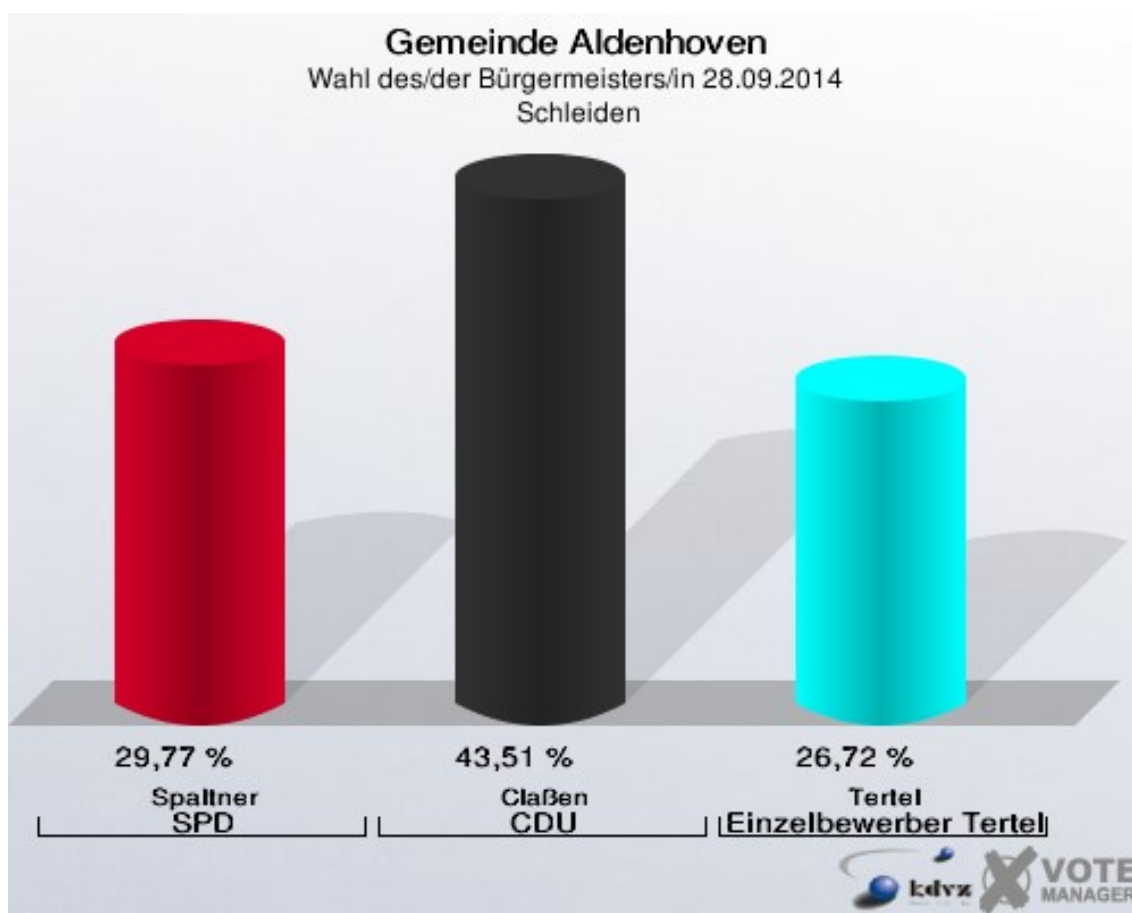

Gemeinde Aldenhoven
Wahl des/der Bürgermeisters/in 28.09.2014
Wahlbeteiligung Freialdenhoven

Neu Pattern

	Anzahl	Prozent
Wahlberechtigte	983	
Wähler/innen	376	38,25 %
ungültige Stimmen	2	0,53 %
gültige Stimmen	374	99,47 %
Spaltner, SPD	100	26,74 %
Claßen, CDU	164	43,85 %
Tertel, Einzelbewerber	110	29,41 %

Gemeinde Aldenhoven
Wahl des/der Bürgermeisters/in 28.09.2014
Wahlbeteiligung Neu Pattern

Niedermerz

	Anzahl	Prozent
Wahlberechtigte	761	
Wähler/innen	270	35,48 %
ungültige Stimmen	4	1,48 %
gültige Stimmen	266	98,52 %
Spaltner, SPD	94	35,34 %
Claßen, CDU	119	44,74 %
Tertel, Einzelbewerber	53	19,92 %

Gemeinde Aldenhoven
Wahl des/der Bürgermeisters/in 28.09.2014
Wahlbeteiligung Niedermerz

Schleiden

	Anzahl	Prozent
Wahlberechtigte	767	
Wähler/innen	265	34,55 %
ungültige Stimmen	3	1,13 %
gültige Stimmen	262	98,87 %
Spaltner, SPD	78	29,77 %
Claßen, CDU	114	43,51 %
Tertel, Einzelbewerber	70	26,72 %