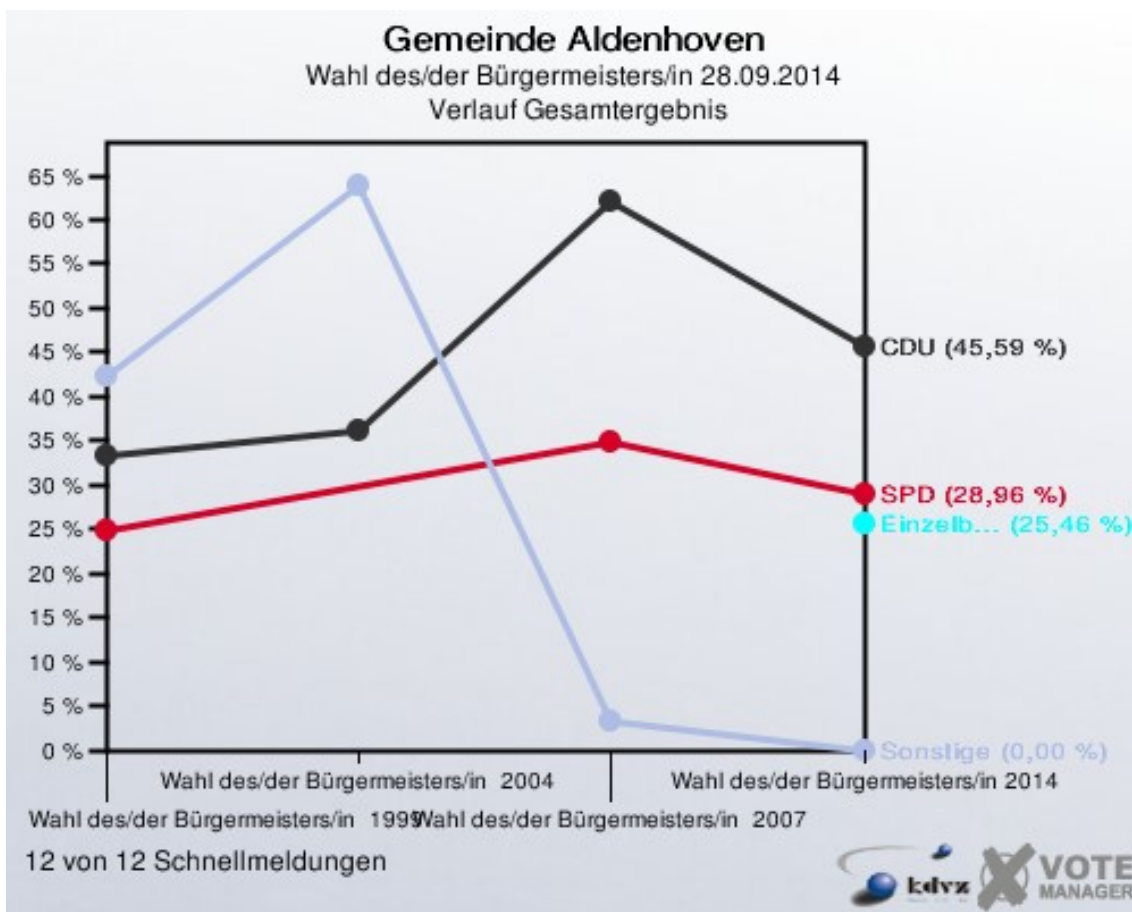

Ortsteile _Briefwahl

	Anzahl	Prozent
Wähler/innen	1.962	
ungültige Stimmen	19	0,97 %
gültige Stimmen	1.943	99,03 %
Spaltner, SPD	521	26,81 %
Claßen, CDU	907	46,68 %
Tertel, Einzelbewerber	515	26,51 %