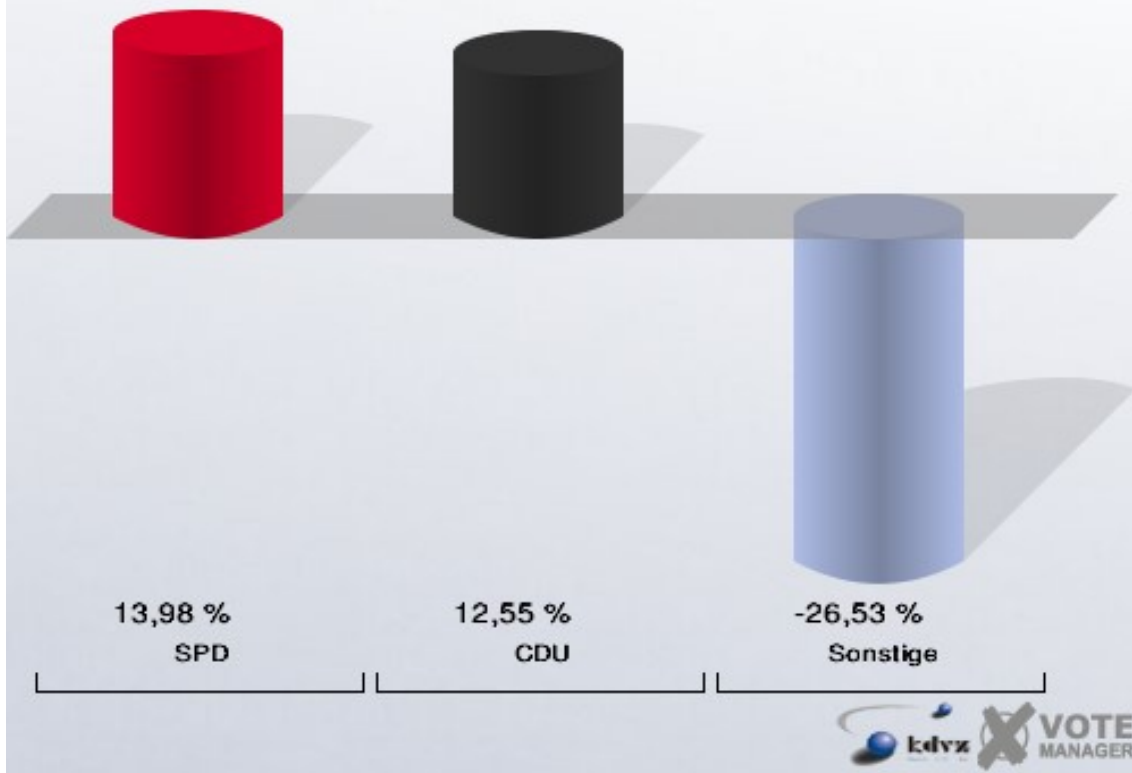

Gemeinde Aldenhoven

Stichwahl des/der Bürgermeisters/in 2014 - Wahl des/der Bürgermeisters/in 2014
Gewinne und Verluste Aldenhoven 2