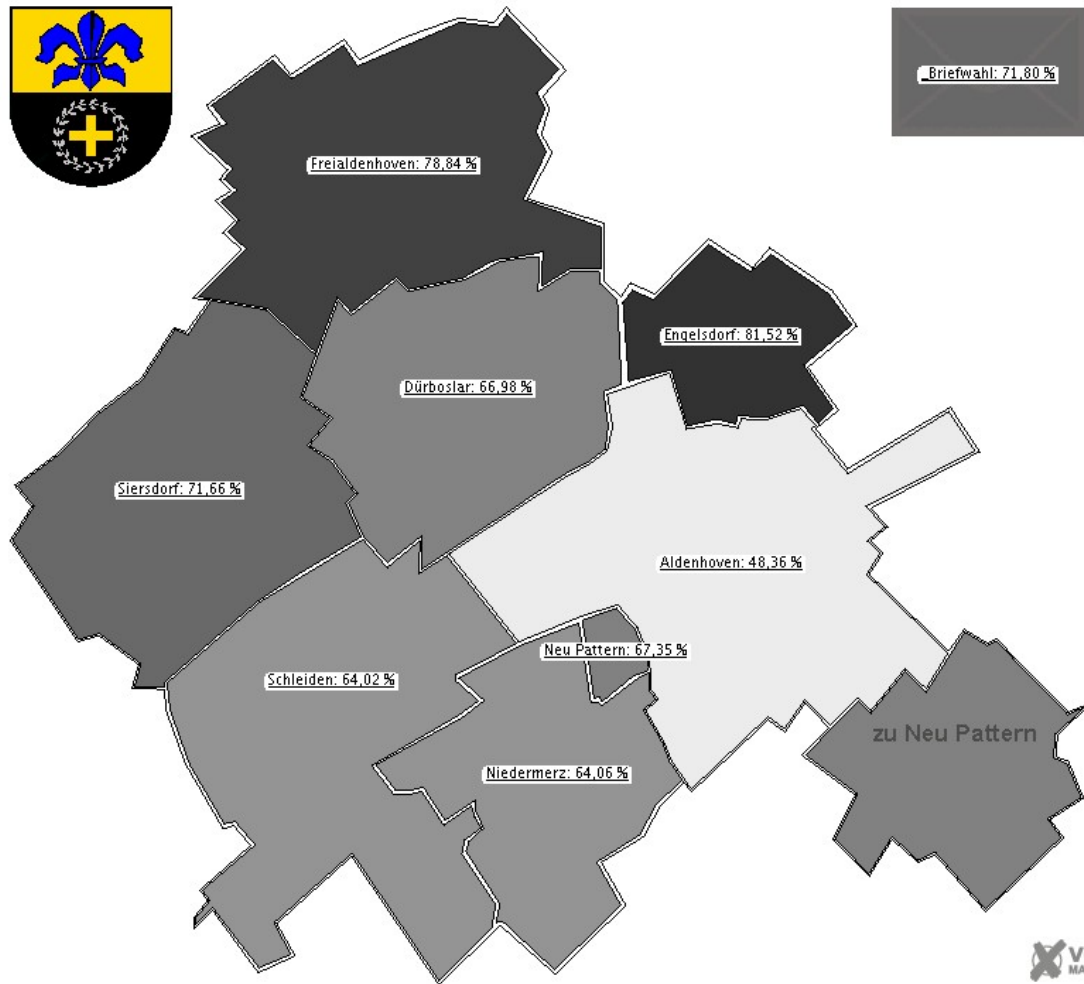

Gemeinde Aldenhoven
Stichwahl des/der Bürgermeisters/in 12.10.2014
Claßen, CDU, Ergebnis

Briefwahl: 71,80 %