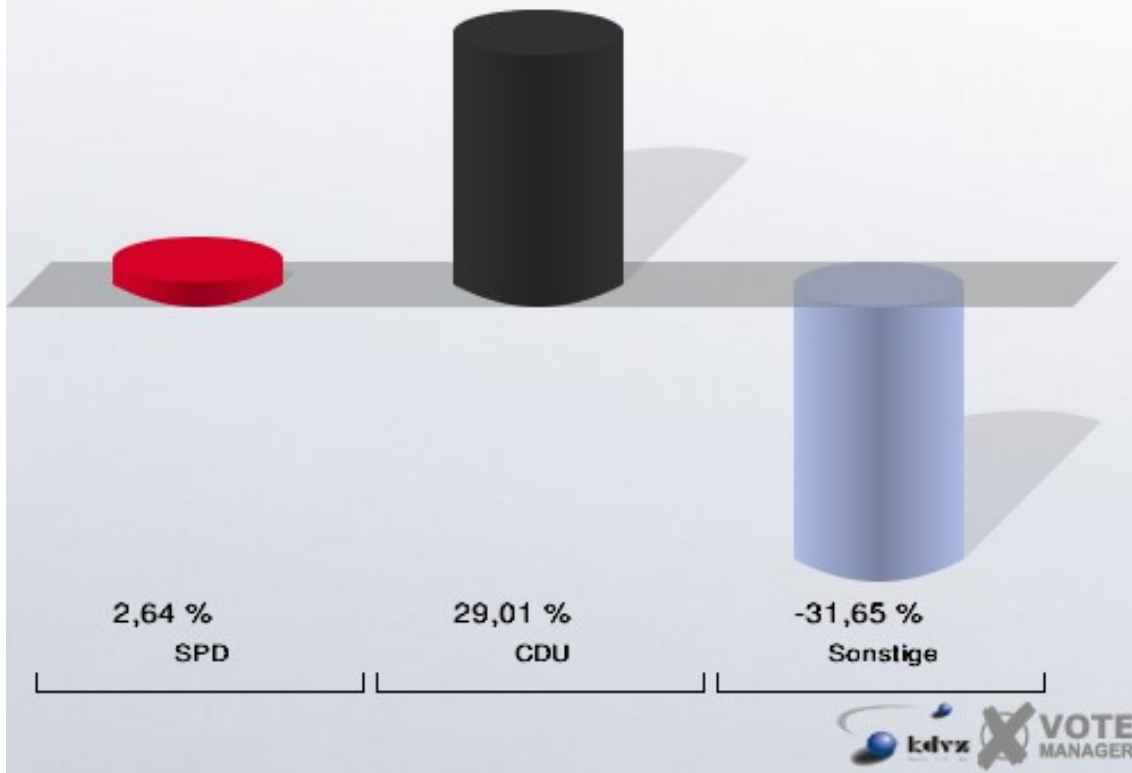

Gemeinde Aldenhoven

Stichwahl des/der Bürgermeisters/in 2014 - Wahl des/der Bürgermeisters/in 2014
Gewinne und Verluste Dürboslar