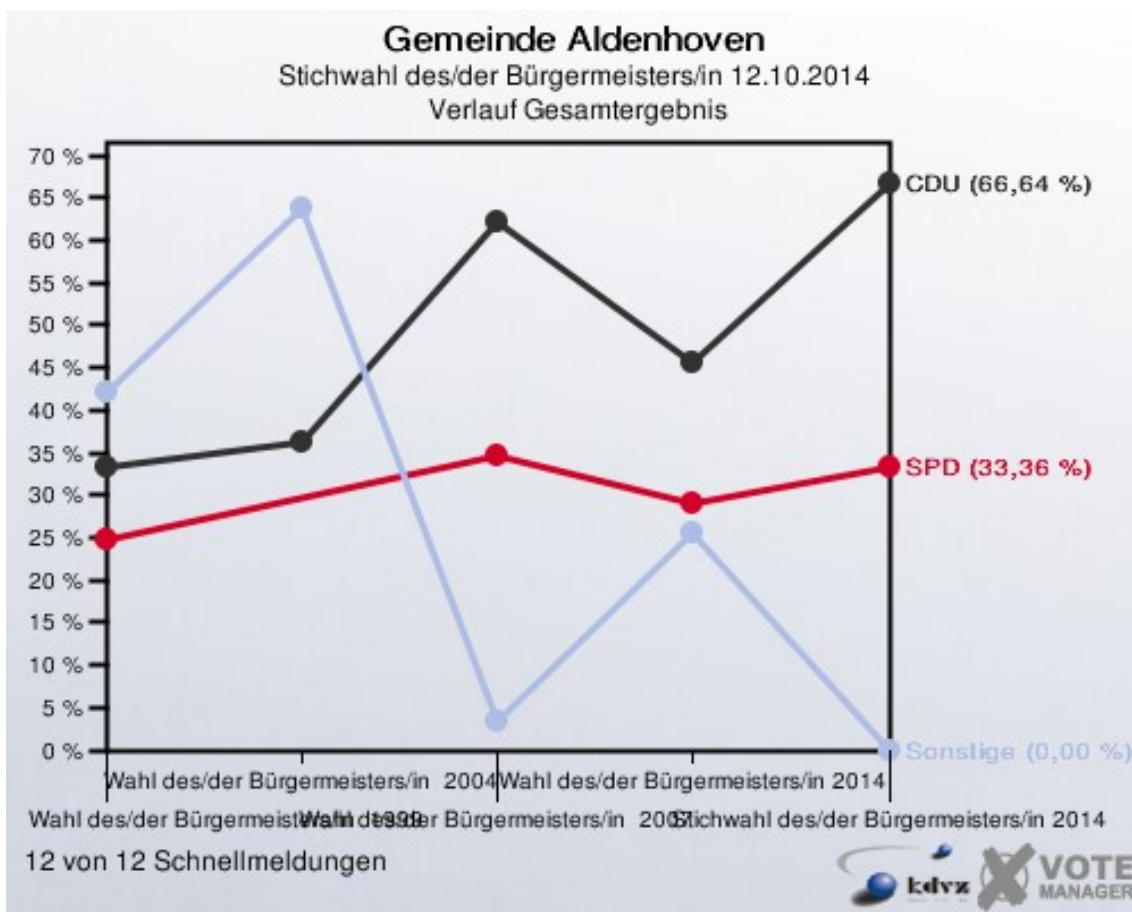

Ortsteile _Briefwahl

	Anzahl	Prozent
Wähler/innen	2.075	
ungültige Stimmen	18	0,87 %
gültige Stimmen	2.057	99,13 %
Spaltner, SPD	580	28,20 %
Claßen, CDU	1.477	71,80 %