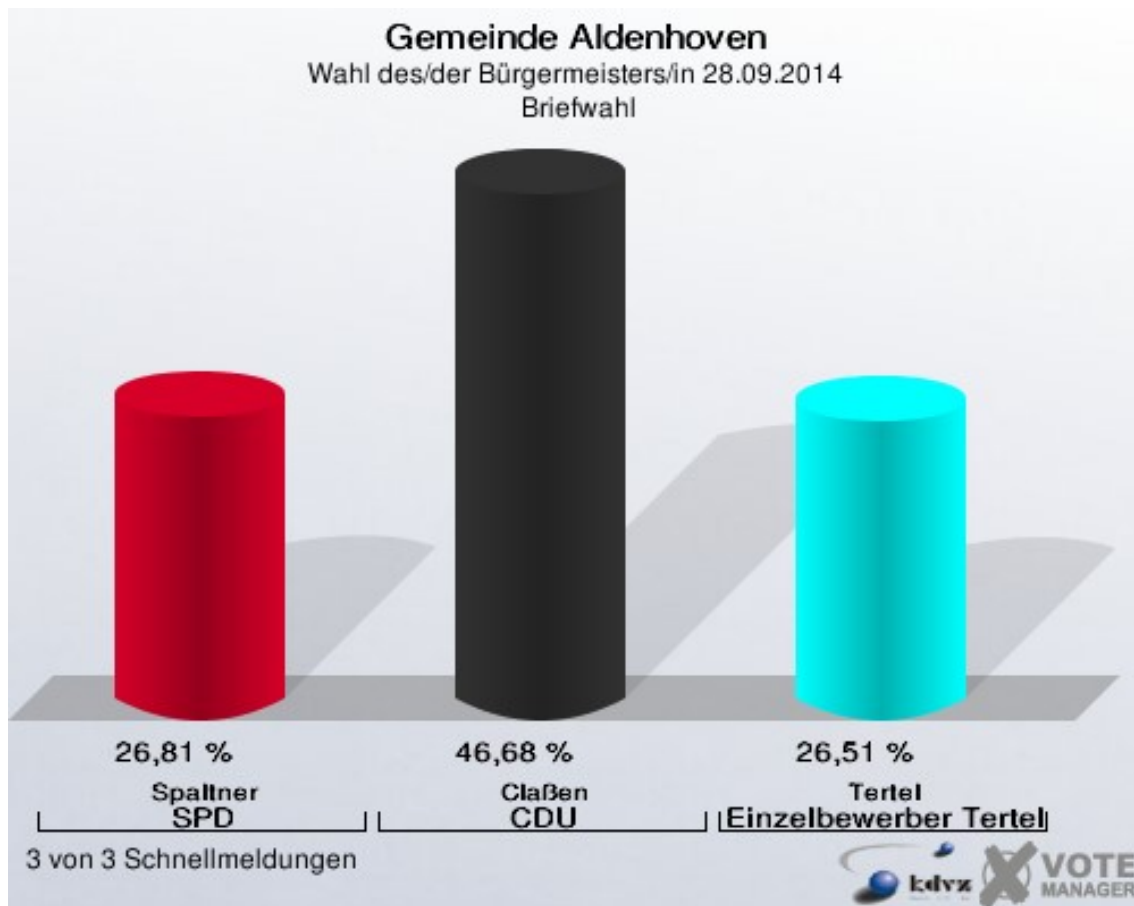

Hochburgen Briefwahl

	Anzahl	Prozent
Wähler/innen	1.962	
ungültige Stimmen	19	0,97 %
gültige Stimmen	1.943	99,03 %
Spaltner, SPD	521	26,81 %
Claßen, CDU	907	46,68 %
Tertel, Einzelbewerber	515	26,51 %