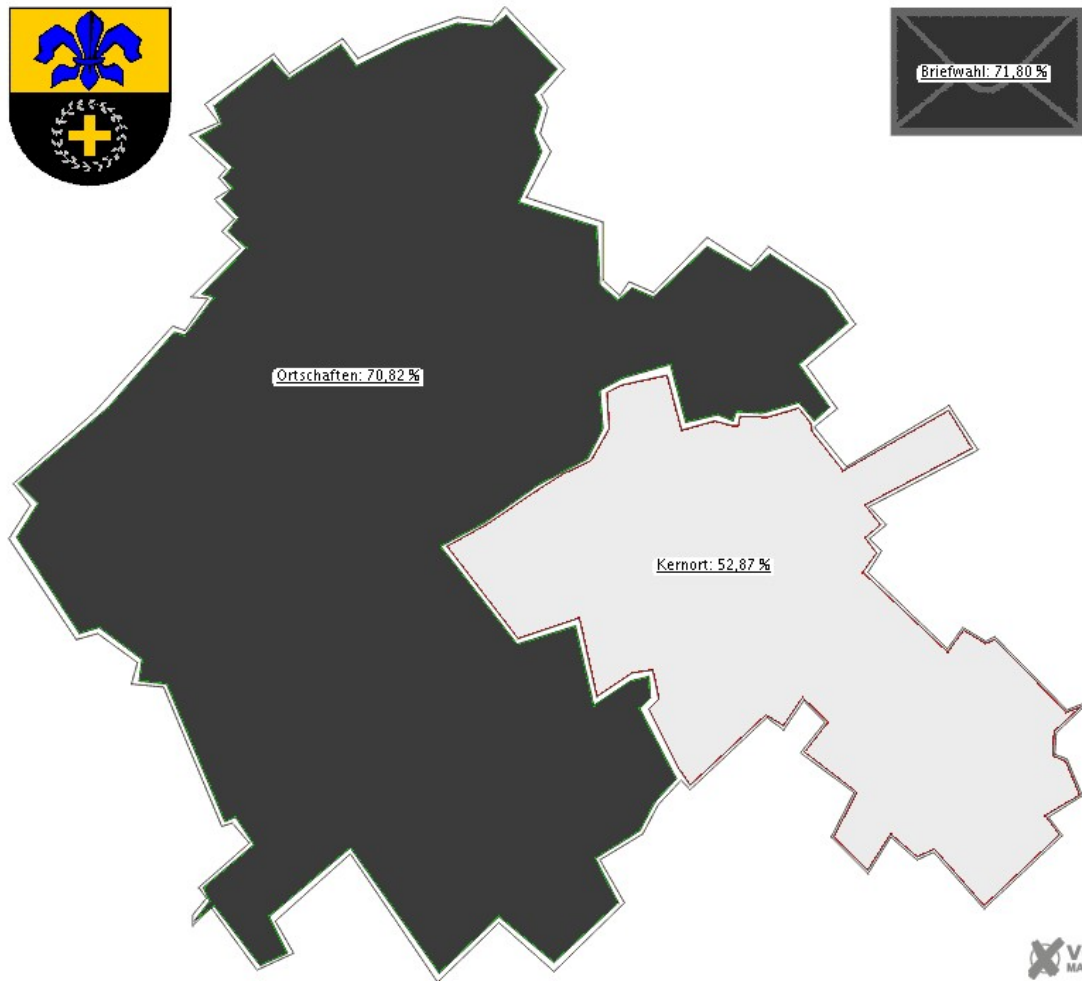

Gemeinde Aldenhoven
Stichwahl des/der Bürgermeisters/in 12.10.2014
Cläßen, CDU, Ergebnis