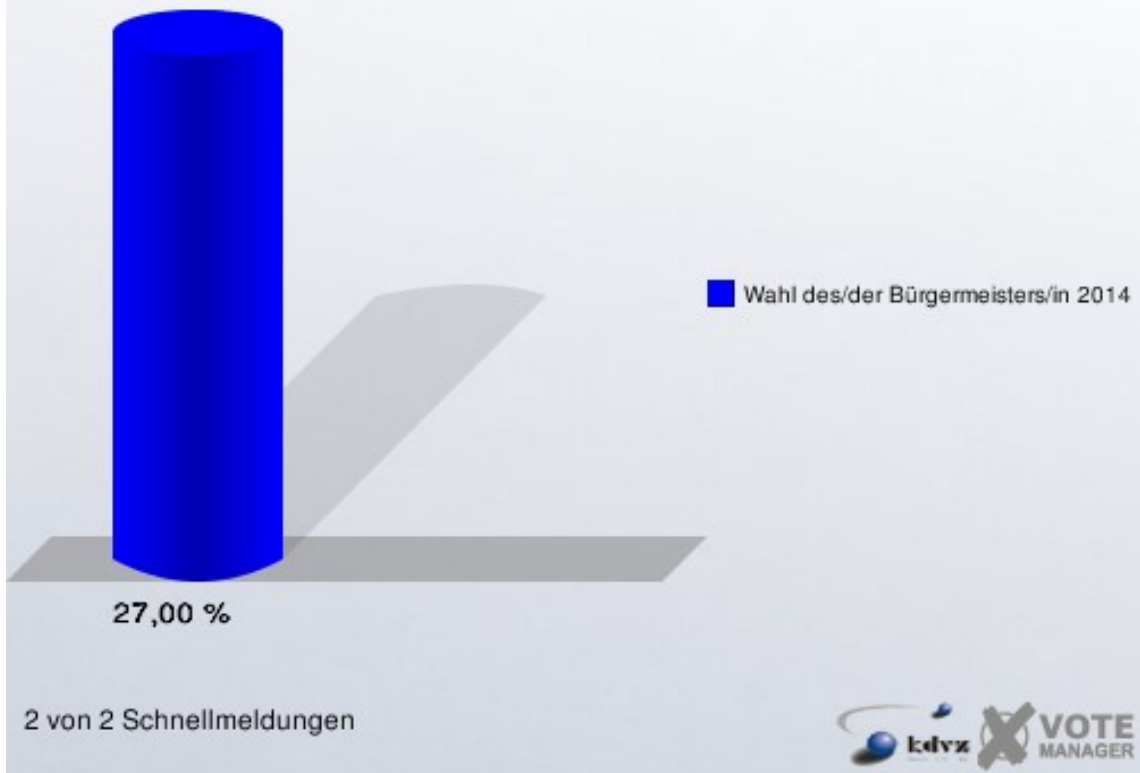

Gemeinde Aldenhoven
Wahl des/der Bürgermeisters/in 28.09.2014
Wahlbeteiligung Aldenhoven

Dürboslar

	Anzahl	Prozent
Wahlberechtigte	610	
Wähler/innen	239	39,18 %
ungültige Stimmen	2	0,84 %
gültige Stimmen	237	99,16 %
Spaltner, SPD	72	30,38 %
Claßen, CDU	90	37,97 %
Tertel, Einzelbewerber	75	31,65 %