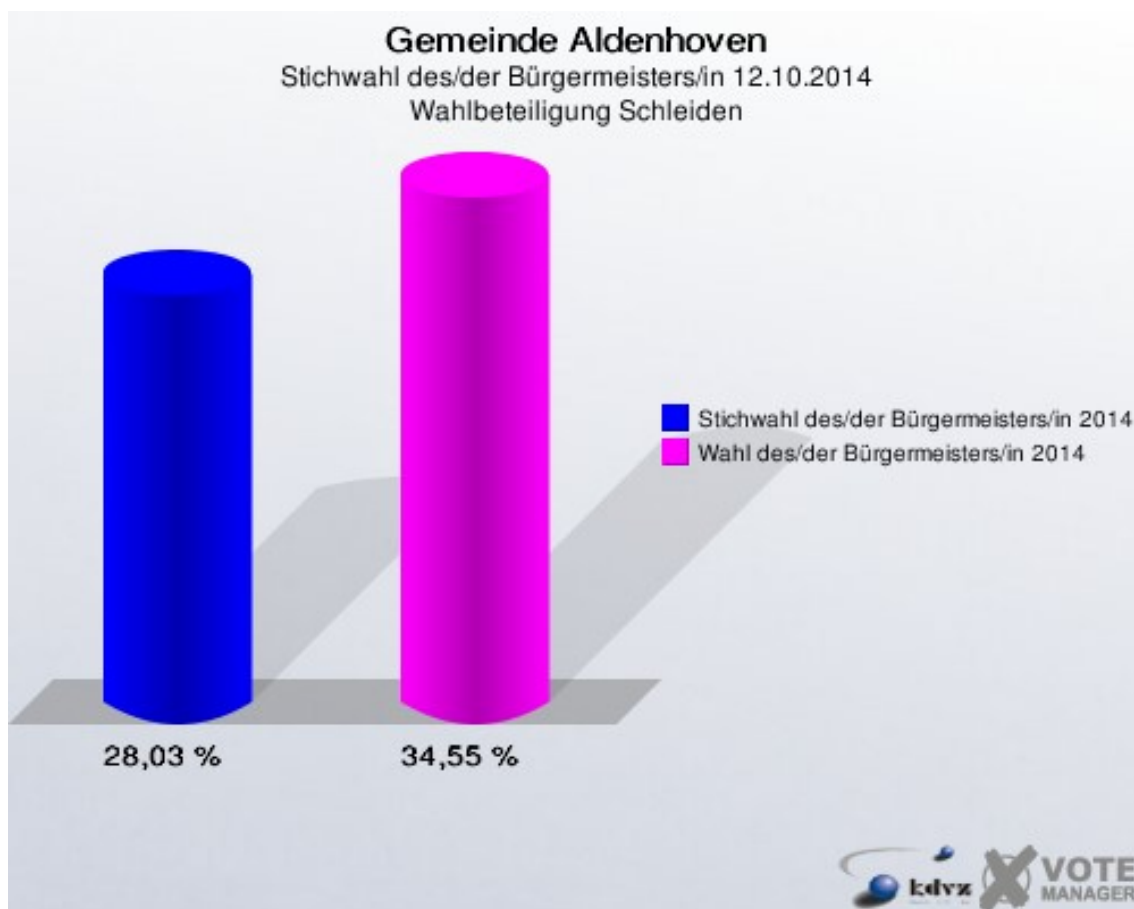

Gemeinde Aldenhoven
Stichwahl des/der Bürgermeisters/in 12.10.2014
Gewinne und Verluste Schleiden

	Stichwahl des/der Bürgermeisters/in 12.10.2014	Wahl des/der Bürgermeisters/in 28.09.2014	
		Ergebnis	Gewinne und Verluste
Wahlberechtigte	767	767	+0
Wähler	215	265	-50
	28,03 %	34,55 %	-6,52 %
gültige Stimmen	214	262	-48
	99,53 %	98,87 %	+0,67 %
SPD	77	78	-1
	35,98 %	29,77 %	+6,21 %
CDU	137	114	+23
	64,02 %	43,51 %	+20,51 %
Sonstige	0	70	-70
	0,00 %	26,72 %	-26,72 %

Wahl des/der Bürgermeisters/in 28.09.2014: Sonstige = Einzelbewerber Tertel