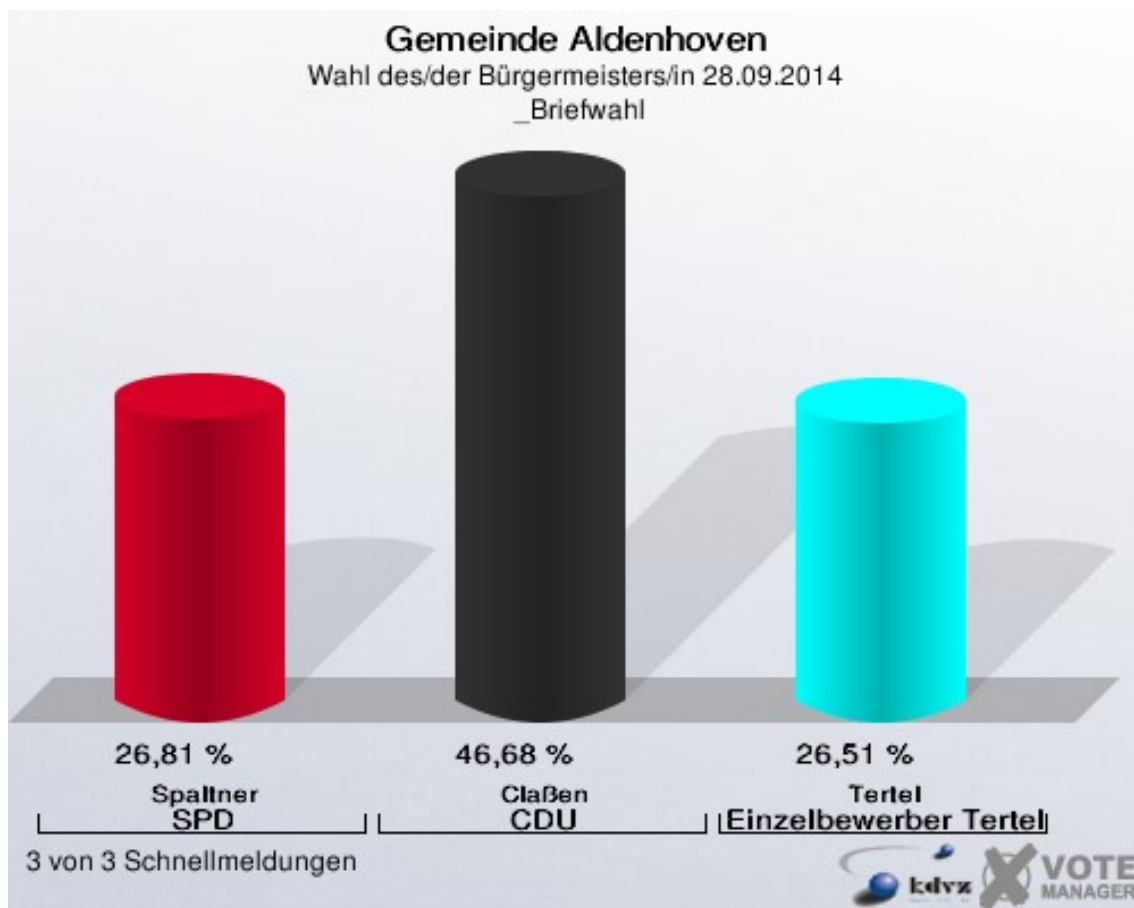

Ortsteile _Briefwahl

	Anzahl	Prozent
Wähler/innen	1.962	
ungültige Stimmen	19	0,97 %
gültige Stimmen	1.943	99,03 %
Spaltner, SPD	521	26,81 %
Claßen, CDU	907	46,68 %
Tertel, Einzelbewerber	515	26,51 %

Aldenhoven