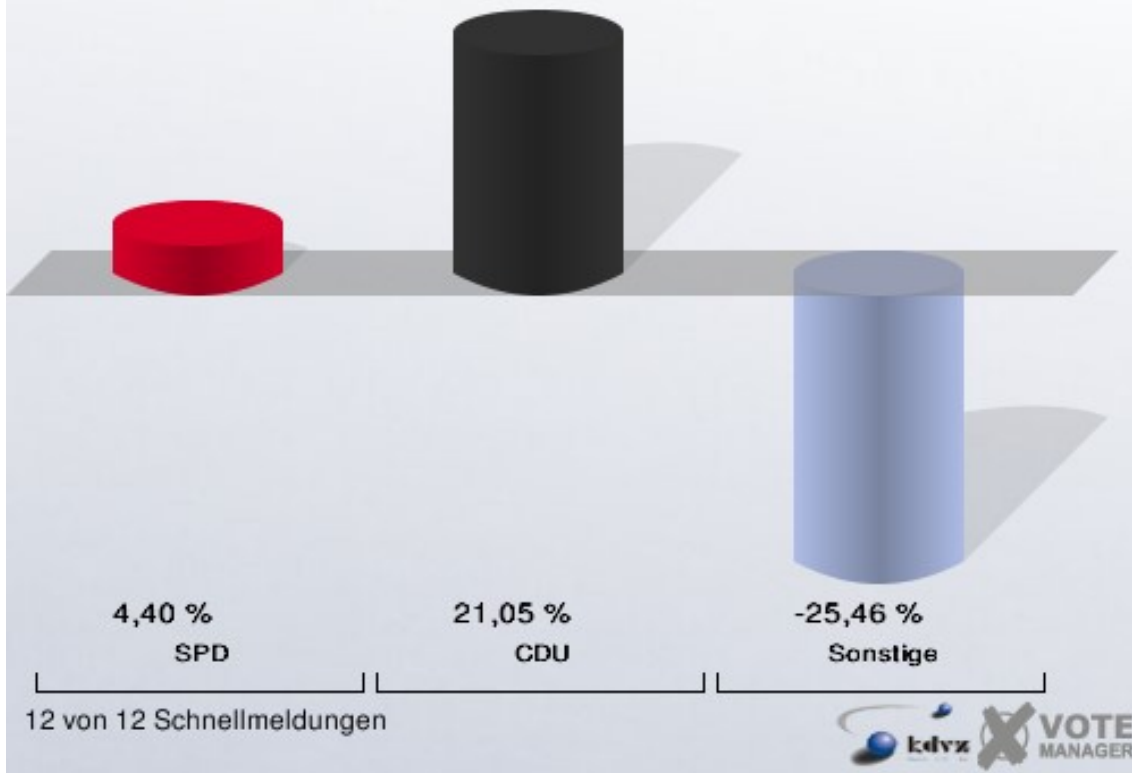

Gemeinde Aldenhoven

Stichwahl des/der Bürgermeisters/in 2014 - Wahl des/der Bürgermeisters/in 2014
Gewinne und Verluste Gesamtergebnis