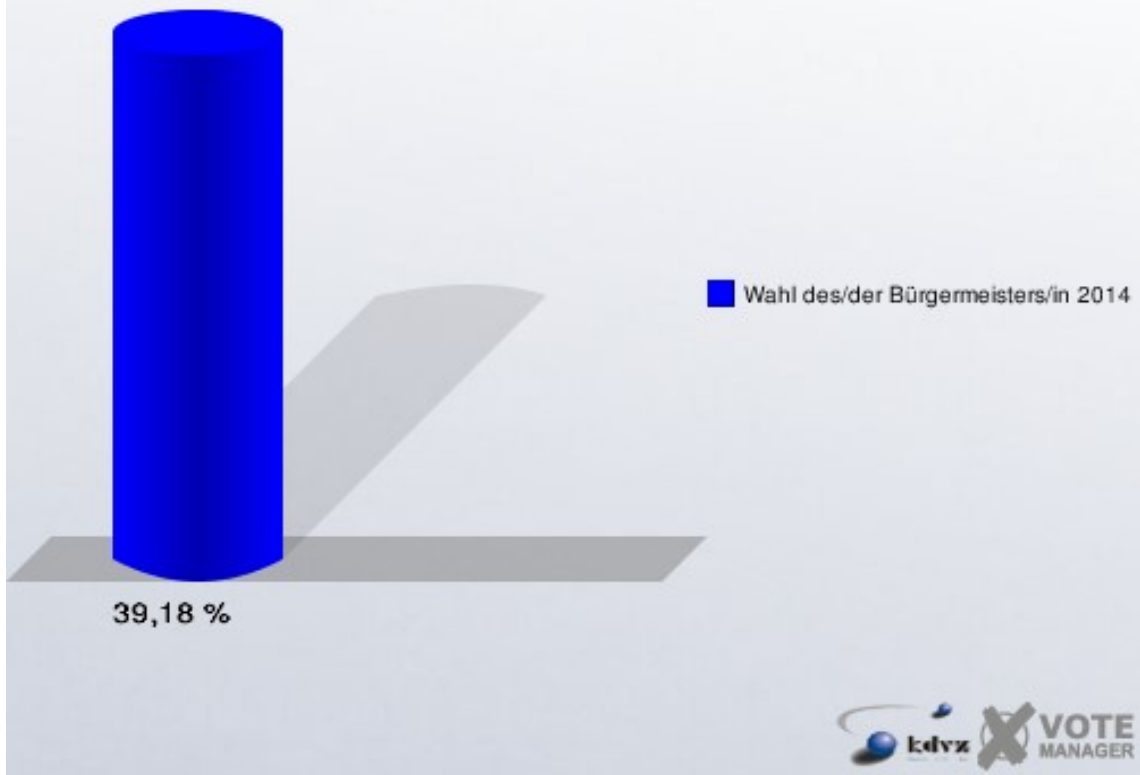

Gemeinde Aldenhoven
Wahl des/der Bürgermeisters/in 28.09.2014
Wahlbeteiligung Dürboslar

Engelsdorf

	Anzahl	Prozent
Wahlberechtigte	172	
Wähler/innen	90	52,33 %
ungültige Stimmen	0	0,00 %
gültige Stimmen	90	100,00 %
Spaltner, SPD	10	11,11 %
Claßen, CDU	69	76,67 %
Tertel, Einzelbewerber	11	12,22 %