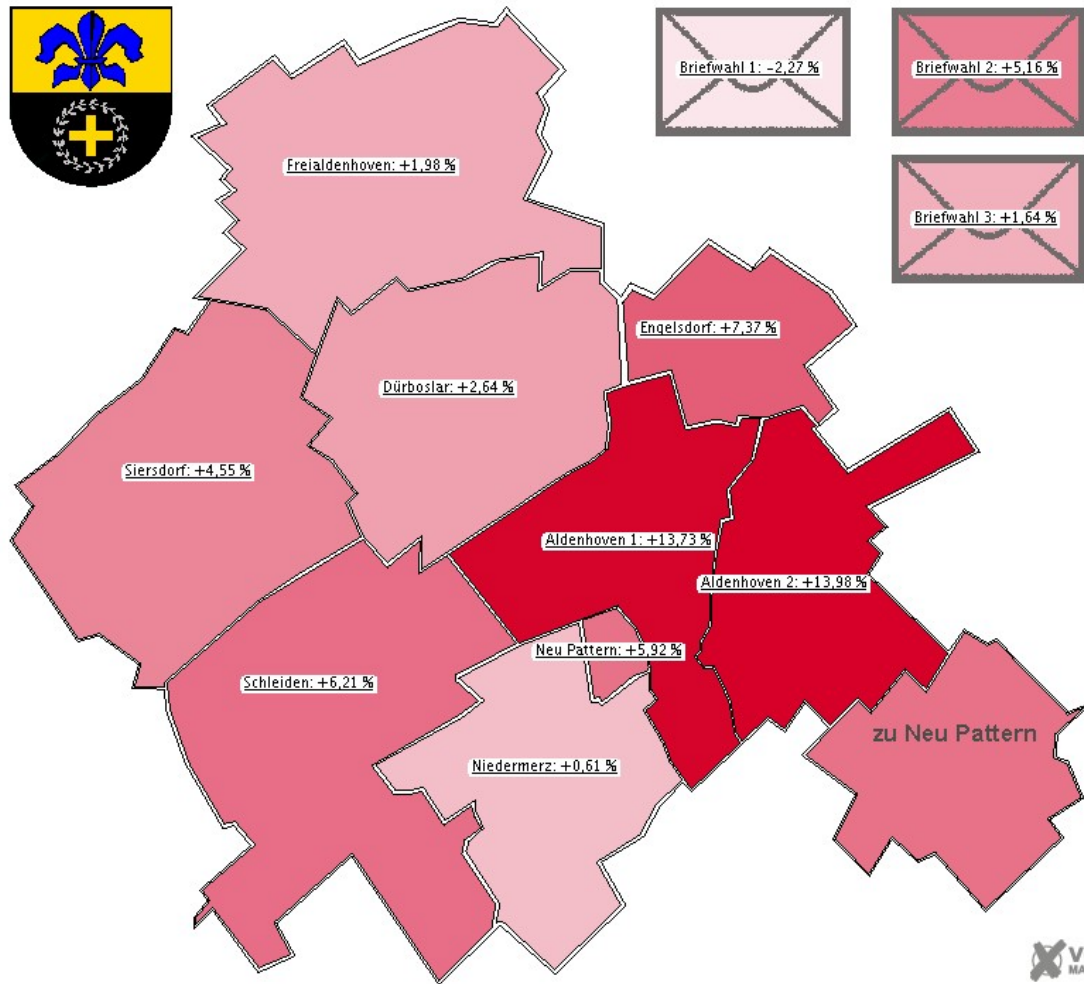

Gemeinde Aldenhoven
Stichwahl des/der Bürgermeisters/in 12.10.2014
Spaltner, SPD, Gewinne und Verluste