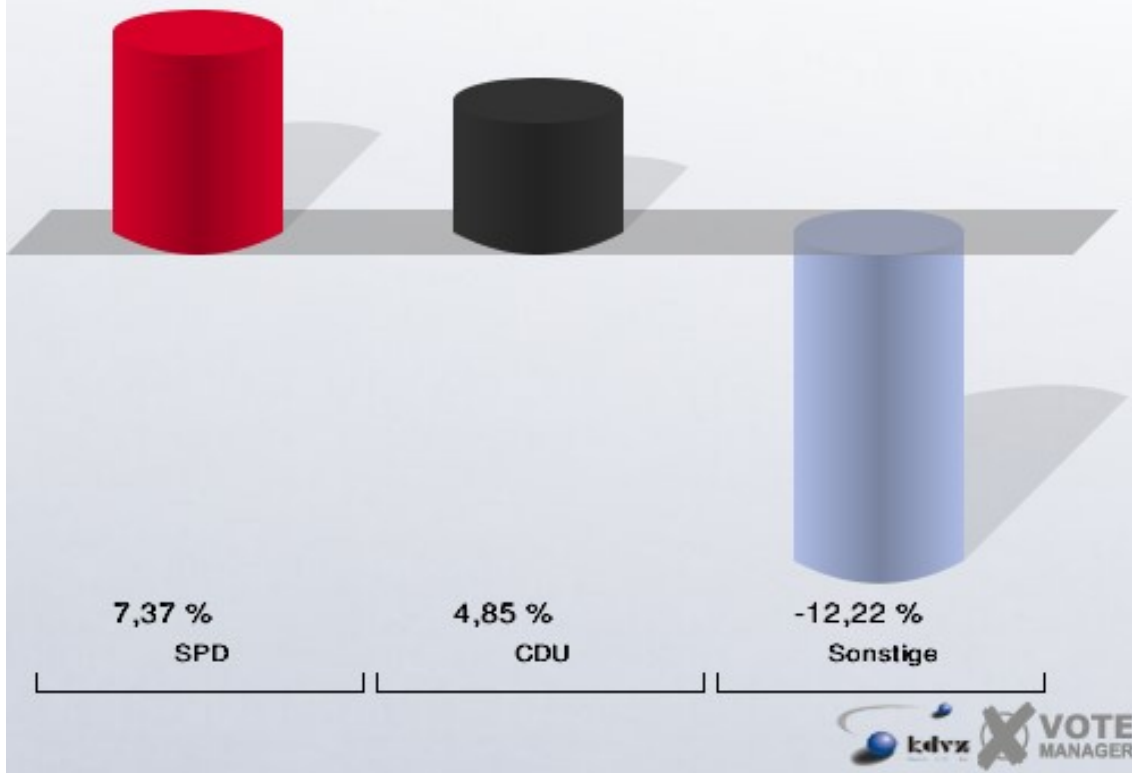

Gemeinde Aldenhoven

Stichwahl des/der Bürgermeisters/in 2014 - Wahl des/der Bürgermeisters/in 2014
Gewinne und Verluste Engelsdorf