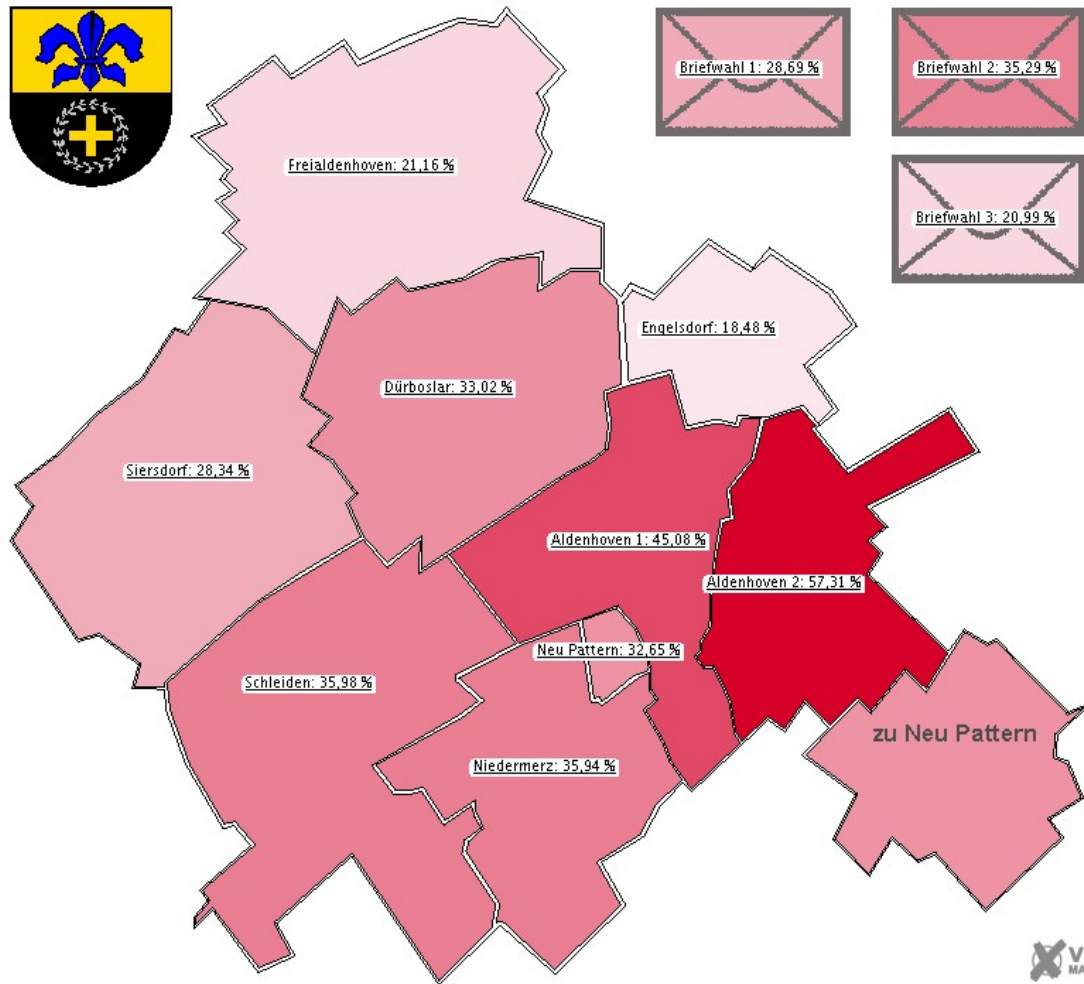

Gemeinde Aldenhoven
Stichwahl des/der Bürgermeisters/in 12.10.2014
Spaltner, SPD, Ergebnis