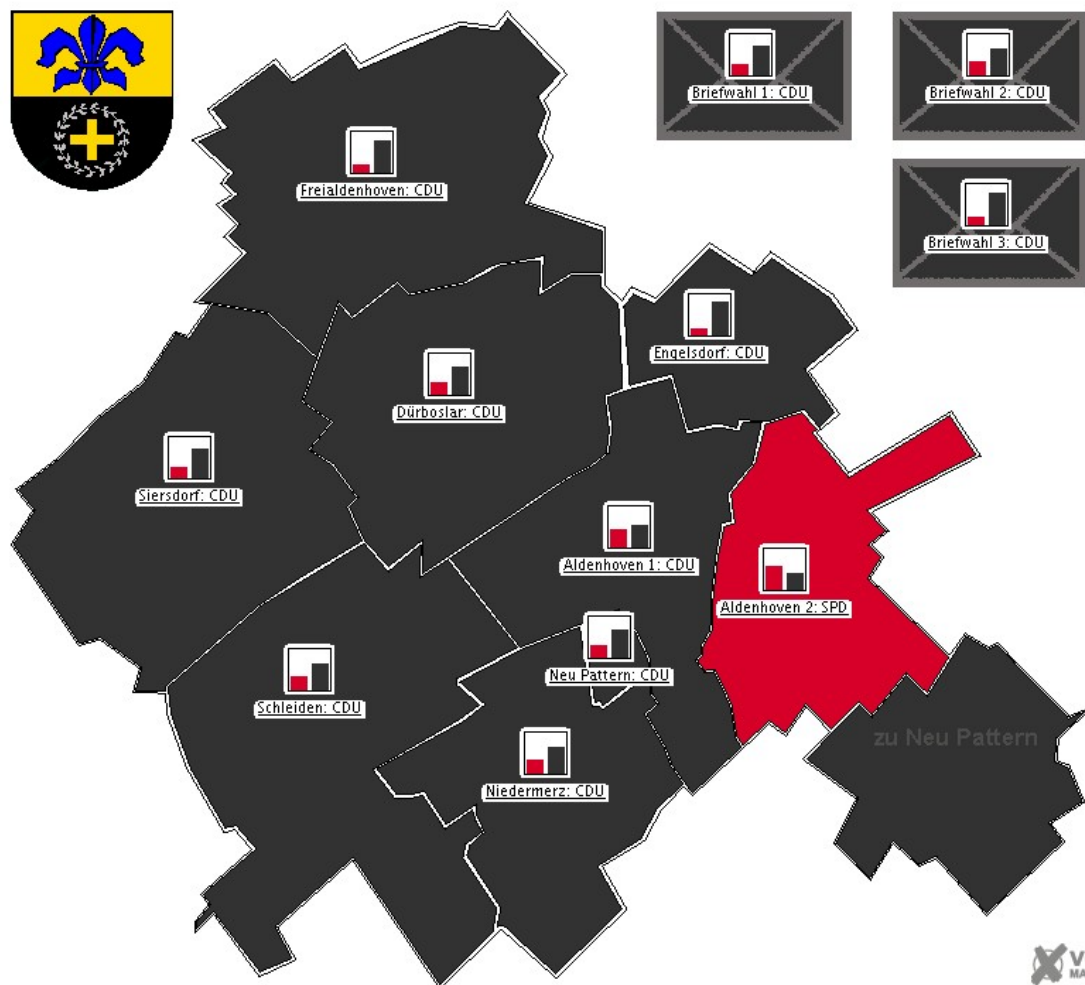

Gemeinde Aldenhoven
Stichwahl des/der Bürgermeisters/in 12.10.2014
Stärkste Partei