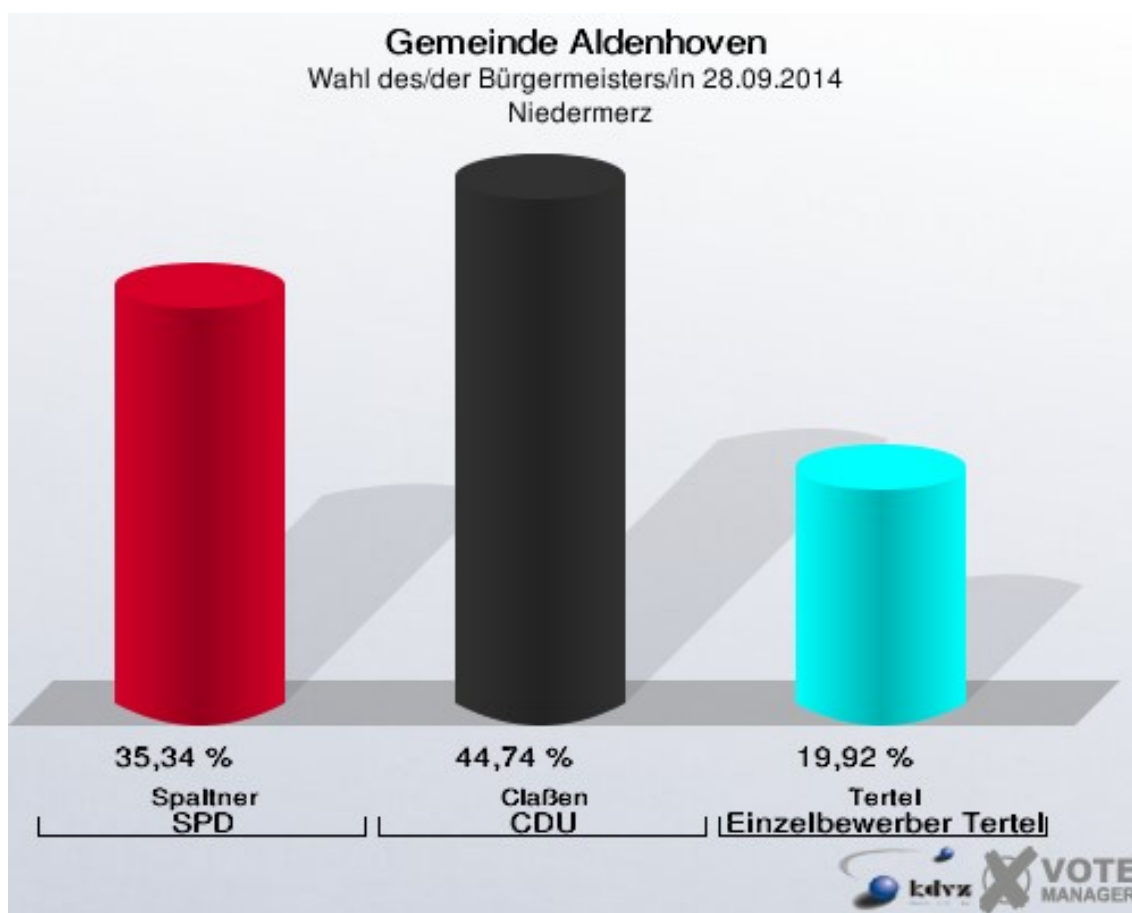

Gemeinde Aldenhoven
Wahl des/der Bürgermeisters/in 28.09.2014
Wahlbeteiligung Engelsdorf

Freialdenhoven

	Anzahl	Prozent
Wahlberechtigte	827	
Wähler/innen	323	39,06 %
ungültige Stimmen	5	1,55 %
gültige Stimmen	318	98,45 %
Spaltner, SPD	61	19,18 %
Claßen, CDU	165	51,89 %
Tertel, Einzelbewerber	92	28,93 %

Gemeinde Aldenhoven
Wahl des/der Bürgermeisters/in 28.09.2014
Wahlbeteiligung Freialdenhoven

Neu Pattern

	Anzahl	Prozent
Wahlberechtigte	983	
Wähler/innen	376	38,25 %
ungültige Stimmen	2	0,53 %
gültige Stimmen	374	99,47 %
Spaltner, SPD	100	26,74 %
Claßen, CDU	164	43,85 %
Tertel, Einzelbewerber	110	29,41 %

Gemeinde Aldenhoven
Wahl des/der Bürgermeisters/in 28.09.2014
Wahlbeteiligung Neu Pattern

Niedermerz

	Anzahl	Prozent
Wahlberechtigte	761	
Wähler/innen	270	35,48 %
ungültige Stimmen	4	1,48 %
gültige Stimmen	266	98,52 %
Spaltner, SPD	94	35,34 %
Claßen, CDU	119	44,74 %
Tertel, Einzelbewerber	53	19,92 %