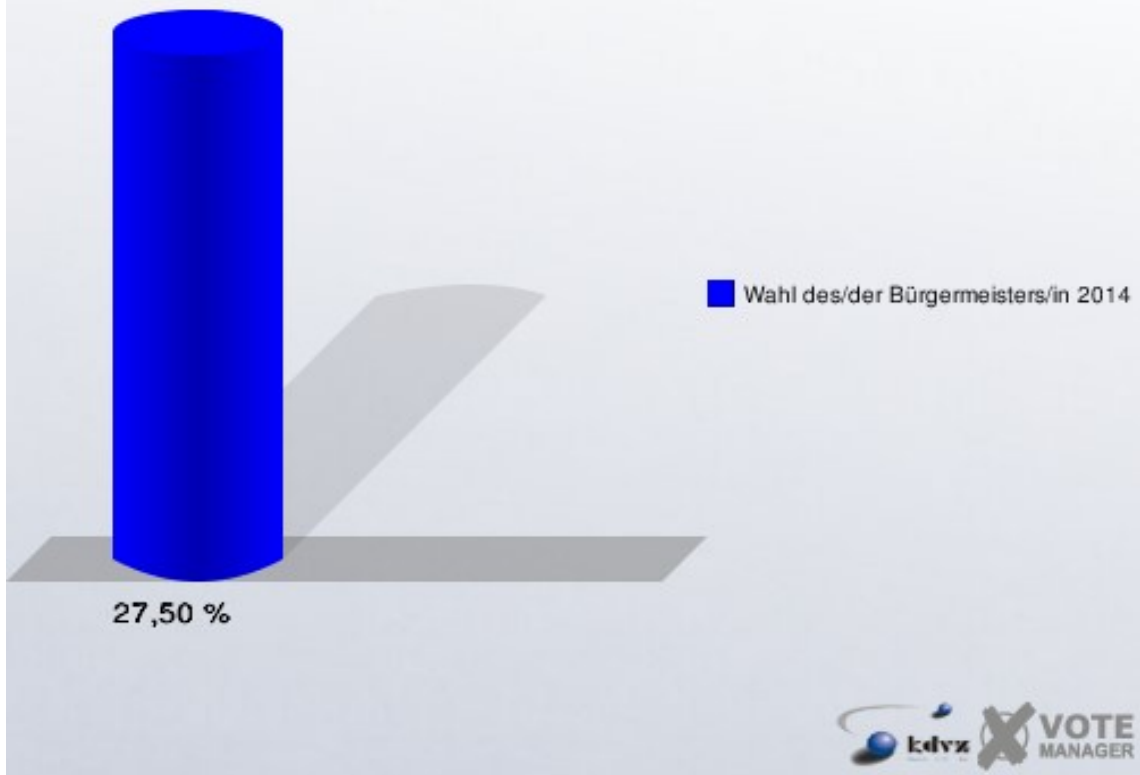

Gemeinde Aldenhoven
Wahl des/der Bürgermeisters/in 28.09.2014
Wahlbeteiligung Aldenhoven 1

Aldenhoven 2

	Anzahl	Prozent
Wahlberechtigte	2.414	
Wähler/innen	641	26,55 %
ungültige Stimmen	4	0,62 %
gültige Stimmen	637	99,38 %
Spaltner, SPD	276	43,33 %
Claßen, CDU	192	30,14 %
Tertel, Einzelbewerber	169	26,53 %