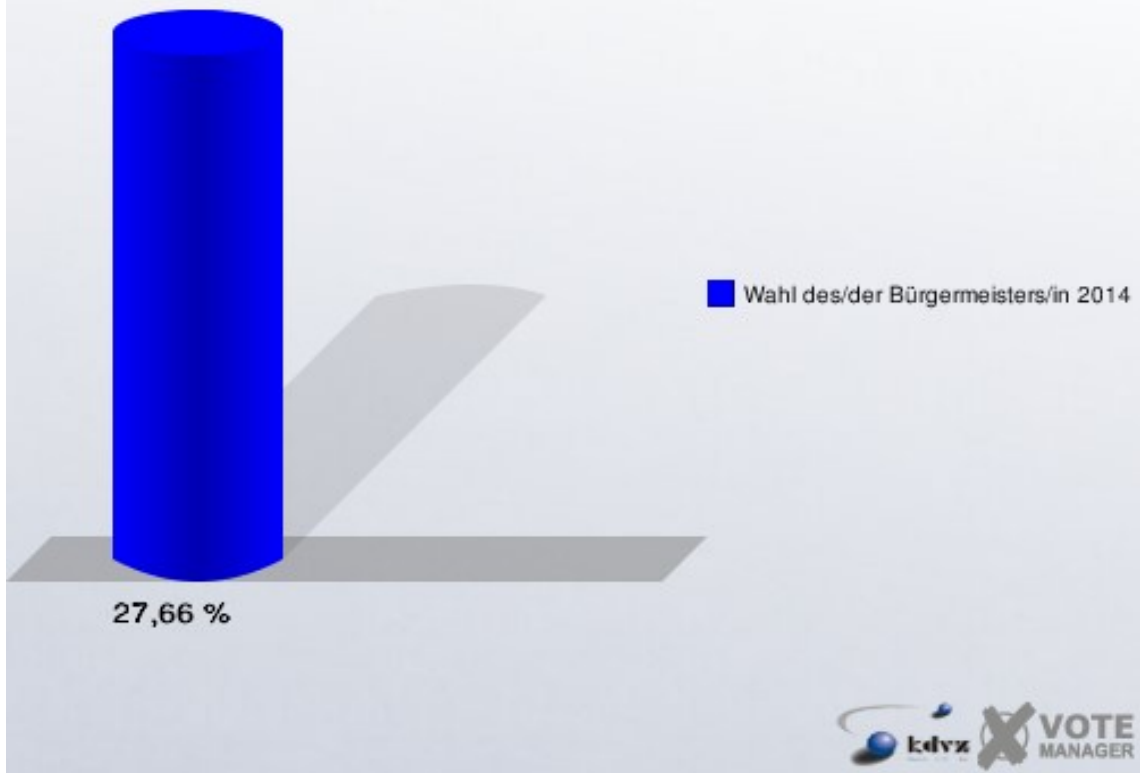

Gemeinde Aldenhoven
Wahl des/der Bürgermeisters/in 28.09.2014
Wahlbeteiligung Siersdorf