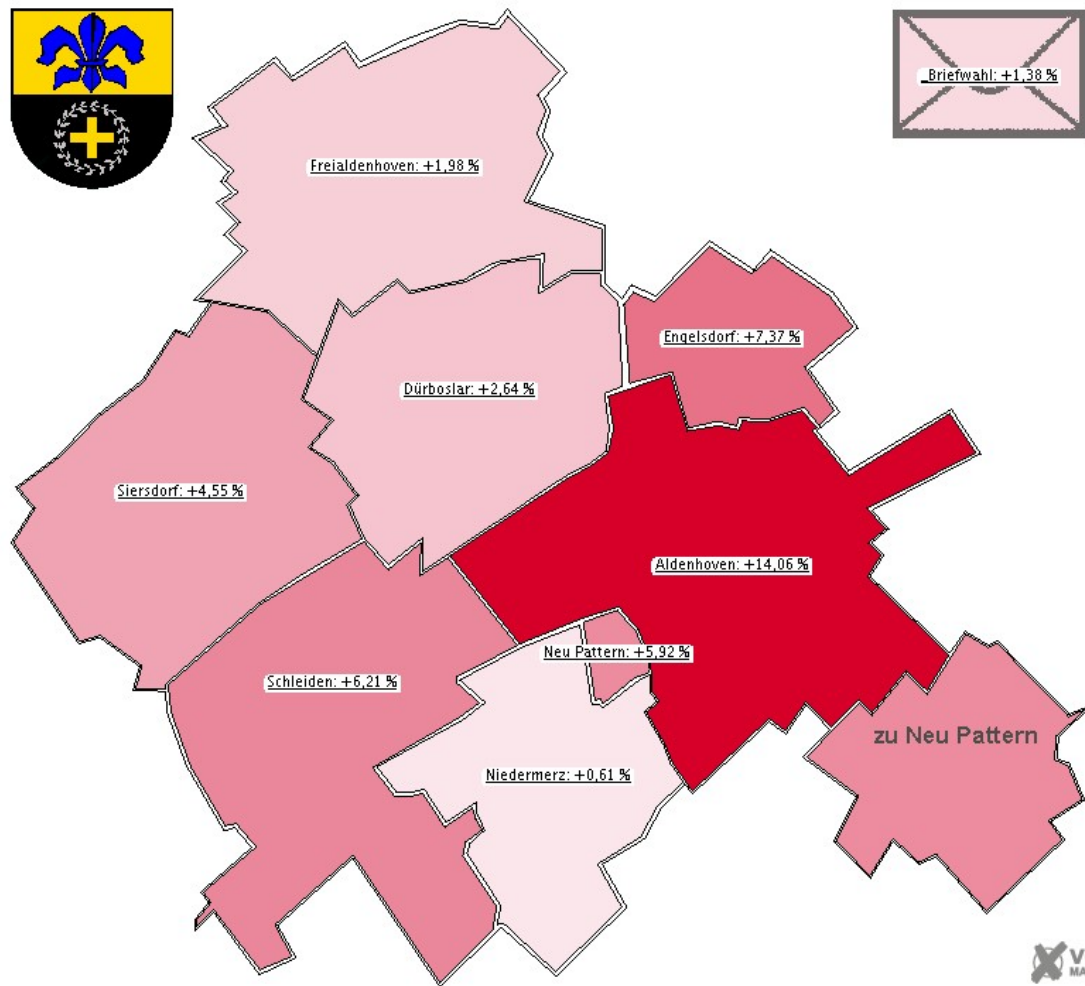

Gemeinde Aldenhoven
Stichwahl des/der Bürgermeisters/in 12.10.2014
Spaltner, SPD, Gewinne und Verluste