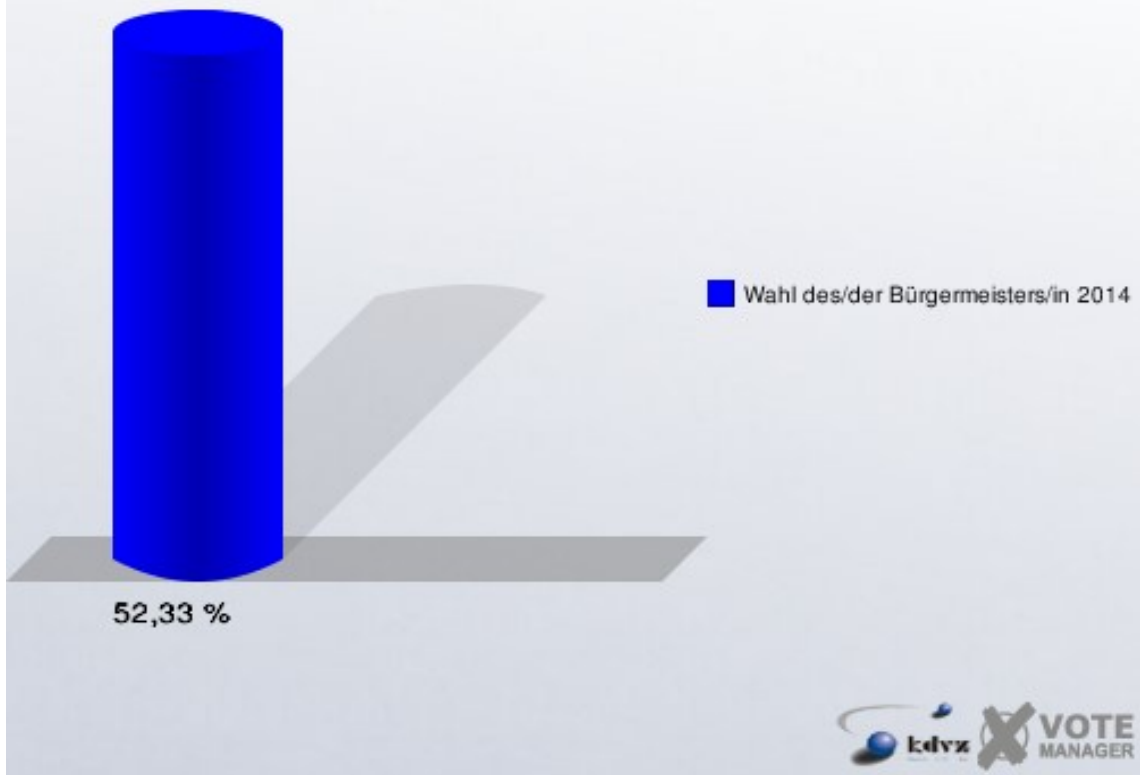

Gemeinde Aldenhoven
Wahl des/der Bürgermeisters/in 28.09.2014
Wahlbeteiligung Engelsdorf

Freialdenhoven

	Anzahl	Prozent
Wahlberechtigte	827	
Wähler/innen	323	39,06 %
ungültige Stimmen	5	1,55 %
gültige Stimmen	318	98,45 %
Spaltner, SPD	61	19,18 %
Claßen, CDU	165	51,89 %
Tertel, Einzelbewerber	92	28,93 %