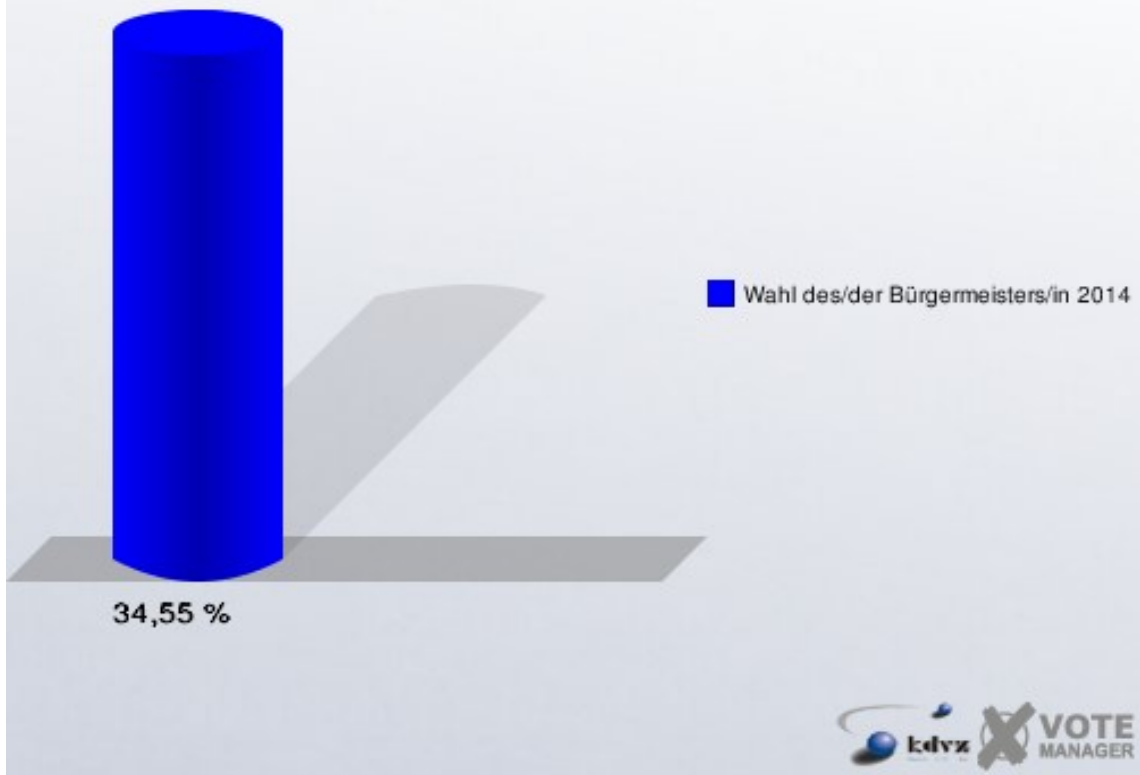

Gemeinde Aldenhoven
Wahl des/der Bürgermeisters/in 28.09.2014
Wahlbeteiligung Schleiden

Siersdorf

	Anzahl	Prozent
Wahlberechtigte	2.198	
Wähler/innen	608	27,66 %
ungültige Stimmen	7	1,15 %
gültige Stimmen	601	98,85 %
Spaltner, SPD	143	23,79 %
Claßen, CDU	393	65,39 %
Tertel, Einzelbewerber	65	10,82 %