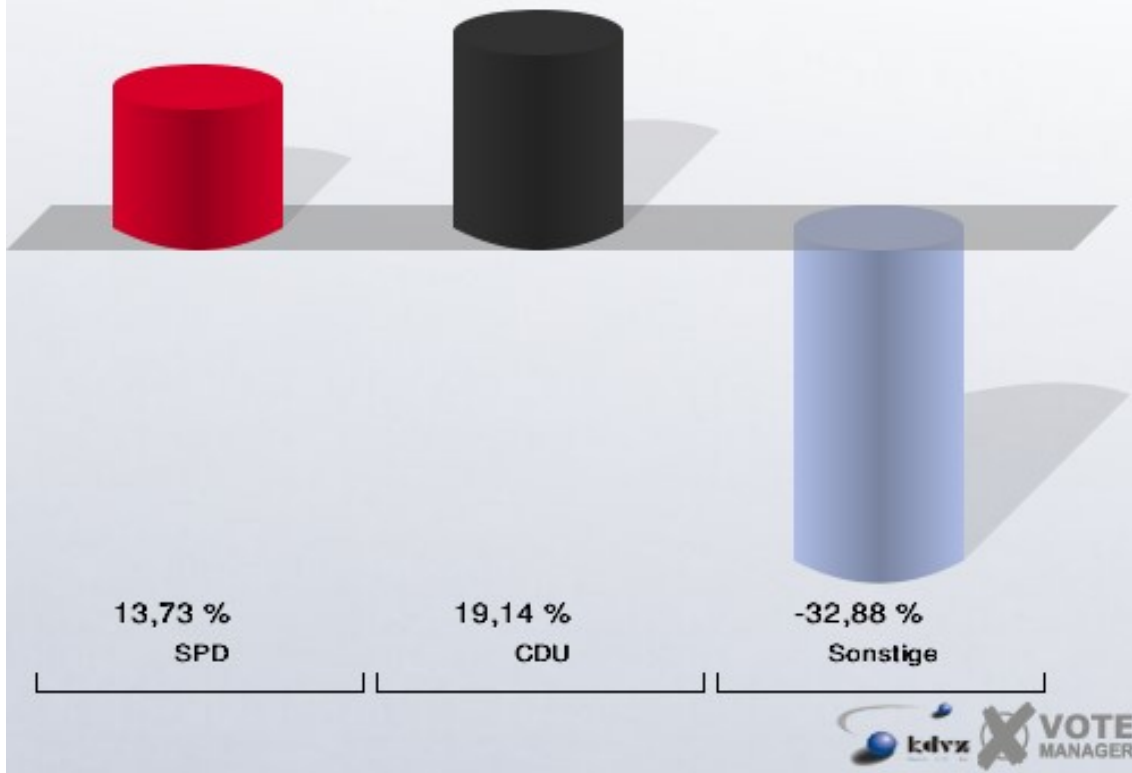

Gemeinde Aldenhoven

Stichwahl des/der Bürgermeisters/in 2014 - Wahl des/der Bürgermeisters/in 2014
Gewinne und Verluste Aldenhoven 1