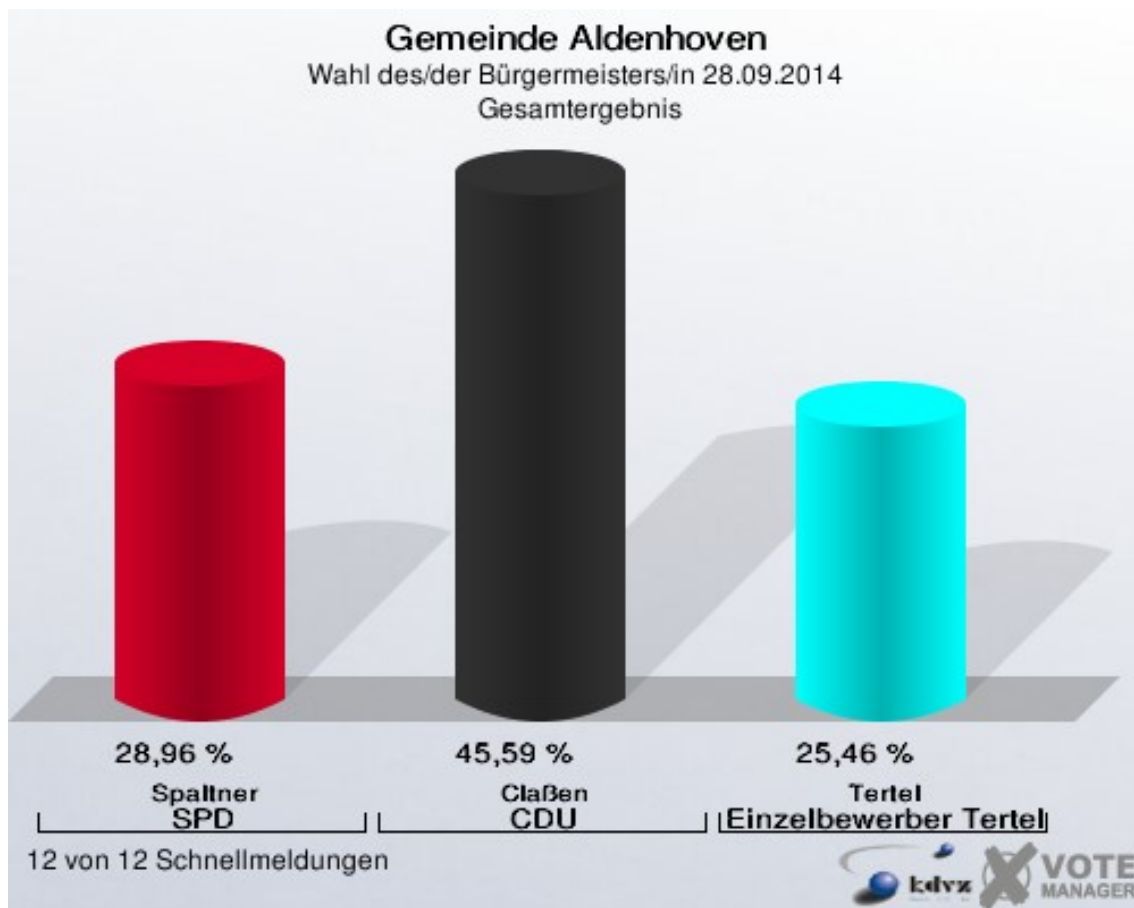

Wahl des/der Bürgermeisters/in Gemeinde Aldenhoven

	Anzahl	Prozent
Wahlberechtigte	10.896	
Wähler/innen	5.369	49,27 %
ungültige Stimmen	54	1,01 %
gültige Stimmen	5.315	98,99 %
Spaltner, SPD	1.539	28,96 %
Claßen, CDU	2.423	45,59 %
Tertel, Einzelbewerber	1.353	25,46 %