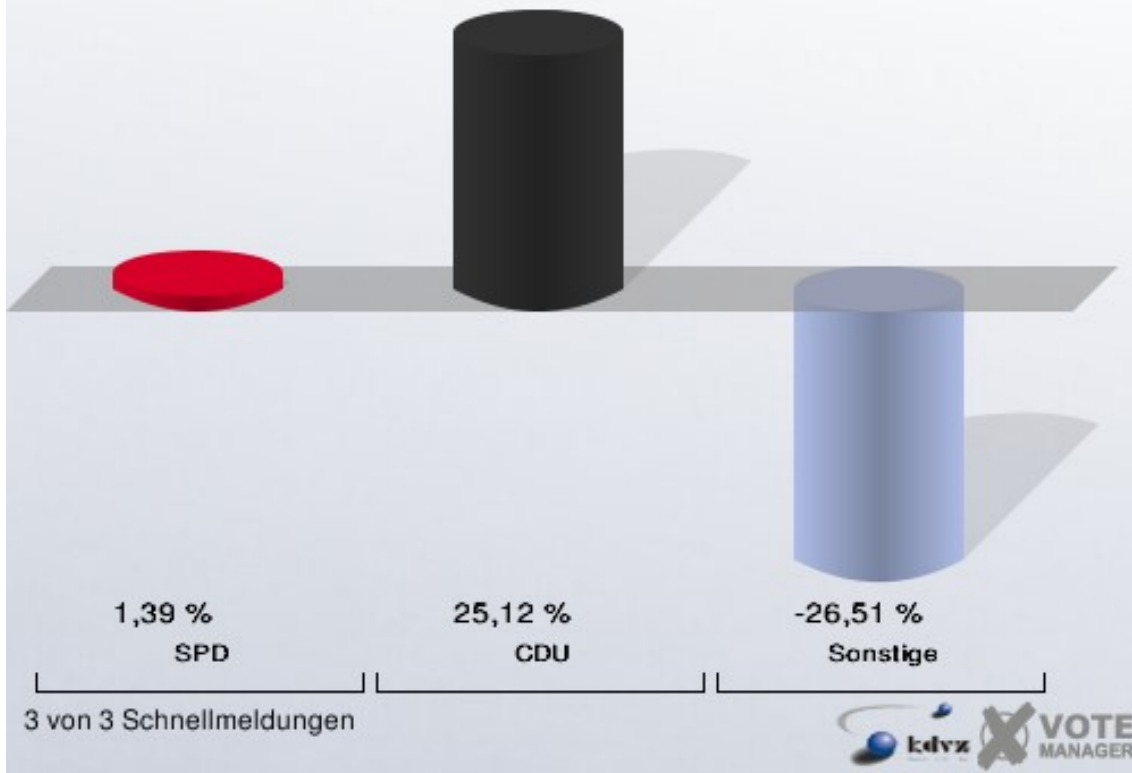

Gemeinde Aldenhoven

Stichwahl des/der Bürgermeisters/in 2014 - Wahl des/der Bürgermeisters/in 2014
Gewinne und Verluste Briefwahl

Gemeinde Aldenhoven
Stichwahl des/der Bürgermeisters/in 12.10.2014
Gewinne und Verluste Briefwahl

	Stichwahl des/der Bürgermeisters/in 12.10.2014	Wahl des/der Bürgermeisters/in 28.09.2014	
		Ergebnis	Gewinne und Verluste
Wahlberechtigte	0	0	+0
Wähler	2.075	1.962	+113
gültige Stimmen	2.057	1.943	+114
	99,13 %	99,03 %	+0,10 %
SPD	580	521	+59
	28,20 %	26,81 %	+1,39 %
CDU	1.477	907	+570
	71,80 %	46,68 %	+25,12 %
Sonstige	0	515	-515
	0,00 %	26,51 %	-26,51 %

Wahl des/der Bürgermeisters/in 28.09.2014: Sonstige = Einzelbewerber Tertel