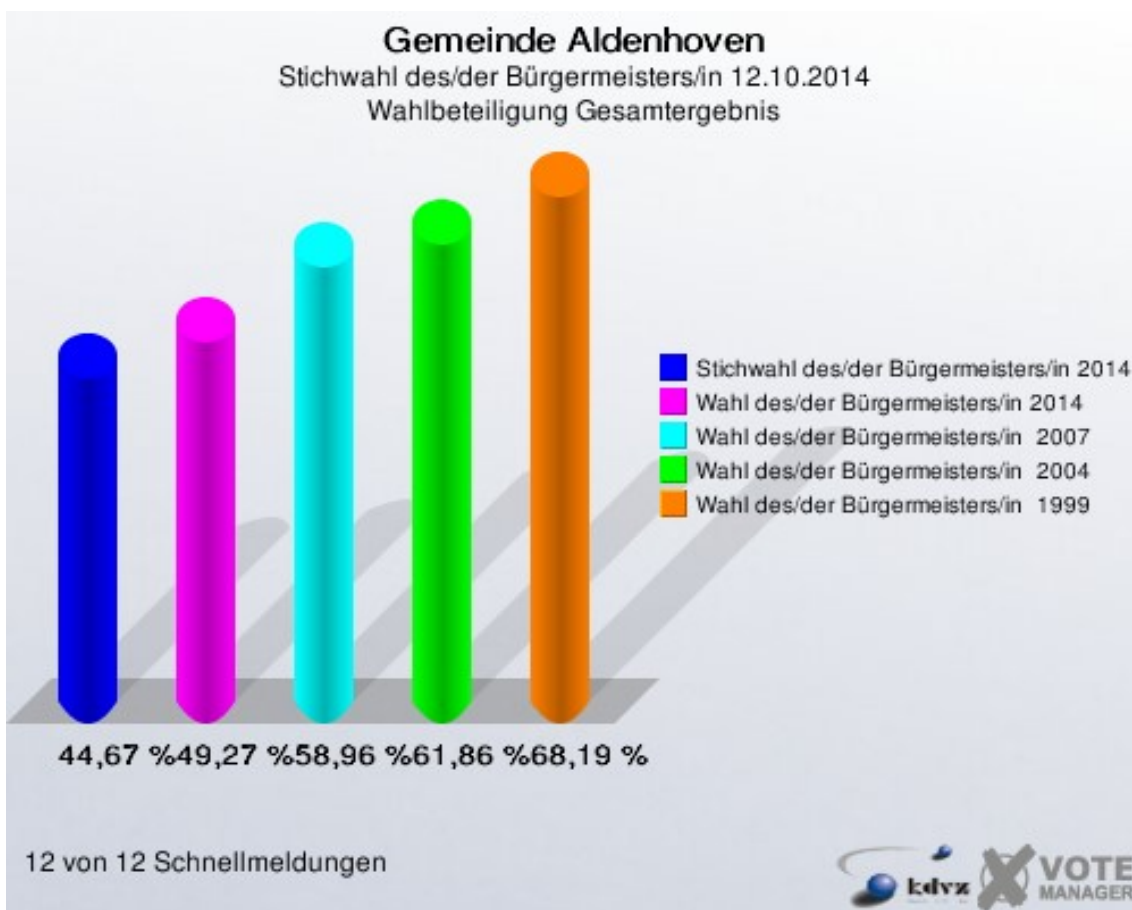

Ortsteile _Briefwahl

	Anzahl	Prozent
Wähler/innen	2.075	
ungültige Stimmen	18	0,87 %
gültige Stimmen	2.057	99,13 %
Spaltner, SPD	580	28,20 %
Claßen, CDU	1.477	71,80 %