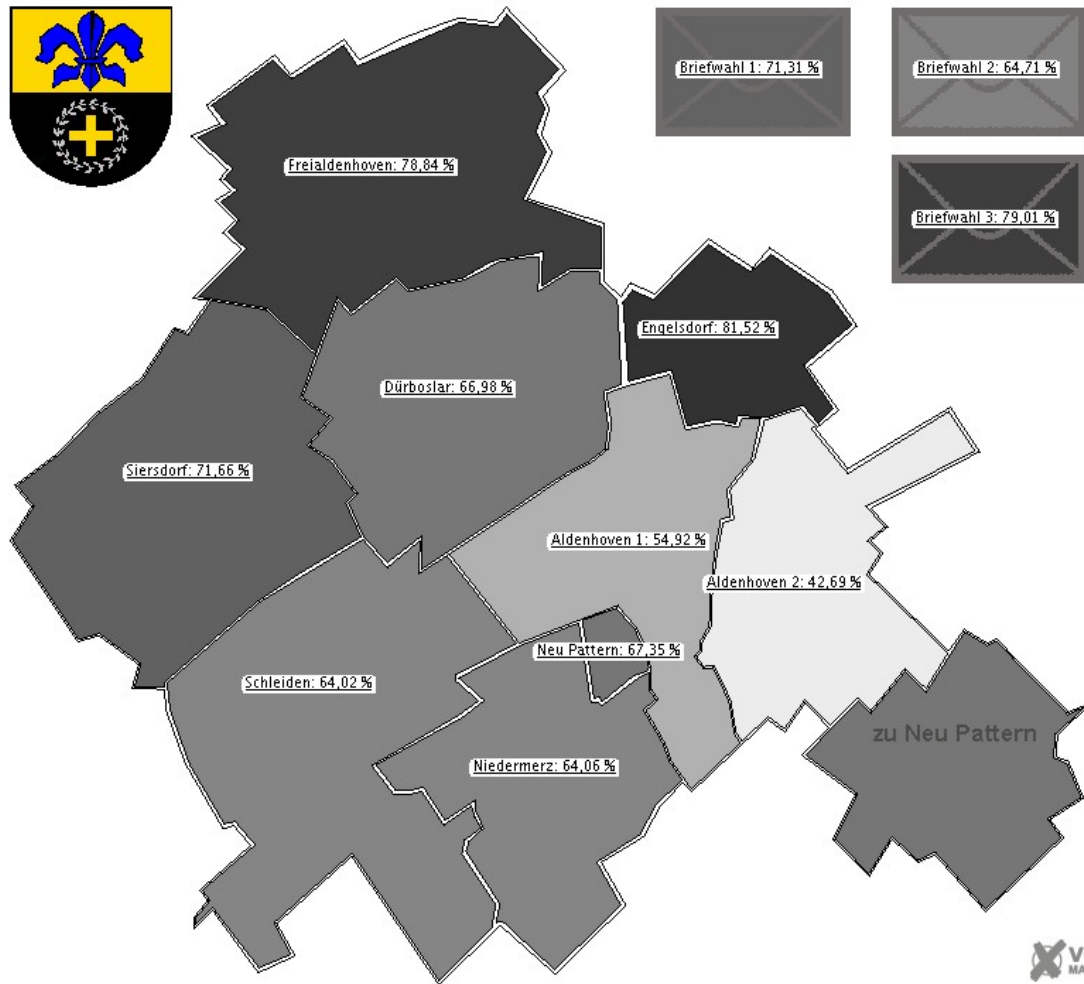

Gemeinde Aldenhoven
Stichwahl des/der Bürgermeisters/in 12.10.2014
Cläßen, CDU, Ergebnis