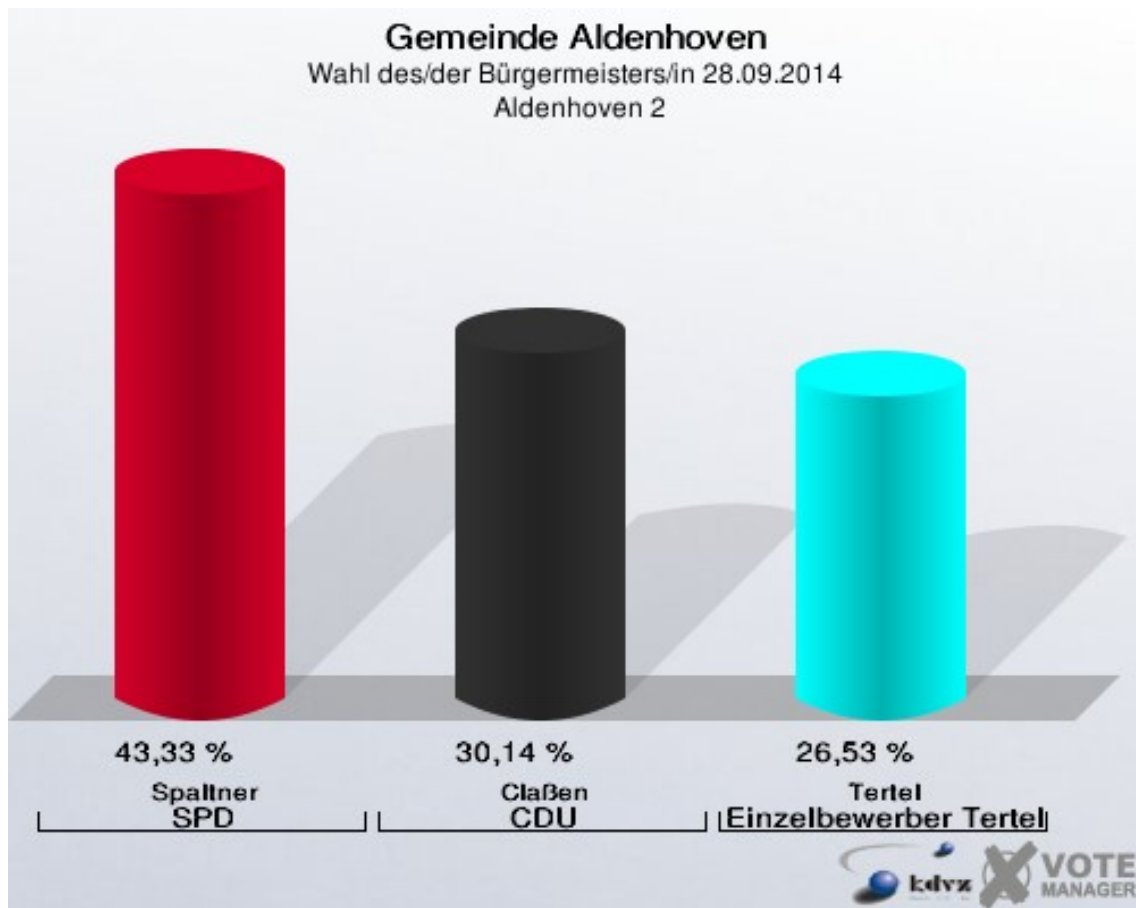

Aldenhoven 2

	Anzahl	Prozent
Wahlberechtigte	2.414	
Wähler/innen	641	26,55 %
ungültige Stimmen	4	0,62 %
gültige Stimmen	637	99,38 %
Spaltner, SPD	276	43,33 %
Claßen, CDU	192	30,14 %
Tertel, Einzelbewerber	169	26,53 %