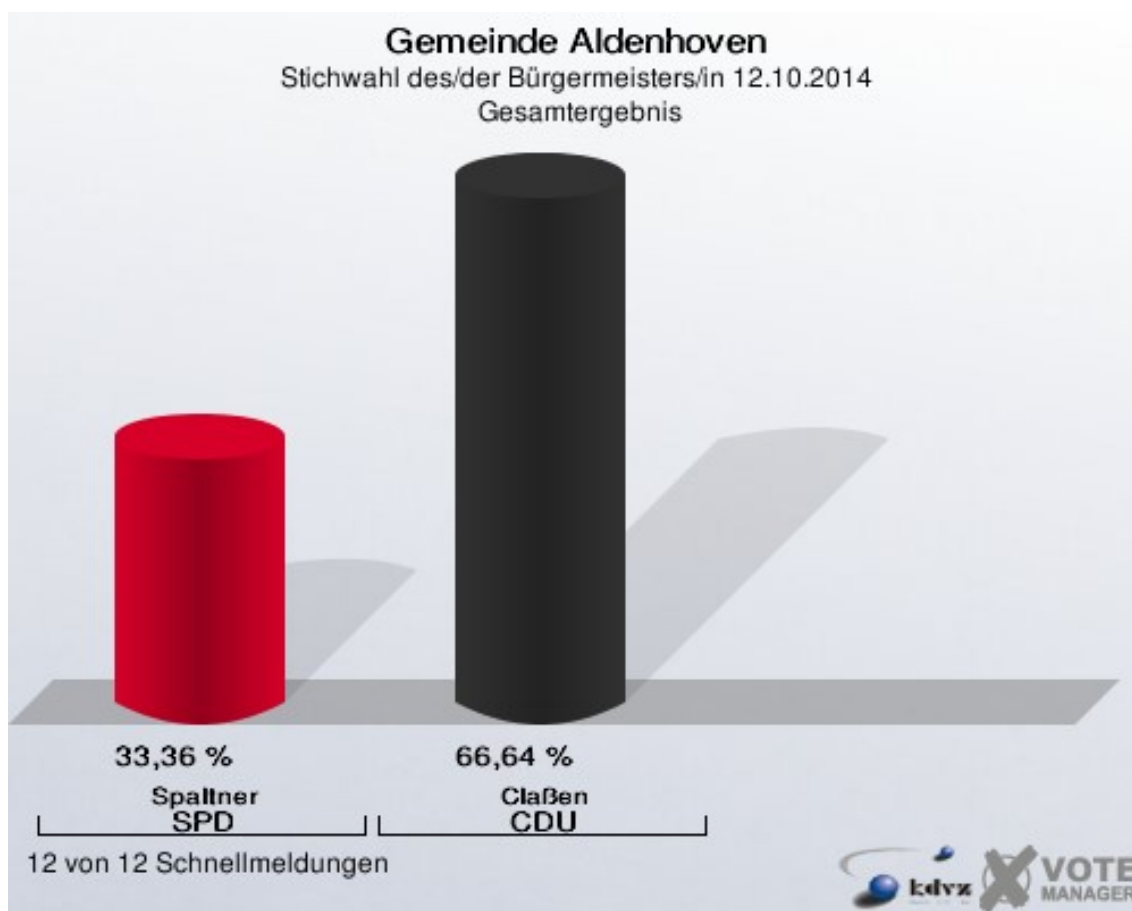

Stichwahl des/der Bürgermeisters/in Gemeinde Aldenhoven

	Anzahl	Prozent
Wahlberechtigte	10.890	
Wähler/innen	4.865	44,67 %
ungültige Stimmen	39	0,80 %
gültige Stimmen	4.826	99,20 %
Spaltner, SPD	1.610	33,36 %
Claßen, CDU	3.216	66,64 %