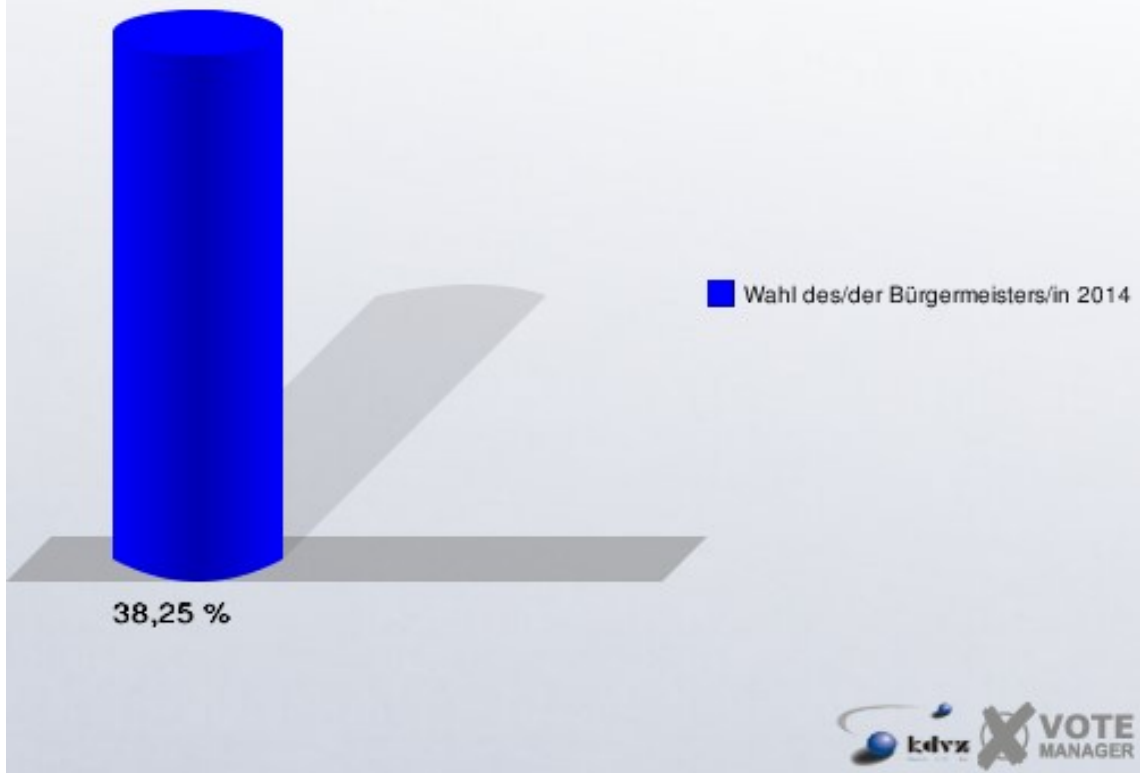

Gemeinde Aldenhoven
Wahl des/der Bürgermeisters/in 28.09.2014
Wahlbeteiligung Neu Pattern

Niedermerz

	Anzahl	Prozent
Wahlberechtigte	761	
Wähler/innen	270	35,48 %
ungültige Stimmen	4	1,48 %
gültige Stimmen	266	98,52 %
Spaltner, SPD	94	35,34 %
Claßen, CDU	119	44,74 %
Tertel, Einzelbewerber	53	19,92 %