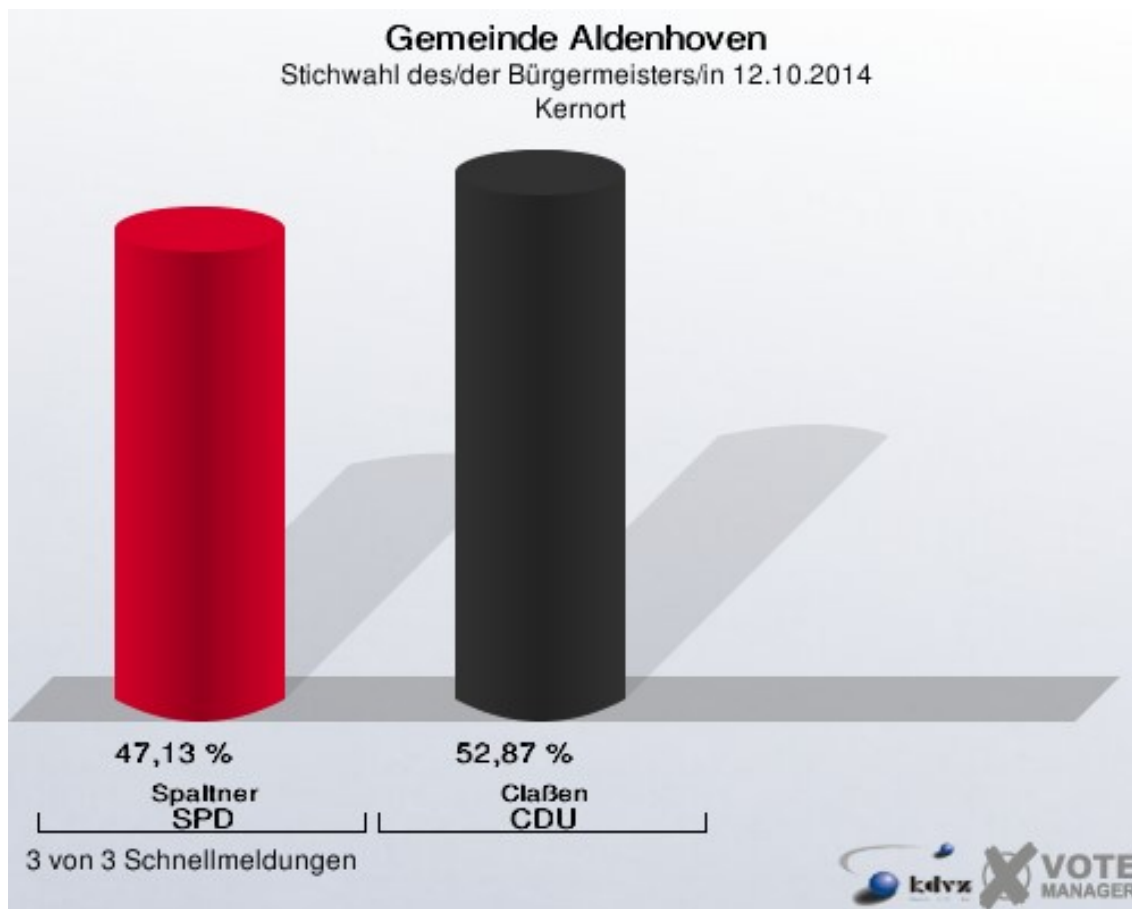

Kernort

	Anzahl	Prozent
Wahlberechtigte	5.558	
Wähler/innen	1.247	22,44 %
ungültige Stimmen	10	0,80 %
gültige Stimmen	1.237	99,20 %
Spaltner, SPD	583	47,13 %
Claßen, CDU	654	52,87 %