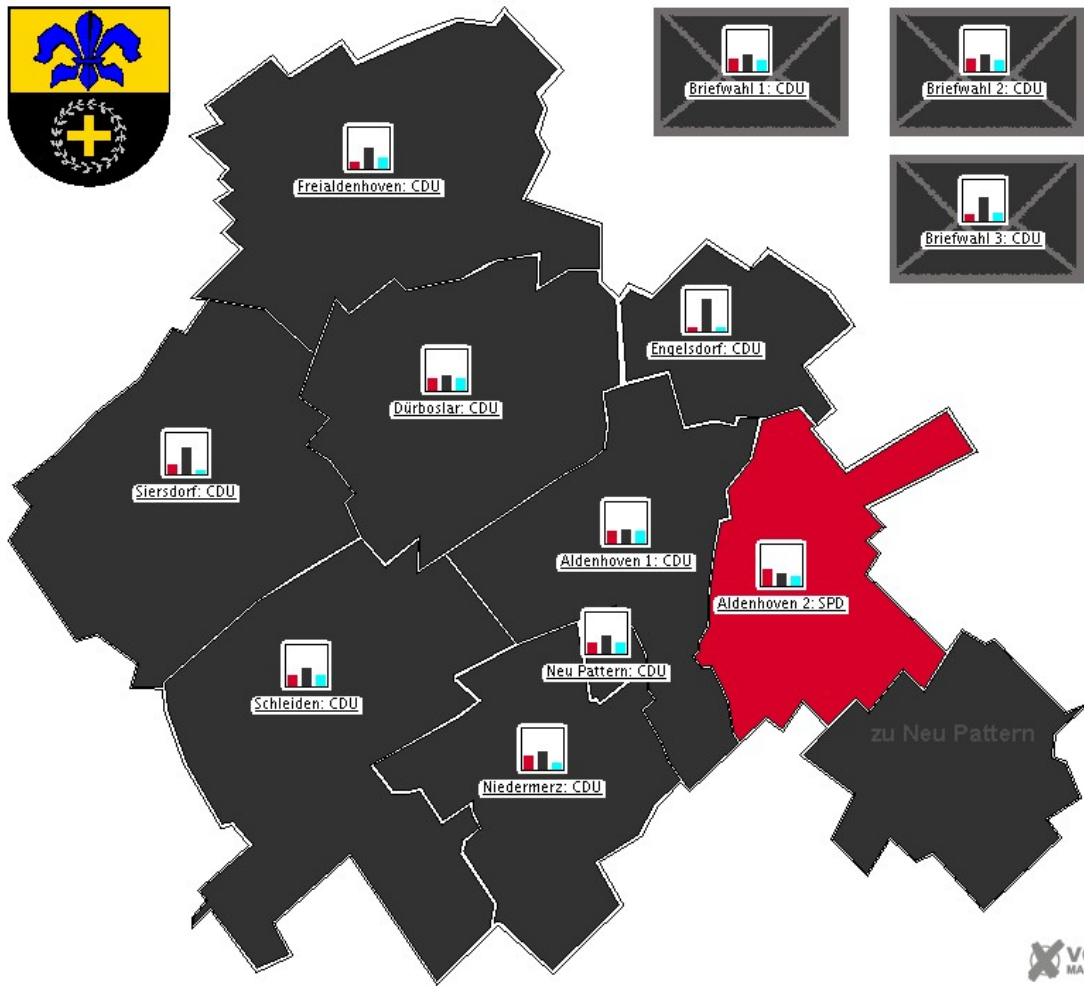

Gemeinde Aldenhoven
Wahl des/der Bürgermeisters/in 28.09.2014
Stärkste Partei