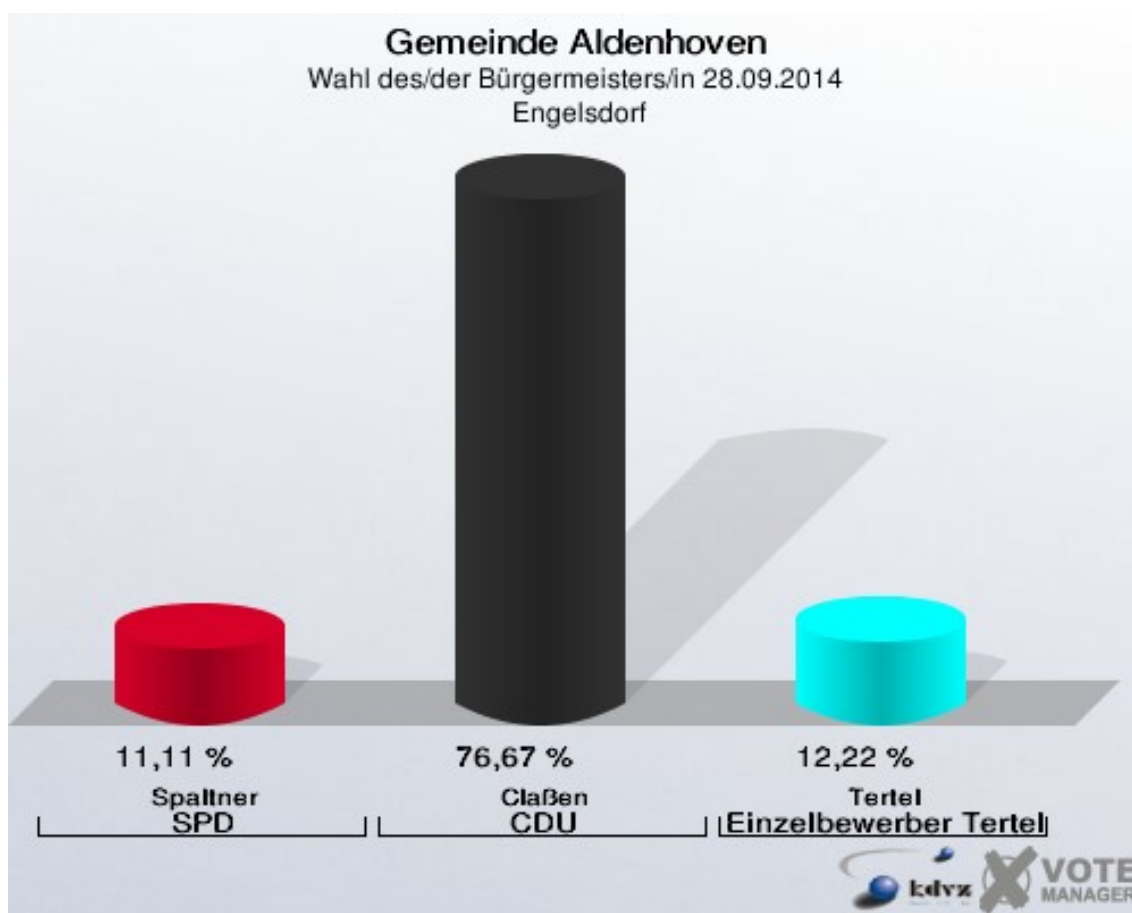

Gemeinde Aldenhoven
Wahl des/der Bürgermeisters/in 28.09.2014
Wahlbeteiligung Aldenhoven

Dürboslar

	Anzahl	Prozent
Wahlberechtigte	610	
Wähler/innen	239	39,18 %
ungültige Stimmen	2	0,84 %
gültige Stimmen	237	99,16 %
Spaltner, SPD	72	30,38 %
Claßen, CDU	90	37,97 %
Tertel, Einzelbewerber	75	31,65 %

Gemeinde Aldenhoven
Wahl des/der Bürgermeisters/in 28.09.2014
Wahlbeteiligung Dürboslar

Engelsdorf

	Anzahl	Prozent
Wahlberechtigte	172	
Wähler/innen	90	52,33 %
ungültige Stimmen	0	0,00 %
gültige Stimmen	90	100,00 %
Spaltner, SPD	10	11,11 %
Claßen, CDU	69	76,67 %
Tertel, Einzelbewerber	11	12,22 %