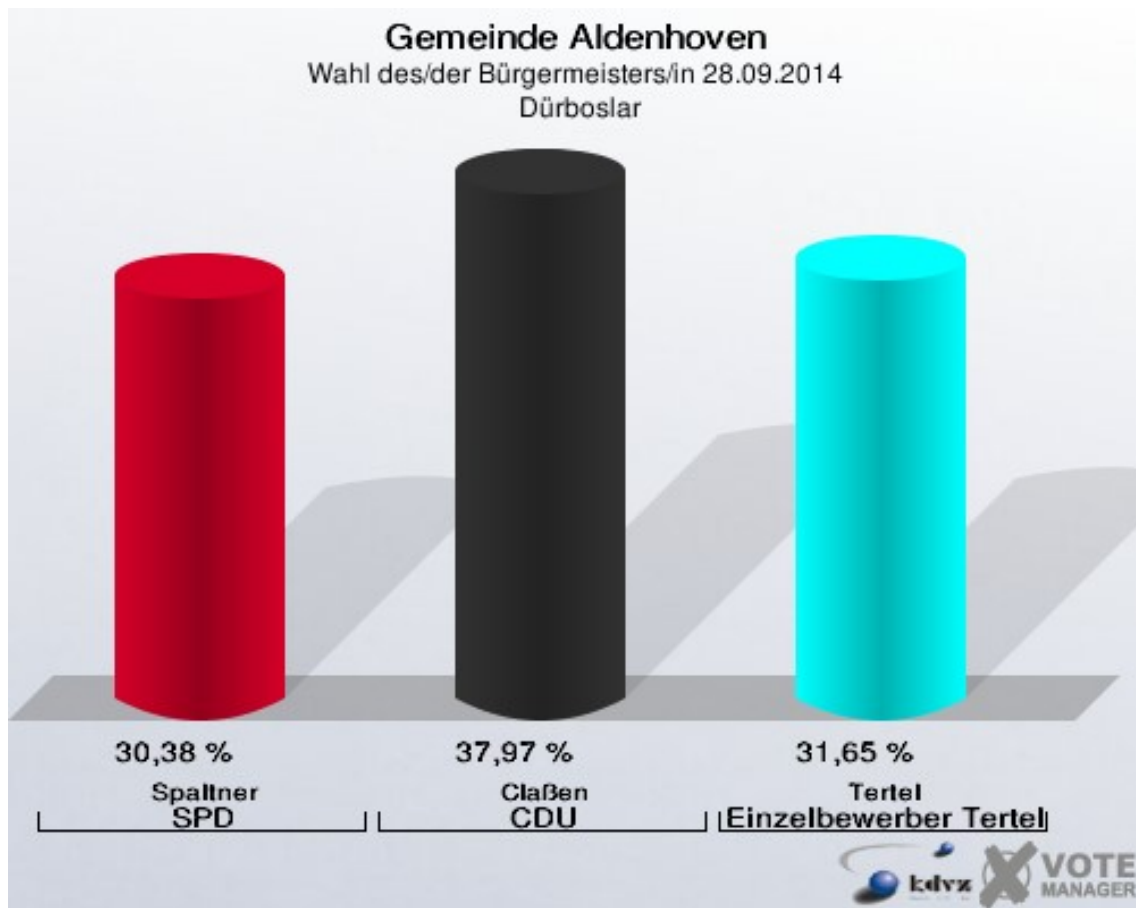

Dürboslar

	Anzahl	Prozent
Wahlberechtigte	610	
Wähler/innen	239	39,18 %
ungültige Stimmen	2	0,84 %
gültige Stimmen	237	99,16 %
Spaltner, SPD	72	30,38 %
Claßen, CDU	90	37,97 %
Tertel, Einzelbewerber	75	31,65 %