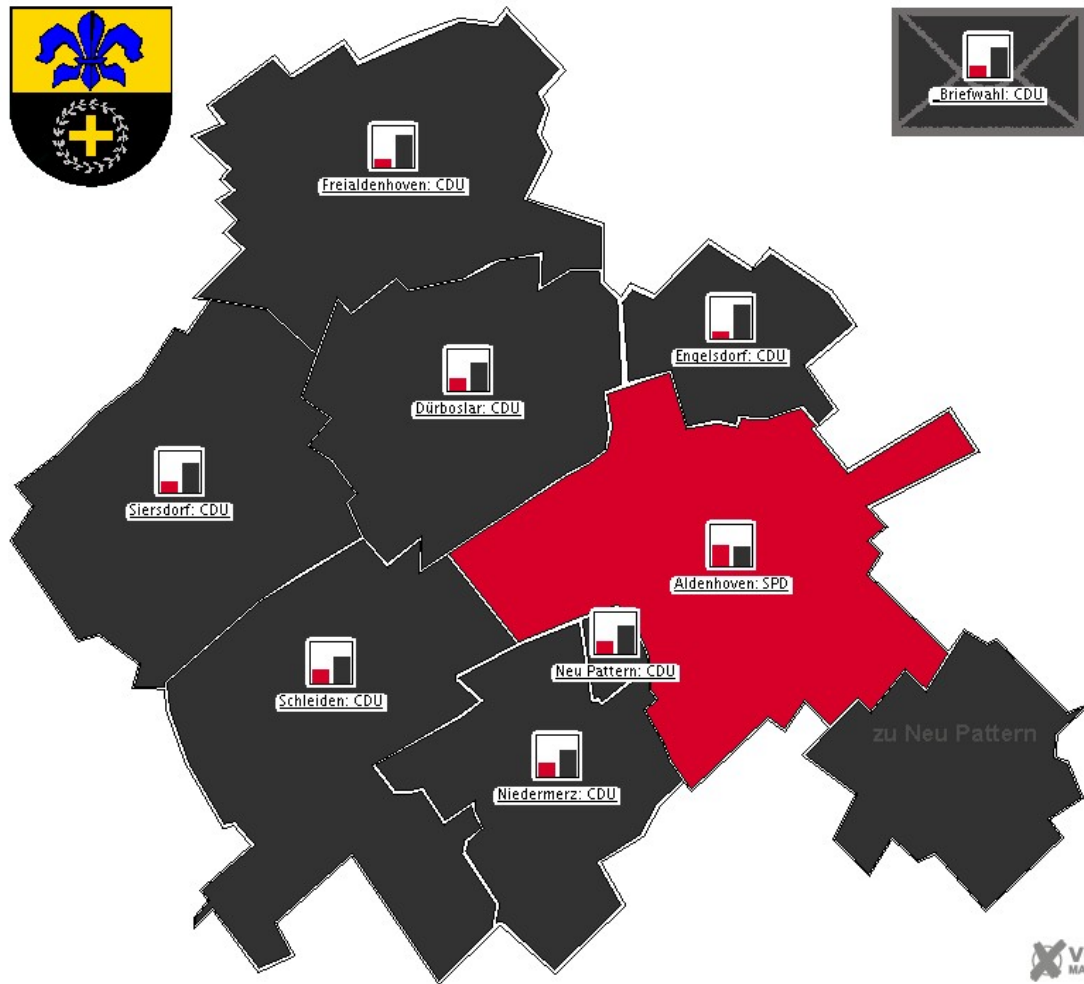

Gemeinde Aldenhoven
Stichwahl des/der Bürgermeisters/in 12.10.2014
Stärkste Partei