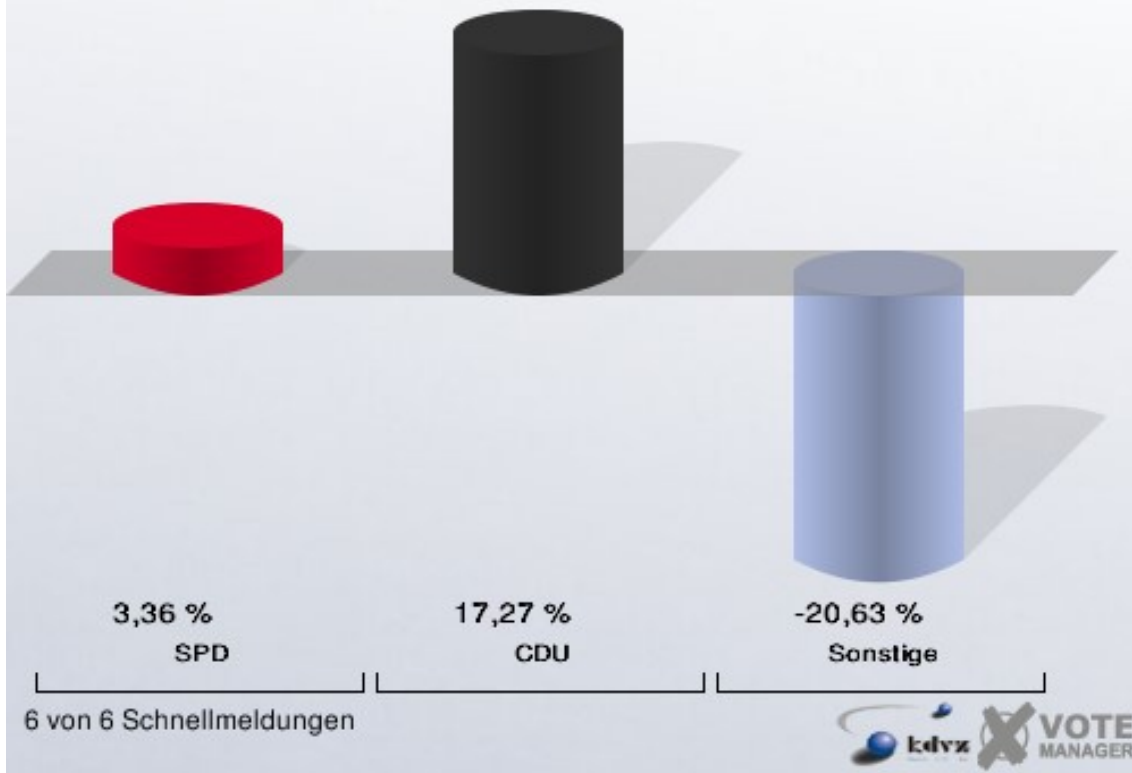

Gemeinde Aldenhoven

Stichwahl des/der Bürgermeisters/in 2014 - Wahl des/der Bürgermeisters/in 2014
Gewinne und Verluste Ortschaften