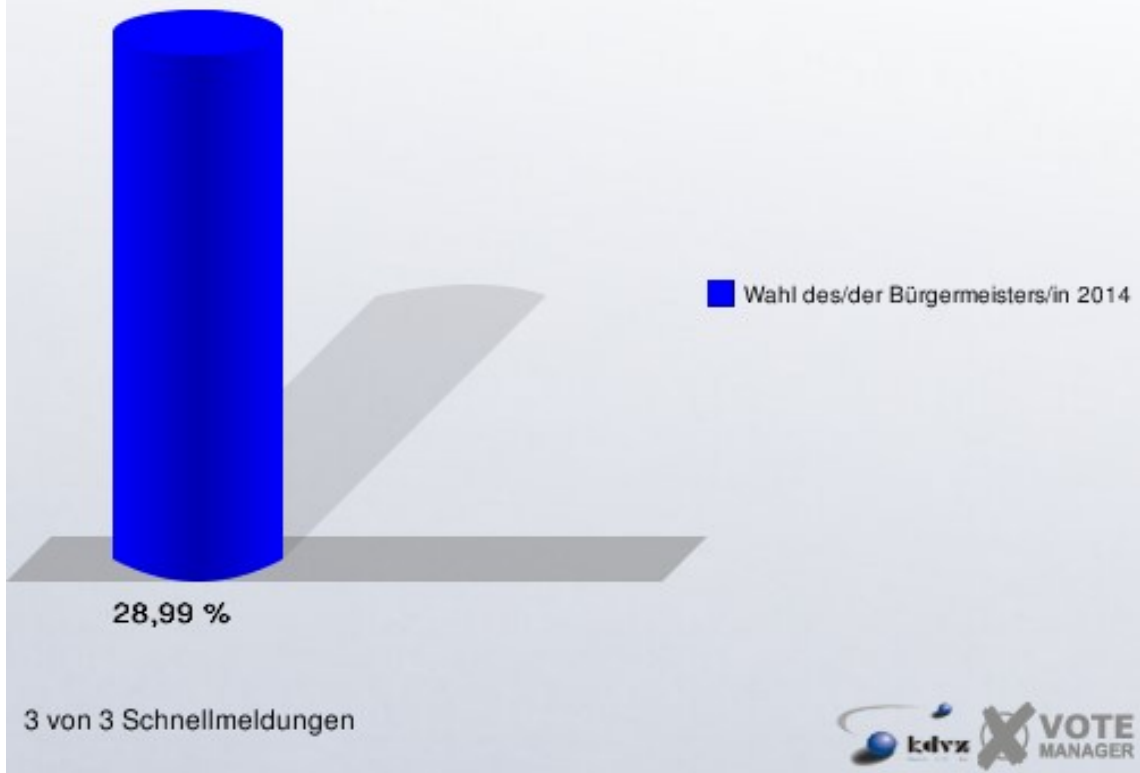

Gemeinde Aldenhoven
Wahl des/der Bürgermeisters/in 28.09.2014
Wahlbeteiligung Kernort

Ortschaften

	Anzahl	Prozent
Wahlberechtigte	5.335	
Wähler/innen	1.795	33,65 %
ungültige Stimmen	21	1,17 %
gültige Stimmen	1.774	98,83 %
Spaltner, SPD	458	25,82 %
Claßen, CDU	950	53,55 %
Tertel, Einzelbewerber	366	20,63 %