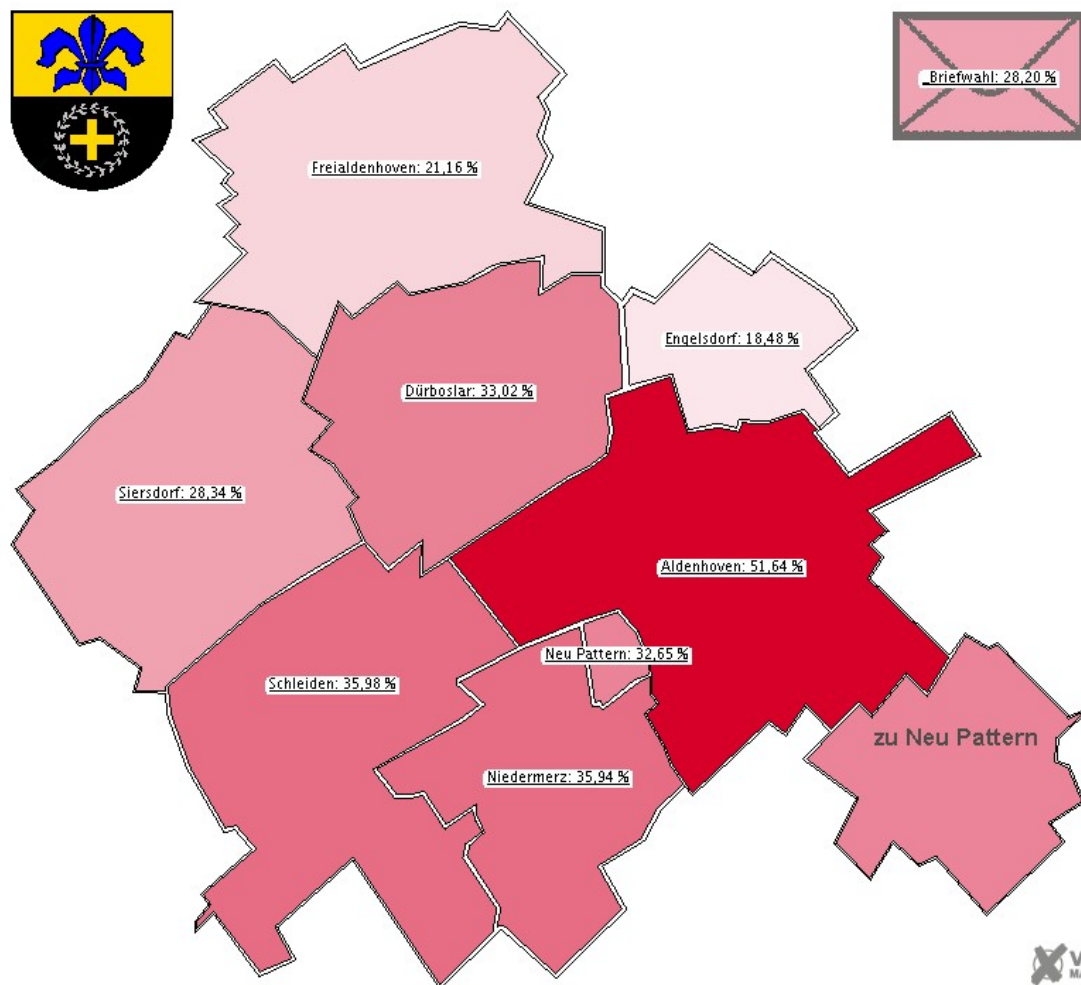

Gemeinde Aldenhoven
Stichwahl des/der Bürgermeisters/in 12.10.2014
Spaltner, SPD, Ergebnis