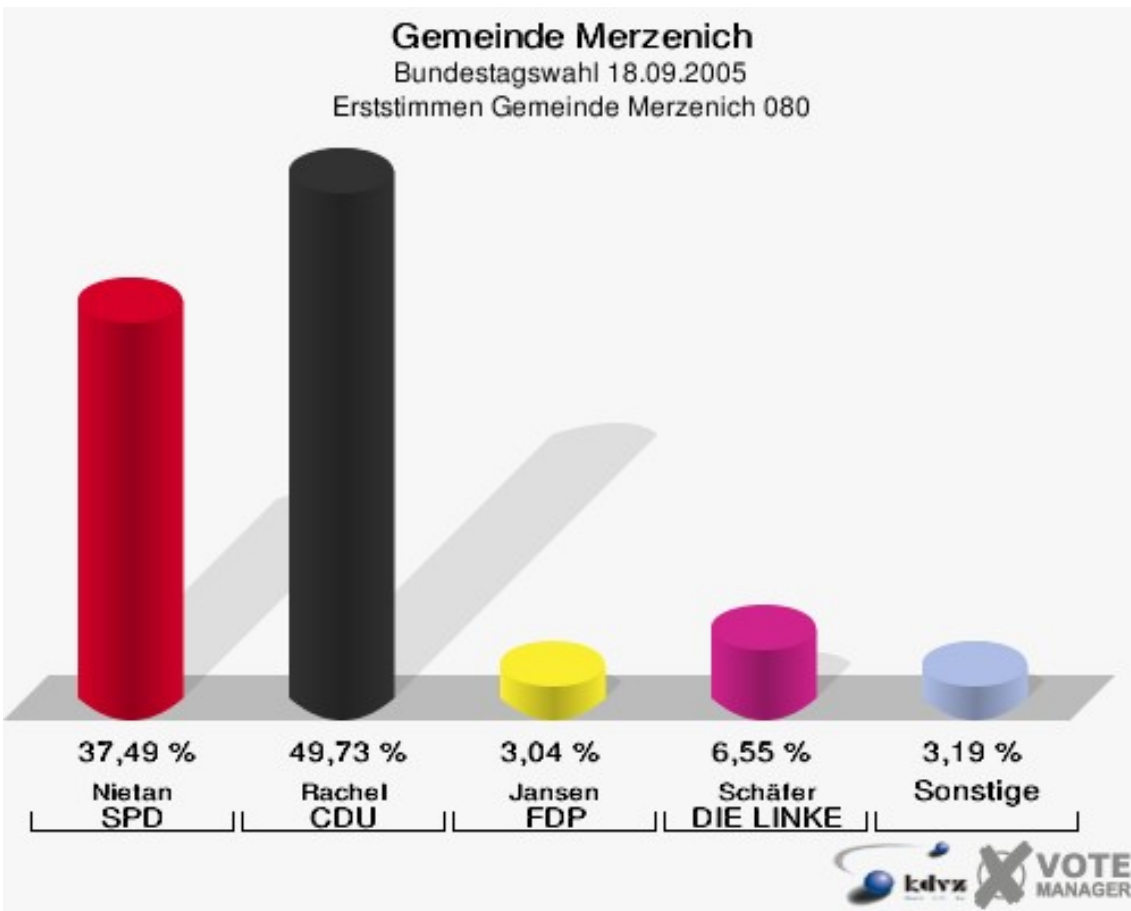

Gemeinde Merzenich
 Bundestagswahl 18.09.2005
 Erststimmen Merzenich VI -Girbelsrath- 060

Gemeinde Merzenich
 Bundestagswahl 18.09.2005
 Zweitstimmen Merzenich VI -Girbelsrath- 060

Gemeinde Merzenich
Bundestagswahl 18.09.2005
Wahlbeteiligung Merzenich VI -Girbelsrath- 060

Merzenich VII -Morschenich- 070

	Erststimmen		Zweitstimmen	
Wahlberechtigte	392		392	
Wähler/innen	238	60,71 %	238	60,71 %
ungültige Stimmen	1	0,42 %	3	1,26 %
gültige Stimmen	237	99,58 %	235	98,74 %
Nietan, SPD	100	42,19 %	94	40,00 %
Rachel, CDU	114	48,10 %	96	40,85 %
Jansen, FDP	3	1,27 %	21	8,94 %
Obladen, GRÜNE	11	4,64 %	11	4,68 %
Schäfer, DIE LINKE	7	2,95 %	9	3,83 %
REP	---	---	0	0,00 %
Tierschutzpartei	---	---	2	0,85 %
Haller, NPD	2	0,84 %	1	0,43 %
FAMILIE	---	---	1	0,43 %
DIE GRAUEN	---	---	0	0,00 %
PBC	---	---	0	0,00 %
ZENTRUM	---	---	0	0,00 %
BÜSO	---	---	0	0,00 %
Deutschland	---	---	0	0,00 %
MLPD	---	---	0	0,00 %
PSG	---	---	0	0,00 %

Gemeinde Merzenich
Bundestagswahl 18.09.2005
Wahlbeteiligung Merzenich VII -Morschenich- 070

Gemeinde Merzenich 080

	Erststimmen		Zweitstimmen	
Wähler/innen	1.304		1.304	
ungültige Stimmen	21	1,61 %	12	0,92 %
gültige Stimmen	1.283	98,39 %	1.292	99,08 %
Nietan, SPD	481	37,49 %	452	34,98 %
Rachel, CDU	638	49,73 %	570	44,12 %
Jansen, FDP	39	3,04 %	88	6,81 %
Obladen, GRÜNE	22	1,71 %	31	2,40 %
Schäfer, DIE LINKE	84	6,55 %	97	7,51 %
REP	---	---	4	0,31 %
Tierschutzpartei	---	---	10	0,77 %
Haller, NPD	19	1,48 %	13	1,01 %
FAMILIE	---	---	9	0,70 %
DIE GRAUEN	---	---	7	0,54 %
PBC	---	---	3	0,23 %
ZENTRUM	---	---	1	0,08 %
BÜSO	---	---	0	0,00 %
Deutschland	---	---	7	0,54 %
MLPD	---	---	0	0,00 %
PSG	---	---	0	0,00 %