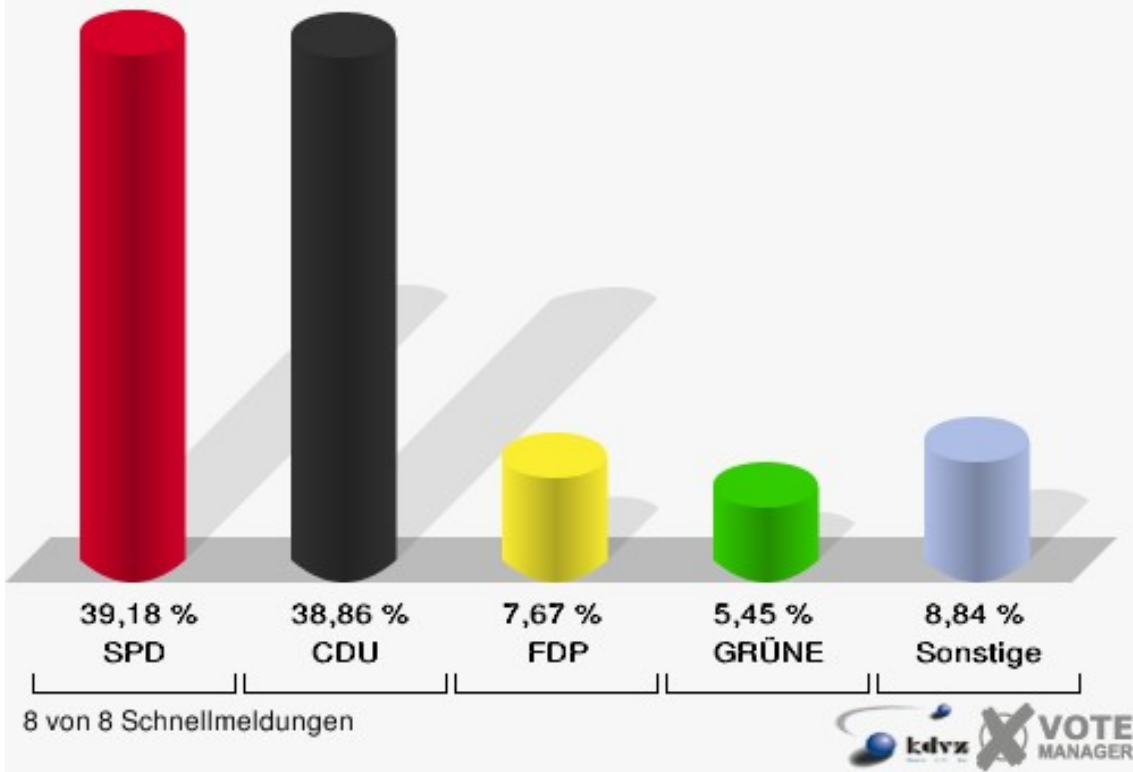

Wahlbuch
Bundestagswahl
18.09.2005
Gemeinde Merzenich
Herausgegeben am 12.07.2016

Inhaltsverzeichnis

Bundestagswahl	1
Gemeinde Merzenich	1
Wahlbezirke	4
Merzenich I 010	4
Merzenich II 020	7
Merzenich III 030	10
Merzenich IV 040	13
Merzenich V -Golzheim- 050	16
Merzenich VI -Girbelsrath- 060	19
Merzenich VII -Morschenich- 070	22
Gemeinde Merzenich 080	25
Übersicht Wahlbezirke	27

Bundestagswahl

Gemeinde Merzenich

	Erststimmen		Zweitstimmen	
Wahlberechtigte	7.739		7.739	
Wähler/innen	6.087	78,65 %	6.087	78,65 %
ungültige Stimmen	108	1,77 %	91	1,49 %
gültige Stimmen	5.979	98,23 %	5.996	98,51 %
Nietan, SPD	2.668	44,62 %	2.349	39,18 %
Rachel, CDU	2.677	44,77 %	2.330	38,86 %
Jansen, FDP	168	2,81 %	460	7,67 %
Obladen, GRÜNE	149	2,49 %	327	5,45 %
Schäfer, DIE LINKE	238	3,98 %	315	5,25 %
REP	---	---	17	0,28 %
Tierschutzpartei	---	---	28	0,47 %
Haller, NPD	79	1,32 %	75	1,25 %
FAMILIE	---	---	40	0,67 %
DIE GRAUEN	---	---	23	0,38 %
PBC	---	---	16	0,27 %
ZENTRUM	---	---	4	0,07 %
BÜSO	---	---	0	0,00 %
Deutschland	---	---	9	0,15 %
MLPD	---	---	2	0,03 %
PSG	---	---	1	0,02 %

Gemeinde Merzenich
Bundestagswahl 18.09.2005
Erststimmen Gesamtergebnis

Gemeinde Merzenich
Bundestagswahl 18.09.2005
Zweitstimmen Gesamtergebnis

Gemeinde Merzenich
Bundestagswahl 18.09.2005
Wahlbeteiligung Gesamtergebnis

8 von 8 Schnellmeldungen

Wahlbezirke Merzenich I 010

	Erststimmen		Zweitstimmen	
Wahlberechtigte	1.398		1.398	
Wähler/innen	842	60,23 %	842	60,23 %
ungültige Stimmen	14	1,66 %	14	1,66 %
gültige Stimmen	828	98,34 %	828	98,34 %
Nietan, SPD	399	48,19 %	323	39,01 %
Rachel, CDU	343	41,43 %	299	36,11 %
Jansen, FDP	32	3,86 %	81	9,78 %
Obladen, GRÜNE	23	2,78 %	60	7,25 %
Schäfer, DIE LINKE	20	2,42 %	35	4,23 %
REP	---	---	1	0,12 %
Tierschutzpartei	---	---	1	0,12 %
Haller, NPD	11	1,33 %	11	1,33 %
FAMILIE	---	---	7	0,85 %
DIE GRAUEN	---	---	8	0,97 %
PBC	---	---	1	0,12 %
ZENTRUM	---	---	0	0,00 %
BÜSO	---	---	0	0,00 %
Deutschland	---	---	0	0,00 %
MLPD	---	---	1	0,12 %
PSG	---	---	0	0,00 %