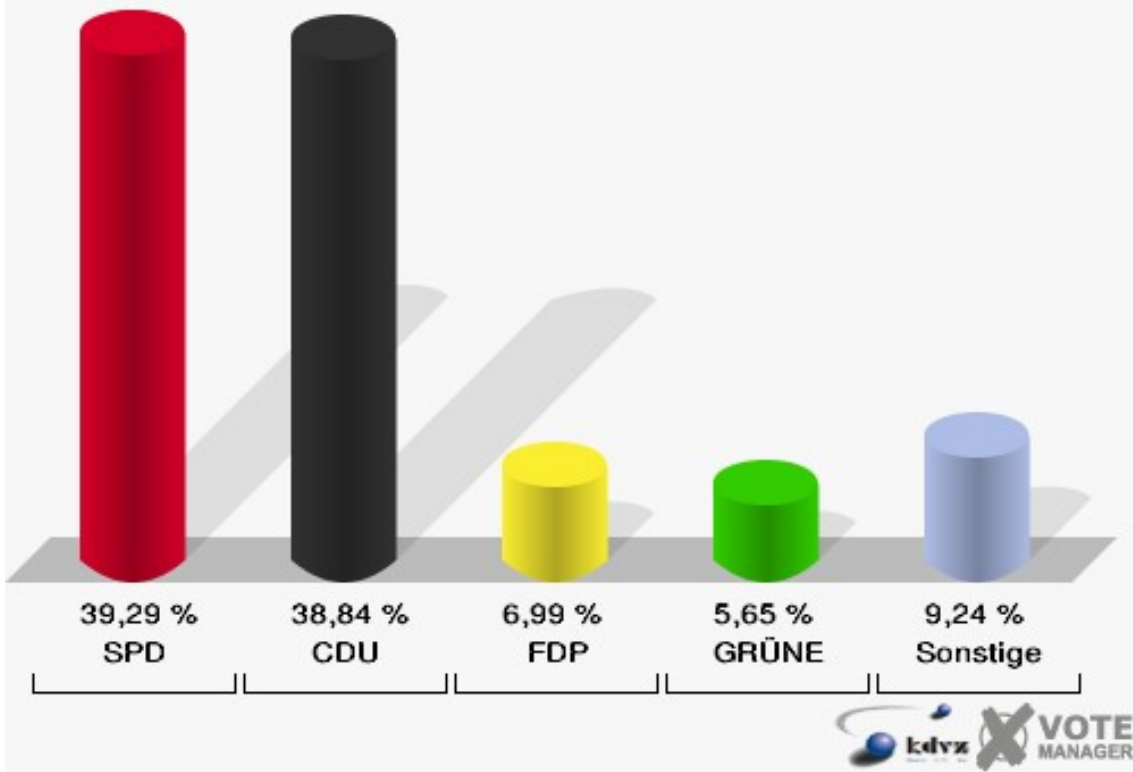

Merzenich V -Golzheim- 050

	Erststimmen		Zweitstimmen	
Wahlberechtigte	1.014		1.014	
Wähler/innen	685	67,55 %	685	67,55 %
ungültige Stimmen	17	2,48 %	14	2,04 %
gültige Stimmen	668	97,52 %	671	97,96 %
Nietan, SPD	280	41,92 %	251	37,41 %
Rachel, CDU	318	47,60 %	270	40,24 %
Jansen, FDP	18	2,69 %	55	8,20 %
Obladen, GRÜNE	20	2,99 %	41	6,11 %
Schäfer, DIE LINKE	19	2,84 %	29	4,32 %
REP	---	---	6	0,89 %
Tierschutzpartei	---	---	1	0,15 %
Haller, NPD	13	1,95 %	11	1,64 %
FAMILIE	---	---	2	0,30 %
DIE GRAUEN	---	---	3	0,45 %
PBC	---	---	0	0,00 %
ZENTRUM	---	---	2	0,30 %
BÜSO	---	---	0	0,00 %
Deutschland	---	---	0	0,00 %
MLPD	---	---	0	0,00 %
PSG	---	---	0	0,00 %

Gemeinde Merzenich
Bundestagswahl 18.09.2005
Wahlbeteiligung Merzenich V -Golzheim- 050

Merzenich VI -Girbelsrath- 060

	Erststimmen		Zweitstimmen	
Wahlberechtigte	1.020		1.020	
Wähler/innen	682	66,86 %	682	66,86 %
ungültige Stimmen	11	1,61 %	10	1,47 %
gültige Stimmen	671	98,39 %	672	98,53 %
Nietan, SPD	298	44,41 %	264	39,29 %
Rachel, CDU	301	44,86 %	261	38,84 %
Jansen, FDP	20	2,98 %	47	6,99 %
Obladen, GRÜNE	15	2,24 %	38	5,65 %
Schäfer, DIE LINKE	27	4,02 %	37	5,51 %
REP	---	---	2	0,30 %
Tierschutzpartei	---	---	6	0,89 %
Haller, NPD	10	1,49 %	11	1,64 %
FAMILIE	---	---	3	0,45 %
DIE GRAUEN	---	---	2	0,30 %
PBC	---	---	1	0,15 %
ZENTRUM	---	---	0	0,00 %
BÜSO	---	---	0	0,00 %
Deutschland	---	---	0	0,00 %
MLPD	---	---	0	0,00 %
PSG	---	---	0	0,00 %

Gemeinde Merzenich
 Bundestagswahl 18.09.2005
 Erststimmen Merzenich VI -Girbelsrath- 060

Gemeinde Merzenich
 Bundestagswahl 18.09.2005
 Zweitstimmen Merzenich VI -Girbelsrath- 060

Gemeinde Merzenich
Bundestagswahl 18.09.2005
Wahlbeteiligung Merzenich VI -Girbelsrath- 060