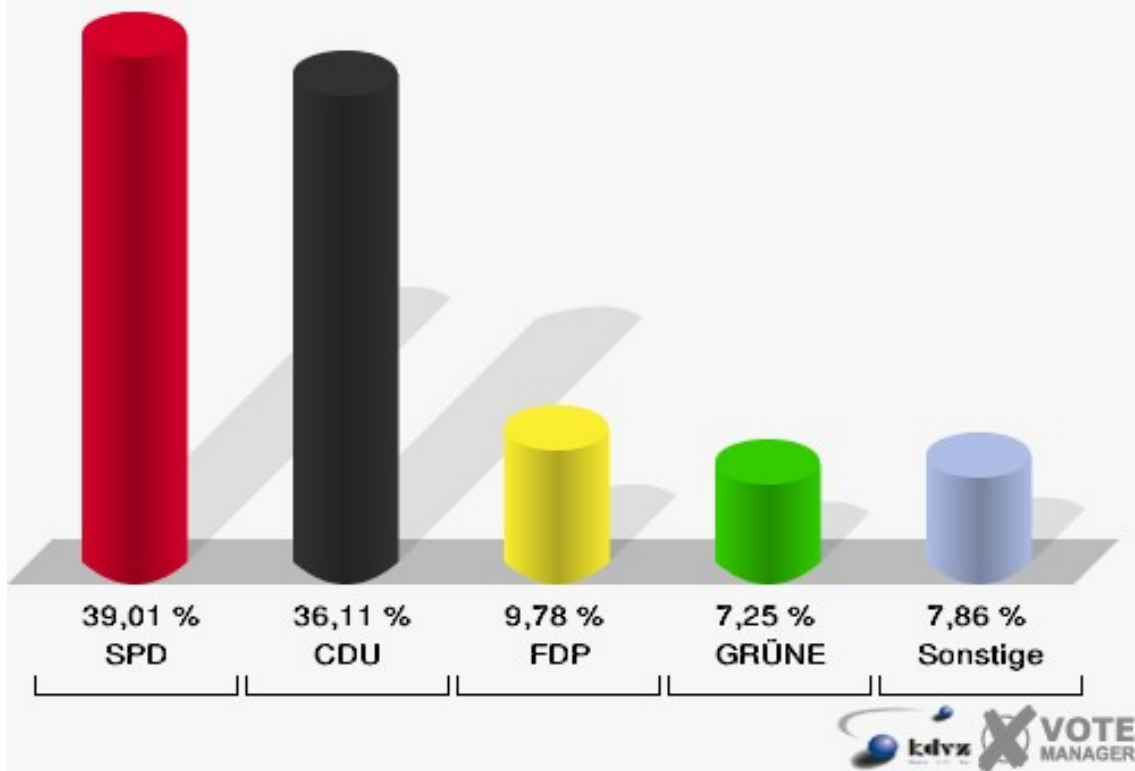

8 von 8 Schnellmeldungen

Wahlbezirke Merzenich I 010

	Erststimmen		Zweitstimmen	
Wahlberechtigte	1.398		1.398	
Wähler/innen	842	60,23 %	842	60,23 %
ungültige Stimmen	14	1,66 %	14	1,66 %
gültige Stimmen	828	98,34 %	828	98,34 %
Nietan, SPD	399	48,19 %	323	39,01 %
Rachel, CDU	343	41,43 %	299	36,11 %
Jansen, FDP	32	3,86 %	81	9,78 %
Obladen, GRÜNE	23	2,78 %	60	7,25 %
Schäfer, DIE LINKE	20	2,42 %	35	4,23 %
REP	---	---	1	0,12 %
Tierschutzpartei	---	---	1	0,12 %
Haller, NPD	11	1,33 %	11	1,33 %
FAMILIE	---	---	7	0,85 %
DIE GRAUEN	---	---	8	0,97 %
PBC	---	---	1	0,12 %
ZENTRUM	---	---	0	0,00 %
BÜSO	---	---	0	0,00 %
Deutschland	---	---	0	0,00 %
MLPD	---	---	1	0,12 %
PSG	---	---	0	0,00 %

Gemeinde Merzenich

Bundestagswahl 18.09.2005

Erststimmen Merzenich | 010

Gemeinde Merzenich

Bundestagswahl 18.09.2005

Zweitstimmen Merzenich | 010

Gemeinde Merzenich
Bundestagswahl 18.09.2005
Wahlbeteiligung Merzenich I 010

Merzenich II 020

	Erststimmen		Zweitstimmen	
Wahlberechtigte	1.199		1.199	
Wähler/innen	696	58,05 %	696	58,05 %
ungültige Stimmen	10	1,44 %	8	1,15 %
gültige Stimmen	686	98,56 %	688	98,85 %
Nietan, SPD	327	47,67 %	282	40,99 %
Rachel, CDU	283	41,25 %	258	37,50 %
Jansen, FDP	17	2,48 %	43	6,25 %
Obladen, GRÜNE	21	3,06 %	41	5,96 %
Schäfer, DIE LINKE	27	3,94 %	37	5,38 %
REP	---	---	0	0,00 %
Tierschutzpartei	---	---	1	0,15 %
Haller, NPD	11	1,60 %	12	1,74 %
FAMILIE	---	---	8	1,16 %
DIE GRAUEN	---	---	0	0,00 %
PBC	---	---	5	0,73 %
ZENTRUM	---	---	0	0,00 %
BÜSO	---	---	0	0,00 %
Deutschland	---	---	1	0,15 %
MLPD	---	---	0	0,00 %
PSG	---	---	0	0,00 %