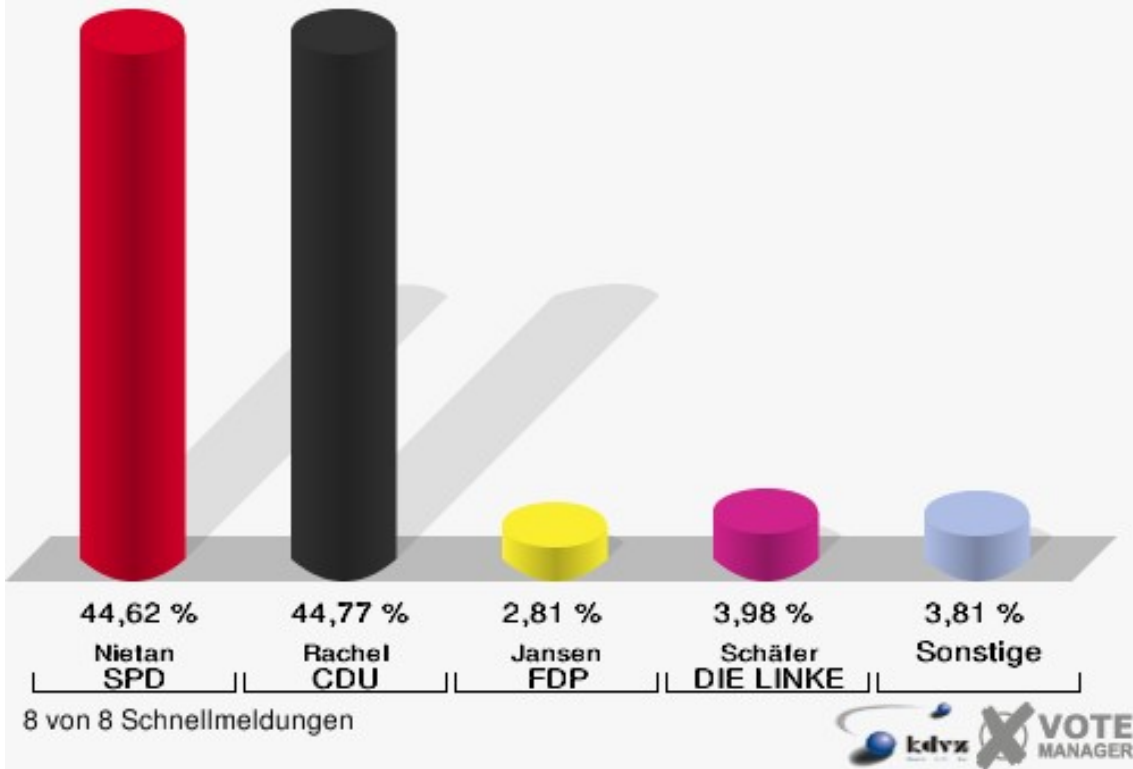

Wahlbuch
Bundestagswahl
18.09.2005
Gemeinde Merzenich
Herausgegeben am 12.07.2016

Inhaltsverzeichnis

Bundestagswahl	1
Gemeinde Merzenich	1
Wahlbezirke	4
Merzenich I 010	4
Merzenich II 020	7
Merzenich III 030	10
Merzenich IV 040	13
Merzenich V -Golzheim- 050	16
Merzenich VI -Girbelsrath- 060	19
Merzenich VII -Morschenich- 070	22
Gemeinde Merzenich 080	25
Übersicht Wahlbezirke	27

Bundestagswahl

Gemeinde Merzenich

	Erststimmen		Zweitstimmen	
Wahlberechtigte	7.739		7.739	
Wähler/innen	6.087	78,65 %	6.087	78,65 %
ungültige Stimmen	108	1,77 %	91	1,49 %
gültige Stimmen	5.979	98,23 %	5.996	98,51 %
Nietan, SPD	2.668	44,62 %	2.349	39,18 %
Rachel, CDU	2.677	44,77 %	2.330	38,86 %
Jansen, FDP	168	2,81 %	460	7,67 %
Obladen, GRÜNE	149	2,49 %	327	5,45 %
Schäfer, DIE LINKE	238	3,98 %	315	5,25 %
REP	---	---	17	0,28 %
Tierschutzpartei	---	---	28	0,47 %
Haller, NPD	79	1,32 %	75	1,25 %
FAMILIE	---	---	40	0,67 %
DIE GRAUEN	---	---	23	0,38 %
PBC	---	---	16	0,27 %
ZENTRUM	---	---	4	0,07 %
BÜSO	---	---	0	0,00 %
Deutschland	---	---	9	0,15 %
MLPD	---	---	2	0,03 %
PSG	---	---	1	0,02 %

Gemeinde Merzenich
Bundestagswahl 18.09.2005
Erststimmen Gesamtergebnis

Gemeinde Merzenich
Bundestagswahl 18.09.2005
Zweitstimmen Gesamtergebnis

Gemeinde Merzenich
Bundestagswahl 18.09.2005
Wahlbeteiligung Gesamtergebnis