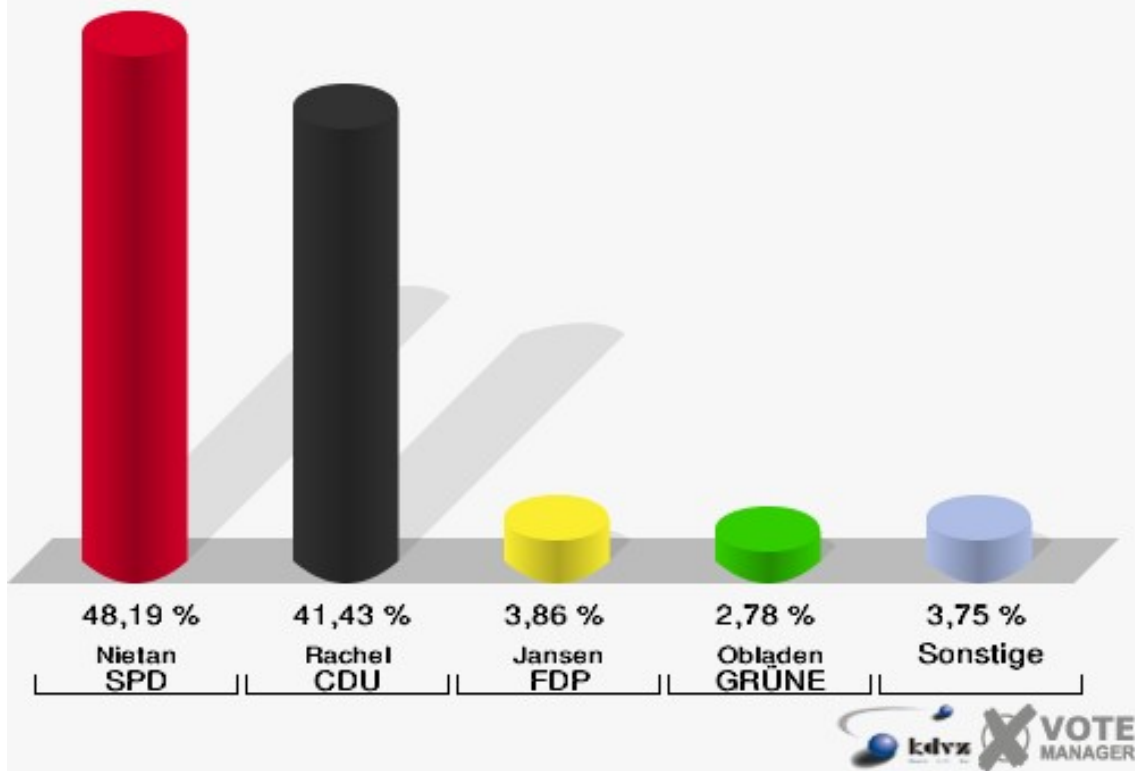

Gemeinde Merzenich
Bundestagswahl 18.09.2005
Erststimmen Gesamtergebnis

Gemeinde Merzenich
Bundestagswahl 18.09.2005
Zweitstimmen Gesamtergebnis

Gemeinde Merzenich
Bundestagswahl 18.09.2005
Wahlbeteiligung Gesamtergebnis

8 von 8 Schnellmeldungen

Wahlbezirke Merzenich I 010

	Erststimmen		Zweitstimmen	
Wahlberechtigte	1.398		1.398	
Wähler/innen	842	60,23 %	842	60,23 %
ungültige Stimmen	14	1,66 %	14	1,66 %
gültige Stimmen	828	98,34 %	828	98,34 %
Nietan, SPD	399	48,19 %	323	39,01 %
Rachel, CDU	343	41,43 %	299	36,11 %
Jansen, FDP	32	3,86 %	81	9,78 %
Obladen, GRÜNE	23	2,78 %	60	7,25 %
Schäfer, DIE LINKE	20	2,42 %	35	4,23 %
REP	---	---	1	0,12 %
Tierschutzpartei	---	---	1	0,12 %
Haller, NPD	11	1,33 %	11	1,33 %
FAMILIE	---	---	7	0,85 %
DIE GRAUEN	---	---	8	0,97 %
PBC	---	---	1	0,12 %
ZENTRUM	---	---	0	0,00 %
BÜSO	---	---	0	0,00 %
Deutschland	---	---	0	0,00 %
MLPD	---	---	1	0,12 %
PSG	---	---	0	0,00 %

Gemeinde Merzenich

Bundestagswahl 18.09.2005

Erststimmen Merzenich | 010

Gemeinde Merzenich

Bundestagswahl 18.09.2005

Zweitstimmen Merzenich | 010

Gemeinde Merzenich
Bundestagswahl 18.09.2005
Wahlbeteiligung Merzenich I 010