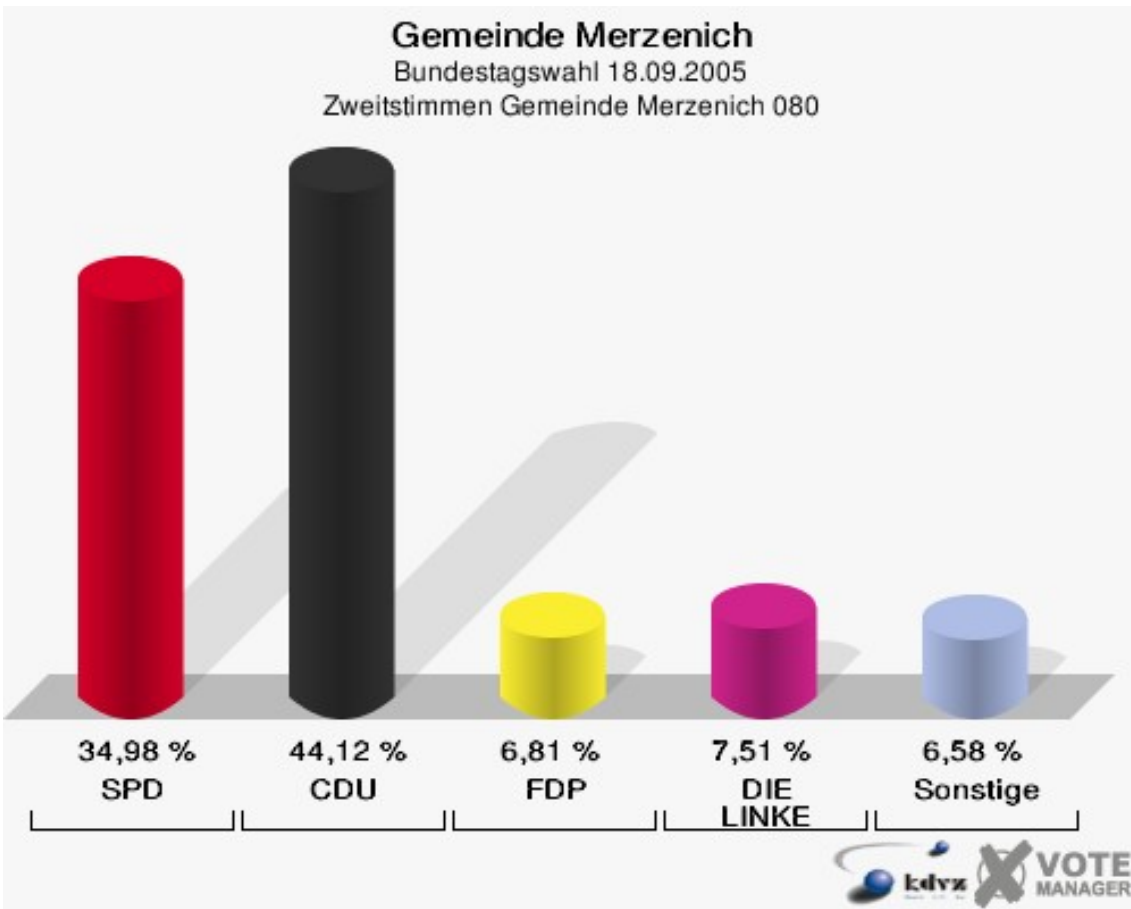

Gemeinde Merzenich
 Bundestagswahl 18.09.2005
 Erststimmen Merzenich VI -Girbelsrath- 060

Gemeinde Merzenich
 Bundestagswahl 18.09.2005
 Zweitstimmen Merzenich VI -Girbelsrath- 060

Gemeinde Merzenich
Bundestagswahl 18.09.2005
Wahlbeteiligung Merzenich VI -Girbelsrath- 060

Merzenich VII -Morschenich- 070

	Erststimmen		Zweitstimmen	
Wahlberechtigte	392		392	
Wähler/innen	238	60,71 %	238	60,71 %
ungültige Stimmen	1	0,42 %	3	1,26 %
gültige Stimmen	237	99,58 %	235	98,74 %
Nietan, SPD	100	42,19 %	94	40,00 %
Rachel, CDU	114	48,10 %	96	40,85 %
Jansen, FDP	3	1,27 %	21	8,94 %
Obladen, GRÜNE	11	4,64 %	11	4,68 %
Schäfer, DIE LINKE	7	2,95 %	9	3,83 %
REP	---	---	0	0,00 %
Tierschutzpartei	---	---	2	0,85 %
Haller, NPD	2	0,84 %	1	0,43 %
FAMILIE	---	---	1	0,43 %
DIE GRAUEN	---	---	0	0,00 %
PBC	---	---	0	0,00 %
ZENTRUM	---	---	0	0,00 %
BÜSO	---	---	0	0,00 %
Deutschland	---	---	0	0,00 %
MLPD	---	---	0	0,00 %
PSG	---	---	0	0,00 %

Gemeinde Merzenich
Bundestagswahl 18.09.2005
Wahlbeteiligung Merzenich VII -Morschenich- 070

Gemeinde Merzenich 080

	Erststimmen		Zweitstimmen	
Wähler/innen	1.304		1.304	
ungültige Stimmen	21	1,61 %	12	0,92 %
gültige Stimmen	1.283	98,39 %	1.292	99,08 %
Nietan, SPD	481	37,49 %	452	34,98 %
Rachel, CDU	638	49,73 %	570	44,12 %
Jansen, FDP	39	3,04 %	88	6,81 %
Obladen, GRÜNE	22	1,71 %	31	2,40 %
Schäfer, DIE LINKE	84	6,55 %	97	7,51 %
REP	---	---	4	0,31 %
Tierschutzpartei	---	---	10	0,77 %
Haller, NPD	19	1,48 %	13	1,01 %
FAMILIE	---	---	9	0,70 %
DIE GRAUEN	---	---	7	0,54 %
PBC	---	---	3	0,23 %
ZENTRUM	---	---	1	0,08 %
BÜSO	---	---	0	0,00 %
Deutschland	---	---	7	0,54 %
MLPD	---	---	0	0,00 %
PSG	---	---	0	0,00 %