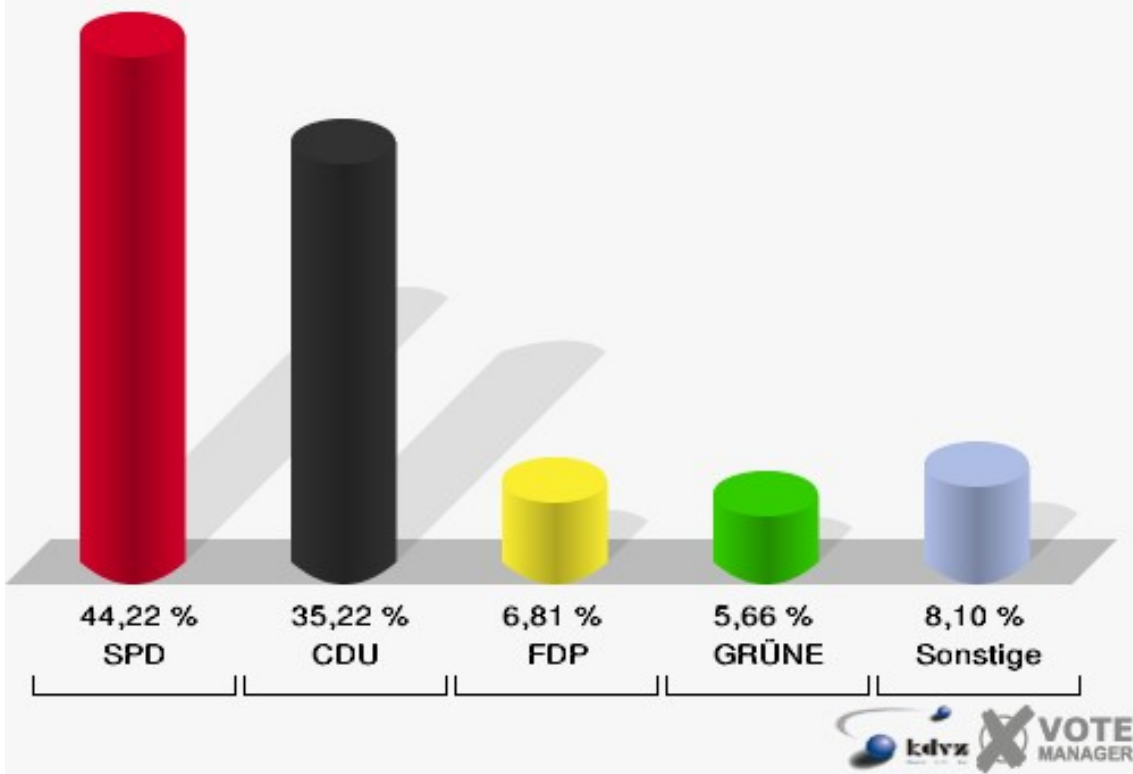

Gemeinde Merzenich
Bundestagswahl 18.09.2005
Zweitstimmen Merzenich III 030