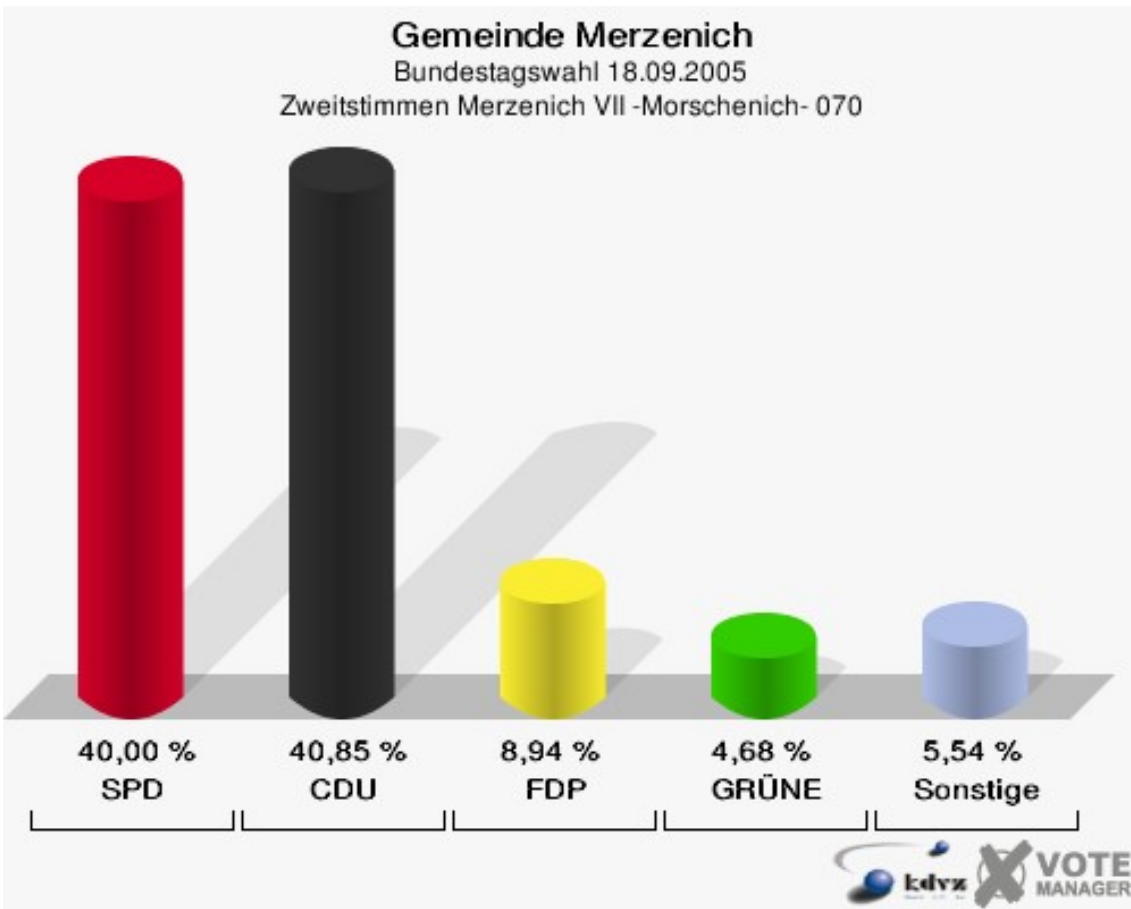

Gemeinde Merzenich
Bundestagswahl 18.09.2005
Wahlbeteiligung Merzenich V -Golzheim- 050

Merzenich VI -Girbelsrath- 060

	Erststimmen		Zweitstimmen	
Wahlberechtigte	1.020		1.020	
Wähler/innen	682	66,86 %	682	66,86 %
ungültige Stimmen	11	1,61 %	10	1,47 %
gültige Stimmen	671	98,39 %	672	98,53 %
Nietan, SPD	298	44,41 %	264	39,29 %
Rachel, CDU	301	44,86 %	261	38,84 %
Jansen, FDP	20	2,98 %	47	6,99 %
Obladen, GRÜNE	15	2,24 %	38	5,65 %
Schäfer, DIE LINKE	27	4,02 %	37	5,51 %
REP	---	---	2	0,30 %
Tierschutzpartei	---	---	6	0,89 %
Haller, NPD	10	1,49 %	11	1,64 %
FAMILIE	---	---	3	0,45 %
DIE GRAUEN	---	---	2	0,30 %
PBC	---	---	1	0,15 %
ZENTRUM	---	---	0	0,00 %
BÜSO	---	---	0	0,00 %
Deutschland	---	---	0	0,00 %
MLPD	---	---	0	0,00 %
PSG	---	---	0	0,00 %

Gemeinde Merzenich
 Bundestagswahl 18.09.2005
 Erststimmen Merzenich VI -Girbelsrath- 060

Gemeinde Merzenich
 Bundestagswahl 18.09.2005
 Zweitstimmen Merzenich VI -Girbelsrath- 060

Gemeinde Merzenich
Bundestagswahl 18.09.2005
Wahlbeteiligung Merzenich VI -Girbelsrath- 060

Merzenich VII -Morschenich- 070

	Erststimmen		Zweitstimmen	
Wahlberechtigte	392		392	
Wähler/innen	238	60,71 %	238	60,71 %
ungültige Stimmen	1	0,42 %	3	1,26 %
gültige Stimmen	237	99,58 %	235	98,74 %
Nietan, SPD	100	42,19 %	94	40,00 %
Rachel, CDU	114	48,10 %	96	40,85 %
Jansen, FDP	3	1,27 %	21	8,94 %
Obladen, GRÜNE	11	4,64 %	11	4,68 %
Schäfer, DIE LINKE	7	2,95 %	9	3,83 %
REP	---	---	0	0,00 %
Tierschutzpartei	---	---	2	0,85 %
Haller, NPD	2	0,84 %	1	0,43 %
FAMILIE	---	---	1	0,43 %
DIE GRAUEN	---	---	0	0,00 %
PBC	---	---	0	0,00 %
ZENTRUM	---	---	0	0,00 %
BÜSO	---	---	0	0,00 %
Deutschland	---	---	0	0,00 %
MLPD	---	---	0	0,00 %
PSG	---	---	0	0,00 %