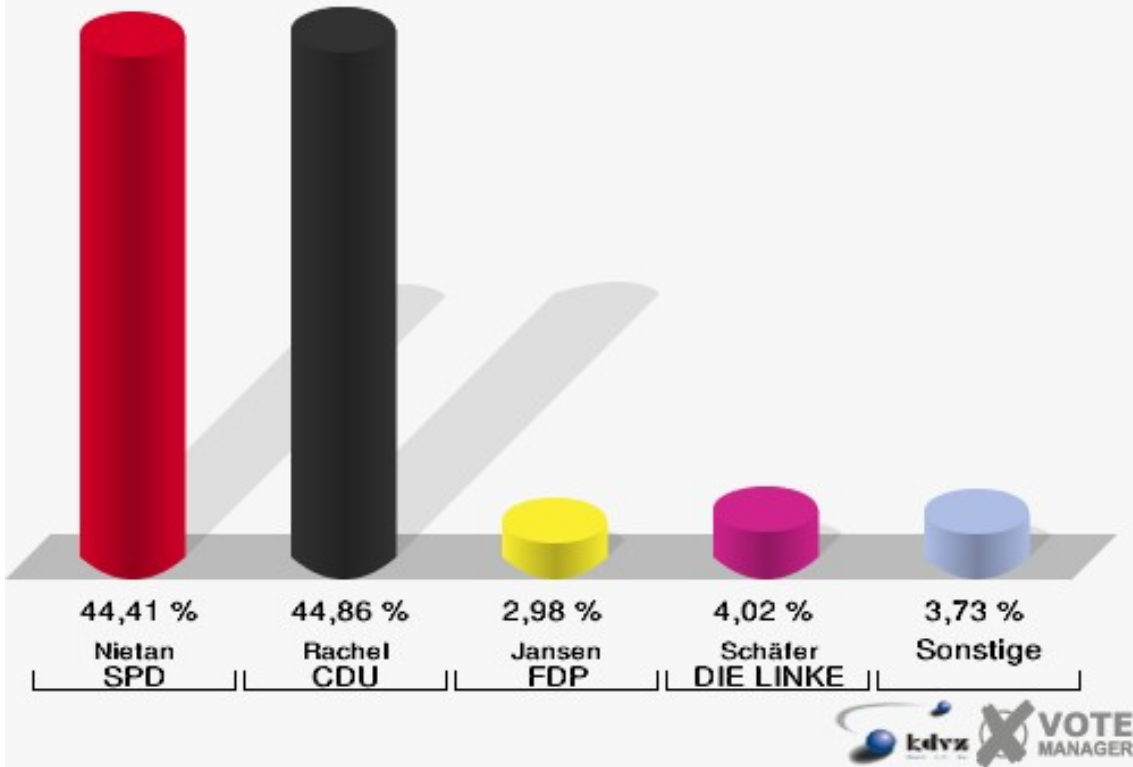

Gemeinde Merzenich
Bundestagswahl 18.09.2005
Erststimmen Merzenich VI -Girbelsrath- 060