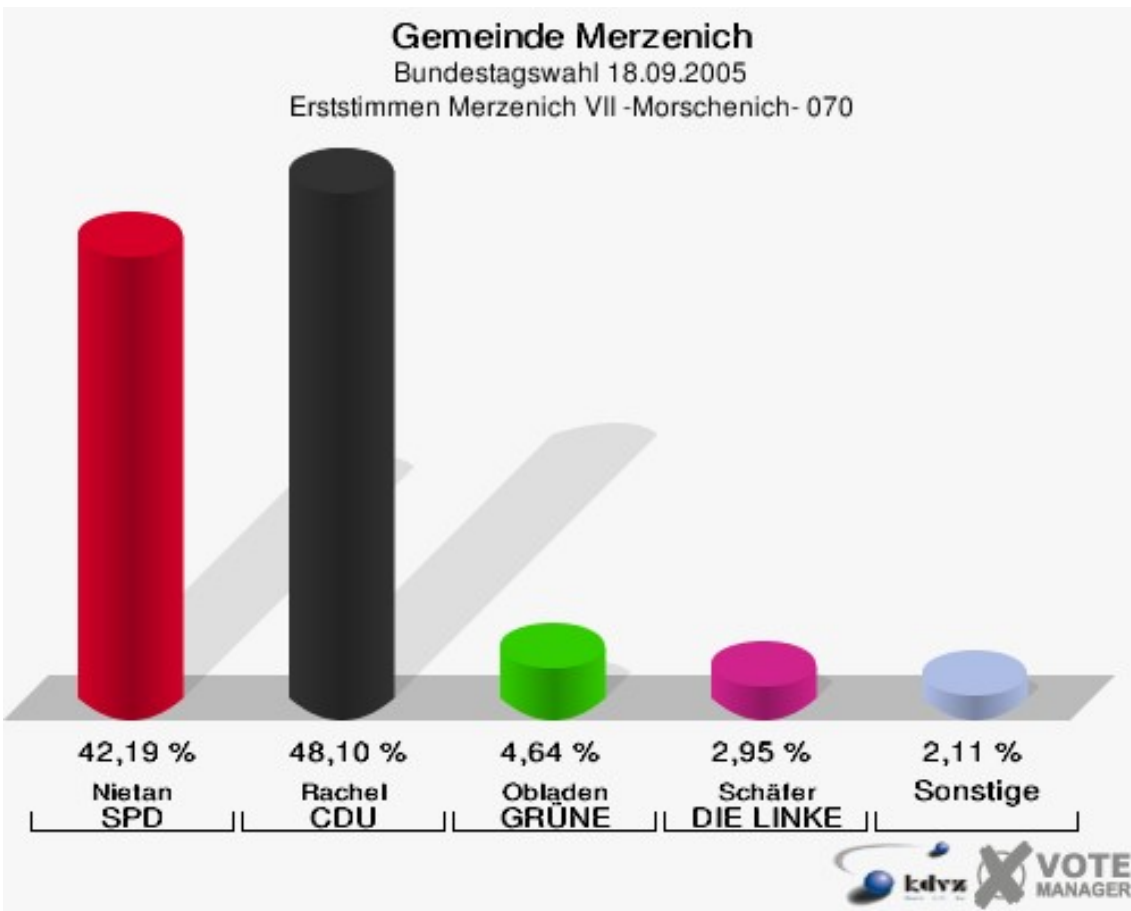

Gemeinde Merzenich
Bundestagswahl 18.09.2005
Wahlbeteiligung Merzenich V -Golzheim- 050

Merzenich VI -Girbelsrath- 060

	Erststimmen		Zweitstimmen	
Wahlberechtigte	1.020		1.020	
Wähler/innen	682	66,86 %	682	66,86 %
ungültige Stimmen	11	1,61 %	10	1,47 %
gültige Stimmen	671	98,39 %	672	98,53 %
Nietan, SPD	298	44,41 %	264	39,29 %
Rachel, CDU	301	44,86 %	261	38,84 %
Jansen, FDP	20	2,98 %	47	6,99 %
Obladen, GRÜNE	15	2,24 %	38	5,65 %
Schäfer, DIE LINKE	27	4,02 %	37	5,51 %
REP	---	---	2	0,30 %
Tierschutzpartei	---	---	6	0,89 %
Haller, NPD	10	1,49 %	11	1,64 %
FAMILIE	---	---	3	0,45 %
DIE GRAUEN	---	---	2	0,30 %
PBC	---	---	1	0,15 %
ZENTRUM	---	---	0	0,00 %
BÜSO	---	---	0	0,00 %
Deutschland	---	---	0	0,00 %
MLPD	---	---	0	0,00 %
PSG	---	---	0	0,00 %

Gemeinde Merzenich
 Bundestagswahl 18.09.2005
 Erststimmen Merzenich VI -Girbelsrath- 060

Gemeinde Merzenich
 Bundestagswahl 18.09.2005
 Zweitstimmen Merzenich VI -Girbelsrath- 060

Gemeinde Merzenich
Bundestagswahl 18.09.2005
Wahlbeteiligung Merzenich VI -Girbelsrath- 060

Merzenich VII -Morschenich- 070

	Erststimmen		Zweitstimmen	
Wahlberechtigte	392		392	
Wähler/innen	238	60,71 %	238	60,71 %
ungültige Stimmen	1	0,42 %	3	1,26 %
gültige Stimmen	237	99,58 %	235	98,74 %
Nietan, SPD	100	42,19 %	94	40,00 %
Rachel, CDU	114	48,10 %	96	40,85 %
Jansen, FDP	3	1,27 %	21	8,94 %
Obladen, GRÜNE	11	4,64 %	11	4,68 %
Schäfer, DIE LINKE	7	2,95 %	9	3,83 %
REP	---	---	0	0,00 %
Tierschutzpartei	---	---	2	0,85 %
Haller, NPD	2	0,84 %	1	0,43 %
FAMILIE	---	---	1	0,43 %
DIE GRAUEN	---	---	0	0,00 %
PBC	---	---	0	0,00 %
ZENTRUM	---	---	0	0,00 %
BÜSO	---	---	0	0,00 %
Deutschland	---	---	0	0,00 %
MLPD	---	---	0	0,00 %
PSG	---	---	0	0,00 %