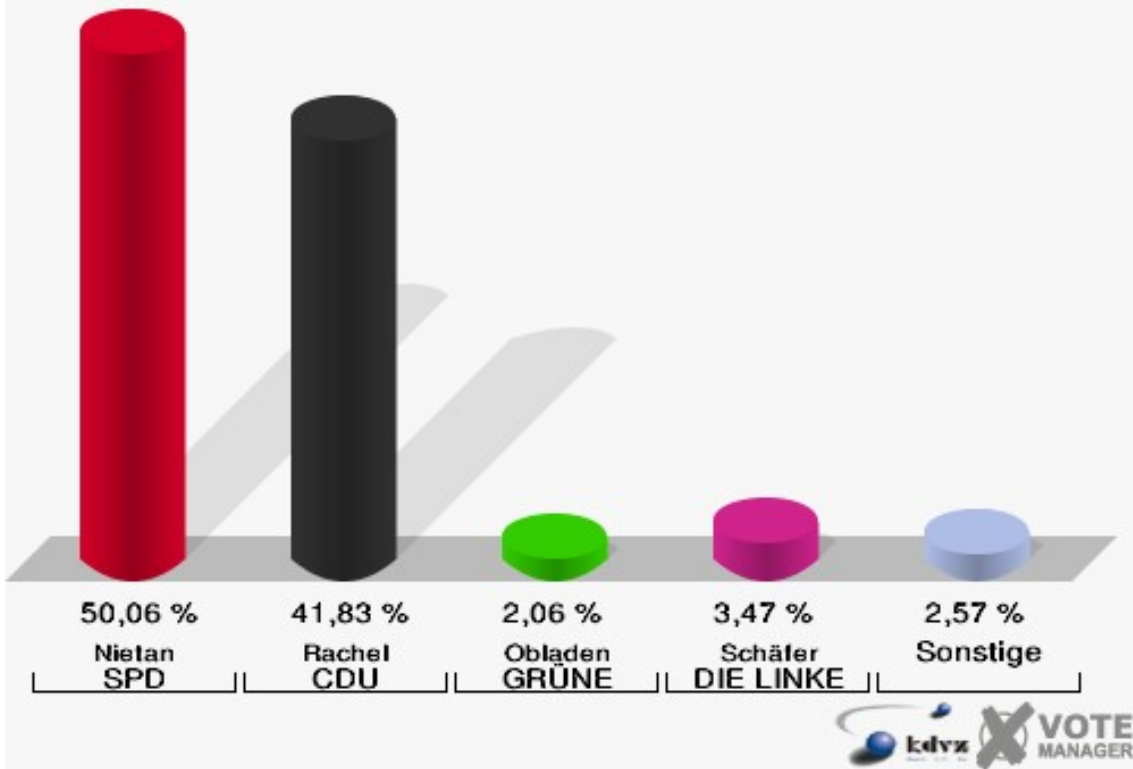

Gemeinde Merzenich
Bundestagswahl 18.09.2005
Erststimmen Merzenich III 030