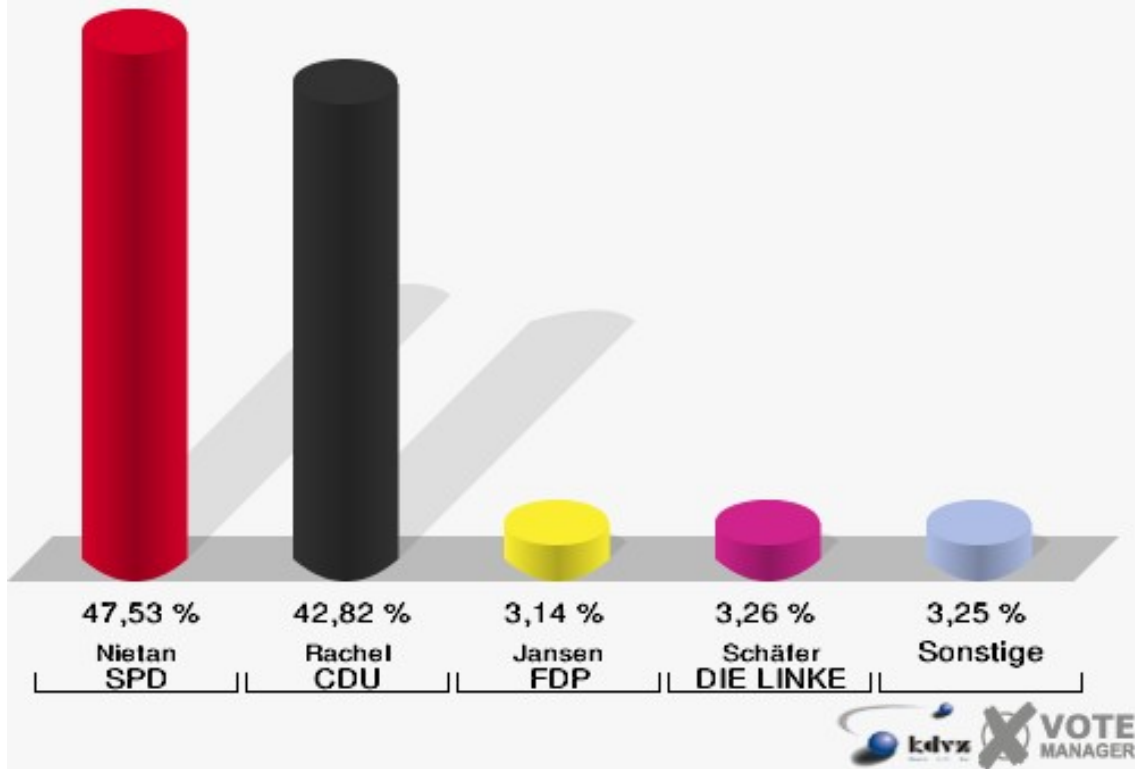

Gemeinde Merzenich
Bundestagswahl 18.09.2005
Erststimmen Merzenich IV 040