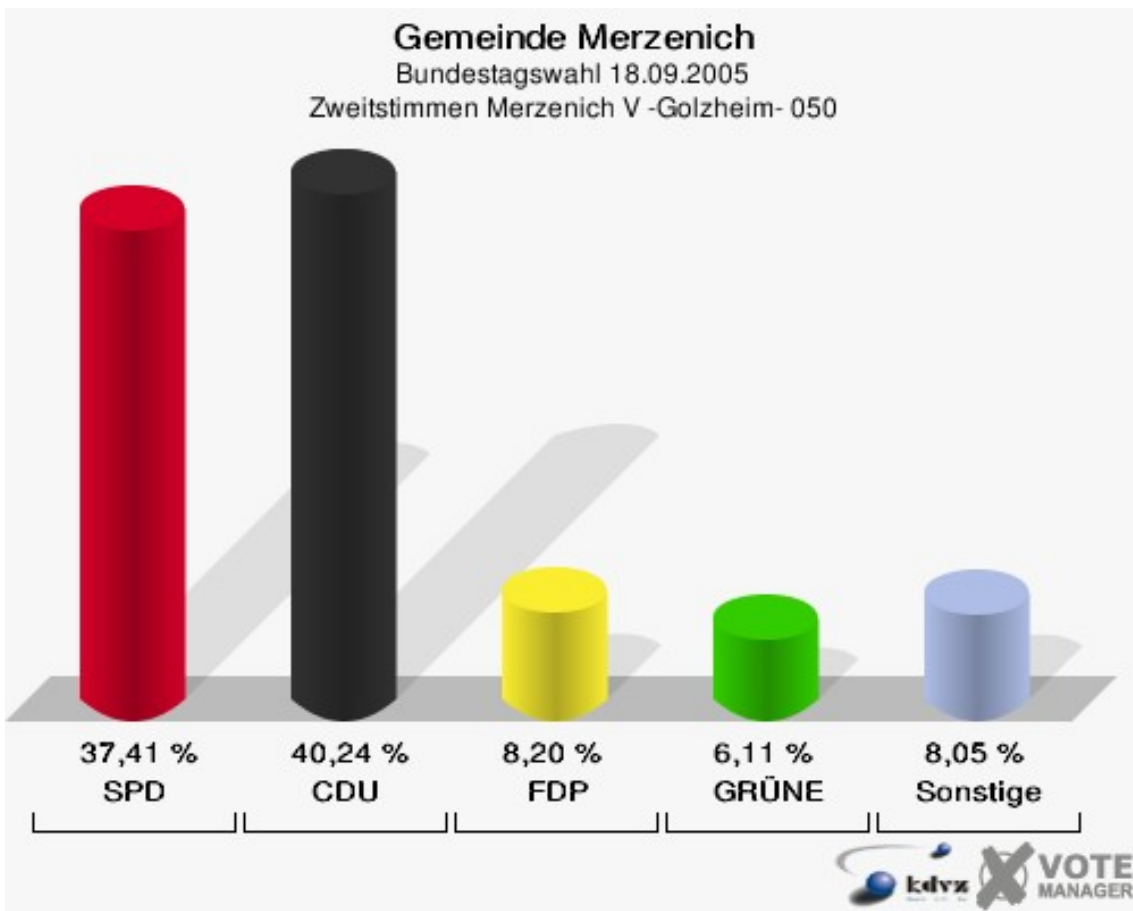

Gemeinde Merzenich
Bundestagswahl 18.09.2005
Erststimmen Merzenich IV 040

Gemeinde Merzenich
Bundestagswahl 18.09.2005
Zweitstimmen Merzenich IV 040

Gemeinde Merzenich
Bundestagswahl 18.09.2005
Wahlbeteiligung Merzenich IV 040

Merzenich V -Golzheim- 050

	Erststimmen		Zweitstimmen	
Wahlberechtigte	1.014		1.014	
Wähler/innen	685	67,55 %	685	67,55 %
ungültige Stimmen	17	2,48 %	14	2,04 %
gültige Stimmen	668	97,52 %	671	97,96 %
Nietan, SPD	280	41,92 %	251	37,41 %
Rachel, CDU	318	47,60 %	270	40,24 %
Jansen, FDP	18	2,69 %	55	8,20 %
Obladen, GRÜNE	20	2,99 %	41	6,11 %
Schäfer, DIE LINKE	19	2,84 %	29	4,32 %
REP	---	---	6	0,89 %
Tierschutzpartei	---	---	1	0,15 %
Haller, NPD	13	1,95 %	11	1,64 %
FAMILIE	---	---	2	0,30 %
DIE GRAUEN	---	---	3	0,45 %
PBC	---	---	0	0,00 %
ZENTRUM	---	---	2	0,30 %
BÜSO	---	---	0	0,00 %
Deutschland	---	---	0	0,00 %
MLPD	---	---	0	0,00 %
PSG	---	---	0	0,00 %