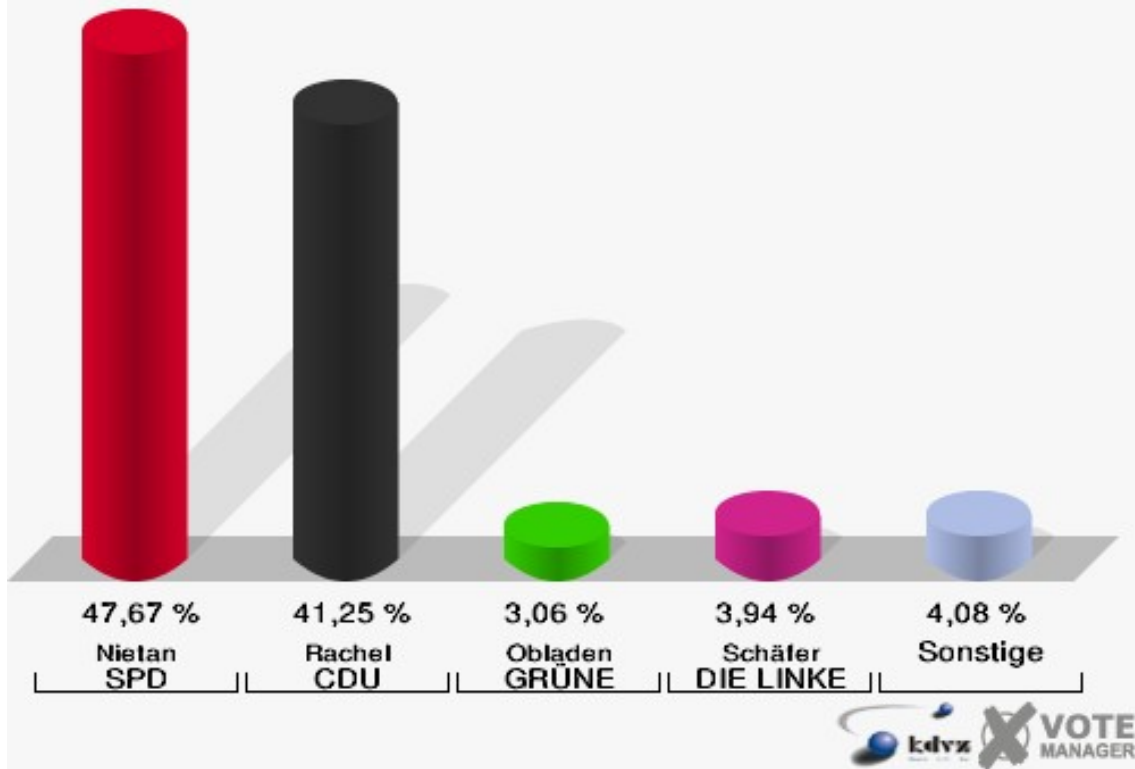

Gemeinde Merzenich
Bundestagswahl 18.09.2005
Erststimmen Merzenich II 020