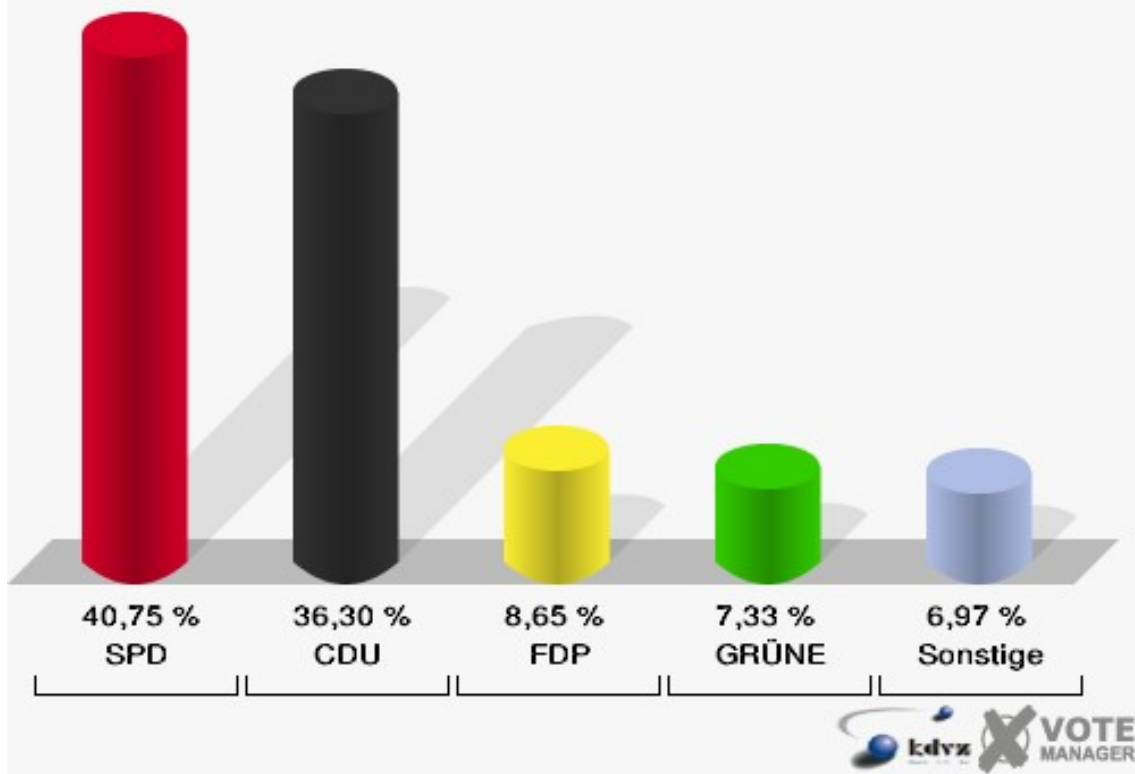

Gemeinde Merzenich
Bundestagswahl 18.09.2005
Zweitstimmen Merzenich IV 040