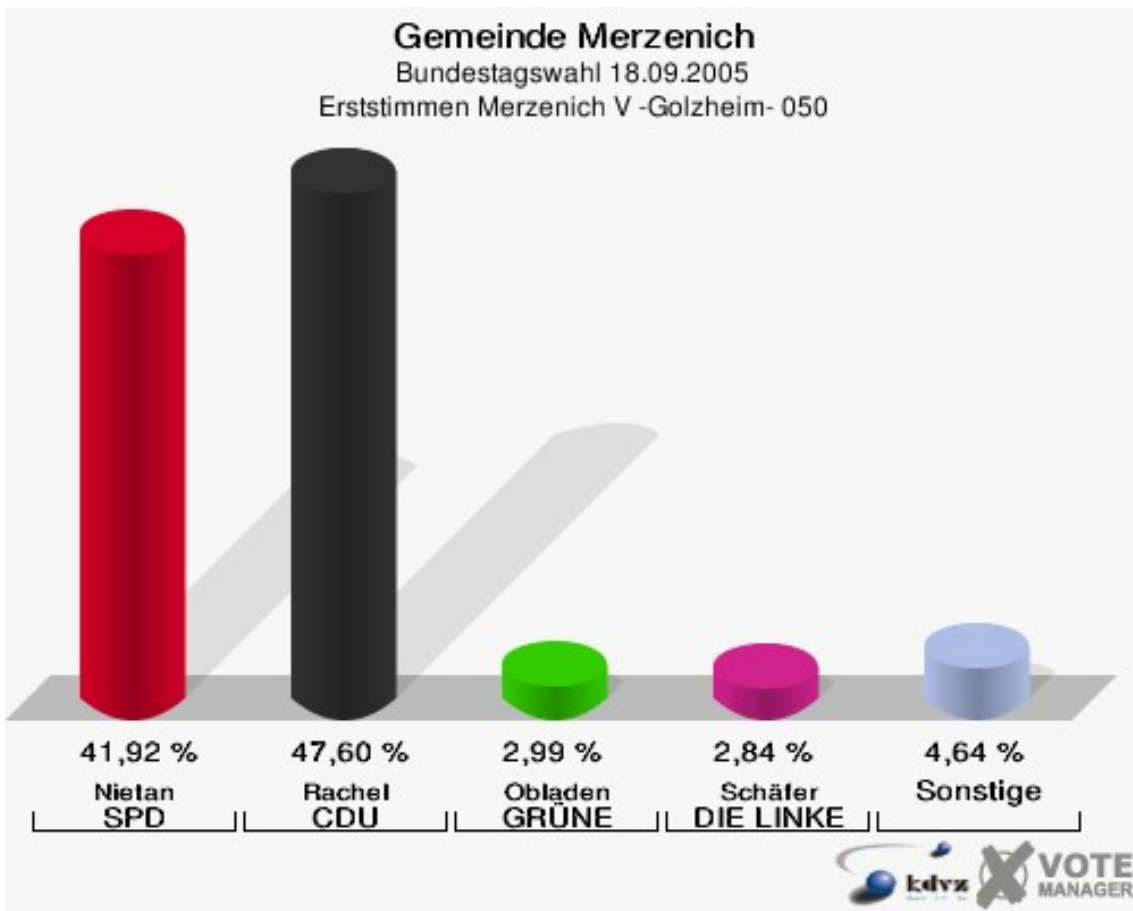

Merzenich IV 040

	Erststimmen		Zweitstimmen	
Wahlberechtigte	1.351		1.351	
Wähler/innen	841	62,25 %	841	62,25 %
ungültige Stimmen	12	1,43 %	9	1,07 %
gültige Stimmen	829	98,57 %	832	98,93 %
Nietan, SPD	394	47,53 %	339	40,75 %
Rachel, CDU	355	42,82 %	302	36,30 %
Jansen, FDP	26	3,14 %	72	8,65 %
Obladen, GRÜNE	21	2,53 %	61	7,33 %
Schäfer, DIE LINKE	27	3,26 %	33	3,97 %
REP	---	---	4	0,48 %
Tierschutzpartei	---	---	3	0,36 %
Haller, NPD	6	0,72 %	6	0,72 %
FAMILIE	---	---	4	0,48 %
DIE GRAUEN	---	---	2	0,24 %
PBC	---	---	3	0,36 %
ZENTRUM	---	---	1	0,12 %
BÜSO	---	---	0	0,00 %
Deutschland	---	---	1	0,12 %
MLPD	---	---	0	0,00 %
PSG	---	---	1	0,12 %

Gemeinde Merzenich
Bundestagswahl 18.09.2005
Erststimmen Merzenich IV 040

Gemeinde Merzenich
Bundestagswahl 18.09.2005
Zweitstimmen Merzenich IV 040

Gemeinde Merzenich
Bundestagswahl 18.09.2005
Wahlbeteiligung Merzenich IV 040

Merzenich V -Golzheim- 050

	Erststimmen		Zweitstimmen	
Wahlberechtigte	1.014		1.014	
Wähler/innen	685	67,55 %	685	67,55 %
ungültige Stimmen	17	2,48 %	14	2,04 %
gültige Stimmen	668	97,52 %	671	97,96 %
Nietan, SPD	280	41,92 %	251	37,41 %
Rachel, CDU	318	47,60 %	270	40,24 %
Jansen, FDP	18	2,69 %	55	8,20 %
Obladen, GRÜNE	20	2,99 %	41	6,11 %
Schäfer, DIE LINKE	19	2,84 %	29	4,32 %
REP	---	---	6	0,89 %
Tierschutzpartei	---	---	1	0,15 %
Haller, NPD	13	1,95 %	11	1,64 %
FAMILIE	---	---	2	0,30 %
DIE GRAUEN	---	---	3	0,45 %
PBC	---	---	0	0,00 %
ZENTRUM	---	---	2	0,30 %
BÜSO	---	---	0	0,00 %
Deutschland	---	---	0	0,00 %
MLPD	---	---	0	0,00 %
PSG	---	---	0	0,00 %