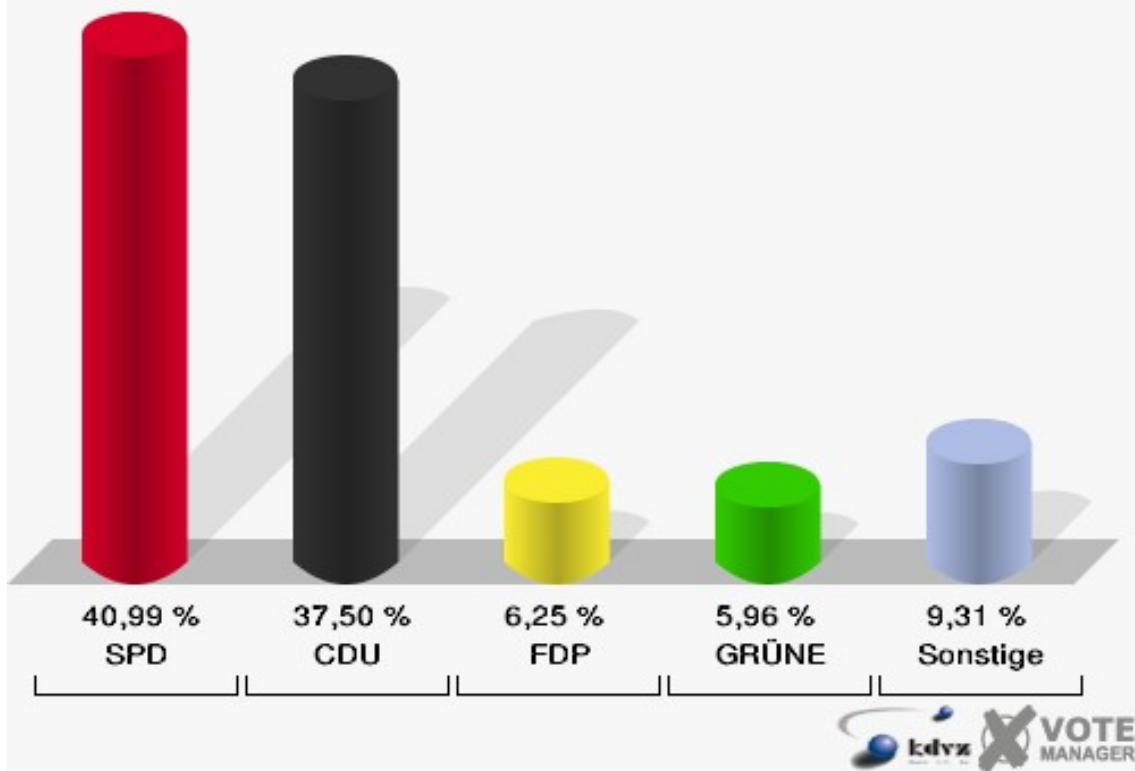

Gemeinde Merzenich
Bundestagswahl 18.09.2005
Zweitstimmen Merzenich II 020