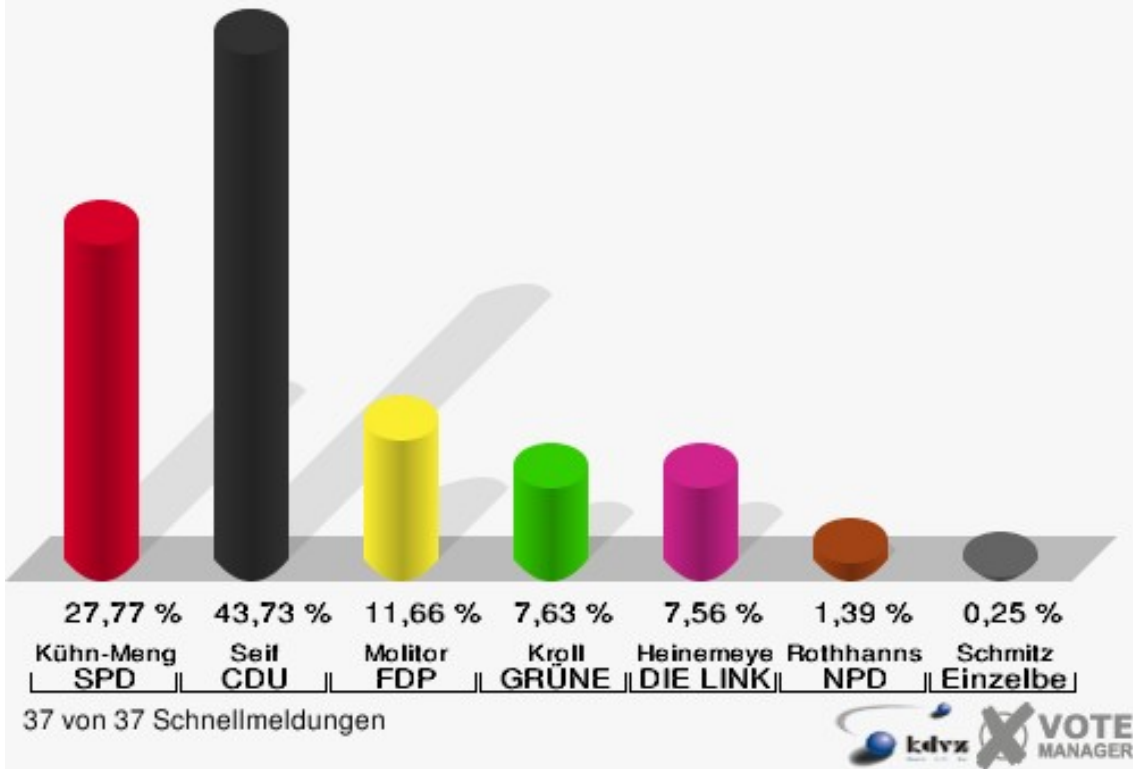

Stadt Mechernich
Bundestagswahl 27.09.2009
Erststimmen Gesamtergebnis