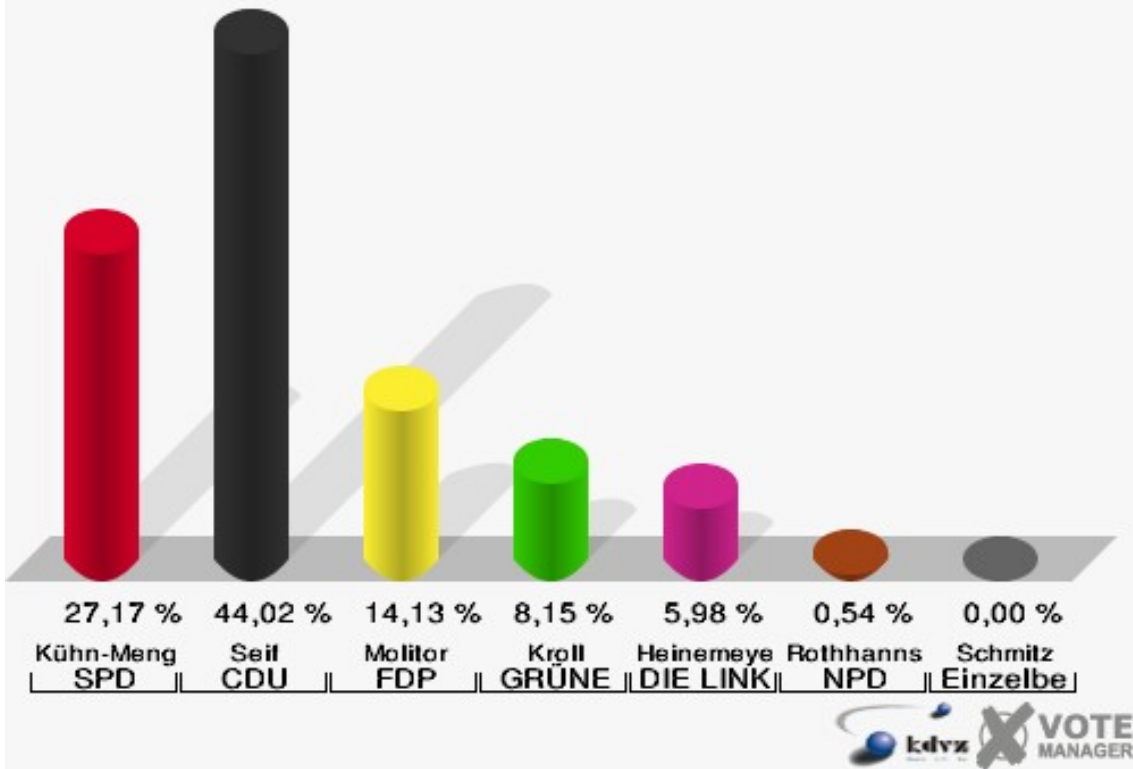

Stadt Mechernich
Bundestagswahl 27.09.2009
Erststimmen 018 Bergheim