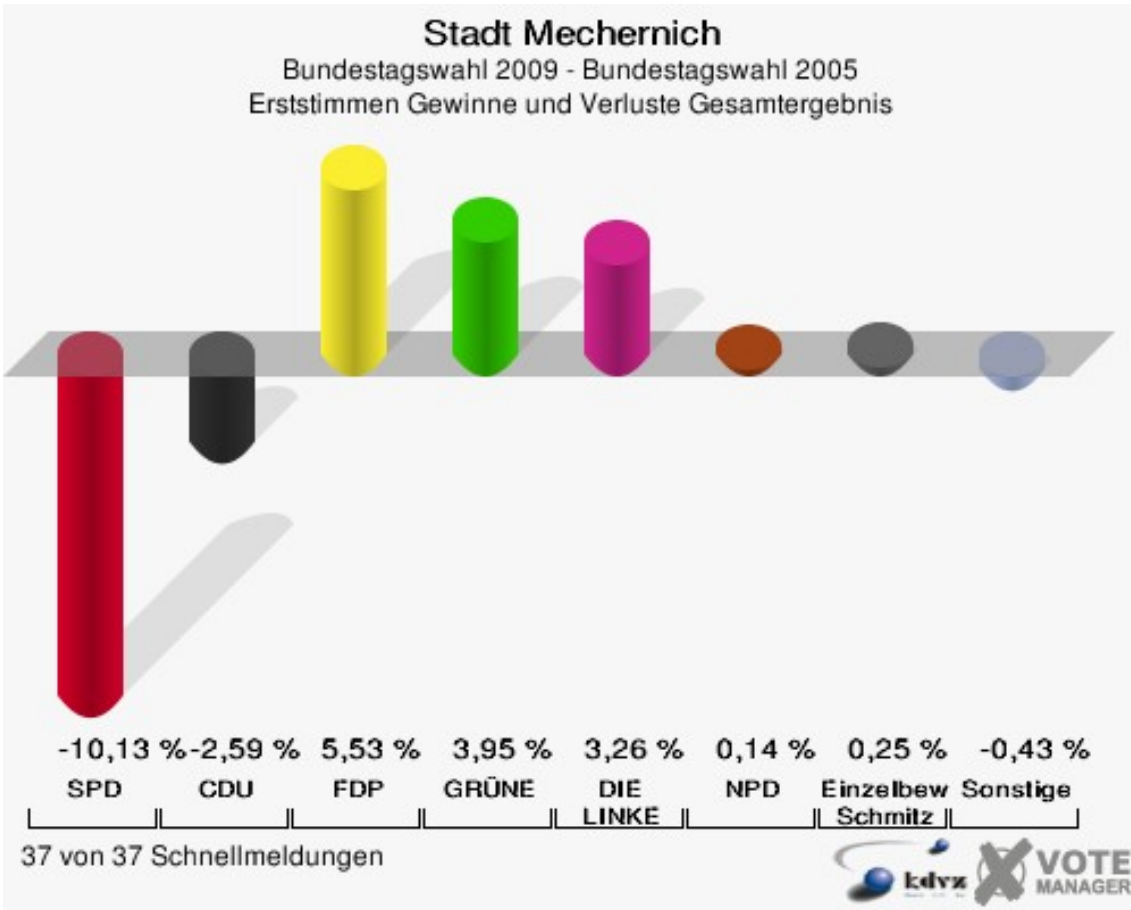

034 Schaven	121
035 Kommern tw.	124
036 Briefwahlbezirk I	127
037 Briefwahlbezirk II	129
Übersicht Wahlbezirke	131

Bundestagswahl Stadt Mechernich

	Erststimmen		Zweitstimmen	
Wahlberechtigte	21.155		21.155	
Wähler/innen	14.921	70,53 %	14.921	70,53 %
ungültige Stimmen	285	1,91 %	221	1,48 %
gültige Stimmen	14.636	98,09 %	14.700	98,52 %
Kühn-Mengel, SPD	4.065	27,77 %	3.375	22,96 %
Seif, CDU	6.400	43,73 %	5.389	36,66 %
Molitor, FDP	1.707	11,66 %	2.678	18,22 %
Kroll, GRÜNE	1.117	7,63 %	1.275	8,67 %
Heinemeyer, DIE LINKE	1.107	7,56 %	1.212	8,24 %
Rothhanns, NPD	203	1,39 %	166	1,13 %
Tierschutzpartei	---	---	117	0,80 %
FAMILIE	---	---	90	0,61 %
REP	---	---	37	0,25 %
Volksabstimmung	---	---	8	0,05 %
MLPD	---	---	1	0,01 %
PSG	---	---	1	0,01 %
ZENTRUM	---	---	14	0,10 %
BüSo	---	---	7	0,05 %
DVU	---	---	12	0,08 %
ÖDP	---	---	15	0,10 %
PIRATEN	---	---	211	1,44 %
RRP	---	---	32	0,22 %
RENTNER	---	---	60	0,41 %
Schmitz, Einzelbewerber	37	0,25 %	---	---

Stadt Mechernich
 Bundestagswahl 27.09.2009
 Erststimmen Gesamtergebnis

Stadt Mechernich
 Bundestagswahl 27.09.2009
 Zweitstimmen Gesamtergebnis

Stadt Mechernich
 Bundestagswahl 27.09.2009
 Erststimmen Gewinne und Verluste Gesamtergebnis