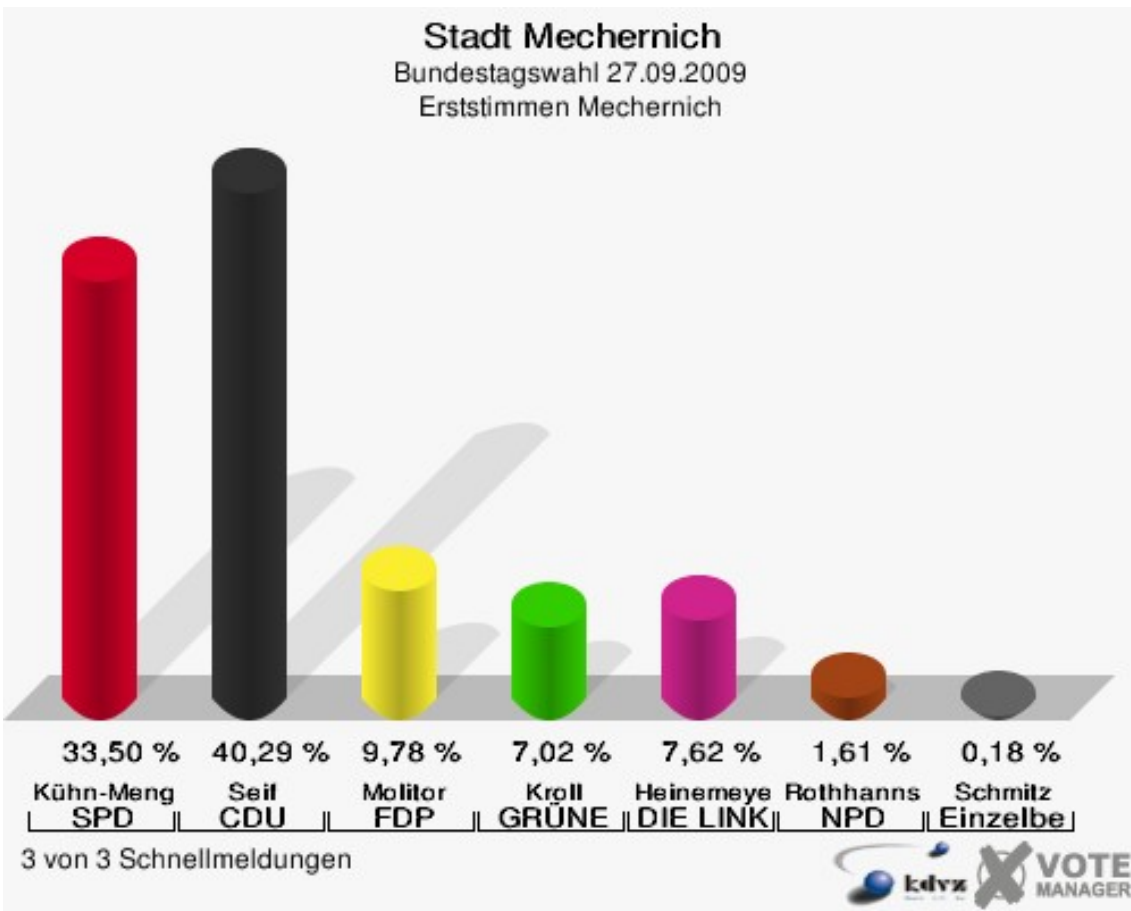

Stadt Mechernich
 Bundestagswahl 27.09.2009
 Erststimmen Briefwahlbezirke

Stadt Mechernich
 Bundestagswahl 27.09.2009
 Zweitstimmen Briefwahlbezirke

Mechernich

	Erststimmen		Zweitstimmen	
Wahlberechtigte	4.713		4.713	
Wähler/innen	2.242	47,57 %	2.242	47,57 %
ungültige Stimmen	63	2,81 %	49	2,19 %
gültige Stimmen	2.179	97,19 %	2.193	97,81 %
Kühn-Mengel, SPD	730	33,50 %	609	27,77 %
Seif, CDU	878	40,29 %	719	32,79 %
Molitor, FDP	213	9,78 %	380	17,33 %
Kroll, GRÜNE	153	7,02 %	187	8,53 %
Heinemeyer, DIE LINKE	166	7,62 %	183	8,34 %
Rothhanns, NPD	35	1,61 %	26	1,19 %
Tierschutzpartei	---	---	11	0,50 %
FAMILIE	---	---	18	0,82 %
REP	---	---	4	0,18 %
Volksabstimmung	---	---	1	0,05 %
MLPD	---	---	1	0,05 %
PSG	---	---	0	0,00 %
ZENTRUM	---	---	1	0,05 %
BüSo	---	---	2	0,09 %
DVU	---	---	2	0,09 %
ÖDP	---	---	0	0,00 %
PIRATEN	---	---	29	1,32 %
RRP	---	---	6	0,27 %
RENTNER	---	---	14	0,64 %
Schmitz, Einzelbewerber	4	0,18 %	---	---

Stadt Mechernich
Bundestagswahl 27.09.2009
Wahlbeteiligung Mechernich

3 von 3 Schnellmeldungen

Ortsteile

	Erststimmen		Zweitstimmen	
Wahlberechtigte	16.442		16.442	
Wähler/innen	9.434	57,38 %	9.434	57,38 %
ungültige Stimmen	186	1,97 %	152	1,61 %
gültige Stimmen	9.248	98,03 %	9.282	98,39 %
Kühn-Mengel, SPD	2.540	27,47 %	2.091	22,53 %
Seif, CDU	4.056	43,86 %	3.381	36,43 %
Molitor, FDP	1.084	11,72 %	1.710	18,42 %
Kroll, GRÜNE	712	7,70 %	827	8,91 %
Heinemeyer, DIE LINKE	709	7,67 %	790	8,51 %
Rothhanns, NPD	129	1,39 %	110	1,19 %
Tierschutzpartei	---	---	64	0,69 %
FAMILIE	---	---	62	0,67 %
REP	---	---	24	0,26 %
Volksabstimmung	---	---	5	0,05 %
MLPD	---	---	0	0,00 %
PSG	---	---	0	0,00 %
ZENTRUM	---	---	7	0,08 %
BüSo	---	---	1	0,01 %
DVU	---	---	7	0,08 %
ÖDP	---	---	11	0,12 %
PIRATEN	---	---	143	1,54 %
RRP	---	---	14	0,15 %
RENTNER	---	---	35	0,38 %
Schmitz, Einzelbewerber	18	0,19 %	---	---