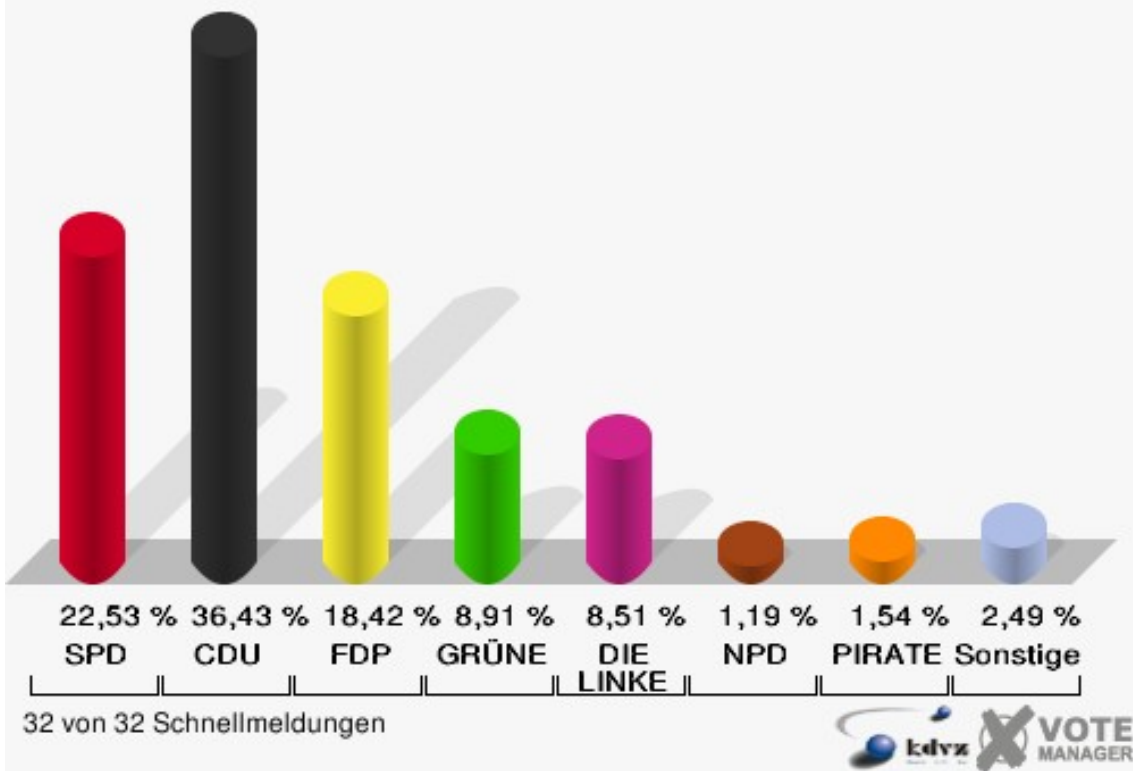

Stadt Mechernich
Bundestagswahl 27.09.2009
Wahlbeteiligung Mechernich

3 von 3 Schnellmeldungen

Ortsteile

	Erststimmen		Zweitstimmen	
Wahlberechtigte	16.442		16.442	
Wähler/innen	9.434	57,38 %	9.434	57,38 %
ungültige Stimmen	186	1,97 %	152	1,61 %
gültige Stimmen	9.248	98,03 %	9.282	98,39 %
Kühn-Mengel, SPD	2.540	27,47 %	2.091	22,53 %
Seif, CDU	4.056	43,86 %	3.381	36,43 %
Molitor, FDP	1.084	11,72 %	1.710	18,42 %
Kroll, GRÜNE	712	7,70 %	827	8,91 %
Heinemeyer, DIE LINKE	709	7,67 %	790	8,51 %
Rothhanns, NPD	129	1,39 %	110	1,19 %
Tierschutzpartei	---	---	64	0,69 %
FAMILIE	---	---	62	0,67 %
REP	---	---	24	0,26 %
Volksabstimmung	---	---	5	0,05 %
MLPD	---	---	0	0,00 %
PSG	---	---	0	0,00 %
ZENTRUM	---	---	7	0,08 %
BüSo	---	---	1	0,01 %
DVU	---	---	7	0,08 %
ÖDP	---	---	11	0,12 %
PIRATEN	---	---	143	1,54 %
RRP	---	---	14	0,15 %
RENTNER	---	---	35	0,38 %
Schmitz, Einzelbewerber	18	0,19 %	---	---

Stadt Mechernich
 Bundestagswahl 27.09.2009
 Erststimmen Ortsteile

Stadt Mechernich
 Bundestagswahl 27.09.2009
 Zweitstimmen Ortsteile

Stadt Mechernich
Bundestagswahl 27.09.2009
Wahlbeteiligung Ortsteile