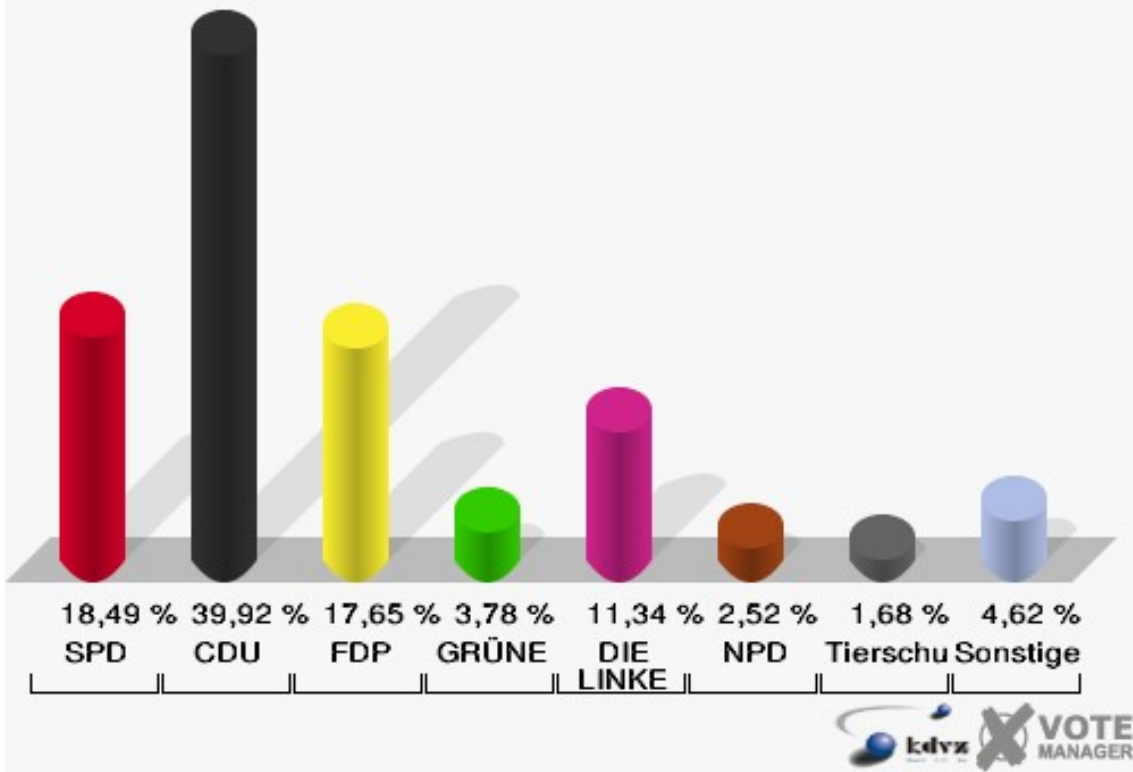

Stadt Mechernich

Bundestagswahl 27.09.2009

Wahlbeteiligung 007 Eicks, Kommern (umf. Eickser Str. 30 und 36)

008 Glehn

	Erststimmen		Zweitstimmen	
Wahlberechtigte	376		376	
Wähler/innen	240	63,83 %	240	63,83 %
ungültige Stimmen	4	1,67 %	2	0,83 %
gültige Stimmen	236	98,33 %	238	99,17 %
Kühn-Mengel, SPD	46	19,49 %	44	18,49 %
Seif, CDU	111	47,03 %	95	39,92 %
Molitor, FDP	26	11,02 %	42	17,65 %
Kroll, GRÜNE	15	6,36 %	9	3,78 %
Heinemeyer, DIE LINKE	27	11,44 %	27	11,34 %
Rothhanns, NPD	10	4,24 %	6	2,52 %
Tierschutzpartei	---	---	4	1,68 %
FAMILIE	---	---	4	1,68 %
REP	---	---	2	0,84 %
Volksabstimmung	---	---	0	0,00 %
MLPD	---	---	0	0,00 %
PSG	---	---	0	0,00 %
ZENTRUM	---	---	0	0,00 %
BüSo	---	---	0	0,00 %
DVU	---	---	0	0,00 %
ÖDP	---	---	0	0,00 %
PIRATEN	---	---	2	0,84 %
RRP	---	---	0	0,00 %
RENTNER	---	---	3	1,26 %
Schmitz, Einzelbewerber	1	0,42 %	---	---

Stadt Mechernich
 Bundestagswahl 27.09.2009
 Erststimmen 008 Glehn

Stadt Mechernich
 Bundestagswahl 27.09.2009
 Zweitstimmen 008 Glehn

Stadt Mechernich
Bundestagswahl 27.09.2009
Wahlbeteiligung 008 Glehn