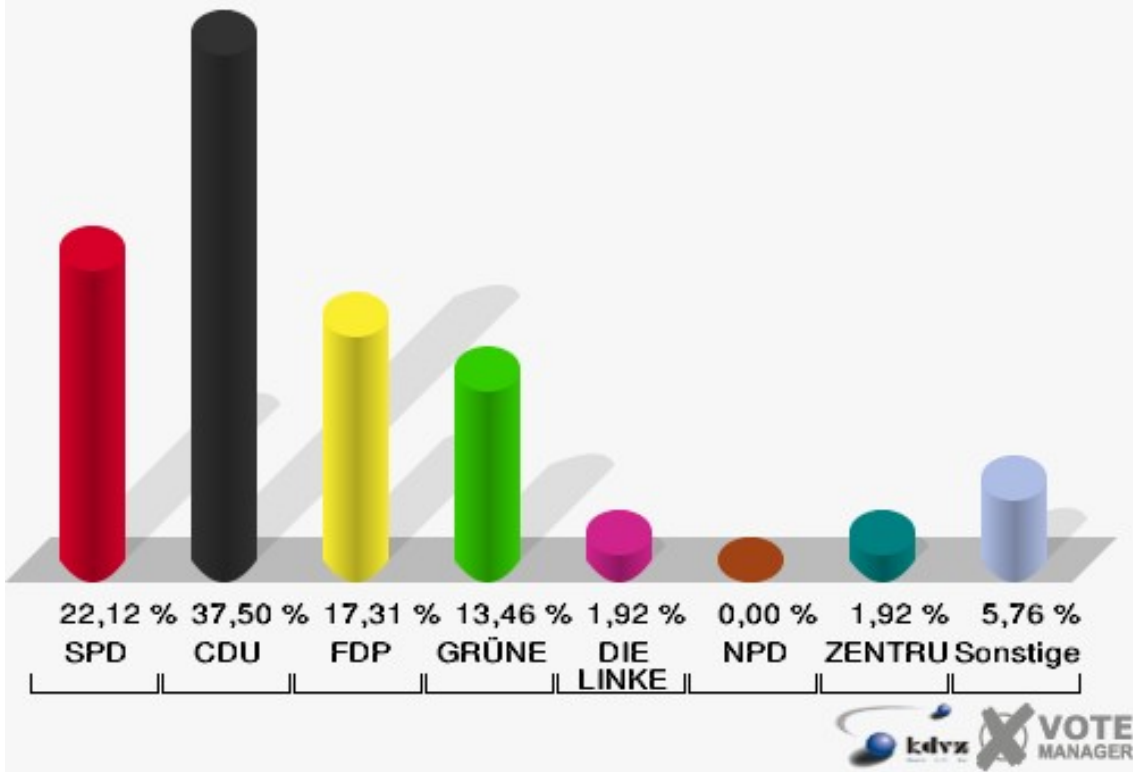

Stadt Mechernich
Bundestagswahl 27.09.2009
Zweitstimmen 011 Hostel