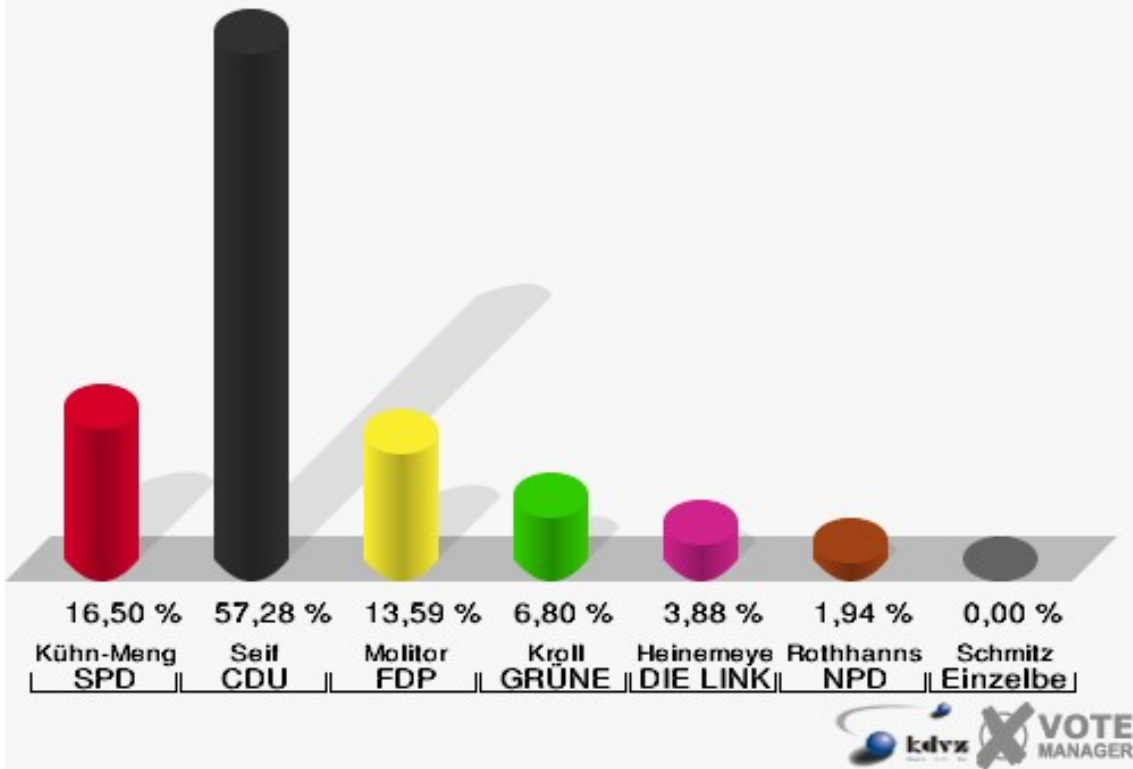

Stadt Mechernich
Bundestagswahl 27.09.2009
Erststimmen 005 Berg