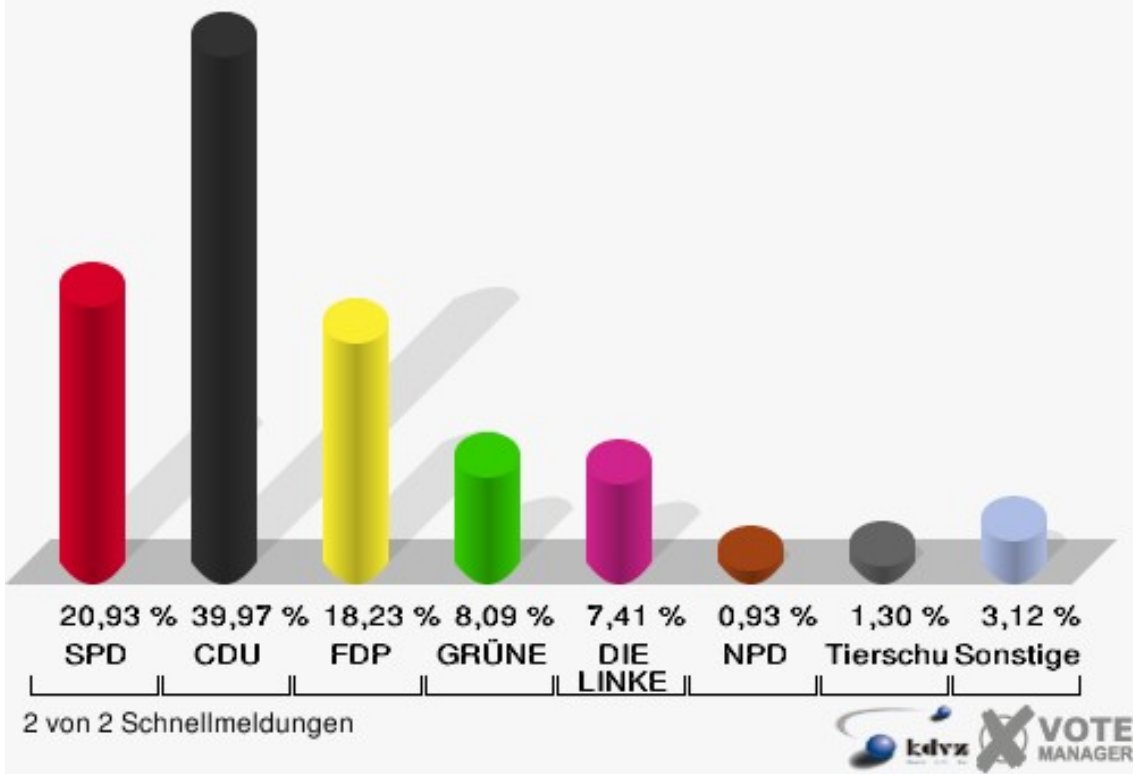

Stadt Mechernich
Bundestagswahl 27.09.2009
Zweitstimmen Briefwahlbezirke