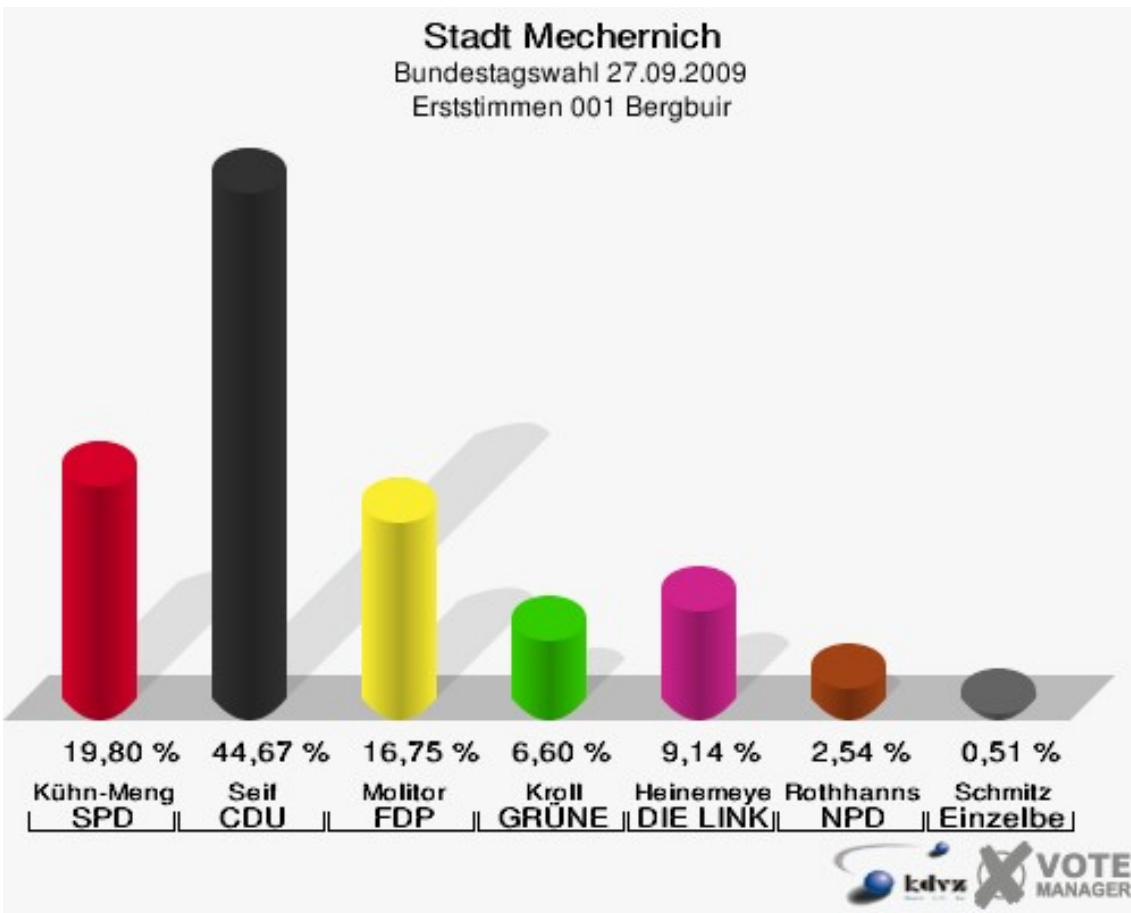

Stadt Mechernich
 Bundestagswahl 27.09.2009
 NPD, Ergebnis - Zweitstimmen
 Stadtteil-Übersicht

Mechernich	1,19 %	
Ortsteile	1,19 %	
Briefwahlbezirke	0,93 %	

Stadt Mechernich
 Bundestagswahl 27.09.2009
 PIRATEN, Ergebnis - Zweitstimmen
 Stadtteil-Übersicht

Ortsteile	1,54 %	
Mechernich	1,32 %	
Briefwahlbezirke	1,21 %	

Wahlbezirke 001 Bergbuir

	Erststimmen		Zweitstimmen	
Wahlberechtigte	261		261	
Wähler/innen	200	76,63 %	200	76,63 %
ungültige Stimmen	3	1,50 %	3	1,50 %
gültige Stimmen	197	98,50 %	197	98,50 %
Kühn-Mengel, SPD	39	19,80 %	30	15,23 %
Seif, CDU	88	44,67 %	82	41,62 %
Molitor, FDP	33	16,75 %	37	18,78 %
Kroll, GRÜNE	13	6,60 %	18	9,14 %
Heinemeyer, DIE LINKE	18	9,14 %	21	10,66 %
Rothhanns, NPD	5	2,54 %	3	1,52 %
Tierschutzpartei	---	---	3	1,52 %
FAMILIE	---	---	0	0,00 %
REP	---	---	1	0,51 %
Volksabstimmung	---	---	0	0,00 %
MLPD	---	---	0	0,00 %
PSG	---	---	0	0,00 %
ZENTRUM	---	---	0	0,00 %
BüSo	---	---	0	0,00 %
DVU	---	---	0	0,00 %
ÖDP	---	---	0	0,00 %
PIRATEN	---	---	1	0,51 %
RRP	---	---	0	0,00 %
RENTNER	---	---	1	0,51 %
Schmitz, Einzelbewerber	1	0,51 %	---	---