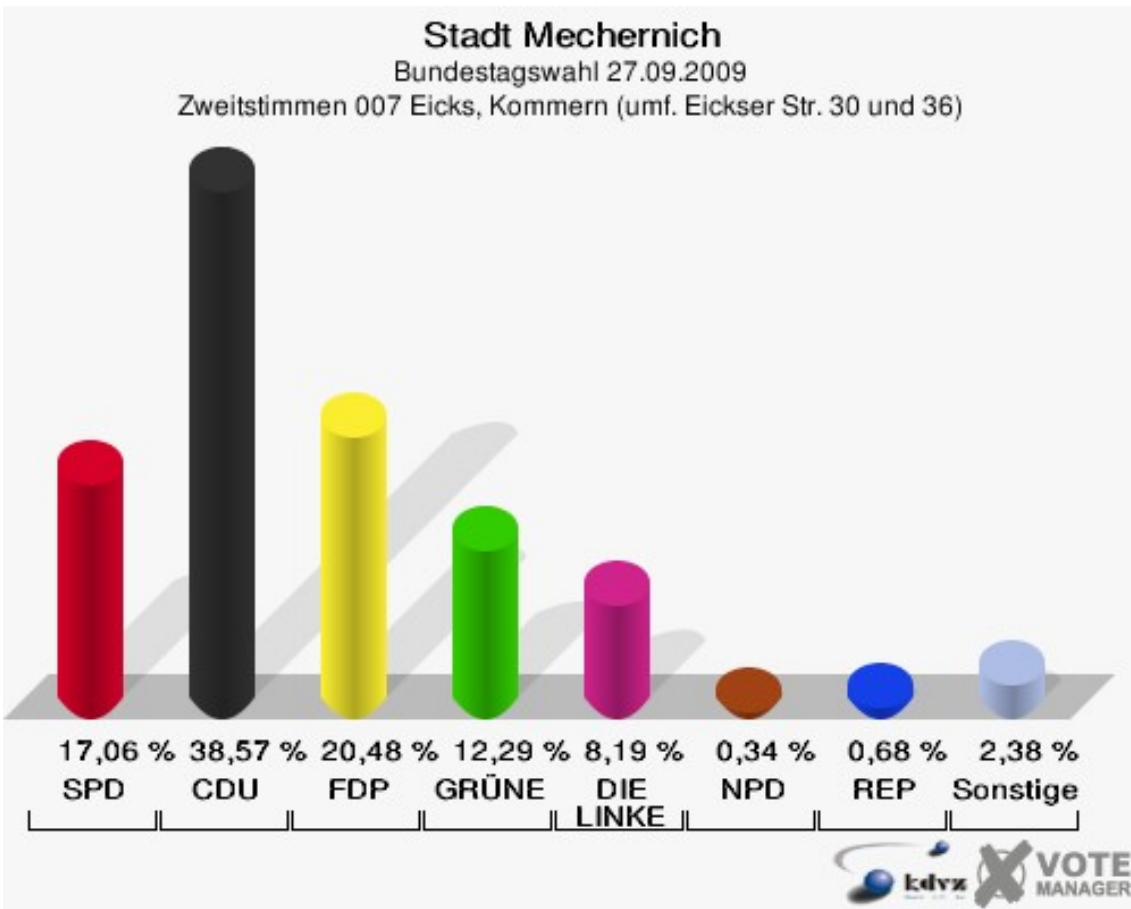

	Erststimmen		Zweitstimmen	
Wahlberechtigte	247		247	
Wähler/innen	179	72,47 %	179	72,47 %
ungültige Stimmen	2	1,12 %	3	1,68 %
gültige Stimmen	177	98,88 %	176	98,32 %
Kühn-Mengel, SPD	27	15,25 %	21	11,93 %
Seif, CDU	105	59,32 %	80	45,45 %
Molitor, FDP	21	11,86 %	43	24,43 %
Kroll, GRÜNE	11	6,21 %	10	5,68 %
Heinemeyer, DIE LINKE	12	6,78 %	14	7,95 %
Rothhanns, NPD	1	0,56 %	2	1,14 %
Tierschutzpartei	---	---	1	0,57 %
FAMILIE	---	---	0	0,00 %
REP	---	---	0	0,00 %
Volksabstimmung	---	---	0	0,00 %
MLPD	---	---	0	0,00 %
PSG	---	---	0	0,00 %
ZENTRUM	---	---	1	0,57 %
BüSo	---	---	0	0,00 %
DVU	---	---	1	0,57 %
ÖDP	---	---	1	0,57 %
PIRATEN	---	---	1	0,57 %
RRP	---	---	1	0,57 %
RENTNER	---	---	0	0,00 %
Schmitz, Einzelbewerber	0	0,00 %	---	---

Stadt Mechernich
 Bundestagswahl 27.09.2009
 Erststimmen 006 Floisdorf

Stadt Mechernich
 Bundestagswahl 27.09.2009
 Zweitstimmen 006 Floisdorf

Stadt Mechernich
Bundestagswahl 27.09.2009
Wahlbeteiligung 006 Floisdorf

007 Eicks, Kommern (umf. Eickser Str. 30 und 36)

	Erststimmen		Zweitstimmen	
Wahlberechtigte	433		433	
Wähler/innen	295	68,13 %	295	68,13 %
ungültige Stimmen	5	1,69 %	2	0,68 %
gültige Stimmen	290	98,31 %	293	99,32 %
Kühn-Mengel, SPD	78	26,90 %	50	17,06 %
Seif, CDU	132	45,52 %	113	38,57 %
Molitor, FDP	34	11,72 %	60	20,48 %
Kroll, GRÜNE	24	8,28 %	36	12,29 %
Heinemeyer, DIE LINKE	20	6,90 %	24	8,19 %
Rothhanns, NPD	1	0,34 %	1	0,34 %
Tierschutzpartei	---	---	1	0,34 %
FAMILIE	---	---	1	0,34 %
REP	---	---	2	0,68 %
Volksabstimmung	---	---	0	0,00 %
MLPD	---	---	0	0,00 %
PSG	---	---	0	0,00 %
ZENTRUM	---	---	0	0,00 %
BüSo	---	---	0	0,00 %
DVU	---	---	0	0,00 %
ÖDP	---	---	2	0,68 %
PIRATEN	---	---	2	0,68 %
RRP	---	---	0	0,00 %
RENTNER	---	---	1	0,34 %
Schmitz, Einzelbewerber	1	0,34 %	---	---