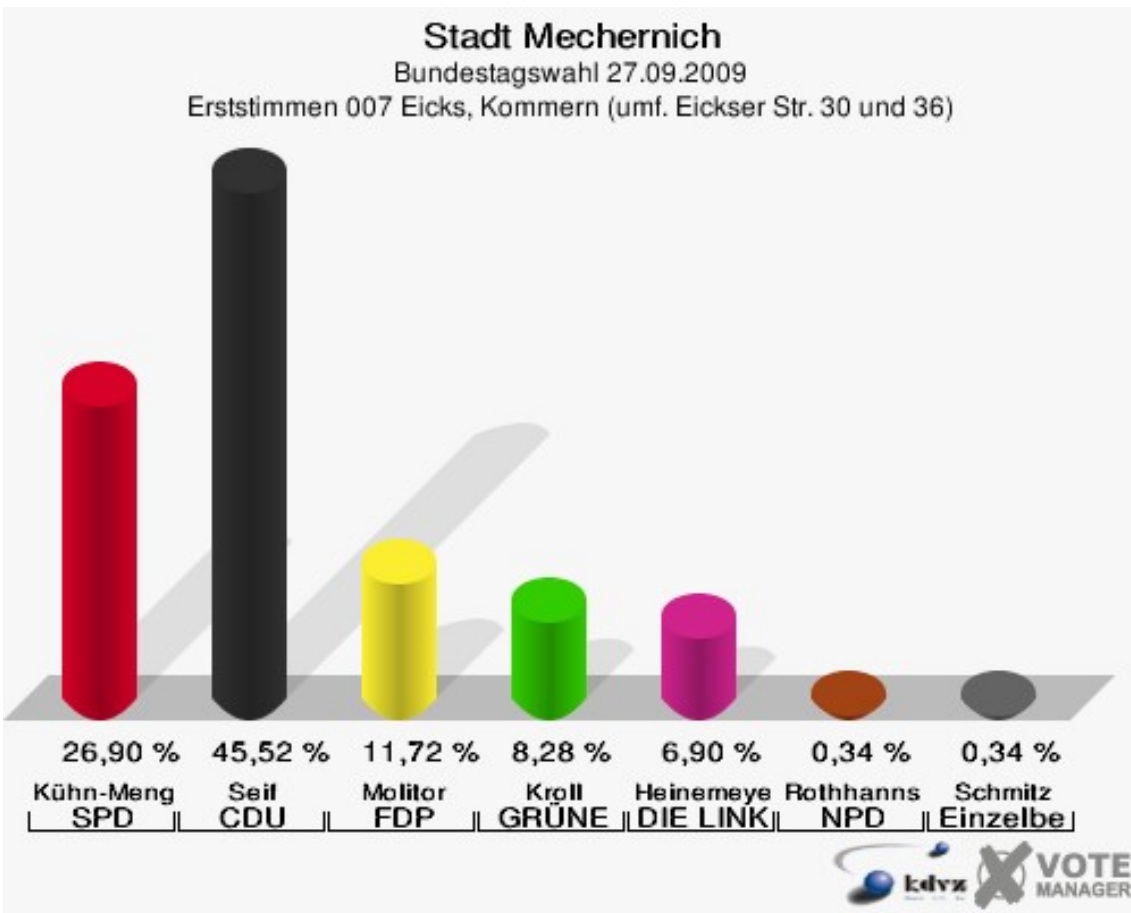

Stadt Mechernich
 Bundestagswahl 27.09.2009
 Erststimmen 006 Floisdorf

Stadt Mechernich
 Bundestagswahl 27.09.2009
 Zweitstimmen 006 Floisdorf

Stadt Mechernich
Bundestagswahl 27.09.2009
Wahlbeteiligung 006 Floisdorf

007 Eicks, Kommern (umf. Eickser Str. 30 und 36)

	Erststimmen		Zweitstimmen	
Wahlberechtigte	433		433	
Wähler/innen	295	68,13 %	295	68,13 %
ungültige Stimmen	5	1,69 %	2	0,68 %
gültige Stimmen	290	98,31 %	293	99,32 %
Kühn-Mengel, SPD	78	26,90 %	50	17,06 %
Seif, CDU	132	45,52 %	113	38,57 %
Molitor, FDP	34	11,72 %	60	20,48 %
Kroll, GRÜNE	24	8,28 %	36	12,29 %
Heinemeyer, DIE LINKE	20	6,90 %	24	8,19 %
Rothhanns, NPD	1	0,34 %	1	0,34 %
Tierschutzpartei	---	---	1	0,34 %
FAMILIE	---	---	1	0,34 %
REP	---	---	2	0,68 %
Volksabstimmung	---	---	0	0,00 %
MLPD	---	---	0	0,00 %
PSG	---	---	0	0,00 %
ZENTRUM	---	---	0	0,00 %
BüSo	---	---	0	0,00 %
DVU	---	---	0	0,00 %
ÖDP	---	---	2	0,68 %
PIRATEN	---	---	2	0,68 %
RRP	---	---	0	0,00 %
RENTNER	---	---	1	0,34 %
Schmitz, Einzelbewerber	1	0,34 %	---	---