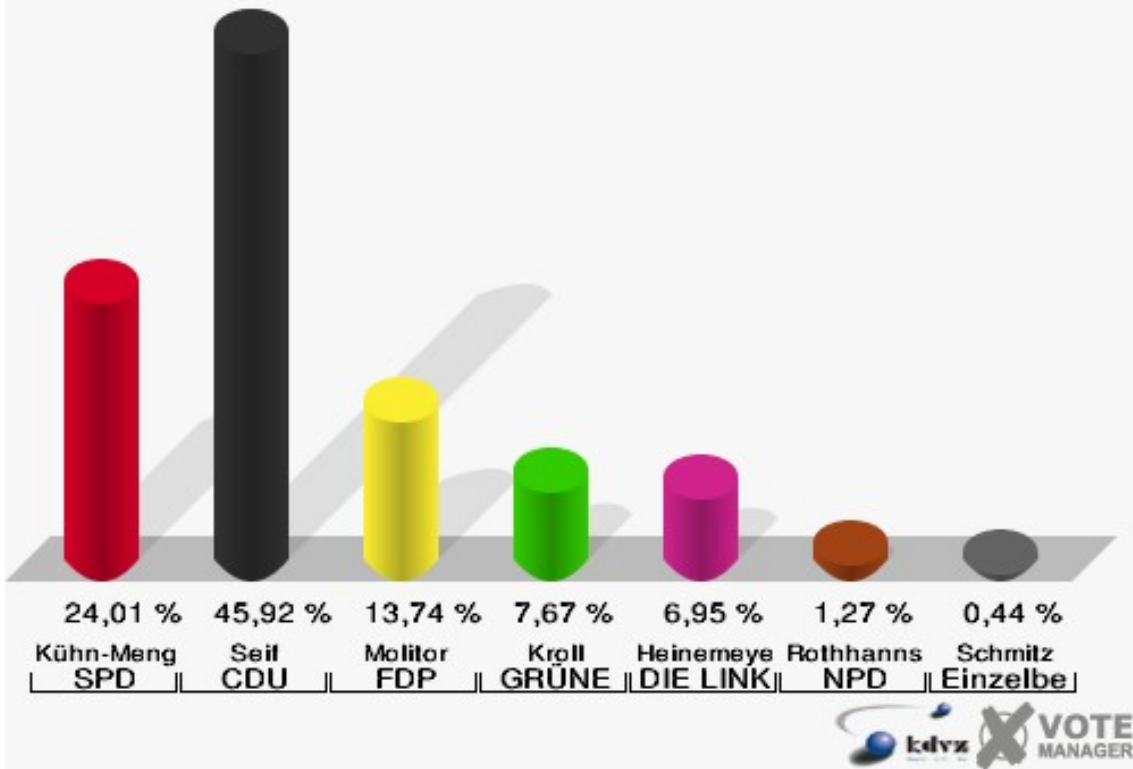

Stadt Mechernich
Bundestagswahl 27.09.2009
Erststimmen 037 Briefwahlbezirk II