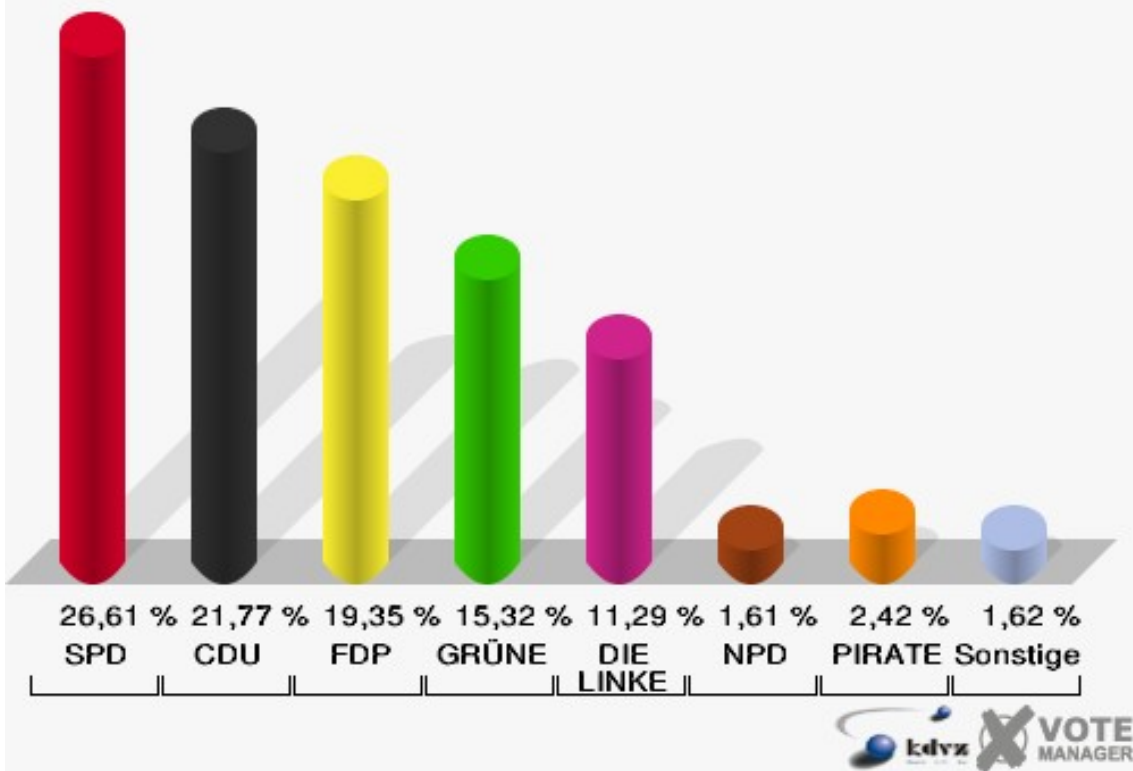

Stadt Mechernich
Bundestagswahl 27.09.2009
Zweitstimmen 034 Schaven