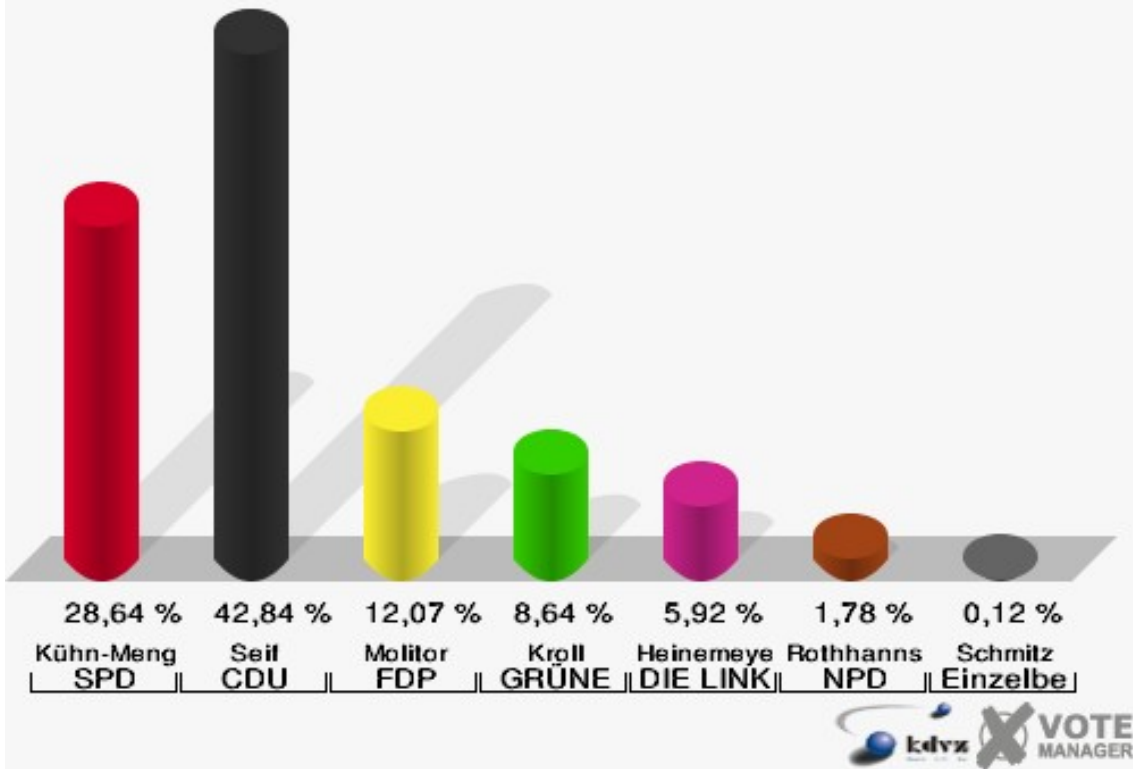

Stadt Mechernich
Bundestagswahl 27.09.2009
Erststimmen 028 Firmenich, Obergartzem