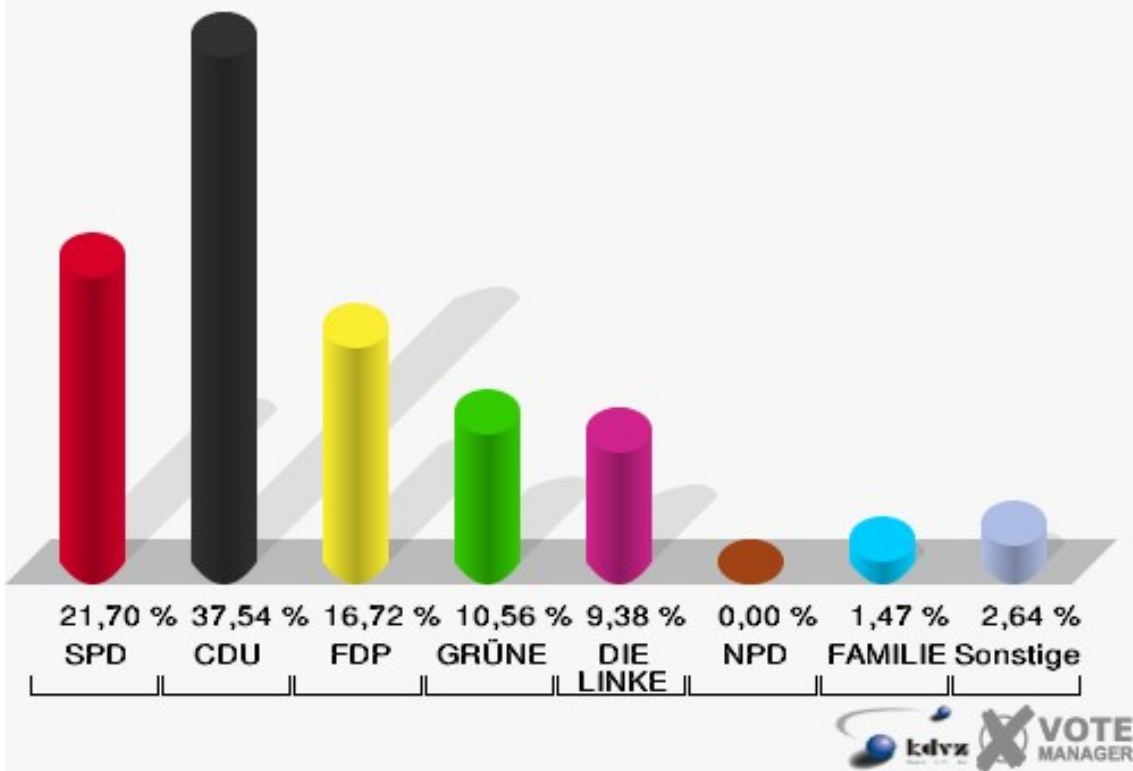

Stadt Mechernich
Bundestagswahl 27.09.2009
Zweitstimmen 019 Vussem