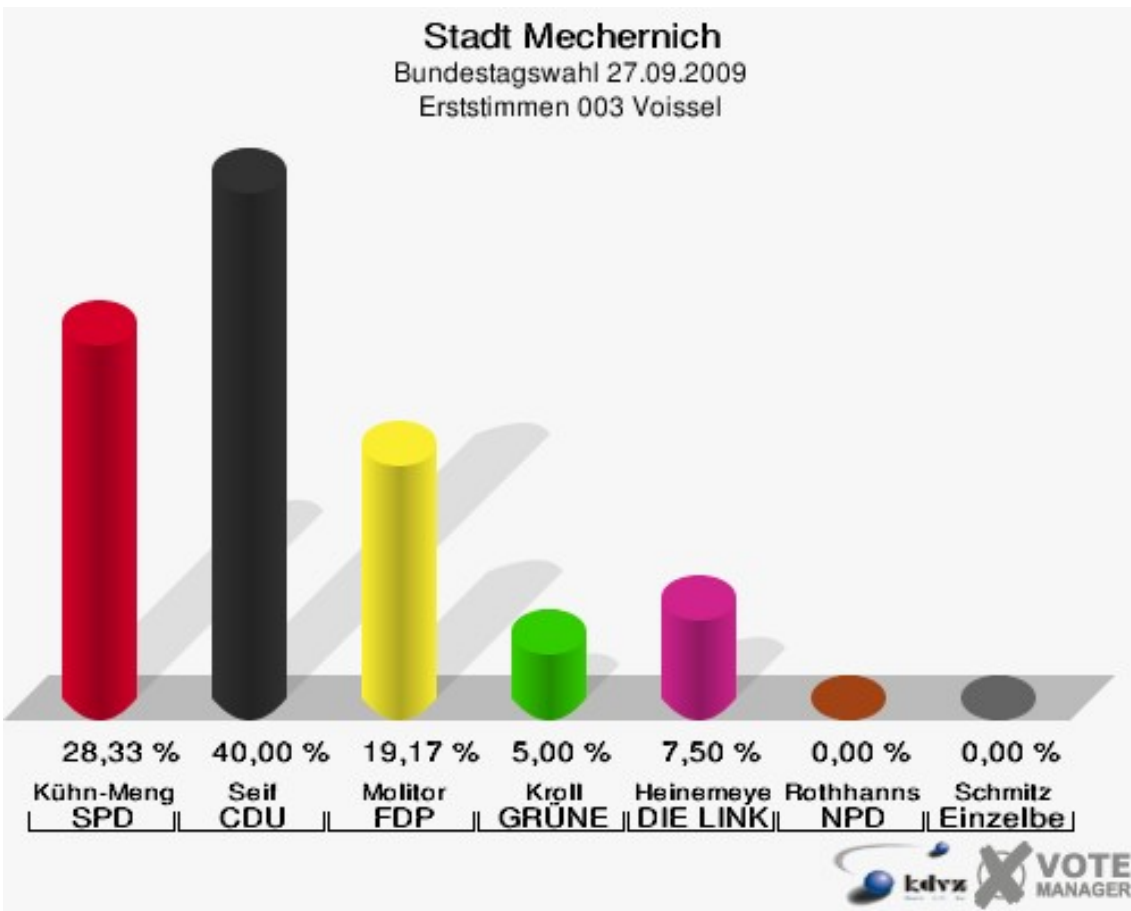

Stadt Mechernich
Bundestagswahl 27.09.2009
Wahlbeteiligung 001 Bergbuir

002 Bleibuir, Bescheid, Wielspütz

	Erststimmen		Zweitstimmen	
Wahlberechtigte	330		330	
Wähler/innen	207	62,73 %	207	62,73 %
ungültige Stimmen	5	2,42 %	4	1,93 %
gültige Stimmen	202	97,58 %	203	98,07 %
Kühn-Mengel, SPD	54	26,73 %	45	22,17 %
Seif, CDU	90	44,55 %	75	36,95 %
Molitor, FDP	22	10,89 %	37	18,23 %
Kroll, GRÜNE	13	6,44 %	16	7,88 %
Heinemeyer, DIE LINKE	22	10,89 %	21	10,34 %
Rothhanns, NPD	1	0,50 %	2	0,99 %
Tierschutzpartei	---	---	1	0,49 %
FAMILIE	---	---	2	0,99 %
REP	---	---	1	0,49 %
Volksabstimmung	---	---	0	0,00 %
MLPD	---	---	0	0,00 %
PSG	---	---	0	0,00 %
ZENTRUM	---	---	0	0,00 %
BüSo	---	---	0	0,00 %
DVU	---	---	0	0,00 %
ÖDP	---	---	0	0,00 %
PIRATEN	---	---	0	0,00 %
RRP	---	---	0	0,00 %
RENTNER	---	---	3	1,48 %
Schmitz, Einzelbewerber	0	0,00 %	---	---

Stadt Mechernich
Bundestagswahl 27.09.2009
Wahlbeteiligung 002 Bleibuir, Bescheid, Wielspütz

003 Voissel

	Erststimmen		Zweitstimmen	
Wahlberechtigte	174		174	
Wähler/innen	121	69,54 %	121	69,54 %
ungültige Stimmen	1	0,83 %	0	0,00 %
gültige Stimmen	120	99,17 %	121	100,00 %
Kühn-Mengel, SPD	34	28,33 %	25	20,66 %
Seif, CDU	48	40,00 %	43	35,54 %
Molitor, FDP	23	19,17 %	30	24,79 %
Kroll, GRÜNE	6	5,00 %	11	9,09 %
Heinemeyer, DIE LINKE	9	7,50 %	12	9,92 %
Rothhanns, NPD	0	0,00 %	0	0,00 %
Tierschutzpartei	---	---	0	0,00 %
FAMILIE	---	---	0	0,00 %
REP	---	---	0	0,00 %
Volksabstimmung	---	---	0	0,00 %
MLPD	---	---	0	0,00 %
PSG	---	---	0	0,00 %
ZENTRUM	---	---	0	0,00 %
BüSo	---	---	0	0,00 %
DVU	---	---	0	0,00 %
ÖDP	---	---	0	0,00 %
PIRATEN	---	---	0	0,00 %
RRP	---	---	0	0,00 %
RENTNER	---	---	0	0,00 %
Schmitz, Einzelbewerber	0	0,00 %	---	---