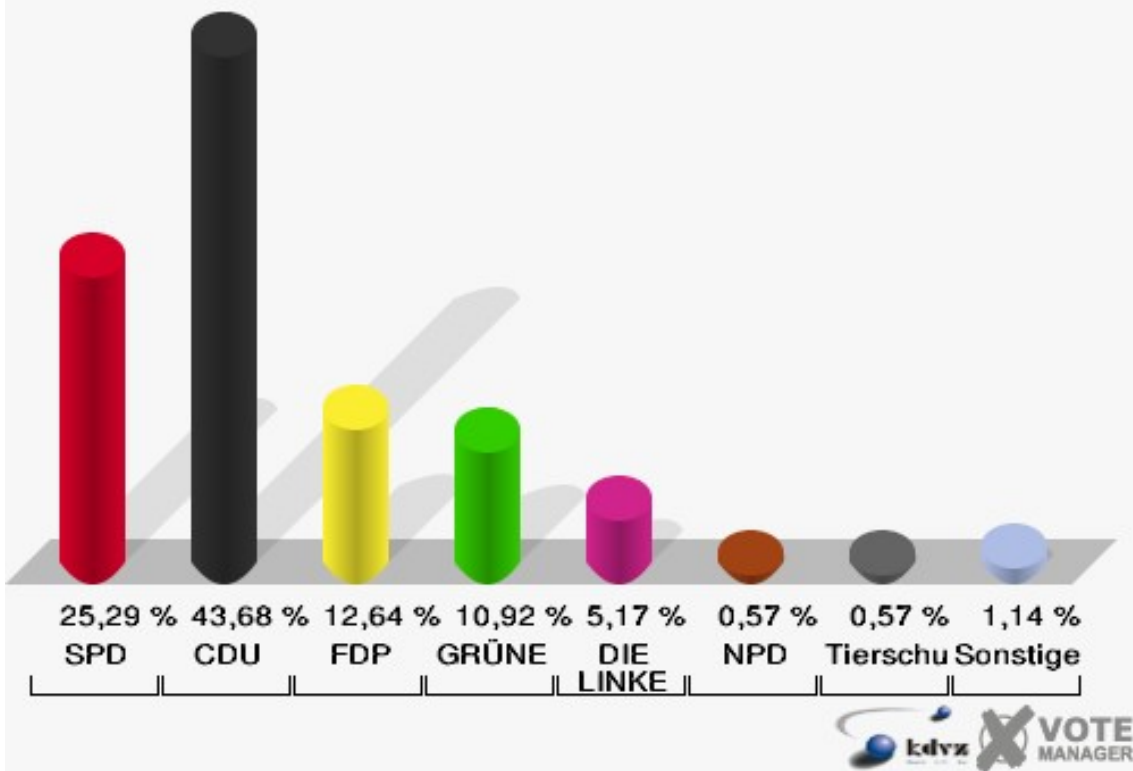

Stadt Mechernich
Bundestagswahl 27.09.2009
Zweitstimmen 017 Lorbach