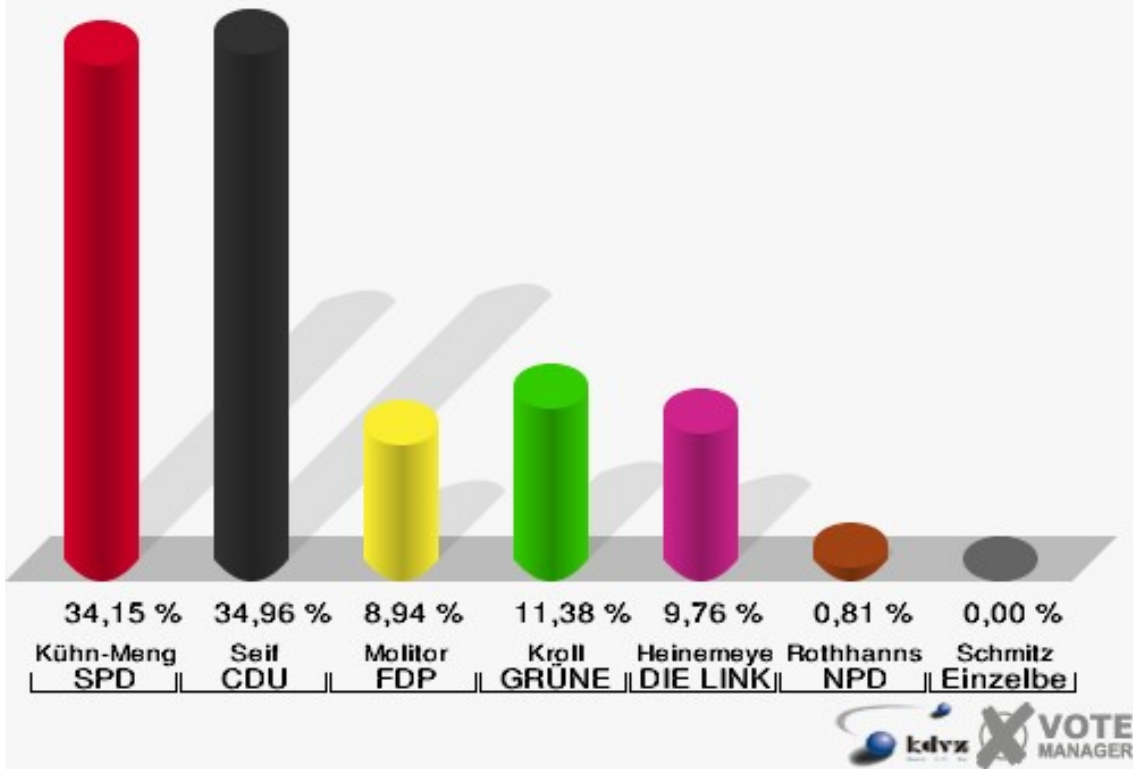

Stadt Mechernich
Bundestagswahl 27.09.2009
Erststimmen 034 Schaven