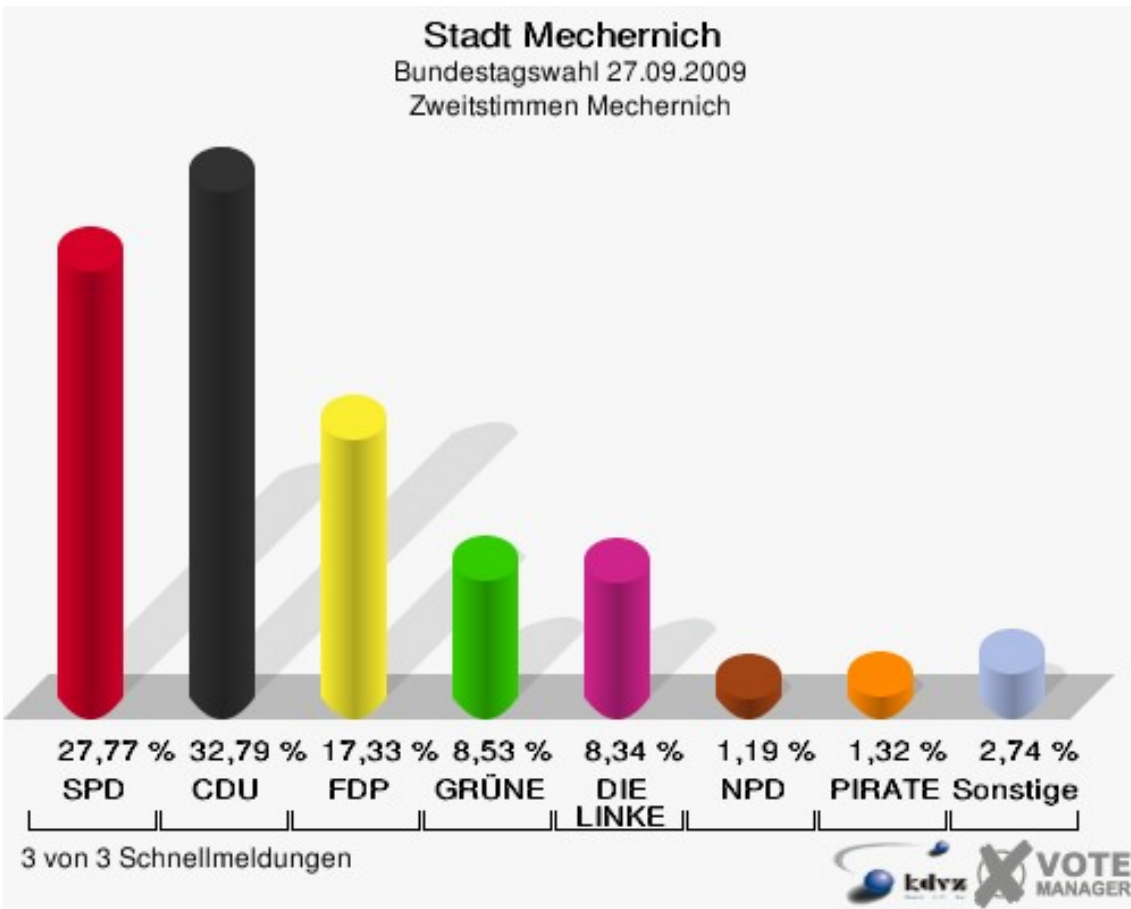

Stadt Mechernich
 Bundestagswahl 27.09.2009
 Erststimmen Briefwahlbezirke

Stadt Mechernich
 Bundestagswahl 27.09.2009
 Zweitstimmen Briefwahlbezirke

Mechernich

	Erststimmen		Zweitstimmen	
Wahlberechtigte	4.713		4.713	
Wähler/innen	2.242	47,57 %	2.242	47,57 %
ungültige Stimmen	63	2,81 %	49	2,19 %
gültige Stimmen	2.179	97,19 %	2.193	97,81 %
Kühn-Mengel, SPD	730	33,50 %	609	27,77 %
Seif, CDU	878	40,29 %	719	32,79 %
Molitor, FDP	213	9,78 %	380	17,33 %
Kroll, GRÜNE	153	7,02 %	187	8,53 %
Heinemeyer, DIE LINKE	166	7,62 %	183	8,34 %
Rothhanns, NPD	35	1,61 %	26	1,19 %
Tierschutzpartei	---	---	11	0,50 %
FAMILIE	---	---	18	0,82 %
REP	---	---	4	0,18 %
Volksabstimmung	---	---	1	0,05 %
MLPD	---	---	1	0,05 %
PSG	---	---	0	0,00 %
ZENTRUM	---	---	1	0,05 %
BüSo	---	---	2	0,09 %
DVU	---	---	2	0,09 %
ÖDP	---	---	0	0,00 %
PIRATEN	---	---	29	1,32 %
RRP	---	---	6	0,27 %
RENTNER	---	---	14	0,64 %
Schmitz, Einzelbewerber	4	0,18 %	---	---

Stadt Mechernich
Bundestagswahl 27.09.2009
Wahlbeteiligung Mechernich

3 von 3 Schnellmeldungen

Ortsteile

	Erststimmen		Zweitstimmen	
Wahlberechtigte	16.442		16.442	
Wähler/innen	9.434	57,38 %	9.434	57,38 %
ungültige Stimmen	186	1,97 %	152	1,61 %
gültige Stimmen	9.248	98,03 %	9.282	98,39 %
Kühn-Mengel, SPD	2.540	27,47 %	2.091	22,53 %
Seif, CDU	4.056	43,86 %	3.381	36,43 %
Molitor, FDP	1.084	11,72 %	1.710	18,42 %
Kroll, GRÜNE	712	7,70 %	827	8,91 %
Heinemeyer, DIE LINKE	709	7,67 %	790	8,51 %
Rothhanns, NPD	129	1,39 %	110	1,19 %
Tierschutzpartei	---	---	64	0,69 %
FAMILIE	---	---	62	0,67 %
REP	---	---	24	0,26 %
Volksabstimmung	---	---	5	0,05 %
MLPD	---	---	0	0,00 %
PSG	---	---	0	0,00 %
ZENTRUM	---	---	7	0,08 %
BüSo	---	---	1	0,01 %
DVU	---	---	7	0,08 %
ÖDP	---	---	11	0,12 %
PIRATEN	---	---	143	1,54 %
RRP	---	---	14	0,15 %
RENTNER	---	---	35	0,38 %
Schmitz, Einzelbewerber	18	0,19 %	---	---