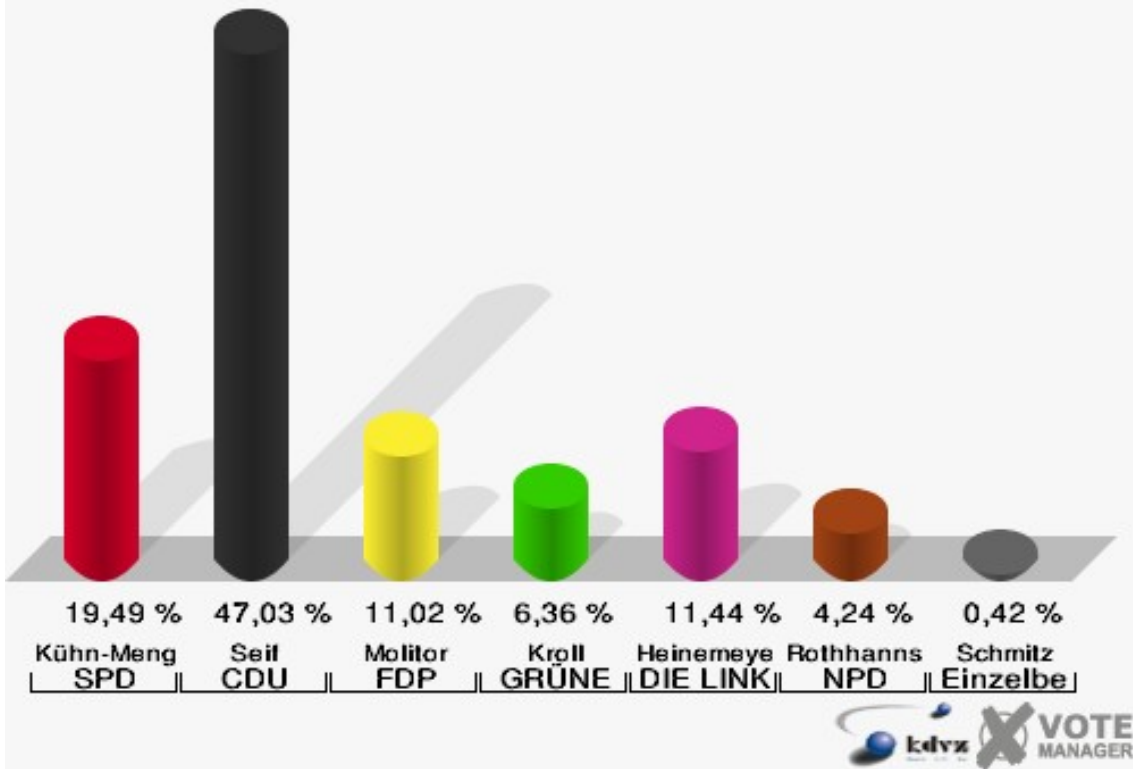

Stadt Mechernich
Bundestagswahl 27.09.2009
Erststimmen 008 Glehn