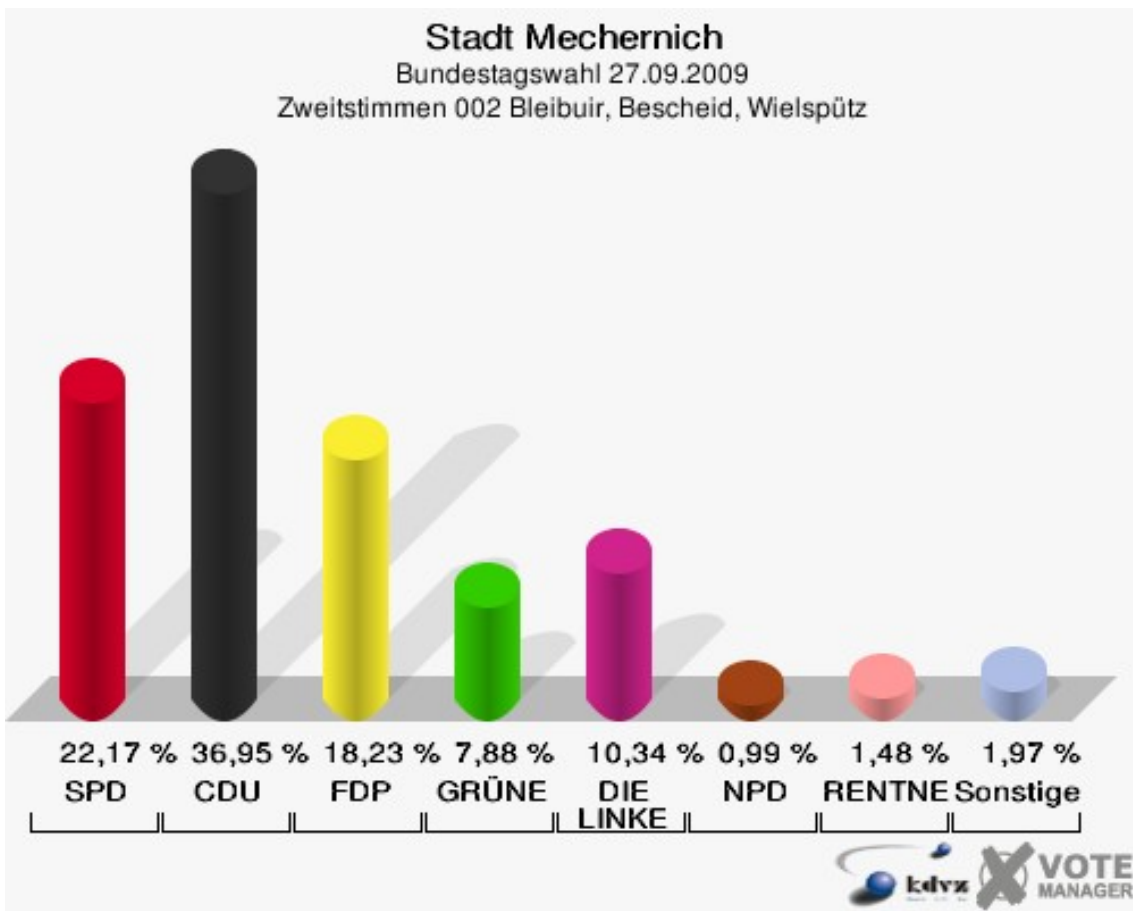

Stadt Mechernich
 Bundestagswahl 27.09.2009
 NPD, Ergebnis - Zweitstimmen
 Stadtteil-Übersicht

Mechernich	1,19 %	
Ortsteile	1,19 %	
Briefwahlbezirke	0,93 %	

Stadt Mechernich
 Bundestagswahl 27.09.2009
 PIRATEN, Ergebnis - Zweitstimmen
 Stadtteil-Übersicht

Ortsteile	1,54 %	
Mechernich	1,32 %	
Briefwahlbezirke	1,21 %	

Wahlbezirke 001 Bergbuir

	Erststimmen		Zweitstimmen	
Wahlberechtigte	261		261	
Wähler/innen	200	76,63 %	200	76,63 %
ungültige Stimmen	3	1,50 %	3	1,50 %
gültige Stimmen	197	98,50 %	197	98,50 %
Kühn-Mengel, SPD	39	19,80 %	30	15,23 %
Seif, CDU	88	44,67 %	82	41,62 %
Molitor, FDP	33	16,75 %	37	18,78 %
Kroll, GRÜNE	13	6,60 %	18	9,14 %
Heinemeyer, DIE LINKE	18	9,14 %	21	10,66 %
Rothhanns, NPD	5	2,54 %	3	1,52 %
Tierschutzpartei	---	---	3	1,52 %
FAMILIE	---	---	0	0,00 %
REP	---	---	1	0,51 %
Volksabstimmung	---	---	0	0,00 %
MLPD	---	---	0	0,00 %
PSG	---	---	0	0,00 %
ZENTRUM	---	---	0	0,00 %
BüSo	---	---	0	0,00 %
DVU	---	---	0	0,00 %
ÖDP	---	---	0	0,00 %
PIRATEN	---	---	1	0,51 %
RRP	---	---	0	0,00 %
RENTNER	---	---	1	0,51 %
Schmitz, Einzelbewerber	1	0,51 %	---	---

Stadt Mechernich
Bundestagswahl 27.09.2009
Wahlbeteiligung 001 Bergbuir

002 Bleibuir, Bescheid, Wielspütz

	Erststimmen		Zweitstimmen	
Wahlberechtigte	330		330	
Wähler/innen	207	62,73 %	207	62,73 %
ungültige Stimmen	5	2,42 %	4	1,93 %
gültige Stimmen	202	97,58 %	203	98,07 %
Kühn-Mengel, SPD	54	26,73 %	45	22,17 %
Seif, CDU	90	44,55 %	75	36,95 %
Molitor, FDP	22	10,89 %	37	18,23 %
Kroll, GRÜNE	13	6,44 %	16	7,88 %
Heinemeyer, DIE LINKE	22	10,89 %	21	10,34 %
Rothhanns, NPD	1	0,50 %	2	0,99 %
Tierschutzpartei	---	---	1	0,49 %
FAMILIE	---	---	2	0,99 %
REP	---	---	1	0,49 %
Volksabstimmung	---	---	0	0,00 %
MLPD	---	---	0	0,00 %
PSG	---	---	0	0,00 %
ZENTRUM	---	---	0	0,00 %
BüSo	---	---	0	0,00 %
DVU	---	---	0	0,00 %
ÖDP	---	---	0	0,00 %
PIRATEN	---	---	0	0,00 %
RRP	---	---	0	0,00 %
RENTNER	---	---	3	1,48 %
Schmitz, Einzelbewerber	0	0,00 %	---	---