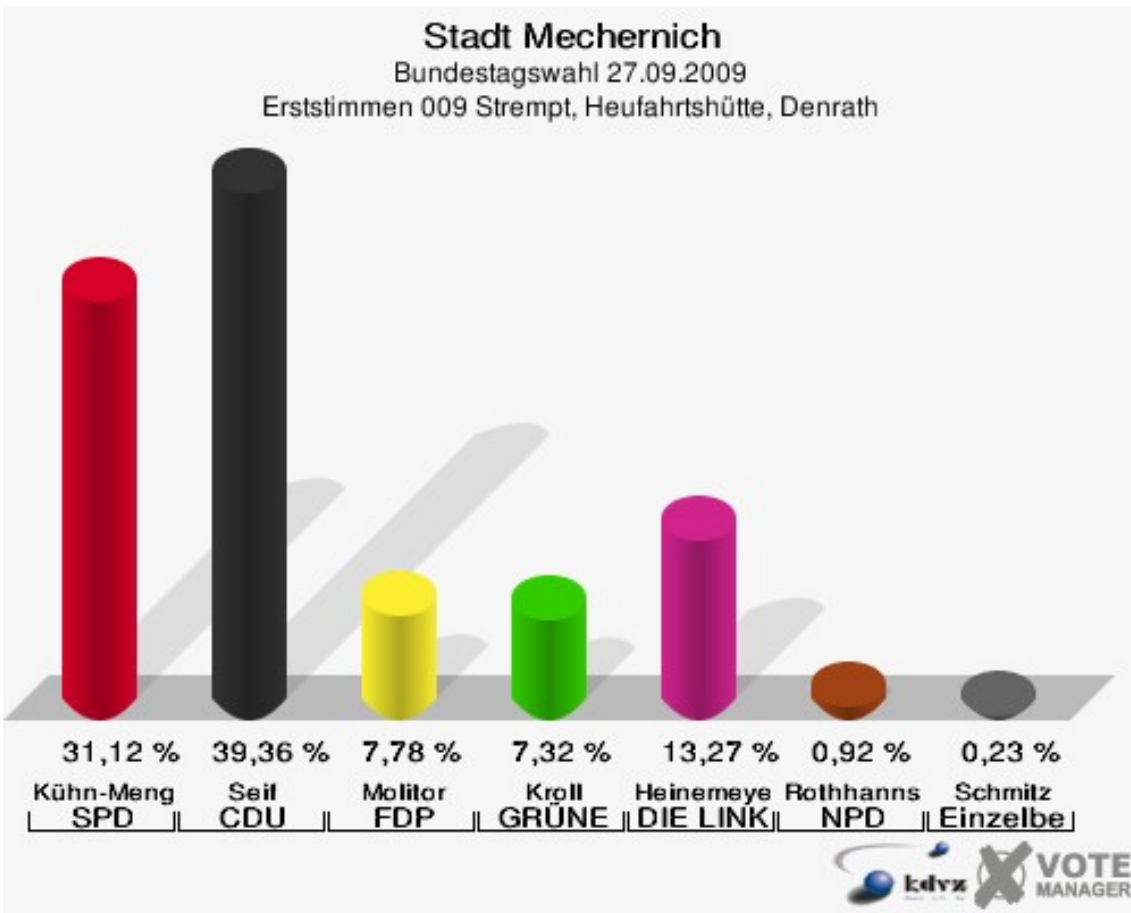

Stadt Mechernich
 Bundestagswahl 27.09.2009
 Erststimmen 008 Glehn

Stadt Mechernich
 Bundestagswahl 27.09.2009
 Zweitstimmen 008 Glehn

Stadt Mechernich
Bundestagswahl 27.09.2009
Wahlbeteiligung 008 Glehn

009 Strempt, Heufahrtshütte, Denrath

	Erststimmen		Zweitstimmen	
Wahlberechtigte	841		841	
Wähler/innen	445	52,91 %	445	52,91 %
ungültige Stimmen	8	1,80 %	10	2,25 %
gültige Stimmen	437	98,20 %	435	97,75 %
Kühn-Mengel, SPD	136	31,12 %	121	27,82 %
Seif, CDU	172	39,36 %	153	35,17 %
Molitor, FDP	34	7,78 %	50	11,49 %
Kroll, GRÜNE	32	7,32 %	34	7,82 %
Heinemeyer, DIE LINKE	58	13,27 %	55	12,64 %
Rothhanns, NPD	4	0,92 %	6	1,38 %
Tierschutzpartei	---	---	2	0,46 %
FAMILIE	---	---	3	0,69 %
REP	---	---	2	0,46 %
Volksabstimmung	---	---	0	0,00 %
MLPD	---	---	0	0,00 %
PSG	---	---	0	0,00 %
ZENTRUM	---	---	0	0,00 %
BüSo	---	---	0	0,00 %
DVU	---	---	1	0,23 %
ÖDP	---	---	0	0,00 %
PIRATEN	---	---	3	0,69 %
RRP	---	---	4	0,92 %
RENTNER	---	---	1	0,23 %
Schmitz, Einzelbewerber	1	0,23 %	---	---