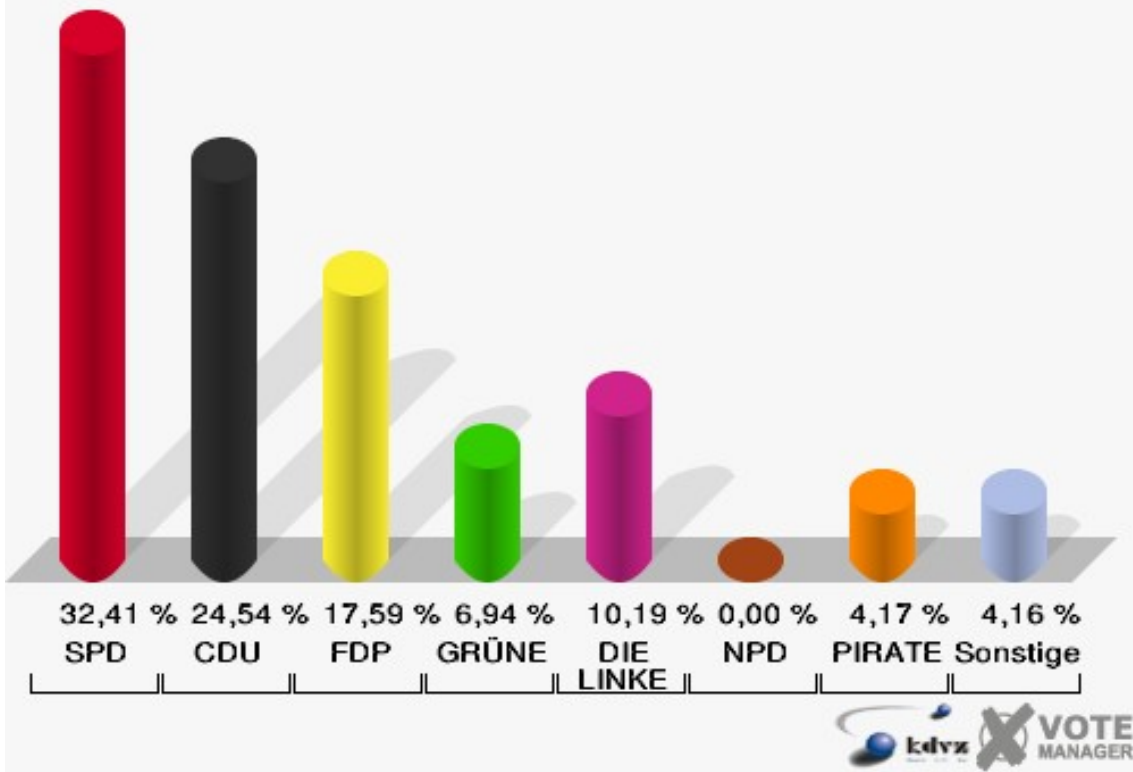

Stadt Mechernich
Bundestagswahl 27.09.2009
Zweitstimmen 010 Roggendorf, Weißenbrunnen