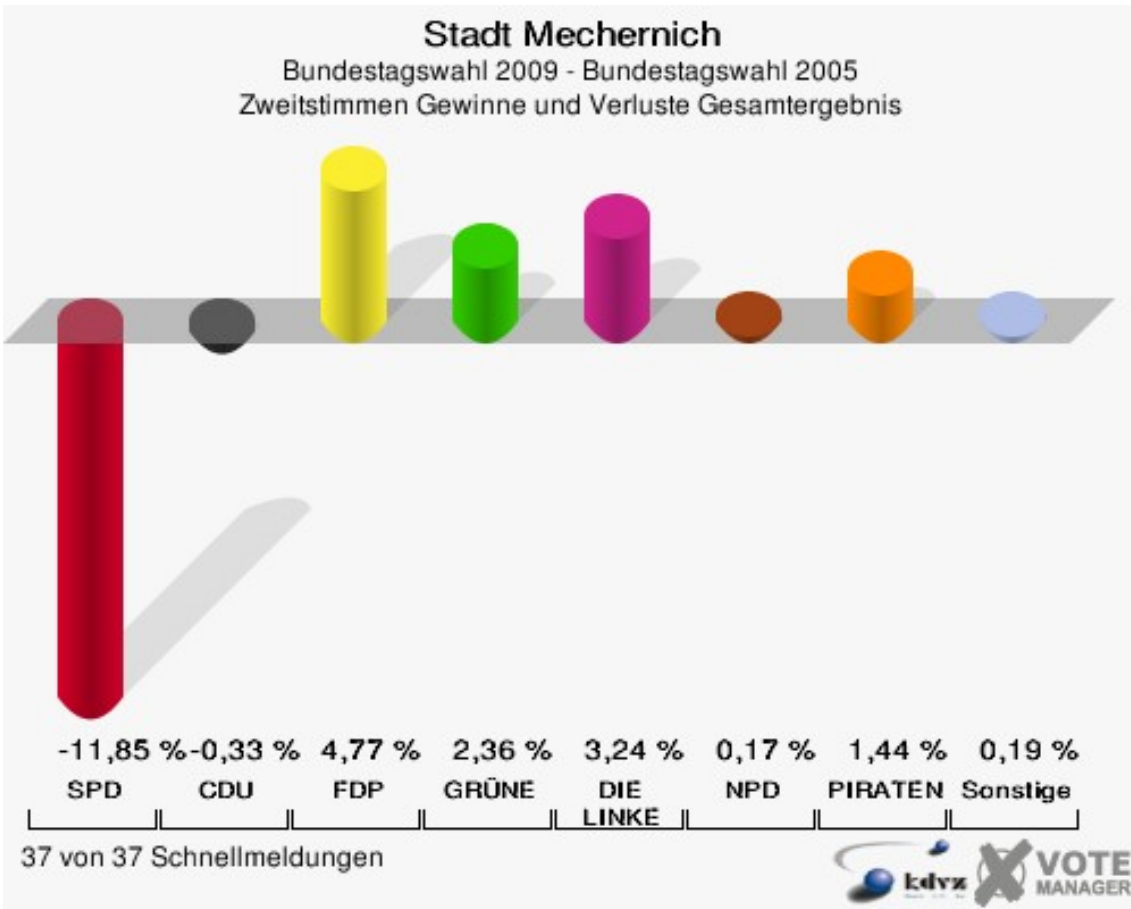

034 Schaven	121
035 Kommern tw.	124
036 Briefwahlbezirk I	127
037 Briefwahlbezirk II	129
Übersicht Wahlbezirke	131

Bundestagswahl Stadt Mechernich

	Erststimmen		Zweitstimmen	
Wahlberechtigte	21.155		21.155	
Wähler/innen	14.921	70,53 %	14.921	70,53 %
ungültige Stimmen	285	1,91 %	221	1,48 %
gültige Stimmen	14.636	98,09 %	14.700	98,52 %
Kühn-Mengel, SPD	4.065	27,77 %	3.375	22,96 %
Seif, CDU	6.400	43,73 %	5.389	36,66 %
Molitor, FDP	1.707	11,66 %	2.678	18,22 %
Kroll, GRÜNE	1.117	7,63 %	1.275	8,67 %
Heinemeyer, DIE LINKE	1.107	7,56 %	1.212	8,24 %
Rothhanns, NPD	203	1,39 %	166	1,13 %
Tierschutzpartei	---	---	117	0,80 %
FAMILIE	---	---	90	0,61 %
REP	---	---	37	0,25 %
Volksabstimmung	---	---	8	0,05 %
MLPD	---	---	1	0,01 %
PSG	---	---	1	0,01 %
ZENTRUM	---	---	14	0,10 %
BüSo	---	---	7	0,05 %
DVU	---	---	12	0,08 %
ÖDP	---	---	15	0,10 %
PIRATEN	---	---	211	1,44 %
RRP	---	---	32	0,22 %
RENTNER	---	---	60	0,41 %
Schmitz, Einzelbewerber	37	0,25 %	---	---

Stadt Mechernich
 Bundestagswahl 27.09.2009
 Erststimmen Gesamtergebnis

Stadt Mechernich
 Bundestagswahl 27.09.2009
 Zweitstimmen Gesamtergebnis

Stadt Mechernich
 Bundestagswahl 27.09.2009
 Erststimmen Gewinne und Verluste Gesamtergebnis