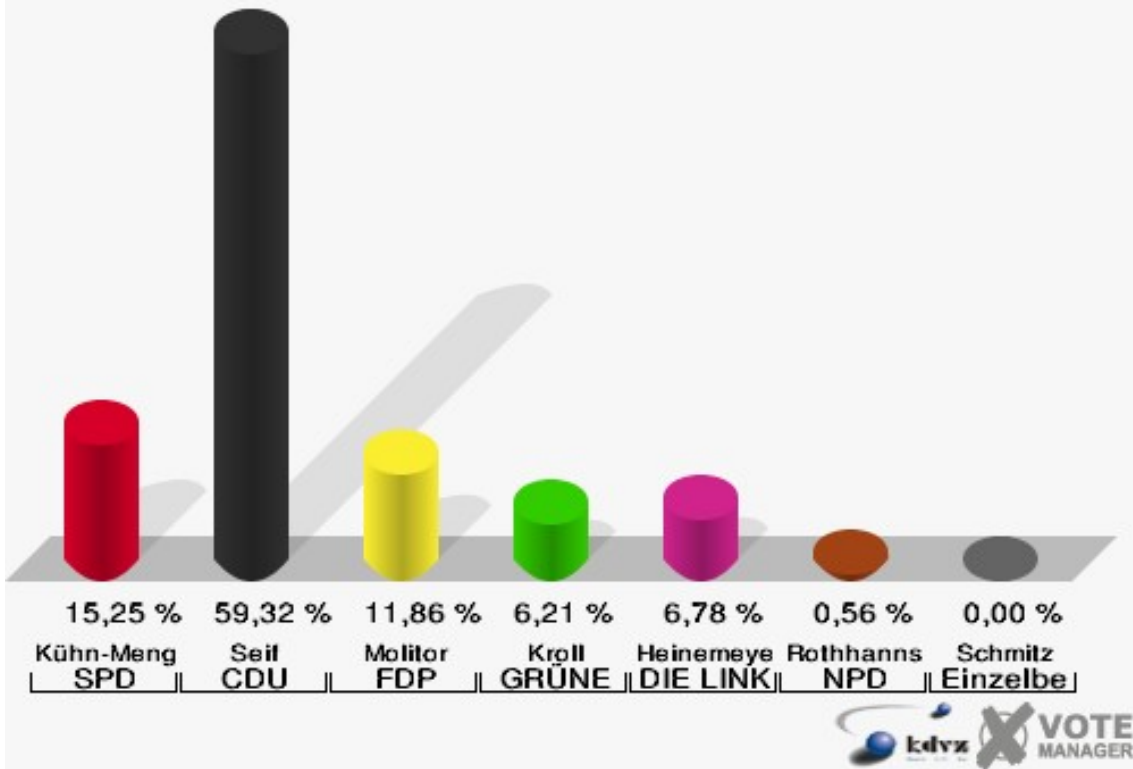

Stadt Mechernich
Bundestagswahl 27.09.2009
Erststimmen 006 Floisdorf