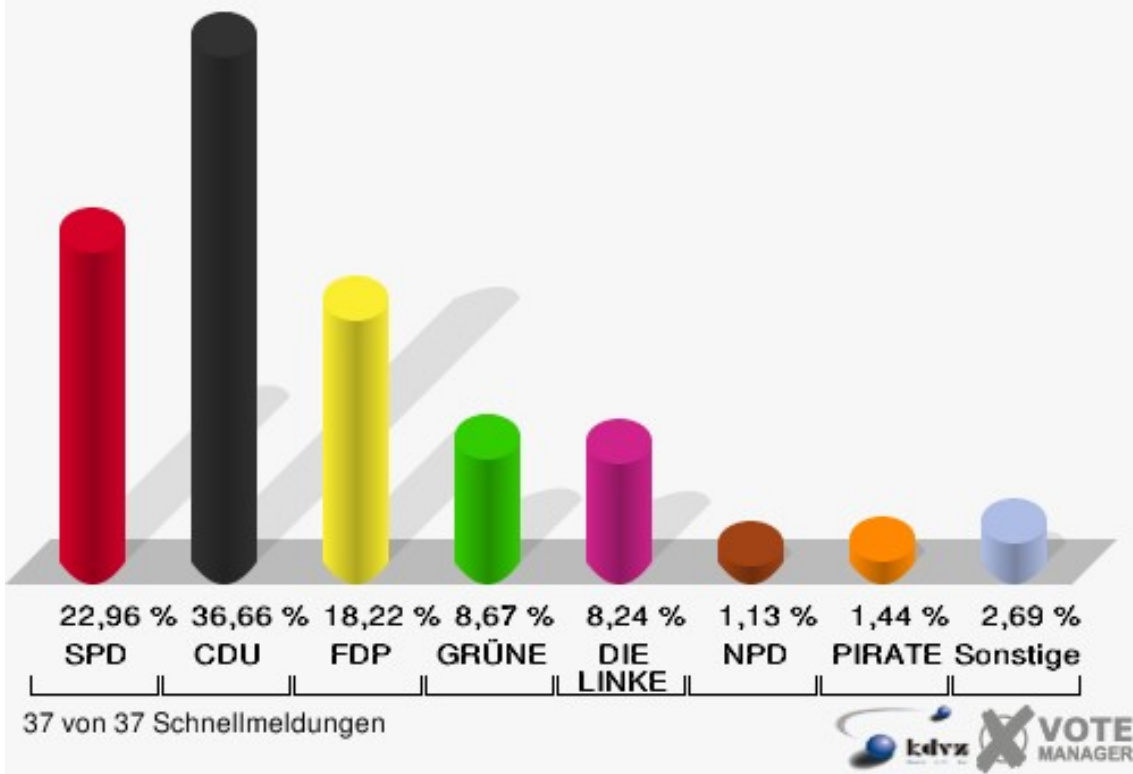

034 Schaven	121
035 Kommern tw.	124
036 Briefwahlbezirk I	127
037 Briefwahlbezirk II	129
Übersicht Wahlbezirke	131

Bundestagswahl Stadt Mechernich

	Erststimmen		Zweitstimmen	
Wahlberechtigte	21.155		21.155	
Wähler/innen	14.921	70,53 %	14.921	70,53 %
ungültige Stimmen	285	1,91 %	221	1,48 %
gültige Stimmen	14.636	98,09 %	14.700	98,52 %
Kühn-Mengel, SPD	4.065	27,77 %	3.375	22,96 %
Seif, CDU	6.400	43,73 %	5.389	36,66 %
Molitor, FDP	1.707	11,66 %	2.678	18,22 %
Kroll, GRÜNE	1.117	7,63 %	1.275	8,67 %
Heinemeyer, DIE LINKE	1.107	7,56 %	1.212	8,24 %
Rothhanns, NPD	203	1,39 %	166	1,13 %
Tierschutzpartei	---	---	117	0,80 %
FAMILIE	---	---	90	0,61 %
REP	---	---	37	0,25 %
Volksabstimmung	---	---	8	0,05 %
MLPD	---	---	1	0,01 %
PSG	---	---	1	0,01 %
ZENTRUM	---	---	14	0,10 %
BüSo	---	---	7	0,05 %
DVU	---	---	12	0,08 %
ÖDP	---	---	15	0,10 %
PIRATEN	---	---	211	1,44 %
RRP	---	---	32	0,22 %
RENTNER	---	---	60	0,41 %
Schmitz, Einzelbewerber	37	0,25 %	---	---

Stadt Mechernich
 Bundestagswahl 27.09.2009
 Erststimmen Gesamtergebnis

Stadt Mechernich
 Bundestagswahl 27.09.2009
 Zweitstimmen Gesamtergebnis

Stadt Mechernich
 Bundestagswahl 27.09.2009
 Erststimmen Gewinne und Verluste Gesamtergebnis