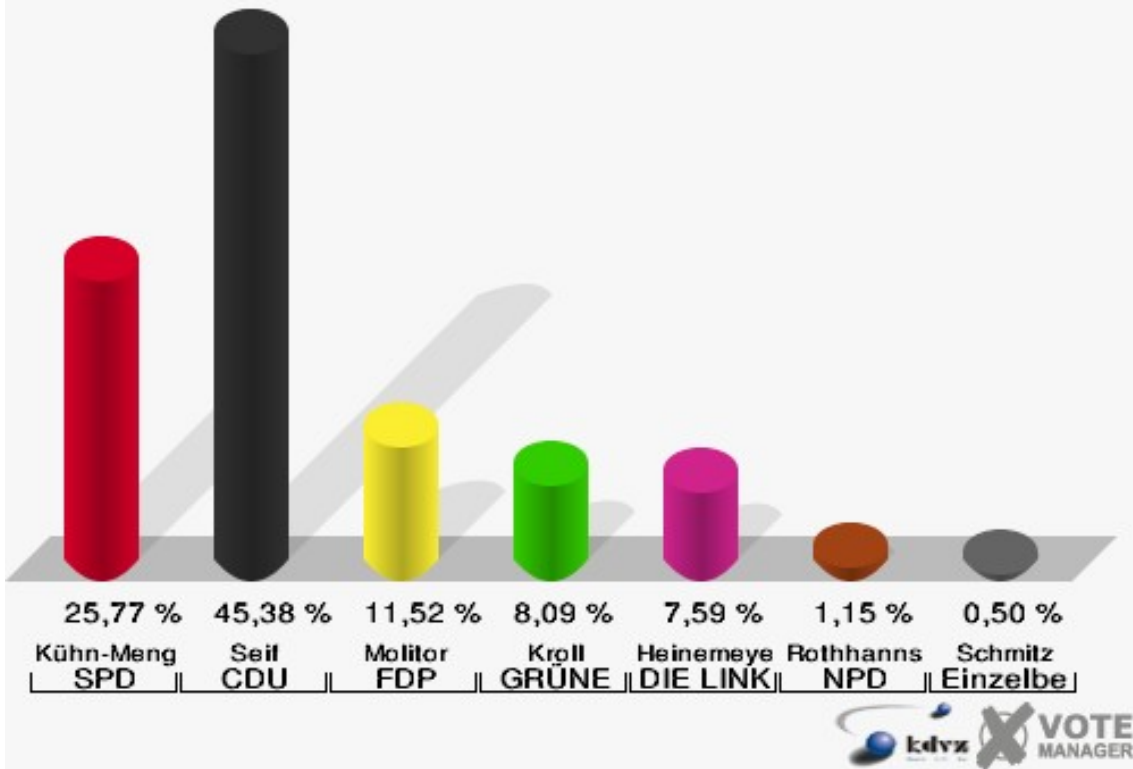

Stadt Mechernich
Bundestagswahl 27.09.2009
Erststimmen 036 Briefwahlbezirk I