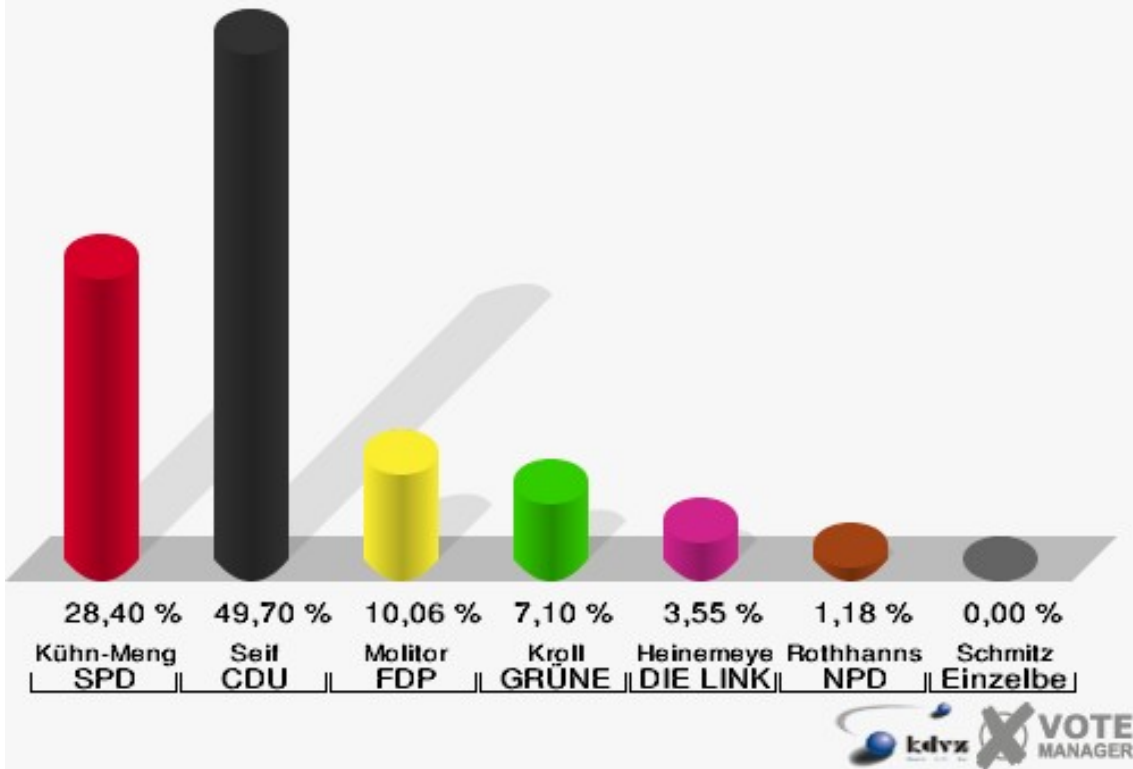

Stadt Mechernich
Bundestagswahl 27.09.2009
Erststimmen 022 Weiler am Berge