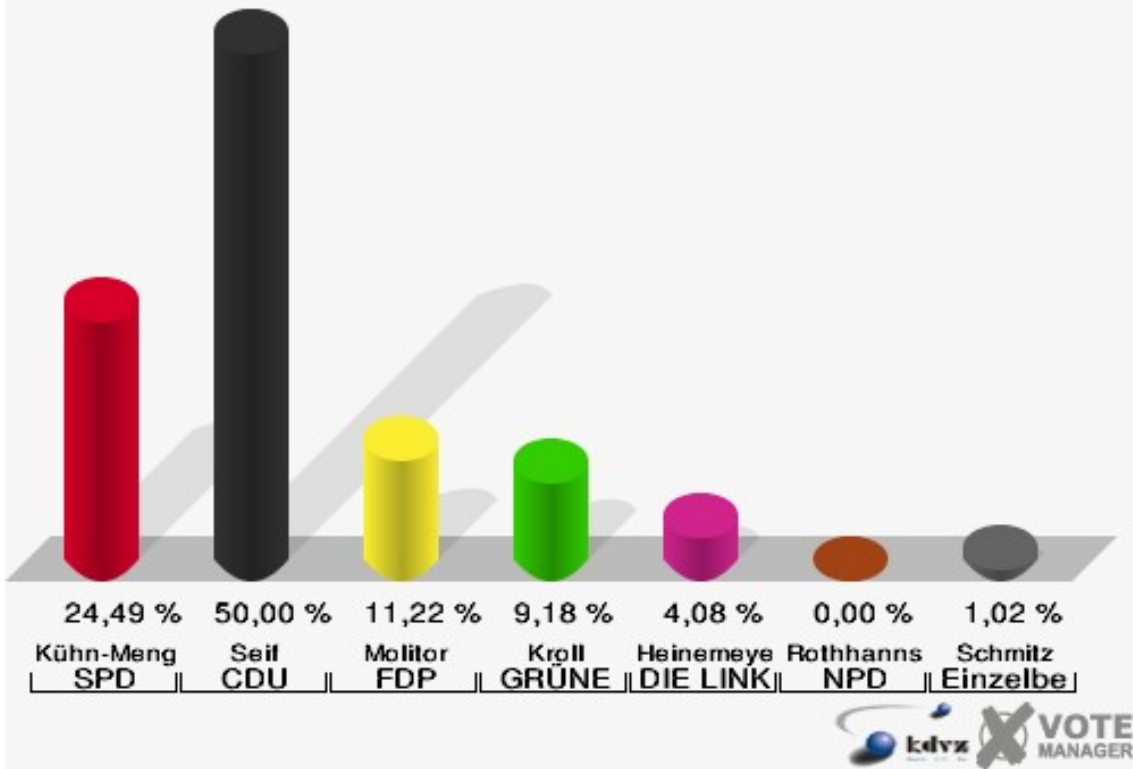

Stadt Mechernich
Bundestagswahl 27.09.2009
Erststimmen 011 Hostel