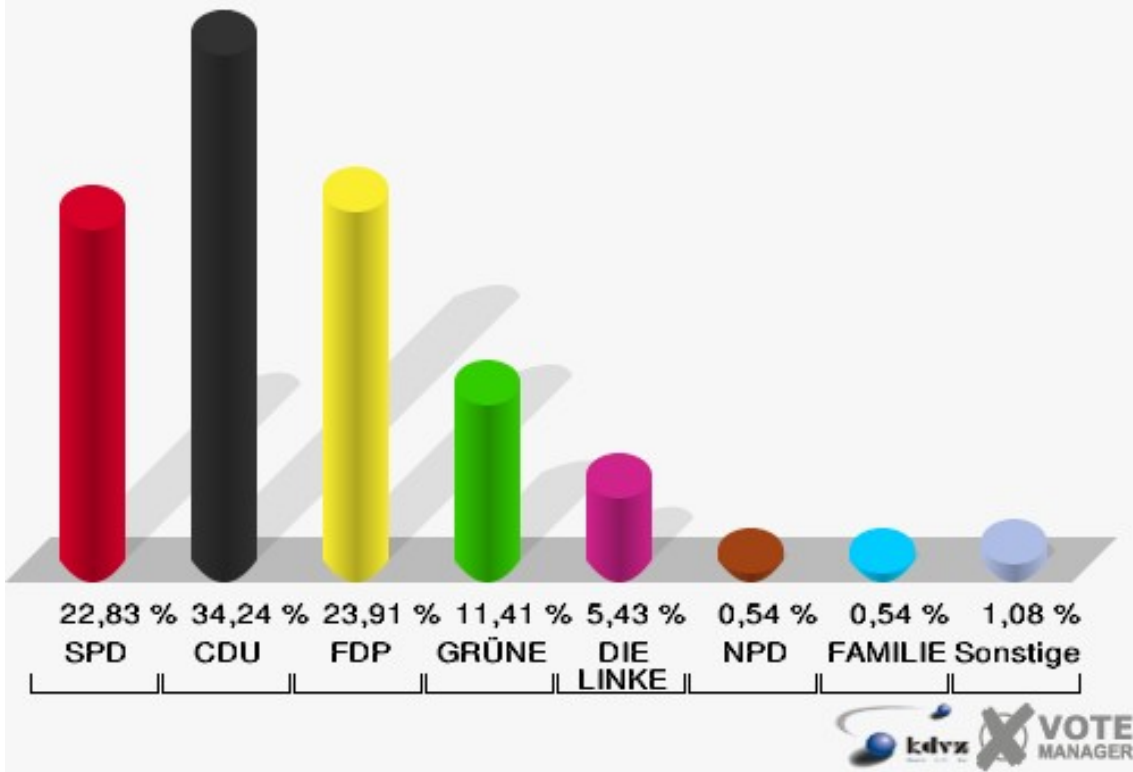

Stadt Mechernich
Bundestagswahl 27.09.2009
Zweitstimmen 018 Bergheim