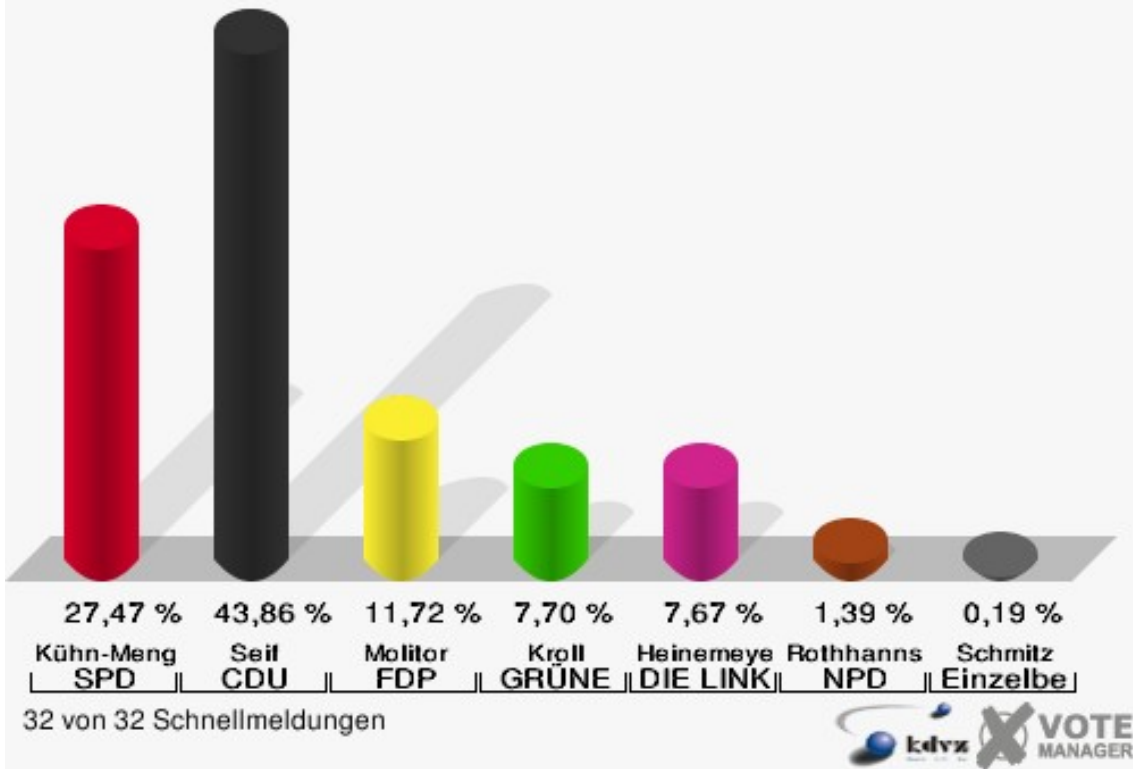

Stadt Mechernich
Bundestagswahl 27.09.2009
Wahlbeteiligung Mechernich

3 von 3 Schnellmeldungen

Ortsteile

	Erststimmen		Zweitstimmen	
Wahlberechtigte	16.442		16.442	
Wähler/innen	9.434	57,38 %	9.434	57,38 %
ungültige Stimmen	186	1,97 %	152	1,61 %
gültige Stimmen	9.248	98,03 %	9.282	98,39 %
Kühn-Mengel, SPD	2.540	27,47 %	2.091	22,53 %
Seif, CDU	4.056	43,86 %	3.381	36,43 %
Molitor, FDP	1.084	11,72 %	1.710	18,42 %
Kroll, GRÜNE	712	7,70 %	827	8,91 %
Heinemeyer, DIE LINKE	709	7,67 %	790	8,51 %
Rothhanns, NPD	129	1,39 %	110	1,19 %
Tierschutzpartei	---	---	64	0,69 %
FAMILIE	---	---	62	0,67 %
REP	---	---	24	0,26 %
Volksabstimmung	---	---	5	0,05 %
MLPD	---	---	0	0,00 %
PSG	---	---	0	0,00 %
ZENTRUM	---	---	7	0,08 %
BüSo	---	---	1	0,01 %
DVU	---	---	7	0,08 %
ÖDP	---	---	11	0,12 %
PIRATEN	---	---	143	1,54 %
RRP	---	---	14	0,15 %
RENTNER	---	---	35	0,38 %
Schmitz, Einzelbewerber	18	0,19 %	---	---

Stadt Mechernich
 Bundestagswahl 27.09.2009
 Erststimmen Ortsteile

Stadt Mechernich
 Bundestagswahl 27.09.2009
 Zweitstimmen Ortsteile

Stadt Mechernich
Bundestagswahl 27.09.2009
Wahlbeteiligung Ortsteile