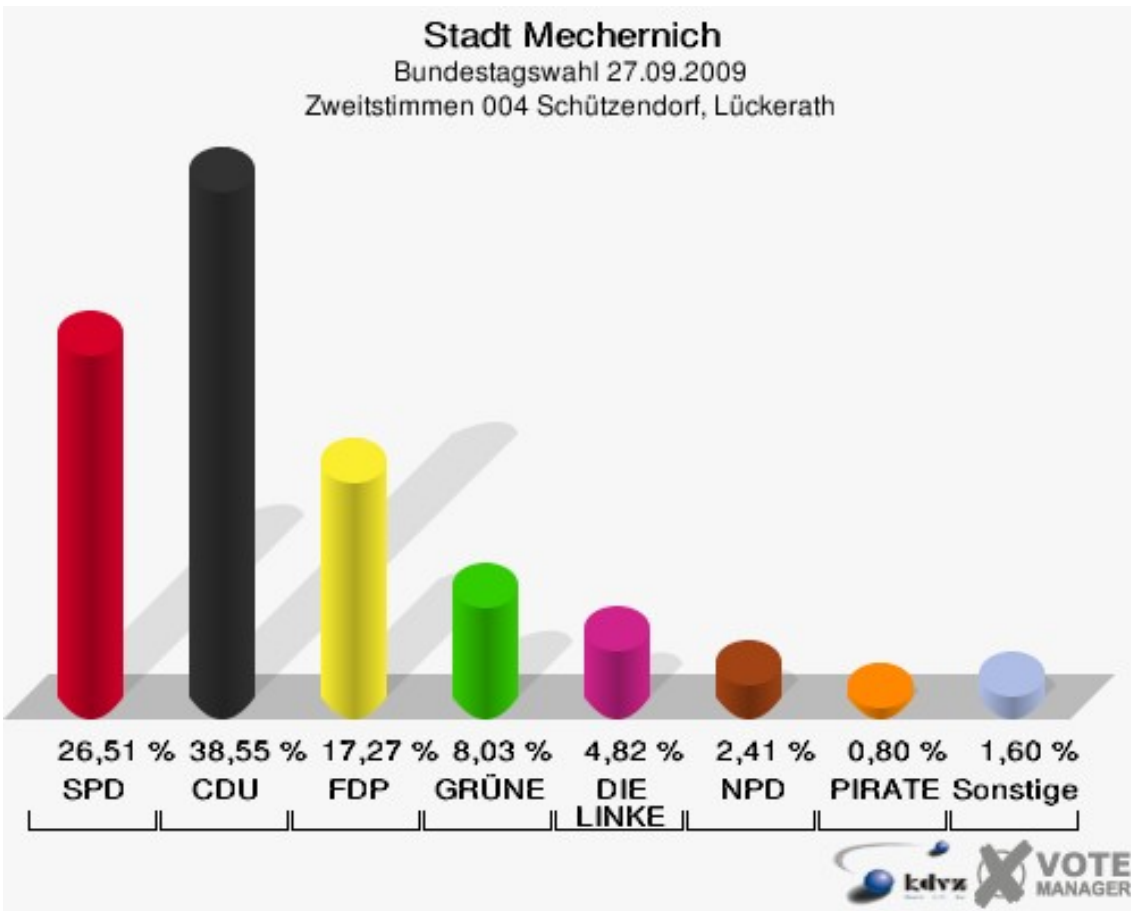

Stadt Mechernich
Bundestagswahl 27.09.2009
Wahlbeteiligung 002 Bleibuir, Bescheid, Wielspütz

003 Voissel

	Erststimmen		Zweitstimmen	
Wahlberechtigte	174		174	
Wähler/innen	121	69,54 %	121	69,54 %
ungültige Stimmen	1	0,83 %	0	0,00 %
gültige Stimmen	120	99,17 %	121	100,00 %
Kühn-Mengel, SPD	34	28,33 %	25	20,66 %
Seif, CDU	48	40,00 %	43	35,54 %
Molitor, FDP	23	19,17 %	30	24,79 %
Kroll, GRÜNE	6	5,00 %	11	9,09 %
Heinemeyer, DIE LINKE	9	7,50 %	12	9,92 %
Rothhanns, NPD	0	0,00 %	0	0,00 %
Tierschutzpartei	---	---	0	0,00 %
FAMILIE	---	---	0	0,00 %
REP	---	---	0	0,00 %
Volksabstimmung	---	---	0	0,00 %
MLPD	---	---	0	0,00 %
PSG	---	---	0	0,00 %
ZENTRUM	---	---	0	0,00 %
BüSo	---	---	0	0,00 %
DVU	---	---	0	0,00 %
ÖDP	---	---	0	0,00 %
PIRATEN	---	---	0	0,00 %
RRP	---	---	0	0,00 %
RENTNER	---	---	0	0,00 %
Schmitz, Einzelbewerber	0	0,00 %	---	---

Stadt Mechernich
Bundestagswahl 27.09.2009
Wahlbeteiligung 003 Voissel

004 Schützendorf, Lückerath

	Erststimmen		Zweitstimmen	
Wahlberechtigte	420		420	
Wähler/innen	253	60,24 %	253	60,24 %
ungültige Stimmen	5	1,98 %	4	1,58 %
gültige Stimmen	248	98,02 %	249	98,42 %
Kühn-Mengel, SPD	71	28,63 %	66	26,51 %
Seif, CDU	110	44,35 %	96	38,55 %
Molitor, FDP	32	12,90 %	43	17,27 %
Kroll, GRÜNE	16	6,45 %	20	8,03 %
Heinemeyer, DIE LINKE	13	5,24 %	12	4,82 %
Rothhanns, NPD	6	2,42 %	6	2,41 %
Tierschutzpartei	---	---	1	0,40 %
FAMILIE	---	---	1	0,40 %
REP	---	---	1	0,40 %
Volksabstimmung	---	---	0	0,00 %
MLPD	---	---	0	0,00 %
PSG	---	---	0	0,00 %
ZENTRUM	---	---	0	0,00 %
BüSo	---	---	0	0,00 %
DVU	---	---	0	0,00 %
ÖDP	---	---	0	0,00 %
PIRATEN	---	---	2	0,80 %
RRP	---	---	0	0,00 %
RENTNER	---	---	1	0,40 %
Schmitz, Einzelbewerber	0	0,00 %	---	---