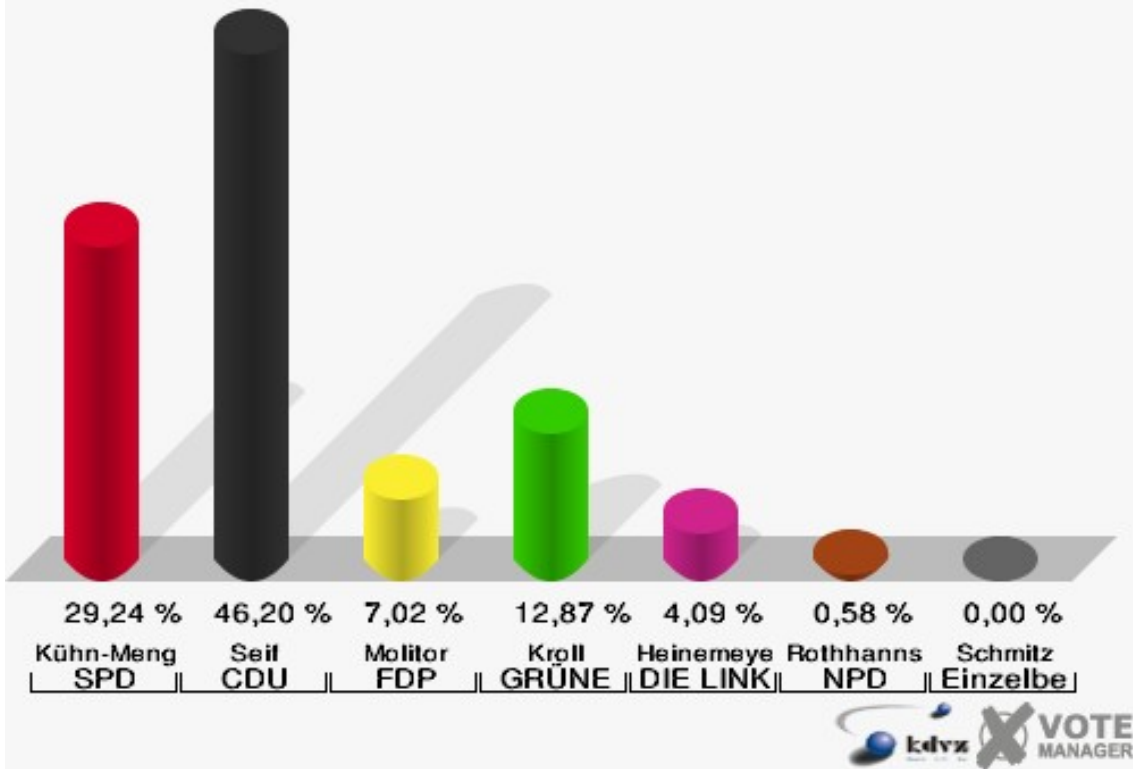

Stadt Mechernich
Bundestagswahl 27.09.2009
Erststimmen 017 Lorbach