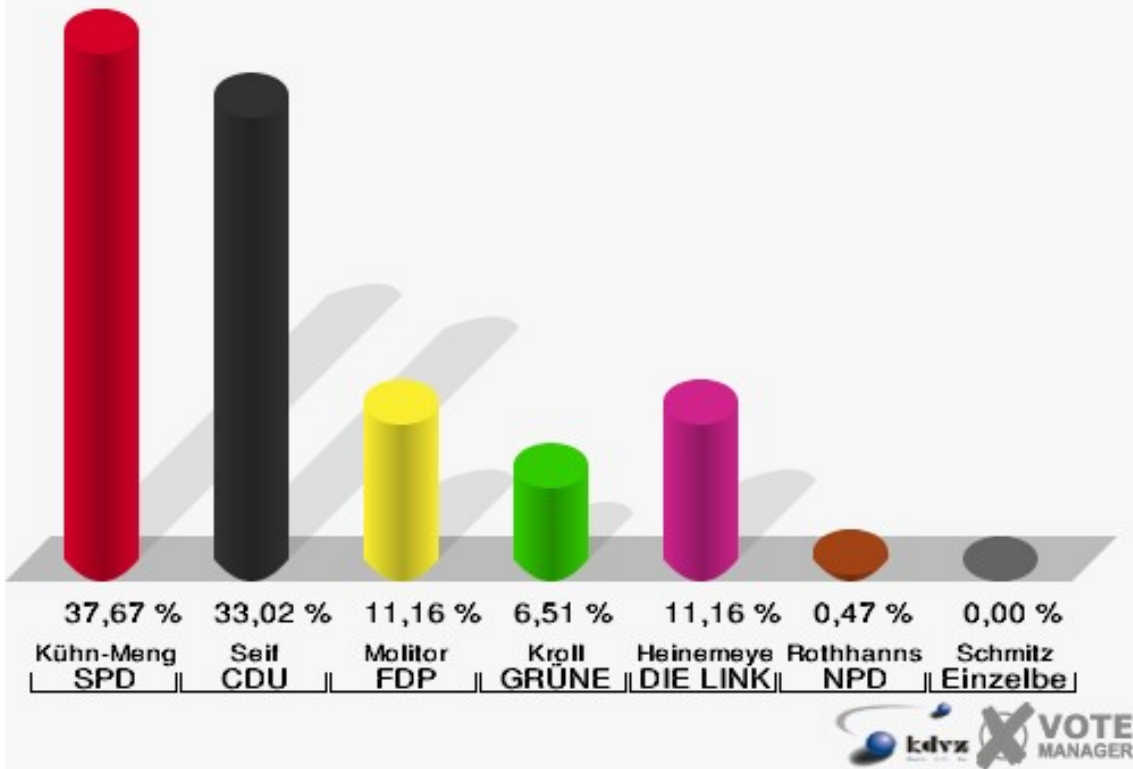

Stadt Mechernich
Bundestagswahl 27.09.2009
Erststimmen 010 Roggendorf, Weißenbrunnen