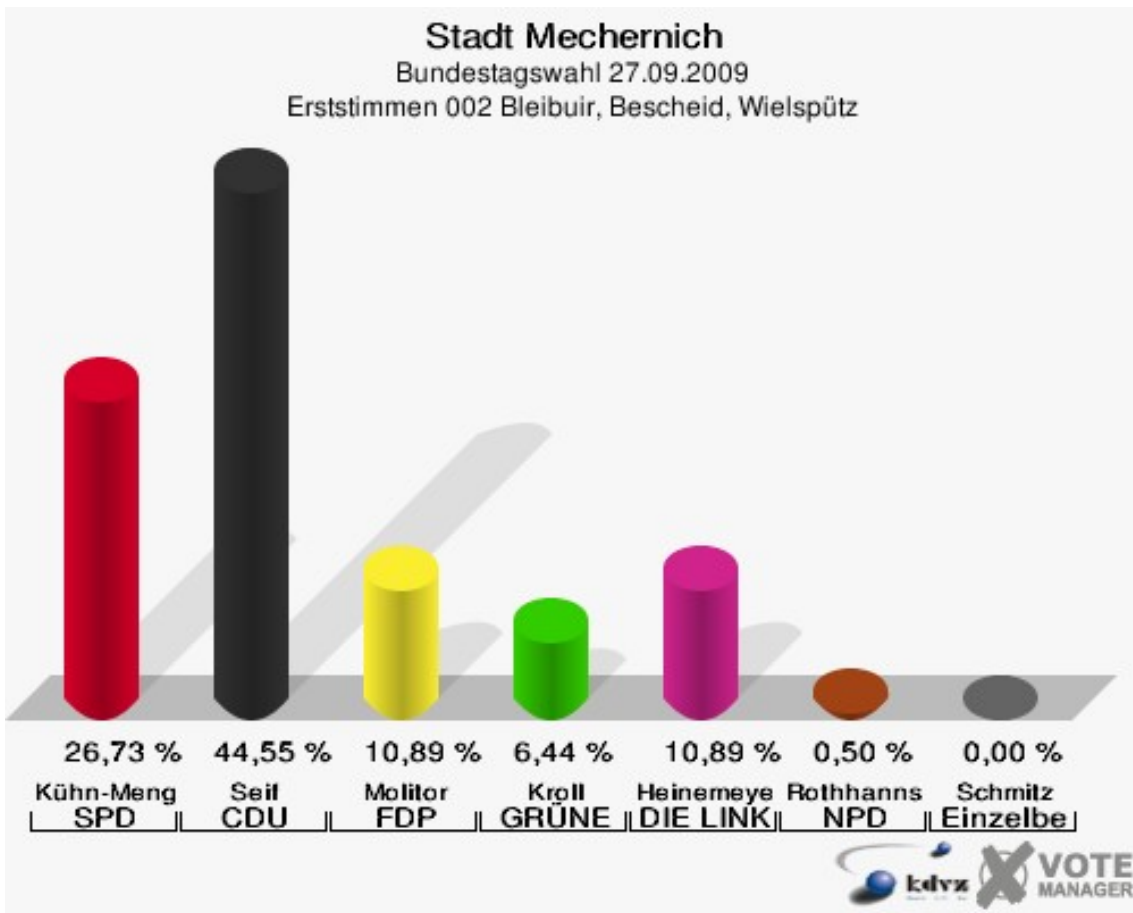

Stadt Mechernich
 Bundestagswahl 27.09.2009
 NPD, Ergebnis - Zweitstimmen
 Stadtteil-Übersicht

Mechernich	1,19 %	
Ortsteile	1,19 %	
Briefwahlbezirke	0,93 %	

Stadt Mechernich
 Bundestagswahl 27.09.2009
 PIRATEN, Ergebnis - Zweitstimmen
 Stadtteil-Übersicht

Ortsteile	1,54 %	
Mechernich	1,32 %	
Briefwahlbezirke	1,21 %	

Wahlbezirke 001 Bergbuir

	Erststimmen		Zweitstimmen	
Wahlberechtigte	261		261	
Wähler/innen	200	76,63 %	200	76,63 %
ungültige Stimmen	3	1,50 %	3	1,50 %
gültige Stimmen	197	98,50 %	197	98,50 %
Kühn-Mengel, SPD	39	19,80 %	30	15,23 %
Seif, CDU	88	44,67 %	82	41,62 %
Molitor, FDP	33	16,75 %	37	18,78 %
Kroll, GRÜNE	13	6,60 %	18	9,14 %
Heinemeyer, DIE LINKE	18	9,14 %	21	10,66 %
Rothhanns, NPD	5	2,54 %	3	1,52 %
Tierschutzpartei	---	---	3	1,52 %
FAMILIE	---	---	0	0,00 %
REP	---	---	1	0,51 %
Volksabstimmung	---	---	0	0,00 %
MLPD	---	---	0	0,00 %
PSG	---	---	0	0,00 %
ZENTRUM	---	---	0	0,00 %
BüSo	---	---	0	0,00 %
DVU	---	---	0	0,00 %
ÖDP	---	---	0	0,00 %
PIRATEN	---	---	1	0,51 %
RRP	---	---	0	0,00 %
RENTNER	---	---	1	0,51 %
Schmitz, Einzelbewerber	1	0,51 %	---	---

Stadt Mechernich
Bundestagswahl 27.09.2009
Wahlbeteiligung 001 Bergbuir

002 Bleibuir, Bescheid, Wielspütz

	Erststimmen		Zweitstimmen	
Wahlberechtigte	330		330	
Wähler/innen	207	62,73 %	207	62,73 %
ungültige Stimmen	5	2,42 %	4	1,93 %
gültige Stimmen	202	97,58 %	203	98,07 %
Kühn-Mengel, SPD	54	26,73 %	45	22,17 %
Seif, CDU	90	44,55 %	75	36,95 %
Molitor, FDP	22	10,89 %	37	18,23 %
Kroll, GRÜNE	13	6,44 %	16	7,88 %
Heinemeyer, DIE LINKE	22	10,89 %	21	10,34 %
Rothhanns, NPD	1	0,50 %	2	0,99 %
Tierschutzpartei	---	---	1	0,49 %
FAMILIE	---	---	2	0,99 %
REP	---	---	1	0,49 %
Volksabstimmung	---	---	0	0,00 %
MLPD	---	---	0	0,00 %
PSG	---	---	0	0,00 %
ZENTRUM	---	---	0	0,00 %
BüSo	---	---	0	0,00 %
DVU	---	---	0	0,00 %
ÖDP	---	---	0	0,00 %
PIRATEN	---	---	0	0,00 %
RRP	---	---	0	0,00 %
RENTNER	---	---	3	1,48 %
Schmitz, Einzelbewerber	0	0,00 %	---	---