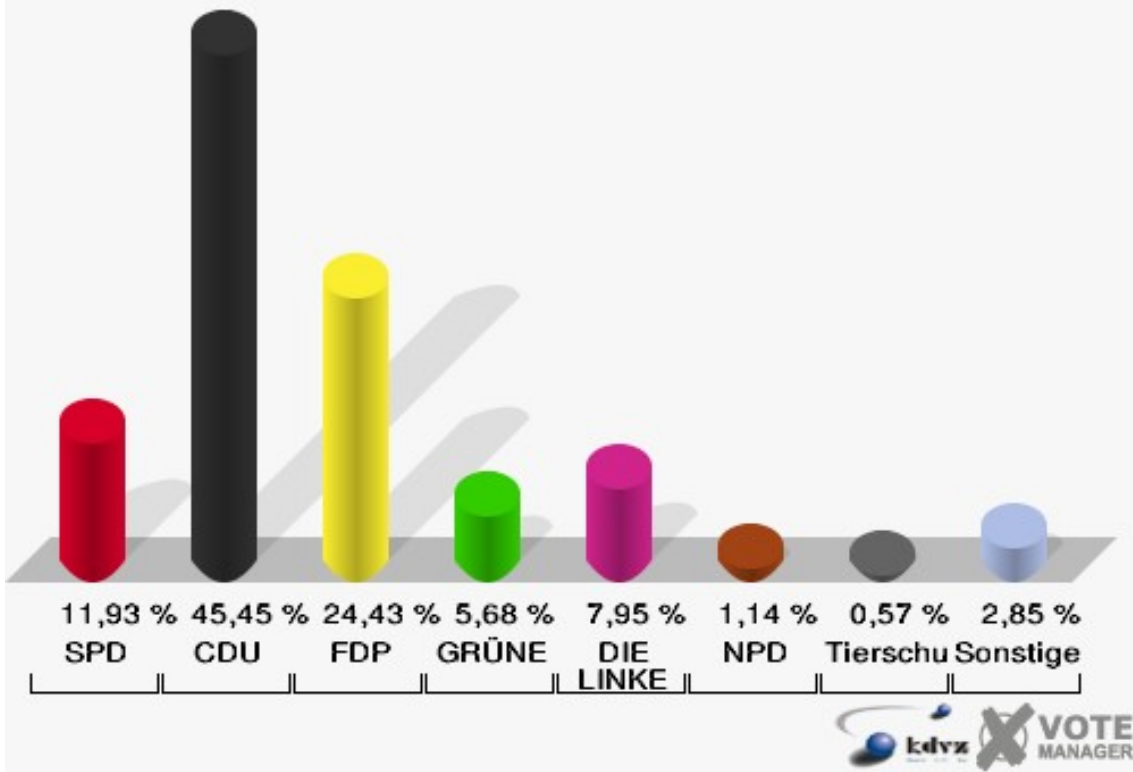

Stadt Mechernich
Bundestagswahl 27.09.2009
Zweitstimmen 006 Floisdorf