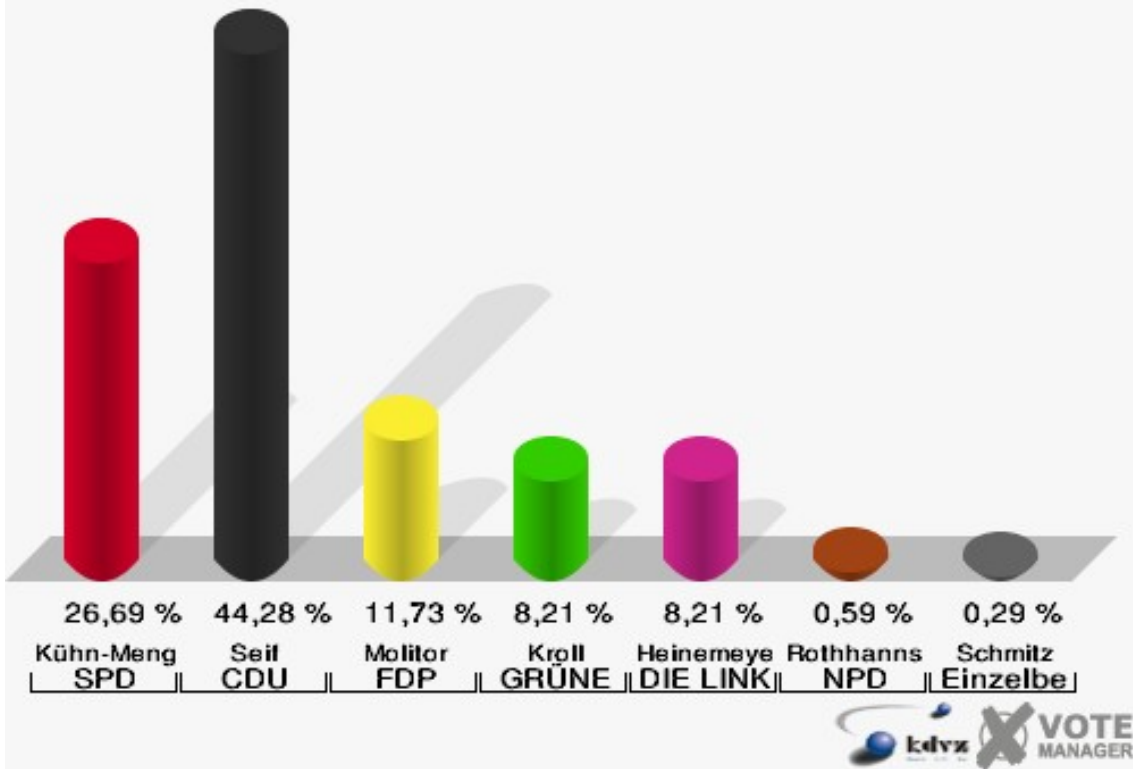

Stadt Mechernich
Bundestagswahl 27.09.2009
Erststimmen 019 Vussem