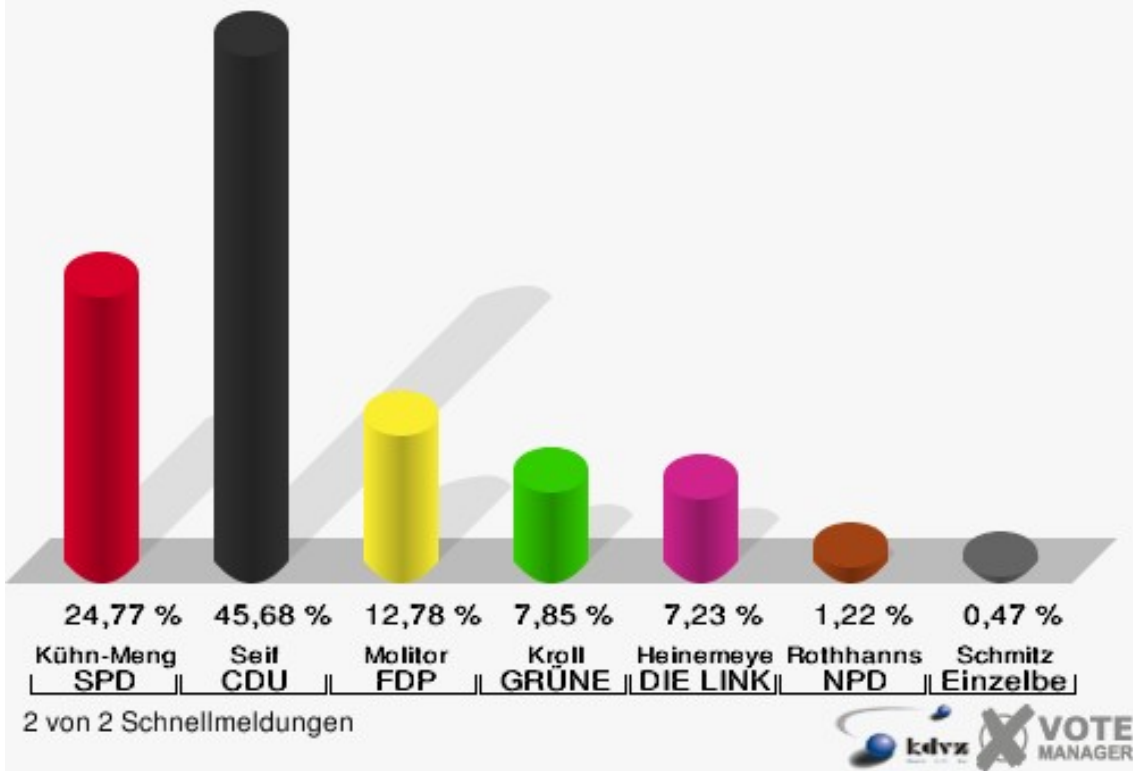

Stadt Mechernich
Bundestagswahl 27.09.2009
Erststimmen Briefwahlbezirke