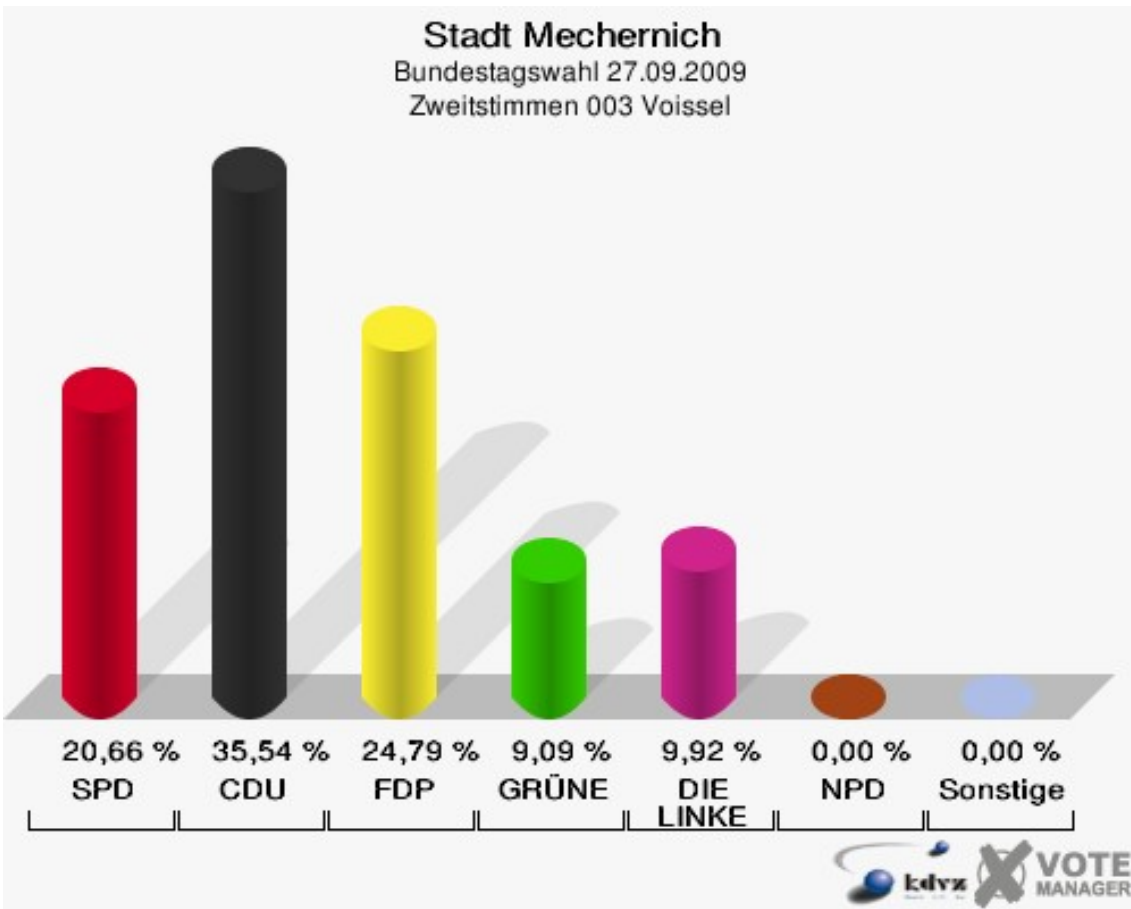

Stadt Mechernich
Bundestagswahl 27.09.2009
Wahlbeteiligung 001 Bergbuir

002 Bleibuir, Bescheid, Wielspütz

	Erststimmen		Zweitstimmen	
Wahlberechtigte	330		330	
Wähler/innen	207	62,73 %	207	62,73 %
ungültige Stimmen	5	2,42 %	4	1,93 %
gültige Stimmen	202	97,58 %	203	98,07 %
Kühn-Mengel, SPD	54	26,73 %	45	22,17 %
Seif, CDU	90	44,55 %	75	36,95 %
Molitor, FDP	22	10,89 %	37	18,23 %
Kroll, GRÜNE	13	6,44 %	16	7,88 %
Heinemeyer, DIE LINKE	22	10,89 %	21	10,34 %
Rothhanns, NPD	1	0,50 %	2	0,99 %
Tierschutzpartei	---	---	1	0,49 %
FAMILIE	---	---	2	0,99 %
REP	---	---	1	0,49 %
Volksabstimmung	---	---	0	0,00 %
MLPD	---	---	0	0,00 %
PSG	---	---	0	0,00 %
ZENTRUM	---	---	0	0,00 %
BüSo	---	---	0	0,00 %
DVU	---	---	0	0,00 %
ÖDP	---	---	0	0,00 %
PIRATEN	---	---	0	0,00 %
RRP	---	---	0	0,00 %
RENTNER	---	---	3	1,48 %
Schmitz, Einzelbewerber	0	0,00 %	---	---

Stadt Mechernich
Bundestagswahl 27.09.2009
Wahlbeteiligung 002 Bleibuir, Bescheid, Wielspütz

003 Voissel

	Erststimmen		Zweitstimmen	
Wahlberechtigte	174		174	
Wähler/innen	121	69,54 %	121	69,54 %
ungültige Stimmen	1	0,83 %	0	0,00 %
gültige Stimmen	120	99,17 %	121	100,00 %
Kühn-Mengel, SPD	34	28,33 %	25	20,66 %
Seif, CDU	48	40,00 %	43	35,54 %
Molitor, FDP	23	19,17 %	30	24,79 %
Kroll, GRÜNE	6	5,00 %	11	9,09 %
Heinemeyer, DIE LINKE	9	7,50 %	12	9,92 %
Rothhanns, NPD	0	0,00 %	0	0,00 %
Tierschutzpartei	---	---	0	0,00 %
FAMILIE	---	---	0	0,00 %
REP	---	---	0	0,00 %
Volksabstimmung	---	---	0	0,00 %
MLPD	---	---	0	0,00 %
PSG	---	---	0	0,00 %
ZENTRUM	---	---	0	0,00 %
BüSo	---	---	0	0,00 %
DVU	---	---	0	0,00 %
ÖDP	---	---	0	0,00 %
PIRATEN	---	---	0	0,00 %
RRP	---	---	0	0,00 %
RENTNER	---	---	0	0,00 %
Schmitz, Einzelbewerber	0	0,00 %	---	---