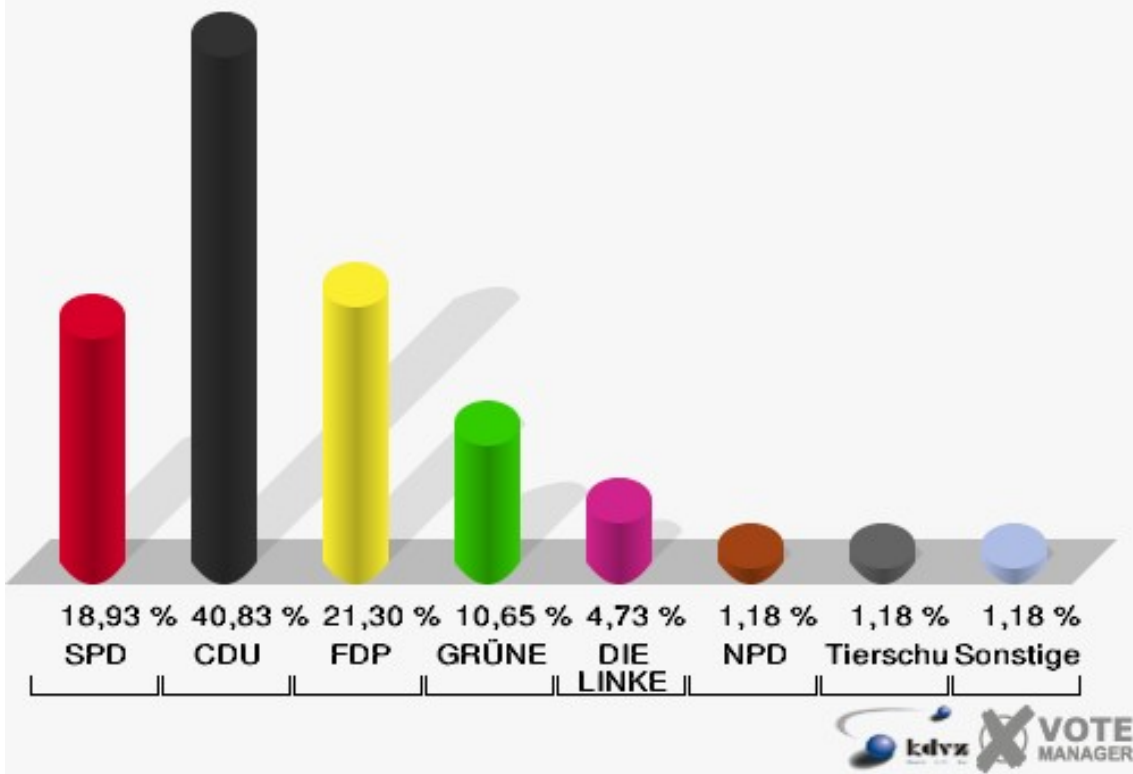

Stadt Mechernich
Bundestagswahl 27.09.2009
Zweitstimmen 022 Weiler am Berge