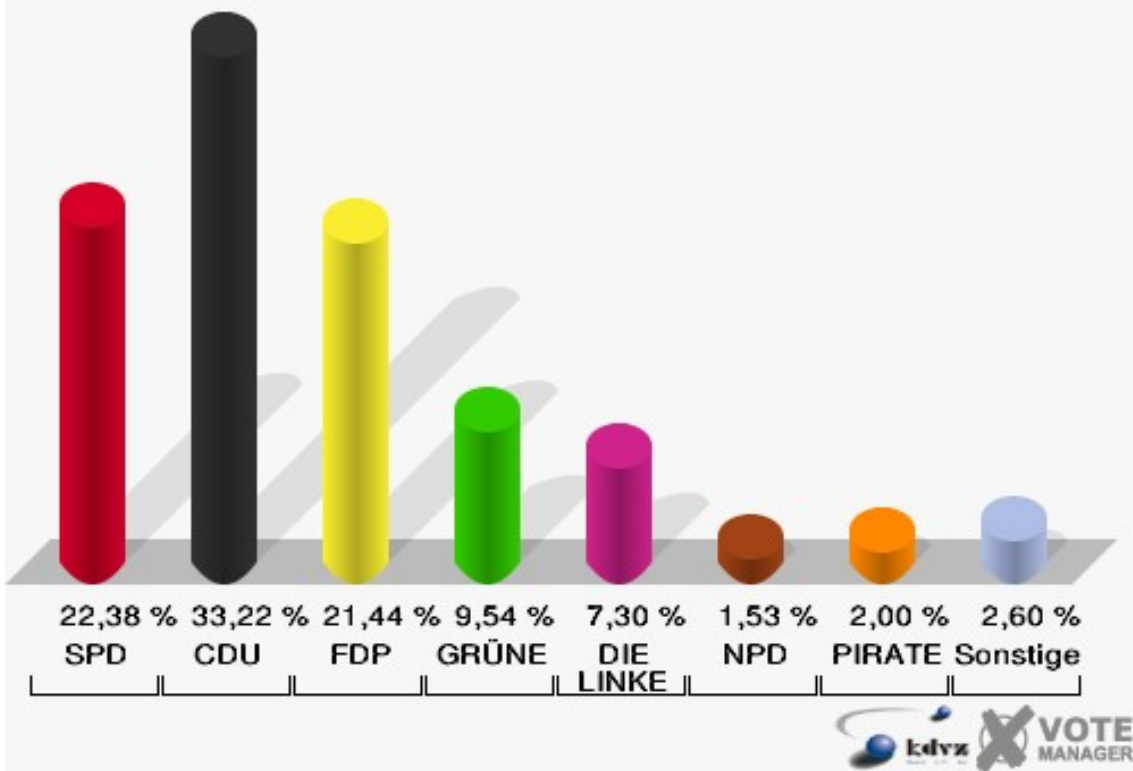

Stadt Mechernich
Bundestagswahl 27.09.2009
Zweitstimmen 028 Firmenich, Obergartzem