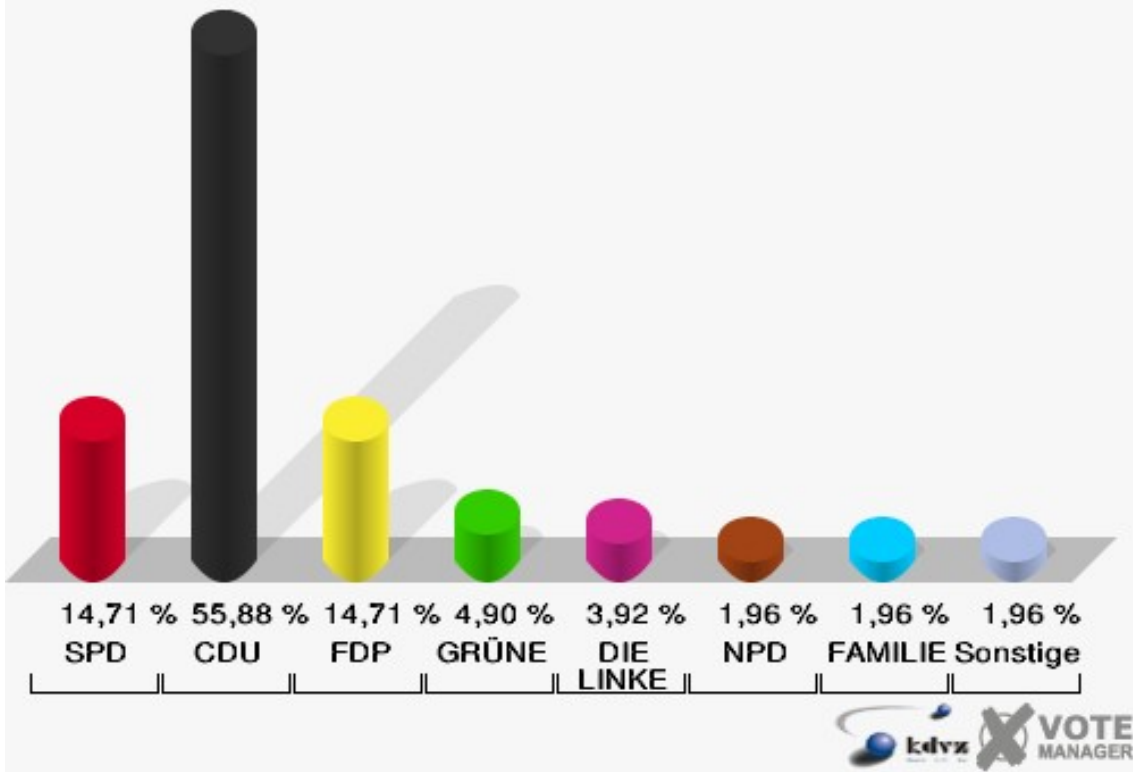

Stadt Mechernich
Bundestagswahl 27.09.2009
Zweitstimmen 005 Berg