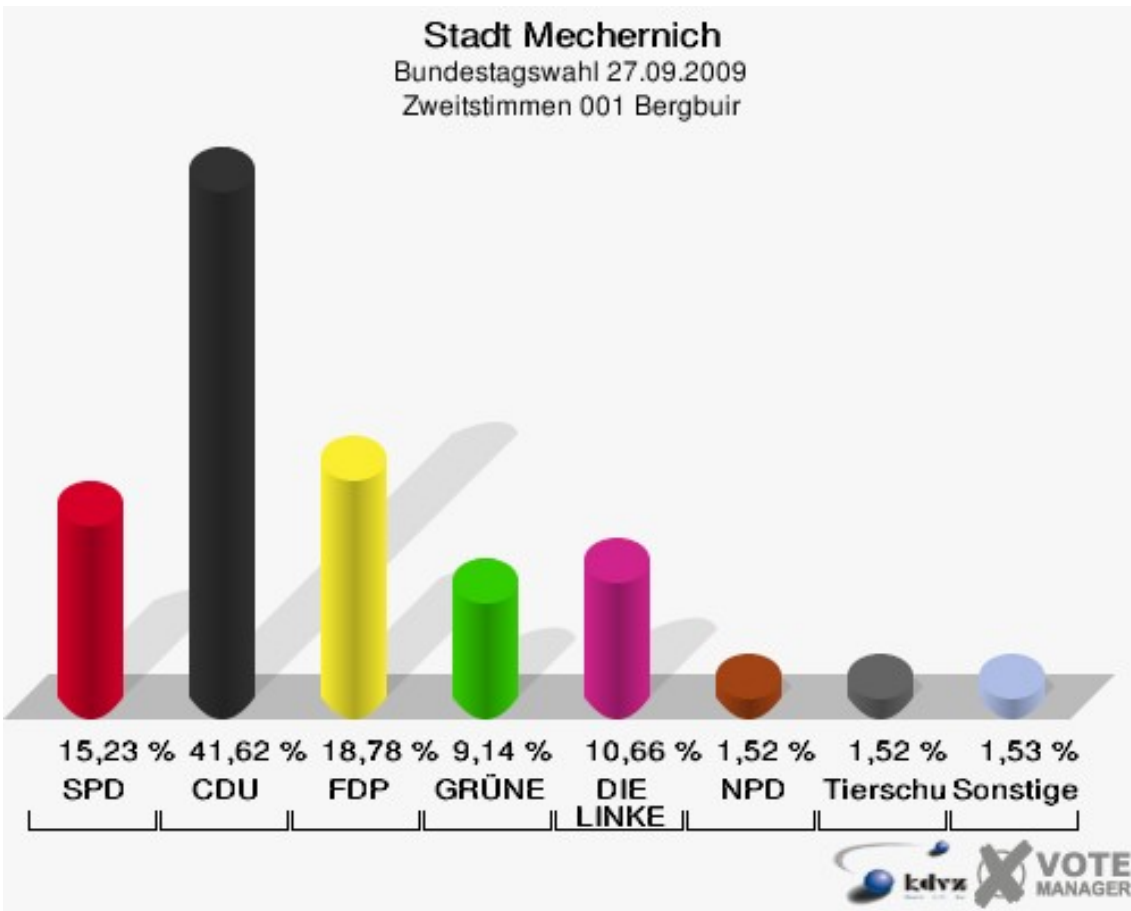

Ortsteile	8,91 %	
Mechernich	8,53 %	
Briefwahlbezirke	8,09 %	

Stadt Mechernich
 Bundestagswahl 27.09.2009
 DIE LINKE, Ergebnis - Zweitstimmen
 Stadtteil-Übersicht

Ortsteile	8,51 %	
Mechernich	8,34 %	
Briefwahlbezirke	7,41 %	

Stadt Mechernich
 Bundestagswahl 27.09.2009
 NPD, Ergebnis - Zweitstimmen
 Stadtteil-Übersicht

Mechernich	1,19 %	
Ortsteile	1,19 %	
Briefwahlbezirke	0,93 %	

Stadt Mechernich
 Bundestagswahl 27.09.2009
 PIRATEN, Ergebnis - Zweitstimmen
 Stadtteil-Übersicht

Ortsteile	1,54 %	
Mechernich	1,32 %	
Briefwahlbezirke	1,21 %	

Wahlbezirke 001 Bergbuir

	Erststimmen		Zweitstimmen	
Wahlberechtigte	261		261	
Wähler/innen	200	76,63 %	200	76,63 %
ungültige Stimmen	3	1,50 %	3	1,50 %
gültige Stimmen	197	98,50 %	197	98,50 %
Kühn-Mengel, SPD	39	19,80 %	30	15,23 %
Seif, CDU	88	44,67 %	82	41,62 %
Molitor, FDP	33	16,75 %	37	18,78 %
Kroll, GRÜNE	13	6,60 %	18	9,14 %
Heinemeyer, DIE LINKE	18	9,14 %	21	10,66 %
Rothhanns, NPD	5	2,54 %	3	1,52 %
Tierschutzpartei	---	---	3	1,52 %
FAMILIE	---	---	0	0,00 %
REP	---	---	1	0,51 %
Volksabstimmung	---	---	0	0,00 %
MLPD	---	---	0	0,00 %
PSG	---	---	0	0,00 %
ZENTRUM	---	---	0	0,00 %
BüSo	---	---	0	0,00 %
DVU	---	---	0	0,00 %
ÖDP	---	---	0	0,00 %
PIRATEN	---	---	1	0,51 %
RRP	---	---	0	0,00 %
RENTNER	---	---	1	0,51 %
Schmitz, Einzelbewerber	1	0,51 %	---	---