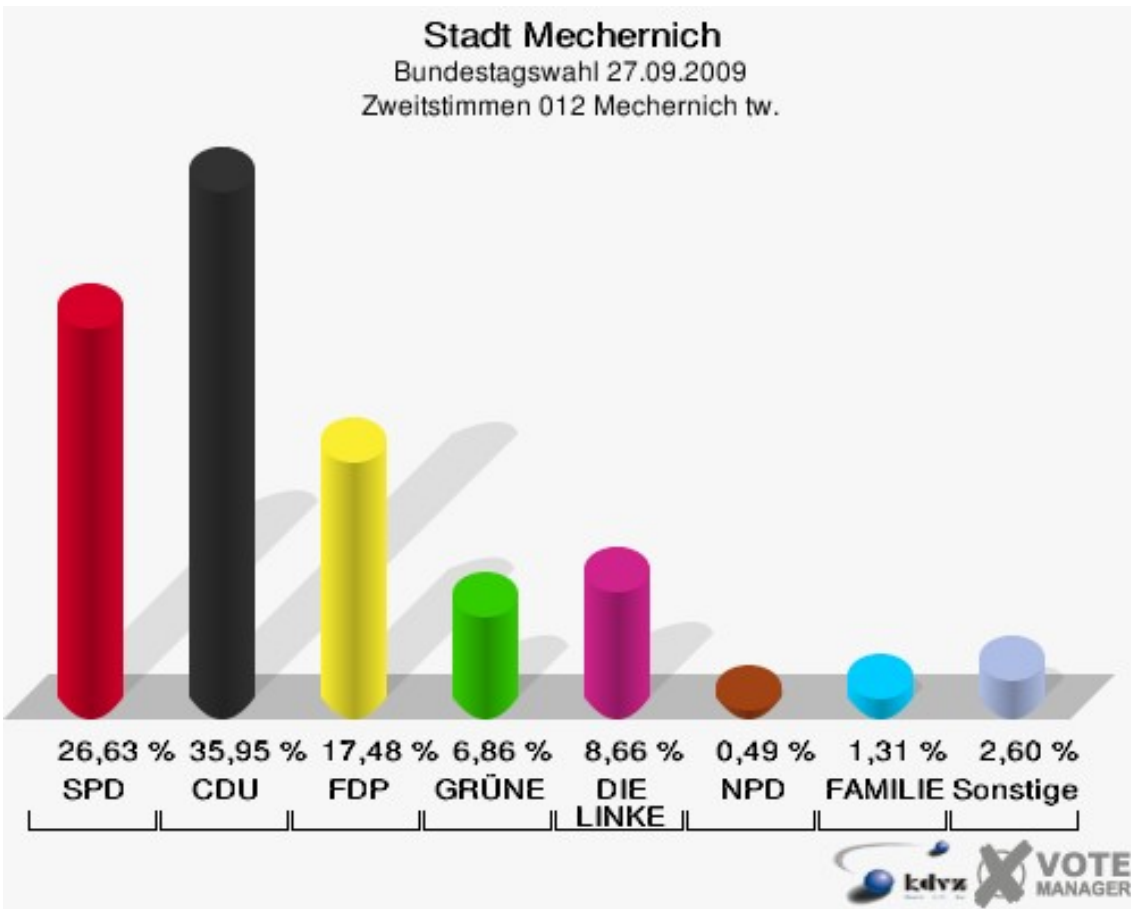

011 Hostel

	Erststimmen		Zweitstimmen	
Wahlberechtigte	195		195	
Wähler/innen	105	53,85 %	105	53,85 %
ungültige Stimmen	7	6,67 %	1	0,95 %
gültige Stimmen	98	93,33 %	104	99,05 %
Kühn-Mengel, SPD	24	24,49 %	23	22,12 %
Seif, CDU	49	50,00 %	39	37,50 %
Molitor, FDP	11	11,22 %	18	17,31 %
Kroll, GRÜNE	9	9,18 %	14	13,46 %
Heinemeyer, DIE LINKE	4	4,08 %	2	1,92 %
Rothhanns, NPD	0	0,00 %	0	0,00 %
Tierschutzpartei	---	---	1	0,96 %
FAMILIE	---	---	0	0,00 %
REP	---	---	0	0,00 %
Volksabstimmung	---	---	0	0,00 %
MLPD	---	---	0	0,00 %
PSG	---	---	0	0,00 %
ZENTRUM	---	---	2	1,92 %
BüSo	---	---	0	0,00 %
DVU	---	---	0	0,00 %
ÖDP	---	---	0	0,00 %
PIRATEN	---	---	2	1,92 %
RRP	---	---	1	0,96 %
RENTNER	---	---	2	1,92 %
Schmitz, Einzelbewerber	1	1,02 %	---	---

Stadt Mechernich
 Bundestagswahl 27.09.2009
 Erststimmen 011 Hostel

Stadt Mechernich
 Bundestagswahl 27.09.2009
 Zweitstimmen 011 Hostel

Stadt Mechernich
Bundestagswahl 27.09.2009
Wahlbeteiligung 011 Hostel

012 Mechernich tw.

	Erststimmen		Zweitstimmen	
Wahlberechtigte	1.562		1.562	
Wähler/innen	630	40,33 %	630	40,33 %
ungültige Stimmen	23	3,65 %	18	2,86 %
gültige Stimmen	607	96,35 %	612	97,14 %
Kühn-Mengel, SPD	189	31,14 %	163	26,63 %
Seif, CDU	264	43,49 %	220	35,95 %
Molitor, FDP	64	10,54 %	107	17,48 %
Kroll, GRÜNE	38	6,26 %	42	6,86 %
Heinemeyer, DIE LINKE	46	7,58 %	53	8,66 %
Rothhanns, NPD	6	0,99 %	3	0,49 %
Tierschutzpartei	---	---	3	0,49 %
FAMILIE	---	---	8	1,31 %
REP	---	---	0	0,00 %
Volksabstimmung	---	---	0	0,00 %
MLPD	---	---	0	0,00 %
PSG	---	---	0	0,00 %
ZENTRUM	---	---	0	0,00 %
BüSo	---	---	0	0,00 %
DVU	---	---	1	0,16 %
ÖDP	---	---	0	0,00 %
PIRATEN	---	---	7	1,14 %
RRP	---	---	4	0,65 %
RENTNER	---	---	1	0,16 %
Schmitz, Einzelbewerber	0	0,00 %	---	---