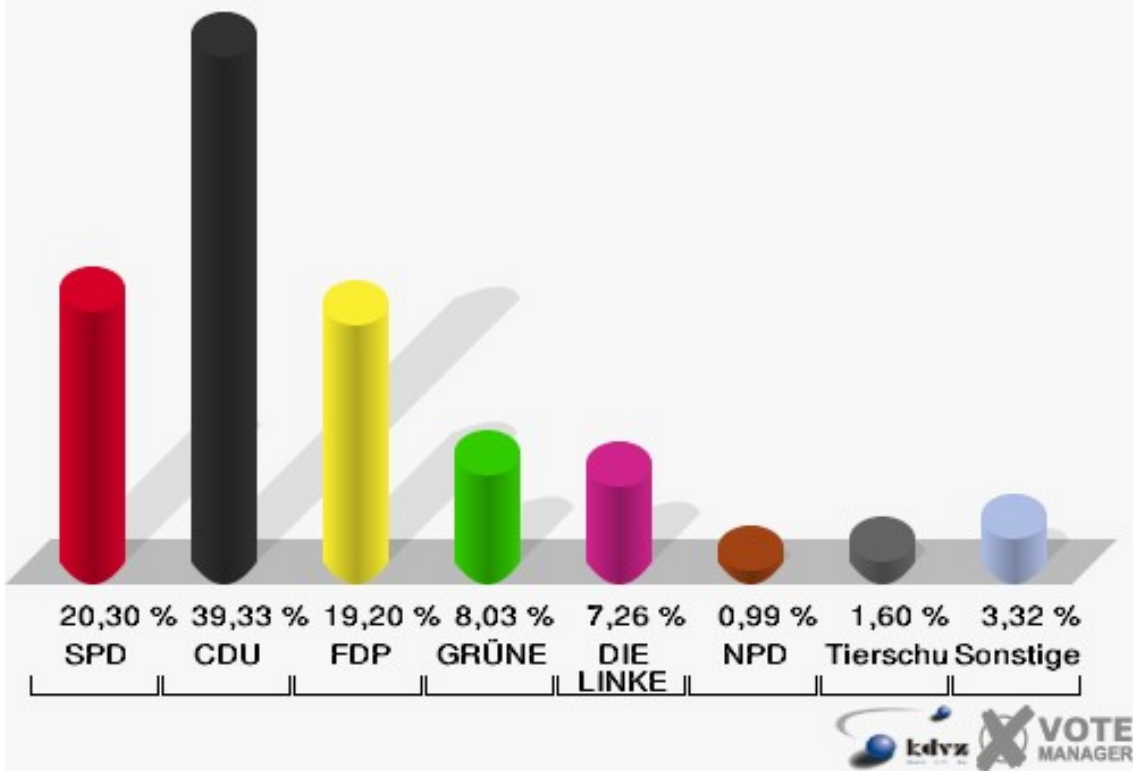

Stadt Mechernich
Bundestagswahl 27.09.2009
Zweitstimmen 037 Briefwahlbezirk II