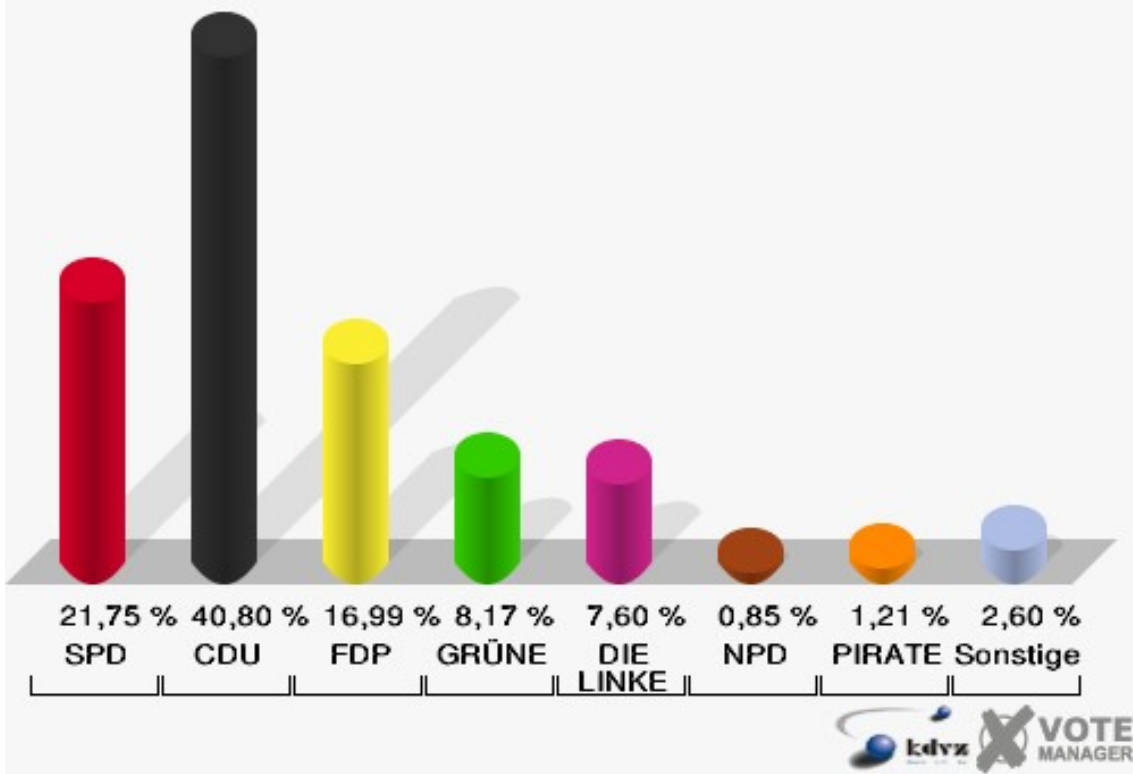

Stadt Mechernich
Bundestagswahl 27.09.2009
Zweitstimmen 036 Briefwahlbezirk I