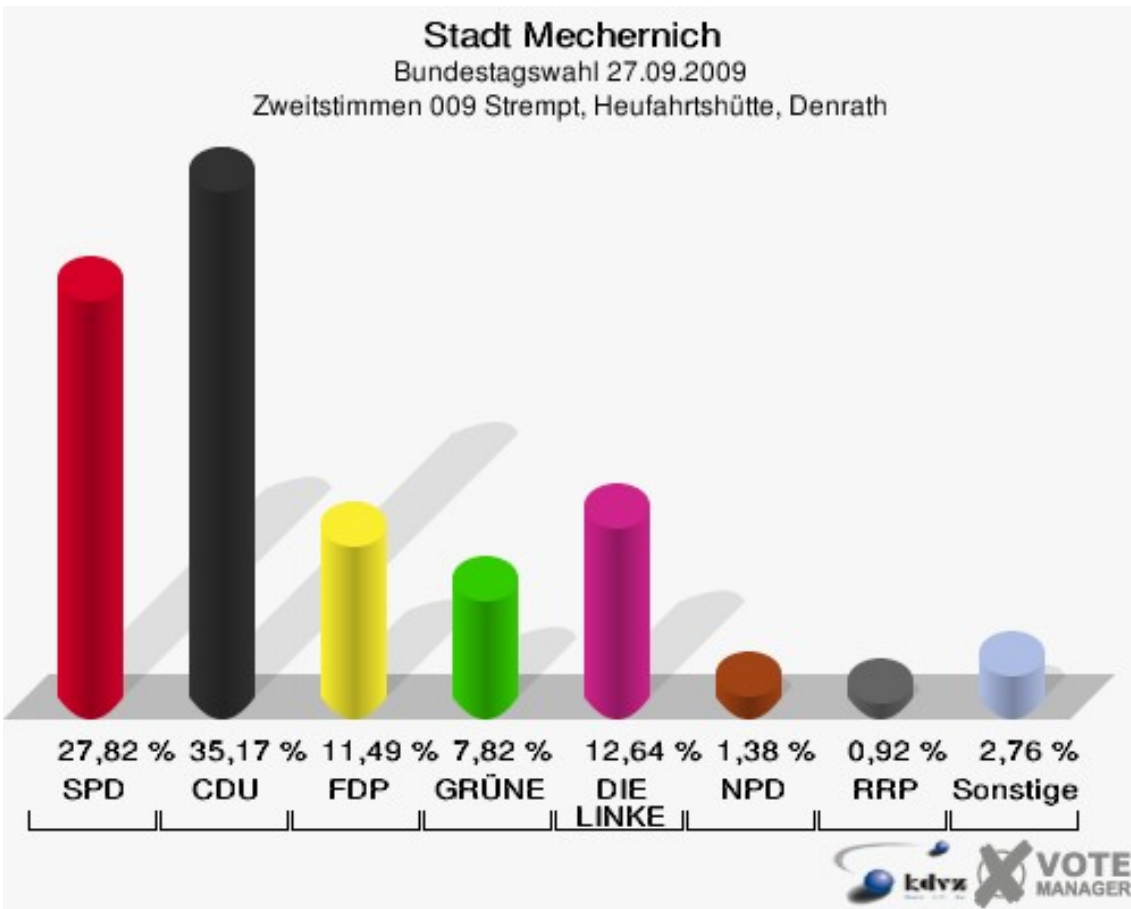

Stadt Mechernich
 Bundestagswahl 27.09.2009
 Erststimmen 008 Glehn

Stadt Mechernich
 Bundestagswahl 27.09.2009
 Zweitstimmen 008 Glehn

Stadt Mechernich
Bundestagswahl 27.09.2009
Wahlbeteiligung 008 Glehn

009 Strempt, Heufahrtshütte, Denrath

	Erststimmen		Zweitstimmen	
Wahlberechtigte	841		841	
Wähler/innen	445	52,91 %	445	52,91 %
ungültige Stimmen	8	1,80 %	10	2,25 %
gültige Stimmen	437	98,20 %	435	97,75 %
Kühn-Mengel, SPD	136	31,12 %	121	27,82 %
Seif, CDU	172	39,36 %	153	35,17 %
Molitor, FDP	34	7,78 %	50	11,49 %
Kroll, GRÜNE	32	7,32 %	34	7,82 %
Heinemeyer, DIE LINKE	58	13,27 %	55	12,64 %
Rothhanns, NPD	4	0,92 %	6	1,38 %
Tierschutzpartei	---	---	2	0,46 %
FAMILIE	---	---	3	0,69 %
REP	---	---	2	0,46 %
Volksabstimmung	---	---	0	0,00 %
MLPD	---	---	0	0,00 %
PSG	---	---	0	0,00 %
ZENTRUM	---	---	0	0,00 %
BüSo	---	---	0	0,00 %
DVU	---	---	1	0,23 %
ÖDP	---	---	0	0,00 %
PIRATEN	---	---	3	0,69 %
RRP	---	---	4	0,92 %
RENTNER	---	---	1	0,23 %
Schmitz, Einzelbewerber	1	0,23 %	---	---