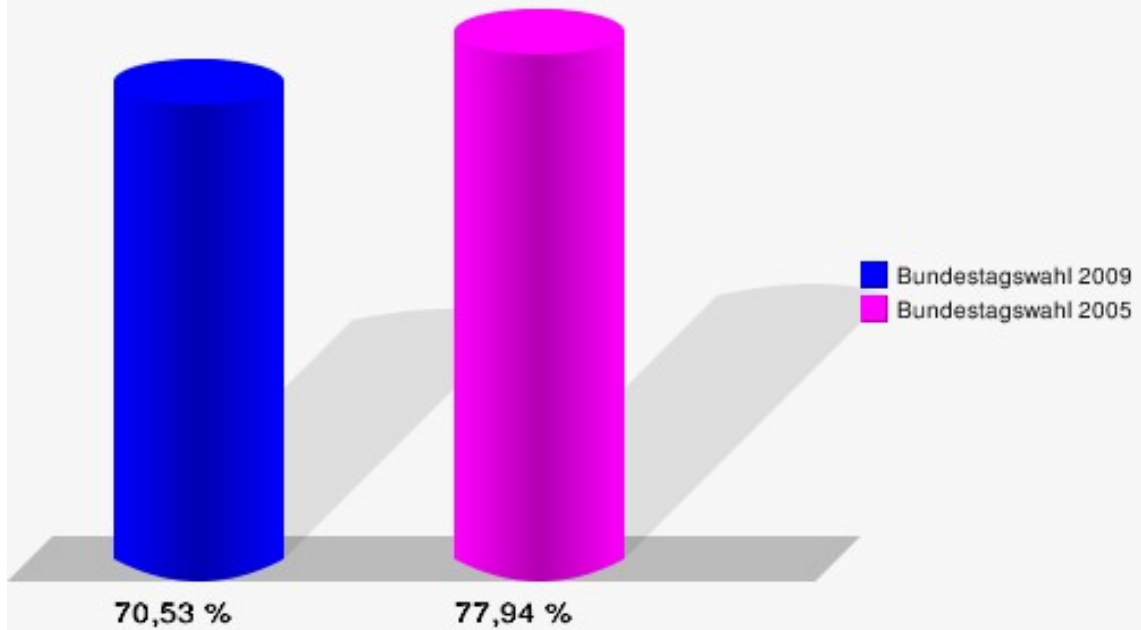

Volksabstimmung	8	0	+8
	0,05 %	0,00 %	+0,05 %
MLPD	1	2	-1
	0,01 %	0,01 %	+0,00 %
PSG	1	15	-14
	0,01 %	0,09 %	-0,08 %
ZENTRUM	14	9	+5
	0,10 %	0,06 %	+0,04 %
BüSo	7	4	+3
	0,05 %	0,03 %	+0,02 %
DVU	12	0	+12
	0,08 %	0,00 %	+0,08 %
ÖDP	15	0	+15
	0,10 %	0,00 %	+0,10 %
PIRATEN	211	0	+211
	1,44 %	0,00 %	+1,44 %
RRP	32	0	+32
	0,22 %	0,00 %	+0,22 %
RENTNER	60	0	+60
	0,41 %	0,00 %	+0,41 %
Einzelbewerber Schmitz	0	0	+0
	0,00 %	0,00 %	+0,00 %
Sonstige	0	108	-108
	0,00 %	0,68 %	-0,68 %

Bundestagswahl 18.09.2005: Sonstige = DIE GRAUEN, PBC, Deutschland, Sahin, Naci

Stadt Mechernich
Bundestagswahl 27.09.2009
Wahlbeteiligung Gesamtergebnis

37 von 37 Schnellmeldungen