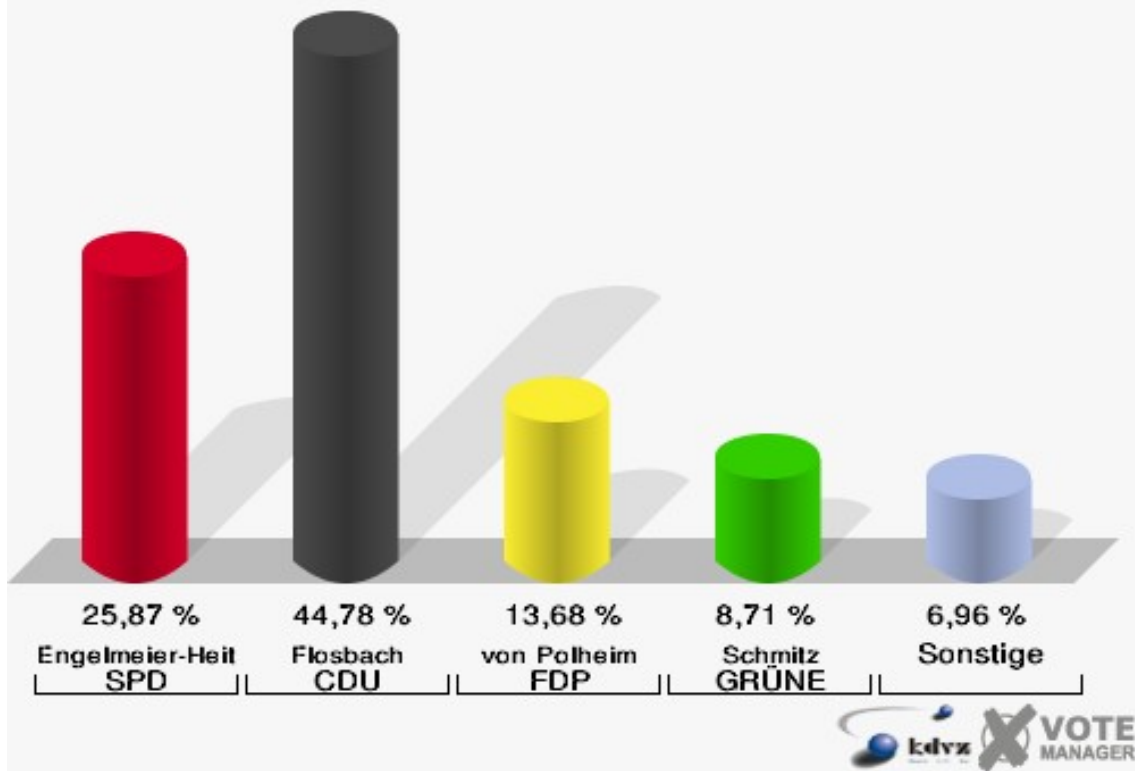

Gemeinde Marienheide

Wahl zum Deutschen Bundestag 27.09.2009
Erststimmen 070-Fw.Geräteh. Kempershöhe