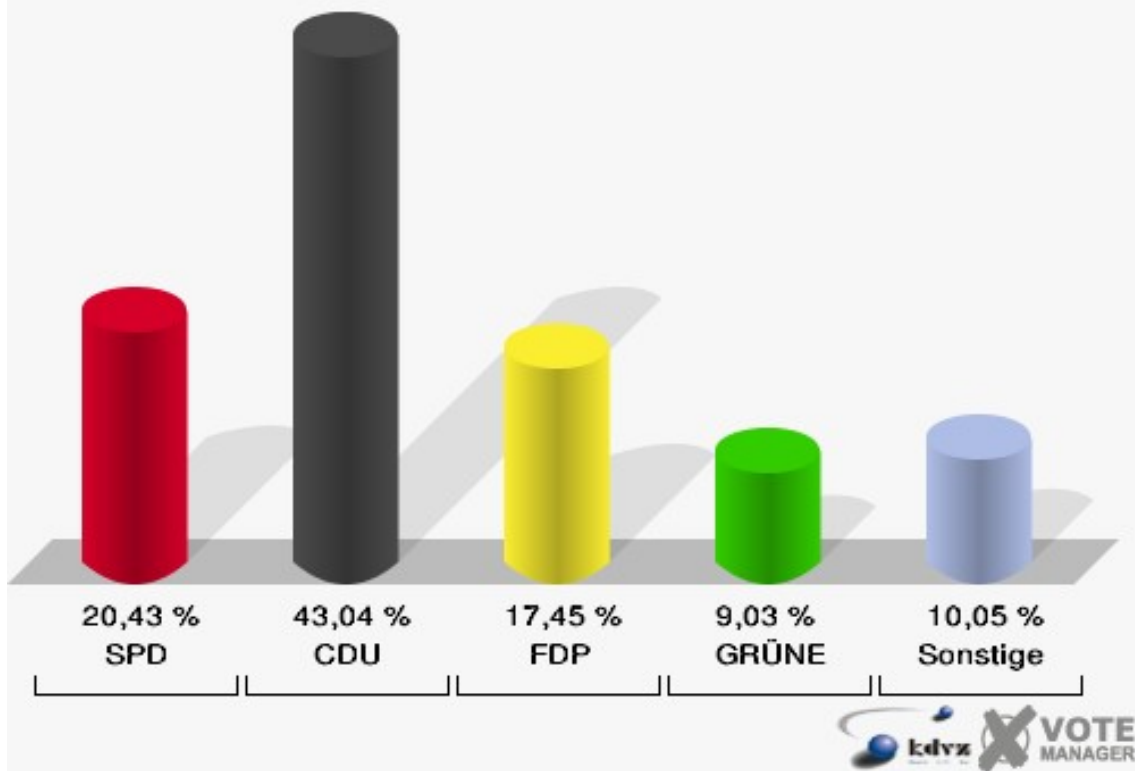

Gemeinde Marienheide

Wahl zum Deutschen Bundestag 27.09.2009
Zweitstimmen 01B-Briefwahlbezirk 1