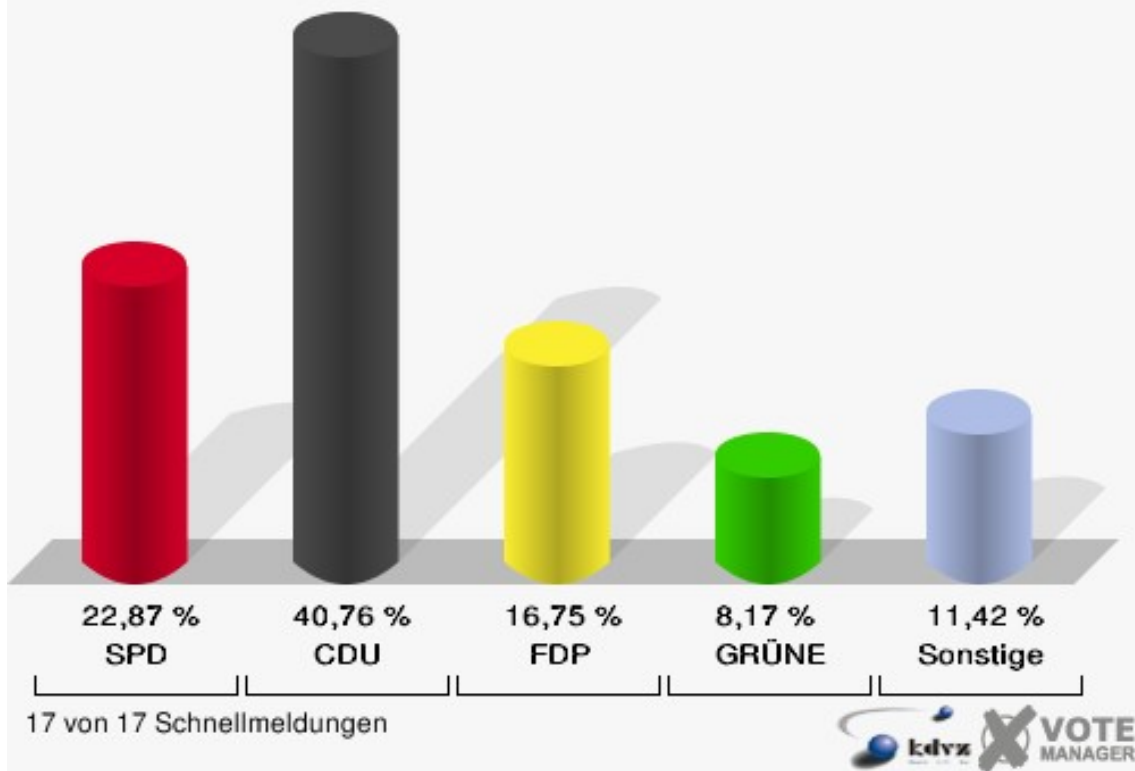

# Wahl zum Deutschen Bundestag

## Gemeinde Marienheide

	Erststimmen		Zweitstimmen	
Wahlberechtigte	10.338		10.338	
Wähler/innen	7.497	72,52 %	7.497	72,52 %
ungültige Stimmen	124	1,65 %	108	1,44 %
gültige Stimmen	7.373	98,35 %	7.389	98,56 %
Engelmeier-Heite, SPD	2.009	27,25 %	1.690	22,87 %
Flosbach, CDU	3.692	50,07 %	3.012	40,76 %
von Polheim, FDP	662	8,98 %	1.238	16,75 %
Schmitz, GRÜNE	454	6,16 %	604	8,17 %
Hofmann, DIE LINKE	436	5,91 %	510	6,90 %
Kremer, NPD	83	1,13 %	70	0,95 %
Die Tierschutzpartei	---	---	59	0,80 %
FAMILIE	---	---	33	0,45 %
REP	---	---	17	0,23 %
Volksabstimmung	---	---	9	0,12 %
MLPD	---	---	0	0,00 %
PSG	---	---	1	0,01 %
ZENTRUM	---	---	7	0,09 %
BÜSO	---	---	1	0,01 %
DVU	---	---	1	0,01 %
Staratschek, ÖDP	14	0,19 %	6	0,08 %
PIRATEN	---	---	95	1,29 %
RRP	---	---	12	0,16 %
RENTNER	---	---	24	0,32 %
Grabowski, Willi-Weise-Projekt	23	0,31 %	0	0,00 %

### Gemeinde Marienheide

Wahl zum Deutschen Bundestag 27.09.2009  
Erststimmen Gesamtergebnis

### Gemeinde Marienheide

Wahl zum Deutschen Bundestag 27.09.2009  
Zweitstimmen Gesamtergebnis

**Gemeinde Marienheide**  
Wahl zum Deutschen Bundestag 27.09.2009  
Wahlbeteiligung Gesamtergebnis

17 von 17 Schnellmeldungen