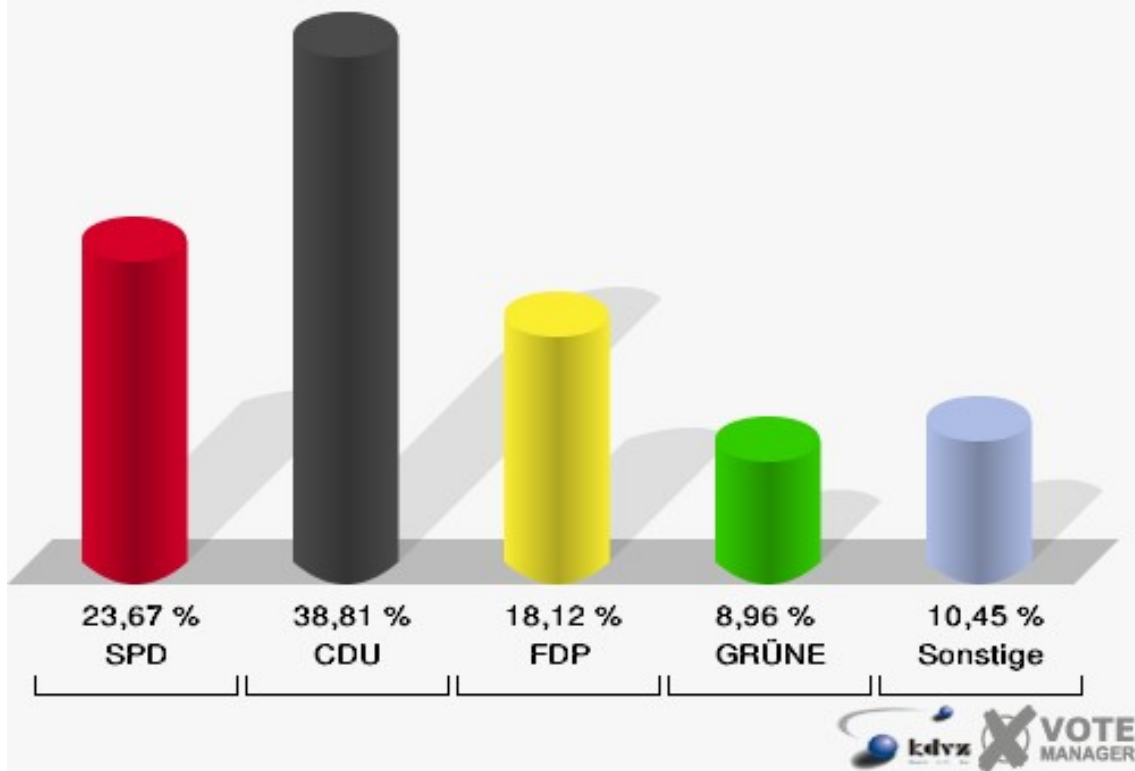

Gemeinde Marienheide

Wahl zum Deutschen Bundestag 27.09.2009
Zweitstimmen 040-Ev. Gemeindesaal