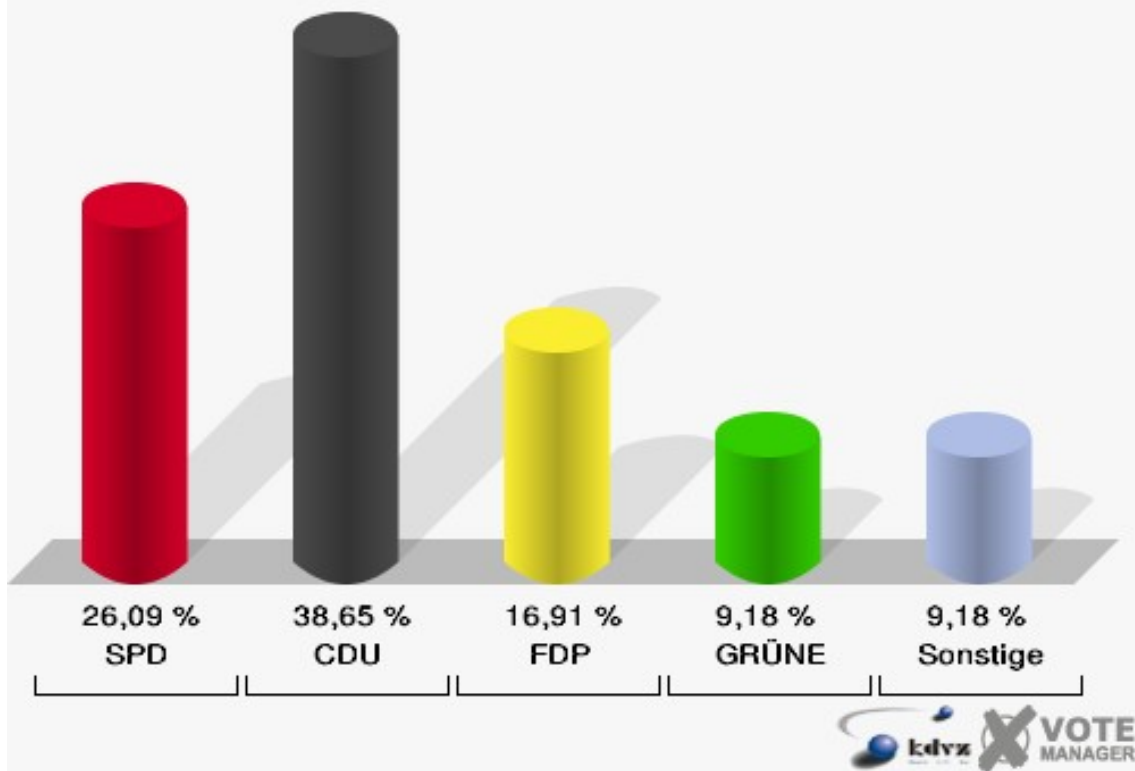

Gemeinde Marienheide

Wahl zum Deutschen Bundestag 27.09.2009
Zweitstimmen 082-Gasthof Potthoff