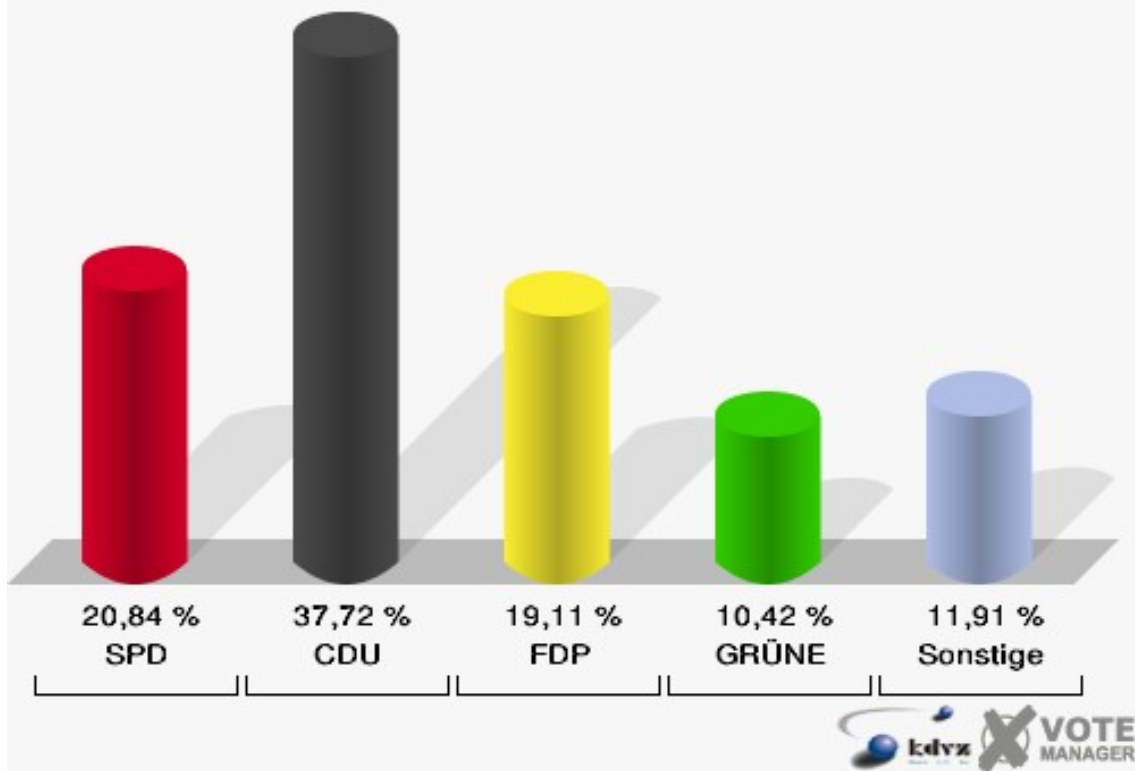

Gemeinde Marienheide

Wahl zum Deutschen Bundestag 27.09.2009
Zweitstimmen 070-Fw.Geräteh. Kempershöhe