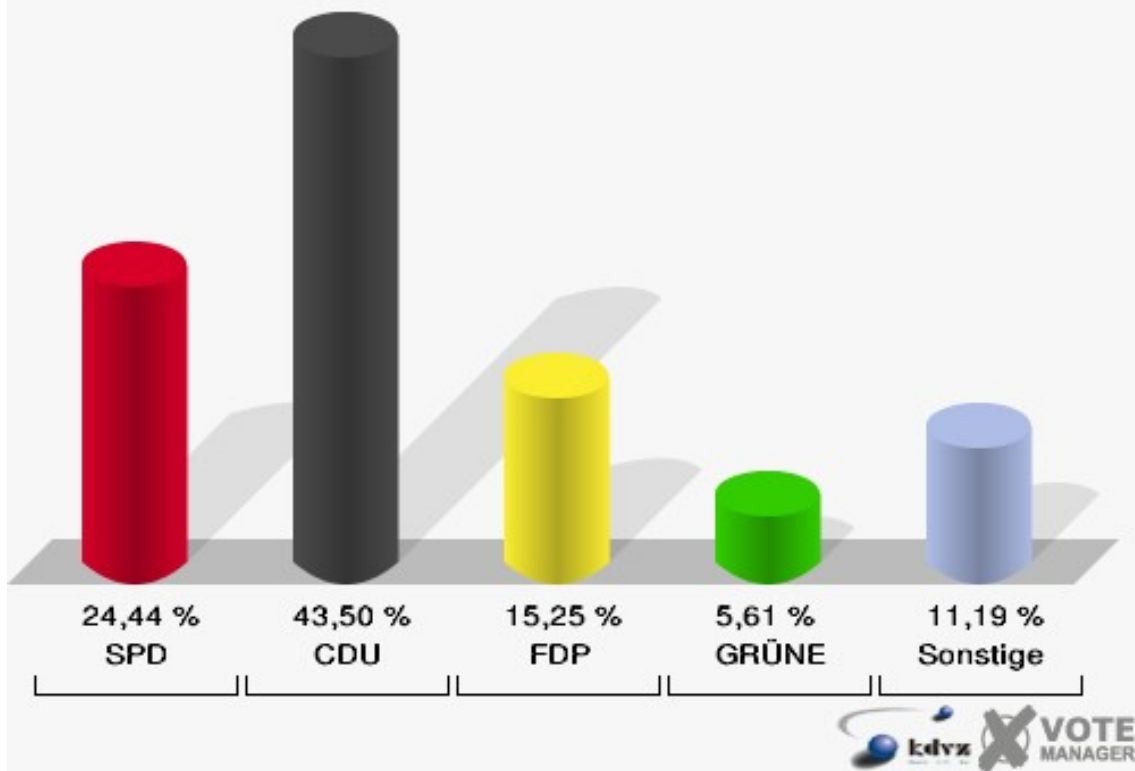

Gemeinde Marienheide

Wahl zum Deutschen Bundestag 27.09.2009
Zweitstimmen 060-Autohaus Backhaus