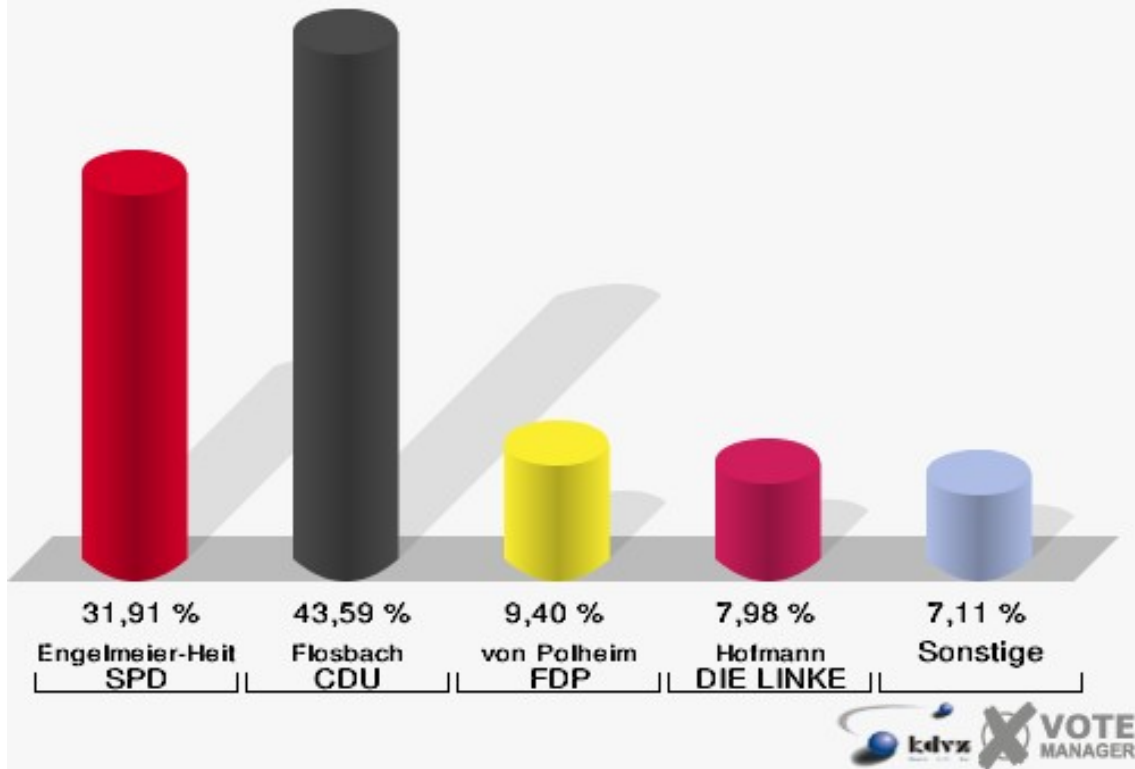

Gemeinde Marienheide

Wahl zum Deutschen Bundestag 27.09.2009
Erststimmen 141-Gasthof Zur Wupperquelle