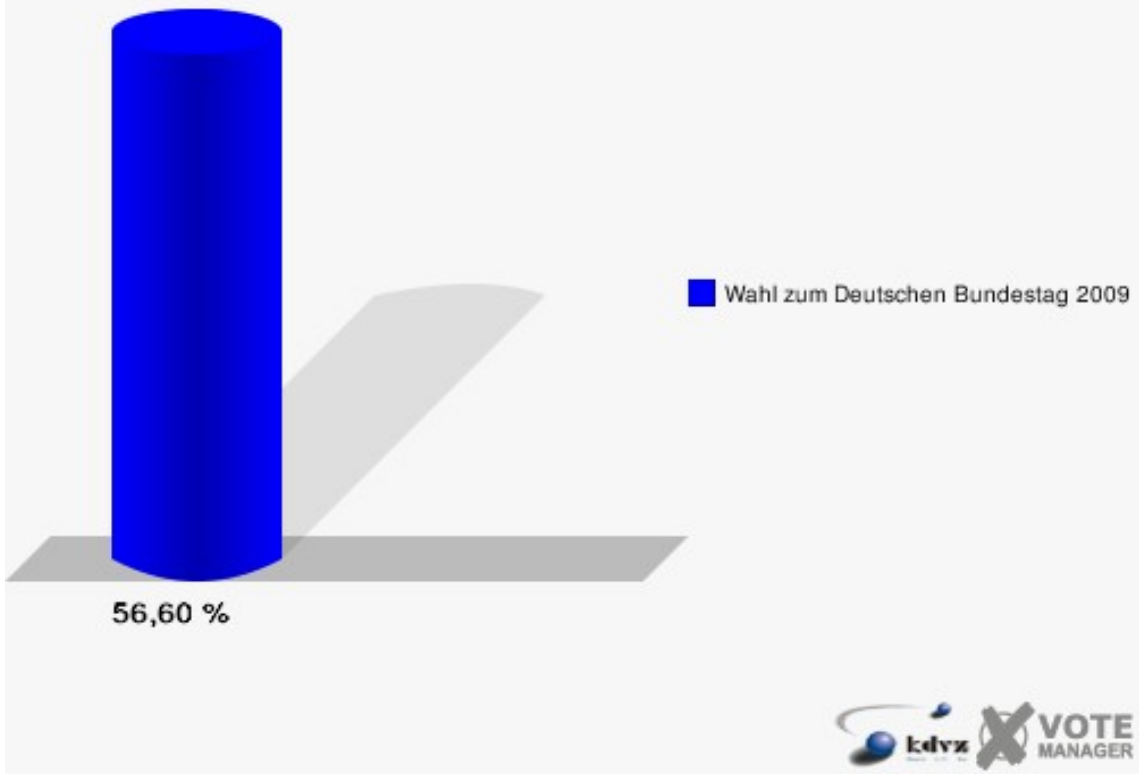

Gemeinde Marienheide
Wahl zum Deutschen Bundestag 27.09.2009
Wahlbeteiligung 050-DRK-Kindergarten