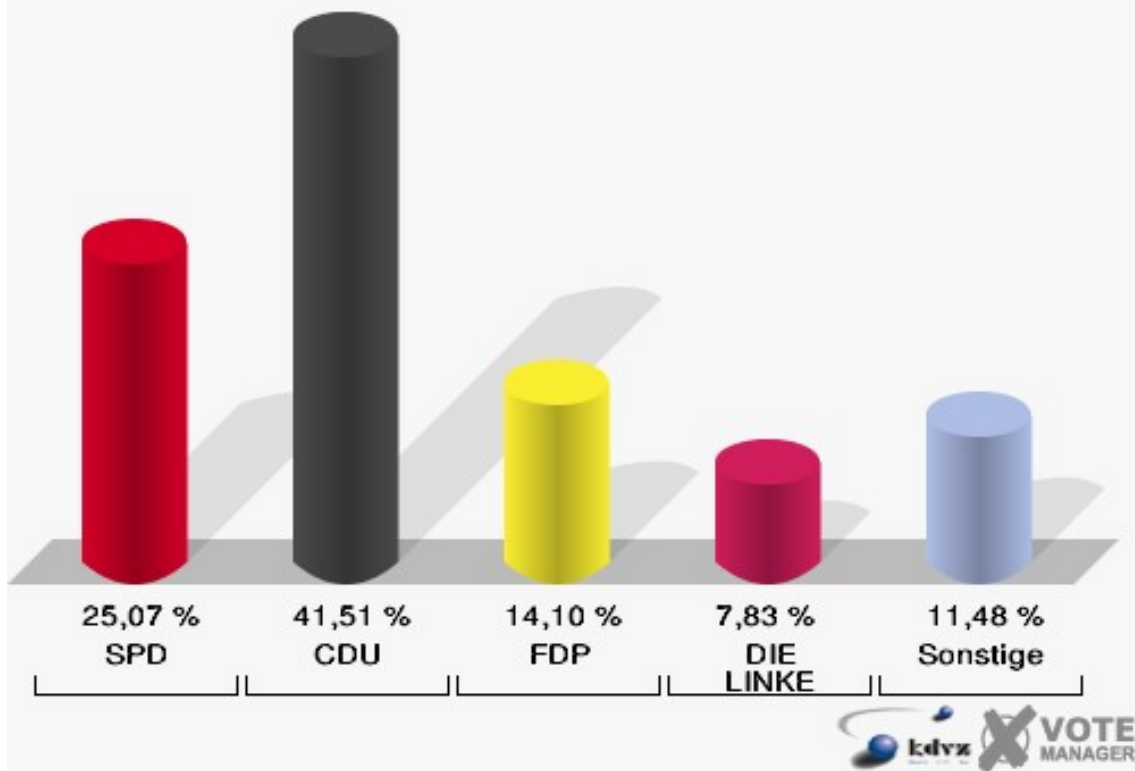

**Gemeinde Marienheide**  
Wahl zum Deutschen Bundestag 27.09.2009  
Wahlbeteiligung 010-Rathaus

## 020-Provinzial-Versicherung

	Erststimmen		Zweitstimmen	
Wahlberechtigte	798		798	
Wähler/innen	392	49,12 %	392	49,12 %
ungültige Stimmen	14	3,57 %	9	2,30 %
gültige Stimmen	378	96,43 %	383	97,70 %
Engelmeier-Heite, SPD	112	29,63 %	96	25,07 %
Flosbach, CDU	184	48,68 %	159	41,51 %
von Polheim, FDP	22	5,82 %	54	14,10 %
Schmitz, GRÜNE	22	5,82 %	28	7,31 %
Hofmann, DIE LINKE	29	7,67 %	30	7,83 %
Kremer, NPD	6	1,59 %	5	1,31 %
Die Tierschutzpartei	---	---	4	1,04 %
FAMILIE	---	---	0	0,00 %
REP	---	---	0	0,00 %
Volksabstimmung	---	---	0	0,00 %
MLPD	---	---	0	0,00 %
PSG	---	---	0	0,00 %
ZENTRUM	---	---	1	0,26 %
BÜSO	---	---	1	0,26 %
DVU	---	---	0	0,00 %
Staratschek, ÖDP	0	0,00 %	2	0,52 %
PIRATEN	---	---	3	0,78 %
RRP	---	---	0	0,00 %
RENTNER	---	---	0	0,00 %
Grabowski, Willi-Weise-Projekt	3	0,79 %	0	0,00 %

### Gemeinde Marienheide

Wahl zum Deutschen Bundestag 27.09.2009  
Erststimmen 020-Provinzial-Versicherung

### Gemeinde Marienheide

Wahl zum Deutschen Bundestag 27.09.2009  
Zweitstimmen 020-Provinzial-Versicherung

**Gemeinde Marienheide**  
Wahl zum Deutschen Bundestag 27.09.2009  
Wahlbeteiligung 020-Provinzial-Versicherung