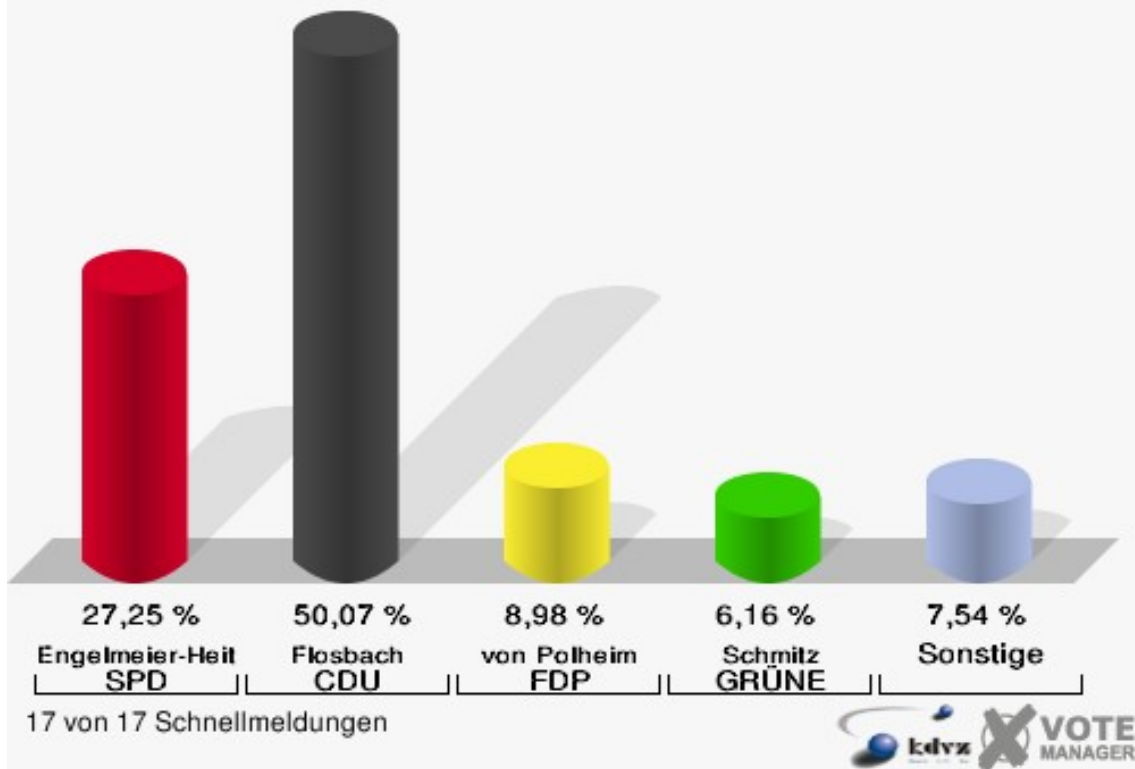

Gemeinde Marienheide

Wahl zum Deutschen Bundestag 27.09.2009
Erststimmen Gesamtergebnis