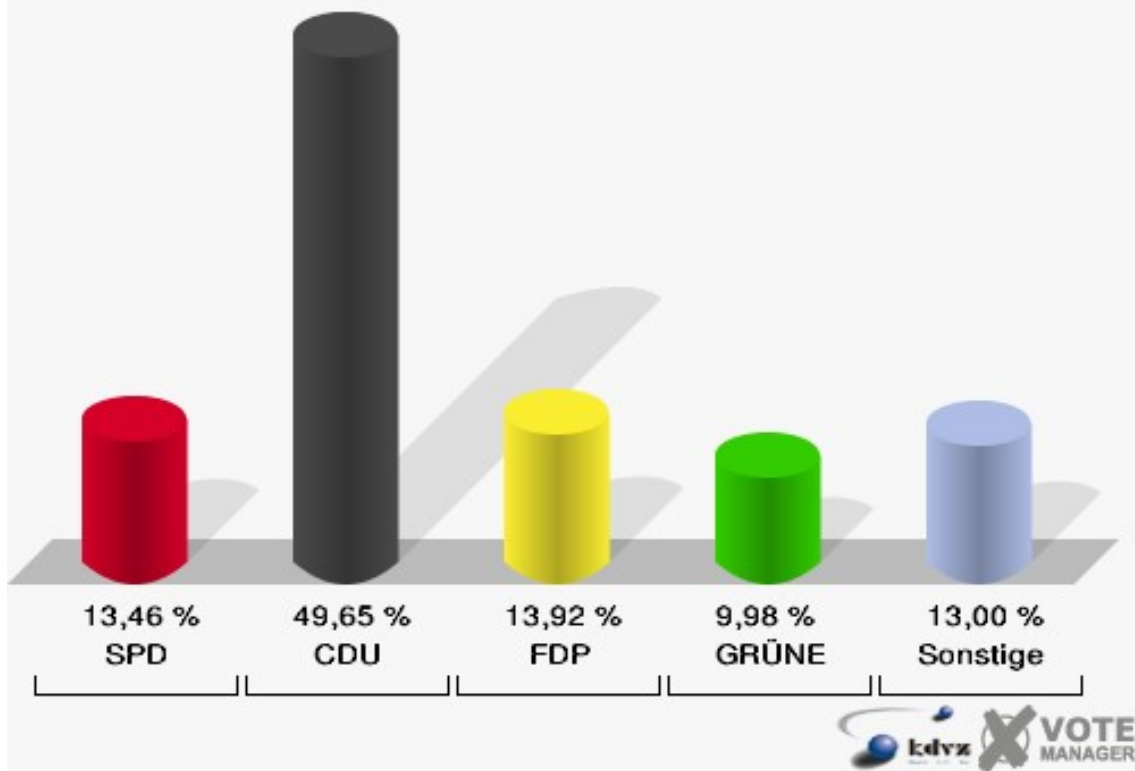

### Gemeinde Marienheide

Wahl zum Deutschen Bundestag 27.09.2009  
Zweitstimmen 020-Provinzial-Versicherung

**Gemeinde Marienheide**  
Wahl zum Deutschen Bundestag 27.09.2009  
Wahlbeteiligung 020-Provinzial-Versicherung

## 030-Klinik Marienheide

	Erststimmen		Zweitstimmen	
Wahlberechtigte	823		823	
Wähler/innen	437	53,10 %	437	53,10 %
ungültige Stimmen	7	1,60 %	6	1,37 %
gültige Stimmen	430	98,40 %	431	98,63 %
Engelmeier-Heite, SPD	69	16,05 %	58	13,46 %
Flosbach, CDU	269	62,56 %	214	49,65 %
von Polheim, FDP	20	4,65 %	60	13,92 %
Schmitz, GRÜNE	33	7,67 %	43	9,98 %
Hofmann, DIE LINKE	29	6,74 %	27	6,26 %
Kremer, NPD	7	1,63 %	4	0,93 %
Die Tierschutzpartei	---	---	3	0,70 %
FAMILIE	---	---	4	0,93 %
REP	---	---	3	0,70 %
Volksabstimmung	---	---	1	0,23 %
MLPD	---	---	0	0,00 %
PSG	---	---	0	0,00 %
ZENTRUM	---	---	0	0,00 %
BÜSO	---	---	0	0,00 %
DVU	---	---	0	0,00 %
Staratschek, ÖDP	1	0,23 %	0	0,00 %
PIRATEN	---	---	8	1,86 %
RRP	---	---	4	0,93 %
RENTNER	---	---	2	0,46 %
Grabowski, Willi-Weise-Projekt	2	0,47 %	0	0,00 %

### Gemeinde Marienheide

Wahl zum Deutschen Bundestag 27.09.2009  
Erststimmen 030-Klinik Marienheide

### Gemeinde Marienheide

Wahl zum Deutschen Bundestag 27.09.2009  
Zweitstimmen 030-Klinik Marienheide