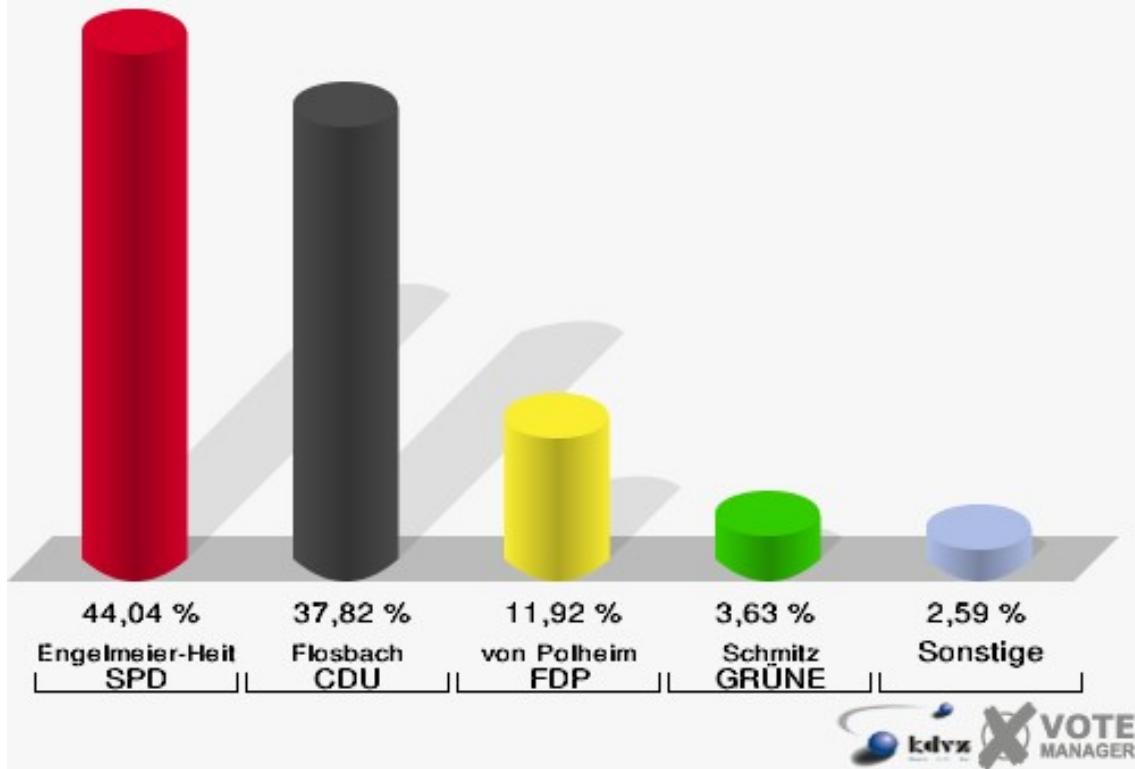

Gemeinde Marienheide

Wahl zum Deutschen Bundestag 27.09.2009
Erststimmen 142-Dorfgem.Haus Dannenberg