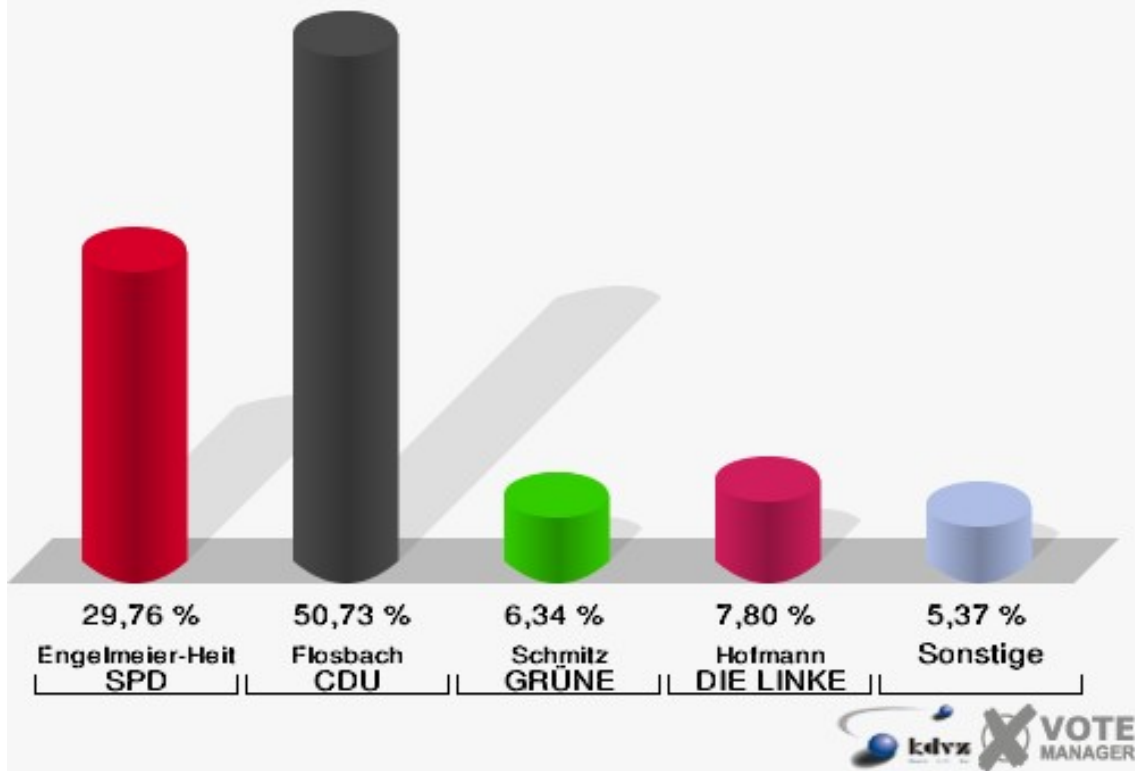

Gemeinde Marienheide

Wahl zum Deutschen Bundestag 27.09.2009
Erststimmen 082-Gasthof Potthoff