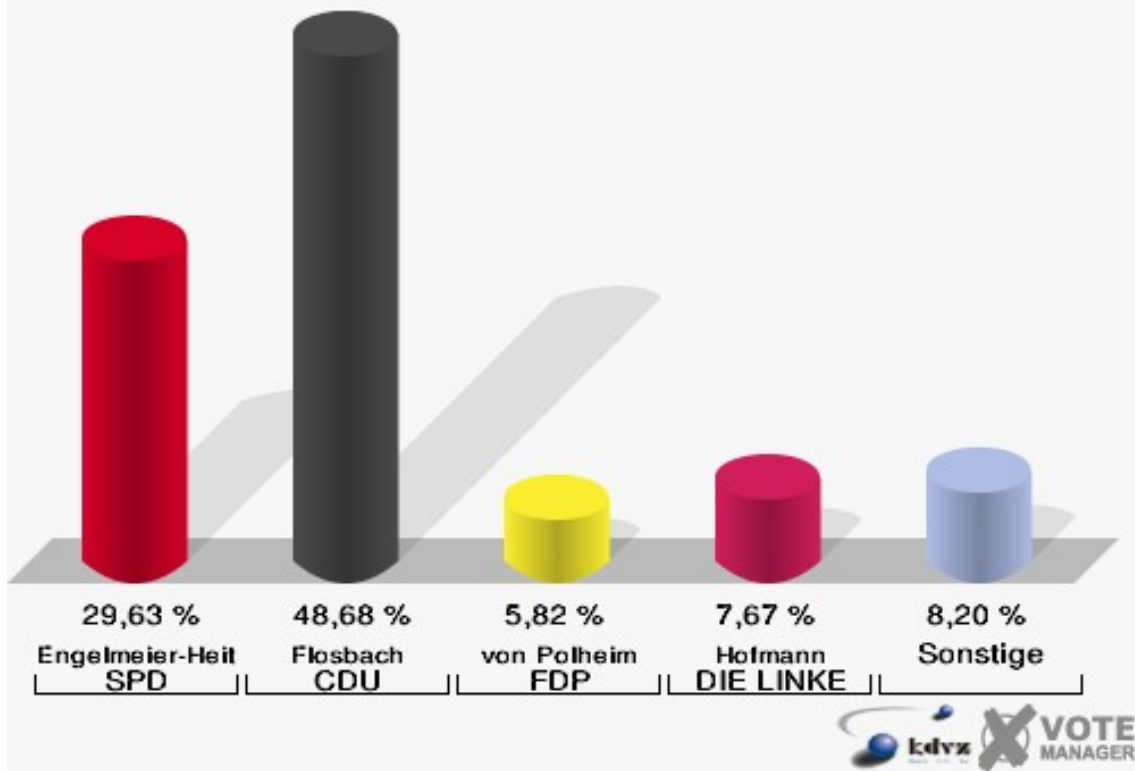

Gemeinde Marienheide

Wahl zum Deutschen Bundestag 27.09.2009
Erststimmen 020-Provinzial-Versicherung