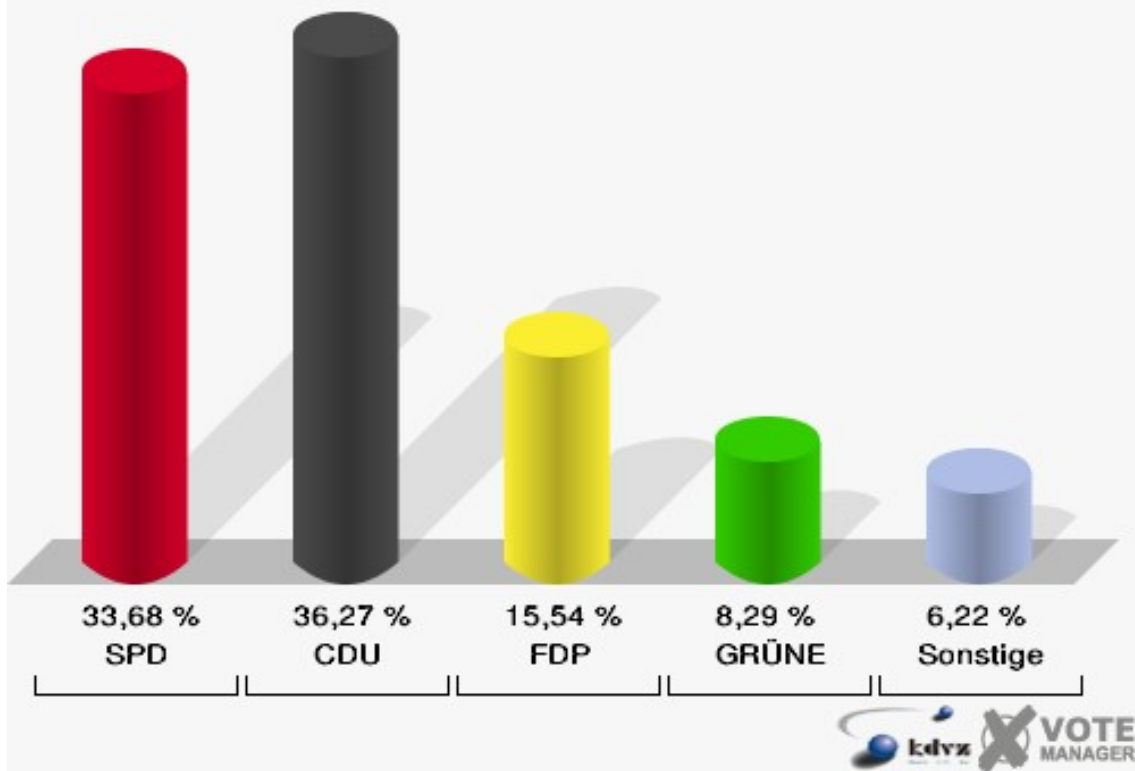

Gemeinde Marienheide

Wahl zum Deutschen Bundestag 27.09.2009
Zweitstimmen 142-Dorfgem.Haus Dannenberg