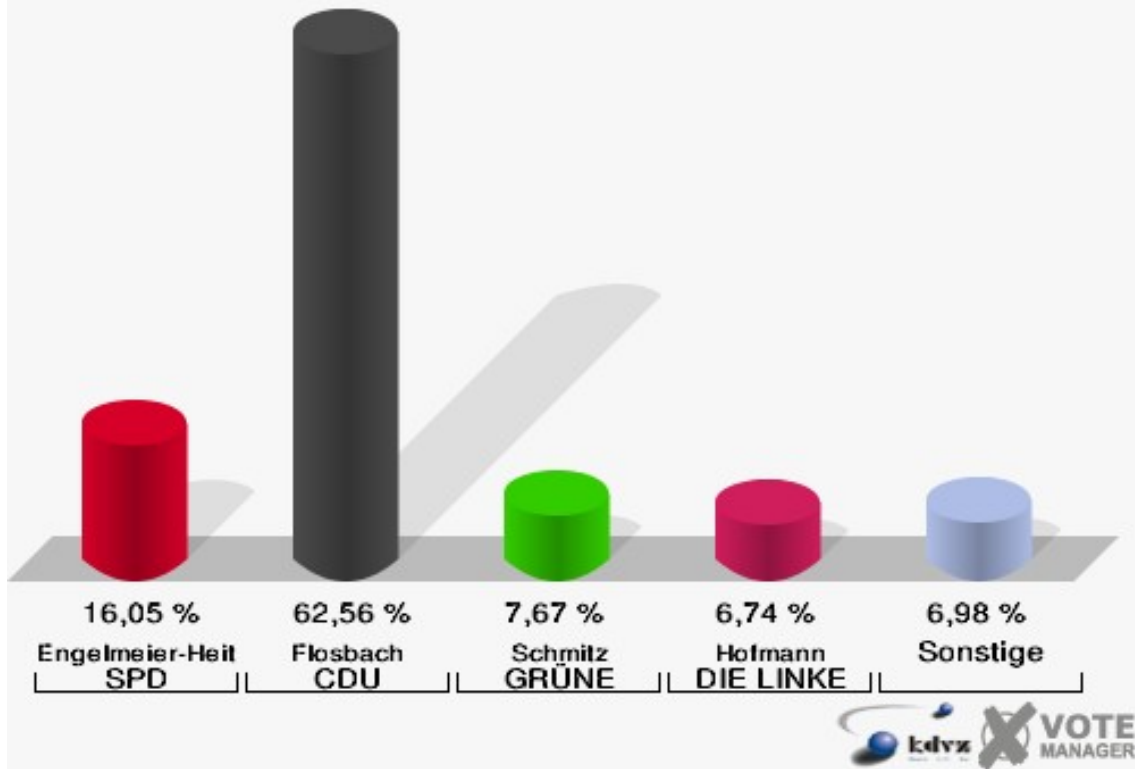

### Gemeinde Marienheide

Wahl zum Deutschen Bundestag 27.09.2009  
Zweitstimmen 020-Provinzial-Versicherung

**Gemeinde Marienheide**  
Wahl zum Deutschen Bundestag 27.09.2009  
Wahlbeteiligung 020-Provinzial-Versicherung

## 030-Klinik Marienheide

	Erststimmen		Zweitstimmen	
Wahlberechtigte	823		823	
Wähler/innen	437	53,10 %	437	53,10 %
ungültige Stimmen	7	1,60 %	6	1,37 %
gültige Stimmen	430	98,40 %	431	98,63 %
Engelmeier-Heite, SPD	69	16,05 %	58	13,46 %
Flosbach, CDU	269	62,56 %	214	49,65 %
von Polheim, FDP	20	4,65 %	60	13,92 %
Schmitz, GRÜNE	33	7,67 %	43	9,98 %
Hofmann, DIE LINKE	29	6,74 %	27	6,26 %
Kremer, NPD	7	1,63 %	4	0,93 %
Die Tierschutzpartei	---	---	3	0,70 %
FAMILIE	---	---	4	0,93 %
REP	---	---	3	0,70 %
Volksabstimmung	---	---	1	0,23 %
MLPD	---	---	0	0,00 %
PSG	---	---	0	0,00 %
ZENTRUM	---	---	0	0,00 %
BÜSO	---	---	0	0,00 %
DVU	---	---	0	0,00 %
Staratschek, ÖDP	1	0,23 %	0	0,00 %
PIRATEN	---	---	8	1,86 %
RRP	---	---	4	0,93 %
RENTNER	---	---	2	0,46 %
Grabowski, Willi-Weise-Projekt	2	0,47 %	0	0,00 %

### Gemeinde Marienheide

Wahl zum Deutschen Bundestag 27.09.2009  
Erststimmen 030-Klinik Marienheide