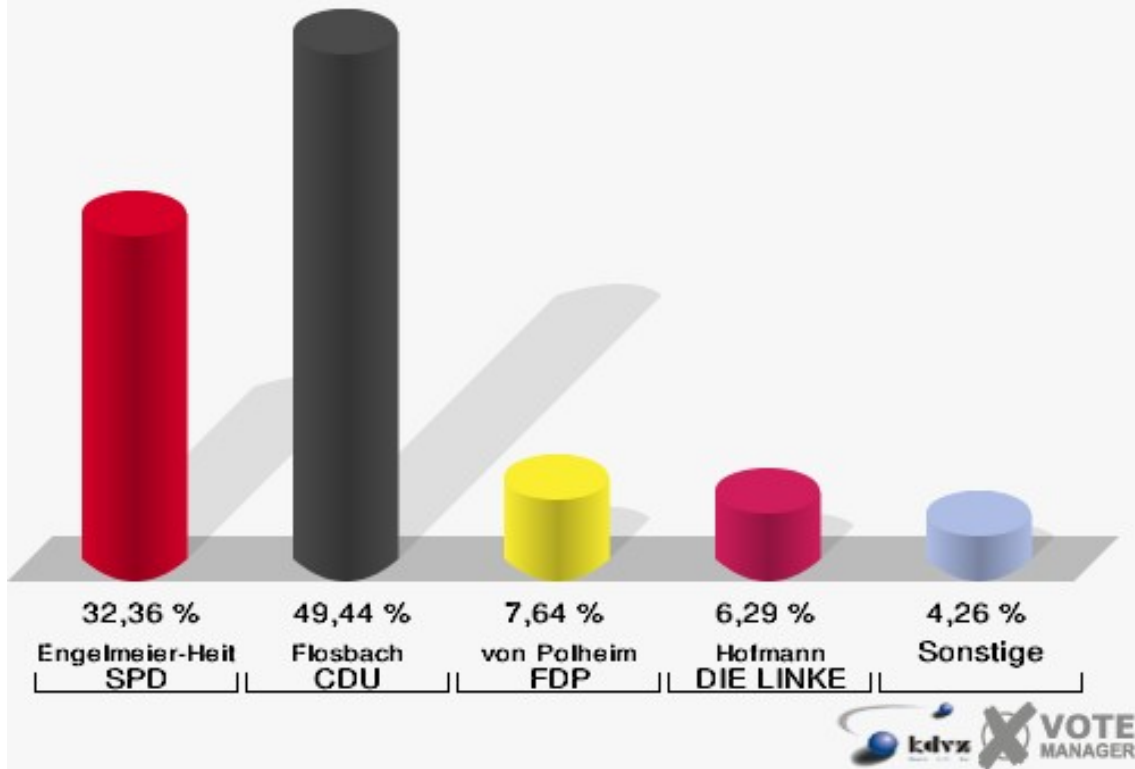

Gemeinde Marienheide

Wahl zum Deutschen Bundestag 27.09.2009
Erststimmen 100-Fw.-Gerätehaus Kalsbach