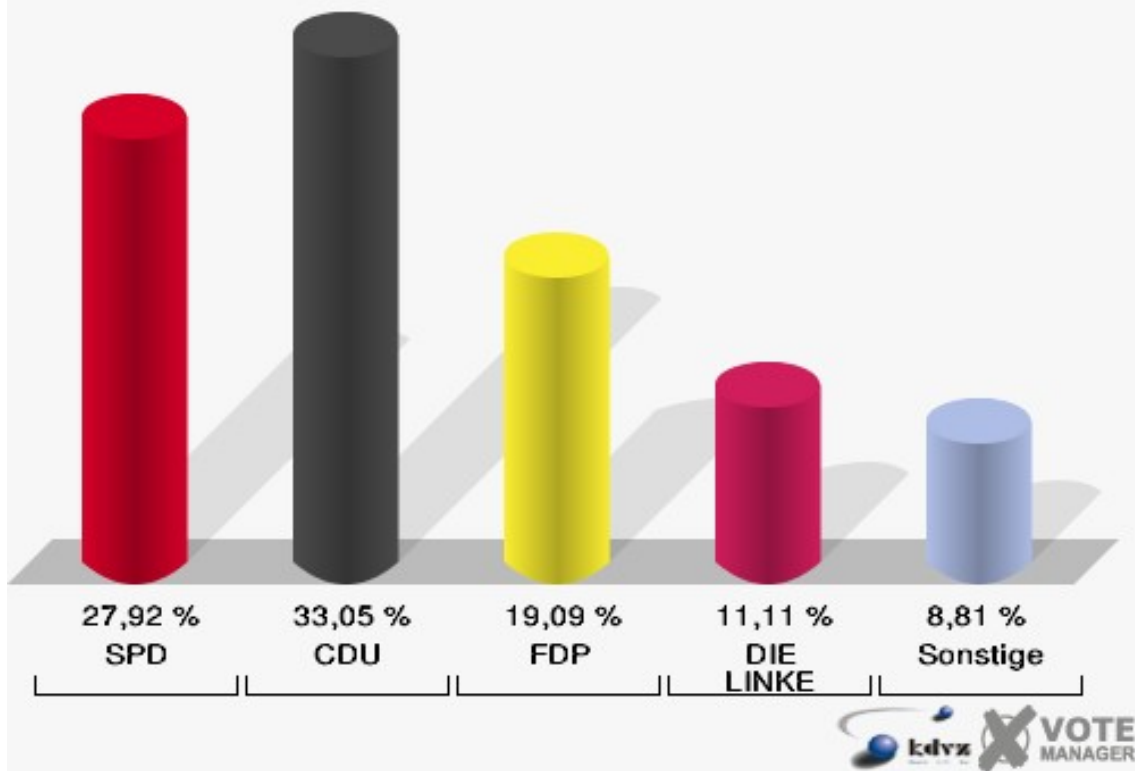

Gemeinde Marienheide

Wahl zum Deutschen Bundestag 27.09.2009
Zweitstimmen 141-Gasthof Zur Wupperquelle