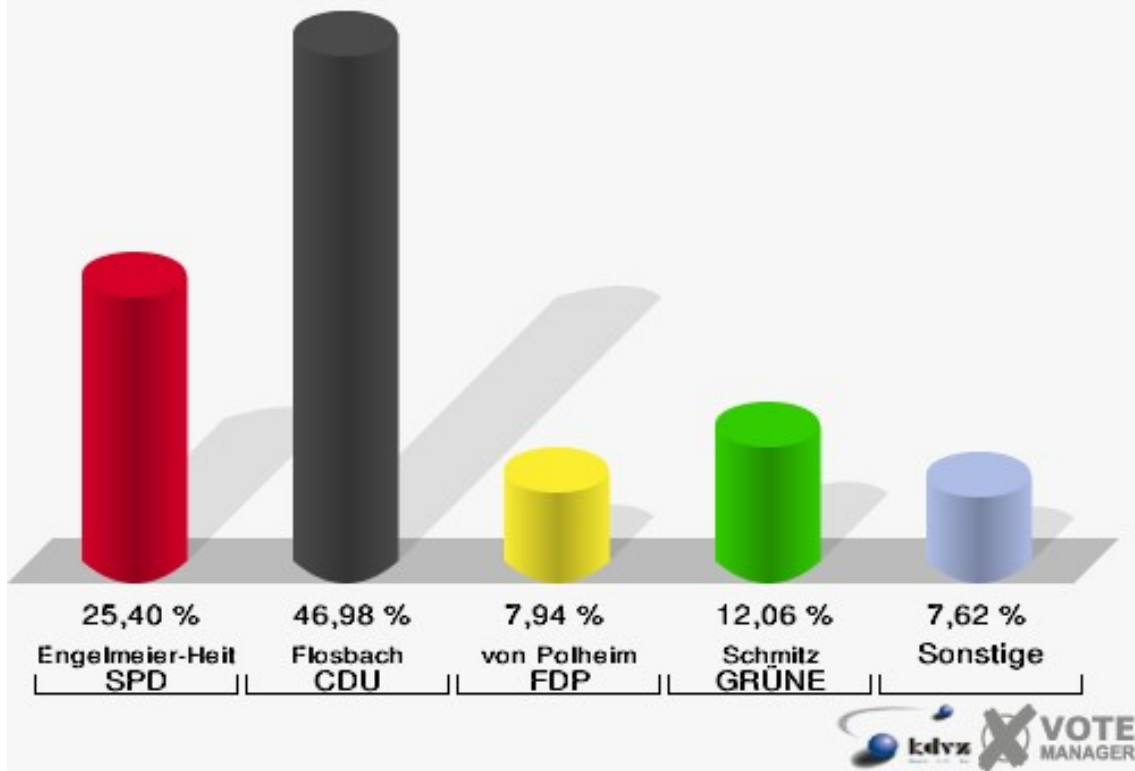

Gemeinde Marienheide

Wahl zum Deutschen Bundestag 27.09.2009
Erststimmen 081-Schlosshotel Gimborn