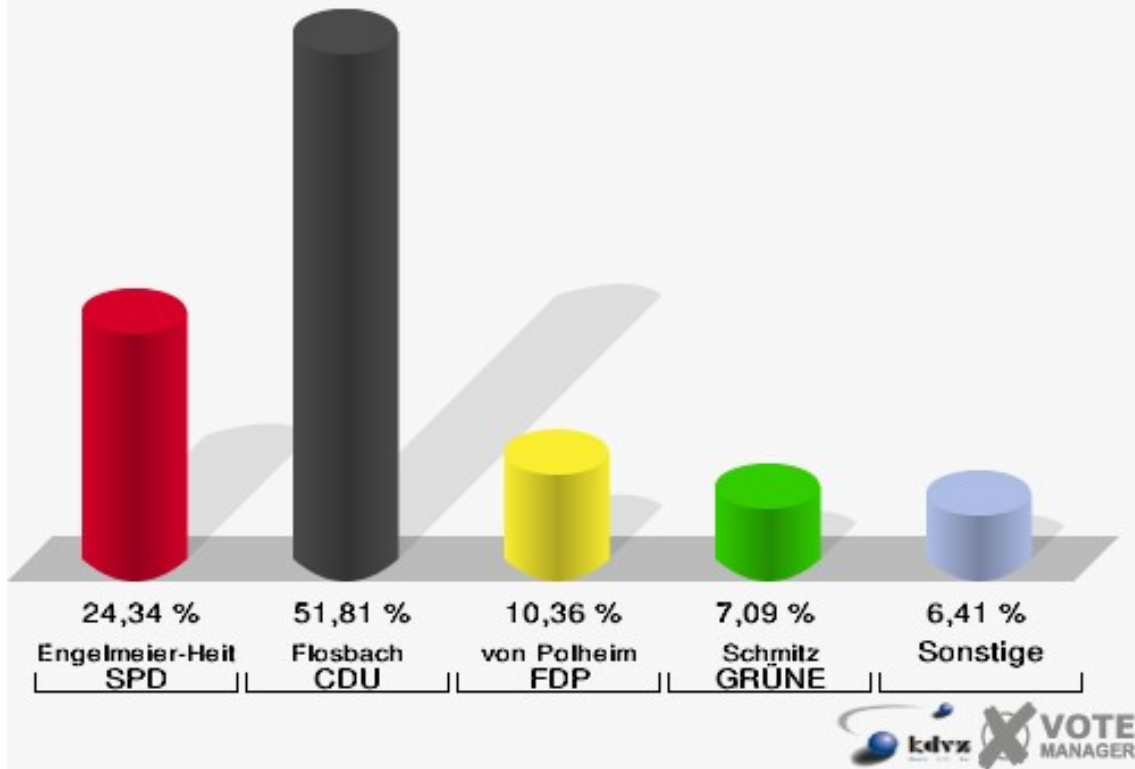

Gemeinde Marienheide

Wahl zum Deutschen Bundestag 27.09.2009
Erststimmen 01B-Briefwahlbezirk 1