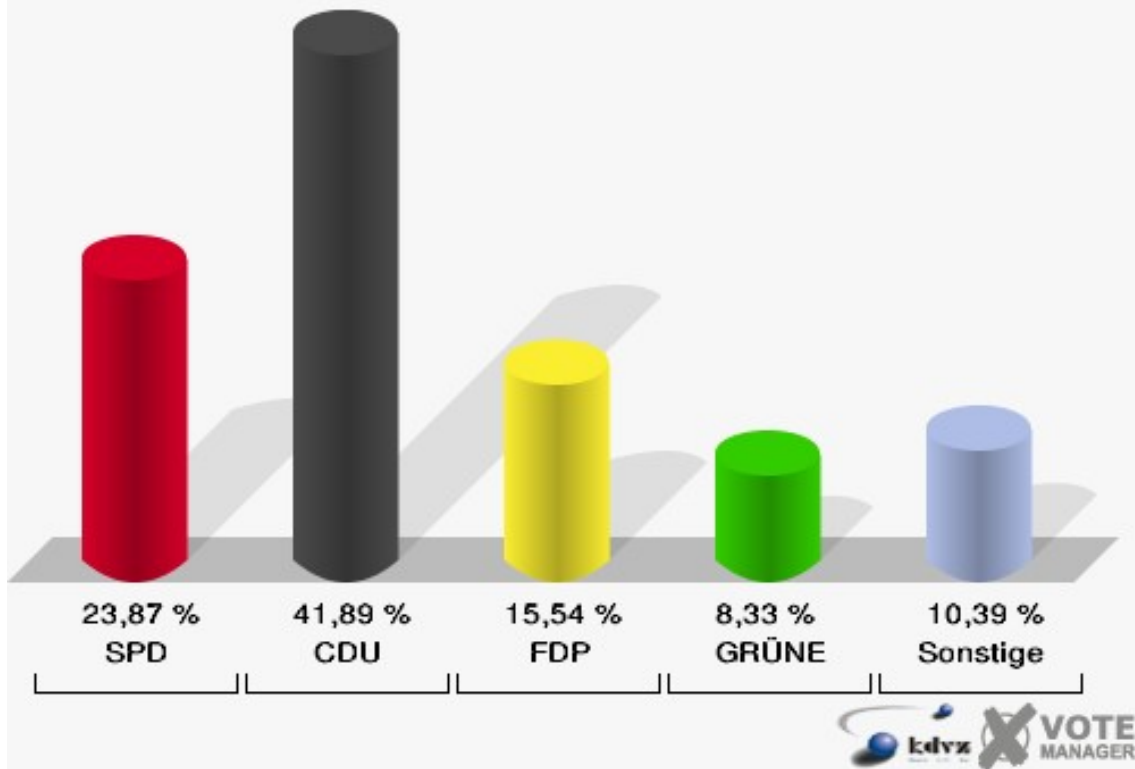

Gemeinde Marienheide

Wahl zum Deutschen Bundestag 27.09.2009
Zweitstimmen 100-Fw.-Gerätehaus Kalsbach