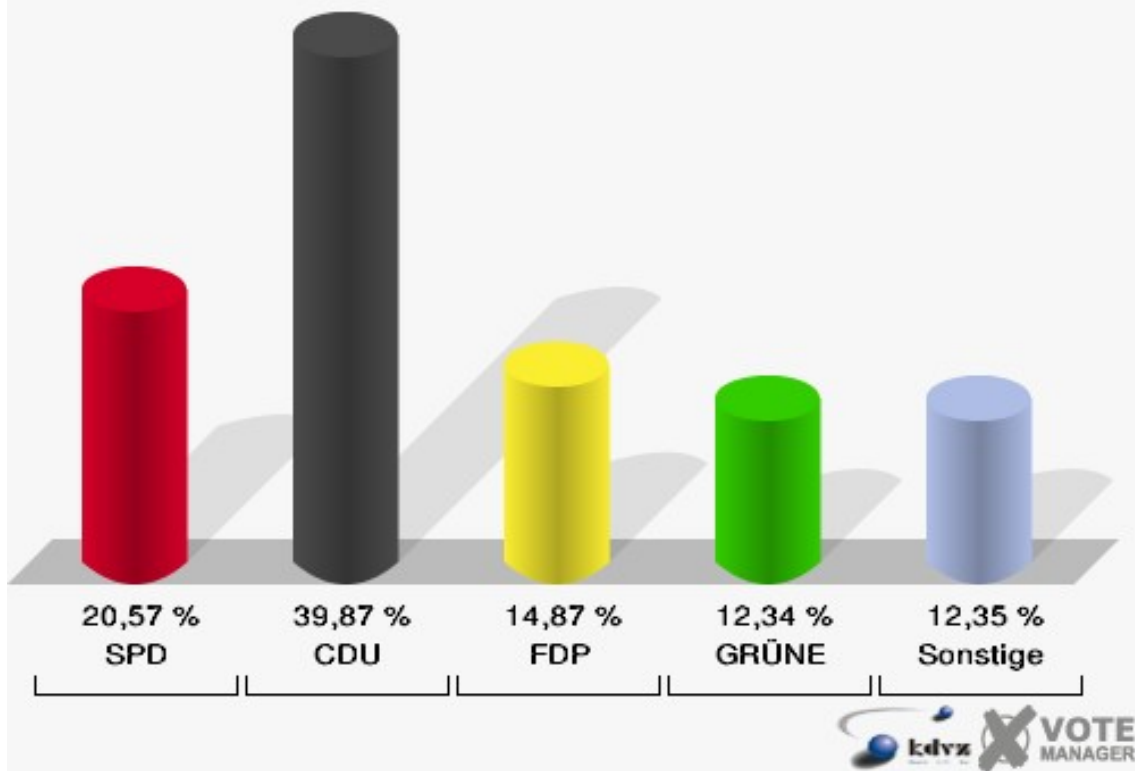

Gemeinde Marienheide

Wahl zum Deutschen Bundestag 27.09.2009
Zweitstimmen 081-Schlosshotel Gimborn