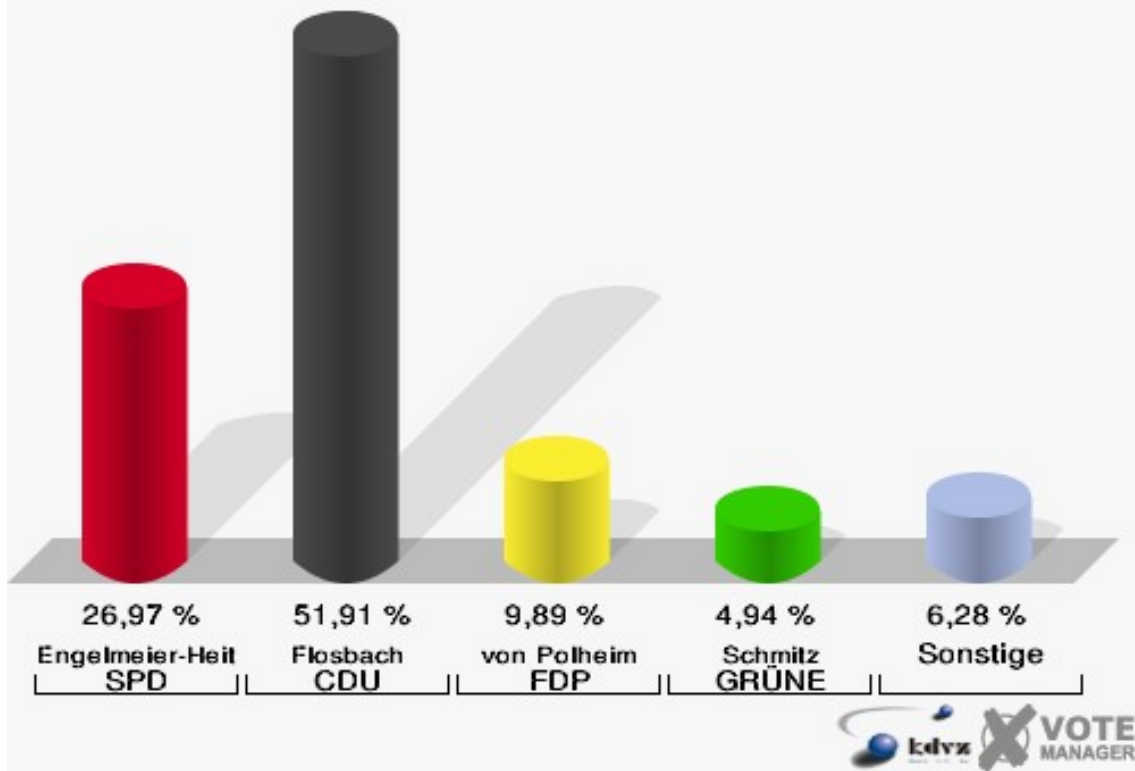

Gemeinde Marienheide

Wahl zum Deutschen Bundestag 27.09.2009
Erststimmen 060-Autohaus Backhaus