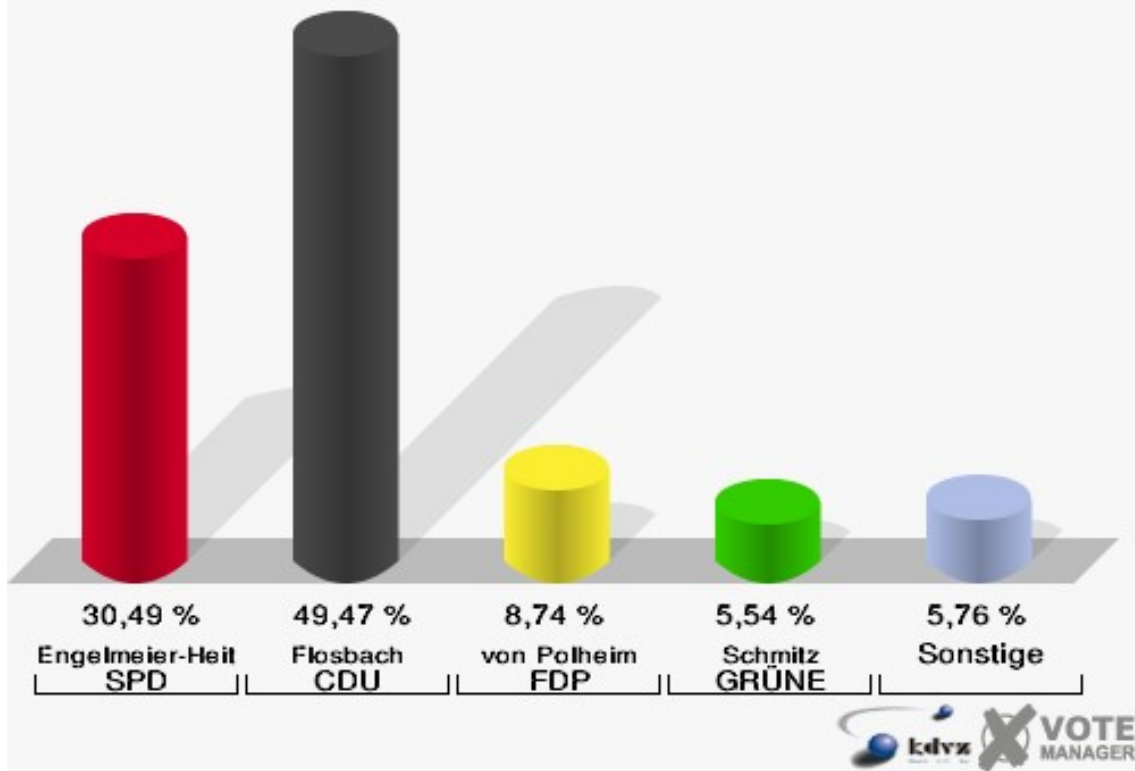

Gemeinde Marienheide

Wahl zum Deutschen Bundestag 27.09.2009
Erststimmen 040-Ev. Gemeindesaal