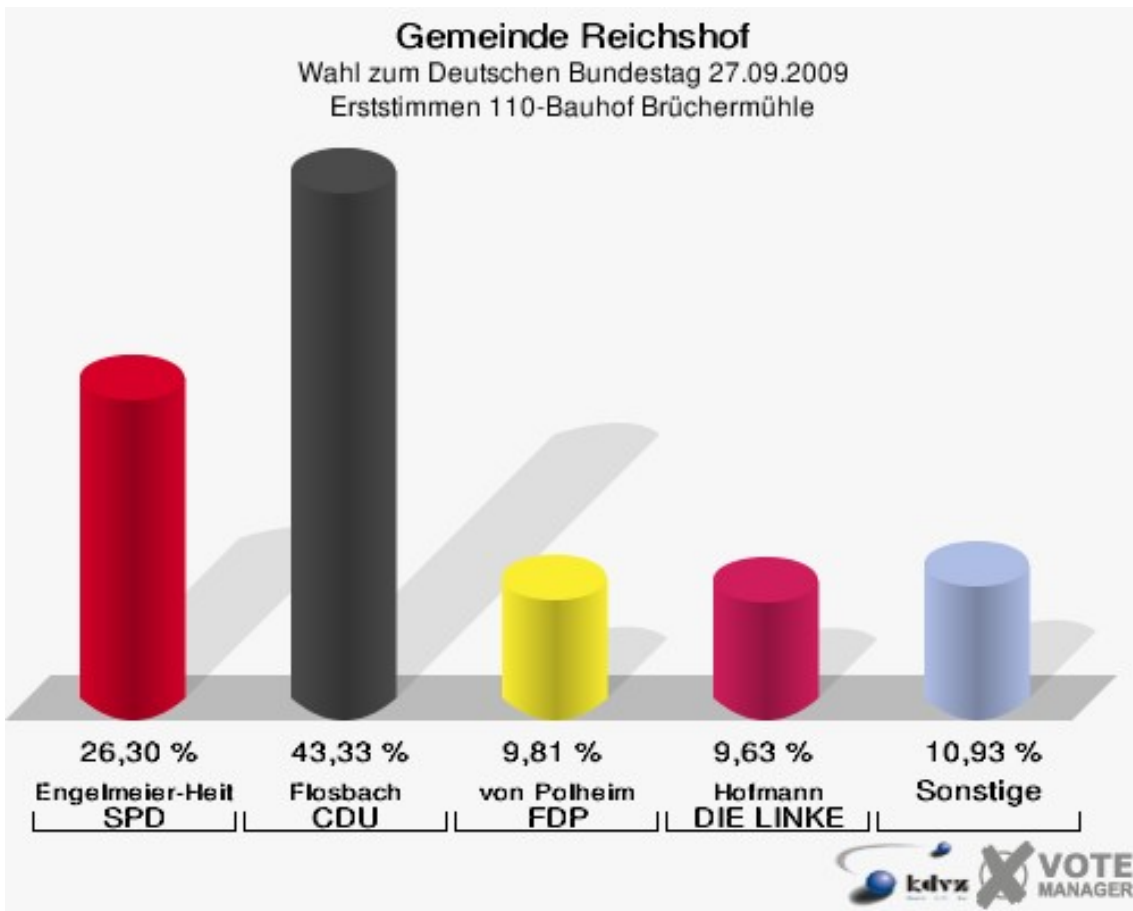

Gemeinde Reichshof

Wahl zum Deutschen Bundestag 27.09.2009
Erststimmen 100-Sängerheim Brüchermühle

Gemeinde Reichshof

Wahl zum Deutschen Bundestag 27.09.2009
Zweitstimmen 100-Sängerheim Brüchermühle

Gemeinde Reichshof
Wahl zum Deutschen Bundestag 27.09.2009
Wahlbeteiligung 100-Sängerheim Brüchermühle

110-Bauhof Brüchermühle

	Erststimmen		Zweitstimmen	
Wahlberechtigte	922		922	
Wähler/innen	546	59,22 %	546	59,22 %
ungültige Stimmen	6	1,10 %	5	0,92 %
gültige Stimmen	540	98,90 %	541	99,08 %
Engelmeier-Heite, SPD	142	26,30 %	124	22,92 %
Flosbach, CDU	234	43,33 %	169	31,24 %
von Polheim, FDP	53	9,81 %	98	18,11 %
Schmitz, GRÜNE	45	8,33 %	49	9,06 %
Hofmann, DIE LINKE	52	9,63 %	57	10,54 %
Kremer, NPD	11	2,04 %	10	1,85 %
Die Tierschutzpartei	---	---	5	0,92 %
FAMILIE	---	---	7	1,29 %
REP	---	---	2	0,37 %
Volksabstimmung	---	---	2	0,37 %
MLPD	---	---	1	0,18 %
PSG	---	---	0	0,00 %
ZENTRUM	---	---	0	0,00 %
BÜSO	---	---	0	0,00 %
DVU	---	---	1	0,18 %
Staratschek, ÖDP	1	0,19 %	0	0,00 %
PIRATEN	---	---	9	1,66 %
RRP	---	---	5	0,92 %
RENTNER	---	---	2	0,37 %
Grabowski, Willi-Weise-Projekt	2	0,37 %	0	0,00 %