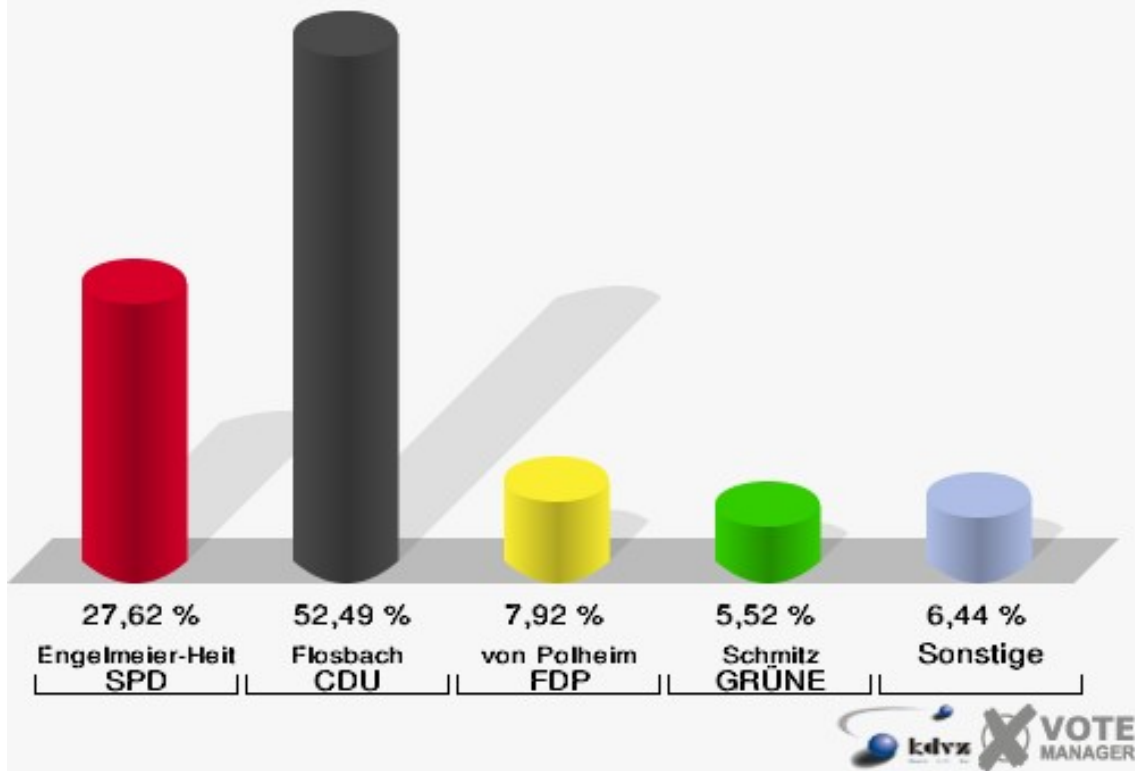

Wahl zum Deutschen Bundestag 27.09.2009
Wahlbeteiligung 010-Grundschule Hunsheim

020-Grundschule Hunsheim

	Erststimmen		Zweitstimmen	
Wahlberechtigte	994		994	
Wähler/innen	561	56,44 %	561	56,44 %
ungültige Stimmen	18	3,21 %	17	3,03 %
gültige Stimmen	543	96,79 %	544	96,97 %
Engelmeier-Heite, SPD	150	27,62 %	126	23,16 %
Flosbach, CDU	285	52,49 %	237	43,57 %
von Polheim, FDP	43	7,92 %	84	15,44 %
Schmitz, GRÜNE	30	5,52 %	36	6,62 %
Hofmann, DIE LINKE	29	5,34 %	43	7,90 %
Kremer, NPD	5	0,92 %	5	0,92 %
Die Tierschutzpartei	---	---	3	0,55 %
FAMILIE	---	---	1	0,18 %
REP	---	---	2	0,37 %
Volksabstimmung	---	---	1	0,18 %
MLPD	---	---	0	0,00 %
PSG	---	---	0	0,00 %
ZENTRUM	---	---	0	0,00 %
BÜSO	---	---	0	0,00 %
DVU	---	---	0	0,00 %
Staratschek, ÖDP	0	0,00 %	0	0,00 %
PIRATEN	---	---	3	0,55 %
RRP	---	---	0	0,00 %
RENTNER	---	---	3	0,55 %
Grabowski, Willi-Weise-Projekt	1	0,18 %	0	0,00 %

Gemeinde Reichshof

Wahl zum Deutschen Bundestag 27.09.2009
Erststimmen 020-Grundschule Hunsheim

Gemeinde Reichshof

Wahl zum Deutschen Bundestag 27.09.2009
Zweitstimmen 020-Grundschule Hunsheim

Gemeinde Reichshof