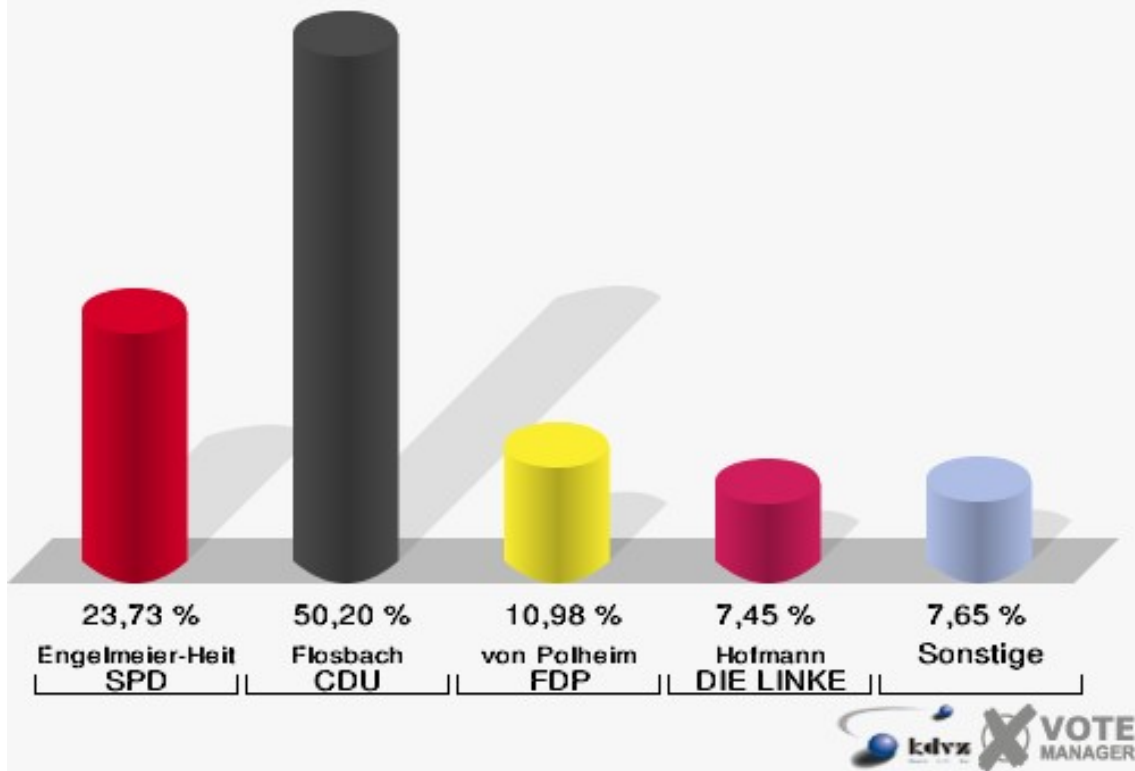

Gemeinde Reichshof

Wahl zum Deutschen Bundestag 27.09.2009
Erststimmen 070-Ev. Gemeindehaus Drespe

Gemeinde Reichshof

Wahl zum Deutschen Bundestag 27.09.2009
Zweitstimmen 070-Ev. Gemeindehaus Drespe

Gemeinde Reichshof

Wahl zum Deutschen Bundestag 27.09.2009
Wahlbeteiligung 070-Ev. Gemeindehaus Drespe

080-Gaststätte Sinsperter Hof

	Erststimmen		Zweitstimmen	
Wahlberechtigte	846		846	
Wähler/innen	515	60,87 %	515	60,87 %
ungültige Stimmen	5	0,97 %	6	1,17 %
gültige Stimmen	510	99,03 %	509	98,83 %
Engelmeier-Heite, SPD	121	23,73 %	109	21,41 %
Flosbach, CDU	256	50,20 %	196	38,51 %
von Polheim, FDP	56	10,98 %	103	20,24 %
Schmitz, GRÜNE	30	5,88 %	36	7,07 %
Hofmann, DIE LINKE	38	7,45 %	47	9,23 %
Kremer, NPD	8	1,57 %	3	0,59 %
Die Tierschutzpartei	---	---	2	0,39 %
FAMILIE	---	---	2	0,39 %
REP	---	---	0	0,00 %
Volksabstimmung	---	---	0	0,00 %
MLPD	---	---	0	0,00 %
PSG	---	---	0	0,00 %
ZENTRUM	---	---	0	0,00 %
BÜSO	---	---	0	0,00 %
DVU	---	---	2	0,39 %
Staratschek, ÖDP	1	0,20 %	1	0,20 %
PIRATEN	---	---	7	1,38 %
RRP	---	---	1	0,20 %
RENTNER	---	---	0	0,00 %
Grabowski, Willi-Weise-Projekt	0	0,00 %	0	0,00 %

Gemeinde Reichshof

Wahl zum Deutschen Bundestag 27.09.2009
Erststimmen 080-Gaststätte Sinsperter Hof

Gemeinde Reichshof

Wahl zum Deutschen Bundestag 27.09.2009
Zweitstimmen 080-Gaststätte Sinsperter Hof

Gemeinde Reichshof