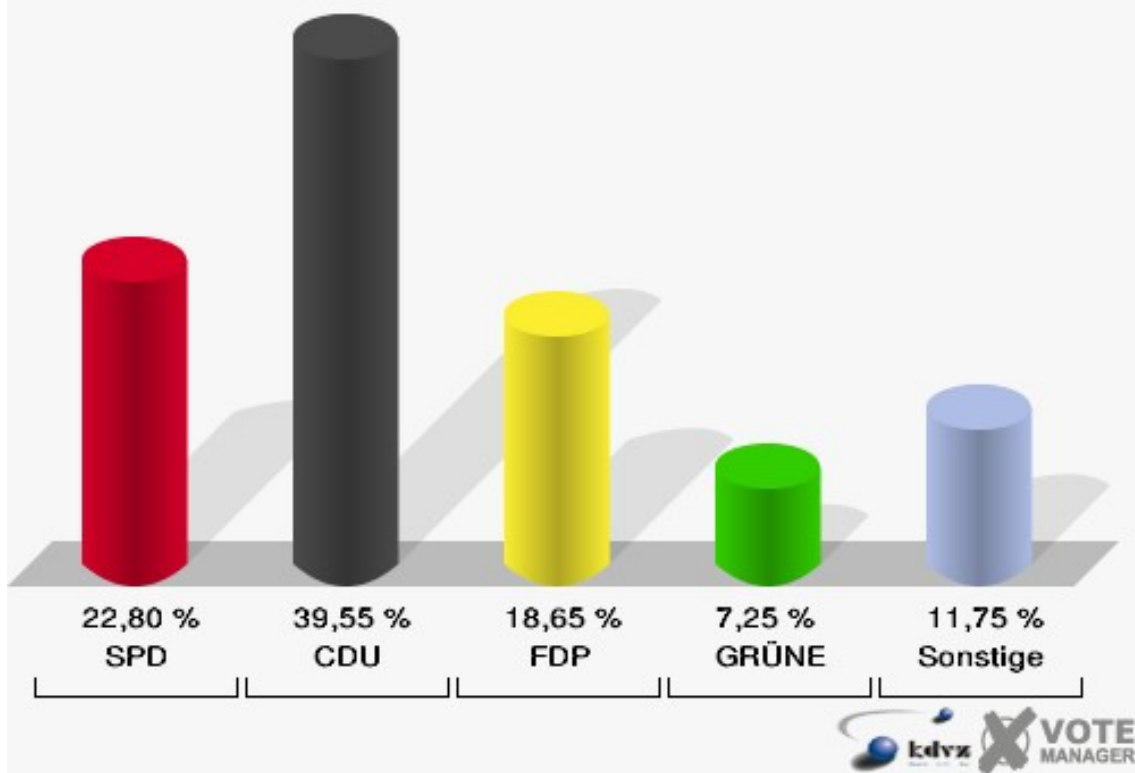

Gemeinde Reichshof

Wahl zum Deutschen Bundestag 27.09.2009
Erststimmen 020-Grundschule Hunsheim

Gemeinde Reichshof

Wahl zum Deutschen Bundestag 27.09.2009
Zweitstimmen 020-Grundschule Hunsheim

Gemeinde Reichshof

Wahl zum Deutschen Bundestag 27.09.2009
Wahlbeteiligung 020-Grundschule Hunsheim

030-Sängerheim Mittelagger

	Erststimmen		Zweitstimmen	
Wahlberechtigte	1.040		1.040	
Wähler/innen	596	57,31 %	596	57,31 %
ungültige Stimmen	19	3,19 %	17	2,85 %
gültige Stimmen	577	96,81 %	579	97,15 %
Engelmeier-Heite, SPD	152	26,34 %	132	22,80 %
Flosbach, CDU	300	51,99 %	229	39,55 %
von Polheim, FDP	43	7,45 %	108	18,65 %
Schmitz, GRÜNE	29	5,03 %	42	7,25 %
Hofmann, DIE LINKE	42	7,28 %	41	7,08 %
Kremer, NPD	9	1,56 %	8	1,38 %
Die Tierschutzpartei	---	---	2	0,35 %
FAMILIE	---	---	5	0,86 %
REP	---	---	1	0,17 %
Volksabstimmung	---	---	0	0,00 %
MLPD	---	---	0	0,00 %
PSG	---	---	0	0,00 %
ZENTRUM	---	---	0	0,00 %
BÜSO	---	---	0	0,00 %
DVU	---	---	0	0,00 %
Staratschek, ÖDP	2	0,35 %	2	0,35 %
PIRATEN	---	---	7	1,21 %
RRP	---	---	0	0,00 %
RENTNER	---	---	2	0,35 %
Grabowski, Willi-Weise-Projekt	0	0,00 %	0	0,00 %

Gemeinde Reichshof

Wahl zum Deutschen Bundestag 27.09.2009
Erststimmen 030-Sängerheim Mittelagger

Gemeinde Reichshof

Wahl zum Deutschen Bundestag 27.09.2009
Zweitstimmen 030-Sängerheim Mittelagger

Gemeinde Reichshof
Wahl zum Deutschen Bundestag 27.09.2009
Wahlbeteiligung 030-Sängerheim Mittelagger