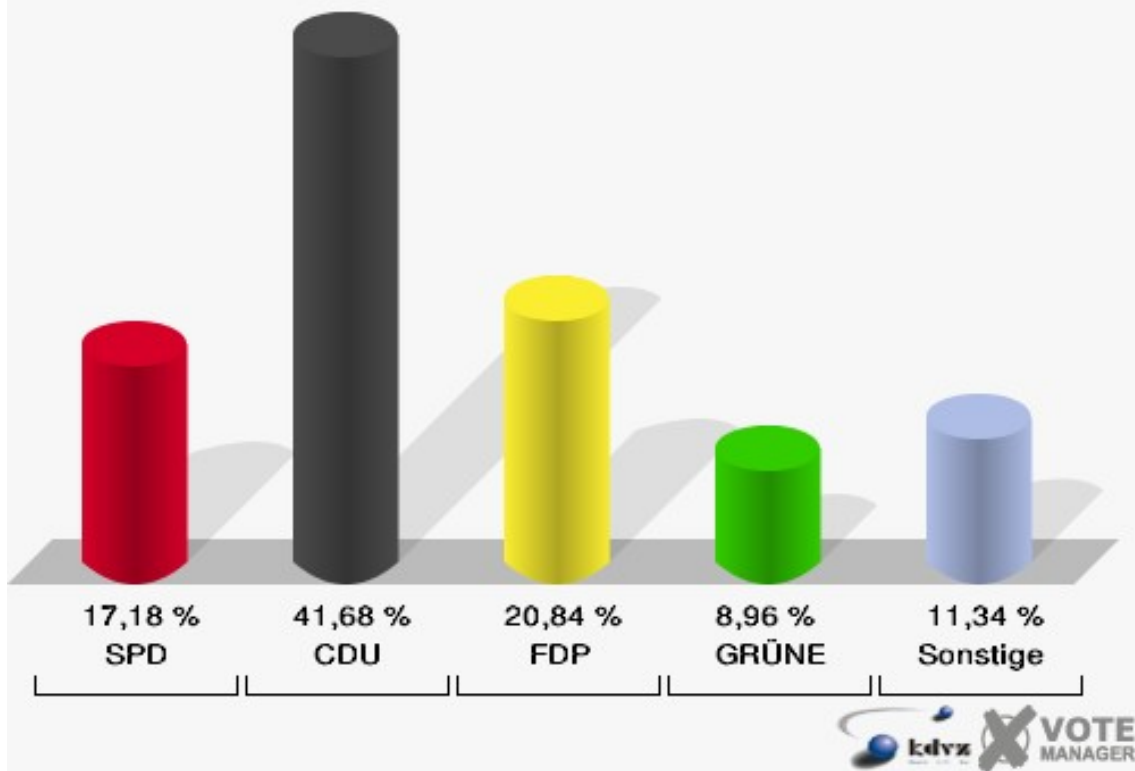

Gemeinde Reichshof

Wahl zum Deutschen Bundestag 27.09.2009
Zweitstimmen 170-Grundschule Denklingen