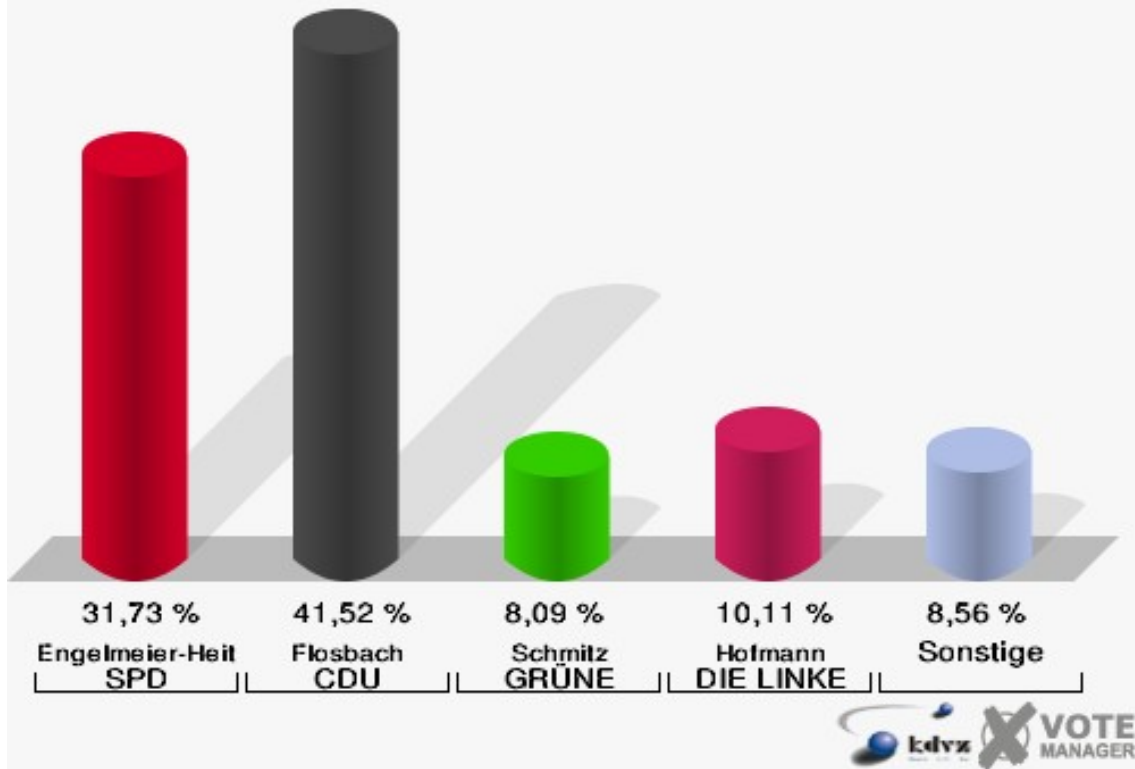

Gemeinde Reichshof

Wahl zum Deutschen Bundestag 27.09.2009
Erststimmen 070-Ev. Gemeindehaus Drespe