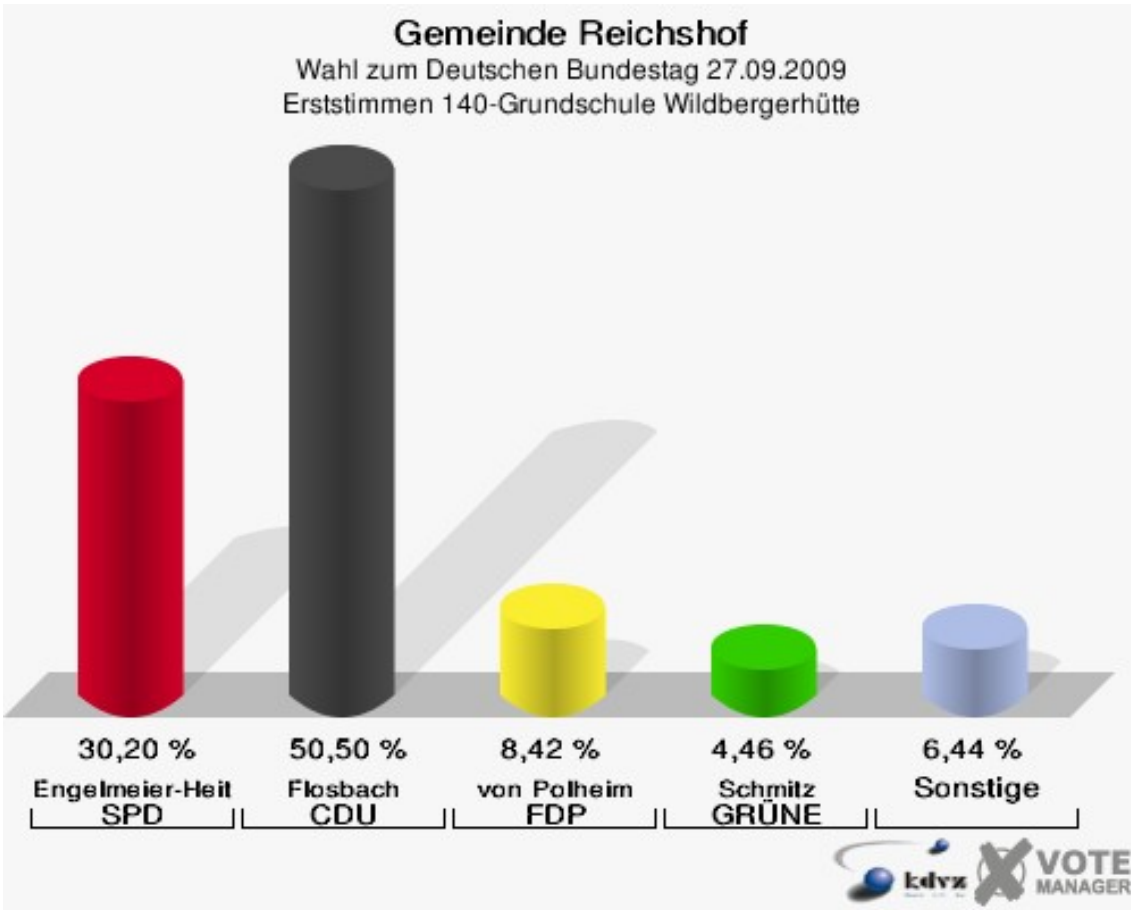

Gemeinde Reichshof

Wahl zum Deutschen Bundestag 27.09.2009
Erststimmen 130-Grundschule Wildbergerhütte

Gemeinde Reichshof

Wahl zum Deutschen Bundestag 27.09.2009
Zweitstimmen 130-Grundschule Wildbergerhütte

Gemeinde Reichshof

Wahl zum Deutschen Bundestag 27.09.2009
Wahlbeteiligung 130-Grundschule Wildbergerhütte

140-Grundschule Wildbergerhütte

	Erststimmen		Zweitstimmen	
Wahlberechtigte	707		707	
Wähler/innen	410	57,99 %	410	57,99 %
ungültige Stimmen	6	1,46 %	3	0,73 %
gültige Stimmen	404	98,54 %	407	99,27 %
Engelmeier-Heite, SPD	122	30,20 %	112	27,52 %
Flosbach, CDU	204	50,50 %	155	38,08 %
von Polheim, FDP	34	8,42 %	79	19,41 %
Schmitz, GRÜNE	18	4,46 %	20	4,91 %
Hofmann, DIE LINKE	18	4,46 %	20	4,91 %
Kremer, NPD	4	0,99 %	3	0,74 %
Die Tierschutzpartei	---	---	2	0,49 %
FAMILIE	---	---	3	0,74 %
REP	---	---	1	0,25 %
Volksabstimmung	---	---	4	0,98 %
MLPD	---	---	0	0,00 %
PSG	---	---	0	0,00 %
ZENTRUM	---	---	0	0,00 %
BÜSO	---	---	0	0,00 %
DVU	---	---	0	0,00 %
Staratschek, ÖDP	1	0,25 %	0	0,00 %
PIRATEN	---	---	7	1,72 %
RRP	---	---	0	0,00 %
RENTNER	---	---	1	0,25 %
Grabowski, Willi-Weise-Projekt	3	0,74 %	0	0,00 %