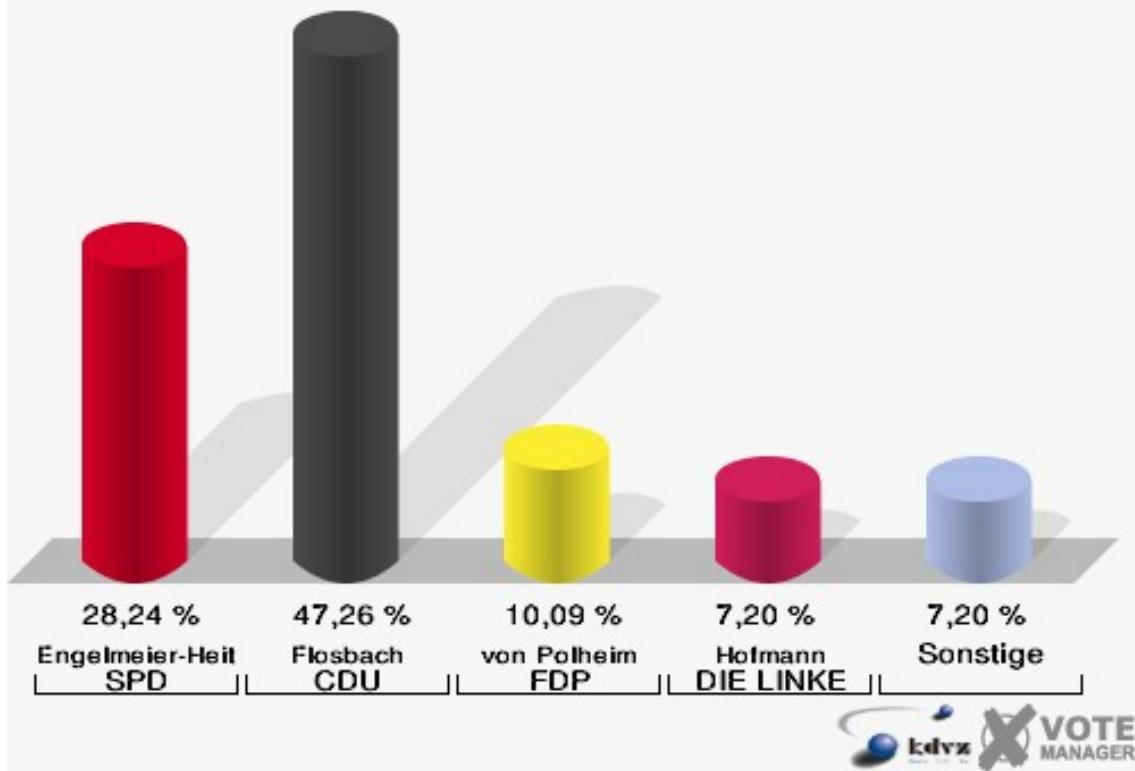

Wahl zum Deutschen Bundestag 27.09.2009
Wahlbeteiligung 020-Grundschule Hunsheim

030-Sängerheim Mittelagger

	Erststimmen		Zweitstimmen	
Wahlberechtigte	1.040		1.040	
Wähler/innen	596	57,31 %	596	57,31 %
ungültige Stimmen	19	3,19 %	17	2,85 %
gültige Stimmen	577	96,81 %	579	97,15 %
Engelmeier-Heite, SPD	152	26,34 %	132	22,80 %
Flosbach, CDU	300	51,99 %	229	39,55 %
von Polheim, FDP	43	7,45 %	108	18,65 %
Schmitz, GRÜNE	29	5,03 %	42	7,25 %
Hofmann, DIE LINKE	42	7,28 %	41	7,08 %
Kremer, NPD	9	1,56 %	8	1,38 %
Die Tierschutzpartei	---	---	2	0,35 %
FAMILIE	---	---	5	0,86 %
REP	---	---	1	0,17 %
Volksabstimmung	---	---	0	0,00 %
MLPD	---	---	0	0,00 %
PSG	---	---	0	0,00 %
ZENTRUM	---	---	0	0,00 %
BÜSO	---	---	0	0,00 %
DVU	---	---	0	0,00 %
Staratschek, ÖDP	2	0,35 %	2	0,35 %
PIRATEN	---	---	7	1,21 %
RRP	---	---	0	0,00 %
RENTNER	---	---	2	0,35 %
Grabowski, Willi-Weise-Projekt	0	0,00 %	0	0,00 %

Gemeinde Reichshof

Wahl zum Deutschen Bundestag 27.09.2009
Erststimmen 030-Sängerheim Mittelagger

Gemeinde Reichshof

Wahl zum Deutschen Bundestag 27.09.2009
Zweitstimmen 030-Sängerheim Mittelagger

Gemeinde Reichshof
Wahl zum Deutschen Bundestag 27.09.2009
Wahlbeteiligung 030-Sängerheim Mittelagger

Gemeinde Reichshof

Wahl zum Deutschen Bundestag 27.09.2009
Erststimmen 040-Kurverwaltung Eckenhagen

Gemeinde Reichshof

Wahl zum Deutschen Bundestag 27.09.2009
Zweitstimmen 040-Kurverwaltung Eckenhagen

Gemeinde Reichshof
Wahl zum Deutschen Bundestag 27.09.2009
Wahlbeteiligung 040-Kurverwaltung Eckenhagen