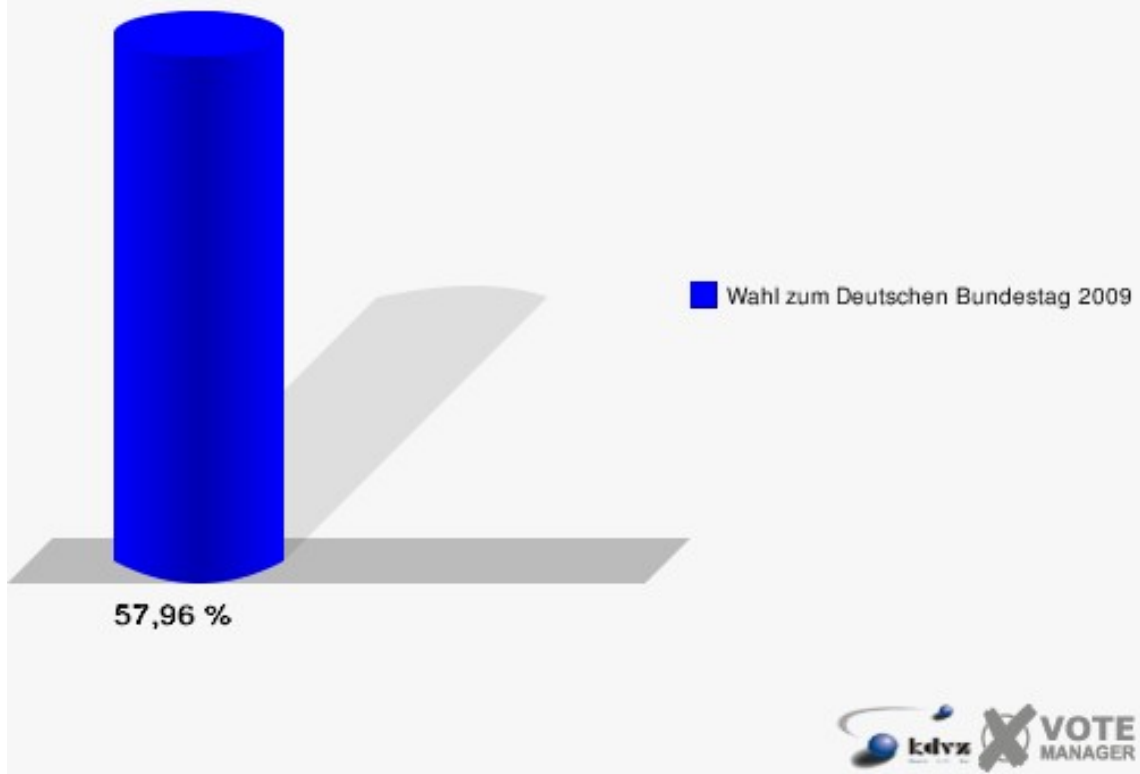

Gemeinde Reichshof

Wahl zum Deutschen Bundestag 27.09.2009
Wahlbeteiligung 090-Jugendheim Heidelberg