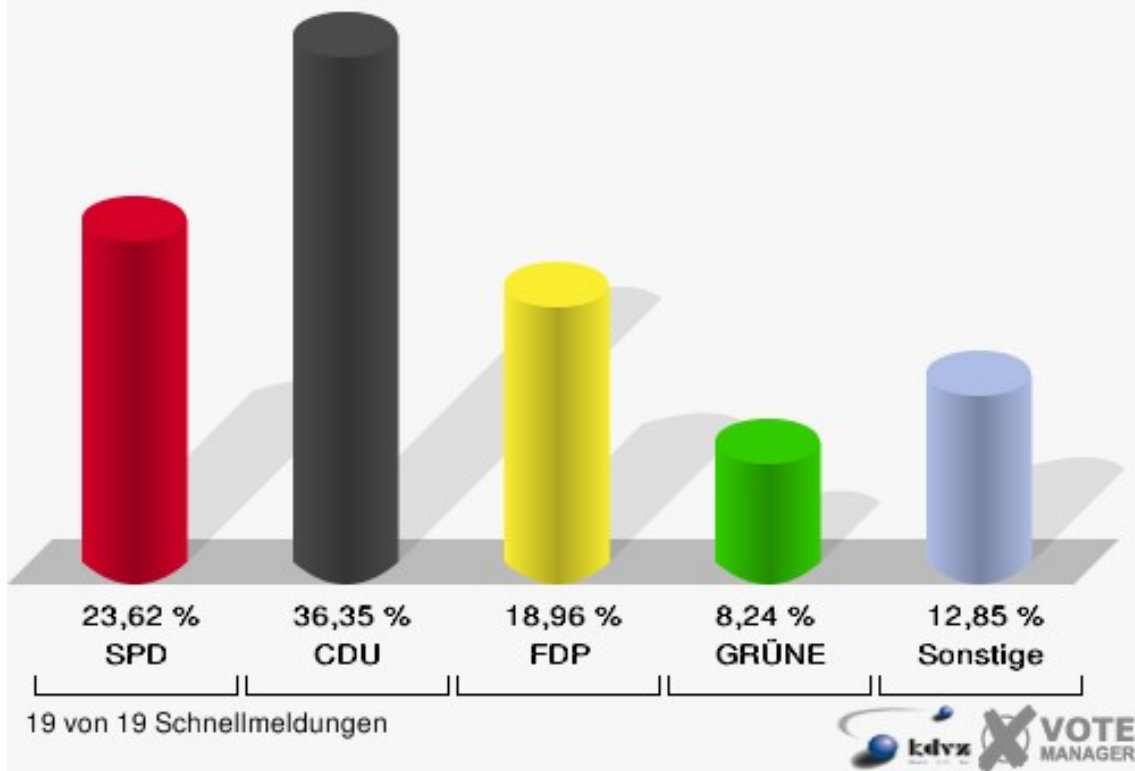

Wahlbuch
Wahl zum Deutschen Bundestag
27.09.2009
Gemeinde Reichshof
Herausgegeben am 04.10.2016

Inhaltsverzeichnis

Wahl zum Deutschen Bundestag	1
Gemeinde Reichshof	1
Wahlbezirke	4
010-Grundschule Hunsheim	4
020-Grundschule Hunsheim	7
030-Sängerheim Mittelagger	10
040-Kurverwaltung Eckenhagen	13
050-Kurverwaltung Eckenhagen	16
060-Kurverwaltung Eckenhagen	19
070-Ev. Gemeindehaus Drespe	22
080-Gaststätte Sinsperter Hof	25
090-Jugendheim Heidberg	28
100-Sängerheim Brüchermühle	31
110-Bauhof Brüchermühle	34
120-Ev. Gemeindehaus Odenspiel	37
130-Grundschule Wildbergerhütte	40
140-Grundschule Wildbergerhütte	43
150-Grundschule Wildbergerhütte	46
160-Grundschule Denklingen	49
170-Grundschule Denklingen	52
01B-Briefwahlbezirk 1	55
02B-Briefwahlbezirk 2	57
Übersicht Wahlbezirke	59

Wahl zum Deutschen Bundestag

Gemeinde Reichshof

	Erststimmen		Zweitstimmen	
Wahlberechtigte	14.968		14.968	
Wähler/innen	10.284	68,71 %	10.284	68,71 %
ungültige Stimmen	177	1,72 %	166	1,61 %
gültige Stimmen	10.107	98,28 %	10.118	98,39 %
Engelmeier-Heite, SPD	2.694	26,65 %	2.390	23,62 %
Flosbach, CDU	4.890	48,38 %	3.678	36,35 %
von Polheim, FDP	962	9,52 %	1.918	18,96 %
Schmitz, GRÜNE	647	6,40 %	834	8,24 %
Hofmann, DIE LINKE	720	7,12 %	791	7,82 %
Kremer, NPD	133	1,32 %	112	1,11 %
Die Tierschutzpartei	---	---	72	0,71 %
FAMILIE	---	---	64	0,63 %
REP	---	---	29	0,29 %
Volksabstimmung	---	---	21	0,21 %
MLPD	---	---	2	0,02 %
PSG	---	---	0	0,00 %
ZENTRUM	---	---	1	0,01 %
BÜSO	---	---	1	0,01 %
DVU	---	---	9	0,09 %
Staratschek, ÖDP	20	0,20 %	15	0,15 %
PIRATEN	---	---	120	1,19 %
RRP	---	---	19	0,19 %
RENTNER	---	---	42	0,42 %
Grabowski, Willi-Weise-Projekt	41	0,41 %	0	0,00 %

Gemeinde Reichshof

Wahl zum Deutschen Bundestag 27.09.2009
Erststimmen Gesamtergebnis

Gemeinde Reichshof

Wahl zum Deutschen Bundestag 27.09.2009
Zweitstimmen Gesamtergebnis

Gemeinde Reichshof
Wahl zum Deutschen Bundestag 27.09.2009
Wahlbeteiligung Gesamtergebnis