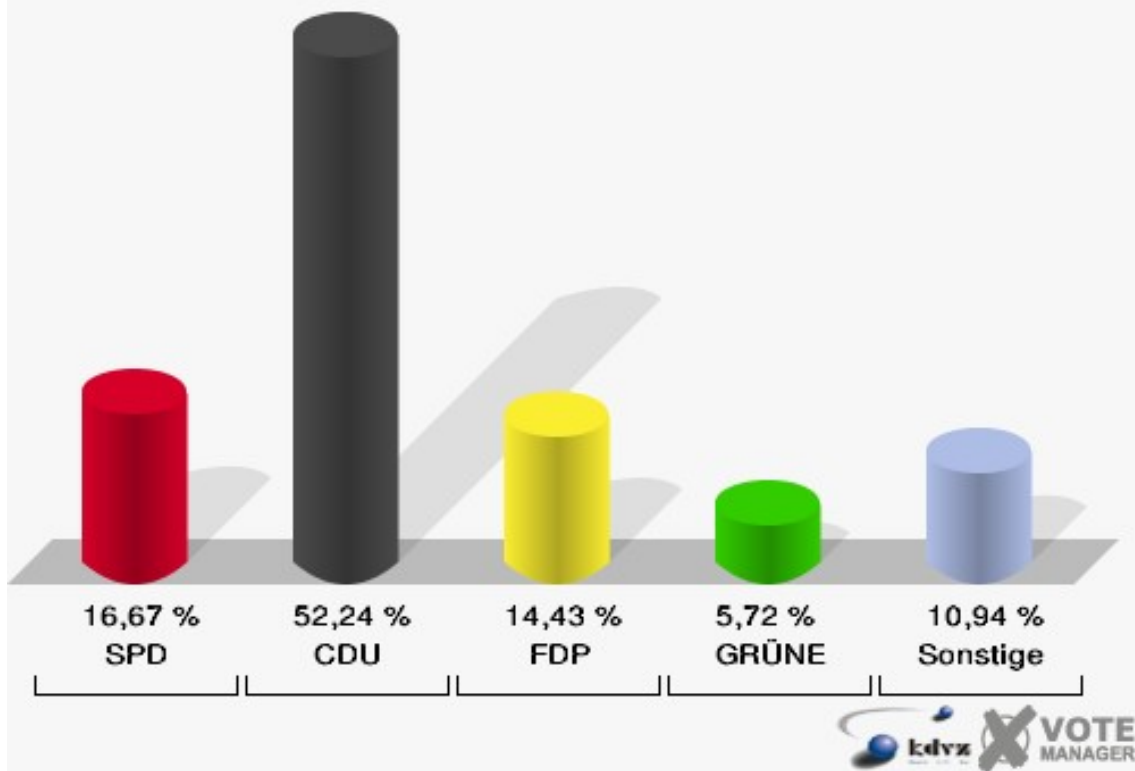

Gemeinde Reichshof

Wahl zum Deutschen Bundestag 27.09.2009
Zweitstimmen 160-Grundschule Denklingen