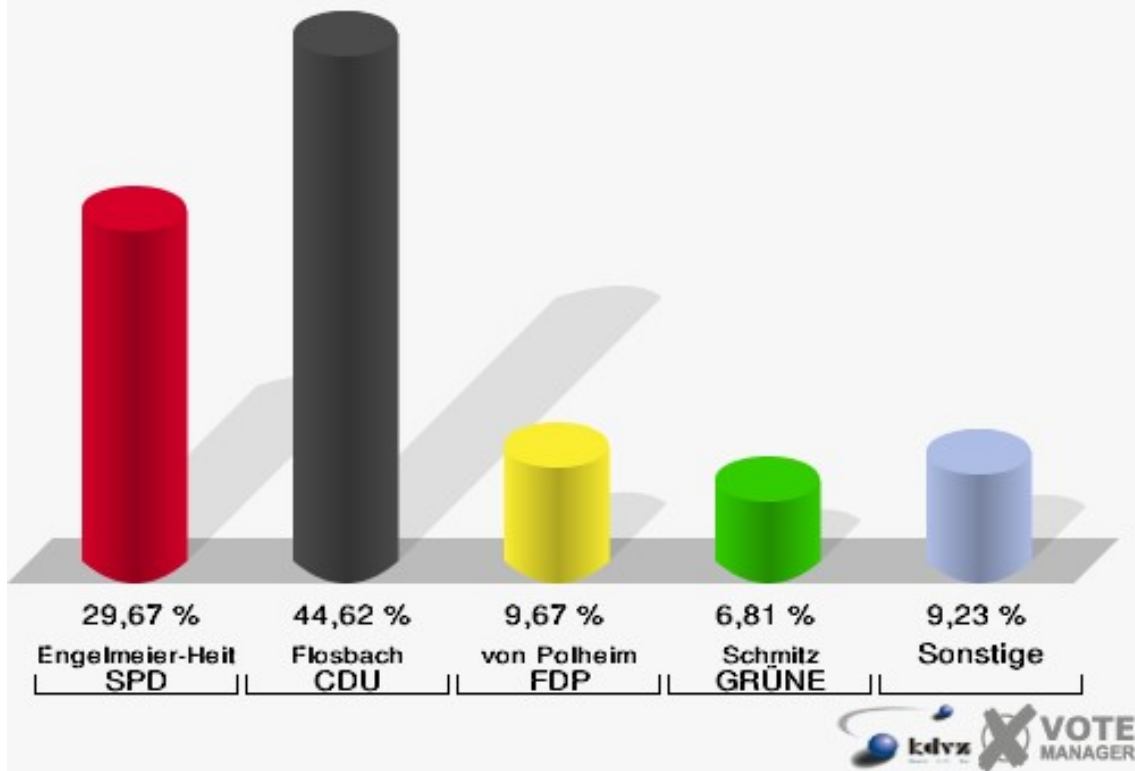

Wahl zum Deutschen Bundestag 27.09.2009
Wahlbeteiligung 090-Jugendheim Heidelberg

100-Sängerheim Brüchermühle

	Erststimmen		Zweitstimmen	
Wahlberechtigte	983		983	
Wähler/innen	465	47,30 %	465	47,30 %
ungültige Stimmen	10	2,15 %	11	2,37 %
gültige Stimmen	455	97,85 %	454	97,63 %
Engelmeier-Heite, SPD	135	29,67 %	119	26,21 %
Flosbach, CDU	203	44,62 %	152	33,48 %
von Polheim, FDP	44	9,67 %	79	17,40 %
Schmitz, GRÜNE	31	6,81 %	49	10,79 %
Hofmann, DIE LINKE	31	6,81 %	32	7,05 %
Kremer, NPD	10	2,20 %	8	1,76 %
Die Tierschutzpartei	---	---	4	0,88 %
FAMILIE	---	---	6	1,32 %
REP	---	---	0	0,00 %
Volksabstimmung	---	---	0	0,00 %
MLPD	---	---	0	0,00 %
PSG	---	---	0	0,00 %
ZENTRUM	---	---	0	0,00 %
BÜSO	---	---	0	0,00 %
DVU	---	---	0	0,00 %
Staratschek, ÖDP	0	0,00 %	0	0,00 %
PIRATEN	---	---	5	1,10 %
RRP	---	---	0	0,00 %
RENTNER	---	---	0	0,00 %
Grabowski, Willi-Weise-Projekt	1	0,22 %	0	0,00 %

Gemeinde Reichshof

Wahl zum Deutschen Bundestag 27.09.2009
Erststimmen 100-Sängerheim Brüchermühle

Gemeinde Reichshof

Wahl zum Deutschen Bundestag 27.09.2009
Zweitstimmen 100-Sängerheim Brüchermühle

Gemeinde Reichshof
Wahl zum Deutschen Bundestag 27.09.2009
Wahlbeteiligung 100-Sängerheim Brüchermühle