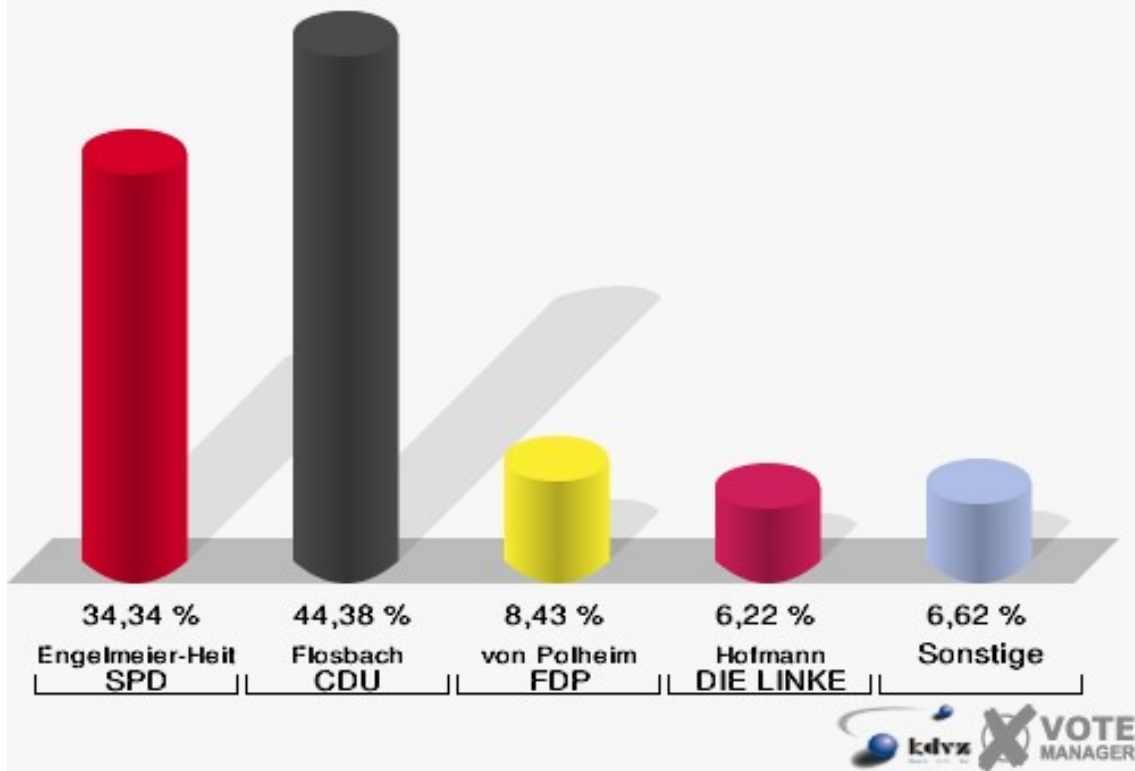

Gemeinde Reichshof

Wahl zum Deutschen Bundestag 27.09.2009
Erststimmen 010-Grundschule Hunsheim