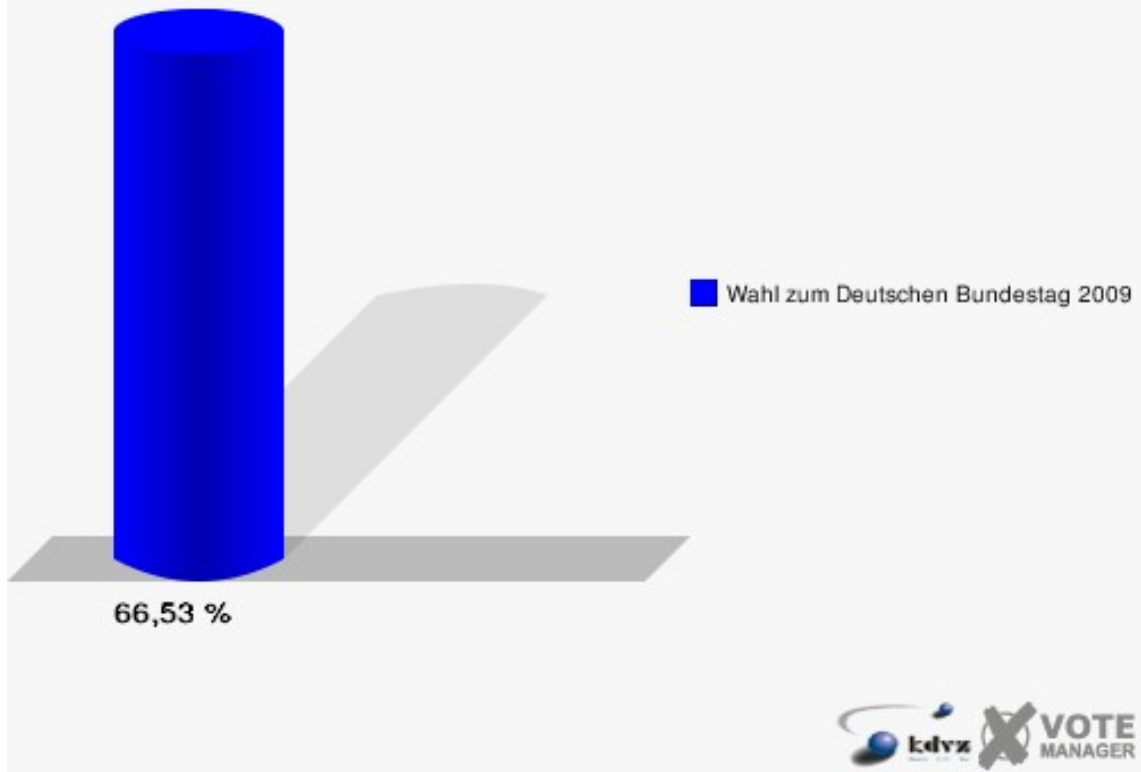

Gemeinde Reichshof

Wahl zum Deutschen Bundestag 27.09.2009
Wahlbeteiligung 070-Ev. Gemeindehaus Drespe