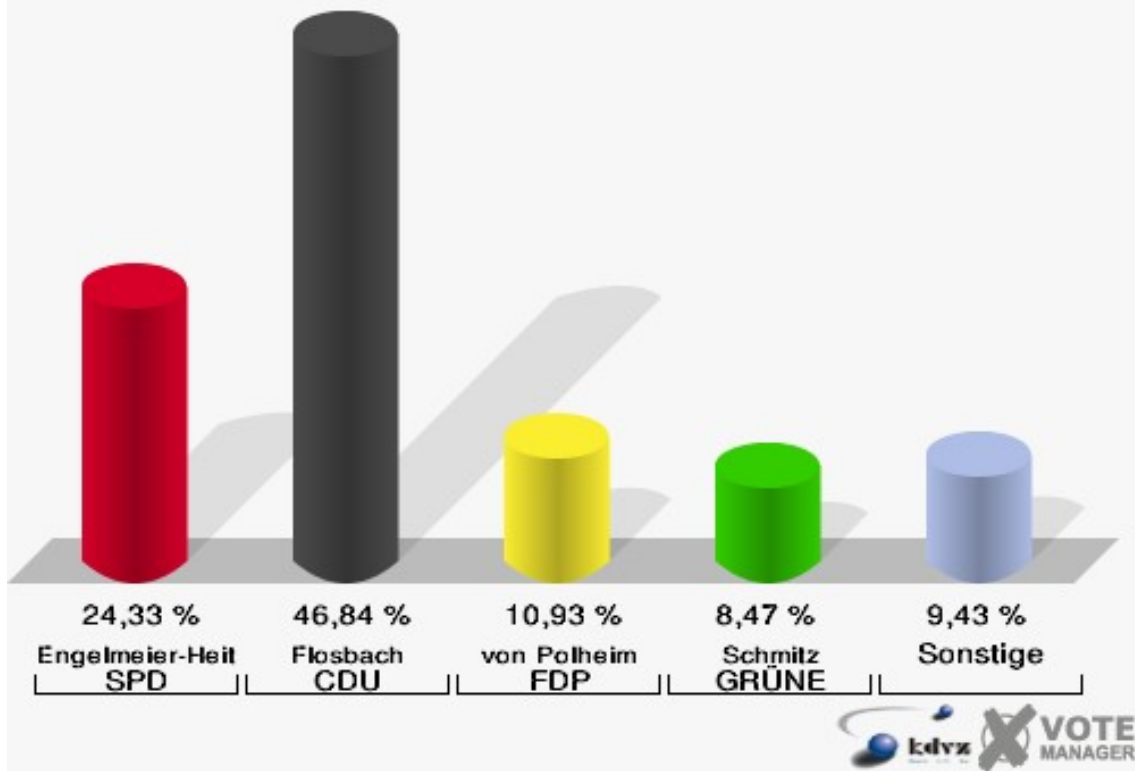

Gemeinde Reichshof

Wahl zum Deutschen Bundestag 27.09.2009
Erststimmen 02B-Briefwahlbezirk 2