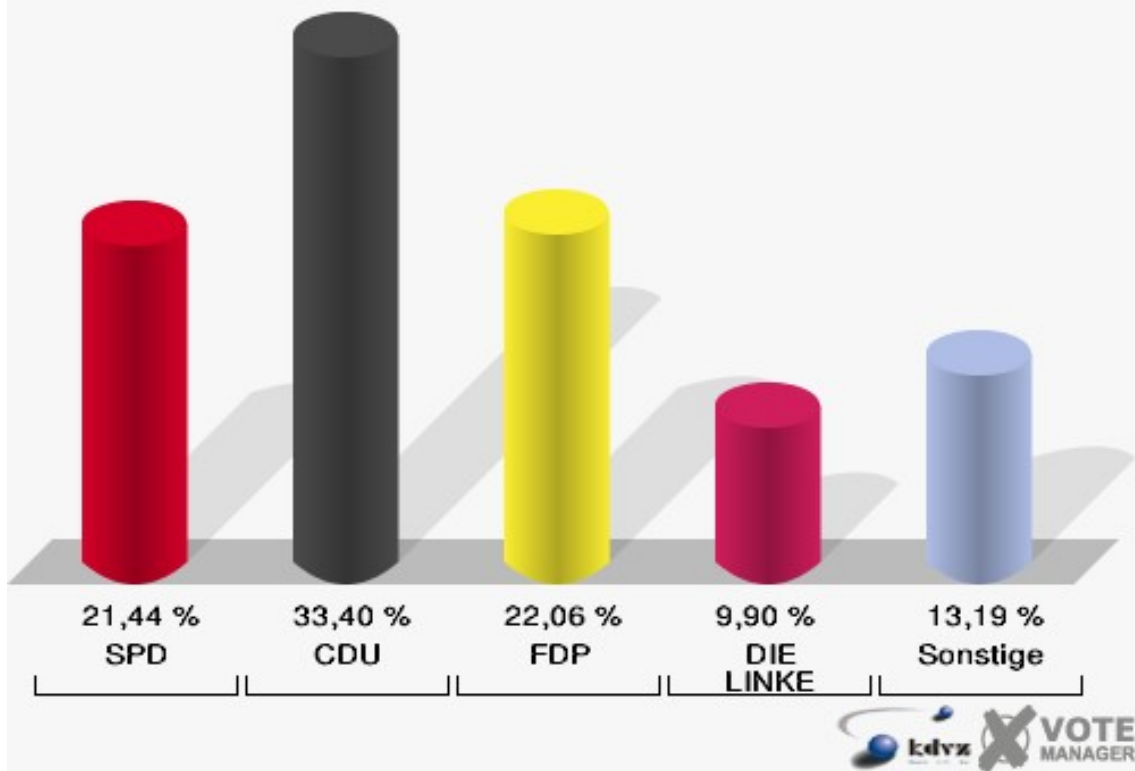

Gemeinde Reichshof

Wahl zum Deutschen Bundestag 27.09.2009
Erststimmen 040-Kurverwaltung Eckenhagen

Gemeinde Reichshof

Wahl zum Deutschen Bundestag 27.09.2009
Zweitstimmen 040-Kurverwaltung Eckenhagen

Gemeinde Reichshof
Wahl zum Deutschen Bundestag 27.09.2009
Wahlbeteiligung 040-Kurverwaltung Eckenhagen

050-Kurverwaltung Eckenhagen

	Erststimmen		Zweitstimmen	
Wahlberechtigte	940		940	
Wähler/innen	497	52,87 %	497	52,87 %
ungültige Stimmen	14	2,82 %	12	2,41 %
gültige Stimmen	483	97,18 %	485	97,59 %
Engelmeier-Heite, SPD	124	25,67 %	104	21,44 %
Flosbach, CDU	233	48,24 %	162	33,40 %
von Polheim, FDP	47	9,73 %	107	22,06 %
Schmitz, GRÜNE	23	4,76 %	40	8,25 %
Hofmann, DIE LINKE	48	9,94 %	48	9,90 %
Kremer, NPD	4	0,83 %	2	0,41 %
Die Tierschutzpartei	---	---	4	0,82 %
FAMILIE	---	---	3	0,62 %
REP	---	---	2	0,41 %
Volksabstimmung	---	---	1	0,21 %
MLPD	---	---	0	0,00 %
PSG	---	---	0	0,00 %
ZENTRUM	---	---	0	0,00 %
BÜSO	---	---	0	0,00 %
DVU	---	---	0	0,00 %
Staratschek, ÖDP	2	0,41 %	2	0,41 %
PIRATEN	---	---	7	1,44 %
RRP	---	---	2	0,41 %
RENTNER	---	---	1	0,21 %
Grabowski, Willi-Weise-Projekt	2	0,41 %	0	0,00 %

Gemeinde Reichshof

Wahl zum Deutschen Bundestag 27.09.2009
Erststimmen 050-Kurverwaltung Eckenhagen

Gemeinde Reichshof

Wahl zum Deutschen Bundestag 27.09.2009
Zweitstimmen 050-Kurverwaltung Eckenhagen

Gemeinde Reichshof
Wahl zum Deutschen Bundestag 27.09.2009
Wahlbeteiligung 050-Kurverwaltung Eckenhagen