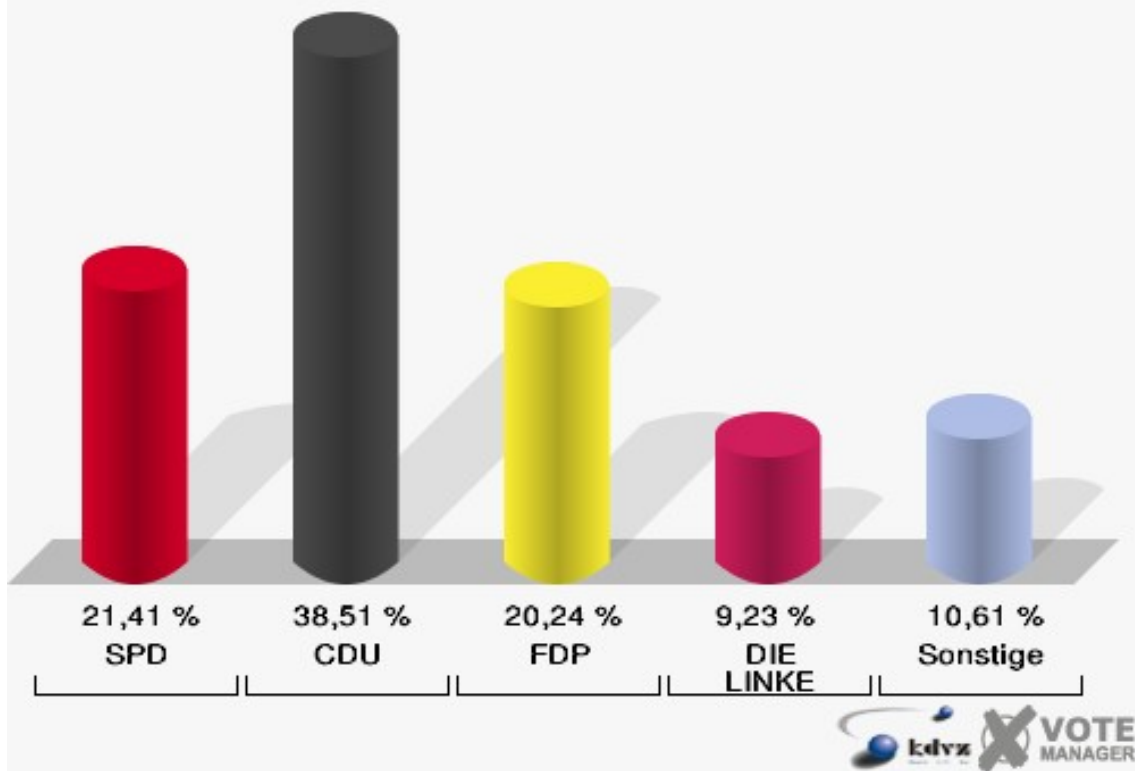

Wahl zum Deutschen Bundestag 27.09.2009
Wahlbeteiligung 070-Ev. Gemeindehaus Drespe

080-Gaststätte Sinsperter Hof

	Erststimmen		Zweitstimmen	
Wahlberechtigte	846		846	
Wähler/innen	515	60,87 %	515	60,87 %
ungültige Stimmen	5	0,97 %	6	1,17 %
gültige Stimmen	510	99,03 %	509	98,83 %
Engelmeier-Heite, SPD	121	23,73 %	109	21,41 %
Flosbach, CDU	256	50,20 %	196	38,51 %
von Polheim, FDP	56	10,98 %	103	20,24 %
Schmitz, GRÜNE	30	5,88 %	36	7,07 %
Hofmann, DIE LINKE	38	7,45 %	47	9,23 %
Kremer, NPD	8	1,57 %	3	0,59 %
Die Tierschutzpartei	---	---	2	0,39 %
FAMILIE	---	---	2	0,39 %
REP	---	---	0	0,00 %
Volksabstimmung	---	---	0	0,00 %
MLPD	---	---	0	0,00 %
PSG	---	---	0	0,00 %
ZENTRUM	---	---	0	0,00 %
BÜSO	---	---	0	0,00 %
DVU	---	---	2	0,39 %
Staratschek, ÖDP	1	0,20 %	1	0,20 %
PIRATEN	---	---	7	1,38 %
RRP	---	---	1	0,20 %
RENTNER	---	---	0	0,00 %
Grabowski, Willi-Weise-Projekt	0	0,00 %	0	0,00 %

Gemeinde Reichshof

Wahl zum Deutschen Bundestag 27.09.2009
Erststimmen 080-Gaststätte Sinsperter Hof

Gemeinde Reichshof

Wahl zum Deutschen Bundestag 27.09.2009
Zweitstimmen 080-Gaststätte Sinsperter Hof

Gemeinde Reichshof