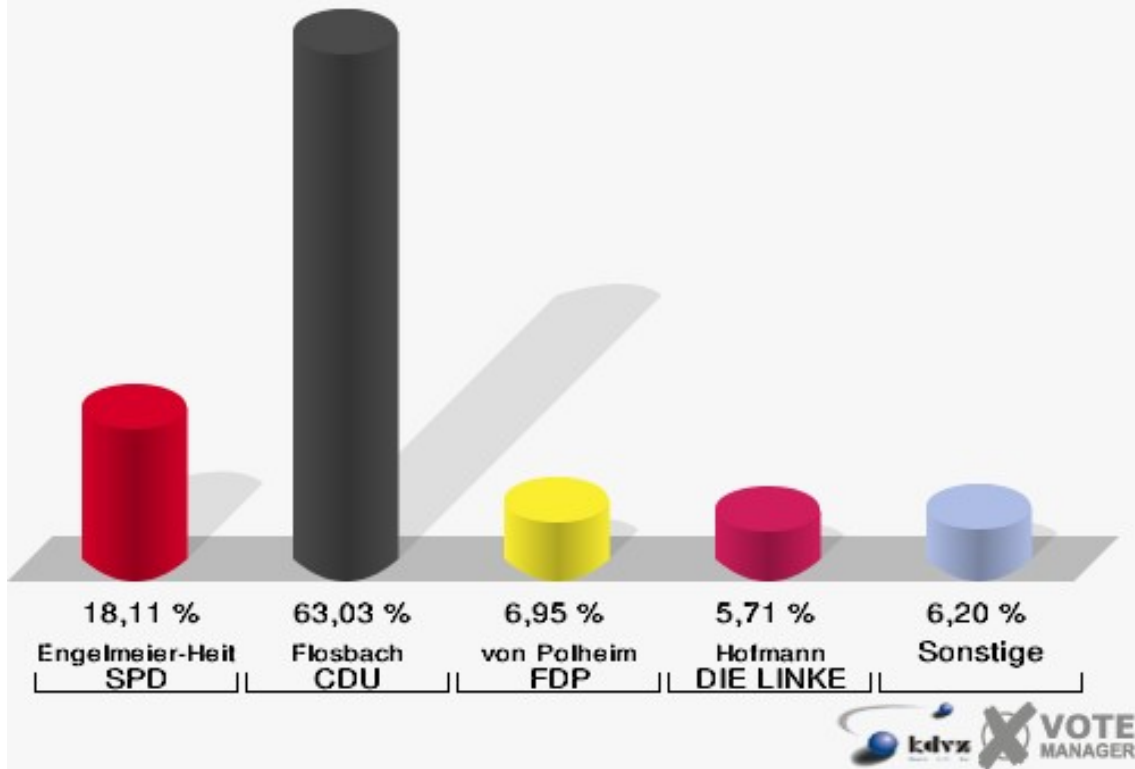

Gemeinde Reichshof

Wahl zum Deutschen Bundestag 27.09.2009
Erststimmen 160-Grundschule Denklingen