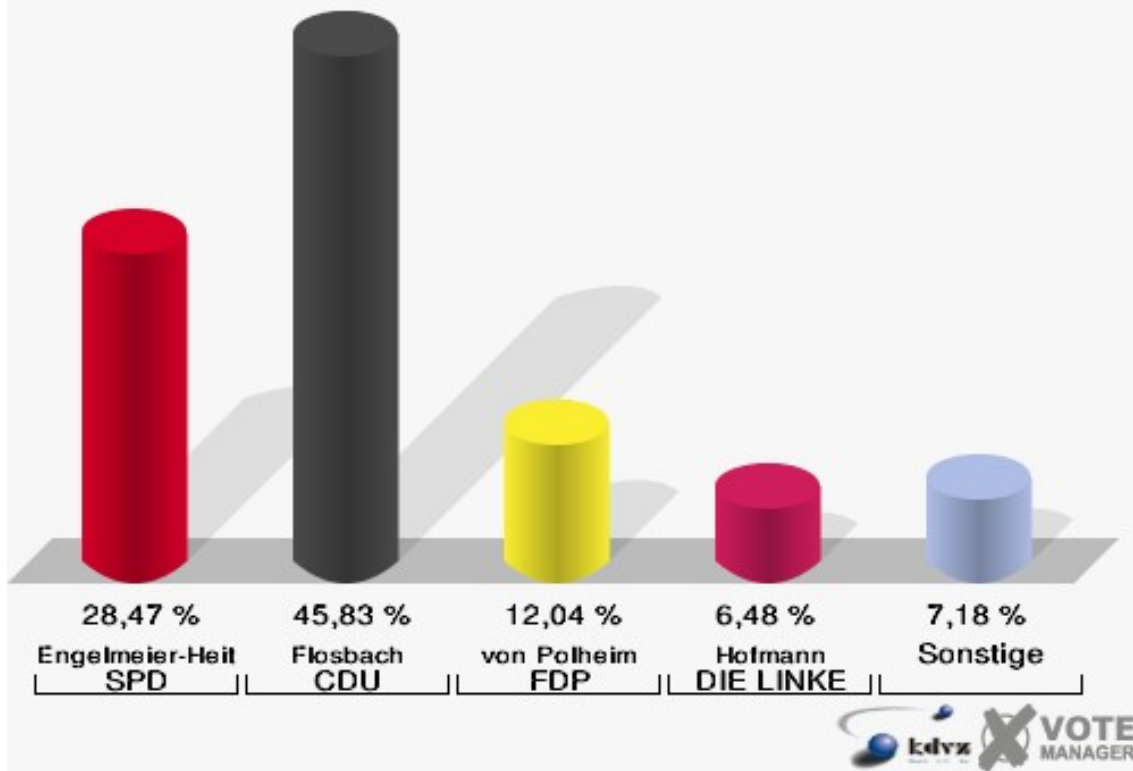

Gemeinde Reichshof

Wahl zum Deutschen Bundestag 27.09.2009
Erststimmen 120-Ev. Gemeindehaus Odenspiel

Gemeinde Reichshof

Wahl zum Deutschen Bundestag 27.09.2009
Zweitstimmen 120-Ev. Gemeindehaus Odenspiel

Gemeinde Reichshof

Wahl zum Deutschen Bundestag 27.09.2009
Wahlbeteiligung 120-Ev. Gemeindehaus Odenspiel

130-Grundschule Wildbergerhütte

	Erststimmen		Zweitstimmen	
Wahlberechtigte	780		780	
Wähler/innen	443	56,79 %	443	56,79 %
ungültige Stimmen	11	2,48 %	10	2,26 %
gültige Stimmen	432	97,52 %	433	97,74 %
Engelmeier-Heite, SPD	123	28,47 %	112	25,87 %
Flosbach, CDU	198	45,83 %	132	30,48 %
von Polheim, FDP	52	12,04 %	99	22,86 %
Schmitz, GRÜNE	25	5,79 %	32	7,39 %
Hofmann, DIE LINKE	28	6,48 %	33	7,62 %
Kremer, NPD	6	1,39 %	3	0,69 %
Die Tierschutzpartei	---	---	3	0,69 %
FAMILIE	---	---	4	0,92 %
REP	---	---	1	0,23 %
Volksabstimmung	---	---	1	0,23 %
MLPD	---	---	1	0,23 %
PSG	---	---	0	0,00 %
ZENTRUM	---	---	0	0,00 %
BÜSO	---	---	0	0,00 %
DVU	---	---	1	0,23 %
Staratschek, ÖDP	0	0,00 %	1	0,23 %
PIRATEN	---	---	7	1,62 %
RRP	---	---	2	0,46 %
RENTNER	---	---	1	0,23 %
Grabowski, Willi-Weise-Projekt	0	0,00 %	0	0,00 %

Gemeinde Reichshof

Wahl zum Deutschen Bundestag 27.09.2009
Erststimmen 130-Grundschule Wildbergerhütte

Gemeinde Reichshof

Wahl zum Deutschen Bundestag 27.09.2009
Zweitstimmen 130-Grundschule Wildbergerhütte