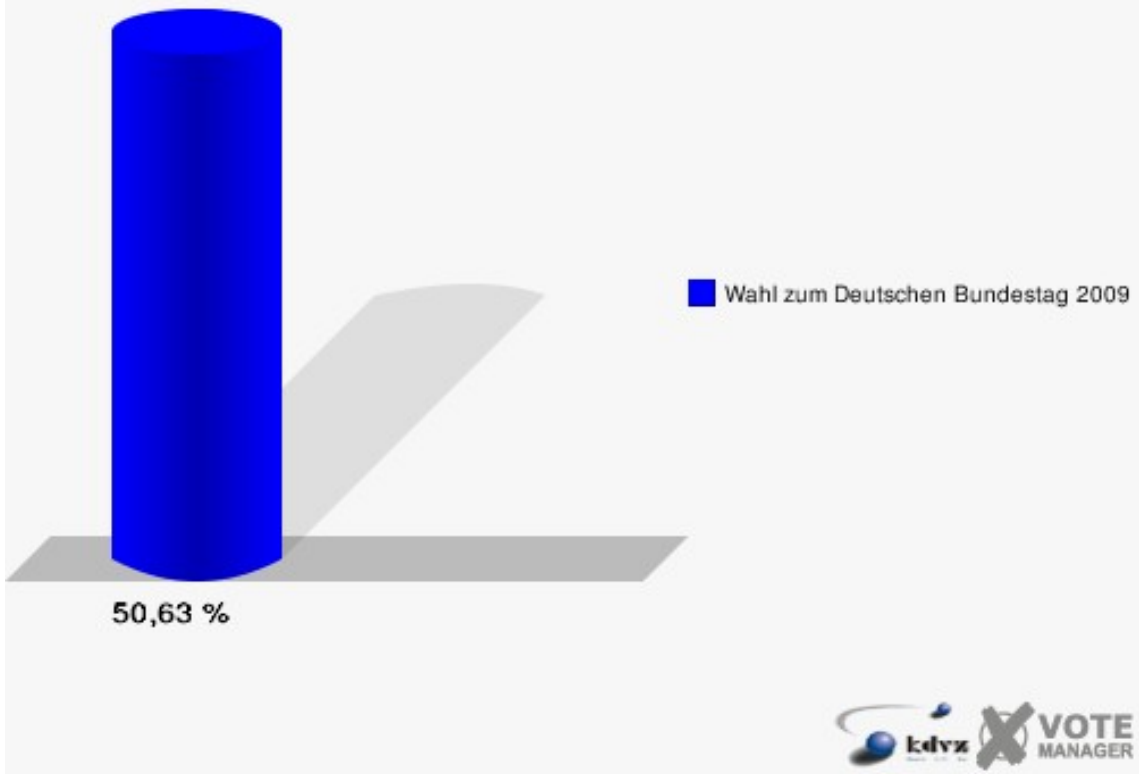

Gemeinde Reichshof

Wahl zum Deutschen Bundestag 27.09.2009
Erststimmen 060-Kurverwaltung Eckenhagen

Gemeinde Reichshof

Wahl zum Deutschen Bundestag 27.09.2009
Zweitstimmen 060-Kurverwaltung Eckenhagen

Gemeinde Reichshof
Wahl zum Deutschen Bundestag 27.09.2009
Wahlbeteiligung 060-Kurverwaltung Eckenhagen