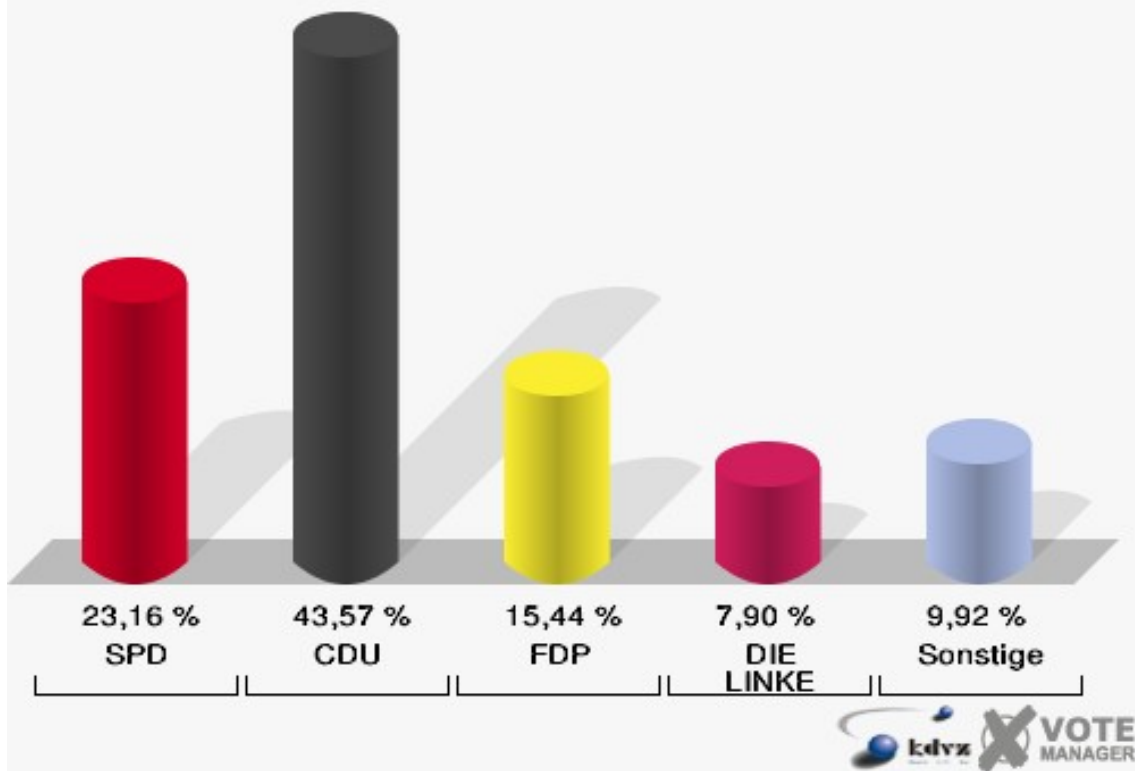

Gemeinde Reichshof

Wahl zum Deutschen Bundestag 27.09.2009
Zweitstimmen 020-Grundschule Hunsheim