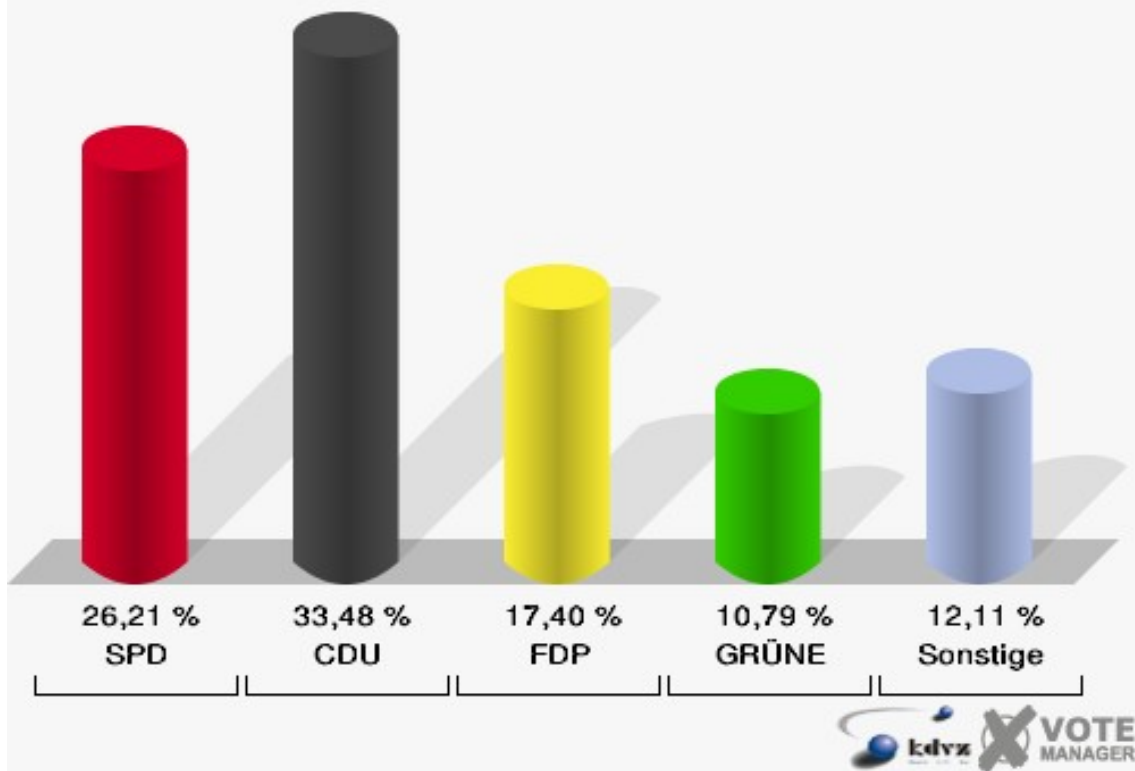

Wahl zum Deutschen Bundestag 27.09.2009
Wahlbeteiligung 090-Jugendheim Heidelberg

100-Sängerheim Brüchermühle

	Erststimmen		Zweitstimmen	
Wahlberechtigte	983		983	
Wähler/innen	465	47,30 %	465	47,30 %
ungültige Stimmen	10	2,15 %	11	2,37 %
gültige Stimmen	455	97,85 %	454	97,63 %
Engelmeier-Heite, SPD	135	29,67 %	119	26,21 %
Flosbach, CDU	203	44,62 %	152	33,48 %
von Polheim, FDP	44	9,67 %	79	17,40 %
Schmitz, GRÜNE	31	6,81 %	49	10,79 %
Hofmann, DIE LINKE	31	6,81 %	32	7,05 %
Kremer, NPD	10	2,20 %	8	1,76 %
Die Tierschutzpartei	---	---	4	0,88 %
FAMILIE	---	---	6	1,32 %
REP	---	---	0	0,00 %
Volksabstimmung	---	---	0	0,00 %
MLPD	---	---	0	0,00 %
PSG	---	---	0	0,00 %
ZENTRUM	---	---	0	0,00 %
BÜSO	---	---	0	0,00 %
DVU	---	---	0	0,00 %
Staratschek, ÖDP	0	0,00 %	0	0,00 %
PIRATEN	---	---	5	1,10 %
RRP	---	---	0	0,00 %
RENTNER	---	---	0	0,00 %
Grabowski, Willi-Weise-Projekt	1	0,22 %	0	0,00 %

Gemeinde Reichshof

Wahl zum Deutschen Bundestag 27.09.2009
Erststimmen 100-Sängerheim Brüchermühle

Gemeinde Reichshof

Wahl zum Deutschen Bundestag 27.09.2009
Zweitstimmen 100-Sängerheim Brüchermühle

Gemeinde Reichshof
Wahl zum Deutschen Bundestag 27.09.2009
Wahlbeteiligung 100-Sängerheim Brüchermühle

110-Bauhof Brüchermühle

	Erststimmen		Zweitstimmen	
Wahlberechtigte	922		922	
Wähler/innen	546	59,22 %	546	59,22 %
ungültige Stimmen	6	1,10 %	5	0,92 %
gültige Stimmen	540	98,90 %	541	99,08 %
Engelmeier-Heite, SPD	142	26,30 %	124	22,92 %
Flosbach, CDU	234	43,33 %	169	31,24 %
von Polheim, FDP	53	9,81 %	98	18,11 %
Schmitz, GRÜNE	45	8,33 %	49	9,06 %
Hofmann, DIE LINKE	52	9,63 %	57	10,54 %
Kremer, NPD	11	2,04 %	10	1,85 %
Die Tierschutzpartei	---	---	5	0,92 %
FAMILIE	---	---	7	1,29 %
REP	---	---	2	0,37 %
Volksabstimmung	---	---	2	0,37 %
MLPD	---	---	1	0,18 %
PSG	---	---	0	0,00 %
ZENTRUM	---	---	0	0,00 %
BÜSO	---	---	0	0,00 %
DVU	---	---	1	0,18 %
Staratschek, ÖDP	1	0,19 %	0	0,00 %
PIRATEN	---	---	9	1,66 %
RRP	---	---	5	0,92 %
RENTNER	---	---	2	0,37 %
Grabowski, Willi-Weise-Projekt	2	0,37 %	0	0,00 %