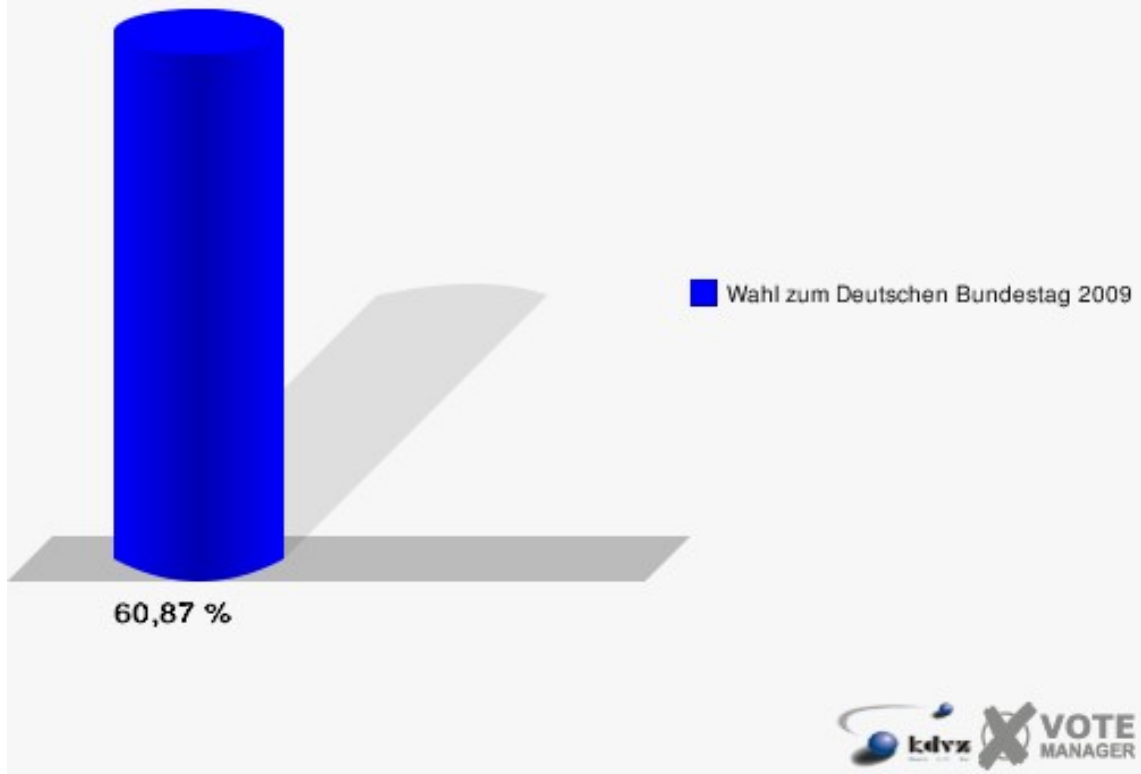

Gemeinde Reichshof

Wahl zum Deutschen Bundestag 27.09.2009
Wahlbeteiligung 080-Gaststätte Sinsperter Hof