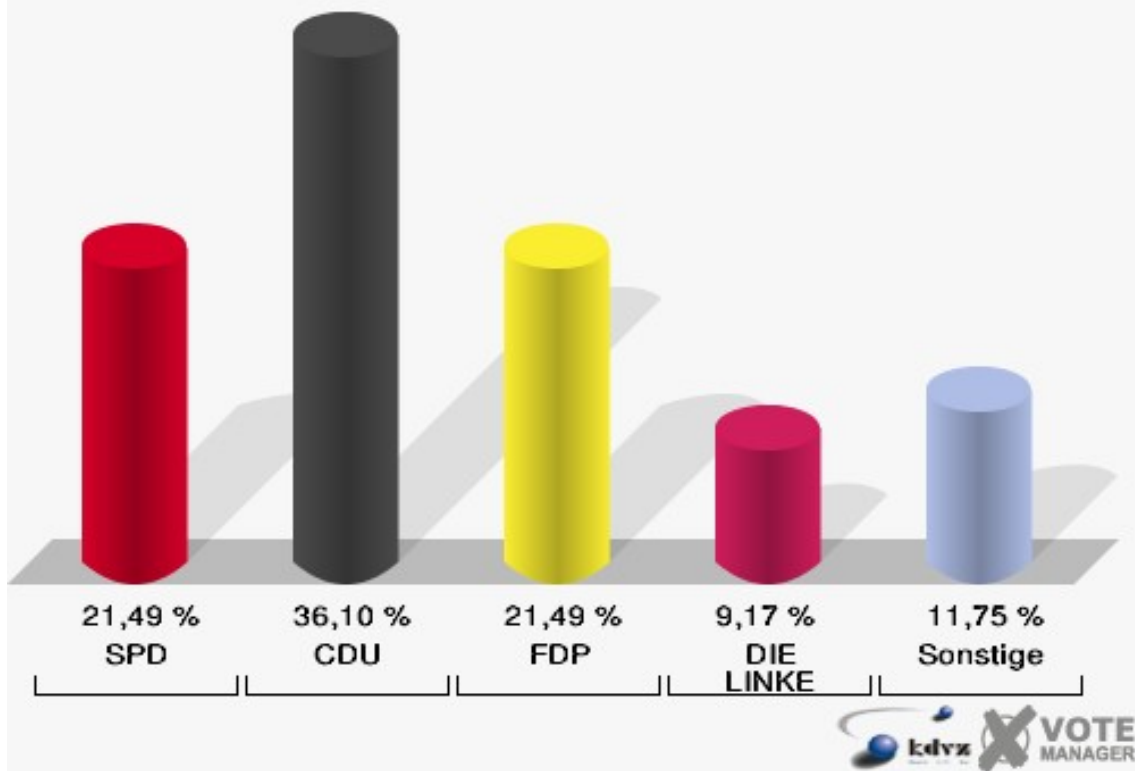

Gemeinde Reichshof

Wahl zum Deutschen Bundestag 27.09.2009
Erststimmen 030-Sängerheim Mittelagger

Gemeinde Reichshof

Wahl zum Deutschen Bundestag 27.09.2009
Zweitstimmen 030-Sängerheim Mittelagger

Gemeinde Reichshof
Wahl zum Deutschen Bundestag 27.09.2009
Wahlbeteiligung 030-Sängerheim Mittelagger

040-Kurverwaltung Eckenhagen

	Erststimmen		Zweitstimmen	
Wahlberechtigte	701		701	
Wähler/innen	353	50,36 %	353	50,36 %
ungültige Stimmen	6	1,70 %	4	1,13 %
gültige Stimmen	347	98,30 %	349	98,87 %
Engelmeier-Heite, SPD	98	28,24 %	75	21,49 %
Flosbach, CDU	164	47,26 %	126	36,10 %
von Polheim, FDP	35	10,09 %	75	21,49 %
Schmitz, GRÜNE	20	5,76 %	27	7,74 %
Hofmann, DIE LINKE	25	7,20 %	32	9,17 %
Kremer, NPD	4	1,15 %	5	1,43 %
Die Tierschutzpartei	---	---	2	0,57 %
FAMILIE	---	---	0	0,00 %
REP	---	---	0	0,00 %
Volksabstimmung	---	---	0	0,00 %
MLPD	---	---	0	0,00 %
PSG	---	---	0	0,00 %
ZENTRUM	---	---	0	0,00 %
BÜSO	---	---	1	0,29 %
DVU	---	---	0	0,00 %
Staratschek, ÖDP	0	0,00 %	0	0,00 %
PIRATEN	---	---	4	1,15 %
RRP	---	---	0	0,00 %
RENTNER	---	---	2	0,57 %
Grabowski, Willi-Weise-Projekt	1	0,29 %	0	0,00 %

Gemeinde Reichshof

Wahl zum Deutschen Bundestag 27.09.2009
Erststimmen 040-Kurverwaltung Eckenhagen

Gemeinde Reichshof

Wahl zum Deutschen Bundestag 27.09.2009
Zweitstimmen 040-Kurverwaltung Eckenhagen

Gemeinde Reichshof
Wahl zum Deutschen Bundestag 27.09.2009
Wahlbeteiligung 040-Kurverwaltung Eckenhagen