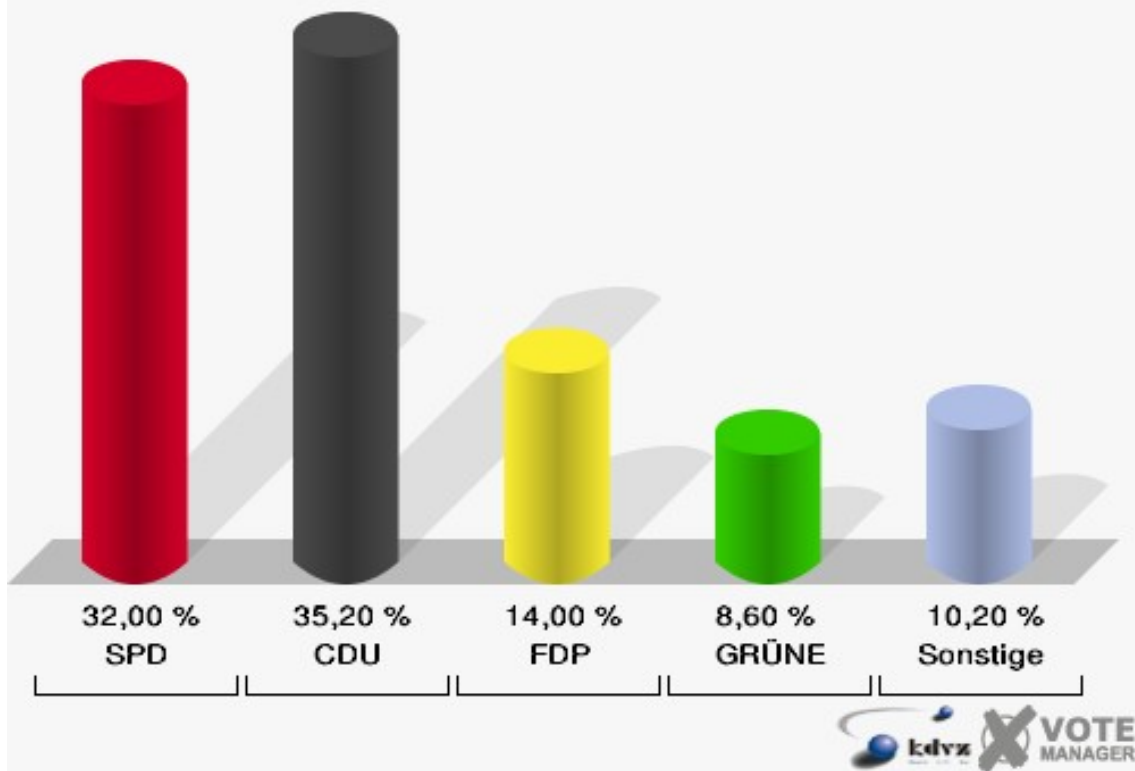

Gemeinde Reichshof

Wahl zum Deutschen Bundestag 27.09.2009
Zweitstimmen 010-Grundschule Hunsheim