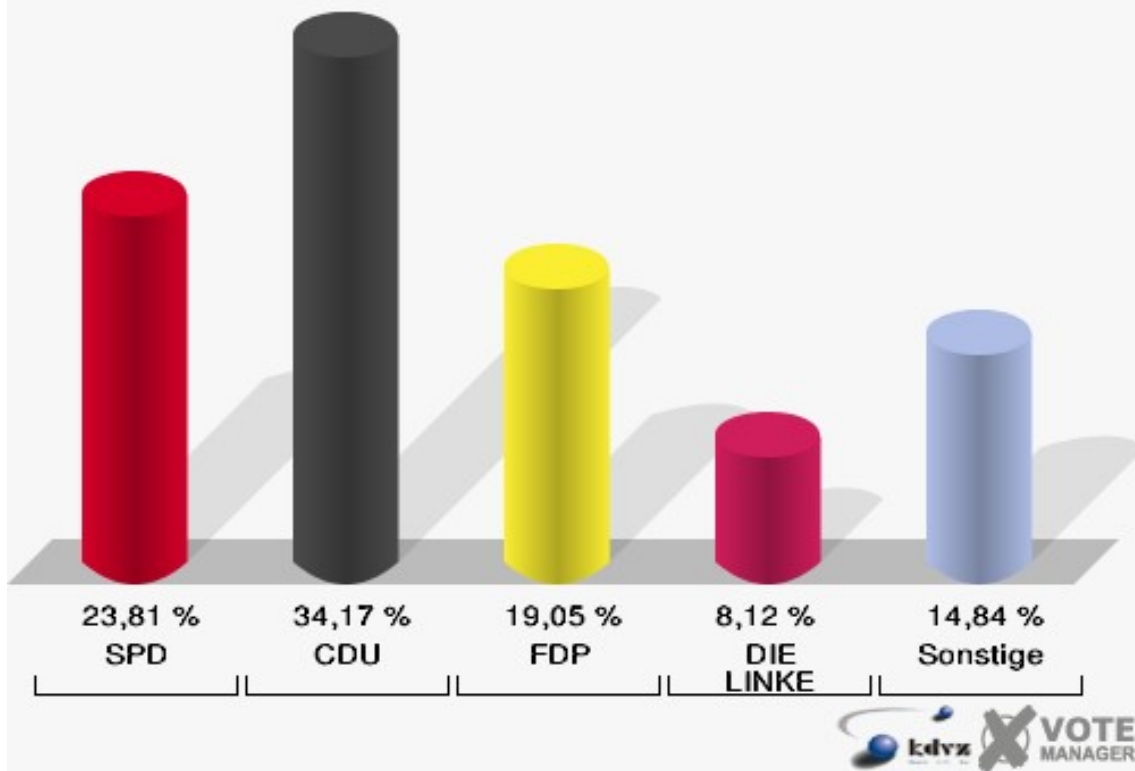

Gemeinde Reichshof

Wahl zum Deutschen Bundestag 27.09.2009
Erststimmen 050-Kurverwaltung Eckenhagen

Gemeinde Reichshof

Wahl zum Deutschen Bundestag 27.09.2009
Zweitstimmen 050-Kurverwaltung Eckenhagen

Gemeinde Reichshof
Wahl zum Deutschen Bundestag 27.09.2009
Wahlbeteiligung 050-Kurverwaltung Eckenhagen

060-Kurverwaltung Eckenhagen

	Erststimmen		Zweitstimmen	
Wahlberechtigte	719		719	
Wähler/innen	364	50,63 %	364	50,63 %
ungültige Stimmen	8	2,20 %	7	1,92 %
gültige Stimmen	356	97,80 %	357	98,08 %
Engelmeier-Heite, SPD	92	25,84 %	85	23,81 %
Flosbach, CDU	165	46,35 %	122	34,17 %
von Polheim, FDP	34	9,55 %	68	19,05 %
Schmitz, GRÜNE	25	7,02 %	28	7,84 %
Hofmann, DIE LINKE	32	8,99 %	29	8,12 %
Kremer, NPD	7	1,97 %	6	1,68 %
Die Tierschutzpartei	---	---	2	0,56 %
FAMILIE	---	---	3	0,84 %
REP	---	---	1	0,28 %
Volksabstimmung	---	---	0	0,00 %
MLPD	---	---	0	0,00 %
PSG	---	---	0	0,00 %
ZENTRUM	---	---	0	0,00 %
BÜSO	---	---	0	0,00 %
DVU	---	---	0	0,00 %
Staratschek, ÖDP	0	0,00 %	1	0,28 %
PIRATEN	---	---	8	2,24 %
RRP	---	---	3	0,84 %
RENTNER	---	---	1	0,28 %
Grabowski, Willi-Weise-Projekt	1	0,28 %	0	0,00 %

Gemeinde Reichshof

Wahl zum Deutschen Bundestag 27.09.2009
Erststimmen 060-Kurverwaltung Eckenhagen

Gemeinde Reichshof

Wahl zum Deutschen Bundestag 27.09.2009
Zweitstimmen 060-Kurverwaltung Eckenhagen

Gemeinde Reichshof
Wahl zum Deutschen Bundestag 27.09.2009
Wahlbeteiligung 060-Kurverwaltung Eckenhagen