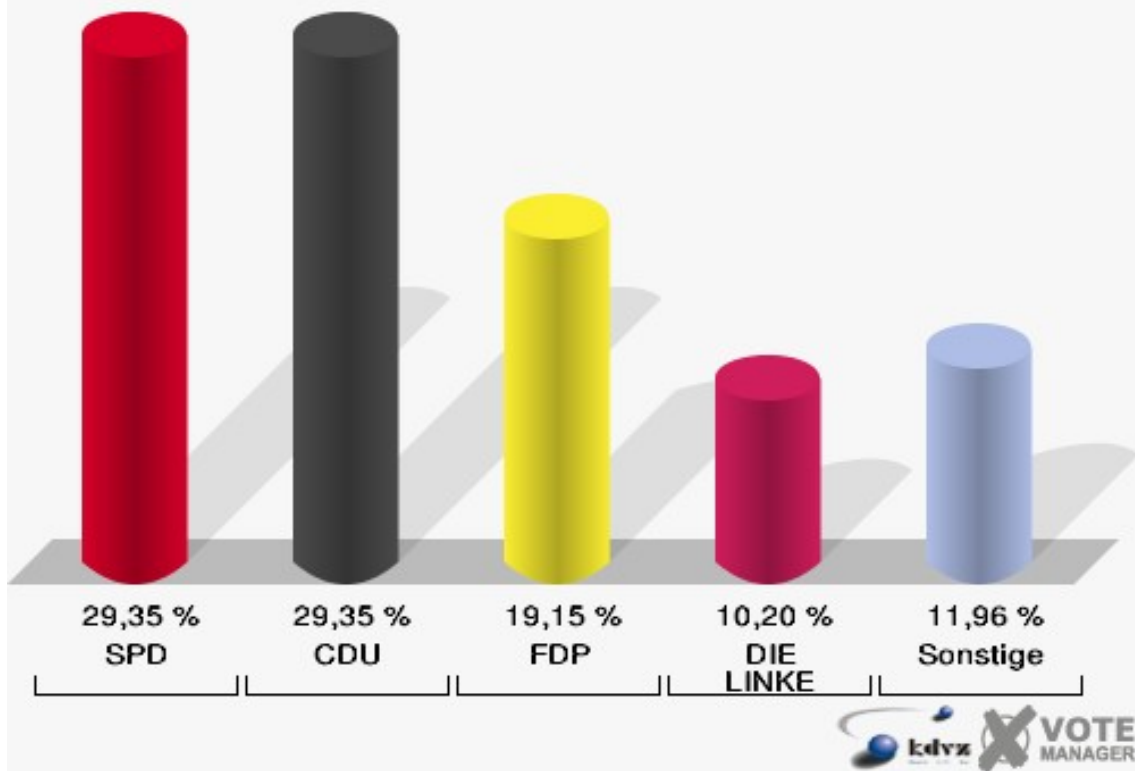

Gemeinde Reichshof

Wahl zum Deutschen Bundestag 27.09.2009
Zweitstimmen 150-Grundschule Wildbergerhütte