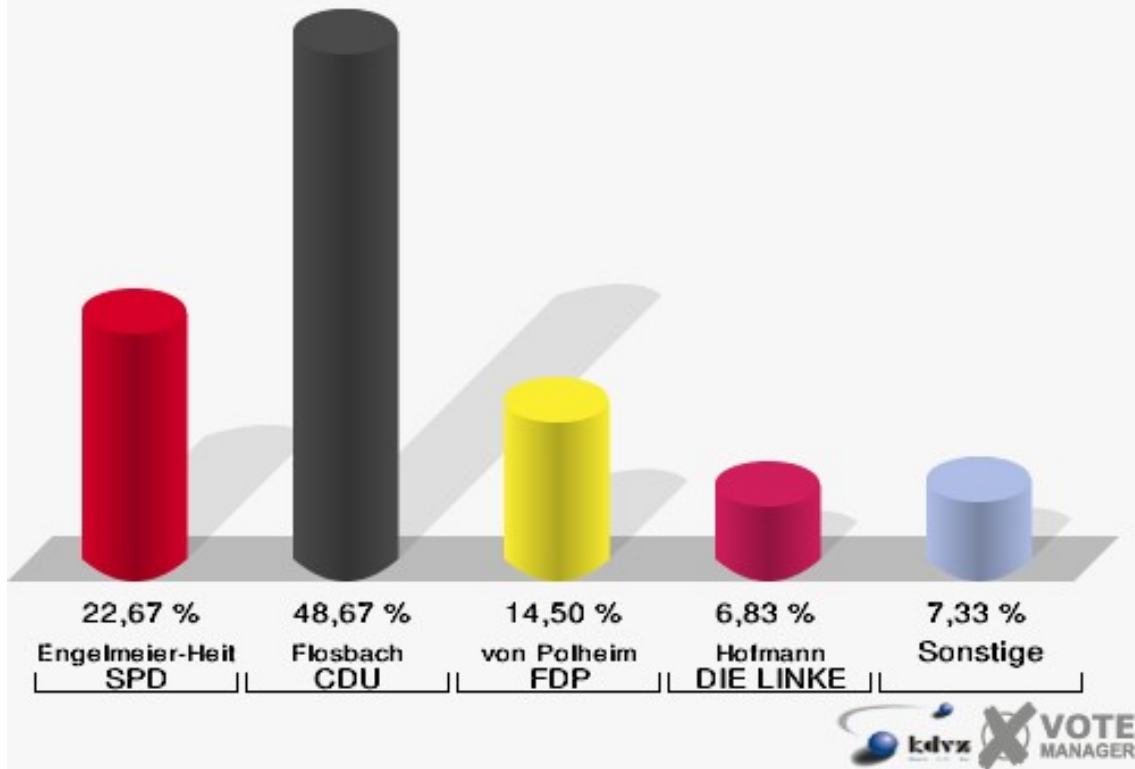

Gemeinde Reichshof

Wahl zum Deutschen Bundestag 27.09.2009
Erststimmen 090-Jugendheim Heidelberg