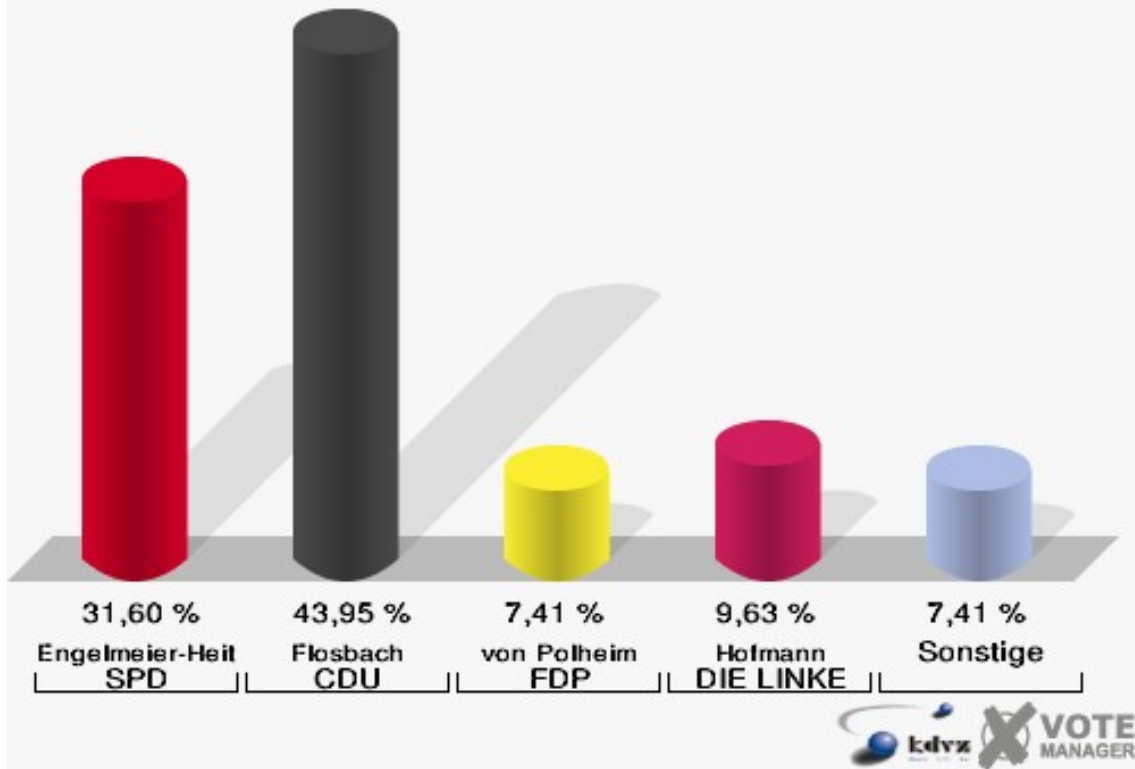

Gemeinde Reichshof

Wahl zum Deutschen Bundestag 27.09.2009
Wahlbeteiligung 140-Grundschule Wildbergerhütte

150-Grundschule Wildbergerhütte

	Erststimmen		Zweitstimmen	
Wahlberechtigte	672		672	
Wähler/innen	407	60,57 %	407	60,57 %
ungültige Stimmen	2	0,49 %	5	1,23 %
gültige Stimmen	405	99,51 %	402	98,77 %
Engelmeier-Heite, SPD	128	31,60 %	118	29,35 %
Flosbach, CDU	178	43,95 %	118	29,35 %
von Polheim, FDP	30	7,41 %	77	19,15 %
Schmitz, GRÜNE	26	6,42 %	31	7,71 %
Hofmann, DIE LINKE	39	9,63 %	41	10,20 %
Kremer, NPD	4	0,99 %	4	1,00 %
Die Tierschutzpartei	---	---	2	0,50 %
FAMILIE	---	---	4	1,00 %
REP	---	---	3	0,75 %
Volksabstimmung	---	---	0	0,00 %
MLPD	---	---	0	0,00 %
PSG	---	---	0	0,00 %
ZENTRUM	---	---	0	0,00 %
BÜSO	---	---	0	0,00 %
DVU	---	---	1	0,25 %
Staratschek, ÖDP	0	0,00 %	0	0,00 %
PIRATEN	---	---	1	0,25 %
RRP	---	---	0	0,00 %
RENTNER	---	---	2	0,50 %
Grabowski, Willi-Weise-Projekt	0	0,00 %	0	0,00 %

Gemeinde Reichshof

Wahl zum Deutschen Bundestag 27.09.2009
Erststimmen 150-Grundschule Wildbergerhütte

Gemeinde Reichshof

Wahl zum Deutschen Bundestag 27.09.2009
Zweitstimmen 150-Grundschule Wildbergerhütte