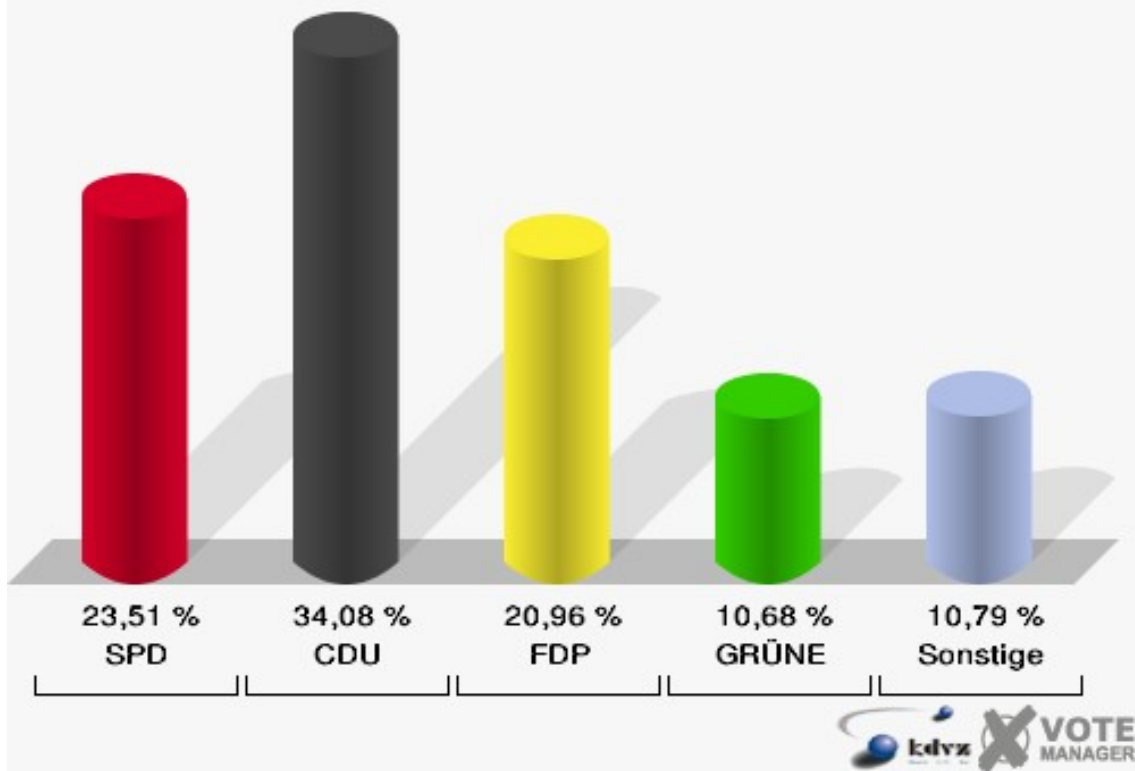

Gemeinde Reichshof

Wahl zum Deutschen Bundestag 27.09.2009
Zweitstimmen 01B-Briefwahlbezirk 1