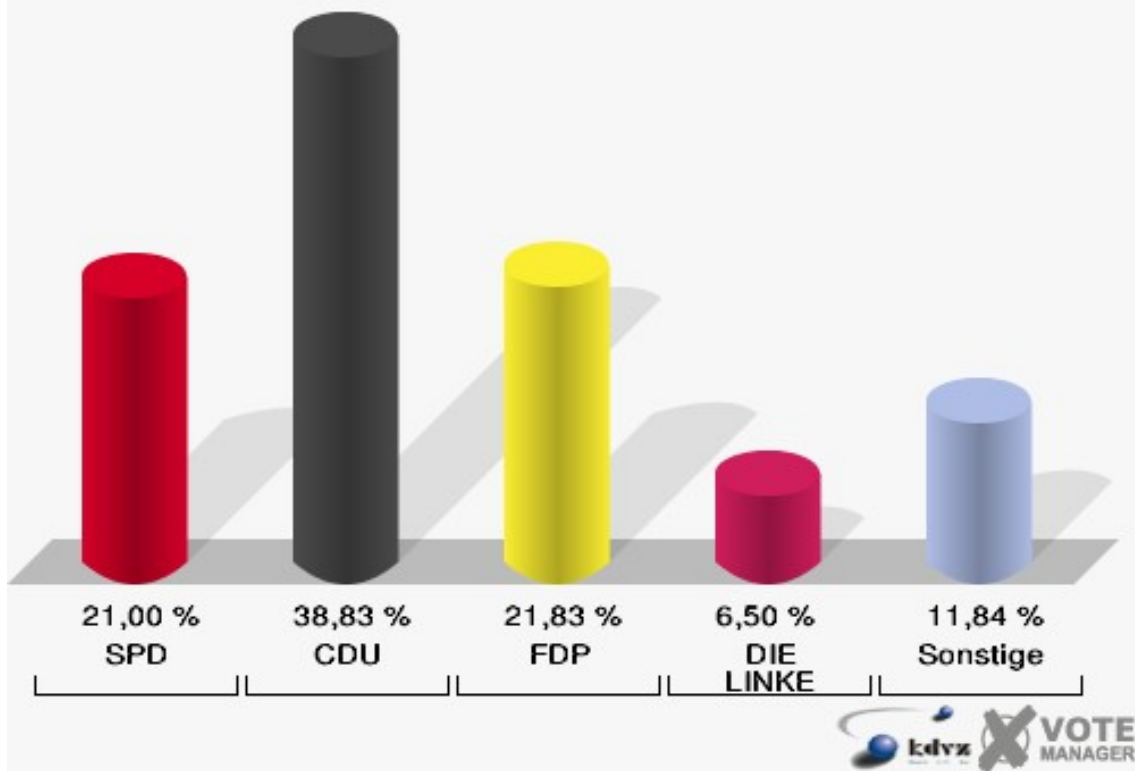

Gemeinde Reichshof

Wahl zum Deutschen Bundestag 27.09.2009
Zweitstimmen 090-Jugendheim Heidelberg