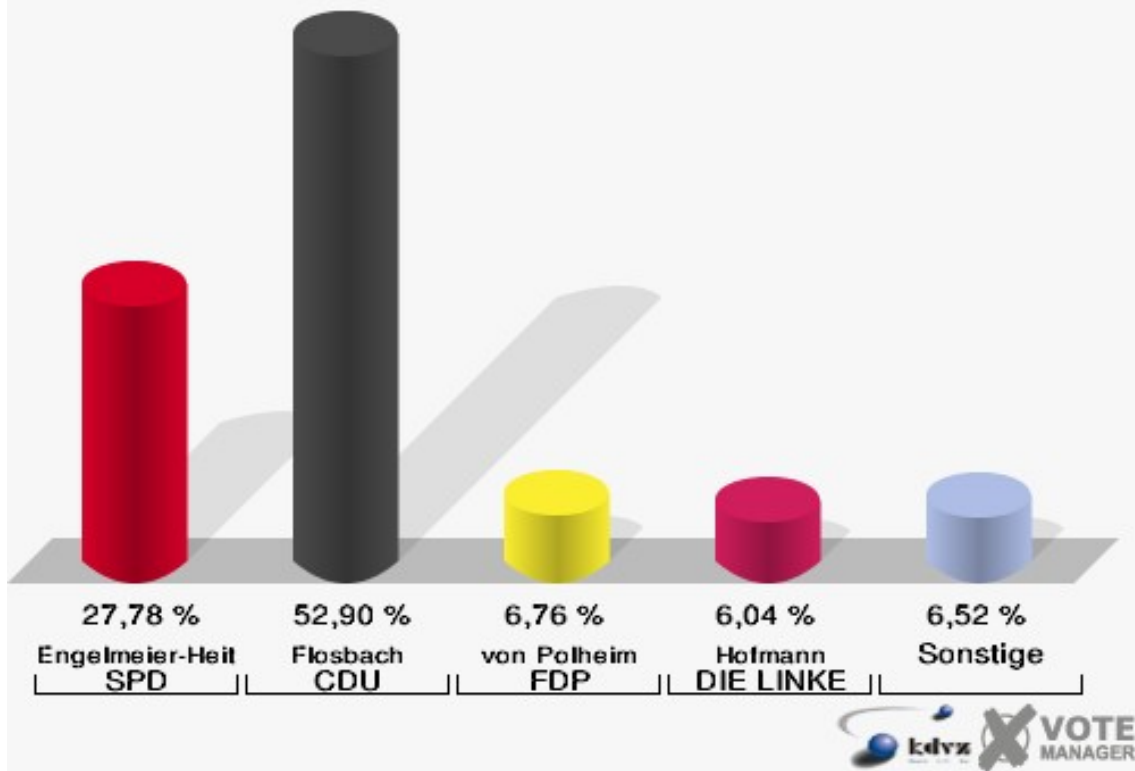

110-Bauhof Brüchermühle

	Erststimmen		Zweitstimmen	
Wahlberechtigte	922		922	
Wähler/innen	546	59,22 %	546	59,22 %
ungültige Stimmen	6	1,10 %	5	0,92 %
gültige Stimmen	540	98,90 %	541	99,08 %
Engelmeier-Heite, SPD	142	26,30 %	124	22,92 %
Flosbach, CDU	234	43,33 %	169	31,24 %
von Polheim, FDP	53	9,81 %	98	18,11 %
Schmitz, GRÜNE	45	8,33 %	49	9,06 %
Hofmann, DIE LINKE	52	9,63 %	57	10,54 %
Kremer, NPD	11	2,04 %	10	1,85 %
Die Tierschutzpartei	---	---	5	0,92 %
FAMILIE	---	---	7	1,29 %
REP	---	---	2	0,37 %
Volksabstimmung	---	---	2	0,37 %
MLPD	---	---	1	0,18 %
PSG	---	---	0	0,00 %
ZENTRUM	---	---	0	0,00 %
BÜSO	---	---	0	0,00 %
DVU	---	---	1	0,18 %
Staratschek, ÖDP	1	0,19 %	0	0,00 %
PIRATEN	---	---	9	1,66 %
RRP	---	---	5	0,92 %
RENTNER	---	---	2	0,37 %
Grabowski, Willi-Weise-Projekt	2	0,37 %	0	0,00 %

Gemeinde Reichshof

Wahl zum Deutschen Bundestag 27.09.2009
Wahlbeteiligung 110-Bauhof Brüchermühle

120-Ev. Gemeindehaus Odenspiel

	Erststimmen		Zweitstimmen	
Wahlberechtigte	709		709	
Wähler/innen	421	59,38 %	421	59,38 %
ungültige Stimmen	7	1,66 %	9	2,14 %
gültige Stimmen	414	98,34 %	412	97,86 %
Engelmeier-Heite, SPD	115	27,78 %	94	22,82 %
Flosbach, CDU	219	52,90 %	160	38,83 %
von Polheim, FDP	28	6,76 %	82	19,90 %
Schmitz, GRÜNE	18	4,35 %	27	6,55 %
Hofmann, DIE LINKE	25	6,04 %	27	6,55 %
Kremer, NPD	9	2,17 %	11	2,67 %
Die Tierschutzpartei	---	---	5	1,21 %
FAMILIE	---	---	0	0,00 %
REP	---	---	1	0,24 %
Volksabstimmung	---	---	1	0,24 %
MLPD	---	---	0	0,00 %
PSG	---	---	0	0,00 %
ZENTRUM	---	---	0	0,00 %
BÜSO	---	---	0	0,00 %
DVU	---	---	1	0,24 %
Staratschek, ÖDP	0	0,00 %	0	0,00 %
PIRATEN	---	---	2	0,49 %
RRP	---	---	0	0,00 %
RENTNER	---	---	1	0,24 %
Grabowski, Willi-Weise-Projekt	0	0,00 %	0	0,00 %

Gemeinde Reichshof

Wahl zum Deutschen Bundestag 27.09.2009
Erststimmen 120-Ev. Gemeindehaus Odenspiel

Gemeinde Reichshof

Wahl zum Deutschen Bundestag 27.09.2009
Zweitstimmen 120-Ev. Gemeindehaus Odenspiel