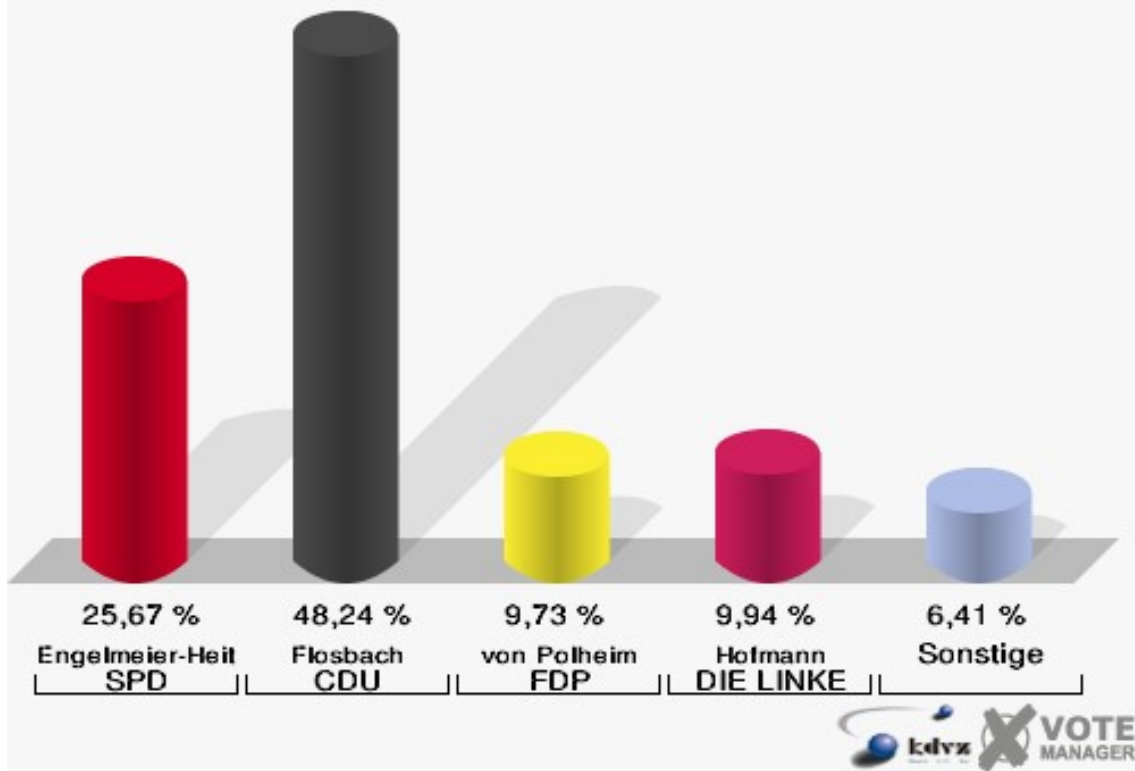

Gemeinde Reichshof

Wahl zum Deutschen Bundestag 27.09.2009
Erststimmen 050-Kurverwaltung Eckenhagen