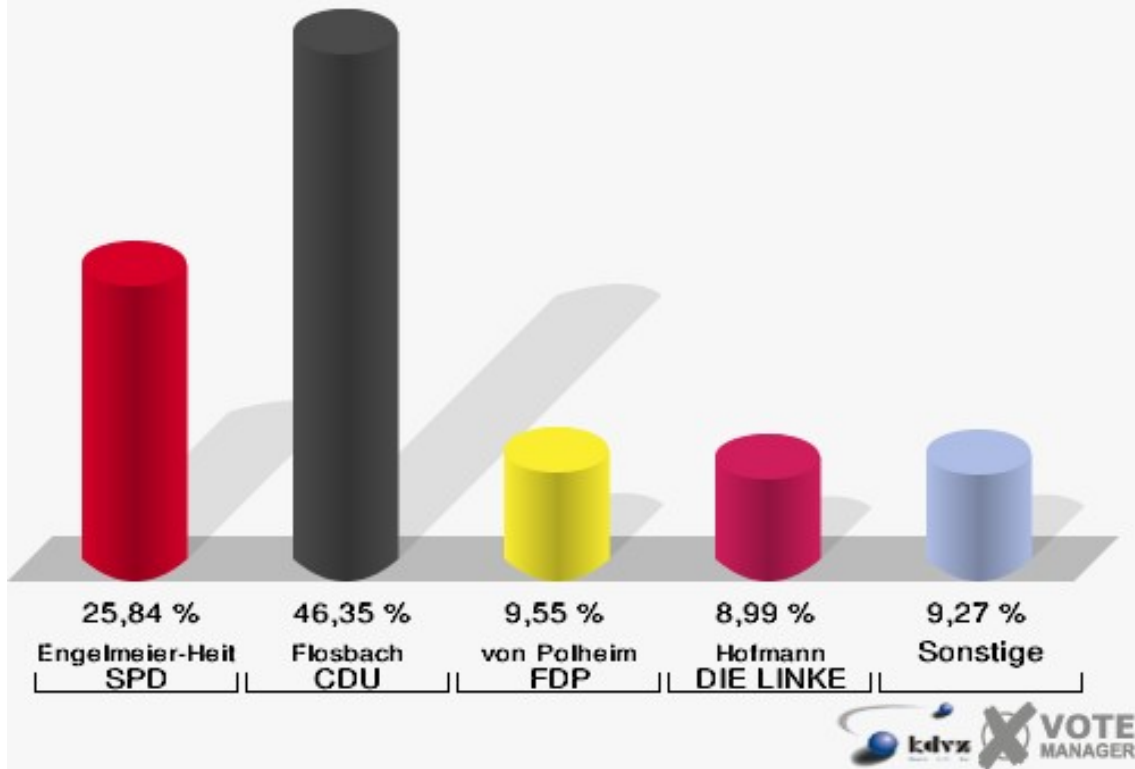

Gemeinde Reichshof

Wahl zum Deutschen Bundestag 27.09.2009
Erststimmen 060-Kurverwaltung Eckenhagen