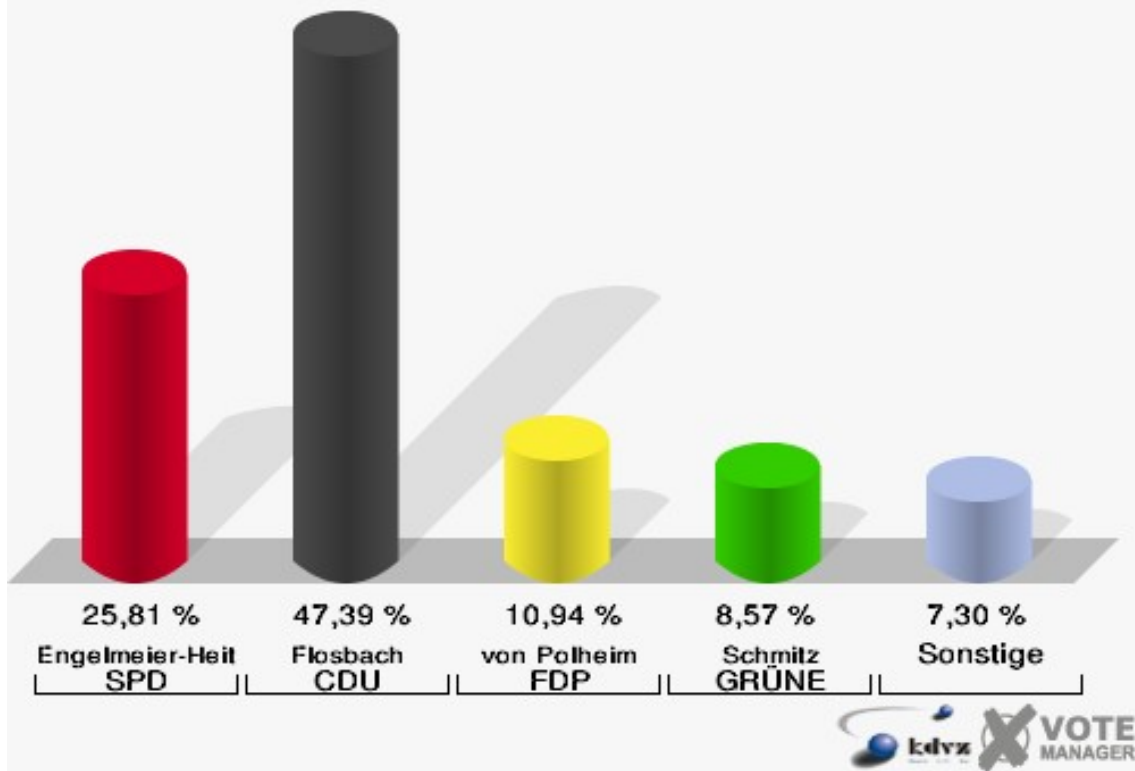

Gemeinde Reichshof

Wahl zum Deutschen Bundestag 27.09.2009
Erststimmen 01B-Briefwahlbezirk 1