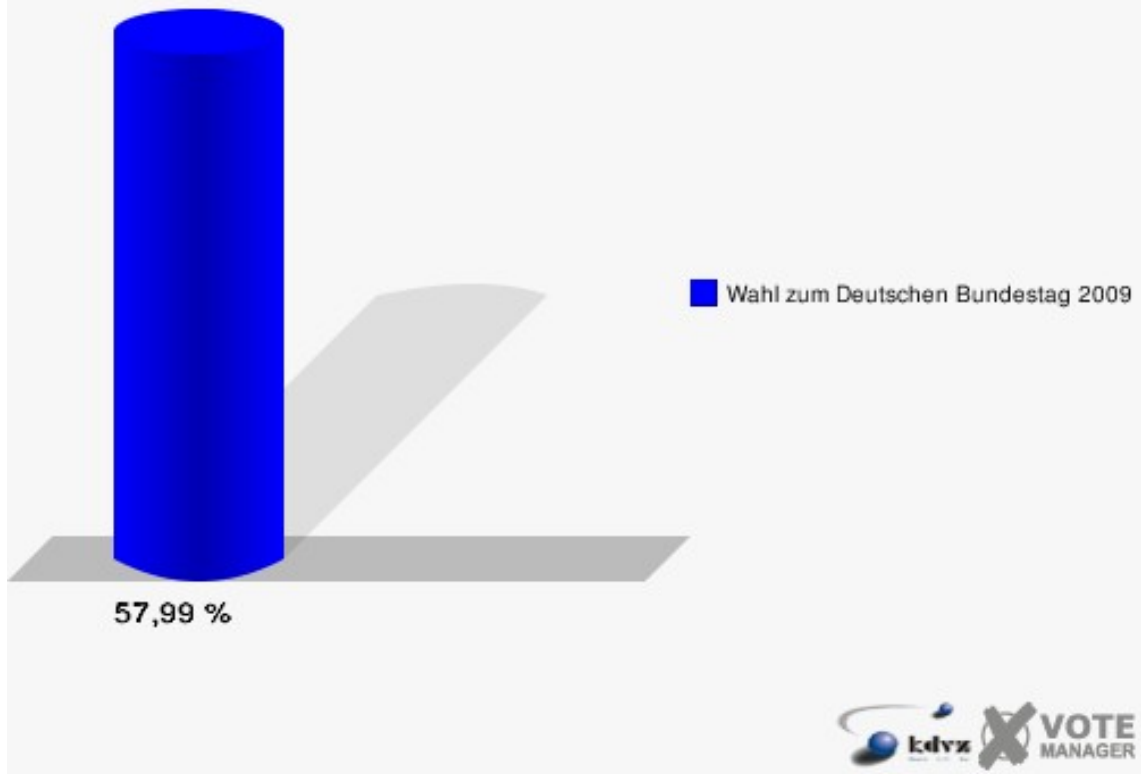

Gemeinde Reichshof

Wahl zum Deutschen Bundestag 27.09.2009
Wahlbeteiligung 140-Grundschule Wildbergerhütte