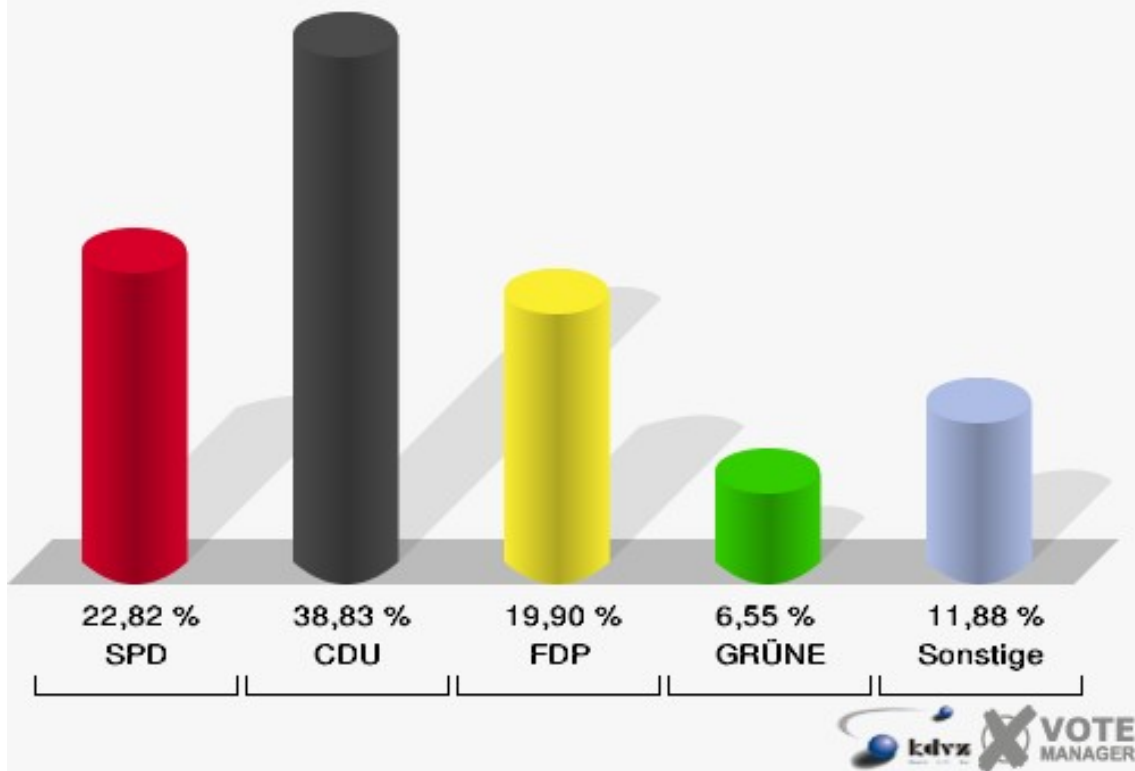

110-Bauhof Brüchermühle

	Erststimmen		Zweitstimmen	
Wahlberechtigte	922		922	
Wähler/innen	546	59,22 %	546	59,22 %
ungültige Stimmen	6	1,10 %	5	0,92 %
gültige Stimmen	540	98,90 %	541	99,08 %
Engelmeier-Heite, SPD	142	26,30 %	124	22,92 %
Flosbach, CDU	234	43,33 %	169	31,24 %
von Polheim, FDP	53	9,81 %	98	18,11 %
Schmitz, GRÜNE	45	8,33 %	49	9,06 %
Hofmann, DIE LINKE	52	9,63 %	57	10,54 %
Kremer, NPD	11	2,04 %	10	1,85 %
Die Tierschutzpartei	---	---	5	0,92 %
FAMILIE	---	---	7	1,29 %
REP	---	---	2	0,37 %
Volksabstimmung	---	---	2	0,37 %
MLPD	---	---	1	0,18 %
PSG	---	---	0	0,00 %
ZENTRUM	---	---	0	0,00 %
BÜSO	---	---	0	0,00 %
DVU	---	---	1	0,18 %
Staratschek, ÖDP	1	0,19 %	0	0,00 %
PIRATEN	---	---	9	1,66 %
RRP	---	---	5	0,92 %
RENTNER	---	---	2	0,37 %
Grabowski, Willi-Weise-Projekt	2	0,37 %	0	0,00 %

Gemeinde Reichshof

Wahl zum Deutschen Bundestag 27.09.2009
Wahlbeteiligung 110-Bauhof Brüchermühle

120-Ev. Gemeindehaus Odenspiel

	Erststimmen		Zweitstimmen	
Wahlberechtigte	709		709	
Wähler/innen	421	59,38 %	421	59,38 %
ungültige Stimmen	7	1,66 %	9	2,14 %
gültige Stimmen	414	98,34 %	412	97,86 %
Engelmeier-Heite, SPD	115	27,78 %	94	22,82 %
Flosbach, CDU	219	52,90 %	160	38,83 %
von Polheim, FDP	28	6,76 %	82	19,90 %
Schmitz, GRÜNE	18	4,35 %	27	6,55 %
Hofmann, DIE LINKE	25	6,04 %	27	6,55 %
Kremer, NPD	9	2,17 %	11	2,67 %
Die Tierschutzpartei	---	---	5	1,21 %
FAMILIE	---	---	0	0,00 %
REP	---	---	1	0,24 %
Volksabstimmung	---	---	1	0,24 %
MLPD	---	---	0	0,00 %
PSG	---	---	0	0,00 %
ZENTRUM	---	---	0	0,00 %
BÜSO	---	---	0	0,00 %
DVU	---	---	1	0,24 %
Staratschek, ÖDP	0	0,00 %	0	0,00 %
PIRATEN	---	---	2	0,49 %
RRP	---	---	0	0,00 %
RENTNER	---	---	1	0,24 %
Grabowski, Willi-Weise-Projekt	0	0,00 %	0	0,00 %

Gemeinde Reichshof

Wahl zum Deutschen Bundestag 27.09.2009
Erststimmen 120-Ev. Gemeindehaus Odenspiel

Gemeinde Reichshof

Wahl zum Deutschen Bundestag 27.09.2009
Zweitstimmen 120-Ev. Gemeindehaus Odenspiel