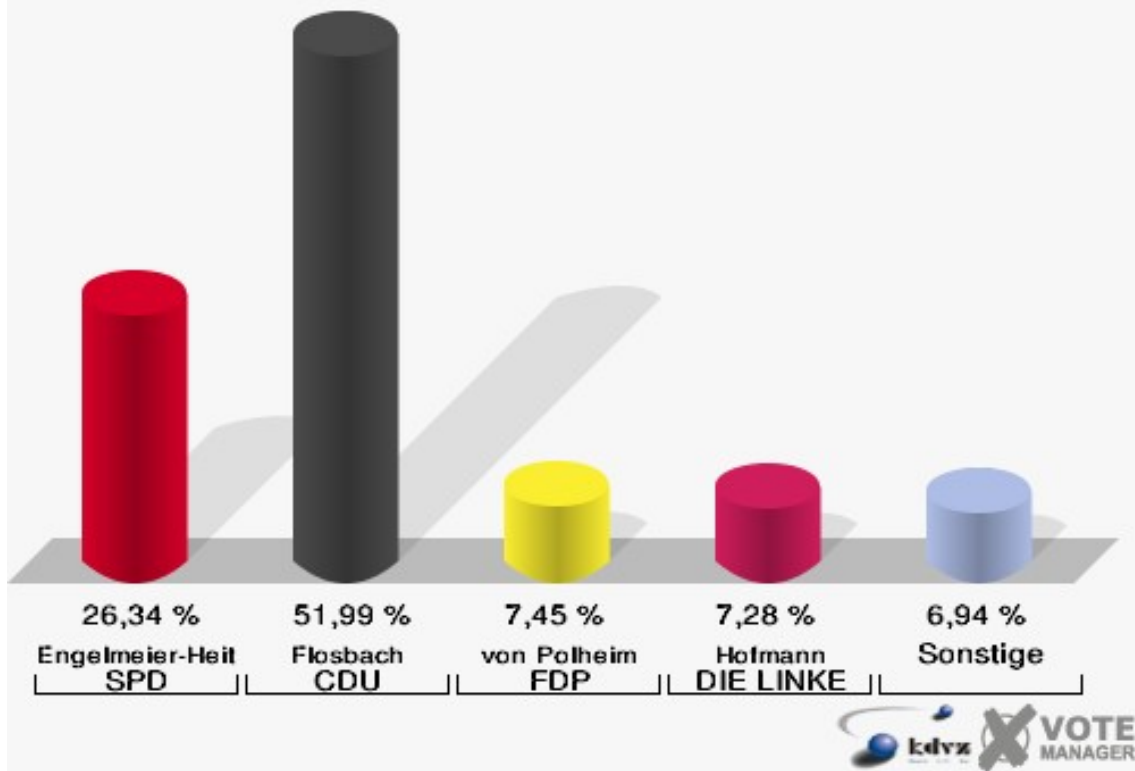

Wahl zum Deutschen Bundestag 27.09.2009
Wahlbeteiligung 020-Grundschule Hunsheim

030-Sängerheim Mittelagger

	Erststimmen		Zweitstimmen	
Wahlberechtigte	1.040		1.040	
Wähler/innen	596	57,31 %	596	57,31 %
ungültige Stimmen	19	3,19 %	17	2,85 %
gültige Stimmen	577	96,81 %	579	97,15 %
Engelmeier-Heite, SPD	152	26,34 %	132	22,80 %
Flosbach, CDU	300	51,99 %	229	39,55 %
von Polheim, FDP	43	7,45 %	108	18,65 %
Schmitz, GRÜNE	29	5,03 %	42	7,25 %
Hofmann, DIE LINKE	42	7,28 %	41	7,08 %
Kremer, NPD	9	1,56 %	8	1,38 %
Die Tierschutzpartei	---	---	2	0,35 %
FAMILIE	---	---	5	0,86 %
REP	---	---	1	0,17 %
Volksabstimmung	---	---	0	0,00 %
MLPD	---	---	0	0,00 %
PSG	---	---	0	0,00 %
ZENTRUM	---	---	0	0,00 %
BÜSO	---	---	0	0,00 %
DVU	---	---	0	0,00 %
Staratschek, ÖDP	2	0,35 %	2	0,35 %
PIRATEN	---	---	7	1,21 %
RRP	---	---	0	0,00 %
RENTNER	---	---	2	0,35 %
Grabowski, Willi-Weise-Projekt	0	0,00 %	0	0,00 %

Gemeinde Reichshof

Wahl zum Deutschen Bundestag 27.09.2009
Erststimmen 030-Sängerheim Mittelagger

Gemeinde Reichshof

Wahl zum Deutschen Bundestag 27.09.2009
Zweitstimmen 030-Sängerheim Mittelagger

Gemeinde Reichshof
Wahl zum Deutschen Bundestag 27.09.2009
Wahlbeteiligung 030-Sängerheim Mittelagger