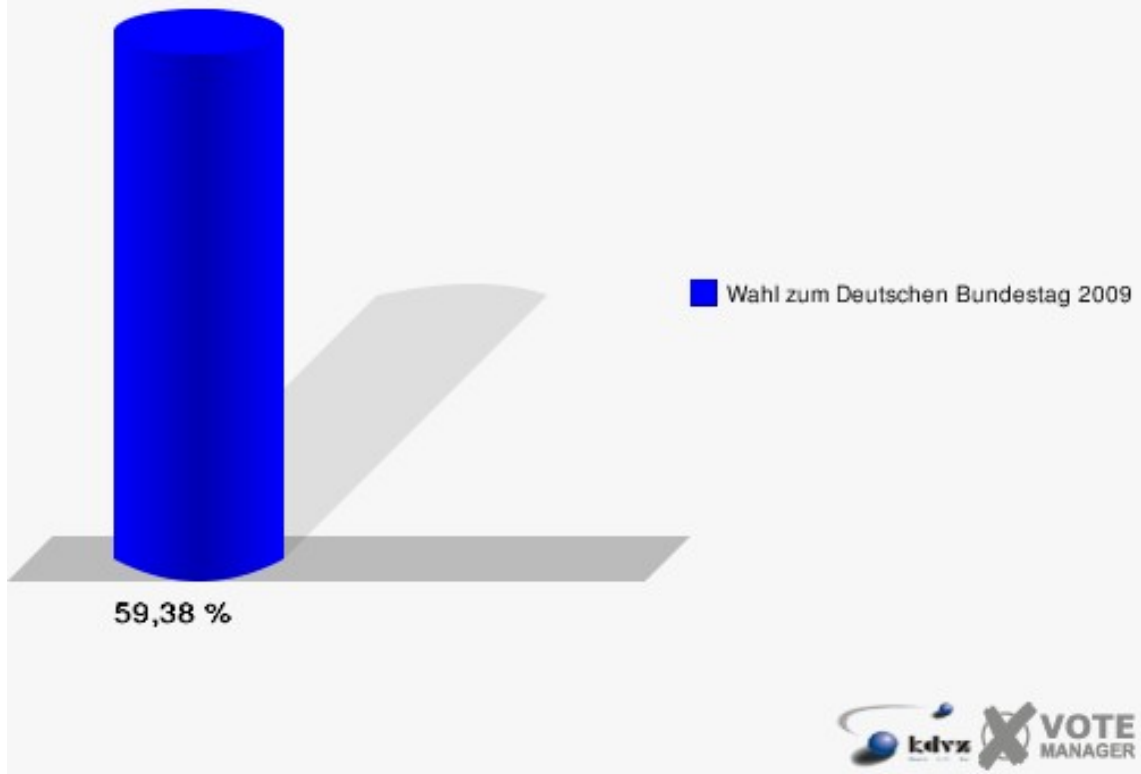

Gemeinde Reichshof

Wahl zum Deutschen Bundestag 27.09.2009
Wahlbeteiligung 120-Ev. Gemeindehaus Odenspiel