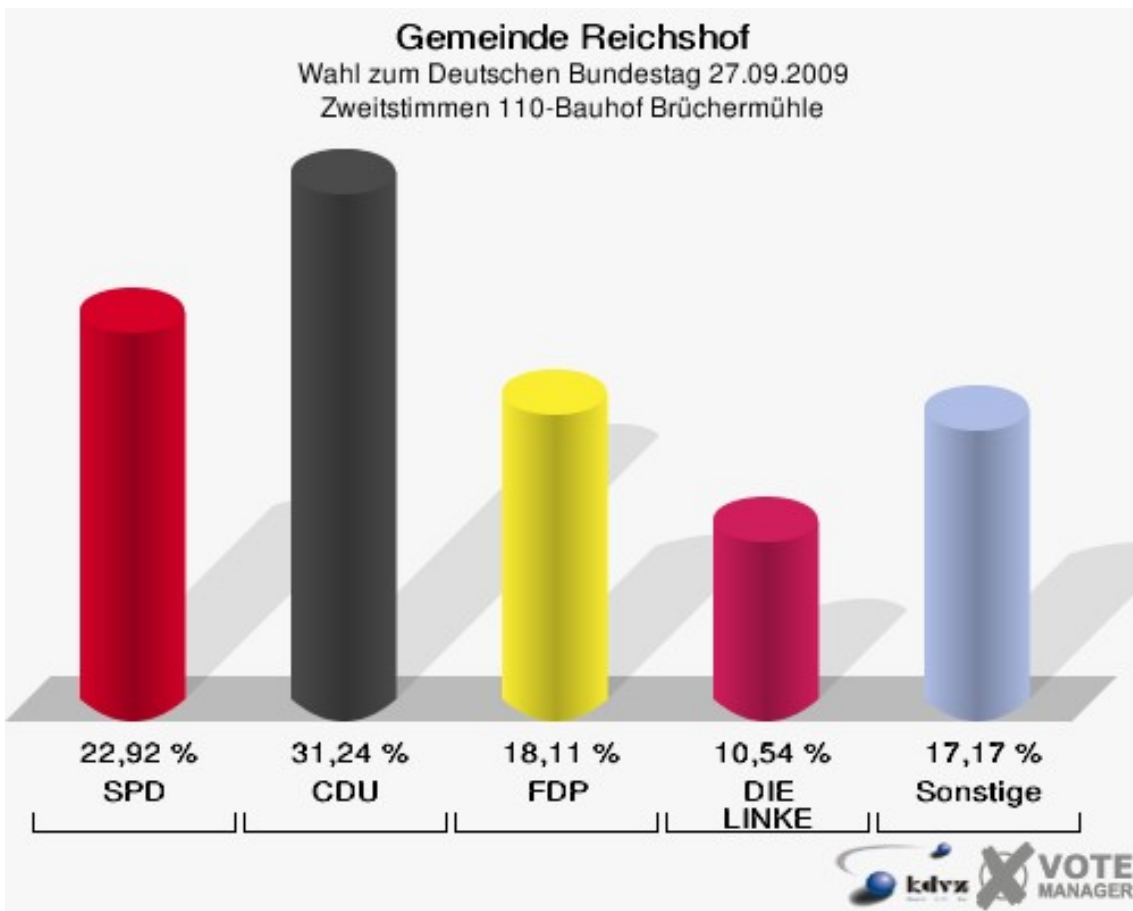

Gemeinde Reichshof

Wahl zum Deutschen Bundestag 27.09.2009
Erststimmen 100-Sängerheim Brüchermühle

Gemeinde Reichshof

Wahl zum Deutschen Bundestag 27.09.2009
Zweitstimmen 100-Sängerheim Brüchermühle

Gemeinde Reichshof
Wahl zum Deutschen Bundestag 27.09.2009
Wahlbeteiligung 100-Sängerheim Brüchermühle

110-Bauhof Brüchermühle

	Erststimmen		Zweitstimmen	
Wahlberechtigte	922		922	
Wähler/innen	546	59,22 %	546	59,22 %
ungültige Stimmen	6	1,10 %	5	0,92 %
gültige Stimmen	540	98,90 %	541	99,08 %
Engelmeier-Heite, SPD	142	26,30 %	124	22,92 %
Flosbach, CDU	234	43,33 %	169	31,24 %
von Polheim, FDP	53	9,81 %	98	18,11 %
Schmitz, GRÜNE	45	8,33 %	49	9,06 %
Hofmann, DIE LINKE	52	9,63 %	57	10,54 %
Kremer, NPD	11	2,04 %	10	1,85 %
Die Tierschutzpartei	---	---	5	0,92 %
FAMILIE	---	---	7	1,29 %
REP	---	---	2	0,37 %
Volksabstimmung	---	---	2	0,37 %
MLPD	---	---	1	0,18 %
PSG	---	---	0	0,00 %
ZENTRUM	---	---	0	0,00 %
BÜSO	---	---	0	0,00 %
DVU	---	---	1	0,18 %
Staratschek, ÖDP	1	0,19 %	0	0,00 %
PIRATEN	---	---	9	1,66 %
RRP	---	---	5	0,92 %
RENTNER	---	---	2	0,37 %
Grabowski, Willi-Weise-Projekt	2	0,37 %	0	0,00 %