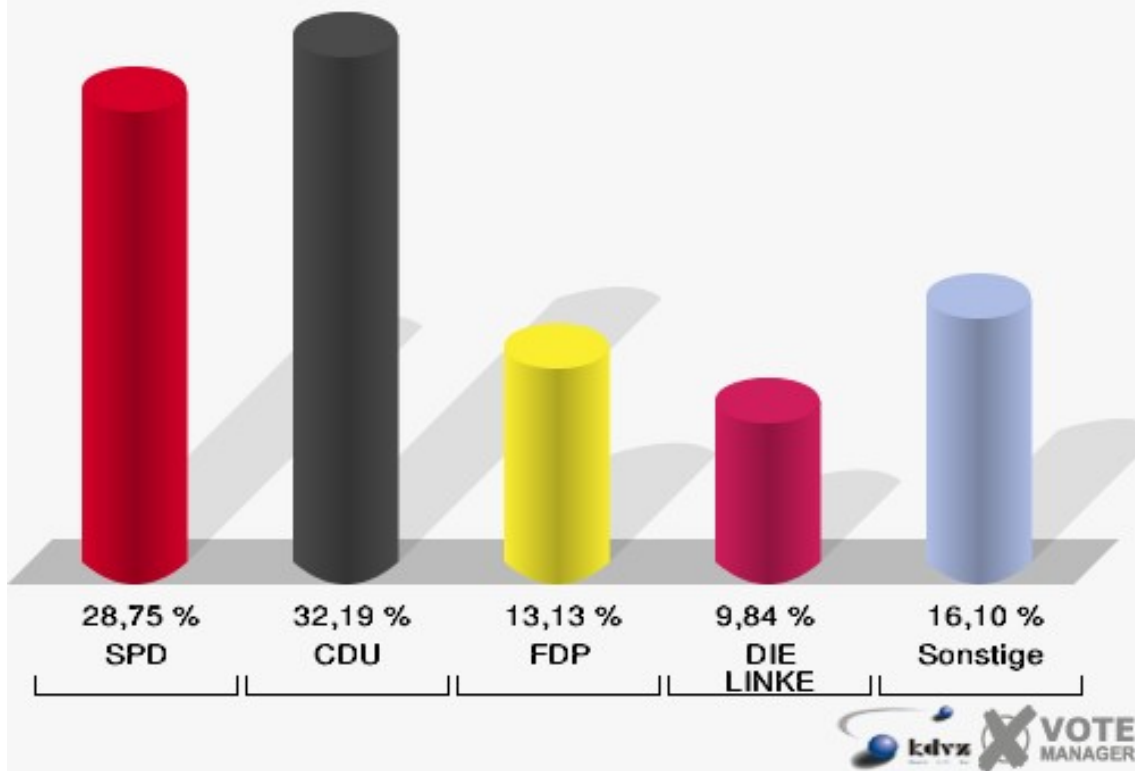

Gemeinde Reichshof

Wahl zum Deutschen Bundestag 27.09.2009
Erststimmen 060-Kurverwaltung Eckenhagen

Gemeinde Reichshof

Wahl zum Deutschen Bundestag 27.09.2009
Zweitstimmen 060-Kurverwaltung Eckenhagen

Gemeinde Reichshof
Wahl zum Deutschen Bundestag 27.09.2009
Wahlbeteiligung 060-Kurverwaltung Eckenhagen

070-Ev. Gemeindehaus Drespe

	Erststimmen		Zweitstimmen	
Wahlberechtigte	977		977	
Wähler/innen	650	66,53 %	650	66,53 %
ungültige Stimmen	7	1,08 %	10	1,54 %
gültige Stimmen	643	98,92 %	640	98,46 %
Engelmeier-Heite, SPD	204	31,73 %	184	28,75 %
Flosbach, CDU	267	41,52 %	206	32,19 %
von Polheim, FDP	41	6,38 %	84	13,12 %
Schmitz, GRÜNE	52	8,09 %	59	9,22 %
Hofmann, DIE LINKE	65	10,11 %	63	9,84 %
Kremer, NPD	10	1,56 %	7	1,09 %
Die Tierschutzpartei	---	---	7	1,09 %
FAMILIE	---	---	7	1,09 %
REP	---	---	4	0,62 %
Volksabstimmung	---	---	2	0,31 %
MLPD	---	---	0	0,00 %
PSG	---	---	0	0,00 %
ZENTRUM	---	---	1	0,16 %
BÜSO	---	---	0	0,00 %
DVU	---	---	1	0,16 %
Staratschek, ÖDP	0	0,00 %	1	0,16 %
PIRATEN	---	---	12	1,88 %
RRP	---	---	0	0,00 %
RENTNER	---	---	2	0,31 %
Grabowski, Willi-Weise-Projekt	4	0,62 %	0	0,00 %

Gemeinde Reichshof

Wahl zum Deutschen Bundestag 27.09.2009
Erststimmen 070-Ev. Gemeindehaus Drespe

Gemeinde Reichshof

Wahl zum Deutschen Bundestag 27.09.2009
Zweitstimmen 070-Ev. Gemeindehaus Drespe

Gemeinde Reichshof