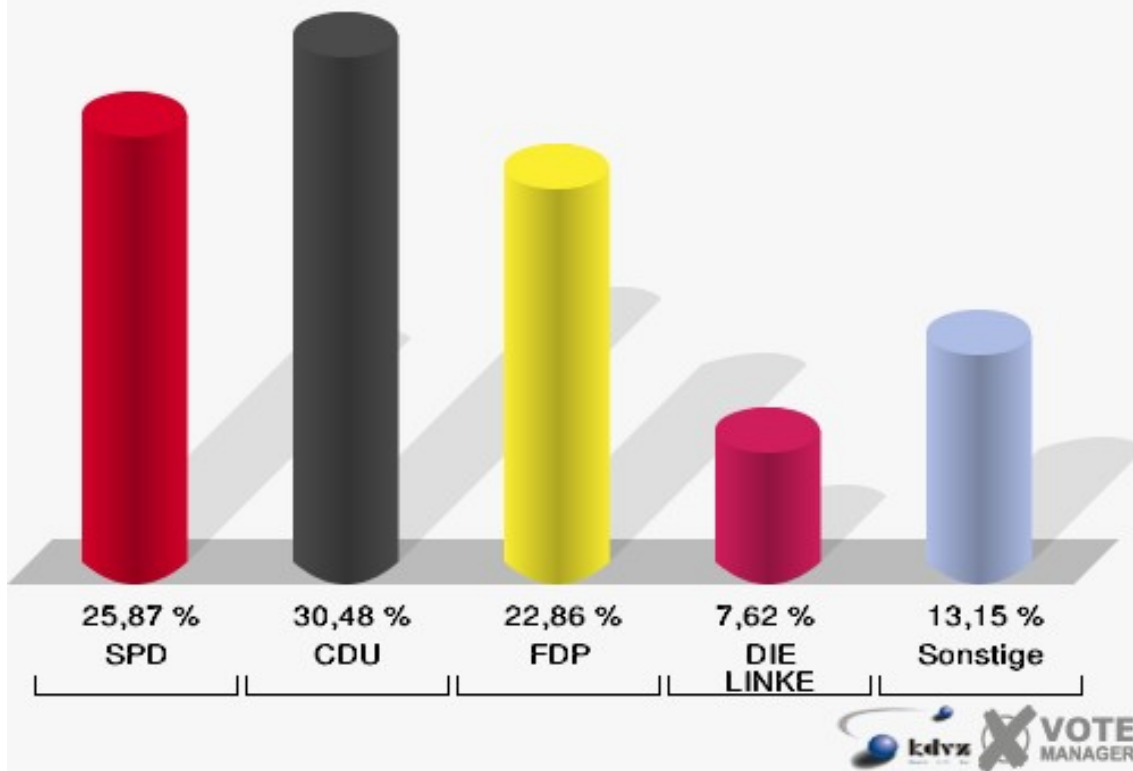

Gemeinde Reichshof

Wahl zum Deutschen Bundestag 27.09.2009
Erststimmen 120-Ev. Gemeindehaus Odenspiel

Gemeinde Reichshof

Wahl zum Deutschen Bundestag 27.09.2009
Zweitstimmen 120-Ev. Gemeindehaus Odenspiel

Gemeinde Reichshof

Wahl zum Deutschen Bundestag 27.09.2009
Wahlbeteiligung 120-Ev. Gemeindehaus Odenspiel

130-Grundschule Wildbergerhütte

	Erststimmen		Zweitstimmen	
Wahlberechtigte	780		780	
Wähler/innen	443	56,79 %	443	56,79 %
ungültige Stimmen	11	2,48 %	10	2,26 %
gültige Stimmen	432	97,52 %	433	97,74 %
Engelmeier-Heite, SPD	123	28,47 %	112	25,87 %
Flosbach, CDU	198	45,83 %	132	30,48 %
von Polheim, FDP	52	12,04 %	99	22,86 %
Schmitz, GRÜNE	25	5,79 %	32	7,39 %
Hofmann, DIE LINKE	28	6,48 %	33	7,62 %
Kremer, NPD	6	1,39 %	3	0,69 %
Die Tierschutzpartei	---	---	3	0,69 %
FAMILIE	---	---	4	0,92 %
REP	---	---	1	0,23 %
Volksabstimmung	---	---	1	0,23 %
MLPD	---	---	1	0,23 %
PSG	---	---	0	0,00 %
ZENTRUM	---	---	0	0,00 %
BÜSO	---	---	0	0,00 %
DVU	---	---	1	0,23 %
Staratschek, ÖDP	0	0,00 %	1	0,23 %
PIRATEN	---	---	7	1,62 %
RRP	---	---	2	0,46 %
RENTNER	---	---	1	0,23 %
Grabowski, Willi-Weise-Projekt	0	0,00 %	0	0,00 %

Gemeinde Reichshof

Wahl zum Deutschen Bundestag 27.09.2009
Erststimmen 130-Grundschule Wildbergerhütte

Gemeinde Reichshof

Wahl zum Deutschen Bundestag 27.09.2009
Zweitstimmen 130-Grundschule Wildbergerhütte