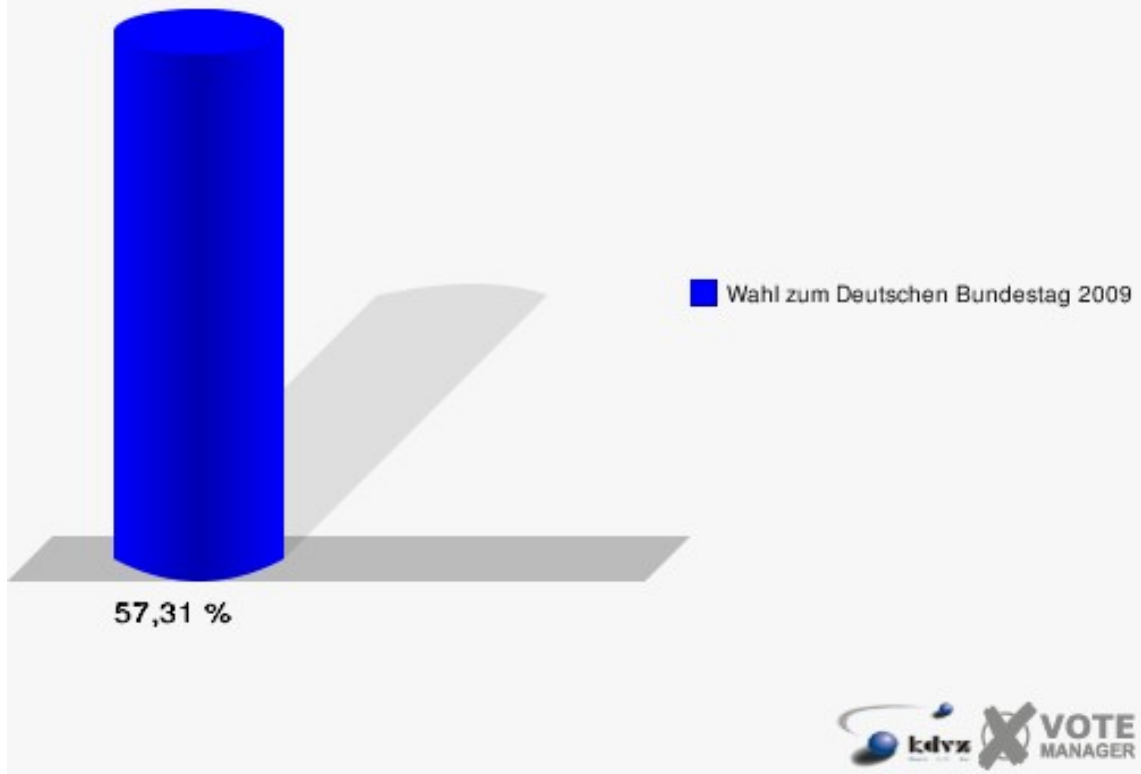

Gemeinde Reichshof

Wahl zum Deutschen Bundestag 27.09.2009
Erststimmen 030-Sängerheim Mittelagger

Gemeinde Reichshof

Wahl zum Deutschen Bundestag 27.09.2009
Zweitstimmen 030-Sängerheim Mittelagger

Gemeinde Reichshof
Wahl zum Deutschen Bundestag 27.09.2009
Wahlbeteiligung 030-Sängerheim Mittelagger