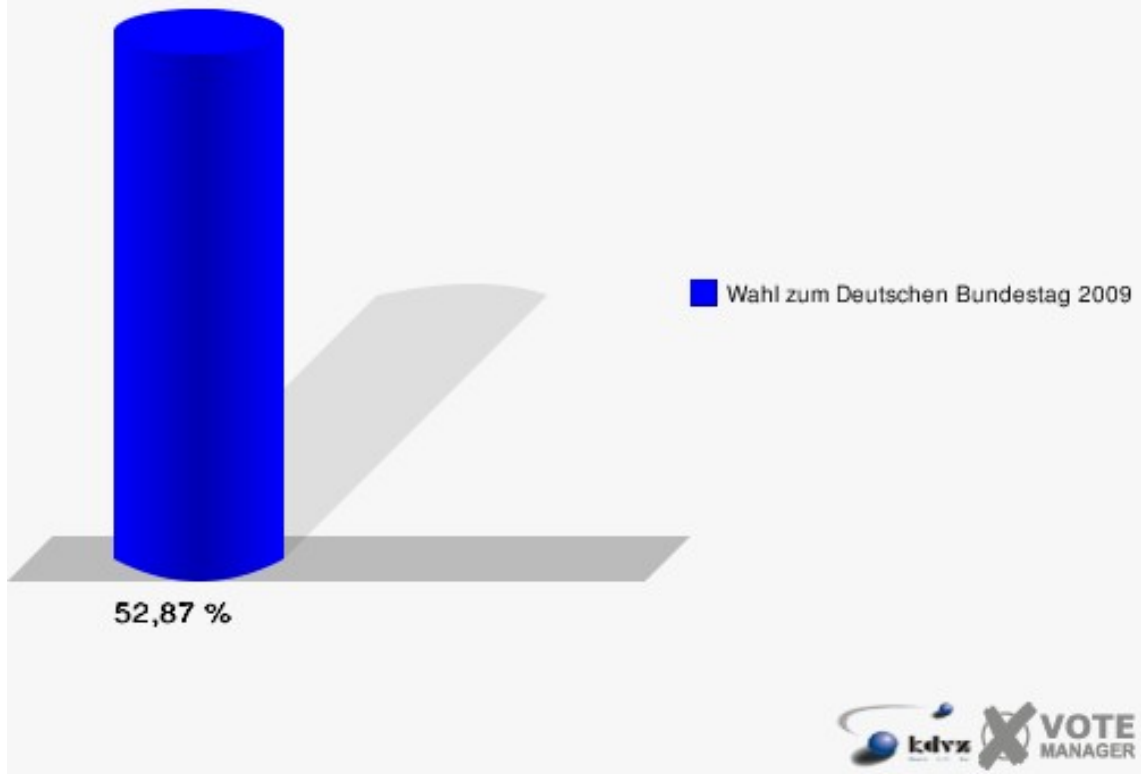

Gemeinde Reichshof

Wahl zum Deutschen Bundestag 27.09.2009
Erststimmen 050-Kurverwaltung Eckenhagen

Gemeinde Reichshof

Wahl zum Deutschen Bundestag 27.09.2009
Zweitstimmen 050-Kurverwaltung Eckenhagen

Gemeinde Reichshof
Wahl zum Deutschen Bundestag 27.09.2009
Wahlbeteiligung 050-Kurverwaltung Eckenhagen