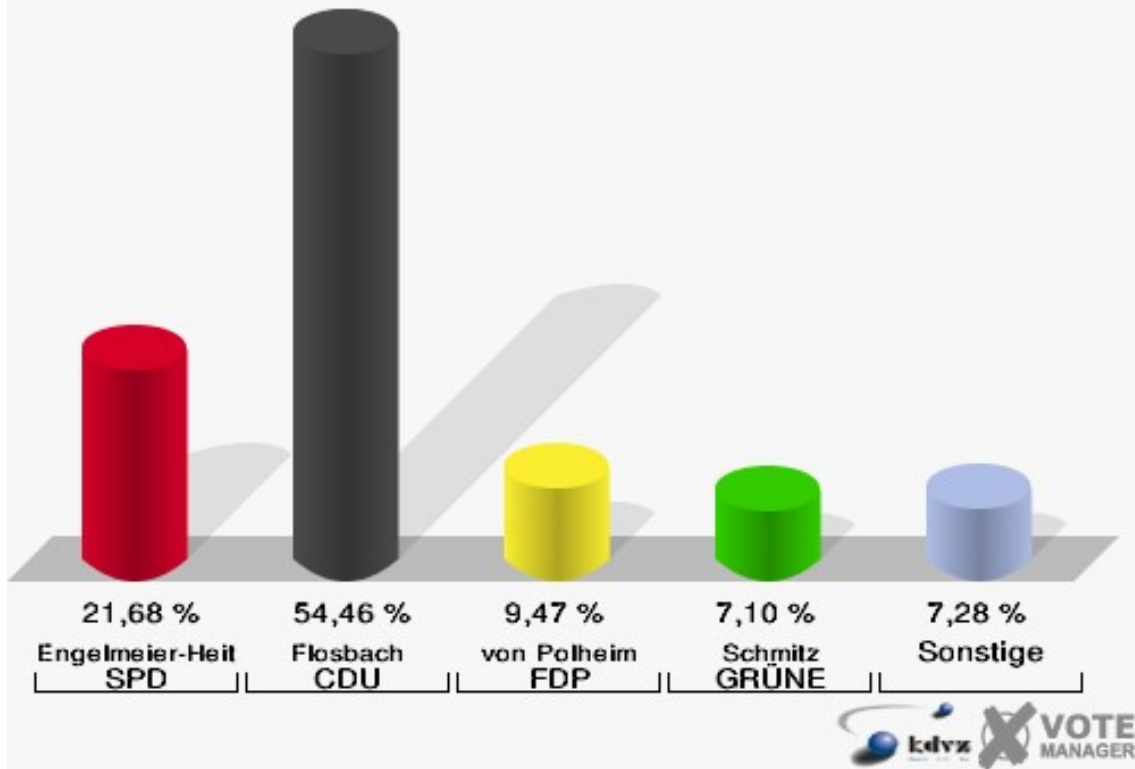

Gemeinde Reichshof

Wahl zum Deutschen Bundestag 27.09.2009
Erststimmen 170-Grundschule Denklingen