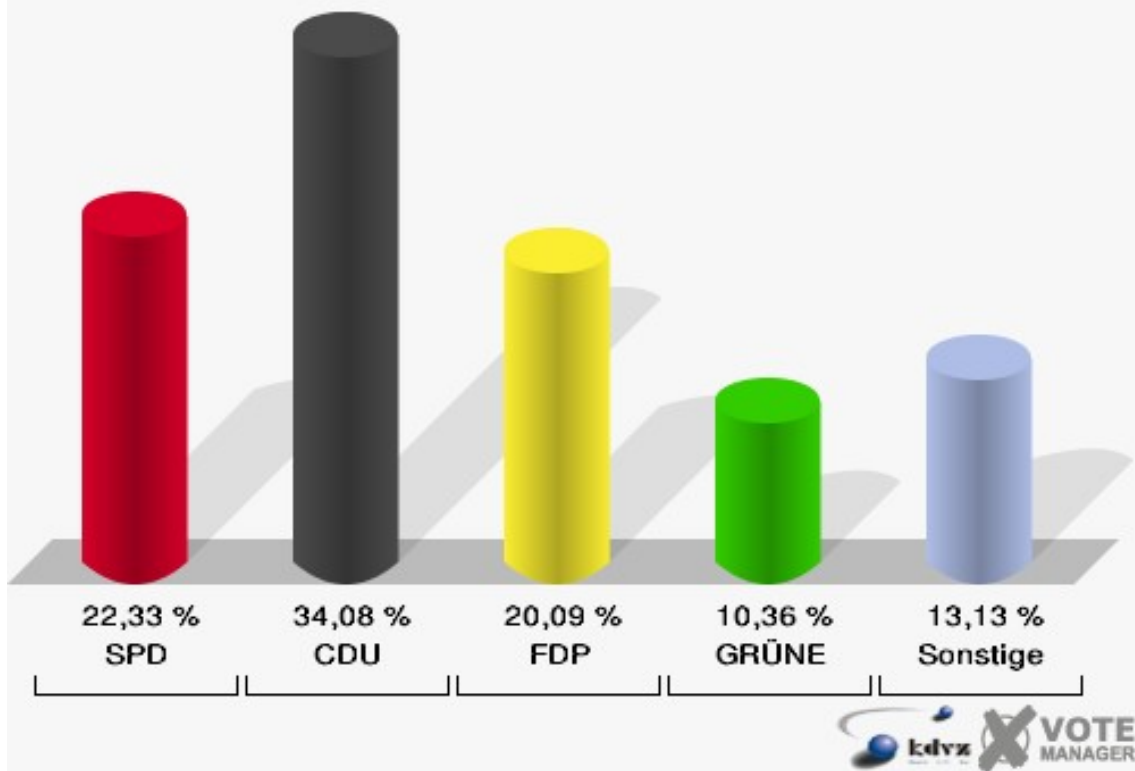

Gemeinde Reichshof

Wahl zum Deutschen Bundestag 27.09.2009
Zweitstimmen 02B-Briefwahlbezirk 2