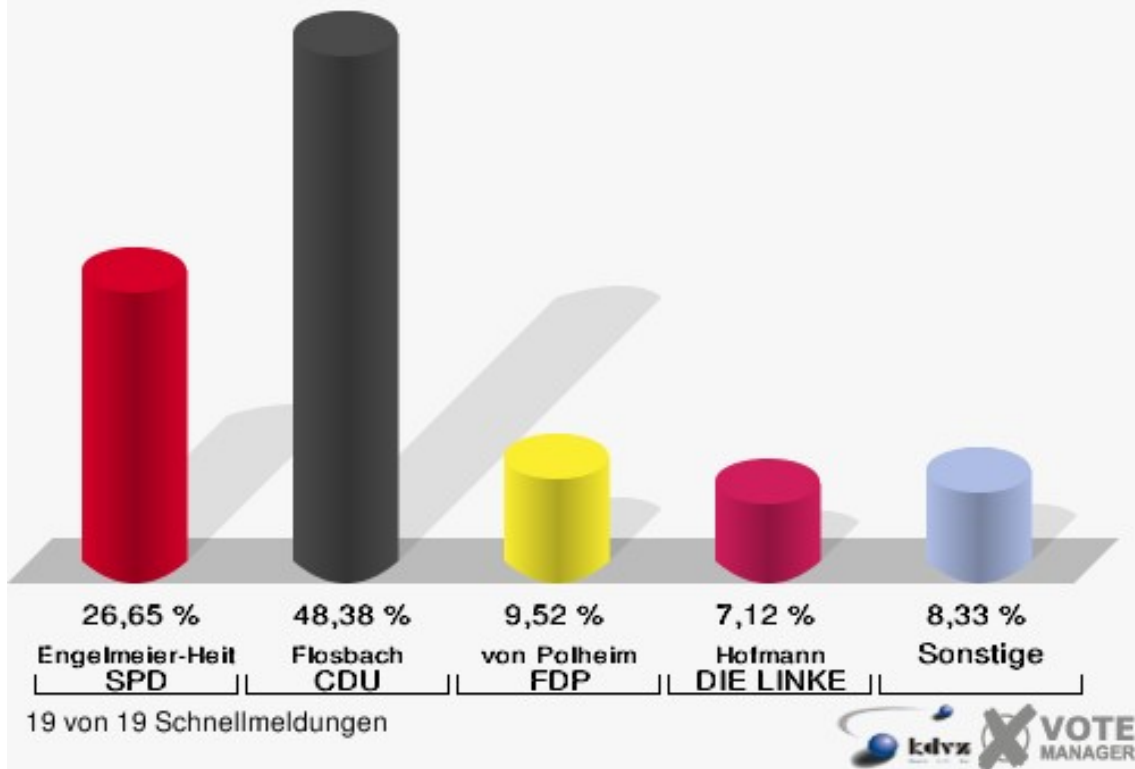

Wahlbuch
Wahl zum Deutschen Bundestag
27.09.2009
Gemeinde Reichshof
Herausgegeben am 04.10.2016

Inhaltsverzeichnis

Wahl zum Deutschen Bundestag	1
Gemeinde Reichshof	1
Wahlbezirke	4
010-Grundschule Hunsheim	4
020-Grundschule Hunsheim	7
030-Sängerheim Mittelagger	10
040-Kurverwaltung Eckenhagen	13
050-Kurverwaltung Eckenhagen	16
060-Kurverwaltung Eckenhagen	19
070-Ev. Gemeindehaus Drespe	22
080-Gaststätte Sinsperter Hof	25
090-Jugendheim Heidberg	28
100-Sängerheim Brüchermühle	31
110-Bauhof Brüchermühle	34
120-Ev. Gemeindehaus Odenspiel	37
130-Grundschule Wildbergerhütte	40
140-Grundschule Wildbergerhütte	43
150-Grundschule Wildbergerhütte	46
160-Grundschule Denklingen	49
170-Grundschule Denklingen	52
01B-Briefwahlbezirk 1	55
02B-Briefwahlbezirk 2	57
Übersicht Wahlbezirke	59

Wahl zum Deutschen Bundestag

Gemeinde Reichshof

	Erststimmen		Zweitstimmen	
Wahlberechtigte	14.968		14.968	
Wähler/innen	10.284	68,71 %	10.284	68,71 %
ungültige Stimmen	177	1,72 %	166	1,61 %
gültige Stimmen	10.107	98,28 %	10.118	98,39 %
Engelmeier-Heite, SPD	2.694	26,65 %	2.390	23,62 %
Flosbach, CDU	4.890	48,38 %	3.678	36,35 %
von Polheim, FDP	962	9,52 %	1.918	18,96 %
Schmitz, GRÜNE	647	6,40 %	834	8,24 %
Hofmann, DIE LINKE	720	7,12 %	791	7,82 %
Kremer, NPD	133	1,32 %	112	1,11 %
Die Tierschutzpartei	---	---	72	0,71 %
FAMILIE	---	---	64	0,63 %
REP	---	---	29	0,29 %
Volksabstimmung	---	---	21	0,21 %
MLPD	---	---	2	0,02 %
PSG	---	---	0	0,00 %
ZENTRUM	---	---	1	0,01 %
BÜSO	---	---	1	0,01 %
DVU	---	---	9	0,09 %
Staratschek, ÖDP	20	0,20 %	15	0,15 %
PIRATEN	---	---	120	1,19 %
RRP	---	---	19	0,19 %
RENTNER	---	---	42	0,42 %
Grabowski, Willi-Weise-Projekt	41	0,41 %	0	0,00 %

Gemeinde Reichshof

Wahl zum Deutschen Bundestag 27.09.2009
Erststimmen Gesamtergebnis

Gemeinde Reichshof

Wahl zum Deutschen Bundestag 27.09.2009
Zweitstimmen Gesamtergebnis

Gemeinde Reichshof
Wahl zum Deutschen Bundestag 27.09.2009
Wahlbeteiligung Gesamtergebnis