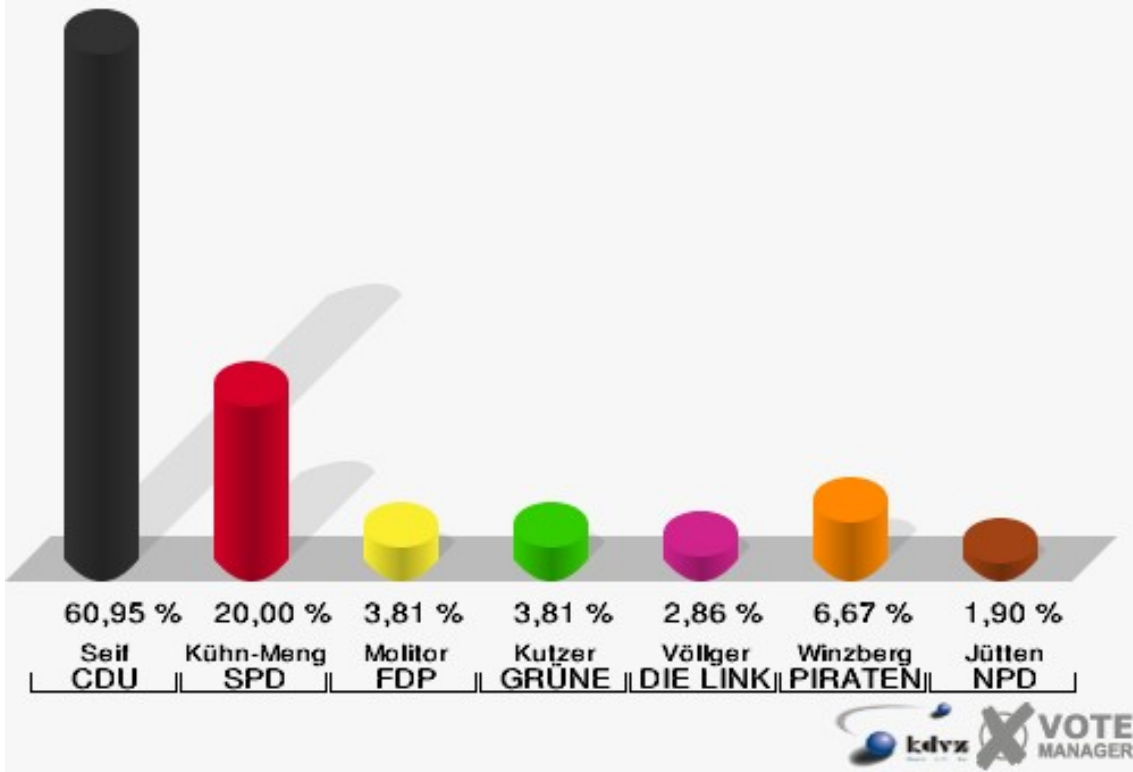

Stadt Mechernich
Bundestagswahl 22.09.2013
Erststimmen 011 Hostel