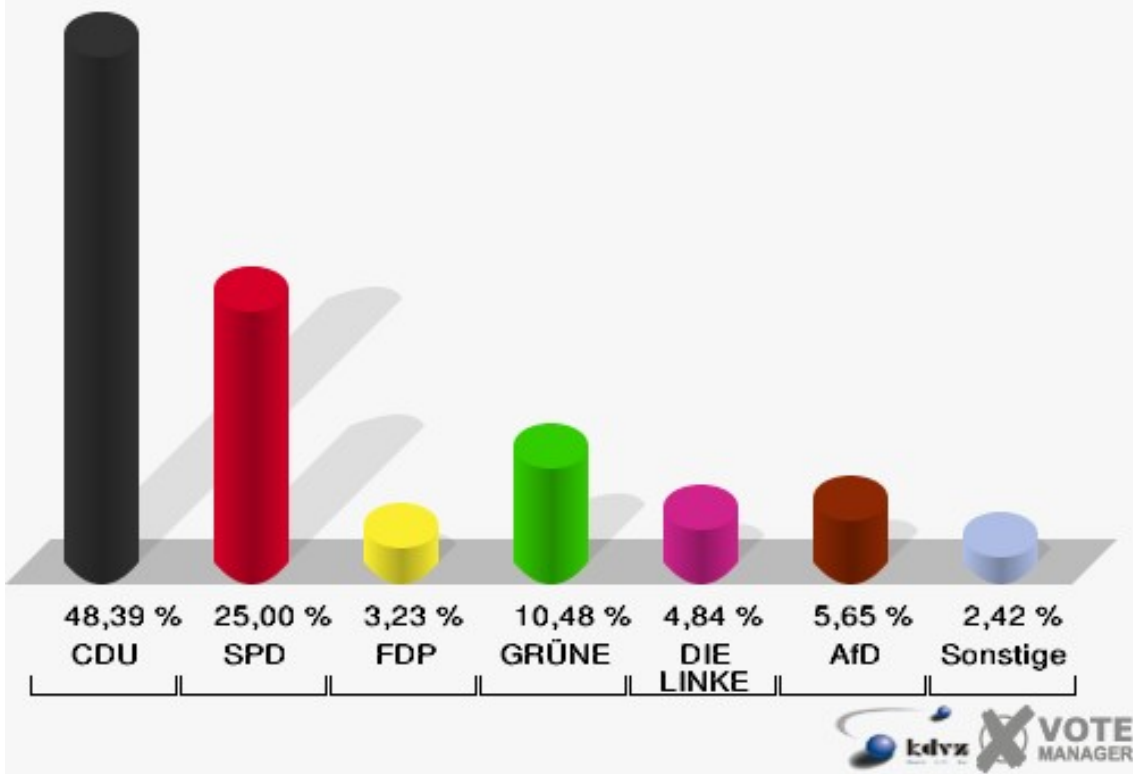

Stadt Mechernich
Bundestagswahl 22.09.2013
Zweitstimmen 003 Voissel