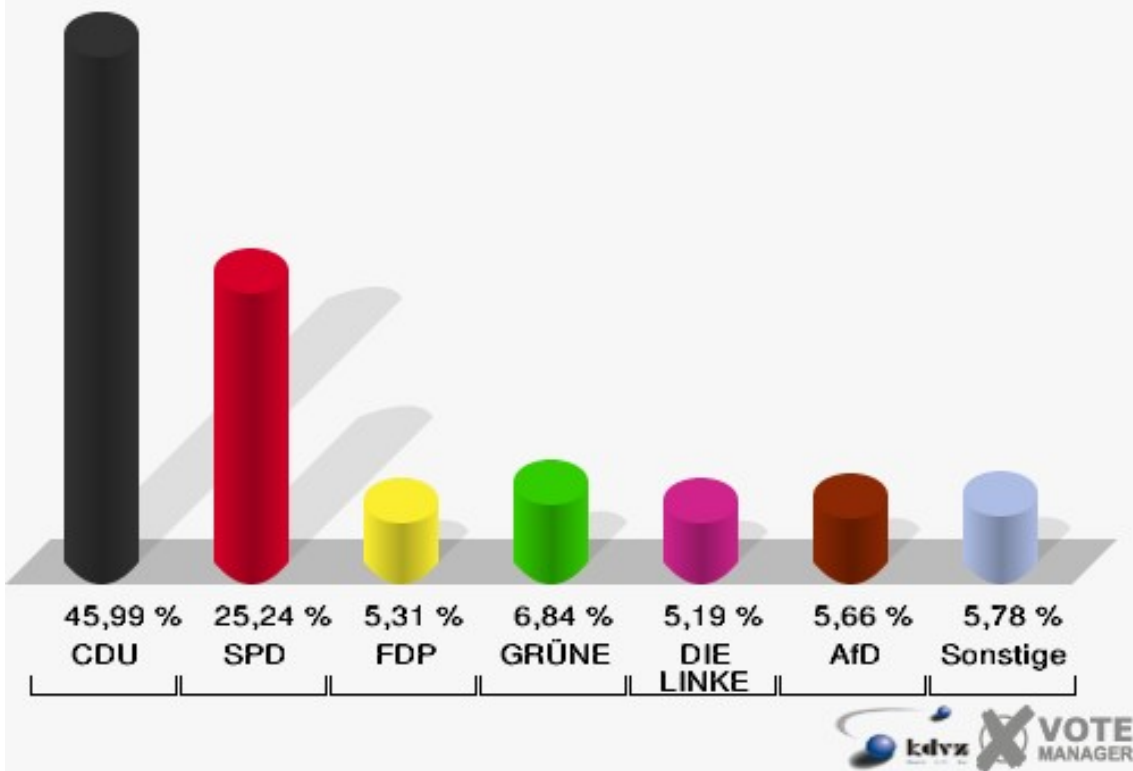

Stadt Mechernich
Bundestagswahl 22.09.2013
Zweitstimmen 028 Firmenich, Obergartzem