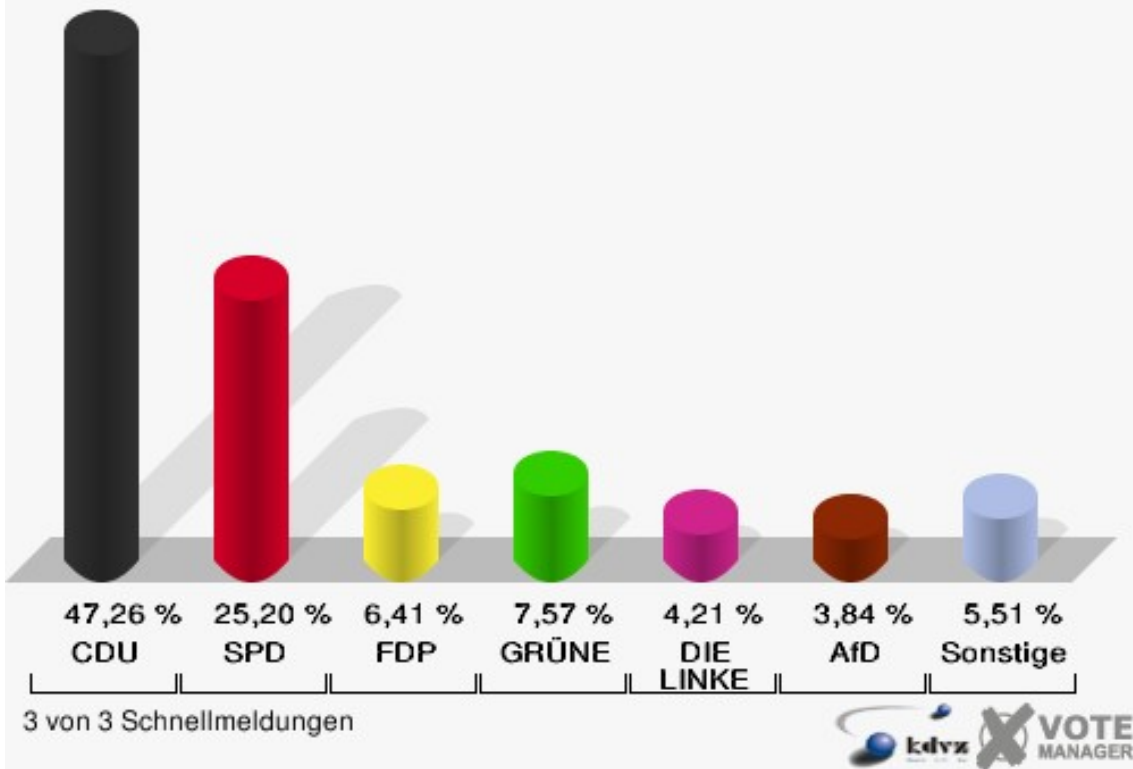

Bundestagswahl 27.09.2009: Sonstige = Tierschutzpartei, FAMILIE, Volksabstimmung, ZENTRUM, DVU, RRP, RENTNER, Einzelbewerber Schmitz

Stadtteile Briefwahlbezirke

	Erststimmen		Zweitstimmen	
Wähler/innen	3.766		3.766	
ungültige Stimmen	69	1,83 %	40	1,06 %
gültige Stimmen	3.697	98,17 %	3.726	98,94 %
Seif, CDU	1.933	52,29 %	1.761	47,26 %
Kühn-Mengel, SPD	1.063	28,75 %	939	25,20 %
Molitor, FDP	148	4,00 %	239	6,41 %
Kutzer, GRÜNE	256	6,92 %	282	7,57 %
Völlger, DIE LINKE	140	3,79 %	157	4,21 %
Winzberg, PIRA- TEN	107	2,89 %	79	2,12 %
Jütten, NPD	50	1,35 %	34	0,91 %
REP	---	---	7	0,19 %
Bündnis 21/RRP	---	---	1	0,03 %
Volksabstimmung	---	---	26	0,70 %
ÖDP	---	---	4	0,11 %
MLPD	---	---	0	0,00 %
BüSo	---	---	1	0,03 %
PSG	---	---	1	0,03 %
AfD	---	---	143	3,84 %
BIG	---	---	2	0,05 %
pro Deutschland	---	---	8	0,21 %
DIE RECHTE	---	---	0	0,00 %
FREIE WÄHLER	---	---	17	0,46 %
Partei der Nicht- wähler	---	---	13	0,35 %
PARTEI DER VER- NUNFT	---	---	3	0,08 %
Die PARTEI	---	---	9	0,24 %

Stadt Mechernich
 Bundestagswahl 22.09.2013
 Erststimmen Briefwahlbezirke

Stadt Mechernich
 Bundestagswahl 22.09.2013
 Zweitstimmen Briefwahlbezirke

Mechernich

	Erststimmen		Zweitstimmen	
Wahlberechtigte	4.710		4.710	
Wähler/innen	2.211	46,94 %	2.211	46,94 %
ungültige Stimmen	51	2,31 %	35	1,58 %
gültige Stimmen	2.160	97,69 %	2.176	98,42 %
Seif, CDU	1.001	46,34 %	877	40,30 %
Kühn-Mengel, SPD	732	33,89 %	641	29,46 %
Molitor, FDP	63	2,92 %	127	5,84 %
Kutzer, GRÜNE	103	4,77 %	142	6,53 %
Völlger, DIE LINKE	148	6,85 %	152	6,99 %
Winzberg, PIRA-TEN	72	3,33 %	59	2,71 %
Jütten, NPD	41	1,90 %	27	1,24 %
REP	---	---	2	0,09 %
Bündnis 21/RRP	---	---	3	0,14 %
Volksabstimmung	---	---	5	0,23 %
ÖDP	---	---	1	0,05 %
MLPD	---	---	0	0,00 %
BüSo	---	---	1	0,05 %
PSG	---	---	0	0,00 %
AfD	---	---	101	4,64 %
BIG	---	---	0	0,00 %
pro Deutschland	---	---	7	0,32 %
DIE RECHTE	---	---	1	0,05 %
FREIE WÄHLER	---	---	10	0,46 %
Partei der Nichtwähler	---	---	7	0,32 %
PARTEI DER VERNUNFT	---	---	2	0,09 %
Die PARTEI	---	---	11	0,51 %