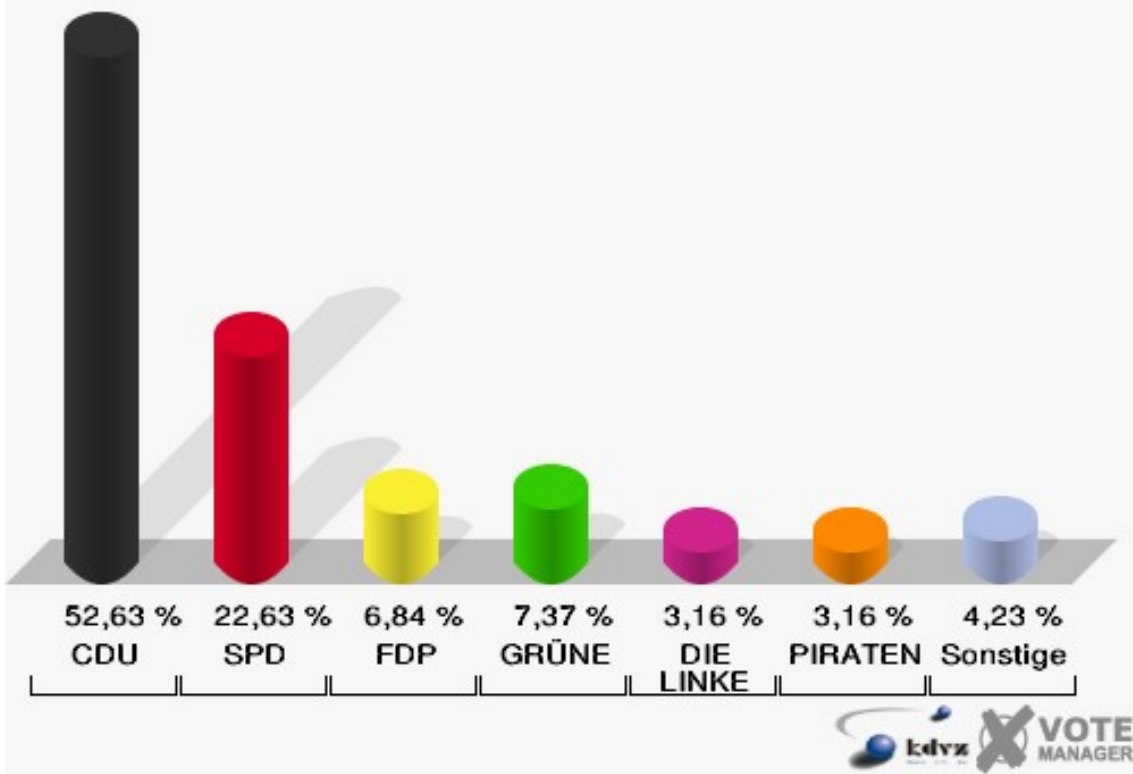

Stadt Mechernich
Bundestagswahl 22.09.2013
Zweitstimmen 025 Harzheim