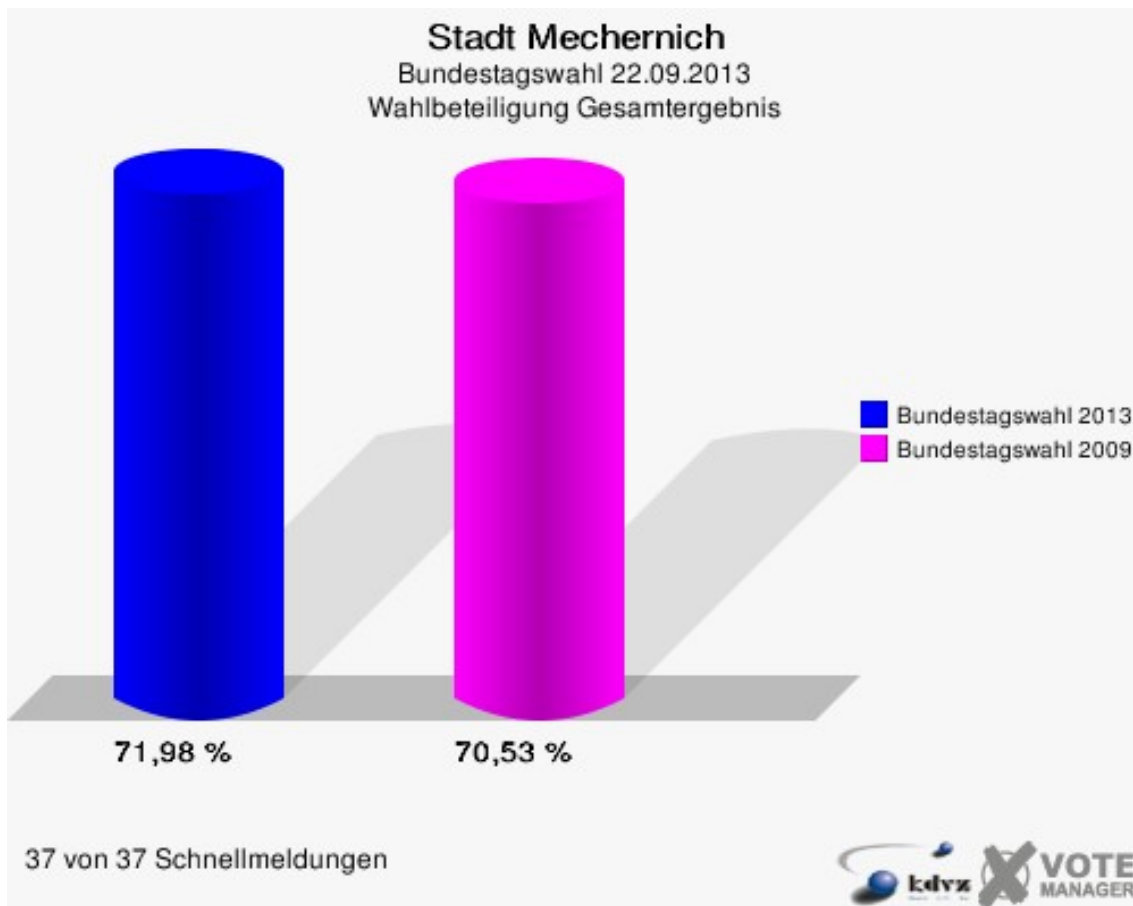

0,03 %	0,00 %	+0,03 %
pro Deutschland	41	0	+41
	0,27 %	0,00 %	+0,27 %
DIE RECHTE	4	0	+4
	0,03 %	0,00 %	+0,03 %
FREIE WÄHLER	56	0	+56
	0,37 %	0,00 %	+0,37 %
Partei der Nichtwähler	26	0	+26
	0,17 %	0,00 %	+0,17 %
PARTEI DER VERNUNFT	21	0	+21
	0,14 %	0,00 %	+0,14 %
Die PARTEI	60	0	+60
	0,40 %	0,00 %	+0,40 %
Sonstige	0	333	-333
	0,00 %	2,27 %	-2,27 %

Bundestagswahl 27.09.2009: Sonstige = Tierschutzpartei, FAMILIE, Volksabstimmung, ZENTRUM, DVU, RRP, RENTNER, Einzelbewerber Schmitz