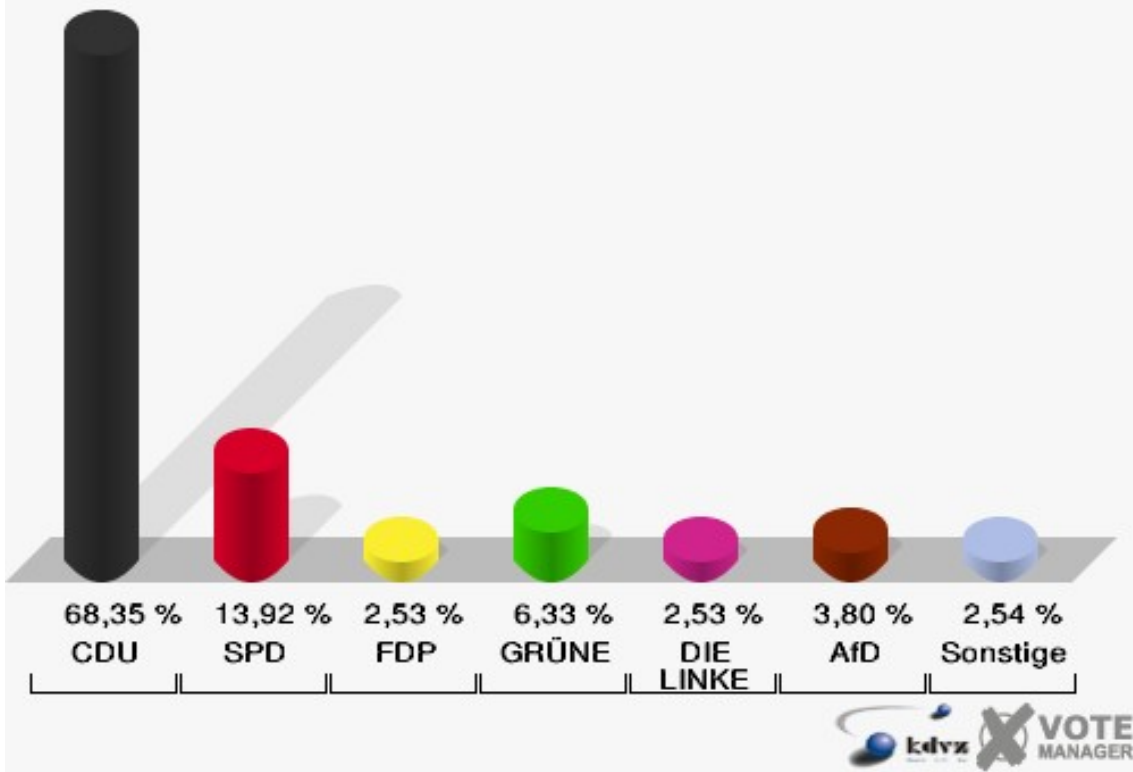

Stadt Mechernich
Bundestagswahl 22.09.2013
Zweitstimmen 005 Berg