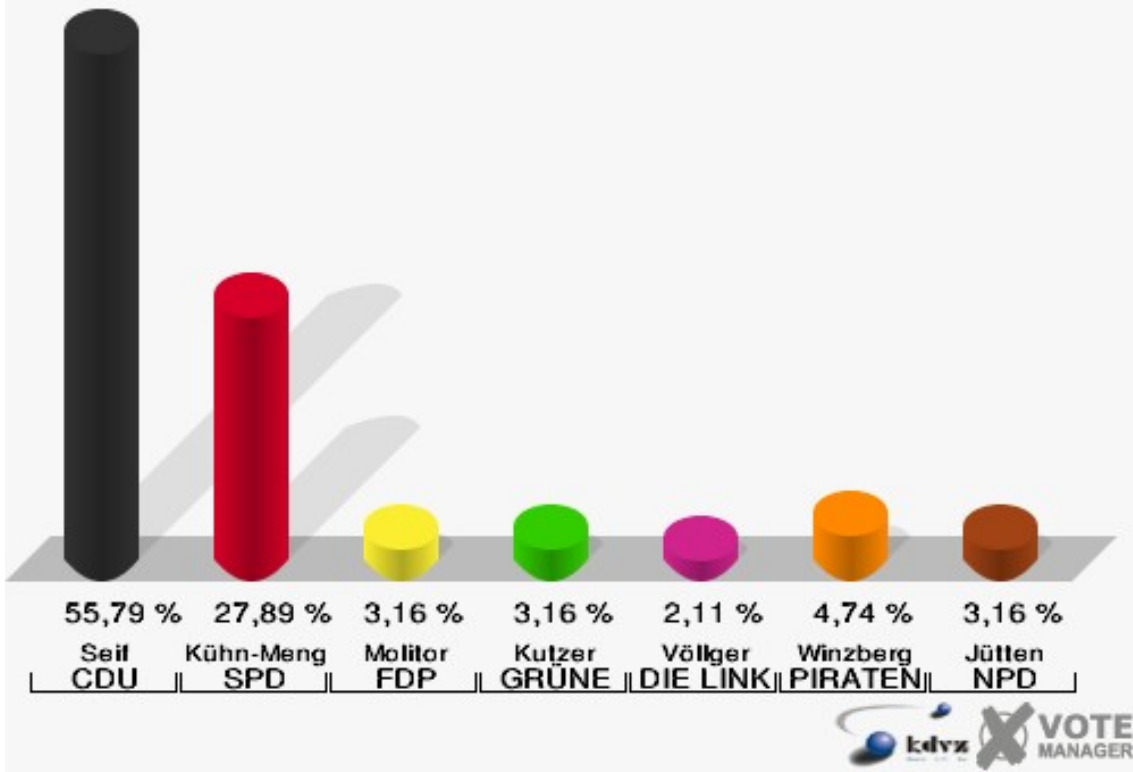

Stadt Mechernich
Bundestagswahl 22.09.2013
Erststimmen 001 Bergbuir