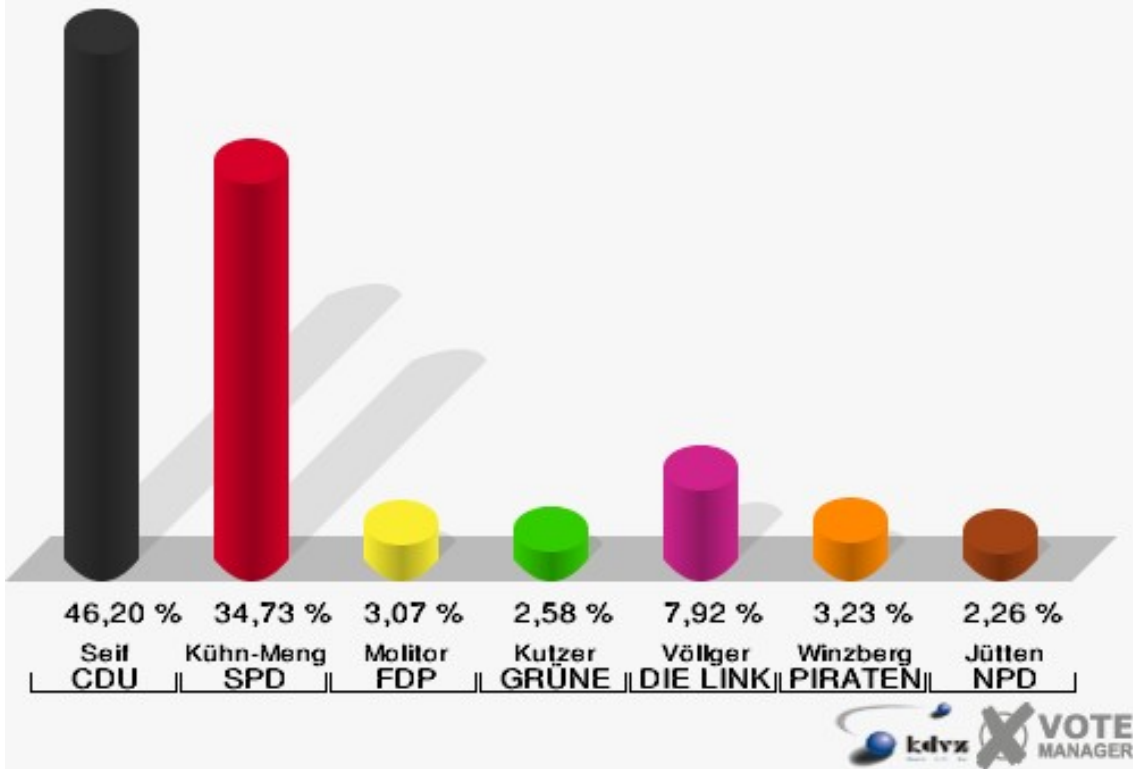

Stadt Mechernich
Bundestagswahl 22.09.2013
Erststimmen 012 Mechernich tw. (WB 12)