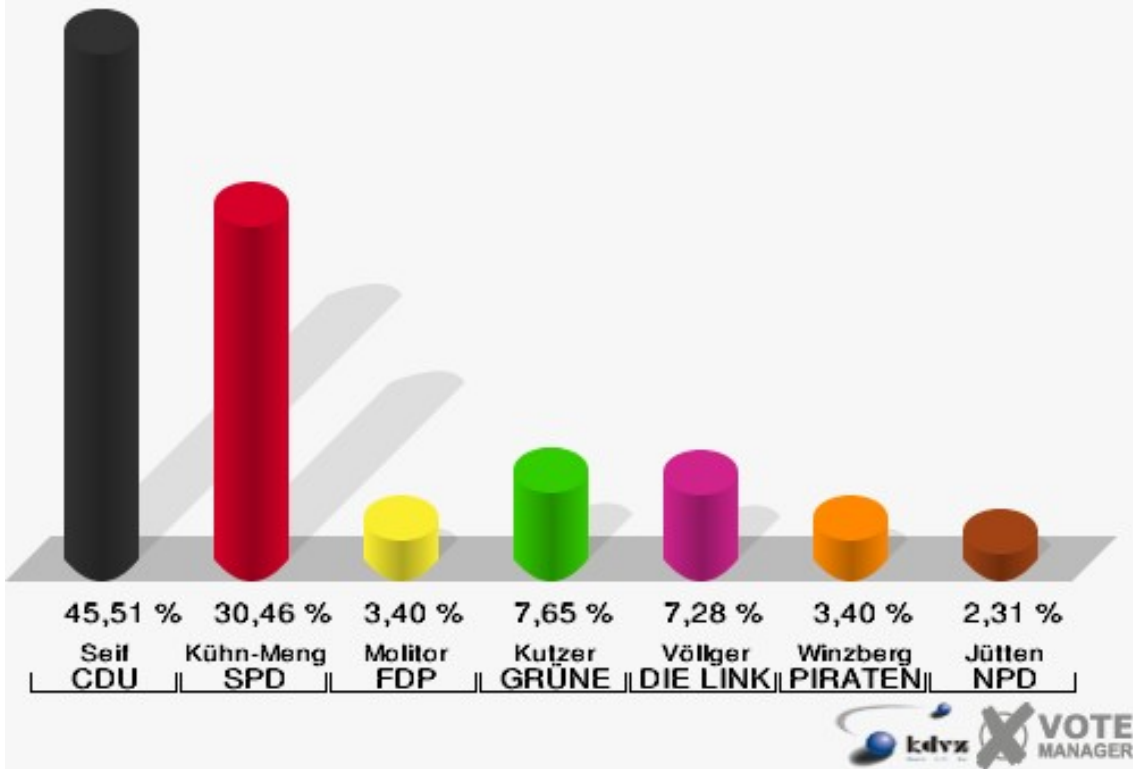

Stadt Mechernich
Bundestagswahl 22.09.2013
Erststimmen 014 Mechernich tw. (WB 14)