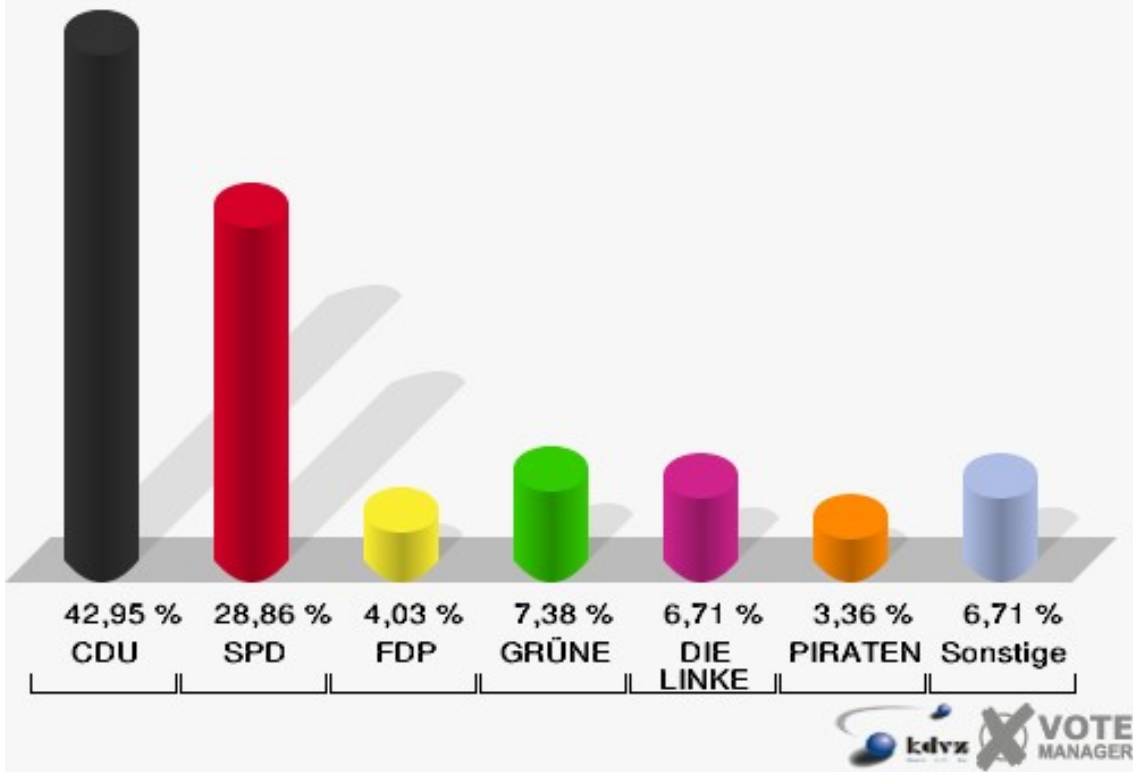

Stadt Mechernich
Bundestagswahl 22.09.2013
Zweitstimmen 018 Bergheim