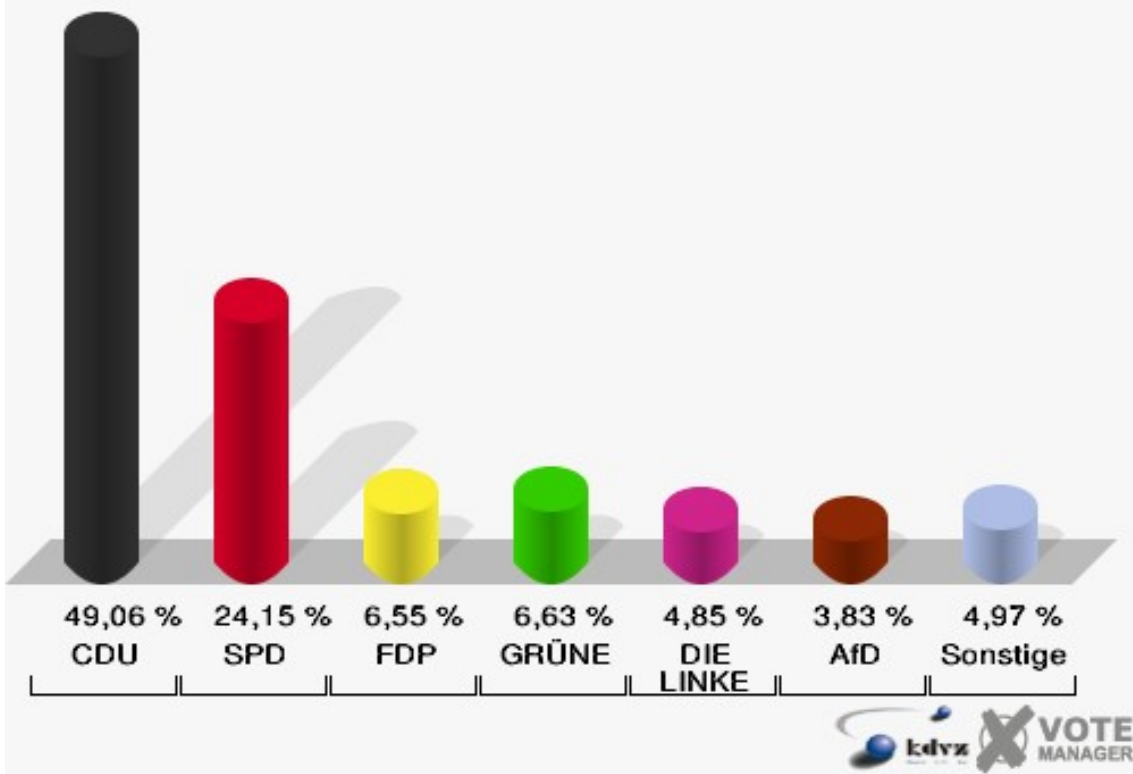

Stadt Mechernich
Bundestagswahl 22.09.2013
Zweitstimmen 035 Briefwahlvorstand 1