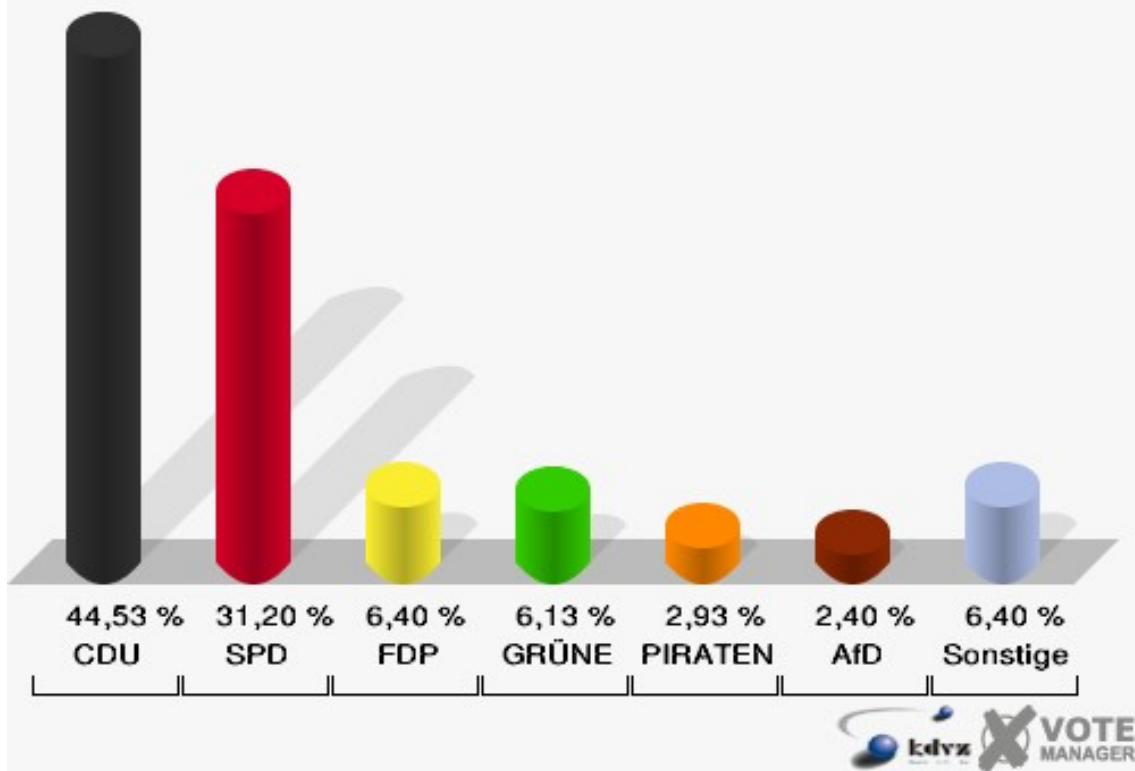

Stadt Mechernich
Bundestagswahl 22.09.2013
Zweitstimmen 029 Antweiler