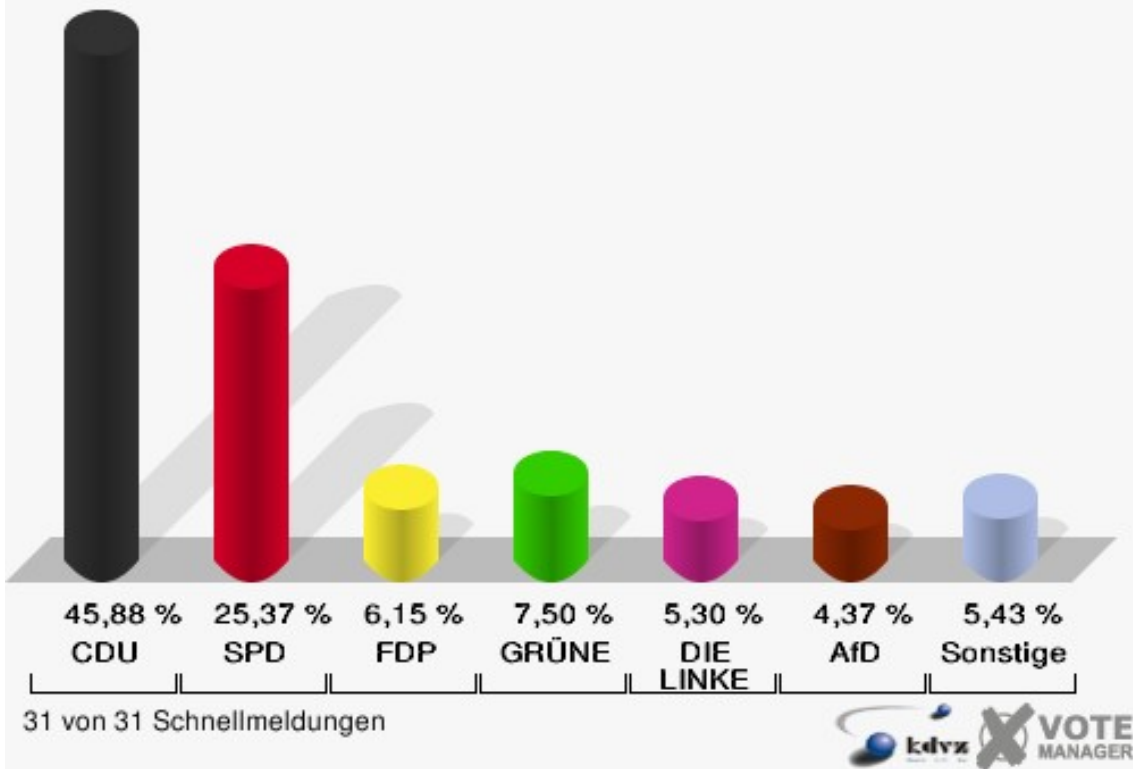

Stadt Mechernich
 Bundestagswahl 22.09.2013
 Erststimmen Mechernich

Stadt Mechernich
 Bundestagswahl 22.09.2013
 Zweitstimmen Mechernich

Stadt Mechnich
Bundestagswahl 22.09.2013
Wahlbeteiligung Mechnich

3 von 3 Schnellmeldungen

Ortsteile

	Erststimmen		Zweitstimmen	
Wahlberechtigte	16.492		16.492	
Wähler/innen	9.284	56,29 %	9.284	56,29 %
ungültige Stimmen	178	1,92 %	151	1,63 %
gültige Stimmen	9.106	98,08 %	9.133	98,37 %
Seif, CDU	4.830	53,04 %	4.190	45,88 %
Kühn-Mengel, SPD	2.619	28,76 %	2.317	25,37 %
Molitor, FDP	264	2,90 %	562	6,15 %
Kutzer, GRÜNE	510	5,60 %	685	7,50 %
Völlger, DIE LINKE	431	4,73 %	484	5,30 %
Winzberg, PIRA-TEN	297	3,26 %	235	2,57 %
Jütten, NPD	155	1,70 %	93	1,02 %
REP	---	---	9	0,10 %
Bündnis 21/RRP	---	---	5	0,05 %
Volksabstimmung	---	---	20	0,22 %
ÖDP	---	---	9	0,10 %
MLPD	---	---	0	0,00 %
BüSo	---	---	1	0,01 %
PSG	---	---	2	0,02 %
AfD	---	---	399	4,37 %
BIG	---	---	2	0,02 %
pro Deutschland	---	---	26	0,28 %
DIE RECHTE	---	---	3	0,03 %
FREIE WÄHLER	---	---	29	0,32 %
Partei der Nichtwähler	---	---	6	0,07 %
PARTEI DER VERNUNFT	---	---	16	0,18 %
Die PARTEI	---	---	40	0,44 %

Stadt Mechernich
 Bundestagswahl 22.09.2013
 Erststimmen Ortsteile

Stadt Mechernich
 Bundestagswahl 22.09.2013
 Zweitstimmen Ortsteile

Stadt Mechernich
Bundestagswahl 22.09.2013
Wahlbeteiligung Ortsteile