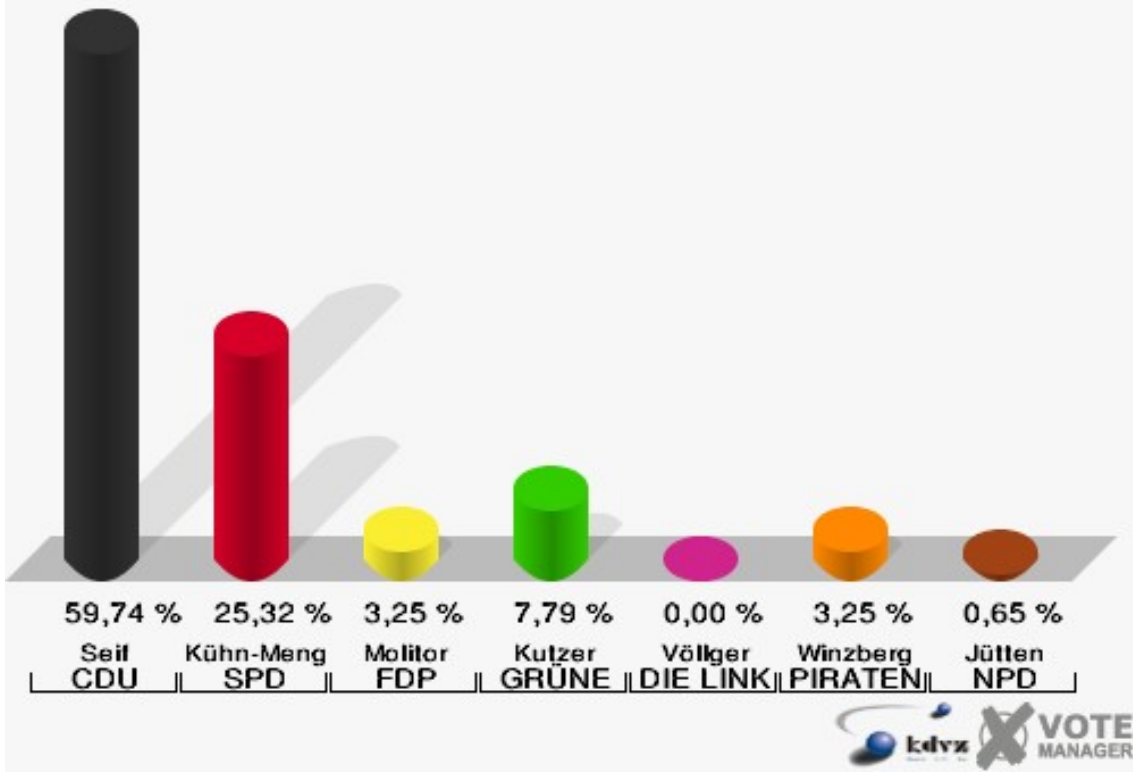

Stadt Mechernich
Bundestagswahl 22.09.2013
Erststimmen 017 Lorbach