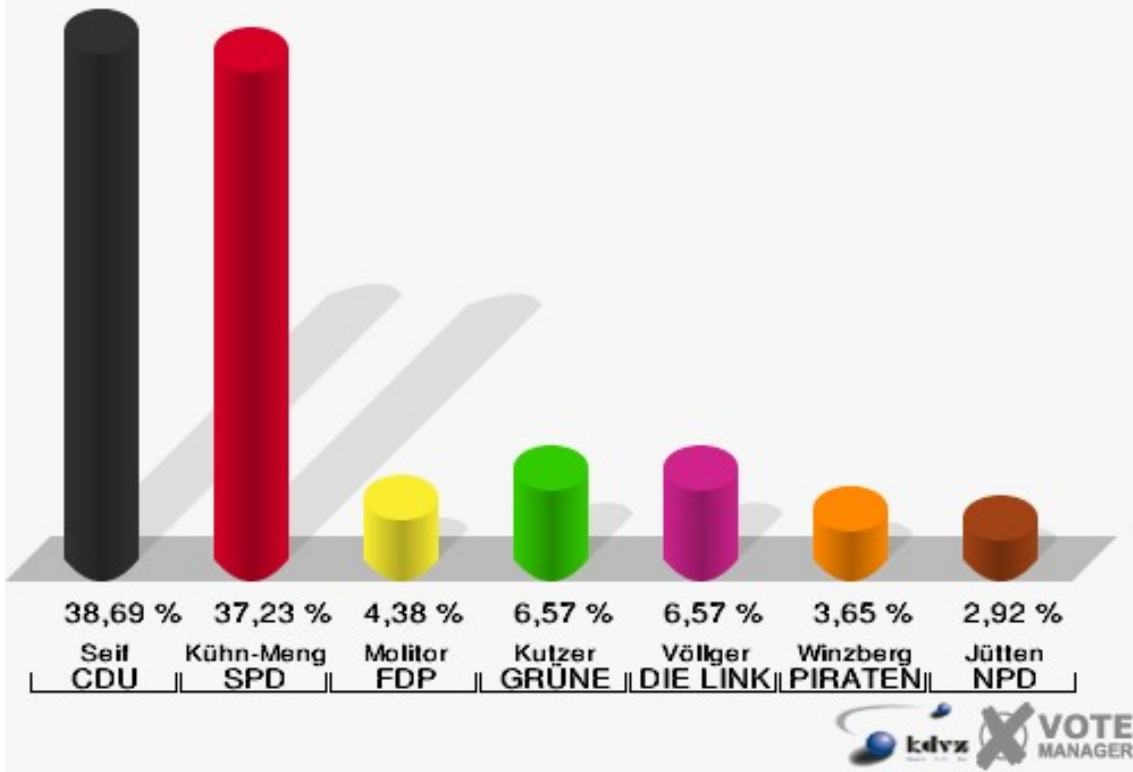

Stadt Mechernich
Bundestagswahl 22.09.2013
Erststimmen 033 Schaven