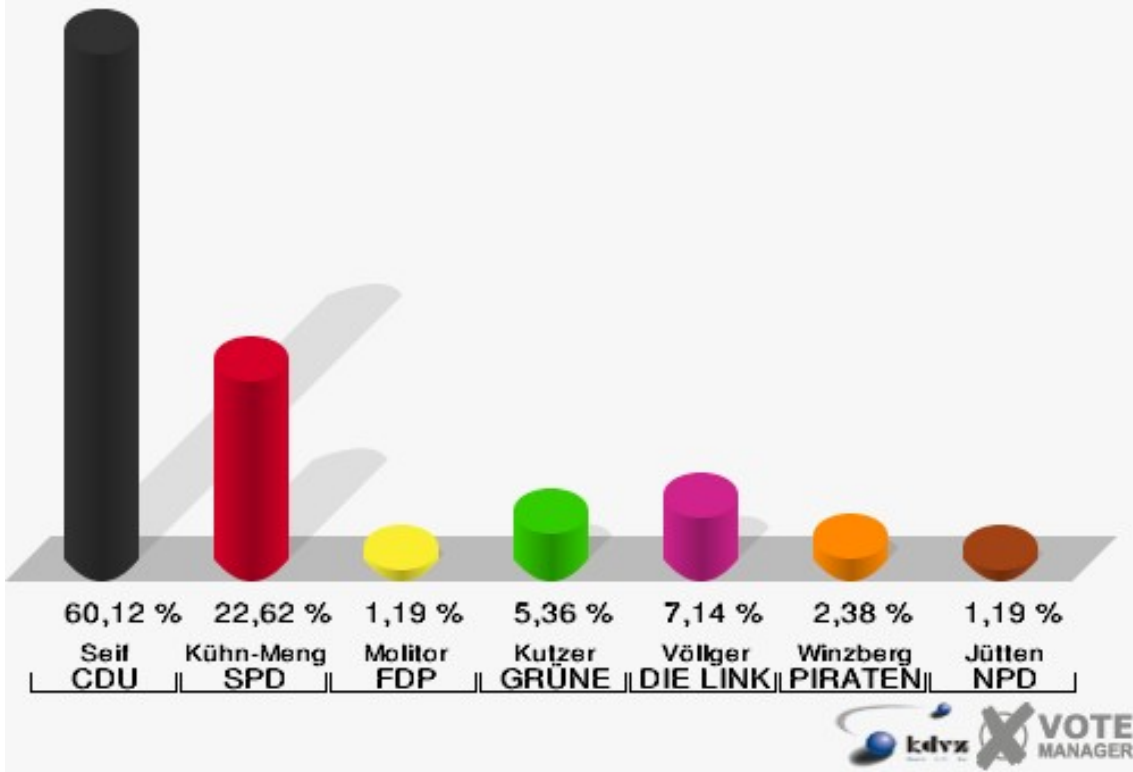

Stadt Mechernich
Bundestagswahl 22.09.2013
Erststimmen 016 Kallmuth