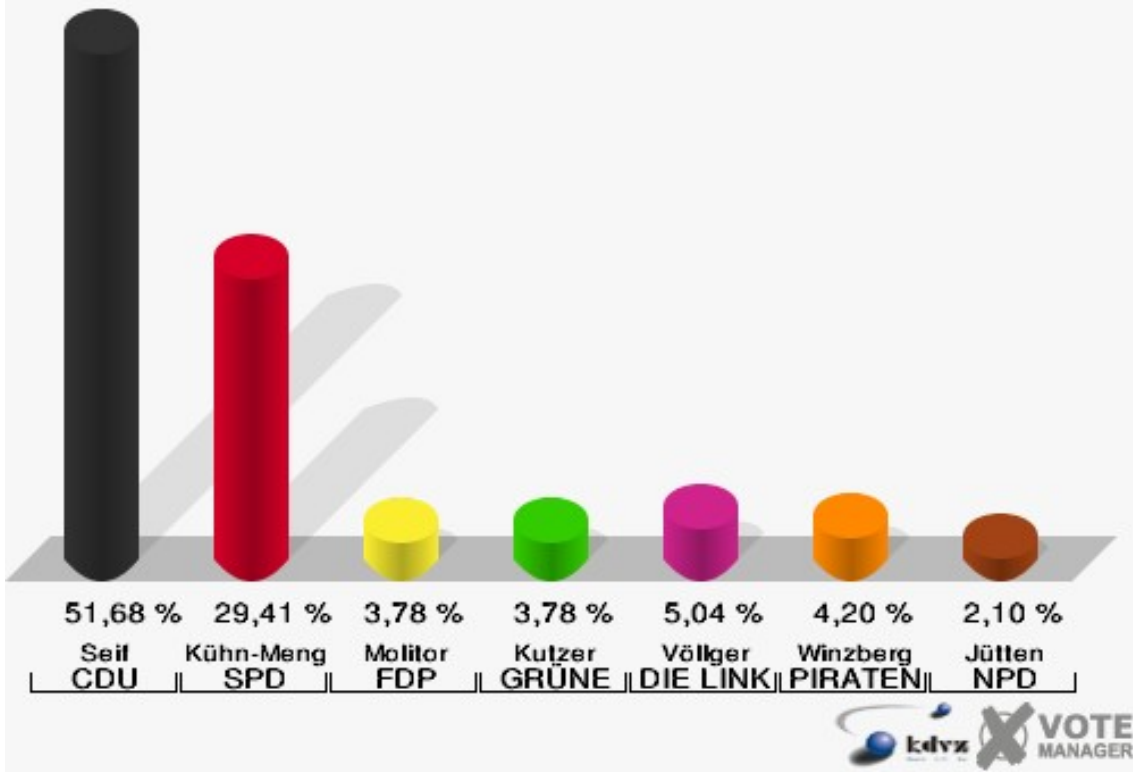

Stadt Mechernich
Bundestagswahl 22.09.2013
Erststimmen 020 Breitenbenden