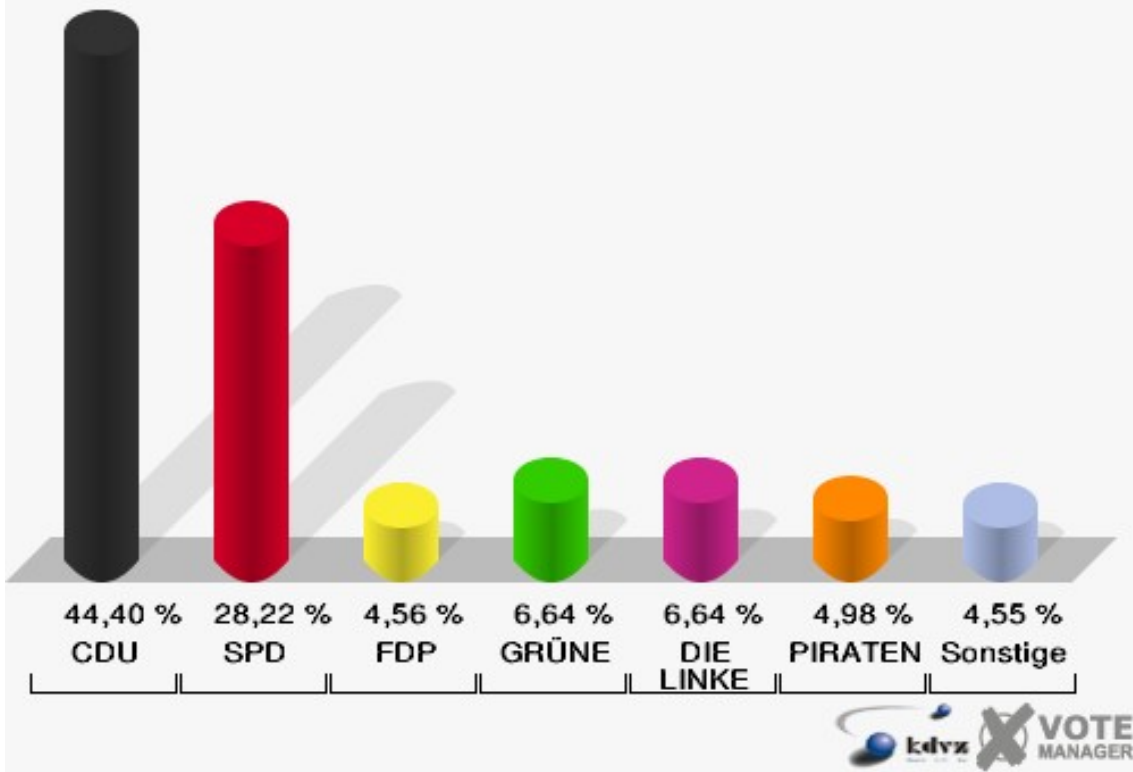

Stadt Mechernich
Bundestagswahl 22.09.2013
Zweitstimmen 004 Schützendorf, Lückerath