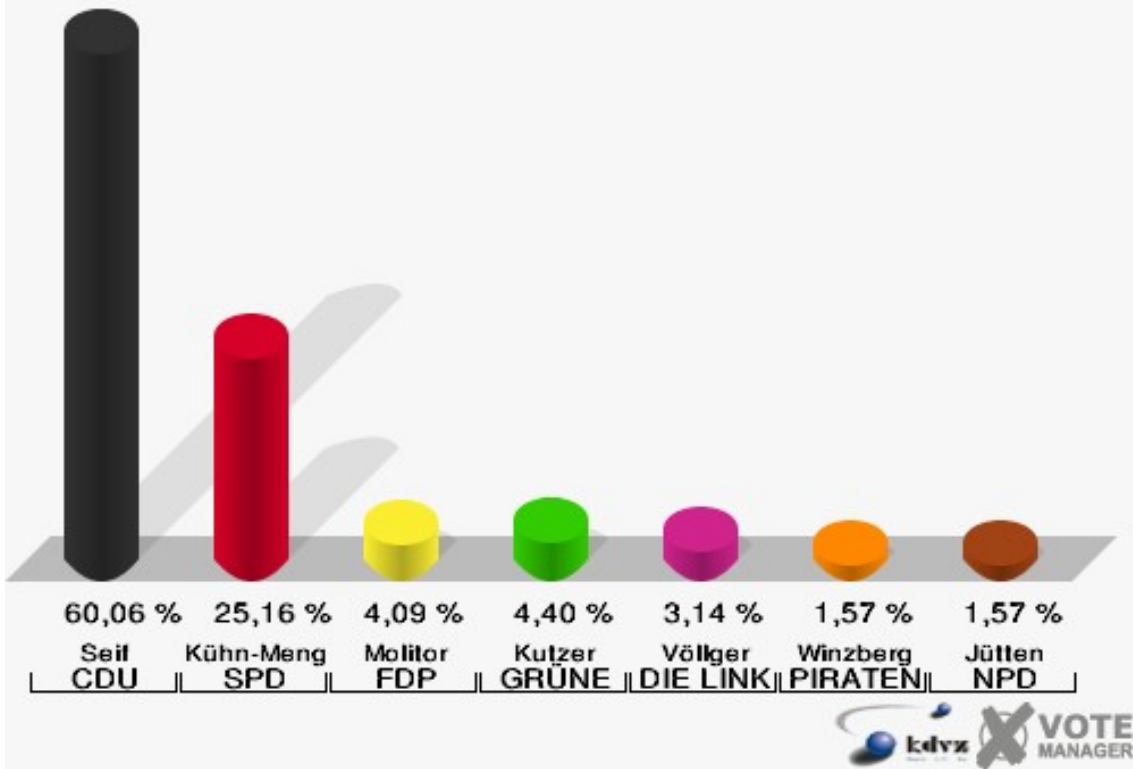

Stadt Mechernich
Bundestagswahl 22.09.2013
Erststimmen 024 Eiserfey, Vollem, Dreimühlen