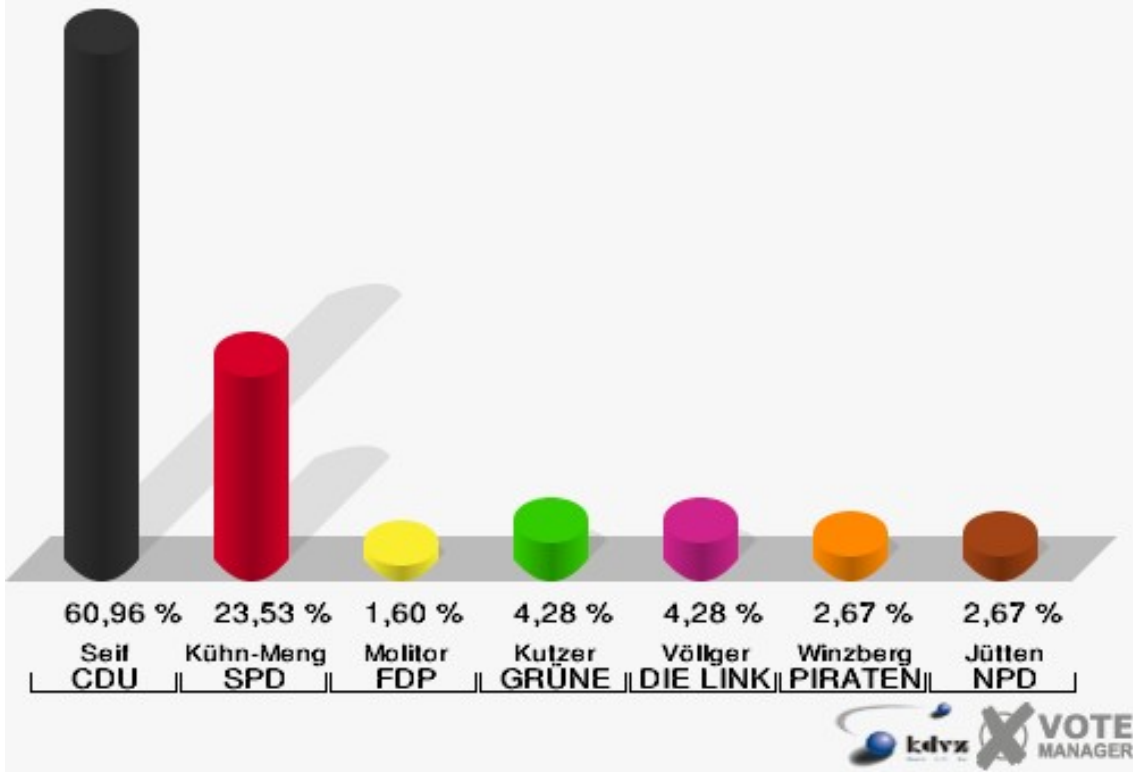

Stadt Mechernich
Bundestagswahl 22.09.2013
Erststimmen 025 Harzheim