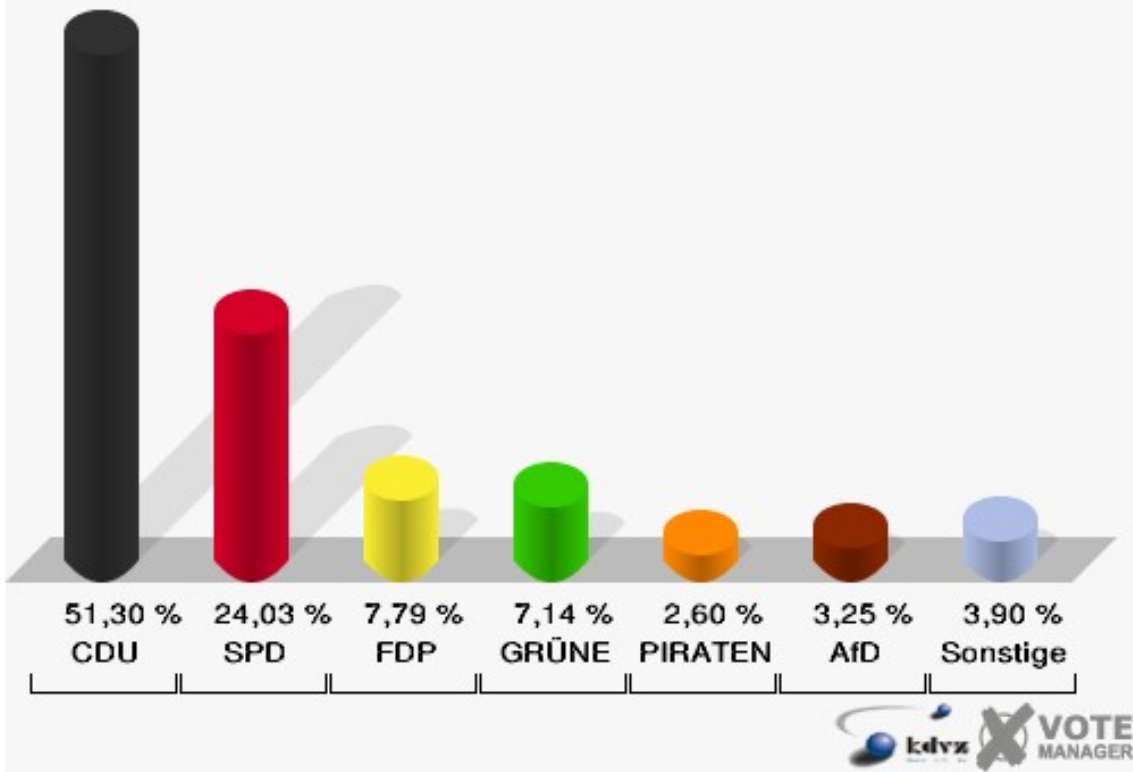

Stadt Mechernich
Bundestagswahl 22.09.2013
Zweitstimmen 017 Lorbach