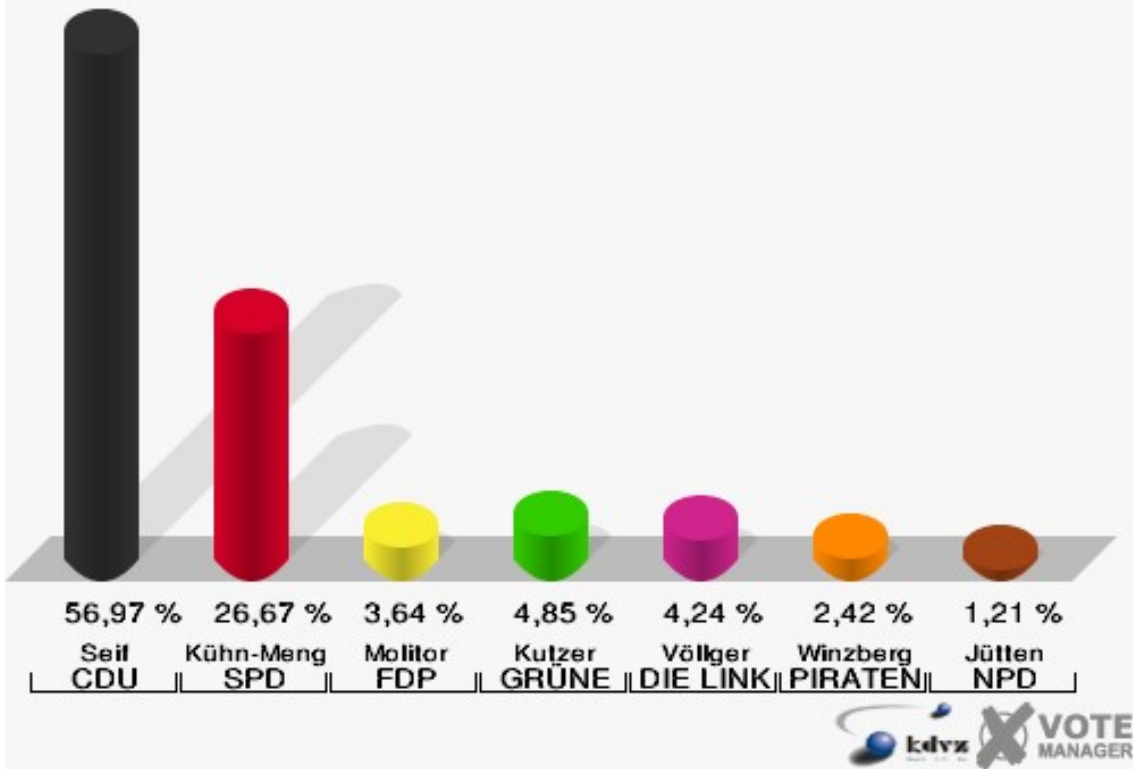

Stadt Mechernich
Bundestagswahl 22.09.2013
Erststimmen 021 Holzheim