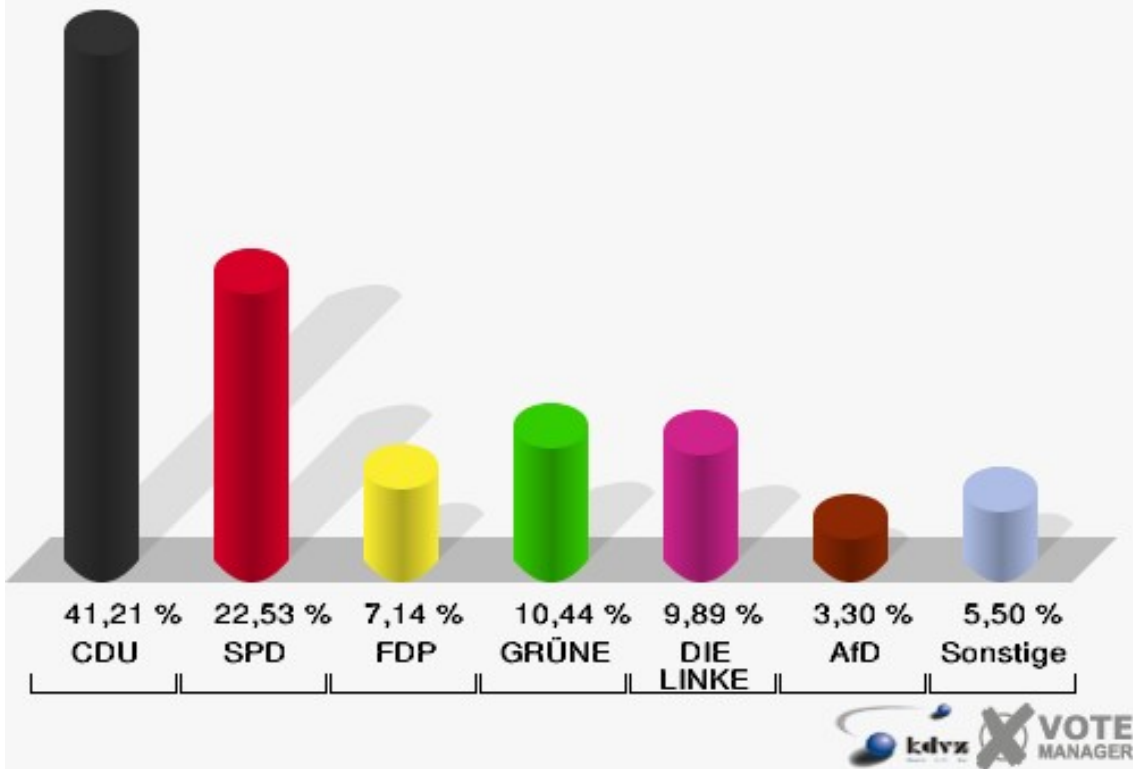

Stadt Mechernich
Bundestagswahl 22.09.2013
Zweitstimmen 002 Bleibuir, Bescheid, Wielspütz