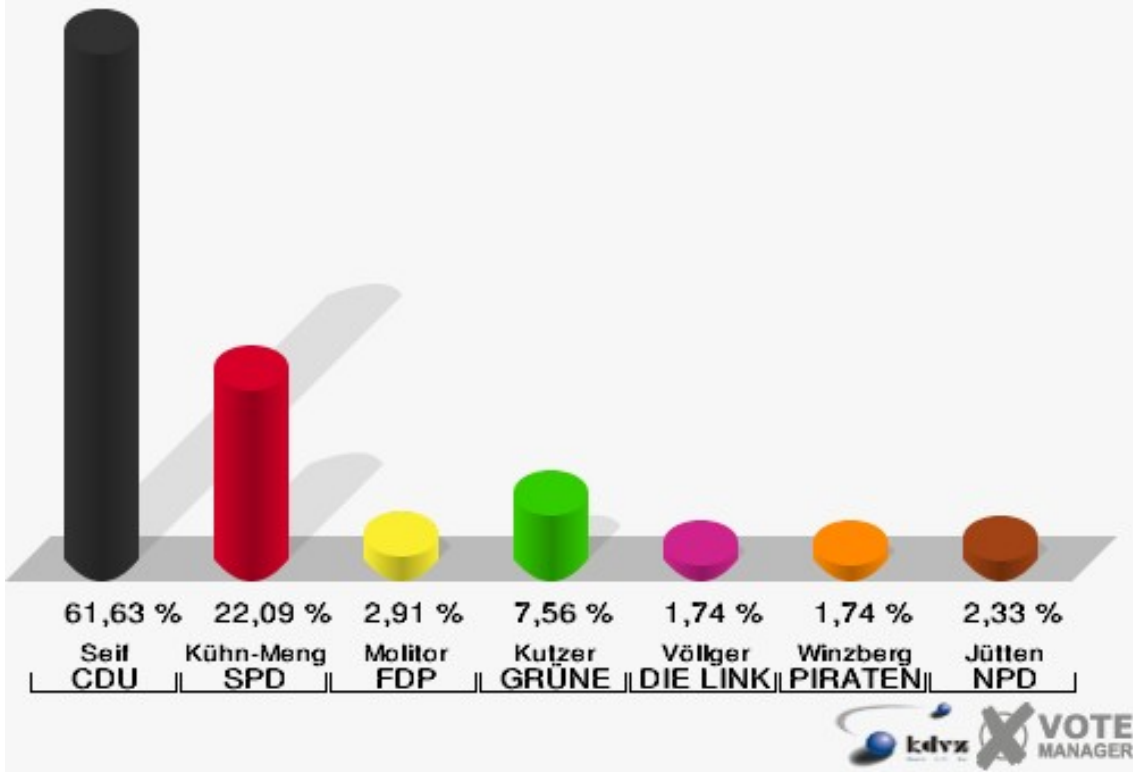

Stadt Mechernich
Bundestagswahl 22.09.2013
Erststimmen 022 Weiler am Berge