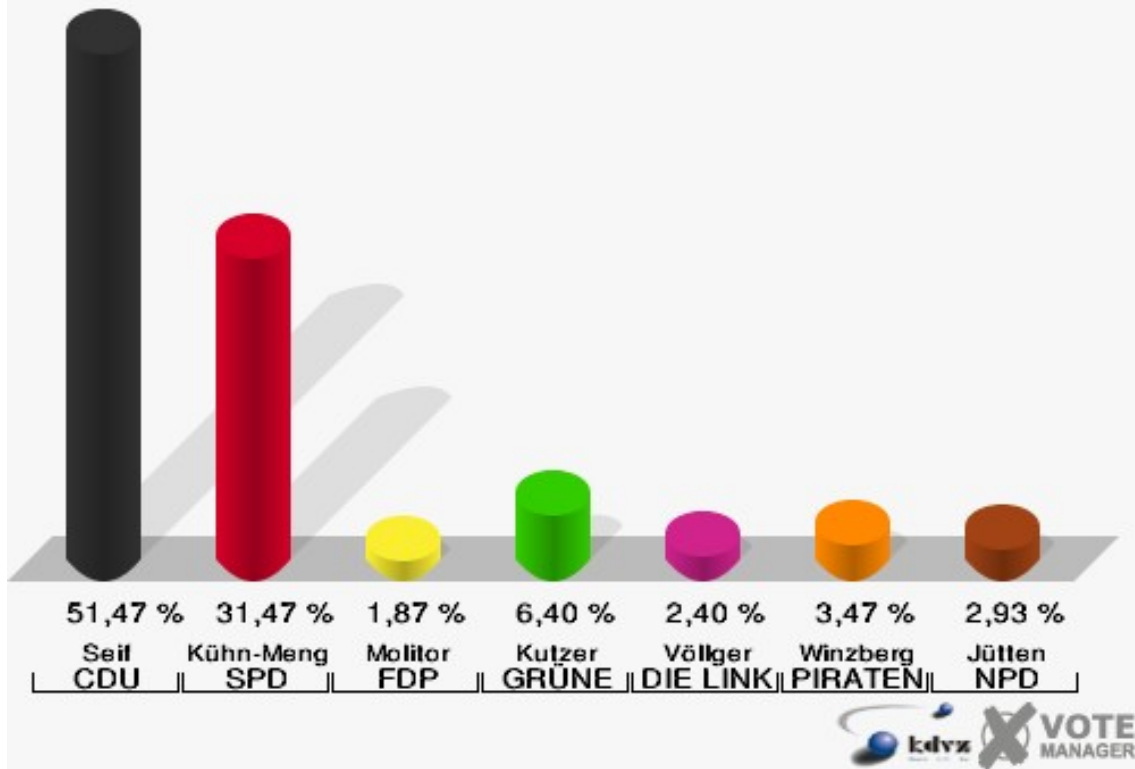

Stadt Mechernich
Bundestagswahl 22.09.2013
Erststimmen 029 Antweiler