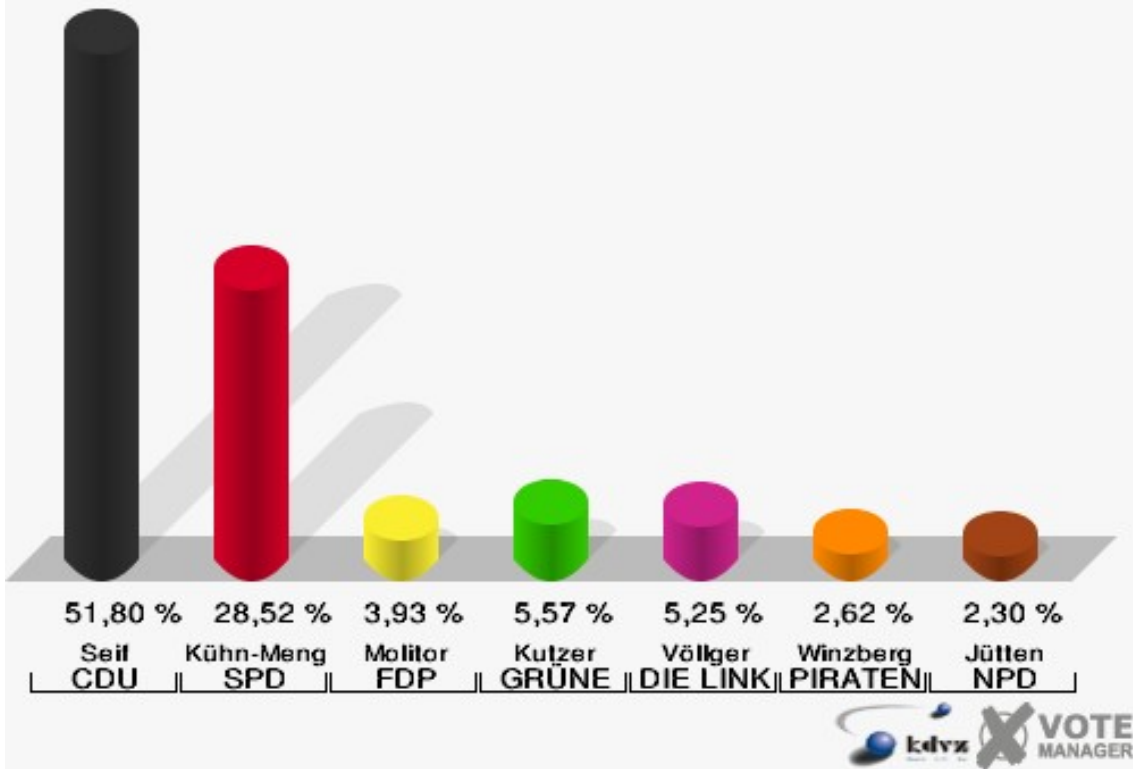

Stadt Mechernich
Bundestagswahl 22.09.2013
Erststimmen 030 Wachendorf