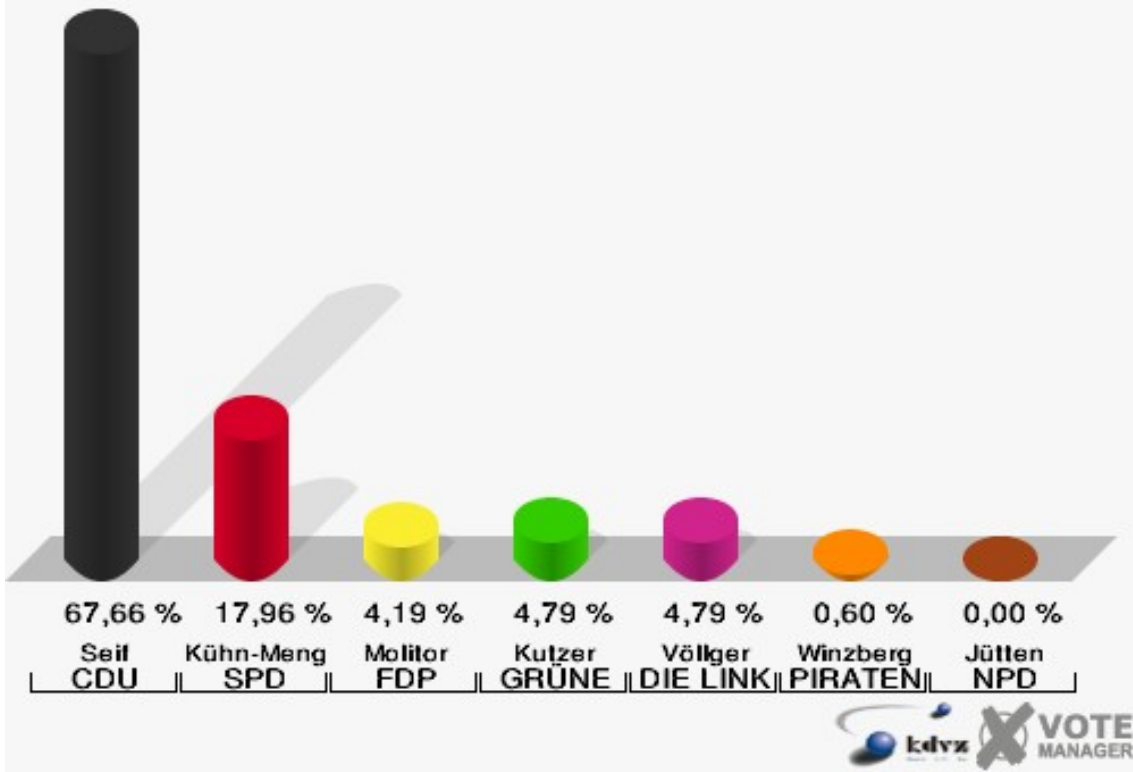

Stadt Mechernich
Bundestagswahl 22.09.2013
Erststimmen 006 Floisdorf