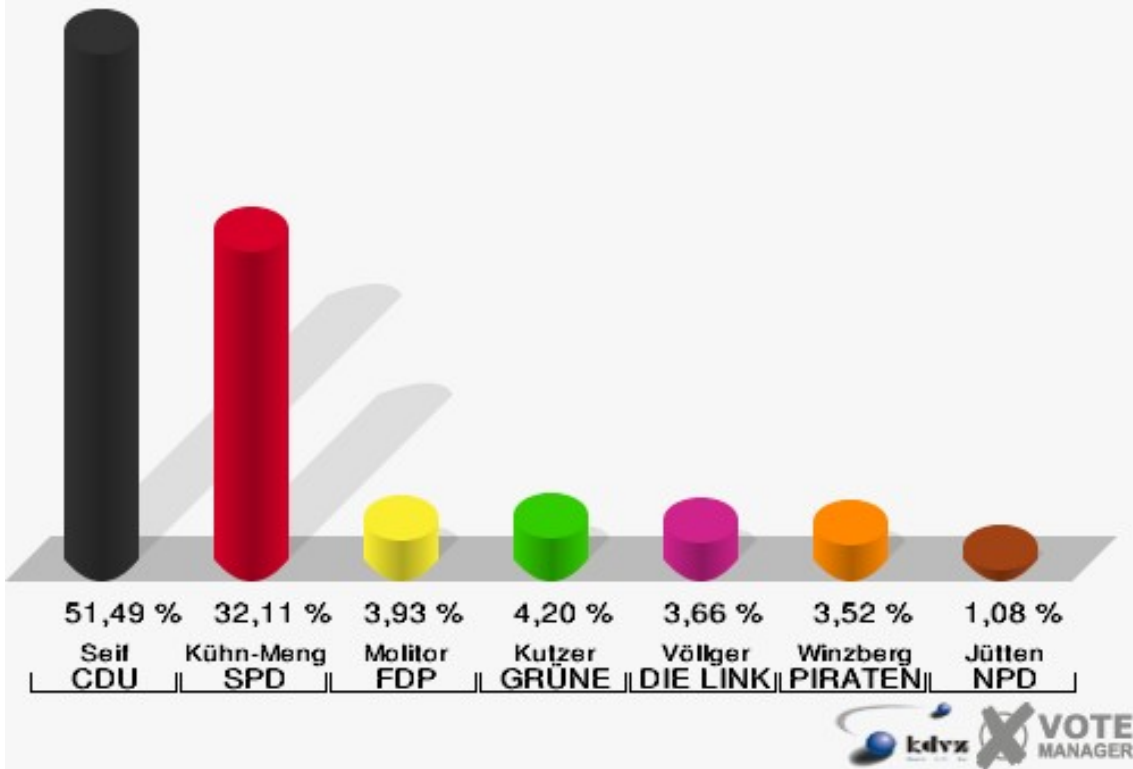

Stadt Mechernich
Bundestagswahl 22.09.2013
Erststimmen 031 Gehn, Kommern tw.