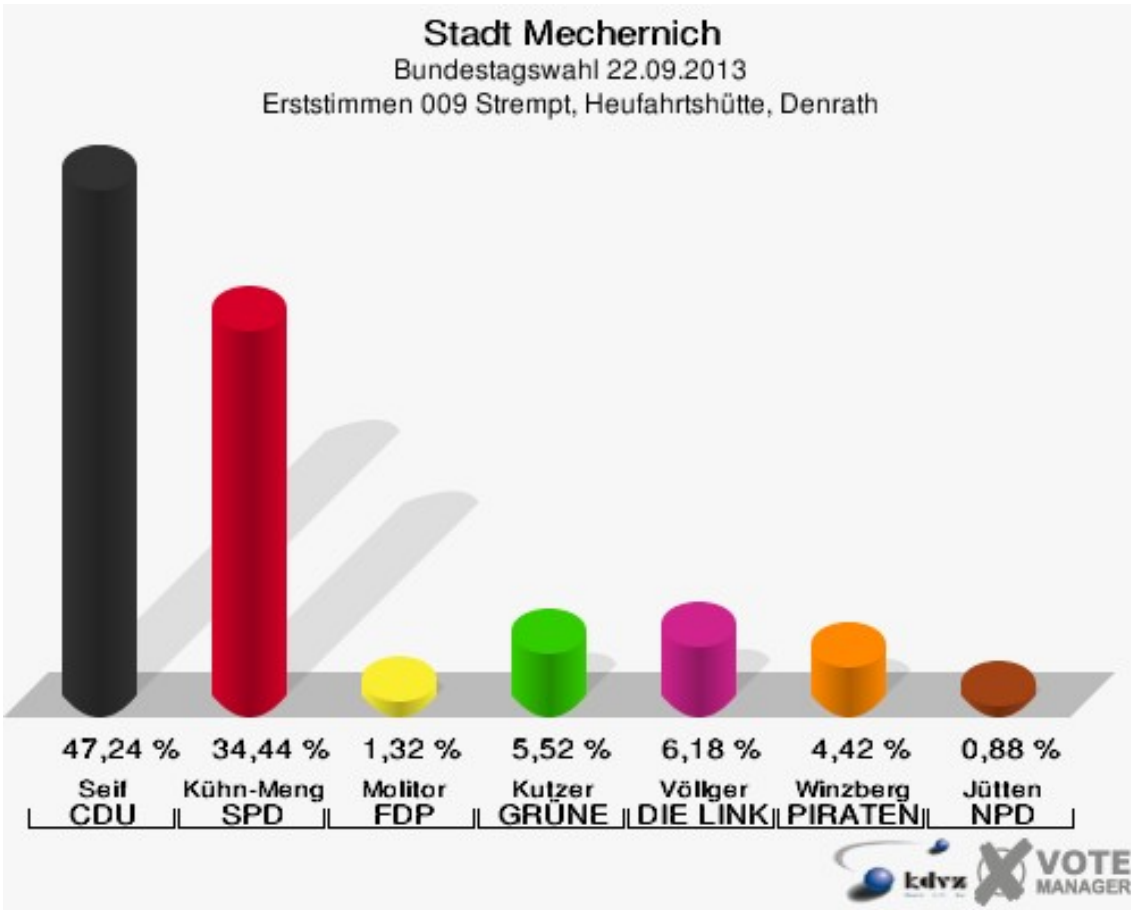

Stadt Mechernich
 Bundestagswahl 22.09.2013
 Erststimmen 008 Glehn

Stadt Mechernich
 Bundestagswahl 22.09.2013
 Zweitstimmen 008 Glehn

Stadt Mechernich
Bundestagswahl 22.09.2013
Wahlbeteiligung 008 Glehn

009 Strempt, Heufahrtshütte, Denrath

	Erststimmen		Zweitstimmen	
Wahlberechtigte	798		798	
Wähler/innen	465	58,27 %	465	58,27 %
ungültige Stimmen	12	2,58 %	12	2,58 %
gültige Stimmen	453	97,42 %	453	97,42 %
Seif, CDU	214	47,24 %	192	42,38 %
Kühn-Mengel, SPD	156	34,44 %	138	30,46 %
Molitor, FDP	6	1,32 %	20	4,42 %
Kutzer, GRÜNE	25	5,52 %	31	6,84 %
Völlger, DIE LINKE	28	6,18 %	27	5,96 %
Winzberg, PIRATEN	20	4,42 %	15	3,31 %
Jütten, NPD	4	0,88 %	5	1,10 %
REP	---	---	0	0,00 %
Bündnis 21/RRP	---	---	0	0,00 %
Volksabstimmung	---	---	0	0,00 %
ÖDP	---	---	0	0,00 %
MLPD	---	---	0	0,00 %
BüSo	---	---	0	0,00 %
PSG	---	---	1	0,22 %
AfD	---	---	16	3,53 %
BIG	---	---	0	0,00 %
pro Deutschland	---	---	1	0,22 %
DIE RECHTE	---	---	0	0,00 %
FREIE WÄHLER	---	---	4	0,88 %
Partei der Nichtwähler	---	---	0	0,00 %
PARTEI DER VERNUNFT	---	---	1	0,22 %
Die PARTEI	---	---	2	0,44 %