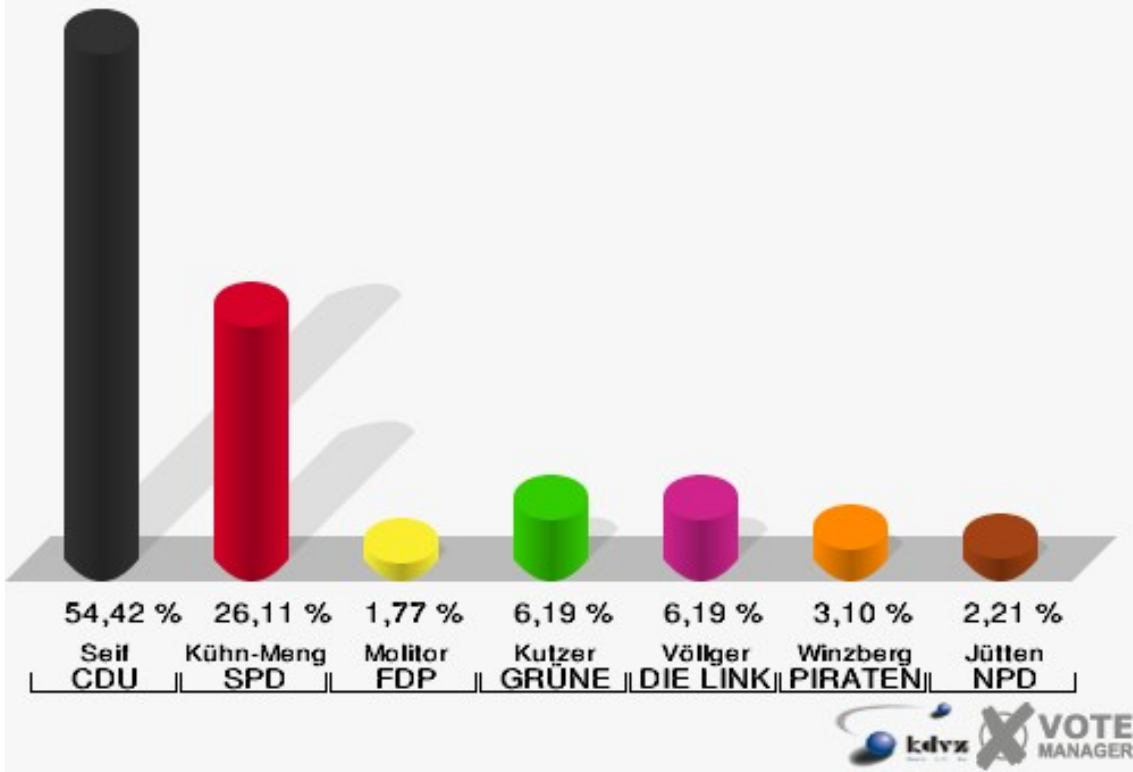

Stadt Mechernich
Bundestagswahl 22.09.2013
Erststimmen 008 Glehn