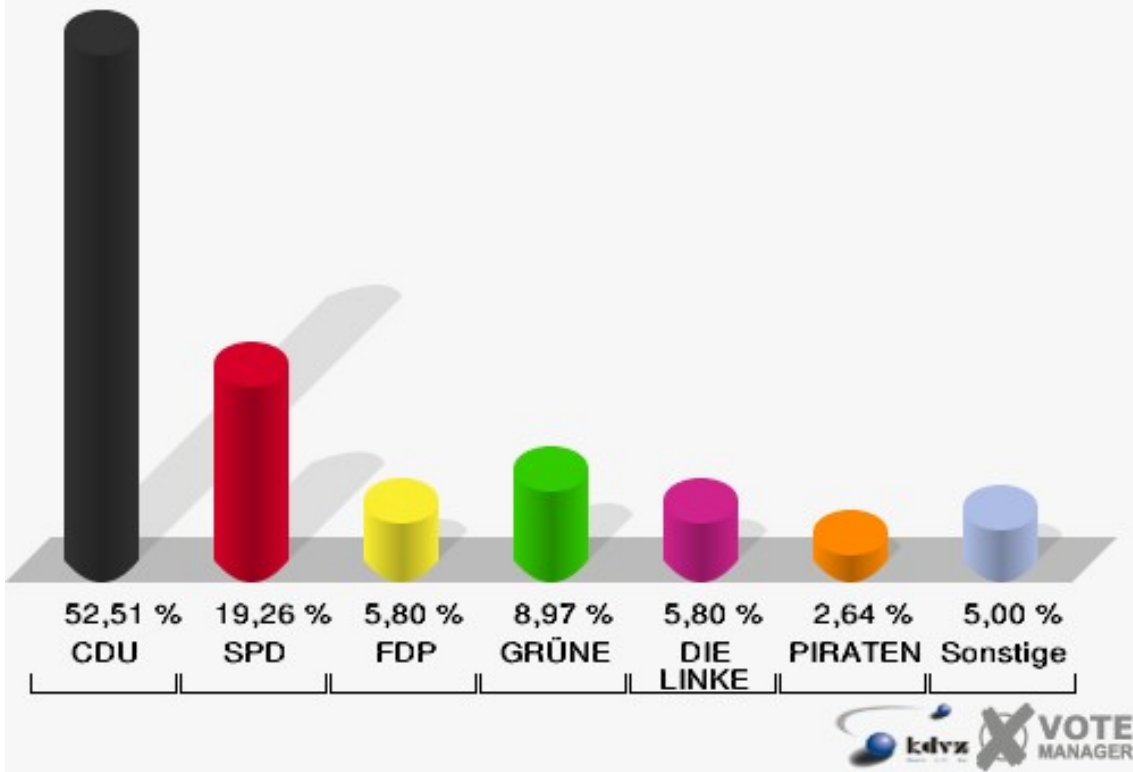

Stadt Mechernich
Bundestagswahl 22.09.2013
Zweitstimmen 023 Weyer,Urfey