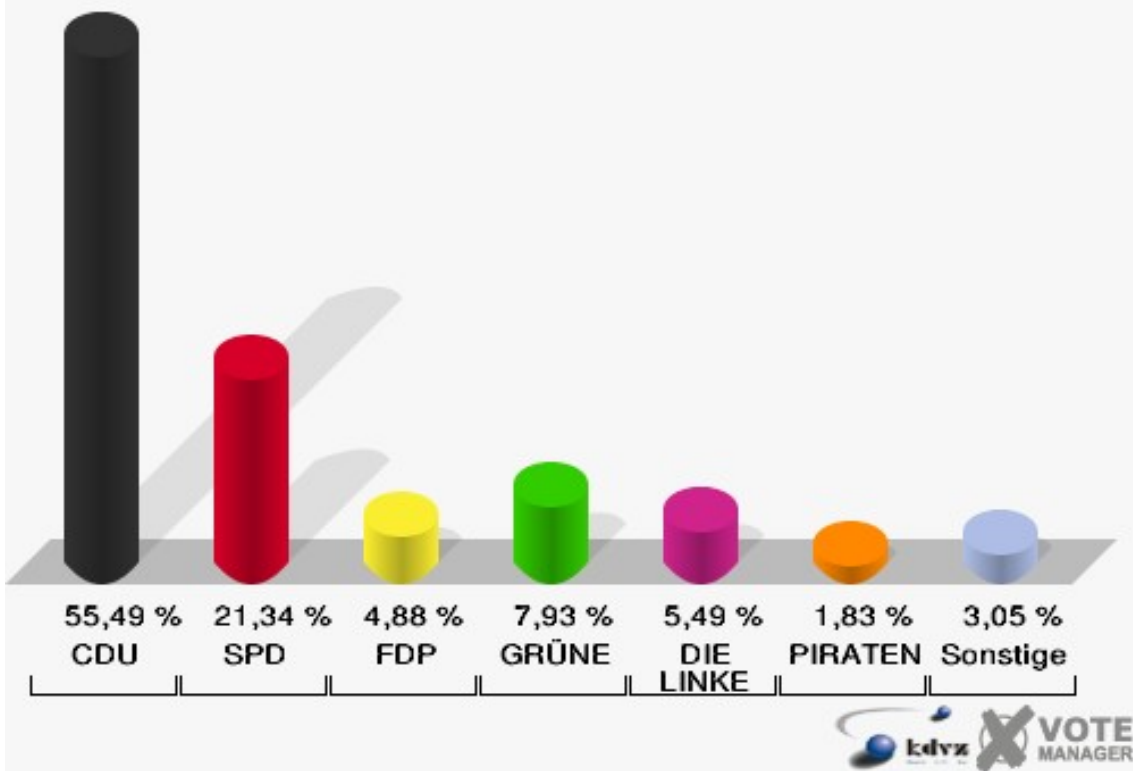

Stadt Mechernich
Bundestagswahl 22.09.2013
Zweitstimmen 021 Holzheim