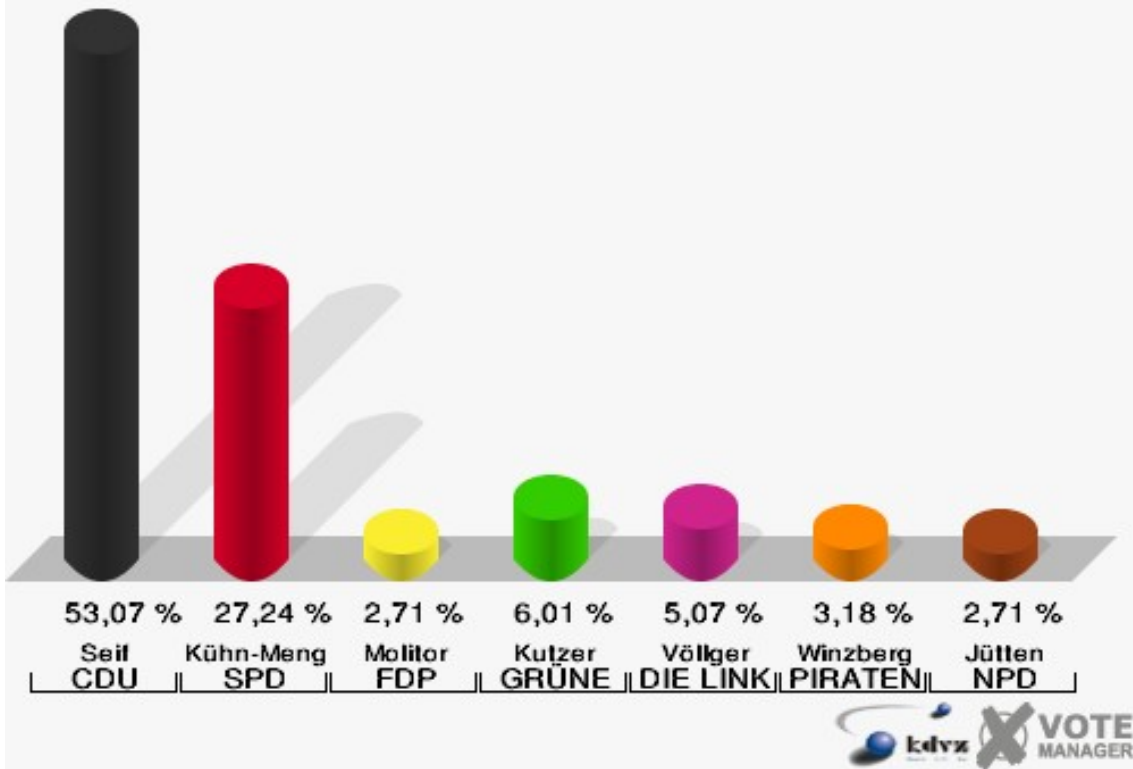

Stadt Mechernich
Bundestagswahl 22.09.2013
Erststimmen 028 Firmenich, Obergartzem