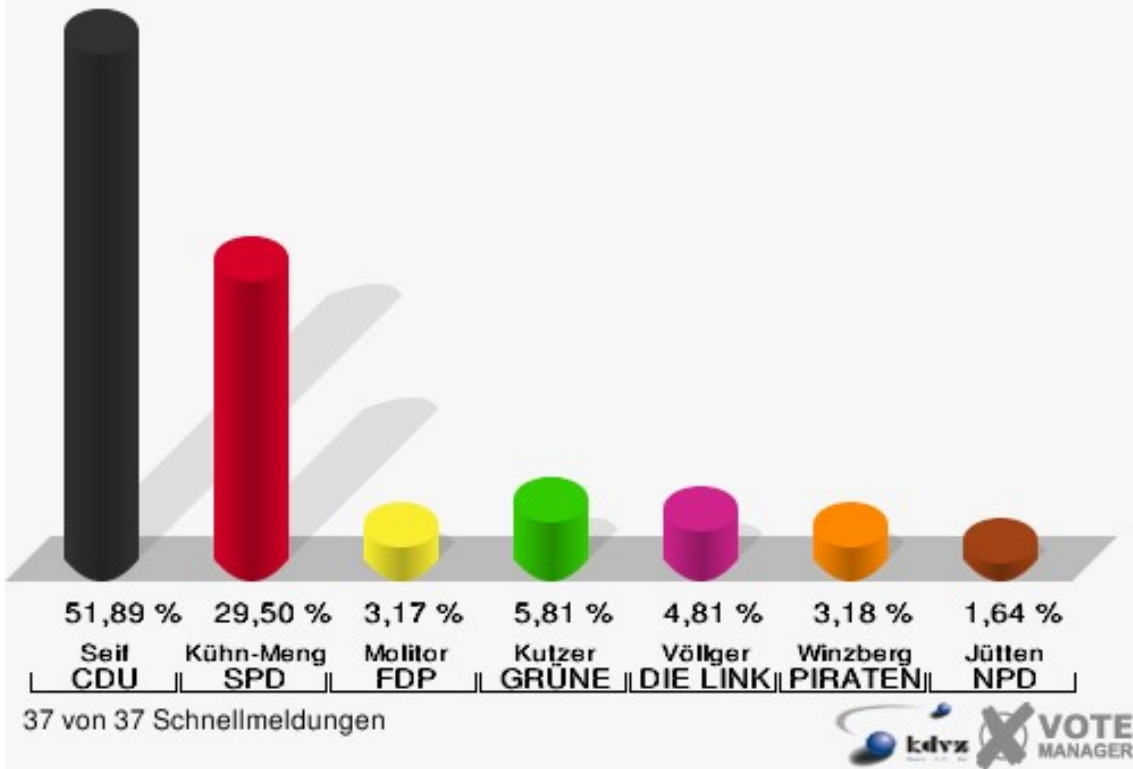

Stadt Mechernich
Bundestagswahl 22.09.2013
Erststimmen Gesamtergebnis