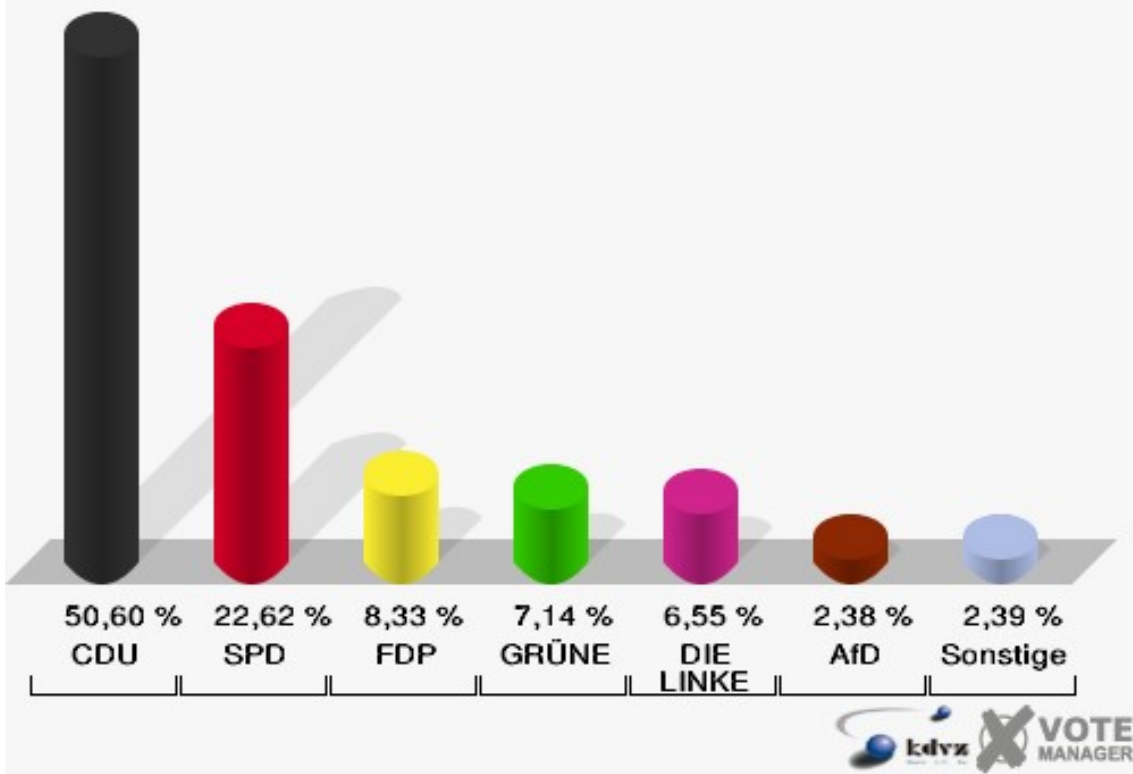

Stadt Mechernich
Bundestagswahl 22.09.2013
Zweitstimmen 016 Kallmuth