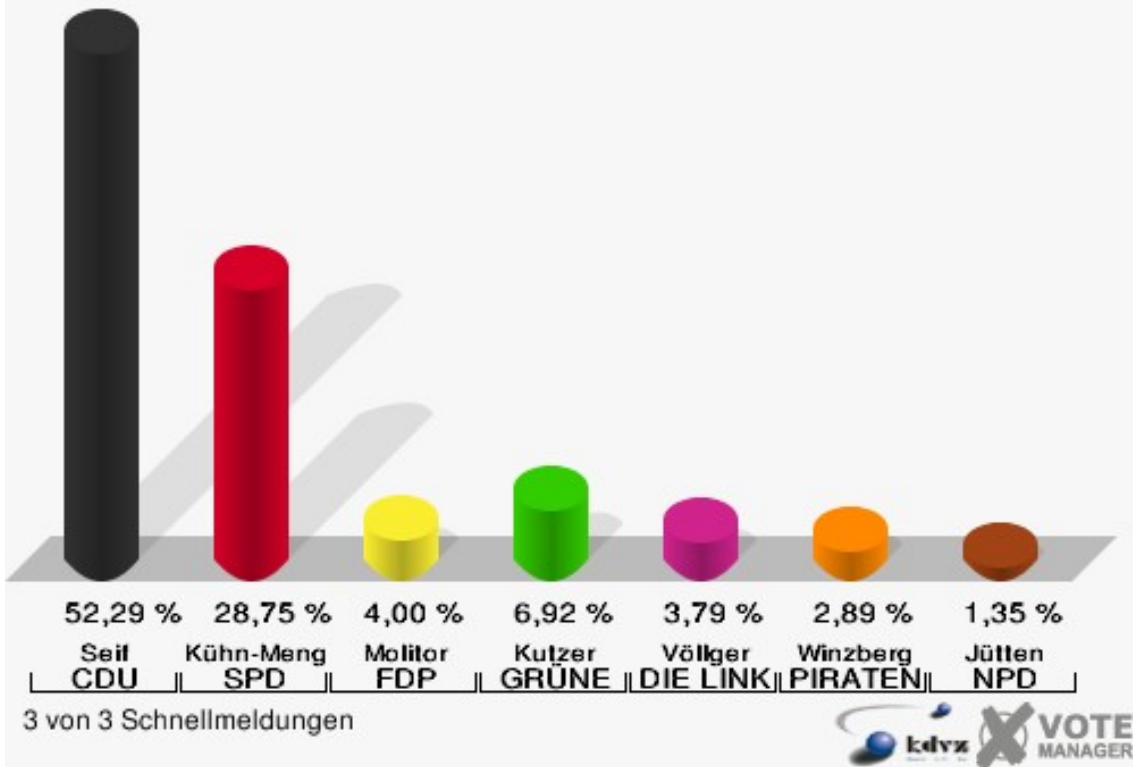

Stadt Mechernich
Bundestagswahl 22.09.2013
Erststimmen Briefwahlbezirke