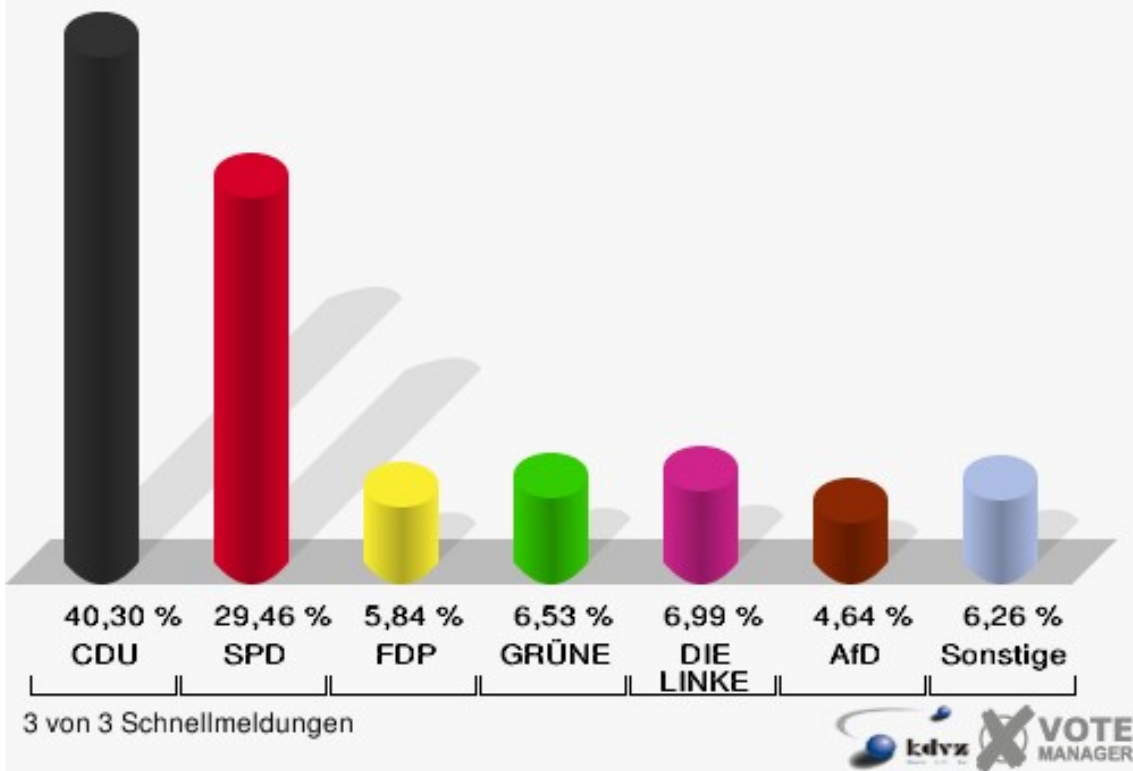

Stadt Mechernich
 Bundestagswahl 22.09.2013
 Erststimmen Briefwahlbezirke

Stadt Mechernich
 Bundestagswahl 22.09.2013
 Zweitstimmen Briefwahlbezirke

Mechernich

	Erststimmen		Zweitstimmen	
Wahlberechtigte	4.710		4.710	
Wähler/innen	2.211	46,94 %	2.211	46,94 %
ungültige Stimmen	51	2,31 %	35	1,58 %
gültige Stimmen	2.160	97,69 %	2.176	98,42 %
Seif, CDU	1.001	46,34 %	877	40,30 %
Kühn-Mengel, SPD	732	33,89 %	641	29,46 %
Molitor, FDP	63	2,92 %	127	5,84 %
Kutzer, GRÜNE	103	4,77 %	142	6,53 %
Völlger, DIE LINKE	148	6,85 %	152	6,99 %
Winzberg, PIRA-TEN	72	3,33 %	59	2,71 %
Jütten, NPD	41	1,90 %	27	1,24 %
REP	---	---	2	0,09 %
Bündnis 21/RRP	---	---	3	0,14 %
Volksabstimmung	---	---	5	0,23 %
ÖDP	---	---	1	0,05 %
MLPD	---	---	0	0,00 %
BüSo	---	---	1	0,05 %
PSG	---	---	0	0,00 %
AfD	---	---	101	4,64 %
BIG	---	---	0	0,00 %
pro Deutschland	---	---	7	0,32 %
DIE RECHTE	---	---	1	0,05 %
FREIE WÄHLER	---	---	10	0,46 %
Partei der Nichtwähler	---	---	7	0,32 %
PARTEI DER VERNUNFT	---	---	2	0,09 %
Die PARTEI	---	---	11	0,51 %

Stadt Mechernich
 Bundestagswahl 22.09.2013
 Erststimmen Mechernich

Stadt Mechernich
 Bundestagswahl 22.09.2013
 Zweitstimmen Mechernich

Stadt Mechnich
Bundestagswahl 22.09.2013
Wahlbeteiligung Mechnich