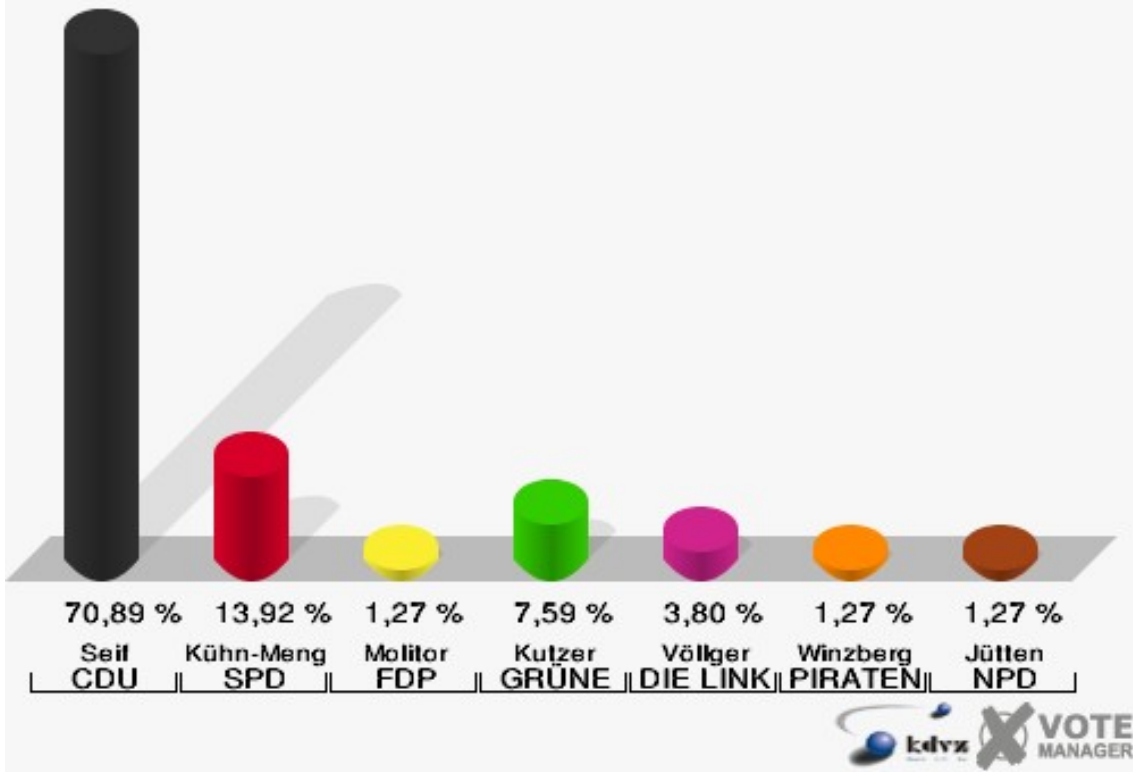

Stadt Mechernich
Bundestagswahl 22.09.2013
Erststimmen 005 Berg