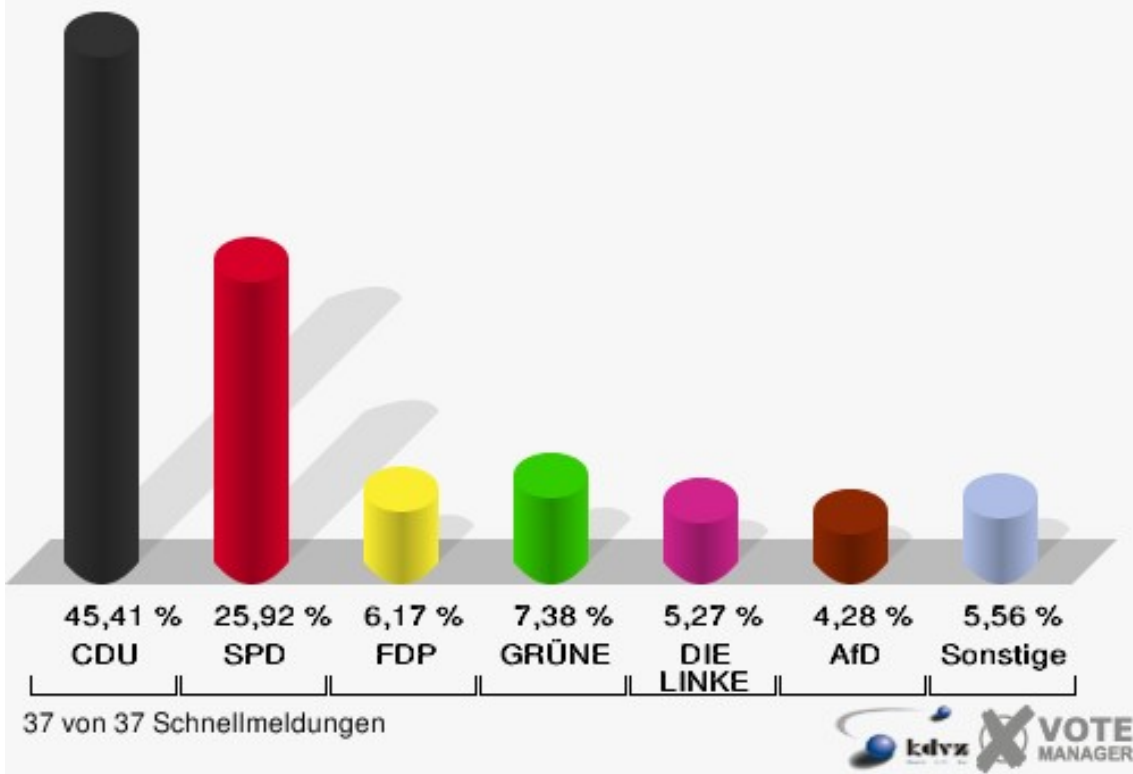

034 Kommern tw.	121
035 Briefwahlvorstand 1	124
036 Briefwahlvorstand 2	126
037 Briefwahlvorstand 3	128
Übersicht Wahlbezirke	130

Bundestagswahl Stadt Mechernich

	Erststimmen		Zweitstimmen	
Wahlberechtigte	21.202		21.202	
Wähler/innen	15.261	71,98 %	15.261	71,98 %
ungültige Stimmen	298	1,95 %	226	1,48 %
gültige Stimmen	14.963	98,05 %	15.035	98,52 %
Seif, CDU	7.764	51,89 %	6.828	45,41 %
Kühn-Mengel, SPD	4.414	29,50 %	3.897	25,92 %
Molitor, FDP	475	3,17 %	928	6,17 %
Kutzer, GRÜNE	869	5,81 %	1.109	7,38 %
Völlger, DIE LINKE	719	4,81 %	793	5,27 %
Winzberg, PIRA- TEN	476	3,18 %	373	2,48 %
Jütten, NPD	246	1,64 %	154	1,02 %
REP	---	---	18	0,12 %
Bündnis 21/RRP	---	---	9	0,06 %
Volksabstimmung	---	---	51	0,34 %
ÖDP	---	---	14	0,09 %
MLPD	---	---	0	0,00 %
BüSo	---	---	3	0,02 %
PSG	---	---	3	0,02 %
AfD	---	---	643	4,28 %
BIG	---	---	4	0,03 %
pro Deutschland	---	---	41	0,27 %
DIE RECHTE	---	---	4	0,03 %
FREIE WÄHLER	---	---	56	0,37 %
Partei der Nicht- wähler	---	---	26	0,17 %
PARTEI DER VER- NUNFT	---	---	21	0,14 %
Die PARTEI	---	---	60	0,40 %

Stadt Mechernich
 Bundestagswahl 22.09.2013
 Erststimmen Gesamtergebnis

Stadt Mechernich
 Bundestagswahl 22.09.2013
 Zweitstimmen Gesamtergebnis

Stadt Mechernich
Bundestagswahl 22.09.2013
Erststimmen Gewinne und Verluste Gesamtergebnis