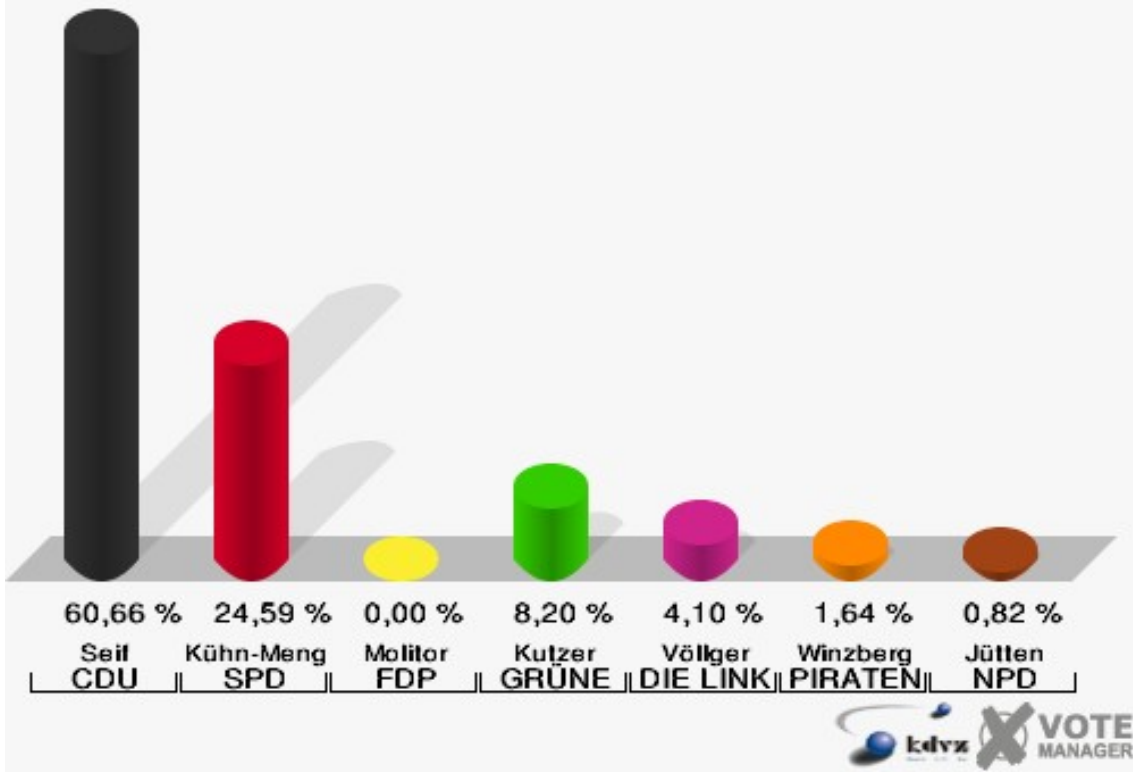

Stadt Mechernich
Bundestagswahl 22.09.2013
Erststimmen 003 Voissel