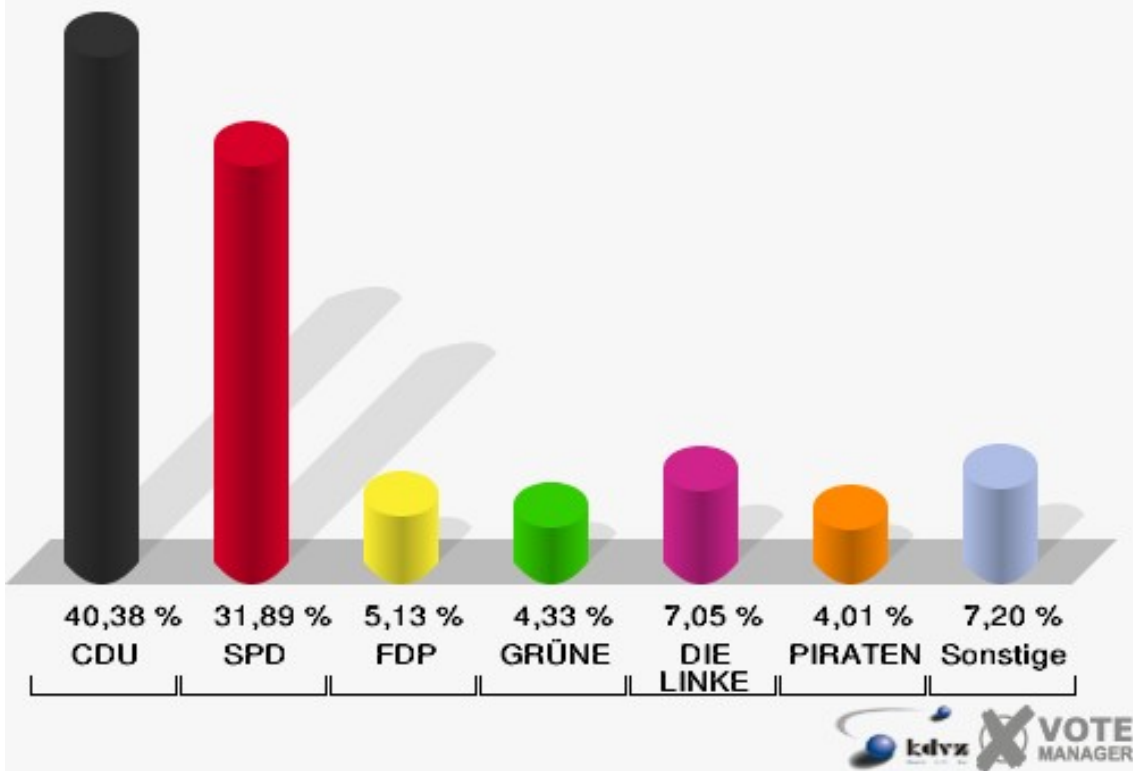

Stadt Mechernich
Bundestagswahl 22.09.2013
Zweitstimmen 012 Mechernich tw. (WB 12)