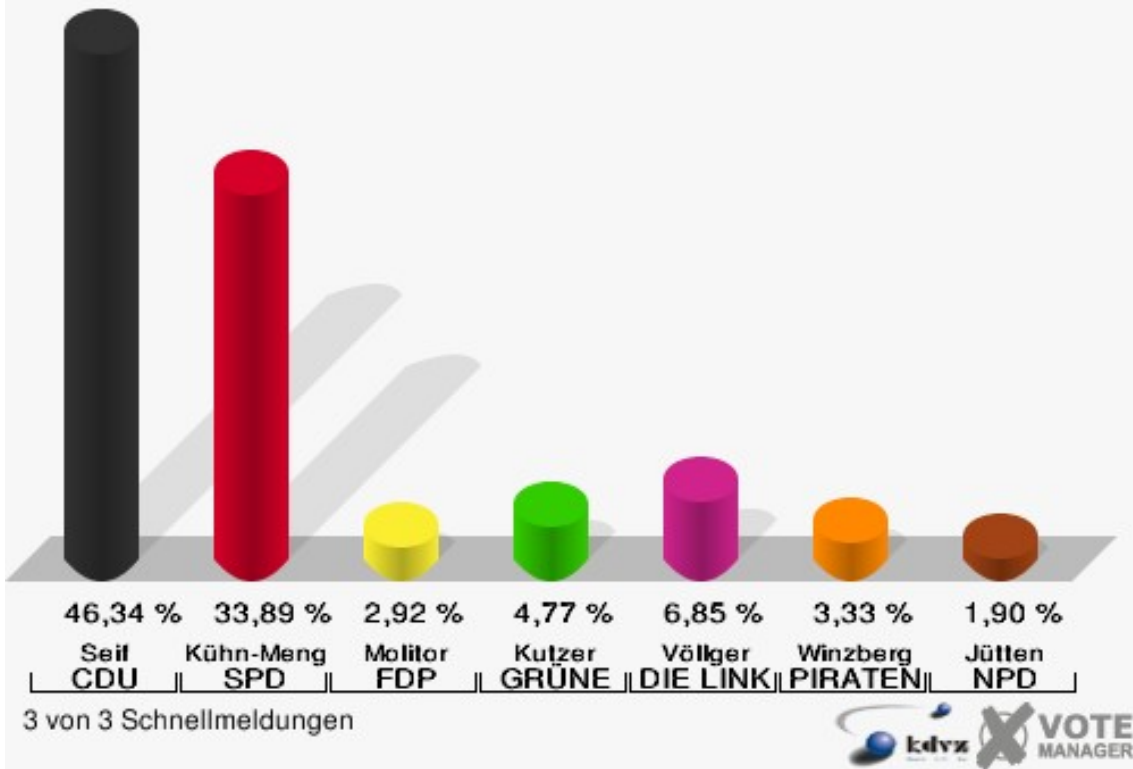

Stadt Mechernich
 Bundestagswahl 22.09.2013
 Erststimmen Briefwahlbezirke

Stadt Mechernich
 Bundestagswahl 22.09.2013
 Zweitstimmen Briefwahlbezirke

Mechernich

	Erststimmen		Zweitstimmen	
Wahlberechtigte	4.710		4.710	
Wähler/innen	2.211	46,94 %	2.211	46,94 %
ungültige Stimmen	51	2,31 %	35	1,58 %
gültige Stimmen	2.160	97,69 %	2.176	98,42 %
Seif, CDU	1.001	46,34 %	877	40,30 %
Kühn-Mengel, SPD	732	33,89 %	641	29,46 %
Molitor, FDP	63	2,92 %	127	5,84 %
Kutzer, GRÜNE	103	4,77 %	142	6,53 %
Völlger, DIE LINKE	148	6,85 %	152	6,99 %
Winzberg, PIRA-TEN	72	3,33 %	59	2,71 %
Jütten, NPD	41	1,90 %	27	1,24 %
REP	---	---	2	0,09 %
Bündnis 21/RRP	---	---	3	0,14 %
Volksabstimmung	---	---	5	0,23 %
ÖDP	---	---	1	0,05 %
MLPD	---	---	0	0,00 %
BüSo	---	---	1	0,05 %
PSG	---	---	0	0,00 %
AfD	---	---	101	4,64 %
BIG	---	---	0	0,00 %
pro Deutschland	---	---	7	0,32 %
DIE RECHTE	---	---	1	0,05 %
FREIE WÄHLER	---	---	10	0,46 %
Partei der Nichtwähler	---	---	7	0,32 %
PARTEI DER VERNUNFT	---	---	2	0,09 %
Die PARTEI	---	---	11	0,51 %

Stadt Mechernich
 Bundestagswahl 22.09.2013
 Erststimmen Mechernich

Stadt Mechernich
 Bundestagswahl 22.09.2013
 Zweitstimmen Mechernich

Stadt Mechnich
Bundestagswahl 22.09.2013
Wahlbeteiligung Mechnich