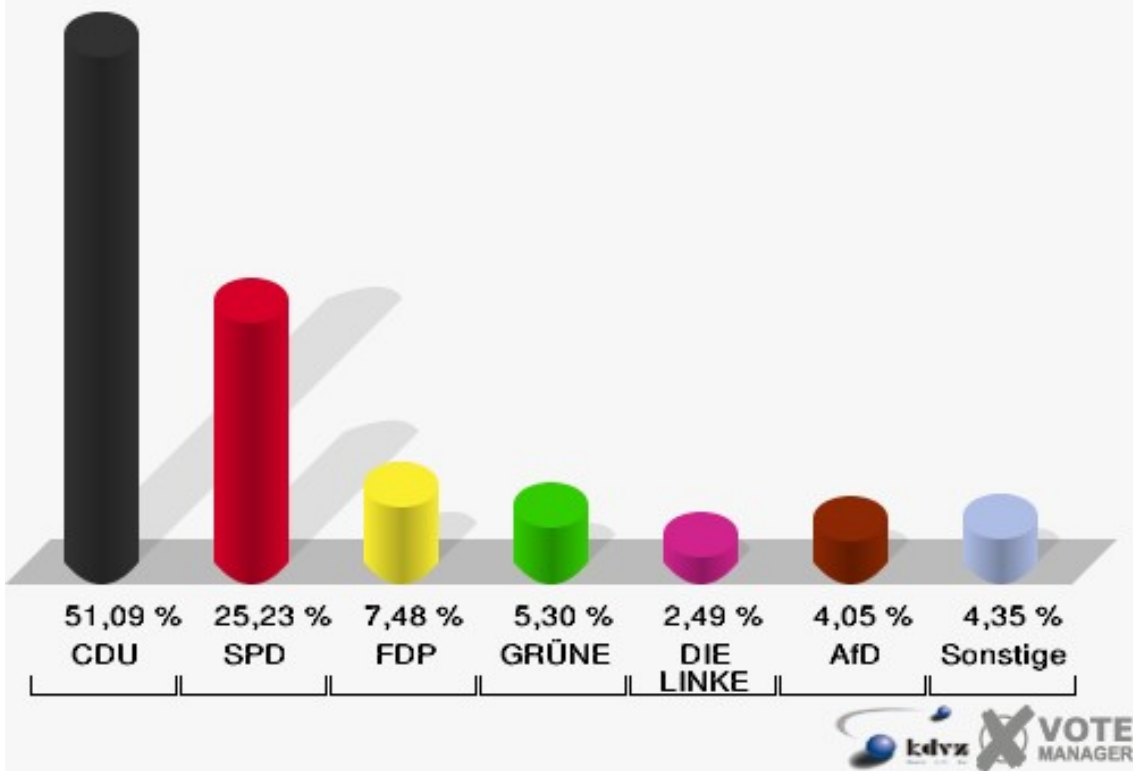

Stadt Mechernich
Bundestagswahl 22.09.2013
Zweitstimmen 024 Eiserfey, Vollem, Dreimühlen