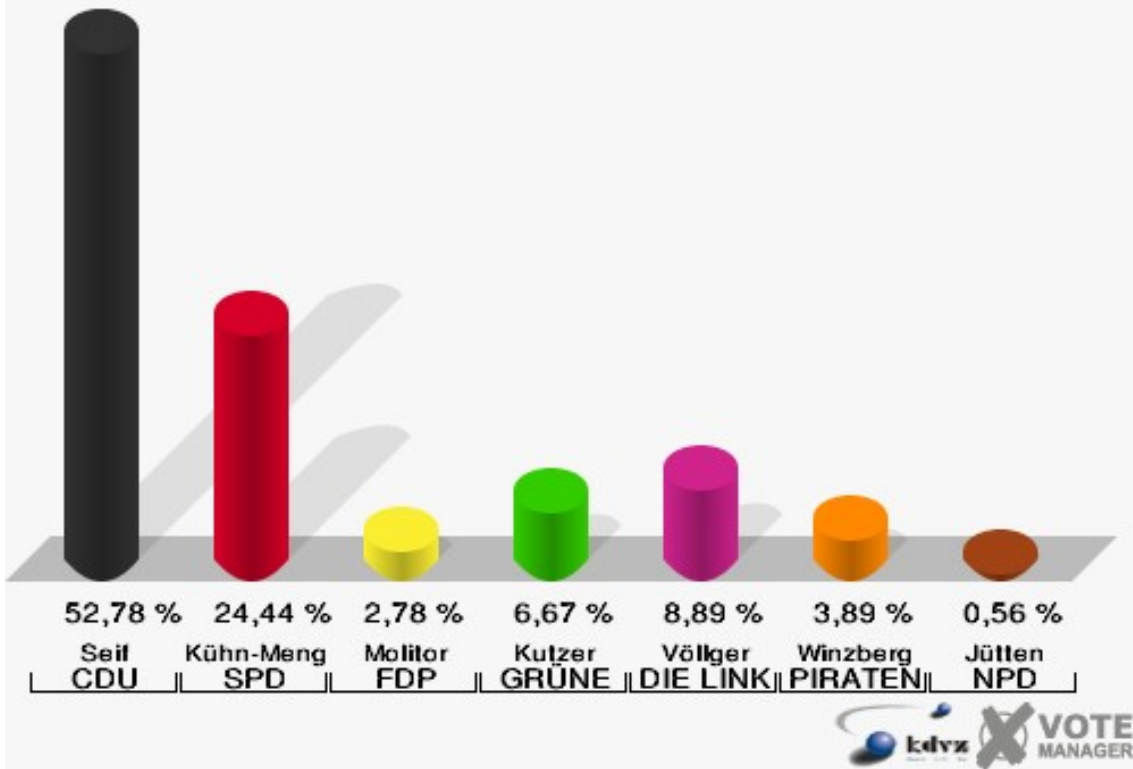

Stadt Mechernich
Bundestagswahl 22.09.2013
Erststimmen 002 Bleibuir, Bescheid, Wielspütz