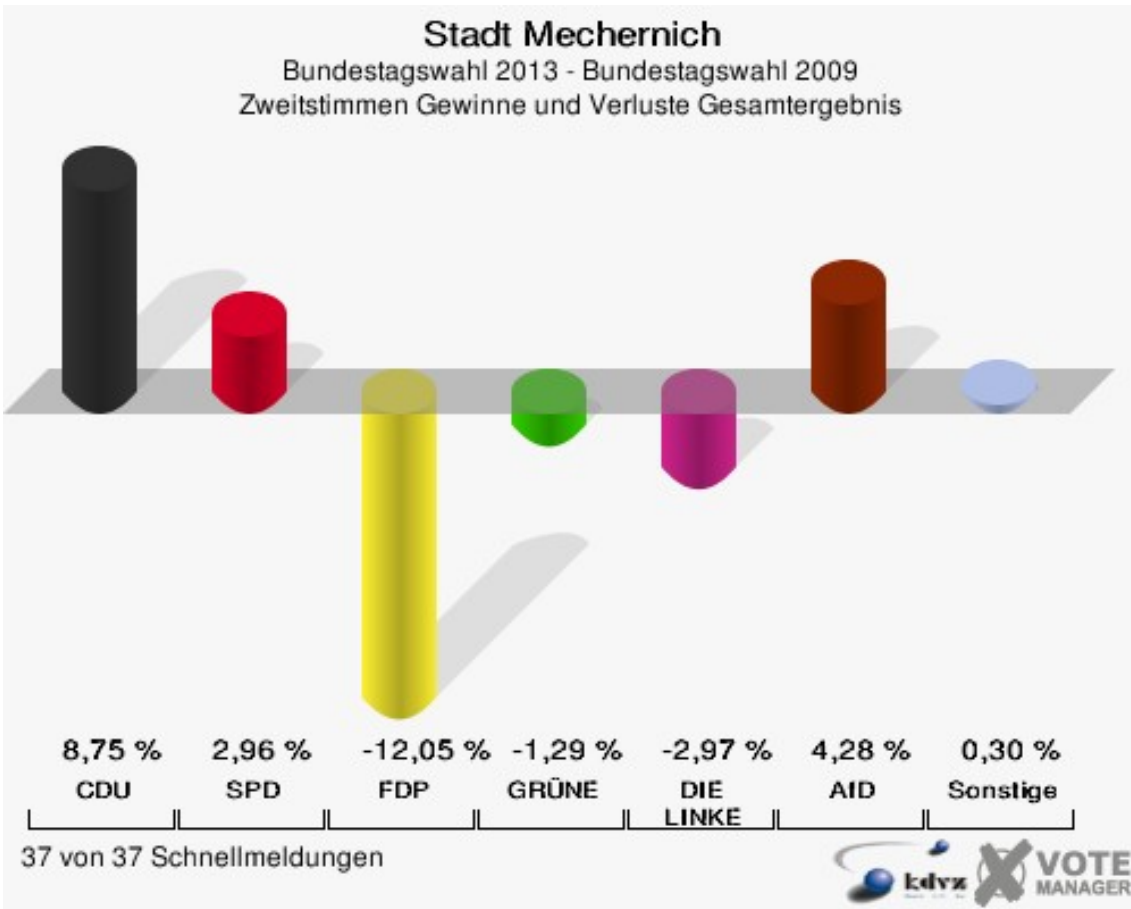

034 Kommern tw.	121
035 Briefwahlvorstand 1	124
036 Briefwahlvorstand 2	126
037 Briefwahlvorstand 3	128
Übersicht Wahlbezirke	130

Bundestagswahl Stadt Mechernich

	Erststimmen		Zweitstimmen	
Wahlberechtigte	21.202		21.202	
Wähler/innen	15.261	71,98 %	15.261	71,98 %
ungültige Stimmen	298	1,95 %	226	1,48 %
gültige Stimmen	14.963	98,05 %	15.035	98,52 %
Seif, CDU	7.764	51,89 %	6.828	45,41 %
Kühn-Mengel, SPD	4.414	29,50 %	3.897	25,92 %
Molitor, FDP	475	3,17 %	928	6,17 %
Kutzer, GRÜNE	869	5,81 %	1.109	7,38 %
Völlger, DIE LINKE	719	4,81 %	793	5,27 %
Winzberg, PIRA- TEN	476	3,18 %	373	2,48 %
Jütten, NPD	246	1,64 %	154	1,02 %
REP	---	---	18	0,12 %
Bündnis 21/RRP	---	---	9	0,06 %
Volksabstimmung	---	---	51	0,34 %
ÖDP	---	---	14	0,09 %
MLPD	---	---	0	0,00 %
BüSo	---	---	3	0,02 %
PSG	---	---	3	0,02 %
AfD	---	---	643	4,28 %
BIG	---	---	4	0,03 %
pro Deutschland	---	---	41	0,27 %
DIE RECHTE	---	---	4	0,03 %
FREIE WÄHLER	---	---	56	0,37 %
Partei der Nicht- wähler	---	---	26	0,17 %
PARTEI DER VER- NUNFT	---	---	21	0,14 %
Die PARTEI	---	---	60	0,40 %

Stadt Mechernich
 Bundestagswahl 22.09.2013
 Erststimmen Gesamtergebnis

Stadt Mechernich
 Bundestagswahl 22.09.2013
 Zweitstimmen Gesamtergebnis

Stadt Mechernich
Bundestagswahl 22.09.2013
Erststimmen Gewinne und Verluste Gesamtergebnis