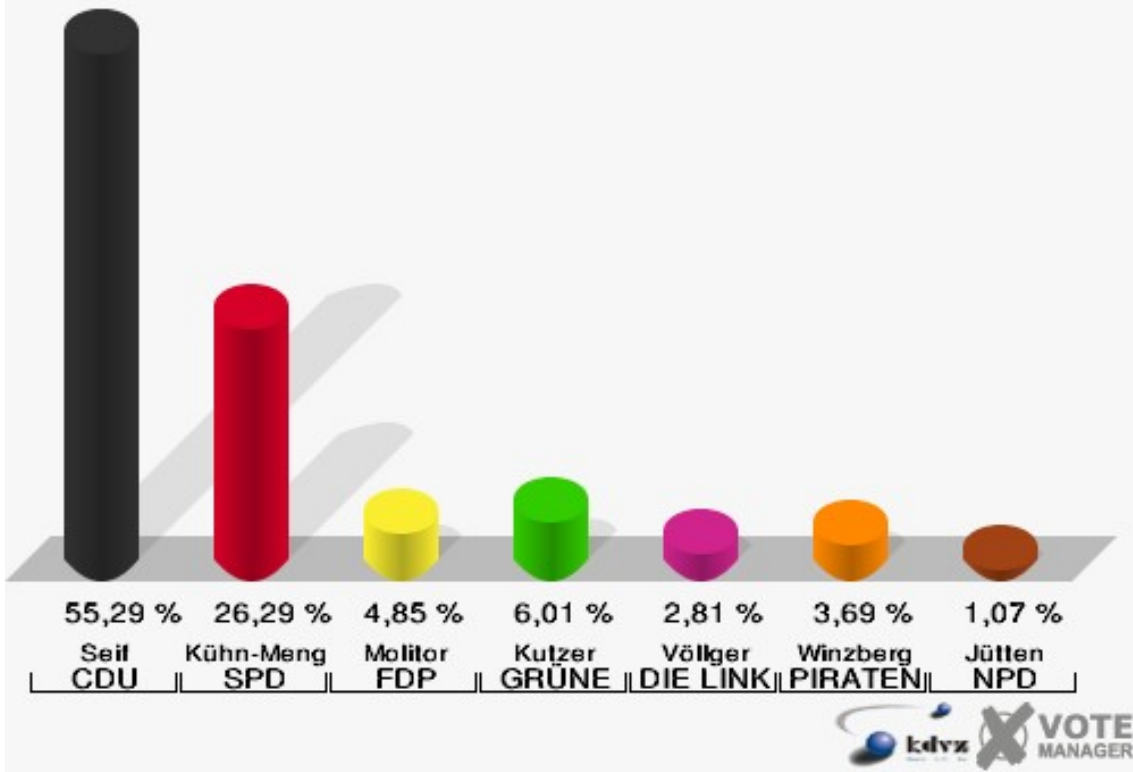

Stadt Mechernich
Bundestagswahl 22.09.2013
Erststimmen 037 Briefwahlvorstand 3