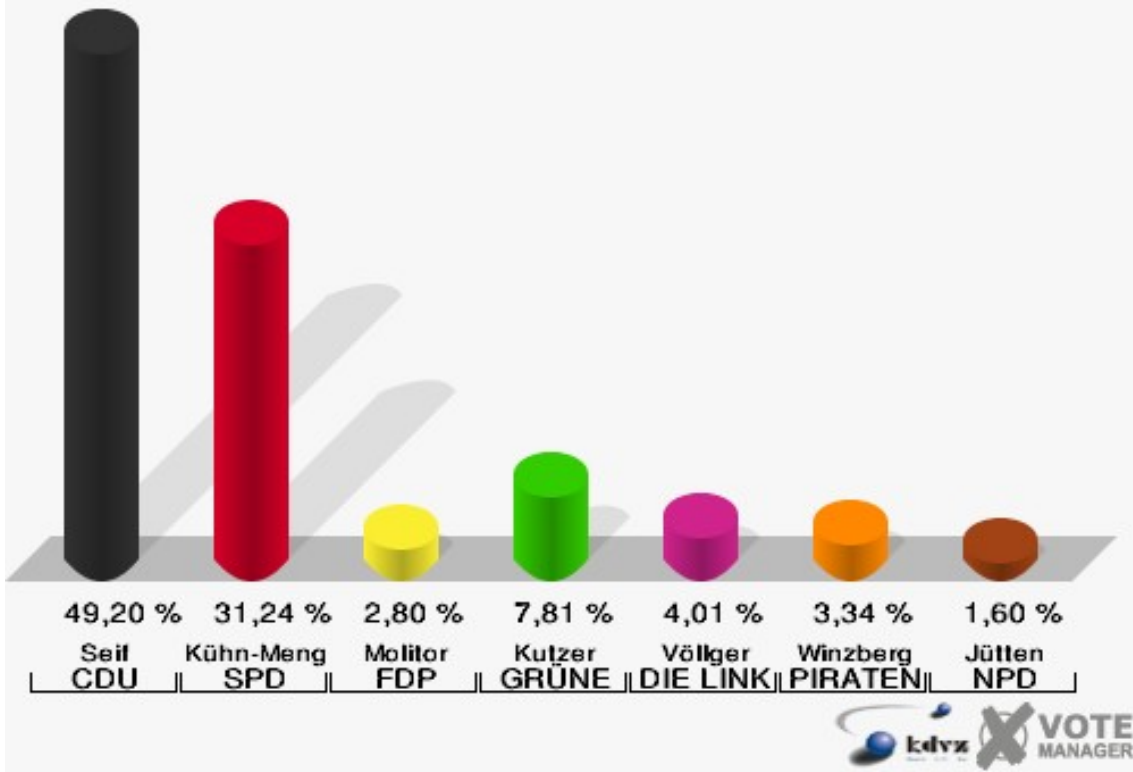

Stadt Mechernich
Bundestagswahl 22.09.2013
Erststimmen 036 Briefwahlvorstand 2