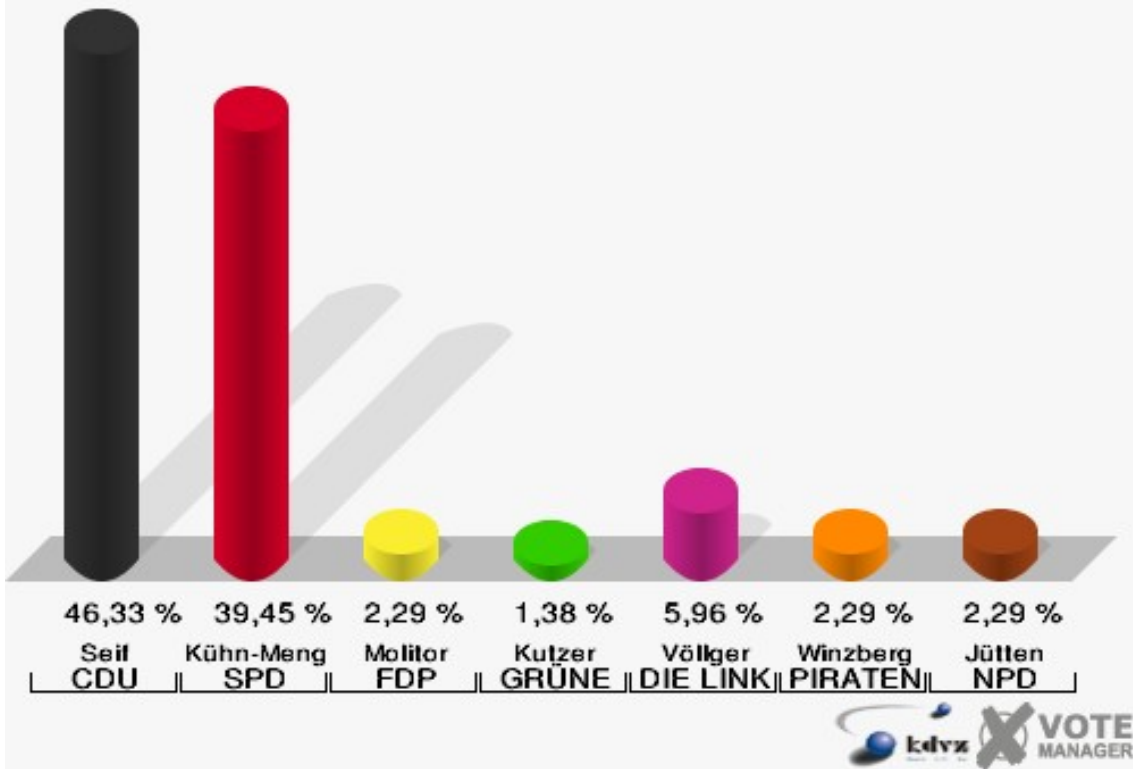

Stadt Mechernich
Bundestagswahl 22.09.2013
Erststimmen 010 Roggendorf, Weißenbrunnen