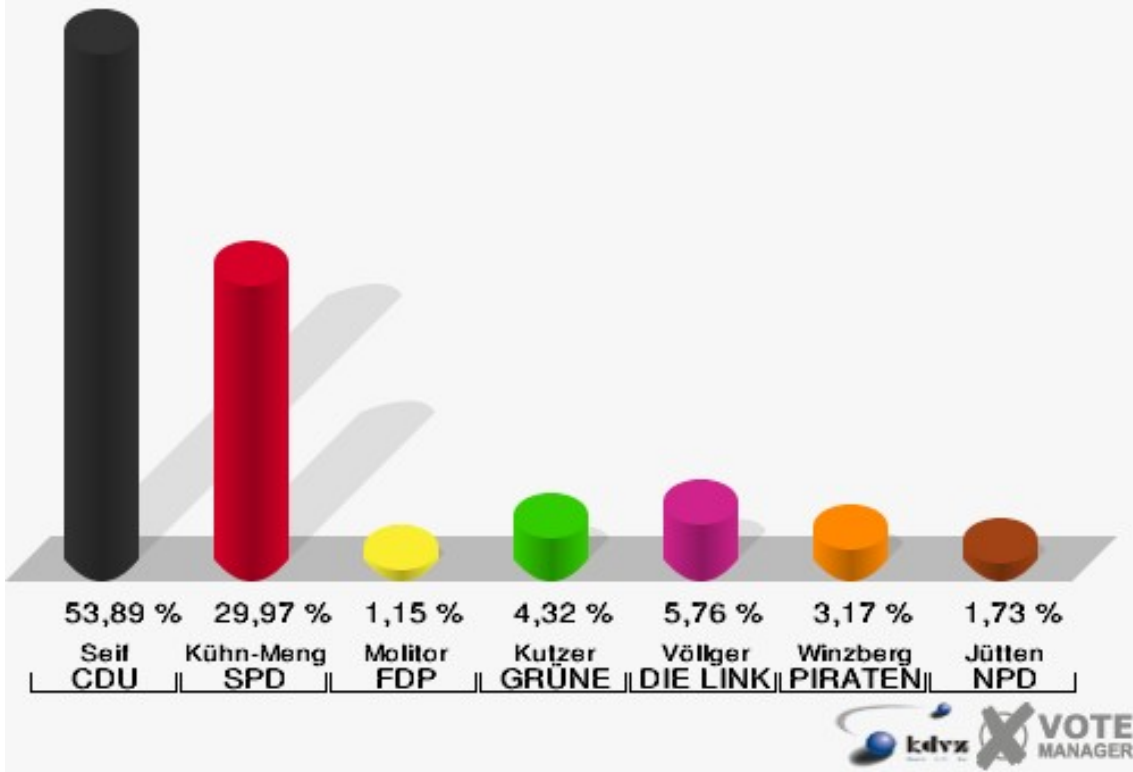

Stadt Mechernich
Bundestagswahl 22.09.2013
Erststimmen 019 Vussem