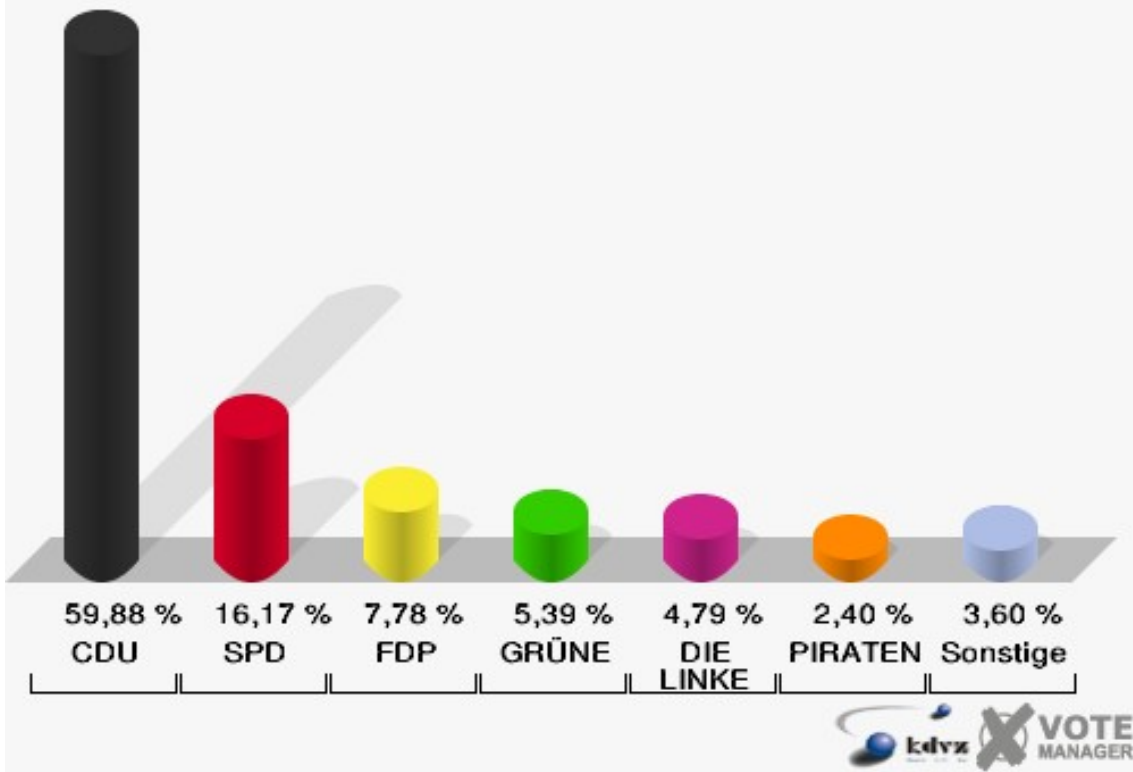

Stadt Mechernich
Bundestagswahl 22.09.2013
Zweitstimmen 006 Floisdorf