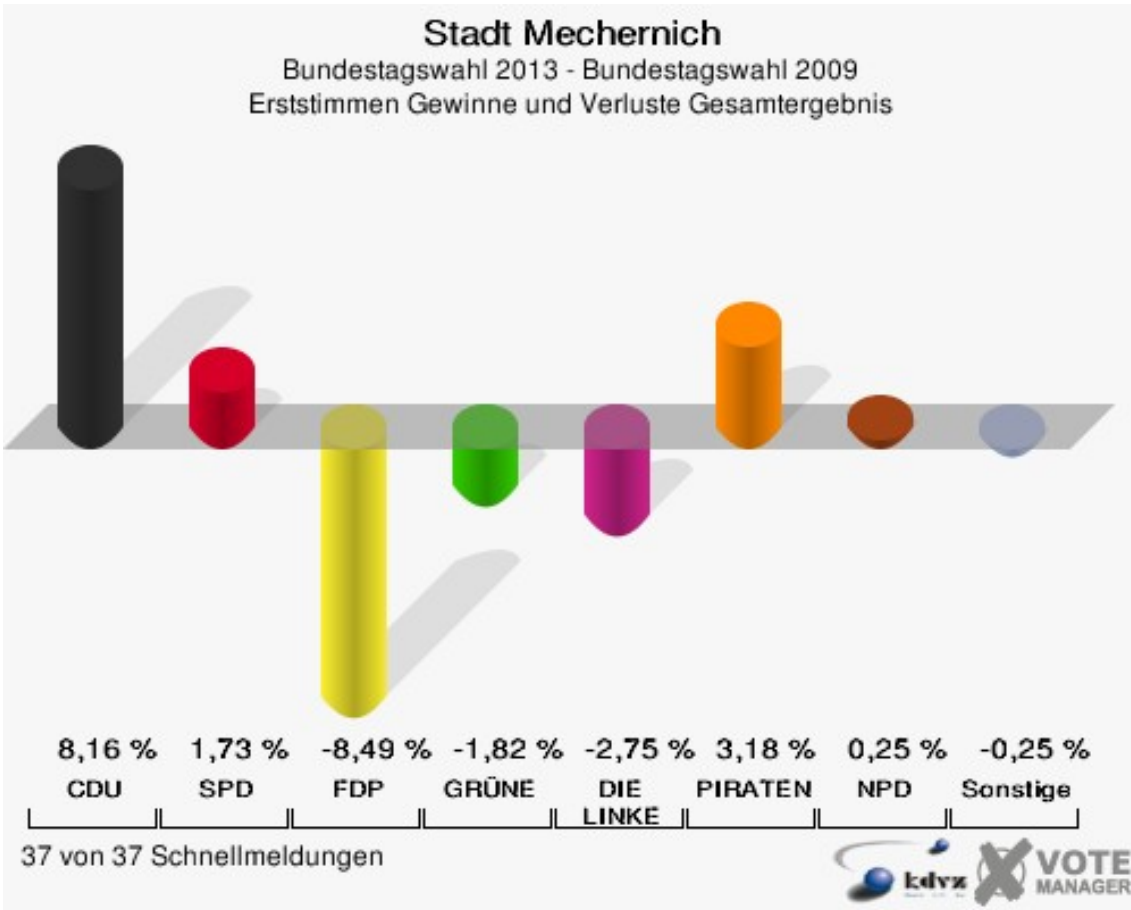

034 Kommern tw.	121
035 Briefwahlvorstand 1	124
036 Briefwahlvorstand 2	126
037 Briefwahlvorstand 3	128
Übersicht Wahlbezirke	130

Bundestagswahl Stadt Mechernich

	Erststimmen		Zweitstimmen	
Wahlberechtigte	21.202		21.202	
Wähler/innen	15.261	71,98 %	15.261	71,98 %
ungültige Stimmen	298	1,95 %	226	1,48 %
gültige Stimmen	14.963	98,05 %	15.035	98,52 %
Seif, CDU	7.764	51,89 %	6.828	45,41 %
Kühn-Mengel, SPD	4.414	29,50 %	3.897	25,92 %
Molitor, FDP	475	3,17 %	928	6,17 %
Kutzer, GRÜNE	869	5,81 %	1.109	7,38 %
Völlger, DIE LINKE	719	4,81 %	793	5,27 %
Winzberg, PIRA- TEN	476	3,18 %	373	2,48 %
Jütten, NPD	246	1,64 %	154	1,02 %
REP	---	---	18	0,12 %
Bündnis 21/RRP	---	---	9	0,06 %
Volksabstimmung	---	---	51	0,34 %
ÖDP	---	---	14	0,09 %
MLPD	---	---	0	0,00 %
BüSo	---	---	3	0,02 %
PSG	---	---	3	0,02 %
AfD	---	---	643	4,28 %
BIG	---	---	4	0,03 %
pro Deutschland	---	---	41	0,27 %
DIE RECHTE	---	---	4	0,03 %
FREIE WÄHLER	---	---	56	0,37 %
Partei der Nicht- wähler	---	---	26	0,17 %
PARTEI DER VER- NUNFT	---	---	21	0,14 %
Die PARTEI	---	---	60	0,40 %

Stadt Mechernich
 Bundestagswahl 22.09.2013
 Erststimmen Gesamtergebnis

Stadt Mechernich
 Bundestagswahl 22.09.2013
 Zweitstimmen Gesamtergebnis

Stadt Mechernich
Bundestagswahl 22.09.2013
Erststimmen Gewinne und Verluste Gesamtergebnis