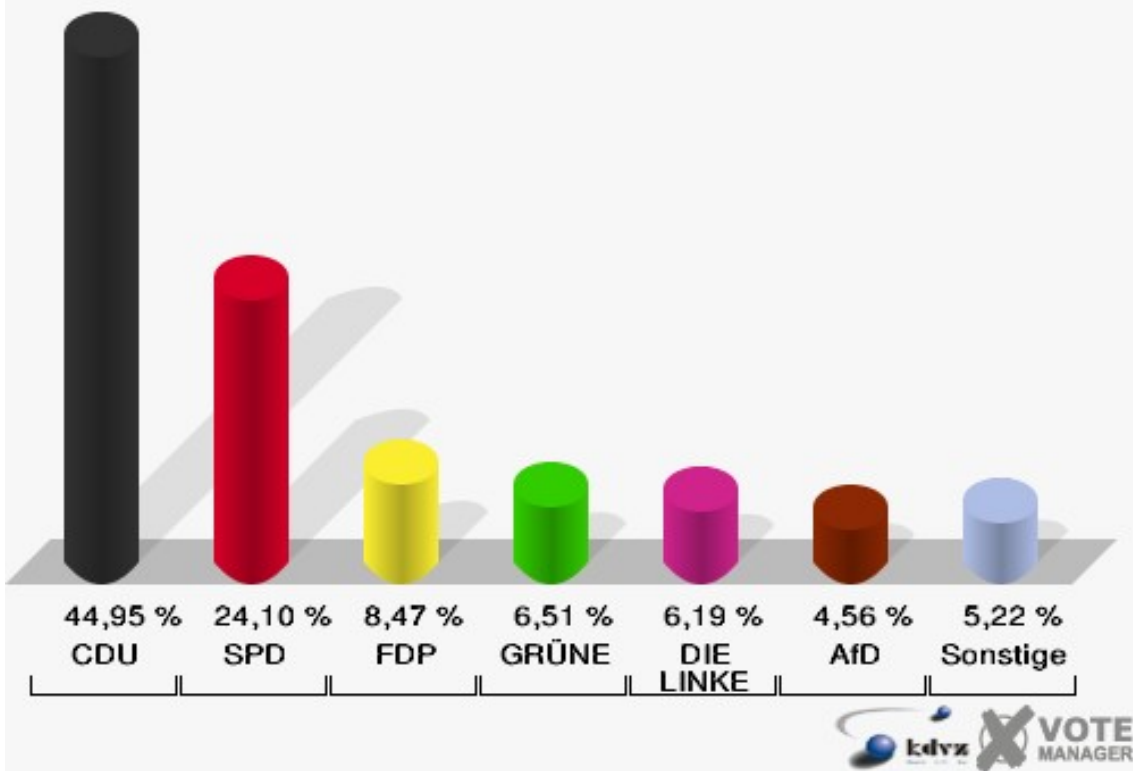

Stadt Mechernich
Bundestagswahl 22.09.2013
Zweitstimmen 030 Wachendorf