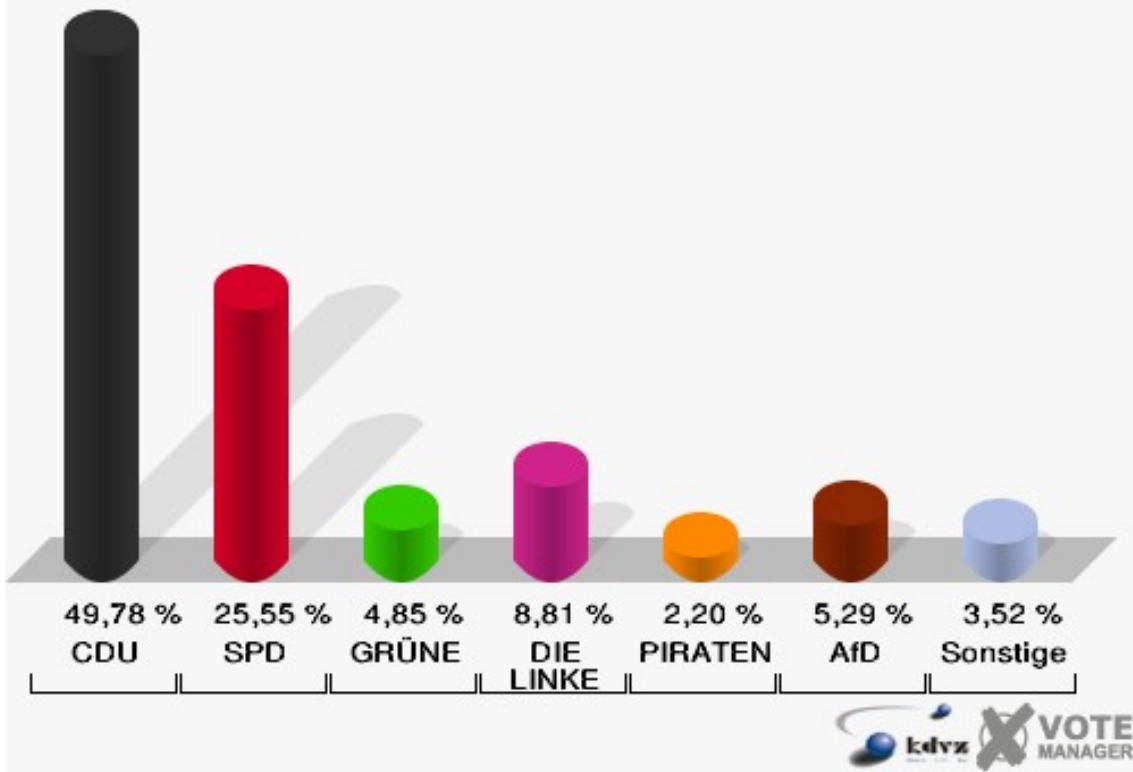

Stadt Mechernich

Bundestagswahl 22.09.2013

Wahlbeteiligung 007 Eicks, Kommern tw. (umf. Eickser Str.30/36)

008 Glehn

	Erststimmen		Zweitstimmen	
Wahlberechtigte	384		384	
Wähler/innen	229	59,64 %	229	59,64 %
ungültige Stimmen	3	1,31 %	2	0,87 %
gültige Stimmen	226	98,69 %	227	99,13 %
Seif, CDU	123	54,42 %	113	49,78 %
Kühn-Mengel, SPD	59	26,11 %	58	25,55 %
Molitor, FDP	4	1,77 %	4	1,76 %
Kutzer, GRÜNE	14	6,19 %	11	4,85 %
Völlger, DIE LINKE	14	6,19 %	20	8,81 %
Winzberg, PIRATEN	7	3,10 %	5	2,20 %
Jütten, NPD	5	2,21 %	1	0,44 %
REP	---	---	1	0,44 %
Bündnis 21/RRP	---	---	0	0,00 %
Volksabstimmung	---	---	0	0,00 %
ÖDP	---	---	0	0,00 %
MLPD	---	---	0	0,00 %
BüSo	---	---	0	0,00 %
PSG	---	---	0	0,00 %
AfD	---	---	12	5,29 %
BIG	---	---	0	0,00 %
pro Deutschland	---	---	0	0,00 %
DIE RECHTE	---	---	0	0,00 %
FREIE WÄHLER	---	---	0	0,00 %
Partei der Nichtwähler	---	---	1	0,44 %
PARTEI DER VERNUNFT	---	---	1	0,44 %
Die PARTEI	---	---	0	0,00 %

Stadt Mechernich
 Bundestagswahl 22.09.2013
 Erststimmen 008 Glehn

Stadt Mechernich
 Bundestagswahl 22.09.2013
 Zweitstimmen 008 Glehn

Stadt Mechernich
Bundestagswahl 22.09.2013
Wahlbeteiligung 008 Glehn