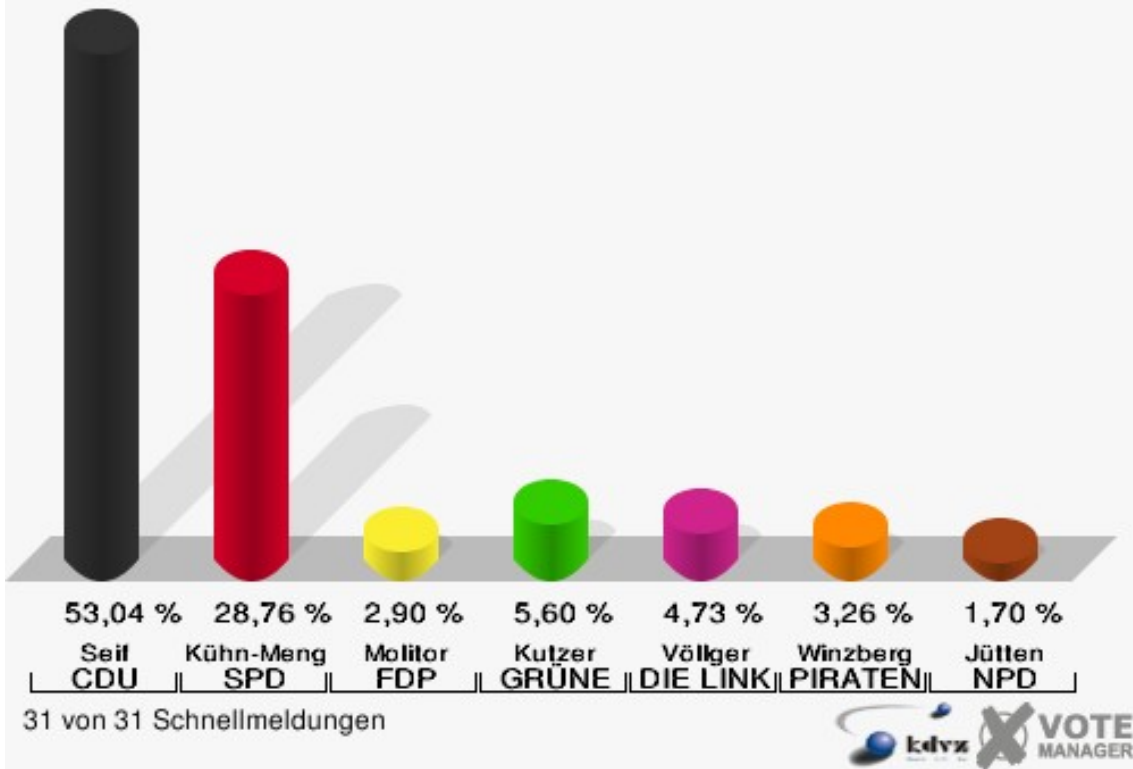

Stadt Mechernich
Bundestagswahl 22.09.2013
Erststimmen Ortsteile