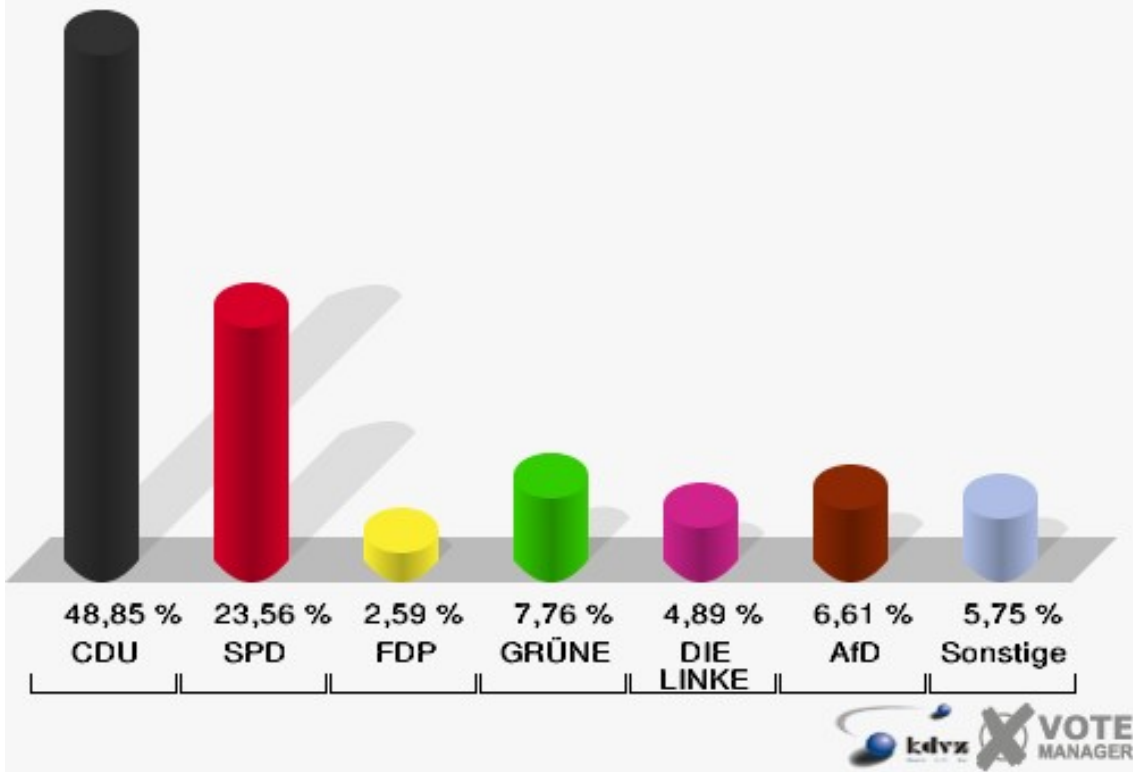

Stadt Mechernich
Bundestagswahl 22.09.2013
Zweitstimmen 019 Vussem