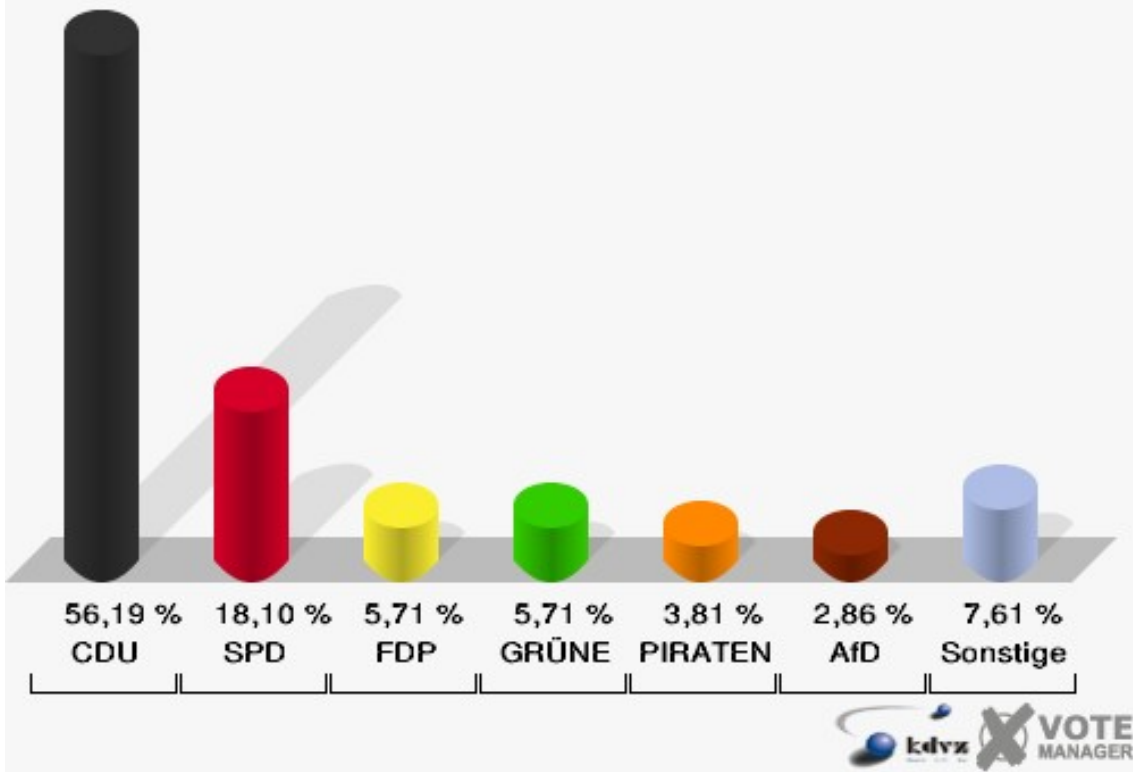

Stadt Mechernich
Bundestagswahl 22.09.2013
Zweitstimmen 011 Hostel