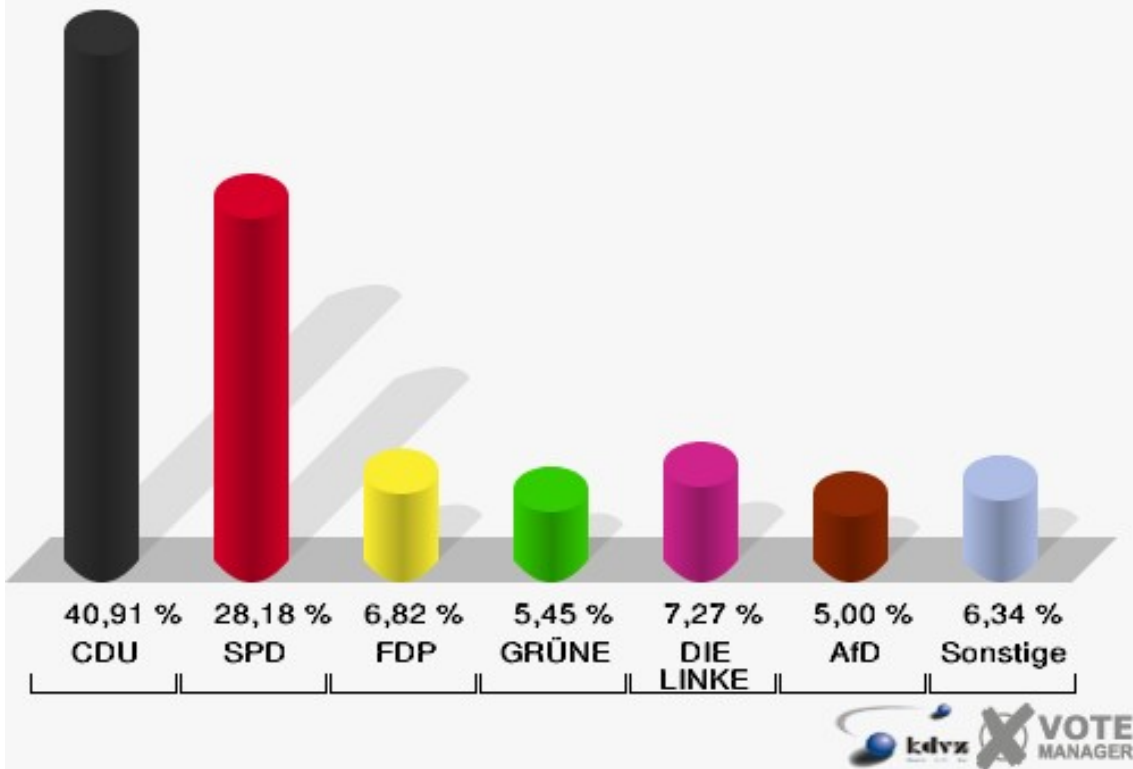

Stadt Mechernich
Bundestagswahl 22.09.2013
Zweitstimmen 010 Roggendorf, Weißenbrunnen