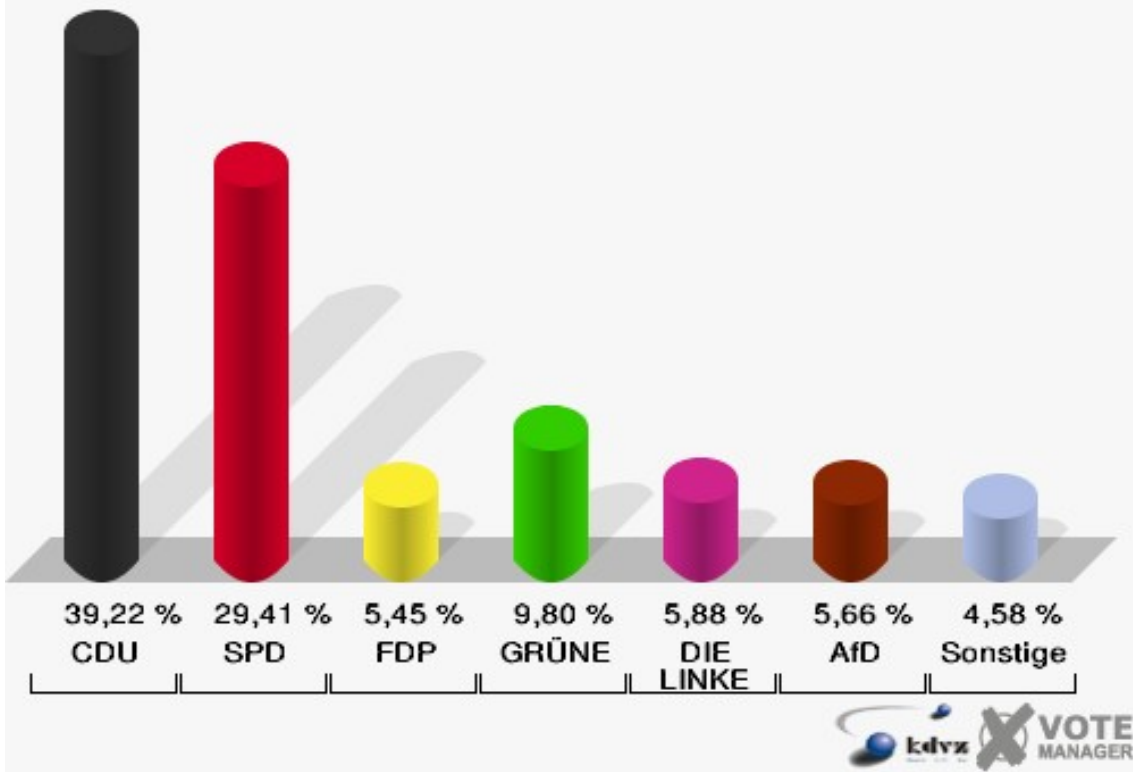

Stadt Mechernich
Bundestagswahl 22.09.2013
Zweitstimmen 026 Satzvey