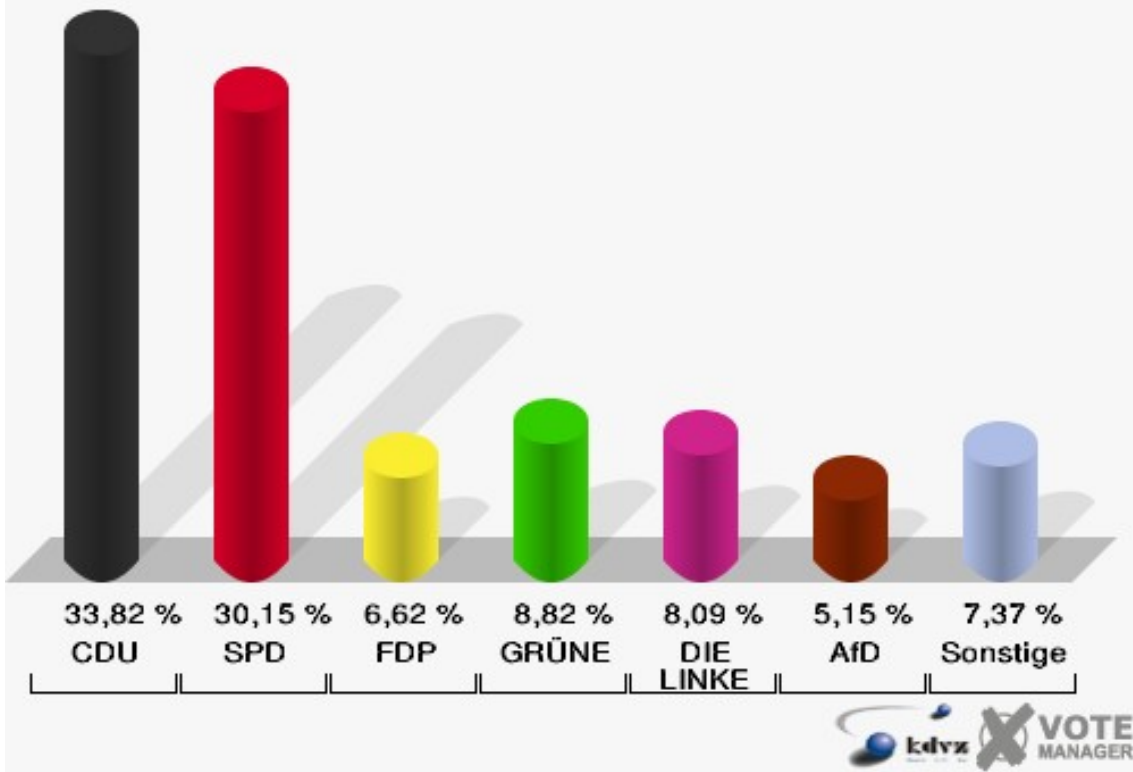

Stadt Mechernich
Bundestagswahl 22.09.2013
Zweitstimmen 033 Schaven