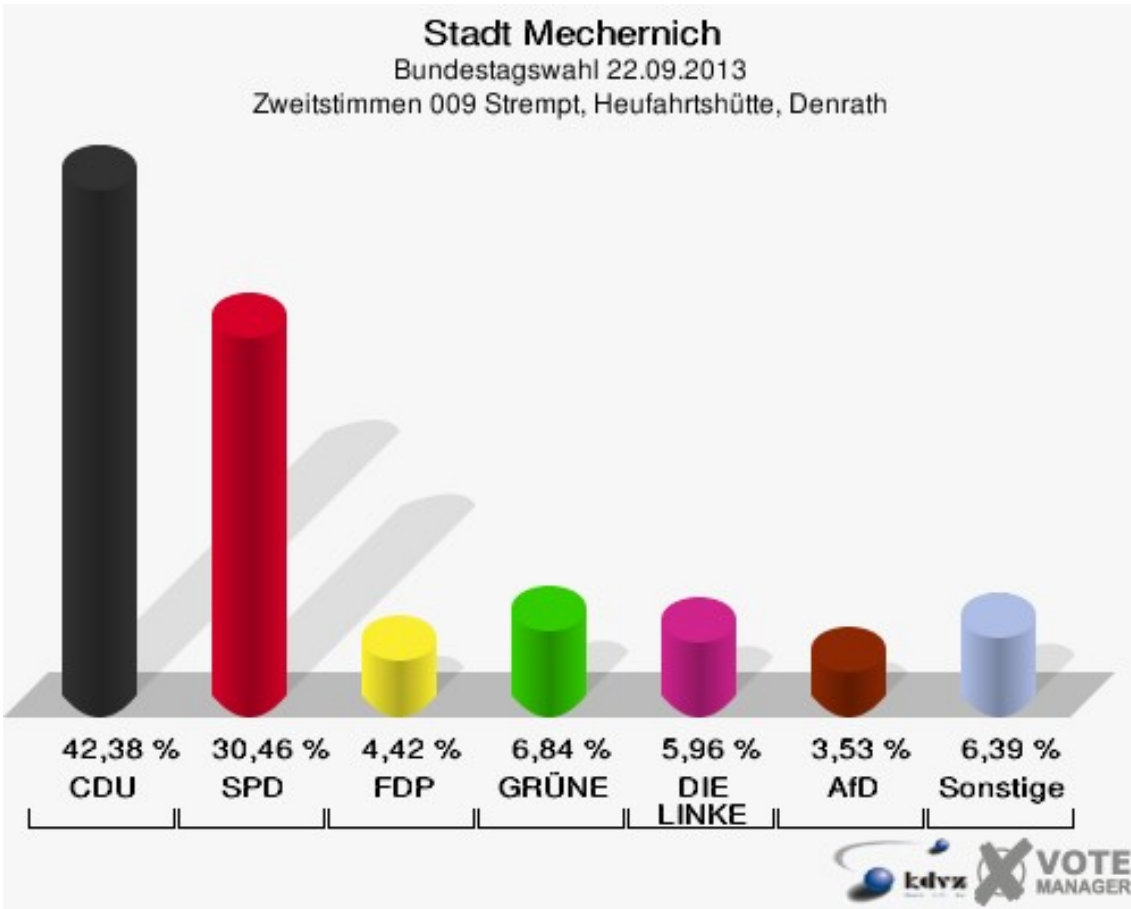

Stadt Mechernich
 Bundestagswahl 22.09.2013
 Erststimmen 008 Glehn

Stadt Mechernich
 Bundestagswahl 22.09.2013
 Zweitstimmen 008 Glehn

Stadt Mechernich
Bundestagswahl 22.09.2013
Wahlbeteiligung 008 Glehn

009 Strempt, Heufahrtshütte, Denrath

	Erststimmen		Zweitstimmen	
Wahlberechtigte	798		798	
Wähler/innen	465	58,27 %	465	58,27 %
ungültige Stimmen	12	2,58 %	12	2,58 %
gültige Stimmen	453	97,42 %	453	97,42 %
Seif, CDU	214	47,24 %	192	42,38 %
Kühn-Mengel, SPD	156	34,44 %	138	30,46 %
Molitor, FDP	6	1,32 %	20	4,42 %
Kutzer, GRÜNE	25	5,52 %	31	6,84 %
Völlger, DIE LINKE	28	6,18 %	27	5,96 %
Winzberg, PIRATEN	20	4,42 %	15	3,31 %
Jütten, NPD	4	0,88 %	5	1,10 %
REP	---	---	0	0,00 %
Bündnis 21/RRP	---	---	0	0,00 %
Volksabstimmung	---	---	0	0,00 %
ÖDP	---	---	0	0,00 %
MLPD	---	---	0	0,00 %
BüSo	---	---	0	0,00 %
PSG	---	---	1	0,22 %
AfD	---	---	16	3,53 %
BIG	---	---	0	0,00 %
pro Deutschland	---	---	1	0,22 %
DIE RECHTE	---	---	0	0,00 %
FREIE WÄHLER	---	---	4	0,88 %
Partei der Nichtwähler	---	---	0	0,00 %
PARTEI DER VERNUNFT	---	---	1	0,22 %
Die PARTEI	---	---	2	0,44 %