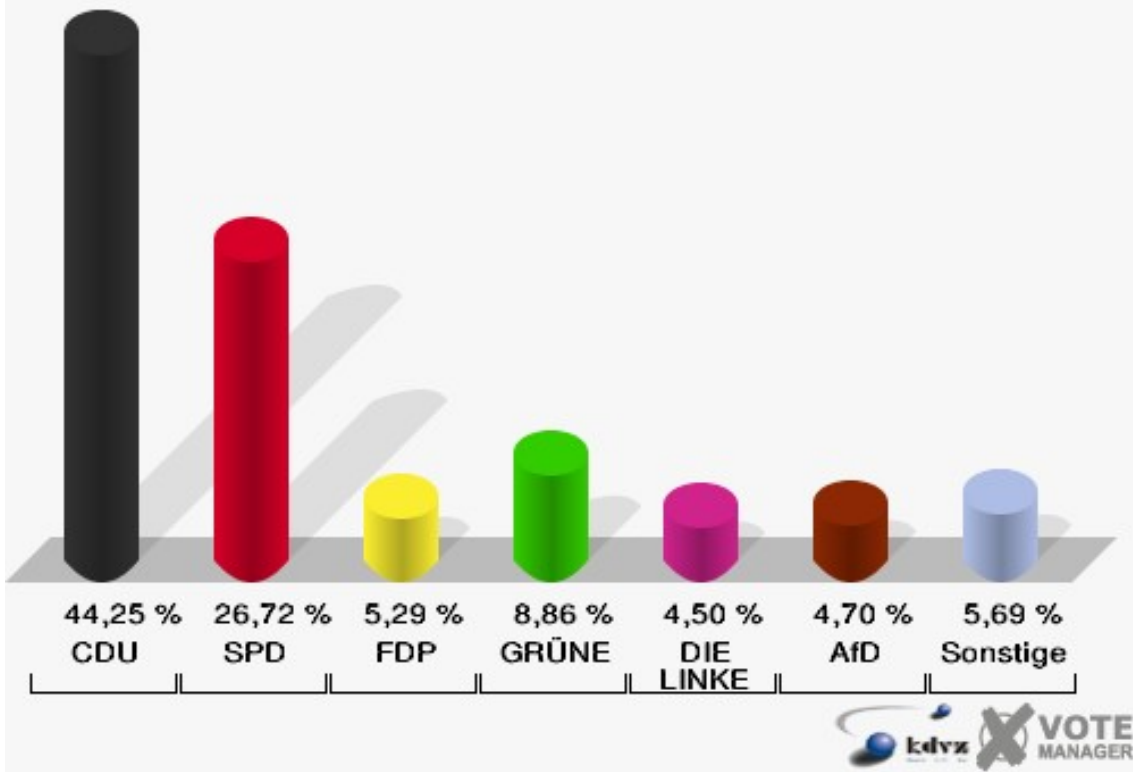

Stadt Mechernich
Bundestagswahl 22.09.2013
Zweitstimmen 036 Briefwahlvorstand 2