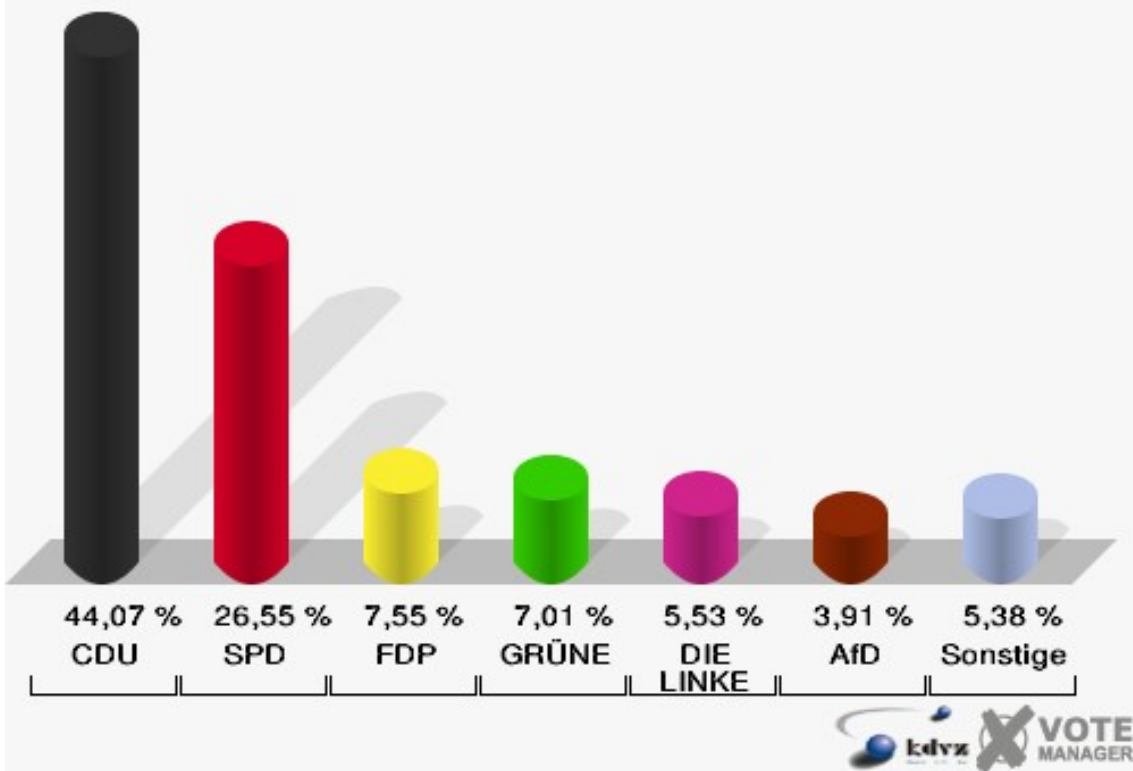

Stadt Mechernich
Bundestagswahl 22.09.2013
Zweitstimmen 031 Gehn, Kommern tw.