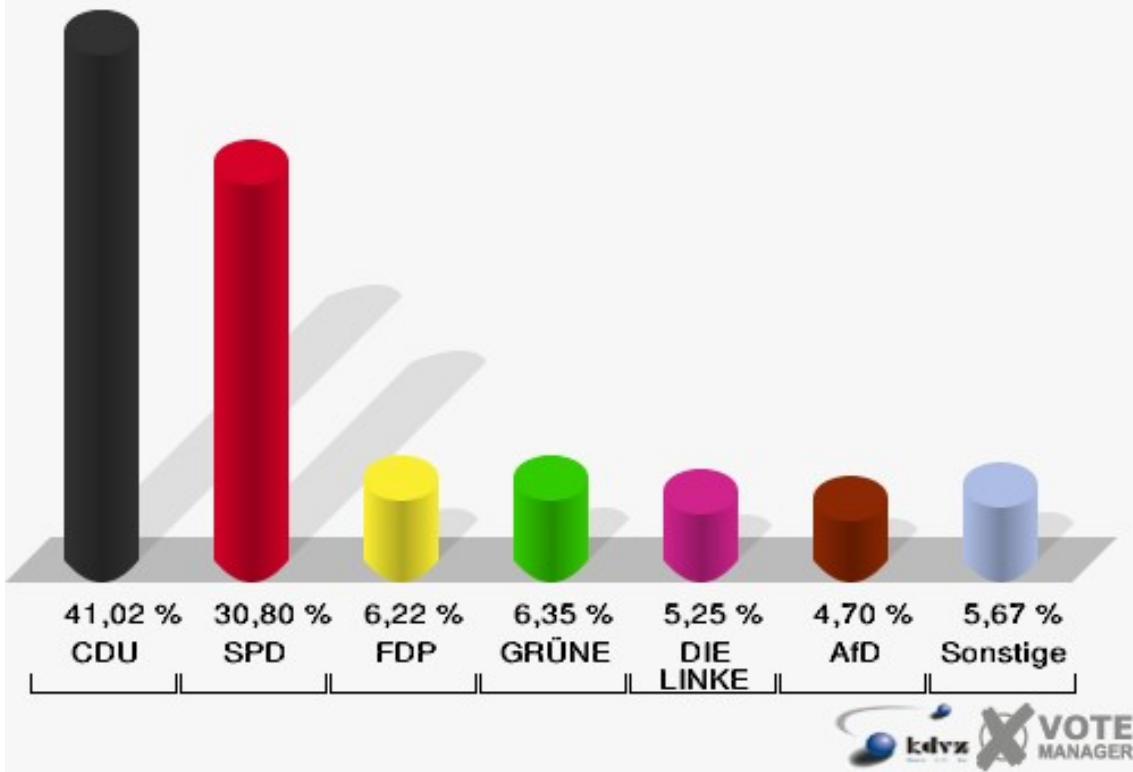

Stadt Mechernich
Bundestagswahl 22.09.2013
Zweitstimmen 013 Mechernich tw. (WB 13)