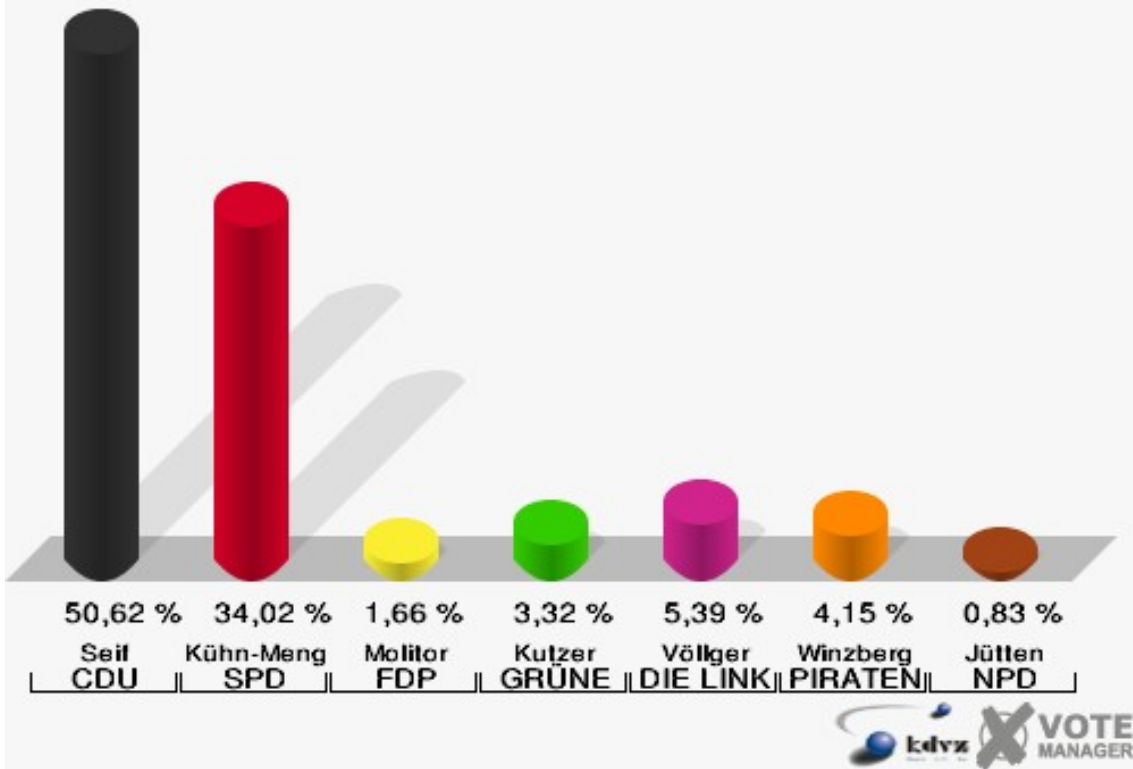

Stadt Mechernich
Bundestagswahl 22.09.2013
Erststimmen 004 Schützendorf, Lückerath