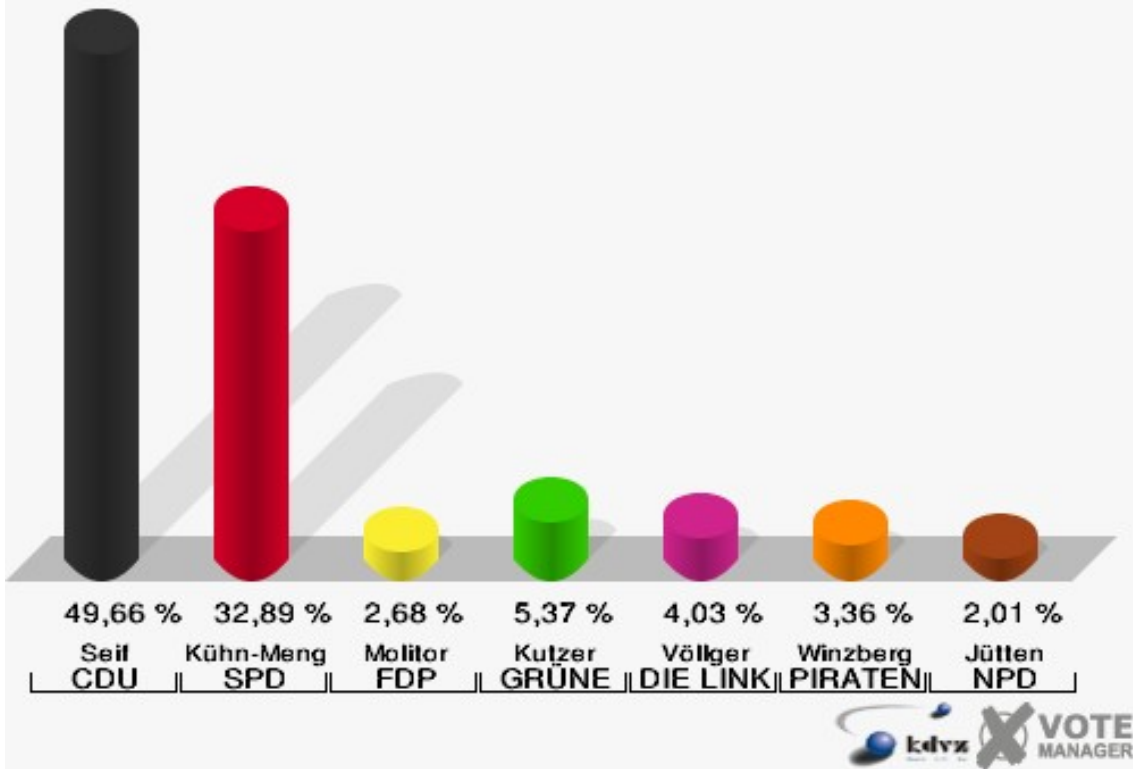

Stadt Mechernich
Bundestagswahl 22.09.2013
Erststimmen 018 Bergheim