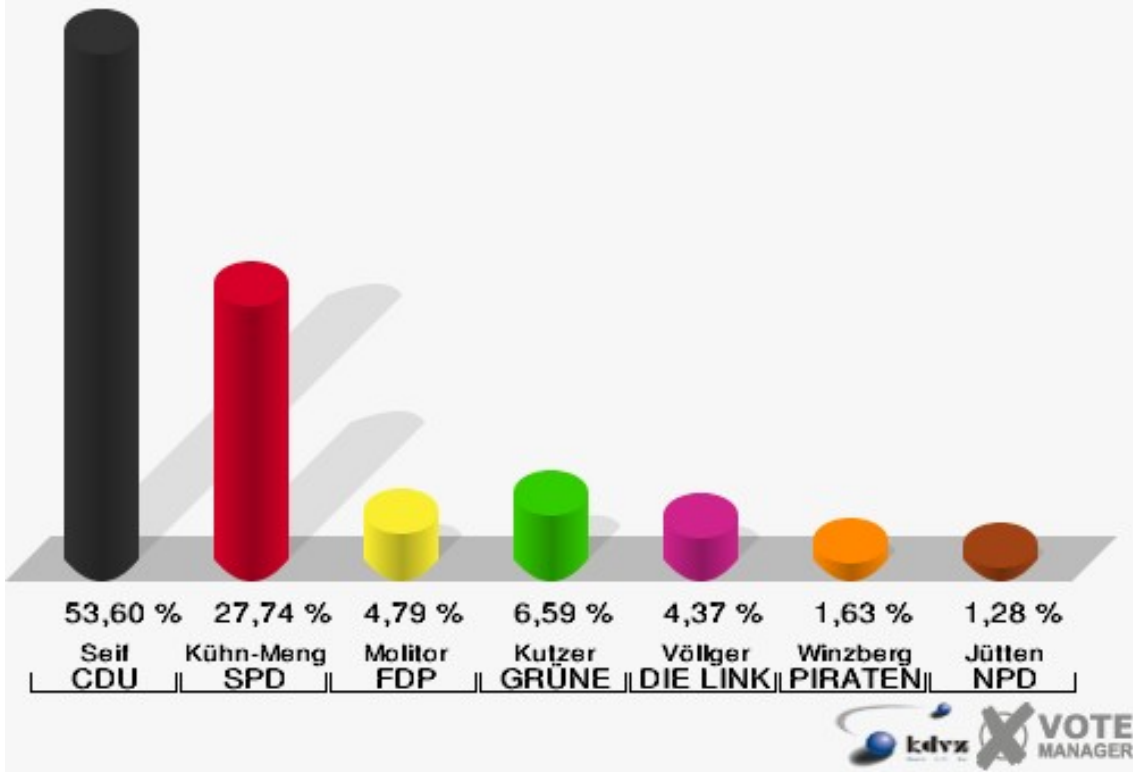

Stadt Mechernich
Bundestagswahl 22.09.2013
Erststimmen 035 Briefwahlvorstand 1