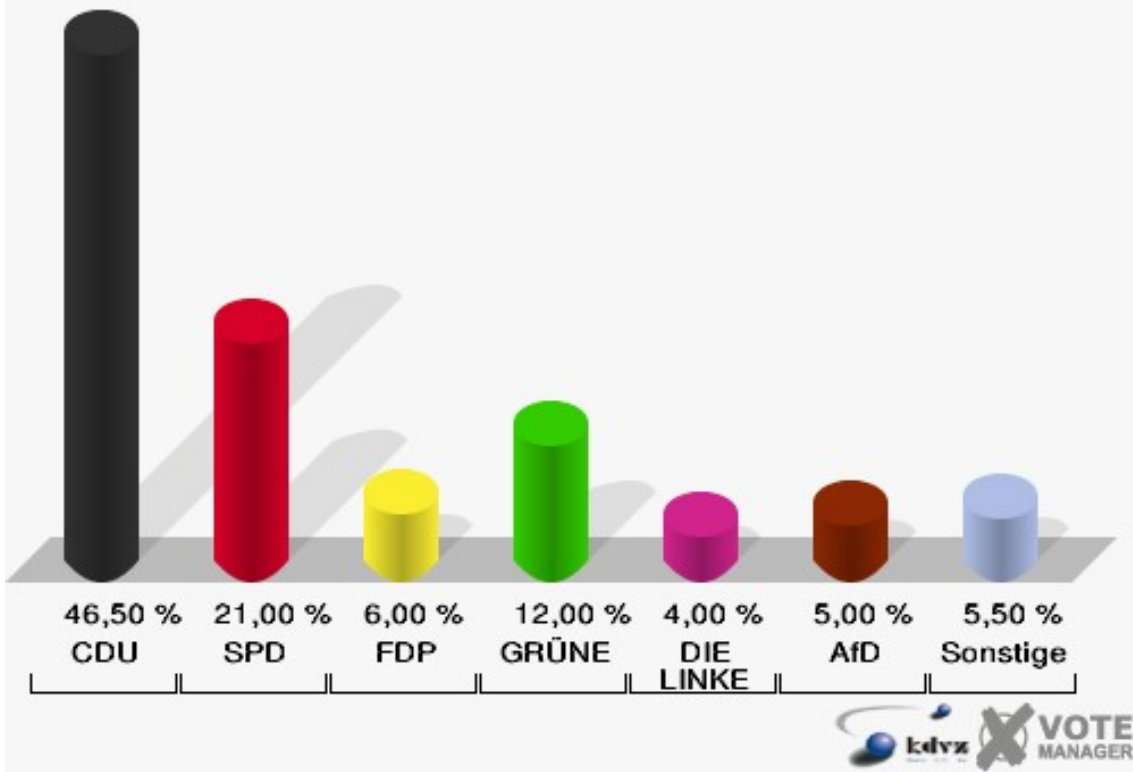

Stadt Mechernich
Bundestagswahl 22.09.2013
Zweitstimmen 027 Lessenich, Rißdorf