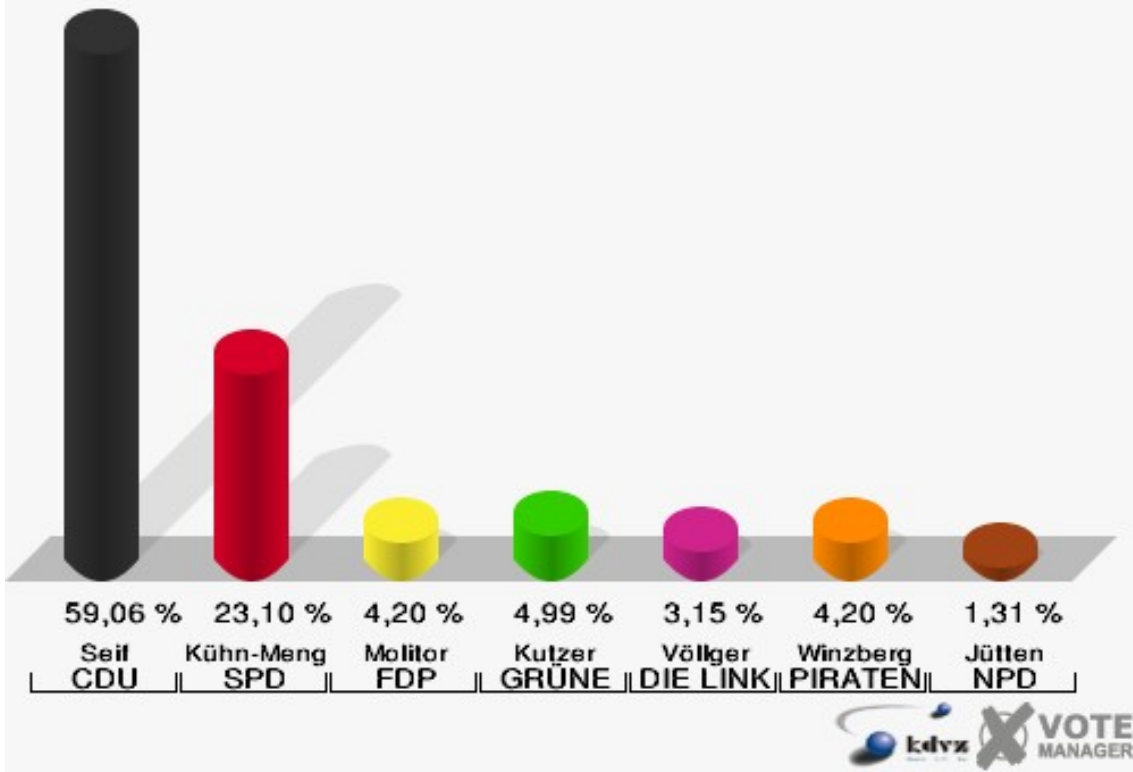

Stadt Mechernich
Bundestagswahl 22.09.2013
Erststimmen 023 Weyer,Urfey