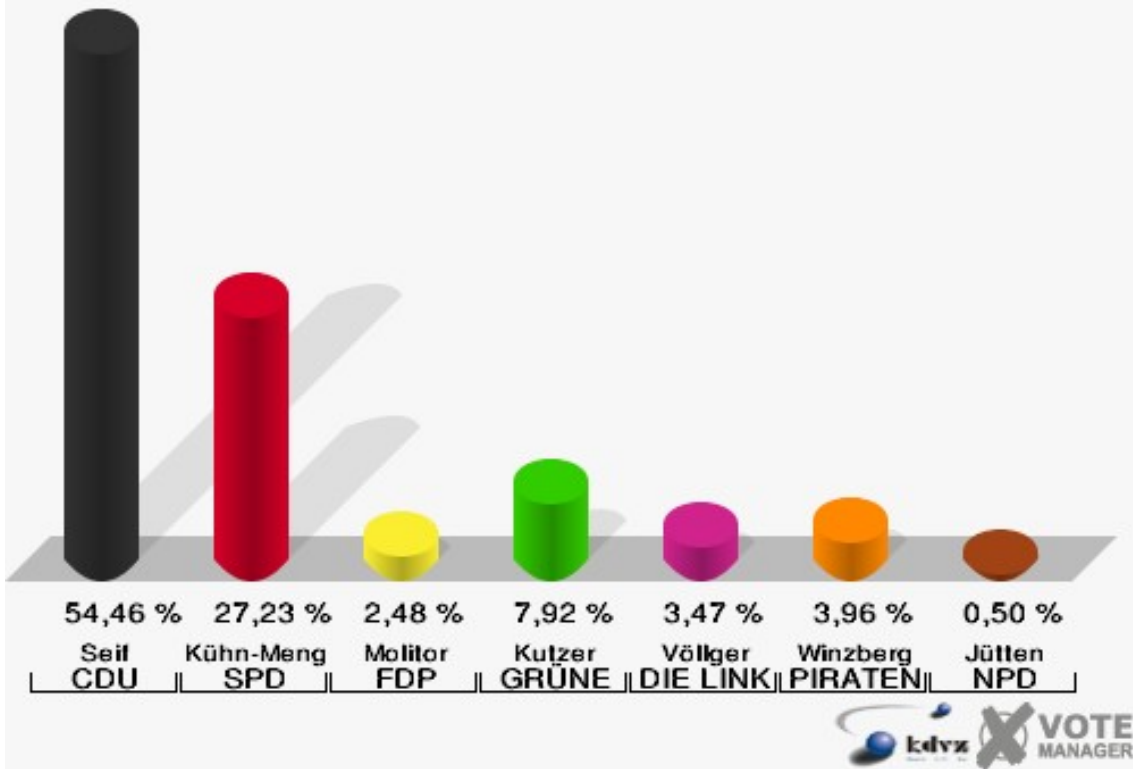

Stadt Mechernich
Bundestagswahl 22.09.2013
Erststimmen 027 Lessenich, Rißdorf