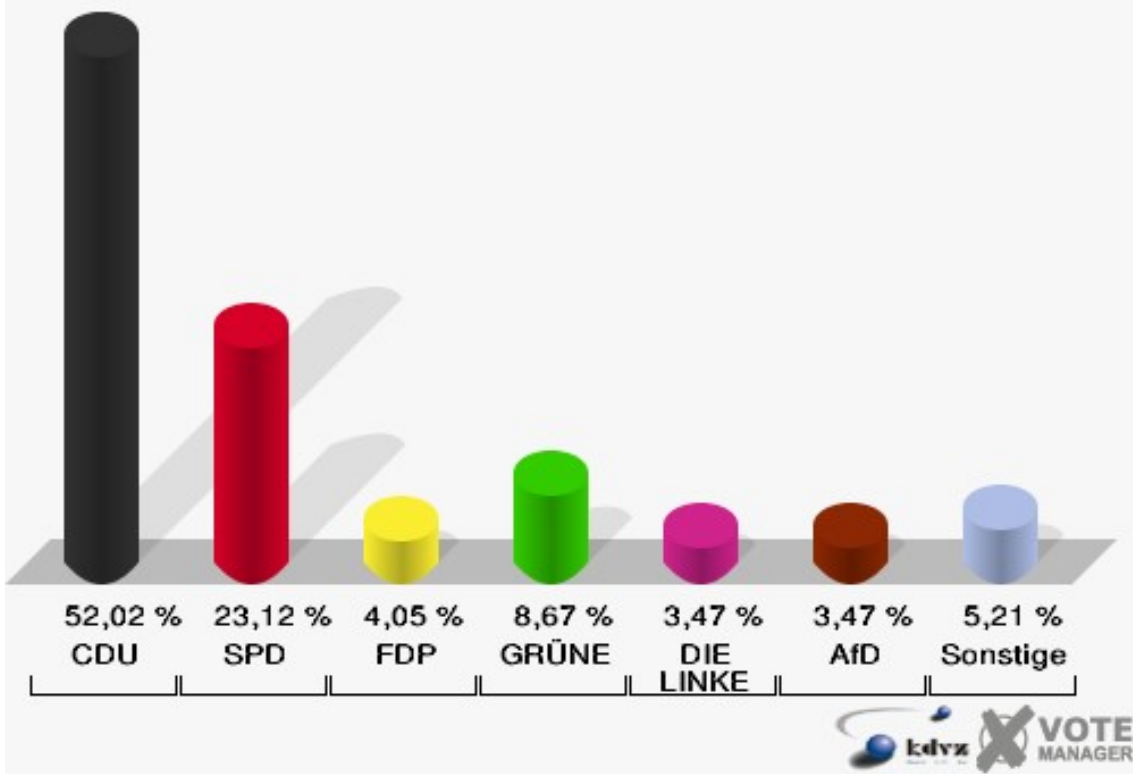

Stadt Mechernich
Bundestagswahl 22.09.2013
Zweitstimmen 022 Weiler am Berge