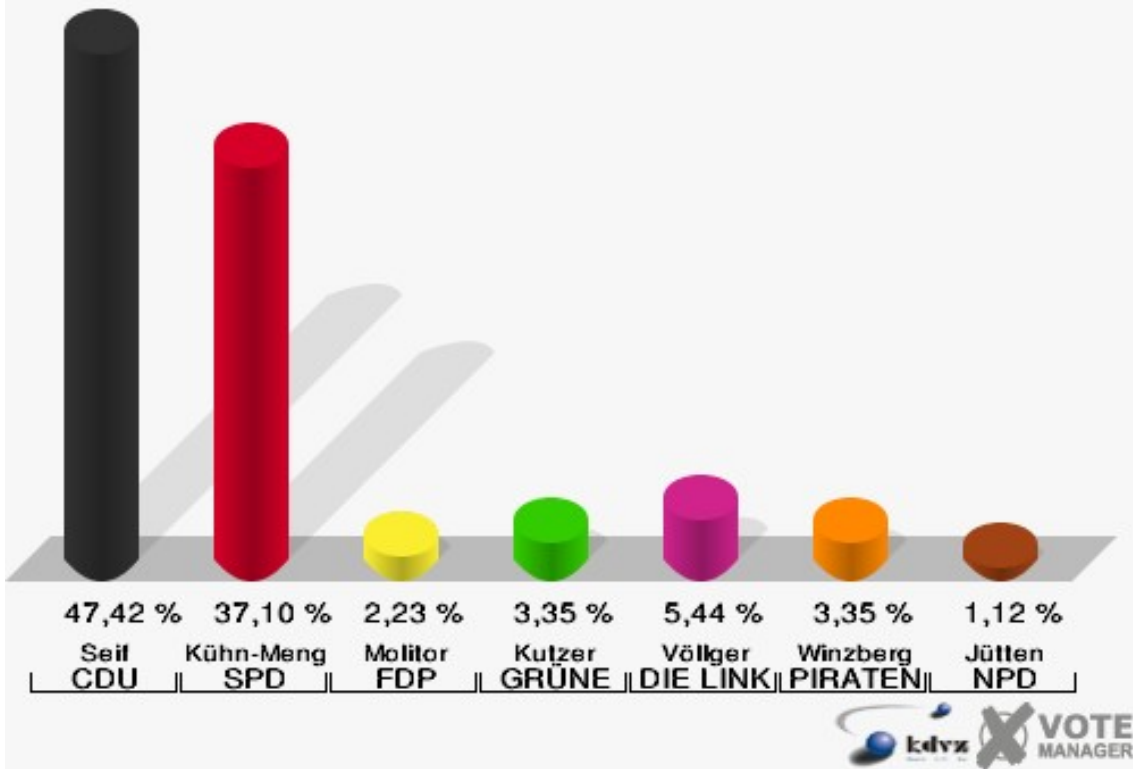

Stadt Mechernich
Bundestagswahl 22.09.2013
Erststimmen 013 Mechernich tw. (WB 13)