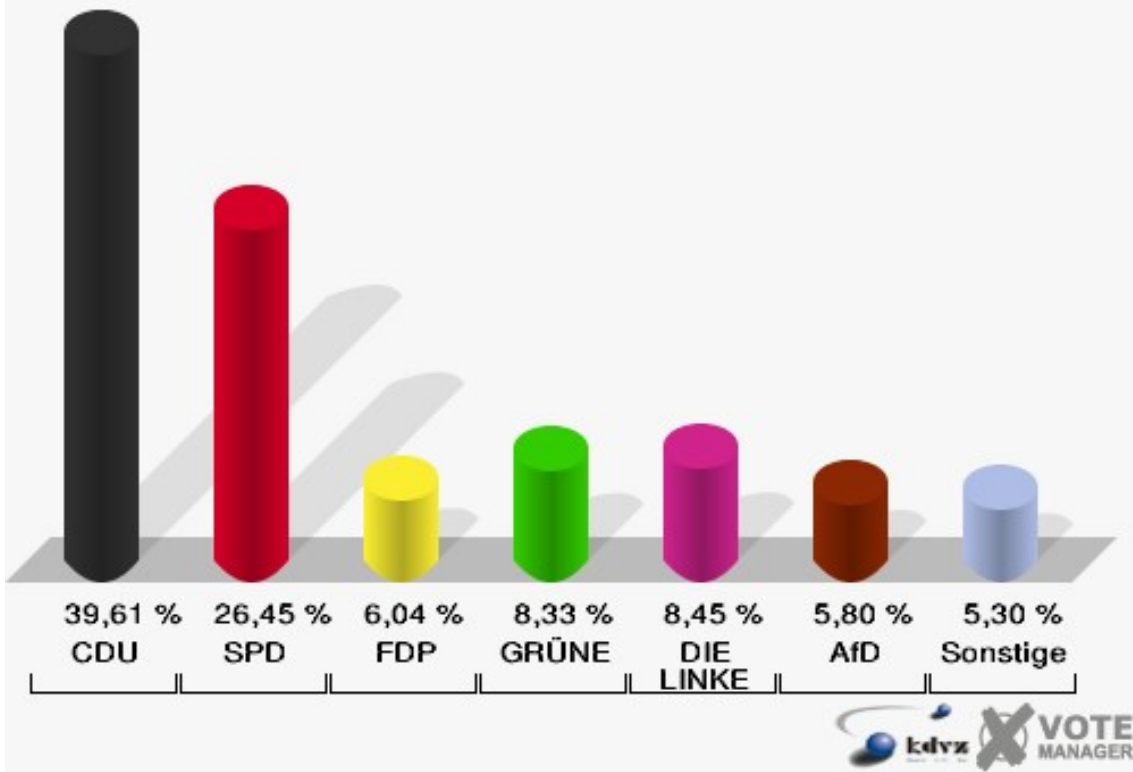

Stadt Mechernich
Bundestagswahl 22.09.2013
Zweitstimmen 014 Mechernich tw. (WB 14)