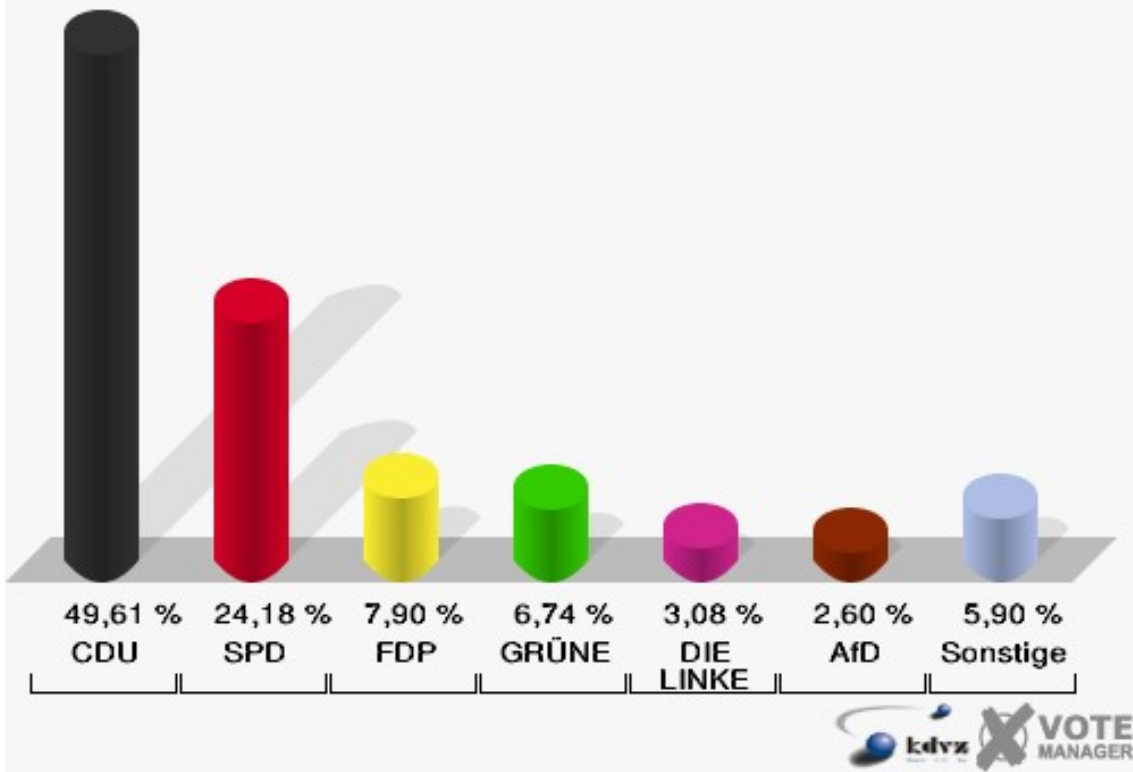

Stadt Mechernich
Bundestagswahl 22.09.2013
Zweitstimmen 037 Briefwahlvorstand 3