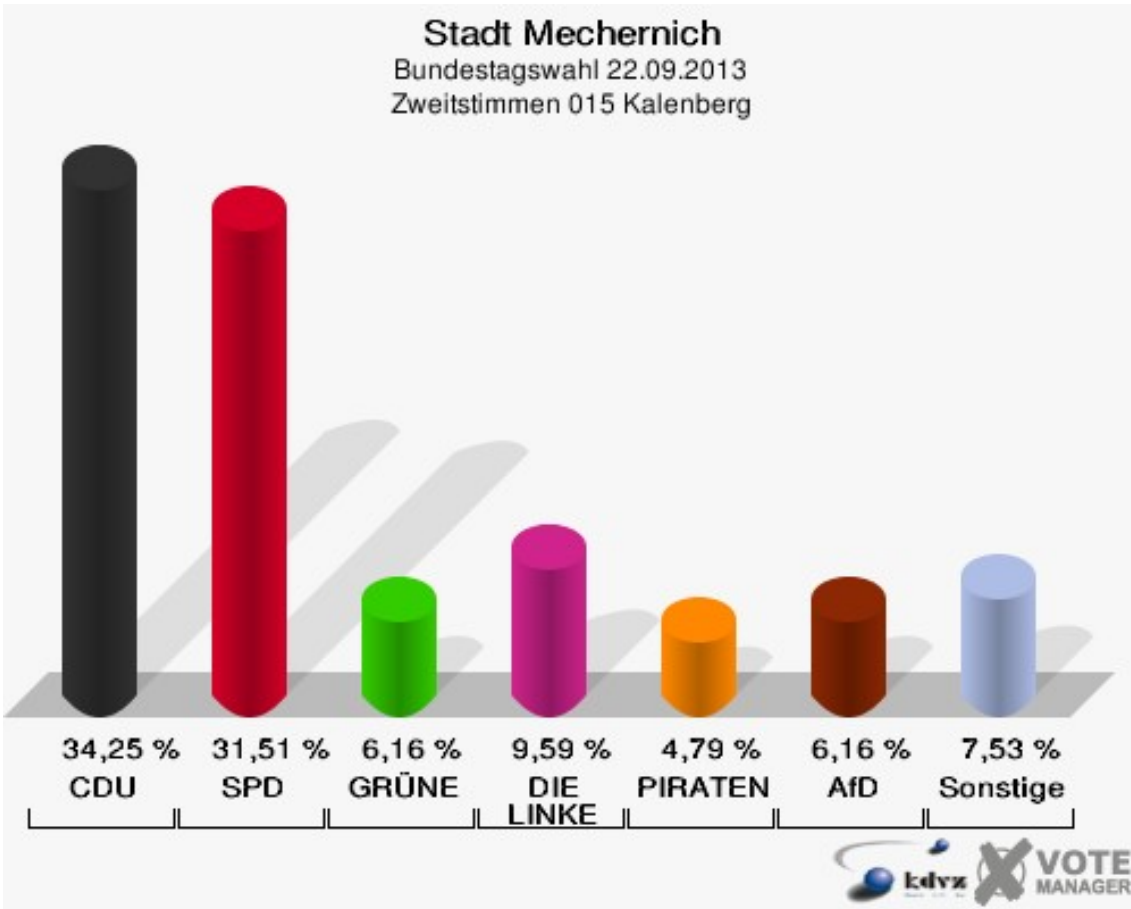

Stadt Mechernich
 Bundestagswahl 22.09.2013
 Erststimmen 014 Mechernich tw. (WB 14)

Stadt Mechernich
 Bundestagswahl 22.09.2013
 Zweitstimmen 014 Mechernich tw. (WB 14)

Stadt Mechernich
Bundestagswahl 22.09.2013
Wahlbeteiligung 014 Mechernich tw. (WB 14)

015 Kalenberg

	Erststimmen		Zweitstimmen	
Wahlberechtigte	330		330	
Wähler/innen	150	45,45 %	150	45,45 %
ungültige Stimmen	3	2,00 %	4	2,67 %
gültige Stimmen	147	98,00 %	146	97,33 %
Seif, CDU	58	39,46 %	50	34,25 %
Kühn-Mengel, SPD	49	33,33 %	46	31,51 %
Molitor, FDP	4	2,72 %	4	2,74 %
Kutzer, GRÜNE	4	2,72 %	9	6,16 %
Völlger, DIE LINKE	15	10,20 %	14	9,59 %
Winzberg, PIRATEN	11	7,48 %	7	4,79 %
Jütten, NPD	6	4,08 %	4	2,74 %
REP	---	---	0	0,00 %
Bündnis 21/RRP	---	---	0	0,00 %
Volksabstimmung	---	---	1	0,68 %
ÖDP	---	---	0	0,00 %
MLPD	---	---	0	0,00 %
BüSo	---	---	0	0,00 %
PSG	---	---	0	0,00 %
AfD	---	---	9	6,16 %
BIG	---	---	0	0,00 %
pro Deutschland	---	---	2	1,37 %
DIE RECHTE	---	---	0	0,00 %
FREIE WÄHLER	---	---	0	0,00 %
Partei der Nichtwähler	---	---	0	0,00 %
PARTEI DER VERNUNFT	---	---	0	0,00 %
Die PARTEI	---	---	0	0,00 %