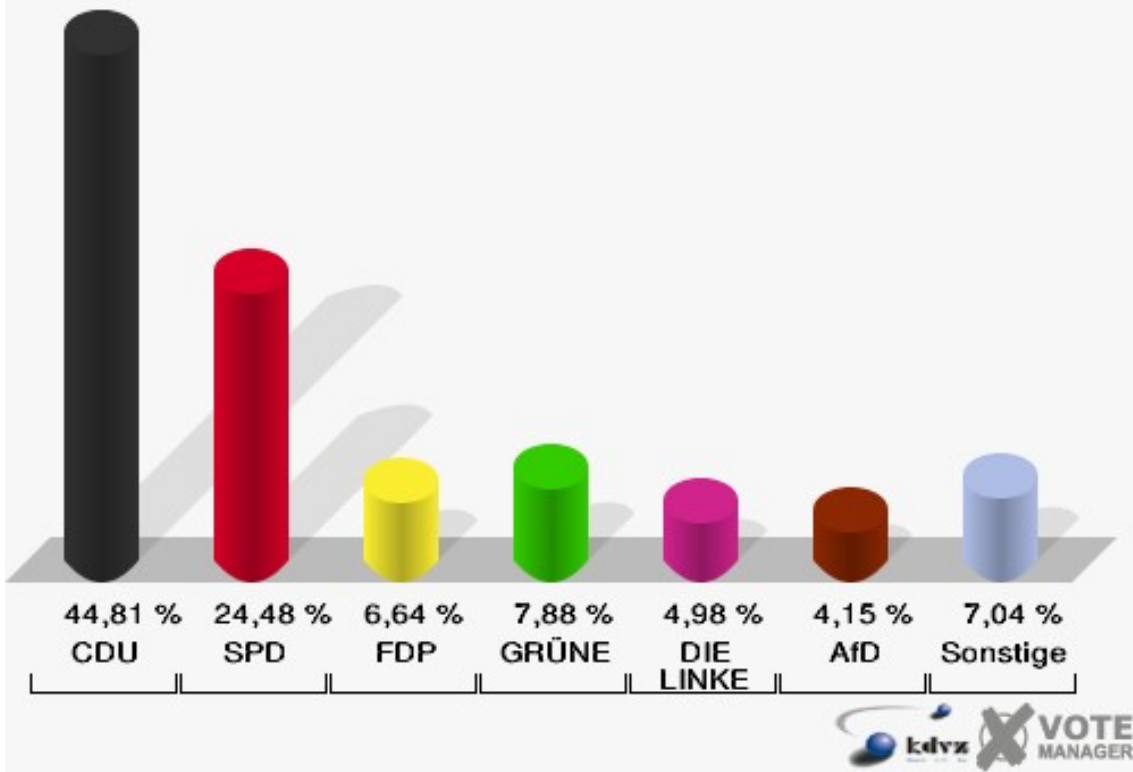

Stadt Mechernich
Bundestagswahl 22.09.2013
Zweitstimmen 020 Breitenbenden