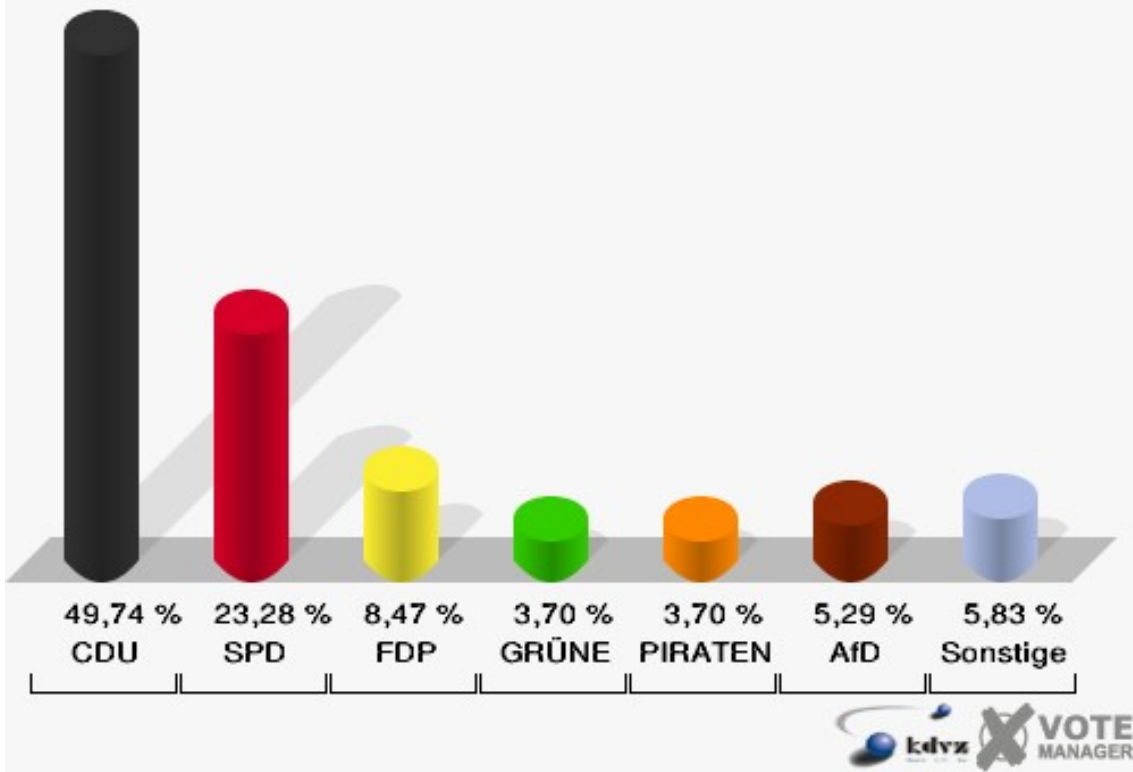

Briefwahlbezirke	7,57 %	
Ortsteile	7,50 %	
Mechernich	6,53 %	

Stadt Mechernich
 Bundestagswahl 22.09.2013
 DIE LINKE, Ergebnis - Zweitstimmen
 Stadtteil-Übersicht

Mechernich	6,99 %	
Ortsteile	5,30 %	
Briefwahlbezirke	4,21 %	

Stadt Mechernich
 Bundestagswahl 22.09.2013
 AfD, Ergebnis - Zweitstimmen
 Stadtteil-Übersicht

Mechernich	4,64 %	
Ortsteile	4,37 %	
Briefwahlbezirke	3,84 %	

Wahlbezirke 001 Bergbuir

	Erststimmen		Zweitstimmen	
Wahlberechtigte	257		257	
Wähler/innen	190	73,93 %	190	73,93 %
ungültige Stimmen	0	0,00 %	1	0,53 %
gültige Stimmen	190	100,00 %	189	99,47 %
Seif, CDU	106	55,79 %	94	49,74 %
Kühn-Mengel, SPD	53	27,89 %	44	23,28 %
Molitor, FDP	6	3,16 %	16	8,47 %
Kutzer, GRÜNE	6	3,16 %	7	3,70 %
Völlger, DIE LINKE	4	2,11 %	5	2,65 %
Winzberg, PIRATEN	9	4,74 %	7	3,70 %
Jütten, NPD	6	3,16 %	3	1,59 %
REP	---	---	0	0,00 %
Bündnis 21/RRP	---	---	0	0,00 %
Volksabstimmung	---	---	0	0,00 %
ÖDP	---	---	0	0,00 %
MLPD	---	---	0	0,00 %
BüSo	---	---	0	0,00 %
PSG	---	---	0	0,00 %
AfD	---	---	10	5,29 %
BIG	---	---	0	0,00 %
pro Deutschland	---	---	0	0,00 %
DIE RECHTE	---	---	0	0,00 %
FREIE WÄHLER	---	---	0	0,00 %
Partei der Nichtwähler	---	---	0	0,00 %
PARTEI DER VERNUNFT	---	---	1	0,53 %
Die PARTEI	---	---	2	1,06 %

Stadt Mechernich
 Bundestagswahl 22.09.2013
 Erststimmen 001 Bergbuir

Stadt Mechernich
 Bundestagswahl 22.09.2013
 Zweitstimmen 001 Bergbuir

Stadt Mechernich
Bundestagswahl 22.09.2013
Wahlbeteiligung 001 Bergbuir