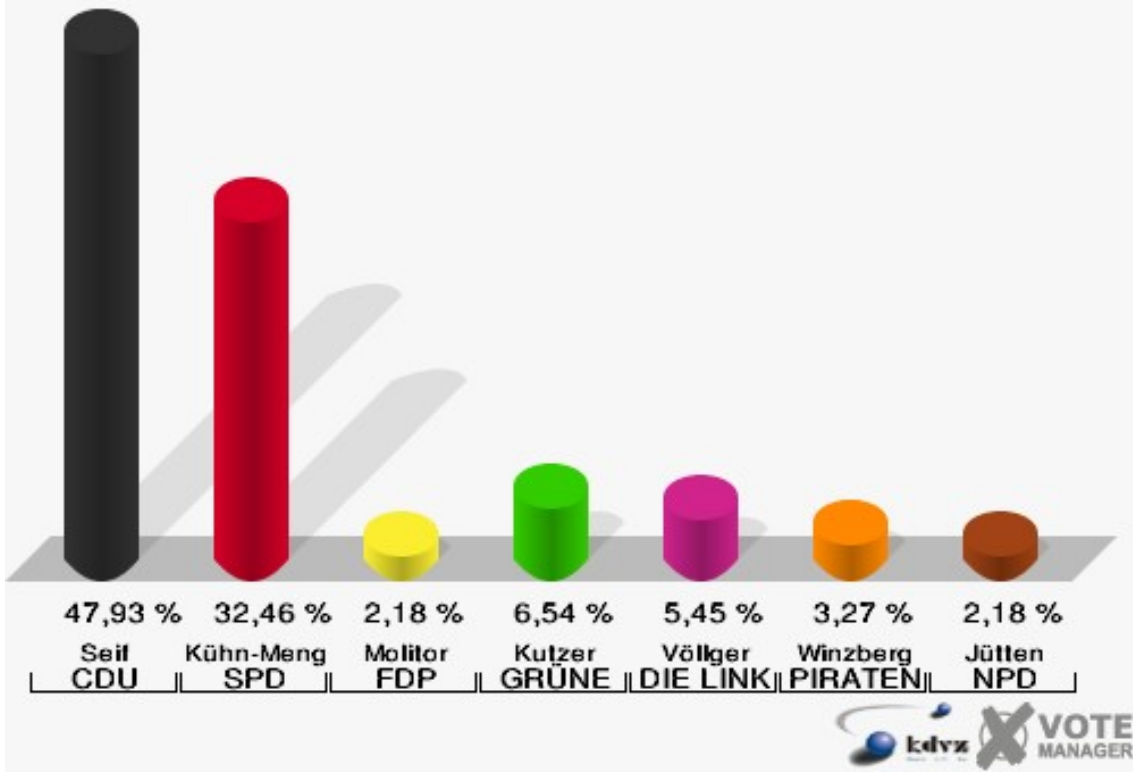

Stadt Mechernich
Bundestagswahl 22.09.2013
Erststimmen 026 Satzvey