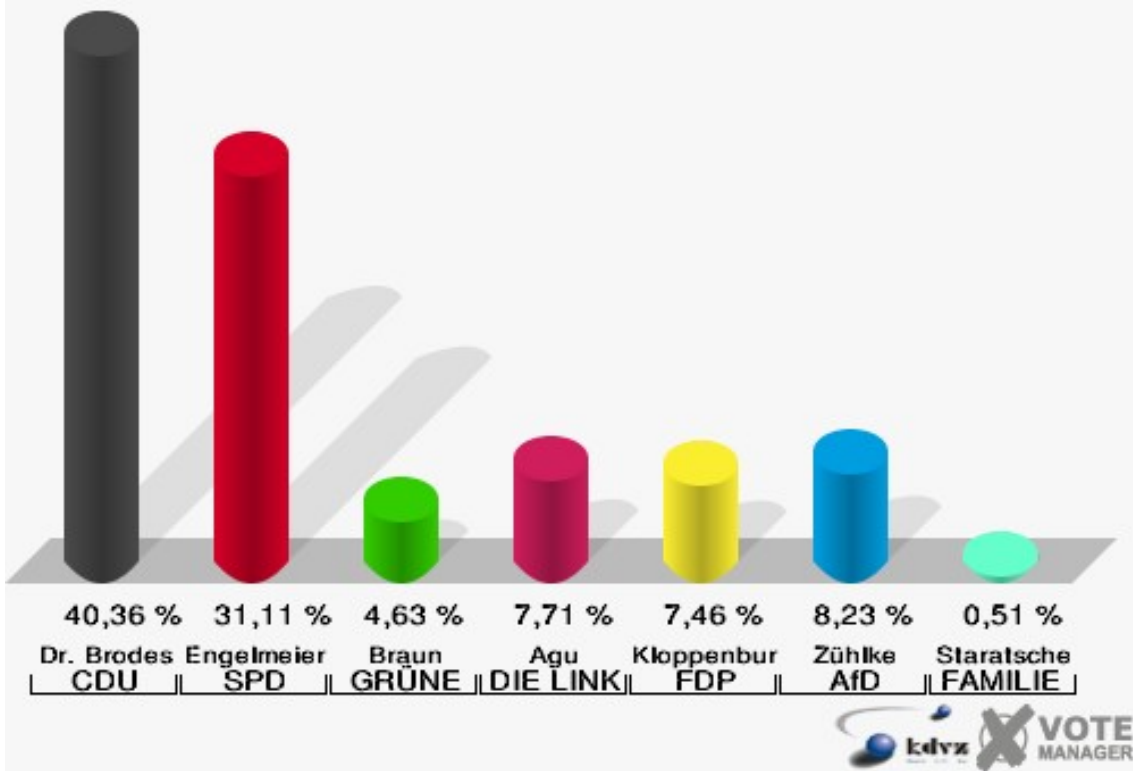

Schloss-Stadt Hückeswagen
Wahl zum Deutschen Bundestag 24.09.2017
Erststimmen 020-ATV-Turnhalle