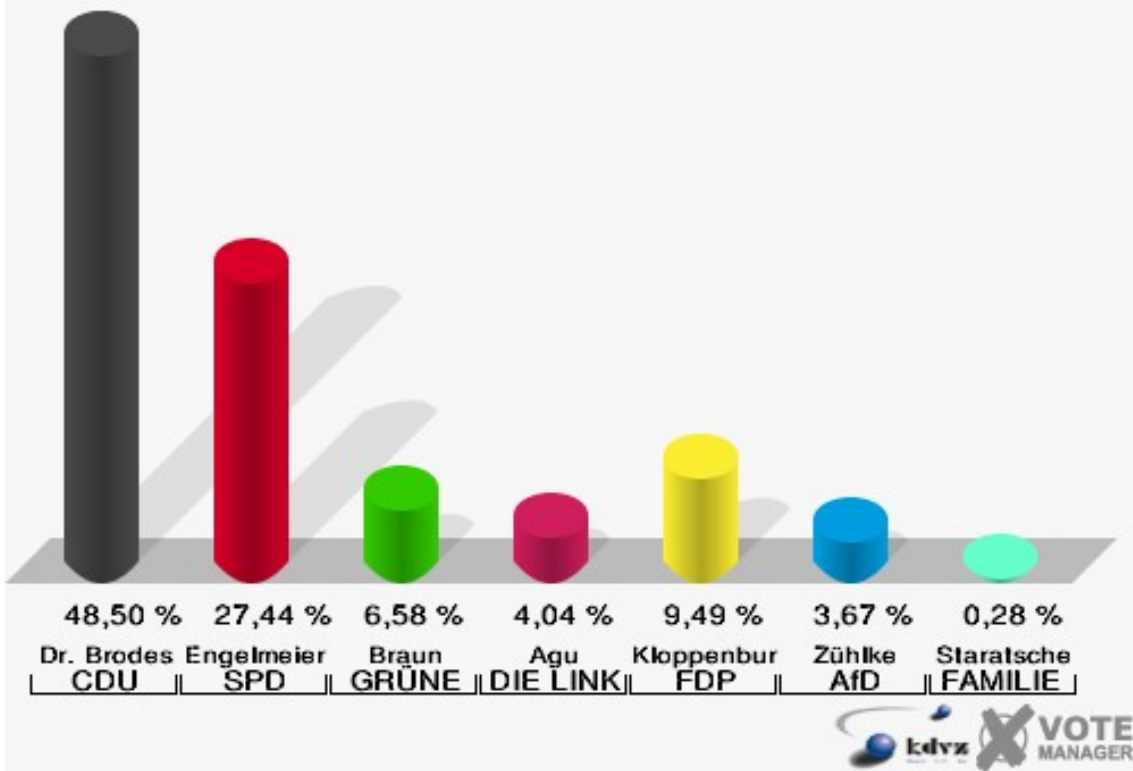

Schloss-Stadt Hückeswagen
Wahl zum Deutschen Bundestag 24.09.2017
Erststimmen B010-Briefwahlbezirk 1