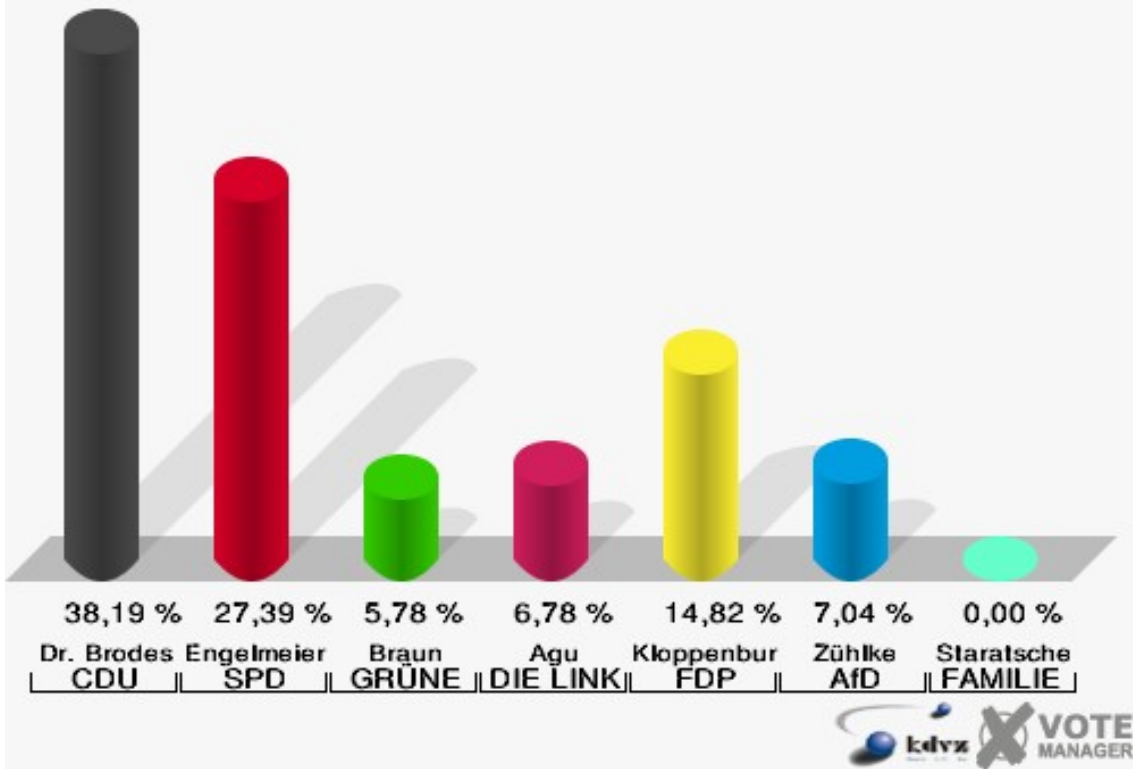

Schloss-Stadt Hückeswagen
Wahl zum Deutschen Bundestag 24.09.2017
Erststimmen 040-Bürgerbüro