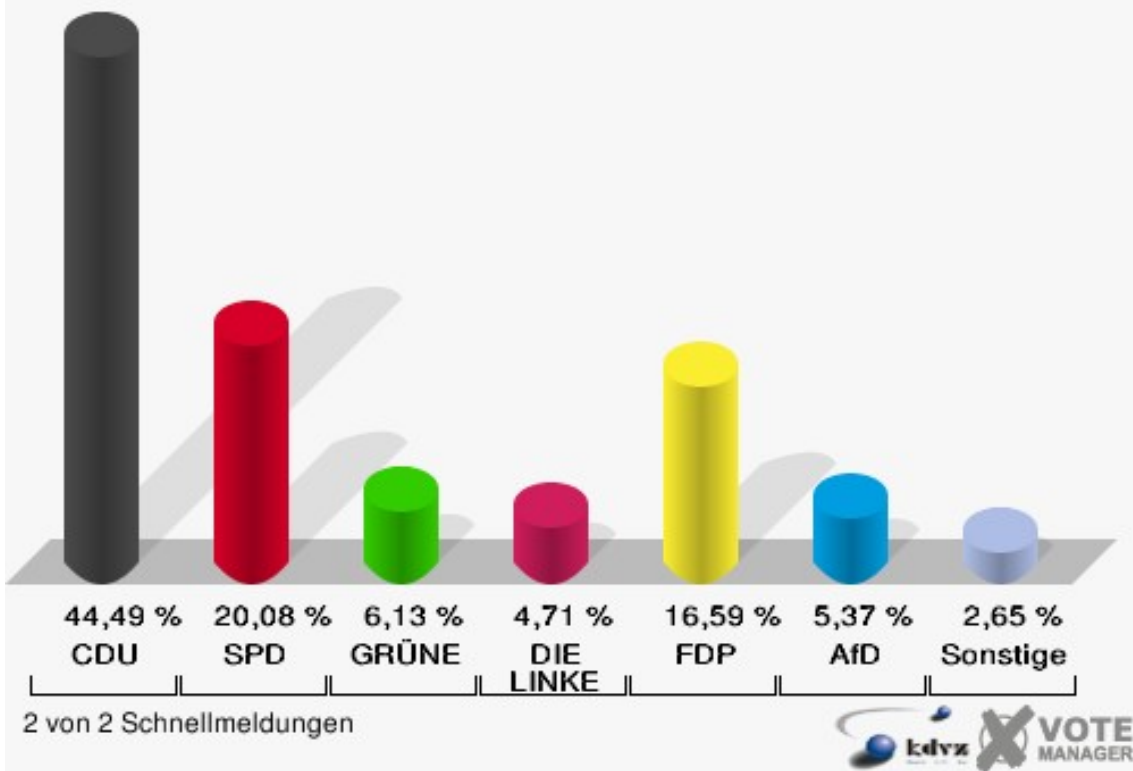

Schloss-Stadt Hückeswagen
Wahl zum Deutschen Bundestag 24.09.2017
Zweitstimmen Briefwahl