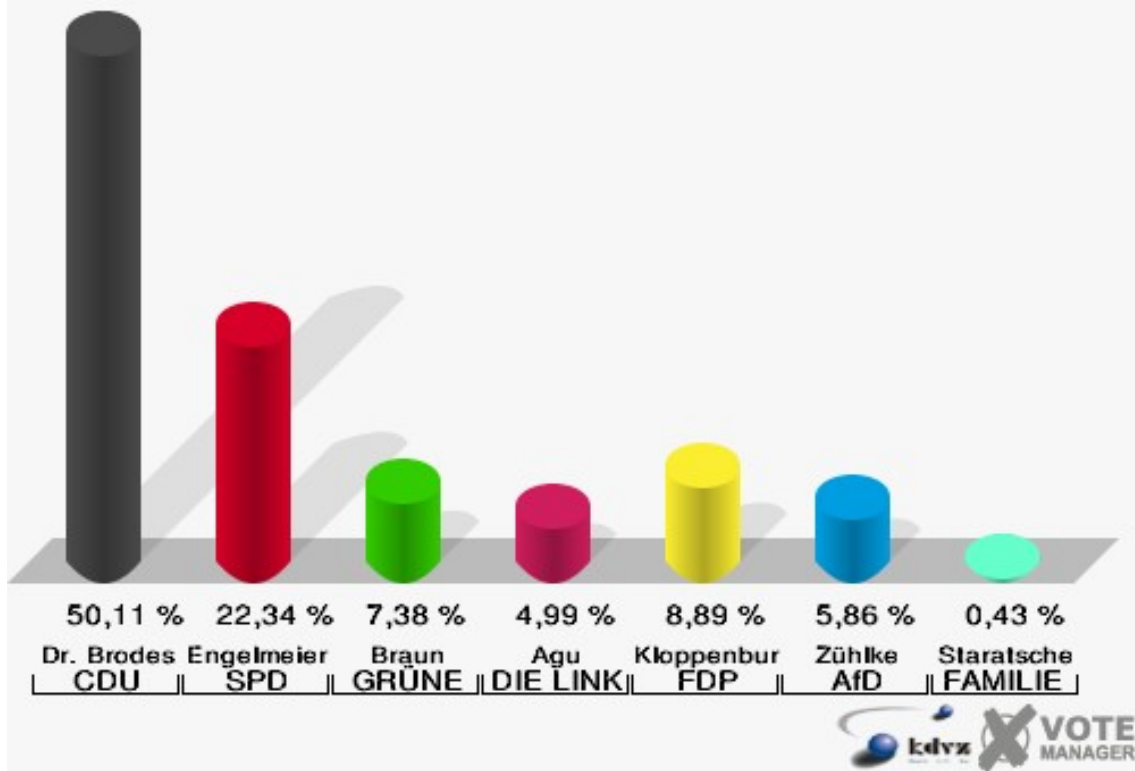

Schloss-Stadt Hückeswagen

Wahl zum Deutschen Bundestag 24.09.2017

Wahlbeteiligung 152-Feuerwehrgerätehaus Straßweg

160-Evgl. Vereinshaus Scheideweg

	Erststimmen		Zweitstimmen	
Wahlberechtigte	759		759	
Wähler	466	61,40 %	466	61,40 %
ungültige Stimmen	5	1,07 %	4	0,86 %
gültige Stimmen	461	98,93 %	462	99,14 %
Dr. Brodesser, CDU	231	50,11 %	161	34,85 %
Engelmeier, SPD	103	22,34 %	79	17,10 %
Braun, GRÜNE	34	7,38 %	31	6,71 %
Agu, DIE LINKE	23	4,99 %	39	8,44 %
Kloppenburg, FDP	41	8,89 %	93	20,13 %
Zühlke, AfD	27	5,86 %	40	8,66 %
PIRATEN	---	---	1	0,22 %
NPD	---	---	2	0,43 %
Die PARTEI	---	---	2	0,43 %
FREIE WÄHLER	---	---	1	0,22 %
Volksabstimmung	---	---	0	0,00 %
ÖDP	---	---	5	1,08 %
MLPD	---	---	0	0,00 %
SGP	---	---	0	0,00 %
Allianz Deutscher Demokraten	---	---	0	0,00 %
BGE	---	---	0	0,00 %
DiB	---	---	0	0,00 %
DKP	---	---	0	0,00 %
DM	---	---	0	0,00 %
Die Humanisten	---	---	0	0,00 %
Gesundheitsforschung	---	---	1	0,22 %
Tierschutzpartei	---	---	7	1,52 %
V-Partei ³	---	---	0	0,00 %
Staratschek, FAMILIE & UMWELT	2	0,43 %	---	---

Schloss-Stadt Hückeswagen
 Wahl zum Deutschen Bundestag 24.09.2017
 Erststimmen 160-Evgl. Vereinshaus Scheideweg

Schloss-Stadt Hückeswagen
 Wahl zum Deutschen Bundestag 24.09.2017
 Zweitstimmen 160-Evgl. Vereinshaus Scheideweg