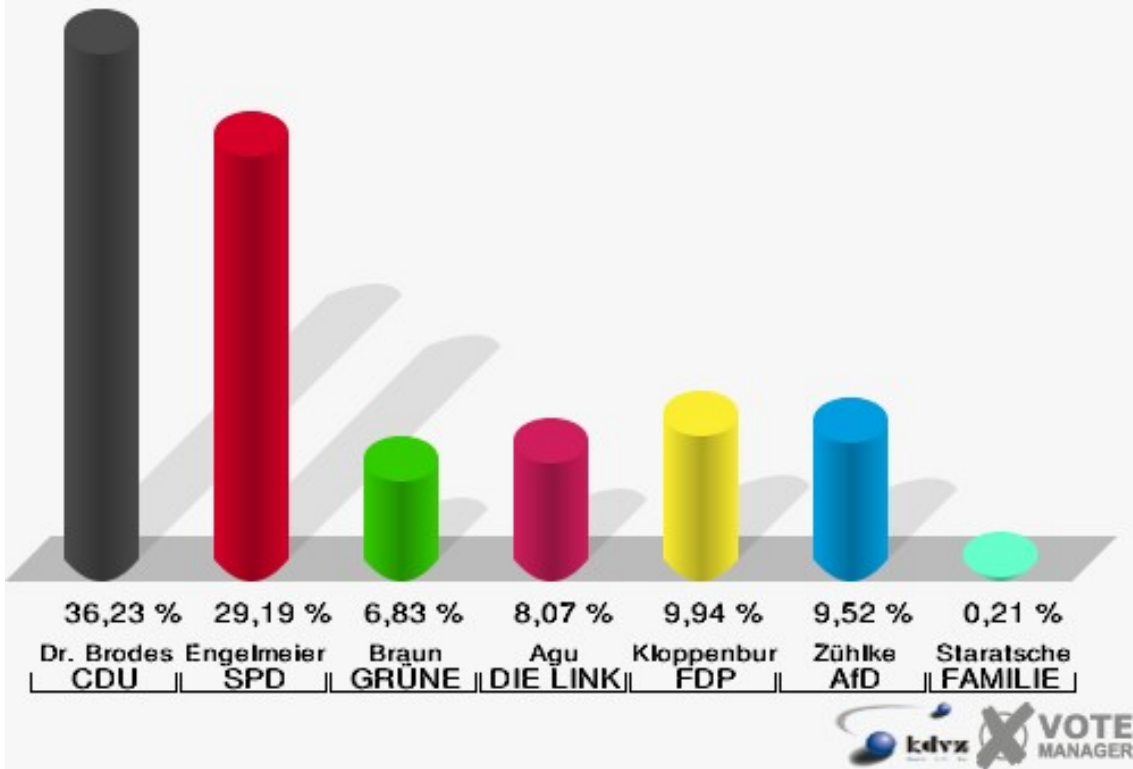

Schloss-Stadt Hückeswagen
Wahl zum Deutschen Bundestag 24.09.2017
Erststimmen 090-Cafe Kiwie