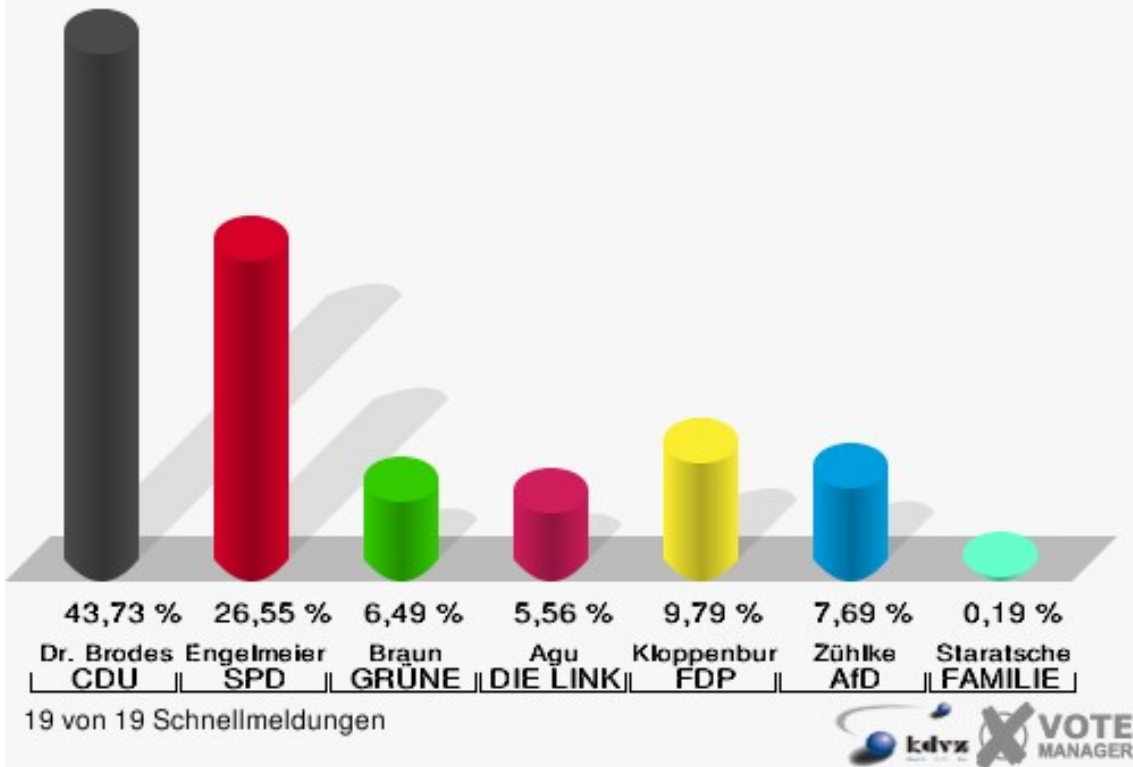

Schloss-Stadt Hückeswagen
Wahl zum Deutschen Bundestag 24.09.2017
Erststimmen Gesamtergebnis