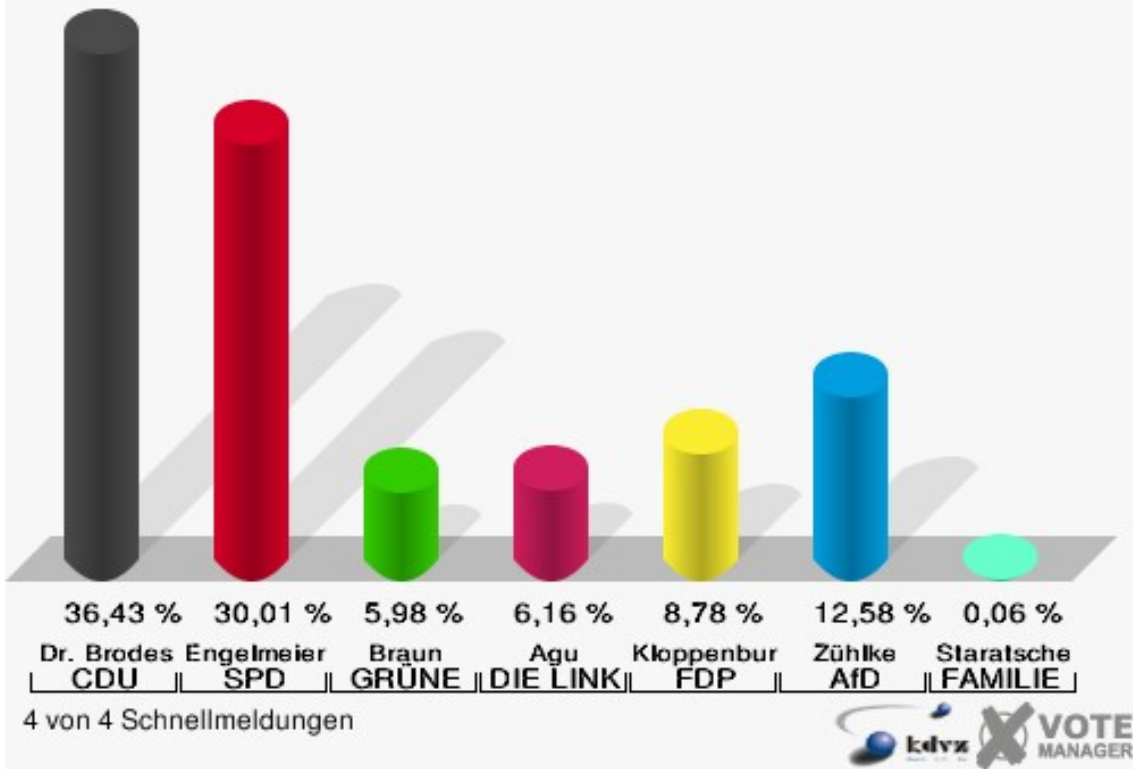

Schloss-Stadt Hückeswagen
Wahl zum Deutschen Bundestag 24.09.2017
Erststimmen Wiehagen