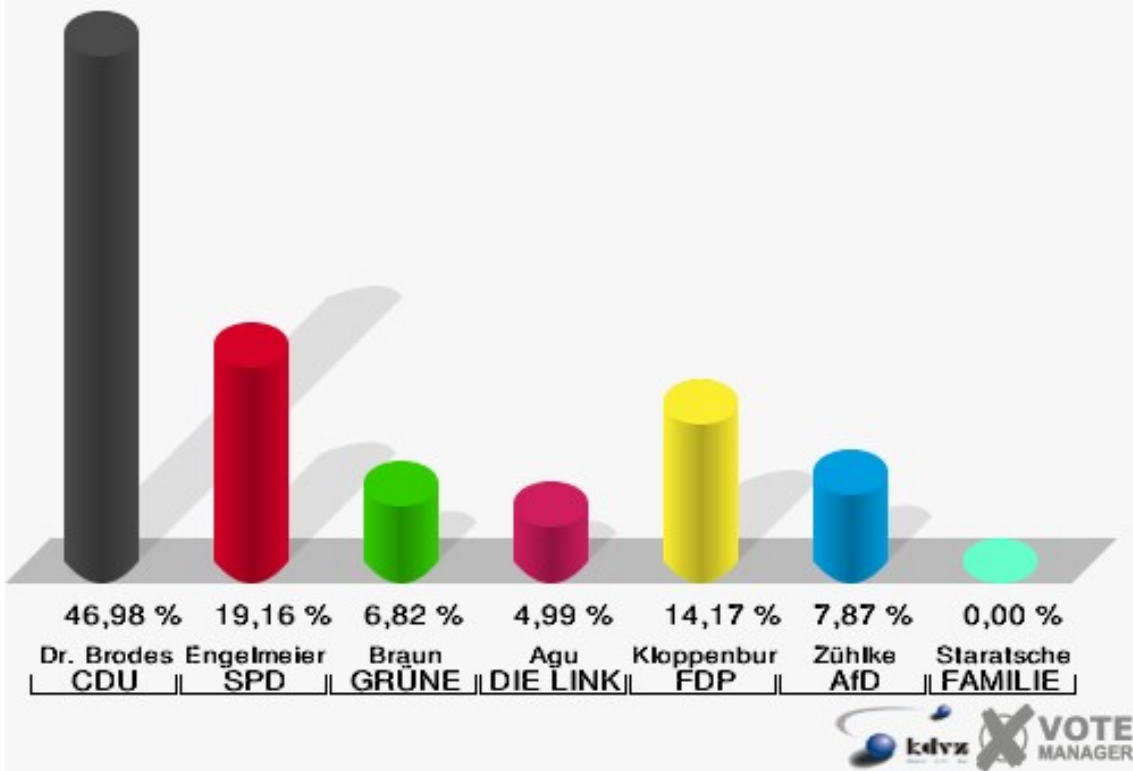

Schloss-Stadt Hückeswagen
Wahl zum Deutschen Bundestag 24.09.2017
Erststimmen 130-Feuerwehrgerätehaus Herweg