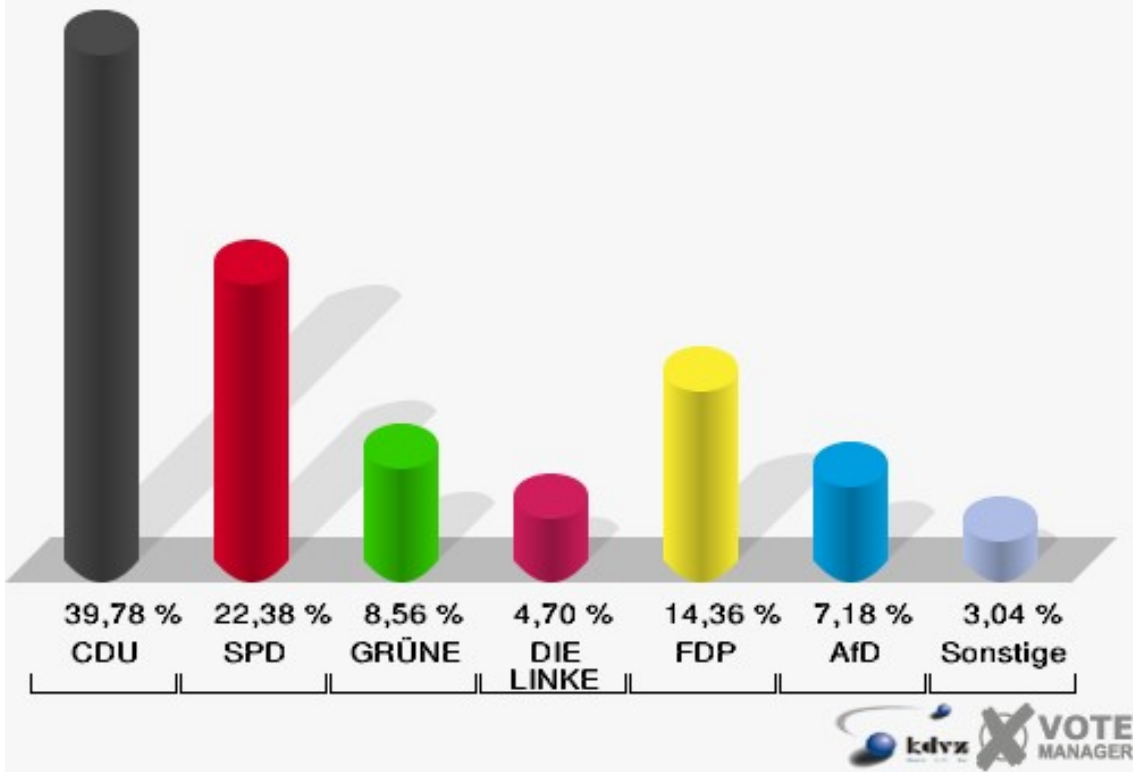

Schloss-Stadt Hückeswagen
 Wahl zum Deutschen Bundestag 24.09.2017
 Erststimmen 100-Erich-Kästner-Schule

Schloss-Stadt Hückeswagen
 Wahl zum Deutschen Bundestag 24.09.2017
 Zweitstimmen 100-Erich-Kästner-Schule

Schloss-Stadt Hückeswagen
Wahl zum Deutschen Bundestag 24.09.2017
Wahlbeteiligung 100-Erich-Kästner-Schule

110-Büro Firma Pflitsch

	Erststimmen		Zweitstimmen	
Wahlberechtigte	602		602	
Wähler	365	60,63 %	365	60,63 %
ungültige Stimmen	4	1,10 %	3	0,82 %
gültige Stimmen	361	98,90 %	362	99,18 %
Dr. Brodesser, CDU	169	46,81 %	144	39,78 %
Engelmeier, SPD	94	26,04 %	81	22,38 %
Braun, GRÜNE	27	7,48 %	31	8,56 %
Agu, DIE LINKE	15	4,16 %	17	4,70 %
Kloppenburg, FDP	34	9,42 %	52	14,36 %
Zühlke, AfD	22	6,09 %	26	7,18 %
PIRATEN	---	---	1	0,28 %
NPD	---	---	0	0,00 %
Die PARTEI	---	---	4	1,10 %
FREIE WÄHLER	---	---	1	0,28 %
Volksabstimmung	---	---	0	0,00 %
ÖDP	---	---	0	0,00 %
MLPD	---	---	1	0,28 %
SGP	---	---	0	0,00 %
Allianz Deutscher Demokraten	---	---	0	0,00 %
BGE	---	---	0	0,00 %
DiB	---	---	2	0,55 %
DKP	---	---	0	0,00 %
DM	---	---	0	0,00 %
Die Humanisten	---	---	0	0,00 %
Gesundheitsforschung	---	---	0	0,00 %
Tierschutzpartei	---	---	2	0,55 %
V-Partei ³	---	---	0	0,00 %
Staratschek, FAMILIE & UMWELT	0	0,00 %	---	---

Schloss-Stadt Hückeswagen
 Wahl zum Deutschen Bundestag 24.09.2017
 Erststimmen 110-Büro Firma Pflitsch

Schloss-Stadt Hückeswagen
 Wahl zum Deutschen Bundestag 24.09.2017
 Zweitstimmen 110-Büro Firma Pflitsch