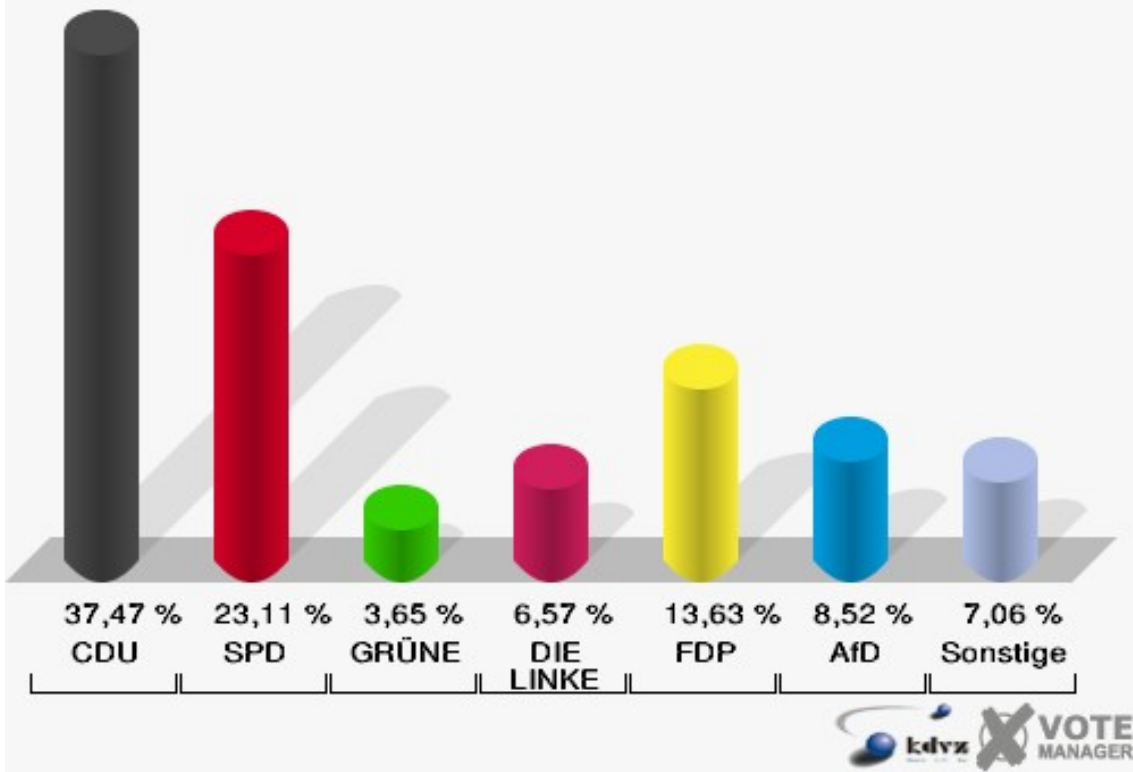

Schloss-Stadt Hückeswagen
Wahl zum Deutschen Bundestag 24.09.2017
Zweitstimmen 010-Sparkasse Hückeswagen