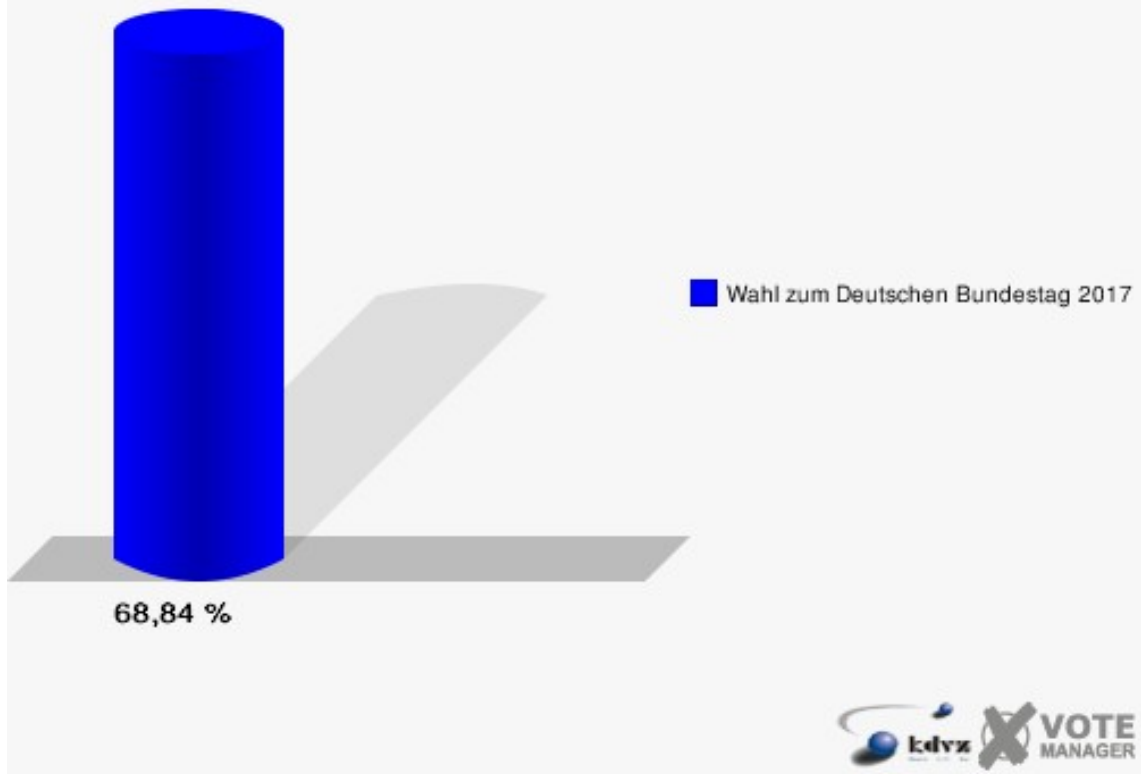

Schloss-Stadt Hückeswagen

Wahl zum Deutschen Bundestag 24.09.2017

Wahlbeteiligung 152-Feuerwehrgerätehaus Straßweg