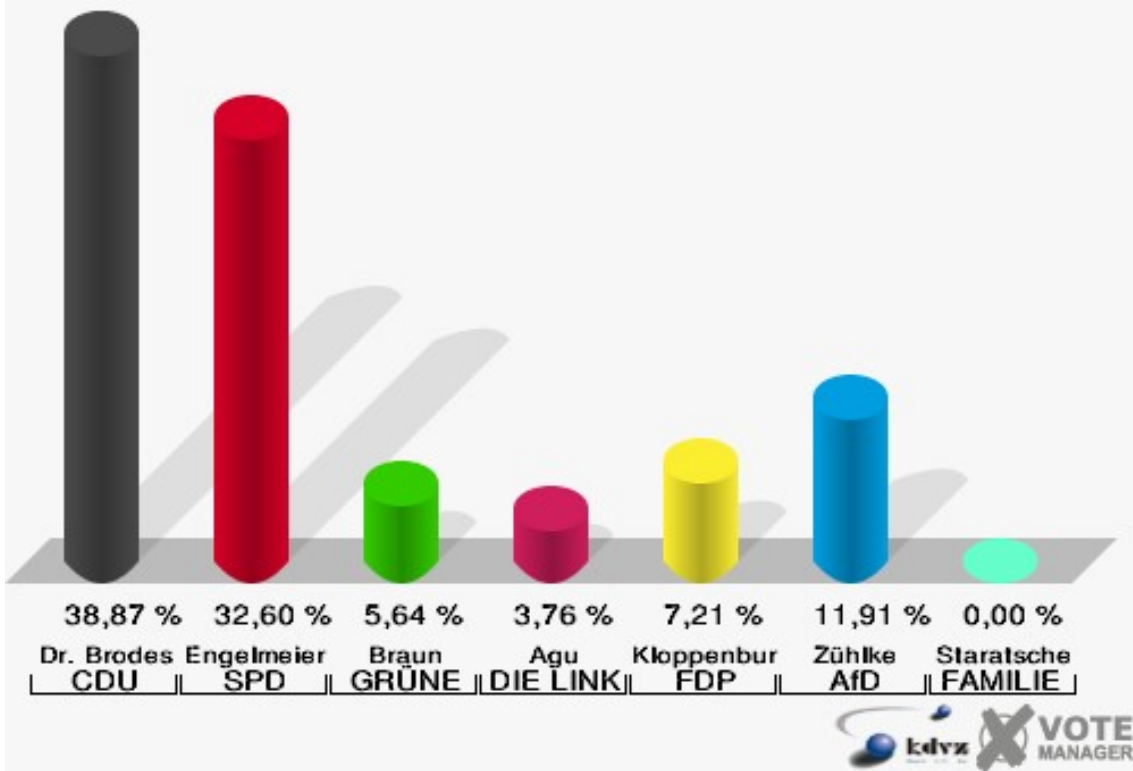

Schloss-Stadt Hückeswagen
Wahl zum Deutschen Bundestag 24.09.2017
Erststimmen 070-GGS-Wiehagen