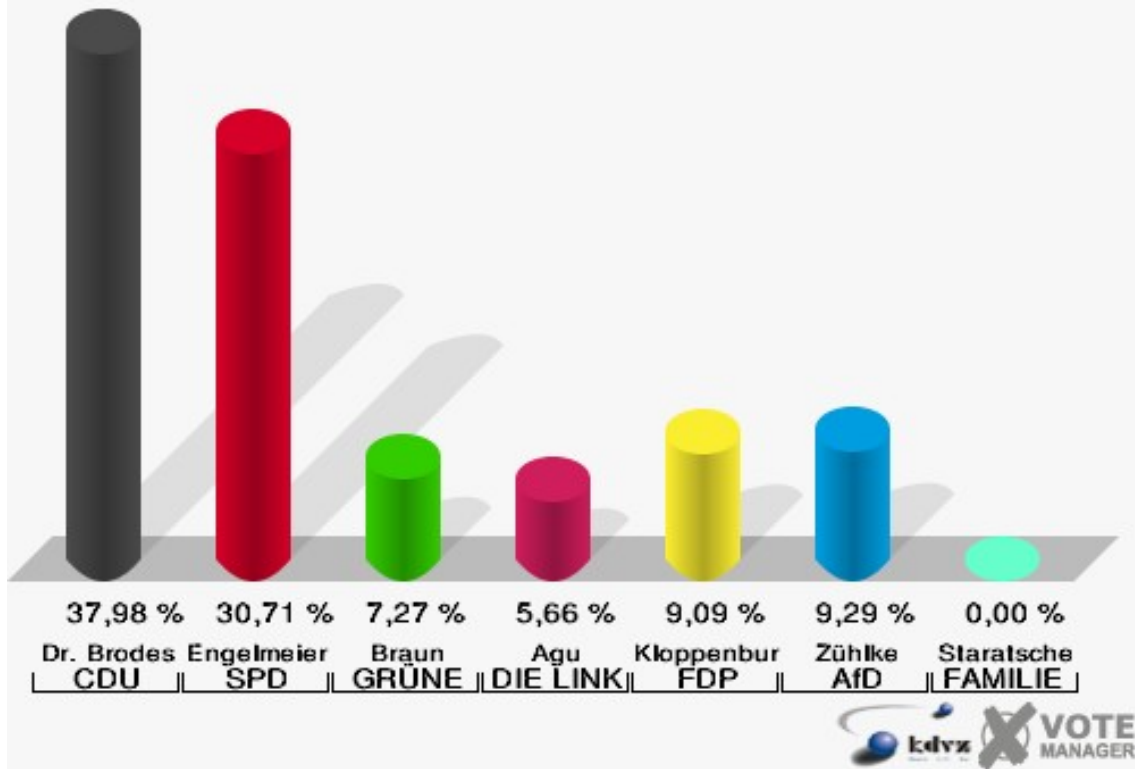

Schloss-Stadt Hückeswagen

Wahl zum Deutschen Bundestag 24.09.2017
Erststimmen 120-Altenzentrum Johannesstift