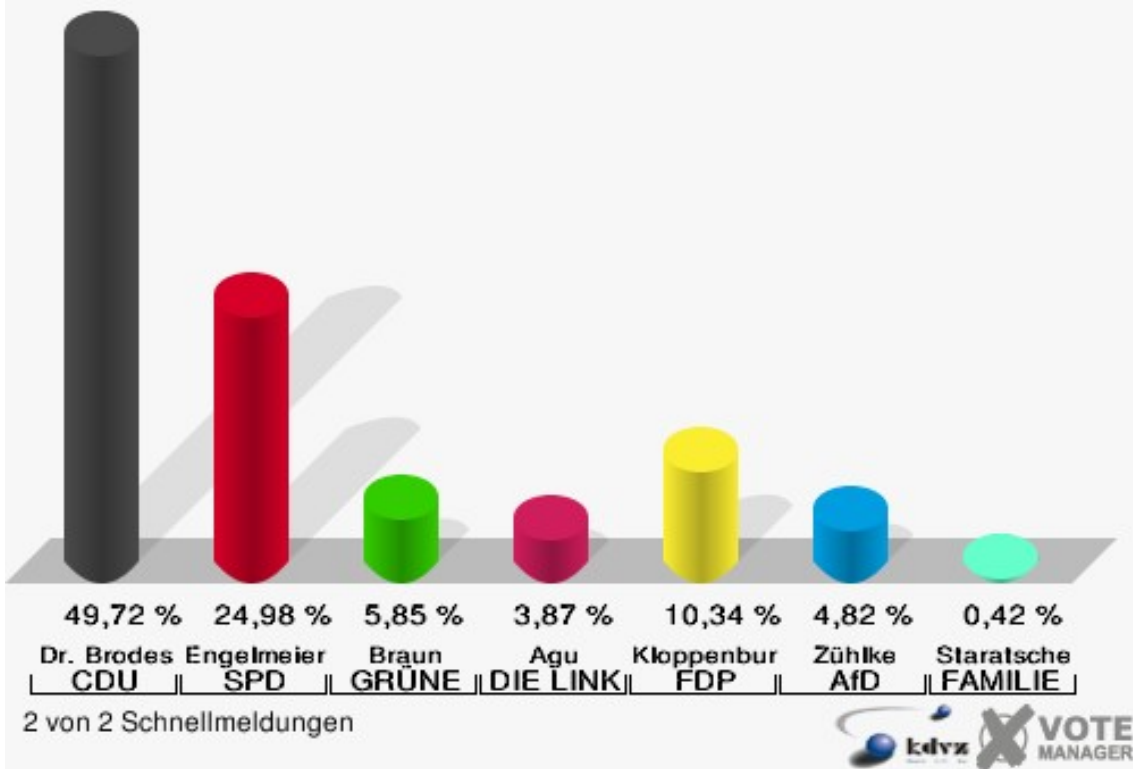

Schloss-Stadt Hückeswagen
Wahl zum Deutschen Bundestag 24.09.2017
Erststimmen Briefwahl