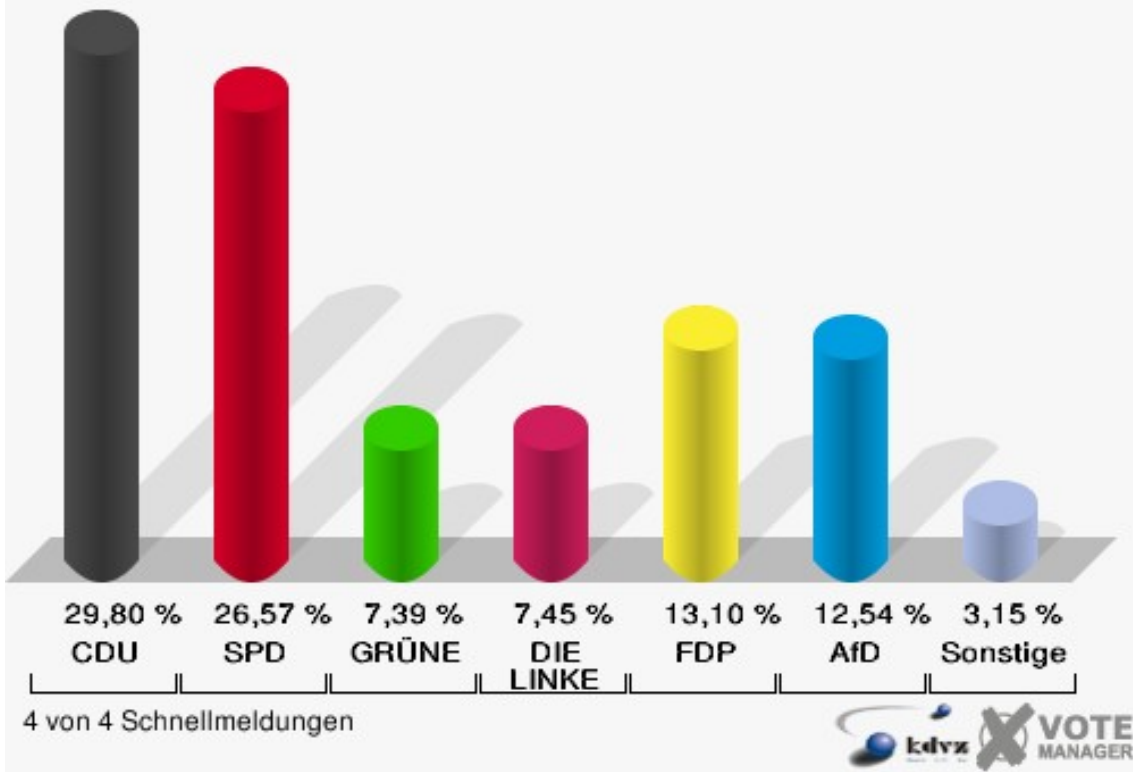

Schloss-Stadt Hückeswagen
 Wahl zum Deutschen Bundestag 24.09.2017
 Erststimmen Stadtmitte

Schloss-Stadt Hückeswagen
 Wahl zum Deutschen Bundestag 24.09.2017
 Zweitstimmen Stadtmitte

Schloss-Stadt Hückeswagen
Wahl zum Deutschen Bundestag 24.09.2017
Wahlbeteiligung Stadtmitte

8 von 8 Schnellmeldungen

Wiehagen

	Erststimmen		Zweitstimmen	
Wahlberechtigte	2.919		2.919	
Wähler	1.639	56,15 %	1.639	56,15 %
ungültige Stimmen	33	2,01 %	28	1,71 %
gültige Stimmen	1.606	97,99 %	1.611	98,29 %
Dr. Brodesser, CDU	585	36,43 %	480	29,80 %
Engelmeier, SPD	482	30,01 %	428	26,57 %
Braun, GRÜNE	96	5,98 %	119	7,39 %
Agu, DIE LINKE	99	6,16 %	120	7,45 %
Kloppenburg, FDP	141	8,78 %	211	13,10 %
Zühlke, AfD	202	12,58 %	202	12,54 %
PIRATEN	---	---	10	0,62 %
NPD	---	---	1	0,06 %
Die PARTEI	---	---	7	0,43 %
FREIE WÄHLER	---	---	7	0,43 %
Volksabstimmung	---	---	0	0,00 %
ÖDP	---	---	4	0,25 %
MLPD	---	---	0	0,00 %
SGP	---	---	0	0,00 %
Allianz Deutscher Demokraten	---	---	0	0,00 %
BGE	---	---	4	0,25 %
DiB	---	---	0	0,00 %
DKP	---	---	3	0,19 %
DM	---	---	5	0,31 %
Die Humanisten	---	---	0	0,00 %
Gesundheitsforschung	---	---	1	0,06 %
Tierschutzpartei	---	---	7	0,43 %
V-Partei³	---	---	2	0,12 %
Staratschek, FAMILIE & UMWELT	1	0,06 %	---	---

Schloss-Stadt Hückeswagen
 Wahl zum Deutschen Bundestag 24.09.2017
 Erststimmen Wiehagen

Schloss-Stadt Hückeswagen
 Wahl zum Deutschen Bundestag 24.09.2017
 Zweitstimmen Wiehagen

Schloss-Stadt Hückeswagen
Wahl zum Deutschen Bundestag 24.09.2017
Wahlbeteiligung Wiehagen