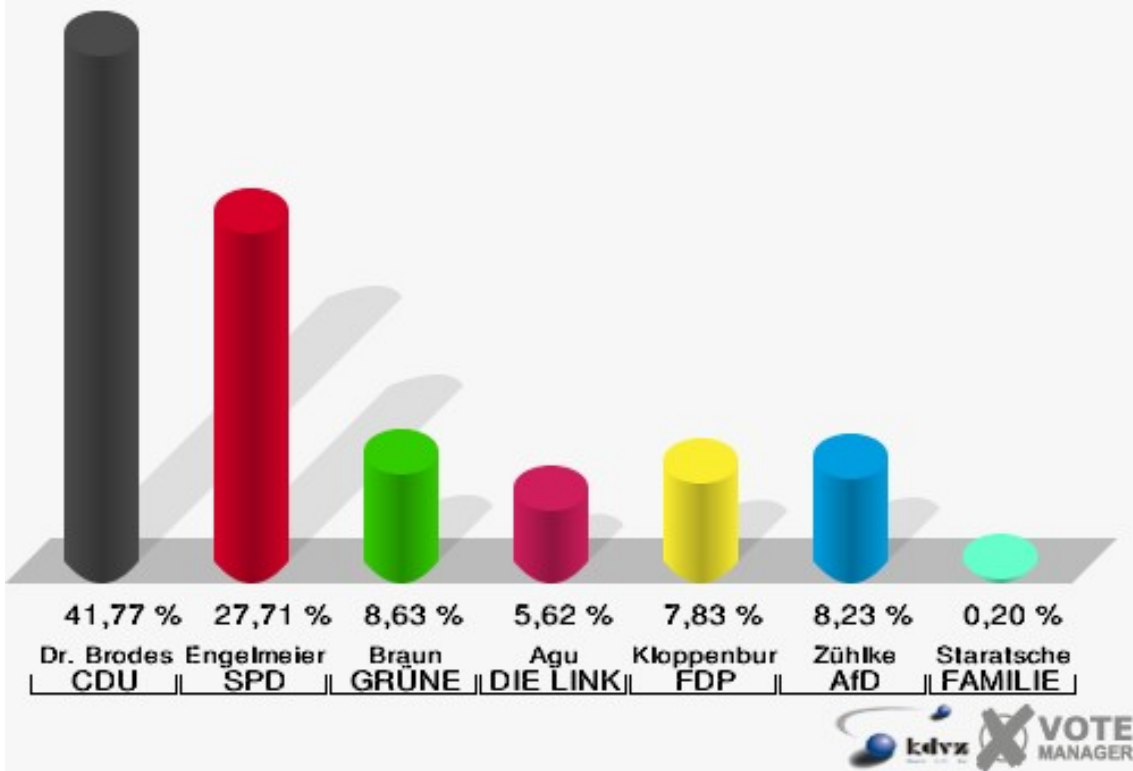

Schloss-Stadt Hückeswagen
Wahl zum Deutschen Bundestag 24.09.2017
Erststimmen 050-Löwen-Grundschule