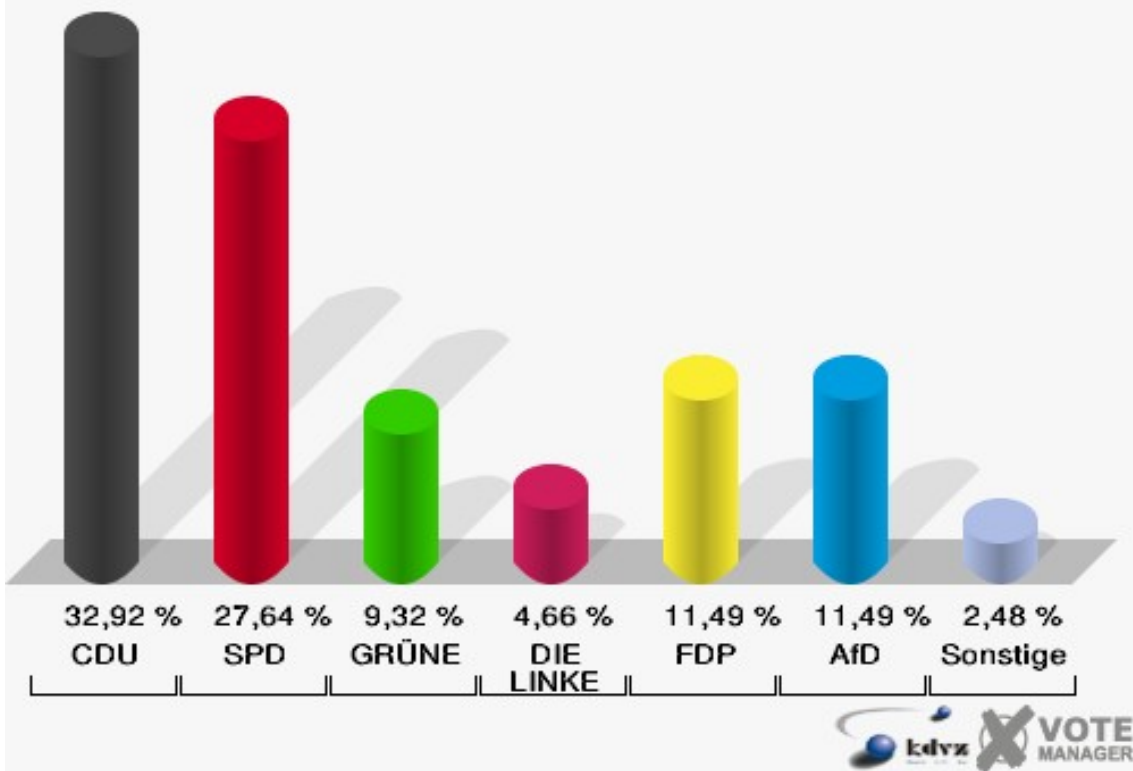

Schloss-Stadt Hückeswagen
Wahl zum Deutschen Bundestag 24.09.2017
Zweitstimmen 070-GGS-Wiehagen