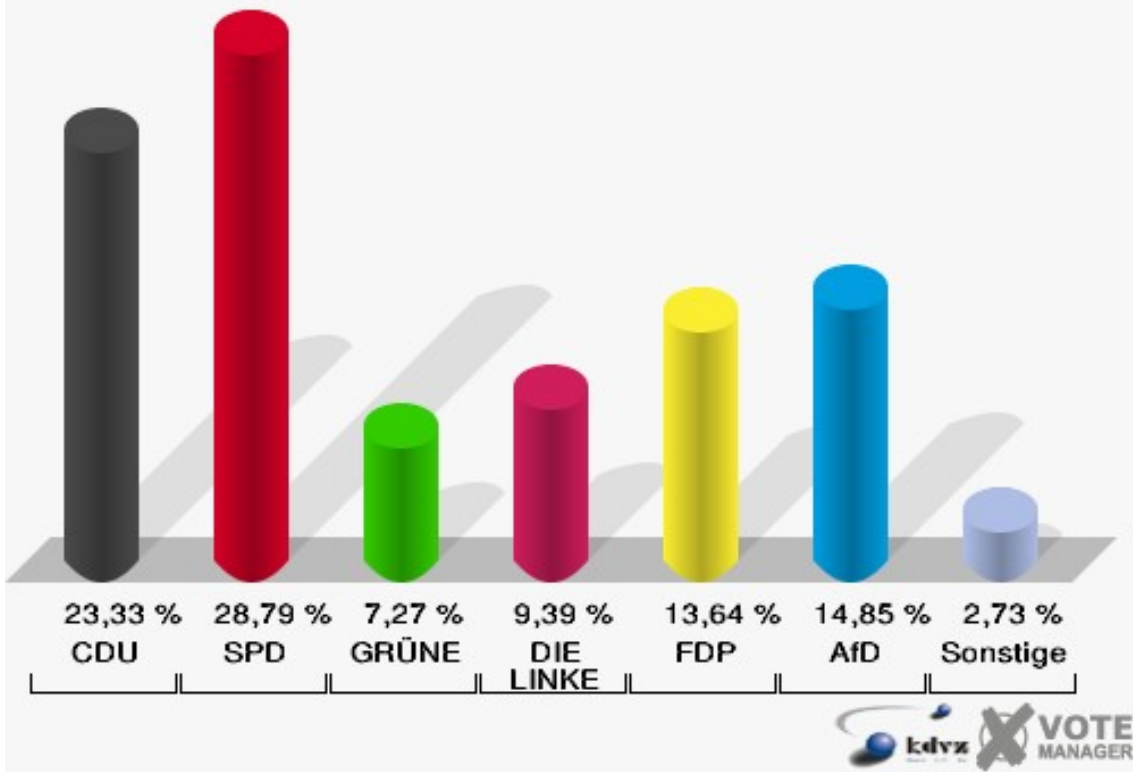

Schloss-Stadt Hückeswagen
Wahl zum Deutschen Bundestag 24.09.2017
Wahlbeteiligung 050-Löwen-Grundschule

060-Schützenhaus

	Erststimmen		Zweitstimmen	
Wahlberechtigte	684		684	
Wähler	335	48,98 %	335	48,98 %
ungültige Stimmen	3	0,90 %	5	1,49 %
gültige Stimmen	332	99,10 %	330	98,51 %
Dr. Brodesser, CDU	123	37,05 %	77	23,33 %
Engelmeier, SPD	109	32,83 %	95	28,79 %
Braun, GRÜNE	13	3,92 %	24	7,27 %
Agu, DIE LINKE	17	5,12 %	31	9,39 %
Kloppenburg, FDP	24	7,23 %	45	13,64 %
Zühlke, AfD	46	13,86 %	49	14,85 %
PIRATEN	---	---	1	0,30 %
NPD	---	---	0	0,00 %
Die PARTEI	---	---	2	0,61 %
FREIE WÄHLER	---	---	0	0,00 %
Volksabstimmung	---	---	0	0,00 %
ÖDP	---	---	0	0,00 %
MLPD	---	---	0	0,00 %
SGP	---	---	0	0,00 %
Allianz Deutscher Demokraten	---	---	0	0,00 %
BGE	---	---	0	0,00 %
DiB	---	---	0	0,00 %
DKP	---	---	3	0,91 %
DM	---	---	0	0,00 %
Die Humanisten	---	---	0	0,00 %
Gesundheitsforschung	---	---	0	0,00 %
Tierschutzpartei	---	---	3	0,91 %
V-Partei ³	---	---	0	0,00 %
Staratschek, FAMILIE & UMWELT	0	0,00 %	---	---

Schloss-Stadt Hückeswagen
 Wahl zum Deutschen Bundestag 24.09.2017
 Erststimmen 060-Schützenhaus

Schloss-Stadt Hückeswagen
 Wahl zum Deutschen Bundestag 24.09.2017
 Zweitstimmen 060-Schützenhaus

Schloss-Stadt Hückeswagen
Wahl zum Deutschen Bundestag 24.09.2017
Wahlbeteiligung 060-Schützenhaus