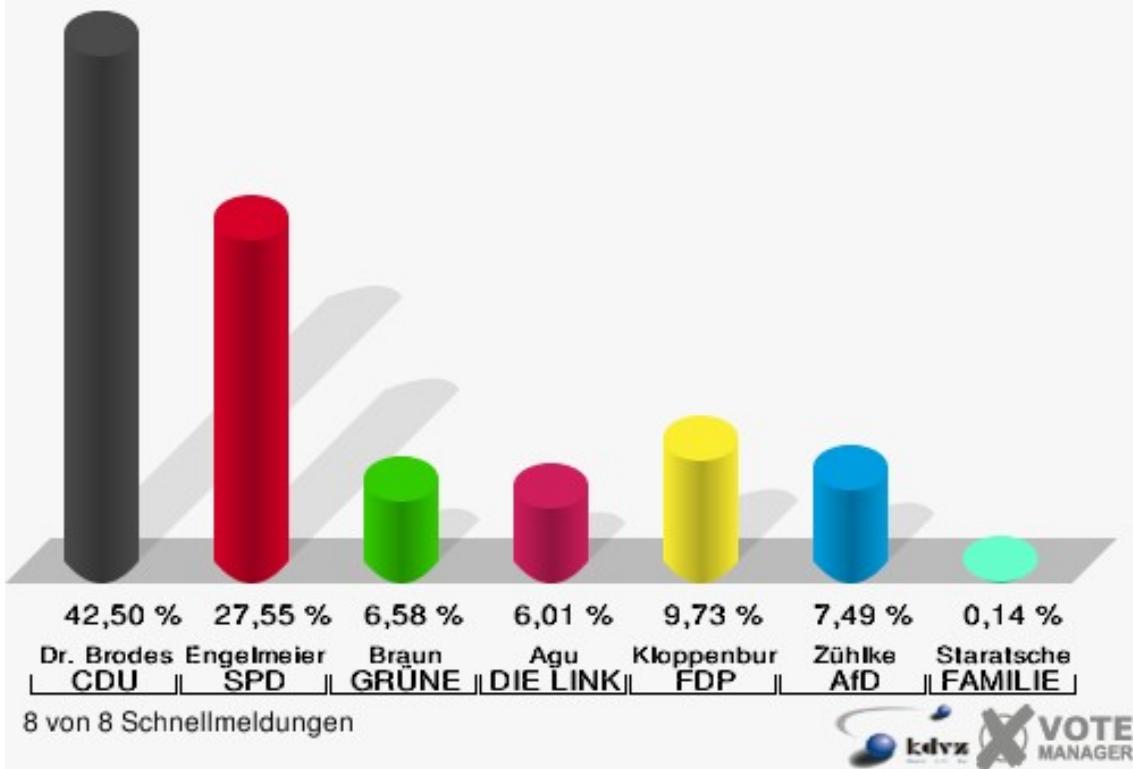

Schloss-Stadt Hückeswagen
 Wahl zum Deutschen Bundestag 24.09.2017
 Erststimmen Briefwahl

Schloss-Stadt Hückeswagen
 Wahl zum Deutschen Bundestag 24.09.2017
 Zweitstimmen Briefwahl

Stadtmitte

	Erststimmen		Zweitstimmen	
Wahlberechtigte	5.981		5.981	
Wähler	3.567	59,64 %	3.567	59,64 %
ungültige Stimmen	42	1,18 %	40	1,12 %
gültige Stimmen	3.525	98,82 %	3.527	98,88 %
Dr. Brodesser, CDU	1.498	42,50 %	1.256	35,61 %
Engelmeier, SPD	971	27,55 %	834	23,65 %
Braun, GRÜNE	232	6,58 %	263	7,46 %
Agu, DIE LINKE	212	6,01 %	237	6,72 %
Kloppenburg, FDP	343	9,73 %	488	13,84 %
Zühlke, AfD	264	7,49 %	293	8,31 %
PIRATEN	---	---	15	0,43 %
NPD	---	---	3	0,09 %
Die PARTEI	---	---	60	1,70 %
FREIE WÄHLER	---	---	9	0,26 %
Volksabstimmung	---	---	1	0,03 %
ÖDP	---	---	3	0,09 %
MLPD	---	---	3	0,09 %
SGP	---	---	0	0,00 %
Allianz Deutscher Demokraten	---	---	4	0,11 %
BGE	---	---	5	0,14 %
DiB	---	---	5	0,14 %
DKP	---	---	1	0,03 %
DM	---	---	9	0,26 %
Die Humanisten	---	---	1	0,03 %
Gesundheitsforschung	---	---	12	0,34 %
Tierschutzpartei	---	---	22	0,62 %
V-Partei ³	---	---	3	0,09 %
Staratschek, FAMILIE & UMWELT	5	0,14 %	---	---

Schloss-Stadt Hückeswagen
 Wahl zum Deutschen Bundestag 24.09.2017
 Erststimmen Stadtmitte

Schloss-Stadt Hückeswagen
 Wahl zum Deutschen Bundestag 24.09.2017
 Zweitstimmen Stadtmitte

Schloss-Stadt Hückeswagen
Wahl zum Deutschen Bundestag 24.09.2017
Wahlbeteiligung Stadtmitte