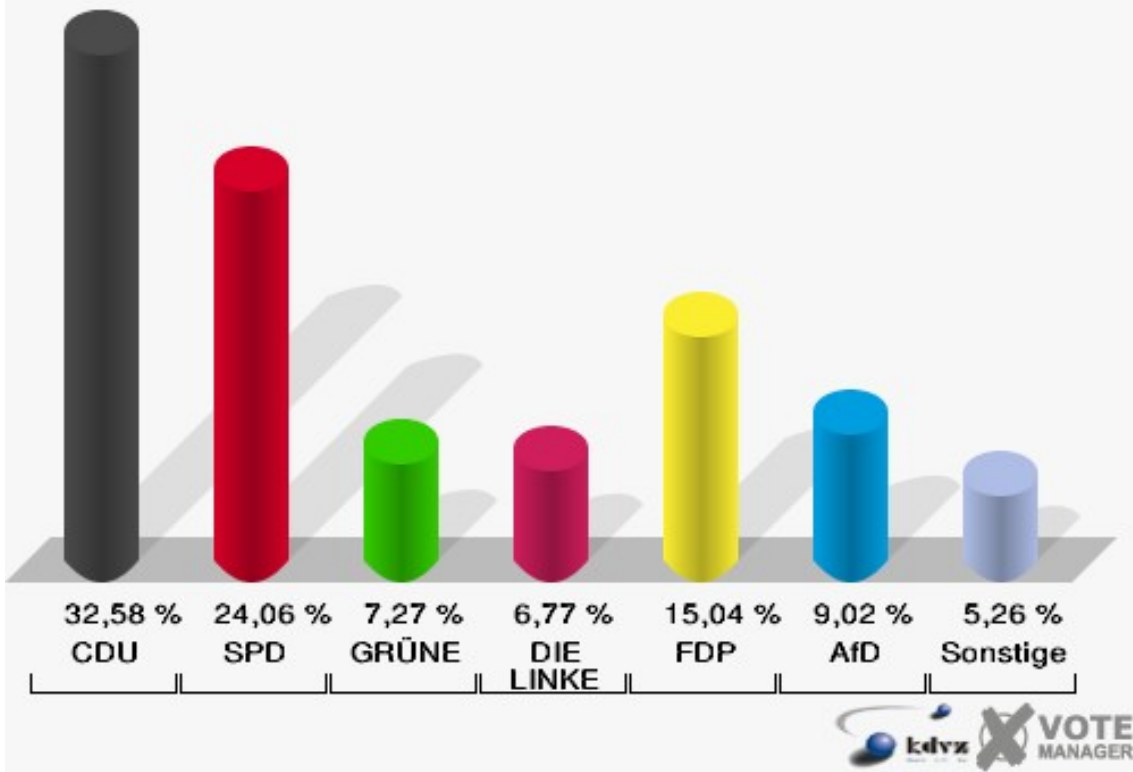

Schloss-Stadt Hückeswagen

Wahl zum Deutschen Bundestag 24.09.2017
Erststimmen 030-Margarethe-Starrmann-Kindergarten

Schloss-Stadt Hückeswagen

Wahl zum Deutschen Bundestag 24.09.2017
Zweitstimmen 030-Margarethe-Starrmann-Kindergarten

Schloss-Stadt Hückeswagen
Wahl zum Deutschen Bundestag 24.09.2017
Wahlbeteiligung 030-Margarethe-Starrmann-Kindergarten

040-Bürgerbüro

	Erststimmen		Zweitstimmen	
Wahlberechtigte	680		680	
Wähler	401	58,97 %	401	58,97 %
ungültige Stimmen	3	0,75 %	2	0,50 %
gültige Stimmen	398	99,25 %	399	99,50 %
Dr. Brodesser, CDU	152	38,19 %	130	32,58 %
Engelmeier, SPD	109	27,39 %	96	24,06 %
Braun, GRÜNE	23	5,78 %	29	7,27 %
Agu, DIE LINKE	27	6,78 %	27	6,77 %
Kloppenburg, FDP	59	14,82 %	60	15,04 %
Zühlke, AfD	28	7,04 %	36	9,02 %
PIRATEN	---	---	2	0,50 %
NPD	---	---	0	0,00 %
Die PARTEI	---	---	10	2,51 %
FREIE WÄHLER	---	---	1	0,25 %
Volksabstimmung	---	---	0	0,00 %
ÖDP	---	---	0	0,00 %
MLPD	---	---	0	0,00 %
SGP	---	---	0	0,00 %
Allianz Deutscher Demokraten	---	---	0	0,00 %
BGE	---	---	2	0,50 %
DiB	---	---	0	0,00 %
DKP	---	---	0	0,00 %
DM	---	---	2	0,50 %
Die Humanisten	---	---	1	0,25 %
Gesundheitsforschung	---	---	2	0,50 %
Tierschutzpartei	---	---	1	0,25 %
V-Partei ³	---	---	0	0,00 %
Staratschek, FAMILIE & UMWELT	0	0,00 %	---	---

Schloss-Stadt Hückeswagen
 Wahl zum Deutschen Bundestag 24.09.2017
 Erststimmen 040-Bürgerbüro

Schloss-Stadt Hückeswagen
 Wahl zum Deutschen Bundestag 24.09.2017
 Zweitstimmen 040-Bürgerbüro

Schloss-Stadt Hückeswagen
Wahl zum Deutschen Bundestag 24.09.2017
Wahlbeteiligung 040-Bürgerbüro