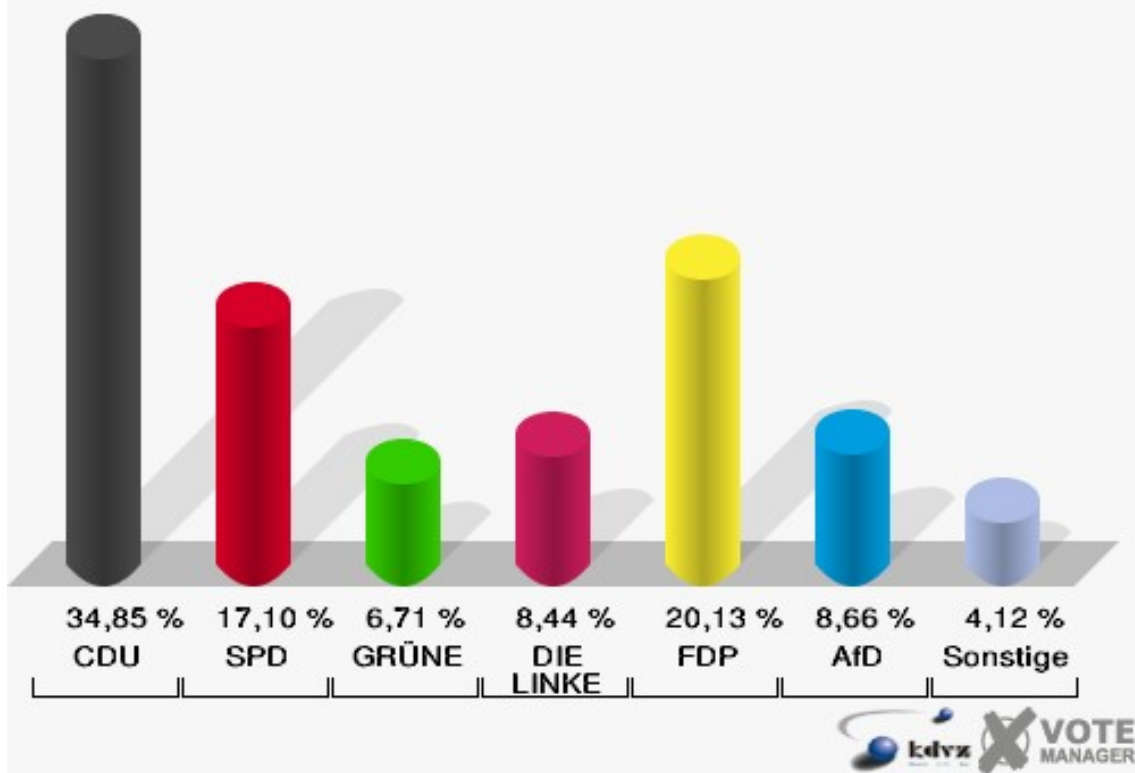

Schloss-Stadt Hückeswagen

Wahl zum Deutschen Bundestag 24.09.2017

Wahlbeteiligung 152-Feuerwehrgerätehaus Straßweg

160-Evgl. Vereinshaus Scheideweg

	Erststimmen		Zweitstimmen	
Wahlberechtigte	759		759	
Wähler	466	61,40 %	466	61,40 %
ungültige Stimmen	5	1,07 %	4	0,86 %
gültige Stimmen	461	98,93 %	462	99,14 %
Dr. Brodesser, CDU	231	50,11 %	161	34,85 %
Engelmeier, SPD	103	22,34 %	79	17,10 %
Braun, GRÜNE	34	7,38 %	31	6,71 %
Agu, DIE LINKE	23	4,99 %	39	8,44 %
Kloppenburg, FDP	41	8,89 %	93	20,13 %
Zühlke, AfD	27	5,86 %	40	8,66 %
PIRATEN	---	---	1	0,22 %
NPD	---	---	2	0,43 %
Die PARTEI	---	---	2	0,43 %
FREIE WÄHLER	---	---	1	0,22 %
Volksabstimmung	---	---	0	0,00 %
ÖDP	---	---	5	1,08 %
MLPD	---	---	0	0,00 %
SGP	---	---	0	0,00 %
Allianz Deutscher Demokraten	---	---	0	0,00 %
BGE	---	---	0	0,00 %
DiB	---	---	0	0,00 %
DKP	---	---	0	0,00 %
DM	---	---	0	0,00 %
Die Humanisten	---	---	0	0,00 %
Gesundheitsforschung	---	---	1	0,22 %
Tierschutzpartei	---	---	7	1,52 %
V-Partei ³	---	---	0	0,00 %
Staratschek, FAMILIE & UMWELT	2	0,43 %	---	---

Schloss-Stadt Hückeswagen
 Wahl zum Deutschen Bundestag 24.09.2017
 Erststimmen 160-Evgl. Vereinshaus Scheideweg

Schloss-Stadt Hückeswagen
 Wahl zum Deutschen Bundestag 24.09.2017
 Zweitstimmen 160-Evgl. Vereinshaus Scheideweg