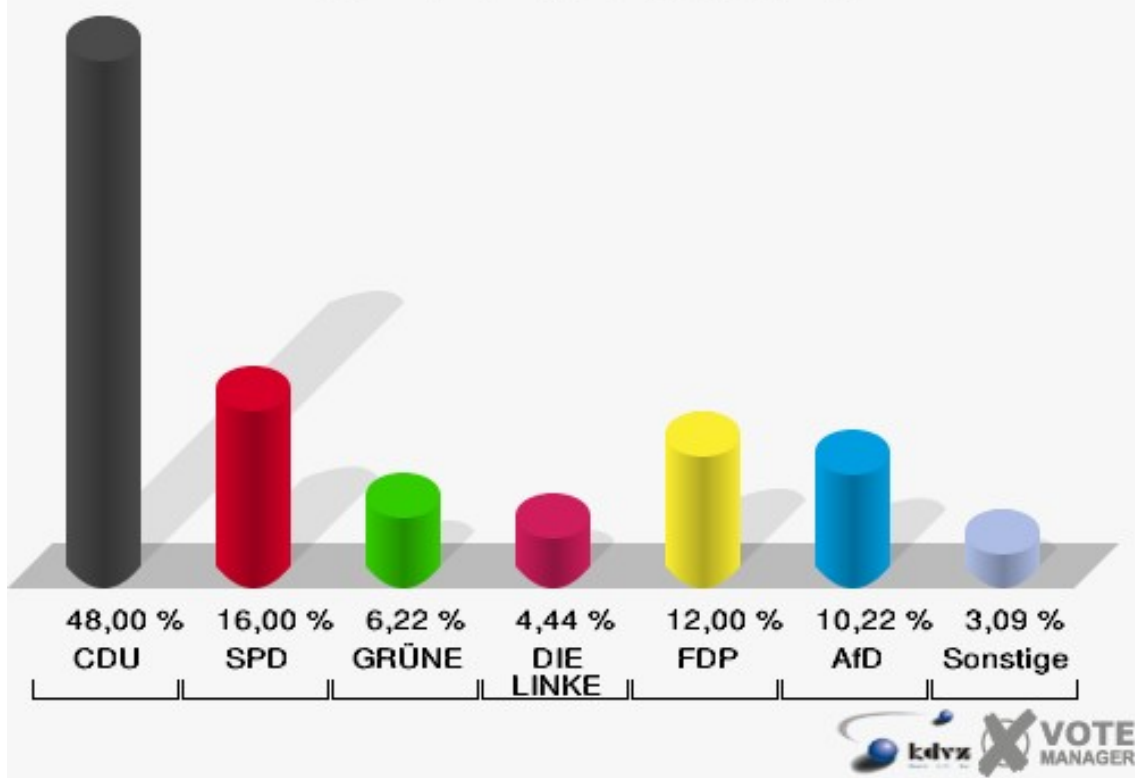

Schloss-Stadt Hückeswagen
Wahl zum Deutschen Bundestag 24.09.2017
Zweitstimmen 151-Feuerwehrgerätehaus Holte