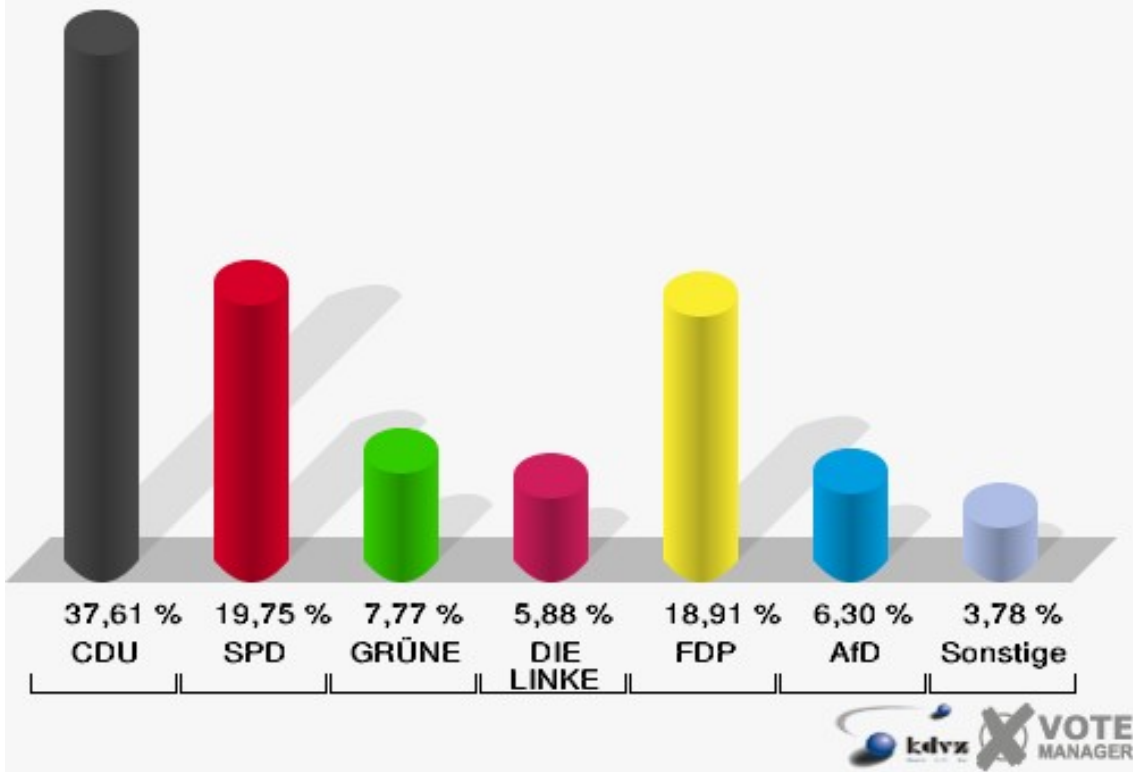

Schloss-Stadt Hückeswagen
 Wahl zum Deutschen Bundestag 24.09.2017
 Erststimmen 020-ATV-Turnhalle

Schloss-Stadt Hückeswagen
 Wahl zum Deutschen Bundestag 24.09.2017
 Zweitstimmen 020-ATV-Turnhalle

Schloss-Stadt Hückeswagen
Wahl zum Deutschen Bundestag 24.09.2017
Wahlbeteiligung 020-ATV-Turnhalle

030-Margarethe-Starrmann-Kindergarten

	Erststimmen		Zweitstimmen	
Wahlberechtigte	753		753	
Wähler	480	63,75 %	480	63,75 %
ungültige Stimmen	2	0,42 %	4	0,83 %
gültige Stimmen	478	99,58 %	476	99,17 %
Dr. Brodesser, CDU	237	49,58 %	179	37,61 %
Engelmeier, SPD	105	21,97 %	94	19,75 %
Braun, GRÜNE	32	6,69 %	37	7,77 %
Agu, DIE LINKE	31	6,49 %	28	5,88 %
Kloppenburg, FDP	50	10,46 %	90	18,91 %
Zühlke, AfD	23	4,81 %	30	6,30 %
PIRATEN	---	---	1	0,21 %
NPD	---	---	0	0,00 %
Die PARTEI	---	---	9	1,89 %
FREIE WÄHLER	---	---	1	0,21 %
Volksabstimmung	---	---	0	0,00 %
ÖDP	---	---	0	0,00 %
MLPD	---	---	0	0,00 %
SGP	---	---	0	0,00 %
Allianz Deutscher Demokraten	---	---	0	0,00 %
BGE	---	---	0	0,00 %
DiB	---	---	0	0,00 %
DKP	---	---	1	0,21 %
DM	---	---	0	0,00 %
Die Humanisten	---	---	0	0,00 %
Gesundheitsforschung	---	---	2	0,42 %
Tierschutzpartei	---	---	3	0,63 %
V-Partei³	---	---	1	0,21 %
Staratschek, FAMILIE & UMWELT	0	0,00 %	---	---

Schloss-Stadt Hückeswagen

Wahl zum Deutschen Bundestag 24.09.2017
Erststimmen 030-Margarethe-Starrmann-Kindergarten

Schloss-Stadt Hückeswagen

Wahl zum Deutschen Bundestag 24.09.2017
Zweitstimmen 030-Margarethe-Starrmann-Kindergarten