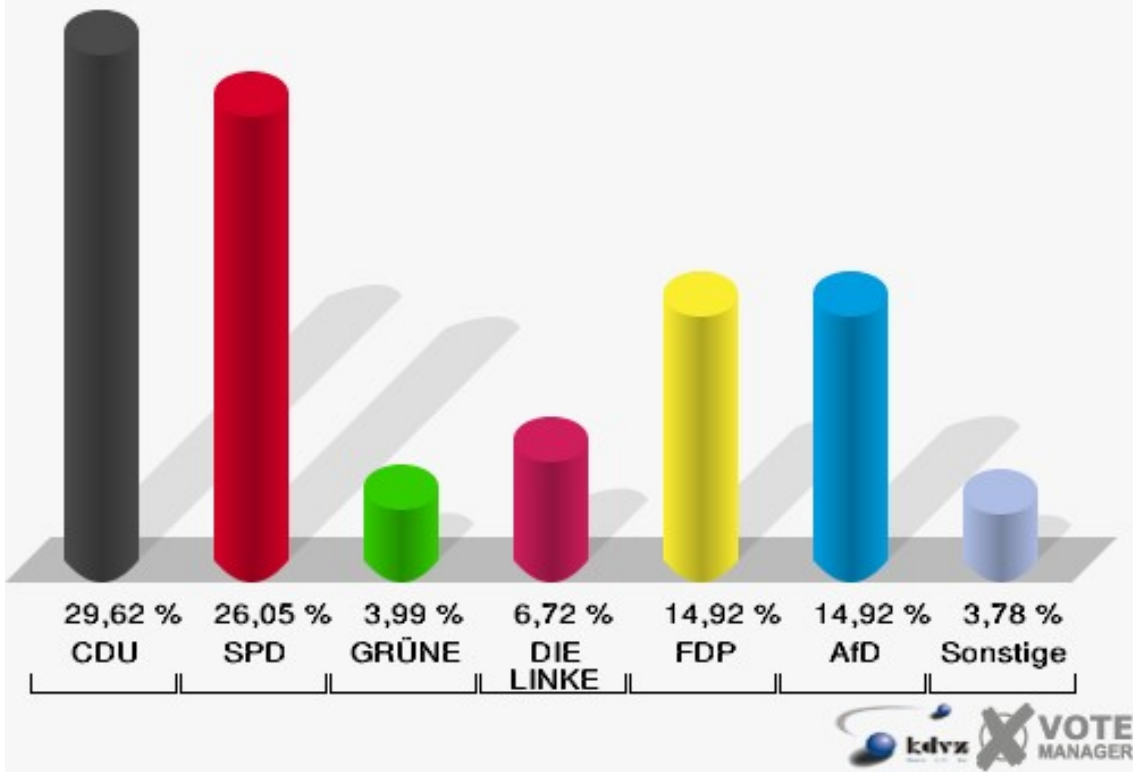

Schloss-Stadt Hückeswagen
Wahl zum Deutschen Bundestag 24.09.2017
Zweitstimmen 080-Kath. Gemeindezentrum