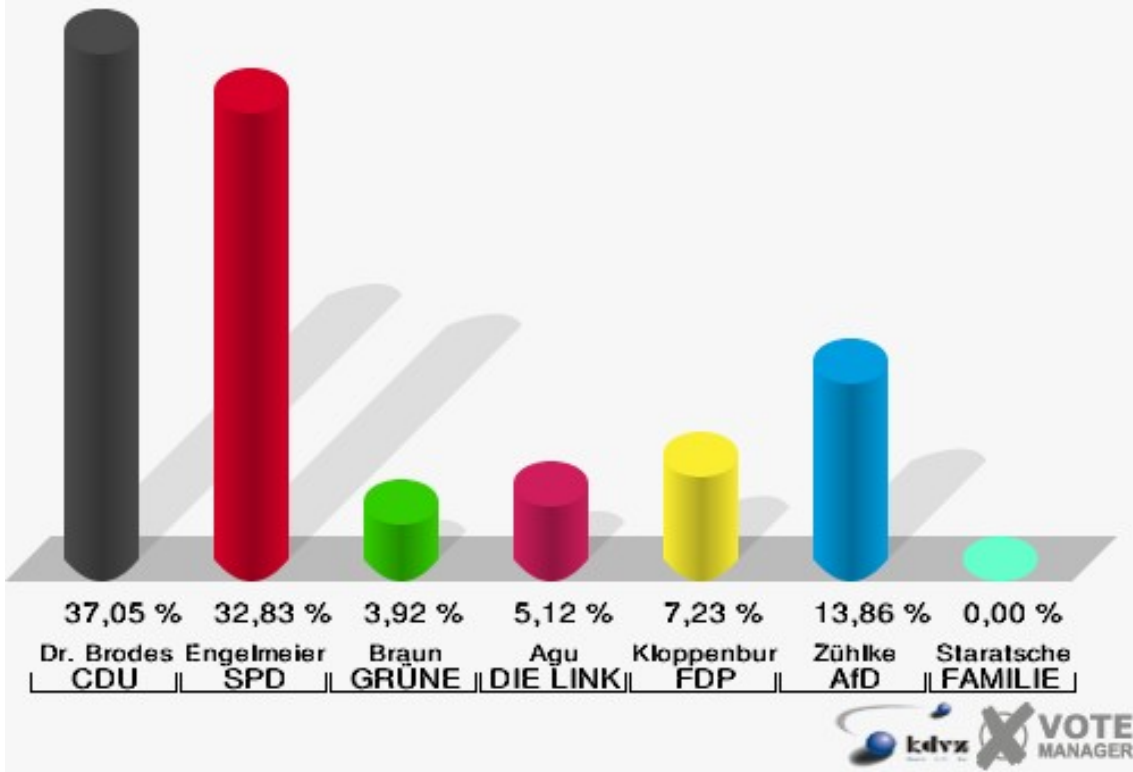

Schloss-Stadt Hückeswagen
Wahl zum Deutschen Bundestag 24.09.2017
Erststimmen 060-Schützenhaus