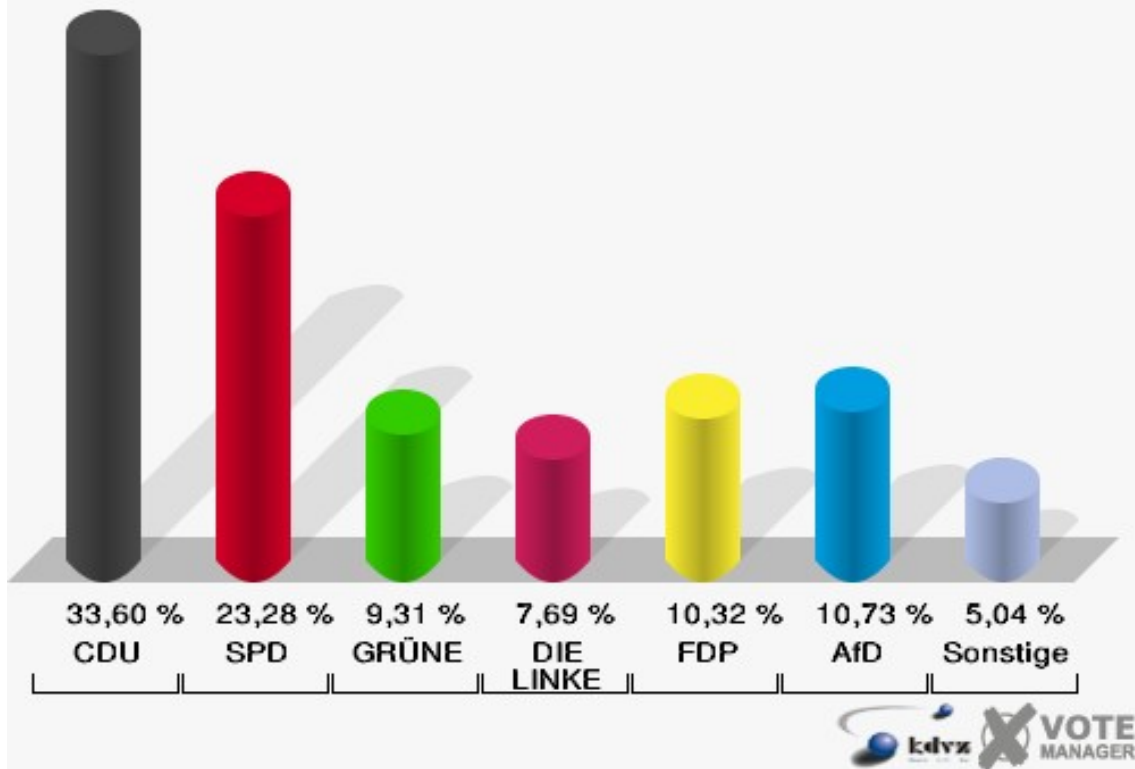

Schloss-Stadt Hückeswagen

Wahl zum Deutschen Bundestag 24.09.2017
Zweitstimmen 120-Altenzentrum Johannesstift