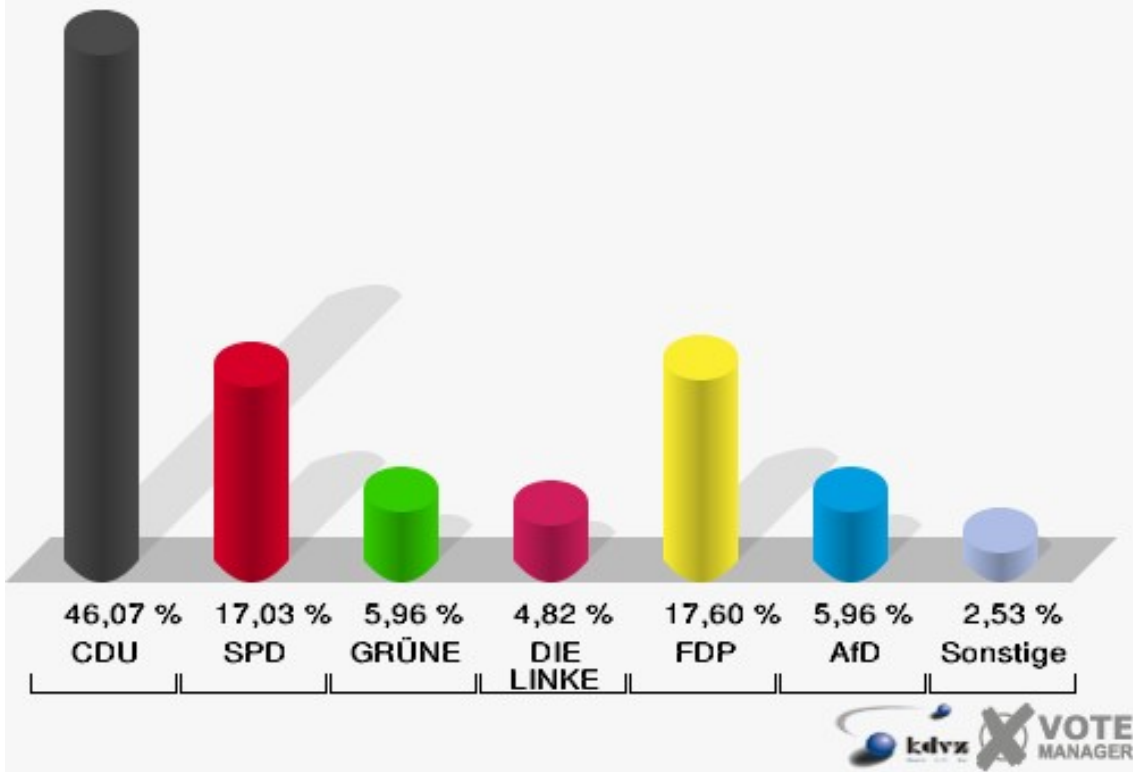

Schloss-Stadt Hückeswagen
Wahl zum Deutschen Bundestag 24.09.2017
Zweitstimmen B020-Briefwahlbezirk 2