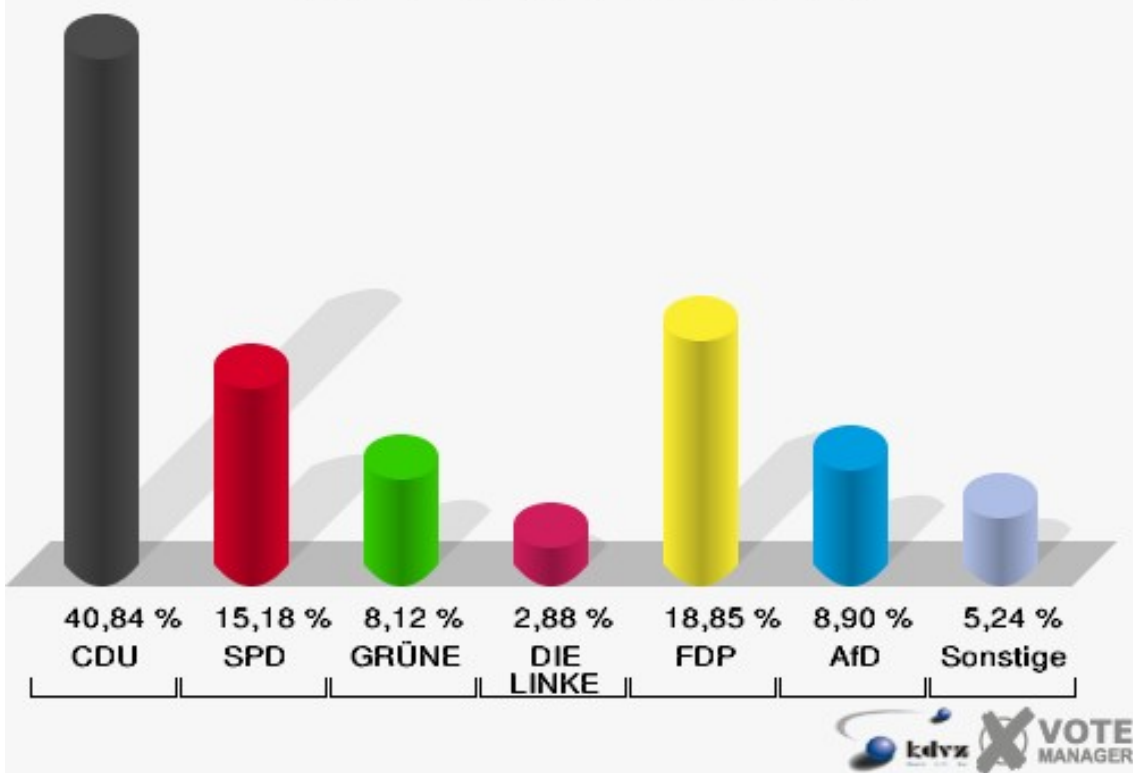

Schloss-Stadt Hückeswagen
Wahl zum Deutschen Bundestag 24.09.2017
Wahlbeteiligung 120-Altzentrum Johannesstift

130-Feuerwehrgerätehaus Herweg

	Erststimmen		Zweitstimmen	
Wahlberechtigte	635		635	
Wähler	382	60,16 %	382	60,16 %
ungültige Stimmen	1	0,26 %	0	0,00 %
gültige Stimmen	381	99,74 %	382	100,00 %
Dr. Brodesser, CDU	179	46,98 %	156	40,84 %
Engelmeier, SPD	73	19,16 %	58	15,18 %
Braun, GRÜNE	26	6,82 %	31	8,12 %
Agu, DIE LINKE	19	4,99 %	11	2,88 %
Kloppenburg, FDP	54	14,17 %	72	18,85 %
Zühlke, AfD	30	7,87 %	34	8,90 %
PIRATEN	---	---	1	0,26 %
NPD	---	---	0	0,00 %
Die PARTEI	---	---	10	2,62 %
FREIE WÄHLER	---	---	0	0,00 %
Volksabstimmung	---	---	0	0,00 %
ÖDP	---	---	1	0,26 %
MLPD	---	---	0	0,00 %
SGP	---	---	0	0,00 %
Allianz Deutscher Demokraten	---	---	0	0,00 %
BGE	---	---	0	0,00 %
DiB	---	---	1	0,26 %
DKP	---	---	0	0,00 %
DM	---	---	0	0,00 %
Die Humanisten	---	---	0	0,00 %
Gesundheitsforschung	---	---	0	0,00 %
Tierschutzpartei	---	---	4	1,05 %
V-Partei ³	---	---	3	0,79 %
Staratschek, FAMILIE & UMWELT	0	0,00 %	---	---

Schloss-Stadt Hückeswagen
 Wahl zum Deutschen Bundestag 24.09.2017
 Erststimmen 130-Feuerwehrgerätehaus Herweg

Schloss-Stadt Hückeswagen
 Wahl zum Deutschen Bundestag 24.09.2017
 Zweitstimmen 130-Feuerwehrgerätehaus Herweg