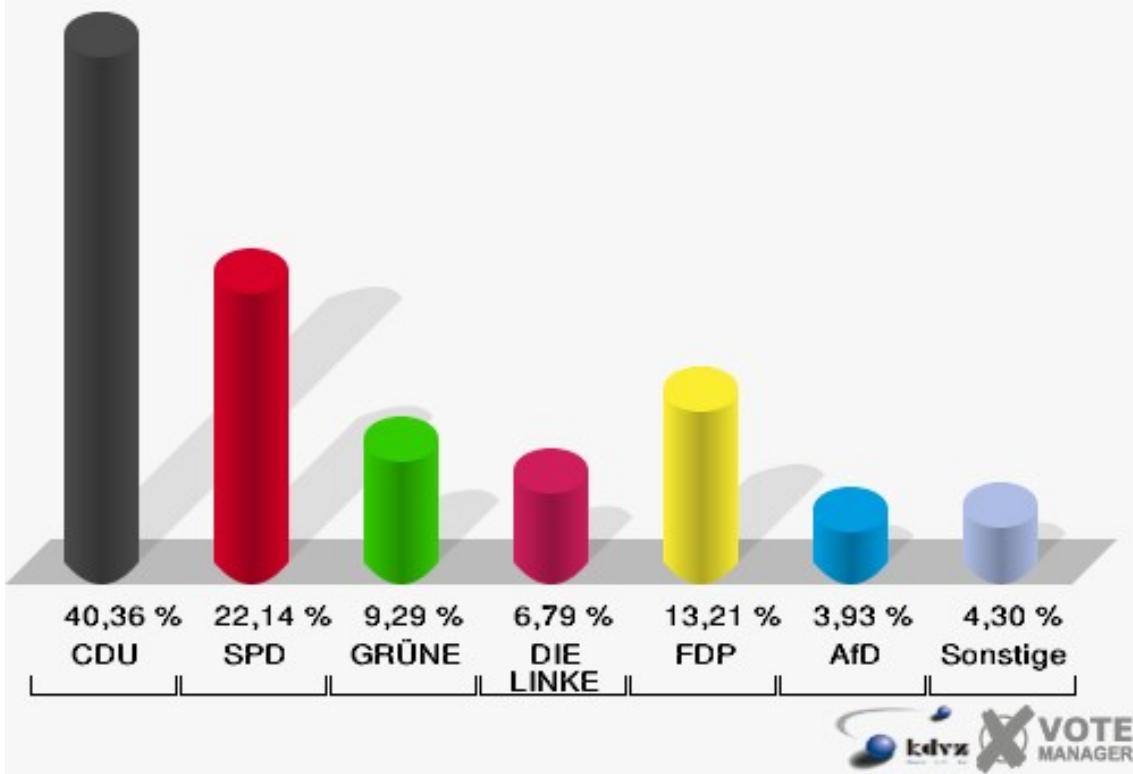

Schloss-Stadt Hückeswagen
Wahl zum Deutschen Bundestag 24.09.2017
Zweitstimmen 152-Feuerwehrgerätehaus Straßweg