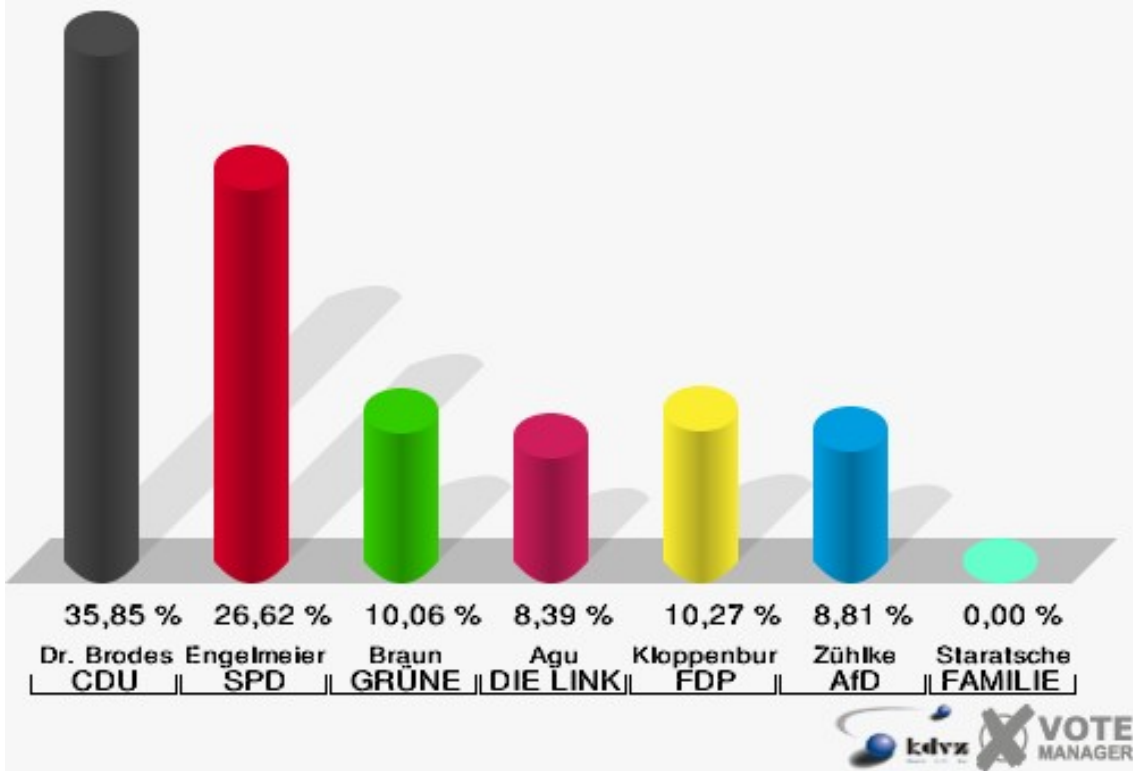

Schloss-Stadt Hückeswagen
Wahl zum Deutschen Bundestag 24.09.2017
Erststimmen 140-Fitness-Center INJOY