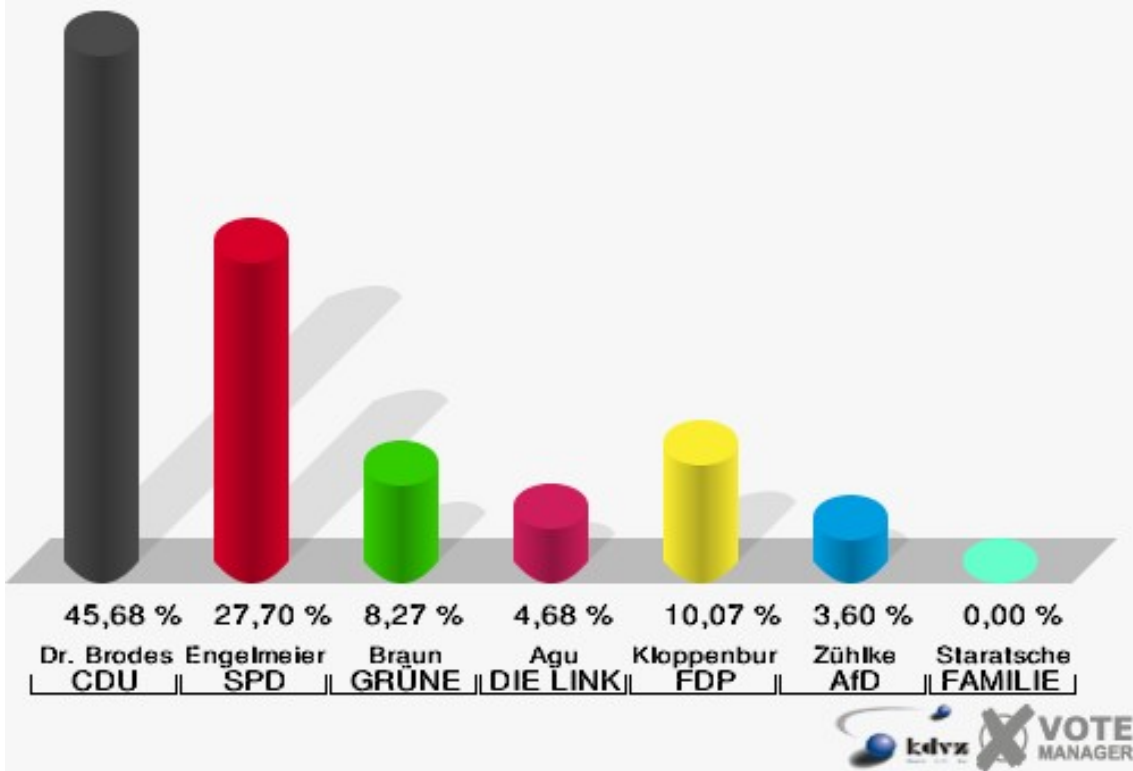

Schloss-Stadt Hückeswagen
Wahl zum Deutschen Bundestag 24.09.2017
Erststimmen 152-Feuerwehrgerätehaus Straßweg