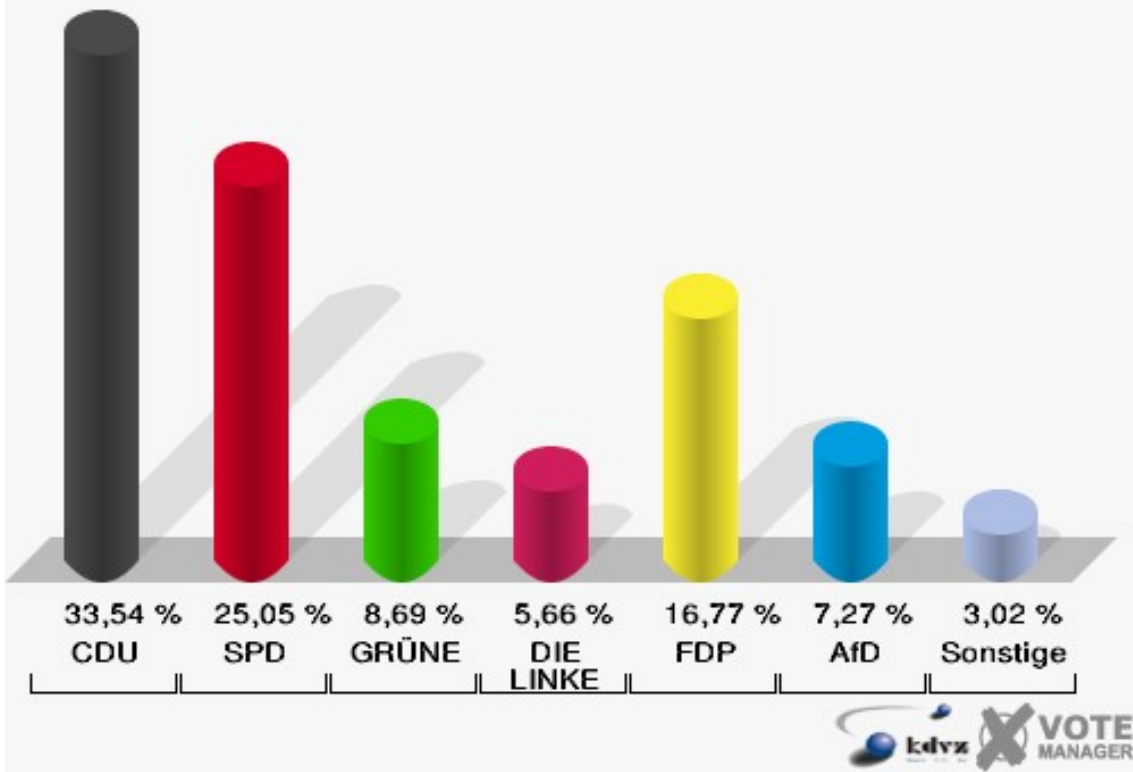

Schloss-Stadt Hückeswagen
Wahl zum Deutschen Bundestag 24.09.2017
Zweitstimmen 100-Erich-Kästner-Schule