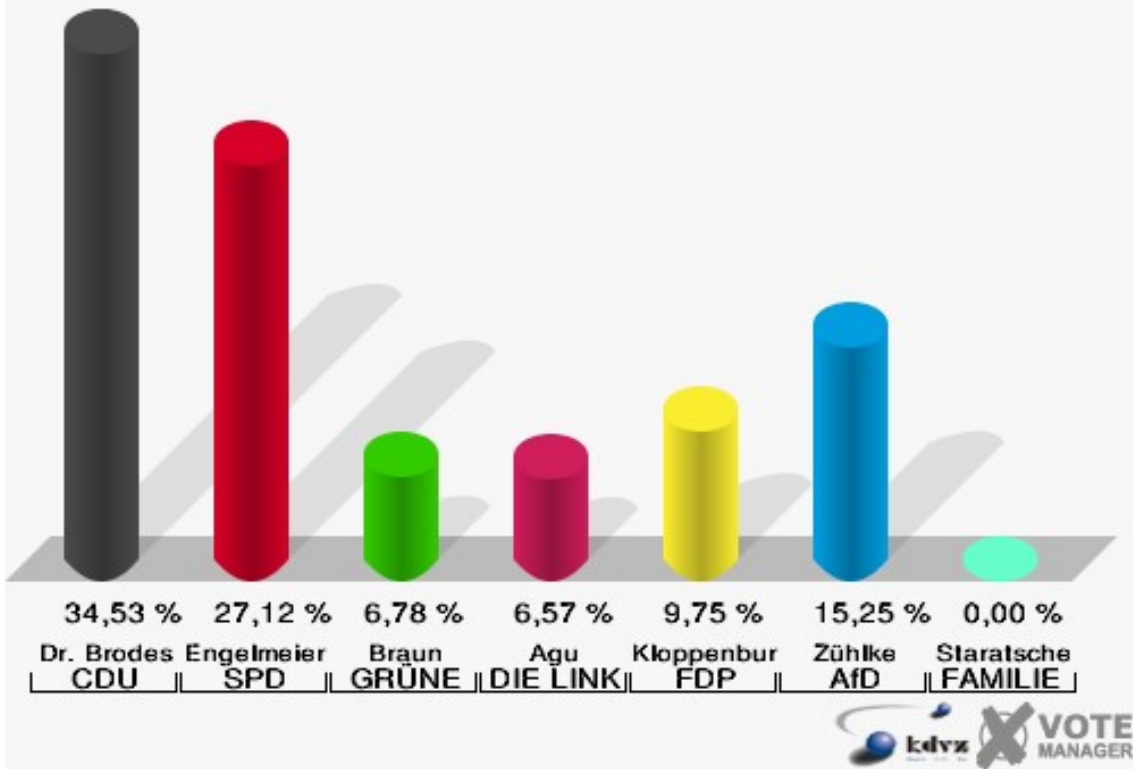

Schloss-Stadt Hückeswagen
Wahl zum Deutschen Bundestag 24.09.2017
Erststimmen 080-Kath. Gemeindezentrum