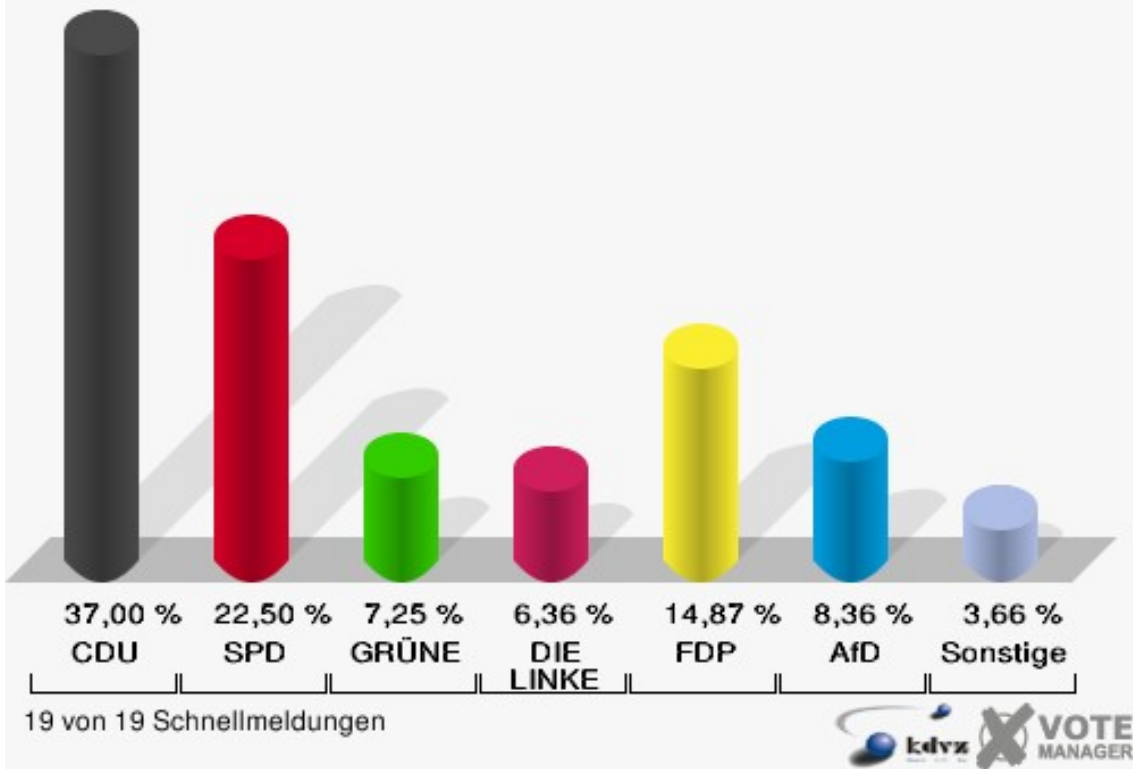

Wahl zum Deutschen Bundestag

Schloss-Stadt Hückeswagen

	Erststimmen		Zweitstimmen	
Wahlberechtigte	11.886		11.886	
Wähler	9.180	77,23 %	9.180	77,23 %
ungültige Stimmen	108	1,18 %	92	1,00 %
gültige Stimmen	9.072	98,82 %	9.088	99,00 %
Dr. Brodesser, CDU	3.967	43,73 %	3.363	37,00 %
Engelmeier, SPD	2.409	26,55 %	2.045	22,50 %
Braun, GRÜNE	589	6,49 %	659	7,25 %
Agu, DIE LINKE	504	5,56 %	578	6,36 %
Kloppenburg, FDP	888	9,79 %	1.351	14,87 %
Zühlke, AfD	698	7,69 %	760	8,36 %
PIRATEN	---	---	36	0,40 %
NPD	---	---	9	0,10 %
Die PARTEI	---	---	96	1,06 %
FREIE WÄHLER	---	---	21	0,23 %
Volksabstimmung	---	---	3	0,03 %
ÖDP	---	---	23	0,25 %
MLPD	---	---	3	0,03 %
SGP	---	---	0	0,00 %
Allianz Deutscher Demokraten	---	---	4	0,04 %
BGE	---	---	15	0,17 %
DiB	---	---	10	0,11 %
DKP	---	---	5	0,06 %
DM	---	---	17	0,19 %
Die Humanisten	---	---	4	0,04 %
Gesundheitsforschung	---	---	16	0,18 %
Tierschutzpartei	---	---	61	0,67 %
V-Partei³	---	---	9	0,10 %
Staratschek, FAMILIE & UMWELT	17	0,19 %	---	---

Schloss-Stadt Hückeswagen
 Wahl zum Deutschen Bundestag 24.09.2017
 Erststimmen Gesamtergebnis

Schloss-Stadt Hückeswagen
 Wahl zum Deutschen Bundestag 24.09.2017
 Zweitstimmen Gesamtergebnis

Schloss-Stadt Hückeswagen
Wahl zum Deutschen Bundestag 24.09.2017
Wahlbeteiligung Gesamtergebnis