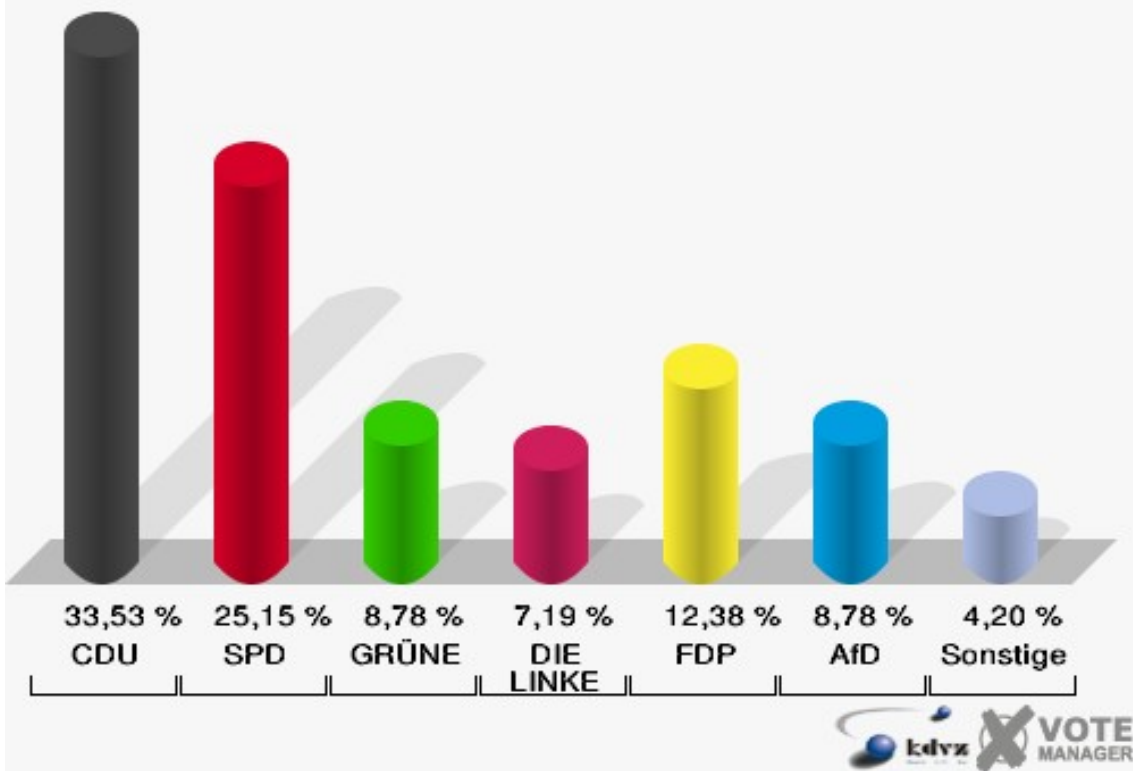

Schloss-Stadt Hückeswagen
Wahl zum Deutschen Bundestag 24.09.2017
Zweitstimmen 050-Löwen-Grundschule