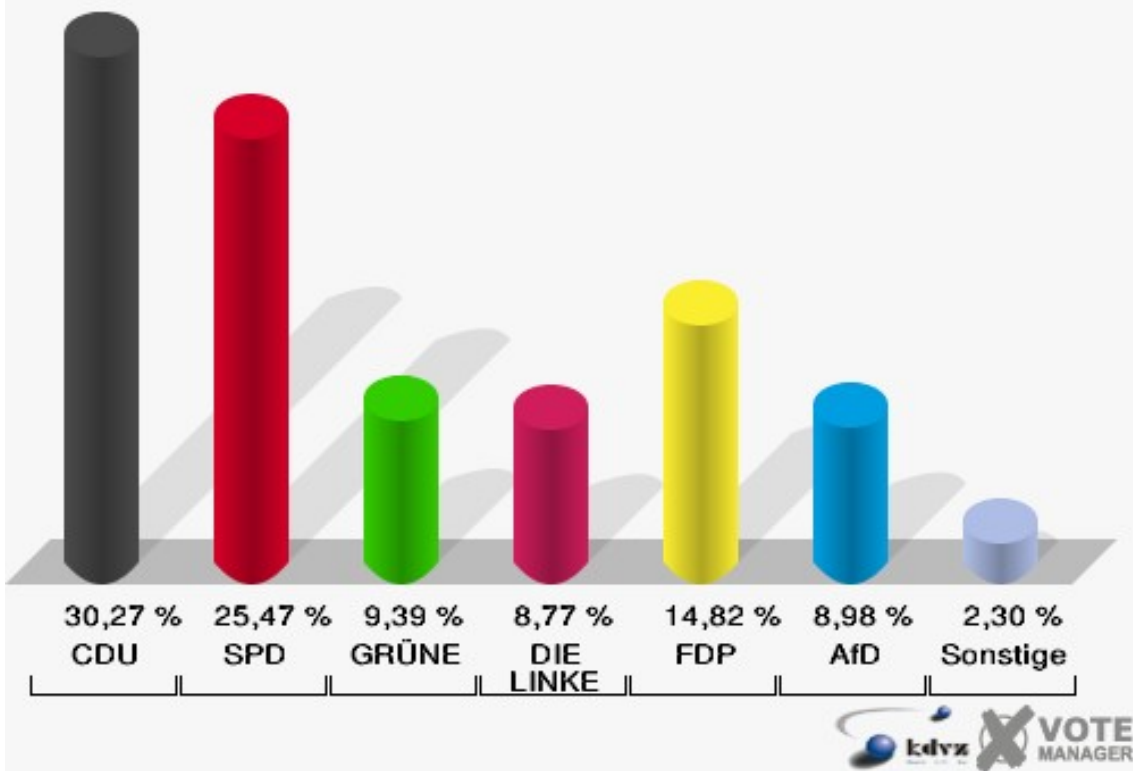

Schloss-Stadt Hückeswagen
Wahl zum Deutschen Bundestag 24.09.2017
Zweitstimmen 140-Fitness-Center INJOY