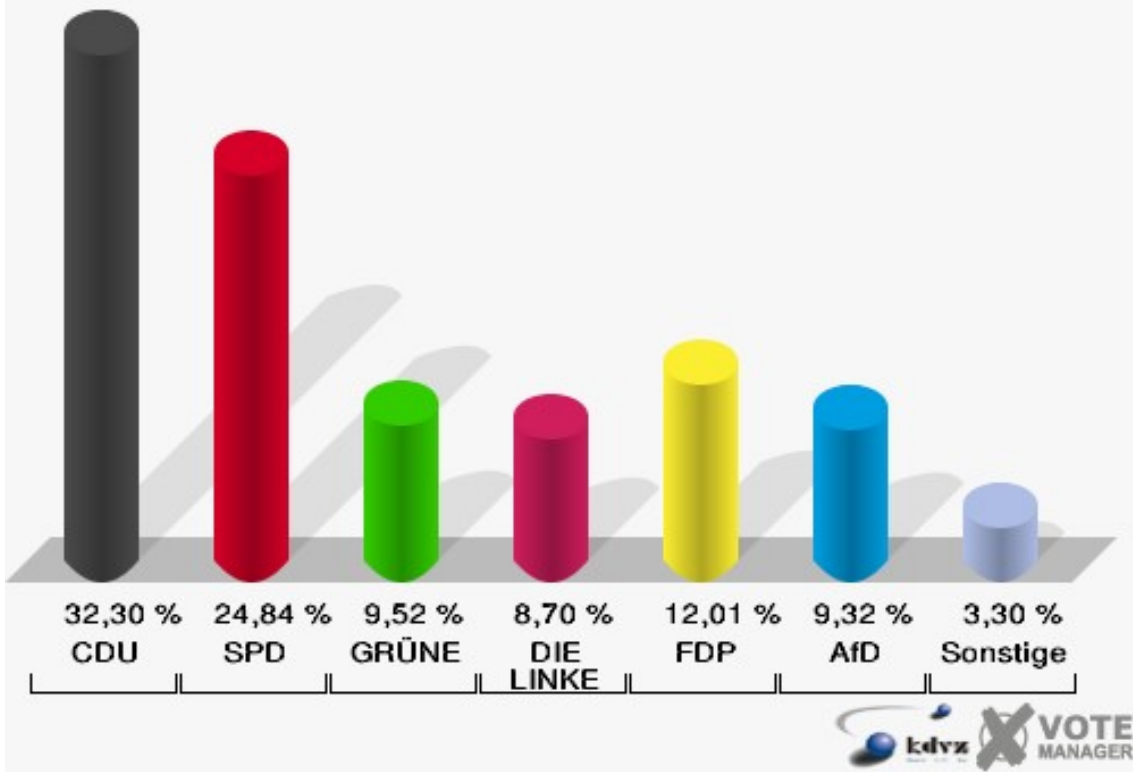

Schloss-Stadt Hückeswagen
Wahl zum Deutschen Bundestag 24.09.2017
Wahlbeteiligung 080-Kath. Gemeindezentrum

090-Cafe Kiwie

	Erststimmen		Zweitstimmen	
Wahlberechtigte	792		792	
Wähler	486	61,36 %	486	61,36 %
ungültige Stimmen	3	0,62 %	3	0,62 %
gültige Stimmen	483	99,38 %	483	99,38 %
Dr. Brodesser, CDU	175	36,23 %	156	32,30 %
Engelmeier, SPD	141	29,19 %	120	24,84 %
Braun, GRÜNE	33	6,83 %	46	9,52 %
Agu, DIE LINKE	39	8,07 %	42	8,70 %
Kloppenburg, FDP	48	9,94 %	58	12,01 %
Zühlke, AfD	46	9,52 %	45	9,32 %
PIRATEN	---	---	1	0,21 %
NPD	---	---	1	0,21 %
Die PARTEI	---	---	2	0,41 %
FREIE WÄHLER	---	---	2	0,41 %
Volksabstimmung	---	---	0	0,00 %
ÖDP	---	---	2	0,41 %
MLPD	---	---	0	0,00 %
SGP	---	---	0	0,00 %
Allianz Deutscher Demokraten	---	---	0	0,00 %
BGE	---	---	2	0,41 %
DiB	---	---	0	0,00 %
DKP	---	---	0	0,00 %
DM	---	---	2	0,41 %
Die Humanisten	---	---	0	0,00 %
Gesundheitsforschung	---	---	1	0,21 %
Tierschutzpartei	---	---	2	0,41 %
V-Partei ³	---	---	1	0,21 %
Staratschek, FAMILIE & UMWELT	1	0,21 %	---	---

Schloss-Stadt Hückeswagen
 Wahl zum Deutschen Bundestag 24.09.2017
 Erststimmen 090-Cafe Kiwie

Schloss-Stadt Hückeswagen
 Wahl zum Deutschen Bundestag 24.09.2017
 Zweitstimmen 090-Cafe Kiwie

Schloss-Stadt Hückeswagen
Wahl zum Deutschen Bundestag 24.09.2017
Wahlbeteiligung 090-Cafe Kiwie