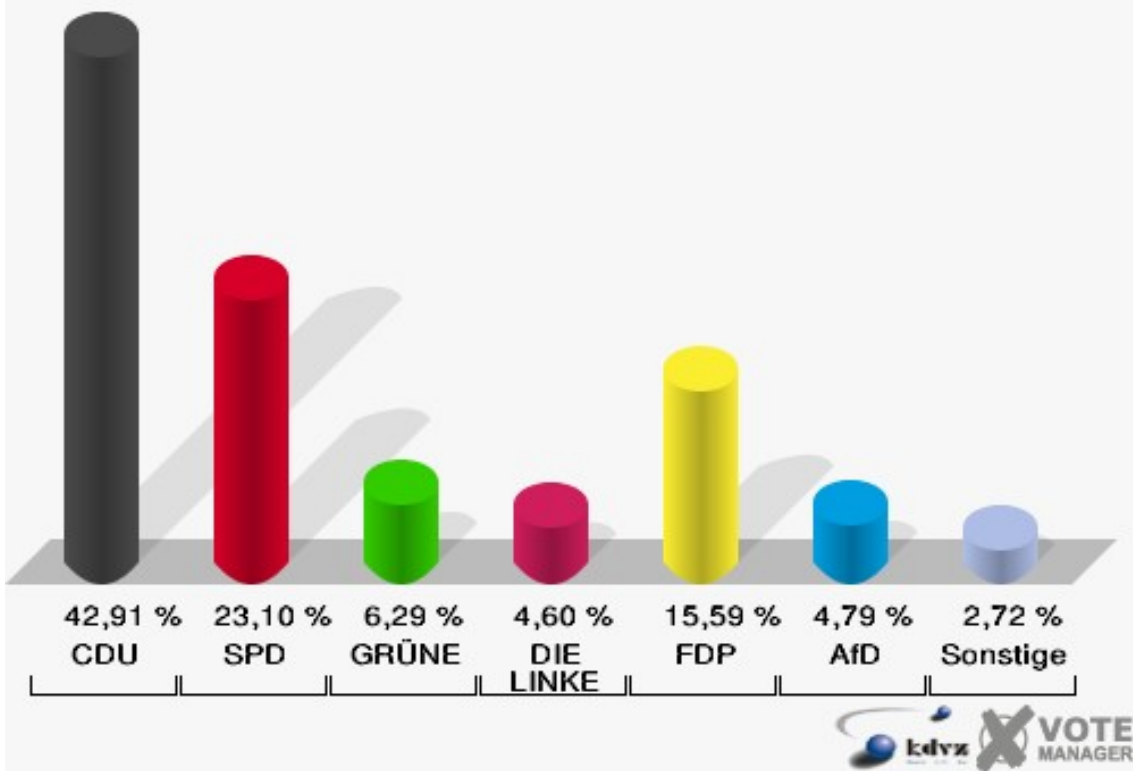

Schloss-Stadt Hückeswagen
Wahl zum Deutschen Bundestag 24.09.2017
Zweitstimmen B010-Briefwahlbezirk 1