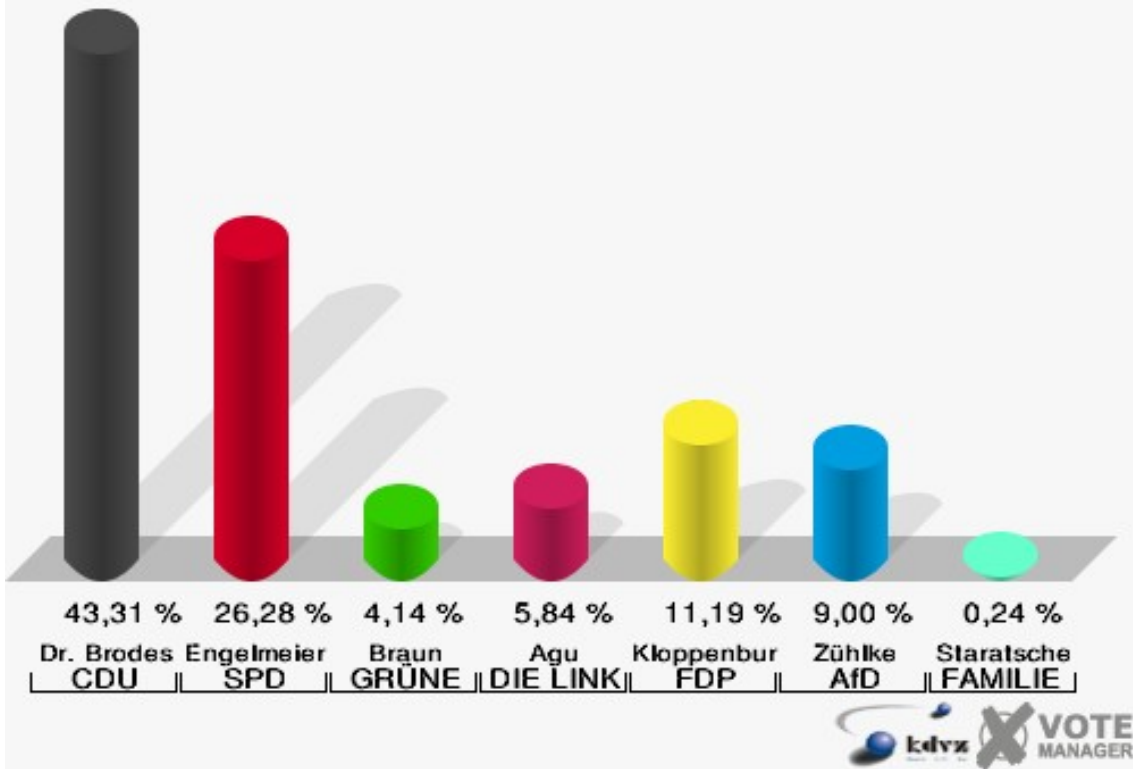

Schloss-Stadt Hückeswagen
Wahl zum Deutschen Bundestag 24.09.2017
Erststimmen 010-Sparkasse Hückeswagen