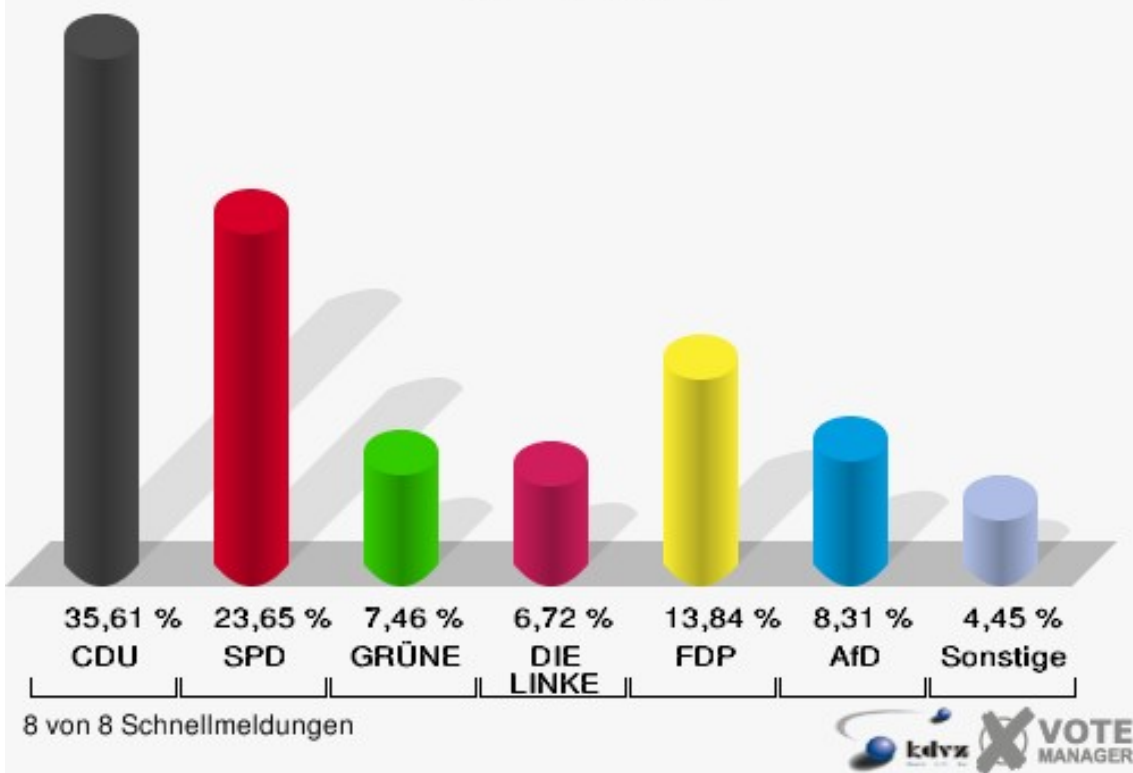

Schloss-Stadt Hückeswagen
 Wahl zum Deutschen Bundestag 24.09.2017
 Erststimmen Briefwahl

Schloss-Stadt Hückeswagen
 Wahl zum Deutschen Bundestag 24.09.2017
 Zweitstimmen Briefwahl

Stadtmitte

	Erststimmen		Zweitstimmen	
Wahlberechtigte	5.981		5.981	
Wähler	3.567	59,64 %	3.567	59,64 %
ungültige Stimmen	42	1,18 %	40	1,12 %
gültige Stimmen	3.525	98,82 %	3.527	98,88 %
Dr. Brodesser, CDU	1.498	42,50 %	1.256	35,61 %
Engelmeier, SPD	971	27,55 %	834	23,65 %
Braun, GRÜNE	232	6,58 %	263	7,46 %
Agu, DIE LINKE	212	6,01 %	237	6,72 %
Kloppenburg, FDP	343	9,73 %	488	13,84 %
Zühlke, AfD	264	7,49 %	293	8,31 %
PIRATEN	---	---	15	0,43 %
NPD	---	---	3	0,09 %
Die PARTEI	---	---	60	1,70 %
FREIE WÄHLER	---	---	9	0,26 %
Volksabstimmung	---	---	1	0,03 %
ÖDP	---	---	3	0,09 %
MLPD	---	---	3	0,09 %
SGP	---	---	0	0,00 %
Allianz Deutscher Demokraten	---	---	4	0,11 %
BGE	---	---	5	0,14 %
DiB	---	---	5	0,14 %
DKP	---	---	1	0,03 %
DM	---	---	9	0,26 %
Die Humanisten	---	---	1	0,03 %
Gesundheitsforschung	---	---	12	0,34 %
Tierschutzpartei	---	---	22	0,62 %
V-Partei ³	---	---	3	0,09 %
Staratschek, FAMILIE & UMWELT	5	0,14 %	---	---

Schloss-Stadt Hückeswagen
 Wahl zum Deutschen Bundestag 24.09.2017
 Erststimmen Stadtmitte

Schloss-Stadt Hückeswagen
 Wahl zum Deutschen Bundestag 24.09.2017
 Zweitstimmen Stadtmitte

Schloss-Stadt Hückeswagen
Wahl zum Deutschen Bundestag 24.09.2017
Wahlbeteiligung Stadtmitte