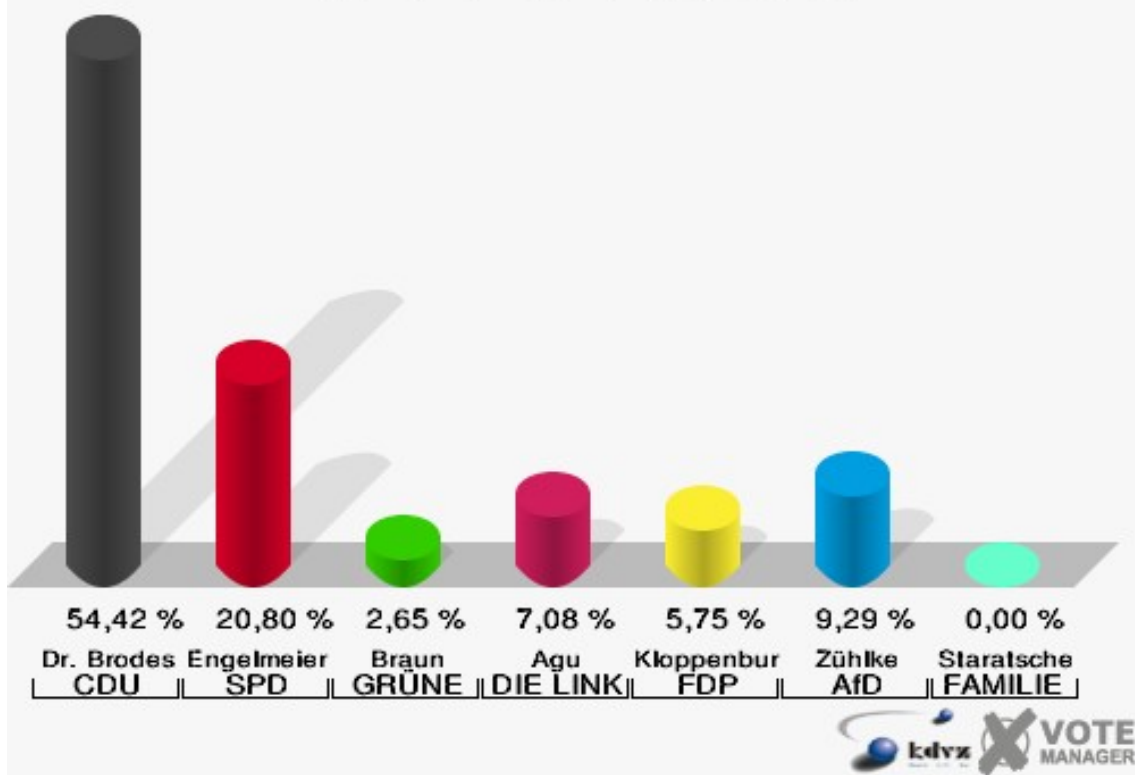

Schloss-Stadt Hückeswagen
Wahl zum Deutschen Bundestag 24.09.2017
Erststimmen 151-Feuerwehrgerätehaus Holte