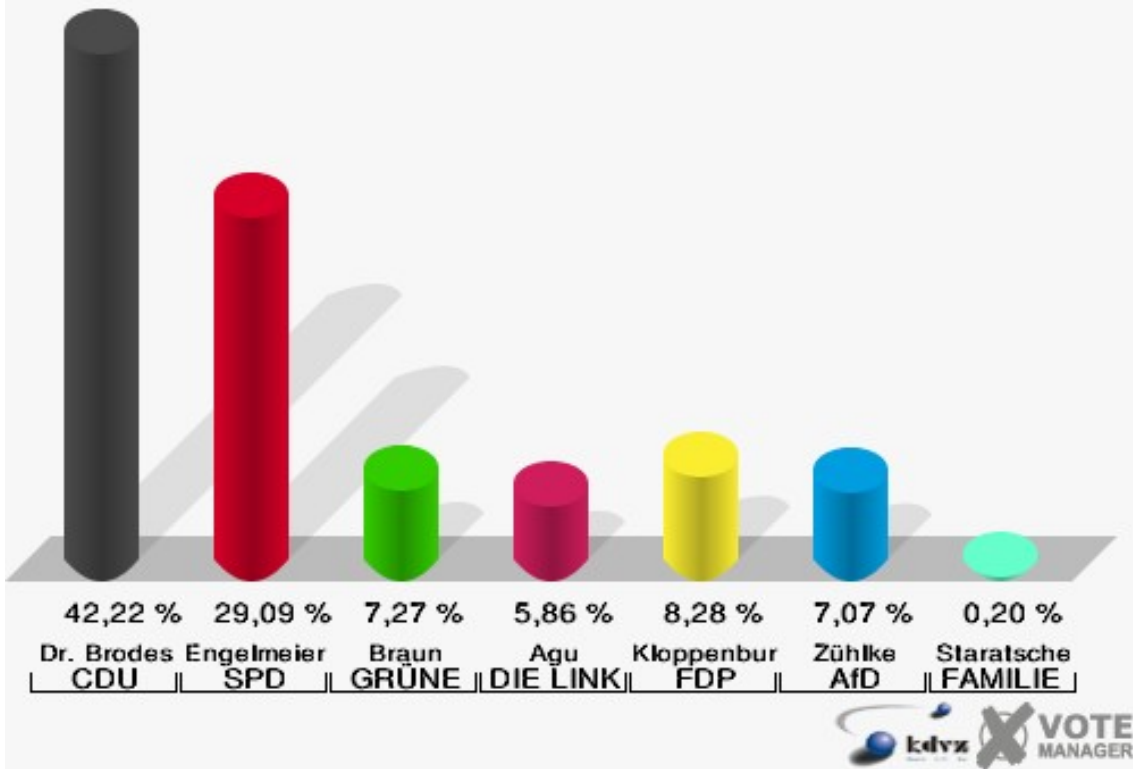

Schloss-Stadt Hückeswagen
Wahl zum Deutschen Bundestag 24.09.2017
Erststimmen 100-Erich-Kästner-Schule