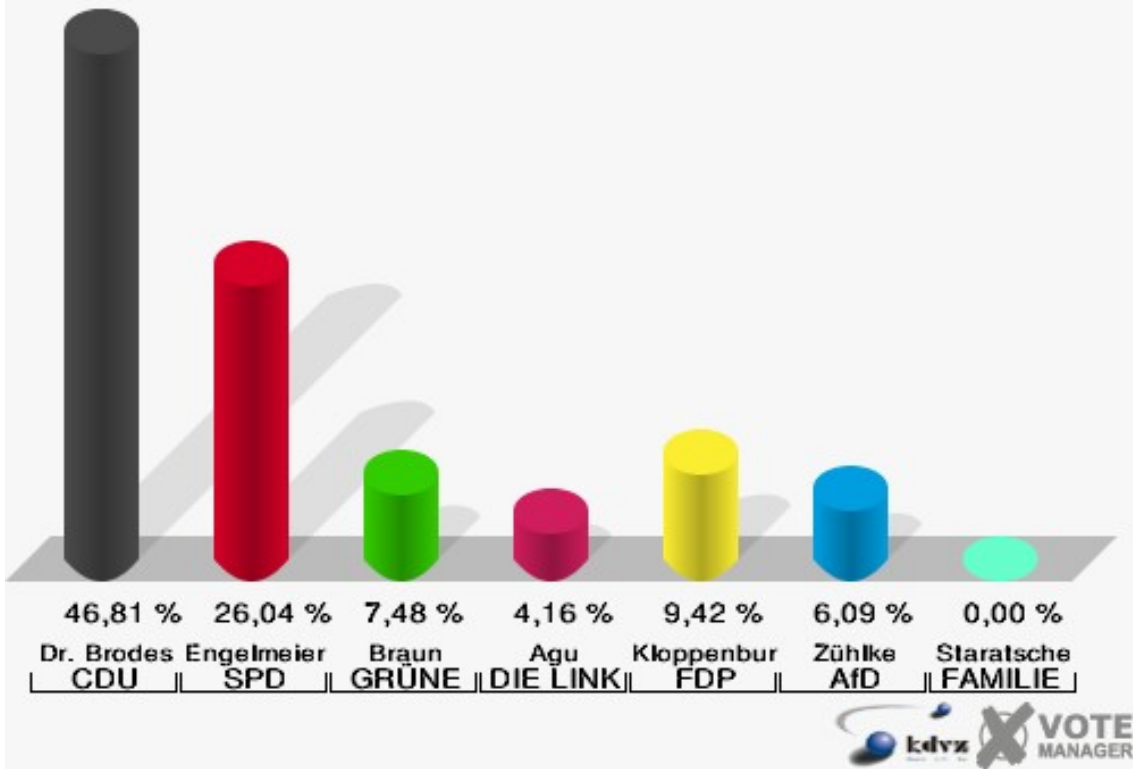

Schloss-Stadt Hückeswagen
Wahl zum Deutschen Bundestag 24.09.2017
Erststimmen 110-Büro Firma Pflitsch