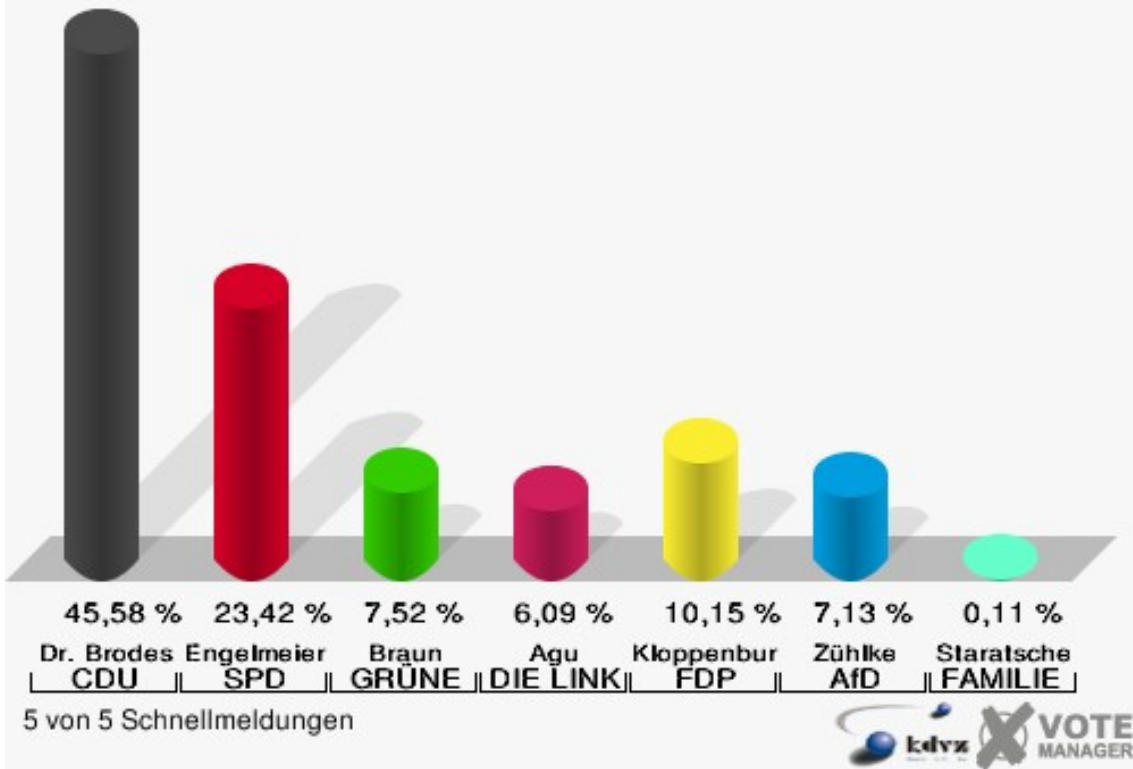

Schloss-Stadt Hückeswagen
Wahl zum Deutschen Bundestag 24.09.2017
Erststimmen Landbezirke