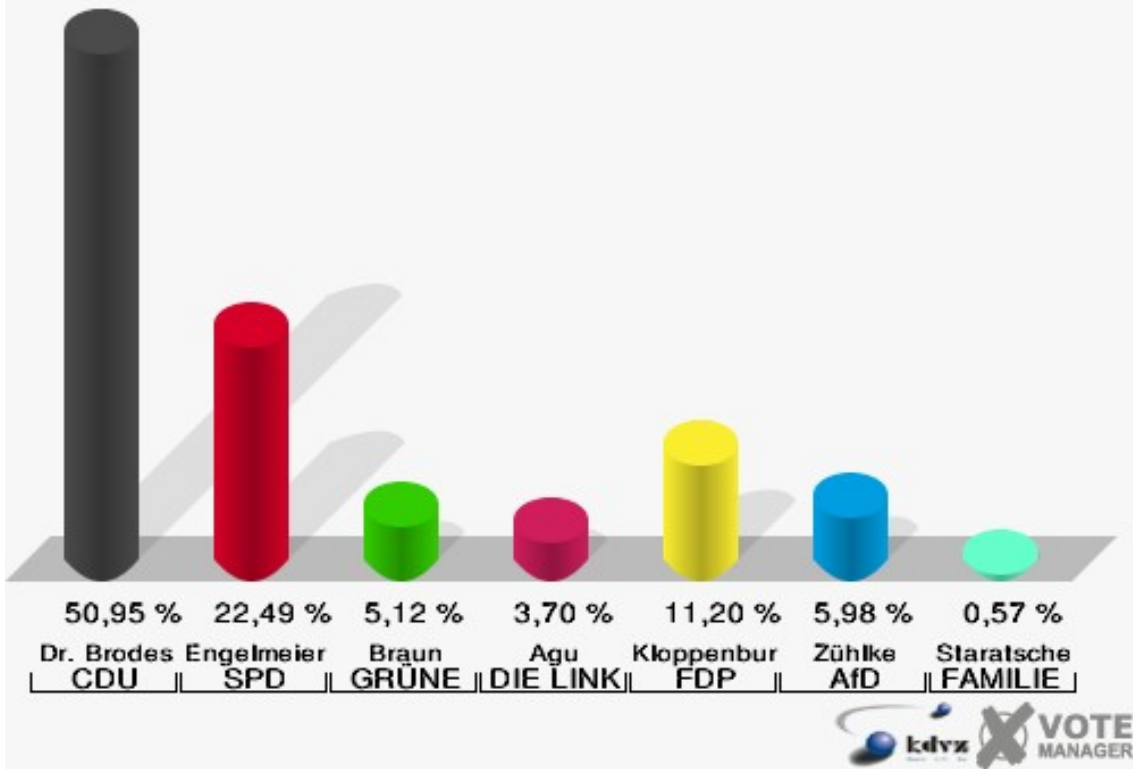

Schloss-Stadt Hückeswagen
Wahl zum Deutschen Bundestag 24.09.2017
Erststimmen B020-Briefwahlbezirk 2