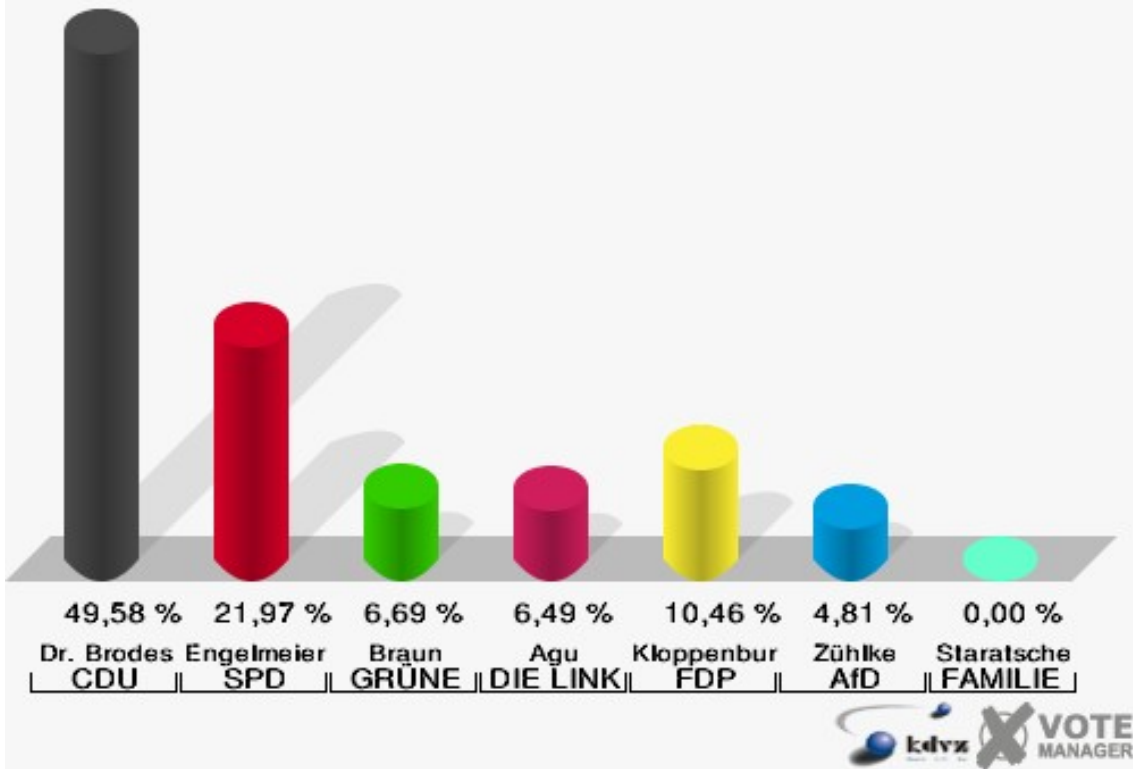

Schloss-Stadt Hückeswagen

Wahl zum Deutschen Bundestag 24.09.2017
Erststimmen 030-Margarethe-Starrmann-Kindergarten