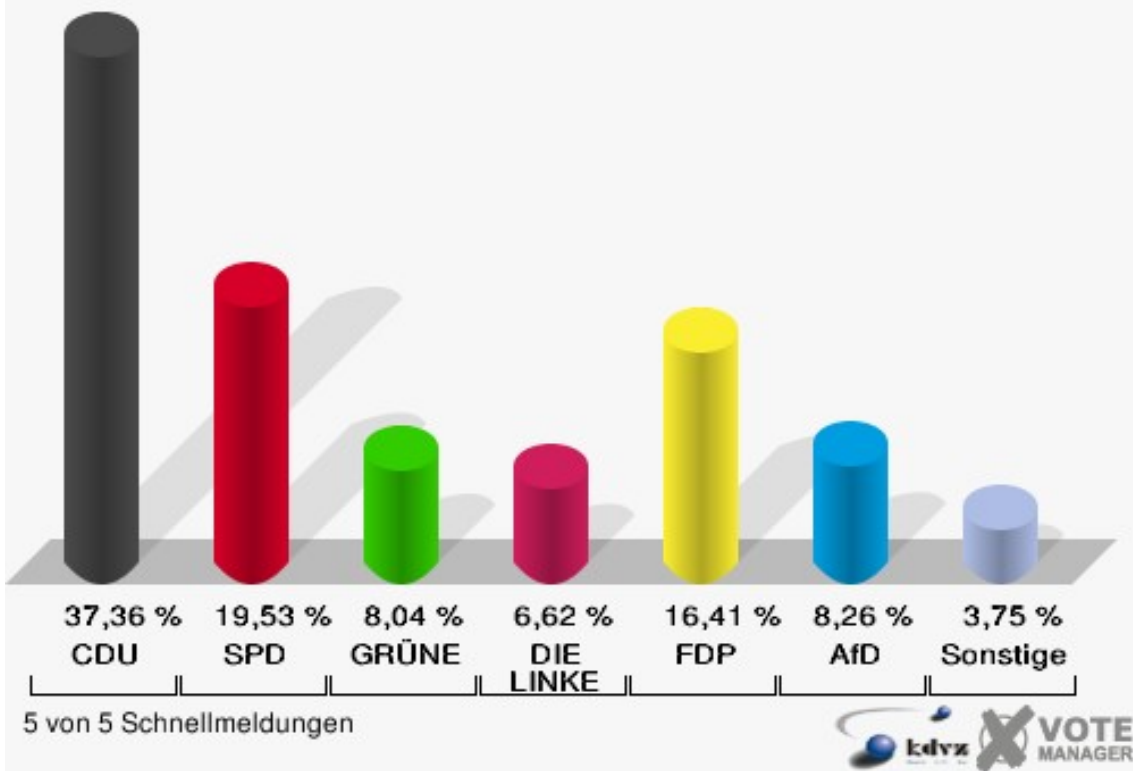

Schloss-Stadt Hückeswagen
 Wahl zum Deutschen Bundestag 24.09.2017
 Erststimmen Wiehagen

Schloss-Stadt Hückeswagen
 Wahl zum Deutschen Bundestag 24.09.2017
 Zweitstimmen Wiehagen

Schloss-Stadt Hückeswagen
Wahl zum Deutschen Bundestag 24.09.2017
Wahlbeteiligung Wiehagen

4 von 4 Schnellmeldungen

Landbezirke

	Erststimmen		Zweitstimmen	
Wahlberechtigte	2.986		2.986	
Wähler	1.841	61,65 %	1.841	61,65 %
ungültige Stimmen	18	0,98 %	13	0,71 %
gültige Stimmen	1.823	99,02 %	1.828	99,29 %
Dr. Brodesser, CDU	831	45,58 %	683	37,36 %
Engelmeier, SPD	427	23,42 %	357	19,53 %
Braun, GRÜNE	137	7,52 %	147	8,04 %
Agu, DIE LINKE	111	6,09 %	121	6,62 %
Kloppenburg, FDP	185	10,15 %	300	16,41 %
Zühlke, AfD	130	7,13 %	151	8,26 %
PIRATEN	---	---	6	0,33 %
NPD	---	---	4	0,22 %
Die PARTEI	---	---	18	0,98 %
FREIE WÄHLER	---	---	2	0,11 %
Volksabstimmung	---	---	1	0,05 %
ÖDP	---	---	6	0,33 %
MLPD	---	---	0	0,00 %
SGP	---	---	0	0,00 %
Allianz Deutscher Demokraten	---	---	0	0,00 %
BGE	---	---	1	0,05 %
DiB	---	---	2	0,11 %
DKP	---	---	1	0,05 %
DM	---	---	1	0,05 %
Die Humanisten	---	---	1	0,05 %
Gesundheitsforschung	---	---	2	0,11 %
Tierschutzpartei	---	---	21	1,15 %
V-Partei ³	---	---	3	0,16 %
Staratschek, FAMILIE & UMWELT	2	0,11 %	---	---

Schloss-Stadt Hückeswagen
 Wahl zum Deutschen Bundestag 24.09.2017
 Erststimmen Landbezirke

Schloss-Stadt Hückeswagen
 Wahl zum Deutschen Bundestag 24.09.2017
 Zweitstimmen Landbezirke

Schloss-Stadt Hückeswagen
Wahl zum Deutschen Bundestag 24.09.2017
Wahlbeteiligung Landbezirke