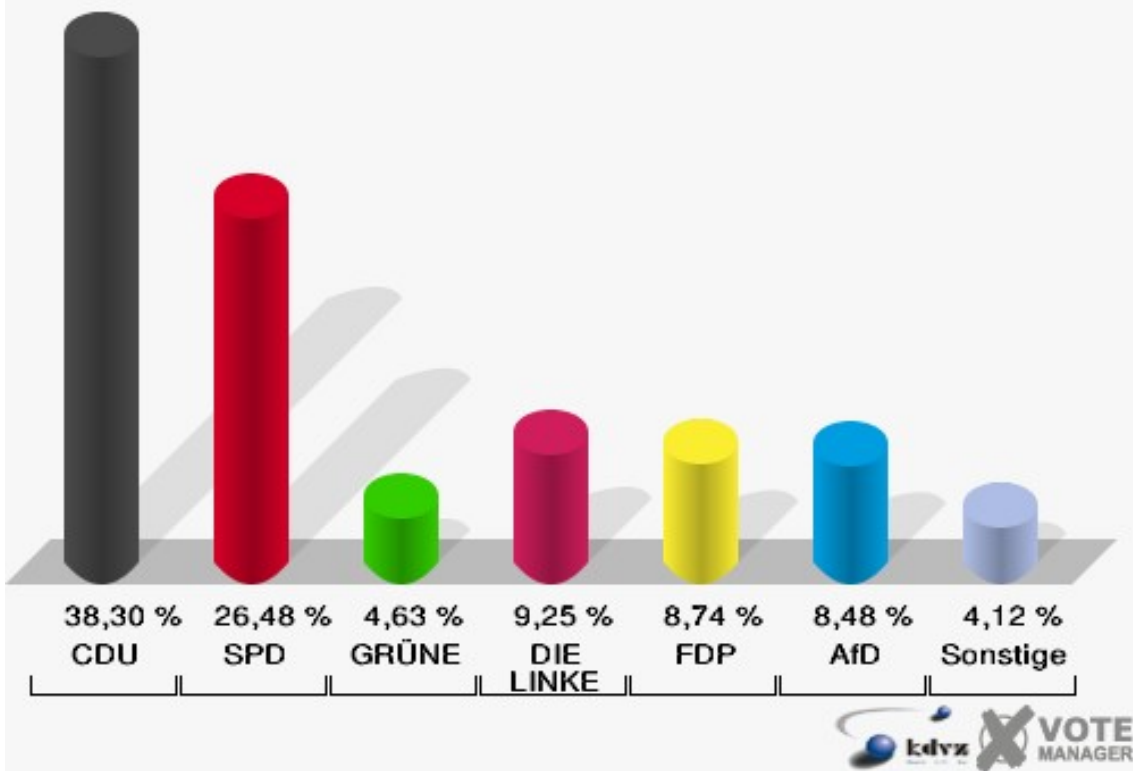

Schloss-Stadt Hückeswagen
Wahl zum Deutschen Bundestag 24.09.2017
Zweitstimmen 020-ATV-Turnhalle