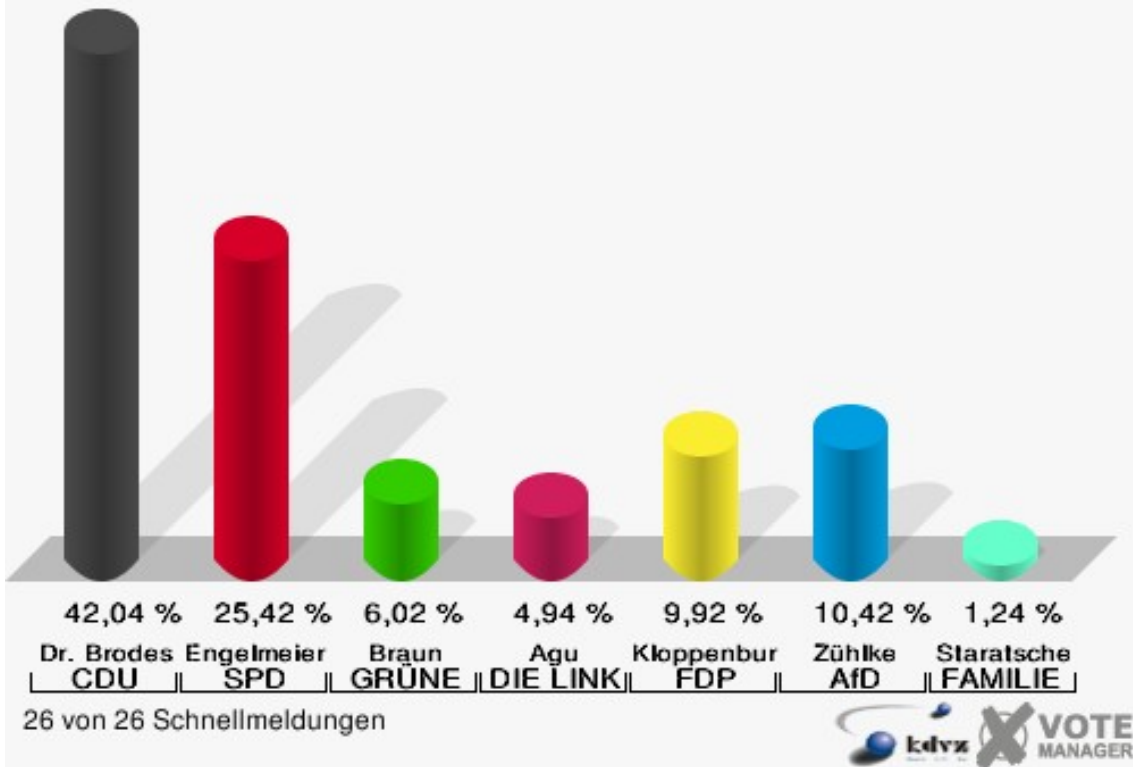

Stadt Radevormwald
Wahl zum Deutschen Bundestag 24.09.2017
Erststimmen Gesamtergebnis