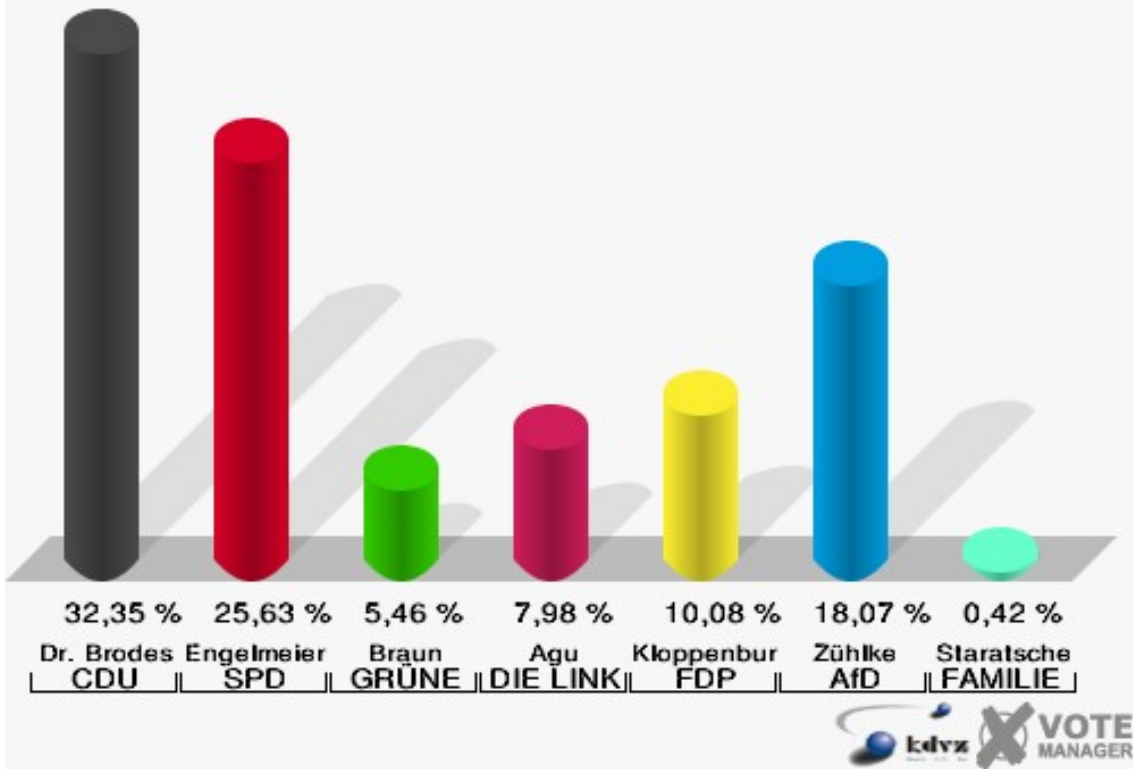

Stadt Radevormwald

Wahl zum Deutschen Bundestag 24.09.2017
Erststimmen Dietrich-Bonhoeffer-Haus - 090