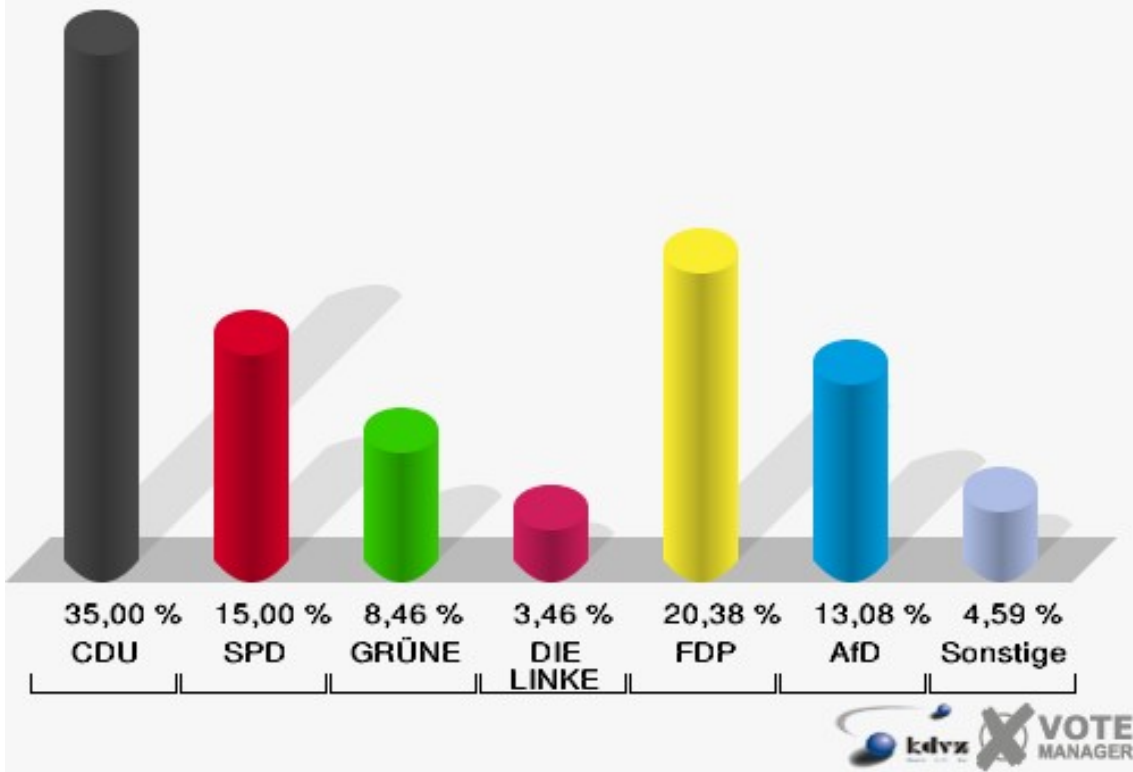

Stadt Radevormwald
Wahl zum Deutschen Bundestag 24.09.2017
Zweitstimmen Bürgerhaus Honsberg - 122