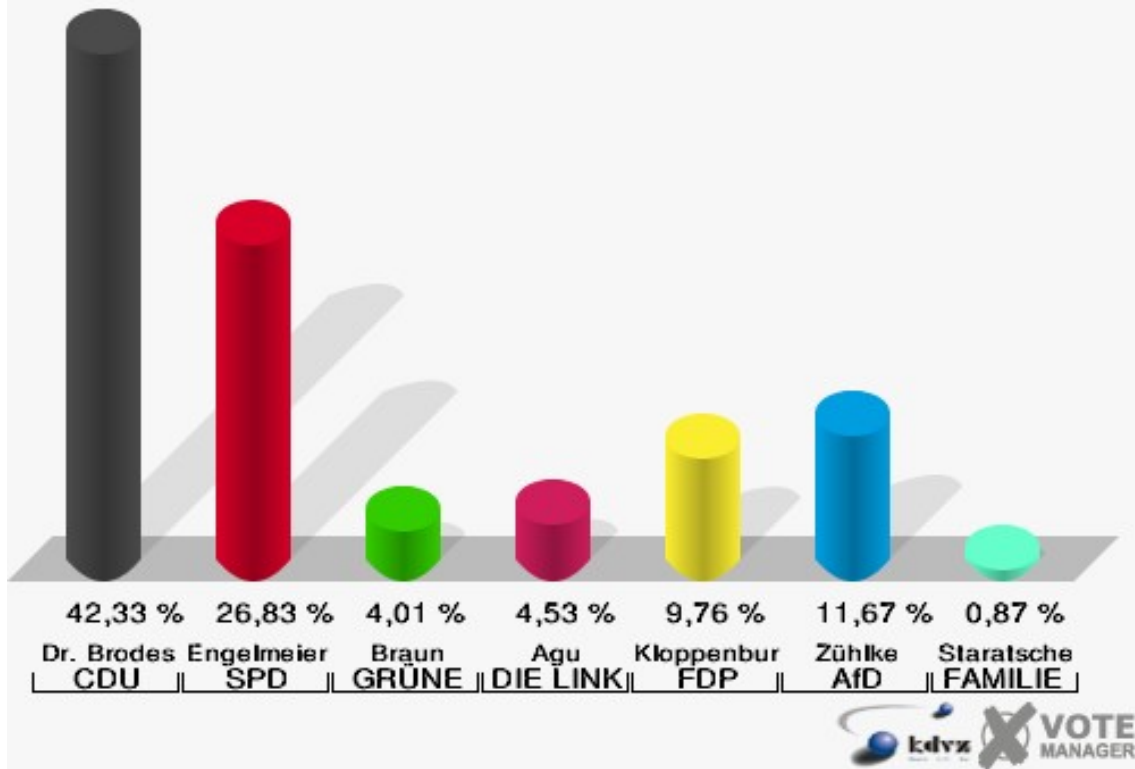

Stadt Radevormwald

Wahl zum Deutschen Bundestag 24.09.2017
Erststimmen Jobcenter Oberberg (ARGE) II - 080