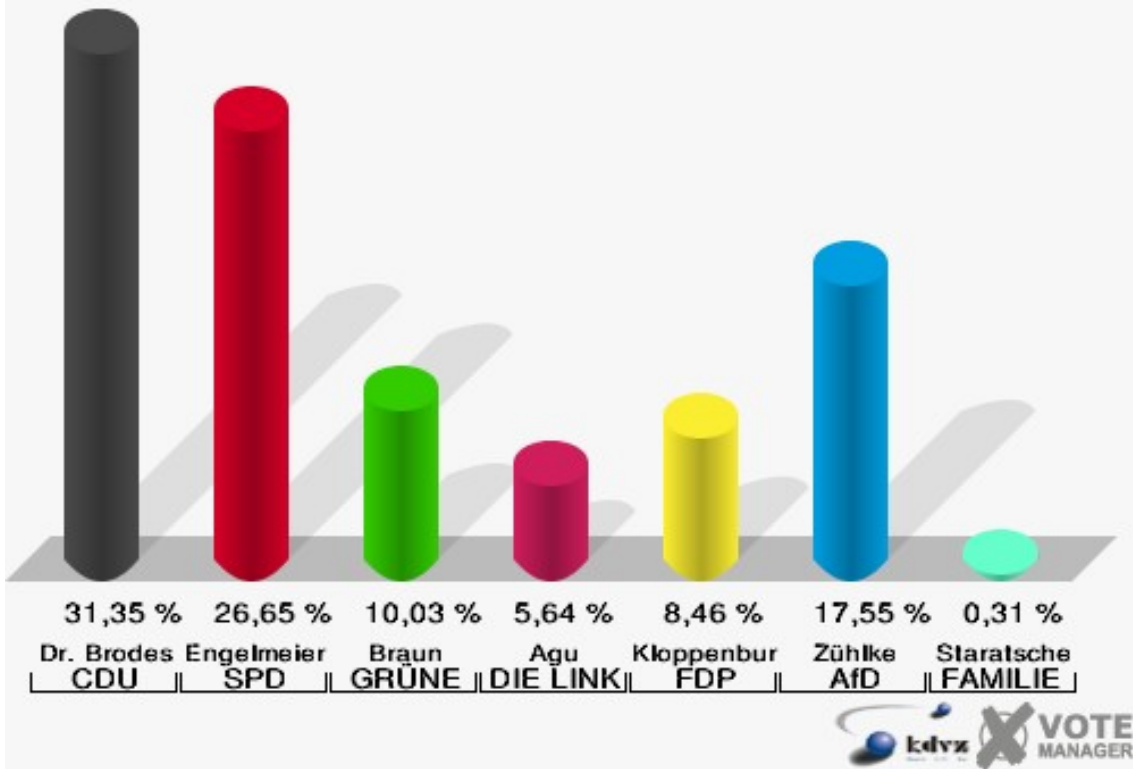

Stadt Radevormwald

Wahl zum Deutschen Bundestag 24.09.2017
Erststimmen Haus der Arbeiterwohlfahrt - 131