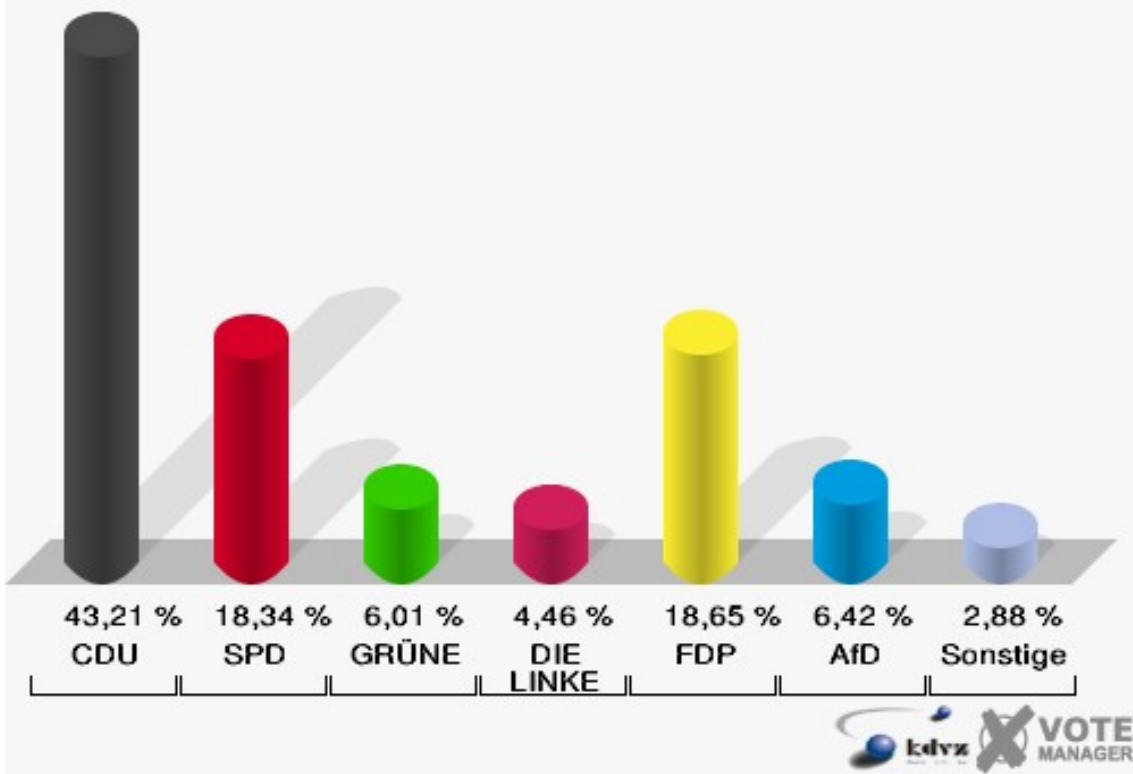

Stadt Radevormwald
Wahl zum Deutschen Bundestag 24.09.2017
Zweitstimmen Briefwahl 1