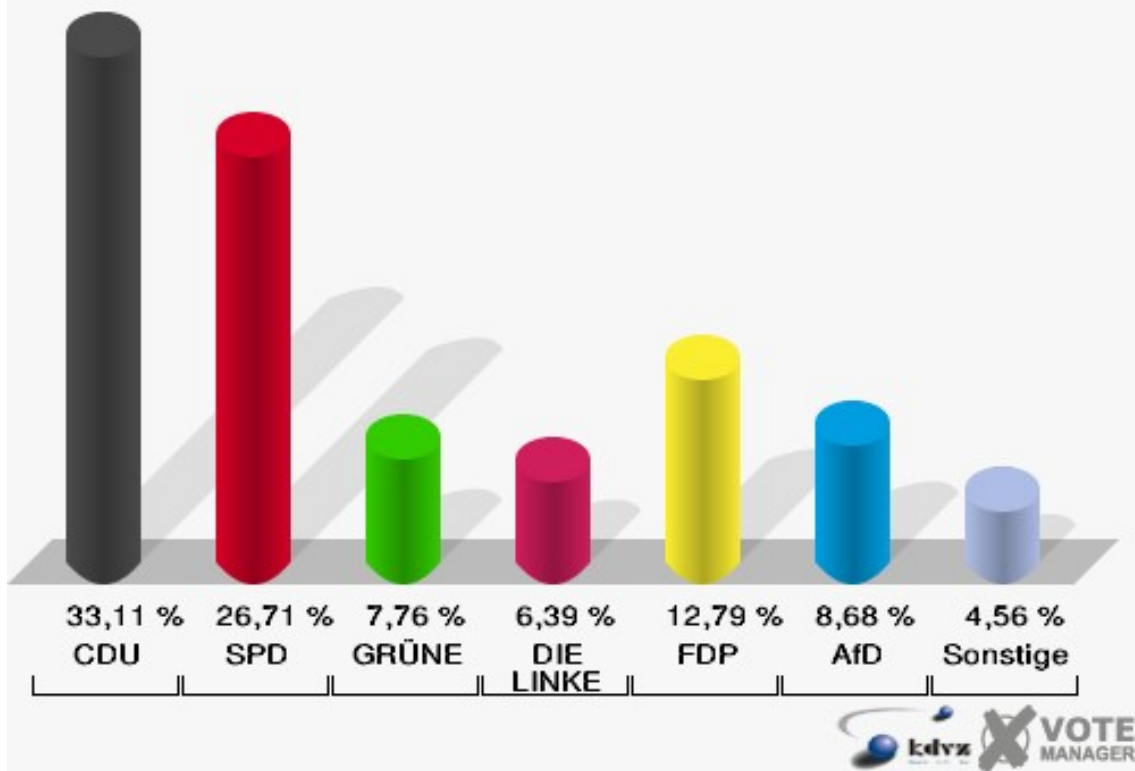

Stadt Radevormwald

Wahl zum Deutschen Bundestag 24.09.2017
Zweitstimmen Feuerwehrhaus Herbeck - 121