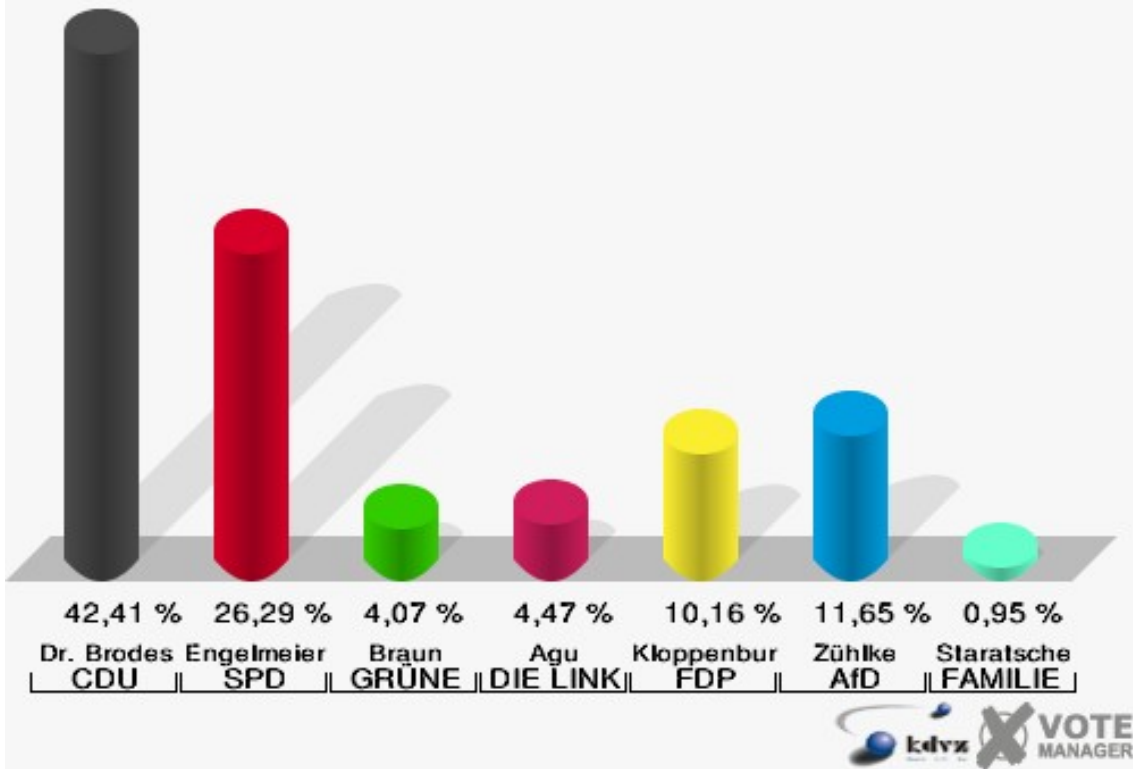

Stadt Radevormwald
Wahl zum Deutschen Bundestag 24.09.2017
Erststimmen Grundschule Bergerhof - 110