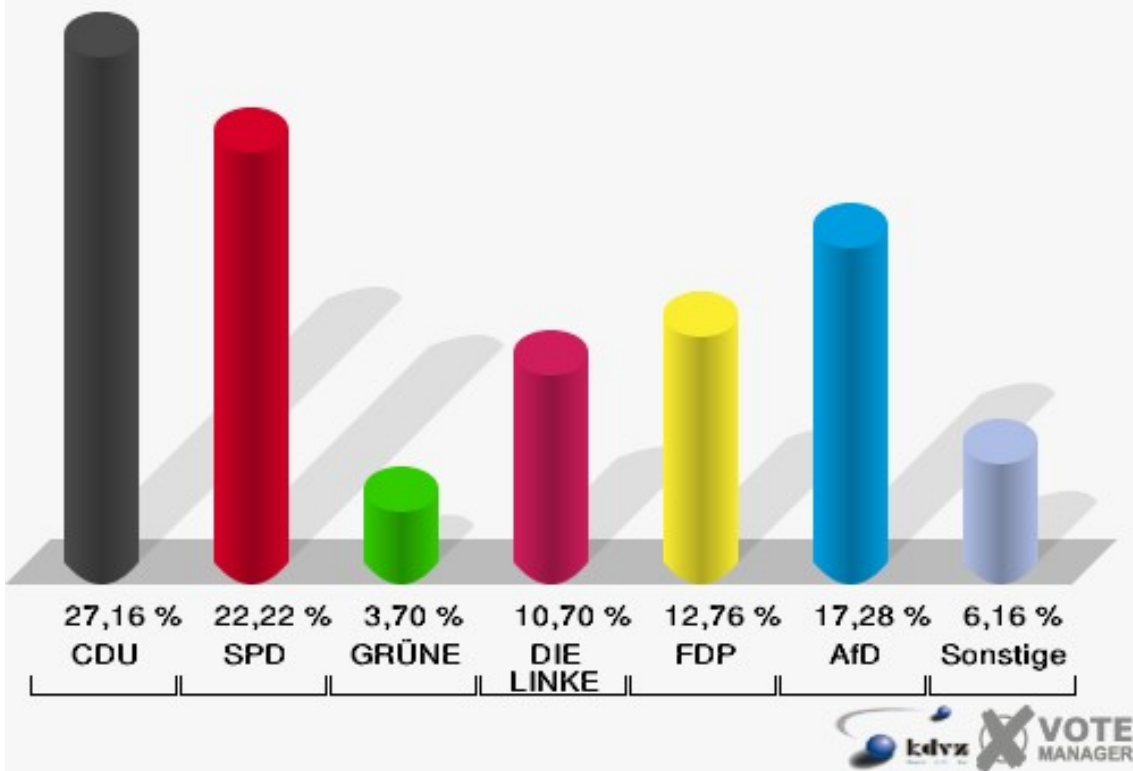

Stadt Radevormwald

Wahl zum Deutschen Bundestag 24.09.2017
Zweitstimmen Dietrich-Bonhoeffer-Haus - 090