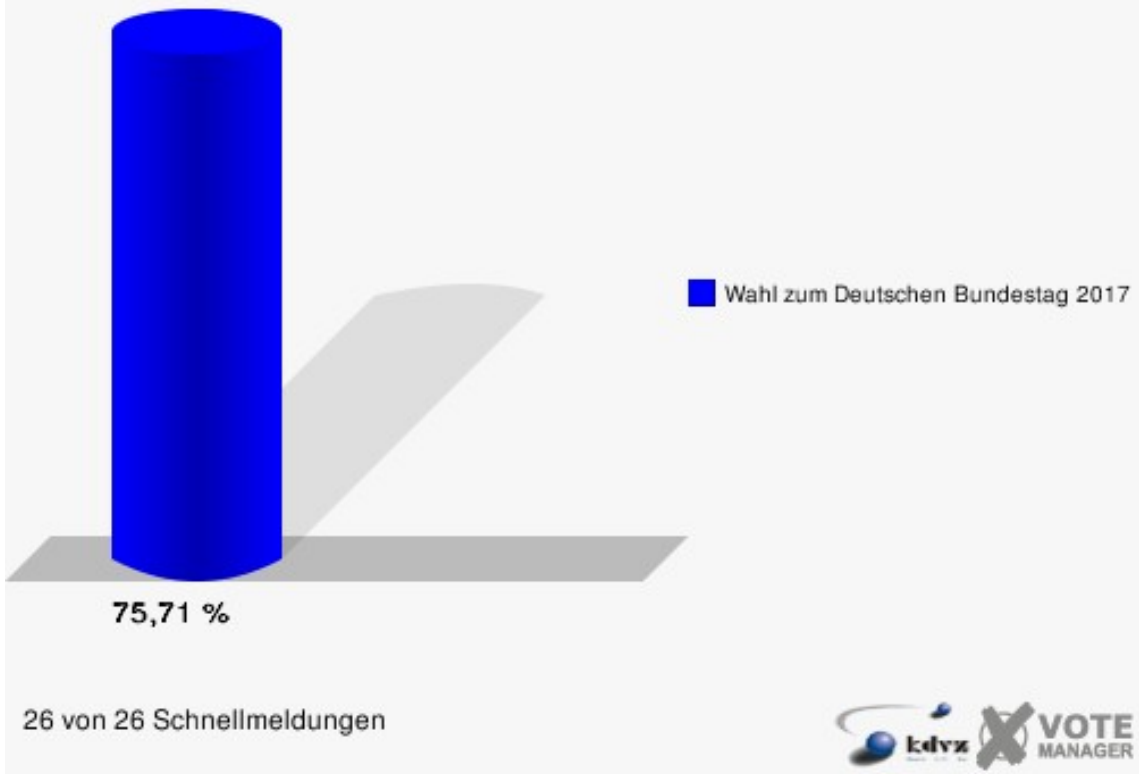

# Wahl zum Deutschen Bundestag

**Stadt Radevormwald**  
 Wahl zum Deutschen Bundestag 24.09.2017  
 Erststimmen Gesamtergebnis

**Stadt Radevormwald**  
 Wahl zum Deutschen Bundestag 24.09.2017  
 Zweitstimmen Gesamtergebnis

**Stadt Radevormwald**  
Wahl zum Deutschen Bundestag 24.09.2017  
Wahlbeteiligung Gesamtergebnis