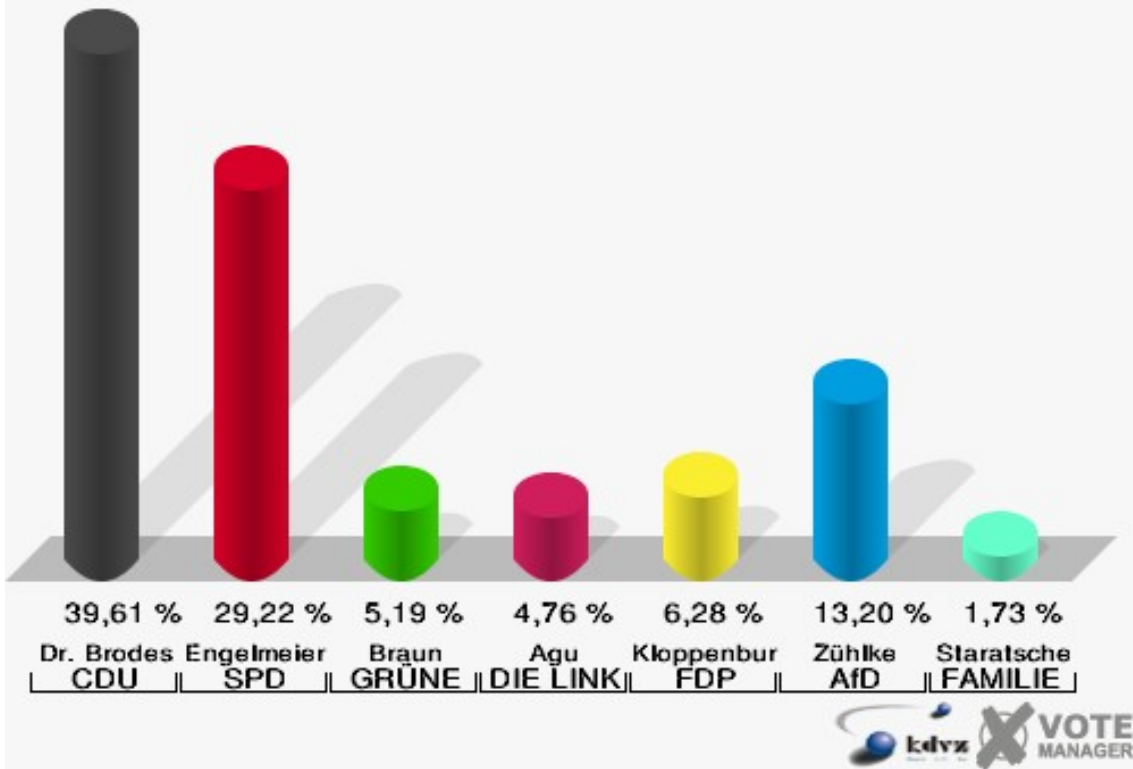

Stadt Radevormwald
Wahl zum Deutschen Bundestag 24.09.2017
Erststimmen Johanniter-Altenheim - 050