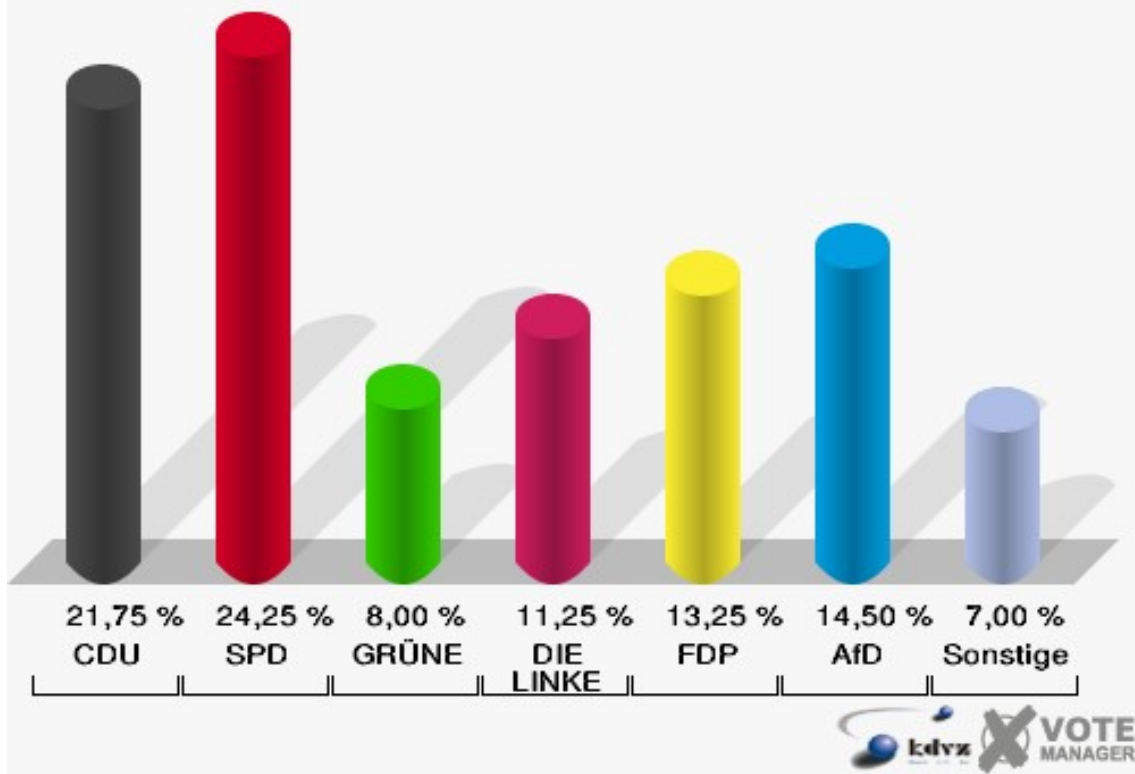

Stadt Radevormwald

Wahl zum Deutschen Bundestag 24.09.2017
Zweitstimmen Wuppermarkt Vogelsmühle - 150