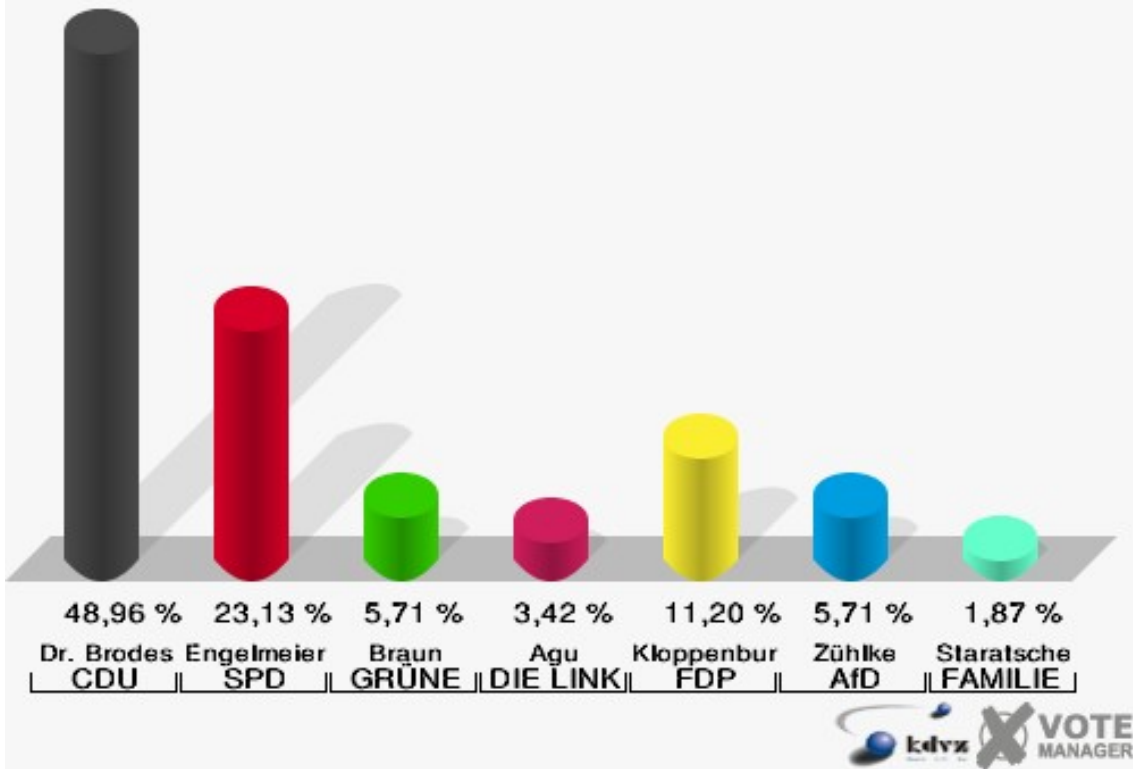

Stadt Radevormwald
Wahl zum Deutschen Bundestag 24.09.2017
Erststimmen Briefwahl 1