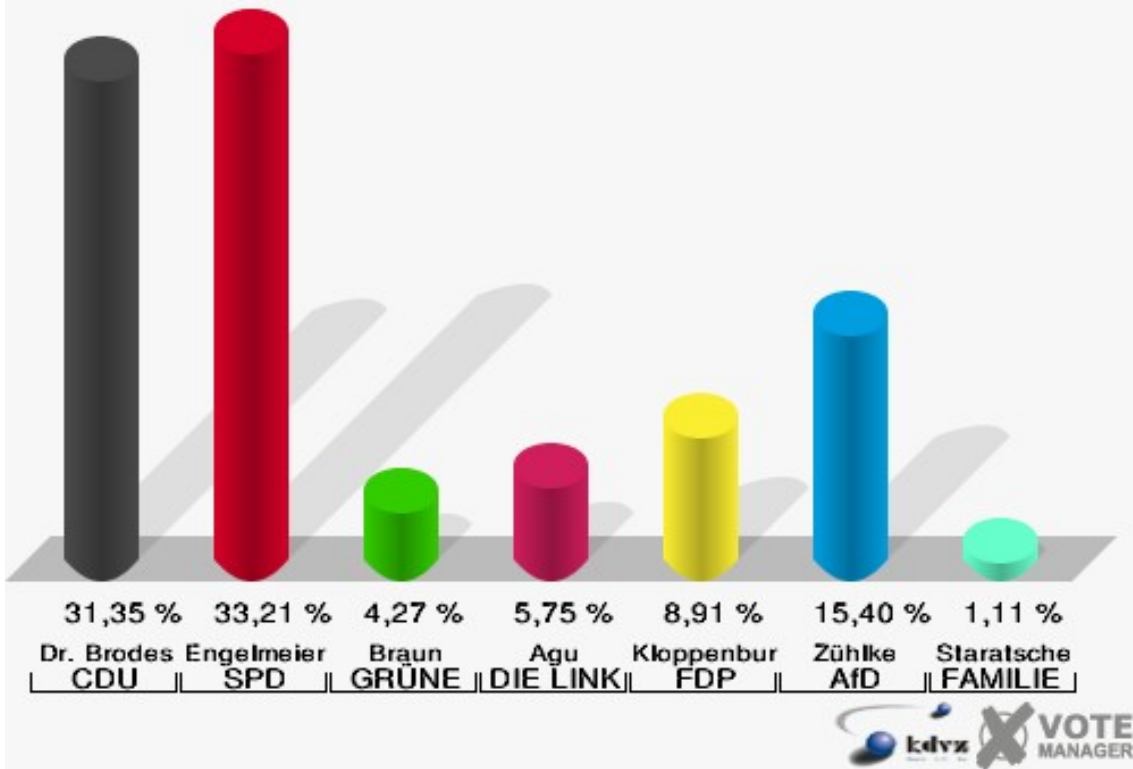

Stadt Radevormwald
Wahl zum Deutschen Bundestag 24.09.2017
Erststimmen Schießstand Hölterhof - 030