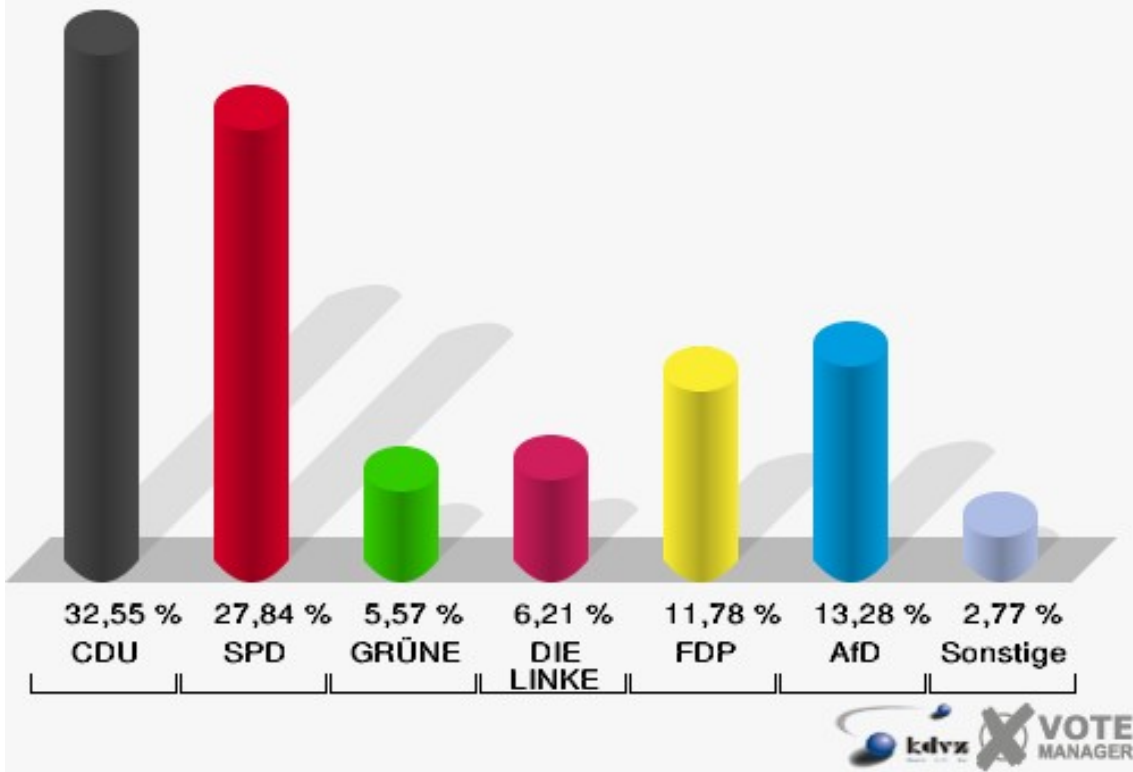

Stadt Radevormwald
Wahl zum Deutschen Bundestag 24.09.2017
Zweitstimmen Johanniter-Altenheim - 050