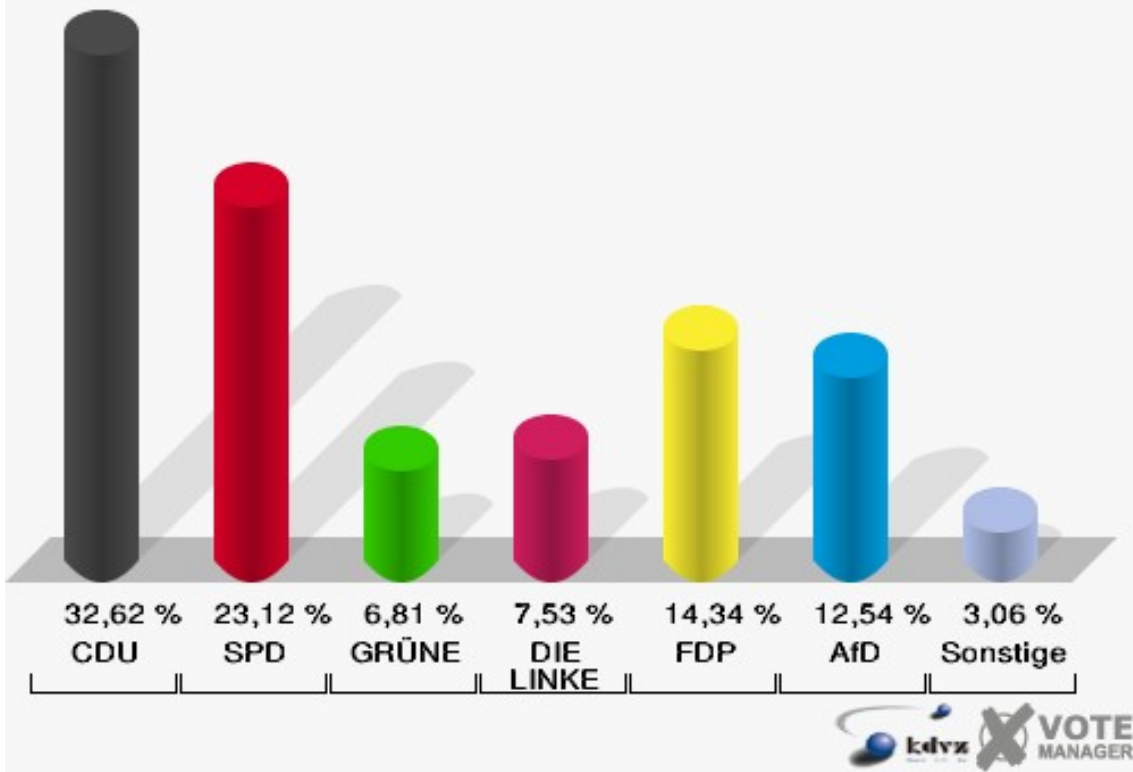

Stadt Radevormwald
Wahl zum Deutschen Bundestag 24.09.2017
Zweitstimmen Armin-Maiwald-Schule - 100