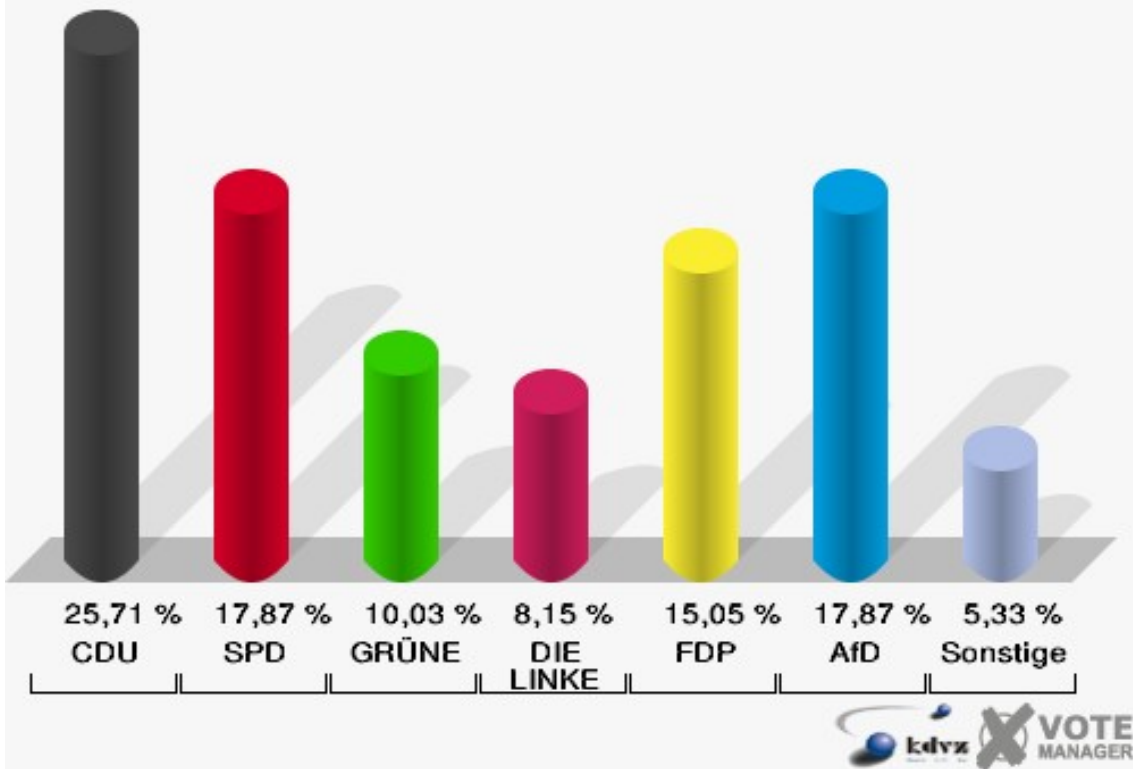

Stadt Radevormwald

Wahl zum Deutschen Bundestag 24.09.2017
Zweitstimmen Haus der Arbeiterwohlfahrt - 131