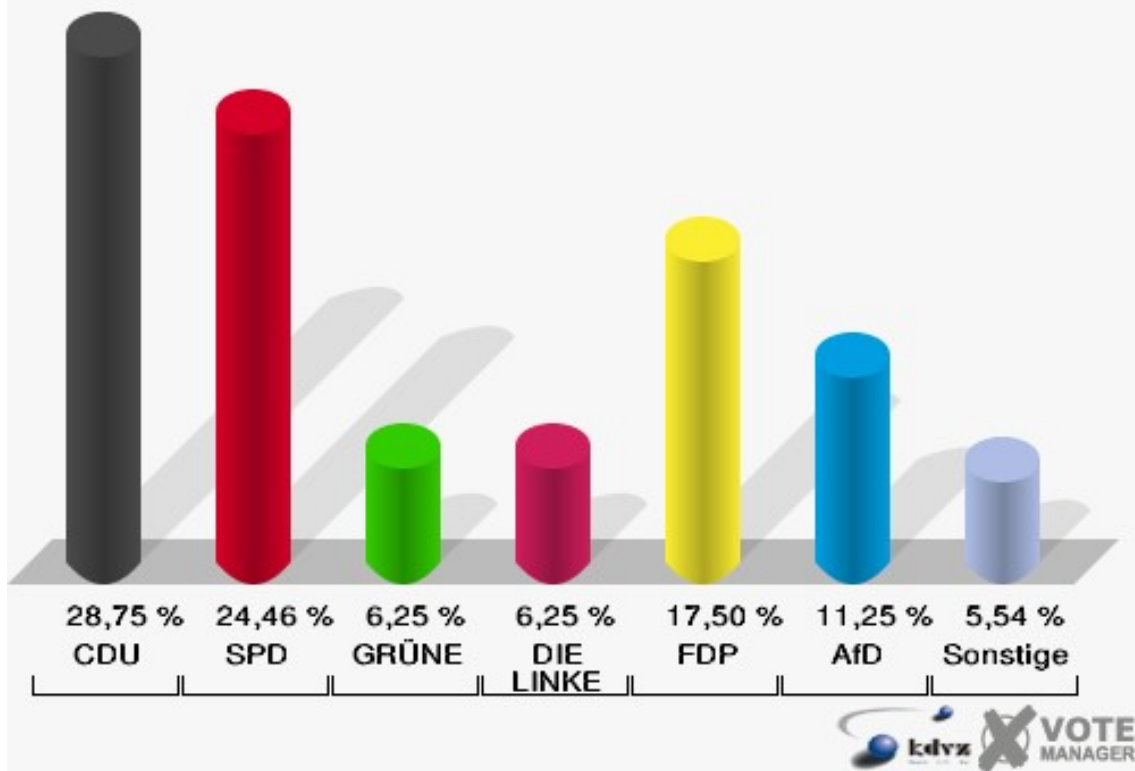

Stadt Radevormwald

Wahl zum Deutschen Bundestag 24.09.2017
Zweitstimmen Katholische Grundschule - 070