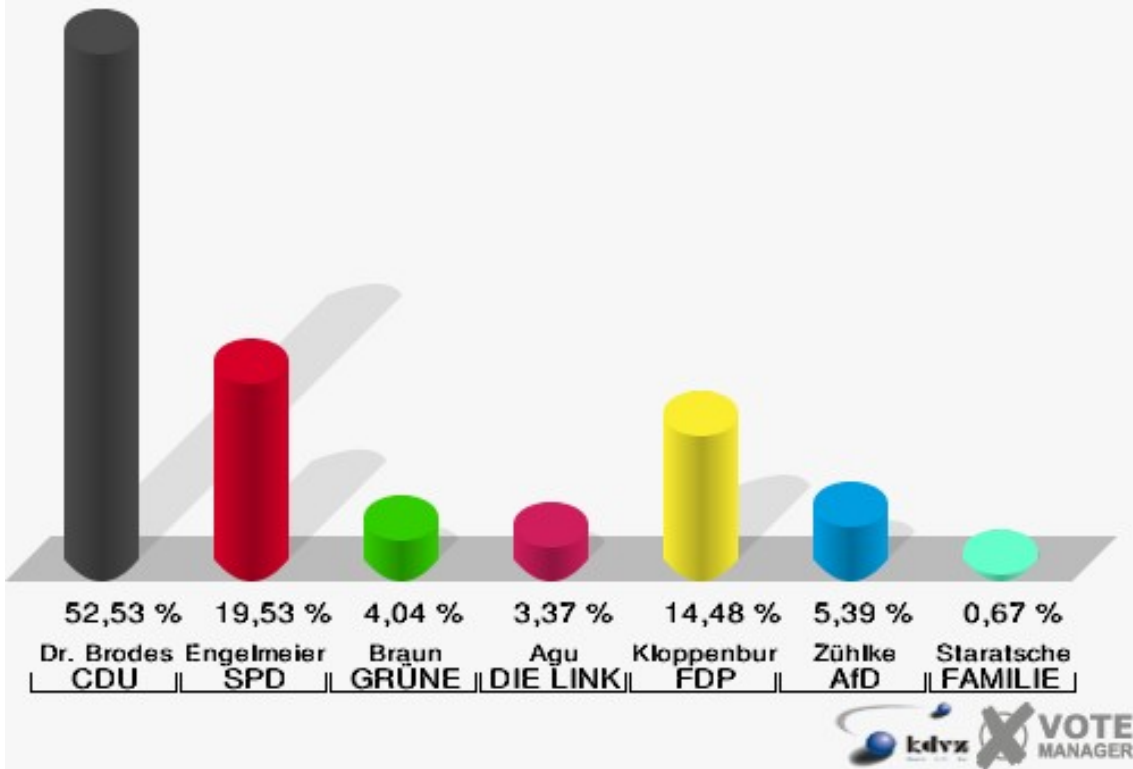

Stadt Radevormwald
Wahl zum Deutschen Bundestag 24.09.2017
Erststimmen Feuerwehrhaus Önkfeld - 172