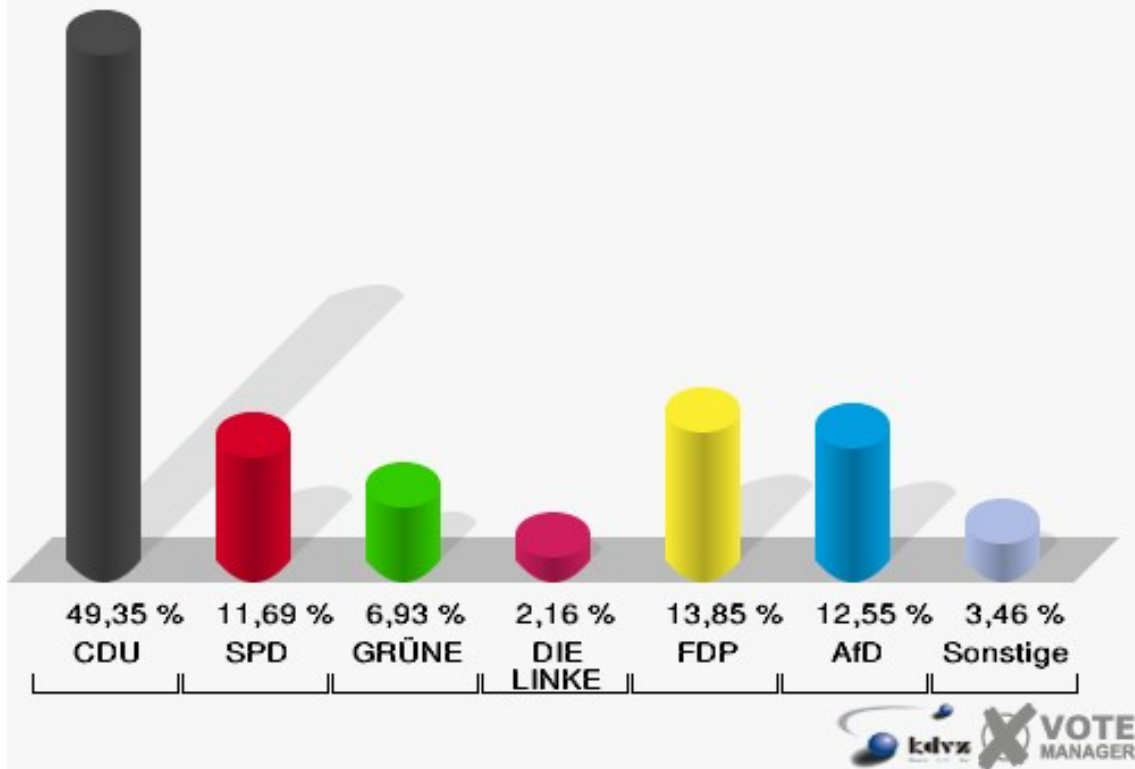

Stadt Radevormwald

Wahl zum Deutschen Bundestag 24.09.2017
Zweitstimmen Feuerwehrhaus Wellringrade - 171