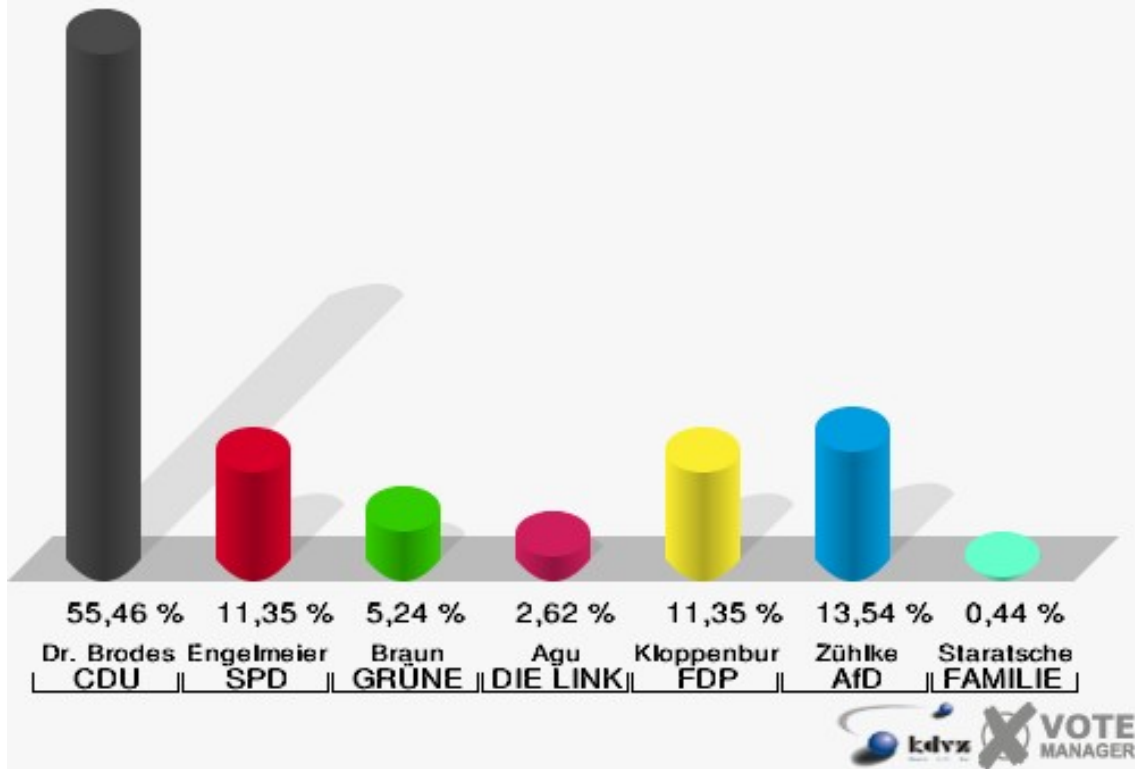

Stadt Radevormwald

Wahl zum Deutschen Bundestag 24.09.2017
Erststimmen Feuerwehrhaus Wellringrade - 171