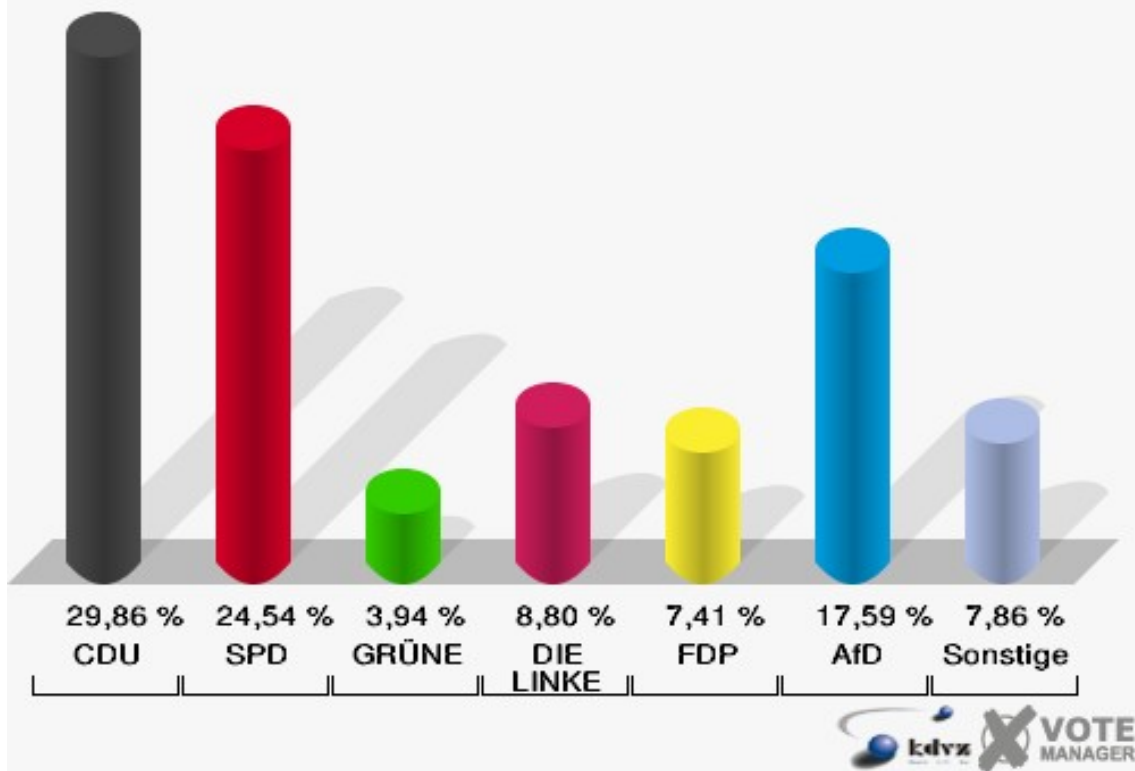

Stadt Radevormwald

Wahl zum Deutschen Bundestag 24.09.2017
Zweitstimmen Jobcenter Oberberg (ARGE) - 060