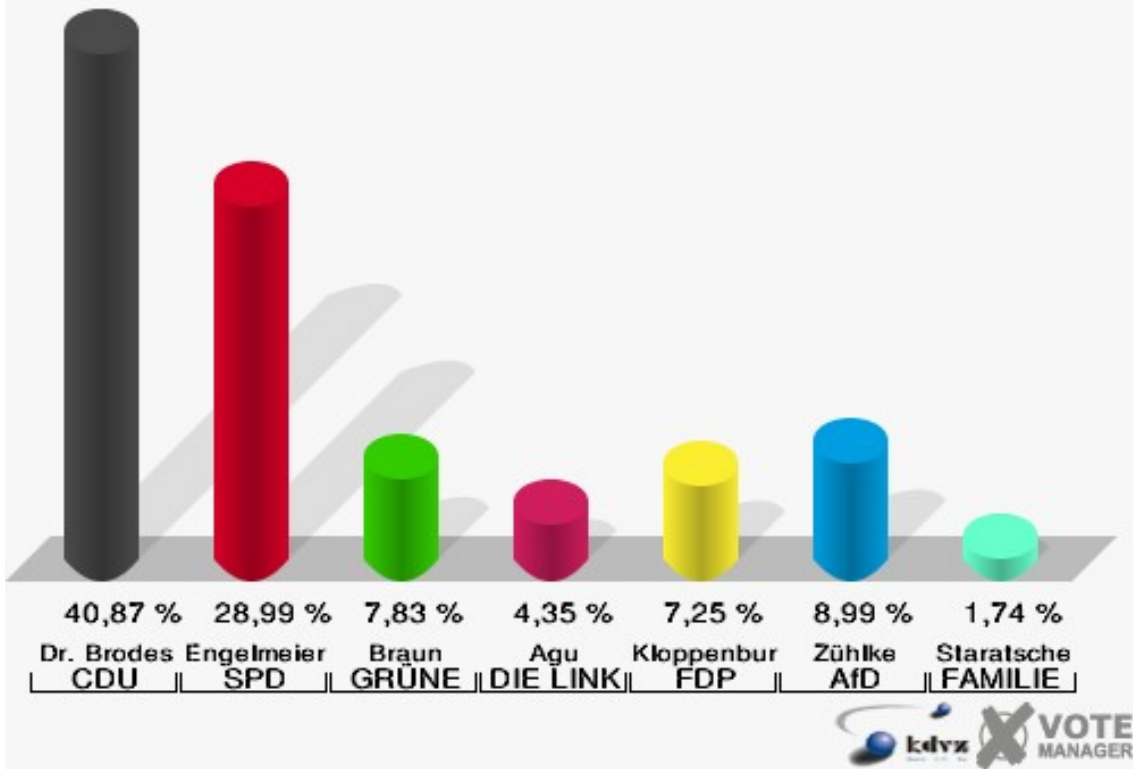

Stadt Radevormwald
Wahl zum Deutschen Bundestag 24.09.2017
Erststimmen Grundschule Wupper - 161