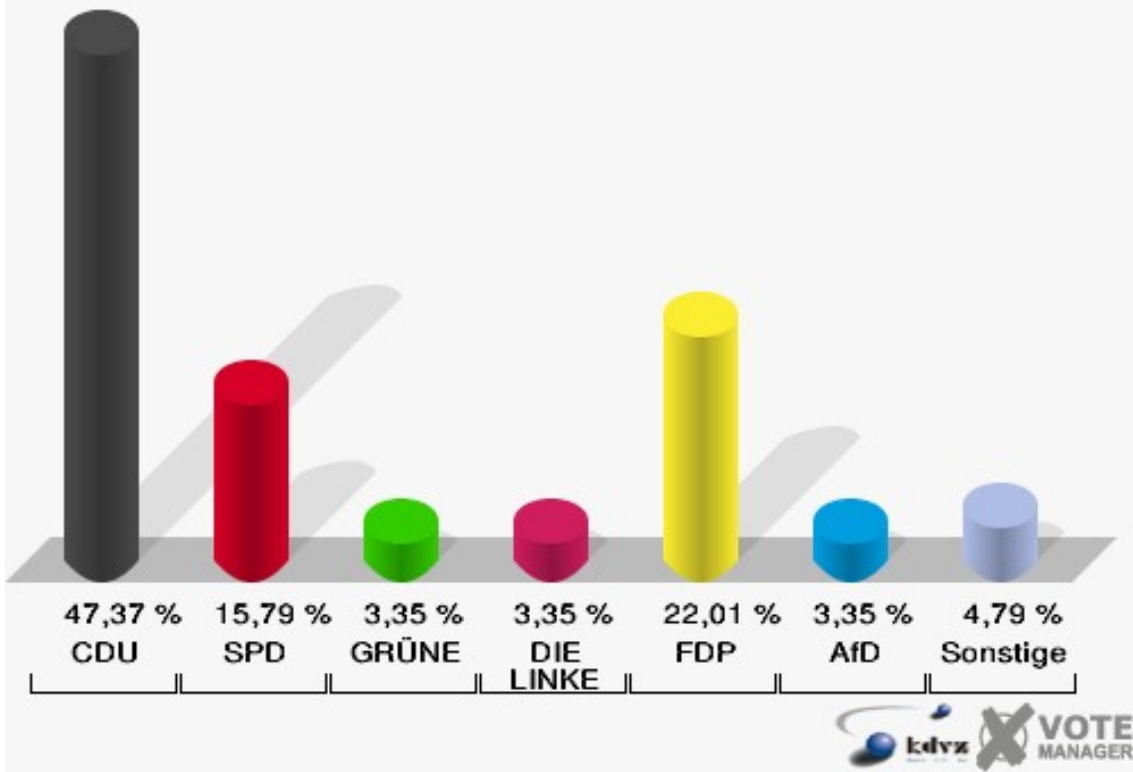

Stadt Radevormwald
Wahl zum Deutschen Bundestag 24.09.2017
Zweitstimmen Schießstand Neuenhof - 182