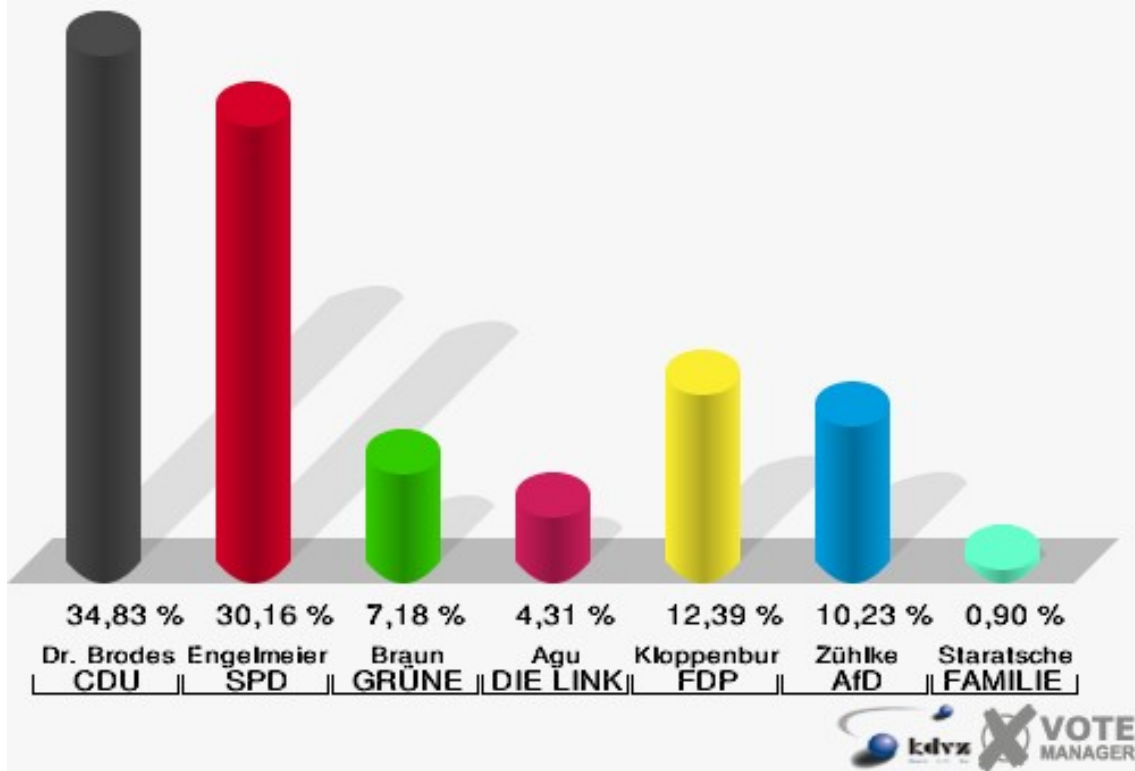

Stadt Radevormwald

Wahl zum Deutschen Bundestag 24.09.2017
Erststimmen Katholische Grundschule - 070