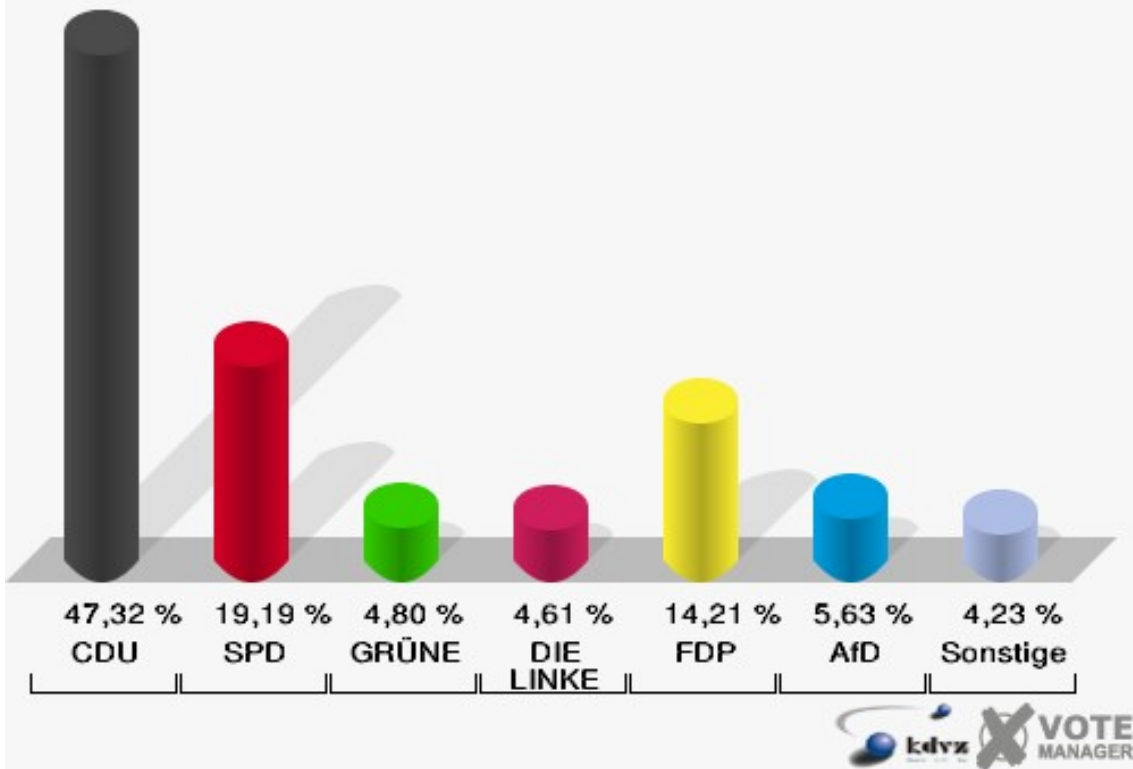

Stadt Radevormwald
Wahl zum Deutschen Bundestag 24.09.2017
Zweitstimmen Briefwahl 2