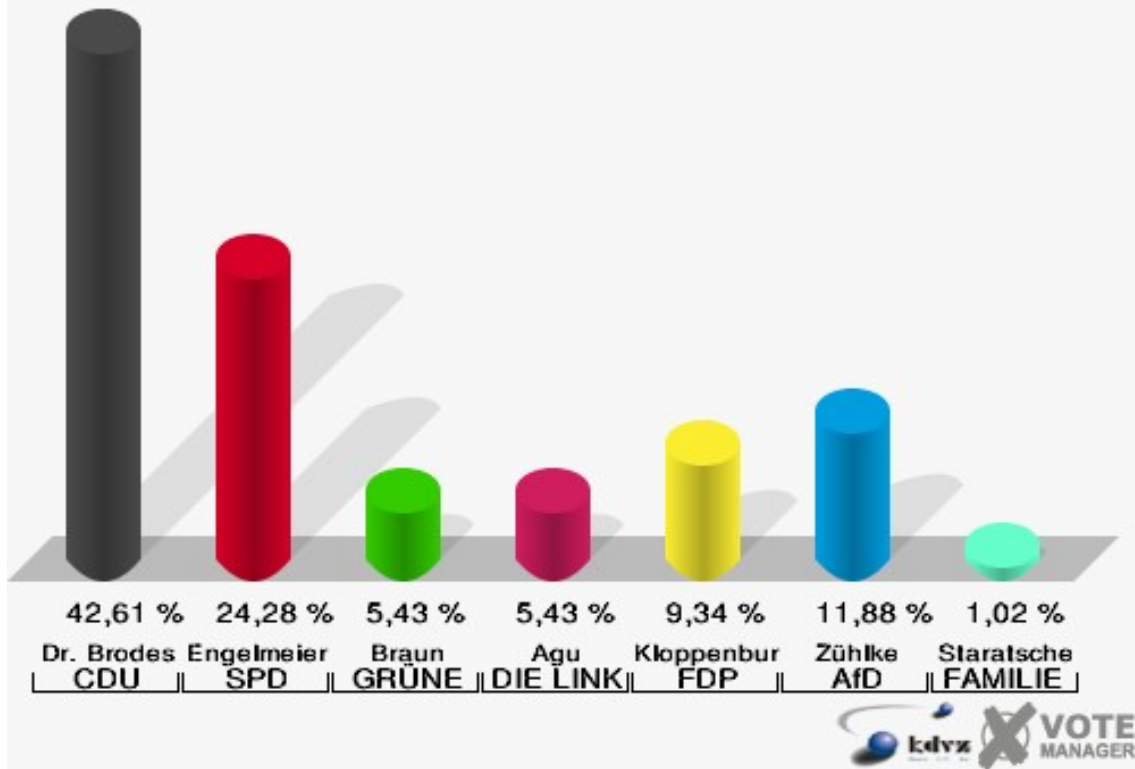

Stadt Radevormwald

Wahl zum Deutschen Bundestag 24.09.2017
Erststimmen Kindergarten Pusteblume - 020