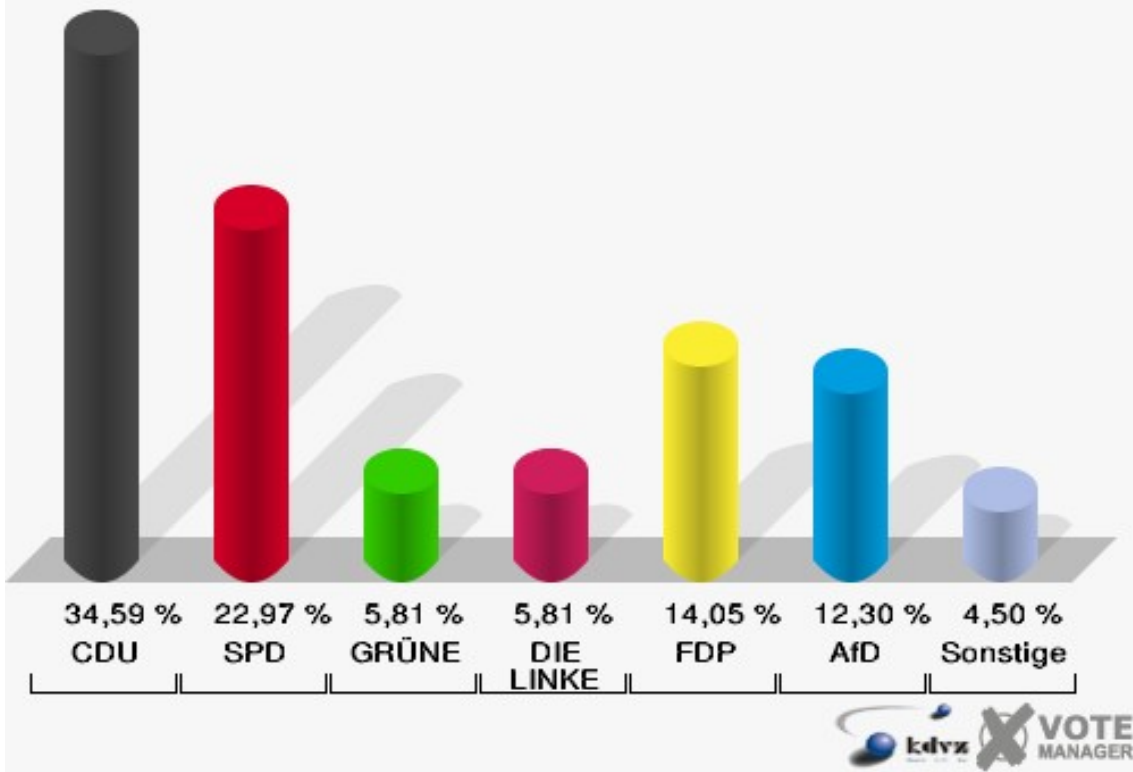

Stadt Radevormwald
Wahl zum Deutschen Bundestag 24.09.2017
Zweitstimmen Grundschule Bergerhof - 110