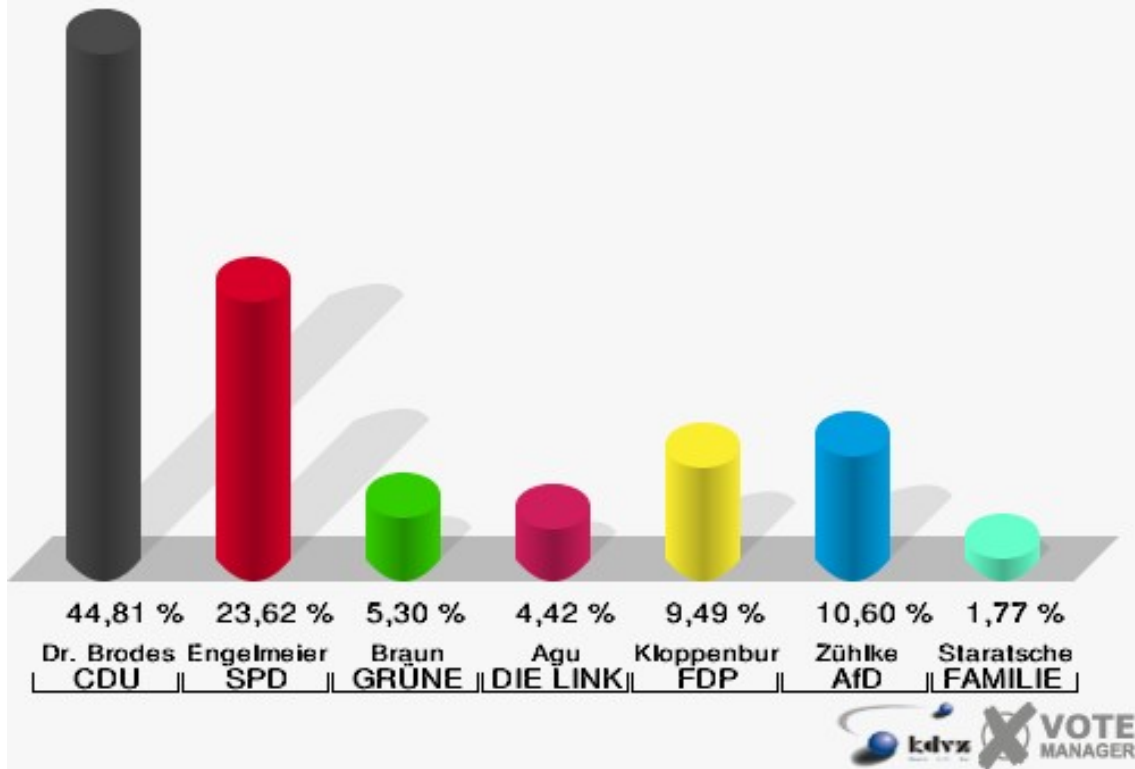

Stadt Radevormwald

Wahl zum Deutschen Bundestag 24.09.2017
Erststimmen Feuerwehrhaus Hahnenberg - 181