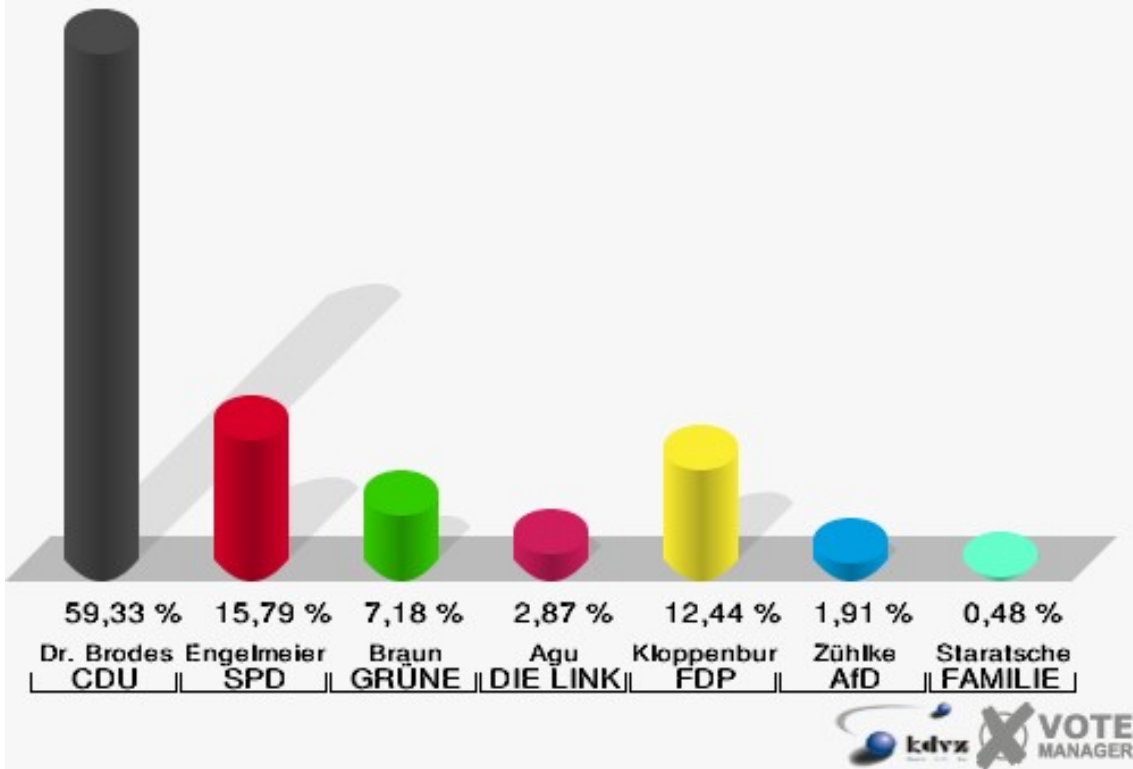

Stadt Radevormwald
Wahl zum Deutschen Bundestag 24.09.2017
Erststimmen Schießstand Neuenhof - 182