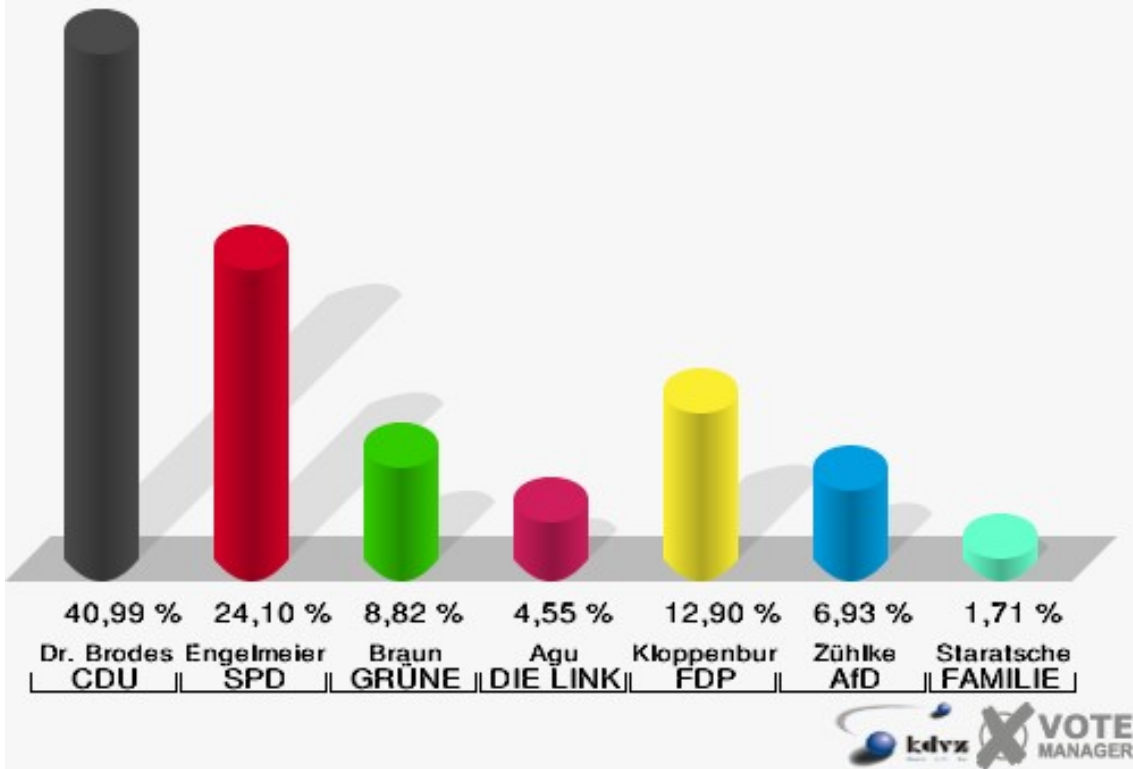

Stadt Radevormwald
Wahl zum Deutschen Bundestag 24.09.2017
Erststimmen Briefwahl 3