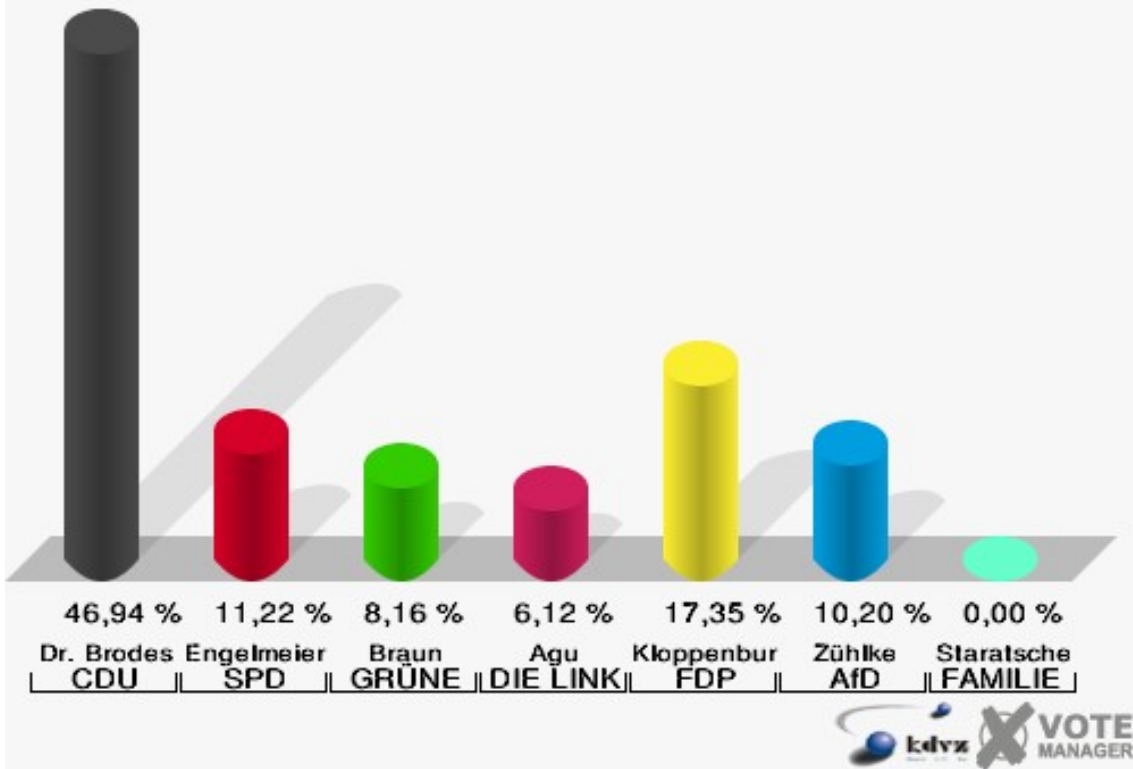

Stadt Radevormwald

Wahl zum Deutschen Bundestag 24.09.2017
Erststimmen Feuerwehrhaus Remlingrade - 162