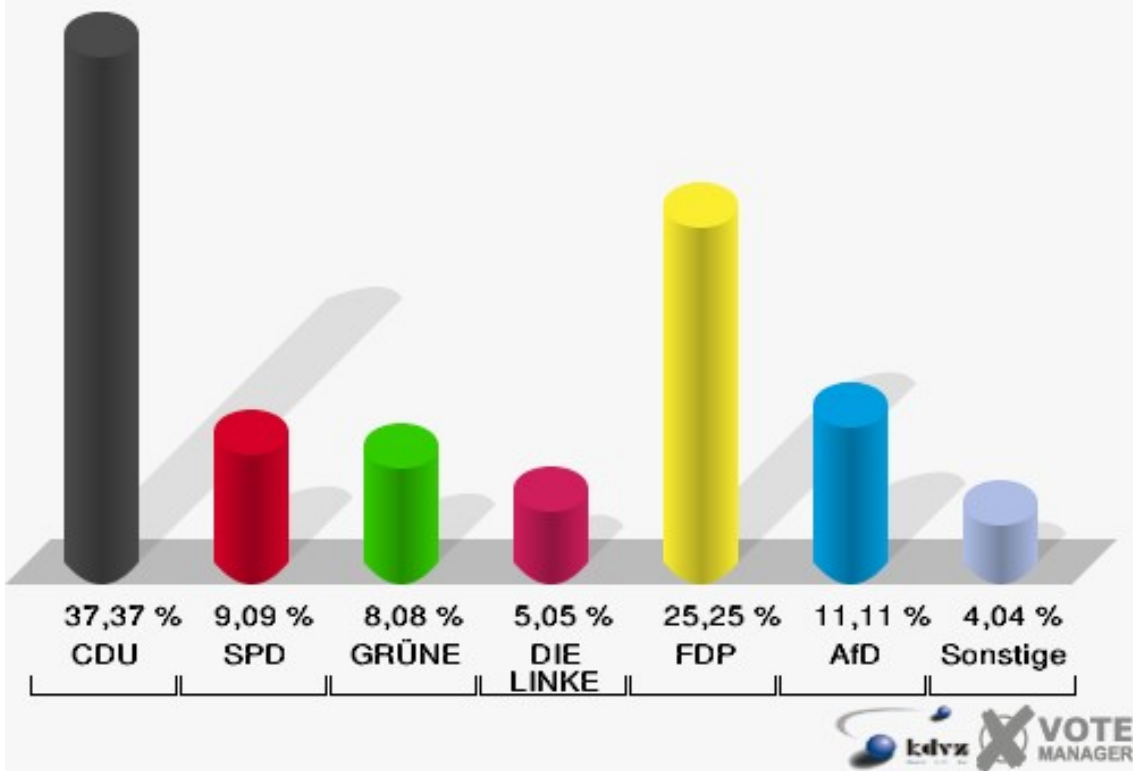

Stadt Radevormwald

Wahl zum Deutschen Bundestag 24.09.2017
Zweitstimmen Feuerwehrhaus Remlingrade - 162