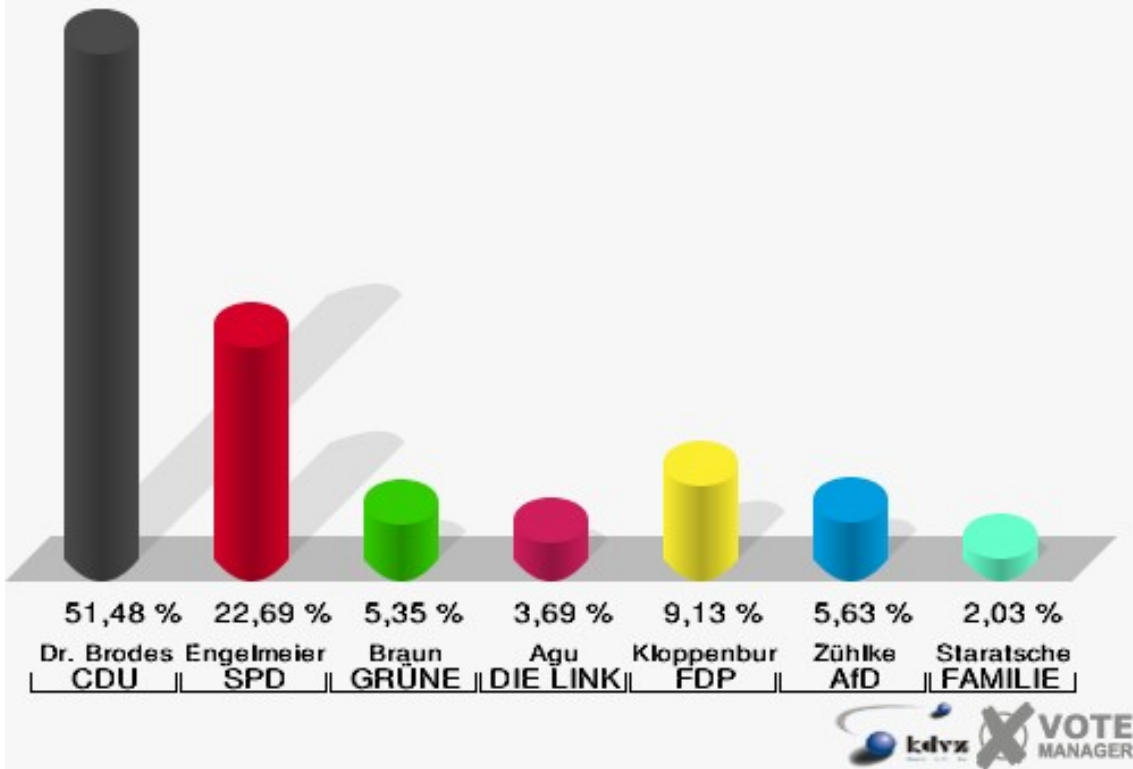

Stadt Radevormwald
Wahl zum Deutschen Bundestag 24.09.2017
Erststimmen Briefwahl 2