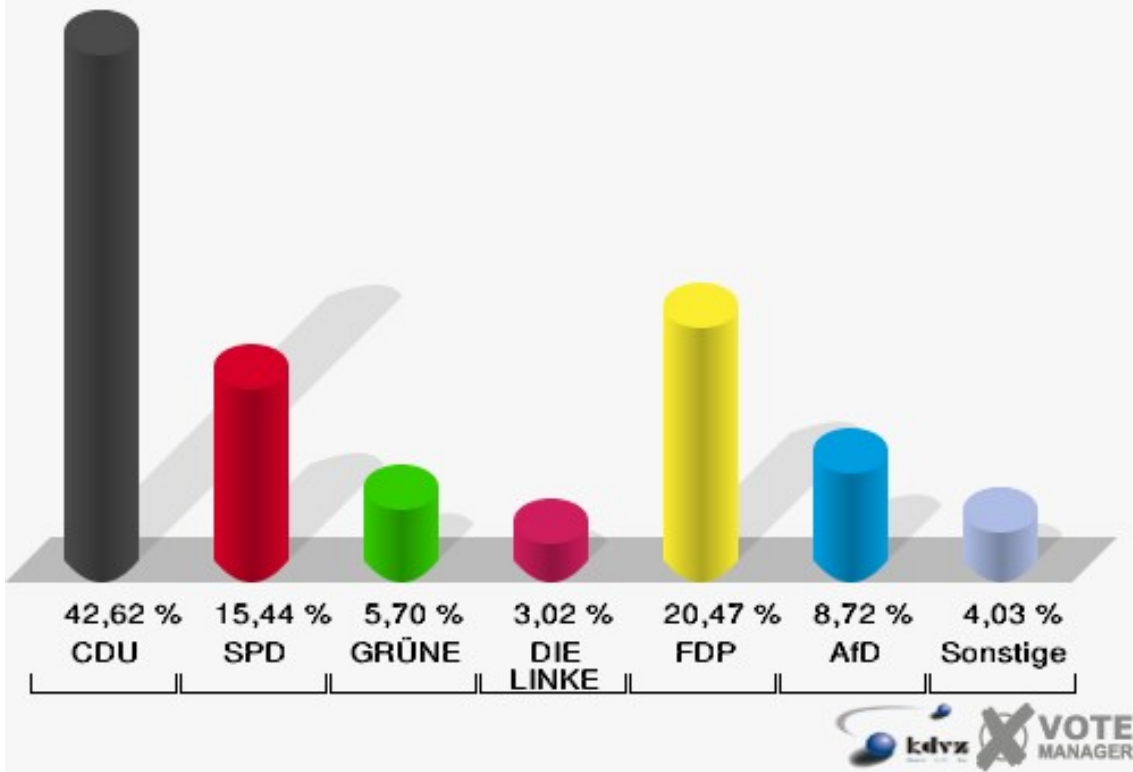

Stadt Radevormwald
Wahl zum Deutschen Bundestag 24.09.2017
Zweitstimmen Feuerwehrhaus Önkfeld - 172