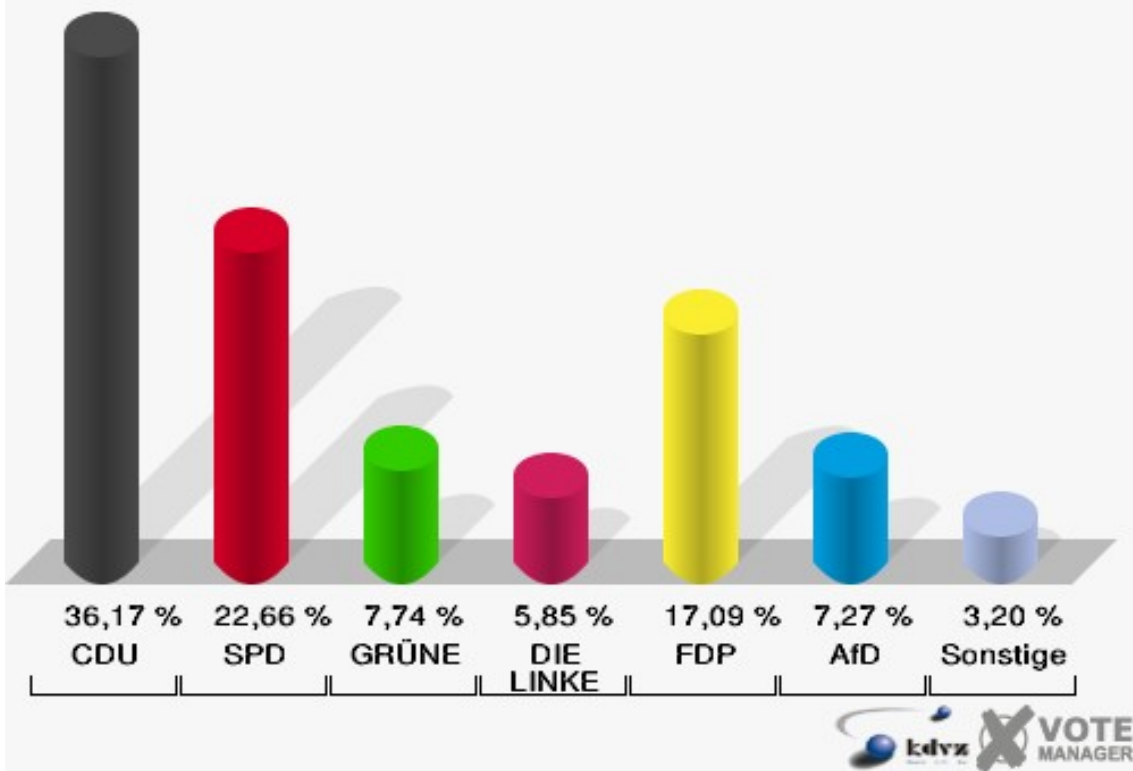

Stadt Radevormwald
Wahl zum Deutschen Bundestag 24.09.2017
Zweitstimmen Briefwahl 3