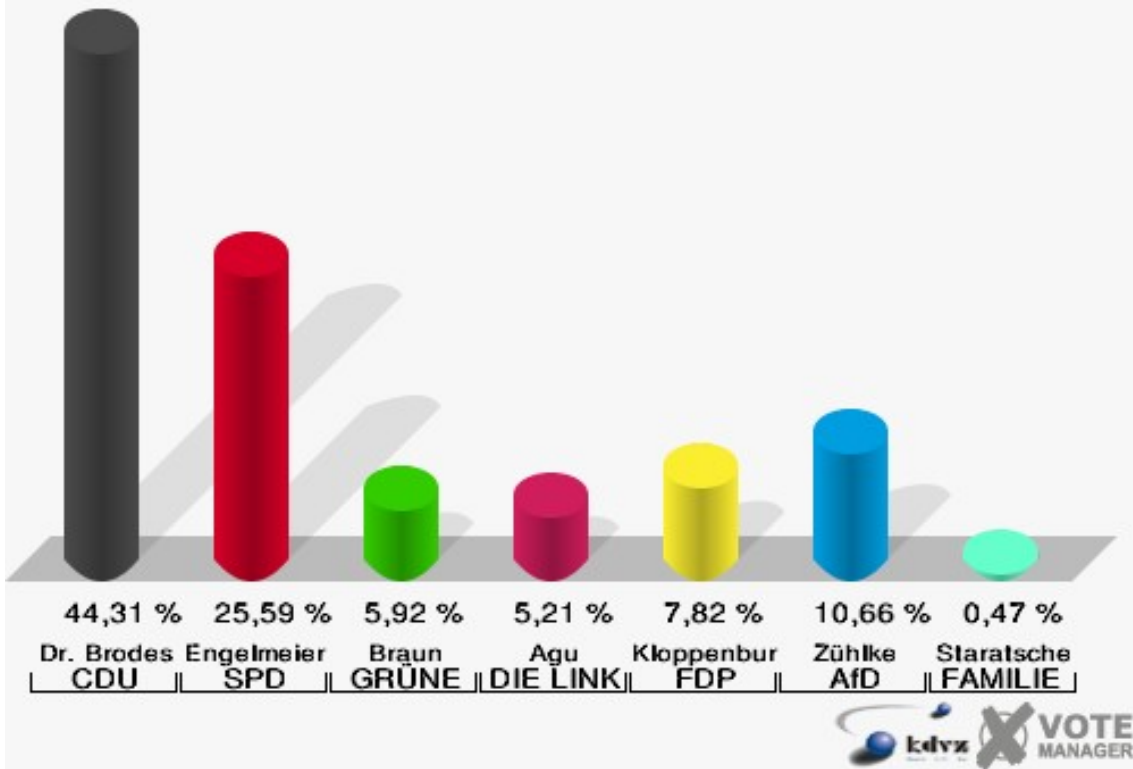

Stadt Radevormwald

Wahl zum Deutschen Bundestag 24.09.2017
Erststimmen Evg. Gemeindehaus Dahlerau - 140