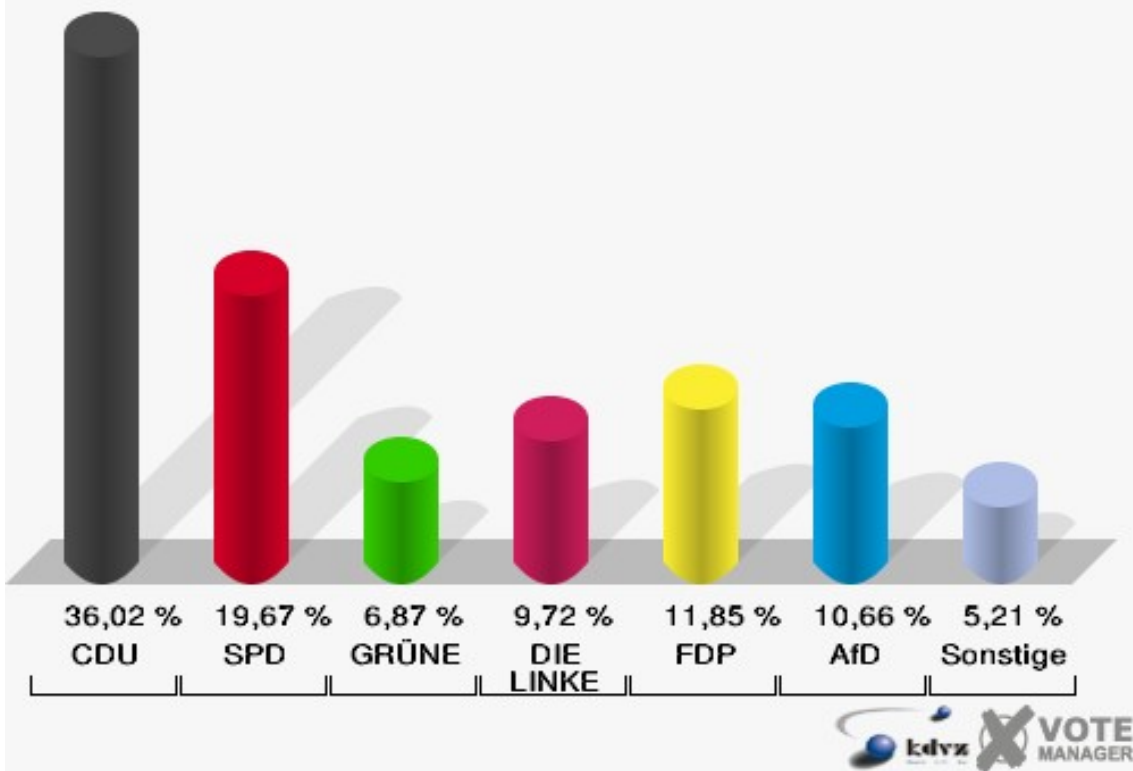

Stadt Radevormwald

Wahl zum Deutschen Bundestag 24.09.2017
Zweitstimmen Evg. Gemeindehaus Dahlerau - 140