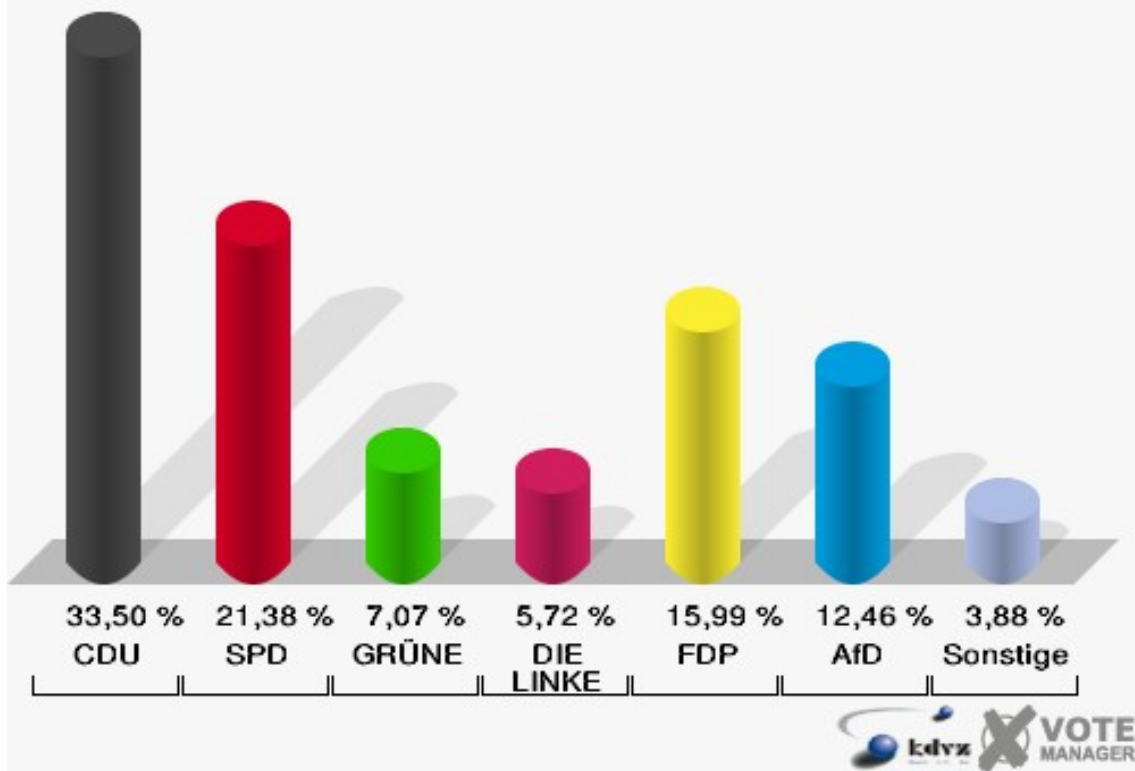

Stadt Radevormwald

Wahl zum Deutschen Bundestag 24.09.2017
Zweitstimmen Kindergarten Pusteblume - 020