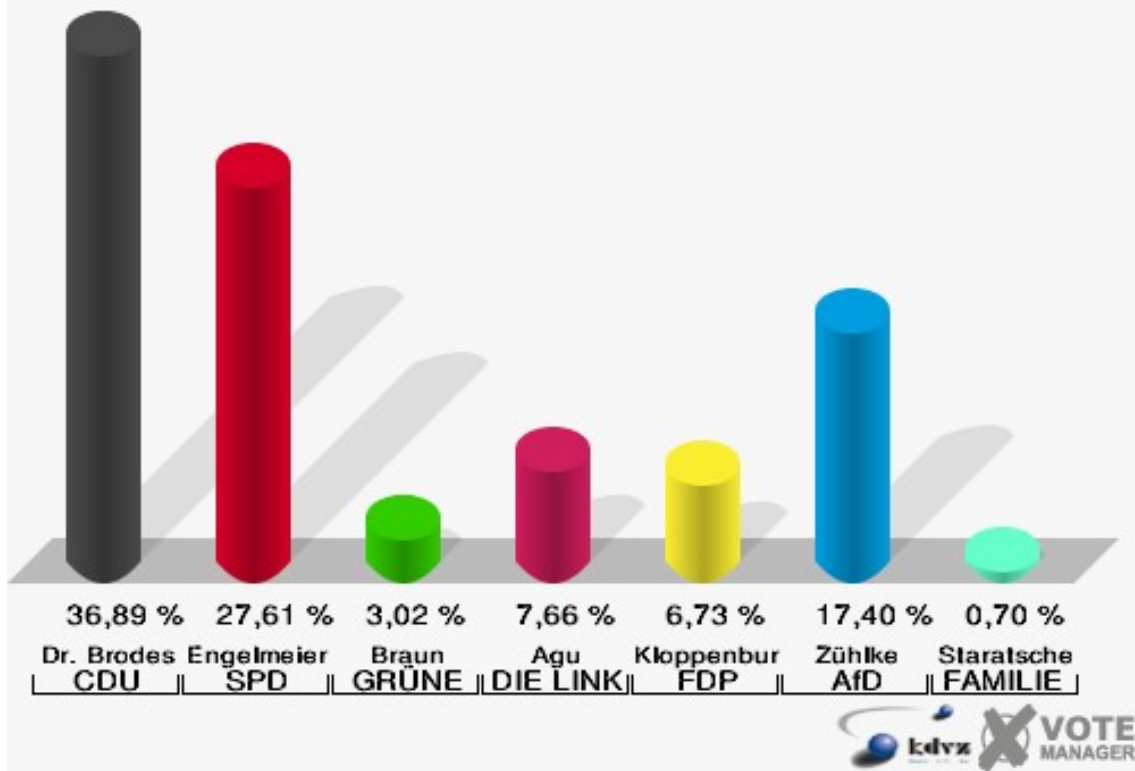

Stadt Radevormwald

Wahl zum Deutschen Bundestag 24.09.2017
Erststimmen Jobcenter Oberberg (ARGE) - 060