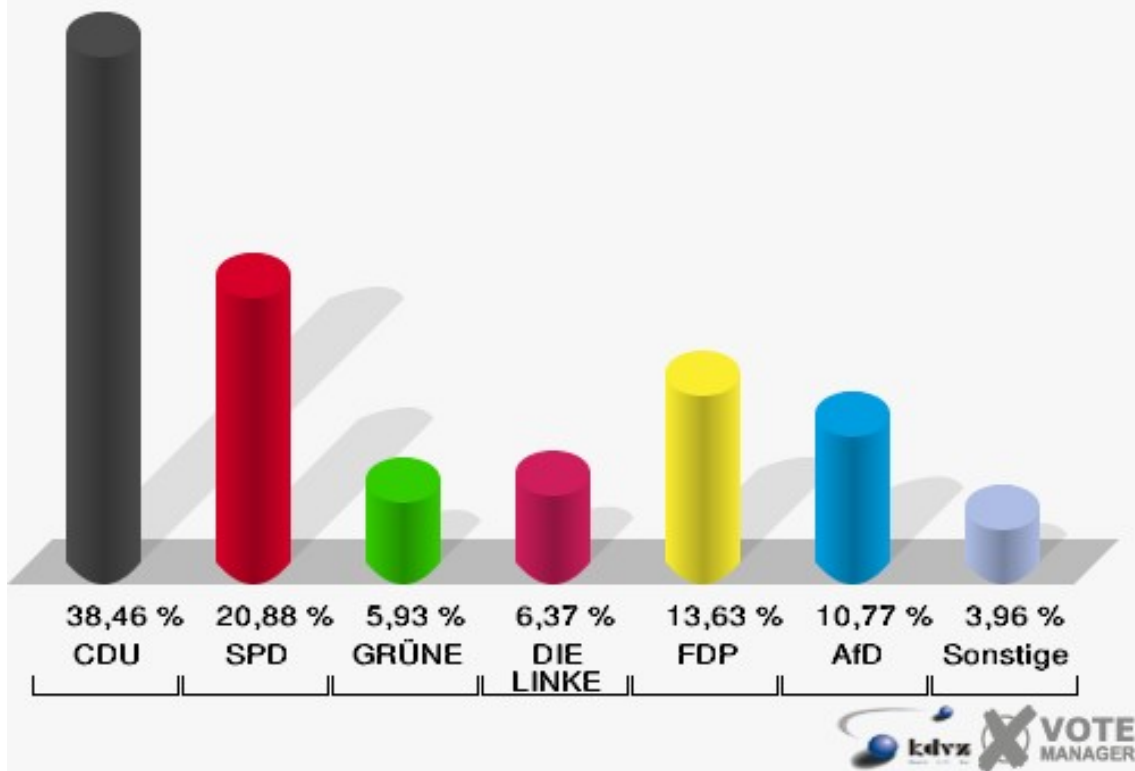

Stadt Radevormwald

Wahl zum Deutschen Bundestag 24.09.2017
Zweitstimmen Feuerwehrhaus Hahnenberg - 181