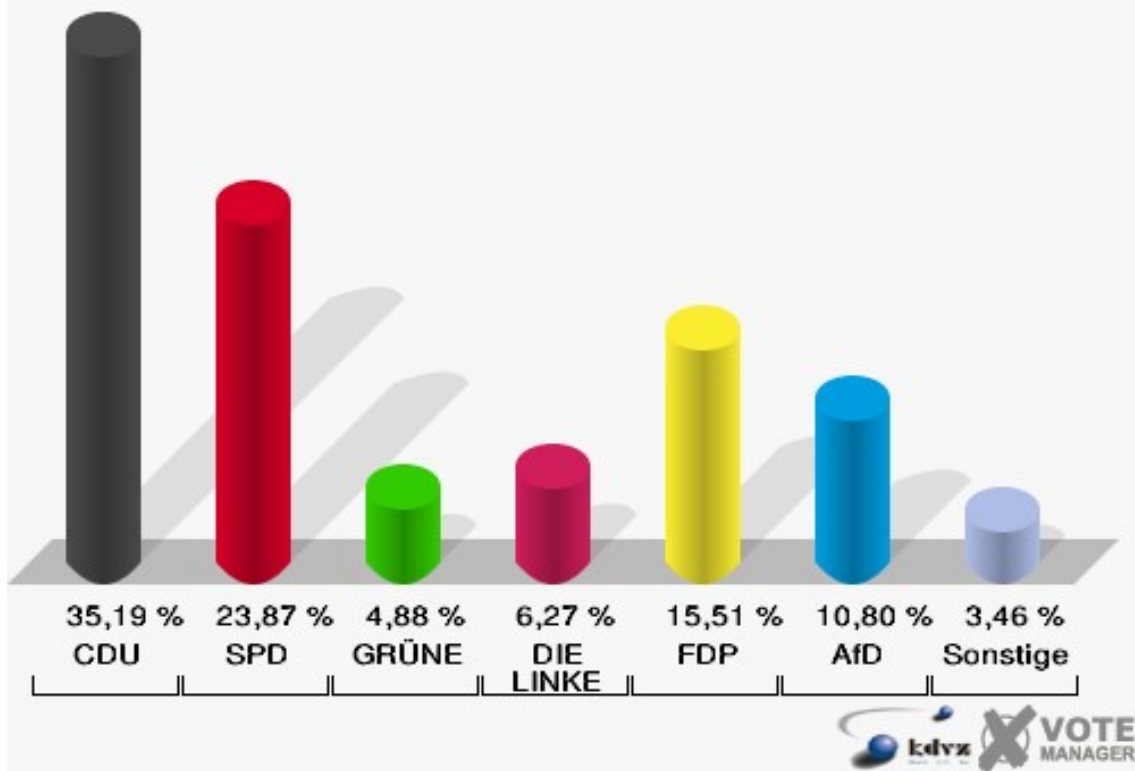

Stadt Radevormwald

Wahl zum Deutschen Bundestag 24.09.2017
Zweitstimmen Jobcenter Oberberg (ARGE) II - 080