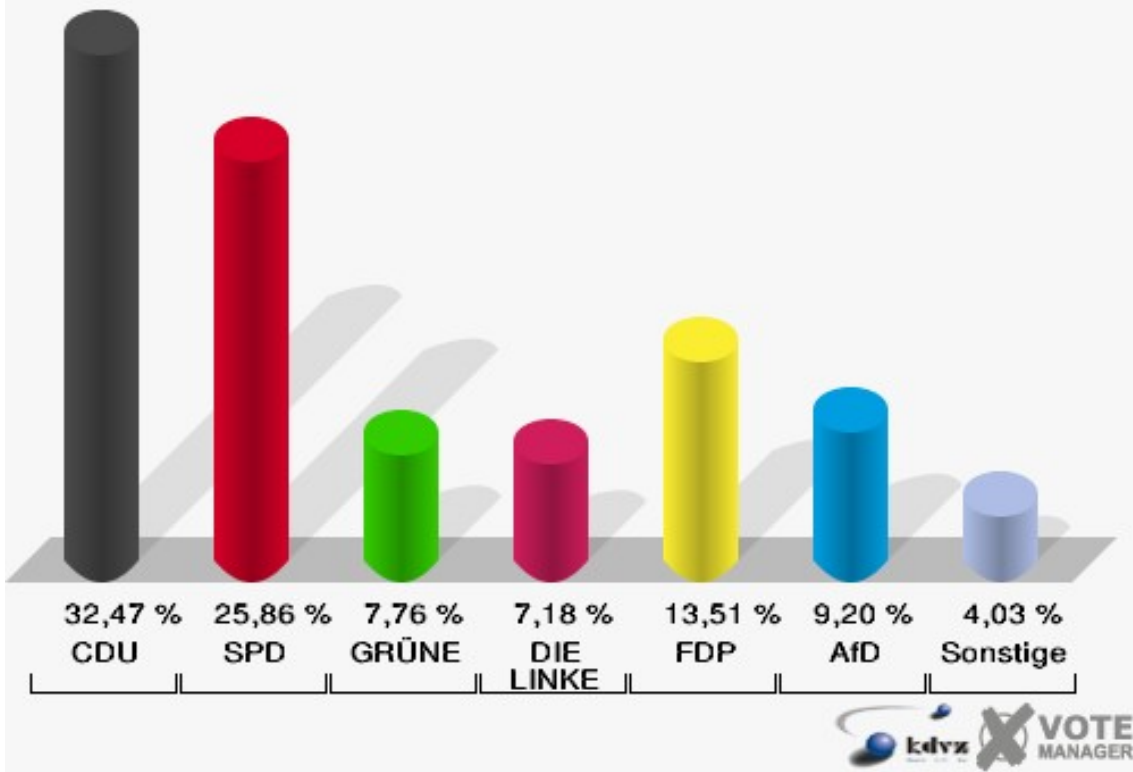

Stadt Radevormwald
Wahl zum Deutschen Bundestag 24.09.2017
Zweitstimmen Grundschule Wupper - 161