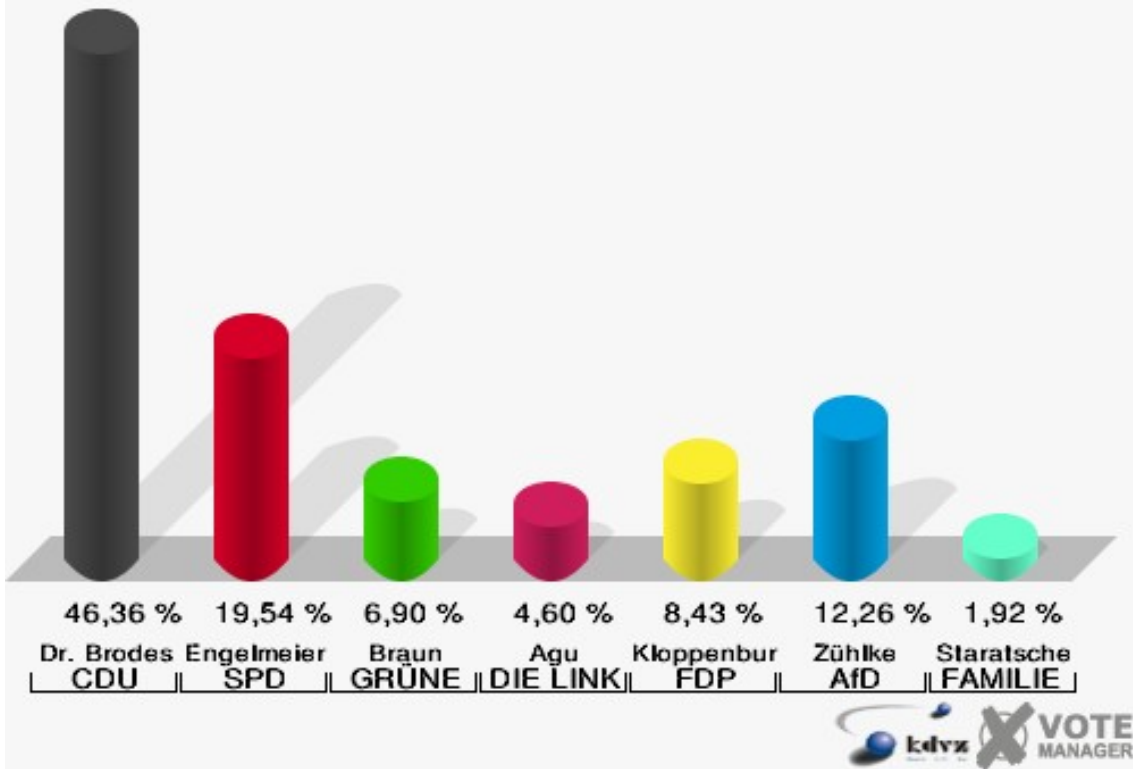

Stadt Radevormwald
Wahl zum Deutschen Bundestag 24.09.2017
Erststimmen Bürgerhaus Honsberg - 122