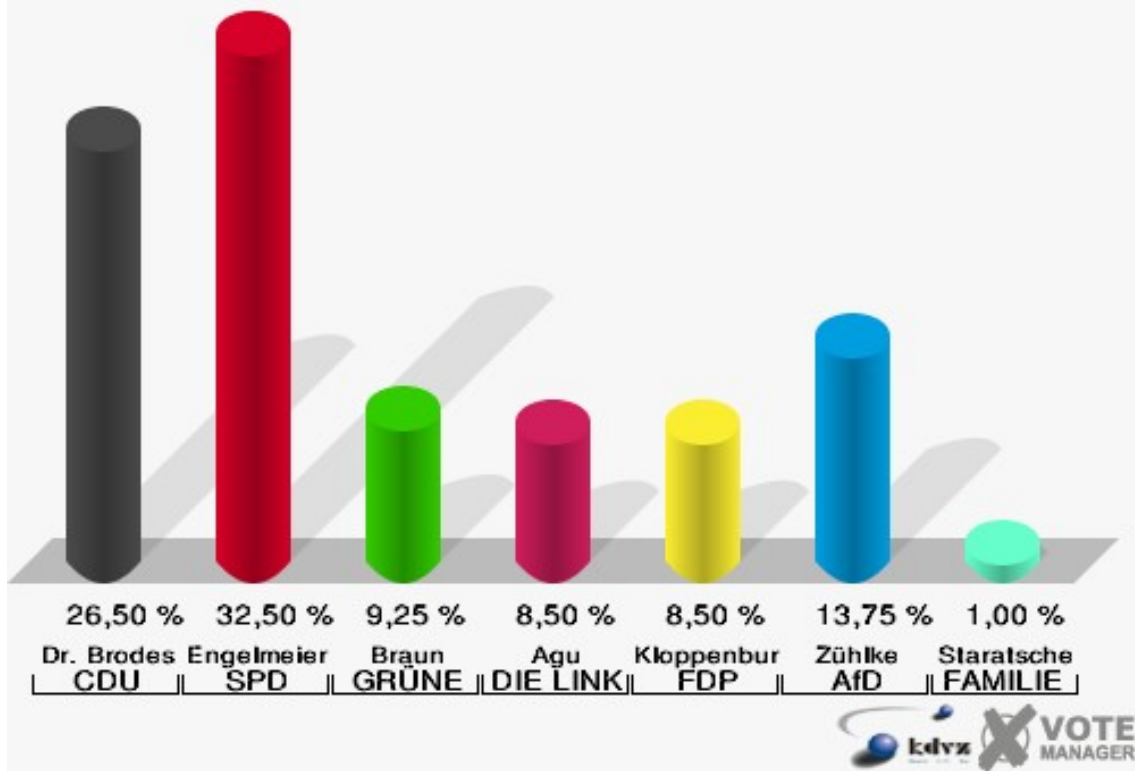

Stadt Radevormwald

Wahl zum Deutschen Bundestag 24.09.2017
Erststimmen Wuppermarkt Vogelsmühle - 150