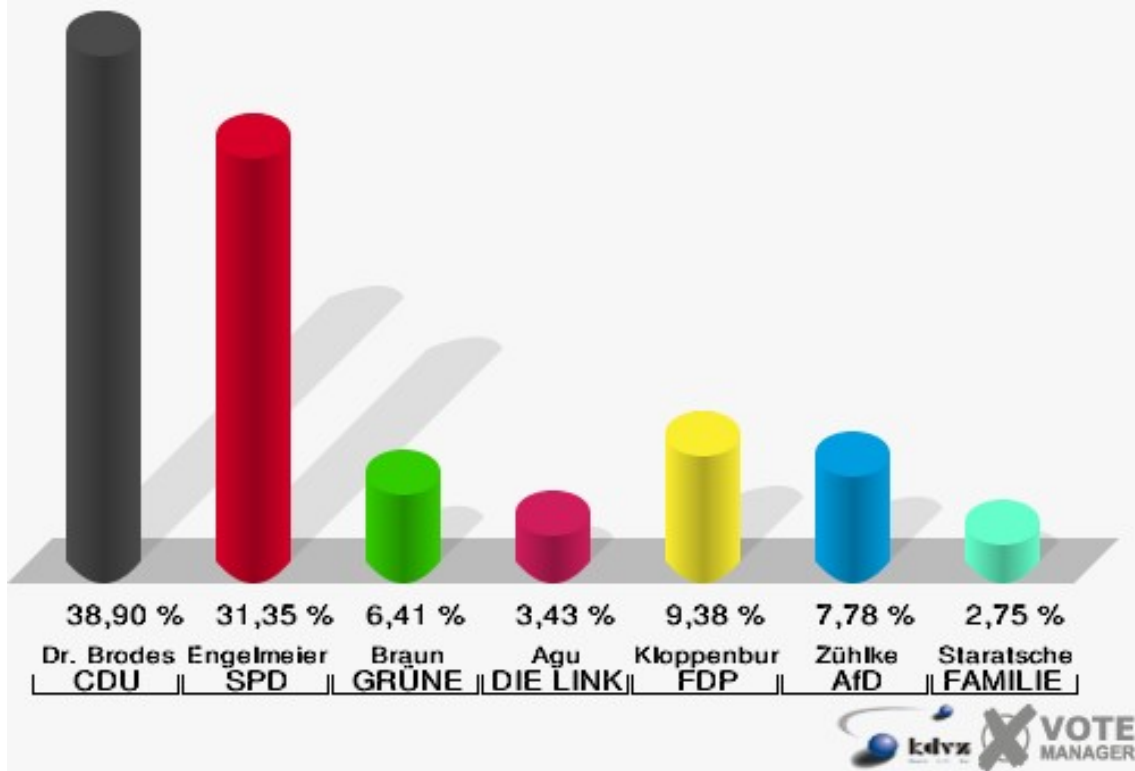

Stadt Radevormwald

Wahl zum Deutschen Bundestag 24.09.2017
Erststimmen Feuerwehrhaus Herbeck - 121