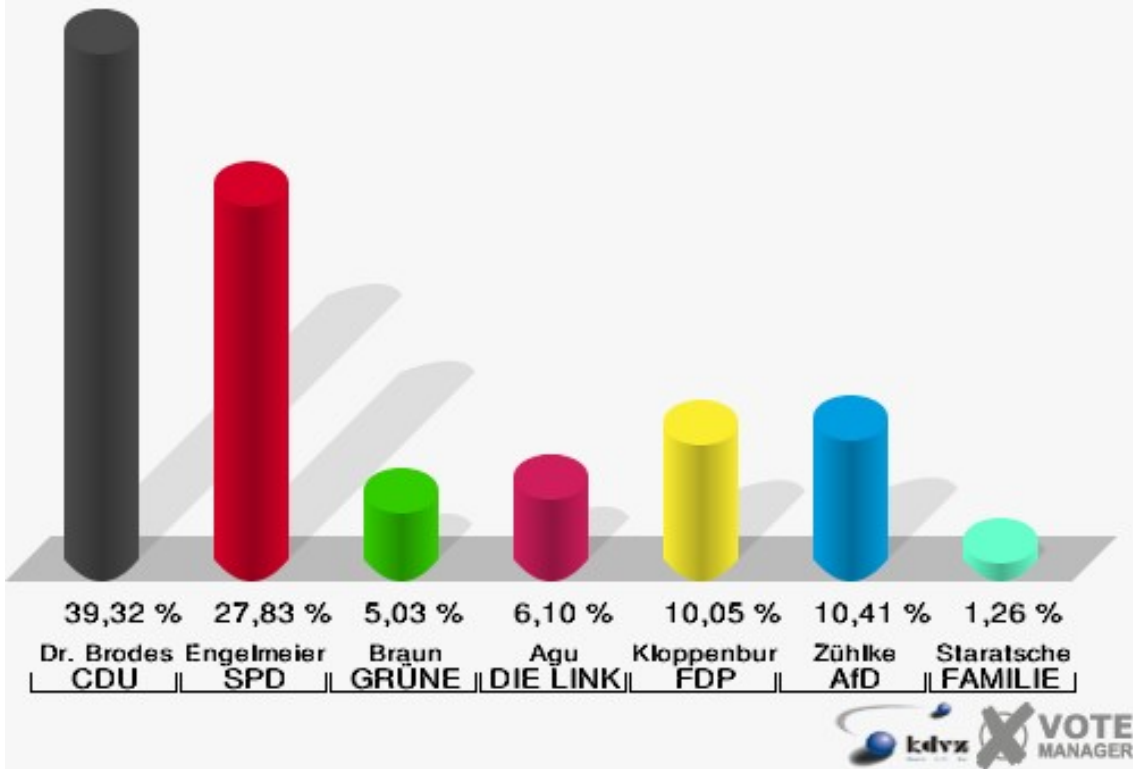

Stadt Radevormwald
Wahl zum Deutschen Bundestag 24.09.2017
Erststimmen Armin-Maiwald-Schule - 100