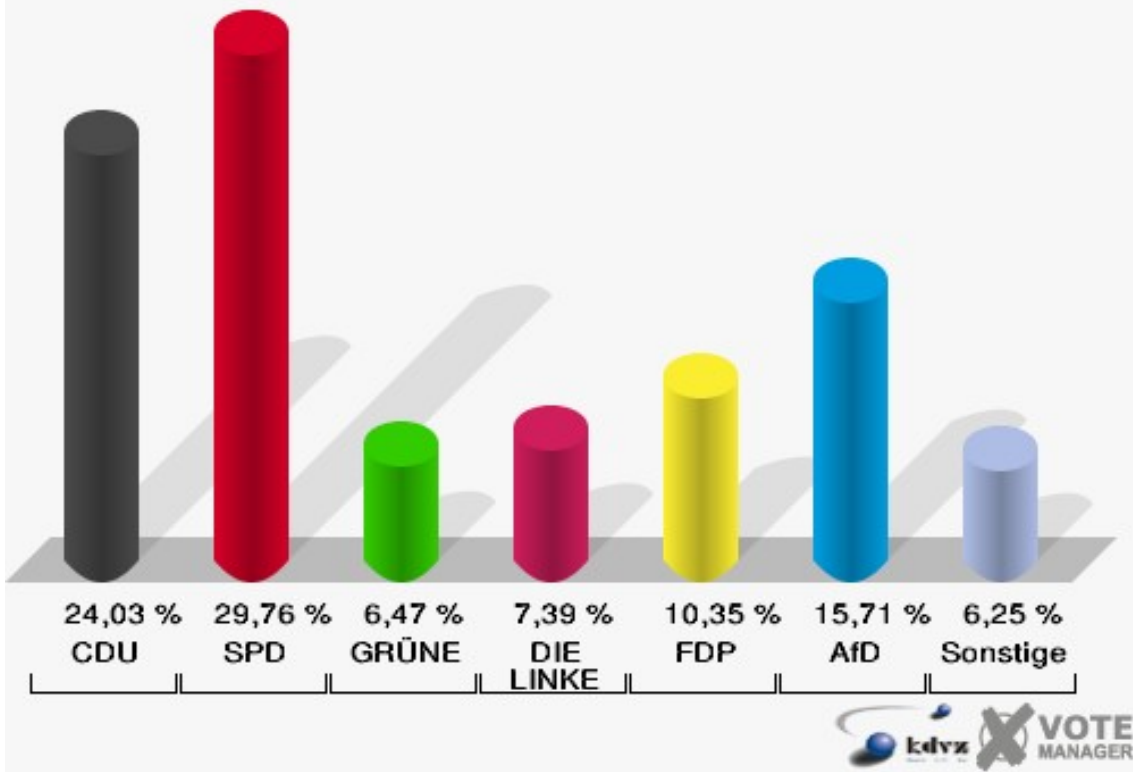

Stadt Radevormwald
Wahl zum Deutschen Bundestag 24.09.2017
Zweitstimmen Schießstand Hölterhof - 030