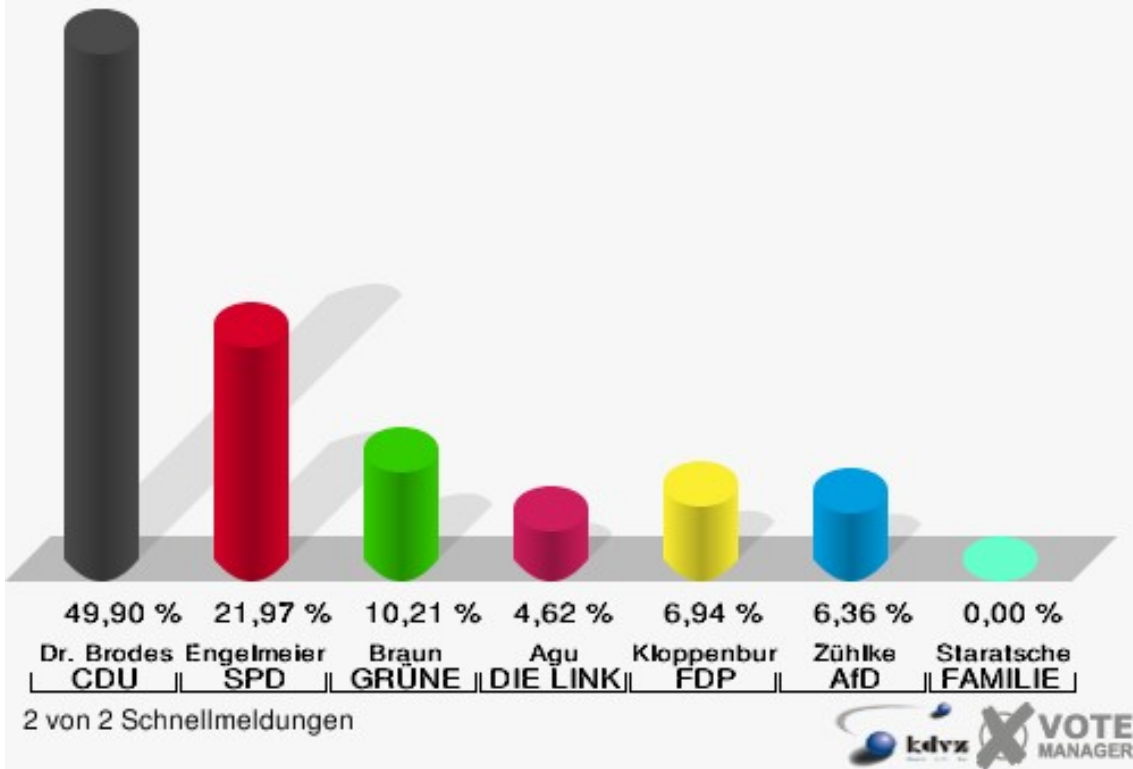

Wahl zum Deutschen Bundestag

Hansestadt Wipperfürth

	Erststimmen		Zweitstimmen	
Wahlberechtigte	16.601		16.601	
Wähler	13.074	78,75 %	13.074	78,75 %
ungültige Stimmen	109	0,83 %	97	0,74 %
gültige Stimmen	12.965	99,17 %	12.977	99,26 %
Dr. Brodesser, CDU	6.819	52,60 %	5.827	44,90 %
Engelmeier, SPD	2.891	22,30 %	2.401	18,50 %
Braun, GRÜNE	795	6,13 %	912	7,03 %
Agu, DIE LINKE	616	4,75 %	741	5,71 %
Kloppenburger, FDP	1.025	7,91 %	1.858	14,32 %
Zühlke, AfD	787	6,07 %	835	6,43 %
PIRATEN	---	---	45	0,35 %
NPD	---	---	20	0,15 %
Die PARTEI	---	---	96	0,74 %
FREIE WÄHLER	---	---	28	0,22 %
Volksabstimmung	---	---	12	0,09 %
ÖDP	---	---	9	0,07 %
MLPD	---	---	6	0,05 %
SGP	---	---	1	0,01 %
Allianz Deutscher Demokraten	---	---	37	0,29 %
BGE	---	---	5	0,04 %
DiB	---	---	10	0,08 %
DKP	---	---	0	0,00 %
DM	---	---	15	0,12 %
Die Humanisten	---	---	8	0,06 %
Gesundheitsforschung	---	---	7	0,05 %
Tierschutzpartei	---	---	96	0,74 %
V-Partei³	---	---	8	0,06 %
Staratschek, FAMILIE & UMWELT	32	0,25 %	---	---

Hansestadt Wipperfürth
 Wahl zum Deutschen Bundestag 24.09.2017
 Erststimmen Gesamtergebnis

Hansestadt Wipperfürth
 Wahl zum Deutschen Bundestag 24.09.2017
 Zweitstimmen Gesamtergebnis

Hansestadt Wipperfürth
Wahl zum Deutschen Bundestag 24.09.2017
Wahlbeteiligung Gesamtergebnis

Hansestadt Wipperfürth
 Wahl zum Deutschen Bundestag 24.09.2017
 Erststimmen 070 - Gesamt

Hansestadt Wipperfürth
 Wahl zum Deutschen Bundestag 24.09.2017
 Zweitstimmen 070 - Gesamt

Hansestadt Wipperfürth
Wahl zum Deutschen Bundestag 24.09.2017
Wahlbeteiligung 070 - Gesamt