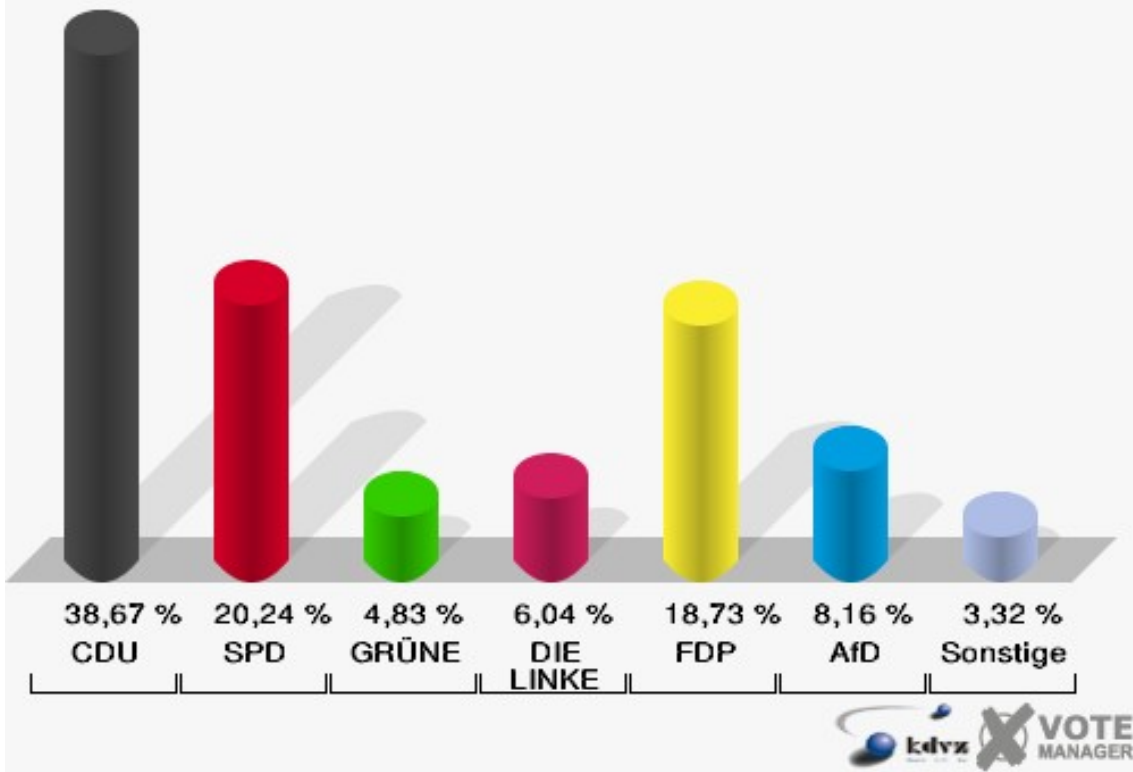

Hansestadt Wipperfürth
Wahl zum Deutschen Bundestag 24.09.2017
Zweitstimmen 171-Feuerwehrgerätehaus Hämmern