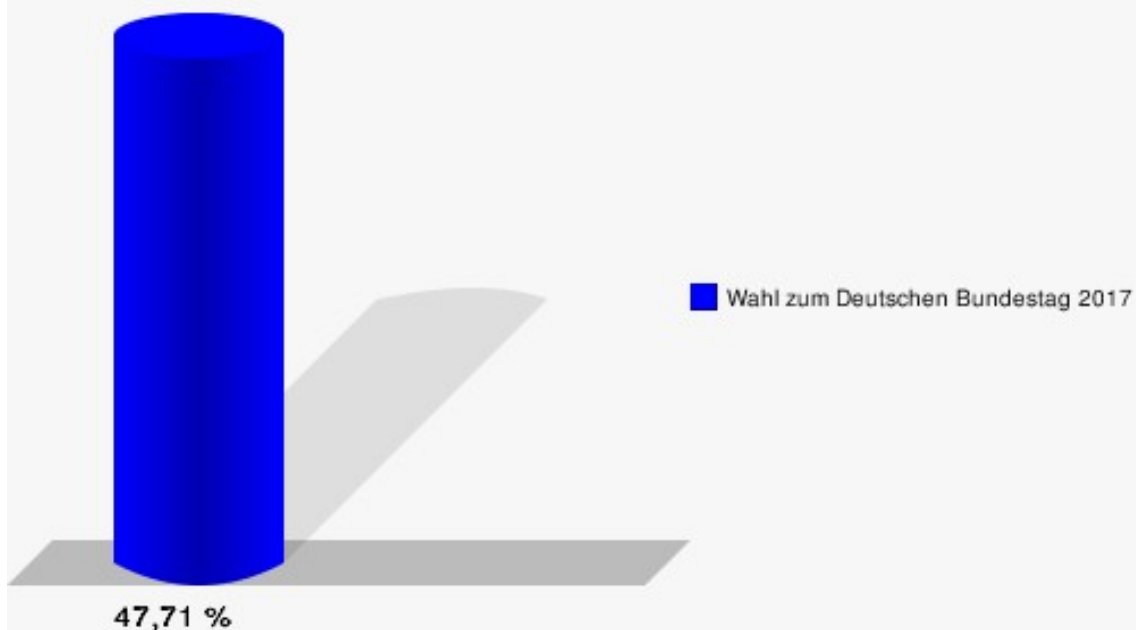

Hansestadt Wipperfürth
Wahl zum Deutschen Bundestag 24.09.2017
Wahlbeteiligung 040-Grundschule St. Nikolaus