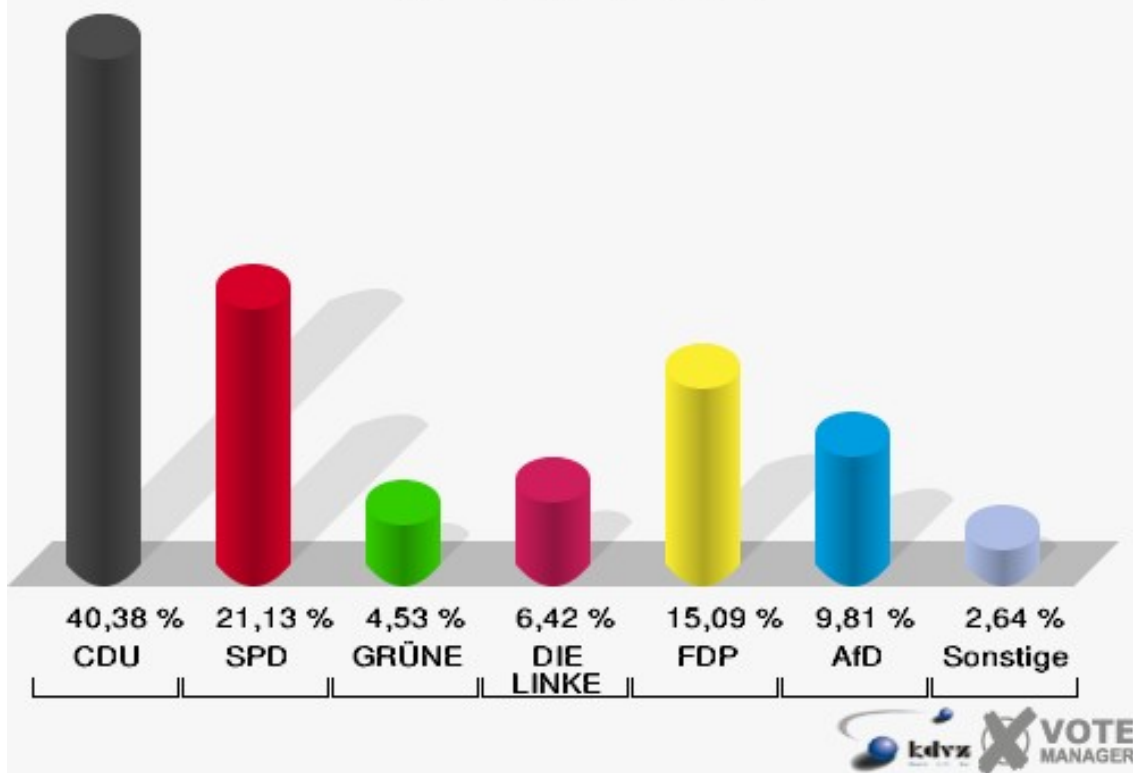

Hansestadt Wipperfürth
Wahl zum Deutschen Bundestag 24.09.2017
Zweitstimmen 080-Franziskus-Heim