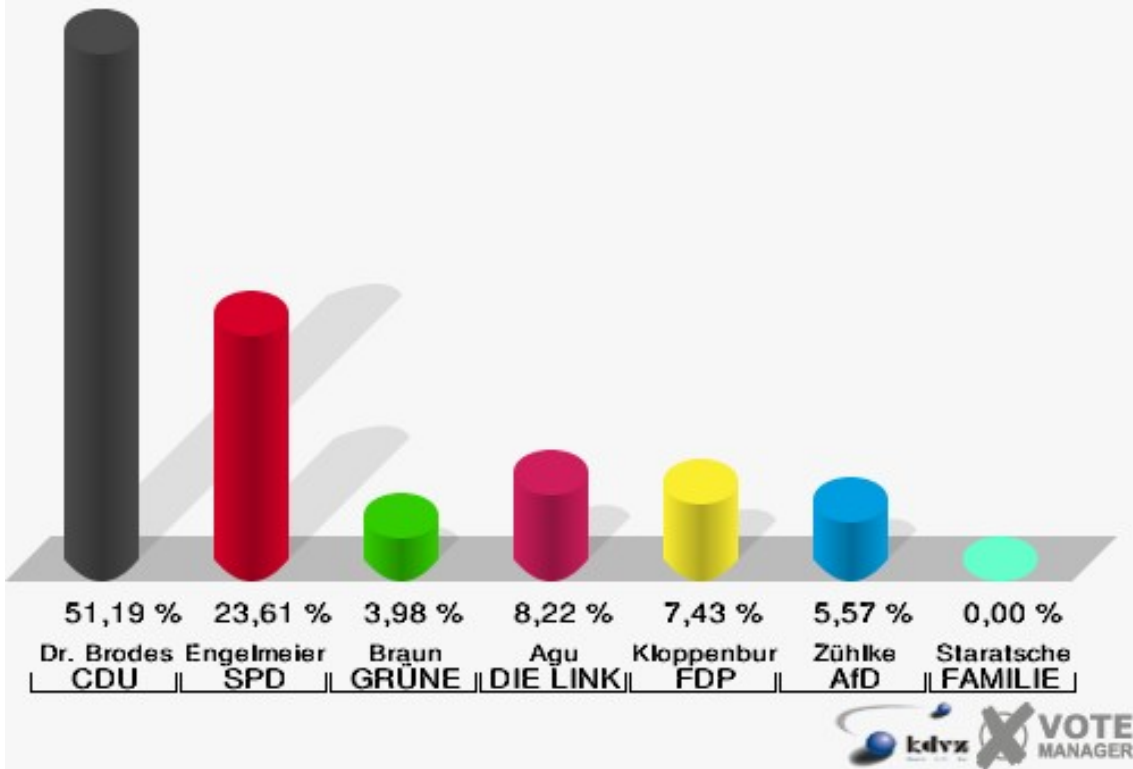

Hansestadt Wipperfürth
Wahl zum Deutschen Bundestag 24.09.2017
Erststimmen 010-Feuerwache Wipperfürth