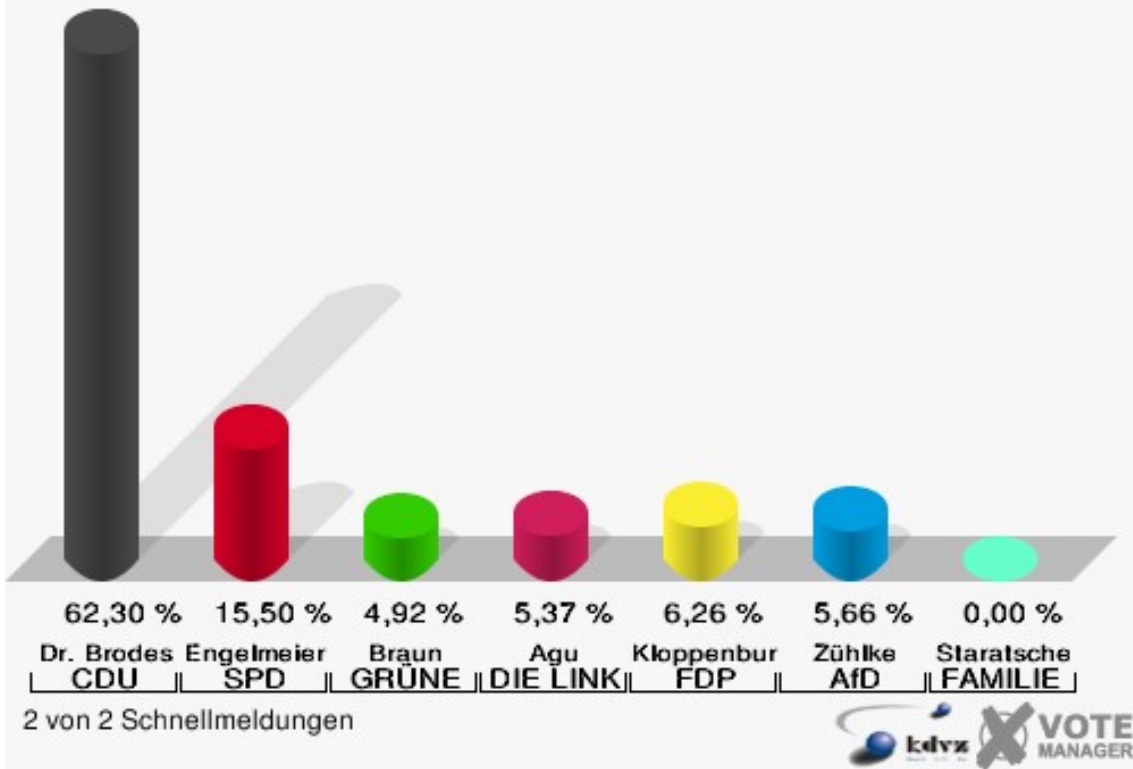

Hansestadt Wipperfürth
 Wahl zum Deutschen Bundestag 24.09.2017
 Erststimmen 070 - Gesamt

Hansestadt Wipperfürth
 Wahl zum Deutschen Bundestag 24.09.2017
 Zweitstimmen 070 - Gesamt

Hansestadt Wipperfürth
Wahl zum Deutschen Bundestag 24.09.2017
Wahlbeteiligung 070 - Gesamt

Hansestadt Wipperfürth
 Wahl zum Deutschen Bundestag 24.09.2017
 Erststimmen 120 - Gesamt

Hansestadt Wipperfürth
 Wahl zum Deutschen Bundestag 24.09.2017
 Zweitstimmen 120 - Gesamt

Hansestadt Wipperfürth
Wahl zum Deutschen Bundestag 24.09.2017
Wahlbeteiligung 120 - Gesamt

Hansestadt Wipperfürth
 Wahl zum Deutschen Bundestag 24.09.2017
 Erststimmen 140 - Gesamt

Hansestadt Wipperfürth
 Wahl zum Deutschen Bundestag 24.09.2017
 Zweitstimmen 140 - Gesamt

Hansestadt Wipperfürth
Wahl zum Deutschen Bundestag 24.09.2017
Wahlbeteiligung 140 - Gesamt