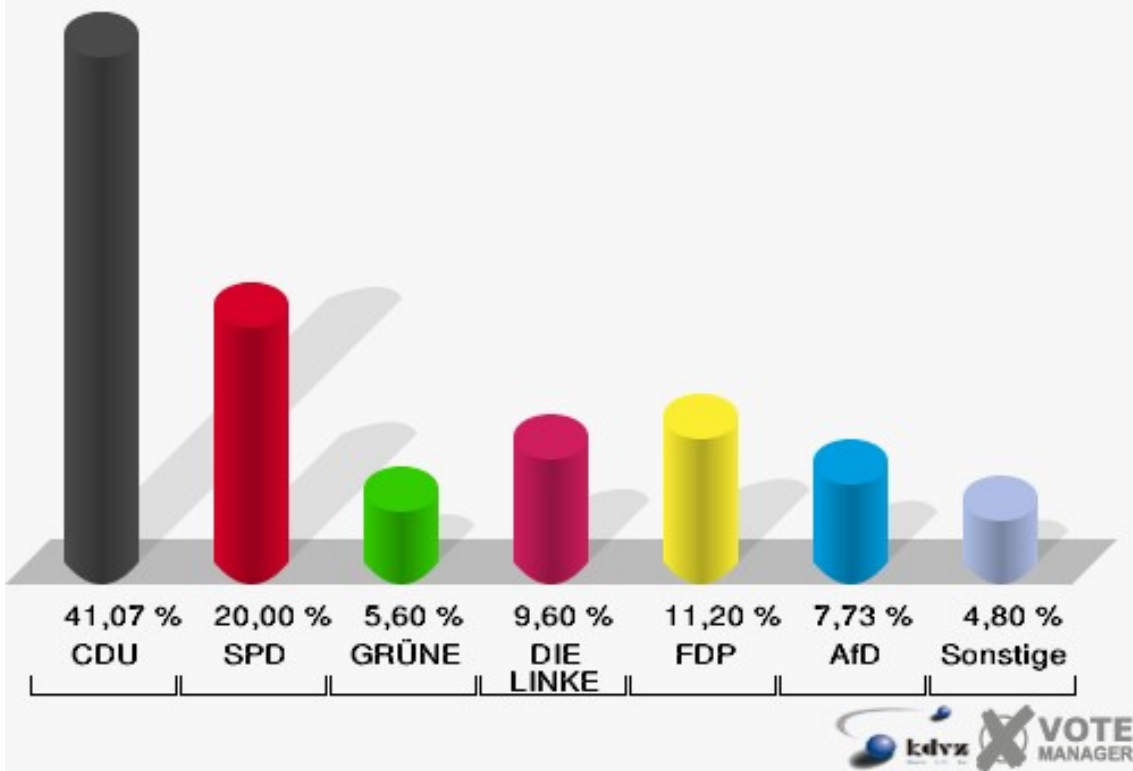

Hansestadt Wipperfürth
Wahl zum Deutschen Bundestag 24.09.2017
Zweitstimmen 060-Grundschule St. Antonius