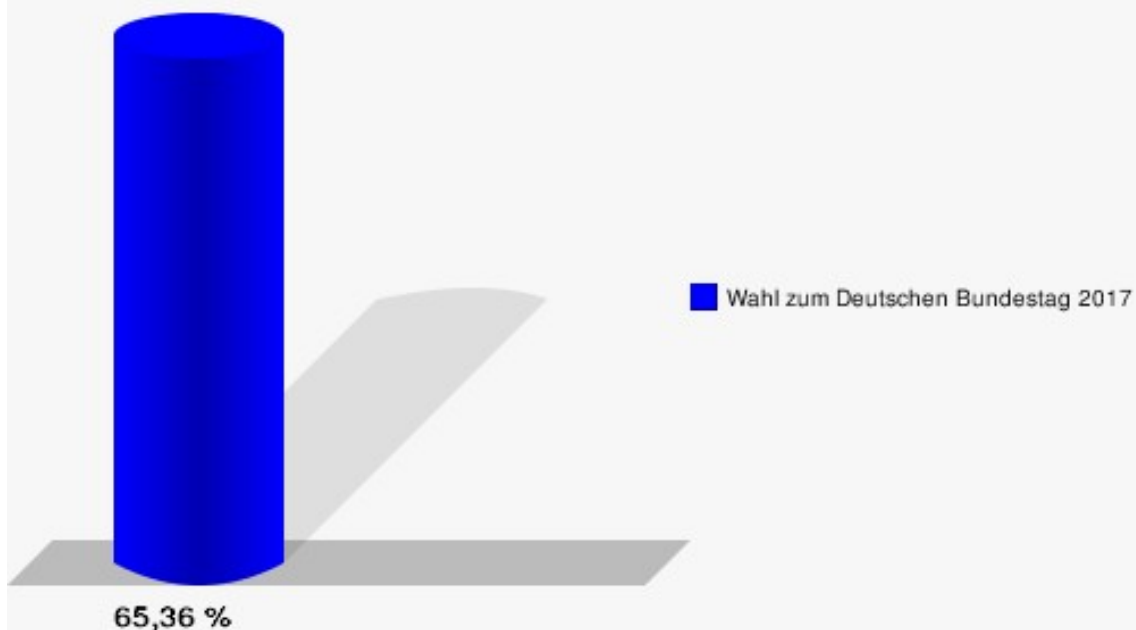

Hansestadt Wipperfürth

Wahl zum Deutschen Bundestag 24.09.2017
Wahlbeteiligung 170 - Gesamt

2 von 2 Schnellmeldungen