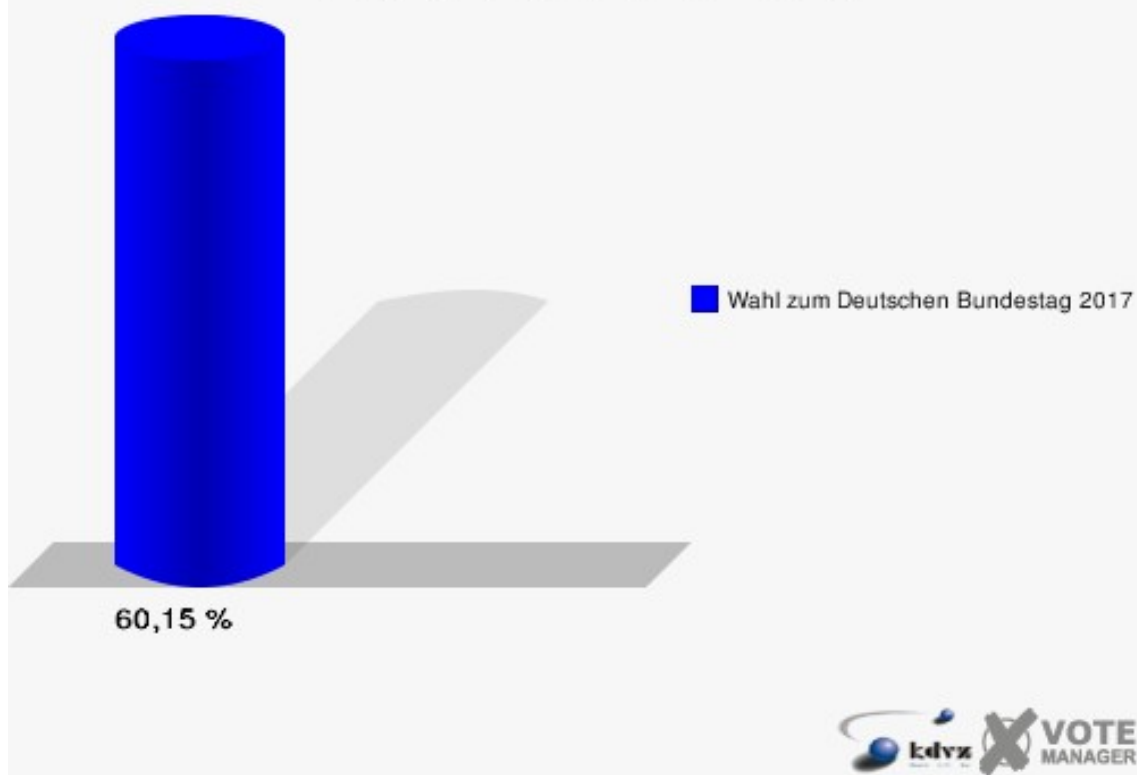

Hansestadt Wipperfürth
Wahl zum Deutschen Bundestag 24.09.2017
Wahlbeteiligung 160-Grundschule Wipperfeld