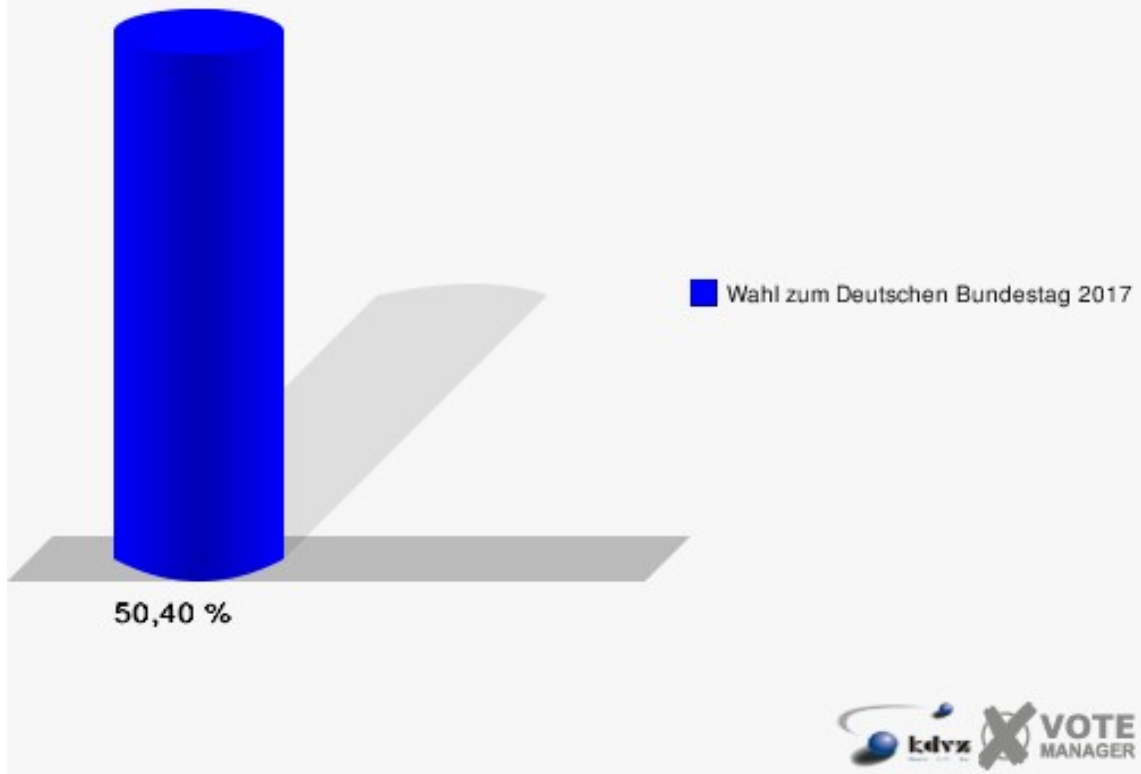

Hansestadt Wipperfürth
Wahl zum Deutschen Bundestag 24.09.2017
Wahlbeteiligung 020-Städtisches Jugendzentrum