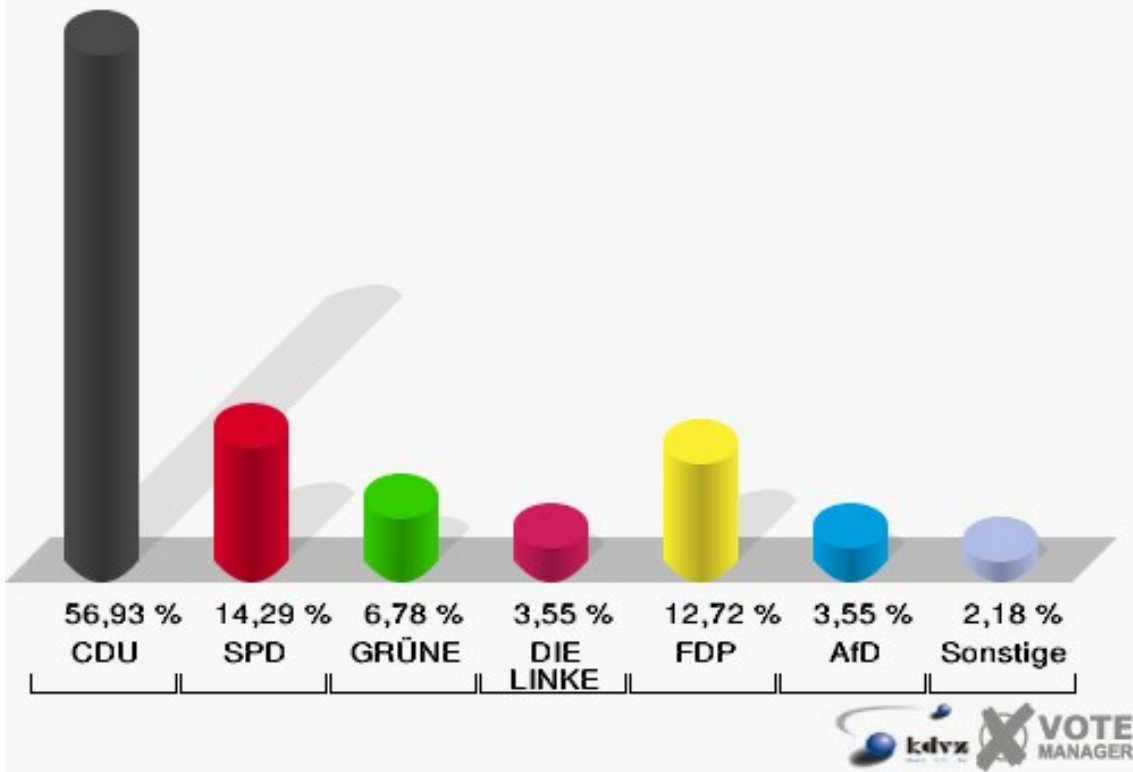

Hansestadt Wipperfürth
Wahl zum Deutschen Bundestag 24.09.2017
Zweitstimmen 04B-Briefwahlbezirk 4