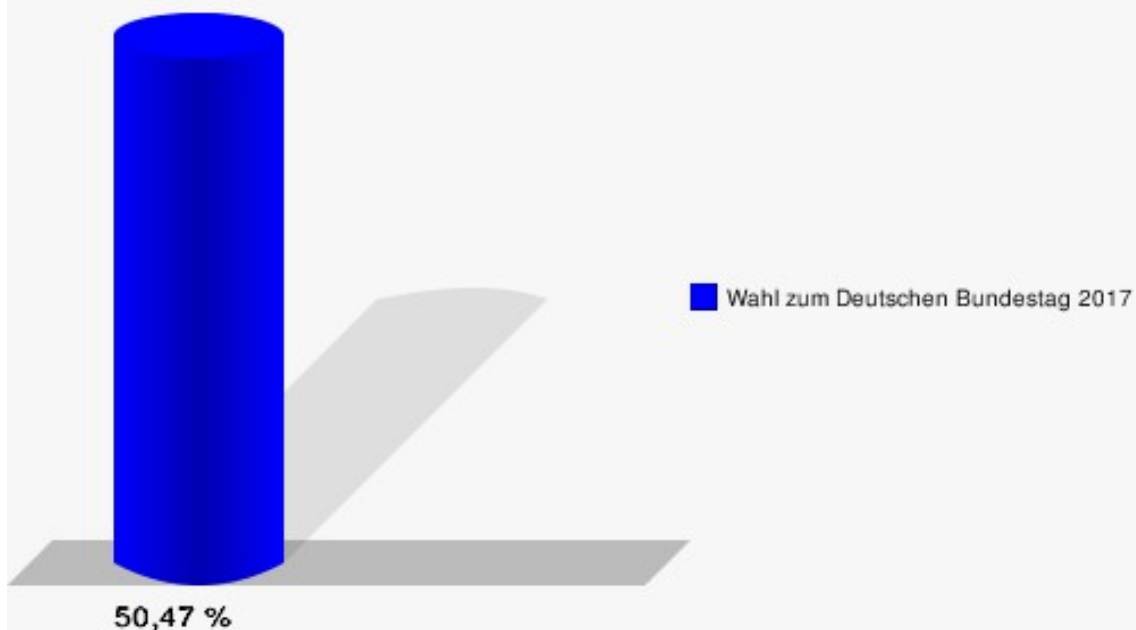

Hansestadt Wipperfürth
Wahl zum Deutschen Bundestag 24.09.2017
Wahlbeteiligung 010-Feuerwache Wipperfürth