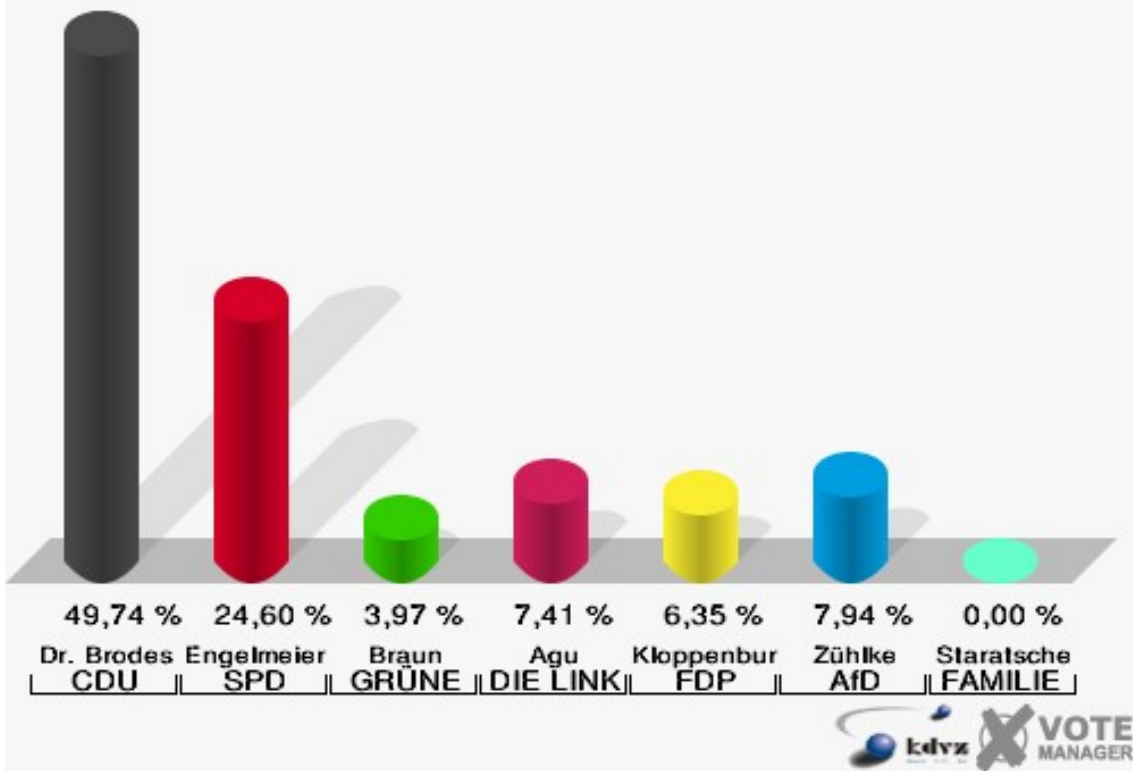

Hansestadt Wipperfürth
Wahl zum Deutschen Bundestag 24.09.2017
Erststimmen 060-Grundschule St. Antonius