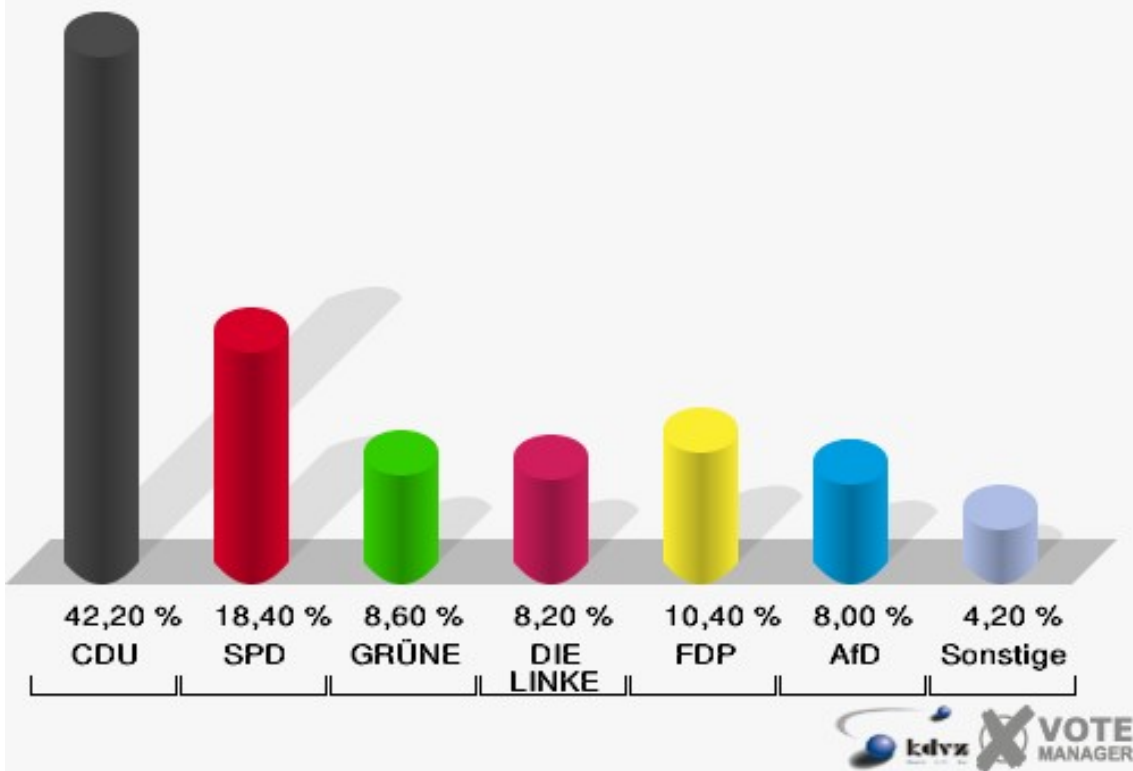

Hansestadt Wipperfürth
Wahl zum Deutschen Bundestag 24.09.2017
Zweitstimmen 020-Städtisches Jugendzentrum