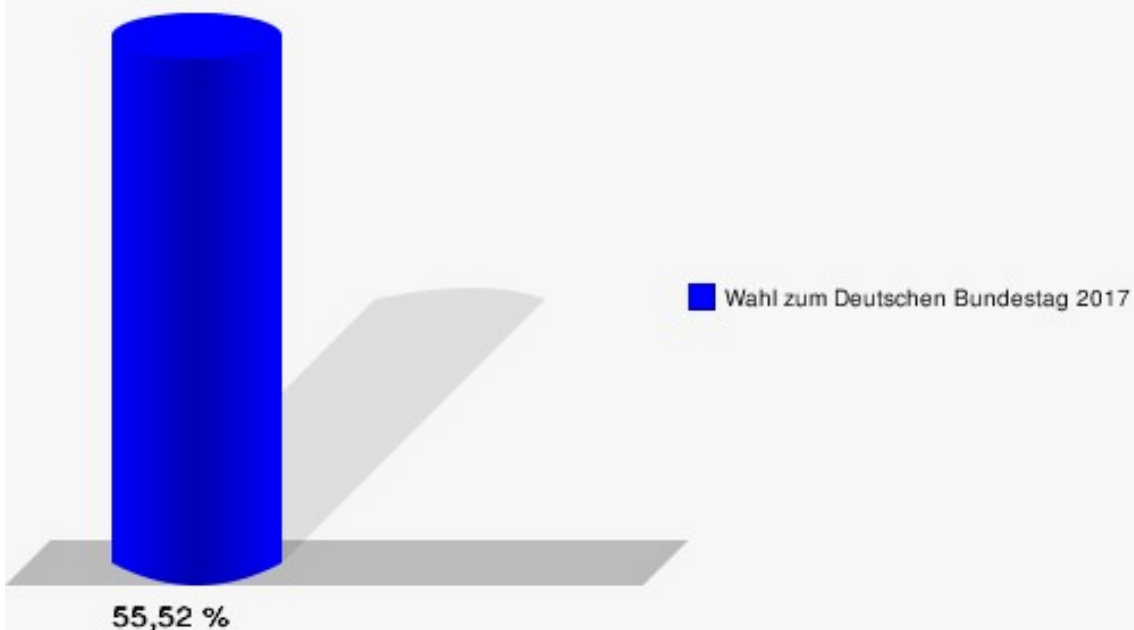

Hansestadt Wipperfürth
 Wahl zum Deutschen Bundestag 24.09.2017
 Erststimmen Gesamtergebnis

Hansestadt Wipperfürth
 Wahl zum Deutschen Bundestag 24.09.2017
 Zweitstimmen Gesamtergebnis

Hansestadt Wipperfürth
Wahl zum Deutschen Bundestag 24.09.2017
Wahlbeteiligung Gesamtergebnis

Hansestadt Wipperfürth
 Wahl zum Deutschen Bundestag 24.09.2017
 Erststimmen 070 - Gesamt

Hansestadt Wipperfürth
 Wahl zum Deutschen Bundestag 24.09.2017
 Zweitstimmen 070 - Gesamt

Hansestadt Wipperfürth
Wahl zum Deutschen Bundestag 24.09.2017
Wahlbeteiligung 070 - Gesamt