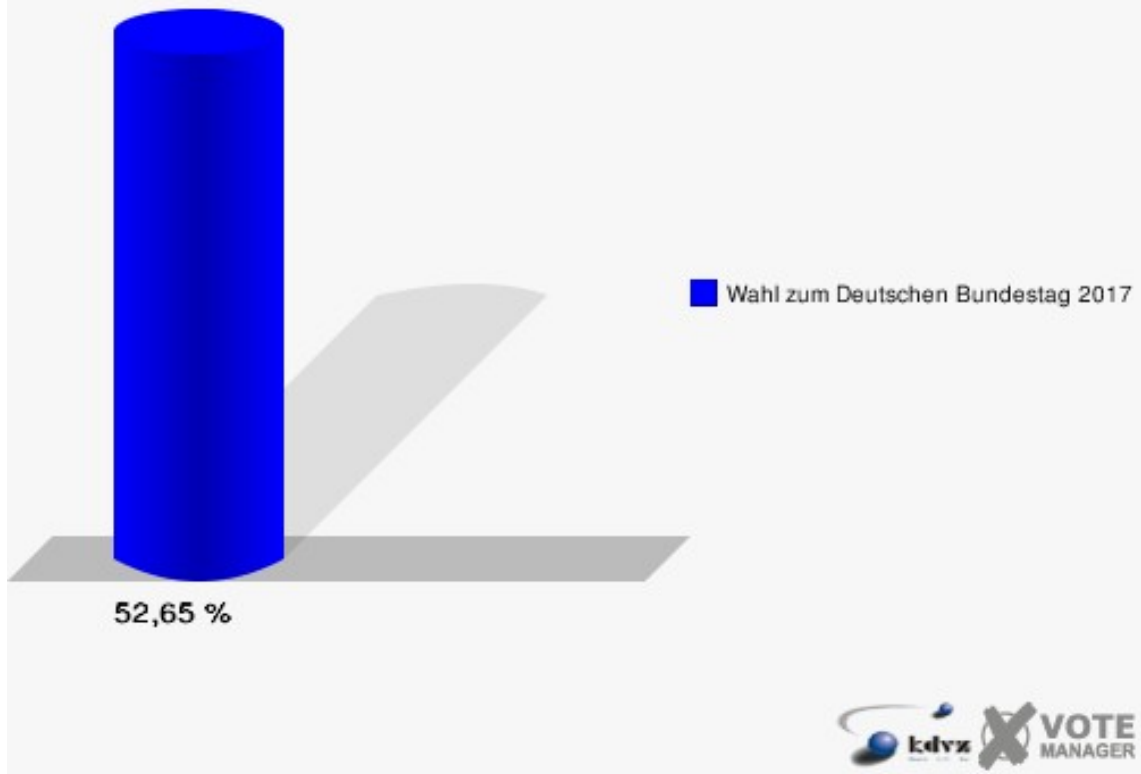

Hansestadt Wipperfürth
 Wahl zum Deutschen Bundestag 24.09.2017
 Erststimmen 071-Landesbetrieb Straßenbau NRW

Hansestadt Wipperfürth
 Wahl zum Deutschen Bundestag 24.09.2017
 Zweitstimmen 071-Landesbetrieb Straßenbau NRW

Hansestadt Wipperfürth

Wahl zum Deutschen Bundestag 24.09.2017
Wahlbeteiligung 071-Landesbetrieb Straßenbau NRW

072-Pavillon Fa.Jokey-Plastik

	Erststimmen		Zweitstimmen	
Wahlberechtigte	452		452	
Wähler	265	58,63 %	265	58,63 %
ungültige Stimmen	2	0,75 %	1	0,38 %
gültige Stimmen	263	99,25 %	264	99,62 %
Dr. Brodesser, CDU	117	44,49 %	78	29,55 %
Engelmeier, SPD	64	24,33 %	50	18,94 %
Braun, GRÜNE	29	11,03 %	49	18,56 %
Agu, DIE LINKE	13	4,94 %	10	3,79 %
Kloppenburg, FDP	22	8,37 %	52	19,70 %
Zühlke, AfD	18	6,84 %	16	6,06 %
PIRATEN	---	---	1	0,38 %
NPD	---	---	2	0,76 %
Die PARTEI	---	---	1	0,38 %
FREIE WÄHLER	---	---	1	0,38 %
Volksabstimmung	---	---	0	0,00 %
ÖDP	---	---	0	0,00 %
MLPD	---	---	0	0,00 %
SGP	---	---	0	0,00 %
Allianz Deutscher Demokraten	---	---	1	0,38 %
BGE	---	---	0	0,00 %
DiB	---	---	1	0,38 %
DKP	---	---	0	0,00 %
DM	---	---	0	0,00 %
Die Humanisten	---	---	0	0,00 %
Gesundheitsforschung	---	---	0	0,00 %
Tierschutzpartei	---	---	2	0,76 %
V-Partei ³	---	---	0	0,00 %
Staratschek, FAMILIE & UMWELT	0	0,00 %	---	---