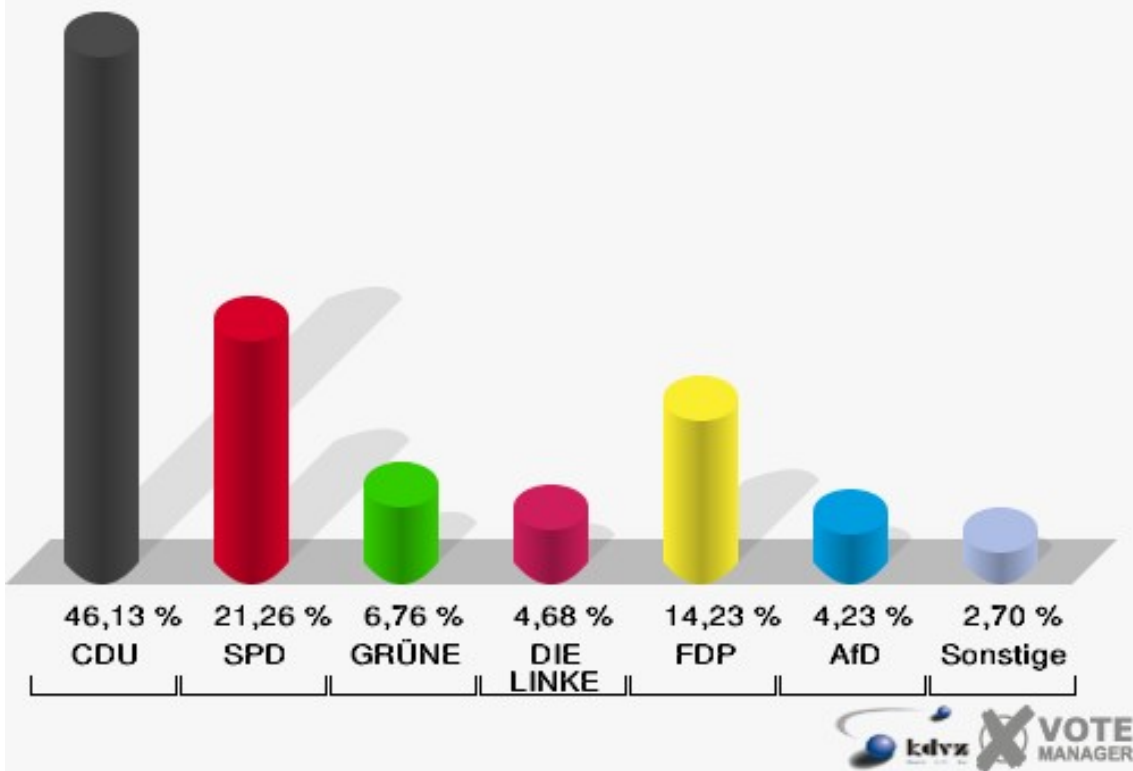

Hansestadt Wipperfürth
Wahl zum Deutschen Bundestag 24.09.2017
Zweitstimmen 01B-Briefwahlbezirk 1