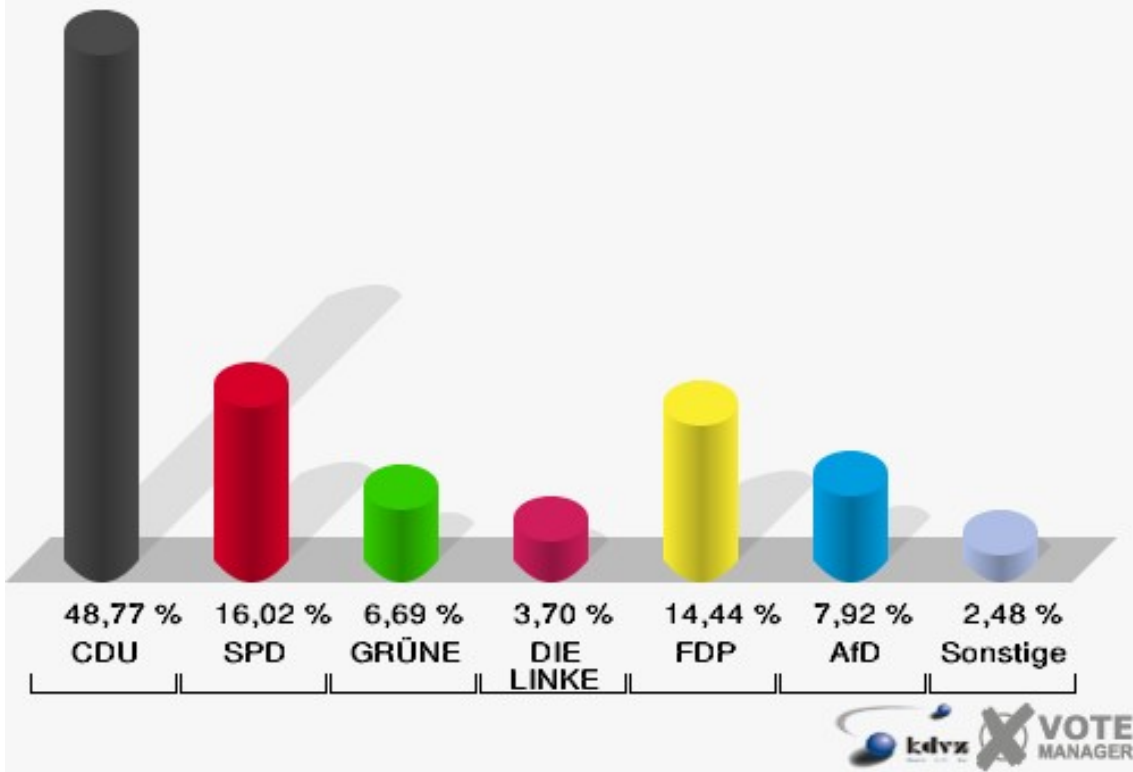

Hansestadt Wipperfürth
 Wahl zum Deutschen Bundestag 24.09.2017
 Erststimmen 100-Kindertagesstätte "Neye Spatzen"

Hansestadt Wipperfürth
 Wahl zum Deutschen Bundestag 24.09.2017
 Zweitstimmen 100-Kindertagesstätte "Neye Spatzen"

Hansestadt Wipperfürth
Wahl zum Deutschen Bundestag 24.09.2017
Wahlbeteiligung 100-Kindertagesstätte "Neye Spatzen"

110-Grundschule Kreuzberg

	Erststimmen		Zweitstimmen	
Wahlberechtigte	963		963	
Wähler	571	59,29 %	571	59,29 %
ungültige Stimmen	3	0,53 %	3	0,53 %
gültige Stimmen	568	99,47 %	568	99,47 %
Dr. Brodesser, CDU	325	57,22 %	277	48,77 %
Engelmeier, SPD	114	20,07 %	91	16,02 %
Braun, GRÜNE	38	6,69 %	38	6,69 %
Agu, DIE LINKE	14	2,46 %	21	3,70 %
Kloppenburg, FDP	43	7,57 %	82	14,44 %
Zühlke, AfD	34	5,99 %	45	7,92 %
PIRATEN	---	---	1	0,18 %
NPD	---	---	0	0,00 %
Die PARTEI	---	---	5	0,88 %
FREIE WÄHLER	---	---	3	0,53 %
Volksabstimmung	---	---	0	0,00 %
ÖDP	---	---	1	0,18 %
MLPD	---	---	0	0,00 %
SGP	---	---	0	0,00 %
Allianz Deutscher Demokraten	---	---	0	0,00 %
BGE	---	---	1	0,18 %
DiB	---	---	0	0,00 %
DKP	---	---	0	0,00 %
DM	---	---	0	0,00 %
Die Humanisten	---	---	0	0,00 %
Gesundheitsforschung	---	---	2	0,35 %
Tierschutzpartei	---	---	1	0,18 %
V-Partei ³	---	---	0	0,00 %
Staratschek, FAMILIE & UMWELT	0	0,00 %	---	---

Hansestadt Wipperfürth
 Wahl zum Deutschen Bundestag 24.09.2017
 Erststimmen 110-Grundschule Kreuzberg

Hansestadt Wipperfürth
 Wahl zum Deutschen Bundestag 24.09.2017
 Zweitstimmen 110-Grundschule Kreuzberg