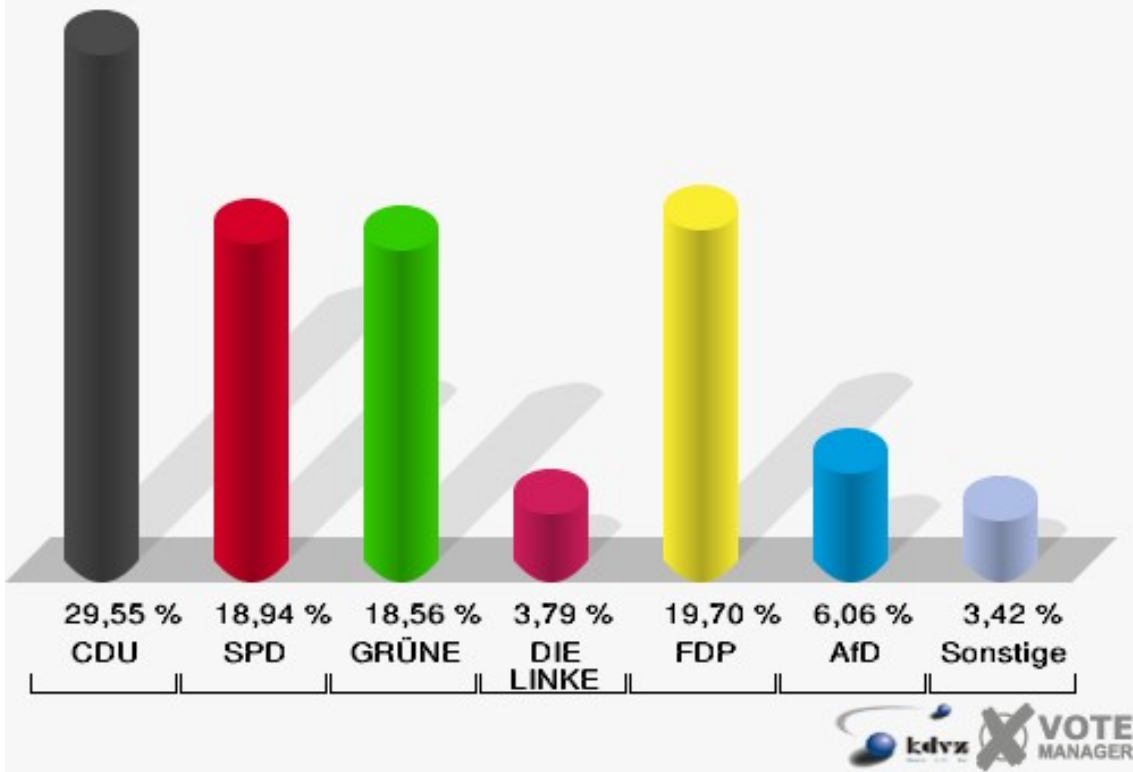

Hansestadt Wipperfürth
Wahl zum Deutschen Bundestag 24.09.2017
Zweitstimmen 072-Pavillon Fa.Jokey-Plastik