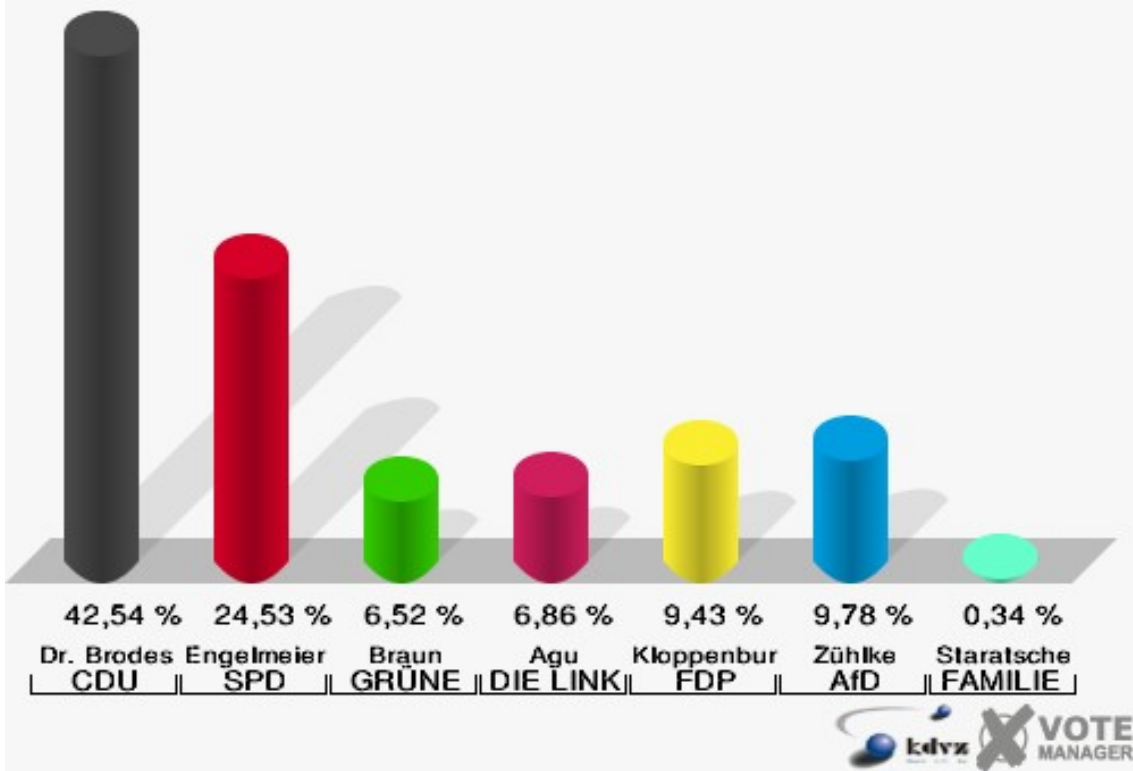

Hansestadt Wipperfürth
Wahl zum Deutschen Bundestag 24.09.2017
Erststimmen 090-AOK Rheinland