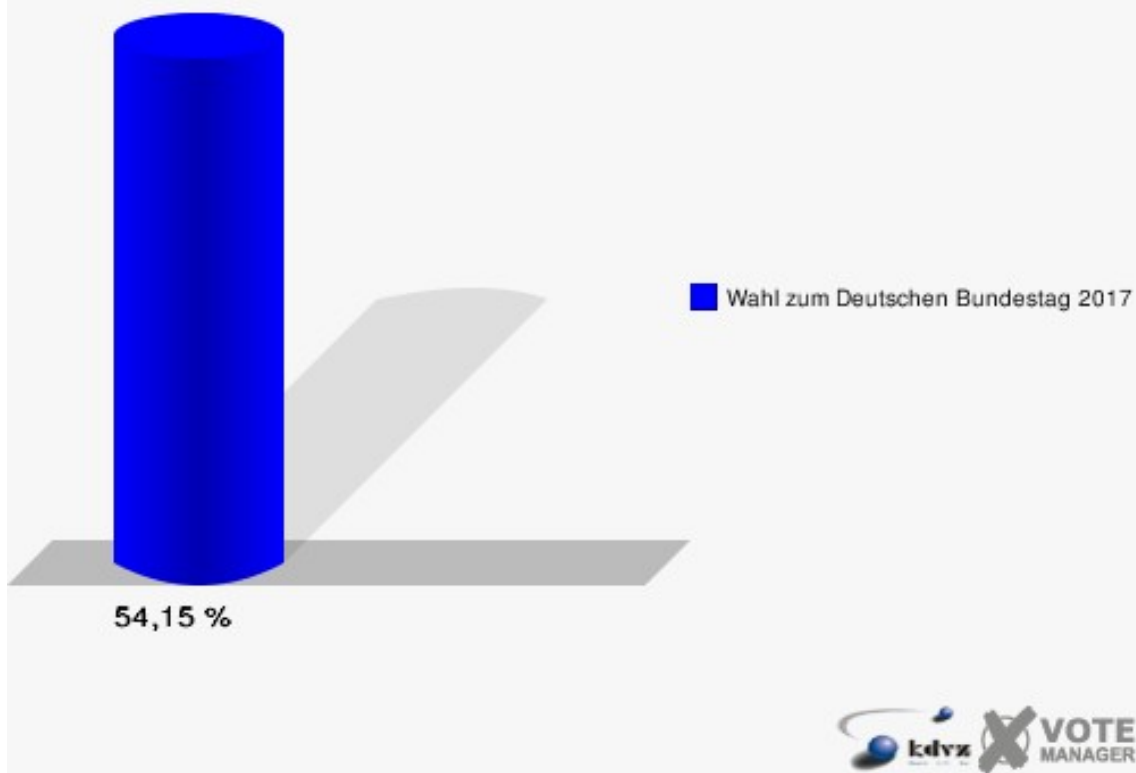

Hansestadt Wipperfürth
Wahl zum Deutschen Bundestag 24.09.2017
Wahlbeteiligung 080-Franziskus-Heim