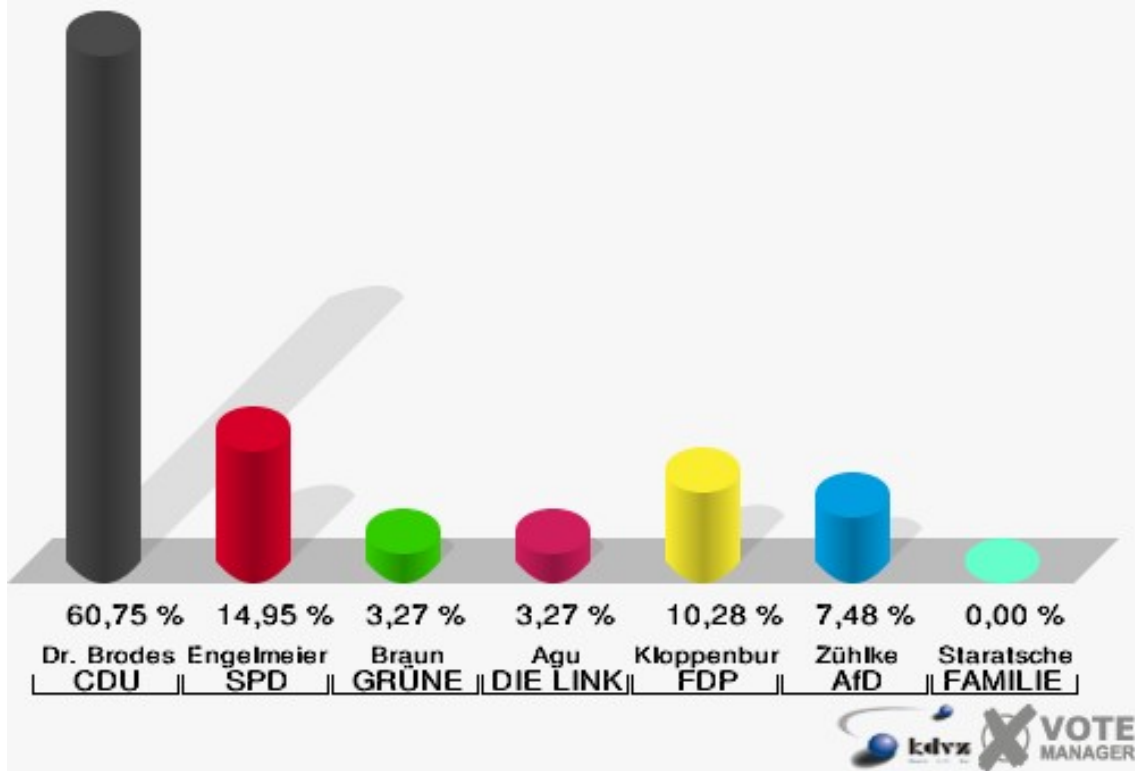

Hansestadt Wipperfürth
Wahl zum Deutschen Bundestag 24.09.2017
Erststimmen 172-Feuerwehrgerätehaus Egen