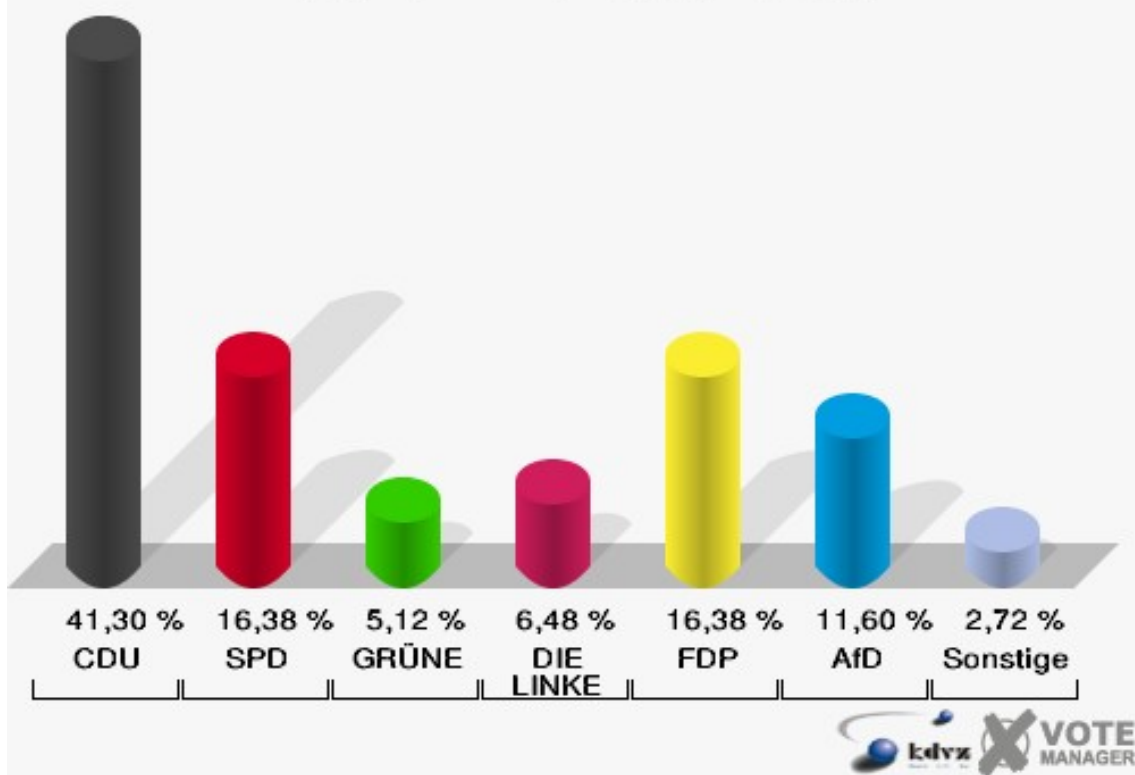

Hansestadt Wipperfürth
Wahl zum Deutschen Bundestag 24.09.2017
Zweitstimmen 121-AWO-Kindergarten Kupferberg