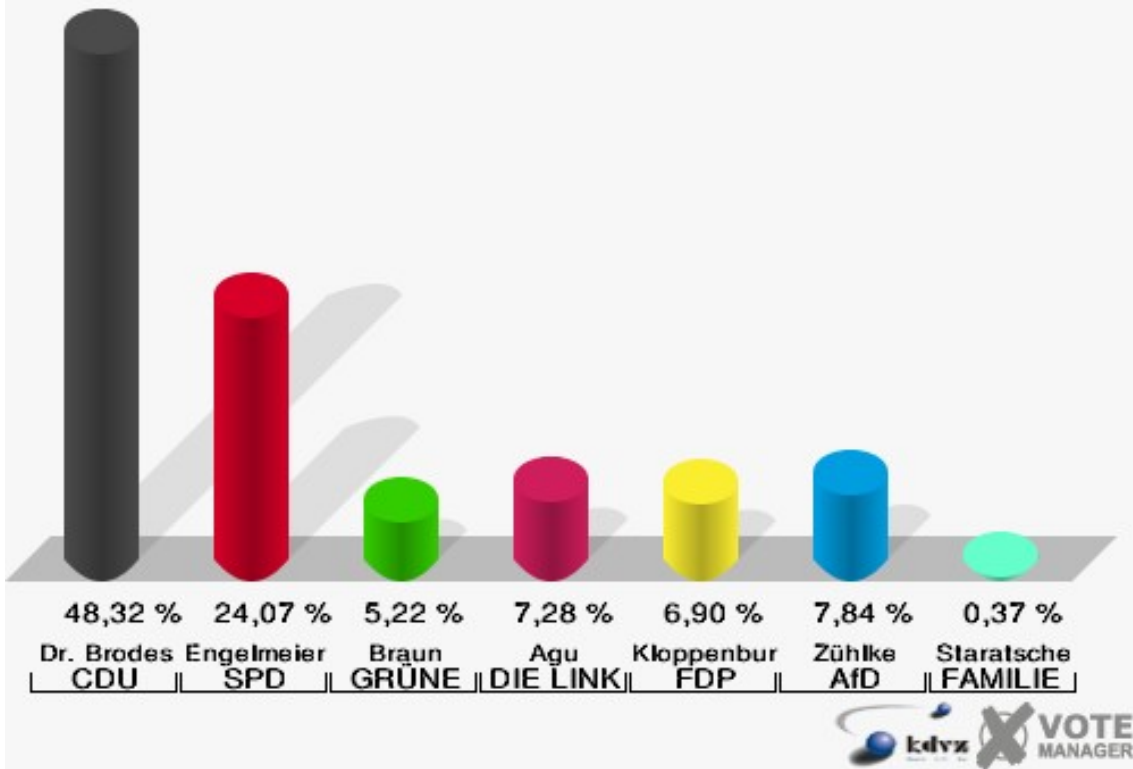

Hansestadt Wipperfürth

Wahl zum Deutschen Bundestag 24.09.2017
Erststimmen 030-Neubau E.v.B.-Gymnasium