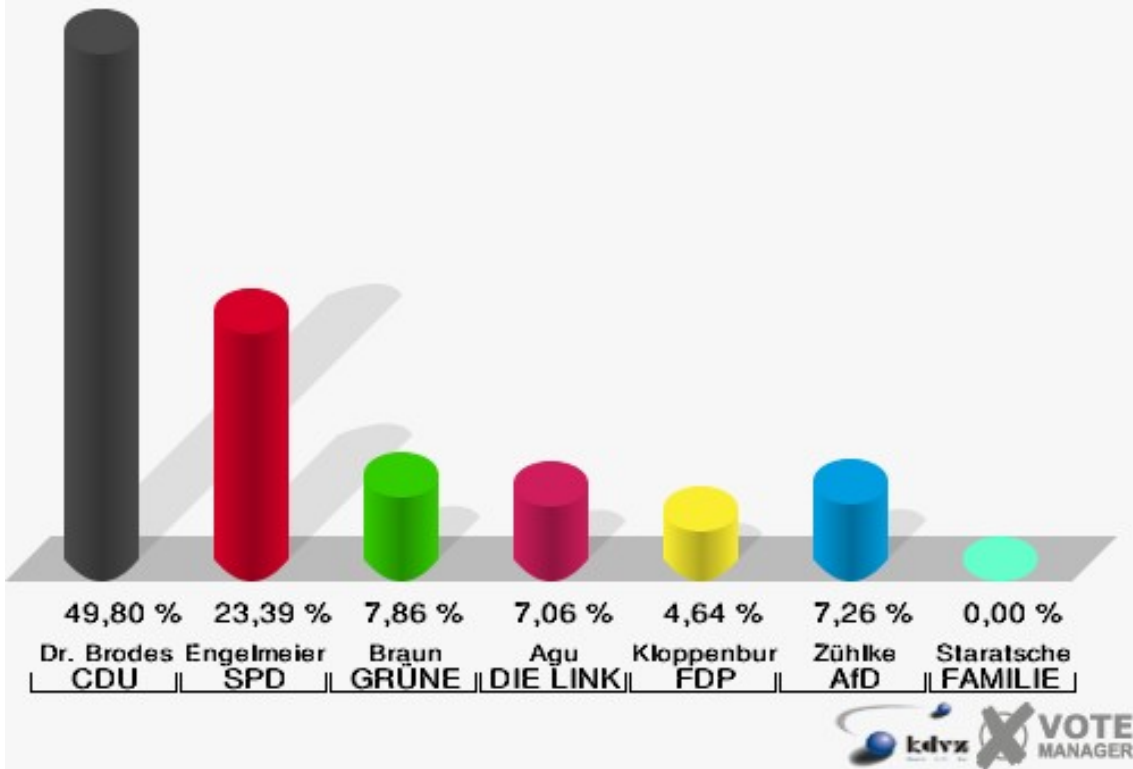

Hansestadt Wipperfürth
Wahl zum Deutschen Bundestag 24.09.2017
Erststimmen 020-Städtisches Jugendzentrum