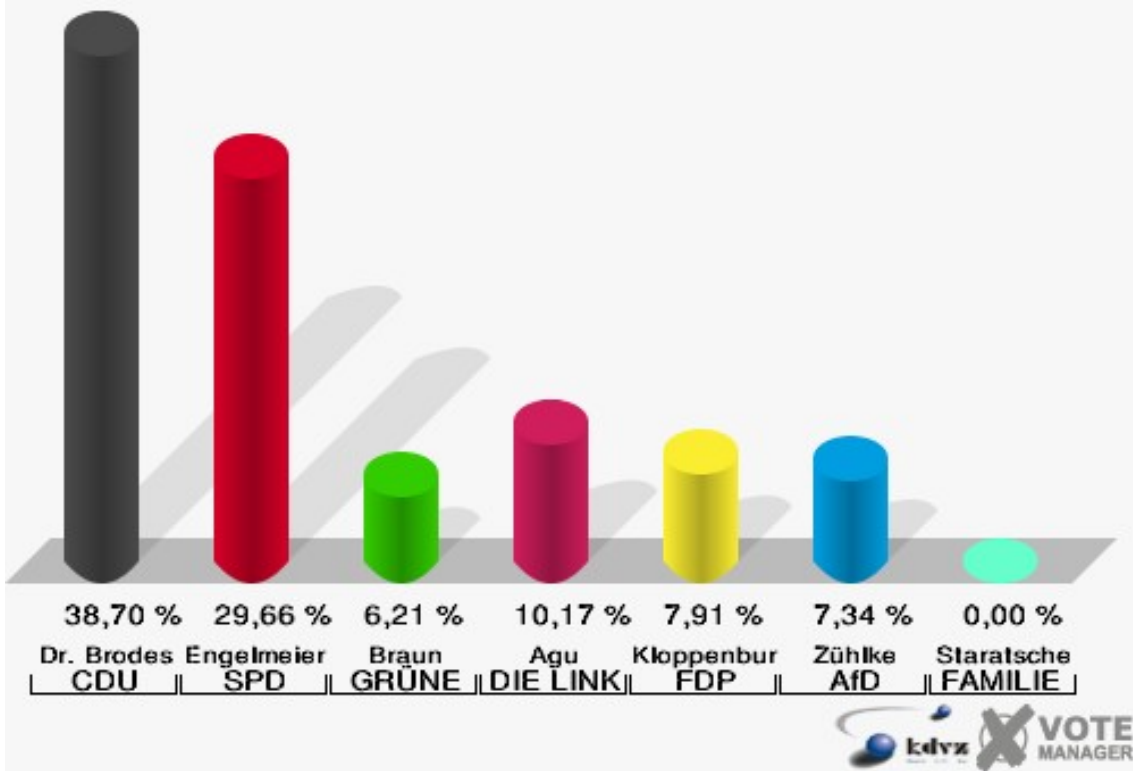

Hansestadt Wipperfürth
Wahl zum Deutschen Bundestag 24.09.2017
Erststimmen 040-Grundschule St. Nikolaus