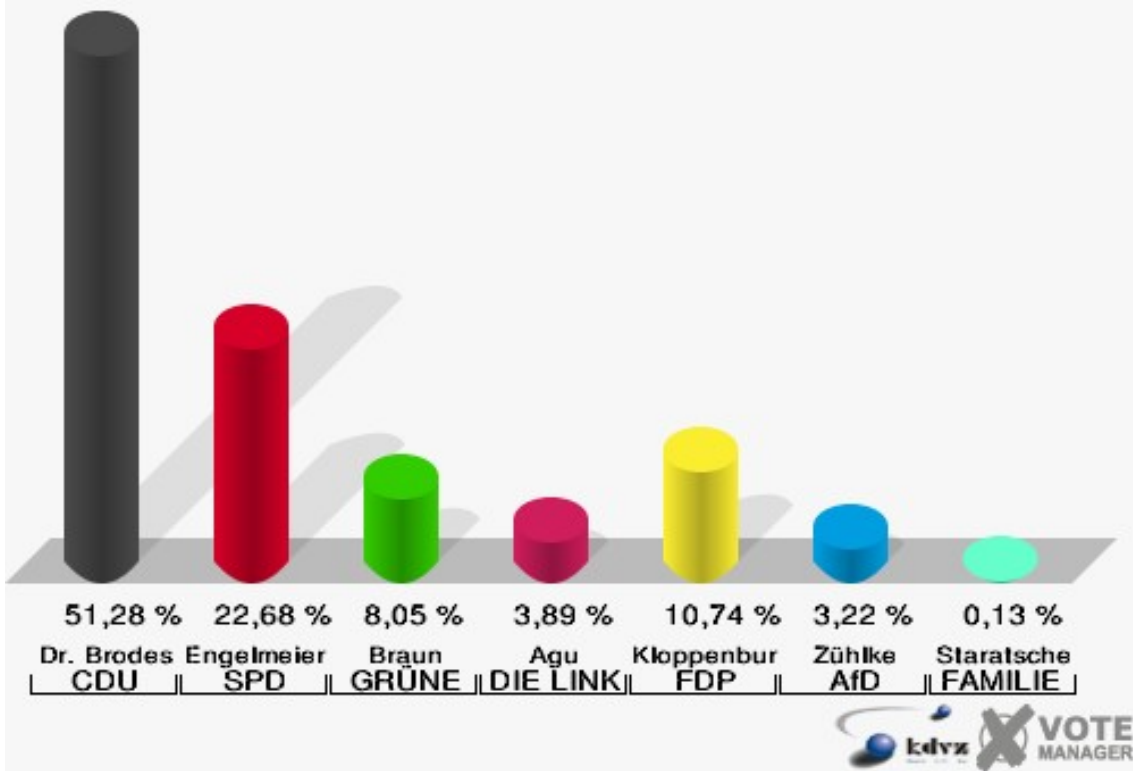

Hansestadt Wipperfürth
Wahl zum Deutschen Bundestag 24.09.2017
Erststimmen 02B-Briefwahlbezirk 2