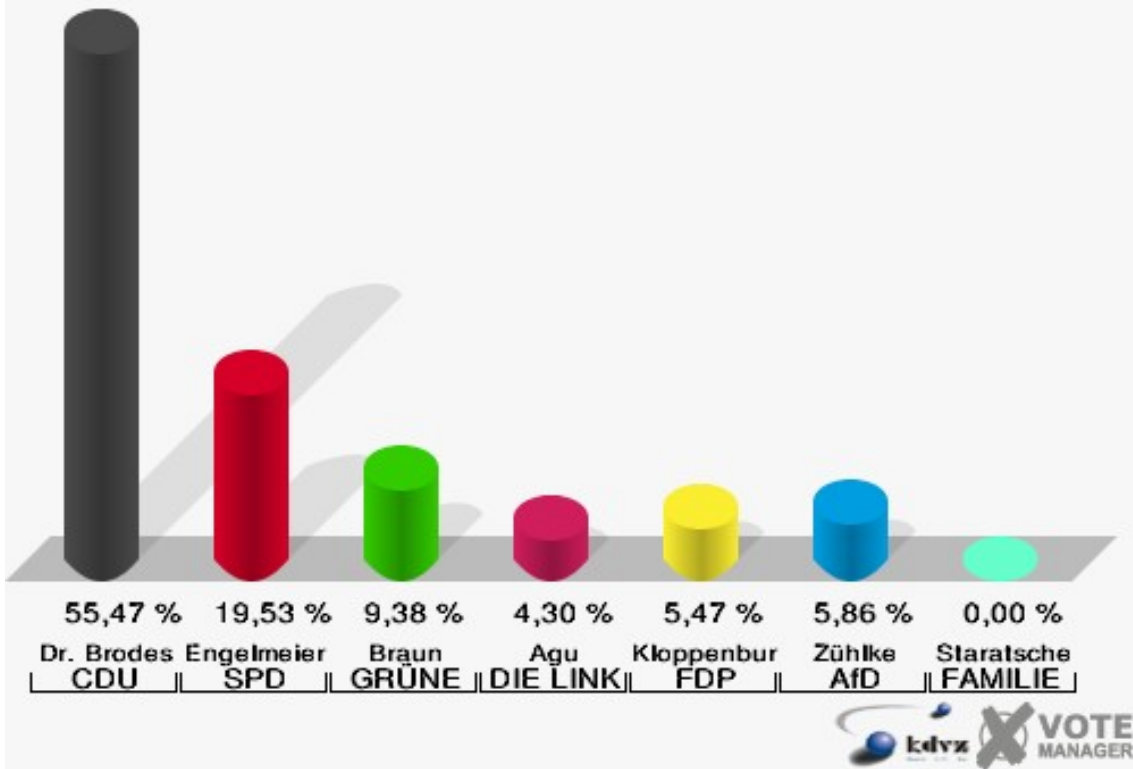

Hansestadt Wipperfürth
Wahl zum Deutschen Bundestag 24.09.2017
Erststimmen 071-Landesbetrieb Straßenbau NRW