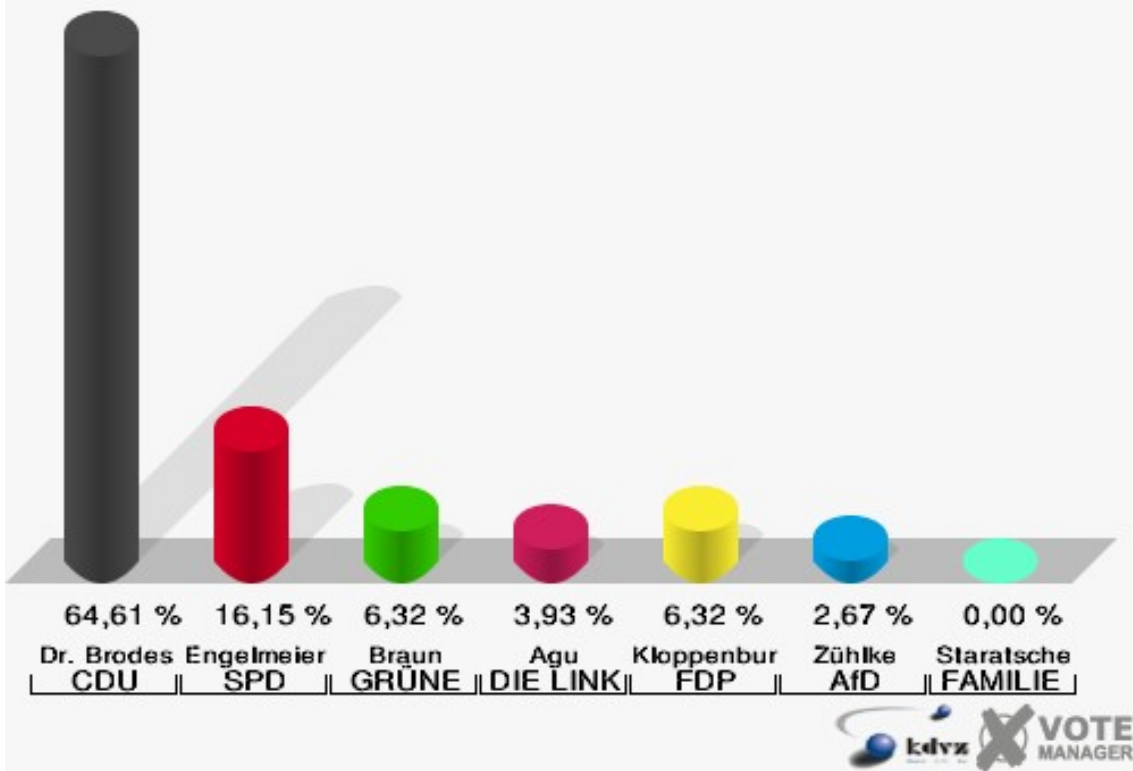

Hansestadt Wipperfürth
Wahl zum Deutschen Bundestag 24.09.2017
Erststimmen 160-Grundschule Wipperfeld