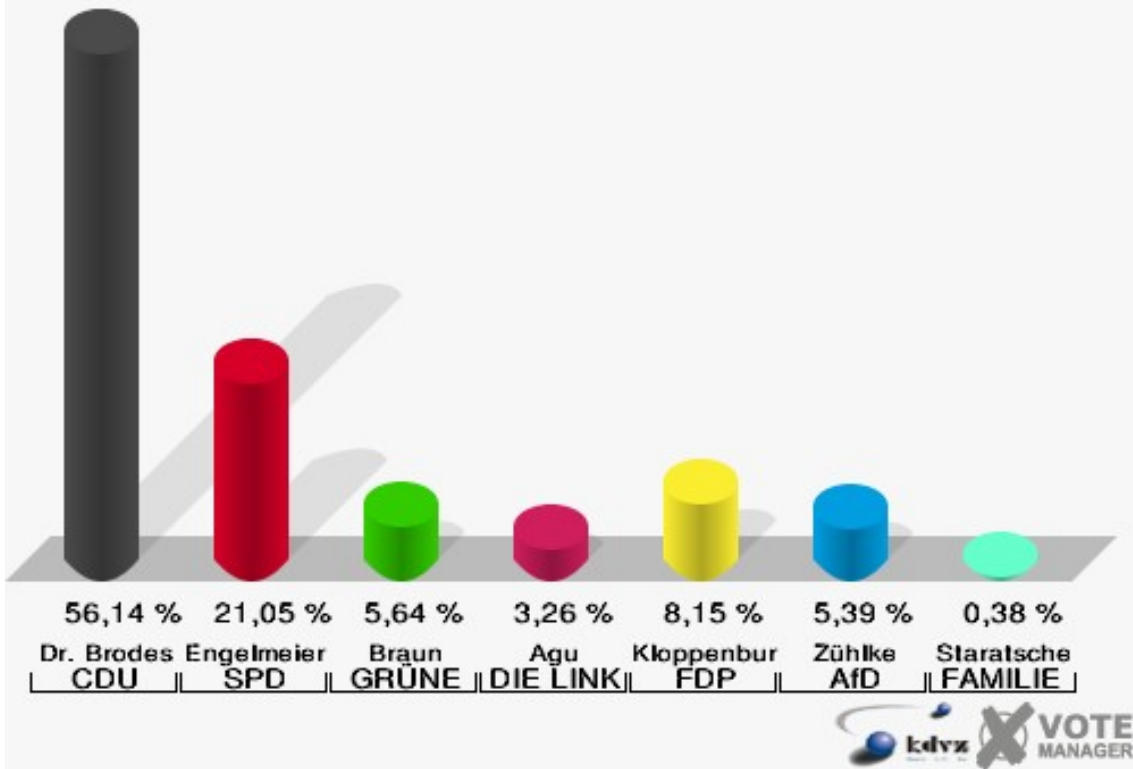

Hansestadt Wipperfürth
Wahl zum Deutschen Bundestag 24.09.2017
Erststimmen 03B-Briefwahlbezirk 3