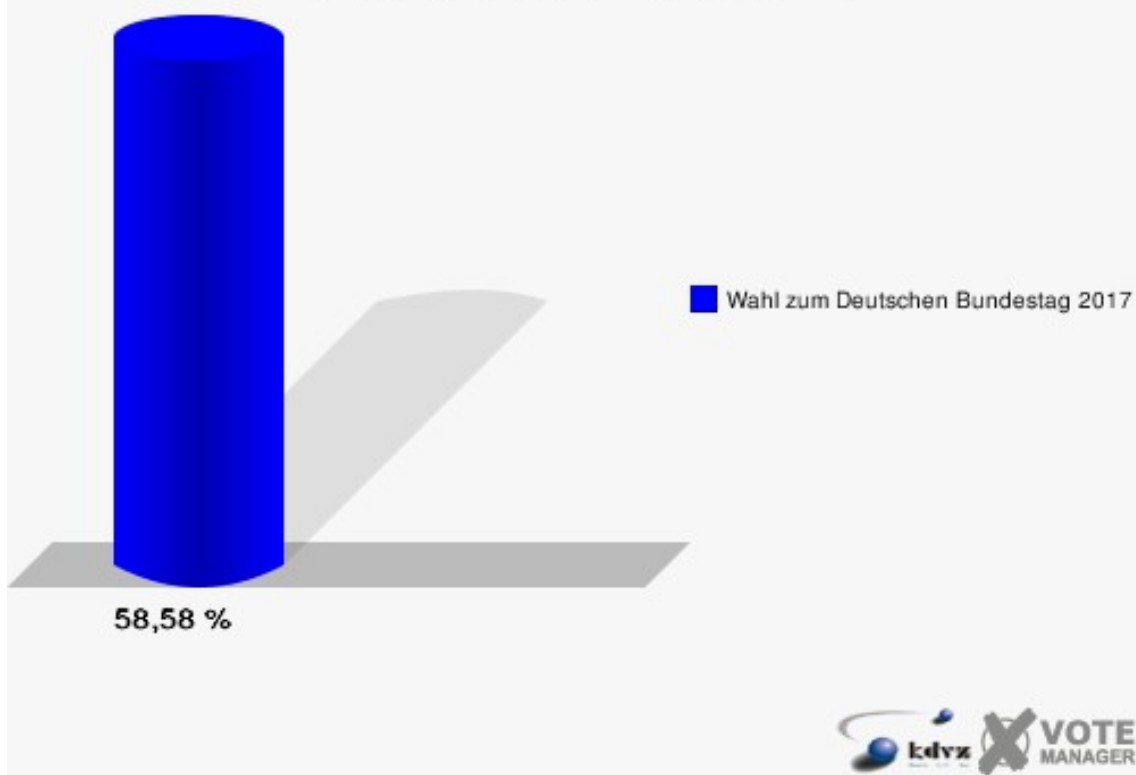

Hansestadt Wipperfürth
Wahl zum Deutschen Bundestag 24.09.2017
Wahlbeteiligung 150-ehem. Grundschule Thier