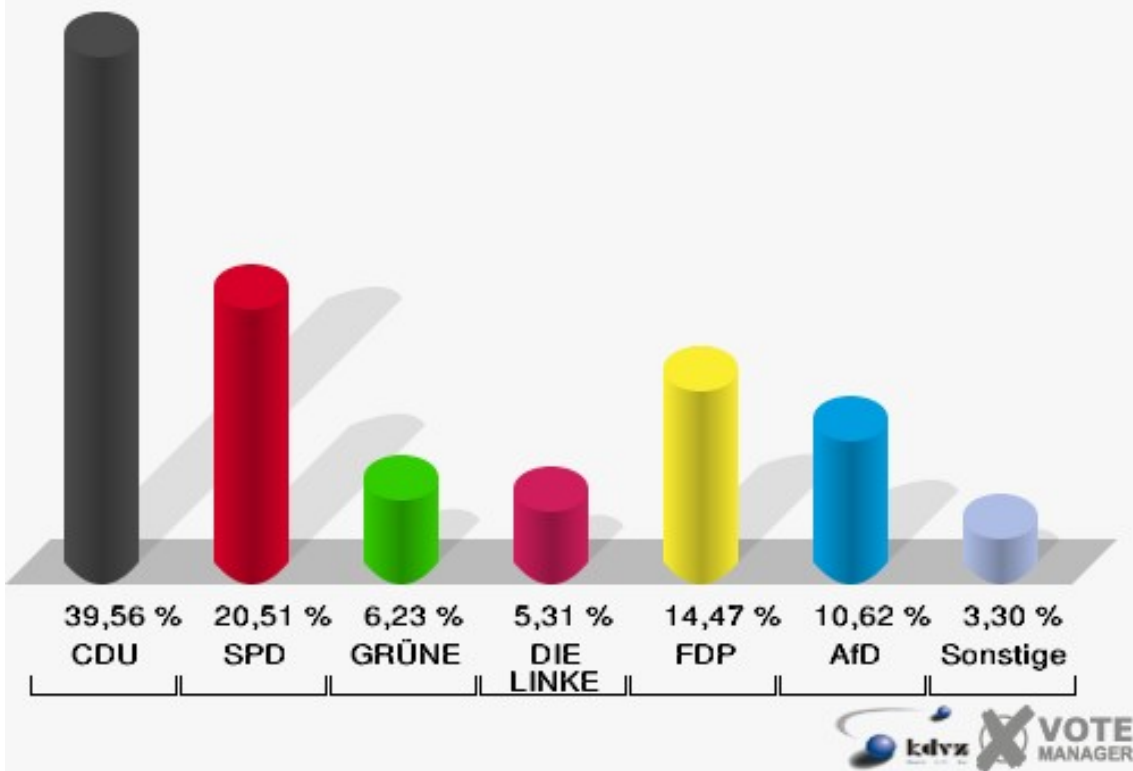

Hansestadt Wipperfürth
Wahl zum Deutschen Bundestag 24.09.2017
Zweitstimmen 130-Feuerwehrgerätehaus Klaswipper