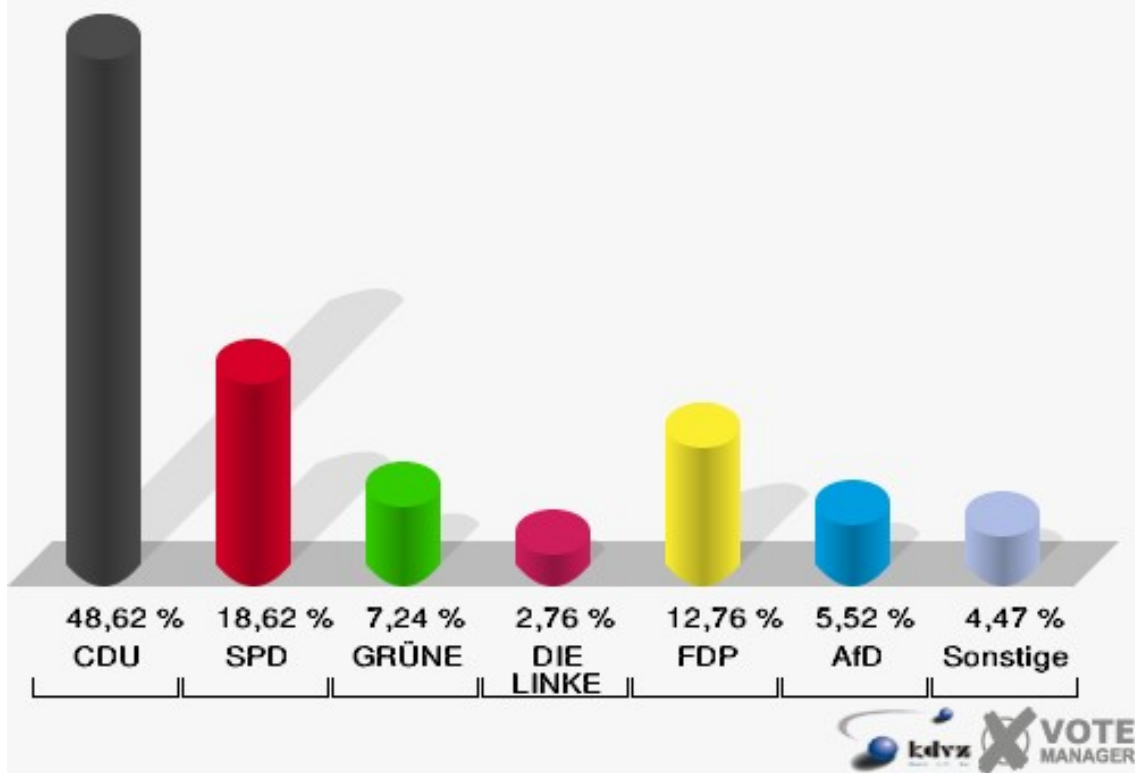

Hansestadt Wipperfürth
Wahl zum Deutschen Bundestag 24.09.2017
Zweitstimmen 122-DJK Niederwipper (ehem.Pfarrheim)