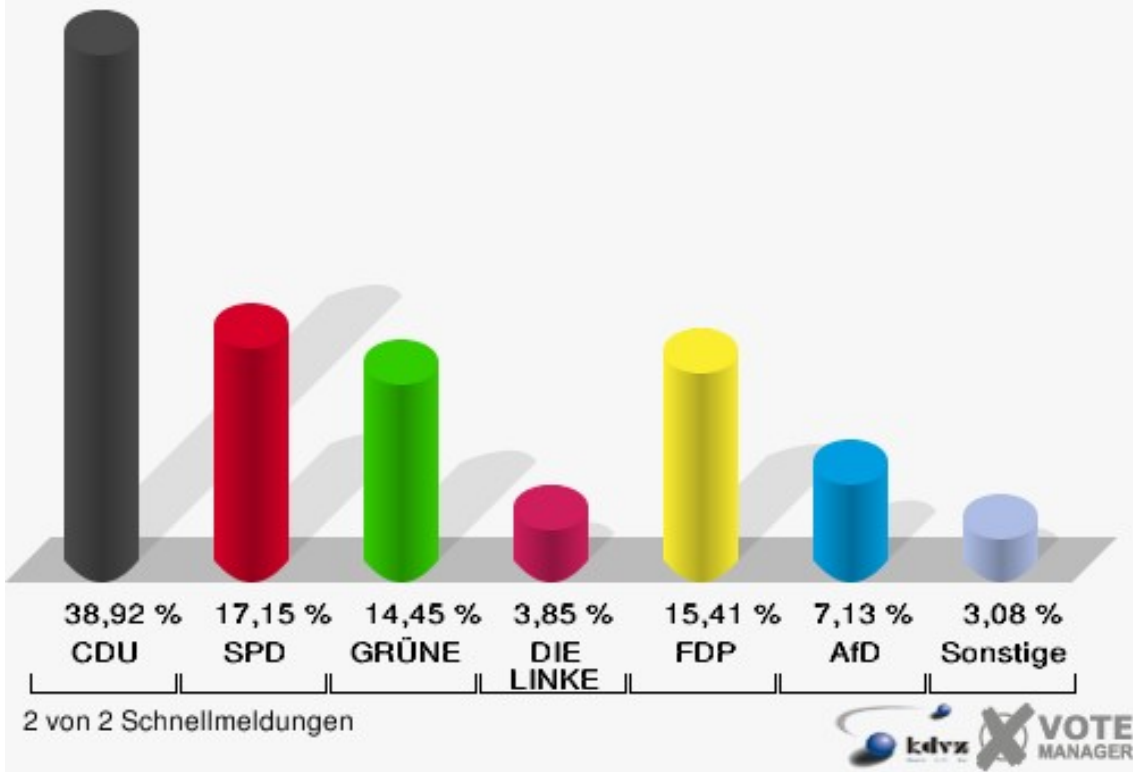

Hansestadt Wipperfürth
 Wahl zum Deutschen Bundestag 24.09.2017
 Erststimmen Gesamtergebnis

Hansestadt Wipperfürth
 Wahl zum Deutschen Bundestag 24.09.2017
 Zweitstimmen Gesamtergebnis

Hansestadt Wipperfürth
Wahl zum Deutschen Bundestag 24.09.2017
Wahlbeteiligung Gesamtergebnis

25 von 25 Schnellmeldungen

Stadtteile 070 - Gesamt

	Erststimmen		Zweitstimmen	
Wahlberechtigte	942		942	
Wähler	523	55,52 %	523	55,52 %
ungültige Stimmen	4	0,76 %	4	0,76 %
gültige Stimmen	519	99,24 %	519	99,24 %
Dr. Brodesser, CDU	259	49,90 %	202	38,92 %
Engelmeier, SPD	114	21,97 %	89	17,15 %
Braun, GRÜNE	53	10,21 %	75	14,45 %
Agu, DIE LINKE	24	4,62 %	20	3,85 %
Kloppenburg, FDP	36	6,94 %	80	15,41 %
Zühlke, AfD	33	6,36 %	37	7,13 %
PIRATEN	---	---	6	1,16 %
NPD	---	---	3	0,58 %
Die PARTEI	---	---	1	0,19 %
FREIE WÄHLER	---	---	1	0,19 %
Volksabstimmung	---	---	0	0,00 %
ÖDP	---	---	0	0,00 %
MLPD	---	---	0	0,00 %
SGP	---	---	1	0,19 %
Allianz Deutscher Demokraten	---	---	1	0,19 %
BGE	---	---	0	0,00 %
DiB	---	---	1	0,19 %
DKP	---	---	0	0,00 %
DM	---	---	0	0,00 %
Die Humanisten	---	---	0	0,00 %
Gesundheitsforschung	---	---	0	0,00 %
Tierschutzpartei	---	---	2	0,39 %
V-Partei ³	---	---	0	0,00 %
Staratschek, FAMILIE & UMWELT	0	0,00 %	---	---

Hansestadt Wipperfürth
 Wahl zum Deutschen Bundestag 24.09.2017
 Erststimmen 070 - Gesamt

Hansestadt Wipperfürth
 Wahl zum Deutschen Bundestag 24.09.2017
 Zweitstimmen 070 - Gesamt

Hansestadt Wipperfürth
Wahl zum Deutschen Bundestag 24.09.2017
Wahlbeteiligung 070 - Gesamt