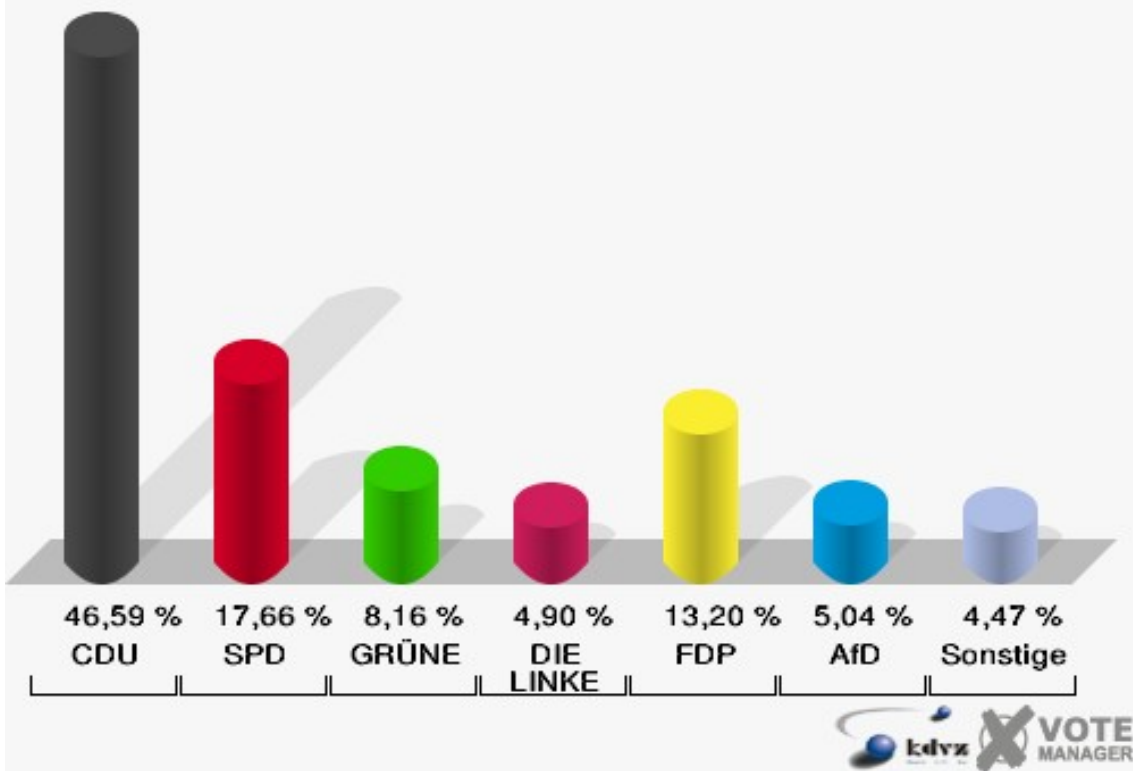

Hansestadt Wipperfürth
Wahl zum Deutschen Bundestag 24.09.2017
Zweitstimmen 150-ehem. Grundschule Thier