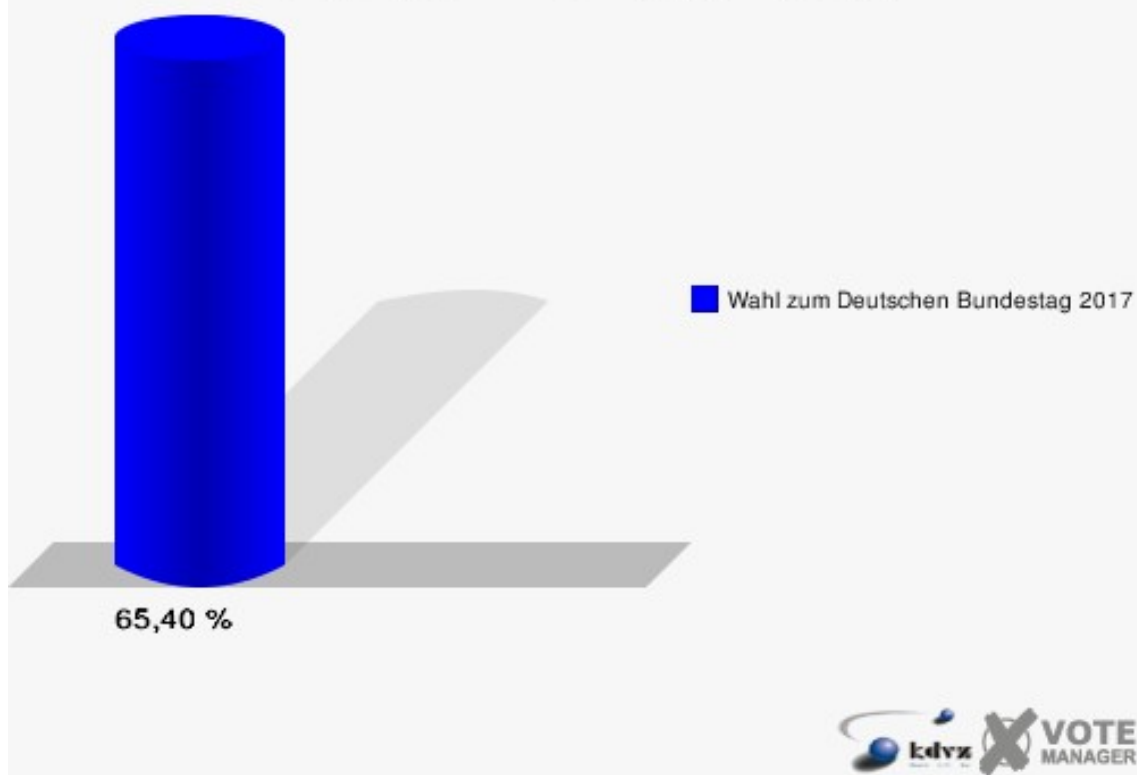

Hansestadt Wipperfürth
Wahl zum Deutschen Bundestag 24.09.2017
Wahlbeteiligung 121-AWO-Kindergarten Kupferberg