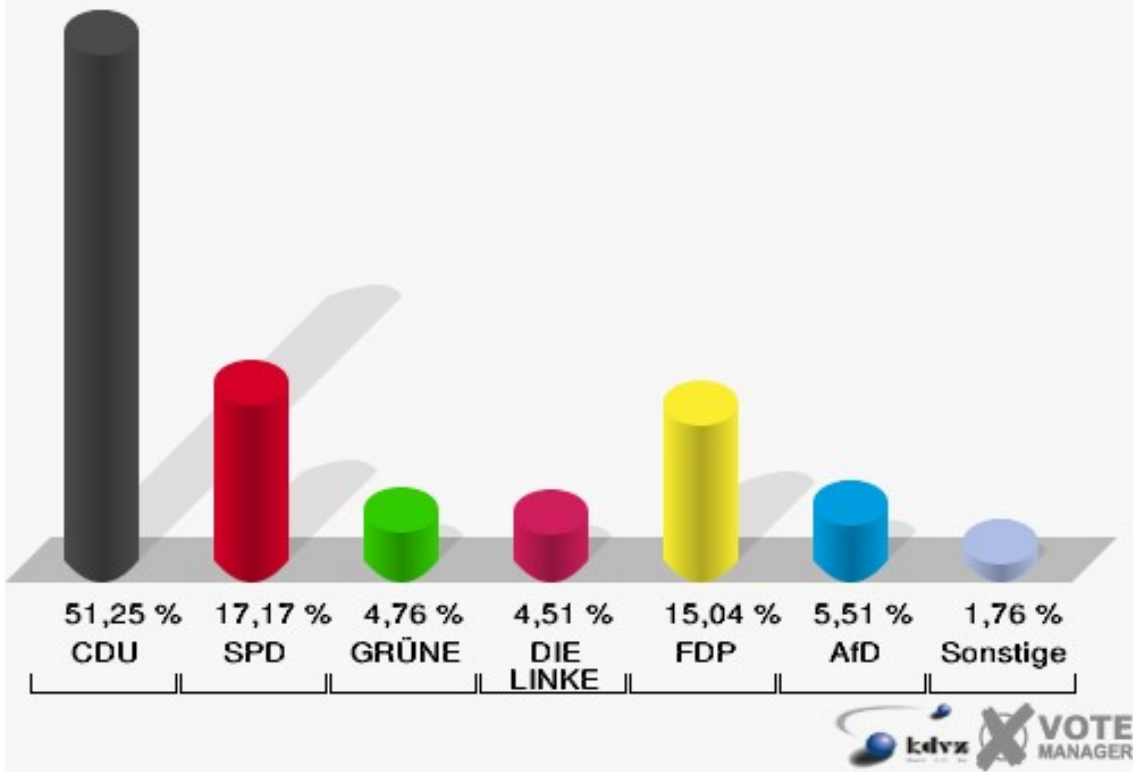

Hansestadt Wipperfürth
Wahl zum Deutschen Bundestag 24.09.2017
Zweitstimmen 03B-Briefwahlbezirk 3