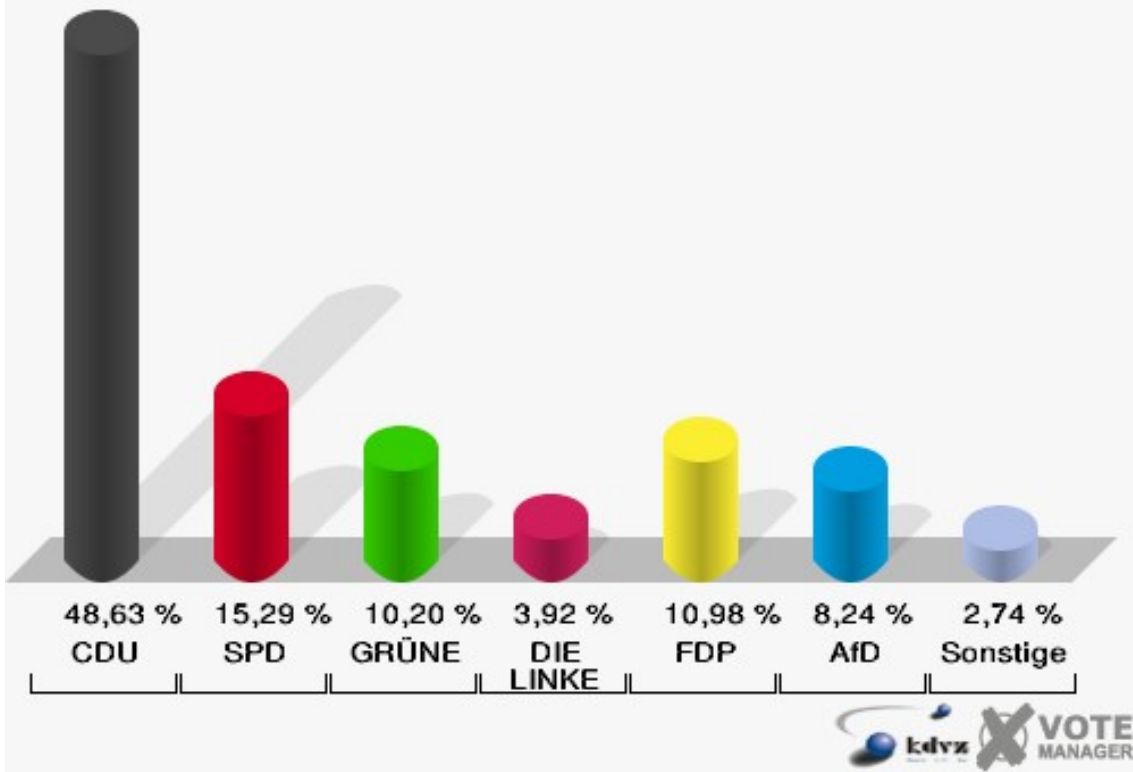

Hansestadt Wipperfürth
Wahl zum Deutschen Bundestag 24.09.2017
Zweitstimmen 071-Landesbetrieb Straßenbau NRW