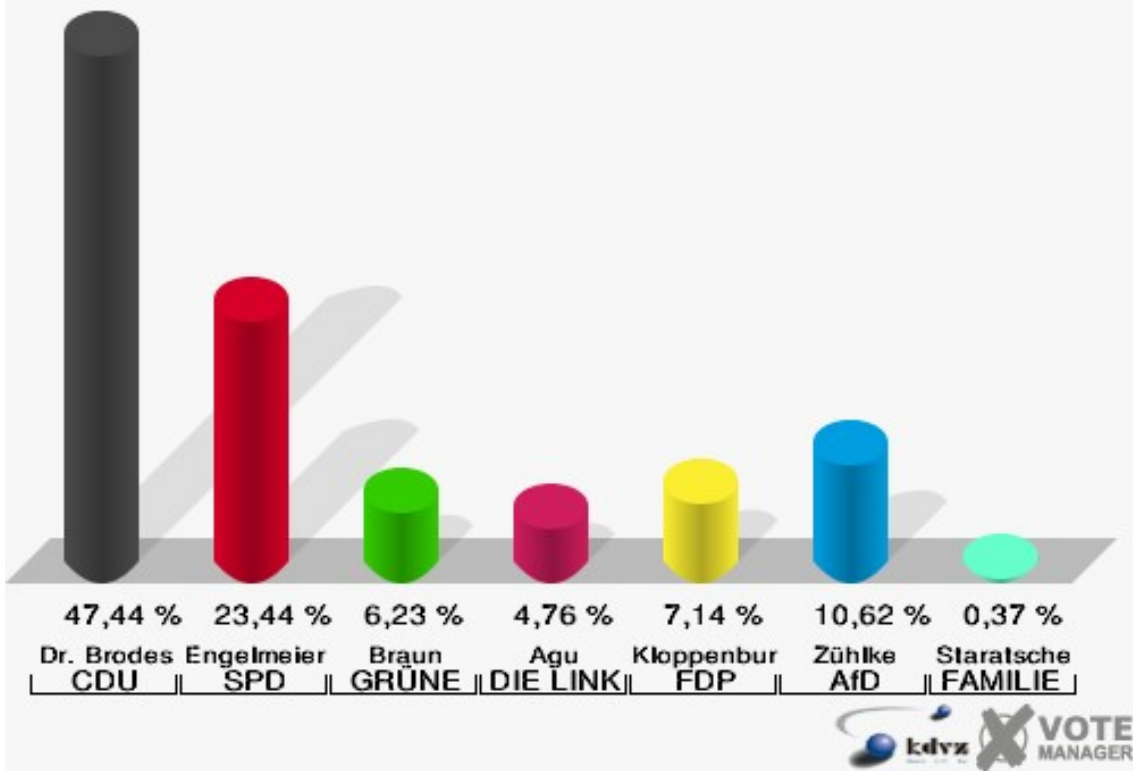

Hansestadt Wipperfürth
Wahl zum Deutschen Bundestag 24.09.2017
Erststimmen 130-Feuerwehrgerätehaus Klaswipper