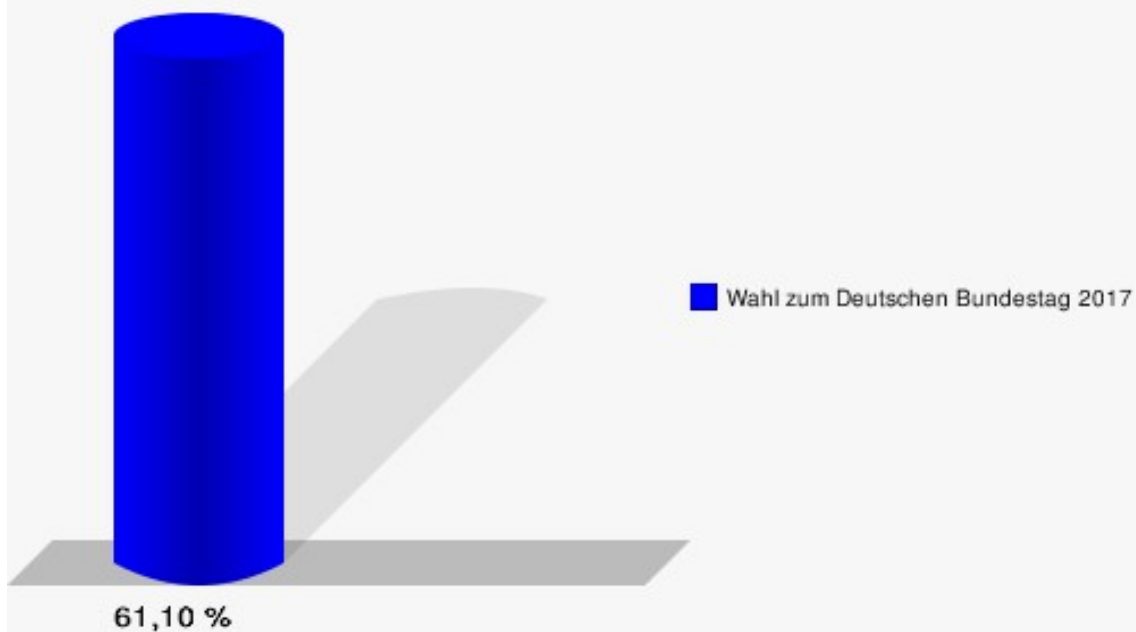

Hansestadt Wipperfürth
Wahl zum Deutschen Bundestag 24.09.2017
Wahlbeteiligung 142-Feuerwehrgerätehaus Dohrgaul