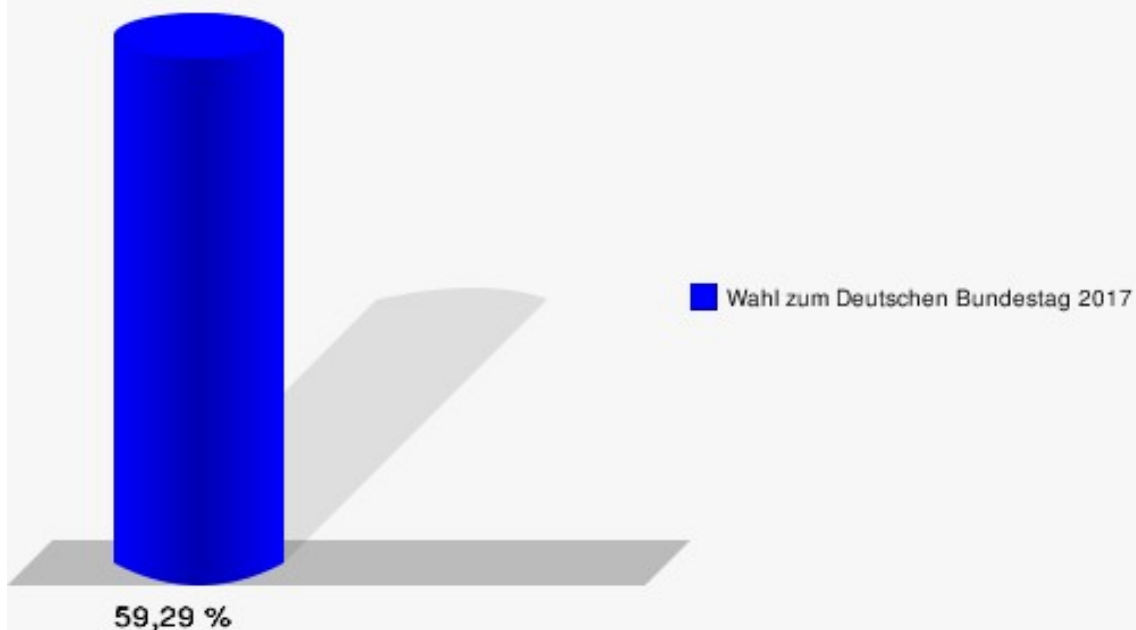

Hansestadt Wipperfürth
Wahl zum Deutschen Bundestag 24.09.2017
Wahlbeteiligung 110-Grundschule Kreuzberg