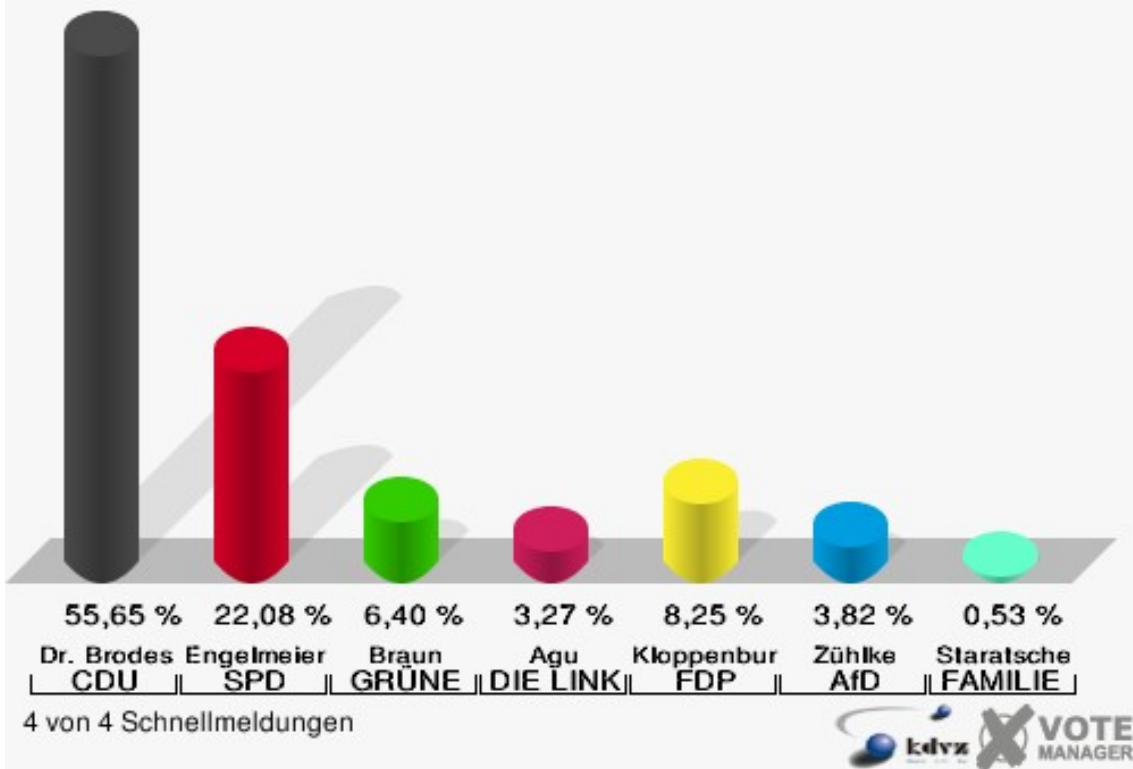

Hansestadt Wipperfürth
Wahl zum Deutschen Bundestag 24.09.2017
Erststimmen BW - Gesamt