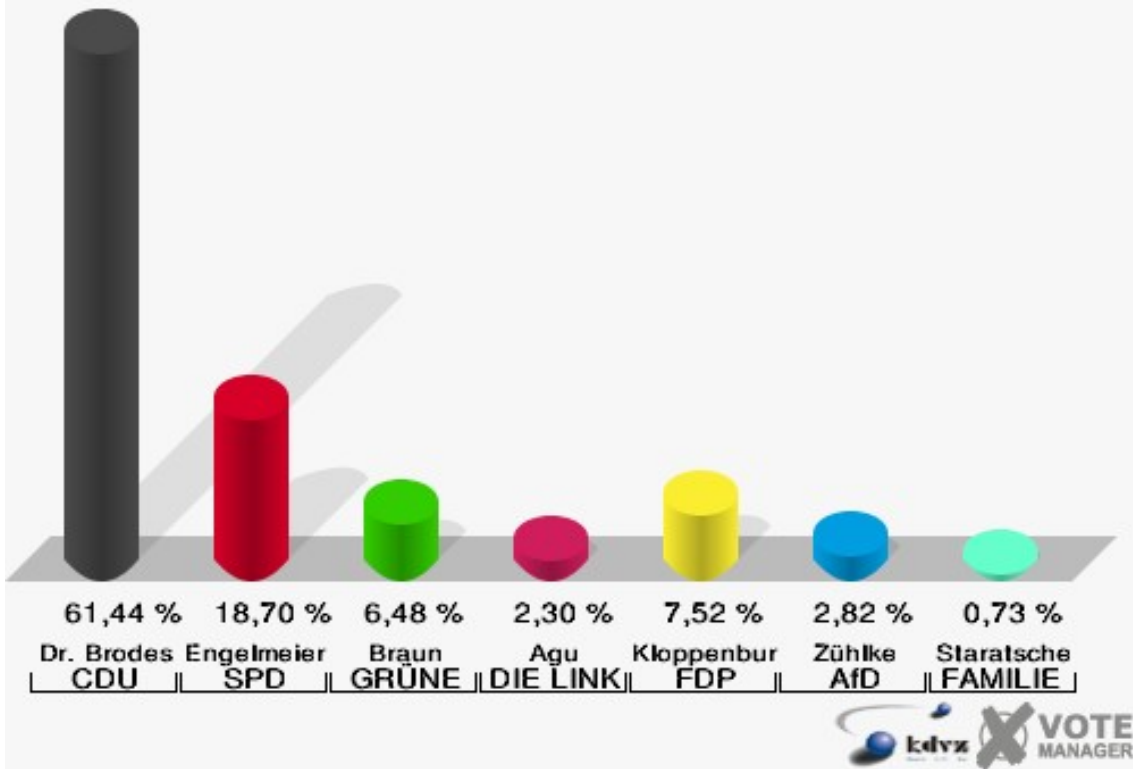

Hansestadt Wipperfürth
Wahl zum Deutschen Bundestag 24.09.2017
Erststimmen 04B-Briefwahlbezirk 4