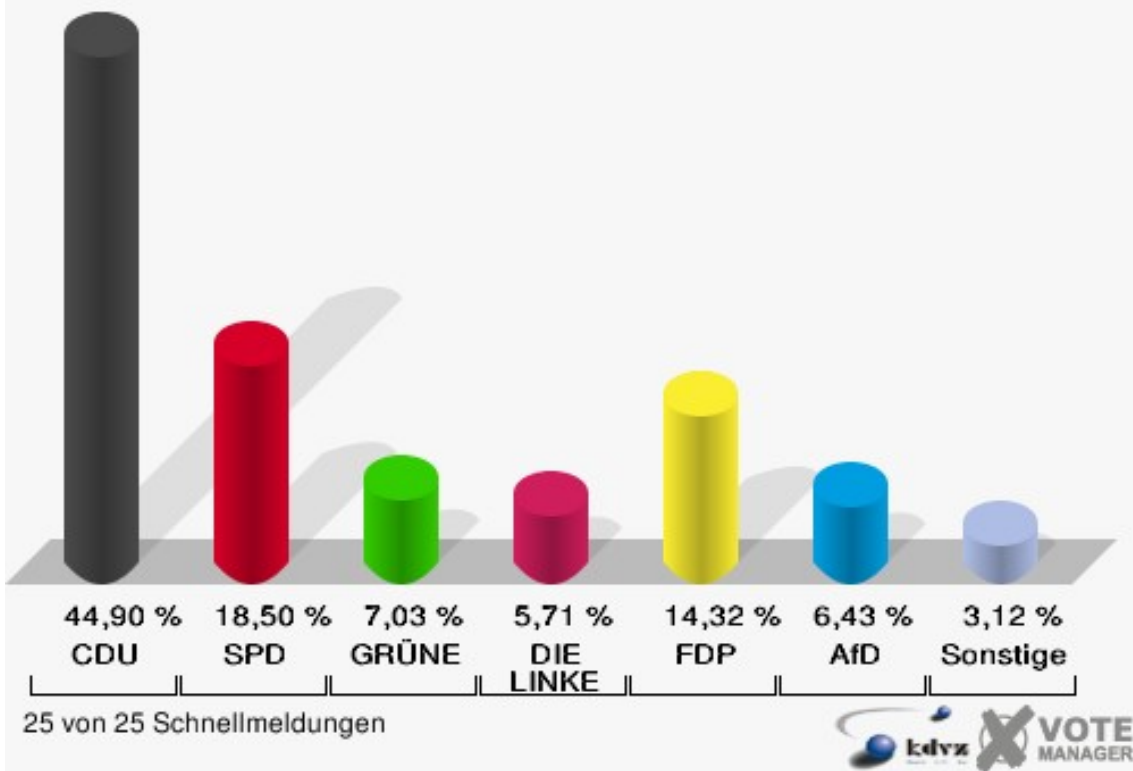

Wahl zum Deutschen Bundestag

Hansestadt Wipperfürth

	Erststimmen		Zweitstimmen	
Wahlberechtigte	16.601		16.601	
Wähler	13.074	78,75 %	13.074	78,75 %
ungültige Stimmen	109	0,83 %	97	0,74 %
gültige Stimmen	12.965	99,17 %	12.977	99,26 %
Dr. Brodesser, CDU	6.819	52,60 %	5.827	44,90 %
Engelmeier, SPD	2.891	22,30 %	2.401	18,50 %
Braun, GRÜNE	795	6,13 %	912	7,03 %
Agu, DIE LINKE	616	4,75 %	741	5,71 %
Kloppenburger, FDP	1.025	7,91 %	1.858	14,32 %
Zühlke, AfD	787	6,07 %	835	6,43 %
PIRATEN	---	---	45	0,35 %
NPD	---	---	20	0,15 %
Die PARTEI	---	---	96	0,74 %
FREIE WÄHLER	---	---	28	0,22 %
Volksabstimmung	---	---	12	0,09 %
ÖDP	---	---	9	0,07 %
MLPD	---	---	6	0,05 %
SGP	---	---	1	0,01 %
Allianz Deutscher Demokraten	---	---	37	0,29 %
BGE	---	---	5	0,04 %
DiB	---	---	10	0,08 %
DKP	---	---	0	0,00 %
DM	---	---	15	0,12 %
Die Humanisten	---	---	8	0,06 %
Gesundheitsforschung	---	---	7	0,05 %
Tierschutzpartei	---	---	96	0,74 %
V-Partei³	---	---	8	0,06 %
Staratschek, FAMILIE & UMWELT	32	0,25 %	---	---

Hansestadt Wipperfürth
 Wahl zum Deutschen Bundestag 24.09.2017
 Erststimmen Gesamtergebnis

Hansestadt Wipperfürth
 Wahl zum Deutschen Bundestag 24.09.2017
 Zweitstimmen Gesamtergebnis

Hansestadt Wipperfürth
Wahl zum Deutschen Bundestag 24.09.2017
Wahlbeteiligung Gesamtergebnis