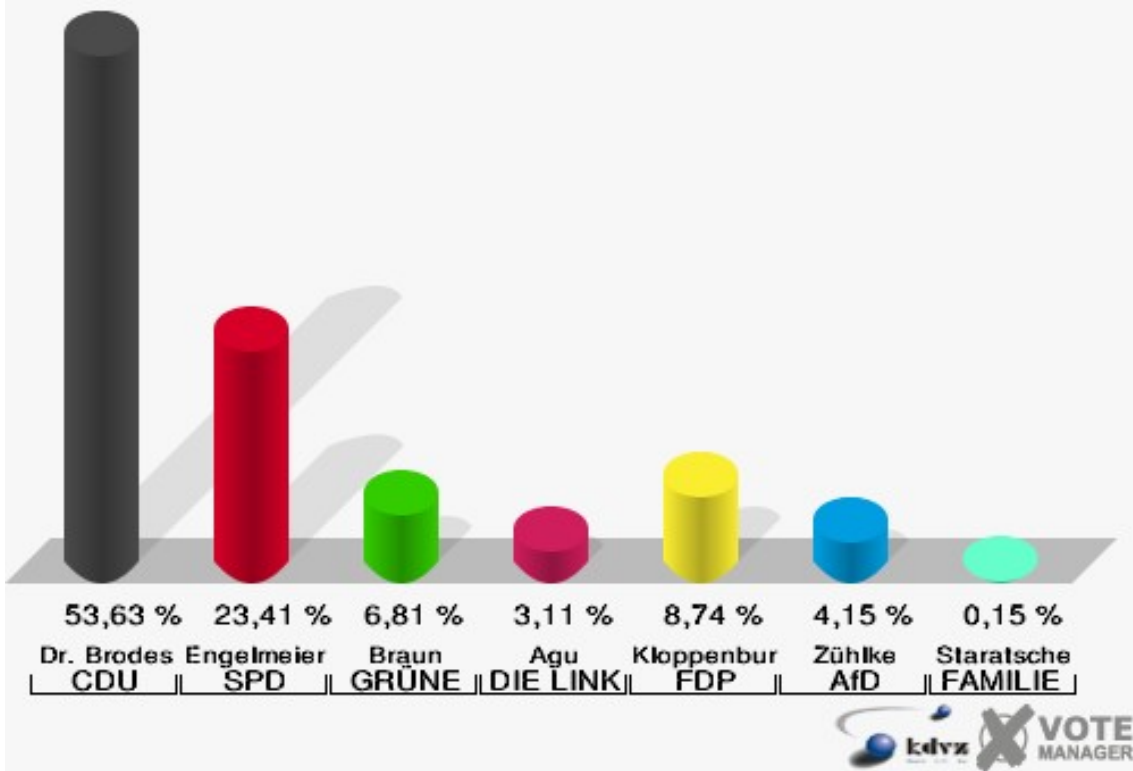

Hansestadt Wipperfürth
Wahl zum Deutschen Bundestag 24.09.2017
Erststimmen 150-ehem. Grundschule Thier