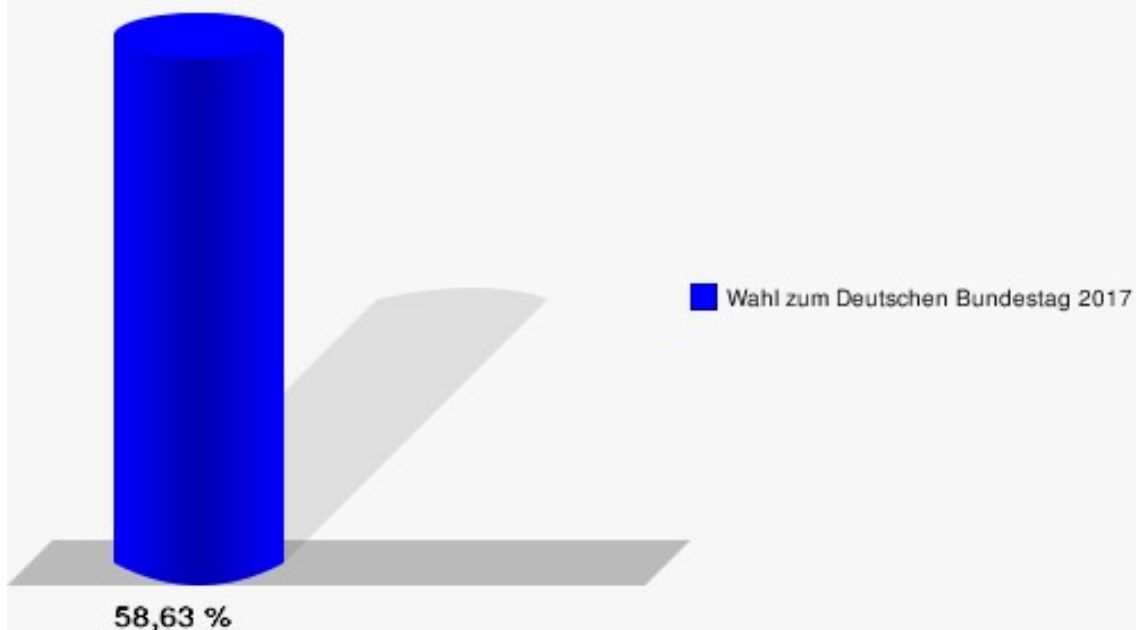

Hansestadt Wipperfürth
Wahl zum Deutschen Bundestag 24.09.2017
Wahlbeteiligung 072-Pavillon Fa.Jockey-Plastik