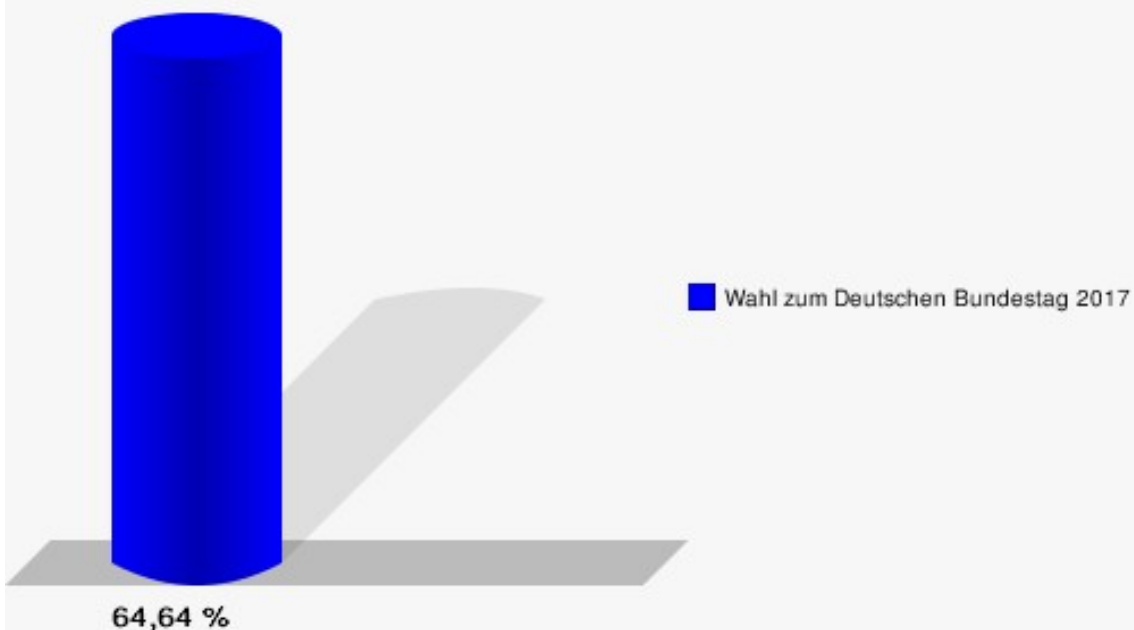

Hansestadt Wipperfürth
 Wahl zum Deutschen Bundestag 24.09.2017
 Erststimmen 070 - Gesamt

Hansestadt Wipperfürth
 Wahl zum Deutschen Bundestag 24.09.2017
 Zweitstimmen 070 - Gesamt

Hansestadt Wipperfürth
Wahl zum Deutschen Bundestag 24.09.2017
Wahlbeteiligung 070 - Gesamt

Hansestadt Wipperfürth
 Wahl zum Deutschen Bundestag 24.09.2017
 Erststimmen 120 - Gesamt

Hansestadt Wipperfürth
 Wahl zum Deutschen Bundestag 24.09.2017
 Zweitstimmen 120 - Gesamt

Hansestadt Wipperfürth
Wahl zum Deutschen Bundestag 24.09.2017
Wahlbeteiligung 120 - Gesamt