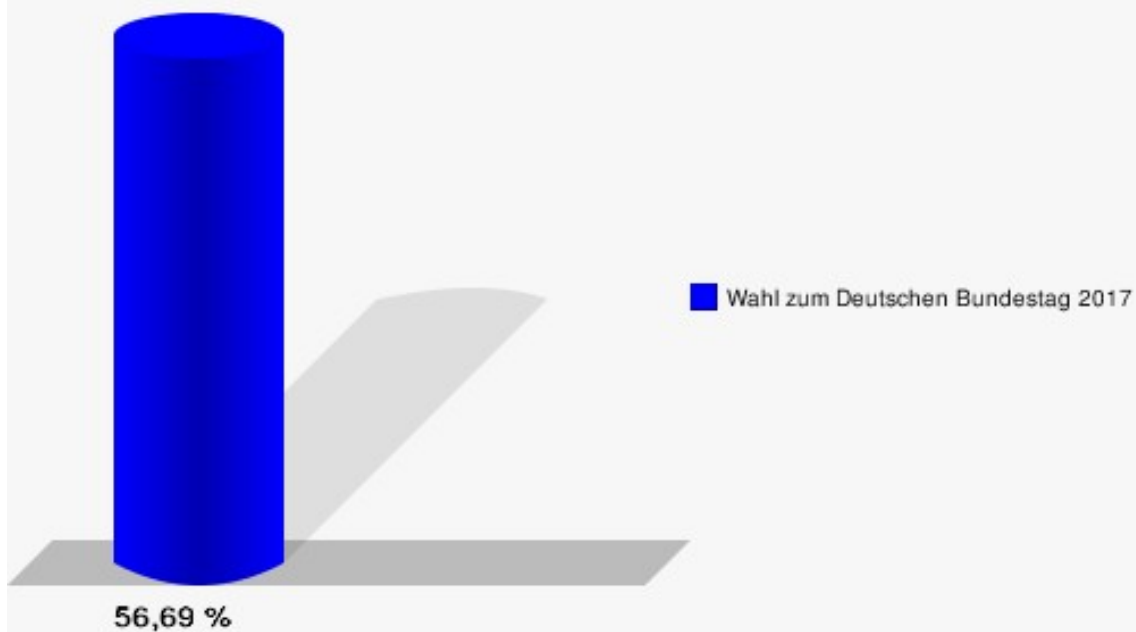

Hansestadt Wipperfürth
Wahl zum Deutschen Bundestag 24.09.2017
Wahlbeteiligung 030-Neubau E.v.B.-Gymnasium