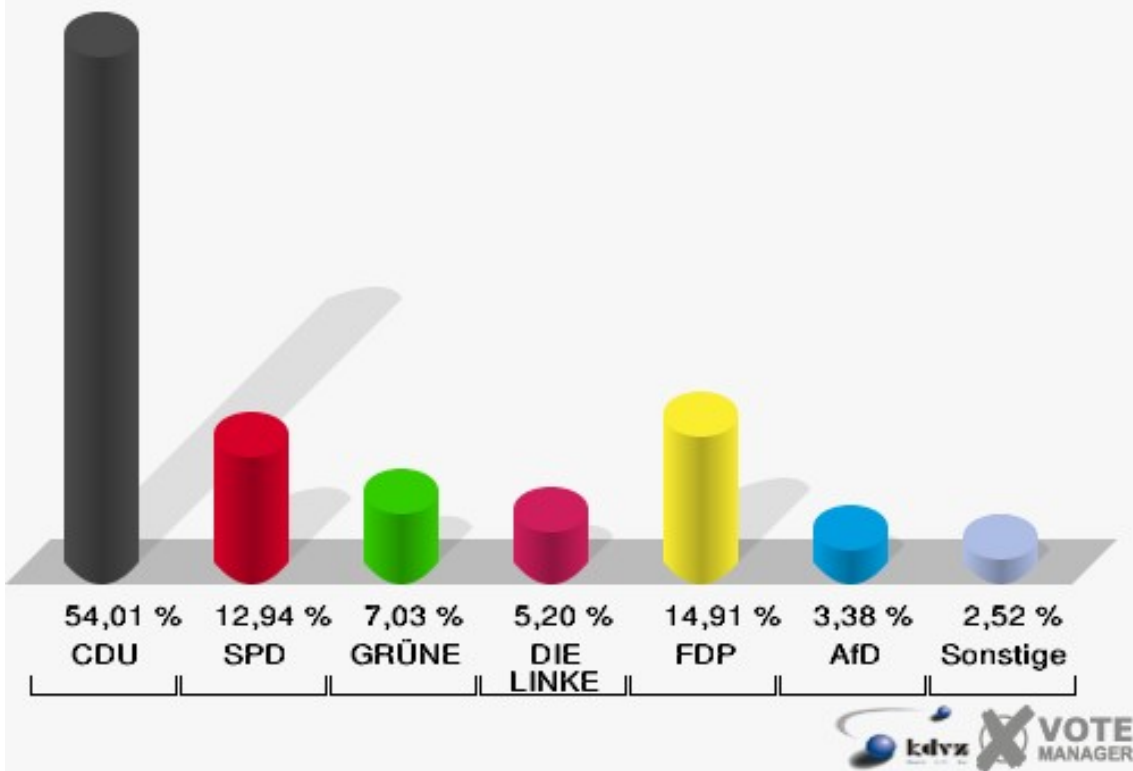

Hansestadt Wipperfürth
Wahl zum Deutschen Bundestag 24.09.2017
Zweitstimmen 160-Grundschule Wipperfeld