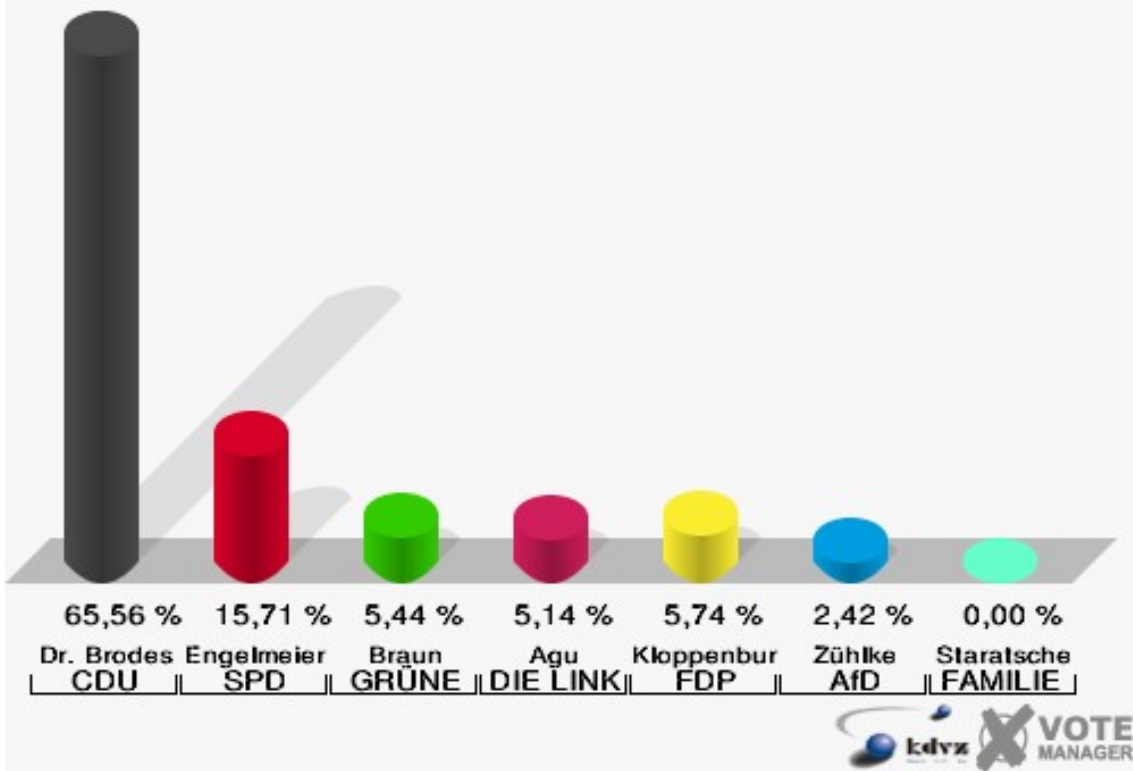

Hansestadt Wipperfürth
Wahl zum Deutschen Bundestag 24.09.2017
Erststimmen 142-Feuerwehrgerätehaus Dohrgaul