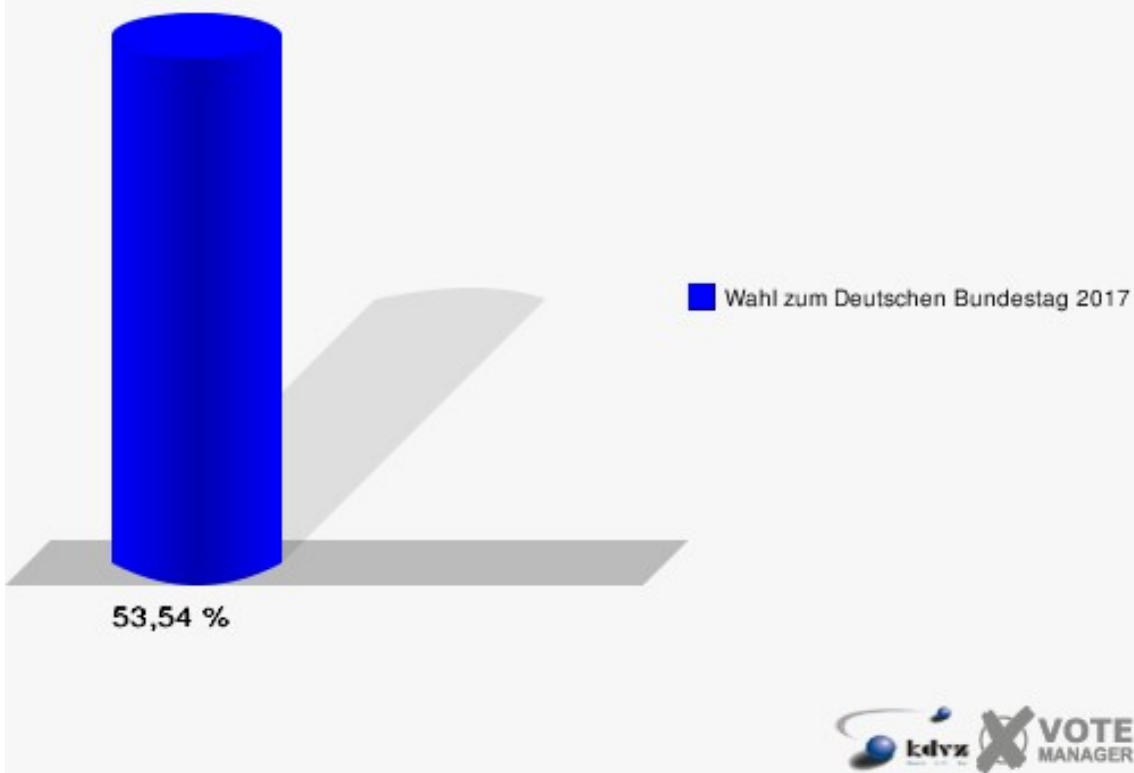

Hansestadt Wipperfürth
Wahl zum Deutschen Bundestag 24.09.2017
Wahlbeteiligung 040-Grundschule St. Nikolaus

050-Altentagesstätte

	Erststimmen		Zweitstimmen	
Wahlberechtigte	1.044		1.044	
Wähler	559	53,54 %	559	53,54 %
ungültige Stimmen	7	1,25 %	6	1,07 %
gültige Stimmen	552	98,75 %	553	98,93 %
Dr. Brodesser, CDU	263	47,64 %	229	41,41 %
Engelmeier, SPD	147	26,63 %	130	23,51 %
Braun, GRÜNE	40	7,25 %	45	8,14 %
Agu, DIE LINKE	20	3,62 %	26	4,70 %
Kloppenburg, FDP	47	8,51 %	73	13,20 %
Zühlke, AfD	35	6,34 %	38	6,87 %
PIRATEN	---	---	1	0,18 %
NPD	---	---	1	0,18 %
Die PARTEI	---	---	4	0,72 %
FREIE WÄHLER	---	---	1	0,18 %
Volksabstimmung	---	---	0	0,00 %
ÖDP	---	---	0	0,00 %
MLPD	---	---	0	0,00 %
SGP	---	---	0	0,00 %
Allianz Deutscher Demokraten	---	---	2	0,36 %
BGE	---	---	0	0,00 %
DiB	---	---	0	0,00 %
DKP	---	---	0	0,00 %
DM	---	---	0	0,00 %
Die Humanisten	---	---	0	0,00 %
Gesundheitsforschung	---	---	0	0,00 %
Tierschutzpartei	---	---	3	0,54 %
V-Partei ³	---	---	0	0,00 %
Staratschek, FAMILIE & UMWELT	0	0,00 %	---	---

Hansestadt Wipperfürth
 Wahl zum Deutschen Bundestag 24.09.2017
 Erststimmen 050-Altentagesstätte

Hansestadt Wipperfürth
 Wahl zum Deutschen Bundestag 24.09.2017
 Zweitstimmen 050-Altentagesstätte

Hansestadt Wipperfürth
Wahl zum Deutschen Bundestag 24.09.2017
Wahlbeteiligung 050-Altentagesstätte