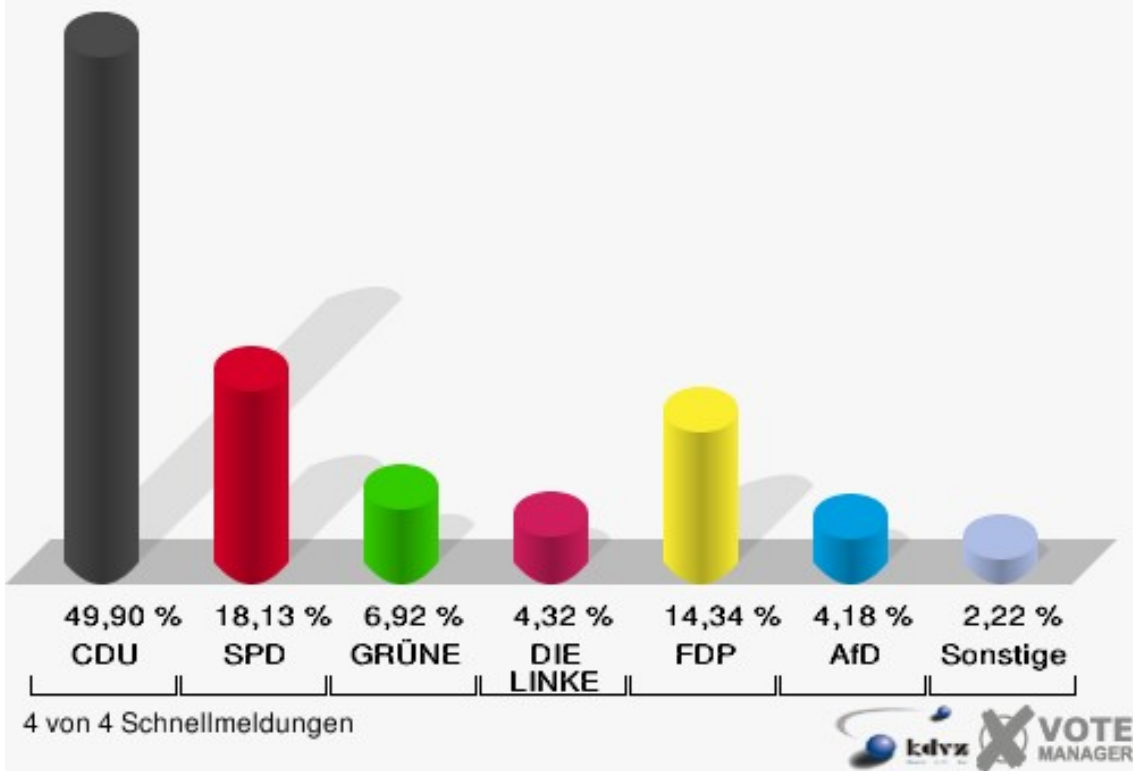

Hansestadt Wipperfürth
Wahl zum Deutschen Bundestag 24.09.2017
Zweitstimmen BW - Gesamt