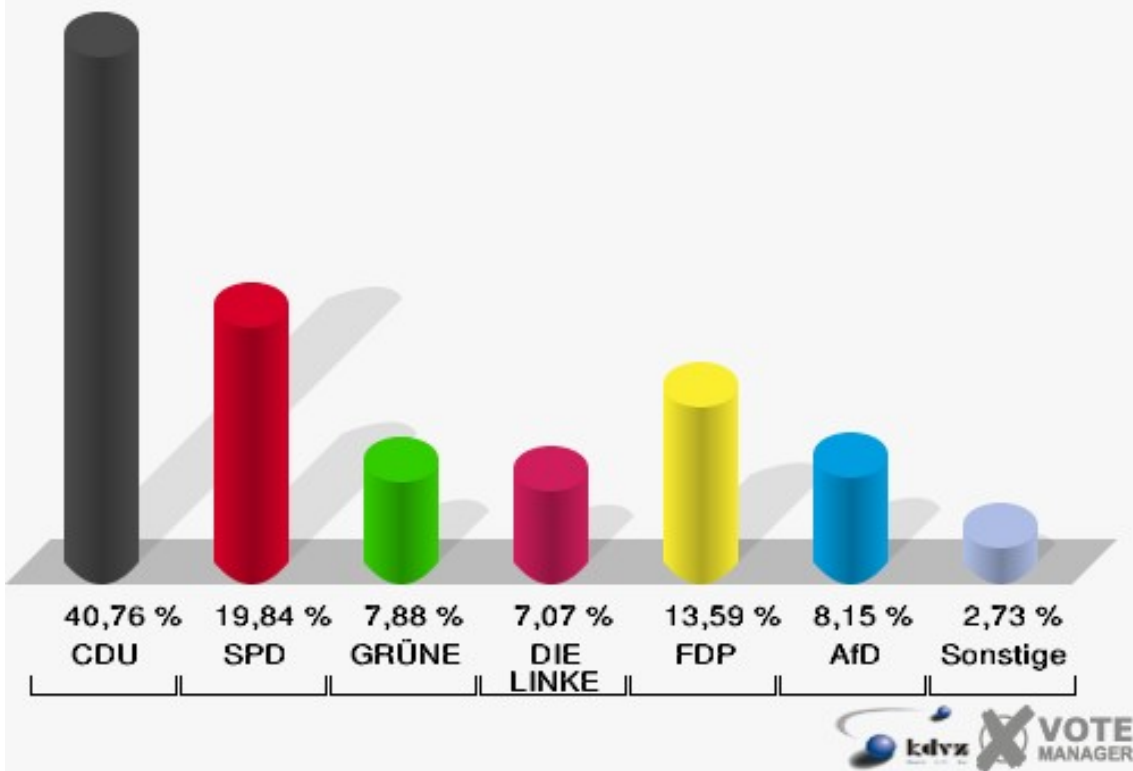

Hansestadt Wipperfürth
Wahl zum Deutschen Bundestag 24.09.2017
Zweitstimmen 100-Kindertagesstätte "Neye Spatzen"