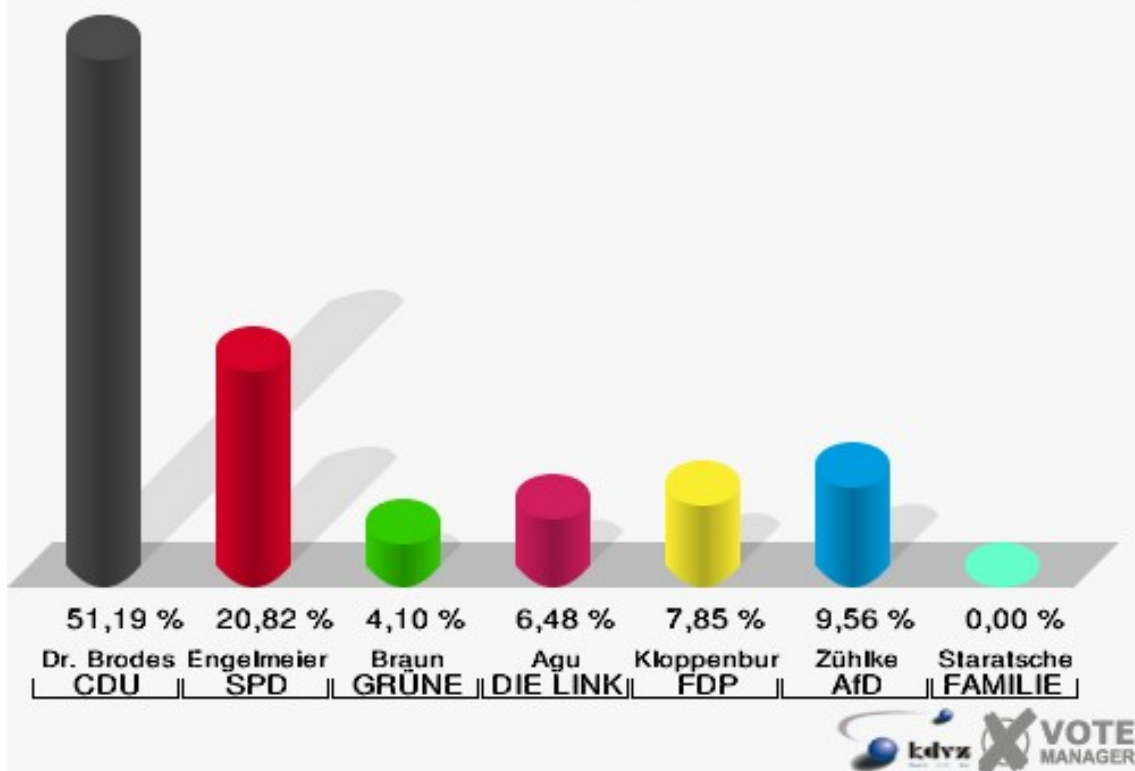

Hansestadt Wipperfürth
Wahl zum Deutschen Bundestag 24.09.2017
Erststimmen 121-AWO-Kindergarten Kupferberg