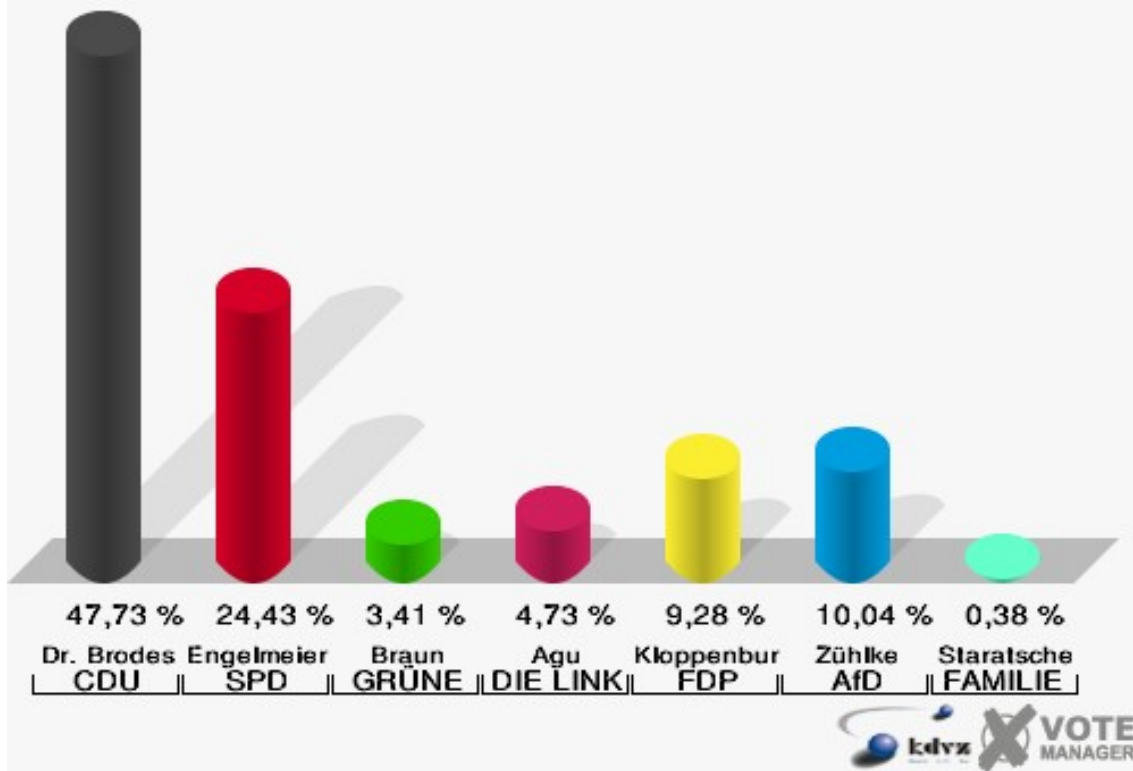

Hansestadt Wipperfürth
Wahl zum Deutschen Bundestag 24.09.2017
Erststimmen 080-Franziskus-Heim