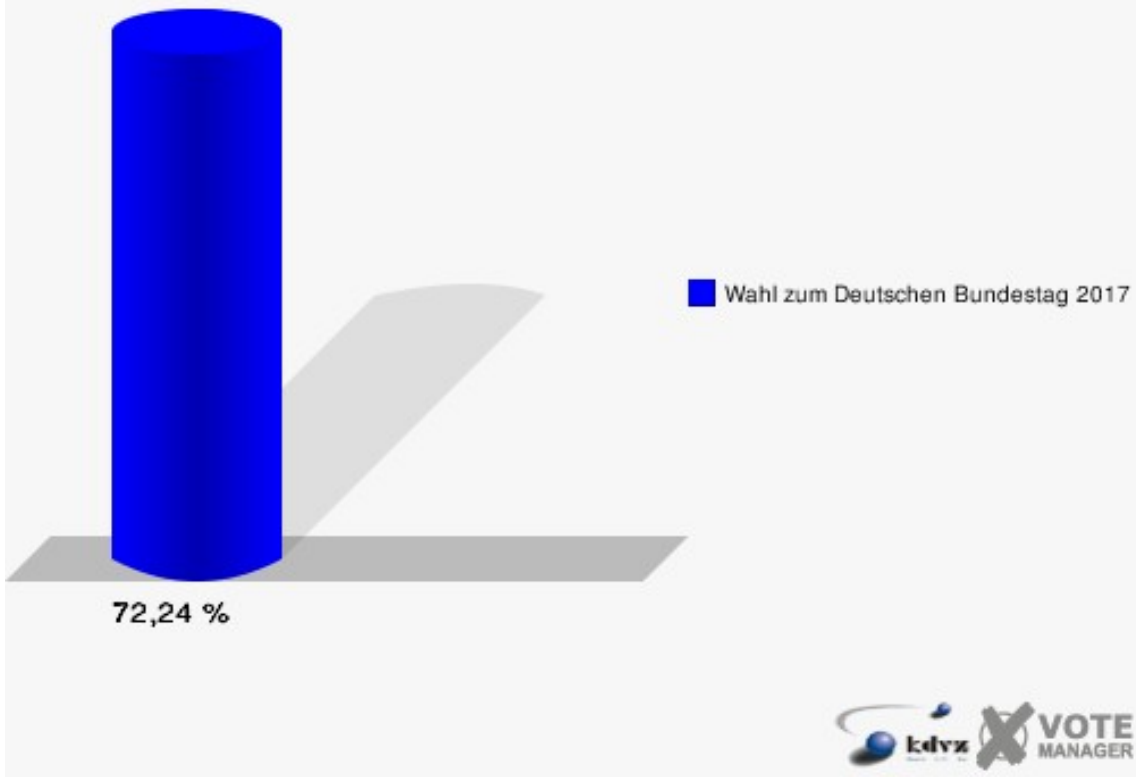

Hansestadt Wipperfürth
Wahl zum Deutschen Bundestag 24.09.2017
Wahlbeteiligung 172-Feuerwehrgerätehaus Egen