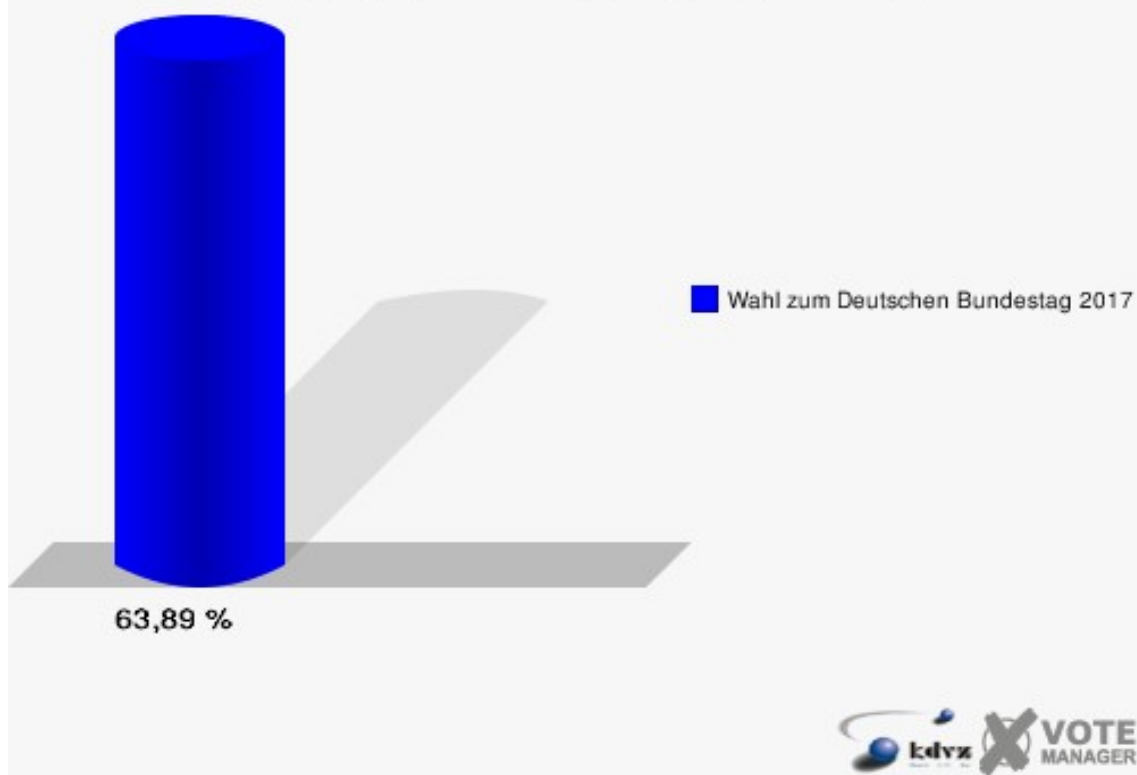

Hansestadt Wipperfürth
Wahl zum Deutschen Bundestag 24.09.2017
Wahlbeteiligung 122-DJK Niederwipper (ehem.Pfarrheim)