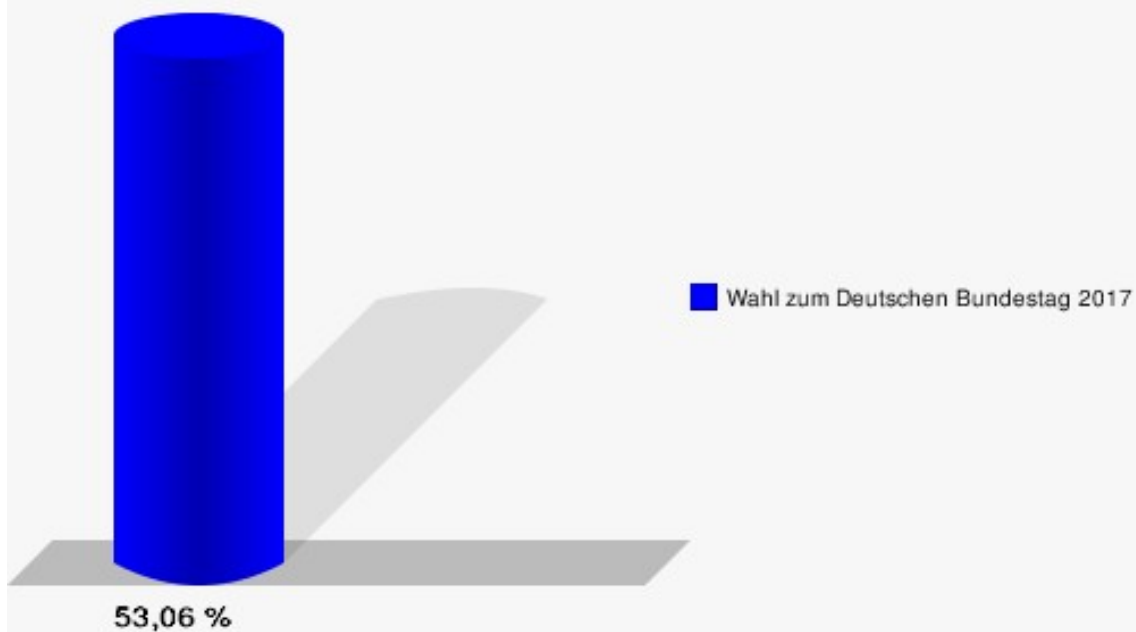

Hansestadt Wipperfürth
Wahl zum Deutschen Bundestag 24.09.2017
Wahlbeteiligung 060-Grundschule St. Antonius