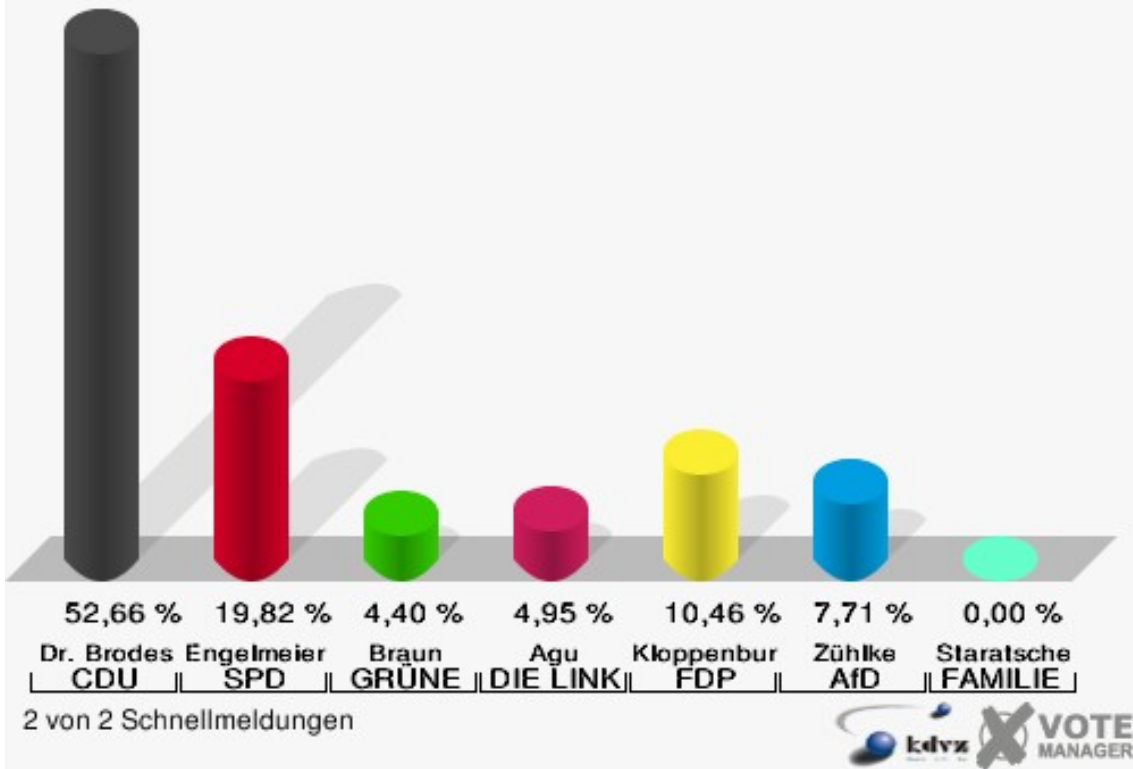

Hansestadt Wipperfürth
 Wahl zum Deutschen Bundestag 24.09.2017
 Erststimmen 120 - Gesamt

Hansestadt Wipperfürth
 Wahl zum Deutschen Bundestag 24.09.2017
 Zweitstimmen 120 - Gesamt

Hansestadt Wipperfürth
Wahl zum Deutschen Bundestag 24.09.2017
Wahlbeteiligung 120 - Gesamt

Hansestadt Wipperfürth
 Wahl zum Deutschen Bundestag 24.09.2017
 Erststimmen 140 - Gesamt

Hansestadt Wipperfürth
 Wahl zum Deutschen Bundestag 24.09.2017
 Zweitstimmen 140 - Gesamt

Hansestadt Wipperfürth
Wahl zum Deutschen Bundestag 24.09.2017
Wahlbeteiligung 140 - Gesamt

Hansestadt Wipperfürth
 Wahl zum Deutschen Bundestag 24.09.2017
 Erststimmen 170 - Gesamt

Hansestadt Wipperfürth
 Wahl zum Deutschen Bundestag 24.09.2017
 Zweitstimmen 170 - Gesamt

Hansestadt Wipperfürth