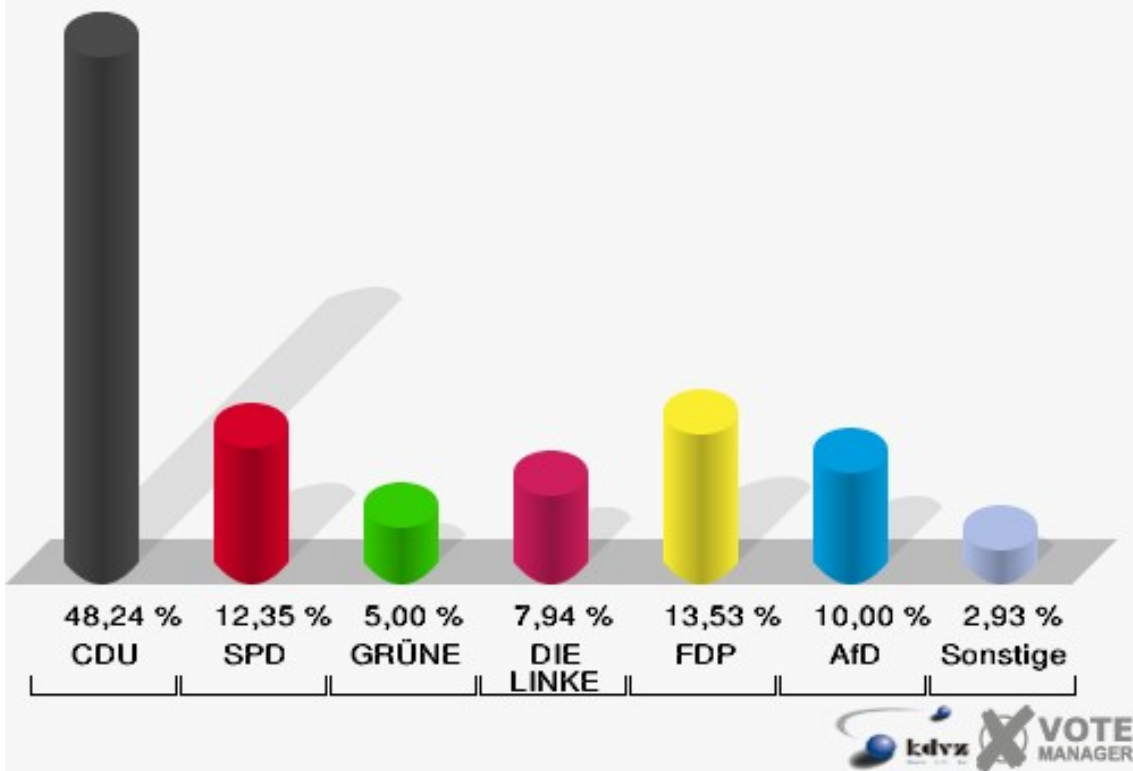

Hansestadt Wipperfürth
Wahl zum Deutschen Bundestag 24.09.2017
Zweitstimmen 141-Grundschule Agathaberg