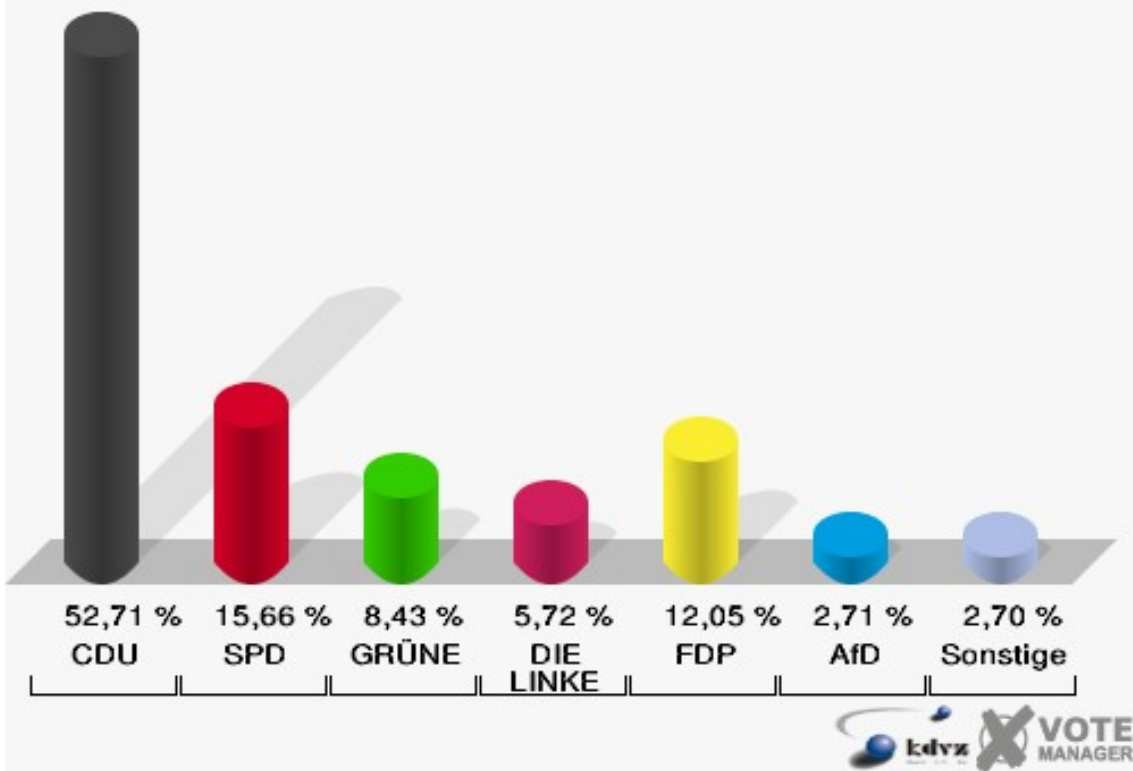

Hansestadt Wipperfürth
Wahl zum Deutschen Bundestag 24.09.2017
Zweitstimmen 142-Feuerwehrgerätehaus Dohrgaul