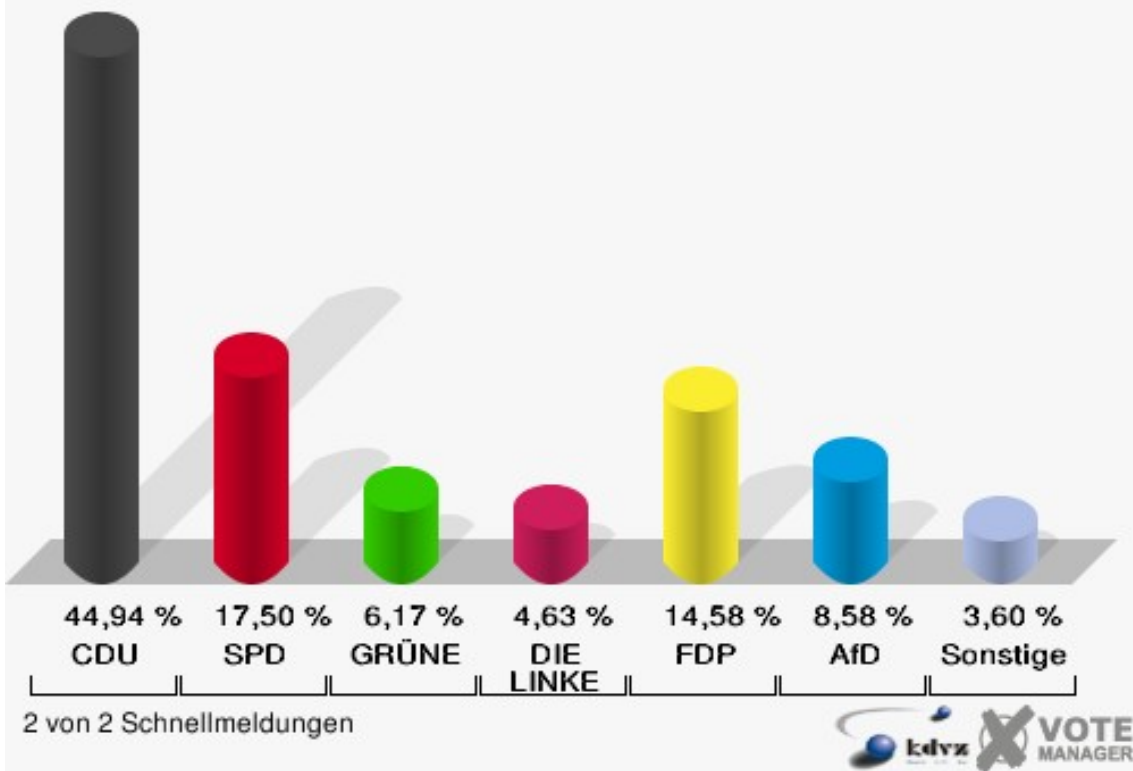

Hansestadt Wipperfürth
 Wahl zum Deutschen Bundestag 24.09.2017
 Erststimmen 070 - Gesamt

Hansestadt Wipperfürth
 Wahl zum Deutschen Bundestag 24.09.2017
 Zweitstimmen 070 - Gesamt

Hansestadt Wipperfürth
Wahl zum Deutschen Bundestag 24.09.2017
Wahlbeteiligung 070 - Gesamt

2 von 2 Schnellmeldungen

120 - Gesamt

	Erststimmen		Zweitstimmen	
Wahlberechtigte	905		905	
Wähler	585	64,64 %	585	64,64 %
ungültige Stimmen	3	0,51 %	2	0,34 %
gültige Stimmen	582	99,49 %	583	99,66 %
Dr. Brodesser, CDU	311	53,44 %	262	44,94 %
Engelmeier, SPD	120	20,62 %	102	17,50 %
Braun, GRÜNE	28	4,81 %	36	6,17 %
Agu, DIE LINKE	26	4,47 %	27	4,63 %
Kloppenburg, FDP	51	8,76 %	85	14,58 %
Zühlke, AfD	44	7,56 %	50	8,58 %
PIRATEN	---	---	1	0,17 %
NPD	---	---	0	0,00 %
Die PARTEI	---	---	5	0,86 %
FREIE WÄHLER	---	---	5	0,86 %
Volksabstimmung	---	---	0	0,00 %
ÖDP	---	---	0	0,00 %
MLPD	---	---	0	0,00 %
SGP	---	---	0	0,00 %
Allianz Deutscher Demokraten	---	---	3	0,51 %
BGE	---	---	0	0,00 %
DiB	---	---	0	0,00 %
DKP	---	---	0	0,00 %
DM	---	---	4	0,69 %
Die Humanisten	---	---	0	0,00 %
Gesundheitsforschung	---	---	0	0,00 %
Tierschutzpartei	---	---	3	0,51 %
V-Partei ³	---	---	0	0,00 %
Staratschek, FAMILIE & UMWELT	2	0,34 %	---	---

Hansestadt Wipperfürth
 Wahl zum Deutschen Bundestag 24.09.2017
 Erststimmen 120 - Gesamt

Hansestadt Wipperfürth
 Wahl zum Deutschen Bundestag 24.09.2017
 Zweitstimmen 120 - Gesamt

Hansestadt Wipperfürth
Wahl zum Deutschen Bundestag 24.09.2017
Wahlbeteiligung 120 - Gesamt