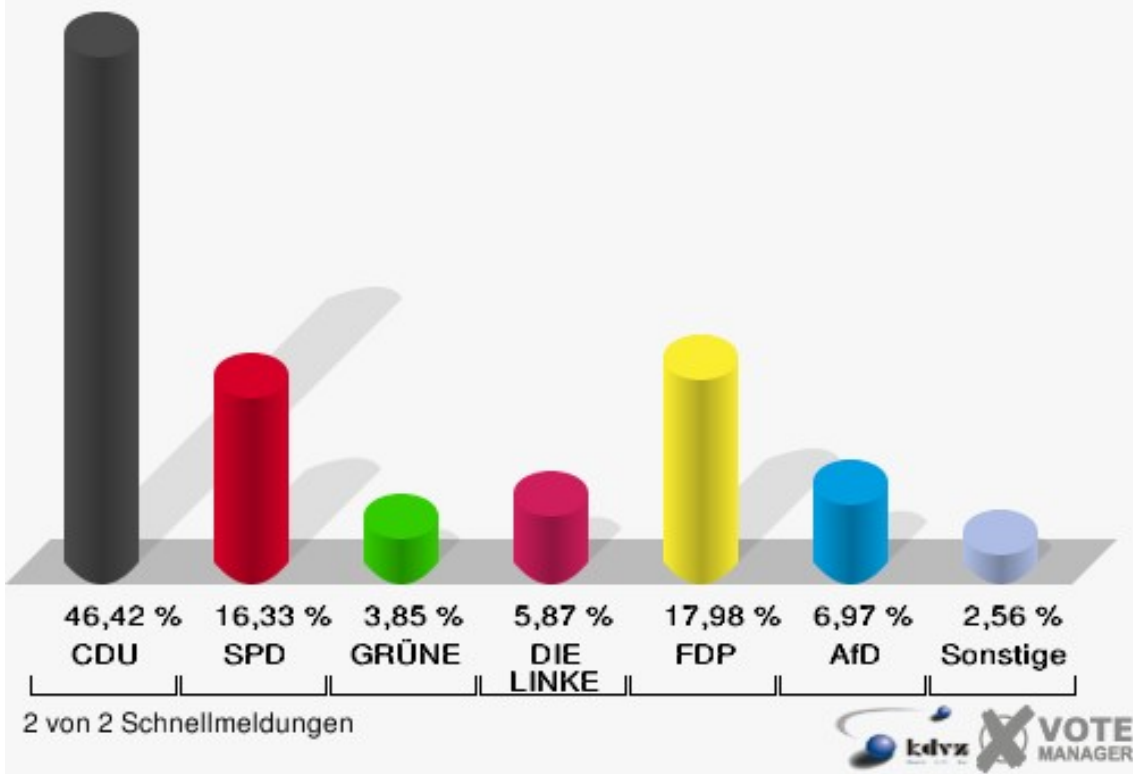

Hansestadt Wipperfürth
 Wahl zum Deutschen Bundestag 24.09.2017
 Erststimmen 140 - Gesamt

Hansestadt Wipperfürth
 Wahl zum Deutschen Bundestag 24.09.2017
 Zweitstimmen 140 - Gesamt

Hansestadt Wipperfürth
Wahl zum Deutschen Bundestag 24.09.2017
Wahlbeteiligung 140 - Gesamt

2 von 2 Schnellmeldungen

170 - Gesamt

	Erststimmen		Zweitstimmen	
Wahlberechtigte	840		840	
Wähler	549	65,36 %	549	65,36 %
ungültige Stimmen	4	0,73 %	4	0,73 %
gültige Stimmen	545	99,27 %	545	99,27 %
Dr. Brodesser, CDU	287	52,66 %	253	46,42 %
Engelmeier, SPD	108	19,82 %	89	16,33 %
Braun, GRÜNE	24	4,40 %	21	3,85 %
Agu, DIE LINKE	27	4,95 %	32	5,87 %
Kloppenburg, FDP	57	10,46 %	98	17,98 %
Zühlke, AfD	42	7,71 %	38	6,97 %
PIRATEN	---	---	2	0,37 %
NPD	---	---	0	0,00 %
Die PARTEI	---	---	4	0,73 %
FREIE WÄHLER	---	---	0	0,00 %
Volksabstimmung	---	---	0	0,00 %
ÖDP	---	---	0	0,00 %
MLPD	---	---	0	0,00 %
SGP	---	---	0	0,00 %
Allianz Deutscher Demokraten	---	---	1	0,18 %
BGE	---	---	0	0,00 %
DiB	---	---	1	0,18 %
DKP	---	---	0	0,00 %
DM	---	---	1	0,18 %
Die Humanisten	---	---	0	0,00 %
Gesundheitsforschung	---	---	0	0,00 %
Tierschutzpartei	---	---	5	0,92 %
V-Partei ³	---	---	0	0,00 %
Staratschek, FAMILIE & UMWELT	0	0,00 %	---	---

Hansestadt Wipperfürth
 Wahl zum Deutschen Bundestag 24.09.2017
 Erststimmen 170 - Gesamt

Hansestadt Wipperfürth
 Wahl zum Deutschen Bundestag 24.09.2017
 Zweitstimmen 170 - Gesamt

Hansestadt Wipperfürth