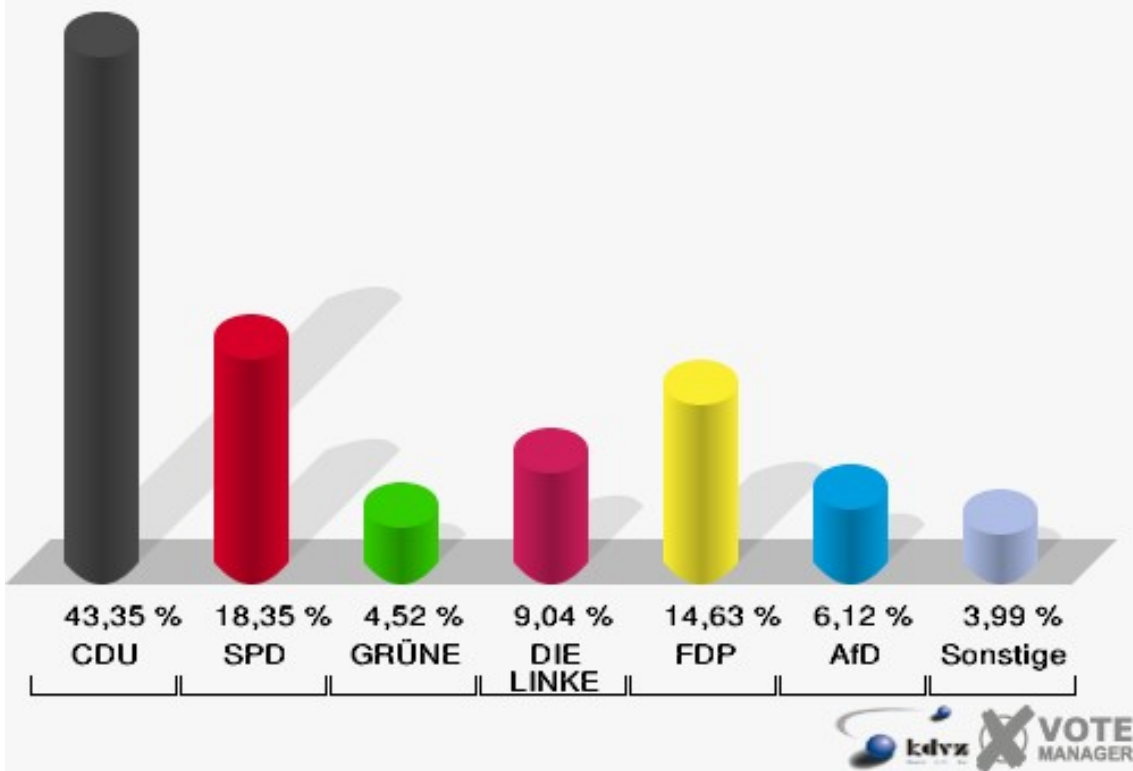

Hansestadt Wipperfürth
Wahl zum Deutschen Bundestag 24.09.2017
AfD, Ergebnis - Zweitstimmen
Stadtteil-Übersicht

120 - Gesamt	8,58 %	
070 - Gesamt	7,13 %	
170 - Gesamt	6,97 %	
140 - Gesamt	6,40 %	
BW - Gesamt	4,18 %	

Wahlbezirke

010-Feuerwache Wipperfürth

	Erststimmen		Zweitstimmen	
Wahlberechtigte	751		751	
Wähler	379	50,47 %	379	50,47 %
ungültige Stimmen	2	0,53 %	3	0,79 %
gültige Stimmen	377	99,47 %	376	99,21 %
Dr. Brodesser, CDU	193	51,19 %	163	43,35 %
Engelmeier, SPD	89	23,61 %	69	18,35 %
Braun, GRÜNE	15	3,98 %	17	4,52 %
Agu, DIE LINKE	31	8,22 %	34	9,04 %
Kloppenburg, FDP	28	7,43 %	55	14,63 %
Zühlke, AfD	21	5,57 %	23	6,12 %
PIRATEN	---	---	4	1,06 %
NPD	---	---	0	0,00 %
Die PARTEI	---	---	5	1,33 %
FREIE WÄHLER	---	---	0	0,00 %
Volksabstimmung	---	---	0	0,00 %
ÖDP	---	---	0	0,00 %
MLPD	---	---	1	0,27 %
SGP	---	---	0	0,00 %
Allianz Deutscher Demokraten	---	---	4	1,06 %
BGE	---	---	0	0,00 %
DiB	---	---	0	0,00 %
DKP	---	---	0	0,00 %
DM	---	---	0	0,00 %
Die Humanisten	---	---	0	0,00 %
Gesundheitsforschung	---	---	0	0,00 %
Tierschutzpartei	---	---	1	0,27 %
V-Partei ³	---	---	0	0,00 %
Staratschek, FAMILIE & UMWELT	0	0,00 %	---	---

Hansestadt Wipperfürth
 Wahl zum Deutschen Bundestag 24.09.2017
 Erststimmen 010-Feuerwache Wipperfürth

Hansestadt Wipperfürth
 Wahl zum Deutschen Bundestag 24.09.2017
 Zweitstimmen 010-Feuerwache Wipperfürth