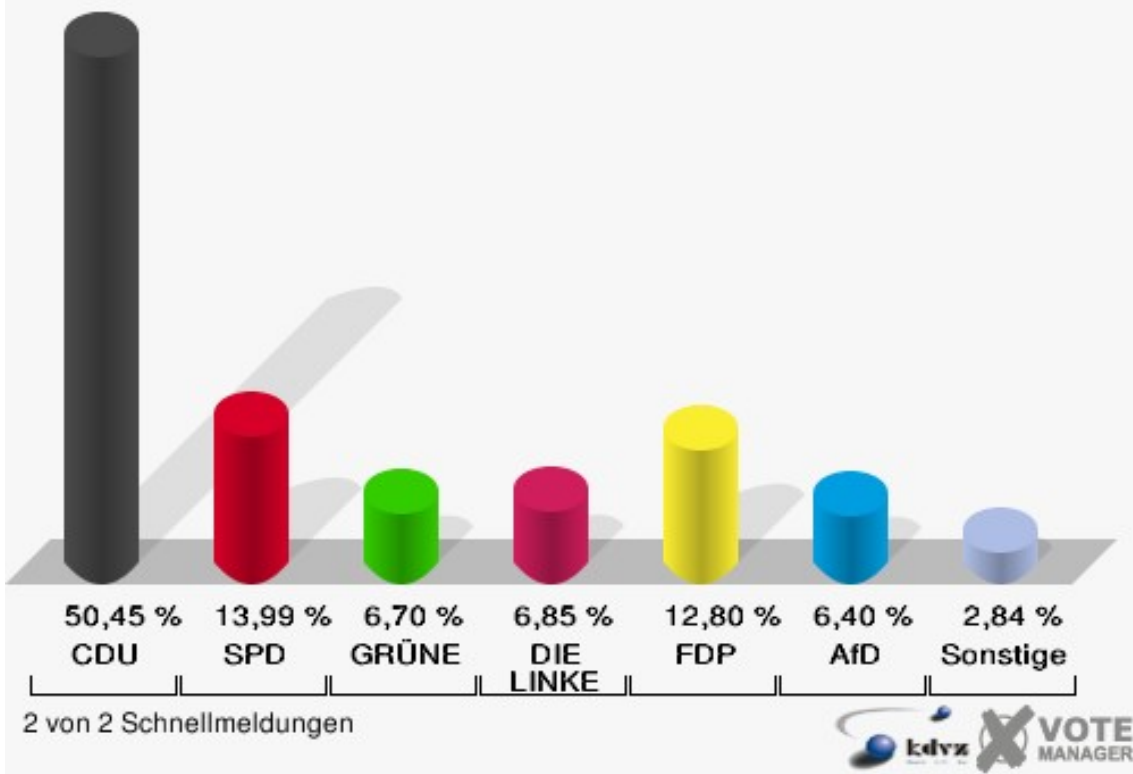

Hansestadt Wipperfürth
 Wahl zum Deutschen Bundestag 24.09.2017
 Erststimmen 120 - Gesamt

Hansestadt Wipperfürth
 Wahl zum Deutschen Bundestag 24.09.2017
 Zweitstimmen 120 - Gesamt

Hansestadt Wipperfürth
Wahl zum Deutschen Bundestag 24.09.2017
Wahlbeteiligung 120 - Gesamt

2 von 2 Schnellmeldungen

140 - Gesamt

	Erststimmen		Zweitstimmen	
Wahlberechtigte	1.121		1.121	
Wähler	676	60,30 %	676	60,30 %
ungültige Stimmen	5	0,74 %	4	0,59 %
gültige Stimmen	671	99,26 %	672	99,41 %
Dr. Brodesser, CDU	418	62,30 %	339	50,45 %
Engelmeier, SPD	104	15,50 %	94	13,99 %
Braun, GRÜNE	33	4,92 %	45	6,70 %
Agu, DIE LINKE	36	5,37 %	46	6,85 %
Kloppenburg, FDP	42	6,26 %	86	12,80 %
Zühlke, AfD	38	5,66 %	43	6,40 %
PIRATEN	---	---	1	0,15 %
NPD	---	---	2	0,30 %
Die PARTEI	---	---	6	0,89 %
FREIE WÄHLER	---	---	0	0,00 %
Volksabstimmung	---	---	0	0,00 %
ÖDP	---	---	0	0,00 %
MLPD	---	---	1	0,15 %
SGP	---	---	0	0,00 %
Allianz Deutscher Demokraten	---	---	0	0,00 %
BGE	---	---	2	0,30 %
DiB	---	---	0	0,00 %
DKP	---	---	0	0,00 %
DM	---	---	1	0,15 %
Die Humanisten	---	---	0	0,00 %
Gesundheitsforschung	---	---	2	0,30 %
Tierschutzpartei	---	---	3	0,45 %
V-Partei ³	---	---	1	0,15 %
Staratschek, FAMILIE & UMWELT	0	0,00 %	---	---

Hansestadt Wipperfürth
 Wahl zum Deutschen Bundestag 24.09.2017
 Erststimmen 140 - Gesamt

Hansestadt Wipperfürth
 Wahl zum Deutschen Bundestag 24.09.2017
 Zweitstimmen 140 - Gesamt

Hansestadt Wipperfürth
Wahl zum Deutschen Bundestag 24.09.2017
Wahlbeteiligung 140 - Gesamt