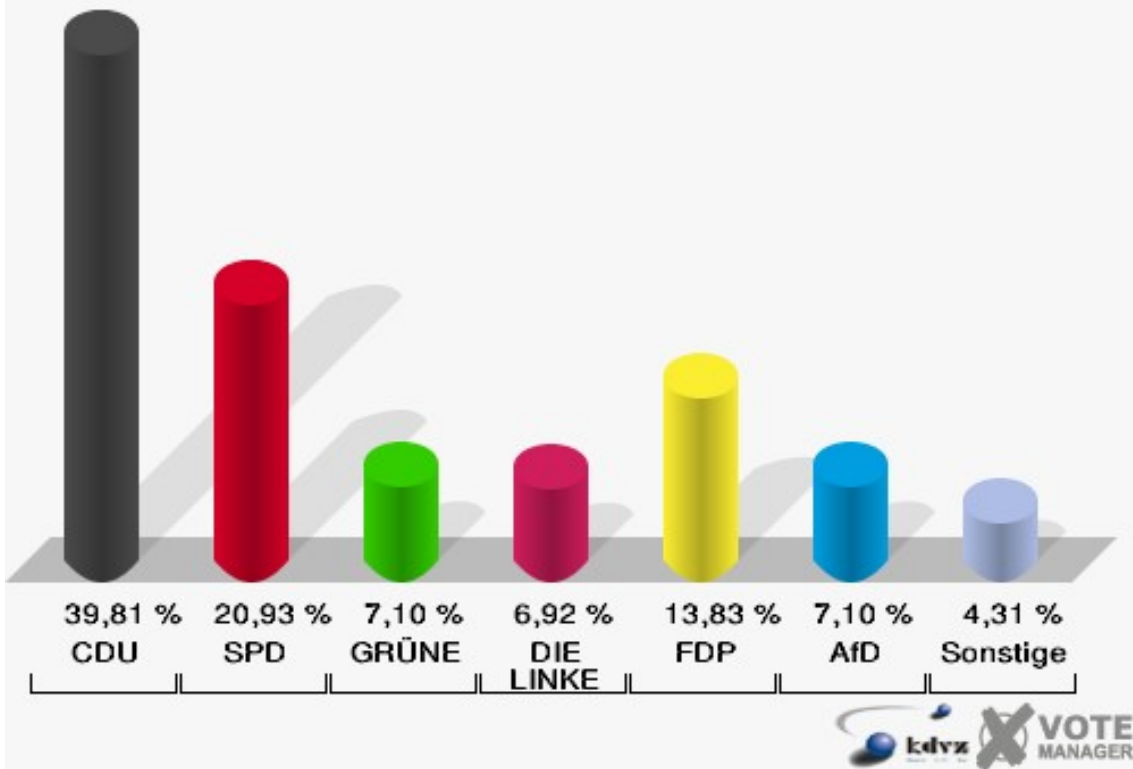

Hansestadt Wipperfürth

Wahl zum Deutschen Bundestag 24.09.2017
Zweitstimmen 030-Neubau E.v.B.-Gymnasium