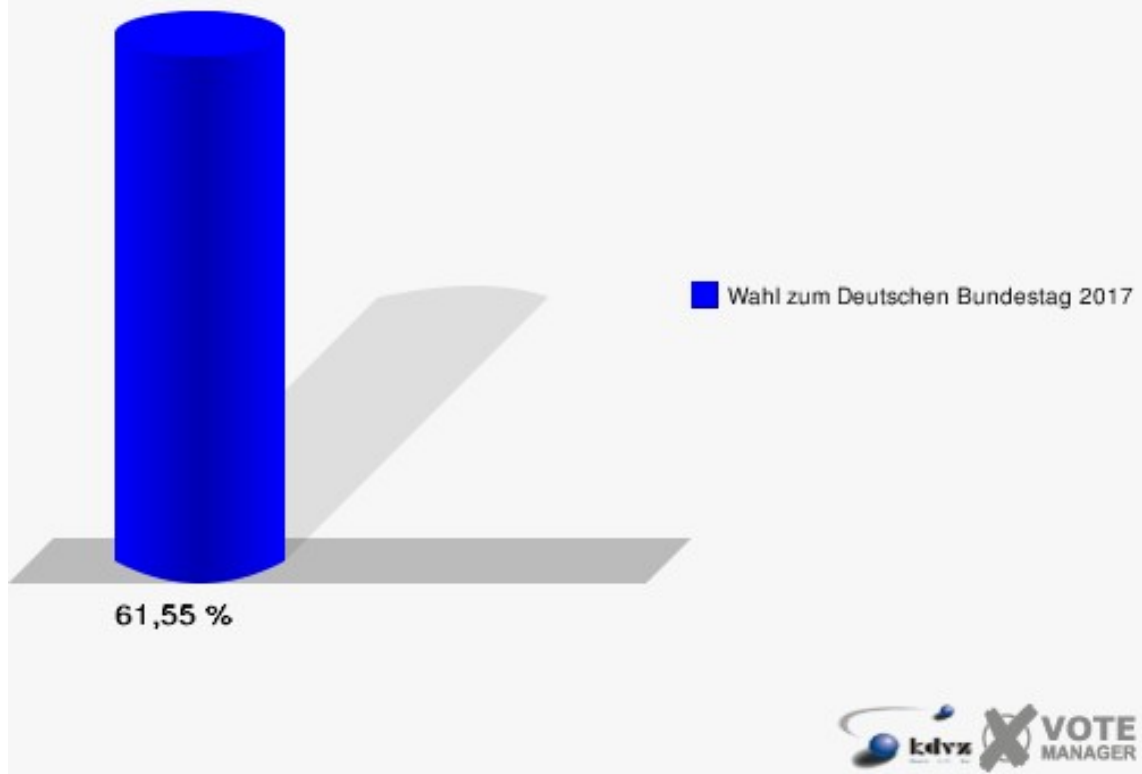

Hansestadt Wipperfürth
Wahl zum Deutschen Bundestag 24.09.2017
Wahlbeteiligung 171-Feuerwehrgerätehaus Hämmern