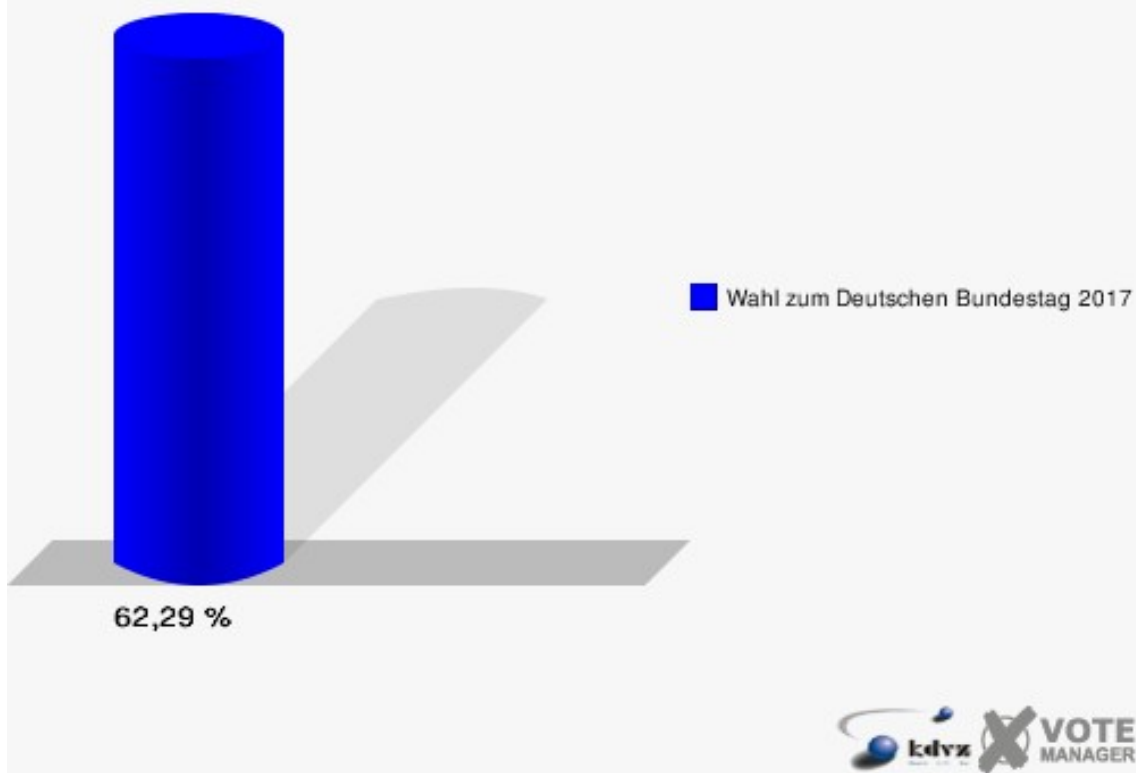

Hansestadt Wipperfürth
Wahl zum Deutschen Bundestag 24.09.2017
Wahlbeteiligung 100-Kindertagesstätte "Neye Spatzen"