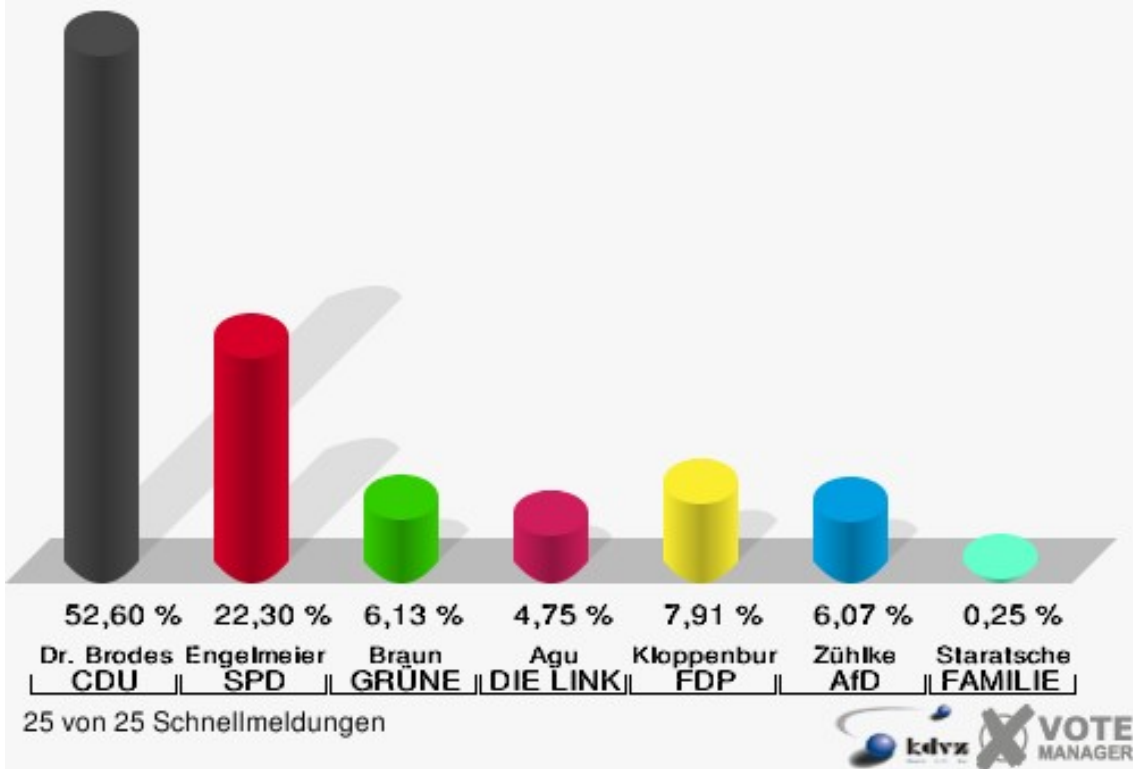

Hansestadt Wipperfürth
Wahl zum Deutschen Bundestag 24.09.2017
Erststimmen Gesamtergebnis