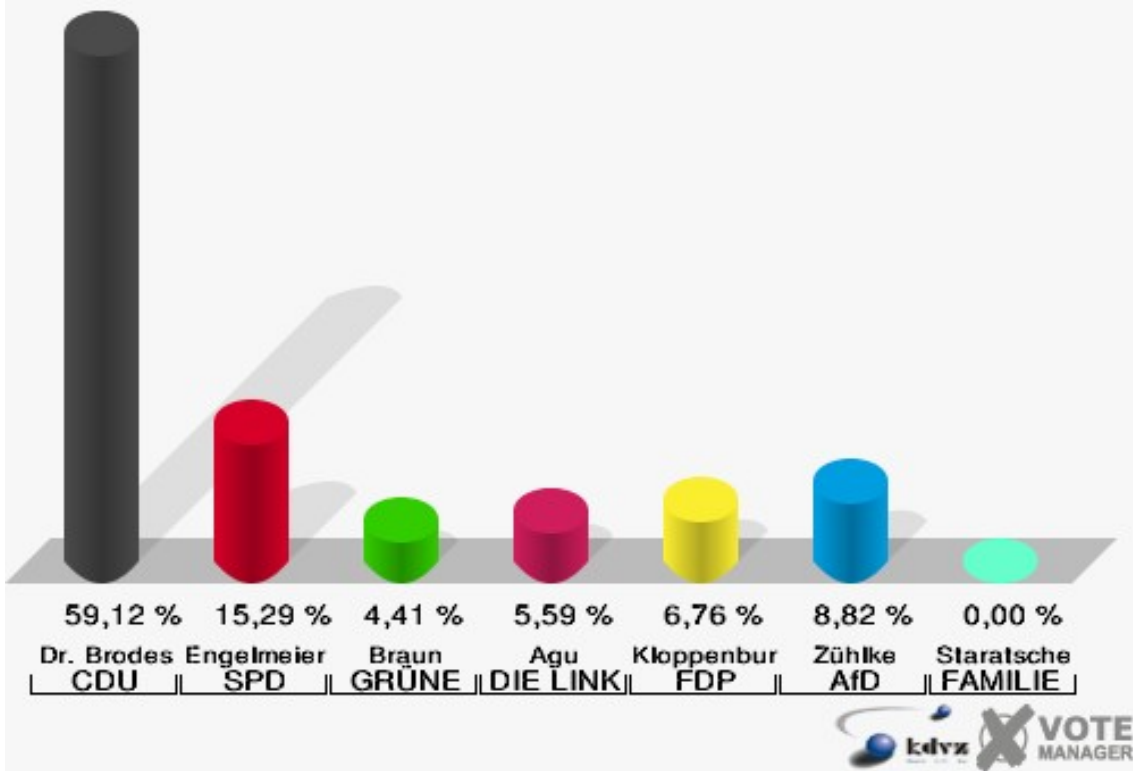

Hansestadt Wipperfürth
Wahl zum Deutschen Bundestag 24.09.2017
Erststimmen 141-Grundschule Agathaberg