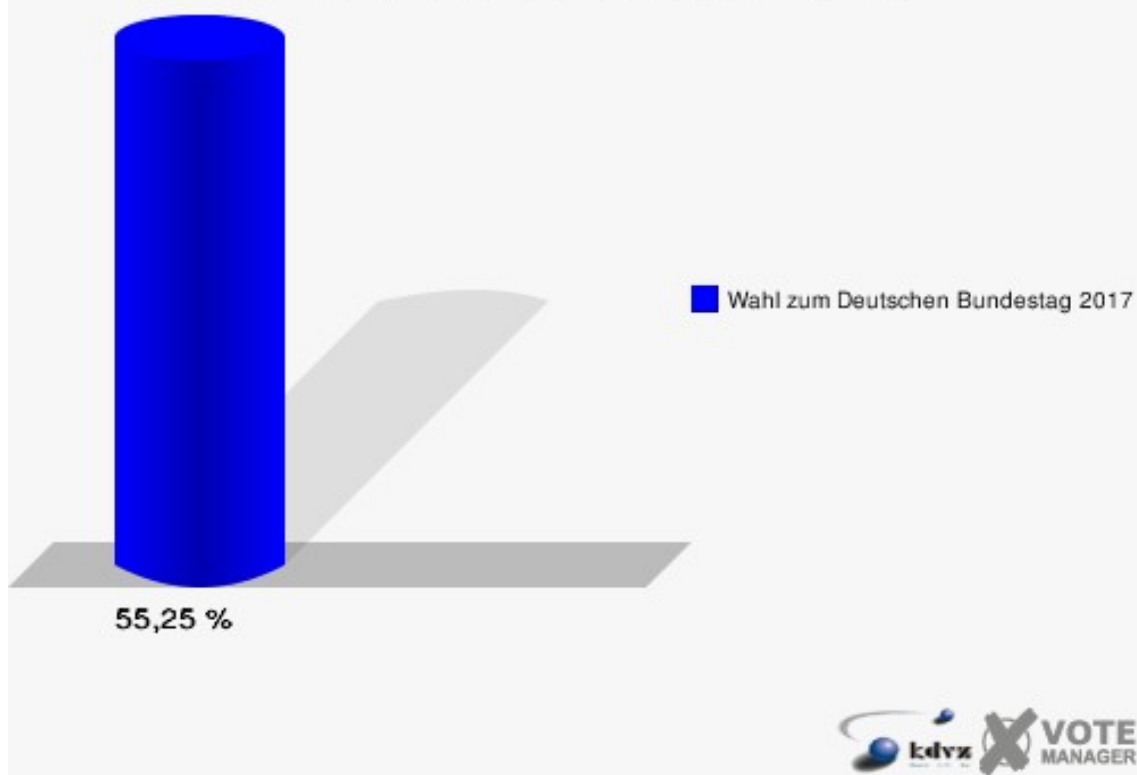

Hansestadt Wipperfürth
Wahl zum Deutschen Bundestag 24.09.2017
Wahlbeteiligung 130-Feuerwehrgerätehaus Klaswipper