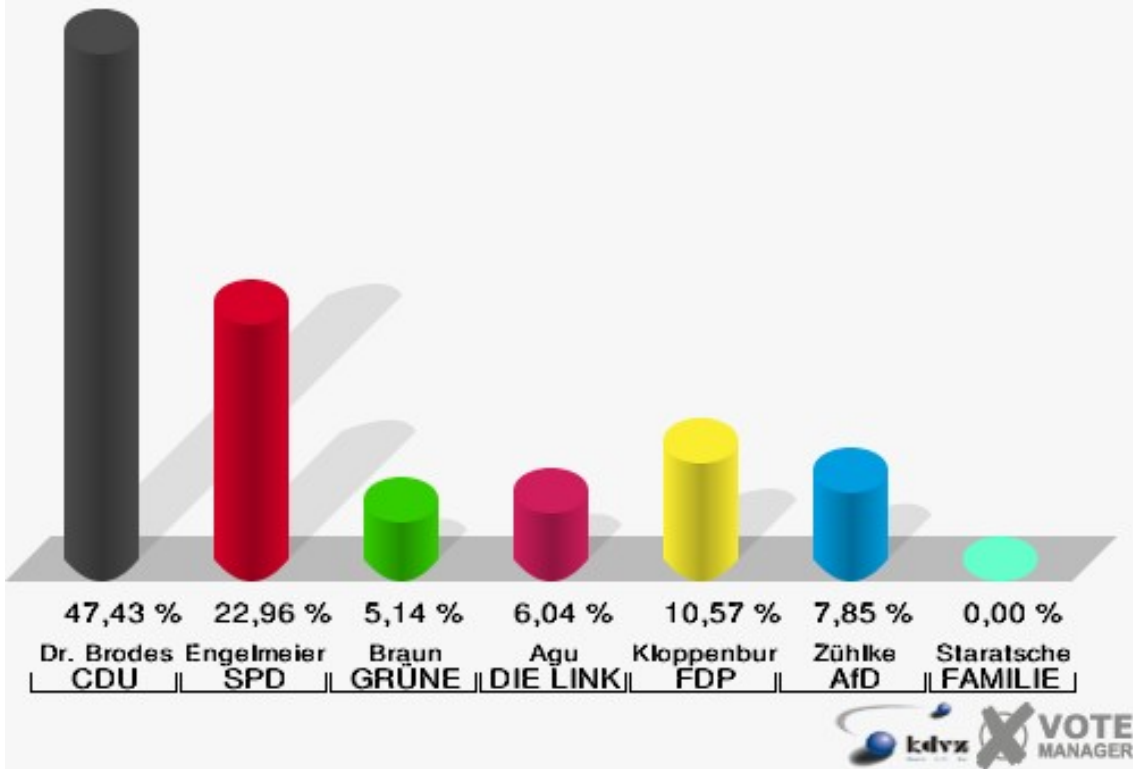

Hansestadt Wipperfürth
Wahl zum Deutschen Bundestag 24.09.2017
Erststimmen 171-Feuerwehrgerätehaus Hämmern