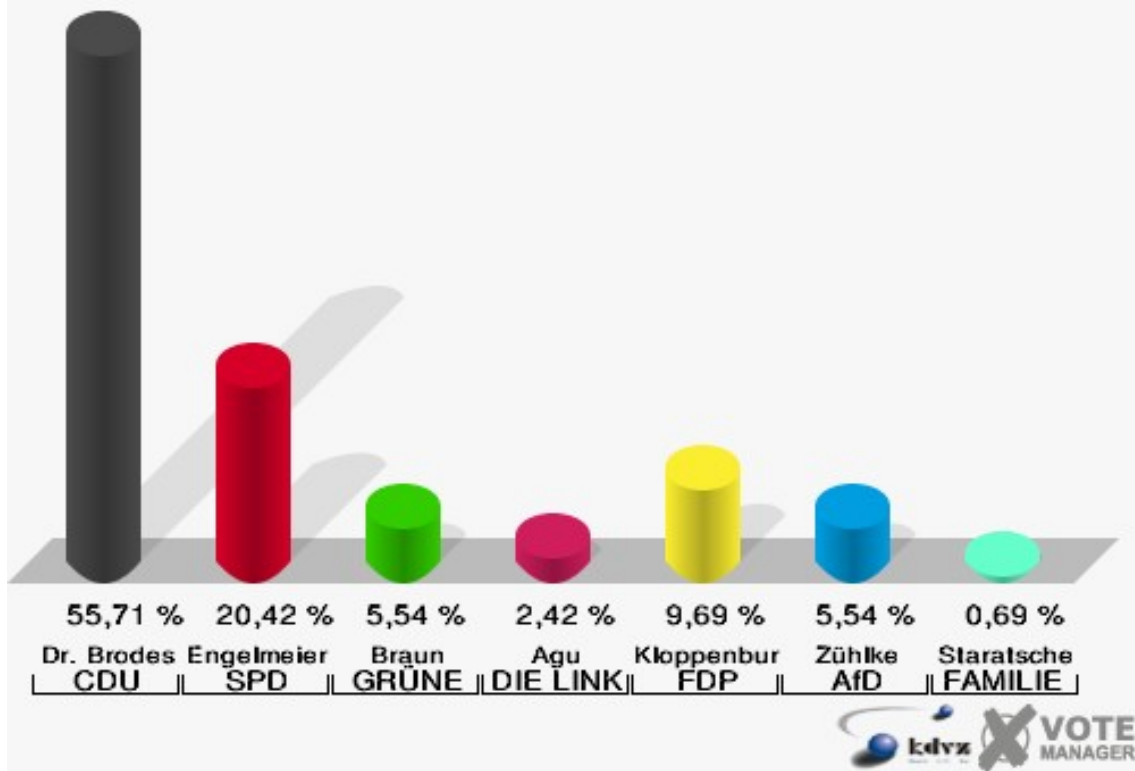

Hansestadt Wipperfürth
Wahl zum Deutschen Bundestag 24.09.2017
Erststimmen 122-DJK Niederwipper (ehem.Pfarrheim)