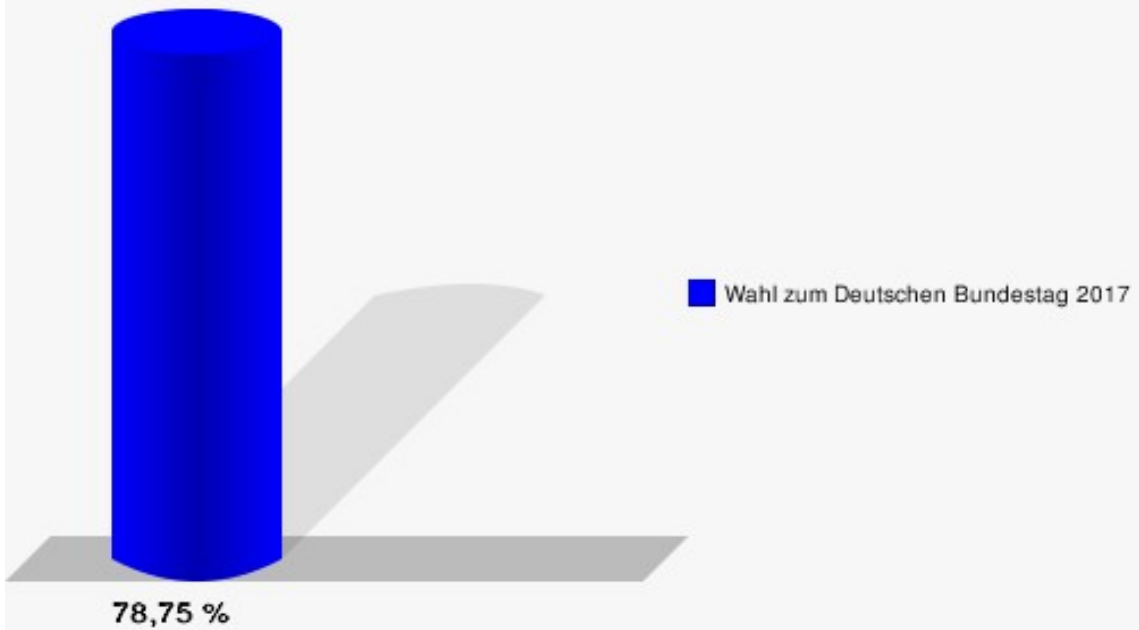

Wahl zum Deutschen Bundestag

Hansestadt Wipperfürth

	Erststimmen		Zweitstimmen	
Wahlberechtigte	16.601		16.601	
Wähler	13.074	78,75 %	13.074	78,75 %
ungültige Stimmen	109	0,83 %	97	0,74 %
gültige Stimmen	12.965	99,17 %	12.977	99,26 %
Dr. Brodesser, CDU	6.819	52,60 %	5.827	44,90 %
Engelmeier, SPD	2.891	22,30 %	2.401	18,50 %
Braun, GRÜNE	795	6,13 %	912	7,03 %
Agu, DIE LINKE	616	4,75 %	741	5,71 %
Kloppenburger, FDP	1.025	7,91 %	1.858	14,32 %
Zühlke, AfD	787	6,07 %	835	6,43 %
PIRATEN	---	---	45	0,35 %
NPD	---	---	20	0,15 %
Die PARTEI	---	---	96	0,74 %
FREIE WÄHLER	---	---	28	0,22 %
Volksabstimmung	---	---	12	0,09 %
ÖDP	---	---	9	0,07 %
MLPD	---	---	6	0,05 %
SGP	---	---	1	0,01 %
Allianz Deutscher Demokraten	---	---	37	0,29 %
BGE	---	---	5	0,04 %
DiB	---	---	10	0,08 %
DKP	---	---	0	0,00 %
DM	---	---	15	0,12 %
Die Humanisten	---	---	8	0,06 %
Gesundheitsforschung	---	---	7	0,05 %
Tierschutzpartei	---	---	96	0,74 %
V-Partei³	---	---	8	0,06 %
Staratschek, FAMILIE & UMWELT	32	0,25 %	---	---

Hansestadt Wipperfürth
 Wahl zum Deutschen Bundestag 24.09.2017
 Erststimmen Gesamtergebnis

Hansestadt Wipperfürth
 Wahl zum Deutschen Bundestag 24.09.2017
 Zweitstimmen Gesamtergebnis

Hansestadt Wipperfürth
Wahl zum Deutschen Bundestag 24.09.2017
Wahlbeteiligung Gesamtergebnis