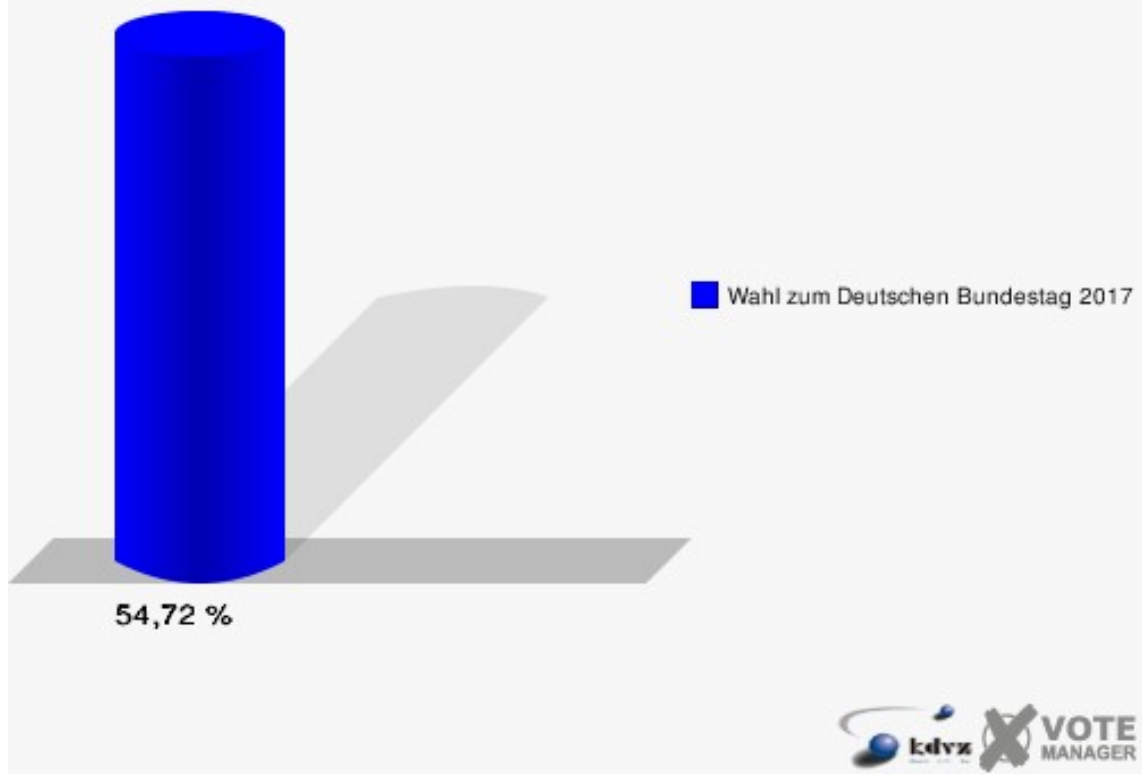

Hansestadt Wipperfürth
Wahl zum Deutschen Bundestag 24.09.2017
Wahlbeteiligung 090-AOK Rheinland