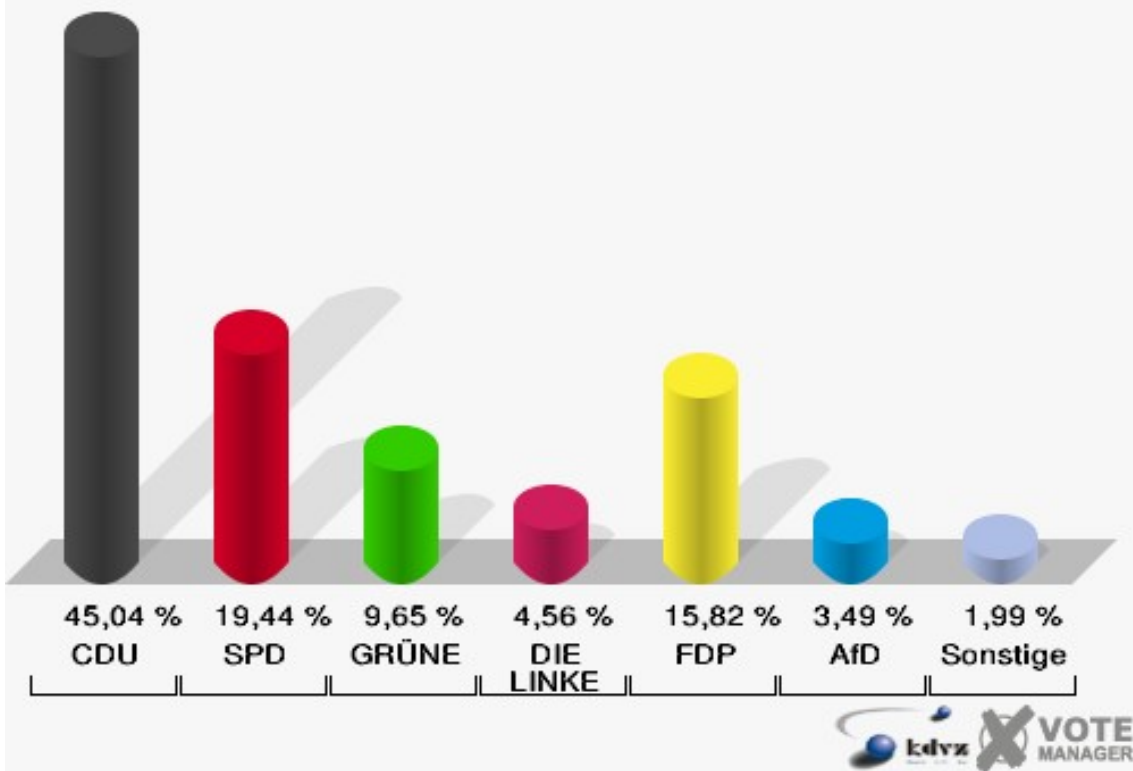

Hansestadt Wipperfürth
Wahl zum Deutschen Bundestag 24.09.2017
Zweitstimmen 02B-Briefwahlbezirk 2