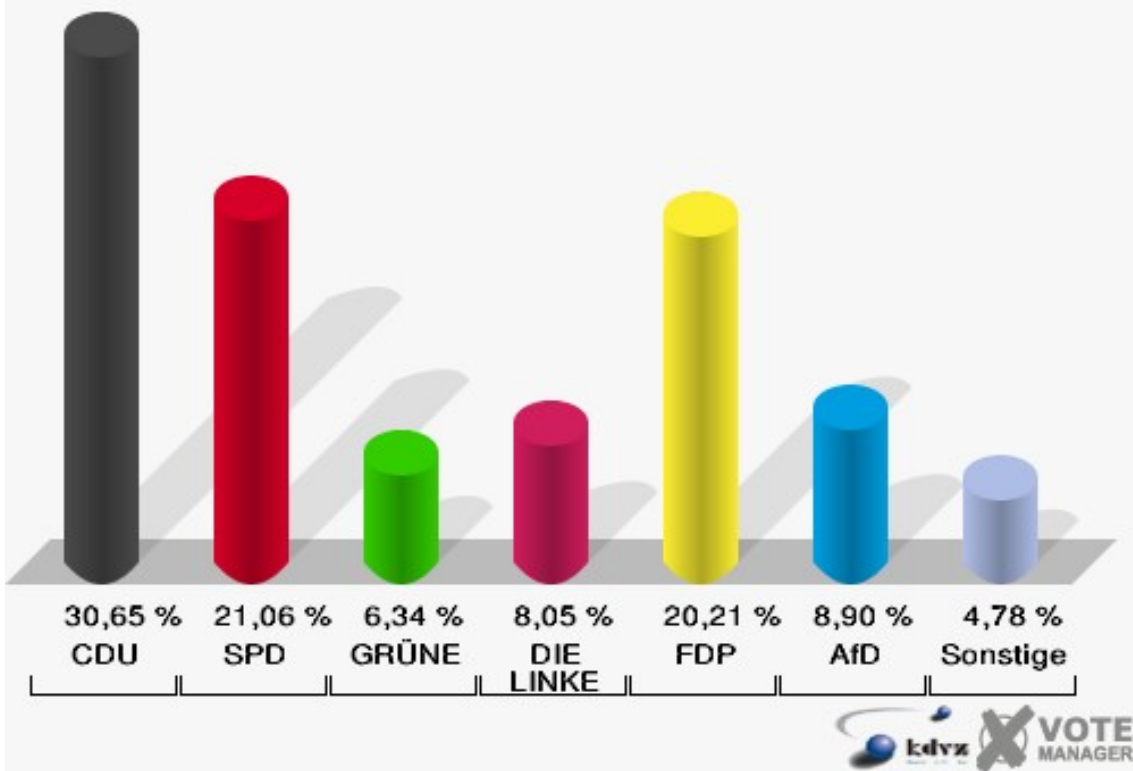

Hansestadt Wipperfürth
Wahl zum Deutschen Bundestag 24.09.2017
Zweitstimmen 090-AOK Rheinland