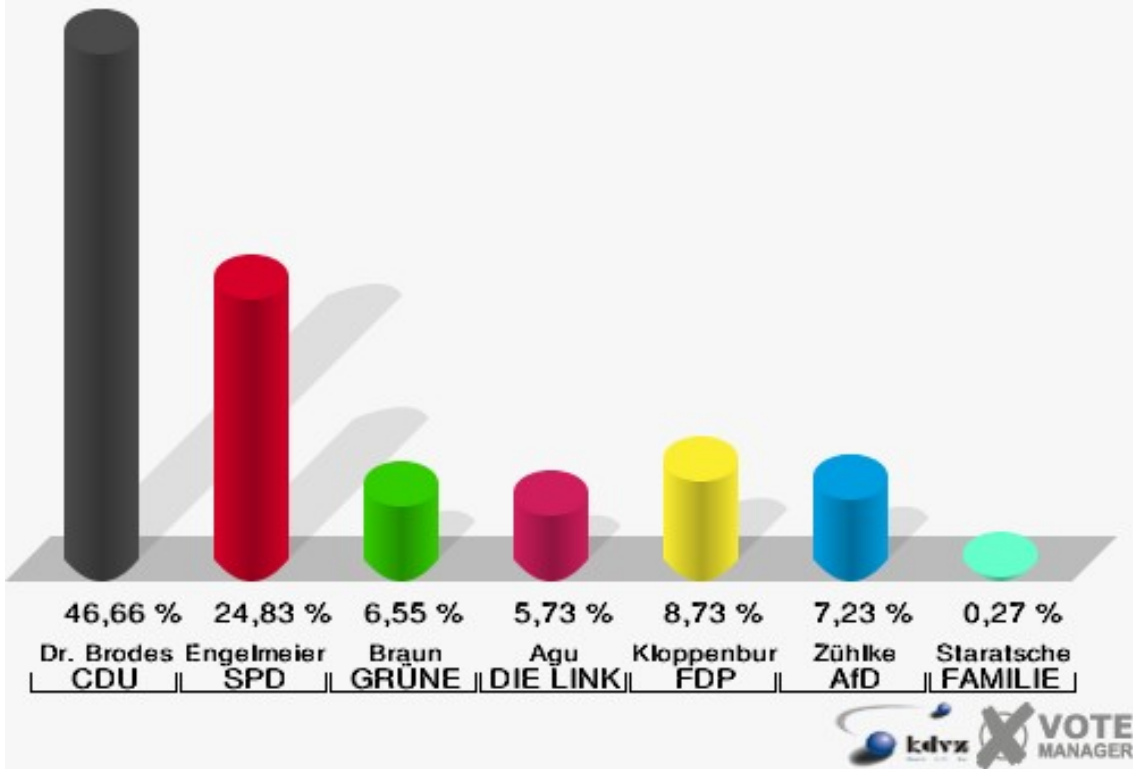

Hansestadt Wipperfürth
Wahl zum Deutschen Bundestag 24.09.2017
Erststimmen 100-Kindertagesstätte "Neye Spatzen"