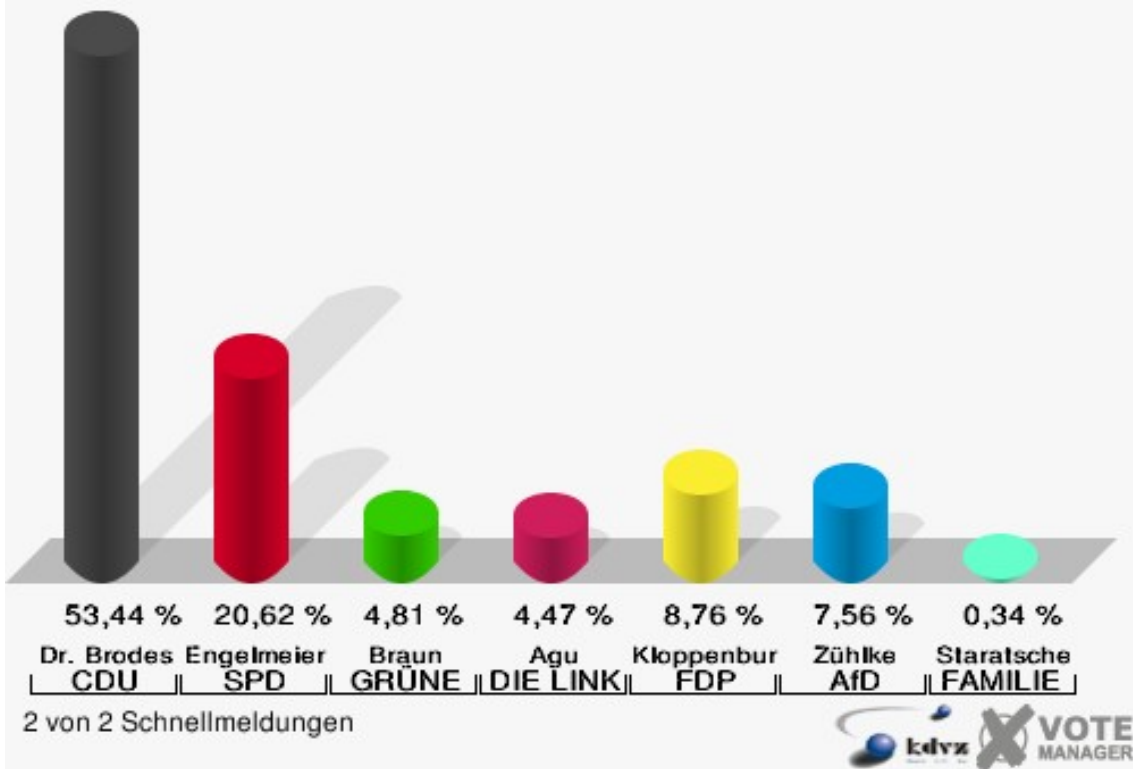

Hansestadt Wipperfürth
 Wahl zum Deutschen Bundestag 24.09.2017
 Erststimmen Gesamtergebnis

Hansestadt Wipperfürth
 Wahl zum Deutschen Bundestag 24.09.2017
 Zweitstimmen Gesamtergebnis

Hansestadt Wipperfürth
Wahl zum Deutschen Bundestag 24.09.2017
Wahlbeteiligung Gesamtergebnis

25 von 25 Schnellmeldungen

Stadtteile 070 - Gesamt

	Erststimmen		Zweitstimmen	
Wahlberechtigte	942		942	
Wähler	523	55,52 %	523	55,52 %
ungültige Stimmen	4	0,76 %	4	0,76 %
gültige Stimmen	519	99,24 %	519	99,24 %
Dr. Brodesser, CDU	259	49,90 %	202	38,92 %
Engelmeier, SPD	114	21,97 %	89	17,15 %
Braun, GRÜNE	53	10,21 %	75	14,45 %
Agu, DIE LINKE	24	4,62 %	20	3,85 %
Kloppenburg, FDP	36	6,94 %	80	15,41 %
Zühlke, AfD	33	6,36 %	37	7,13 %
PIRATEN	---	---	6	1,16 %
NPD	---	---	3	0,58 %
Die PARTEI	---	---	1	0,19 %
FREIE WÄHLER	---	---	1	0,19 %
Volksabstimmung	---	---	0	0,00 %
ÖDP	---	---	0	0,00 %
MLPD	---	---	0	0,00 %
SGP	---	---	1	0,19 %
Allianz Deutscher Demokraten	---	---	1	0,19 %
BGE	---	---	0	0,00 %
DiB	---	---	1	0,19 %
DKP	---	---	0	0,00 %
DM	---	---	0	0,00 %
Die Humanisten	---	---	0	0,00 %
Gesundheitsforschung	---	---	0	0,00 %
Tierschutzpartei	---	---	2	0,39 %
V-Partei ³	---	---	0	0,00 %
Staratschek, FAMILIE & UMWELT	0	0,00 %	---	---

Hansestadt Wipperfürth
 Wahl zum Deutschen Bundestag 24.09.2017
 Erststimmen 070 - Gesamt

Hansestadt Wipperfürth
 Wahl zum Deutschen Bundestag 24.09.2017
 Zweitstimmen 070 - Gesamt

Hansestadt Wipperfürth
Wahl zum Deutschen Bundestag 24.09.2017
Wahlbeteiligung 070 - Gesamt

Hansestadt Wipperfürth
 Wahl zum Deutschen Bundestag 24.09.2017
 Erststimmen 120 - Gesamt

Hansestadt Wipperfürth
 Wahl zum Deutschen Bundestag 24.09.2017
 Zweitstimmen 120 - Gesamt

Hansestadt Wipperfürth
Wahl zum Deutschen Bundestag 24.09.2017
Wahlbeteiligung 120 - Gesamt