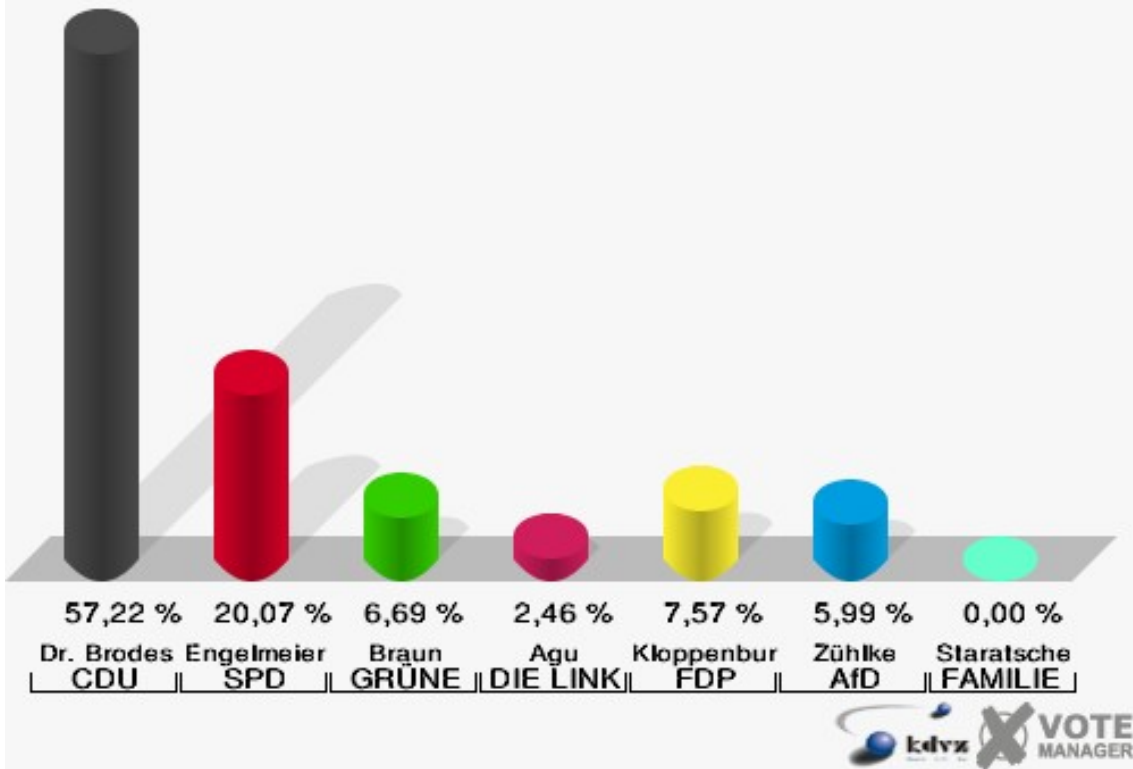

Hansestadt Wipperfürth
Wahl zum Deutschen Bundestag 24.09.2017
Erststimmen 110-Grundschule Kreuzberg