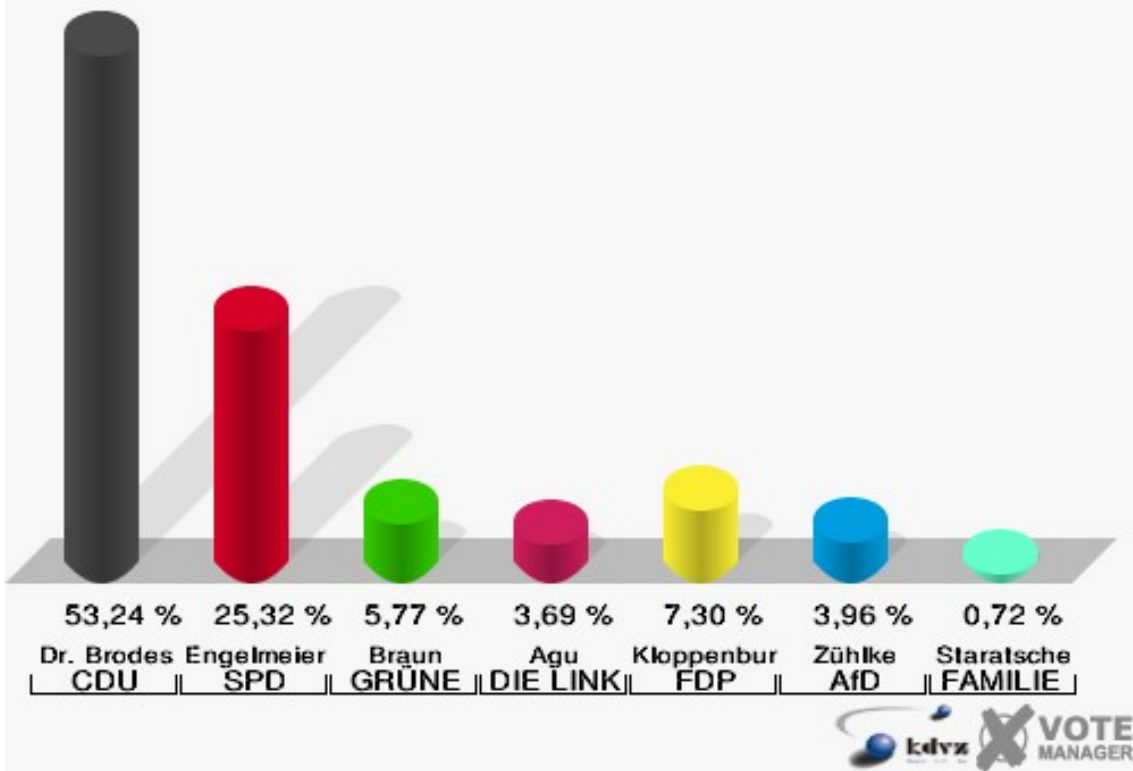

Hansestadt Wipperfürth
Wahl zum Deutschen Bundestag 24.09.2017
Erststimmen 01B-Briefwahlbezirk 1