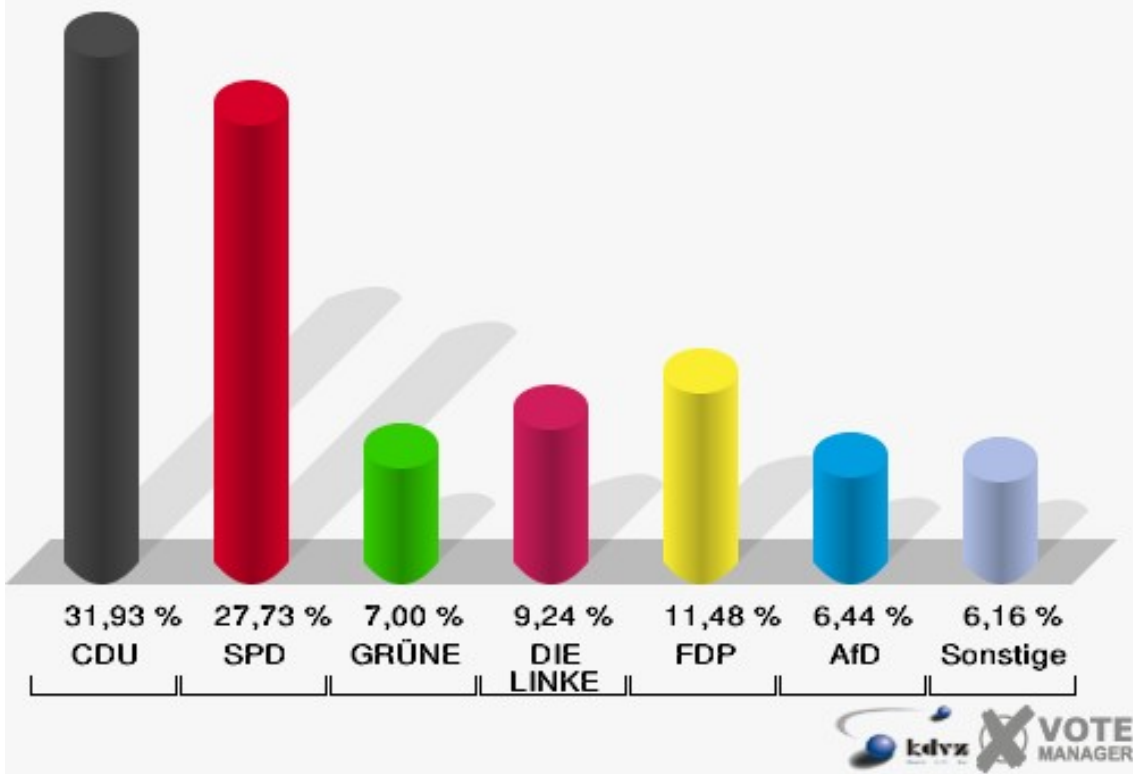

Hansestadt Wipperfürth
Wahl zum Deutschen Bundestag 24.09.2017
Zweitstimmen 040-Grundschule St. Nikolaus