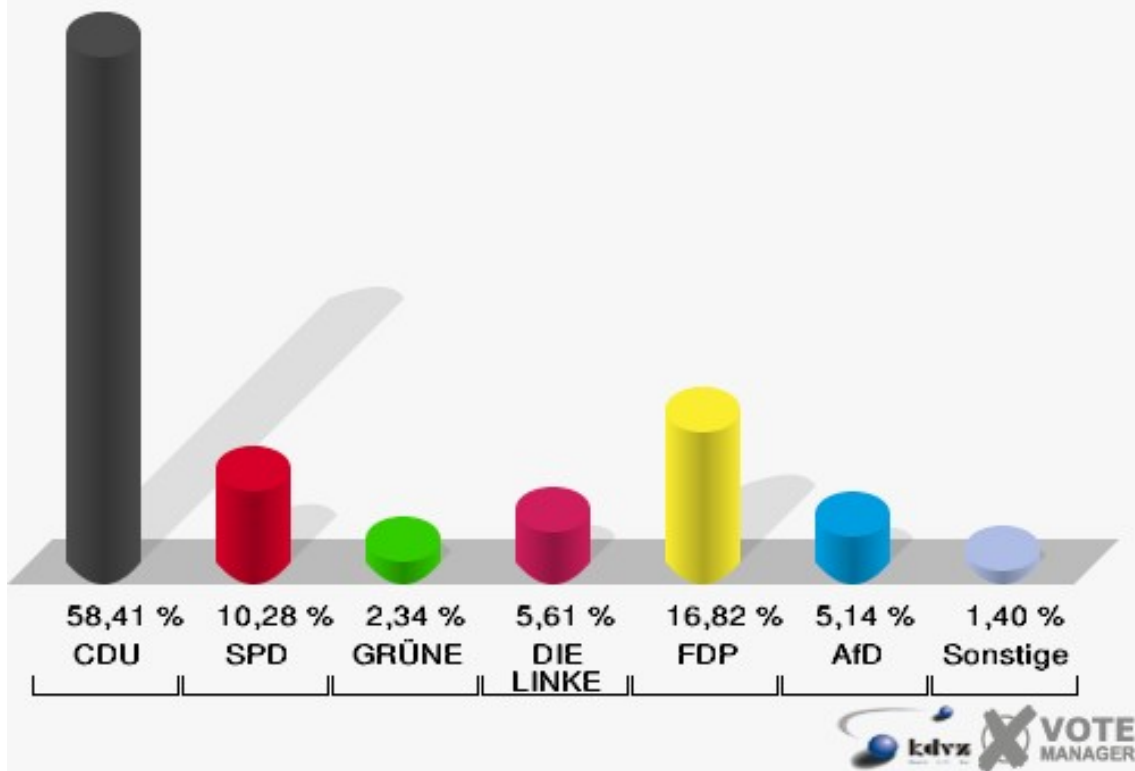

Hansestadt Wipperfürth
Wahl zum Deutschen Bundestag 24.09.2017
Zweitstimmen 172-Feuerwehrgerätehaus Egen