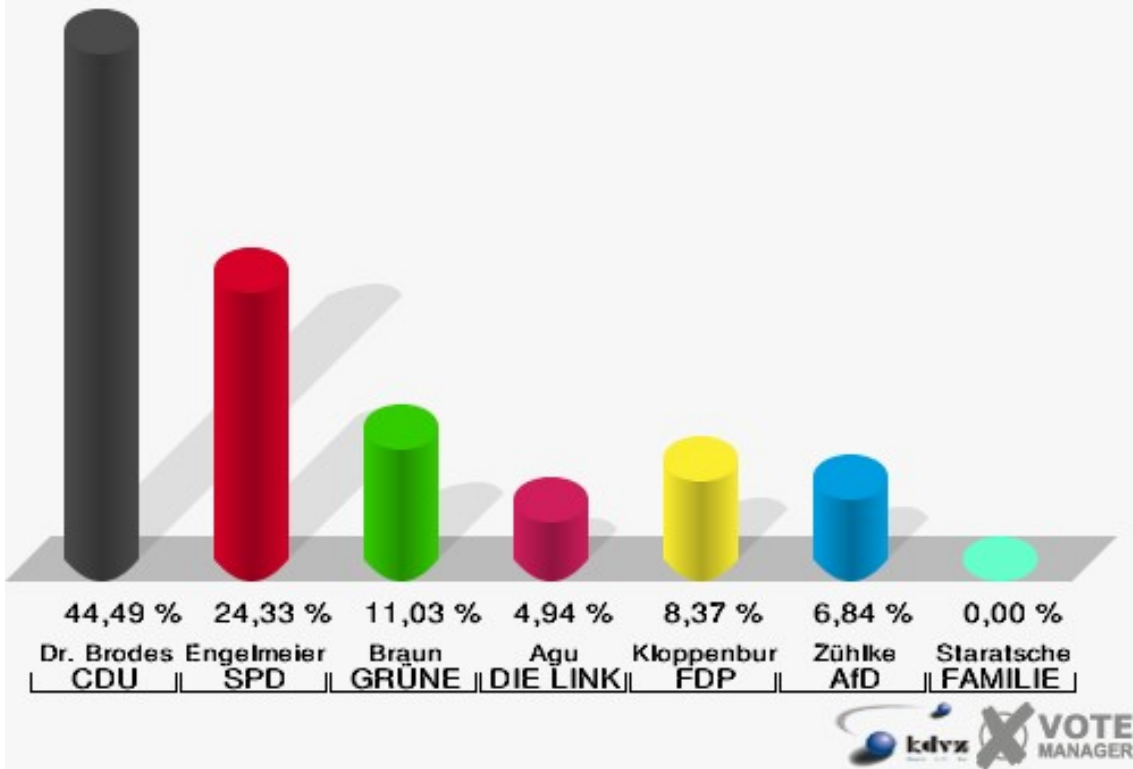

Hansestadt Wipperfürth
Wahl zum Deutschen Bundestag 24.09.2017
Erststimmen 072-Pavillon Fa.Jokey-Plastik