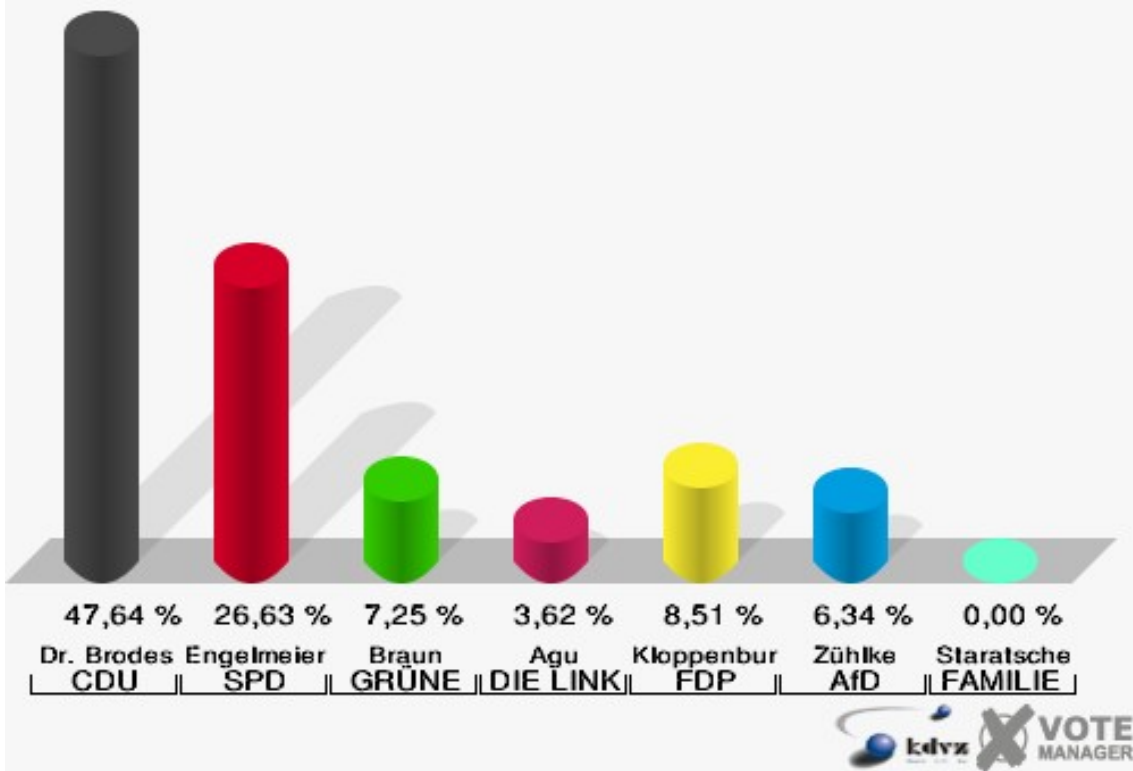

Hansestadt Wipperfürth
Wahl zum Deutschen Bundestag 24.09.2017
Erststimmen 050-Altentagesstätte