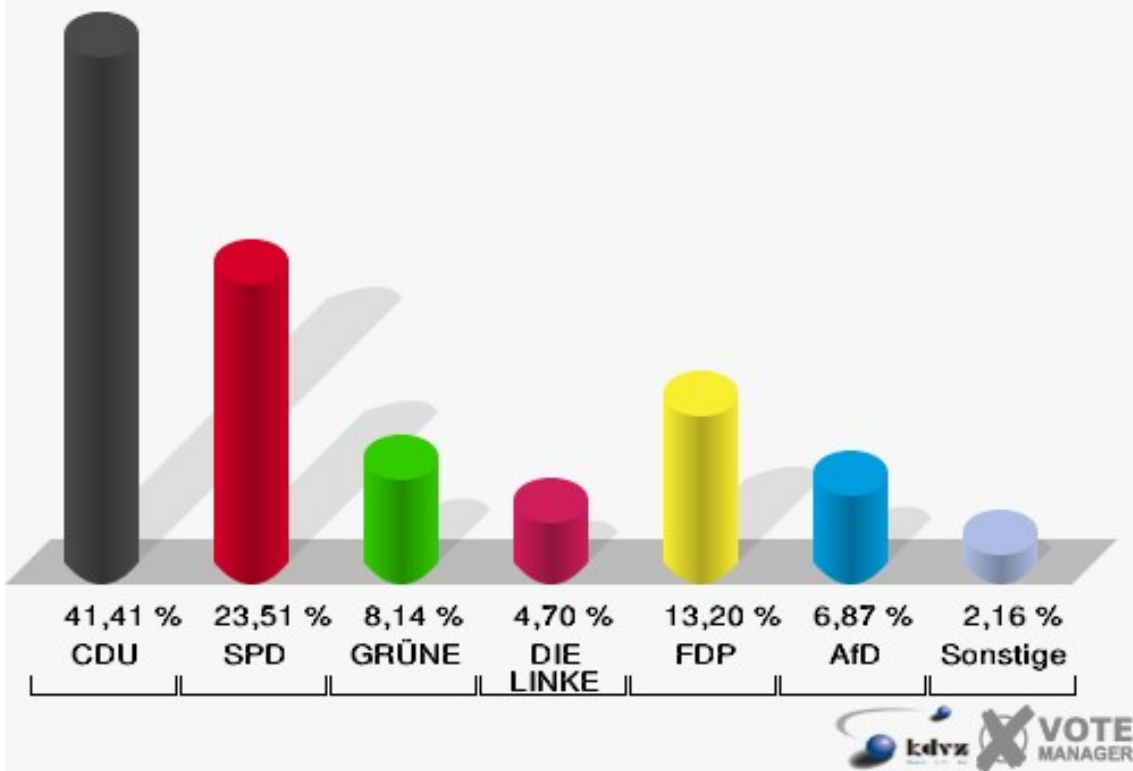

Hansestadt Wipperfürth
Wahl zum Deutschen Bundestag 24.09.2017
Wahlbeteiligung 040-Grundschule St. Nikolaus

050-Altentagesstätte

	Erststimmen		Zweitstimmen	
Wahlberechtigte	1.044		1.044	
Wähler	559	53,54 %	559	53,54 %
ungültige Stimmen	7	1,25 %	6	1,07 %
gültige Stimmen	552	98,75 %	553	98,93 %
Dr. Brodesser, CDU	263	47,64 %	229	41,41 %
Engelmeier, SPD	147	26,63 %	130	23,51 %
Braun, GRÜNE	40	7,25 %	45	8,14 %
Agu, DIE LINKE	20	3,62 %	26	4,70 %
Kloppenburg, FDP	47	8,51 %	73	13,20 %
Zühlke, AfD	35	6,34 %	38	6,87 %
PIRATEN	---	---	1	0,18 %
NPD	---	---	1	0,18 %
Die PARTEI	---	---	4	0,72 %
FREIE WÄHLER	---	---	1	0,18 %
Volksabstimmung	---	---	0	0,00 %
ÖDP	---	---	0	0,00 %
MLPD	---	---	0	0,00 %
SGP	---	---	0	0,00 %
Allianz Deutscher Demokraten	---	---	2	0,36 %
BGE	---	---	0	0,00 %
DiB	---	---	0	0,00 %
DKP	---	---	0	0,00 %
DM	---	---	0	0,00 %
Die Humanisten	---	---	0	0,00 %
Gesundheitsforschung	---	---	0	0,00 %
Tierschutzpartei	---	---	3	0,54 %
V-Partei ³	---	---	0	0,00 %
Staratschek, FAMILIE & UMWELT	0	0,00 %	---	---

Hansestadt Wipperfürth
 Wahl zum Deutschen Bundestag 24.09.2017
 Erststimmen 050-Altentagesstätte

Hansestadt Wipperfürth
 Wahl zum Deutschen Bundestag 24.09.2017
 Zweitstimmen 050-Altentagesstätte

Hansestadt Wipperfürth
Wahl zum Deutschen Bundestag 24.09.2017
Wahlbeteiligung 050-Altentagesstätte