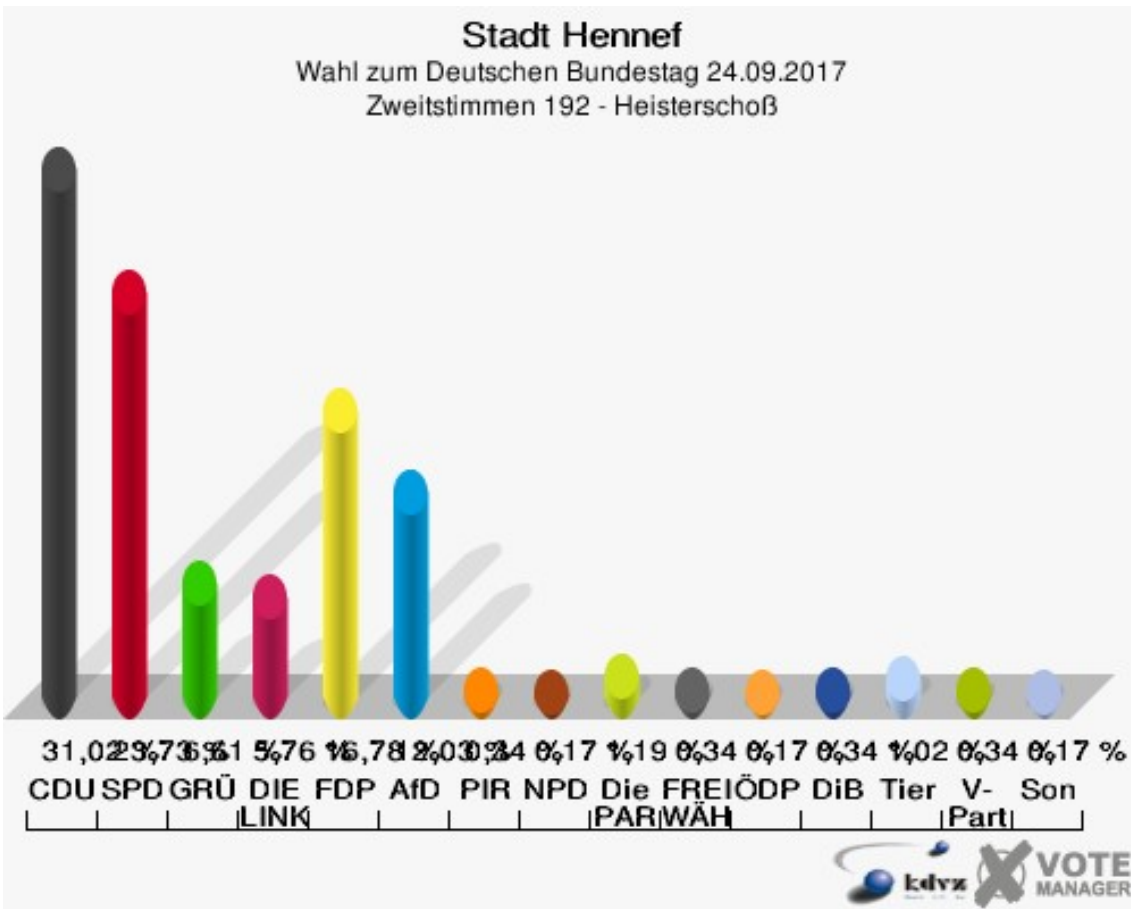

Sonst. = Sonstige

Stadt Hennef

Wahl zum Deutschen Bundestag 24.09.2017
Wahlbeteiligung 191 - Happerschoß

192 - Heisterschoß

	Erststimmen		Zweitstimmen	
Wahlberechtigte	945		945	
Wähler	596	63,07 %	596	63,07 %
ungültige Stimmen	13	2,18 %	6	1,01 %
gültige Stimmen	583	97,82 %	590	98,99 %
Winkel- meier-Becker, CDU	249	42,71 %	183	31,02 %
Hartmann, SPD	158	27,10 %	140	23,73 %
Anschütz, GRÜNE	46	7,89 %	39	6,61 %
Dr. Neu, DIE LINKE	48	8,23 %	34	5,76 %
Lorenz, FDP	64	10,98 %	99	16,78 %
AfD	---	---	71	12,03 %
PIRATEN	---	---	2	0,34 %
NPD	---	---	1	0,17 %
Die PARTEI	---	---	7	1,19 %
FREIE WÄHLER	---	---	2	0,34 %
Dr. Fleck, Volksab- stimmung	18	3,09 %	0	0,00 %
ÖDP	---	---	1	0,17 %
MLPD	---	---	0	0,00 %
SGP	---	---	0	0,00 %
Allianz Deutscher Demokraten	---	---	0	0,00 %
BGE	---	---	0	0,00 %
DiB	---	---	2	0,34 %
DKP	---	---	0	0,00 %
DM	---	---	0	0,00 %
Die Humanisten	---	---	0	0,00 %
Gesundheitsfor- schung	---	---	1	0,17 %
Tierschutzpartei	---	---	6	1,02 %
V-Partei ³	---	---	2	0,34 %