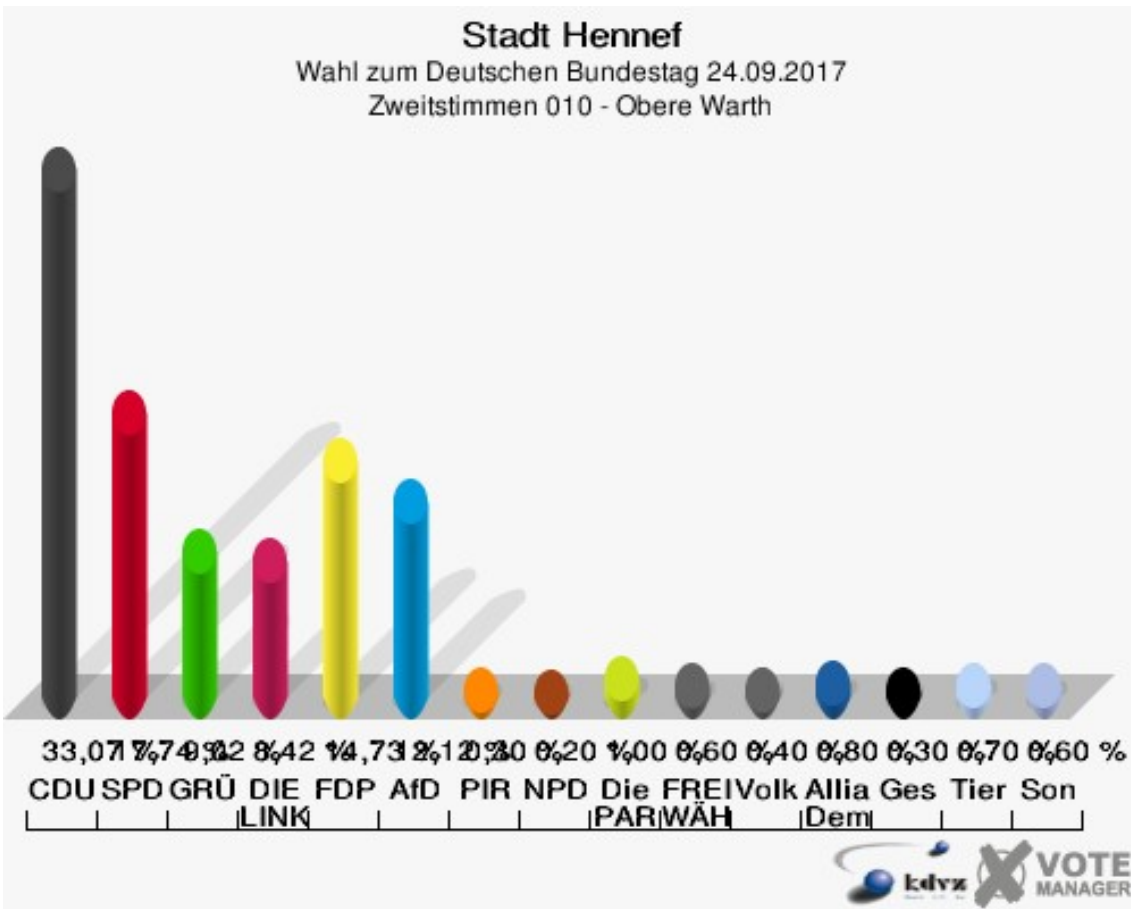

Sonst. = Sonstige