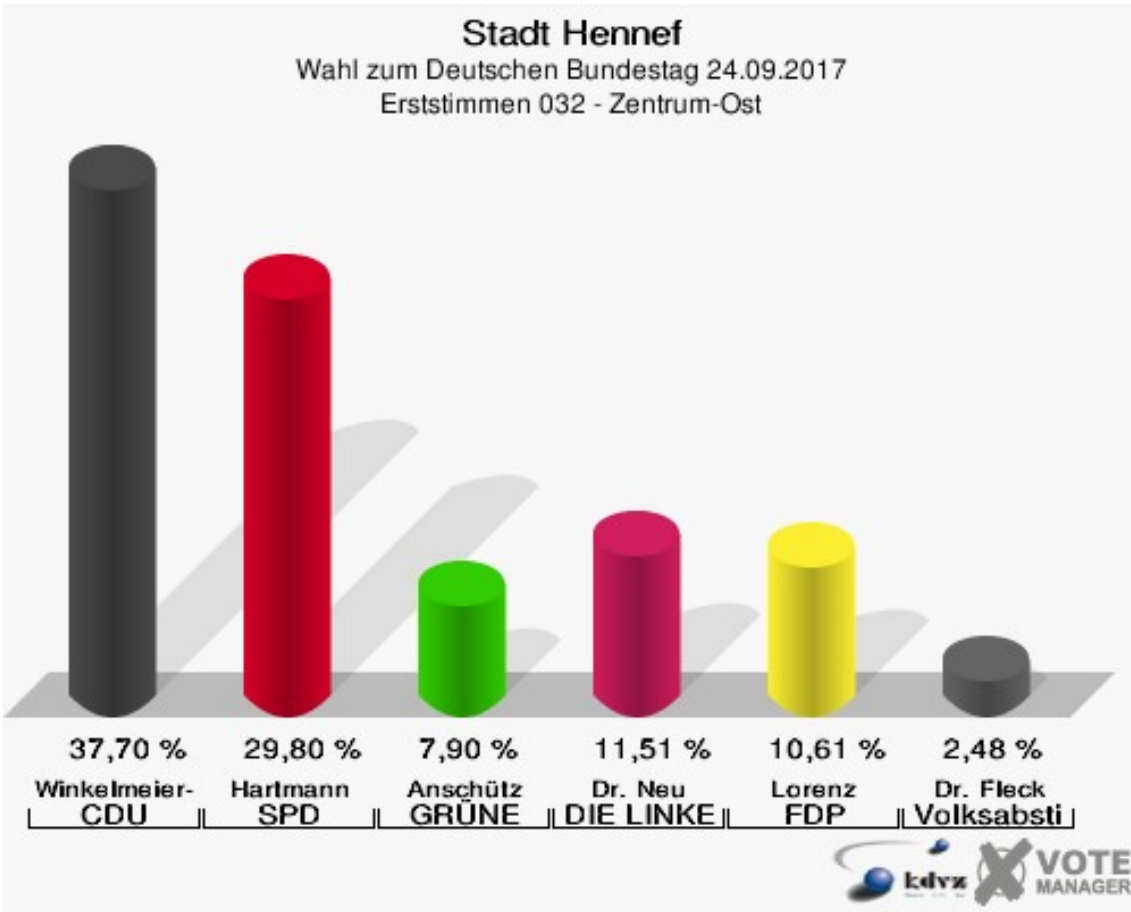

Sonst. = Sonstige

Stadt Hennef

Wahl zum Deutschen Bundestag 24.09.2017
Wahlbeteiligung 031 - Zentrum-West

032 - Zentrum-Ost

	Erststimmen		Zweitstimmen	
Wahlberechtigte	870		870	
Wähler	456	52,41 %	456	52,41 %
ungültige Stimmen	13	2,85 %	2	0,44 %
gültige Stimmen	443	97,15 %	454	99,56 %
Winkel- meier-Becker, CDU	167	37,70 %	129	28,41 %
Hartmann, SPD	132	29,80 %	100	22,03 %
Anschütz, GRÜNE	35	7,90 %	34	7,49 %
Dr. Neu, DIE LINKE	51	11,51 %	42	9,25 %
Lorenz, FDP	47	10,61 %	81	17,84 %
AfD	---	---	40	8,81 %
PIRATEN	---	---	3	0,66 %
NPD	---	---	2	0,44 %
Die PARTEI	---	---	10	2,20 %
FREIE WÄHLER	---	---	1	0,22 %
Dr. Fleck, Volksab- stimmung	11	2,48 %	1	0,22 %
ÖDP	---	---	0	0,00 %
MLPD	---	---	0	0,00 %
SGP	---	---	0	0,00 %
Allianz Deutscher Demokraten	---	---	1	0,22 %
BGE	---	---	0	0,00 %
DiB	---	---	1	0,22 %
DKP	---	---	0	0,00 %
DM	---	---	0	0,00 %
Die Humanisten	---	---	0	0,00 %
Gesundheitsfor- schung	---	---	0	0,00 %
Tierschutzpartei	---	---	9	1,98 %
V-Partei ³	---	---	0	0,00 %