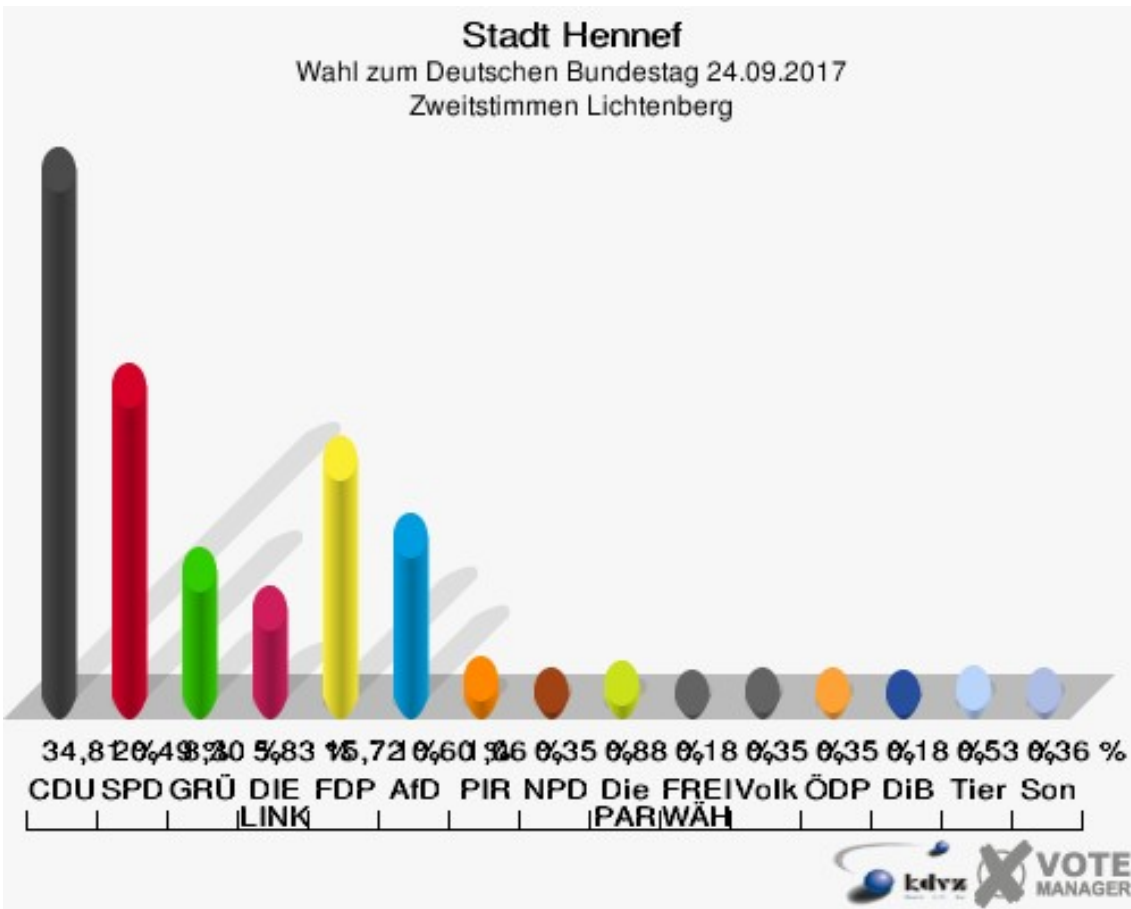

Sonst. = Sonstige

Stadt Hennef

Wahl zum Deutschen Bundestag 24.09.2017
Wahlbeteiligung Lauthausen/Oberauel

Lichtenberg

	Erststimmen		Zweitstimmen	
Wahlberechtigte	908		908	
Wähler	570	62,78 %	570	62,78 %
ungültige Stimmen	13	2,28 %	4	0,70 %
gültige Stimmen	557	97,72 %	566	99,30 %
Winkel- meier-Becker, CDU	268	48,11 %	197	34,81 %
Hartmann, SPD	144	25,85 %	116	20,49 %
Anschütz, GRÜNE	37	6,64 %	47	8,30 %
Dr. Neu, DIE LINKE	43	7,72 %	33	5,83 %
Lorenz, FDP	55	9,87 %	89	15,72 %
AfD	---	---	60	10,60 %
PIRATEN	---	---	6	1,06 %
NPD	---	---	2	0,35 %
Die PARTEI	---	---	5	0,88 %
FREIE WÄHLER	---	---	1	0,18 %
Dr. Fleck, Volksab- stimmung	10	1,80 %	2	0,35 %
ÖDP	---	---	2	0,35 %
MLPD	---	---	0	0,00 %
SGP	---	---	0	0,00 %
Allianz Deutscher Demokraten	---	---	0	0,00 %
BGE	---	---	0	0,00 %
DiB	---	---	1	0,18 %
DKP	---	---	0	0,00 %
DM	---	---	1	0,18 %
Die Humanisten	---	---	1	0,18 %
Gesundheitsfor- schung	---	---	0	0,00 %
Tierschutzpartei	---	---	3	0,53 %
V-Partei ³	---	---	0	0,00 %

Sonst. = Sonstige

Stadt Hennef

Wahl zum Deutschen Bundestag 24.09.2017
Wahlbeteiligung Lichtenberg

Söven

	Erststimmen		Zweitstimmen	
Wahlberechtigte	1.446		1.446	
Wähler	869	60,10 %	869	60,10 %
ungültige Stimmen	17	1,96 %	8	0,92 %
gültige Stimmen	852	98,04 %	861	99,08 %
Winkel- meier-Becker, CDU	418	49,06 %	316	36,70 %
Hartmann, SPD	203	23,83 %	166	19,28 %
Anschütz, GRÜNE	60	7,04 %	88	10,22 %
Dr. Neu, DIE LINKE	74	8,69 %	57	6,62 %
Lorenz, FDP	91	10,68 %	140	16,26 %
AfD	---	---	65	7,55 %
PIRATEN	---	---	5	0,58 %
NPD	---	---	1	0,12 %
Die PARTEI	---	---	7	0,81 %
FREIE WÄHLER	---	---	0	0,00 %
Dr. Fleck, Volksab- stimmung	6	0,70 %	1	0,12 %
ÖDP	---	---	1	0,12 %
MLPD	---	---	1	0,12 %
SGP	---	---	0	0,00 %
Allianz Deutscher Demokraten	---	---	0	0,00 %
BGE	---	---	0	0,00 %
DiB	---	---	2	0,23 %
DKP	---	---	0	0,00 %
DM	---	---	1	0,12 %
Die Humanisten	---	---	1	0,12 %
Gesundheitsfor- schung	---	---	0	0,00 %
Tierschutzpartei	---	---	8	0,93 %
V-Partei ³	---	---	1	0,12 %