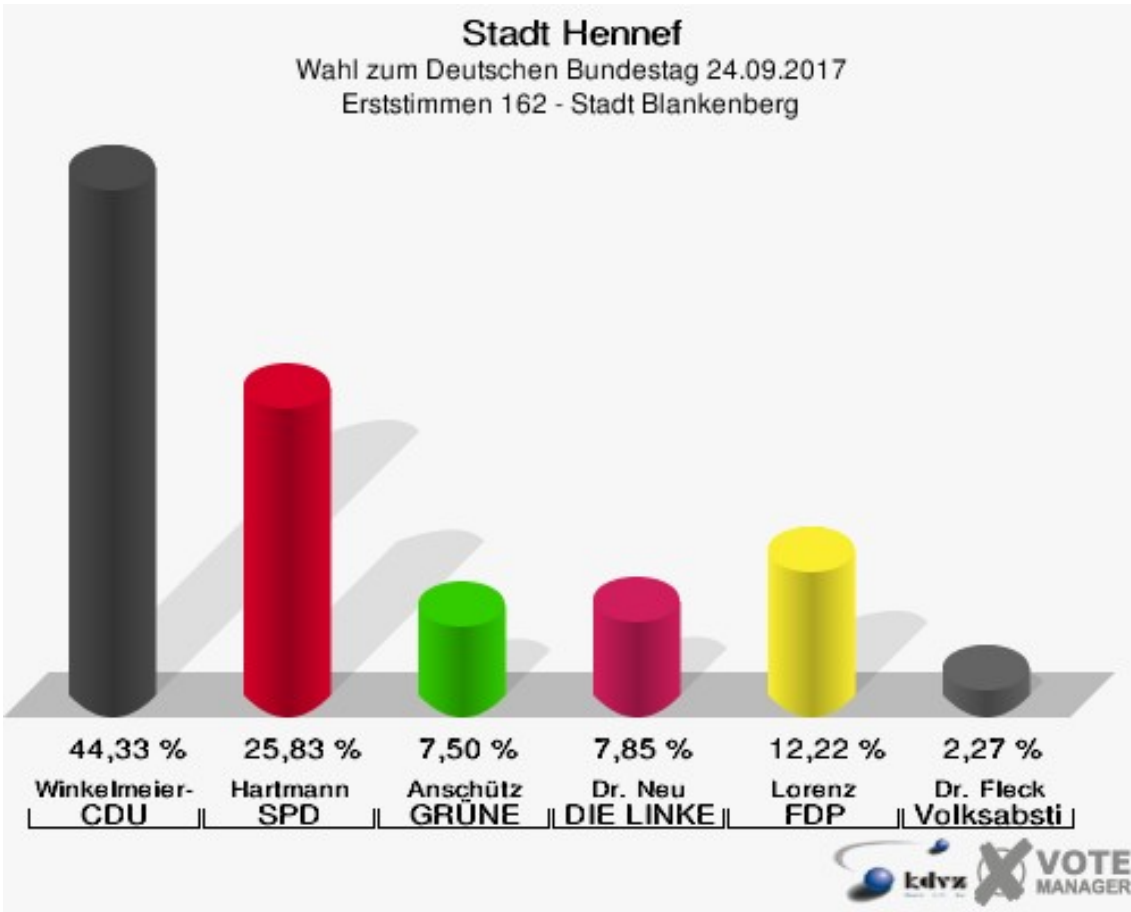

Sonst. = Sonstige

Stadt Hennef

Wahl zum Deutschen Bundestag 24.09.2017
Wahlbeteiligung 161 - Süchterscheid

162 - Stadt Blankenberg

	Erststimmen		Zweitstimmen	
Wahlberechtigte	1.111		1.111	
Wähler	589	53,02 %	589	53,02 %
ungültige Stimmen	16	2,72 %	6	1,02 %
gültige Stimmen	573	97,28 %	583	98,98 %
Winkel- meier-Becker, CDU	254	44,33 %	178	30,53 %
Hartmann, SPD	148	25,83 %	127	21,78 %
Anschütz, GRÜNE	43	7,50 %	48	8,23 %
Dr. Neu, DIE LINKE	45	7,85 %	35	6,00 %
Lorenz, FDP	70	12,22 %	107	18,35 %
AfD	---	---	64	10,98 %
PIRATEN	---	---	1	0,17 %
NPD	---	---	1	0,17 %
Die PARTEI	---	---	3	0,51 %
FREIE WÄHLER	---	---	3	0,51 %
Dr. Fleck, Volksab- stimmung	13	2,27 %	2	0,34 %
ÖDP	---	---	1	0,17 %
MLPD	---	---	0	0,00 %
SGP	---	---	0	0,00 %
Allianz Deutscher Demokraten	---	---	0	0,00 %
BGE	---	---	0	0,00 %
DiB	---	---	1	0,17 %
DKP	---	---	0	0,00 %
DM	---	---	2	0,34 %
Die Humanisten	---	---	0	0,00 %
Gesundheitsfor- schung	---	---	1	0,17 %
Tierschutzpartei	---	---	8	1,37 %
V-Partei ³	---	---	1	0,17 %