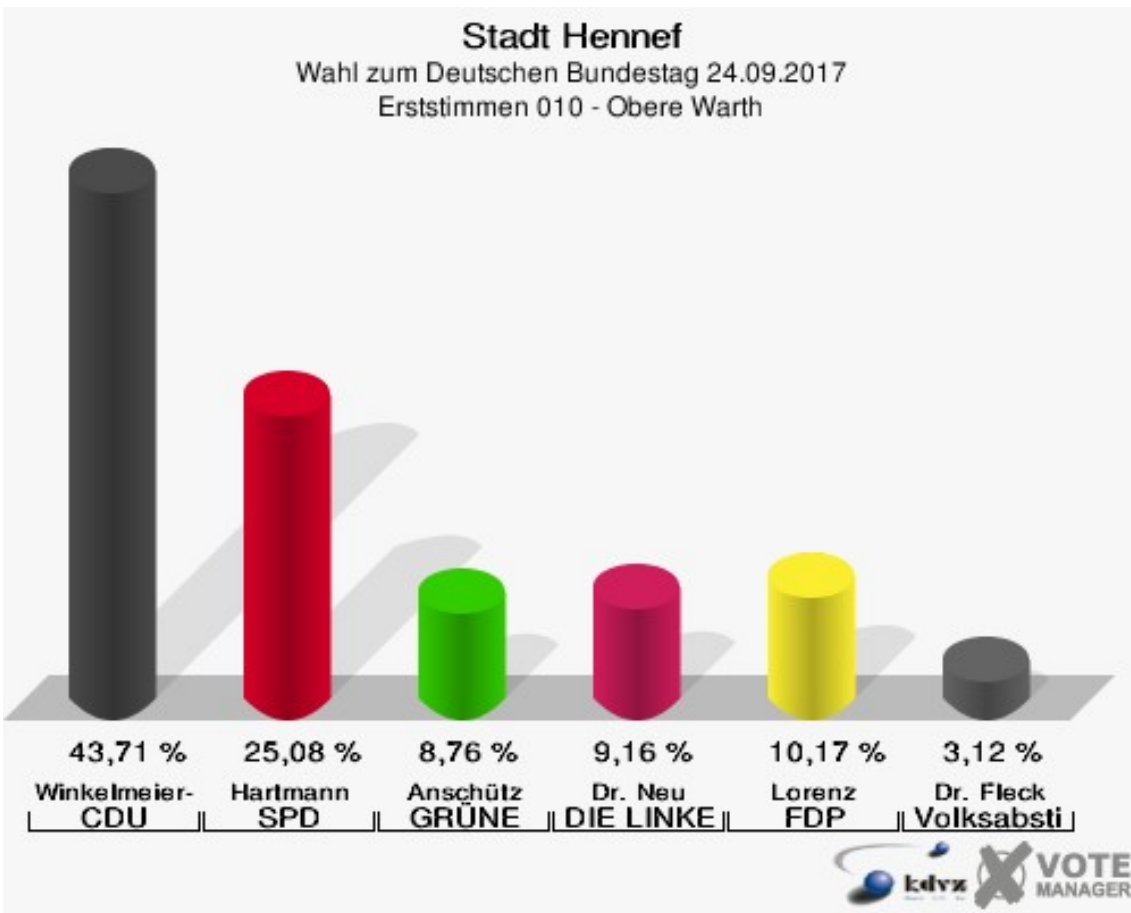

Sonst. = Sonstige