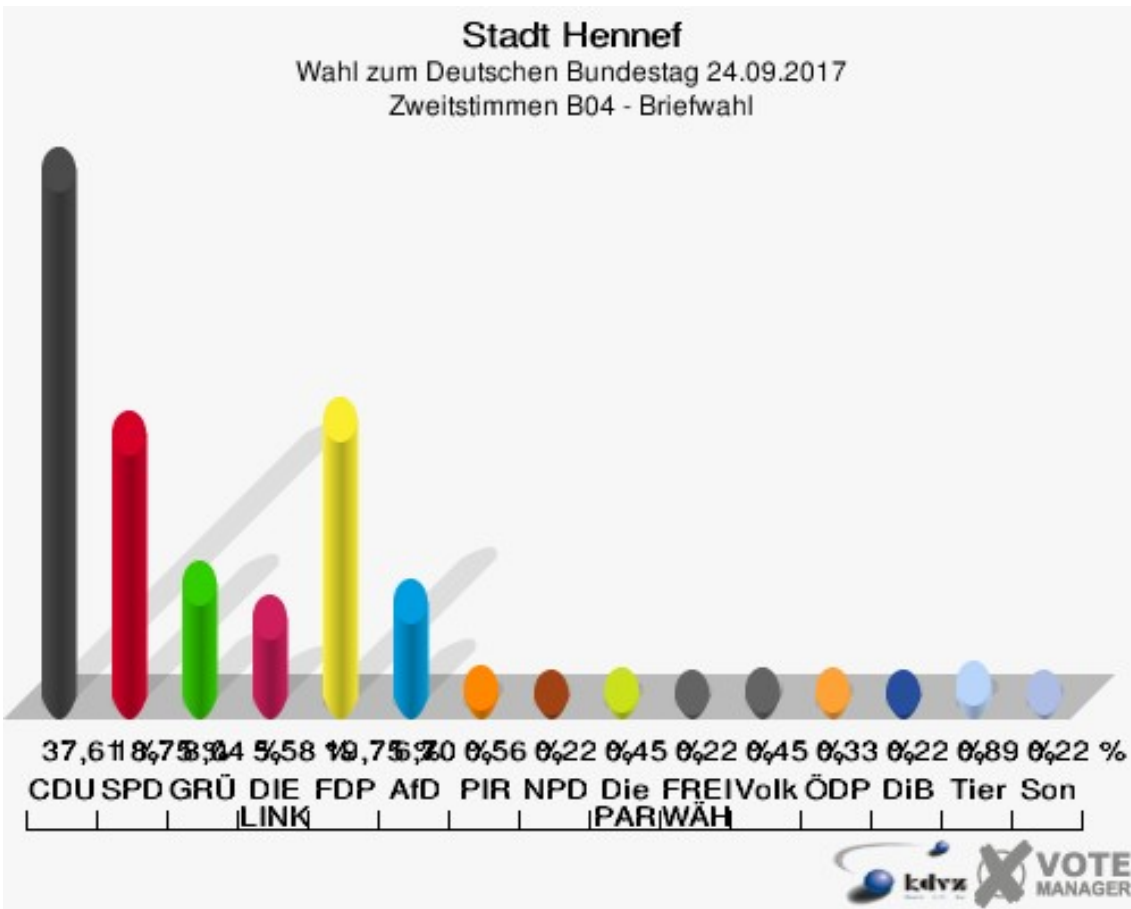

Sonst. = Sonstige