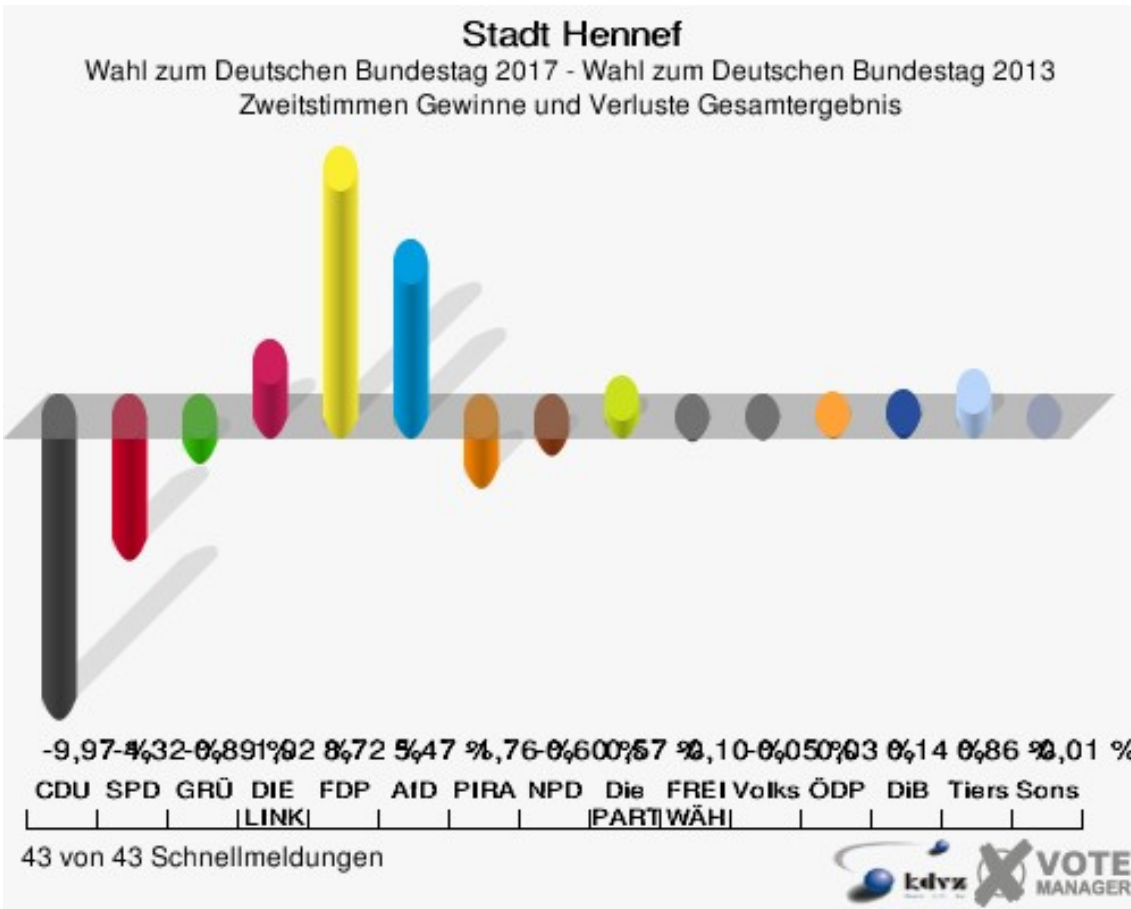

Sonst. = Sonstige

Stadt Hennef
Wahl zum Deutschen Bundestag 24.09.2017
Erststimmen Gewinne und Verluste Gesamtergebnis

	Wahl zum Deutschen Bundestag 24.09.2017	Wahl zum Deutschen Bundestag 22.09.2013	
		Ergebnis	Gewinne und Verluste
Wahlberechtigte	36.445	35.483	+962
Wähler	28.848	26.538	+2.310
	79,15 %	74,79 %	+4,36 %
gültige Stimmen	28.261	26.192	+2.069
	97,97 %	98,70 %	-0,73 %
CDU	12.837	13.399	-562
	45,42 %	51,16 %	-5,74 %
SPD	7.361	7.228	+133
	26,05 %	27,60 %	-1,55 %
GRÜNE	1.981	1.839	+142
	7,01 %	7,02 %	-0,01 %
DIE LINKE	2.352	1.209	+1.143
	8,32 %	4,62 %	+3,70 %
FDP	2.944	650	+2.294
	10,42 %	2,48 %	+7,94 %
AfD	0	810	-810
	0,00 %	3,09 %	-3,09 %
PIRATEN	0	522	-522
	0,00 %	1,99 %	-1,99 %
NPD	0	243	-243
	0,00 %	0,93 %	-0,93 %
Die PARTEI	0	0	+0
	0,00 %	0,00 %	+0,00 %
FREIE WÄHLER	0	155	-155
	0,00 %	0,59 %	-0,59 %
Volksabstimmung	786	137	+649
	2,78 %	0,52 %	+2,26 %
ÖDP	0	0	+0
	0,00 %	0,00 %	+0,00 %
MLPD	0	0	+0
	0,00 %	0,00 %	+0,00 %
SGP	0	0	+0
	0,00 %	0,00 %	+0,00 %
Allianz Deutscher Demokraten	0	0	+0
	0,00 %	0,00 %	+0,00 %
BGE	0	0	+0