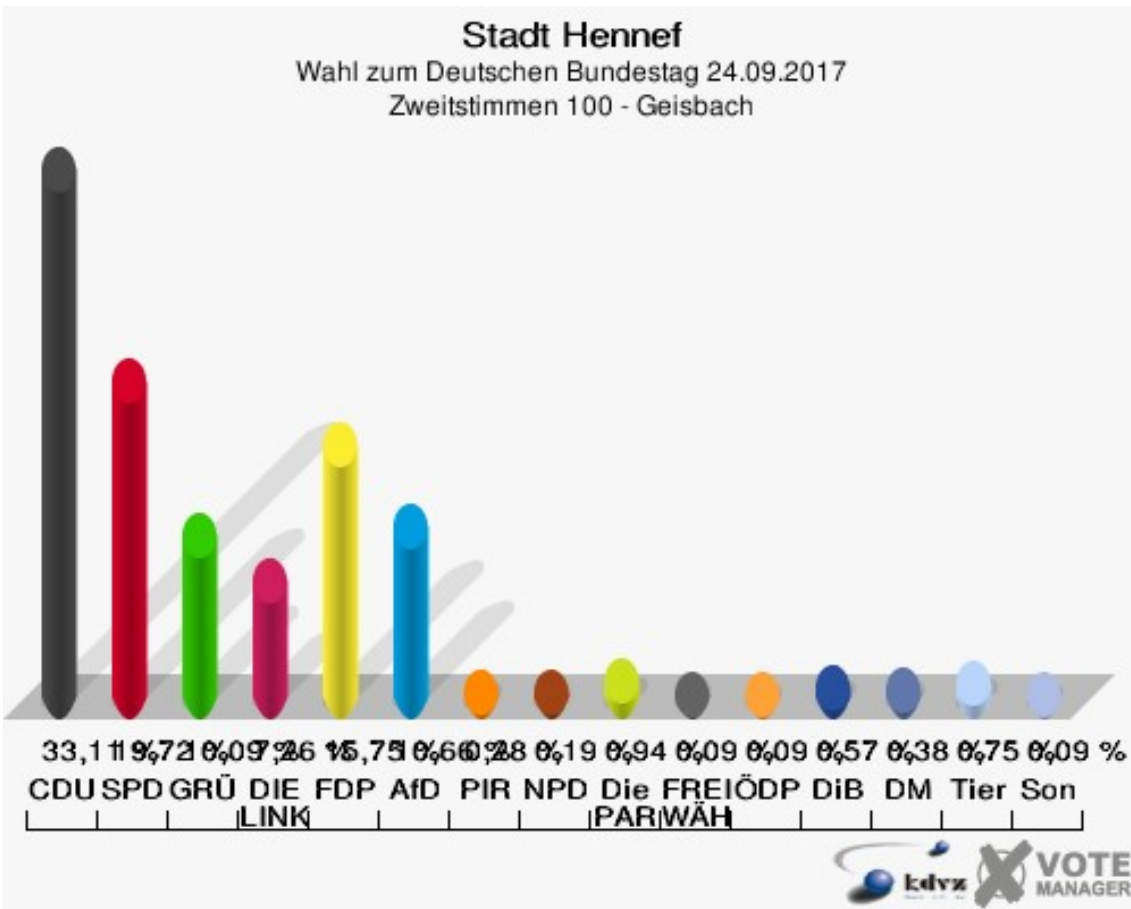

Sonst. = Sonstige

Stadt Hennef

Wahl zum Deutschen Bundestag 24.09.2017
Wahlbeteiligung 090 - Stoßdorf

100 - Geisbach

	Erststimmen		Zweitstimmen	
Wahlberechtigte	1.694		1.694	
Wähler	1.063	62,75 %	1.063	62,75 %
ungültige Stimmen	13	1,22 %	3	0,28 %
gültige Stimmen	1.050	98,78 %	1.060	99,72 %
Winkel- meier-Becker, CDU	467	44,48 %	351	33,11 %
Hartmann, SPD	289	27,52 %	209	19,72 %
Anschütz, GRÜNE	77	7,33 %	107	10,09 %
Dr. Neu, DIE LINKE	94	8,95 %	77	7,26 %
Lorenz, FDP	101	9,62 %	167	15,75 %
AfD	---	---	113	10,66 %
PIRATEN	---	---	3	0,28 %
NPD	---	---	2	0,19 %
Die PARTEI	---	---	10	0,94 %
FREIE WÄHLER	---	---	1	0,09 %
Dr. Fleck, Volksab- stimmung	22	2,10 %	0	0,00 %
ÖDP	---	---	1	0,09 %
MLPD	---	---	0	0,00 %
SGP	---	---	0	0,00 %
Allianz Deutscher Demokraten	---	---	0	0,00 %
BGE	---	---	0	0,00 %
DiB	---	---	6	0,57 %
DKP	---	---	0	0,00 %
DM	---	---	4	0,38 %
Die Humanisten	---	---	0	0,00 %
Gesundheitsfor- schung	---	---	0	0,00 %
Tierschutzpartei	---	---	8	0,75 %
V-Partei ³	---	---	1	0,09 %