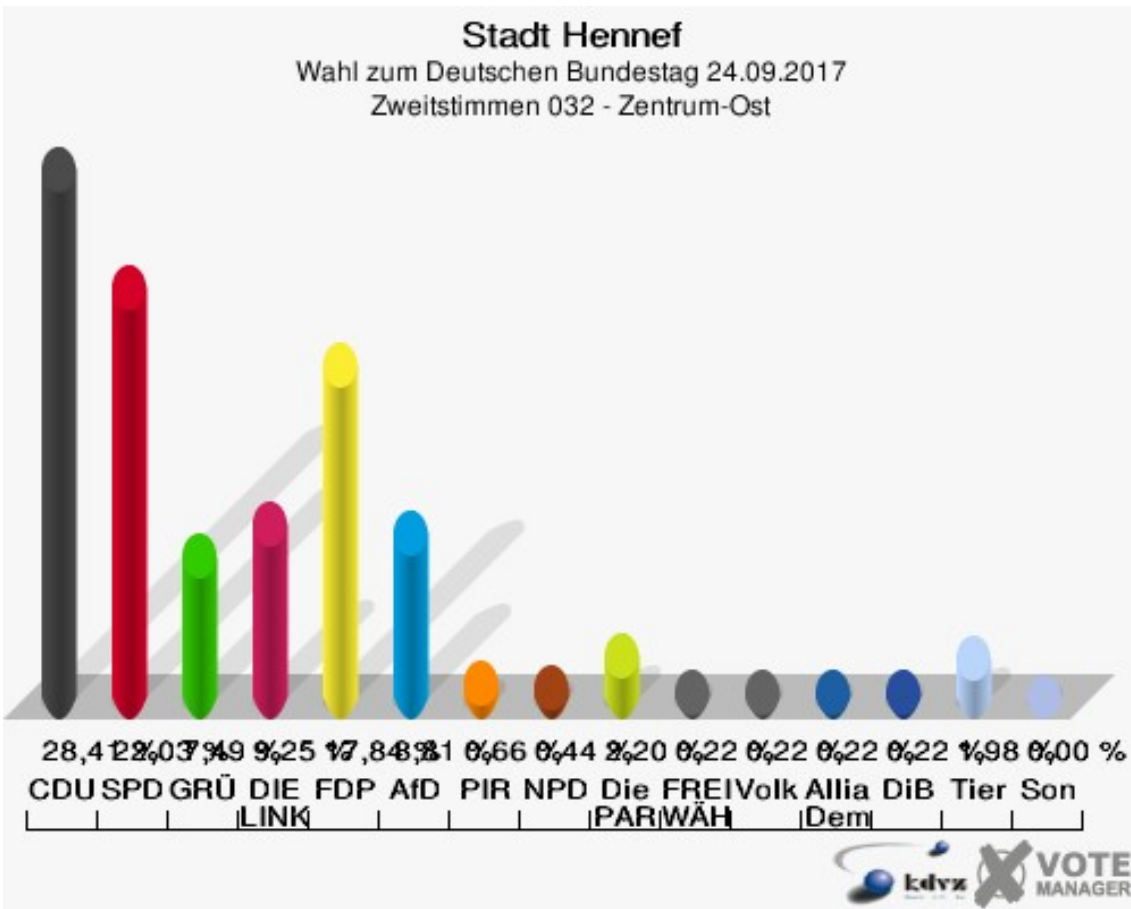

Sonst. = Sonstige

Stadt Hennef

Wahl zum Deutschen Bundestag 24.09.2017
Wahlbeteiligung 031 - Zentrum-West

032 - Zentrum-Ost

	Erststimmen		Zweitstimmen	
Wahlberechtigte	870		870	
Wähler	456	52,41 %	456	52,41 %
ungültige Stimmen	13	2,85 %	2	0,44 %
gültige Stimmen	443	97,15 %	454	99,56 %
Winkel- meier-Becker, CDU	167	37,70 %	129	28,41 %
Hartmann, SPD	132	29,80 %	100	22,03 %
Anschütz, GRÜNE	35	7,90 %	34	7,49 %
Dr. Neu, DIE LINKE	51	11,51 %	42	9,25 %
Lorenz, FDP	47	10,61 %	81	17,84 %
AfD	---	---	40	8,81 %
PIRATEN	---	---	3	0,66 %
NPD	---	---	2	0,44 %
Die PARTEI	---	---	10	2,20 %
FREIE WÄHLER	---	---	1	0,22 %
Dr. Fleck, Volksab- stimmung	11	2,48 %	1	0,22 %
ÖDP	---	---	0	0,00 %
MLPD	---	---	0	0,00 %
SGP	---	---	0	0,00 %
Allianz Deutscher Demokraten	---	---	1	0,22 %
BGE	---	---	0	0,00 %
DiB	---	---	1	0,22 %
DKP	---	---	0	0,00 %
DM	---	---	0	0,00 %
Die Humanisten	---	---	0	0,00 %
Gesundheitsfor- schung	---	---	0	0,00 %
Tierschutzpartei	---	---	9	1,98 %
V-Partei ³	---	---	0	0,00 %