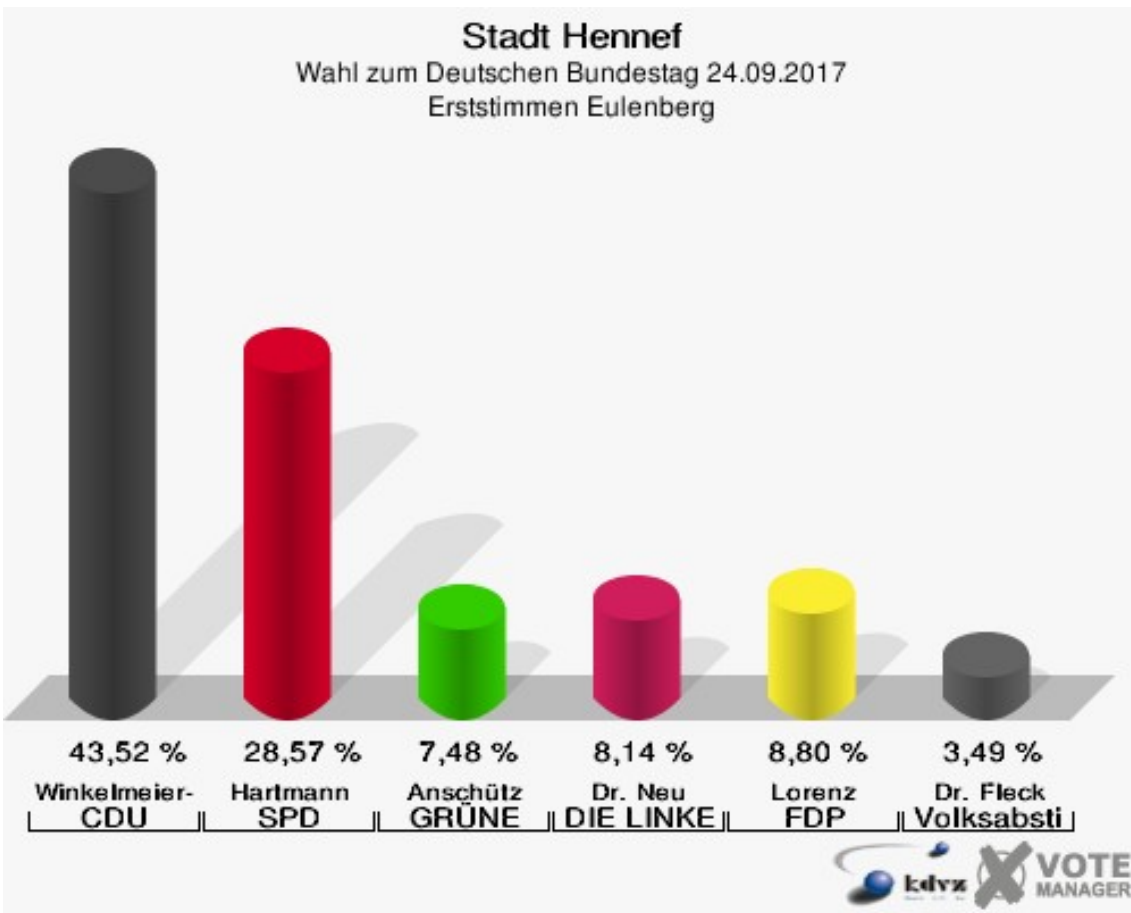

Sonst. = Sonstige

Stadt Hennef

Wahl zum Deutschen Bundestag 24.09.2017
Wahlbeteiligung Dambroich

Eichholz

	Erststimmen		Zweitstimmen	
Wahlberechtigte	601		601	
Wähler	325	54,08 %	325	54,08 %
ungültige Stimmen	8	2,46 %	2	0,62 %
gültige Stimmen	317	97,54 %	323	99,38 %
Winkel- meier-Becker, CDU	132	41,64 %	101	31,27 %
Hartmann, SPD	97	30,60 %	69	21,36 %
Anschütz, GRÜNE	20	6,31 %	22	6,81 %
Dr. Neu, DIE LINKE	31	9,78 %	32	9,91 %
Lorenz, FDP	30	9,46 %	40	12,38 %
AfD	---	---	41	12,69 %
PIRATEN	---	---	0	0,00 %
NPD	---	---	1	0,31 %
Die PARTEI	---	---	5	1,55 %
FREIE WÄHLER	---	---	0	0,00 %
Dr. Fleck, Volksab- stimmung	7	2,21 %	1	0,31 %
ÖDP	---	---	2	0,62 %
MLPD	---	---	0	0,00 %
SGP	---	---	0	0,00 %
Allianz Deutscher Demokraten	---	---	0	0,00 %
BGE	---	---	0	0,00 %
DiB	---	---	0	0,00 %
DKP	---	---	0	0,00 %
DM	---	---	2	0,62 %
Die Humanisten	---	---	0	0,00 %
Gesundheitsfor- schung	---	---	0	0,00 %
Tierschutzpartei	---	---	7	2,17 %
V-Partei ³	---	---	0	0,00 %

Sonst. = Sonstige

Stadt Hennef

Wahl zum Deutschen Bundestag 24.09.2017
Wahlbeteiligung Eichholz

Eulenberg

	Erststimmen		Zweitstimmen	
Wahlberechtigte	1.084		1.084	
Wähler	621	57,29 %	621	57,29 %
ungültige Stimmen	19	3,06 %	4	0,64 %
gültige Stimmen	602	96,94 %	617	99,36 %
Winkel- meier-Becker, CDU	262	43,52 %	209	33,87 %
Hartmann, SPD	172	28,57 %	126	20,42 %
Anschütz, GRÜNE	45	7,48 %	42	6,81 %
Dr. Neu, DIE LINKE	49	8,14 %	51	8,27 %
Lorenz, FDP	53	8,80 %	83	13,45 %
AfD	---	---	78	12,64 %
PIRATEN	---	---	2	0,32 %
NPD	---	---	2	0,32 %
Die PARTEI	---	---	5	0,81 %
FREIE WÄHLER	---	---	2	0,32 %
Dr. Fleck, Volksab- stimmung	21	3,49 %	2	0,32 %
ÖDP	---	---	1	0,16 %
MLPD	---	---	0	0,00 %
SGP	---	---	0	0,00 %
Allianz Deutscher Demokraten	---	---	0	0,00 %
BGE	---	---	0	0,00 %
DiB	---	---	1	0,16 %
DKP	---	---	0	0,00 %
DM	---	---	0	0,00 %
Die Humanisten	---	---	0	0,00 %
Gesundheitsfor- schung	---	---	0	0,00 %
Tierschutzpartei	---	---	11	1,78 %
V-Partei ³	---	---	2	0,32 %