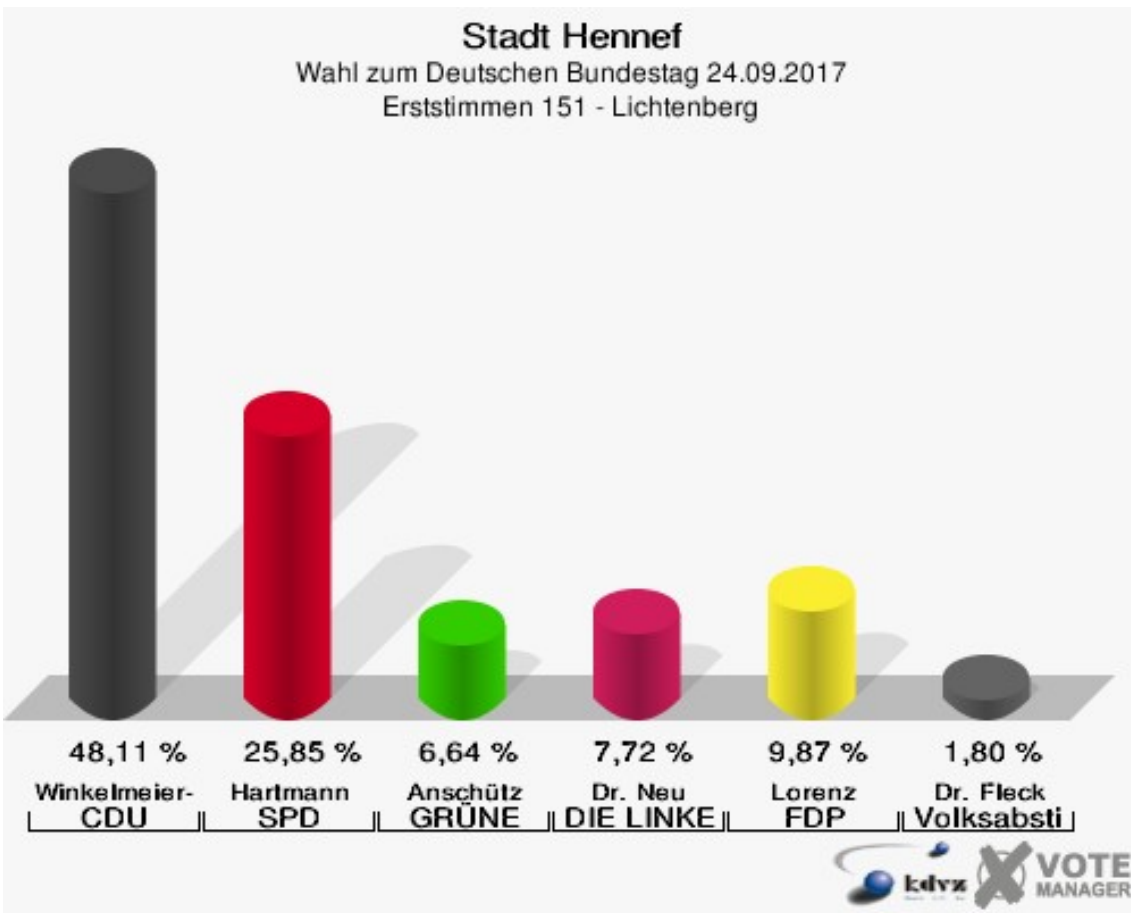

Sonst. = Sonstige

Stadt Hennef

Wahl zum Deutschen Bundestag 24.09.2017
Wahlbeteiligung 142 - Uckerath-Nord

151 - Lichtenberg

	Erststimmen		Zweitstimmen	
Wahlberechtigte	908		908	
Wähler	570	62,78 %	570	62,78 %
ungültige Stimmen	13	2,28 %	4	0,70 %
gültige Stimmen	557	97,72 %	566	99,30 %
Winkel- meier-Becker, CDU	268	48,11 %	197	34,81 %
Hartmann, SPD	144	25,85 %	116	20,49 %
Anschütz, GRÜNE	37	6,64 %	47	8,30 %
Dr. Neu, DIE LINKE	43	7,72 %	33	5,83 %
Lorenz, FDP	55	9,87 %	89	15,72 %
AfD	---	---	60	10,60 %
PIRATEN	---	---	6	1,06 %
NPD	---	---	2	0,35 %
Die PARTEI	---	---	5	0,88 %
FREIE WÄHLER	---	---	1	0,18 %
Dr. Fleck, Volksab- stimmung	10	1,80 %	2	0,35 %
ÖDP	---	---	2	0,35 %
MLPD	---	---	0	0,00 %
SGP	---	---	0	0,00 %
Allianz Deutscher Demokraten	---	---	0	0,00 %
BGE	---	---	0	0,00 %
DiB	---	---	1	0,18 %
DKP	---	---	0	0,00 %
DM	---	---	1	0,18 %
Die Humanisten	---	---	1	0,18 %
Gesundheitsfor- schung	---	---	0	0,00 %
Tierschutzpartei	---	---	3	0,53 %
V-Partei ³	---	---	0	0,00 %