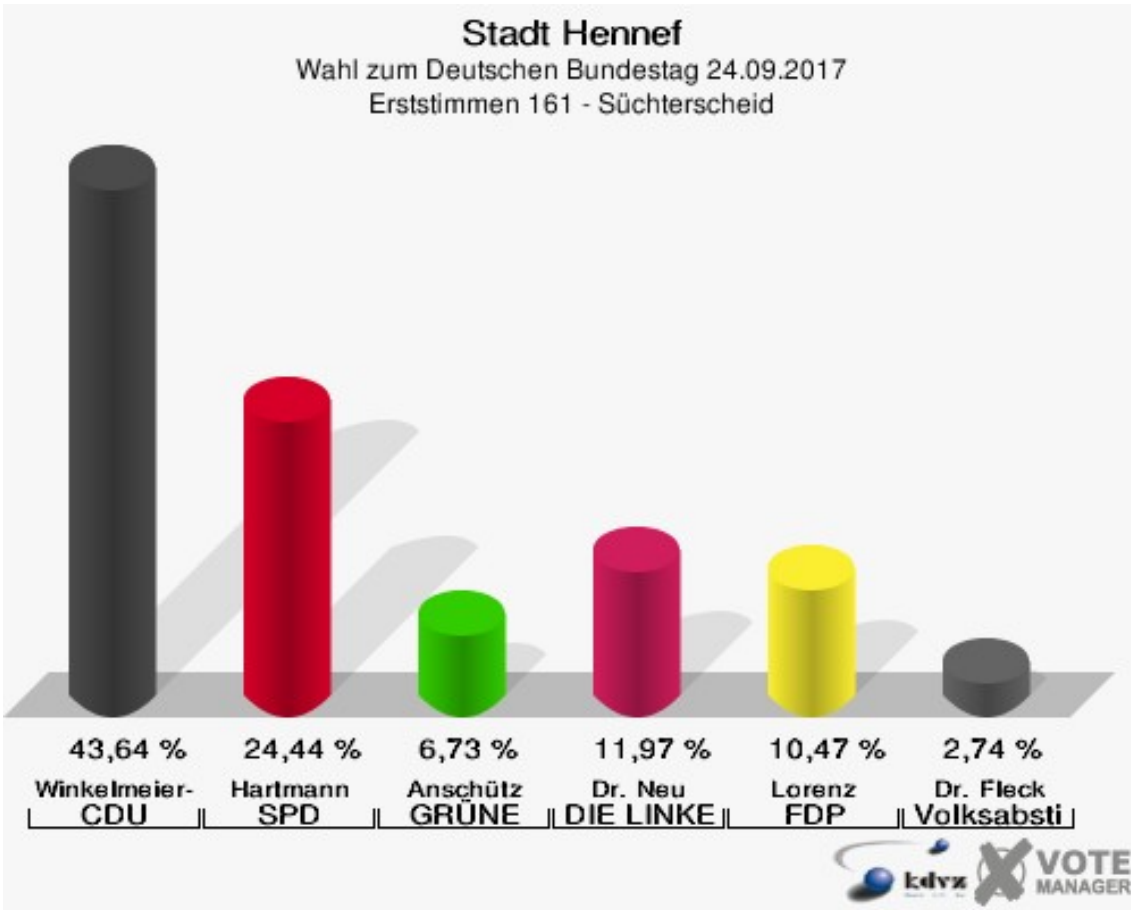

Sonst. = Sonstige

Stadt Hennef

Wahl zum Deutschen Bundestag 24.09.2017
Wahlbeteiligung 152 - Bierth

161 - Süchterscheid

	Erststimmen		Zweitstimmen	
Wahlberechtigte	685		685	
Wähler	405	59,12 %	405	59,12 %
ungültige Stimmen	4	0,99 %	6	1,48 %
gültige Stimmen	401	99,01 %	399	98,52 %
Winkel- meier-Becker, CDU	175	43,64 %	139	34,84 %
Hartmann, SPD	98	24,44 %	88	22,06 %
Anschütz, GRÜNE	27	6,73 %	25	6,27 %
Dr. Neu, DIE LINKE	48	11,97 %	42	10,53 %
Lorenz, FDP	42	10,47 %	55	13,78 %
AfD	---	---	29	7,27 %
PIRATEN	---	---	2	0,50 %
NPD	---	---	2	0,50 %
Die PARTEI	---	---	3	0,75 %
FREIE WÄHLER	---	---	2	0,50 %
Dr. Fleck, Volksab- stimmung	11	2,74 %	3	0,75 %
ÖDP	---	---	0	0,00 %
MLPD	---	---	0	0,00 %
SGP	---	---	0	0,00 %
Allianz Deutscher Demokraten	---	---	1	0,25 %
BGE	---	---	2	0,50 %
DiB	---	---	0	0,00 %
DKP	---	---	0	0,00 %
DM	---	---	0	0,00 %
Die Humanisten	---	---	0	0,00 %
Gesundheitsfor- schung	---	---	2	0,50 %
Tierschutzpartei	---	---	4	1,00 %
V-Partei ³	---	---	0	0,00 %