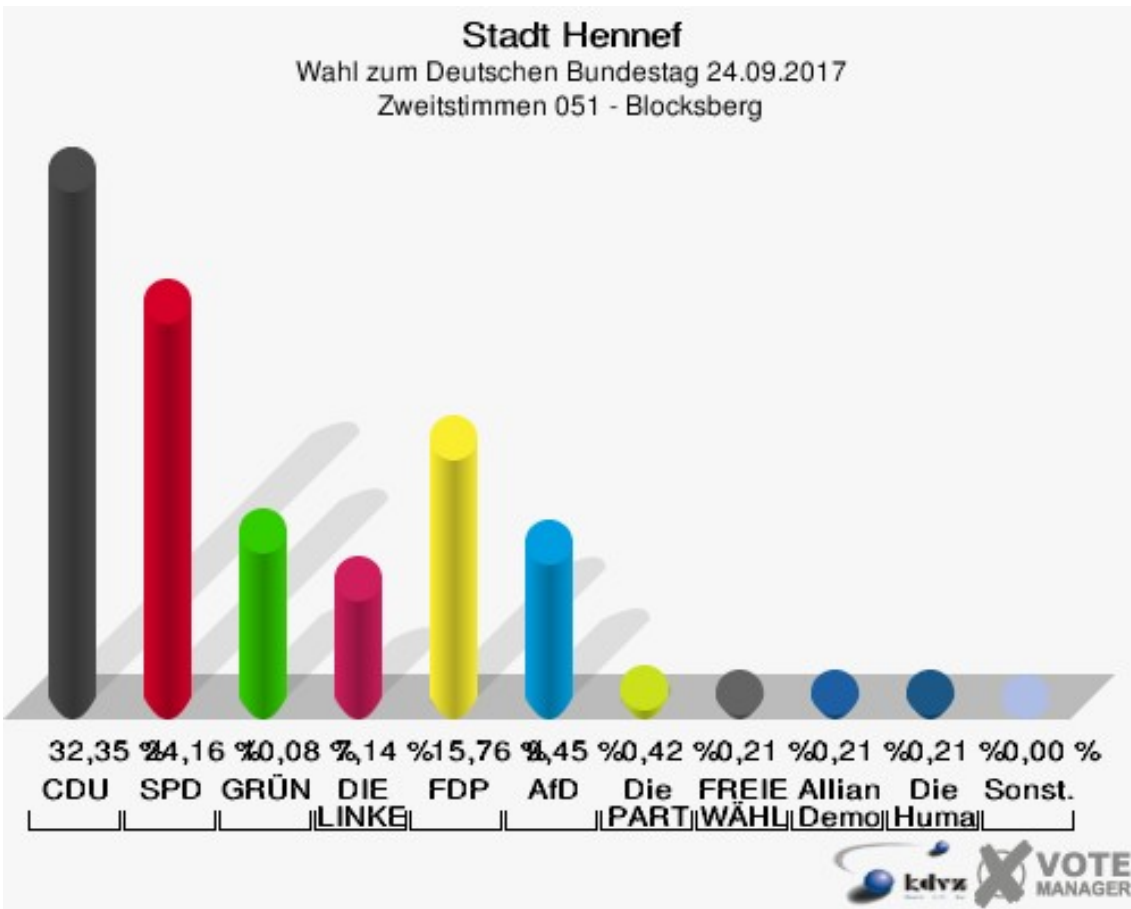

Sonst. = Sonstige

Stadt Hennef

Wahl zum Deutschen Bundestag 24.09.2017
Wahlbeteiligung 042 - Nord-West

051 - Blocksberg

	Erststimmen		Zweitstimmen	
Wahlberechtigte	901		901	
Wähler	482	53,50 %	482	53,50 %
ungültige Stimmen	10	2,07 %	6	1,24 %
gültige Stimmen	472	97,93 %	476	98,76 %
Winkel- meier-Becker, CDU	216	45,76 %	154	32,35 %
Hartmann, SPD	131	27,75 %	115	24,16 %
Anschütz, GRÜNE	40	8,47 %	48	10,08 %
Dr. Neu, DIE LINKE	33	6,99 %	34	7,14 %
Lorenz, FDP	41	8,69 %	75	15,76 %
AfD	---	---	45	9,45 %
PIRATEN	---	---	0	0,00 %
NPD	---	---	0	0,00 %
Die PARTEI	---	---	2	0,42 %
FREIE WÄHLER	---	---	1	0,21 %
Dr. Fleck, Volksab- stimmung	11	2,33 %	0	0,00 %
ÖDP	---	---	0	0,00 %
MLPD	---	---	0	0,00 %
SGP	---	---	0	0,00 %
Allianz Deutscher Demokraten	---	---	1	0,21 %
BGE	---	---	0	0,00 %
DiB	---	---	0	0,00 %
DKP	---	---	0	0,00 %
DM	---	---	0	0,00 %
Die Humanisten	---	---	1	0,21 %
Gesundheitsfor- schung	---	---	0	0,00 %
Tierschutzpartei	---	---	0	0,00 %
V-Partei ³	---	---	0	0,00 %