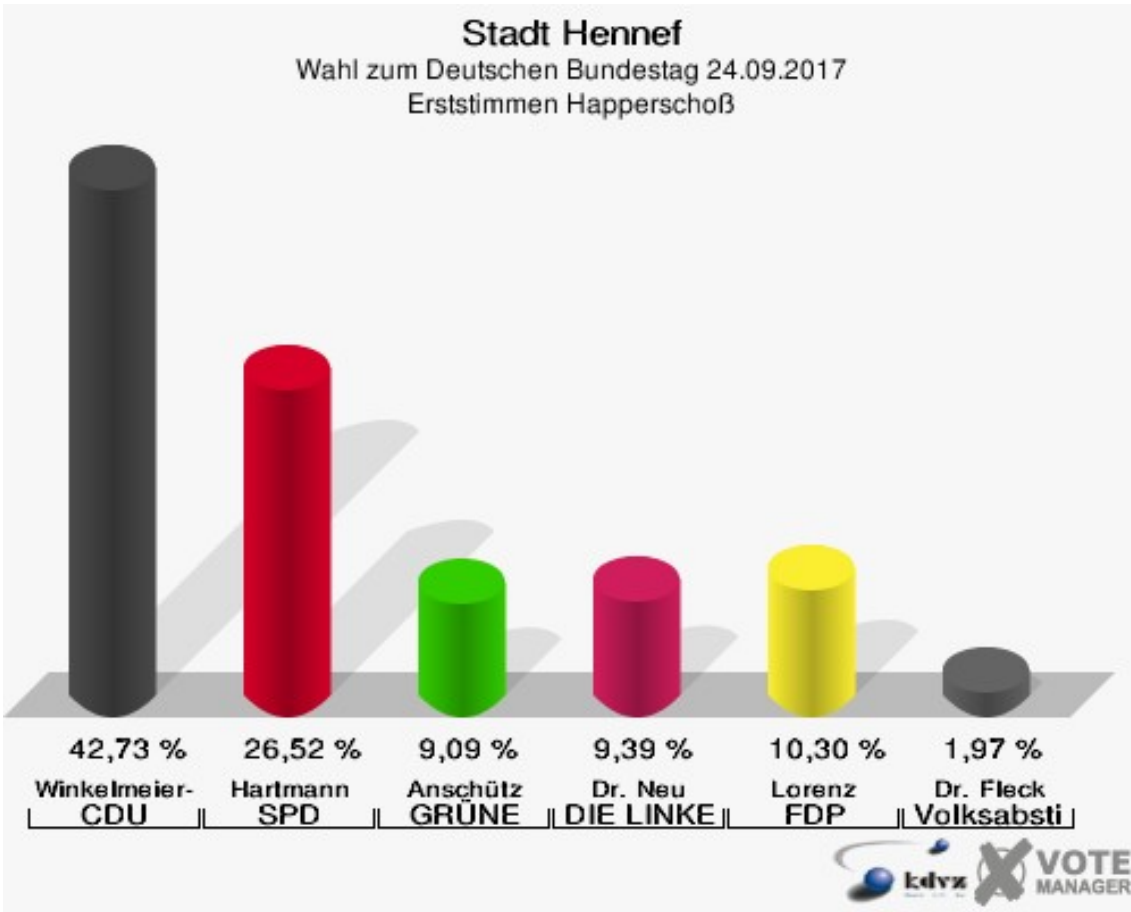

Sonst. = Sonstige

Stadt Hennef

Wahl zum Deutschen Bundestag 24.09.2017
Wahlbeteiligung Greuelsiefen/Dondorf/Siegbogen

Happerschoß

	Erststimmen		Zweitstimmen	
Wahlberechtigte	1.074		1.074	
Wähler	665	61,92 %	665	61,92 %
ungültige Stimmen	5	0,75 %	3	0,45 %
gültige Stimmen	660	99,25 %	662	99,55 %
Winkel- meier-Becker, CDU	282	42,73 %	204	30,82 %
Hartmann, SPD	175	26,52 %	123	18,58 %
Anschütz, GRÜNE	60	9,09 %	78	11,78 %
Dr. Neu, DIE LINKE	62	9,39 %	63	9,52 %
Lorenz, FDP	68	10,30 %	108	16,31 %
AfD	---	---	50	7,55 %
PIRATEN	---	---	3	0,45 %
NPD	---	---	0	0,00 %
Die PARTEI	---	---	20	3,02 %
FREIE WÄHLER	---	---	4	0,60 %
Dr. Fleck, Volksab- stimmung	13	1,97 %	0	0,00 %
ÖDP	---	---	1	0,15 %
MLPD	---	---	1	0,15 %
SGP	---	---	0	0,00 %
Allianz Deutscher Demokraten	---	---	0	0,00 %
BGE	---	---	0	0,00 %
DiB	---	---	0	0,00 %
DKP	---	---	1	0,15 %
DM	---	---	0	0,00 %
Die Humanisten	---	---	0	0,00 %
Gesundheitsfor- schung	---	---	0	0,00 %
Tierschutzpartei	---	---	5	0,76 %
V-Partei ³	---	---	1	0,15 %

Sonst. = Sonstige

Stadt Hennef

Wahl zum Deutschen Bundestag 24.09.2017
Wahlbeteiligung Happerschoß

Heisterschoß

	Erststimmen		Zweitstimmen	
Wahlberechtigte	945		945	
Wähler	596	63,07 %	596	63,07 %
ungültige Stimmen	13	2,18 %	6	1,01 %
gültige Stimmen	583	97,82 %	590	98,99 %
Winkel- meier-Becker, CDU	249	42,71 %	183	31,02 %
Hartmann, SPD	158	27,10 %	140	23,73 %
Anschütz, GRÜNE	46	7,89 %	39	6,61 %
Dr. Neu, DIE LINKE	48	8,23 %	34	5,76 %
Lorenz, FDP	64	10,98 %	99	16,78 %
AfD	---	---	71	12,03 %
PIRATEN	---	---	2	0,34 %
NPD	---	---	1	0,17 %
Die PARTEI	---	---	7	1,19 %
FREIE WÄHLER	---	---	2	0,34 %
Dr. Fleck, Volksab- stimmung	18	3,09 %	0	0,00 %
ÖDP	---	---	1	0,17 %
MLPD	---	---	0	0,00 %
SGP	---	---	0	0,00 %
Allianz Deutscher Demokraten	---	---	0	0,00 %
BGE	---	---	0	0,00 %
DiB	---	---	2	0,34 %
DKP	---	---	0	0,00 %
DM	---	---	0	0,00 %
Die Humanisten	---	---	0	0,00 %
Gesundheitsfor- schung	---	---	1	0,17 %
Tierschutzpartei	---	---	6	1,02 %
V-Partei ³	---	---	2	0,34 %