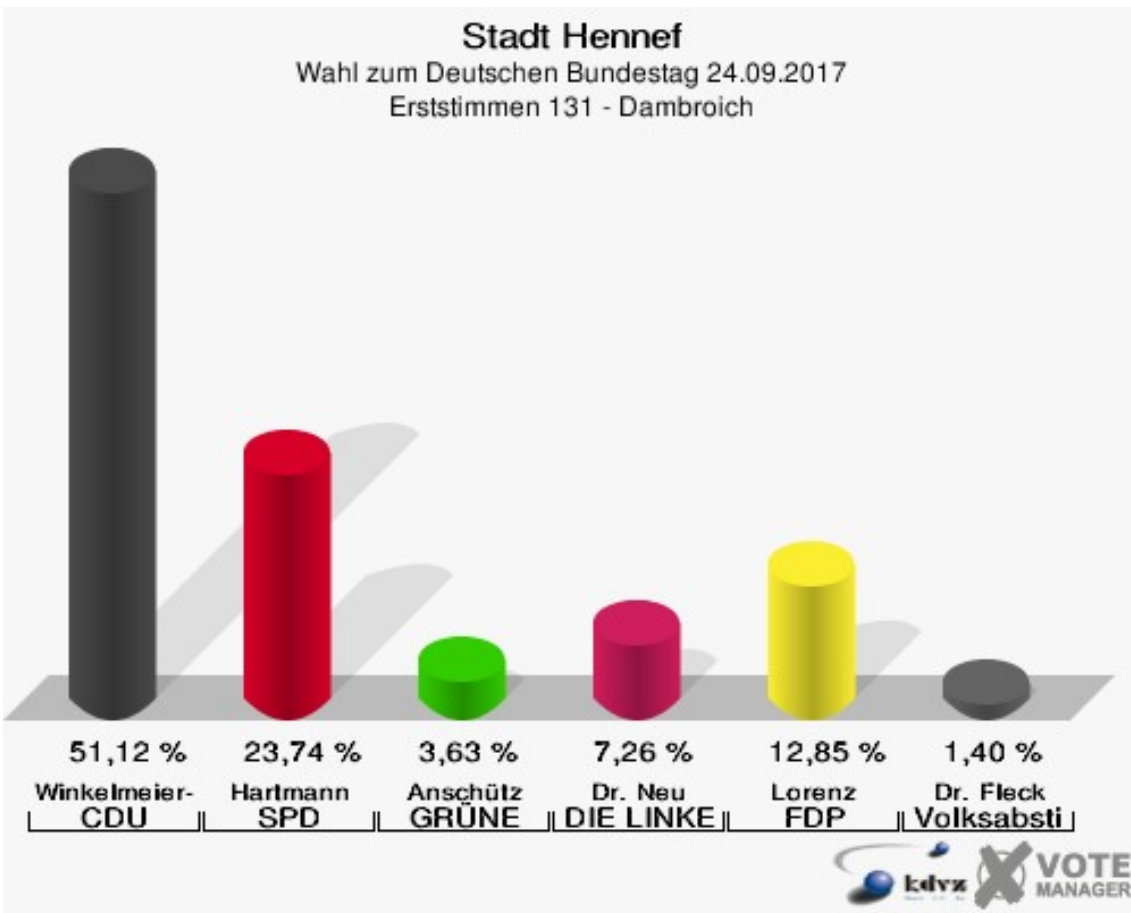

Sonst. = Sonstige

Stadt Hennef

Wahl zum Deutschen Bundestag 24.09.2017
Wahlbeteiligung 122 - Weldergoven

131 - Dambroich

	Erststimmen		Zweitstimmen	
Wahlberechtigte	558		558	
Wähler	361	64,70 %	361	64,70 %
ungültige Stimmen	3	0,83 %	1	0,28 %
gültige Stimmen	358	99,17 %	360	99,72 %
Winkel- meier-Becker, CDU	183	51,12 %	151	41,94 %
Hartmann, SPD	85	23,74 %	69	19,17 %
Anschütz, GRÜNE	13	3,63 %	26	7,22 %
Dr. Neu, DIE LINKE	26	7,26 %	19	5,28 %
Lorenz, FDP	46	12,85 %	54	15,00 %
AfD	---	---	33	9,17 %
PIRATEN	---	---	2	0,56 %
NPD	---	---	0	0,00 %
Die PARTEI	---	---	3	0,83 %
FREIE WÄHLER	---	---	0	0,00 %
Dr. Fleck, Volksab- stimmung	5	1,40 %	0	0,00 %
ÖDP	---	---	0	0,00 %
MLPD	---	---	0	0,00 %
SGP	---	---	0	0,00 %
Allianz Deutscher Demokraten	---	---	0	0,00 %
BGE	---	---	0	0,00 %
DiB	---	---	0	0,00 %
DKP	---	---	0	0,00 %
DM	---	---	0	0,00 %
Die Humanisten	---	---	1	0,28 %
Gesundheitsfor- schung	---	---	0	0,00 %
Tierschutzpartei	---	---	1	0,28 %
V-Partei ³	---	---	1	0,28 %