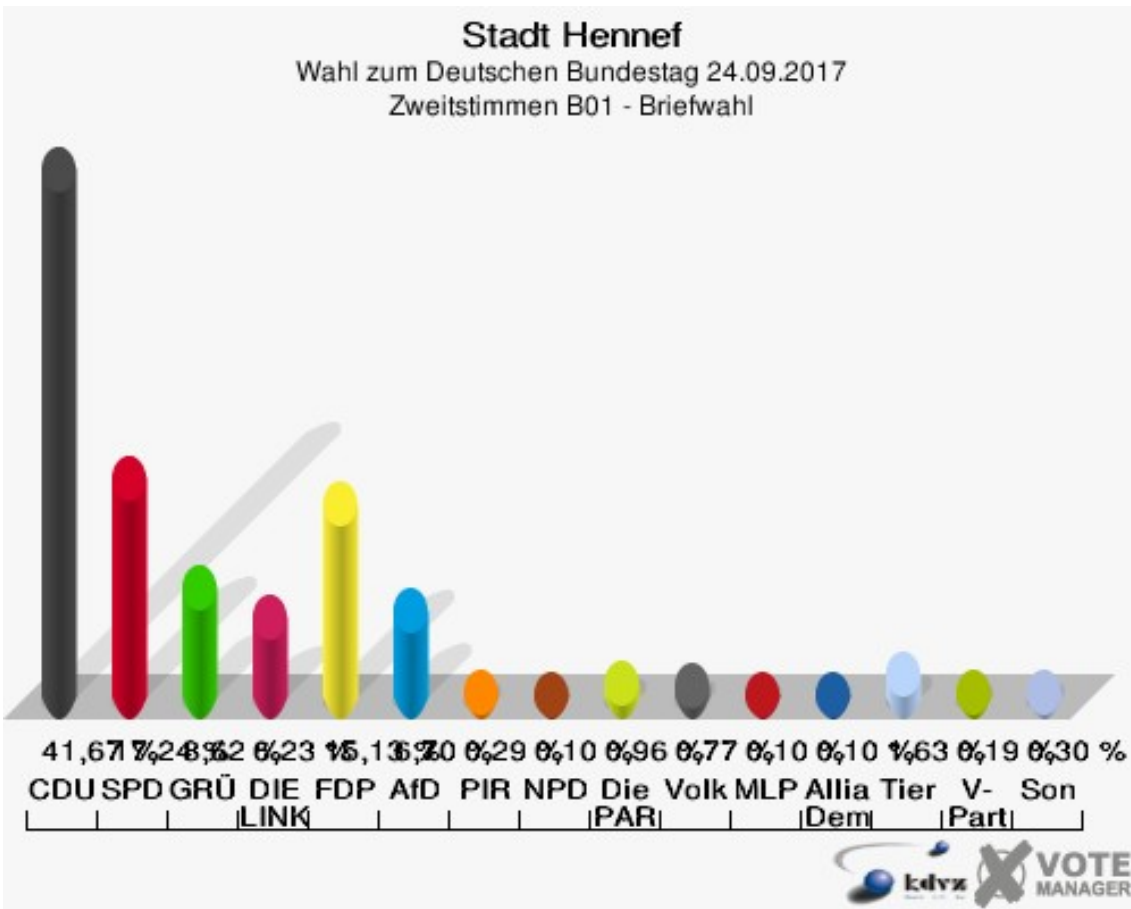

Sonst. = Sonstige

Stadt Hennef

Wahl zum Deutschen Bundestag 24.09.2017
Wahlbeteiligung 202 - Lauthausen/Oberauel

B01 - Briefwahl

Wähler	Erststimmen		Zweitstimmen	
	Anzahl	Anteil %	Anzahl	Anteil %
Wähler	1.048		1.048	
ungültige Stimmen	14	1,34 %	4	0,38 %
gültige Stimmen	1.034	98,66 %	1.044	99,62 %
Winkel- meier-Becker, CDU	531	51,35 %	435	41,67 %
Hartmann, SPD	228	22,05 %	180	17,24 %
Anschütz, GRÜNE	66	6,38 %	90	8,62 %
Dr. Neu, DIE LINKE	84	8,12 %	65	6,23 %
Lorenz, FDP	94	9,09 %	158	15,13 %
AfD	---	---	70	6,70 %
PIRATEN	---	---	3	0,29 %
NPD	---	---	1	0,10 %
Die PARTEI	---	---	10	0,96 %
FREIE WÄHLER	---	---	0	0,00 %
Dr. Fleck, Volksab- stimmung	31	3,00 %	8	0,77 %
ÖDP	---	---	0	0,00 %
MLPD	---	---	1	0,10 %
SGP	---	---	0	0,00 %
Allianz Deutscher Demokraten	---	---	1	0,10 %
BGE	---	---	1	0,10 %
DiB	---	---	0	0,00 %
DKP	---	---	0	0,00 %
DM	---	---	1	0,10 %
Die Humanisten	---	---	0	0,00 %
Gesundheitsfor- schung	---	---	1	0,10 %
Tierschutzpartei	---	---	17	1,63 %
V-Partei ³	---	---	2	0,19 %