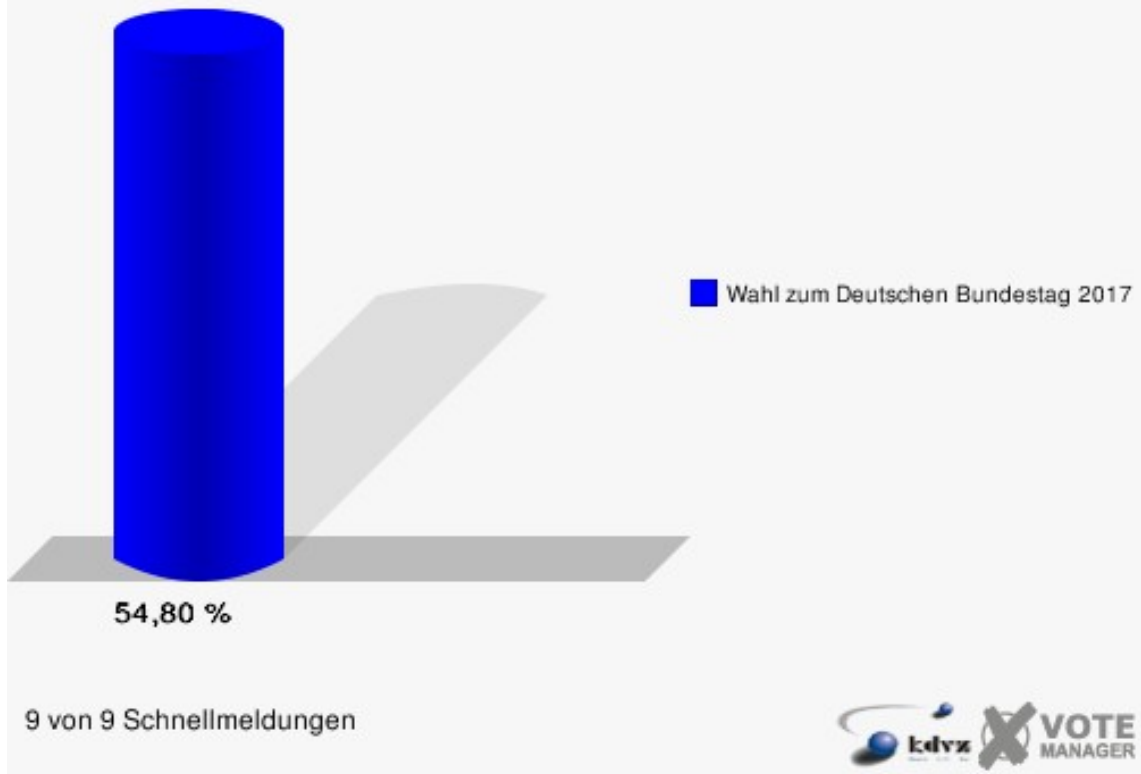

Stadt Hennef

Wahl zum Deutschen Bundestag 24.09.2017
Wahlbeteiligung Zentrum