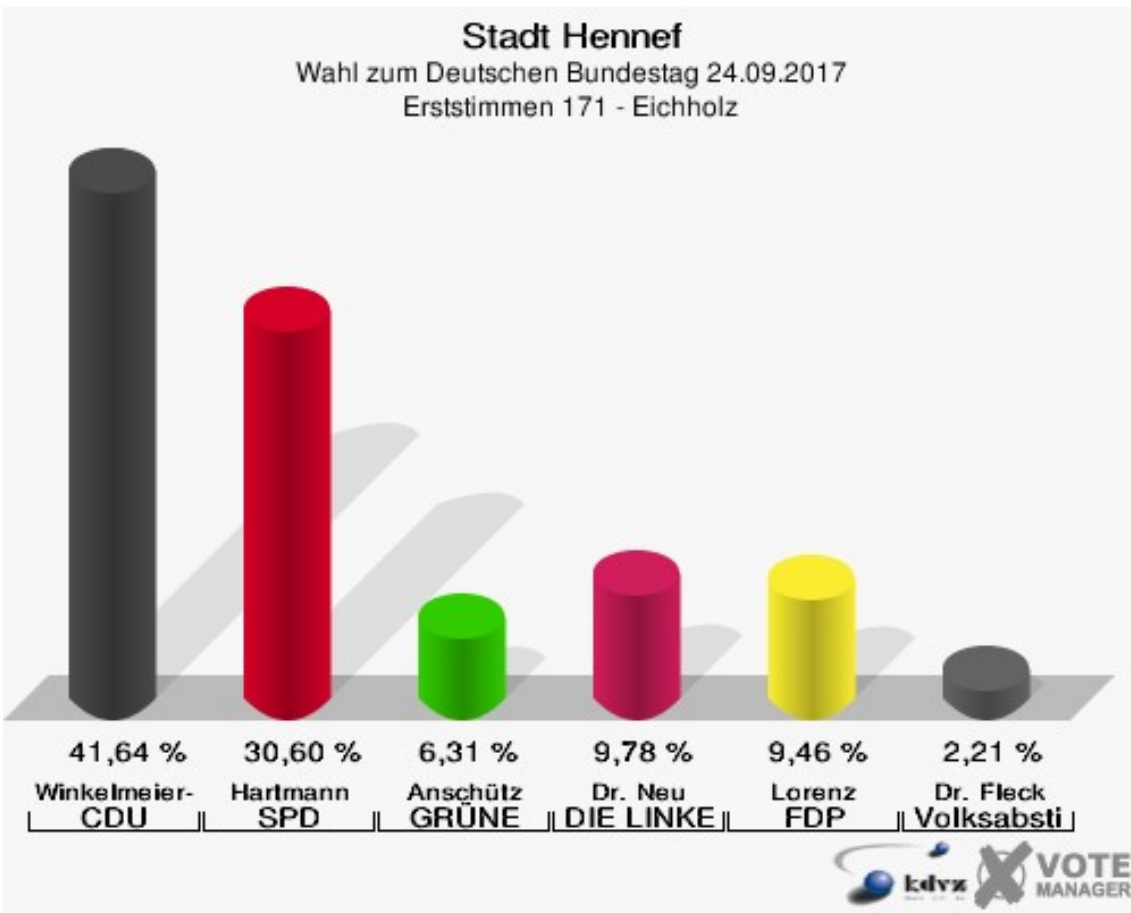

Sonst. = Sonstige

Stadt Hennef

Wahl zum Deutschen Bundestag 24.09.2017
Wahlbeteiligung 162 - Stadt Blankenberg

171 - Eichholz

	Erststimmen		Zweitstimmen	
Wahlberechtigte	601		601	
Wähler	325	54,08 %	325	54,08 %
ungültige Stimmen	8	2,46 %	2	0,62 %
gültige Stimmen	317	97,54 %	323	99,38 %
Winkel- meier-Becker, CDU	132	41,64 %	101	31,27 %
Hartmann, SPD	97	30,60 %	69	21,36 %
Anschütz, GRÜNE	20	6,31 %	22	6,81 %
Dr. Neu, DIE LINKE	31	9,78 %	32	9,91 %
Lorenz, FDP	30	9,46 %	40	12,38 %
AfD	---	---	41	12,69 %
PIRATEN	---	---	0	0,00 %
NPD	---	---	1	0,31 %
Die PARTEI	---	---	5	1,55 %
FREIE WÄHLER	---	---	0	0,00 %
Dr. Fleck, Volksab- stimmung	7	2,21 %	1	0,31 %
ÖDP	---	---	2	0,62 %
MLPD	---	---	0	0,00 %
SGP	---	---	0	0,00 %
Allianz Deutscher Demokraten	---	---	0	0,00 %
BGE	---	---	0	0,00 %
DiB	---	---	0	0,00 %
DKP	---	---	0	0,00 %
DM	---	---	2	0,62 %
Die Humanisten	---	---	0	0,00 %
Gesundheitsfor- schung	---	---	0	0,00 %
Tierschutzpartei	---	---	7	2,17 %
V-Partei ³	---	---	0	0,00 %