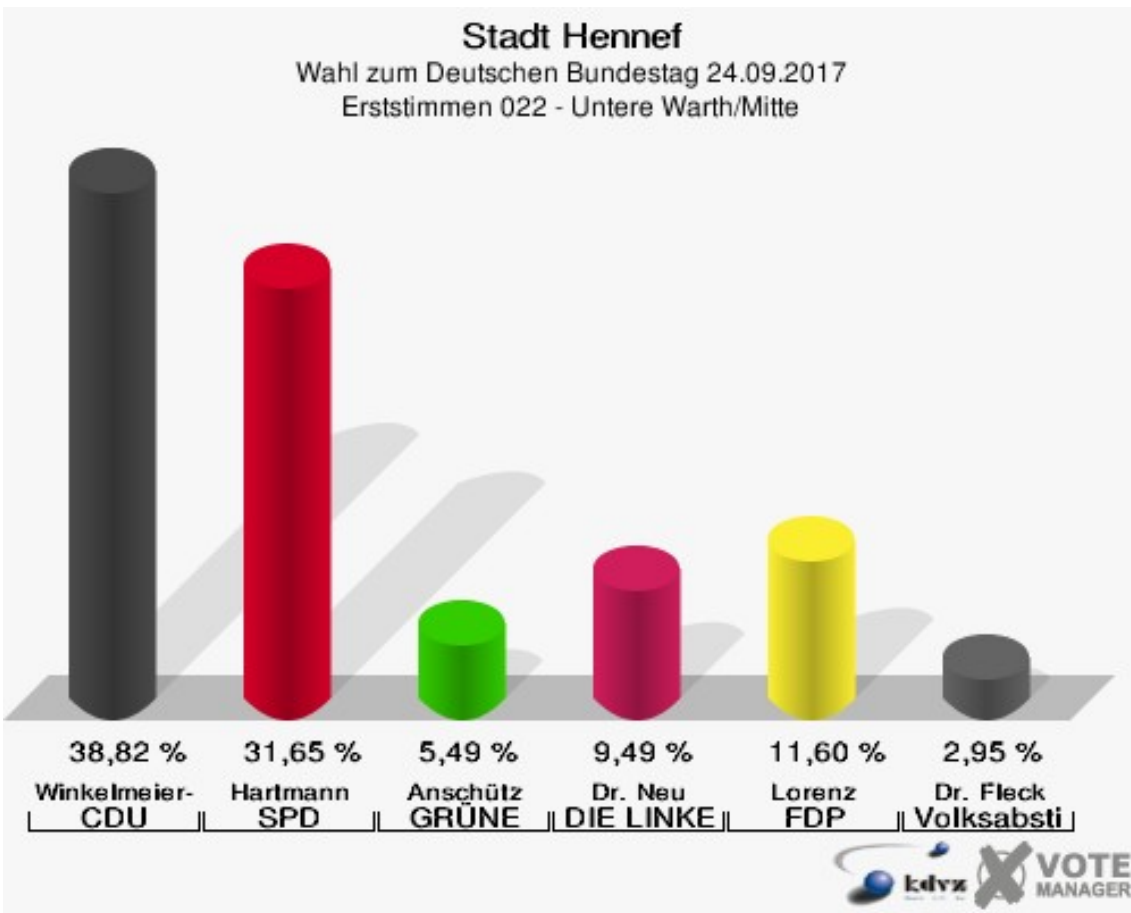

Sonst. = Sonstige

Stadt Hennef

Wahl zum Deutschen Bundestag 24.09.2017
Wahlbeteiligung 021 - Untere Warth

022 - Untere Warth/Mitte

	Erststimmen		Zweitstimmen	
Wahlberechtigte	864		864	
Wähler	499	57,75 %	499	57,75 %
ungültige Stimmen	25	5,01 %	11	2,20 %
gültige Stimmen	474	94,99 %	488	97,80 %
Winkel- meier-Becker, CDU	184	38,82 %	145	29,71 %
Hartmann, SPD	150	31,65 %	118	24,18 %
Anschütz, GRÜNE	26	5,49 %	29	5,94 %
Dr. Neu, DIE LINKE	45	9,49 %	50	10,25 %
Lorenz, FDP	55	11,60 %	65	13,32 %
AfD	---	---	56	11,48 %
PIRATEN	---	---	5	1,02 %
NPD	---	---	0	0,00 %
Die PARTEI	---	---	1	0,20 %
FREIE WÄHLER	---	---	4	0,82 %
Dr. Fleck, Volksab- stimmung	14	2,95 %	0	0,00 %
ÖDP	---	---	3	0,61 %
MLPD	---	---	0	0,00 %
SGP	---	---	0	0,00 %
Allianz Deutscher Demokraten	---	---	4	0,82 %
BGE	---	---	1	0,20 %
DiB	---	---	0	0,00 %
DKP	---	---	0	0,00 %
DM	---	---	1	0,20 %
Die Humanisten	---	---	2	0,41 %
Gesundheitsfor- schung	---	---	0	0,00 %
Tierschutzpartei	---	---	2	0,41 %
V-Partei ³	---	---	2	0,41 %