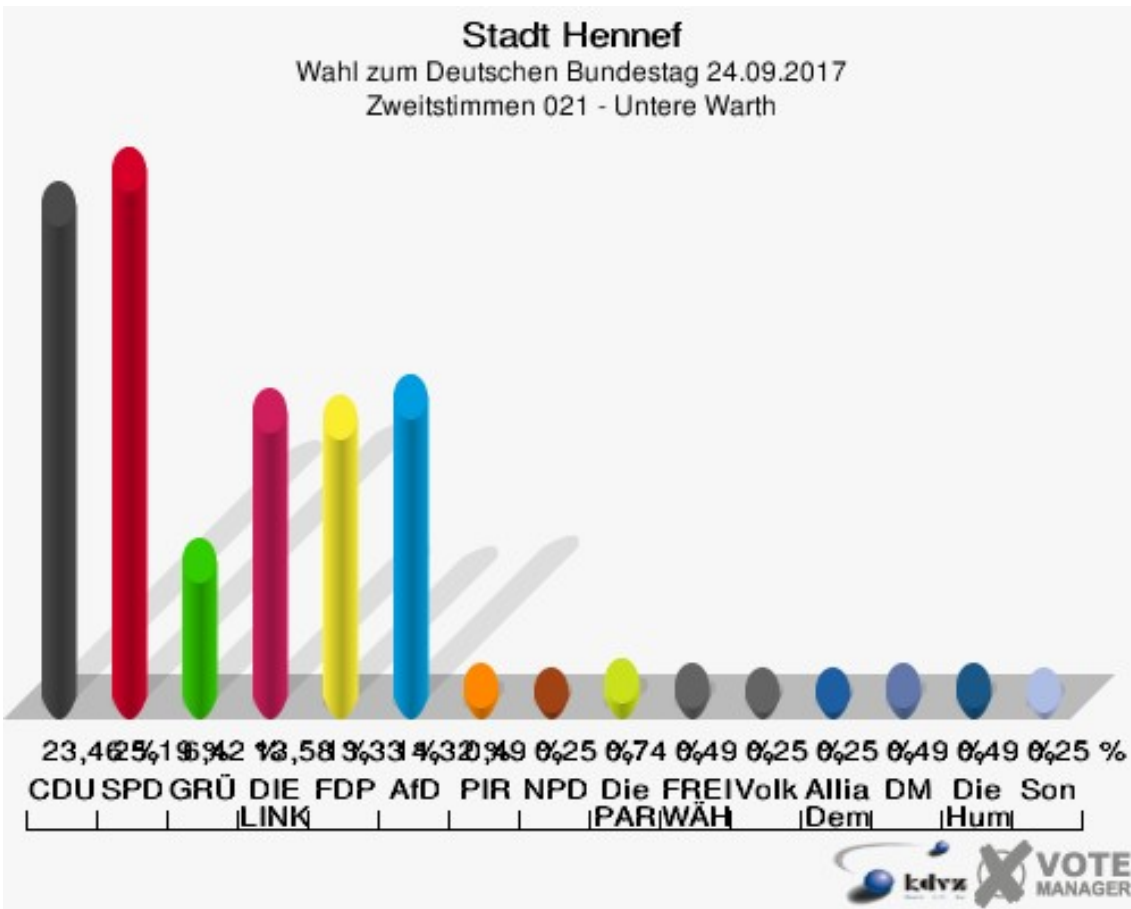

Sonst. = Sonstige

Stadt Hennef

Wahl zum Deutschen Bundestag 24.09.2017

Wahlbeteiligung 010 - Obere Warth

021 - Untere Warth

	Erststimmen		Zweitstimmen	
Wahlberechtigte	789		789	
Wähler	416	52,72 %	416	52,72 %
ungültige Stimmen	18	4,33 %	11	2,64 %
gültige Stimmen	398	95,67 %	405	97,36 %
Winkel- meier-Becker, CDU	119	29,90 %	95	23,46 %
Hartmann, SPD	147	36,93 %	102	25,19 %
Anschütz, GRÜNE	18	4,52 %	26	6,42 %
Dr. Neu, DIE LINKE	56	14,07 %	55	13,58 %
Lorenz, FDP	51	12,81 %	54	13,33 %
AfD	---	---	58	14,32 %
PIRATEN	---	---	2	0,49 %
NPD	---	---	1	0,25 %
Die PARTEI	---	---	3	0,74 %
FREIE WÄHLER	---	---	2	0,49 %
Dr. Fleck, Volksab- stimmung	7	1,76 %	1	0,25 %
ÖDP	---	---	0	0,00 %
MLPD	---	---	0	0,00 %
SGP	---	---	0	0,00 %
Allianz Deutscher Demokraten	---	---	1	0,25 %
BGE	---	---	0	0,00 %
DiB	---	---	0	0,00 %
DKP	---	---	0	0,00 %
DM	---	---	2	0,49 %
Die Humanisten	---	---	2	0,49 %
Gesundheitsfor- schung	---	---	0	0,00 %
Tierschutzpartei	---	---	1	0,25 %
V-Partei ³	---	---	0	0,00 %