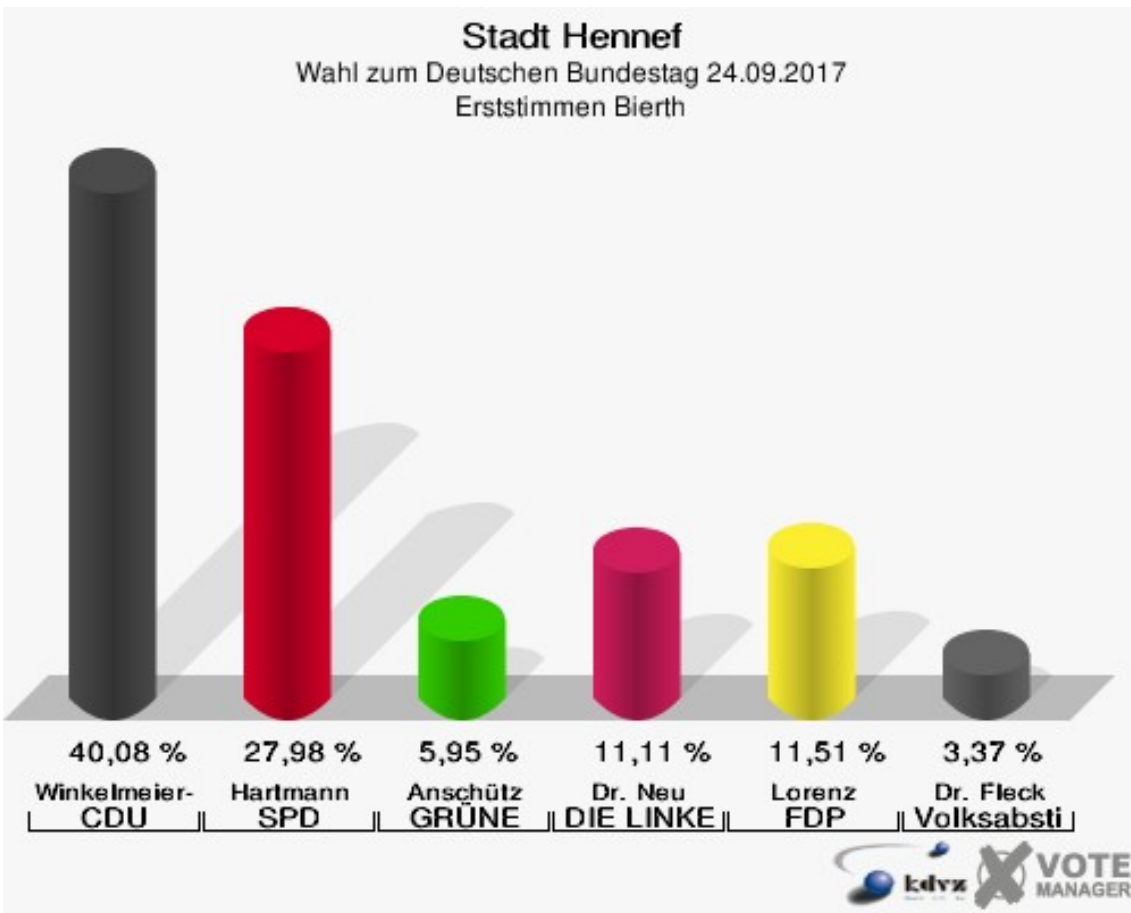

Sonst. = Sonstige

Stadt Hennef

Wahl zum Deutschen Bundestag 24.09.2017
Wahlbeteiligung Allner

Bierth

	Erststimmen		Zweitstimmen	
Wahlberechtigte	896		896	
Wähler	516	57,59 %	516	57,59 %
ungültige Stimmen	12	2,33 %	3	0,58 %
gültige Stimmen	504	97,67 %	513	99,42 %
Winkel- meier-Becker, CDU	202	40,08 %	150	29,24 %
Hartmann, SPD	141	27,98 %	110	21,44 %
Anschütz, GRÜNE	30	5,95 %	33	6,43 %
Dr. Neu, DIE LINKE	56	11,11 %	48	9,36 %
Lorenz, FDP	58	11,51 %	77	15,01 %
AfD	---	---	74	14,42 %
PIRATEN	---	---	3	0,58 %
NPD	---	---	0	0,00 %
Die PARTEI	---	---	8	1,56 %
FREIE WÄHLER	---	---	1	0,19 %
Dr. Fleck, Volksab- stimmung	17	3,37 %	0	0,00 %
ÖDP	---	---	1	0,19 %
MLPD	---	---	0	0,00 %
SGP	---	---	0	0,00 %
Allianz Deutscher Demokraten	---	---	0	0,00 %
BGE	---	---	0	0,00 %
DiB	---	---	0	0,00 %
DKP	---	---	0	0,00 %
DM	---	---	0	0,00 %
Die Humanisten	---	---	0	0,00 %
Gesundheitsfor- schung	---	---	0	0,00 %
Tierschutzpartei	---	---	7	1,36 %
V-Partei ³	---	---	1	0,19 %

Sonst. = Sonstige

Stadt Hennef
Wahl zum Deutschen Bundestag 24.09.2017
Wahlbeteiligung Bierth

Bödingen

	Erststimmen		Zweitstimmen	
Wahlberechtigte	932		932	
Wähler	562	60,30 %	562	60,30 %
ungültige Stimmen	8	1,42 %	2	0,36 %
gültige Stimmen	554	98,58 %	560	99,64 %
Winkel- meier-Becker, CDU	264	47,65 %	193	34,46 %
Hartmann, SPD	124	22,38 %	105	18,75 %
Anschütz, GRÜNE	44	7,94 %	61	10,89 %
Dr. Neu, DIE LINKE	42	7,58 %	26	4,64 %
Lorenz, FDP	58	10,47 %	85	15,18 %
AfD	---	---	76	13,57 %
PIRATEN	---	---	3	0,54 %
NPD	---	---	1	0,18 %
Die PARTEI	---	---	0	0,00 %
FREIE WÄHLER	---	---	1	0,18 %
Dr. Fleck, Volksab- stimmung	22	3,97 %	0	0,00 %
ÖDP	---	---	0	0,00 %
MLPD	---	---	0	0,00 %
SGP	---	---	0	0,00 %
Allianz Deutscher Demokraten	---	---	0	0,00 %
BGE	---	---	0	0,00 %
DiB	---	---	0	0,00 %
DKP	---	---	0	0,00 %
DM	---	---	0	0,00 %
Die Humanisten	---	---	0	0,00 %
Gesundheitsfor- schung	---	---	0	0,00 %
Tierschutzpartei	---	---	9	1,61 %
V-Partei ³	---	---	0	0,00 %