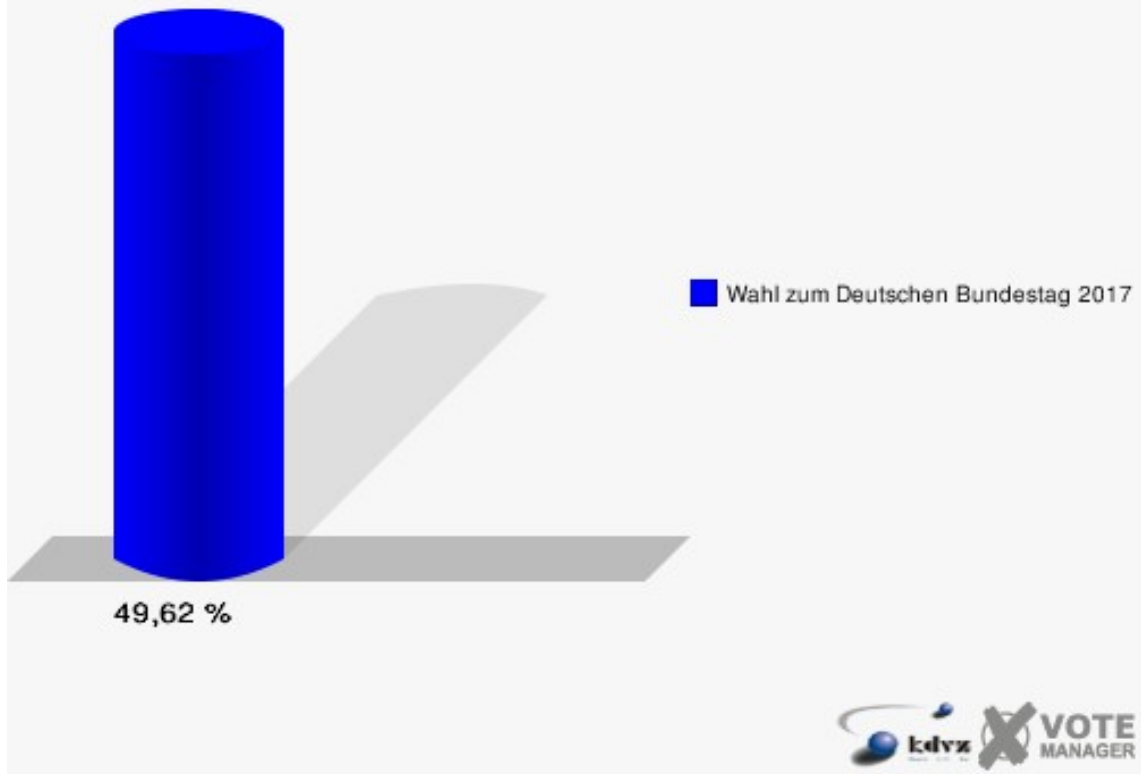

Stadt Hennef

Wahl zum Deutschen Bundestag 24.09.2017
Wahlbeteiligung 041 - Nord-Ost