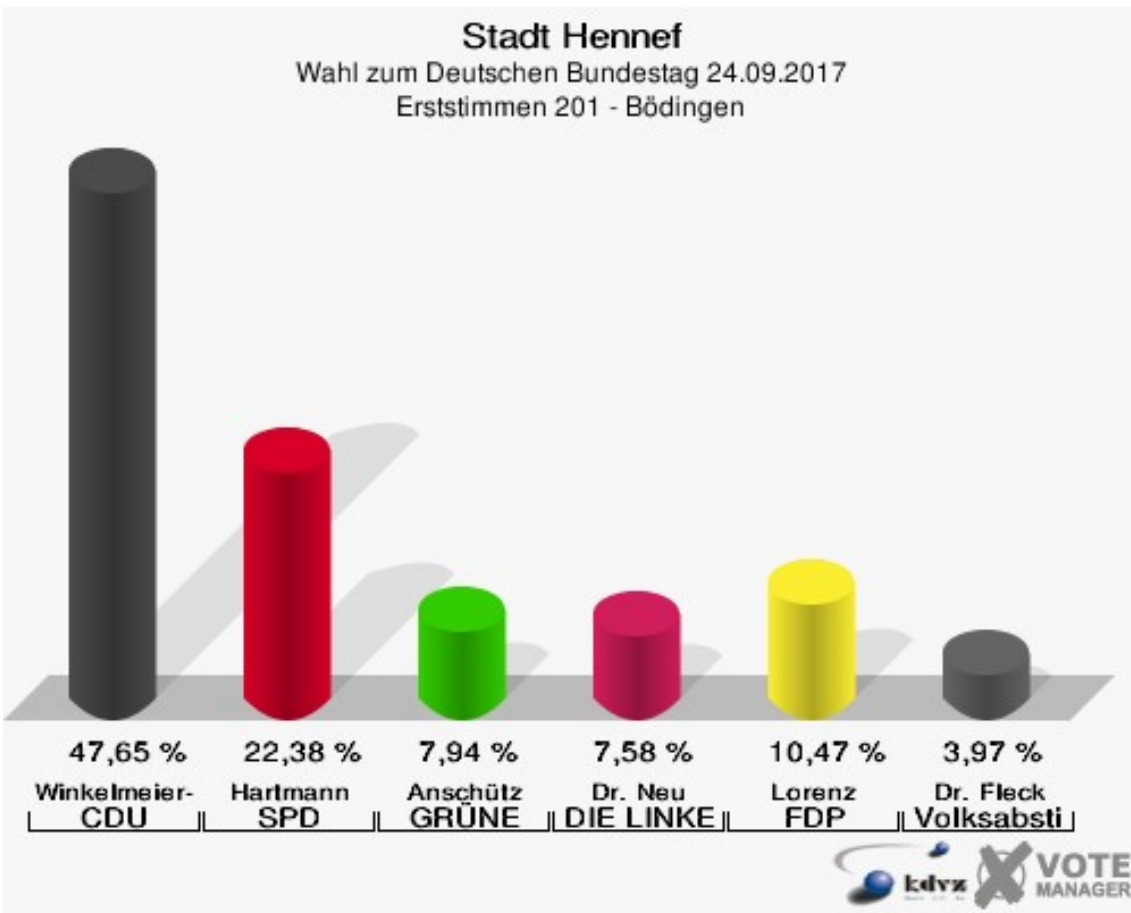

Sonst. = Sonstige

Stadt Hennef

Wahl zum Deutschen Bundestag 24.09.2017
Wahlbeteiligung 192 - Heisterschoß

201 - Bödingen

	Erststimmen		Zweitstimmen	
Wahlberechtigte	932		932	
Wähler	562	60,30 %	562	60,30 %
ungültige Stimmen	8	1,42 %	2	0,36 %
gültige Stimmen	554	98,58 %	560	99,64 %
Winkel- meier-Becker, CDU	264	47,65 %	193	34,46 %
Hartmann, SPD	124	22,38 %	105	18,75 %
Anschütz, GRÜNE	44	7,94 %	61	10,89 %
Dr. Neu, DIE LINKE	42	7,58 %	26	4,64 %
Lorenz, FDP	58	10,47 %	85	15,18 %
AfD	---	---	76	13,57 %
PIRATEN	---	---	3	0,54 %
NPD	---	---	1	0,18 %
Die PARTEI	---	---	0	0,00 %
FREIE WÄHLER	---	---	1	0,18 %
Dr. Fleck, Volksab- stimmung	22	3,97 %	0	0,00 %
ÖDP	---	---	0	0,00 %
MLPD	---	---	0	0,00 %
SGP	---	---	0	0,00 %
Allianz Deutscher Demokraten	---	---	0	0,00 %
BGE	---	---	0	0,00 %
DiB	---	---	0	0,00 %
DKP	---	---	0	0,00 %
DM	---	---	0	0,00 %
Die Humanisten	---	---	0	0,00 %
Gesundheitsfor- schung	---	---	0	0,00 %
Tierschutzpartei	---	---	9	1,61 %
V-Partei ³	---	---	0	0,00 %