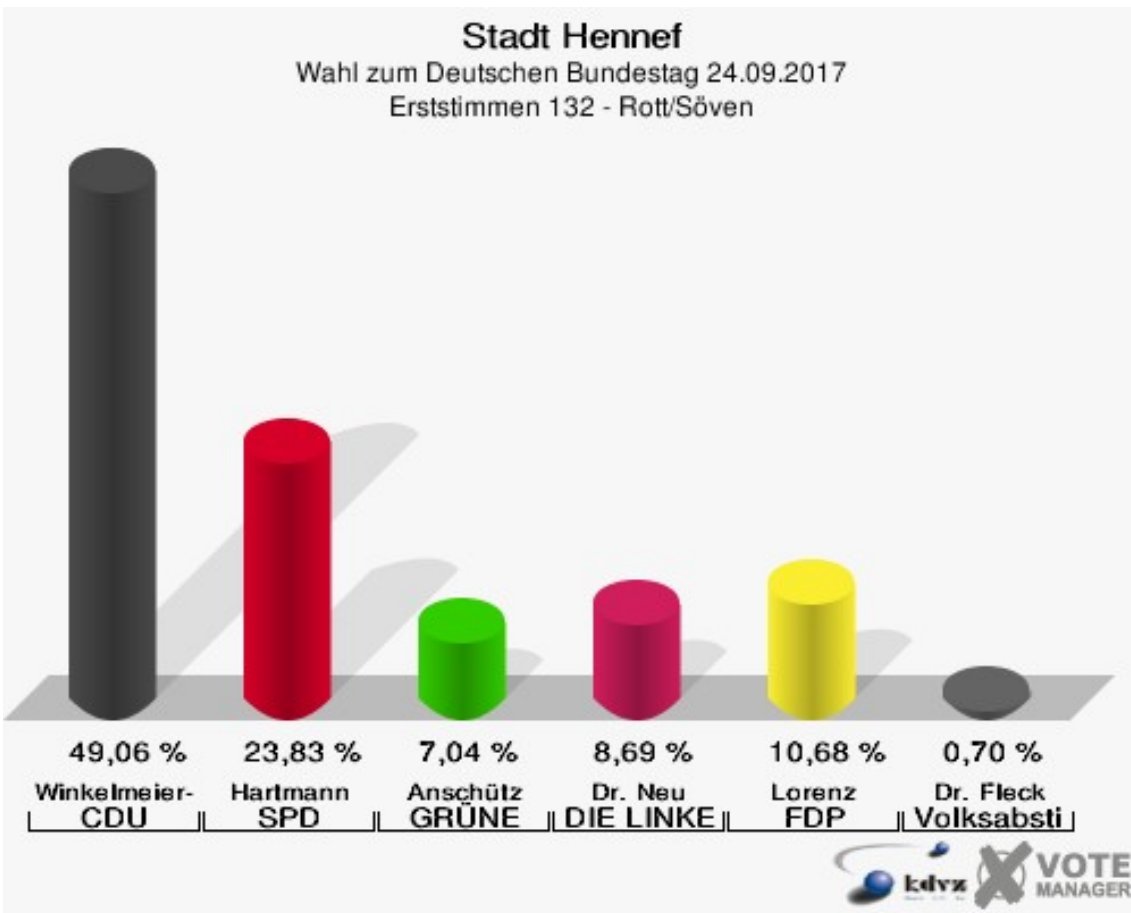

Sonst. = Sonstige

Stadt Hennef

Wahl zum Deutschen Bundestag 24.09.2017

Wahlbeteiligung 131 - Dambroich

132 - Rott/Söven

	Erststimmen		Zweitstimmen	
Wahlberechtigte	1.446		1.446	
Wähler	869	60,10 %	869	60,10 %
ungültige Stimmen	17	1,96 %	8	0,92 %
gültige Stimmen	852	98,04 %	861	99,08 %
Winkel- meier-Becker, CDU	418	49,06 %	316	36,70 %
Hartmann, SPD	203	23,83 %	166	19,28 %
Anschütz, GRÜNE	60	7,04 %	88	10,22 %
Dr. Neu, DIE LINKE	74	8,69 %	57	6,62 %
Lorenz, FDP	91	10,68 %	140	16,26 %
AfD	---	---	65	7,55 %
PIRATEN	---	---	5	0,58 %
NPD	---	---	1	0,12 %
Die PARTEI	---	---	7	0,81 %
FREIE WÄHLER	---	---	0	0,00 %
Dr. Fleck, Volksab- stimmung	6	0,70 %	1	0,12 %
ÖDP	---	---	1	0,12 %
MLPD	---	---	1	0,12 %
SGP	---	---	0	0,00 %
Allianz Deutscher Demokraten	---	---	0	0,00 %
BGE	---	---	0	0,00 %
DiB	---	---	2	0,23 %
DKP	---	---	0	0,00 %
DM	---	---	1	0,12 %
Die Humanisten	---	---	1	0,12 %
Gesundheitsfor- schung	---	---	0	0,00 %
Tierschutzpartei	---	---	8	0,93 %
V-Partei ³	---	---	1	0,12 %