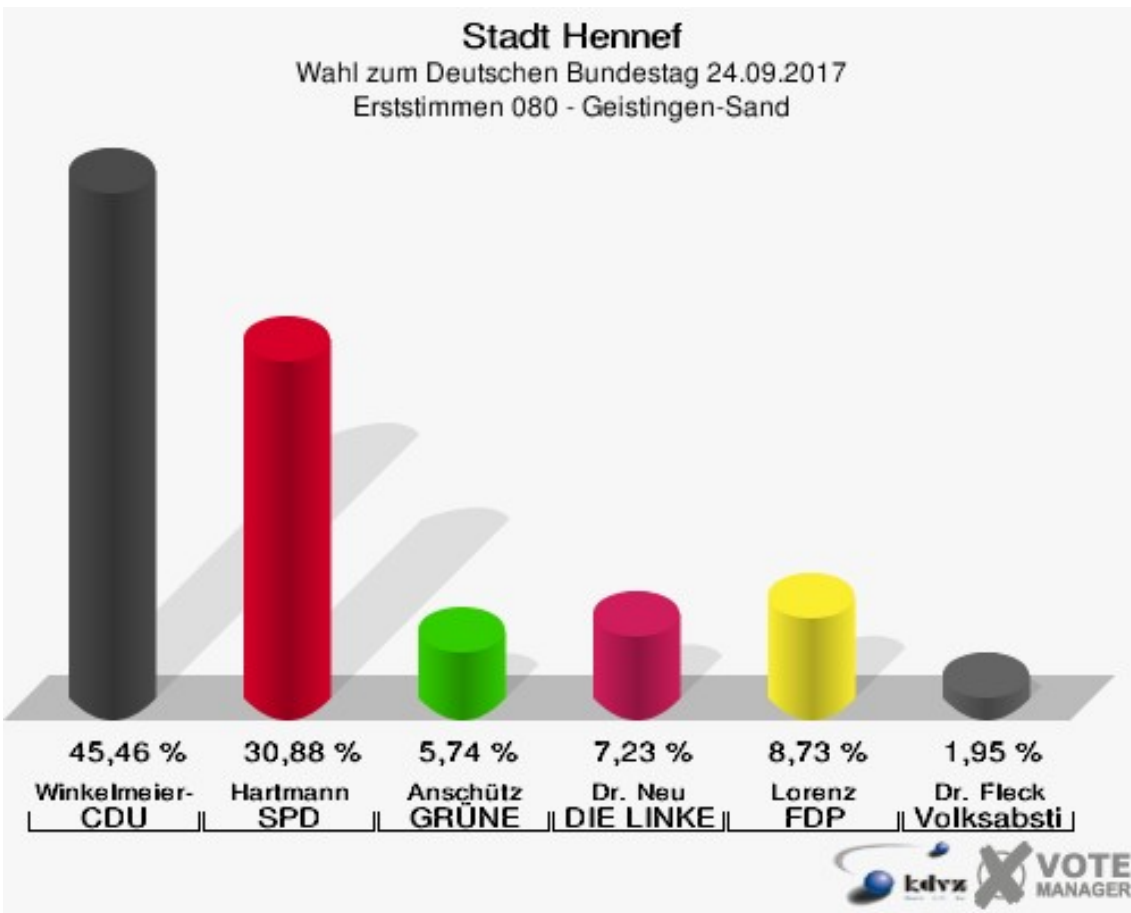

Sonst. = Sonstige

Stadt Hennef

Wahl zum Deutschen Bundestag 24.09.2017
Wahlbeteiligung 070 - Geistingen

080 - Geistingen-Sand

	Erststimmen		Zweitstimmen	
Wahlberechtigte	1.601		1.601	
Wähler	891	55,65 %	891	55,65 %
ungültige Stimmen	20	2,24 %	10	1,12 %
gültige Stimmen	871	97,76 %	881	98,88 %
Winkel- meier-Becker, CDU	396	45,46 %	293	33,26 %
Hartmann, SPD	269	30,88 %	225	25,54 %
Anschütz, GRÜNE	50	5,74 %	65	7,38 %
Dr. Neu, DIE LINKE	63	7,23 %	59	6,70 %
Lorenz, FDP	76	8,73 %	125	14,19 %
AfD	---	---	76	8,63 %
PIRATEN	---	---	7	0,79 %
NPD	---	---	2	0,23 %
Die PARTEI	---	---	14	1,59 %
FREIE WÄHLER	---	---	5	0,57 %
Dr. Fleck, Volksab- stimmung	17	1,95 %	2	0,23 %
ÖDP	---	---	1	0,11 %
MLPD	---	---	0	0,00 %
SGP	---	---	0	0,00 %
Allianz Deutscher Demokraten	---	---	0	0,00 %
BGE	---	---	1	0,11 %
DiB	---	---	0	0,00 %
DKP	---	---	0	0,00 %
DM	---	---	3	0,34 %
Die Humanisten	---	---	0	0,00 %
Gesundheitsfor- schung	---	---	0	0,00 %
Tierschutzpartei	---	---	3	0,34 %
V-Partei ³	---	---	0	0,00 %