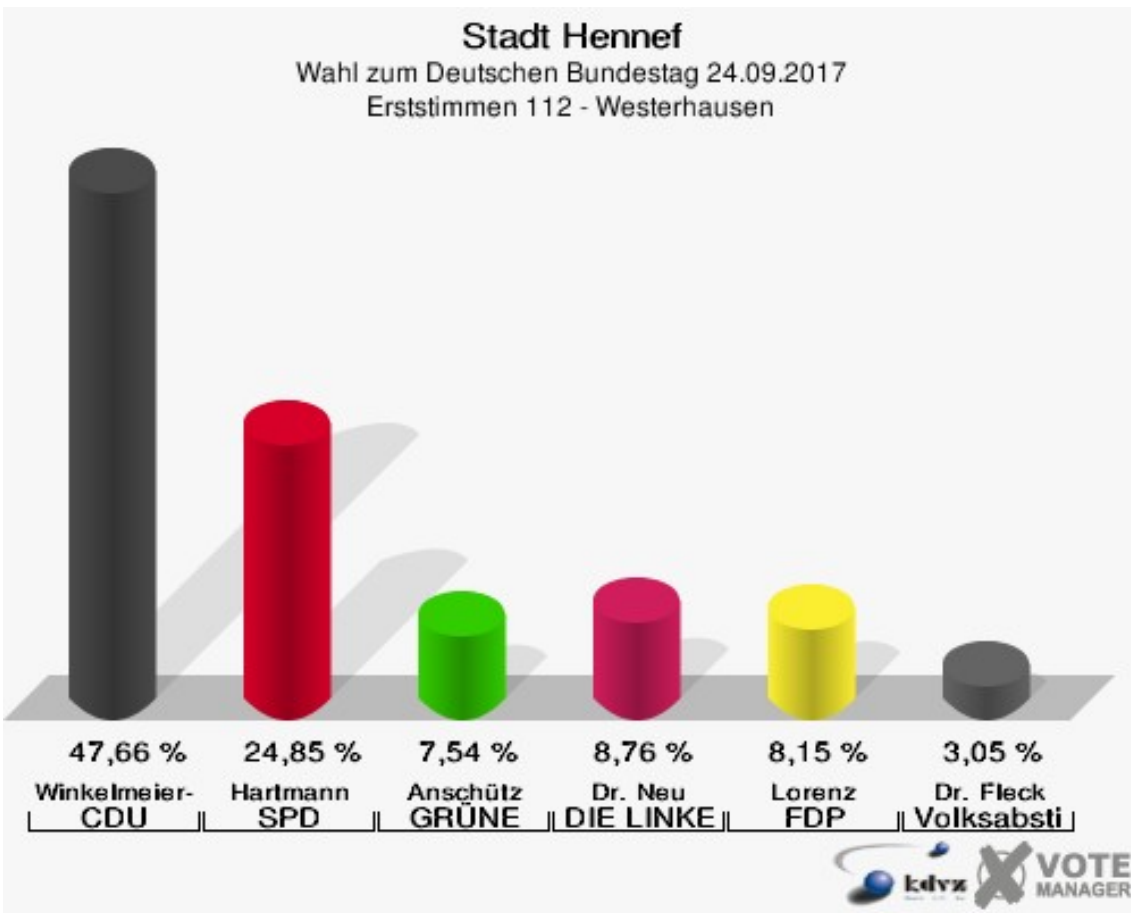

Sonst. = Sonstige

Stadt Hennef

Wahl zum Deutschen Bundestag 24.09.2017
Wahlbeteiligung 111 - Edgoven

112 - Westerhausen

	Erststimmen		Zweitstimmen	
Wahlberechtigte	750		750	
Wähler	501	66,80 %	501	66,80 %
ungültige Stimmen	10	2,00 %	3	0,60 %
gültige Stimmen	491	98,00 %	498	99,40 %
Winkel- meier-Becker, CDU	234	47,66 %	197	39,56 %
Hartmann, SPD	122	24,85 %	92	18,47 %
Anschütz, GRÜNE	37	7,54 %	40	8,03 %
Dr. Neu, DIE LINKE	43	8,76 %	36	7,23 %
Lorenz, FDP	40	8,15 %	57	11,45 %
AfD	---	---	61	12,25 %
PIRATEN	---	---	3	0,60 %
NPD	---	---	0	0,00 %
Die PARTEI	---	---	3	0,60 %
FREIE WÄHLER	---	---	1	0,20 %
Dr. Fleck, Volksab- stimmung	15	3,05 %	0	0,00 %
ÖDP	---	---	1	0,20 %
MLPD	---	---	0	0,00 %
SGP	---	---	0	0,00 %
Allianz Deutscher Demokraten	---	---	0	0,00 %
BGE	---	---	0	0,00 %
DiB	---	---	1	0,20 %
DKP	---	---	0	0,00 %
DM	---	---	0	0,00 %
Die Humanisten	---	---	0	0,00 %
Gesundheitsfor- schung	---	---	1	0,20 %
Tierschutzpartei	---	---	4	0,80 %
V-Partei ³	---	---	1	0,20 %