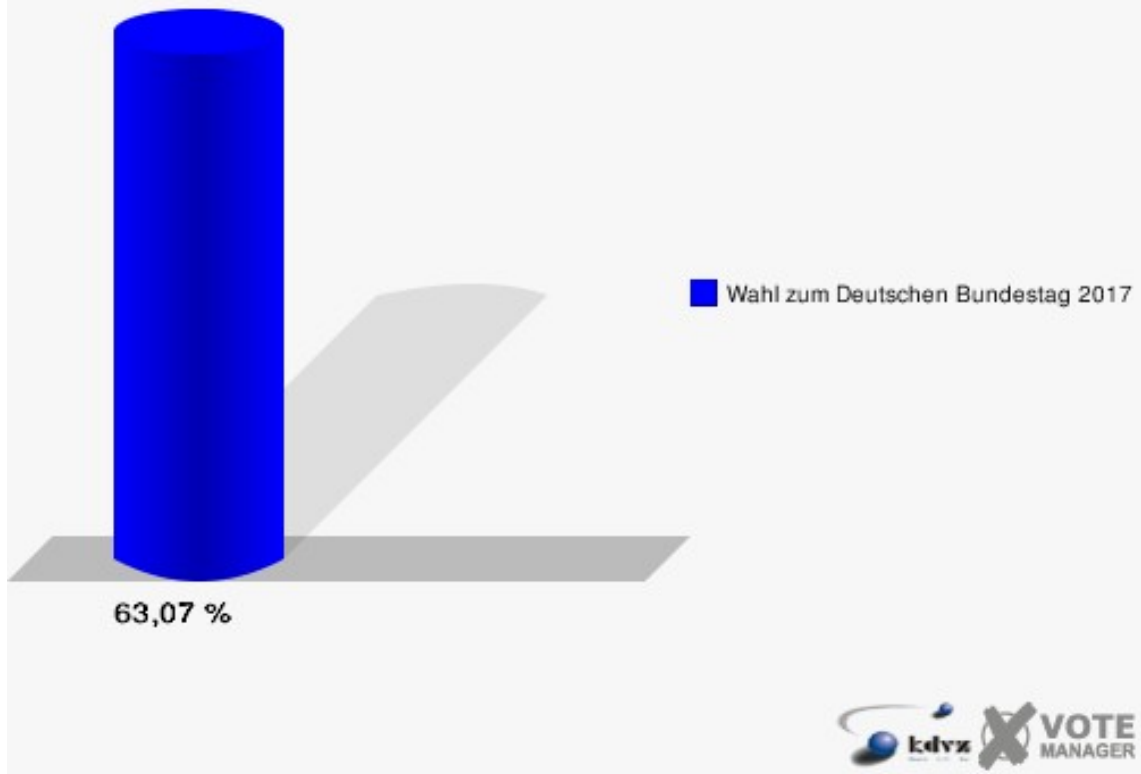

Stadt Hennef

Wahl zum Deutschen Bundestag 24.09.2017
Wahlbeteiligung Heisterschoß