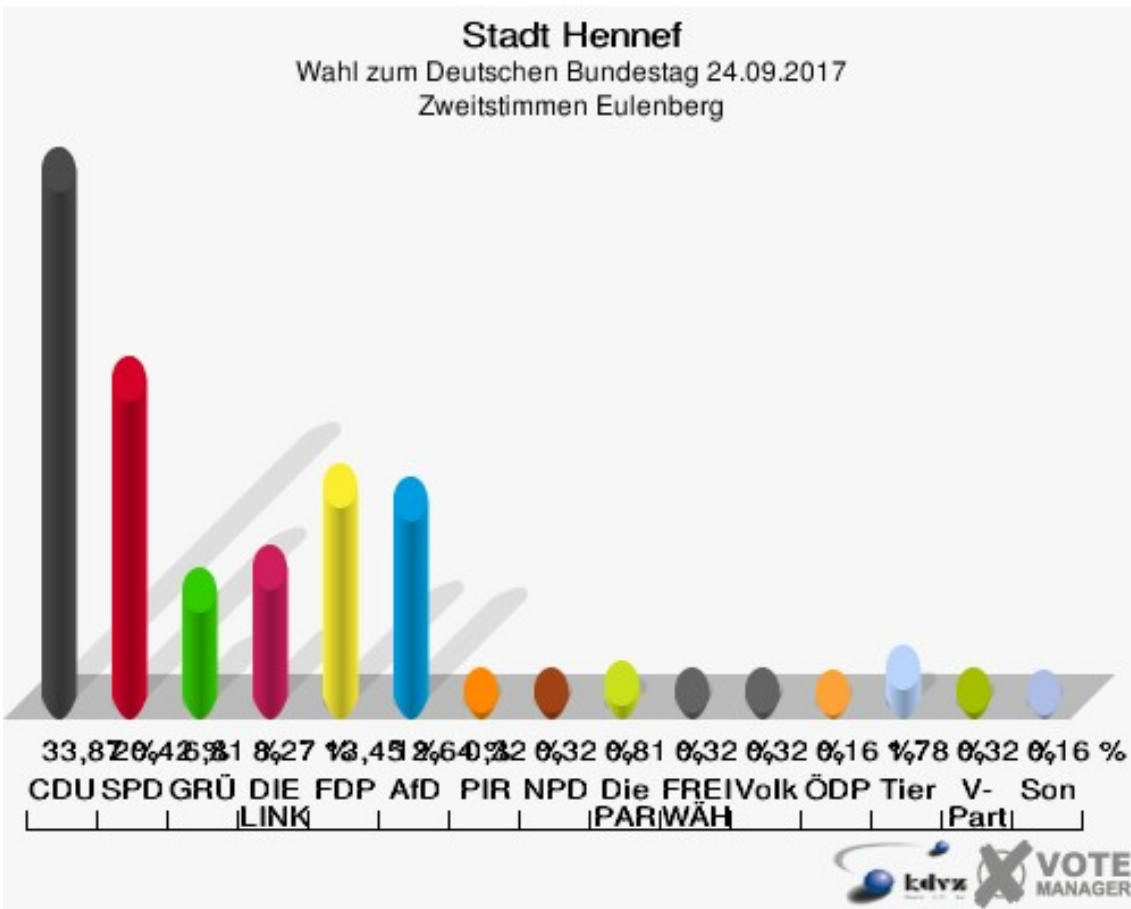

Sonst. = Sonstige

Stadt Hennef

Wahl zum Deutschen Bundestag 24.09.2017
Wahlbeteiligung Dambroich

Eichholz

	Erststimmen		Zweitstimmen	
Wahlberechtigte	601		601	
Wähler	325	54,08 %	325	54,08 %
ungültige Stimmen	8	2,46 %	2	0,62 %
gültige Stimmen	317	97,54 %	323	99,38 %
Winkel- meier-Becker, CDU	132	41,64 %	101	31,27 %
Hartmann, SPD	97	30,60 %	69	21,36 %
Anschütz, GRÜNE	20	6,31 %	22	6,81 %
Dr. Neu, DIE LINKE	31	9,78 %	32	9,91 %
Lorenz, FDP	30	9,46 %	40	12,38 %
AfD	---	---	41	12,69 %
PIRATEN	---	---	0	0,00 %
NPD	---	---	1	0,31 %
Die PARTEI	---	---	5	1,55 %
FREIE WÄHLER	---	---	0	0,00 %
Dr. Fleck, Volksab- stimmung	7	2,21 %	1	0,31 %
ÖDP	---	---	2	0,62 %
MLPD	---	---	0	0,00 %
SGP	---	---	0	0,00 %
Allianz Deutscher Demokraten	---	---	0	0,00 %
BGE	---	---	0	0,00 %
DiB	---	---	0	0,00 %
DKP	---	---	0	0,00 %
DM	---	---	2	0,62 %
Die Humanisten	---	---	0	0,00 %
Gesundheitsfor- schung	---	---	0	0,00 %
Tierschutzpartei	---	---	7	2,17 %
V-Partei ³	---	---	0	0,00 %

Sonst. = Sonstige

Stadt Hennef

Wahl zum Deutschen Bundestag 24.09.2017
Wahlbeteiligung Eichholz

Eulenberg

	Erststimmen		Zweitstimmen	
Wahlberechtigte	1.084		1.084	
Wähler	621	57,29 %	621	57,29 %
ungültige Stimmen	19	3,06 %	4	0,64 %
gültige Stimmen	602	96,94 %	617	99,36 %
Winkel- meier-Becker, CDU	262	43,52 %	209	33,87 %
Hartmann, SPD	172	28,57 %	126	20,42 %
Anschütz, GRÜNE	45	7,48 %	42	6,81 %
Dr. Neu, DIE LINKE	49	8,14 %	51	8,27 %
Lorenz, FDP	53	8,80 %	83	13,45 %
AfD	---	---	78	12,64 %
PIRATEN	---	---	2	0,32 %
NPD	---	---	2	0,32 %
Die PARTEI	---	---	5	0,81 %
FREIE WÄHLER	---	---	2	0,32 %
Dr. Fleck, Volksab- stimmung	21	3,49 %	2	0,32 %
ÖDP	---	---	1	0,16 %
MLPD	---	---	0	0,00 %
SGP	---	---	0	0,00 %
Allianz Deutscher Demokraten	---	---	0	0,00 %
BGE	---	---	0	0,00 %
DiB	---	---	1	0,16 %
DKP	---	---	0	0,00 %
DM	---	---	0	0,00 %
Die Humanisten	---	---	0	0,00 %
Gesundheitsfor- schung	---	---	0	0,00 %
Tierschutzpartei	---	---	11	1,78 %
V-Partei ³	---	---	2	0,32 %