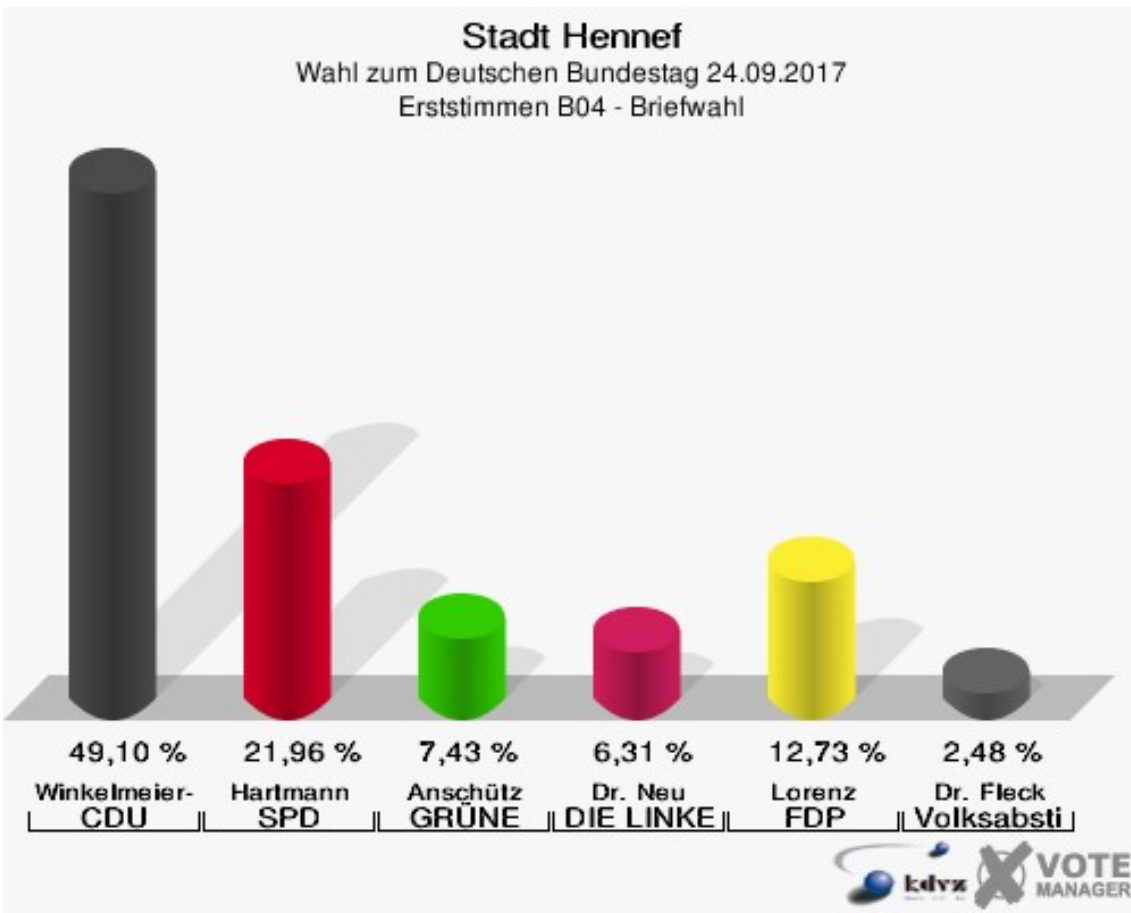

Sonst. = Sonstige