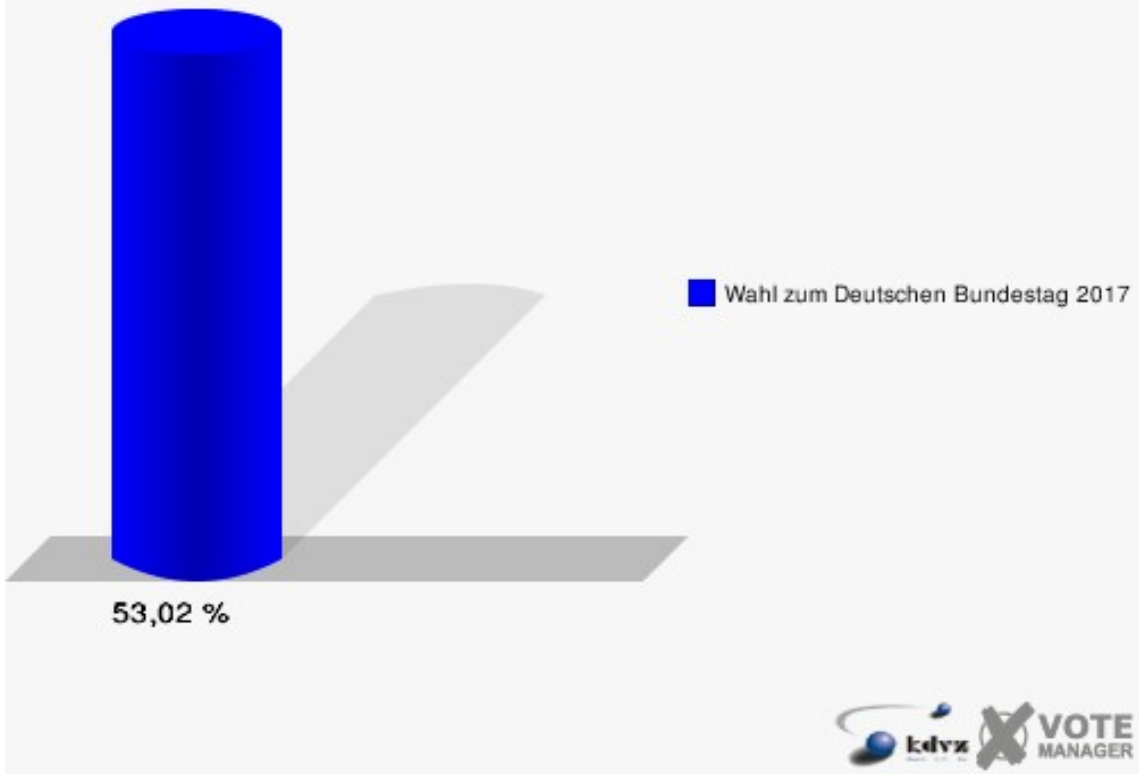

Stadt Hennef

Wahl zum Deutschen Bundestag 24.09.2017
Wahlbeteiligung 162 - Stadt Blankenberg