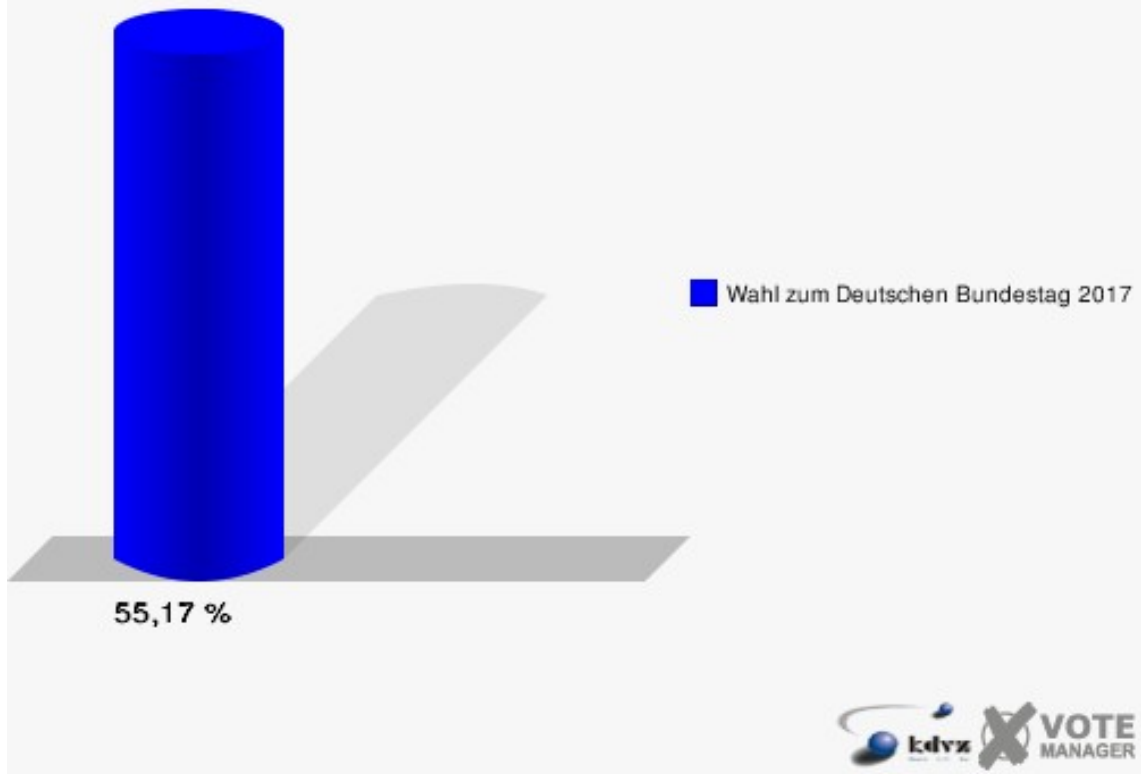

Sonst. = Sonstige

Stadt Hennef

Wahl zum Deutschen Bundestag 24.09.2017
Wahlbeteiligung Allner

Bierth

	Erststimmen		Zweitstimmen	
Wahlberechtigte	896		896	
Wähler	516	57,59 %	516	57,59 %
ungültige Stimmen	12	2,33 %	3	0,58 %
gültige Stimmen	504	97,67 %	513	99,42 %
Winkel- meier-Becker, CDU	202	40,08 %	150	29,24 %
Hartmann, SPD	141	27,98 %	110	21,44 %
Anschütz, GRÜNE	30	5,95 %	33	6,43 %
Dr. Neu, DIE LINKE	56	11,11 %	48	9,36 %
Lorenz, FDP	58	11,51 %	77	15,01 %
AfD	---	---	74	14,42 %
PIRATEN	---	---	3	0,58 %
NPD	---	---	0	0,00 %
Die PARTEI	---	---	8	1,56 %
FREIE WÄHLER	---	---	1	0,19 %
Dr. Fleck, Volksab- stimmung	17	3,37 %	0	0,00 %
ÖDP	---	---	1	0,19 %
MLPD	---	---	0	0,00 %
SGP	---	---	0	0,00 %
Allianz Deutscher Demokraten	---	---	0	0,00 %
BGE	---	---	0	0,00 %
DiB	---	---	0	0,00 %
DKP	---	---	0	0,00 %
DM	---	---	0	0,00 %
Die Humanisten	---	---	0	0,00 %
Gesundheitsfor- schung	---	---	0	0,00 %
Tierschutzpartei	---	---	7	1,36 %
V-Partei ³	---	---	1	0,19 %