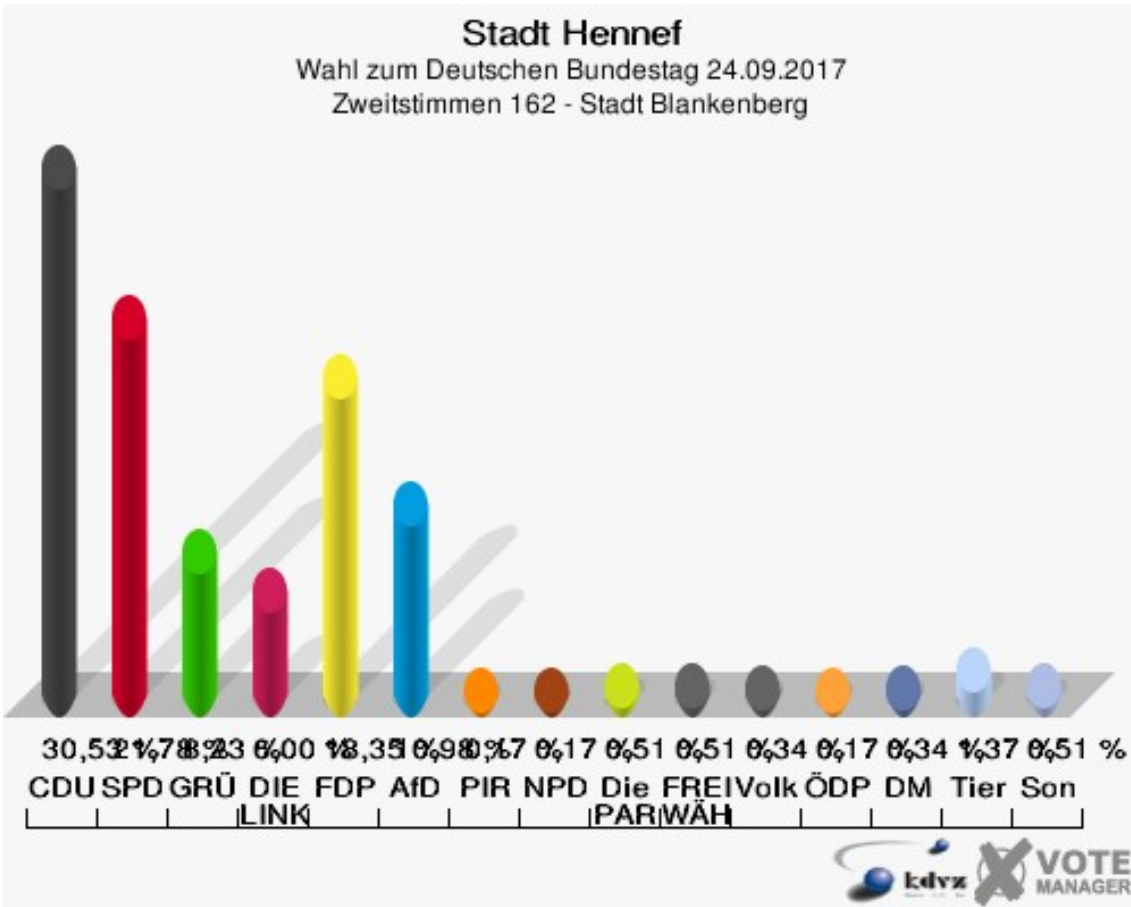

Sonst. = Sonstige

Stadt Hennef

Wahl zum Deutschen Bundestag 24.09.2017
Wahlbeteiligung 161 - Süchterscheid

162 - Stadt Blankenberg

	Erststimmen		Zweitstimmen	
Wahlberechtigte	1.111		1.111	
Wähler	589	53,02 %	589	53,02 %
ungültige Stimmen	16	2,72 %	6	1,02 %
gültige Stimmen	573	97,28 %	583	98,98 %
Winkel- meier-Becker, CDU	254	44,33 %	178	30,53 %
Hartmann, SPD	148	25,83 %	127	21,78 %
Anschütz, GRÜNE	43	7,50 %	48	8,23 %
Dr. Neu, DIE LINKE	45	7,85 %	35	6,00 %
Lorenz, FDP	70	12,22 %	107	18,35 %
AfD	---	---	64	10,98 %
PIRATEN	---	---	1	0,17 %
NPD	---	---	1	0,17 %
Die PARTEI	---	---	3	0,51 %
FREIE WÄHLER	---	---	3	0,51 %
Dr. Fleck, Volksab- stimmung	13	2,27 %	2	0,34 %
ÖDP	---	---	1	0,17 %
MLPD	---	---	0	0,00 %
SGP	---	---	0	0,00 %
Allianz Deutscher Demokraten	---	---	0	0,00 %
BGE	---	---	0	0,00 %
DiB	---	---	1	0,17 %
DKP	---	---	0	0,00 %
DM	---	---	2	0,34 %
Die Humanisten	---	---	0	0,00 %
Gesundheitsfor- schung	---	---	1	0,17 %
Tierschutzpartei	---	---	8	1,37 %
V-Partei ³	---	---	1	0,17 %