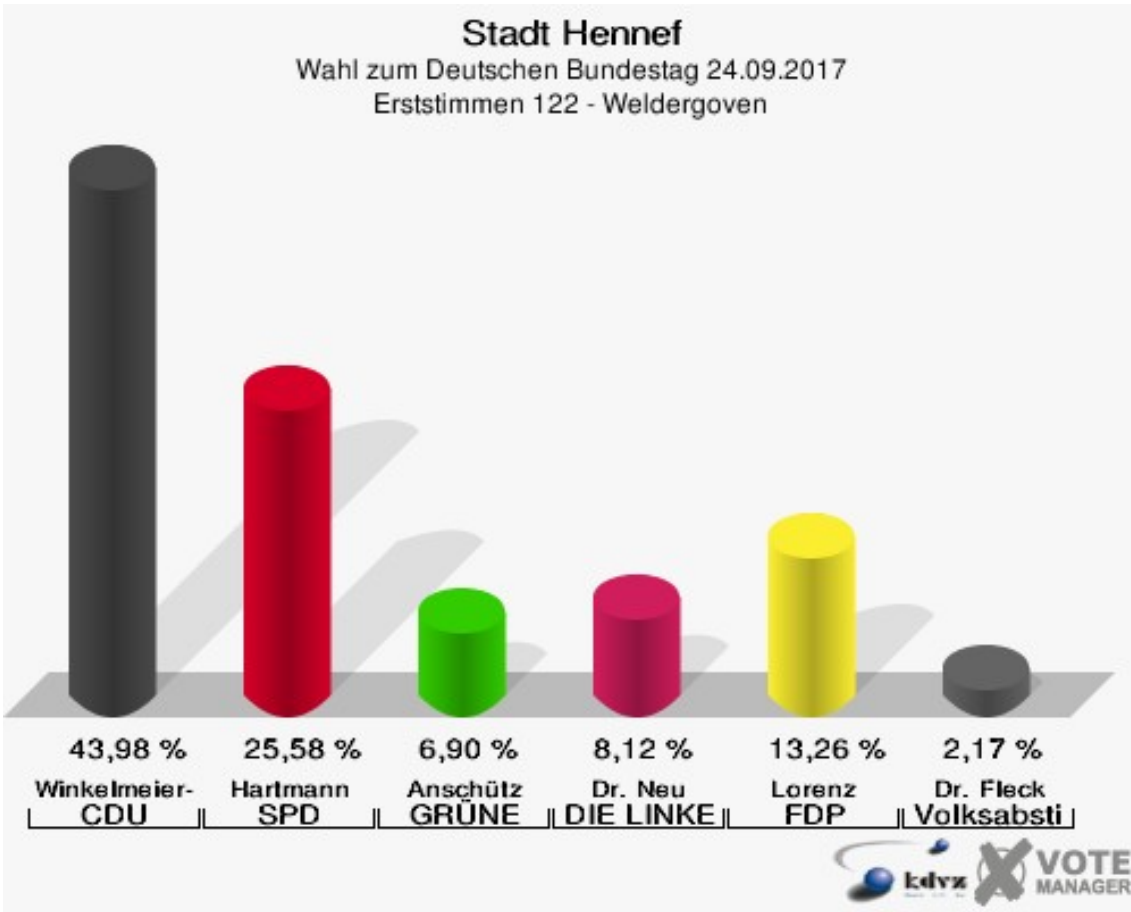

Sonst. = Sonstige

Stadt Hennef

Wahl zum Deutschen Bundestag 24.09.2017
Wahlbeteiligung 121 - Siegtal

122 - Weldergoven

	Erststimmen		Zweitstimmen	
Wahlberechtigte	1.247		1.247	
Wähler	747	59,90 %	747	59,90 %
ungültige Stimmen	8	1,07 %	1	0,13 %
gültige Stimmen	739	98,93 %	746	99,87 %
Winkel- meier-Becker, CDU	325	43,98 %	245	32,84 %
Hartmann, SPD	189	25,58 %	152	20,38 %
Anschütz, GRÜNE	51	6,90 %	65	8,71 %
Dr. Neu, DIE LINKE	60	8,12 %	55	7,37 %
Lorenz, FDP	98	13,26 %	139	18,63 %
AfD	---	---	73	9,79 %
PIRATEN	---	---	2	0,27 %
NPD	---	---	0	0,00 %
Die PARTEI	---	---	5	0,67 %
FREIE WÄHLER	---	---	3	0,40 %
Dr. Fleck, Volksab- stimmung	16	2,17 %	0	0,00 %
ÖDP	---	---	0	0,00 %
MLPD	---	---	0	0,00 %
SGP	---	---	0	0,00 %
Allianz Deutscher Demokraten	---	---	0	0,00 %
BGE	---	---	0	0,00 %
DiB	---	---	2	0,27 %
DKP	---	---	0	0,00 %
DM	---	---	1	0,13 %
Die Humanisten	---	---	2	0,27 %
Gesundheitsfor- schung	---	---	0	0,00 %
Tierschutzpartei	---	---	2	0,27 %
V-Partei ³	---	---	0	0,00 %