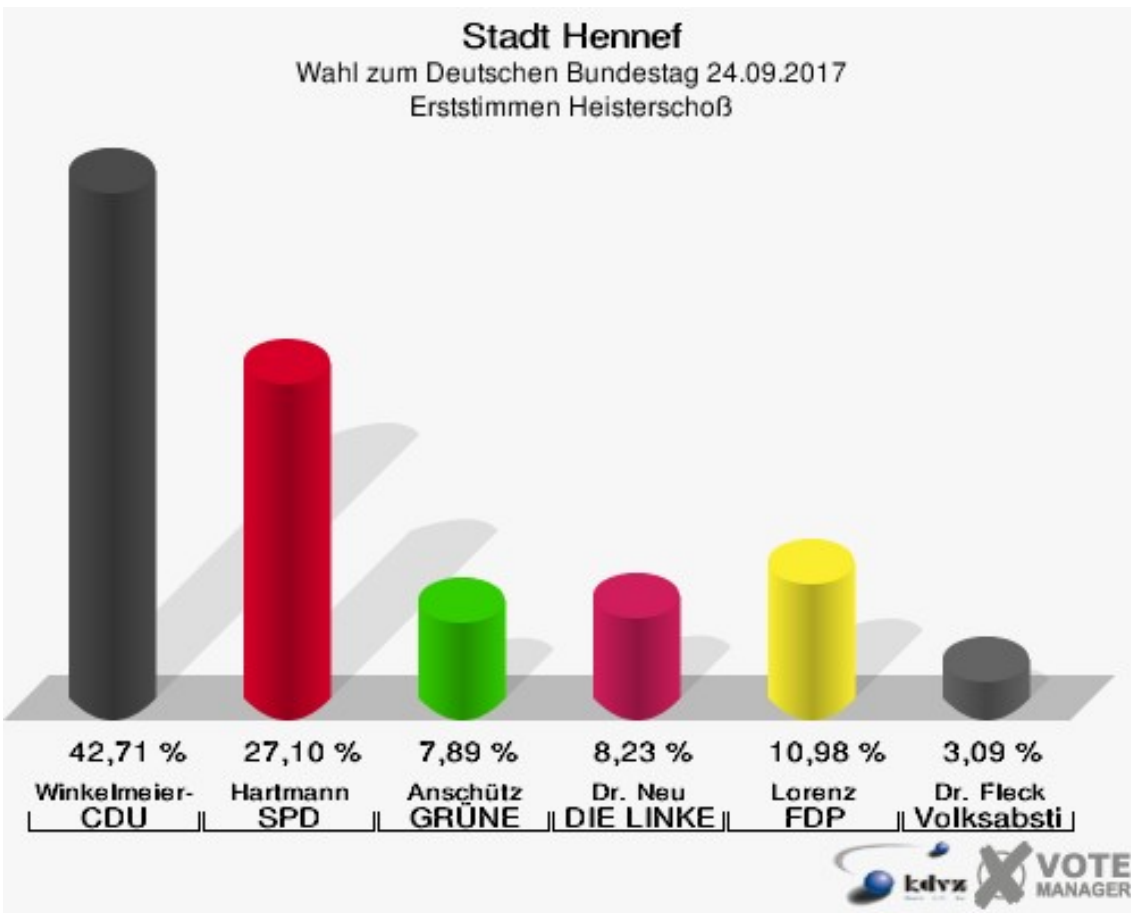

Sonst. = Sonstige

Stadt Hennef

Wahl zum Deutschen Bundestag 24.09.2017
Wahlbeteiligung Greuelsiefen/Dondorf/Siegbogen

Happerschoß

	Erststimmen		Zweitstimmen	
Wahlberechtigte	1.074		1.074	
Wähler	665	61,92 %	665	61,92 %
ungültige Stimmen	5	0,75 %	3	0,45 %
gültige Stimmen	660	99,25 %	662	99,55 %
Winkel- meier-Becker, CDU	282	42,73 %	204	30,82 %
Hartmann, SPD	175	26,52 %	123	18,58 %
Anschütz, GRÜNE	60	9,09 %	78	11,78 %
Dr. Neu, DIE LINKE	62	9,39 %	63	9,52 %
Lorenz, FDP	68	10,30 %	108	16,31 %
AfD	---	---	50	7,55 %
PIRATEN	---	---	3	0,45 %
NPD	---	---	0	0,00 %
Die PARTEI	---	---	20	3,02 %
FREIE WÄHLER	---	---	4	0,60 %
Dr. Fleck, Volksab- stimmung	13	1,97 %	0	0,00 %
ÖDP	---	---	1	0,15 %
MLPD	---	---	1	0,15 %
SGP	---	---	0	0,00 %
Allianz Deutscher Demokraten	---	---	0	0,00 %
BGE	---	---	0	0,00 %
DiB	---	---	0	0,00 %
DKP	---	---	1	0,15 %
DM	---	---	0	0,00 %
Die Humanisten	---	---	0	0,00 %
Gesundheitsfor- schung	---	---	0	0,00 %
Tierschutzpartei	---	---	5	0,76 %
V-Partei ³	---	---	1	0,15 %

Sonst. = Sonstige

Stadt Hennef

Wahl zum Deutschen Bundestag 24.09.2017
Wahlbeteiligung Happerschoß

Heisterschoß

	Erststimmen		Zweitstimmen	
Wahlberechtigte	945		945	
Wähler	596	63,07 %	596	63,07 %
ungültige Stimmen	13	2,18 %	6	1,01 %
gültige Stimmen	583	97,82 %	590	98,99 %
Winkel- meier-Becker, CDU	249	42,71 %	183	31,02 %
Hartmann, SPD	158	27,10 %	140	23,73 %
Anschütz, GRÜNE	46	7,89 %	39	6,61 %
Dr. Neu, DIE LINKE	48	8,23 %	34	5,76 %
Lorenz, FDP	64	10,98 %	99	16,78 %
AfD	---	---	71	12,03 %
PIRATEN	---	---	2	0,34 %
NPD	---	---	1	0,17 %
Die PARTEI	---	---	7	1,19 %
FREIE WÄHLER	---	---	2	0,34 %
Dr. Fleck, Volksab- stimmung	18	3,09 %	0	0,00 %
ÖDP	---	---	1	0,17 %
MLPD	---	---	0	0,00 %
SGP	---	---	0	0,00 %
Allianz Deutscher Demokraten	---	---	0	0,00 %
BGE	---	---	0	0,00 %
DiB	---	---	2	0,34 %
DKP	---	---	0	0,00 %
DM	---	---	0	0,00 %
Die Humanisten	---	---	0	0,00 %
Gesundheitsfor- schung	---	---	1	0,17 %
Tierschutzpartei	---	---	6	1,02 %
V-Partei ³	---	---	2	0,34 %