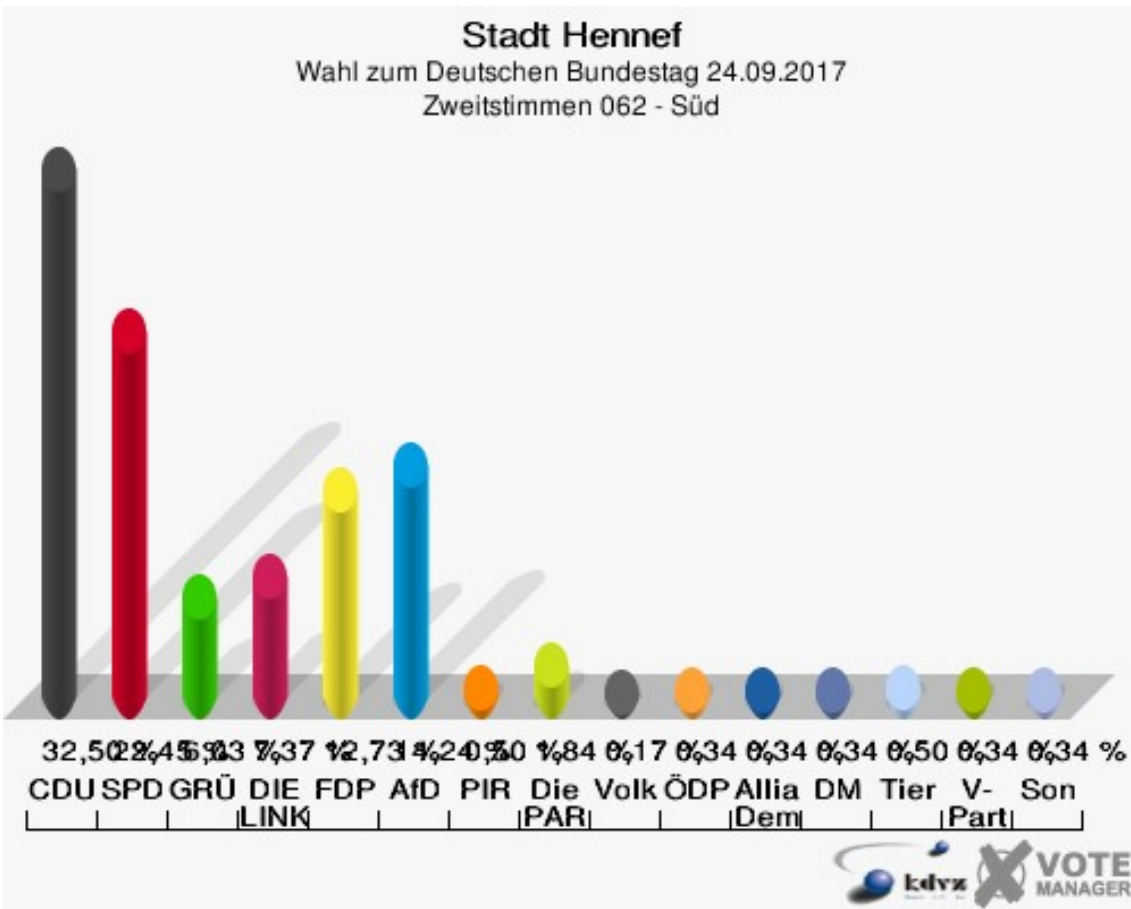

Sonst. = Sonstige

Stadt Hennef

Wahl zum Deutschen Bundestag 24.09.2017

Wahlbeteiligung 061 - Steimelsberg

062 - Süd

	Erststimmen		Zweitstimmen	
Wahlberechtigte	1.031		1.031	
Wähler	608	58,97 %	608	58,97 %
ungültige Stimmen	20	3,29 %	11	1,81 %
gültige Stimmen	588	96,71 %	597	98,19 %
Winkel- meier-Becker, CDU	260	44,22 %	194	32,50 %
Hartmann, SPD	161	27,38 %	134	22,45 %
Anschütz, GRÜNE	28	4,76 %	36	6,03 %
Dr. Neu, DIE LINKE	62	10,54 %	44	7,37 %
Lorenz, FDP	61	10,37 %	76	12,73 %
AfD	---	---	85	14,24 %
PIRATEN	---	---	3	0,50 %
NPD	---	---	0	0,00 %
Die PARTEI	---	---	11	1,84 %
FREIE WÄHLER	---	---	0	0,00 %
Dr. Fleck, Volksab- stimmung	16	2,72 %	1	0,17 %
ÖDP	---	---	2	0,34 %
MLPD	---	---	0	0,00 %
SGP	---	---	0	0,00 %
Allianz Deutscher Demokraten	---	---	2	0,34 %
BGE	---	---	1	0,17 %
DiB	---	---	1	0,17 %
DKP	---	---	0	0,00 %
DM	---	---	2	0,34 %
Die Humanisten	---	---	0	0,00 %
Gesundheitsfor- schung	---	---	0	0,00 %
Tierschutzpartei	---	---	3	0,50 %
V-Partei ³	---	---	2	0,34 %