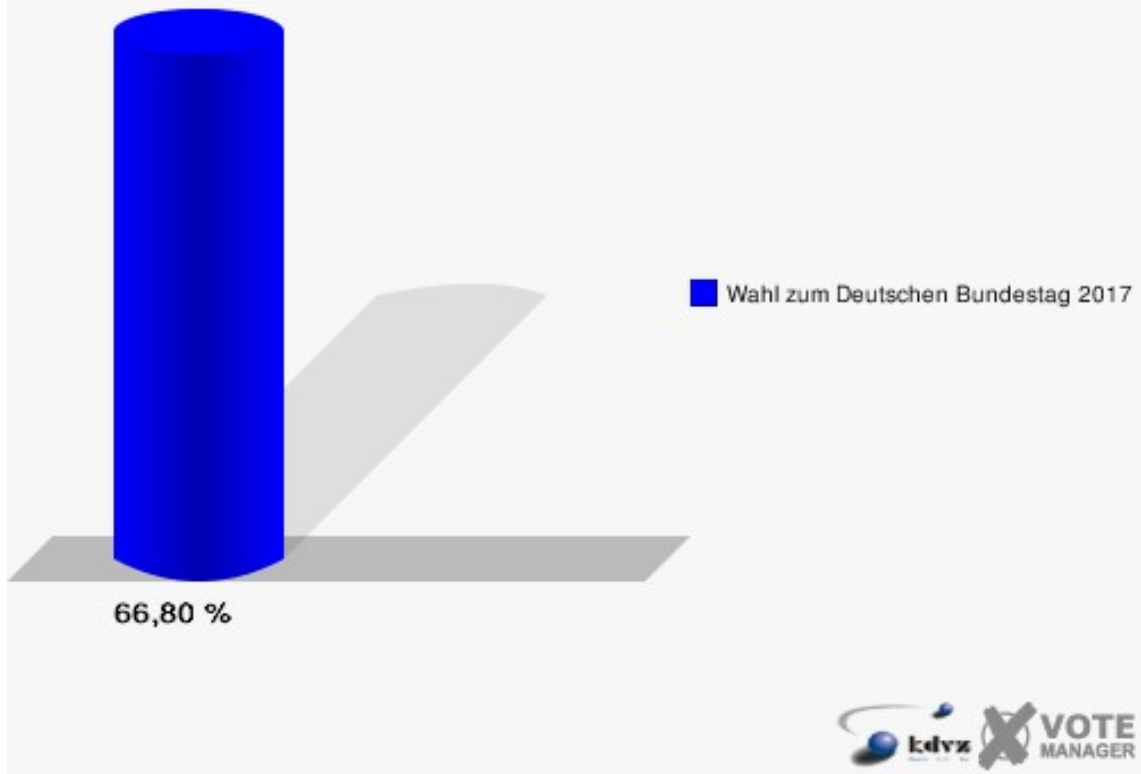

Stadt Hennef

Wahl zum Deutschen Bundestag 24.09.2017
Wahlbeteiligung 112 - Westerhausen