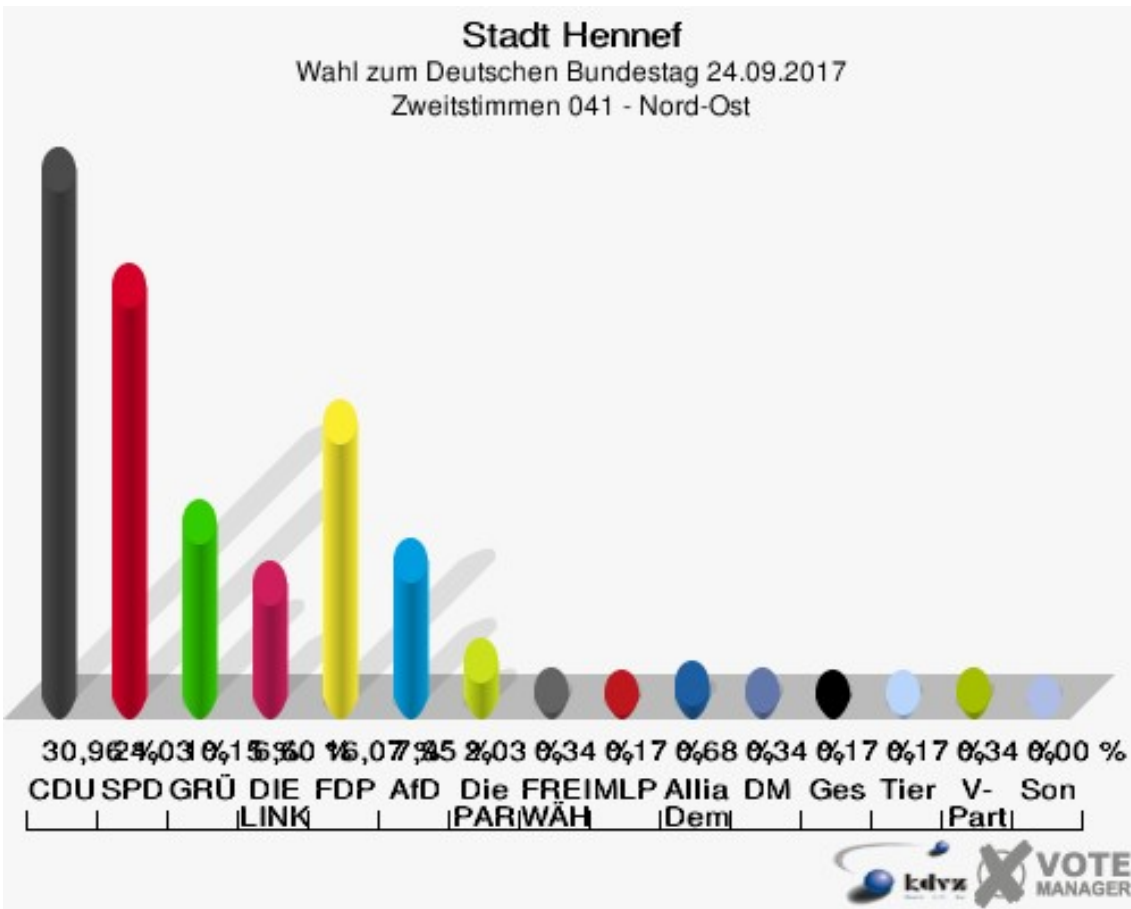

Sonst. = Sonstige

Stadt Hennef

Wahl zum Deutschen Bundestag 24.09.2017
Wahlbeteiligung 032 - Zentrum-Ost

041 - Nord-Ost

	Erststimmen		Zweitstimmen	
Wahlberechtigte	1.197		1.197	
Wähler	594	49,62 %	594	49,62 %
ungültige Stimmen	12	2,02 %	3	0,51 %
gültige Stimmen	582	97,98 %	591	99,49 %
Winkel- meier-Becker, CDU	235	40,38 %	183	30,96 %
Hartmann, SPD	160	27,49 %	142	24,03 %
Anschütz, GRÜNE	57	9,79 %	60	10,15 %
Dr. Neu, DIE LINKE	59	10,14 %	39	6,60 %
Lorenz, FDP	58	9,97 %	95	16,07 %
AfD	---	---	47	7,95 %
PIRATEN	---	---	0	0,00 %
NPD	---	---	0	0,00 %
Die PARTEI	---	---	12	2,03 %
FREIE WÄHLER	---	---	2	0,34 %
Dr. Fleck, Volksab- stimmung	13	2,23 %	0	0,00 %
ÖDP	---	---	0	0,00 %
MLPD	---	---	1	0,17 %
SGP	---	---	0	0,00 %
Allianz Deutscher Demokraten	---	---	4	0,68 %
BGE	---	---	0	0,00 %
DiB	---	---	0	0,00 %
DKP	---	---	0	0,00 %
DM	---	---	2	0,34 %
Die Humanisten	---	---	0	0,00 %
Gesundheitsfor- schung	---	---	1	0,17 %
Tierschutzpartei	---	---	1	0,17 %
V-Partei ³	---	---	2	0,34 %