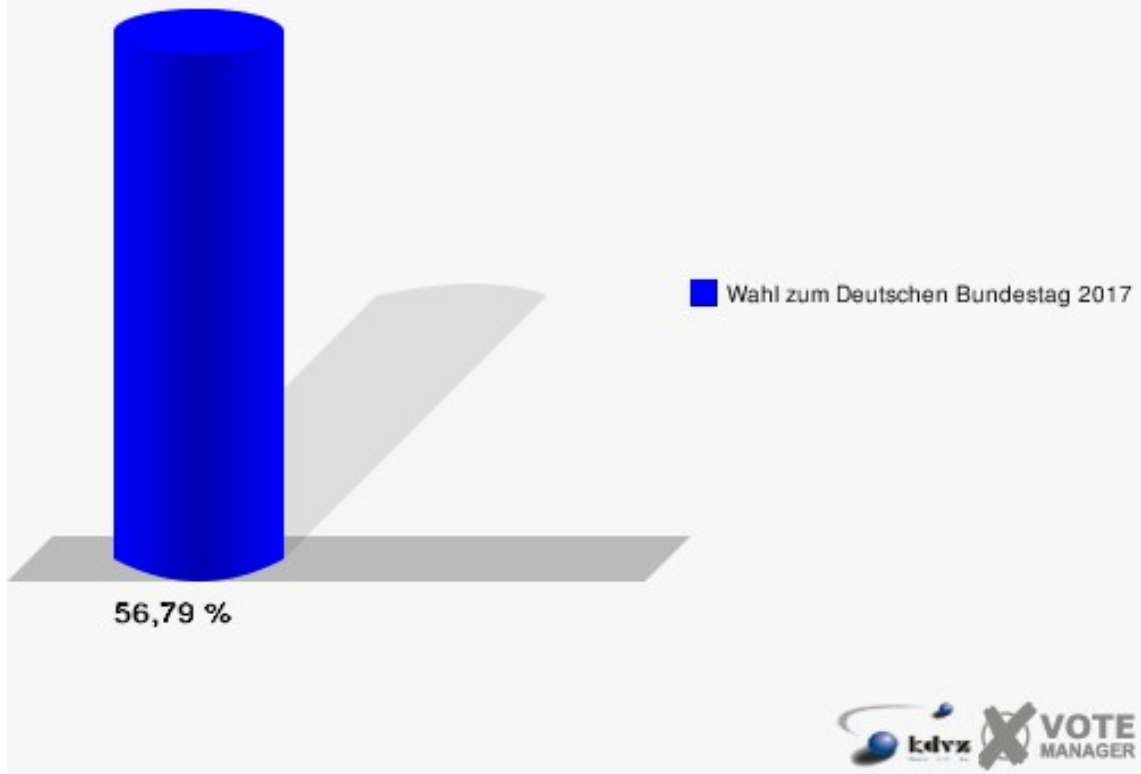

Stadt Hennef

Wahl zum Deutschen Bundestag 24.09.2017
Wahlbeteiligung Greuelsiefen/Dondorf/Siegbogen