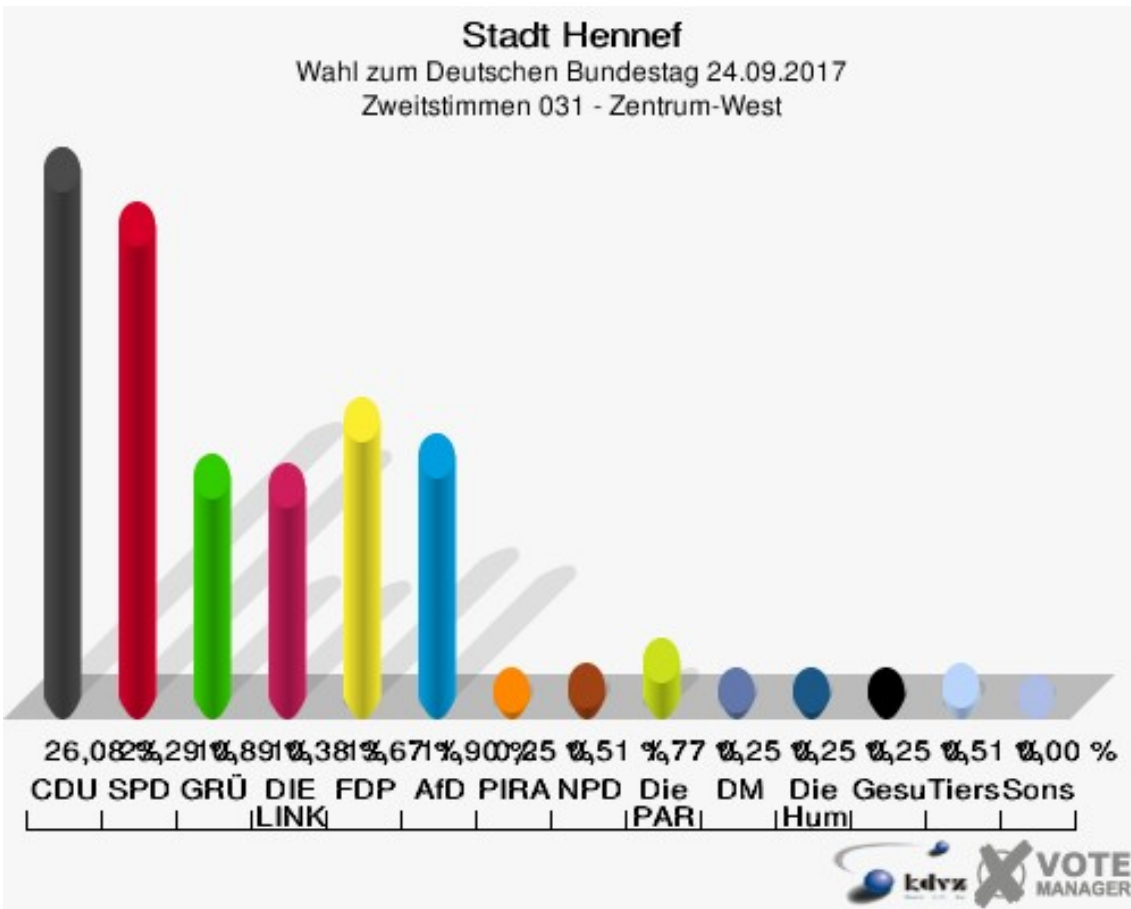

Sonst. = Sonstige

Stadt Hennef

Wahl zum Deutschen Bundestag 24.09.2017
Wahlbeteiligung 022 - Untere Warth/Mitte

031 - Zentrum-West

	Erststimmen		Zweitstimmen	
Wahlberechtigte	734		734	
Wähler	403	54,90 %	403	54,90 %
ungültige Stimmen	14	3,47 %	8	1,99 %
gültige Stimmen	389	96,53 %	395	98,01 %
Winkel- meier-Becker, CDU	144	37,02 %	103	26,08 %
Hartmann, SPD	107	27,51 %	92	23,29 %
Anschütz, GRÜNE	39	10,03 %	43	10,89 %
Dr. Neu, DIE LINKE	46	11,83 %	41	10,38 %
Lorenz, FDP	39	10,03 %	54	13,67 %
AfD	---	---	47	11,90 %
PIRATEN	---	---	1	0,25 %
NPD	---	---	2	0,51 %
Die PARTEI	---	---	7	1,77 %
FREIE WÄHLER	---	---	0	0,00 %
Dr. Fleck, Volksab- stimmung	14	3,60 %	0	0,00 %
ÖDP	---	---	0	0,00 %
MLPD	---	---	0	0,00 %
SGP	---	---	0	0,00 %
Allianz Deutscher Demokraten	---	---	0	0,00 %
BGE	---	---	0	0,00 %
DiB	---	---	0	0,00 %
DKP	---	---	0	0,00 %
DM	---	---	1	0,25 %
Die Humanisten	---	---	1	0,25 %
Gesundheitsfor- schung	---	---	1	0,25 %
Tierschutzpartei	---	---	2	0,51 %
V-Partei ³	---	---	0	0,00 %