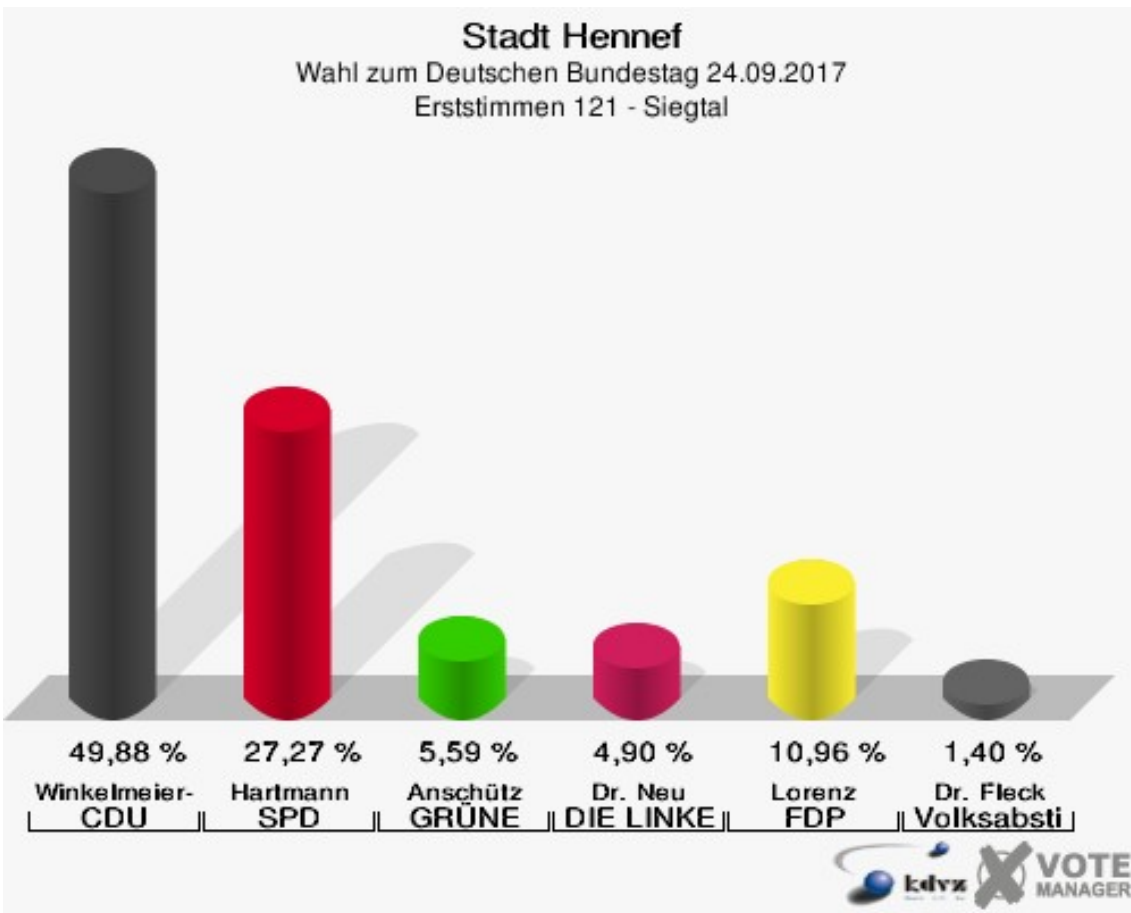

Sonst. = Sonstige

Stadt Hennef

Wahl zum Deutschen Bundestag 24.09.2017
Wahlbeteiligung 112 - Westerhausen

121 - Siegtal

	Erststimmen		Zweitstimmen	
Wahlberechtigte	773		773	
Wähler	439	56,79 %	439	56,79 %
ungültige Stimmen	10	2,28 %	6	1,37 %
gültige Stimmen	429	97,72 %	433	98,63 %
Winkel- meier-Becker, CDU	214	49,88 %	158	36,49 %
Hartmann, SPD	117	27,27 %	88	20,32 %
Anschütz, GRÜNE	24	5,59 %	46	10,62 %
Dr. Neu, DIE LINKE	21	4,90 %	17	3,93 %
Lorenz, FDP	47	10,96 %	66	15,24 %
AfD	---	---	40	9,24 %
PIRATEN	---	---	4	0,92 %
NPD	---	---	0	0,00 %
Die PARTEI	---	---	4	0,92 %
FREIE WÄHLER	---	---	1	0,23 %
Dr. Fleck, Volksab- stimmung	6	1,40 %	1	0,23 %
ÖDP	---	---	3	0,69 %
MLPD	---	---	0	0,00 %
SGP	---	---	0	0,00 %
Allianz Deutscher Demokraten	---	---	0	0,00 %
BGE	---	---	0	0,00 %
DiB	---	---	1	0,23 %
DKP	---	---	0	0,00 %
DM	---	---	1	0,23 %
Die Humanisten	---	---	0	0,00 %
Gesundheitsfor- schung	---	---	0	0,00 %
Tierschutzpartei	---	---	3	0,69 %
V-Partei ³	---	---	0	0,00 %