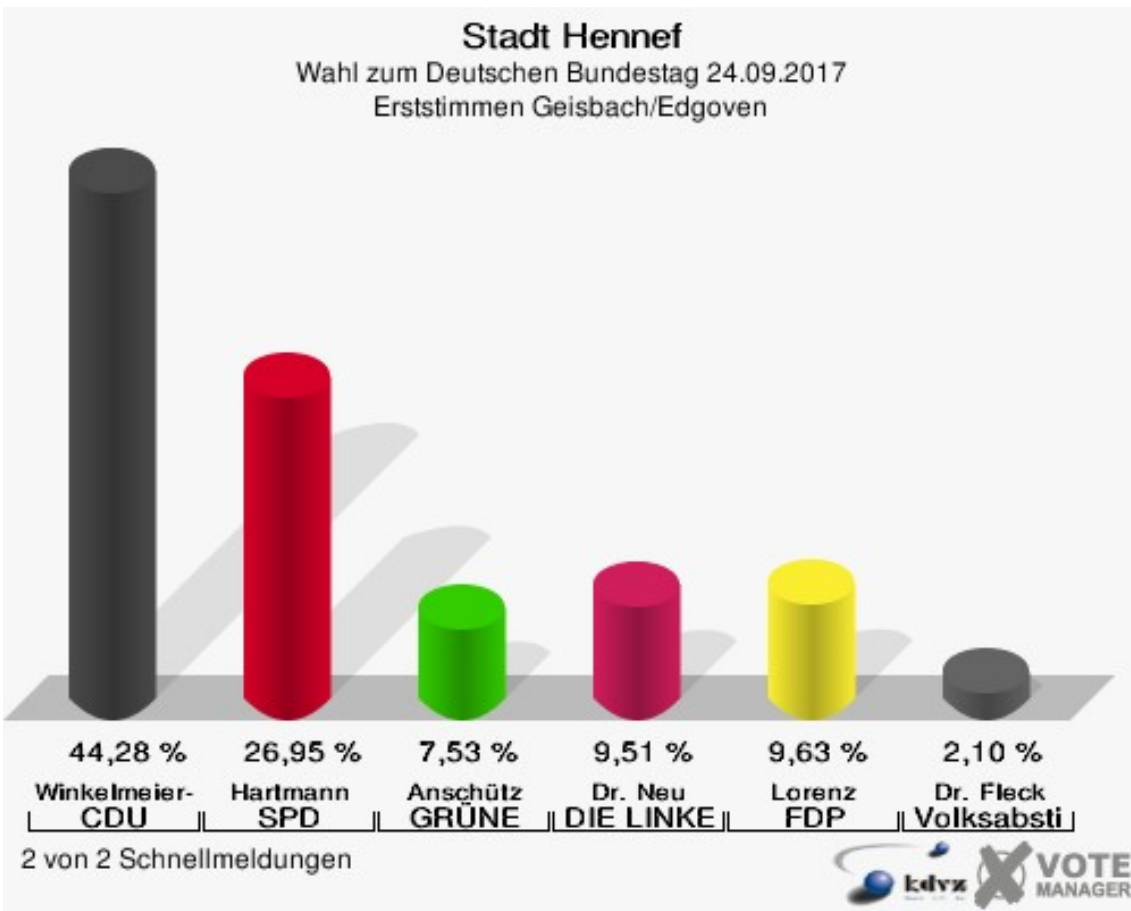

Sonst. = Sonstige

Stadt Hennef

Wahl zum Deutschen Bundestag 24.09.2017

Wahlbeteiligung Eulenberg

Geisbach/Edgoven

	Erststimmen		Zweitstimmen	
Wahlberechtigte	2.961		2.961	
Wähler	1.745	58,93 %	1.745	58,93 %
ungültige Stimmen	31	1,78 %	10	0,57 %
gültige Stimmen	1.714	98,22 %	1.735	99,43 %
Winkel- meier-Becker, CDU	759	44,28 %	557	32,10 %
Hartmann, SPD	462	26,95 %	352	20,29 %
Anschütz, GRÜNE	129	7,53 %	163	9,39 %
Dr. Neu, DIE LINKE	163	9,51 %	143	8,24 %
Lorenz, FDP	165	9,63 %	282	16,25 %
AfD	---	---	173	9,97 %
PIRATEN	---	---	7	0,40 %
NPD	---	---	2	0,12 %
Die PARTEI	---	---	14	0,81 %
FREIE WÄHLER	---	---	4	0,23 %
Dr. Fleck, Volksab- stimmung	36	2,10 %	2	0,12 %
ÖDP	---	---	2	0,12 %
MLPD	---	---	1	0,06 %
SGP	---	---	0	0,00 %
Allianz Deutscher Demokraten	---	---	0	0,00 %
BGE	---	---	2	0,12 %
DiB	---	---	6	0,35 %
DKP	---	---	0	0,00 %
DM	---	---	4	0,23 %
Die Humanisten	---	---	0	0,00 %
Gesundheitsfor- schung	---	---	1	0,06 %
Tierschutzpartei	---	---	17	0,98 %
V-Partei ³	---	---	3	0,17 %