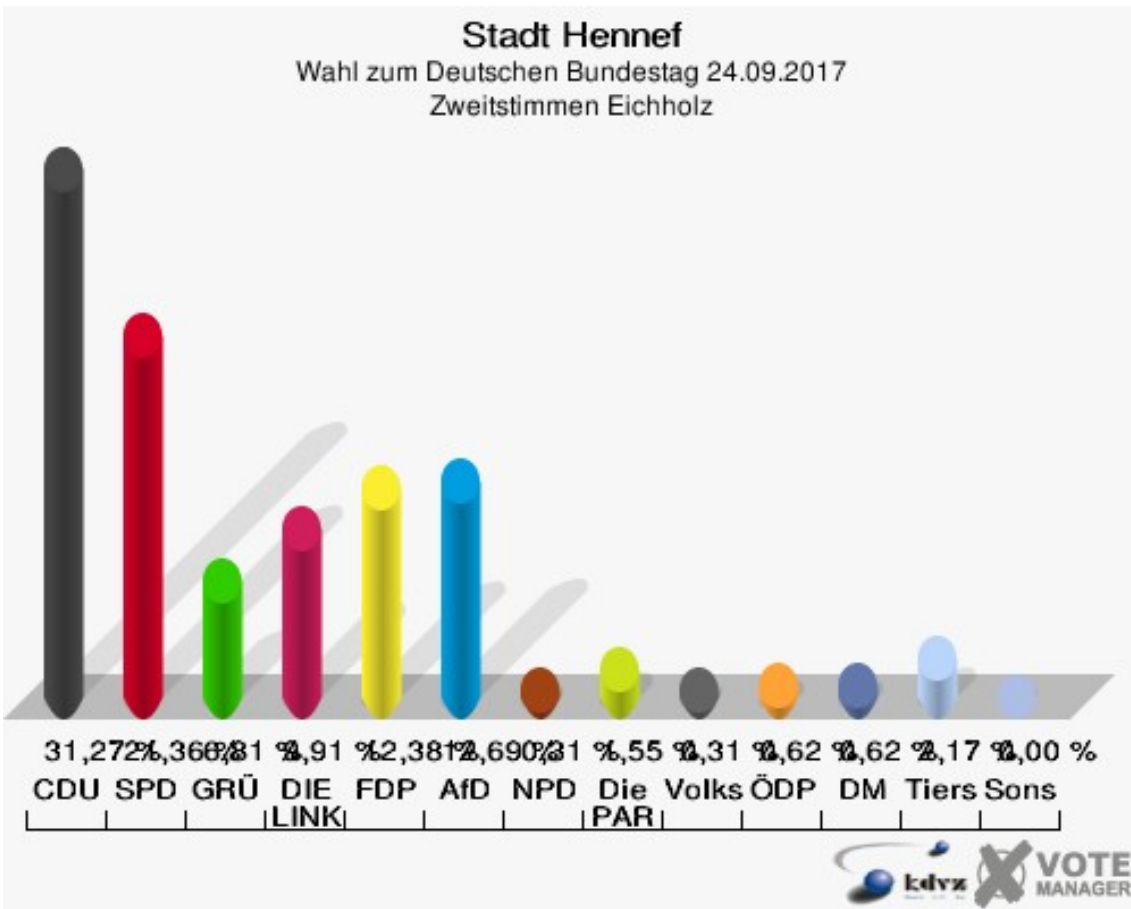

Sonst. = Sonstige

Stadt Hennef
Wahl zum Deutschen Bundestag 24.09.2017
Wahlbeteiligung Bröl

Dambroich

	Erststimmen		Zweitstimmen	
Wahlberechtigte	558		558	
Wähler	361	64,70 %	361	64,70 %
ungültige Stimmen	3	0,83 %	1	0,28 %
gültige Stimmen	358	99,17 %	360	99,72 %
Winkel- meier-Becker, CDU	183	51,12 %	151	41,94 %
Hartmann, SPD	85	23,74 %	69	19,17 %
Anschütz, GRÜNE	13	3,63 %	26	7,22 %
Dr. Neu, DIE LINKE	26	7,26 %	19	5,28 %
Lorenz, FDP	46	12,85 %	54	15,00 %
AfD	---	---	33	9,17 %
PIRATEN	---	---	2	0,56 %
NPD	---	---	0	0,00 %
Die PARTEI	---	---	3	0,83 %
FREIE WÄHLER	---	---	0	0,00 %
Dr. Fleck, Volksab- stimmung	5	1,40 %	0	0,00 %
ÖDP	---	---	0	0,00 %
MLPD	---	---	0	0,00 %
SGP	---	---	0	0,00 %
Allianz Deutscher Demokraten	---	---	0	0,00 %
BGE	---	---	0	0,00 %
DiB	---	---	0	0,00 %
DKP	---	---	0	0,00 %
DM	---	---	0	0,00 %
Die Humanisten	---	---	1	0,28 %
Gesundheitsfor- schung	---	---	0	0,00 %
Tierschutzpartei	---	---	1	0,28 %
V-Partei ³	---	---	1	0,28 %

Sonst. = Sonstige

Stadt Hennef

Wahl zum Deutschen Bundestag 24.09.2017
Wahlbeteiligung Dambroich

Eichholz

	Erststimmen		Zweitstimmen	
Wahlberechtigte	601		601	
Wähler	325	54,08 %	325	54,08 %
ungültige Stimmen	8	2,46 %	2	0,62 %
gültige Stimmen	317	97,54 %	323	99,38 %
Winkel- meier-Becker, CDU	132	41,64 %	101	31,27 %
Hartmann, SPD	97	30,60 %	69	21,36 %
Anschütz, GRÜNE	20	6,31 %	22	6,81 %
Dr. Neu, DIE LINKE	31	9,78 %	32	9,91 %
Lorenz, FDP	30	9,46 %	40	12,38 %
AfD	---	---	41	12,69 %
PIRATEN	---	---	0	0,00 %
NPD	---	---	1	0,31 %
Die PARTEI	---	---	5	1,55 %
FREIE WÄHLER	---	---	0	0,00 %
Dr. Fleck, Volksab- stimmung	7	2,21 %	1	0,31 %
ÖDP	---	---	2	0,62 %
MLPD	---	---	0	0,00 %
SGP	---	---	0	0,00 %
Allianz Deutscher Demokraten	---	---	0	0,00 %
BGE	---	---	0	0,00 %
DiB	---	---	0	0,00 %
DKP	---	---	0	0,00 %
DM	---	---	2	0,62 %
Die Humanisten	---	---	0	0,00 %
Gesundheitsfor- schung	---	---	0	0,00 %
Tierschutzpartei	---	---	7	2,17 %
V-Partei ³	---	---	0	0,00 %