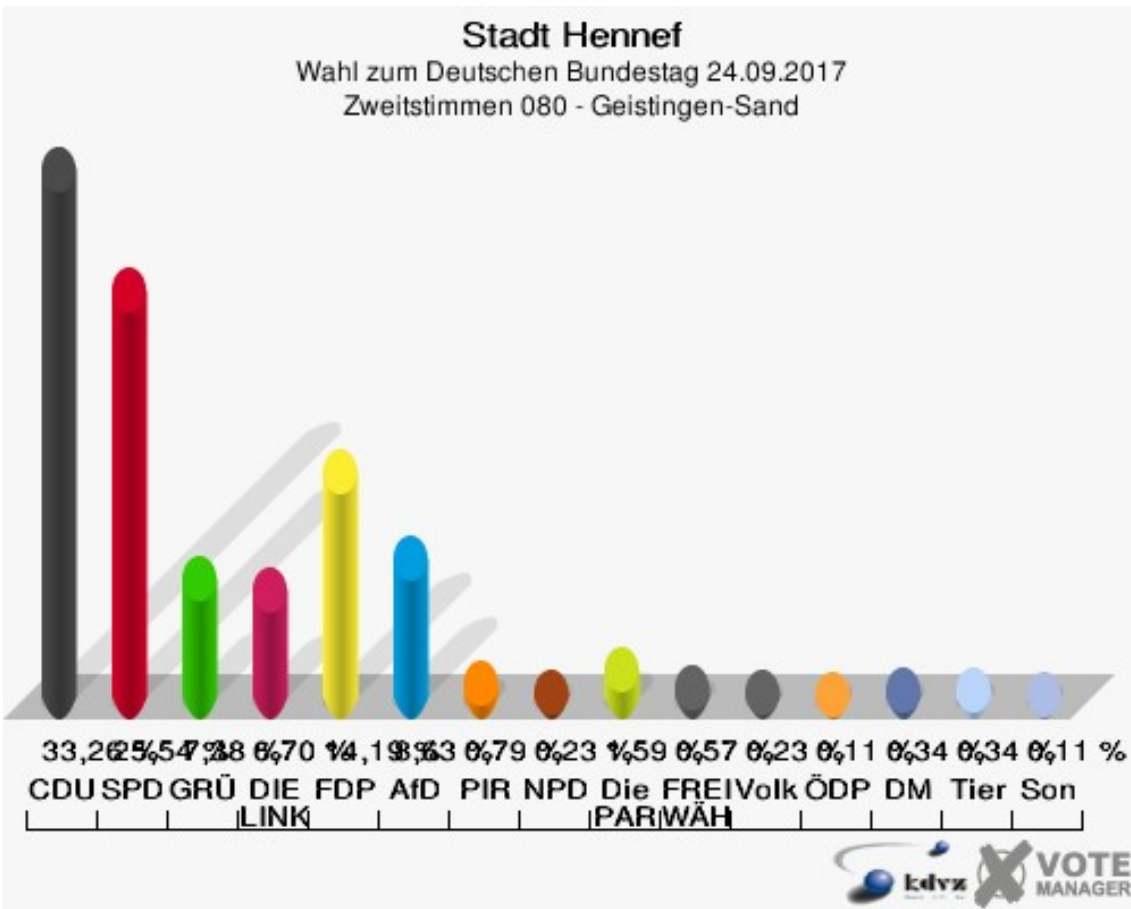

Sonst. = Sonstige

Stadt Hennef

Wahl zum Deutschen Bundestag 24.09.2017
Wahlbeteiligung 070 - Geistingen

080 - Geistingen-Sand

	Erststimmen		Zweitstimmen	
Wahlberechtigte	1.601		1.601	
Wähler	891	55,65 %	891	55,65 %
ungültige Stimmen	20	2,24 %	10	1,12 %
gültige Stimmen	871	97,76 %	881	98,88 %
Winkel- meier-Becker, CDU	396	45,46 %	293	33,26 %
Hartmann, SPD	269	30,88 %	225	25,54 %
Anschütz, GRÜNE	50	5,74 %	65	7,38 %
Dr. Neu, DIE LINKE	63	7,23 %	59	6,70 %
Lorenz, FDP	76	8,73 %	125	14,19 %
AfD	---	---	76	8,63 %
PIRATEN	---	---	7	0,79 %
NPD	---	---	2	0,23 %
Die PARTEI	---	---	14	1,59 %
FREIE WÄHLER	---	---	5	0,57 %
Dr. Fleck, Volksab- stimmung	17	1,95 %	2	0,23 %
ÖDP	---	---	1	0,11 %
MLPD	---	---	0	0,00 %
SGP	---	---	0	0,00 %
Allianz Deutscher Demokraten	---	---	0	0,00 %
BGE	---	---	1	0,11 %
DiB	---	---	0	0,00 %
DKP	---	---	0	0,00 %
DM	---	---	3	0,34 %
Die Humanisten	---	---	0	0,00 %
Gesundheitsfor- schung	---	---	0	0,00 %
Tierschutzpartei	---	---	3	0,34 %
V-Partei ³	---	---	0	0,00 %