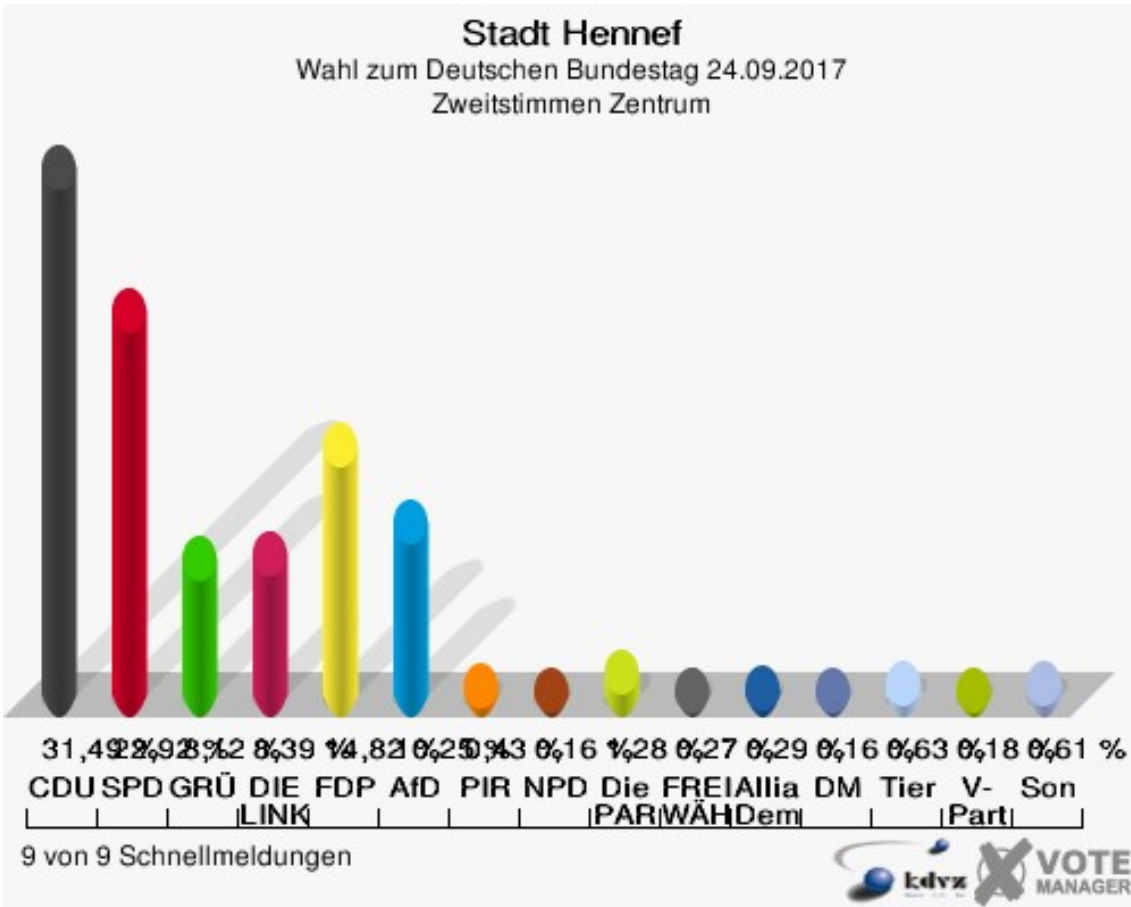

Sonst. = Sonstige

Stadt Hennef

Wahl zum Deutschen Bundestag 24.09.2017
Wahlbeteiligung Weldergoven/Siegbogen

Westerhausen

	Erststimmen		Zweitstimmen	
Wahlberechtigte	750		750	
Wähler	501	66,80 %	501	66,80 %
ungültige Stimmen	10	2,00 %	3	0,60 %
gültige Stimmen	491	98,00 %	498	99,40 %
Winkel- meier-Becker, CDU	234	47,66 %	197	39,56 %
Hartmann, SPD	122	24,85 %	92	18,47 %
Anschütz, GRÜNE	37	7,54 %	40	8,03 %
Dr. Neu, DIE LINKE	43	8,76 %	36	7,23 %
Lorenz, FDP	40	8,15 %	57	11,45 %
AfD	---	---	61	12,25 %
PIRATEN	---	---	3	0,60 %
NPD	---	---	0	0,00 %
Die PARTEI	---	---	3	0,60 %
FREIE WÄHLER	---	---	1	0,20 %
Dr. Fleck, Volksab- stimmung	15	3,05 %	0	0,00 %
ÖDP	---	---	1	0,20 %
MLPD	---	---	0	0,00 %
SGP	---	---	0	0,00 %
Allianz Deutscher Demokraten	---	---	0	0,00 %
BGE	---	---	0	0,00 %
DiB	---	---	1	0,20 %
DKP	---	---	0	0,00 %
DM	---	---	0	0,00 %
Die Humanisten	---	---	0	0,00 %
Gesundheitsfor- schung	---	---	1	0,20 %
Tierschutzpartei	---	---	4	0,80 %
V-Partei ³	---	---	1	0,20 %

Sonst. = Sonstige

Stadt Hennef

Wahl zum Deutschen Bundestag 24.09.2017
Wahlbeteiligung Westerhausen

Zentrum

	Erststimmen		Zweitstimmen	
Wahlberechtigte	8.277		8.277	
Wähler	4.536	54,80 %	4.536	54,80 %
ungültige Stimmen	136	3,00 %	68	1,50 %
gültige Stimmen	4.400	97,00 %	4.468	98,50 %
Winkel- meier-Becker, CDU	1.861	42,30 %	1.407	31,49 %
Hartmann, SPD	1.231	27,98 %	1.024	22,92 %
Anschütz, GRÜNE	319	7,25 %	363	8,12 %
Dr. Neu, DIE LINKE	433	9,84 %	375	8,39 %
Lorenz, FDP	444	10,09 %	662	14,82 %
AfD	---	---	458	10,25 %
PIRATEN	---	---	19	0,43 %
NPD	---	---	7	0,16 %
Die PARTEI	---	---	57	1,28 %
FREIE WÄHLER	---	---	12	0,27 %
Dr. Fleck, Volksab- stimmung	112	2,55 %	4	0,09 %
ÖDP	---	---	5	0,11 %
MLPD	---	---	1	0,02 %
SGP	---	---	0	0,00 %
Allianz Deutscher Demokraten	---	---	13	0,29 %
BGE	---	---	2	0,04 %
DiB	---	---	5	0,11 %
DKP	---	---	0	0,00 %
DM	---	---	7	0,16 %
Die Humanisten	---	---	6	0,13 %
Gesundheitsfor- schung	---	---	5	0,11 %
Tierschutzpartei	---	---	28	0,63 %
V-Partei ³	---	---	8	0,18 %