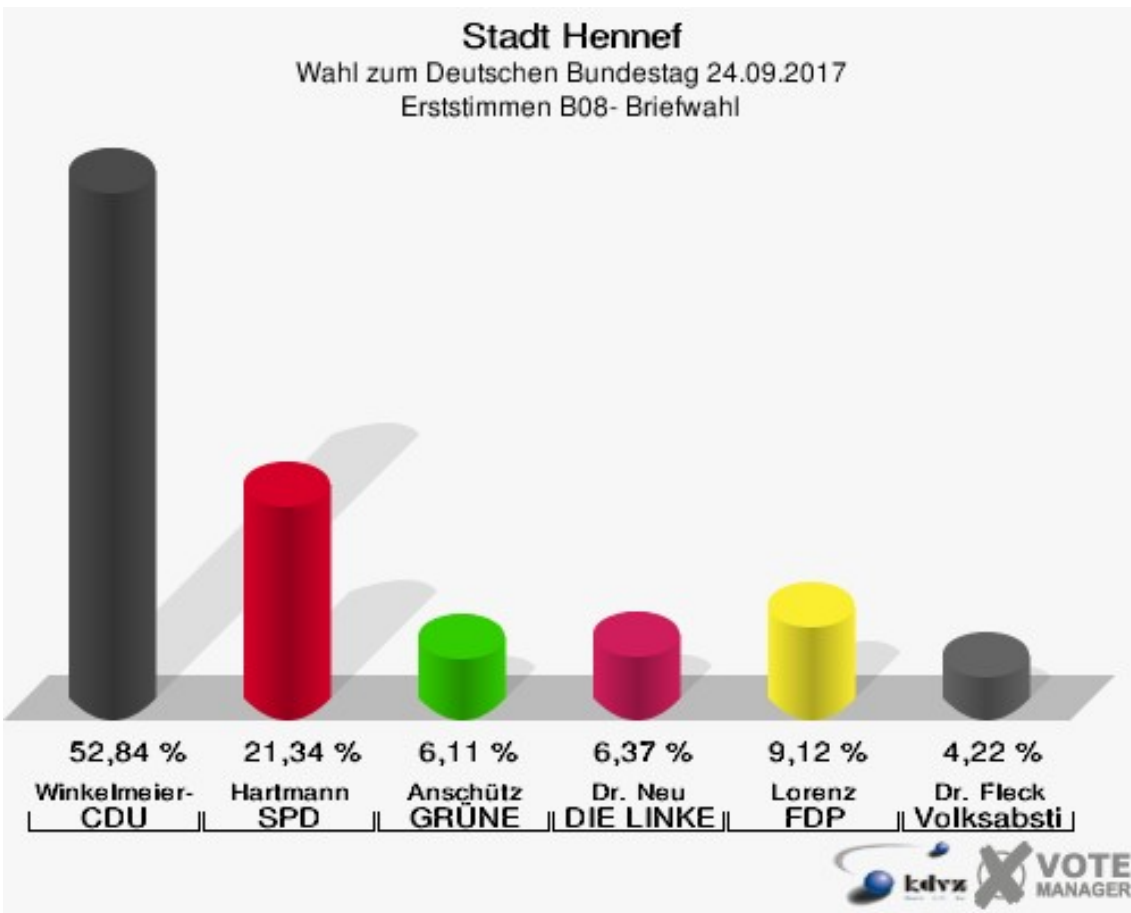

Sonst. = Sonstige

Übersicht Wahlbezirke

Stadt Hennef									
Wahl zum Deutschen Bundestag 24.09.2017									
Zusammenstellung der Ergebnisse nach Wahlbezirken - Erststimmen -									
Wahlbezirk	Wahlbe- rechtigte	Wähler	gültig	Winkel- meier-Becker CDU	Hartmann SPD	Anschütz GRÜNE	Dr. Neu DIE LINKE	Lorenz FDP	Dr. Fleck Volksabstim- mung
010 - Obere Warth	1.685	1.007	993	434	249	87	91	101	31
		59,76 %	98,61 %	43,71 %	25,08 %	8,76 %	9,16 %	10,17 %	3,12 %
021 - Untere Warth	789	416	398	119	147	18	56	51	7
		52,72 %	95,67 %	29,90 %	36,93 %	4,52 %	14,07 %	12,81 %	1,76 %
022 - Untere Warth/ Mitte	864	499	474	184	150	26	45	55	14
		57,75 %	94,99 %	38,82 %	31,65 %	5,49 %	9,49 %	11,60 %	2,95 %
031 - Zentrum-West	734	403	389	144	107	39	46	39	14
		54,90 %	96,53 %	37,02 %	27,51 %	10,03 %	11,83 %	10,03 %	3,60 %
032 - Zentrum-Ost	870	456	443	167	132	35	51	47	11
		52,41 %	97,15 %	37,70 %	29,80 %	7,90 %	11,51 %	10,61 %	2,48 %
041 - Nord-Ost	1.197	594	582	235	160	57	59	58	13
		49,62 %	97,98 %	40,38 %	27,49 %	9,79 %	10,14 %	9,97 %	2,23 %
042 - Nord-West	880	452	440	189	120	26	49	43	13
		51,36 %	97,35 %	42,95 %	27,27 %	5,91 %	11,14 %	9,77 %	2,95 %
051 - Blocksberg	901	482	472	216	131	40	33	41	11
		53,50 %	97,93 %	45,76 %	27,75 %	8,47 %	6,99 %	8,69 %	2,33 %
052 - Zentrum-Süd	1.016	596	577	276	158	33	45	53	12
		58,66 %	96,81 %	47,83 %	27,38 %	5,72 %	7,80 %	9,19 %	2,08 %
061 - Steimelsberg	784	446	435	190	112	35	43	47	8
		56,89 %	97,53 %	43,68 %	25,75 %	8,05 %	9,89 %	10,80 %	1,84 %
062 - Süd	1.031	608	588	260	161	28	62	61	16