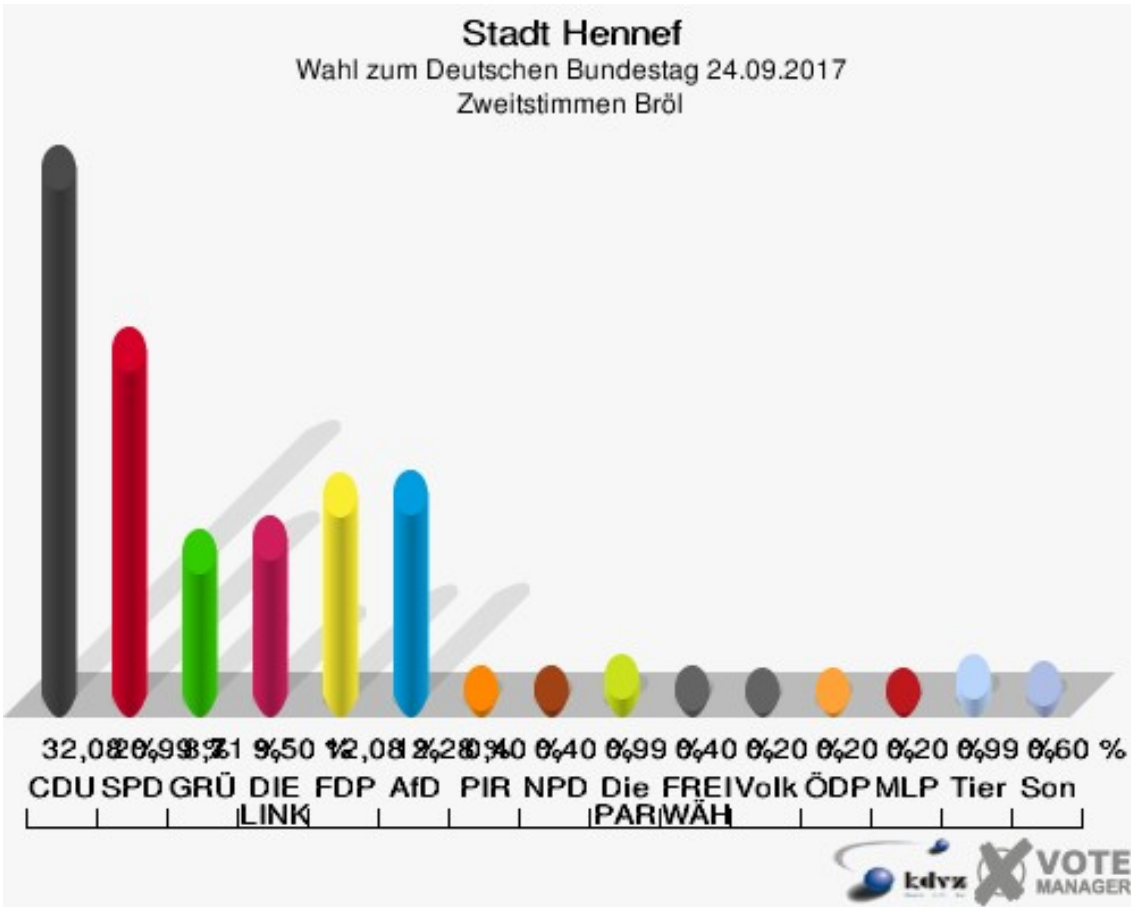

Sonst. = Sonstige

Stadt Hennef

Wahl zum Deutschen Bundestag 24.09.2017
Wahlbeteiligung Böttingen

Bröl

	Erststimmen		Zweitstimmen	
Wahlberechtigte	937		937	
Wähler	509	54,32 %	509	54,32 %
ungültige Stimmen	16	3,14 %	4	0,79 %
gültige Stimmen	493	96,86 %	505	99,21 %
Winkel- meier-Becker, CDU	194	39,35 %	162	32,08 %
Hartmann, SPD	143	29,01 %	106	20,99 %
Anschütz, GRÜNE	33	6,69 %	44	8,71 %
Dr. Neu, DIE LINKE	58	11,76 %	48	9,50 %
Lorenz, FDP	48	9,74 %	61	12,08 %
AfD	---	---	62	12,28 %
PIRATEN	---	---	2	0,40 %
NPD	---	---	2	0,40 %
Die PARTEI	---	---	5	0,99 %
FREIE WÄHLER	---	---	2	0,40 %
Dr. Fleck, Volksab- stimmung	17	3,45 %	1	0,20 %
ÖDP	---	---	1	0,20 %
MLPD	---	---	1	0,20 %
SGP	---	---	0	0,00 %
Allianz Deutscher Demokraten	---	---	1	0,20 %
BGE	---	---	1	0,20 %
DiB	---	---	0	0,00 %
DKP	---	---	0	0,00 %
DM	---	---	0	0,00 %
Die Humanisten	---	---	0	0,00 %
Gesundheitsfor- schung	---	---	1	0,20 %
Tierschutzpartei	---	---	5	0,99 %
V-Partei ³	---	---	0	0,00 %

Sonst. = Sonstige

Stadt Hennef
Wahl zum Deutschen Bundestag 24.09.2017
Wahlbeteiligung Bröl

Dambroich

	Erststimmen		Zweitstimmen	
Wahlberechtigte	558		558	
Wähler	361	64,70 %	361	64,70 %
ungültige Stimmen	3	0,83 %	1	0,28 %
gültige Stimmen	358	99,17 %	360	99,72 %
Winkel- meier-Becker, CDU	183	51,12 %	151	41,94 %
Hartmann, SPD	85	23,74 %	69	19,17 %
Anschütz, GRÜNE	13	3,63 %	26	7,22 %
Dr. Neu, DIE LINKE	26	7,26 %	19	5,28 %
Lorenz, FDP	46	12,85 %	54	15,00 %
AfD	---	---	33	9,17 %
PIRATEN	---	---	2	0,56 %
NPD	---	---	0	0,00 %
Die PARTEI	---	---	3	0,83 %
FREIE WÄHLER	---	---	0	0,00 %
Dr. Fleck, Volksab- stimmung	5	1,40 %	0	0,00 %
ÖDP	---	---	0	0,00 %
MLPD	---	---	0	0,00 %
SGP	---	---	0	0,00 %
Allianz Deutscher Demokraten	---	---	0	0,00 %
BGE	---	---	0	0,00 %
DiB	---	---	0	0,00 %
DKP	---	---	0	0,00 %
DM	---	---	0	0,00 %
Die Humanisten	---	---	1	0,28 %
Gesundheitsfor- schung	---	---	0	0,00 %
Tierschutzpartei	---	---	1	0,28 %
V-Partei ³	---	---	1	0,28 %