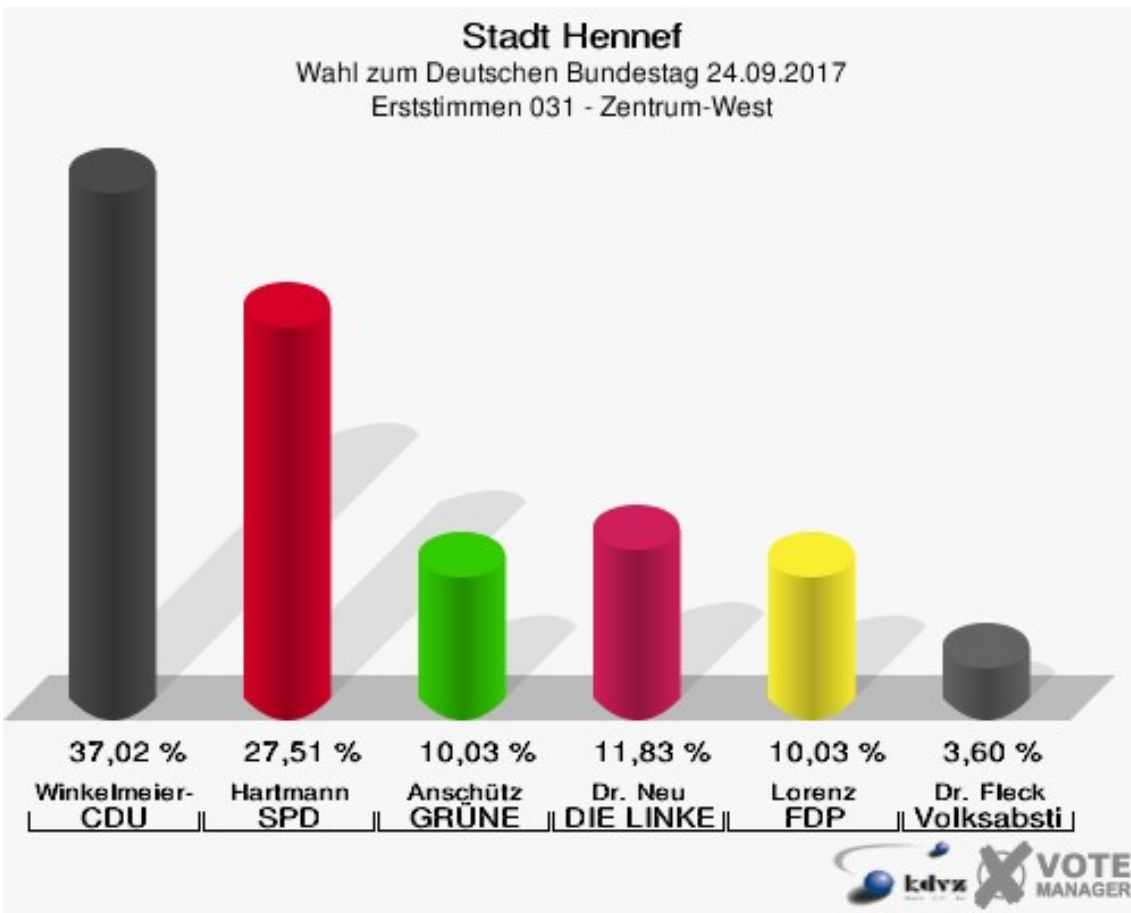

Sonst. = Sonstige

Stadt Hennef

Wahl zum Deutschen Bundestag 24.09.2017
Wahlbeteiligung 022 - Untere Warth/Mitte

031 - Zentrum-West

	Erststimmen		Zweitstimmen	
Wahlberechtigte	734		734	
Wähler	403	54,90 %	403	54,90 %
ungültige Stimmen	14	3,47 %	8	1,99 %
gültige Stimmen	389	96,53 %	395	98,01 %
Winkel- meier-Becker, CDU	144	37,02 %	103	26,08 %
Hartmann, SPD	107	27,51 %	92	23,29 %
Anschütz, GRÜNE	39	10,03 %	43	10,89 %
Dr. Neu, DIE LINKE	46	11,83 %	41	10,38 %
Lorenz, FDP	39	10,03 %	54	13,67 %
AfD	---	---	47	11,90 %
PIRATEN	---	---	1	0,25 %
NPD	---	---	2	0,51 %
Die PARTEI	---	---	7	1,77 %
FREIE WÄHLER	---	---	0	0,00 %
Dr. Fleck, Volksab- stimmung	14	3,60 %	0	0,00 %
ÖDP	---	---	0	0,00 %
MLPD	---	---	0	0,00 %
SGP	---	---	0	0,00 %
Allianz Deutscher Demokraten	---	---	0	0,00 %
BGE	---	---	0	0,00 %
DiB	---	---	0	0,00 %
DKP	---	---	0	0,00 %
DM	---	---	1	0,25 %
Die Humanisten	---	---	1	0,25 %
Gesundheitsfor- schung	---	---	1	0,25 %
Tierschutzpartei	---	---	2	0,51 %
V-Partei ³	---	---	0	0,00 %