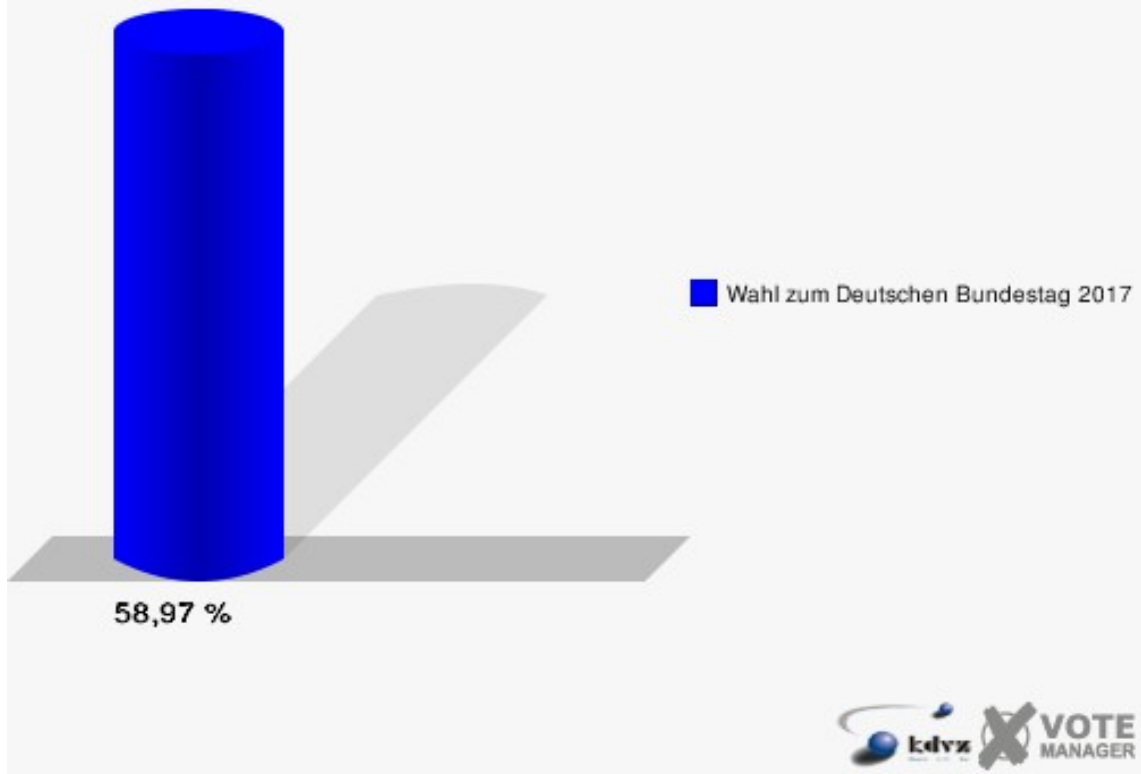

Stadt Hennef

Wahl zum Deutschen Bundestag 24.09.2017
Wahlbeteiligung 062 - Süd