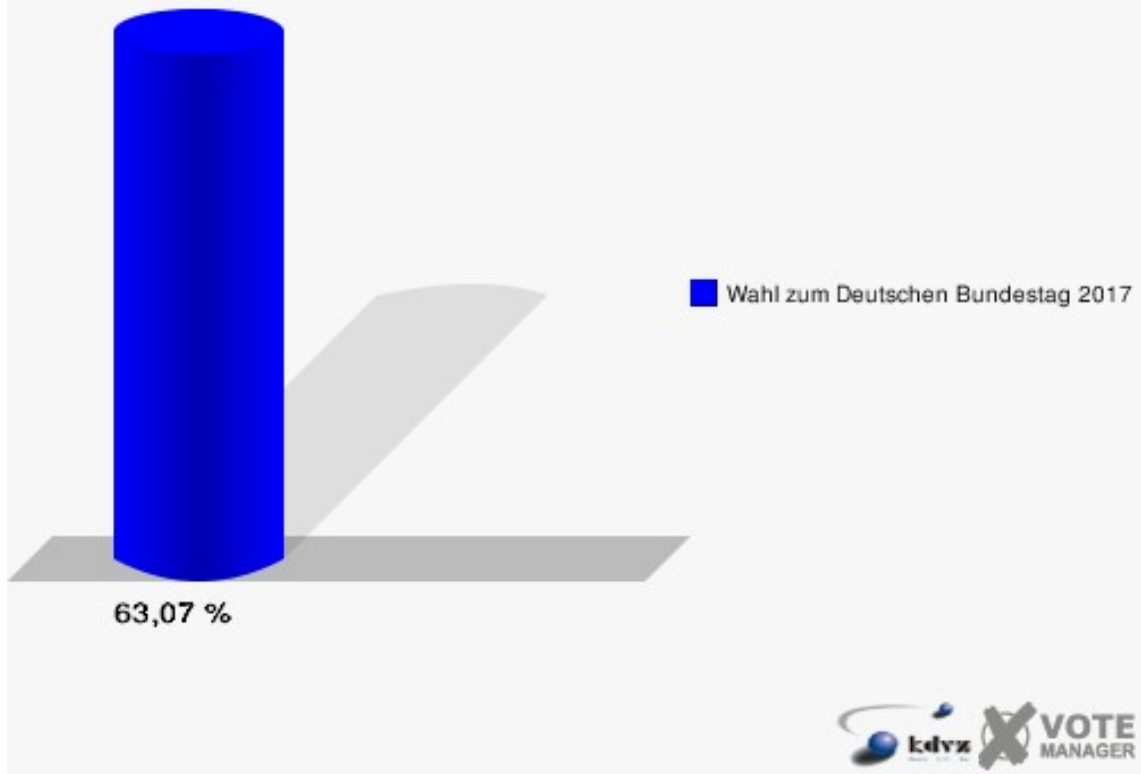

Stadt Hennef

Wahl zum Deutschen Bundestag 24.09.2017
Wahlbeteiligung 192 - Heisterschoß