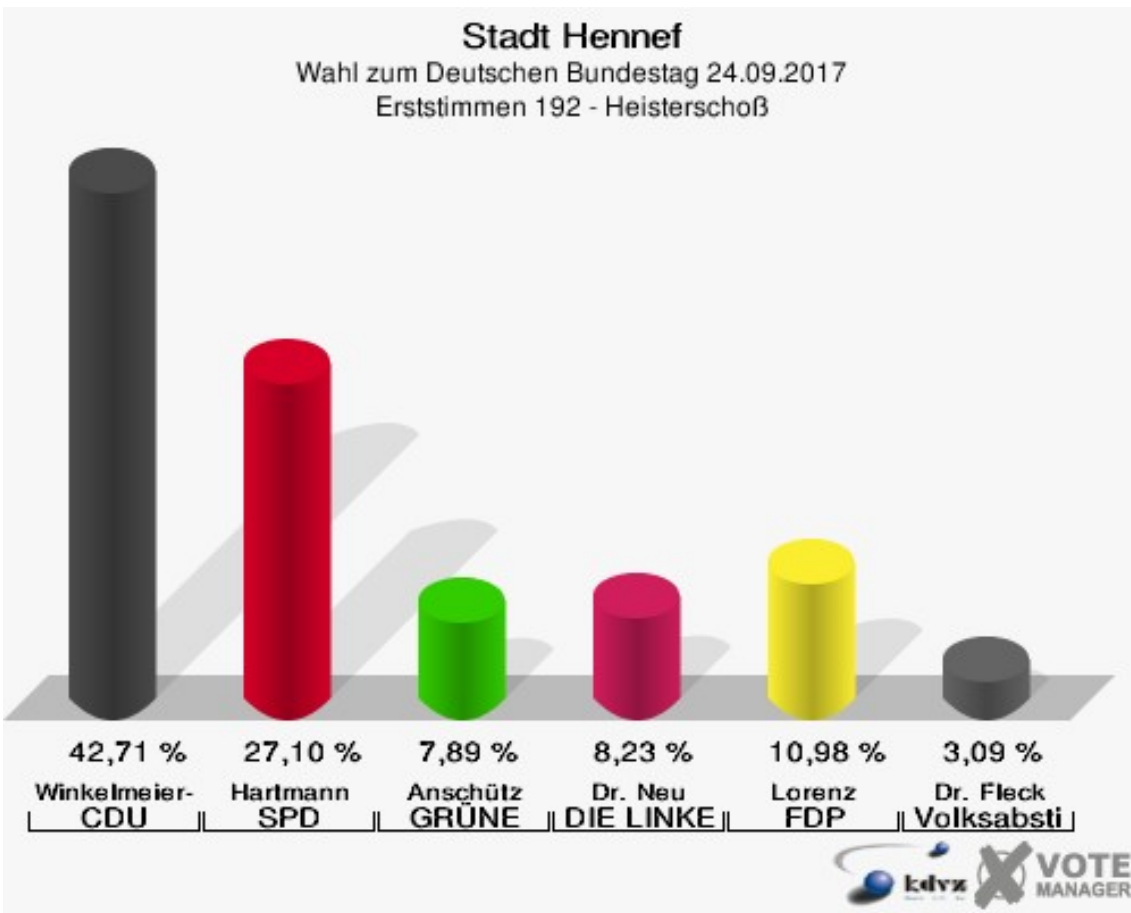

Sonst. = Sonstige

Stadt Hennef

Wahl zum Deutschen Bundestag 24.09.2017
Wahlbeteiligung 191 - Happerschoß

192 - Heisterschoß

	Erststimmen		Zweitstimmen	
Wahlberechtigte	945		945	
Wähler	596	63,07 %	596	63,07 %
ungültige Stimmen	13	2,18 %	6	1,01 %
gültige Stimmen	583	97,82 %	590	98,99 %
Winkel- meier-Becker, CDU	249	42,71 %	183	31,02 %
Hartmann, SPD	158	27,10 %	140	23,73 %
Anschütz, GRÜNE	46	7,89 %	39	6,61 %
Dr. Neu, DIE LINKE	48	8,23 %	34	5,76 %
Lorenz, FDP	64	10,98 %	99	16,78 %
AfD	---	---	71	12,03 %
PIRATEN	---	---	2	0,34 %
NPD	---	---	1	0,17 %
Die PARTEI	---	---	7	1,19 %
FREIE WÄHLER	---	---	2	0,34 %
Dr. Fleck, Volksab- stimmung	18	3,09 %	0	0,00 %
ÖDP	---	---	1	0,17 %
MLPD	---	---	0	0,00 %
SGP	---	---	0	0,00 %
Allianz Deutscher Demokraten	---	---	0	0,00 %
BGE	---	---	0	0,00 %
DiB	---	---	2	0,34 %
DKP	---	---	0	0,00 %
DM	---	---	0	0,00 %
Die Humanisten	---	---	0	0,00 %
Gesundheitsfor- schung	---	---	1	0,17 %
Tierschutzpartei	---	---	6	1,02 %
V-Partei ³	---	---	2	0,34 %