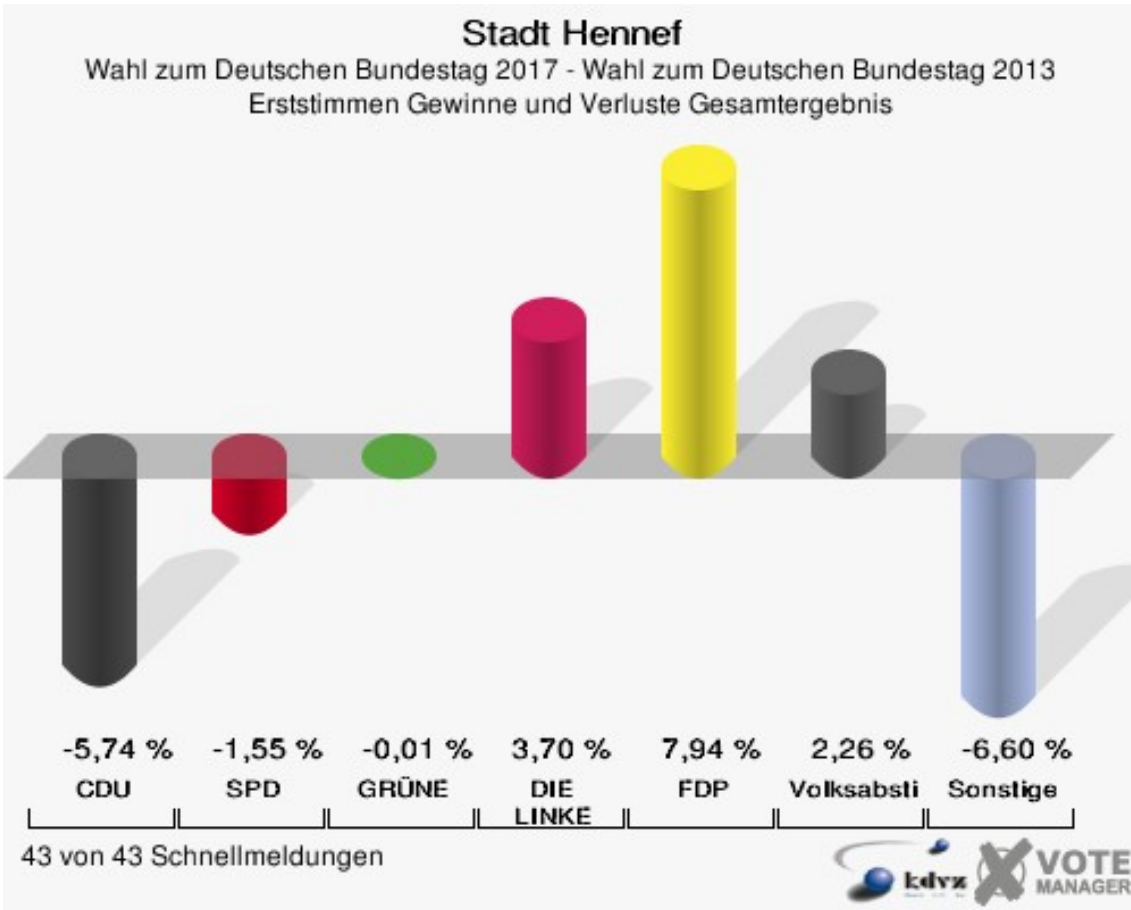

Sonst. = Sonstige

Stadt Hennef
Wahl zum Deutschen Bundestag 24.09.2017
Erststimmen Gewinne und Verluste Gesamtergebnis

	Wahl zum Deutschen Bundestag 24.09.2017	Wahl zum Deutschen Bundestag 22.09.2013	
		Ergebnis	Gewinne und Verluste
Wahlberechtigte	36.445	35.483	+962
Wähler	28.848	26.538	+2.310
	79,15 %	74,79 %	+4,36 %
gültige Stimmen	28.261	26.192	+2.069
	97,97 %	98,70 %	-0,73 %
CDU	12.837	13.399	-562
	45,42 %	51,16 %	-5,74 %
SPD	7.361	7.228	+133
	26,05 %	27,60 %	-1,55 %
GRÜNE	1.981	1.839	+142
	7,01 %	7,02 %	-0,01 %
DIE LINKE	2.352	1.209	+1.143
	8,32 %	4,62 %	+3,70 %
FDP	2.944	650	+2.294
	10,42 %	2,48 %	+7,94 %
AfD	0	810	-810
	0,00 %	3,09 %	-3,09 %
PIRATEN	0	522	-522
	0,00 %	1,99 %	-1,99 %
NPD	0	243	-243
	0,00 %	0,93 %	-0,93 %
Die PARTEI	0	0	+0
	0,00 %	0,00 %	+0,00 %
FREIE WÄHLER	0	155	-155
	0,00 %	0,59 %	-0,59 %
Volksabstimmung	786	137	+649
	2,78 %	0,52 %	+2,26 %
ÖDP	0	0	+0
	0,00 %	0,00 %	+0,00 %
MLPD	0	0	+0
	0,00 %	0,00 %	+0,00 %
SGP	0	0	+0
	0,00 %	0,00 %	+0,00 %
Allianz Deutscher Demokraten	0	0	+0
	0,00 %	0,00 %	+0,00 %
BGE	0	0	+0