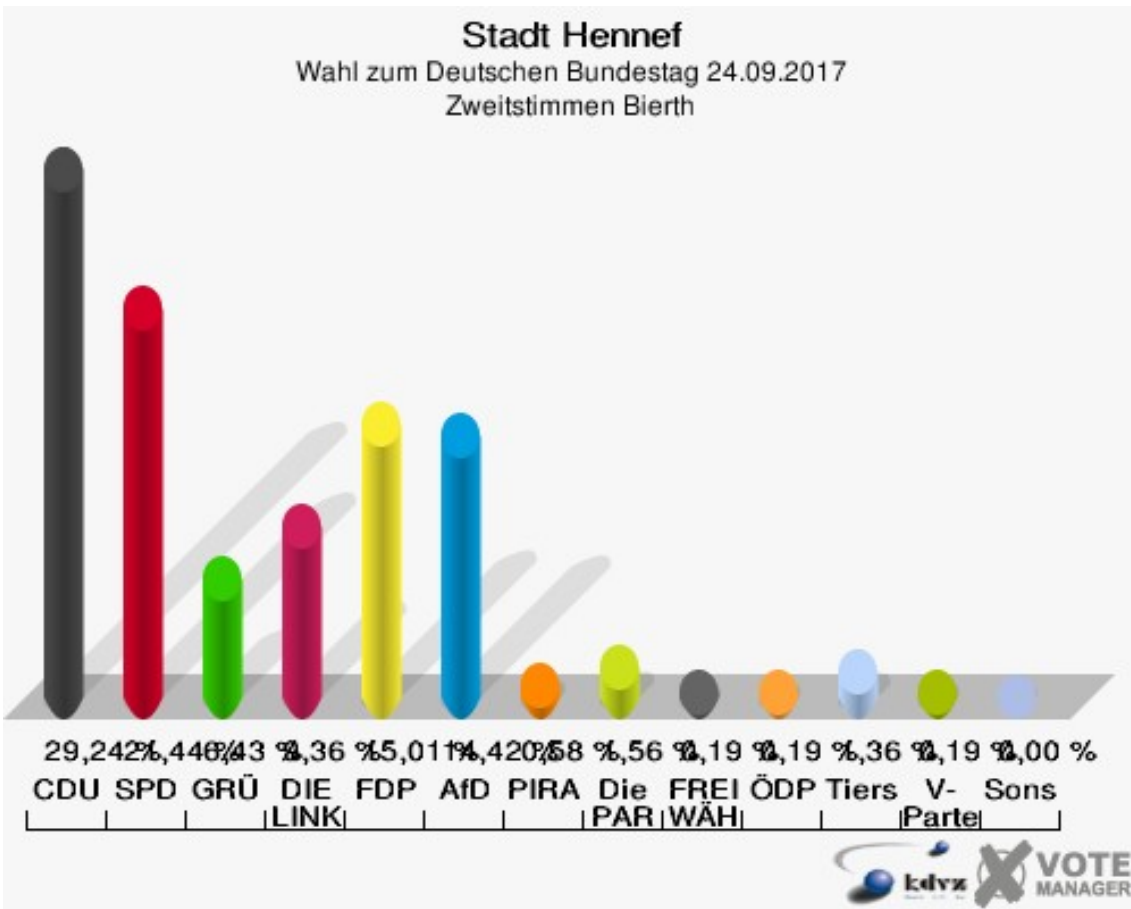

Sonst. = Sonstige

Stadt Hennef

Wahl zum Deutschen Bundestag 24.09.2017
Wahlbeteiligung Allner

Bierth

	Erststimmen		Zweitstimmen	
Wahlberechtigte	896		896	
Wähler	516	57,59 %	516	57,59 %
ungültige Stimmen	12	2,33 %	3	0,58 %
gültige Stimmen	504	97,67 %	513	99,42 %
Winkel- meier-Becker, CDU	202	40,08 %	150	29,24 %
Hartmann, SPD	141	27,98 %	110	21,44 %
Anschütz, GRÜNE	30	5,95 %	33	6,43 %
Dr. Neu, DIE LINKE	56	11,11 %	48	9,36 %
Lorenz, FDP	58	11,51 %	77	15,01 %
AfD	---	---	74	14,42 %
PIRATEN	---	---	3	0,58 %
NPD	---	---	0	0,00 %
Die PARTEI	---	---	8	1,56 %
FREIE WÄHLER	---	---	1	0,19 %
Dr. Fleck, Volksab- stimmung	17	3,37 %	0	0,00 %
ÖDP	---	---	1	0,19 %
MLPD	---	---	0	0,00 %
SGP	---	---	0	0,00 %
Allianz Deutscher Demokraten	---	---	0	0,00 %
BGE	---	---	0	0,00 %
DiB	---	---	0	0,00 %
DKP	---	---	0	0,00 %
DM	---	---	0	0,00 %
Die Humanisten	---	---	0	0,00 %
Gesundheitsfor- schung	---	---	0	0,00 %
Tierschutzpartei	---	---	7	1,36 %
V-Partei ³	---	---	1	0,19 %

Sonst. = Sonstige

Stadt Hennef
Wahl zum Deutschen Bundestag 24.09.2017
Wahlbeteiligung Bierth

Bödingen

	Erststimmen		Zweitstimmen	
Wahlberechtigte	932		932	
Wähler	562	60,30 %	562	60,30 %
ungültige Stimmen	8	1,42 %	2	0,36 %
gültige Stimmen	554	98,58 %	560	99,64 %
Winkel- meier-Becker, CDU	264	47,65 %	193	34,46 %
Hartmann, SPD	124	22,38 %	105	18,75 %
Anschütz, GRÜNE	44	7,94 %	61	10,89 %
Dr. Neu, DIE LINKE	42	7,58 %	26	4,64 %
Lorenz, FDP	58	10,47 %	85	15,18 %
AfD	---	---	76	13,57 %
PIRATEN	---	---	3	0,54 %
NPD	---	---	1	0,18 %
Die PARTEI	---	---	0	0,00 %
FREIE WÄHLER	---	---	1	0,18 %
Dr. Fleck, Volksab- stimmung	22	3,97 %	0	0,00 %
ÖDP	---	---	0	0,00 %
MLPD	---	---	0	0,00 %
SGP	---	---	0	0,00 %
Allianz Deutscher Demokraten	---	---	0	0,00 %
BGE	---	---	0	0,00 %
DiB	---	---	0	0,00 %
DKP	---	---	0	0,00 %
DM	---	---	0	0,00 %
Die Humanisten	---	---	0	0,00 %
Gesundheitsfor- schung	---	---	0	0,00 %
Tierschutzpartei	---	---	9	1,61 %
V-Partei ³	---	---	0	0,00 %