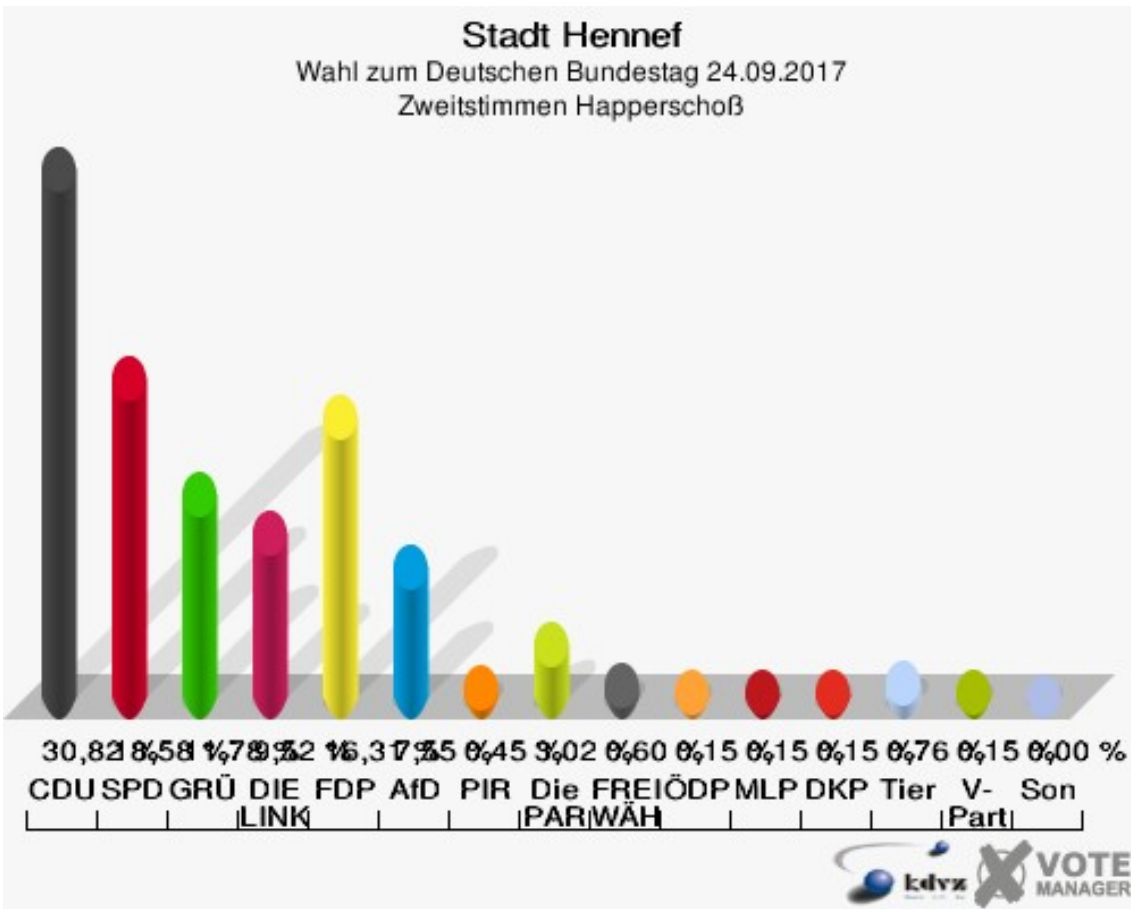

Sonst. = Sonstige

Stadt Hennef

Wahl zum Deutschen Bundestag 24.09.2017
Wahlbeteiligung Greuelsiefen/Dondorf/Siegbogen

Happerschoß

	Erststimmen		Zweitstimmen	
Wahlberechtigte	1.074		1.074	
Wähler	665	61,92 %	665	61,92 %
ungültige Stimmen	5	0,75 %	3	0,45 %
gültige Stimmen	660	99,25 %	662	99,55 %
Winkel- meier-Becker, CDU	282	42,73 %	204	30,82 %
Hartmann, SPD	175	26,52 %	123	18,58 %
Anschütz, GRÜNE	60	9,09 %	78	11,78 %
Dr. Neu, DIE LINKE	62	9,39 %	63	9,52 %
Lorenz, FDP	68	10,30 %	108	16,31 %
AfD	---	---	50	7,55 %
PIRATEN	---	---	3	0,45 %
NPD	---	---	0	0,00 %
Die PARTEI	---	---	20	3,02 %
FREIE WÄHLER	---	---	4	0,60 %
Dr. Fleck, Volksab- stimmung	13	1,97 %	0	0,00 %
ÖDP	---	---	1	0,15 %
MLPD	---	---	1	0,15 %
SGP	---	---	0	0,00 %
Allianz Deutscher Demokraten	---	---	0	0,00 %
BGE	---	---	0	0,00 %
DiB	---	---	0	0,00 %
DKP	---	---	1	0,15 %
DM	---	---	0	0,00 %
Die Humanisten	---	---	0	0,00 %
Gesundheitsfor- schung	---	---	0	0,00 %
Tierschutzpartei	---	---	5	0,76 %
V-Partei ³	---	---	1	0,15 %

Sonst. = Sonstige

Stadt Hennef

Wahl zum Deutschen Bundestag 24.09.2017
Wahlbeteiligung Happerschoß

Heisterschoß

	Erststimmen		Zweitstimmen	
Wahlberechtigte	945		945	
Wähler	596	63,07 %	596	63,07 %
ungültige Stimmen	13	2,18 %	6	1,01 %
gültige Stimmen	583	97,82 %	590	98,99 %
Winkel- meier-Becker, CDU	249	42,71 %	183	31,02 %
Hartmann, SPD	158	27,10 %	140	23,73 %
Anschütz, GRÜNE	46	7,89 %	39	6,61 %
Dr. Neu, DIE LINKE	48	8,23 %	34	5,76 %
Lorenz, FDP	64	10,98 %	99	16,78 %
AfD	---	---	71	12,03 %
PIRATEN	---	---	2	0,34 %
NPD	---	---	1	0,17 %
Die PARTEI	---	---	7	1,19 %
FREIE WÄHLER	---	---	2	0,34 %
Dr. Fleck, Volksab- stimmung	18	3,09 %	0	0,00 %
ÖDP	---	---	1	0,17 %
MLPD	---	---	0	0,00 %
SGP	---	---	0	0,00 %
Allianz Deutscher Demokraten	---	---	0	0,00 %
BGE	---	---	0	0,00 %
DiB	---	---	2	0,34 %
DKP	---	---	0	0,00 %
DM	---	---	0	0,00 %
Die Humanisten	---	---	0	0,00 %
Gesundheitsfor- schung	---	---	1	0,17 %
Tierschutzpartei	---	---	6	1,02 %
V-Partei ³	---	---	2	0,34 %