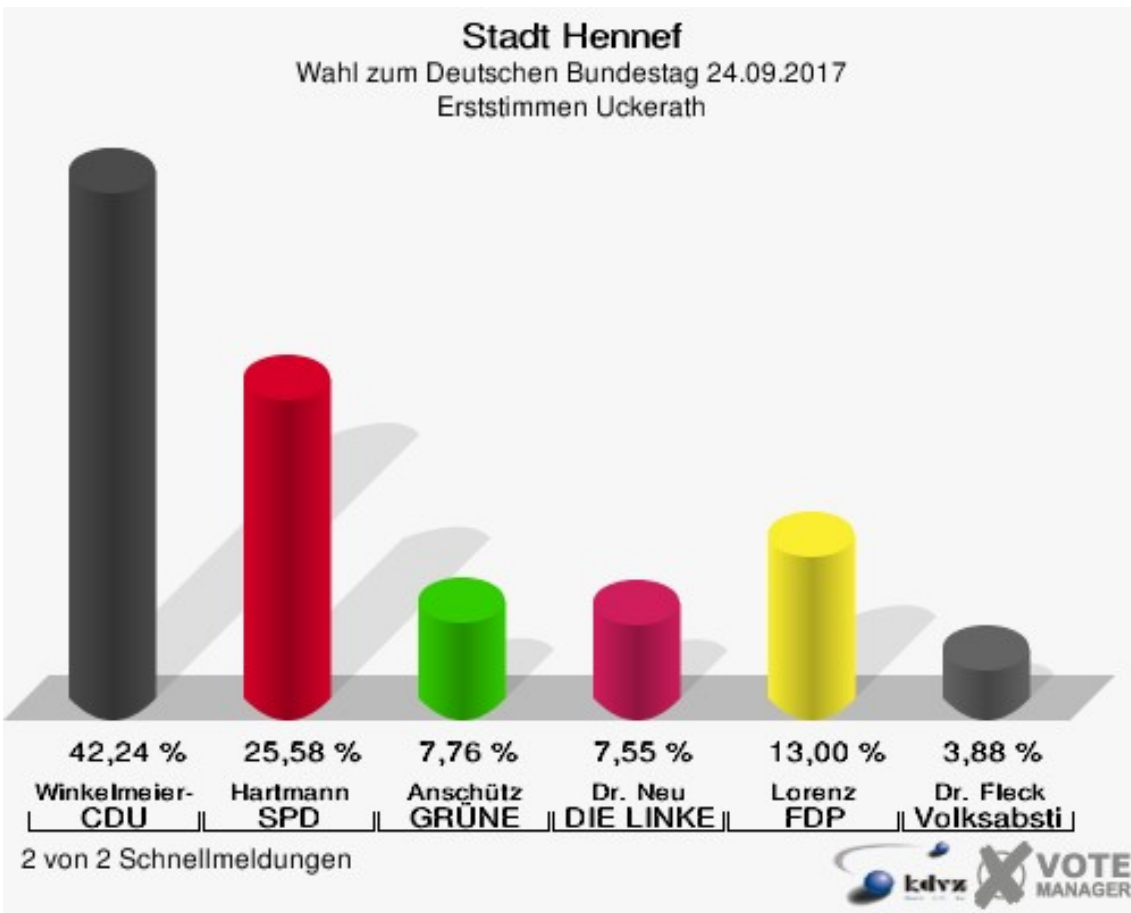

Sonst. = Sonstige

Stadt Hennef

Wahl zum Deutschen Bundestag 24.09.2017
Wahlbeteiligung Stoßdorf

Süchterscheid

	Erststimmen		Zweitstimmen	
Wahlberechtigte	685		685	
Wähler	405	59,12 %	405	59,12 %
ungültige Stimmen	4	0,99 %	6	1,48 %
gültige Stimmen	401	99,01 %	399	98,52 %
Winkel- meier-Becker, CDU	175	43,64 %	139	34,84 %
Hartmann, SPD	98	24,44 %	88	22,06 %
Anschütz, GRÜNE	27	6,73 %	25	6,27 %
Dr. Neu, DIE LINKE	48	11,97 %	42	10,53 %
Lorenz, FDP	42	10,47 %	55	13,78 %
AfD	---	---	29	7,27 %
PIRATEN	---	---	2	0,50 %
NPD	---	---	2	0,50 %
Die PARTEI	---	---	3	0,75 %
FREIE WÄHLER	---	---	2	0,50 %
Dr. Fleck, Volksab- stimmung	11	2,74 %	3	0,75 %
ÖDP	---	---	0	0,00 %
MLPD	---	---	0	0,00 %
SGP	---	---	0	0,00 %
Allianz Deutscher Demokraten	---	---	1	0,25 %
BGE	---	---	2	0,50 %
DiB	---	---	0	0,00 %
DKP	---	---	0	0,00 %
DM	---	---	0	0,00 %
Die Humanisten	---	---	0	0,00 %
Gesundheitsfor- schung	---	---	2	0,50 %
Tierschutzpartei	---	---	4	1,00 %
V-Partei ³	---	---	0	0,00 %

Sonst. = Sonstige

Stadt Hennef

Wahl zum Deutschen Bundestag 24.09.2017
Wahlbeteiligung SÜCHTERSCHIED

Uckerath

	Erststimmen		Zweitstimmen	
Wahlberechtigte	1.862		1.862	
Wähler	986	52,95 %	986	52,95 %
ungültige Stimmen	32	3,25 %	15	1,52 %
gültige Stimmen	954	96,75 %	971	98,48 %
Winkel- meier-Becker, CDU	403	42,24 %	299	30,79 %
Hartmann, SPD	244	25,58 %	204	21,01 %
Anschütz, GRÜNE	74	7,76 %	71	7,31 %
Dr. Neu, DIE LINKE	72	7,55 %	60	6,18 %
Lorenz, FDP	124	13,00 %	150	15,45 %
AfD	---	---	140	14,42 %
PIRATEN	---	---	5	0,51 %
NPD	---	---	1	0,10 %
Die PARTEI	---	---	18	1,85 %
FREIE WÄHLER	---	---	2	0,21 %
Dr. Fleck, Volksab- stimmung	37	3,88 %	4	0,41 %
ÖDP	---	---	1	0,10 %
MLPD	---	---	0	0,00 %
SGP	---	---	0	0,00 %
Allianz Deutscher Demokraten	---	---	0	0,00 %
BGE	---	---	0	0,00 %
DiB	---	---	1	0,10 %
DKP	---	---	0	0,00 %
DM	---	---	1	0,10 %
Die Humanisten	---	---	3	0,31 %
Gesundheitsfor- schung	---	---	0	0,00 %
Tierschutzpartei	---	---	9	0,93 %
V-Partei ³	---	---	2	0,21 %