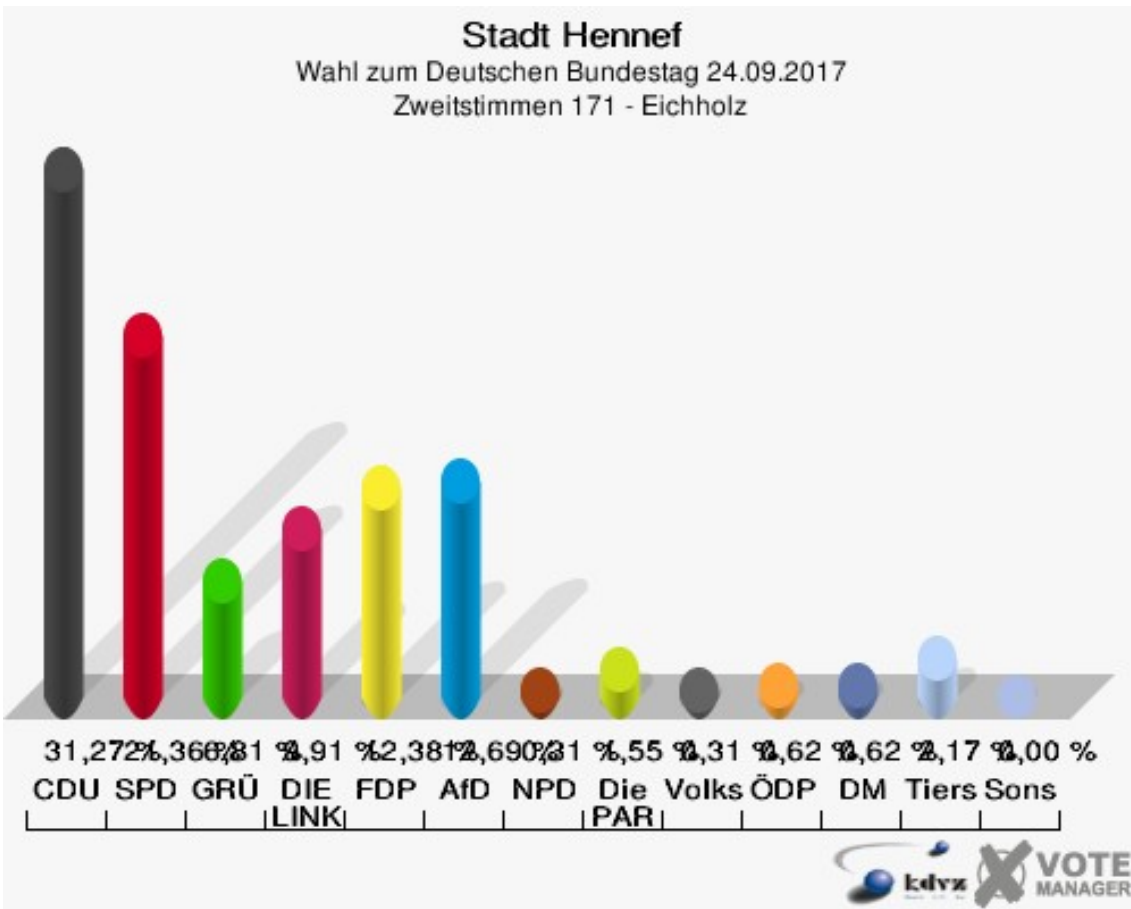

Sonst. = Sonstige

Stadt Hennef

Wahl zum Deutschen Bundestag 24.09.2017
Wahlbeteiligung 162 - Stadt Blankenberg

171 - Eichholz

	Erststimmen		Zweitstimmen	
Wahlberechtigte	601		601	
Wähler	325	54,08 %	325	54,08 %
ungültige Stimmen	8	2,46 %	2	0,62 %
gültige Stimmen	317	97,54 %	323	99,38 %
Winkel- meier-Becker, CDU	132	41,64 %	101	31,27 %
Hartmann, SPD	97	30,60 %	69	21,36 %
Anschütz, GRÜNE	20	6,31 %	22	6,81 %
Dr. Neu, DIE LINKE	31	9,78 %	32	9,91 %
Lorenz, FDP	30	9,46 %	40	12,38 %
AfD	---	---	41	12,69 %
PIRATEN	---	---	0	0,00 %
NPD	---	---	1	0,31 %
Die PARTEI	---	---	5	1,55 %
FREIE WÄHLER	---	---	0	0,00 %
Dr. Fleck, Volksab- stimmung	7	2,21 %	1	0,31 %
ÖDP	---	---	2	0,62 %
MLPD	---	---	0	0,00 %
SGP	---	---	0	0,00 %
Allianz Deutscher Demokraten	---	---	0	0,00 %
BGE	---	---	0	0,00 %
DiB	---	---	0	0,00 %
DKP	---	---	0	0,00 %
DM	---	---	2	0,62 %
Die Humanisten	---	---	0	0,00 %
Gesundheitsfor- schung	---	---	0	0,00 %
Tierschutzpartei	---	---	7	2,17 %
V-Partei ³	---	---	0	0,00 %