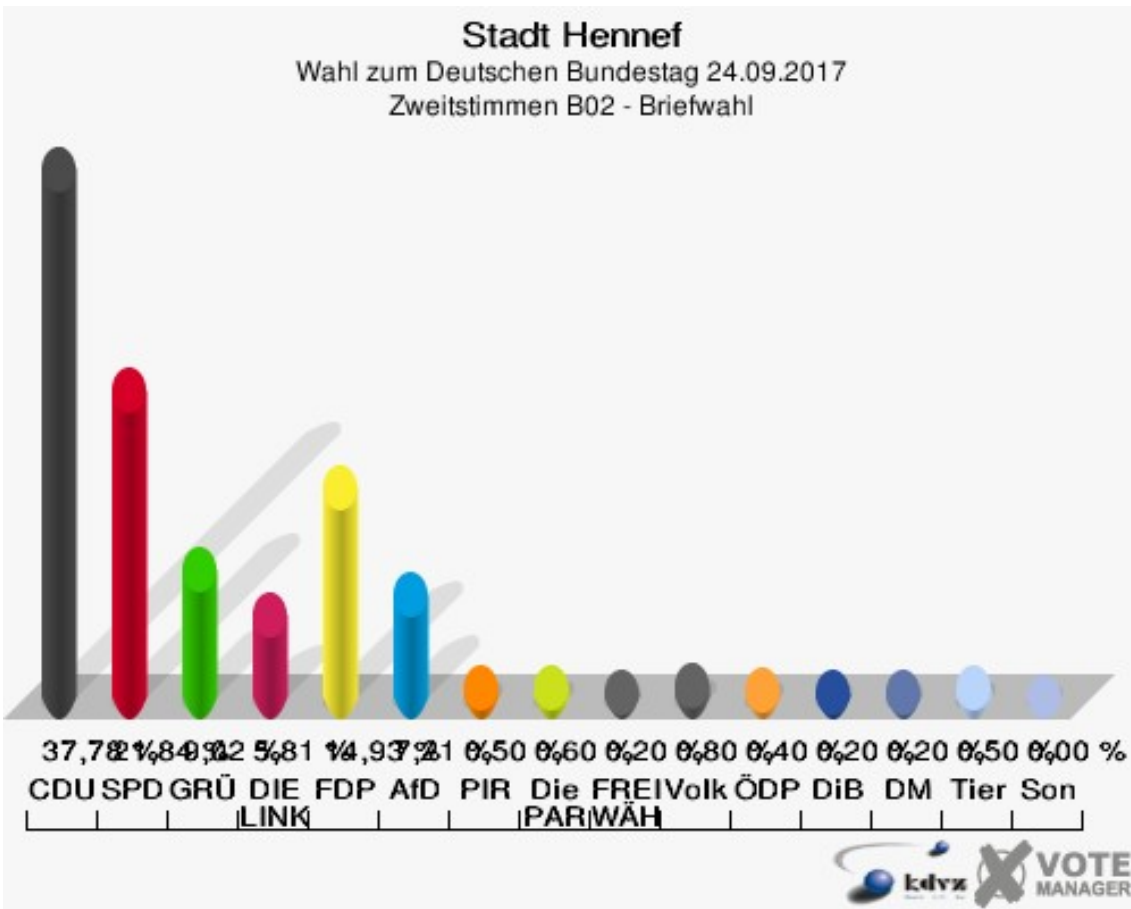

Sonst. = Sonstige