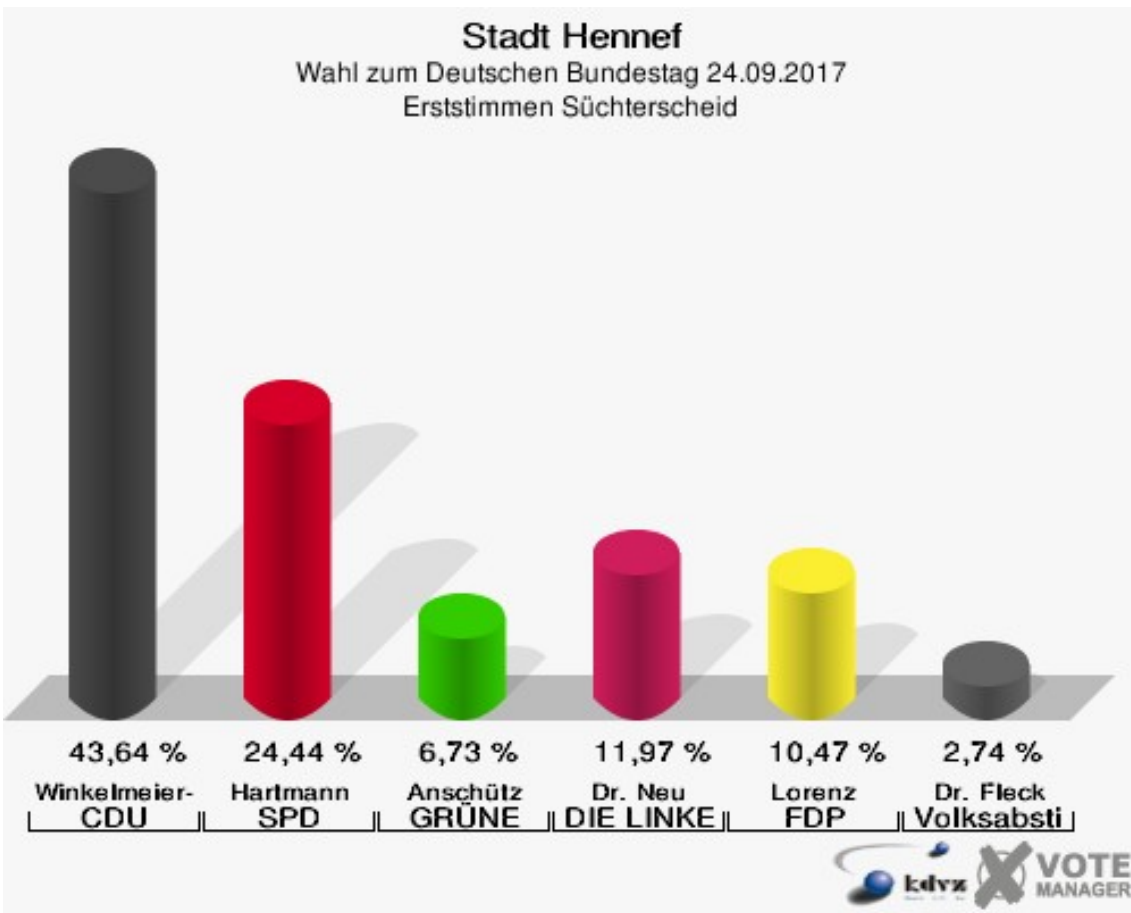

Sonst. = Sonstige

Stadt Hennef

Wahl zum Deutschen Bundestag 24.09.2017
Wahlbeteiligung Stadt Blankenberg

Stoßdorf

	Erststimmen		Zweitstimmen	
Wahlberechtigte	1.392		1.392	
Wähler	858	61,64 %	858	61,64 %
ungültige Stimmen	26	3,03 %	14	1,63 %
gültige Stimmen	832	96,97 %	844	98,37 %
Winkel- meier-Becker, CDU	374	44,95 %	285	33,77 %
Hartmann, SPD	233	28,00 %	197	23,34 %
Anschütz, GRÜNE	53	6,37 %	63	7,46 %
Dr. Neu, DIE LINKE	73	8,77 %	50	5,92 %
Lorenz, FDP	75	9,01 %	123	14,57 %
AfD	---	---	92	10,90 %
PIRATEN	---	---	3	0,36 %
NPD	---	---	3	0,36 %
Die PARTEI	---	---	10	1,18 %
FREIE WÄHLER	---	---	2	0,24 %
Dr. Fleck, Volksab- stimmung	24	2,88 %	3	0,36 %
ÖDP	---	---	3	0,36 %
MLPD	---	---	1	0,12 %
SGP	---	---	0	0,00 %
Allianz Deutscher Demokraten	---	---	0	0,00 %
BGE	---	---	0	0,00 %
DiB	---	---	0	0,00 %
DKP	---	---	0	0,00 %
DM	---	---	2	0,24 %
Die Humanisten	---	---	0	0,00 %
Gesundheitsfor- schung	---	---	2	0,24 %
Tierschutzpartei	---	---	3	0,36 %
V-Partei ³	---	---	2	0,24 %

Sonst. = Sonstige

Stadt Hennef

Wahl zum Deutschen Bundestag 24.09.2017
Wahlbeteiligung Stoßdorf

Süchterscheid

	Erststimmen		Zweitstimmen	
Wahlberechtigte	685		685	
Wähler	405	59,12 %	405	59,12 %
ungültige Stimmen	4	0,99 %	6	1,48 %
gültige Stimmen	401	99,01 %	399	98,52 %
Winkel- meier-Becker, CDU	175	43,64 %	139	34,84 %
Hartmann, SPD	98	24,44 %	88	22,06 %
Anschütz, GRÜNE	27	6,73 %	25	6,27 %
Dr. Neu, DIE LINKE	48	11,97 %	42	10,53 %
Lorenz, FDP	42	10,47 %	55	13,78 %
AfD	---	---	29	7,27 %
PIRATEN	---	---	2	0,50 %
NPD	---	---	2	0,50 %
Die PARTEI	---	---	3	0,75 %
FREIE WÄHLER	---	---	2	0,50 %
Dr. Fleck, Volksab- stimmung	11	2,74 %	3	0,75 %
ÖDP	---	---	0	0,00 %
MLPD	---	---	0	0,00 %
SGP	---	---	0	0,00 %
Allianz Deutscher Demokraten	---	---	1	0,25 %
BGE	---	---	2	0,50 %
DiB	---	---	0	0,00 %
DKP	---	---	0	0,00 %
DM	---	---	0	0,00 %
Die Humanisten	---	---	0	0,00 %
Gesundheitsfor- schung	---	---	2	0,50 %
Tierschutzpartei	---	---	4	1,00 %
V-Partei ³	---	---	0	0,00 %