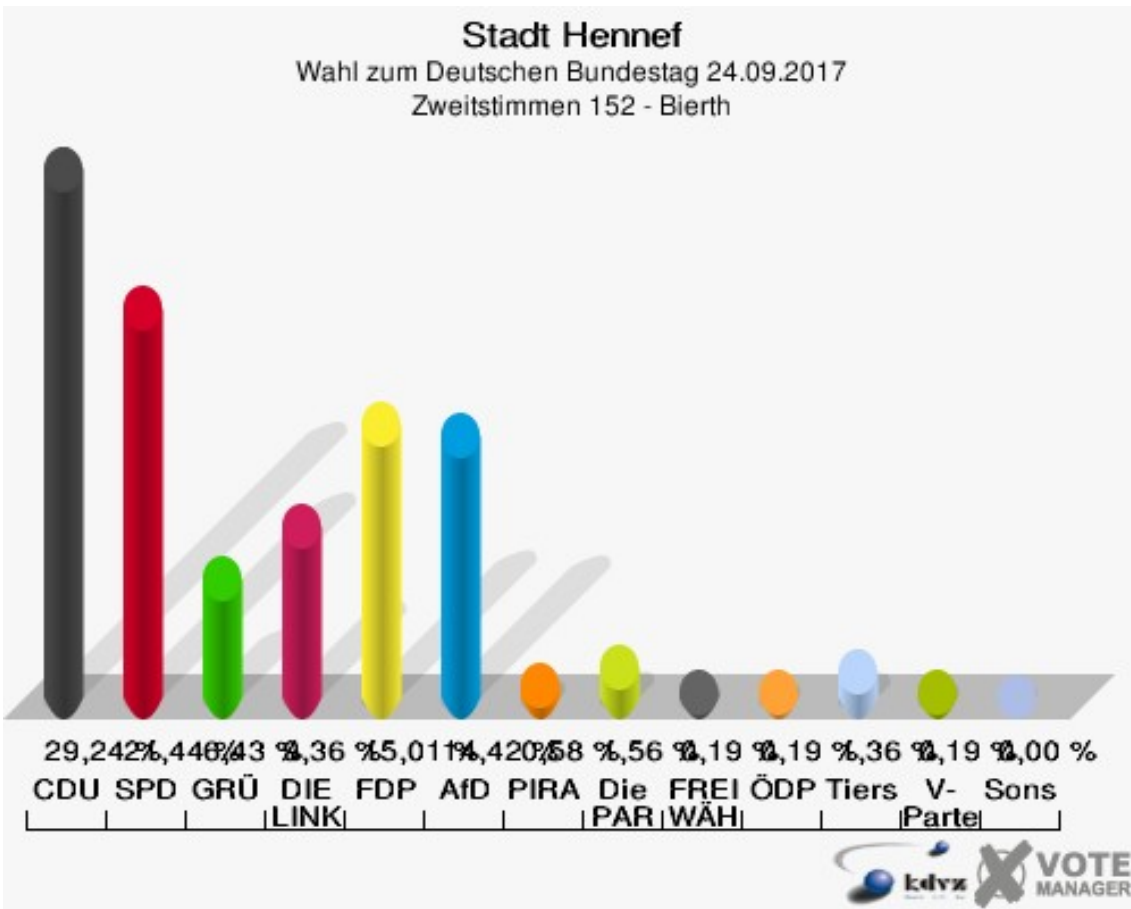

Sonst. = Sonstige

Stadt Hennef

Wahl zum Deutschen Bundestag 24.09.2017
Wahlbeteiligung 151 - Lichtenberg

152 - Bierth

	Erststimmen		Zweitstimmen	
Wahlberechtigte	896		896	
Wähler	516	57,59 %	516	57,59 %
ungültige Stimmen	12	2,33 %	3	0,58 %
gültige Stimmen	504	97,67 %	513	99,42 %
Winkel- meier-Becker, CDU	202	40,08 %	150	29,24 %
Hartmann, SPD	141	27,98 %	110	21,44 %
Anschütz, GRÜNE	30	5,95 %	33	6,43 %
Dr. Neu, DIE LINKE	56	11,11 %	48	9,36 %
Lorenz, FDP	58	11,51 %	77	15,01 %
AfD	---	---	74	14,42 %
PIRATEN	---	---	3	0,58 %
NPD	---	---	0	0,00 %
Die PARTEI	---	---	8	1,56 %
FREIE WÄHLER	---	---	1	0,19 %
Dr. Fleck, Volksab- stimmung	17	3,37 %	0	0,00 %
ÖDP	---	---	1	0,19 %
MLPD	---	---	0	0,00 %
SGP	---	---	0	0,00 %
Allianz Deutscher Demokraten	---	---	0	0,00 %
BGE	---	---	0	0,00 %
DiB	---	---	0	0,00 %
DKP	---	---	0	0,00 %
DM	---	---	0	0,00 %
Die Humanisten	---	---	0	0,00 %
Gesundheitsfor- schung	---	---	0	0,00 %
Tierschutzpartei	---	---	7	1,36 %
V-Partei ³	---	---	1	0,19 %