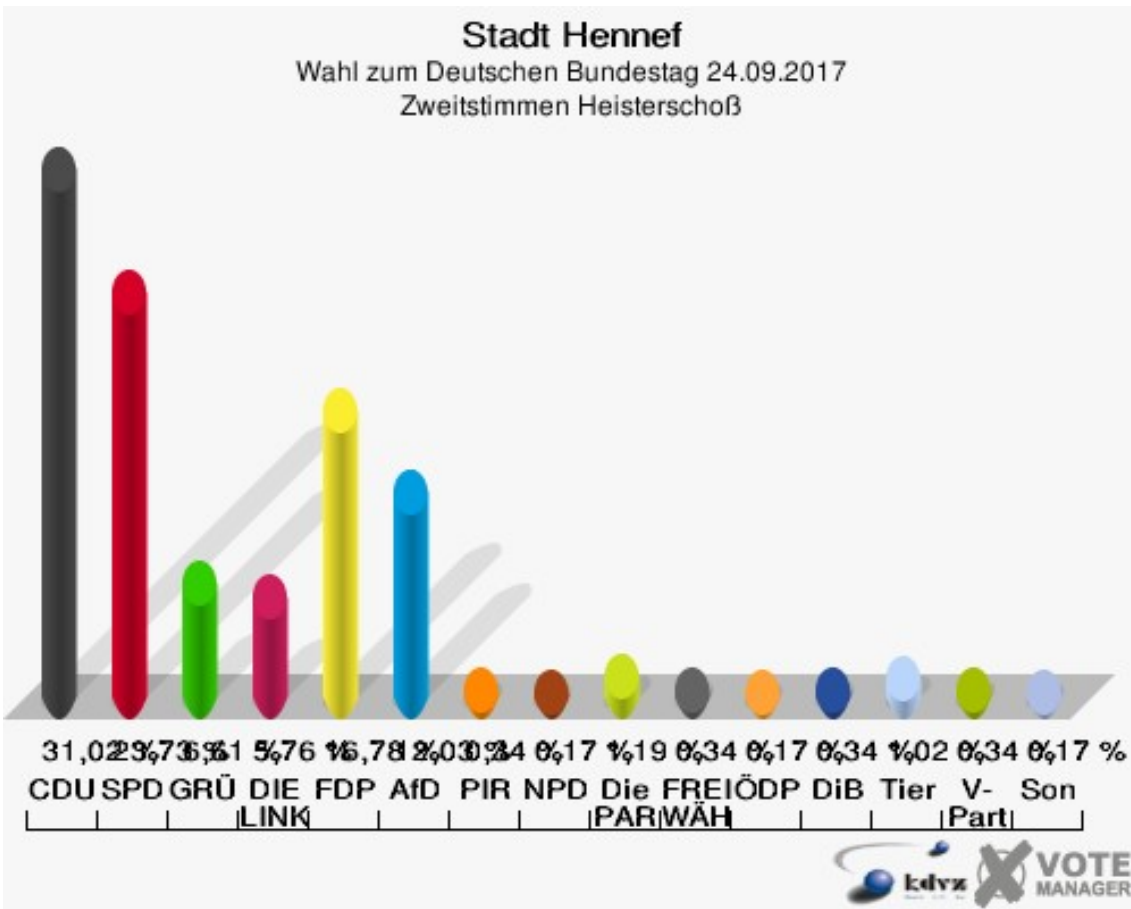

Sonst. = Sonstige

Stadt Hennef

Wahl zum Deutschen Bundestag 24.09.2017
Wahlbeteiligung Greuelsiefen/Dondorf/Siegbogen

Happerschoß

	Erststimmen		Zweitstimmen	
Wahlberechtigte	1.074		1.074	
Wähler	665	61,92 %	665	61,92 %
ungültige Stimmen	5	0,75 %	3	0,45 %
gültige Stimmen	660	99,25 %	662	99,55 %
Winkel- meier-Becker, CDU	282	42,73 %	204	30,82 %
Hartmann, SPD	175	26,52 %	123	18,58 %
Anschütz, GRÜNE	60	9,09 %	78	11,78 %
Dr. Neu, DIE LINKE	62	9,39 %	63	9,52 %
Lorenz, FDP	68	10,30 %	108	16,31 %
AfD	---	---	50	7,55 %
PIRATEN	---	---	3	0,45 %
NPD	---	---	0	0,00 %
Die PARTEI	---	---	20	3,02 %
FREIE WÄHLER	---	---	4	0,60 %
Dr. Fleck, Volksab- stimmung	13	1,97 %	0	0,00 %
ÖDP	---	---	1	0,15 %
MLPD	---	---	1	0,15 %
SGP	---	---	0	0,00 %
Allianz Deutscher Demokraten	---	---	0	0,00 %
BGE	---	---	0	0,00 %
DiB	---	---	0	0,00 %
DKP	---	---	1	0,15 %
DM	---	---	0	0,00 %
Die Humanisten	---	---	0	0,00 %
Gesundheitsfor- schung	---	---	0	0,00 %
Tierschutzpartei	---	---	5	0,76 %
V-Partei ³	---	---	1	0,15 %

Sonst. = Sonstige

Stadt Hennef

Wahl zum Deutschen Bundestag 24.09.2017
Wahlbeteiligung Happerschoß

Heisterschoß

	Erststimmen		Zweitstimmen	
Wahlberechtigte	945		945	
Wähler	596	63,07 %	596	63,07 %
ungültige Stimmen	13	2,18 %	6	1,01 %
gültige Stimmen	583	97,82 %	590	98,99 %
Winkel- meier-Becker, CDU	249	42,71 %	183	31,02 %
Hartmann, SPD	158	27,10 %	140	23,73 %
Anschütz, GRÜNE	46	7,89 %	39	6,61 %
Dr. Neu, DIE LINKE	48	8,23 %	34	5,76 %
Lorenz, FDP	64	10,98 %	99	16,78 %
AfD	---	---	71	12,03 %
PIRATEN	---	---	2	0,34 %
NPD	---	---	1	0,17 %
Die PARTEI	---	---	7	1,19 %
FREIE WÄHLER	---	---	2	0,34 %
Dr. Fleck, Volksab- stimmung	18	3,09 %	0	0,00 %
ÖDP	---	---	1	0,17 %
MLPD	---	---	0	0,00 %
SGP	---	---	0	0,00 %
Allianz Deutscher Demokraten	---	---	0	0,00 %
BGE	---	---	0	0,00 %
DiB	---	---	2	0,34 %
DKP	---	---	0	0,00 %
DM	---	---	0	0,00 %
Die Humanisten	---	---	0	0,00 %
Gesundheitsfor- schung	---	---	1	0,17 %
Tierschutzpartei	---	---	6	1,02 %
V-Partei ³	---	---	2	0,34 %