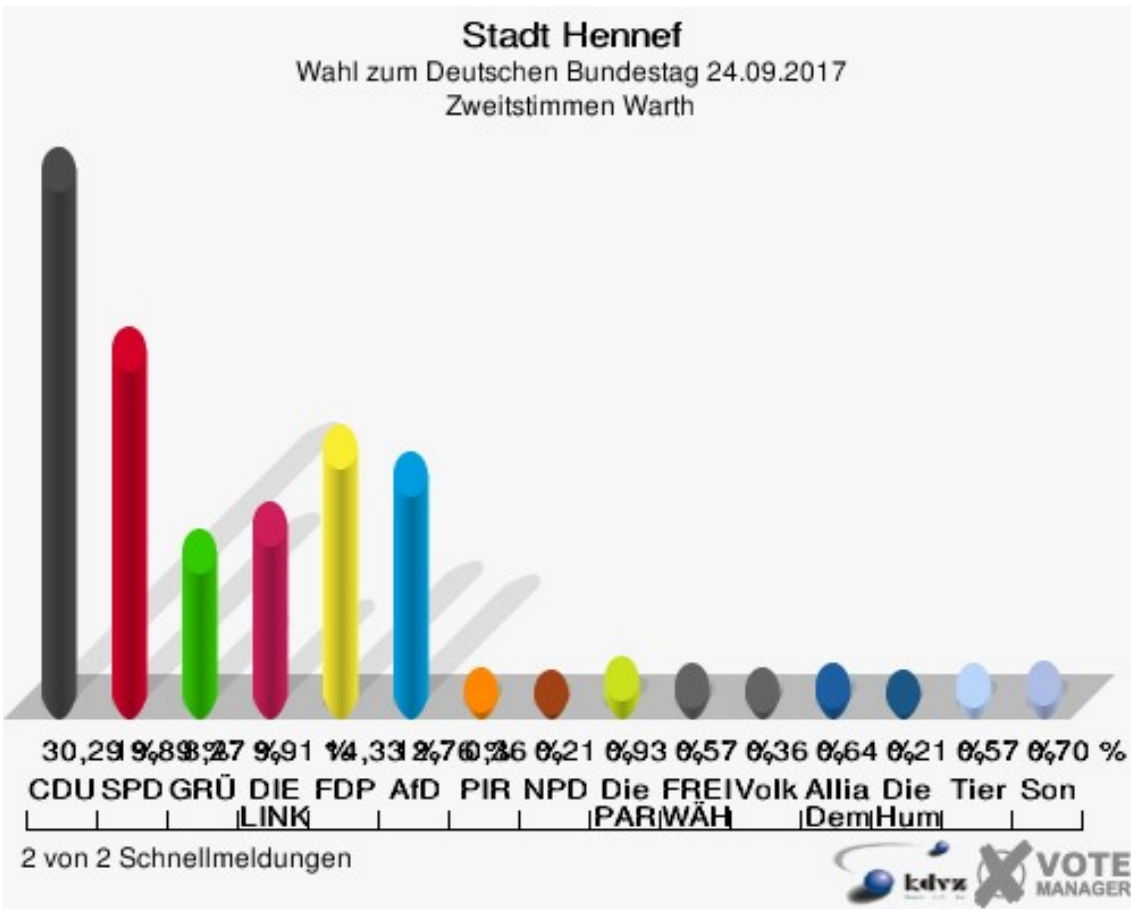

Sonst. = Sonstige

Stadt Hennef

Wahl zum Deutschen Bundestag 24.09.2017
Wahlbeteiligung Uckerath

2 von 2 Schnellmeldungen

Warth

	Erststimmen		Zweitstimmen	
Wahlberechtigte	2.474		2.474	
Wähler	1.423	57,52 %	1.423	57,52 %
ungültige Stimmen	32	2,25 %	20	1,41 %
gültige Stimmen	1.391	97,75 %	1.403	98,59 %
Winkel- meier-Becker, CDU	553	39,76 %	425	30,29 %
Hartmann, SPD	396	28,47 %	279	19,89 %
Anschütz, GRÜNE	105	7,55 %	116	8,27 %
Dr. Neu, DIE LINKE	147	10,57 %	139	9,91 %
Lorenz, FDP	152	10,93 %	201	14,33 %
AfD	---	---	179	12,76 %
PIRATEN	---	---	5	0,36 %
NPD	---	---	3	0,21 %
Die PARTEI	---	---	13	0,93 %
FREIE WÄHLER	---	---	8	0,57 %
Dr. Fleck, Volksab- stimmung	38	2,73 %	5	0,36 %
ÖDP	---	---	1	0,07 %
MLPD	---	---	0	0,00 %
SGP	---	---	0	0,00 %
Allianz Deutscher Demokraten	---	---	9	0,64 %
BGE	---	---	0	0,00 %
DiB	---	---	1	0,07 %
DKP	---	---	1	0,07 %
DM	---	---	2	0,14 %
Die Humanisten	---	---	3	0,21 %
Gesundheitsfor- schung	---	---	3	0,21 %
Tierschutzpartei	---	---	8	0,57 %
V-Partei ³	---	---	2	0,14 %