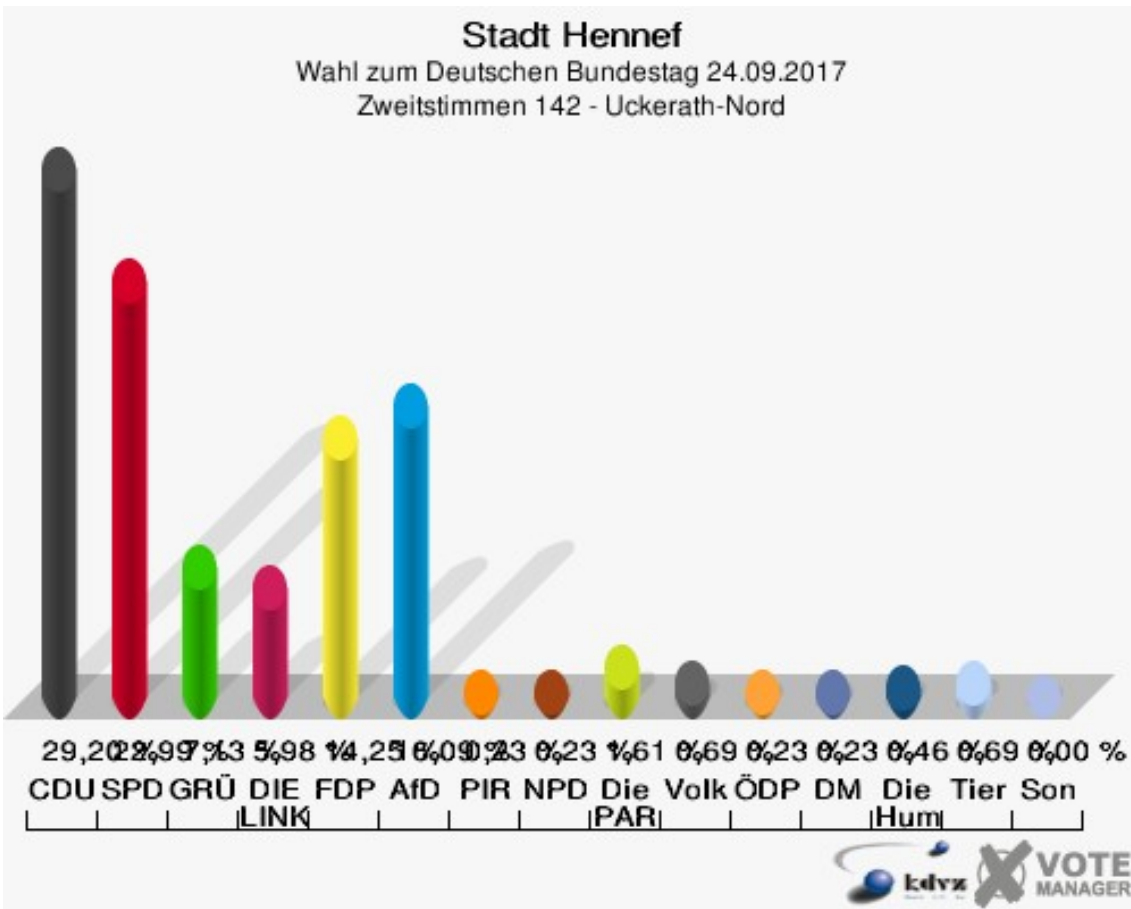

Sonst. = Sonstige

Stadt Hennef

Wahl zum Deutschen Bundestag 24.09.2017
Wahlbeteiligung 141 - Uckerath-Süd

142 - Uckerath-Nord

	Erststimmen		Zweitstimmen	
Wahlberechtigte	842		842	
Wähler	437	51,90 %	437	51,90 %
ungültige Stimmen	6	1,37 %	2	0,46 %
gültige Stimmen	431	98,63 %	435	99,54 %
Winkel- meier-Becker, CDU	162	37,59 %	127	29,20 %
Hartmann, SPD	121	28,07 %	100	22,99 %
Anschütz, GRÜNE	32	7,42 %	31	7,13 %
Dr. Neu, DIE LINKE	43	9,98 %	26	5,98 %
Lorenz, FDP	55	12,76 %	62	14,25 %
AfD	---	---	70	16,09 %
PIRATEN	---	---	1	0,23 %
NPD	---	---	1	0,23 %
Die PARTEI	---	---	7	1,61 %
FREIE WÄHLER	---	---	0	0,00 %
Dr. Fleck, Volksab- stimmung	18	4,18 %	3	0,69 %
ÖDP	---	---	1	0,23 %
MLPD	---	---	0	0,00 %
SGP	---	---	0	0,00 %
Allianz Deutscher Demokraten	---	---	0	0,00 %
BGE	---	---	0	0,00 %
DiB	---	---	0	0,00 %
DKP	---	---	0	0,00 %
DM	---	---	1	0,23 %
Die Humanisten	---	---	2	0,46 %
Gesundheitsfor- schung	---	---	0	0,00 %
Tierschutzpartei	---	---	3	0,69 %
V-Partei ³	---	---	0	0,00 %