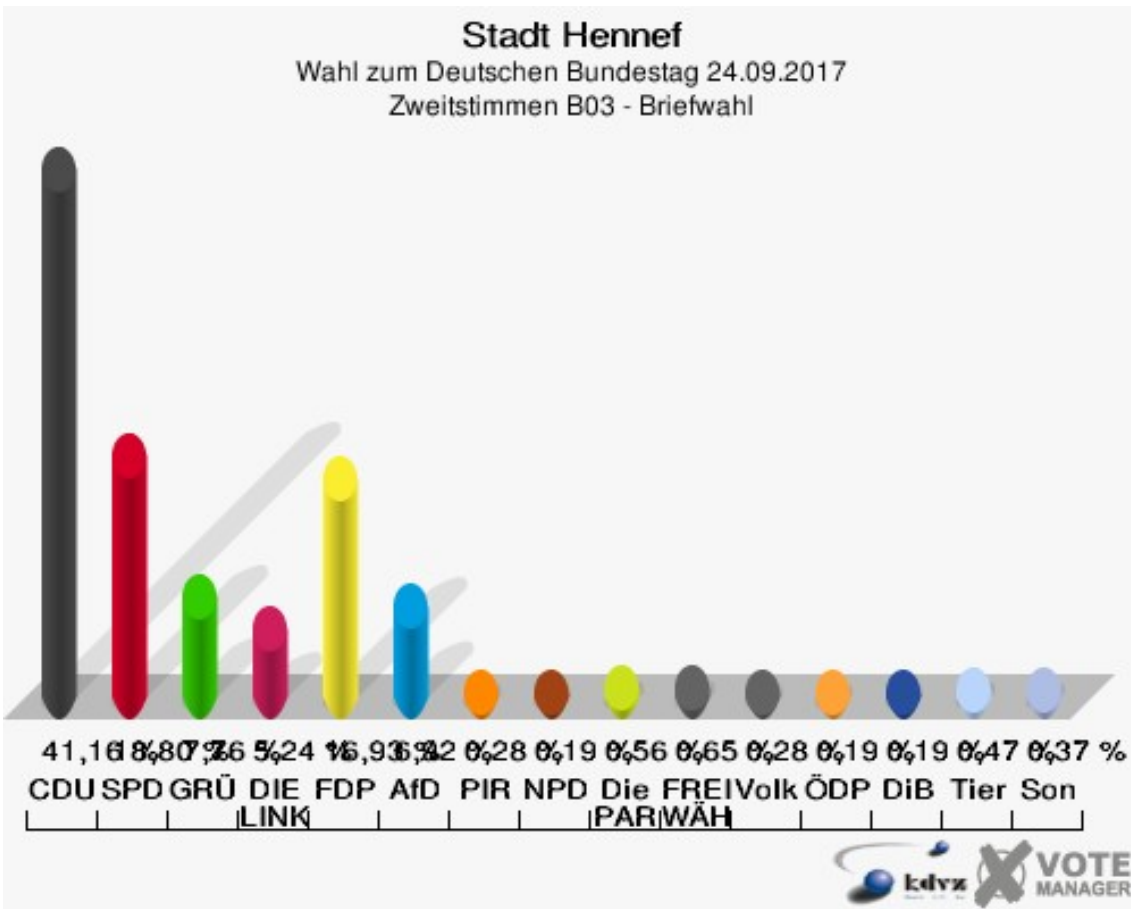

Sonst. = Sonstige