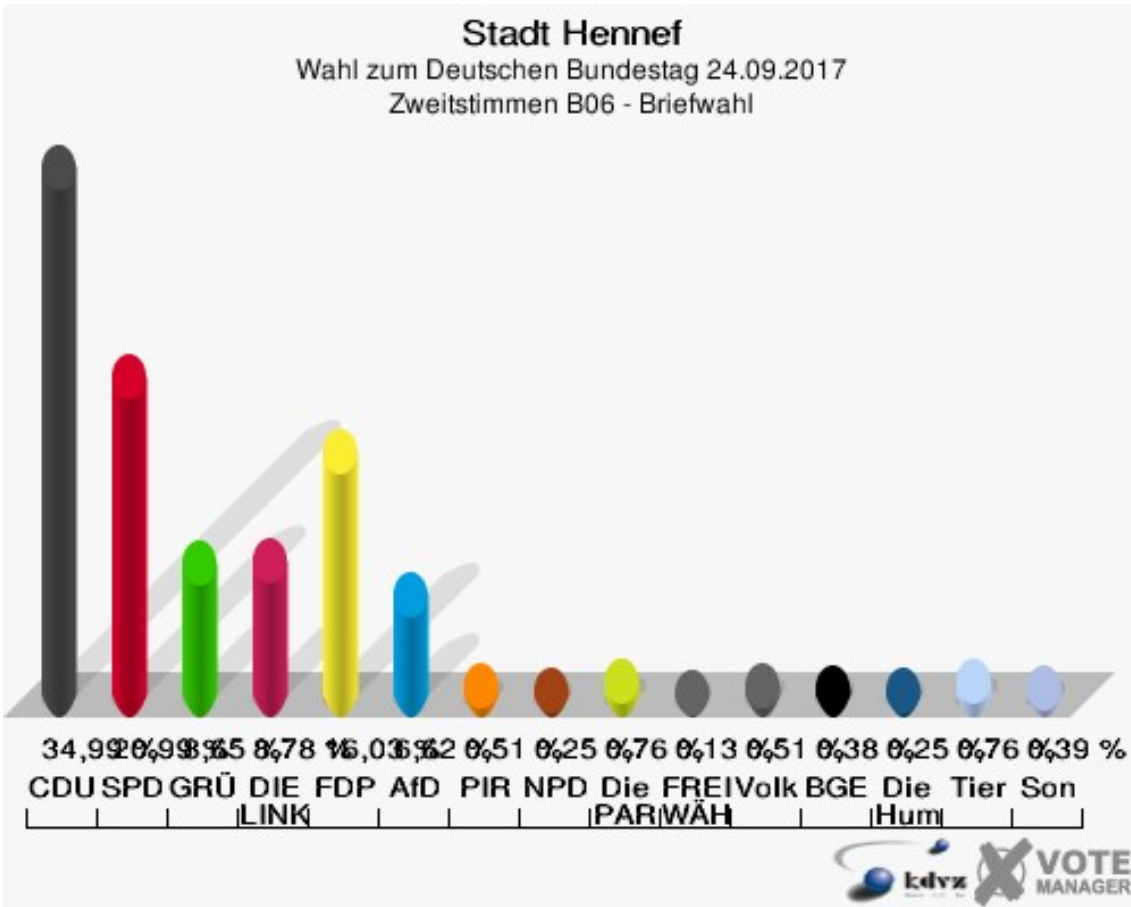

Sonst. = Sonstige