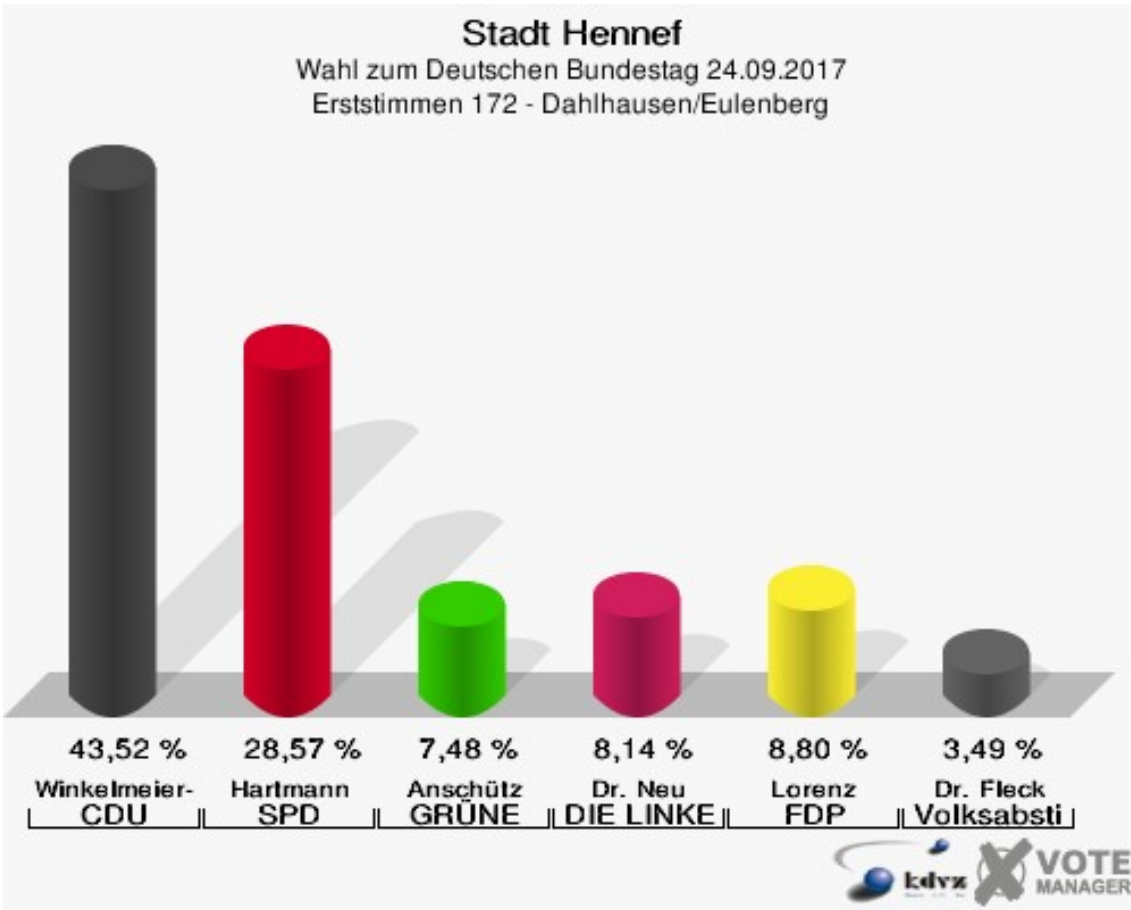

Sonst. = Sonstige

Stadt Hennef

Wahl zum Deutschen Bundestag 24.09.2017
Wahlbeteiligung 171 - Eichholz

172 - Dahlhausen/Eulenberg

	Erststimmen		Zweitstimmen	
Wahlberechtigte	1.084		1.084	
Wähler	621	57,29 %	621	57,29 %
ungültige Stimmen	19	3,06 %	4	0,64 %
gültige Stimmen	602	96,94 %	617	99,36 %
Winkel- meier-Becker, CDU	262	43,52 %	209	33,87 %
Hartmann, SPD	172	28,57 %	126	20,42 %
Anschütz, GRÜNE	45	7,48 %	42	6,81 %
Dr. Neu, DIE LINKE	49	8,14 %	51	8,27 %
Lorenz, FDP	53	8,80 %	83	13,45 %
AfD	---	---	78	12,64 %
PIRATEN	---	---	2	0,32 %
NPD	---	---	2	0,32 %
Die PARTEI	---	---	5	0,81 %
FREIE WÄHLER	---	---	2	0,32 %
Dr. Fleck, Volksab- stimmung	21	3,49 %	2	0,32 %
ÖDP	---	---	1	0,16 %
MLPD	---	---	0	0,00 %
SGP	---	---	0	0,00 %
Allianz Deutscher Demokraten	---	---	0	0,00 %
BGE	---	---	0	0,00 %
DiB	---	---	1	0,16 %
DKP	---	---	0	0,00 %
DM	---	---	0	0,00 %
Die Humanisten	---	---	0	0,00 %
Gesundheitsfor- schung	---	---	0	0,00 %
Tierschutzpartei	---	---	11	1,78 %
V-Partei ³	---	---	2	0,32 %