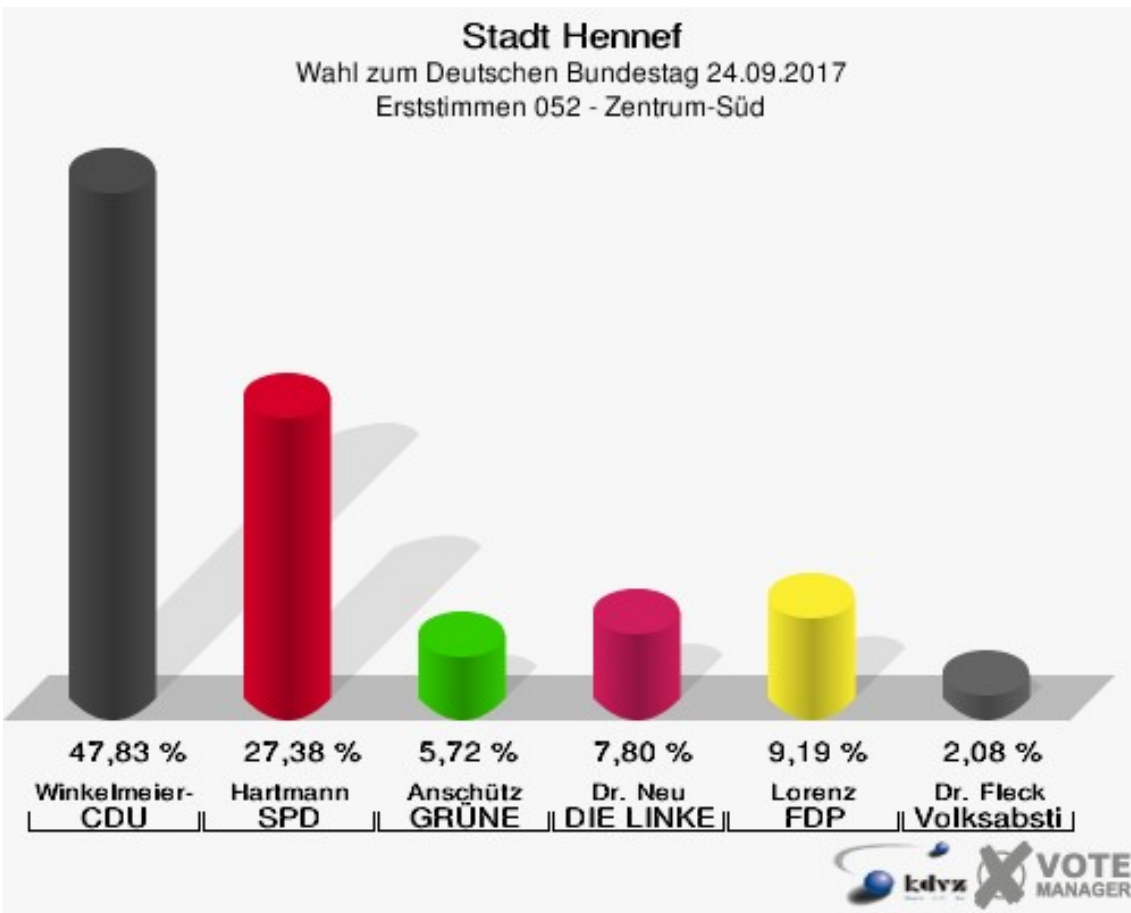

Sonst. = Sonstige

Stadt Hennef

Wahl zum Deutschen Bundestag 24.09.2017
Wahlbeteiligung 051 - Blocksberg

052 - Zentrum-Süd

	Erststimmen		Zweitstimmen	
Wahlberechtigte	1.016		1.016	
Wähler	596	58,66 %	596	58,66 %
ungültige Stimmen	19	3,19 %	17	2,85 %
gültige Stimmen	577	96,81 %	579	97,15 %
Winkel- meier-Becker, CDU	276	47,83 %	208	35,92 %
Hartmann, SPD	158	27,38 %	127	21,93 %
Anschütz, GRÜNE	33	5,72 %	51	8,81 %
Dr. Neu, DIE LINKE	45	7,80 %	52	8,98 %
Lorenz, FDP	53	9,19 %	78	13,47 %
AfD	---	---	45	7,77 %
PIRATEN	---	---	2	0,35 %
NPD	---	---	1	0,17 %
Die PARTEI	---	---	4	0,69 %
FREIE WÄHLER	---	---	2	0,35 %
Dr. Fleck, Volksab- stimmung	12	2,08 %	0	0,00 %
ÖDP	---	---	0	0,00 %
MLPD	---	---	0	0,00 %
SGP	---	---	0	0,00 %
Allianz Deutscher Demokraten	---	---	1	0,17 %
BGE	---	---	0	0,00 %
DiB	---	---	0	0,00 %
DKP	---	---	0	0,00 %
DM	---	---	0	0,00 %
Die Humanisten	---	---	0	0,00 %
Gesundheitsfor- schung	---	---	3	0,52 %
Tierschutzpartei	---	---	5	0,86 %
V-Partei ³	---	---	0	0,00 %