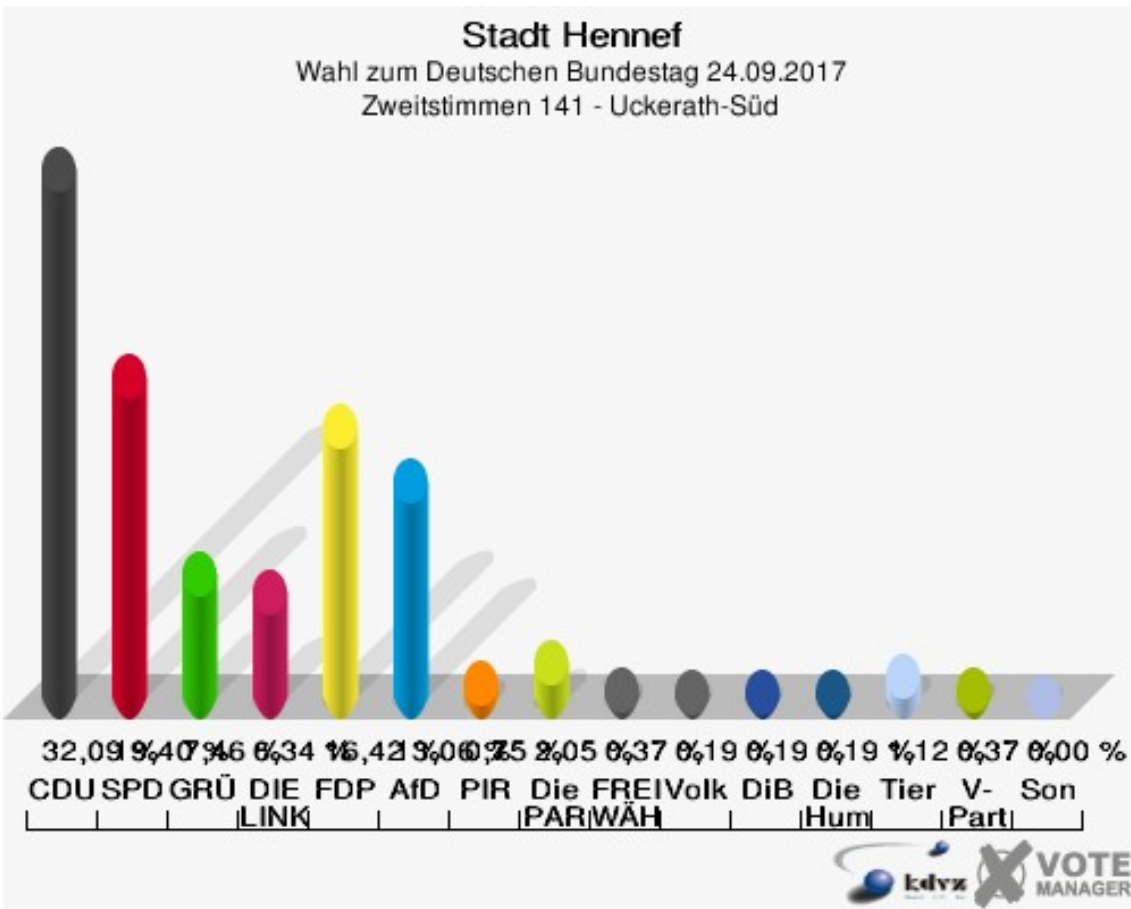

Sonst. = Sonstige

Stadt Hennef

Wahl zum Deutschen Bundestag 24.09.2017
Wahlbeteiligung 132 - Rott/Söven

141 - Uckerath-Süd

	Erststimmen		Zweitstimmen	
Wahlberechtigte	1.020		1.020	
Wähler	549	53,82 %	549	53,82 %
ungültige Stimmen	26	4,74 %	13	2,37 %
gültige Stimmen	523	95,26 %	536	97,63 %
Winkel- meier-Becker, CDU	241	46,08 %	172	32,09 %
Hartmann, SPD	123	23,52 %	104	19,40 %
Anschütz, GRÜNE	42	8,03 %	40	7,46 %
Dr. Neu, DIE LINKE	29	5,54 %	34	6,34 %
Lorenz, FDP	69	13,19 %	88	16,42 %
AfD	---	---	70	13,06 %
PIRATEN	---	---	4	0,75 %
NPD	---	---	0	0,00 %
Die PARTEI	---	---	11	2,05 %
FREIE WÄHLER	---	---	2	0,37 %
Dr. Fleck, Volksab- stimmung	19	3,63 %	1	0,19 %
ÖDP	---	---	0	0,00 %
MLPD	---	---	0	0,00 %
SGP	---	---	0	0,00 %
Allianz Deutscher Demokraten	---	---	0	0,00 %
BGE	---	---	0	0,00 %
DiB	---	---	1	0,19 %
DKP	---	---	0	0,00 %
DM	---	---	0	0,00 %
Die Humanisten	---	---	1	0,19 %
Gesundheitsfor- schung	---	---	0	0,00 %
Tierschutzpartei	---	---	6	1,12 %
V-Partei ³	---	---	2	0,37 %