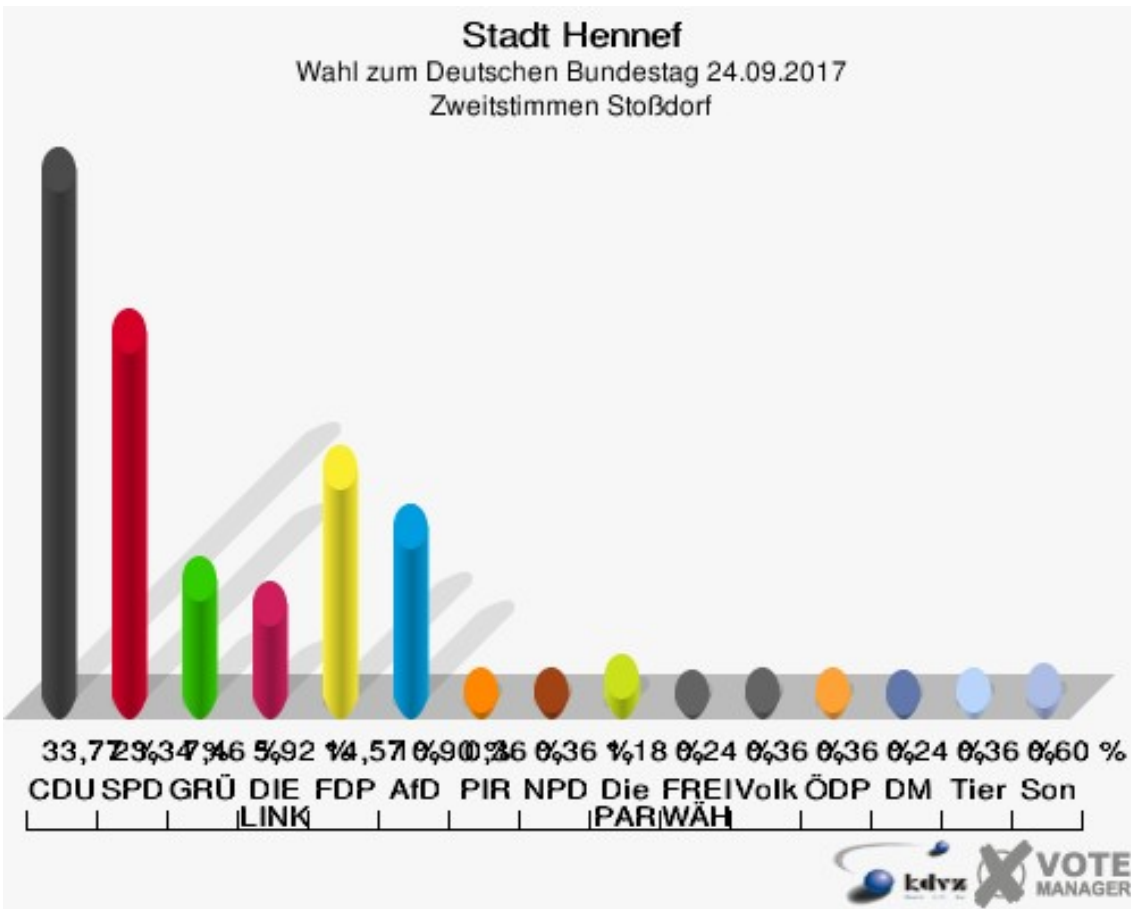

Sonst. = Sonstige

Stadt Hennef

Wahl zum Deutschen Bundestag 24.09.2017
Wahlbeteiligung Stadt Blankenberg

Stoßdorf

	Erststimmen		Zweitstimmen	
Wahlberechtigte	1.392		1.392	
Wähler	858	61,64 %	858	61,64 %
ungültige Stimmen	26	3,03 %	14	1,63 %
gültige Stimmen	832	96,97 %	844	98,37 %
Winkel- meier-Becker, CDU	374	44,95 %	285	33,77 %
Hartmann, SPD	233	28,00 %	197	23,34 %
Anschütz, GRÜNE	53	6,37 %	63	7,46 %
Dr. Neu, DIE LINKE	73	8,77 %	50	5,92 %
Lorenz, FDP	75	9,01 %	123	14,57 %
AfD	---	---	92	10,90 %
PIRATEN	---	---	3	0,36 %
NPD	---	---	3	0,36 %
Die PARTEI	---	---	10	1,18 %
FREIE WÄHLER	---	---	2	0,24 %
Dr. Fleck, Volksab- stimmung	24	2,88 %	3	0,36 %
ÖDP	---	---	3	0,36 %
MLPD	---	---	1	0,12 %
SGP	---	---	0	0,00 %
Allianz Deutscher Demokraten	---	---	0	0,00 %
BGE	---	---	0	0,00 %
DiB	---	---	0	0,00 %
DKP	---	---	0	0,00 %
DM	---	---	2	0,24 %
Die Humanisten	---	---	0	0,00 %
Gesundheitsfor- schung	---	---	2	0,24 %
Tierschutzpartei	---	---	3	0,36 %
V-Partei ³	---	---	2	0,24 %

Sonst. = Sonstige

Stadt Hennef

Wahl zum Deutschen Bundestag 24.09.2017
Wahlbeteiligung Stoßdorf

Süchterscheid

	Erststimmen		Zweitstimmen	
Wahlberechtigte	685		685	
Wähler	405	59,12 %	405	59,12 %
ungültige Stimmen	4	0,99 %	6	1,48 %
gültige Stimmen	401	99,01 %	399	98,52 %
Winkel- meier-Becker, CDU	175	43,64 %	139	34,84 %
Hartmann, SPD	98	24,44 %	88	22,06 %
Anschütz, GRÜNE	27	6,73 %	25	6,27 %
Dr. Neu, DIE LINKE	48	11,97 %	42	10,53 %
Lorenz, FDP	42	10,47 %	55	13,78 %
AfD	---	---	29	7,27 %
PIRATEN	---	---	2	0,50 %
NPD	---	---	2	0,50 %
Die PARTEI	---	---	3	0,75 %
FREIE WÄHLER	---	---	2	0,50 %
Dr. Fleck, Volksab- stimmung	11	2,74 %	3	0,75 %
ÖDP	---	---	0	0,00 %
MLPD	---	---	0	0,00 %
SGP	---	---	0	0,00 %
Allianz Deutscher Demokraten	---	---	1	0,25 %
BGE	---	---	2	0,50 %
DiB	---	---	0	0,00 %
DKP	---	---	0	0,00 %
DM	---	---	0	0,00 %
Die Humanisten	---	---	0	0,00 %
Gesundheitsfor- schung	---	---	2	0,50 %
Tierschutzpartei	---	---	4	1,00 %
V-Partei ³	---	---	0	0,00 %