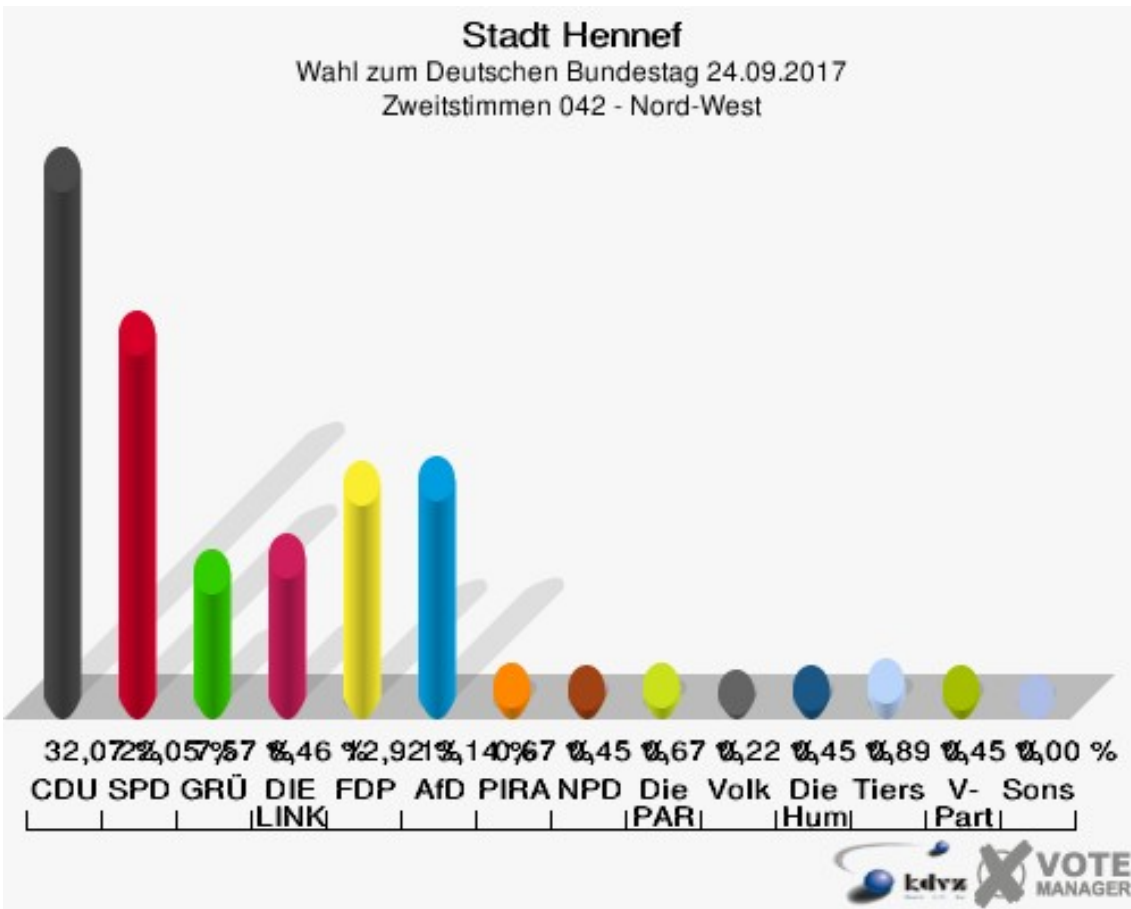

Sonst. = Sonstige

Stadt Hennef

Wahl zum Deutschen Bundestag 24.09.2017
Wahlbeteiligung 041 - Nord-Ost

042 - Nord-West

	Erststimmen		Zweitstimmen	
Wahlberechtigte	880		880	
Wähler	452	51,36 %	452	51,36 %
ungültige Stimmen	12	2,65 %	3	0,66 %
gültige Stimmen	440	97,35 %	449	99,34 %
Winkel- meier-Becker, CDU	189	42,95 %	144	32,07 %
Hartmann, SPD	120	27,27 %	99	22,05 %
Anschütz, GRÜNE	26	5,91 %	34	7,57 %
Dr. Neu, DIE LINKE	49	11,14 %	38	8,46 %
Lorenz, FDP	43	9,77 %	58	12,92 %
AfD	---	---	59	13,14 %
PIRATEN	---	---	3	0,67 %
NPD	---	---	2	0,45 %
Die PARTEI	---	---	3	0,67 %
FREIE WÄHLER	---	---	0	0,00 %
Dr. Fleck, Volksab- stimmung	13	2,95 %	1	0,22 %
ÖDP	---	---	0	0,00 %
MLPD	---	---	0	0,00 %
SGP	---	---	0	0,00 %
Allianz Deutscher Demokraten	---	---	0	0,00 %
BGE	---	---	0	0,00 %
DiB	---	---	0	0,00 %
DKP	---	---	0	0,00 %
DM	---	---	0	0,00 %
Die Humanisten	---	---	2	0,45 %
Gesundheitsfor- schung	---	---	0	0,00 %
Tierschutzpartei	---	---	4	0,89 %
V-Partei ³	---	---	2	0,45 %