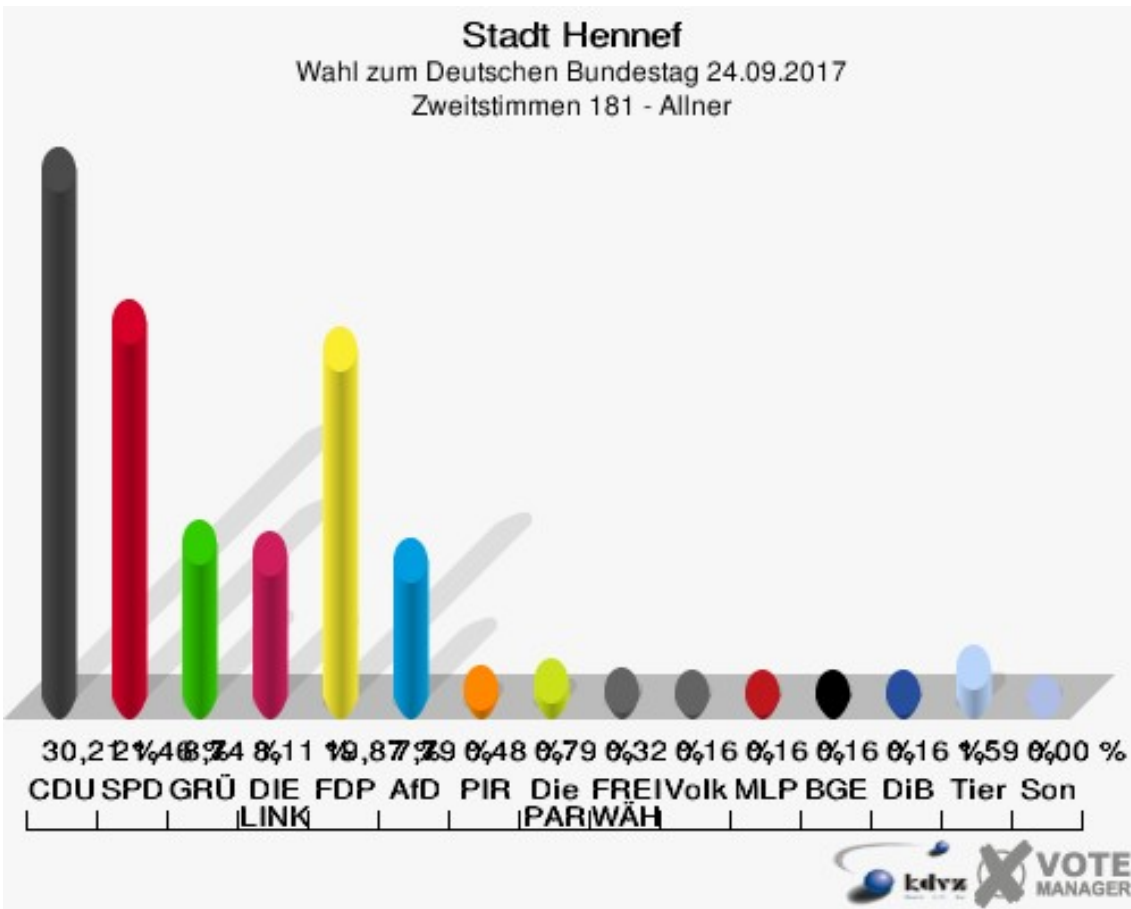

Sonst. = Sonstige

Stadt Hennef

Wahl zum Deutschen Bundestag 24.09.2017
Wahlbeteiligung 172 - Dahlhausen/Eulenberg

181 - Allner

	Erststimmen		Zweitstimmen	
Wahlberechtigte	1.151		1.151	
Wähler	635	55,17 %	635	55,17 %
ungültige Stimmen	13	2,05 %	6	0,94 %
gültige Stimmen	622	97,95 %	629	99,06 %
Winkel- meier-Becker, CDU	263	42,28 %	190	30,21 %
Hartmann, SPD	176	28,30 %	135	21,46 %
Anschütz, GRÜNE	36	5,79 %	55	8,74 %
Dr. Neu, DIE LINKE	59	9,49 %	51	8,11 %
Lorenz, FDP	76	12,22 %	125	19,87 %
AfD	---	---	49	7,79 %
PIRATEN	---	---	3	0,48 %
NPD	---	---	0	0,00 %
Die PARTEI	---	---	5	0,79 %
FREIE WÄHLER	---	---	2	0,32 %
Dr. Fleck, Volksab- stimmung	12	1,93 %	1	0,16 %
ÖDP	---	---	0	0,00 %
MLPD	---	---	1	0,16 %
SGP	---	---	0	0,00 %
Allianz Deutscher Demokraten	---	---	0	0,00 %
BGE	---	---	1	0,16 %
DiB	---	---	1	0,16 %
DKP	---	---	0	0,00 %
DM	---	---	0	0,00 %
Die Humanisten	---	---	0	0,00 %
Gesundheitsfor- schung	---	---	0	0,00 %
Tierschutzpartei	---	---	10	1,59 %
V-Partei ³	---	---	0	0,00 %