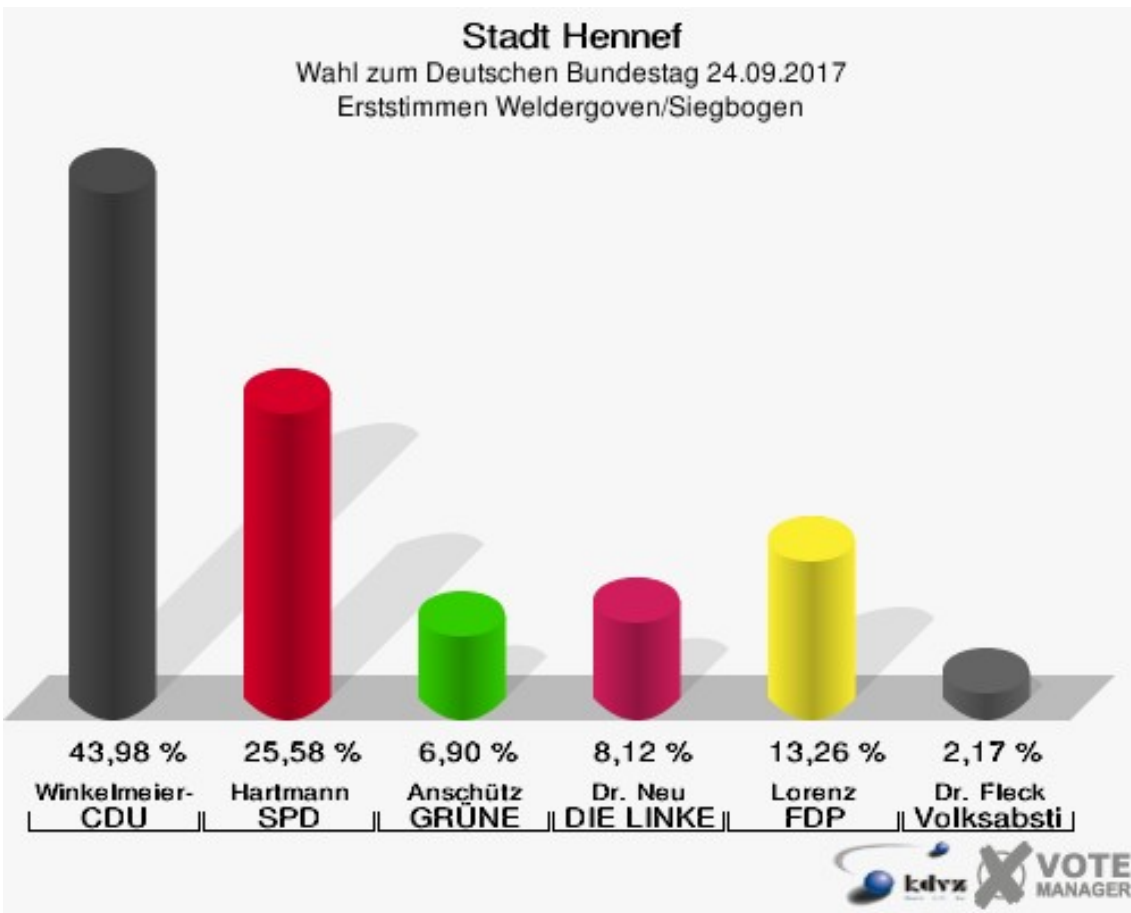

Sonst. = Sonstige

Stadt Hennef

Wahl zum Deutschen Bundestag 24.09.2017
Wahlbeteiligung Warth

2 von 2 Schnellmeldungen

Weldergoven/Siegbogen

	Erststimmen		Zweitstimmen	
Wahlberechtigte	1.247		1.247	
Wähler	747	59,90 %	747	59,90 %
ungültige Stimmen	8	1,07 %	1	0,13 %
gültige Stimmen	739	98,93 %	746	99,87 %
Winkel- meier-Becker, CDU	325	43,98 %	245	32,84 %
Hartmann, SPD	189	25,58 %	152	20,38 %
Anschütz, GRÜNE	51	6,90 %	65	8,71 %
Dr. Neu, DIE LINKE	60	8,12 %	55	7,37 %
Lorenz, FDP	98	13,26 %	139	18,63 %
AfD	---	---	73	9,79 %
PIRATEN	---	---	2	0,27 %
NPD	---	---	0	0,00 %
Die PARTEI	---	---	5	0,67 %
FREIE WÄHLER	---	---	3	0,40 %
Dr. Fleck, Volksab- stimmung	16	2,17 %	0	0,00 %
ÖDP	---	---	0	0,00 %
MLPD	---	---	0	0,00 %
SGP	---	---	0	0,00 %
Allianz Deutscher Demokraten	---	---	0	0,00 %
BGE	---	---	0	0,00 %
DiB	---	---	2	0,27 %
DKP	---	---	0	0,00 %
DM	---	---	1	0,13 %
Die Humanisten	---	---	2	0,27 %
Gesundheitsfor- schung	---	---	0	0,00 %
Tierschutzpartei	---	---	2	0,27 %
V-Partei ³	---	---	0	0,00 %

Sonst. = Sonstige

Stadt Hennef

Wahl zum Deutschen Bundestag 24.09.2017
Wahlbeteiligung Weldergoven/Siegbogen

Westerhausen

	Erststimmen		Zweitstimmen	
Wahlberechtigte	750		750	
Wähler	501	66,80 %	501	66,80 %
ungültige Stimmen	10	2,00 %	3	0,60 %
gültige Stimmen	491	98,00 %	498	99,40 %
Winkel- meier-Becker, CDU	234	47,66 %	197	39,56 %
Hartmann, SPD	122	24,85 %	92	18,47 %
Anschütz, GRÜNE	37	7,54 %	40	8,03 %
Dr. Neu, DIE LINKE	43	8,76 %	36	7,23 %
Lorenz, FDP	40	8,15 %	57	11,45 %
AfD	---	---	61	12,25 %
PIRATEN	---	---	3	0,60 %
NPD	---	---	0	0,00 %
Die PARTEI	---	---	3	0,60 %
FREIE WÄHLER	---	---	1	0,20 %
Dr. Fleck, Volksab- stimmung	15	3,05 %	0	0,00 %
ÖDP	---	---	1	0,20 %
MLPD	---	---	0	0,00 %
SGP	---	---	0	0,00 %
Allianz Deutscher Demokraten	---	---	0	0,00 %
BGE	---	---	0	0,00 %
DiB	---	---	1	0,20 %
DKP	---	---	0	0,00 %
DM	---	---	0	0,00 %
Die Humanisten	---	---	0	0,00 %
Gesundheitsfor- schung	---	---	1	0,20 %
Tierschutzpartei	---	---	4	0,80 %
V-Partei ³	---	---	1	0,20 %