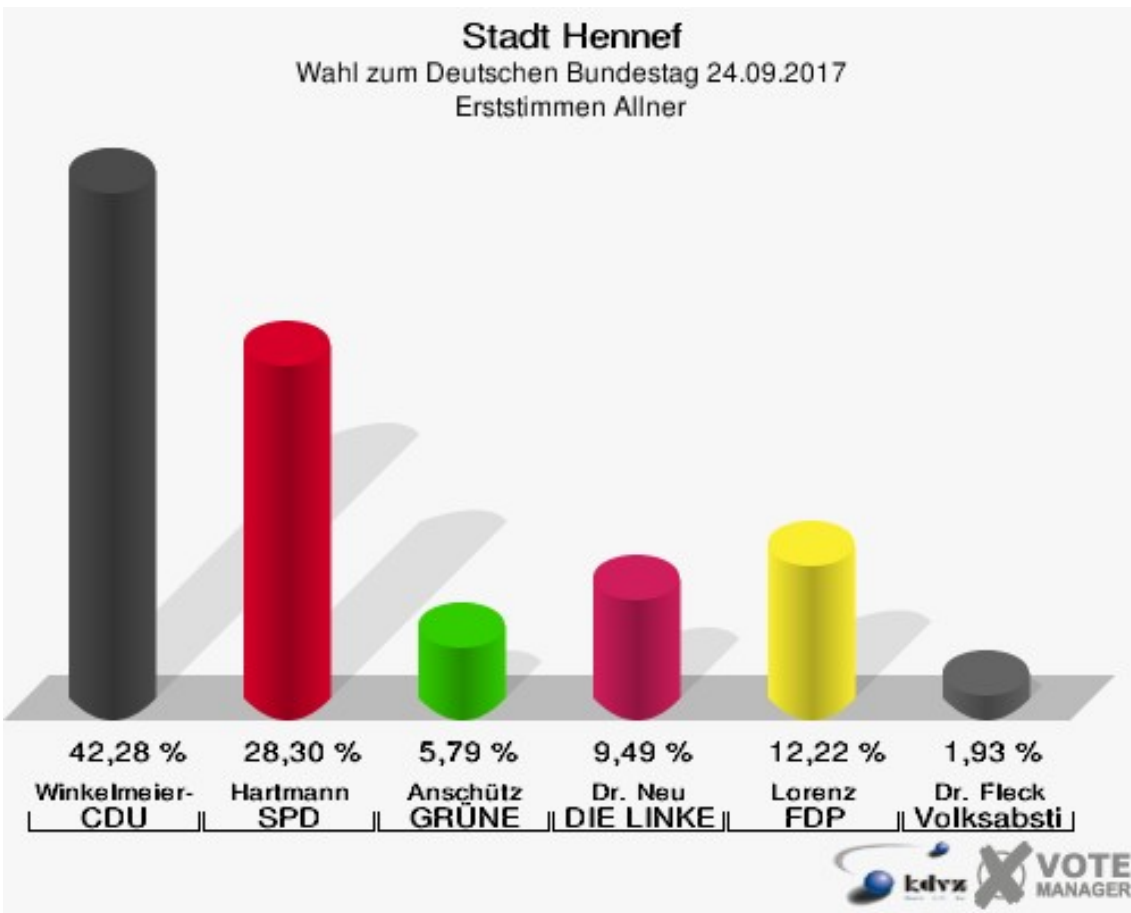

Sonst. = Sonstige