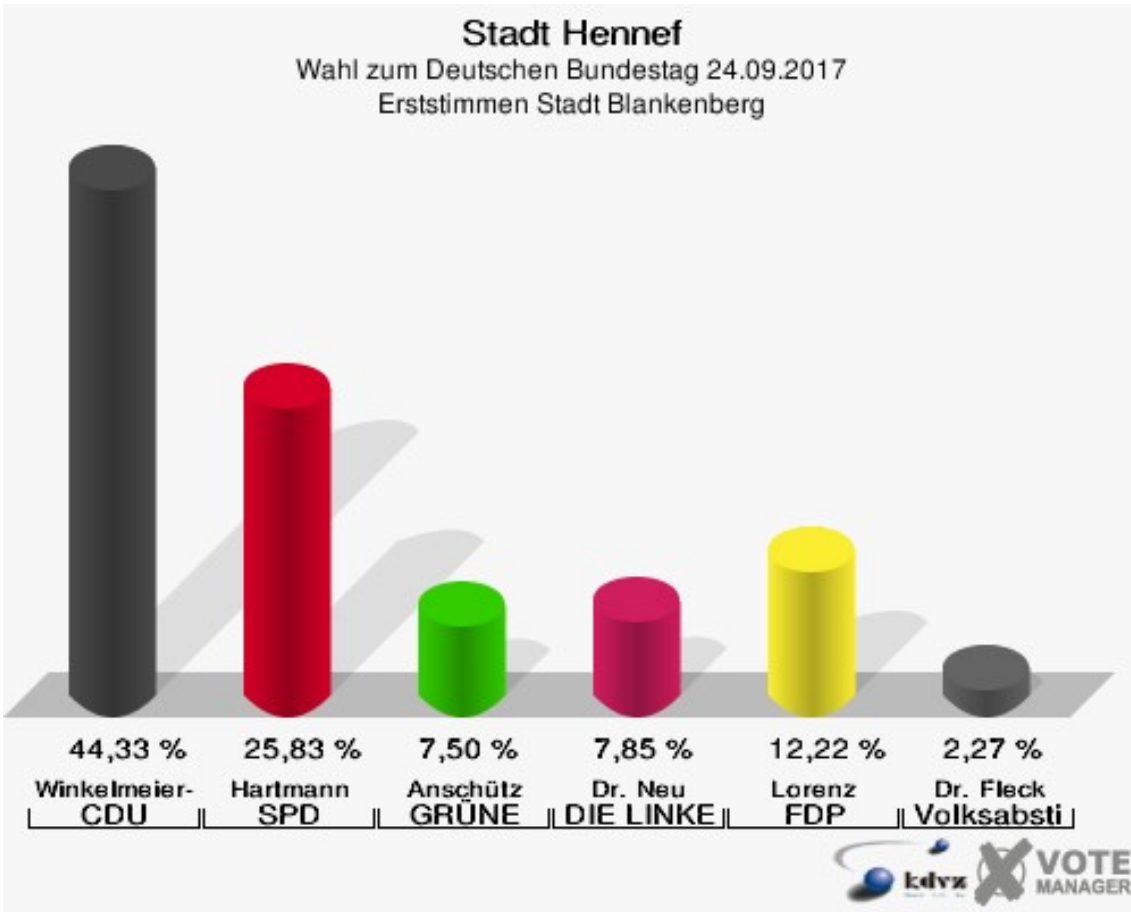

Sonst. = Sonstige

Stadt Hennef

Wahl zum Deutschen Bundestag 24.09.2017
Wahlbeteiligung Söven

Stadt Blankenberg

	Erststimmen		Zweitstimmen	
Wahlberechtigte	1.111		1.111	
Wähler	589	53,02 %	589	53,02 %
ungültige Stimmen	16	2,72 %	6	1,02 %
gültige Stimmen	573	97,28 %	583	98,98 %
Winkel- meier-Becker, CDU	254	44,33 %	178	30,53 %
Hartmann, SPD	148	25,83 %	127	21,78 %
Anschütz, GRÜNE	43	7,50 %	48	8,23 %
Dr. Neu, DIE LINKE	45	7,85 %	35	6,00 %
Lorenz, FDP	70	12,22 %	107	18,35 %
AfD	---	---	64	10,98 %
PIRATEN	---	---	1	0,17 %
NPD	---	---	1	0,17 %
Die PARTEI	---	---	3	0,51 %
FREIE WÄHLER	---	---	3	0,51 %
Dr. Fleck, Volksab- stimmung	13	2,27 %	2	0,34 %
ÖDP	---	---	1	0,17 %
MLPD	---	---	0	0,00 %
SGP	---	---	0	0,00 %
Allianz Deutscher Demokraten	---	---	0	0,00 %
BGE	---	---	0	0,00 %
DiB	---	---	1	0,17 %
DKP	---	---	0	0,00 %
DM	---	---	2	0,34 %
Die Humanisten	---	---	0	0,00 %
Gesundheitsfor- schung	---	---	1	0,17 %
Tierschutzpartei	---	---	8	1,37 %
V-Partei ³	---	---	1	0,17 %

Sonst. = Sonstige

Stadt Hennef

Wahl zum Deutschen Bundestag 24.09.2017
Wahlbeteiligung Stadt Blankenberg

Stoßdorf

	Erststimmen		Zweitstimmen	
Wahlberechtigte	1.392		1.392	
Wähler	858	61,64 %	858	61,64 %
ungültige Stimmen	26	3,03 %	14	1,63 %
gültige Stimmen	832	96,97 %	844	98,37 %
Winkel- meier-Becker, CDU	374	44,95 %	285	33,77 %
Hartmann, SPD	233	28,00 %	197	23,34 %
Anschütz, GRÜNE	53	6,37 %	63	7,46 %
Dr. Neu, DIE LINKE	73	8,77 %	50	5,92 %
Lorenz, FDP	75	9,01 %	123	14,57 %
AfD	---	---	92	10,90 %
PIRATEN	---	---	3	0,36 %
NPD	---	---	3	0,36 %
Die PARTEI	---	---	10	1,18 %
FREIE WÄHLER	---	---	2	0,24 %
Dr. Fleck, Volksab- stimmung	24	2,88 %	3	0,36 %
ÖDP	---	---	3	0,36 %
MLPD	---	---	1	0,12 %
SGP	---	---	0	0,00 %
Allianz Deutscher Demokraten	---	---	0	0,00 %
BGE	---	---	0	0,00 %
DiB	---	---	0	0,00 %
DKP	---	---	0	0,00 %
DM	---	---	2	0,24 %
Die Humanisten	---	---	0	0,00 %
Gesundheitsfor- schung	---	---	2	0,24 %
Tierschutzpartei	---	---	3	0,36 %
V-Partei ³	---	---	2	0,24 %