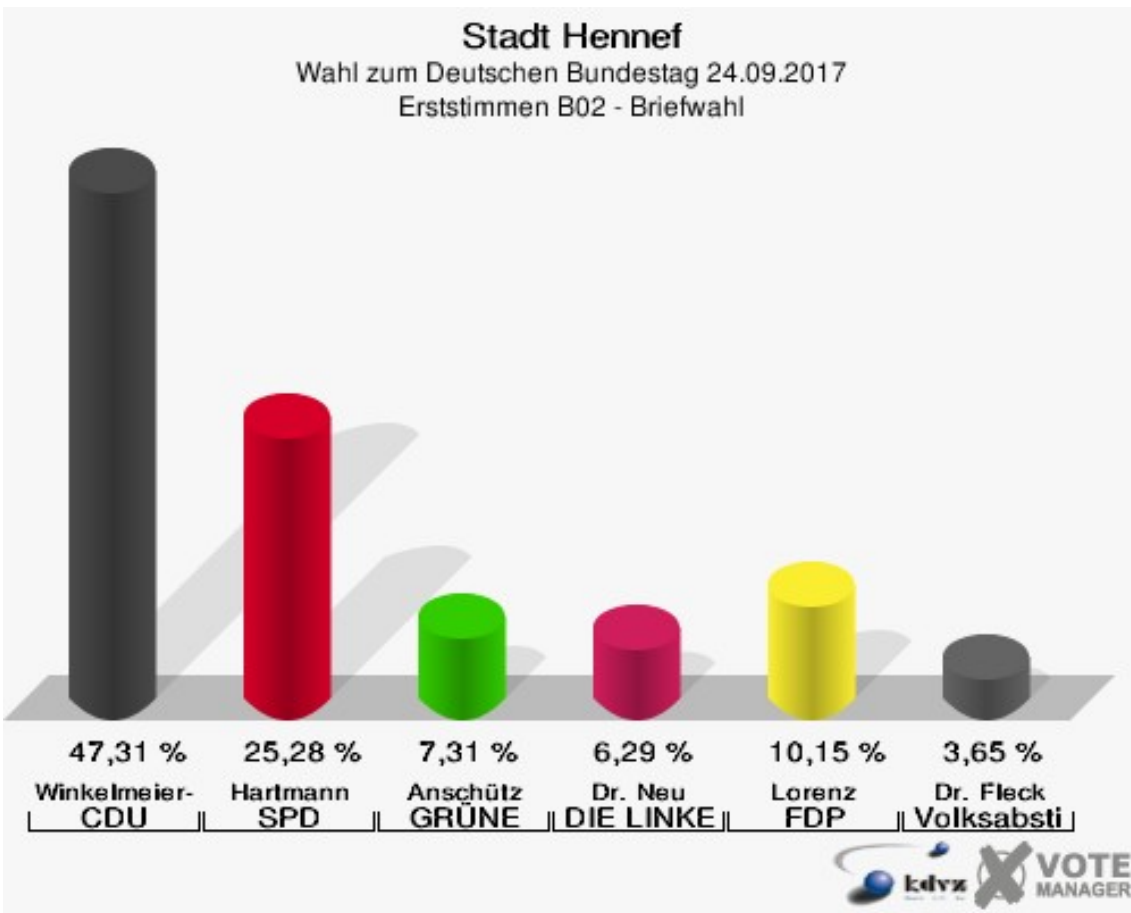

Sonst. = Sonstige