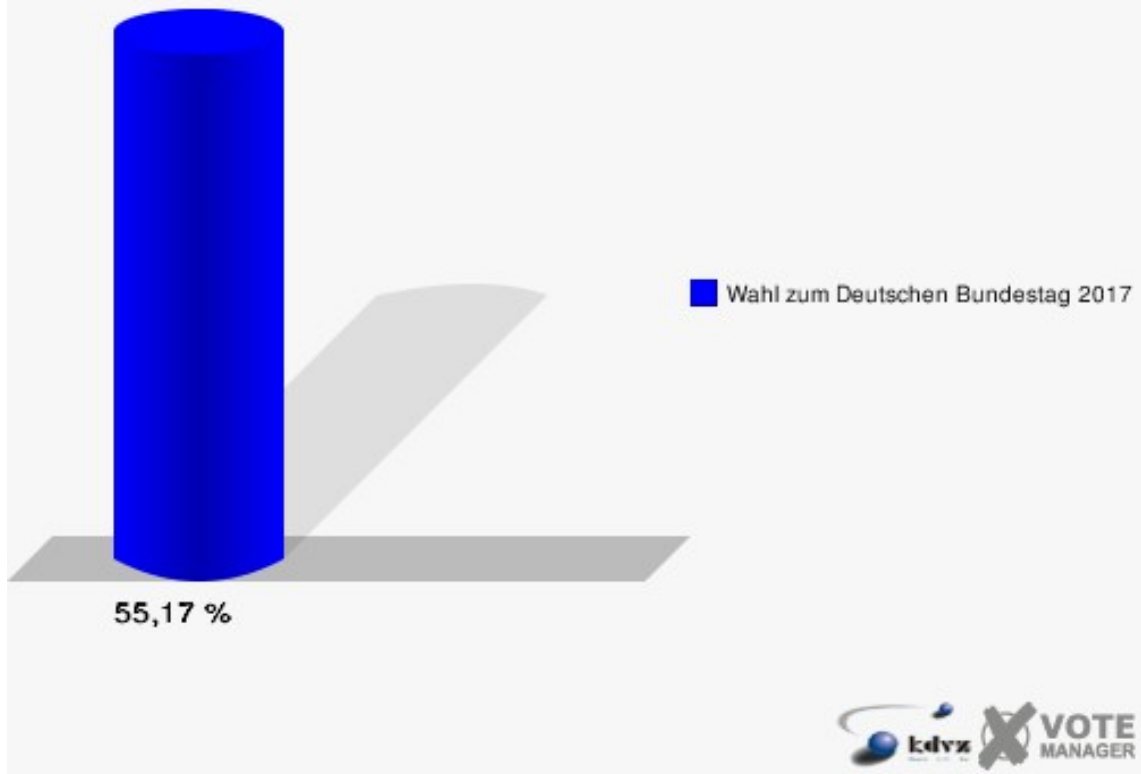

Stadt Hennef

Wahl zum Deutschen Bundestag 24.09.2017
Wahlbeteiligung 181 - Allner