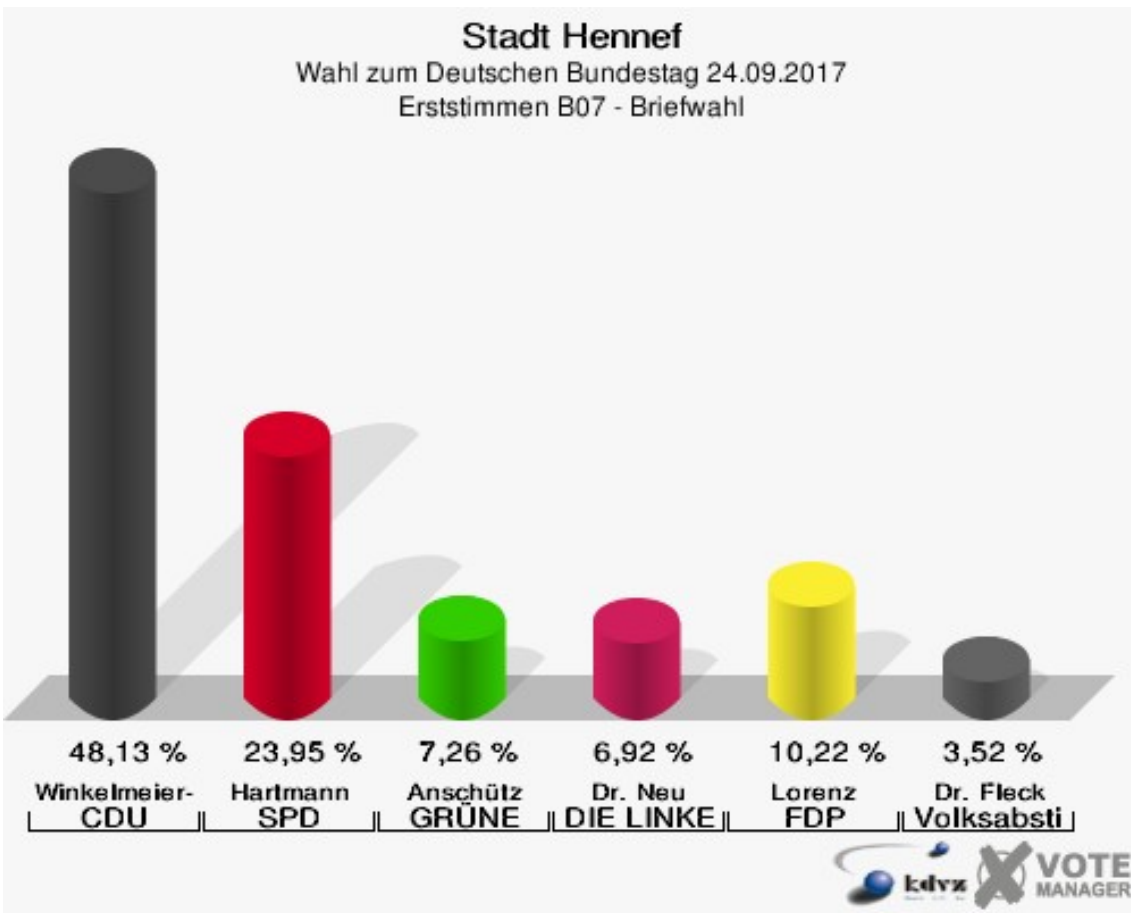

Sonst. = Sonstige