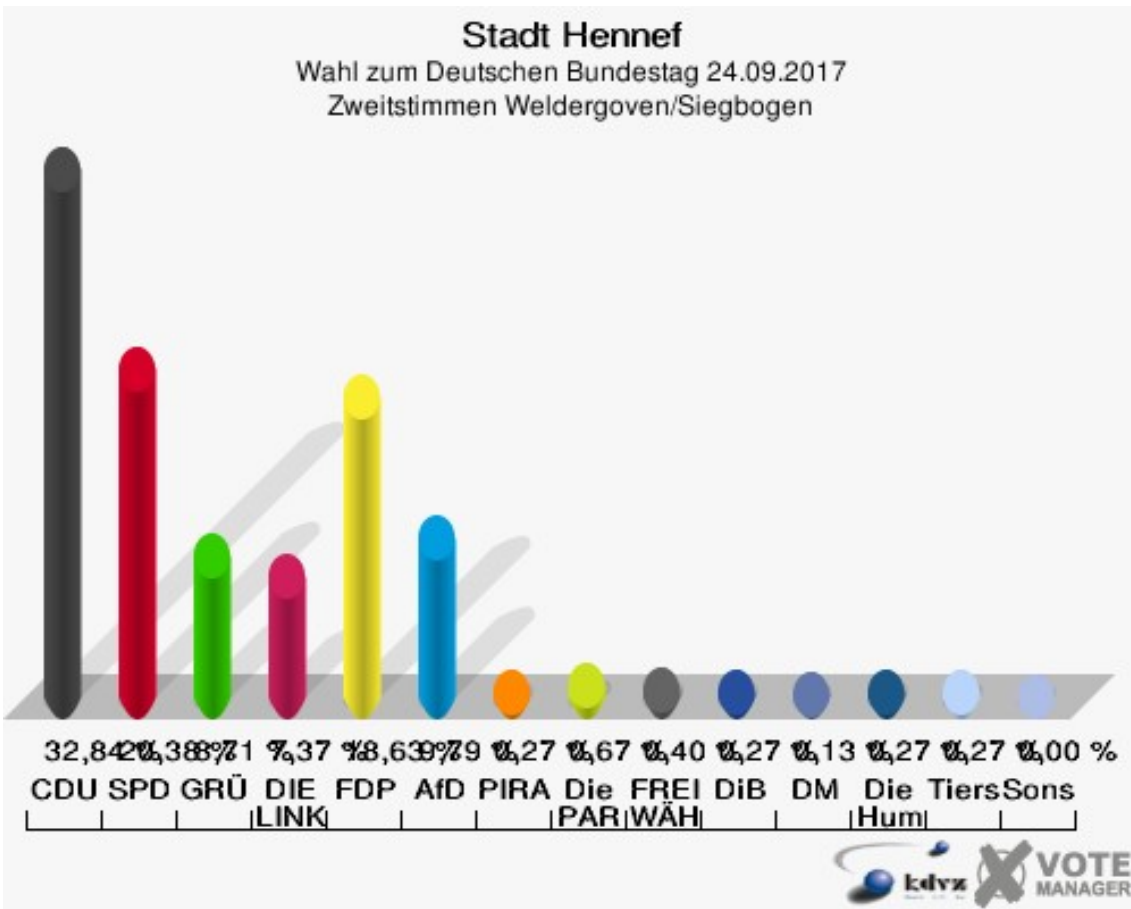

Sonst. = Sonstige

Stadt Hennef

Wahl zum Deutschen Bundestag 24.09.2017
Wahlbeteiligung Warth

2 von 2 Schnellmeldungen

Weldergoven/Siegbogen

	Erststimmen		Zweitstimmen	
Wahlberechtigte	1.247		1.247	
Wähler	747	59,90 %	747	59,90 %
ungültige Stimmen	8	1,07 %	1	0,13 %
gültige Stimmen	739	98,93 %	746	99,87 %
Winkel- meier-Becker, CDU	325	43,98 %	245	32,84 %
Hartmann, SPD	189	25,58 %	152	20,38 %
Anschütz, GRÜNE	51	6,90 %	65	8,71 %
Dr. Neu, DIE LINKE	60	8,12 %	55	7,37 %
Lorenz, FDP	98	13,26 %	139	18,63 %
AfD	---	---	73	9,79 %
PIRATEN	---	---	2	0,27 %
NPD	---	---	0	0,00 %
Die PARTEI	---	---	5	0,67 %
FREIE WÄHLER	---	---	3	0,40 %
Dr. Fleck, Volksab- stimmung	16	2,17 %	0	0,00 %
ÖDP	---	---	0	0,00 %
MLPD	---	---	0	0,00 %
SGP	---	---	0	0,00 %
Allianz Deutscher Demokraten	---	---	0	0,00 %
BGE	---	---	0	0,00 %
DiB	---	---	2	0,27 %
DKP	---	---	0	0,00 %
DM	---	---	1	0,13 %
Die Humanisten	---	---	2	0,27 %
Gesundheitsfor- schung	---	---	0	0,00 %
Tierschutzpartei	---	---	2	0,27 %
V-Partei ³	---	---	0	0,00 %

Sonst. = Sonstige

Stadt Hennef

Wahl zum Deutschen Bundestag 24.09.2017
Wahlbeteiligung Weldergoven/Siegbogen

Westerhausen

	Erststimmen		Zweitstimmen	
Wahlberechtigte	750		750	
Wähler	501	66,80 %	501	66,80 %
ungültige Stimmen	10	2,00 %	3	0,60 %
gültige Stimmen	491	98,00 %	498	99,40 %
Winkel- meier-Becker, CDU	234	47,66 %	197	39,56 %
Hartmann, SPD	122	24,85 %	92	18,47 %
Anschütz, GRÜNE	37	7,54 %	40	8,03 %
Dr. Neu, DIE LINKE	43	8,76 %	36	7,23 %
Lorenz, FDP	40	8,15 %	57	11,45 %
AfD	---	---	61	12,25 %
PIRATEN	---	---	3	0,60 %
NPD	---	---	0	0,00 %
Die PARTEI	---	---	3	0,60 %
FREIE WÄHLER	---	---	1	0,20 %
Dr. Fleck, Volksab- stimmung	15	3,05 %	0	0,00 %
ÖDP	---	---	1	0,20 %
MLPD	---	---	0	0,00 %
SGP	---	---	0	0,00 %
Allianz Deutscher Demokraten	---	---	0	0,00 %
BGE	---	---	0	0,00 %
DiB	---	---	1	0,20 %
DKP	---	---	0	0,00 %
DM	---	---	0	0,00 %
Die Humanisten	---	---	0	0,00 %
Gesundheitsfor- schung	---	---	1	0,20 %
Tierschutzpartei	---	---	4	0,80 %
V-Partei ³	---	---	1	0,20 %