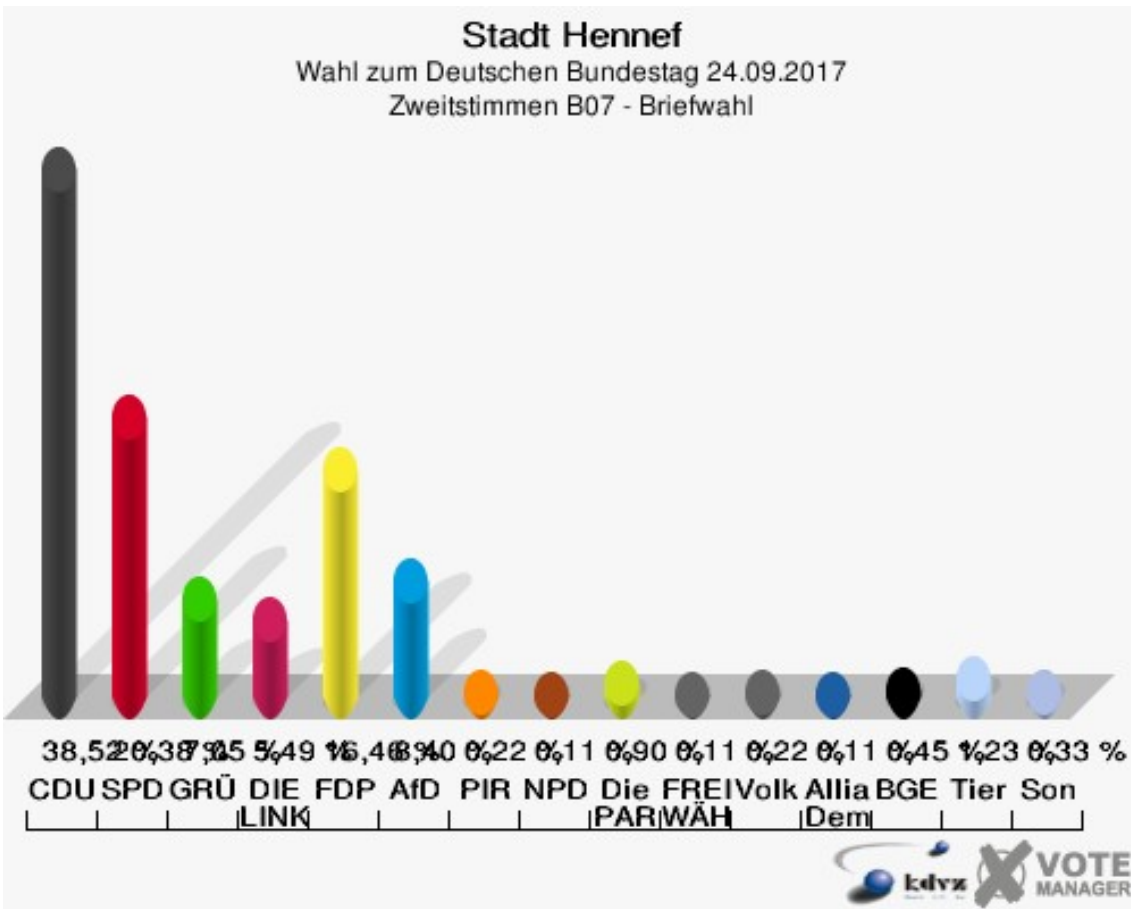

Sonst. = Sonstige