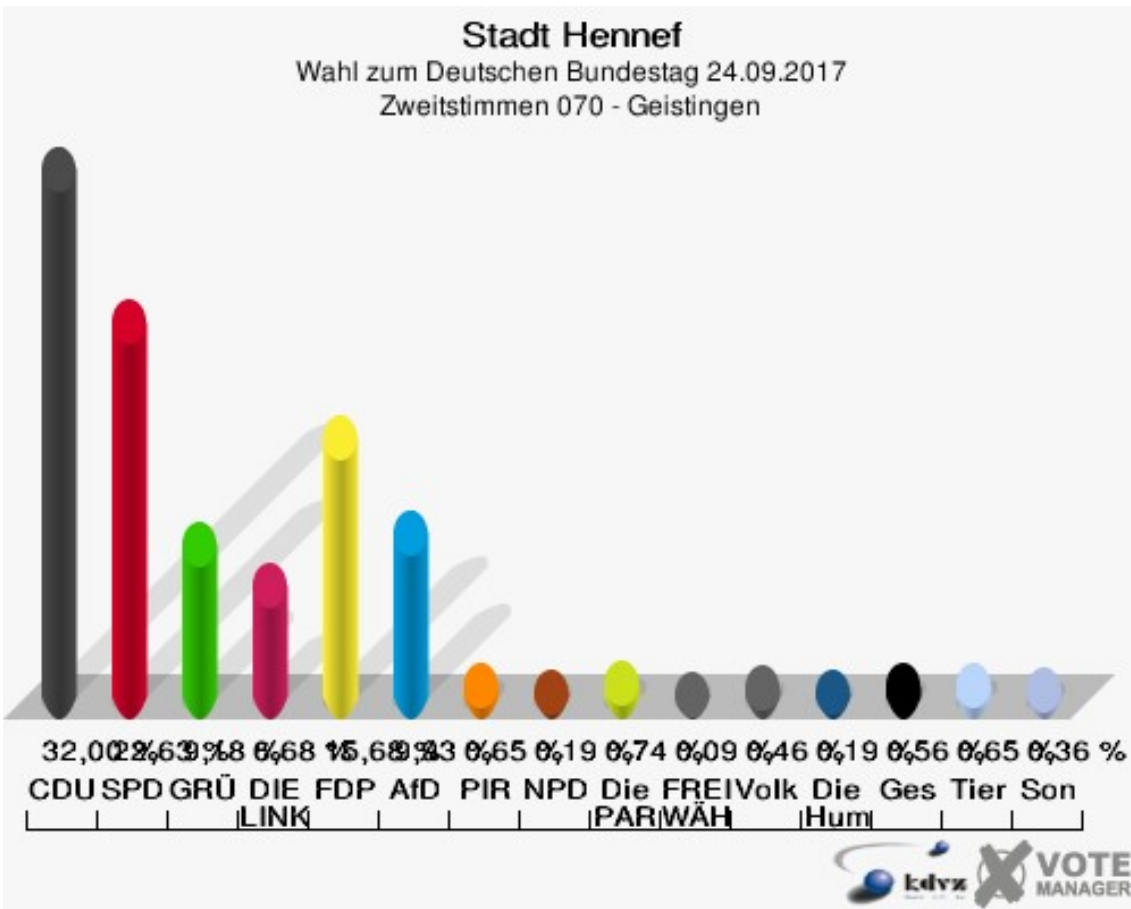

Sonst. = Sonstige

Stadt Hennef

Wahl zum Deutschen Bundestag 24.09.2017
Wahlbeteiligung 062 - Süd

070 - Geistingen

	Erststimmen		Zweitstimmen	
Wahlberechtigte	1.878		1.878	
Wähler	1.082	57,61 %	1.082	57,61 %
ungültige Stimmen	13	1,20 %	4	0,37 %
gültige Stimmen	1.069	98,80 %	1.078	99,63 %
Winkel- meier-Becker, CDU	457	42,75 %	345	32,00 %
Hartmann, SPD	301	28,16 %	244	22,63 %
Anschütz, GRÜNE	62	5,80 %	99	9,18 %
Dr. Neu, DIE LINKE	85	7,95 %	72	6,68 %
Lorenz, FDP	128	11,97 %	169	15,68 %
AfD	---	---	107	9,93 %
PIRATEN	---	---	7	0,65 %
NPD	---	---	2	0,19 %
Die PARTEI	---	---	8	0,74 %
FREIE WÄHLER	---	---	1	0,09 %
Dr. Fleck, Volksab- stimmung	36	3,37 %	5	0,46 %
ÖDP	---	---	0	0,00 %
MLPD	---	---	1	0,09 %
SGP	---	---	0	0,00 %
Allianz Deutscher Demokraten	---	---	0	0,00 %
BGE	---	---	1	0,09 %
DiB	---	---	1	0,09 %
DKP	---	---	0	0,00 %
DM	---	---	1	0,09 %
Die Humanisten	---	---	2	0,19 %
Gesundheitsfor- schung	---	---	6	0,56 %
Tierschutzpartei	---	---	7	0,65 %
V-Partei ³	---	---	0	0,00 %