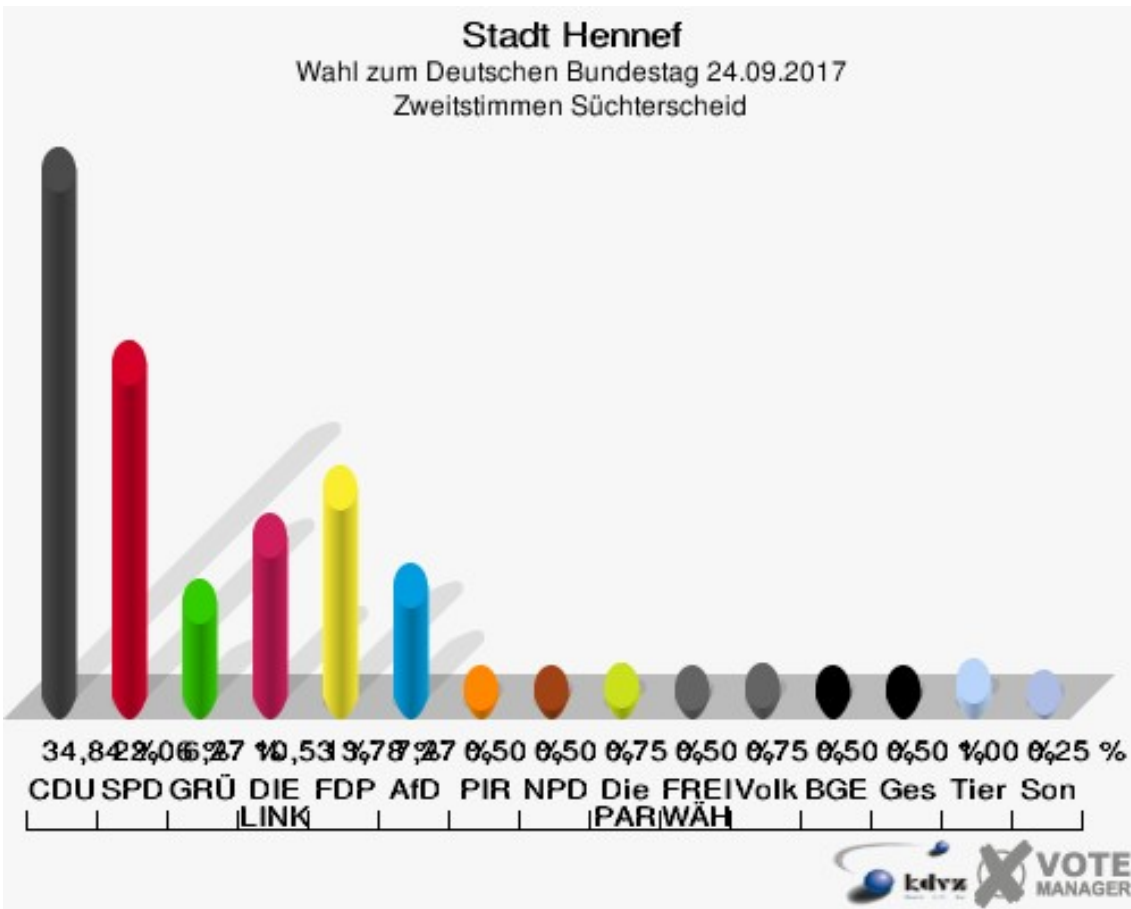

Sonst. = Sonstige

Stadt Hennef

Wahl zum Deutschen Bundestag 24.09.2017
Wahlbeteiligung Stadt Blankenberg

Stoßdorf

	Erststimmen		Zweitstimmen	
Wahlberechtigte	1.392		1.392	
Wähler	858	61,64 %	858	61,64 %
ungültige Stimmen	26	3,03 %	14	1,63 %
gültige Stimmen	832	96,97 %	844	98,37 %
Winkel- meier-Becker, CDU	374	44,95 %	285	33,77 %
Hartmann, SPD	233	28,00 %	197	23,34 %
Anschütz, GRÜNE	53	6,37 %	63	7,46 %
Dr. Neu, DIE LINKE	73	8,77 %	50	5,92 %
Lorenz, FDP	75	9,01 %	123	14,57 %
AfD	---	---	92	10,90 %
PIRATEN	---	---	3	0,36 %
NPD	---	---	3	0,36 %
Die PARTEI	---	---	10	1,18 %
FREIE WÄHLER	---	---	2	0,24 %
Dr. Fleck, Volksab- stimmung	24	2,88 %	3	0,36 %
ÖDP	---	---	3	0,36 %
MLPD	---	---	1	0,12 %
SGP	---	---	0	0,00 %
Allianz Deutscher Demokraten	---	---	0	0,00 %
BGE	---	---	0	0,00 %
DiB	---	---	0	0,00 %
DKP	---	---	0	0,00 %
DM	---	---	2	0,24 %
Die Humanisten	---	---	0	0,00 %
Gesundheitsfor- schung	---	---	2	0,24 %
Tierschutzpartei	---	---	3	0,36 %
V-Partei ³	---	---	2	0,24 %

Sonst. = Sonstige

Stadt Hennef

Wahl zum Deutschen Bundestag 24.09.2017
Wahlbeteiligung Stoßdorf

Süchterscheid

	Erststimmen		Zweitstimmen	
Wahlberechtigte	685		685	
Wähler	405	59,12 %	405	59,12 %
ungültige Stimmen	4	0,99 %	6	1,48 %
gültige Stimmen	401	99,01 %	399	98,52 %
Winkel- meier-Becker, CDU	175	43,64 %	139	34,84 %
Hartmann, SPD	98	24,44 %	88	22,06 %
Anschütz, GRÜNE	27	6,73 %	25	6,27 %
Dr. Neu, DIE LINKE	48	11,97 %	42	10,53 %
Lorenz, FDP	42	10,47 %	55	13,78 %
AfD	---	---	29	7,27 %
PIRATEN	---	---	2	0,50 %
NPD	---	---	2	0,50 %
Die PARTEI	---	---	3	0,75 %
FREIE WÄHLER	---	---	2	0,50 %
Dr. Fleck, Volksab- stimmung	11	2,74 %	3	0,75 %
ÖDP	---	---	0	0,00 %
MLPD	---	---	0	0,00 %
SGP	---	---	0	0,00 %
Allianz Deutscher Demokraten	---	---	1	0,25 %
BGE	---	---	2	0,50 %
DiB	---	---	0	0,00 %
DKP	---	---	0	0,00 %
DM	---	---	0	0,00 %
Die Humanisten	---	---	0	0,00 %
Gesundheitsfor- schung	---	---	2	0,50 %
Tierschutzpartei	---	---	4	1,00 %
V-Partei ³	---	---	0	0,00 %