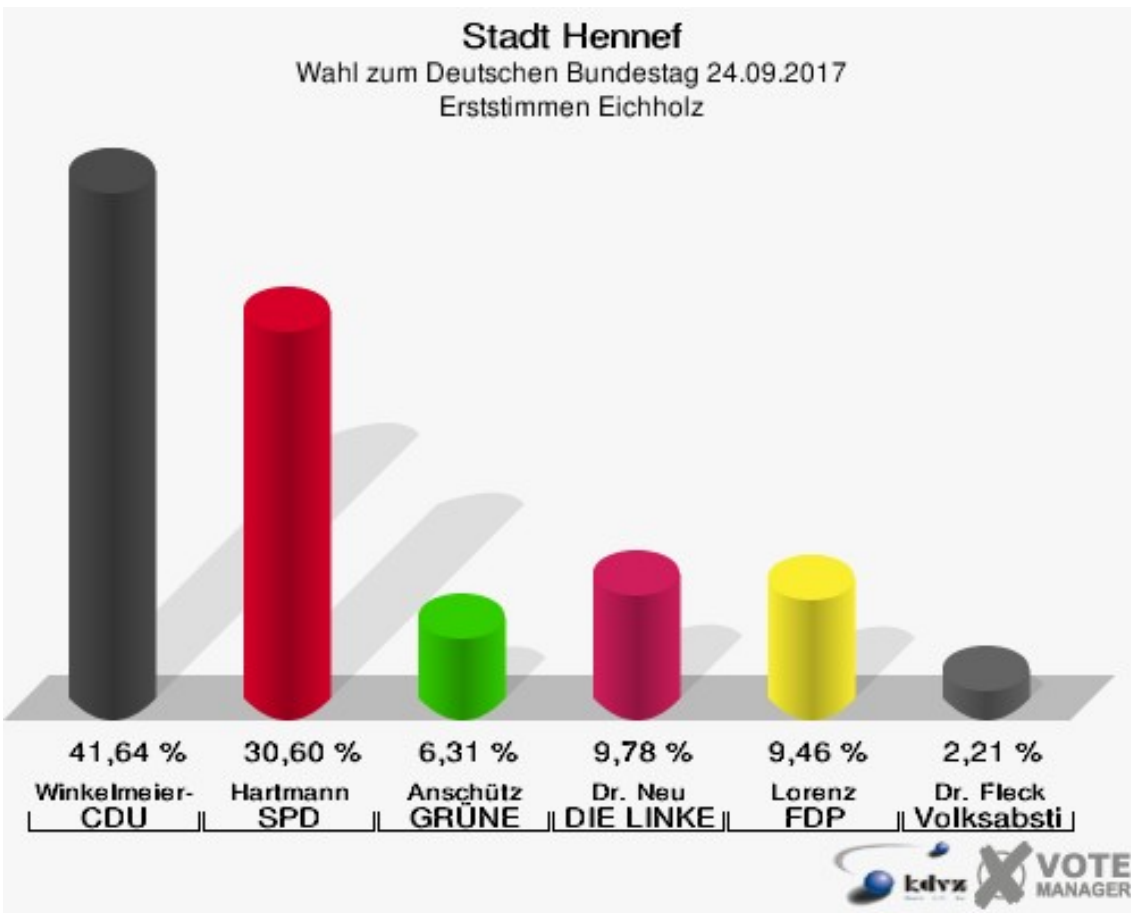

Sonst. = Sonstige

Stadt Hennef
Wahl zum Deutschen Bundestag 24.09.2017
Wahlbeteiligung Bröl

Dambroich

	Erststimmen		Zweitstimmen	
Wahlberechtigte	558		558	
Wähler	361	64,70 %	361	64,70 %
ungültige Stimmen	3	0,83 %	1	0,28 %
gültige Stimmen	358	99,17 %	360	99,72 %
Winkel- meier-Becker, CDU	183	51,12 %	151	41,94 %
Hartmann, SPD	85	23,74 %	69	19,17 %
Anschütz, GRÜNE	13	3,63 %	26	7,22 %
Dr. Neu, DIE LINKE	26	7,26 %	19	5,28 %
Lorenz, FDP	46	12,85 %	54	15,00 %
AfD	---	---	33	9,17 %
PIRATEN	---	---	2	0,56 %
NPD	---	---	0	0,00 %
Die PARTEI	---	---	3	0,83 %
FREIE WÄHLER	---	---	0	0,00 %
Dr. Fleck, Volksab- stimmung	5	1,40 %	0	0,00 %
ÖDP	---	---	0	0,00 %
MLPD	---	---	0	0,00 %
SGP	---	---	0	0,00 %
Allianz Deutscher Demokraten	---	---	0	0,00 %
BGE	---	---	0	0,00 %
DiB	---	---	0	0,00 %
DKP	---	---	0	0,00 %
DM	---	---	0	0,00 %
Die Humanisten	---	---	1	0,28 %
Gesundheitsfor- schung	---	---	0	0,00 %
Tierschutzpartei	---	---	1	0,28 %
V-Partei ³	---	---	1	0,28 %

Sonst. = Sonstige

Stadt Hennef

Wahl zum Deutschen Bundestag 24.09.2017
Wahlbeteiligung Dambroich

Eichholz

	Erststimmen		Zweitstimmen	
Wahlberechtigte	601		601	
Wähler	325	54,08 %	325	54,08 %
ungültige Stimmen	8	2,46 %	2	0,62 %
gültige Stimmen	317	97,54 %	323	99,38 %
Winkel- meier-Becker, CDU	132	41,64 %	101	31,27 %
Hartmann, SPD	97	30,60 %	69	21,36 %
Anschütz, GRÜNE	20	6,31 %	22	6,81 %
Dr. Neu, DIE LINKE	31	9,78 %	32	9,91 %
Lorenz, FDP	30	9,46 %	40	12,38 %
AfD	---	---	41	12,69 %
PIRATEN	---	---	0	0,00 %
NPD	---	---	1	0,31 %
Die PARTEI	---	---	5	1,55 %
FREIE WÄHLER	---	---	0	0,00 %
Dr. Fleck, Volksab- stimmung	7	2,21 %	1	0,31 %
ÖDP	---	---	2	0,62 %
MLPD	---	---	0	0,00 %
SGP	---	---	0	0,00 %
Allianz Deutscher Demokraten	---	---	0	0,00 %
BGE	---	---	0	0,00 %
DiB	---	---	0	0,00 %
DKP	---	---	0	0,00 %
DM	---	---	2	0,62 %
Die Humanisten	---	---	0	0,00 %
Gesundheitsfor- schung	---	---	0	0,00 %
Tierschutzpartei	---	---	7	2,17 %
V-Partei ³	---	---	0	0,00 %