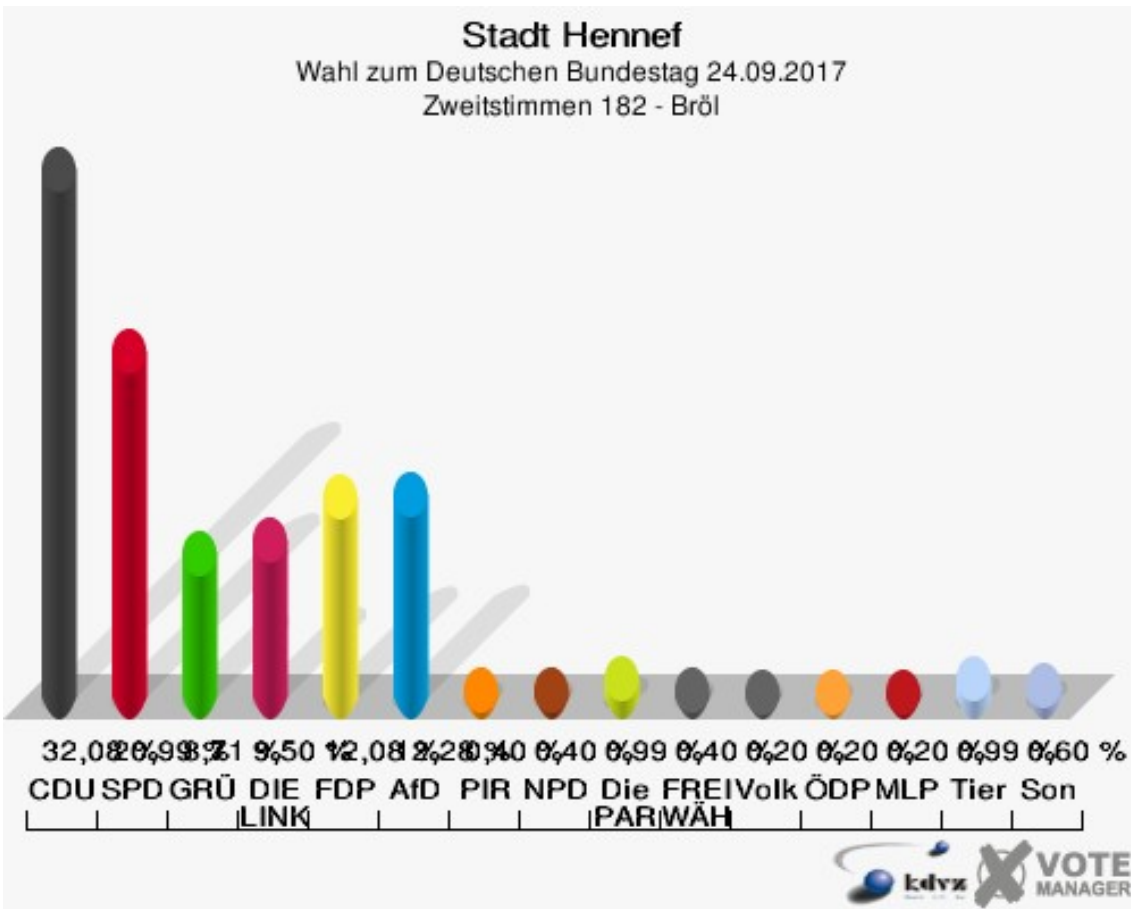

Sonst. = Sonstige

Stadt Hennef

Wahl zum Deutschen Bundestag 24.09.2017
Wahlbeteiligung 181 - Allner

182 - Bröl

	Erststimmen		Zweitstimmen	
Wahlberechtigte	937		937	
Wähler	509	54,32 %	509	54,32 %
ungültige Stimmen	16	3,14 %	4	0,79 %
gültige Stimmen	493	96,86 %	505	99,21 %
Winkel- meier-Becker, CDU	194	39,35 %	162	32,08 %
Hartmann, SPD	143	29,01 %	106	20,99 %
Anschütz, GRÜNE	33	6,69 %	44	8,71 %
Dr. Neu, DIE LINKE	58	11,76 %	48	9,50 %
Lorenz, FDP	48	9,74 %	61	12,08 %
AfD	---	---	62	12,28 %
PIRATEN	---	---	2	0,40 %
NPD	---	---	2	0,40 %
Die PARTEI	---	---	5	0,99 %
FREIE WÄHLER	---	---	2	0,40 %
Dr. Fleck, Volksab- stimmung	17	3,45 %	1	0,20 %
ÖDP	---	---	1	0,20 %
MLPD	---	---	1	0,20 %
SGP	---	---	0	0,00 %
Allianz Deutscher Demokraten	---	---	1	0,20 %
BGE	---	---	1	0,20 %
DiB	---	---	0	0,00 %
DKP	---	---	0	0,00 %
DM	---	---	0	0,00 %
Die Humanisten	---	---	0	0,00 %
Gesundheitsfor- schung	---	---	1	0,20 %
Tierschutzpartei	---	---	5	0,99 %
V-Partei ³	---	---	0	0,00 %