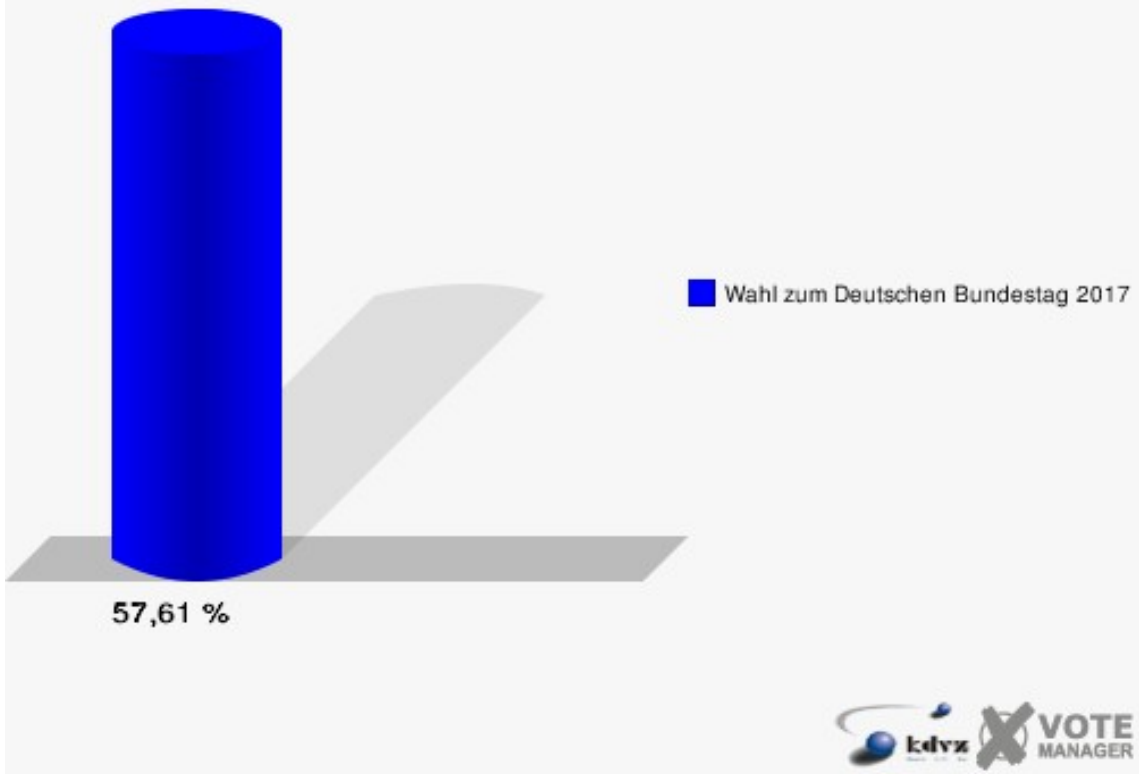

Stadt Hennef

Wahl zum Deutschen Bundestag 24.09.2017
Wahlbeteiligung 070 - Geistingen