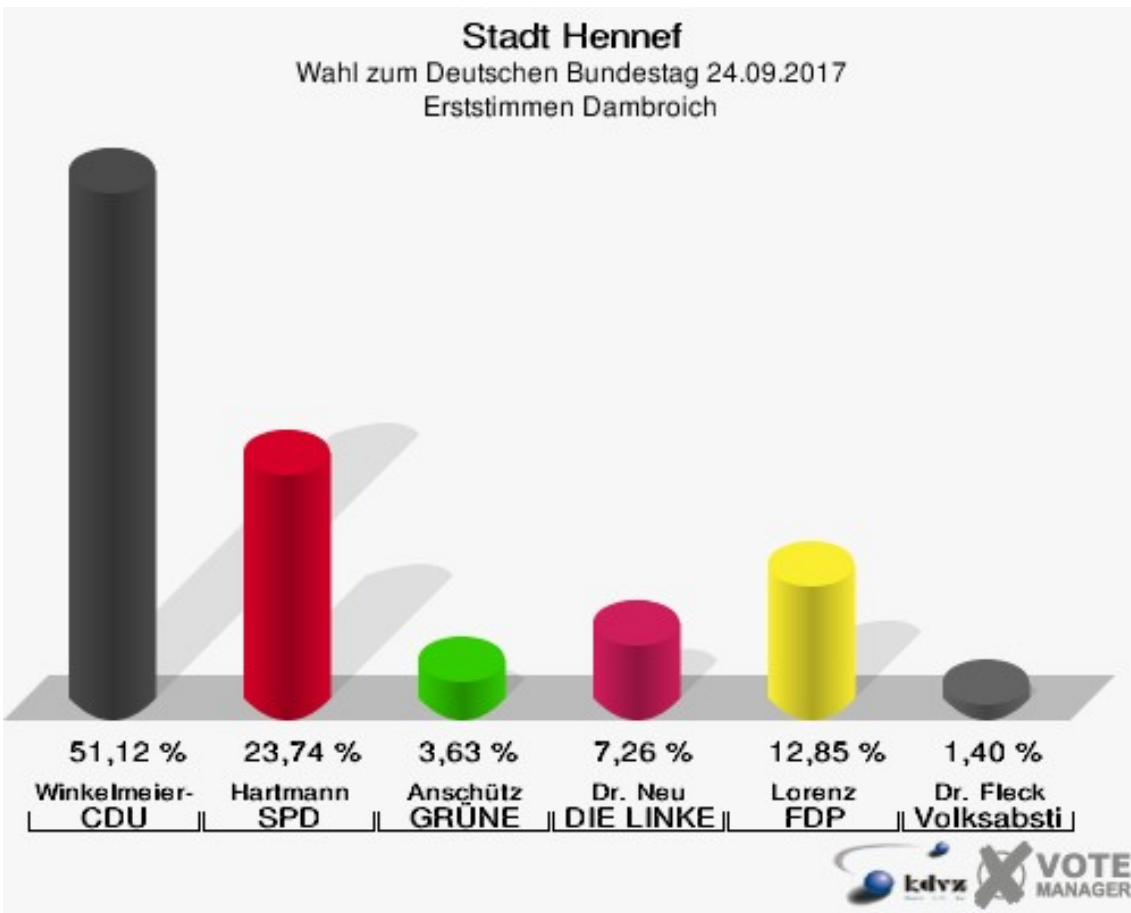

Sonst. = Sonstige

Stadt Hennef

Wahl zum Deutschen Bundestag 24.09.2017
Wahlbeteiligung Böttingen

Bröl

	Erststimmen		Zweitstimmen	
Wahlberechtigte	937		937	
Wähler	509	54,32 %	509	54,32 %
ungültige Stimmen	16	3,14 %	4	0,79 %
gültige Stimmen	493	96,86 %	505	99,21 %
Winkel- meier-Becker, CDU	194	39,35 %	162	32,08 %
Hartmann, SPD	143	29,01 %	106	20,99 %
Anschütz, GRÜNE	33	6,69 %	44	8,71 %
Dr. Neu, DIE LINKE	58	11,76 %	48	9,50 %
Lorenz, FDP	48	9,74 %	61	12,08 %
AfD	---	---	62	12,28 %
PIRATEN	---	---	2	0,40 %
NPD	---	---	2	0,40 %
Die PARTEI	---	---	5	0,99 %
FREIE WÄHLER	---	---	2	0,40 %
Dr. Fleck, Volksab- stimmung	17	3,45 %	1	0,20 %
ÖDP	---	---	1	0,20 %
MLPD	---	---	1	0,20 %
SGP	---	---	0	0,00 %
Allianz Deutscher Demokraten	---	---	1	0,20 %
BGE	---	---	1	0,20 %
DiB	---	---	0	0,00 %
DKP	---	---	0	0,00 %
DM	---	---	0	0,00 %
Die Humanisten	---	---	0	0,00 %
Gesundheitsfor- schung	---	---	1	0,20 %
Tierschutzpartei	---	---	5	0,99 %
V-Partei ³	---	---	0	0,00 %

Sonst. = Sonstige

Stadt Hennef
Wahl zum Deutschen Bundestag 24.09.2017
Wahlbeteiligung Bröl

Dambroich

	Erststimmen		Zweitstimmen	
Wahlberechtigte	558		558	
Wähler	361	64,70 %	361	64,70 %
ungültige Stimmen	3	0,83 %	1	0,28 %
gültige Stimmen	358	99,17 %	360	99,72 %
Winkel- meier-Becker, CDU	183	51,12 %	151	41,94 %
Hartmann, SPD	85	23,74 %	69	19,17 %
Anschütz, GRÜNE	13	3,63 %	26	7,22 %
Dr. Neu, DIE LINKE	26	7,26 %	19	5,28 %
Lorenz, FDP	46	12,85 %	54	15,00 %
AfD	---	---	33	9,17 %
PIRATEN	---	---	2	0,56 %
NPD	---	---	0	0,00 %
Die PARTEI	---	---	3	0,83 %
FREIE WÄHLER	---	---	0	0,00 %
Dr. Fleck, Volksab- stimmung	5	1,40 %	0	0,00 %
ÖDP	---	---	0	0,00 %
MLPD	---	---	0	0,00 %
SGP	---	---	0	0,00 %
Allianz Deutscher Demokraten	---	---	0	0,00 %
BGE	---	---	0	0,00 %
DiB	---	---	0	0,00 %
DKP	---	---	0	0,00 %
DM	---	---	0	0,00 %
Die Humanisten	---	---	1	0,28 %
Gesundheitsfor- schung	---	---	0	0,00 %
Tierschutzpartei	---	---	1	0,28 %
V-Partei ³	---	---	1	0,28 %