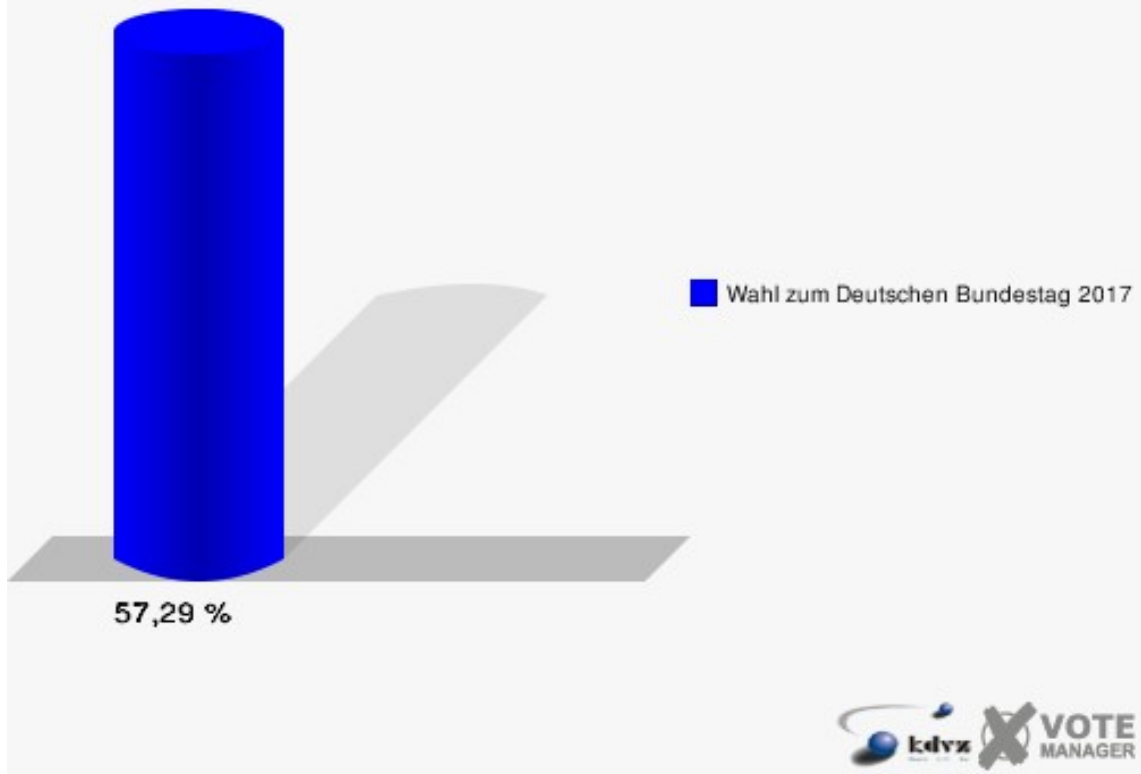

Stadt Hennef

Wahl zum Deutschen Bundestag 24.09.2017
Wahlbeteiligung 172 - Dahlhausen/Eulenberg