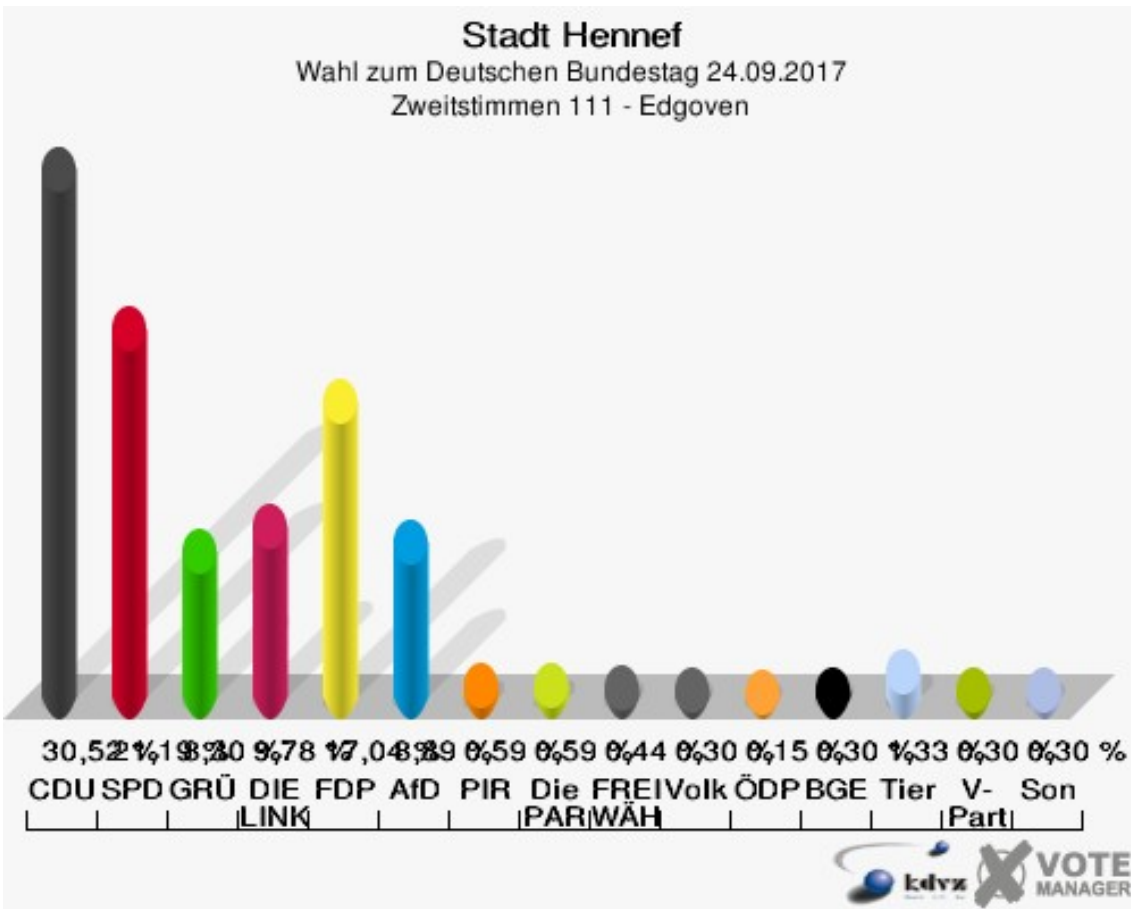

Sonst. = Sonstige

Stadt Hennef

Wahl zum Deutschen Bundestag 24.09.2017
Wahlbeteiligung 100 - Geisbach

111 - Edgoven

	Erststimmen		Zweitstimmen	
Wahlberechtigte	1.267		1.267	
Wähler	682	53,83 %	682	53,83 %
ungültige Stimmen	18	2,64 %	7	1,03 %
gültige Stimmen	664	97,36 %	675	98,97 %
Winkel- meier-Becker, CDU	292	43,98 %	206	30,52 %
Hartmann, SPD	173	26,05 %	143	21,19 %
Anschütz, GRÜNE	52	7,83 %	56	8,30 %
Dr. Neu, DIE LINKE	69	10,39 %	66	9,78 %
Lorenz, FDP	64	9,64 %	115	17,04 %
AfD	---	---	60	8,89 %
PIRATEN	---	---	4	0,59 %
NPD	---	---	0	0,00 %
Die PARTEI	---	---	4	0,59 %
FREIE WÄHLER	---	---	3	0,44 %
Dr. Fleck, Volksab- stimmung	14	2,11 %	2	0,30 %
ÖDP	---	---	1	0,15 %
MLPD	---	---	1	0,15 %
SGP	---	---	0	0,00 %
Allianz Deutscher Demokraten	---	---	0	0,00 %
BGE	---	---	2	0,30 %
DiB	---	---	0	0,00 %
DKP	---	---	0	0,00 %
DM	---	---	0	0,00 %
Die Humanisten	---	---	0	0,00 %
Gesundheitsfor- schung	---	---	1	0,15 %
Tierschutzpartei	---	---	9	1,33 %
V-Partei ³	---	---	2	0,30 %