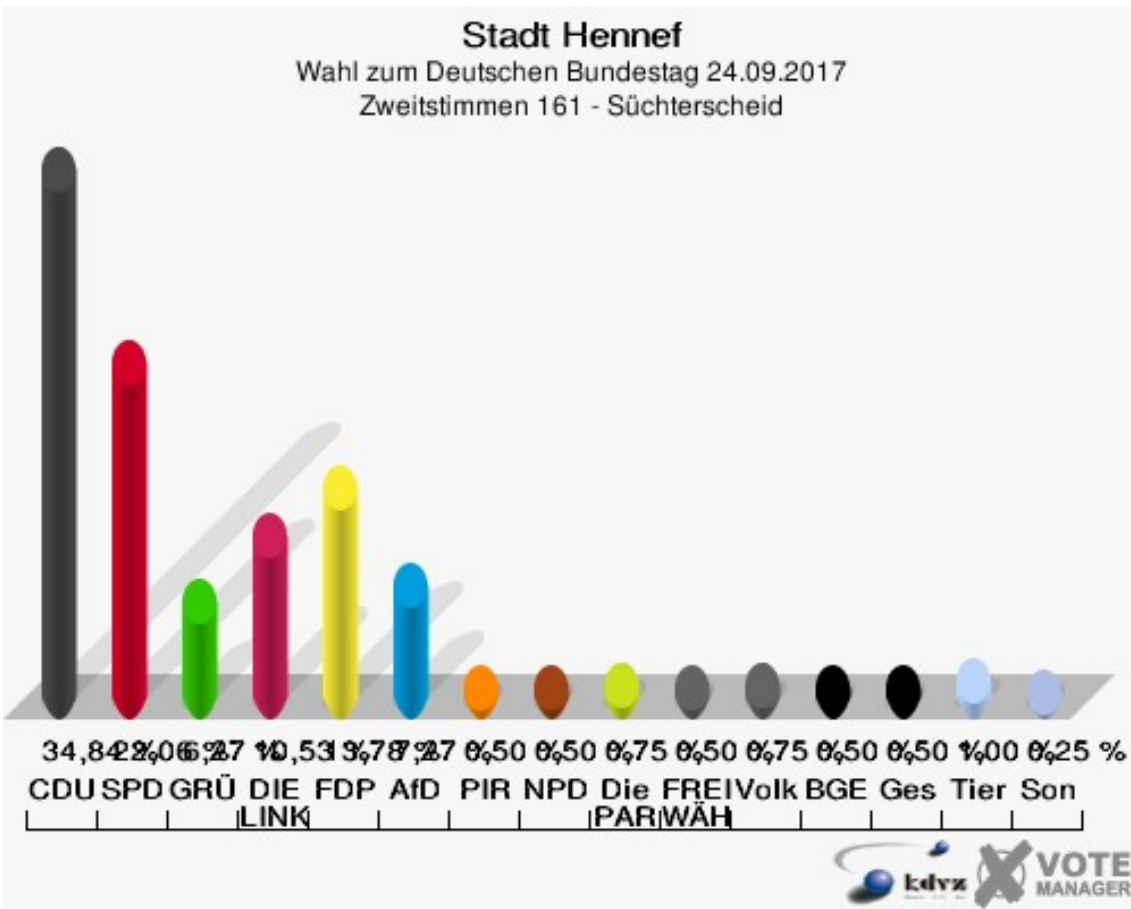

Sonst. = Sonstige

Stadt Hennef

Wahl zum Deutschen Bundestag 24.09.2017
Wahlbeteiligung 152 - Bierth

161 - Süchterscheid

	Erststimmen		Zweitstimmen	
Wahlberechtigte	685		685	
Wähler	405	59,12 %	405	59,12 %
ungültige Stimmen	4	0,99 %	6	1,48 %
gültige Stimmen	401	99,01 %	399	98,52 %
Winkel- meier-Becker, CDU	175	43,64 %	139	34,84 %
Hartmann, SPD	98	24,44 %	88	22,06 %
Anschütz, GRÜNE	27	6,73 %	25	6,27 %
Dr. Neu, DIE LINKE	48	11,97 %	42	10,53 %
Lorenz, FDP	42	10,47 %	55	13,78 %
AfD	---	---	29	7,27 %
PIRATEN	---	---	2	0,50 %
NPD	---	---	2	0,50 %
Die PARTEI	---	---	3	0,75 %
FREIE WÄHLER	---	---	2	0,50 %
Dr. Fleck, Volksab- stimmung	11	2,74 %	3	0,75 %
ÖDP	---	---	0	0,00 %
MLPD	---	---	0	0,00 %
SGP	---	---	0	0,00 %
Allianz Deutscher Demokraten	---	---	1	0,25 %
BGE	---	---	2	0,50 %
DiB	---	---	0	0,00 %
DKP	---	---	0	0,00 %
DM	---	---	0	0,00 %
Die Humanisten	---	---	0	0,00 %
Gesundheitsfor- schung	---	---	2	0,50 %
Tierschutzpartei	---	---	4	1,00 %
V-Partei ³	---	---	0	0,00 %