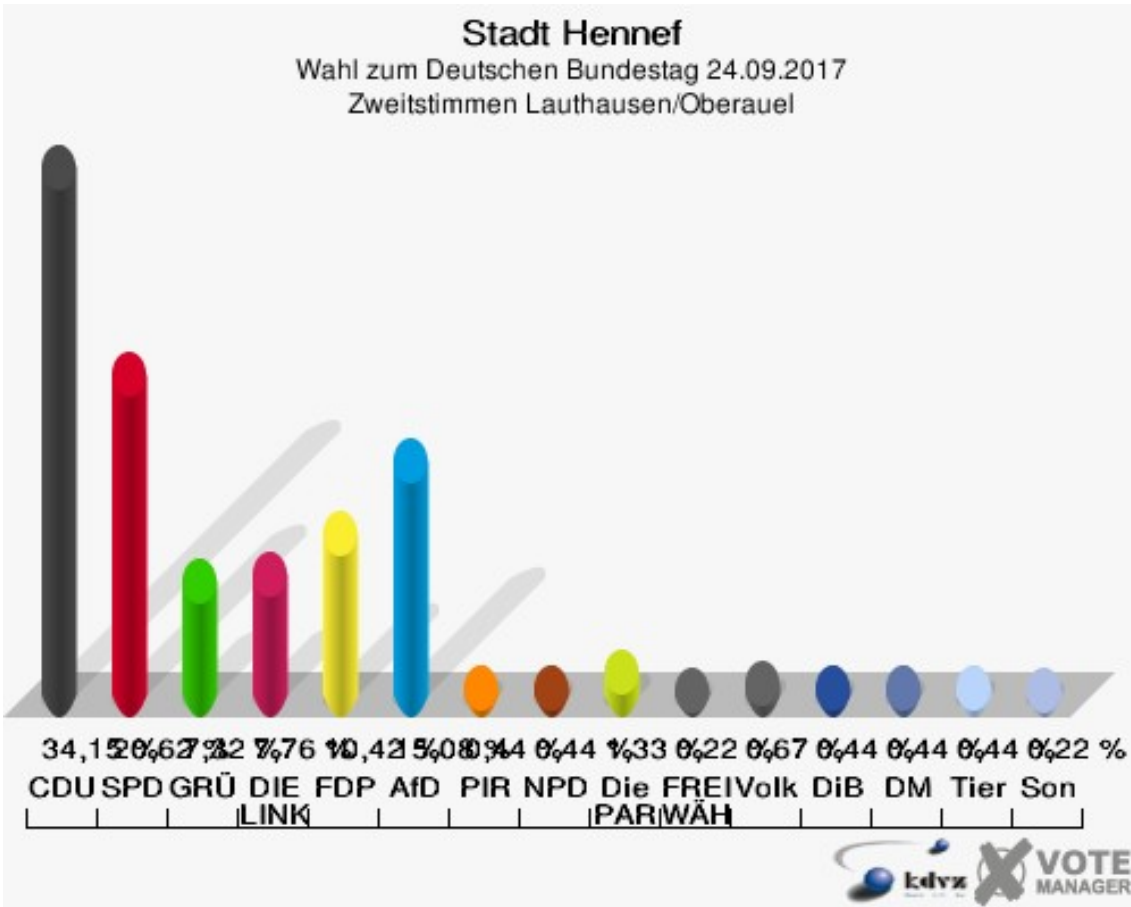

Sonst. = Sonstige

Stadt Hennef

Wahl zum Deutschen Bundestag 24.09.2017
Wahlbeteiligung Happerschoß

Heisterschoß

	Erststimmen		Zweitstimmen	
Wahlberechtigte	945		945	
Wähler	596	63,07 %	596	63,07 %
ungültige Stimmen	13	2,18 %	6	1,01 %
gültige Stimmen	583	97,82 %	590	98,99 %
Winkel- meier-Becker, CDU	249	42,71 %	183	31,02 %
Hartmann, SPD	158	27,10 %	140	23,73 %
Anschütz, GRÜNE	46	7,89 %	39	6,61 %
Dr. Neu, DIE LINKE	48	8,23 %	34	5,76 %
Lorenz, FDP	64	10,98 %	99	16,78 %
AfD	---	---	71	12,03 %
PIRATEN	---	---	2	0,34 %
NPD	---	---	1	0,17 %
Die PARTEI	---	---	7	1,19 %
FREIE WÄHLER	---	---	2	0,34 %
Dr. Fleck, Volksab- stimmung	18	3,09 %	0	0,00 %
ÖDP	---	---	1	0,17 %
MLPD	---	---	0	0,00 %
SGP	---	---	0	0,00 %
Allianz Deutscher Demokraten	---	---	0	0,00 %
BGE	---	---	0	0,00 %
DiB	---	---	2	0,34 %
DKP	---	---	0	0,00 %
DM	---	---	0	0,00 %
Die Humanisten	---	---	0	0,00 %
Gesundheitsfor- schung	---	---	1	0,17 %
Tierschutzpartei	---	---	6	1,02 %
V-Partei ³	---	---	2	0,34 %

Sonst. = Sonstige

Stadt Hennef

Wahl zum Deutschen Bundestag 24.09.2017
Wahlbeteiligung Heisterschoß

Lauthausen/Oberauel

	Erststimmen		Zweitstimmen	
Wahlberechtigte	902		902	
Wähler	457	50,67 %	457	50,67 %
ungültige Stimmen	17	3,72 %	6	1,31 %
gültige Stimmen	440	96,28 %	451	98,69 %
Winkel- meier-Becker, CDU	195	44,32 %	154	34,15 %
Hartmann, SPD	114	25,91 %	93	20,62 %
Anschütz, GRÜNE	26	5,91 %	33	7,32 %
Dr. Neu, DIE LINKE	43	9,77 %	35	7,76 %
Lorenz, FDP	41	9,32 %	47	10,42 %
AfD	---	---	68	15,08 %
PIRATEN	---	---	2	0,44 %
NPD	---	---	2	0,44 %
Die PARTEI	---	---	6	1,33 %
FREIE WÄHLER	---	---	1	0,22 %
Dr. Fleck, Volksab- stimmung	21	4,77 %	3	0,67 %
ÖDP	---	---	0	0,00 %
MLPD	---	---	0	0,00 %
SGP	---	---	0	0,00 %
Allianz Deutscher Demokraten	---	---	0	0,00 %
BGE	---	---	1	0,22 %
DiB	---	---	2	0,44 %
DKP	---	---	0	0,00 %
DM	---	---	2	0,44 %
Die Humanisten	---	---	0	0,00 %
Gesundheitsfor- schung	---	---	0	0,00 %
Tierschutzpartei	---	---	2	0,44 %
V-Partei ³	---	---	0	0,00 %