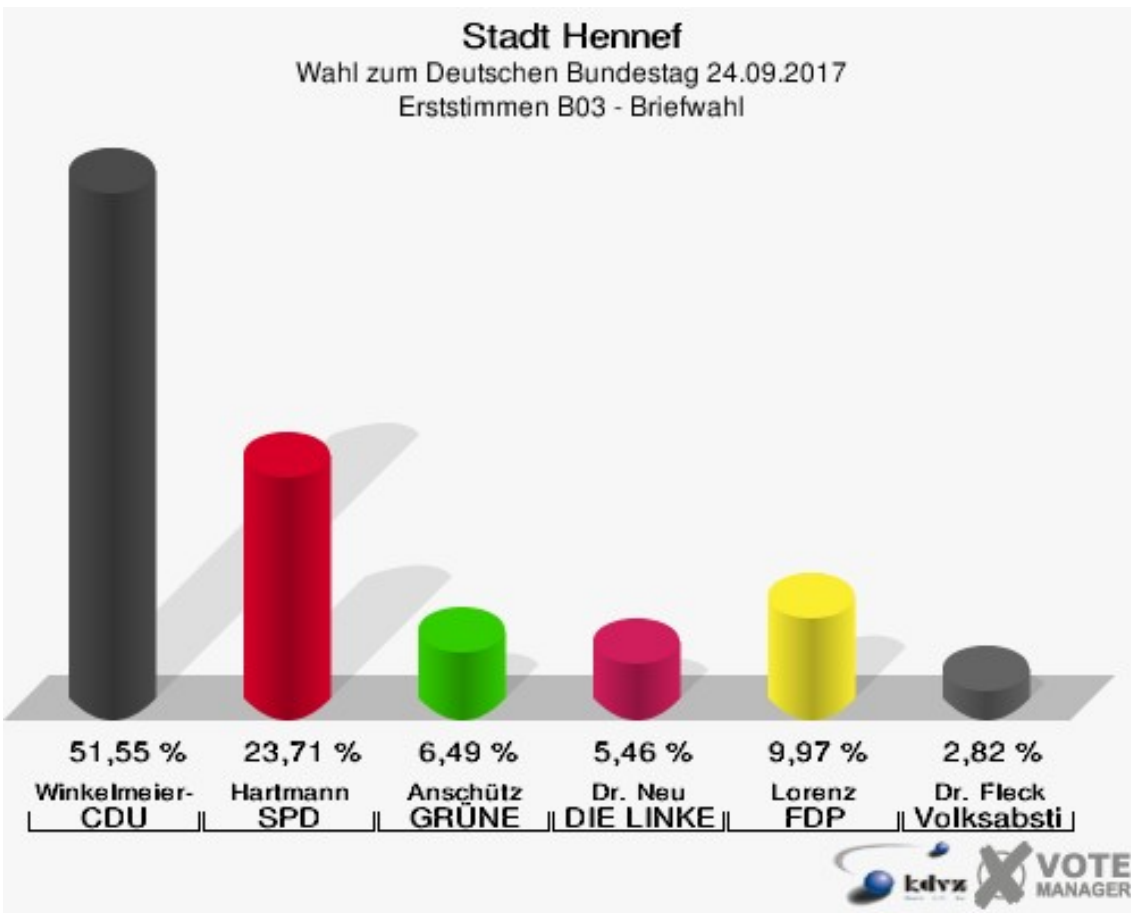

Sonst. = Sonstige