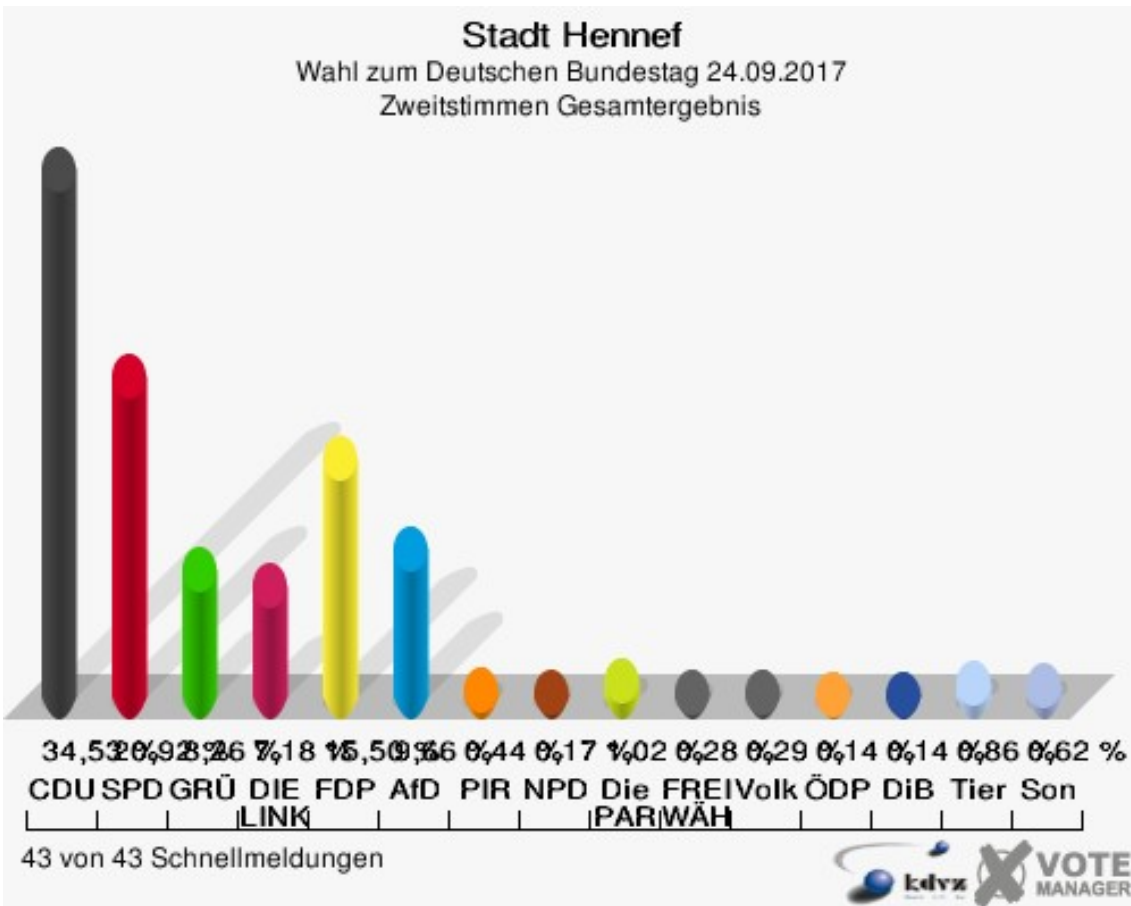

Sonst. = Sonstige