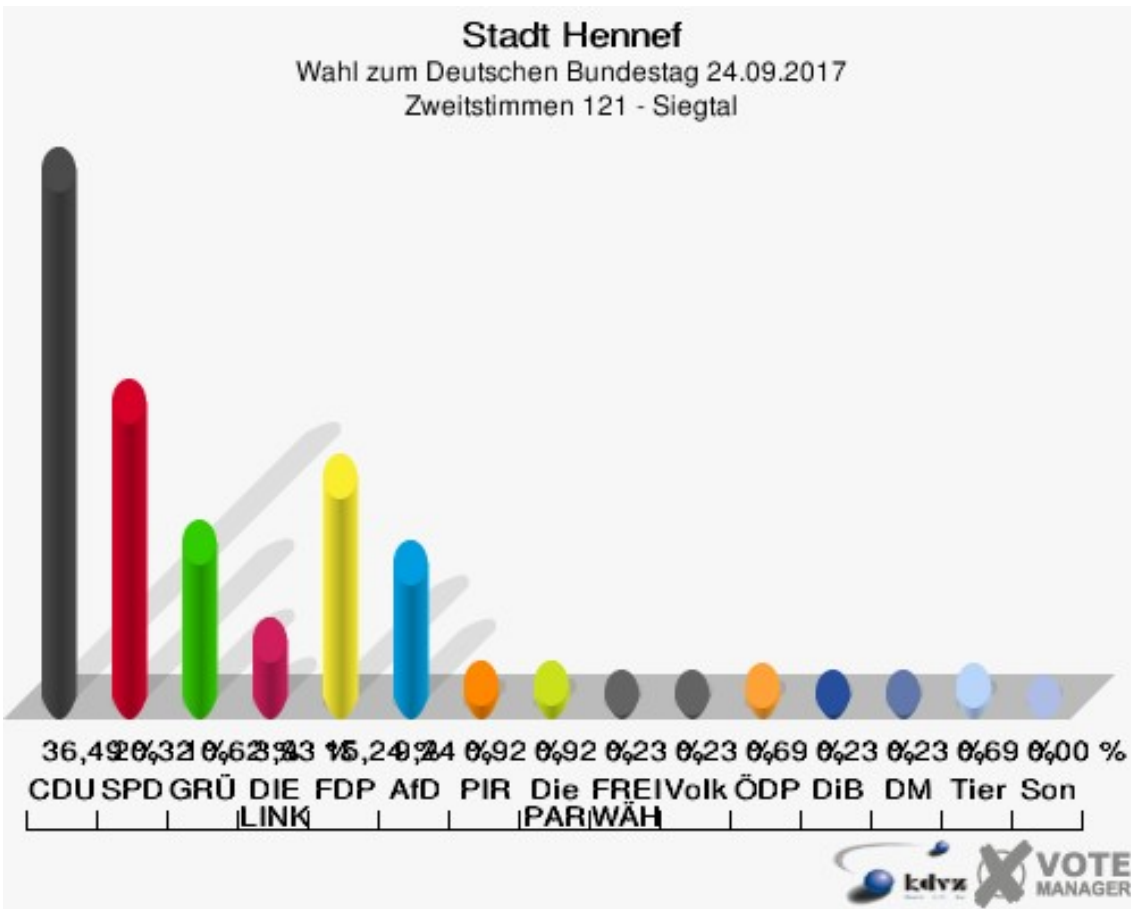

Sonst. = Sonstige

Stadt Hennef

Wahl zum Deutschen Bundestag 24.09.2017
Wahlbeteiligung 112 - Westerhausen

121 - Siegtal

	Erststimmen		Zweitstimmen	
Wahlberechtigte	773		773	
Wähler	439	56,79 %	439	56,79 %
ungültige Stimmen	10	2,28 %	6	1,37 %
gültige Stimmen	429	97,72 %	433	98,63 %
Winkel- meier-Becker, CDU	214	49,88 %	158	36,49 %
Hartmann, SPD	117	27,27 %	88	20,32 %
Anschütz, GRÜNE	24	5,59 %	46	10,62 %
Dr. Neu, DIE LINKE	21	4,90 %	17	3,93 %
Lorenz, FDP	47	10,96 %	66	15,24 %
AfD	---	---	40	9,24 %
PIRATEN	---	---	4	0,92 %
NPD	---	---	0	0,00 %
Die PARTEI	---	---	4	0,92 %
FREIE WÄHLER	---	---	1	0,23 %
Dr. Fleck, Volksab- stimmung	6	1,40 %	1	0,23 %
ÖDP	---	---	3	0,69 %
MLPD	---	---	0	0,00 %
SGP	---	---	0	0,00 %
Allianz Deutscher Demokraten	---	---	0	0,00 %
BGE	---	---	0	0,00 %
DiB	---	---	1	0,23 %
DKP	---	---	0	0,00 %
DM	---	---	1	0,23 %
Die Humanisten	---	---	0	0,00 %
Gesundheitsfor- schung	---	---	0	0,00 %
Tierschutzpartei	---	---	3	0,69 %
V-Partei ³	---	---	0	0,00 %