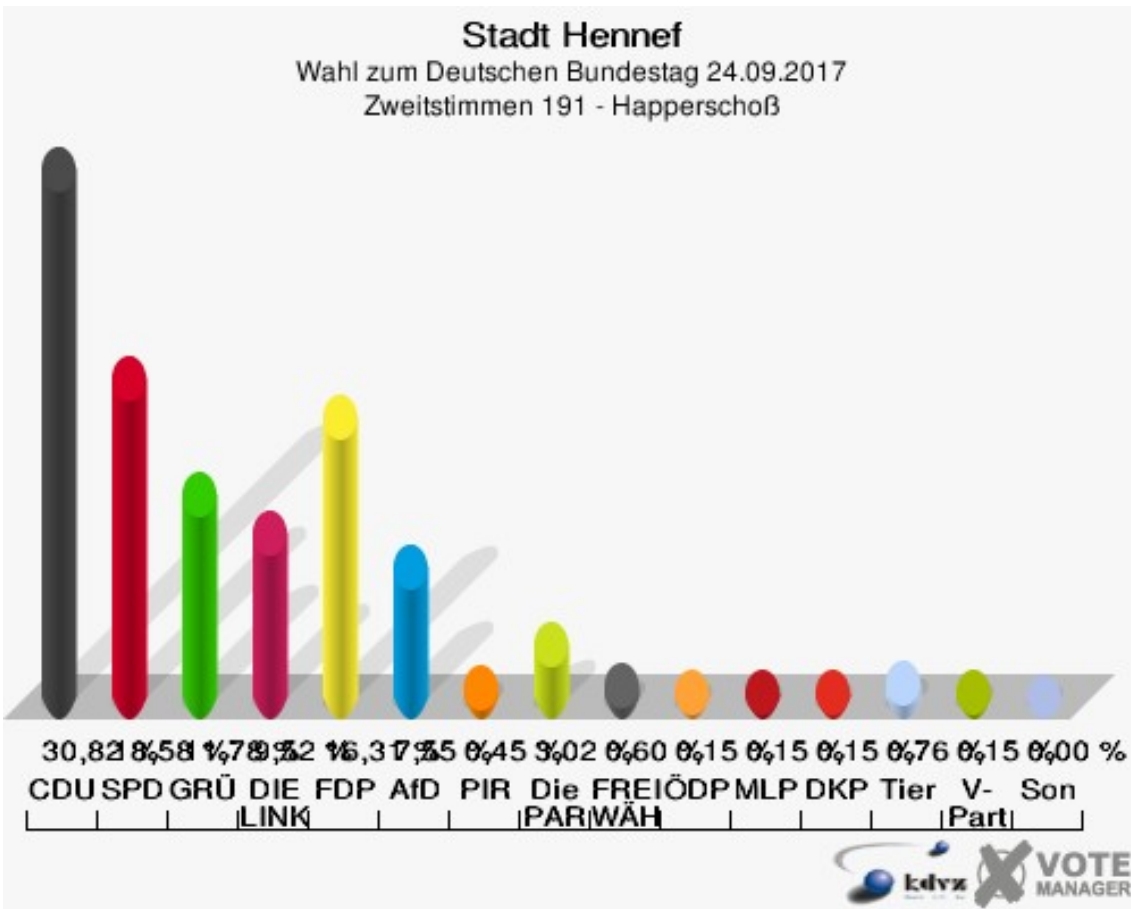

Sonst. = Sonstige

Stadt Hennef

Wahl zum Deutschen Bundestag 24.09.2017
Wahlbeteiligung 182 - Bröl

191 - Happerschoß

	Erststimmen		Zweitstimmen	
Wahlberechtigte	1.074		1.074	
Wähler	665	61,92 %	665	61,92 %
ungültige Stimmen	5	0,75 %	3	0,45 %
gültige Stimmen	660	99,25 %	662	99,55 %
Winkel- meier-Becker, CDU	282	42,73 %	204	30,82 %
Hartmann, SPD	175	26,52 %	123	18,58 %
Anschütz, GRÜNE	60	9,09 %	78	11,78 %
Dr. Neu, DIE LINKE	62	9,39 %	63	9,52 %
Lorenz, FDP	68	10,30 %	108	16,31 %
AfD	---	---	50	7,55 %
PIRATEN	---	---	3	0,45 %
NPD	---	---	0	0,00 %
Die PARTEI	---	---	20	3,02 %
FREIE WÄHLER	---	---	4	0,60 %
Dr. Fleck, Volksab- stimmung	13	1,97 %	0	0,00 %
ÖDP	---	---	1	0,15 %
MLPD	---	---	1	0,15 %
SGP	---	---	0	0,00 %
Allianz Deutscher Demokraten	---	---	0	0,00 %
BGE	---	---	0	0,00 %
DiB	---	---	0	0,00 %
DKP	---	---	1	0,15 %
DM	---	---	0	0,00 %
Die Humanisten	---	---	0	0,00 %
Gesundheitsfor- schung	---	---	0	0,00 %
Tierschutzpartei	---	---	5	0,76 %
V-Partei ³	---	---	1	0,15 %