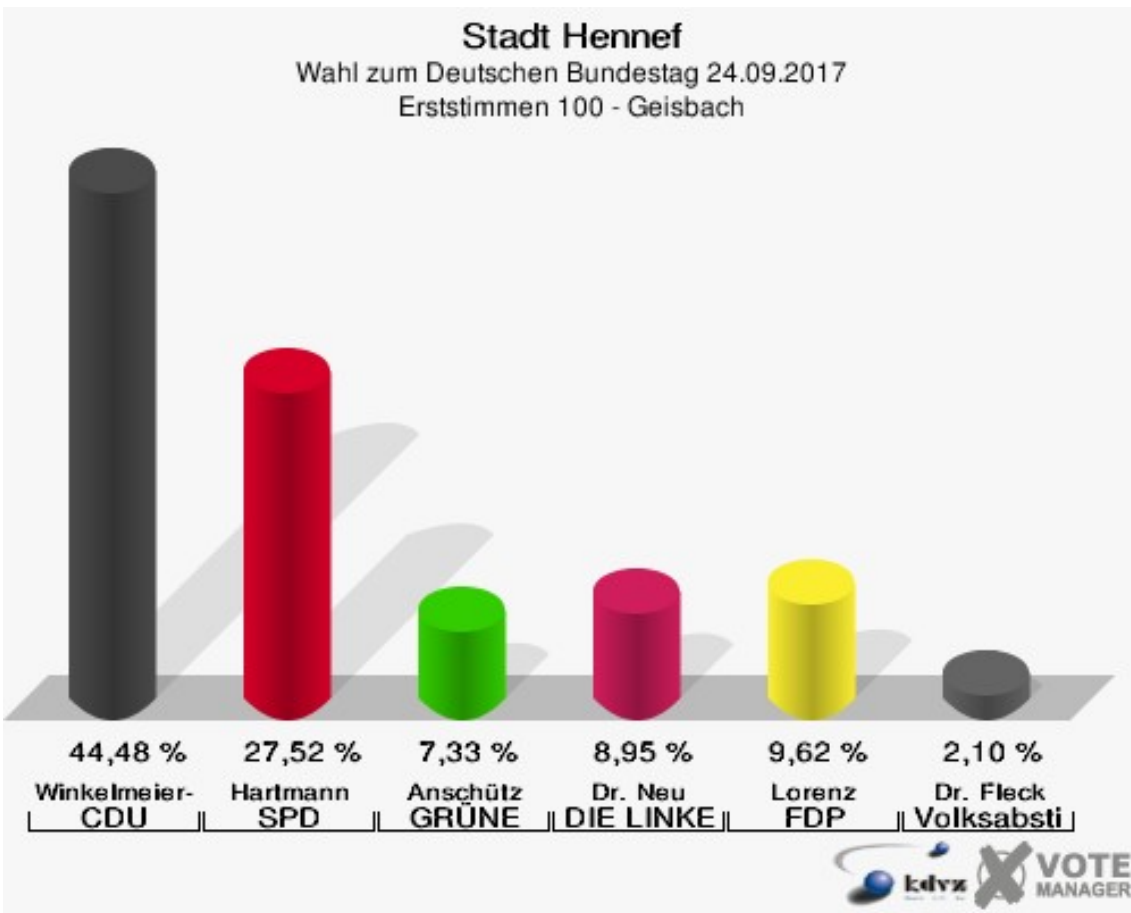

Sonst. = Sonstige

Stadt Hennef

Wahl zum Deutschen Bundestag 24.09.2017
Wahlbeteiligung 090 - Stoßdorf

100 - Geisbach

	Erststimmen		Zweitstimmen	
Wahlberechtigte	1.694		1.694	
Wähler	1.063	62,75 %	1.063	62,75 %
ungültige Stimmen	13	1,22 %	3	0,28 %
gültige Stimmen	1.050	98,78 %	1.060	99,72 %
Winkel- meier-Becker, CDU	467	44,48 %	351	33,11 %
Hartmann, SPD	289	27,52 %	209	19,72 %
Anschütz, GRÜNE	77	7,33 %	107	10,09 %
Dr. Neu, DIE LINKE	94	8,95 %	77	7,26 %
Lorenz, FDP	101	9,62 %	167	15,75 %
AfD	---	---	113	10,66 %
PIRATEN	---	---	3	0,28 %
NPD	---	---	2	0,19 %
Die PARTEI	---	---	10	0,94 %
FREIE WÄHLER	---	---	1	0,09 %
Dr. Fleck, Volksab- stimmung	22	2,10 %	0	0,00 %
ÖDP	---	---	1	0,09 %
MLPD	---	---	0	0,00 %
SGP	---	---	0	0,00 %
Allianz Deutscher Demokraten	---	---	0	0,00 %
BGE	---	---	0	0,00 %
DiB	---	---	6	0,57 %
DKP	---	---	0	0,00 %
DM	---	---	4	0,38 %
Die Humanisten	---	---	0	0,00 %
Gesundheitsfor- schung	---	---	0	0,00 %
Tierschutzpartei	---	---	8	0,75 %
V-Partei ³	---	---	1	0,09 %