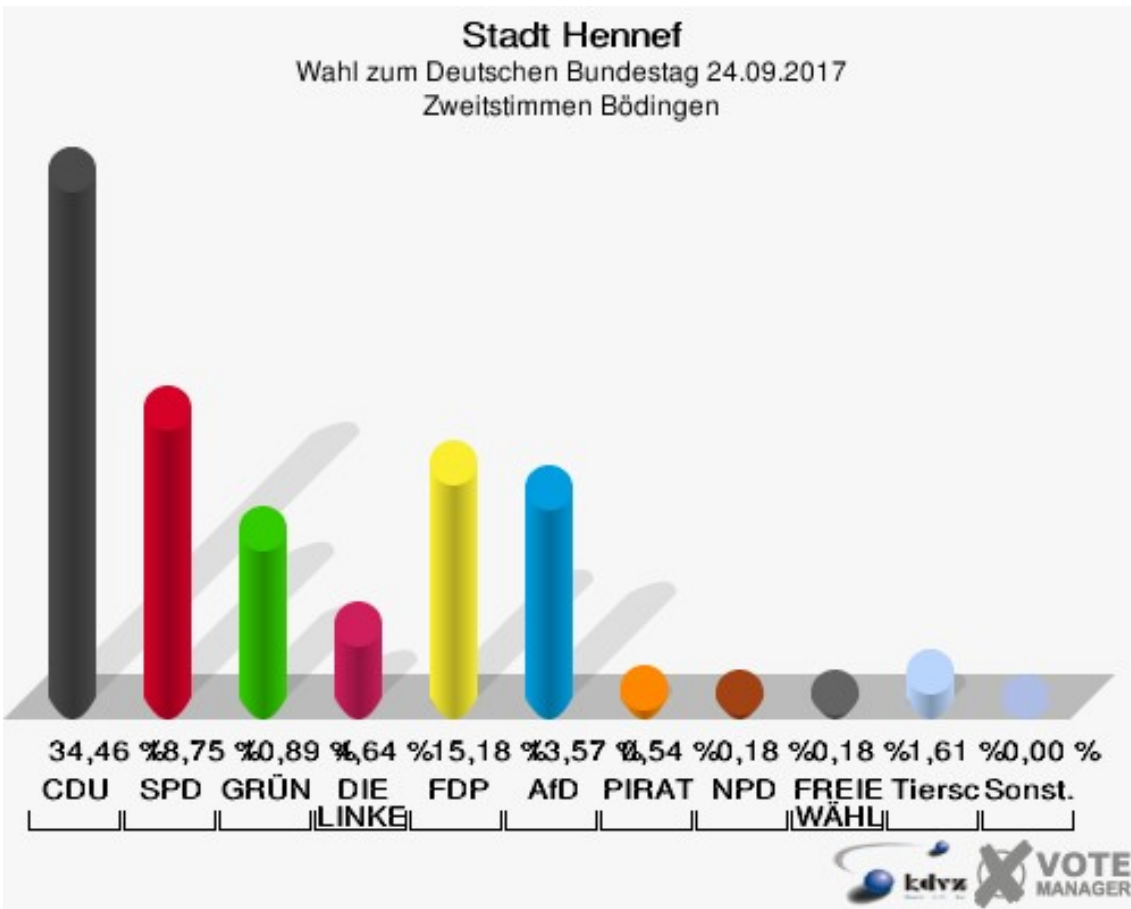

Sonst. = Sonstige

Stadt Hennef

Wahl zum Deutschen Bundestag 24.09.2017
Wahlbeteiligung Allner

Bierth

	Erststimmen		Zweitstimmen	
Wahlberechtigte	896		896	
Wähler	516	57,59 %	516	57,59 %
ungültige Stimmen	12	2,33 %	3	0,58 %
gültige Stimmen	504	97,67 %	513	99,42 %
Winkel- meier-Becker, CDU	202	40,08 %	150	29,24 %
Hartmann, SPD	141	27,98 %	110	21,44 %
Anschütz, GRÜNE	30	5,95 %	33	6,43 %
Dr. Neu, DIE LINKE	56	11,11 %	48	9,36 %
Lorenz, FDP	58	11,51 %	77	15,01 %
AfD	---	---	74	14,42 %
PIRATEN	---	---	3	0,58 %
NPD	---	---	0	0,00 %
Die PARTEI	---	---	8	1,56 %
FREIE WÄHLER	---	---	1	0,19 %
Dr. Fleck, Volksab- stimmung	17	3,37 %	0	0,00 %
ÖDP	---	---	1	0,19 %
MLPD	---	---	0	0,00 %
SGP	---	---	0	0,00 %
Allianz Deutscher Demokraten	---	---	0	0,00 %
BGE	---	---	0	0,00 %
DiB	---	---	0	0,00 %
DKP	---	---	0	0,00 %
DM	---	---	0	0,00 %
Die Humanisten	---	---	0	0,00 %
Gesundheitsfor- schung	---	---	0	0,00 %
Tierschutzpartei	---	---	7	1,36 %
V-Partei ³	---	---	1	0,19 %

Sonst. = Sonstige

Stadt Hennef
Wahl zum Deutschen Bundestag 24.09.2017
Wahlbeteiligung Bierth

Bödingen

	Erststimmen		Zweitstimmen	
Wahlberechtigte	932		932	
Wähler	562	60,30 %	562	60,30 %
ungültige Stimmen	8	1,42 %	2	0,36 %
gültige Stimmen	554	98,58 %	560	99,64 %
Winkel- meier-Becker, CDU	264	47,65 %	193	34,46 %
Hartmann, SPD	124	22,38 %	105	18,75 %
Anschütz, GRÜNE	44	7,94 %	61	10,89 %
Dr. Neu, DIE LINKE	42	7,58 %	26	4,64 %
Lorenz, FDP	58	10,47 %	85	15,18 %
AfD	---	---	76	13,57 %
PIRATEN	---	---	3	0,54 %
NPD	---	---	1	0,18 %
Die PARTEI	---	---	0	0,00 %
FREIE WÄHLER	---	---	1	0,18 %
Dr. Fleck, Volksab- stimmung	22	3,97 %	0	0,00 %
ÖDP	---	---	0	0,00 %
MLPD	---	---	0	0,00 %
SGP	---	---	0	0,00 %
Allianz Deutscher Demokraten	---	---	0	0,00 %
BGE	---	---	0	0,00 %
DiB	---	---	0	0,00 %
DKP	---	---	0	0,00 %
DM	---	---	0	0,00 %
Die Humanisten	---	---	0	0,00 %
Gesundheitsfor- schung	---	---	0	0,00 %
Tierschutzpartei	---	---	9	1,61 %
V-Partei ³	---	---	0	0,00 %