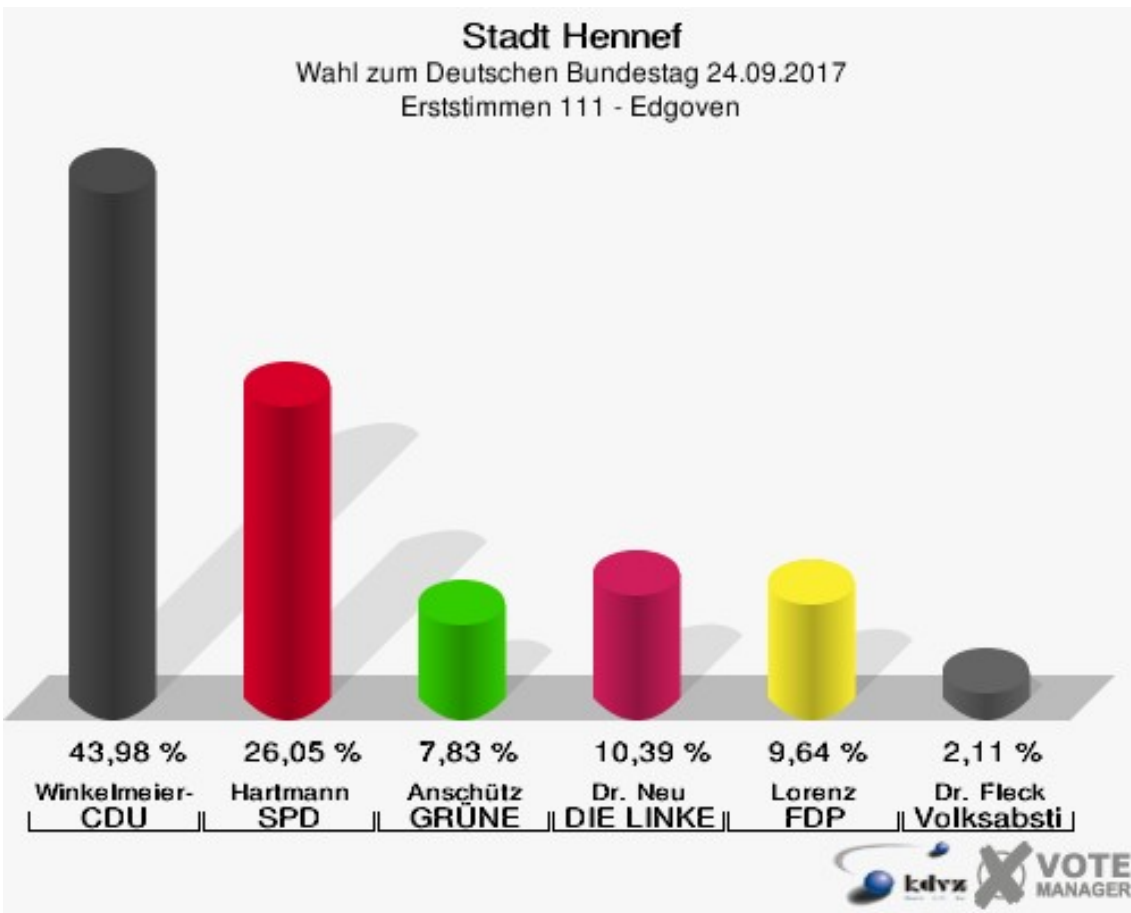

Sonst. = Sonstige

Stadt Hennef

Wahl zum Deutschen Bundestag 24.09.2017
Wahlbeteiligung 100 - Geisbach

111 - Edgoven

	Erststimmen		Zweitstimmen	
Wahlberechtigte	1.267		1.267	
Wähler	682	53,83 %	682	53,83 %
ungültige Stimmen	18	2,64 %	7	1,03 %
gültige Stimmen	664	97,36 %	675	98,97 %
Winkel- meier-Becker, CDU	292	43,98 %	206	30,52 %
Hartmann, SPD	173	26,05 %	143	21,19 %
Anschütz, GRÜNE	52	7,83 %	56	8,30 %
Dr. Neu, DIE LINKE	69	10,39 %	66	9,78 %
Lorenz, FDP	64	9,64 %	115	17,04 %
AfD	---	---	60	8,89 %
PIRATEN	---	---	4	0,59 %
NPD	---	---	0	0,00 %
Die PARTEI	---	---	4	0,59 %
FREIE WÄHLER	---	---	3	0,44 %
Dr. Fleck, Volksab- stimmung	14	2,11 %	2	0,30 %
ÖDP	---	---	1	0,15 %
MLPD	---	---	1	0,15 %
SGP	---	---	0	0,00 %
Allianz Deutscher Demokraten	---	---	0	0,00 %
BGE	---	---	2	0,30 %
DiB	---	---	0	0,00 %
DKP	---	---	0	0,00 %
DM	---	---	0	0,00 %
Die Humanisten	---	---	0	0,00 %
Gesundheitsfor- schung	---	---	1	0,15 %
Tierschutzpartei	---	---	9	1,33 %
V-Partei ³	---	---	2	0,30 %