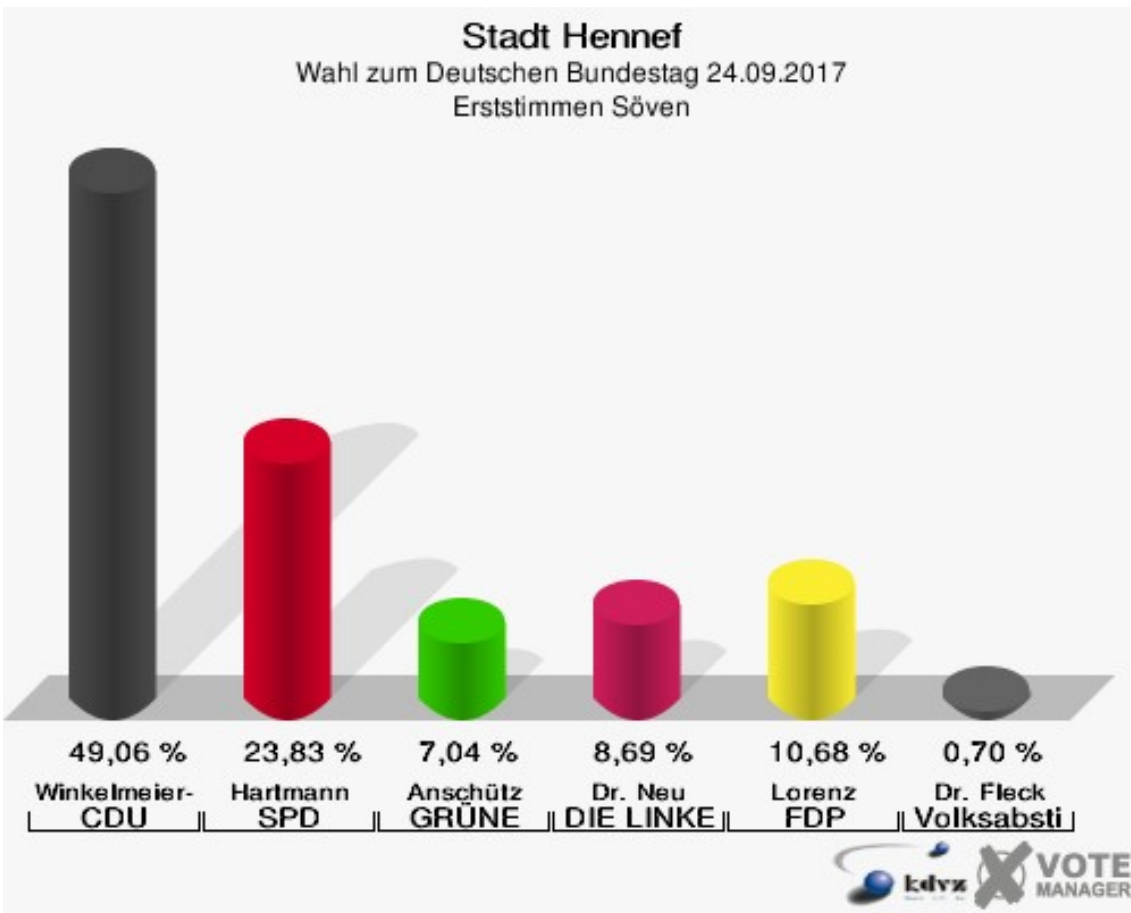

Sonst. = Sonstige

Stadt Hennef

Wahl zum Deutschen Bundestag 24.09.2017
Wahlbeteiligung Lichtenberg

Söven

	Erststimmen		Zweitstimmen	
Wahlberechtigte	1.446		1.446	
Wähler	869	60,10 %	869	60,10 %
ungültige Stimmen	17	1,96 %	8	0,92 %
gültige Stimmen	852	98,04 %	861	99,08 %
Winkel- meier-Becker, CDU	418	49,06 %	316	36,70 %
Hartmann, SPD	203	23,83 %	166	19,28 %
Anschütz, GRÜNE	60	7,04 %	88	10,22 %
Dr. Neu, DIE LINKE	74	8,69 %	57	6,62 %
Lorenz, FDP	91	10,68 %	140	16,26 %
AfD	---	---	65	7,55 %
PIRATEN	---	---	5	0,58 %
NPD	---	---	1	0,12 %
Die PARTEI	---	---	7	0,81 %
FREIE WÄHLER	---	---	0	0,00 %
Dr. Fleck, Volksab- stimmung	6	0,70 %	1	0,12 %
ÖDP	---	---	1	0,12 %
MLPD	---	---	1	0,12 %
SGP	---	---	0	0,00 %
Allianz Deutscher Demokraten	---	---	0	0,00 %
BGE	---	---	0	0,00 %
DiB	---	---	2	0,23 %
DKP	---	---	0	0,00 %
DM	---	---	1	0,12 %
Die Humanisten	---	---	1	0,12 %
Gesundheitsfor- schung	---	---	0	0,00 %
Tierschutzpartei	---	---	8	0,93 %
V-Partei ³	---	---	1	0,12 %