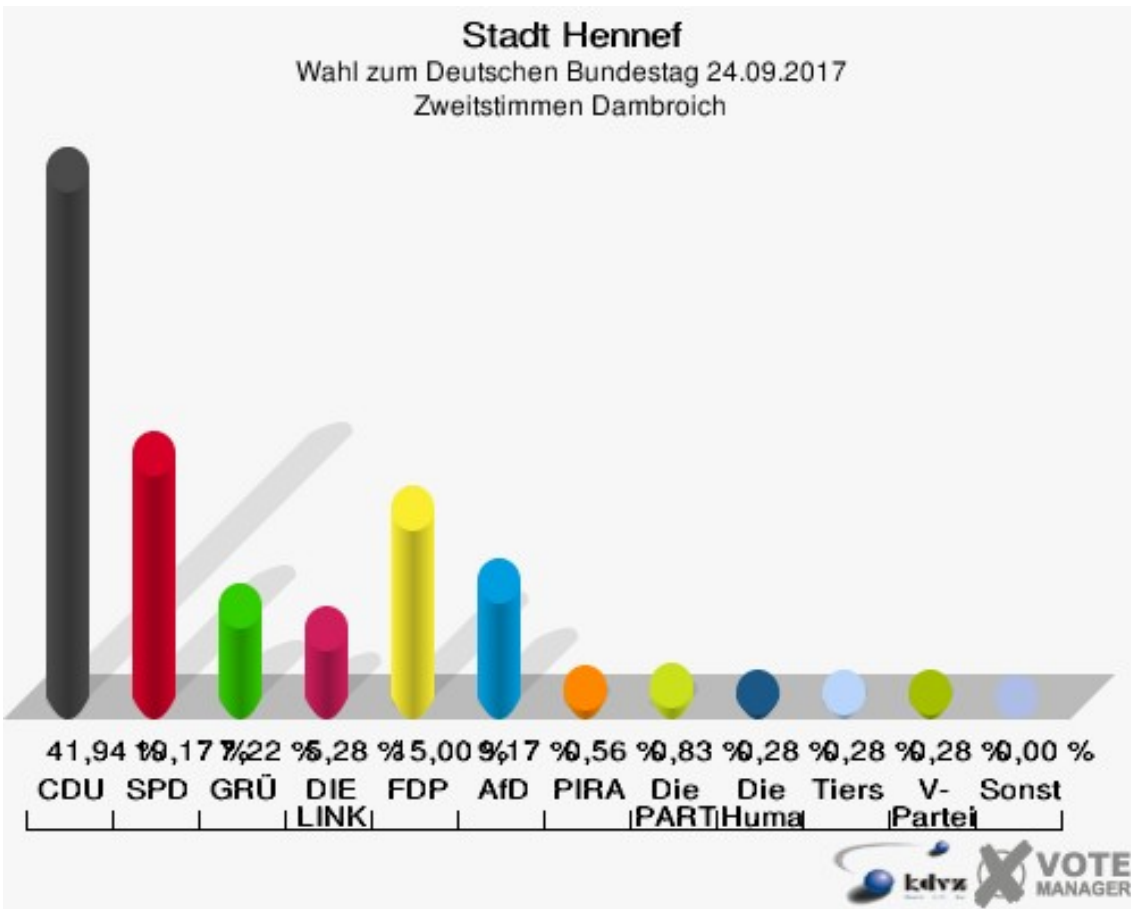

Sonst. = Sonstige

Stadt Hennef

Wahl zum Deutschen Bundestag 24.09.2017
Wahlbeteiligung Böttingen

Bröl

	Erststimmen		Zweitstimmen	
Wahlberechtigte	937		937	
Wähler	509	54,32 %	509	54,32 %
ungültige Stimmen	16	3,14 %	4	0,79 %
gültige Stimmen	493	96,86 %	505	99,21 %
Winkel- meier-Becker, CDU	194	39,35 %	162	32,08 %
Hartmann, SPD	143	29,01 %	106	20,99 %
Anschütz, GRÜNE	33	6,69 %	44	8,71 %
Dr. Neu, DIE LINKE	58	11,76 %	48	9,50 %
Lorenz, FDP	48	9,74 %	61	12,08 %
AfD	---	---	62	12,28 %
PIRATEN	---	---	2	0,40 %
NPD	---	---	2	0,40 %
Die PARTEI	---	---	5	0,99 %
FREIE WÄHLER	---	---	2	0,40 %
Dr. Fleck, Volksab- stimmung	17	3,45 %	1	0,20 %
ÖDP	---	---	1	0,20 %
MLPD	---	---	1	0,20 %
SGP	---	---	0	0,00 %
Allianz Deutscher Demokraten	---	---	1	0,20 %
BGE	---	---	1	0,20 %
DiB	---	---	0	0,00 %
DKP	---	---	0	0,00 %
DM	---	---	0	0,00 %
Die Humanisten	---	---	0	0,00 %
Gesundheitsfor- schung	---	---	1	0,20 %
Tierschutzpartei	---	---	5	0,99 %
V-Partei ³	---	---	0	0,00 %

Sonst. = Sonstige

Stadt Hennef
Wahl zum Deutschen Bundestag 24.09.2017
Wahlbeteiligung Bröl

Dambroich

	Erststimmen		Zweitstimmen	
Wahlberechtigte	558		558	
Wähler	361	64,70 %	361	64,70 %
ungültige Stimmen	3	0,83 %	1	0,28 %
gültige Stimmen	358	99,17 %	360	99,72 %
Winkel- meier-Becker, CDU	183	51,12 %	151	41,94 %
Hartmann, SPD	85	23,74 %	69	19,17 %
Anschütz, GRÜNE	13	3,63 %	26	7,22 %
Dr. Neu, DIE LINKE	26	7,26 %	19	5,28 %
Lorenz, FDP	46	12,85 %	54	15,00 %
AfD	---	---	33	9,17 %
PIRATEN	---	---	2	0,56 %
NPD	---	---	0	0,00 %
Die PARTEI	---	---	3	0,83 %
FREIE WÄHLER	---	---	0	0,00 %
Dr. Fleck, Volksab- stimmung	5	1,40 %	0	0,00 %
ÖDP	---	---	0	0,00 %
MLPD	---	---	0	0,00 %
SGP	---	---	0	0,00 %
Allianz Deutscher Demokraten	---	---	0	0,00 %
BGE	---	---	0	0,00 %
DiB	---	---	0	0,00 %
DKP	---	---	0	0,00 %
DM	---	---	0	0,00 %
Die Humanisten	---	---	1	0,28 %
Gesundheitsfor- schung	---	---	0	0,00 %
Tierschutzpartei	---	---	1	0,28 %
V-Partei ³	---	---	1	0,28 %