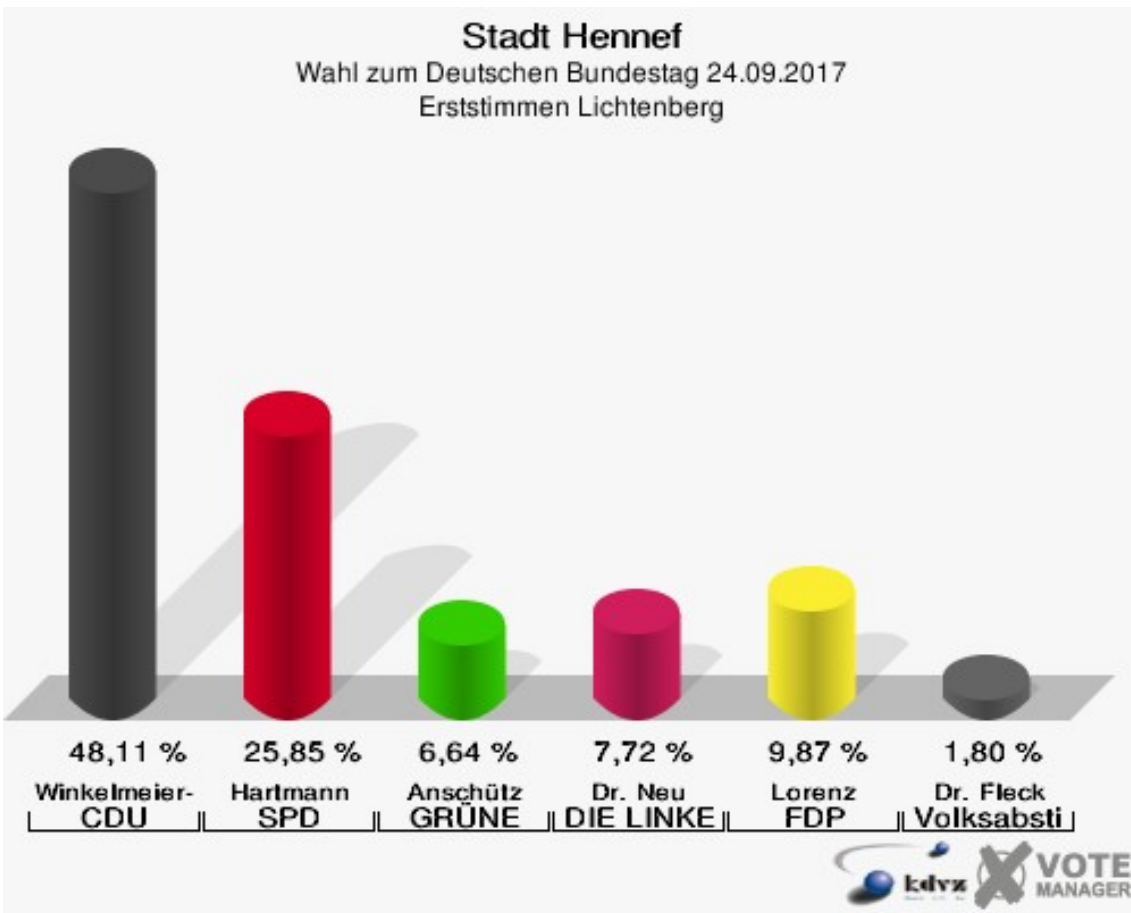

Sonst. = Sonstige

Stadt Hennef

Wahl zum Deutschen Bundestag 24.09.2017
Wahlbeteiligung Lauthausen/Oberauel

Lichtenberg

	Erststimmen		Zweitstimmen	
Wahlberechtigte	908		908	
Wähler	570	62,78 %	570	62,78 %
ungültige Stimmen	13	2,28 %	4	0,70 %
gültige Stimmen	557	97,72 %	566	99,30 %
Winkel- meier-Becker, CDU	268	48,11 %	197	34,81 %
Hartmann, SPD	144	25,85 %	116	20,49 %
Anschütz, GRÜNE	37	6,64 %	47	8,30 %
Dr. Neu, DIE LINKE	43	7,72 %	33	5,83 %
Lorenz, FDP	55	9,87 %	89	15,72 %
AfD	---	---	60	10,60 %
PIRATEN	---	---	6	1,06 %
NPD	---	---	2	0,35 %
Die PARTEI	---	---	5	0,88 %
FREIE WÄHLER	---	---	1	0,18 %
Dr. Fleck, Volksab- stimmung	10	1,80 %	2	0,35 %
ÖDP	---	---	2	0,35 %
MLPD	---	---	0	0,00 %
SGP	---	---	0	0,00 %
Allianz Deutscher Demokraten	---	---	0	0,00 %
BGE	---	---	0	0,00 %
DiB	---	---	1	0,18 %
DKP	---	---	0	0,00 %
DM	---	---	1	0,18 %
Die Humanisten	---	---	1	0,18 %
Gesundheitsfor- schung	---	---	0	0,00 %
Tierschutzpartei	---	---	3	0,53 %
V-Partei ³	---	---	0	0,00 %

Sonst. = Sonstige

Stadt Hennef

Wahl zum Deutschen Bundestag 24.09.2017
Wahlbeteiligung Lichtenberg

Söven

	Erststimmen		Zweitstimmen	
Wahlberechtigte	1.446		1.446	
Wähler	869	60,10 %	869	60,10 %
ungültige Stimmen	17	1,96 %	8	0,92 %
gültige Stimmen	852	98,04 %	861	99,08 %
Winkel- meier-Becker, CDU	418	49,06 %	316	36,70 %
Hartmann, SPD	203	23,83 %	166	19,28 %
Anschütz, GRÜNE	60	7,04 %	88	10,22 %
Dr. Neu, DIE LINKE	74	8,69 %	57	6,62 %
Lorenz, FDP	91	10,68 %	140	16,26 %
AfD	---	---	65	7,55 %
PIRATEN	---	---	5	0,58 %
NPD	---	---	1	0,12 %
Die PARTEI	---	---	7	0,81 %
FREIE WÄHLER	---	---	0	0,00 %
Dr. Fleck, Volksab- stimmung	6	0,70 %	1	0,12 %
ÖDP	---	---	1	0,12 %
MLPD	---	---	1	0,12 %
SGP	---	---	0	0,00 %
Allianz Deutscher Demokraten	---	---	0	0,00 %
BGE	---	---	0	0,00 %
DiB	---	---	2	0,23 %
DKP	---	---	0	0,00 %
DM	---	---	1	0,12 %
Die Humanisten	---	---	1	0,12 %
Gesundheitsfor- schung	---	---	0	0,00 %
Tierschutzpartei	---	---	8	0,93 %
V-Partei ³	---	---	1	0,12 %