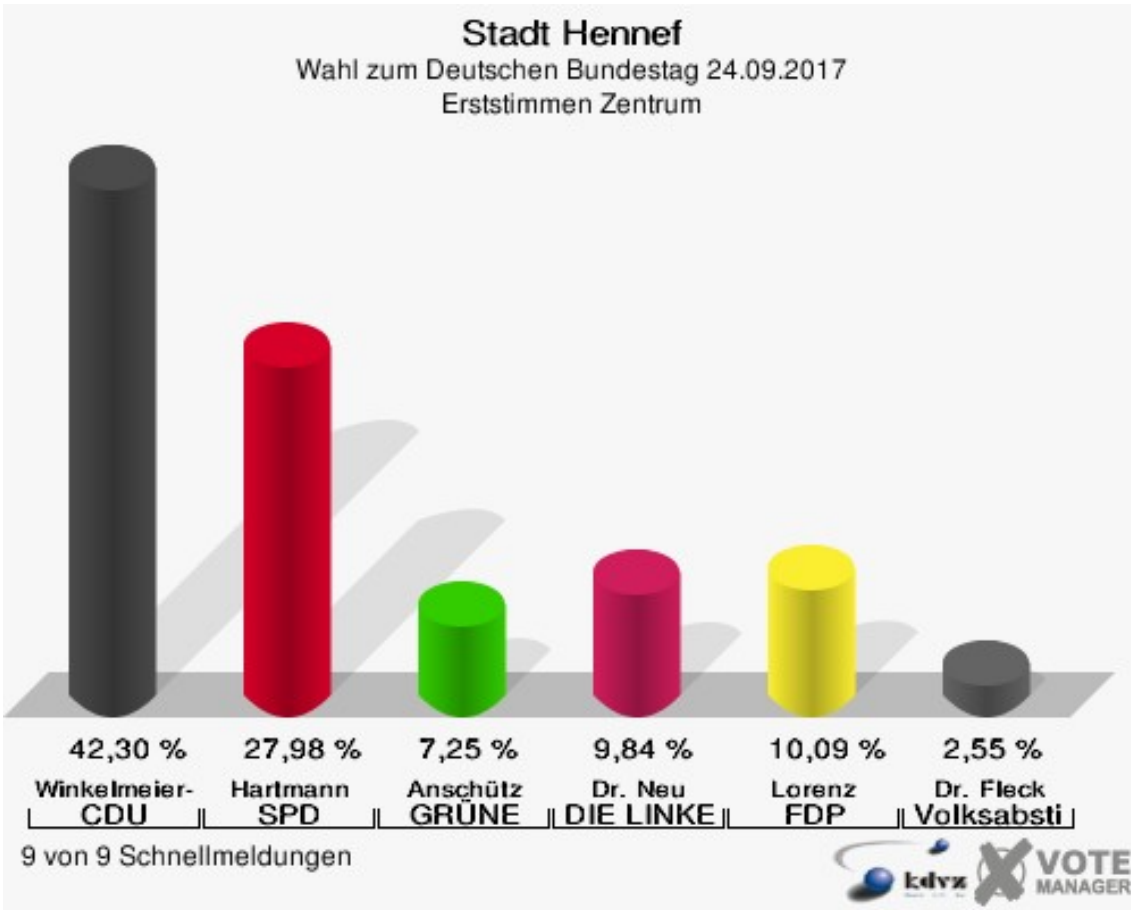

Sonst. = Sonstige

Stadt Hennef

Wahl zum Deutschen Bundestag 24.09.2017
Wahlbeteiligung Weldergoven/Siegbogen

Westerhausen

	Erststimmen		Zweitstimmen	
Wahlberechtigte	750		750	
Wähler	501	66,80 %	501	66,80 %
ungültige Stimmen	10	2,00 %	3	0,60 %
gültige Stimmen	491	98,00 %	498	99,40 %
Winkel- meier-Becker, CDU	234	47,66 %	197	39,56 %
Hartmann, SPD	122	24,85 %	92	18,47 %
Anschütz, GRÜNE	37	7,54 %	40	8,03 %
Dr. Neu, DIE LINKE	43	8,76 %	36	7,23 %
Lorenz, FDP	40	8,15 %	57	11,45 %
AfD	---	---	61	12,25 %
PIRATEN	---	---	3	0,60 %
NPD	---	---	0	0,00 %
Die PARTEI	---	---	3	0,60 %
FREIE WÄHLER	---	---	1	0,20 %
Dr. Fleck, Volksab- stimmung	15	3,05 %	0	0,00 %
ÖDP	---	---	1	0,20 %
MLPD	---	---	0	0,00 %
SGP	---	---	0	0,00 %
Allianz Deutscher Demokraten	---	---	0	0,00 %
BGE	---	---	0	0,00 %
DiB	---	---	1	0,20 %
DKP	---	---	0	0,00 %
DM	---	---	0	0,00 %
Die Humanisten	---	---	0	0,00 %
Gesundheitsfor- schung	---	---	1	0,20 %
Tierschutzpartei	---	---	4	0,80 %
V-Partei ³	---	---	1	0,20 %

Sonst. = Sonstige

Stadt Hennef

Wahl zum Deutschen Bundestag 24.09.2017
Wahlbeteiligung Westerhausen

Zentrum

	Erststimmen		Zweitstimmen	
Wahlberechtigte	8.277		8.277	
Wähler	4.536	54,80 %	4.536	54,80 %
ungültige Stimmen	136	3,00 %	68	1,50 %
gültige Stimmen	4.400	97,00 %	4.468	98,50 %
Winkel- meier-Becker, CDU	1.861	42,30 %	1.407	31,49 %
Hartmann, SPD	1.231	27,98 %	1.024	22,92 %
Anschütz, GRÜNE	319	7,25 %	363	8,12 %
Dr. Neu, DIE LINKE	433	9,84 %	375	8,39 %
Lorenz, FDP	444	10,09 %	662	14,82 %
AfD	---	---	458	10,25 %
PIRATEN	---	---	19	0,43 %
NPD	---	---	7	0,16 %
Die PARTEI	---	---	57	1,28 %
FREIE WÄHLER	---	---	12	0,27 %
Dr. Fleck, Volksab- stimmung	112	2,55 %	4	0,09 %
ÖDP	---	---	5	0,11 %
MLPD	---	---	1	0,02 %
SGP	---	---	0	0,00 %
Allianz Deutscher Demokraten	---	---	13	0,29 %
BGE	---	---	2	0,04 %
DiB	---	---	5	0,11 %
DKP	---	---	0	0,00 %
DM	---	---	7	0,16 %
Die Humanisten	---	---	6	0,13 %
Gesundheitsfor- schung	---	---	5	0,11 %
Tierschutzpartei	---	---	28	0,63 %
V-Partei ³	---	---	8	0,18 %