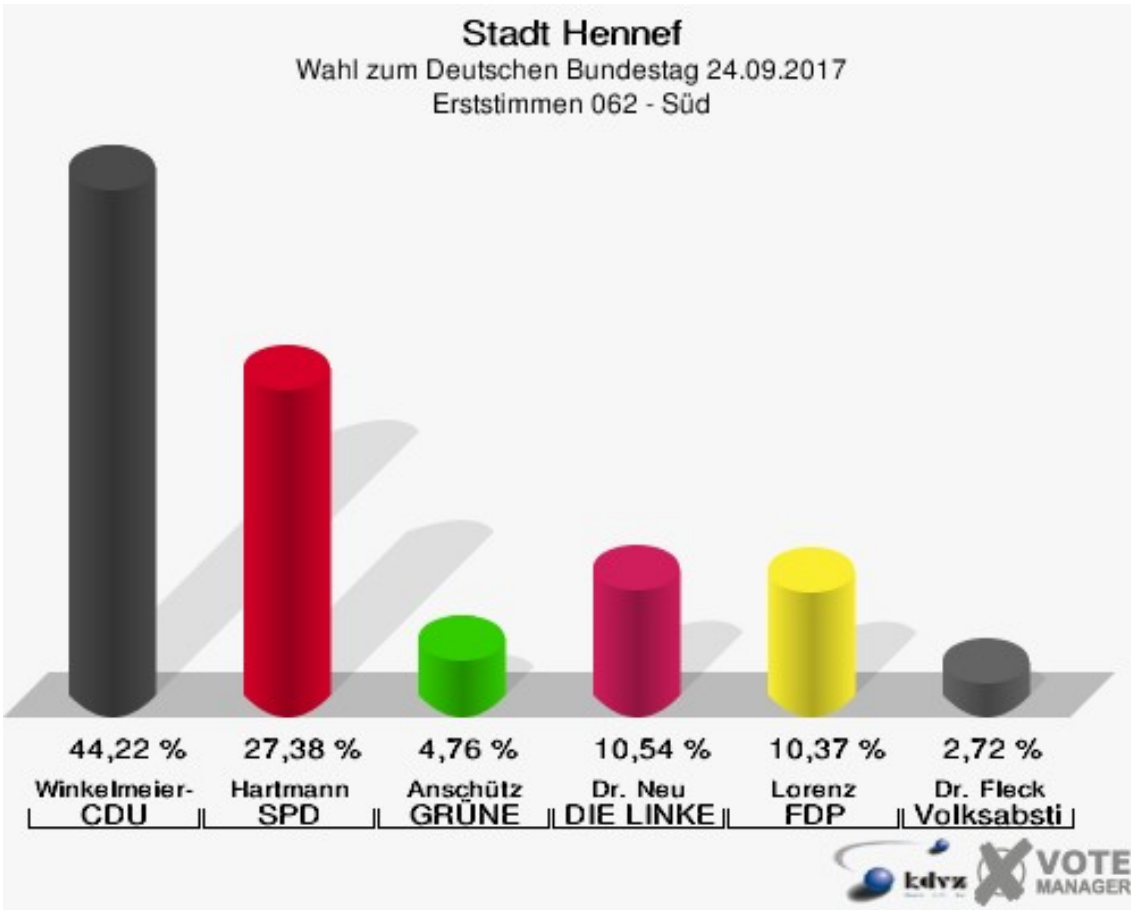

Sonst. = Sonstige

Stadt Hennef

Wahl zum Deutschen Bundestag 24.09.2017

Wahlbeteiligung 061 - Steimelsberg

062 - Süd

	Erststimmen		Zweitstimmen	
Wahlberechtigte	1.031		1.031	
Wähler	608	58,97 %	608	58,97 %
ungültige Stimmen	20	3,29 %	11	1,81 %
gültige Stimmen	588	96,71 %	597	98,19 %
Winkel- meier-Becker, CDU	260	44,22 %	194	32,50 %
Hartmann, SPD	161	27,38 %	134	22,45 %
Anschütz, GRÜNE	28	4,76 %	36	6,03 %
Dr. Neu, DIE LINKE	62	10,54 %	44	7,37 %
Lorenz, FDP	61	10,37 %	76	12,73 %
AfD	---	---	85	14,24 %
PIRATEN	---	---	3	0,50 %
NPD	---	---	0	0,00 %
Die PARTEI	---	---	11	1,84 %
FREIE WÄHLER	---	---	0	0,00 %
Dr. Fleck, Volksab- stimmung	16	2,72 %	1	0,17 %
ÖDP	---	---	2	0,34 %
MLPD	---	---	0	0,00 %
SGP	---	---	0	0,00 %
Allianz Deutscher Demokraten	---	---	2	0,34 %
BGE	---	---	1	0,17 %
DiB	---	---	1	0,17 %
DKP	---	---	0	0,00 %
DM	---	---	2	0,34 %
Die Humanisten	---	---	0	0,00 %
Gesundheitsfor- schung	---	---	0	0,00 %
Tierschutzpartei	---	---	3	0,50 %
V-Partei ³	---	---	2	0,34 %