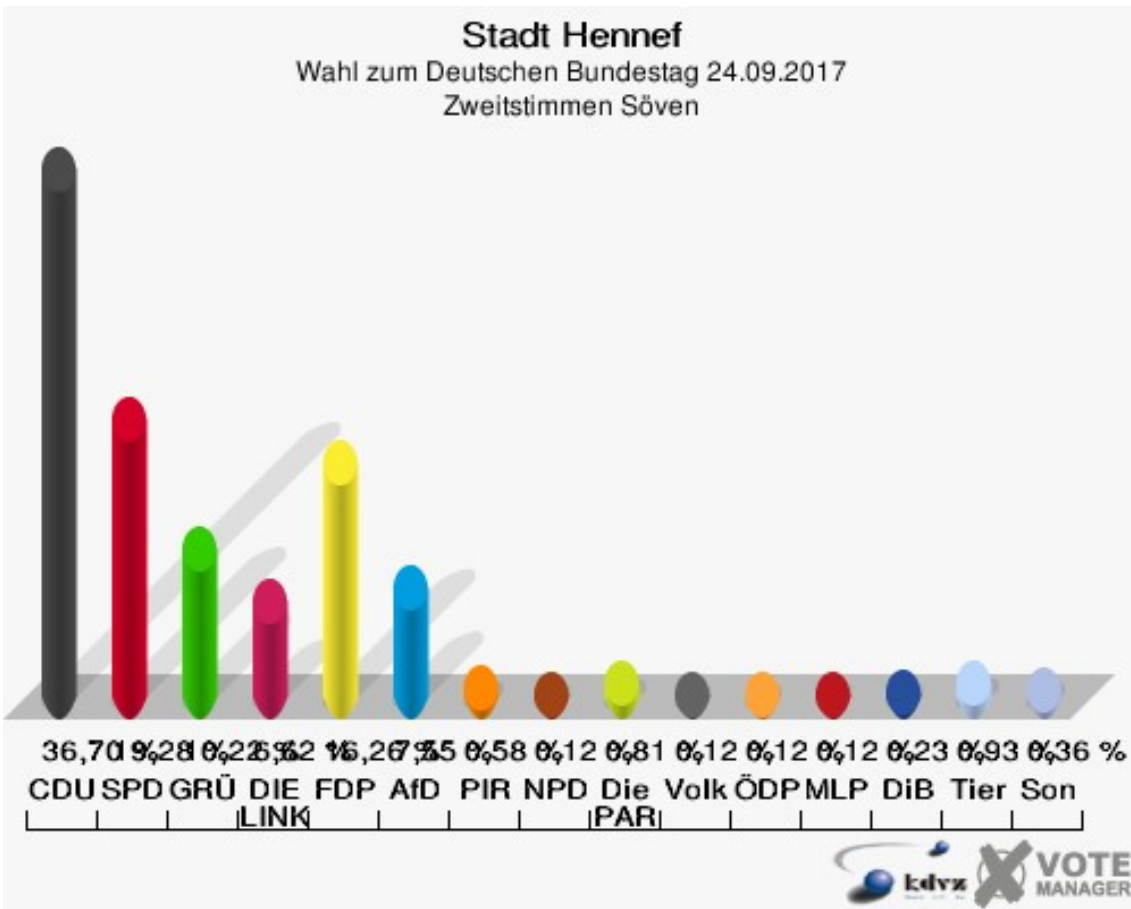

Sonst. = Sonstige

Stadt Hennef

Wahl zum Deutschen Bundestag 24.09.2017
Wahlbeteiligung Lichtenberg

Söven

	Erststimmen		Zweitstimmen	
Wahlberechtigte	1.446		1.446	
Wähler	869	60,10 %	869	60,10 %
ungültige Stimmen	17	1,96 %	8	0,92 %
gültige Stimmen	852	98,04 %	861	99,08 %
Winkel- meier-Becker, CDU	418	49,06 %	316	36,70 %
Hartmann, SPD	203	23,83 %	166	19,28 %
Anschütz, GRÜNE	60	7,04 %	88	10,22 %
Dr. Neu, DIE LINKE	74	8,69 %	57	6,62 %
Lorenz, FDP	91	10,68 %	140	16,26 %
AfD	---	---	65	7,55 %
PIRATEN	---	---	5	0,58 %
NPD	---	---	1	0,12 %
Die PARTEI	---	---	7	0,81 %
FREIE WÄHLER	---	---	0	0,00 %
Dr. Fleck, Volksab- stimmung	6	0,70 %	1	0,12 %
ÖDP	---	---	1	0,12 %
MLPD	---	---	1	0,12 %
SGP	---	---	0	0,00 %
Allianz Deutscher Demokraten	---	---	0	0,00 %
BGE	---	---	0	0,00 %
DiB	---	---	2	0,23 %
DKP	---	---	0	0,00 %
DM	---	---	1	0,12 %
Die Humanisten	---	---	1	0,12 %
Gesundheitsfor- schung	---	---	0	0,00 %
Tierschutzpartei	---	---	8	0,93 %
V-Partei ³	---	---	1	0,12 %

Sonst. = Sonstige

Stadt Hennef

Wahl zum Deutschen Bundestag 24.09.2017
Wahlbeteiligung Söven

Stadt Blankenberg

	Erststimmen		Zweitstimmen	
Wahlberechtigte	1.111		1.111	
Wähler	589	53,02 %	589	53,02 %
ungültige Stimmen	16	2,72 %	6	1,02 %
gültige Stimmen	573	97,28 %	583	98,98 %
Winkel- meier-Becker, CDU	254	44,33 %	178	30,53 %
Hartmann, SPD	148	25,83 %	127	21,78 %
Anschütz, GRÜNE	43	7,50 %	48	8,23 %
Dr. Neu, DIE LINKE	45	7,85 %	35	6,00 %
Lorenz, FDP	70	12,22 %	107	18,35 %
AfD	---	---	64	10,98 %
PIRATEN	---	---	1	0,17 %
NPD	---	---	1	0,17 %
Die PARTEI	---	---	3	0,51 %
FREIE WÄHLER	---	---	3	0,51 %
Dr. Fleck, Volksab- stimmung	13	2,27 %	2	0,34 %
ÖDP	---	---	1	0,17 %
MLPD	---	---	0	0,00 %
SGP	---	---	0	0,00 %
Allianz Deutscher Demokraten	---	---	0	0,00 %
BGE	---	---	0	0,00 %
DiB	---	---	1	0,17 %
DKP	---	---	0	0,00 %
DM	---	---	2	0,34 %
Die Humanisten	---	---	0	0,00 %
Gesundheitsfor- schung	---	---	1	0,17 %
Tierschutzpartei	---	---	8	1,37 %
V-Partei ³	---	---	1	0,17 %