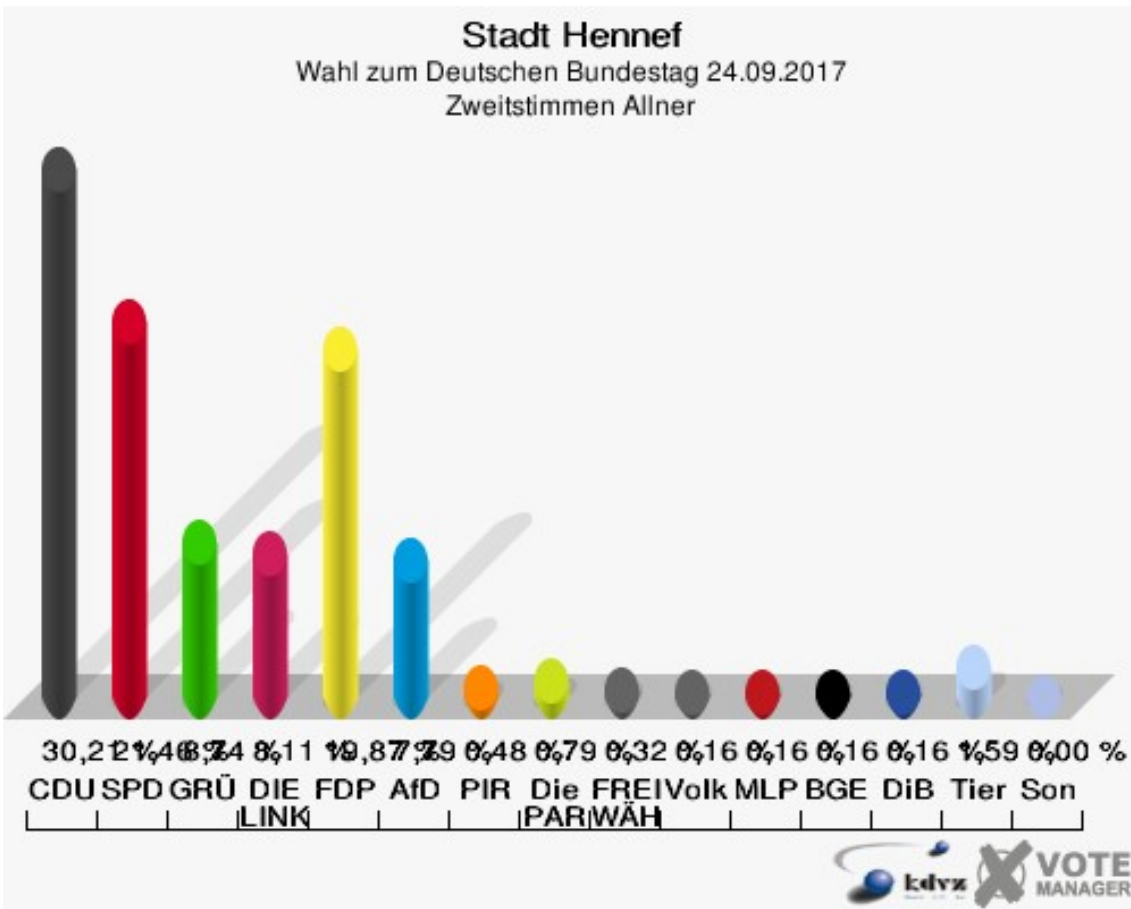

Sonst. = Sonstige