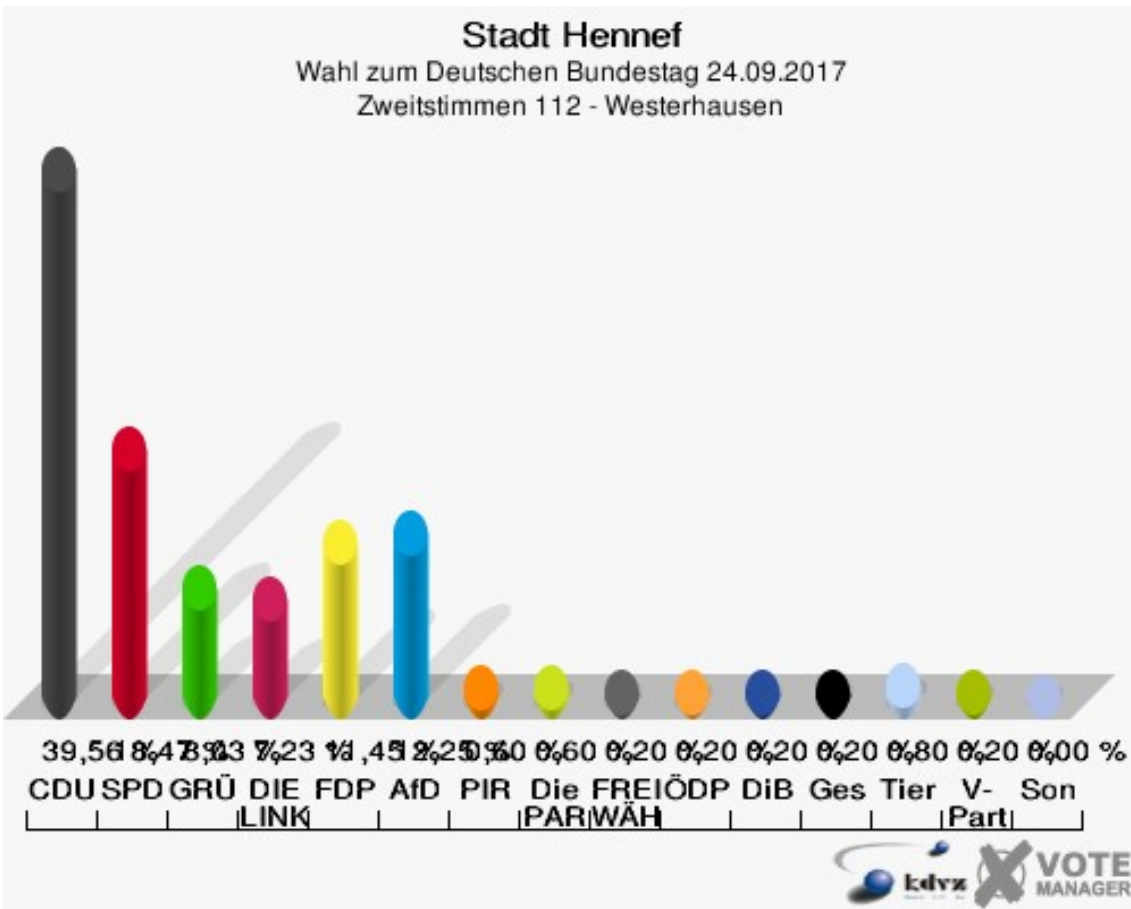

Sonst. = Sonstige

Stadt Hennef

Wahl zum Deutschen Bundestag 24.09.2017
Wahlbeteiligung 111 - Edgoven

112 - Westerhausen

	Erststimmen		Zweitstimmen	
Wahlberechtigte	750		750	
Wähler	501	66,80 %	501	66,80 %
ungültige Stimmen	10	2,00 %	3	0,60 %
gültige Stimmen	491	98,00 %	498	99,40 %
Winkel- meier-Becker, CDU	234	47,66 %	197	39,56 %
Hartmann, SPD	122	24,85 %	92	18,47 %
Anschütz, GRÜNE	37	7,54 %	40	8,03 %
Dr. Neu, DIE LINKE	43	8,76 %	36	7,23 %
Lorenz, FDP	40	8,15 %	57	11,45 %
AfD	---	---	61	12,25 %
PIRATEN	---	---	3	0,60 %
NPD	---	---	0	0,00 %
Die PARTEI	---	---	3	0,60 %
FREIE WÄHLER	---	---	1	0,20 %
Dr. Fleck, Volksab- stimmung	15	3,05 %	0	0,00 %
ÖDP	---	---	1	0,20 %
MLPD	---	---	0	0,00 %
SGP	---	---	0	0,00 %
Allianz Deutscher Demokraten	---	---	0	0,00 %
BGE	---	---	0	0,00 %
DiB	---	---	1	0,20 %
DKP	---	---	0	0,00 %
DM	---	---	0	0,00 %
Die Humanisten	---	---	0	0,00 %
Gesundheitsfor- schung	---	---	1	0,20 %
Tierschutzpartei	---	---	4	0,80 %
V-Partei ³	---	---	1	0,20 %