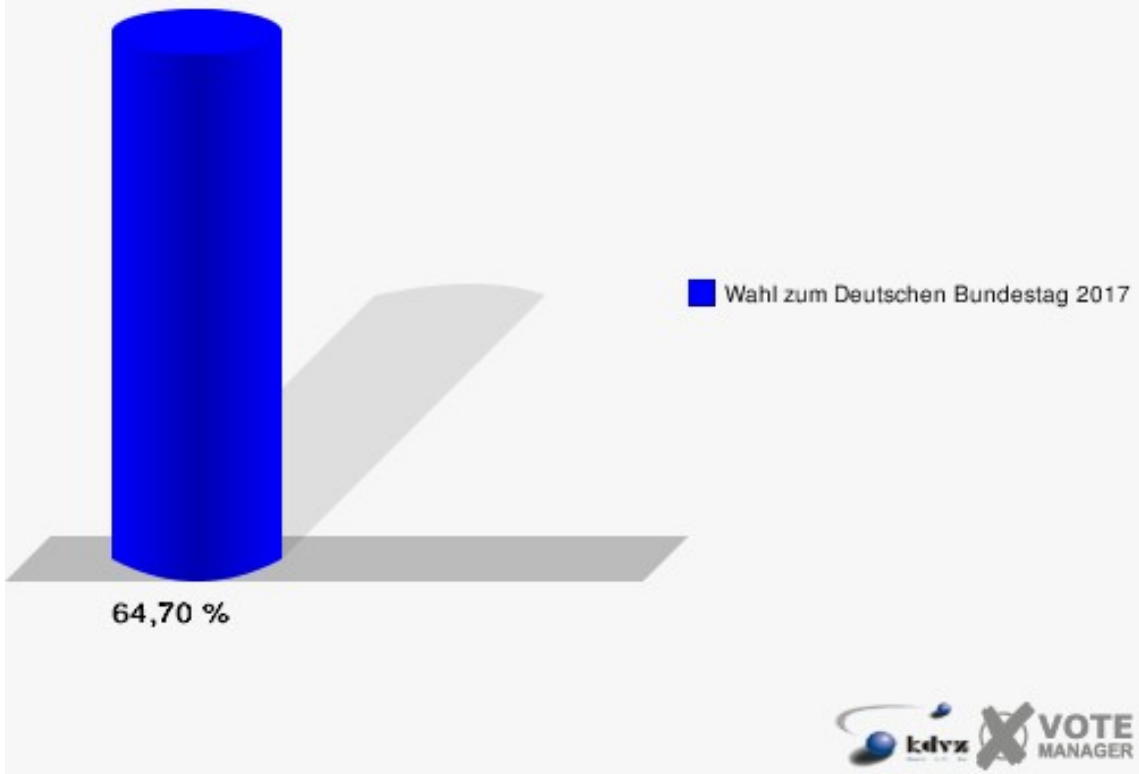

Sonst. = Sonstige

Stadt Hennef
Wahl zum Deutschen Bundestag 24.09.2017
Wahlbeteiligung Bröl

Dambroich

	Erststimmen		Zweitstimmen	
Wahlberechtigte	558		558	
Wähler	361	64,70 %	361	64,70 %
ungültige Stimmen	3	0,83 %	1	0,28 %
gültige Stimmen	358	99,17 %	360	99,72 %
Winkel- meier-Becker, CDU	183	51,12 %	151	41,94 %
Hartmann, SPD	85	23,74 %	69	19,17 %
Anschütz, GRÜNE	13	3,63 %	26	7,22 %
Dr. Neu, DIE LINKE	26	7,26 %	19	5,28 %
Lorenz, FDP	46	12,85 %	54	15,00 %
AfD	---	---	33	9,17 %
PIRATEN	---	---	2	0,56 %
NPD	---	---	0	0,00 %
Die PARTEI	---	---	3	0,83 %
FREIE WÄHLER	---	---	0	0,00 %
Dr. Fleck, Volksab- stimmung	5	1,40 %	0	0,00 %
ÖDP	---	---	0	0,00 %
MLPD	---	---	0	0,00 %
SGP	---	---	0	0,00 %
Allianz Deutscher Demokraten	---	---	0	0,00 %
BGE	---	---	0	0,00 %
DiB	---	---	0	0,00 %
DKP	---	---	0	0,00 %
DM	---	---	0	0,00 %
Die Humanisten	---	---	1	0,28 %
Gesundheitsfor- schung	---	---	0	0,00 %
Tierschutzpartei	---	---	1	0,28 %
V-Partei ³	---	---	1	0,28 %

Sonst. = Sonstige

Stadt Hennef

Wahl zum Deutschen Bundestag 24.09.2017
Wahlbeteiligung Dambroich

Eichholz

	Erststimmen		Zweitstimmen	
Wahlberechtigte	601		601	
Wähler	325	54,08 %	325	54,08 %
ungültige Stimmen	8	2,46 %	2	0,62 %
gültige Stimmen	317	97,54 %	323	99,38 %
Winkel- meier-Becker, CDU	132	41,64 %	101	31,27 %
Hartmann, SPD	97	30,60 %	69	21,36 %
Anschütz, GRÜNE	20	6,31 %	22	6,81 %
Dr. Neu, DIE LINKE	31	9,78 %	32	9,91 %
Lorenz, FDP	30	9,46 %	40	12,38 %
AfD	---	---	41	12,69 %
PIRATEN	---	---	0	0,00 %
NPD	---	---	1	0,31 %
Die PARTEI	---	---	5	1,55 %
FREIE WÄHLER	---	---	0	0,00 %
Dr. Fleck, Volksab- stimmung	7	2,21 %	1	0,31 %
ÖDP	---	---	2	0,62 %
MLPD	---	---	0	0,00 %
SGP	---	---	0	0,00 %
Allianz Deutscher Demokraten	---	---	0	0,00 %
BGE	---	---	0	0,00 %
DiB	---	---	0	0,00 %
DKP	---	---	0	0,00 %
DM	---	---	2	0,62 %
Die Humanisten	---	---	0	0,00 %
Gesundheitsfor- schung	---	---	0	0,00 %
Tierschutzpartei	---	---	7	2,17 %
V-Partei ³	---	---	0	0,00 %