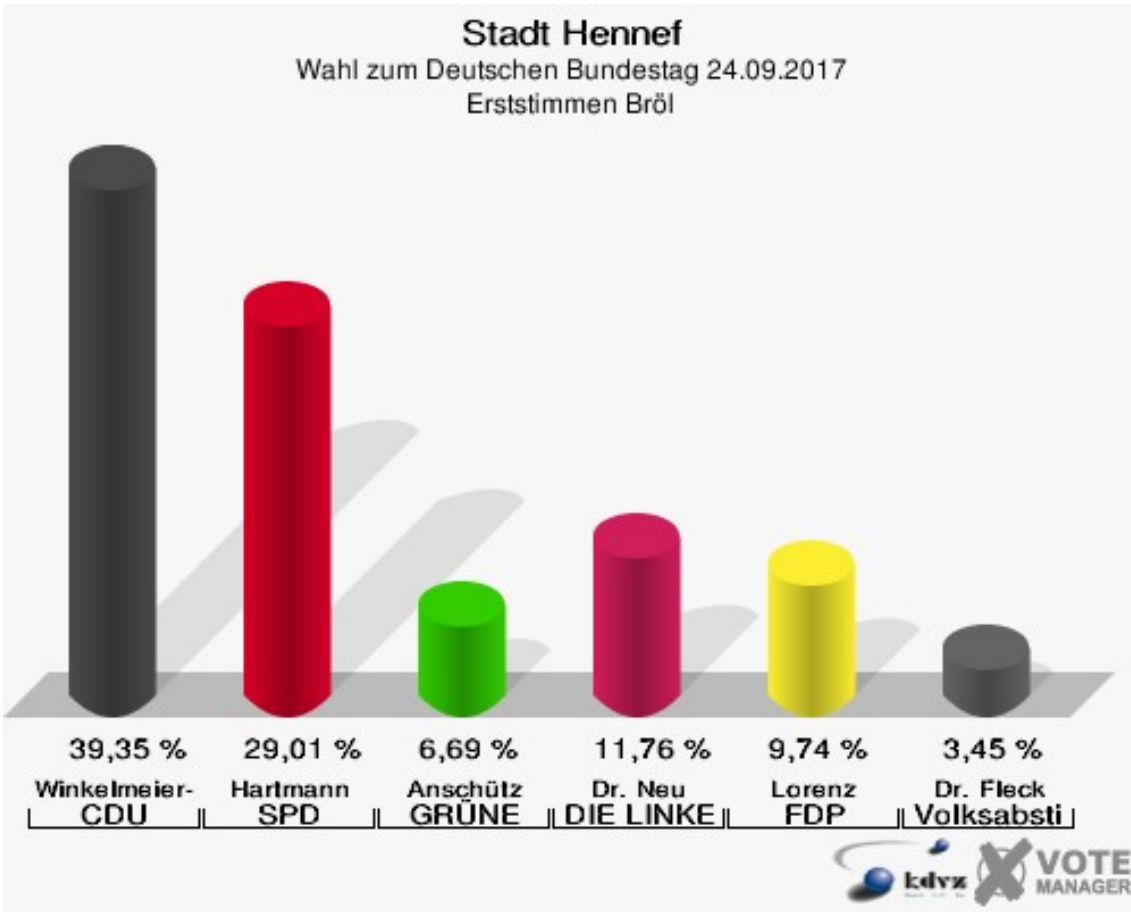

Sonst. = Sonstige

Stadt Hennef

Wahl zum Deutschen Bundestag 24.09.2017
Wahlbeteiligung Böttingen

Bröl

	Erststimmen		Zweitstimmen	
Wahlberechtigte	937		937	
Wähler	509	54,32 %	509	54,32 %
ungültige Stimmen	16	3,14 %	4	0,79 %
gültige Stimmen	493	96,86 %	505	99,21 %
Winkel- meier-Becker, CDU	194	39,35 %	162	32,08 %
Hartmann, SPD	143	29,01 %	106	20,99 %
Anschütz, GRÜNE	33	6,69 %	44	8,71 %
Dr. Neu, DIE LINKE	58	11,76 %	48	9,50 %
Lorenz, FDP	48	9,74 %	61	12,08 %
AfD	---	---	62	12,28 %
PIRATEN	---	---	2	0,40 %
NPD	---	---	2	0,40 %
Die PARTEI	---	---	5	0,99 %
FREIE WÄHLER	---	---	2	0,40 %
Dr. Fleck, Volksab- stimmung	17	3,45 %	1	0,20 %
ÖDP	---	---	1	0,20 %
MLPD	---	---	1	0,20 %
SGP	---	---	0	0,00 %
Allianz Deutscher Demokraten	---	---	1	0,20 %
BGE	---	---	1	0,20 %
DiB	---	---	0	0,00 %
DKP	---	---	0	0,00 %
DM	---	---	0	0,00 %
Die Humanisten	---	---	0	0,00 %
Gesundheitsfor- schung	---	---	1	0,20 %
Tierschutzpartei	---	---	5	0,99 %
V-Partei ³	---	---	0	0,00 %

Sonst. = Sonstige

Stadt Hennef
Wahl zum Deutschen Bundestag 24.09.2017
Wahlbeteiligung Bröl

Dambroich

	Erststimmen		Zweitstimmen	
Wahlberechtigte	558		558	
Wähler	361	64,70 %	361	64,70 %
ungültige Stimmen	3	0,83 %	1	0,28 %
gültige Stimmen	358	99,17 %	360	99,72 %
Winkel- meier-Becker, CDU	183	51,12 %	151	41,94 %
Hartmann, SPD	85	23,74 %	69	19,17 %
Anschütz, GRÜNE	13	3,63 %	26	7,22 %
Dr. Neu, DIE LINKE	26	7,26 %	19	5,28 %
Lorenz, FDP	46	12,85 %	54	15,00 %
AfD	---	---	33	9,17 %
PIRATEN	---	---	2	0,56 %
NPD	---	---	0	0,00 %
Die PARTEI	---	---	3	0,83 %
FREIE WÄHLER	---	---	0	0,00 %
Dr. Fleck, Volksab- stimmung	5	1,40 %	0	0,00 %
ÖDP	---	---	0	0,00 %
MLPD	---	---	0	0,00 %
SGP	---	---	0	0,00 %
Allianz Deutscher Demokraten	---	---	0	0,00 %
BGE	---	---	0	0,00 %
DiB	---	---	0	0,00 %
DKP	---	---	0	0,00 %
DM	---	---	0	0,00 %
Die Humanisten	---	---	1	0,28 %
Gesundheitsfor- schung	---	---	0	0,00 %
Tierschutzpartei	---	---	1	0,28 %
V-Partei ³	---	---	1	0,28 %