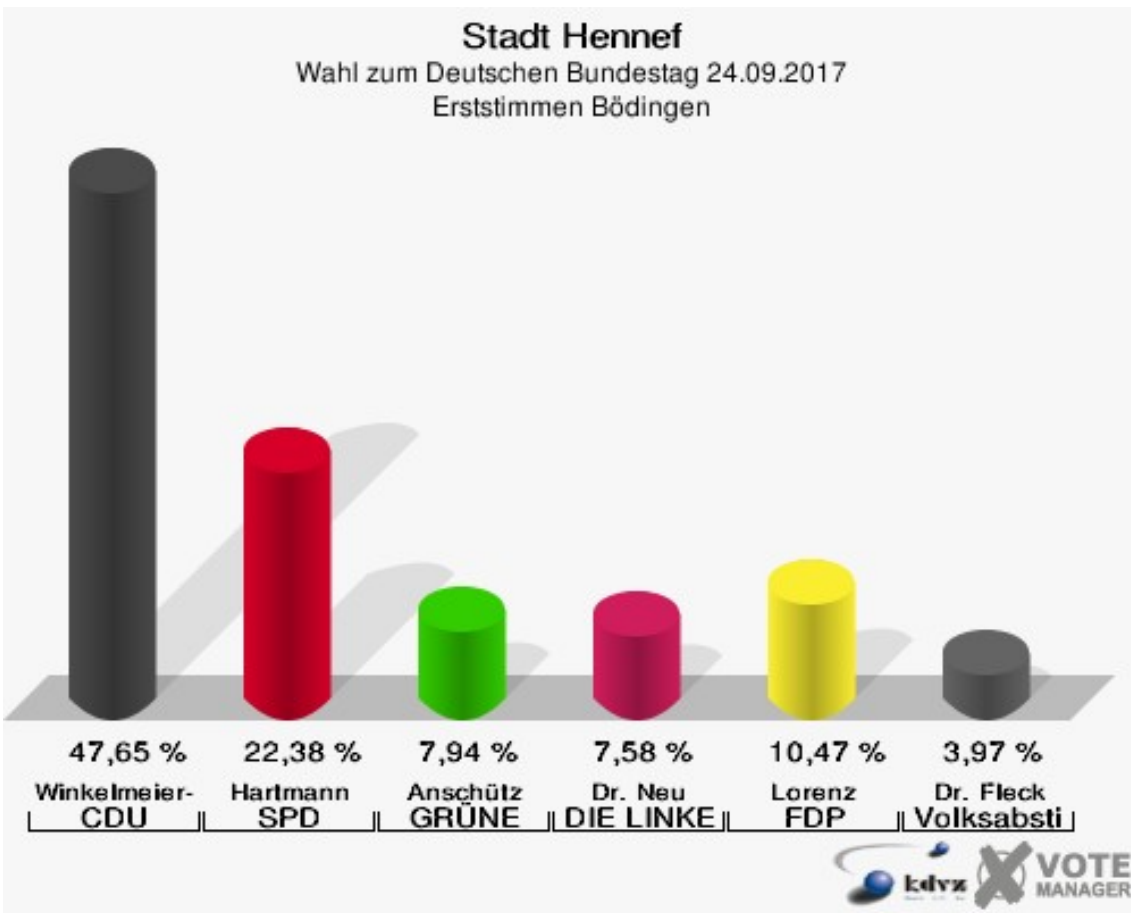

Sonst. = Sonstige

Stadt Hennef

Wahl zum Deutschen Bundestag 24.09.2017
Wahlbeteiligung Allner

Bierth

	Erststimmen		Zweitstimmen	
Wahlberechtigte	896		896	
Wähler	516	57,59 %	516	57,59 %
ungültige Stimmen	12	2,33 %	3	0,58 %
gültige Stimmen	504	97,67 %	513	99,42 %
Winkel- meier-Becker, CDU	202	40,08 %	150	29,24 %
Hartmann, SPD	141	27,98 %	110	21,44 %
Anschütz, GRÜNE	30	5,95 %	33	6,43 %
Dr. Neu, DIE LINKE	56	11,11 %	48	9,36 %
Lorenz, FDP	58	11,51 %	77	15,01 %
AfD	---	---	74	14,42 %
PIRATEN	---	---	3	0,58 %
NPD	---	---	0	0,00 %
Die PARTEI	---	---	8	1,56 %
FREIE WÄHLER	---	---	1	0,19 %
Dr. Fleck, Volksab- stimmung	17	3,37 %	0	0,00 %
ÖDP	---	---	1	0,19 %
MLPD	---	---	0	0,00 %
SGP	---	---	0	0,00 %
Allianz Deutscher Demokraten	---	---	0	0,00 %
BGE	---	---	0	0,00 %
DiB	---	---	0	0,00 %
DKP	---	---	0	0,00 %
DM	---	---	0	0,00 %
Die Humanisten	---	---	0	0,00 %
Gesundheitsfor- schung	---	---	0	0,00 %
Tierschutzpartei	---	---	7	1,36 %
V-Partei ³	---	---	1	0,19 %

Sonst. = Sonstige

Stadt Hennef
Wahl zum Deutschen Bundestag 24.09.2017
Wahlbeteiligung Bierth

Bödingen

	Erststimmen		Zweitstimmen	
Wahlberechtigte	932		932	
Wähler	562	60,30 %	562	60,30 %
ungültige Stimmen	8	1,42 %	2	0,36 %
gültige Stimmen	554	98,58 %	560	99,64 %
Winkel- meier-Becker, CDU	264	47,65 %	193	34,46 %
Hartmann, SPD	124	22,38 %	105	18,75 %
Anschütz, GRÜNE	44	7,94 %	61	10,89 %
Dr. Neu, DIE LINKE	42	7,58 %	26	4,64 %
Lorenz, FDP	58	10,47 %	85	15,18 %
AfD	---	---	76	13,57 %
PIRATEN	---	---	3	0,54 %
NPD	---	---	1	0,18 %
Die PARTEI	---	---	0	0,00 %
FREIE WÄHLER	---	---	1	0,18 %
Dr. Fleck, Volksab- stimmung	22	3,97 %	0	0,00 %
ÖDP	---	---	0	0,00 %
MLPD	---	---	0	0,00 %
SGP	---	---	0	0,00 %
Allianz Deutscher Demokraten	---	---	0	0,00 %
BGE	---	---	0	0,00 %
DiB	---	---	0	0,00 %
DKP	---	---	0	0,00 %
DM	---	---	0	0,00 %
Die Humanisten	---	---	0	0,00 %
Gesundheitsfor- schung	---	---	0	0,00 %
Tierschutzpartei	---	---	9	1,61 %
V-Partei ³	---	---	0	0,00 %