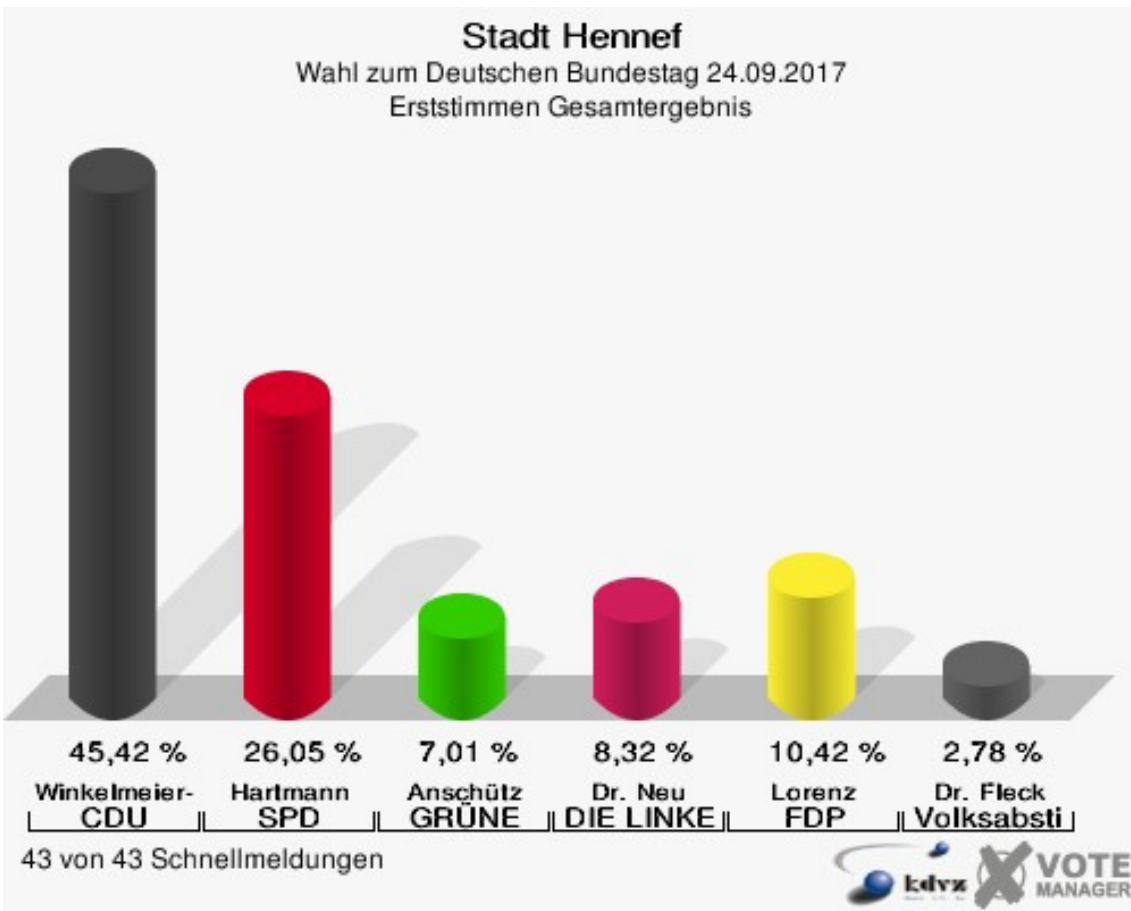

Sonst. = Sonstige