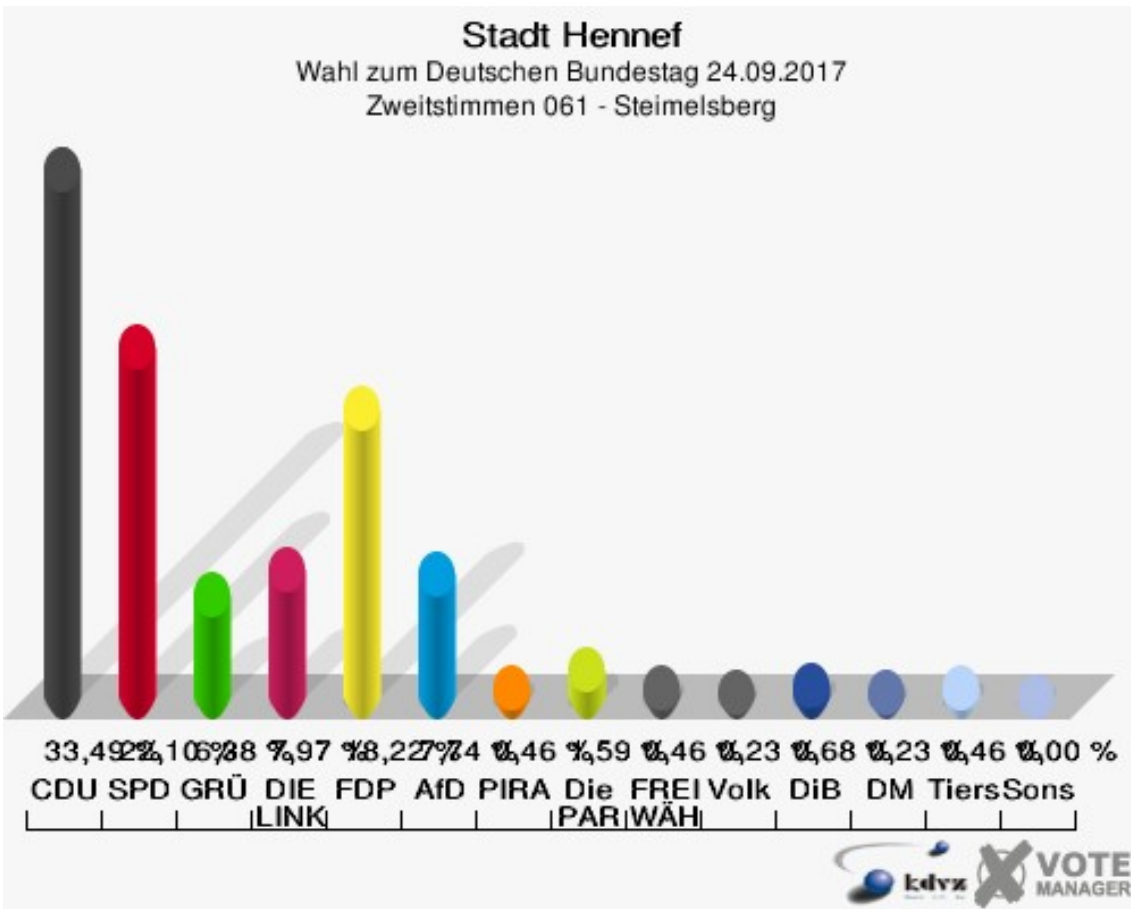

Sonst. = Sonstige

Stadt Hennef

Wahl zum Deutschen Bundestag 24.09.2017
Wahlbeteiligung 052 - Zentrum-Süd

061 - Steimelsberg

	Erststimmen		Zweitstimmen	
Wahlberechtigte	784		784	
Wähler	446	56,89 %	446	56,89 %
ungültige Stimmen	11	2,47 %	7	1,57 %
gültige Stimmen	435	97,53 %	439	98,43 %
Winkel- meier-Becker, CDU	190	43,68 %	147	33,49 %
Hartmann, SPD	112	25,75 %	97	22,10 %
Anschütz, GRÜNE	35	8,05 %	28	6,38 %
Dr. Neu, DIE LINKE	43	9,89 %	35	7,97 %
Lorenz, FDP	47	10,80 %	80	18,22 %
AfD	---	---	34	7,74 %
PIRATEN	---	---	2	0,46 %
NPD	---	---	0	0,00 %
Die PARTEI	---	---	7	1,59 %
FREIE WÄHLER	---	---	2	0,46 %
Dr. Fleck, Volksab- stimmung	8	1,84 %	1	0,23 %
ÖDP	---	---	0	0,00 %
MLPD	---	---	0	0,00 %
SGP	---	---	0	0,00 %
Allianz Deutscher Demokraten	---	---	0	0,00 %
BGE	---	---	0	0,00 %
DiB	---	---	3	0,68 %
DKP	---	---	0	0,00 %
DM	---	---	1	0,23 %
Die Humanisten	---	---	0	0,00 %
Gesundheitsfor- schung	---	---	0	0,00 %
Tierschutzpartei	---	---	2	0,46 %
V-Partei ³	---	---	0	0,00 %