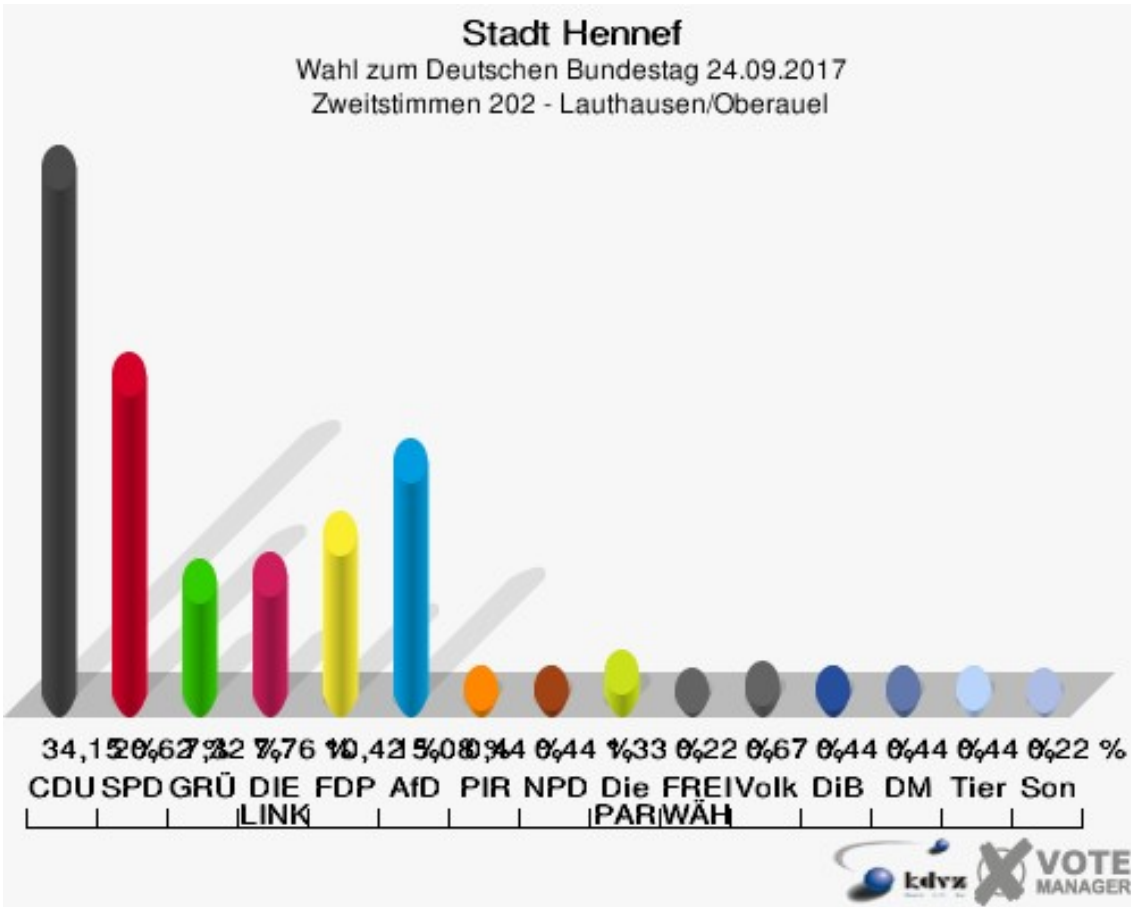

Sonst. = Sonstige

Stadt Hennef

Wahl zum Deutschen Bundestag 24.09.2017
Wahlbeteiligung 201 - Bödingen

202 - Lauthausen/Oberauel

	Erststimmen		Zweitstimmen	
Wahlberechtigte	902		902	
Wähler	457	50,67 %	457	50,67 %
ungültige Stimmen	17	3,72 %	6	1,31 %
gültige Stimmen	440	96,28 %	451	98,69 %
Winkel- meier-Becker, CDU	195	44,32 %	154	34,15 %
Hartmann, SPD	114	25,91 %	93	20,62 %
Anschütz, GRÜNE	26	5,91 %	33	7,32 %
Dr. Neu, DIE LINKE	43	9,77 %	35	7,76 %
Lorenz, FDP	41	9,32 %	47	10,42 %
AfD	---	---	68	15,08 %
PIRATEN	---	---	2	0,44 %
NPD	---	---	2	0,44 %
Die PARTEI	---	---	6	1,33 %
FREIE WÄHLER	---	---	1	0,22 %
Dr. Fleck, Volksab- stimmung	21	4,77 %	3	0,67 %
ÖDP	---	---	0	0,00 %
MLPD	---	---	0	0,00 %
SGP	---	---	0	0,00 %
Allianz Deutscher Demokraten	---	---	0	0,00 %
BGE	---	---	1	0,22 %
DiB	---	---	2	0,44 %
DKP	---	---	0	0,00 %
DM	---	---	2	0,44 %
Die Humanisten	---	---	0	0,00 %
Gesundheitsfor- schung	---	---	0	0,00 %
Tierschutzpartei	---	---	2	0,44 %
V-Partei ³	---	---	0	0,00 %