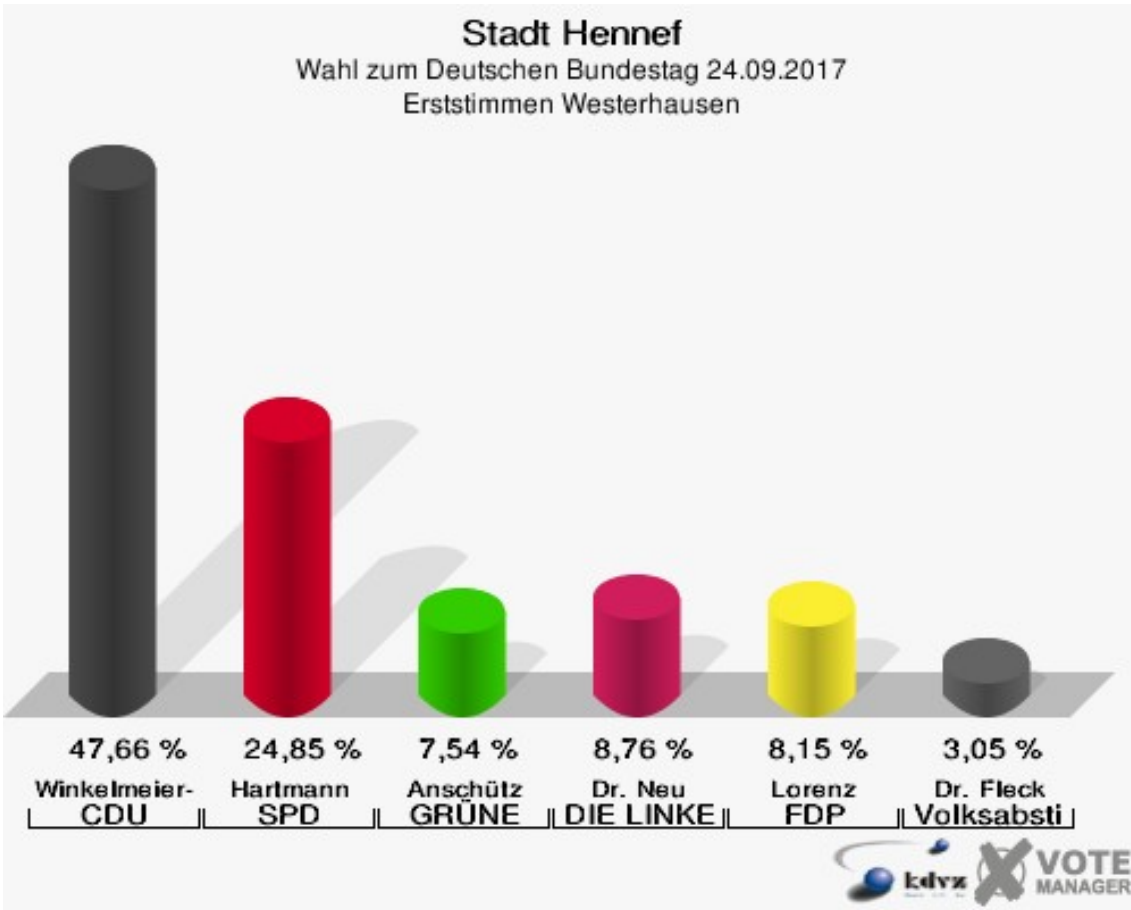

Sonst. = Sonstige

Stadt Hennef

Wahl zum Deutschen Bundestag 24.09.2017
Wahlbeteiligung Weldergoven/Siegbogen

Westerhausen

	Erststimmen		Zweitstimmen	
Wahlberechtigte	750		750	
Wähler	501	66,80 %	501	66,80 %
ungültige Stimmen	10	2,00 %	3	0,60 %
gültige Stimmen	491	98,00 %	498	99,40 %
Winkel- meier-Becker, CDU	234	47,66 %	197	39,56 %
Hartmann, SPD	122	24,85 %	92	18,47 %
Anschütz, GRÜNE	37	7,54 %	40	8,03 %
Dr. Neu, DIE LINKE	43	8,76 %	36	7,23 %
Lorenz, FDP	40	8,15 %	57	11,45 %
AfD	---	---	61	12,25 %
PIRATEN	---	---	3	0,60 %
NPD	---	---	0	0,00 %
Die PARTEI	---	---	3	0,60 %
FREIE WÄHLER	---	---	1	0,20 %
Dr. Fleck, Volksab- stimmung	15	3,05 %	0	0,00 %
ÖDP	---	---	1	0,20 %
MLPD	---	---	0	0,00 %
SGP	---	---	0	0,00 %
Allianz Deutscher Demokraten	---	---	0	0,00 %
BGE	---	---	0	0,00 %
DiB	---	---	1	0,20 %
DKP	---	---	0	0,00 %
DM	---	---	0	0,00 %
Die Humanisten	---	---	0	0,00 %
Gesundheitsfor- schung	---	---	1	0,20 %
Tierschutzpartei	---	---	4	0,80 %
V-Partei ³	---	---	1	0,20 %

Sonst. = Sonstige

Stadt Hennef

Wahl zum Deutschen Bundestag 24.09.2017
Wahlbeteiligung Westerhausen

Zentrum

	Erststimmen		Zweitstimmen	
Wahlberechtigte	8.277		8.277	
Wähler	4.536	54,80 %	4.536	54,80 %
ungültige Stimmen	136	3,00 %	68	1,50 %
gültige Stimmen	4.400	97,00 %	4.468	98,50 %
Winkel- meier-Becker, CDU	1.861	42,30 %	1.407	31,49 %
Hartmann, SPD	1.231	27,98 %	1.024	22,92 %
Anschütz, GRÜNE	319	7,25 %	363	8,12 %
Dr. Neu, DIE LINKE	433	9,84 %	375	8,39 %
Lorenz, FDP	444	10,09 %	662	14,82 %
AfD	---	---	458	10,25 %
PIRATEN	---	---	19	0,43 %
NPD	---	---	7	0,16 %
Die PARTEI	---	---	57	1,28 %
FREIE WÄHLER	---	---	12	0,27 %
Dr. Fleck, Volksab- stimmung	112	2,55 %	4	0,09 %
ÖDP	---	---	5	0,11 %
MLPD	---	---	1	0,02 %
SGP	---	---	0	0,00 %
Allianz Deutscher Demokraten	---	---	13	0,29 %
BGE	---	---	2	0,04 %
DiB	---	---	5	0,11 %
DKP	---	---	0	0,00 %
DM	---	---	7	0,16 %
Die Humanisten	---	---	6	0,13 %
Gesundheitsfor- schung	---	---	5	0,11 %
Tierschutzpartei	---	---	28	0,63 %
V-Partei ³	---	---	8	0,18 %