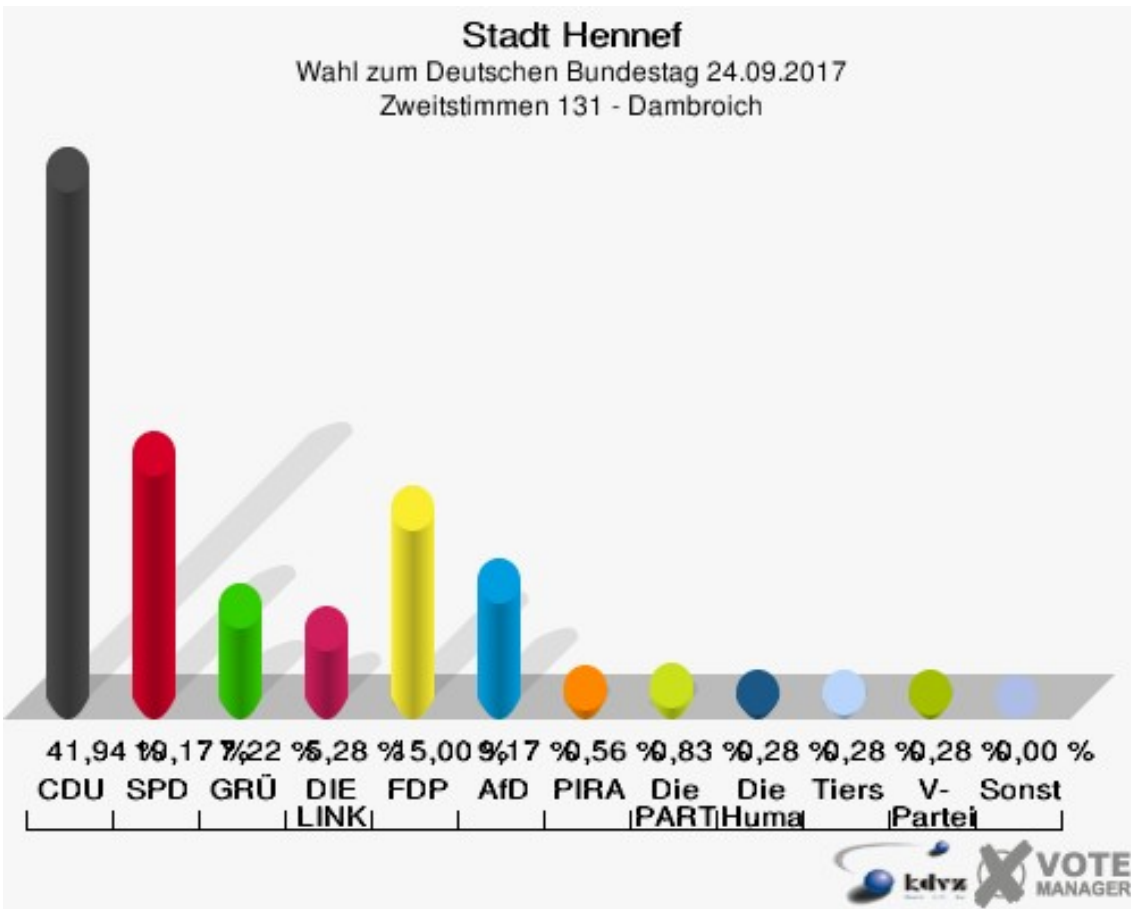

Sonst. = Sonstige

Stadt Hennef

Wahl zum Deutschen Bundestag 24.09.2017
Wahlbeteiligung 122 - Weldergoven

131 - Dambroich

	Erststimmen		Zweitstimmen	
Wahlberechtigte	558		558	
Wähler	361	64,70 %	361	64,70 %
ungültige Stimmen	3	0,83 %	1	0,28 %
gültige Stimmen	358	99,17 %	360	99,72 %
Winkel- meier-Becker, CDU	183	51,12 %	151	41,94 %
Hartmann, SPD	85	23,74 %	69	19,17 %
Anschütz, GRÜNE	13	3,63 %	26	7,22 %
Dr. Neu, DIE LINKE	26	7,26 %	19	5,28 %
Lorenz, FDP	46	12,85 %	54	15,00 %
AfD	---	---	33	9,17 %
PIRATEN	---	---	2	0,56 %
NPD	---	---	0	0,00 %
Die PARTEI	---	---	3	0,83 %
FREIE WÄHLER	---	---	0	0,00 %
Dr. Fleck, Volksab- stimmung	5	1,40 %	0	0,00 %
ÖDP	---	---	0	0,00 %
MLPD	---	---	0	0,00 %
SGP	---	---	0	0,00 %
Allianz Deutscher Demokraten	---	---	0	0,00 %
BGE	---	---	0	0,00 %
DiB	---	---	0	0,00 %
DKP	---	---	0	0,00 %
DM	---	---	0	0,00 %
Die Humanisten	---	---	1	0,28 %
Gesundheitsfor- schung	---	---	0	0,00 %
Tierschutzpartei	---	---	1	0,28 %
V-Partei ³	---	---	1	0,28 %