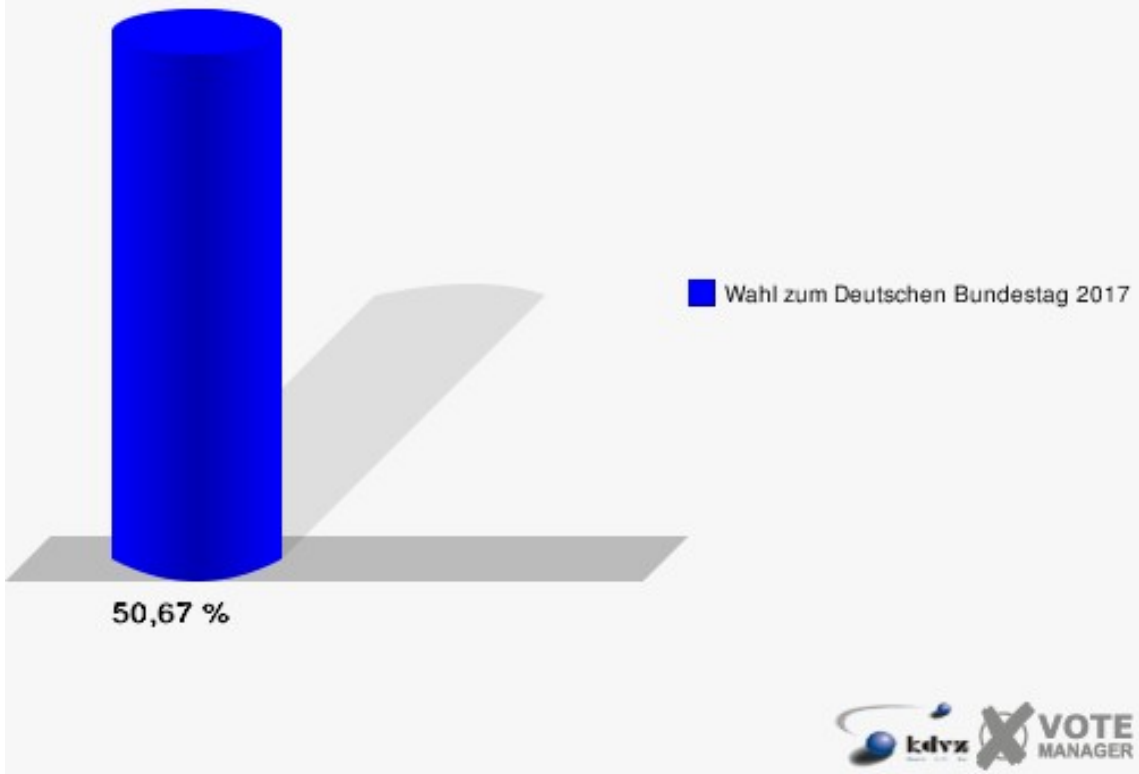

Stadt Hennef

Wahl zum Deutschen Bundestag 24.09.2017
Wahlbeteiligung Lauthausen/Oberauel