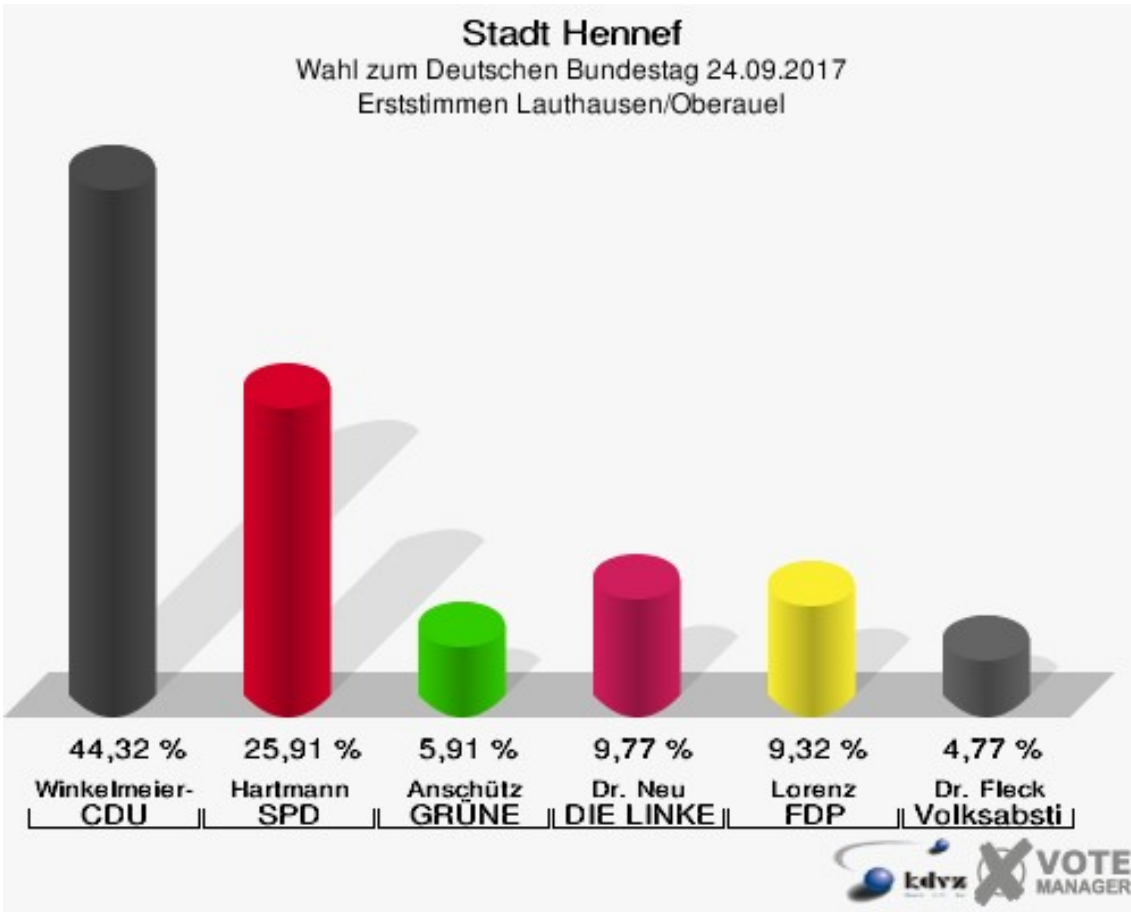

Sonst. = Sonstige

Stadt Hennef

Wahl zum Deutschen Bundestag 24.09.2017
Wahlbeteiligung Happerschoß

Heisterschoß

	Erststimmen		Zweitstimmen	
Wahlberechtigte	945		945	
Wähler	596	63,07 %	596	63,07 %
ungültige Stimmen	13	2,18 %	6	1,01 %
gültige Stimmen	583	97,82 %	590	98,99 %
Winkel- meier-Becker, CDU	249	42,71 %	183	31,02 %
Hartmann, SPD	158	27,10 %	140	23,73 %
Anschütz, GRÜNE	46	7,89 %	39	6,61 %
Dr. Neu, DIE LINKE	48	8,23 %	34	5,76 %
Lorenz, FDP	64	10,98 %	99	16,78 %
AfD	---	---	71	12,03 %
PIRATEN	---	---	2	0,34 %
NPD	---	---	1	0,17 %
Die PARTEI	---	---	7	1,19 %
FREIE WÄHLER	---	---	2	0,34 %
Dr. Fleck, Volksab- stimmung	18	3,09 %	0	0,00 %
ÖDP	---	---	1	0,17 %
MLPD	---	---	0	0,00 %
SGP	---	---	0	0,00 %
Allianz Deutscher Demokraten	---	---	0	0,00 %
BGE	---	---	0	0,00 %
DiB	---	---	2	0,34 %
DKP	---	---	0	0,00 %
DM	---	---	0	0,00 %
Die Humanisten	---	---	0	0,00 %
Gesundheitsfor- schung	---	---	1	0,17 %
Tierschutzpartei	---	---	6	1,02 %
V-Partei ³	---	---	2	0,34 %

Sonst. = Sonstige

Stadt Hennef

Wahl zum Deutschen Bundestag 24.09.2017
Wahlbeteiligung Heisterschoß

Lauthausen/Oberauel

	Erststimmen		Zweitstimmen	
Wahlberechtigte	902		902	
Wähler	457	50,67 %	457	50,67 %
ungültige Stimmen	17	3,72 %	6	1,31 %
gültige Stimmen	440	96,28 %	451	98,69 %
Winkel- meier-Becker, CDU	195	44,32 %	154	34,15 %
Hartmann, SPD	114	25,91 %	93	20,62 %
Anschütz, GRÜNE	26	5,91 %	33	7,32 %
Dr. Neu, DIE LINKE	43	9,77 %	35	7,76 %
Lorenz, FDP	41	9,32 %	47	10,42 %
AfD	---	---	68	15,08 %
PIRATEN	---	---	2	0,44 %
NPD	---	---	2	0,44 %
Die PARTEI	---	---	6	1,33 %
FREIE WÄHLER	---	---	1	0,22 %
Dr. Fleck, Volksab- stimmung	21	4,77 %	3	0,67 %
ÖDP	---	---	0	0,00 %
MLPD	---	---	0	0,00 %
SGP	---	---	0	0,00 %
Allianz Deutscher Demokraten	---	---	0	0,00 %
BGE	---	---	1	0,22 %
DiB	---	---	2	0,44 %
DKP	---	---	0	0,00 %
DM	---	---	2	0,44 %
Die Humanisten	---	---	0	0,00 %
Gesundheitsfor- schung	---	---	0	0,00 %
Tierschutzpartei	---	---	2	0,44 %
V-Partei ³	---	---	0	0,00 %