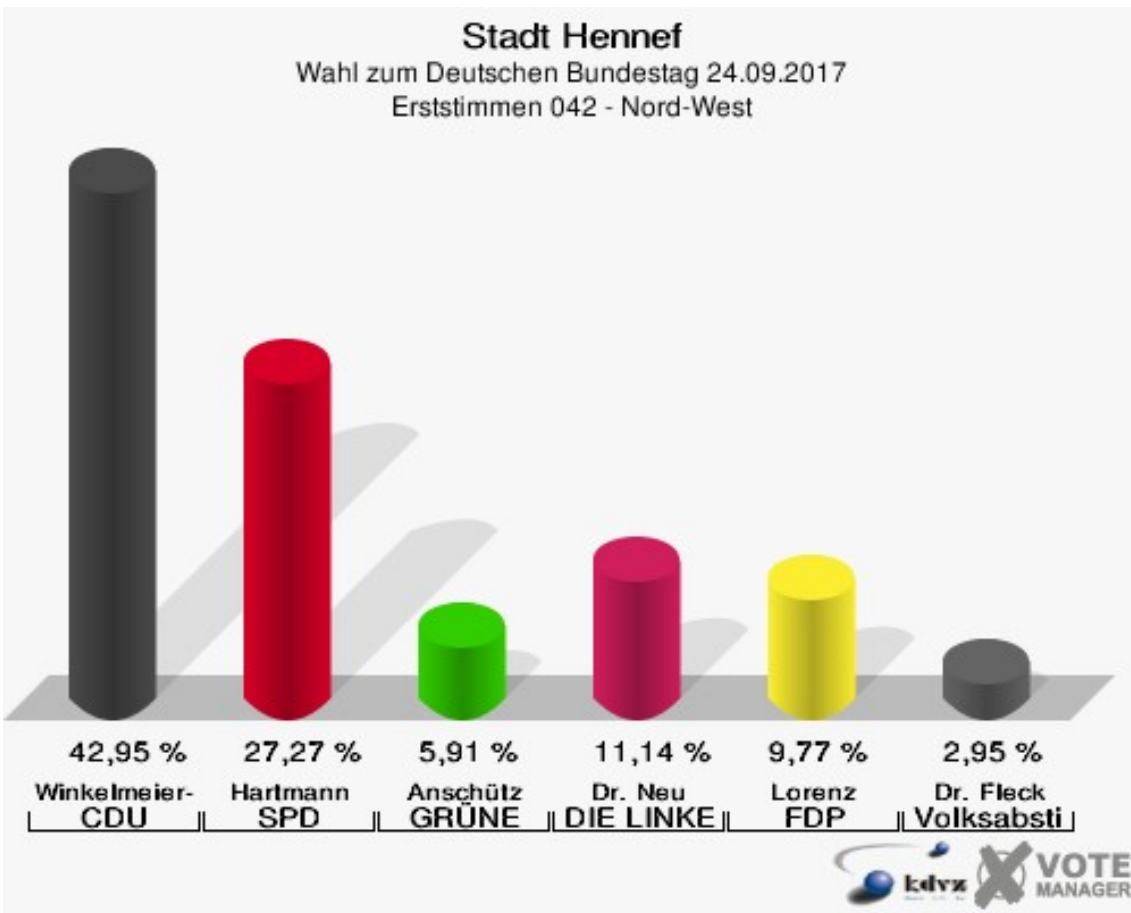

Sonst. = Sonstige

Stadt Hennef

Wahl zum Deutschen Bundestag 24.09.2017
Wahlbeteiligung 041 - Nord-Ost

042 - Nord-West

	Erststimmen		Zweitstimmen	
Wahlberechtigte	880		880	
Wähler	452	51,36 %	452	51,36 %
ungültige Stimmen	12	2,65 %	3	0,66 %
gültige Stimmen	440	97,35 %	449	99,34 %
Winkel- meier-Becker, CDU	189	42,95 %	144	32,07 %
Hartmann, SPD	120	27,27 %	99	22,05 %
Anschütz, GRÜNE	26	5,91 %	34	7,57 %
Dr. Neu, DIE LINKE	49	11,14 %	38	8,46 %
Lorenz, FDP	43	9,77 %	58	12,92 %
AfD	---	---	59	13,14 %
PIRATEN	---	---	3	0,67 %
NPD	---	---	2	0,45 %
Die PARTEI	---	---	3	0,67 %
FREIE WÄHLER	---	---	0	0,00 %
Dr. Fleck, Volksab- stimmung	13	2,95 %	1	0,22 %
ÖDP	---	---	0	0,00 %
MLPD	---	---	0	0,00 %
SGP	---	---	0	0,00 %
Allianz Deutscher Demokraten	---	---	0	0,00 %
BGE	---	---	0	0,00 %
DiB	---	---	0	0,00 %
DKP	---	---	0	0,00 %
DM	---	---	0	0,00 %
Die Humanisten	---	---	2	0,45 %
Gesundheitsfor- schung	---	---	0	0,00 %
Tierschutzpartei	---	---	4	0,89 %
V-Partei ³	---	---	2	0,45 %