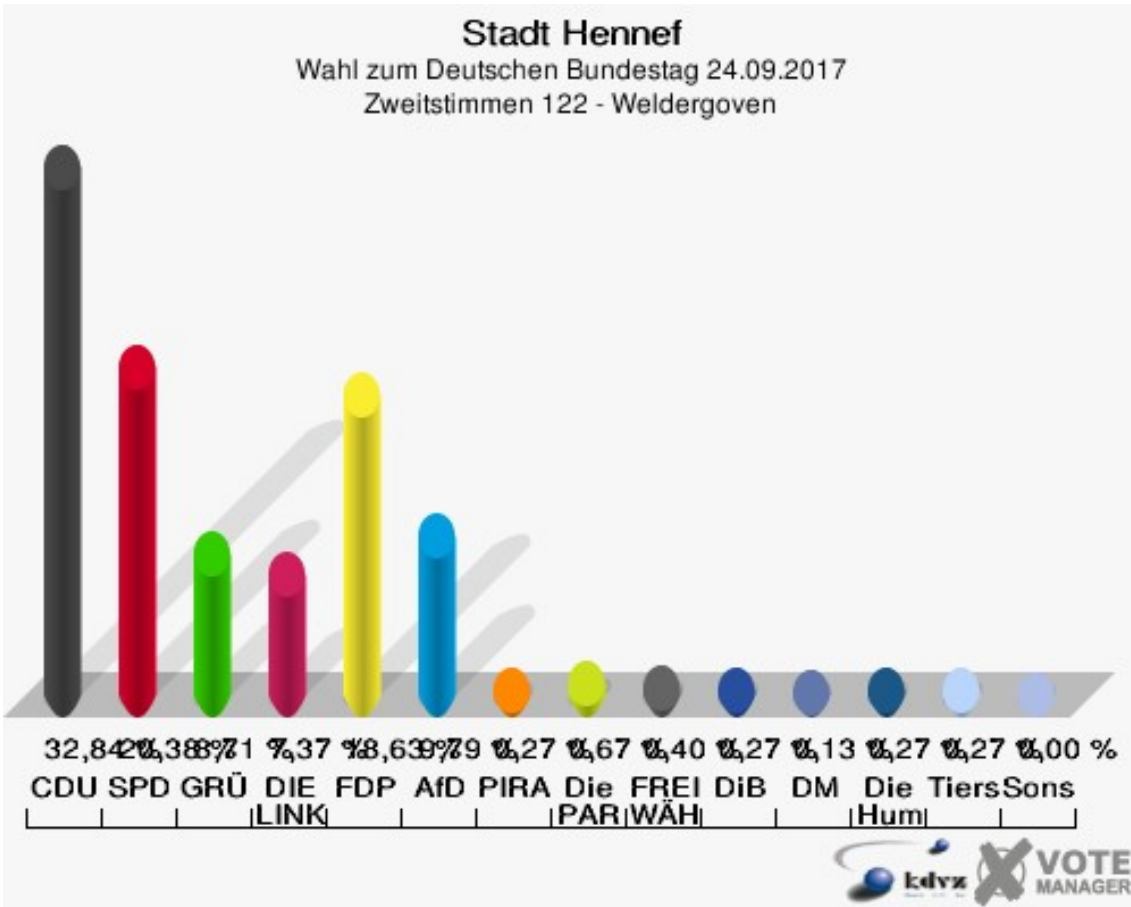

Sonst. = Sonstige

Stadt Hennef

Wahl zum Deutschen Bundestag 24.09.2017
Wahlbeteiligung 121 - Siegtal

122 - Weldergoven

	Erststimmen		Zweitstimmen	
Wahlberechtigte	1.247		1.247	
Wähler	747	59,90 %	747	59,90 %
ungültige Stimmen	8	1,07 %	1	0,13 %
gültige Stimmen	739	98,93 %	746	99,87 %
Winkel- meier-Becker, CDU	325	43,98 %	245	32,84 %
Hartmann, SPD	189	25,58 %	152	20,38 %
Anschütz, GRÜNE	51	6,90 %	65	8,71 %
Dr. Neu, DIE LINKE	60	8,12 %	55	7,37 %
Lorenz, FDP	98	13,26 %	139	18,63 %
AfD	---	---	73	9,79 %
PIRATEN	---	---	2	0,27 %
NPD	---	---	0	0,00 %
Die PARTEI	---	---	5	0,67 %
FREIE WÄHLER	---	---	3	0,40 %
Dr. Fleck, Volksab- stimmung	16	2,17 %	0	0,00 %
ÖDP	---	---	0	0,00 %
MLPD	---	---	0	0,00 %
SGP	---	---	0	0,00 %
Allianz Deutscher Demokraten	---	---	0	0,00 %
BGE	---	---	0	0,00 %
DiB	---	---	2	0,27 %
DKP	---	---	0	0,00 %
DM	---	---	1	0,13 %
Die Humanisten	---	---	2	0,27 %
Gesundheitsfor- schung	---	---	0	0,00 %
Tierschutzpartei	---	---	2	0,27 %
V-Partei ³	---	---	0	0,00 %