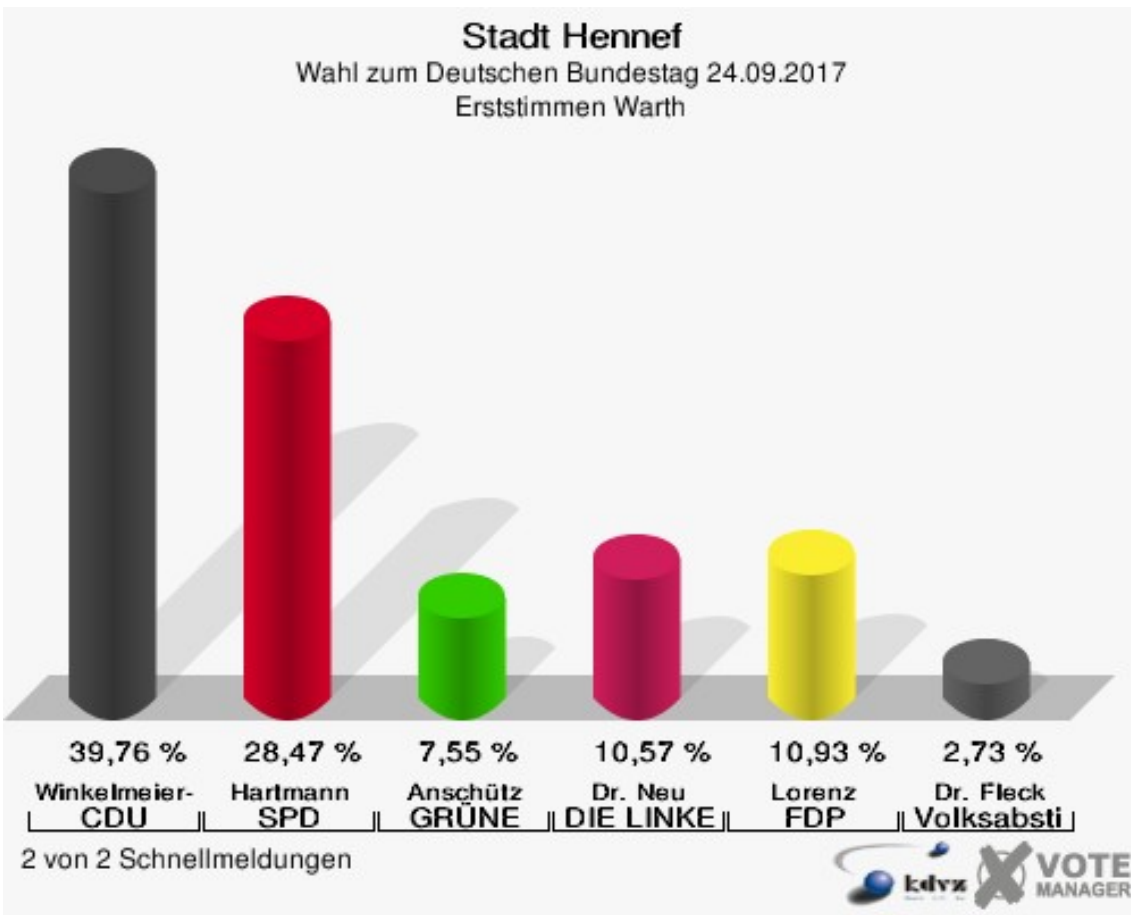

Sonst. = Sonstige

Stadt Hennef

Wahl zum Deutschen Bundestag 24.09.2017
Wahlbeteiligung Uckerath

2 von 2 Schnellmeldungen

Warth

	Erststimmen		Zweitstimmen	
Wahlberechtigte	2.474		2.474	
Wähler	1.423	57,52 %	1.423	57,52 %
ungültige Stimmen	32	2,25 %	20	1,41 %
gültige Stimmen	1.391	97,75 %	1.403	98,59 %
Winkel- meier-Becker, CDU	553	39,76 %	425	30,29 %
Hartmann, SPD	396	28,47 %	279	19,89 %
Anschütz, GRÜNE	105	7,55 %	116	8,27 %
Dr. Neu, DIE LINKE	147	10,57 %	139	9,91 %
Lorenz, FDP	152	10,93 %	201	14,33 %
AfD	---	---	179	12,76 %
PIRATEN	---	---	5	0,36 %
NPD	---	---	3	0,21 %
Die PARTEI	---	---	13	0,93 %
FREIE WÄHLER	---	---	8	0,57 %
Dr. Fleck, Volksab- stimmung	38	2,73 %	5	0,36 %
ÖDP	---	---	1	0,07 %
MLPD	---	---	0	0,00 %
SGP	---	---	0	0,00 %
Allianz Deutscher Demokraten	---	---	9	0,64 %
BGE	---	---	0	0,00 %
DiB	---	---	1	0,07 %
DKP	---	---	1	0,07 %
DM	---	---	2	0,14 %
Die Humanisten	---	---	3	0,21 %
Gesundheitsfor- schung	---	---	3	0,21 %
Tierschutzpartei	---	---	8	0,57 %
V-Partei ³	---	---	2	0,14 %