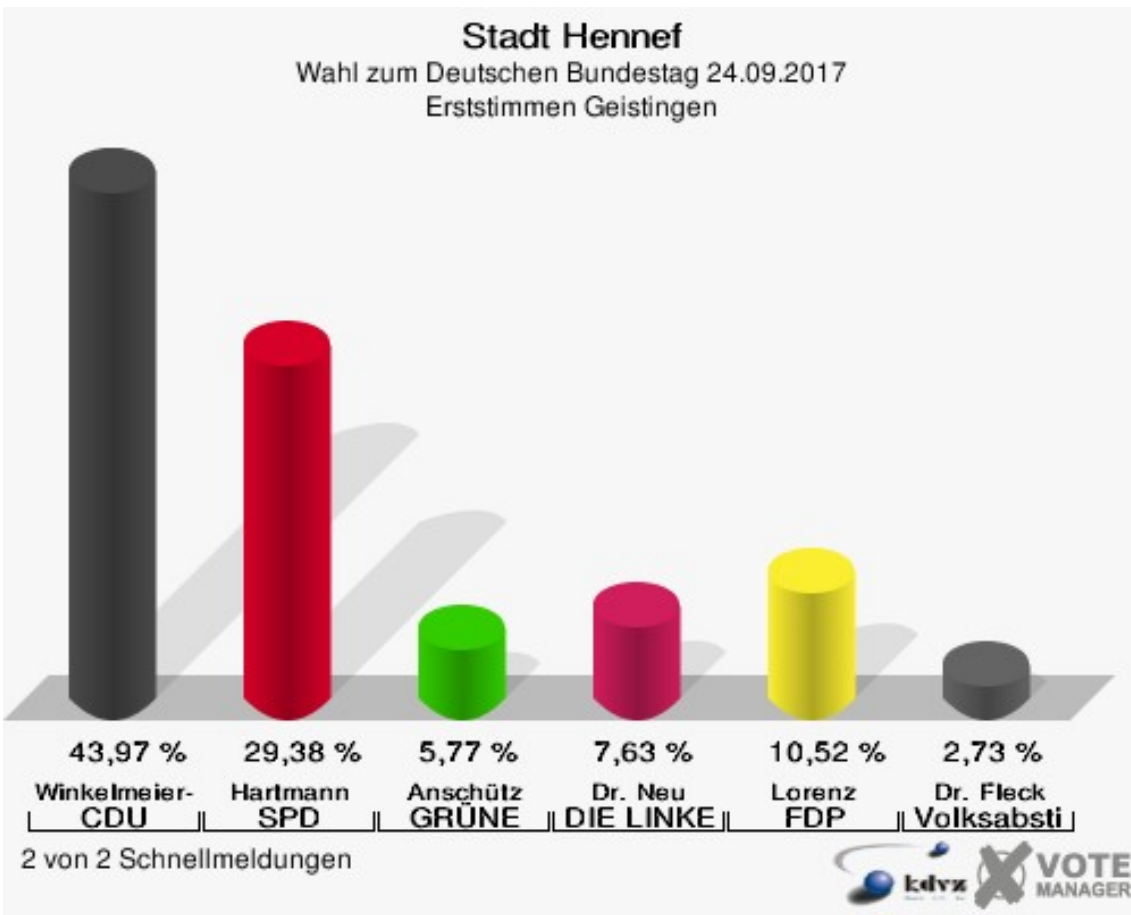

Sonst. = Sonstige

Stadt Hennef

Wahl zum Deutschen Bundestag 24.09.2017
Wahlbeteiligung Geisbach/Edgoven

2 von 2 Schnellmeldungen

Geistingen

	Erststimmen		Zweitstimmen	
Wahlberechtigte	3.479		3.479	
Wähler	1.973	56,71 %	1.973	56,71 %
ungültige Stimmen	33	1,67 %	14	0,71 %
gültige Stimmen	1.940	98,33 %	1.959	99,29 %
Winkel- meier-Becker, CDU	853	43,97 %	638	32,57 %
Hartmann, SPD	570	29,38 %	469	23,94 %
Anschütz, GRÜNE	112	5,77 %	164	8,37 %
Dr. Neu, DIE LINKE	148	7,63 %	131	6,69 %
Lorenz, FDP	204	10,52 %	294	15,01 %
AfD	---	---	183	9,34 %
PIRATEN	---	---	14	0,71 %
NPD	---	---	4	0,20 %
Die PARTEI	---	---	22	1,12 %
FREIE WÄHLER	---	---	6	0,31 %
Dr. Fleck, Volksab- stimmung	53	2,73 %	7	0,36 %
ÖDP	---	---	1	0,05 %
MLPD	---	---	1	0,05 %
SGP	---	---	0	0,00 %
Allianz Deutscher Demokraten	---	---	0	0,00 %
BGE	---	---	2	0,10 %
DiB	---	---	1	0,05 %
DKP	---	---	0	0,00 %
DM	---	---	4	0,20 %
Die Humanisten	---	---	2	0,10 %
Gesundheitsfor- schung	---	---	6	0,31 %
Tierschutzpartei	---	---	10	0,51 %
V-Partei ³	---	---	0	0,00 %