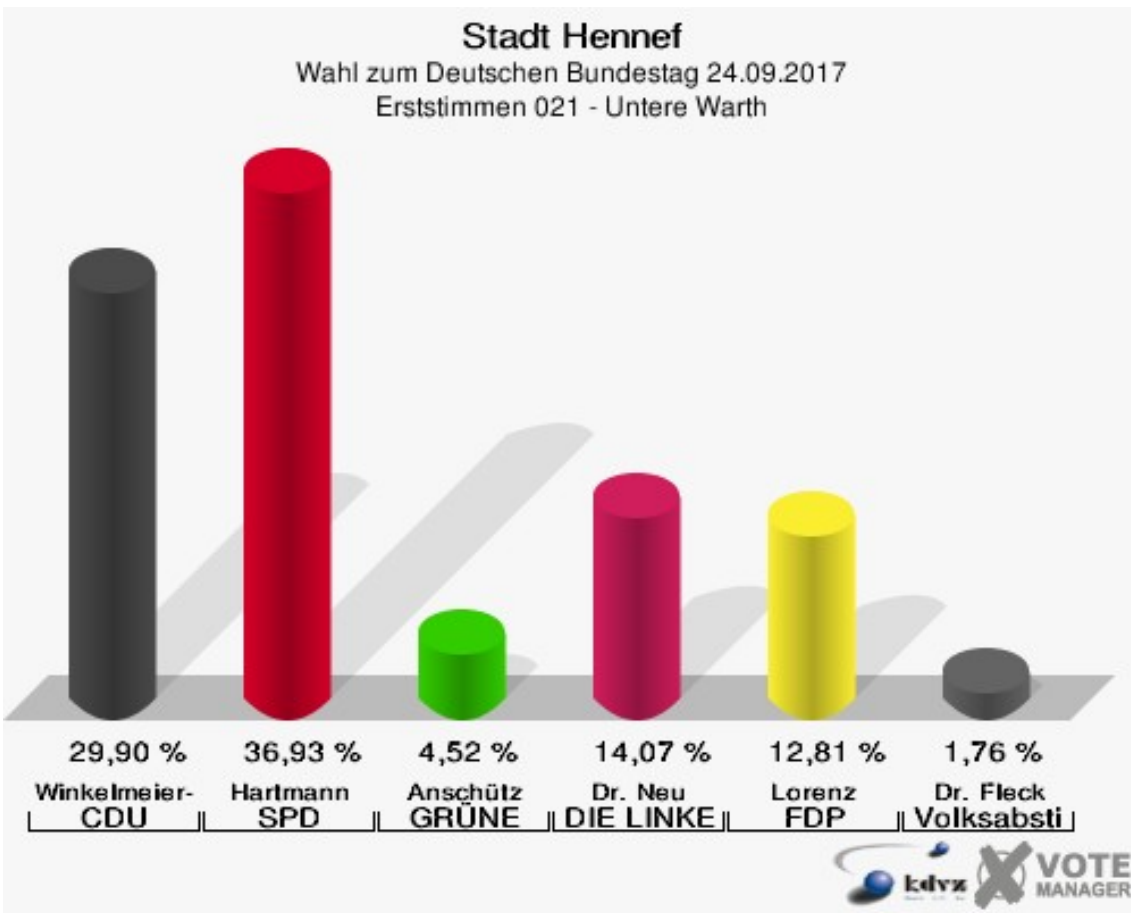

Sonst. = Sonstige

Stadt Hennef

Wahl zum Deutschen Bundestag 24.09.2017

Wahlbeteiligung 010 - Obere Warth

021 - Untere Warth

	Erststimmen		Zweitstimmen	
Wahlberechtigte	789		789	
Wähler	416	52,72 %	416	52,72 %
ungültige Stimmen	18	4,33 %	11	2,64 %
gültige Stimmen	398	95,67 %	405	97,36 %
Winkel- meier-Becker, CDU	119	29,90 %	95	23,46 %
Hartmann, SPD	147	36,93 %	102	25,19 %
Anschütz, GRÜNE	18	4,52 %	26	6,42 %
Dr. Neu, DIE LINKE	56	14,07 %	55	13,58 %
Lorenz, FDP	51	12,81 %	54	13,33 %
AfD	---	---	58	14,32 %
PIRATEN	---	---	2	0,49 %
NPD	---	---	1	0,25 %
Die PARTEI	---	---	3	0,74 %
FREIE WÄHLER	---	---	2	0,49 %
Dr. Fleck, Volksab- stimmung	7	1,76 %	1	0,25 %
ÖDP	---	---	0	0,00 %
MLPD	---	---	0	0,00 %
SGP	---	---	0	0,00 %
Allianz Deutscher Demokraten	---	---	1	0,25 %
BGE	---	---	0	0,00 %
DiB	---	---	0	0,00 %
DKP	---	---	0	0,00 %
DM	---	---	2	0,49 %
Die Humanisten	---	---	2	0,49 %
Gesundheitsfor- schung	---	---	0	0,00 %
Tierschutzpartei	---	---	1	0,25 %
V-Partei ³	---	---	0	0,00 %