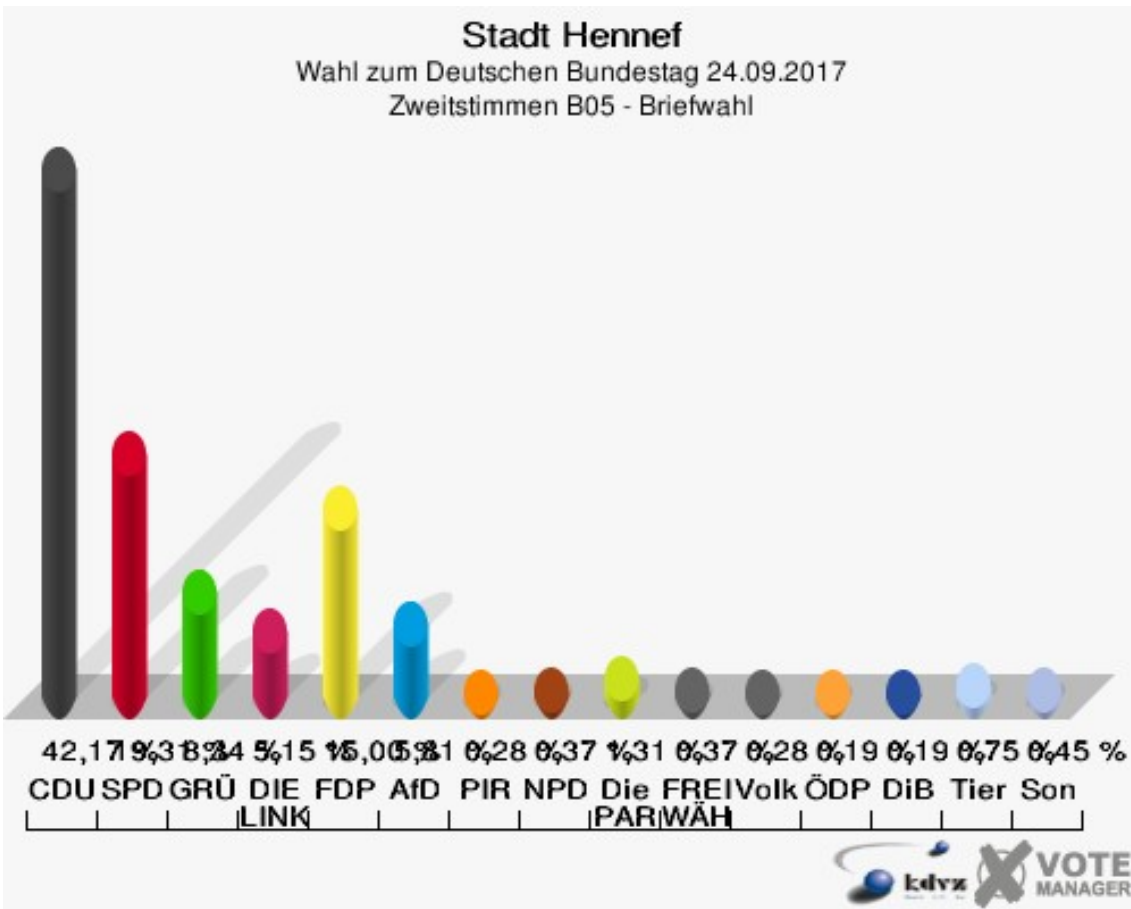

Sonst. = Sonstige