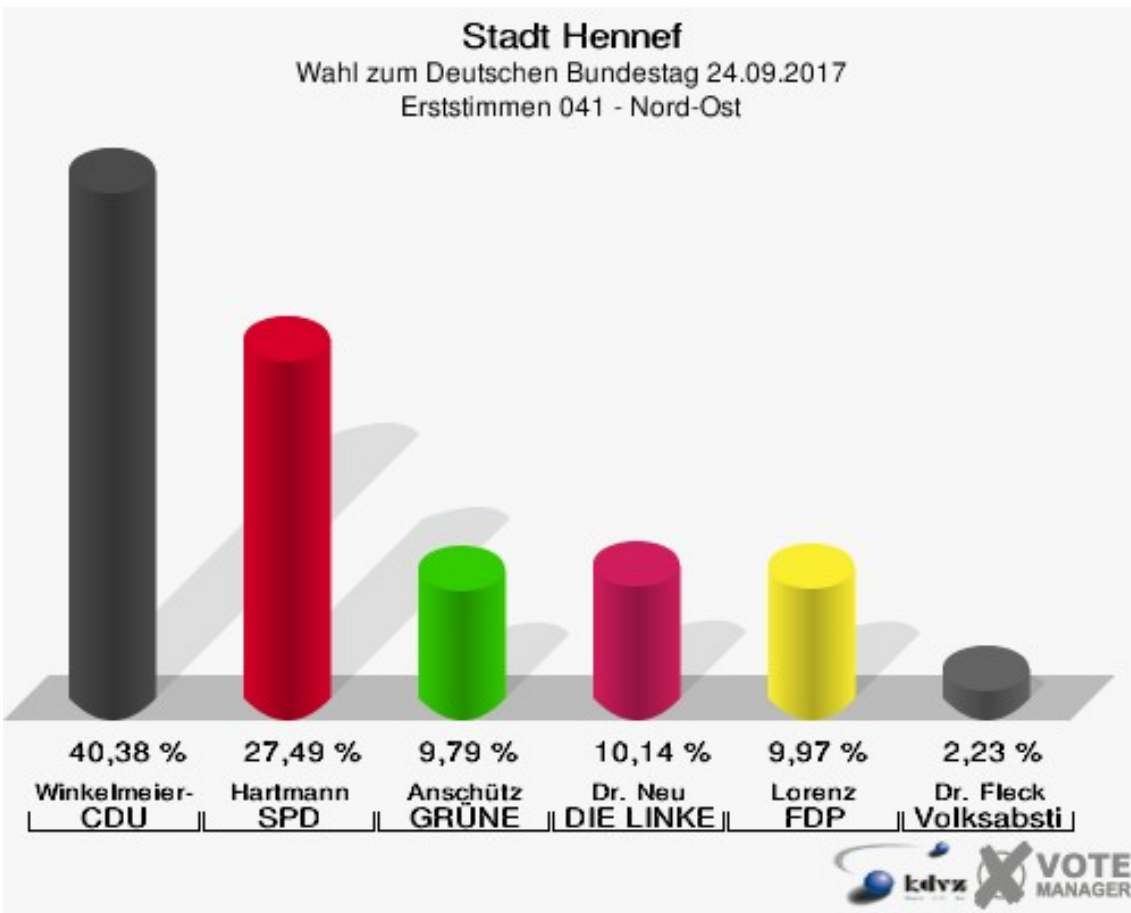

Sonst. = Sonstige

Stadt Hennef

Wahl zum Deutschen Bundestag 24.09.2017
Wahlbeteiligung 032 - Zentrum-Ost

041 - Nord-Ost

	Erststimmen		Zweitstimmen	
Wahlberechtigte	1.197		1.197	
Wähler	594	49,62 %	594	49,62 %
ungültige Stimmen	12	2,02 %	3	0,51 %
gültige Stimmen	582	97,98 %	591	99,49 %
Winkel- meier-Becker, CDU	235	40,38 %	183	30,96 %
Hartmann, SPD	160	27,49 %	142	24,03 %
Anschütz, GRÜNE	57	9,79 %	60	10,15 %
Dr. Neu, DIE LINKE	59	10,14 %	39	6,60 %
Lorenz, FDP	58	9,97 %	95	16,07 %
AfD	---	---	47	7,95 %
PIRATEN	---	---	0	0,00 %
NPD	---	---	0	0,00 %
Die PARTEI	---	---	12	2,03 %
FREIE WÄHLER	---	---	2	0,34 %
Dr. Fleck, Volksab- stimmung	13	2,23 %	0	0,00 %
ÖDP	---	---	0	0,00 %
MLPD	---	---	1	0,17 %
SGP	---	---	0	0,00 %
Allianz Deutscher Demokraten	---	---	4	0,68 %
BGE	---	---	0	0,00 %
DiB	---	---	0	0,00 %
DKP	---	---	0	0,00 %
DM	---	---	2	0,34 %
Die Humanisten	---	---	0	0,00 %
Gesundheitsfor- schung	---	---	1	0,17 %
Tierschutzpartei	---	---	1	0,17 %
V-Partei ³	---	---	2	0,34 %