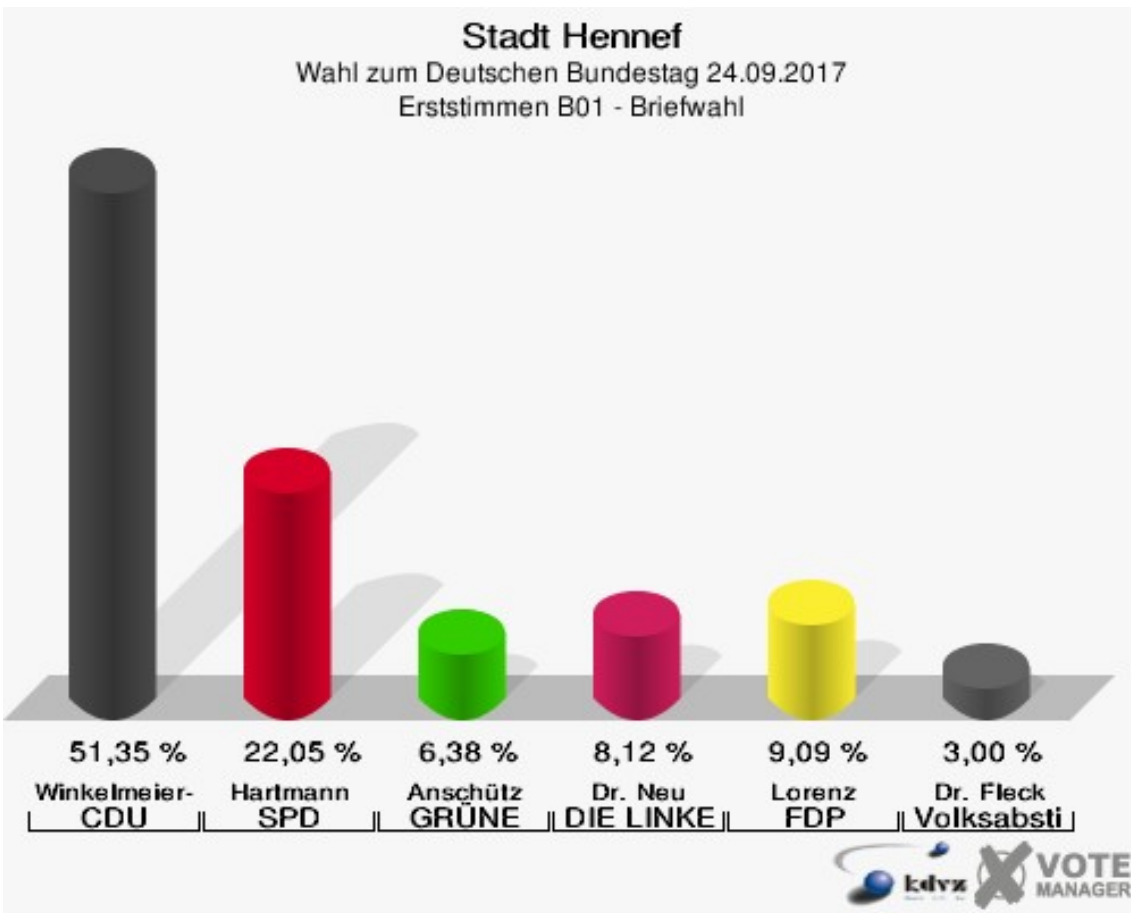

Sonst. = Sonstige

Stadt Hennef

Wahl zum Deutschen Bundestag 24.09.2017
Wahlbeteiligung 202 - Lauthausen/Oberauel

B01 - Briefwahl

Wähler	Erststimmen		Zweitstimmen	
	Anzahl	Anteil %	Anzahl	Anteil %
Wähler	1.048		1.048	
ungültige Stimmen	14	1,34 %	4	0,38 %
gültige Stimmen	1.034	98,66 %	1.044	99,62 %
Winkel- meier-Becker, CDU	531	51,35 %	435	41,67 %
Hartmann, SPD	228	22,05 %	180	17,24 %
Anschütz, GRÜNE	66	6,38 %	90	8,62 %
Dr. Neu, DIE LINKE	84	8,12 %	65	6,23 %
Lorenz, FDP	94	9,09 %	158	15,13 %
AfD	---	---	70	6,70 %
PIRATEN	---	---	3	0,29 %
NPD	---	---	1	0,10 %
Die PARTEI	---	---	10	0,96 %
FREIE WÄHLER	---	---	0	0,00 %
Dr. Fleck, Volksab- stimmung	31	3,00 %	8	0,77 %
ÖDP	---	---	0	0,00 %
MLPD	---	---	1	0,10 %
SGP	---	---	0	0,00 %
Allianz Deutscher Demokraten	---	---	1	0,10 %
BGE	---	---	1	0,10 %
DiB	---	---	0	0,00 %
DKP	---	---	0	0,00 %
DM	---	---	1	0,10 %
Die Humanisten	---	---	0	0,00 %
Gesundheitsfor- schung	---	---	1	0,10 %
Tierschutzpartei	---	---	17	1,63 %
V-Partei ³	---	---	2	0,19 %