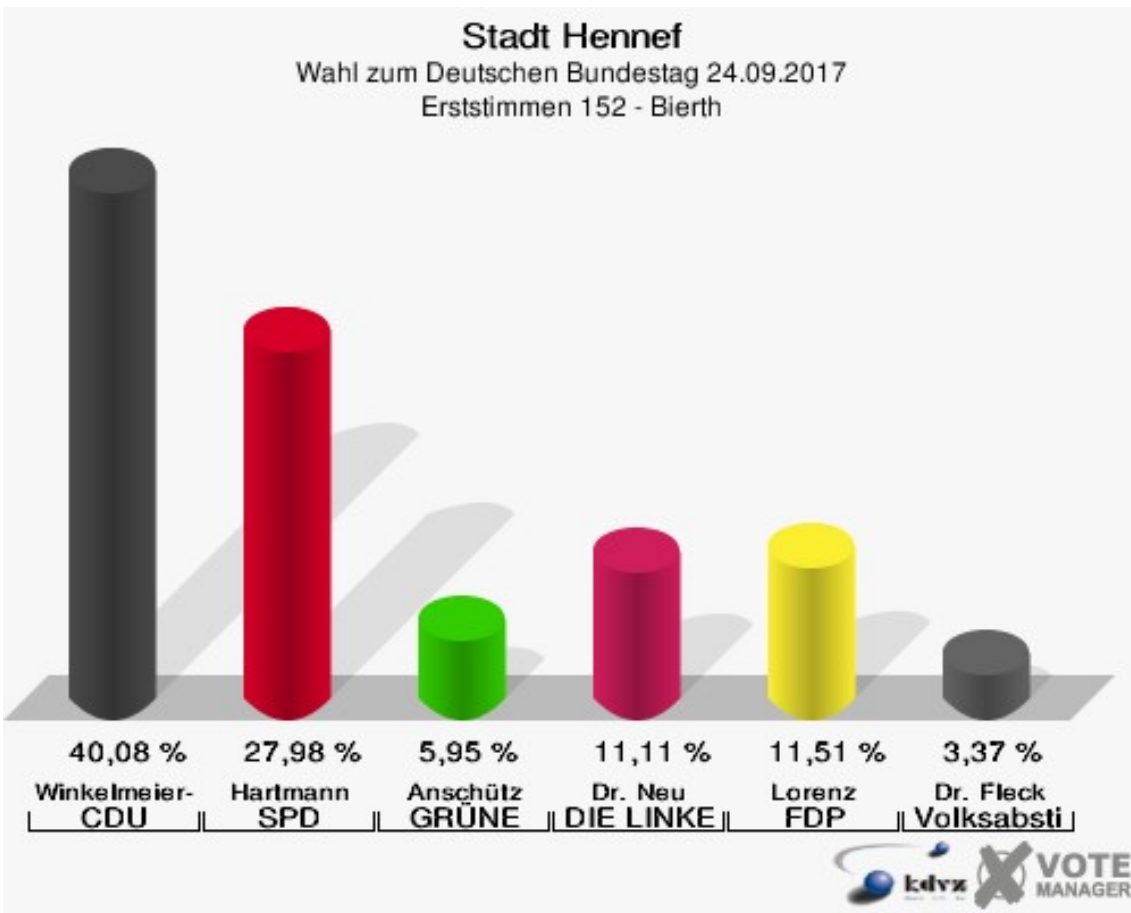

Sonst. = Sonstige

Stadt Hennef

Wahl zum Deutschen Bundestag 24.09.2017
Wahlbeteiligung 151 - Lichtenberg

152 - Bierth

	Erststimmen		Zweitstimmen	
Wahlberechtigte	896		896	
Wähler	516	57,59 %	516	57,59 %
ungültige Stimmen	12	2,33 %	3	0,58 %
gültige Stimmen	504	97,67 %	513	99,42 %
Winkel- meier-Becker, CDU	202	40,08 %	150	29,24 %
Hartmann, SPD	141	27,98 %	110	21,44 %
Anschütz, GRÜNE	30	5,95 %	33	6,43 %
Dr. Neu, DIE LINKE	56	11,11 %	48	9,36 %
Lorenz, FDP	58	11,51 %	77	15,01 %
AfD	---	---	74	14,42 %
PIRATEN	---	---	3	0,58 %
NPD	---	---	0	0,00 %
Die PARTEI	---	---	8	1,56 %
FREIE WÄHLER	---	---	1	0,19 %
Dr. Fleck, Volksab- stimmung	17	3,37 %	0	0,00 %
ÖDP	---	---	1	0,19 %
MLPD	---	---	0	0,00 %
SGP	---	---	0	0,00 %
Allianz Deutscher Demokraten	---	---	0	0,00 %
BGE	---	---	0	0,00 %
DiB	---	---	0	0,00 %
DKP	---	---	0	0,00 %
DM	---	---	0	0,00 %
Die Humanisten	---	---	0	0,00 %
Gesundheitsfor- schung	---	---	0	0,00 %
Tierschutzpartei	---	---	7	1,36 %
V-Partei ³	---	---	1	0,19 %