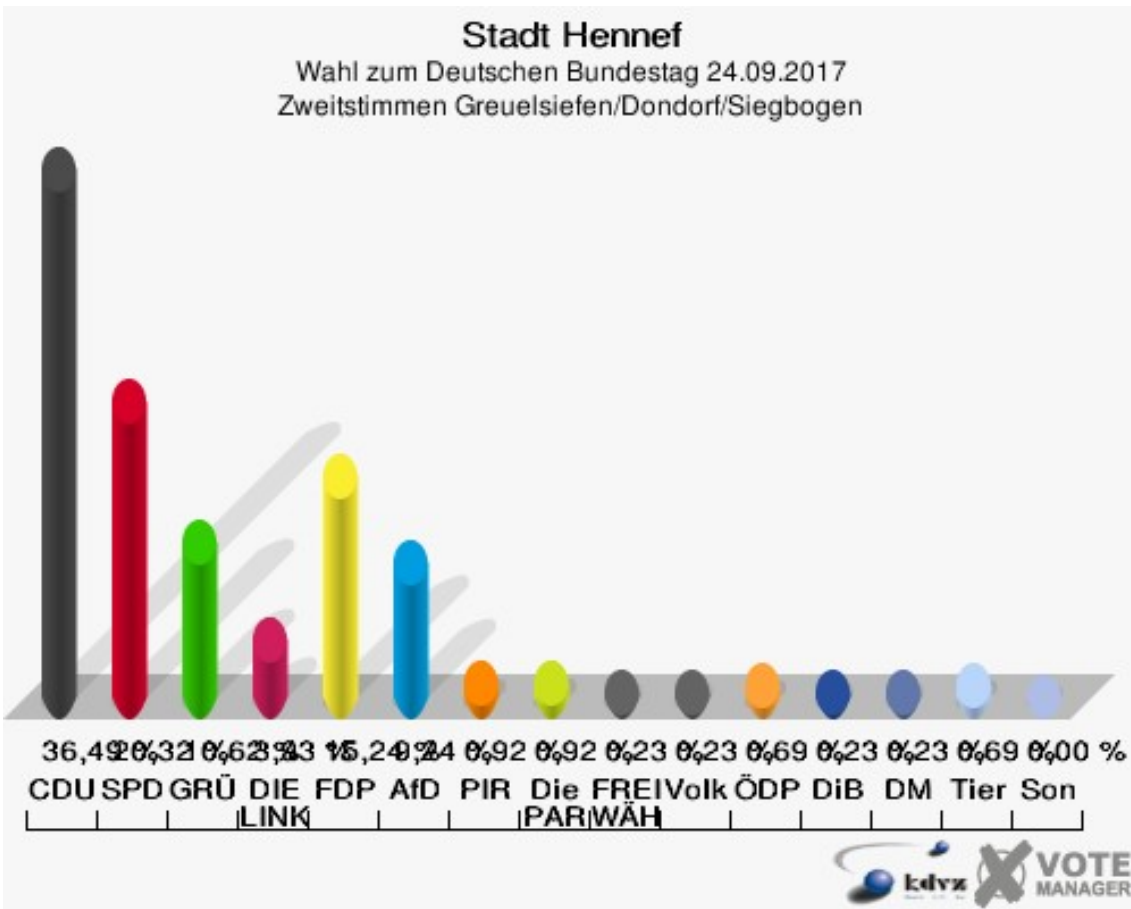

Sonst. = Sonstige

Stadt Hennef

Wahl zum Deutschen Bundestag 24.09.2017
Wahlbeteiligung Geistingen

2 von 2 Schnellmeldungen

Greuelsiefen/Dondorf/Siegbogen

	Erststimmen		Zweitstimmen	
Wahlberechtigte	773		773	
Wähler	439	56,79 %	439	56,79 %
ungültige Stimmen	10	2,28 %	6	1,37 %
gültige Stimmen	429	97,72 %	433	98,63 %
Winkel- meier-Becker, CDU	214	49,88 %	158	36,49 %
Hartmann, SPD	117	27,27 %	88	20,32 %
Anschütz, GRÜNE	24	5,59 %	46	10,62 %
Dr. Neu, DIE LINKE	21	4,90 %	17	3,93 %
Lorenz, FDP	47	10,96 %	66	15,24 %
AfD	---	---	40	9,24 %
PIRATEN	---	---	4	0,92 %
NPD	---	---	0	0,00 %
Die PARTEI	---	---	4	0,92 %
FREIE WÄHLER	---	---	1	0,23 %
Dr. Fleck, Volksab- stimmung	6	1,40 %	1	0,23 %
ÖDP	---	---	3	0,69 %
MLPD	---	---	0	0,00 %
SGP	---	---	0	0,00 %
Allianz Deutscher Demokraten	---	---	0	0,00 %
BGE	---	---	0	0,00 %
DiB	---	---	1	0,23 %
DKP	---	---	0	0,00 %
DM	---	---	1	0,23 %
Die Humanisten	---	---	0	0,00 %
Gesundheitsfor- schung	---	---	0	0,00 %
Tierschutzpartei	---	---	3	0,69 %
V-Partei ³	---	---	0	0,00 %