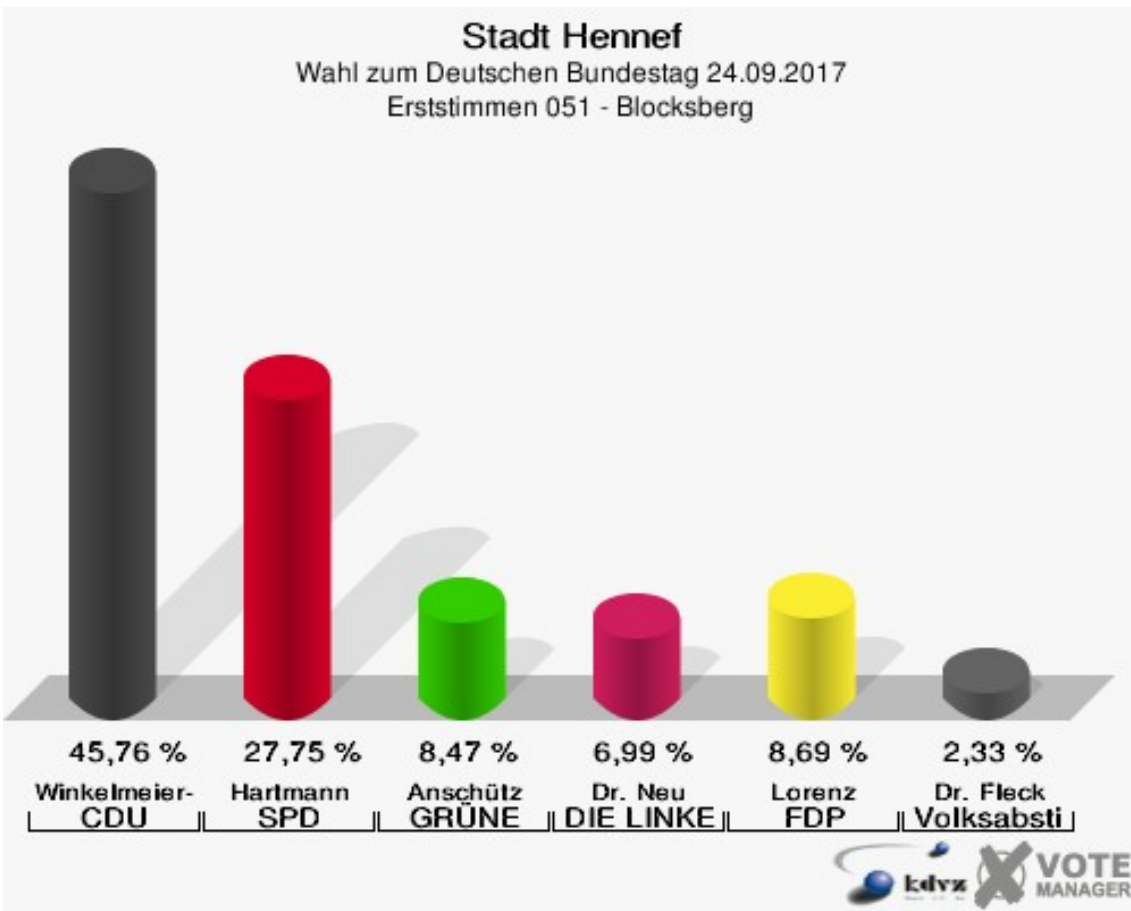

Sonst. = Sonstige

Stadt Hennef

Wahl zum Deutschen Bundestag 24.09.2017
Wahlbeteiligung 042 - Nord-West

051 - Blocksberg

	Erststimmen		Zweitstimmen	
Wahlberechtigte	901		901	
Wähler	482	53,50 %	482	53,50 %
ungültige Stimmen	10	2,07 %	6	1,24 %
gültige Stimmen	472	97,93 %	476	98,76 %
Winkel- meier-Becker, CDU	216	45,76 %	154	32,35 %
Hartmann, SPD	131	27,75 %	115	24,16 %
Anschütz, GRÜNE	40	8,47 %	48	10,08 %
Dr. Neu, DIE LINKE	33	6,99 %	34	7,14 %
Lorenz, FDP	41	8,69 %	75	15,76 %
AfD	---	---	45	9,45 %
PIRATEN	---	---	0	0,00 %
NPD	---	---	0	0,00 %
Die PARTEI	---	---	2	0,42 %
FREIE WÄHLER	---	---	1	0,21 %
Dr. Fleck, Volksab- stimmung	11	2,33 %	0	0,00 %
ÖDP	---	---	0	0,00 %
MLPD	---	---	0	0,00 %
SGP	---	---	0	0,00 %
Allianz Deutscher Demokraten	---	---	1	0,21 %
BGE	---	---	0	0,00 %
DiB	---	---	0	0,00 %
DKP	---	---	0	0,00 %
DM	---	---	0	0,00 %
Die Humanisten	---	---	1	0,21 %
Gesundheitsfor- schung	---	---	0	0,00 %
Tierschutzpartei	---	---	0	0,00 %
V-Partei ³	---	---	0	0,00 %