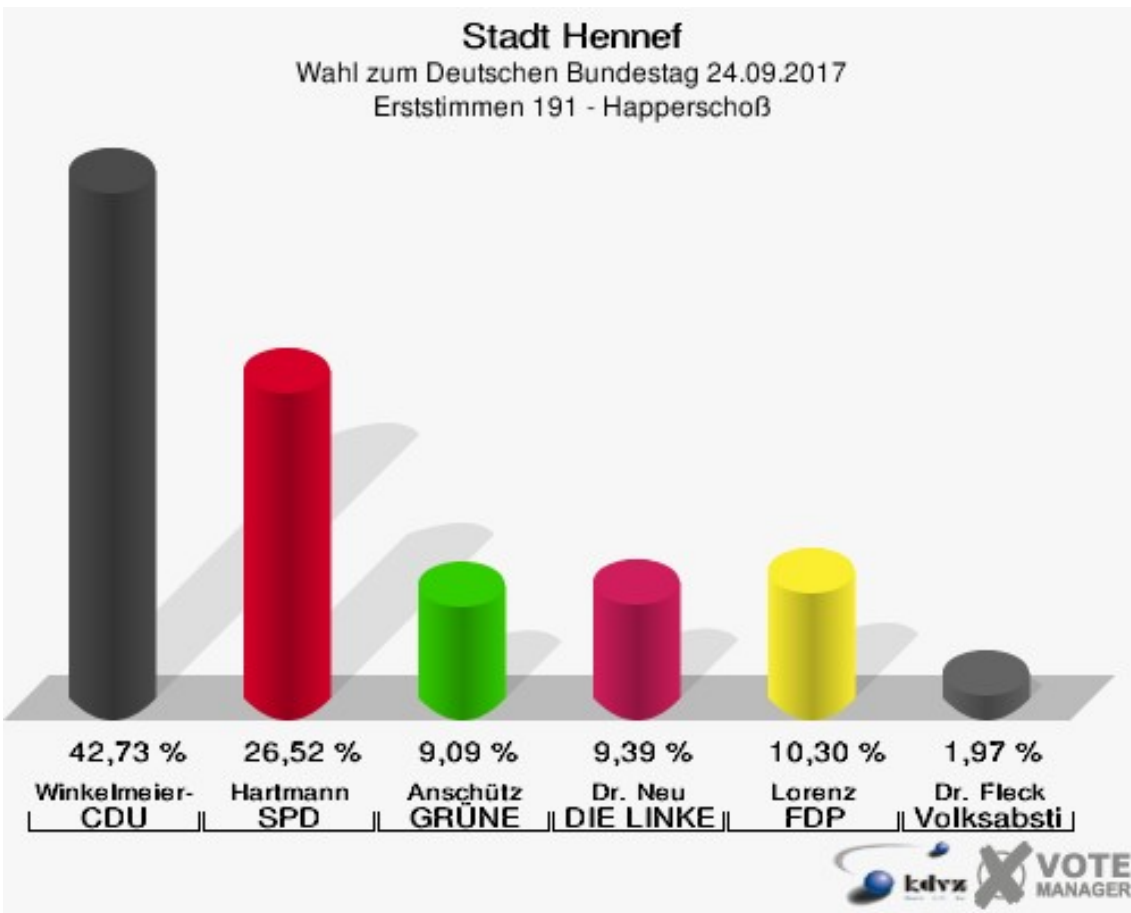

Sonst. = Sonstige

Stadt Hennef

Wahl zum Deutschen Bundestag 24.09.2017
Wahlbeteiligung 182 - Bröl

191 - Happerschoß

	Erststimmen		Zweitstimmen	
Wahlberechtigte	1.074		1.074	
Wähler	665	61,92 %	665	61,92 %
ungültige Stimmen	5	0,75 %	3	0,45 %
gültige Stimmen	660	99,25 %	662	99,55 %
Winkel- meier-Becker, CDU	282	42,73 %	204	30,82 %
Hartmann, SPD	175	26,52 %	123	18,58 %
Anschütz, GRÜNE	60	9,09 %	78	11,78 %
Dr. Neu, DIE LINKE	62	9,39 %	63	9,52 %
Lorenz, FDP	68	10,30 %	108	16,31 %
AfD	---	---	50	7,55 %
PIRATEN	---	---	3	0,45 %
NPD	---	---	0	0,00 %
Die PARTEI	---	---	20	3,02 %
FREIE WÄHLER	---	---	4	0,60 %
Dr. Fleck, Volksab- stimmung	13	1,97 %	0	0,00 %
ÖDP	---	---	1	0,15 %
MLPD	---	---	1	0,15 %
SGP	---	---	0	0,00 %
Allianz Deutscher Demokraten	---	---	0	0,00 %
BGE	---	---	0	0,00 %
DiB	---	---	0	0,00 %
DKP	---	---	1	0,15 %
DM	---	---	0	0,00 %
Die Humanisten	---	---	0	0,00 %
Gesundheitsfor- schung	---	---	0	0,00 %
Tierschutzpartei	---	---	5	0,76 %
V-Partei ³	---	---	1	0,15 %