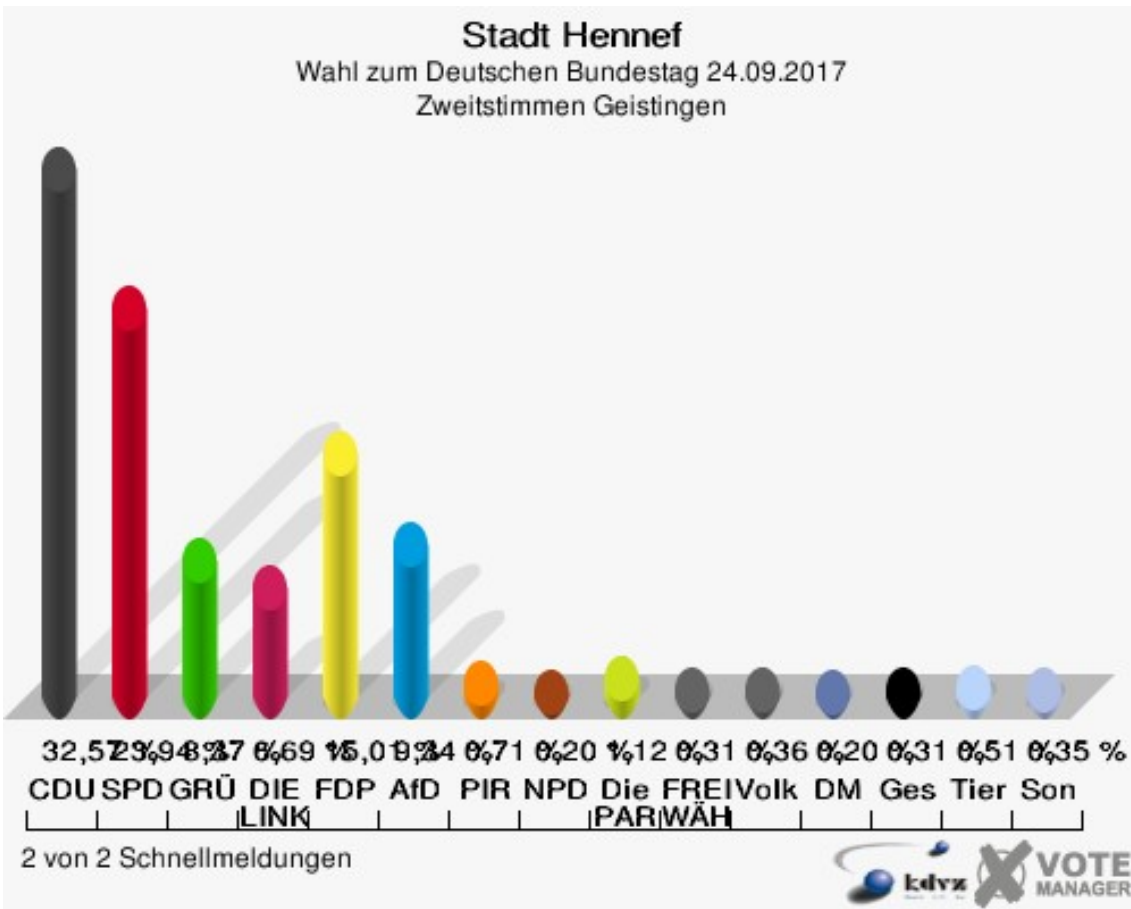

Sonst. = Sonstige

Stadt Hennef

Wahl zum Deutschen Bundestag 24.09.2017
Wahlbeteiligung Geisbach/Edgoven

2 von 2 Schnellmeldungen

Geistingen

	Erststimmen		Zweitstimmen	
Wahlberechtigte	3.479		3.479	
Wähler	1.973	56,71 %	1.973	56,71 %
ungültige Stimmen	33	1,67 %	14	0,71 %
gültige Stimmen	1.940	98,33 %	1.959	99,29 %
Winkel- meier-Becker, CDU	853	43,97 %	638	32,57 %
Hartmann, SPD	570	29,38 %	469	23,94 %
Anschütz, GRÜNE	112	5,77 %	164	8,37 %
Dr. Neu, DIE LINKE	148	7,63 %	131	6,69 %
Lorenz, FDP	204	10,52 %	294	15,01 %
AfD	---	---	183	9,34 %
PIRATEN	---	---	14	0,71 %
NPD	---	---	4	0,20 %
Die PARTEI	---	---	22	1,12 %
FREIE WÄHLER	---	---	6	0,31 %
Dr. Fleck, Volksab- stimmung	53	2,73 %	7	0,36 %
ÖDP	---	---	1	0,05 %
MLPD	---	---	1	0,05 %
SGP	---	---	0	0,00 %
Allianz Deutscher Demokraten	---	---	0	0,00 %
BGE	---	---	2	0,10 %
DiB	---	---	1	0,05 %
DKP	---	---	0	0,00 %
DM	---	---	4	0,20 %
Die Humanisten	---	---	2	0,10 %
Gesundheitsfor- schung	---	---	6	0,31 %
Tierschutzpartei	---	---	10	0,51 %
V-Partei ³	---	---	0	0,00 %