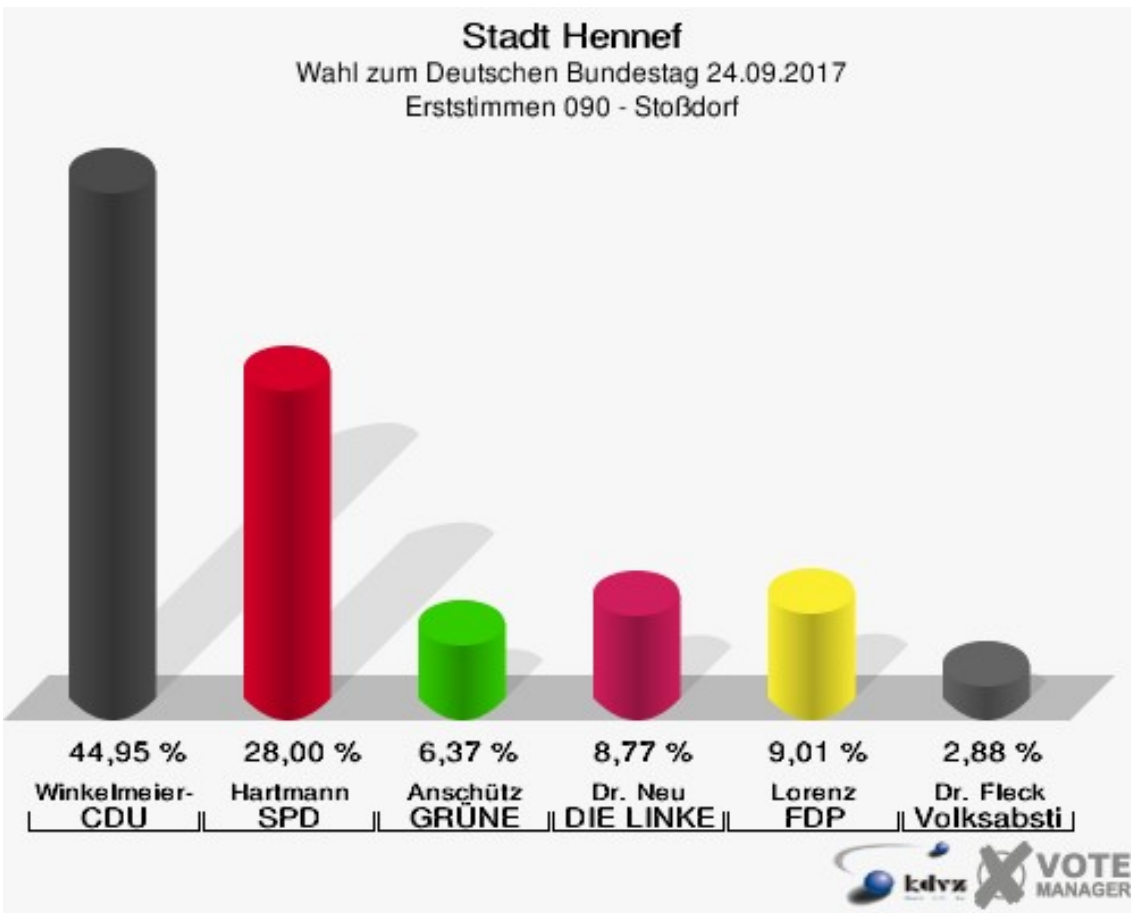

Sonst. = Sonstige

Stadt Hennef

Wahl zum Deutschen Bundestag 24.09.2017
Wahlbeteiligung 080 - Geistingen-Sand

090 - Stoßdorf

	Erststimmen		Zweitstimmen	
Wahlberechtigte	1.392		1.392	
Wähler	858	61,64 %	858	61,64 %
ungültige Stimmen	26	3,03 %	14	1,63 %
gültige Stimmen	832	96,97 %	844	98,37 %
Winkel- meier-Becker, CDU	374	44,95 %	285	33,77 %
Hartmann, SPD	233	28,00 %	197	23,34 %
Anschütz, GRÜNE	53	6,37 %	63	7,46 %
Dr. Neu, DIE LINKE	73	8,77 %	50	5,92 %
Lorenz, FDP	75	9,01 %	123	14,57 %
AfD	---	---	92	10,90 %
PIRATEN	---	---	3	0,36 %
NPD	---	---	3	0,36 %
Die PARTEI	---	---	10	1,18 %
FREIE WÄHLER	---	---	2	0,24 %
Dr. Fleck, Volksab- stimmung	24	2,88 %	3	0,36 %
ÖDP	---	---	3	0,36 %
MLPD	---	---	1	0,12 %
SGP	---	---	0	0,00 %
Allianz Deutscher Demokraten	---	---	0	0,00 %
BGE	---	---	0	0,00 %
DiB	---	---	0	0,00 %
DKP	---	---	0	0,00 %
DM	---	---	2	0,24 %
Die Humanisten	---	---	0	0,00 %
Gesundheitsfor- schung	---	---	2	0,24 %
Tierschutzpartei	---	---	3	0,36 %
V-Partei ³	---	---	2	0,24 %