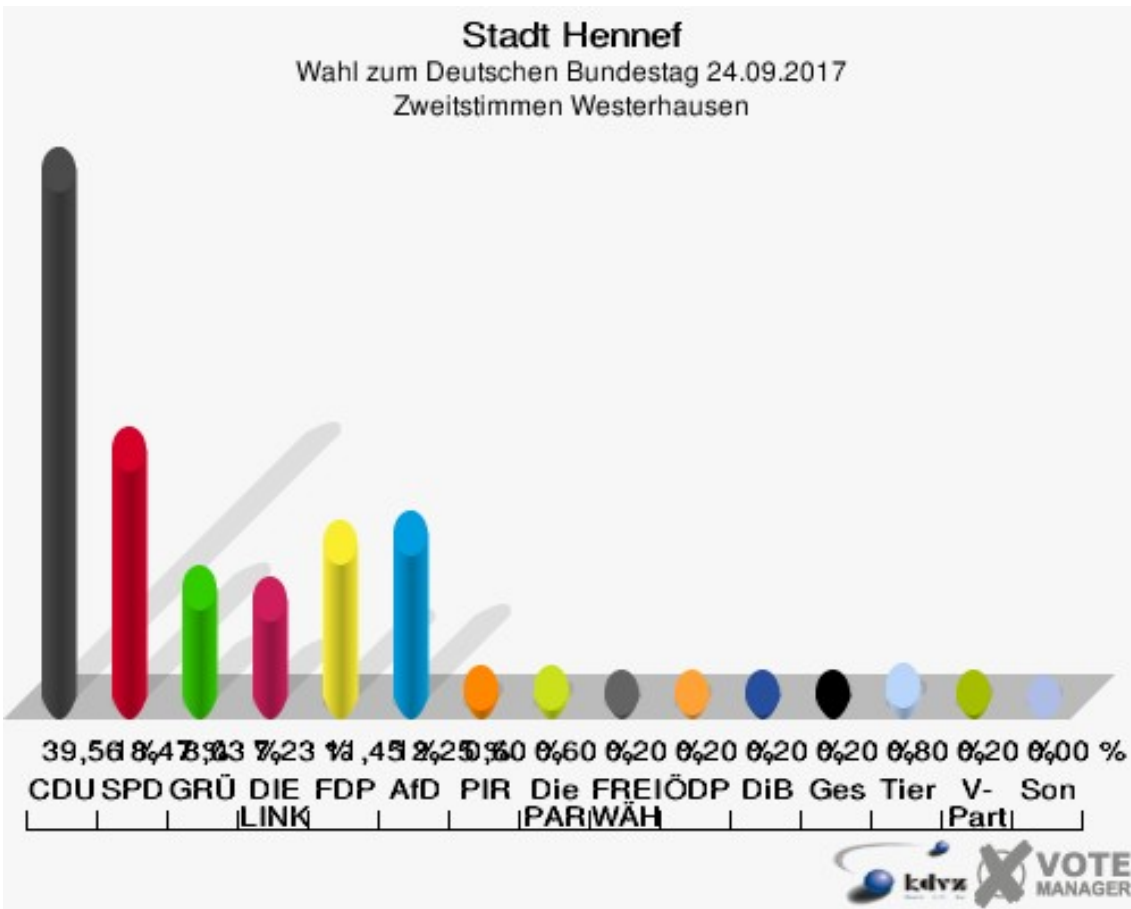

Sonst. = Sonstige

Stadt Hennef

Wahl zum Deutschen Bundestag 24.09.2017
Wahlbeteiligung Weldergoven/Siegbogen

Westerhausen

	Erststimmen		Zweitstimmen	
Wahlberechtigte	750		750	
Wähler	501	66,80 %	501	66,80 %
ungültige Stimmen	10	2,00 %	3	0,60 %
gültige Stimmen	491	98,00 %	498	99,40 %
Winkel- meier-Becker, CDU	234	47,66 %	197	39,56 %
Hartmann, SPD	122	24,85 %	92	18,47 %
Anschütz, GRÜNE	37	7,54 %	40	8,03 %
Dr. Neu, DIE LINKE	43	8,76 %	36	7,23 %
Lorenz, FDP	40	8,15 %	57	11,45 %
AfD	---	---	61	12,25 %
PIRATEN	---	---	3	0,60 %
NPD	---	---	0	0,00 %
Die PARTEI	---	---	3	0,60 %
FREIE WÄHLER	---	---	1	0,20 %
Dr. Fleck, Volksab- stimmung	15	3,05 %	0	0,00 %
ÖDP	---	---	1	0,20 %
MLPD	---	---	0	0,00 %
SGP	---	---	0	0,00 %
Allianz Deutscher Demokraten	---	---	0	0,00 %
BGE	---	---	0	0,00 %
DiB	---	---	1	0,20 %
DKP	---	---	0	0,00 %
DM	---	---	0	0,00 %
Die Humanisten	---	---	0	0,00 %
Gesundheitsfor- schung	---	---	1	0,20 %
Tierschutzpartei	---	---	4	0,80 %
V-Partei ³	---	---	1	0,20 %

Sonst. = Sonstige

Stadt Hennef

Wahl zum Deutschen Bundestag 24.09.2017
Wahlbeteiligung Westerhausen

Zentrum

	Erststimmen		Zweitstimmen	
Wahlberechtigte	8.277		8.277	
Wähler	4.536	54,80 %	4.536	54,80 %
ungültige Stimmen	136	3,00 %	68	1,50 %
gültige Stimmen	4.400	97,00 %	4.468	98,50 %
Winkel- meier-Becker, CDU	1.861	42,30 %	1.407	31,49 %
Hartmann, SPD	1.231	27,98 %	1.024	22,92 %
Anschütz, GRÜNE	319	7,25 %	363	8,12 %
Dr. Neu, DIE LINKE	433	9,84 %	375	8,39 %
Lorenz, FDP	444	10,09 %	662	14,82 %
AfD	---	---	458	10,25 %
PIRATEN	---	---	19	0,43 %
NPD	---	---	7	0,16 %
Die PARTEI	---	---	57	1,28 %
FREIE WÄHLER	---	---	12	0,27 %
Dr. Fleck, Volksab- stimmung	112	2,55 %	4	0,09 %
ÖDP	---	---	5	0,11 %
MLPD	---	---	1	0,02 %
SGP	---	---	0	0,00 %
Allianz Deutscher Demokraten	---	---	13	0,29 %
BGE	---	---	2	0,04 %
DiB	---	---	5	0,11 %
DKP	---	---	0	0,00 %
DM	---	---	7	0,16 %
Die Humanisten	---	---	6	0,13 %
Gesundheitsfor- schung	---	---	5	0,11 %
Tierschutzpartei	---	---	28	0,63 %
V-Partei ³	---	---	8	0,18 %