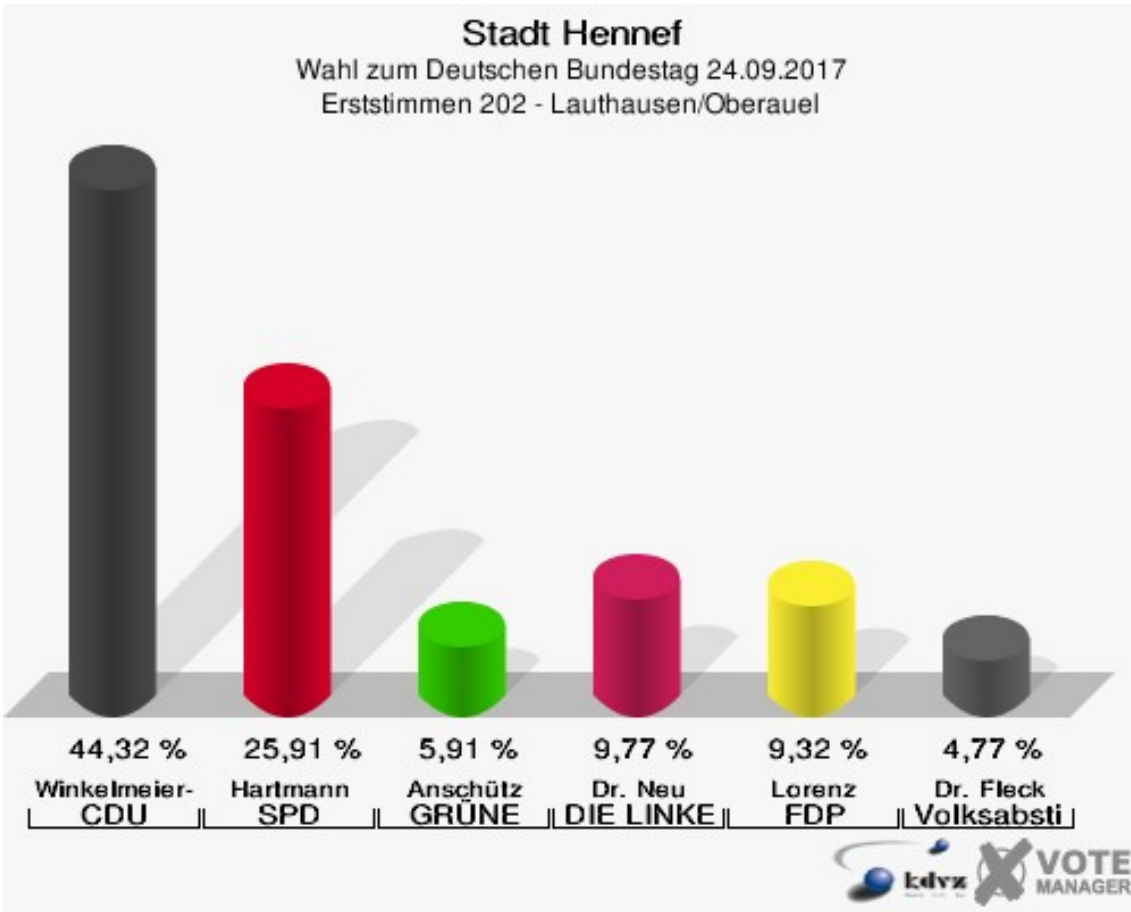

Sonst. = Sonstige

Stadt Hennef

Wahl zum Deutschen Bundestag 24.09.2017
Wahlbeteiligung 201 - Bödingen

202 - Lauthausen/Oberauel

	Erststimmen		Zweitstimmen	
Wahlberechtigte	902		902	
Wähler	457	50,67 %	457	50,67 %
ungültige Stimmen	17	3,72 %	6	1,31 %
gültige Stimmen	440	96,28 %	451	98,69 %
Winkel- meier-Becker, CDU	195	44,32 %	154	34,15 %
Hartmann, SPD	114	25,91 %	93	20,62 %
Anschütz, GRÜNE	26	5,91 %	33	7,32 %
Dr. Neu, DIE LINKE	43	9,77 %	35	7,76 %
Lorenz, FDP	41	9,32 %	47	10,42 %
AfD	---	---	68	15,08 %
PIRATEN	---	---	2	0,44 %
NPD	---	---	2	0,44 %
Die PARTEI	---	---	6	1,33 %
FREIE WÄHLER	---	---	1	0,22 %
Dr. Fleck, Volksab- stimmung	21	4,77 %	3	0,67 %
ÖDP	---	---	0	0,00 %
MLPD	---	---	0	0,00 %
SGP	---	---	0	0,00 %
Allianz Deutscher Demokraten	---	---	0	0,00 %
BGE	---	---	1	0,22 %
DiB	---	---	2	0,44 %
DKP	---	---	0	0,00 %
DM	---	---	2	0,44 %
Die Humanisten	---	---	0	0,00 %
Gesundheitsfor- schung	---	---	0	0,00 %
Tierschutzpartei	---	---	2	0,44 %
V-Partei ³	---	---	0	0,00 %