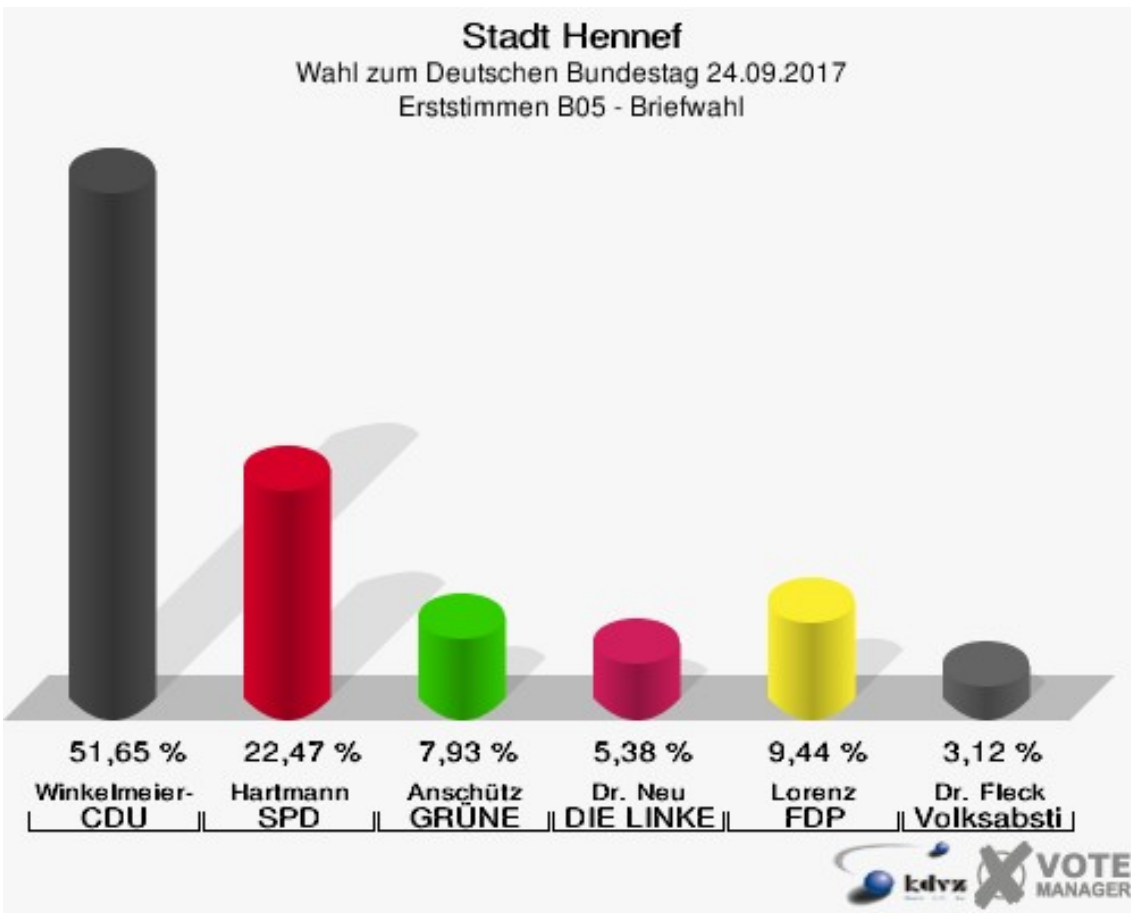

Sonst. = Sonstige