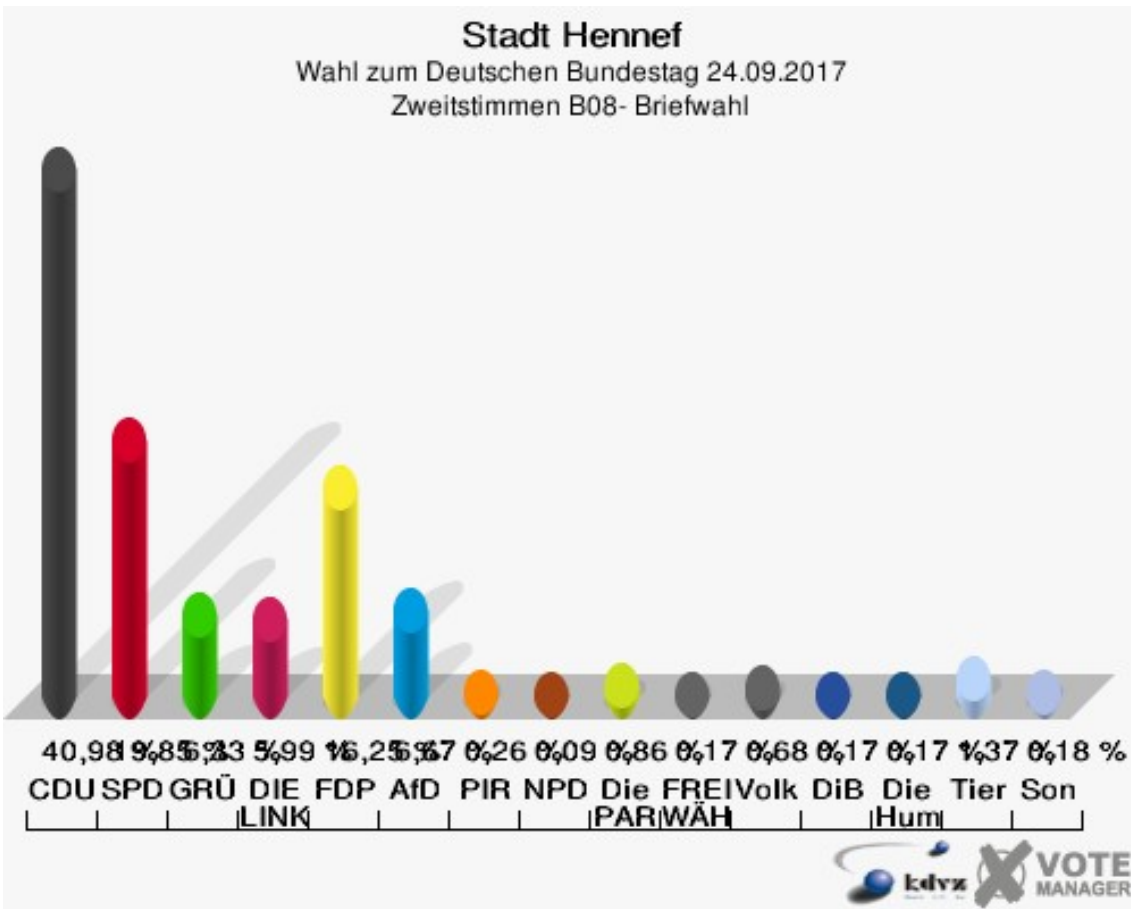

Sonst. = Sonstige

Übersicht Wahlbezirke

Stadt Hennef									
Wahl zum Deutschen Bundestag 24.09.2017									
Zusammenstellung der Ergebnisse nach Wahlbezirken - Erststimmen -									
Wahlbezirk	Wahlbe- rechtigte	Wähler	gültig	Winkel- meier-Becker CDU	Hartmann SPD	Anschütz GRÜNE	Dr. Neu DIE LINKE	Lorenz FDP	Dr. Fleck Volksabstim- mung
010 - Obere Warth	1.685	1.007	993	434	249	87	91	101	31
		59,76 %	98,61 %	43,71 %	25,08 %	8,76 %	9,16 %	10,17 %	3,12 %
021 - Untere Warth	789	416	398	119	147	18	56	51	7
		52,72 %	95,67 %	29,90 %	36,93 %	4,52 %	14,07 %	12,81 %	1,76 %
022 - Untere Warth/ Mitte	864	499	474	184	150	26	45	55	14
		57,75 %	94,99 %	38,82 %	31,65 %	5,49 %	9,49 %	11,60 %	2,95 %
031 - Zentrum-West	734	403	389	144	107	39	46	39	14
		54,90 %	96,53 %	37,02 %	27,51 %	10,03 %	11,83 %	10,03 %	3,60 %
032 - Zentrum-Ost	870	456	443	167	132	35	51	47	11
		52,41 %	97,15 %	37,70 %	29,80 %	7,90 %	11,51 %	10,61 %	2,48 %
041 - Nord-Ost	1.197	594	582	235	160	57	59	58	13
		49,62 %	97,98 %	40,38 %	27,49 %	9,79 %	10,14 %	9,97 %	2,23 %
042 - Nord-West	880	452	440	189	120	26	49	43	13
		51,36 %	97,35 %	42,95 %	27,27 %	5,91 %	11,14 %	9,77 %	2,95 %
051 - Blocksberg	901	482	472	216	131	40	33	41	11
		53,50 %	97,93 %	45,76 %	27,75 %	8,47 %	6,99 %	8,69 %	2,33 %
052 - Zentrum-Süd	1.016	596	577	276	158	33	45	53	12
		58,66 %	96,81 %	47,83 %	27,38 %	5,72 %	7,80 %	9,19 %	2,08 %
061 - Steimelsberg	784	446	435	190	112	35	43	47	8
		56,89 %	97,53 %	43,68 %	25,75 %	8,05 %	9,89 %	10,80 %	1,84 %
062 - Süd	1.031	608	588	260	161	28	62	61	16