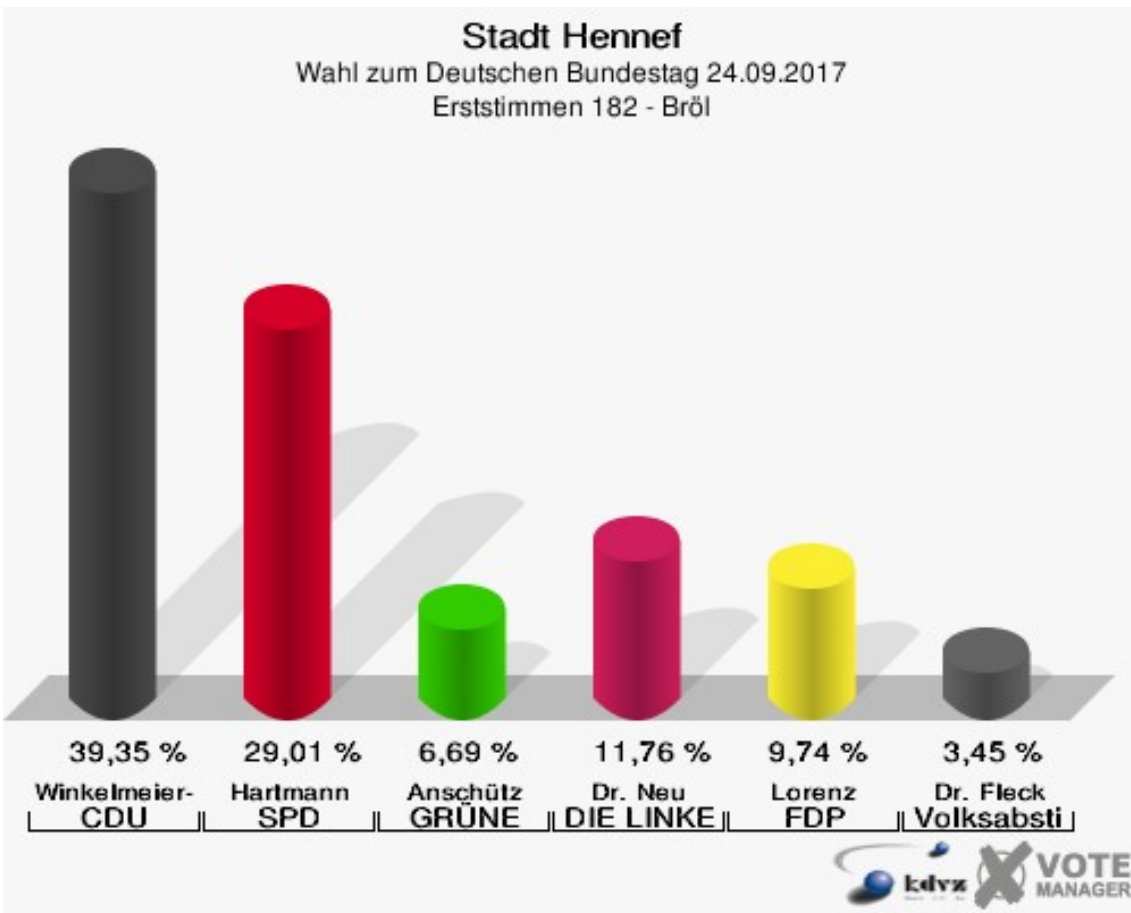

Sonst. = Sonstige

Stadt Hennef

Wahl zum Deutschen Bundestag 24.09.2017
Wahlbeteiligung 181 - Allner

182 - Bröl

	Erststimmen		Zweitstimmen	
Wahlberechtigte	937		937	
Wähler	509	54,32 %	509	54,32 %
ungültige Stimmen	16	3,14 %	4	0,79 %
gültige Stimmen	493	96,86 %	505	99,21 %
Winkel- meier-Becker, CDU	194	39,35 %	162	32,08 %
Hartmann, SPD	143	29,01 %	106	20,99 %
Anschütz, GRÜNE	33	6,69 %	44	8,71 %
Dr. Neu, DIE LINKE	58	11,76 %	48	9,50 %
Lorenz, FDP	48	9,74 %	61	12,08 %
AfD	---	---	62	12,28 %
PIRATEN	---	---	2	0,40 %
NPD	---	---	2	0,40 %
Die PARTEI	---	---	5	0,99 %
FREIE WÄHLER	---	---	2	0,40 %
Dr. Fleck, Volksab- stimmung	17	3,45 %	1	0,20 %
ÖDP	---	---	1	0,20 %
MLPD	---	---	1	0,20 %
SGP	---	---	0	0,00 %
Allianz Deutscher Demokraten	---	---	1	0,20 %
BGE	---	---	1	0,20 %
DiB	---	---	0	0,00 %
DKP	---	---	0	0,00 %
DM	---	---	0	0,00 %
Die Humanisten	---	---	0	0,00 %
Gesundheitsfor- schung	---	---	1	0,20 %
Tierschutzpartei	---	---	5	0,99 %
V-Partei ³	---	---	0	0,00 %