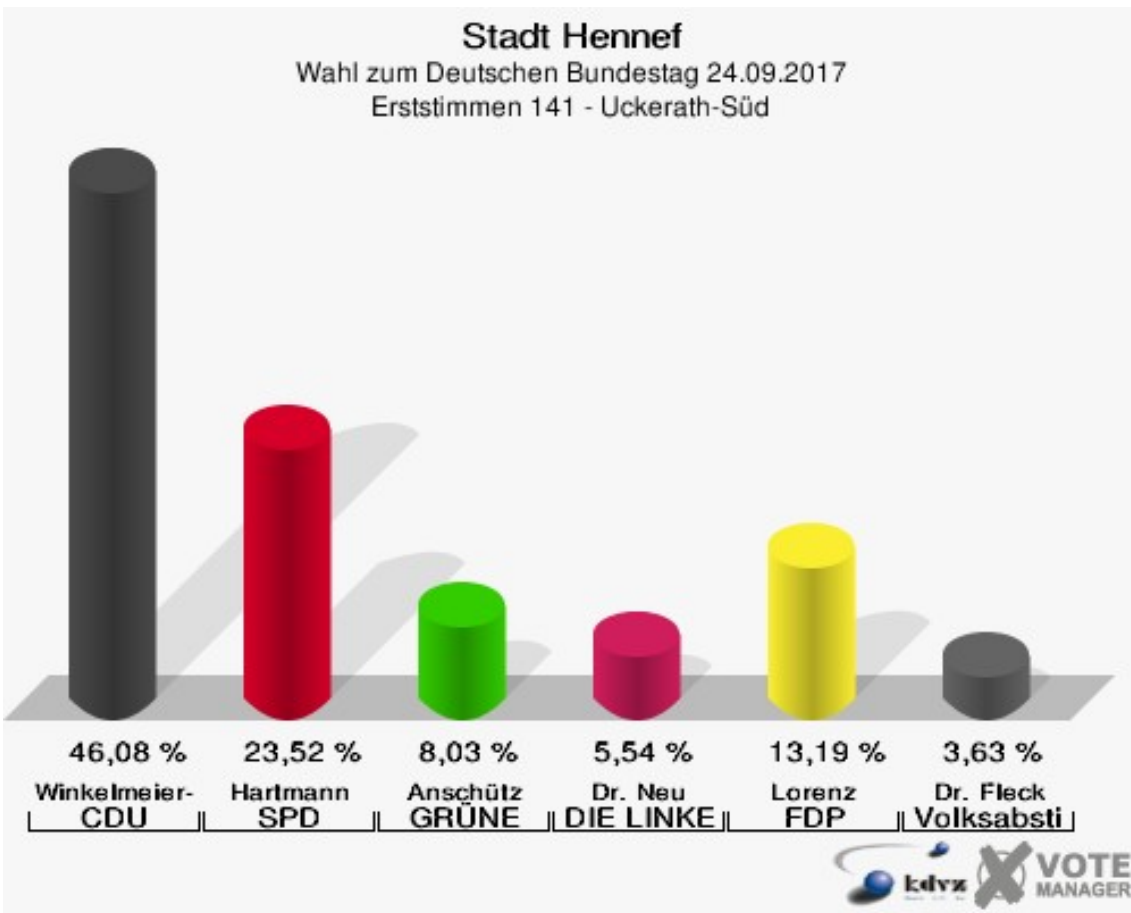

Sonst. = Sonstige

Stadt Hennef

Wahl zum Deutschen Bundestag 24.09.2017
Wahlbeteiligung 132 - Rott/Söven

141 - Uckerath-Süd

	Erststimmen		Zweitstimmen	
Wahlberechtigte	1.020		1.020	
Wähler	549	53,82 %	549	53,82 %
ungültige Stimmen	26	4,74 %	13	2,37 %
gültige Stimmen	523	95,26 %	536	97,63 %
Winkel- meier-Becker, CDU	241	46,08 %	172	32,09 %
Hartmann, SPD	123	23,52 %	104	19,40 %
Anschütz, GRÜNE	42	8,03 %	40	7,46 %
Dr. Neu, DIE LINKE	29	5,54 %	34	6,34 %
Lorenz, FDP	69	13,19 %	88	16,42 %
AfD	---	---	70	13,06 %
PIRATEN	---	---	4	0,75 %
NPD	---	---	0	0,00 %
Die PARTEI	---	---	11	2,05 %
FREIE WÄHLER	---	---	2	0,37 %
Dr. Fleck, Volksab- stimmung	19	3,63 %	1	0,19 %
ÖDP	---	---	0	0,00 %
MLPD	---	---	0	0,00 %
SGP	---	---	0	0,00 %
Allianz Deutscher Demokraten	---	---	0	0,00 %
BGE	---	---	0	0,00 %
DiB	---	---	1	0,19 %
DKP	---	---	0	0,00 %
DM	---	---	0	0,00 %
Die Humanisten	---	---	1	0,19 %
Gesundheitsfor- schung	---	---	0	0,00 %
Tierschutzpartei	---	---	6	1,12 %
V-Partei ³	---	---	2	0,37 %