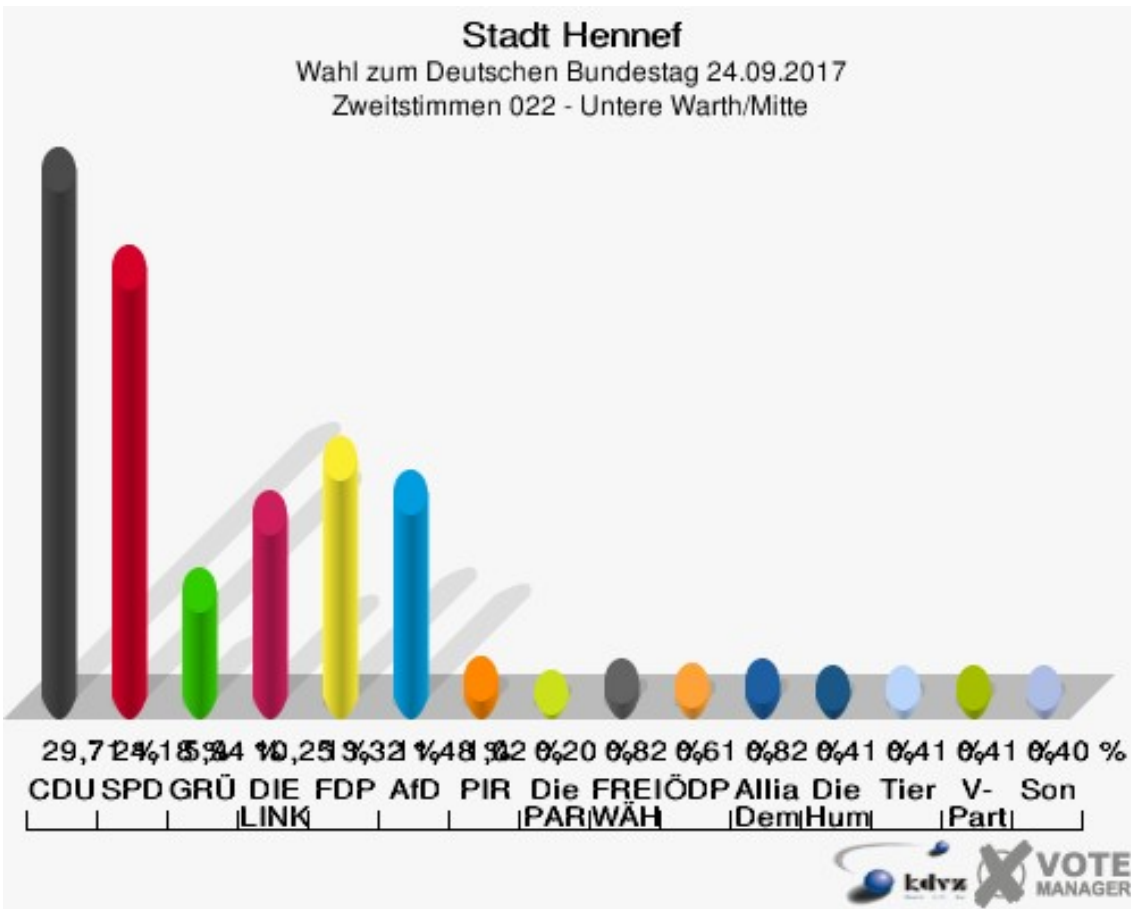

Sonst. = Sonstige

Stadt Hennef

Wahl zum Deutschen Bundestag 24.09.2017
Wahlbeteiligung 021 - Untere Warth

022 - Untere Warth/Mitte

	Erststimmen		Zweitstimmen	
Wahlberechtigte	864		864	
Wähler	499	57,75 %	499	57,75 %
ungültige Stimmen	25	5,01 %	11	2,20 %
gültige Stimmen	474	94,99 %	488	97,80 %
Winkel- meier-Becker, CDU	184	38,82 %	145	29,71 %
Hartmann, SPD	150	31,65 %	118	24,18 %
Anschütz, GRÜNE	26	5,49 %	29	5,94 %
Dr. Neu, DIE LINKE	45	9,49 %	50	10,25 %
Lorenz, FDP	55	11,60 %	65	13,32 %
AfD	---	---	56	11,48 %
PIRATEN	---	---	5	1,02 %
NPD	---	---	0	0,00 %
Die PARTEI	---	---	1	0,20 %
FREIE WÄHLER	---	---	4	0,82 %
Dr. Fleck, Volksab- stimmung	14	2,95 %	0	0,00 %
ÖDP	---	---	3	0,61 %
MLPD	---	---	0	0,00 %
SGP	---	---	0	0,00 %
Allianz Deutscher Demokraten	---	---	4	0,82 %
BGE	---	---	1	0,20 %
DiB	---	---	0	0,00 %
DKP	---	---	0	0,00 %
DM	---	---	1	0,20 %
Die Humanisten	---	---	2	0,41 %
Gesundheitsfor- schung	---	---	0	0,00 %
Tierschutzpartei	---	---	2	0,41 %
V-Partei ³	---	---	2	0,41 %