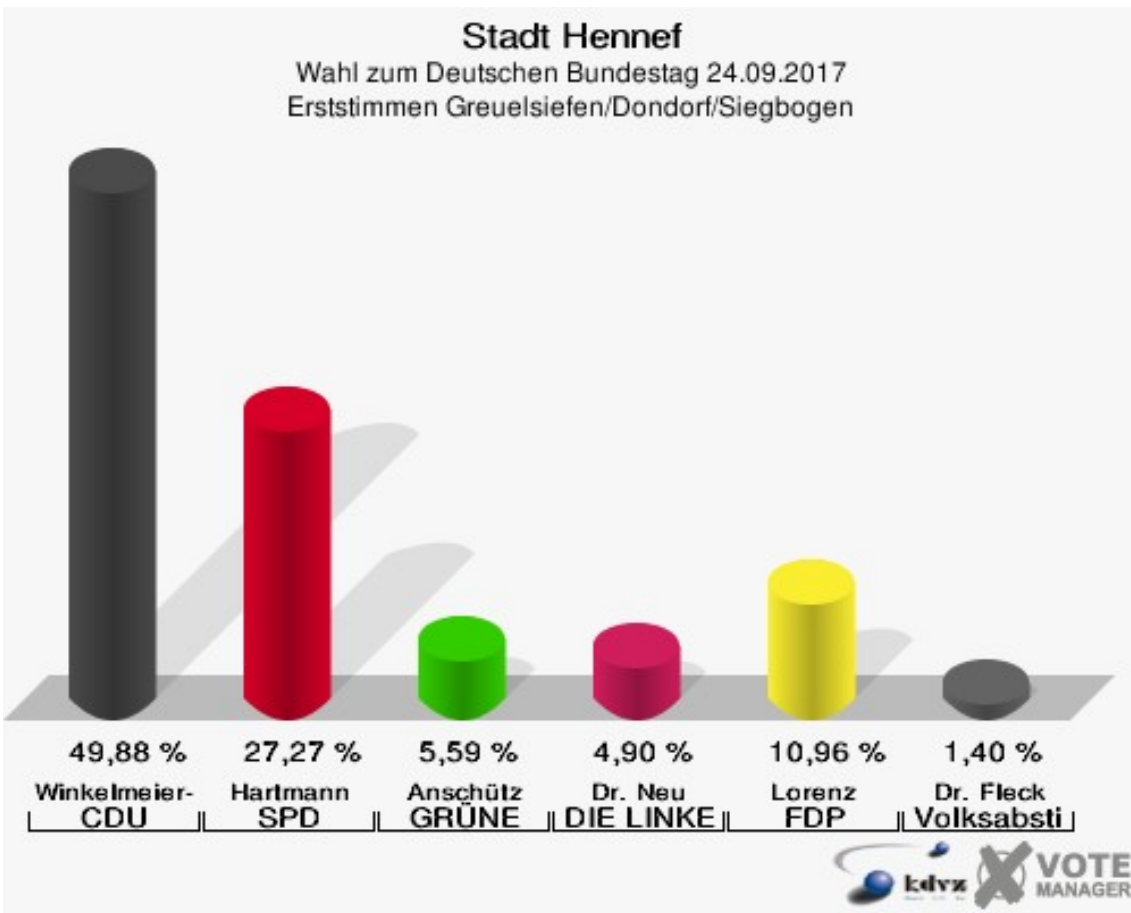

Sonst. = Sonstige

Stadt Hennef

Wahl zum Deutschen Bundestag 24.09.2017
Wahlbeteiligung Geistingen

2 von 2 Schnellmeldungen

Greuelsiefen/Dondorf/Siegbogen

	Erststimmen		Zweitstimmen	
Wahlberechtigte	773		773	
Wähler	439	56,79 %	439	56,79 %
ungültige Stimmen	10	2,28 %	6	1,37 %
gültige Stimmen	429	97,72 %	433	98,63 %
Winkel- meier-Becker, CDU	214	49,88 %	158	36,49 %
Hartmann, SPD	117	27,27 %	88	20,32 %
Anschütz, GRÜNE	24	5,59 %	46	10,62 %
Dr. Neu, DIE LINKE	21	4,90 %	17	3,93 %
Lorenz, FDP	47	10,96 %	66	15,24 %
AfD	---	---	40	9,24 %
PIRATEN	---	---	4	0,92 %
NPD	---	---	0	0,00 %
Die PARTEI	---	---	4	0,92 %
FREIE WÄHLER	---	---	1	0,23 %
Dr. Fleck, Volksab- stimmung	6	1,40 %	1	0,23 %
ÖDP	---	---	3	0,69 %
MLPD	---	---	0	0,00 %
SGP	---	---	0	0,00 %
Allianz Deutscher Demokraten	---	---	0	0,00 %
BGE	---	---	0	0,00 %
DiB	---	---	1	0,23 %
DKP	---	---	0	0,00 %
DM	---	---	1	0,23 %
Die Humanisten	---	---	0	0,00 %
Gesundheitsfor- schung	---	---	0	0,00 %
Tierschutzpartei	---	---	3	0,69 %
V-Partei ³	---	---	0	0,00 %