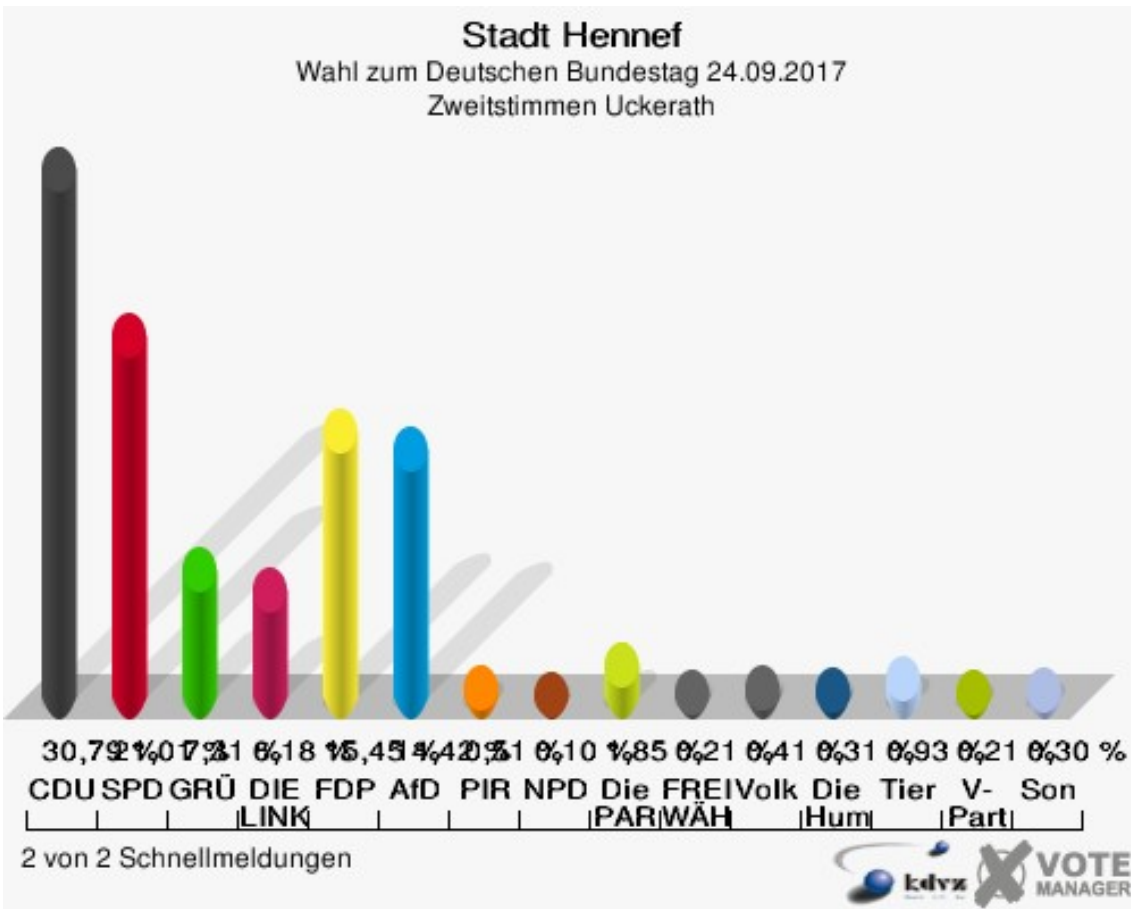

Sonst. = Sonstige

Stadt Hennef

Wahl zum Deutschen Bundestag 24.09.2017
Wahlbeteiligung Stoßdorf

Süchterscheid

	Erststimmen		Zweitstimmen	
Wahlberechtigte	685		685	
Wähler	405	59,12 %	405	59,12 %
ungültige Stimmen	4	0,99 %	6	1,48 %
gültige Stimmen	401	99,01 %	399	98,52 %
Winkel- meier-Becker, CDU	175	43,64 %	139	34,84 %
Hartmann, SPD	98	24,44 %	88	22,06 %
Anschütz, GRÜNE	27	6,73 %	25	6,27 %
Dr. Neu, DIE LINKE	48	11,97 %	42	10,53 %
Lorenz, FDP	42	10,47 %	55	13,78 %
AfD	---	---	29	7,27 %
PIRATEN	---	---	2	0,50 %
NPD	---	---	2	0,50 %
Die PARTEI	---	---	3	0,75 %
FREIE WÄHLER	---	---	2	0,50 %
Dr. Fleck, Volksab- stimmung	11	2,74 %	3	0,75 %
ÖDP	---	---	0	0,00 %
MLPD	---	---	0	0,00 %
SGP	---	---	0	0,00 %
Allianz Deutscher Demokraten	---	---	1	0,25 %
BGE	---	---	2	0,50 %
DiB	---	---	0	0,00 %
DKP	---	---	0	0,00 %
DM	---	---	0	0,00 %
Die Humanisten	---	---	0	0,00 %
Gesundheitsfor- schung	---	---	2	0,50 %
Tierschutzpartei	---	---	4	1,00 %
V-Partei ³	---	---	0	0,00 %

Sonst. = Sonstige

Stadt Hennef

Wahl zum Deutschen Bundestag 24.09.2017
Wahlbeteiligung SÜCHTERSCHIED

Uckerath

	Erststimmen		Zweitstimmen	
Wahlberechtigte	1.862		1.862	
Wähler	986	52,95 %	986	52,95 %
ungültige Stimmen	32	3,25 %	15	1,52 %
gültige Stimmen	954	96,75 %	971	98,48 %
Winkel- meier-Becker, CDU	403	42,24 %	299	30,79 %
Hartmann, SPD	244	25,58 %	204	21,01 %
Anschütz, GRÜNE	74	7,76 %	71	7,31 %
Dr. Neu, DIE LINKE	72	7,55 %	60	6,18 %
Lorenz, FDP	124	13,00 %	150	15,45 %
AfD	---	---	140	14,42 %
PIRATEN	---	---	5	0,51 %
NPD	---	---	1	0,10 %
Die PARTEI	---	---	18	1,85 %
FREIE WÄHLER	---	---	2	0,21 %
Dr. Fleck, Volksab- stimmung	37	3,88 %	4	0,41 %
ÖDP	---	---	1	0,10 %
MLPD	---	---	0	0,00 %
SGP	---	---	0	0,00 %
Allianz Deutscher Demokraten	---	---	0	0,00 %
BGE	---	---	0	0,00 %
DiB	---	---	1	0,10 %
DKP	---	---	0	0,00 %
DM	---	---	1	0,10 %
Die Humanisten	---	---	3	0,31 %
Gesundheitsfor- schung	---	---	0	0,00 %
Tierschutzpartei	---	---	9	0,93 %
V-Partei ³	---	---	2	0,21 %