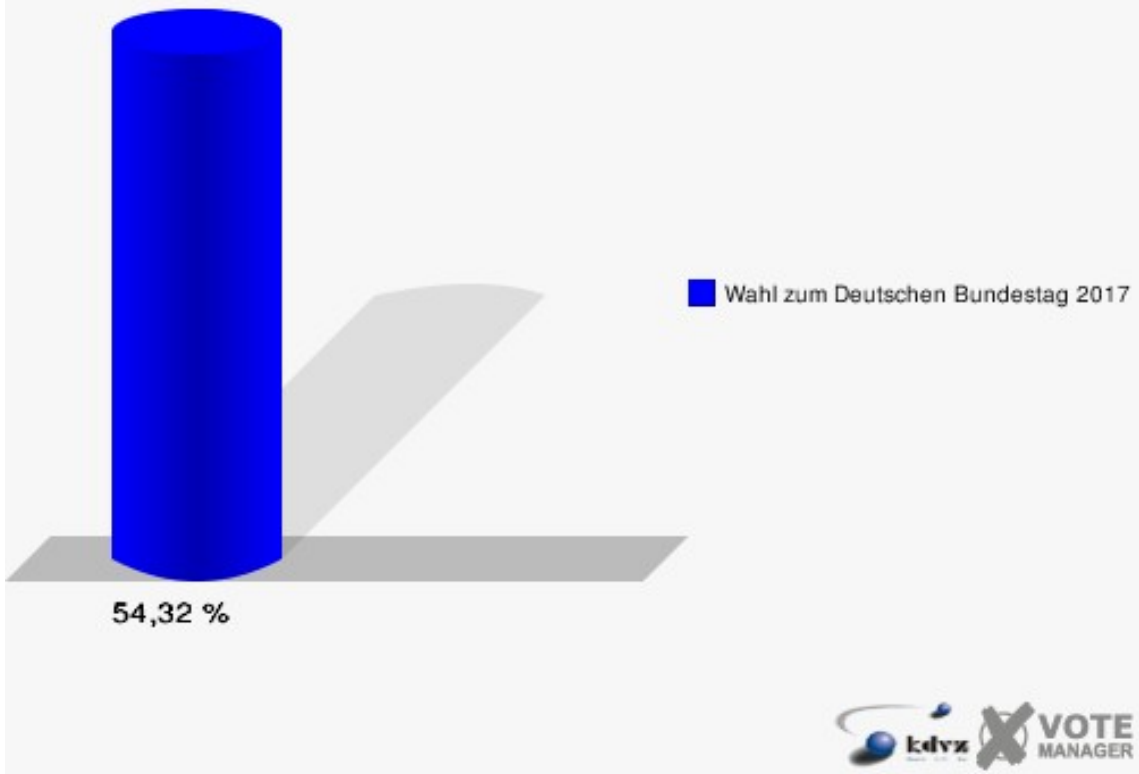

Sonst. = Sonstige

Stadt Hennef

Wahl zum Deutschen Bundestag 24.09.2017
Wahlbeteiligung Böttingen

Bröl

	Erststimmen		Zweitstimmen	
Wahlberechtigte	937		937	
Wähler	509	54,32 %	509	54,32 %
ungültige Stimmen	16	3,14 %	4	0,79 %
gültige Stimmen	493	96,86 %	505	99,21 %
Winkel- meier-Becker, CDU	194	39,35 %	162	32,08 %
Hartmann, SPD	143	29,01 %	106	20,99 %
Anschütz, GRÜNE	33	6,69 %	44	8,71 %
Dr. Neu, DIE LINKE	58	11,76 %	48	9,50 %
Lorenz, FDP	48	9,74 %	61	12,08 %
AfD	---	---	62	12,28 %
PIRATEN	---	---	2	0,40 %
NPD	---	---	2	0,40 %
Die PARTEI	---	---	5	0,99 %
FREIE WÄHLER	---	---	2	0,40 %
Dr. Fleck, Volksab- stimmung	17	3,45 %	1	0,20 %
ÖDP	---	---	1	0,20 %
MLPD	---	---	1	0,20 %
SGP	---	---	0	0,00 %
Allianz Deutscher Demokraten	---	---	1	0,20 %
BGE	---	---	1	0,20 %
DiB	---	---	0	0,00 %
DKP	---	---	0	0,00 %
DM	---	---	0	0,00 %
Die Humanisten	---	---	0	0,00 %
Gesundheitsfor- schung	---	---	1	0,20 %
Tierschutzpartei	---	---	5	0,99 %
V-Partei ³	---	---	0	0,00 %

Sonst. = Sonstige

Stadt Hennef
Wahl zum Deutschen Bundestag 24.09.2017
Wahlbeteiligung Bröl

Dambroich

	Erststimmen		Zweitstimmen	
Wahlberechtigte	558		558	
Wähler	361	64,70 %	361	64,70 %
ungültige Stimmen	3	0,83 %	1	0,28 %
gültige Stimmen	358	99,17 %	360	99,72 %
Winkel- meier-Becker, CDU	183	51,12 %	151	41,94 %
Hartmann, SPD	85	23,74 %	69	19,17 %
Anschütz, GRÜNE	13	3,63 %	26	7,22 %
Dr. Neu, DIE LINKE	26	7,26 %	19	5,28 %
Lorenz, FDP	46	12,85 %	54	15,00 %
AfD	---	---	33	9,17 %
PIRATEN	---	---	2	0,56 %
NPD	---	---	0	0,00 %
Die PARTEI	---	---	3	0,83 %
FREIE WÄHLER	---	---	0	0,00 %
Dr. Fleck, Volksab- stimmung	5	1,40 %	0	0,00 %
ÖDP	---	---	0	0,00 %
MLPD	---	---	0	0,00 %
SGP	---	---	0	0,00 %
Allianz Deutscher Demokraten	---	---	0	0,00 %
BGE	---	---	0	0,00 %
DiB	---	---	0	0,00 %
DKP	---	---	0	0,00 %
DM	---	---	0	0,00 %
Die Humanisten	---	---	1	0,28 %
Gesundheitsfor- schung	---	---	0	0,00 %
Tierschutzpartei	---	---	1	0,28 %
V-Partei ³	---	---	1	0,28 %