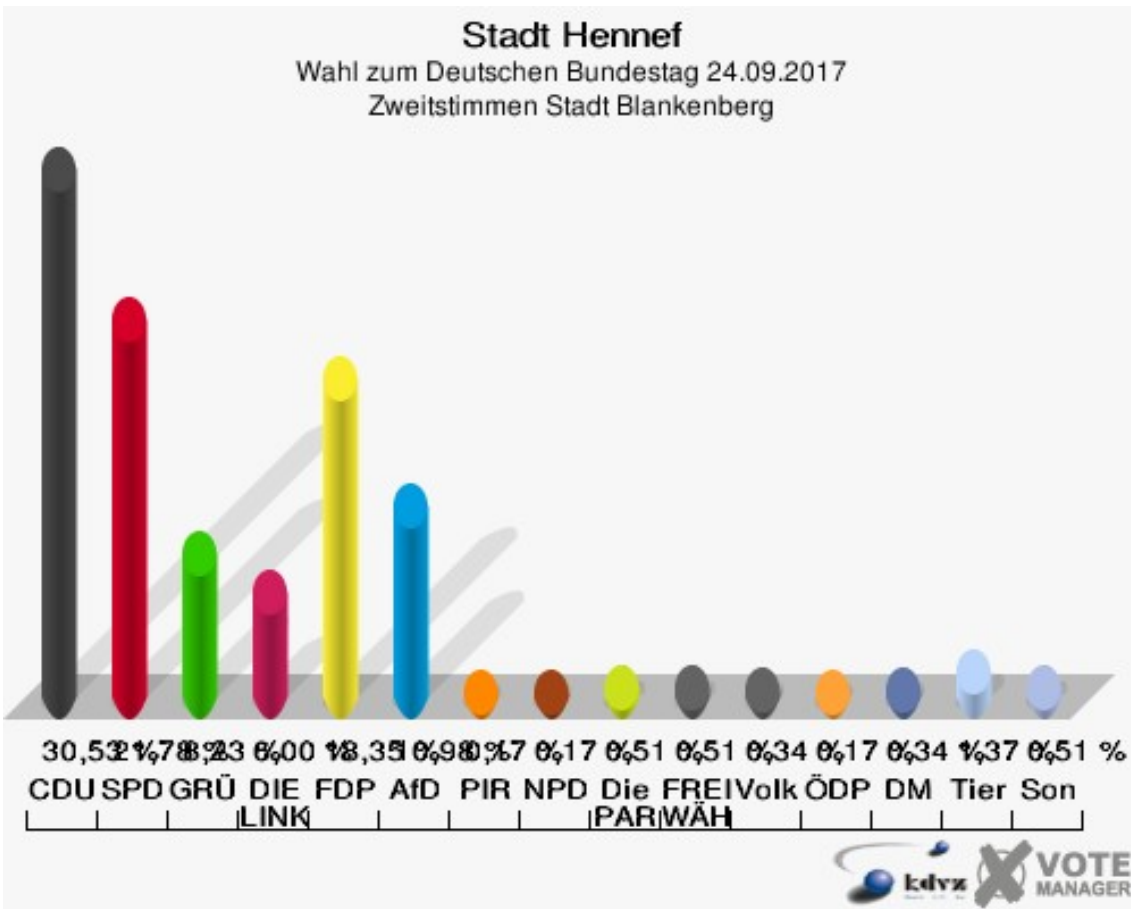

Sonst. = Sonstige

Stadt Hennef

Wahl zum Deutschen Bundestag 24.09.2017
Wahlbeteiligung Lichtenberg

Söven

	Erststimmen		Zweitstimmen	
Wahlberechtigte	1.446		1.446	
Wähler	869	60,10 %	869	60,10 %
ungültige Stimmen	17	1,96 %	8	0,92 %
gültige Stimmen	852	98,04 %	861	99,08 %
Winkel- meier-Becker, CDU	418	49,06 %	316	36,70 %
Hartmann, SPD	203	23,83 %	166	19,28 %
Anschütz, GRÜNE	60	7,04 %	88	10,22 %
Dr. Neu, DIE LINKE	74	8,69 %	57	6,62 %
Lorenz, FDP	91	10,68 %	140	16,26 %
AfD	---	---	65	7,55 %
PIRATEN	---	---	5	0,58 %
NPD	---	---	1	0,12 %
Die PARTEI	---	---	7	0,81 %
FREIE WÄHLER	---	---	0	0,00 %
Dr. Fleck, Volksab- stimmung	6	0,70 %	1	0,12 %
ÖDP	---	---	1	0,12 %
MLPD	---	---	1	0,12 %
SGP	---	---	0	0,00 %
Allianz Deutscher Demokraten	---	---	0	0,00 %
BGE	---	---	0	0,00 %
DiB	---	---	2	0,23 %
DKP	---	---	0	0,00 %
DM	---	---	1	0,12 %
Die Humanisten	---	---	1	0,12 %
Gesundheitsfor- schung	---	---	0	0,00 %
Tierschutzpartei	---	---	8	0,93 %
V-Partei ³	---	---	1	0,12 %

Sonst. = Sonstige

Stadt Hennef

Wahl zum Deutschen Bundestag 24.09.2017
Wahlbeteiligung Söven

Stadt Blankenberg

	Erststimmen		Zweitstimmen	
Wahlberechtigte	1.111		1.111	
Wähler	589	53,02 %	589	53,02 %
ungültige Stimmen	16	2,72 %	6	1,02 %
gültige Stimmen	573	97,28 %	583	98,98 %
Winkel- meier-Becker, CDU	254	44,33 %	178	30,53 %
Hartmann, SPD	148	25,83 %	127	21,78 %
Anschütz, GRÜNE	43	7,50 %	48	8,23 %
Dr. Neu, DIE LINKE	45	7,85 %	35	6,00 %
Lorenz, FDP	70	12,22 %	107	18,35 %
AfD	---	---	64	10,98 %
PIRATEN	---	---	1	0,17 %
NPD	---	---	1	0,17 %
Die PARTEI	---	---	3	0,51 %
FREIE WÄHLER	---	---	3	0,51 %
Dr. Fleck, Volksab- stimmung	13	2,27 %	2	0,34 %
ÖDP	---	---	1	0,17 %
MLPD	---	---	0	0,00 %
SGP	---	---	0	0,00 %
Allianz Deutscher Demokraten	---	---	0	0,00 %
BGE	---	---	0	0,00 %
DiB	---	---	1	0,17 %
DKP	---	---	0	0,00 %
DM	---	---	2	0,34 %
Die Humanisten	---	---	0	0,00 %
Gesundheitsfor- schung	---	---	1	0,17 %
Tierschutzpartei	---	---	8	1,37 %
V-Partei ³	---	---	1	0,17 %