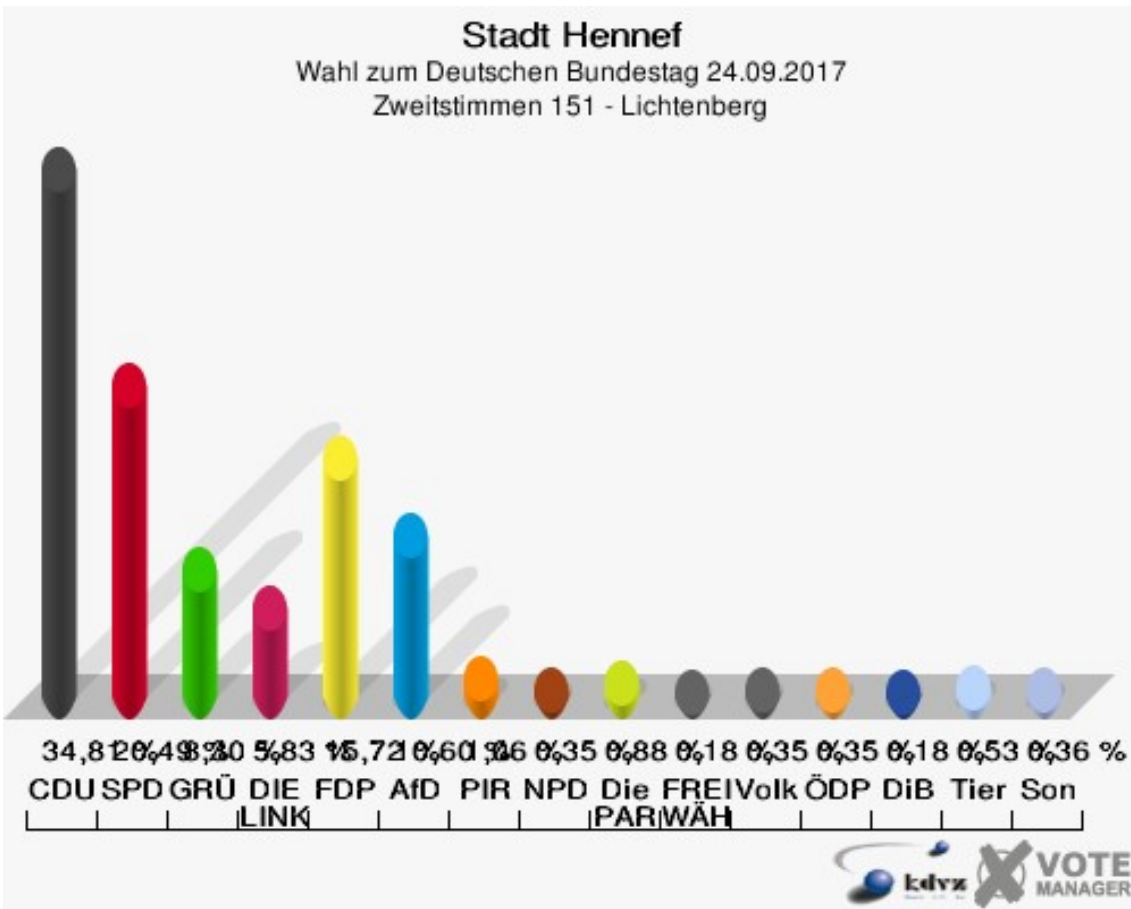

Sonst. = Sonstige

Stadt Hennef

Wahl zum Deutschen Bundestag 24.09.2017
Wahlbeteiligung 142 - Uckerath-Nord

151 - Lichtenberg

	Erststimmen		Zweitstimmen	
Wahlberechtigte	908		908	
Wähler	570	62,78 %	570	62,78 %
ungültige Stimmen	13	2,28 %	4	0,70 %
gültige Stimmen	557	97,72 %	566	99,30 %
Winkel- meier-Becker, CDU	268	48,11 %	197	34,81 %
Hartmann, SPD	144	25,85 %	116	20,49 %
Anschütz, GRÜNE	37	6,64 %	47	8,30 %
Dr. Neu, DIE LINKE	43	7,72 %	33	5,83 %
Lorenz, FDP	55	9,87 %	89	15,72 %
AfD	---	---	60	10,60 %
PIRATEN	---	---	6	1,06 %
NPD	---	---	2	0,35 %
Die PARTEI	---	---	5	0,88 %
FREIE WÄHLER	---	---	1	0,18 %
Dr. Fleck, Volksab- stimmung	10	1,80 %	2	0,35 %
ÖDP	---	---	2	0,35 %
MLPD	---	---	0	0,00 %
SGP	---	---	0	0,00 %
Allianz Deutscher Demokraten	---	---	0	0,00 %
BGE	---	---	0	0,00 %
DiB	---	---	1	0,18 %
DKP	---	---	0	0,00 %
DM	---	---	1	0,18 %
Die Humanisten	---	---	1	0,18 %
Gesundheitsfor- schung	---	---	0	0,00 %
Tierschutzpartei	---	---	3	0,53 %
V-Partei ³	---	---	0	0,00 %