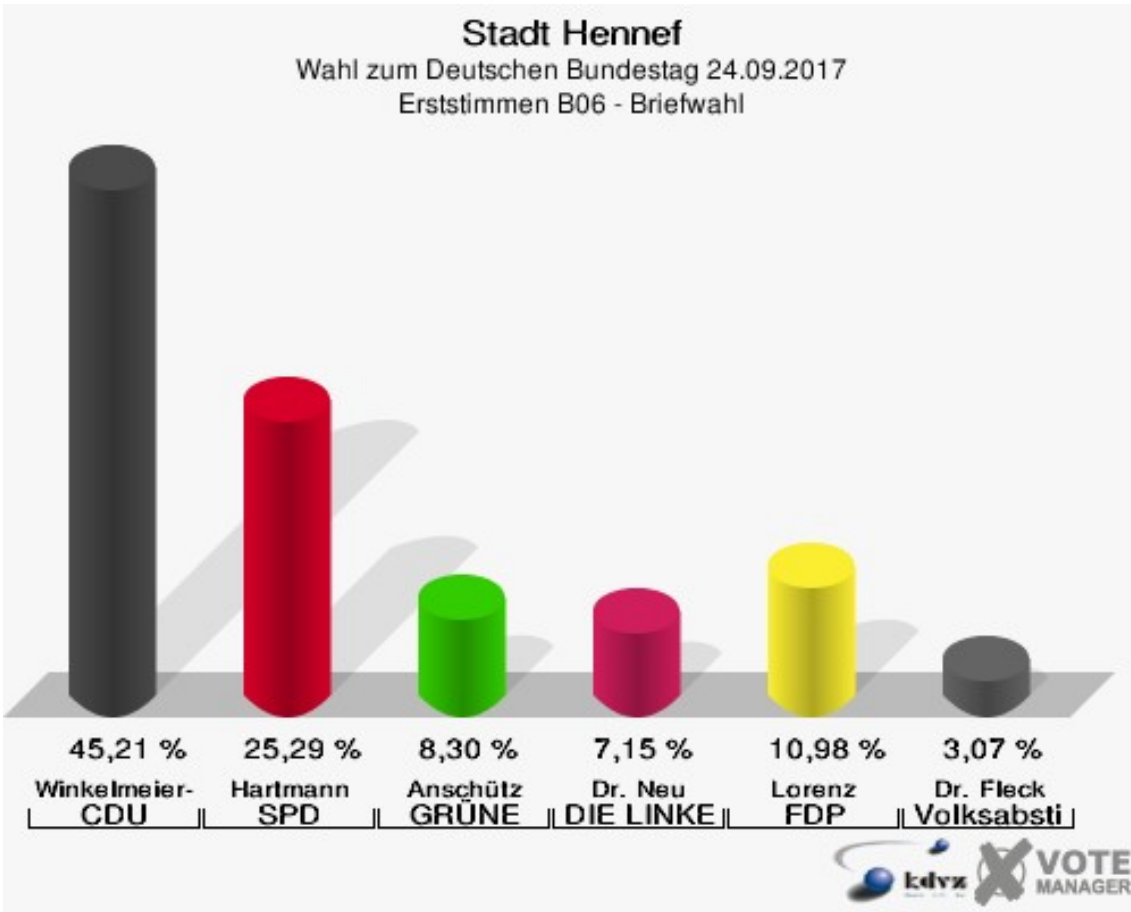

Sonst. = Sonstige