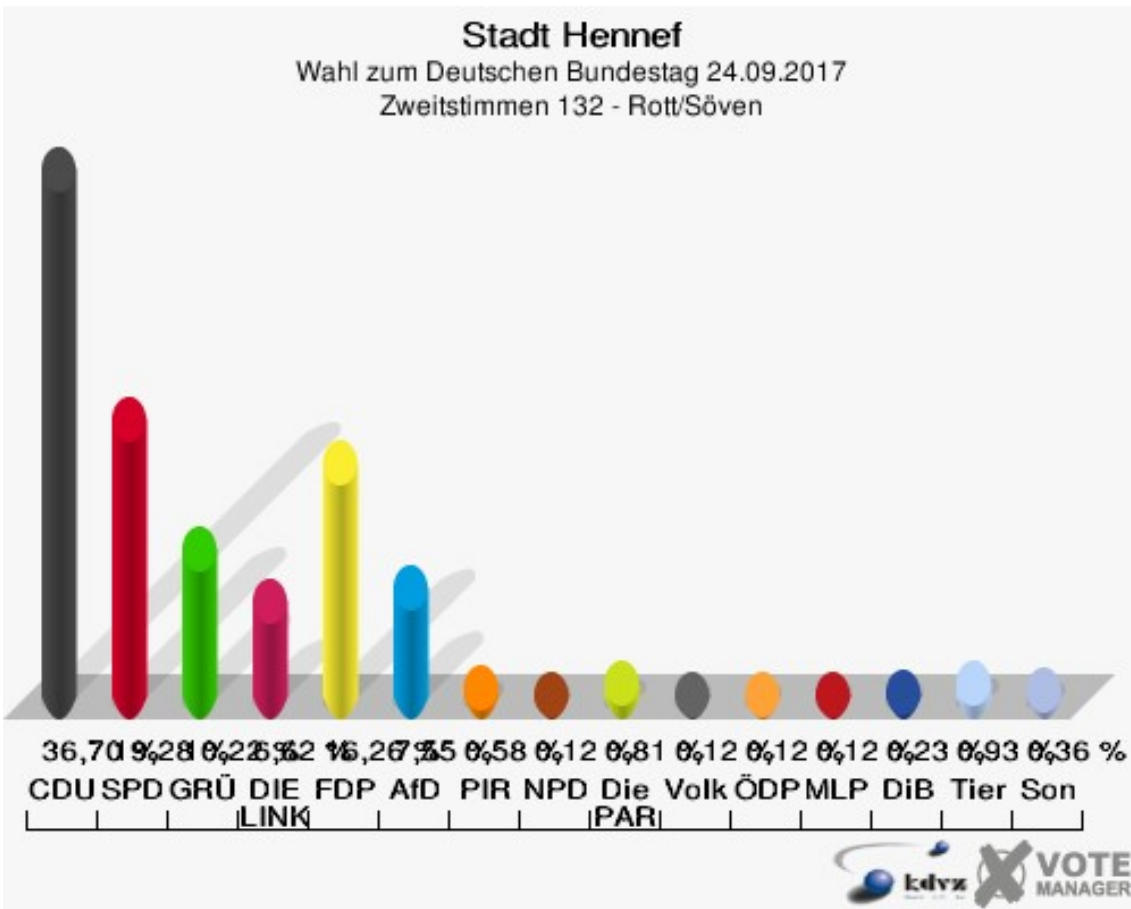

Sonst. = Sonstige

Stadt Hennef

Wahl zum Deutschen Bundestag 24.09.2017

Wahlbeteiligung 131 - Dambroich

132 - Rott/Söven

	Erststimmen		Zweitstimmen	
Wahlberechtigte	1.446		1.446	
Wähler	869	60,10 %	869	60,10 %
ungültige Stimmen	17	1,96 %	8	0,92 %
gültige Stimmen	852	98,04 %	861	99,08 %
Winkel- meier-Becker, CDU	418	49,06 %	316	36,70 %
Hartmann, SPD	203	23,83 %	166	19,28 %
Anschütz, GRÜNE	60	7,04 %	88	10,22 %
Dr. Neu, DIE LINKE	74	8,69 %	57	6,62 %
Lorenz, FDP	91	10,68 %	140	16,26 %
AfD	---	---	65	7,55 %
PIRATEN	---	---	5	0,58 %
NPD	---	---	1	0,12 %
Die PARTEI	---	---	7	0,81 %
FREIE WÄHLER	---	---	0	0,00 %
Dr. Fleck, Volksab- stimmung	6	0,70 %	1	0,12 %
ÖDP	---	---	1	0,12 %
MLPD	---	---	1	0,12 %
SGP	---	---	0	0,00 %
Allianz Deutscher Demokraten	---	---	0	0,00 %
BGE	---	---	0	0,00 %
DiB	---	---	2	0,23 %
DKP	---	---	0	0,00 %
DM	---	---	1	0,12 %
Die Humanisten	---	---	1	0,12 %
Gesundheitsfor- schung	---	---	0	0,00 %
Tierschutzpartei	---	---	8	0,93 %
V-Partei ³	---	---	1	0,12 %