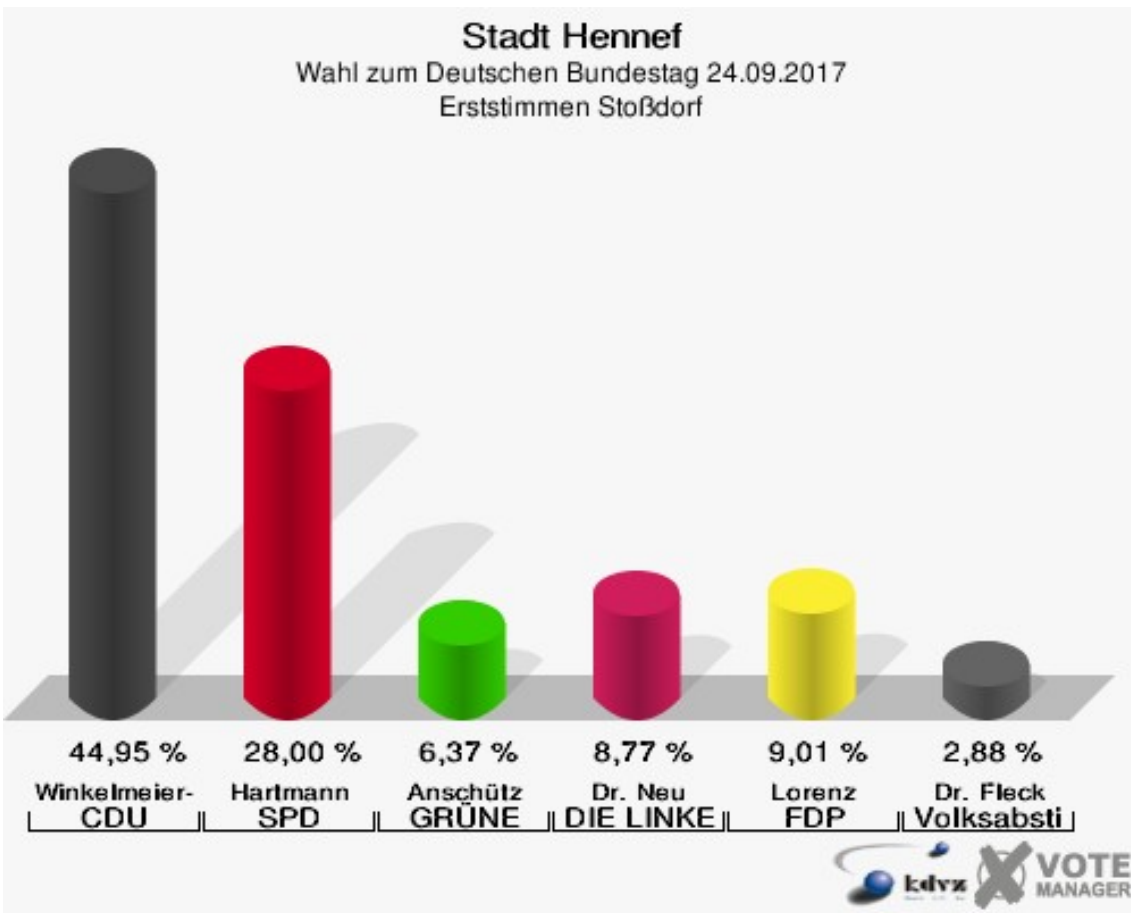

Sonst. = Sonstige

Stadt Hennef

Wahl zum Deutschen Bundestag 24.09.2017
Wahlbeteiligung Stadt Blankenberg

Stoßdorf

	Erststimmen		Zweitstimmen	
Wahlberechtigte	1.392		1.392	
Wähler	858	61,64 %	858	61,64 %
ungültige Stimmen	26	3,03 %	14	1,63 %
gültige Stimmen	832	96,97 %	844	98,37 %
Winkel- meier-Becker, CDU	374	44,95 %	285	33,77 %
Hartmann, SPD	233	28,00 %	197	23,34 %
Anschütz, GRÜNE	53	6,37 %	63	7,46 %
Dr. Neu, DIE LINKE	73	8,77 %	50	5,92 %
Lorenz, FDP	75	9,01 %	123	14,57 %
AfD	---	---	92	10,90 %
PIRATEN	---	---	3	0,36 %
NPD	---	---	3	0,36 %
Die PARTEI	---	---	10	1,18 %
FREIE WÄHLER	---	---	2	0,24 %
Dr. Fleck, Volksab- stimmung	24	2,88 %	3	0,36 %
ÖDP	---	---	3	0,36 %
MLPD	---	---	1	0,12 %
SGP	---	---	0	0,00 %
Allianz Deutscher Demokraten	---	---	0	0,00 %
BGE	---	---	0	0,00 %
DiB	---	---	0	0,00 %
DKP	---	---	0	0,00 %
DM	---	---	2	0,24 %
Die Humanisten	---	---	0	0,00 %
Gesundheitsfor- schung	---	---	2	0,24 %
Tierschutzpartei	---	---	3	0,36 %
V-Partei ³	---	---	2	0,24 %

Sonst. = Sonstige

Stadt Hennef

Wahl zum Deutschen Bundestag 24.09.2017
Wahlbeteiligung Stoßdorf

Süchterscheid

	Erststimmen		Zweitstimmen	
Wahlberechtigte	685		685	
Wähler	405	59,12 %	405	59,12 %
ungültige Stimmen	4	0,99 %	6	1,48 %
gültige Stimmen	401	99,01 %	399	98,52 %
Winkel- meier-Becker, CDU	175	43,64 %	139	34,84 %
Hartmann, SPD	98	24,44 %	88	22,06 %
Anschütz, GRÜNE	27	6,73 %	25	6,27 %
Dr. Neu, DIE LINKE	48	11,97 %	42	10,53 %
Lorenz, FDP	42	10,47 %	55	13,78 %
AfD	---	---	29	7,27 %
PIRATEN	---	---	2	0,50 %
NPD	---	---	2	0,50 %
Die PARTEI	---	---	3	0,75 %
FREIE WÄHLER	---	---	2	0,50 %
Dr. Fleck, Volksab- stimmung	11	2,74 %	3	0,75 %
ÖDP	---	---	0	0,00 %
MLPD	---	---	0	0,00 %
SGP	---	---	0	0,00 %
Allianz Deutscher Demokraten	---	---	1	0,25 %
BGE	---	---	2	0,50 %
DiB	---	---	0	0,00 %
DKP	---	---	0	0,00 %
DM	---	---	0	0,00 %
Die Humanisten	---	---	0	0,00 %
Gesundheitsfor- schung	---	---	2	0,50 %
Tierschutzpartei	---	---	4	1,00 %
V-Partei ³	---	---	0	0,00 %