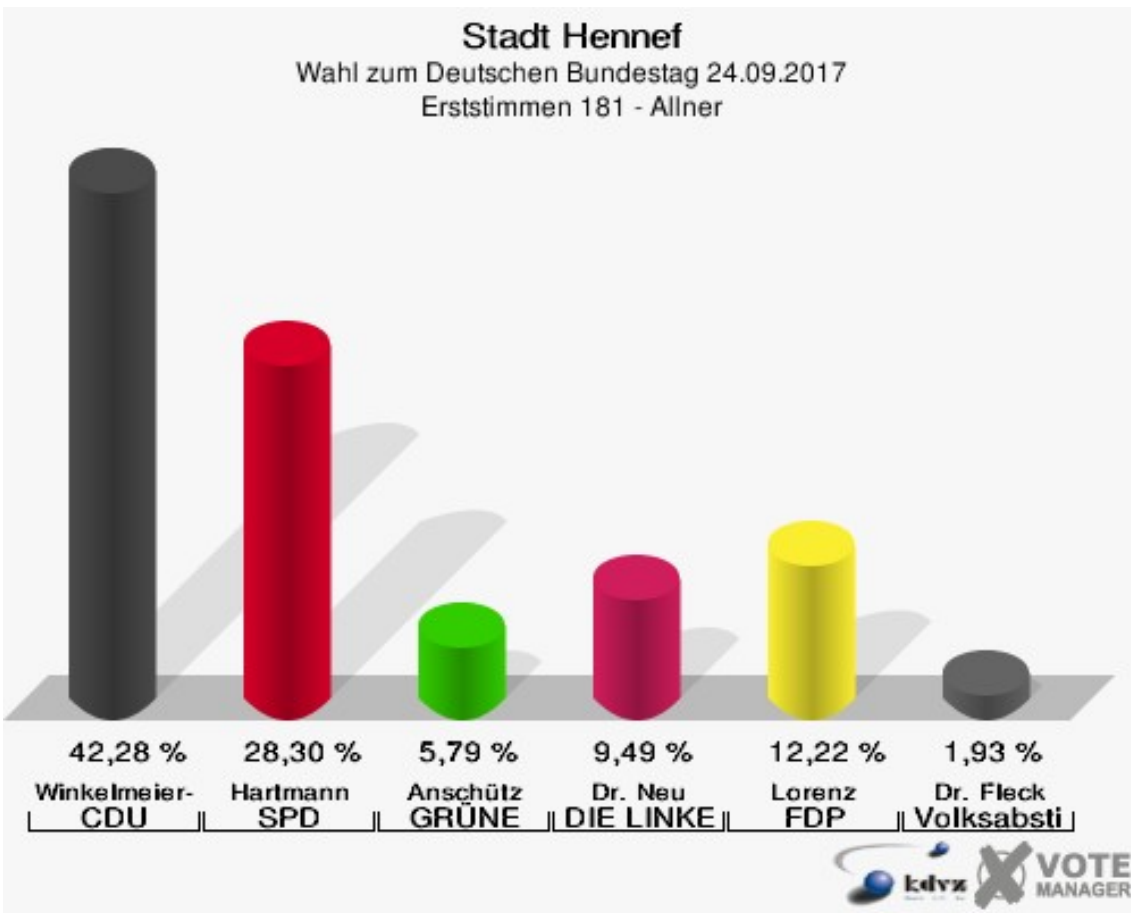

Sonst. = Sonstige

Stadt Hennef

Wahl zum Deutschen Bundestag 24.09.2017
Wahlbeteiligung 172 - Dahlhausen/Eulenberg

181 - Allner

	Erststimmen		Zweitstimmen	
Wahlberechtigte	1.151		1.151	
Wähler	635	55,17 %	635	55,17 %
ungültige Stimmen	13	2,05 %	6	0,94 %
gültige Stimmen	622	97,95 %	629	99,06 %
Winkel- meier-Becker, CDU	263	42,28 %	190	30,21 %
Hartmann, SPD	176	28,30 %	135	21,46 %
Anschütz, GRÜNE	36	5,79 %	55	8,74 %
Dr. Neu, DIE LINKE	59	9,49 %	51	8,11 %
Lorenz, FDP	76	12,22 %	125	19,87 %
AfD	---	---	49	7,79 %
PIRATEN	---	---	3	0,48 %
NPD	---	---	0	0,00 %
Die PARTEI	---	---	5	0,79 %
FREIE WÄHLER	---	---	2	0,32 %
Dr. Fleck, Volksab- stimmung	12	1,93 %	1	0,16 %
ÖDP	---	---	0	0,00 %
MLPD	---	---	1	0,16 %
SGP	---	---	0	0,00 %
Allianz Deutscher Demokraten	---	---	0	0,00 %
BGE	---	---	1	0,16 %
DiB	---	---	1	0,16 %
DKP	---	---	0	0,00 %
DM	---	---	0	0,00 %
Die Humanisten	---	---	0	0,00 %
Gesundheitsfor- schung	---	---	0	0,00 %
Tierschutzpartei	---	---	10	1,59 %
V-Partei ³	---	---	0	0,00 %