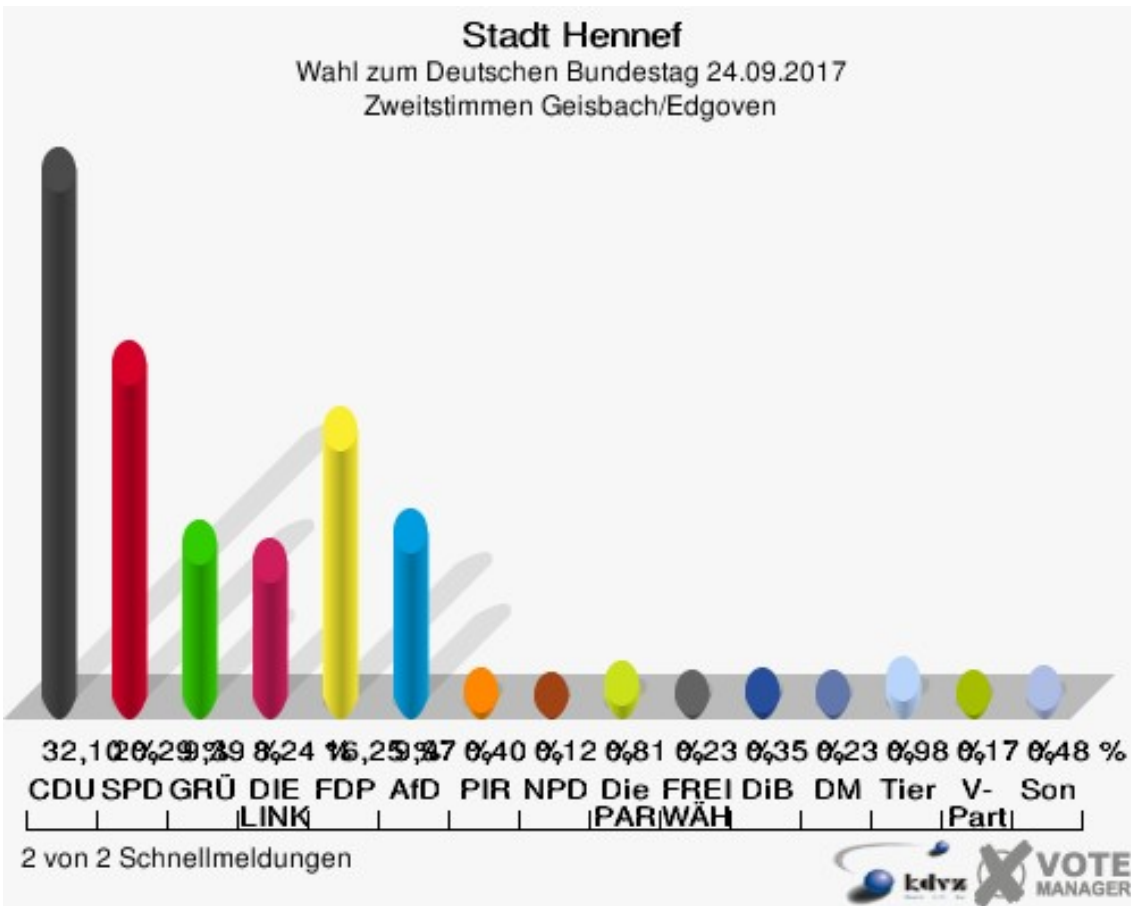

Sonst. = Sonstige

Stadt Hennef

Wahl zum Deutschen Bundestag 24.09.2017

Wahlbeteiligung Eulenberg

Geisbach/Edgoven

	Erststimmen		Zweitstimmen	
Wahlberechtigte	2.961		2.961	
Wähler	1.745	58,93 %	1.745	58,93 %
ungültige Stimmen	31	1,78 %	10	0,57 %
gültige Stimmen	1.714	98,22 %	1.735	99,43 %
Winkel- meier-Becker, CDU	759	44,28 %	557	32,10 %
Hartmann, SPD	462	26,95 %	352	20,29 %
Anschütz, GRÜNE	129	7,53 %	163	9,39 %
Dr. Neu, DIE LINKE	163	9,51 %	143	8,24 %
Lorenz, FDP	165	9,63 %	282	16,25 %
AfD	---	---	173	9,97 %
PIRATEN	---	---	7	0,40 %
NPD	---	---	2	0,12 %
Die PARTEI	---	---	14	0,81 %
FREIE WÄHLER	---	---	4	0,23 %
Dr. Fleck, Volksab- stimmung	36	2,10 %	2	0,12 %
ÖDP	---	---	2	0,12 %
MLPD	---	---	1	0,06 %
SGP	---	---	0	0,00 %
Allianz Deutscher Demokraten	---	---	0	0,00 %
BGE	---	---	2	0,12 %
DiB	---	---	6	0,35 %
DKP	---	---	0	0,00 %
DM	---	---	4	0,23 %
Die Humanisten	---	---	0	0,00 %
Gesundheitsfor- schung	---	---	1	0,06 %
Tierschutzpartei	---	---	17	0,98 %
V-Partei ³	---	---	3	0,17 %