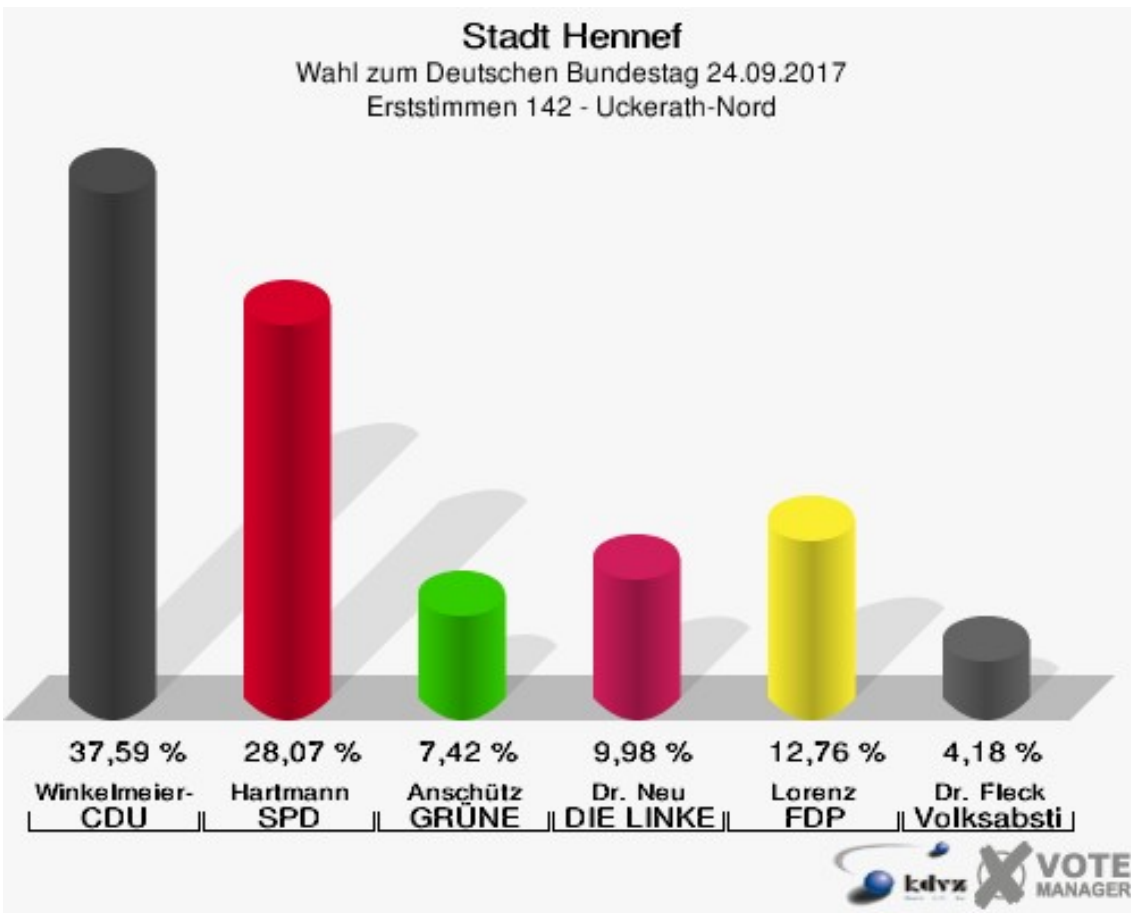

Sonst. = Sonstige

Stadt Hennef

Wahl zum Deutschen Bundestag 24.09.2017
Wahlbeteiligung 141 - Uckerath-Süd

142 - Uckerath-Nord

	Erststimmen		Zweitstimmen	
Wahlberechtigte	842		842	
Wähler	437	51,90 %	437	51,90 %
ungültige Stimmen	6	1,37 %	2	0,46 %
gültige Stimmen	431	98,63 %	435	99,54 %
Winkel- meier-Becker, CDU	162	37,59 %	127	29,20 %
Hartmann, SPD	121	28,07 %	100	22,99 %
Anschütz, GRÜNE	32	7,42 %	31	7,13 %
Dr. Neu, DIE LINKE	43	9,98 %	26	5,98 %
Lorenz, FDP	55	12,76 %	62	14,25 %
AfD	---	---	70	16,09 %
PIRATEN	---	---	1	0,23 %
NPD	---	---	1	0,23 %
Die PARTEI	---	---	7	1,61 %
FREIE WÄHLER	---	---	0	0,00 %
Dr. Fleck, Volksab- stimmung	18	4,18 %	3	0,69 %
ÖDP	---	---	1	0,23 %
MLPD	---	---	0	0,00 %
SGP	---	---	0	0,00 %
Allianz Deutscher Demokraten	---	---	0	0,00 %
BGE	---	---	0	0,00 %
DiB	---	---	0	0,00 %
DKP	---	---	0	0,00 %
DM	---	---	1	0,23 %
Die Humanisten	---	---	2	0,46 %
Gesundheitsfor- schung	---	---	0	0,00 %
Tierschutzpartei	---	---	3	0,69 %
V-Partei ³	---	---	0	0,00 %