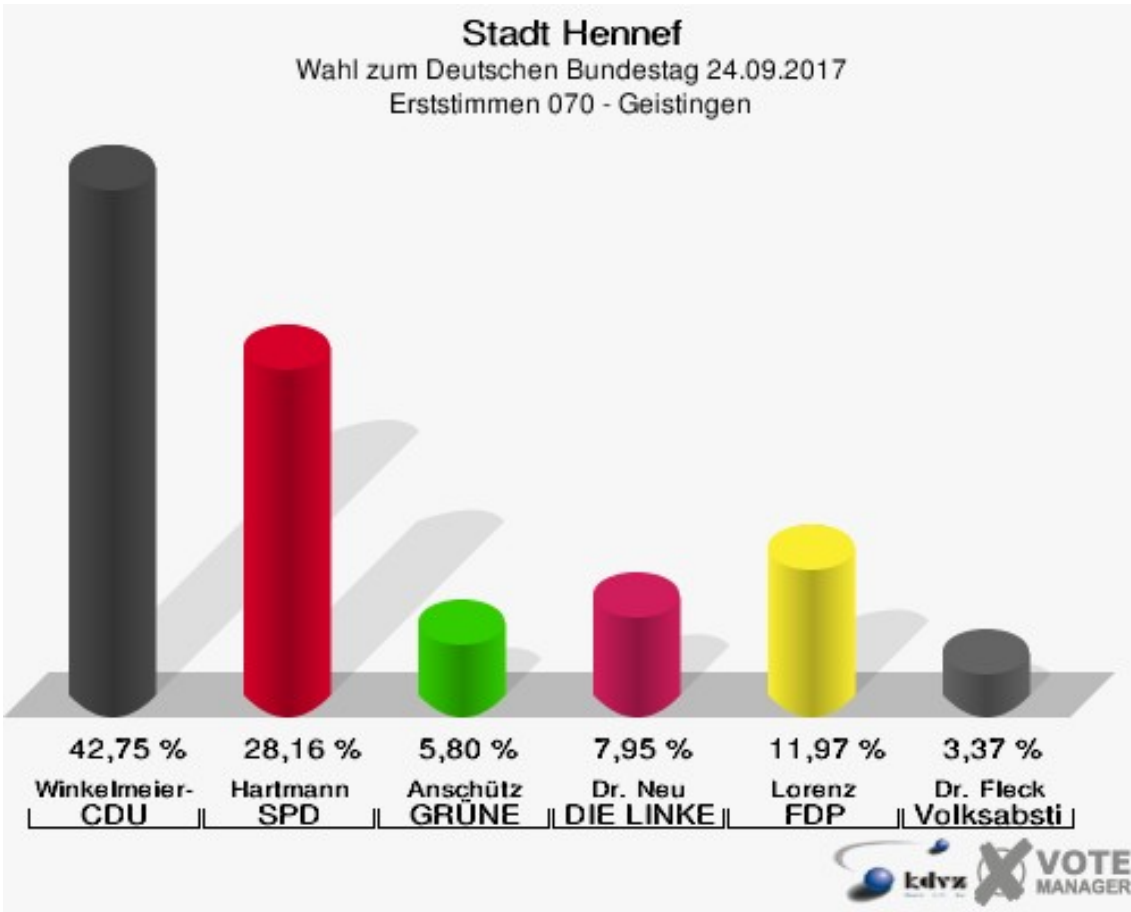

Sonst. = Sonstige

Stadt Hennef

Wahl zum Deutschen Bundestag 24.09.2017
Wahlbeteiligung 062 - Süd

070 - Geistingen

	Erststimmen		Zweitstimmen	
Wahlberechtigte	1.878		1.878	
Wähler	1.082	57,61 %	1.082	57,61 %
ungültige Stimmen	13	1,20 %	4	0,37 %
gültige Stimmen	1.069	98,80 %	1.078	99,63 %
Winkel- meier-Becker, CDU	457	42,75 %	345	32,00 %
Hartmann, SPD	301	28,16 %	244	22,63 %
Anschütz, GRÜNE	62	5,80 %	99	9,18 %
Dr. Neu, DIE LINKE	85	7,95 %	72	6,68 %
Lorenz, FDP	128	11,97 %	169	15,68 %
AfD	---	---	107	9,93 %
PIRATEN	---	---	7	0,65 %
NPD	---	---	2	0,19 %
Die PARTEI	---	---	8	0,74 %
FREIE WÄHLER	---	---	1	0,09 %
Dr. Fleck, Volksab- stimmung	36	3,37 %	5	0,46 %
ÖDP	---	---	0	0,00 %
MLPD	---	---	1	0,09 %
SGP	---	---	0	0,00 %
Allianz Deutscher Demokraten	---	---	0	0,00 %
BGE	---	---	1	0,09 %
DiB	---	---	1	0,09 %
DKP	---	---	0	0,00 %
DM	---	---	1	0,09 %
Die Humanisten	---	---	2	0,19 %
Gesundheitsfor- schung	---	---	6	0,56 %
Tierschutzpartei	---	---	7	0,65 %
V-Partei ³	---	---	0	0,00 %