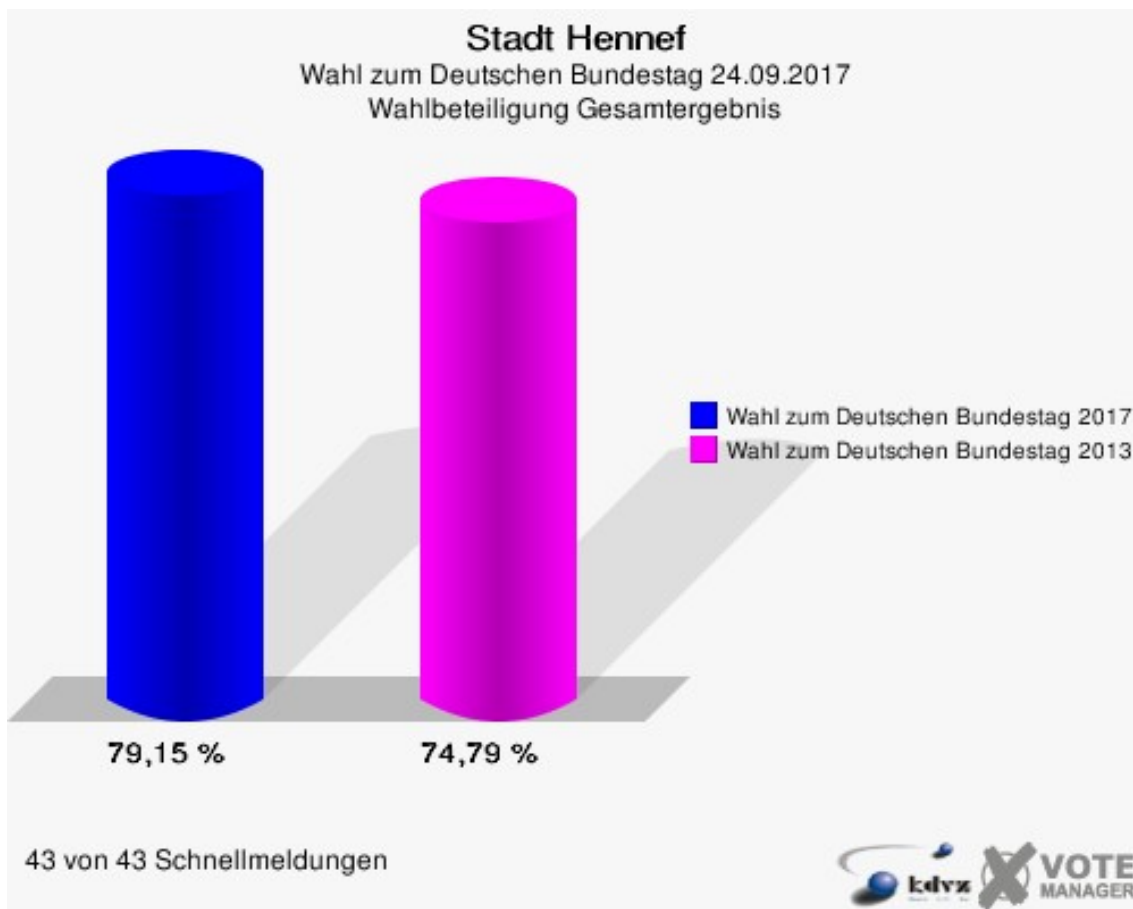

0,07 %	0,00 %	+0,07 %
DiB	39	0	+39
	0,14 %	0,00 %	+0,14 %
DKP	3	0	+3
	0,01 %	0,00 %	+0,01 %
DM	38	0	+38
	0,13 %	0,00 %	+0,13 %
Die Humanisten	24	0	+24
	0,08 %	0,00 %	+0,08 %
Gesundheitsforschung	27	0	+27
	0,09 %	0,00 %	+0,09 %
Tierschutzpartei	246	0	+246
	0,86 %	0,00 %	+0,86 %
V-Partei³	33	0	+33
	0,12 %	0,00 %	+0,12 %
Sonstige	0	163	-163
	0,00 %	0,62 %	-0,62 %

Wahl zum Deutschen Bundestag 22.09.2013: Sonstige = REP, Bündnis 21/RRP, BüSo, PSG, BIG, pro Deutschland, DIE RECHTE, Partei der Nichtwähler, PARTEI DER VERNUNFT