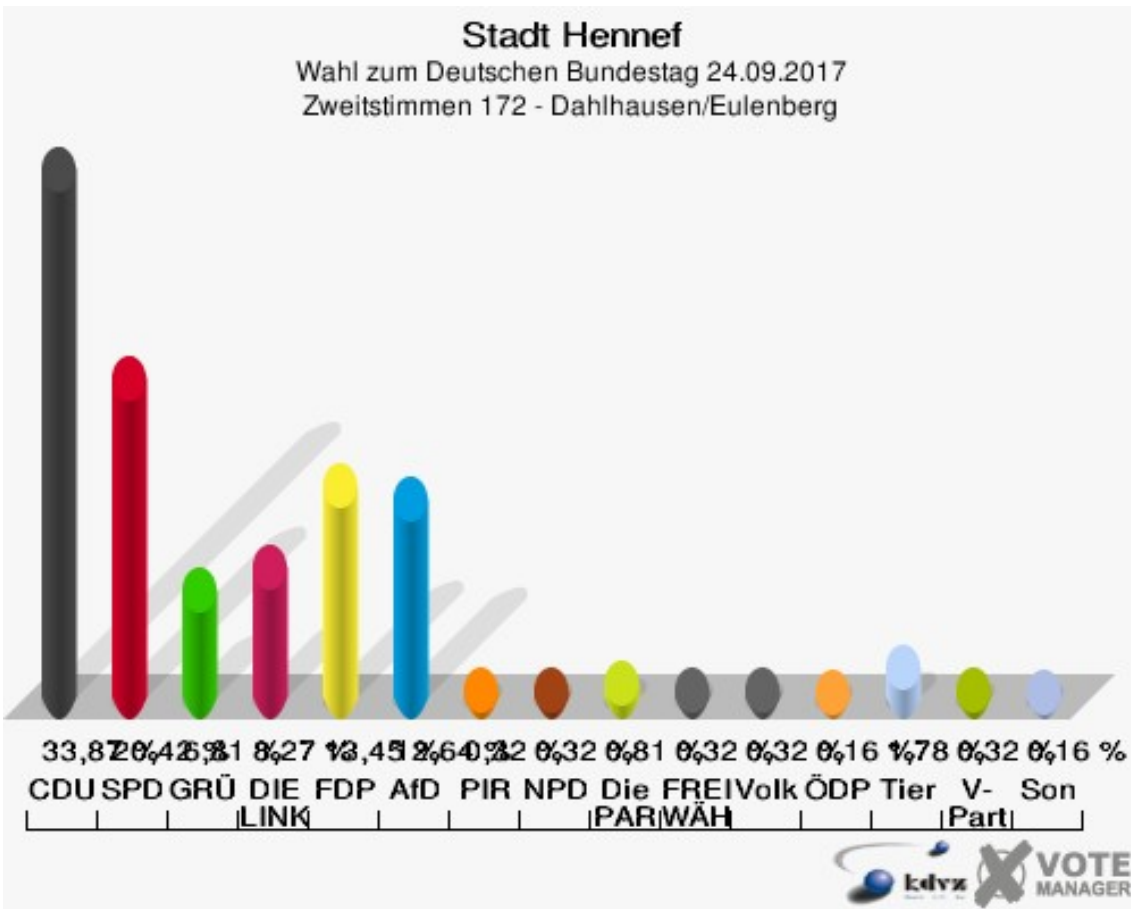

Sonst. = Sonstige

Stadt Hennef

Wahl zum Deutschen Bundestag 24.09.2017
Wahlbeteiligung 171 - Eichholz

172 - Dahlhausen/Eulenberg

	Erststimmen		Zweitstimmen	
Wahlberechtigte	1.084		1.084	
Wähler	621	57,29 %	621	57,29 %
ungültige Stimmen	19	3,06 %	4	0,64 %
gültige Stimmen	602	96,94 %	617	99,36 %
Winkel- meier-Becker, CDU	262	43,52 %	209	33,87 %
Hartmann, SPD	172	28,57 %	126	20,42 %
Anschütz, GRÜNE	45	7,48 %	42	6,81 %
Dr. Neu, DIE LINKE	49	8,14 %	51	8,27 %
Lorenz, FDP	53	8,80 %	83	13,45 %
AfD	---	---	78	12,64 %
PIRATEN	---	---	2	0,32 %
NPD	---	---	2	0,32 %
Die PARTEI	---	---	5	0,81 %
FREIE WÄHLER	---	---	2	0,32 %
Dr. Fleck, Volksab- stimmung	21	3,49 %	2	0,32 %
ÖDP	---	---	1	0,16 %
MLPD	---	---	0	0,00 %
SGP	---	---	0	0,00 %
Allianz Deutscher Demokraten	---	---	0	0,00 %
BGE	---	---	0	0,00 %
DiB	---	---	1	0,16 %
DKP	---	---	0	0,00 %
DM	---	---	0	0,00 %
Die Humanisten	---	---	0	0,00 %
Gesundheitsfor- schung	---	---	0	0,00 %
Tierschutzpartei	---	---	11	1,78 %
V-Partei ³	---	---	2	0,32 %