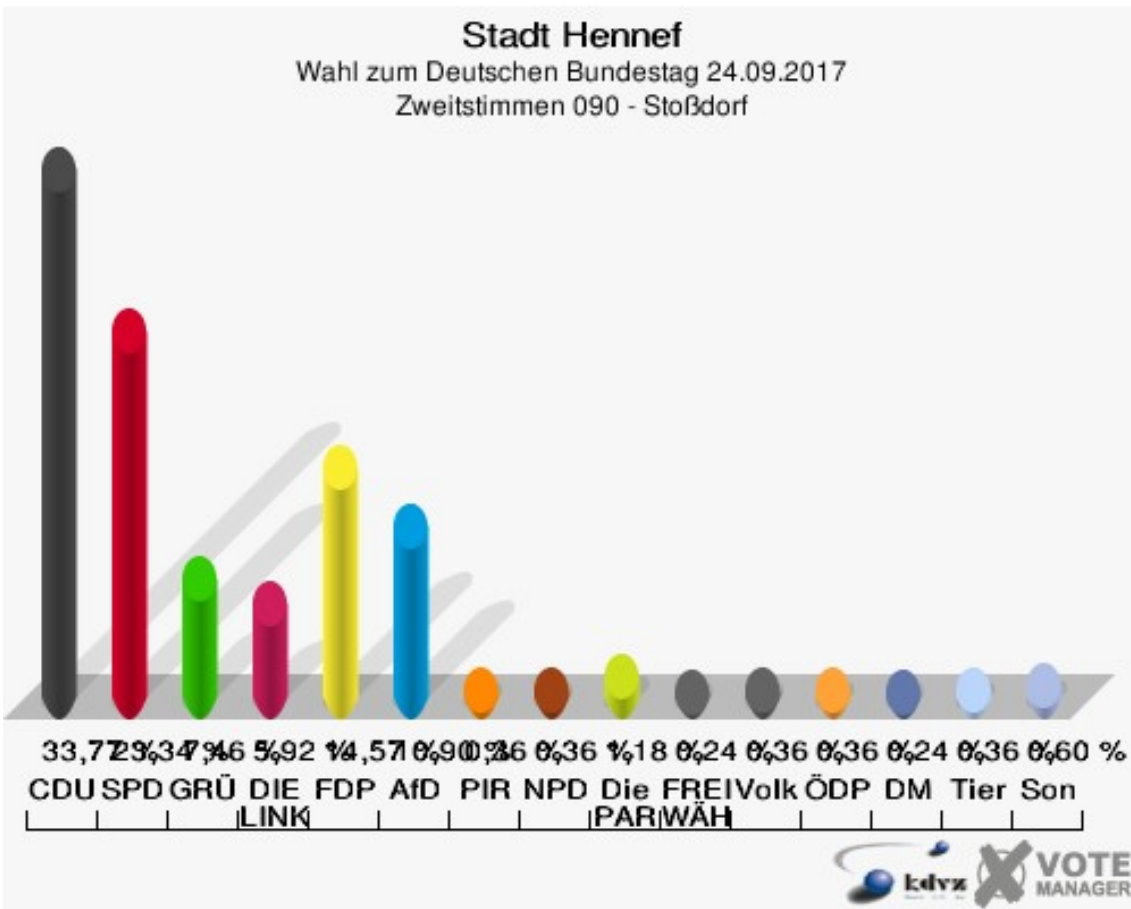

Sonst. = Sonstige

Stadt Hennef

Wahl zum Deutschen Bundestag 24.09.2017
Wahlbeteiligung 080 - Geistingen-Sand

090 - Stoßdorf

	Erststimmen		Zweitstimmen	
Wahlberechtigte	1.392		1.392	
Wähler	858	61,64 %	858	61,64 %
ungültige Stimmen	26	3,03 %	14	1,63 %
gültige Stimmen	832	96,97 %	844	98,37 %
Winkel- meier-Becker, CDU	374	44,95 %	285	33,77 %
Hartmann, SPD	233	28,00 %	197	23,34 %
Anschütz, GRÜNE	53	6,37 %	63	7,46 %
Dr. Neu, DIE LINKE	73	8,77 %	50	5,92 %
Lorenz, FDP	75	9,01 %	123	14,57 %
AfD	---	---	92	10,90 %
PIRATEN	---	---	3	0,36 %
NPD	---	---	3	0,36 %
Die PARTEI	---	---	10	1,18 %
FREIE WÄHLER	---	---	2	0,24 %
Dr. Fleck, Volksab- stimmung	24	2,88 %	3	0,36 %
ÖDP	---	---	3	0,36 %
MLPD	---	---	1	0,12 %
SGP	---	---	0	0,00 %
Allianz Deutscher Demokraten	---	---	0	0,00 %
BGE	---	---	0	0,00 %
DiB	---	---	0	0,00 %
DKP	---	---	0	0,00 %
DM	---	---	2	0,24 %
Die Humanisten	---	---	0	0,00 %
Gesundheitsfor- schung	---	---	2	0,24 %
Tierschutzpartei	---	---	3	0,36 %
V-Partei ³	---	---	2	0,24 %