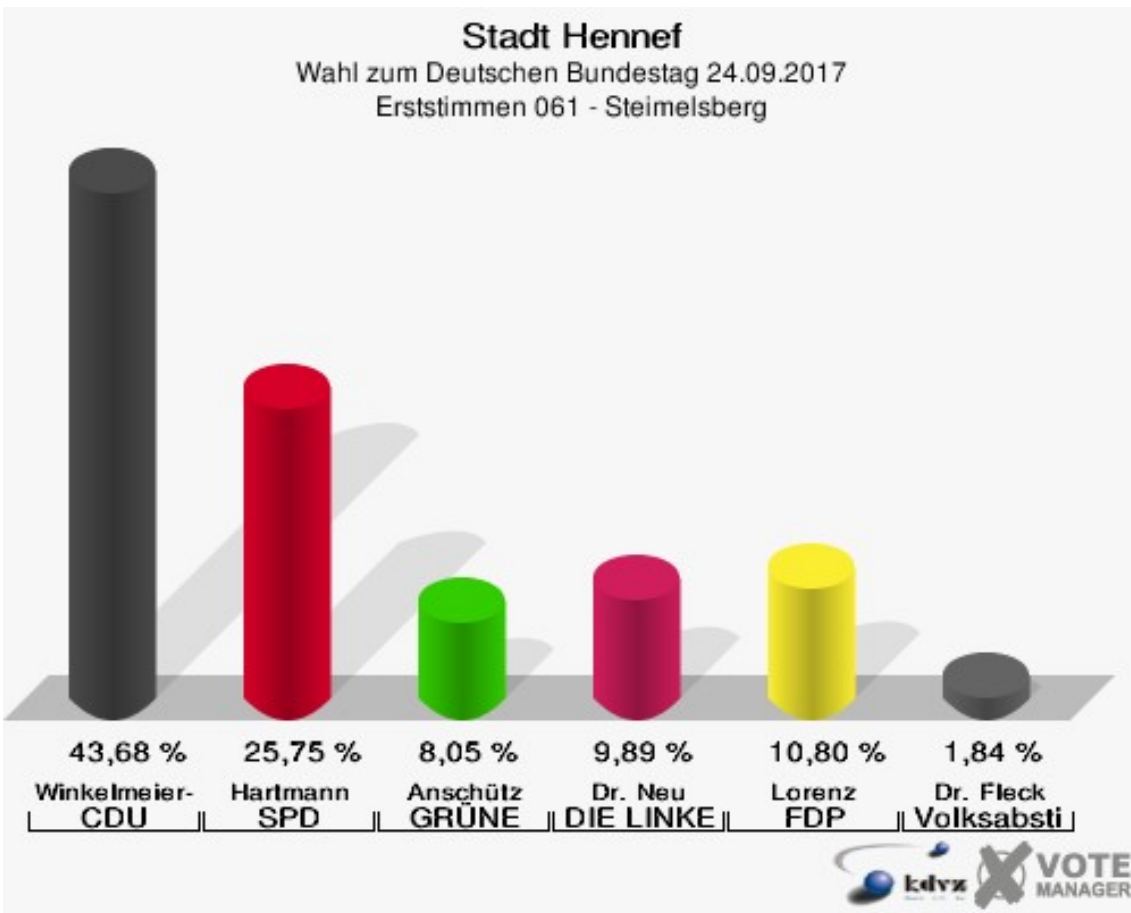

Sonst. = Sonstige

Stadt Hennef

Wahl zum Deutschen Bundestag 24.09.2017
Wahlbeteiligung 052 - Zentrum-Süd

061 - Steimelsberg

	Erststimmen		Zweitstimmen	
Wahlberechtigte	784		784	
Wähler	446	56,89 %	446	56,89 %
ungültige Stimmen	11	2,47 %	7	1,57 %
gültige Stimmen	435	97,53 %	439	98,43 %
Winkel- meier-Becker, CDU	190	43,68 %	147	33,49 %
Hartmann, SPD	112	25,75 %	97	22,10 %
Anschütz, GRÜNE	35	8,05 %	28	6,38 %
Dr. Neu, DIE LINKE	43	9,89 %	35	7,97 %
Lorenz, FDP	47	10,80 %	80	18,22 %
AfD	---	---	34	7,74 %
PIRATEN	---	---	2	0,46 %
NPD	---	---	0	0,00 %
Die PARTEI	---	---	7	1,59 %
FREIE WÄHLER	---	---	2	0,46 %
Dr. Fleck, Volksab- stimmung	8	1,84 %	1	0,23 %
ÖDP	---	---	0	0,00 %
MLPD	---	---	0	0,00 %
SGP	---	---	0	0,00 %
Allianz Deutscher Demokraten	---	---	0	0,00 %
BGE	---	---	0	0,00 %
DiB	---	---	3	0,68 %
DKP	---	---	0	0,00 %
DM	---	---	1	0,23 %
Die Humanisten	---	---	0	0,00 %
Gesundheitsfor- schung	---	---	0	0,00 %
Tierschutzpartei	---	---	2	0,46 %
V-Partei ³	---	---	0	0,00 %