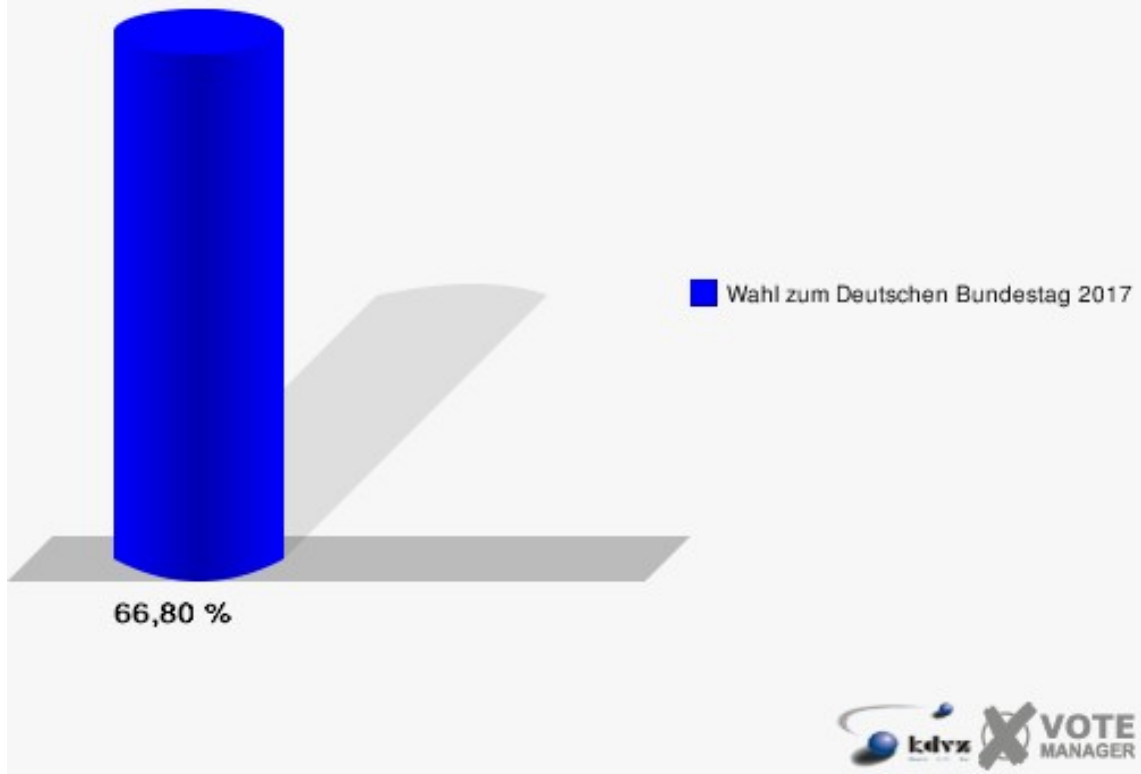

Stadt Hennef

Wahl zum Deutschen Bundestag 24.09.2017
Wahlbeteiligung Westerhausen