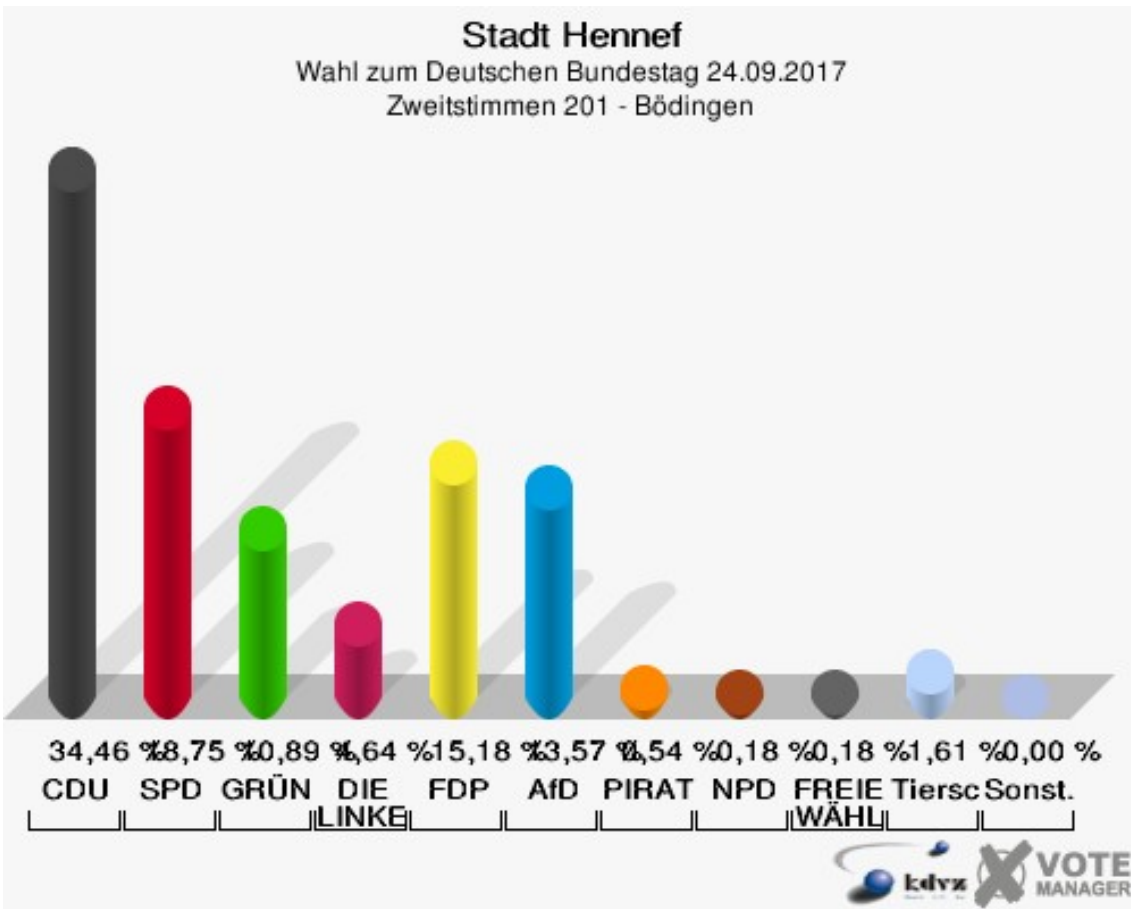

Sonst. = Sonstige

Stadt Hennef

Wahl zum Deutschen Bundestag 24.09.2017
Wahlbeteiligung 192 - Heisterschoß

201 - Bödingen

	Erststimmen		Zweitstimmen	
Wahlberechtigte	932		932	
Wähler	562	60,30 %	562	60,30 %
ungültige Stimmen	8	1,42 %	2	0,36 %
gültige Stimmen	554	98,58 %	560	99,64 %
Winkel- meier-Becker, CDU	264	47,65 %	193	34,46 %
Hartmann, SPD	124	22,38 %	105	18,75 %
Anschütz, GRÜNE	44	7,94 %	61	10,89 %
Dr. Neu, DIE LINKE	42	7,58 %	26	4,64 %
Lorenz, FDP	58	10,47 %	85	15,18 %
AfD	---	---	76	13,57 %
PIRATEN	---	---	3	0,54 %
NPD	---	---	1	0,18 %
Die PARTEI	---	---	0	0,00 %
FREIE WÄHLER	---	---	1	0,18 %
Dr. Fleck, Volksab- stimmung	22	3,97 %	0	0,00 %
ÖDP	---	---	0	0,00 %
MLPD	---	---	0	0,00 %
SGP	---	---	0	0,00 %
Allianz Deutscher Demokraten	---	---	0	0,00 %
BGE	---	---	0	0,00 %
DiB	---	---	0	0,00 %
DKP	---	---	0	0,00 %
DM	---	---	0	0,00 %
Die Humanisten	---	---	0	0,00 %
Gesundheitsfor- schung	---	---	0	0,00 %
Tierschutzpartei	---	---	9	1,61 %
V-Partei ³	---	---	0	0,00 %