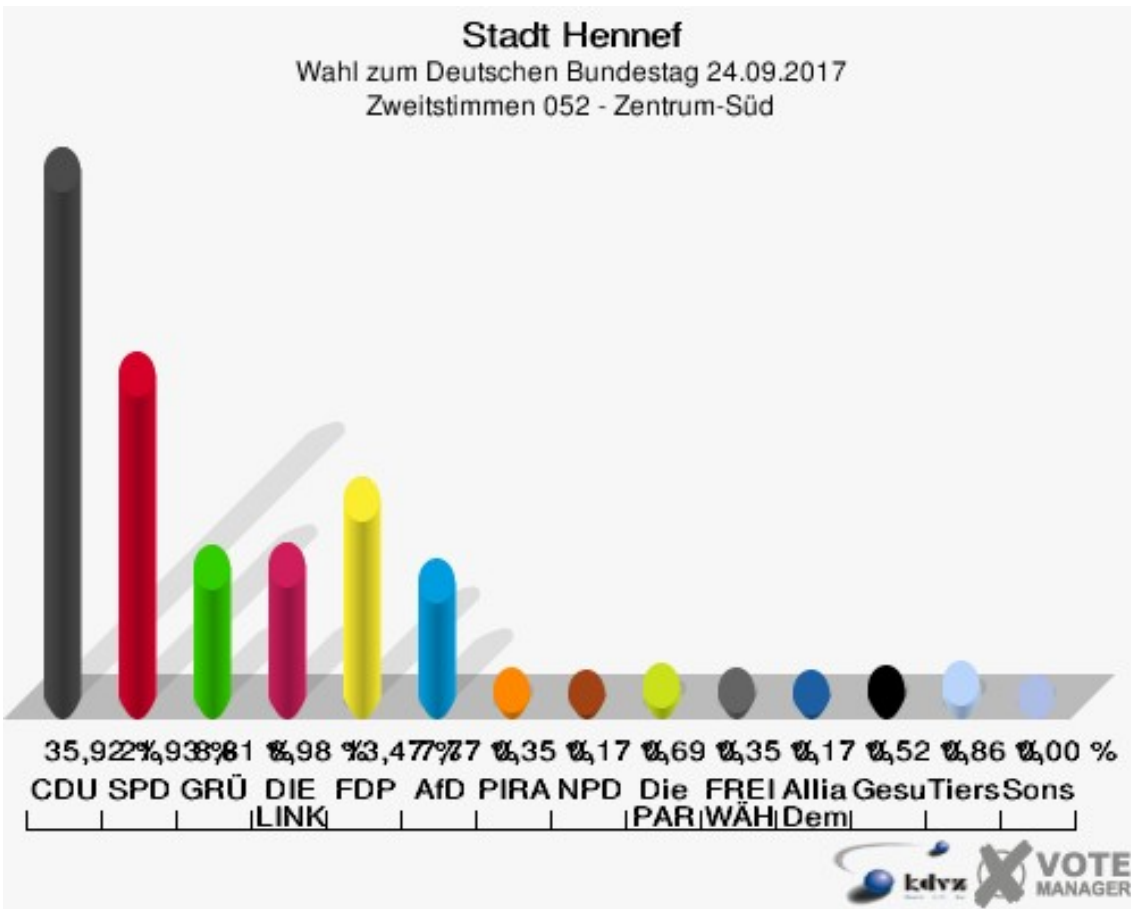

Sonst. = Sonstige

Stadt Hennef

Wahl zum Deutschen Bundestag 24.09.2017
Wahlbeteiligung 051 - Blocksberg

052 - Zentrum-Süd

	Erststimmen		Zweitstimmen	
Wahlberechtigte	1.016		1.016	
Wähler	596	58,66 %	596	58,66 %
ungültige Stimmen	19	3,19 %	17	2,85 %
gültige Stimmen	577	96,81 %	579	97,15 %
Winkel- meier-Becker, CDU	276	47,83 %	208	35,92 %
Hartmann, SPD	158	27,38 %	127	21,93 %
Anschütz, GRÜNE	33	5,72 %	51	8,81 %
Dr. Neu, DIE LINKE	45	7,80 %	52	8,98 %
Lorenz, FDP	53	9,19 %	78	13,47 %
AfD	---	---	45	7,77 %
PIRATEN	---	---	2	0,35 %
NPD	---	---	1	0,17 %
Die PARTEI	---	---	4	0,69 %
FREIE WÄHLER	---	---	2	0,35 %
Dr. Fleck, Volksab- stimmung	12	2,08 %	0	0,00 %
ÖDP	---	---	0	0,00 %
MLPD	---	---	0	0,00 %
SGP	---	---	0	0,00 %
Allianz Deutscher Demokraten	---	---	1	0,17 %
BGE	---	---	0	0,00 %
DiB	---	---	0	0,00 %
DKP	---	---	0	0,00 %
DM	---	---	0	0,00 %
Die Humanisten	---	---	0	0,00 %
Gesundheitsfor- schung	---	---	3	0,52 %
Tierschutzpartei	---	---	5	0,86 %
V-Partei ³	---	---	0	0,00 %