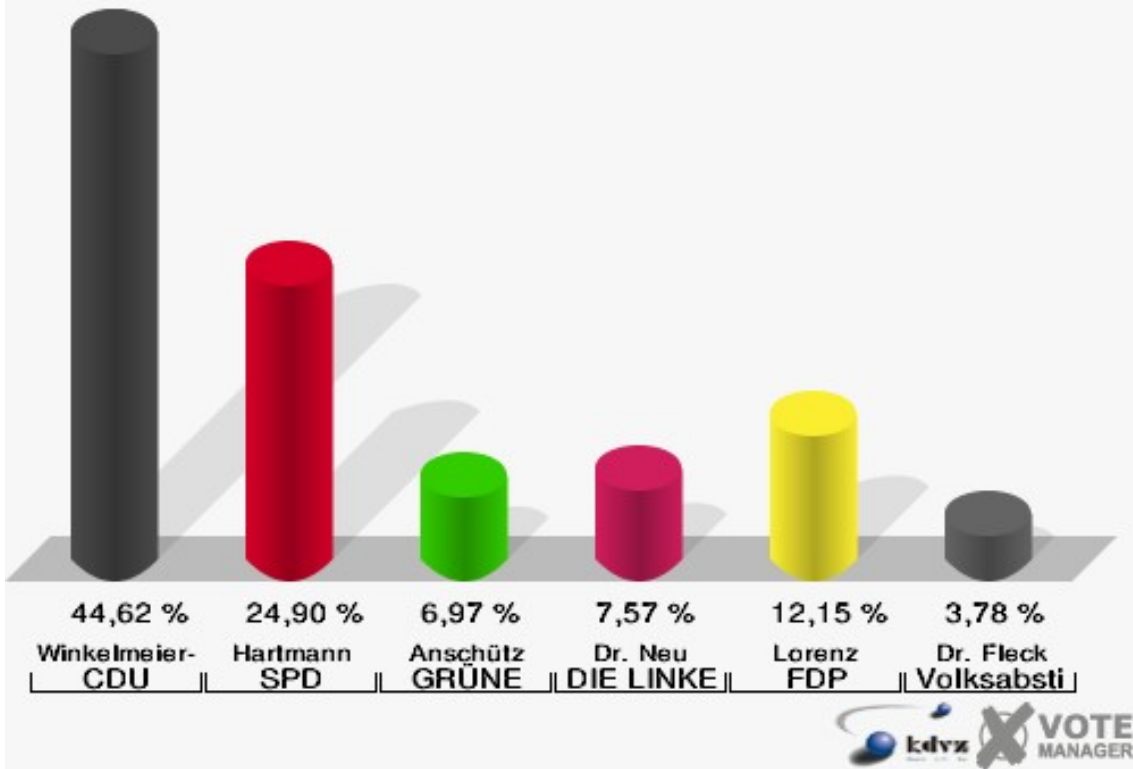

Stadt Lohmar
Wahl zum Deutschen Bundestag 24.09.2017
Erststimmen 010 - Lohmar I