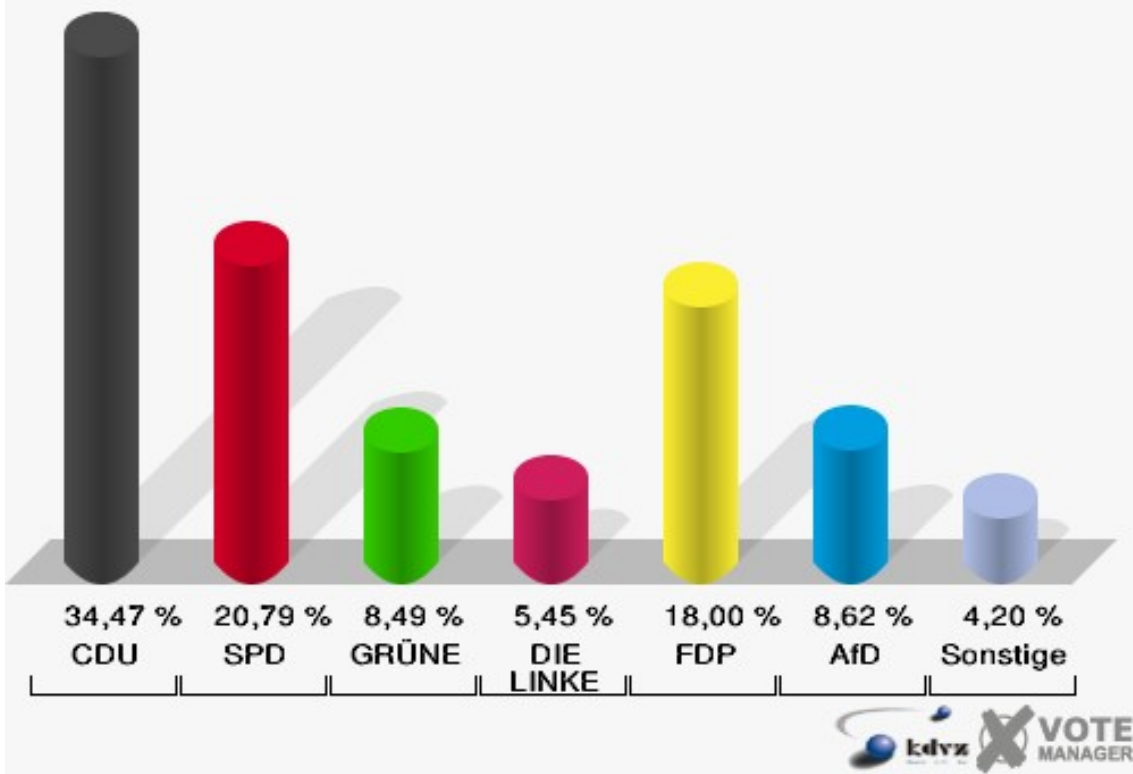

Stadt Lohmar
Wahl zum Deutschen Bundestag 24.09.2017
Zweitstimmen 080 - Heide