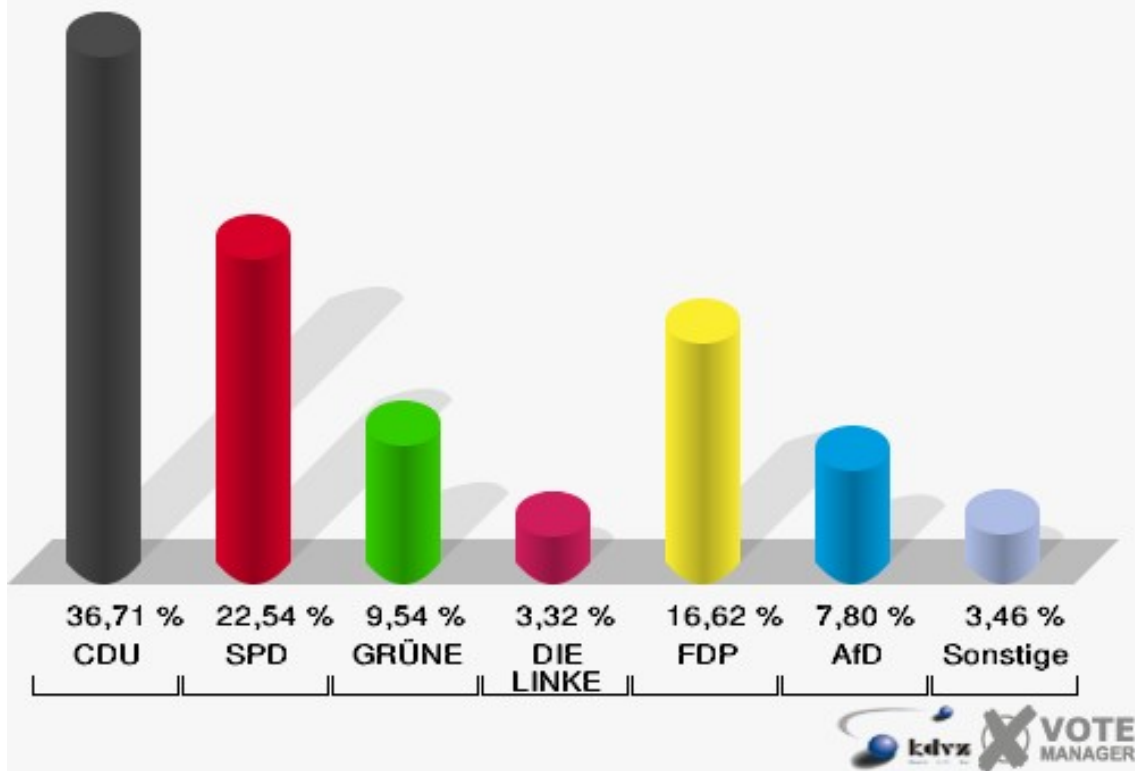

Stadt Lohmar

Wahl zum Deutschen Bundestag 24.09.2017
Zweitstimmen 150 - Wahlscheid-Nord