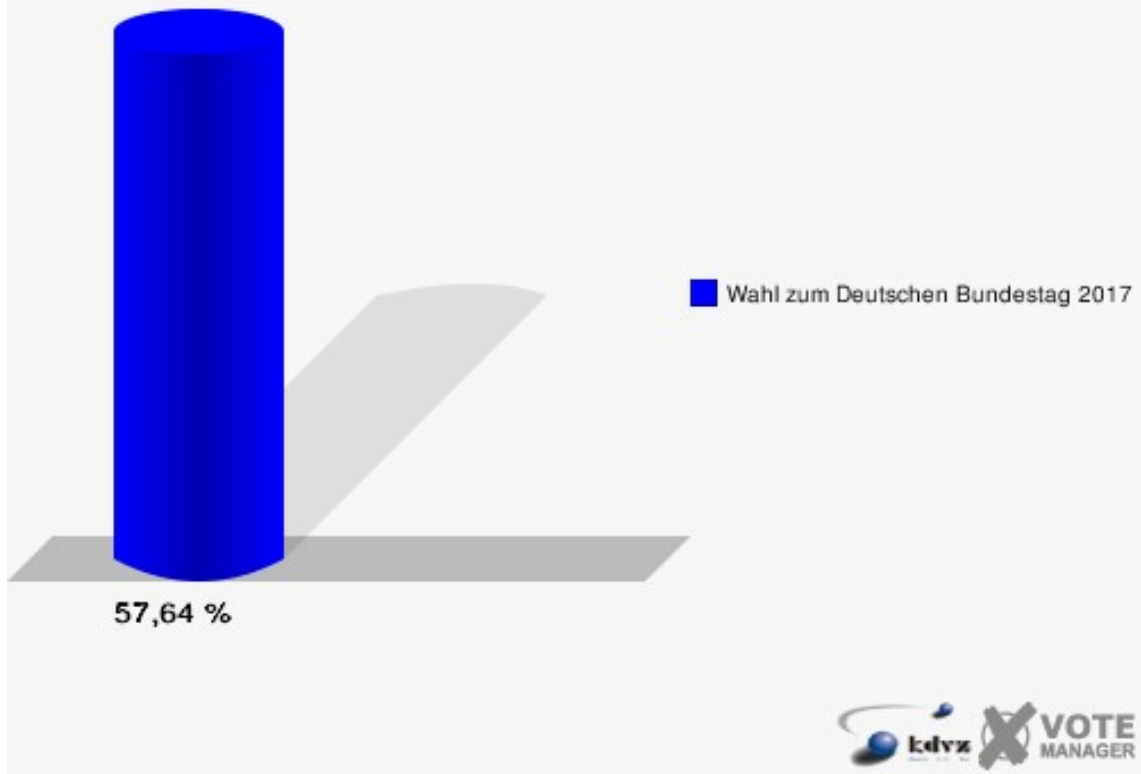

Stadt Lohmar

Wahl zum Deutschen Bundestag 24.09.2017
Erststimmen 140 - Höffen

Stadt Lohmar

Wahl zum Deutschen Bundestag 24.09.2017
Zweitstimmen 140 - Höffen

Stadt Lohmar

Wahl zum Deutschen Bundestag 24.09.2017
Wahlbeteiligung 140 - Höffen