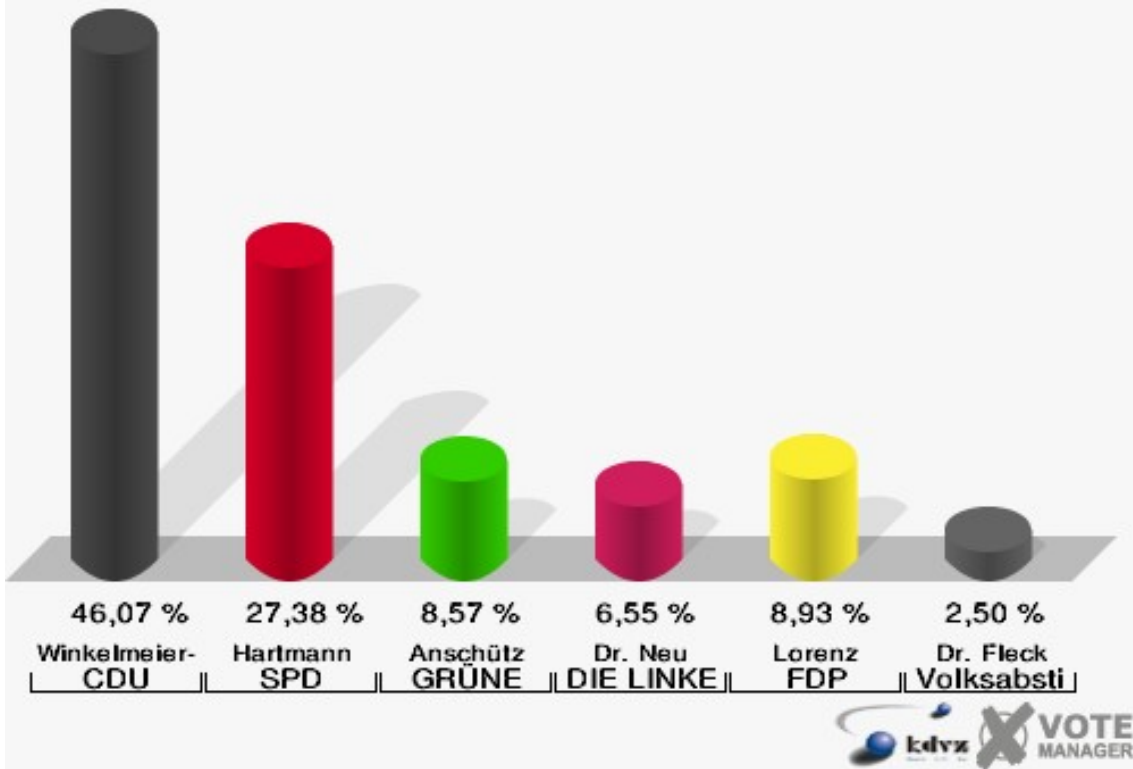

Stadt Lohmar
Wahl zum Deutschen Bundestag 24.09.2017
Erststimmen 110 - Donrath