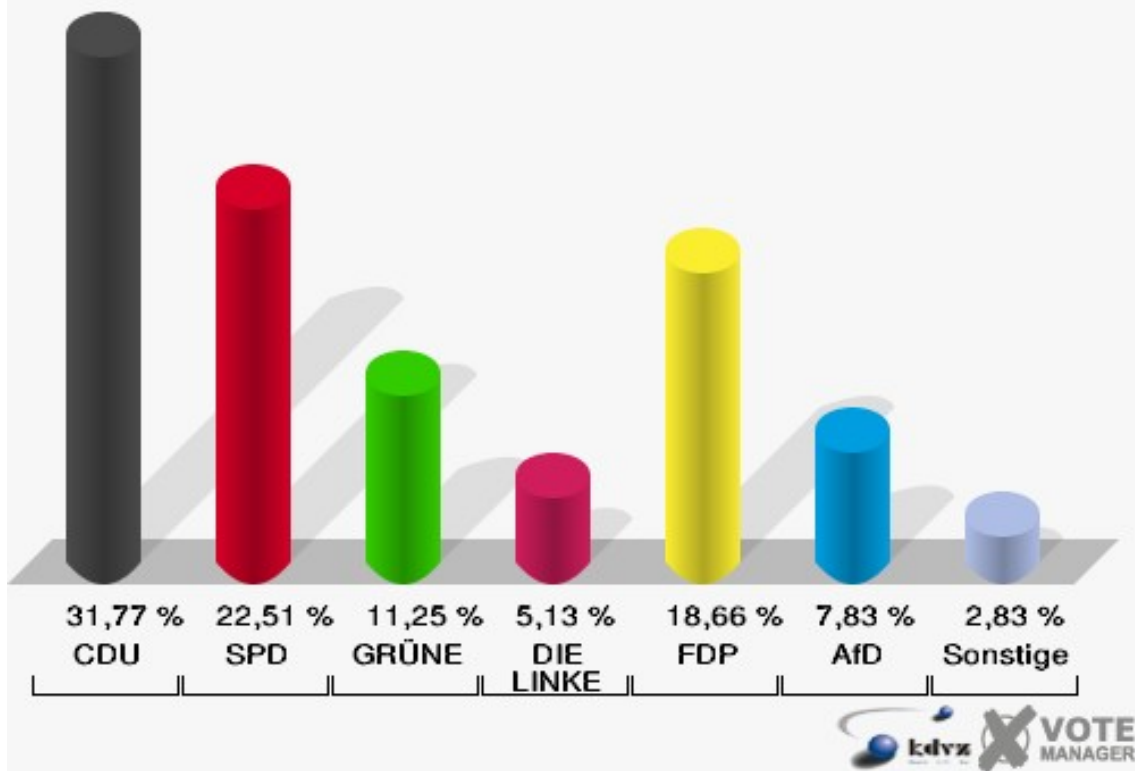

Stadt Lohmar

Wahl zum Deutschen Bundestag 24.09.2017
Zweitstimmen 190 - Honrath