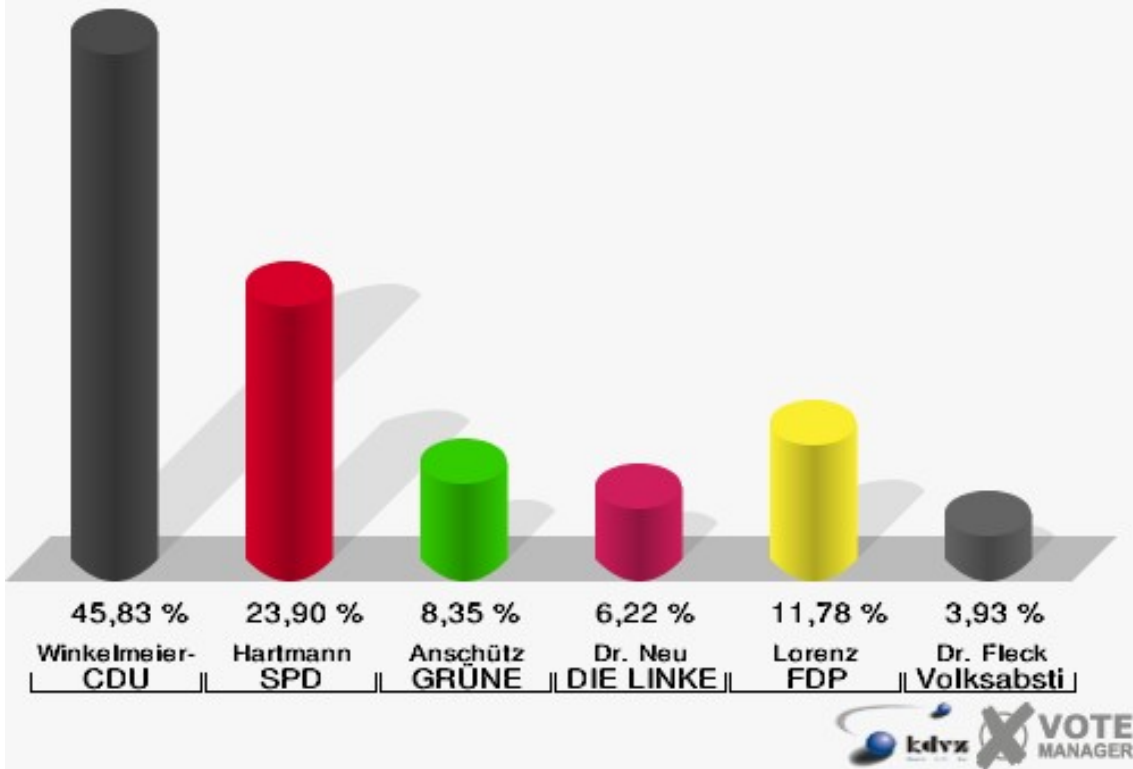

Stadt Lohmar

Wahl zum Deutschen Bundestag 24.09.2017
Erststimmen 020 - Lohmar II