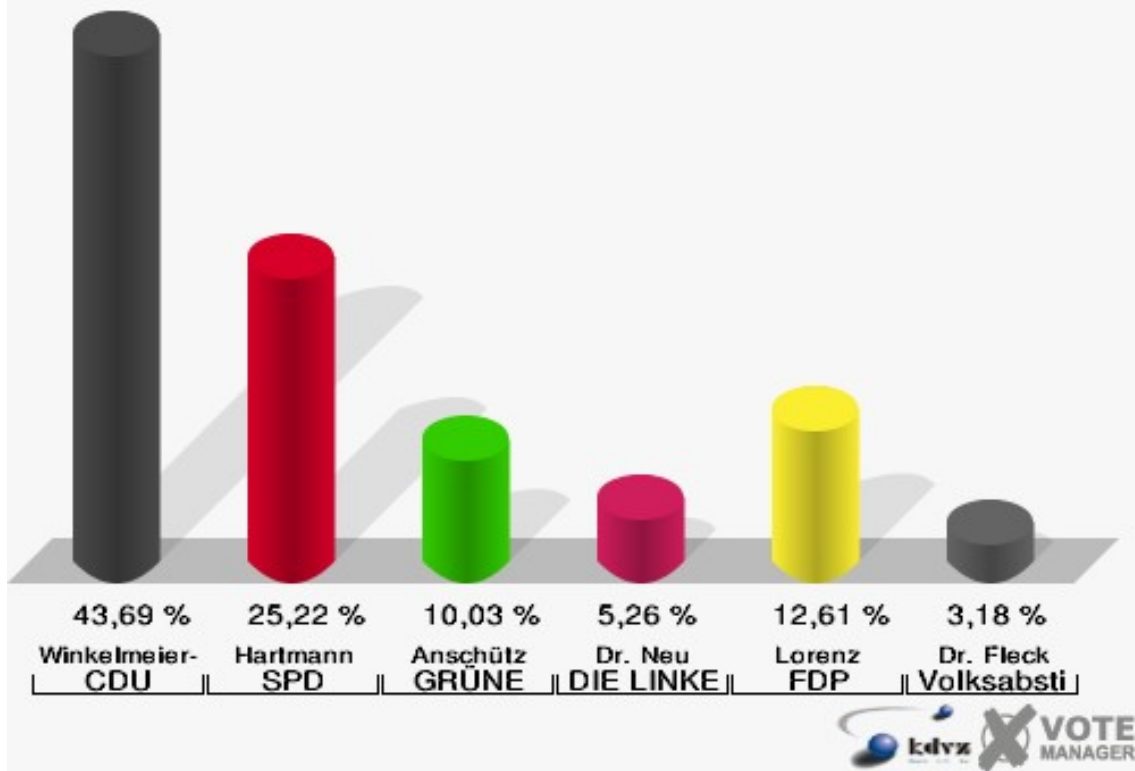

Stadt Lohmar

Wahl zum Deutschen Bundestag 24.09.2017
Erststimmen 07B-Briefwahlbezirk 07B