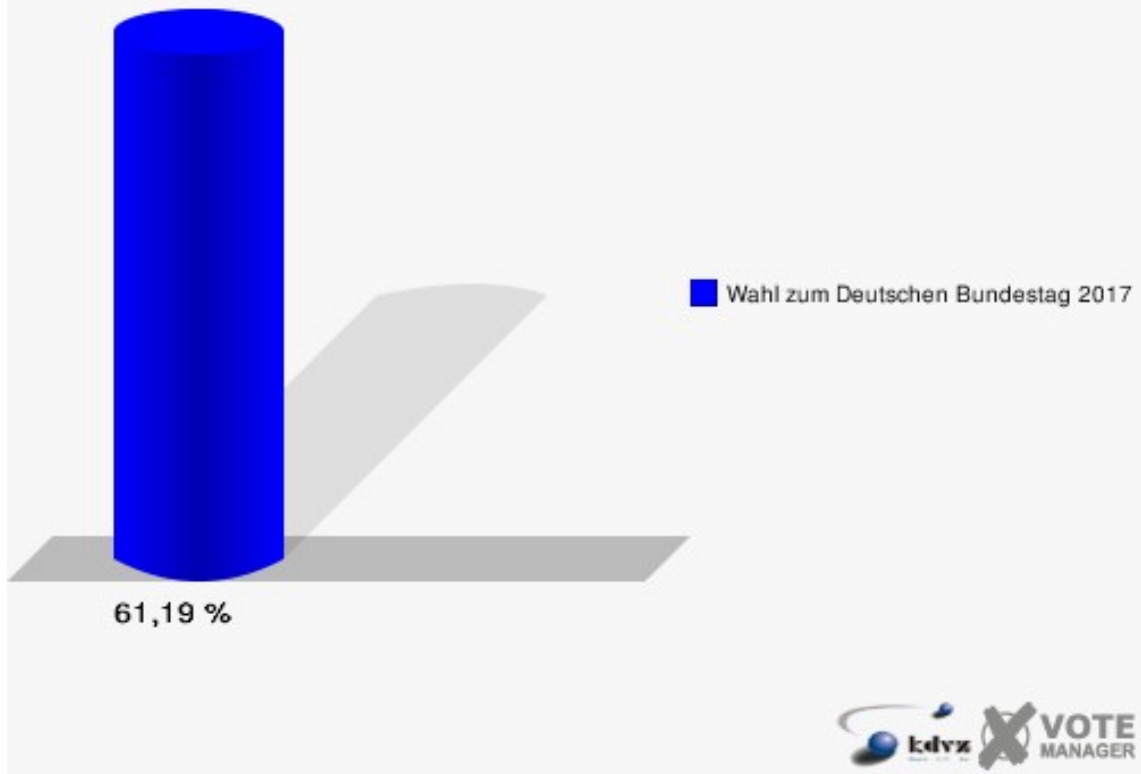

Stadt Lohmar
 Wahl zum Deutschen Bundestag 24.09.2017
 Erststimmen 070 - Breidt

Stadt Lohmar
 Wahl zum Deutschen Bundestag 24.09.2017
 Zweitstimmen 070 - Breidt

Stadt Lohmar

Wahl zum Deutschen Bundestag 24.09.2017
Wahlbeteiligung 070 - Breidt