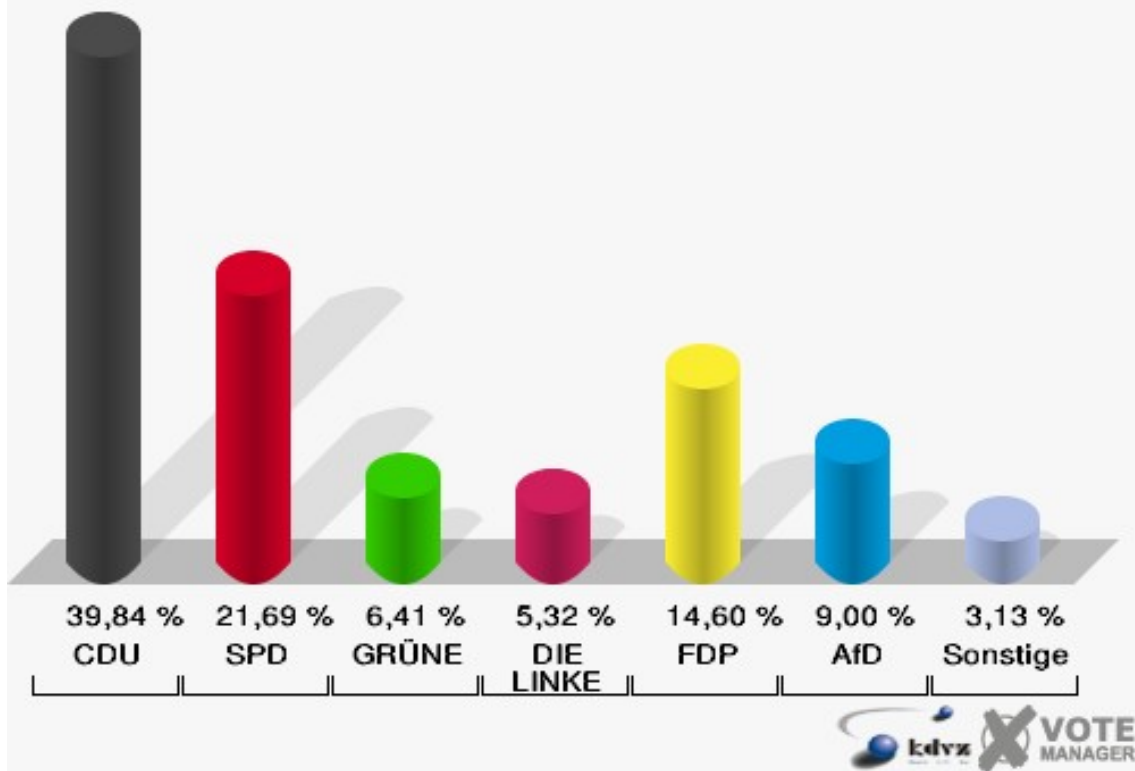

Stadt Lohmar

Wahl zum Deutschen Bundestag 24.09.2017
Zweitstimmen 02B-Briefwahlbezirk 02B