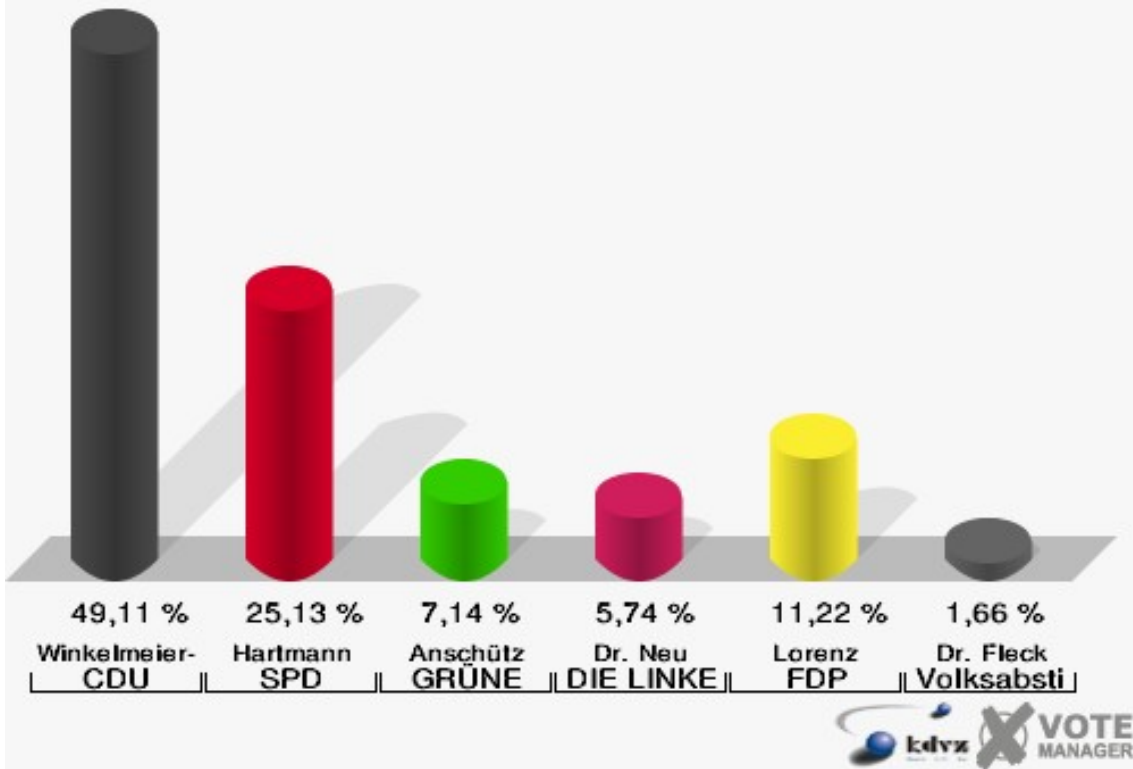

Stadt Lohmar
Wahl zum Deutschen Bundestag 24.09.2017
Erststimmen 080 - Heide