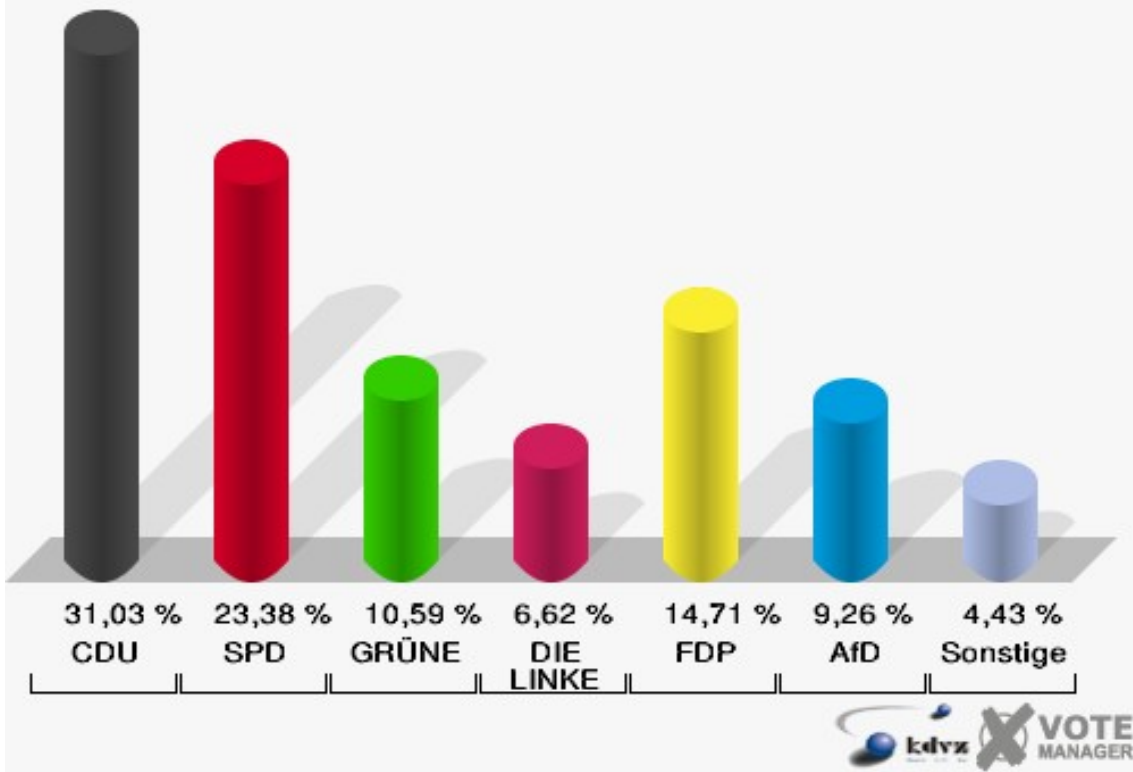

160 - Wahlscheid-Süd

	Erststimmen		Zweitstimmen	
Wahlberechtigte	1.159		1.159	
Wähler	683	58,93 %	683	58,93 %
ungültige Stimmen	9	1,32 %	3	0,44 %
gültige Stimmen	674	98,68 %	680	99,56 %
Winkel- meier-Becker, CDU	293	43,47 %	211	31,03 %
Hartmann, SPD	192	28,49 %	159	23,38 %
Anschütz, GRÜNE	53	7,86 %	72	10,59 %
Dr. Neu, DIE LINKE	46	6,82 %	45	6,62 %
Lorenz, FDP	64	9,50 %	100	14,71 %
AfD	---	---	63	9,26 %
PIRATEN	---	---	5	0,74 %
NPD	---	---	2	0,29 %
Die PARTEI	---	---	7	1,03 %
FREIE WÄHLER	---	---	4	0,59 %
Dr. Fleck, Volksab- stimmung	26	3,86 %	4	0,59 %
ÖDP	---	---	1	0,15 %
MLPD	---	---	0	0,00 %
SGP	---	---	0	0,00 %
Allianz Deutscher Demokraten	---	---	0	0,00 %
BGE	---	---	0	0,00 %
DiB	---	---	0	0,00 %
DKP	---	---	0	0,00 %
DM	---	---	1	0,15 %
Die Humanisten	---	---	1	0,15 %
Gesundheitsfor- schung	---	---	0	0,00 %
Tierschutzpartei	---	---	5	0,74 %
V-Partei ³	---	---	0	0,00 %

Stadt Lohmar

Wahl zum Deutschen Bundestag 24.09.2017
Erststimmen 160 - Wahlscheid-Süd

Stadt Lohmar

Wahl zum Deutschen Bundestag 24.09.2017
Zweitstimmen 160 - Wahlscheid-Süd

Stadt Lohmar

Wahl zum Deutschen Bundestag 24.09.2017
Wahlbeteiligung 160 - Wahlscheid-Süd