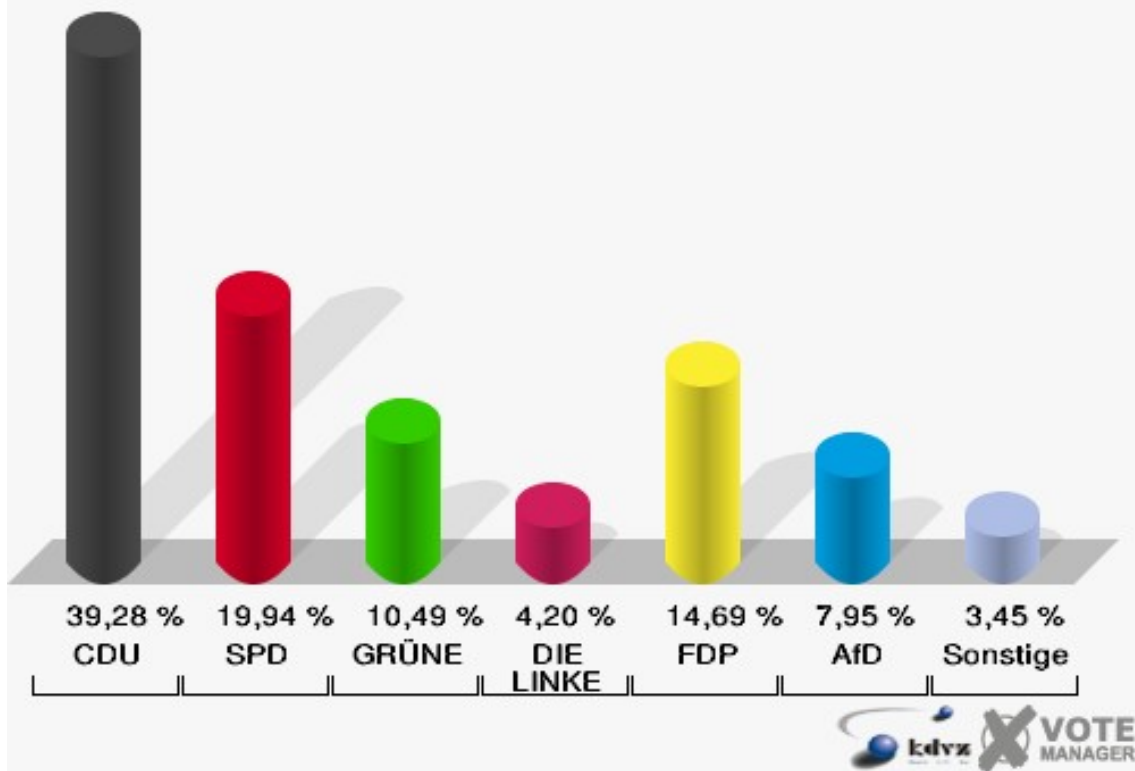

Stadt Lohmar

Wahl zum Deutschen Bundestag 24.09.2017
Zweitstimmen 05B-Briefwahlbezirk 05B