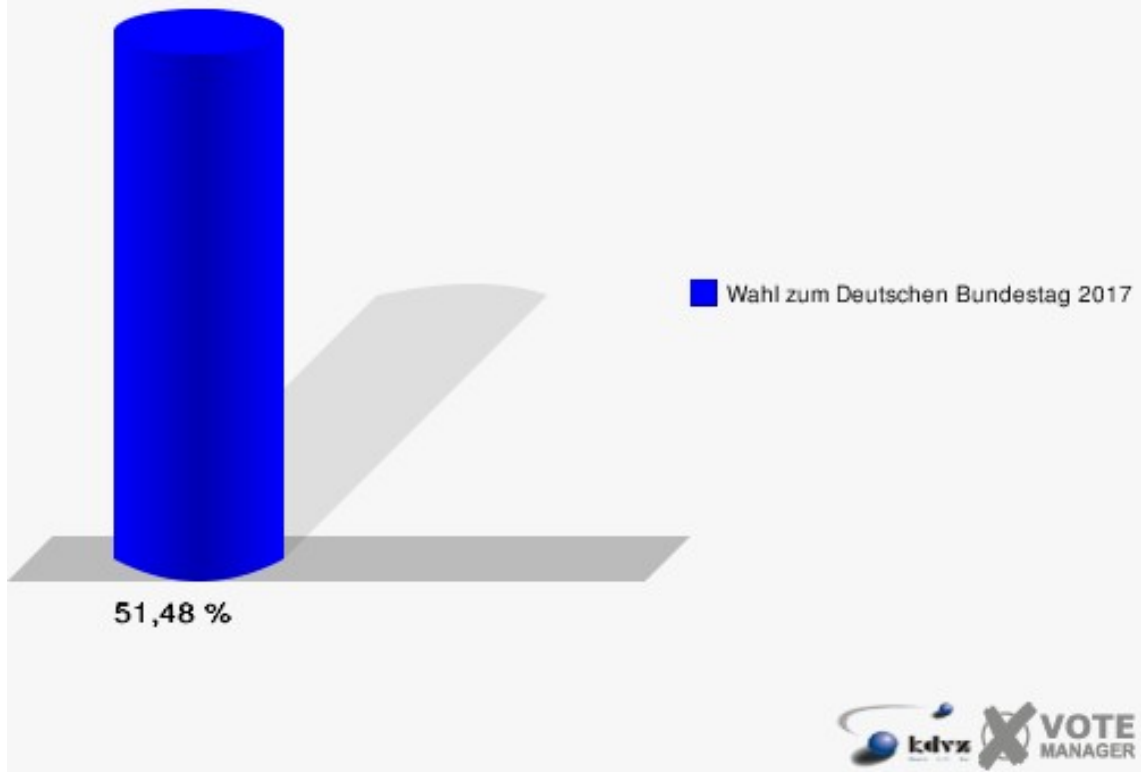

Stadt Lohmar

Wahl zum Deutschen Bundestag 24.09.2017
Erststimmen 200 - Durbusch

Stadt Lohmar

Wahl zum Deutschen Bundestag 24.09.2017
Zweitstimmen 200 - Durbusch

Stadt Lohmar

Wahl zum Deutschen Bundestag 24.09.2017
Wahlbeteiligung 200 - Durbusch