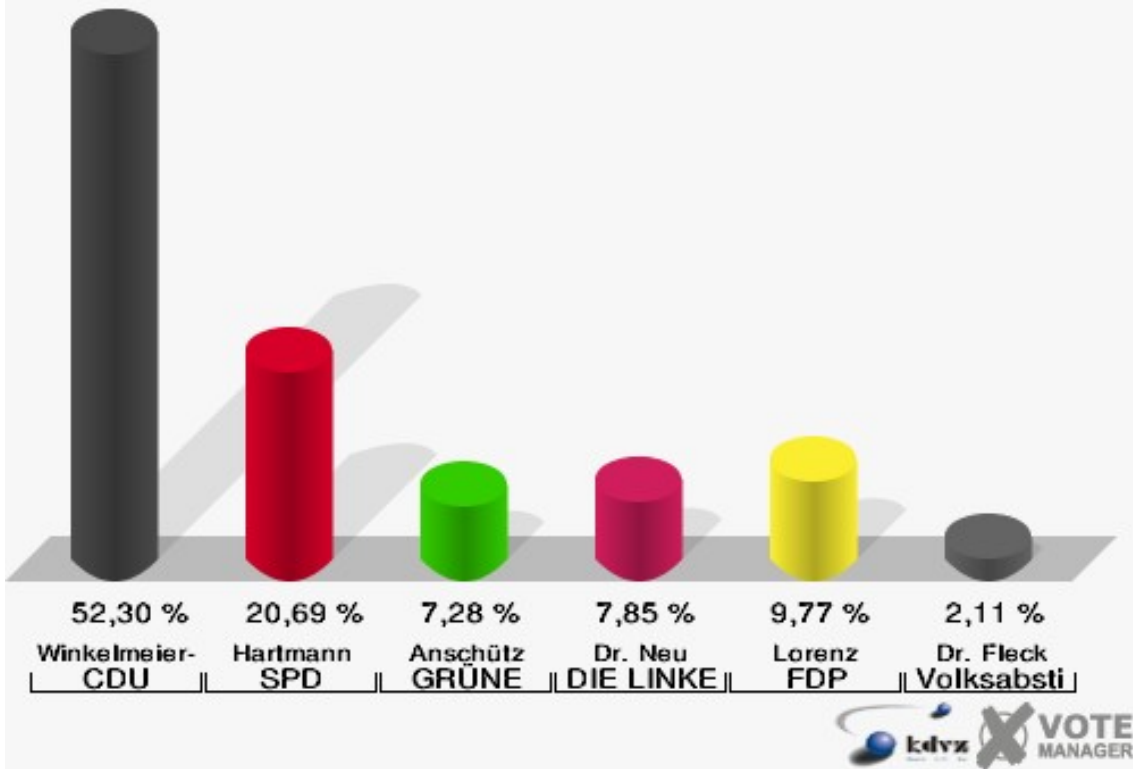

Stadt Lohmar

Wahl zum Deutschen Bundestag 24.09.2017
Wahlbeteiligung 050 - Lohmar V

060 - Lohmar VI

	Erststimmen		Zweitstimmen	
Wahlberechtigte	943		943	
Wähler	533	56,52 %	533	56,52 %
ungültige Stimmen	11	2,06 %	3	0,56 %
gültige Stimmen	522	97,94 %	530	99,44 %
Winkel- meier-Becker, CDU	273	52,30 %	212	40,00 %
Hartmann, SPD	108	20,69 %	88	16,60 %
Anschütz, GRÜNE	38	7,28 %	37	6,98 %
Dr. Neu, DIE LINKE	41	7,85 %	20	3,77 %
Lorenz, FDP	51	9,77 %	89	16,79 %
AfD	---	---	66	12,45 %
PIRATEN	---	---	0	0,00 %
NPD	---	---	0	0,00 %
Die PARTEI	---	---	8	1,51 %
FREIE WÄHLER	---	---	0	0,00 %
Dr. Fleck, Volksab- stimmung	11	2,11 %	1	0,19 %
ÖDP	---	---	0	0,00 %
MLPD	---	---	0	0,00 %
SGP	---	---	0	0,00 %
Allianz Deutscher Demokraten	---	---	2	0,38 %
BGE	---	---	1	0,19 %
DiB	---	---	1	0,19 %
DKP	---	---	0	0,00 %
DM	---	---	1	0,19 %
Die Humanisten	---	---	1	0,19 %
Gesundheitsfor- schung	---	---	1	0,19 %
Tierschutzpartei	---	---	2	0,38 %
V-Partei ³	---	---	0	0,00 %

Stadt Lohmar
 Wahl zum Deutschen Bundestag 24.09.2017
 Erststimmen 060 - Lohmar VI

Stadt Lohmar
 Wahl zum Deutschen Bundestag 24.09.2017
 Zweitstimmen 060 - Lohmar VI

Stadt Lohmar

Wahl zum Deutschen Bundestag 24.09.2017
Wahlbeteiligung 060 - Lohmar VI