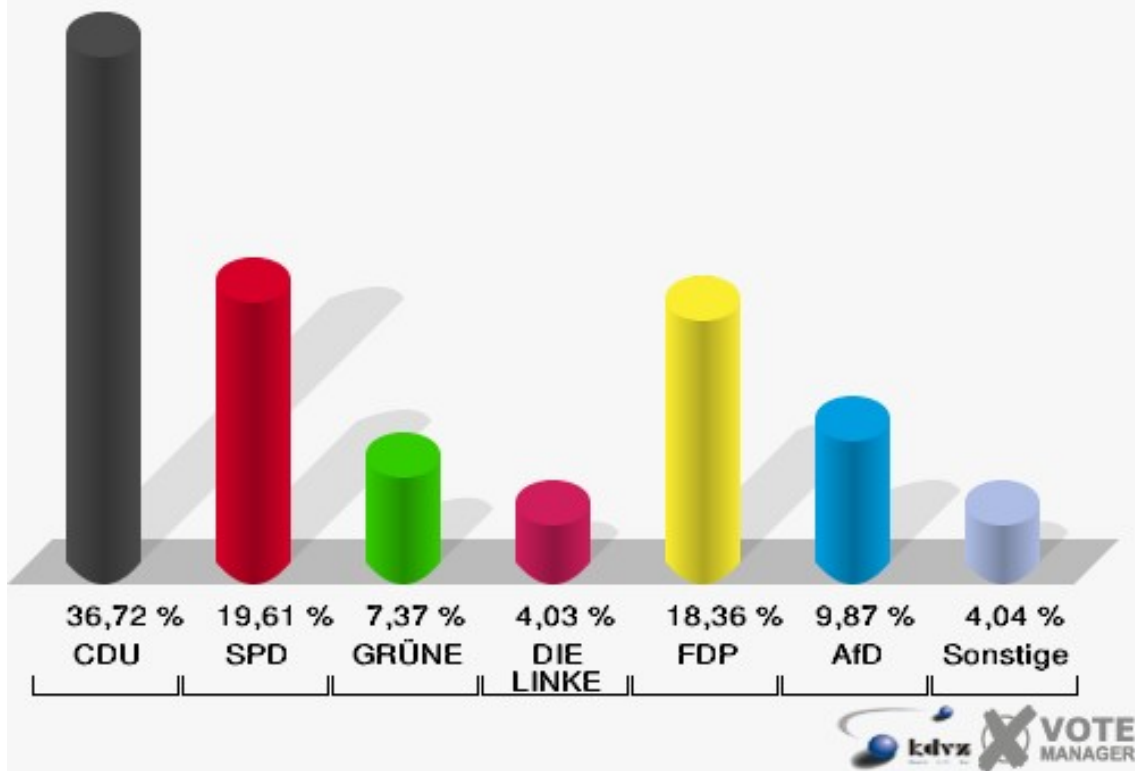

130 - Scheiderhöhe

	Erststimmen		Zweitstimmen	
Wahlberechtigte	1.255		1.255	
Wähler	723	57,61 %	723	57,61 %
ungültige Stimmen	13	1,80 %	4	0,55 %
gültige Stimmen	710	98,20 %	719	99,45 %
Winkel- meier-Becker, CDU	353	49,72 %	264	36,72 %
Hartmann, SPD	172	24,23 %	141	19,61 %
Anschütz, GRÜNE	53	7,46 %	53	7,37 %
Dr. Neu, DIE LINKE	42	5,92 %	29	4,03 %
Lorenz, FDP	77	10,85 %	132	18,36 %
AfD	---	---	71	9,87 %
PIRATEN	---	---	0	0,00 %
NPD	---	---	1	0,14 %
Die PARTEI	---	---	7	0,97 %
FREIE WÄHLER	---	---	3	0,42 %
Dr. Fleck, Volksab- stimmung	13	1,83 %	3	0,42 %
ÖDP	---	---	1	0,14 %
MLPD	---	---	0	0,00 %
SGP	---	---	0	0,00 %
Allianz Deutscher Demokraten	---	---	2	0,28 %
BGE	---	---	1	0,14 %
DiB	---	---	0	0,00 %
DKP	---	---	0	0,00 %
DM	---	---	0	0,00 %
Die Humanisten	---	---	0	0,00 %
Gesundheitsfor- schung	---	---	1	0,14 %
Tierschutzpartei	---	---	10	1,39 %
V-Partei ³	---	---	0	0,00 %

Stadt Lohmar

Wahl zum Deutschen Bundestag 24.09.2017
Erststimmen 130 - Scheiderhöhe

Stadt Lohmar

Wahl zum Deutschen Bundestag 24.09.2017
Zweitstimmen 130 - Scheiderhöhe

Stadt Lohmar

Wahl zum Deutschen Bundestag 24.09.2017
Wahlbeteiligung 130 - Scheiderhöhe