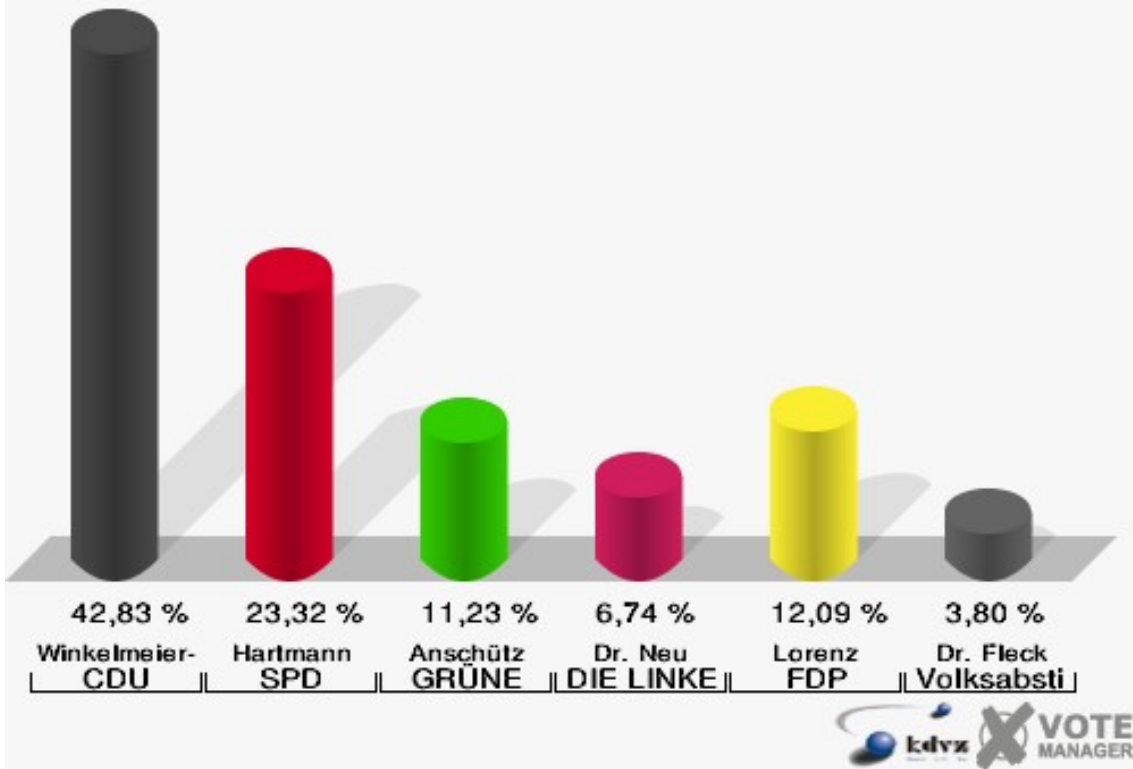

Stadt Lohmar

Wahl zum Deutschen Bundestag 24.09.2017
Erststimmen 140 - Höffen