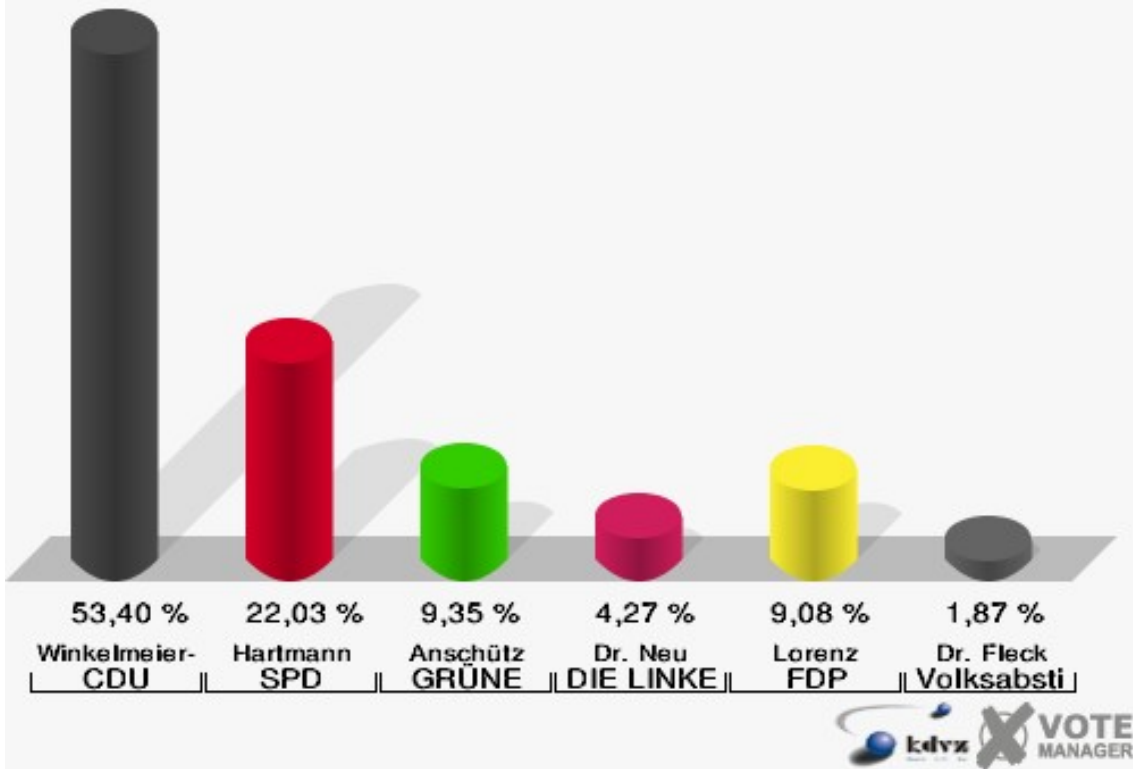

Stadt Lohmar
Wahl zum Deutschen Bundestag 24.09.2017
Erststimmen 070 - Breidt