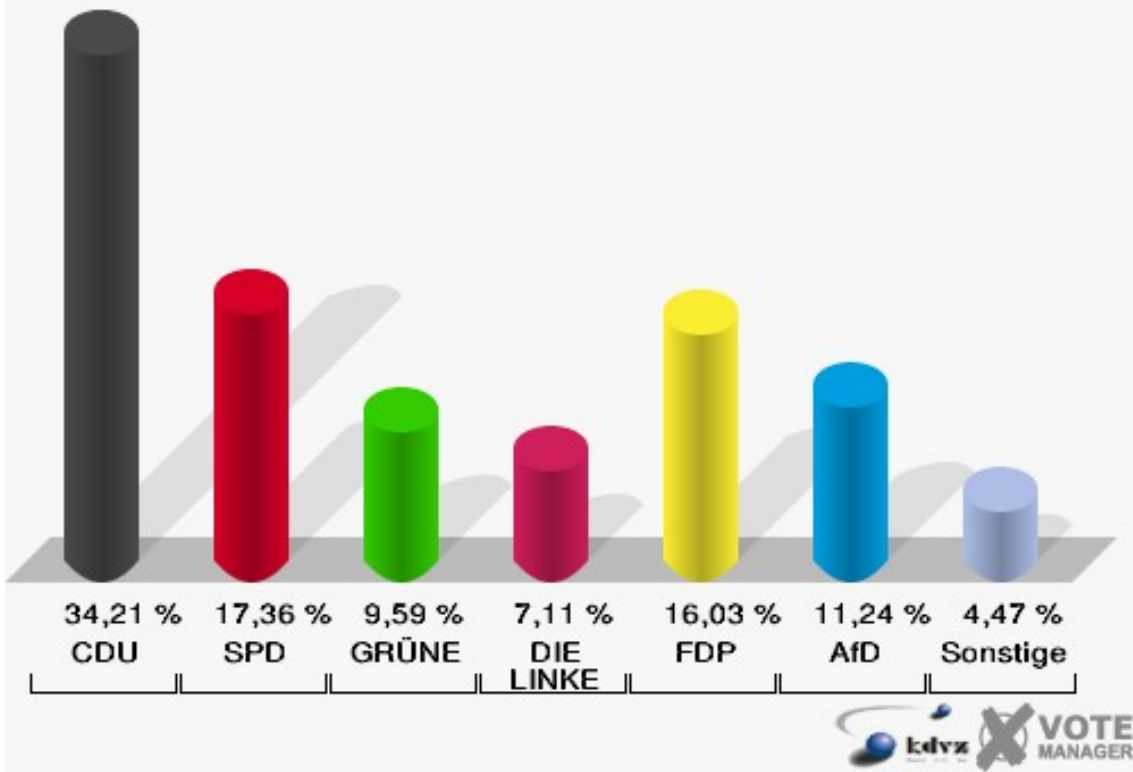

Stadt Lohmar
Wahl zum Deutschen Bundestag 24.09.2017
Zweitstimmen 122 - Halberg II