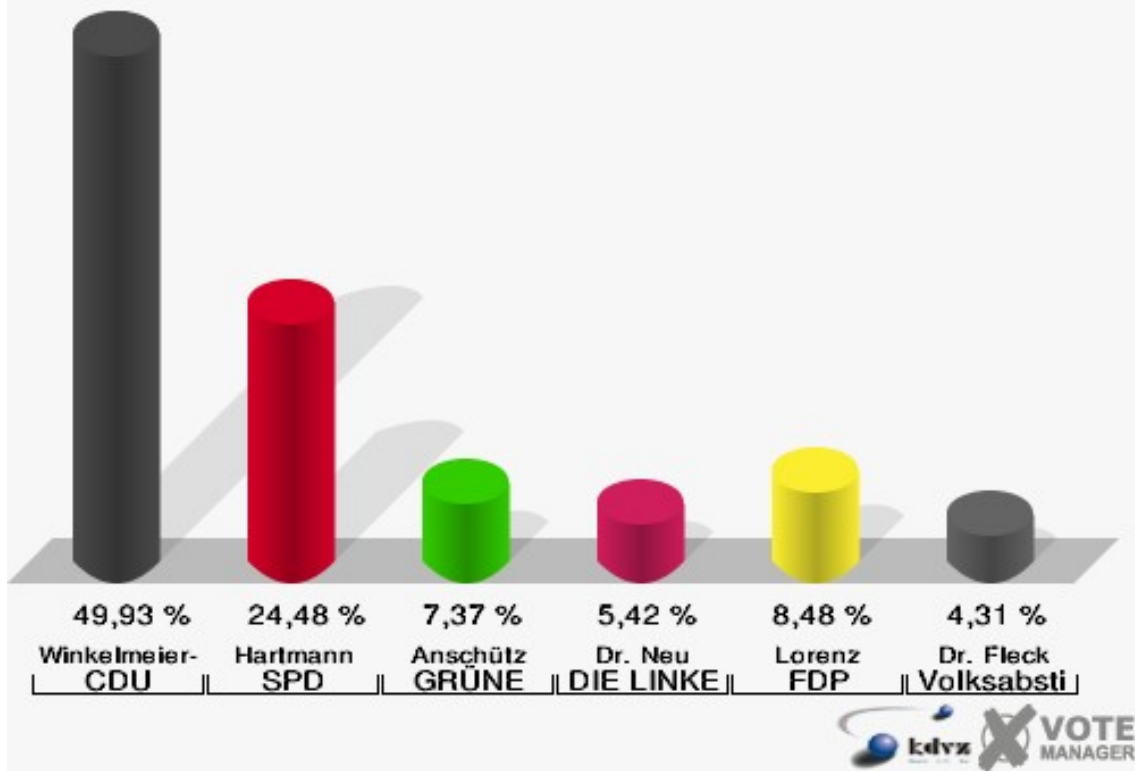

Stadt Lohmar

Wahl zum Deutschen Bundestag 24.09.2017
Erststimmen 02B-Briefwahlbezirk 02B