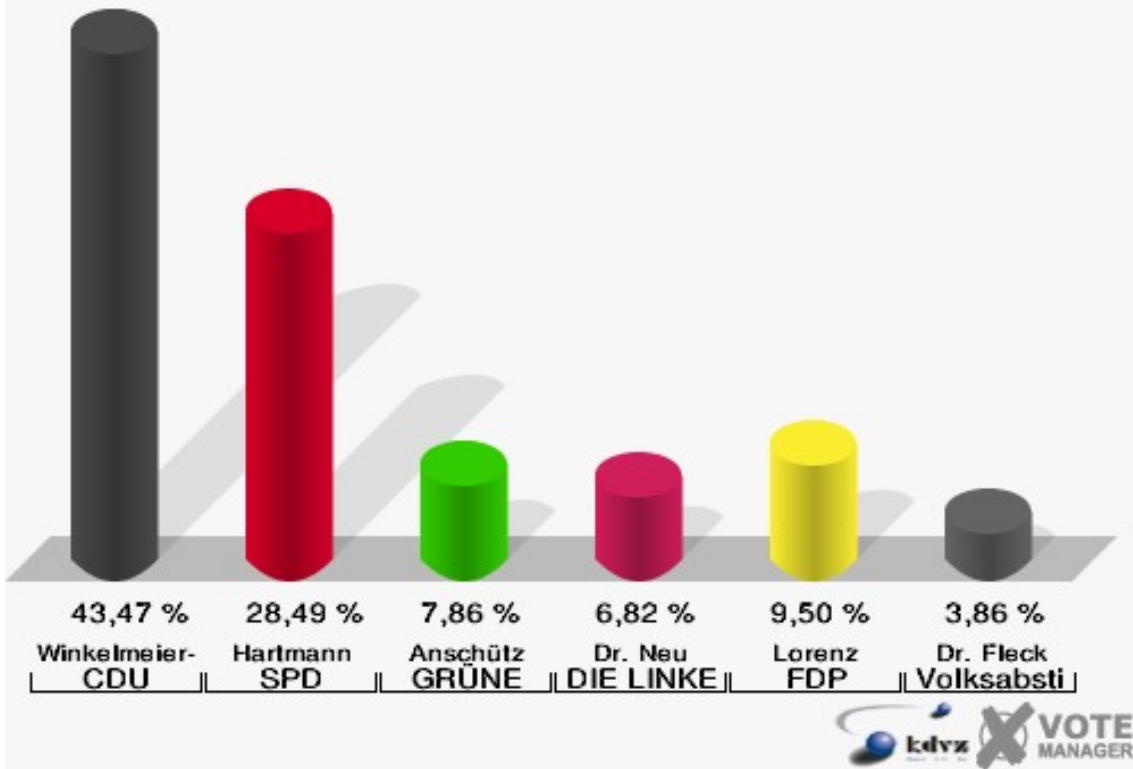

Stadt Lohmar

Wahl zum Deutschen Bundestag 24.09.2017
Erststimmen 160 - Wahlscheid-Süd