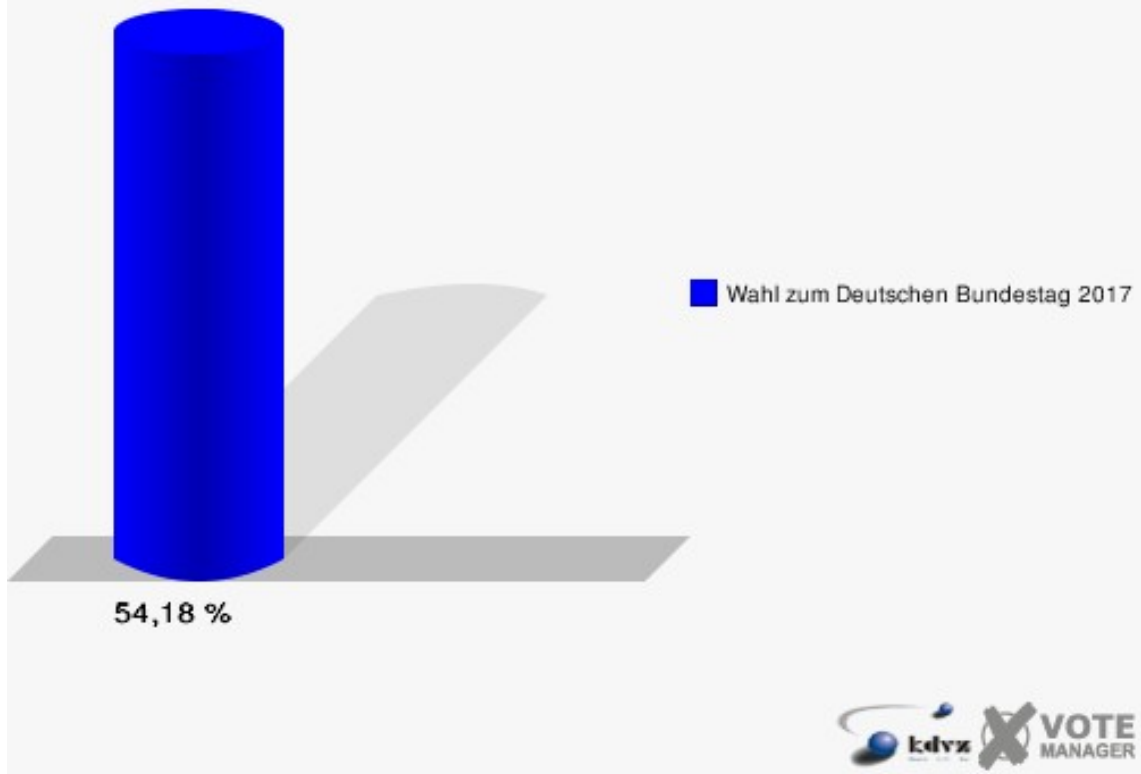

Stadt Lohmar
 Wahl zum Deutschen Bundestag 24.09.2017
 Erststimmen 010 - Lohmar I

Stadt Lohmar
 Wahl zum Deutschen Bundestag 24.09.2017
 Zweitstimmen 010 - Lohmar I

Stadt Lohmar

Wahl zum Deutschen Bundestag 24.09.2017
Wahlbeteiligung 010 - Lohmar I