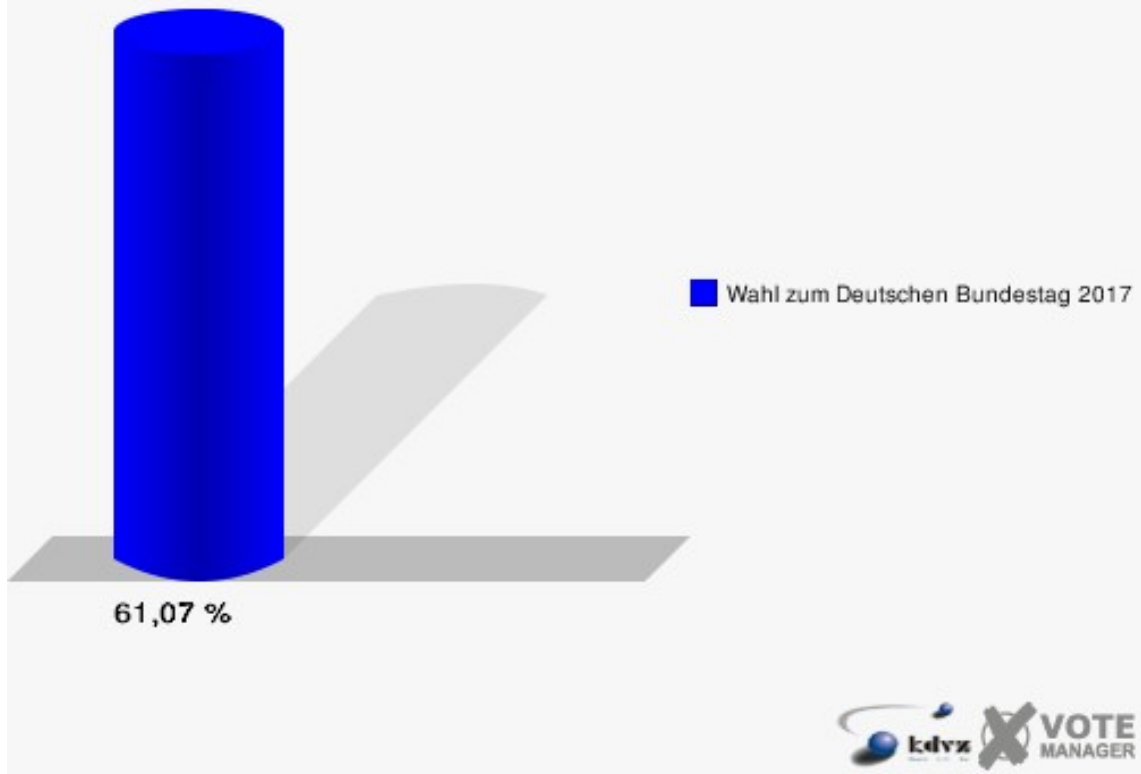

Stadt Lohmar

Wahl zum Deutschen Bundestag 24.09.2017
Erststimmen 170 - Neuhonrath

Stadt Lohmar

Wahl zum Deutschen Bundestag 24.09.2017
Zweitstimmen 170 - Neuhonrath

Stadt Lohmar

Wahl zum Deutschen Bundestag 24.09.2017
Wahlbeteiligung 170 - Neuhonrath