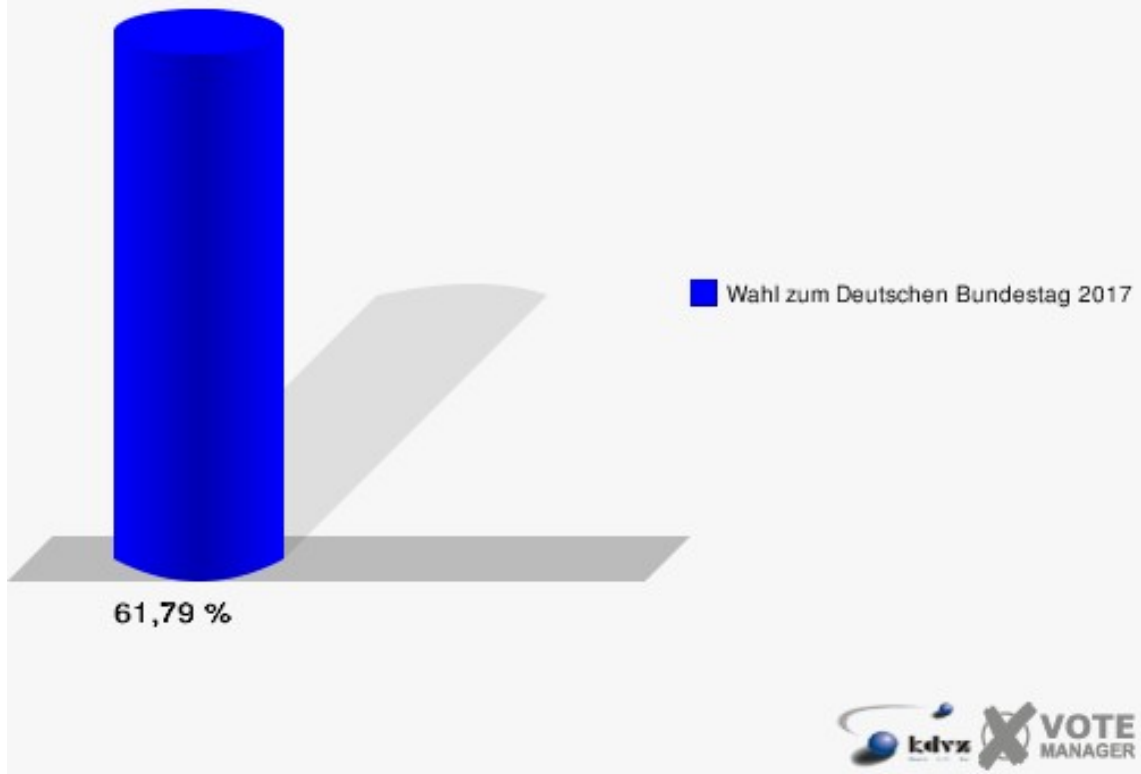

Stadt Lohmar
 Wahl zum Deutschen Bundestag 24.09.2017
 Erststimmen 080 - Heide

Stadt Lohmar
 Wahl zum Deutschen Bundestag 24.09.2017
 Zweitstimmen 080 - Heide

Stadt Lohmar

Wahl zum Deutschen Bundestag 24.09.2017
Wahlbeteiligung 080 - Heide