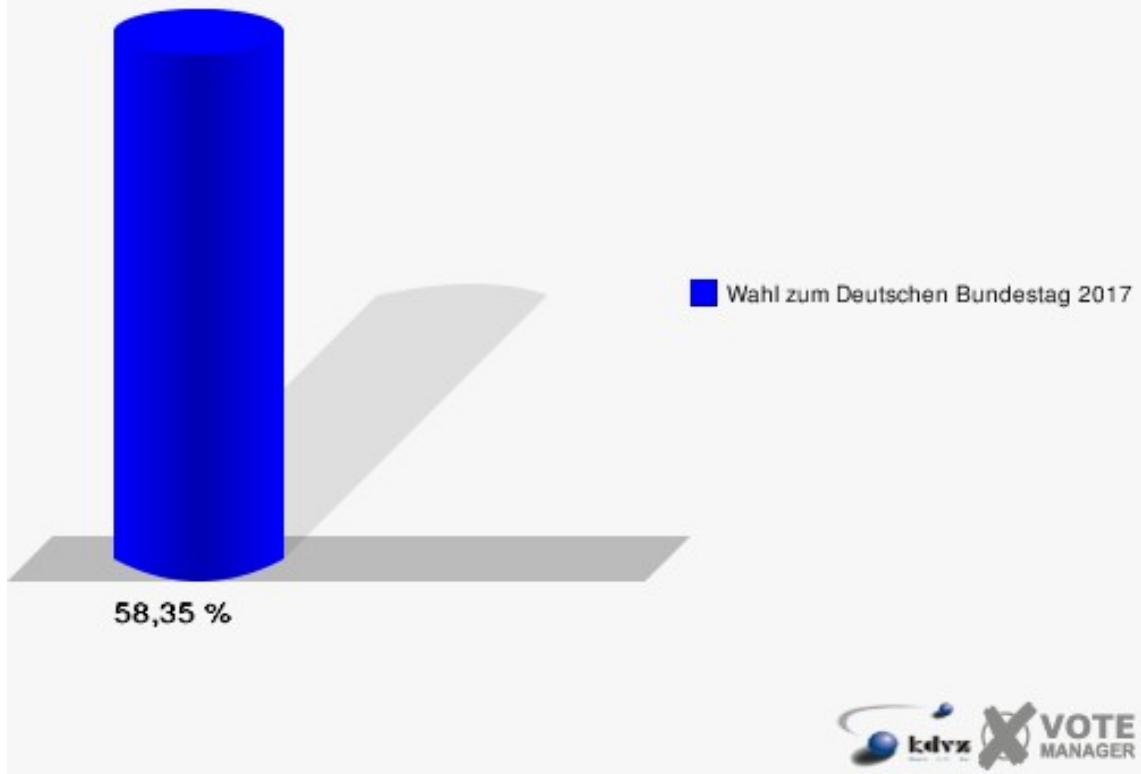

Stadt Lohmar
 Wahl zum Deutschen Bundestag 24.09.2017
 Erststimmen 090 - Inger

Stadt Lohmar
 Wahl zum Deutschen Bundestag 24.09.2017
 Zweitstimmen 090 - Inger

Stadt Lohmar

Wahl zum Deutschen Bundestag 24.09.2017
Wahlbeteiligung 090 - Inger