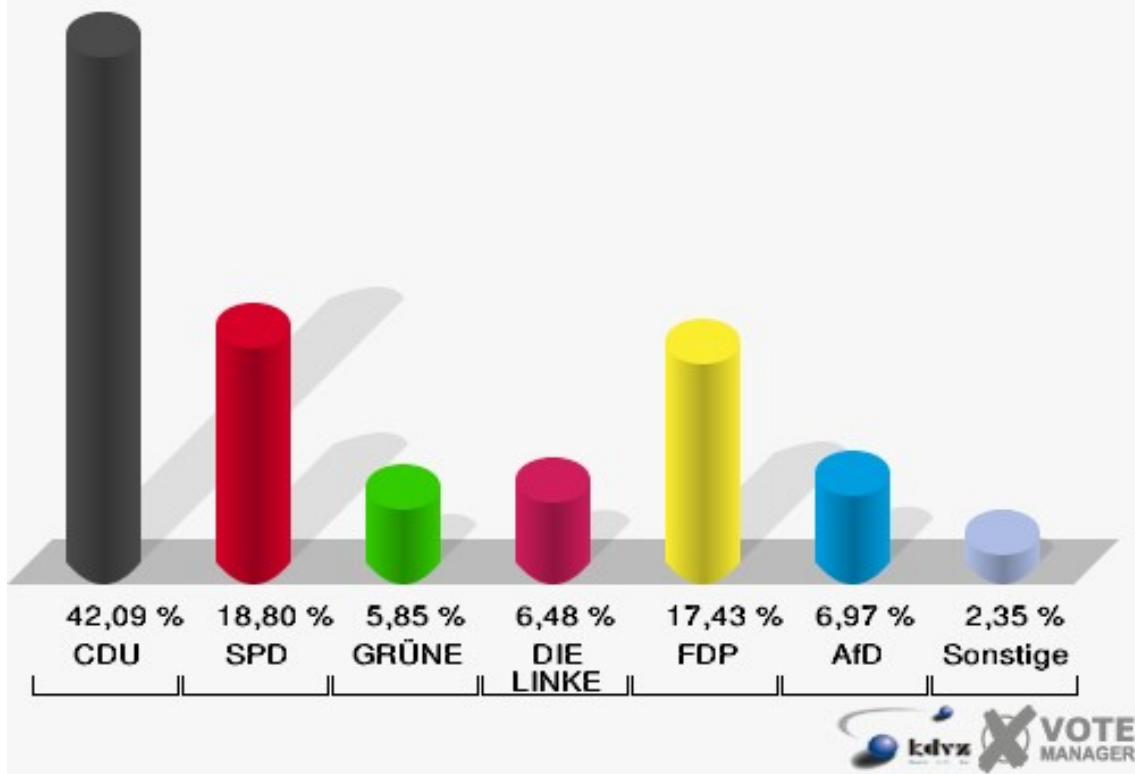

Stadt Lohmar

Wahl zum Deutschen Bundestag 24.09.2017
Zweitstimmen 01B-Briefwahlbezirk 01B