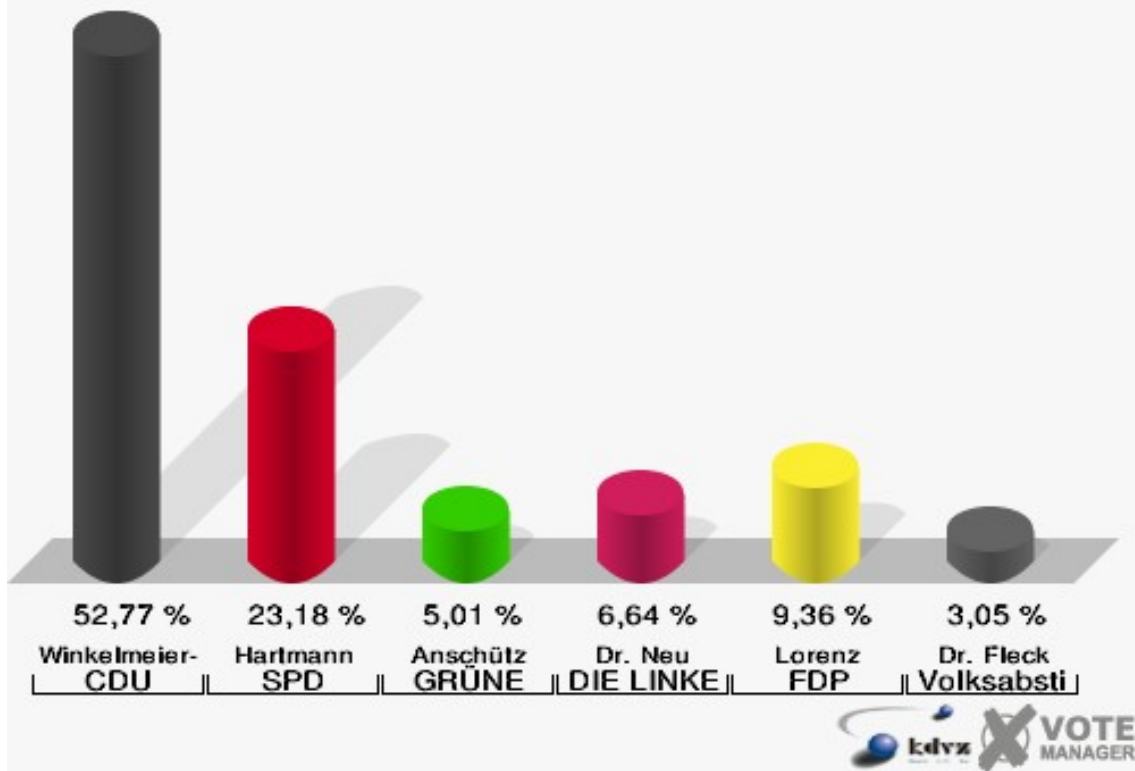

Stadt Lohmar

Wahl zum Deutschen Bundestag 24.09.2017
Erststimmen 03B-Briefwahlbezirk 03B