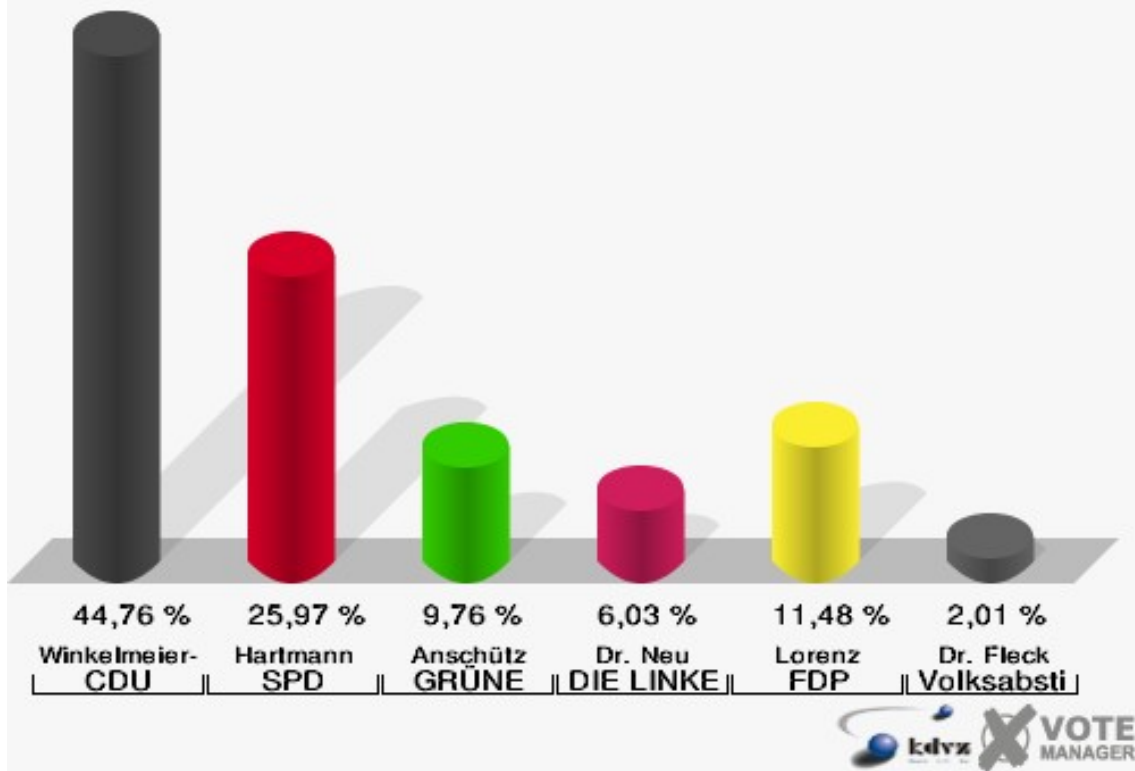

Stadt Lohmar

Wahl zum Deutschen Bundestag 24.09.2017
Erststimmen 190 - Honrath