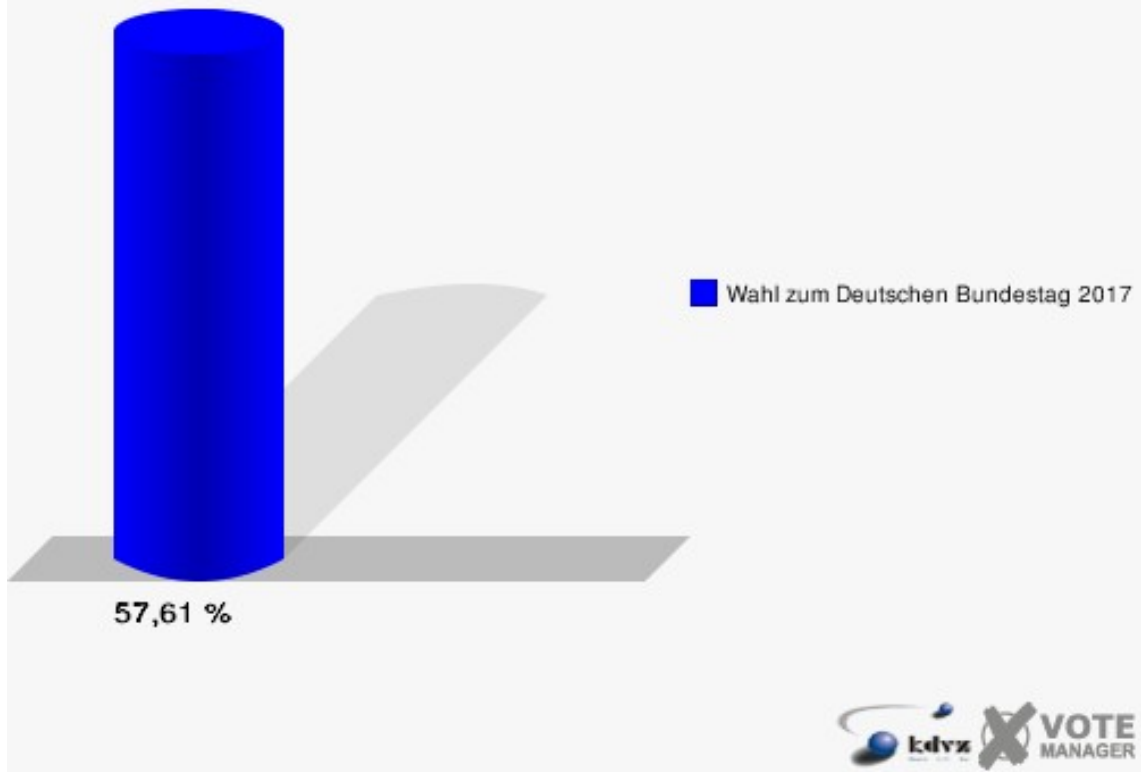

Stadt Lohmar

Wahl zum Deutschen Bundestag 24.09.2017
Erststimmen 130 - Scheiderhöhe

Stadt Lohmar

Wahl zum Deutschen Bundestag 24.09.2017
Zweitstimmen 130 - Scheiderhöhe

Stadt Lohmar

Wahl zum Deutschen Bundestag 24.09.2017
Wahlbeteiligung 130 - Scheiderhöhe