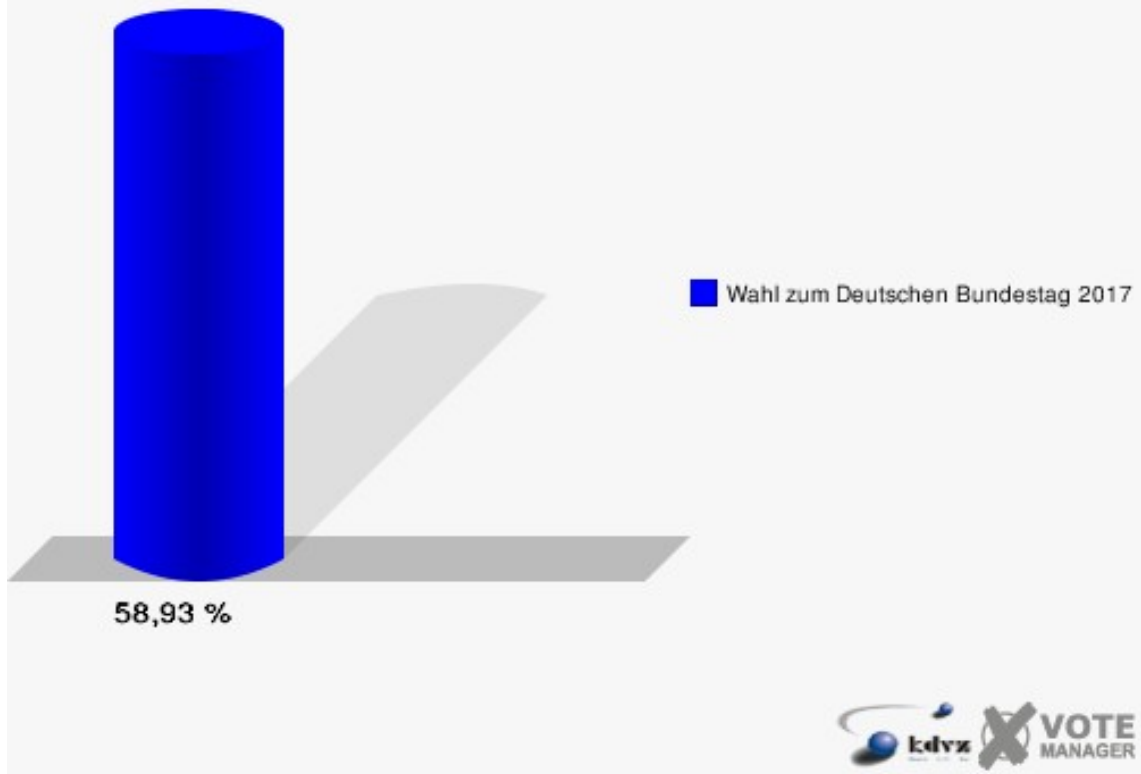

Stadt Lohmar

Wahl zum Deutschen Bundestag 24.09.2017
Erststimmen 160 - Wahlscheid-Süd

Stadt Lohmar

Wahl zum Deutschen Bundestag 24.09.2017
Zweitstimmen 160 - Wahlscheid-Süd

Stadt Lohmar

Wahl zum Deutschen Bundestag 24.09.2017
Wahlbeteiligung 160 - Wahlscheid-Süd