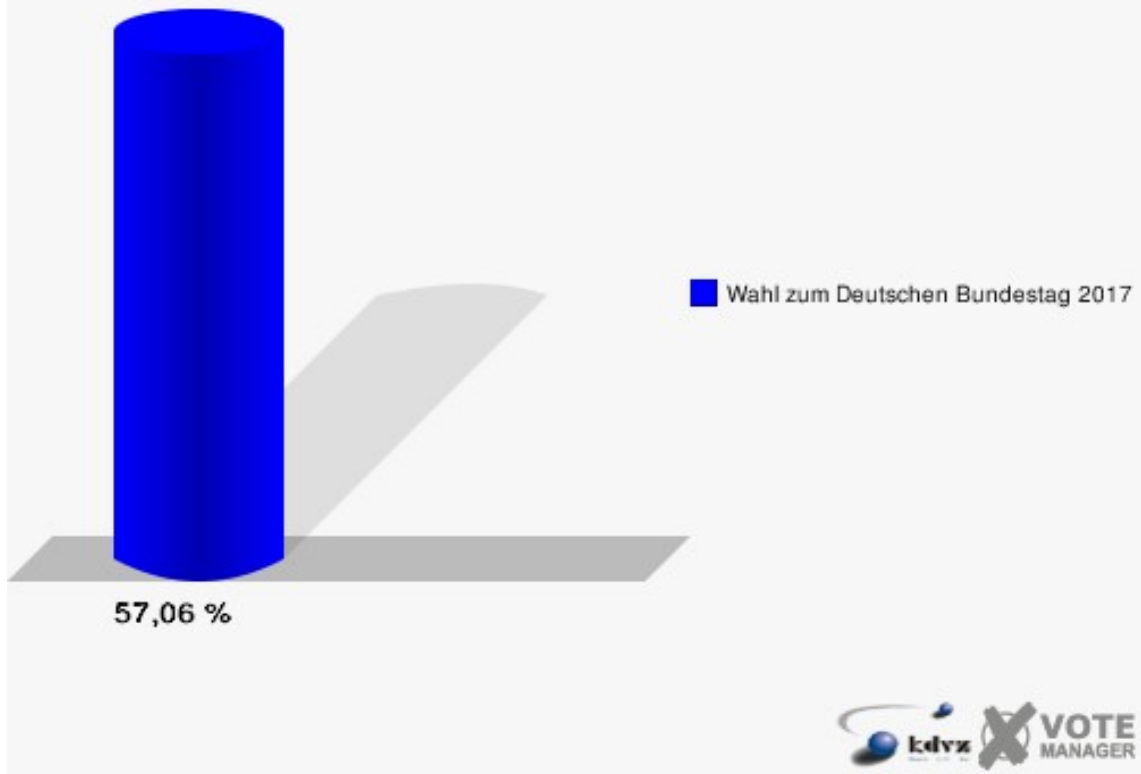

Stadt Lohmar

Wahl zum Deutschen Bundestag 24.09.2017
Erststimmen 190 - Honrath

Stadt Lohmar

Wahl zum Deutschen Bundestag 24.09.2017
Zweitstimmen 190 - Honrath

Stadt Lohmar

Wahl zum Deutschen Bundestag 24.09.2017
Wahlbeteiligung 190 - Honrath