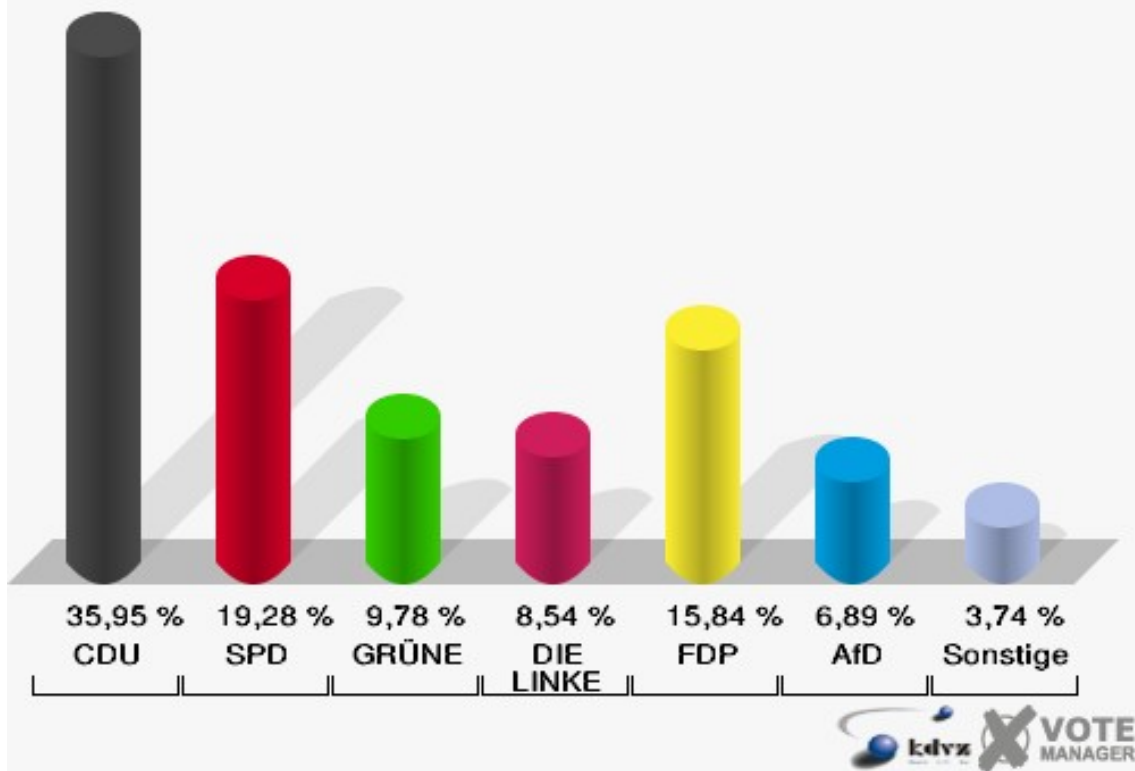

Stadt Lohmar

Wahl zum Deutschen Bundestag 24.09.2017
Zweitstimmen 170 - Neuhonrath