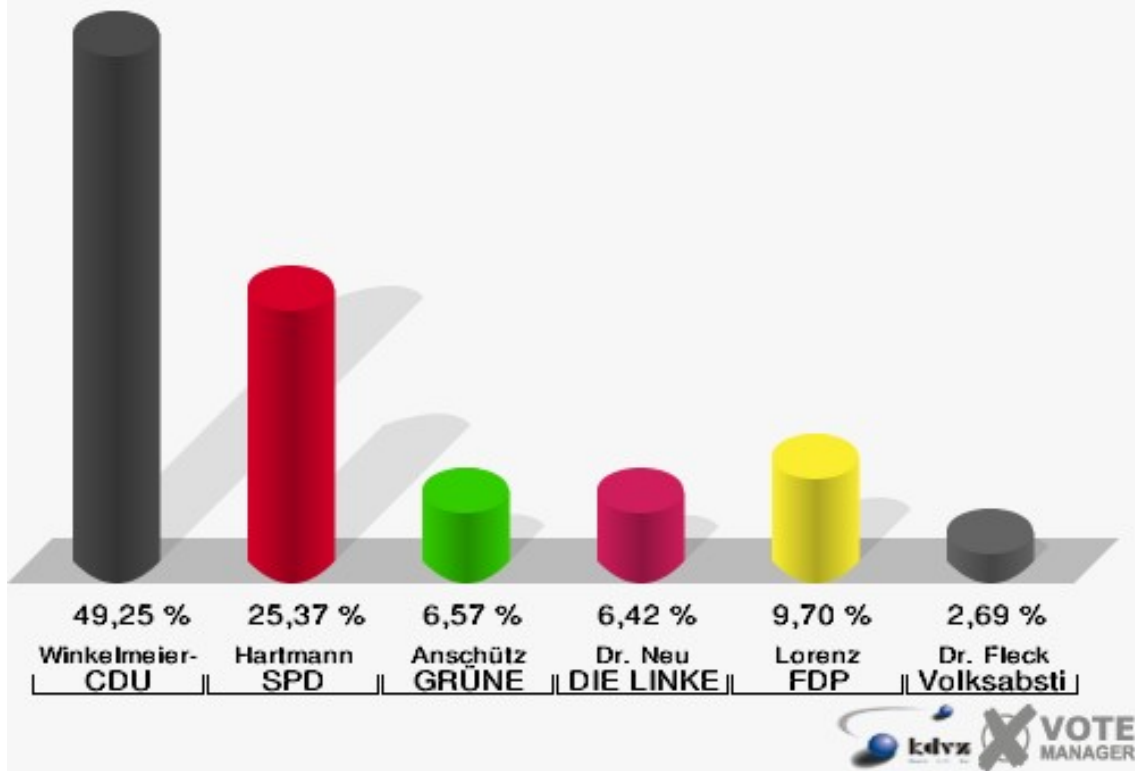

Stadt Lohmar

Wahl zum Deutschen Bundestag 24.09.2017
Wahlbeteiligung 030 - Lohmar III

040 - Lohmar IV

	Erststimmen		Zweitstimmen	
Wahlberechtigte	1.322		1.322	
Wähler	693	52,42 %	693	52,42 %
ungültige Stimmen	23	3,32 %	10	1,44 %
gültige Stimmen	670	96,68 %	683	98,56 %
Winkel- meier-Becker, CDU	330	49,25 %	263	38,51 %
Hartmann, SPD	170	25,37 %	153	22,40 %
Anschütz, GRÜNE	44	6,57 %	46	6,73 %
Dr. Neu, DIE LINKE	43	6,42 %	34	4,98 %
Lorenz, FDP	65	9,70 %	86	12,59 %
AfD	---	---	86	12,59 %
PIRATEN	---	---	1	0,15 %
NPD	---	---	0	0,00 %
Die PARTEI	---	---	4	0,59 %
FREIE WÄHLER	---	---	3	0,44 %
Dr. Fleck, Volksab- stimmung	18	2,69 %	4	0,59 %
ÖDP	---	---	0	0,00 %
MLPD	---	---	0	0,00 %
SGP	---	---	0	0,00 %
Allianz Deutscher Demokraten	---	---	0	0,00 %
BGE	---	---	0	0,00 %
DiB	---	---	1	0,15 %
DKP	---	---	0	0,00 %
DM	---	---	0	0,00 %
Die Humanisten	---	---	0	0,00 %
Gesundheitsfor- schung	---	---	0	0,00 %
Tierschutzpartei	---	---	2	0,29 %
V-Partei ³	---	---	0	0,00 %

Stadt Lohmar
 Wahl zum Deutschen Bundestag 24.09.2017
 Erststimmen 040 - Lohmar IV

Stadt Lohmar
 Wahl zum Deutschen Bundestag 24.09.2017
 Zweitstimmen 040 - Lohmar IV

Stadt Lohmar

Wahl zum Deutschen Bundestag 24.09.2017
Wahlbeteiligung 040 - Lohmar IV