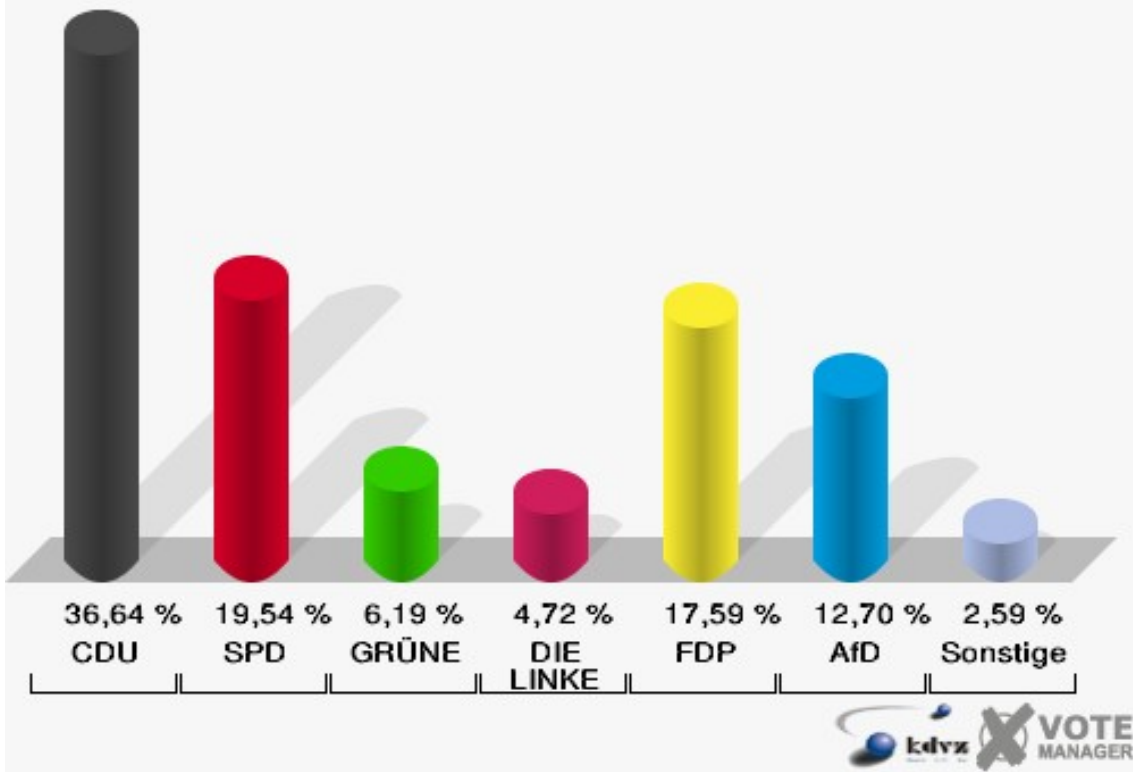

Stadt Lohmar
 Wahl zum Deutschen Bundestag 24.09.2017
 Erststimmen 010 - Lohmar I

Stadt Lohmar
 Wahl zum Deutschen Bundestag 24.09.2017
 Zweitstimmen 010 - Lohmar I

Stadt Lohmar

Wahl zum Deutschen Bundestag 24.09.2017
Wahlbeteiligung 010 - Lohmar I

020 - Lohmar II

	Erststimmen		Zweitstimmen	
Wahlberechtigte	1.151		1.151	
Wähler	624	54,21 %	624	54,21 %
ungültige Stimmen	13	2,08 %	10	1,60 %
gültige Stimmen	611	97,92 %	614	98,40 %
Winkel- meier-Becker, CDU	280	45,83 %	225	36,64 %
Hartmann, SPD	146	23,90 %	120	19,54 %
Anschütz, GRÜNE	51	8,35 %	38	6,19 %
Dr. Neu, DIE LINKE	38	6,22 %	29	4,72 %
Lorenz, FDP	72	11,78 %	108	17,59 %
AfD	---	---	78	12,70 %
PIRATEN	---	---	0	0,00 %
NPD	---	---	0	0,00 %
Die PARTEI	---	---	5	0,81 %
FREIE WÄHLER	---	---	4	0,65 %
Dr. Fleck, Volksab- stimmung	24	3,93 %	1	0,16 %
ÖDP	---	---	0	0,00 %
MLPD	---	---	0	0,00 %
SGP	---	---	0	0,00 %
Allianz Deutscher Demokraten	---	---	0	0,00 %
BGE	---	---	0	0,00 %
DiB	---	---	0	0,00 %
DKP	---	---	0	0,00 %
DM	---	---	0	0,00 %
Die Humanisten	---	---	0	0,00 %
Gesundheitsfor- schung	---	---	0	0,00 %
Tierschutzpartei	---	---	5	0,81 %
V-Partei ³	---	---	1	0,16 %

Stadt Lohmar

Wahl zum Deutschen Bundestag 24.09.2017
Erststimmen 020 - Lohmar II

Stadt Lohmar

Wahl zum Deutschen Bundestag 24.09.2017
Zweitstimmen 020 - Lohmar II

Stadt Lohmar

Wahl zum Deutschen Bundestag 24.09.2017
Wahlbeteiligung 020 - Lohmar II