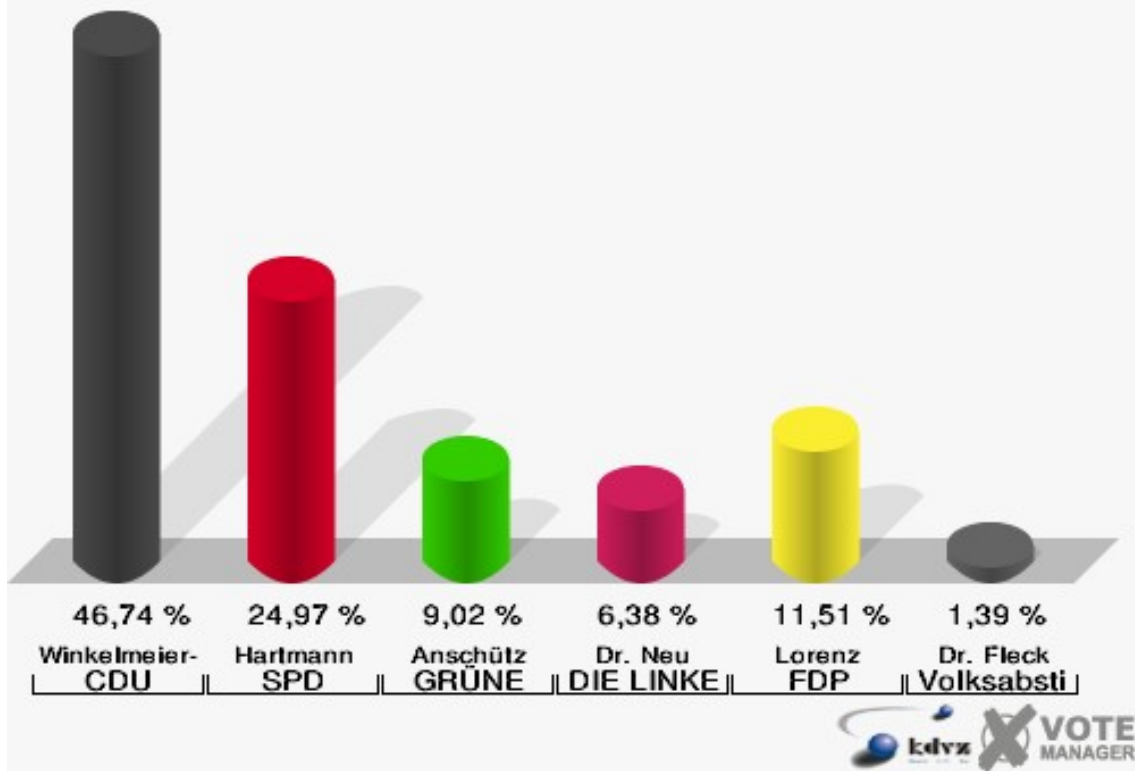

Stadt Lohmar

Wahl zum Deutschen Bundestag 24.09.2017
Erststimmen 170 - Neuhonrath