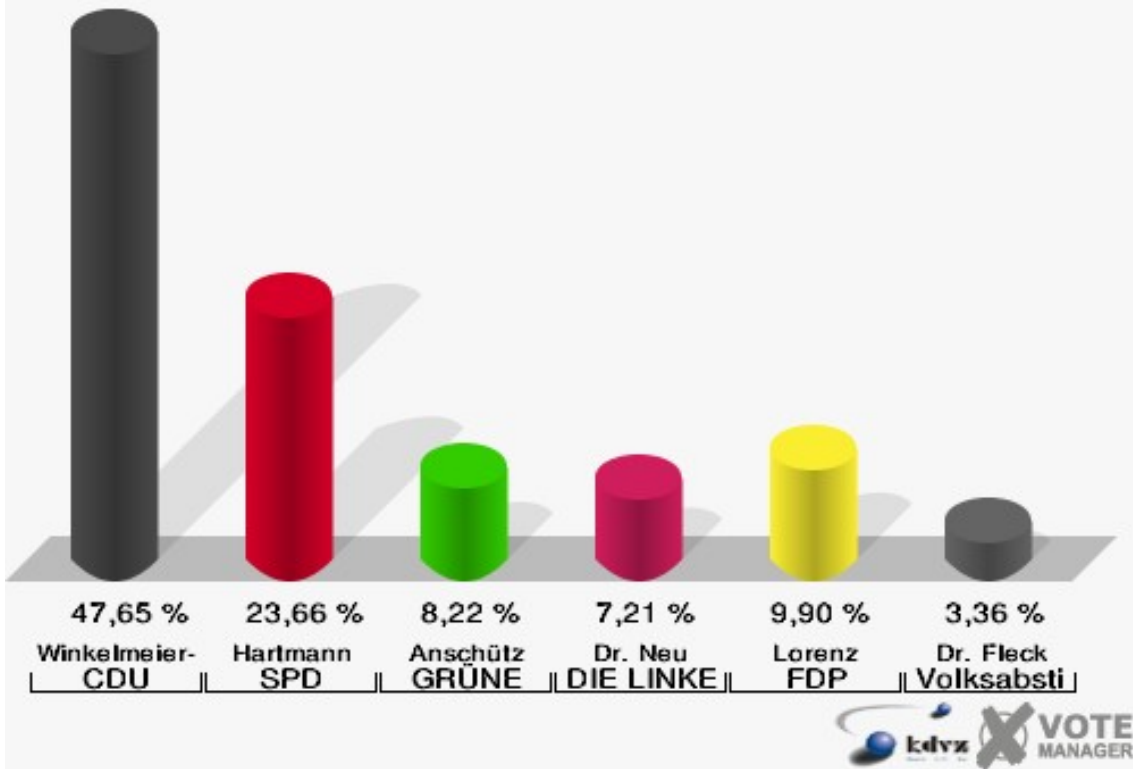

Stadt Lohmar
Wahl zum Deutschen Bundestag 24.09.2017
Erststimmen 122 - Halberg II