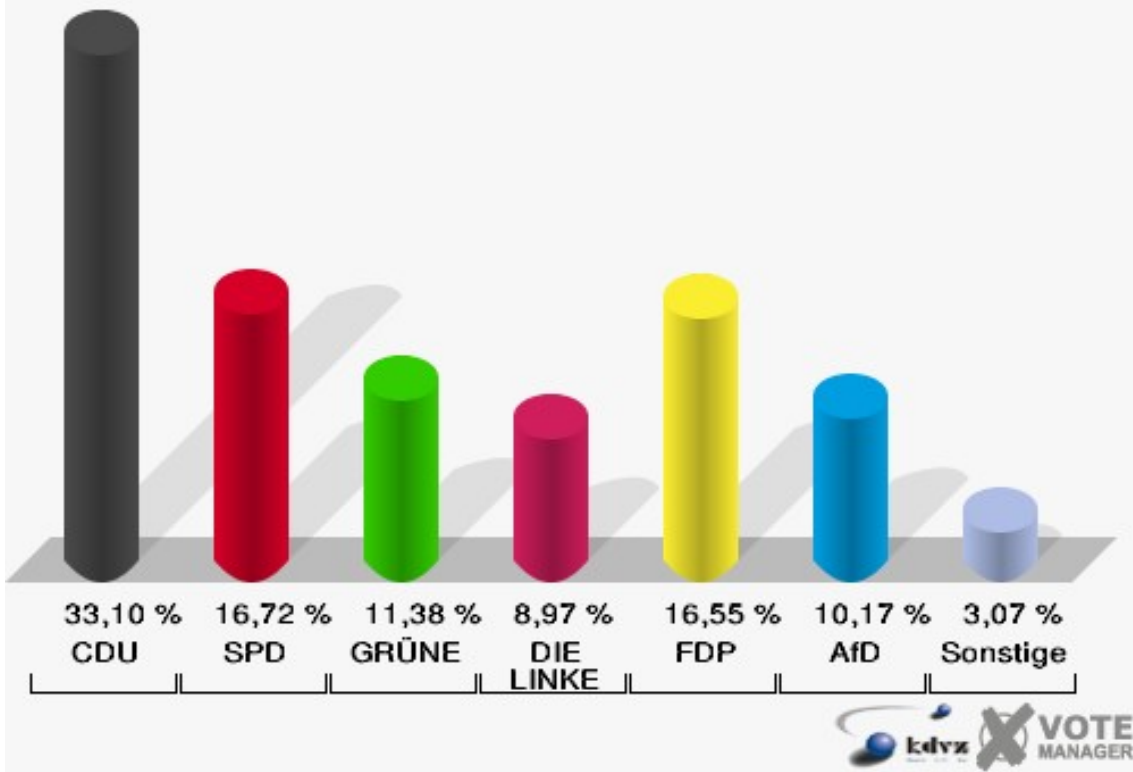

Stadt Lohmar

Wahl zum Deutschen Bundestag 24.09.2017
Zweitstimmen 140 - Höffen