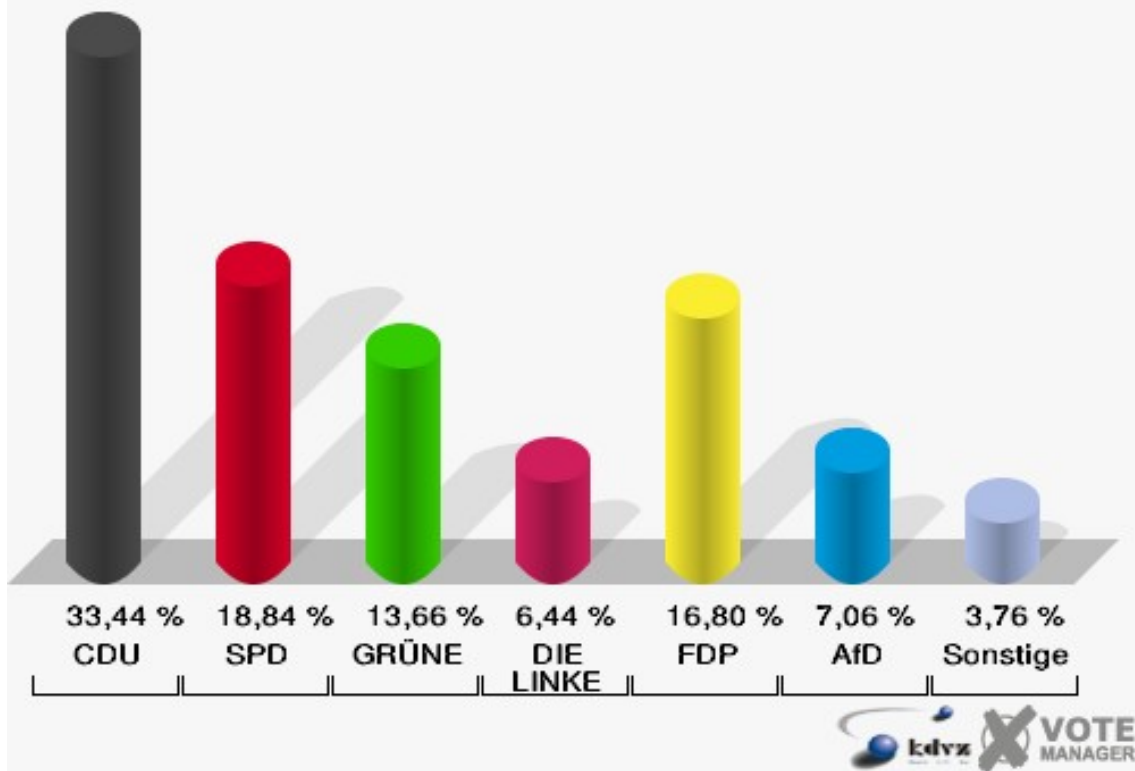

Stadt Lohmar

Wahl zum Deutschen Bundestag 24.09.2017
Zweitstimmen 200 - Durbusch