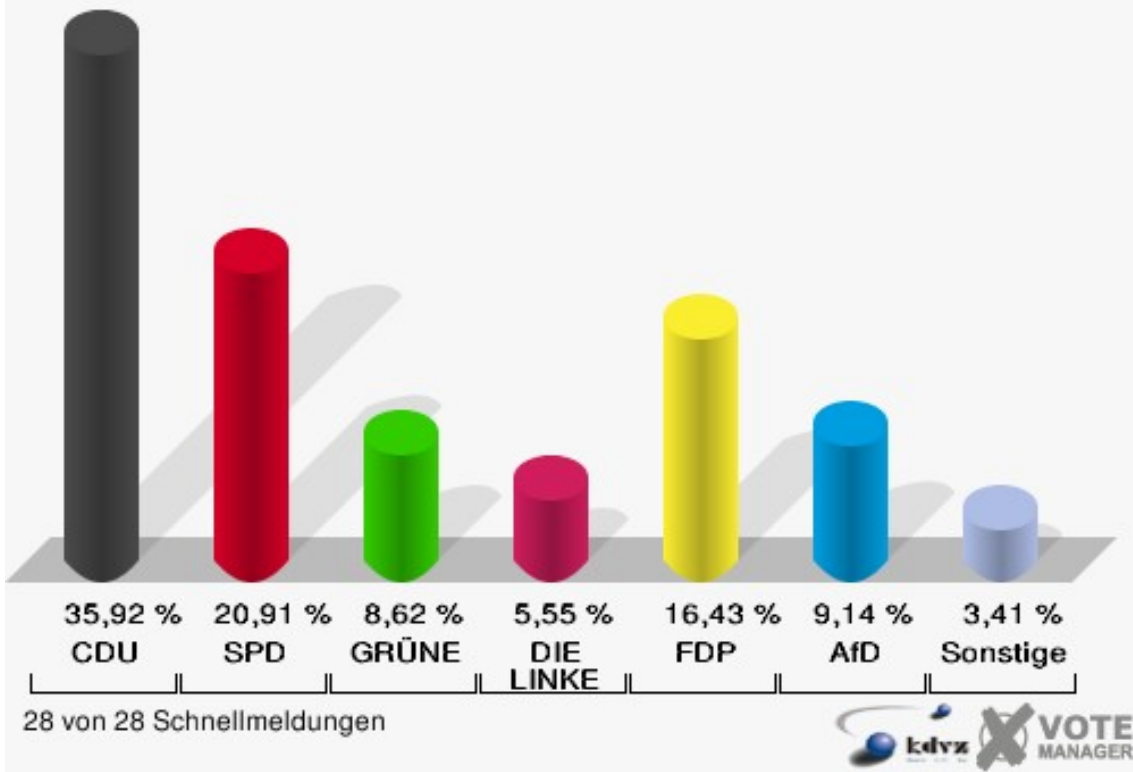

Wahl zum Deutschen Bundestag

Stadt Lohmar

	Erststimmen		Zweitstimmen	
Wahlberechtigte	23.840		23.840	
Wähler	19.460	81,63 %	19.460	81,63 %
ungültige Stimmen	342	1,76 %	147	0,76 %
gültige Stimmen	19.118	98,24 %	19.313	99,24 %
Winkel- meier-Becker, CDU	9.034	47,25 %	6.938	35,92 %
Hartmann, SPD	4.816	25,19 %	4.039	20,91 %
Anschütz, GRÜNE	1.580	8,26 %	1.665	8,62 %
Dr. Neu, DIE LINKE	1.192	6,23 %	1.072	5,55 %
Lorenz, FDP	1.978	10,35 %	3.173	16,43 %
AfD	---	---	1.765	9,14 %
PIRATEN	---	---	65	0,34 %
NPD	---	---	20	0,10 %
Die PARTEI	---	---	148	0,77 %
FREIE WÄHLER	---	---	58	0,30 %
Dr. Fleck, Volksab- stimmung	518	2,71 %	68	0,35 %
ÖDP	---	---	22	0,11 %
MLPD	---	---	0	0,00 %
SGP	---	---	0	0,00 %
Allianz Deutscher Demokraten	---	---	16	0,08 %
BGE	---	---	23	0,12 %
DiB	---	---	19	0,10 %
DKP	---	---	4	0,02 %
DM	---	---	18	0,09 %
Die Humanisten	---	---	8	0,04 %
Gesundheitsfor- schung	---	---	12	0,06 %
Tierschutzpartei	---	---	163	0,84 %
V-Partei ³	---	---	17	0,09 %

Stadt Lohmar
 Wahl zum Deutschen Bundestag 24.09.2017
 Erststimmen Gesamtergebnis

Stadt Lohmar
 Wahl zum Deutschen Bundestag 24.09.2017
 Zweitstimmen Gesamtergebnis

Stadt Lohmar

Wahl zum Deutschen Bundestag 2017 - Wahl zum Deutschen Bundestag 2013
Erststimmen Gewinne und Verluste Gesamtergebnis

Stadt Lohmar

Wahl zum Deutschen Bundestag 2017 - Wahl zum Deutschen Bundestag 2013
Zweitstimmen Gewinne und Verluste Gesamtergebnis

Stadt Lohmar
Wahl zum Deutschen Bundestag 24.09.2017
Erststimmen Gewinne und Verluste Gesamtergebnis