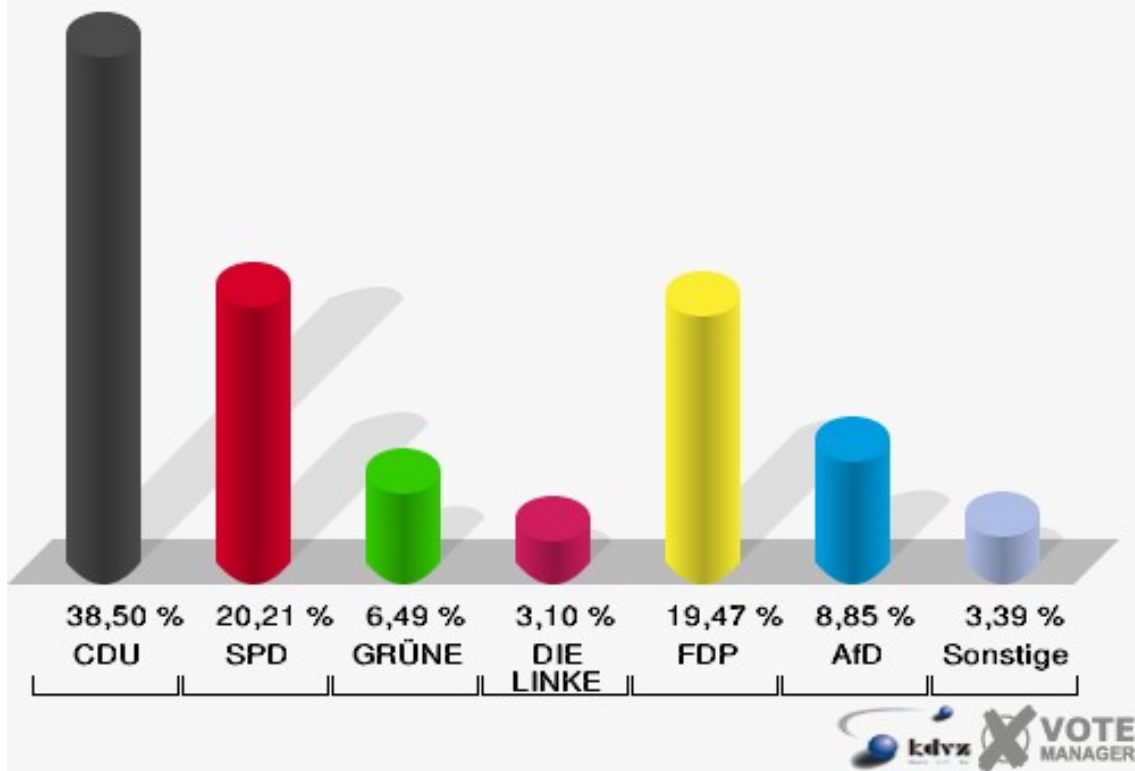

Stadt Lohmar

Wahl zum Deutschen Bundestag 24.09.2017
Zweitstimmen 04B-Briefwahlbezirk 04B