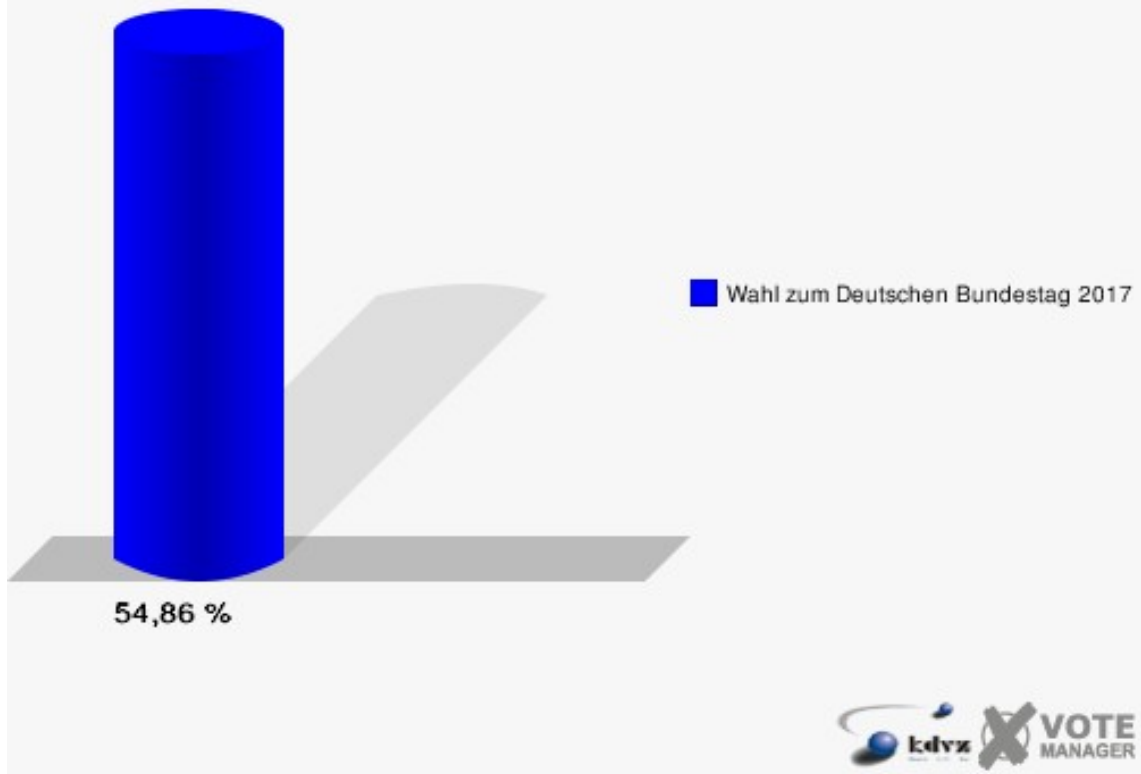

Stadt Lohmar
 Wahl zum Deutschen Bundestag 24.09.2017
 Erststimmen 122 - Halberg II

Stadt Lohmar
 Wahl zum Deutschen Bundestag 24.09.2017
 Zweitstimmen 122 - Halberg II

Stadt Lohmar

Wahl zum Deutschen Bundestag 24.09.2017
Wahlbeteiligung 122 - Halberg II