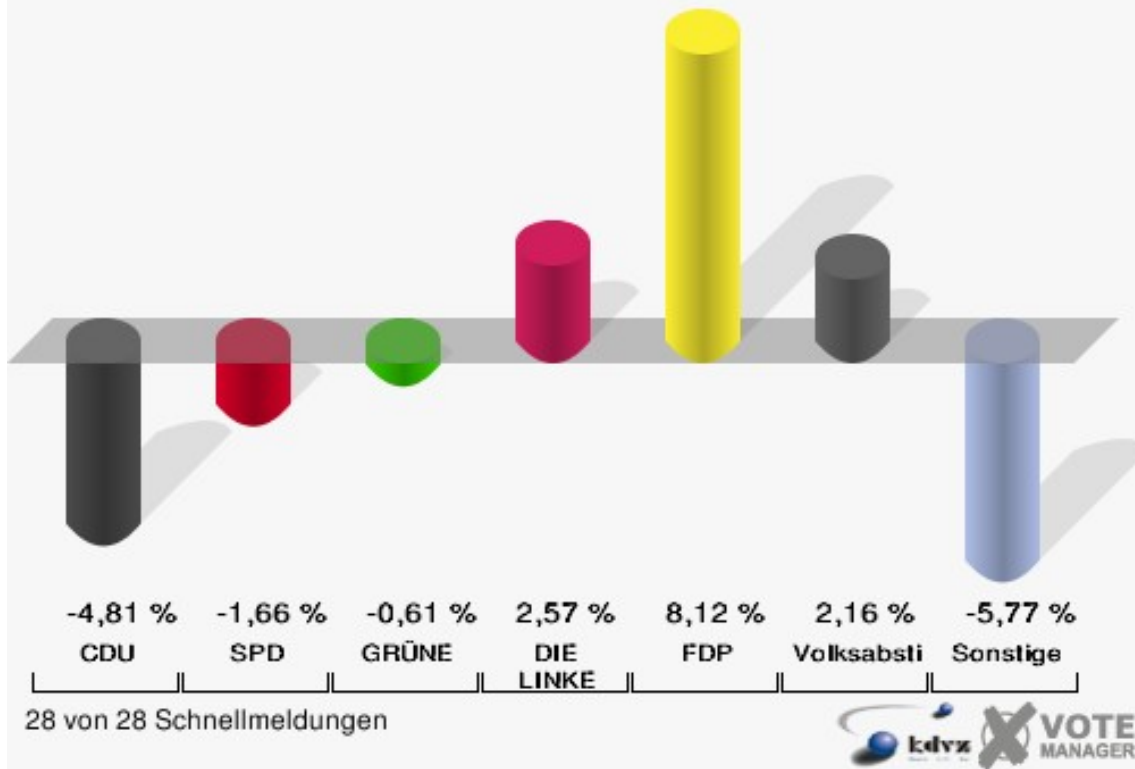

Wahl zum Deutschen Bundestag

Stadt Lohmar

	Erststimmen		Zweitstimmen	
Wahlberechtigte	23.840		23.840	
Wähler	19.460	81,63 %	19.460	81,63 %
ungültige Stimmen	342	1,76 %	147	0,76 %
gültige Stimmen	19.118	98,24 %	19.313	99,24 %
Winkel- meier-Becker, CDU	9.034	47,25 %	6.938	35,92 %
Hartmann, SPD	4.816	25,19 %	4.039	20,91 %
Anschütz, GRÜNE	1.580	8,26 %	1.665	8,62 %
Dr. Neu, DIE LINKE	1.192	6,23 %	1.072	5,55 %
Lorenz, FDP	1.978	10,35 %	3.173	16,43 %
AfD	---	---	1.765	9,14 %
PIRATEN	---	---	65	0,34 %
NPD	---	---	20	0,10 %
Die PARTEI	---	---	148	0,77 %
FREIE WÄHLER	---	---	58	0,30 %
Dr. Fleck, Volksab- stimmung	518	2,71 %	68	0,35 %
ÖDP	---	---	22	0,11 %
MLPD	---	---	0	0,00 %
SGP	---	---	0	0,00 %
Allianz Deutscher Demokraten	---	---	16	0,08 %
BGE	---	---	23	0,12 %
DiB	---	---	19	0,10 %
DKP	---	---	4	0,02 %
DM	---	---	18	0,09 %
Die Humanisten	---	---	8	0,04 %
Gesundheitsfor- schung	---	---	12	0,06 %
Tierschutzpartei	---	---	163	0,84 %
V-Partei ³	---	---	17	0,09 %

Stadt Lohmar
 Wahl zum Deutschen Bundestag 24.09.2017
 Erststimmen Gesamtergebnis

Stadt Lohmar
 Wahl zum Deutschen Bundestag 24.09.2017
 Zweitstimmen Gesamtergebnis

Stadt Lohmar

Wahl zum Deutschen Bundestag 2017 - Wahl zum Deutschen Bundestag 2013
Erststimmen Gewinne und Verluste Gesamtergebnis

Stadt Lohmar

Wahl zum Deutschen Bundestag 2017 - Wahl zum Deutschen Bundestag 2013
Zweitstimmen Gewinne und Verluste Gesamtergebnis

Stadt Lohmar
Wahl zum Deutschen Bundestag 24.09.2017
Erststimmen Gewinne und Verluste Gesamtergebnis