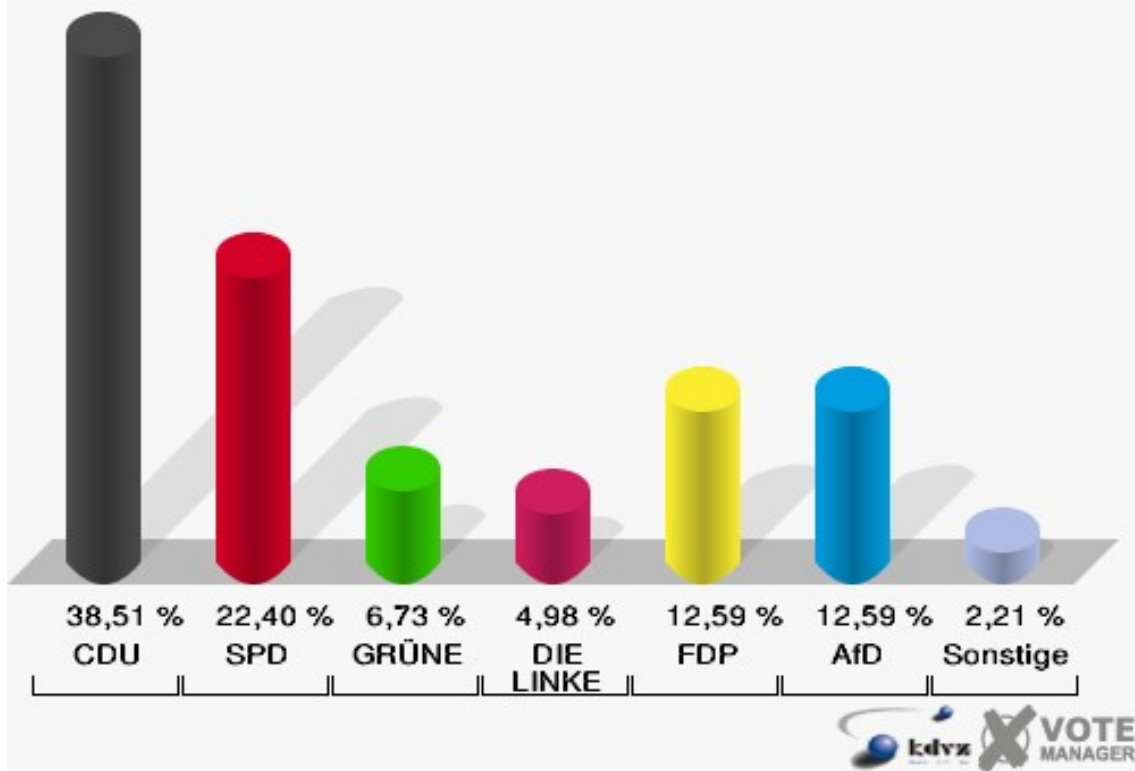

Stadt Lohmar
Wahl zum Deutschen Bundestag 24.09.2017
Zweitstimmen 040 - Lohmar IV