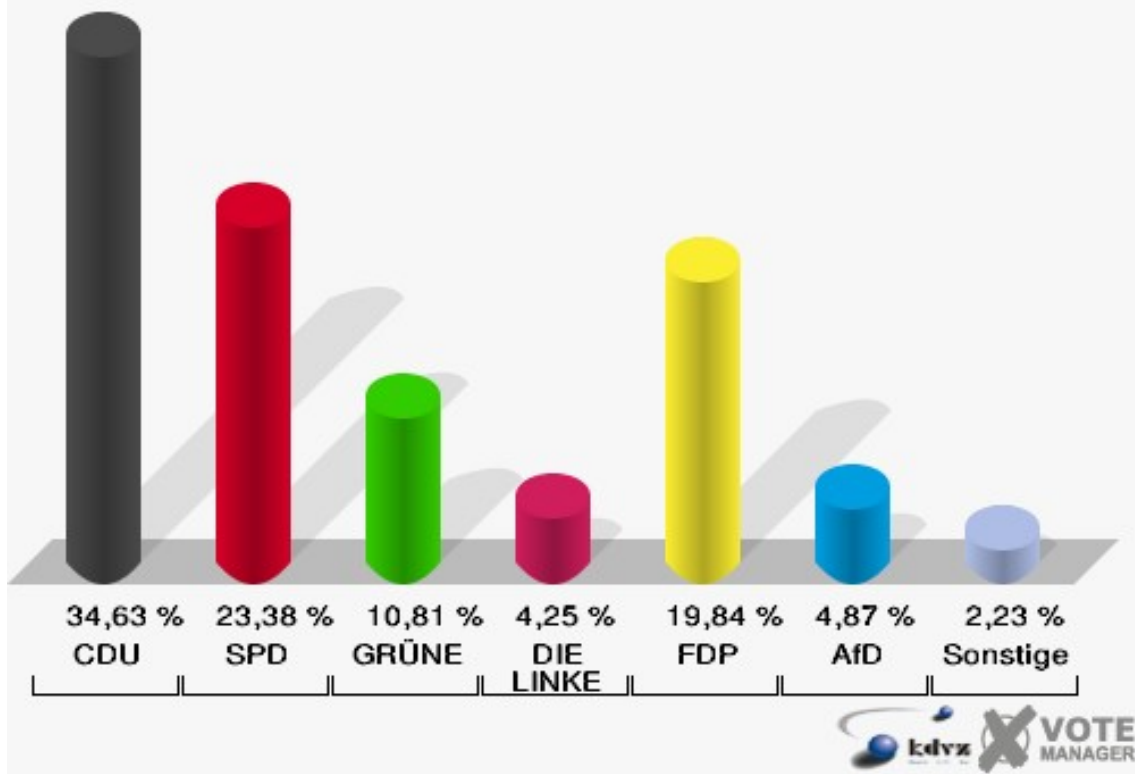

Stadt Lohmar

Wahl zum Deutschen Bundestag 24.09.2017
Zweitstimmen 06B-Briefwahlbezirk 06B