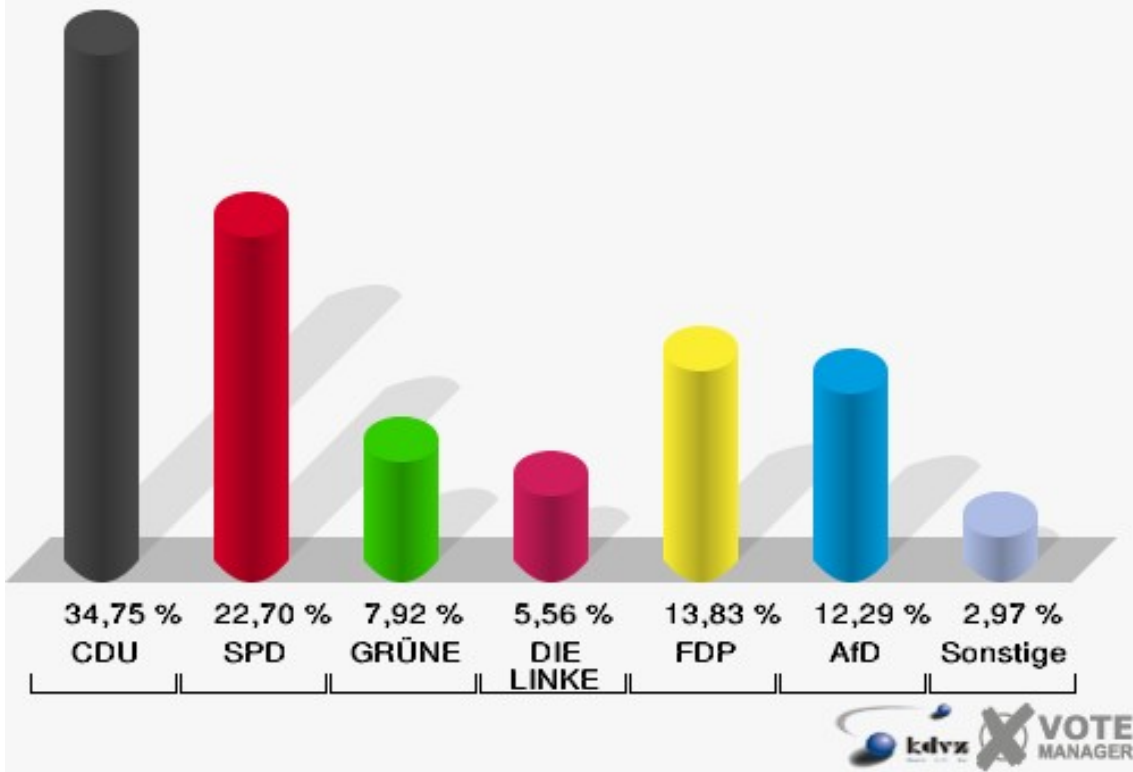

Stadt Lohmar

Wahl zum Deutschen Bundestag 24.09.2017
Wahlbeteiligung 100 - Birk

110 - Donrath

	Erststimmen		Zweitstimmen	
Wahlberechtigte	1.430		1.430	
Wähler	853	59,65 %	853	59,65 %
ungültige Stimmen	13	1,52 %	7	0,82 %
gültige Stimmen	840	98,48 %	846	99,18 %
Winkel- meier-Becker, CDU	387	46,07 %	294	34,75 %
Hartmann, SPD	230	27,38 %	192	22,70 %
Anschütz, GRÜNE	72	8,57 %	67	7,92 %
Dr. Neu, DIE LINKE	55	6,55 %	47	5,56 %
Lorenz, FDP	75	8,93 %	117	13,83 %
AfD	---	---	104	12,29 %
PIRATEN	---	---	3	0,35 %
NPD	---	---	0	0,00 %
Die PARTEI	---	---	8	0,95 %
FREIE WÄHLER	---	---	1	0,12 %
Dr. Fleck, Volksab- stimmung	21	2,50 %	2	0,24 %
ÖDP	---	---	2	0,24 %
MLPD	---	---	0	0,00 %
SGP	---	---	0	0,00 %
Allianz Deutscher Demokraten	---	---	0	0,00 %
BGE	---	---	0	0,00 %
DiB	---	---	1	0,12 %
DKP	---	---	0	0,00 %
DM	---	---	0	0,00 %
Die Humanisten	---	---	0	0,00 %
Gesundheitsfor- schung	---	---	0	0,00 %
Tierschutzpartei	---	---	7	0,83 %
V-Partei ³	---	---	1	0,12 %

Stadt Lohmar
 Wahl zum Deutschen Bundestag 24.09.2017
 Erststimmen 110 - Donrath

Stadt Lohmar
 Wahl zum Deutschen Bundestag 24.09.2017
 Zweitstimmen 110 - Donrath

Stadt Lohmar

Wahl zum Deutschen Bundestag 24.09.2017
Wahlbeteiligung 110 - Donrath