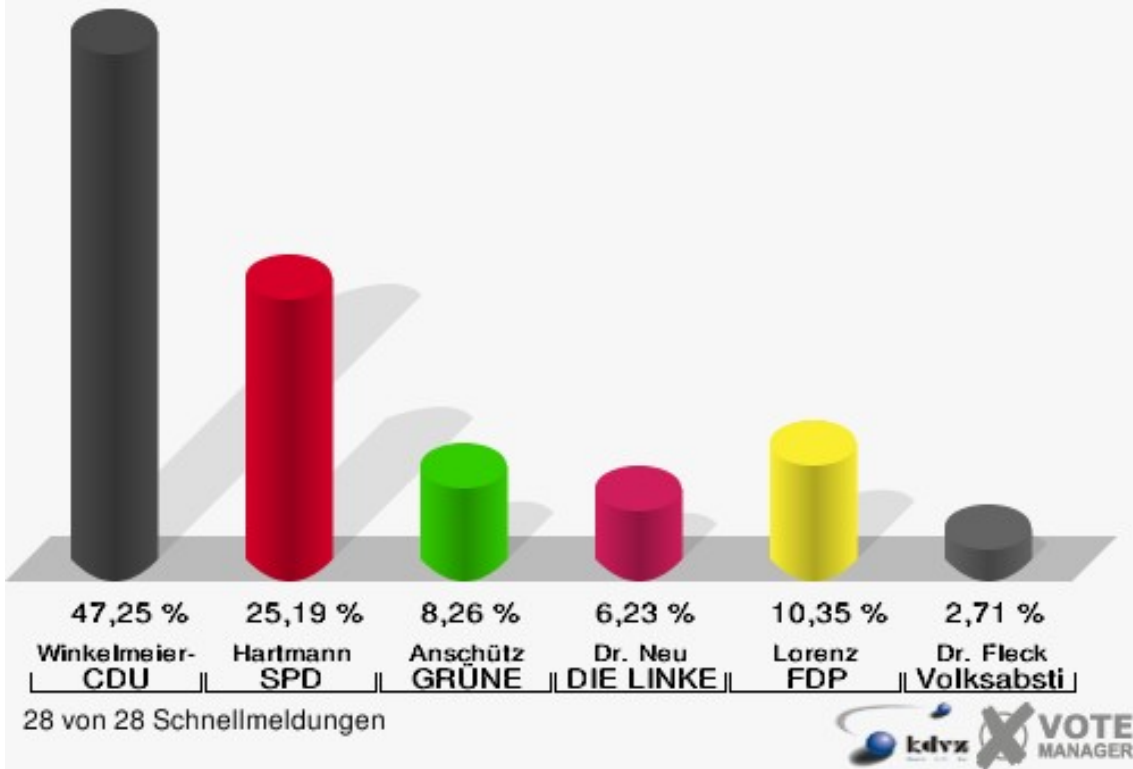

Stadt Lohmar
Wahl zum Deutschen Bundestag 24.09.2017
Erststimmen Gesamtergebnis