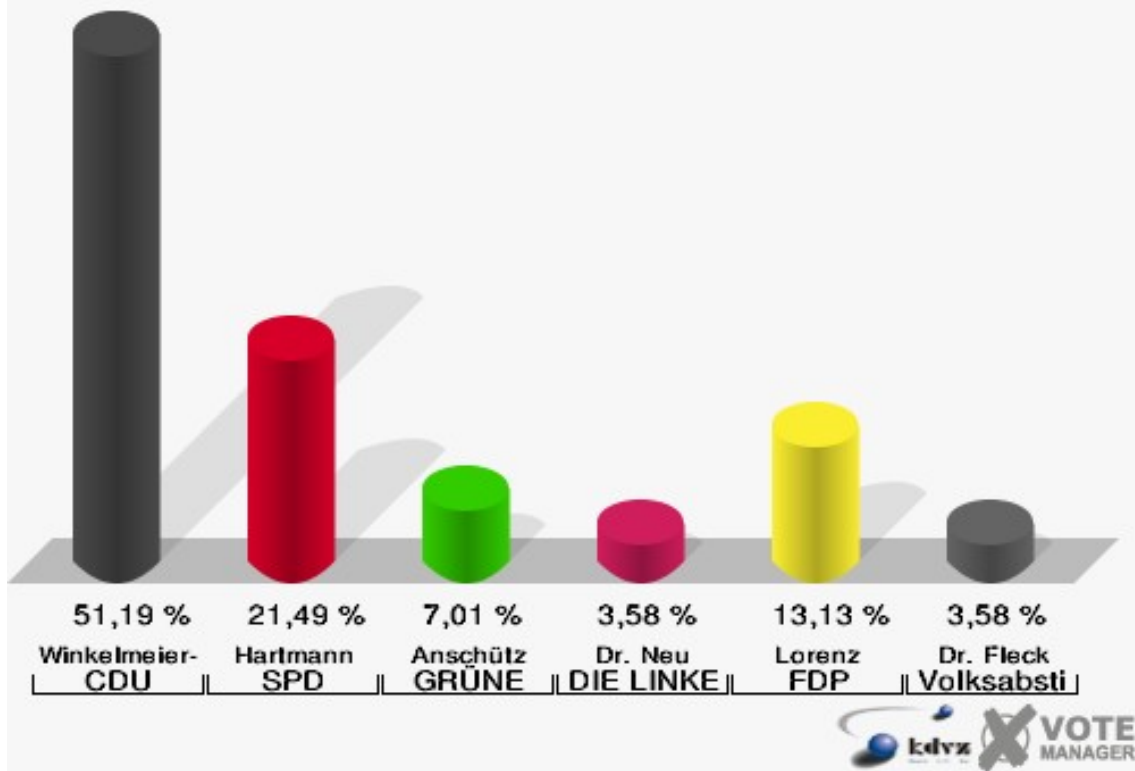

Stadt Lohmar

Wahl zum Deutschen Bundestag 24.09.2017
Erststimmen 04B-Briefwahlbezirk 04B