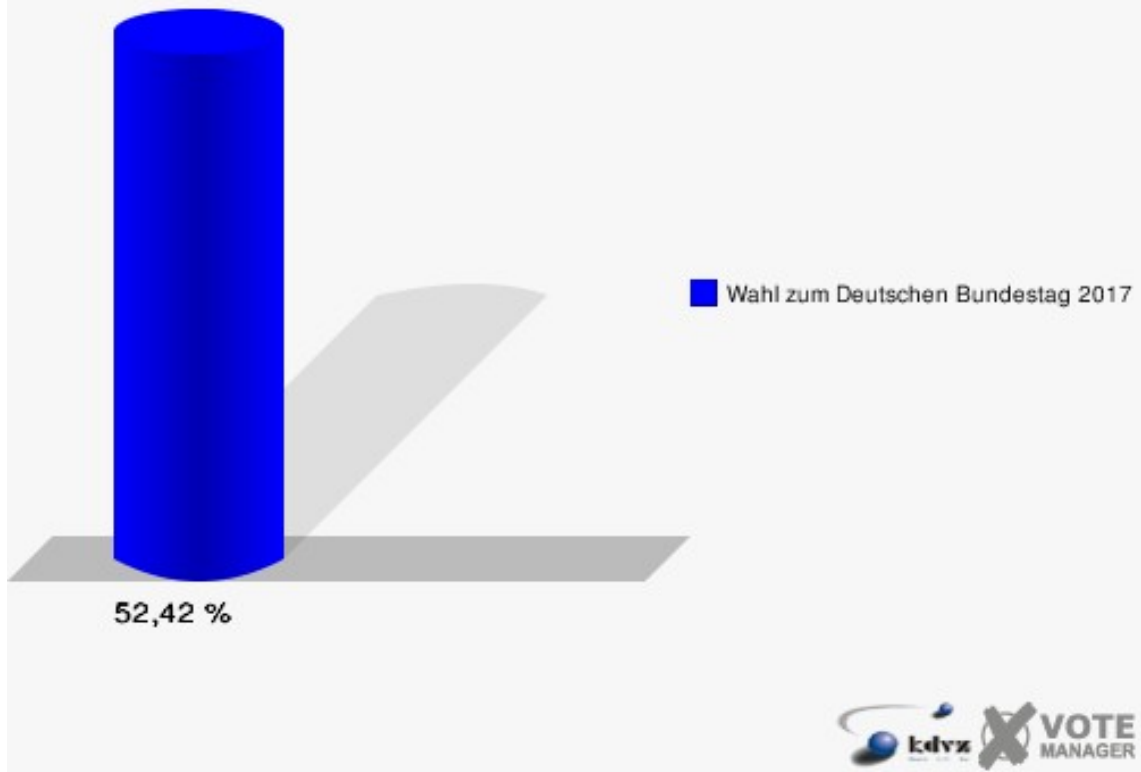

Stadt Lohmar
 Wahl zum Deutschen Bundestag 24.09.2017
 Erststimmen 040 - Lohmar IV

Stadt Lohmar
 Wahl zum Deutschen Bundestag 24.09.2017
 Zweitstimmen 040 - Lohmar IV

Stadt Lohmar

Wahl zum Deutschen Bundestag 24.09.2017
Wahlbeteiligung 040 - Lohmar IV