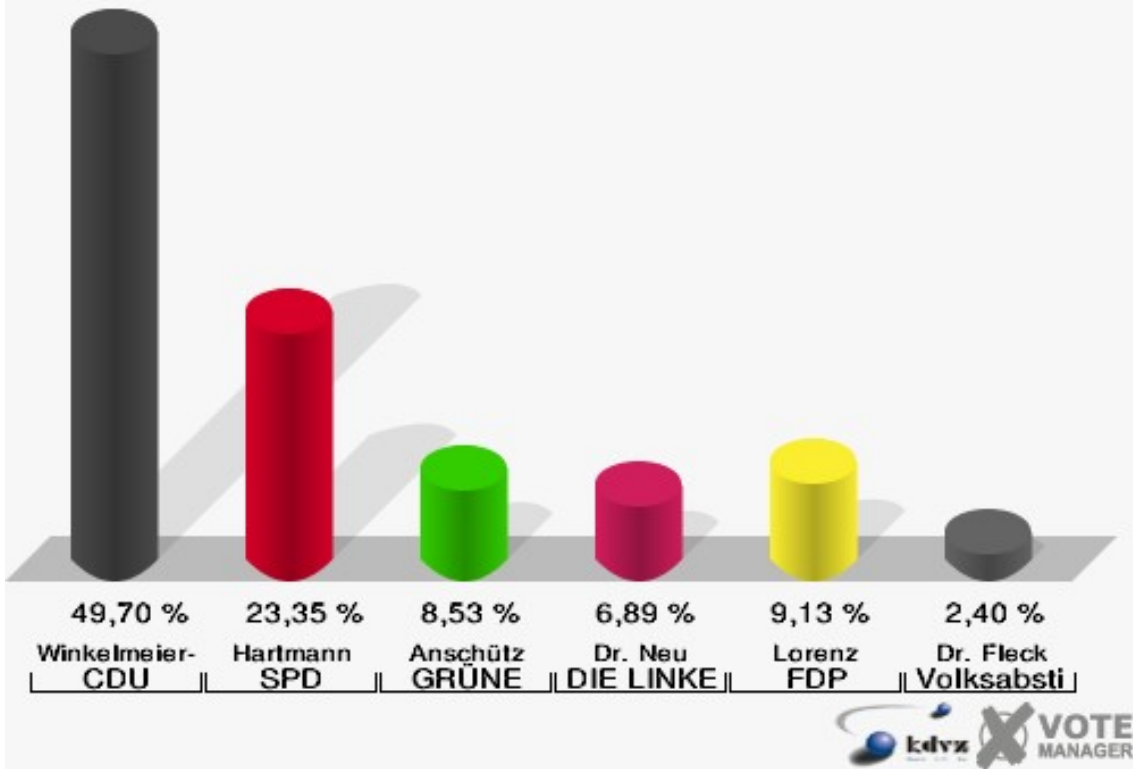

Stadt Lohmar
Wahl zum Deutschen Bundestag 24.09.2017
Erststimmen 090 - Inger