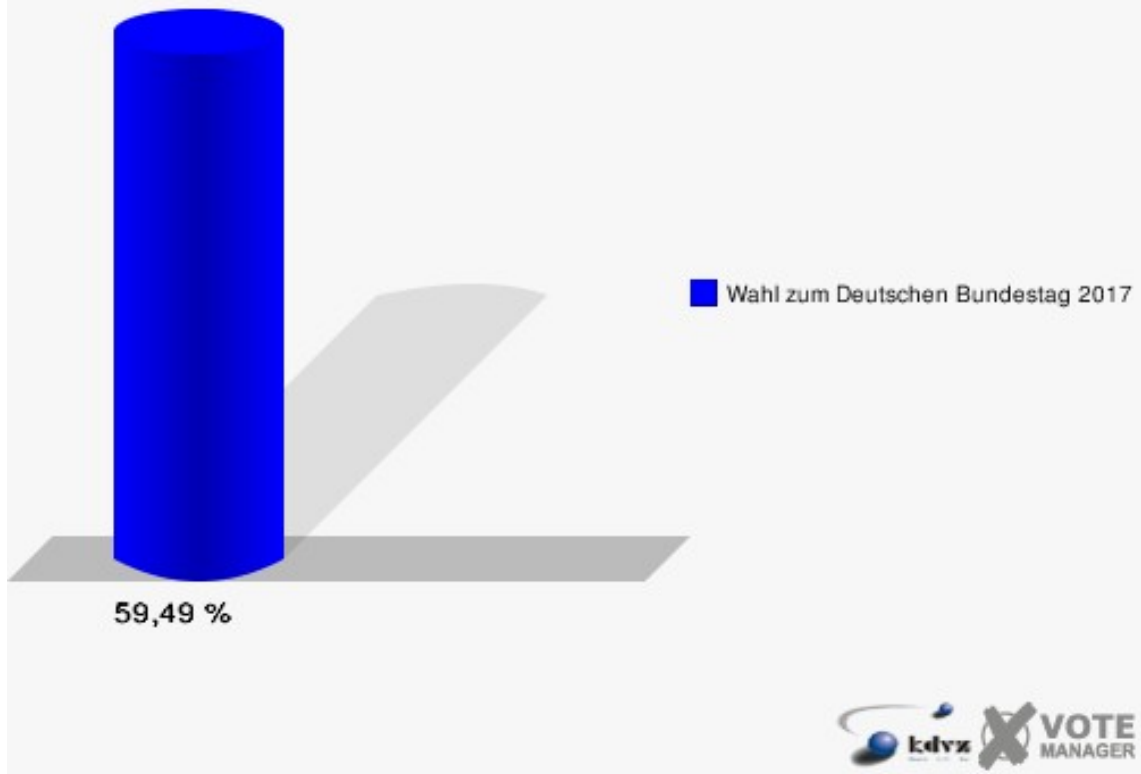

Stadt Lohmar

Wahl zum Deutschen Bundestag 24.09.2017
Wahlbeteiligung 100 - Birk