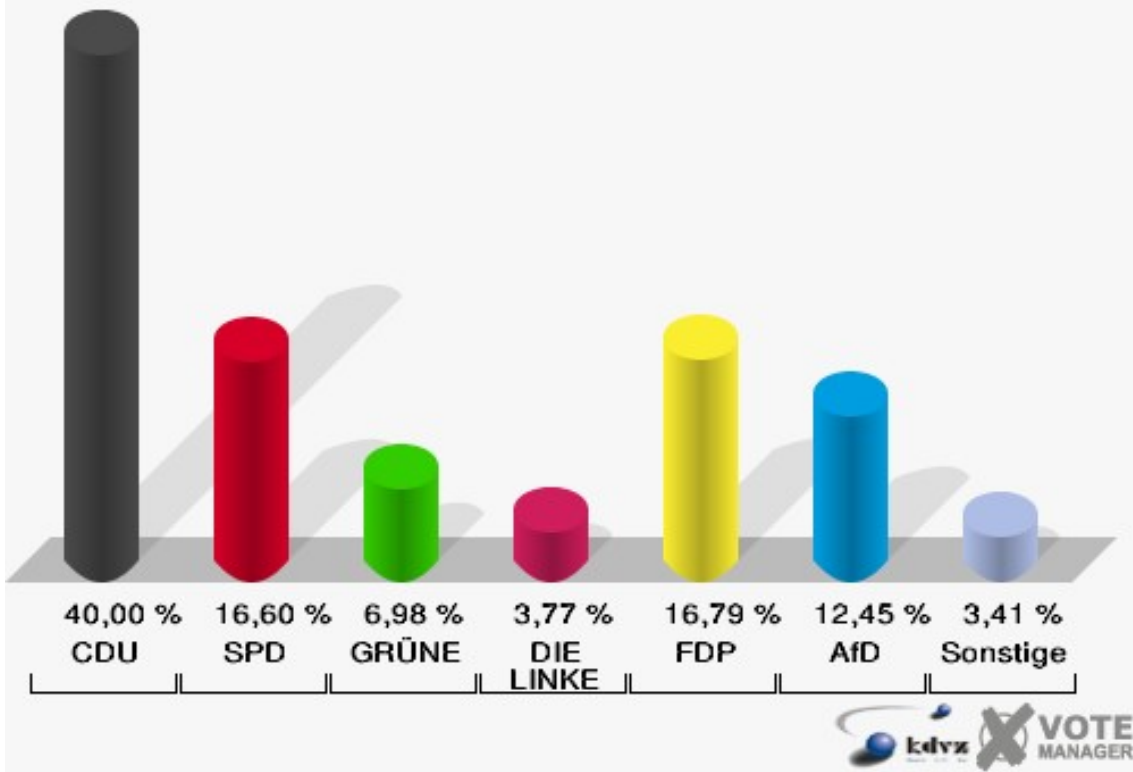

Stadt Lohmar

Wahl zum Deutschen Bundestag 24.09.2017
Wahlbeteiligung 050 - Lohmar V

060 - Lohmar VI

	Erststimmen		Zweitstimmen	
Wahlberechtigte	943		943	
Wähler	533	56,52 %	533	56,52 %
ungültige Stimmen	11	2,06 %	3	0,56 %
gültige Stimmen	522	97,94 %	530	99,44 %
Winkel- meier-Becker, CDU	273	52,30 %	212	40,00 %
Hartmann, SPD	108	20,69 %	88	16,60 %
Anschütz, GRÜNE	38	7,28 %	37	6,98 %
Dr. Neu, DIE LINKE	41	7,85 %	20	3,77 %
Lorenz, FDP	51	9,77 %	89	16,79 %
AfD	---	---	66	12,45 %
PIRATEN	---	---	0	0,00 %
NPD	---	---	0	0,00 %
Die PARTEI	---	---	8	1,51 %
FREIE WÄHLER	---	---	0	0,00 %
Dr. Fleck, Volksab- stimmung	11	2,11 %	1	0,19 %
ÖDP	---	---	0	0,00 %
MLPD	---	---	0	0,00 %
SGP	---	---	0	0,00 %
Allianz Deutscher Demokraten	---	---	2	0,38 %
BGE	---	---	1	0,19 %
DiB	---	---	1	0,19 %
DKP	---	---	0	0,00 %
DM	---	---	1	0,19 %
Die Humanisten	---	---	1	0,19 %
Gesundheitsfor- schung	---	---	1	0,19 %
Tierschutzpartei	---	---	2	0,38 %
V-Partei ³	---	---	0	0,00 %

Stadt Lohmar
 Wahl zum Deutschen Bundestag 24.09.2017
 Erststimmen 060 - Lohmar VI

Stadt Lohmar
 Wahl zum Deutschen Bundestag 24.09.2017
 Zweitstimmen 060 - Lohmar VI

Stadt Lohmar

Wahl zum Deutschen Bundestag 24.09.2017
Wahlbeteiligung 060 - Lohmar VI