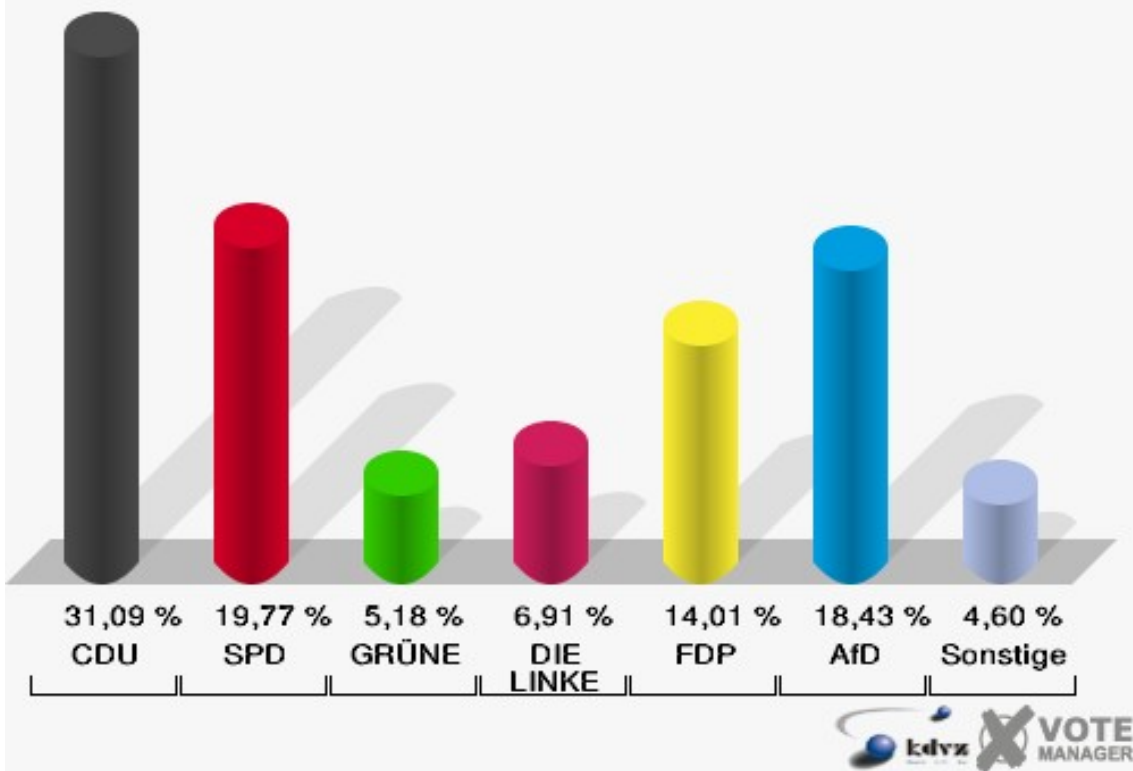

Wahl zum Deutschen Bundestag 22.09.2013: Sonstige = REP, Bündnis 21/RRP, BüSo, PSG, BIG, pro Deutschland, DIE RECHTE, Partei der Nichtwähler, PARTEI DER VERNUNFT

Wahlbezirke 010 - Lohmar I

	Erststimmen		Zweitstimmen	
Wahlberechtigte	980		980	
Wähler	531	54,18 %	531	54,18 %
ungültige Stimmen	29	5,46 %	10	1,88 %
gültige Stimmen	502	94,54 %	521	98,12 %
Winkel- meier-Becker, CDU	224	44,62 %	162	31,09 %
Hartmann, SPD	125	24,90 %	103	19,77 %
Anschütz, GRÜNE	35	6,97 %	27	5,18 %
Dr. Neu, DIE LINKE	38	7,57 %	36	6,91 %
Lorenz, FDP	61	12,15 %	73	14,01 %
AfD	---	---	96	18,43 %
PIRATEN	---	---	6	1,15 %
NPD	---	---	0	0,00 %
Die PARTEI	---	---	4	0,77 %
FREIE WÄHLER	---	---	2	0,38 %
Dr. Fleck, Volksab- stimmung	19	3,78 %	1	0,19 %
ÖDP	---	---	0	0,00 %
MLPD	---	---	0	0,00 %
SGP	---	---	0	0,00 %
Allianz Deutscher Demokraten	---	---	3	0,58 %
BGE	---	---	0	0,00 %
DiB	---	---	1	0,19 %
DKP	---	---	0	0,00 %
DM	---	---	1	0,19 %
Die Humanisten	---	---	1	0,19 %
Gesundheitsfor- schung	---	---	0	0,00 %
Tierschutzpartei	---	---	4	0,77 %
V-Partei ³	---	---	1	0,19 %

Stadt Lohmar
 Wahl zum Deutschen Bundestag 24.09.2017
 Erststimmen 010 - Lohmar I

Stadt Lohmar
 Wahl zum Deutschen Bundestag 24.09.2017
 Zweitstimmen 010 - Lohmar I

Stadt Lohmar

Wahl zum Deutschen Bundestag 24.09.2017
Wahlbeteiligung 010 - Lohmar I