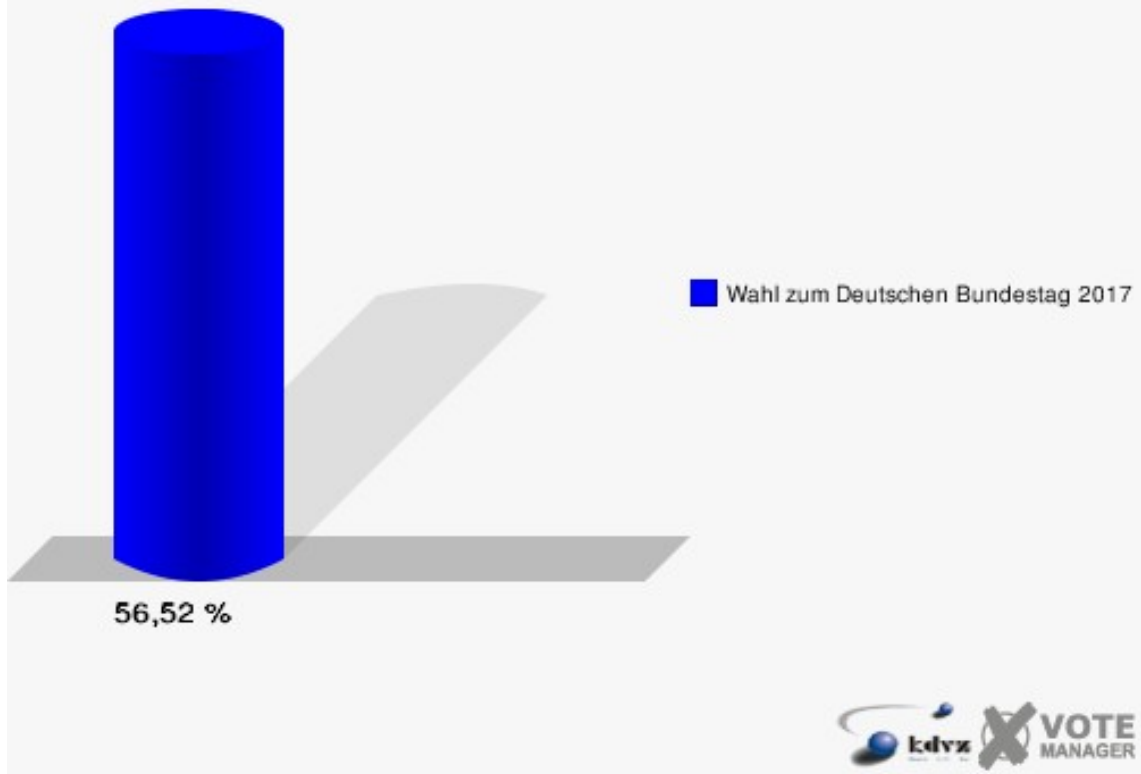

Stadt Lohmar
 Wahl zum Deutschen Bundestag 24.09.2017
 Erststimmen 060 - Lohmar VI

Stadt Lohmar
 Wahl zum Deutschen Bundestag 24.09.2017
 Zweitstimmen 060 - Lohmar VI

Stadt Lohmar

Wahl zum Deutschen Bundestag 24.09.2017
Wahlbeteiligung 060 - Lohmar VI