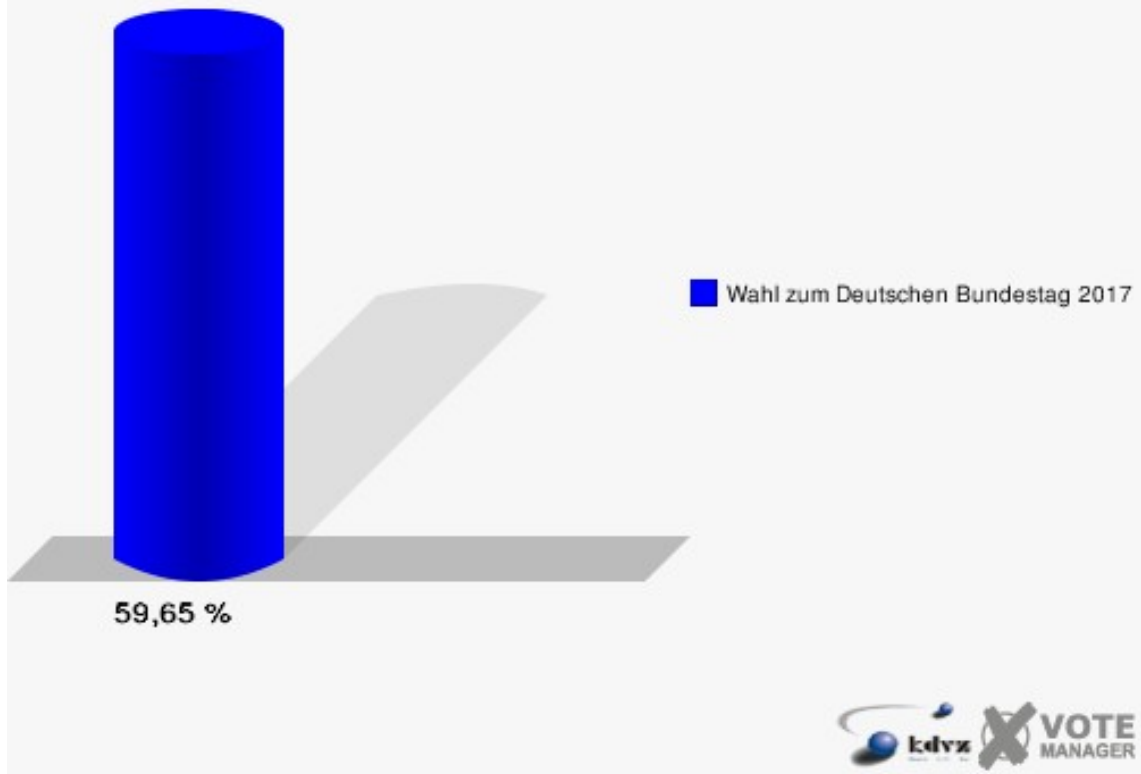

Stadt Lohmar
 Wahl zum Deutschen Bundestag 24.09.2017
 Erststimmen 110 - Donrath

Stadt Lohmar
 Wahl zum Deutschen Bundestag 24.09.2017
 Zweitstimmen 110 - Donrath

Stadt Lohmar

Wahl zum Deutschen Bundestag 24.09.2017
Wahlbeteiligung 110 - Donrath