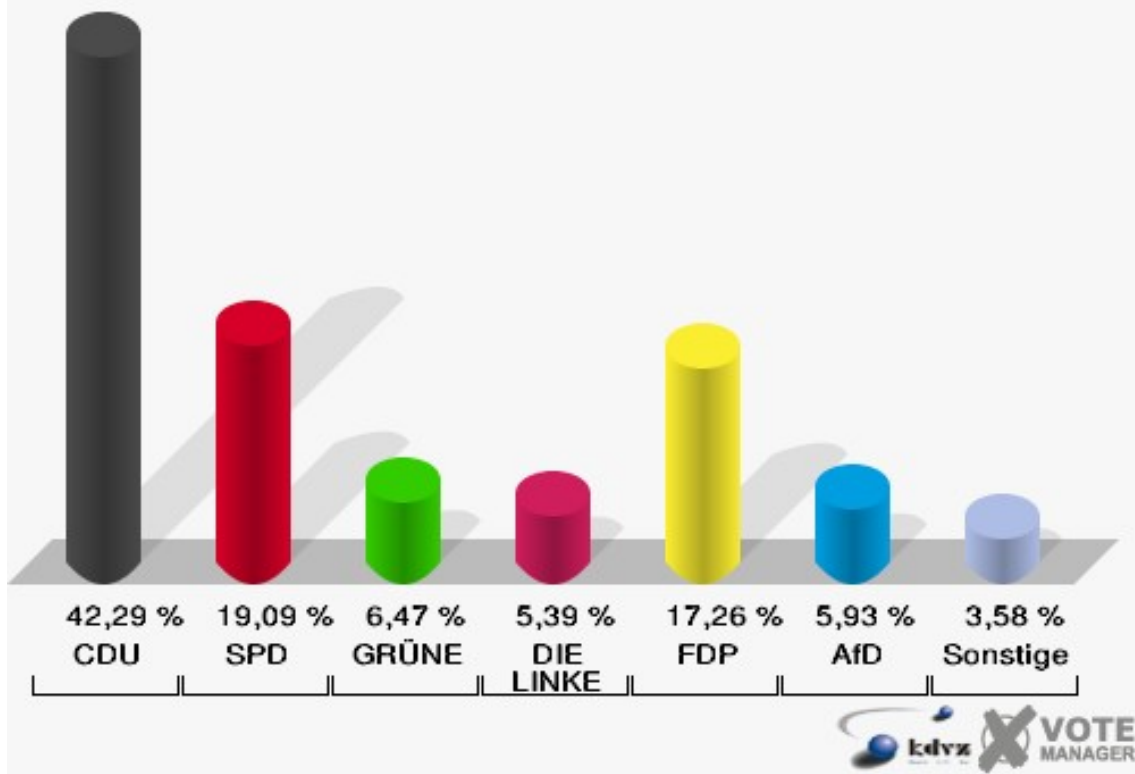

Stadt Lohmar

Wahl zum Deutschen Bundestag 24.09.2017
Zweitstimmen 03B-Briefwahlbezirk 03B