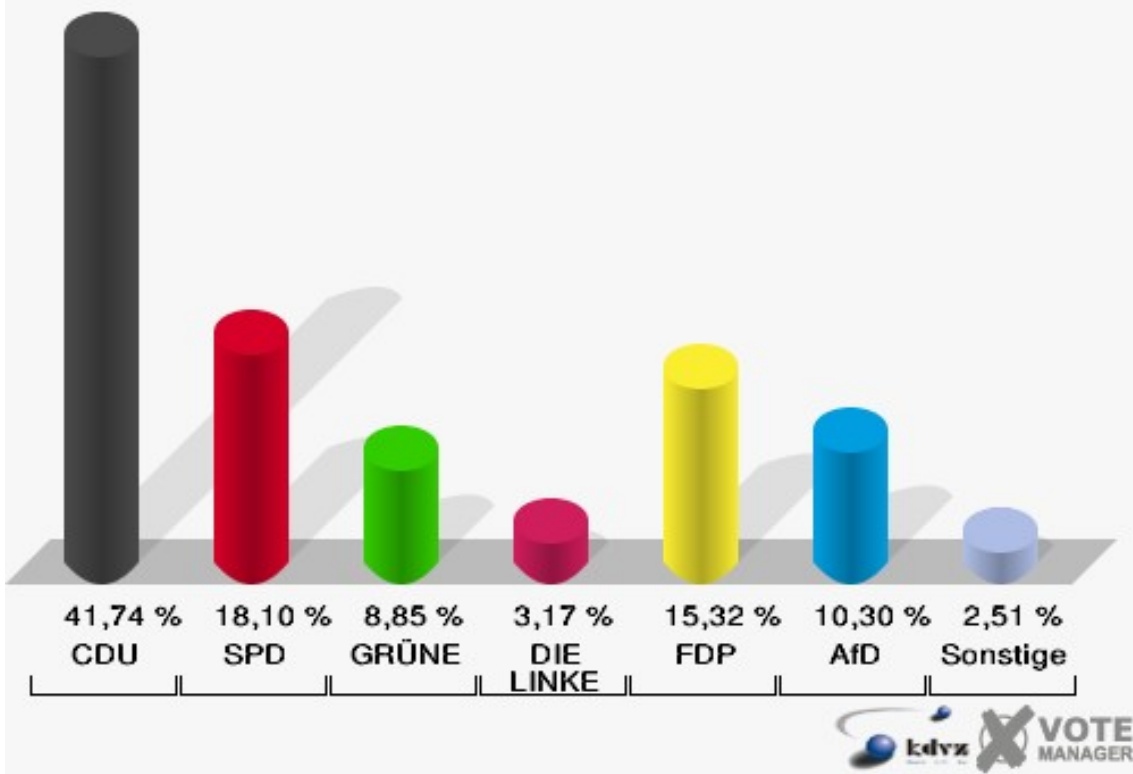

Stadt Lohmar
Wahl zum Deutschen Bundestag 24.09.2017
Zweitstimmen 070 - Breidt