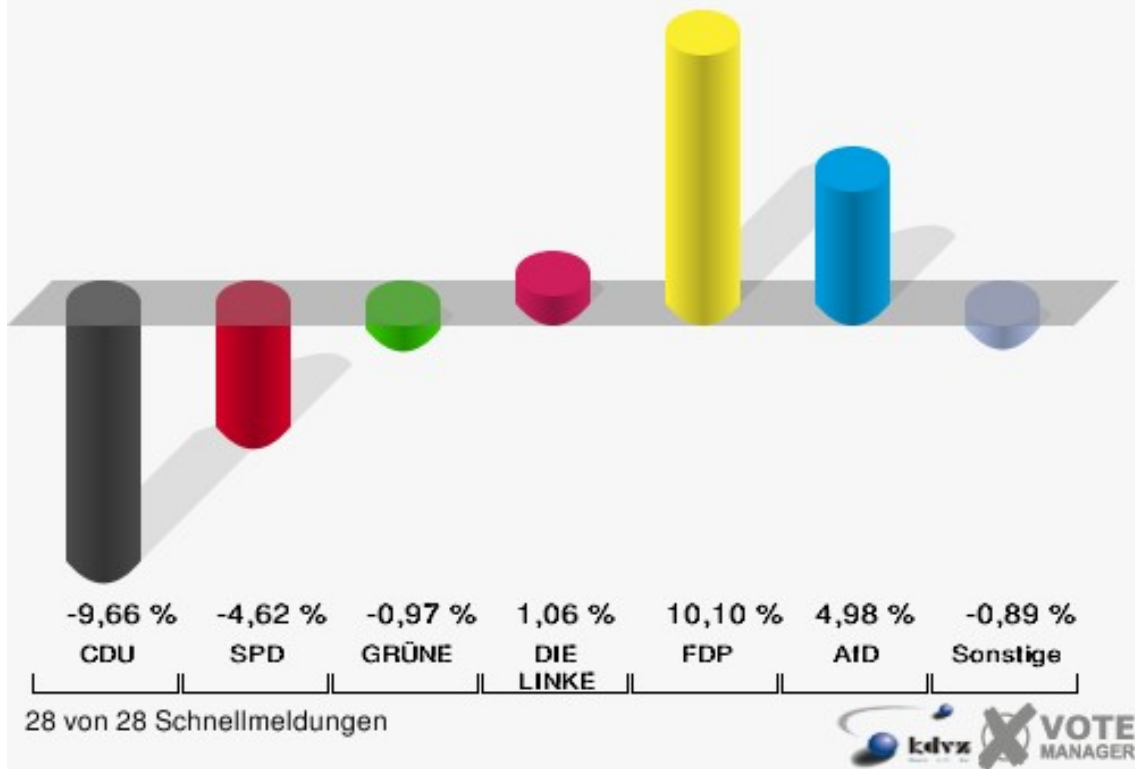

Wahl zum Deutschen Bundestag

Stadt Lohmar

	Erststimmen		Zweitstimmen	
Wahlberechtigte	23.840		23.840	
Wähler	19.460	81,63 %	19.460	81,63 %
ungültige Stimmen	342	1,76 %	147	0,76 %
gültige Stimmen	19.118	98,24 %	19.313	99,24 %
Winkel- meier-Becker, CDU	9.034	47,25 %	6.938	35,92 %
Hartmann, SPD	4.816	25,19 %	4.039	20,91 %
Anschütz, GRÜNE	1.580	8,26 %	1.665	8,62 %
Dr. Neu, DIE LINKE	1.192	6,23 %	1.072	5,55 %
Lorenz, FDP	1.978	10,35 %	3.173	16,43 %
AfD	---	---	1.765	9,14 %
PIRATEN	---	---	65	0,34 %
NPD	---	---	20	0,10 %
Die PARTEI	---	---	148	0,77 %
FREIE WÄHLER	---	---	58	0,30 %
Dr. Fleck, Volksab- stimmung	518	2,71 %	68	0,35 %
ÖDP	---	---	22	0,11 %
MLPD	---	---	0	0,00 %
SGP	---	---	0	0,00 %
Allianz Deutscher Demokraten	---	---	16	0,08 %
BGE	---	---	23	0,12 %
DiB	---	---	19	0,10 %
DKP	---	---	4	0,02 %
DM	---	---	18	0,09 %
Die Humanisten	---	---	8	0,04 %
Gesundheitsfor- schung	---	---	12	0,06 %
Tierschutzpartei	---	---	163	0,84 %
V-Partei ³	---	---	17	0,09 %

Stadt Lohmar
 Wahl zum Deutschen Bundestag 24.09.2017
 Erststimmen Gesamtergebnis

Stadt Lohmar
 Wahl zum Deutschen Bundestag 24.09.2017
 Zweitstimmen Gesamtergebnis

Stadt Lohmar

Wahl zum Deutschen Bundestag 2017 - Wahl zum Deutschen Bundestag 2013
Erststimmen Gewinne und Verluste Gesamtergebnis

Stadt Lohmar

Wahl zum Deutschen Bundestag 2017 - Wahl zum Deutschen Bundestag 2013
Zweitstimmen Gewinne und Verluste Gesamtergebnis

Stadt Lohmar
Wahl zum Deutschen Bundestag 24.09.2017
Erststimmen Gewinne und Verluste Gesamtergebnis