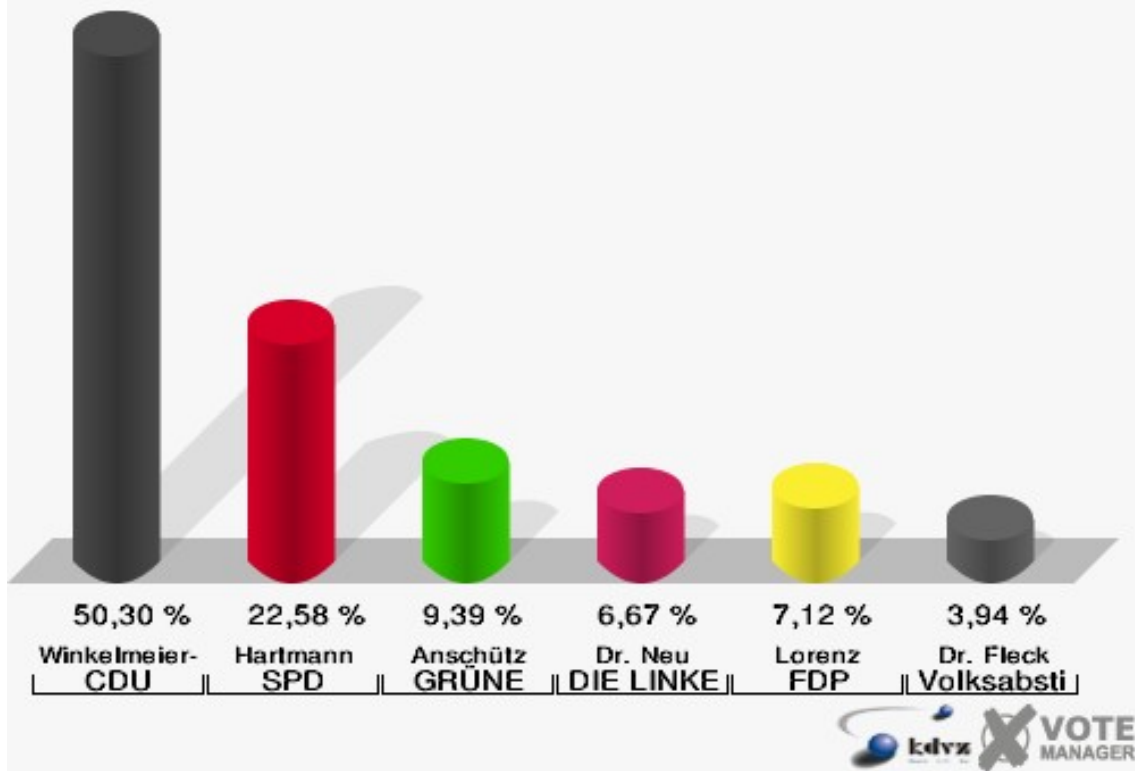

Stadt Lohmar

Wahl zum Deutschen Bundestag 24.09.2017
Erststimmen 05B-Briefwahlbezirk 05B