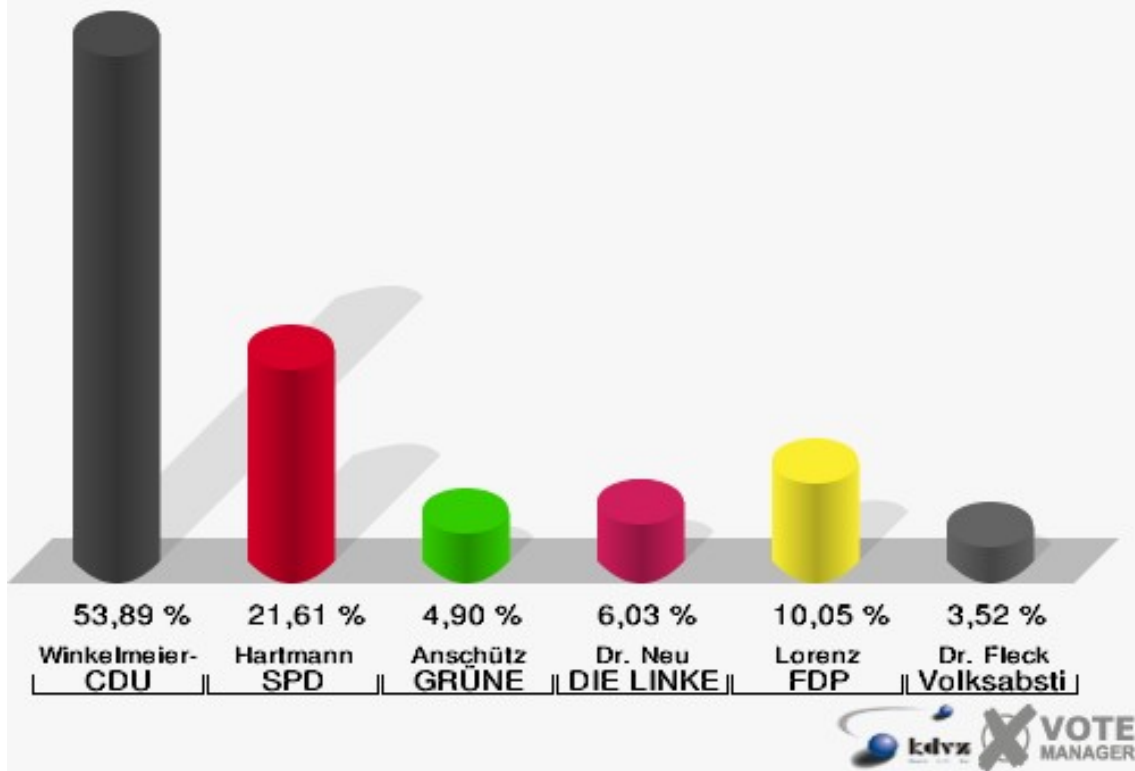

Stadt Lohmar

Wahl zum Deutschen Bundestag 24.09.2017
Erststimmen 01B-Briefwahlbezirk 01B