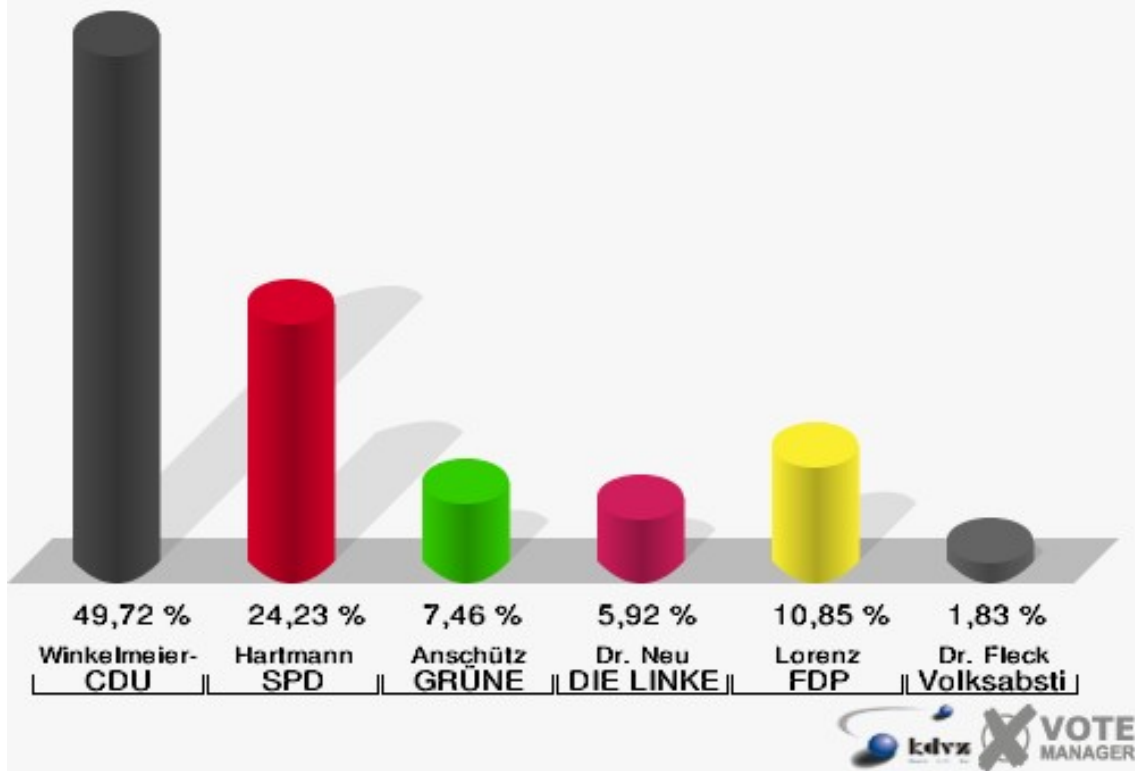

Stadt Lohmar

Wahl zum Deutschen Bundestag 24.09.2017
Erststimmen 130 - Scheiderhöhe