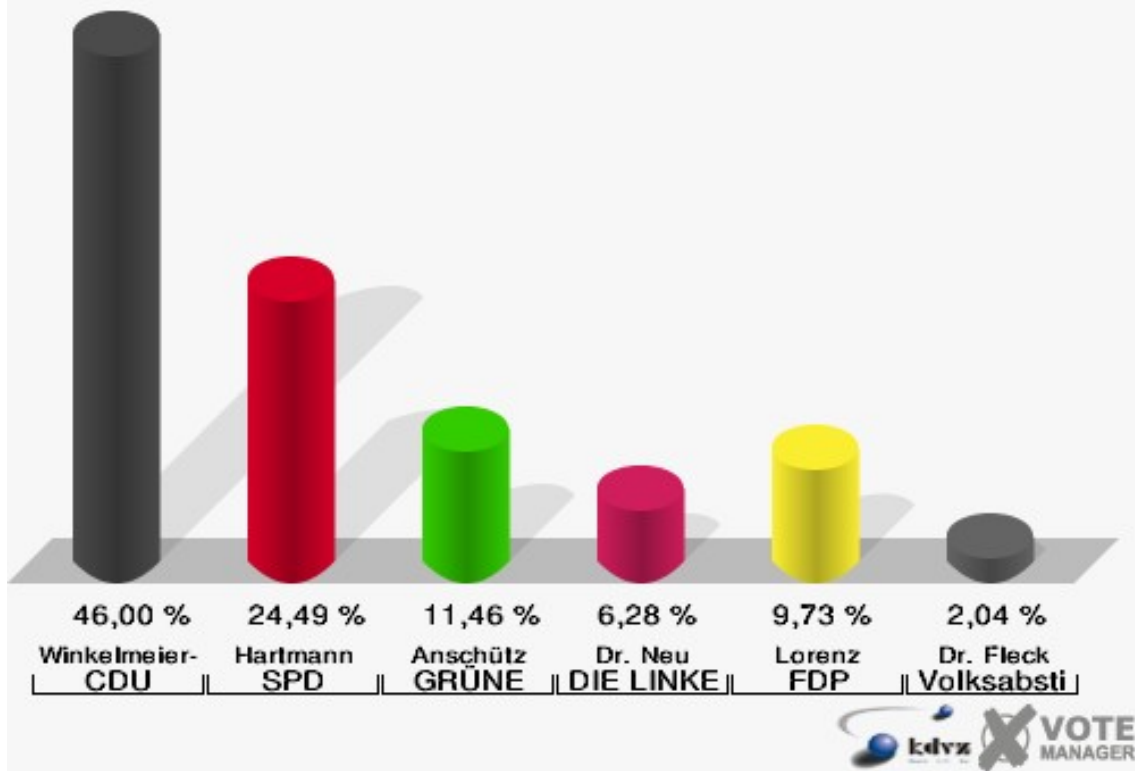

Stadt Lohmar

Wahl zum Deutschen Bundestag 24.09.2017
Erststimmen 200 - Durbusch