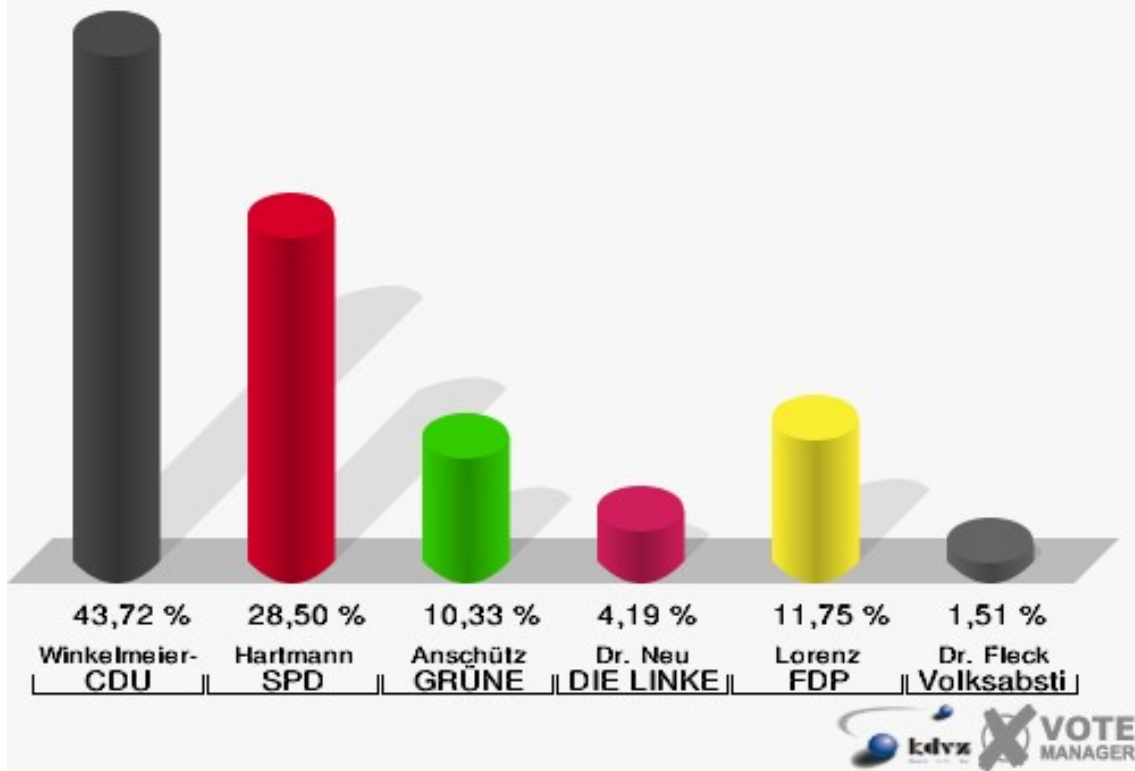

Stadt Lohmar

Wahl zum Deutschen Bundestag 24.09.2017
Erststimmen 06B-Briefwahlbezirk 06B