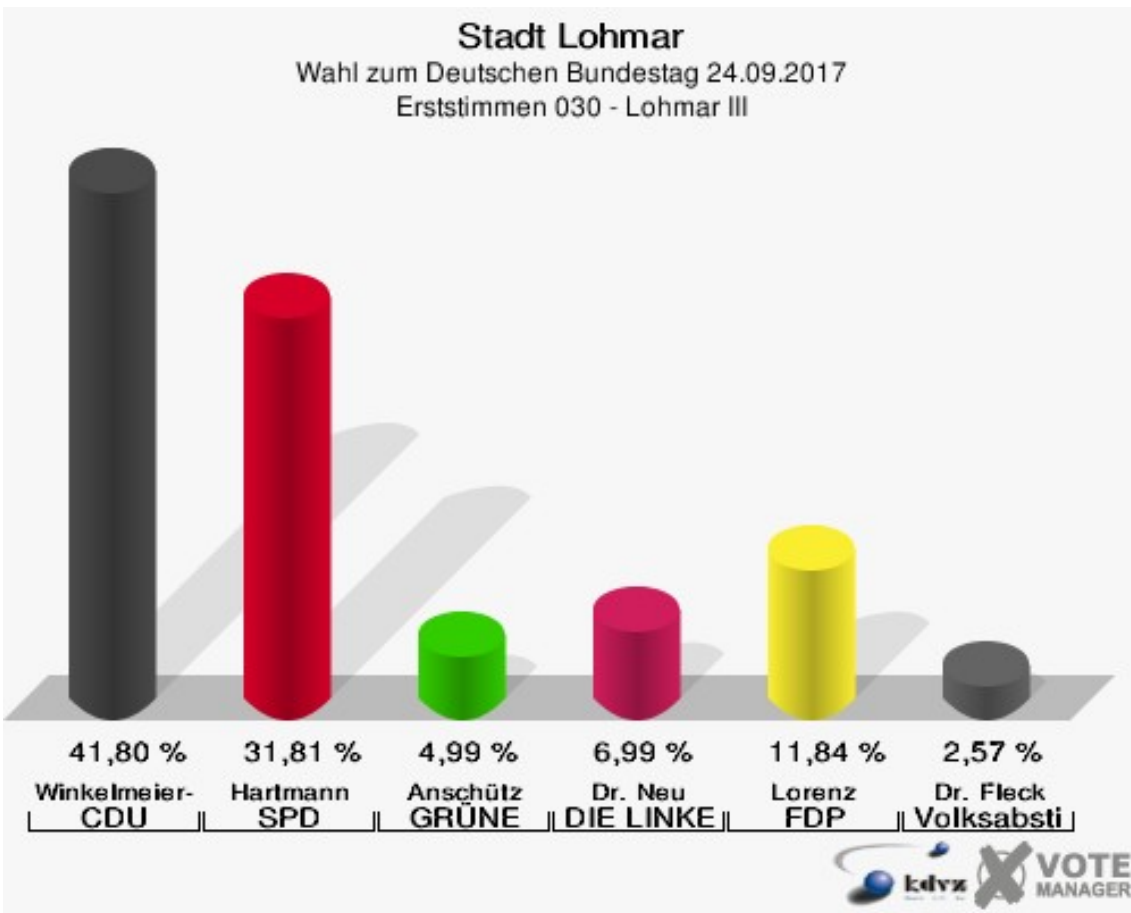

Stadt Lohmar

Wahl zum Deutschen Bundestag 24.09.2017
Erststimmen 020 - Lohmar II

Stadt Lohmar

Wahl zum Deutschen Bundestag 24.09.2017
Zweitstimmen 020 - Lohmar II

Stadt Lohmar

Wahl zum Deutschen Bundestag 24.09.2017
Wahlbeteiligung 020 - Lohmar II

030 - Lohmar III

	Erststimmen		Zweitstimmen	
Wahlberechtigte	1.391		1.391	
Wähler	717	51,55 %	717	51,55 %
ungültige Stimmen	16	2,23 %	11	1,53 %
gültige Stimmen	701	97,77 %	706	98,47 %
Winkel- meier-Becker, CDU	293	41,80 %	231	32,72 %
Hartmann, SPD	223	31,81 %	184	26,06 %
Anschütz, GRÜNE	35	4,99 %	38	5,38 %
Dr. Neu, DIE LINKE	49	6,99 %	41	5,81 %
Lorenz, FDP	83	11,84 %	103	14,59 %
AfD	---	---	73	10,34 %
PIRATEN	---	---	3	0,42 %
NPD	---	---	1	0,14 %
Die PARTEI	---	---	9	1,27 %
FREIE WÄHLER	---	---	4	0,57 %
Dr. Fleck, Volksab- stimmung	18	2,57 %	2	0,28 %
ÖDP	---	---	3	0,42 %
MLPD	---	---	0	0,00 %
SGP	---	---	0	0,00 %
Allianz Deutscher Demokraten	---	---	5	0,71 %
BGE	---	---	1	0,14 %
DiB	---	---	0	0,00 %
DKP	---	---	1	0,14 %
DM	---	---	0	0,00 %
Die Humanisten	---	---	0	0,00 %
Gesundheitsfor- schung	---	---	1	0,14 %
Tierschutzpartei	---	---	6	0,85 %
V-Partei ³	---	---	0	0,00 %