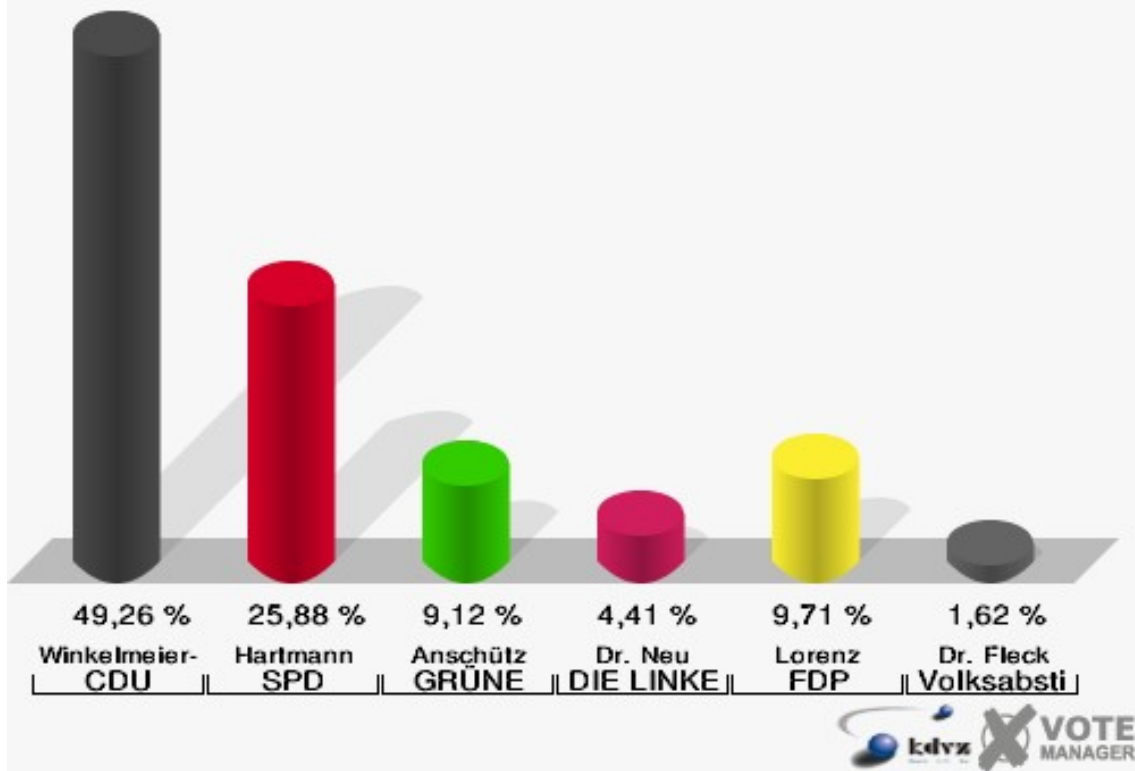

Stadt Lohmar

Wahl zum Deutschen Bundestag 24.09.2017
Erststimmen 150 - Wahlscheid-Nord