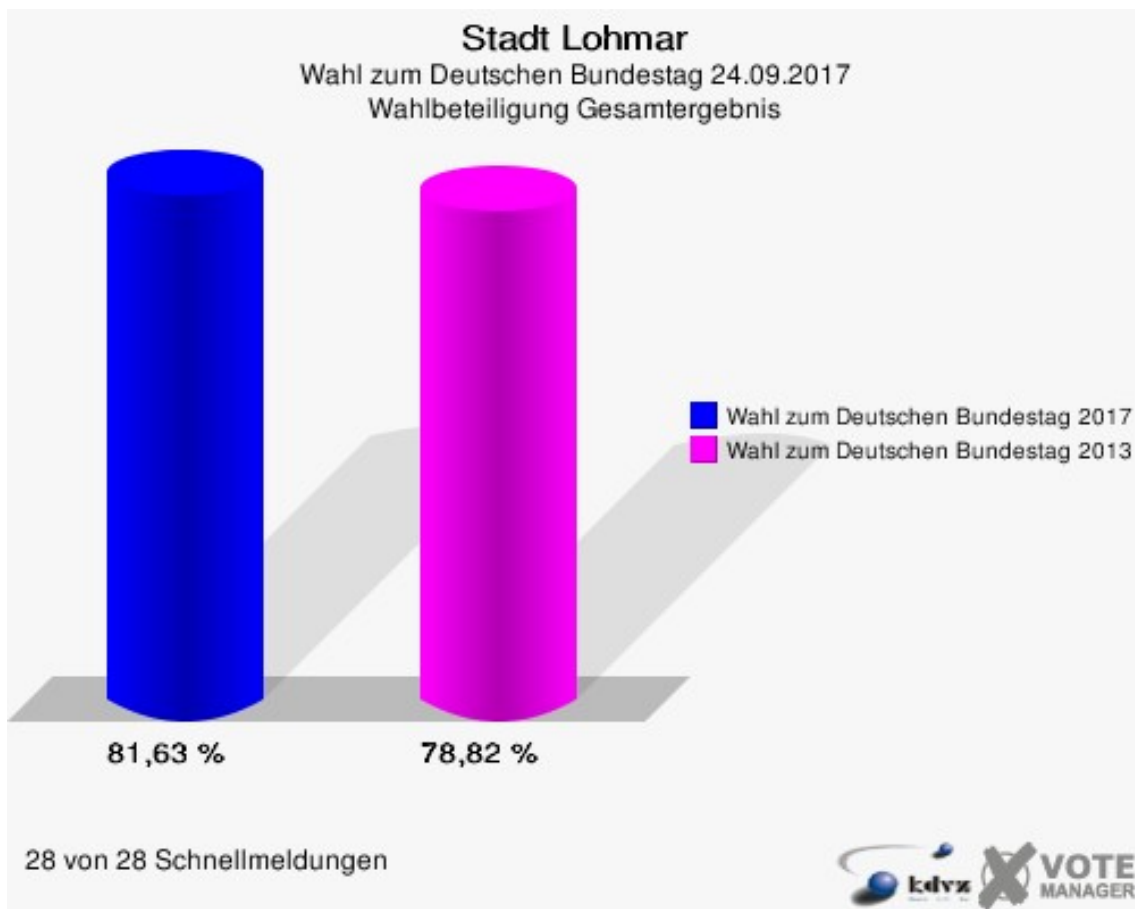

0,12 %	0,00 %	+0,12 %
DiB		19	0	+19
		0,10 %	0,00 %	+0,10 %
DKP		4	0	+4
		0,02 %	0,00 %	+0,02 %
DM		18	0	+18
		0,09 %	0,00 %	+0,09 %
Die Humanisten		8	0	+8
		0,04 %	0,00 %	+0,04 %
Gesundheitsforschung		12	0	+12
		0,06 %	0,00 %	+0,06 %
Tierschutzpartei		163	0	+163
		0,84 %	0,00 %	+0,84 %
V-Partei³		17	0	+17
		0,09 %	0,00 %	+0,09 %
Sonstige		0	110	-110
		0,00 %	0,60 %	-0,60 %

Wahl zum Deutschen Bundestag 22.09.2013: Sonstige = REP, Bündnis 21/RRP, BüSo, PSG, BIG, pro Deutschland, DIE RECHTE, Partei der Nichtwähler, PARTEI DER VERNUNFT