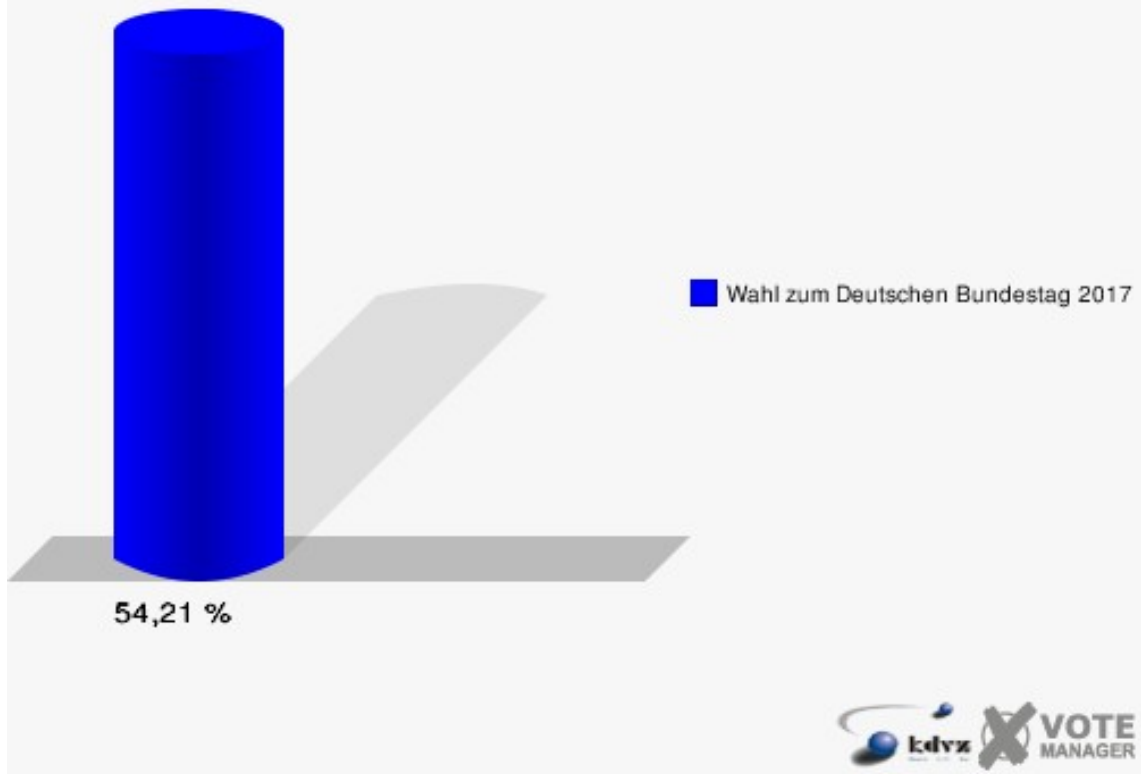

Stadt Lohmar

Wahl zum Deutschen Bundestag 24.09.2017
Erststimmen 020 - Lohmar II

Stadt Lohmar

Wahl zum Deutschen Bundestag 24.09.2017
Zweitstimmen 020 - Lohmar II

Stadt Lohmar

Wahl zum Deutschen Bundestag 24.09.2017
Wahlbeteiligung 020 - Lohmar II