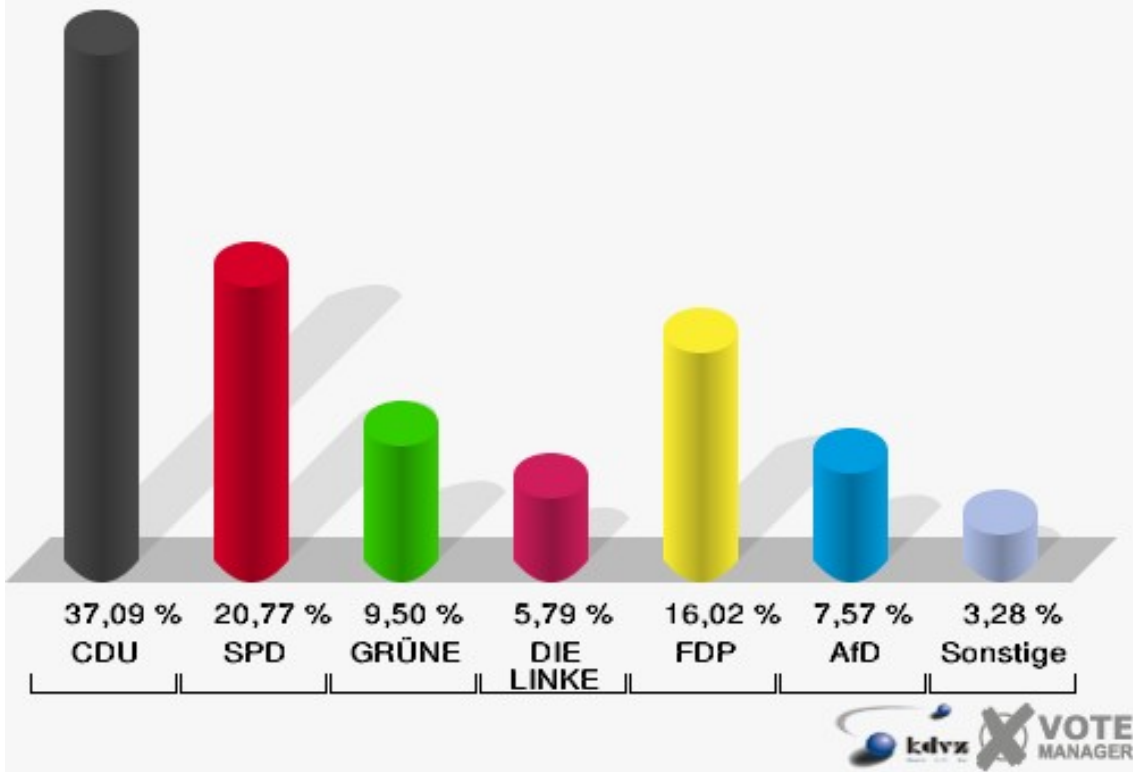

Stadt Lohmar
Wahl zum Deutschen Bundestag 24.09.2017
Zweitstimmen 090 - Inger