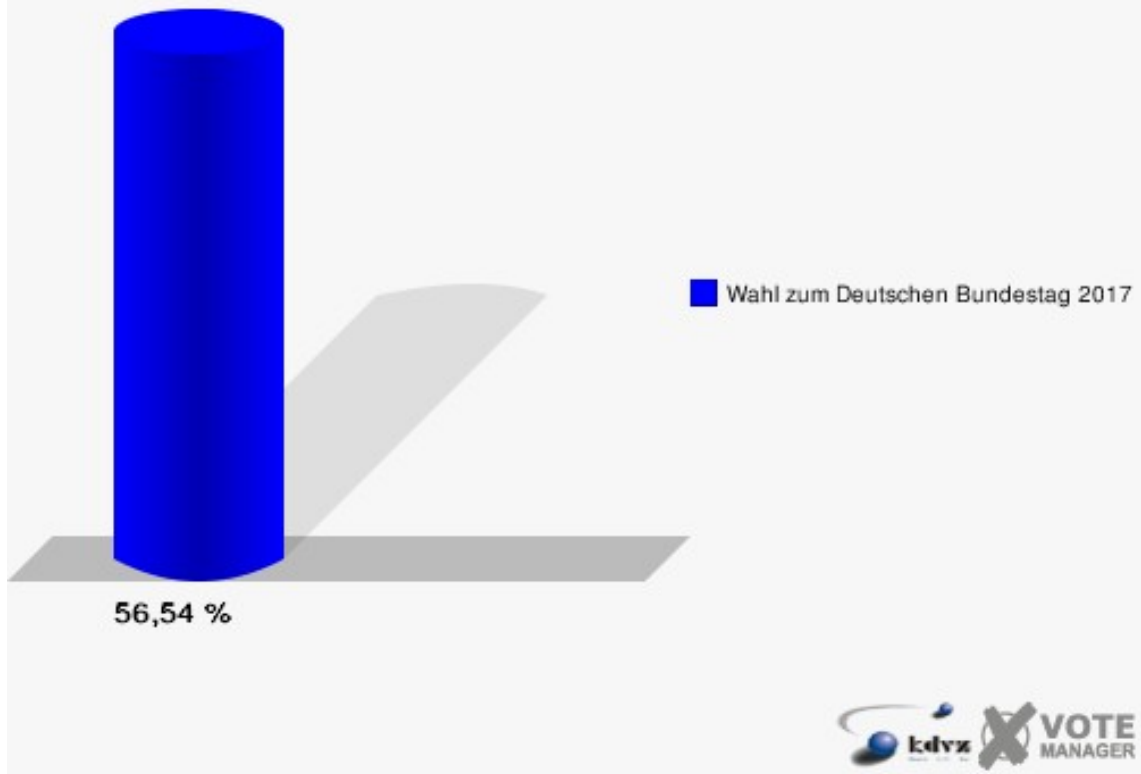

Stadt Lohmar

Wahl zum Deutschen Bundestag 24.09.2017
Erststimmen 150 - Wahlscheid-Nord

Stadt Lohmar

Wahl zum Deutschen Bundestag 24.09.2017
Zweitstimmen 150 - Wahlscheid-Nord

Stadt Lohmar

Wahl zum Deutschen Bundestag 24.09.2017
Wahlbeteiligung 150 - Wahlscheid-Nord