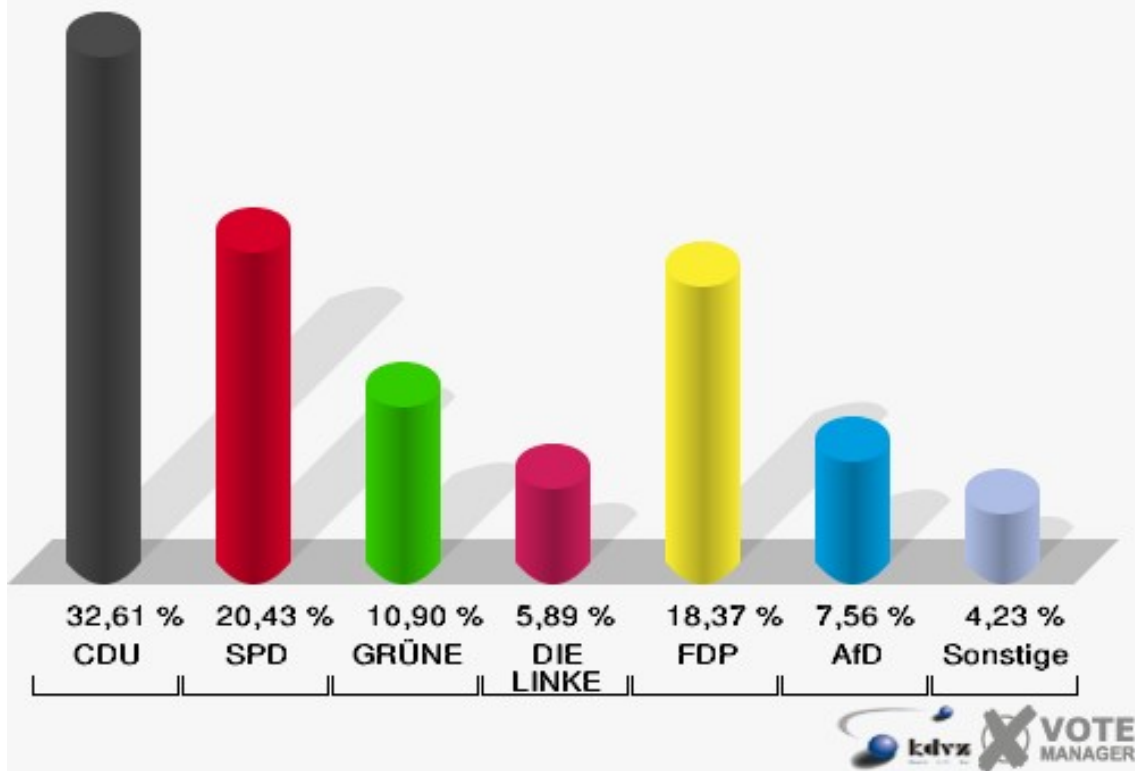

Stadt Lohmar

Wahl zum Deutschen Bundestag 24.09.2017
Zweitstimmen 07B-Briefwahlbezirk 07B