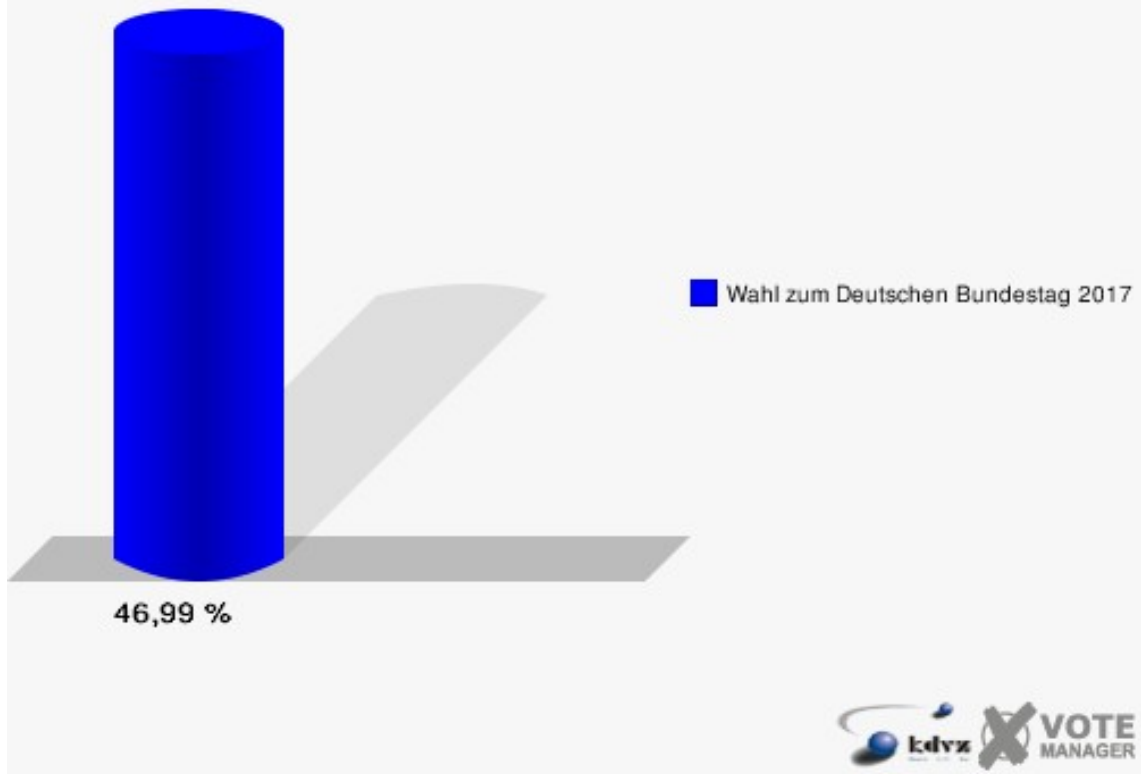

Stadt Lohmar

Wahl zum Deutschen Bundestag 24.09.2017
Wahlbeteiligung 050 - Lohmar V