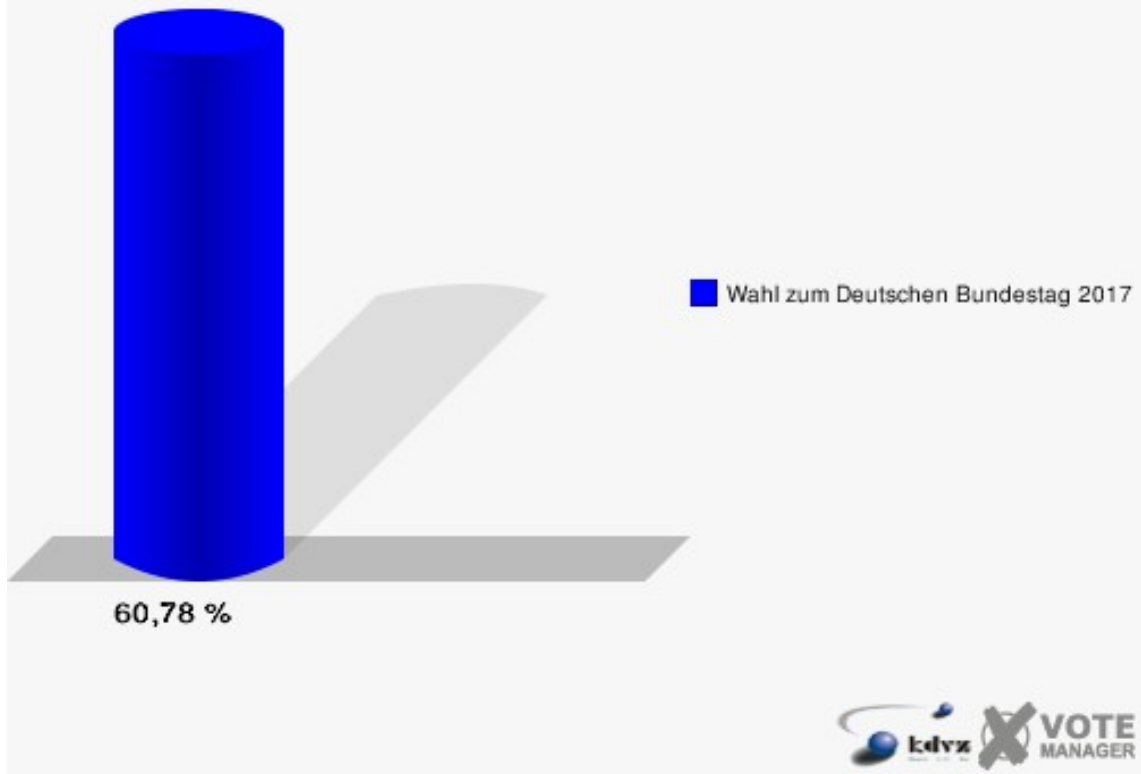

Stadt Lohmar

Wahl zum Deutschen Bundestag 24.09.2017
Wahlbeteiligung 180 - Agger