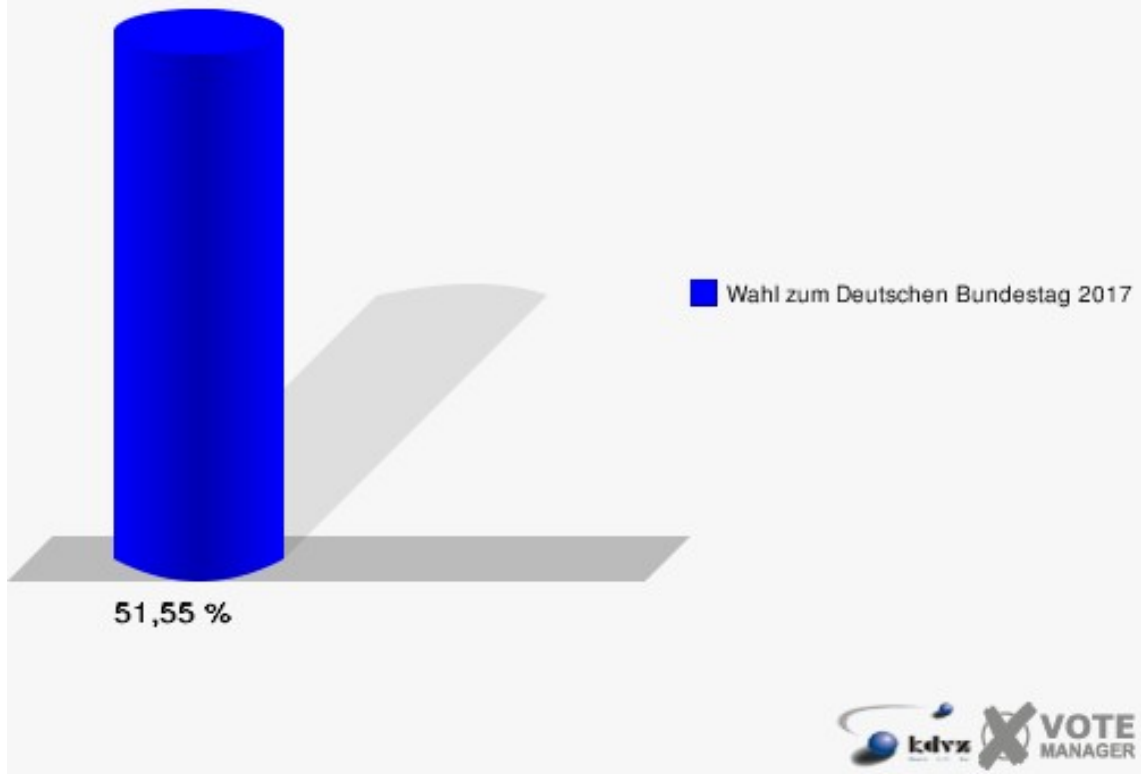

Stadt Lohmar

Wahl zum Deutschen Bundestag 24.09.2017
Wahlbeteiligung 030 - Lohmar III