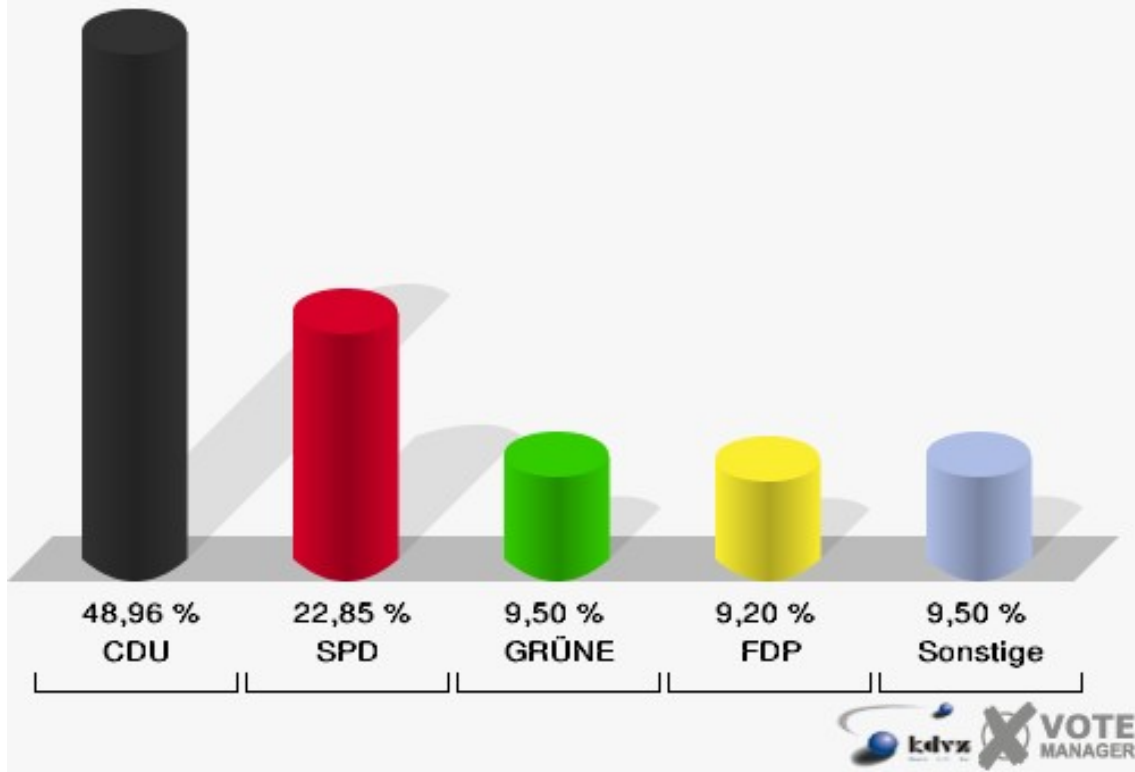

Gemeinde Weilerswist

Europawahl 13.06.2004
Kindergarten Derkum 009.1