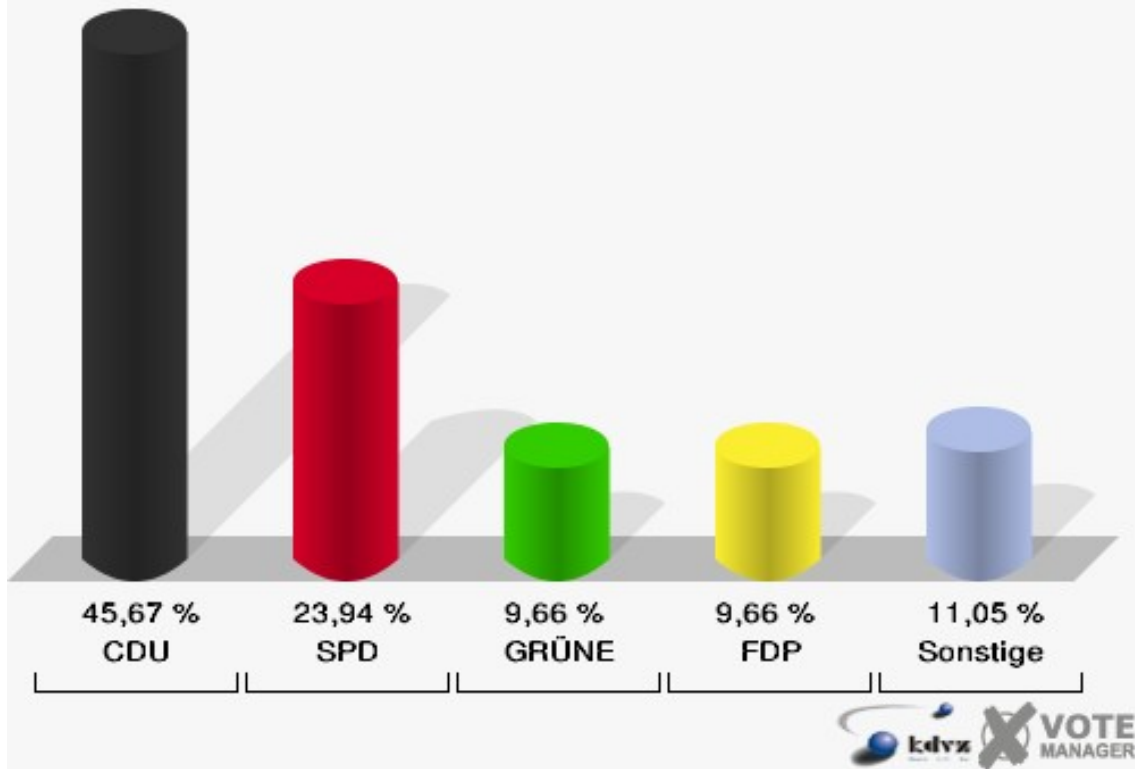

Gemeinde Weilerswist

Europawahl 13.06.2004
Kindergarten Vernich 005.1