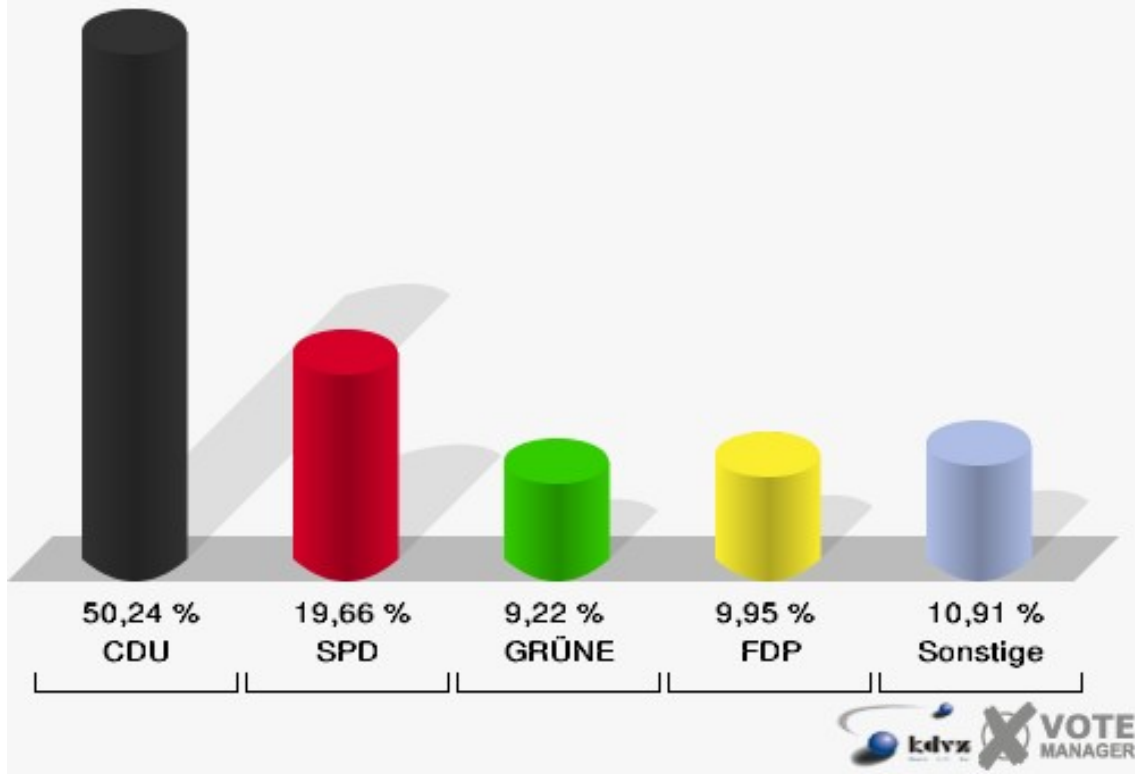

Briefwahlbezirk II

	Anzahl	Prozent
Wähler/innen	420	
ungültige Stimmen	8	1,90 %
gültige Stimmen	412	98,10 %
CDU	207	50,24 %
SPD	81	19,66 %
GRÜNE	38	9,22 %
FDP	41	9,95 %
DIE LINKE	5	1,21 %
REP	3	0,73 %
Tierschutzpartei	4	0,97 %
DIE GRAUEN	15	3,64 %
DIE FRAUEN	1	0,24 %
NPD	1	0,24 %
ÖDP	1	0,24 %
PBC	1	0,24 %
CM	1	0,24 %
ZENTRUM	2	0,49 %
BÜSO	1	0,24 %
Deutschland	3	0,73 %
Unabhäng. Kandidaten	1	0,24 %
AUFBRUCH	0	0,00 %
DKP	0	0,00 %
DP	2	0,49 %
FAMILIE	4	0,97 %
PSG	0	0,00 %

Gemeinde Weilerswist

Europawahl 13.06.2004

Briefwahlbezirk II