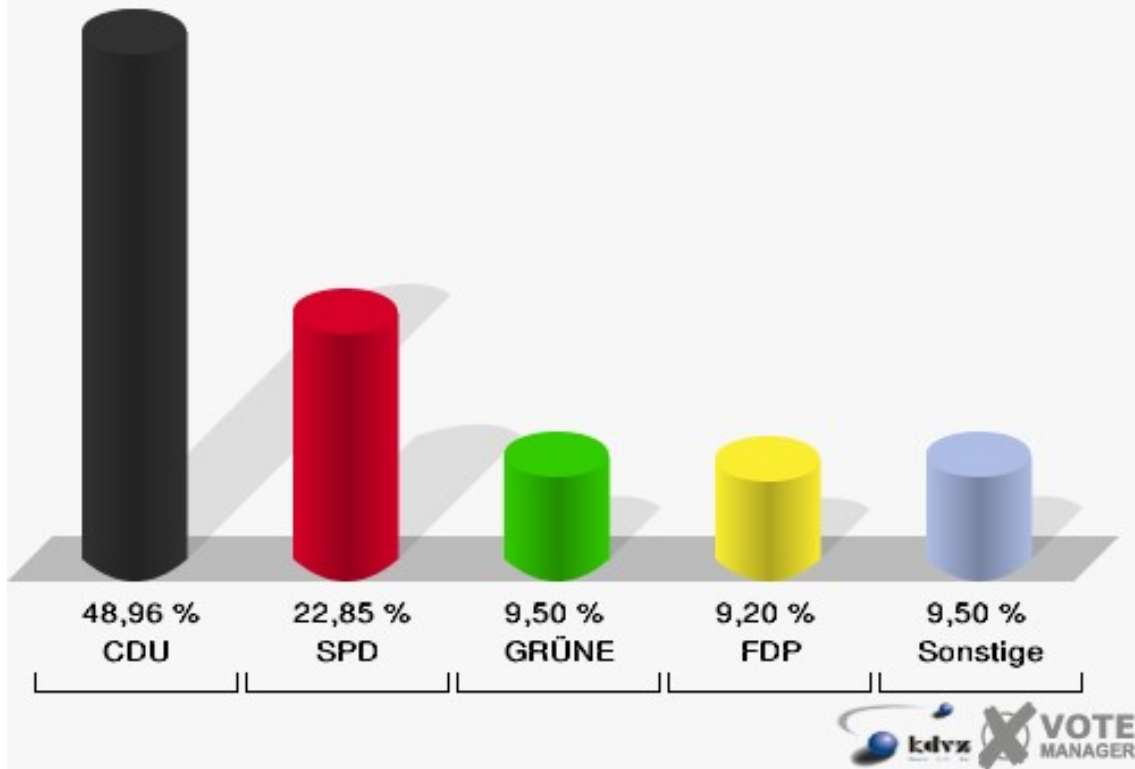

Gemeinde Weilerswist
Europawahl 13.06.2004
Derkum-Ottenheim-Hausweiler