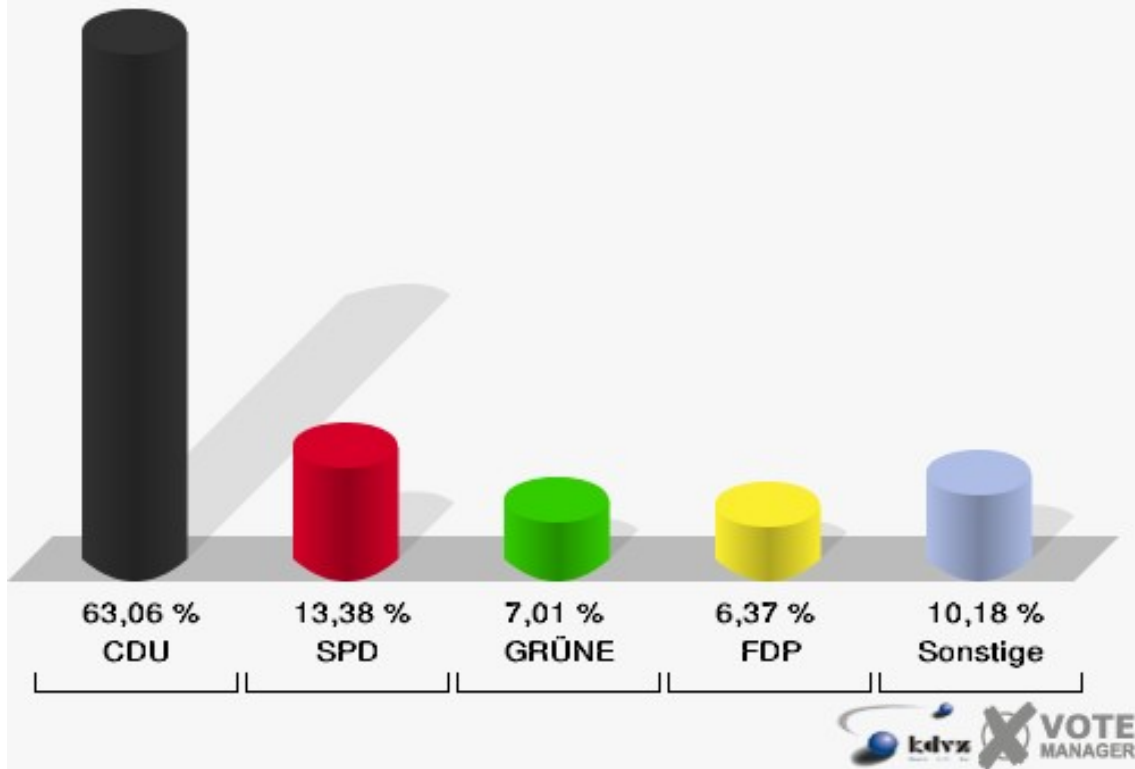

Gemeinde Weilerswist

Europawahl 13.06.2004
Müggenh.-Neuk.-Schwarzlm.