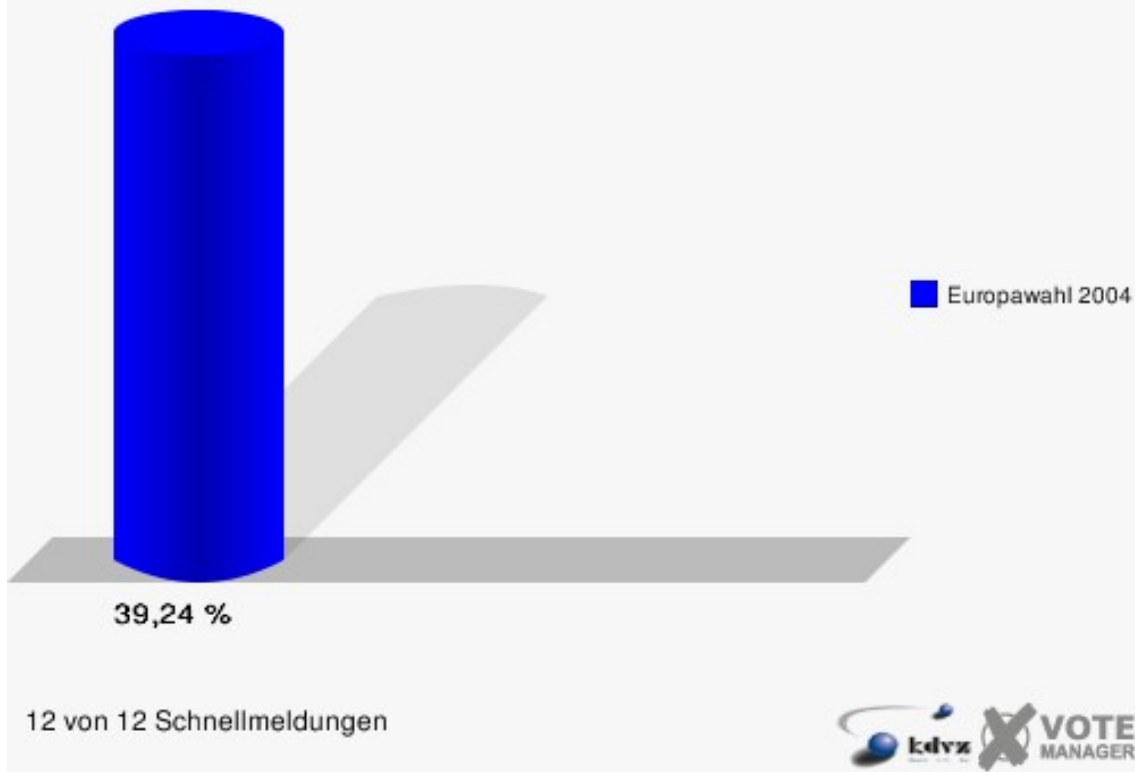

Gemeinde Weilerswist

Europawahl 13.06.2004

Wahlbeteiligung Gesamtergebnis