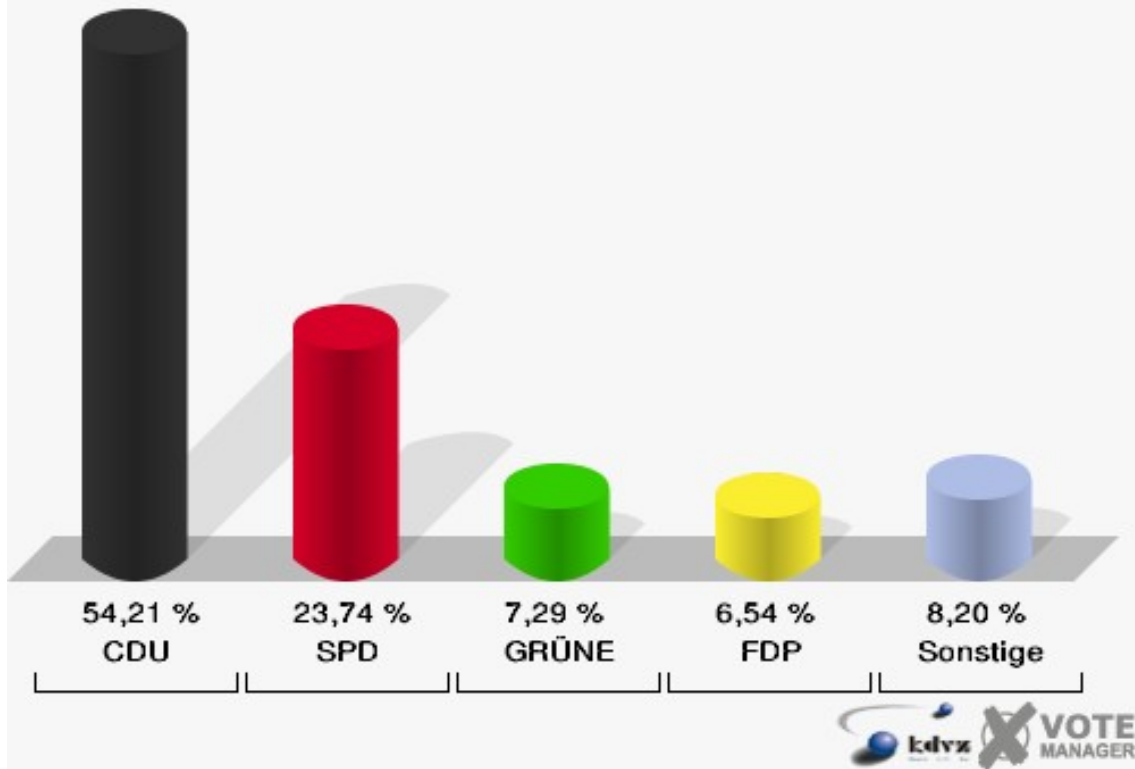

Gemeinde Weilerswist

Europawahl 13.06.2004
Lommersum-Bodenheim