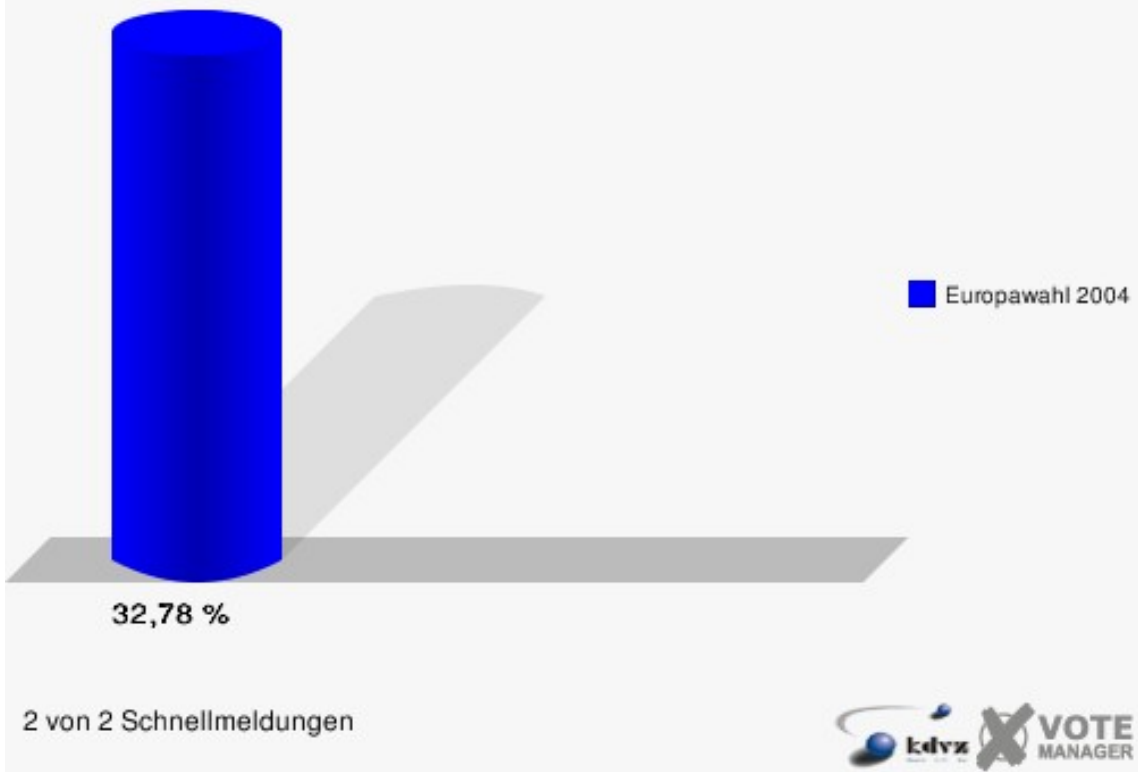

Gemeinde Weilerswist
Europawahl 13.06.2004
Wahlbeteiligung Vernich