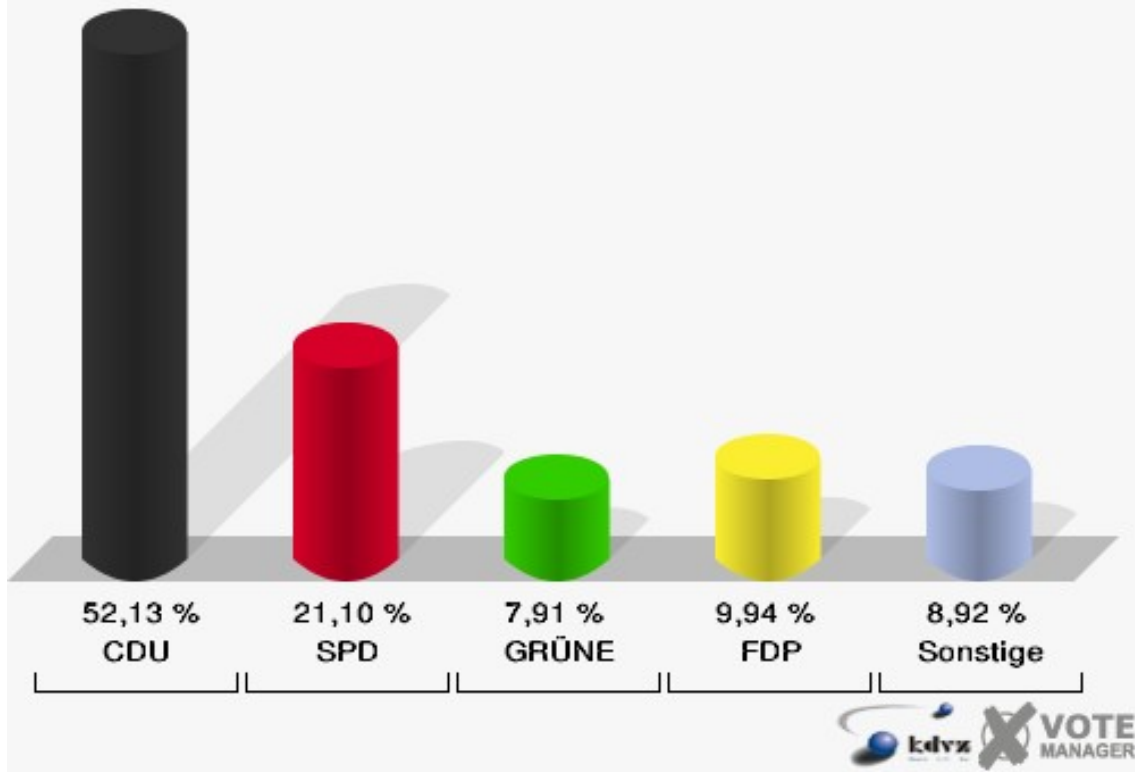

Gemeinde Weilerswist

Europawahl 13.06.2004
Grundschule Metternich 007.1