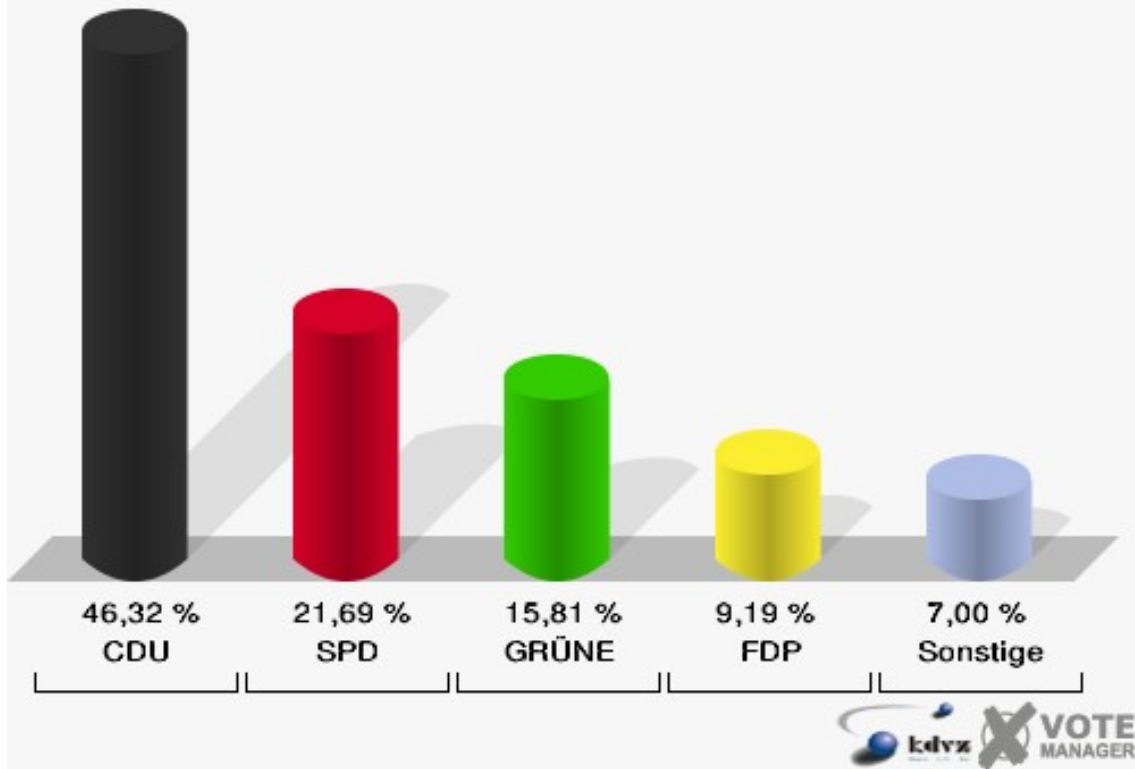

Gemeinde Weilerswist

Europawahl 13.06.2004
Kindergarten Vernich 006.1