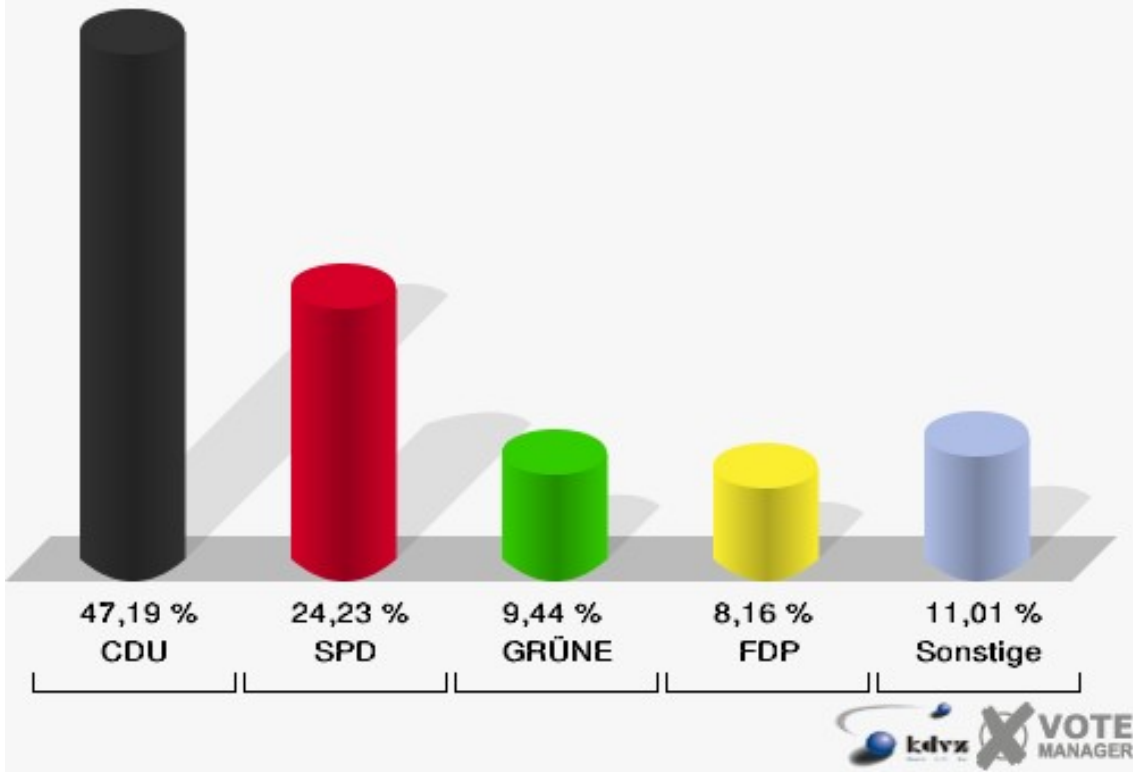

Gemeinde Weilerswist
Europawahl 13.06.2004
Gesamtschule Weilerswist 003.1