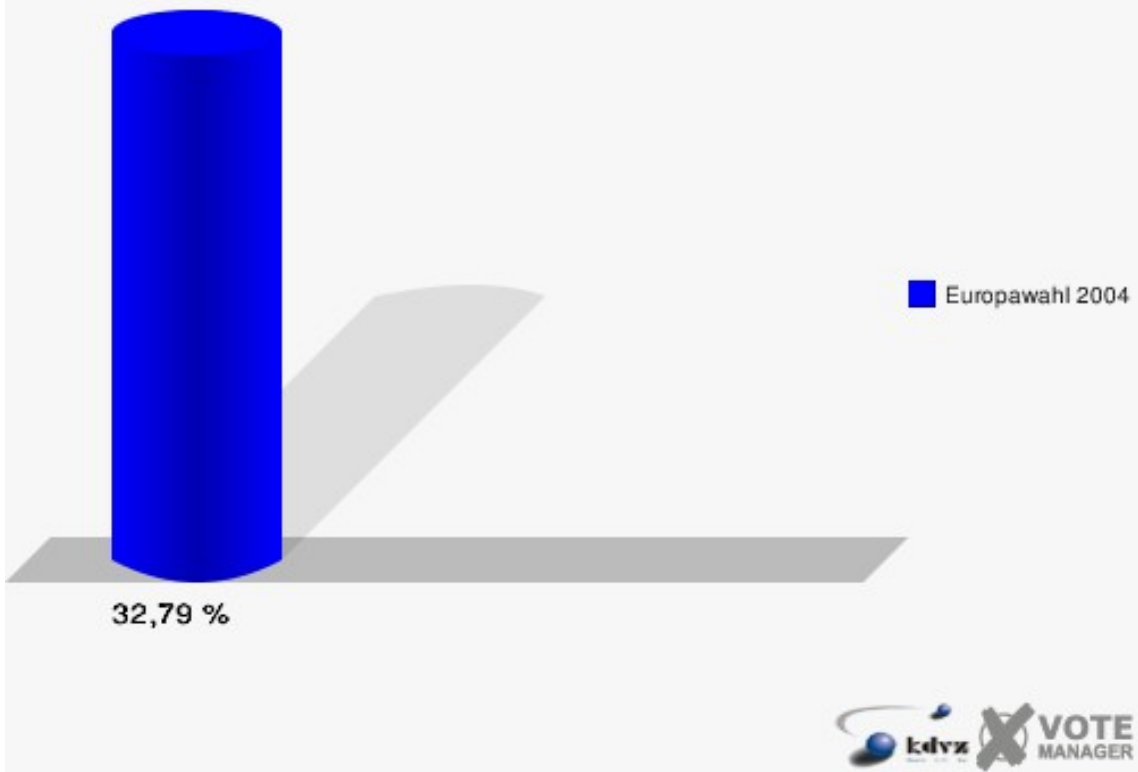

Gemeinde Weilerswist
Europawahl 13.06.2004
Wahlbeteiligung Gesamtschule Weilerswist 003.1