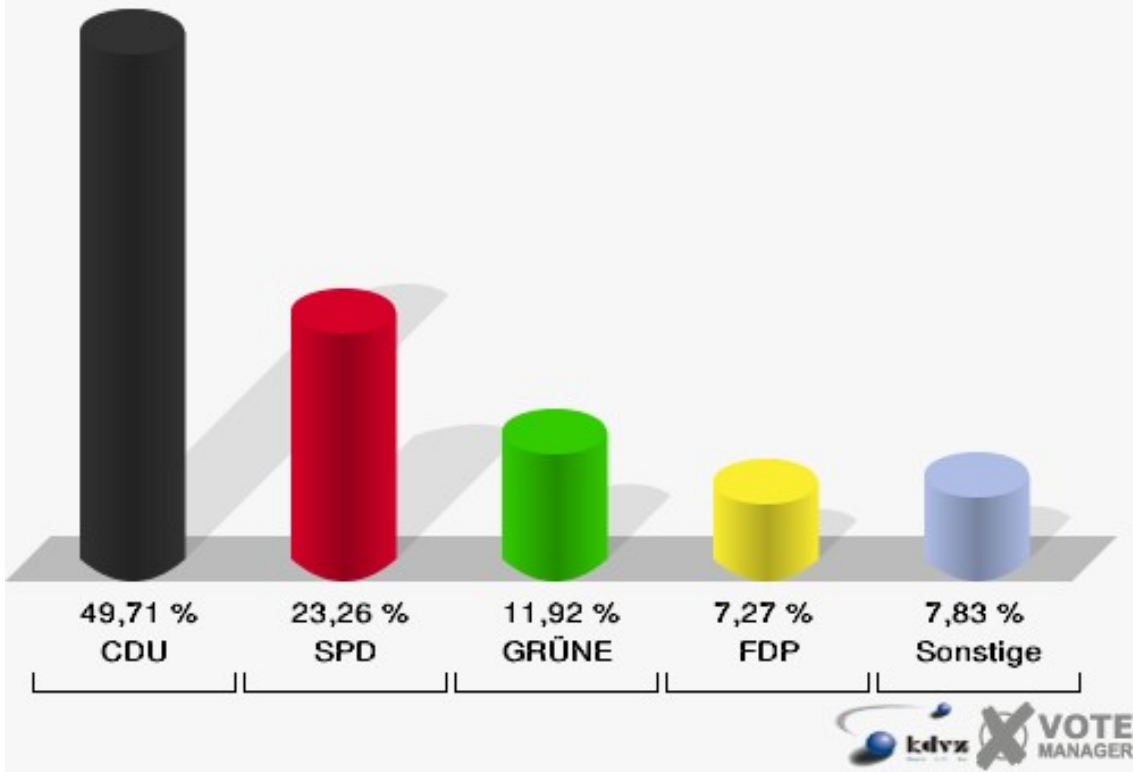

Gemeinde Weilerswist
Europawahl 13.06.2004
Gesamtschule Weilerswist 004.1