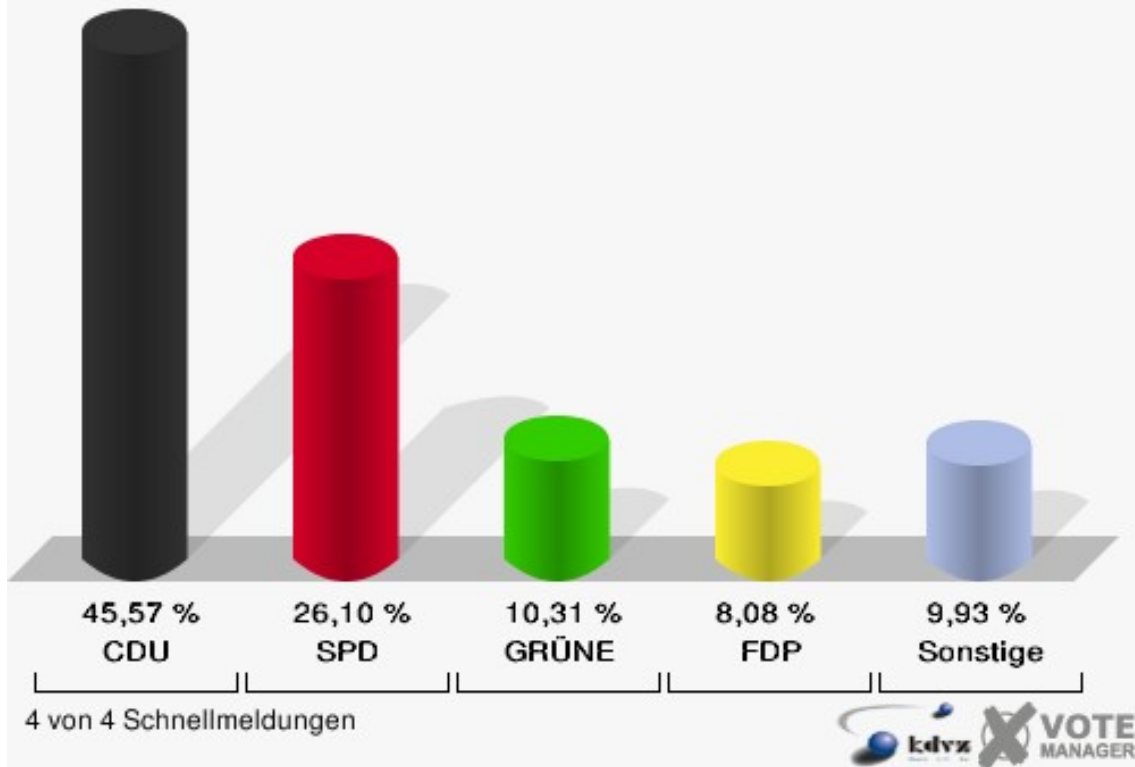

Gemeinde Weilerswist

Europawahl 13.06.2004

Weilerswist