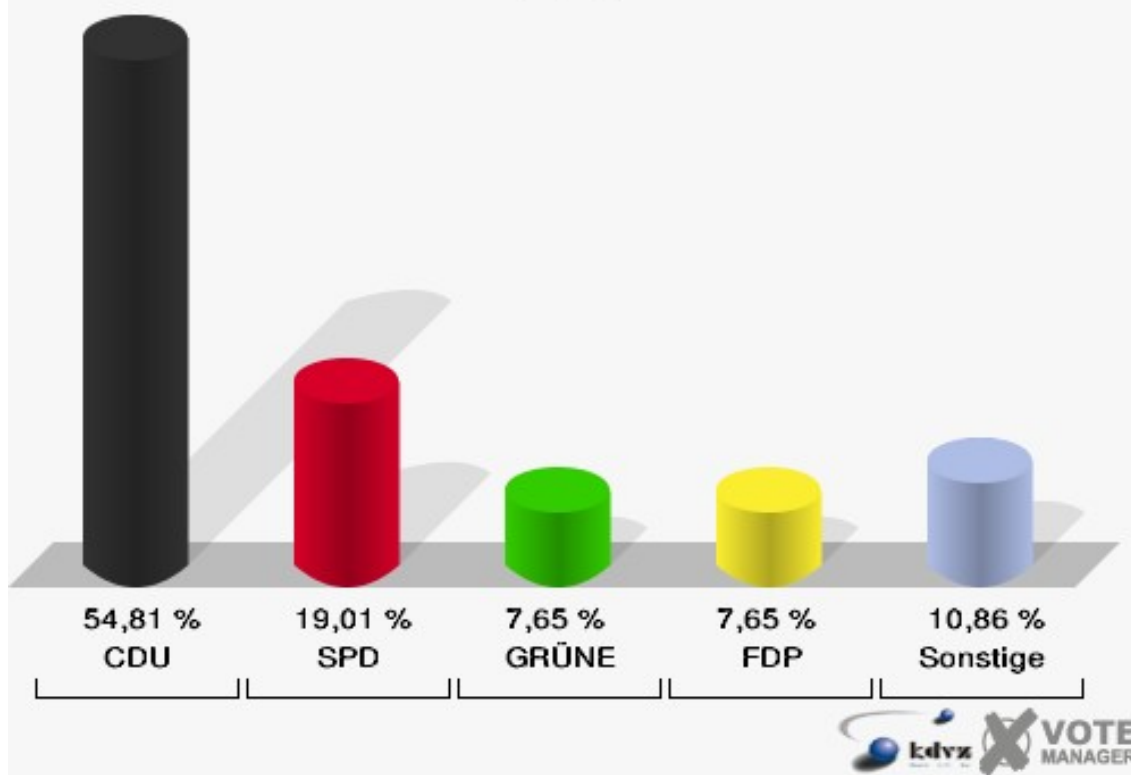

Briefwahlbezirk I

	Anzahl	Prozent
Wähler/innen	413	
ungültige Stimmen	8	1,94 %
gültige Stimmen	405	98,06 %
CDU	222	54,81 %
SPD	77	19,01 %
GRÜNE	31	7,65 %
FDP	31	7,65 %
DIE LINKE	6	1,48 %
REP	4	0,99 %
Tierschutzpartei	7	1,73 %
DIE GRAUEN	10	2,47 %
DIE FRAUEN	0	0,00 %
NPD	5	1,23 %
ÖDP	1	0,25 %
PBC	2	0,49 %
CM	3	0,74 %
ZENTRUM	0	0,00 %
BÜSO	0	0,00 %
Deutschland	2	0,49 %
Unabhäng. Kandidaten	1	0,25 %
AUFBRUCH	0	0,00 %
DKP	0	0,00 %
DP	2	0,49 %
FAMILIE	1	0,25 %
PSG	0	0,00 %

Gemeinde Weilerswist

Europawahl 13.06.2004

Briefwahlbezirk I