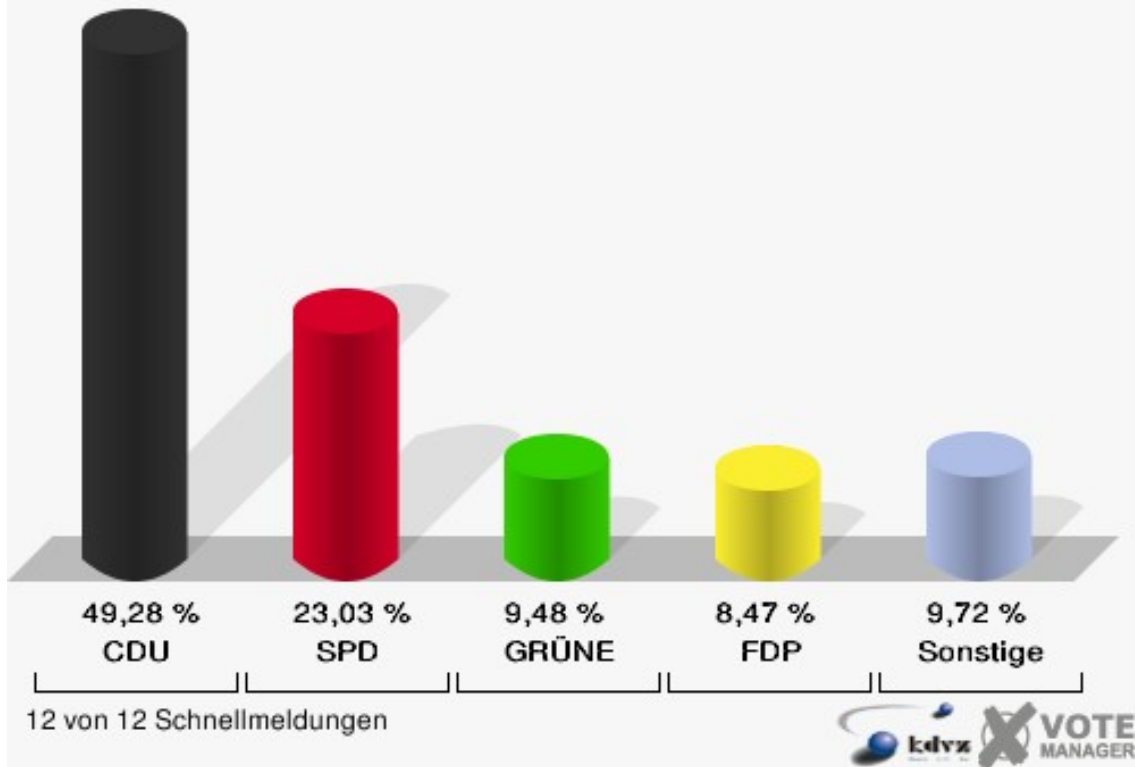

Gemeinde Weilerswist

Europawahl 13.06.2004

Gesamtergebnis