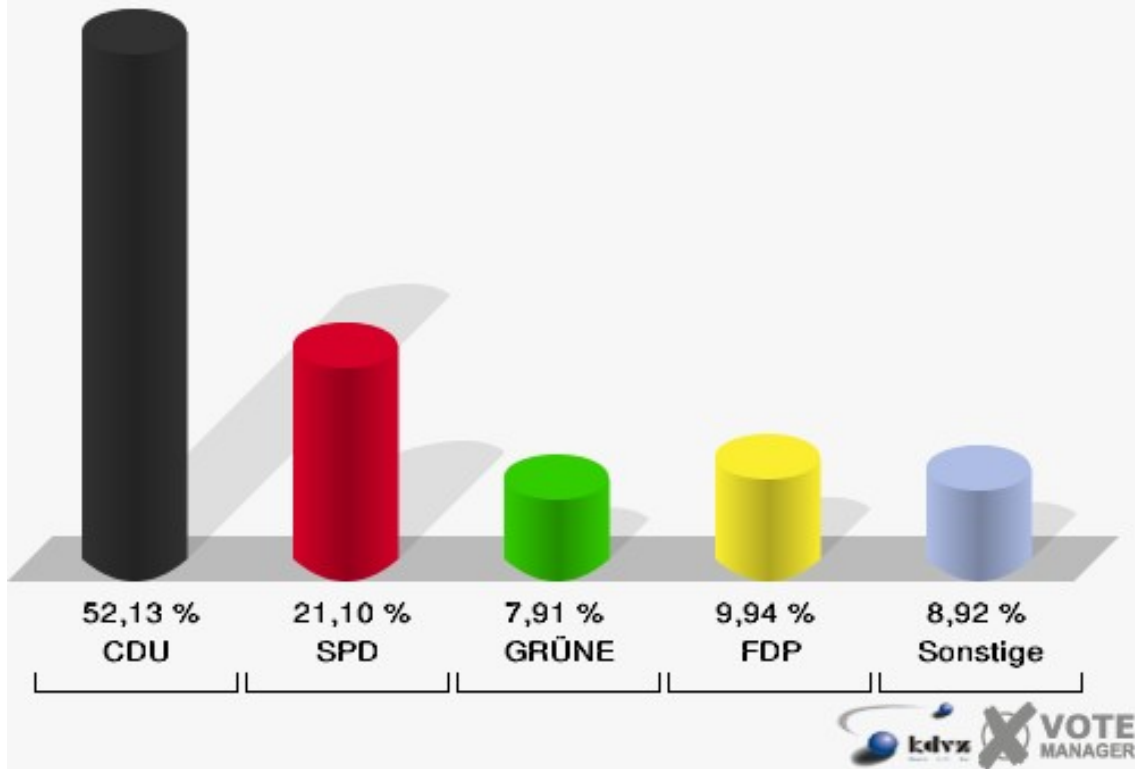

Gemeinde Weilerswist

Europawahl 13.06.2004

Metternich