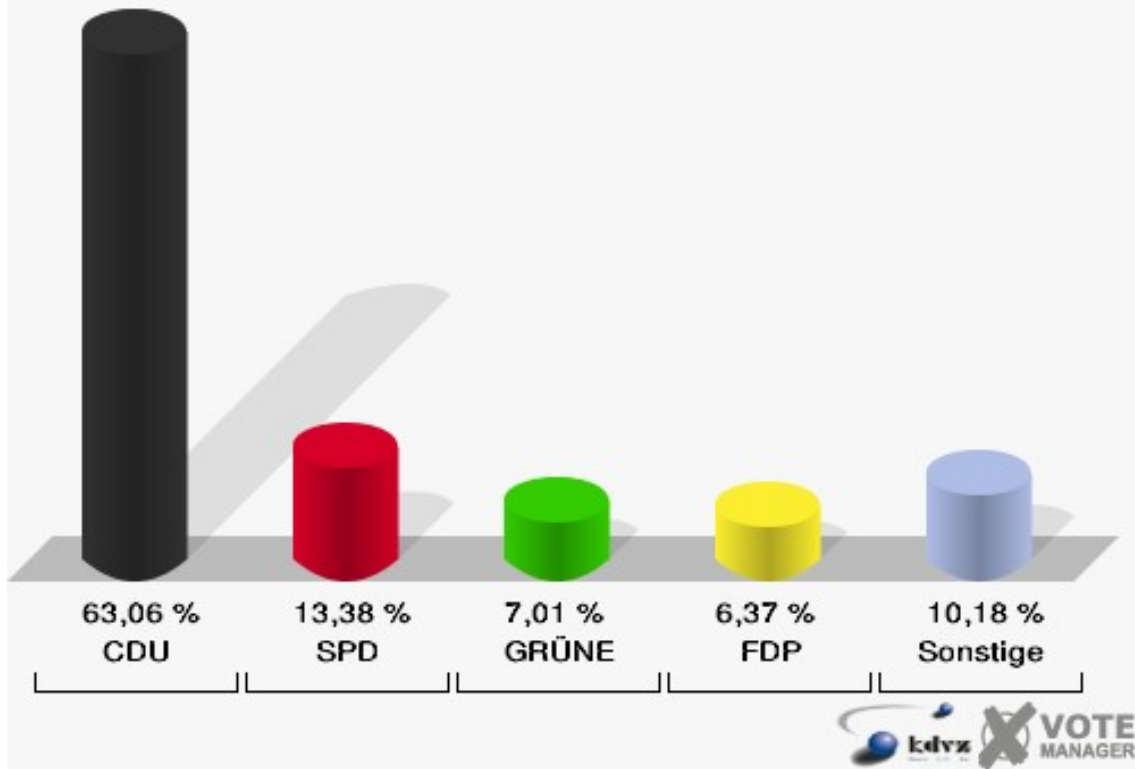

Gemeinde Weilerswist
Europawahl 13.06.2004
Kindergarten Müggenhausen 008.1