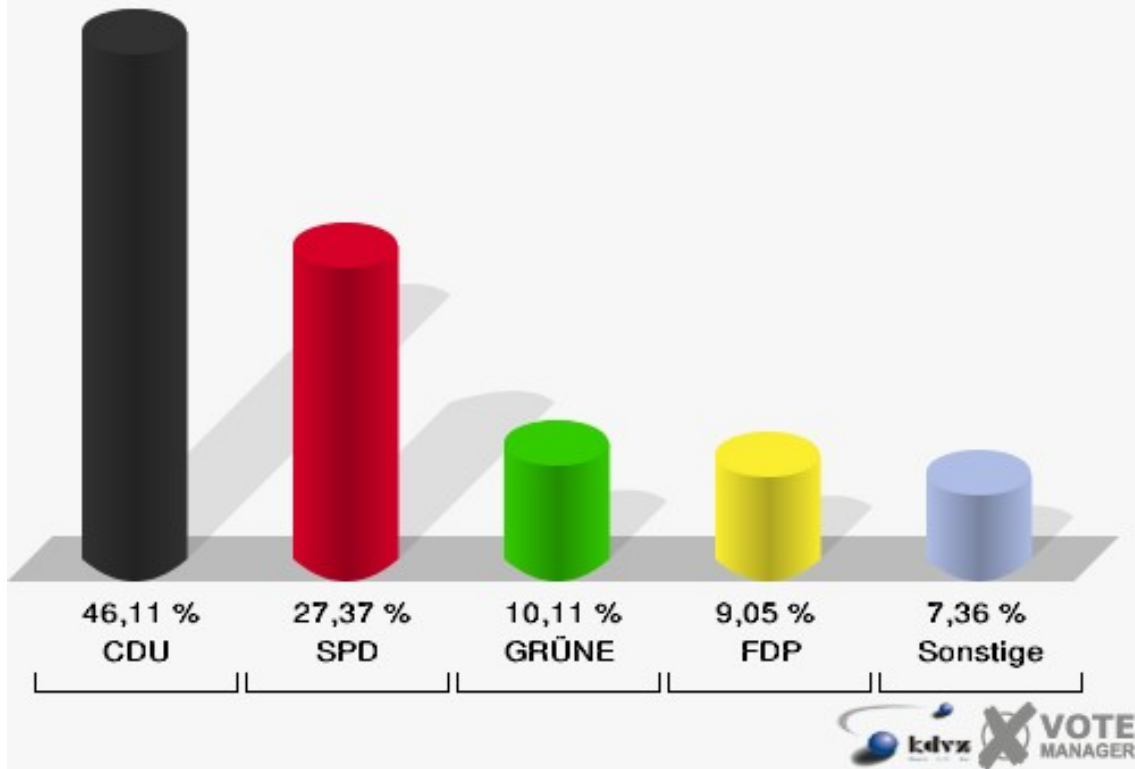

Gemeinde Weilerswist

Europawahl 13.06.2004
Grundschule Weilerswist 002.1