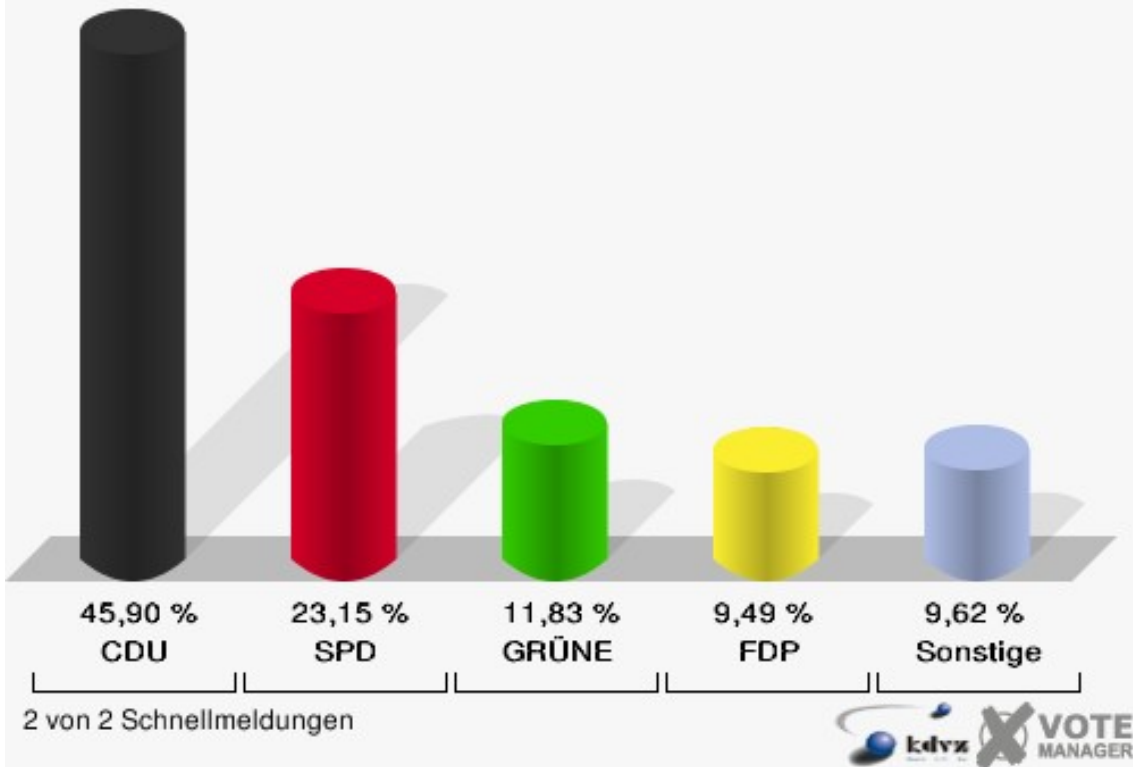

Gemeinde Weilerswist
Europawahl 13.06.2004
Vernich