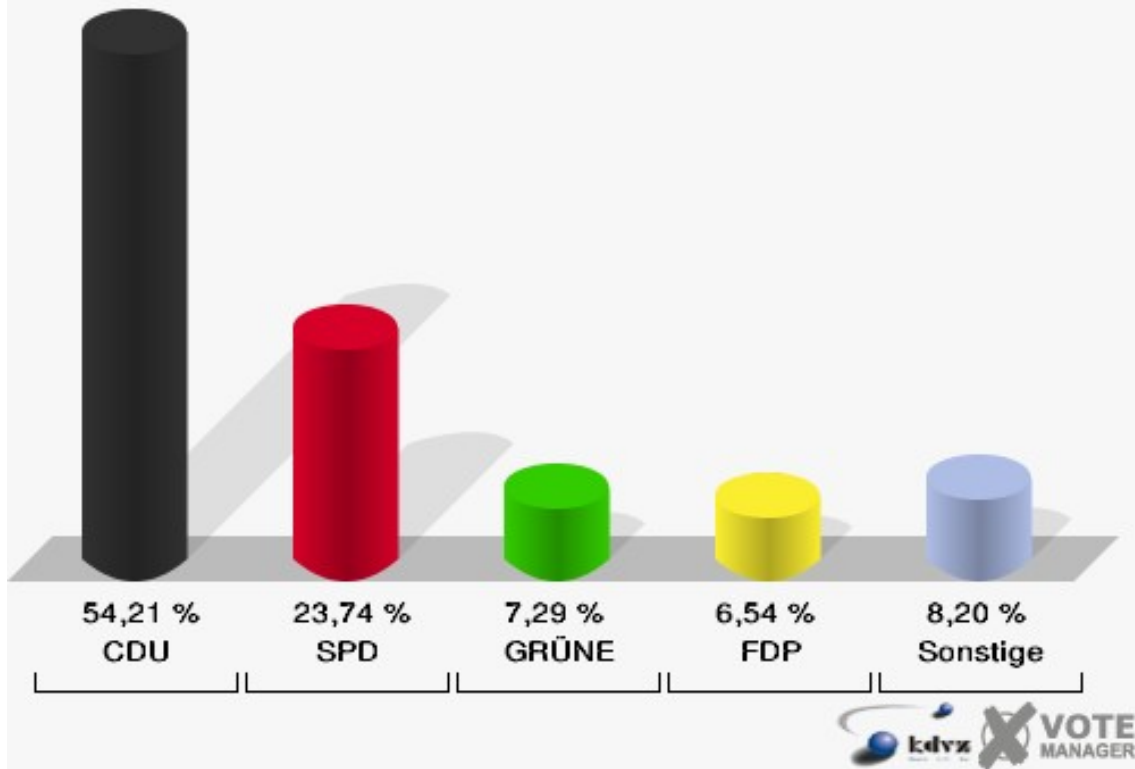

Gemeinde Weilerswist
Europawahl 13.06.2004
Grundschule Lommersum 010.1