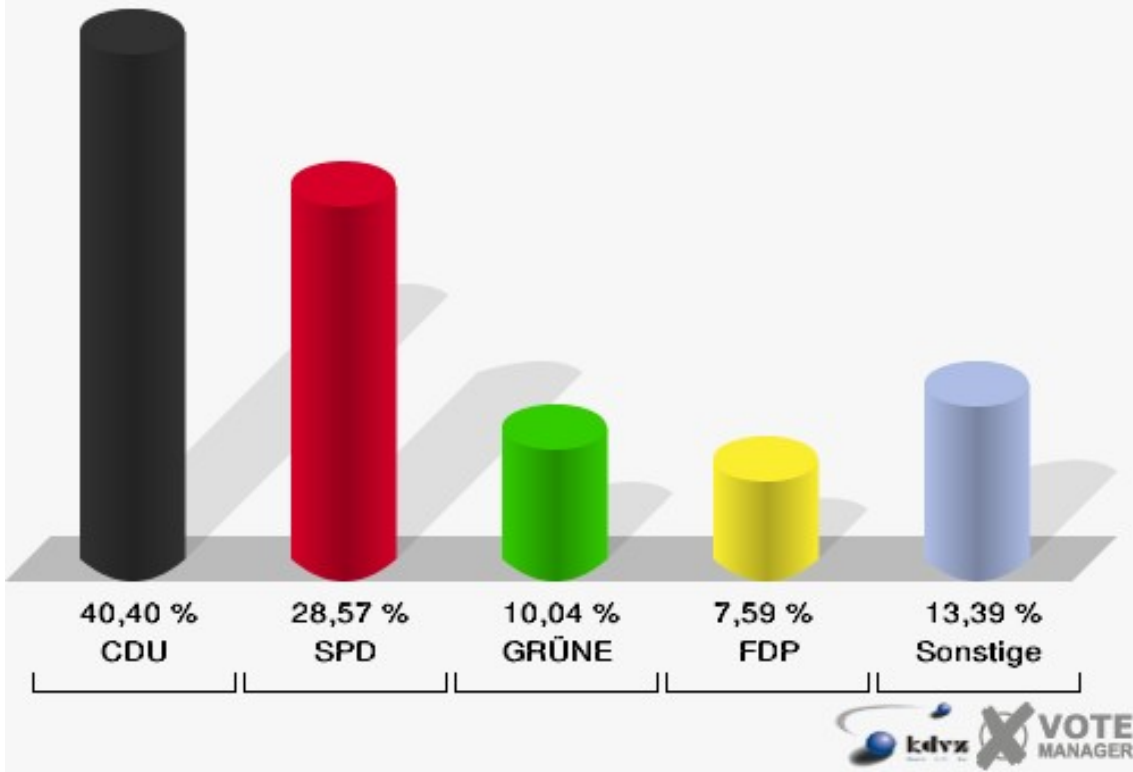

Gemeinde Weilerswist

Europawahl 13.06.2004
Grundschule Weilerswist 001.1