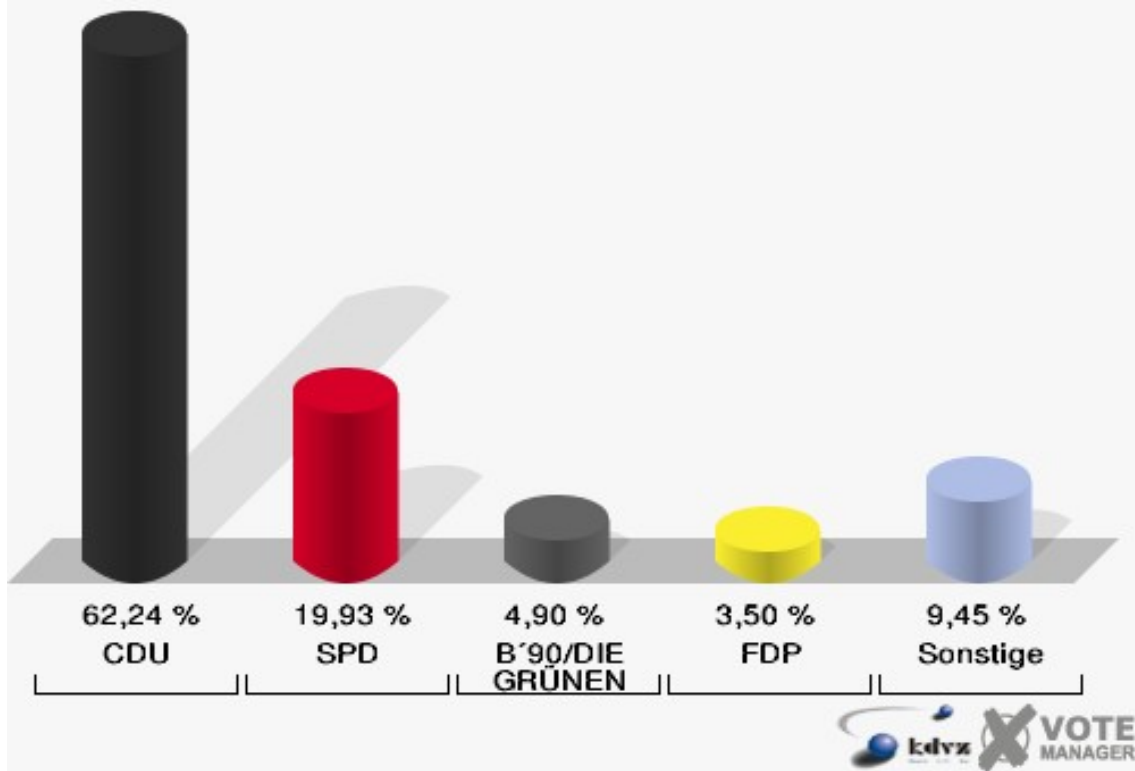

Gemeinde Kirchhundem  
Europawahl 13.06.2004  
031

Gemeinde Kirchhundem  
Europawahl 13.06.2004  
Wahlbeteiligung 031

041

	Anzahl	Prozent
Wahlberechtigte	959	
Wähler/innen	325	33,89 %
ungültige Stimmen	5	1,54 %
gültige Stimmen	320	98,46 %
CDU	188	58,75 %
SPD	75	23,44 %
B'90/DIE GRÜNEN	22	6,88 %
FDP	16	5,00 %
DIE LINKE	4	1,25 %
REP	7	2,19 %
Tierschutzpartei	0	0,00 %
DIE GRAUEN	1	0,31 %
DIE FRAUEN	0	0,00 %
NPD	0	0,00 %
ÖDP	0	0,00 %
PBC	2	0,62 %
CM	1	0,31 %
ZENTRUM	0	0,00 %
BÜSO	0	0,00 %
Deutschland	0	0,00 %
Unabhängige Kandid.	1	0,31 %
AUFBRUCH	1	0,31 %
DKP	0	0,00 %
DP	0	0,00 %
FAMILIE	2	0,62 %
PSG	0	0,00 %

Gemeinde Kirchhundem  
Europawahl 13.06.2004  
041

Gemeinde Kirchhundem  
Europawahl 13.06.2004  
Wahlbeteiligung 041

051

	Anzahl	Prozent
Wahlberechtigte	977	
Wähler/innen	298	30,50 %
ungültige Stimmen	12	4,03 %
gültige Stimmen	286	95,97 %
CDU	178	62,24 %
SPD	57	19,93 %
B'90/DIE GRÜNEN	14	4,90 %
FDP	10	3,50 %
DIE LINKE	5	1,75 %
REP	3	1,05 %
Tierschutzpartei	2	0,70 %
DIE GRAUEN	3	1,05 %
DIE FRAUEN	1	0,35 %
NPD	2	0,70 %
ÖDP	0	0,00 %
PBC	2	0,70 %
CM	0	0,00 %
ZENTRUM	0	0,00 %
BÜSO	0	0,00 %
Deutschland	2	0,70 %
Unabhängige Kandid.	1	0,35 %
AUFBRUCH	1	0,35 %
DKP	0	0,00 %
DP	1	0,35 %
FAMILIE	4	1,40 %
PSG	0	0,00 %

Gemeinde Kirchhundem  
Europawahl 13.06.2004  
051

Gemeinde Kirchhundem  
Europawahl 13.06.2004  
Wahlbeteiligung 051

061

	Anzahl	Prozent
Wahlberechtigte	634	
Wähler/innen	184	29,02 %
ungültige Stimmen	4	2,17 %
gültige Stimmen	180	97,83 %
CDU	110	61,11 %
SPD	43	23,89 %
B'90/DIE GRÜNEN	7	3,89 %
FDP	8	4,44 %
DIE LINKE	3	1,67 %
REP	0	0,00 %
Tierschutzpartei	1	0,56 %
DIE GRAUEN	0	0,00 %
DIE FRAUEN	5	2,78 %
NPD	0	0,00 %
ÖDP	0	0,00 %
PBC	0	0,00 %
CM	2	1,11 %
ZENTRUM	0	0,00 %
BÜSO	0	0,00 %
Deutschland	1	0,56 %
Unabhängige Kandid.	0	0,00 %
AUFBRUCH	0	0,00 %
DKP	0	0,00 %
DP	0	0,00 %
FAMILIE	0	0,00 %
PSG	0	0,00 %