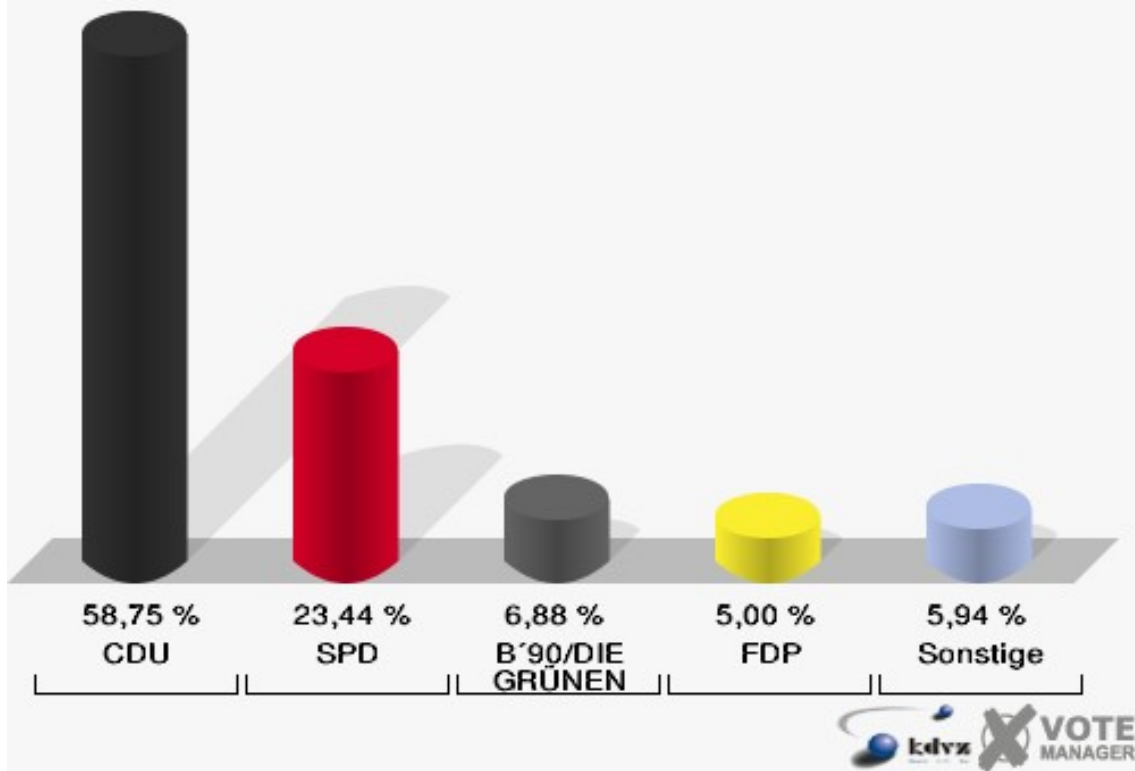

### Gemeinde Kirchhundem

Europawahl 13.06.2004

Wahlbeteiligung 021

031

	Anzahl	Prozent
Wahlberechtigte	796	
Wähler/innen	298	37,44 %
ungültige Stimmen	7	2,35 %
gültige Stimmen	291	97,65 %
CDU	197	67,70 %
SPD	49	16,84 %
B'90/DIE GRÜNEN	13	4,47 %
FDP	17	5,84 %
DIE LINKE	3	1,03 %
REP	1	0,34 %
Tierschutzpartei	4	1,37 %
DIE GRAUEN	3	1,03 %
DIE FRAUEN	0	0,00 %
NPD	0	0,00 %
ÖDP	0	0,00 %
PBC	0	0,00 %
CM	0	0,00 %
ZENTRUM	1	0,34 %
BÜSO	0	0,00 %
Deutschland	0	0,00 %
Unabhängige Kandid.	1	0,34 %
AUFBRUCH	0	0,00 %
DKP	0	0,00 %
DP	0	0,00 %
FAMILIE	2	0,69 %
PSG	0	0,00 %

Gemeinde Kirchhundem  
Europawahl 13.06.2004  
031

Gemeinde Kirchhundem  
Europawahl 13.06.2004  
Wahlbeteiligung 031

041

	Anzahl	Prozent
Wahlberechtigte	959	
Wähler/innen	325	33,89 %
ungültige Stimmen	5	1,54 %
gültige Stimmen	320	98,46 %
CDU	188	58,75 %
SPD	75	23,44 %
B'90/DIE GRÜNEN	22	6,88 %
FDP	16	5,00 %
DIE LINKE	4	1,25 %
REP	7	2,19 %
Tierschutzpartei	0	0,00 %
DIE GRAUEN	1	0,31 %
DIE FRAUEN	0	0,00 %
NPD	0	0,00 %
ÖDP	0	0,00 %
PBC	2	0,62 %
CM	1	0,31 %
ZENTRUM	0	0,00 %
BÜSO	0	0,00 %
Deutschland	0	0,00 %
Unabhängige Kandid.	1	0,31 %
AUFBRUCH	1	0,31 %
DKP	0	0,00 %
DP	0	0,00 %
FAMILIE	2	0,62 %
PSG	0	0,00 %

Gemeinde Kirchhundem  
Europawahl 13.06.2004  
041

Gemeinde Kirchhundem  
Europawahl 13.06.2004  
Wahlbeteiligung 041

051

	Anzahl	Prozent
Wahlberechtigte	977	
Wähler/innen	298	30,50 %
ungültige Stimmen	12	4,03 %
gültige Stimmen	286	95,97 %
CDU	178	62,24 %
SPD	57	19,93 %
B'90/DIE GRÜNEN	14	4,90 %
FDP	10	3,50 %
DIE LINKE	5	1,75 %
REP	3	1,05 %
Tierschutzpartei	2	0,70 %
DIE GRAUEN	3	1,05 %
DIE FRAUEN	1	0,35 %
NPD	2	0,70 %
ÖDP	0	0,00 %
PBC	2	0,70 %
CM	0	0,00 %
ZENTRUM	0	0,00 %
BÜSO	0	0,00 %
Deutschland	2	0,70 %
Unabhängige Kandid.	1	0,35 %
AUFBRUCH	1	0,35 %
DKP	0	0,00 %
DP	1	0,35 %
FAMILIE	4	1,40 %
PSG	0	0,00 %