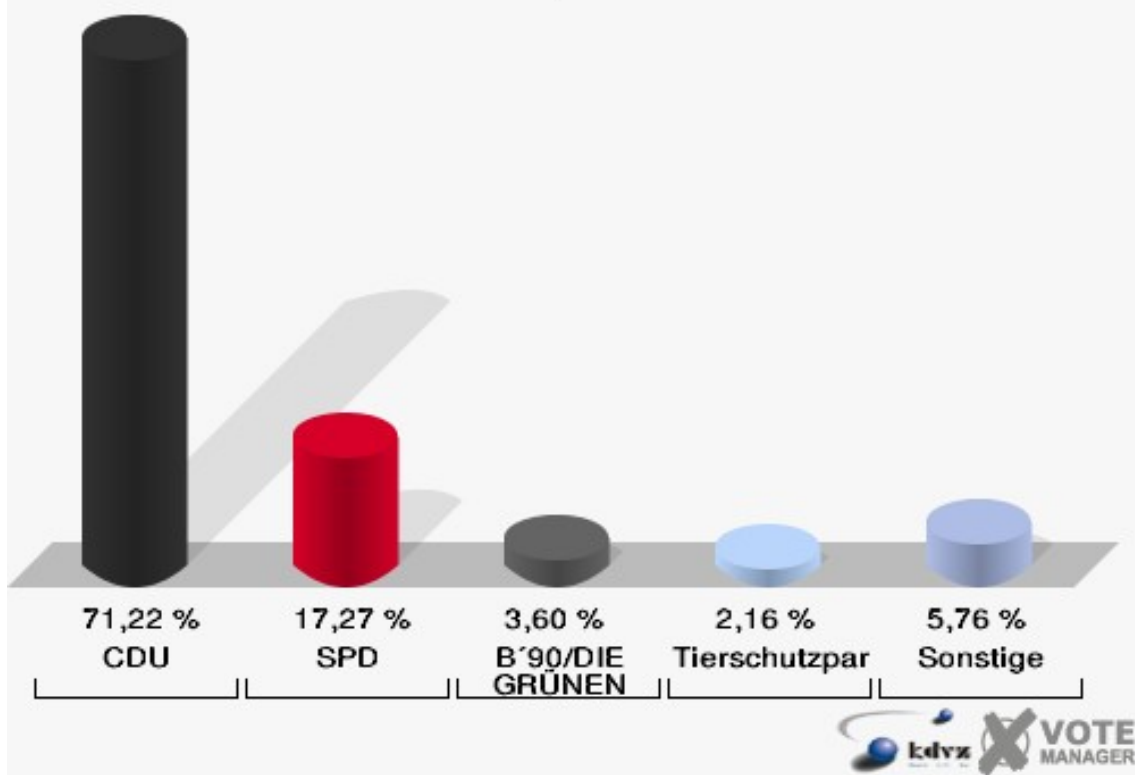

Gemeinde Kirchhundem  
Europawahl 13.06.2004  
051

Gemeinde Kirchhundem  
Europawahl 13.06.2004  
Wahlbeteiligung 051

061

	Anzahl	Prozent
Wahlberechtigte	634	
Wähler/innen	184	29,02 %
ungültige Stimmen	4	2,17 %
gültige Stimmen	180	97,83 %
CDU	110	61,11 %
SPD	43	23,89 %
B'90/DIE GRÜNEN	7	3,89 %
FDP	8	4,44 %
DIE LINKE	3	1,67 %
REP	0	0,00 %
Tierschutzpartei	1	0,56 %
DIE GRAUEN	0	0,00 %
DIE FRAUEN	5	2,78 %
NPD	0	0,00 %
ÖDP	0	0,00 %
PBC	0	0,00 %
CM	2	1,11 %
ZENTRUM	0	0,00 %
BÜSO	0	0,00 %
Deutschland	1	0,56 %
Unabhängige Kandid.	0	0,00 %
AUFBRUCH	0	0,00 %
DKP	0	0,00 %
DP	0	0,00 %
FAMILIE	0	0,00 %
PSG	0	0,00 %

Gemeinde Kirchhundem  
Europawahl 13.06.2004  
061

Gemeinde Kirchhundem  
Europawahl 13.06.2004  
Wahlbeteiligung 061

071

	Anzahl	Prozent
Wahlberechtigte	378	
Wähler/innen	140	37,04 %
ungültige Stimmen	1	0,71 %
gültige Stimmen	139	99,29 %
CDU	99	71,22 %
SPD	24	17,27 %
B'90/DIE GRÜNEN	5	3,60 %
FDP	1	0,72 %
DIE LINKE	0	0,00 %
REP	1	0,72 %
Tierschutzpartei	3	2,16 %
DIE GRAUEN	1	0,72 %
DIE FRAUEN	0	0,00 %
NPD	0	0,00 %
ÖDP	0	0,00 %
PBC	0	0,00 %
CM	0	0,00 %
ZENTRUM	0	0,00 %
BÜSO	0	0,00 %
Deutschland	0	0,00 %
Unabhängige Kandid.	2	1,44 %
AUFBRUCH	0	0,00 %
DKP	0	0,00 %
DP	0	0,00 %
FAMILIE	3	2,16 %
PSG	0	0,00 %

Gemeinde Kirchhundem  
Europawahl 13.06.2004  
071

Gemeinde Kirchhundem  
Europawahl 13.06.2004  
Wahlbeteiligung 071

072

	Anzahl	Prozent
Wahlberechtigte	397	
Wähler/innen	146	36,78 %
ungültige Stimmen	2	1,37 %
gültige Stimmen	144	98,63 %
CDU	83	57,64 %
SPD	35	24,31 %
B'90/DIE GRÜNEN	14	9,72 %
FDP	5	3,47 %
DIE LINKE	1	0,69 %
REP	0	0,00 %
Tierschutzpartei	0	0,00 %
DIE GRAUEN	0	0,00 %
DIE FRAUEN	0	0,00 %
NPD	1	0,69 %
ÖDP	1	0,69 %
PBC	0	0,00 %
CM	0	0,00 %
ZENTRUM	0	0,00 %
BÜSO	0	0,00 %
Deutschland	1	0,69 %
Unabhängige Kandid.	0	0,00 %
AUFBRUCH	1	0,69 %
DKP	0	0,00 %
DP	0	0,00 %
FAMILIE	2	1,39 %
PSG	0	0,00 %