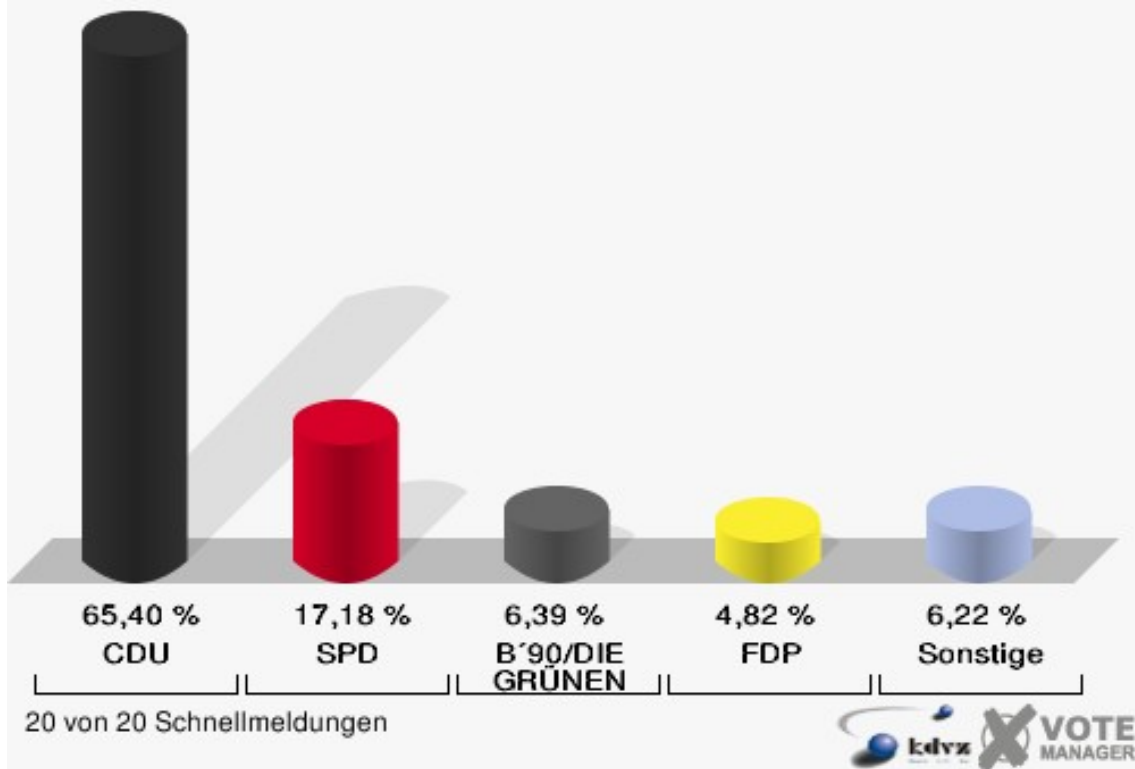

Gemeinde Kirchhundem
Europawahl 13.06.2004
Gesamtergebnis