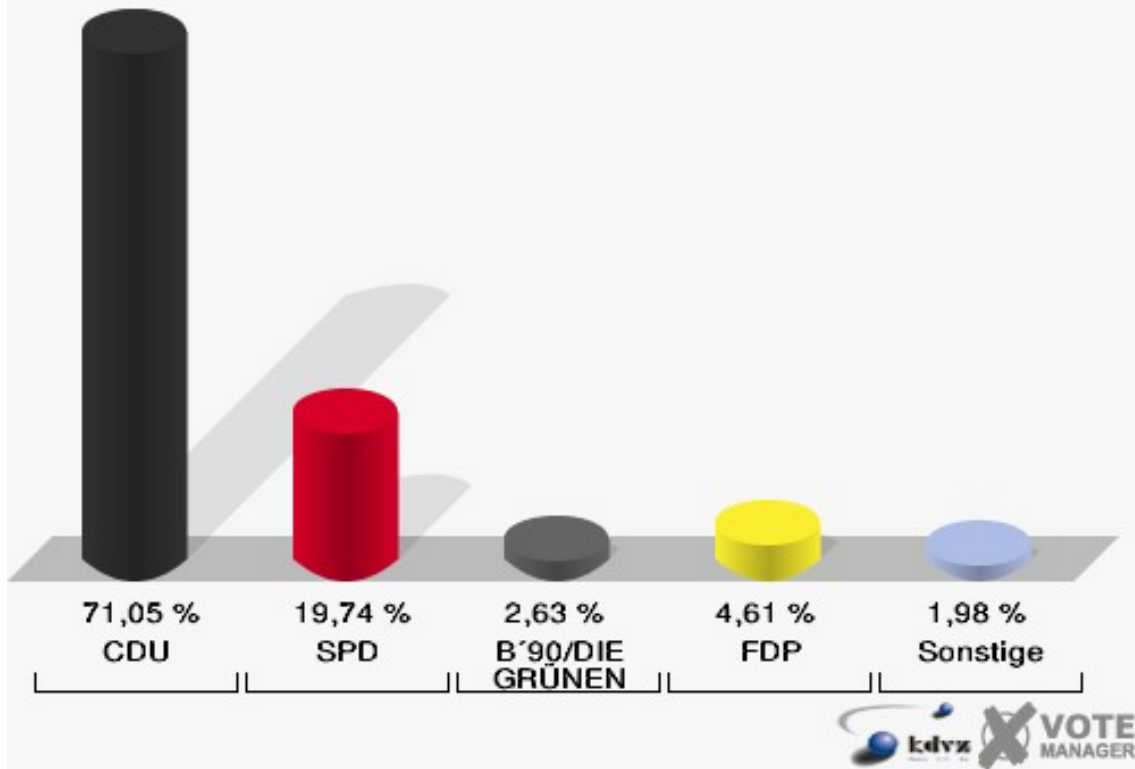

### Gemeinde Kirchhundem Europawahl 13.06.2004 Wahlbeteiligung 091

	Anzahl	Prozent
Wahlberechtigte	390	
Wähler/innen	154	39,49 %
ungültige Stimmen	2	1,30 %
gültige Stimmen	152	98,70 %
CDU	108	71,05 %
SPD	30	19,74 %
B'90/DIE GRÜNEN	4	2,63 %
FDP	7	4,61 %
DIE LINKE	1	0,66 %
REP	1	0,66 %
Tierschutzpartei	0	0,00 %
DIE GRAUEN	0	0,00 %
DIE FRAUEN	0	0,00 %
NPD	0	0,00 %
ÖDP	0	0,00 %
PBC	0	0,00 %
CM	0	0,00 %
ZENTRUM	0	0,00 %
BÜSO	0	0,00 %
Deutschland	0	0,00 %
Unabhängige Kandid.	0	0,00 %
AUFBRUCH	0	0,00 %
DKP	0	0,00 %
DP	1	0,66 %
FAMILIE	0	0,00 %
PSG	0	0,00 %

### Gemeinde Kirchhundem

Europawahl 13.06.2004

101