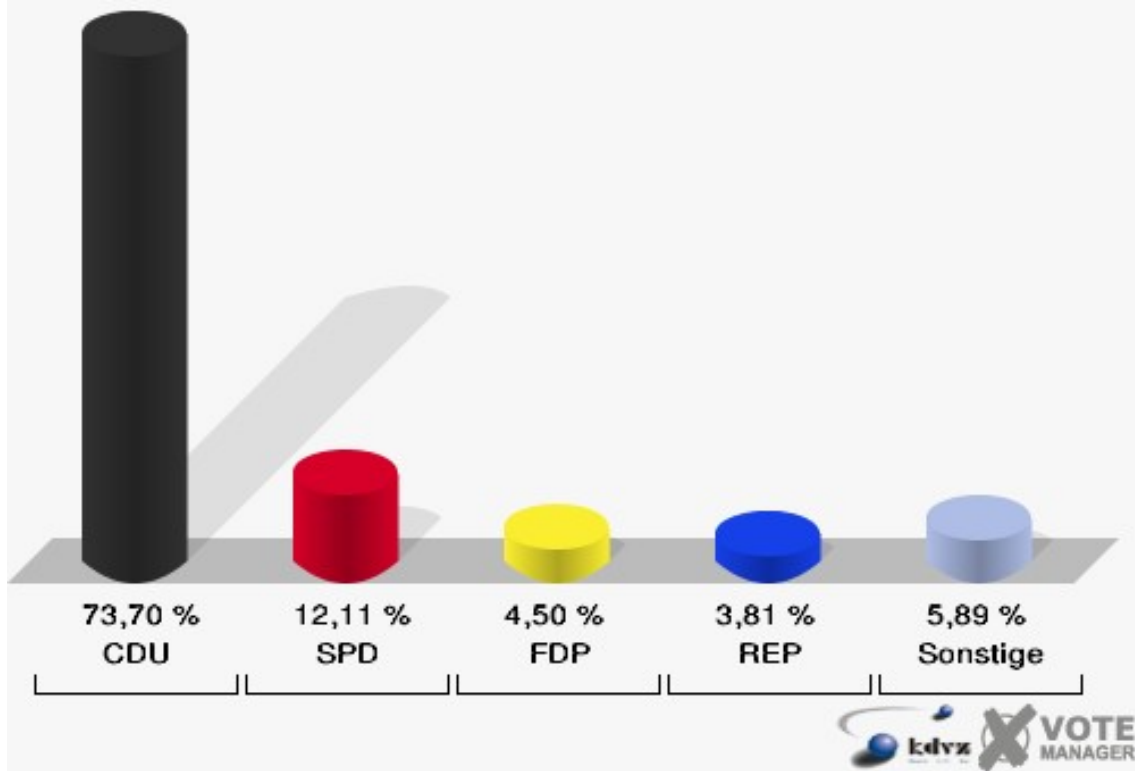

### Gemeinde Kirchhundem

Europawahl 13.06.2004

112

### Gemeinde Kirchhundem

Europawahl 13.06.2004

Wahlbeteiligung 112

	Anzahl	Prozent
Wahlberechtigte	754	
Wähler/innen	293	38,86 %
ungültige Stimmen	4	1,37 %
gültige Stimmen	289	98,63 %
CDU	213	73,70 %
SPD	35	12,11 %
B'90/DIE GRÜNEN	10	3,46 %
FDP	13	4,50 %
DIE LINKE	0	0,00 %
REP	11	3,81 %
Tierschutzpartei	3	1,04 %
DIE GRAUEN	0	0,00 %
DIE FRAUEN	1	0,35 %
NPD	1	0,35 %
ÖDP	2	0,69 %
PBC	0	0,00 %
CM	0	0,00 %
ZENTRUM	0	0,00 %
BÜSO	0	0,00 %
Deutschland	0	0,00 %
Unabhängige Kandid.	0	0,00 %
AUFBRUCH	0	0,00 %
DKP	0	0,00 %
DP	0	0,00 %
FAMILIE	0	0,00 %
PSG	0	0,00 %

### Gemeinde Kirchhundem

Europawahl 13.06.2004

121