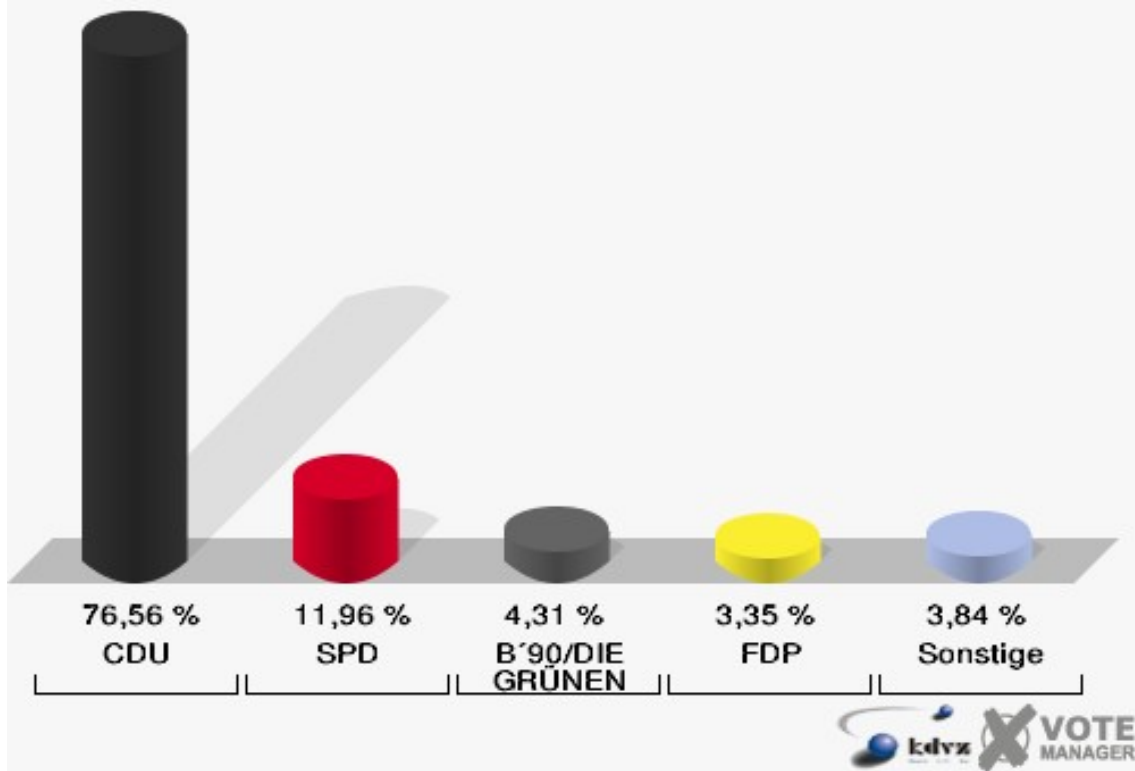

### Gemeinde Kirchhundem

Europawahl 13.06.2004

Wahlbeteiligung 011

021

	Anzahl	Prozent
Wahlberechtigte	616	
Wähler/innen	218	35,39 %
ungültige Stimmen	9	4,13 %
gültige Stimmen	209	95,87 %
CDU	160	76,56 %
SPD	25	11,96 %
B'90/DIE GRÜNEN	9	4,31 %
FDP	7	3,35 %
DIE LINKE	0	0,00 %
REP	1	0,48 %
Tierschutzpartei	0	0,00 %
DIE GRAUEN	1	0,48 %
DIE FRAUEN	1	0,48 %
NPD	2	0,96 %
ÖDP	0	0,00 %
PBC	0	0,00 %
CM	1	0,48 %
ZENTRUM	0	0,00 %
BÜSO	0	0,00 %
Deutschland	0	0,00 %
Unabhängige Kandid.	0	0,00 %
AUFBRUCH	0	0,00 %
DKP	0	0,00 %
DP	0	0,00 %
FAMILIE	2	0,96 %
PSG	0	0,00 %

### Gemeinde Kirchhundem

Europawahl 13.06.2004

021