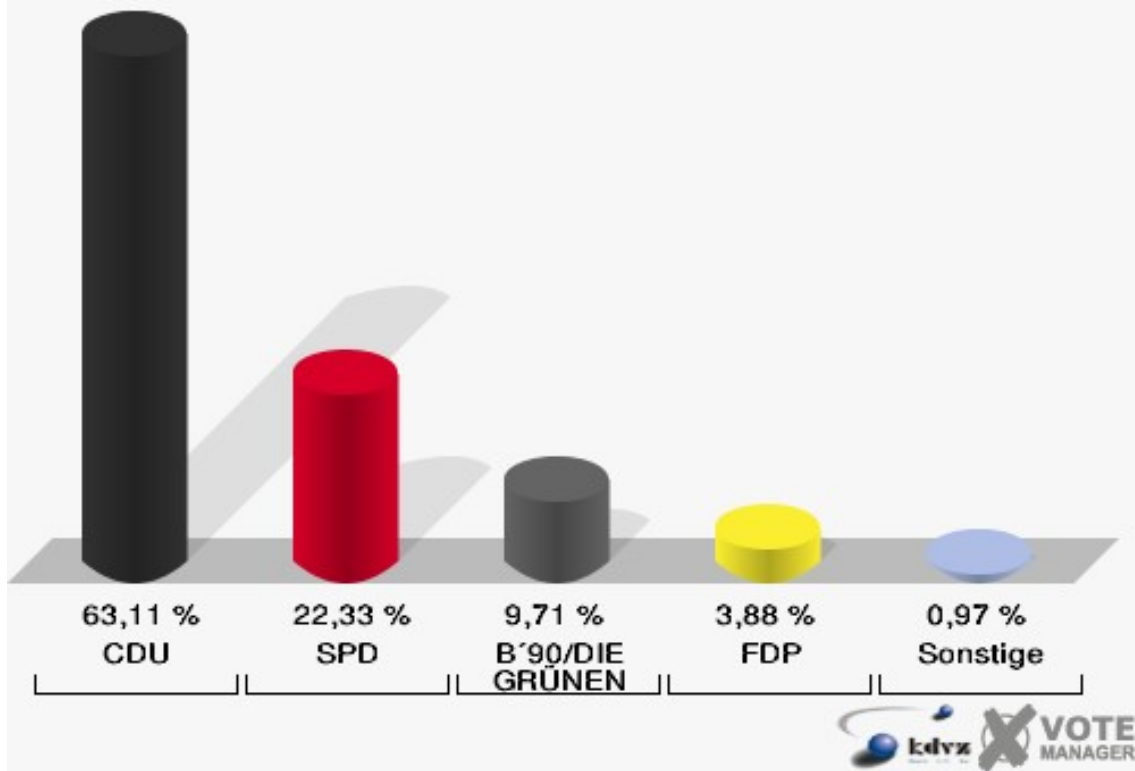

### Gemeinde Kirchhundem

Europawahl 13.06.2004

102

### Gemeinde Kirchhundem

Europawahl 13.06.2004

Wahlbeteiligung 102

	Anzahl	Prozent
Wahlberechtigte	327	
Wähler/innen	105	32,11 %
ungültige Stimmen	2	1,90 %
gültige Stimmen	103	98,10 %
CDU	65	63,11 %
SPD	23	22,33 %
B'90/DIE GRÜNEN	10	9,71 %
FDP	4	3,88 %
DIE LINKE	1	0,97 %
REP	0	0,00 %
Tierschutzpartei	0	0,00 %
DIE GRAUEN	0	0,00 %
DIE FRAUEN	0	0,00 %
NPD	0	0,00 %
ÖDP	0	0,00 %
PBC	0	0,00 %
CM	0	0,00 %
ZENTRUM	0	0,00 %
BÜSO	0	0,00 %
Deutschland	0	0,00 %
Unabhängige Kandid.	0	0,00 %
AUFBRUCH	0	0,00 %
DKP	0	0,00 %
DP	0	0,00 %
FAMILIE	0	0,00 %
PSG	0	0,00 %

### Gemeinde Kirchhundem

Europawahl 13.06.2004

111