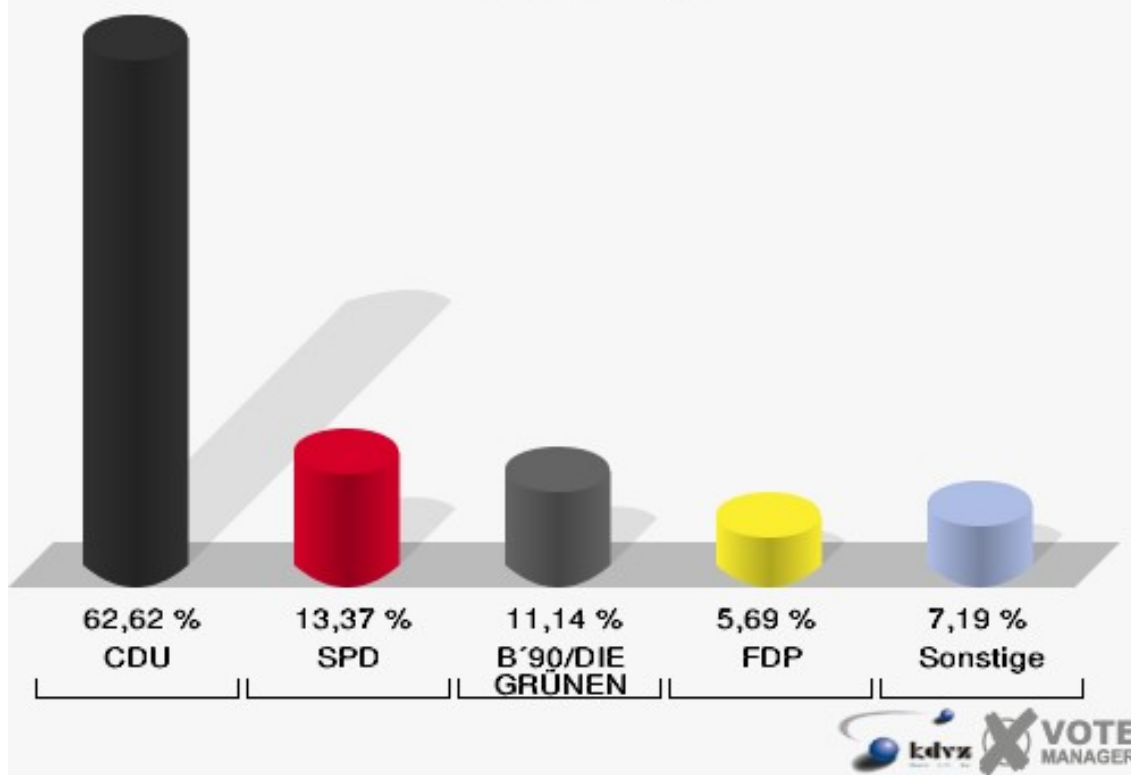

Gemeinde Kirchhundem

Europawahl 13.06.2004

Briefwahlbezirk I 999

Übersicht Wahlbezirke

Gemeinde Kirchhundem
Europawahl 13.06.2004
Zusammenstellung der Ergebnisse nach Wahlbezirken

Wahlbezirk	Wahlberechtigte	Wähler	gültig	CDU	SPD	B'90/DIE GRÜNEN	FDP	DIE LINKE	REP	Tierschutzpartei	DIE GRAUEN	DIE FRAUEN	NPD	ÖDP	PBC	CM	ZENTRUM	BÜSO
011	786	256	252	178	47	7	9	1	5	0	0	2	1	0	0	0	1	0
		32,57 %	98,44 %	70,63 %	18,65 %	2,78 %	3,57 %	0,40 %	1,98 %	0,00 %	0,00 %	0,79 %	0,40 %	0,00 %	0,00 %	0,00 %	0,40 %	0,00 %
021	616	218	209	160	25	9	7	0	1	0	1	1	2	0	0	1	0	0
		35,39 %	95,87 %	76,56 %	11,96 %	4,31 %	3,35 %	0,00 %	0,48 %	0,00 %	0,48 %	0,48 %	0,96 %	0,00 %	0,00 %	0,48 %	0,00 %	0,00 %
031	796	298	291	197	49	13	17	3	1	4	3	0	0	0	0	0	1	0
		37,44 %	97,65 %	67,70 %	16,84 %	4,47 %	5,84 %	1,03 %	0,34 %	1,37 %	1,03 %	0,00 %	0,00 %	0,00 %	0,00 %	0,00 %	0,34 %	0,00 %
041	959	325	320	188	75	22	16	4	7	0	1	0	0	0	2	1	0	0
		33,89 %	98,46 %	58,75 %	23,44 %	6,88 %	5,00 %	1,25 %	2,19 %	0,00 %	0,31 %	0,00 %	0,00 %	0,00 %	0,62 %	0,31 %	0,00 %	0,00 %
051	977	298	286	178	57	14	10	5	3	2	3	1	2	0	2	0	0	0
		30,50 %	95,97 %	62,24 %	19,93 %	4,90 %	3,50 %	1,75 %	1,05 %	0,70 %	1,05 %	0,35 %	0,70 %	0,00 %	0,70 %	0,00 %	0,00 %	0,00 %
061	634	184	180	110	43	7	8	3	0	1	0	5	0	0	0	2	0	0
		29,02 %	97,83 %	61,11 %	23,89 %	3,89 %	4,44 %	1,67 %	0,00 %	0,56 %	0,00 %	2,78 %	0,00 %	0,00 %	0,00 %	1,11 %	0,00 %	0,00 %
071	378	140	139	99	24	5	1	0	1	3	1	0	0	0	0	0	0	0
		37,04 %	99,29 %	71,22 %	17,27 %	3,60 %	0,72 %	0,00 %	0,72 %	2,16 %	0,72 %	0,00 %	0,00 %	0,00 %	0,00 %	0,00 %	0,00 %	0,00 %
072	397	146	144	83	35	14	5	1	0	0	0	0	1	1	0	0	0	0
		36,78 %	98,63 %	57,64 %	24,31 %	9,72 %	3,47 %	0,69 %	0,00 %	0,00 %	0,00 %	0,00 %	0,69 %	0,69 %	0,00 %	0,00 %	0,00 %	0,00 %
081	848	266	265	156	43	37	10	7	5	2	0	1	1	0	0	0	0	0
		31,37 %	99,62 %	58,87 %	16,23 %	13,96 %	3,77 %	2,64 %	1,89 %	0,75 %	0,00 %	0,38 %	0,38 %	0,00 %	0,00 %	0,00 %	0,00 %	0,00 %
091	662	239	234	156	37	16	16	0	3	2	1	1	0	0	0	0	1	0
		36,10 %	97,91 %	66,67 %	15,81 %	6,84 %	6,84 %	0,00 %	1,28 %	0,85 %	0,43 %	0,43 %	0,00 %	0,00 %	0,00 %	0,00 %	0,43 %	0,00 %
101	390	154	152	108	30	4	7	1	1	0	0	0	0	0	0	0	0	0
		39,49 %	98,70 %	71,05 %	19,74 %	2,63 %	4,61 %	0,66 %	0,66 %	0,00 %	0,00 %	0,00 %	0,00 %	0,00 %	0,00 %	0,00 %	0,00 %	0,00 %
102	167	87	85	56	18	2	2	1	0	0	0	2	2	0	0	0	2	0
		52,10 %	97,70 %	65,88 %	21,18 %	2,35 %	2,35 %	1,18 %	0,00 %	0,00 %	0,00 %	2,35 %	2,35 %	0,00 %	0,00 %	0,00 %	2,35 %	0,00 %
111	327	105	103	65	23	10	4	1	0	0	0	0	0	0	0	0	0	0
		32,11 %	98,10 %	63,11 %	22,33 %	9,71 %	3,88 %	0,97 %	0,00 %	0,00 %	0,00 %	0,00 %	0,00 %	0,00 %	0,00 %	0,00 %	0,00 %	0,00 %
112	193	76	76	42	17	5	4	4	0	4	0	0	0	0	0	0	0	0
		39,38 %	100,00 %	55,26 %	22,37 %	6,58 %	5,26 %	5,26 %	0,00 %	5,26 %	0,00 %	0,00 %	0,00 %	0,00 %	0,00 %	0,00 %	0,00 %	0,00 %
121	754	293	289	213	35	10	13	0	11	3	0	1	1	2	0	0	0	0
		38,86 %	98,63 %	73,70 %	12,11 %	3,46 %	4,50 %	0,00 %	3,81 %	1,04 %	0,00 %	0,35 %	0,35 %	0,69 %	0,00 %	0,00 %	0,00 %	0,00 %
131	288	143	143	100	14	10	7	2	4	1	1	0	2	0	0	0	0	0
		49,65 %	100,00 %	69,93 %	9,79 %	6,99 %	4,90 %	1,40 %	2,80 %	0,70 %	0,70 %	0,00 %	1,40 %	0,00 %	0,00 %	0,00 %	0,00 %	0,00 %
132	285	103	103	63	21	8	6	0	4	0	0	0	0	0	0	0	0	0
		36,14 %	100,00 %	61,17 %	20,39 %	7,77 %	5,83 %	0,00 %	3,88 %	0,00 %	0,00 %	0,00 %	0,00 %	0,00 %	0,00 %	0,00 %	0,00 %	0,00 %
133	159	63	62	45	7	2	7	0	1	0	0	0	0	0	0	0	0