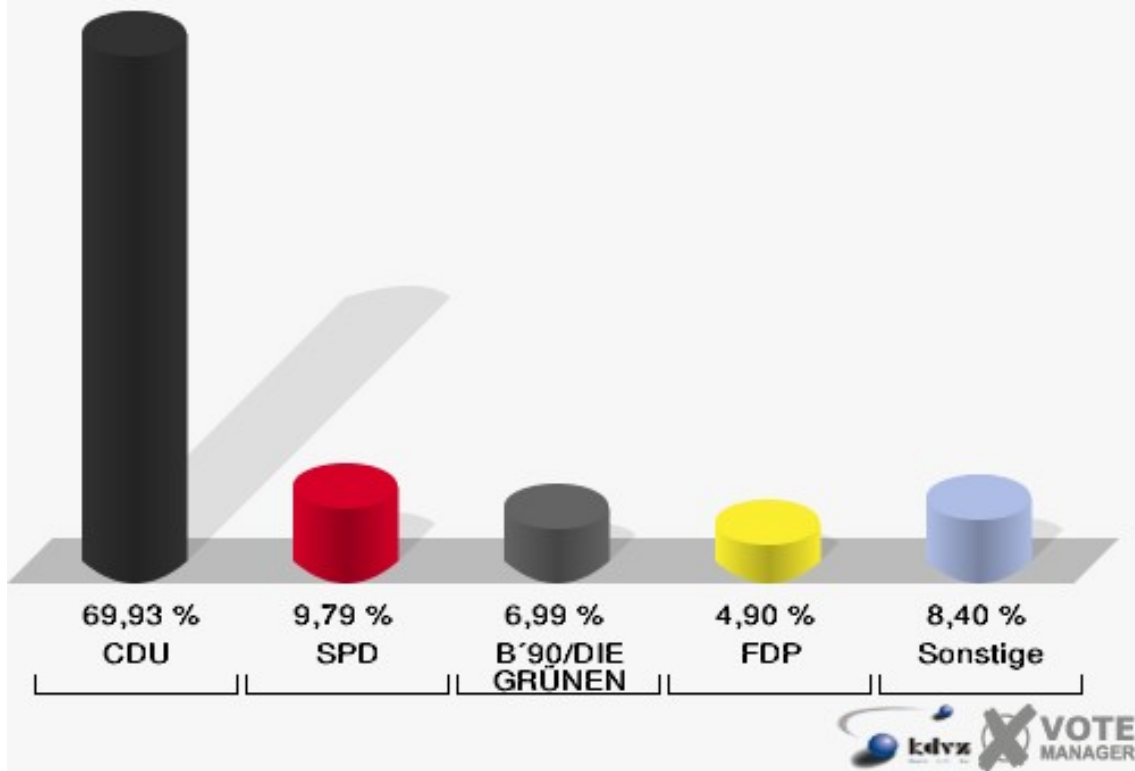

Gemeinde Kirchhundem

Europawahl 13.06.2004

131