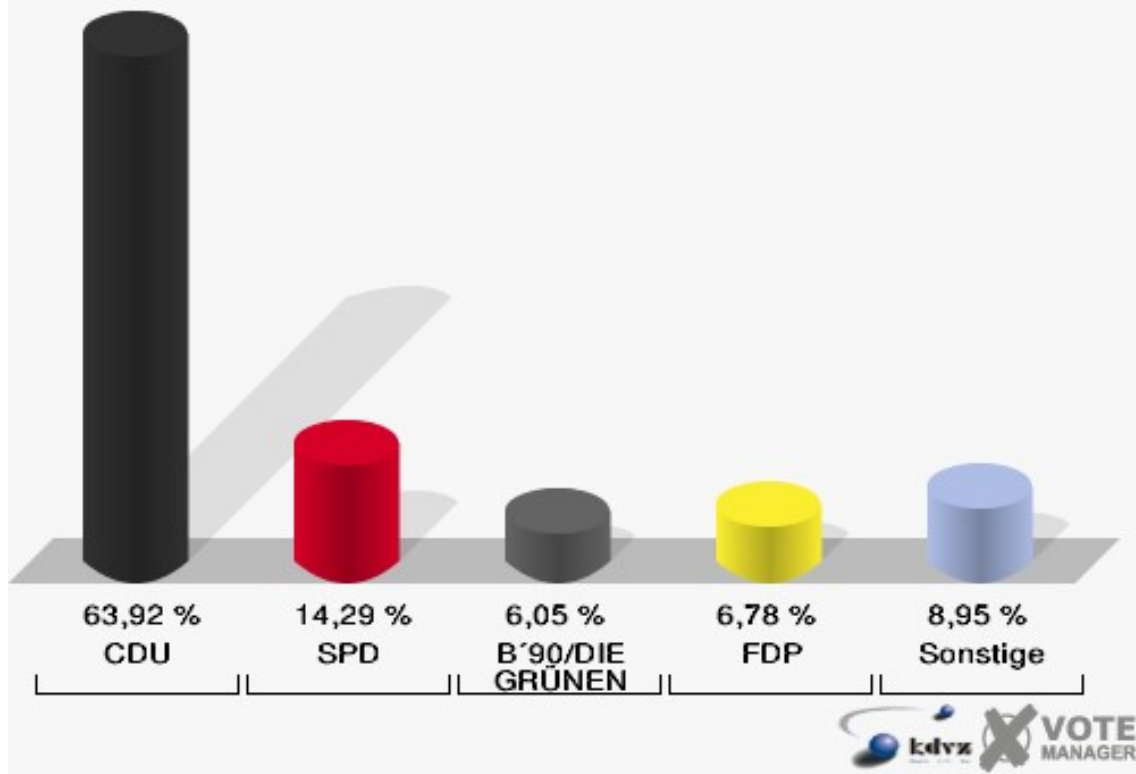

Gemeinde Kirchhundem

Europawahl 13.06.2004

Briefwahlbezirk II 888

Briefwahlbezirk I 999

	Anzahl	Prozent
Wähler/innen	408	
ungültige Stimmen	4	0,98 %
gültige Stimmen	404	99,02 %
CDU	253	62,62 %
SPD	54	13,37 %
B'90/DIE GRÜNEN	45	11,14 %
FDP	23	5,69 %
DIE LINKE	3	0,74 %
REP	4	0,99 %
Tierschutzpartei	3	0,74 %
DIE GRAUEN	5	1,24 %
DIE FRAUEN	1	0,25 %
NPD	0	0,00 %
ÖDP	0	0,00 %
PBC	0	0,00 %
CM	1	0,25 %
ZENTRUM	2	0,50 %
BÜSO	0	0,00 %
Deutschland	4	0,99 %
Unabhängige Kandid.	3	0,74 %
AUFBRUCH	1	0,25 %
DKP	2	0,50 %
DP	0	0,00 %
FAMILIE	0	0,00 %
PSG	0	0,00 %