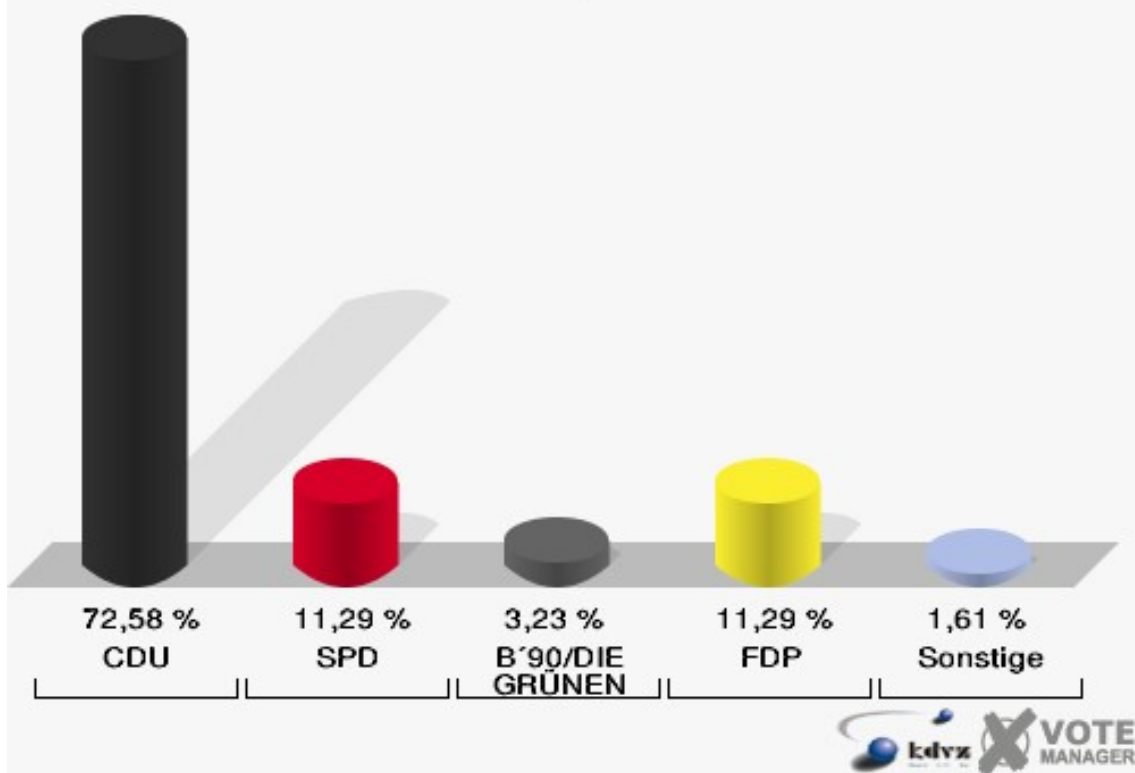

### Gemeinde Kirchhundem

Europawahl 13.06.2004

132

### Gemeinde Kirchhundem

Europawahl 13.06.2004

Wahlbeteiligung 132

	Anzahl	Prozent
Wahlberechtigte	159	
Wähler/innen	63	39,62 %
ungültige Stimmen	1	1,59 %
gültige Stimmen	62	98,41 %
CDU	45	72,58 %
SPD	7	11,29 %
B'90/DIE GRÜNEN	2	3,23 %
FDP	7	11,29 %
DIE LINKE	0	0,00 %
REP	1	1,61 %
Tierschutzpartei	0	0,00 %
DIE GRAUEN	0	0,00 %
DIE FRAUEN	0	0,00 %
NPD	0	0,00 %
ÖDP	0	0,00 %
PBC	0	0,00 %
CM	0	0,00 %
ZENTRUM	0	0,00 %
BÜSO	0	0,00 %
Deutschland	0	0,00 %
Unabhängige Kandid.	0	0,00 %
AUFBRUCH	0	0,00 %
DKP	0	0,00 %
DP	0	0,00 %
FAMILIE	0	0,00 %
PSG	0	0,00 %

### Gemeinde Kirchhudem

Europawahl 13.06.2004

133