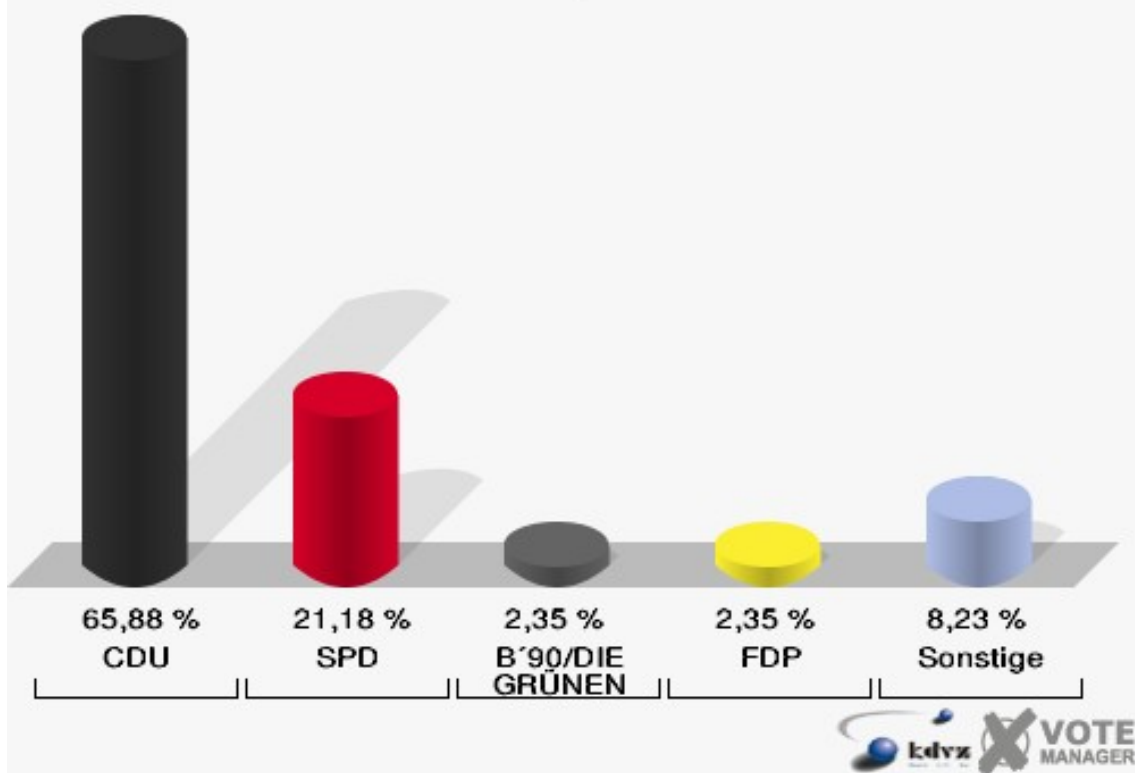

### Gemeinde Kirchhundem

Europawahl 13.06.2004

101

### Gemeinde Kirchhundem

Europawahl 13.06.2004

Wahlbeteiligung 101

	Anzahl	Prozent
Wahlberechtigte	167	
Wähler/innen	87	52,10 %
ungültige Stimmen	2	2,30 %
gültige Stimmen	85	97,70 %
CDU	56	65,88 %
SPD	18	21,18 %
B'90/DIE GRÜNEN	2	2,35 %
FDP	2	2,35 %
DIE LINKE	1	1,18 %
REP	0	0,00 %
Tierschutzpartei	0	0,00 %
DIE GRAUEN	0	0,00 %
DIE FRAUEN	2	2,35 %
NPD	2	2,35 %
ÖDP	0	0,00 %
PBC	0	0,00 %
CM	0	0,00 %
ZENTRUM	2	2,35 %
BÜSO	0	0,00 %
Deutschland	0	0,00 %
Unabhängige Kandid.	0	0,00 %
AUFBRUCH	0	0,00 %
DKP	0	0,00 %
DP	0	0,00 %
FAMILIE	0	0,00 %
PSG	0	0,00 %

### Gemeinde Kirchhundem

Europawahl 13.06.2004

102