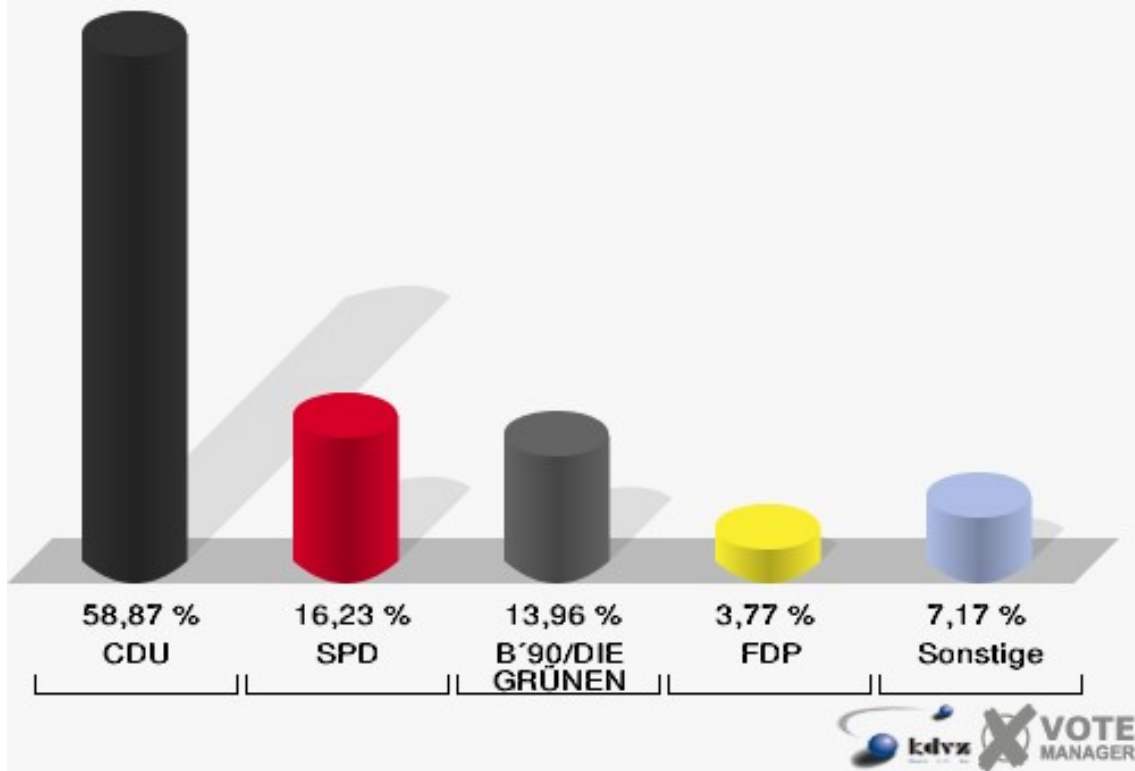

Gemeinde Kirchhundem

Europawahl 13.06.2004

081