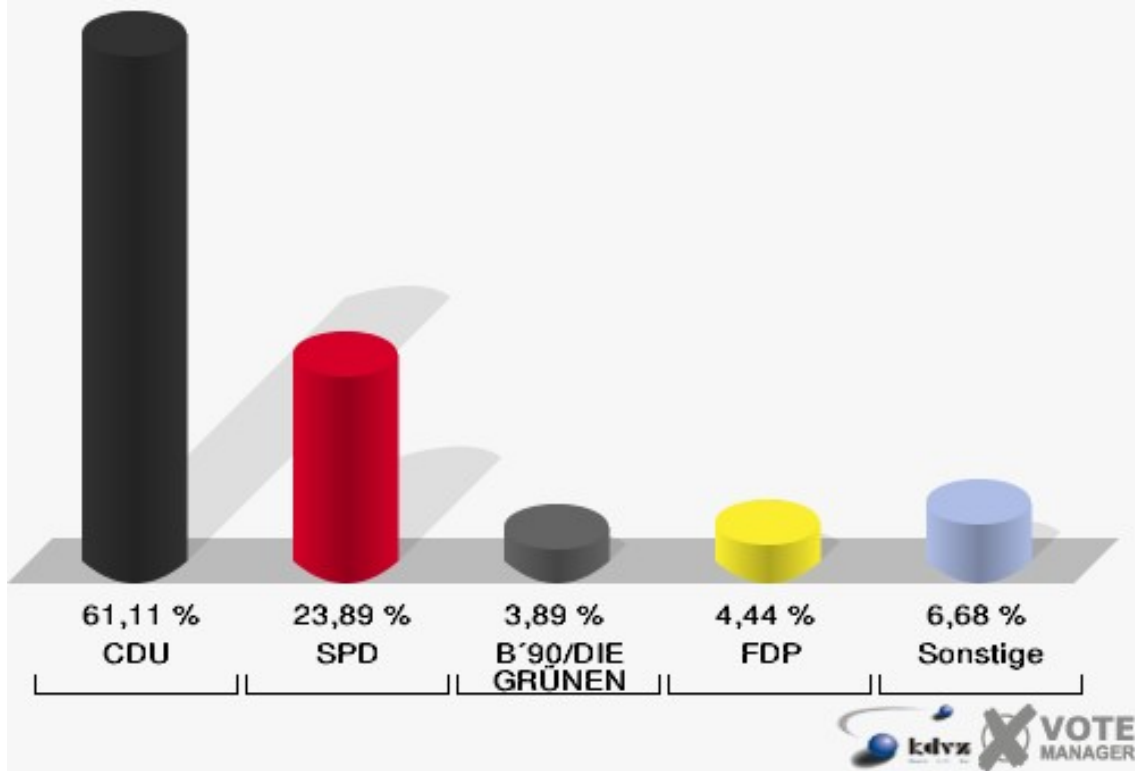

Gemeinde Kirchhundem  
Europawahl 13.06.2004  
041

Gemeinde Kirchhundem  
Europawahl 13.06.2004  
Wahlbeteiligung 041

051

	Anzahl	Prozent
Wahlberechtigte	977	
Wähler/innen	298	30,50 %
ungültige Stimmen	12	4,03 %
gültige Stimmen	286	95,97 %
CDU	178	62,24 %
SPD	57	19,93 %
B'90/DIE GRÜNEN	14	4,90 %
FDP	10	3,50 %
DIE LINKE	5	1,75 %
REP	3	1,05 %
Tierschutzpartei	2	0,70 %
DIE GRAUEN	3	1,05 %
DIE FRAUEN	1	0,35 %
NPD	2	0,70 %
ÖDP	0	0,00 %
PBC	2	0,70 %
CM	0	0,00 %
ZENTRUM	0	0,00 %
BÜSO	0	0,00 %
Deutschland	2	0,70 %
Unabhängige Kandid.	1	0,35 %
AUFBRUCH	1	0,35 %
DKP	0	0,00 %
DP	1	0,35 %
FAMILIE	4	1,40 %
PSG	0	0,00 %

Gemeinde Kirchhundem  
Europawahl 13.06.2004  
051

Gemeinde Kirchhundem  
Europawahl 13.06.2004  
Wahlbeteiligung 051

061

	Anzahl	Prozent
Wahlberechtigte	634	
Wähler/innen	184	29,02 %
ungültige Stimmen	4	2,17 %
gültige Stimmen	180	97,83 %
CDU	110	61,11 %
SPD	43	23,89 %
B'90/DIE GRÜNEN	7	3,89 %
FDP	8	4,44 %
DIE LINKE	3	1,67 %
REP	0	0,00 %
Tierschutzpartei	1	0,56 %
DIE GRAUEN	0	0,00 %
DIE FRAUEN	5	2,78 %
NPD	0	0,00 %
ÖDP	0	0,00 %
PBC	0	0,00 %
CM	2	1,11 %
ZENTRUM	0	0,00 %
BÜSO	0	0,00 %
Deutschland	1	0,56 %
Unabhängige Kandid.	0	0,00 %
AUFBRUCH	0	0,00 %
DKP	0	0,00 %
DP	0	0,00 %
FAMILIE	0	0,00 %
PSG	0	0,00 %

Gemeinde Kirchhundem  
Europawahl 13.06.2004  
061

Gemeinde Kirchhundem  
Europawahl 13.06.2004  
Wahlbeteiligung 061

071

	Anzahl	Prozent
Wahlberechtigte	378	
Wähler/innen	140	37,04 %
ungültige Stimmen	1	0,71 %
gültige Stimmen	139	99,29 %
CDU	99	71,22 %
SPD	24	17,27 %
B'90/DIE GRÜNEN	5	3,60 %
FDP	1	0,72 %
DIE LINKE	0	0,00 %
REP	1	0,72 %
Tierschutzpartei	3	2,16 %
DIE GRAUEN	1	0,72 %
DIE FRAUEN	0	0,00 %
NPD	0	0,00 %
ÖDP	0	0,00 %
PBC	0	0,00 %
CM	0	0,00 %
ZENTRUM	0	0,00 %
BÜSO	0	0,00 %
Deutschland	0	0,00 %
Unabhängige Kandid.	2	1,44 %
AUFBRUCH	0	0,00 %
DKP	0	0,00 %
DP	0	0,00 %
FAMILIE	3	2,16 %
PSG	0	0,00 %