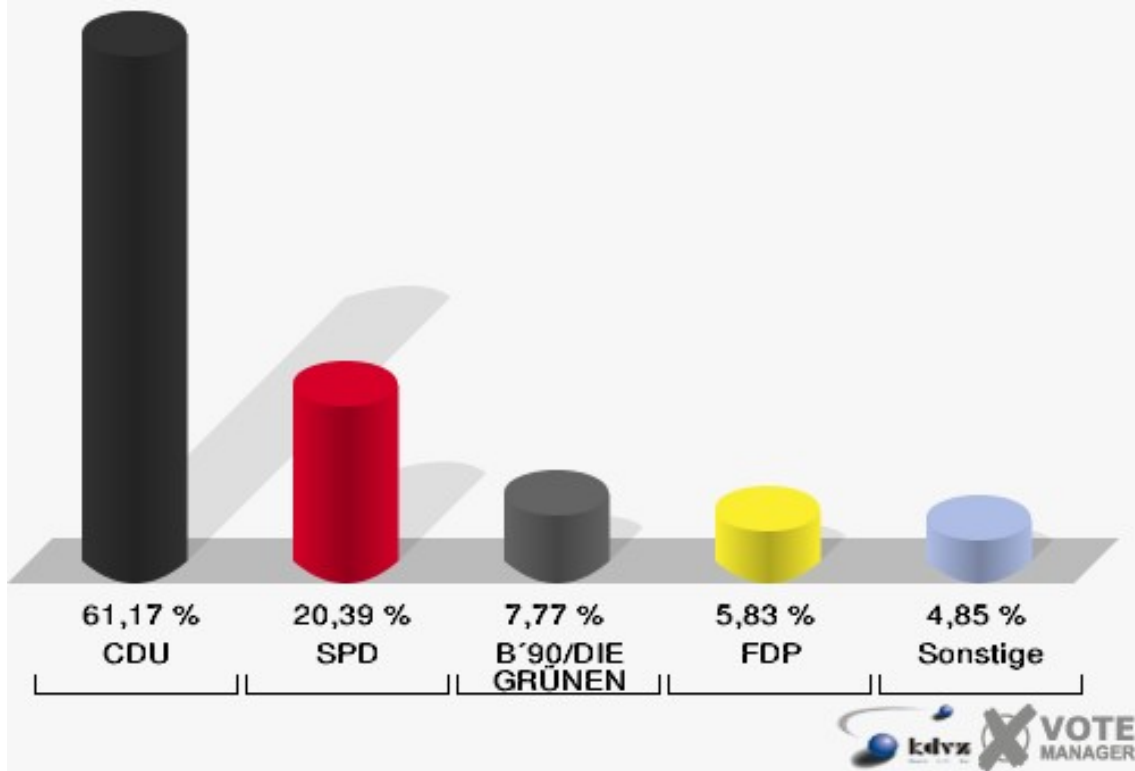

Gemeinde Kirchhundem

Europawahl 13.06.2004

132