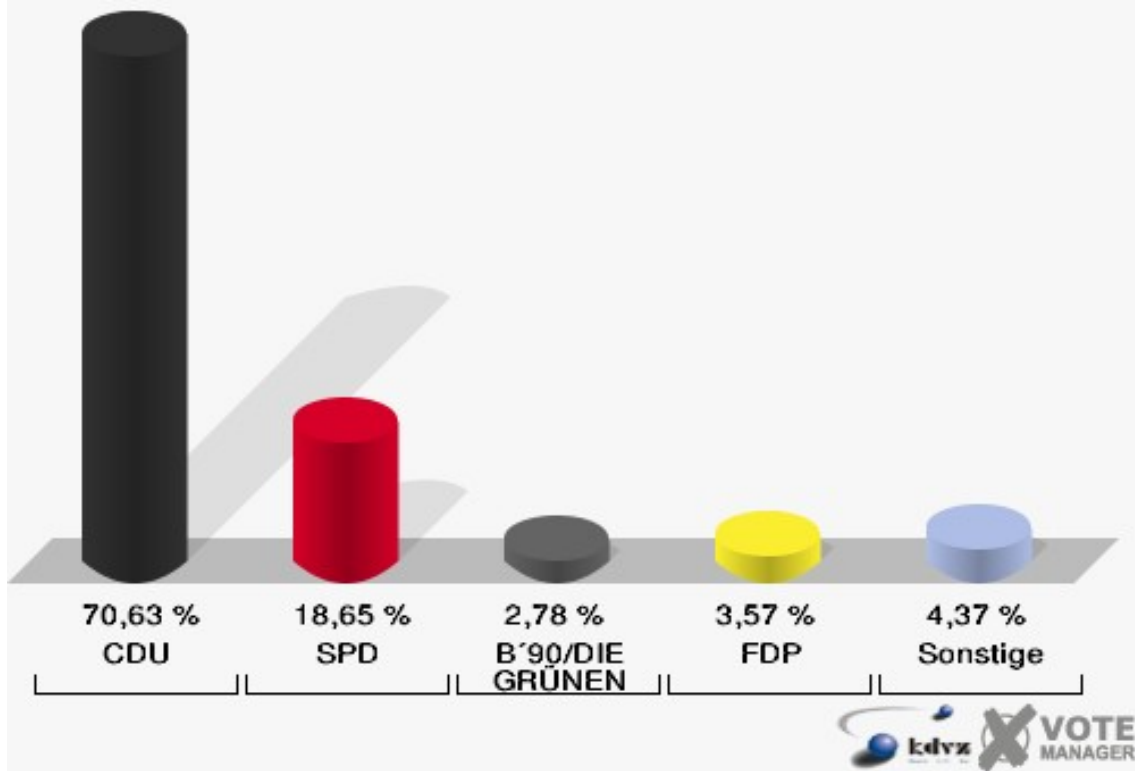

Gemeinde Kirchhundem

Europawahl 13.06.2004

011