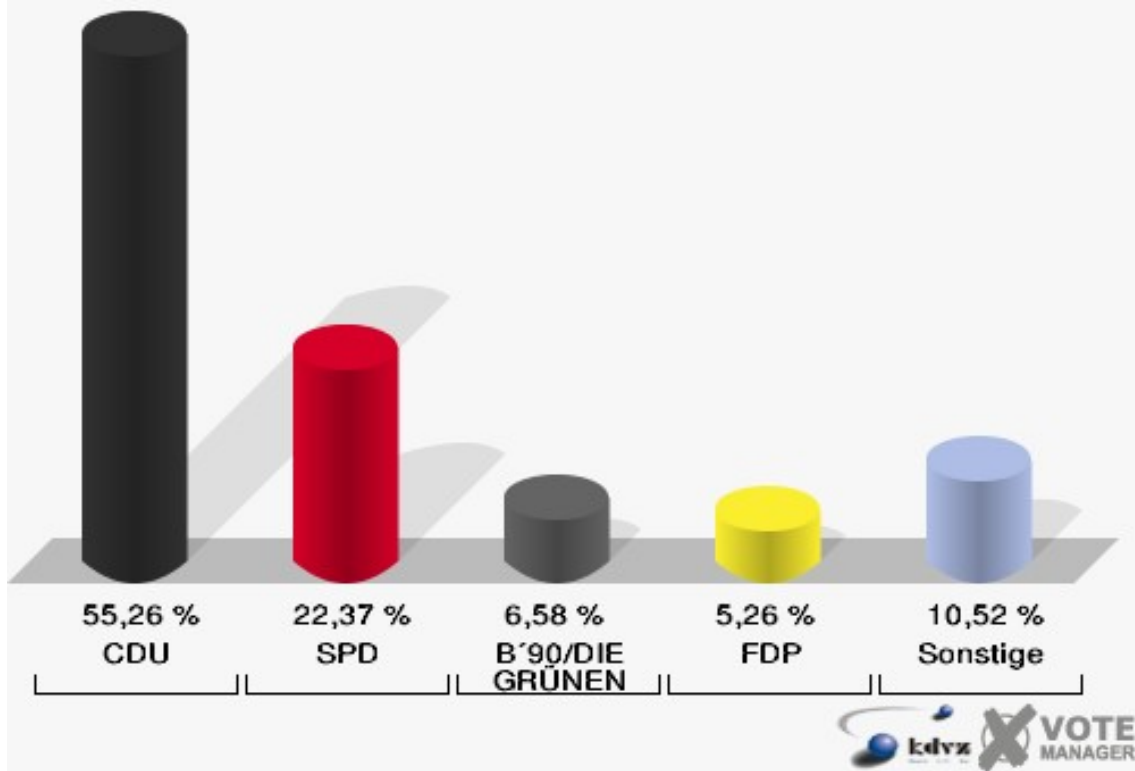

### Gemeinde Kirchhundem

Europawahl 13.06.2004

Wahlbeteiligung 111

	Anzahl	Prozent
Wahlberechtigte	193	
Wähler/innen	76	39,38 %
ungültige Stimmen	0	0,00 %
gültige Stimmen	76	100,00 %
CDU	42	55,26 %
SPD	17	22,37 %
B'90/DIE GRÜNEN	5	6,58 %
FDP	4	5,26 %
DIE LINKE	4	5,26 %
REP	0	0,00 %
Tierschutzpartei	4	5,26 %
DIE GRAUEN	0	0,00 %
DIE FRAUEN	0	0,00 %
NPD	0	0,00 %
ÖDP	0	0,00 %
PBC	0	0,00 %
CM	0	0,00 %
ZENTRUM	0	0,00 %
BÜSO	0	0,00 %
Deutschland	0	0,00 %
Unabhängige Kandid.	0	0,00 %
AUFBRUCH	0	0,00 %
DKP	0	0,00 %
DP	0	0,00 %
FAMILIE	0	0,00 %
PSG	0	0,00 %

### Gemeinde Kirchhundem

Europawahl 13.06.2004

112