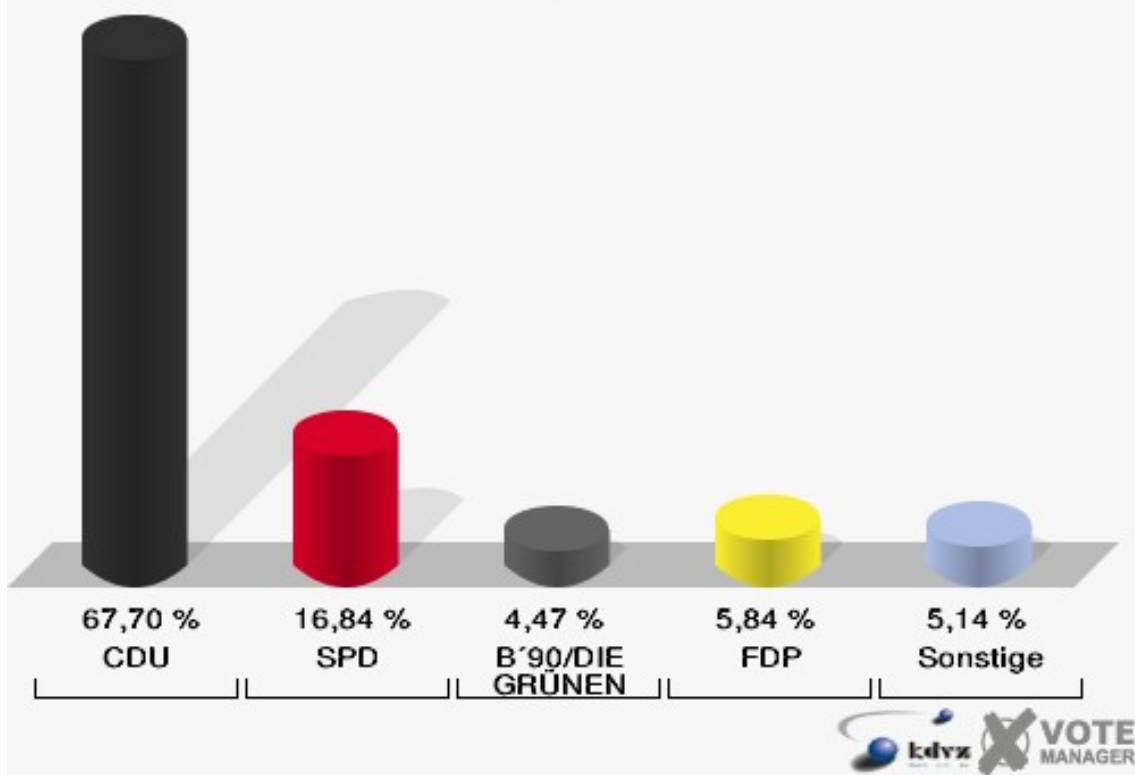

### Gemeinde Kirchhundem

Europawahl 13.06.2004

Wahlbeteiligung 021

031

	Anzahl	Prozent
Wahlberechtigte	796	
Wähler/innen	298	37,44 %
ungültige Stimmen	7	2,35 %
gültige Stimmen	291	97,65 %
CDU	197	67,70 %
SPD	49	16,84 %
B'90/DIE GRÜNEN	13	4,47 %
FDP	17	5,84 %
DIE LINKE	3	1,03 %
REP	1	0,34 %
Tierschutzpartei	4	1,37 %
DIE GRAUEN	3	1,03 %
DIE FRAUEN	0	0,00 %
NPD	0	0,00 %
ÖDP	0	0,00 %
PBC	0	0,00 %
CM	0	0,00 %
ZENTRUM	1	0,34 %
BÜSO	0	0,00 %
Deutschland	0	0,00 %
Unabhängige Kandid.	1	0,34 %
AUFBRUCH	0	0,00 %
DKP	0	0,00 %
DP	0	0,00 %
FAMILIE	2	0,69 %
PSG	0	0,00 %

Gemeinde Kirchhundem  
Europawahl 13.06.2004  
031

Gemeinde Kirchhundem  
Europawahl 13.06.2004  
Wahlbeteiligung 031

041

	Anzahl	Prozent
Wahlberechtigte	959	
Wähler/innen	325	33,89 %
ungültige Stimmen	5	1,54 %
gültige Stimmen	320	98,46 %
CDU	188	58,75 %
SPD	75	23,44 %
B'90/DIE GRÜNEN	22	6,88 %
FDP	16	5,00 %
DIE LINKE	4	1,25 %
REP	7	2,19 %
Tierschutzpartei	0	0,00 %
DIE GRAUEN	1	0,31 %
DIE FRAUEN	0	0,00 %
NPD	0	0,00 %
ÖDP	0	0,00 %
PBC	2	0,62 %
CM	1	0,31 %
ZENTRUM	0	0,00 %
BÜSO	0	0,00 %
Deutschland	0	0,00 %
Unabhängige Kandid.	1	0,31 %
AUFBRUCH	1	0,31 %
DKP	0	0,00 %
DP	0	0,00 %
FAMILIE	2	0,62 %
PSG	0	0,00 %