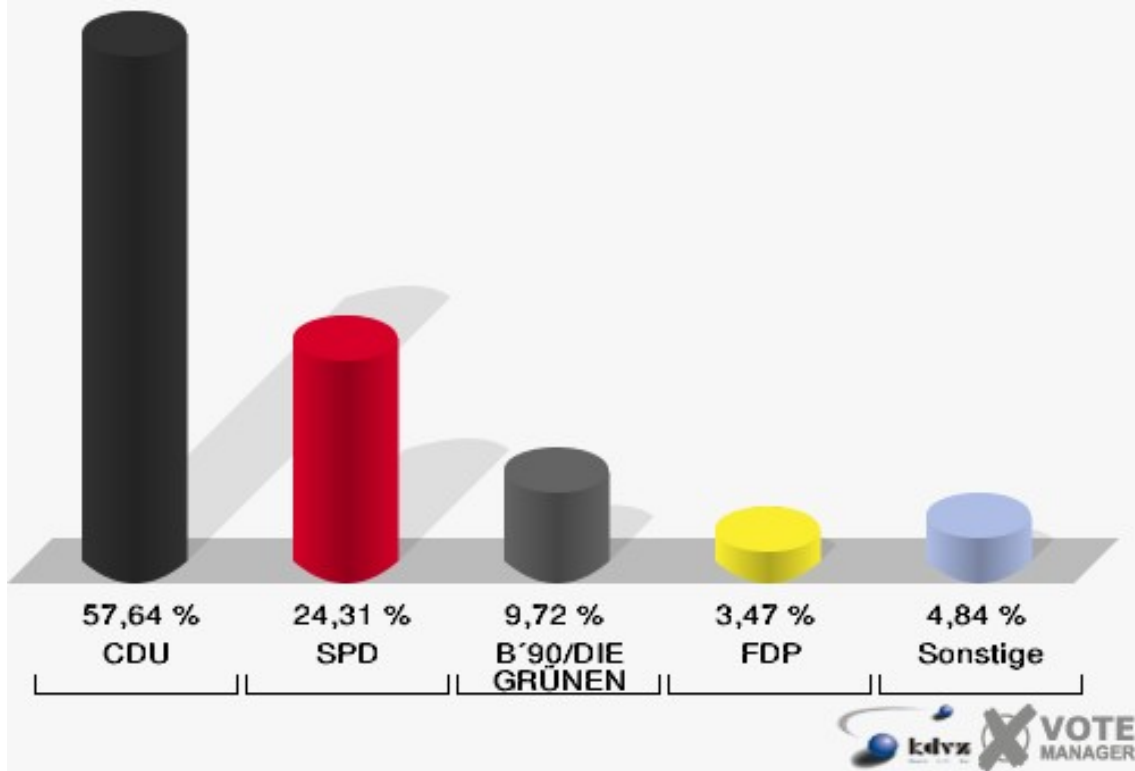

Gemeinde Kirchhundem  
Europawahl 13.06.2004  
061

Gemeinde Kirchhundem  
Europawahl 13.06.2004  
Wahlbeteiligung 061

071

	Anzahl	Prozent
Wahlberechtigte	378	
Wähler/innen	140	37,04 %
ungültige Stimmen	1	0,71 %
gültige Stimmen	139	99,29 %
CDU	99	71,22 %
SPD	24	17,27 %
B'90/DIE GRÜNEN	5	3,60 %
FDP	1	0,72 %
DIE LINKE	0	0,00 %
REP	1	0,72 %
Tierschutzpartei	3	2,16 %
DIE GRAUEN	1	0,72 %
DIE FRAUEN	0	0,00 %
NPD	0	0,00 %
ÖDP	0	0,00 %
PBC	0	0,00 %
CM	0	0,00 %
ZENTRUM	0	0,00 %
BÜSO	0	0,00 %
Deutschland	0	0,00 %
Unabhängige Kandid.	2	1,44 %
AUFBRUCH	0	0,00 %
DKP	0	0,00 %
DP	0	0,00 %
FAMILIE	3	2,16 %
PSG	0	0,00 %

Gemeinde Kirchhundem  
Europawahl 13.06.2004  
071

Gemeinde Kirchhundem  
Europawahl 13.06.2004  
Wahlbeteiligung 071

072

	Anzahl	Prozent
Wahlberechtigte	397	
Wähler/innen	146	36,78 %
ungültige Stimmen	2	1,37 %
gültige Stimmen	144	98,63 %
CDU	83	57,64 %
SPD	35	24,31 %
B'90/DIE GRÜNEN	14	9,72 %
FDP	5	3,47 %
DIE LINKE	1	0,69 %
REP	0	0,00 %
Tierschutzpartei	0	0,00 %
DIE GRAUEN	0	0,00 %
DIE FRAUEN	0	0,00 %
NPD	1	0,69 %
ÖDP	1	0,69 %
PBC	0	0,00 %
CM	0	0,00 %
ZENTRUM	0	0,00 %
BÜSO	0	0,00 %
Deutschland	1	0,69 %
Unabhängige Kandid.	0	0,00 %
AUFBRUCH	1	0,69 %
DKP	0	0,00 %
DP	0	0,00 %
FAMILIE	2	1,39 %
PSG	0	0,00 %

### Gemeinde Kirchhundem

Europawahl 13.06.2004

072