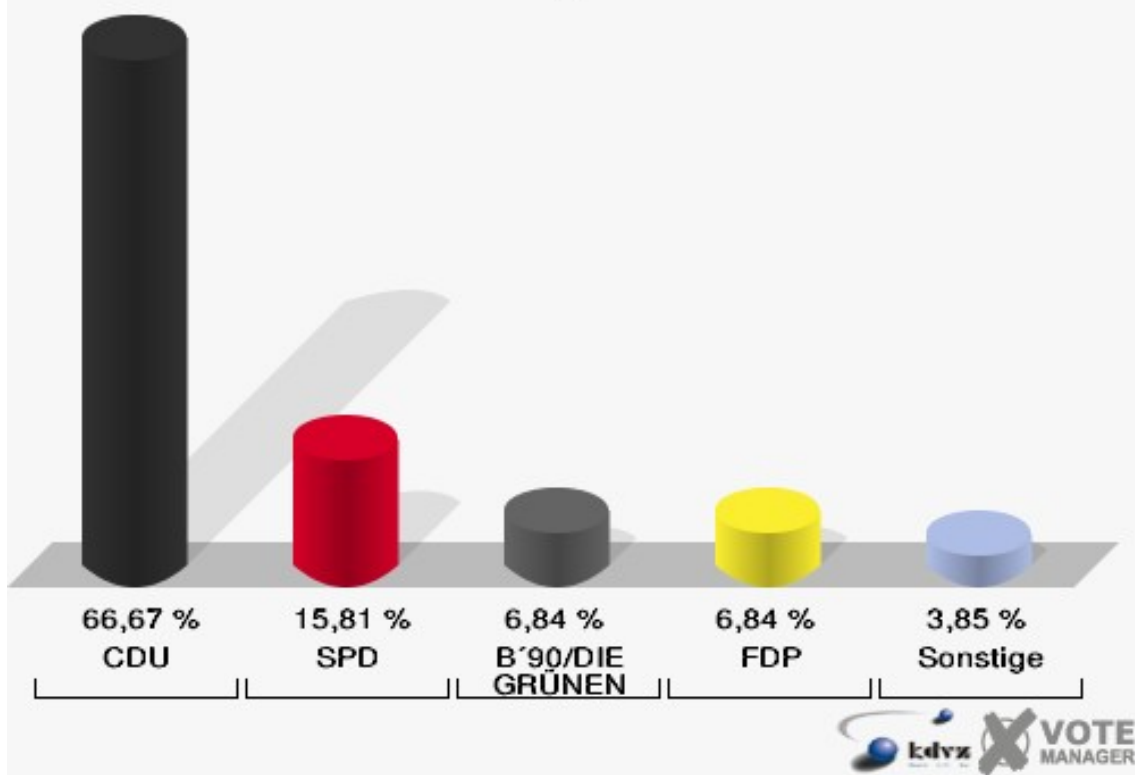

### Gemeinde Kirchhundem

Europawahl 13.06.2004

Wahlbeteiligung 081

091

	Anzahl	Prozent
Wahlberechtigte	662	
Wähler/innen	239	36,10 %
ungültige Stimmen	5	2,09 %
gültige Stimmen	234	97,91 %
CDU	156	66,67 %
SPD	37	15,81 %
B'90/DIE GRÜNEN	16	6,84 %
FDP	16	6,84 %
DIE LINKE	0	0,00 %
REP	3	1,28 %
Tierschutzpartei	2	0,85 %
DIE GRAUEN	1	0,43 %
DIE FRAUEN	1	0,43 %
NPD	0	0,00 %
ÖDP	0	0,00 %
PBC	0	0,00 %
CM	0	0,00 %
ZENTRUM	1	0,43 %
BÜSO	0	0,00 %
Deutschland	0	0,00 %
Unabhängige Kandid.	0	0,00 %
AUFBRUCH	0	0,00 %
DKP	0	0,00 %
DP	0	0,00 %
FAMILIE	1	0,43 %
PSG	0	0,00 %

### Gemeinde Kirchhundem Europawahl 13.06.2004 091