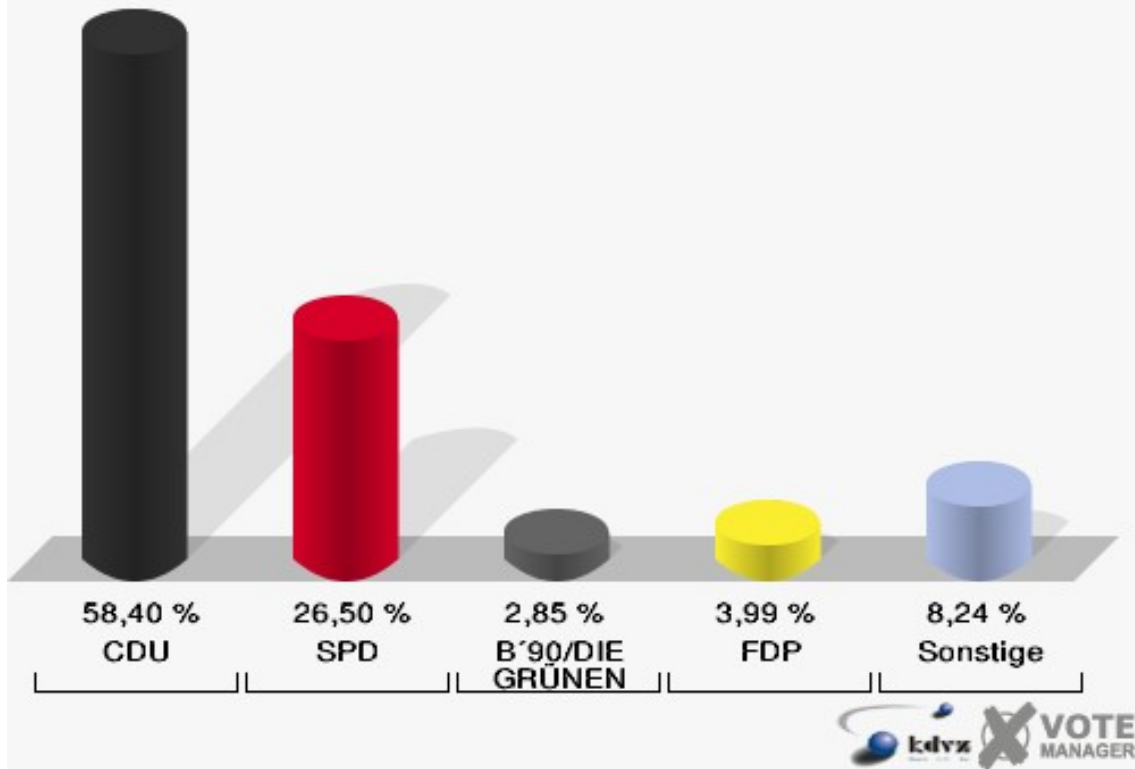

Stadt Bad Laasphe
Europawahl 13.06.2004
071

Stadt Bad Laasphe
Europawahl 13.06.2004
Wahlbeteiligung 071

081

	Anzahl	Prozent
Wahlberechtigte	249	
Wähler/innen	87	34,94 %
ungültige Stimmen	0	0,00 %
gültige Stimmen	87	100,00 %
CDU	49	56,32 %
SPD	22	25,29 %
B'90/DIE GRÜNEN	3	3,45 %
FDP	3	3,45 %
DIE LINKE	1	1,15 %
REP	4	4,60 %
Tierschutzpartei	0	0,00 %
DIE GRAUEN	2	2,30 %
DIE FRAUEN	0	0,00 %
NPD	0	0,00 %
ÖDP	0	0,00 %
PBC	0	0,00 %
CM	0	0,00 %
ZENTRUM	0	0,00 %
BÜSO	0	0,00 %
Deutschland	0	0,00 %
Unabhängige Kandid.	0	0,00 %
AUFBRUCH	2	2,30 %
DKP	0	0,00 %
DP	0	0,00 %
FAMILIE	1	1,15 %
PSG	0	0,00 %

Stadt Bad Laasphe

Europawahl 13.06.2004

081

Stadt Bad Laasphe

Europawahl 13.06.2004

Wahlbeteiligung 081

091

	Anzahl	Prozent
Wahlberechtigte	1.168	
Wähler/innen	357	30,57 %
ungültige Stimmen	6	1,68 %
gültige Stimmen	351	98,32 %
CDU	205	58,40 %
SPD	93	26,50 %
B'90/DIE GRÜNEN	10	2,85 %
FDP	14	3,99 %
DIE LINKE	3	0,85 %
REP	6	1,71 %
Tierschutzpartei	2	0,57 %
DIE GRAUEN	4	1,14 %
DIE FRAUEN	0	0,00 %
NPD	0	0,00 %
ÖDP	2	0,57 %
PBC	1	0,28 %
CM	2	0,57 %
ZENTRUM	0	0,00 %
BÜSO	0	0,00 %
Deutschland	0	0,00 %
Unabhängige Kandid.	0	0,00 %
AUFBRUCH	0	0,00 %
DKP	1	0,28 %
DP	5	1,42 %
FAMILIE	3	0,85 %
PSG	0	0,00 %

Stadt Bad Laasphe

Europawahl 13.06.2004

091

Stadt Bad Laasphe

Europawahl 13.06.2004

Wahlbeteiligung 091

	Anzahl	Prozent
Wahlberechtigte	451	
Wähler/innen	139	30,82 %
ungültige Stimmen	0	0,00 %
gültige Stimmen	139	100,00 %
CDU	70	50,36 %
SPD	33	23,74 %
B'90/DIE GRÜNEN	7	5,04 %
FDP	11	7,91 %
DIE LINKE	0	0,00 %
REP	9	6,47 %
Tierschutzpartei	3	2,16 %
DIE GRAUEN	2	1,44 %
DIE FRAUEN	0	0,00 %
NPD	1	0,72 %
ÖDP	0	0,00 %
PBC	0	0,00 %
CM	2	1,44 %
ZENTRUM	0	0,00 %
BÜSO	0	0,00 %
Deutschland	1	0,72 %
Unabhängige Kandid.	0	0,00 %
AUFBRUCH	0	0,00 %
DKP	0	0,00 %
DP	0	0,00 %
FAMILIE	0	0,00 %
PSG	0	0,00 %