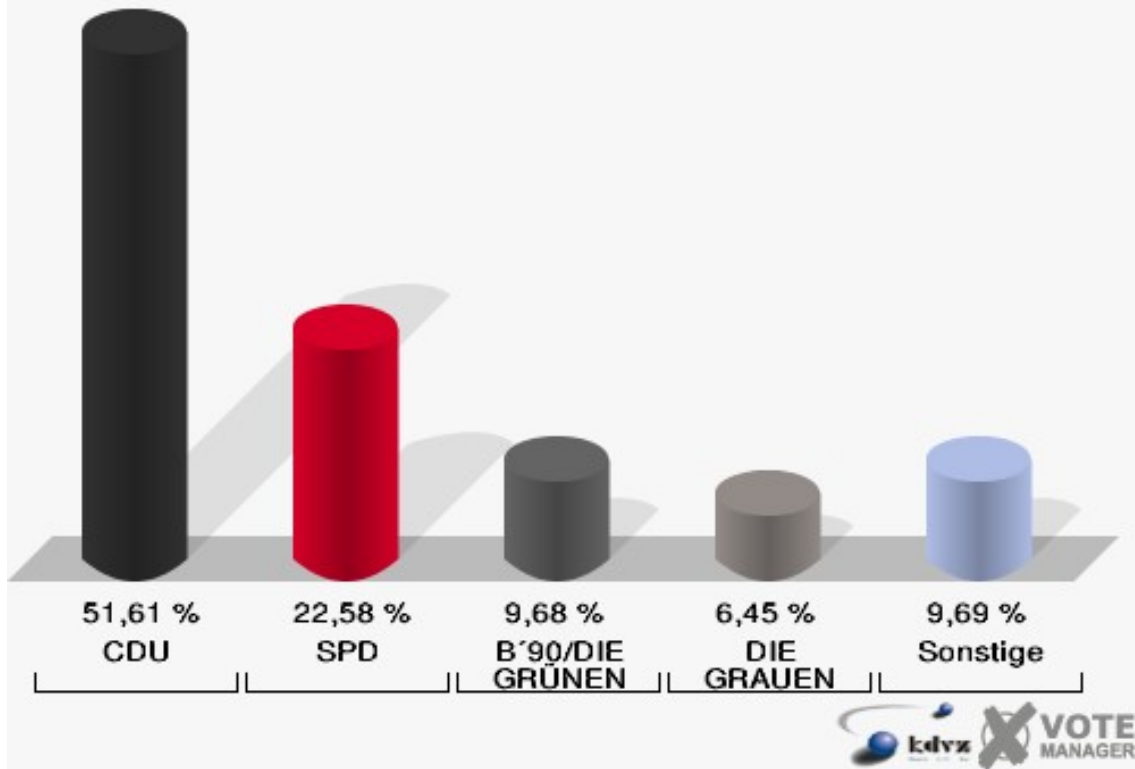

Stadt Bad Laasphe

Europawahl 13.06.2004

231