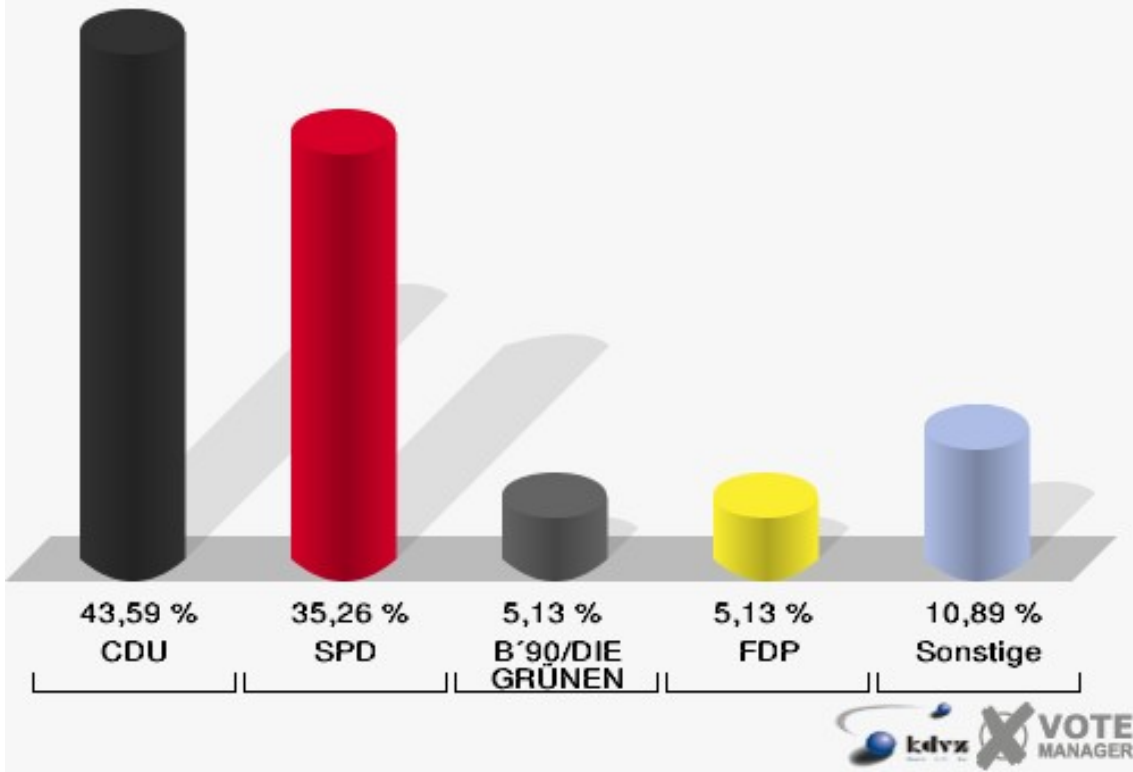

Stadt Bad Laasphe
Europawahl 13.06.2004
191