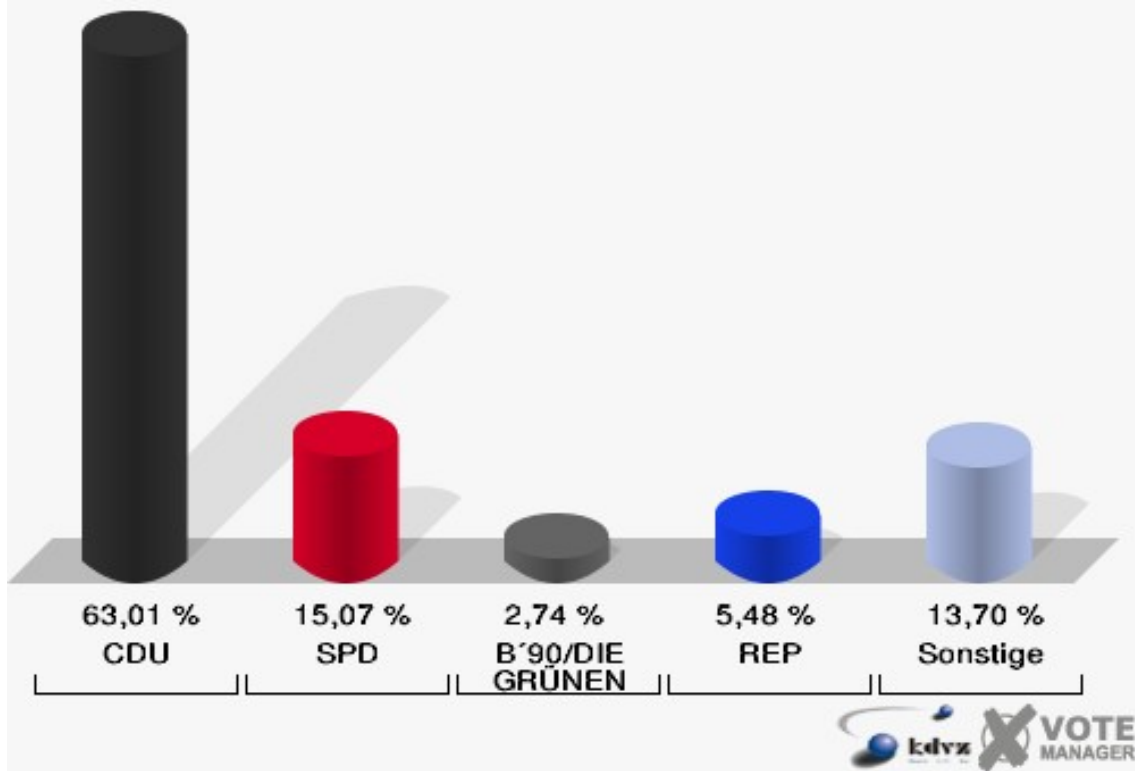

Stadt Bad Laasphe

Europawahl 13.06.2004

171