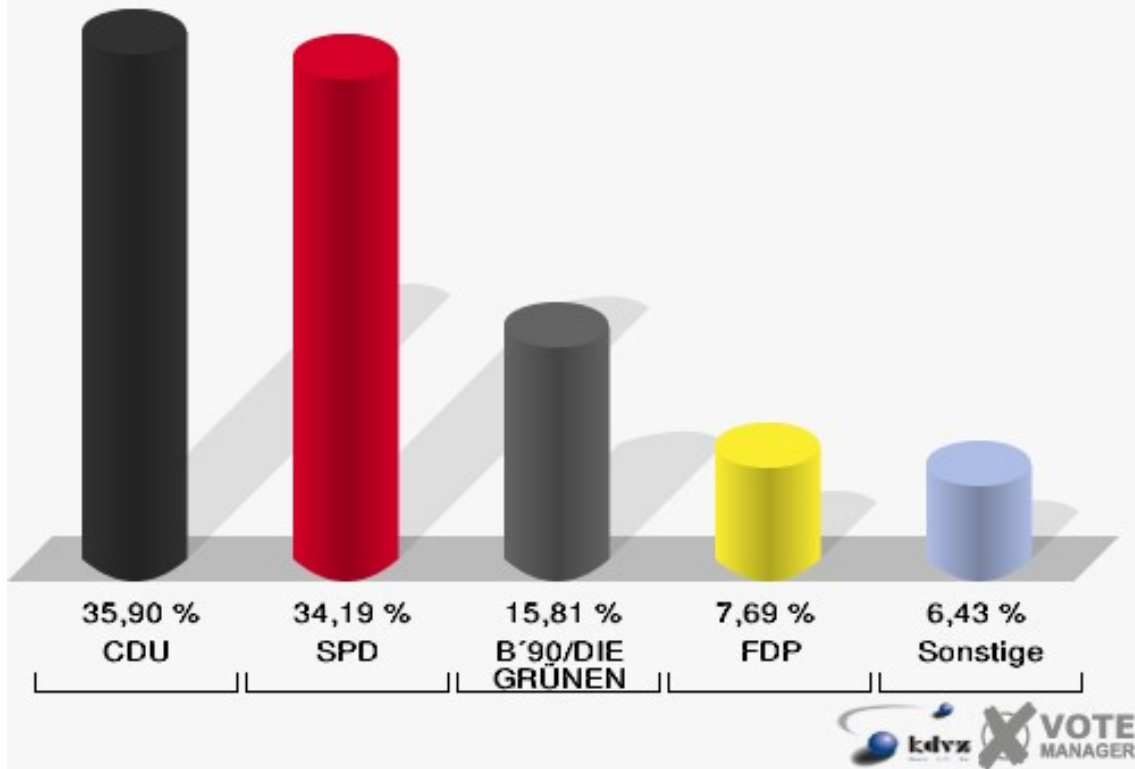

Stadt Bad Laasphe

Europawahl 13.06.2004

141

Stadt Bad Laasphe

Europawahl 13.06.2004

Wahlbeteiligung 141

	Anzahl	Prozent
Wahlberechtigte	916	
Wähler/innen	234	25,55 %
ungültige Stimmen	0	0,00 %
gültige Stimmen	234	100,00 %
CDU	84	35,90 %
SPD	80	34,19 %
B'90/DIE GRÜNEN	37	15,81 %
FDP	18	7,69 %
DIE LINKE	1	0,43 %
REP	1	0,43 %
Tierschutzpartei	1	0,43 %
DIE GRAUEN	1	0,43 %
DIE FRAUEN	0	0,00 %
NPD	1	0,43 %
ÖDP	0	0,00 %
PBC	1	0,43 %
CM	2	0,85 %
ZENTRUM	0	0,00 %
BÜSO	1	0,43 %
Deutschland	1	0,43 %
Unabhängige Kandid.	0	0,00 %
AUFBRUCH	0	0,00 %
DKP	0	0,00 %
DP	1	0,43 %
FAMILIE	3	1,28 %
PSG	1	0,43 %

Stadt Bad Laasphe

Europawahl 13.06.2004

151

Stadt Bad Laasphe

Europawahl 13.06.2004

Wahlbeteiligung 151

	Anzahl	Prozent
Wahlberechtigte	915	
Wähler/innen	195	21,31 %
ungültige Stimmen	7	3,59 %
gültige Stimmen	188	96,41 %
CDU	94	50,00 %
SPD	45	23,94 %
B'90/DIE GRÜNEN	12	6,38 %
FDP	11	5,85 %
DIE LINKE	2	1,06 %
REP	3	1,60 %
Tierschutzpartei	2	1,06 %
DIE GRAUEN	6	3,19 %
DIE FRAUEN	0	0,00 %
NPD	1	0,53 %
ÖDP	2	1,06 %
PBC	2	1,06 %
CM	0	0,00 %
ZENTRUM	0	0,00 %
BÜSO	0	0,00 %
Deutschland	2	1,06 %
Unabhängige Kandid.	0	0,00 %
AUFBRUCH	1	0,53 %
DKP	0	0,00 %
DP	4	2,13 %
FAMILIE	1	0,53 %
PSG	0	0,00 %