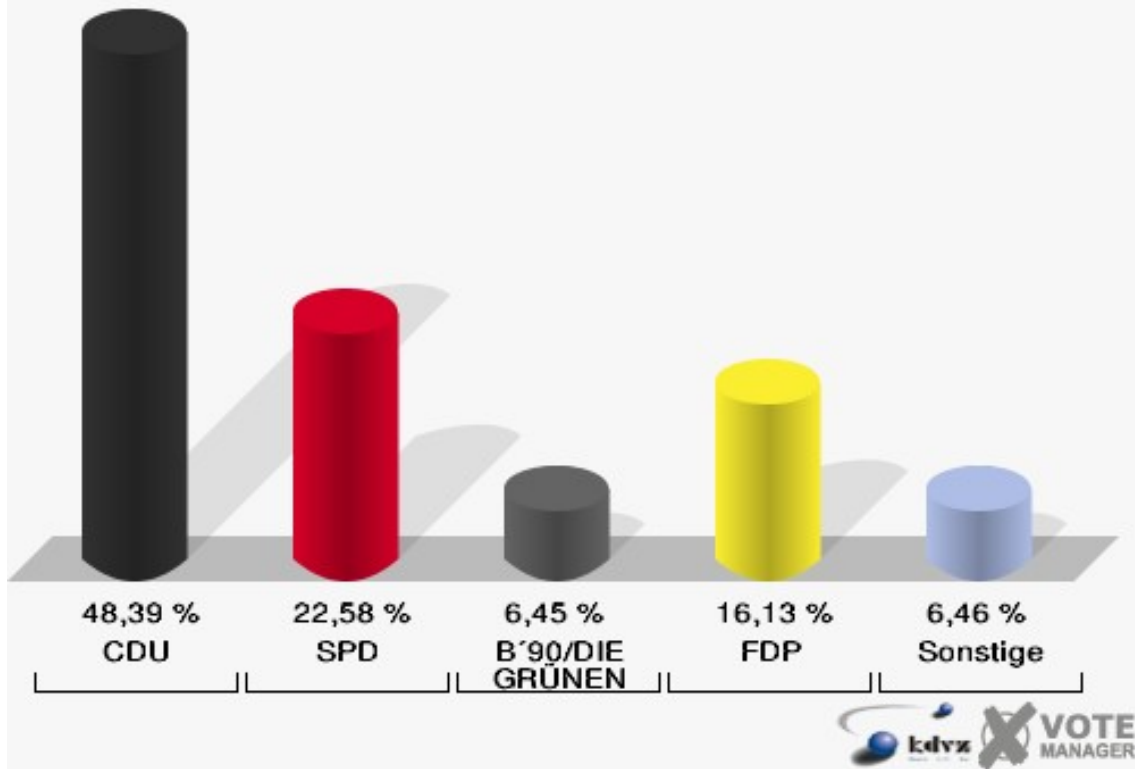

Stadt Bad Laasphe

Europawahl 13.06.2004

111

Stadt Bad Laasphe

Europawahl 13.06.2004

Wahlbeteiligung 111

	Anzahl	Prozent
Wahlberechtigte	67	
Wähler/innen	31	46,27 %
ungültige Stimmen	0	0,00 %
gültige Stimmen	31	100,00 %
CDU	15	48,39 %
SPD	7	22,58 %
B'90/DIE GRÜNEN	2	6,45 %
FDP	5	16,13 %
DIE LINKE	0	0,00 %
REP	1	3,23 %
Tierschutzpartei	0	0,00 %
DIE GRAUEN	0	0,00 %
DIE FRAUEN	0	0,00 %
NPD	0	0,00 %
ÖDP	0	0,00 %
PBC	0	0,00 %
CM	1	3,23 %
ZENTRUM	0	0,00 %
BÜSO	0	0,00 %
Deutschland	0	0,00 %
Unabhängige Kandid.	0	0,00 %
AUFBRUCH	0	0,00 %
DKP	0	0,00 %
DP	0	0,00 %
FAMILIE	0	0,00 %
PSG	0	0,00 %

Stadt Bad Laasphe

Europawahl 13.06.2004

121

Stadt Bad Laasphe

Europawahl 13.06.2004

Wahlbeteiligung 121

	Anzahl	Prozent
Wahlberechtigte	215	
Wähler/innen	67	31,16 %
ungültige Stimmen	0	0,00 %
gültige Stimmen	67	100,00 %
CDU	32	47,76 %
SPD	15	22,39 %
B'90/DIE GRÜNEN	3	4,48 %
FDP	13	19,40 %
DIE LINKE	0	0,00 %
REP	0	0,00 %
Tierschutzpartei	1	1,49 %
DIE GRAUEN	0	0,00 %
DIE FRAUEN	0	0,00 %
NPD	0	0,00 %
ÖDP	3	4,48 %
PBC	0	0,00 %
CM	0	0,00 %
ZENTRUM	0	0,00 %
BÜSO	0	0,00 %
Deutschland	0	0,00 %
Unabhängige Kandid.	0	0,00 %
AUFBRUCH	0	0,00 %
DKP	0	0,00 %
DP	0	0,00 %
FAMILIE	0	0,00 %
PSG	0	0,00 %