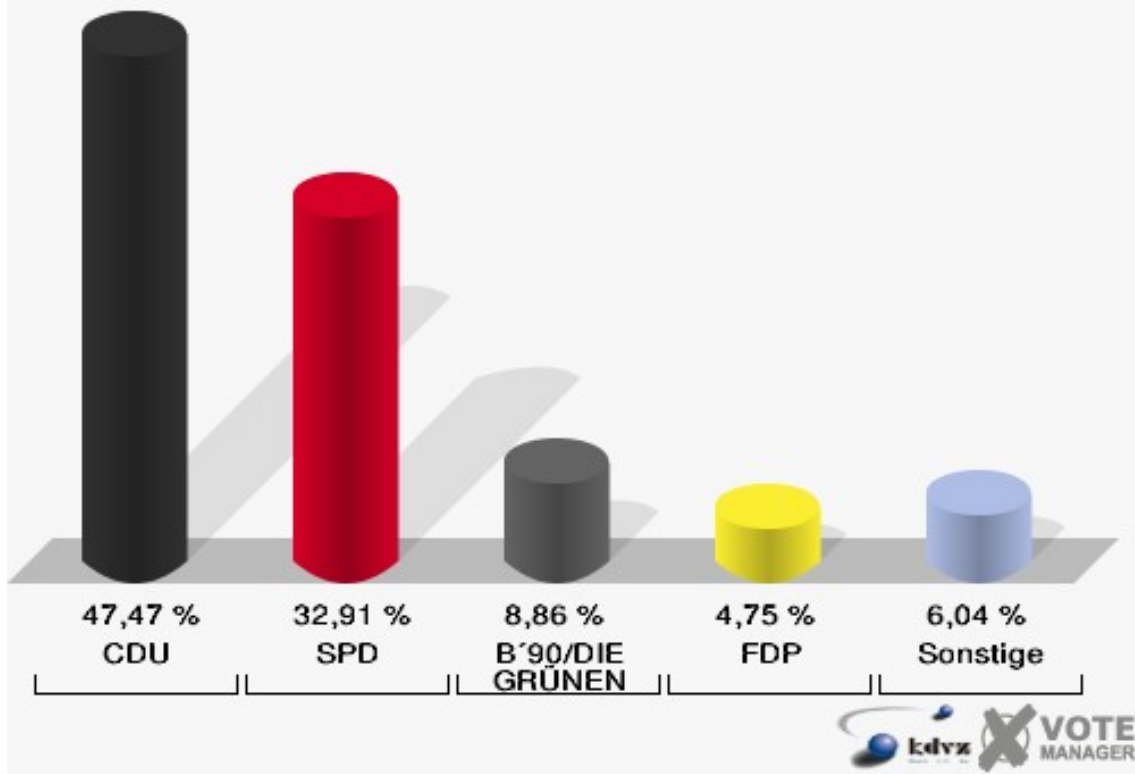

Stadt Bad Laasphe

Europawahl 13.06.2004

Bad Laasphe 1 329

Bad Laasphe 2 339

	Anzahl	Prozent
Wähler/innen	353	
ungültige Stimmen	7	1,98 %
gültige Stimmen	346	98,02 %
CDU	162	46,82 %
SPD	94	27,17 %
B'90/DIE GRÜNEN	19	5,49 %
FDP	24	6,94 %
DIE LINKE	4	1,16 %
REP	5	1,45 %
Tierschutzpartei	10	2,89 %
DIE GRAUEN	4	1,16 %
DIE FRAUEN	3	0,87 %
NPD	0	0,00 %
ÖDP	1	0,29 %
PBC	1	0,29 %
CM	0	0,00 %
ZENTRUM	0	0,00 %
BÜSO	0	0,00 %
Deutschland	11	3,18 %
Unabhängige Kandid.	0	0,00 %
AUFBRUCH	0	0,00 %
DKP	2	0,58 %
DP	3	0,87 %
FAMILIE	3	0,87 %
PSG	0	0,00 %