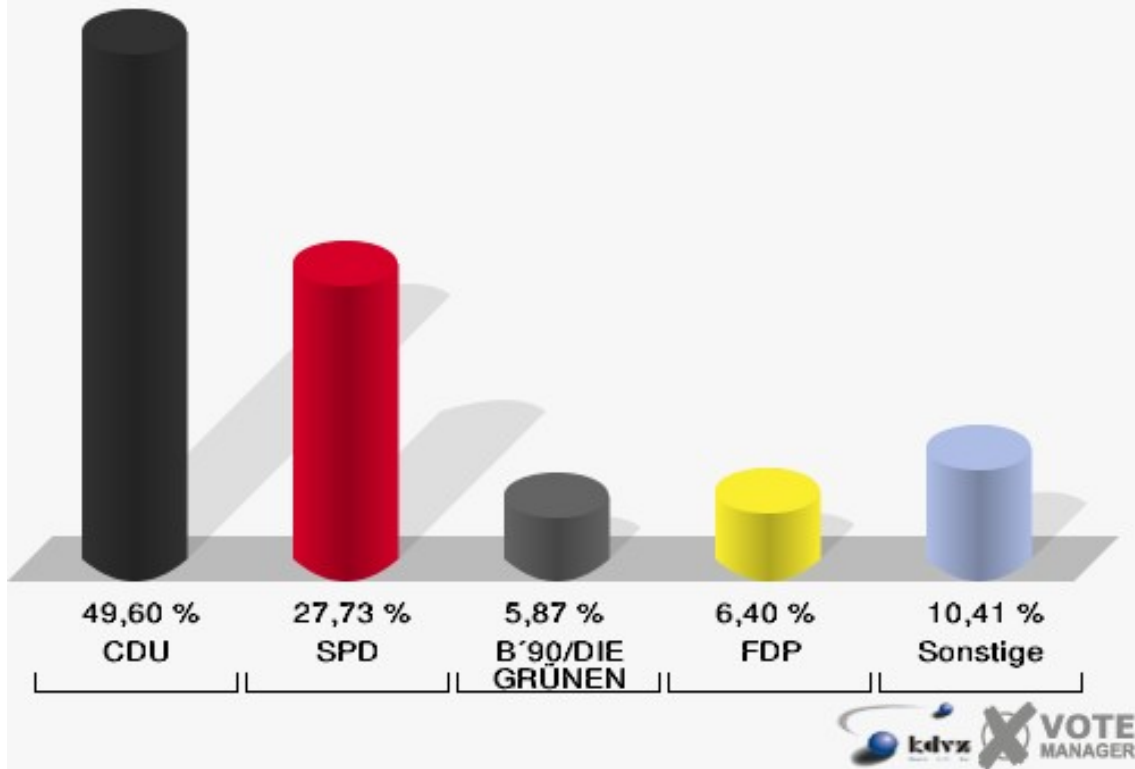

Stadt Bad Laasphe
Europawahl 13.06.2004
021

Stadt Bad Laasphe
Europawahl 13.06.2004
Wahlbeteiligung 021

031

	Anzahl	Prozent
Wahlberechtigte	1.668	
Wähler/innen	461	27,64 %
ungültige Stimmen	11	2,39 %
gültige Stimmen	450	97,61 %
CDU	187	41,56 %
SPD	168	37,33 %
B'90/DIE GRÜNEN	33	7,33 %
FDP	21	4,67 %
DIE LINKE	5	1,11 %
REP	6	1,33 %
Tierschutzpartei	3	0,67 %
DIE GRAUEN	6	1,33 %
DIE FRAUEN	0	0,00 %
NPD	5	1,11 %
ÖDP	0	0,00 %
PBC	2	0,44 %
CM	1	0,22 %
ZENTRUM	2	0,44 %
BÜSO	2	0,44 %
Deutschland	3	0,67 %
Unabhängige Kandid.	1	0,22 %
AUFBRUCH	0	0,00 %
DKP	0	0,00 %
DP	0	0,00 %
FAMILIE	4	0,89 %
PSG	1	0,22 %

Stadt Bad Laasphe
Europawahl 13.06.2004
031

Stadt Bad Laasphe
Europawahl 13.06.2004
Wahlbeteiligung 031

041

	Anzahl	Prozent
Wahlberechtigte	1.416	
Wähler/innen	382	26,98 %
ungültige Stimmen	7	1,83 %
gültige Stimmen	375	98,17 %
CDU	186	49,60 %
SPD	104	27,73 %
B'90/DIE GRÜNEN	22	5,87 %
FDP	24	6,40 %
DIE LINKE	7	1,87 %
REP	11	2,93 %
Tierschutzpartei	5	1,33 %
DIE GRAUEN	2	0,53 %
DIE FRAUEN	3	0,80 %
NPD	0	0,00 %
ÖDP	1	0,27 %
PBC	3	0,80 %
CM	1	0,27 %
ZENTRUM	0	0,00 %
BÜSO	1	0,27 %
Deutschland	4	1,07 %
Unabhängige Kandid.	0	0,00 %
AUFBRUCH	0	0,00 %
DKP	0	0,00 %
DP	0	0,00 %
FAMILIE	1	0,27 %
PSG	0	0,00 %

Stadt Bad Laasphe

Europawahl 13.06.2004

041

Stadt Bad Laasphe

Europawahl 13.06.2004

Wahlbeteiligung 041

051

	Anzahl	Prozent
Wahlberechtigte	1.128	
Wähler/innen	289	25,62 %
ungültige Stimmen	2	0,69 %
gültige Stimmen	287	99,31 %
CDU	135	47,04 %
SPD	69	24,04 %
B'90/DIE GRÜNEN	24	8,36 %
FDP	22	7,67 %
DIE LINKE	1	0,35 %
REP	10	3,48 %
Tierschutzpartei	5	1,74 %
DIE GRAUEN	8	2,79 %
DIE FRAUEN	4	1,39 %
NPD	0	0,00 %
ÖDP	0	0,00 %
PBC	0	0,00 %
CM	0	0,00 %
ZENTRUM	1	0,35 %
BÜSO	0	0,00 %
Deutschland	1	0,35 %
Unabhängige Kandid.	2	0,70 %
AUFBRUCH	0	0,00 %
DKP	0	0,00 %
DP	2	0,70 %
FAMILIE	3	1,05 %
PSG	0	0,00 %