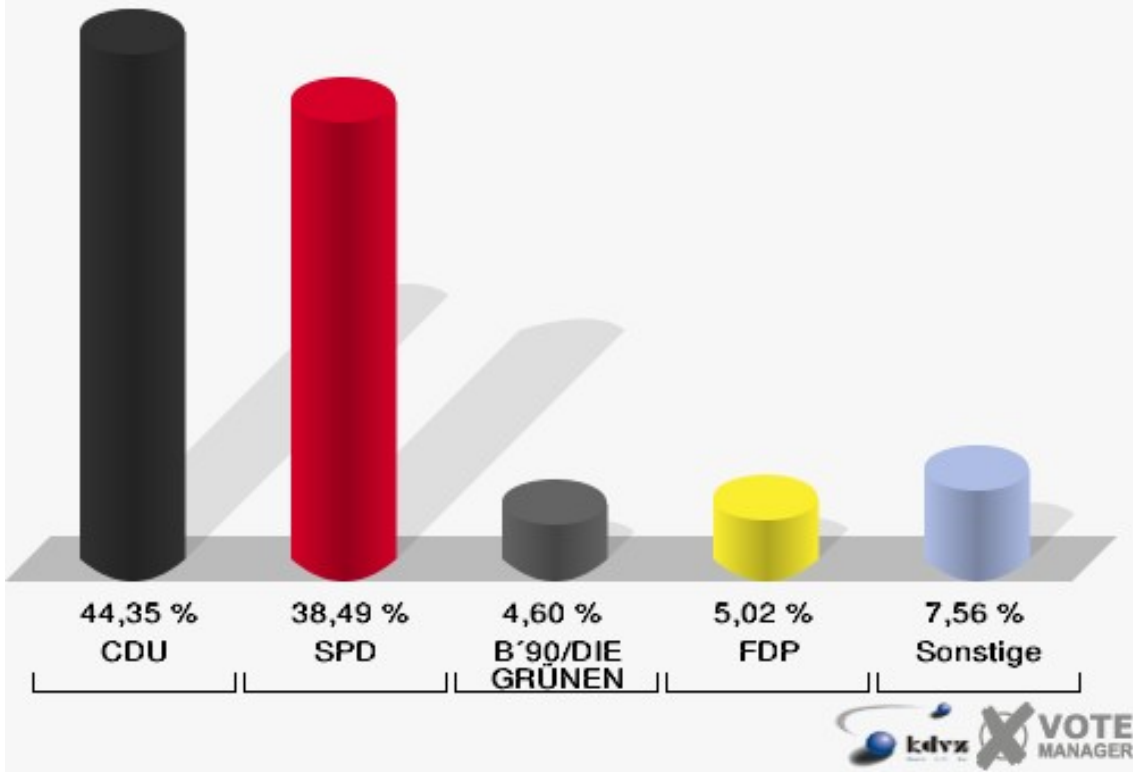

	Anzahl	Prozent
Wahlberechtigte	379	
Wähler/innen	164	43,27 %
ungültige Stimmen	1	0,61 %
gültige Stimmen	163	99,39 %
CDU	51	31,29 %
SPD	86	52,76 %
B'90/DIE GRÜNEN	8	4,91 %
FDP	10	6,13 %
DIE LINKE	1	0,61 %
REP	1	0,61 %
Tierschutzpartei	0	0,00 %
DIE GRAUEN	1	0,61 %
DIE FRAUEN	0	0,00 %
NPD	1	0,61 %
ÖDP	2	1,23 %
PBC	0	0,00 %
CM	0	0,00 %
ZENTRUM	1	0,61 %
BÜSO	0	0,00 %
Deutschland	0	0,00 %
Unabhängige Kandid.	0	0,00 %
AUFBRUCH	0	0,00 %
DKP	0	0,00 %
DP	1	0,61 %
FAMILIE	0	0,00 %
PSG	0	0,00 %

Stadt Bad Laasphe
Europawahl 13.06.2004
011

Stadt Bad Laasphe
Europawahl 13.06.2004
Wahlbeteiligung 011

021

	Anzahl	Prozent
Wahlberechtigte	770	
Wähler/innen	244	31,69 %
ungültige Stimmen	5	2,05 %
gültige Stimmen	239	97,95 %
CDU	106	44,35 %
SPD	92	38,49 %
B'90/DIE GRÜNEN	11	4,60 %
FDP	12	5,02 %
DIE LINKE	3	1,26 %
REP	2	0,84 %
Tierschutzpartei	0	0,00 %
DIE GRAUEN	3	1,26 %
DIE FRAUEN	2	0,84 %
NPD	3	1,26 %
ÖDP	2	0,84 %
PBC	0	0,00 %
CM	1	0,42 %
ZENTRUM	0	0,00 %
BÜSO	0	0,00 %
Deutschland	0	0,00 %
Unabhängige Kandid.	0	0,00 %
AUFBRUCH	0	0,00 %
DKP	0	0,00 %
DP	0	0,00 %
FAMILIE	2	0,84 %
PSG	0	0,00 %

Stadt Bad Laasphe
Europawahl 13.06.2004
021

Stadt Bad Laasphe
Europawahl 13.06.2004
Wahlbeteiligung 021

031

	Anzahl	Prozent
Wahlberechtigte	1.668	
Wähler/innen	461	27,64 %
ungültige Stimmen	11	2,39 %
gültige Stimmen	450	97,61 %
CDU	187	41,56 %
SPD	168	37,33 %
B'90/DIE GRÜNEN	33	7,33 %
FDP	21	4,67 %
DIE LINKE	5	1,11 %
REP	6	1,33 %
Tierschutzpartei	3	0,67 %
DIE GRAUEN	6	1,33 %
DIE FRAUEN	0	0,00 %
NPD	5	1,11 %
ÖDP	0	0,00 %
PBC	2	0,44 %
CM	1	0,22 %
ZENTRUM	2	0,44 %
BÜSO	2	0,44 %
Deutschland	3	0,67 %
Unabhängige Kandid.	1	0,22 %
AUFBRUCH	0	0,00 %
DKP	0	0,00 %
DP	0	0,00 %
FAMILIE	4	0,89 %
PSG	1	0,22 %