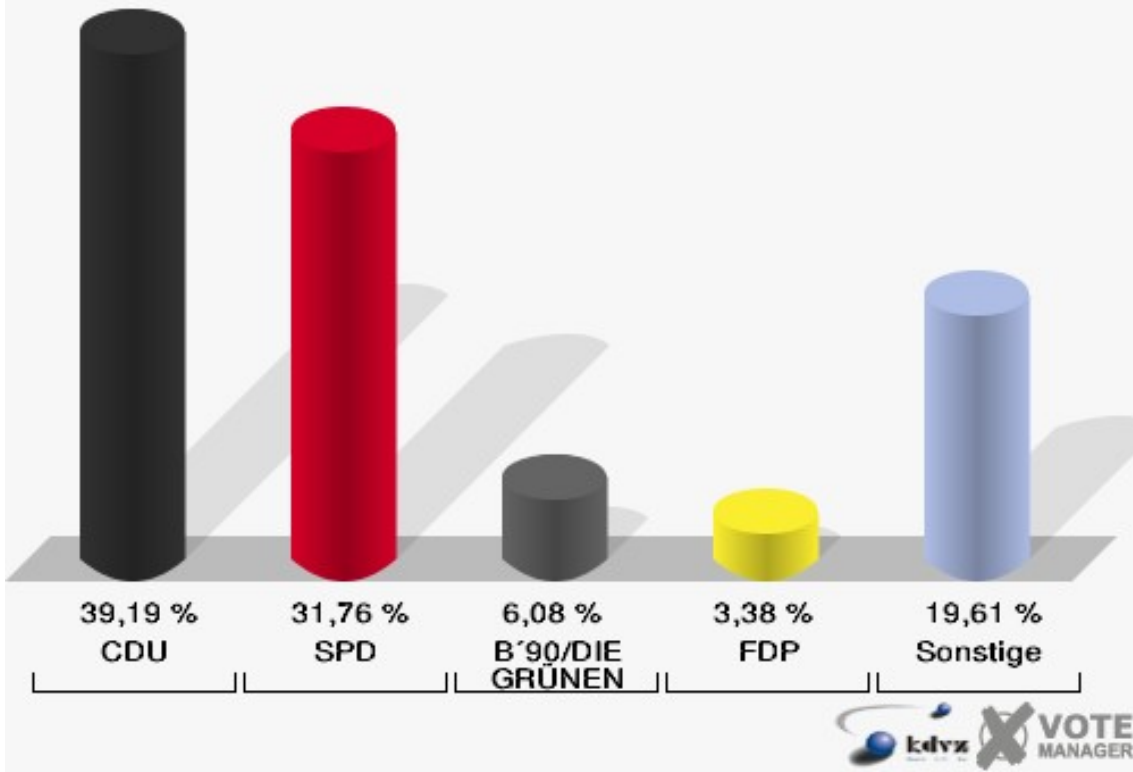

Stadt Bad Laasphe

Europawahl 13.06.2004

091

Stadt Bad Laasphe

Europawahl 13.06.2004

Wahlbeteiligung 091

	Anzahl	Prozent
Wahlberechtigte	451	
Wähler/innen	139	30,82 %
ungültige Stimmen	0	0,00 %
gültige Stimmen	139	100,00 %
CDU	70	50,36 %
SPD	33	23,74 %
B'90/DIE GRÜNEN	7	5,04 %
FDP	11	7,91 %
DIE LINKE	0	0,00 %
REP	9	6,47 %
Tierschutzpartei	3	2,16 %
DIE GRAUEN	2	1,44 %
DIE FRAUEN	0	0,00 %
NPD	1	0,72 %
ÖDP	0	0,00 %
PBC	0	0,00 %
CM	2	1,44 %
ZENTRUM	0	0,00 %
BÜSO	0	0,00 %
Deutschland	1	0,72 %
Unabhängige Kandid.	0	0,00 %
AUFBRUCH	0	0,00 %
DKP	0	0,00 %
DP	0	0,00 %
FAMILIE	0	0,00 %
PSG	0	0,00 %

Stadt Bad Laasphe
Europawahl 13.06.2004
101

Stadt Bad Laasphe
Europawahl 13.06.2004
Wahlbeteiligung 101

	Anzahl	Prozent
Wahlberechtigte	567	
Wähler/innen	151	26,63 %
ungültige Stimmen	3	1,99 %
gültige Stimmen	148	98,01 %
CDU	58	39,19 %
SPD	47	31,76 %
B'90/DIE GRÜNEN	9	6,08 %
FDP	5	3,38 %
DIE LINKE	5	3,38 %
REP	4	2,70 %
Tierschutzpartei	2	1,35 %
DIE GRAUEN	2	1,35 %
DIE FRAUEN	1	0,68 %
NPD	3	2,03 %
ÖDP	2	1,35 %
PBC	0	0,00 %
CM	1	0,68 %
ZENTRUM	1	0,68 %
BÜSO	0	0,00 %
Deutschland	5	3,38 %
Unabhängige Kandid.	0	0,00 %
AUFBRUCH	0	0,00 %
DKP	0	0,00 %
DP	1	0,68 %
FAMILIE	2	1,35 %
PSG	0	0,00 %

Stadt Bad Laasphe

Europawahl 13.06.2004

111

Stadt Bad Laasphe

Europawahl 13.06.2004

Wahlbeteiligung 111

	Anzahl	Prozent
Wahlberechtigte	67	
Wähler/innen	31	46,27 %
ungültige Stimmen	0	0,00 %
gültige Stimmen	31	100,00 %
CDU	15	48,39 %
SPD	7	22,58 %
B'90/DIE GRÜNEN	2	6,45 %
FDP	5	16,13 %
DIE LINKE	0	0,00 %
REP	1	3,23 %
Tierschutzpartei	0	0,00 %
DIE GRAUEN	0	0,00 %
DIE FRAUEN	0	0,00 %
NPD	0	0,00 %
ÖDP	0	0,00 %
PBC	0	0,00 %
CM	1	3,23 %
ZENTRUM	0	0,00 %
BÜSO	0	0,00 %
Deutschland	0	0,00 %
Unabhängige Kandid.	0	0,00 %
AUFBRUCH	0	0,00 %
DKP	0	0,00 %
DP	0	0,00 %
FAMILIE	0	0,00 %
PSG	0	0,00 %