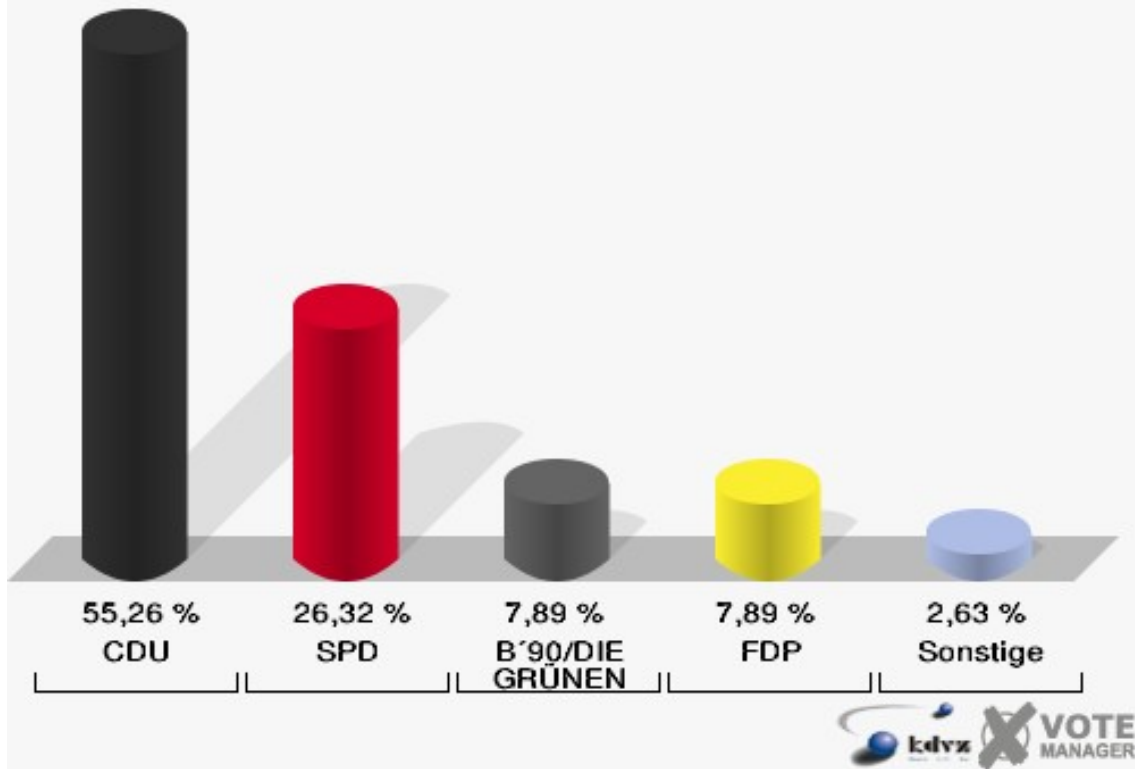

Stadt Bad Laasphe

Europawahl 13.06.2004

221