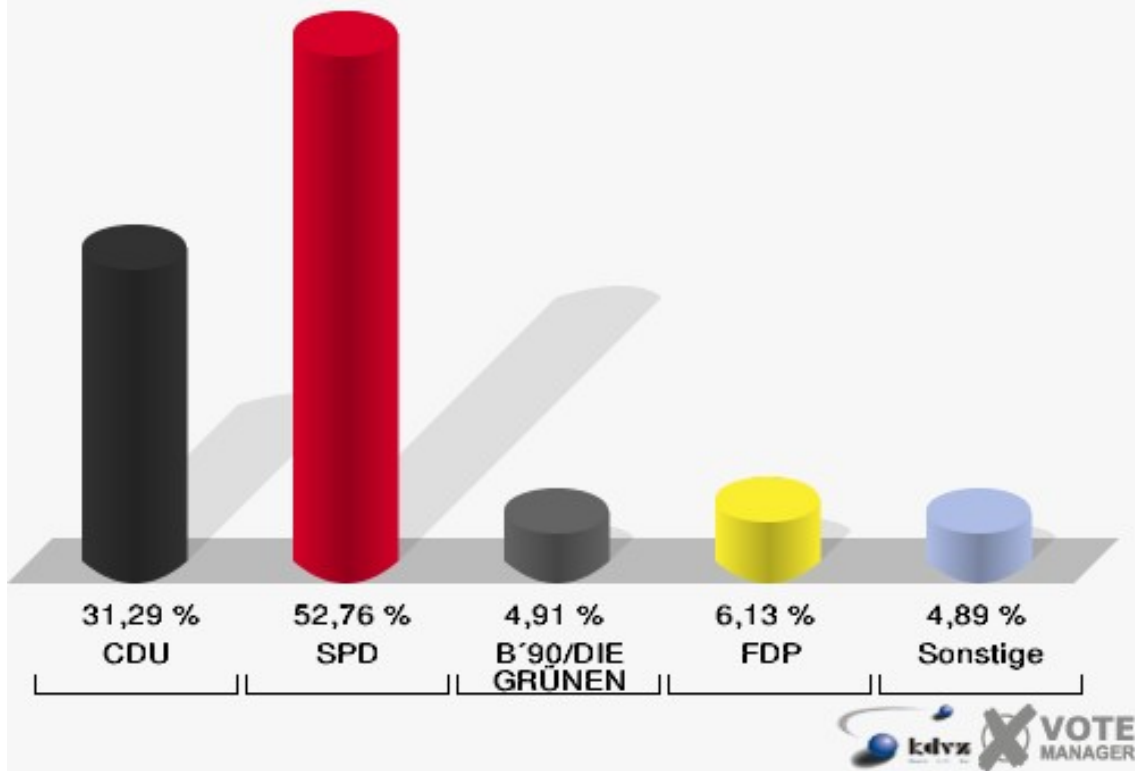

Europawahl

Stadt Bad Laasphe

	Anzahl	Prozent
Wahlberechtigte	11.767	
Wähler/innen	4.068	34,57 %
ungültige Stimmen	68	1,67 %
gültige Stimmen	4.000	98,33 %
CDU	1.863	46,58 %
SPD	1.232	30,80 %
B´90/DIE GRÜNEN	264	6,60 %
FDP	237	5,92 %
DIE LINKE	49	1,23 %
REP	79	1,98 %
Tierschutzpartei	43	1,07 %
DIE GRAUEN	52	1,30 %
DIE FRAUEN	14	0,35 %
NPD	24	0,60 %
ÖDP	16	0,40 %
PBC	11	0,28 %
CM	12	0,30 %
ZENTRUM	5	0,12 %
BÜSO	4	0,10 %
Deutschland	33	0,82 %
Unabhängige Kandid.	5	0,12 %
AUFBRUCH	3	0,07 %
DKP	5	0,12 %
DP	18	0,45 %
FAMILIE	29	0,72 %
PSG	2	0,05 %

Stadt Bad Laasphe

Europawahl 13.06.2004

Gesamtergebnis

Stadt Bad Laasphe

Europawahl 13.06.2004

Wahlbeteiligung Gesamtergebnis

Wahlbezirke

011

	Anzahl	Prozent
Wahlberechtigte	379	
Wähler/innen	164	43,27 %
ungültige Stimmen	1	0,61 %
gültige Stimmen	163	99,39 %
CDU	51	31,29 %
SPD	86	52,76 %
B'90/DIE GRÜNEN	8	4,91 %
FDP	10	6,13 %
DIE LINKE	1	0,61 %
REP	1	0,61 %
Tierschutzpartei	0	0,00 %
DIE GRAUEN	1	0,61 %
DIE FRAUEN	0	0,00 %
NPD	1	0,61 %
ÖDP	2	1,23 %
PBC	0	0,00 %
CM	0	0,00 %
ZENTRUM	1	0,61 %
BÜSO	0	0,00 %
Deutschland	0	0,00 %
Unabhängige Kandid.	0	0,00 %
AUFBRUCH	0	0,00 %
DKP	0	0,00 %
DP	1	0,61 %
FAMILIE	0	0,00 %
PSG	0	0,00 %

Stadt Bad Laasphe
Europawahl 13.06.2004
011

Stadt Bad Laasphe
Europawahl 13.06.2004
Wahlbeteiligung 011

021

	Anzahl	Prozent
Wahlberechtigte	770	
Wähler/innen	244	31,69 %
ungültige Stimmen	5	2,05 %
gültige Stimmen	239	97,95 %
CDU	106	44,35 %
SPD	92	38,49 %
B'90/DIE GRÜNEN	11	4,60 %
FDP	12	5,02 %
DIE LINKE	3	1,26 %
REP	2	0,84 %
Tierschutzpartei	0	0,00 %
DIE GRAUEN	3	1,26 %
DIE FRAUEN	2	0,84 %
NPD	3	1,26 %
ÖDP	2	0,84 %
PBC	0	0,00 %
CM	1	0,42 %
ZENTRUM	0	0,00 %
BÜSO	0	0,00 %
Deutschland	0	0,00 %
Unabhängige Kandid.	0	0,00 %
AUFBRUCH	0	0,00 %
DKP	0	0,00 %
DP	0	0,00 %
FAMILIE	2	0,84 %
PSG	0	0,00 %