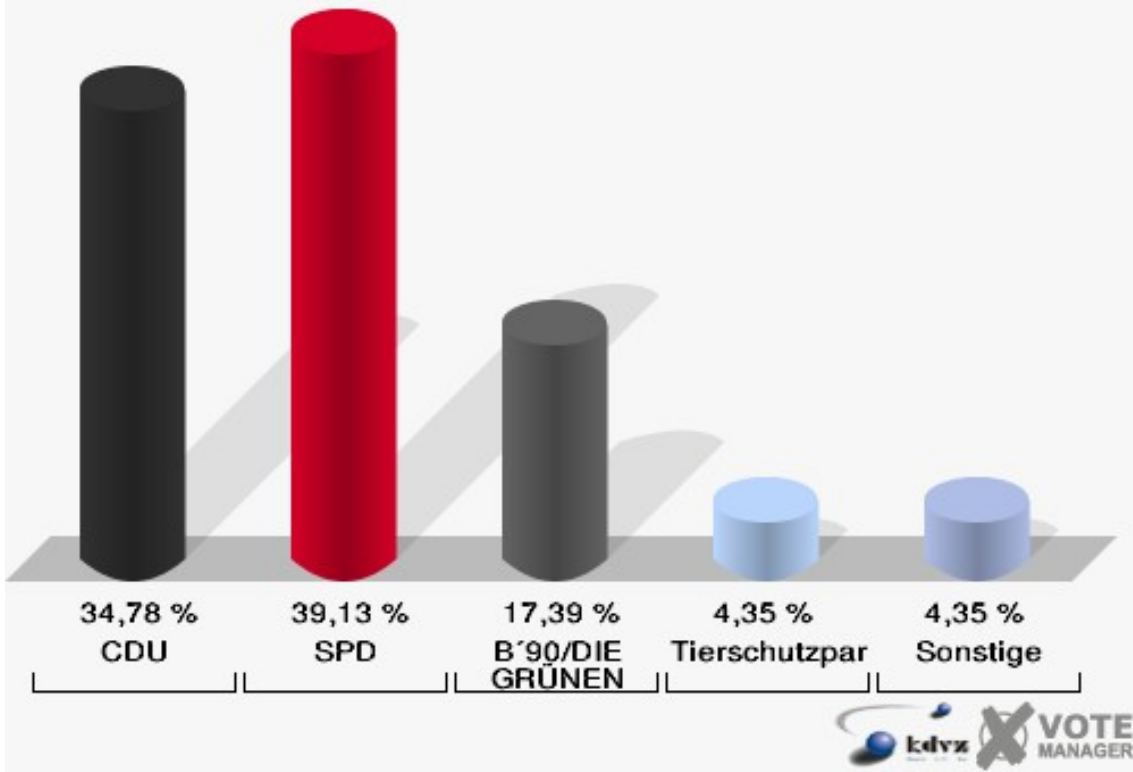

Stadt Bad Laasphe

Europawahl 13.06.2004

041

Stadt Bad Laasphe

Europawahl 13.06.2004

Wahlbeteiligung 041

051

	Anzahl	Prozent
Wahlberechtigte	1.128	
Wähler/innen	289	25,62 %
ungültige Stimmen	2	0,69 %
gültige Stimmen	287	99,31 %
CDU	135	47,04 %
SPD	69	24,04 %
B'90/DIE GRÜNEN	24	8,36 %
FDP	22	7,67 %
DIE LINKE	1	0,35 %
REP	10	3,48 %
Tierschutzpartei	5	1,74 %
DIE GRAUEN	8	2,79 %
DIE FRAUEN	4	1,39 %
NPD	0	0,00 %
ÖDP	0	0,00 %
PBC	0	0,00 %
CM	0	0,00 %
ZENTRUM	1	0,35 %
BÜSO	0	0,00 %
Deutschland	1	0,35 %
Unabhängige Kandid.	2	0,70 %
AUFBRUCH	0	0,00 %
DKP	0	0,00 %
DP	2	0,70 %
FAMILIE	3	1,05 %
PSG	0	0,00 %

Stadt Bad Laasphe

Europawahl 13.06.2004

051

Stadt Bad Laasphe

Europawahl 13.06.2004

Wahlbeteiligung 051

061

	Anzahl	Prozent
Wahlberechtigte	69	
Wähler/innen	24	34,78 %
ungültige Stimmen	1	4,17 %
gültige Stimmen	23	95,83 %
CDU	8	34,78 %
SPD	9	39,13 %
B'90/DIE GRÜNEN	4	17,39 %
FDP	0	0,00 %
DIE LINKE	0	0,00 %
REP	0	0,00 %
Tierschutzpartei	1	4,35 %
DIE GRAUEN	0	0,00 %
DIE FRAUEN	0	0,00 %
NPD	0	0,00 %
ÖDP	0	0,00 %
PBC	0	0,00 %
CM	0	0,00 %
ZENTRUM	0	0,00 %
BÜSO	0	0,00 %
Deutschland	0	0,00 %
Unabhängige Kandid.	1	4,35 %
AUFBRUCH	0	0,00 %
DKP	0	0,00 %
DP	0	0,00 %
FAMILIE	0	0,00 %
PSG	0	0,00 %

Stadt Bad Laasphe
Europawahl 13.06.2004
061

Stadt Bad Laasphe
Europawahl 13.06.2004
Wahlbeteiligung 061

071

	Anzahl	Prozent
Wahlberechtigte	92	
Wähler/innen	38	41,30 %
ungültige Stimmen	0	0,00 %
gültige Stimmen	38	100,00 %
CDU	19	50,00 %
SPD	13	34,21 %
B'90/DIE GRÜNEN	2	5,26 %
FDP	1	2,63 %
DIE LINKE	3	7,89 %
REP	0	0,00 %
Tierschutzpartei	0	0,00 %
DIE GRAUEN	0	0,00 %
DIE FRAUEN	0	0,00 %
NPD	0	0,00 %
ÖDP	0	0,00 %
PBC	0	0,00 %
CM	0	0,00 %
ZENTRUM	0	0,00 %
BÜSO	0	0,00 %
Deutschland	0	0,00 %
Unabhängige Kandid.	0	0,00 %
AUFBRUCH	0	0,00 %
DKP	0	0,00 %
DP	0	0,00 %
FAMILIE	0	0,00 %
PSG	0	0,00 %