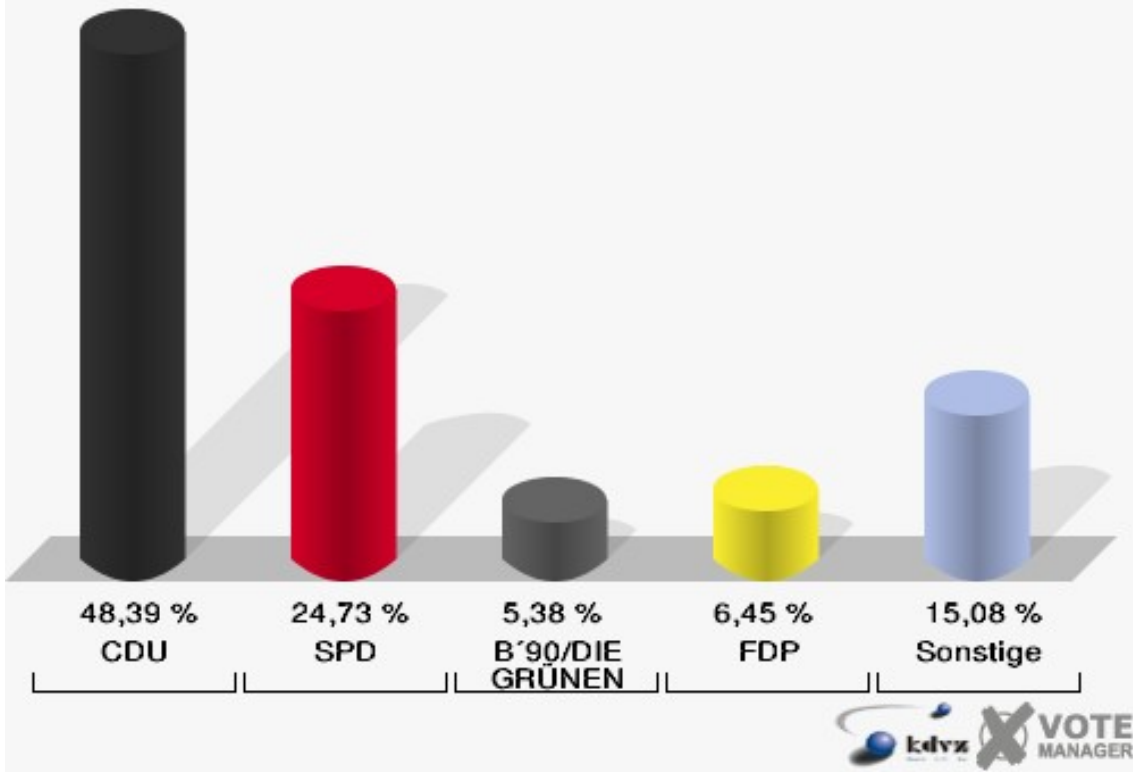

Stadt Bad Laasphe
Europawahl 13.06.2004
201