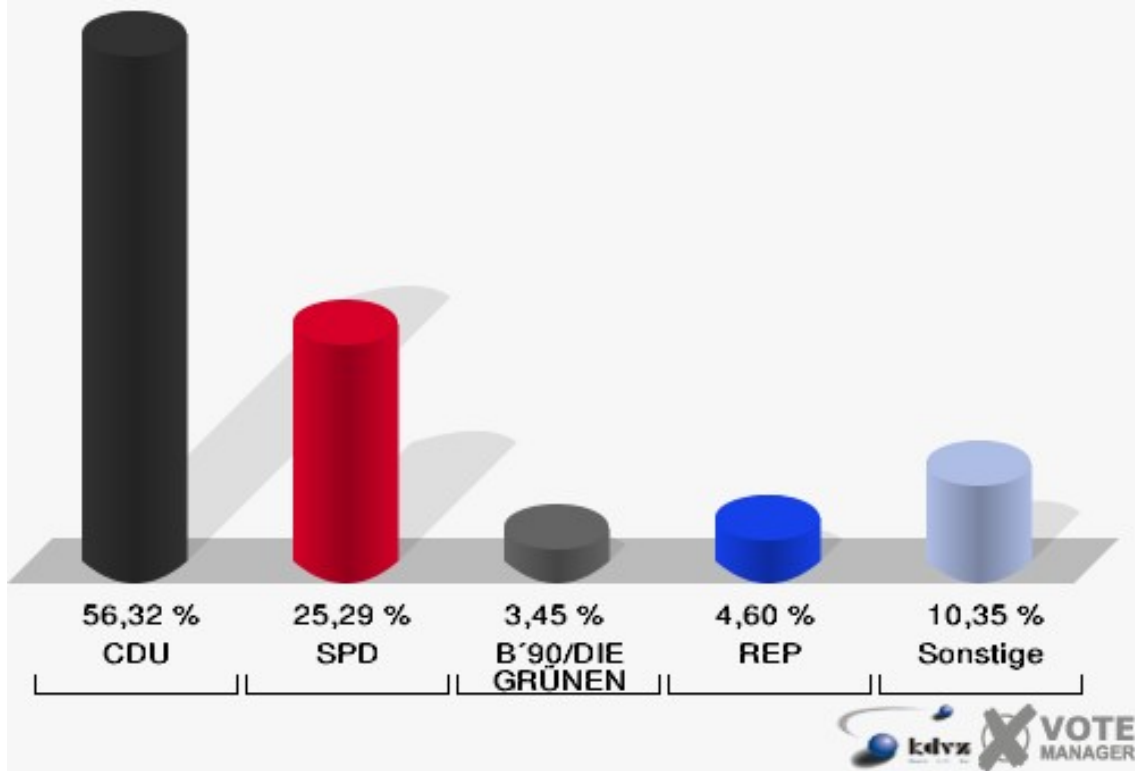

Stadt Bad Laasphe
Europawahl 13.06.2004
061

Stadt Bad Laasphe
Europawahl 13.06.2004
Wahlbeteiligung 061

071

	Anzahl	Prozent
Wahlberechtigte	92	
Wähler/innen	38	41,30 %
ungültige Stimmen	0	0,00 %
gültige Stimmen	38	100,00 %
CDU	19	50,00 %
SPD	13	34,21 %
B'90/DIE GRÜNEN	2	5,26 %
FDP	1	2,63 %
DIE LINKE	3	7,89 %
REP	0	0,00 %
Tierschutzpartei	0	0,00 %
DIE GRAUEN	0	0,00 %
DIE FRAUEN	0	0,00 %
NPD	0	0,00 %
ÖDP	0	0,00 %
PBC	0	0,00 %
CM	0	0,00 %
ZENTRUM	0	0,00 %
BÜSO	0	0,00 %
Deutschland	0	0,00 %
Unabhängige Kandid.	0	0,00 %
AUFBRUCH	0	0,00 %
DKP	0	0,00 %
DP	0	0,00 %
FAMILIE	0	0,00 %
PSG	0	0,00 %

Stadt Bad Laasphe
Europawahl 13.06.2004
071

Stadt Bad Laasphe
Europawahl 13.06.2004
Wahlbeteiligung 071

081

	Anzahl	Prozent
Wahlberechtigte	249	
Wähler/innen	87	34,94 %
ungültige Stimmen	0	0,00 %
gültige Stimmen	87	100,00 %
CDU	49	56,32 %
SPD	22	25,29 %
B'90/DIE GRÜNEN	3	3,45 %
FDP	3	3,45 %
DIE LINKE	1	1,15 %
REP	4	4,60 %
Tierschutzpartei	0	0,00 %
DIE GRAUEN	2	2,30 %
DIE FRAUEN	0	0,00 %
NPD	0	0,00 %
ÖDP	0	0,00 %
PBC	0	0,00 %
CM	0	0,00 %
ZENTRUM	0	0,00 %
BÜSO	0	0,00 %
Deutschland	0	0,00 %
Unabhängige Kandid.	0	0,00 %
AUFBRUCH	2	2,30 %
DKP	0	0,00 %
DP	0	0,00 %
FAMILIE	1	1,15 %
PSG	0	0,00 %

Stadt Bad Laasphe

Europawahl 13.06.2004

081

Stadt Bad Laasphe

Europawahl 13.06.2004

Wahlbeteiligung 081

091

	Anzahl	Prozent
Wahlberechtigte	1.168	
Wähler/innen	357	30,57 %
ungültige Stimmen	6	1,68 %
gültige Stimmen	351	98,32 %
CDU	205	58,40 %
SPD	93	26,50 %
B'90/DIE GRÜNEN	10	2,85 %
FDP	14	3,99 %
DIE LINKE	3	0,85 %
REP	6	1,71 %
Tierschutzpartei	2	0,57 %
DIE GRAUEN	4	1,14 %
DIE FRAUEN	0	0,00 %
NPD	0	0,00 %
ÖDP	2	0,57 %
PBC	1	0,28 %
CM	2	0,57 %
ZENTRUM	0	0,00 %
BÜSO	0	0,00 %
Deutschland	0	0,00 %
Unabhängige Kandid.	0	0,00 %
AUFBRUCH	0	0,00 %
DKP	1	0,28 %
DP	5	1,42 %
FAMILIE	3	0,85 %
PSG	0	0,00 %