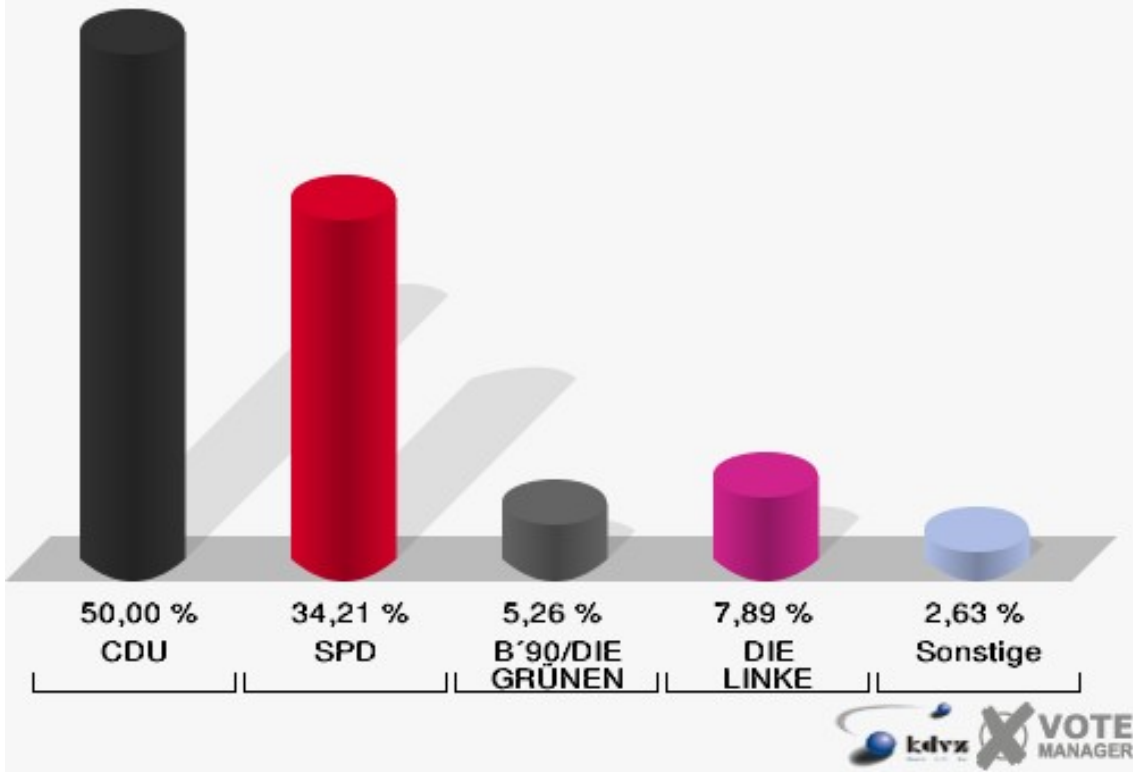

Stadt Bad Laasphe

Europawahl 13.06.2004

051

Stadt Bad Laasphe

Europawahl 13.06.2004

Wahlbeteiligung 051

061

	Anzahl	Prozent
Wahlberechtigte	69	
Wähler/innen	24	34,78 %
ungültige Stimmen	1	4,17 %
gültige Stimmen	23	95,83 %
CDU	8	34,78 %
SPD	9	39,13 %
B'90/DIE GRÜNEN	4	17,39 %
FDP	0	0,00 %
DIE LINKE	0	0,00 %
REP	0	0,00 %
Tierschutzpartei	1	4,35 %
DIE GRAUEN	0	0,00 %
DIE FRAUEN	0	0,00 %
NPD	0	0,00 %
ÖDP	0	0,00 %
PBC	0	0,00 %
CM	0	0,00 %
ZENTRUM	0	0,00 %
BÜSO	0	0,00 %
Deutschland	0	0,00 %
Unabhängige Kandid.	1	4,35 %
AUFBRUCH	0	0,00 %
DKP	0	0,00 %
DP	0	0,00 %
FAMILIE	0	0,00 %
PSG	0	0,00 %

Stadt Bad Laasphe
Europawahl 13.06.2004
061

Stadt Bad Laasphe
Europawahl 13.06.2004
Wahlbeteiligung 061

071

	Anzahl	Prozent
Wahlberechtigte	92	
Wähler/innen	38	41,30 %
ungültige Stimmen	0	0,00 %
gültige Stimmen	38	100,00 %
CDU	19	50,00 %
SPD	13	34,21 %
B'90/DIE GRÜNEN	2	5,26 %
FDP	1	2,63 %
DIE LINKE	3	7,89 %
REP	0	0,00 %
Tierschutzpartei	0	0,00 %
DIE GRAUEN	0	0,00 %
DIE FRAUEN	0	0,00 %
NPD	0	0,00 %
ÖDP	0	0,00 %
PBC	0	0,00 %
CM	0	0,00 %
ZENTRUM	0	0,00 %
BÜSO	0	0,00 %
Deutschland	0	0,00 %
Unabhängige Kandid.	0	0,00 %
AUFBRUCH	0	0,00 %
DKP	0	0,00 %
DP	0	0,00 %
FAMILIE	0	0,00 %
PSG	0	0,00 %

Stadt Bad Laasphe
Europawahl 13.06.2004
071

Stadt Bad Laasphe
Europawahl 13.06.2004
Wahlbeteiligung 071

081

	Anzahl	Prozent
Wahlberechtigte	249	
Wähler/innen	87	34,94 %
ungültige Stimmen	0	0,00 %
gültige Stimmen	87	100,00 %
CDU	49	56,32 %
SPD	22	25,29 %
B'90/DIE GRÜNEN	3	3,45 %
FDP	3	3,45 %
DIE LINKE	1	1,15 %
REP	4	4,60 %
Tierschutzpartei	0	0,00 %
DIE GRAUEN	2	2,30 %
DIE FRAUEN	0	0,00 %
NPD	0	0,00 %
ÖDP	0	0,00 %
PBC	0	0,00 %
CM	0	0,00 %
ZENTRUM	0	0,00 %
BÜSO	0	0,00 %
Deutschland	0	0,00 %
Unabhängige Kandid.	0	0,00 %
AUFBRUCH	2	2,30 %
DKP	0	0,00 %
DP	0	0,00 %
FAMILIE	1	1,15 %
PSG	0	0,00 %