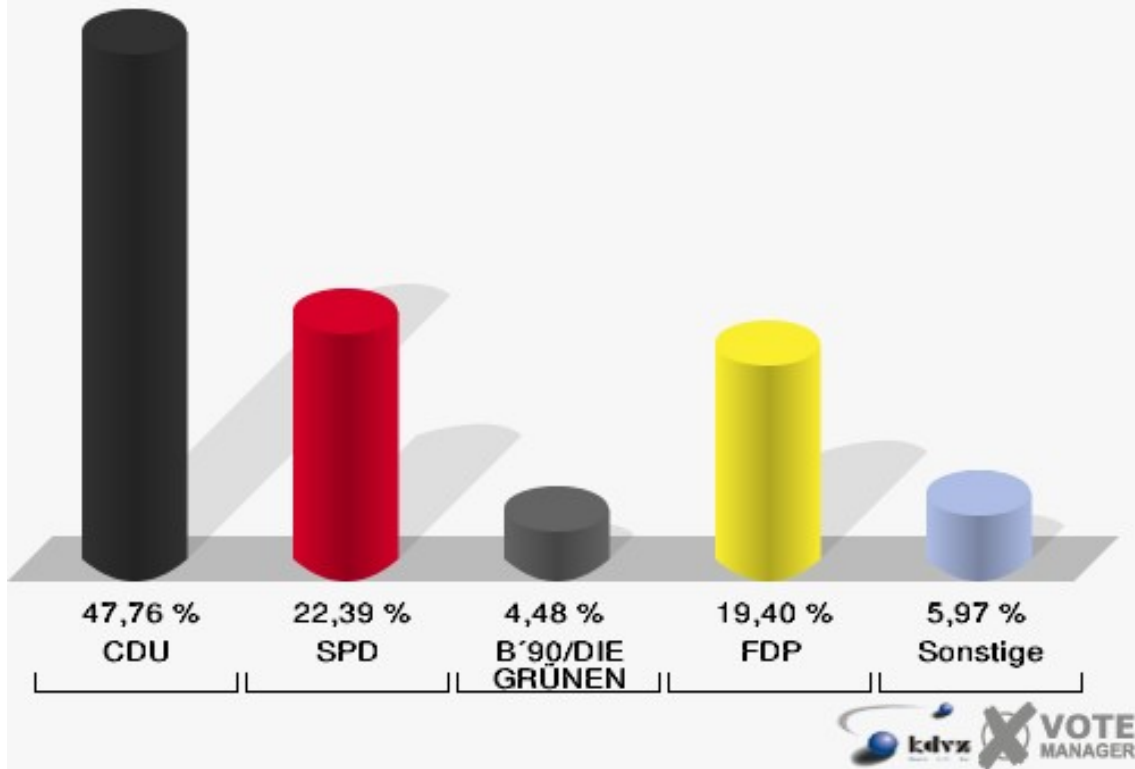

Stadt Bad Laasphe

Europawahl 13.06.2004

131