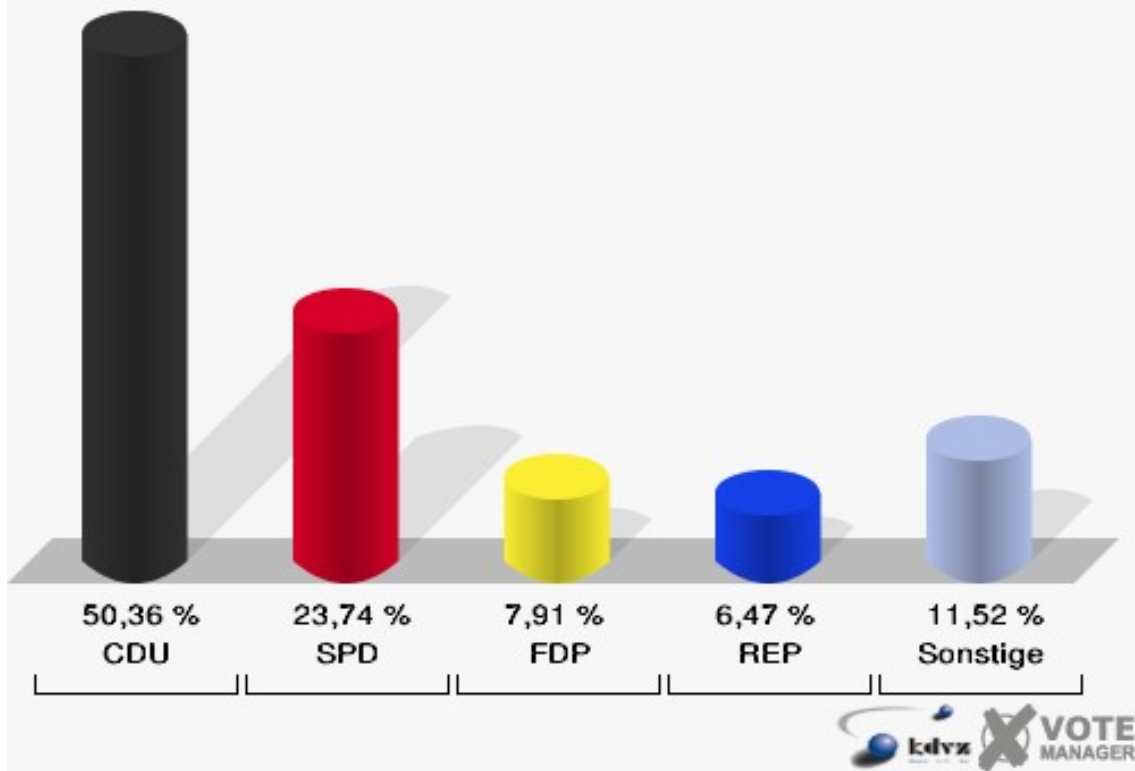

Stadt Bad Laasphe

Europawahl 13.06.2004

081

Stadt Bad Laasphe

Europawahl 13.06.2004

Wahlbeteiligung 081

091

	Anzahl	Prozent
Wahlberechtigte	1.168	
Wähler/innen	357	30,57 %
ungültige Stimmen	6	1,68 %
gültige Stimmen	351	98,32 %
CDU	205	58,40 %
SPD	93	26,50 %
B'90/DIE GRÜNEN	10	2,85 %
FDP	14	3,99 %
DIE LINKE	3	0,85 %
REP	6	1,71 %
Tierschutzpartei	2	0,57 %
DIE GRAUEN	4	1,14 %
DIE FRAUEN	0	0,00 %
NPD	0	0,00 %
ÖDP	2	0,57 %
PBC	1	0,28 %
CM	2	0,57 %
ZENTRUM	0	0,00 %
BÜSO	0	0,00 %
Deutschland	0	0,00 %
Unabhängige Kandid.	0	0,00 %
AUFBRUCH	0	0,00 %
DKP	1	0,28 %
DP	5	1,42 %
FAMILIE	3	0,85 %
PSG	0	0,00 %

Stadt Bad Laasphe

Europawahl 13.06.2004

091

Stadt Bad Laasphe

Europawahl 13.06.2004

Wahlbeteiligung 091

	Anzahl	Prozent
Wahlberechtigte	451	
Wähler/innen	139	30,82 %
ungültige Stimmen	0	0,00 %
gültige Stimmen	139	100,00 %
CDU	70	50,36 %
SPD	33	23,74 %
B'90/DIE GRÜNEN	7	5,04 %
FDP	11	7,91 %
DIE LINKE	0	0,00 %
REP	9	6,47 %
Tierschutzpartei	3	2,16 %
DIE GRAUEN	2	1,44 %
DIE FRAUEN	0	0,00 %
NPD	1	0,72 %
ÖDP	0	0,00 %
PBC	0	0,00 %
CM	2	1,44 %
ZENTRUM	0	0,00 %
BÜSO	0	0,00 %
Deutschland	1	0,72 %
Unabhängige Kandid.	0	0,00 %
AUFBRUCH	0	0,00 %
DKP	0	0,00 %
DP	0	0,00 %
FAMILIE	0	0,00 %
PSG	0	0,00 %

Stadt Bad Laasphe
Europawahl 13.06.2004
101

Stadt Bad Laasphe
Europawahl 13.06.2004
Wahlbeteiligung 101

	Anzahl	Prozent
Wahlberechtigte	567	
Wähler/innen	151	26,63 %
ungültige Stimmen	3	1,99 %
gültige Stimmen	148	98,01 %
CDU	58	39,19 %
SPD	47	31,76 %
B'90/DIE GRÜNEN	9	6,08 %
FDP	5	3,38 %
DIE LINKE	5	3,38 %
REP	4	2,70 %
Tierschutzpartei	2	1,35 %
DIE GRAUEN	2	1,35 %
DIE FRAUEN	1	0,68 %
NPD	3	2,03 %
ÖDP	2	1,35 %
PBC	0	0,00 %
CM	1	0,68 %
ZENTRUM	1	0,68 %
BÜSO	0	0,00 %
Deutschland	5	3,38 %
Unabhängige Kandid.	0	0,00 %
AUFBRUCH	0	0,00 %
DKP	0	0,00 %
DP	1	0,68 %
FAMILIE	2	1,35 %
PSG	0	0,00 %