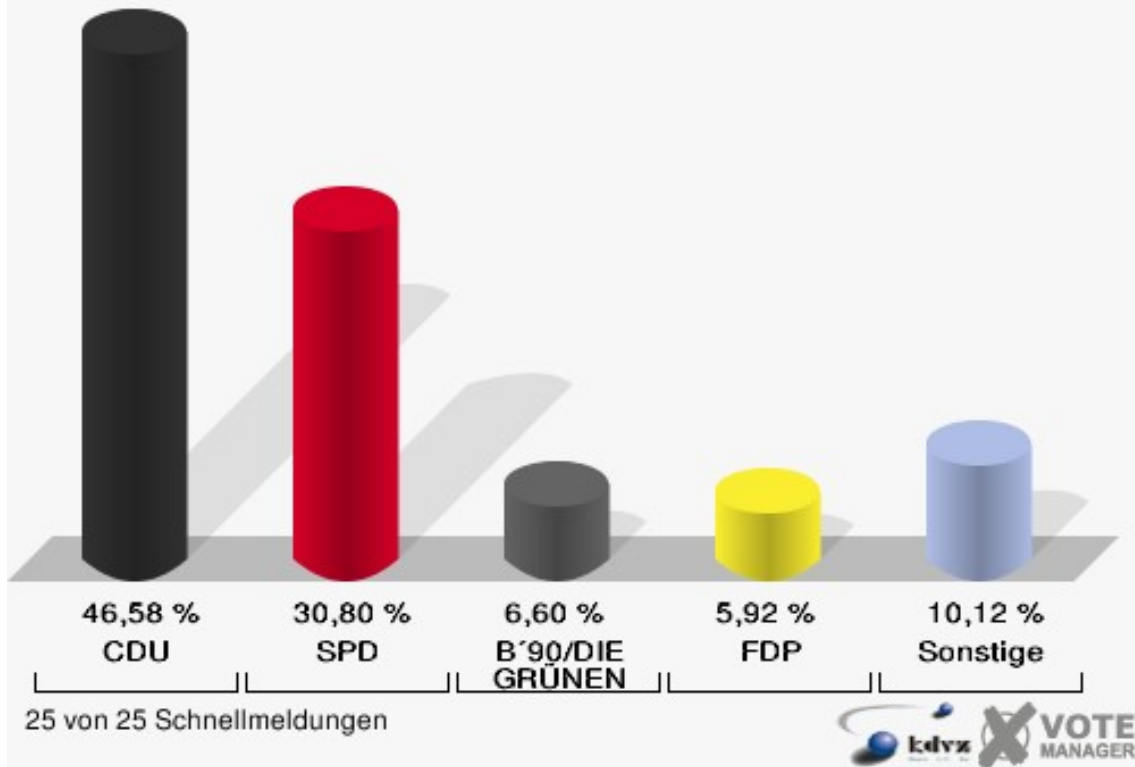

Wahlbuch
Europawahl
13.06.2004
Stadt Bad Laasphe
Herausgegeben am 06.09.2016

Inhaltsverzeichnis

Europawahl	1
Stadt Bad Laasphe	1
Wahlbezirke	3
011	3
021	5
031	7
041	9
051	11
061	13
071	15
081	17
091	19
101	21
111	23
121	25
131	27
141	29
151	31
161	33
171	35
181	37
191	39
201	41
211	43
221	45
231	47
Bad Laasphe 1 329	49
Bad Laasphe 2 339	51
Übersicht Wahlbezirke	53

Europawahl

Stadt Bad Laasphe

	Anzahl	Prozent
Wahlberechtigte	11.767	
Wähler/innen	4.068	34,57 %
ungültige Stimmen	68	1,67 %
gültige Stimmen	4.000	98,33 %
CDU	1.863	46,58 %
SPD	1.232	30,80 %
B´90/DIE GRÜNEN	264	6,60 %
FDP	237	5,92 %
DIE LINKE	49	1,23 %
REP	79	1,98 %
Tierschutzpartei	43	1,07 %
DIE GRAUEN	52	1,30 %
DIE FRAUEN	14	0,35 %
NPD	24	0,60 %
ÖDP	16	0,40 %
PBC	11	0,28 %
CM	12	0,30 %
ZENTRUM	5	0,12 %
BÜSO	4	0,10 %
Deutschland	33	0,82 %
Unabhängige Kandid.	5	0,12 %
AUFBRUCH	3	0,07 %
DKP	5	0,12 %
DP	18	0,45 %
FAMILIE	29	0,72 %
PSG	2	0,05 %

Stadt Bad Laasphe

Europawahl 13.06.2004

Gesamtergebnis

Stadt Bad Laasphe

Europawahl 13.06.2004

Wahlbeteiligung Gesamtergebnis

Wahlbezirke

011

	Anzahl	Prozent
Wahlberechtigte	379	
Wähler/innen	164	43,27 %
ungültige Stimmen	1	0,61 %
gültige Stimmen	163	99,39 %
CDU	51	31,29 %
SPD	86	52,76 %
B'90/DIE GRÜNEN	8	4,91 %
FDP	10	6,13 %
DIE LINKE	1	0,61 %
REP	1	0,61 %
Tierschutzpartei	0	0,00 %
DIE GRAUEN	1	0,61 %
DIE FRAUEN	0	0,00 %
NPD	1	0,61 %
ÖDP	2	1,23 %
PBC	0	0,00 %
CM	0	0,00 %
ZENTRUM	1	0,61 %
BÜSO	0	0,00 %
Deutschland	0	0,00 %
Unabhängige Kandid.	0	0,00 %
AUFBRUCH	0	0,00 %
DKP	0	0,00 %
DP	1	0,61 %
FAMILIE	0	0,00 %
PSG	0	0,00 %