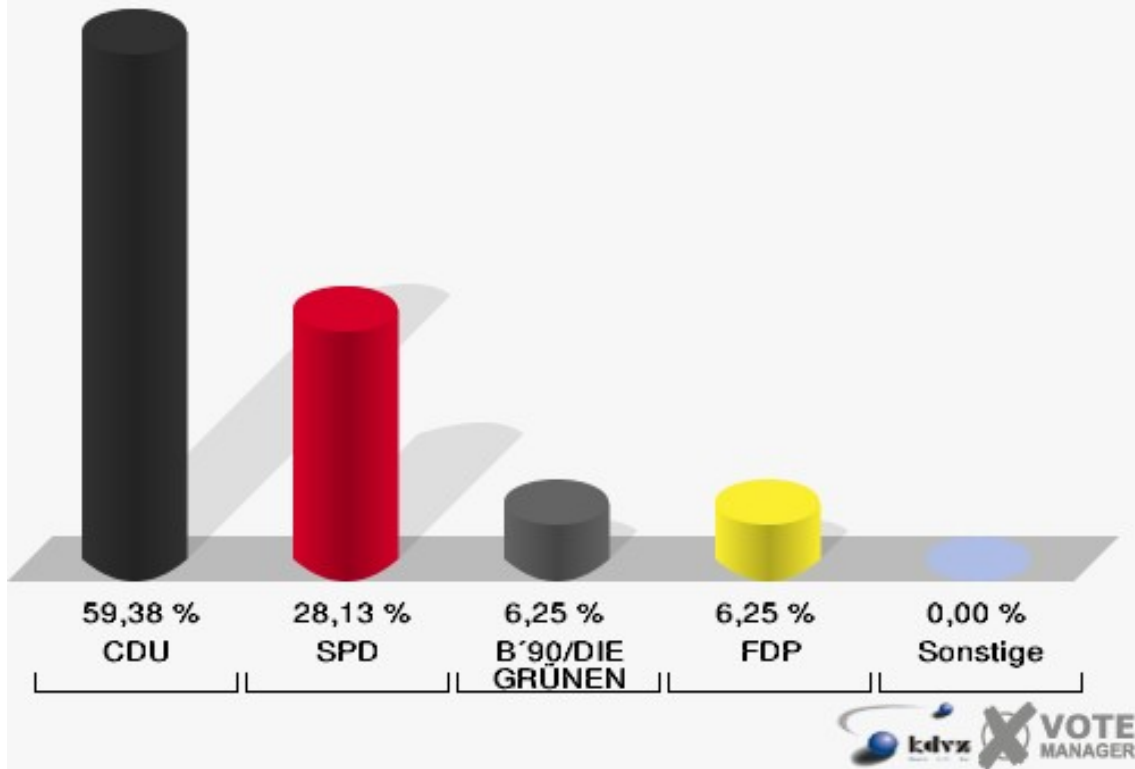

Stadt Bad Laasphe

Europawahl 13.06.2004

181