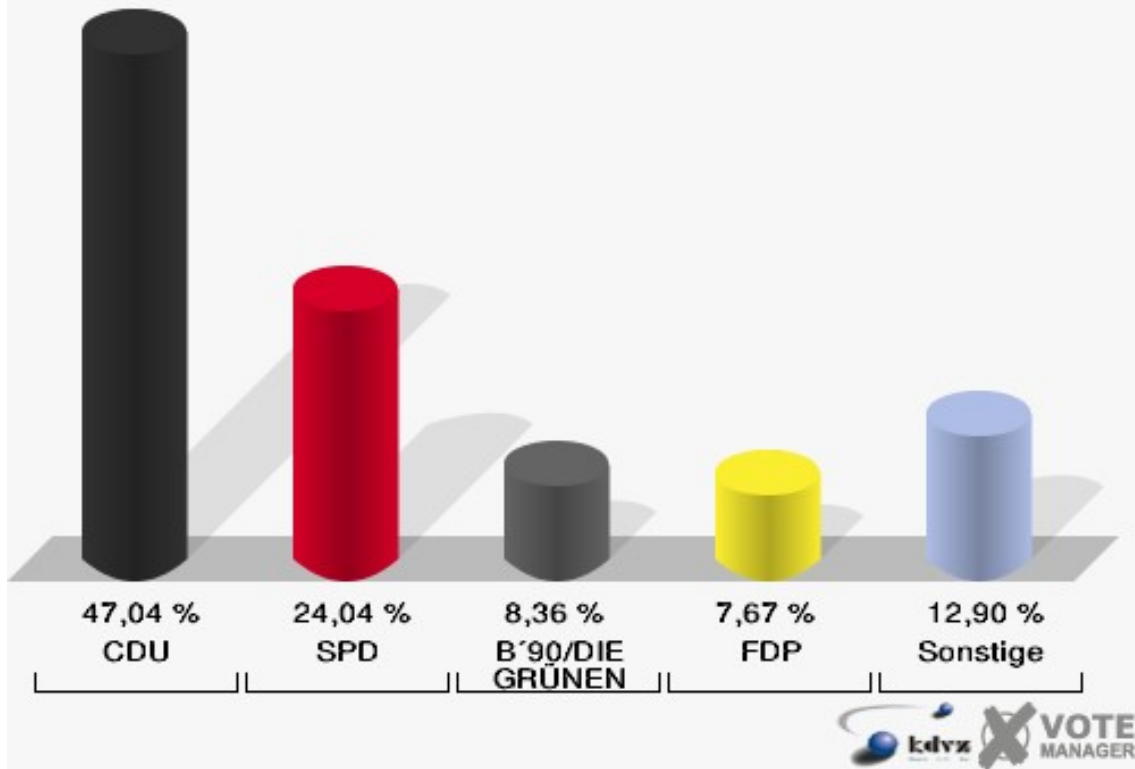

Stadt Bad Laasphe
Europawahl 13.06.2004
031

Stadt Bad Laasphe
Europawahl 13.06.2004
Wahlbeteiligung 031

041

	Anzahl	Prozent
Wahlberechtigte	1.416	
Wähler/innen	382	26,98 %
ungültige Stimmen	7	1,83 %
gültige Stimmen	375	98,17 %
CDU	186	49,60 %
SPD	104	27,73 %
B'90/DIE GRÜNEN	22	5,87 %
FDP	24	6,40 %
DIE LINKE	7	1,87 %
REP	11	2,93 %
Tierschutzpartei	5	1,33 %
DIE GRAUEN	2	0,53 %
DIE FRAUEN	3	0,80 %
NPD	0	0,00 %
ÖDP	1	0,27 %
PBC	3	0,80 %
CM	1	0,27 %
ZENTRUM	0	0,00 %
BÜSO	1	0,27 %
Deutschland	4	1,07 %
Unabhängige Kandid.	0	0,00 %
AUFBRUCH	0	0,00 %
DKP	0	0,00 %
DP	0	0,00 %
FAMILIE	1	0,27 %
PSG	0	0,00 %

Stadt Bad Laasphe

Europawahl 13.06.2004

041

Stadt Bad Laasphe

Europawahl 13.06.2004

Wahlbeteiligung 041

051

	Anzahl	Prozent
Wahlberechtigte	1.128	
Wähler/innen	289	25,62 %
ungültige Stimmen	2	0,69 %
gültige Stimmen	287	99,31 %
CDU	135	47,04 %
SPD	69	24,04 %
B'90/DIE GRÜNEN	24	8,36 %
FDP	22	7,67 %
DIE LINKE	1	0,35 %
REP	10	3,48 %
Tierschutzpartei	5	1,74 %
DIE GRAUEN	8	2,79 %
DIE FRAUEN	4	1,39 %
NPD	0	0,00 %
ÖDP	0	0,00 %
PBC	0	0,00 %
CM	0	0,00 %
ZENTRUM	1	0,35 %
BÜSO	0	0,00 %
Deutschland	1	0,35 %
Unabhängige Kandid.	2	0,70 %
AUFBRUCH	0	0,00 %
DKP	0	0,00 %
DP	2	0,70 %
FAMILIE	3	1,05 %
PSG	0	0,00 %

Stadt Bad Laasphe

Europawahl 13.06.2004

051

Stadt Bad Laasphe

Europawahl 13.06.2004

Wahlbeteiligung 051

061

	Anzahl	Prozent
Wahlberechtigte	69	
Wähler/innen	24	34,78 %
ungültige Stimmen	1	4,17 %
gültige Stimmen	23	95,83 %
CDU	8	34,78 %
SPD	9	39,13 %
B'90/DIE GRÜNEN	4	17,39 %
FDP	0	0,00 %
DIE LINKE	0	0,00 %
REP	0	0,00 %
Tierschutzpartei	1	4,35 %
DIE GRAUEN	0	0,00 %
DIE FRAUEN	0	0,00 %
NPD	0	0,00 %
ÖDP	0	0,00 %
PBC	0	0,00 %
CM	0	0,00 %
ZENTRUM	0	0,00 %
BÜSO	0	0,00 %
Deutschland	0	0,00 %
Unabhängige Kandid.	1	4,35 %
AUFBRUCH	0	0,00 %
DKP	0	0,00 %
DP	0	0,00 %
FAMILIE	0	0,00 %
PSG	0	0,00 %