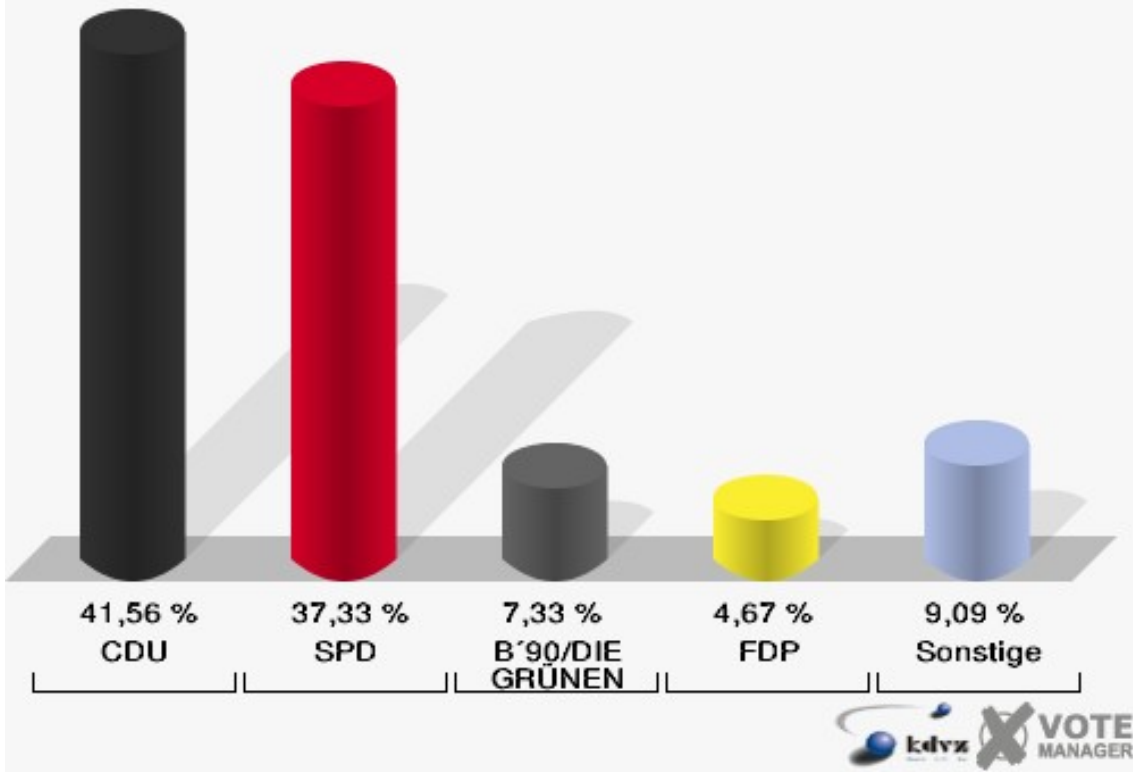

Stadt Bad Laasphe
Europawahl 13.06.2004
011

Stadt Bad Laasphe
Europawahl 13.06.2004
Wahlbeteiligung 011

021

	Anzahl	Prozent
Wahlberechtigte	770	
Wähler/innen	244	31,69 %
ungültige Stimmen	5	2,05 %
gültige Stimmen	239	97,95 %
CDU	106	44,35 %
SPD	92	38,49 %
B'90/DIE GRÜNEN	11	4,60 %
FDP	12	5,02 %
DIE LINKE	3	1,26 %
REP	2	0,84 %
Tierschutzpartei	0	0,00 %
DIE GRAUEN	3	1,26 %
DIE FRAUEN	2	0,84 %
NPD	3	1,26 %
ÖDP	2	0,84 %
PBC	0	0,00 %
CM	1	0,42 %
ZENTRUM	0	0,00 %
BÜSO	0	0,00 %
Deutschland	0	0,00 %
Unabhängige Kandid.	0	0,00 %
AUFBRUCH	0	0,00 %
DKP	0	0,00 %
DP	0	0,00 %
FAMILIE	2	0,84 %
PSG	0	0,00 %

Stadt Bad Laasphe
Europawahl 13.06.2004
021

Stadt Bad Laasphe
Europawahl 13.06.2004
Wahlbeteiligung 021

031

	Anzahl	Prozent
Wahlberechtigte	1.668	
Wähler/innen	461	27,64 %
ungültige Stimmen	11	2,39 %
gültige Stimmen	450	97,61 %
CDU	187	41,56 %
SPD	168	37,33 %
B'90/DIE GRÜNEN	33	7,33 %
FDP	21	4,67 %
DIE LINKE	5	1,11 %
REP	6	1,33 %
Tierschutzpartei	3	0,67 %
DIE GRAUEN	6	1,33 %
DIE FRAUEN	0	0,00 %
NPD	5	1,11 %
ÖDP	0	0,00 %
PBC	2	0,44 %
CM	1	0,22 %
ZENTRUM	2	0,44 %
BÜSO	2	0,44 %
Deutschland	3	0,67 %
Unabhängige Kandid.	1	0,22 %
AUFBRUCH	0	0,00 %
DKP	0	0,00 %
DP	0	0,00 %
FAMILIE	4	0,89 %
PSG	1	0,22 %

Stadt Bad Laasphe
Europawahl 13.06.2004
031

Stadt Bad Laasphe
Europawahl 13.06.2004
Wahlbeteiligung 031

041

	Anzahl	Prozent
Wahlberechtigte	1.416	
Wähler/innen	382	26,98 %
ungültige Stimmen	7	1,83 %
gültige Stimmen	375	98,17 %
CDU	186	49,60 %
SPD	104	27,73 %
B'90/DIE GRÜNEN	22	5,87 %
FDP	24	6,40 %
DIE LINKE	7	1,87 %
REP	11	2,93 %
Tierschutzpartei	5	1,33 %
DIE GRAUEN	2	0,53 %
DIE FRAUEN	3	0,80 %
NPD	0	0,00 %
ÖDP	1	0,27 %
PBC	3	0,80 %
CM	1	0,27 %
ZENTRUM	0	0,00 %
BÜSO	1	0,27 %
Deutschland	4	1,07 %
Unabhängige Kandid.	0	0,00 %
AUFBRUCH	0	0,00 %
DKP	0	0,00 %
DP	0	0,00 %
FAMILIE	1	0,27 %
PSG	0	0,00 %