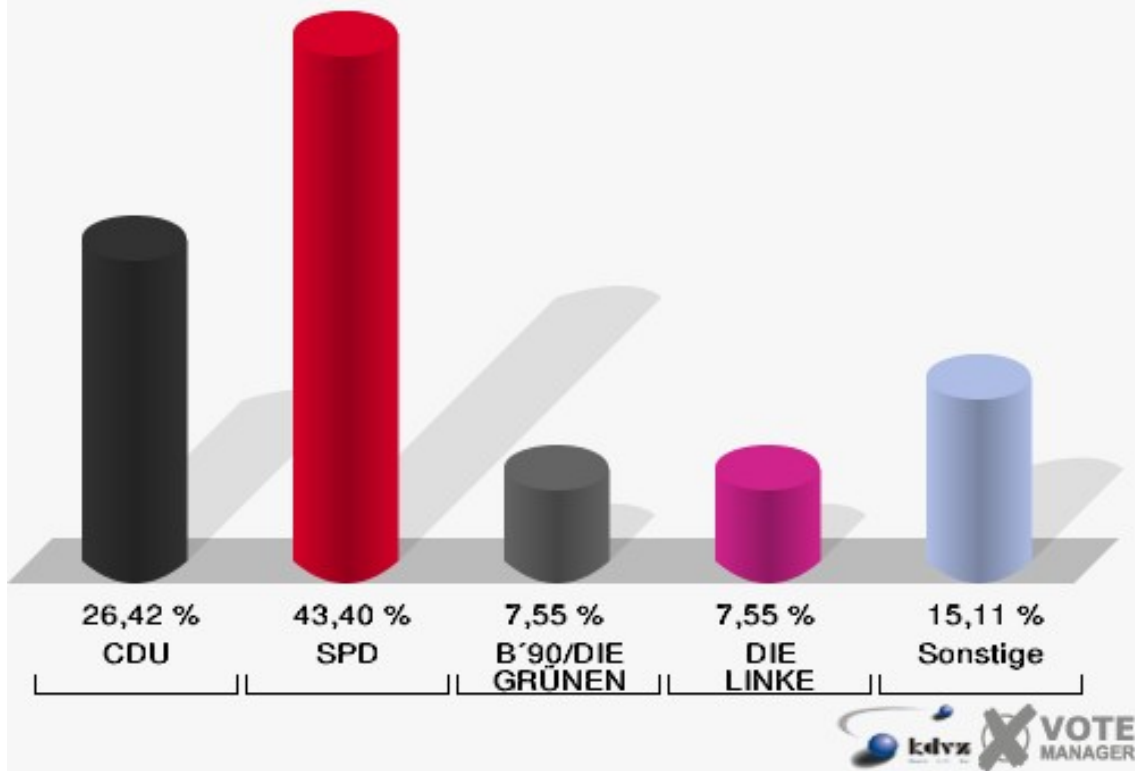

Stadt Bad Laasphe

Europawahl 13.06.2004

211