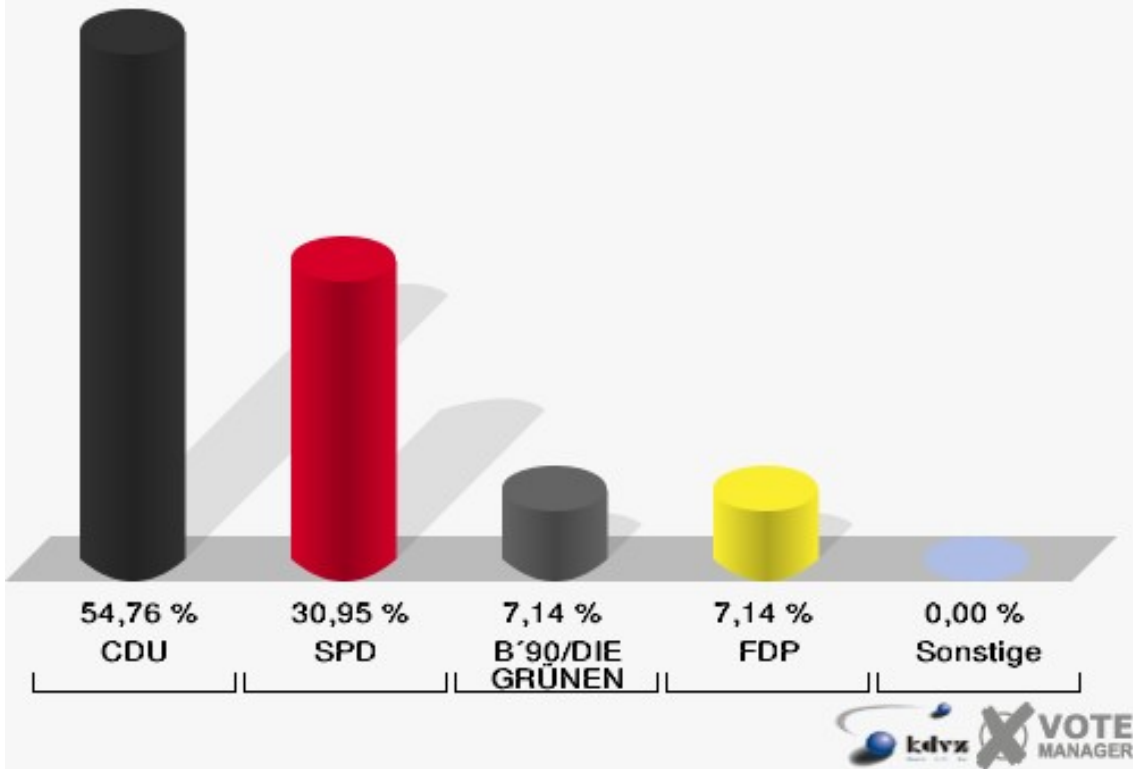

Stadt Bad Laasphe

Europawahl 13.06.2004

141