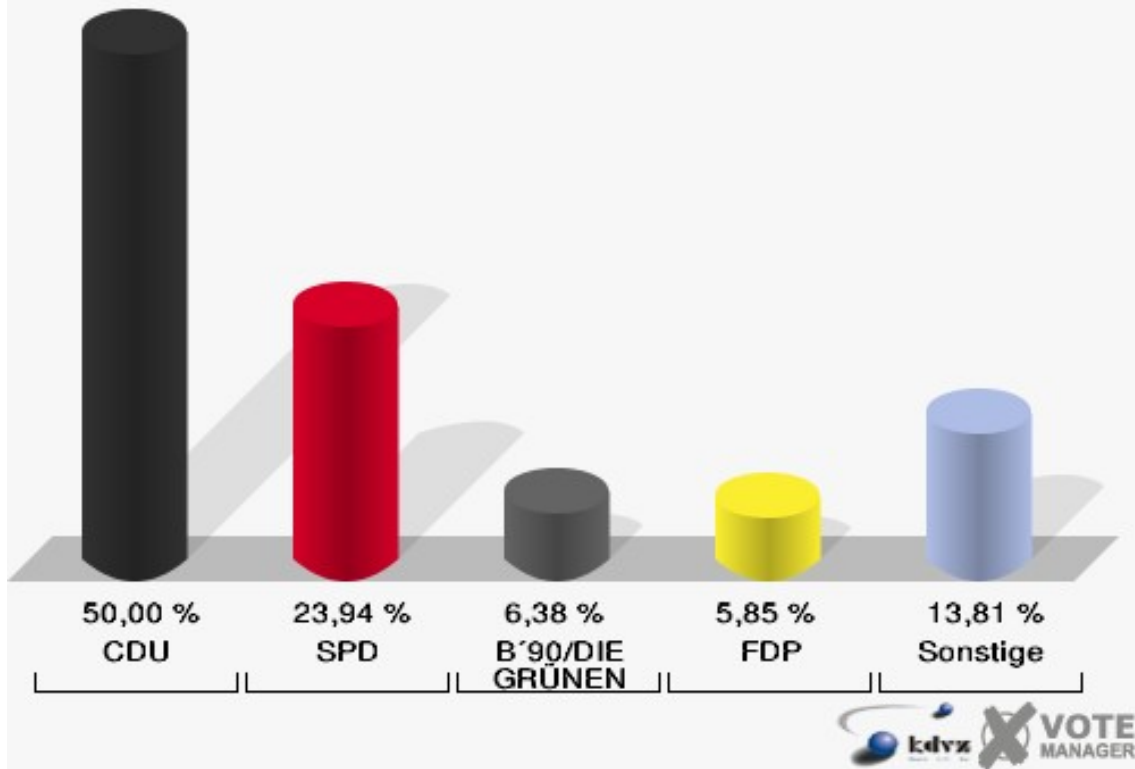

Stadt Bad Laasphe

Europawahl 13.06.2004

161