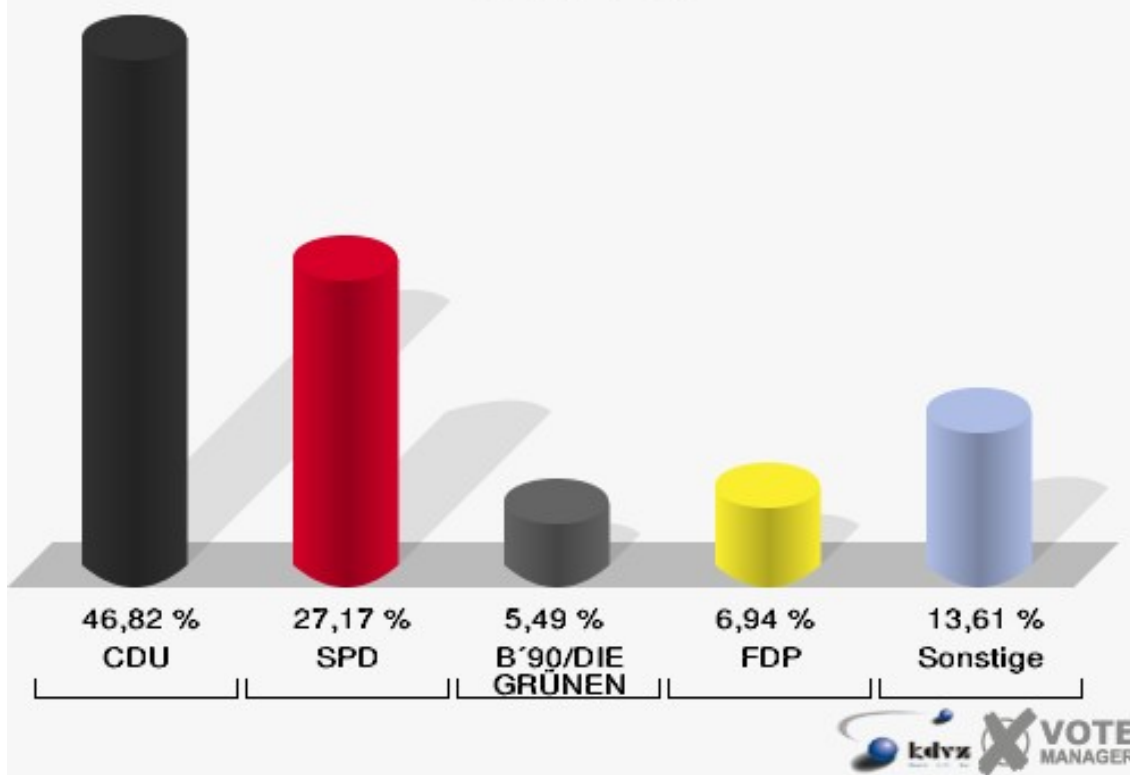

Stadt Bad Laasphe

Europawahl 13.06.2004

Bad Laasphe 2 339

Übersicht Wahlbezirke

Stadt Bad Laasphe Europawahl 13.06.2004 Zusammenstellung der Ergebnisse nach Wahlbezirken

Wahlbezirk	Wahlberechtigte	Wähler	gültig	CDU	SPD	B'90/DIE GRÜNEN	FDP	DIE LINKE	REP	Tierschutzpartei	DIE GRAUEN	DIE FRAUEN	NPD	ÖDP	PBC	CM	ZENTRUM	BÜSO
011	379	164	163	51	86	8	10	1	1	0	1	0	1	2	0	0	1	0
		43,27 %	99,39 %	31,29 %	52,76 %	4,91 %	6,13 %	0,61 %	0,61 %	0,00 %	0,61 %	0,00 %	0,61 %	1,23 %	0,00 %	0,00 %	0,61 %	0,00 %
021	770	244	239	106	92	11	12	3	2	0	3	2	3	2	0	1	0	0
		31,69 %	97,95 %	44,35 %	38,49 %	4,60 %	5,02 %	1,26 %	0,84 %	0,00 %	1,26 %	0,84 %	1,26 %	0,84 %	0,00 %	0,42 %	0,00 %	0,00 %
031	1.668	461	450	187	168	33	21	5	6	3	6	0	5	0	2	1	2	2
		27,64 %	97,61 %	41,56 %	37,33 %	7,33 %	4,67 %	1,11 %	1,33 %	0,67 %	1,33 %	0,00 %	1,11 %	0,00 %	0,44 %	0,22 %	0,44 %	0,44 %
041	1.416	382	375	186	104	22	24	7	11	5	2	3	0	1	3	1	0	1
		26,98 %	98,17 %	49,60 %	27,73 %	5,87 %	6,40 %	1,87 %	2,93 %	1,33 %	0,53 %	0,80 %	0,00 %	0,27 %	0,80 %	0,27 %	0,00 %	0,27 %
051	1.128	289	287	135	69	24	22	1	10	5	8	4	0	0	0	0	1	0
		25,62 %	99,31 %	47,04 %	24,04 %	8,36 %	7,67 %	0,35 %	3,48 %	1,74 %	2,79 %	1,39 %	0,00 %	0,00 %	0,00 %	0,00 %	0,35 %	0,00 %
061	69	24	23	8	9	4	0	0	0	1	0	0	0	0	0	0	0	0
		34,78 %	95,83 %	34,78 %	39,13 %	17,39 %	0,00 %	0,00 %	0,00 %	4,35 %	0,00 %	0,00 %	0,00 %	0,00 %	0,00 %	0,00 %	0,00 %	0,00 %
071	92	38	38	19	13	2	1	3	0	0	0	0	0	0	0	0	0	0
		41,30 %	100,00 %	50,00 %	34,21 %	5,26 %	2,63 %	7,89 %	0,00 %	0,00 %	0,00 %	0,00 %	0,00 %	0,00 %	0,00 %	0,00 %	0,00 %	0,00 %
081	249	87	87	49	22	3	3	1	4	0	2	0	0	0	0	0	0	0
		34,94 %	100,00 %	56,32 %	25,29 %	3,45 %	3,45 %	1,15 %	4,60 %	0,00 %	2,30 %	0,00 %	0,00 %	0,00 %	0,00 %	0,00 %	0,00 %	0,00 %
091	1.168	357	351	205	93	10	14	3	6	2	4	0	0	2	1	2	0	0
		30,57 %	98,32 %	58,40 %	26,50 %	2,85 %	3,99 %	0,85 %	1,71 %	0,57 %	1,14 %	0,00 %	0,00 %	0,57 %	0,28 %	0,57 %	0,00 %	0,00 %
101	451	139	139	70	33	7	11	0	9	3	2	0	1	0	0	2	0	0
		30,82 %	100,00 %	50,36 %	23,74 %	5,04 %	7,91 %	0,00 %	6,47 %	2,16 %	1,44 %	0,00 %	0,72 %	0,00 %	0,00 %	1,44 %	0,00 %	0,00 %
111	567	151	148	58	47	9	5	5	4	2	2	1	3	2	0	1	1	0
		26,63 %	98,01 %	39,19 %	31,76 %	6,08 %	3,38 %	3,38 %	2,70 %	1,35 %	1,35 %	0,68 %	2,03 %	1,35 %	0,00 %	0,68 %	0,68 %	0,00 %
121	67	31	31	15	7	2	5	0	1	0	0	0	0	0	0	1	0	0
		46,27 %	100,00 %	48,39 %	22,58 %	6,45 %	16,13 %	0,00 %	3,23 %	0,00 %	0,00 %	0,00 %	0,00 %	0,00 %	0,00 %	3,23 %	0,00 %	0,00 %
131	215	67	67	32	15	3	13	0	0	1	0	0	0	3	0	0	0	0
		31,16 %	100,00 %	47,76 %	22,39 %	4,48 %	19,40 %	0,00 %	0,00 %	1,49 %	0,00 %	0,00 %	0,00 %	4,48 %	0,00 %	0,00 %	0,00 %	0,00 %
141	125	48	42	23	13	3	3	0	0	0	0	0	0	0	0	0	0	0
		38,40 %	87,50 %	54,76 %	30,95 %	7,14 %	7,14 %	0,00 %	0,00 %	0,00 %	0,00 %	0,00 %	0,00 %	0,00 %	0,00 %	0,00 %	0,00 %	0,00 %
151	916	234	234	84	80	37	18	1	1	1	1	0	1	0	1	2	0	1
		25,55 %	100,00 %	35,90 %	34,19 %	15,81 %	7,69 %	0,43 %	0,43 %	0,43 %	0,43 %	0,00 %	0,43 %	0,00 %	0,43 %	0,85 %	0,00 %	0,43 %
161	915	195	188	94	45	12	11	2	3	2	6	0	1	2	2	0	0	0
		21,31 %	96,41 %	50,00 %	23,94 %	6,38 %	5,85 %	1,06 %	1,60 %	1,06 %	3,19 %	0,00 %	0,53 %	1,06 %	1,06 %	0,00 %	0,00 %	0,00 %
171	284	73	73	46	11	2	2	2	4	0	2	0	1	0	0	0	0	0
		25,70 %	100,00 %	63,01 %	15,07 %	2,74 %	2,74 %	2,74 %	5,48 %	0,00 %	2,74 %	0,00 %	1,37 %	0,00 %	0,00 %	0,00 %	0,00 %	0,00 %
181	108	32	32	19	9	2	2	0	0	0	0	0	0	0	0	0	0