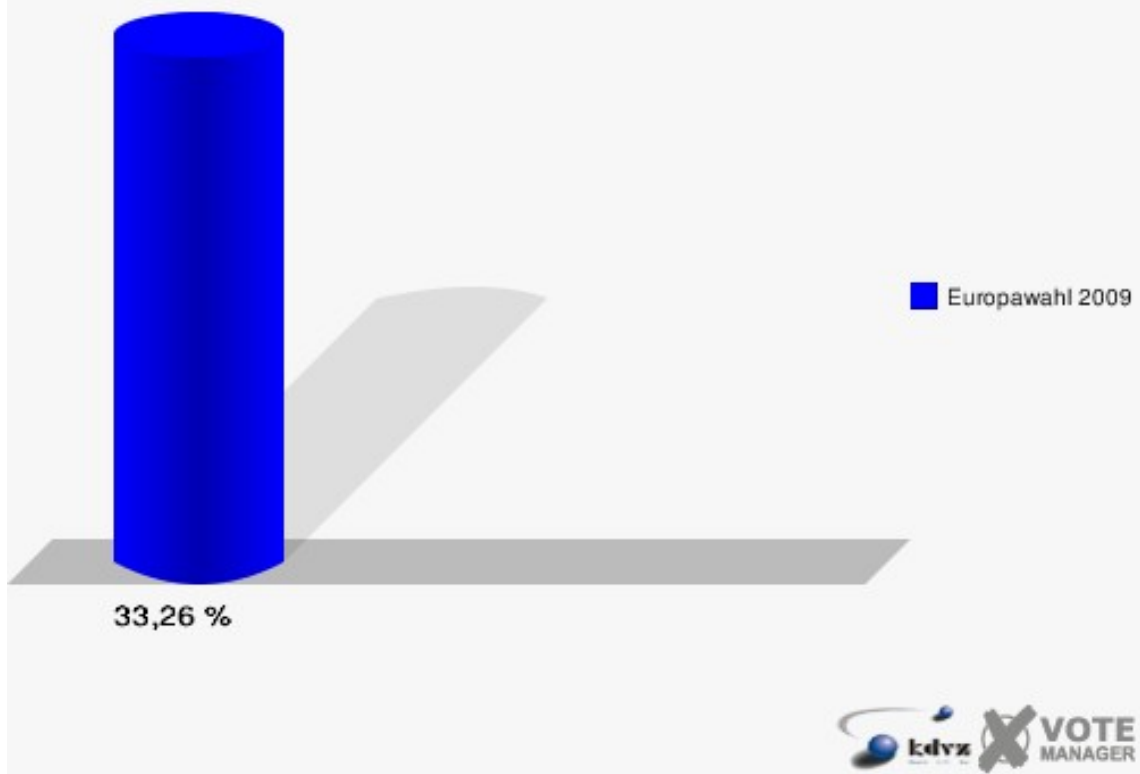

Gemeinde Niederzier
Europawahl 07.06.2009
Wahlbeteiligung 600 Niederzier