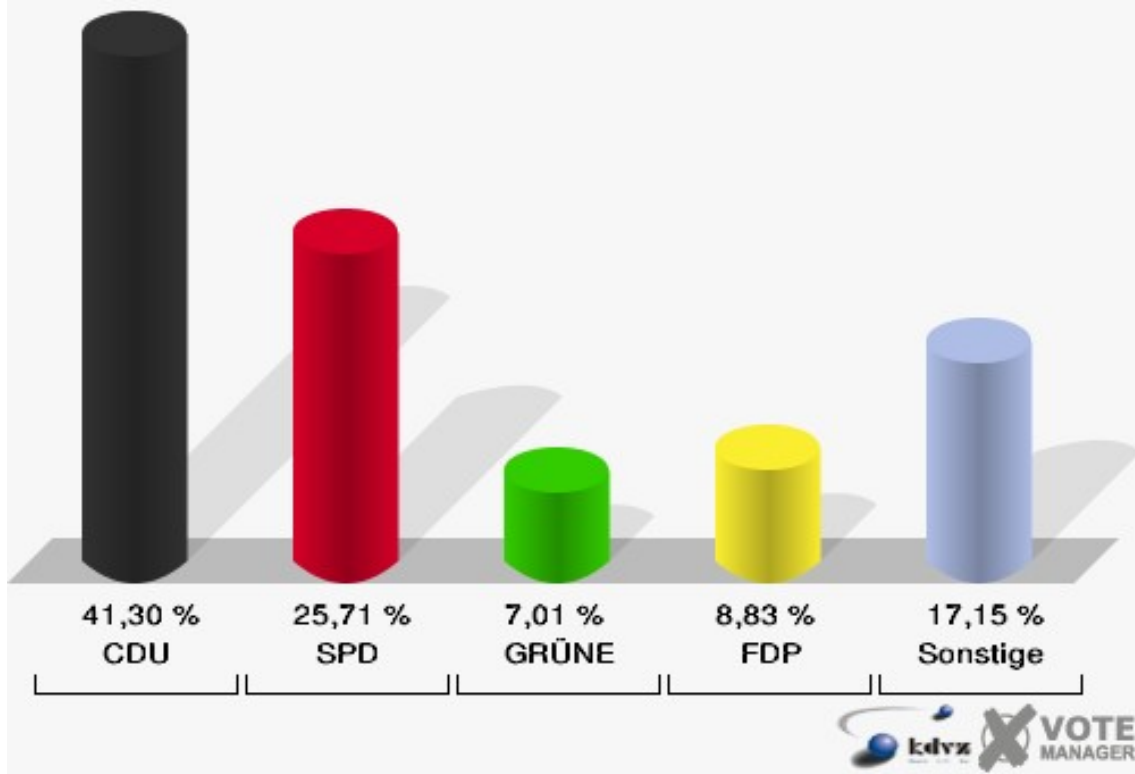

1 Briefwahl

	Anzahl	Prozent
Wähler/innen	387	
ungültige Stimmen	2	0,52 %
gültige Stimmen	385	99,48 %
CDU	159	41,30 %
SPD	99	25,71 %
GRÜNE	27	7,01 %
FDP	34	8,83 %
DIE LINKE	22	5,71 %
REP	1	0,26 %
Tierschutzpartei	7	1,82 %
FAMILIE	7	1,82 %
DIE FRAUEN	2	0,52 %
Volksabstimmung	1	0,26 %
PBC	3	0,78 %
ÖDP	0	0,00 %
CM	1	0,26 %
DKP	0	0,00 %
AUFBRUCH	1	0,26 %
PSG	0	0,00 %
BüSo	0	0,00 %
50 Plus	1	0,26 %
AUF	0	0,00 %
BP	0	0,00 %
DVU	2	0,52 %
DIE GRAUEN	3	0,78 %
DIE VIOLETTEN	0	0,00 %
EDE	0	0,00 %
FBI / Freie Wähler	2	0,52 %
FÜR VOLKSENTSCHEIDE (Wählergemeinschaft)	1	0,26 %
FREIE WÄHLER	1	0,26 %
Newropeans	0	0,00 %
PIRATEN	3	0,78 %
RRP	1	0,26 %
RENTNER	7	1,82 %

Gemeinde Niederzier

Europawahl 07.06.2009

1 Briefwahl