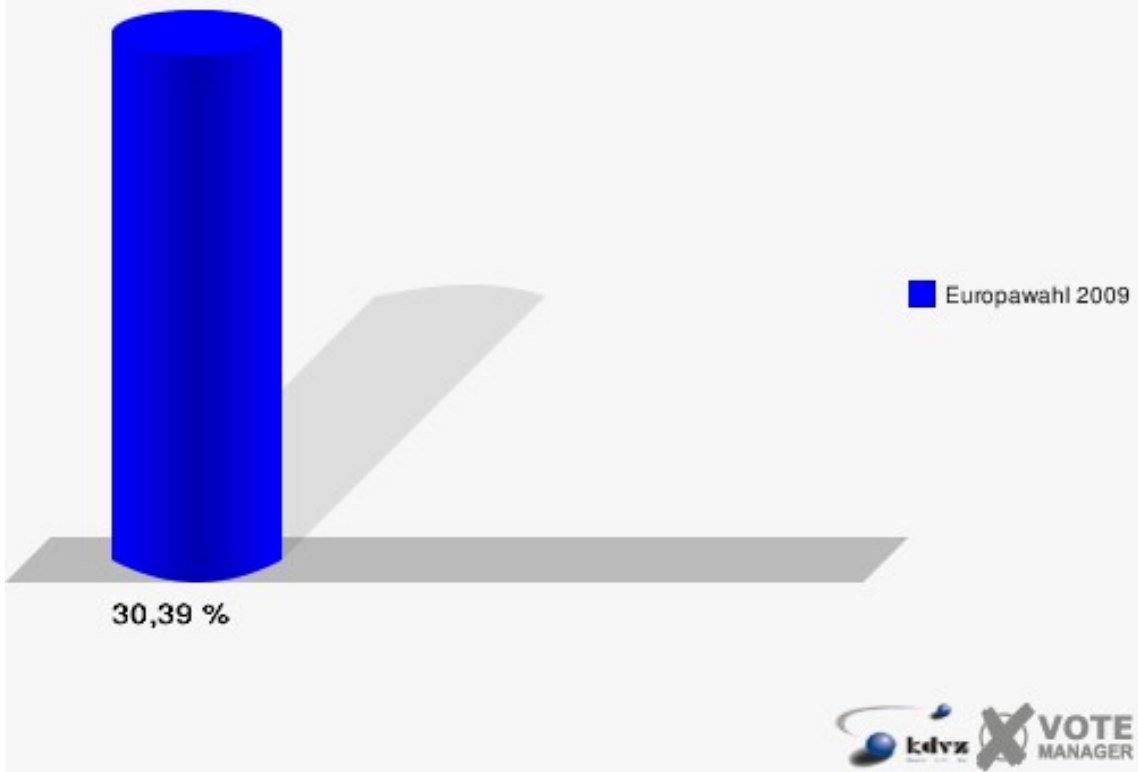

Gemeinde Niederzier
Europawahl 07.06.2009
Wahlbeteiligung 400 Oberzier