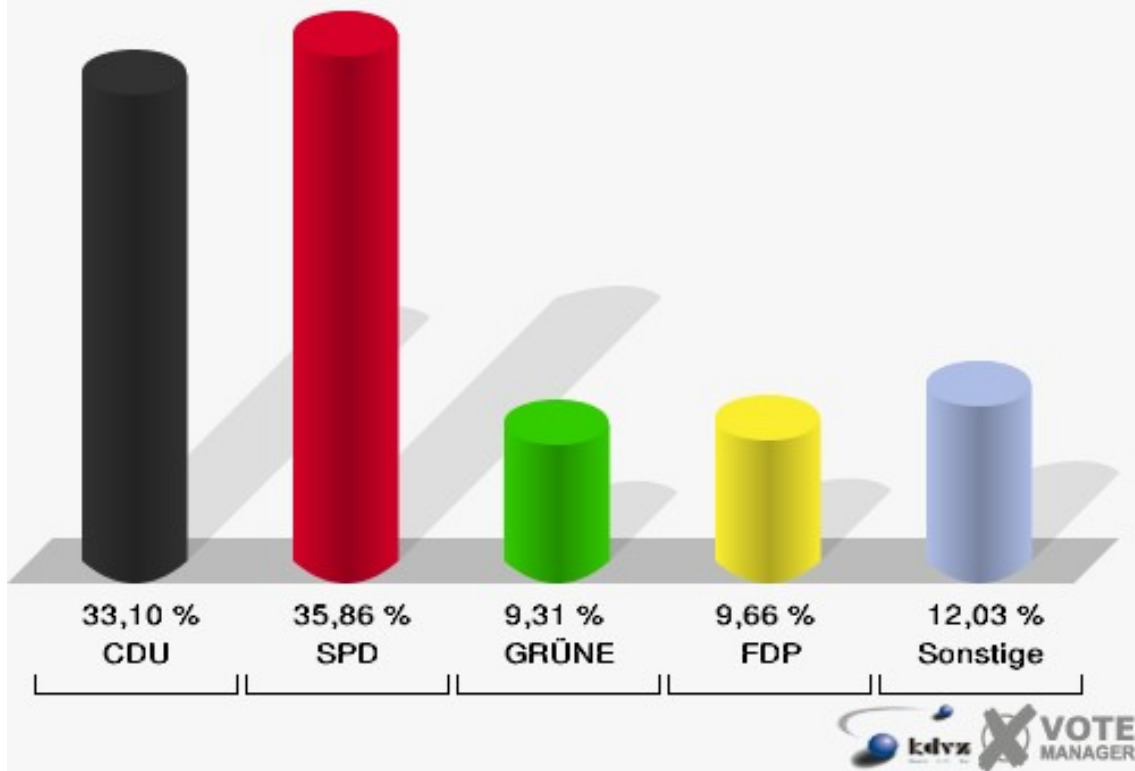

Gemeinde Niederzier
Europawahl 07.06.2009
600 Niederzier