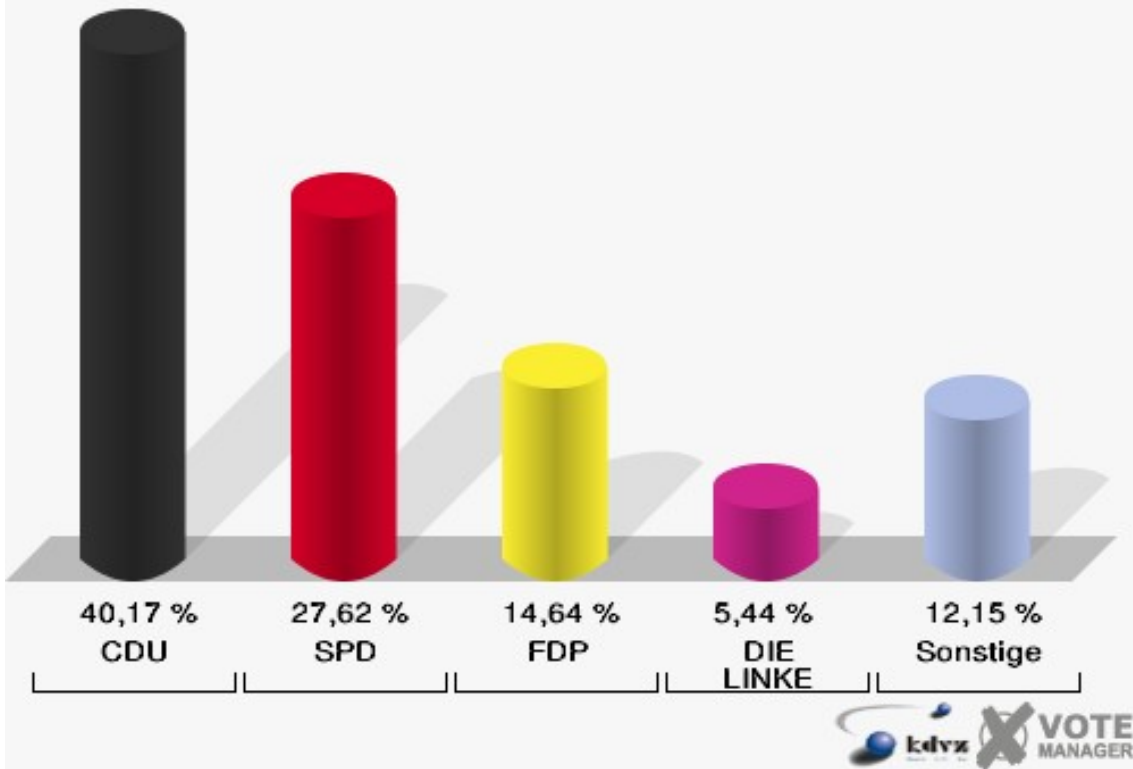

Gemeinde Niederzier
Europawahl 07.06.2009
400 Oberzier