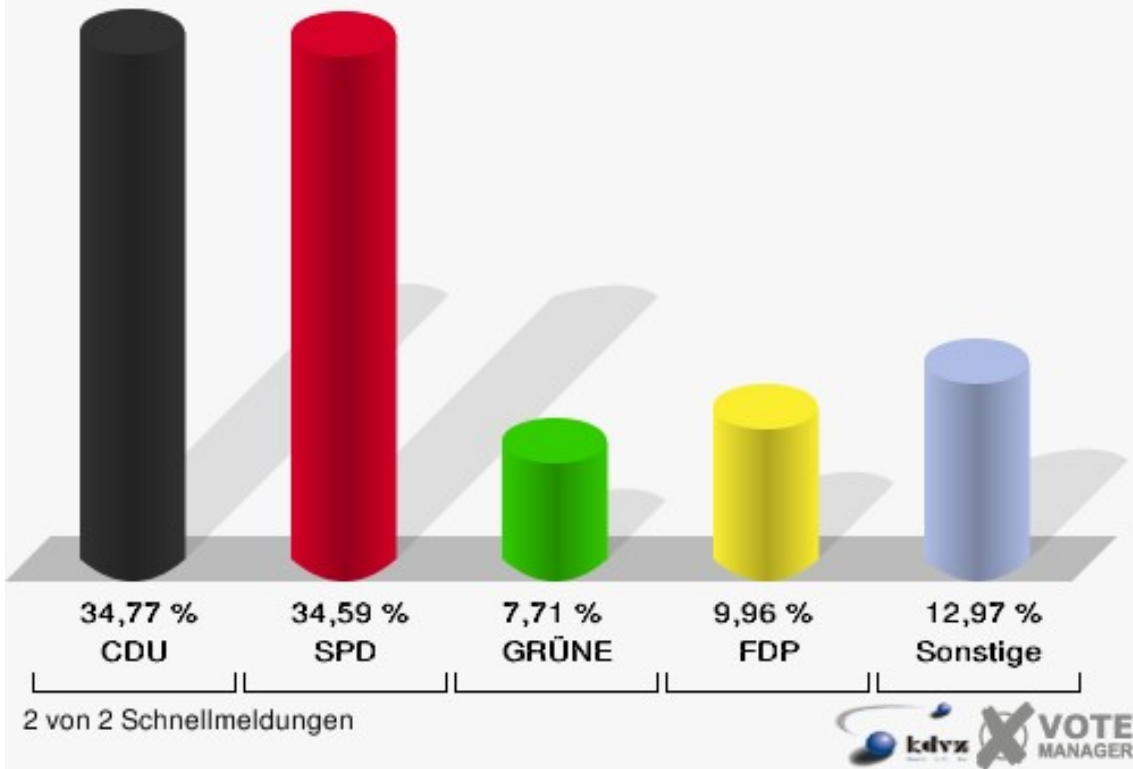

Gemeinde Niederzier
Europawahl 07.06.2009
Ellen