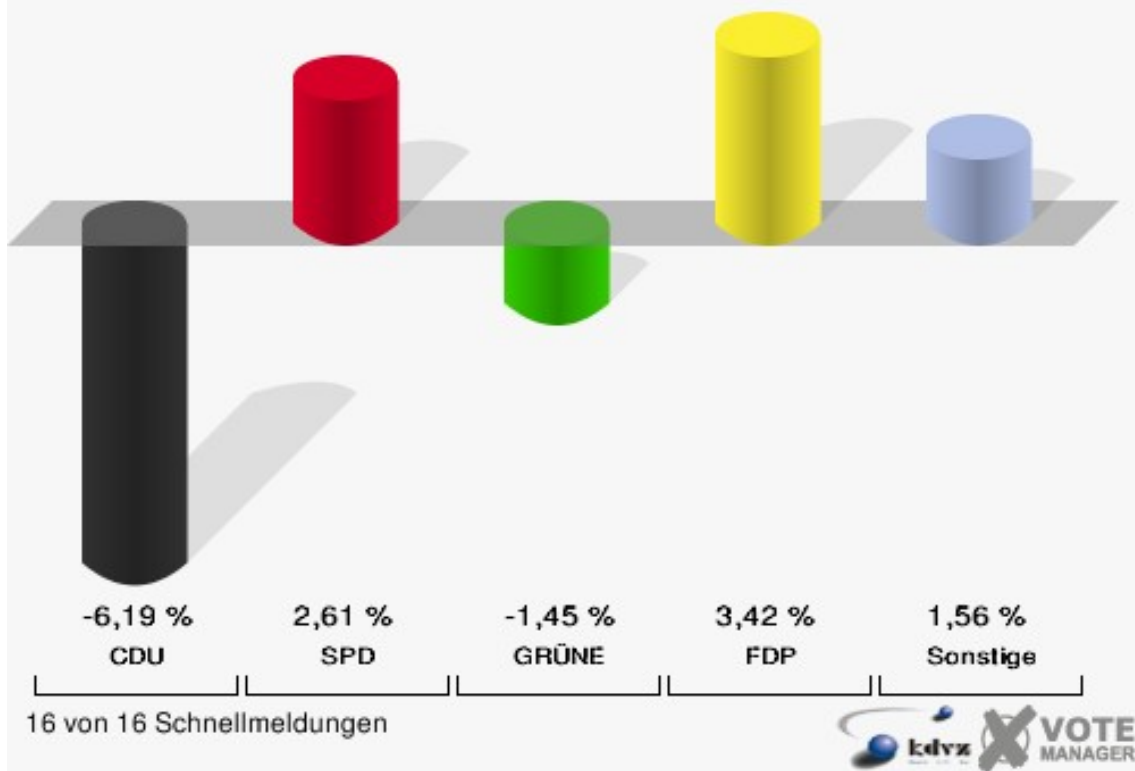

### Gemeinde Niederzier

Europawahl 2009 - Europawahl 2004  
Gewinne und Verluste Gesamtergebnis

Gemeinde Niederzier  
Europawahl 07.06.2009  
Gewinne und Verluste Gesamtergebnis

	Europawahl 07.06.2009	Europawahl 13.06.2004	
		Ergebnis	Gewinne und Verluste
Wahlberechtigte	10.934	10.482	+452
Wähler	4.514	4.642	-128
	41,28 %	44,29 %	-3,00 %
gültige Stimmen	4.449	4.529	-80
	98,56 %	97,57 %	+0,99 %
CDU	1.711	2.022	-311
	38,46 %	44,65 %	-6,19 %
SPD	1.509	1.418	+91
	33,92 %	31,31 %	+2,61 %
GRÜNE	291	362	-71
	6,54 %	7,99 %	-1,45 %
FDP	392	244	+148
	8,81 %	5,39 %	+3,42 %
DIE LINKE	201	52	+149
	4,52 %	1,15 %	+3,37 %
REP	43	58	-15
	0,97 %	1,28 %	-0,31 %
Tierschutzpartei	56	101	-45
	1,26 %	2,23 %	-0,97 %
FAMILIE	42	46	-4
	0,94 %	1,02 %	-0,08 %
DIE FRAUEN	14	20	-6
	0,31 %	0,44 %	-0,13 %
Volksabstimmung	9	0	+9
	0,20 %	0,00 %	+0,20 %
PBC	24	31	-7
	0,54 %	0,68 %	-0,14 %
ÖDP	2	7	-5
	0,04 %	0,15 %	-0,11 %
CM	10	13	-3
	0,22 %	0,29 %	-0,07 %
DKP	5	4	+1
	0,11 %	0,09 %	+0,02 %
AUFBRUCH	1	8	-7
	0,02 %	0,18 %	-0,16 %
PSG	2	3	-1