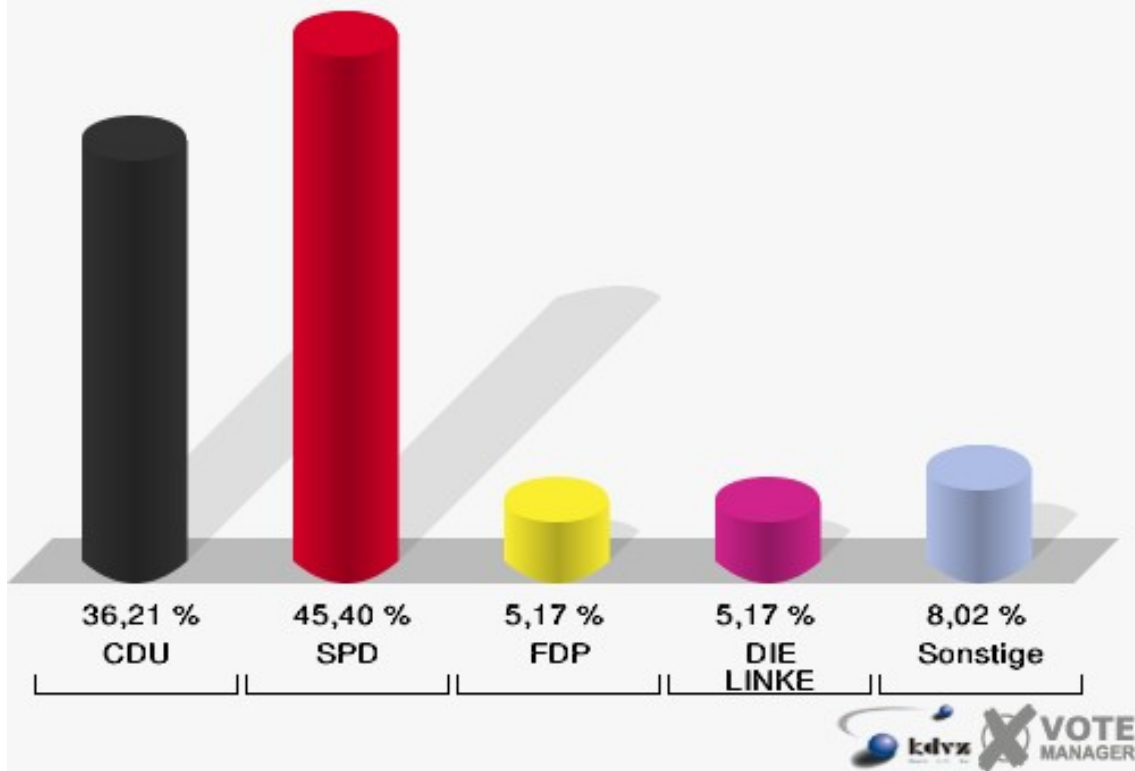

Gemeinde Niederzier

Europawahl 07.06.2009
1200 Huchem-Stammeln