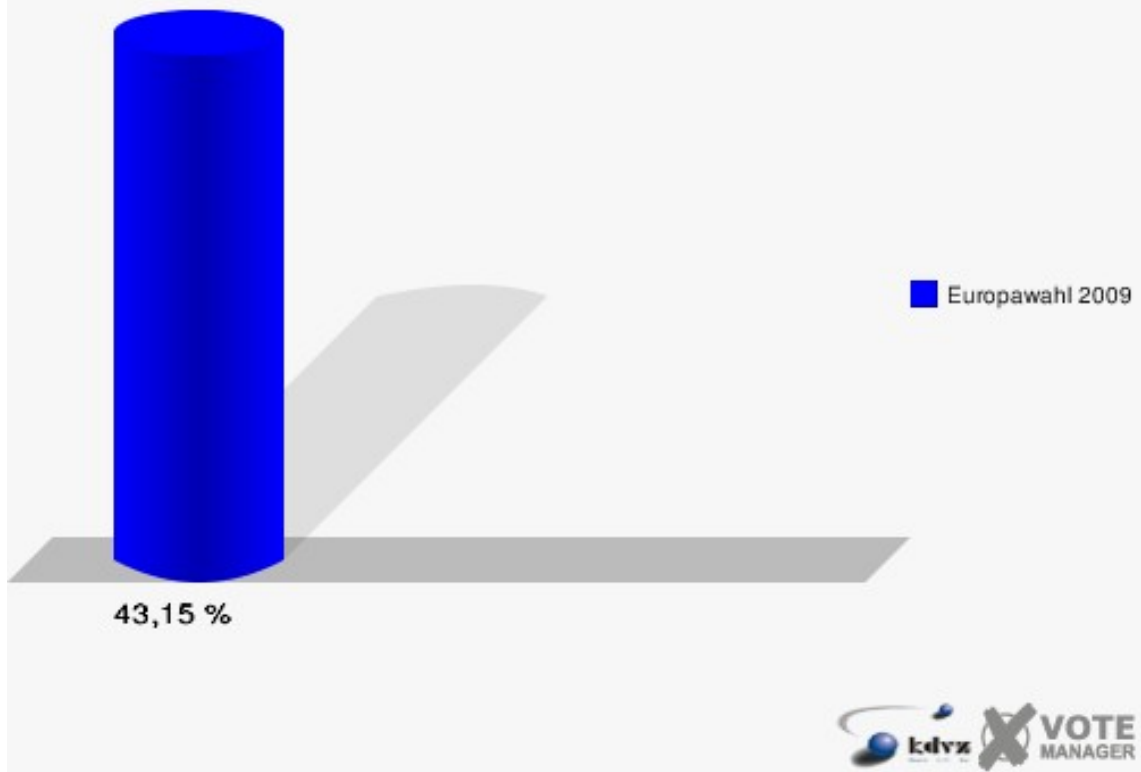

Gemeinde Niederzier

Europawahl 07.06.2009

Wahlbeteiligung 900 Hambach