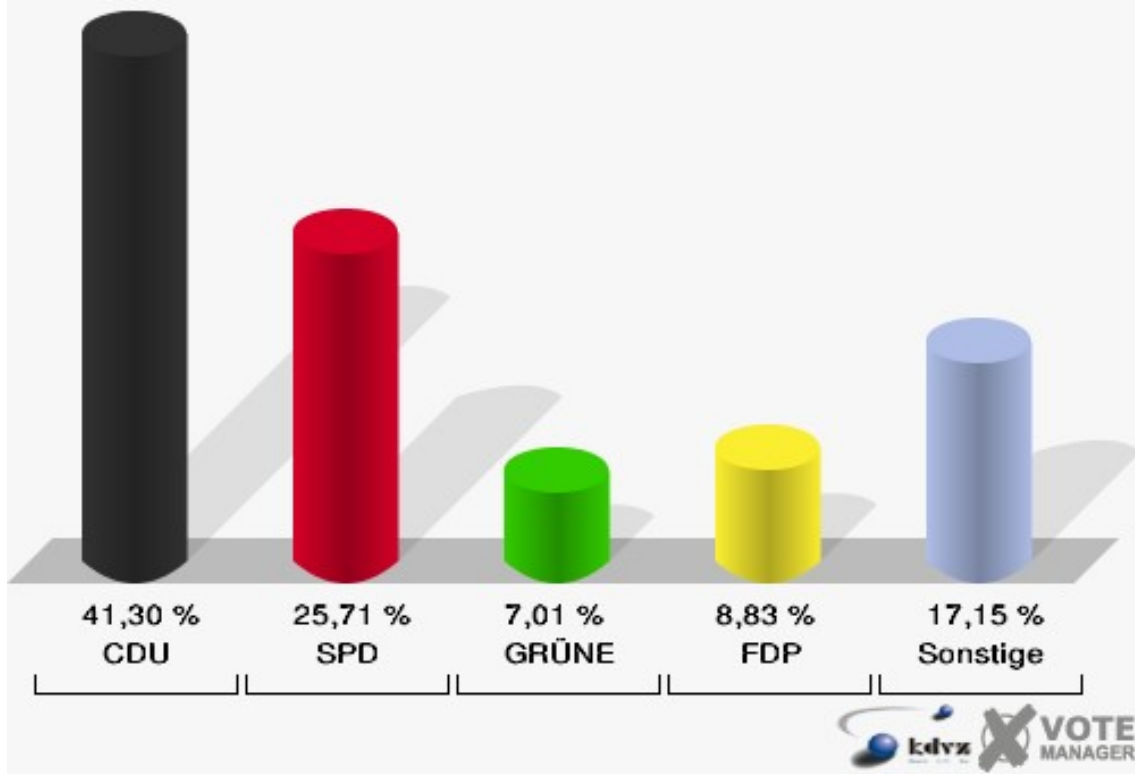

Gemeinde Niederzier
Europawahl 07.06.2009
Briefwahl 1

Briefwahl 2

	Anzahl	Prozent
Wähler/innen	481	
ungültige Stimmen	6	1,25 %
gültige Stimmen	475	98,75 %
CDU	163	34,32 %
SPD	178	37,47 %
GRÜNE	25	5,26 %
FDP	35	7,37 %
DIE LINKE	30	6,32 %
REP	7	1,47 %
Tierschutzpartei	9	1,89 %
FAMILIE	2	0,42 %
DIE FRAUEN	2	0,42 %
Volksabstimmung	1	0,21 %
PBC	0	0,00 %
ÖDP	1	0,21 %
CM	6	1,26 %
DKP	0	0,00 %
AUFBRUCH	0	0,00 %
PSG	0	0,00 %
BüSo	0	0,00 %
50 Plus	3	0,63 %
AUF	3	0,63 %
BP	0	0,00 %
DVU	2	0,42 %
DIE GRAUEN	1	0,21 %
DIE VIOLETTEN	0	0,00 %
EDE	0	0,00 %
FBI / Freie Wähler	0	0,00 %
FÜR VOLKSENTSCHEIDE (Wählergemeinschaft)	0	0,00 %
FREIE WÄHLER	0	0,00 %
Newropeans	0	0,00 %
PIRATEN	1	0,21 %
RRP	2	0,42 %
RENTNER	4	0,84 %