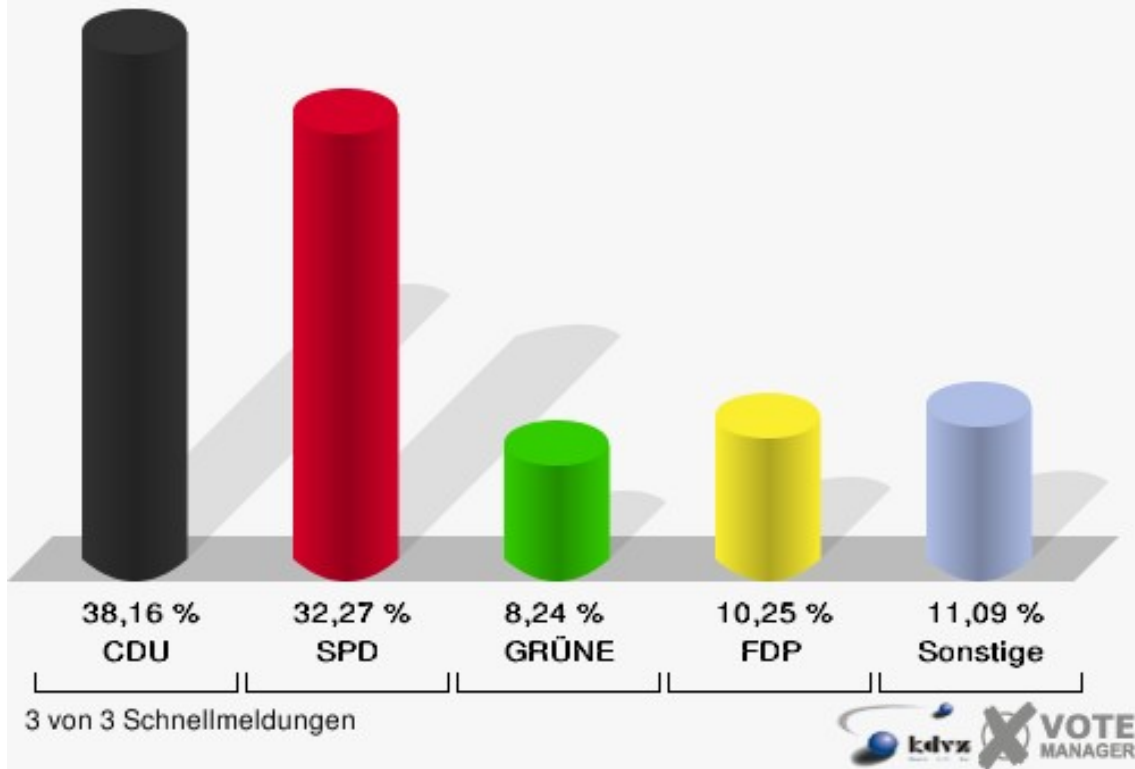

Gemeinde Niederzier
Europawahl 07.06.2009
Niederzier