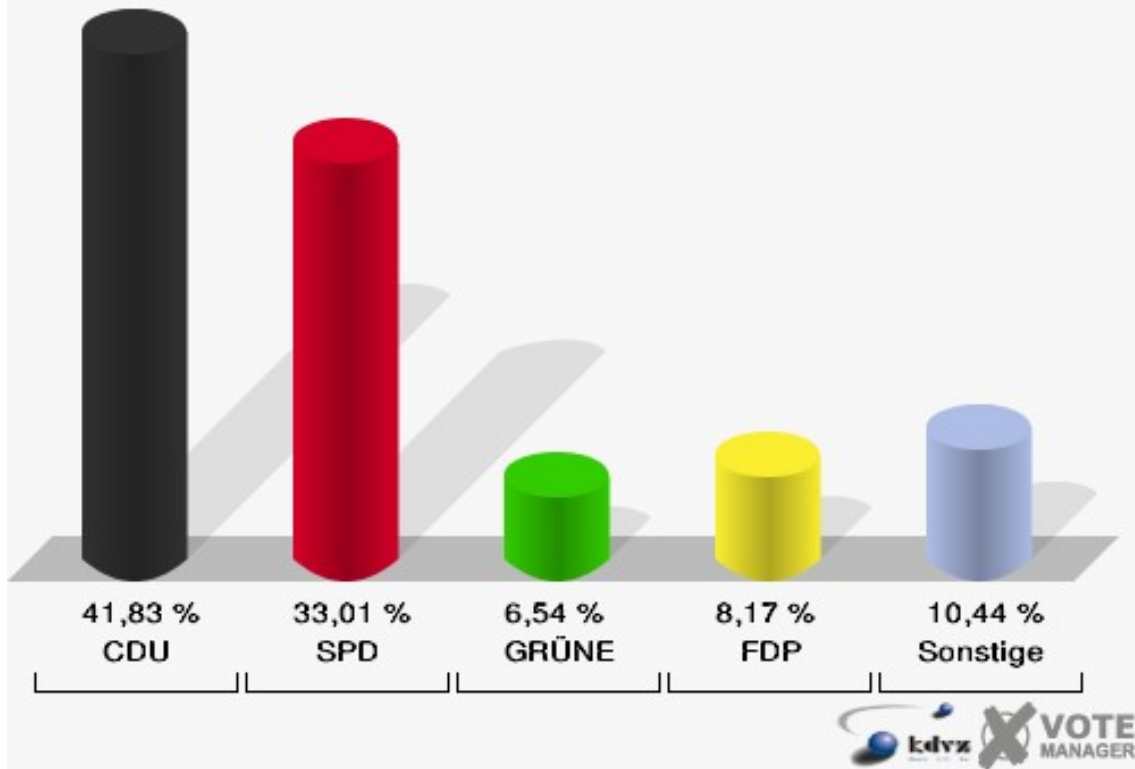

Gemeinde Niederzier

Europawahl 07.06.2009

800 Niederzier