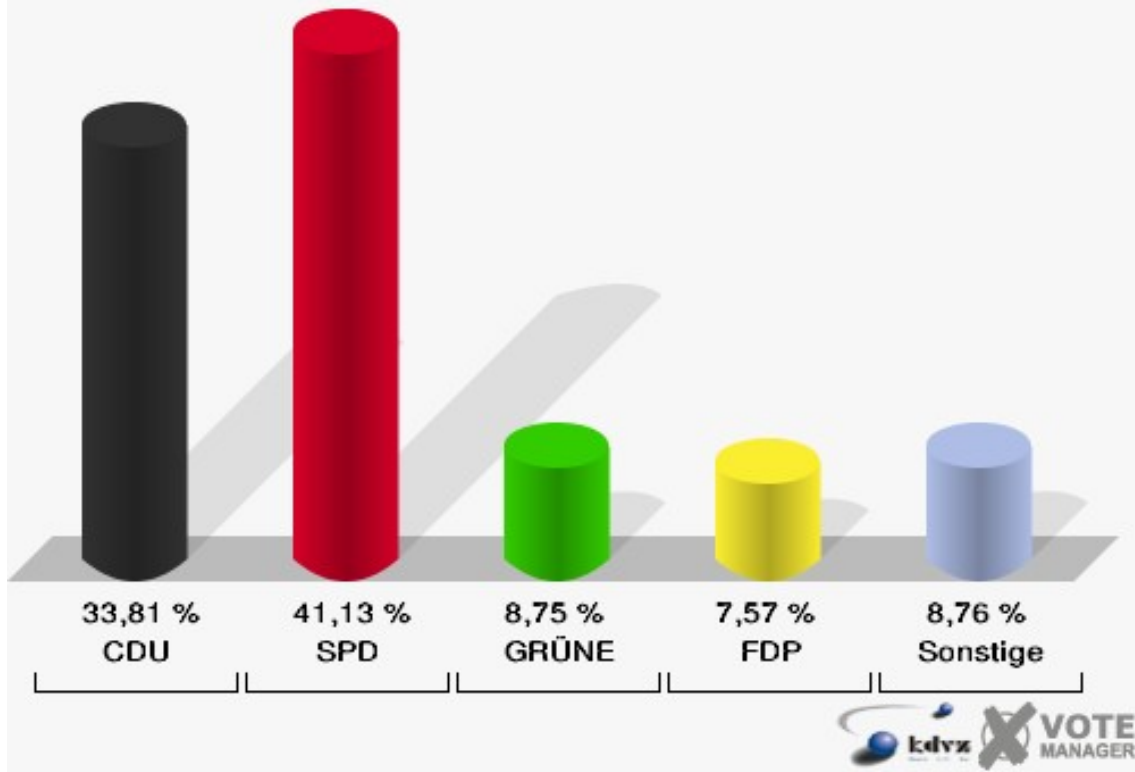

Gemeinde Niederzier
Europawahl 07.06.2009
Hambach