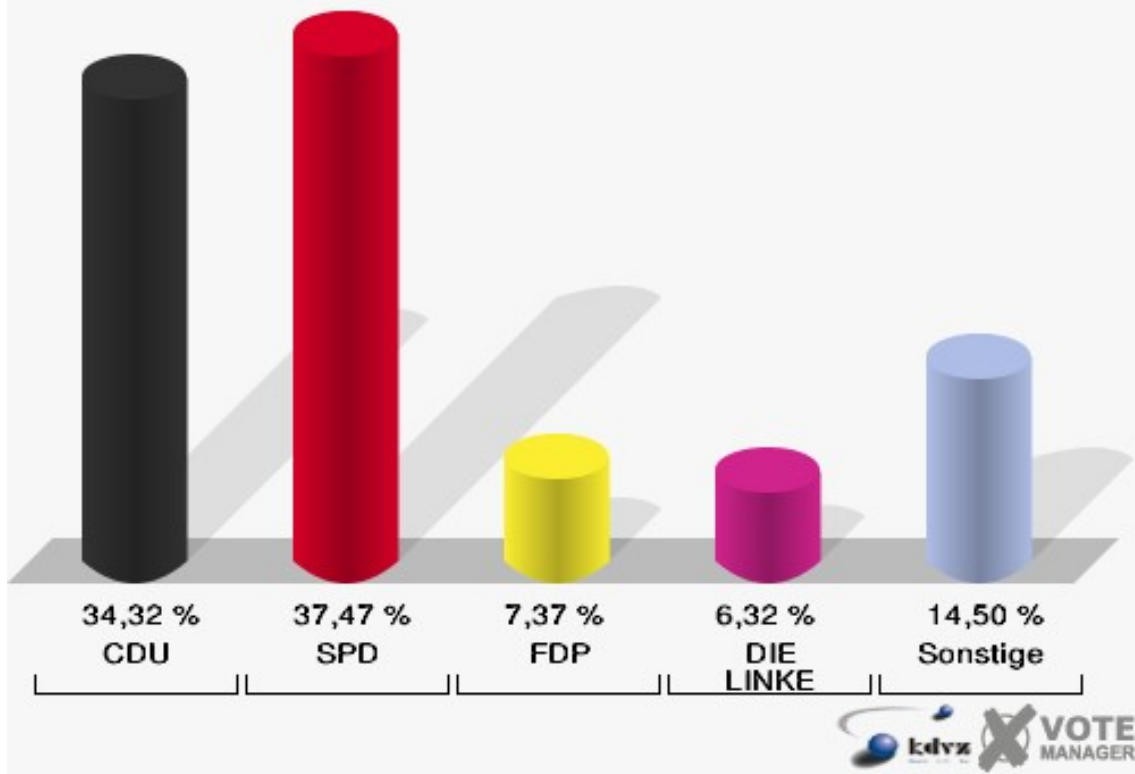

Gemeinde Niederzier
Europawahl 07.06.2009
Briefwahl 2

Ellen

	Anzahl	Prozent
Wahlberechtigte	1.703	
Wähler/innen	541	31,77 %
ungültige Stimmen	9	1,66 %
gültige Stimmen	532	98,34 %
CDU	185	34,77 %
SPD	184	34,59 %
GRÜNE	41	7,71 %
FDP	53	9,96 %
DIE LINKE	27	5,08 %
REP	3	0,56 %
Tierschutzpartei	8	1,50 %
FAMILIE	4	0,75 %
DIE FRAUEN	1	0,19 %
Volksabstimmung	2	0,38 %
PBC	8	1,50 %
ÖDP	0	0,00 %
CM	0	0,00 %
DKP	1	0,19 %
AUFBRUCH	0	0,00 %
PSG	0	0,00 %
BüSo	0	0,00 %
50 Plus	1	0,19 %
AUF	0	0,00 %
BP	0	0,00 %
DVU	2	0,38 %
DIE GRAUEN	3	0,56 %
DIE VIOLETTEN	0	0,00 %
EDE	0	0,00 %
FBI / Freie Wähler	1	0,19 %
FÜR VOLKSENTSCHEIDE (Wählergemeinschaft)	0	0,00 %
FREIE WÄHLER	0	0,00 %
Newropeans	0	0,00 %
PIRATEN	8	1,50 %
RRP	0	0,00 %
RENTNER	0	0,00 %