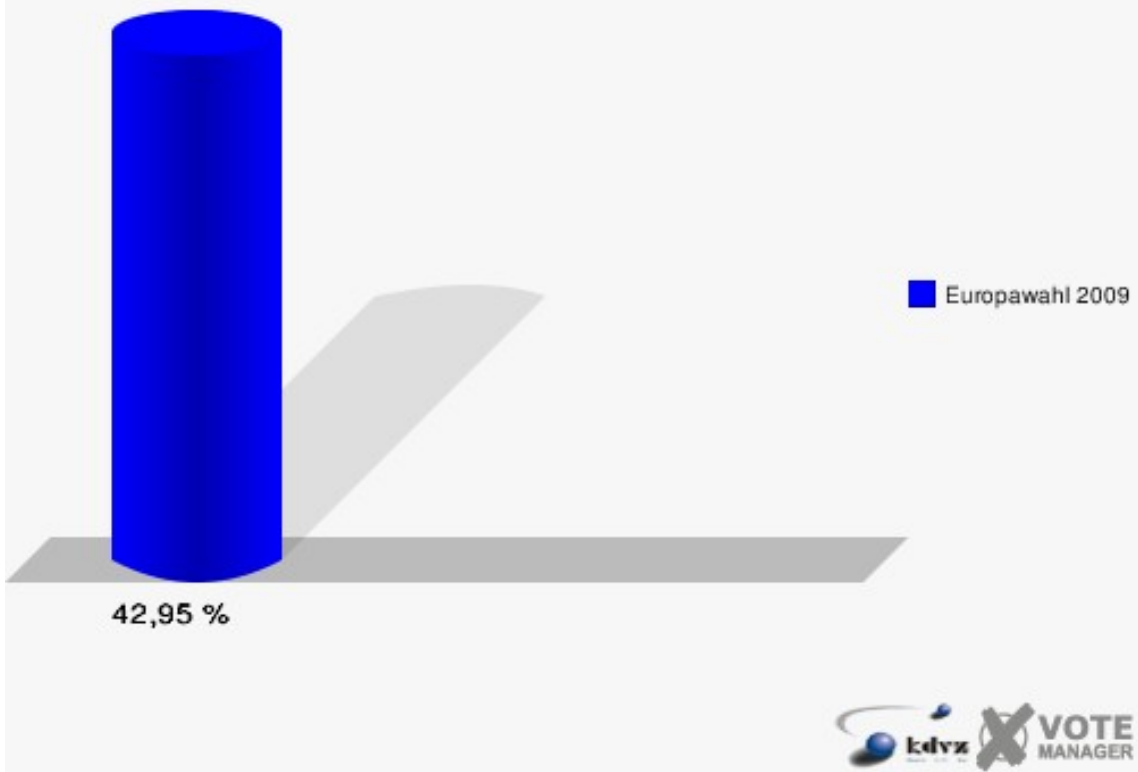

Gemeinde Niederzier
Europawahl 07.06.2009
Wahlbeteiligung 300 Oberzier