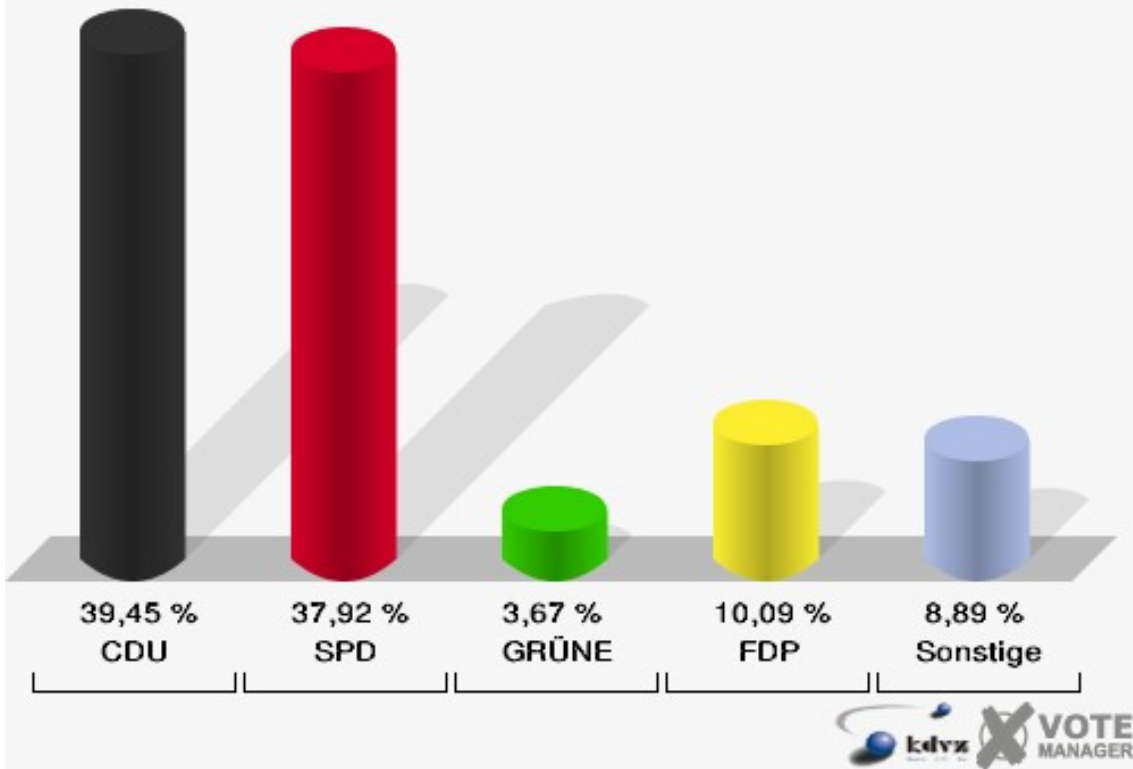

Gemeinde Niederzier
Europawahl 07.06.2009
300 Oberzier