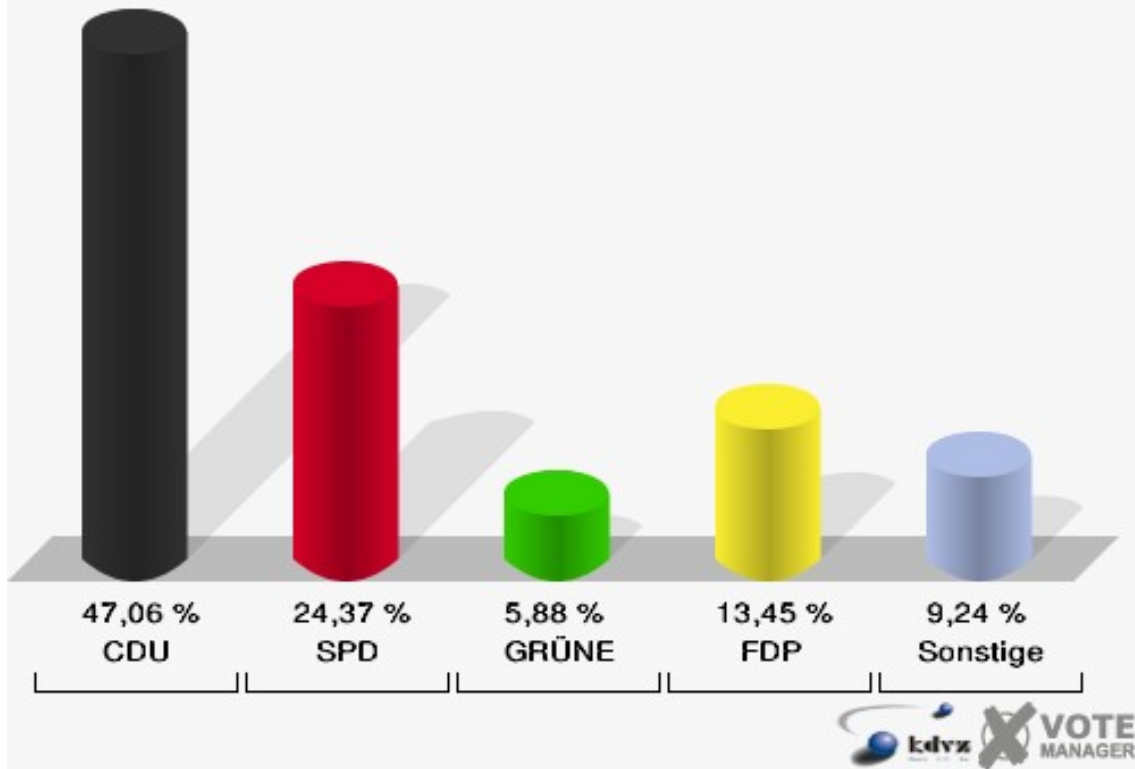

Gemeinde Niederzier
Europawahl 07.06.2009
Selhausen