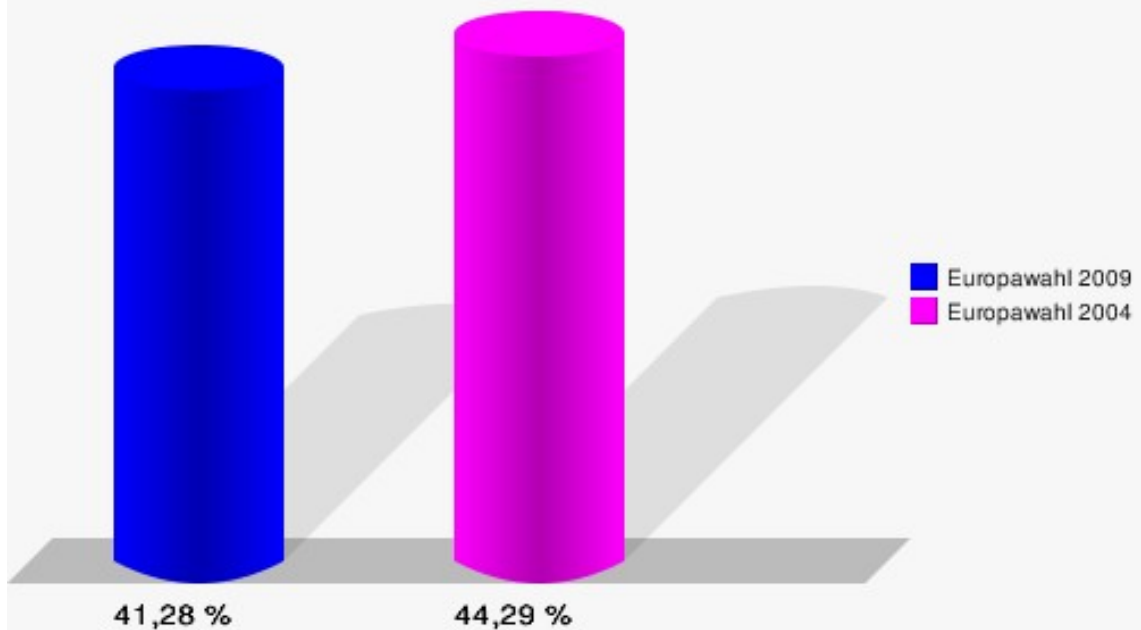

Gemeinde Niederzier
Europawahl 07.06.2009
Wahlbeteiligung Gesamtergebnis

16 von 16 Schnellmeldungen

Ortsteile Briefwahl 1

	Anzahl	Prozent
Wähler/innen	387	
ungültige Stimmen	2	0,52 %
gültige Stimmen	385	99,48 %
CDU	159	41,30 %
SPD	99	25,71 %
GRÜNE	27	7,01 %
FDP	34	8,83 %
DIE LINKE	22	5,71 %
REP	1	0,26 %
Tierschutzpartei	7	1,82 %
FAMILIE	7	1,82 %
DIE FRAUEN	2	0,52 %
Volksabstimmung	1	0,26 %
PBC	3	0,78 %
ÖDP	0	0,00 %
CM	1	0,26 %
DKP	0	0,00 %
AUFBRUCH	1	0,26 %
PSG	0	0,00 %
BüSo	0	0,00 %
50 Plus	1	0,26 %
AUF	0	0,00 %
BP	0	0,00 %
DVU	2	0,52 %
DIE GRAUEN	3	0,78 %
DIE VIOLETTEN	0	0,00 %
EDE	0	0,00 %
FBI / Freie Wähler	2	0,52 %
FÜR VOLKSENTSCHEIDE (Wählergemeinschaft)	1	0,26 %
FREIE WÄHLER	1	0,26 %
Newropeans	0	0,00 %
PIRATEN	3	0,78 %
RRP	1	0,26 %
RENTNER	7	1,82 %