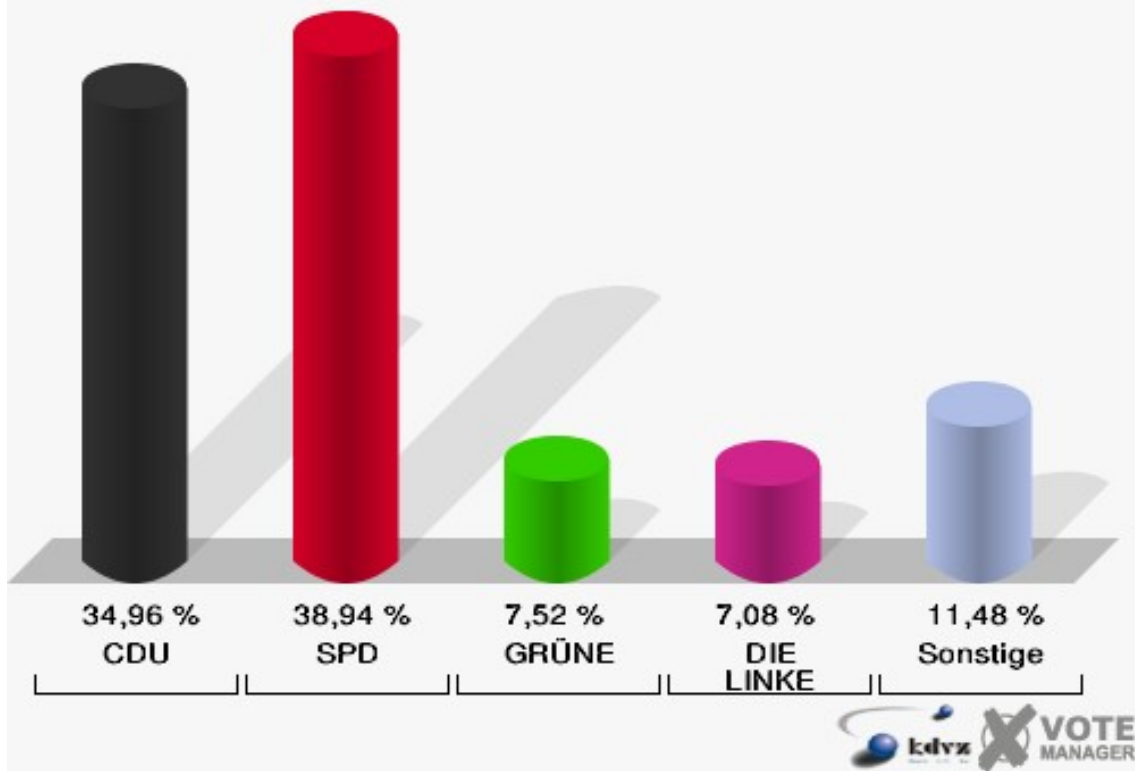

Gemeinde Niederzier

Europawahl 07.06.2009
1100 Huchem-Stammeln