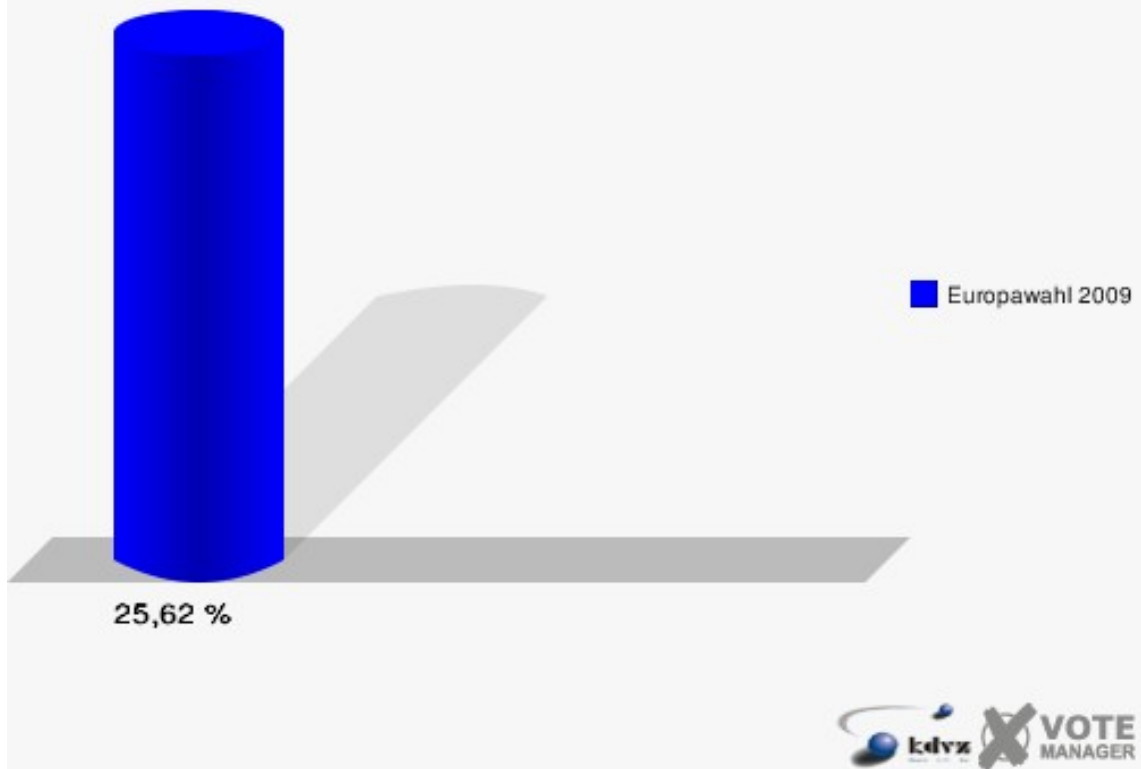

Gemeinde Niederzier

Europawahl 07.06.2009

Wahlbeteiligung 500 Oberzier