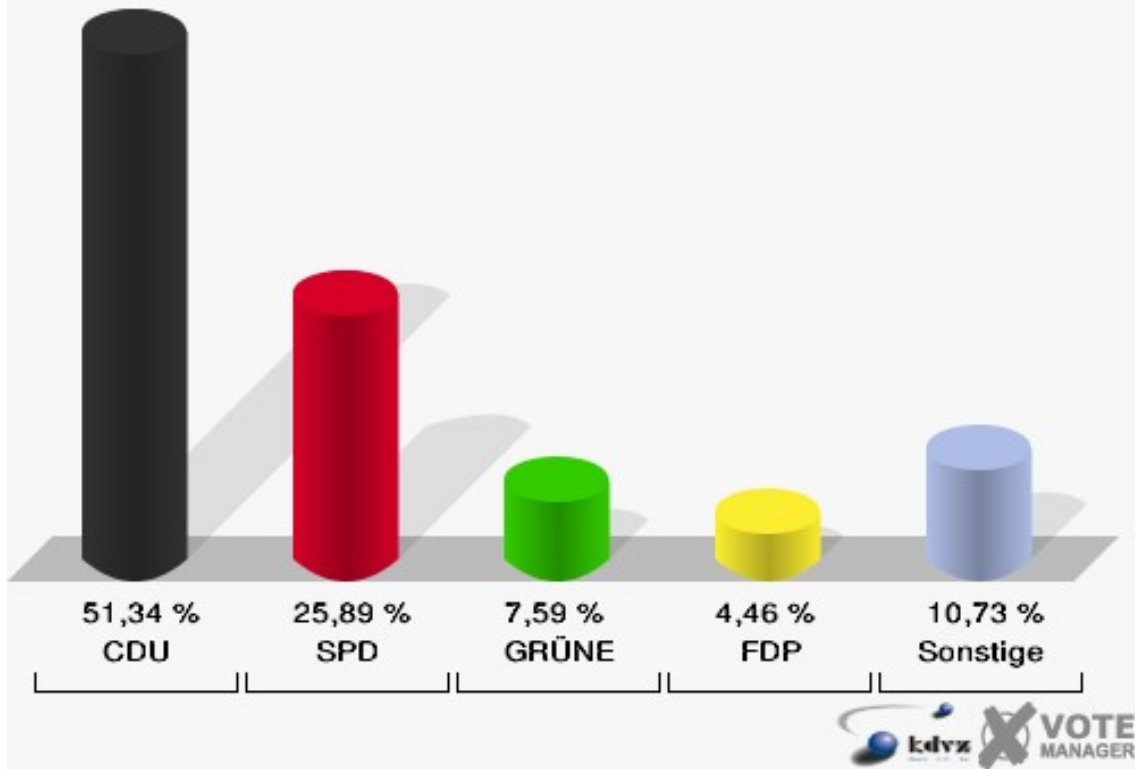

Gemeinde Niederzier

Europawahl 07.06.2009

1001 Krauthausen