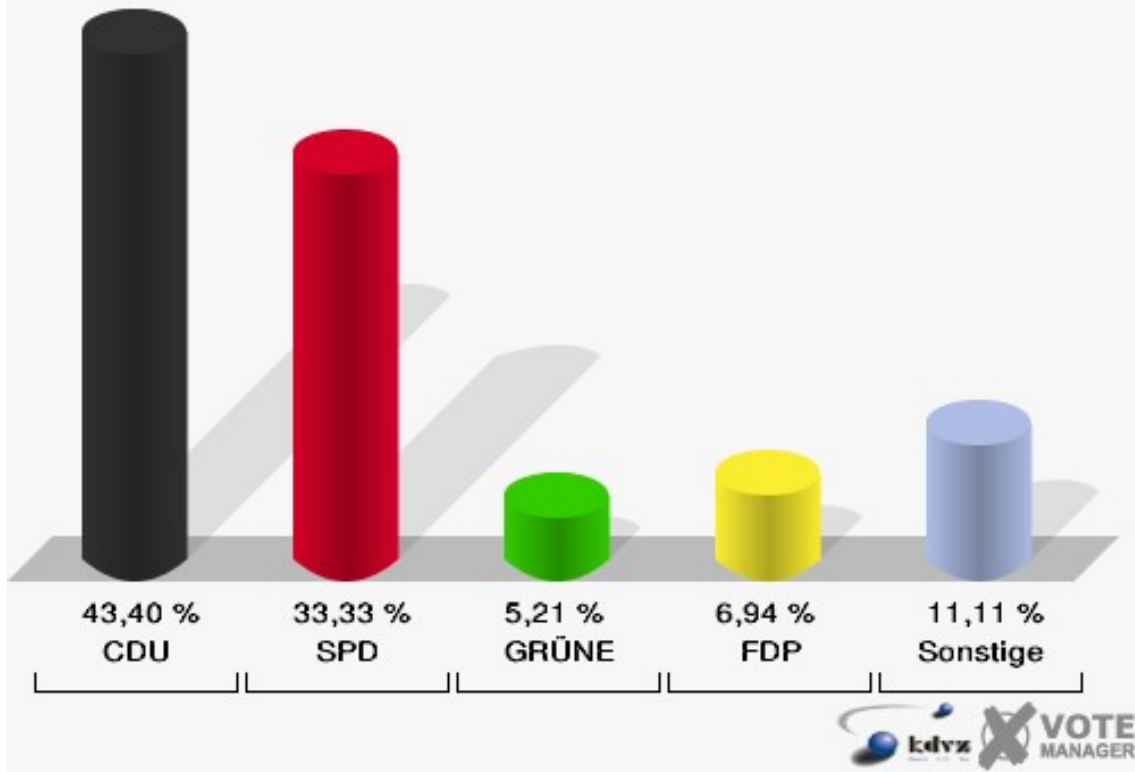

Gemeinde Niederzier

Europawahl 07.06.2009
1300 Huchem-Stammeln