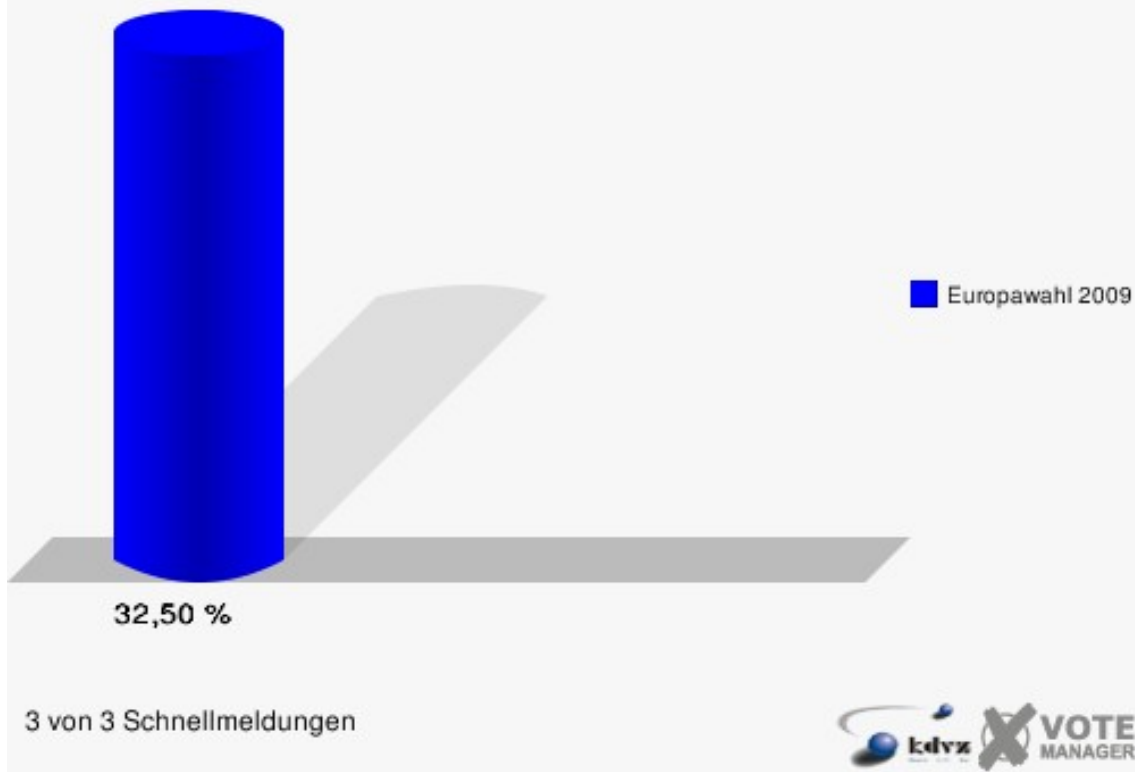

Gemeinde Niederzier
Europawahl 07.06.2009
Wahlbeteiligung Niederzier