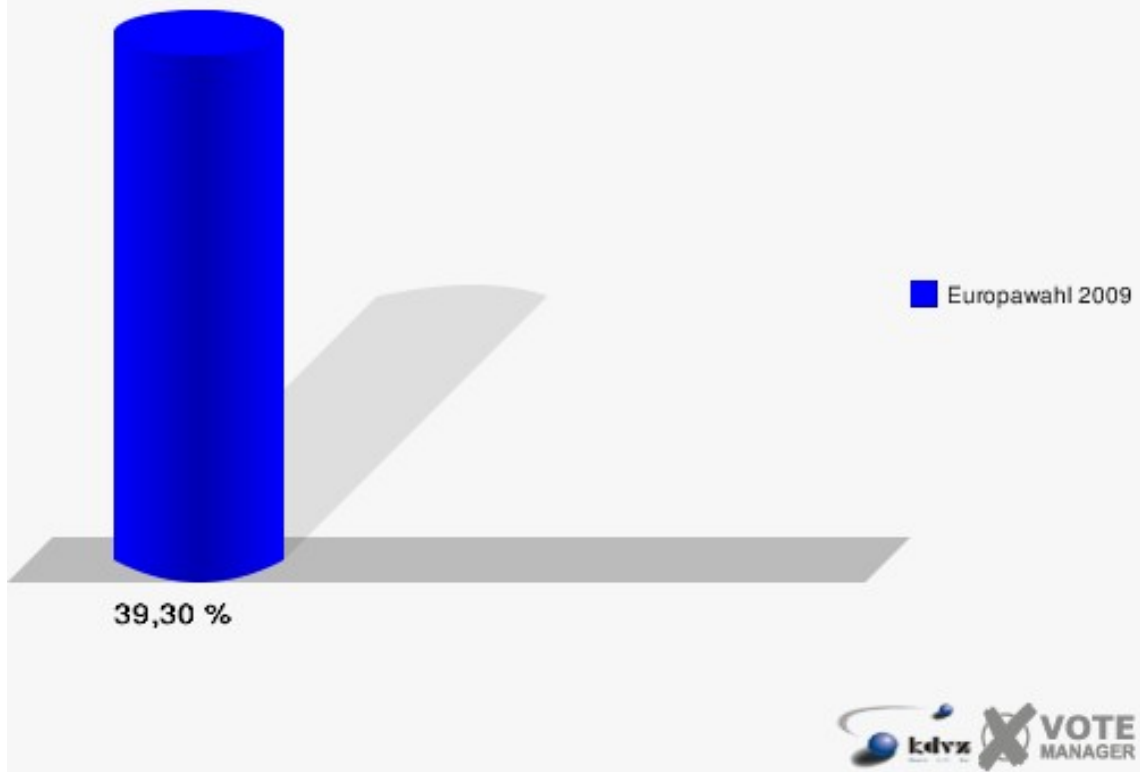

Gemeinde Niederzier

Europawahl 07.06.2009
Wahlbeteiligung 1001 Krauthausen