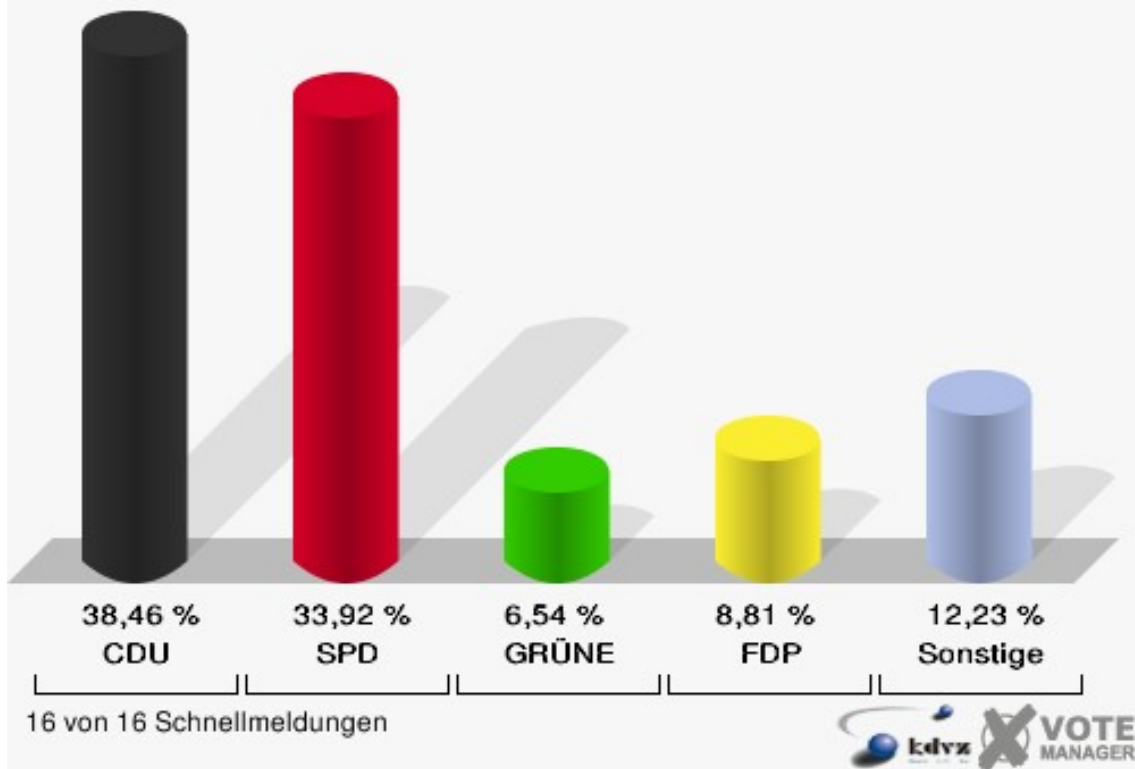

Gemeinde Niederzier

Europawahl 07.06.2009

Gesamtergebnis