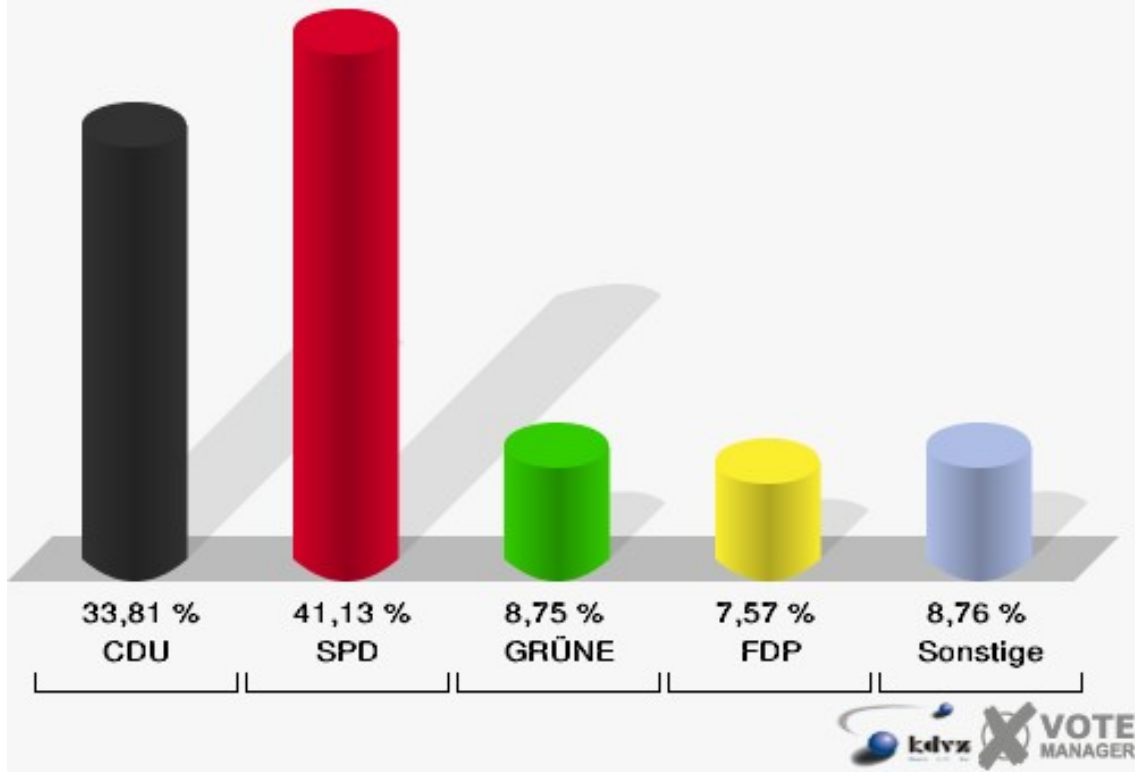

Gemeinde Niederzier

Europawahl 07.06.2009

900 Hambach