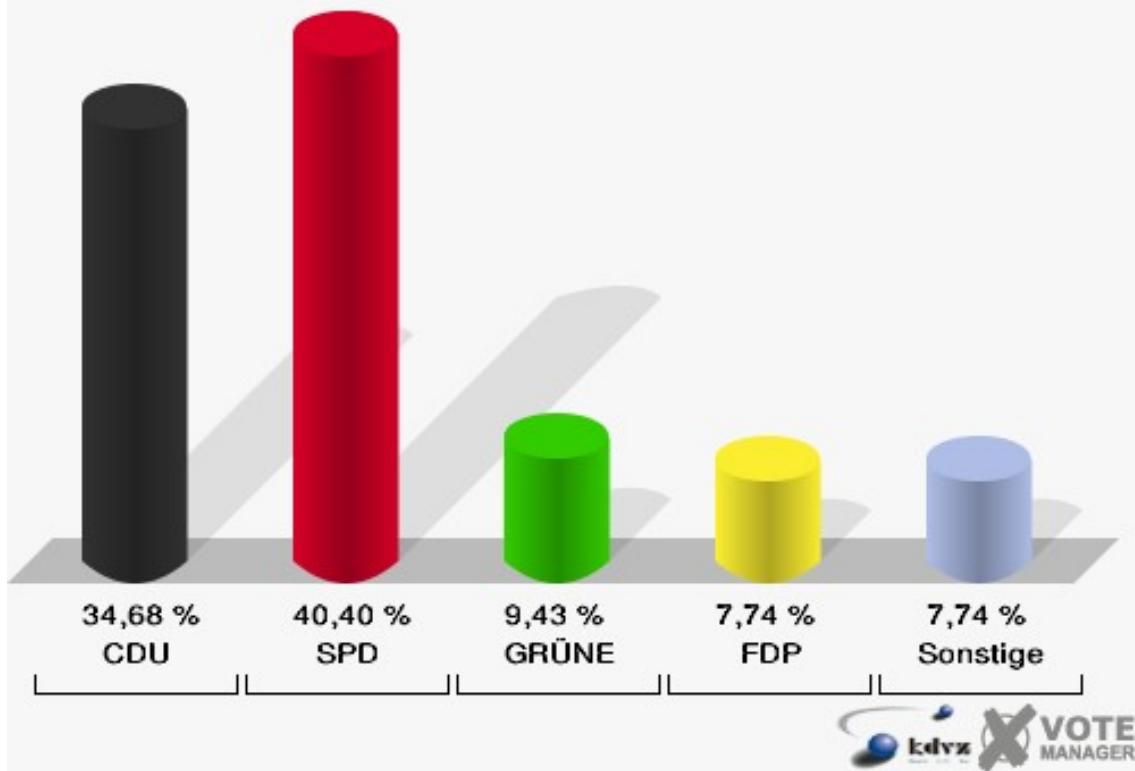

Gemeinde Niederzier
Europawahl 07.06.2009
200 Ellen