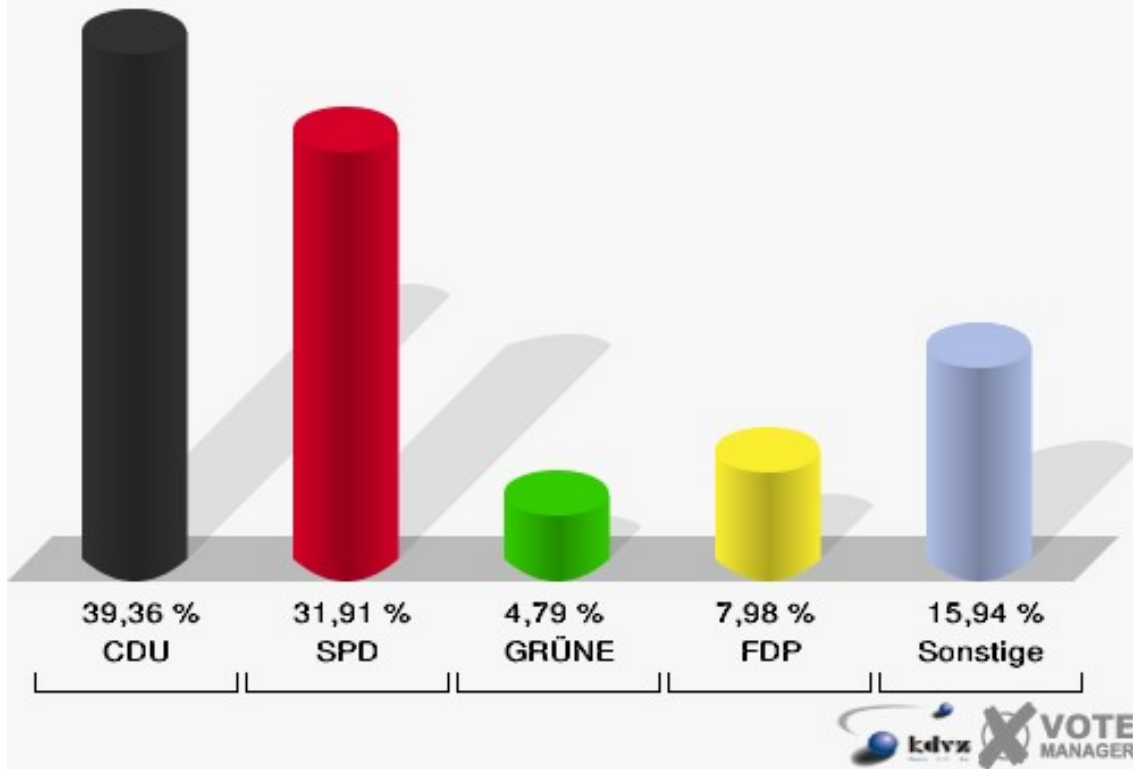

Gemeinde Niederzier

Europawahl 07.06.2009

500 Oberzier