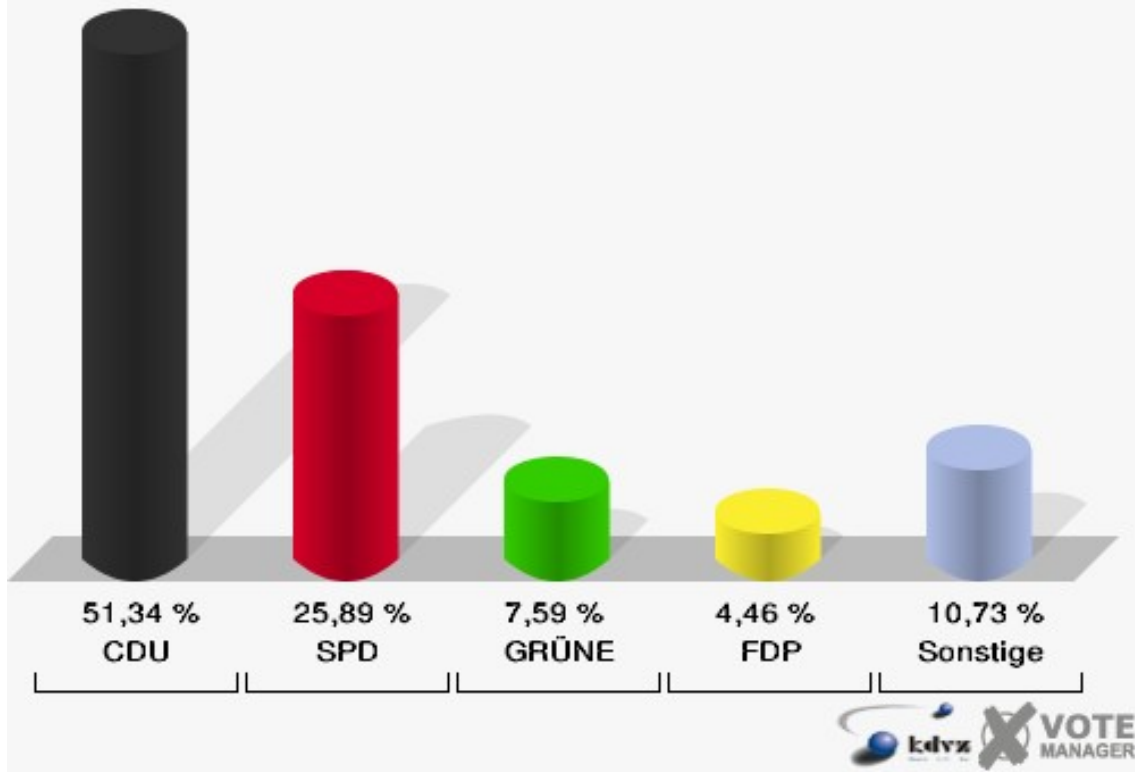

Gemeinde Niederzier
Europawahl 07.06.2009
Krauthausen