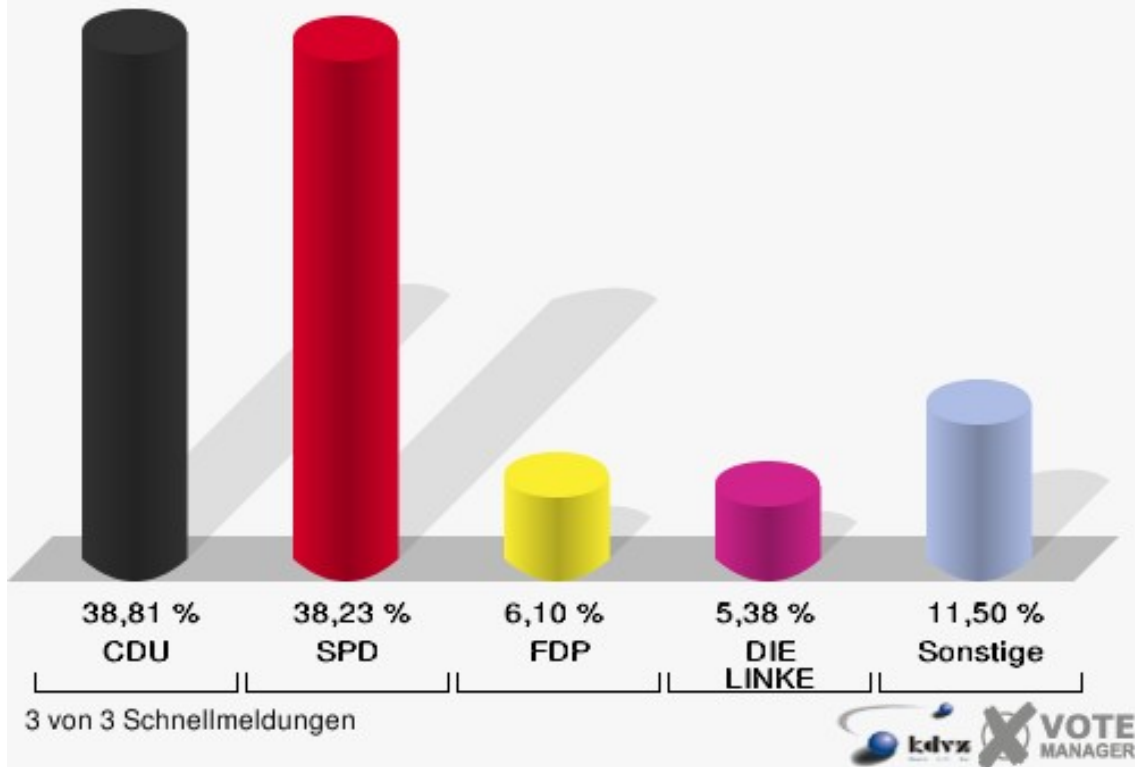

Gemeinde Niederzier

Europawahl 07.06.2009

Huchem-Stammeln