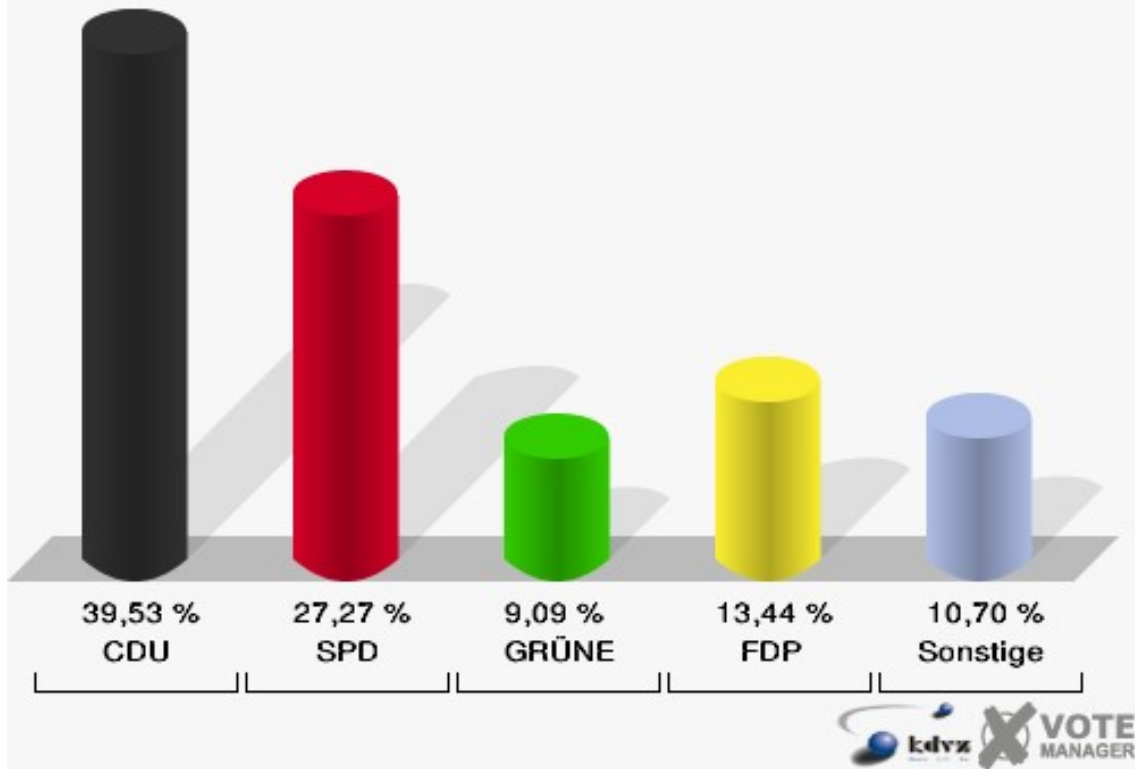

Gemeinde Niederzier

Europawahl 07.06.2009

700 Niederzier