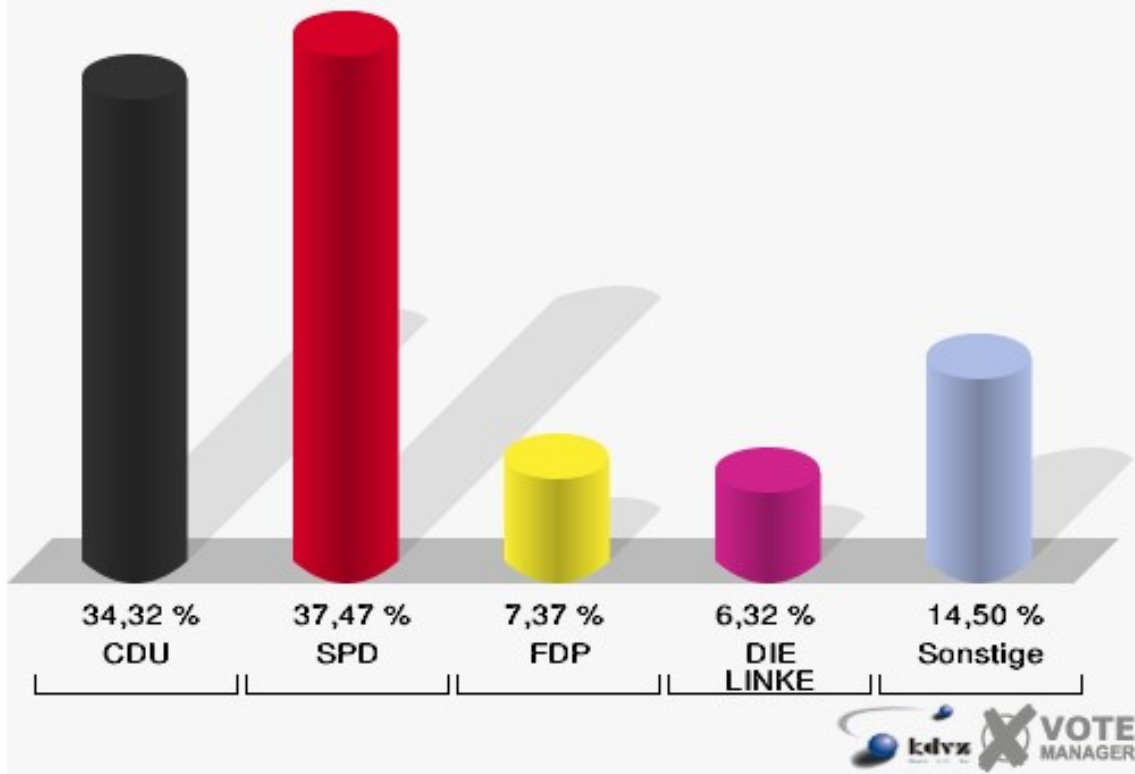

2 Briefwahl

	Anzahl	Prozent
Wähler/innen	481	
ungültige Stimmen	6	1,25 %
gültige Stimmen	475	98,75 %
CDU	163	34,32 %
SPD	178	37,47 %
GRÜNE	25	5,26 %
FDP	35	7,37 %
DIE LINKE	30	6,32 %
REP	7	1,47 %
Tierschutzpartei	9	1,89 %
FAMILIE	2	0,42 %
DIE FRAUEN	2	0,42 %
Volksabstimmung	1	0,21 %
PBC	0	0,00 %
ÖDP	1	0,21 %
CM	6	1,26 %
DKP	0	0,00 %
AUFBRUCH	0	0,00 %
PSG	0	0,00 %
BüSo	0	0,00 %
50 Plus	3	0,63 %
AUF	3	0,63 %
BP	0	0,00 %
DVU	2	0,42 %
DIE GRAUEN	1	0,21 %
DIE VIOLETTEN	0	0,00 %
EDE	0	0,00 %
FBI / Freie Wähler	0	0,00 %
FÜR VOLKSENTSCHEIDE (Wählergemeinschaft)	0	0,00 %
FREIE WÄHLER	0	0,00 %
Newropeans	0	0,00 %
PIRATEN	1	0,21 %
RRP	2	0,42 %
RENTNER	4	0,84 %

Gemeinde Niederzier
Europawahl 07.06.2009
2 Briefwahl