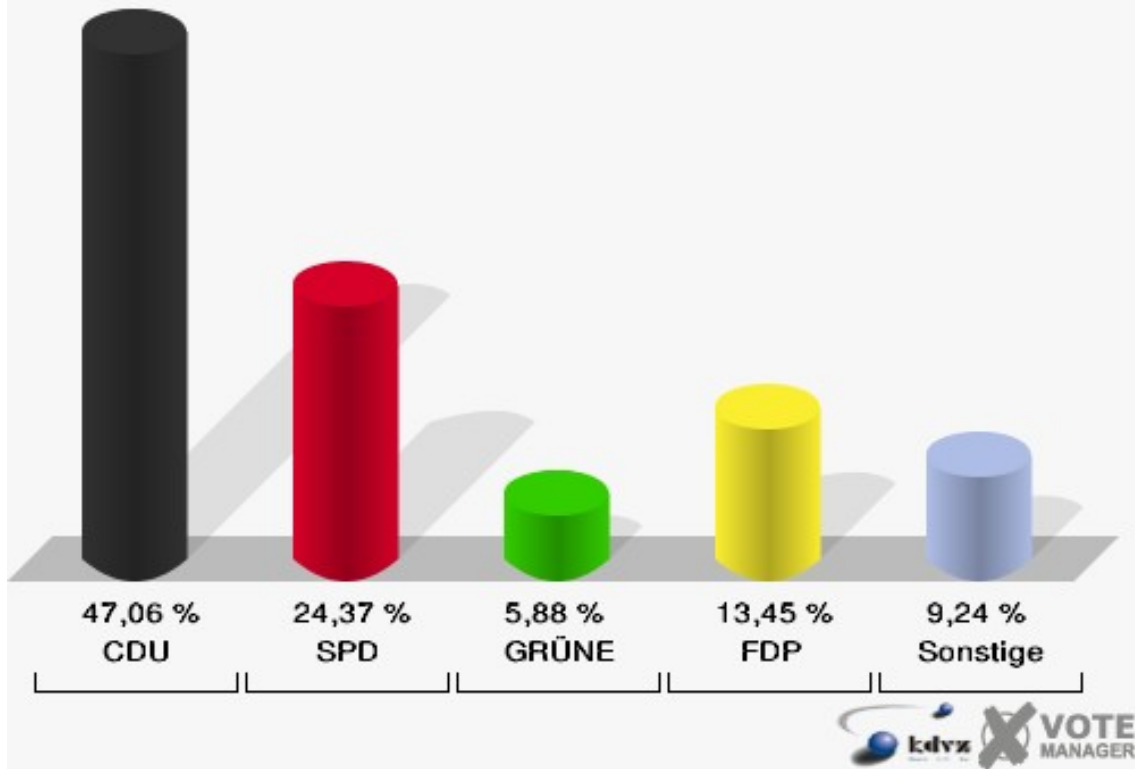

Gemeinde Niederzier

Europawahl 07.06.2009

1002 Selhausen