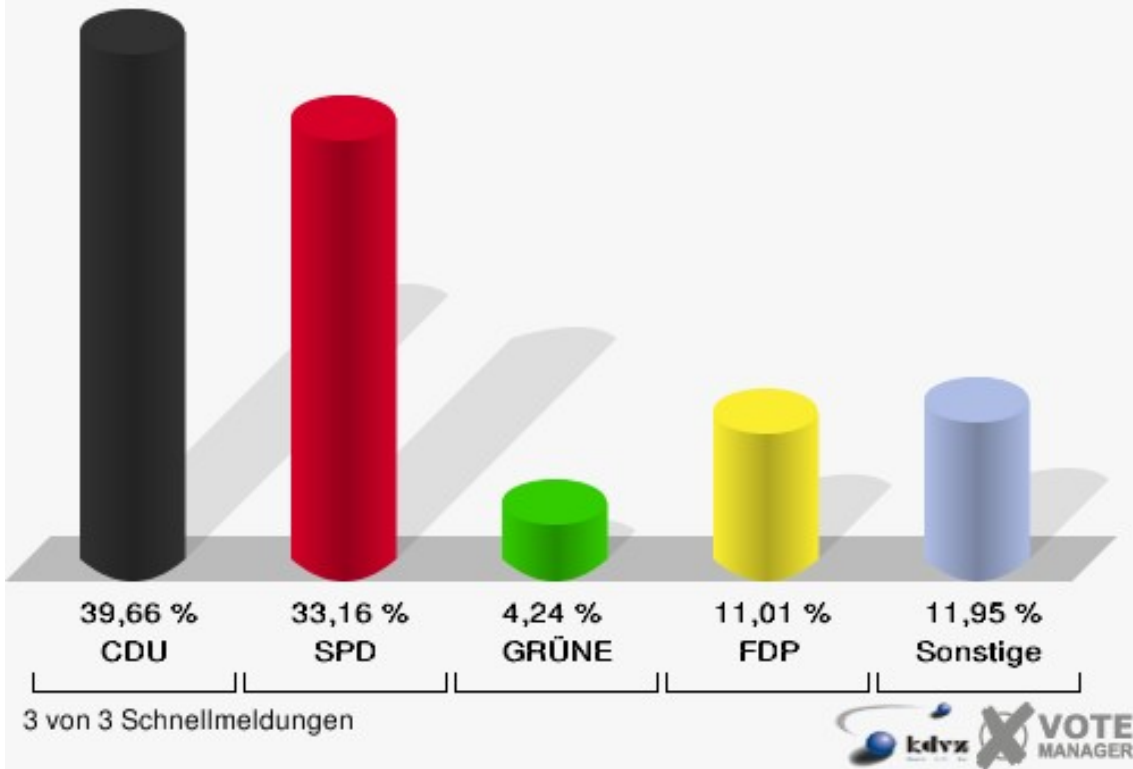

Gemeinde Niederzier
Europawahl 07.06.2009
Oberzier