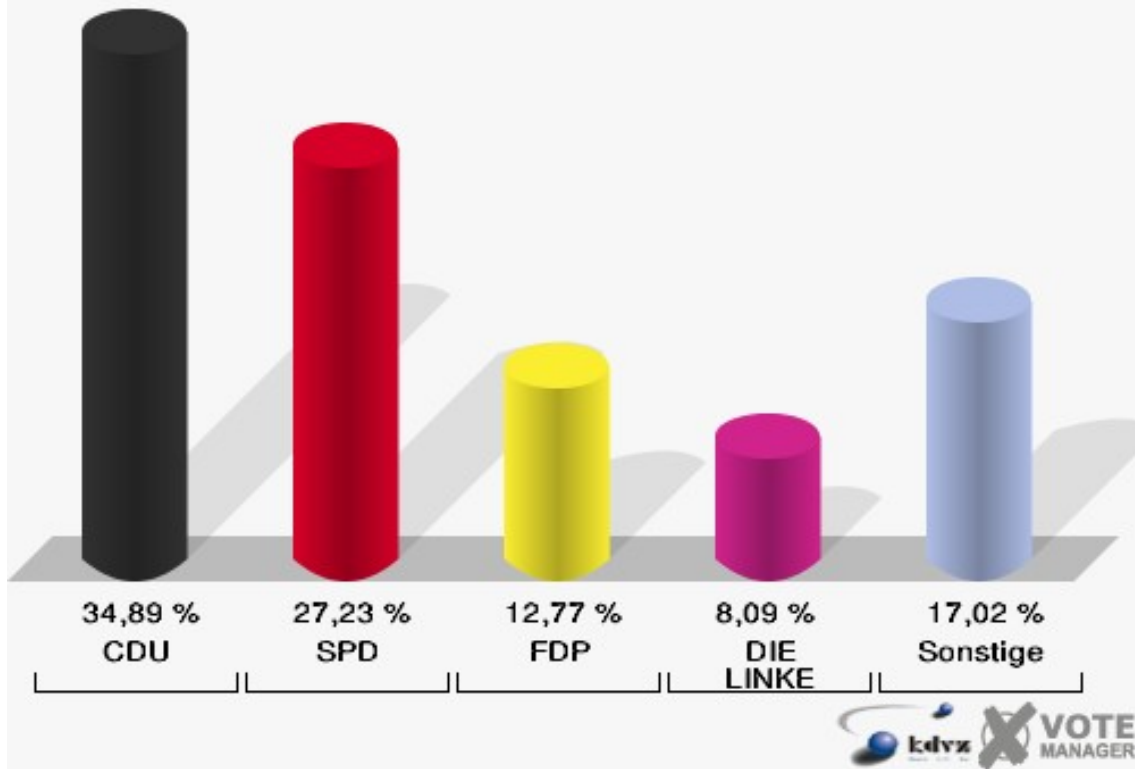

Gemeinde Niederzier

Europawahl 07.06.2009

100 Ellen