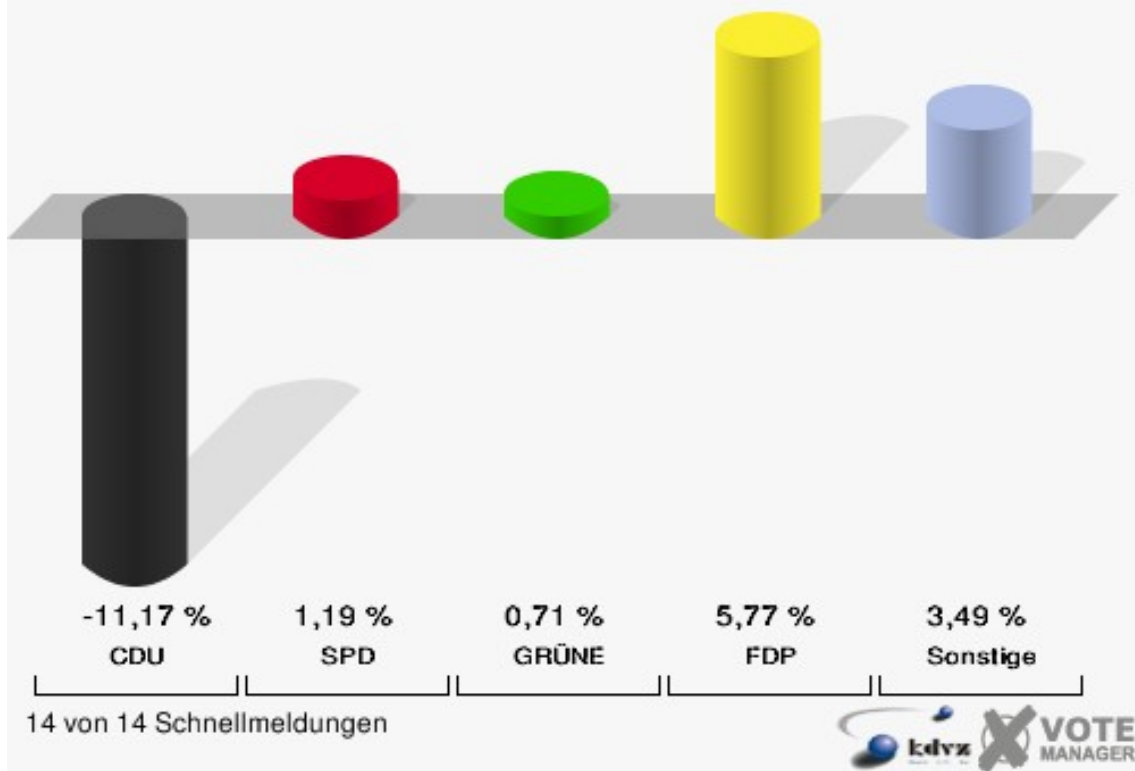

Gemeinde Vettweiß

Europawahl 2009 - Europawahl 2004

Gewinne und Verluste Gesamtergebnis