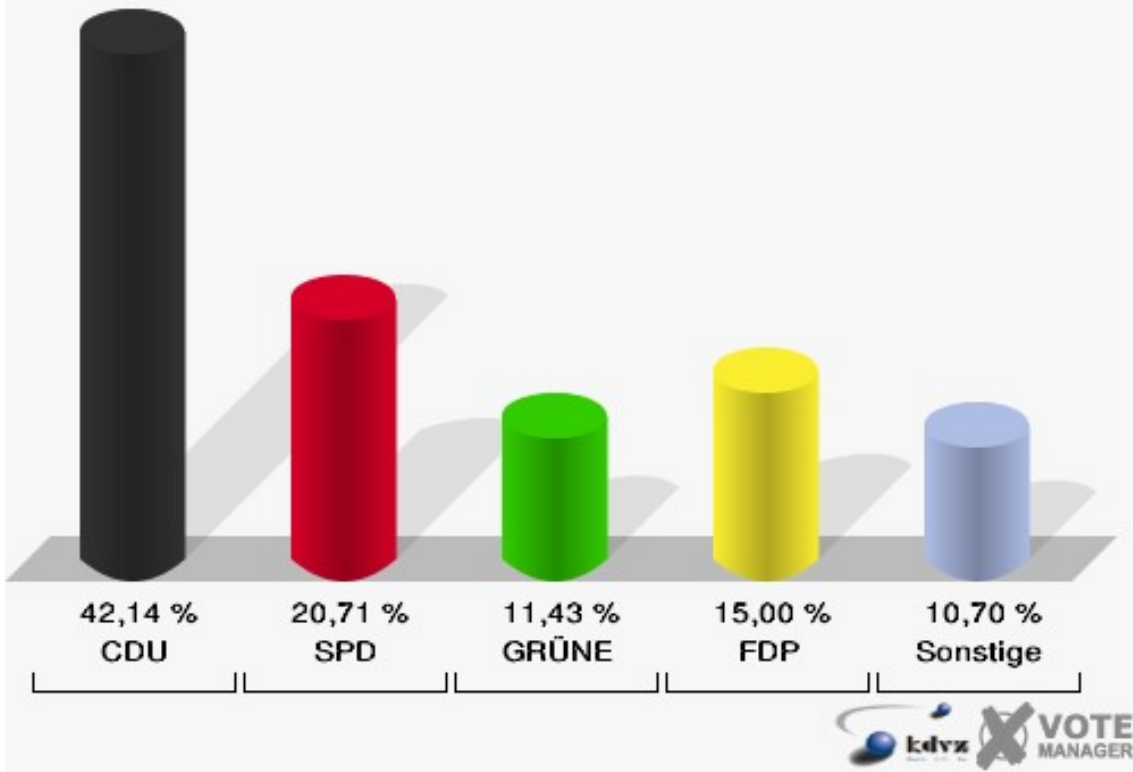

Gemeinde Vettweiß
Europawahl 07.06.2009
Lüxheim