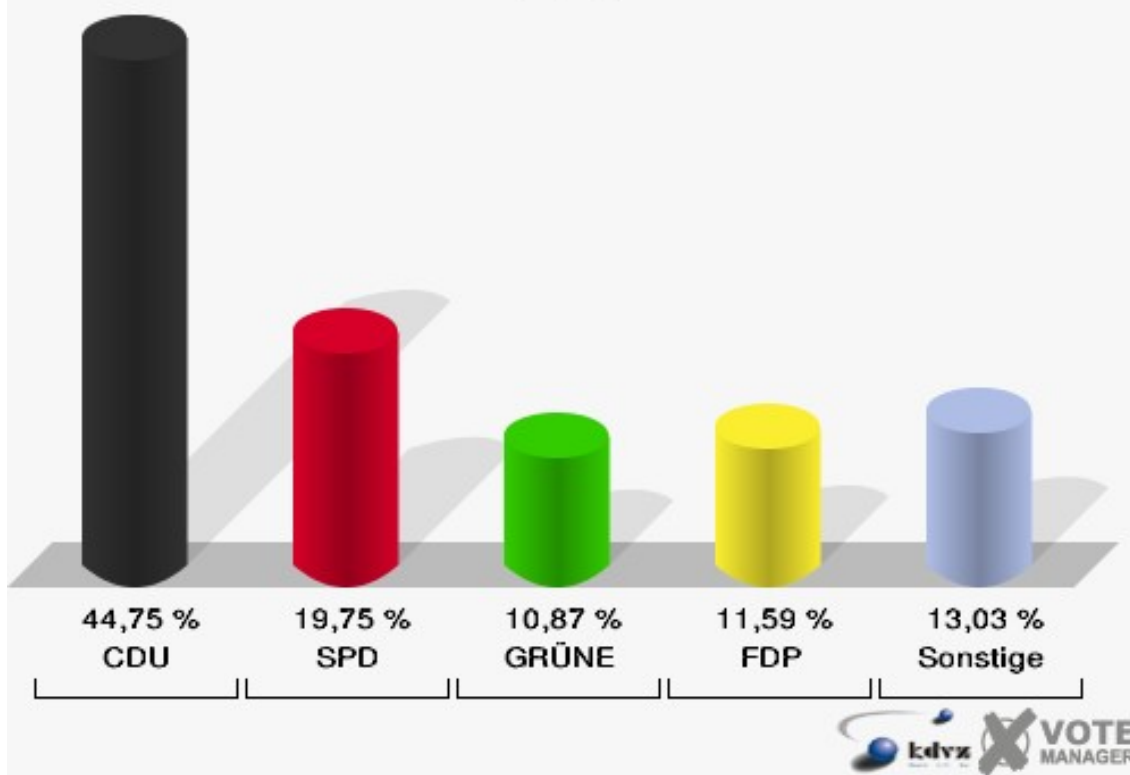

Briefwahlbezirk I

	Anzahl	Prozent
Wähler/innen	560	
ungültige Stimmen	8	1,43 %
gültige Stimmen	552	98,57 %
CDU	247	44,75 %
SPD	109	19,75 %
GRÜNE	60	10,87 %
FDP	64	11,59 %
DIE LINKE	19	3,44 %
REP	3	0,54 %
Tierschutzpartei	16	2,90 %
FAMILIE	8	1,45 %
DIE FRAUEN	1	0,18 %
Volksabstimmung	5	0,91 %
PBC	0	0,00 %
ÖDP	0	0,00 %
CM	2	0,36 %
DKP	0	0,00 %
AUFBRUCH	0	0,00 %
PSG	0	0,00 %
BüSo	0	0,00 %
50 Plus	0	0,00 %
AUF	0	0,00 %
BP	0	0,00 %
DVU	1	0,18 %
DIE GRAUEN	0	0,00 %
DIE VIOLETTEN	1	0,18 %
EDE	0	0,00 %
FBI / Freie Wähler	3	0,54 %
FÜR VOLKSENTSCHEIDE (Wählergemeinschaft)	1	0,18 %
FREIE WÄHLER	1	0,18 %
Newropeans	2	0,36 %
PIRATEN	1	0,18 %
RRP	2	0,36 %
RENTNER	6	1,09 %

Gemeinde Vettweiß
Europawahl 07.06.2009
Briefwahlbezirk I