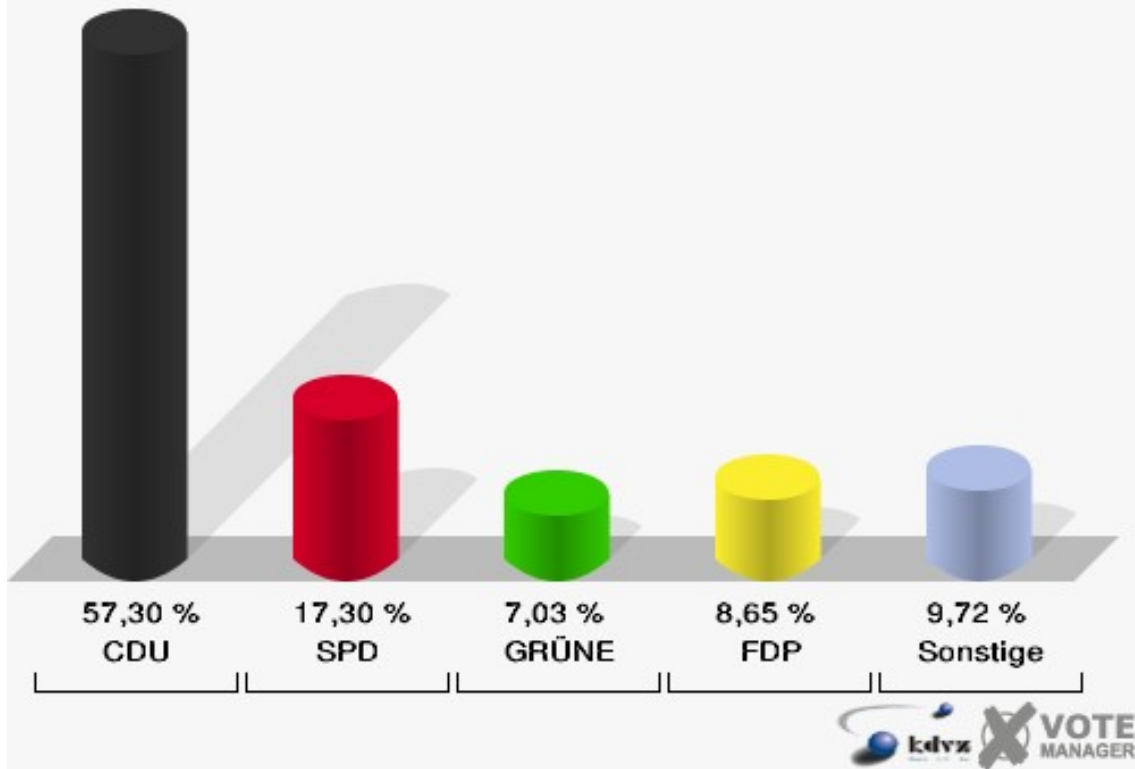

Gemeinde Vettweiß

Europawahl 07.06.2009

07.1 Kelz-West