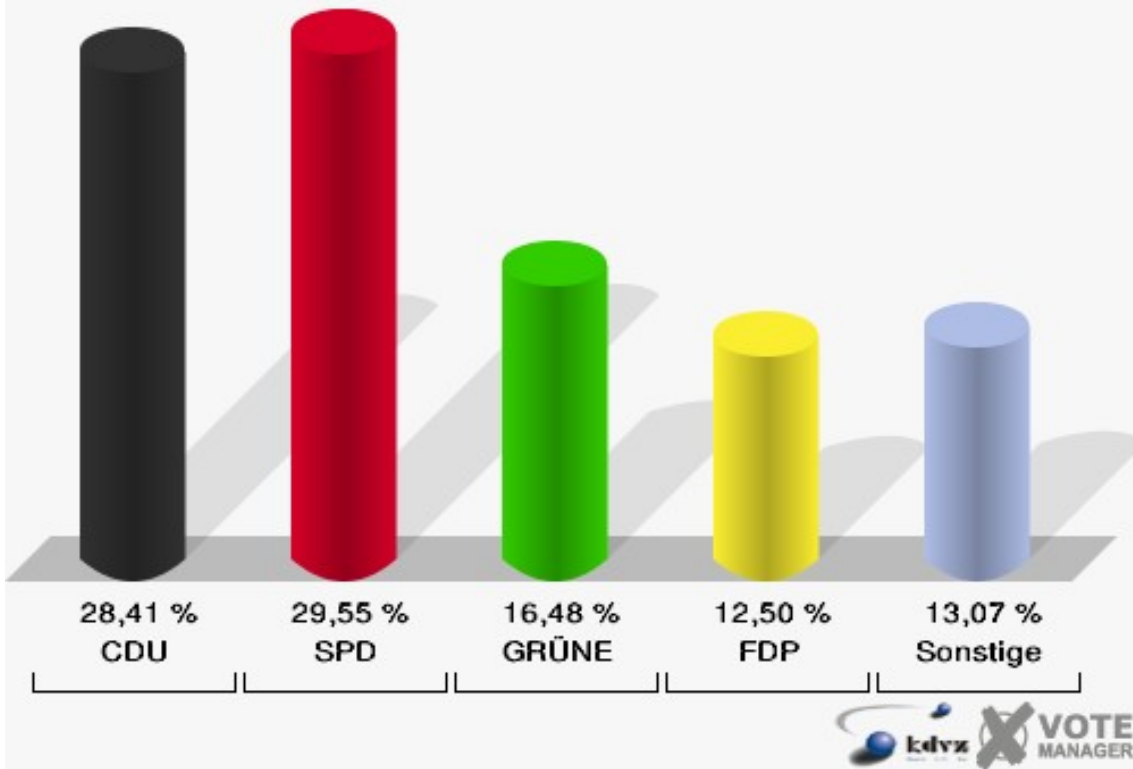

Gemeinde Vettweiß
Europawahl 07.06.2009
Müddersheim