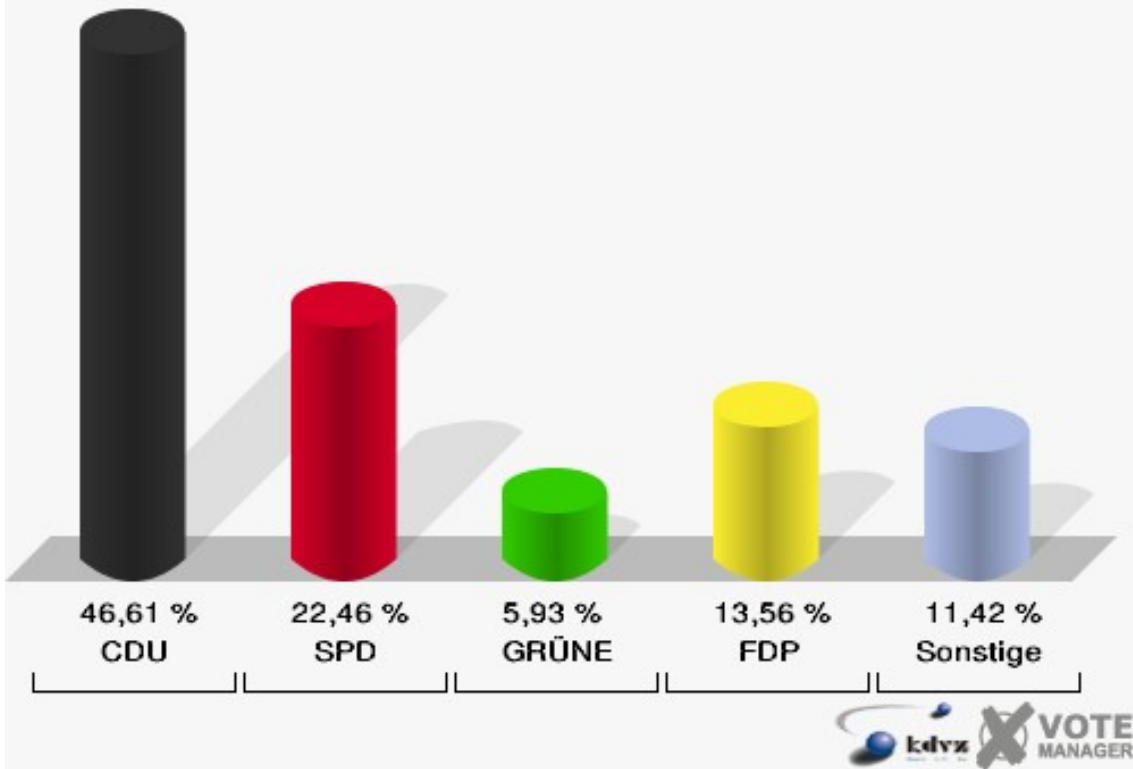

Gemeinde Vettweiß

Europawahl 07.06.2009

10.1 Gladbach