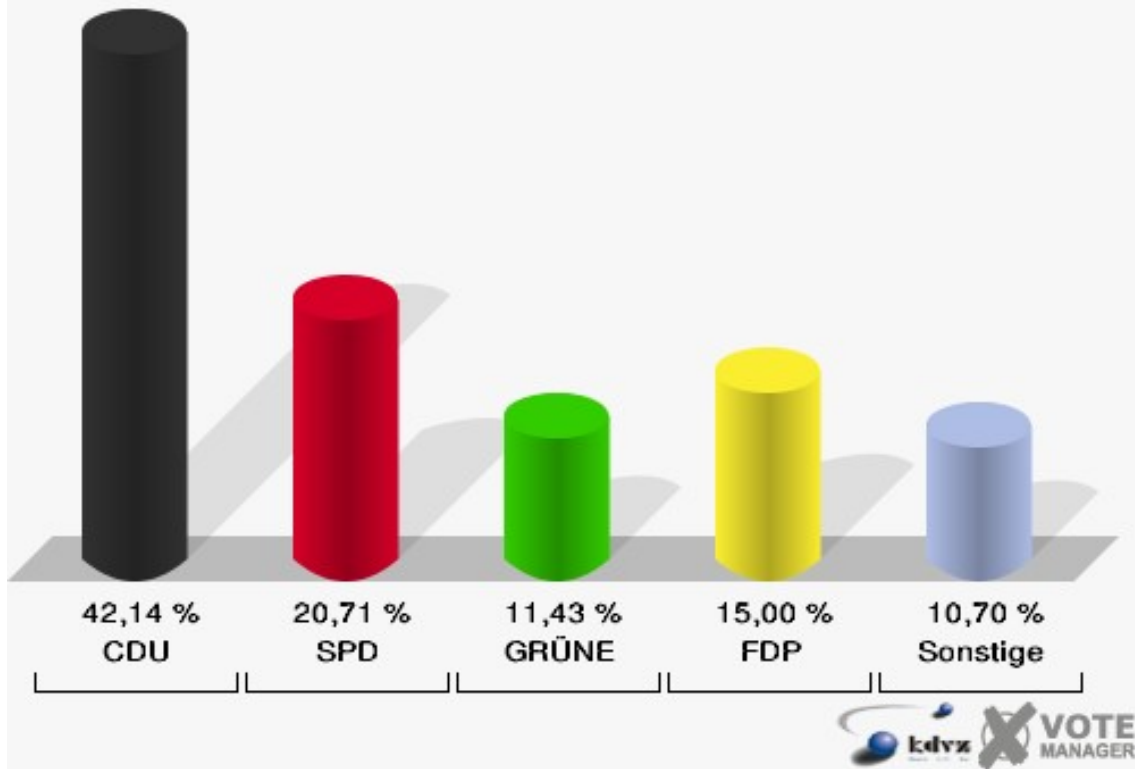

Gemeinde Vettweiß

Europawahl 07.06.2009

09.1 Lütxheim