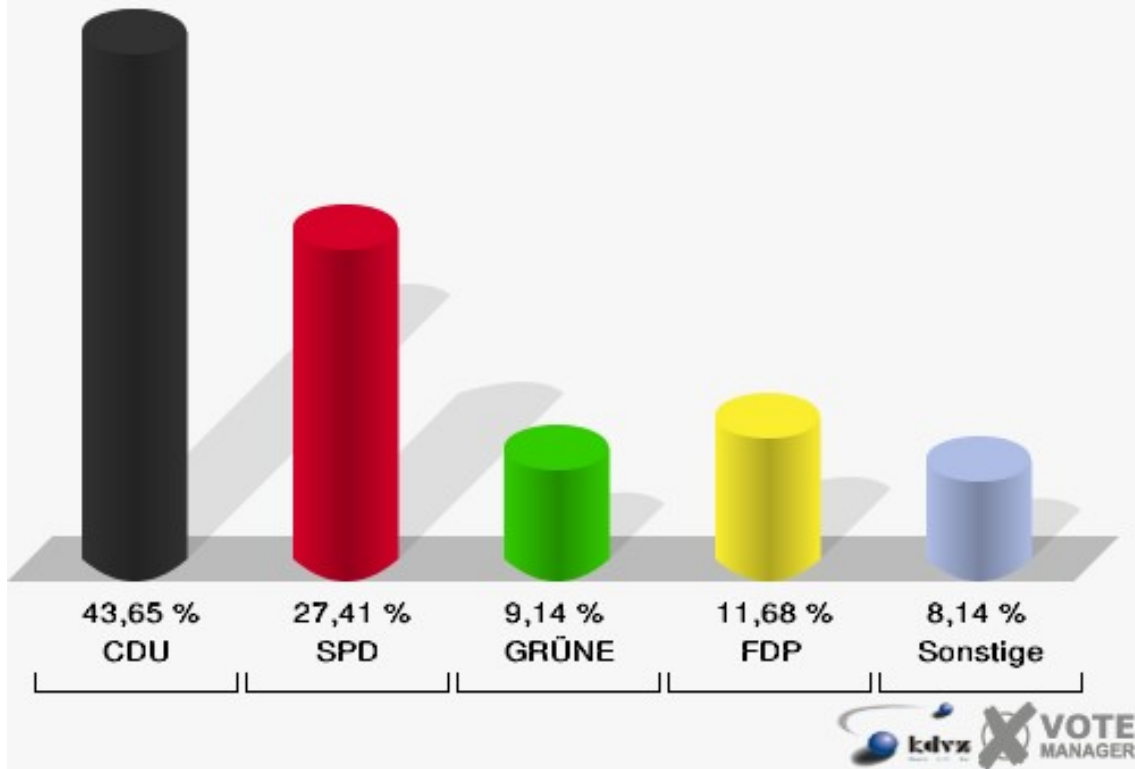

Gemeinde Vettweiß

Europawahl 07.06.2009

12.1 Disternich