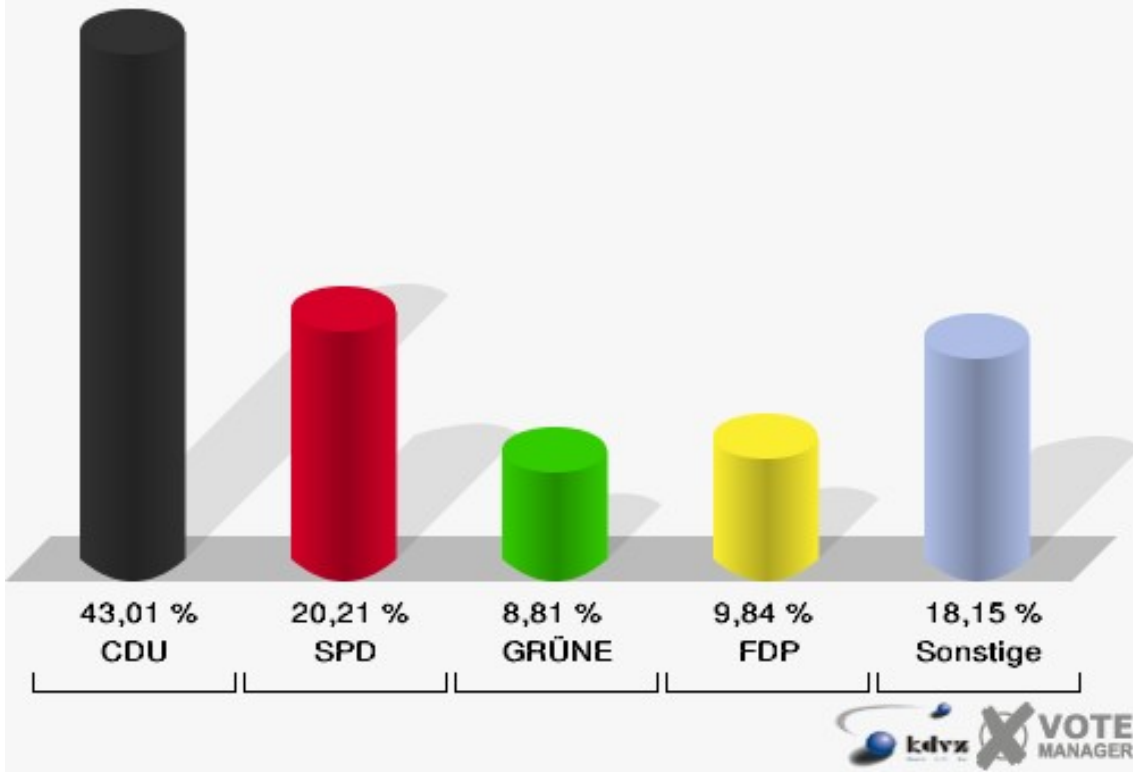

Gemeinde Vettweiß
Europawahl 07.06.2009
Froitzheim