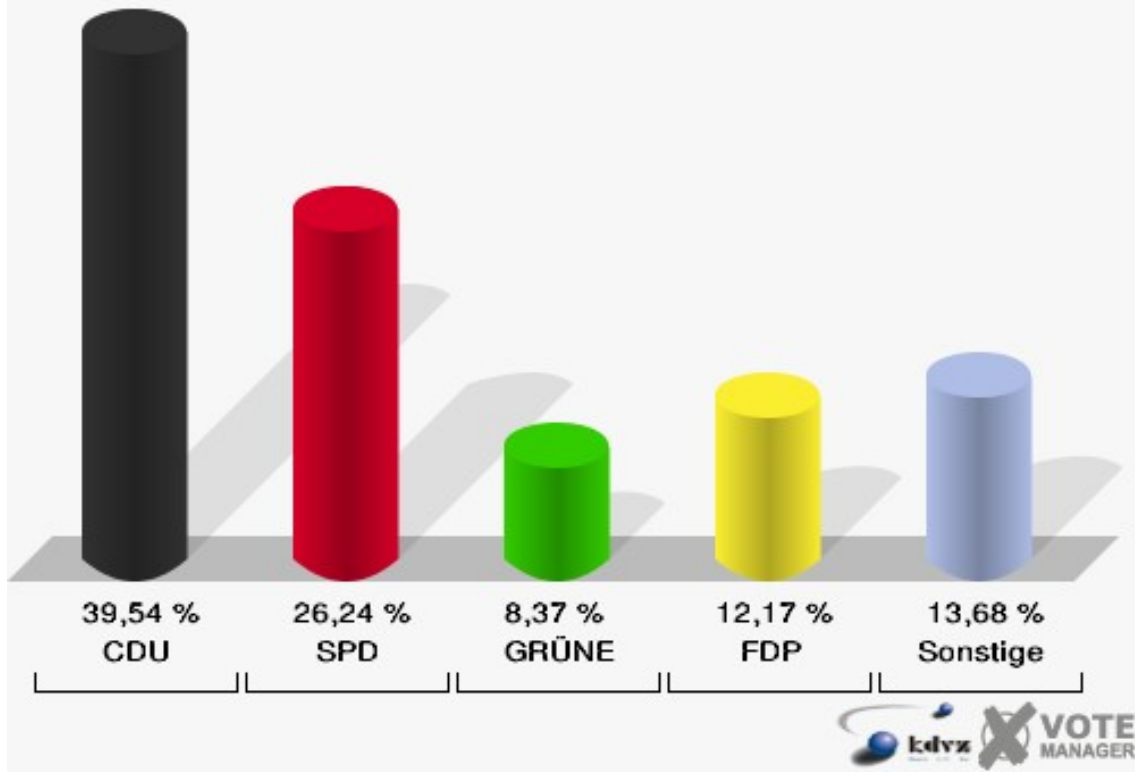

Gemeinde Vettweiß

Europawahl 07.06.2009

Jakobwüllesheim