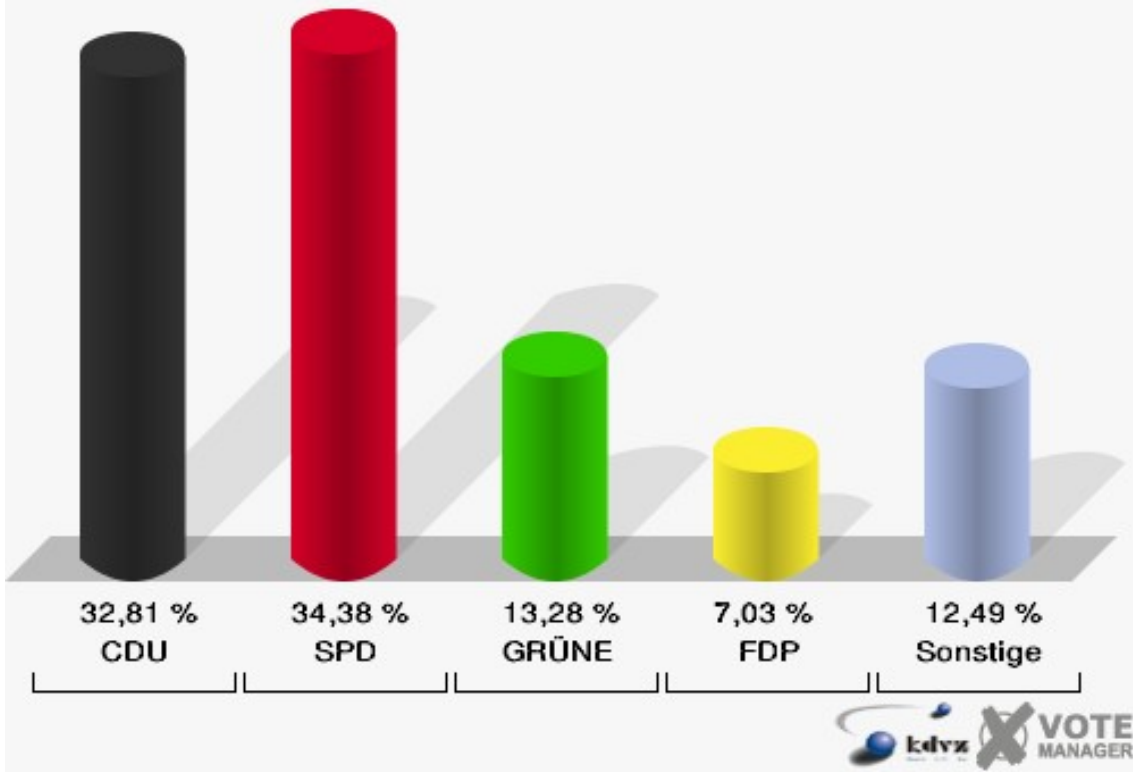

Gemeinde Vettweiß
Europawahl 07.06.2009
Ginnick