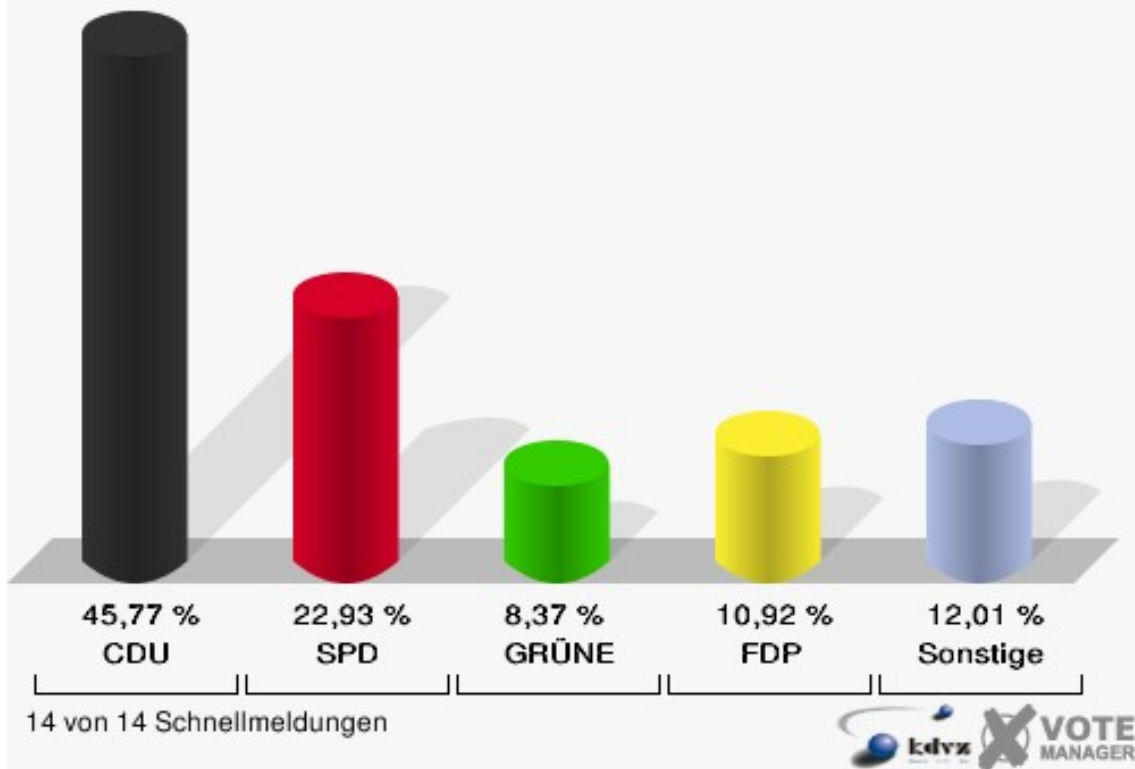

Gemeinde Vettweiß

Europawahl 07.06.2009

Gesamtergebnis