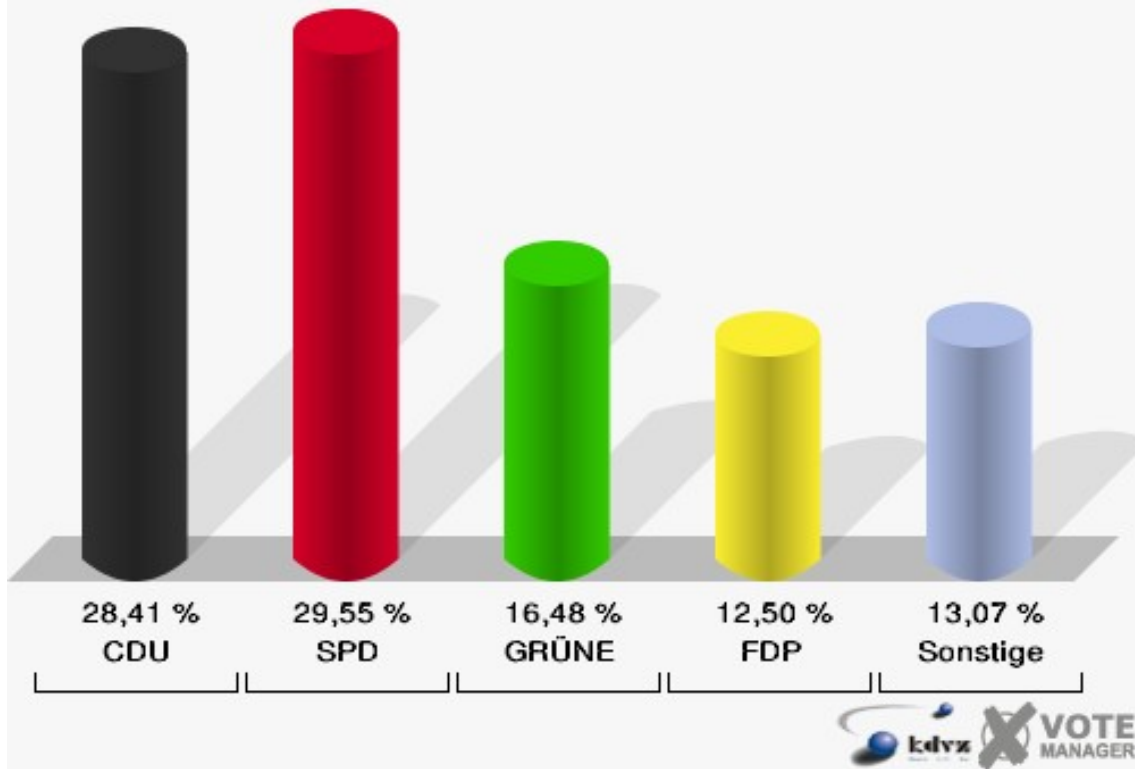

Gemeinde Vettweiß

Europawahl 07.06.2009

11.1 Müddersheim