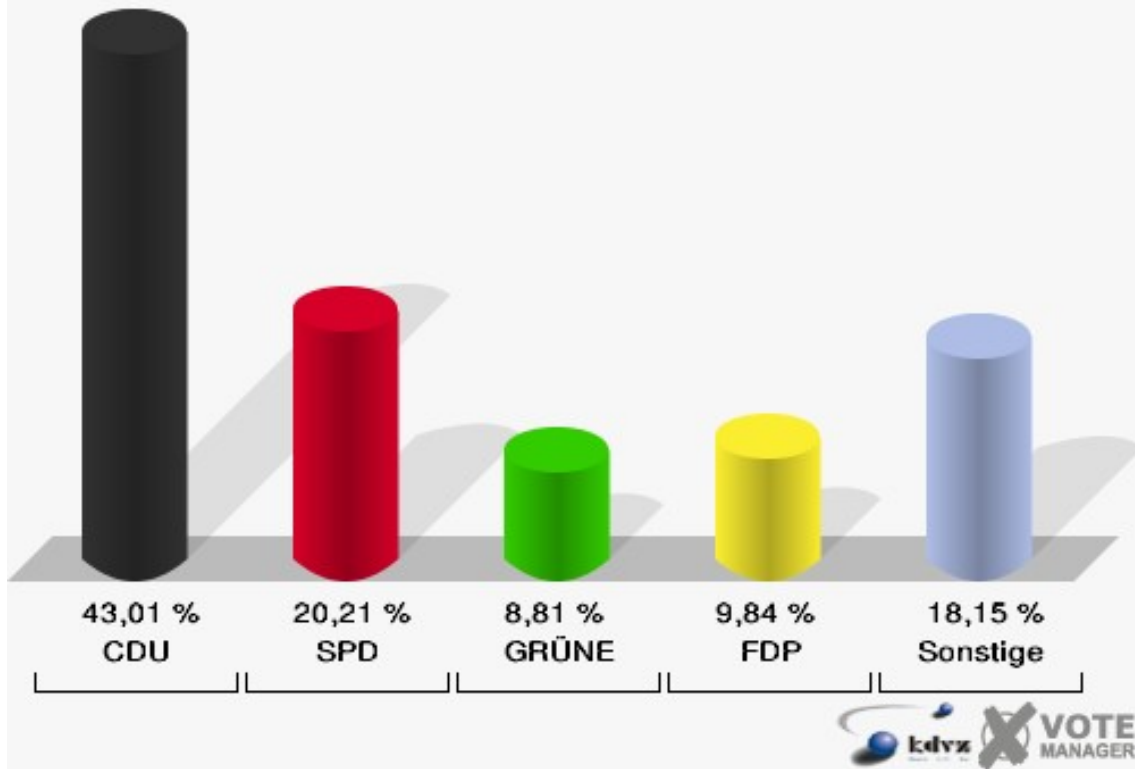

Gemeinde Vettweiß

Europawahl 07.06.2009

03.1 Froitzheim