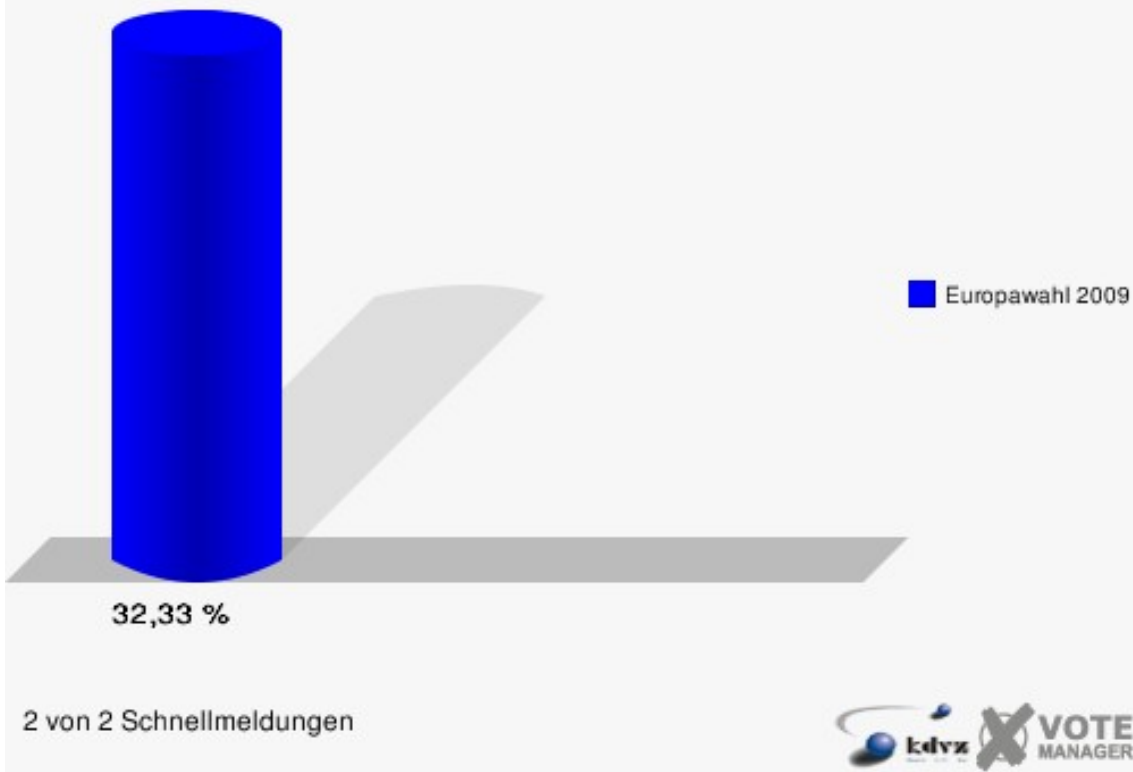

Gemeinde Vettweiß
Europawahl 07.06.2009
Wahlbeteiligung Vettweiß