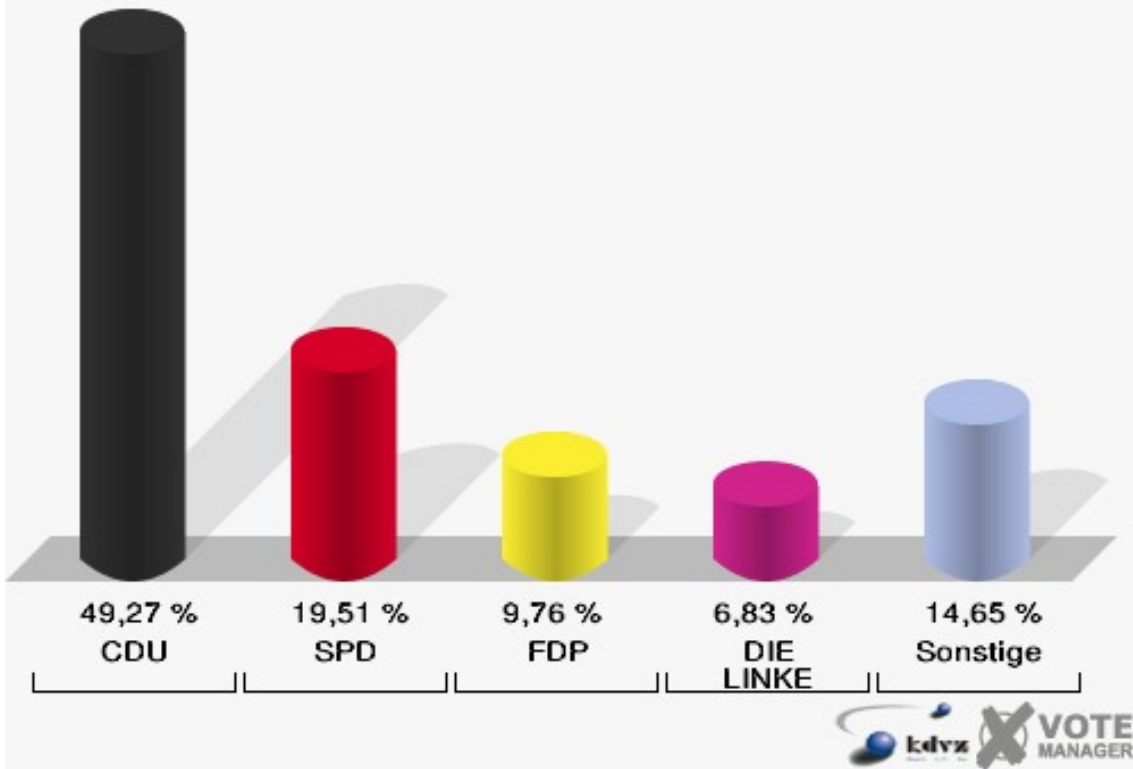

Gemeinde Vettweiß
Europawahl 07.06.2009
05.1 Soller