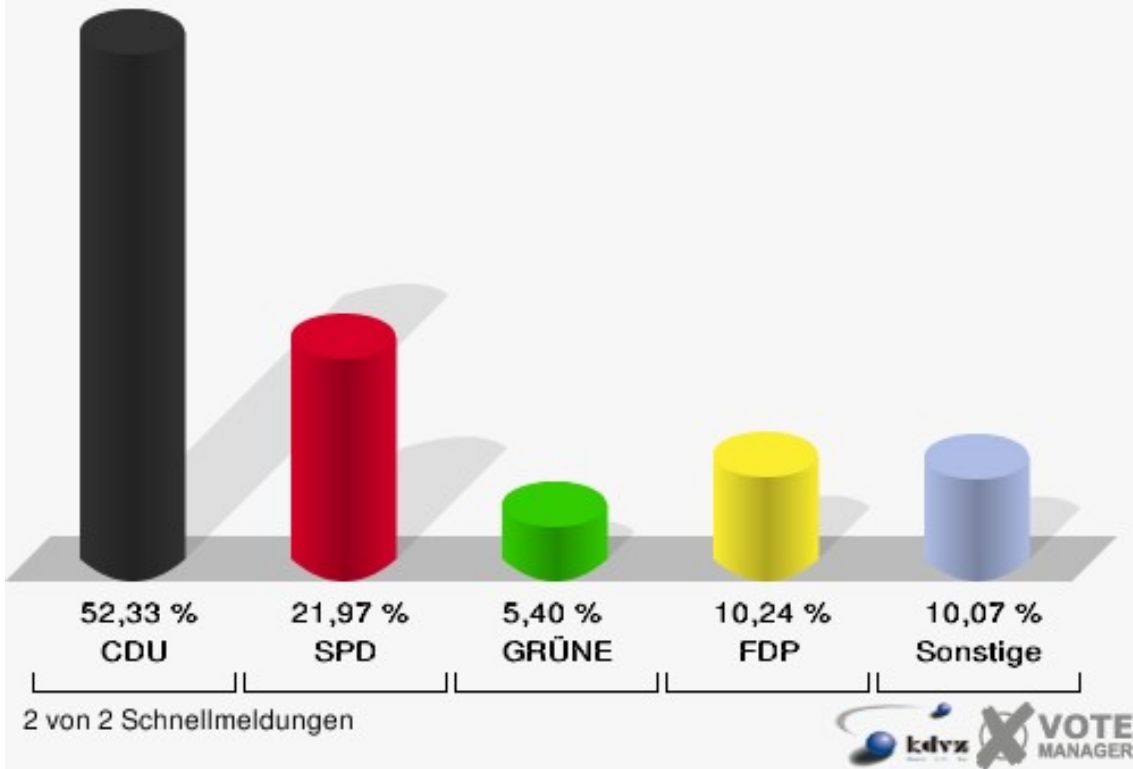

Gemeinde Vettweiß
Europawahl 07.06.2009
Vettweiß