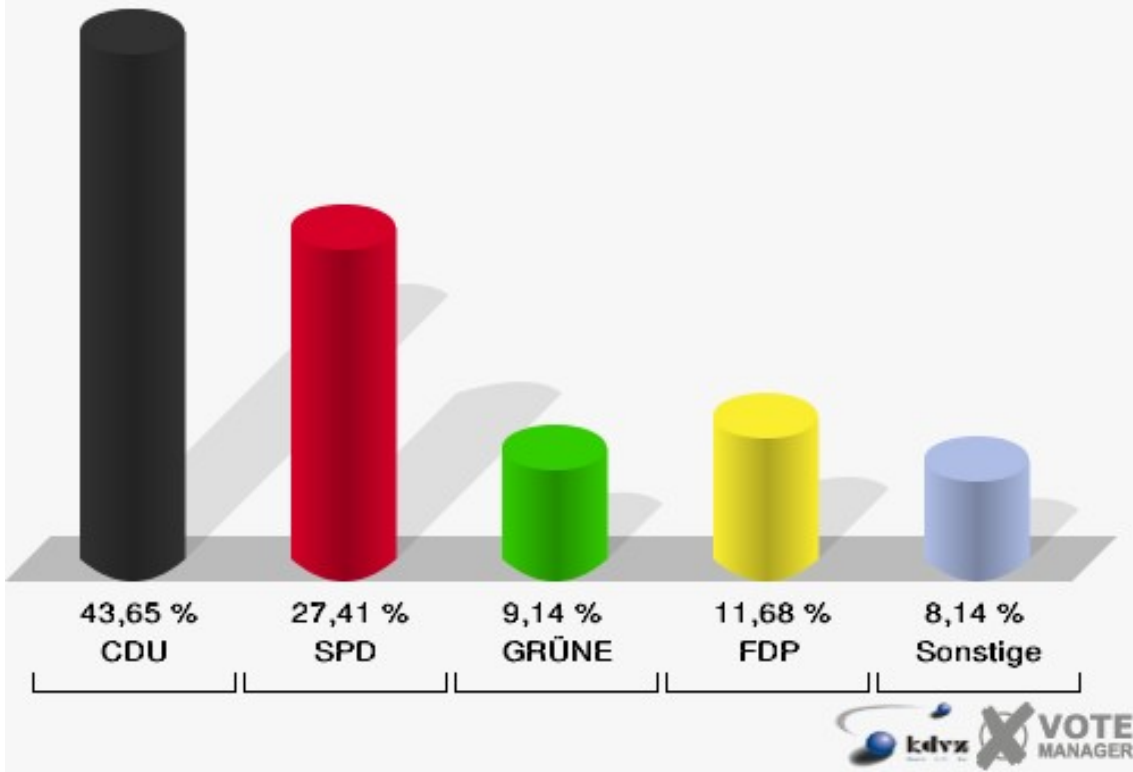

Gemeinde Vettweiß
Europawahl 07.06.2009
Disternich