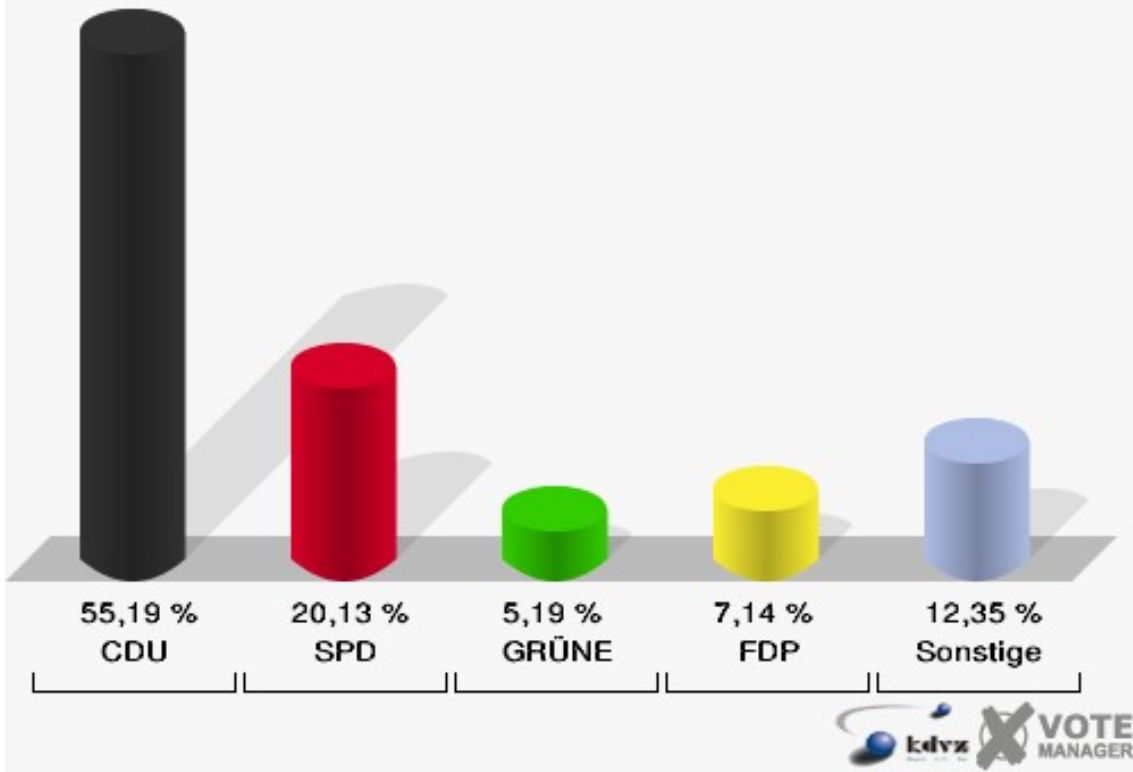

Gemeinde Vettweiß

Europawahl 07.06.2009

13.1 Sievernich