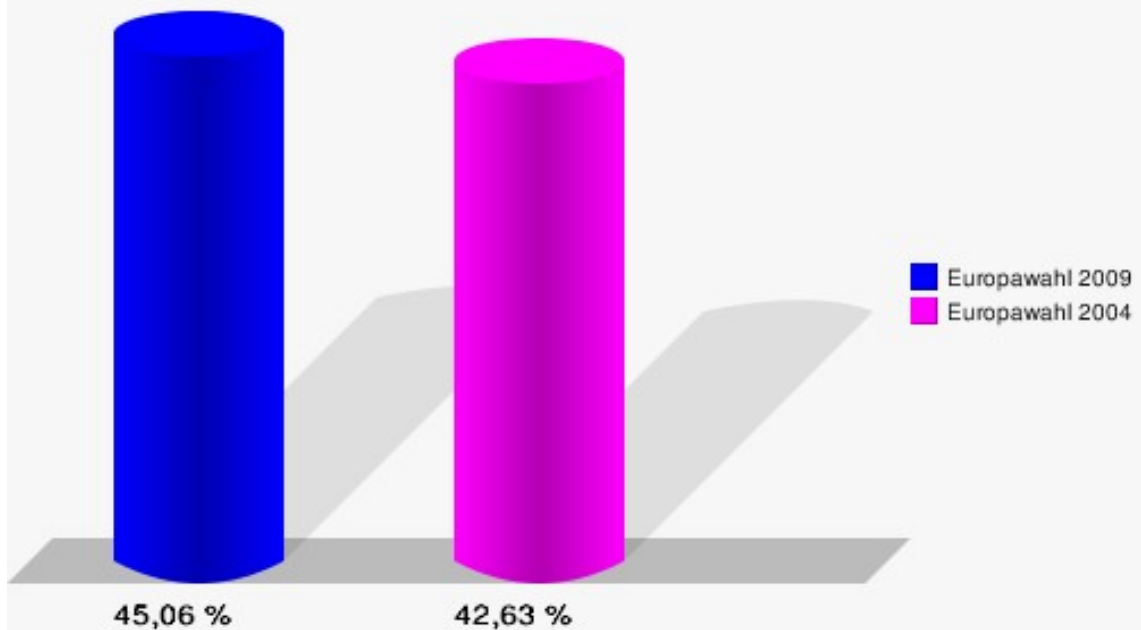

Gemeinde Vettweiß
Europawahl 07.06.2009
Wahlbeteiligung Gesamtergebnis

14 von 14 Schnellmeldungen

Ortsteile Briefwahlbezirk

	Anzahl	Prozent
Wähler/innen	560	
ungültige Stimmen	8	1,43 %
gültige Stimmen	552	98,57 %
CDU	247	44,75 %
SPD	109	19,75 %
GRÜNE	60	10,87 %
FDP	64	11,59 %
DIE LINKE	19	3,44 %
REP	3	0,54 %
Tierschutzpartei	16	2,90 %
FAMILIE	8	1,45 %
DIE FRAUEN	1	0,18 %
Volksabstimmung	5	0,91 %
PBC	0	0,00 %
ÖDP	0	0,00 %
CM	2	0,36 %
DKP	0	0,00 %
AUFBRUCH	0	0,00 %
PSG	0	0,00 %
BüSo	0	0,00 %
50 Plus	0	0,00 %
AUF	0	0,00 %
BP	0	0,00 %
DVU	1	0,18 %
DIE GRAUEN	0	0,00 %
DIE VIOLETTEN	1	0,18 %
EDE	0	0,00 %
FBI / Freie Wähler	3	0,54 %
FÜR VOLKSENTSCHEIDE (Wählergemeinschaft)	1	0,18 %
FREIE WÄHLER	1	0,18 %
Newropeans	2	0,36 %
PIRATEN	1	0,18 %
RRP	2	0,36 %
RENTNER	6	1,09 %