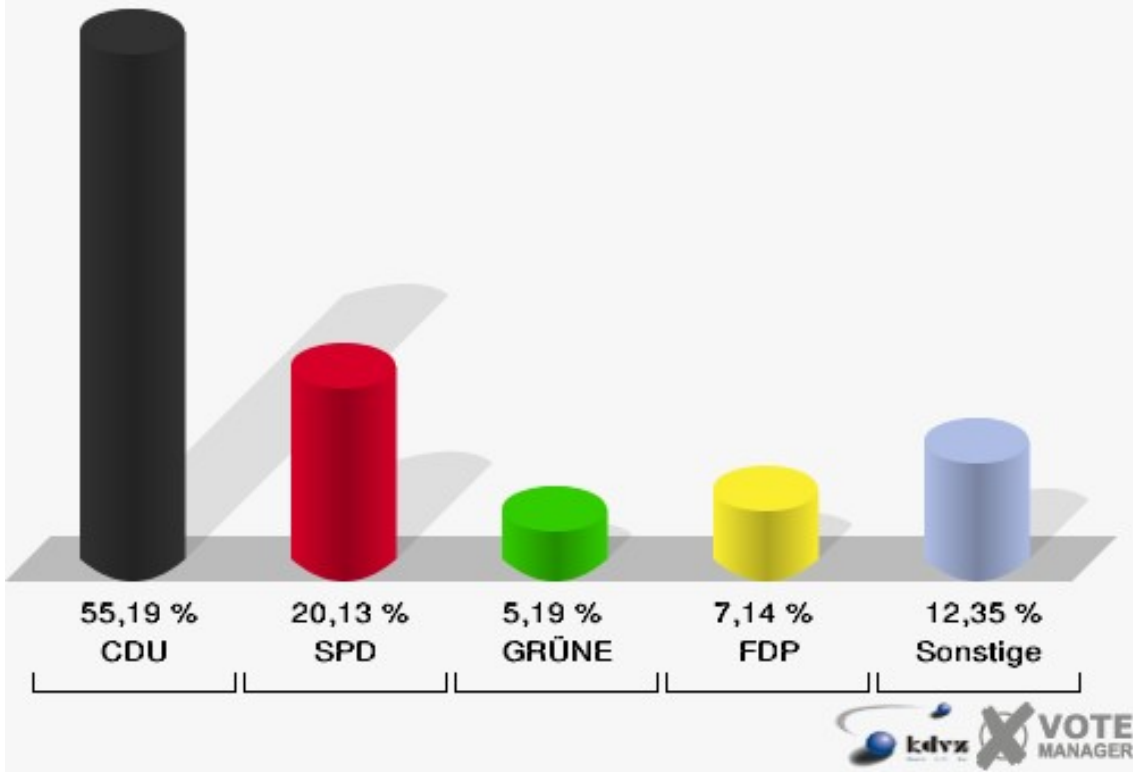

Gemeinde Vettweiß
Europawahl 07.06.2009
Sievernich