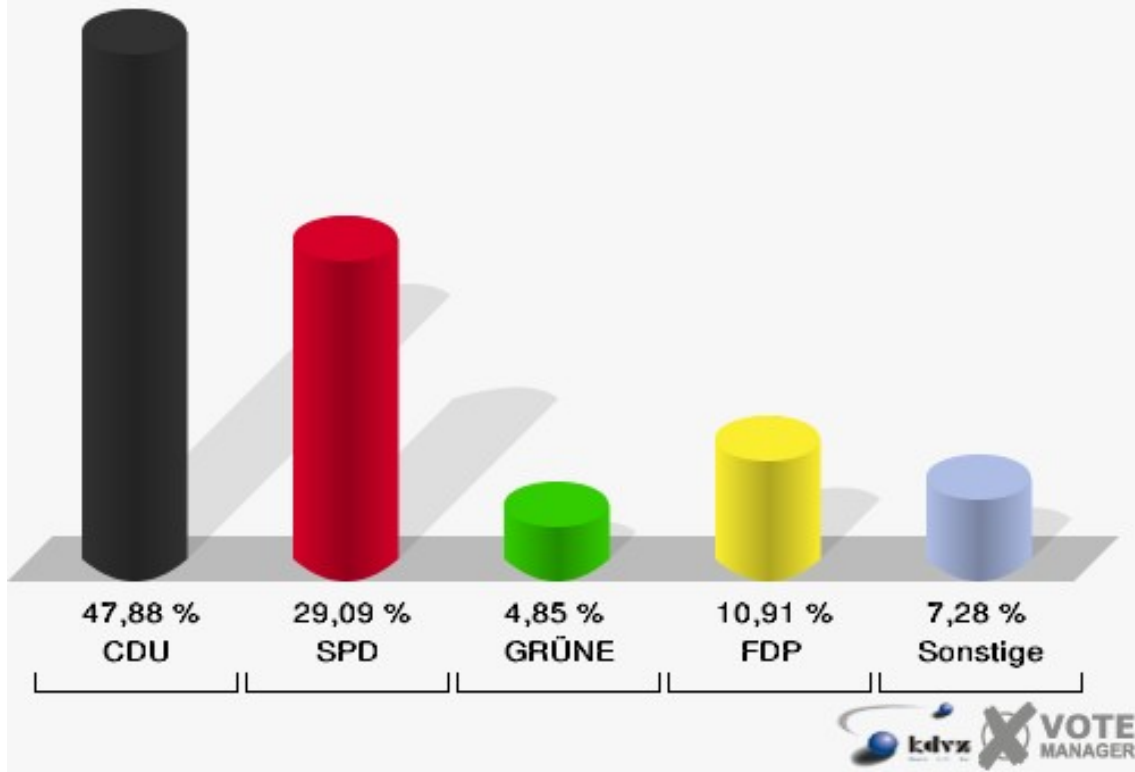

Gemeinde Vettweiß

Europawahl 07.06.2009

08.1 Kelz-Ost