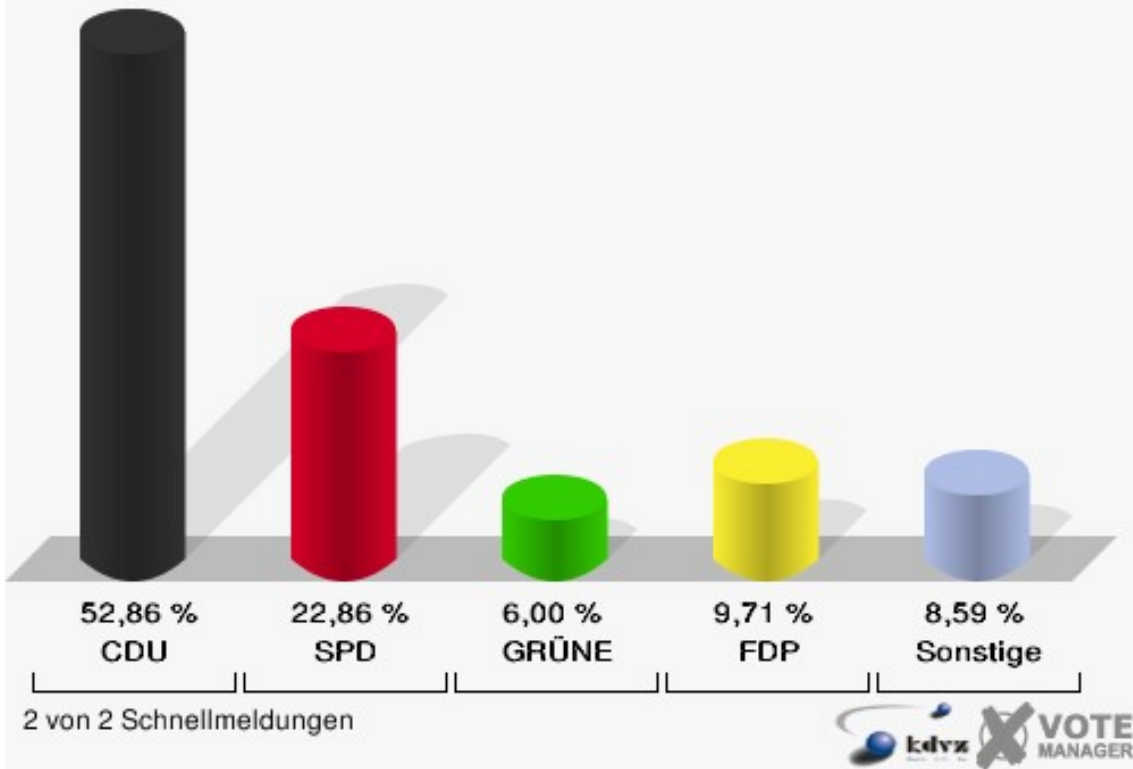

Gemeinde Vettweiß
Europawahl 07.06.2009
Kelz