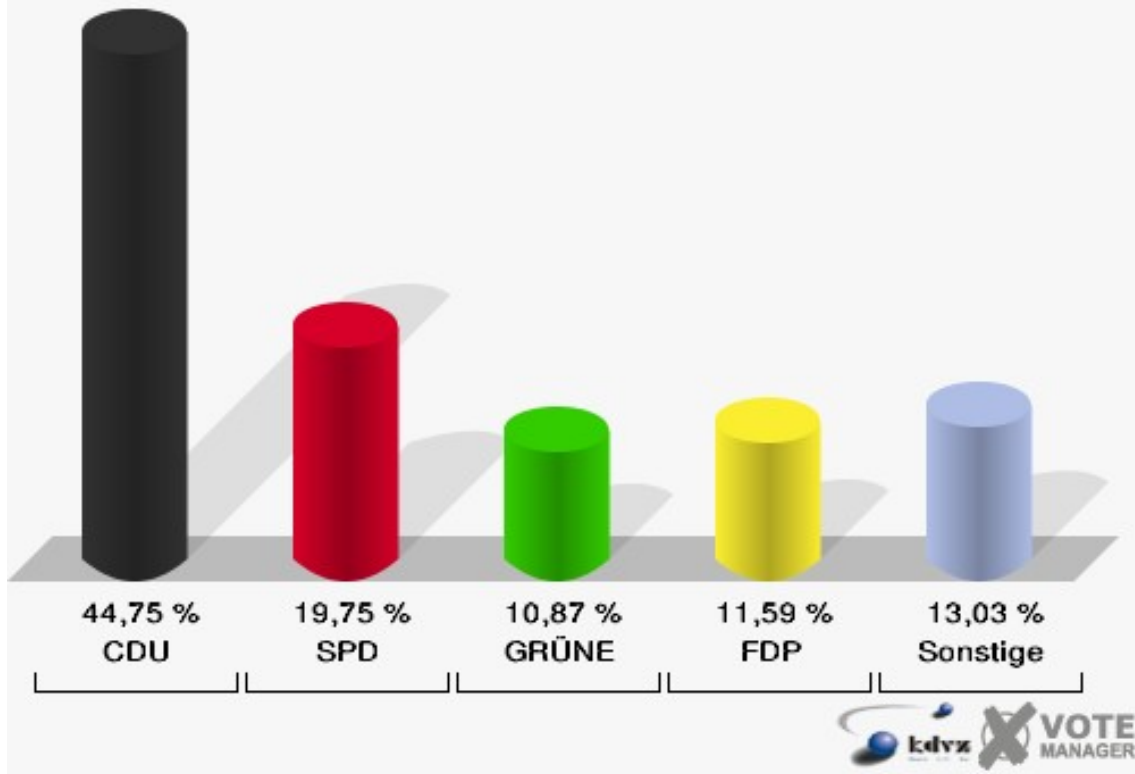

Gemeinde Vettweiß

Europawahl 07.06.2009

Briefwahlbezirk

Disternich

	Anzahl	Prozent
Wahlberechtigte	532	
Wähler/innen	198	37,22 %
ungültige Stimmen	1	0,51 %
gültige Stimmen	197	99,49 %
CDU	86	43,65 %
SPD	54	27,41 %
GRÜNE	18	9,14 %
FDP	23	11,68 %
DIE LINKE	10	5,08 %
REP	2	1,02 %
Tierschutzpartei	1	0,51 %
FAMILIE	0	0,00 %
DIE FRAUEN	0	0,00 %
Volksabstimmung	0	0,00 %
PBC	0	0,00 %
ÖDP	0	0,00 %
CM	0	0,00 %
DKP	0	0,00 %
AUFBRUCH	0	0,00 %
PSG	0	0,00 %
BüSo	0	0,00 %
50 Plus	0	0,00 %
AUF	0	0,00 %
BP	1	0,51 %
DVU	0	0,00 %
DIE GRAUEN	1	0,51 %
DIE VIOLETTEN	0	0,00 %
EDE	0	0,00 %
FBI / Freie Wähler	0	0,00 %
FÜR VOLKSENTSCHEIDE (Wählergemeinschaft)	0	0,00 %
FREIE WÄHLER	0	0,00 %
Newropeans	0	0,00 %
PIRATEN	0	0,00 %
RRP	1	0,51 %
RENTNER	0	0,00 %