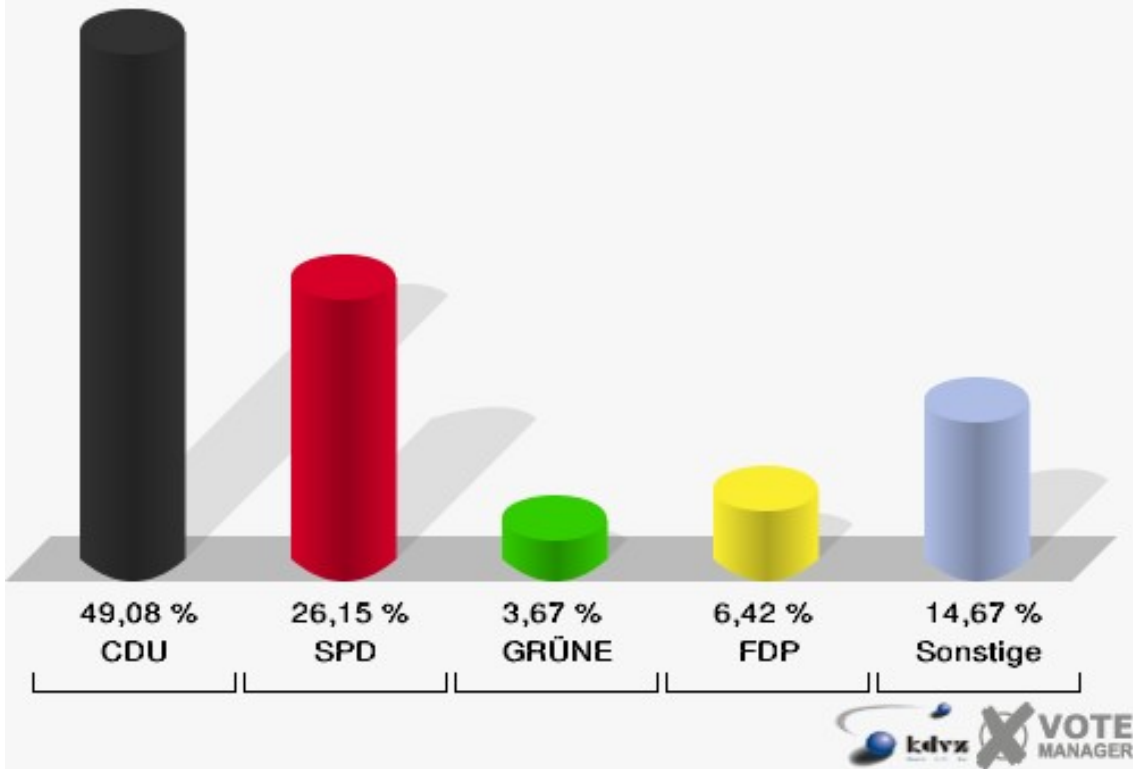

Gemeinde Vettweiß

Europawahl 07.06.2009

02.1 Vettweiß-Süd