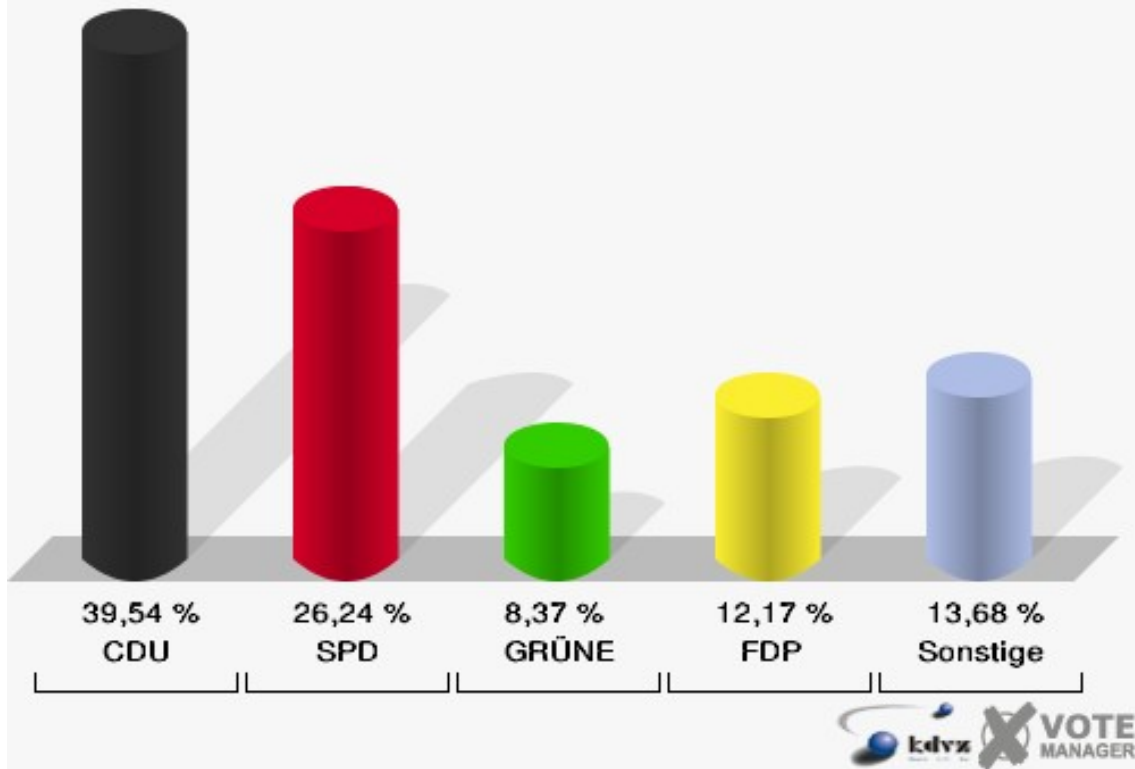

Gemeinde Vettweiß

Europawahl 07.06.2009

06.1 Jakobwüllesheim