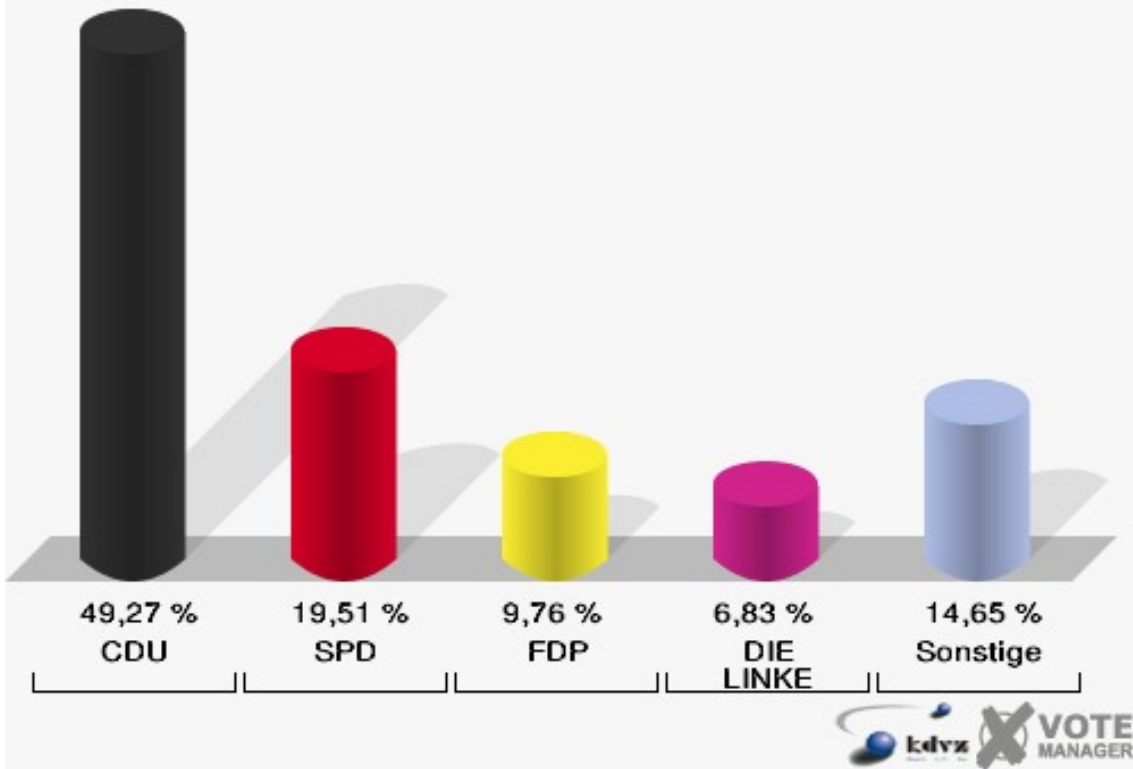

Gemeinde Vettweiß
Europawahl 07.06.2009
Soller