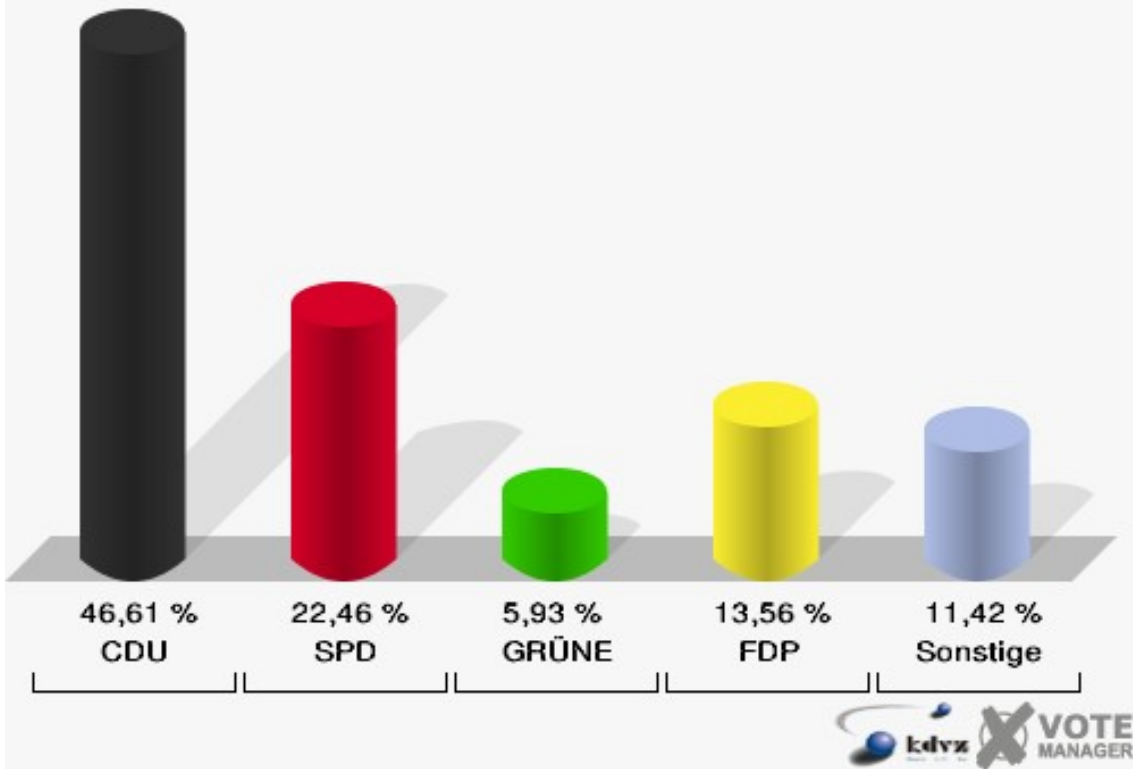

Gemeinde Vettweiß
Europawahl 07.06.2009
Gladbach