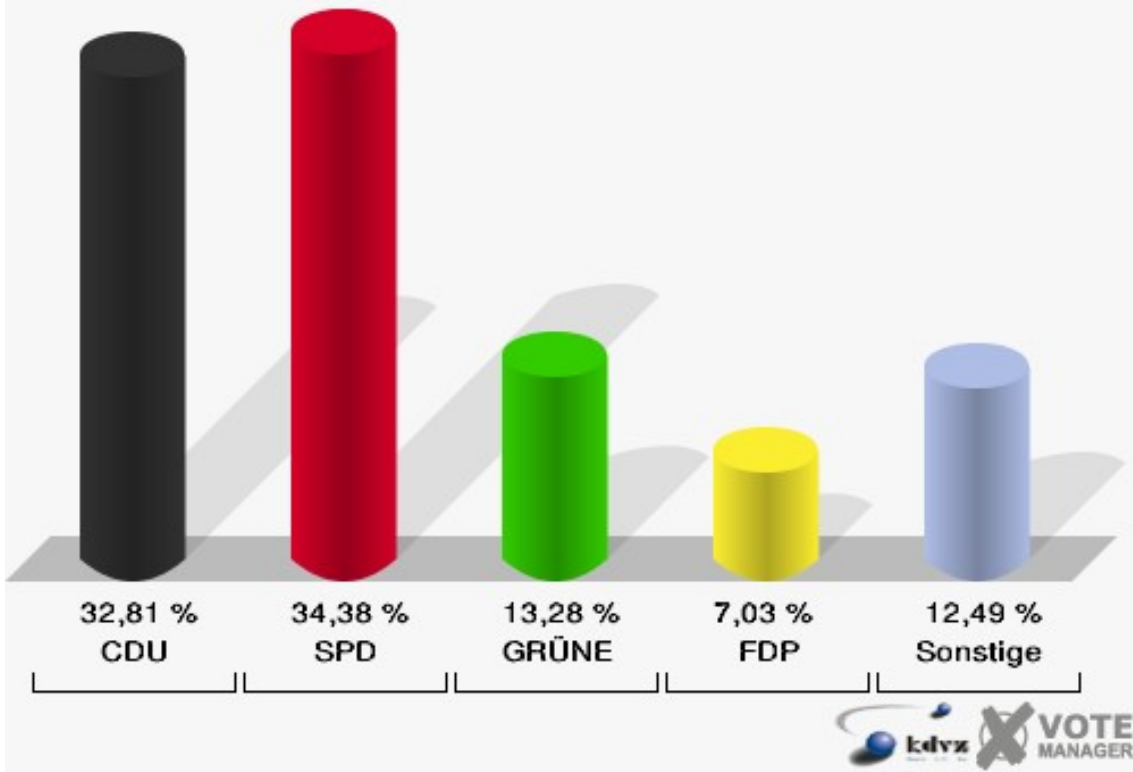

Gemeinde Vettweiß
Europawahl 07.06.2009
04.1 Ginnick